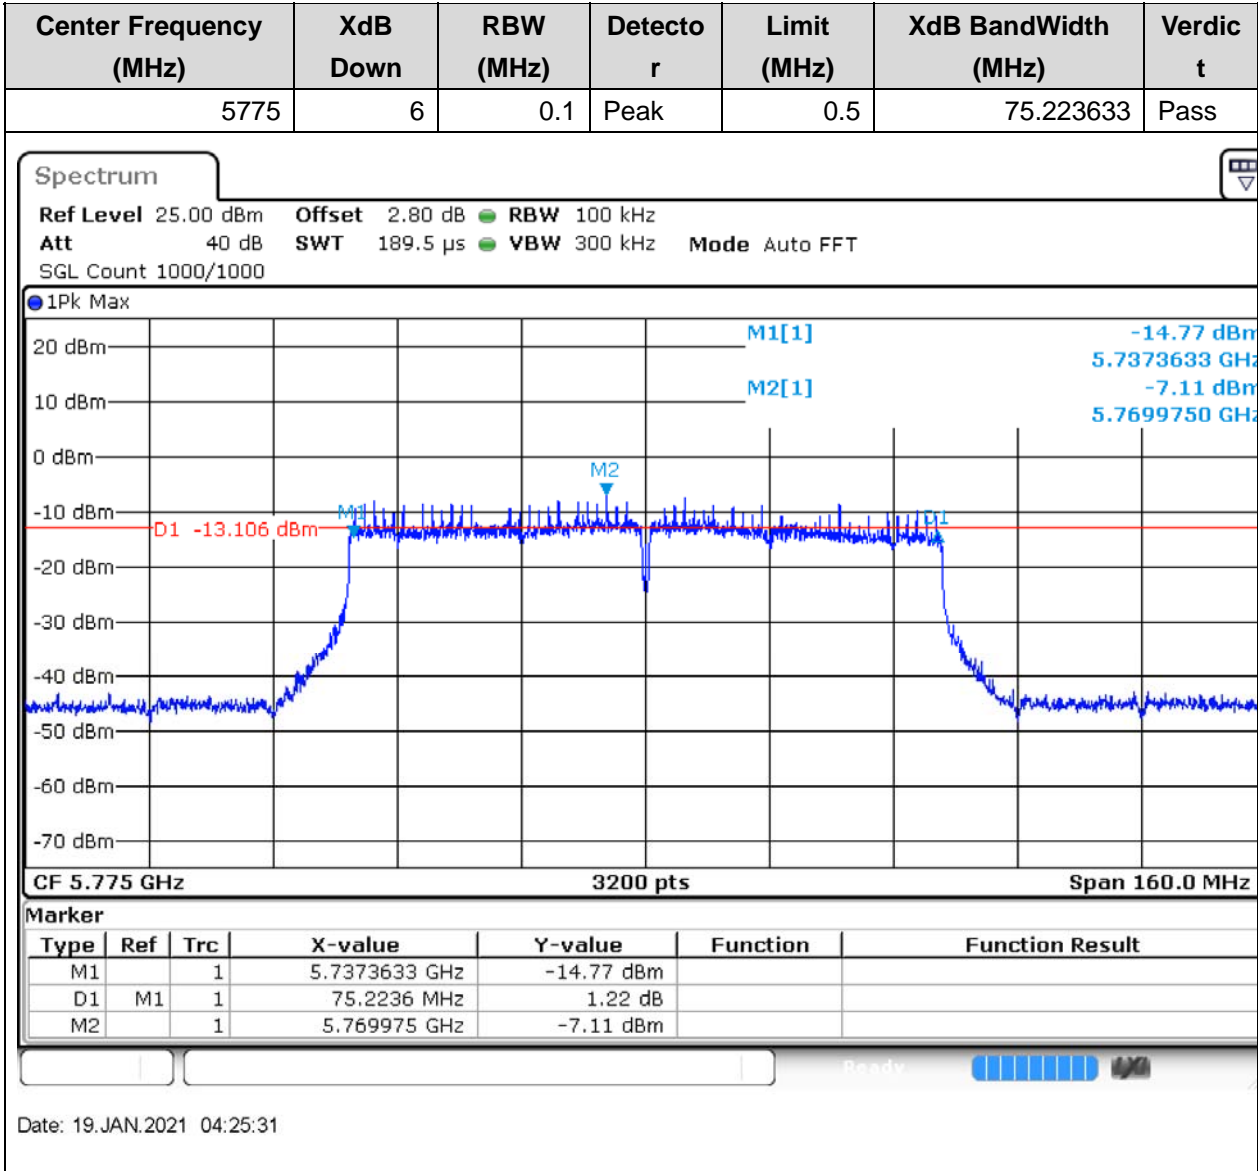

4.1. A.2.1-6dB BandWidth(NTNV)

5. 802.11n_20M_U-NII-3_M

5.1. A.2.1-6dB BandWidth(NTNV)

6. 802.11n_20M_U-NII-3_H

6.1. A.2.1-6dB BandWidth(NTNV)

7. 802.11n_40M_U-NII-3_L

7.1. A.2.1-6dB BandWidth(NTNV)

8. 802.11n_40M_U-NII-3_H

8.1. A.2.1-6dB BandWidth(NTNV)

9. 802.11ac_20M_U-NII-3_L

9.1. A.2.1-6dB BandWidth(NTNV)

10. 802.11ac_20M_U-NII-3_M

10.1. A.2.1-6dB BandWidth(NTNV)

11. 802.11ac_20M_U-NII-3_H

11.1. A.2.1-6dB BandWidth(NTNV)

12. 802.11ac_40M_U-NII-3_L

12.1. A.2.1-6dB BandWidth(NTNV)

13. 802.11ac_40M_U-NII-3_H

13.1. A.2.1-6dB BandWidth(NTNV)

14. 802.11ac_80M_U-NII-3_M

14.1. A.2.1-6dB BandWidth(NTNV)

END