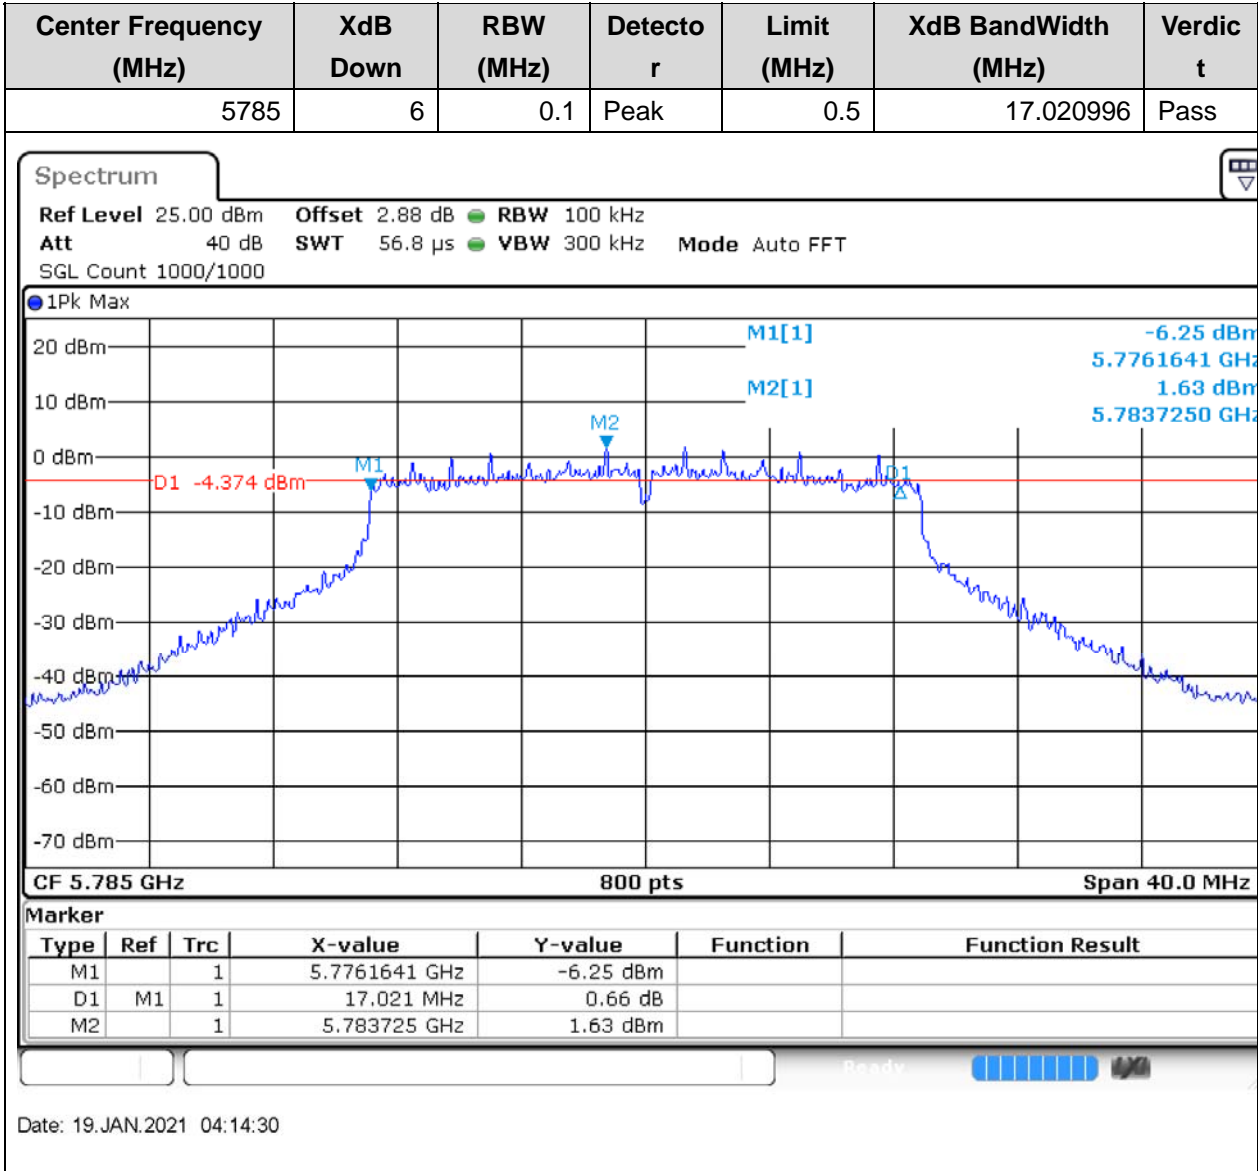

4.1. A.2.1-6dB BandWidth(NTNV)

5. 802.11n_20M_U-NII-3_M

5.1. A.2.1-6dB BandWidth(NTNV)

6. 802.11n_20M_U-NII-3_H

6.1. A.2.1-6dB BandWidth(NTNV)

7. 802.11n_40M_U-NII-3_L

7.1. A.2.1-6dB BandWidth(NTNV)

8. 802.11n_40M_U-NII-3_H

8.1. A.2.1-6dB BandWidth(NTNV)

9. 802.11ac_20M_U-NII-3_L

9.1. A.2.1-6dB BandWidth(NTNV)

10. 802.11ac_20M_U-NII-3_M

10.1. A.2.1-6dB BandWidth(NTNV)

11. 802.11ac_20M_U-NII-3_H

11.1. A.2.1-6dB BandWidth(NTNV)

12. 802.11ac_40M_U-NII-3_L

12.1. A.2.1-6dB BandWidth(NTNV)

13. 802.11ac_40M_U-NII-3_H

13.1. A.2.1-6dB BandWidth(NTNV)

14. 802.11ac_80M_U-NII-3_M

14.1. A.2.1-6dB BandWidth(NTNV)

END