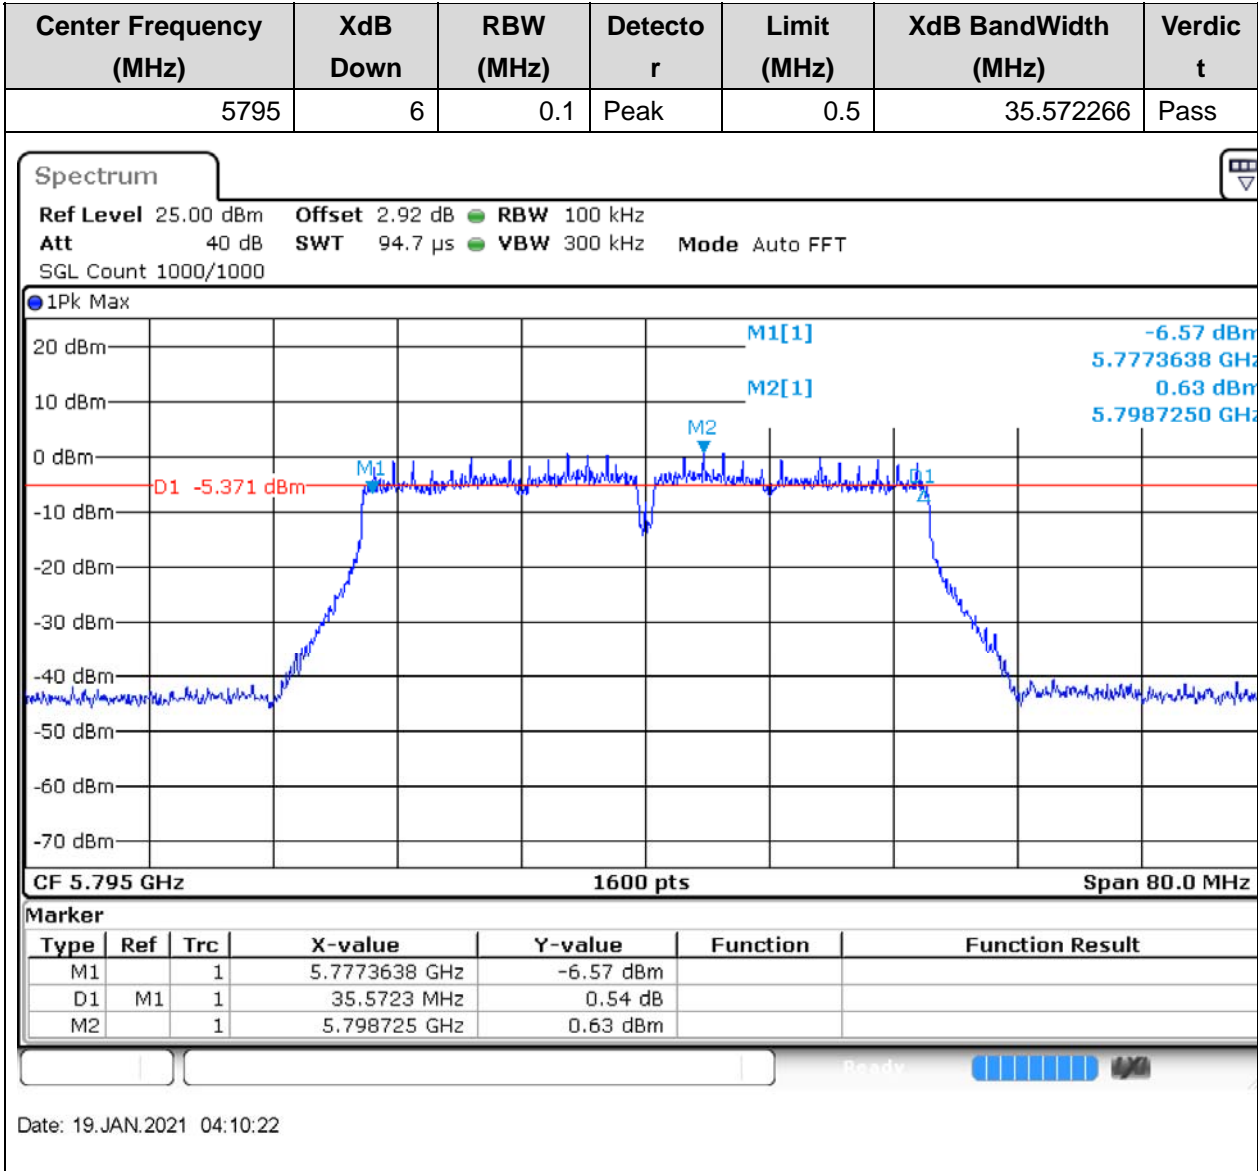

4.1. A.2.1-6dB BandWidth(NTNV)

5. 802.11n_20M_U-NII-3_M

5.1. A.2.1-6dB BandWidth(NTNV)

6. 802.11n_20M_U-NII-3_H

6.1. A.2.1-6dB BandWidth(NTNV)

7. 802.11n_40M_U-NII-3_L

7.1. A.2.1-6dB BandWidth(NTNV)

8. 802.11n_40M_U-NII-3_H

8.1. A.2.1-6dB BandWidth(NTNV)

9. 802.11ac_20M_U-NII-3_L

9.1. A.2.1-6dB BandWidth(NTNV)

10. 802.11ac_20M_U-NII-3_M

10.1. A.2.1-6dB BandWidth(NTNV)

11. 802.11ac_20M_U-NII-3_H

11.1. A.2.1-6dB BandWidth(NTNV)

12. 802.11ac_40M_U-NII-3_L