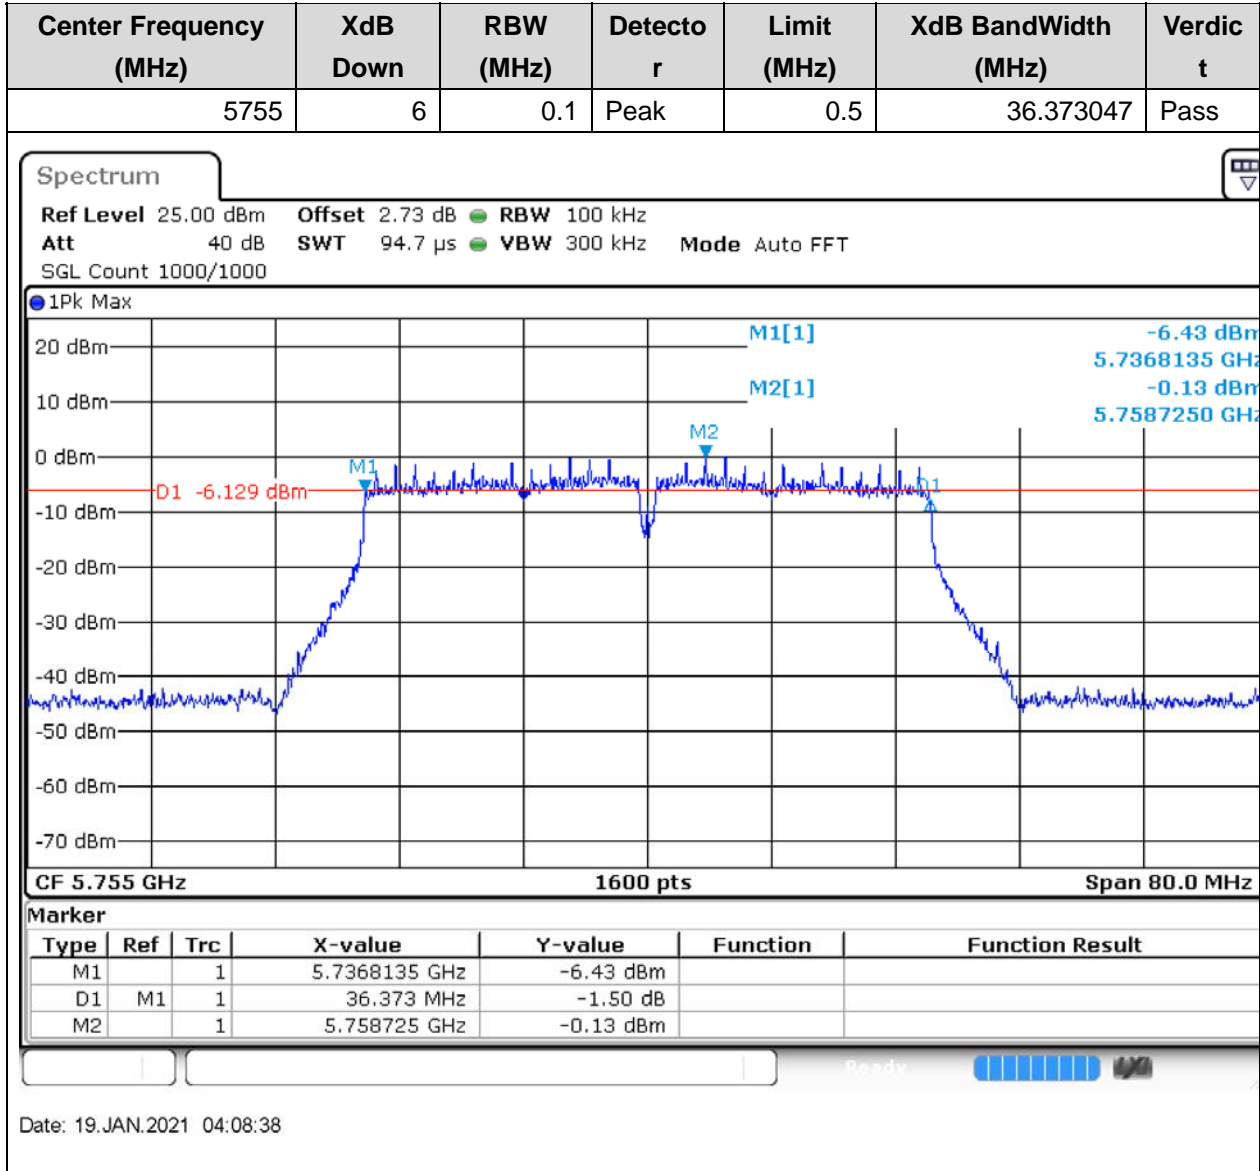

4.1. A.2.1-6dB BandWidth(NTNV)

5. 802.11n_20M_U-NII-3_M

5.1. A.2.1-6dB BandWidth(NTNV)

6. 802.11n_20M_U-NII-3_H

6.1. A.2.1-6dB BandWidth(NTNV)

7. 802.11n_40M_U-NII-3_L

7.1. A.2.1-6dB BandWidth(NTNV)

8. 802.11n_40M_U-NII-3_H

8.1. A.2.1-6dB BandWidth(NTNV)

9. 802.11ac_20M_U-NII-3_L

9.1. A.2.1-6dB BandWidth(NTNV)

10. 802.11ac_20M_U-NII-3_M

10.1. A.2.1-6dB BandWidth(NTNV)

11. 802.11ac_20M_U-NII-3_H

11.1. A.2.1-6dB BandWidth(NTNV)

12. 802.11ac_40M_U-NII-3_L