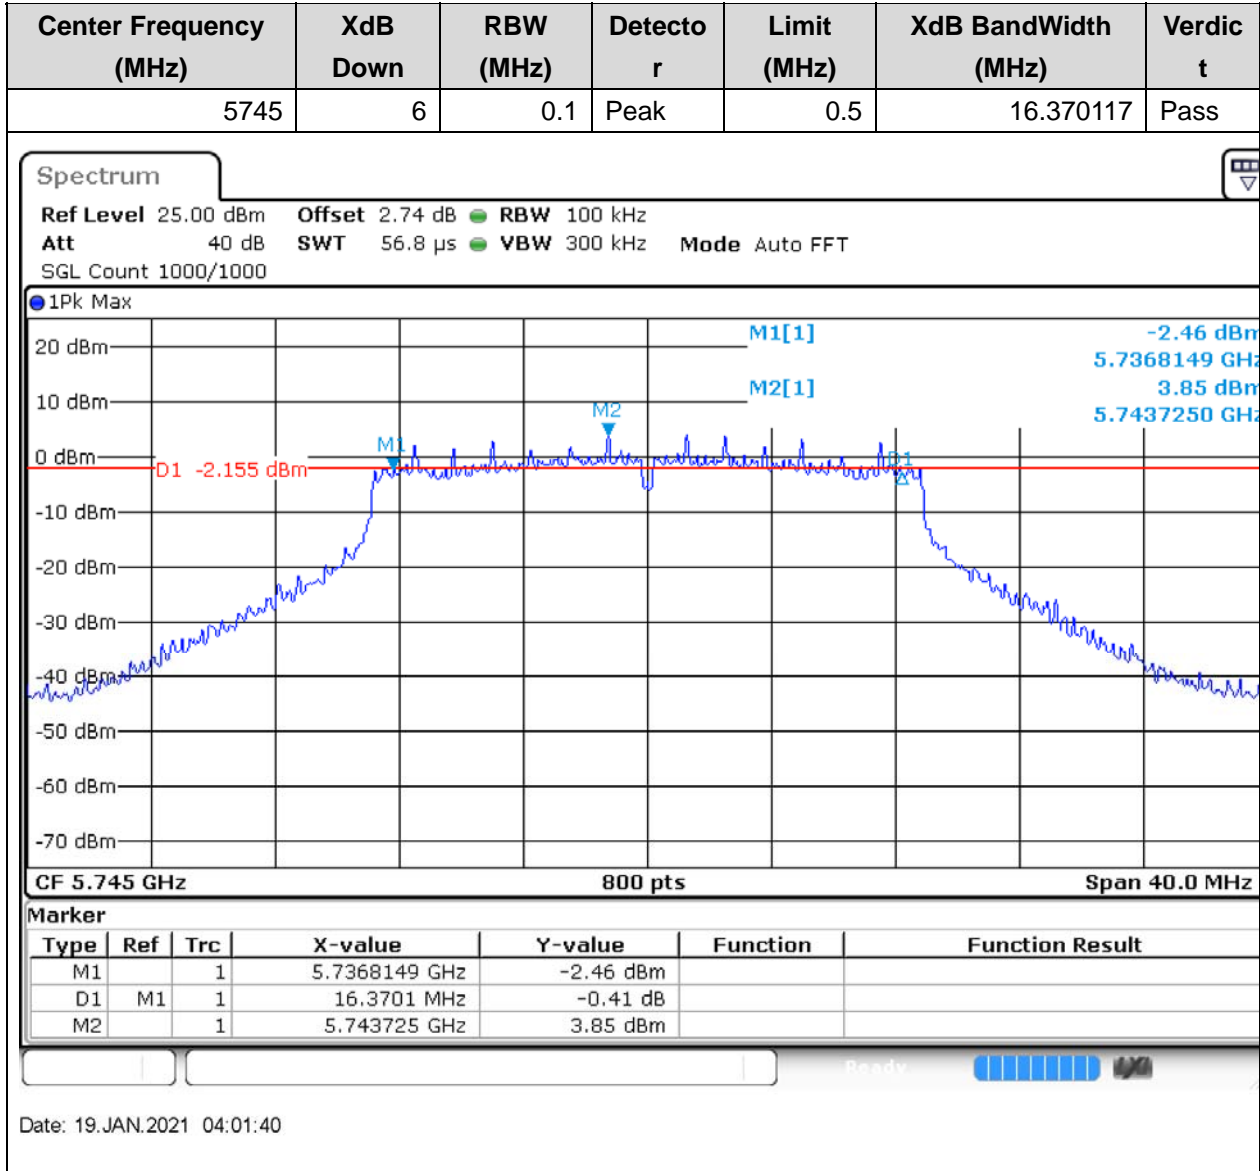

Annex A.3 6dB BandWidth

1. 802.11a_20M_U-NII-3_L

1.1. A.2.1-6dB BandWidth(NTNV)

2. 802.11a_20M_U-NII-3_M

2.1. A.2.1-6dB BandWidth(NTNV)

3. 802.11a_20M_U-NII-3_H

3.1. A.2.1-6dB BandWidth(NTNV)

4. 802.11n_20M_U-NII-3_L

4.1. A.2.1-6dB BandWidth(NTNV)

5. 802.11n_20M_U-NII-3_M

5.1. A.2.1-6dB BandWidth(NTNV)

6. 802.11n_20M_U-NII-3_H

6.1. A.2.1-6dB BandWidth(NTNV)

7. 802.11n_40M_U-NII-3_L

7.1. A.2.1-6dB BandWidth(NTNV)

8. 802.11n_40M_U-NII-3_H