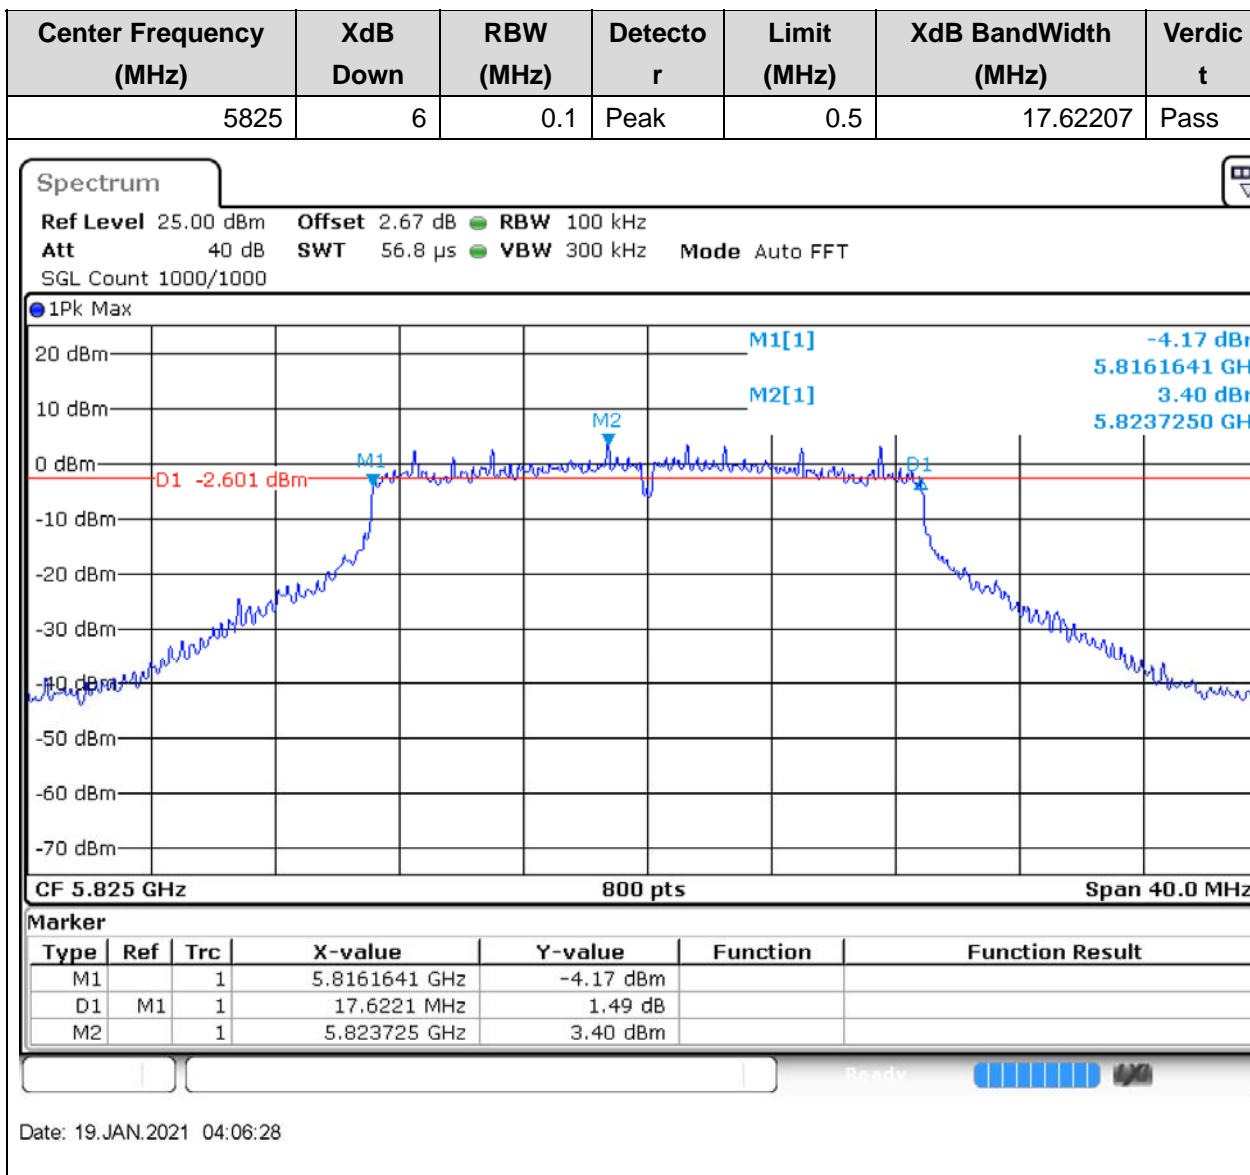

Annex A.3 6dB BandWidth

1. 802.11a_20M_U-NII-3_L

1.1. A.2.1-6dB BandWidth(NTNV)

2. 802.11a_20M_U-NII-3_M

2.1. A.2.1-6dB BandWidth(NTNV)

3. 802.11a_20M_U-NII-3_H

3.1. A.2.1-6dB BandWidth(NTNV)

4. 802.11n_20M_U-NII-3_L

4.1. A.2.1-6dB BandWidth(NTNV)

5. 802.11n_20M_U-NII-3_M

5.1. A.2.1-6dB BandWidth(NTNV)

6. 802.11n_20M_U-NII-3_H

6.1. A.2.1-6dB BandWidth(NTNV)

7. 802.11n_40M_U-NII-3_L

7.1. A.2.1-6dB BandWidth(NTNV)

8. 802.11n_40M_U-NII-3_H

8.1. A.2.1-6dB BandWidth(NTNV)

9. 802.11ac_20M_U-NII-3_L

9.1. A.2.1-6dB BandWidth(NTNV)

10. 802.11ac_20M_U-NII-3_M

10.1. A.2.1-6dB BandWidth(NTNV)

11. 802.11ac_20M_U-NII-3_H

11.1. A.2.1-6dB BandWidth(NTNV)

12. 802.11ac_40M_U-NII-3_L