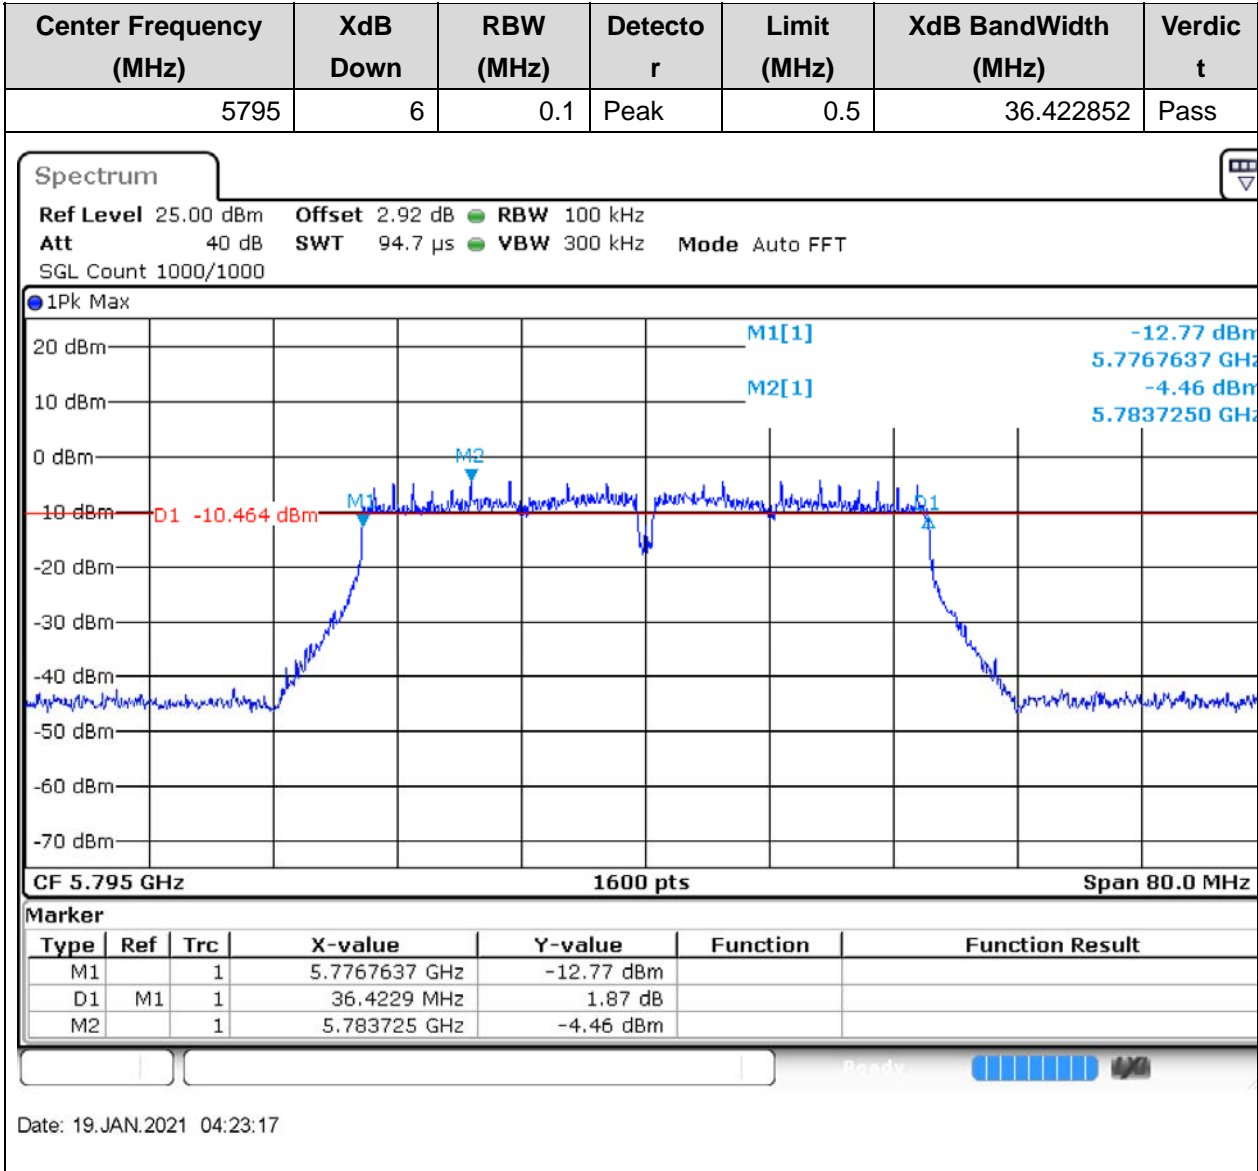

4.1. A.2.1-6dB BandWidth(NTNV)

5. 802.11n_20M_U-NII-3_M

5.1. A.2.1-6dB BandWidth(NTNV)

6. 802.11n_20M_U-NII-3_H

6.1. A.2.1-6dB BandWidth(NTNV)

7. 802.11n_40M_U-NII-3_L

7.1. A.2.1-6dB BandWidth(NTNV)

8. 802.11n_40M_U-NII-3_H

8.1. A.2.1-6dB BandWidth(NTNV)

9. 802.11ac_20M_U-NII-3_L

9.1. A.2.1-6dB BandWidth(NTNV)

10. 802.11ac_20M_U-NII-3_M

10.1. A.2.1-6dB BandWidth(NTNV)

11. 802.11ac_20M_U-NII-3_H

11.1. A.2.1-6dB BandWidth(NTNV)

12. 802.11ac_40M_U-NII-3_L

12.1. A.2.1-6dB BandWidth(NTNV)

13. 802.11ac_40M_U-NII-3_H

13.1. A.2.1-6dB BandWidth(NTNV)

14. 802.11ac_80M_U-NII-3_M

14.1. A.2.1-6dB BandWidth(NTNV)

END