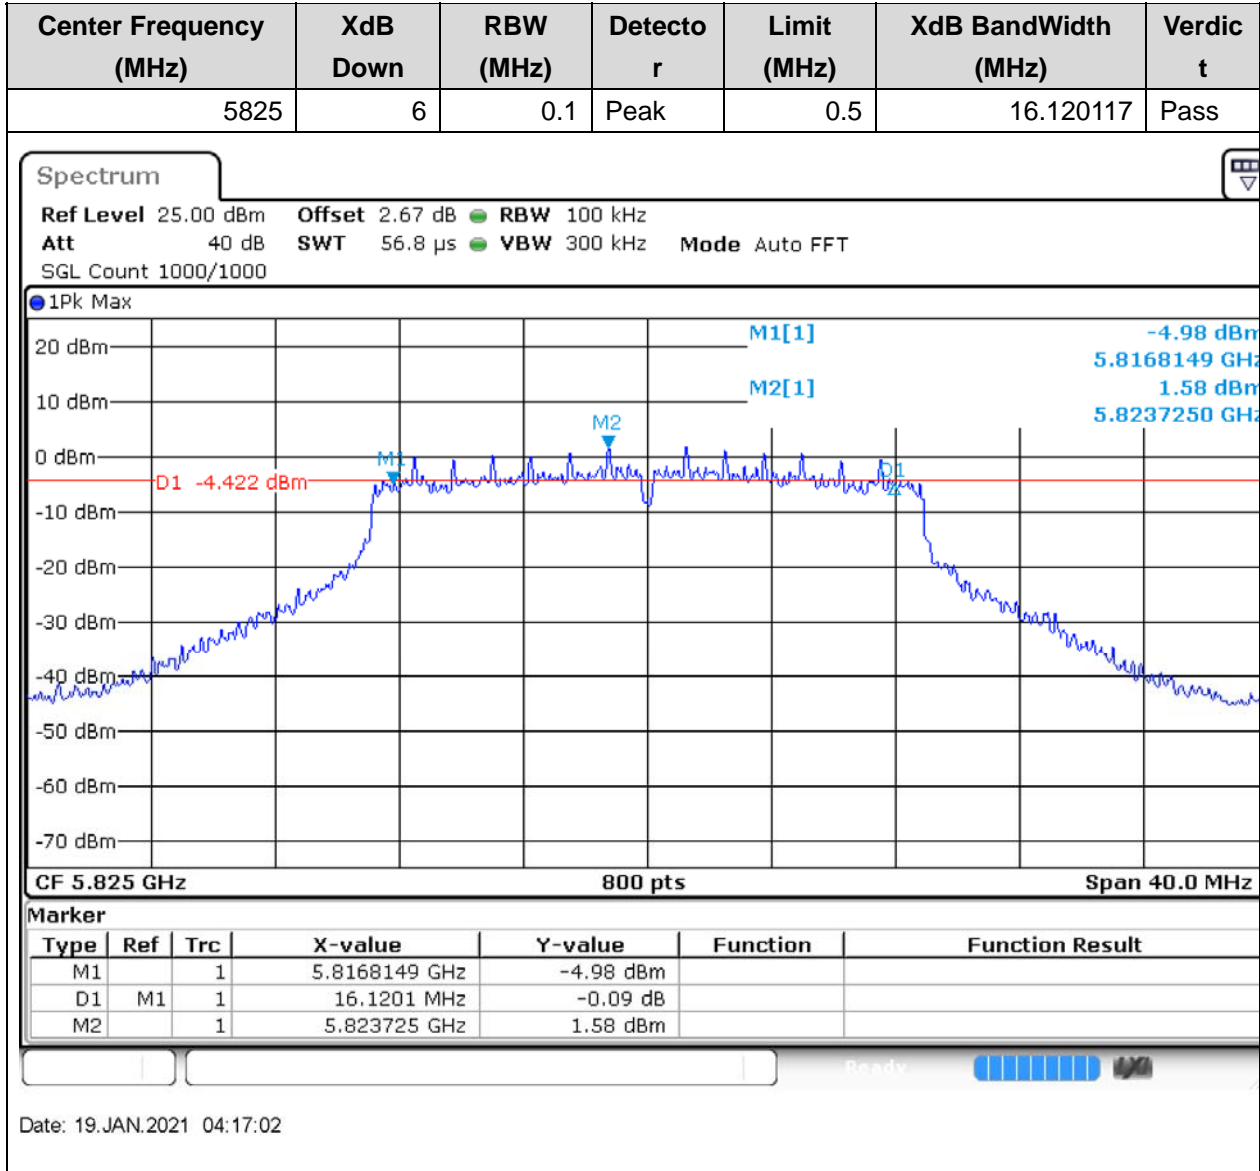

4.1. A.2.1-6dB BandWidth(NTNV)

5. 802.11n_20M_U-NII-3_M

5.1. A.2.1-6dB BandWidth(NTNV)

6. 802.11n_20M_U-NII-3_H

6.1. A.2.1-6dB BandWidth(NTNV)

7. 802.11n_40M_U-NII-3_L

7.1. A.2.1-6dB BandWidth(NTNV)

8. 802.11n_40M_U-NII-3_H

8.1. A.2.1-6dB BandWidth(NTNV)

9. 802.11ac_20M_U-NII-3_L

9.1. A.2.1-6dB BandWidth(NTNV)

10. 802.11ac_20M_U-NII-3_M

10.1. A.2.1-6dB BandWidth(NTNV)

11. 802.11ac_20M_U-NII-3_H

11.1. A.2.1-6dB BandWidth(NTNV)

12. 802.11ac_40M_U-NII-3_L

12.1. A.2.1-6dB BandWidth(NTNV)

13. 802.11ac_40M_U-NII-3_H

13.1. A.2.1-6dB BandWidth(NTNV)

14. 802.11ac_80M_U-NII-3_M

14.1. A.2.1-6dB BandWidth(NTNV)

END