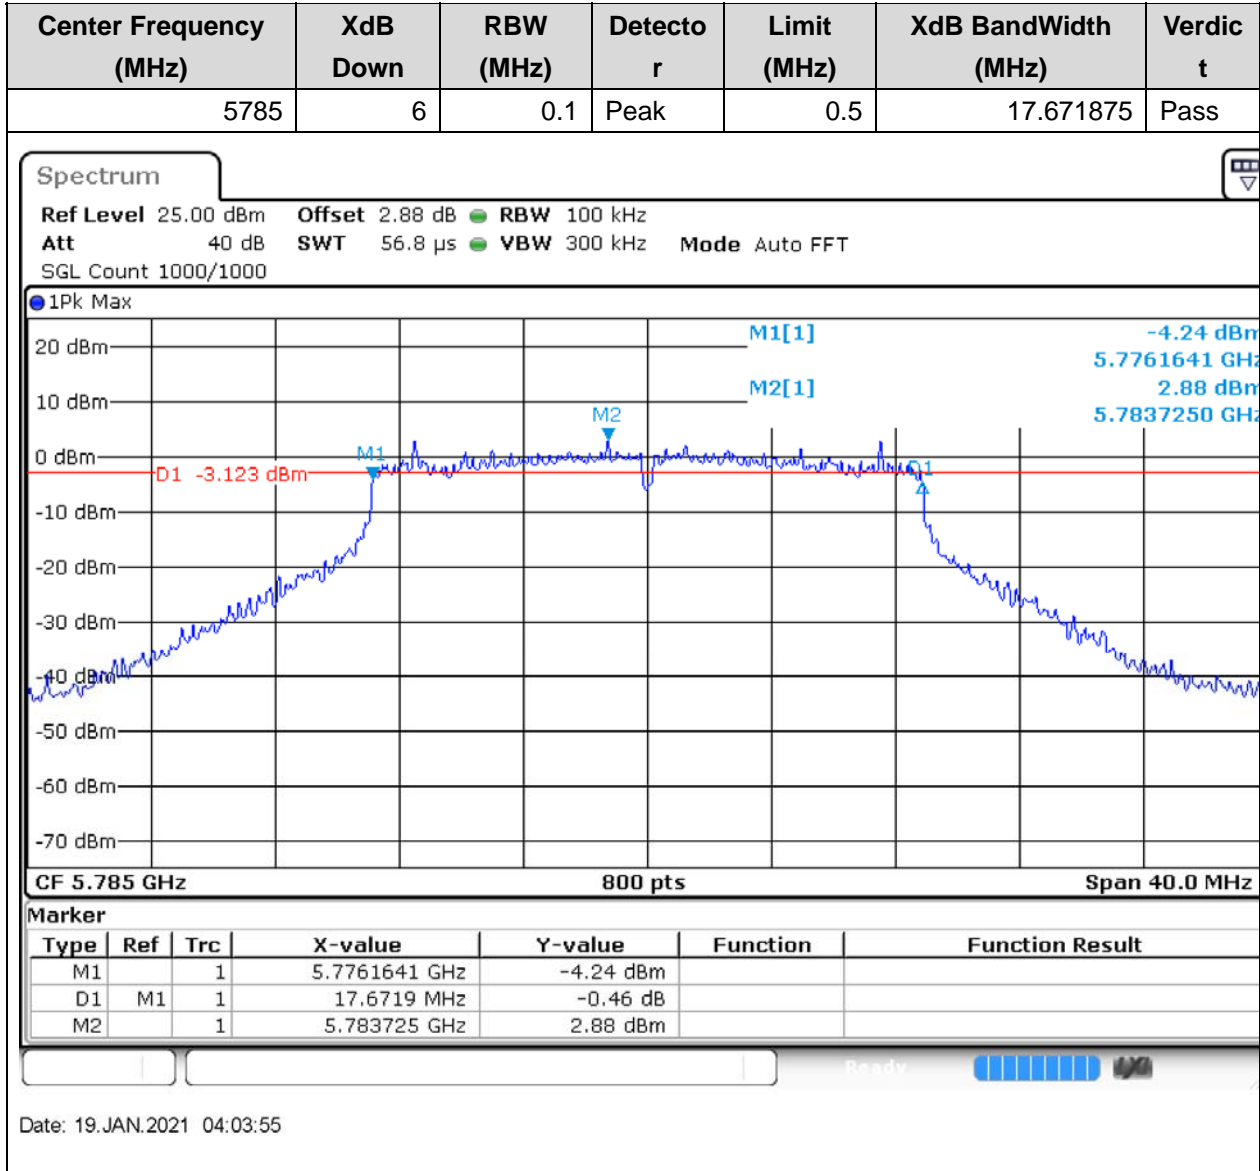

Annex A.3 6dB BandWidth

1. 802.11a_20M_U-NII-3_L

1.1. A.2.1-6dB BandWidth(NTNV)

2. 802.11a_20M_U-NII-3_M

2.1. A.2.1-6dB BandWidth(NTNV)

3. 802.11a_20M_U-NII-3_H

3.1. A.2.1-6dB BandWidth(NTNV)

4. 802.11n_20M_U-NII-3_L

4.1. A.2.1-6dB BandWidth(NTNV)

5. 802.11n_20M_U-NII-3_M

5.1. A.2.1-6dB BandWidth(NTNV)

6. 802.11n_20M_U-NII-3_H

6.1. A.2.1-6dB BandWidth(NTNV)

7. 802.11n_40M_U-NII-3_L

7.1. A.2.1-6dB BandWidth(NTNV)

8. 802.11n_40M_U-NII-3_H