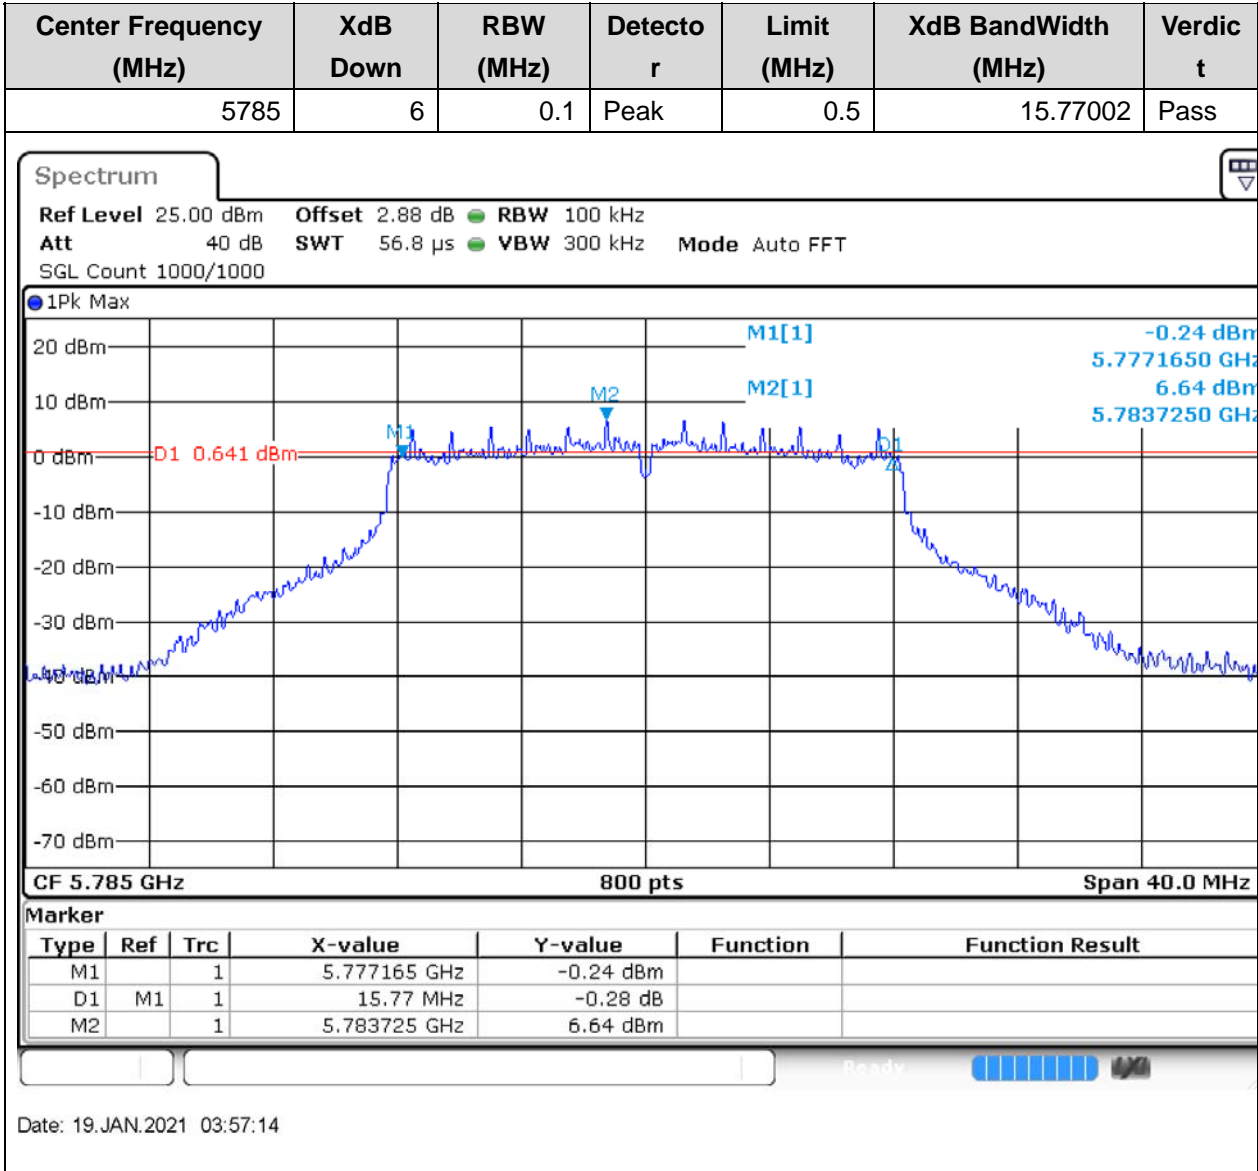

Annex A.3 6dB BandWidth

1. 802.11a_20M_U-NII-3_L

1.1. A.2.1-6dB BandWidth(NTNV)

2. 802.11a_20M_U-NII-3_M

2.1. A.2.1-6dB BandWidth(NTNV)

3. 802.11a_20M_U-NII-3_H

3.1. A.2.1-6dB BandWidth(NTNV)

4. 802.11n_20M_U-NII-3_L

4.1. A.2.1-6dB BandWidth(NTNV)

5. 802.11n_20M_U-NII-3_M

5.1. A.2.1-6dB BandWidth(NTNV)

6. 802.11n_20M_U-NII-3_H

6.1. A.2.1-6dB BandWidth(NTNV)

7. 802.11n_40M_U-NII-3_L

7.1. A.2.1-6dB BandWidth(NTNV)

8. 802.11n_40M_U-NII-3_H