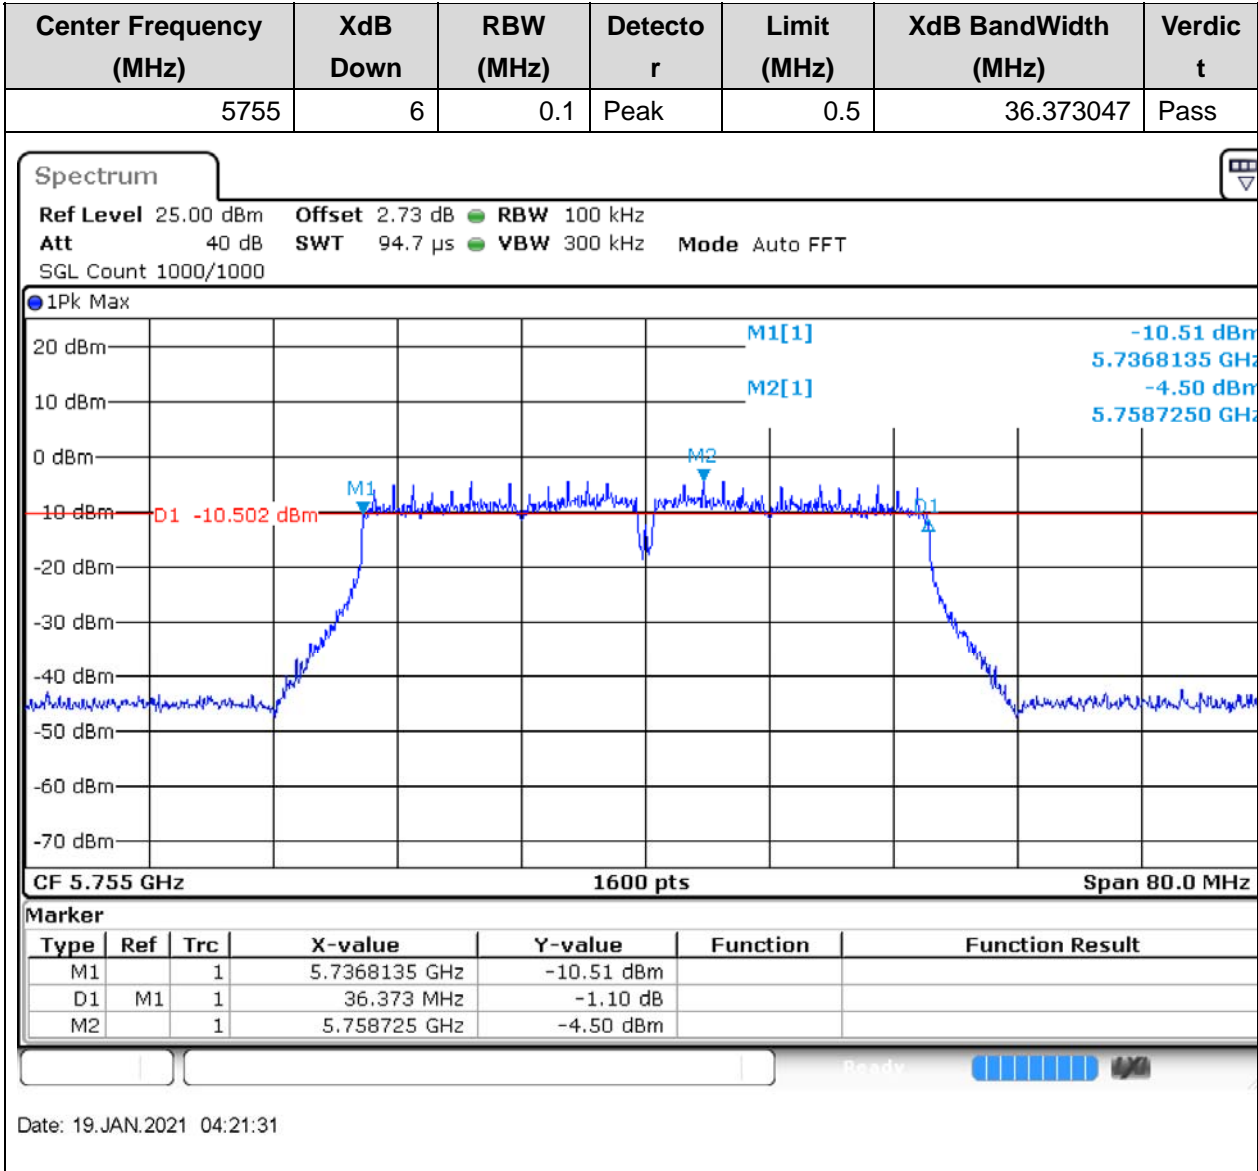

4.1. A.2.1-6dB BandWidth(NTNV)

5. 802.11n_20M_U-NII-3_M

5.1. A.2.1-6dB BandWidth(NTNV)

6. 802.11n_20M_U-NII-3_H

6.1. A.2.1-6dB BandWidth(NTNV)

7. 802.11n_40M_U-NII-3_L

7.1. A.2.1-6dB BandWidth(NTNV)

8. 802.11n_40M_U-NII-3_H

8.1. A.2.1-6dB BandWidth(NTNV)

9. 802.11ac_20M_U-NII-3_L

9.1. A.2.1-6dB BandWidth(NTNV)

10. 802.11ac_20M_U-NII-3_M

10.1. A.2.1-6dB BandWidth(NTNV)

11. 802.11ac_20M_U-NII-3_H

11.1. A.2.1-6dB BandWidth(NTNV)

12. 802.11ac_40M_U-NII-3_L

12.1. A.2.1-6dB BandWidth(NTNV)

13. 802.11ac_40M_U-NII-3_H

13.1. A.2.1-6dB BandWidth(NTNV)

14. 802.11ac_80M_U-NII-3_M

14.1. A.2.1-6dB BandWidth(NTNV)

END