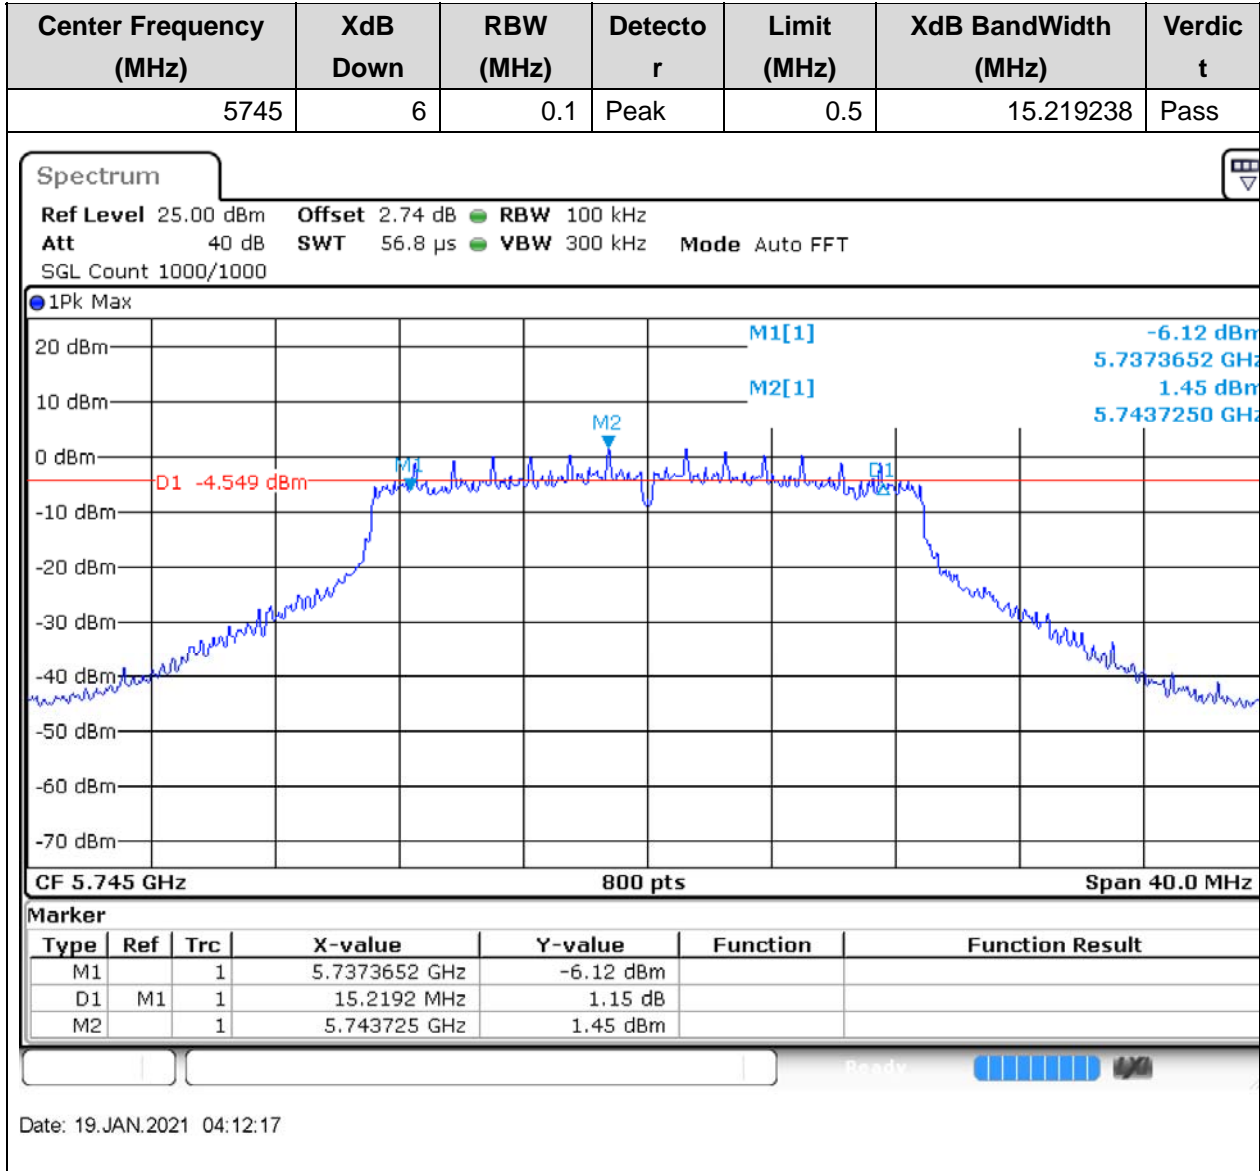

Annex A.3 6dB BandWidth

1. 802.11a_20M_U-NII-3_L

1.1. A.2.1-6dB BandWidth(NTNV)

2. 802.11a_20M_U-NII-3_M

2.1. A.2.1-6dB BandWidth(NTNV)

3. 802.11a_20M_U-NII-3_H

3.1. A.2.1-6dB BandWidth(NTNV)

4. 802.11n_20M_U-NII-3_L

4.1. A.2.1-6dB BandWidth(NTNV)

5. 802.11n_20M_U-NII-3_M

5.1. A.2.1-6dB BandWidth(NTNV)

6. 802.11n_20M_U-NII-3_H

6.1. A.2.1-6dB BandWidth(NTNV)

7. 802.11n_40M_U-NII-3_L

7.1. A.2.1-6dB BandWidth(NTNV)

8. 802.11n_40M_U-NII-3_H

8.1. A.2.1-6dB BandWidth(NTNV)

9. 802.11ac_20M_U-NII-3_L

9.1. A.2.1-6dB BandWidth(NTNV)

10. 802.11ac_20M_U-NII-3_M

10.1. A.2.1-6dB BandWidth(NTNV)

11. 802.11ac_20M_U-NII-3_H

11.1. A.2.1-6dB BandWidth(NTNV)

12. 802.11ac_40M_U-NII-3_L