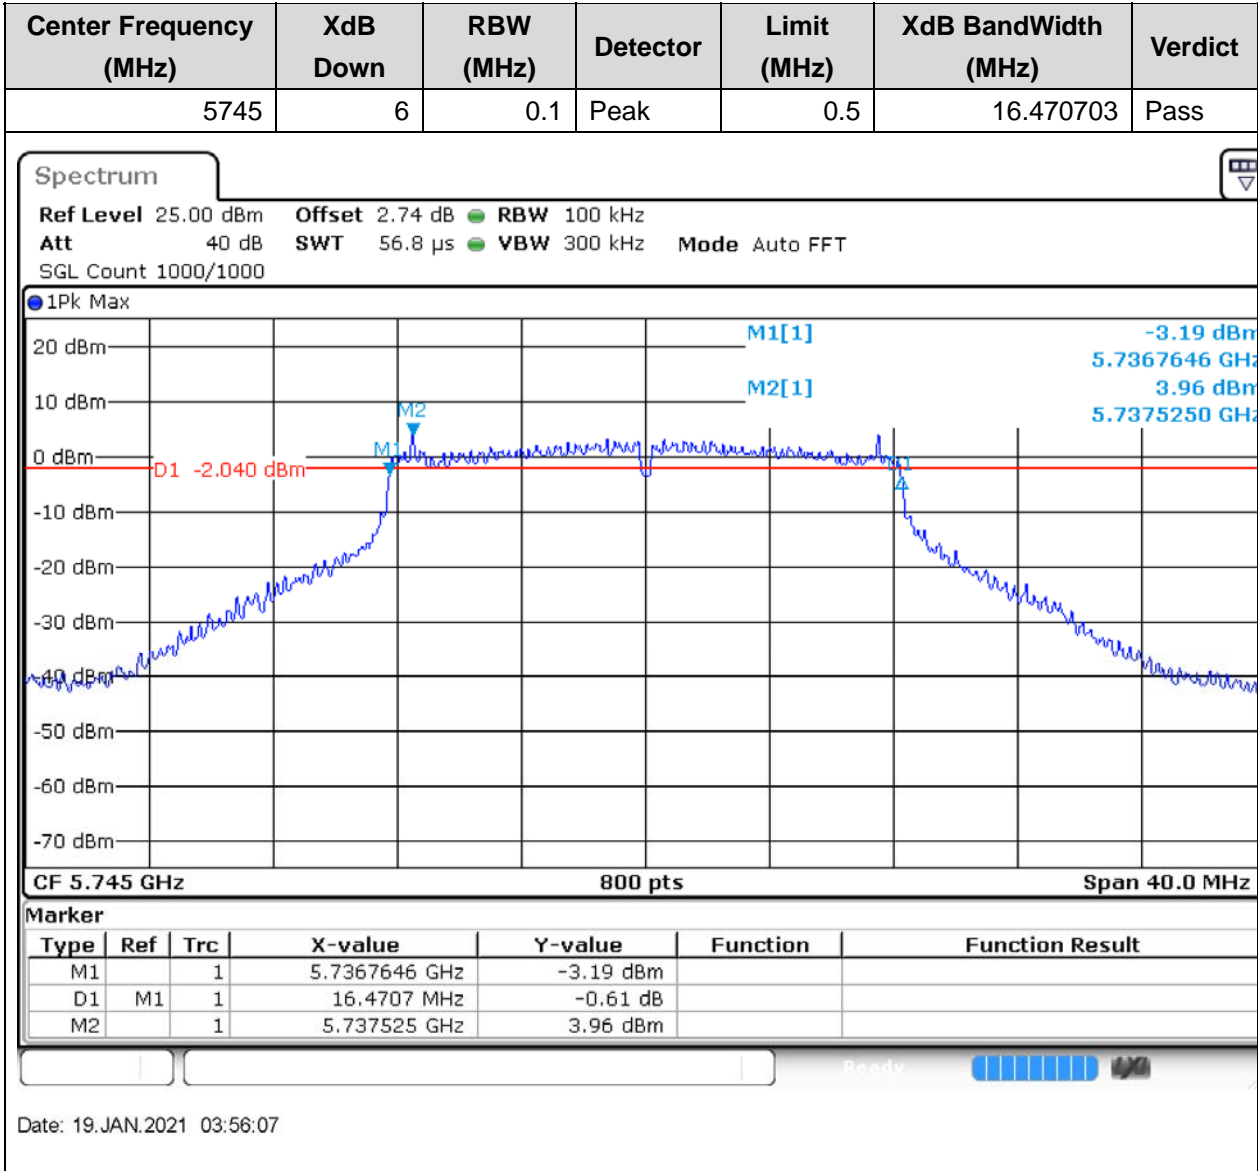

Annex A.3 6dB BandWidth

1. 802.11a_20M_U-NII-3_L

1.1. A.2.1-6dB BandWidth(NTNV)

2. 802.11a_20M_U-NII-3_M

2.1. A.2.1-6dB BandWidth(NTNV)

3. 802.11a_20M_U-NII-3_H

3.1. A.2.1-6dB BandWidth(NTNV)

4. 802.11n_20M_U-NII-3_L

4.1. A.2.1-6dB BandWidth(NTNV)

5. 802.11n_20M_U-NII-3_M

5.1. A.2.1-6dB BandWidth(NTNV)

6. 802.11n_20M_U-NII-3_H

6.1. A.2.1-6dB BandWidth(NTNV)

7. 802.11n_40M_U-NII-3_L

7.1. A.2.1-6dB BandWidth(NTNV)

8. 802.11n_40M_U-NII-3_H