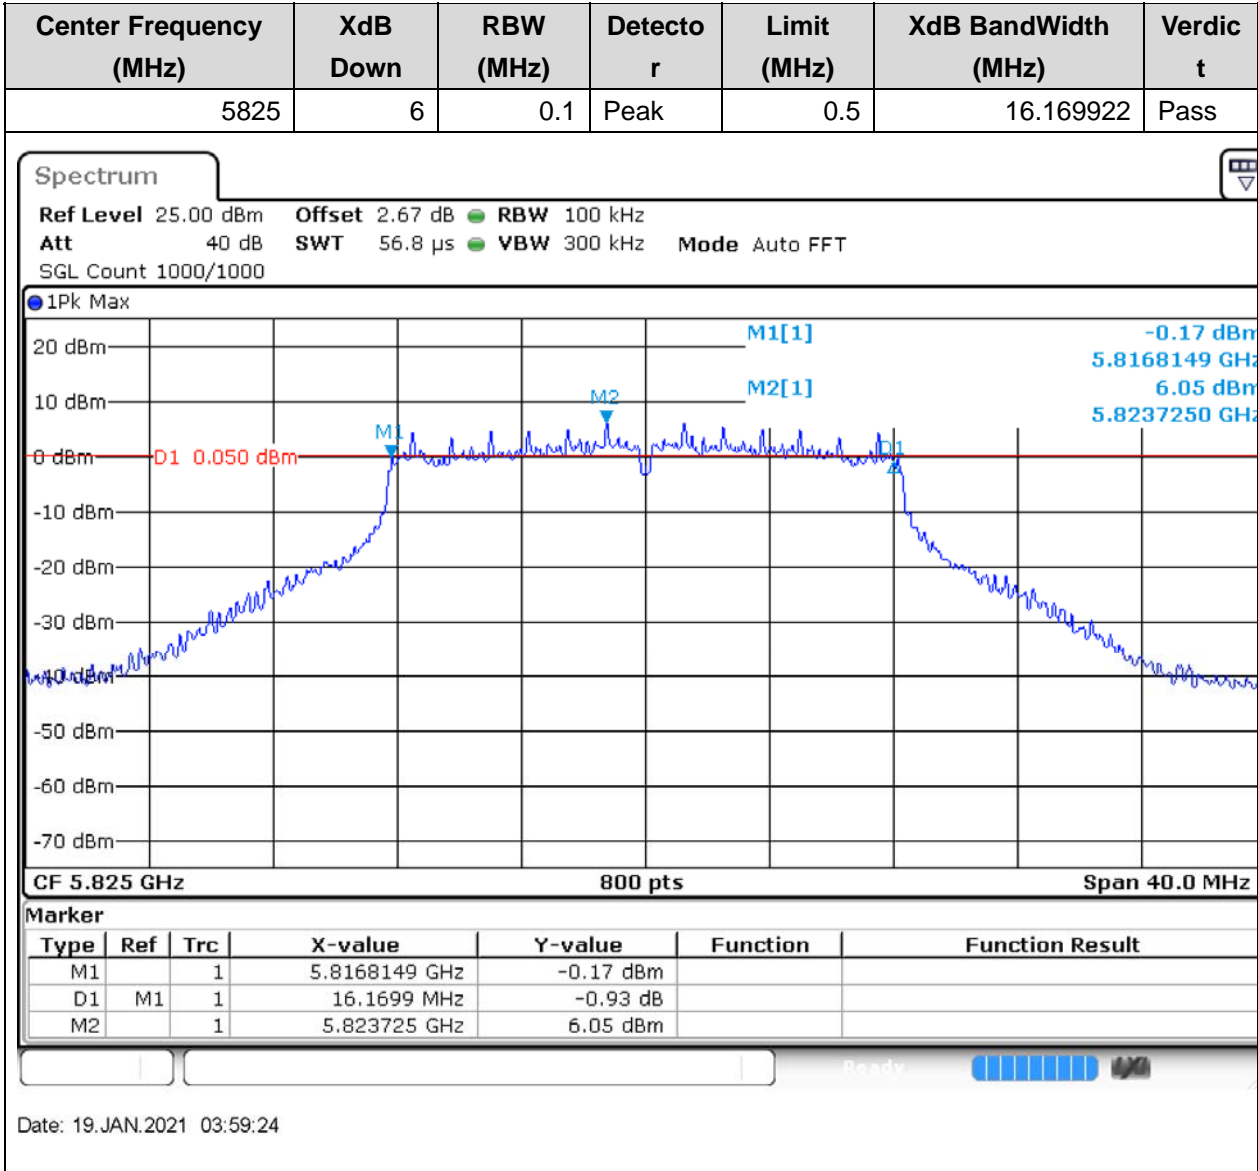

Annex A.3 6dB BandWidth

1. 802.11a_20M_U-NII-3_L

1.1. A.2.1-6dB BandWidth(NTNV)

2. 802.11a_20M_U-NII-3_M

2.1. A.2.1-6dB BandWidth(NTNV)

3. 802.11a_20M_U-NII-3_H

3.1. A.2.1-6dB BandWidth(NTNV)

4. 802.11n_20M_U-NII-3_L

4.1. A.2.1-6dB BandWidth(NTNV)

5. 802.11n_20M_U-NII-3_M

5.1. A.2.1-6dB BandWidth(NTNV)

6. 802.11n_20M_U-NII-3_H

6.1. A.2.1-6dB BandWidth(NTNV)

7. 802.11n_40M_U-NII-3_L

7.1. A.2.1-6dB BandWidth(NTNV)

8. 802.11n_40M_U-NII-3_H