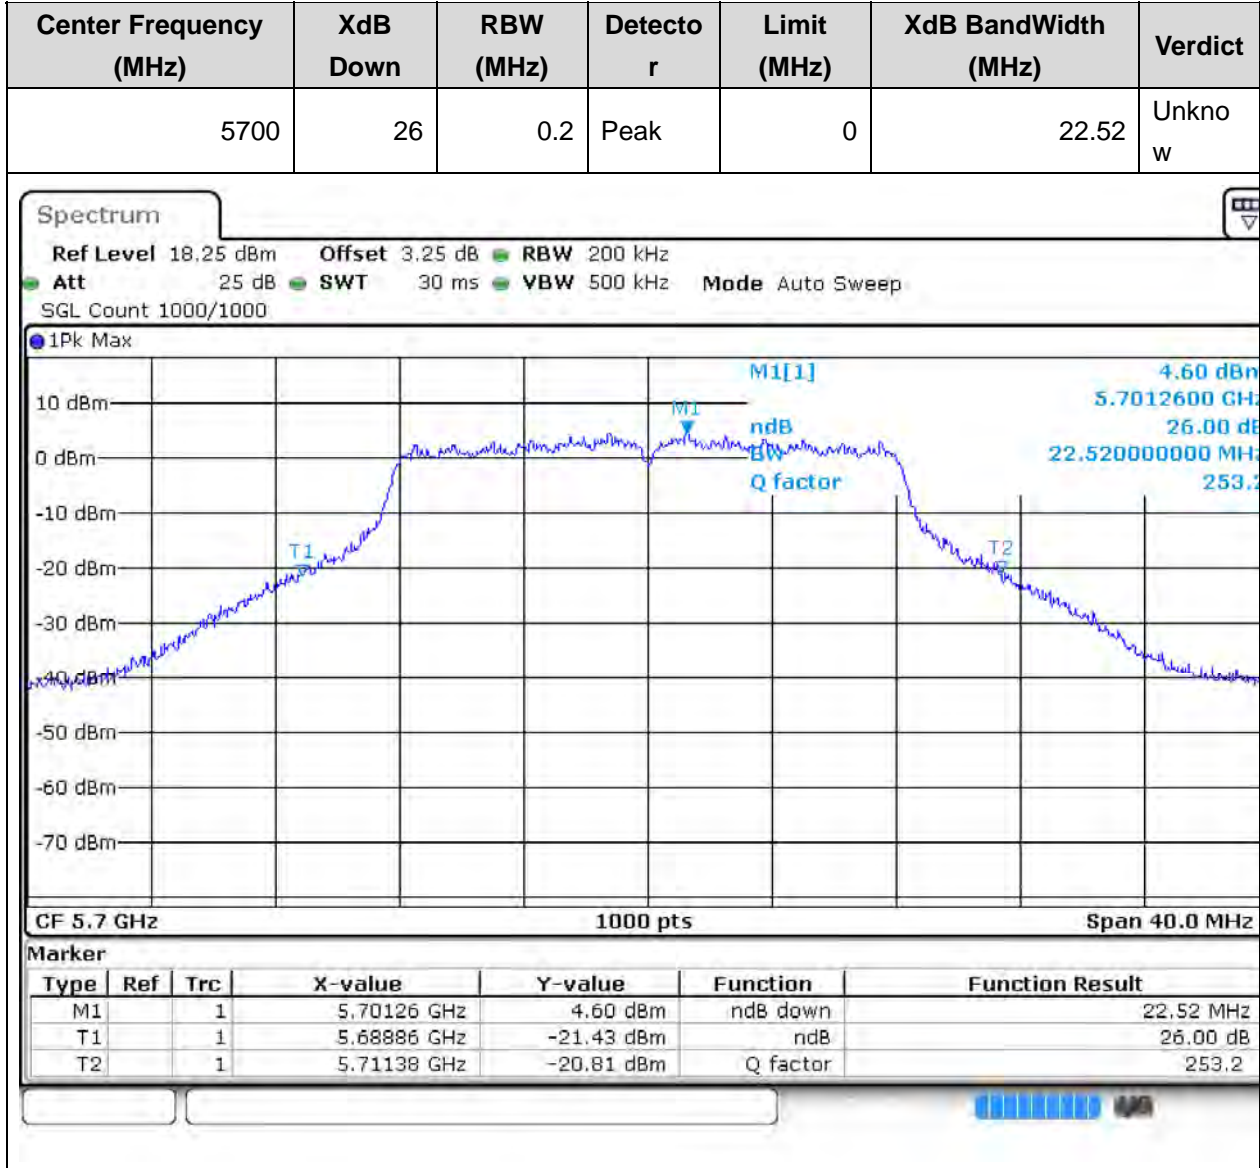

31. 802.11a_20M_U-NII-2C_H

31.3. A.2-26dB Bandwidth(NTNV)