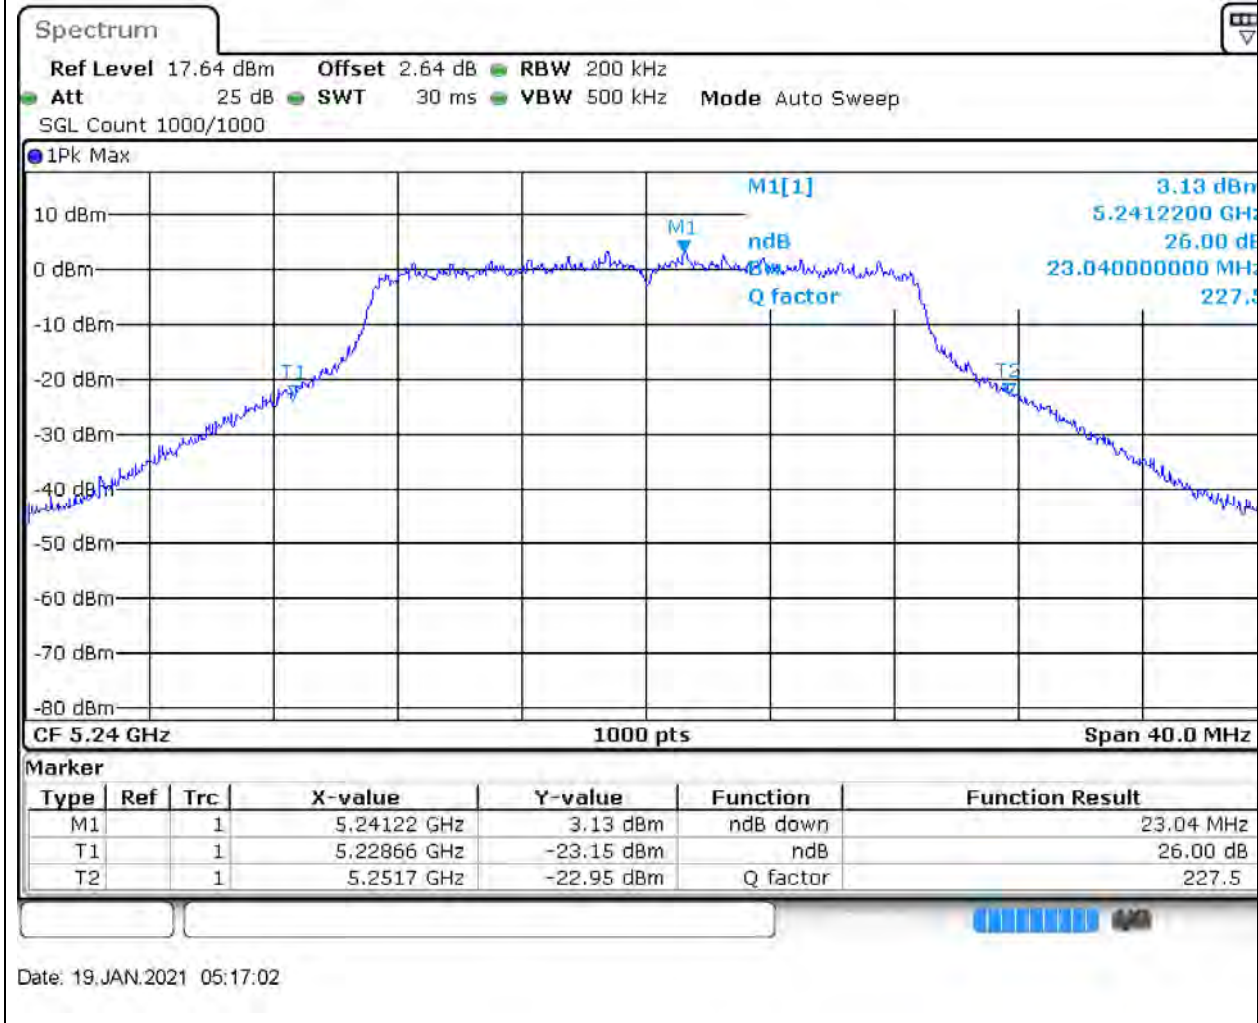

11. 802.11ac_20M_U-NII-1_H

11.3. A.2-26dB Bandwidth(NTNV)

Center Frequency (MHz)	XdB Down	RBW (MHz)	Detector	Limit (MHz)	XdB BandWidth (MHz)	Verdict
5240	26	0.2	Peak	0	23.04	Unknown