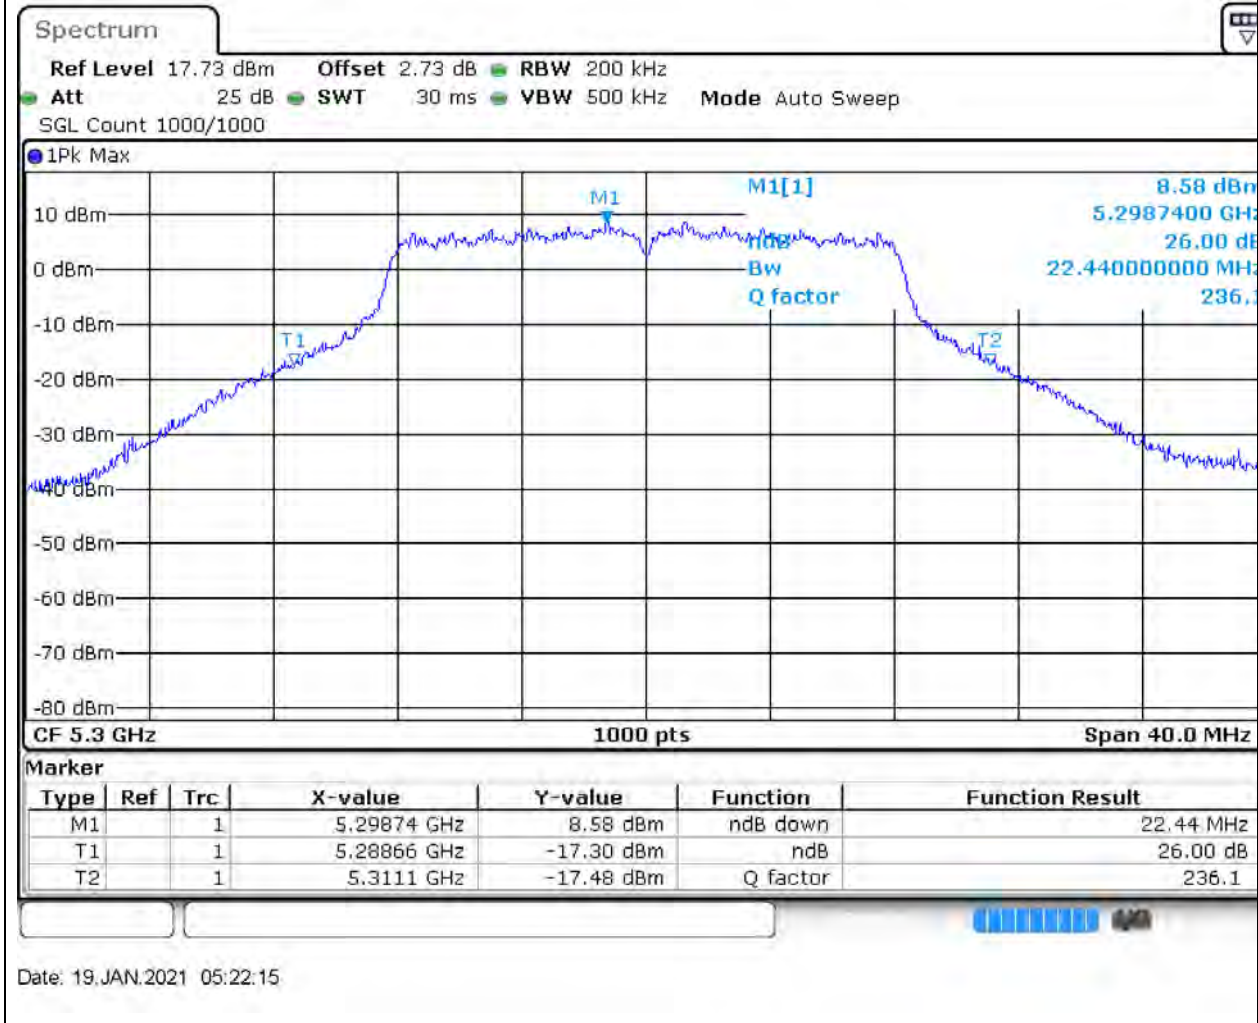

16. 802.11a_20M_U-NII-2A_M

16.2. A.2-26dB Bandwidth(NTNV)

Center Frequency (MHz)	XdB Down	RBW (MHz)	Detector	Limit (MHz)	XdB BandWidth (MHz)	Verdict
5300	26	0.2	Peak	0	22.44	Unknown