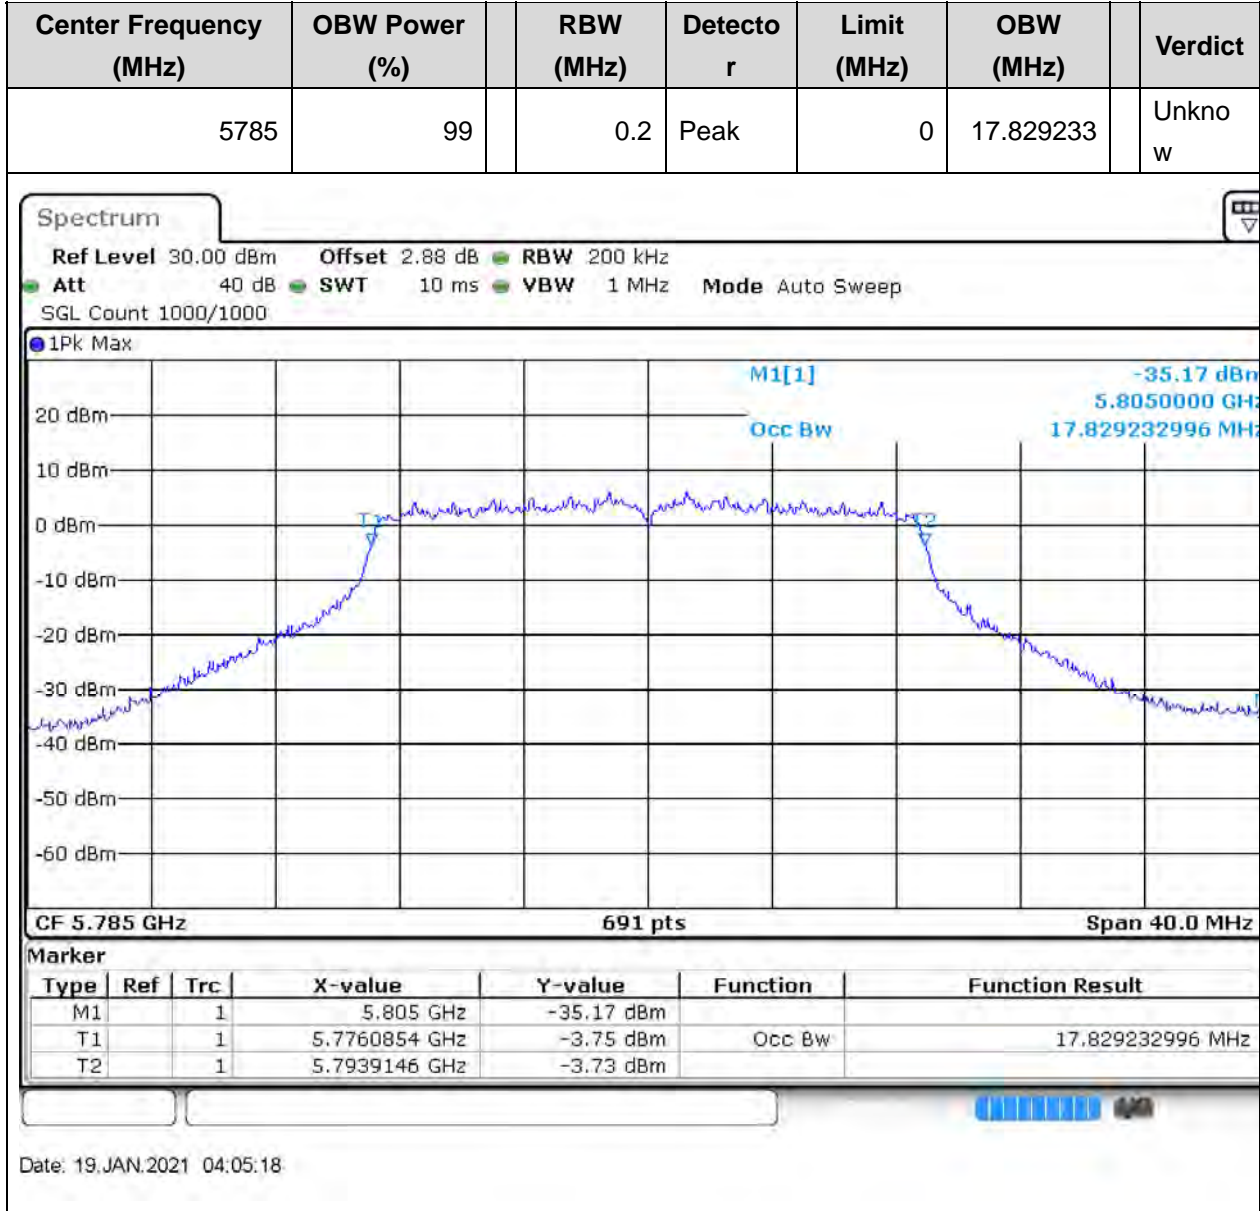

56. 802.11n_20M_U-NII-3_M

56.1. A.2.2-99% Bandwidth(NTNV)