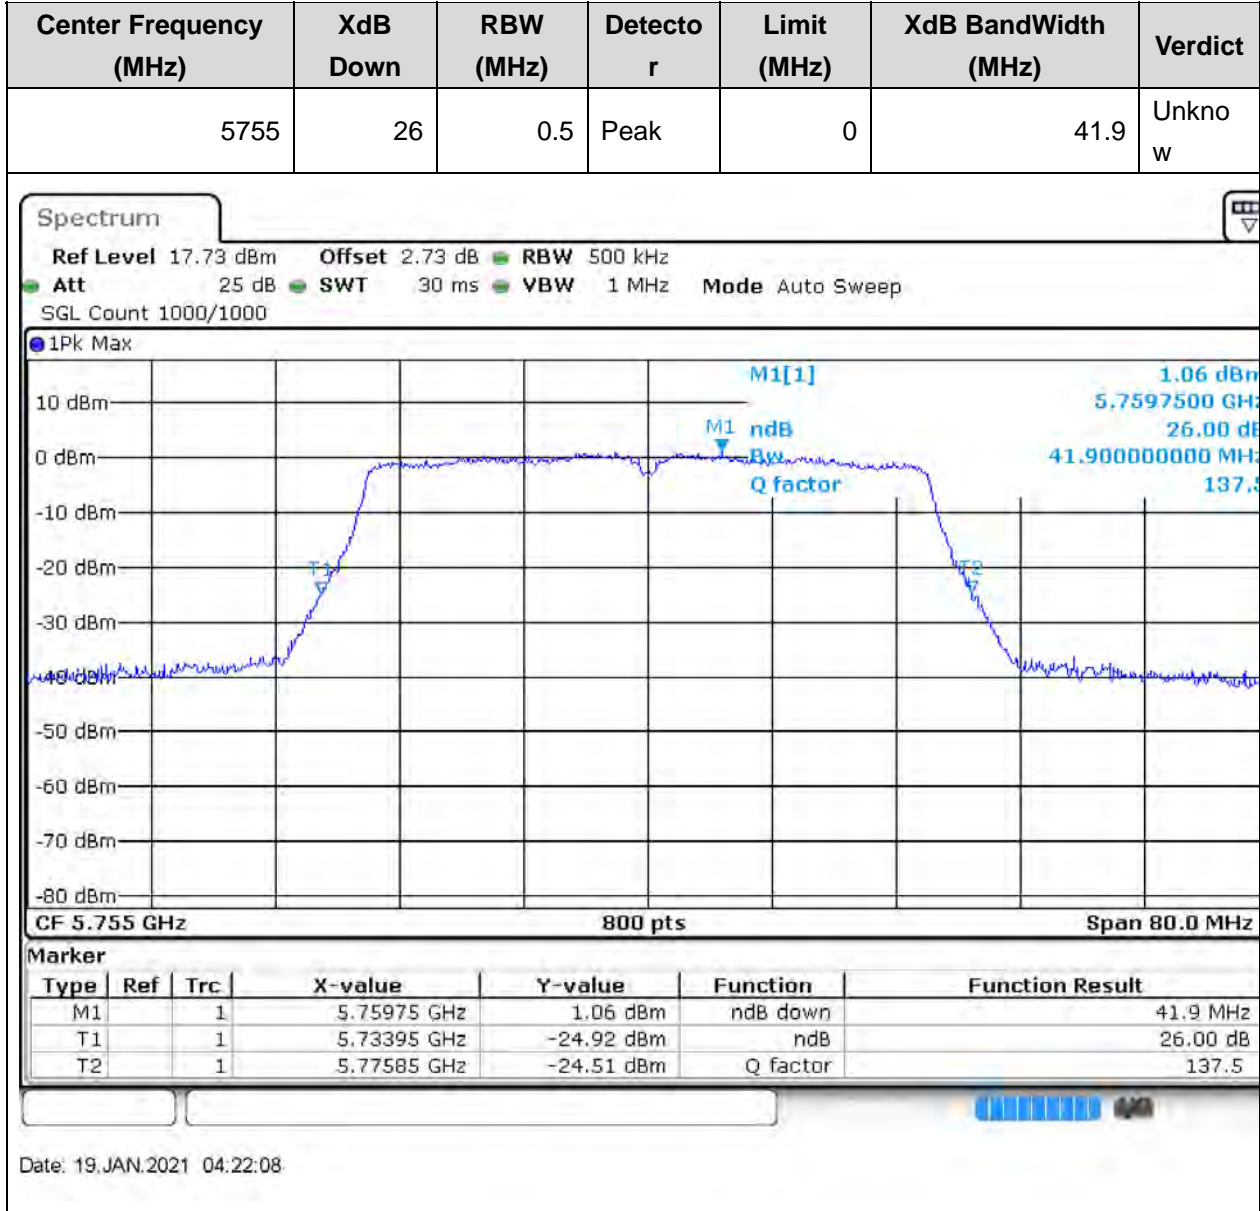

63. 802.11ac_40M_U-NII-3_L

63.1. A.2-26dB Bandwidth(NTNV)