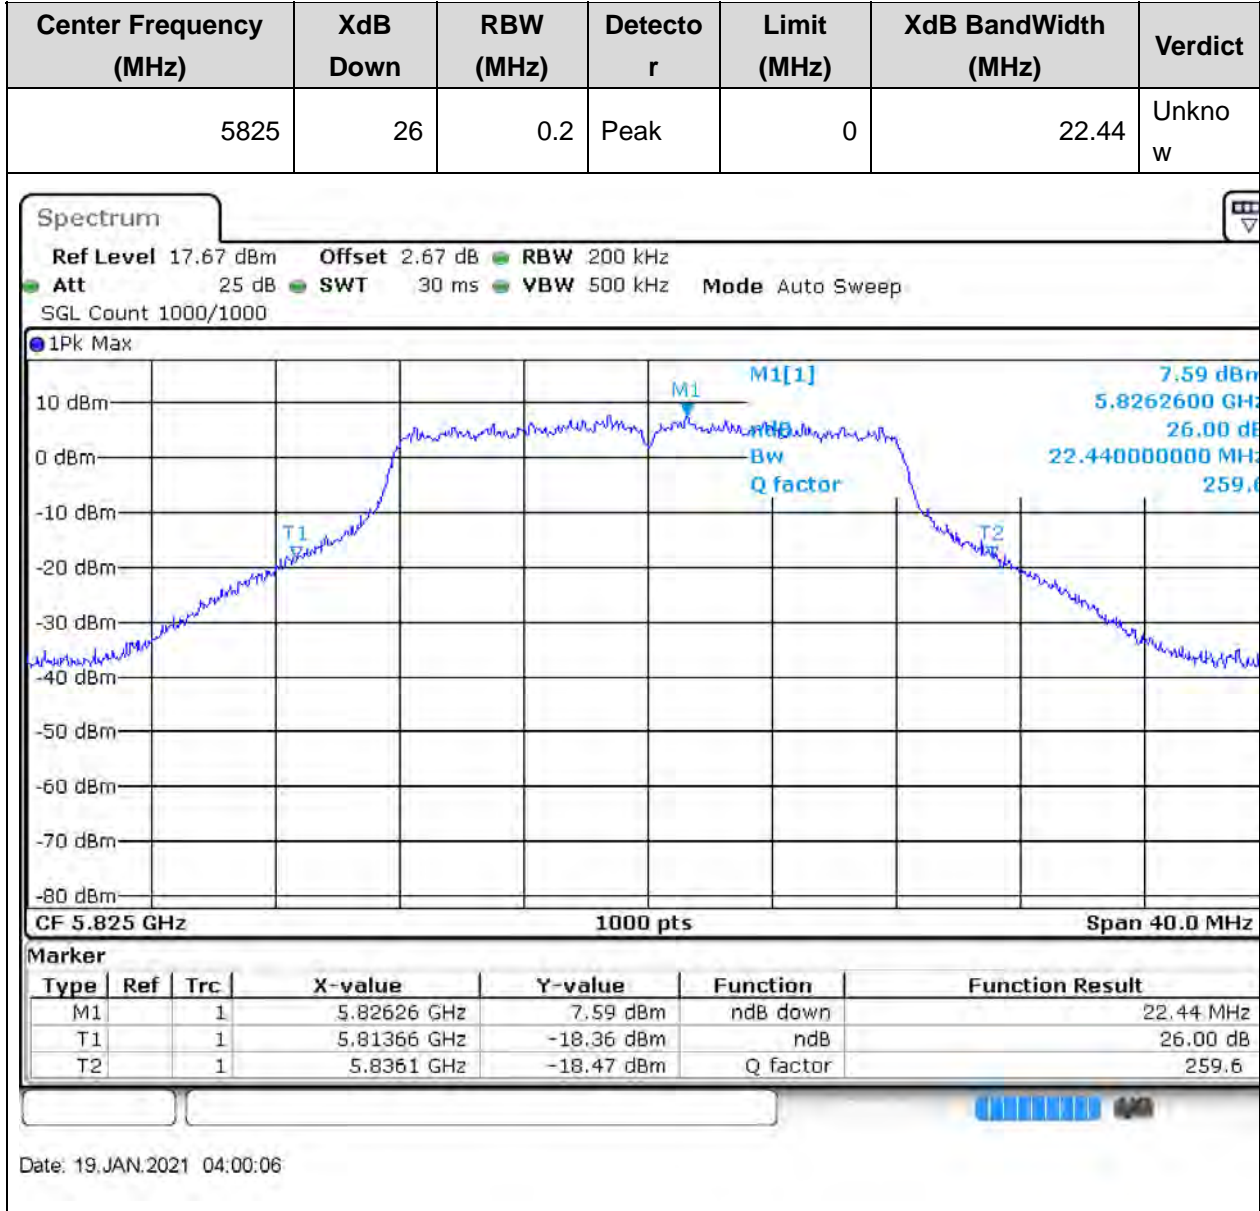

54. 802.11a_20M_U-NII-3_H

54.1. A.2-26dB Bandwidth(NTNV)