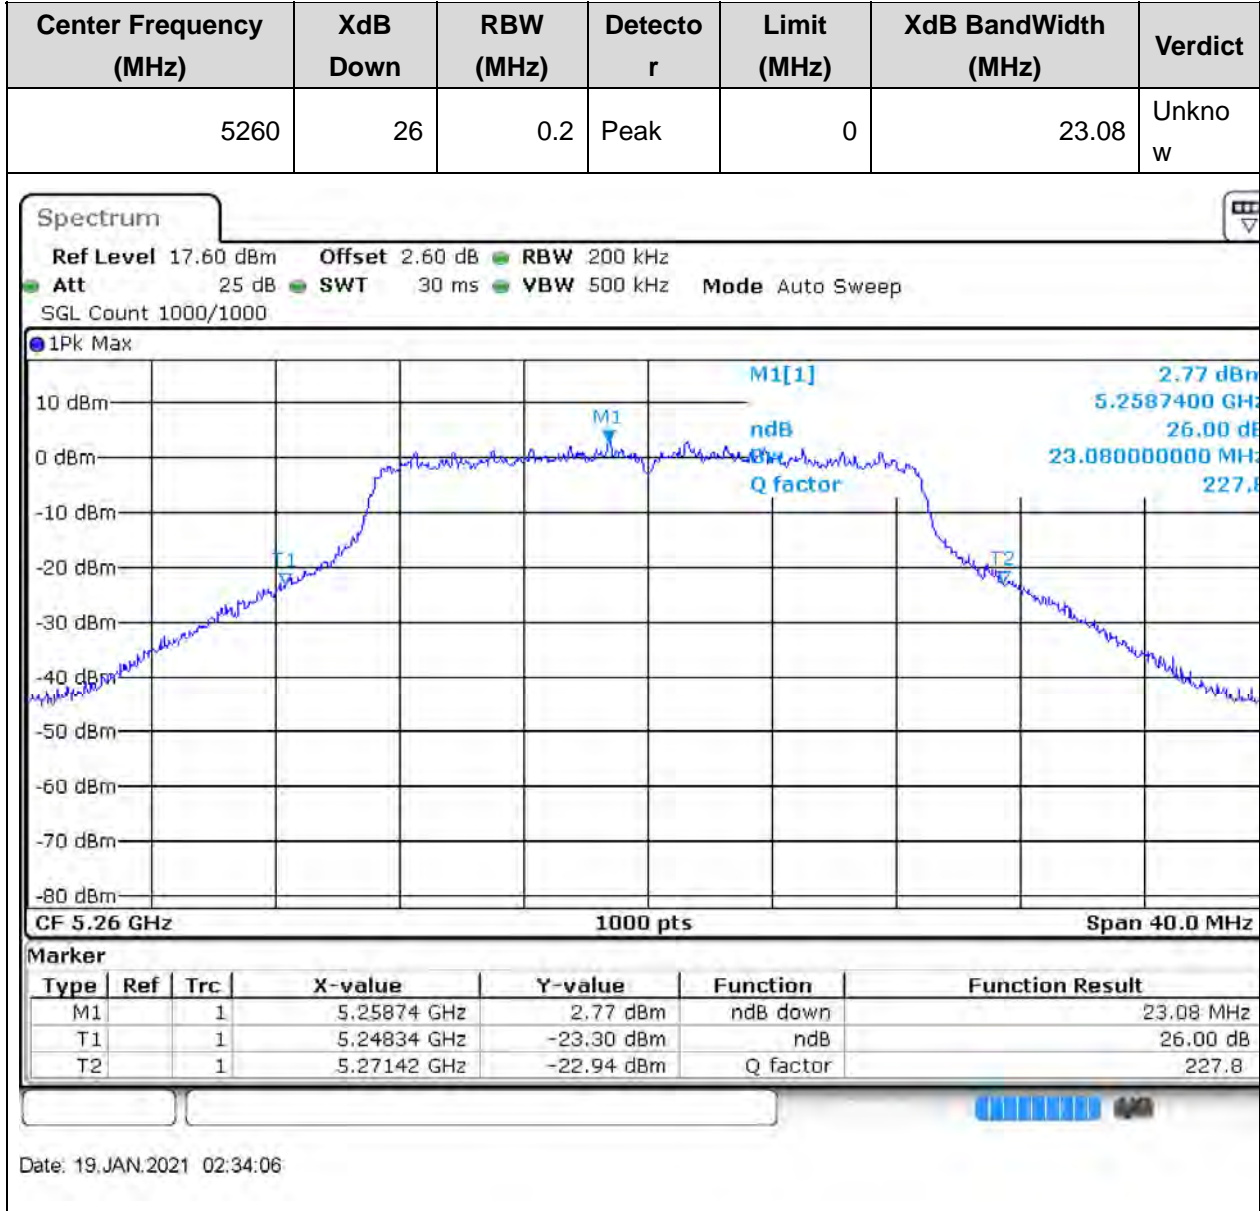

23. 802.11ac_20M_U-NII-2A_L

23.1. A.2-26dB Bandwidth(NTNV)