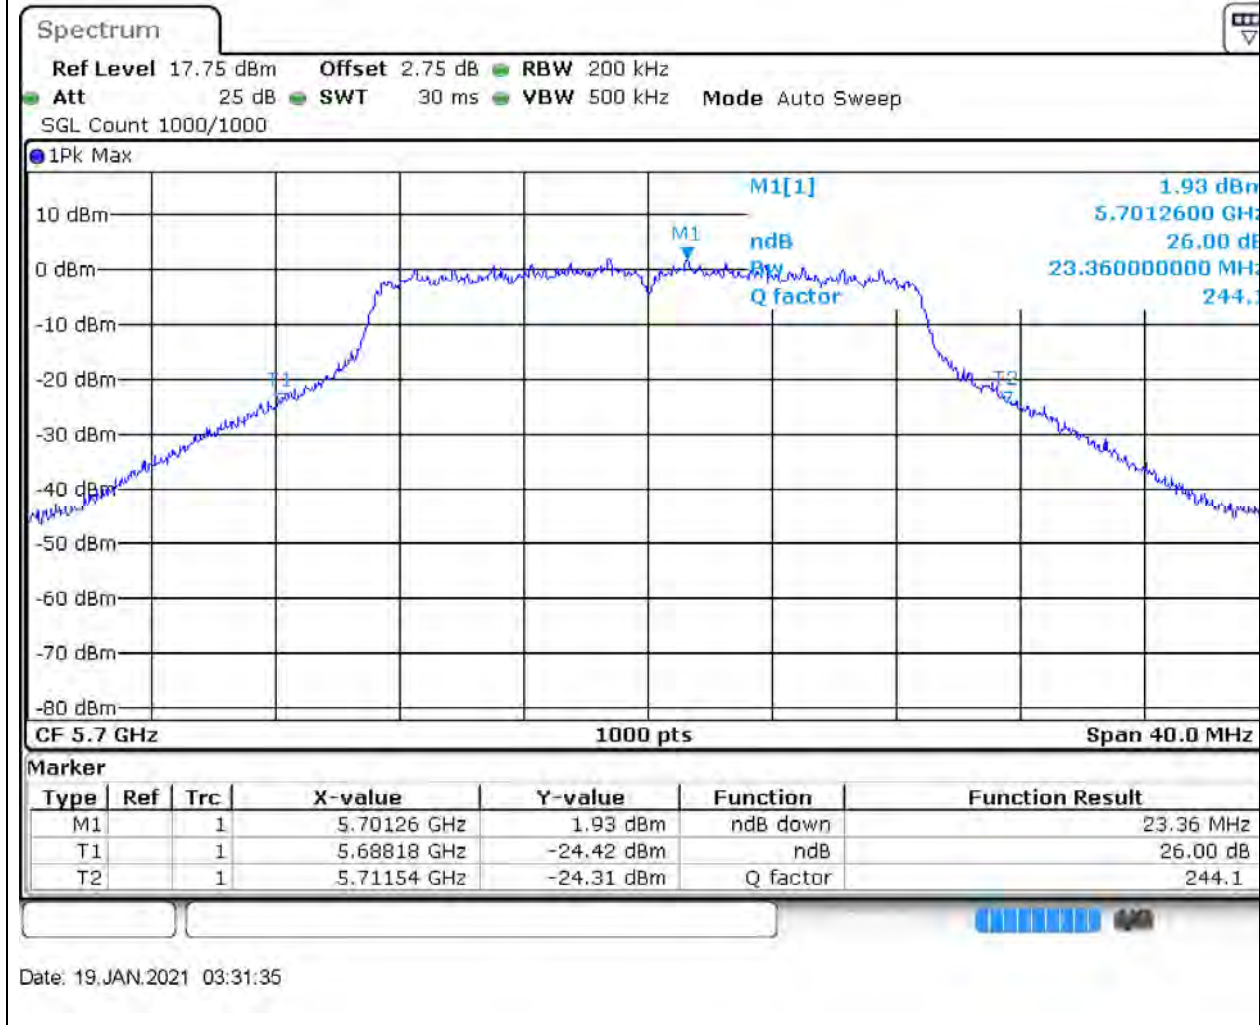

43. 802.11ac_20M_U-NII-2C_H

43.1. A.2-26dB Bandwidth(NTNV)

Center Frequency (MHz)	XdB Down	RBW (MHz)	Detector	Limit (MHz)	XdB BandWidth (MHz)	Verdict
5700	26	0.2	Peak	0	23.36	Unknown