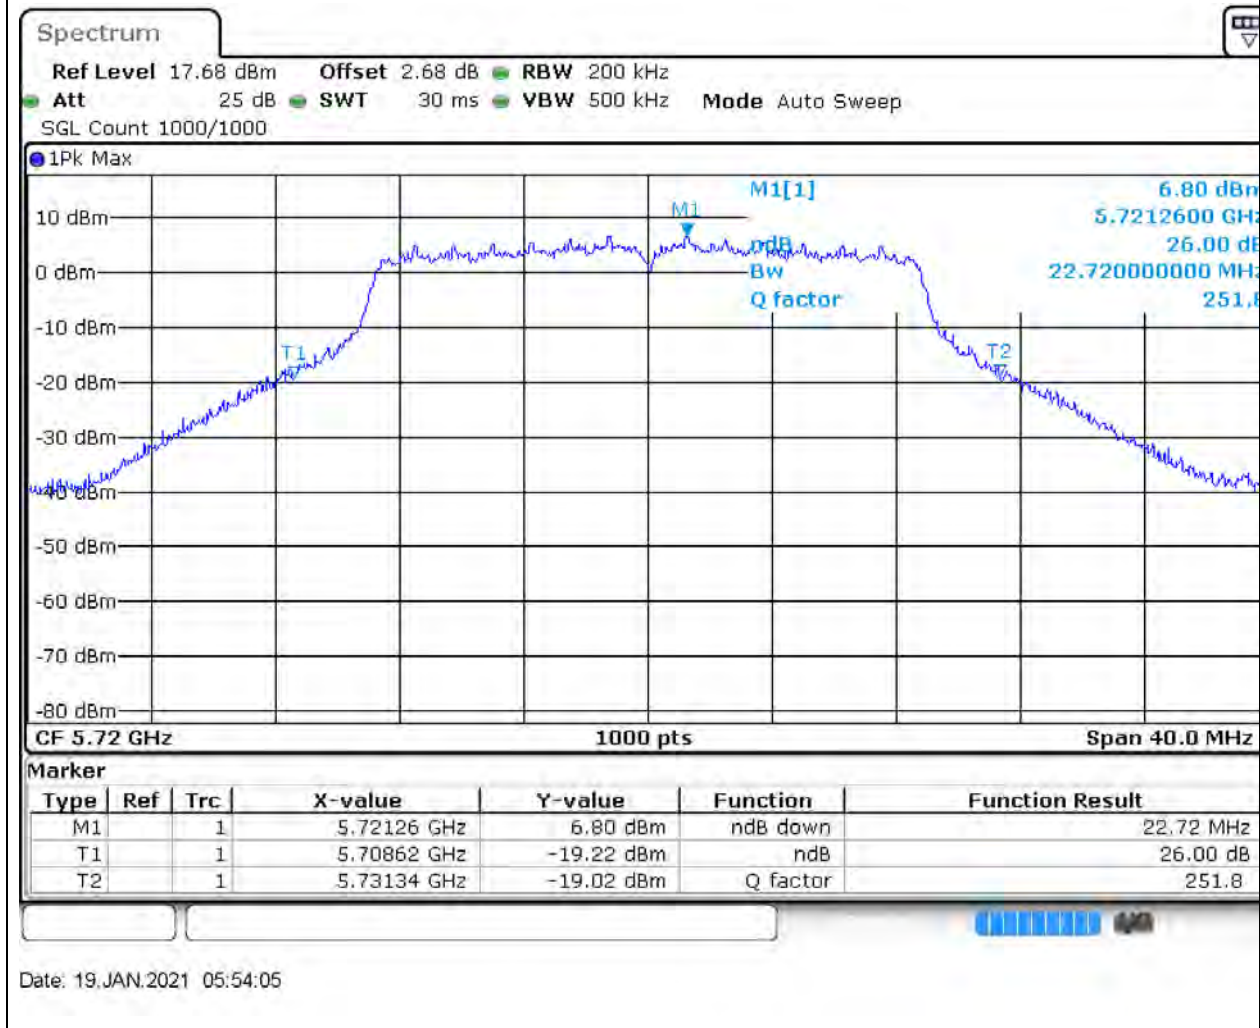

36. 802.11n_20M_U-NII-2C_CH144

36.3. A.2-26dB Bandwidth(NTNV)

Center Frequency (MHz)	XdB Down	RBW (MHz)	Detector	Limit (MHz)	XdB BandWidth (MHz)	Verdict
5720	26	0.2	Peak	0	22.72	Unknown