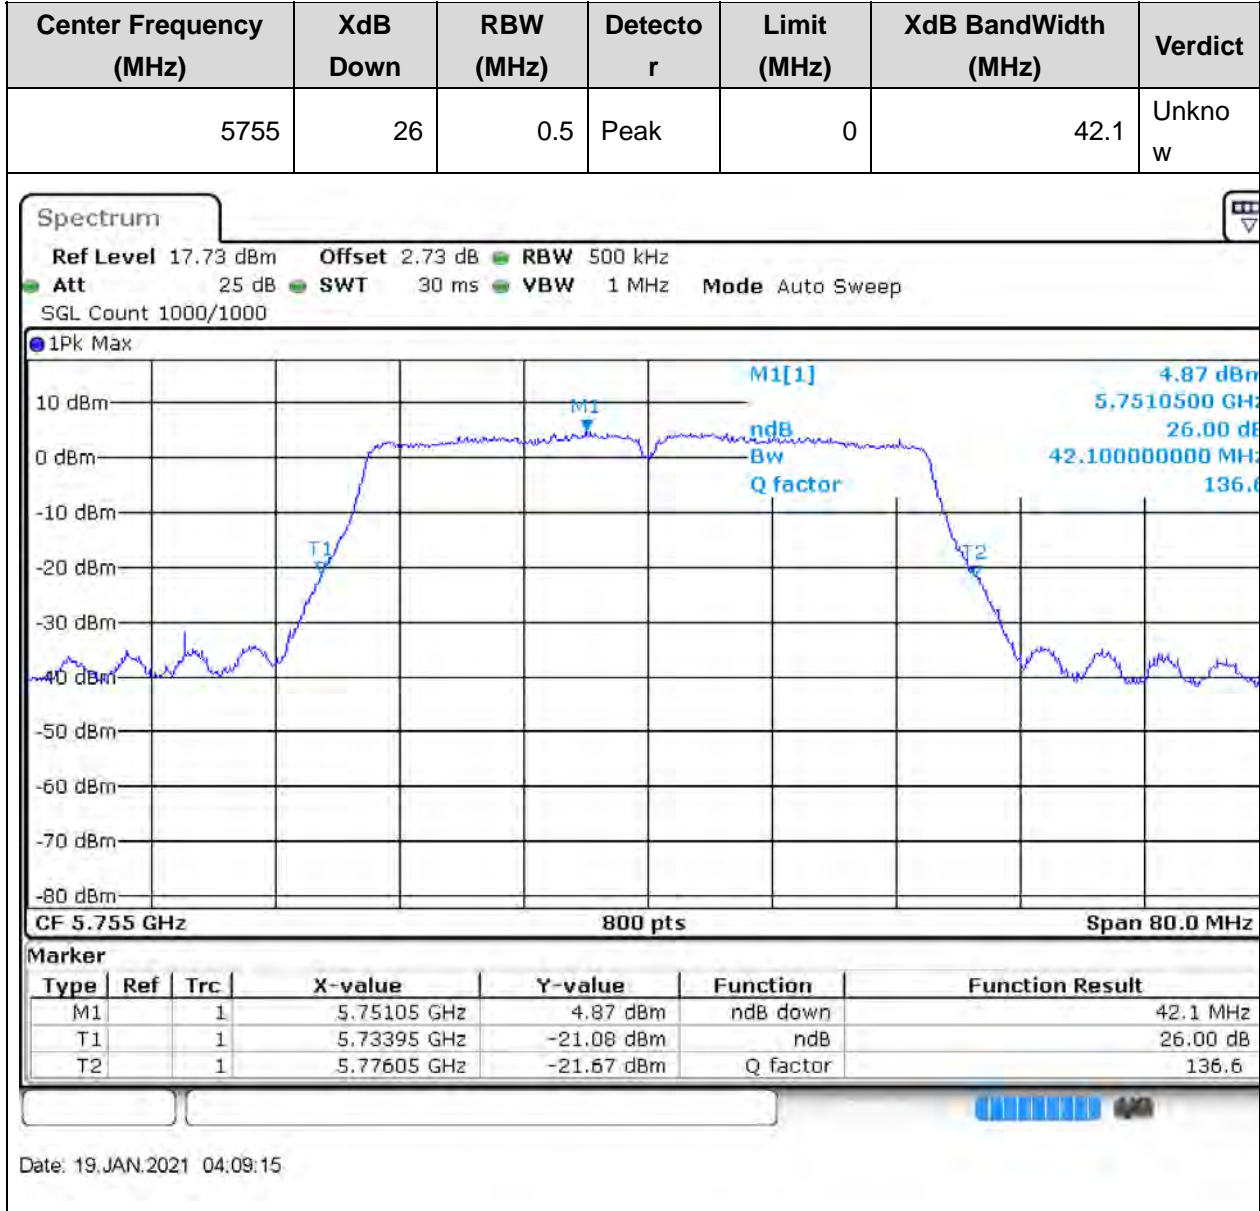

58. 802.11n_40M_U-NII-3_L

58.1. A.2-26dB Bandwidth(NTNV)