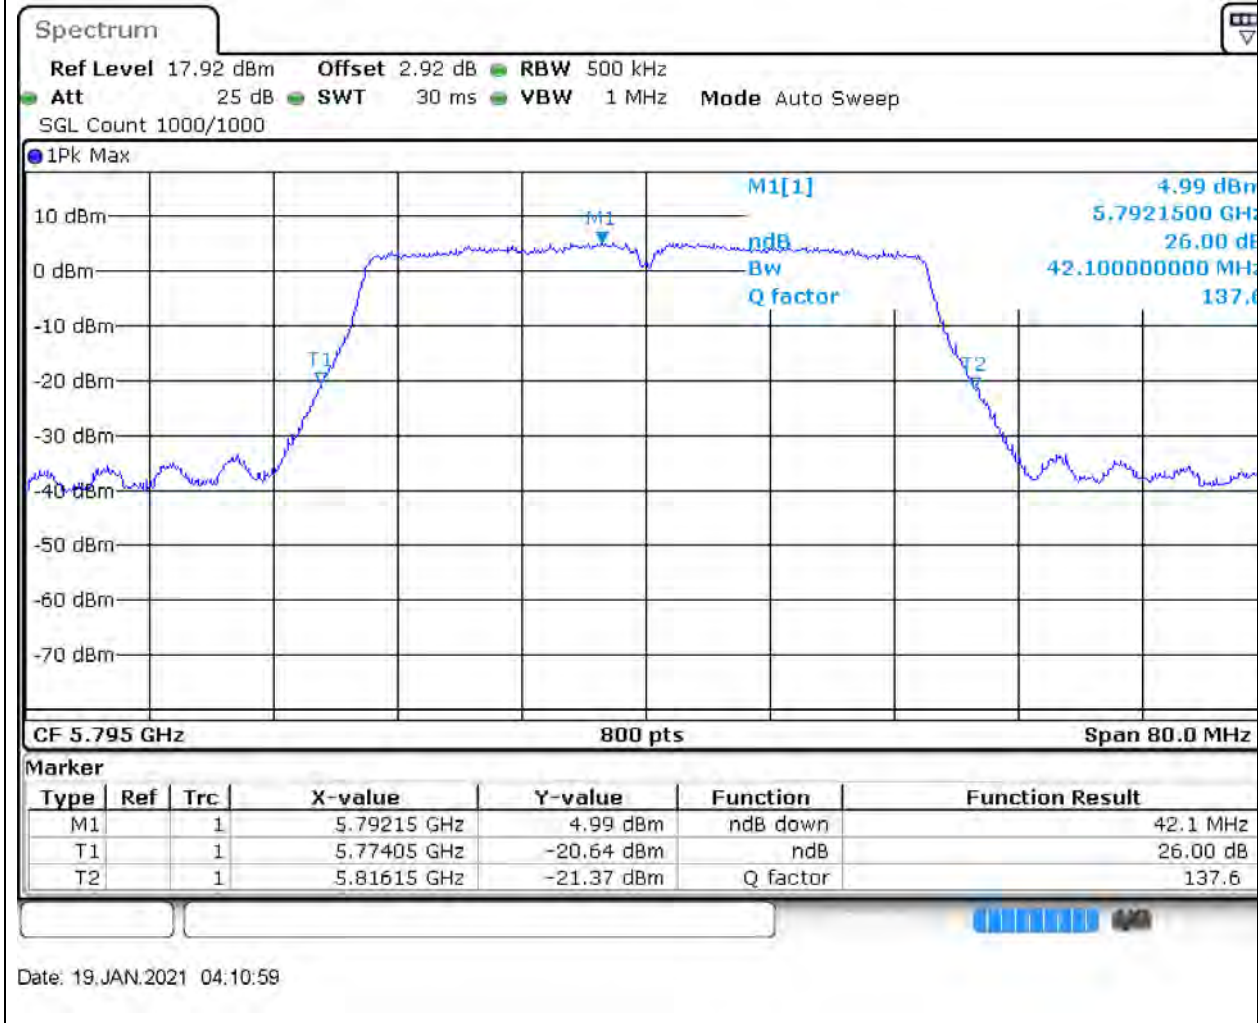

59. 802.11n_40M_U-NII-3_H

59.1. A.2-26dB Bandwidth(NTNV)

Center Frequency (MHz)	XdB Down	RBW (MHz)	Detector	Limit (MHz)	XdB BandWidth (MHz)	Verdict
5795	26	0.5	Peak	0	42.1	Unknown