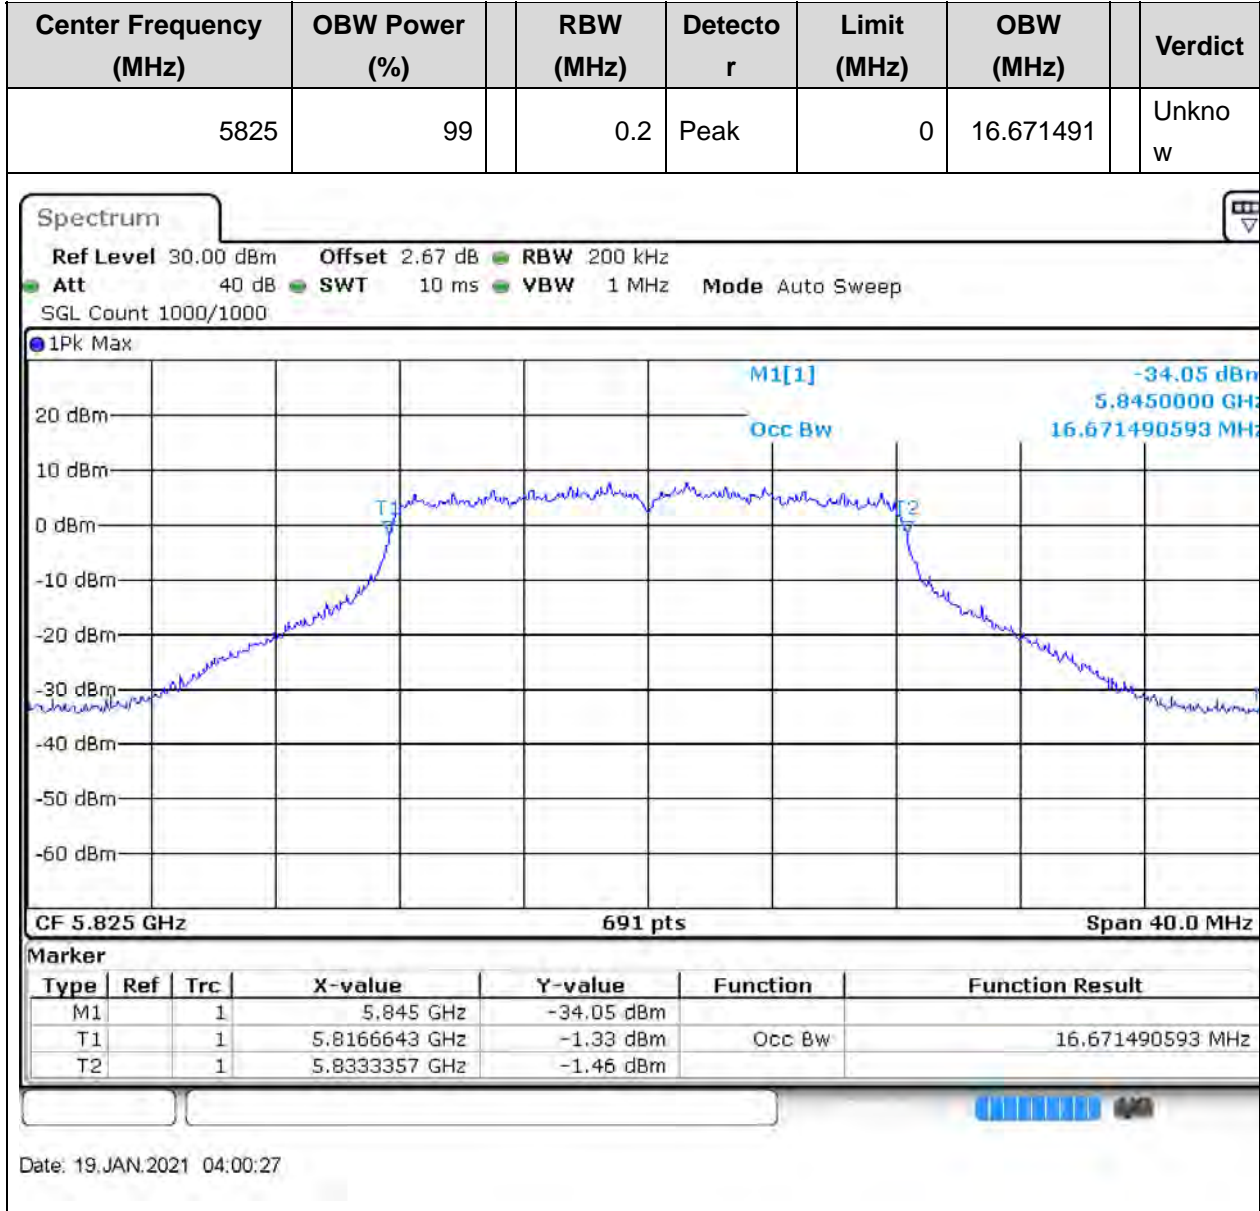

54. 802.11a_20M_U-NII-3_H

54.1. A.2.2-99% Bandwidth(NTNV)