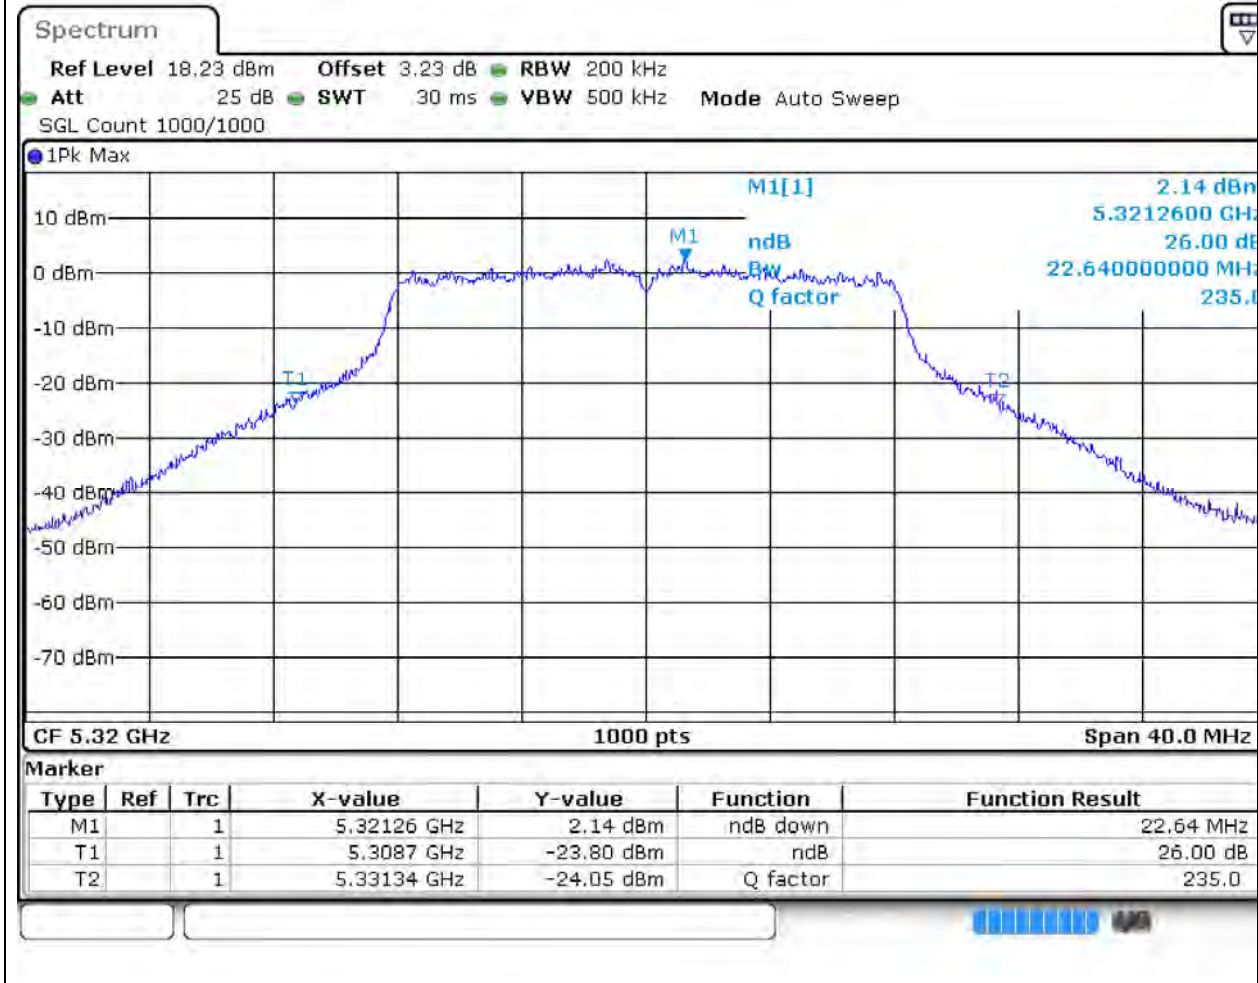

17. 802.11a_20M_U-NII-2A_H

17.4. A.2-26dB Bandwidth(NTNV)

Center Frequency (MHz)	XdB Down	RBW (MHz)	Detector	Limit (MHz)	XdB BandWidth (MHz)	Verdict
5320	26	0.2	Peak	0	22.64	Unknown