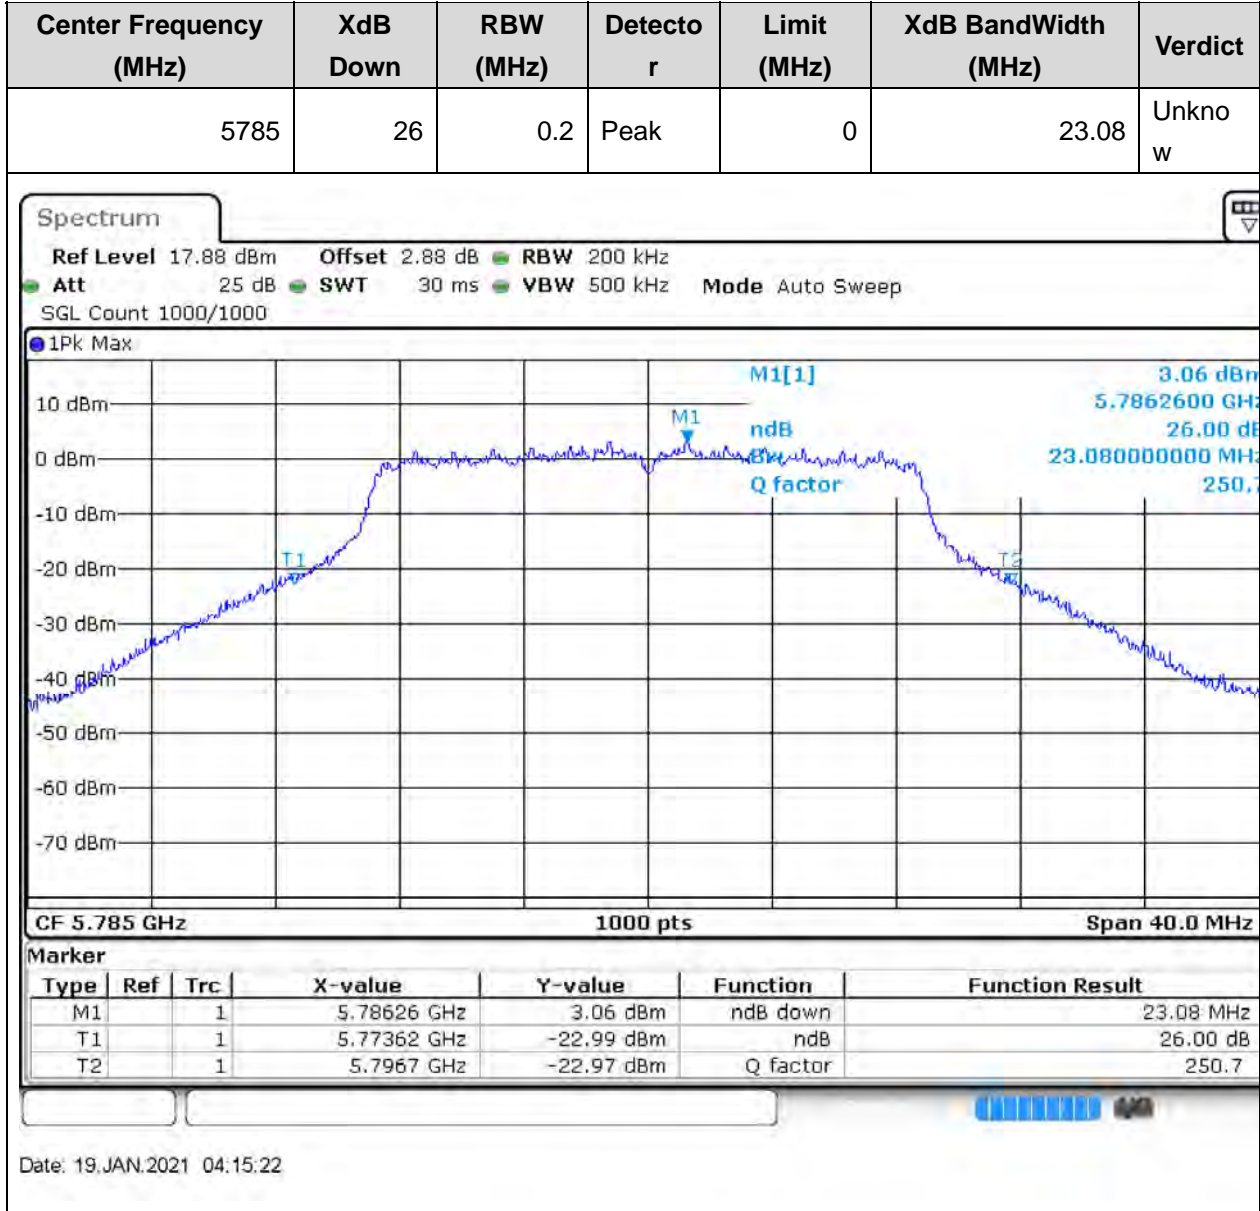

61. 802.11ac_20M_U-NII-3_M

61.1. A.2-26dB Bandwidth(NTNV)