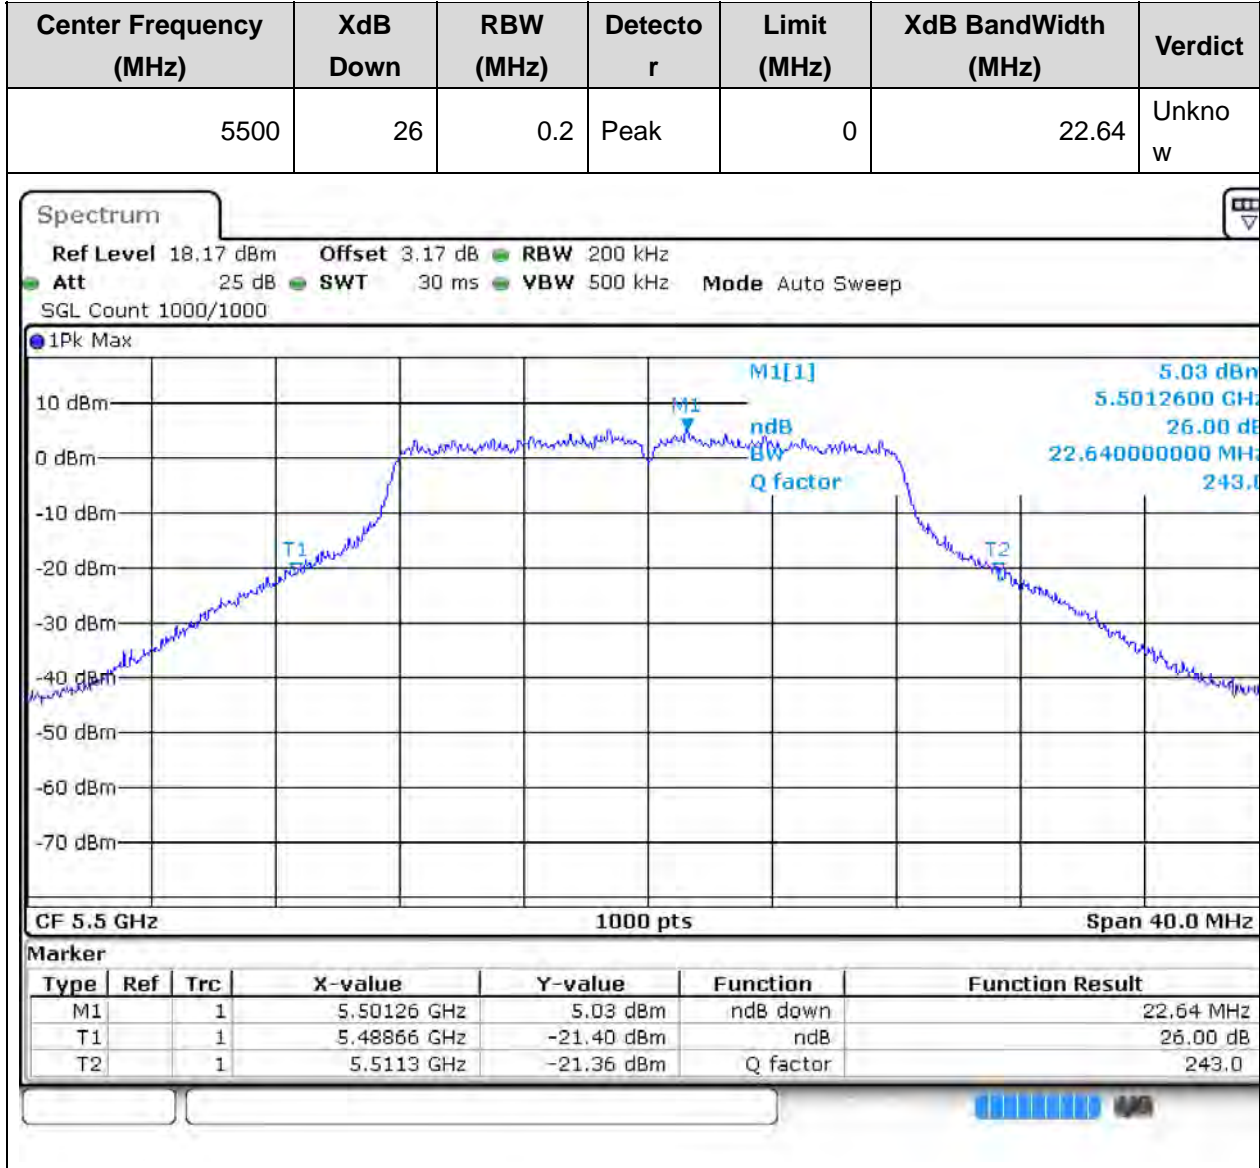

29. 802.11a_20M_U-NII-2C_L

29.3. A.2-26dB Bandwidth(NTNV)