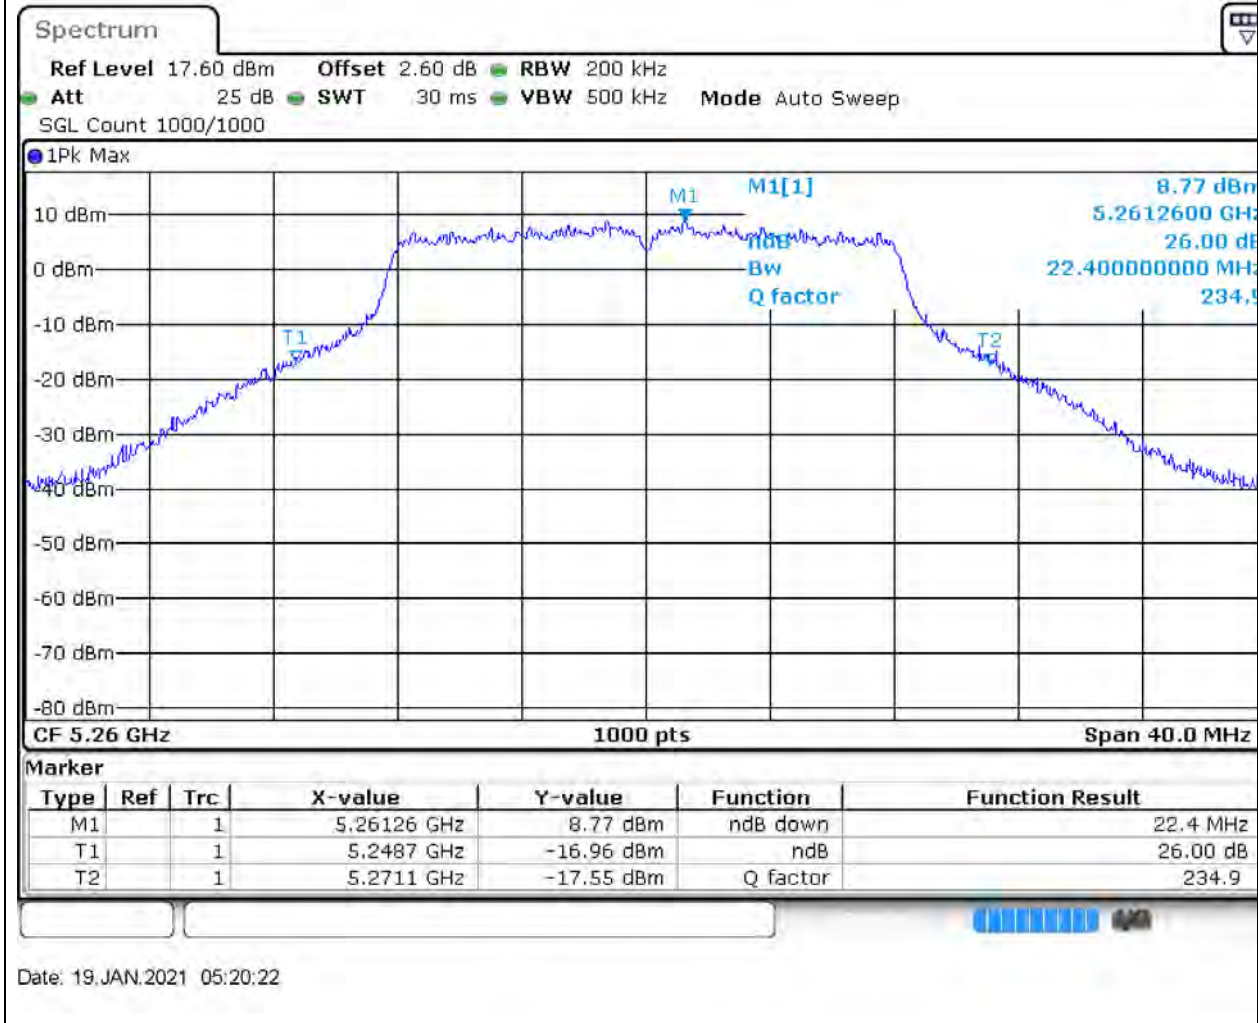

15. 802.11a_20M_U-NII-2A_L

15.2. A.2-26dB Bandwidth(NTNV)

Center Frequency (MHz)	XdB Down	RBW (MHz)	Detector	Limit (MHz)	XdB BandWidth (MHz)	Verdict
5260	26	0.2	Peak	0	22.4	Unknown