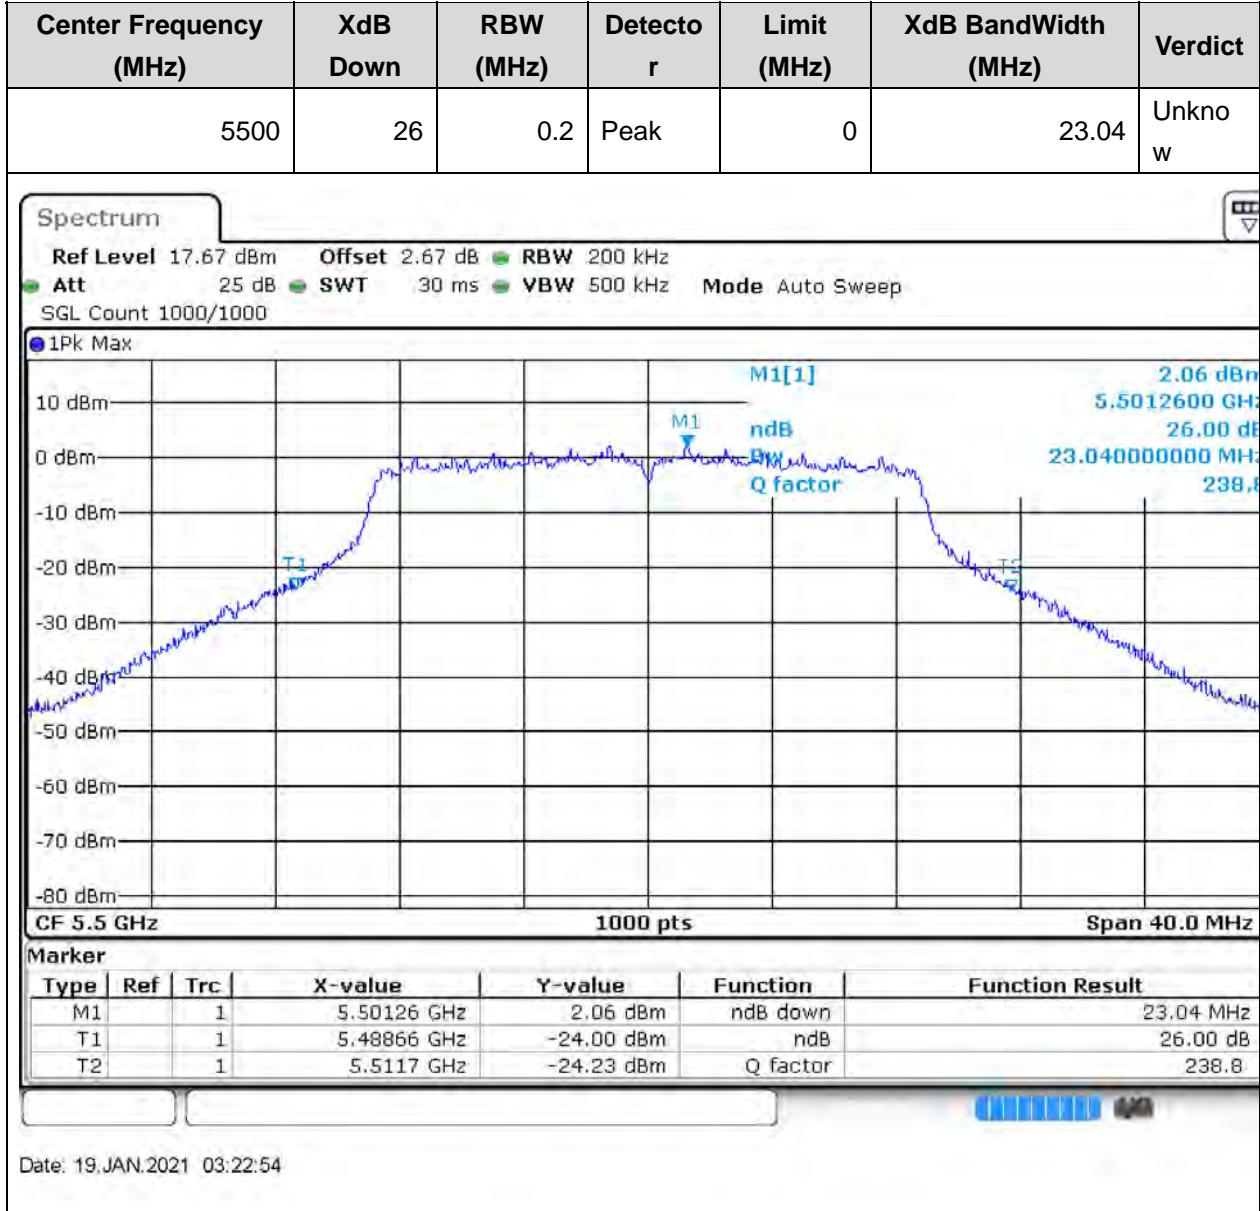

41. 802.11ac_20M_U-NII-2C_L

41.1. A.2-26dB Bandwidth(NTNV)