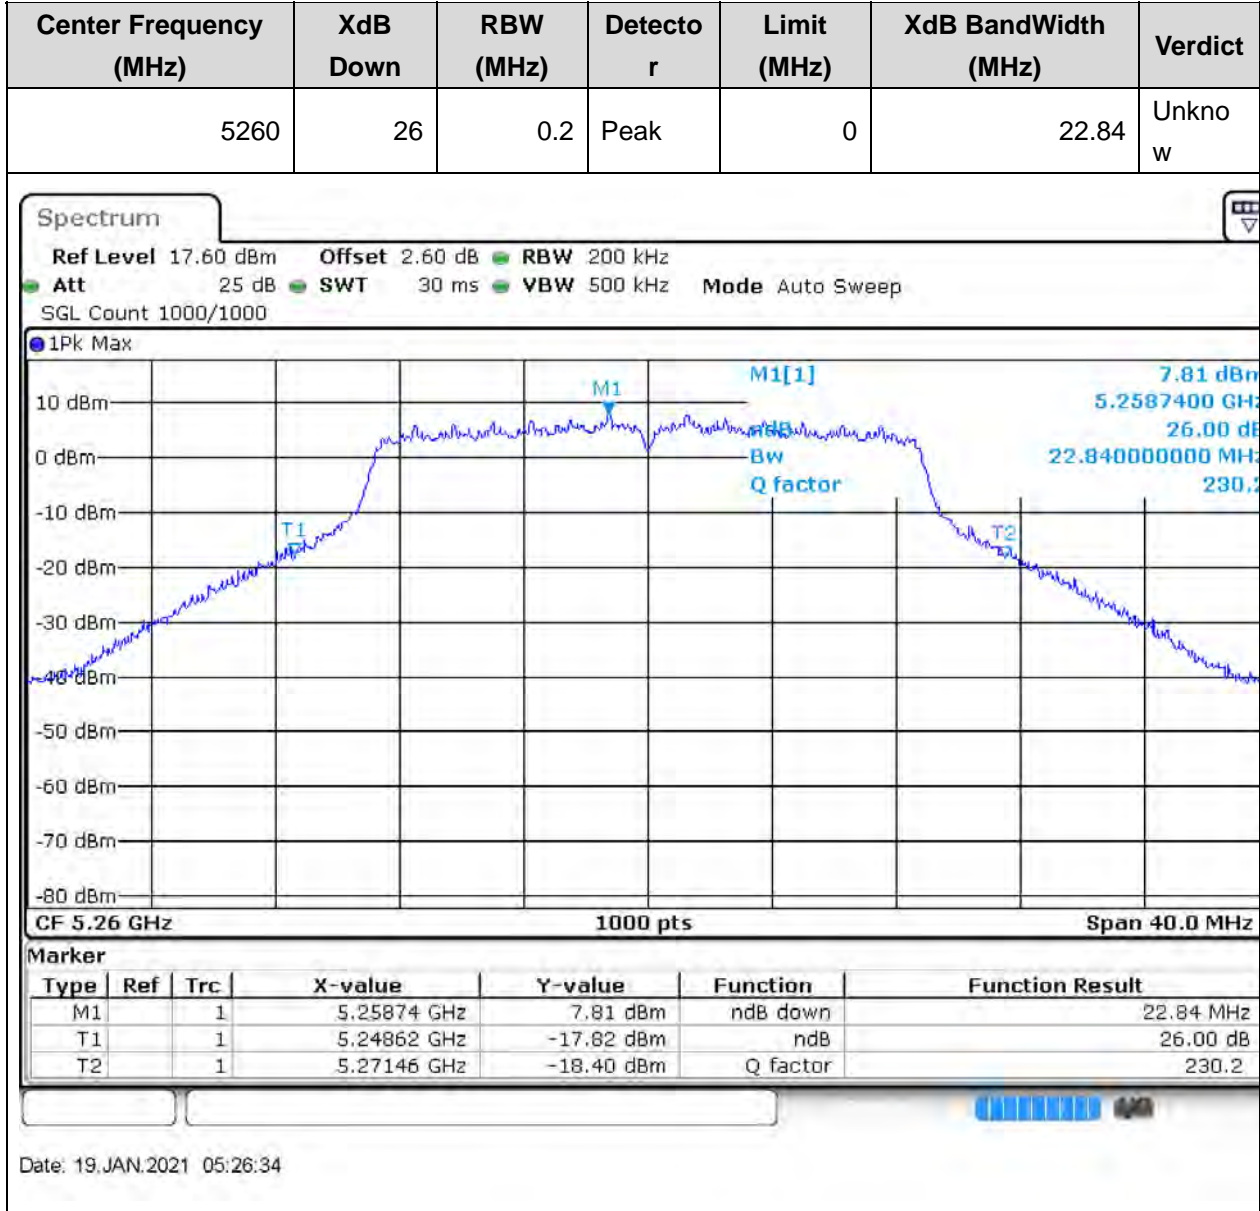

18. 802.11n_20M_U-NII-2A_L

18.2. A.2-26dB Bandwidth(NTNV)