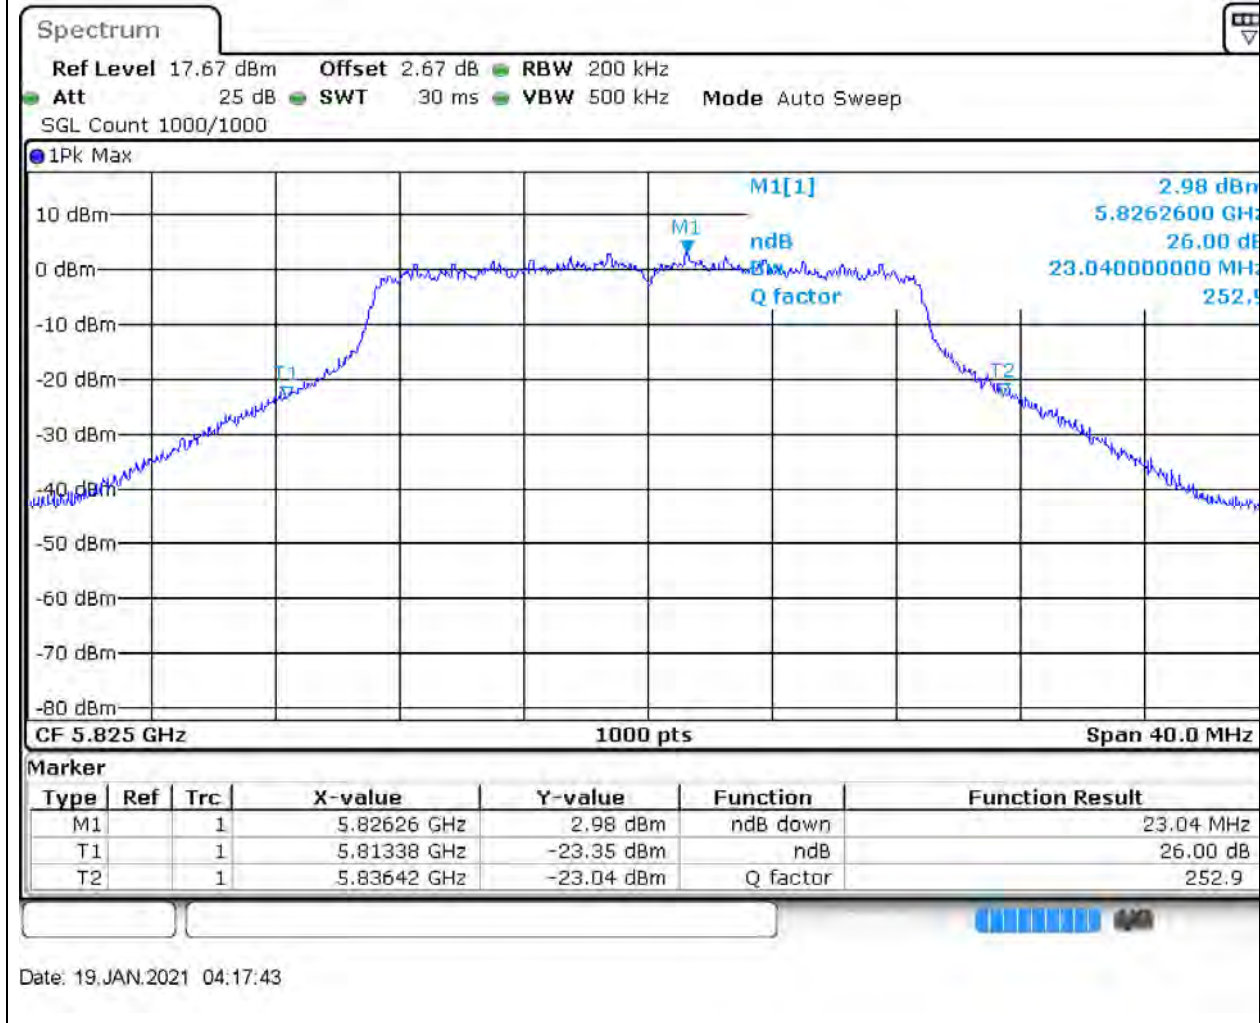

62. 802.11ac_20M_U-NII-3_H

62.1. A.2-26dB Bandwidth(NTNV)

Center Frequency (MHz)	XdB Down	RBW (MHz)	Detector	Limit (MHz)	XdB BandWidth (MHz)	Verdict
5825	26	0.2	Peak	0	23.04	Unknown