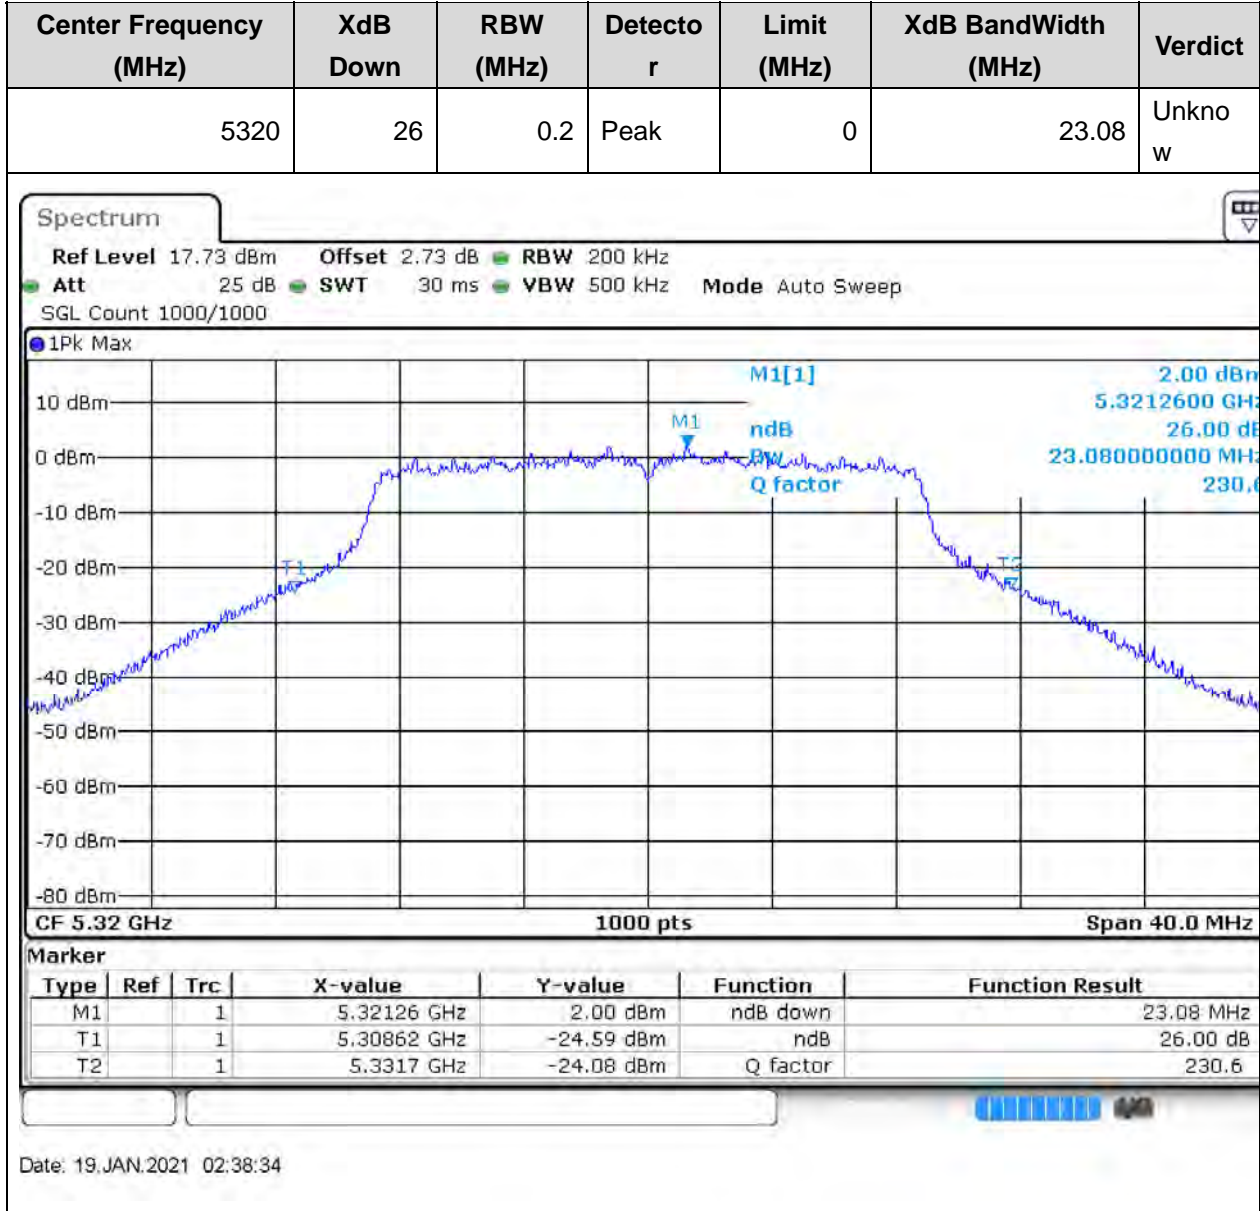

25. 802.11ac_20M_U-NII-2A_H

25.1. A.2-26dB Bandwidth(NTNV)