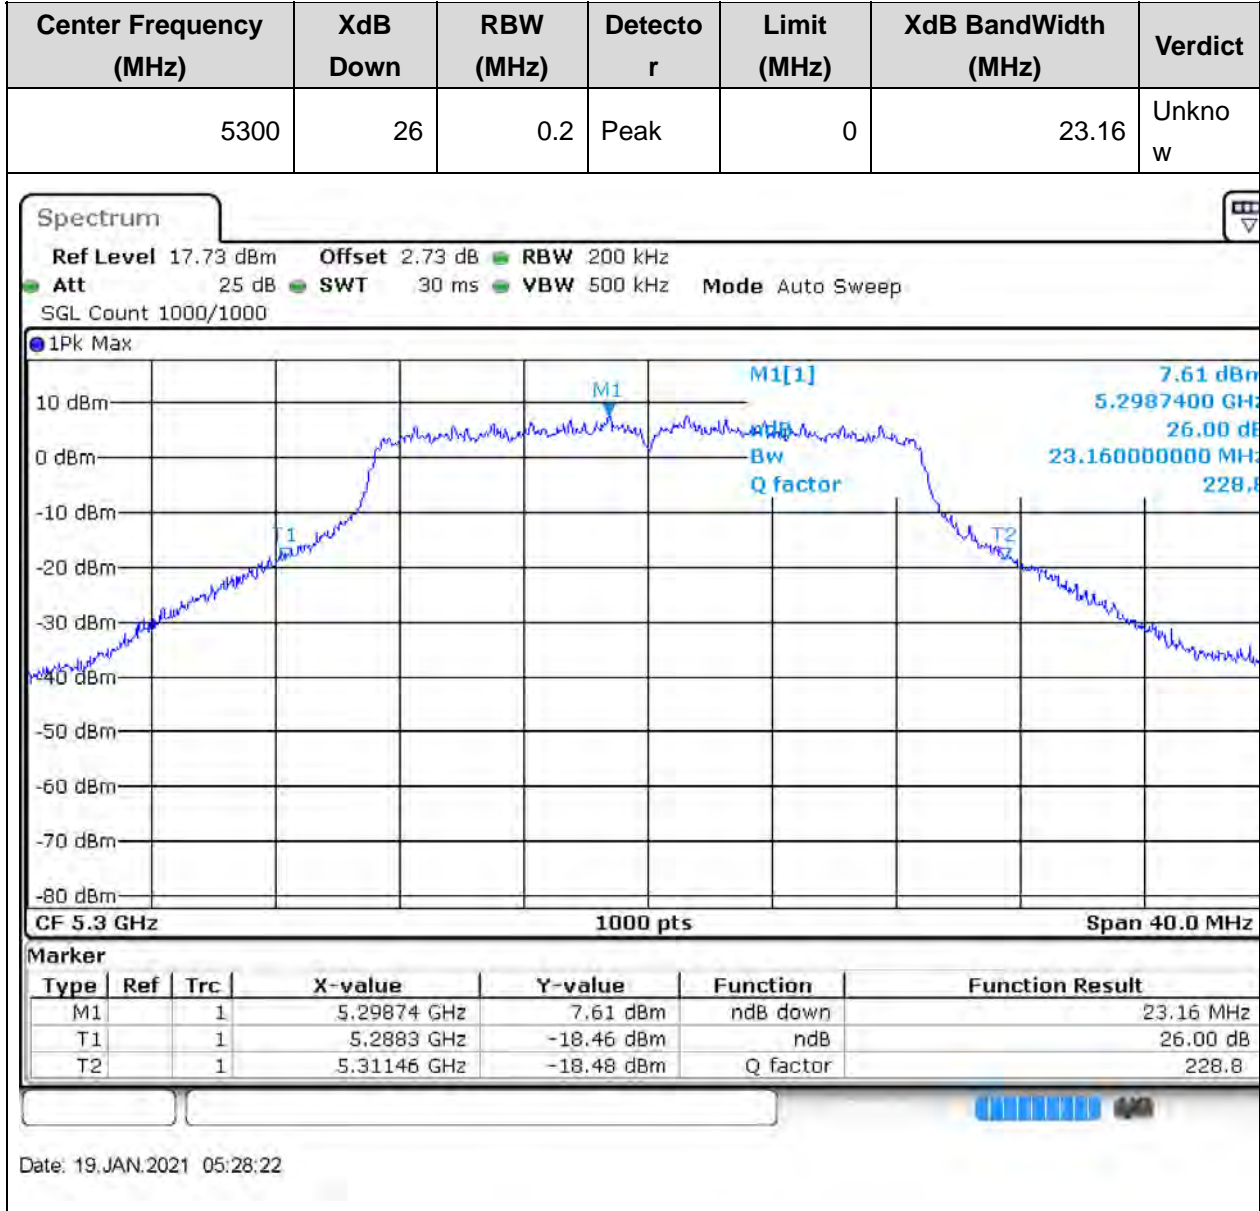

19. 802.11n_20M_U-NII-2A_M

19.2. A.2-26dB Bandwidth(NTNV)