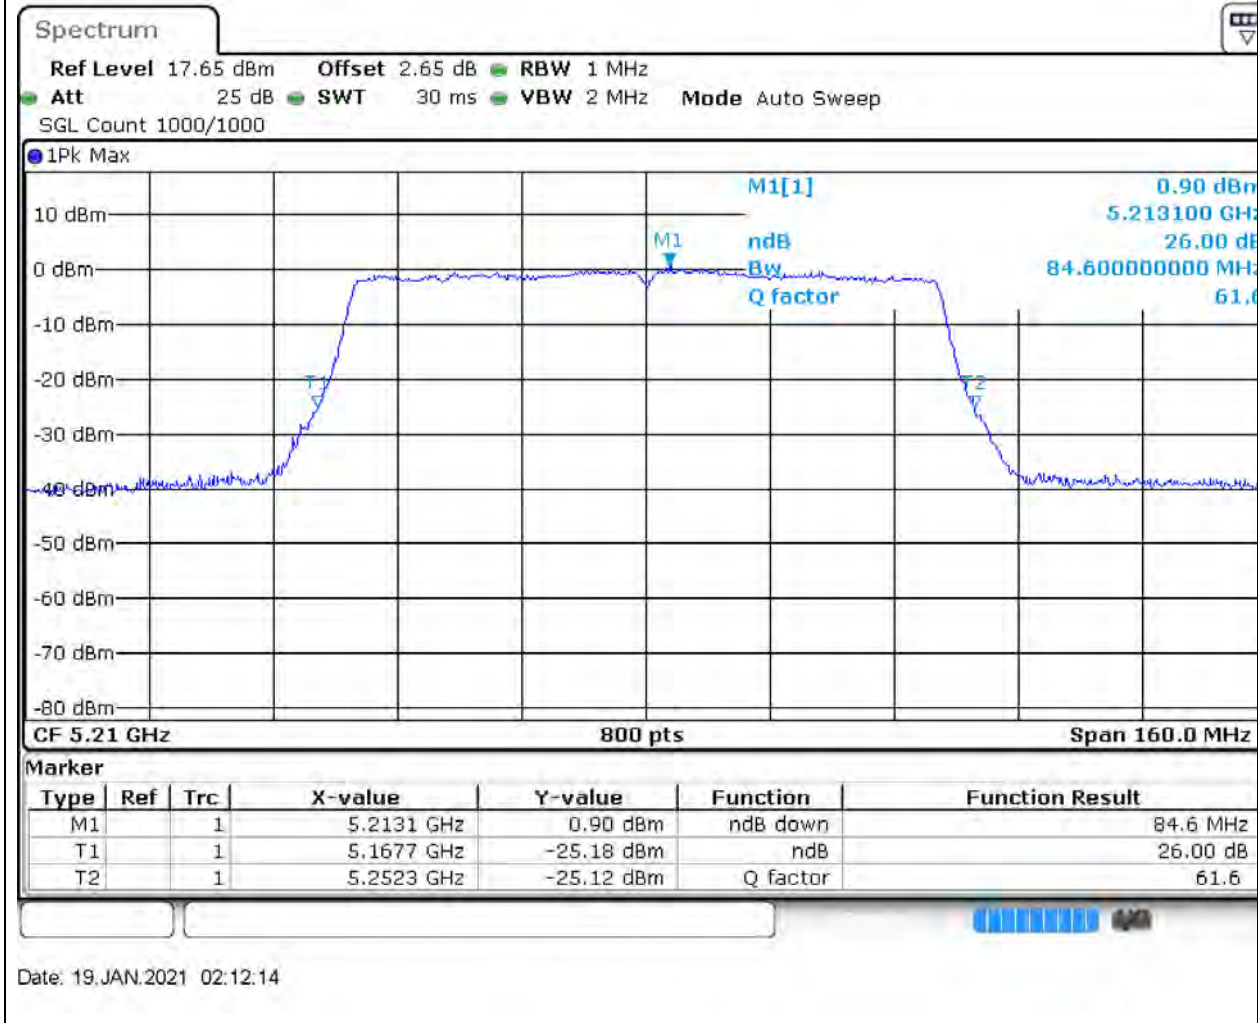

14. 802.11ac_80M_U-NII-1_M

14.1. A.2-26dB Bandwidth(NTNV)

Center Frequency (MHz)	XdB Down	RBW (MHz)	Detector	Limit (MHz)	XdB BandWidth (MHz)	Verdict
5210	26	1	Peak	0	84.6	Unknown