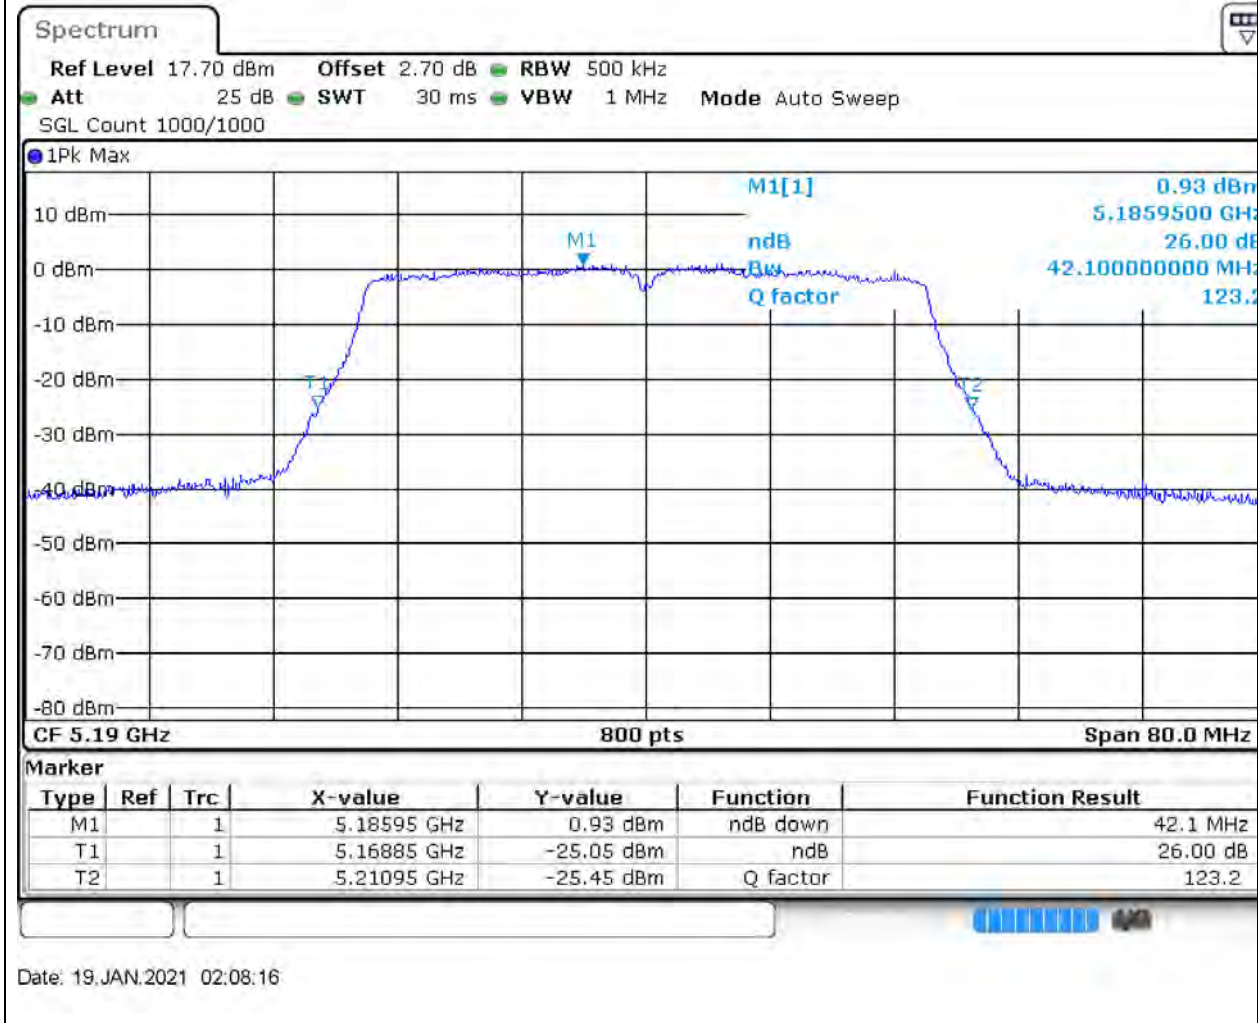

12. 802.11ac_40M_U-NII-1_L

12.1. A.2-26dB Bandwidth(NTNV)

Center Frequency (MHz)	XdB Down	RBW (MHz)	Detector	Limit (MHz)	XdB BandWidth (MHz)	Verdict
5190	26	0.5	Peak	0	42.1	Unknown