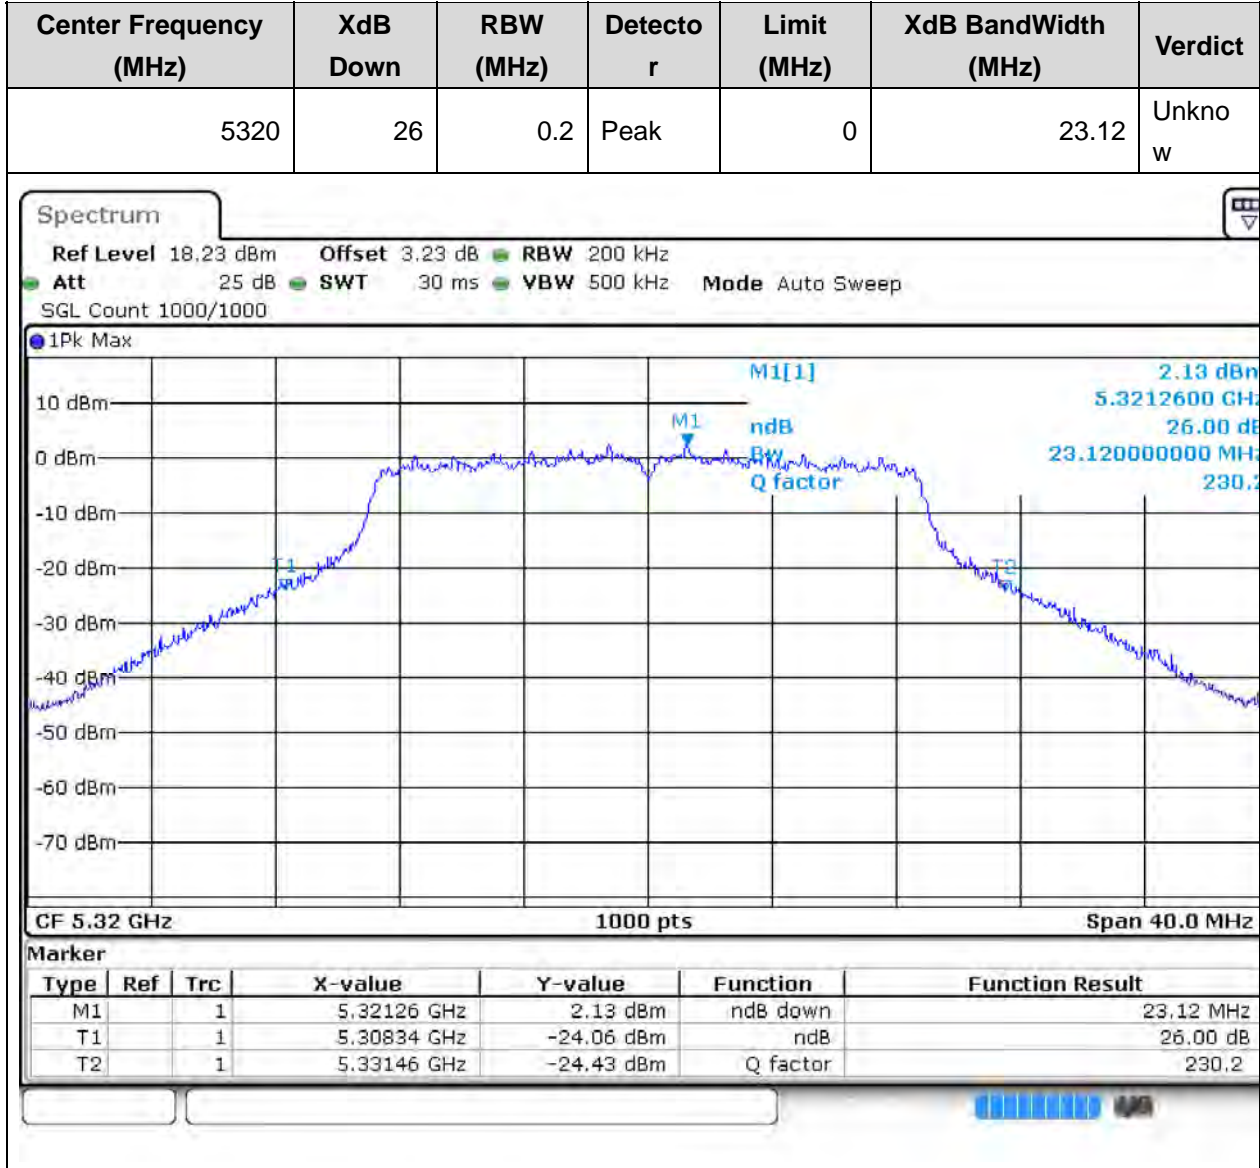

20. 802.11n_20M_U-NII-2A_H

20.3. A.2-26dB Bandwidth(NTNV)