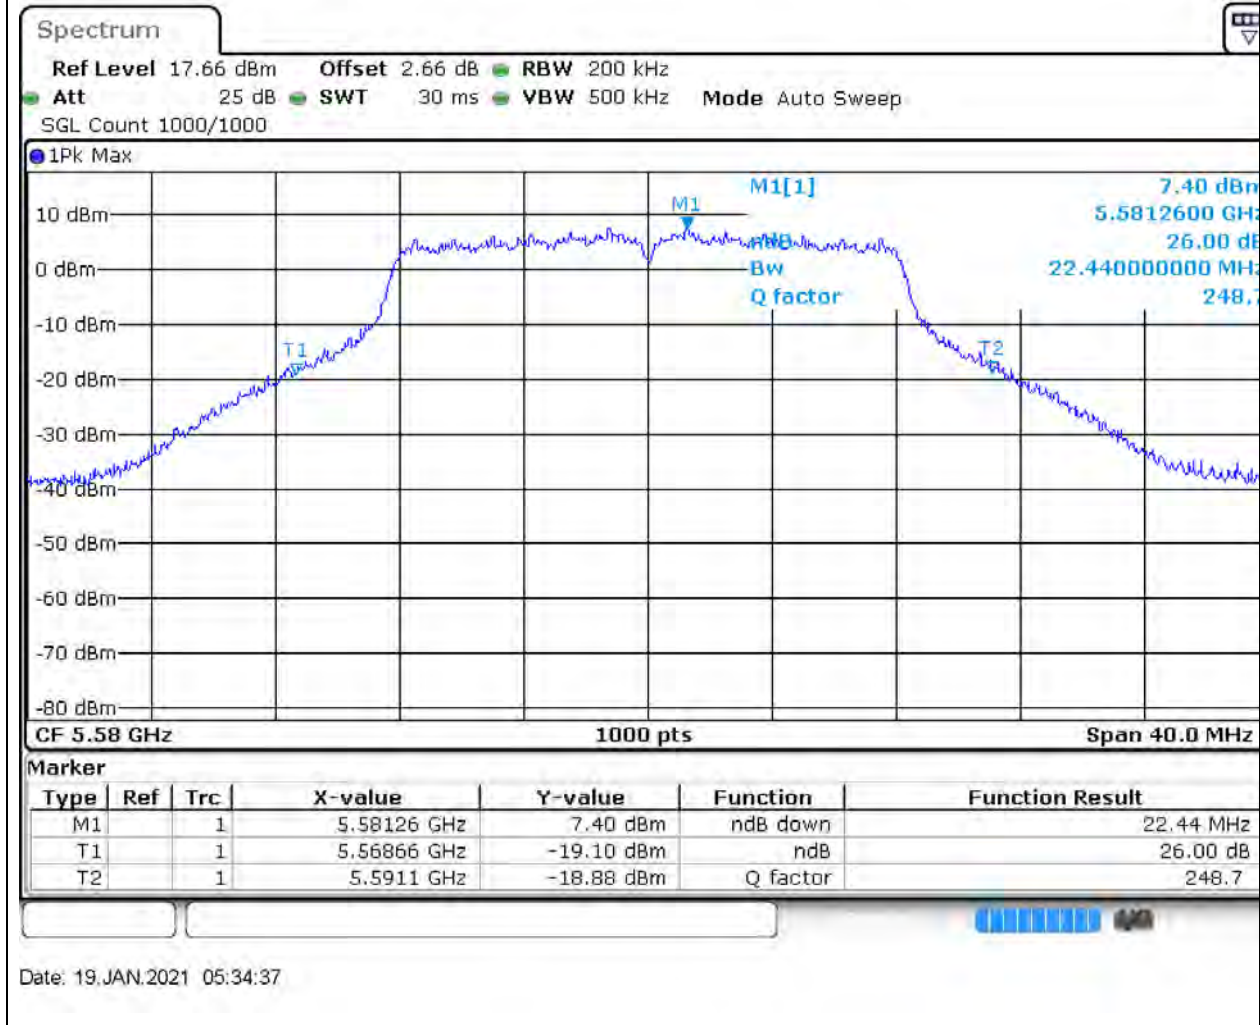

30. 802.11a_20M_U-NII-2C_M

30.2. A.2-26dB Bandwidth(NTNV)

Center Frequency (MHz)	XdB Down	RBW (MHz)	Detector	Limit (MHz)	XdB BandWidth (MHz)	Verdict
5580	26	0.2	Peak	0	22.44	Unknow