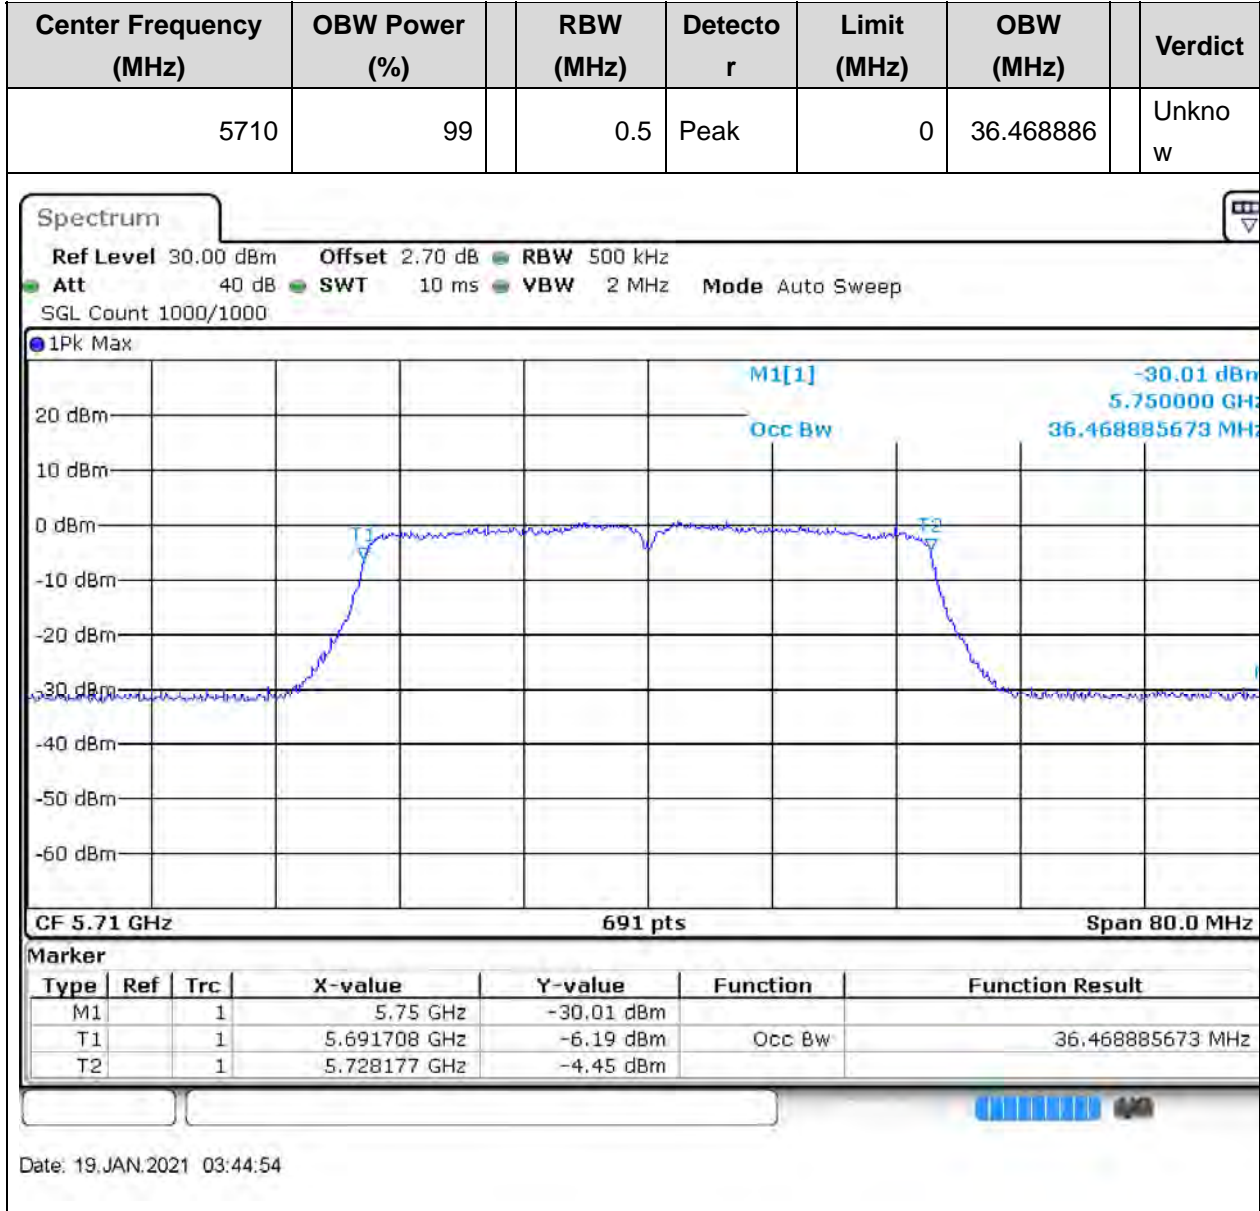

48. 802.11ac_40M_U-NII-2C_CH142

48.1. A.2.2-99% Bandwidth(NTNV)