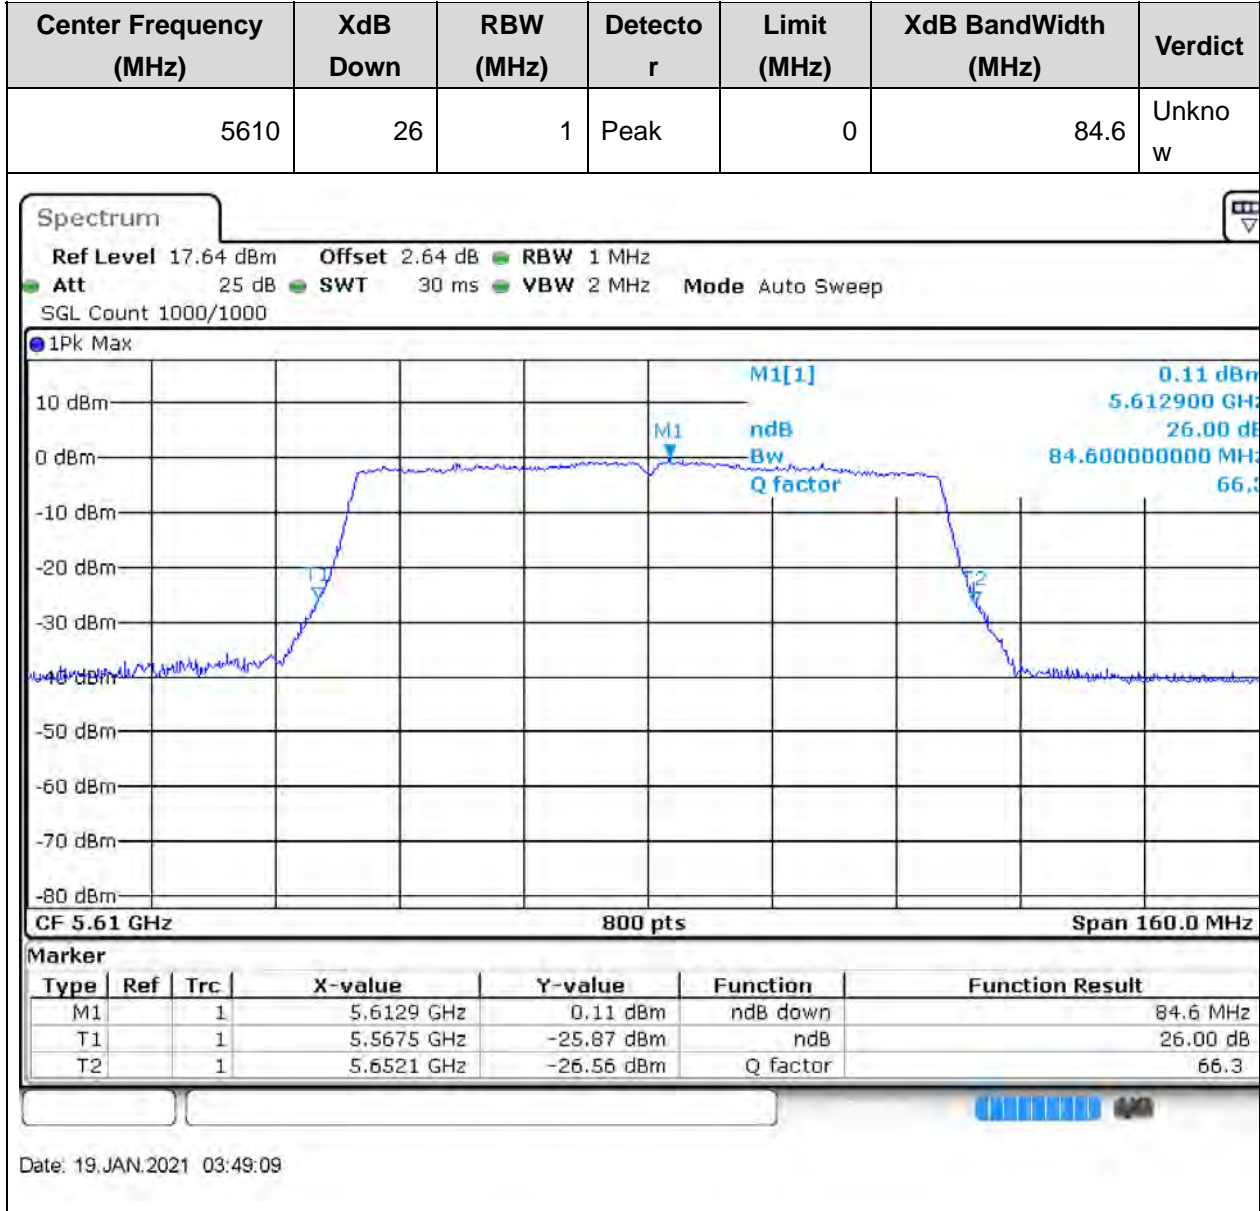

50. 802.11ac_80M_U-NII-2C_M

50.1. A.2-26dB Bandwidth(NTNV)