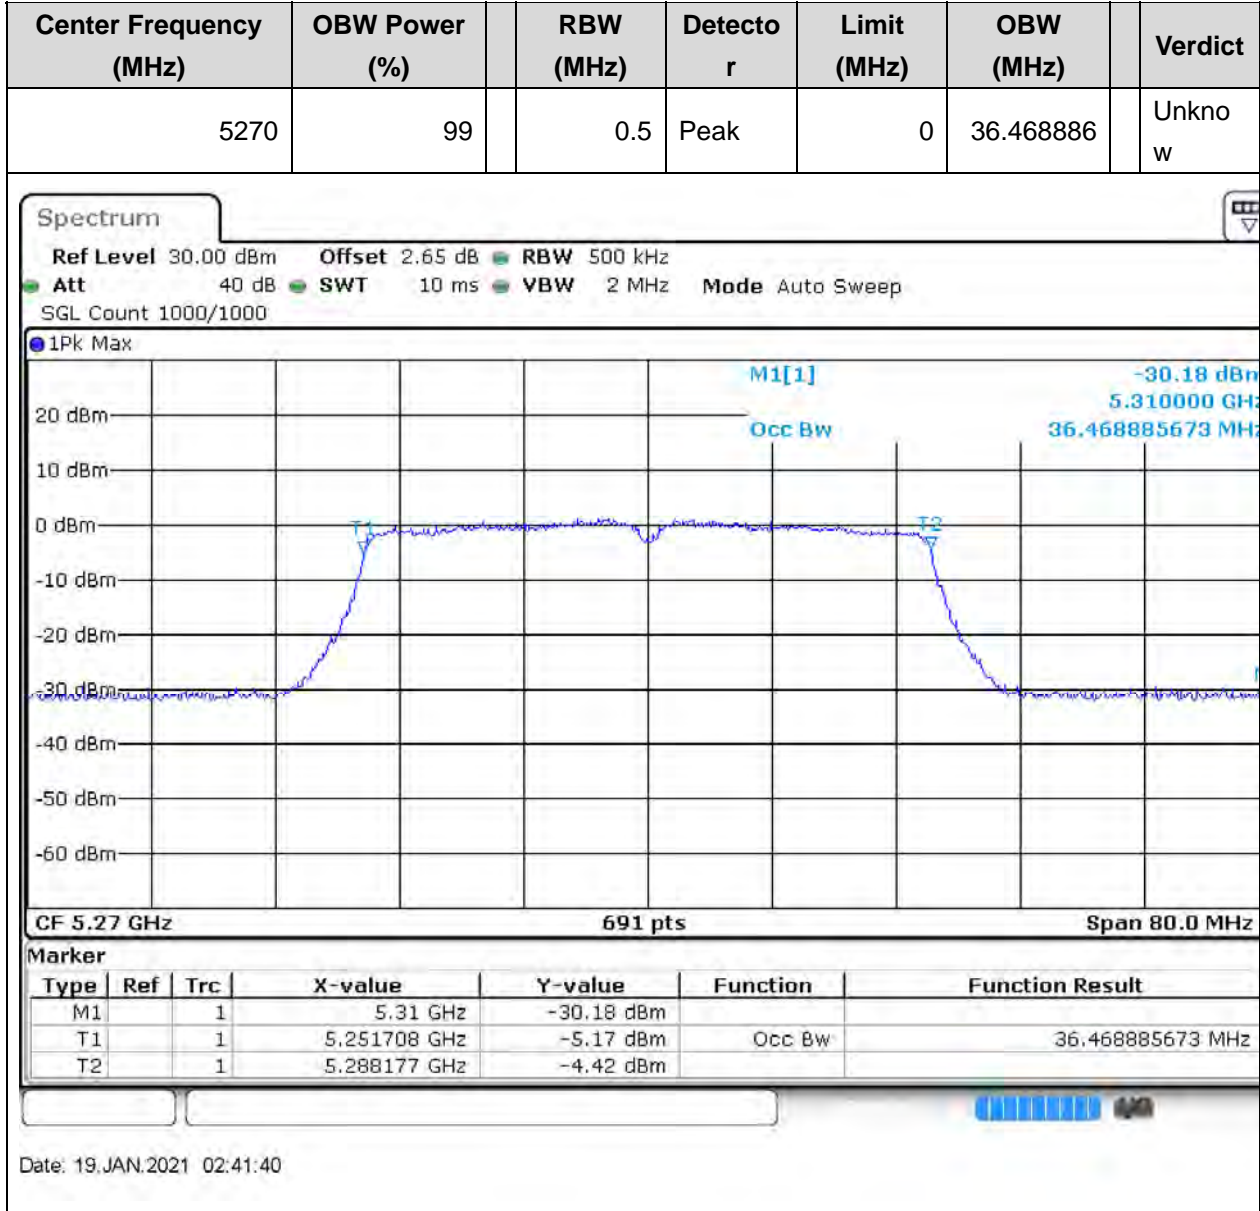

26. 802.11ac_40M_U-NII-2A_L

26.1. A.2.2-99% Bandwidth(NTNV)