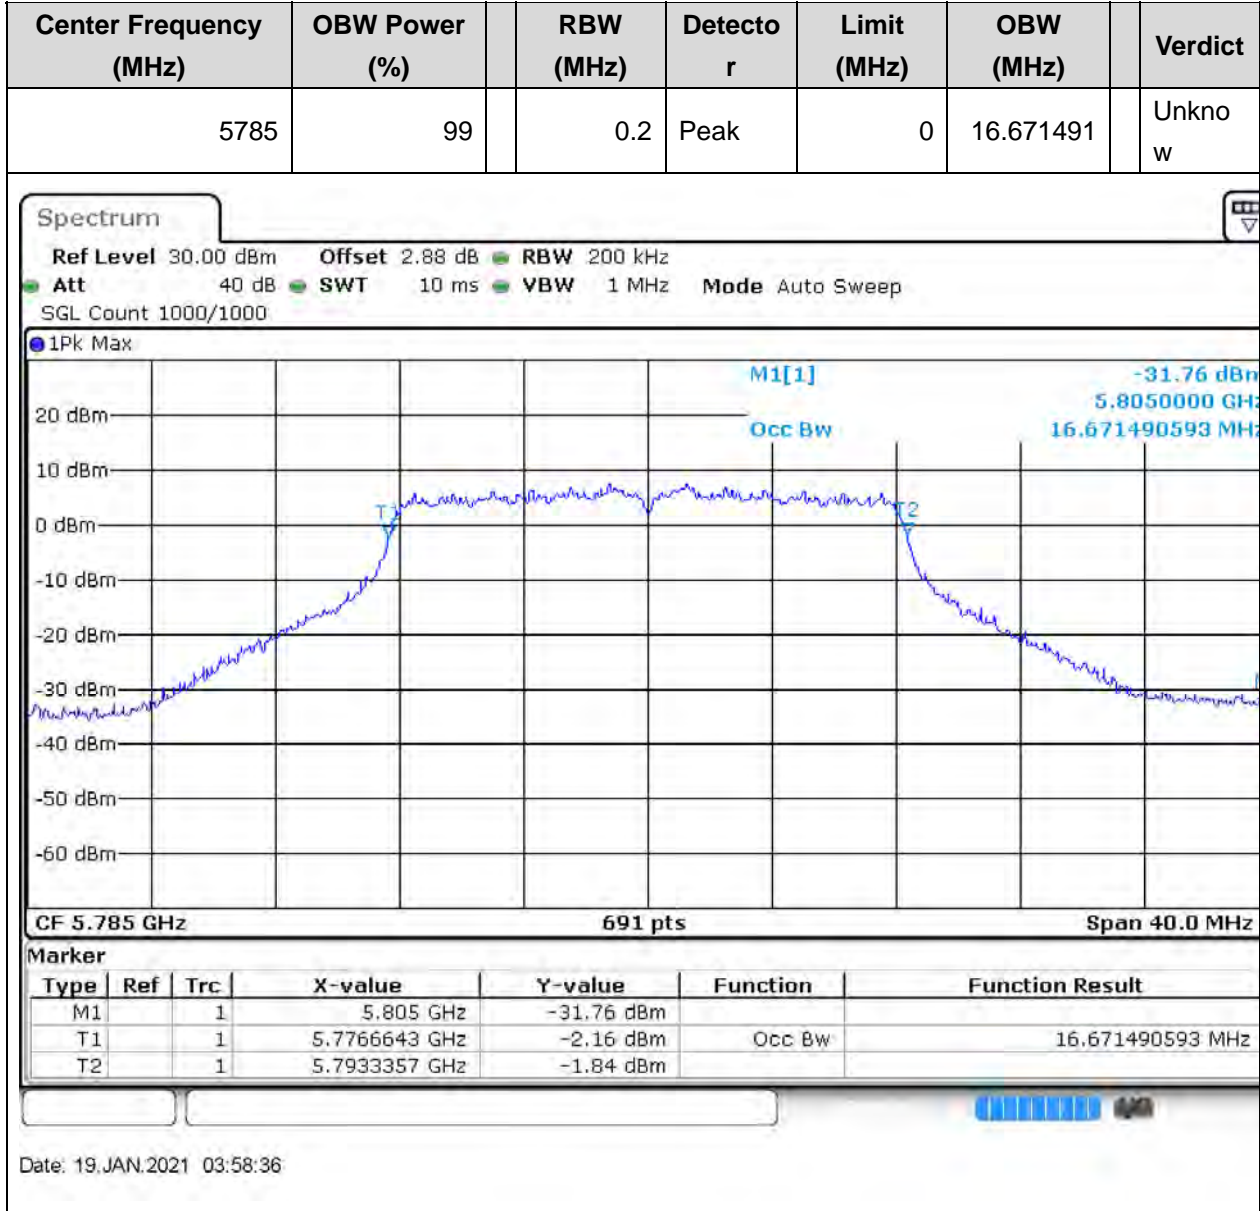

53. 802.11a_20M_U-NII-3_M

53.1. A.2.2-99% Bandwidth(NTNV)