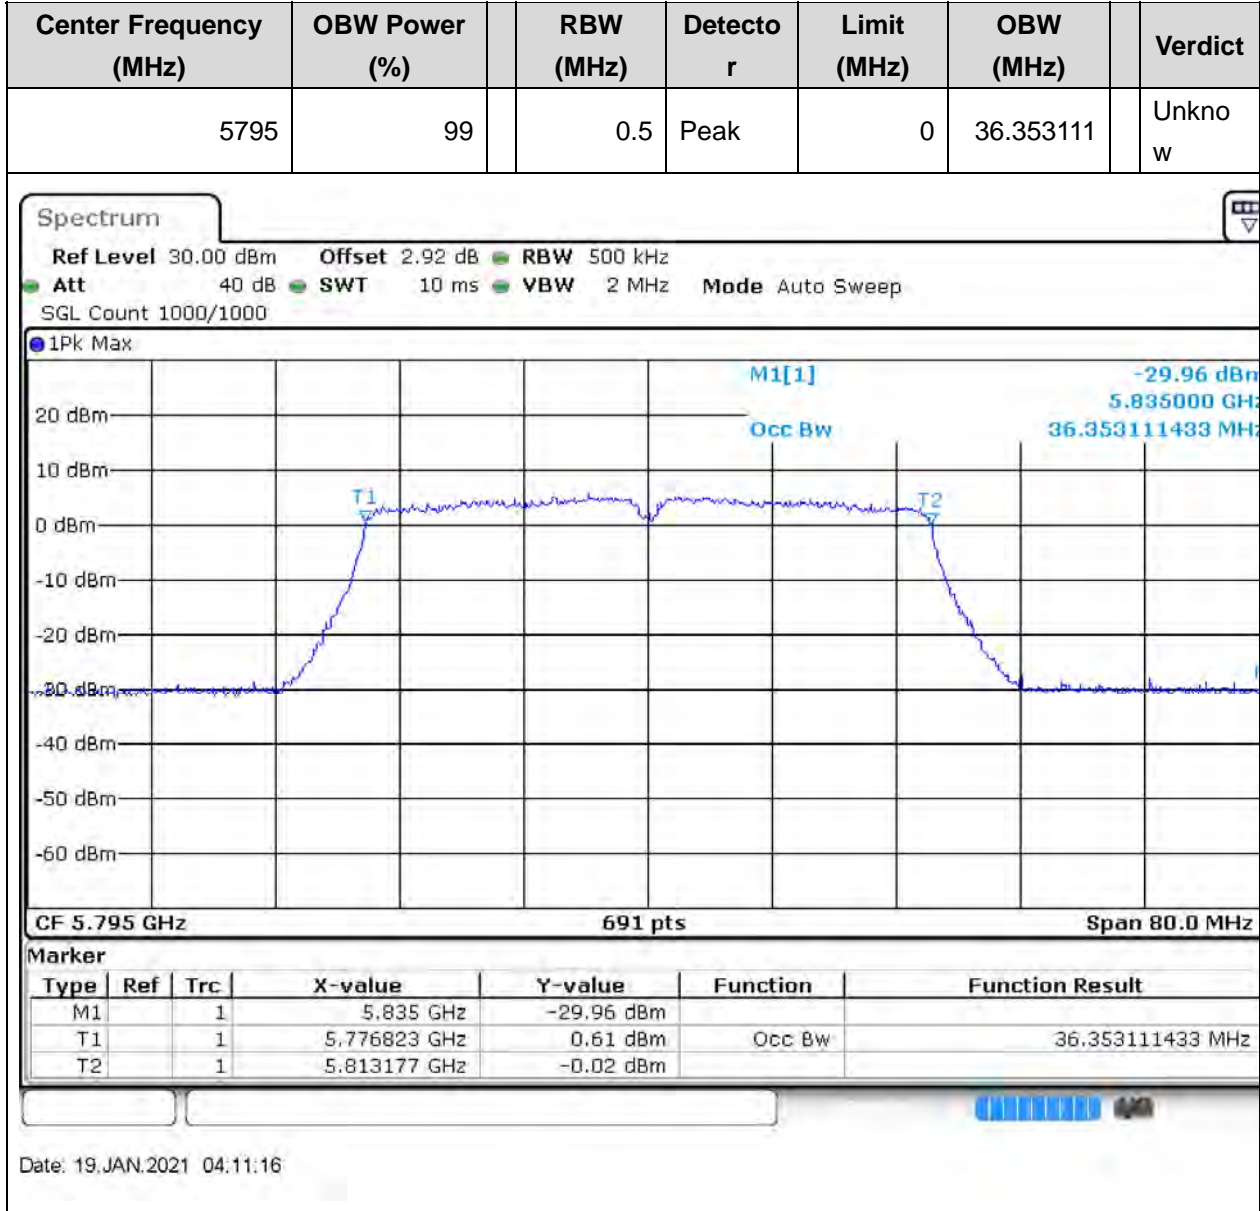

59. 802.11n_40M_U-NII-3_H

59.1. A.2.2-99% Bandwidth(NTNV)