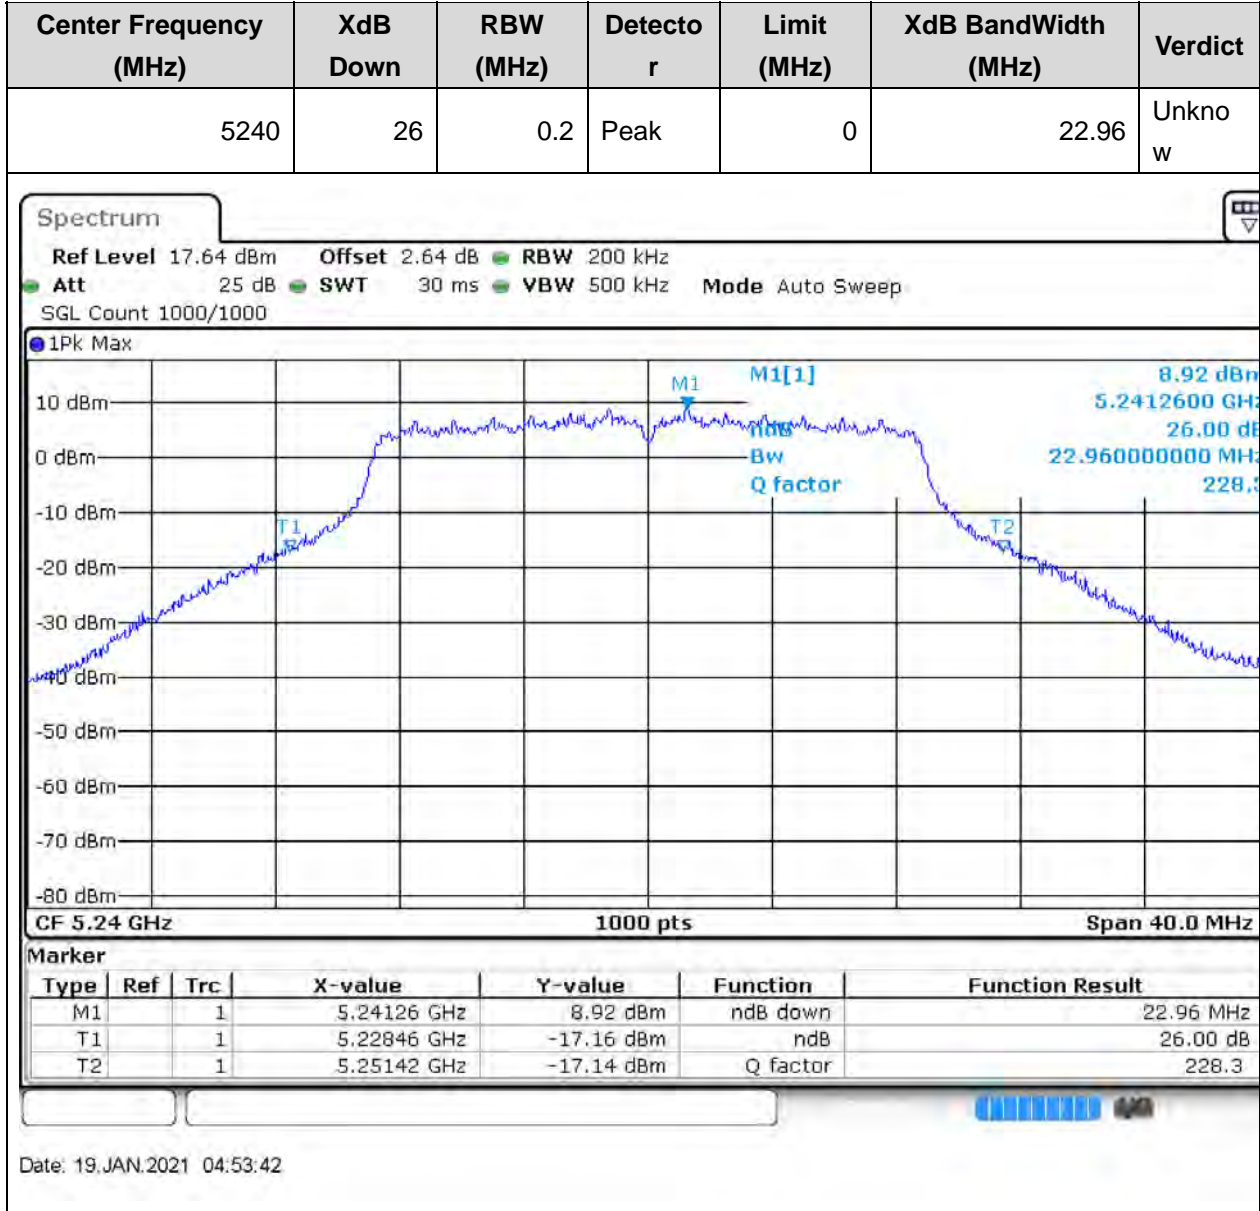

6. 802.11n_20M_U-NII-1_H

6.2. A.2-26dB Bandwidth(NTNV)