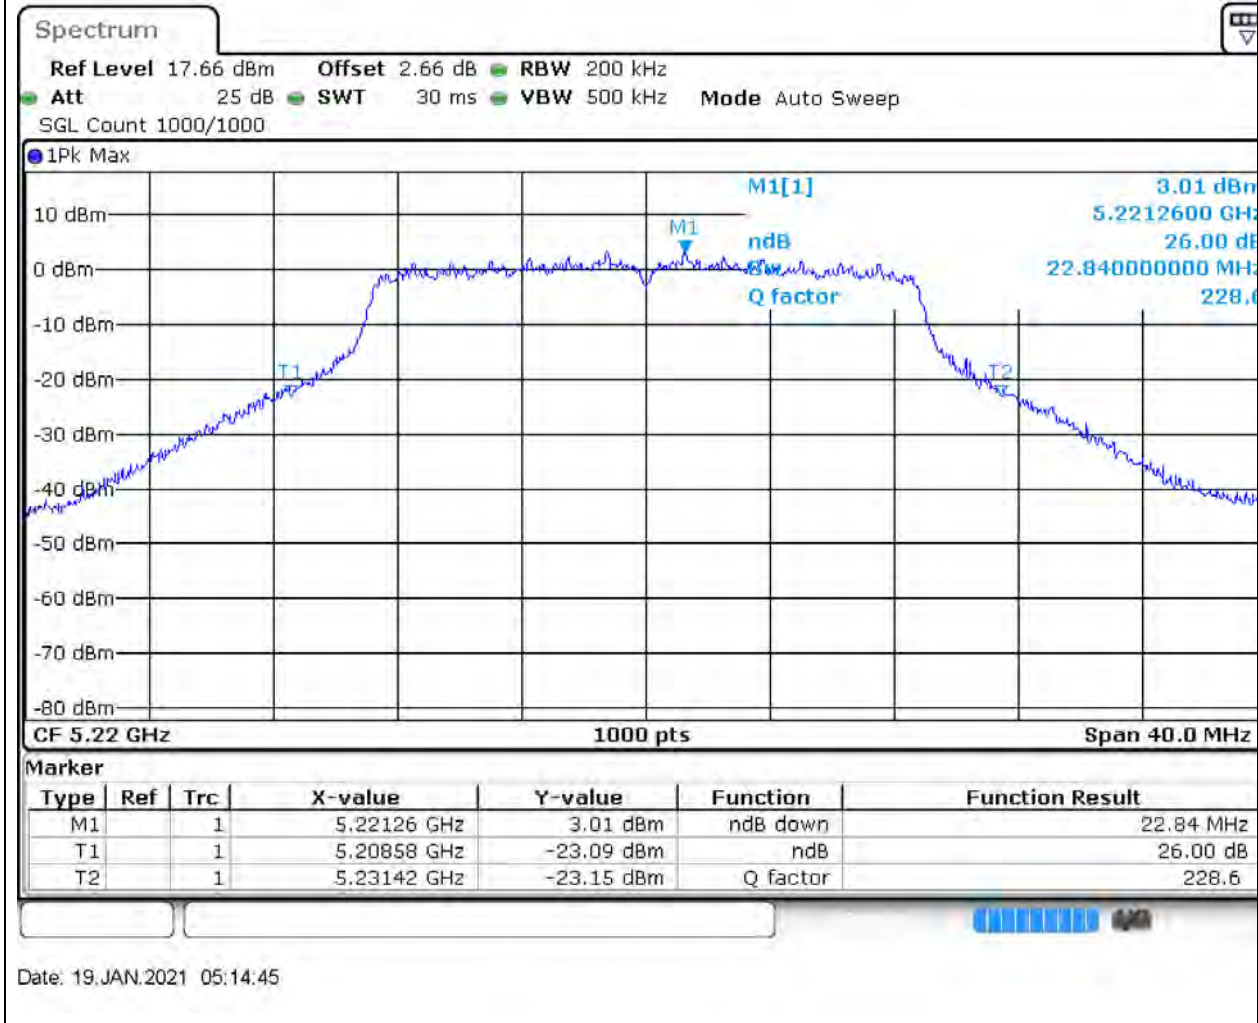

10. 802.11ac_20M_U-NII-1_M

10.3. A.2-26dB Bandwidth(NTNV)

Center Frequency (MHz)	XdB Down	RBW (MHz)	Detector	Limit (MHz)	XdB BandWidth (MHz)	Verdict
5220	26	0.2	Peak	0	22.84	Unknow