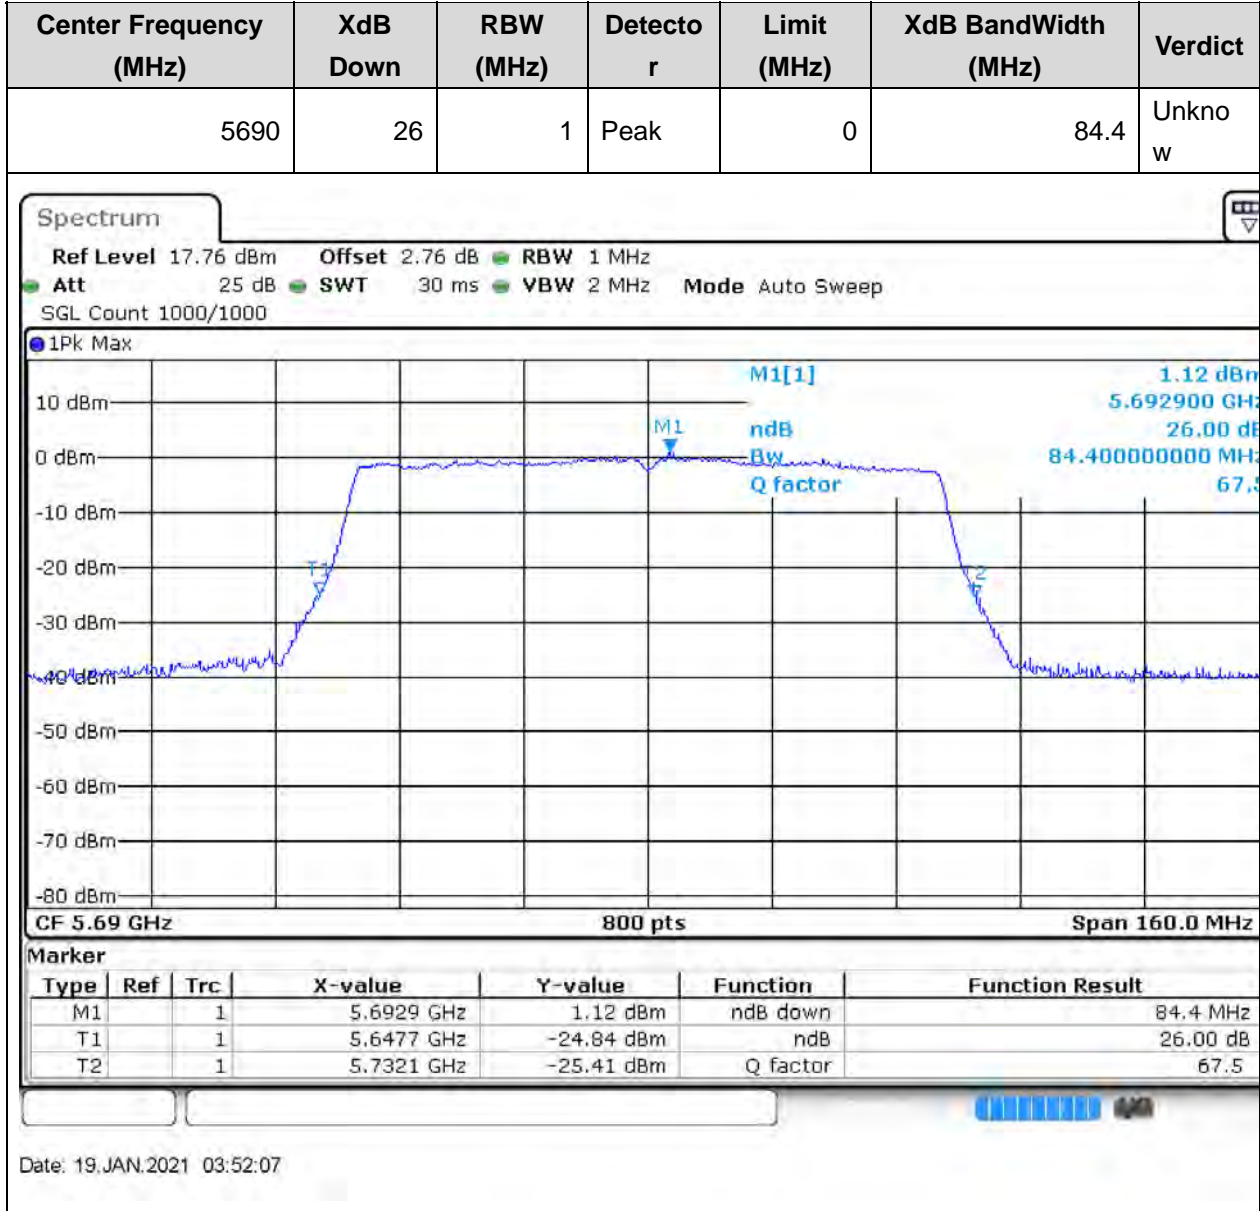

51. 802.11ac_80M_U-NII-2C_H

51.1. A.2-26dB Bandwidth(NTNV)