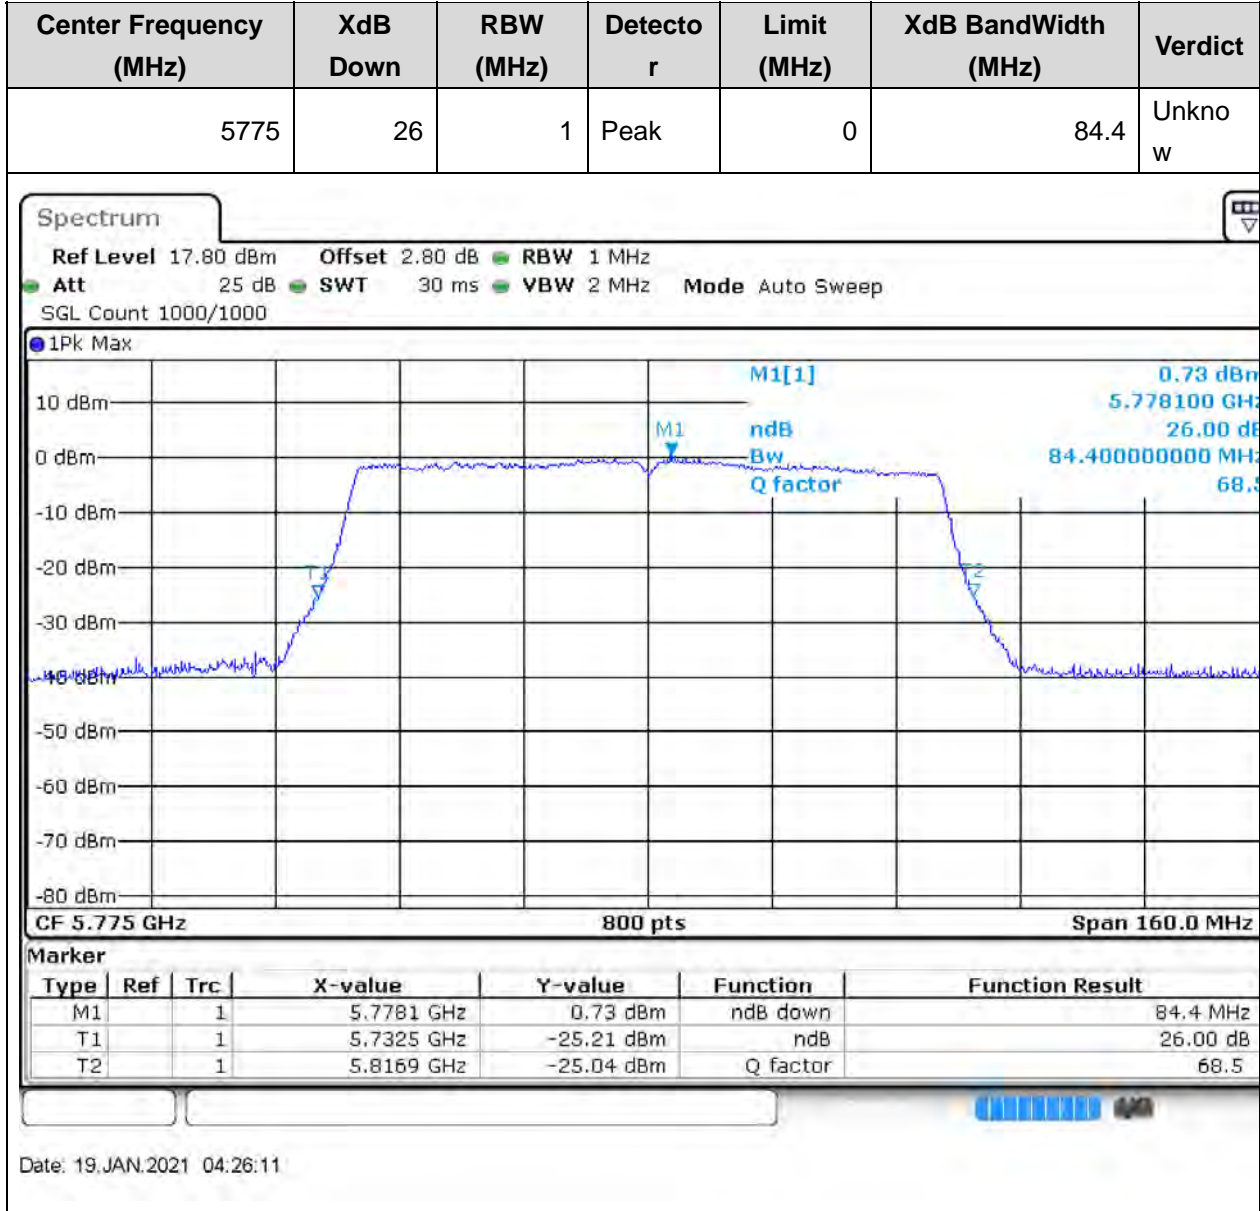

65. 802.11ac_80M_U-NII-3_M

65.1. A.2-26dB Bandwidth(NTNV)