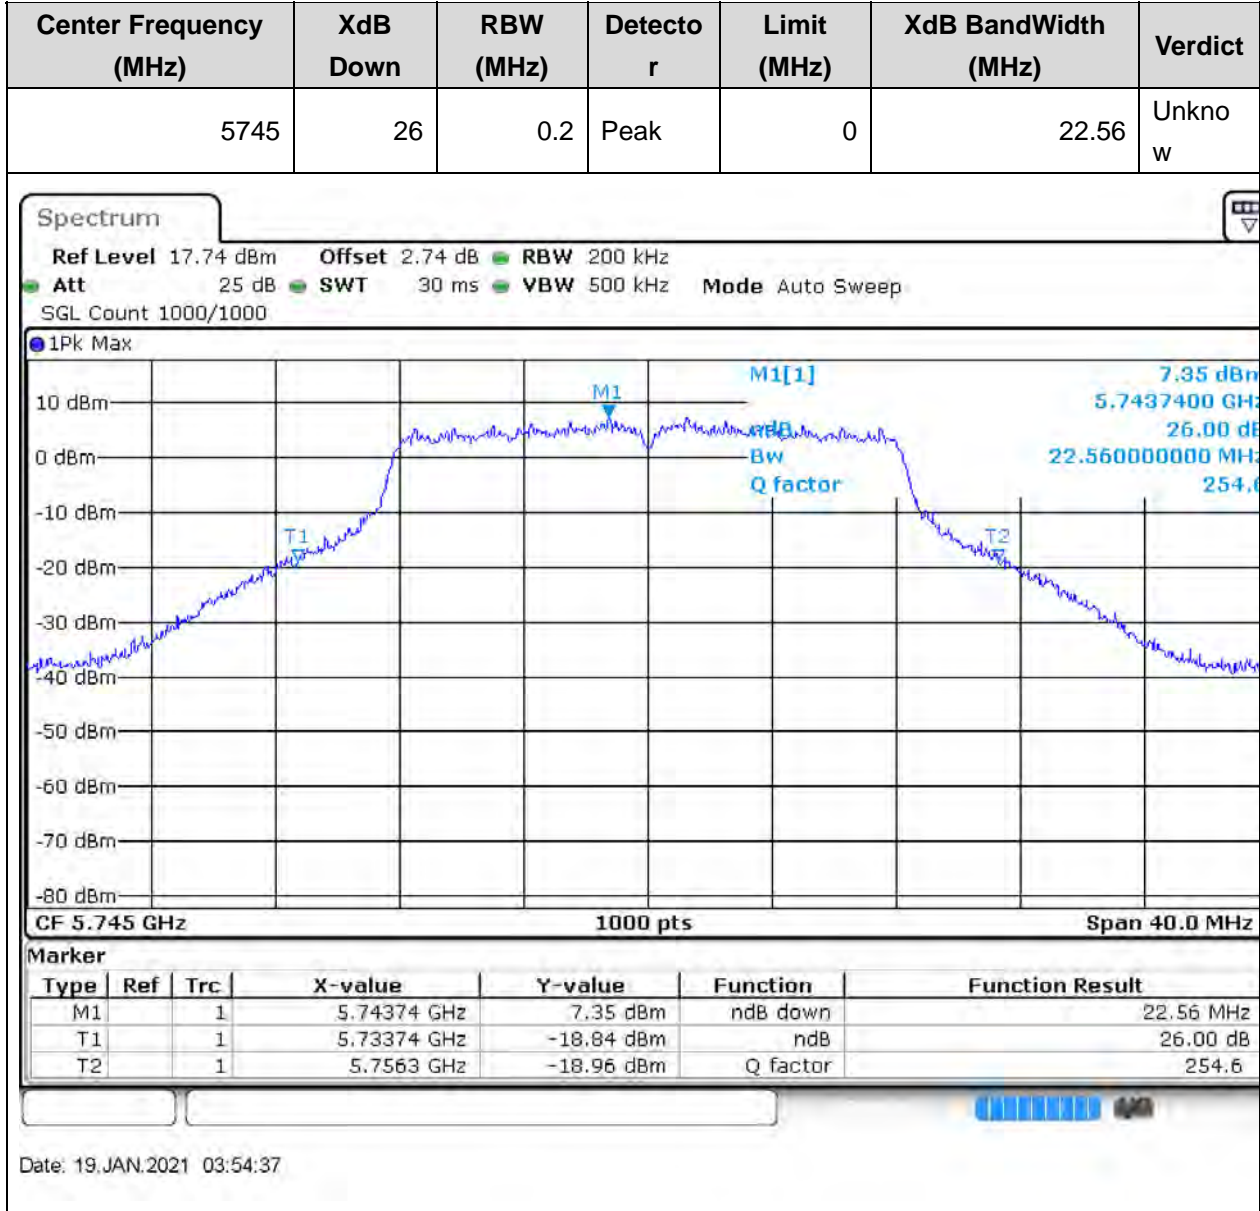

52. 802.11a_20M_U-NII-3_L

52.1. A.2-26dB Bandwidth(NTNV)