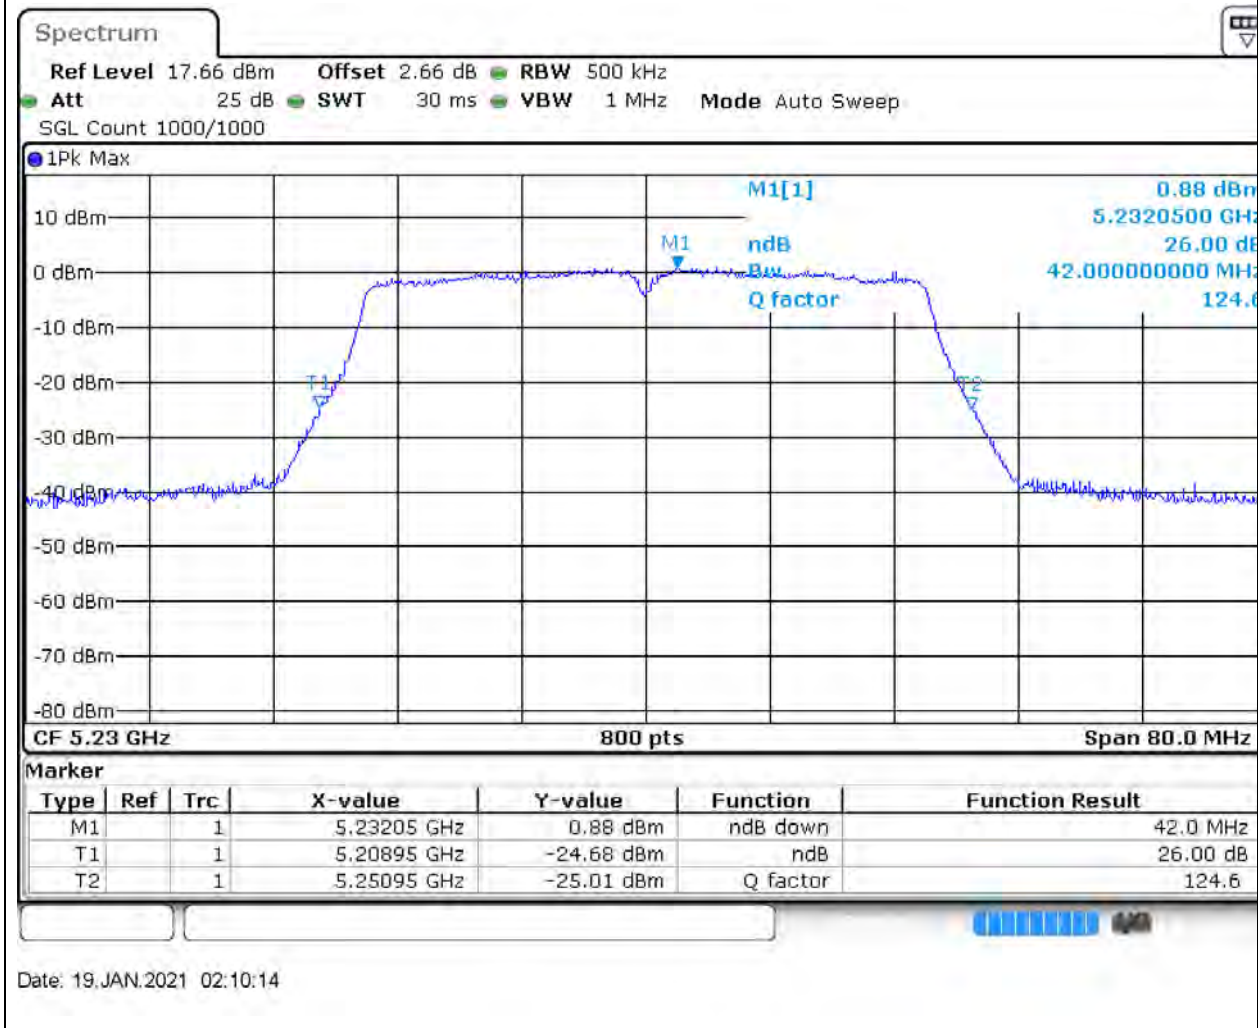

13. 802.11ac_40M_U-NII-1_H

13.1. A.2-26dB Bandwidth(NTNV)

Center Frequency (MHz)	XdB Down	RBW (MHz)	Detector	Limit (MHz)	XdB BandWidth (MHz)	Verdict
5230	26	0.5	Peak	0	42	Unknown