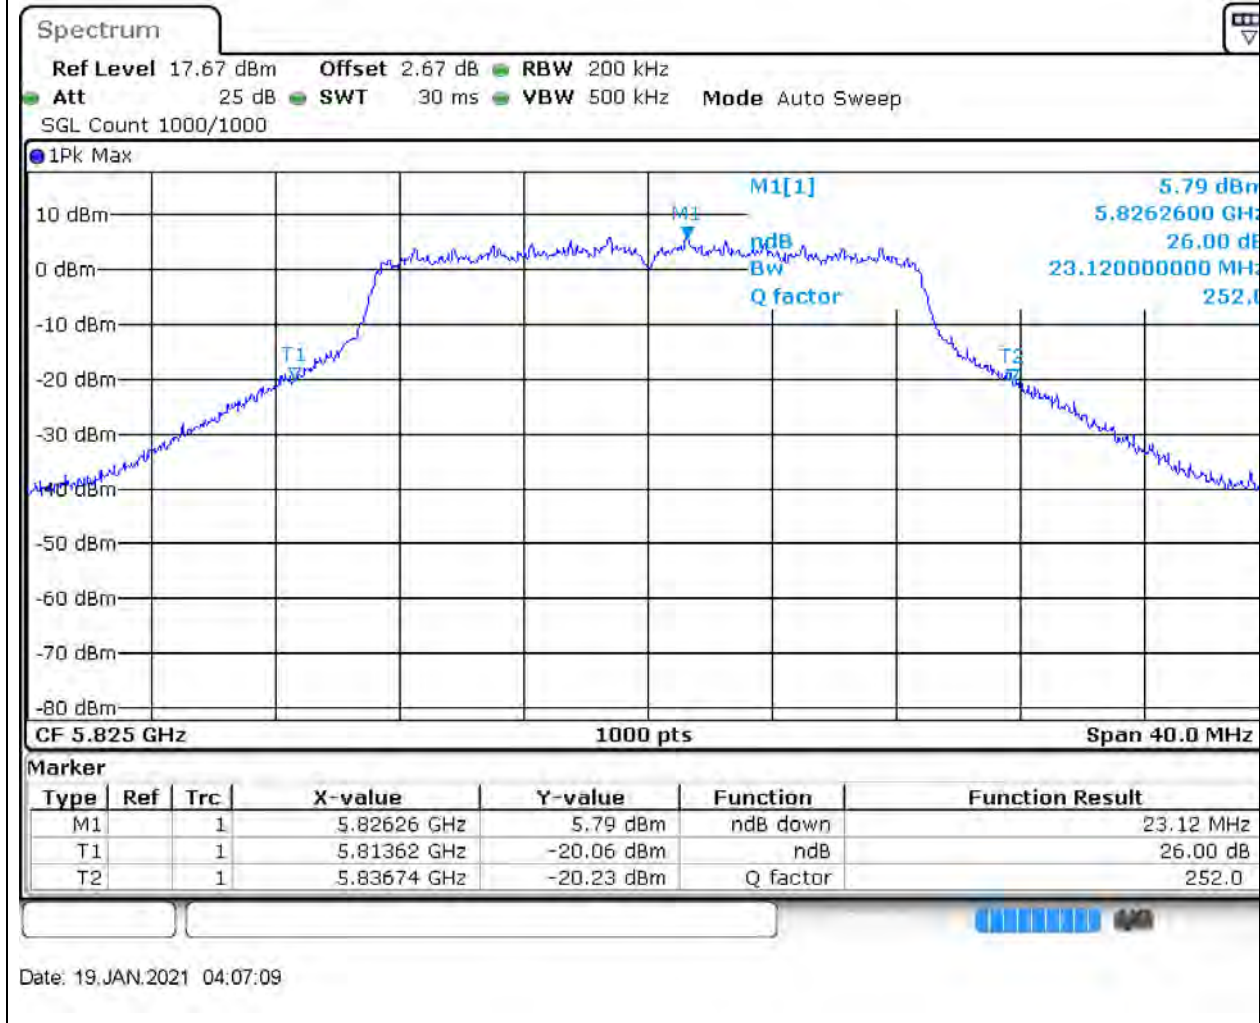

57. 802.11n_20M_U-NII-3_H

57.1. A.2-26dB Bandwidth(NTNV)

Center Frequency (MHz)	XdB Down	RBW (MHz)	Detector	Limit (MHz)	XdB BandWidth (MHz)	Verdict
5825	26	0.2	Peak	0	23.12	Unknown