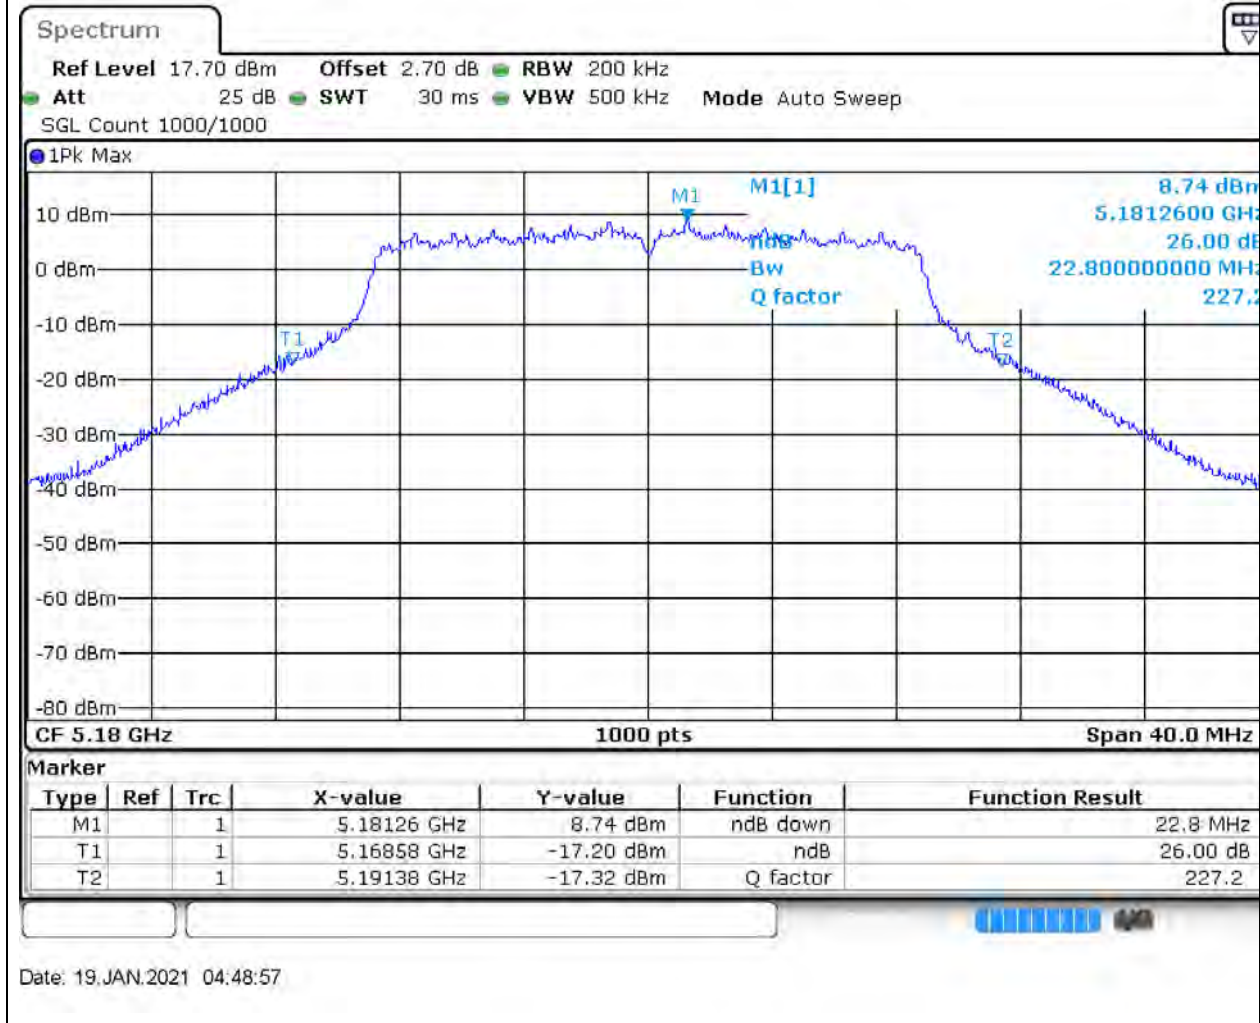

4. 802.11n_20M_U-NII-1_L

4.2. A.2-26dB Bandwidth(NTNV)

Center Frequency (MHz)	XdB Down	RBW (MHz)	Detector	Limit (MHz)	XdB BandWidth (MHz)	Verdict
5180	26	0.2	Peak	0	22.8	Unknow