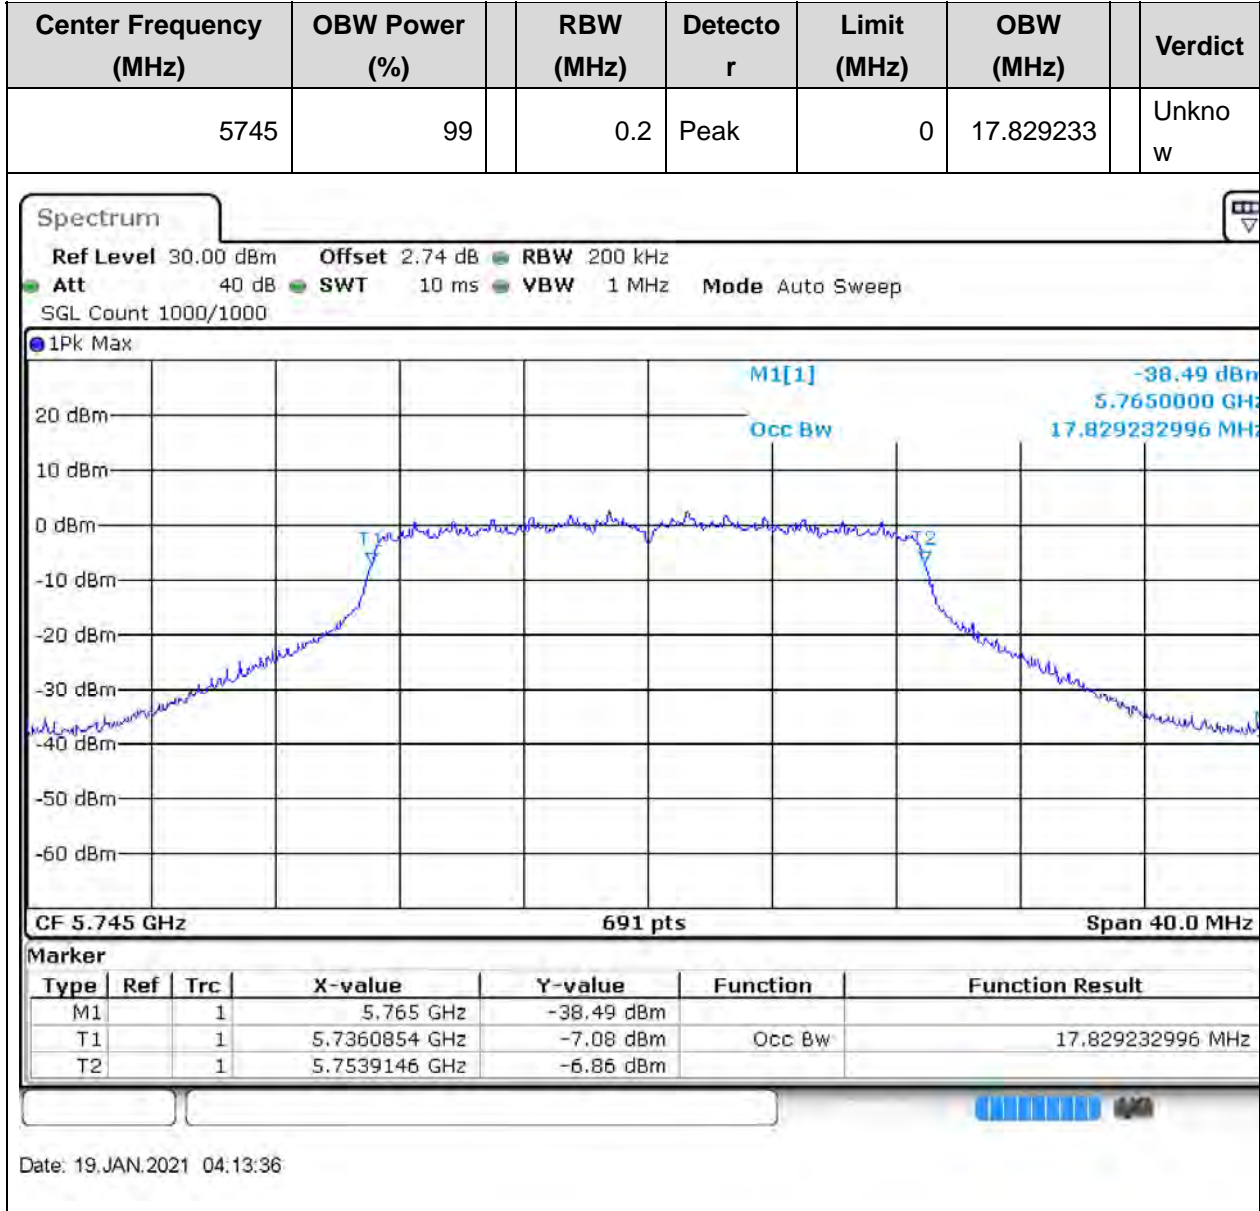

60. 802.11ac_20M_U-NII-3_L

60.1. A.2.2-99% Bandwidth(NTNV)