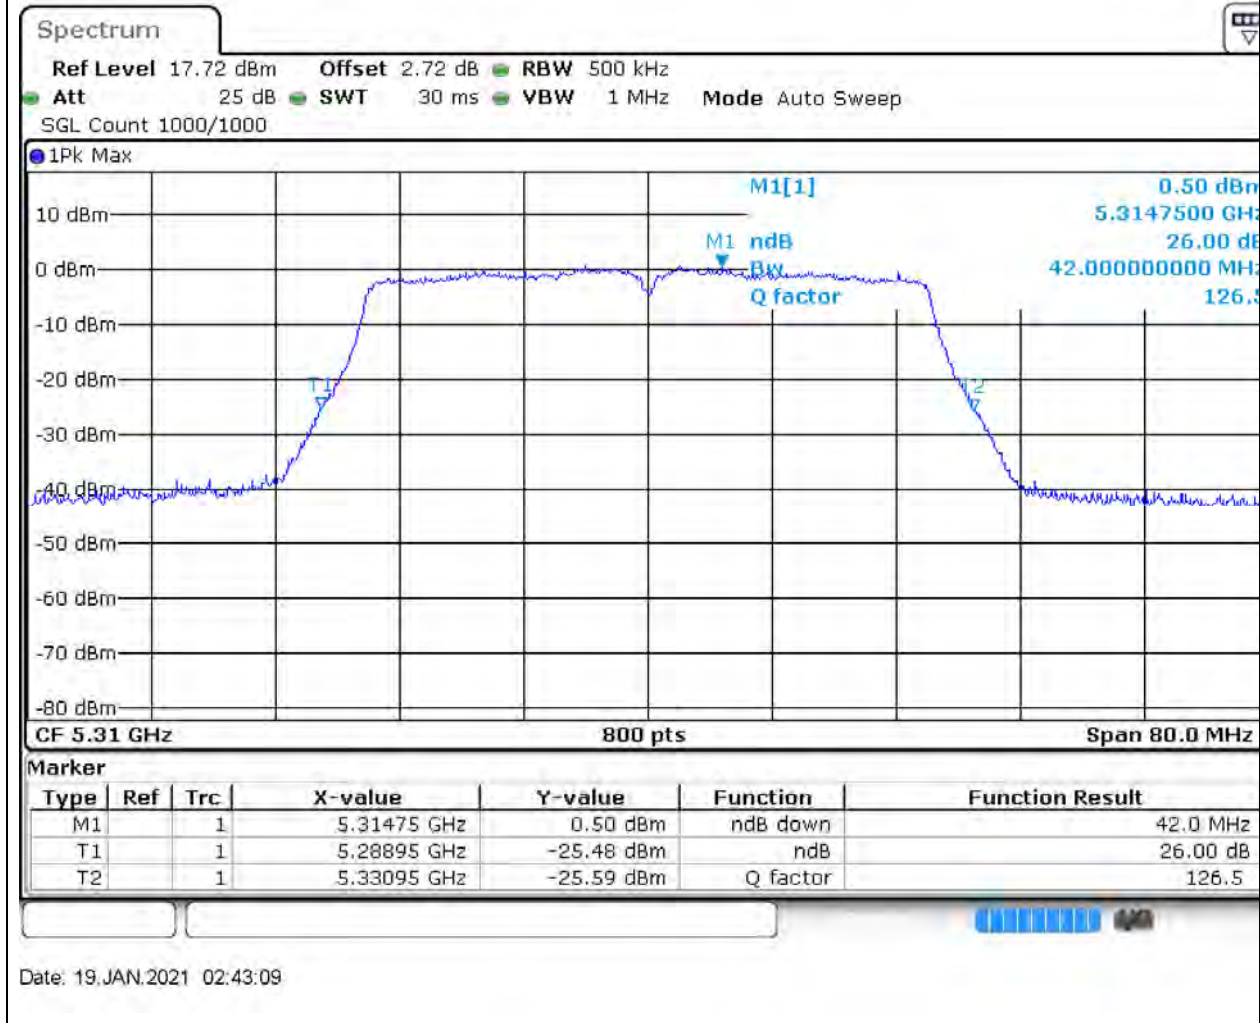

27. 802.11ac_40M_U-NII-2A_H

27.1. A.2-26dB Bandwidth(NTNV)

Center Frequency (MHz)	XdB Down	RBW (MHz)	Detector	Limit (MHz)	XdB BandWidth (MHz)	Verdict
5310	26	0.5	Peak	0	42	Unknow