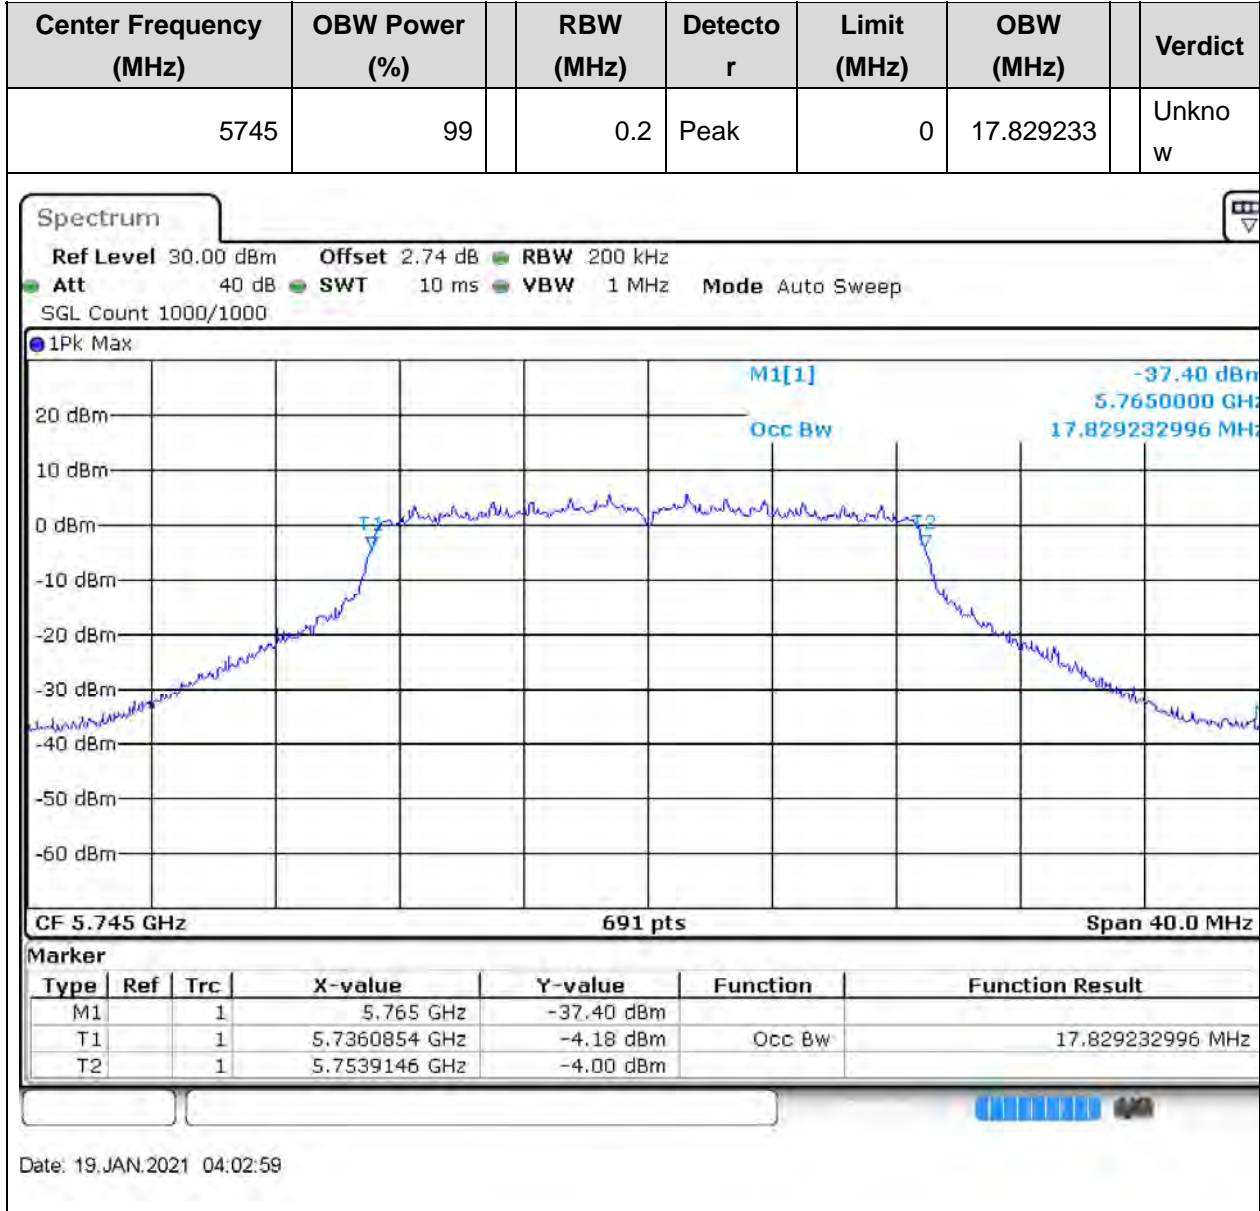

55. 802.11n_20M_U-NII-3_L

55.1. A.2.2-99% Bandwidth(NTNV)