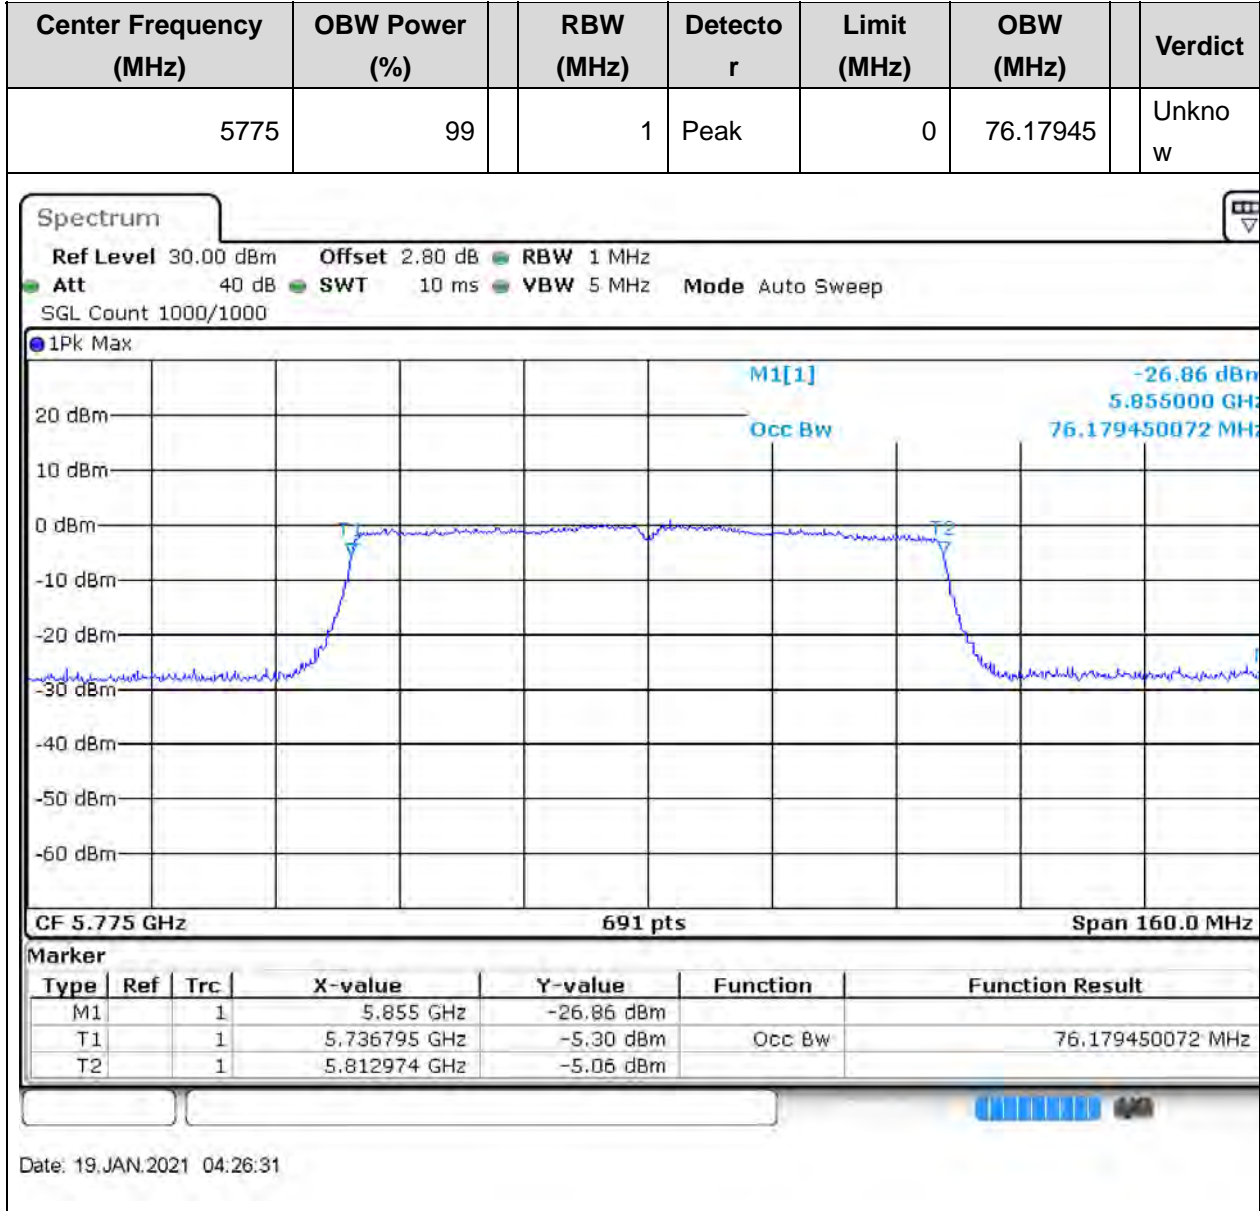

65. 802.11ac_80M_U-NII-3_M

65.1. A.2.2-99% Bandwidth(NTNV)