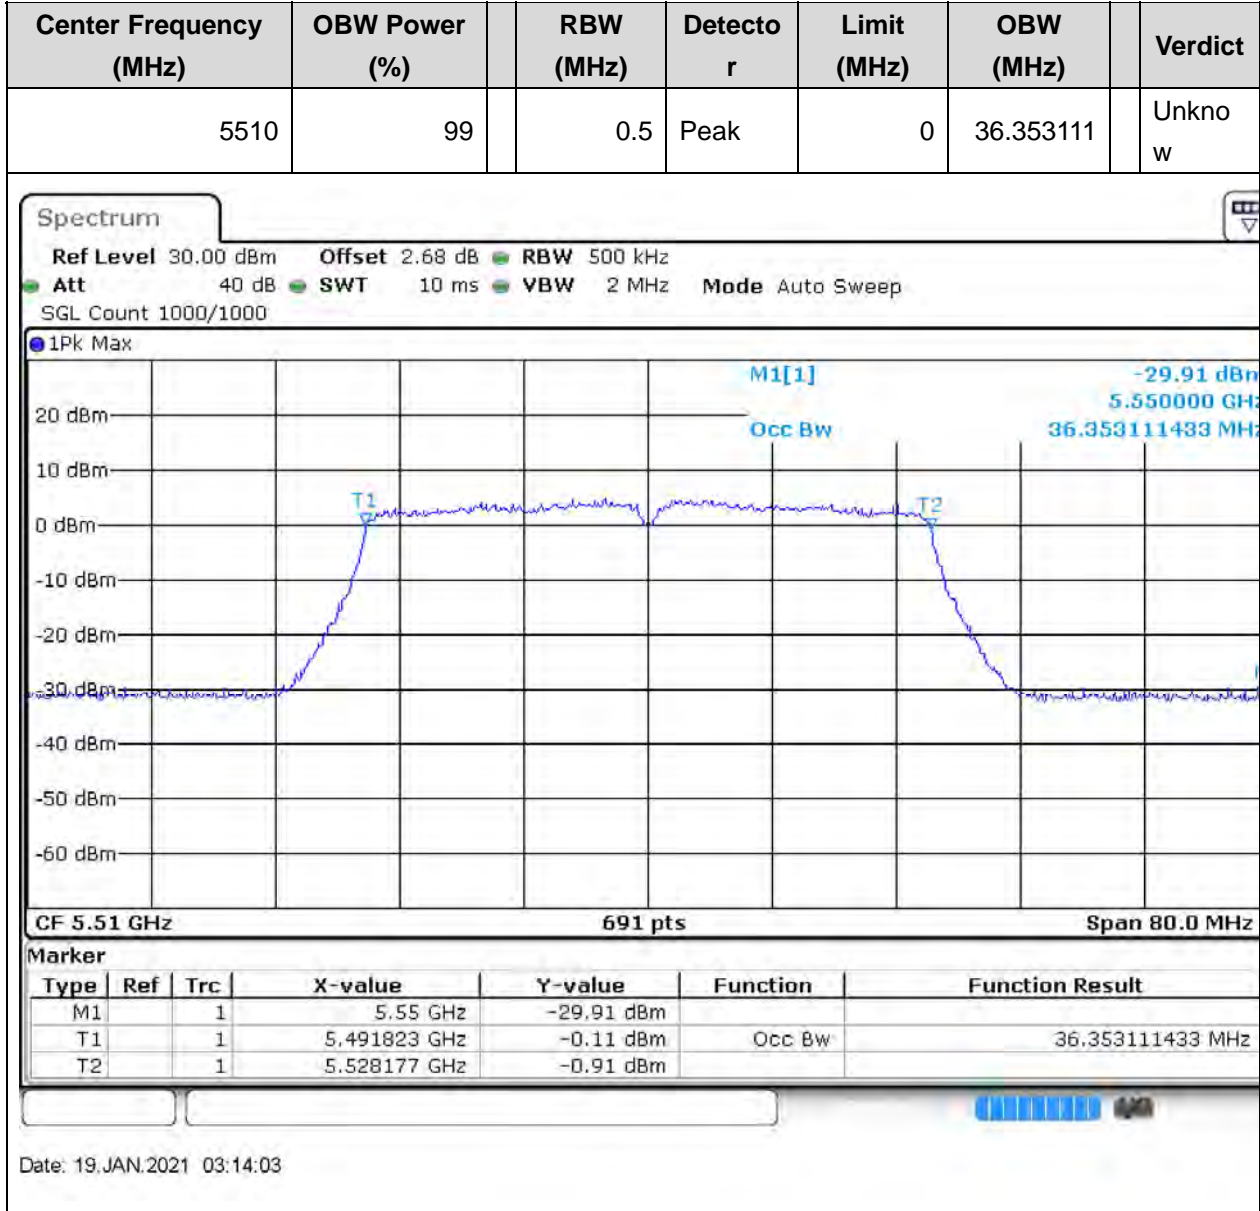

37. 802.11n_40M_U-NII-2C_L

37.1. A.2.2-99% Bandwidth(NTNV)