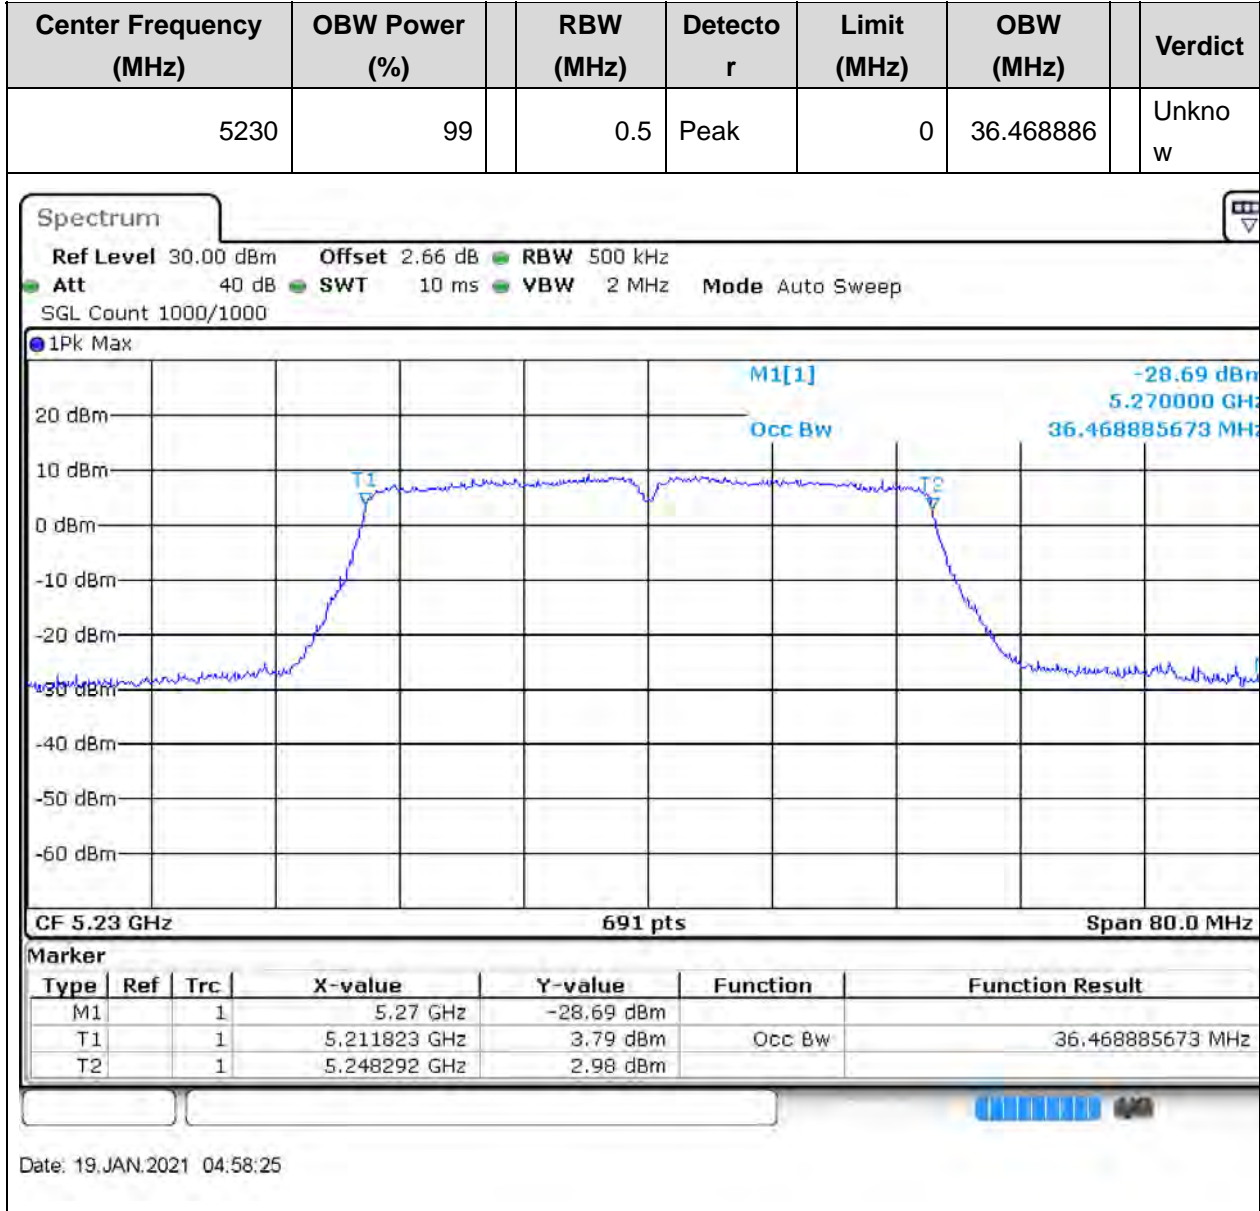

8. 802.11n_40M_U-NII-1_H

8.2. A.2.2-99% Bandwidth(NTNV)