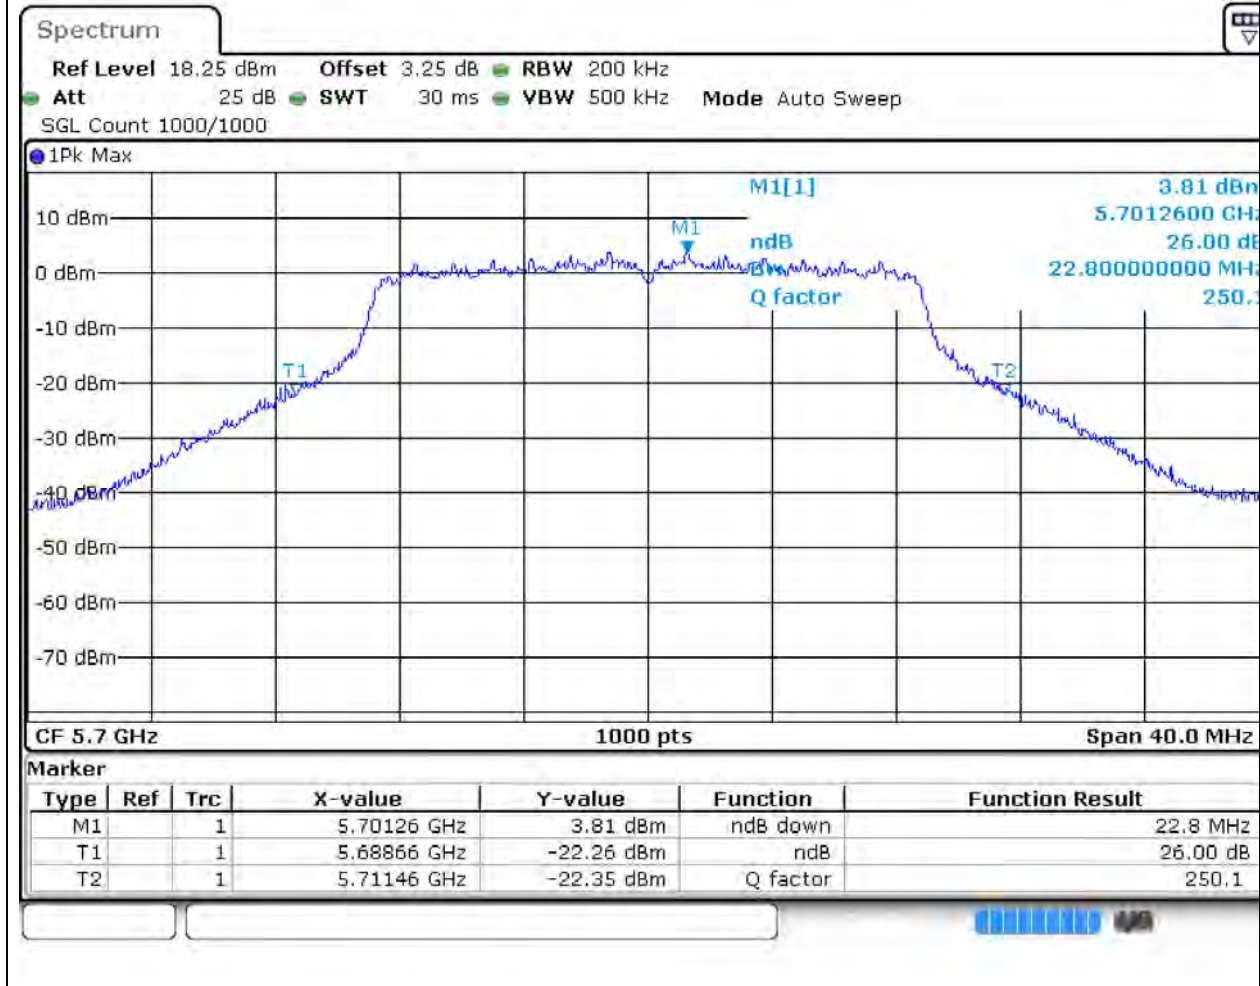

35. 802.11n_20M_U-NII-2C_H

35.4. A.2-26dB Bandwidth(NTNV)

Center Frequency (MHz)	XdB Down	RBW (MHz)	Detector	Limit (MHz)	XdB BandWidth (MHz)	Verdict
5700	26	0.2	Peak	0	22.8	Unknown