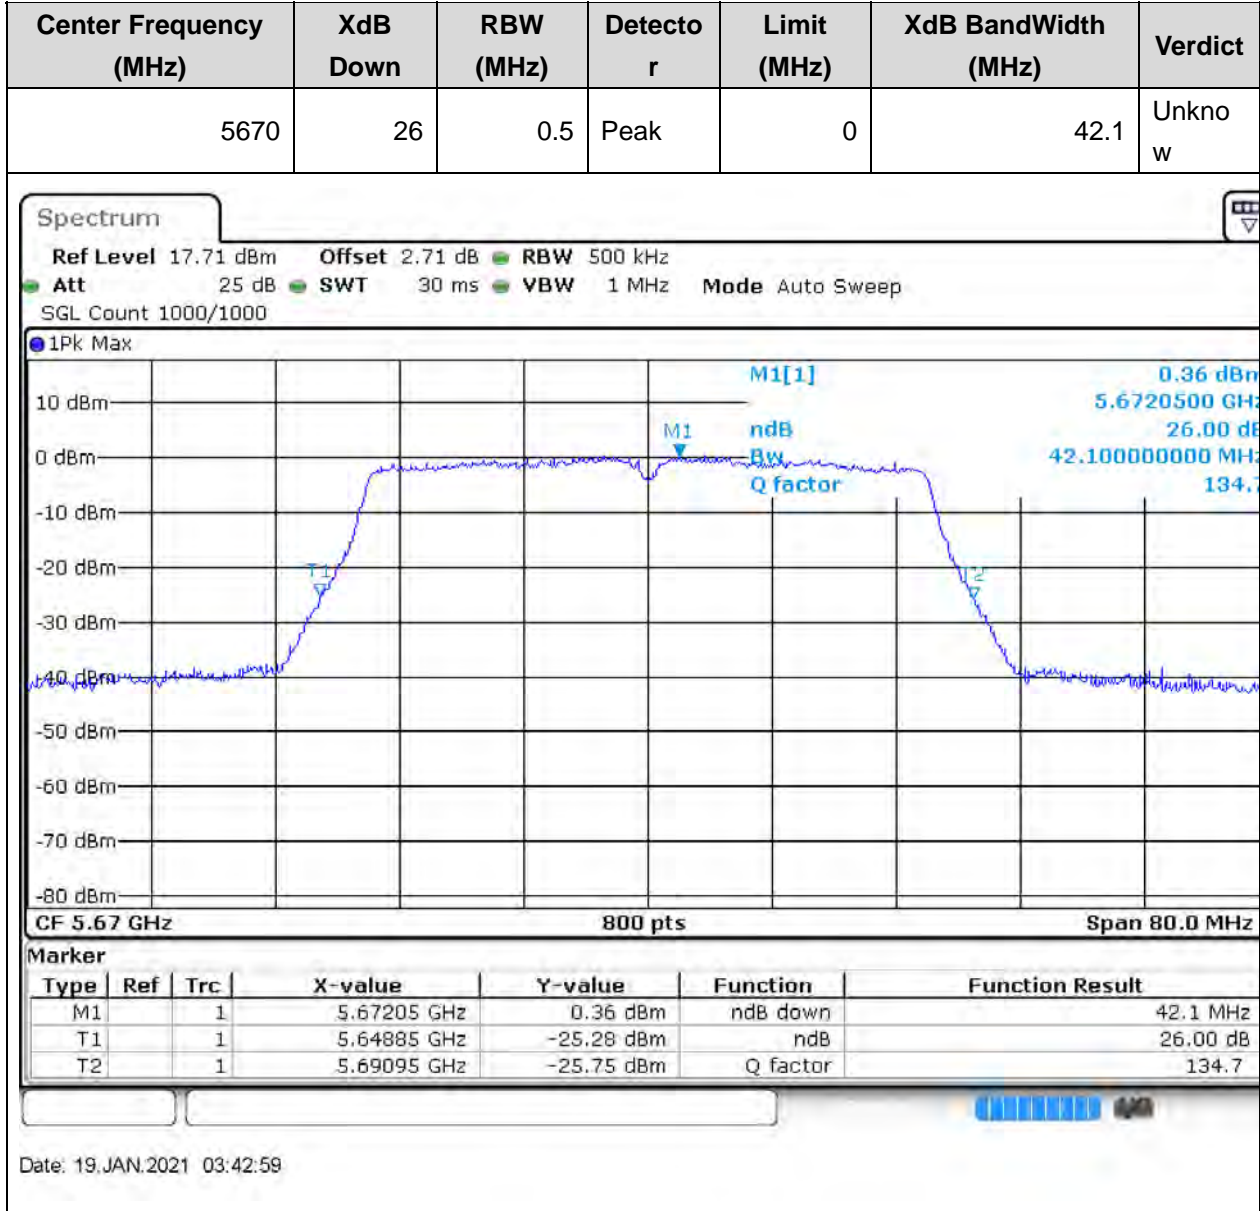

47. 802.11ac_40M_U-NII-2C_H

47.1. A.2-26dB Bandwidth(NTNV)