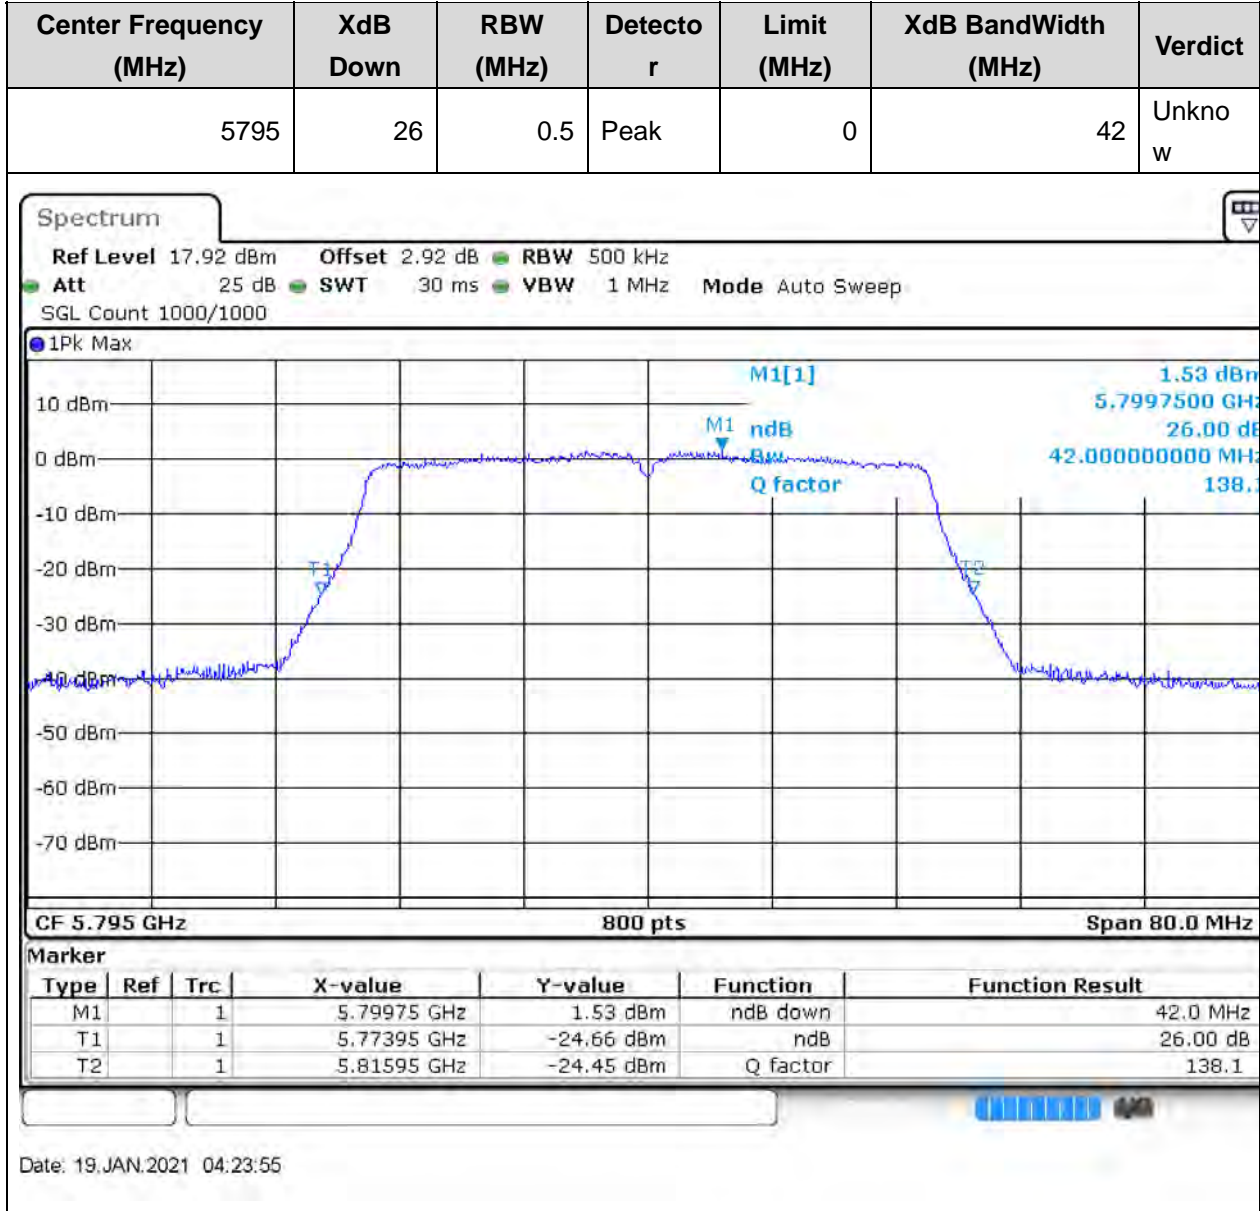

64. 802.11ac_40M_U-NII-3_H

64.1. A.2-26dB Bandwidth(NTNV)