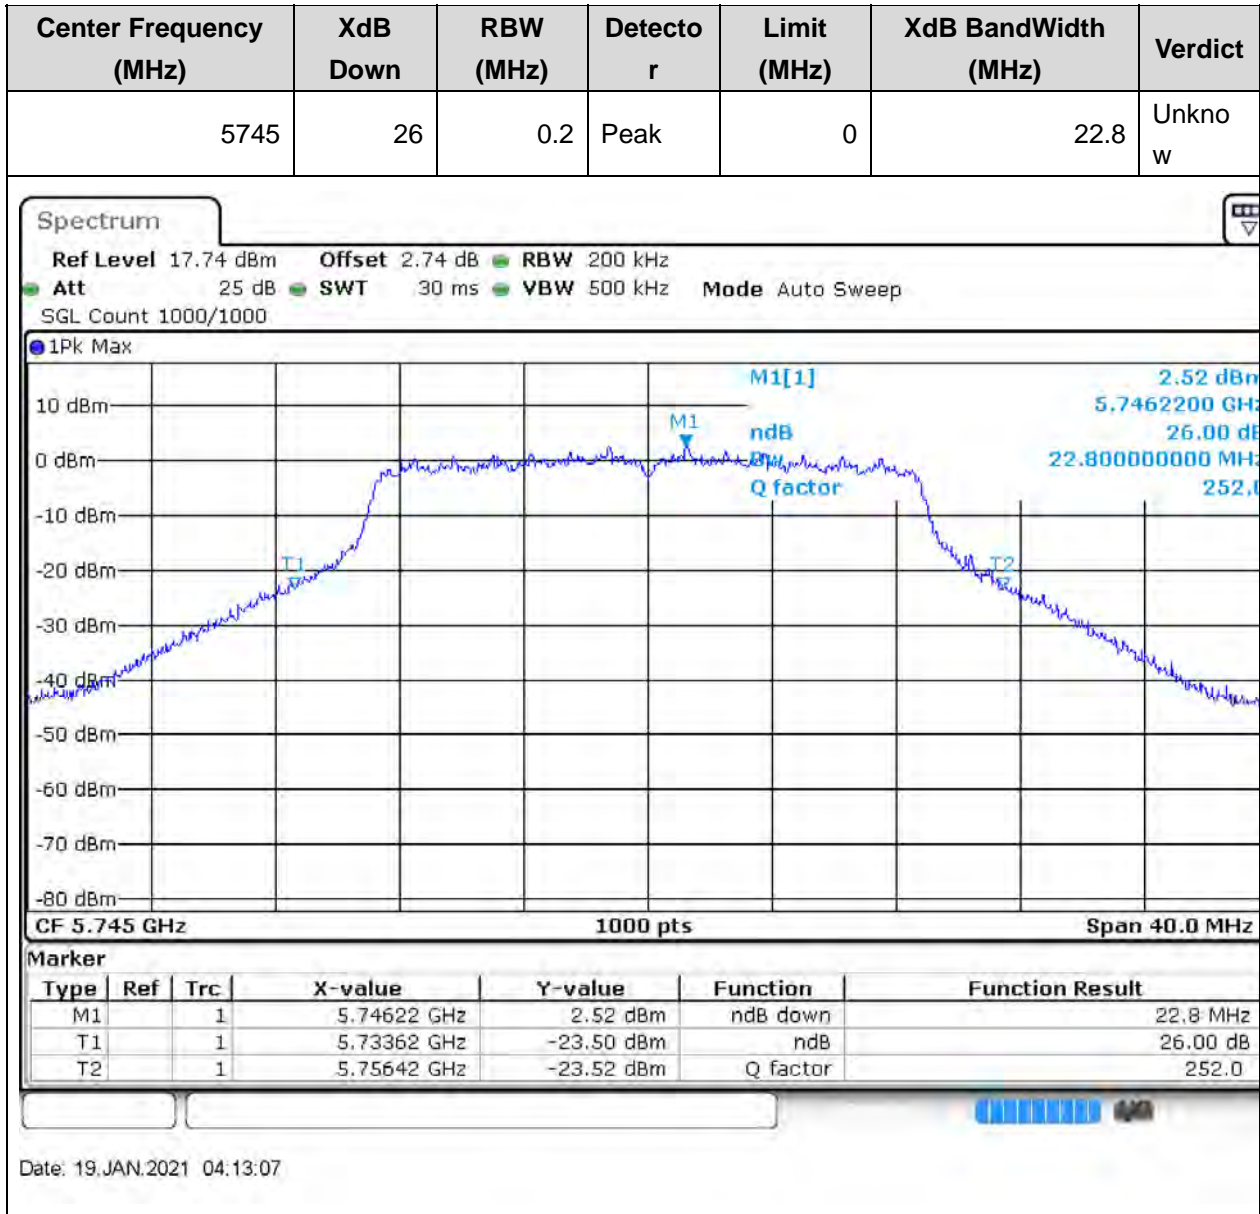

60. 802.11ac_20M_U-NII-3_L

60.1. A.2-26dB Bandwidth(NTNV)