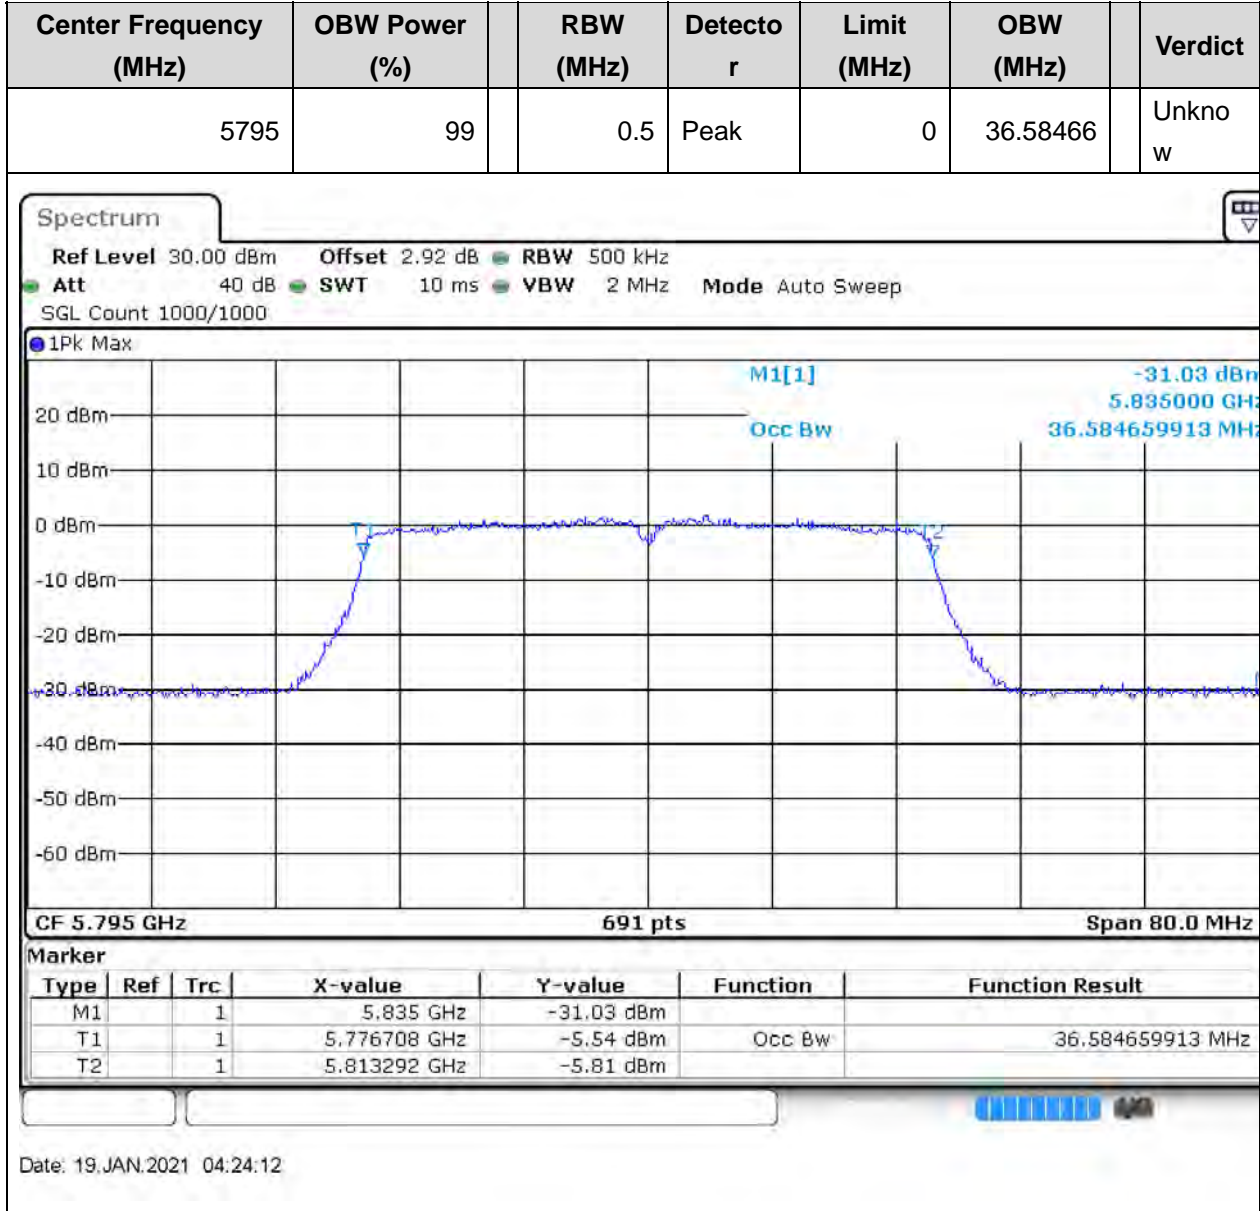

64. 802.11ac_40M_U-NII-3_H

64.1. A.2.2-99% Bandwidth(NTNV)