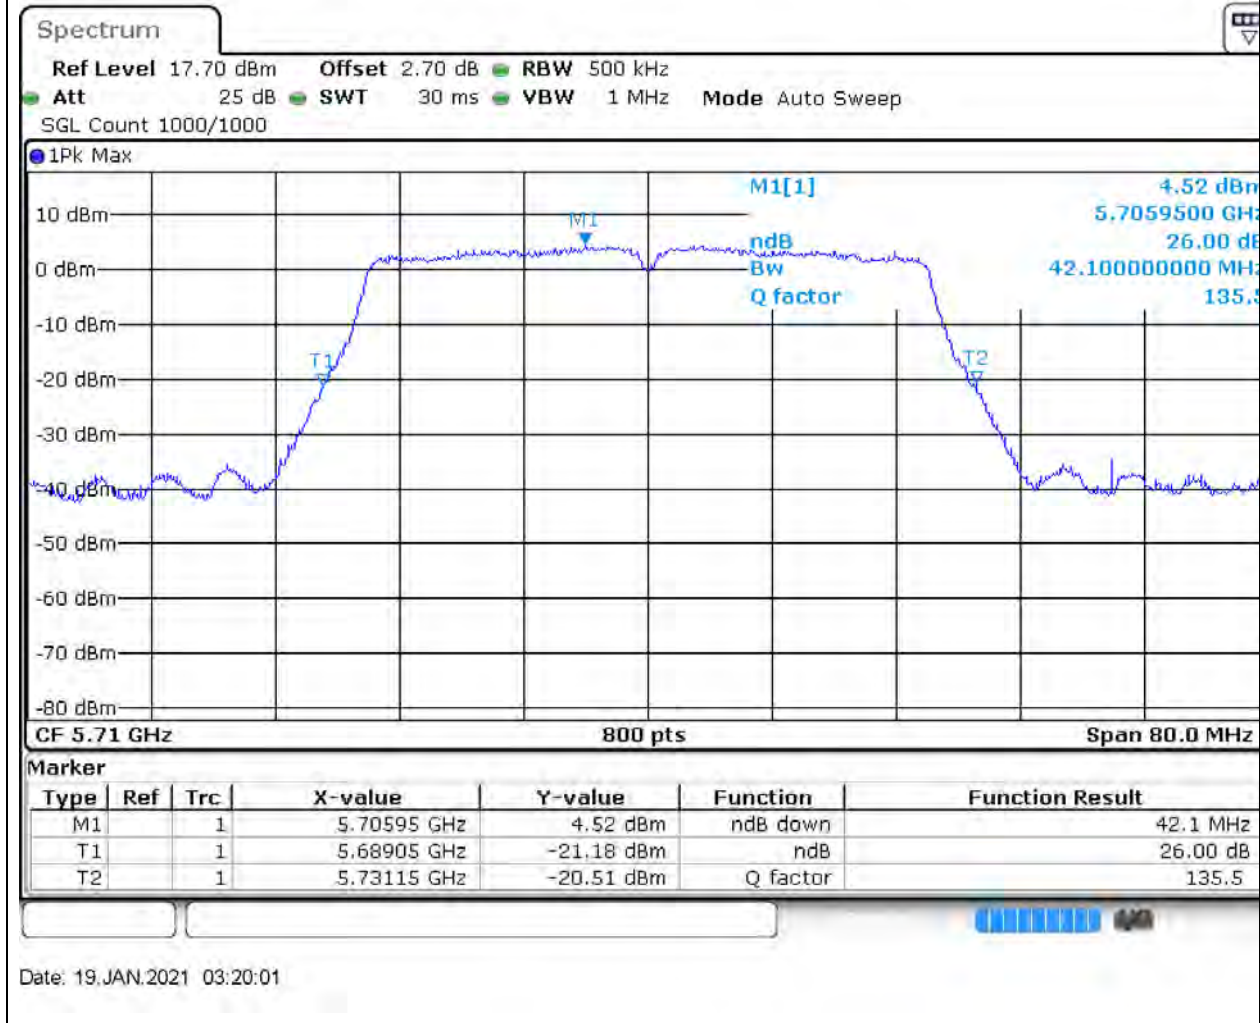

40. 802.11n_40M_U-NII-2C_142

40.1. A.2-26dB Bandwidth(NTNV)

Center Frequency (MHz)	XdB Down	RBW (MHz)	Detector	Limit (MHz)	XdB BandWidth (MHz)	Verdict
5710	26	0.5	Peak	0	42.1	Unknown