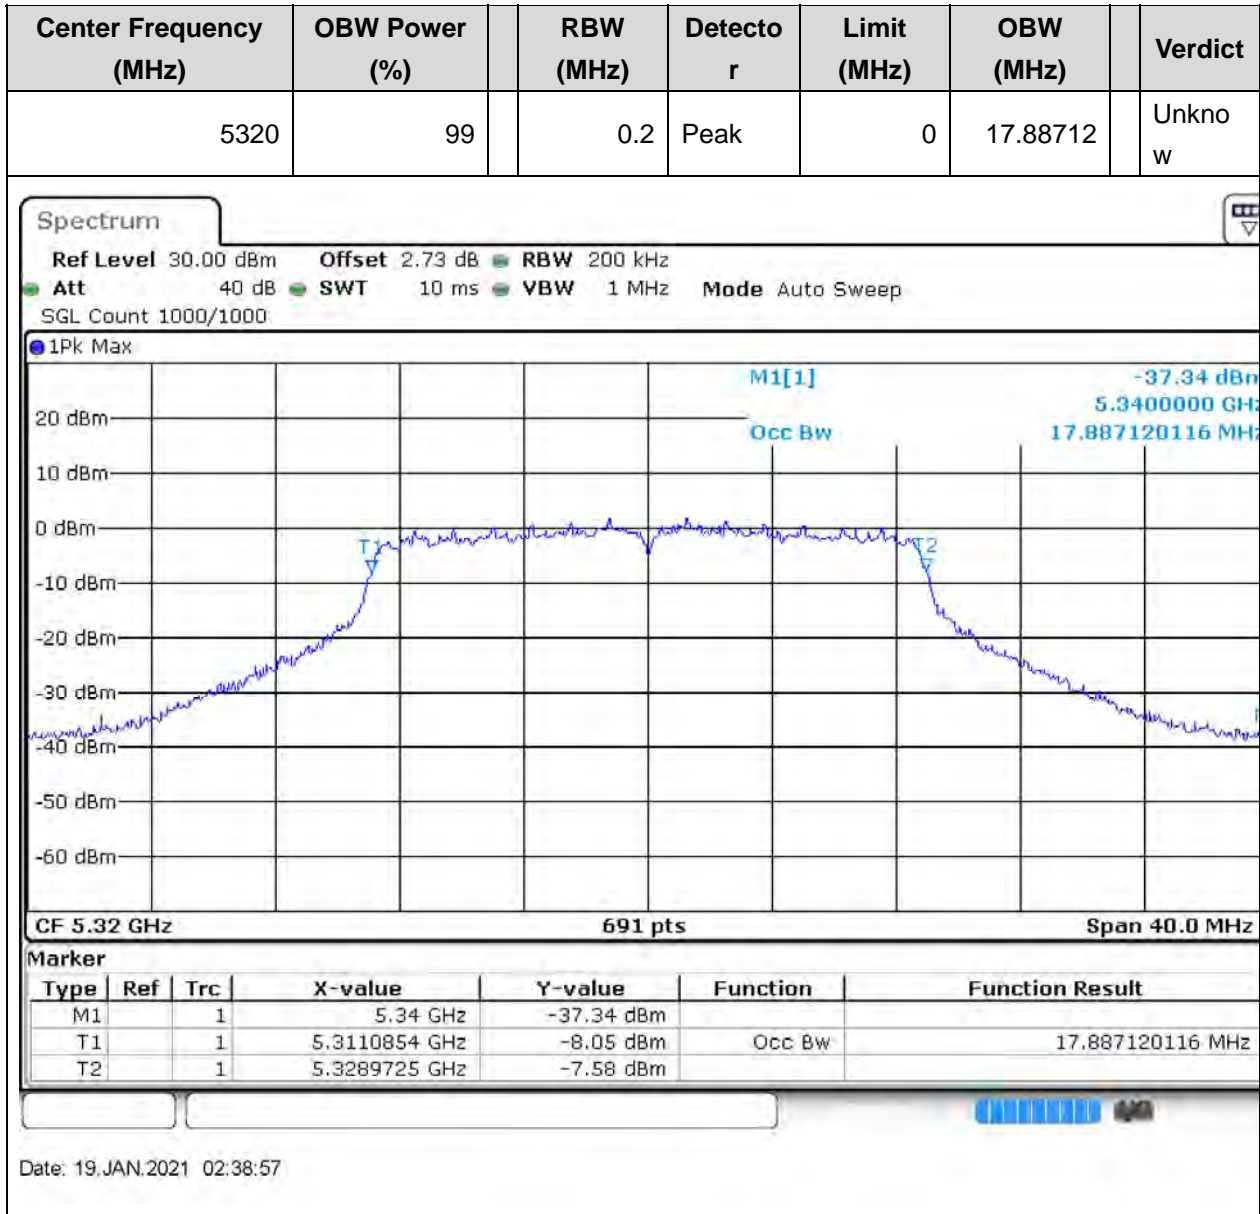

25. 802.11ac_20M_U-NII-2A_H

25.1. A.2.2-99% Bandwidth(NTNV)