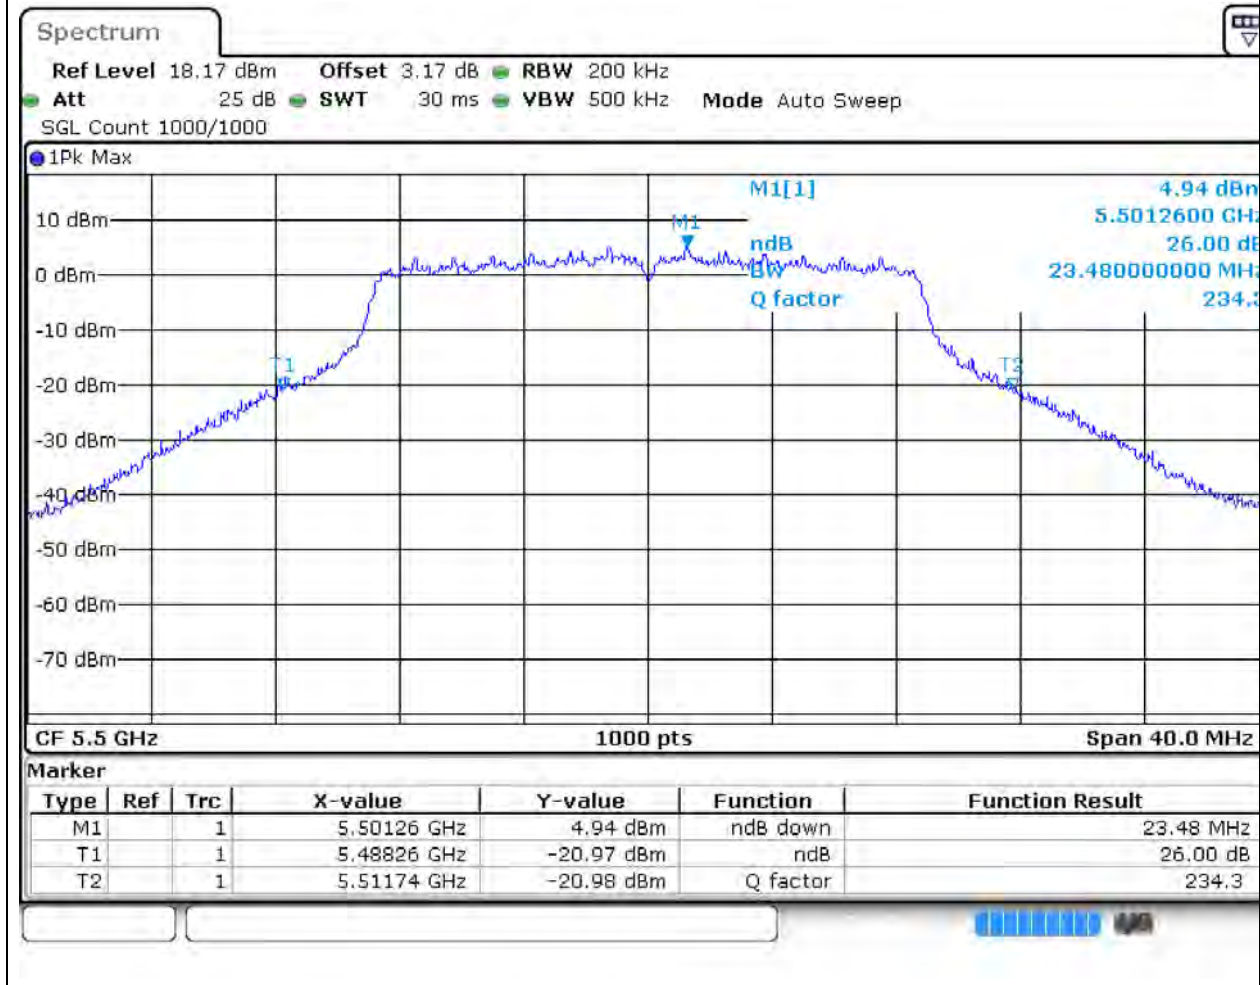

33. 802.11n_20M_U-NII-2C_L

33.5. A.2-26dB Bandwidth(NTNV)

Center Frequency (MHz)	XdB Down	RBW (MHz)	Detector	Limit (MHz)	XdB BandWidth (MHz)	Verdict
5500	26	0.2	Peak	0	23.48	Unknown