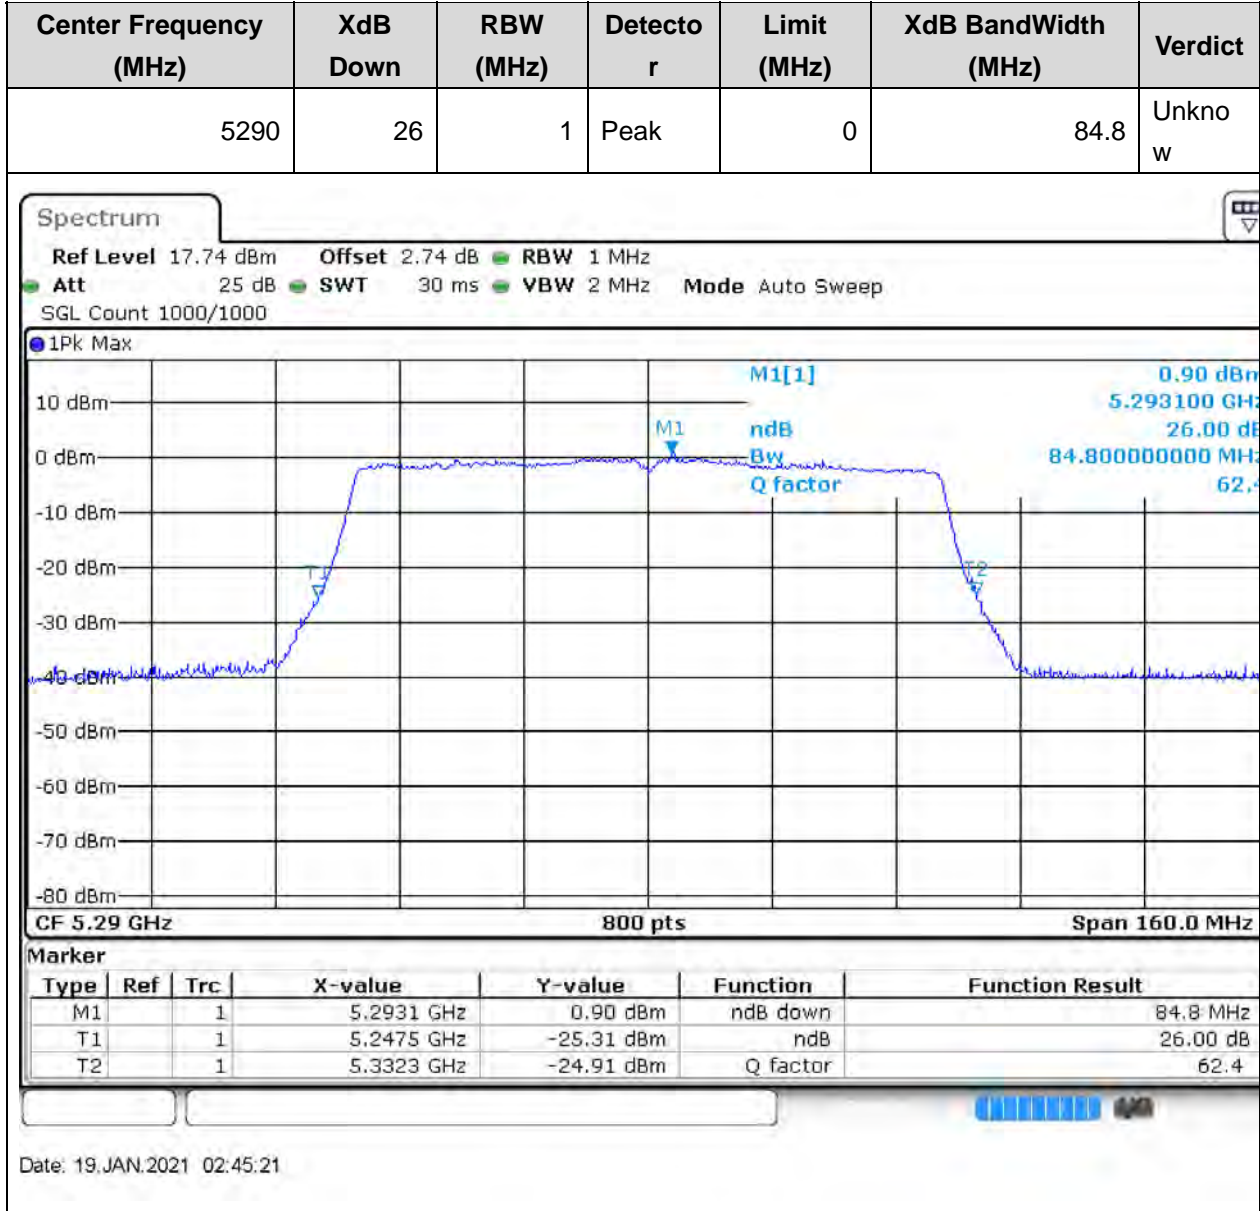

28. 802.11ac_80M_U-NII-2A_M

28.1. A.2-26dB Bandwidth(NTNV)