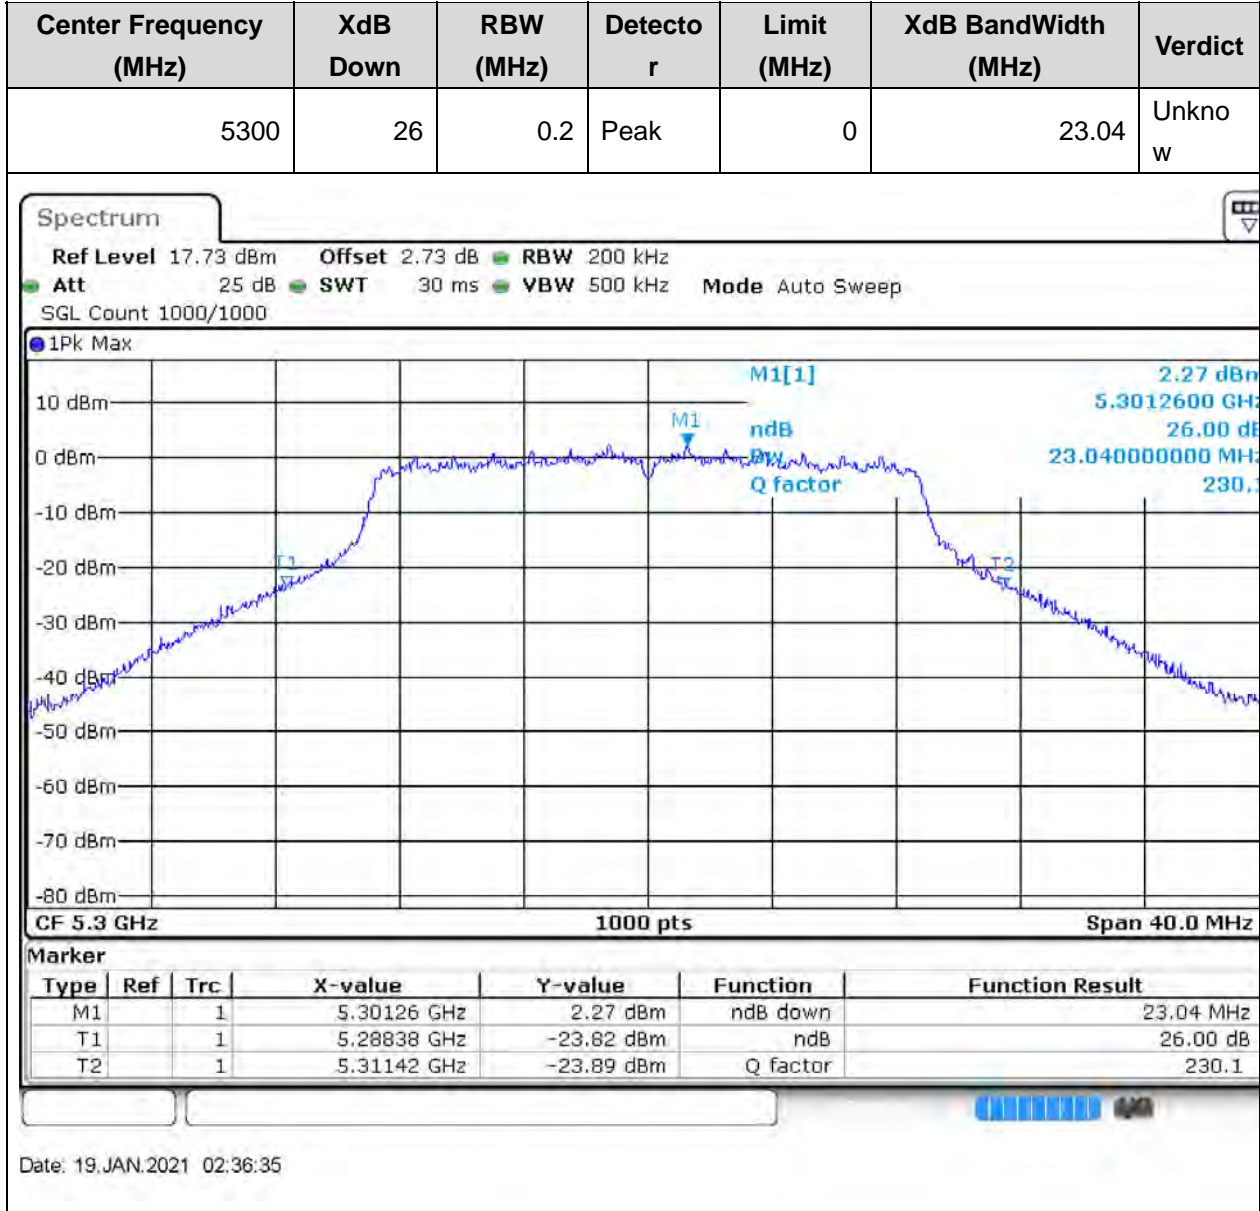

24. 802.11ac_20M_U-NII-2A_M

24.1. A.2-26dB Bandwidth(NTNV)