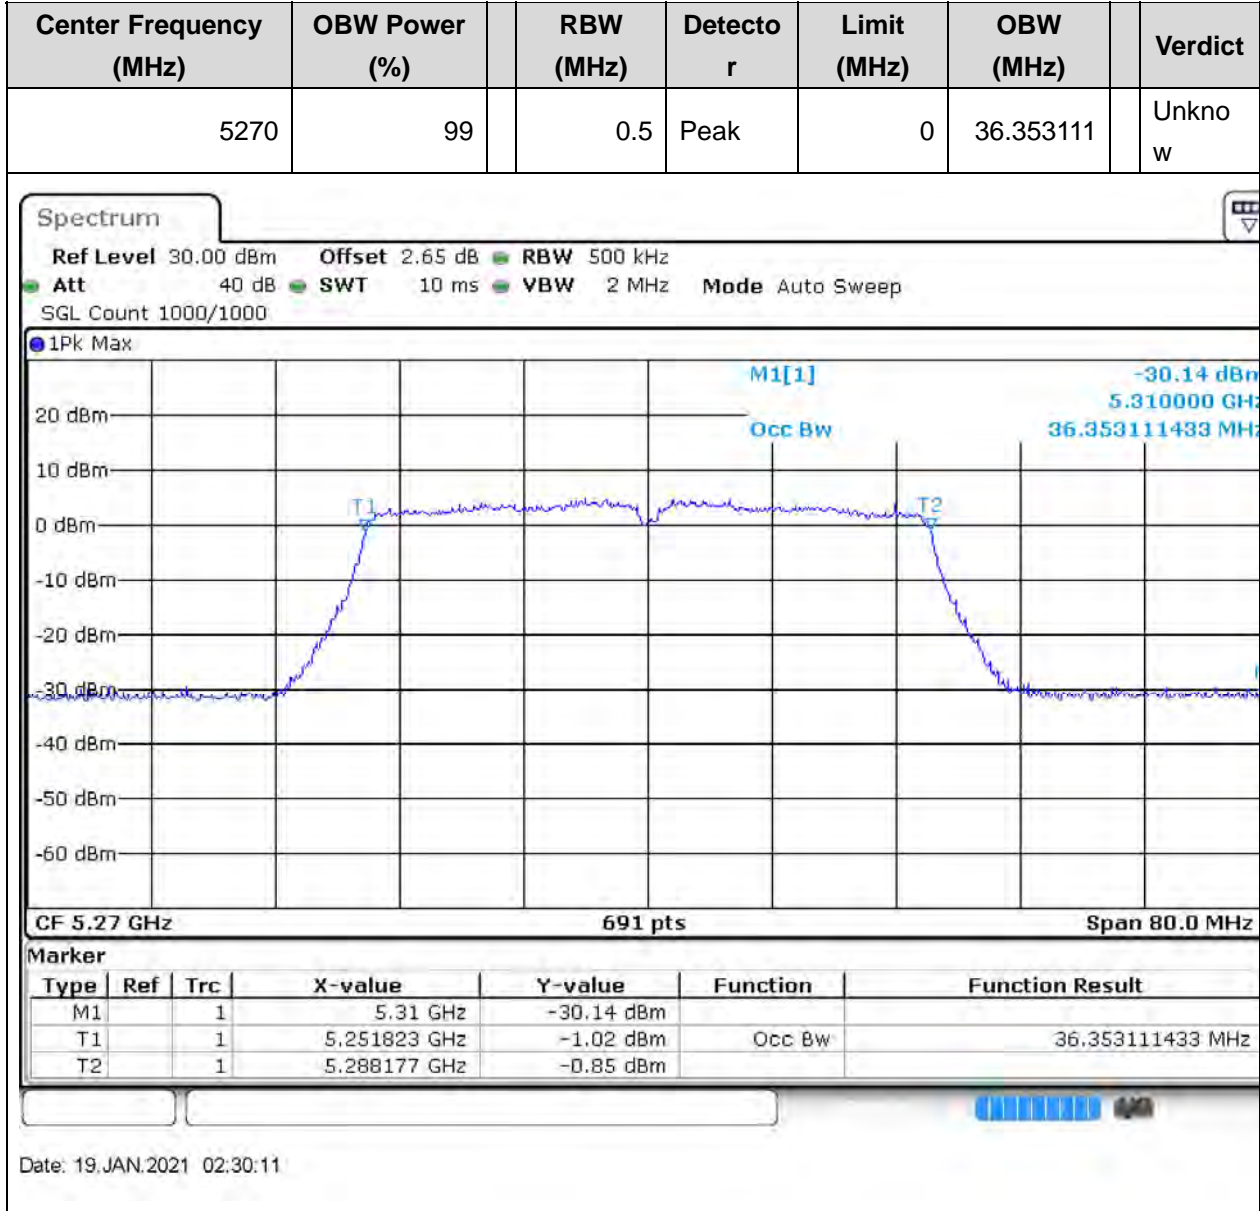

21. 802.11n_40M_U-NII-2A_L

21.1. A.2.2-99% Bandwidth(NTNV)