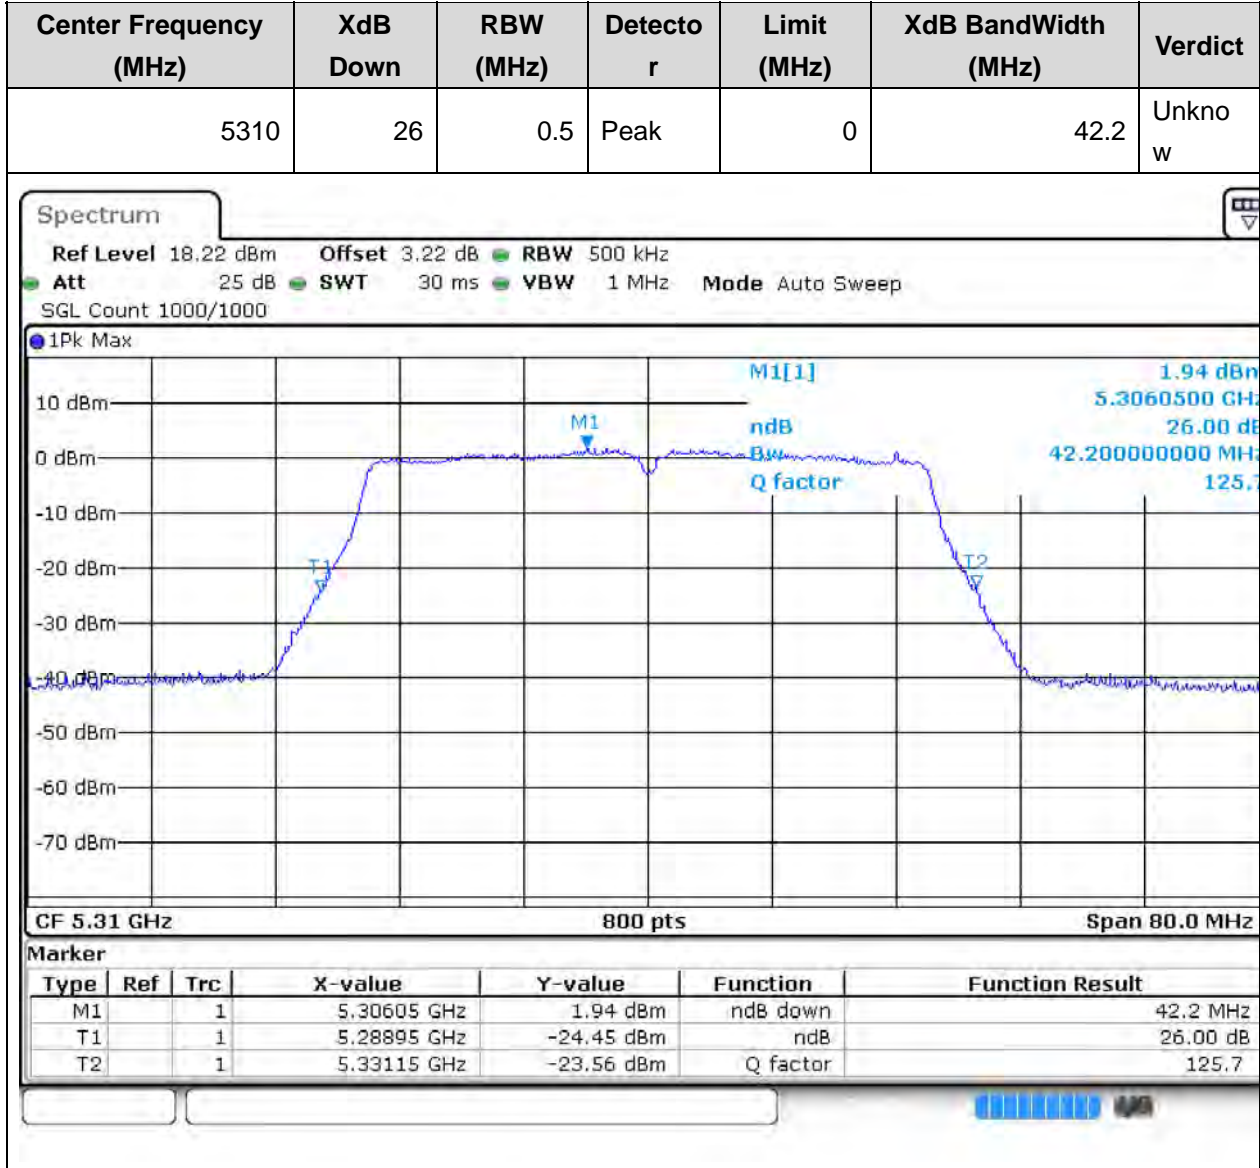

22. 802.11n_40M_U-NII-2A_H

22.2. A.2-26dB Bandwidth(NTNV)