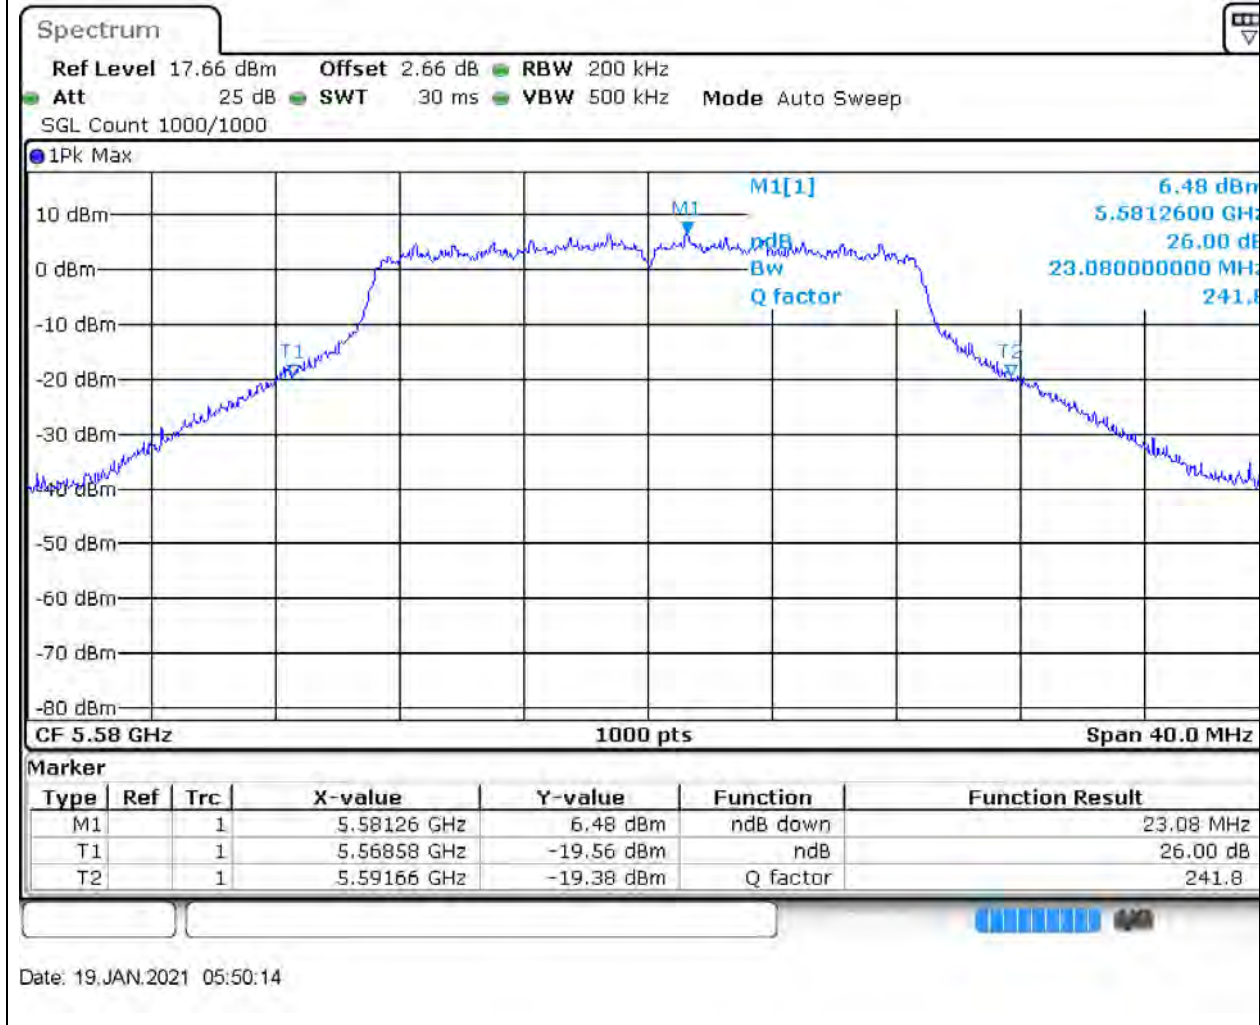

34. 802.11n_20M_U-NII-2C_M

34.3. A.2-26dB Bandwidth(NTNV)

Center Frequency (MHz)	XdB Down	RBW (MHz)	Detector	Limit (MHz)	XdB BandWidth (MHz)	Verdict
5580	26	0.2	Peak	0	23.08	Unknown