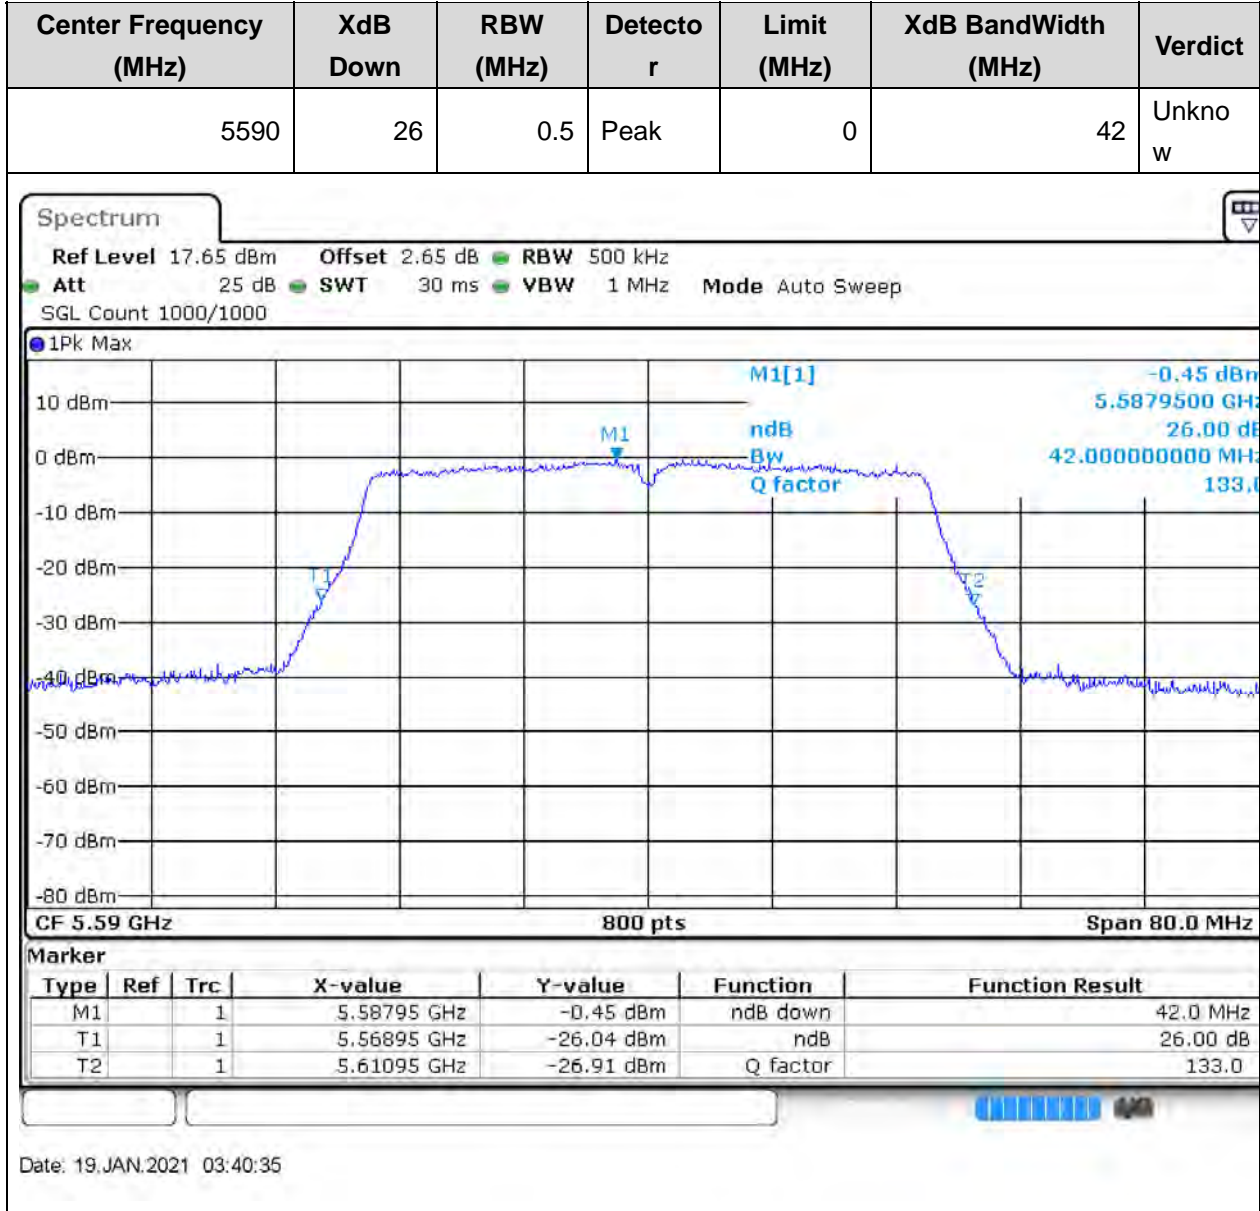

### 46.1. A.2-26dB Bandwidth(NTNV)