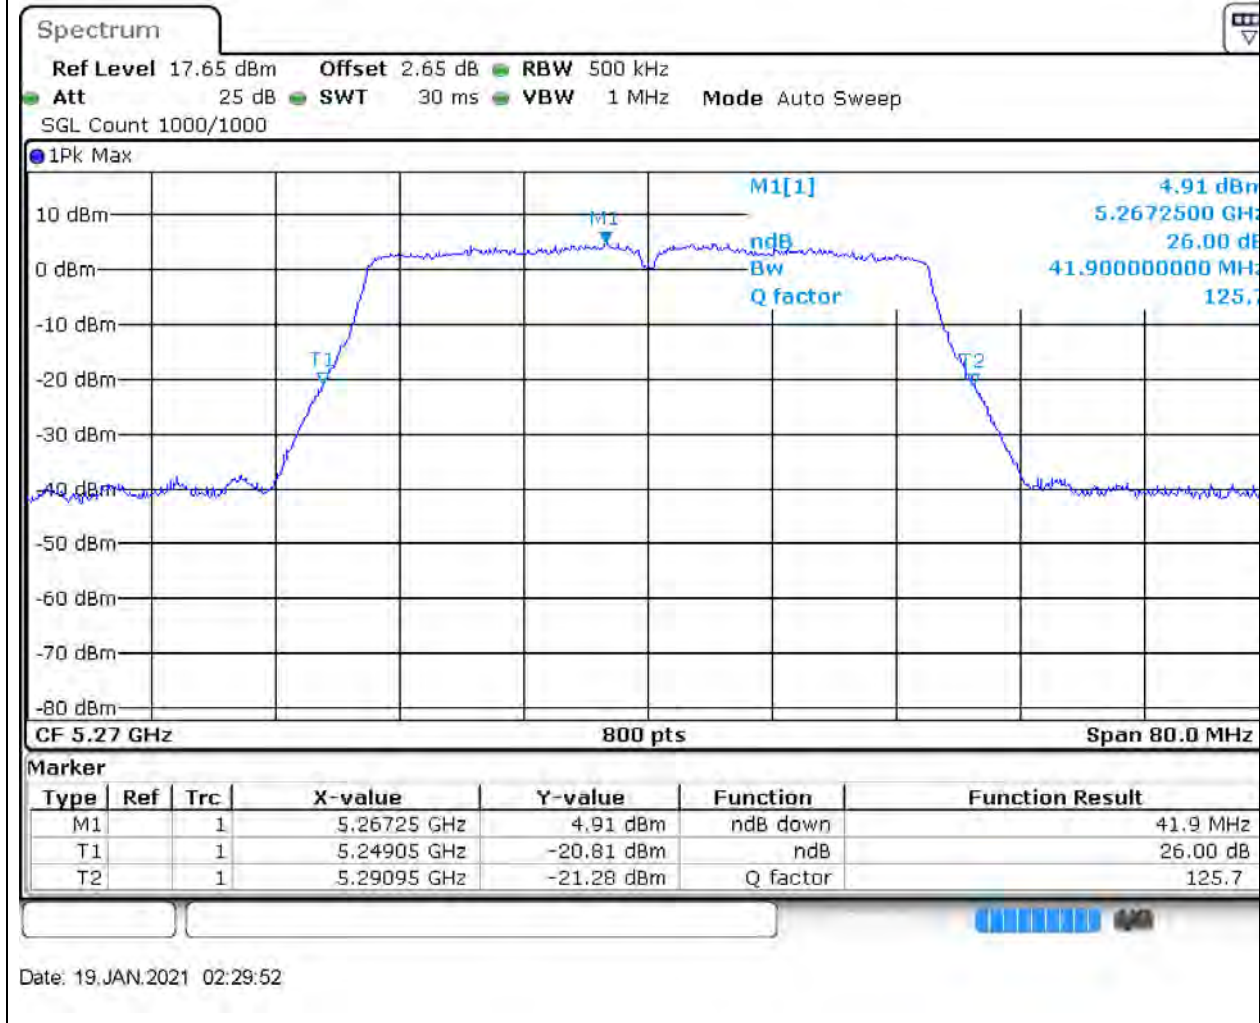

21. 802.11n_40M_U-NII-2A_L

21.1. A.2-26dB Bandwidth(NTNV)

Center Frequency (MHz)	XdB Down	RBW (MHz)	Detector	Limit (MHz)	XdB BandWidth (MHz)	Verdict
5270	26	0.5	Peak	0	41.9	Unknown