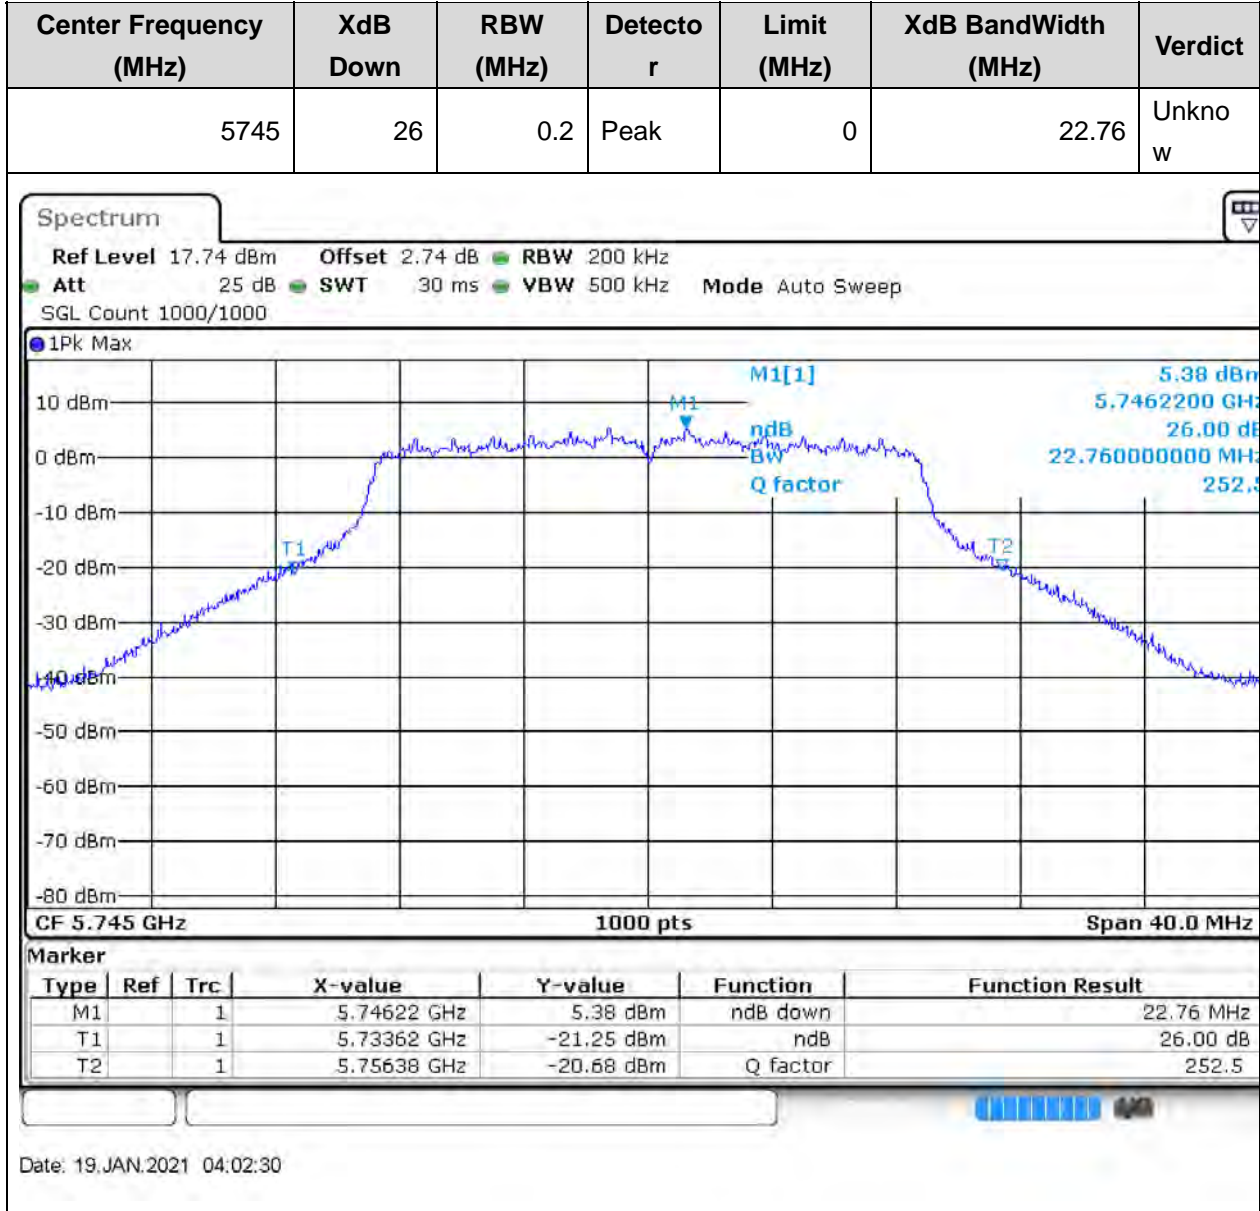

55. 802.11n_20M_U-NII-3_L

55.1. A.2-26dB Bandwidth(NTNV)