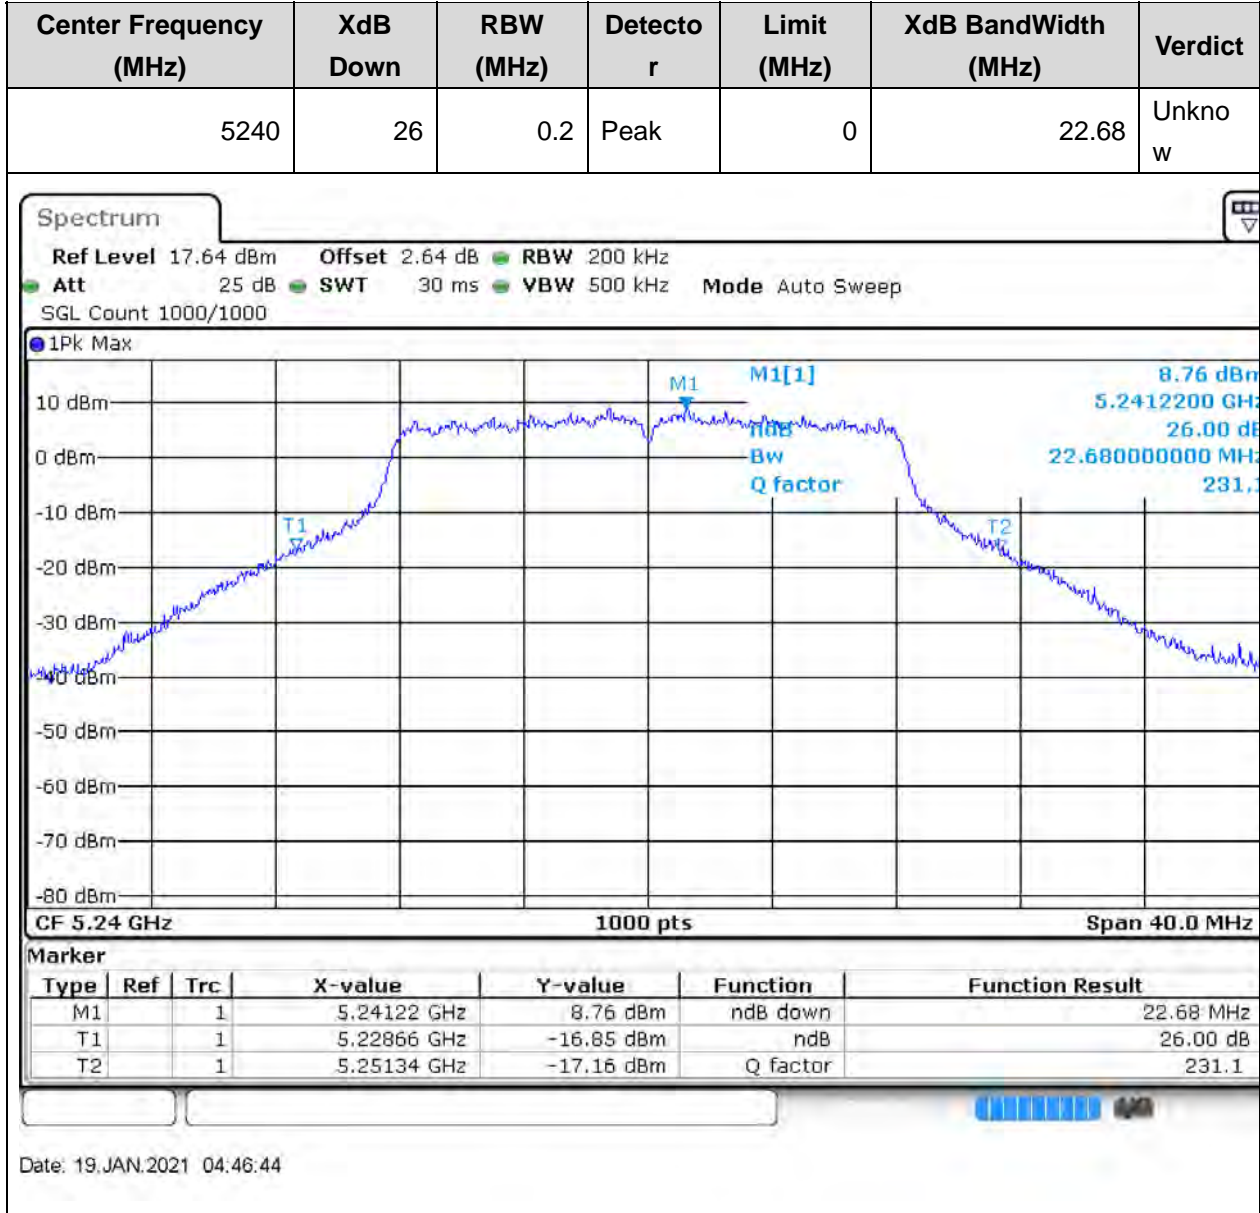

3. 802.11a_20M_U-NII-1_H

3.2. A.2-26dB Bandwidth(NTNV)