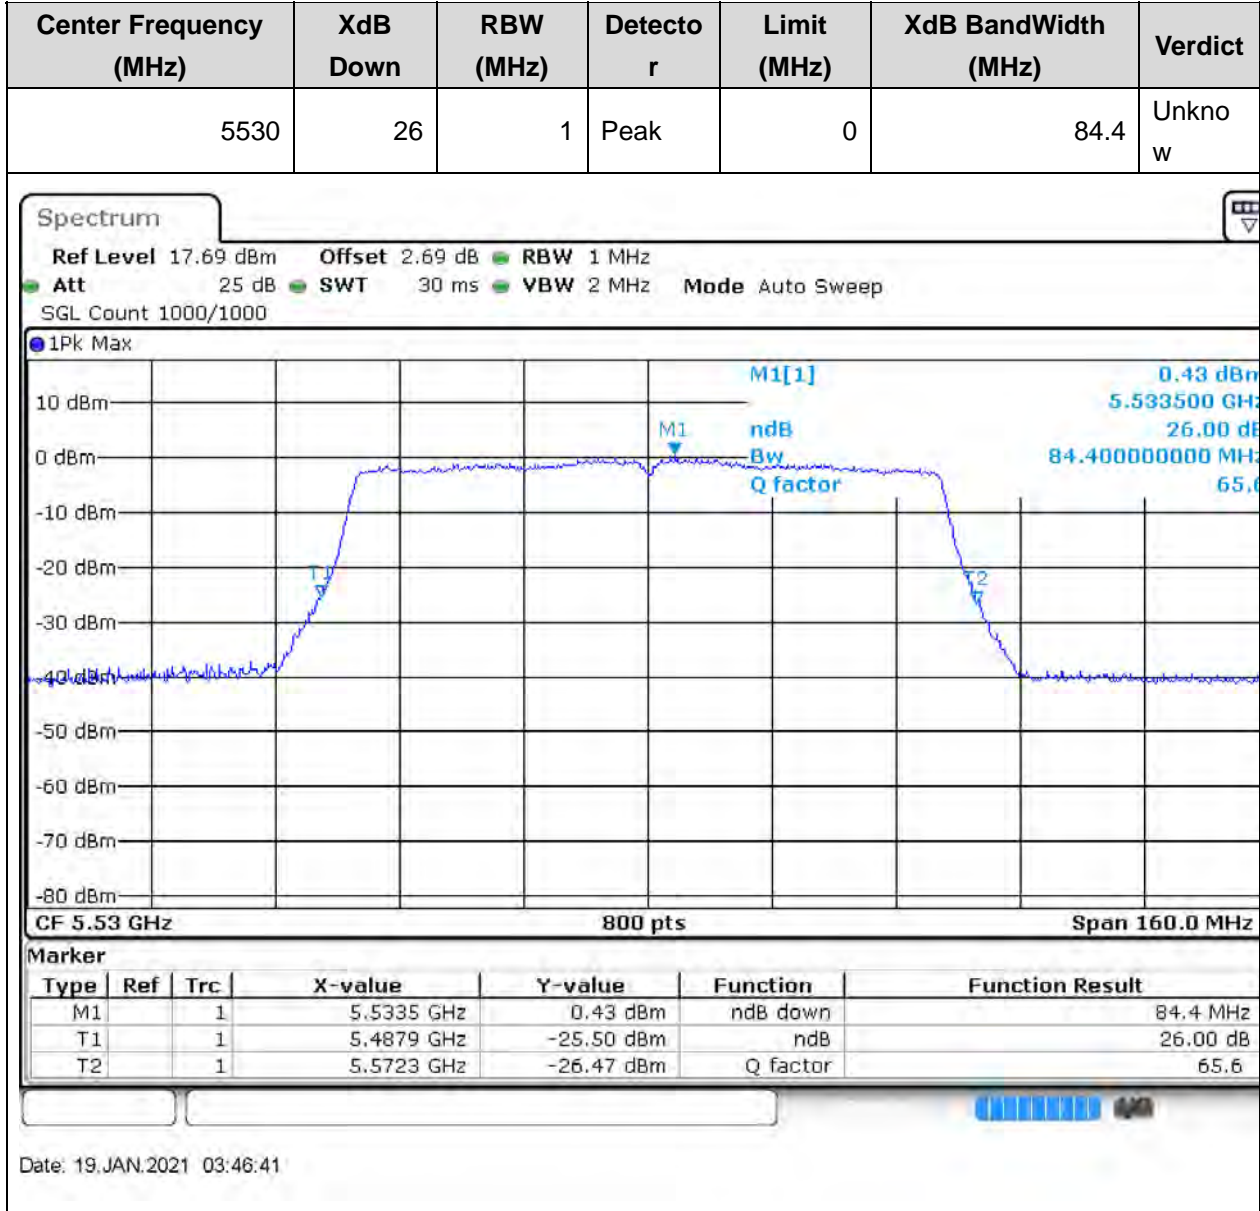

49. 802.11ac_80M_U-NII-2C_L

49.1. A.2-26dB Bandwidth(NTNV)