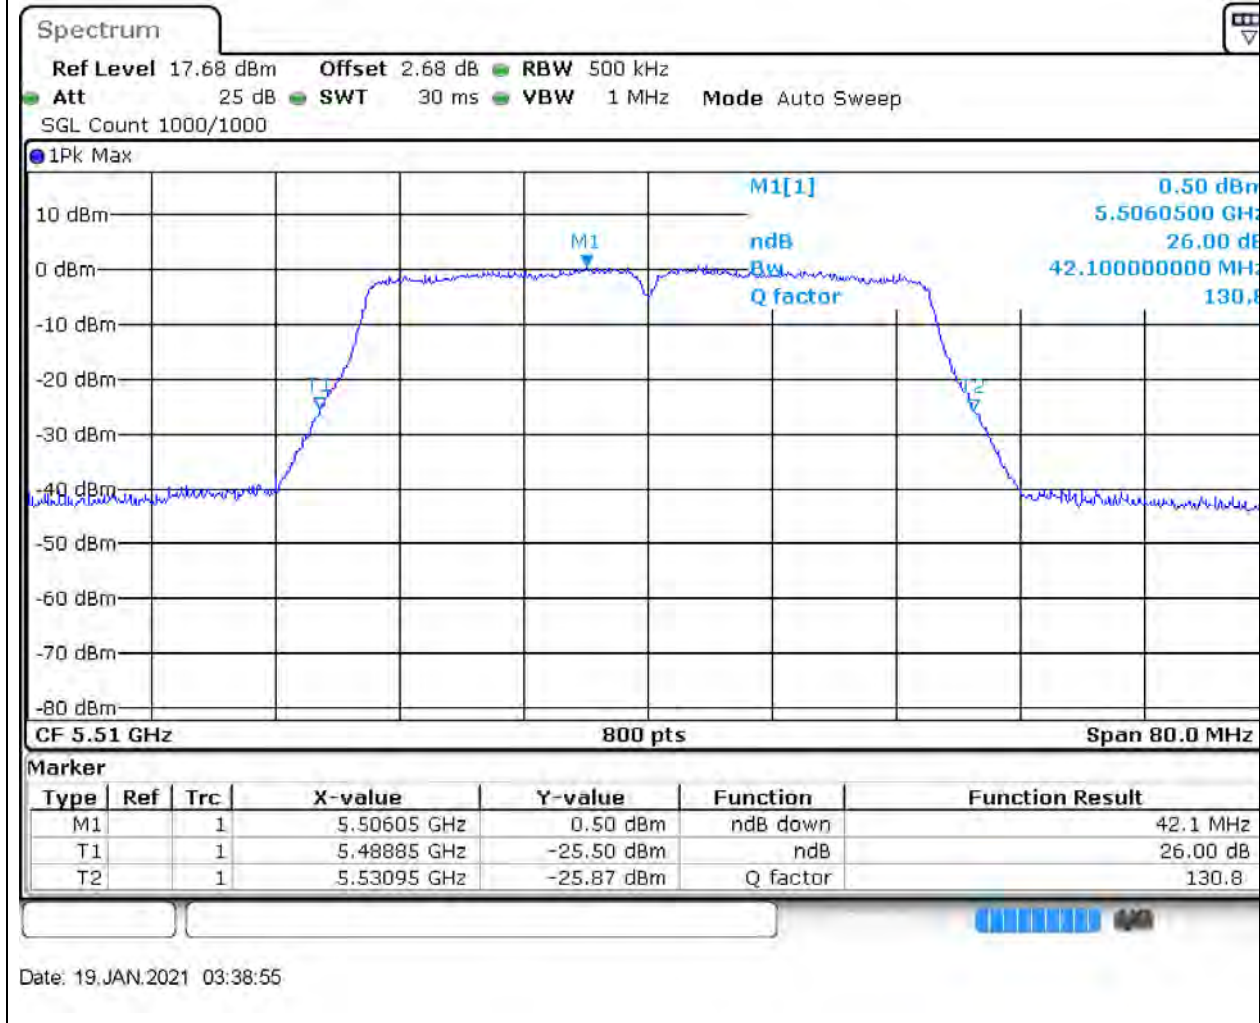

45. 802.11ac_40M_U-NII-2C_L

45.1. A.2-26dB Bandwidth(NTNV)

Center Frequency (MHz)	XdB Down	RBW (MHz)	Detector	Limit (MHz)	XdB BandWidth (MHz)	Verdict
5510	26	0.5	Peak	0	42.1	Unknown