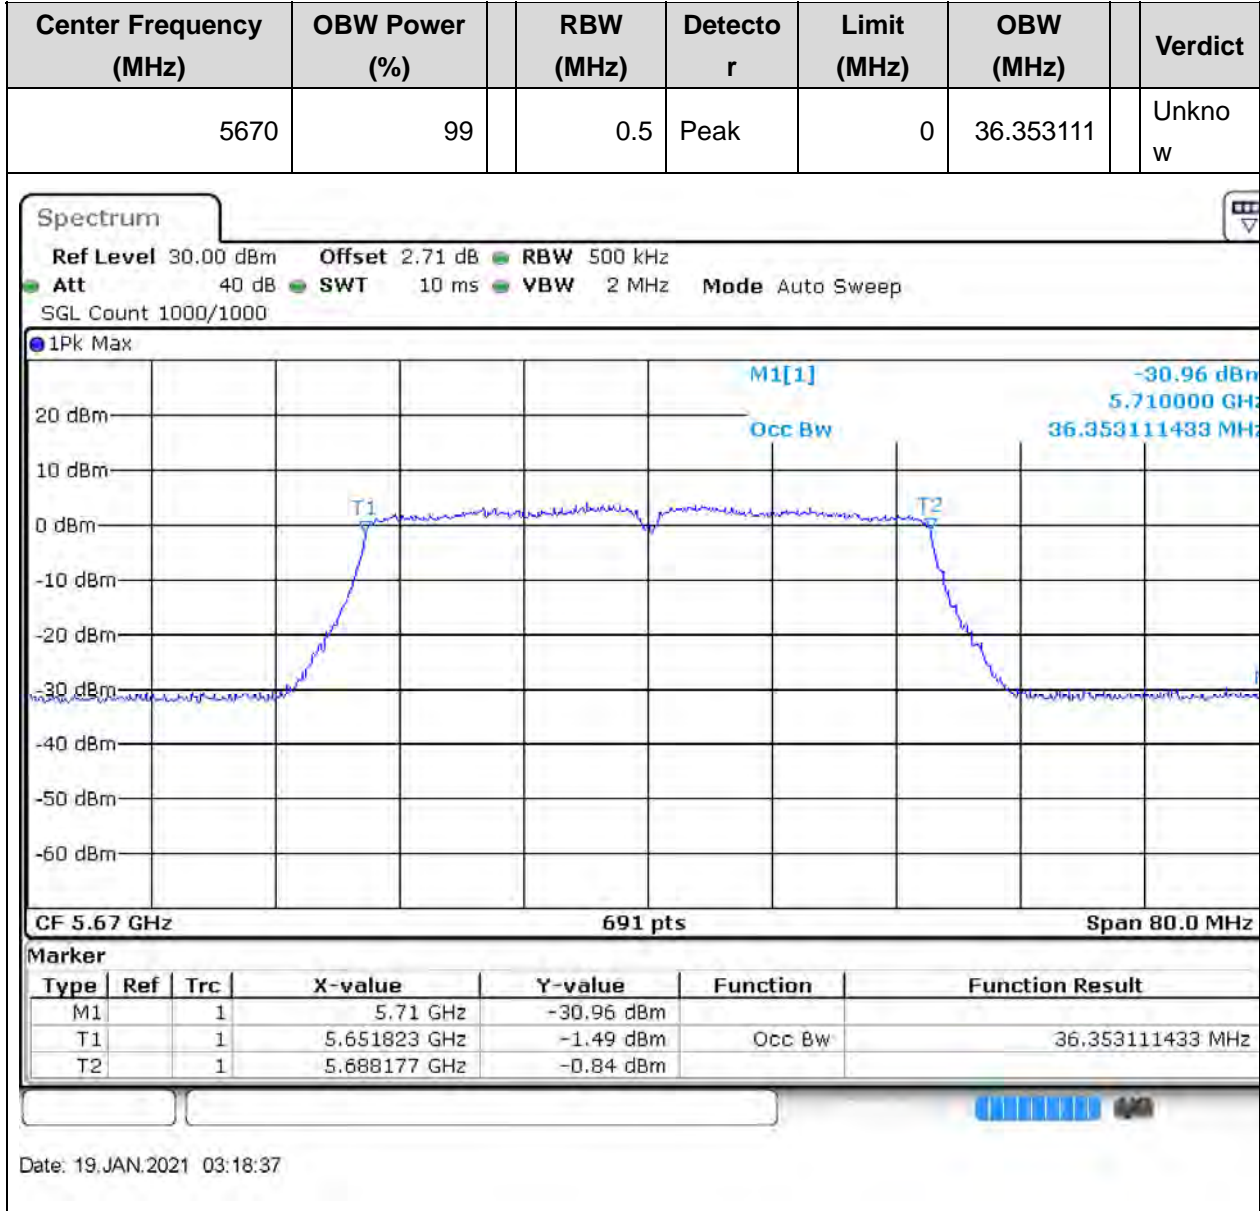

39. 802.11n_40M_U-NII-2C_H

39.1. A.2.2-99% Bandwidth(NTNV)