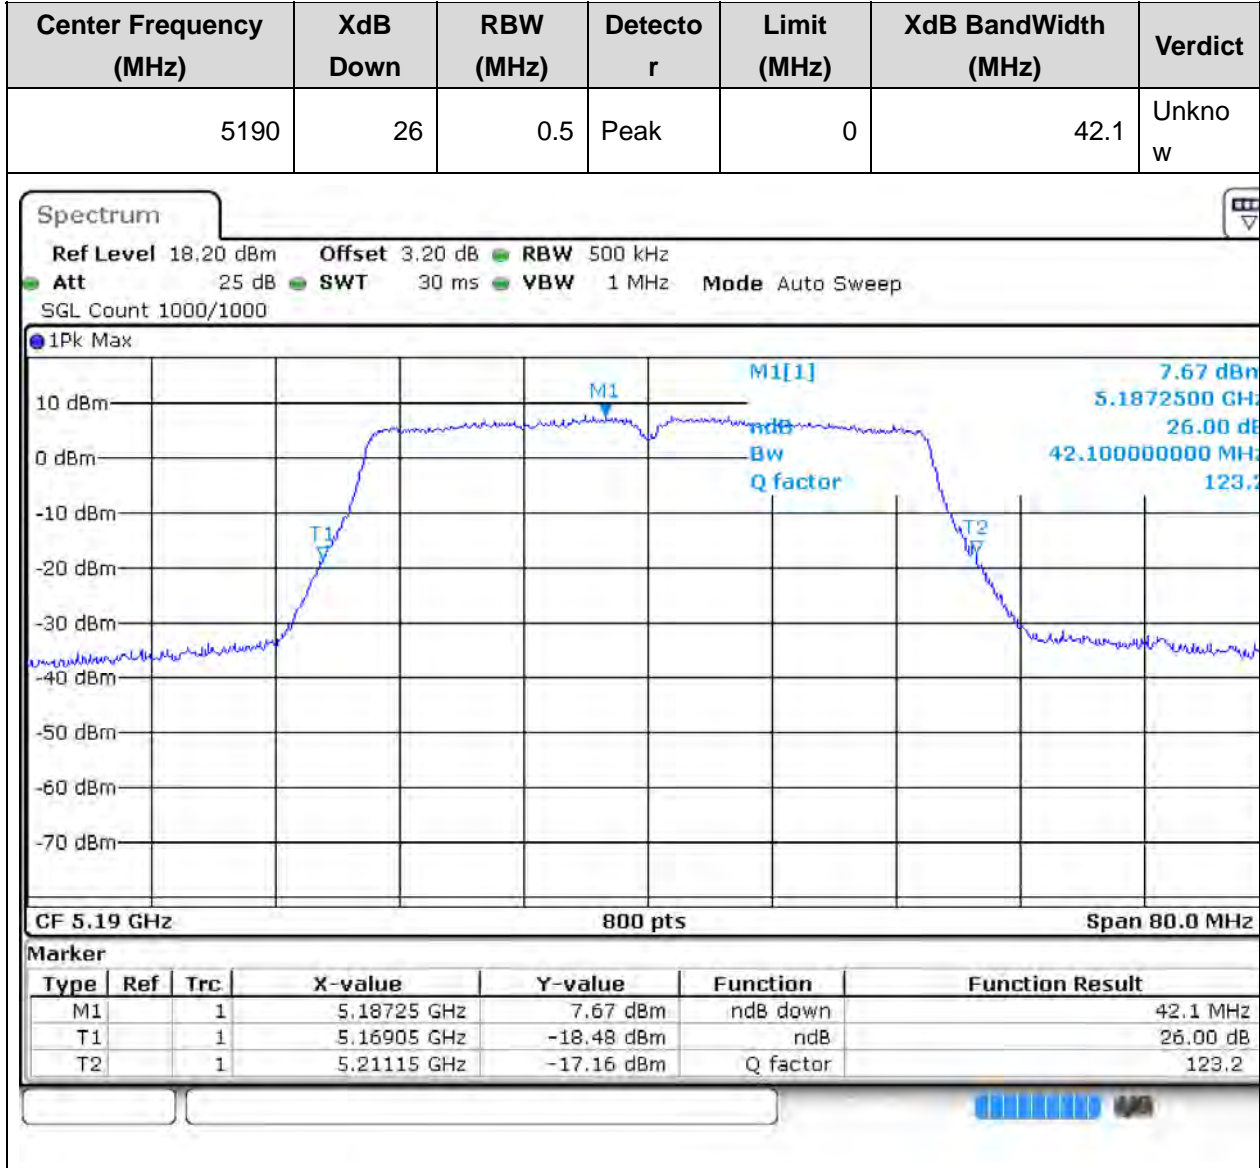

7. 802.11n_40M_U-NII-1_L

7.3. A.2-26dB Bandwidth(NTNV)