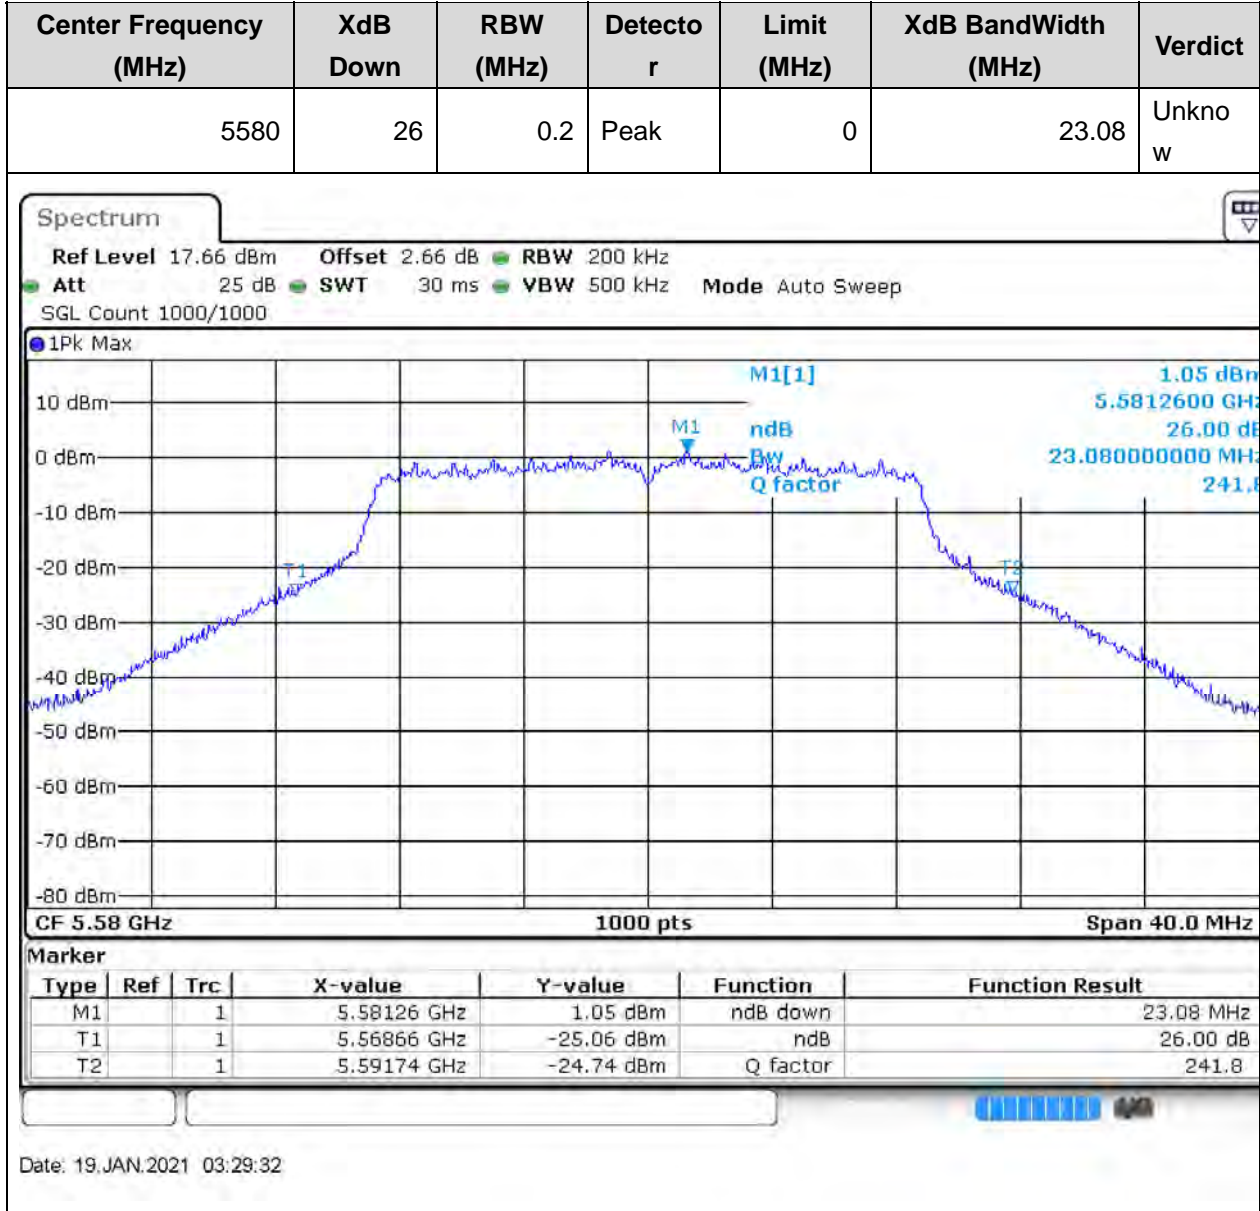

42. 802.11ac_20M_U-NII-2C_M

42.1. A.2-26dB Bandwidth(NTNV)