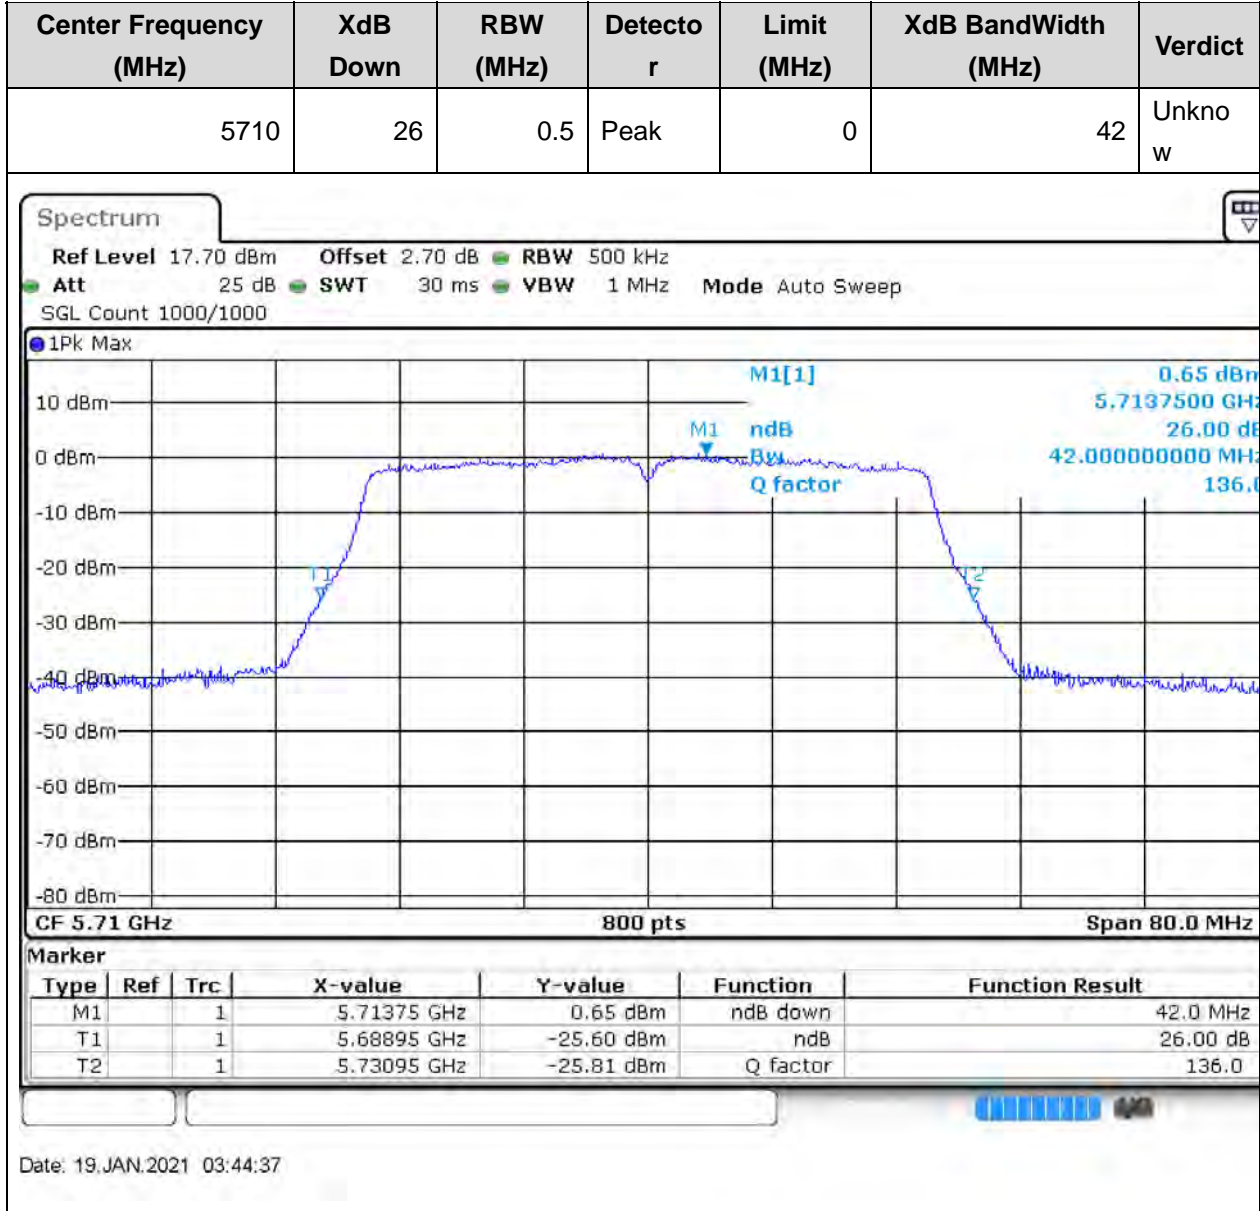

48. 802.11ac_40M_U-NII-2C_CH142

48.1. A.2-26dB Bandwidth(NTNV)