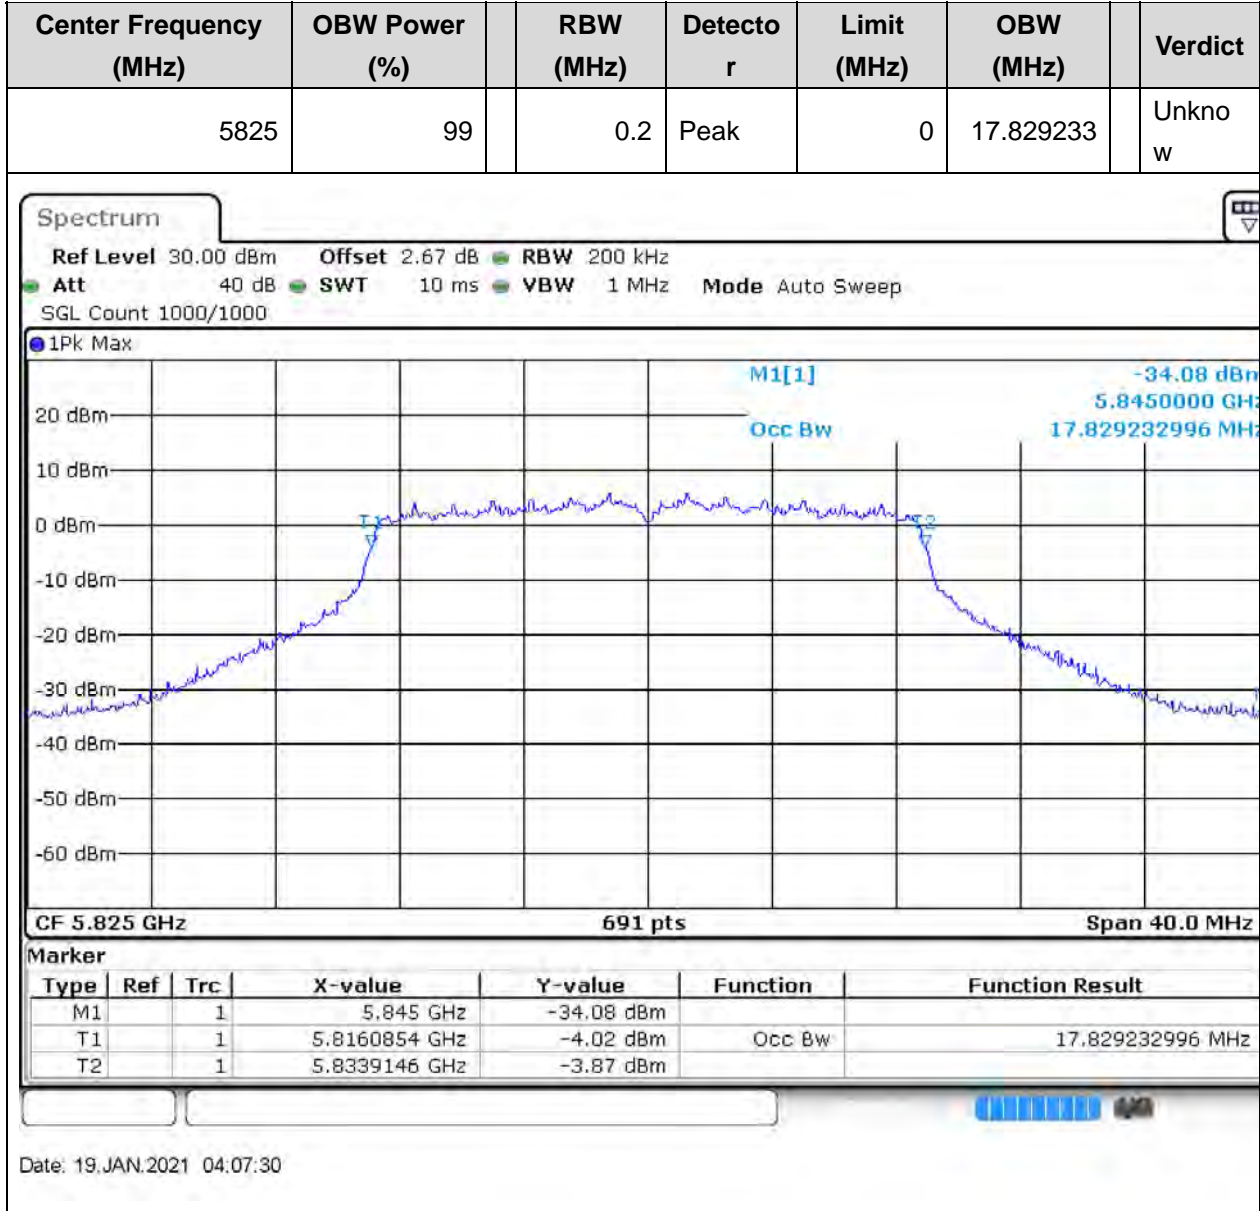

57. 802.11n_20M_U-NII-3_H

57.1. A.2.2-99% Bandwidth(NTNV)