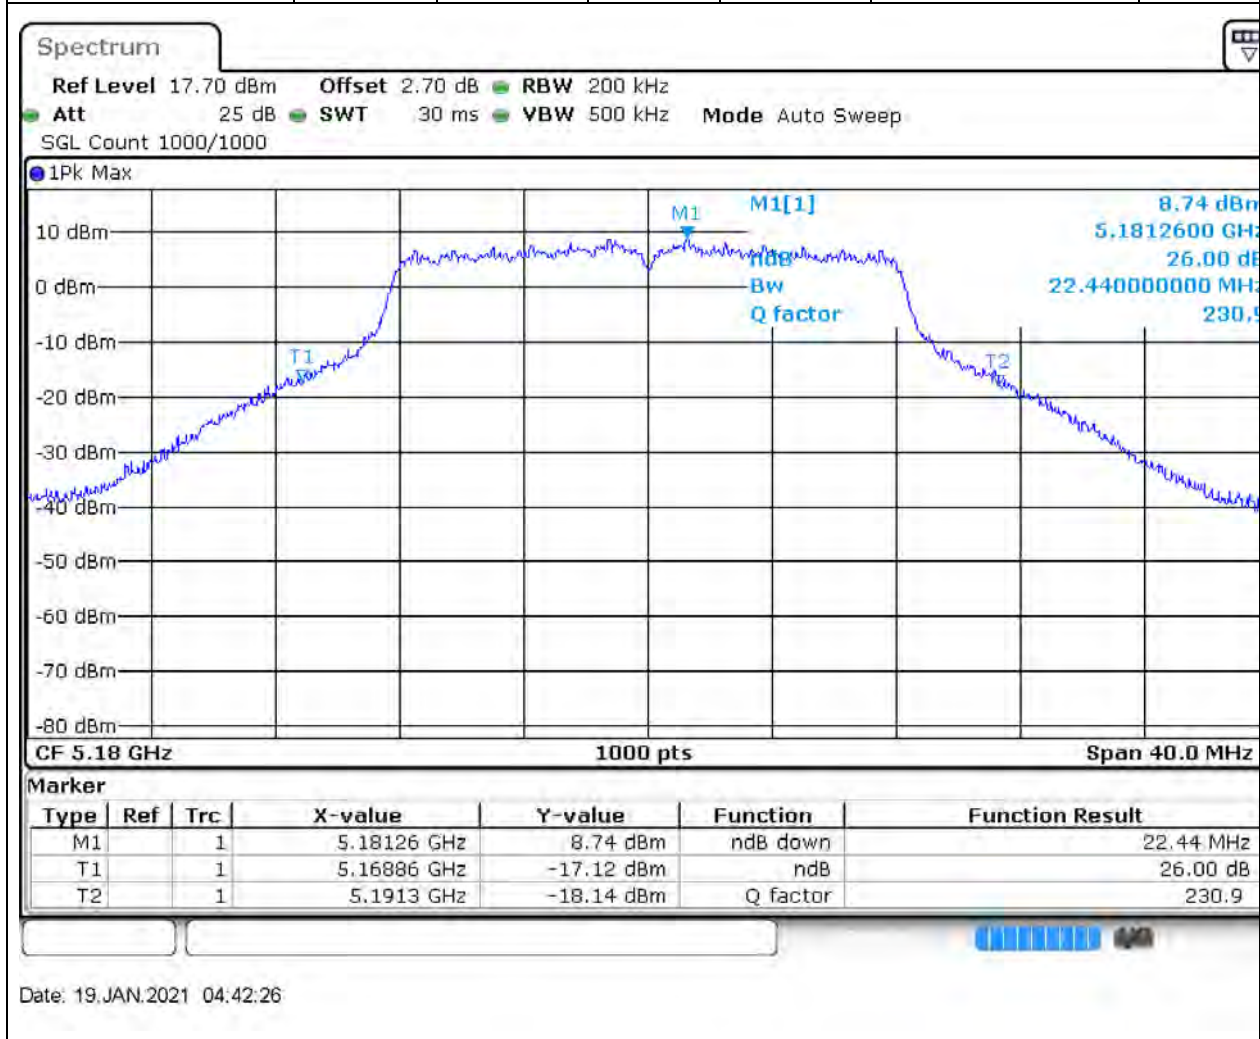

26 dB Bandwidth

1. 802.11a_20M_U-NII-1_L

1.2. A.2-26dB Bandwidth(NTNV)

Center Frequency (MHz)	XdB Down	RBW (MHz)	Detector	Limit (MHz)	XdB BandWidth (MHz)	Verdict
5180	26	0.2	Peak	0	22.44	Unknown