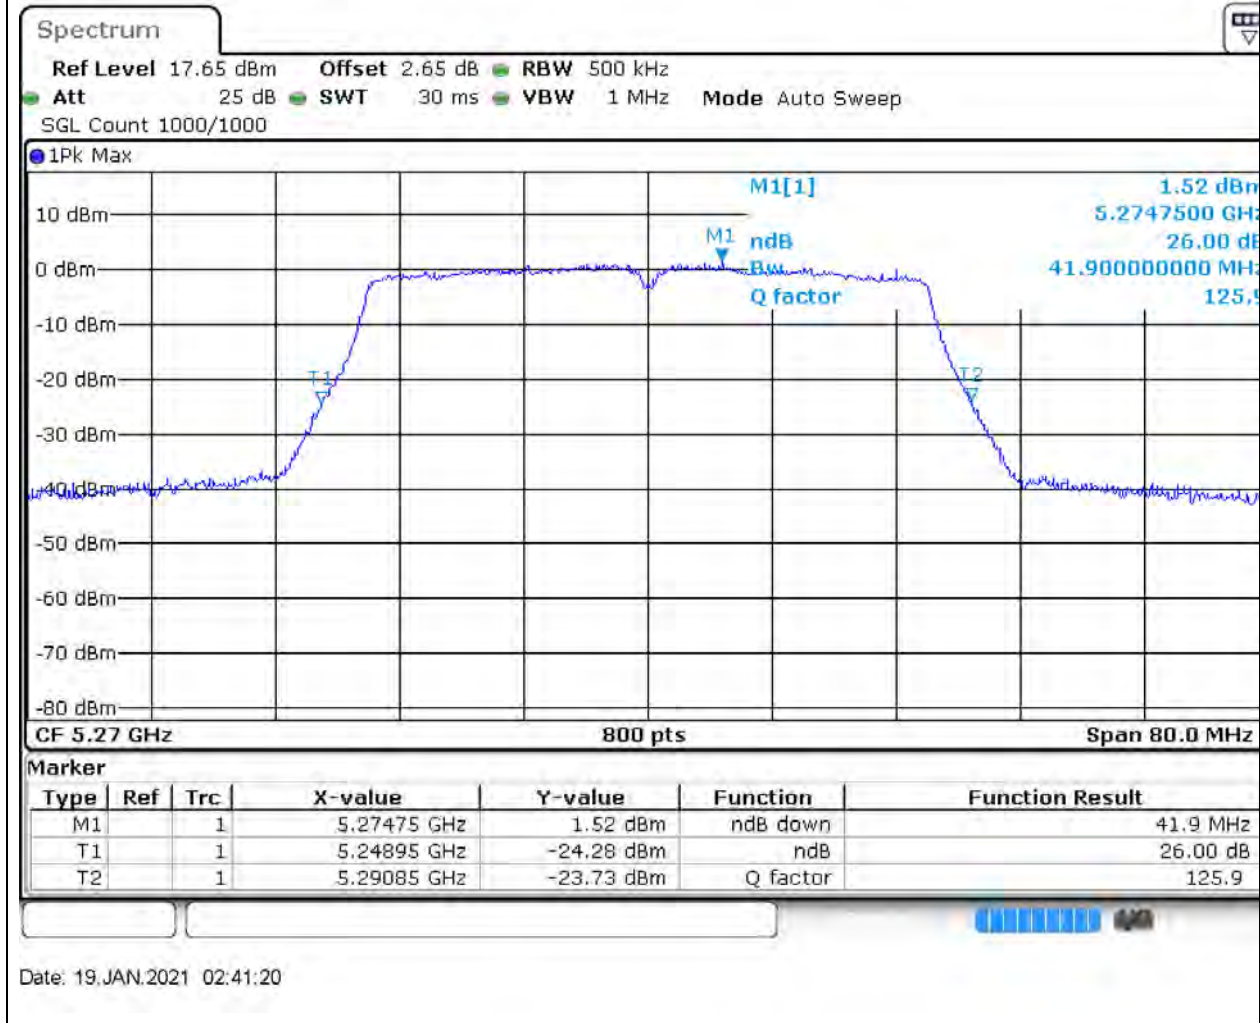

26. 802.11ac_40M_U-NII-2A_L

26.1. A.2-26dB Bandwidth(NTNV)

Center Frequency (MHz)	XdB Down	RBW (MHz)	Detector	Limit (MHz)	XdB BandWidth (MHz)	Verdict
5270	26	0.5	Peak	0	41.9	Unknown