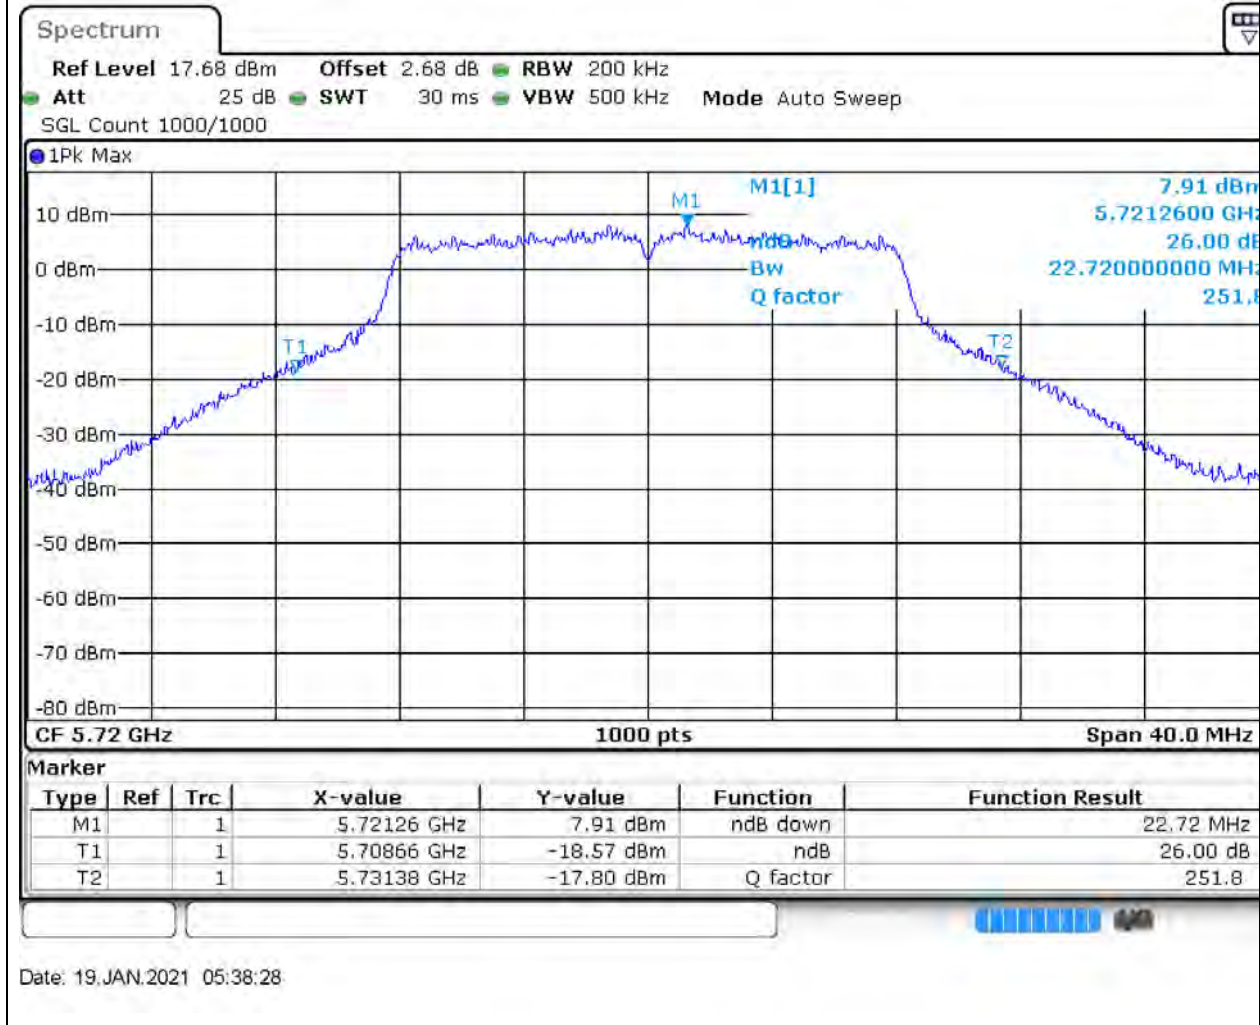

32. 802.11a_20M_U-NII-2C_CH144

32.2. A.2-26dB Bandwidth(NTNV)

Center Frequency (MHz)	XdB Down	RBW (MHz)	Detector	Limit (MHz)	XdB BandWidth (MHz)	Verdict
5720	26	0.2	Peak	0	22.72	Unknown