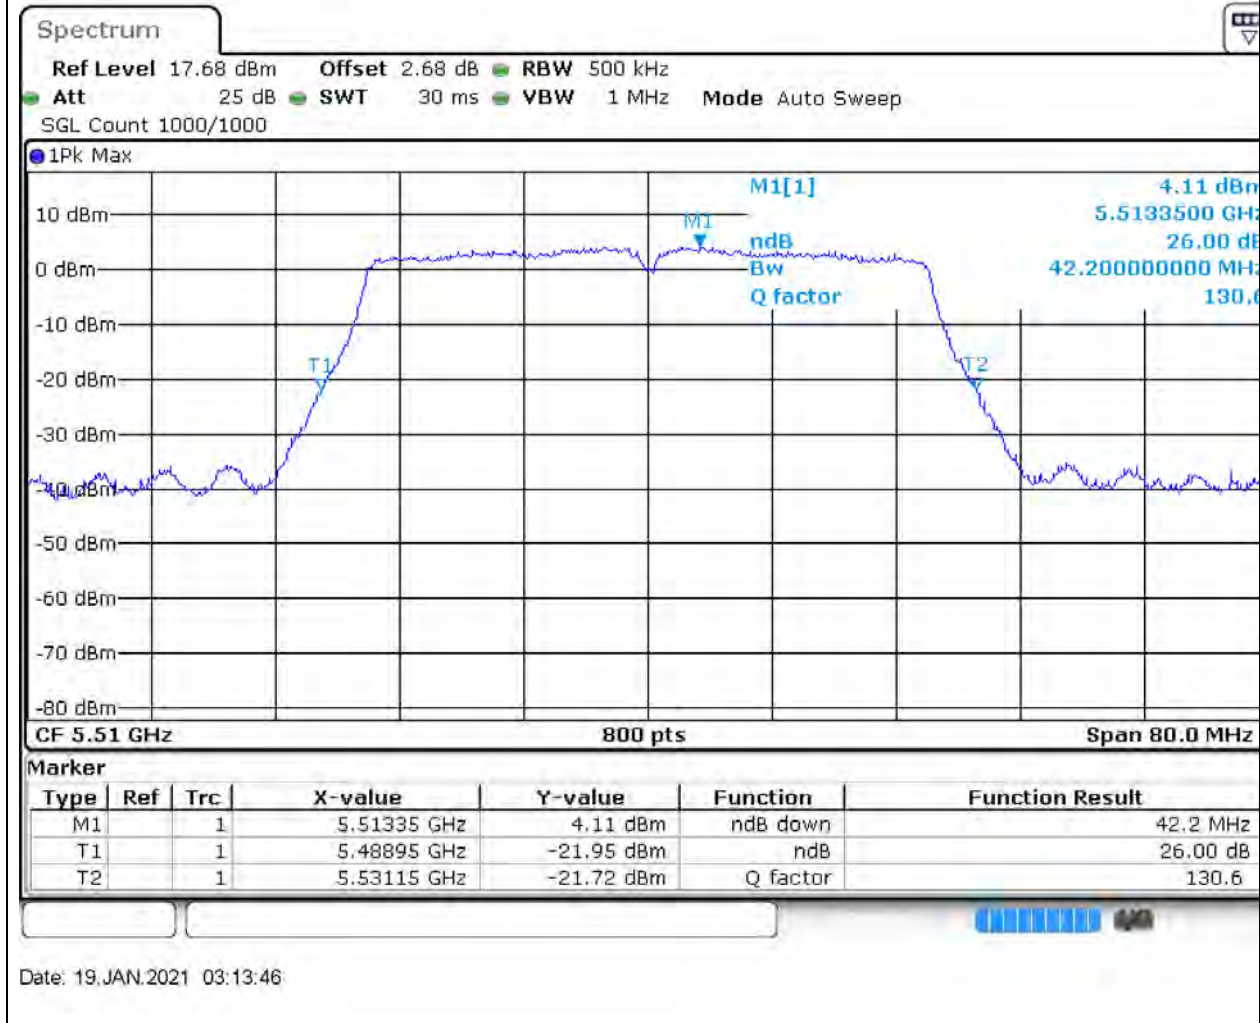

37. 802.11n_40M_U-NII-2C_L

37.1. A.2-26dB Bandwidth(NTNV)

Center Frequency (MHz)	XdB Down	RBW (MHz)	Detector	Limit (MHz)	XdB BandWidth (MHz)	Verdict
5510	26	0.5	Peak	0	42.2	Unknown