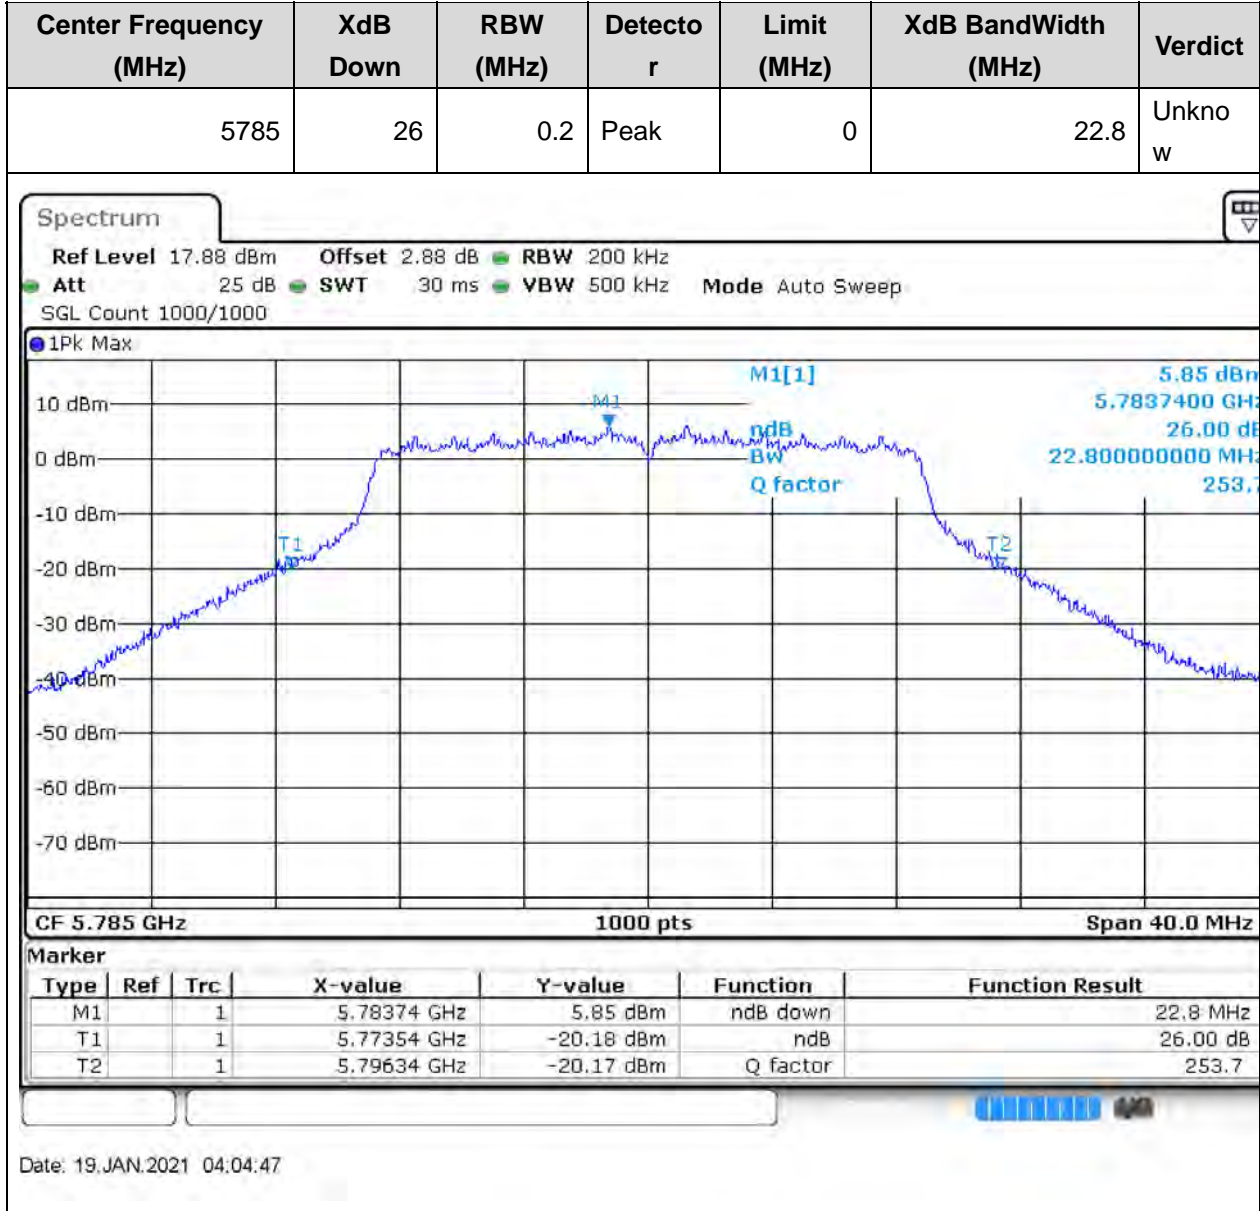

56. 802.11n_20M_U-NII-3_M

56.1. A.2-26dB Bandwidth(NTNV)