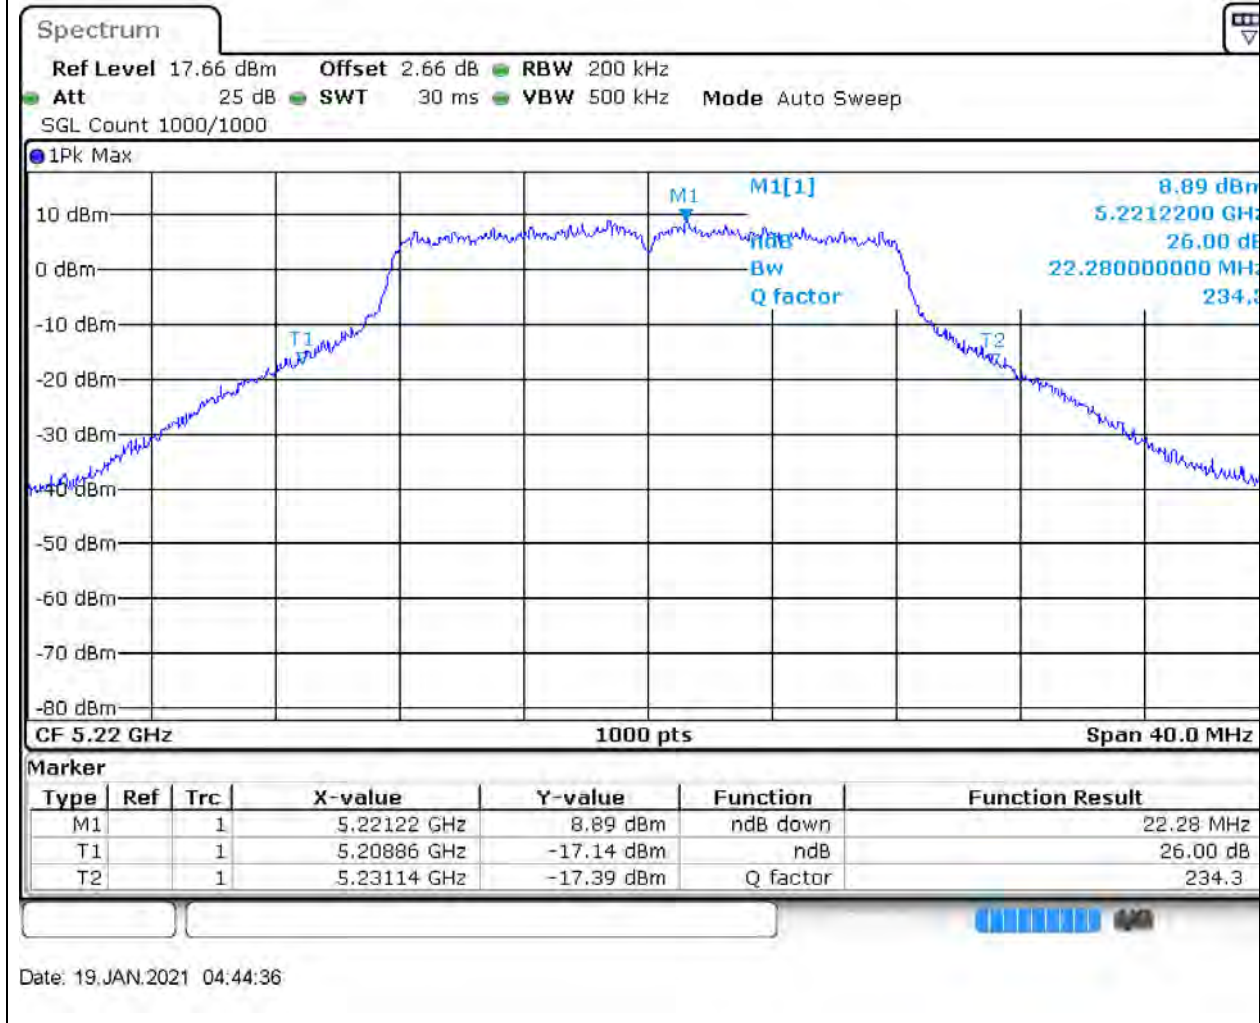

2. 802.11a_20M_U-NII-1_M

2.2. A.2-26dB Bandwidth(NTNV)

Center Frequency (MHz)	XdB Down	RBW (MHz)	Detector	Limit (MHz)	XdB BandWidth (MHz)	Verdict
5220	26	0.2	Peak	0	22.28	Unknown