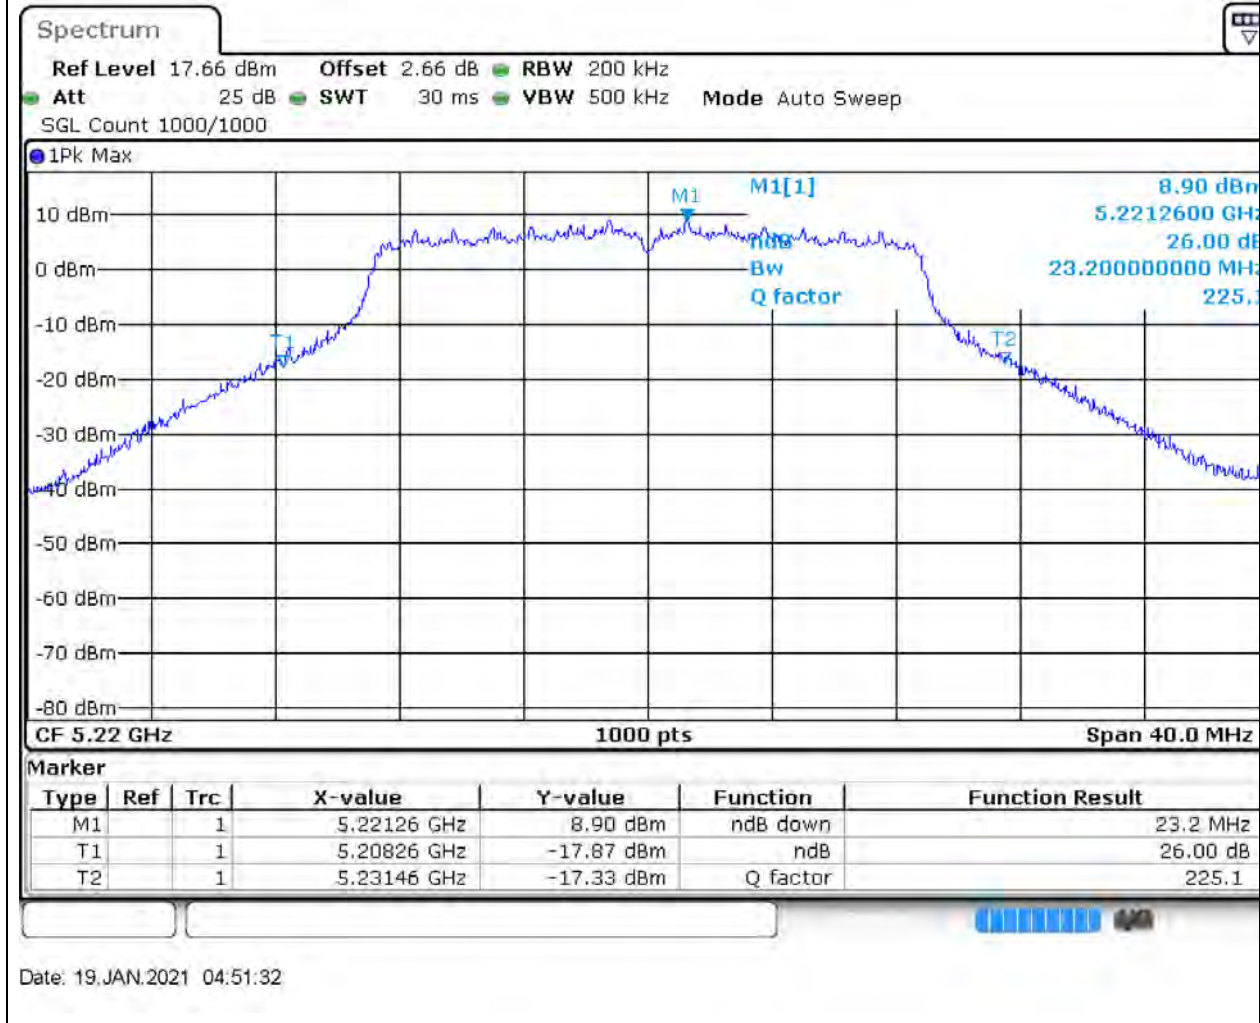

5. 802.11n_20M_U-NII-1_M

5.2. A.2-26dB Bandwidth(NTNV)

Center Frequency (MHz)	XdB Down	RBW (MHz)	Detector	Limit (MHz)	XdB BandWidth (MHz)	Verdict
5220	26	0.2	Peak	0	23.2	Unknown