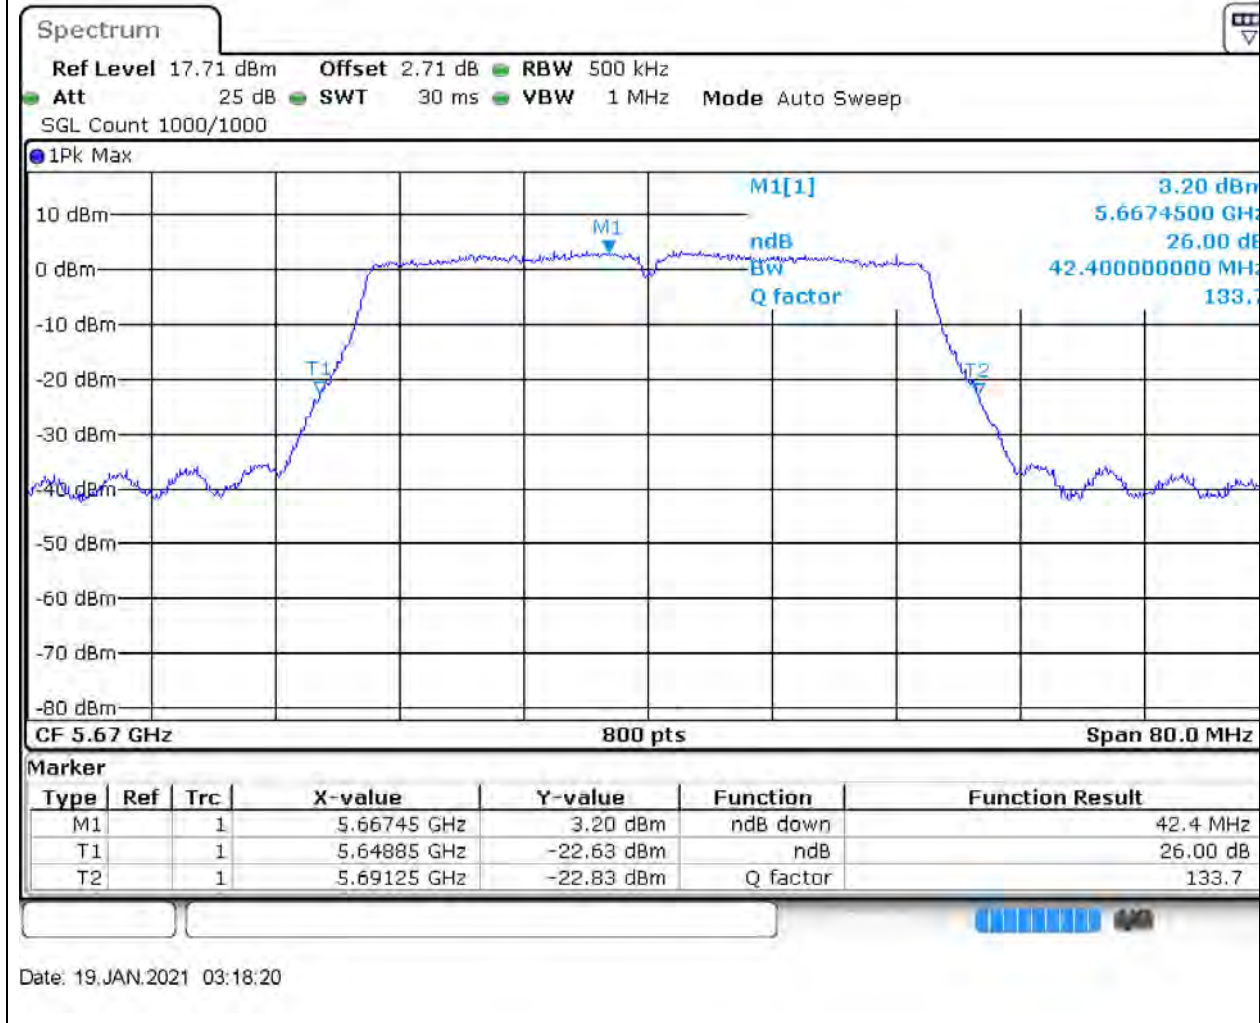

39. 802.11n_40M_U-NII-2C_H

39.1. A.2-26dB Bandwidth(NTNV)

Center Frequency (MHz)	XdB Down	RBW (MHz)	Detector	Limit (MHz)	XdB BandWidth (MHz)	Verdict
5670	26	0.5	Peak	0	42.4	Unknown