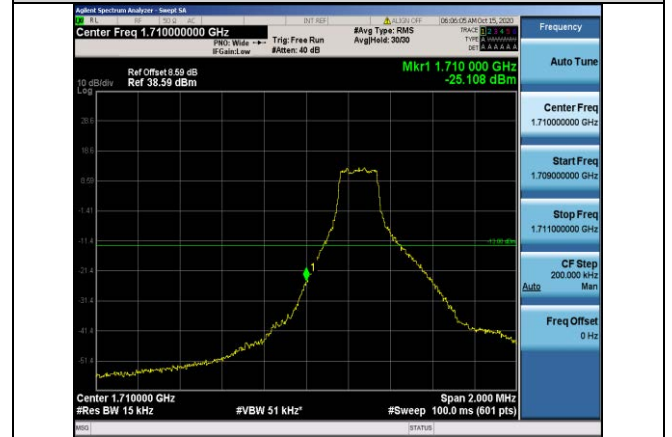

Band41-15MHz-16QAM-41165-75RB#0

Band41-20MHz-QPSK-41140-1RB#99

Band41-20MHz-QPSK-41140-100RB#0

Band41-20MHz-16QAM-40140-1RB#0

Band41-20MHz-16QAM-40140-100RB#0

Band41-20MHz-16QAM-41140-1RB#99

Band41-20MHz-16QAM-41140-100RB#0