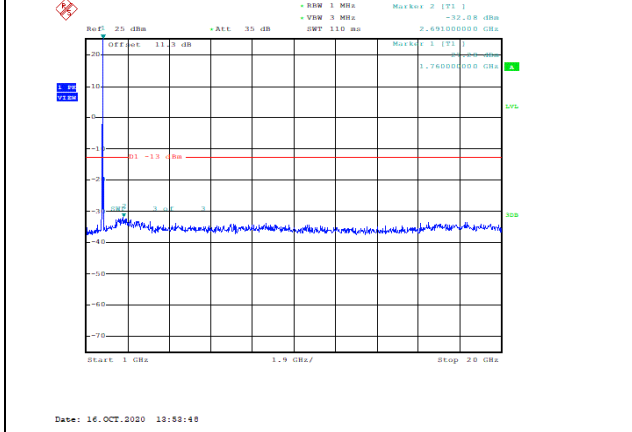

Band66-20MHz-QPSK-132572-1RB#0-Range1:30~1000MHz--38.59-PASS