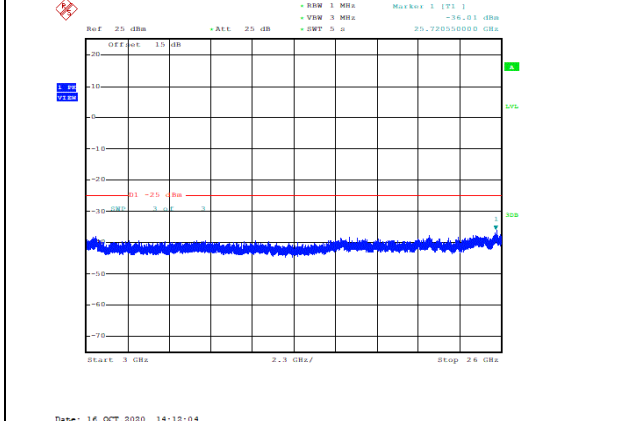

Band41-20MHz-16QAM-41140-1RB#0-Range2:1000~3000MHz--31.35-PASS