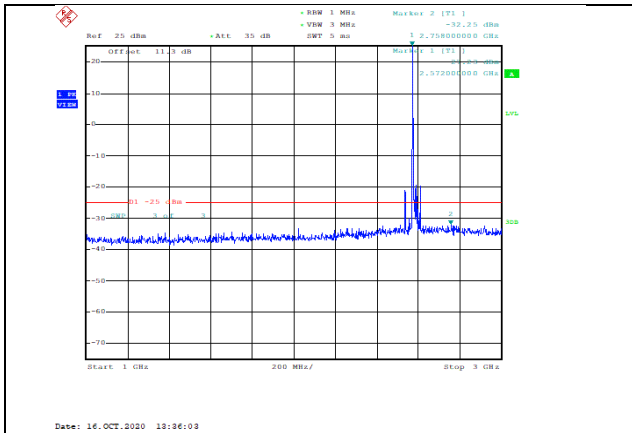

Band38-20MHz-QPSK-38150-1RB#0-Range1:30~1000MHz--36.99-PASS

Date: 16.OCT.2020 18:36:03