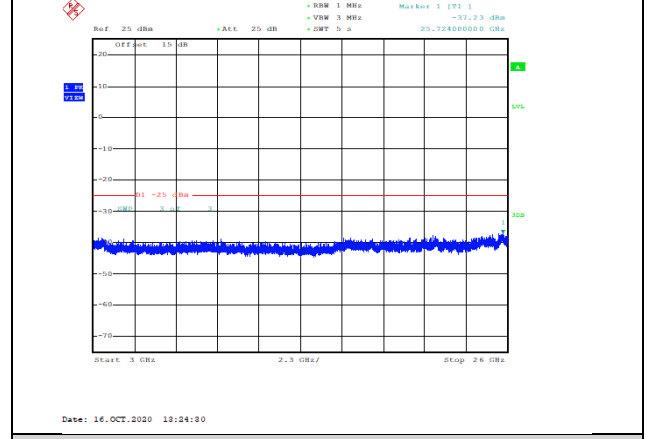

Band38-5MHz-16QAM-38000-1RB#0-Range2:1000~3000MHz--31.51-PASS