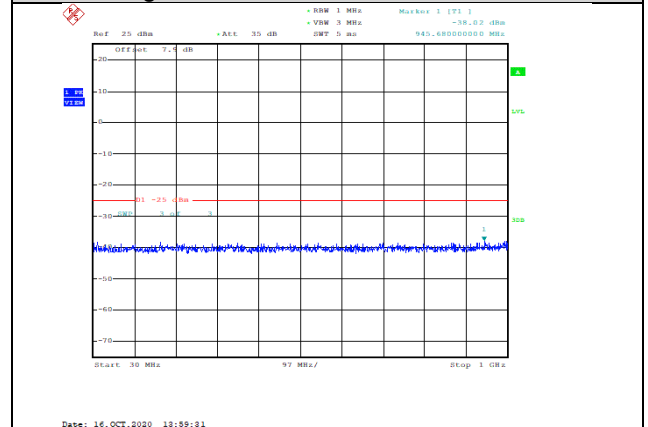

Band41-10MHz-QPSK-41190-1RB#0-Range3:3000~26000MHz--36.62-PASS

Date: 16.OCT.2020 18:59:31