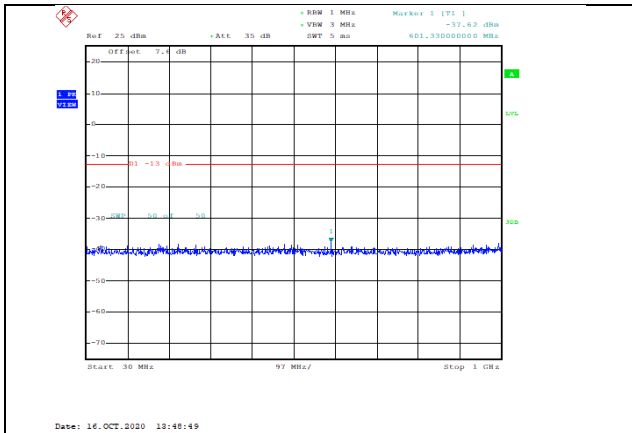

Band66-10MHz-QPSK-132322-1RB#0-Range1:30~1000MHz--38.54-PASS