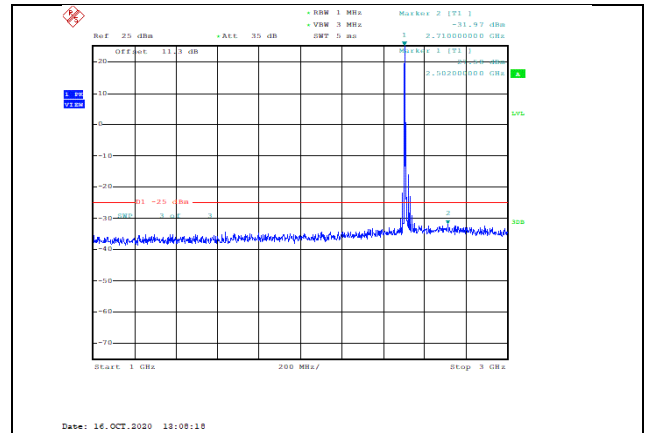

Band7-5MHz-16QAM-21425-1RB#0-Range2:1000~3000MHz--31.54-PASS

Band7-10MHz-QPSK-20800-1RB#0-Range2:1000~3000MHz--31.97-PASS

Band7-5MHz-16QAM-21425-1RB#0-Range3:3000~26000MHz--36.01-PASS

Band7-10MHz-QPSK-20800-1RB#0-Range3:3000~26000MHz--37-PASS