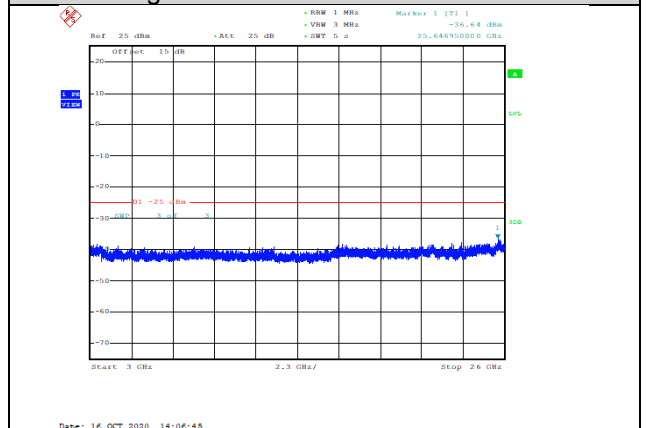

Band41-15MHz-QPSK-41165-1RB#0-Range2:1000~3000MHz--32.01-PASS

Date: 16.OCT.2020 14:06:45