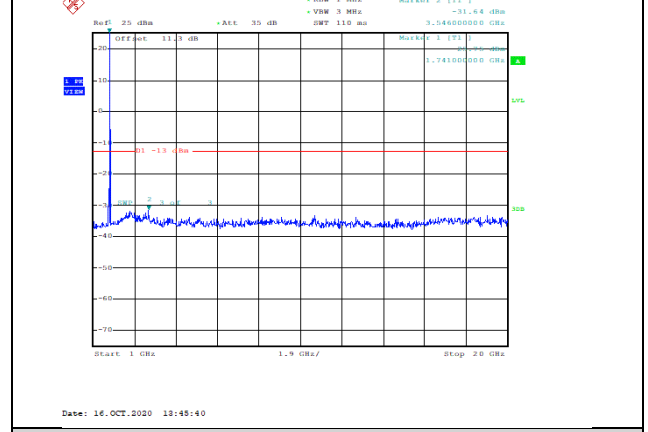

Band66-5MHz-QPSK-132322-1RB#0-Range1:30~1000MHz--38.43-PASS