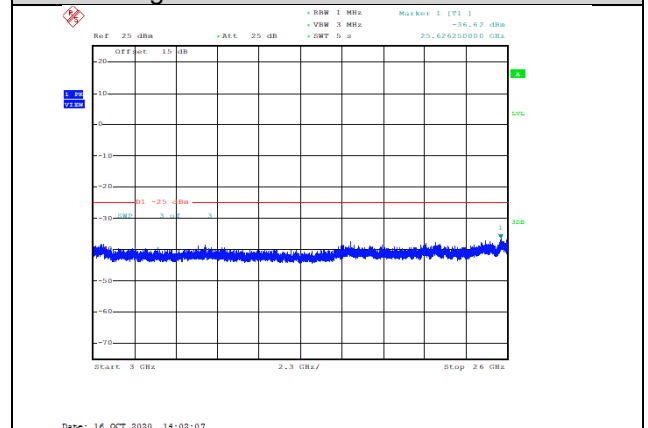

Band41-10MHz-QPSK-40590-1RB#0-Range2:1000~3000MHz--31.8-PASS

Date: 16.OCT.2020 14:01:45

Band41-10MHz-QPSK-41190-1RB#0-Range2:1000~3000MHz--32.49-PASS

Date: 16.OCT.2020 14:00:44

Band41-10MHz-QPSK-40590-1RB#0-Range3:3000~26000MHz--36.76-PASS