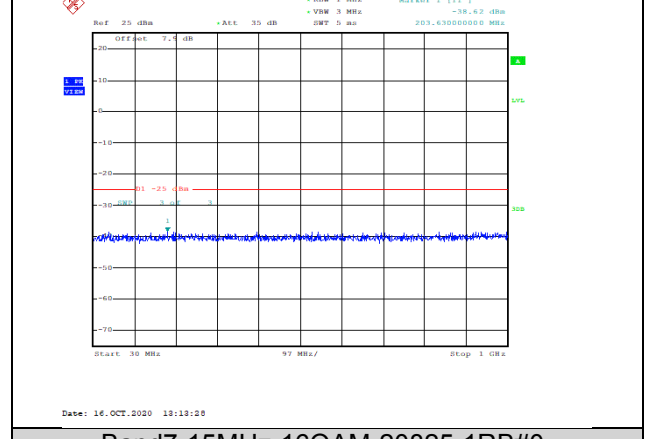

Band7-15MHz-QPSK-21375-1RB#0-Range3:3000~26000MHz--37-PASS