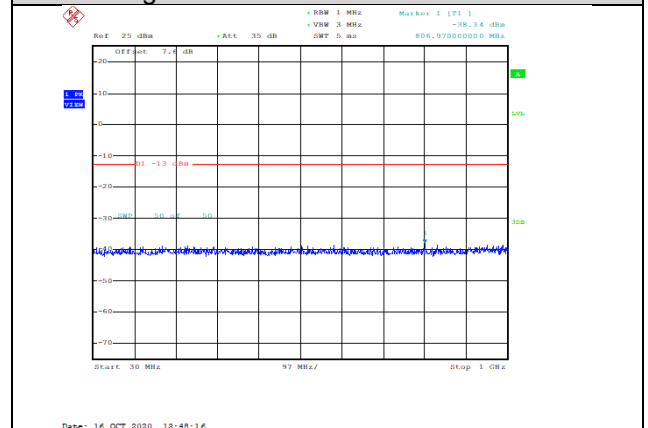

Band66-10MHz-16QAM-132022-1RB#0-Range2:1000~2000MHz--32.23-PASS