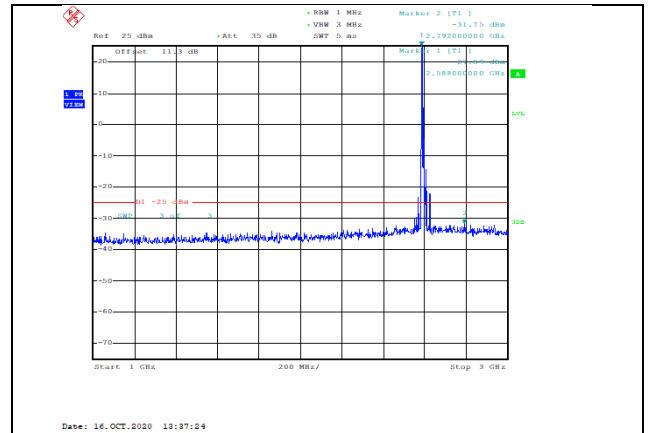

Band38-20MHz-16QAM-37850-1RB#0-Range1:30~1000MHz--36.88-PASS

Date: 16.OCT.2020 18:37:24