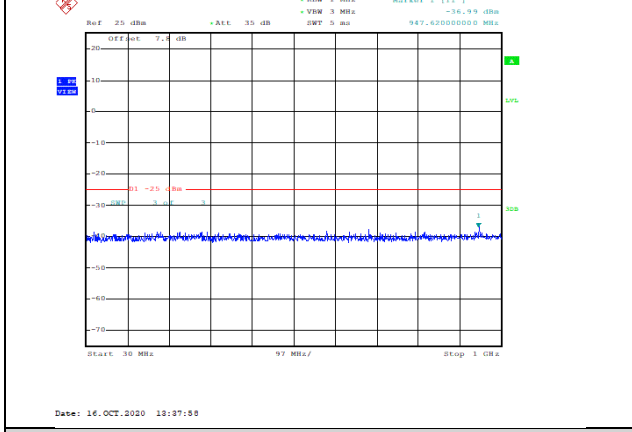

Band38-20MHz-QPSK-38000-1RB#0-Range3:3000~26000MHz--37-PASS