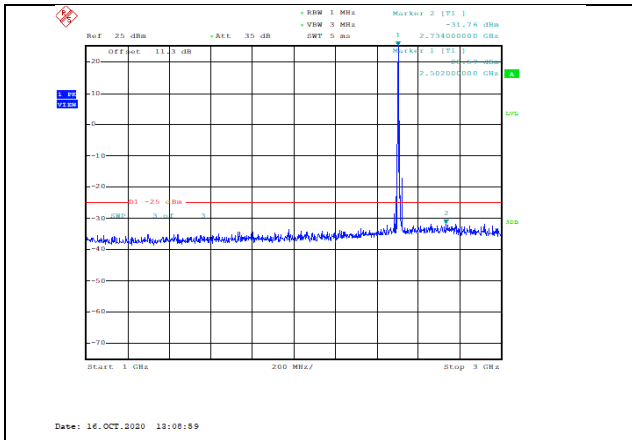

Band7-10MHz-QPSK-21100-1RB#0-Range3:3000~26000MHz--36.8-PASS

Band7-10MHz-QPSK-21400-1RB#0-Range3:3000~26000MHz--36.11-PASS

Band7-10MHz-QPSK-21400-1RB#0-Range1:30~1000MHz--37.97-PASS

Band7-10MHz-16QAM-20800-1RB#0-Range1:30~1000MHz--37.86-PASS