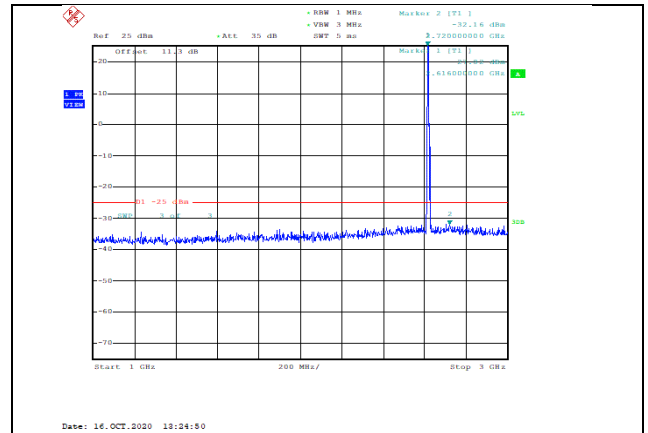

Band38-5MHz-QPSK-38000-1RB#0-Range1:30~1000MHz--38.16-PASS