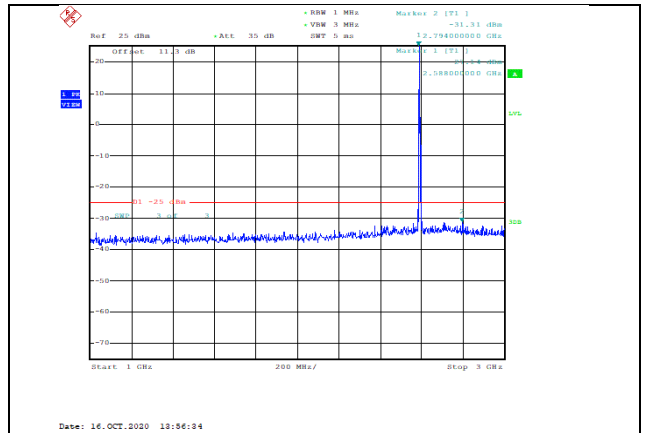

Band41-5MHz-16QAM-40065-1RB#0-Range1:30~1000MHz--38.37-PASS