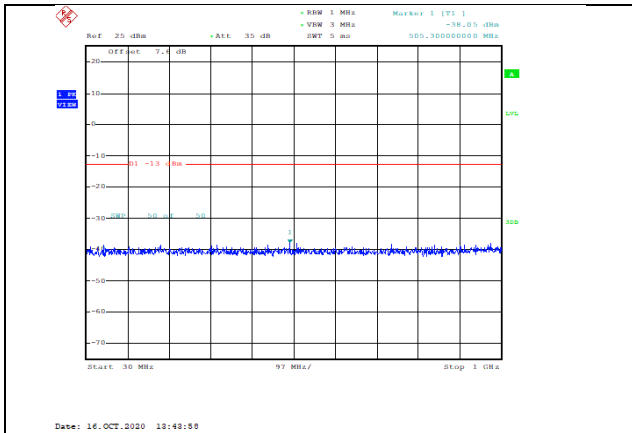

Band66-3MHz-QPSK-131987-1RB#0-Range1:30~1000MHz--37.71-PASS