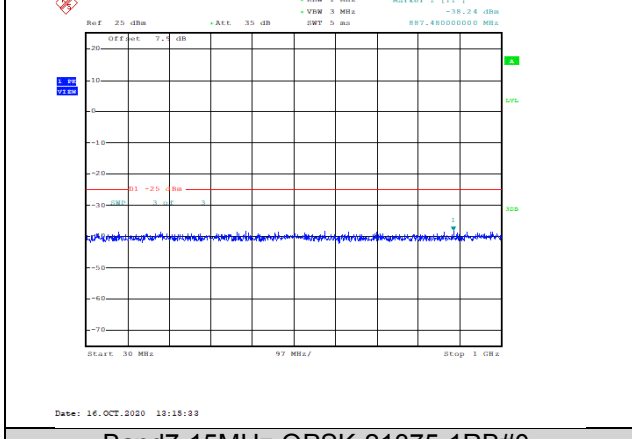

Band7-15MHz-QPSK-21100-1RB#0-Range2:1000~3000MHz--32.55-PASS

Band7-15MHz-QPSK-21375-1RB#0-Range2:1000~3000MHz--32.28-PASS

Band7-15MHz-QPSK-21100-1RB#0-Range3:3000~26000MHz--36.52-PASS

Band7-15MHz-QPSK-21375-1RB#0-Range3:3000~26000MHz--37-PASS