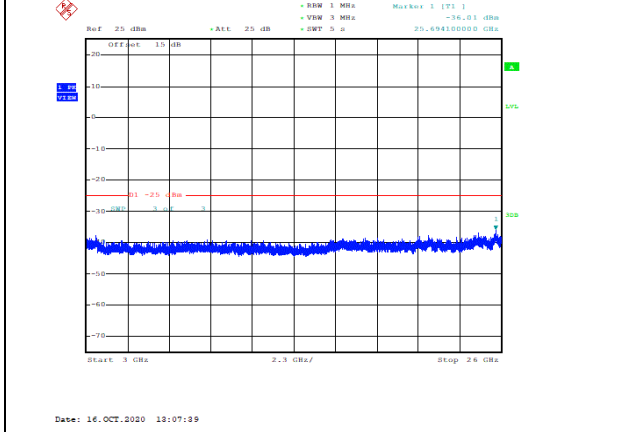

Band7-5MHz-16QAM-21425-1RB#0-Range2:1000~3000MHz--31.54-PASS

Band7-10MHz-QPSK-20800-1RB#0-Range2:1000~3000MHz--31.97-PASS

Band7-5MHz-16QAM-21425-1RB#0-Range3:3000~26000MHz--36.01-PASS

Band7-10MHz-QPSK-20800-1RB#0-Range3:3000~26000MHz--37-PASS