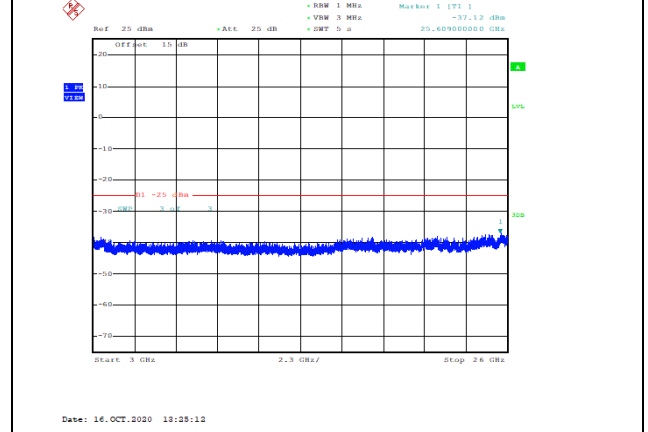

Band38-5MHz-QPSK-38225-1RB#0-Range2:1000~3000MHz--32.18-PASS