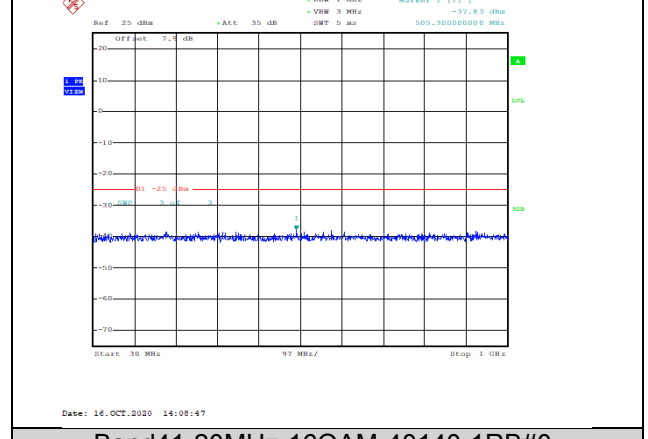

Band41-20MHz-QPSK-41140-1RB#0-Range3:3000~26000MHz--37.13-PASS