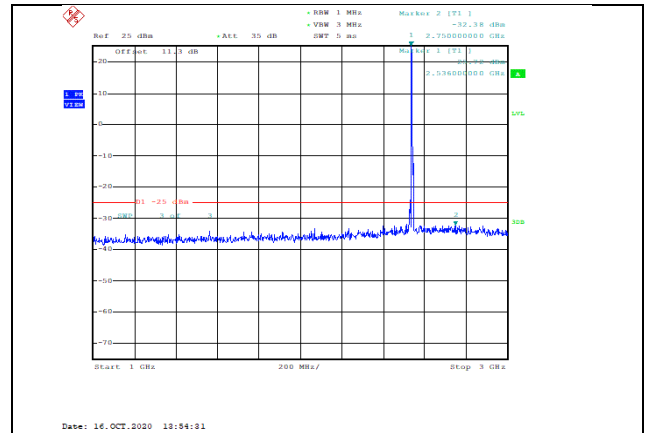

Band38-20MHz-16QAM-38000-1RB#0-Range1:30~1000MHz--38.03-PASS

Date: 16.OCT.2020 18:38:37

Band38-20MHz-16QAM-38150-1RB#0-Range1:30~1000MHz--38.07-PASS

Band38-20MHz-16QAM-38150-1RB#0-Range2:1000~3000MHz--31.55-PASS