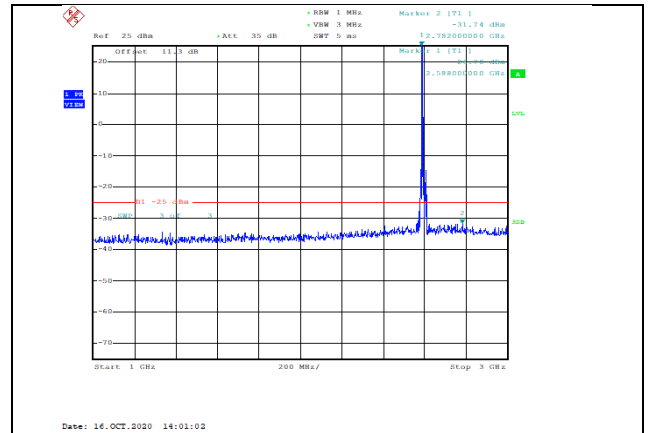

Band41-10MHz-16QAM-40090-1RB#0-Range1:30~1000MHz--38.02-PASS