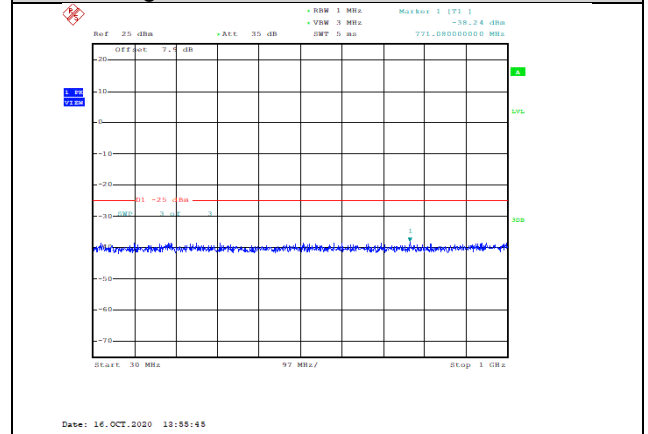

Band41-5MHz-QPSK-40065-1RB#0-Range2:1000~3000MHz--32.38-PASS

Band38-20MHz-16QAM-38150-1RB#0-Range3:3000~26000MHz--36.1-PASS

Band41-5MHz-QPSK-40065-1RB#0-Range3:3000~26000MHz--36.63-PASS

Band41-5MHz-QPSK-40065-1RB#0-Range1:30~1000MHz--36.64-PASS