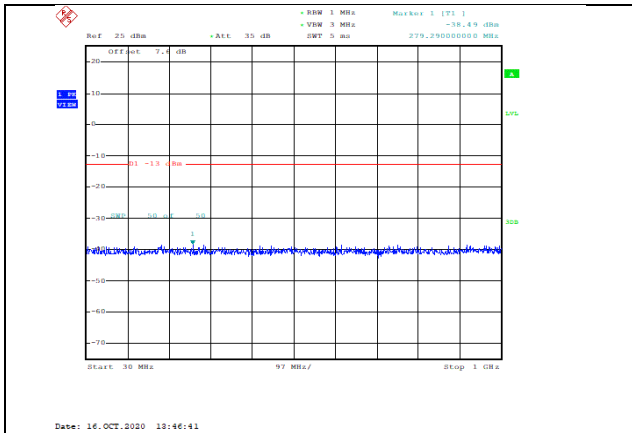

Band66-5MHz-16QAM-131997-1RB#0-Range1:30~1000MHz--37.89-PASS

Band66-5MHz-16QAM-131997-1RB#0-Range2:1000~20000MHz--32.09-PASS

Band66-5MHz-16QAM-132322-1RB#0-Range1:30~1000MHz--38.47-PASS

Band66-5MHz-16QAM-132322-1RB#0-Range2:1000~20000MHz--32.31-PASS