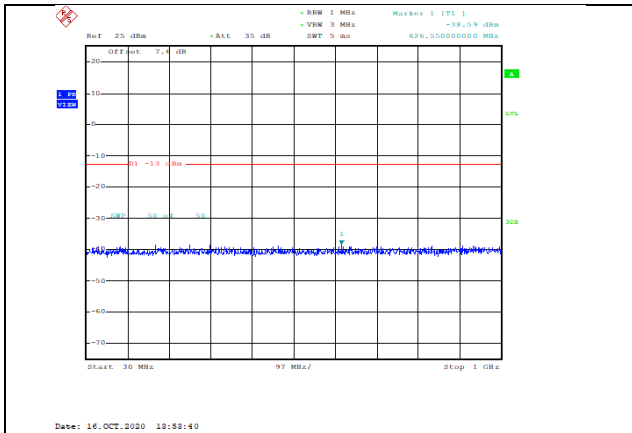

Band66-20MHz-QPSK-132322-1RB#0-Range1:30~1000MHz--38.01-PASS