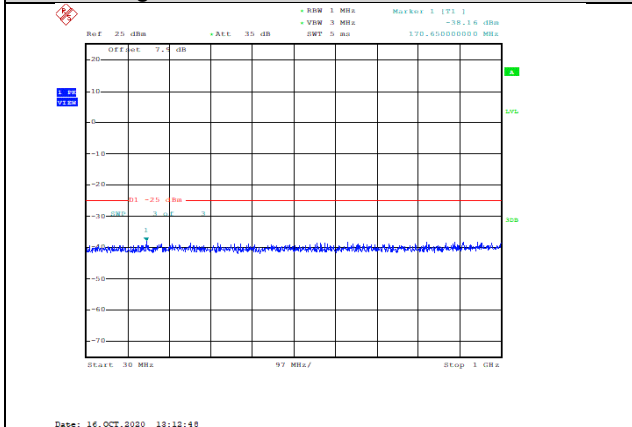

Band7-10MHz-16QAM-21400-1RB#0-Range3:3000~26000MHz--36.76-PASS