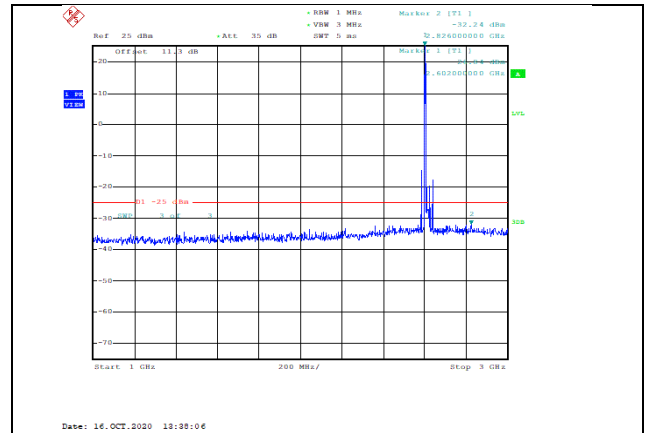

Band38-20MHz-QPSK-37850-1RB#0-Range3:3000~26000MHz--36.24-PASS

Band38-20MHz-QPSK-37850-1RB#0-Range1:30~1000MHz--38.22-PASS

Band38-20MHz-QPSK-38000-1RB#0-Range1:30~1000MHz--37.98-PASS

Band38-20MHz-QPSK-38000-1RB#0-Range2:1000~3000MHz--32.01-PASS