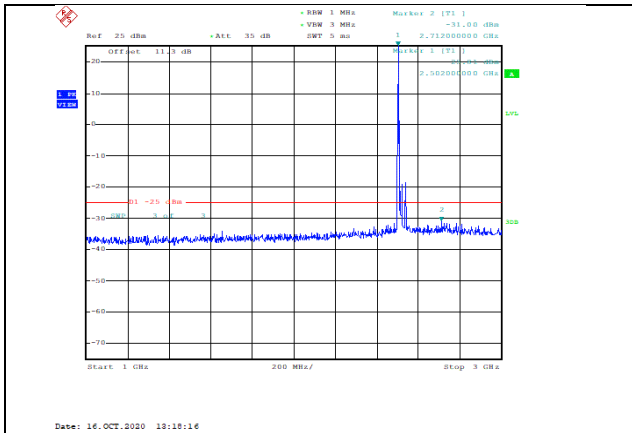

Band7-20MHz-QPSK-21100-1RB#0-Range3:3000~26000MHz--36.77-PASS

Band7-20MHz-QPSK-21350-1RB#0-Range3:3000~26000MHz--36.6-PASS

Band7-20MHz-QPSK-21350-1RB#0-Range1:30~1000MHz--38.17-PASS

Band7-20MHz-16QAM-20850-1RB#0-Range1:30~1000MHz--37.82-PASS