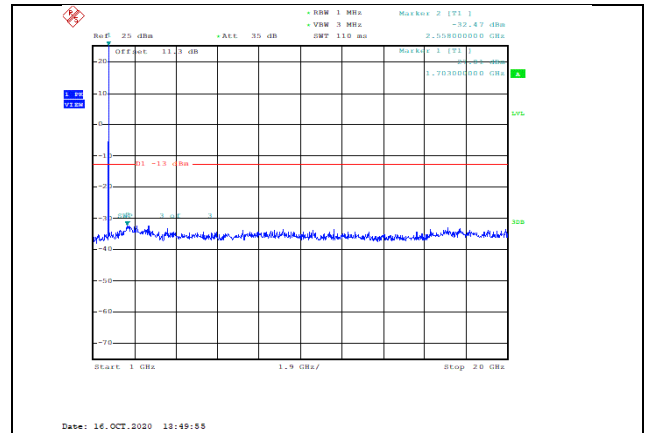

Band66-10MHz-16QAM-132322-1RB#0-Range2:1000~2000MHz--32.44-PASS