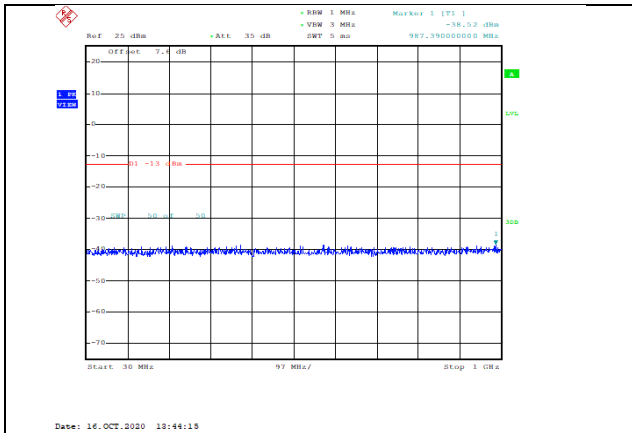

Band66-3MHz-16QAM-131987-1RB#0-Range1:30~1000MHz--38.06-PASS

Band66-3MHz-16QAM-131987-1RB#0-Range2:1000~20000MHz--31.62-PASS

Band66-3MHz-16QAM-132322-1RB#0-Range1:30~1000MHz--38.27-PASS

Band66-3MHz-16QAM-132322-1RB#0-Range2:1000~20000MHz--31.81-PASS