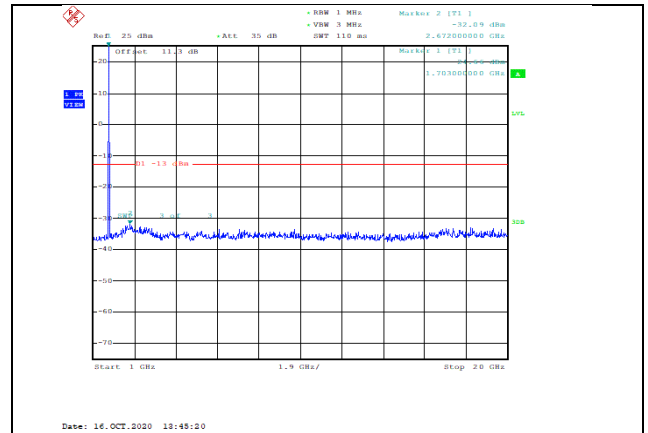

Band66-5MHz-QPSK-132322-1RB#0-Range2:1000~2000MHz--31.64-PASS