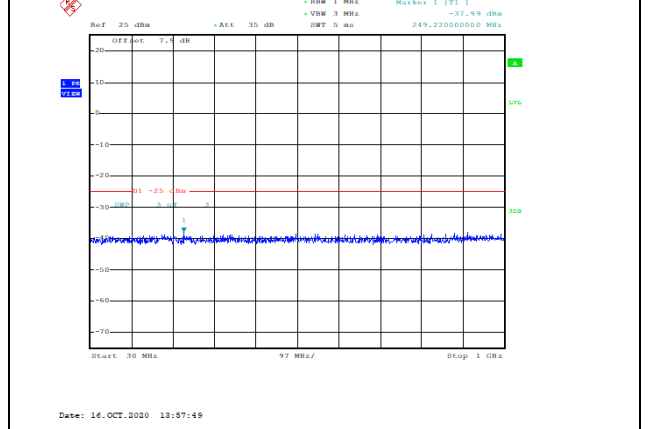

Band41-5MHz-16QAM-40065-1RB#0-Range3:3000~26000MHz--37.16-PASS

Band41-5MHz-16QAM-40590-1RB#0-Range1:30~1000MHz--37.9-PASS

Band41-5MHz-16QAM-40590-1RB#0-Range2:1000~3000MHz--31.31-PASS

Band41-5MHz-16QAM-40590-1RB#0-Range3:3000~26000MHz--36.91-PASS