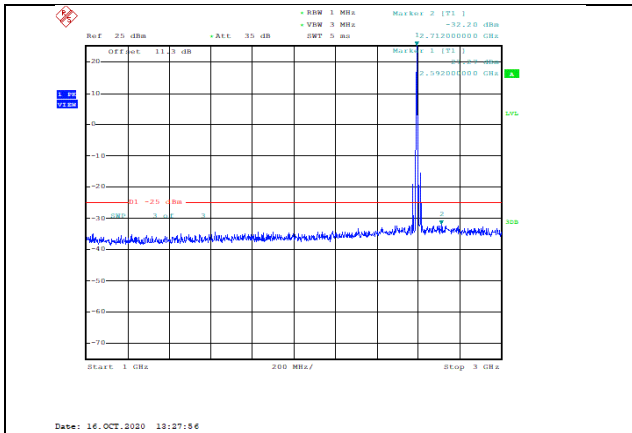

Date: 16.OCT.2020 18:27:56