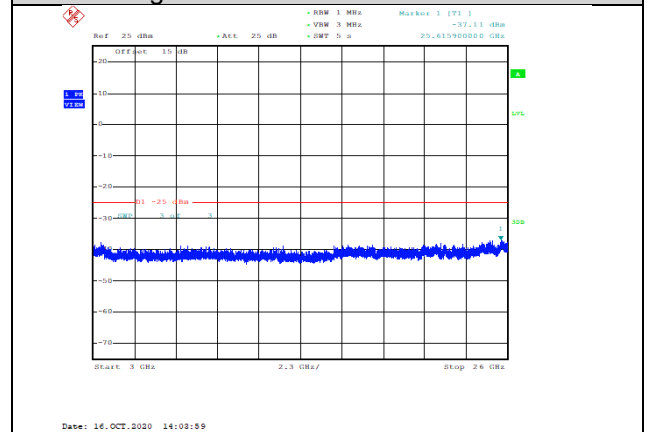

Band41-15MHz-QPSK-40115-1RB#0-Range2:1000~3000MHz--32.02-PASS