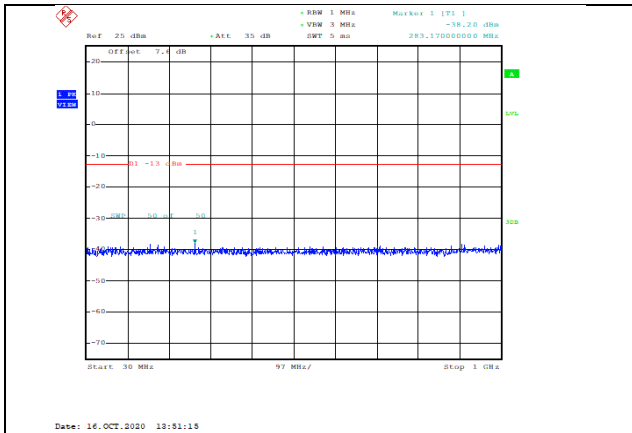

Band66-15MHz-QPSK-132047-1RB#0-Range1:30~1000MHz--37.5-PASS