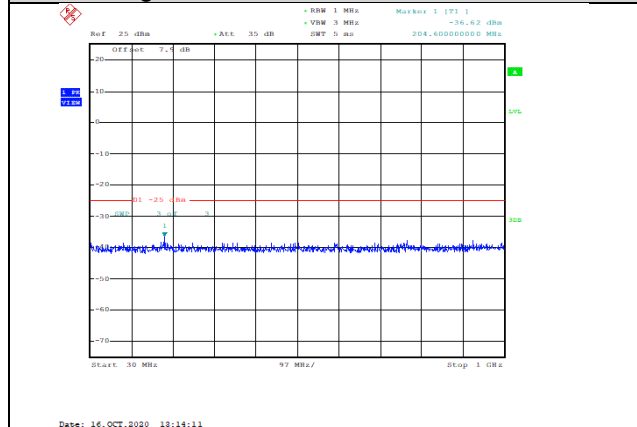

Band7-15MHz-QPSK-20825-1RB#0-Range3:3000~26000MHz--36.68-PASS