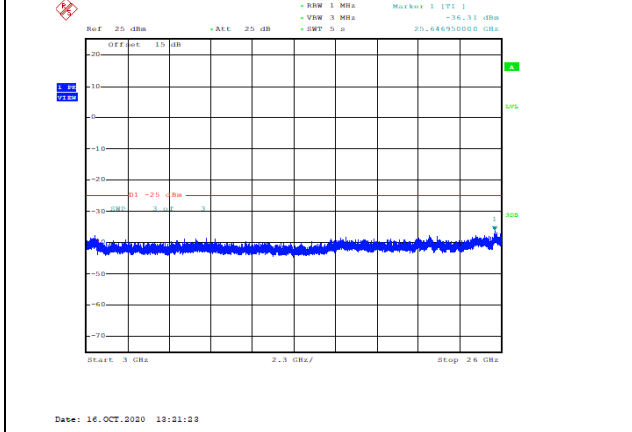

Date: 16.OCT.2020 18:20:58

Band7-20MHz-16QAM-21350-1RB#0-Range1:30~1000MHz--37.98-PASS

Band7-20MHz-16QAM-21350-1RB#0-Range2:1000~3000MHz--32.3-PASS

Band38-5MHz-QPSK-37775-1RB#0-Range2:1000~3000MHz--32.29-PASS