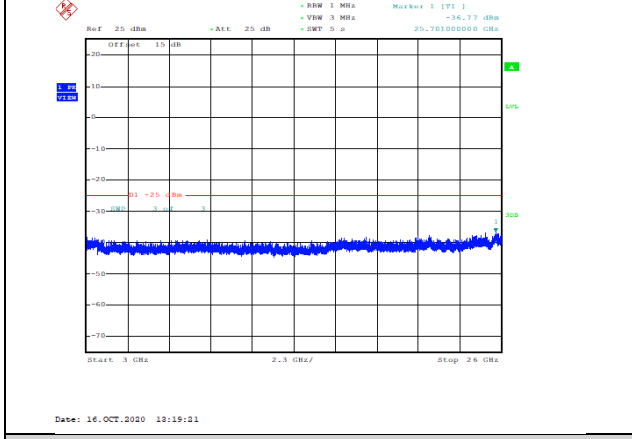

Band7-20MHz-QPSK-20850-1RB#0-Range1:30~1000MHz--37.78-PASS

Band7-20MHz-QPSK-21100-1RB#0-Range1:30~1000MHz--37.47-PASS

Band7-20MHz-QPSK-21100-1RB#0-Range2:1000~3000MHz--31.83-PASS

Band7-20MHz-QPSK-21350-1RB#0-Range2:1000~3000MHz--32.1-PASS