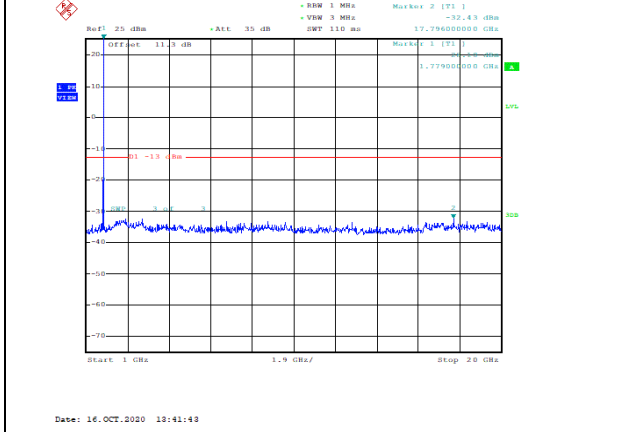

Band66-1.4MHz-QPSK-132665-1RB#0-Range1:30~1000MHz--37.62-PASS