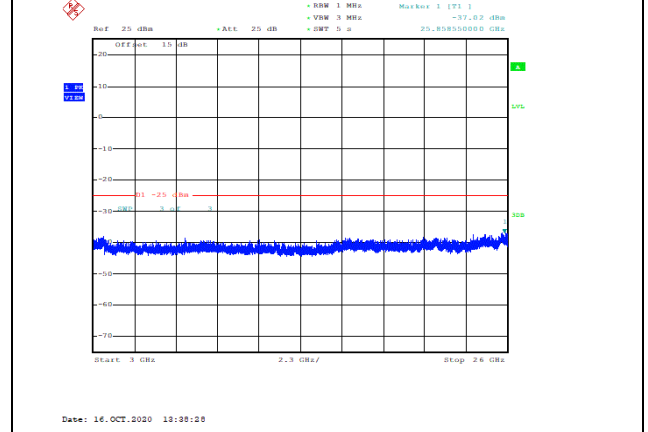

Band38-20MHz-QPSK-38150-1RB#0-Range2:1000~3000MHz--32.24-PASS