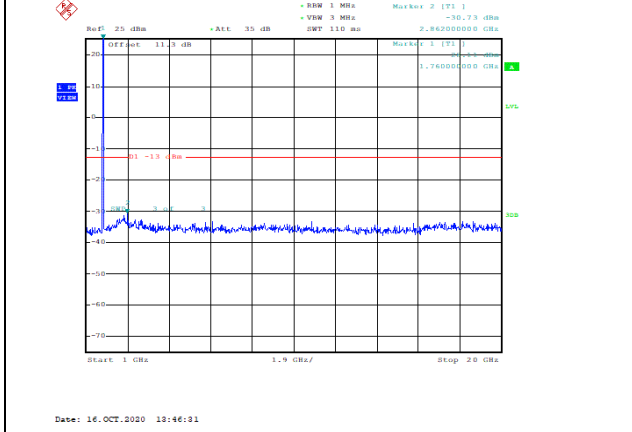

Band66-5MHz-QPSK-132647-1RB#0-Range1:30~1000MHz--37.66-PASS