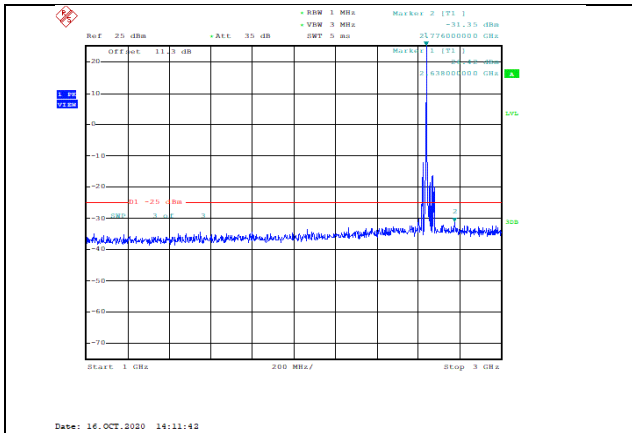

Band41-20MHz-16QAM-40140-1RB#0-Range3:3000~26000MHz--36.86-PASS

Band41-20MHz-16QAM-40590-1RB#0-Range3:3000~26000MHz--36.47-PASS

Band41-20MHz-16QAM-40590-1RB#0-Range1:30~1000MHz--37.52-PASS

Band41-20MHz-16QAM-41140-1RB#0-Range1:30~1000MHz--38.14-PASS