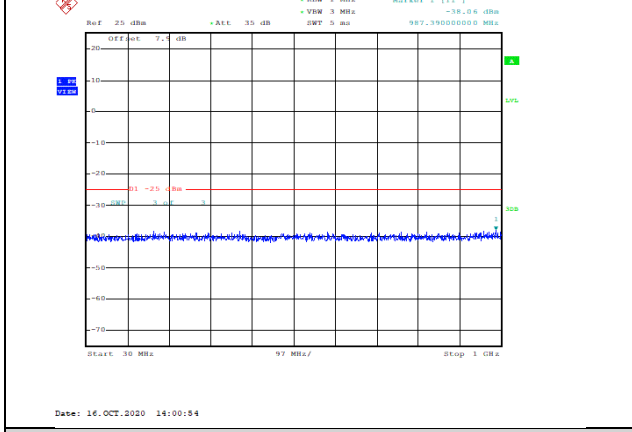

Band41-10MHz-16QAM-40090-1RB#0-Range2:1000~3000MHz--32.17-PASS

Band41-10MHz-16QAM-40590-1RB#0-Range2:1000~3000MHz--31.74-PASS

Band41-10MHz-16QAM-40090-1RB#0-Range3:3000~26000MHz--36.99-PASS

Band41-10MHz-16QAM-40590-1RB#0-Range3:3000~26000MHz--36.66-PASS