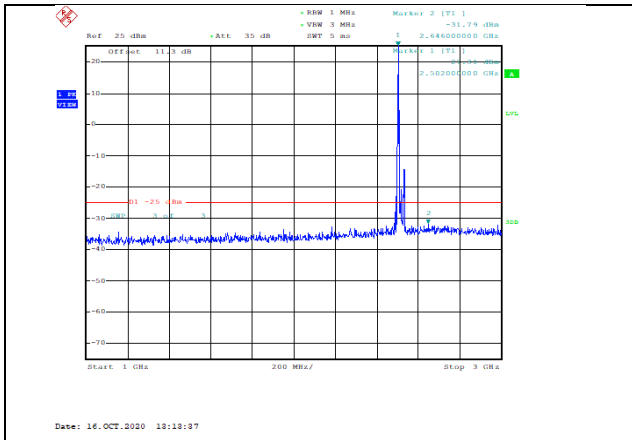

Band7-15MHz-QPSK-21375-1RB#0-Range1:30~1000MHz--38.24-PASS