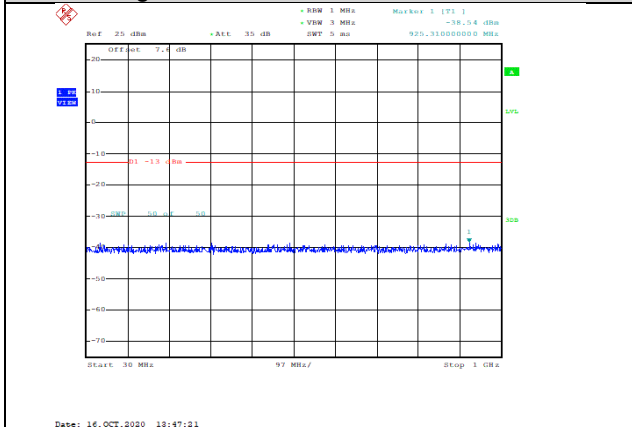

Band66-5MHz-16QAM-132647-1RB#0-Range2:1000~2000MHz--31.91-PASS