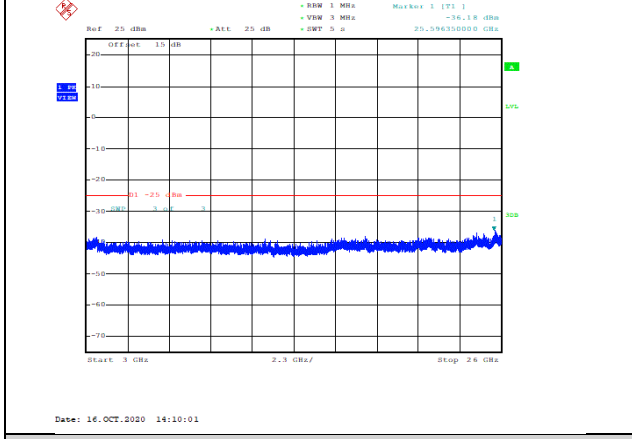

Band41-20MHz-QPSK-40590-1RB#0-Range2:1000~3000MHz--32.37-PASS