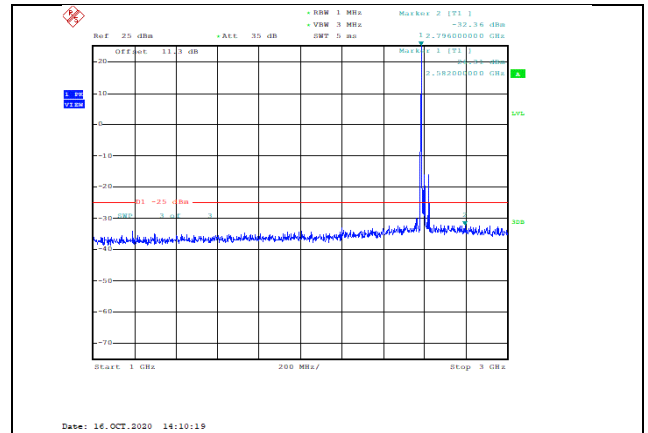

Band41-20MHz-16QAM-40140-1RB#0-Range1:30~1000MHz--37.83-PASS