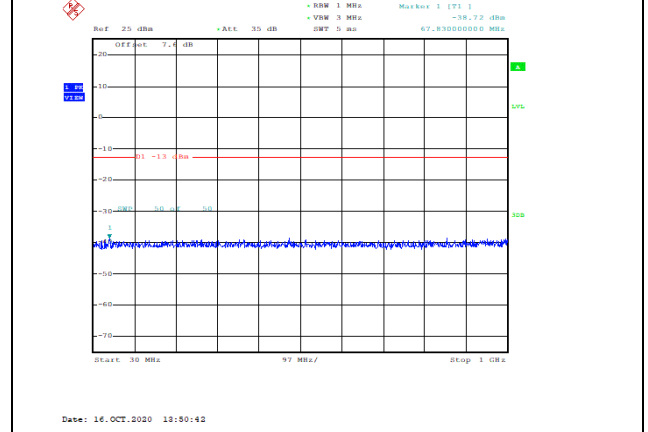

Band66-15MHz-16QAM-132047-1RB#0-Range2:1000~2000MHz--32.37-PASS