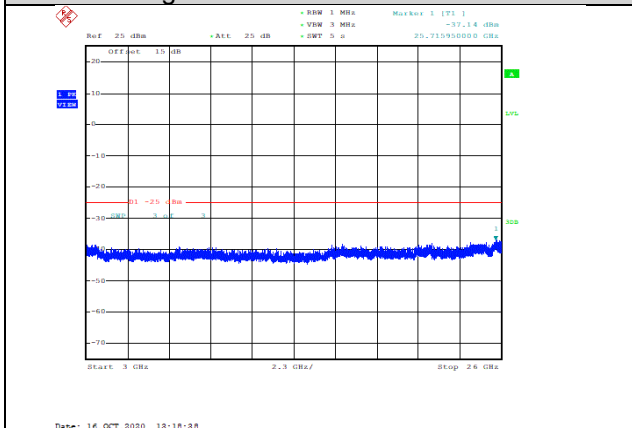

Band7-20MHz-16QAM-20850-1RB#0-Range2:1000~3000MHz--31.00-PASS

Date: 16.OCT.2020 18:18:09