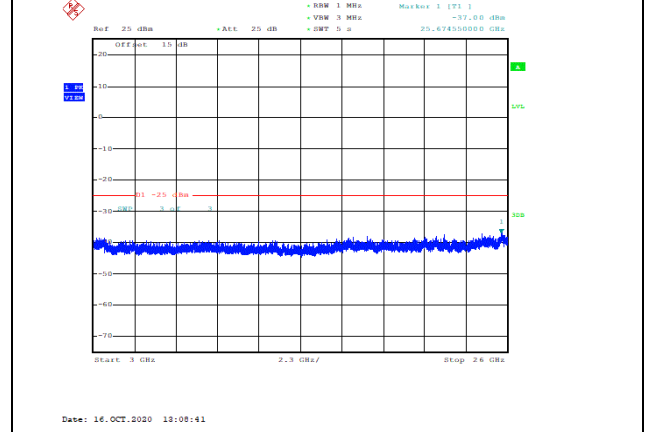

Band7-5MHz-16QAM-21425-1RB#0-Range2:1000~3000MHz--31.54-PASS

Band7-10MHz-QPSK-20800-1RB#0-Range2:1000~3000MHz--31.97-PASS

Band7-5MHz-16QAM-21425-1RB#0-Range3:3000~26000MHz--36.01-PASS

Band7-10MHz-QPSK-20800-1RB#0-Range3:3000~26000MHz--37-PASS