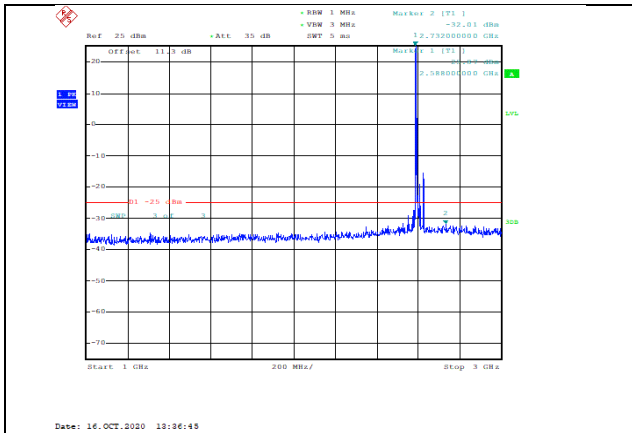

Band38-20MHz-QPSK-37850-1RB#0-Range1:30~1000MHz--38.22-PASS