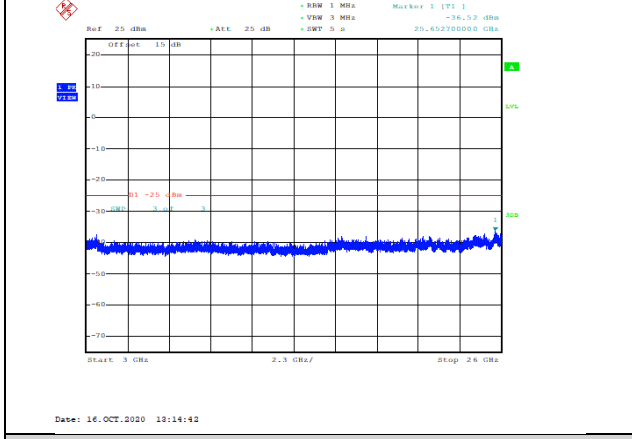

Band7-15MHz-QPSK-21100-1RB#0-Range2:1000~3000MHz--32.55-PASS