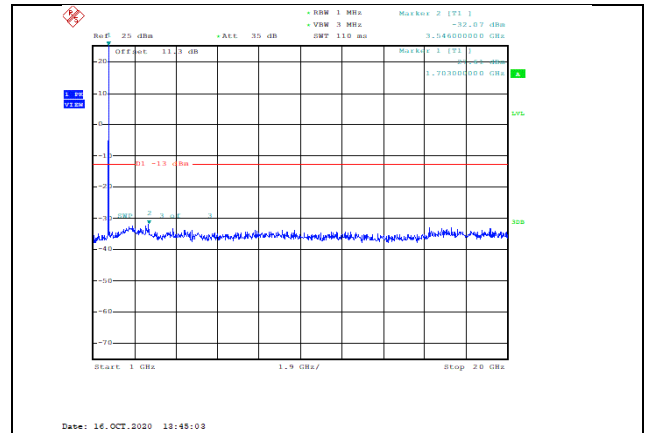

Band66-3MHz-16QAM-132322-1RB#0-Range2:1000~20000MHz--31.81-PASS