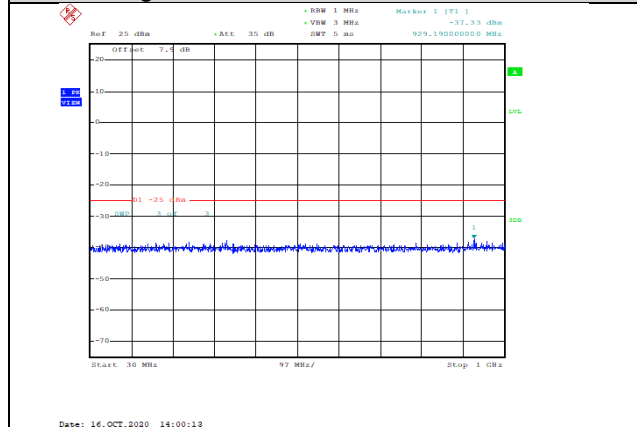

Band41-10MHz-QPSK-40090-1RB#0-Range3:3000~26000MHz--37.12-PASS