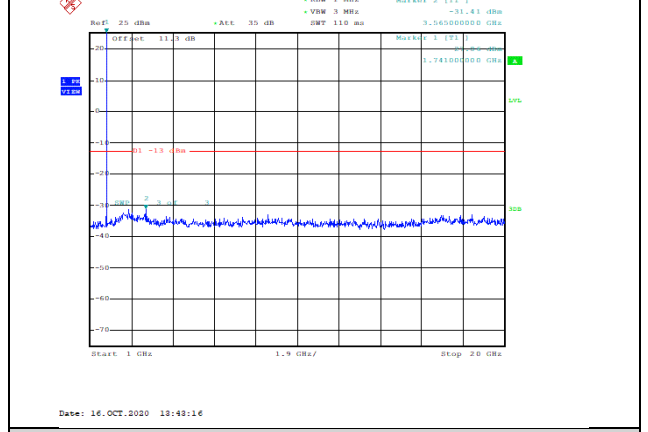

Band66-3MHz-QPSK-132322-1RB#0-Range1:30~1000MHz--37.91-PASS