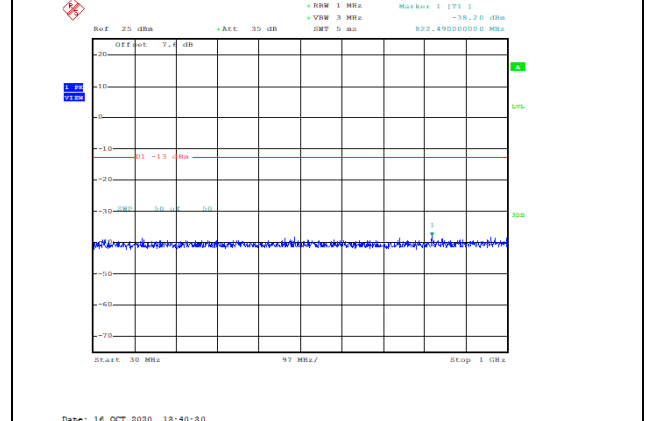

Band41-20MHz-16QAM-41140-1RB#0-Range2:1000~3000MHz--31.35-PASS

Band41-20MHz-16QAM-41140-1RB#0-Range3:3000~26000MHz--36.01-PASS

Band66-1.4MHz-QPSK-131979-1RB#0-Range1:30~1000MHz--38.07-PASS

Band66-1.4MHz-QPSK-131979-1RB#0-Range2:1000~20000MHz--31.85-PASS