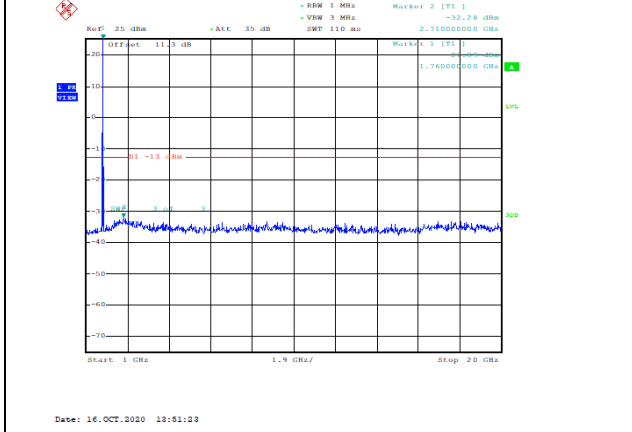

Band66-15MHz-QPSK-132597-1RB#0-Range1:30~1000MHz--38.2-PASS