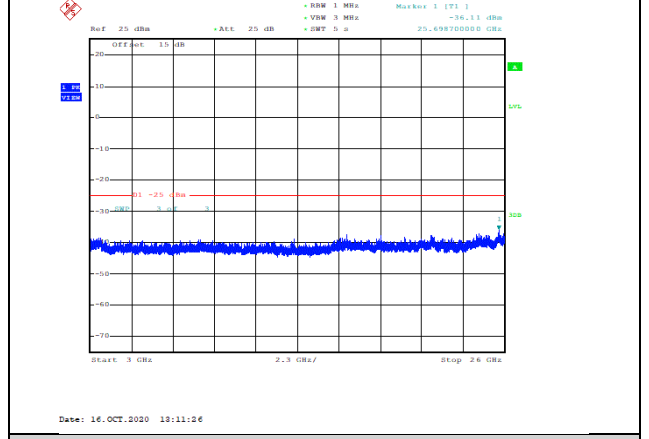

Band7-10MHz-QPSK-21400-1RB#0-Range2:1000~3000MHz--32.05-PASS