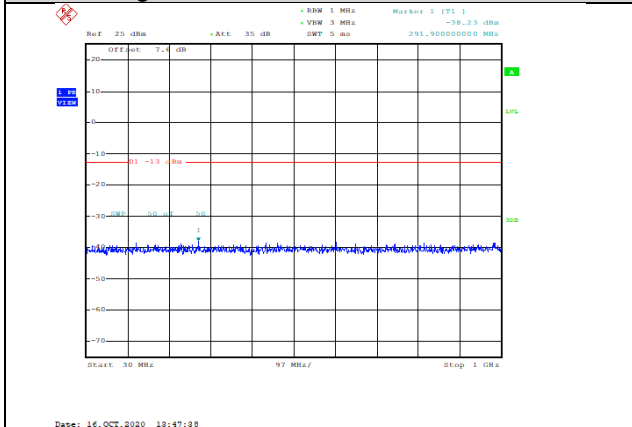

Band66-10MHz-QPSK-132322-1RB#0-Range1:30~1000MHz--38.47-PASS

Band66-10MHz-QPSK-132322-1RB#0-Range2:1000~2000MHz--32-PASS

Band66-10MHz-QPSK-132622-1RB#0-Range1:30~1000MHz--37.62-PASS

Band66-10MHz-QPSK-132622-1RB#0-Range2:1000~2000MHz--31.81-PASS