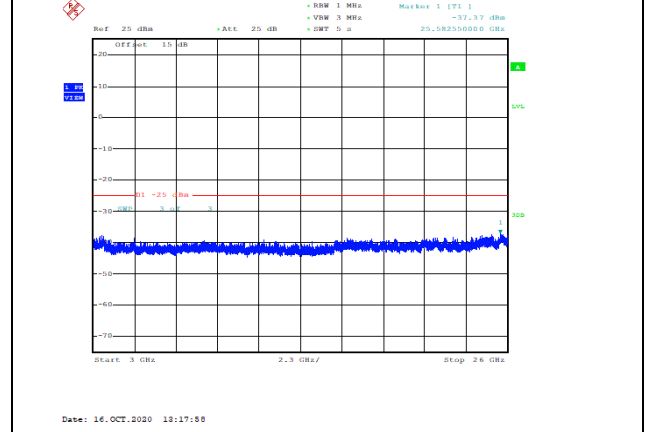

Band7-20MHz-QPSK-20850-1RB#0-Range2:1000~3000MHz--32.06-PASS