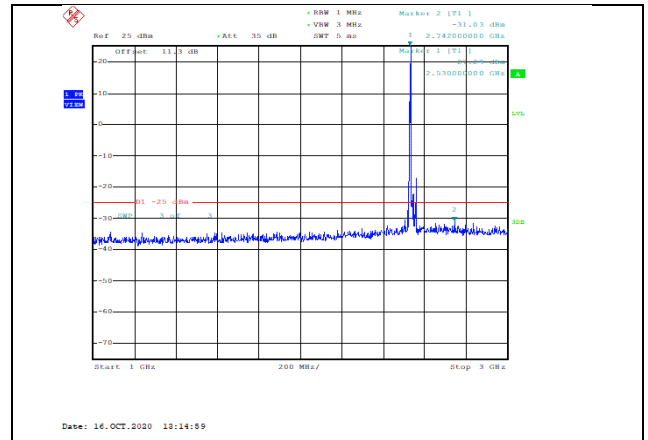

Band7-15MHz-16QAM-20825-1RB#0-Range1:30~1000MHz--38.62-PASS