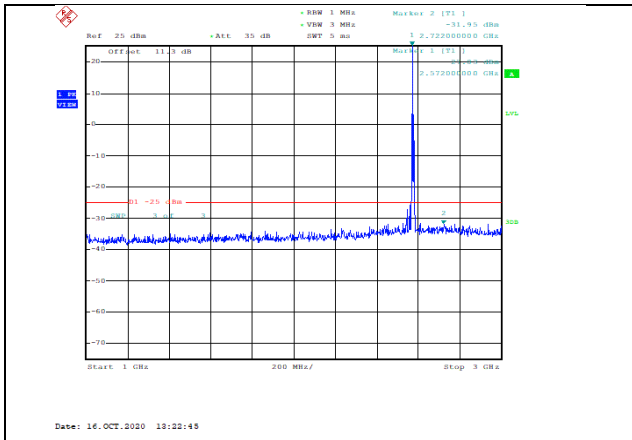

Band38-5MHz-QPSK-38225-1RB#0-Range1:30~1000MHz--38.08-PASS