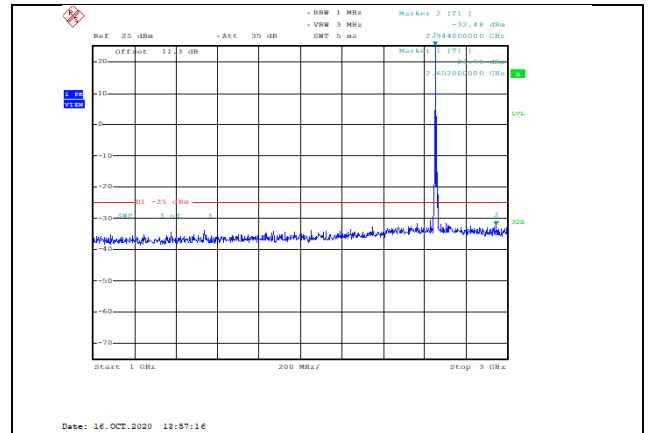

Band41-5MHz-QPSK-40590-1RB#0-Range1:30~1000MHz--38.24-PASS