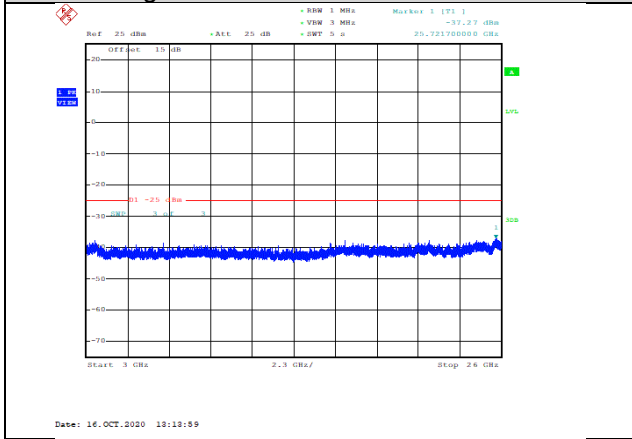

Band7-15MHz-QPSK-21375-1RB#0-Range1:30~1000MHz--38.24-PASS

Band7-15MHz-16QAM-20825-1RB#0-Range1:30~1000MHz--38.62-PASS

Band7-15MHz-16QAM-20825-1RB#0-Range2:1000~3000MHz--31.79-PASS

Band7-15MHz-16QAM-21100-1RB#0-Range2:1000~3000MHz--31.03-PASS