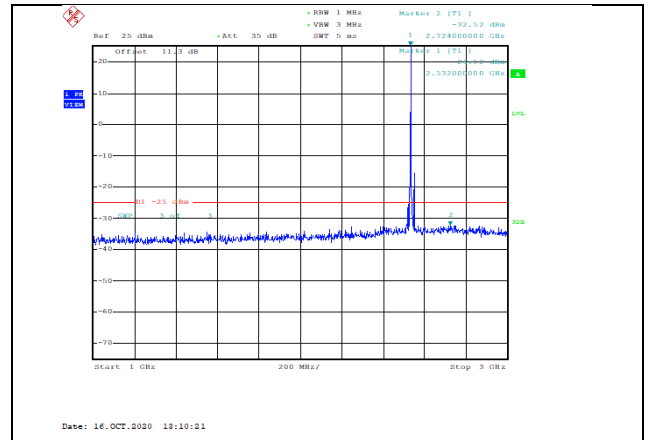

Band7-10MHz-16QAM-20800-1RB#0-Range1:30~1000MHz--37.86-PASS