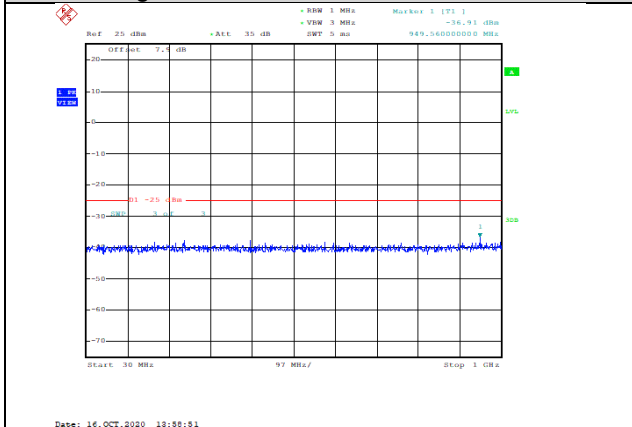

Band41-5MHz-16QAM-41215-1RB#0-Range3:3000~26000MHz--36.95-PASS