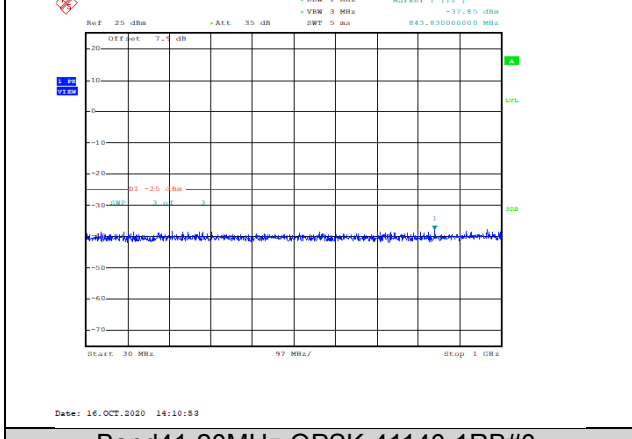

Band41-20MHz-QPSK-40590-1RB#0-Range2:1000~3000MHz--32.37-PASS

Band41-20MHz-QPSK-41140-1RB#0-Range2:1000~3000MHz--32.37-PASS

Band41-20MHz-QPSK-40590-1RB#0-Range3:3000~26000MHz--36.18-PASS

Band41-20MHz-QPSK-41140-1RB#0-Range3:3000~26000MHz--37.13-PASS