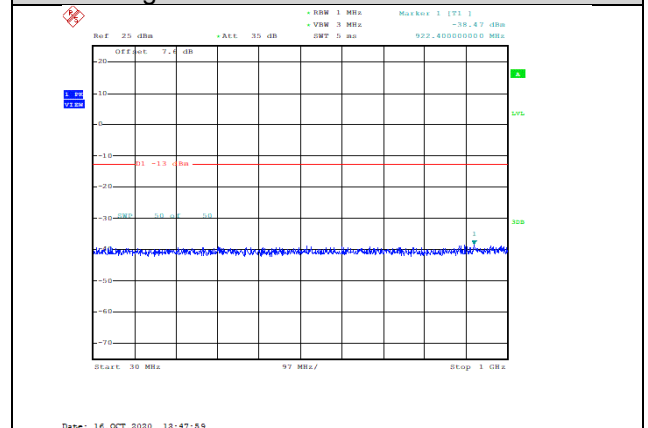

Band66-5MHz-16QAM-132647-1RB#0-Range1:30~1000MHz--38.49-PASS

Band66-5MHz-16QAM-132647-1RB#0-Range2:1000~2000MHz--31.91-PASS

Band66-10MHz-QPSK-132322-1RB#0-Range1:30~1000MHz--38.54-PASS

Band66-10MHz-QPSK-132022-1RB#0-Range2:1000~2000MHz--30.93-PASS