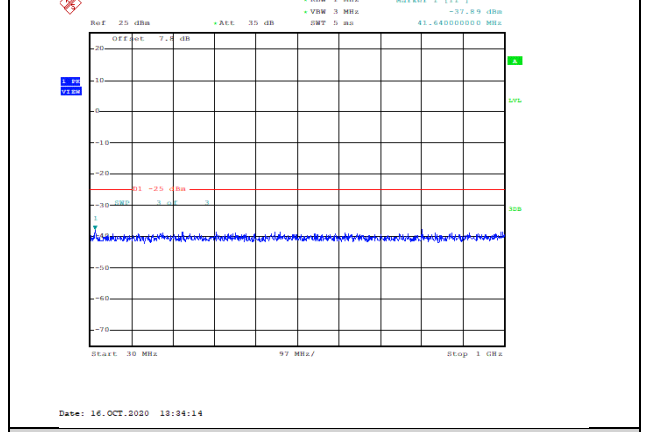

Band38-15MHz-16QAM-37825-1RB#0-Range3:3000~26000MHz--36.64-PASS

Band38-15MHz-16QAM-38000-1RB#0-Range1:30~1000MHz--37.91-PASS

Band38-15MHz-16QAM-38000-1RB#0-Range2:1000~3000MHz--31.98-PASS

Band38-15MHz-16QAM-38000-1RB#0-Range3:3000~26000MHz--36.84-PASS