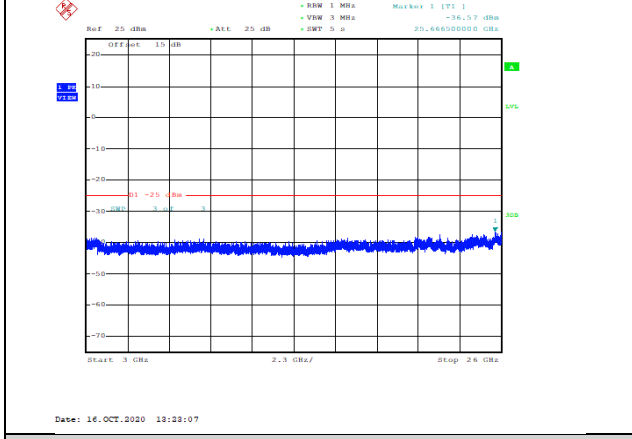

Band38-5MHz-QPSK-38225-1RB#0-Range1:30~1000MHz--38.08-PASS

Band38-5MHz-16QAM-37775-1RB#0-Range1:30~1000MHz--38.28-PASS

Band38-5MHz-16QAM-37775-1RB#0-Range2:1000~3000MHz--31.95-PASS

Band38-5MHz-16QAM-38000-1RB#0-Range2:1000~3000MHz--31.51-PASS