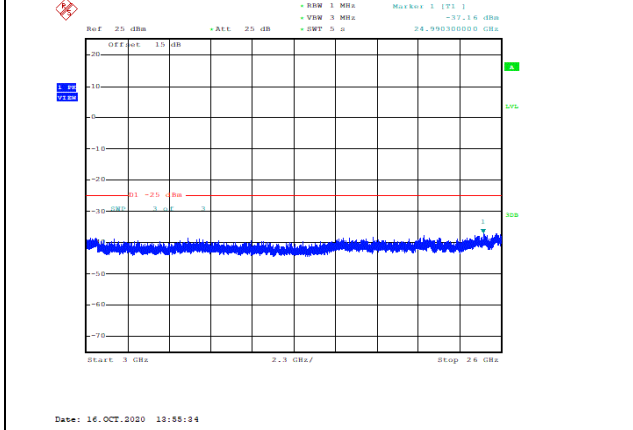

Band41-5MHz-QPSK-41215-1RB#0-Range3:3000~26000MHz--36.59-PASS

Band41-5MHz-QPSK-41215-1RB#0-Range1:30~1000MHz--37.9-PASS

Band41-5MHz-16QAM-40065-1RB#0-Range1:30~1000MHz--38.37-PASS

Band41-5MHz-16QAM-40065-1RB#0-Range2:1000~3000MHz--32.3-PASS