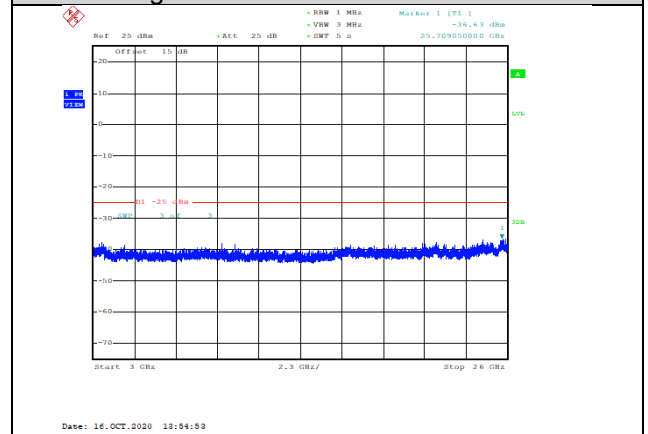

Band41-5MHz-QPSK-40065-1RB#0-Range2:1000~3000MHz--32.38-PASS