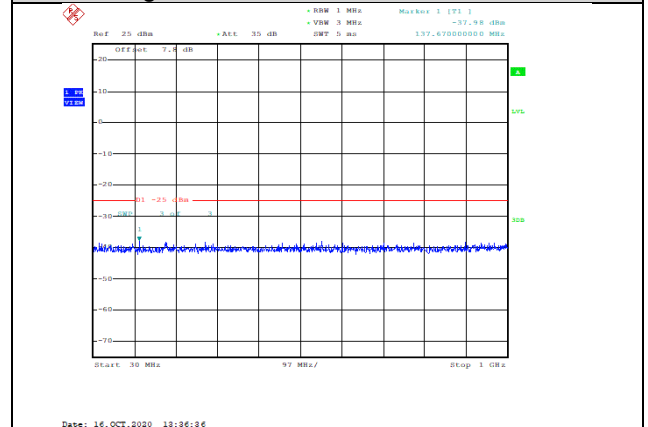

Band38-20MHz-QPSK-37850-1RB#0-Range3:3000~26000MHz--36.24-PASS