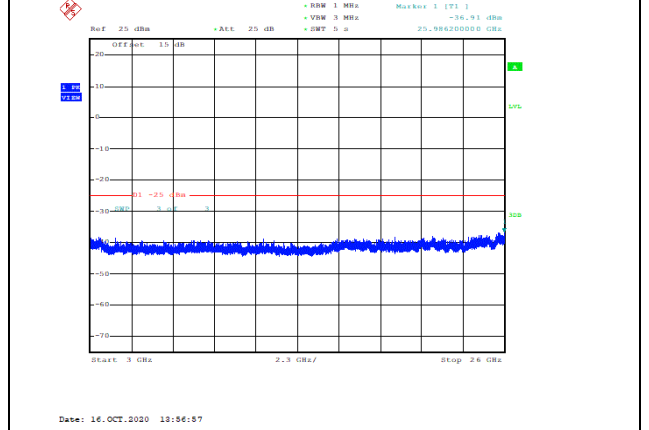

Band41-5MHz-16QAM-40590-1RB#0-Range2:1000~3000MHz--31.31-PASS