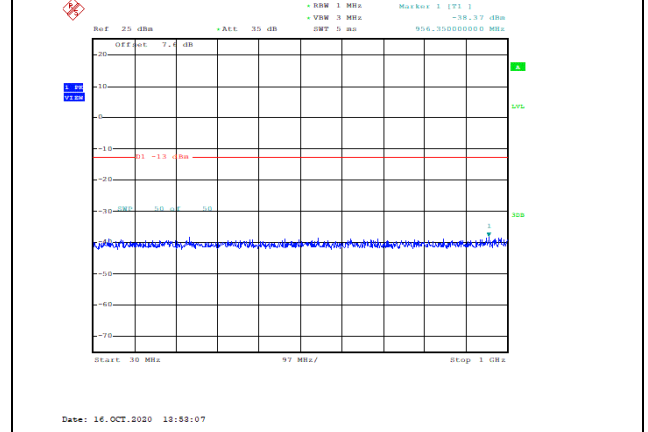

Band66-20MHz-16QAM-132072-1RB#0-Range2:1000~20000MHz--31.19-PASS