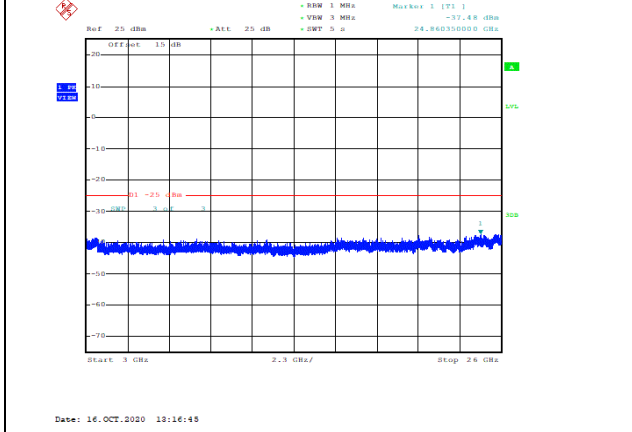

Band7-15MHz-16QAM-21375-1RB#0-Range2:1000~3000MHz--31.48-PASS