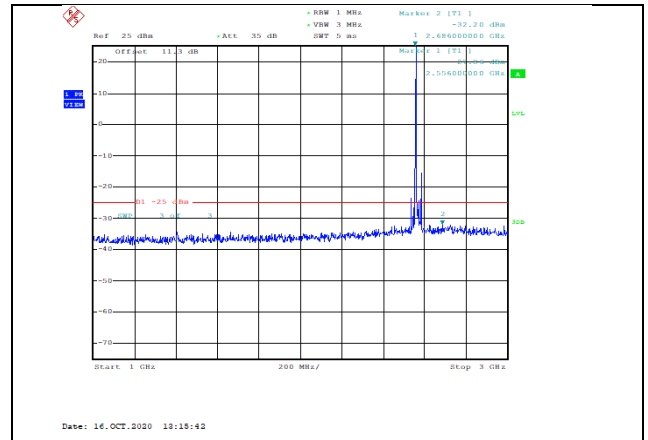

Band7-15MHz-QPSK-21100-1RB#0-Range1:30~1000MHz--36.62-PASS