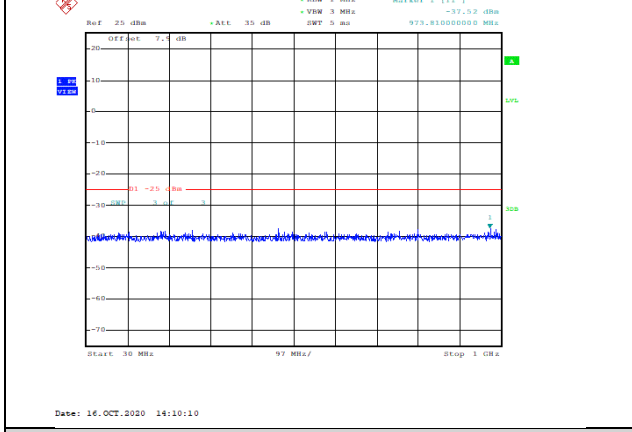

Band41-20MHz-16QAM-40140-1RB#0-Range3:3000~26000MHz--36.86-PASS