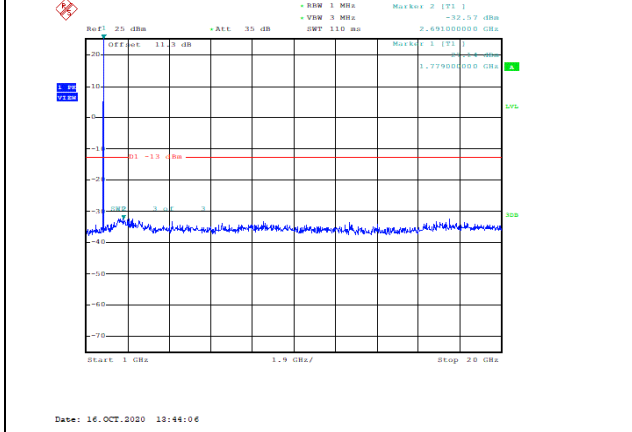

Band66-3MHz-QPSK-132657-1RB#0-Range1:30~1000MHz--38.05-PASS