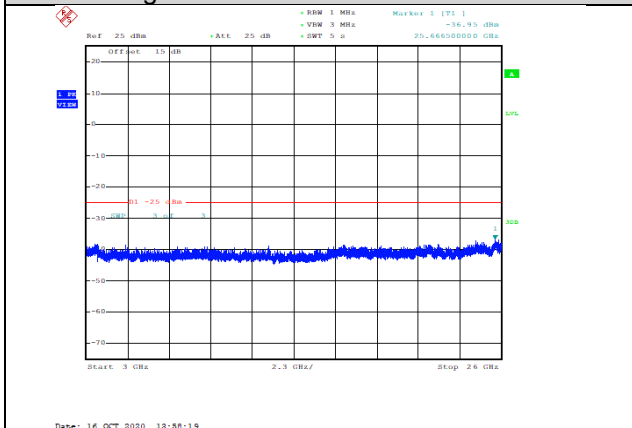

Band41-5MHz-16QAM-41215-1RB#0-Range2:1000~3000MHz--31.86-PASS