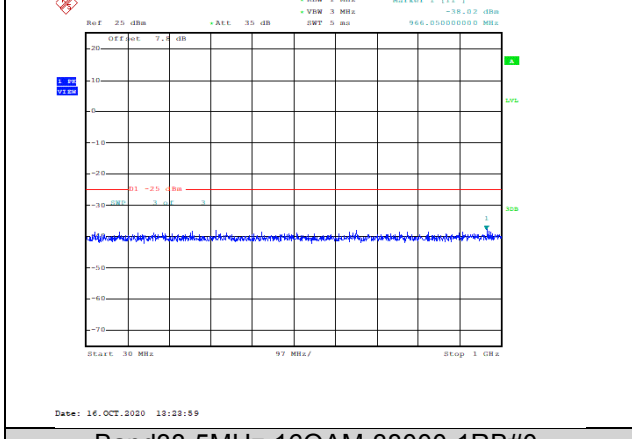

Band38-5MHz-16QAM-37775-1RB#0-Range3:3000~26000MHz--36.57-PASS