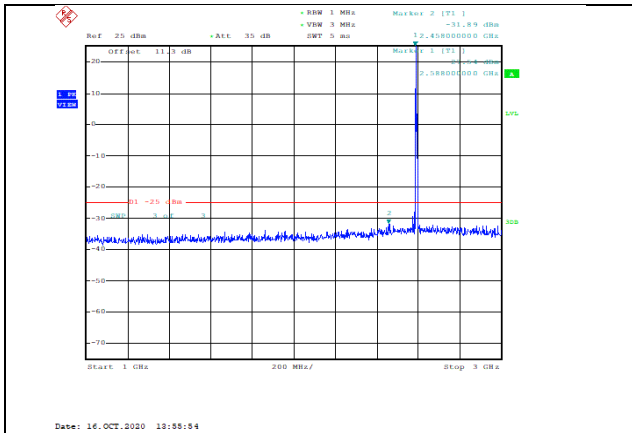

Band41-5MHz-QPSK-40065-1RB#0-Range1:30~1000MHz--36.64-PASS