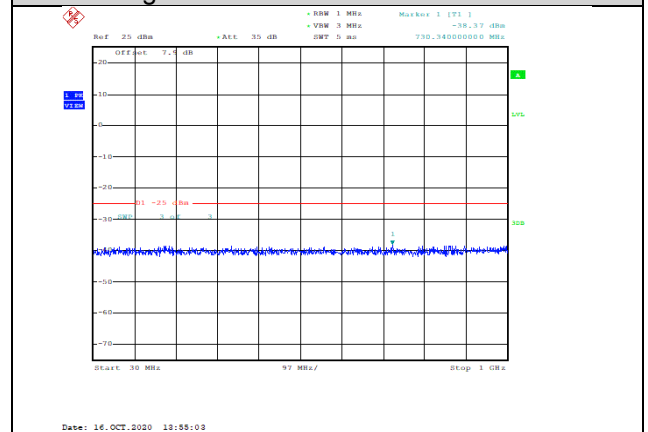

Band41-5MHz-QPSK-41215-1RB#0-Range3:3000~26000MHz--36.59-PASS