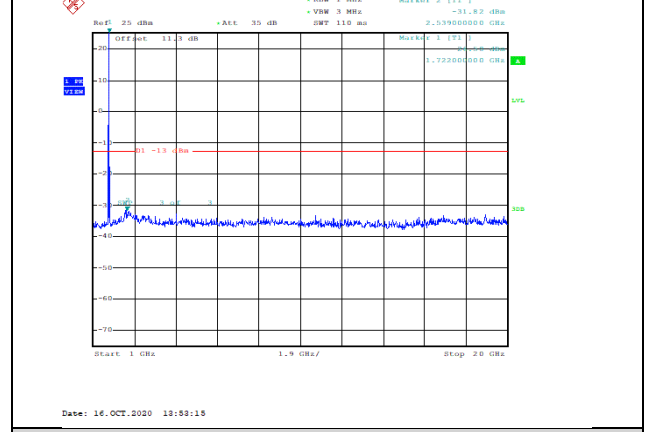

Band66-20MHz-16QAM-132322-1RB#0-Range1:30~1000MHz--38.37-PASS