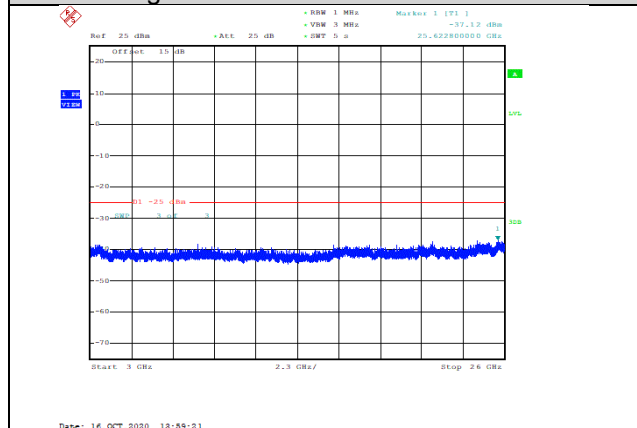

Band41-5MHz-16QAM-41215-1RB#0-Range1:30~1000MHz--37.99-PASS

Band41-5MHz-16QAM-41215-1RB#0-Range2:1000~3000MHz--31.86-PASS

Band41-10MHz-QPSK-40090-1RB#0-Range2:1000~3000MHz--31.45-PASS

Band41-5MHz-16QAM-41215-1RB#0-Range3:3000~26000MHz--36.95-PASS