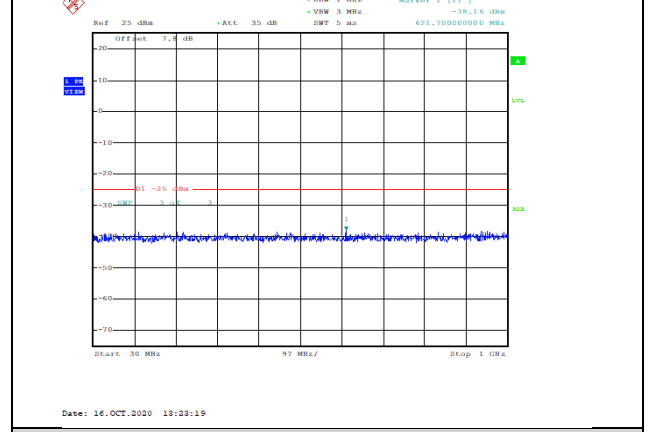

Band38-5MHz-QPSK-37775-1RB#0-Range3:3000~26000MHz--36.5-PASS