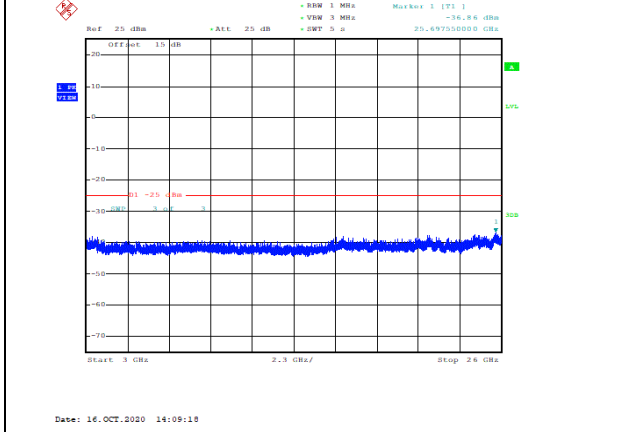

Band41-20MHz-QPSK-41140-1RB#0-Range1:30~1000MHz--37.85-PASS

Band41-20MHz-16QAM-40140-1RB#0-Range1:30~1000MHz--37.83-PASS

Band41-20MHz-16QAM-40140-1RB#0-Range2:1000~3000MHz--31.77-PASS

Band41-20MHz-16QAM-40590-1RB#0-Range2:1000~3000MHz--32.36-PASS