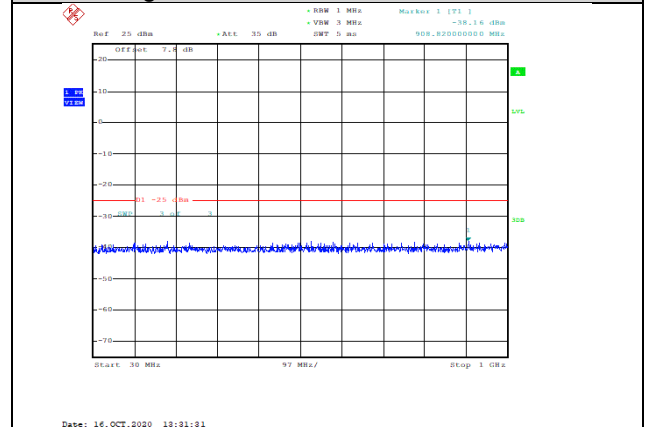

Band38-15MHz-QPSK-38175-1RB#0-Range3:3000~26000MHz--36.95-PASS