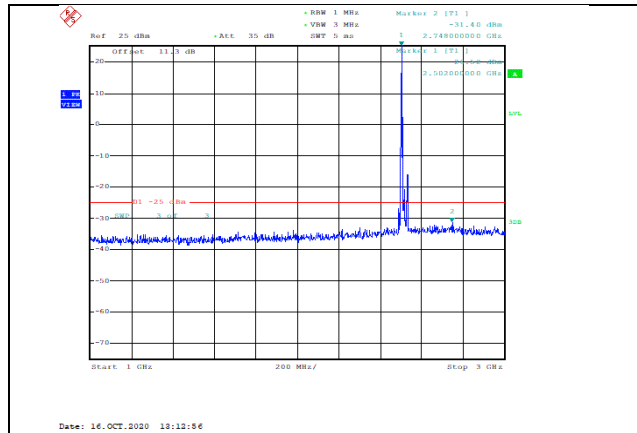

Band7-10MHz-16QAM-21400-1RB#0-Range1:30~1000MHz--37.53-PASS