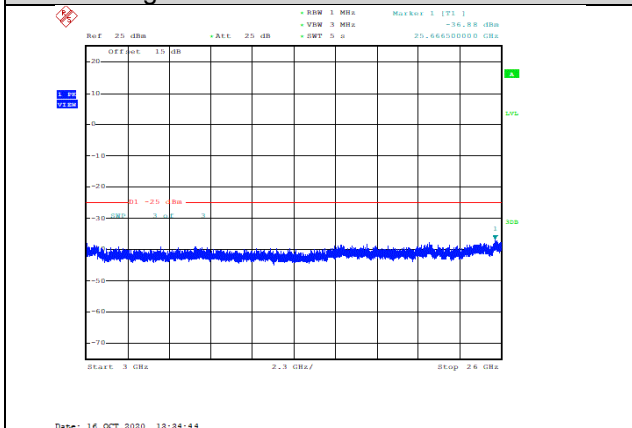

Band38-15MHz-16QAM-38175-1RB#0-Range2:1000~3000MHz--31.92-PASS