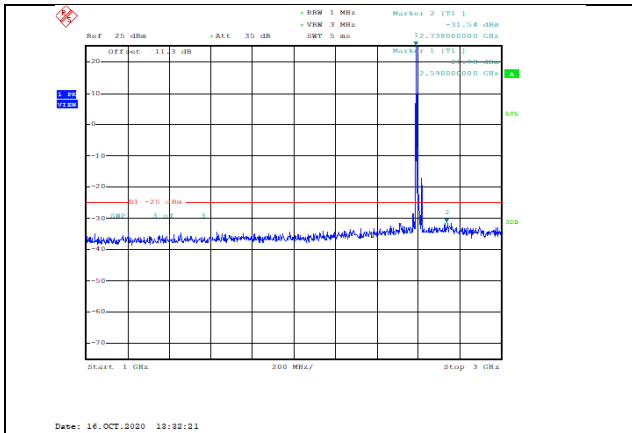

Band38-15MHz-QPSK-37825-1RB#0-Range1:30~1000MHz--37.9-PASS