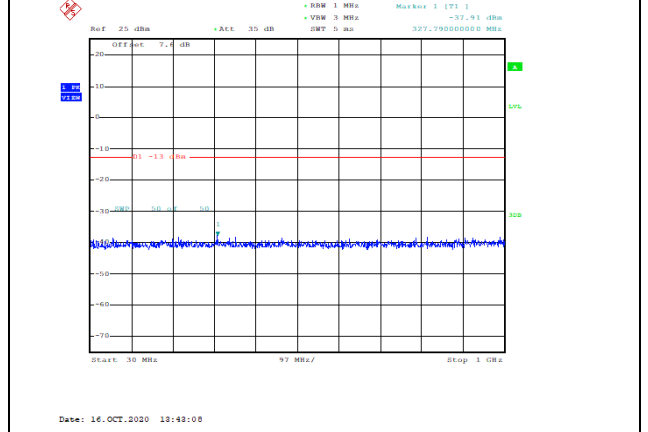

Band66-1.4MHz-16QAM-132665-1RB#0-Range1:30~1000MHz--38.38-PASS

Band66-1.4MHz-16QAM-132665-1RB#0-Range2:1000~2000MHz--31.74-PASS

Band66-3MHz-QPSK-131987-1RB#0-Range1:30~1000MHz--37.71-PASS

Band66-3MHz-QPSK-131987-1RB#0-Range2:1000~2000MHz--32.65-PASS