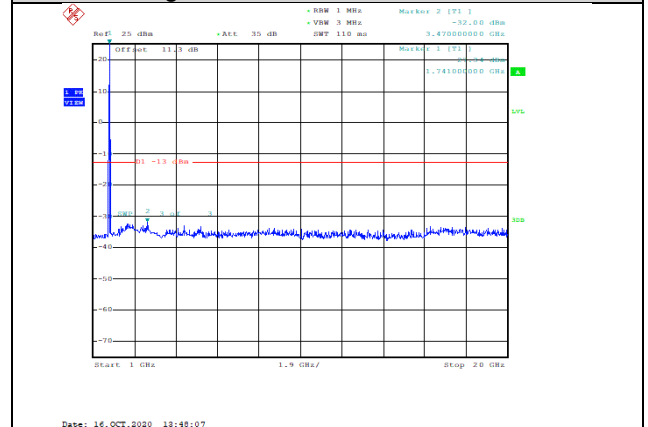

Band66-10MHz-QPSK-132322-1RB#0-Range1:30~1000MHz--38.47-PASS