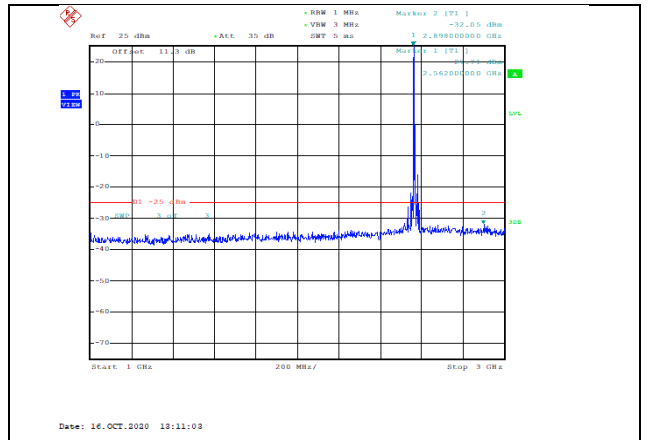

Band7-10MHz-QPSK-21100-1RB#0-Range1:30~1000MHz--37.95-PASS