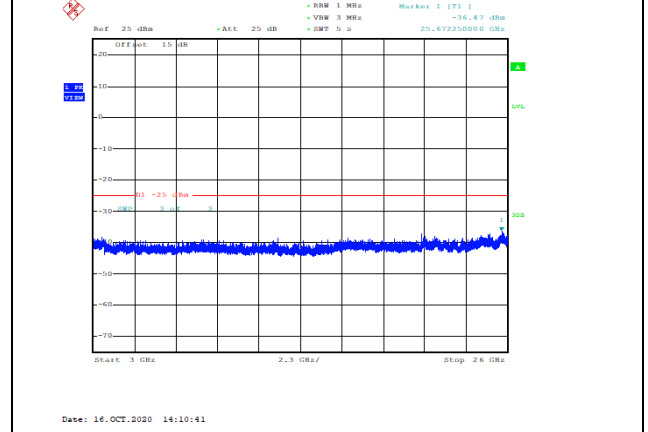

Band41-20MHz-16QAM-40590-1RB#0-Range2:1000~3000MHz--32.36-PASS