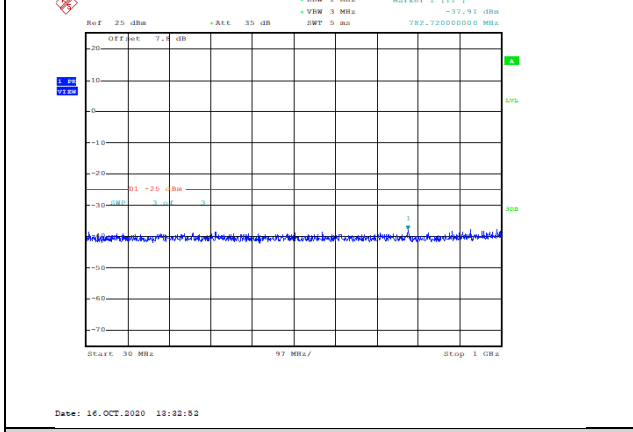

Band38-15MHz-16QAM-37825-1RB#0-Range3:3000~26000MHz--36.64-PASS