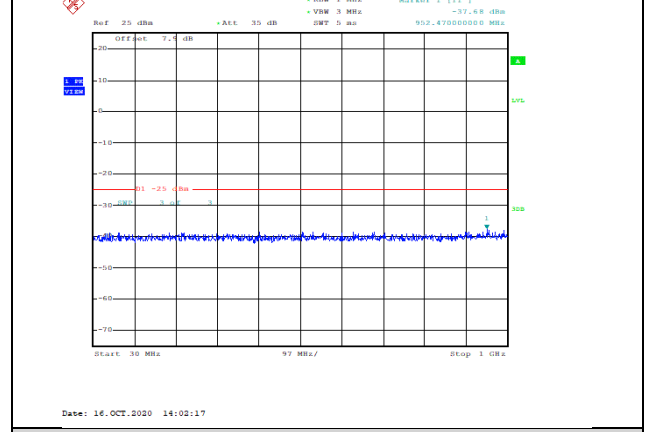

Band41-10MHz-16QAM-40590-1RB#0-Range3:3000~26000MHz--36.66-PASS