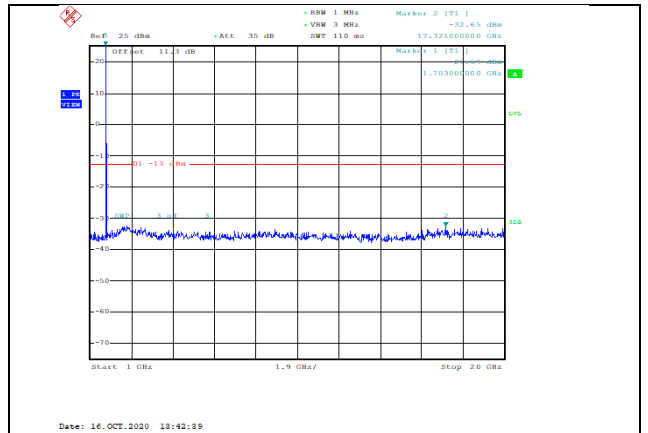

Band66-1.4MHz-16QAM-132322-1RB#0-Range2:1000~2000MHz--32.37-PASS