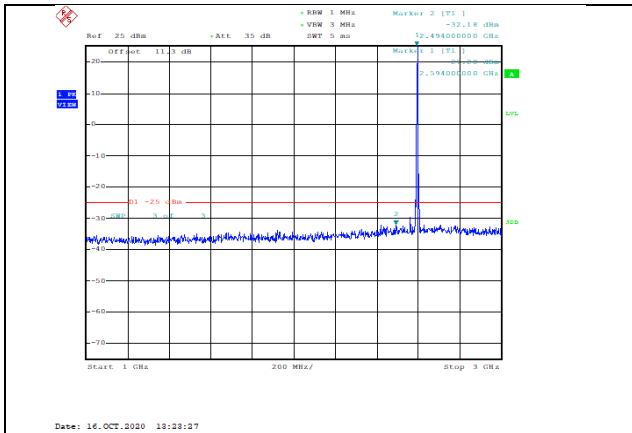

Band7-20MHz-16QAM-21350-1RB#0-Range3:3000~26000MHz--36.31-PASS

Band38-5MHz-QPSK-37775-1RB#0-Range3:3000~26000MHz--36.5-PASS

Band38-5MHz-QPSK-37775-1RB#0-Range1:30~1000MHz--37.46-PASS

Band38-5MHz-QPSK-38000-1RB#0-Range1:30~1000MHz--38.16-PASS