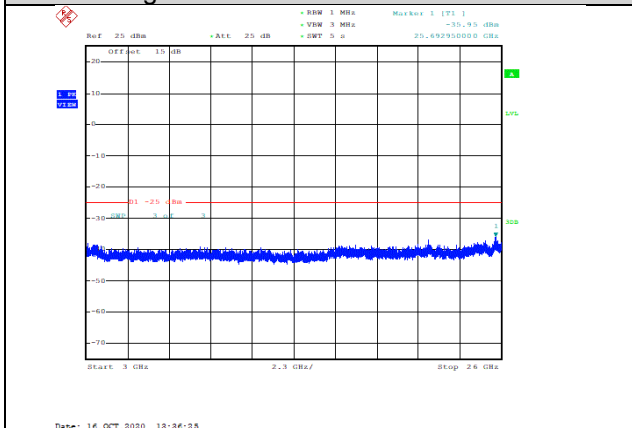

Band38-20MHz-16QAM-37850-1RB#0-Range1:30~1000MHz--36.88-PASS

Date: 16.OCT.2020 18:36:03

Band38-20MHz-16QAM-37850-1RB#0-Range2:1000~3000MHz--32.25-PASS

Date: 16.OCT.2020 18:37:24

Band38-20MHz-16QAM-38000-1RB#0-Range2:1000~3000MHz--31.75-PASS