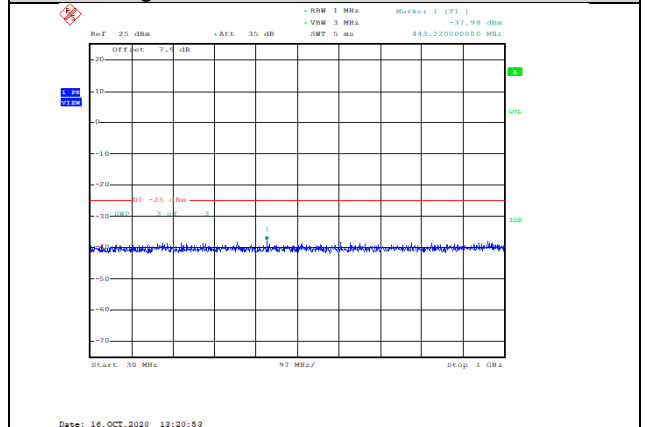

Band7-20MHz-16QAM-20850-1RB#0-Range3:3000~26000MHz--37.14-PASS

Date: 16.OCT.2020 18:20:01

Band7-20MHz-16QAM-21100-1RB#0-Range3:3000~26000MHz--36.57-PASS

Date: 16.OCT.2020 18:19:00

Band7-20MHz-16QAM-21100-1RB#0-Range1:30~1000MHz--38.03-PASS