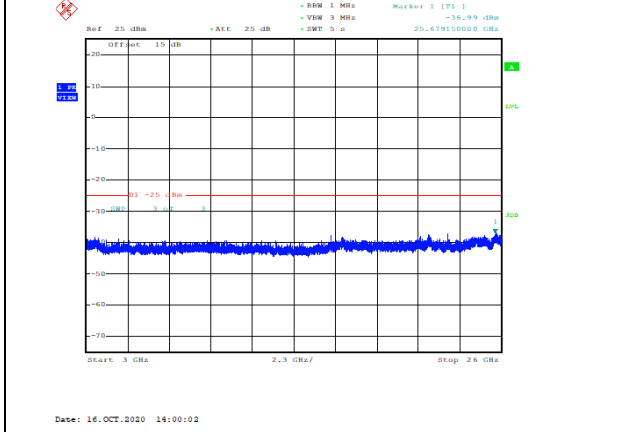

Band41-10MHz-16QAM-40090-1RB#0-Range2:1000~3000MHz--32.17-PASS