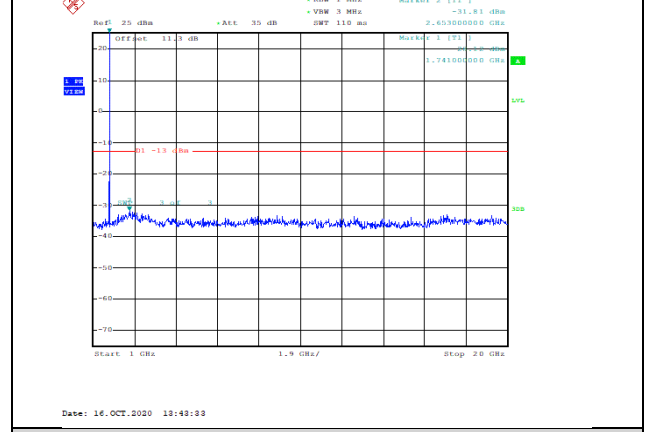

Band66-3MHz-16QAM-132322-1RB#0-Range1:30~1000MHz--38.27-PASS