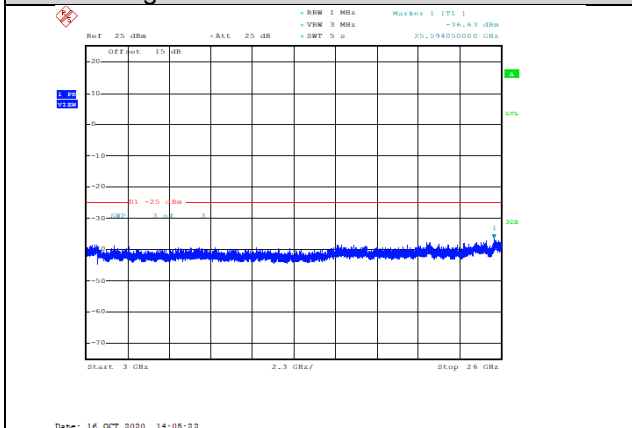

Band41-15MHz-QPSK-40590-1RB#0-Range2:1000~3000MHz--31.76-PASS

Date: 16.OCT.2020 14:05:22