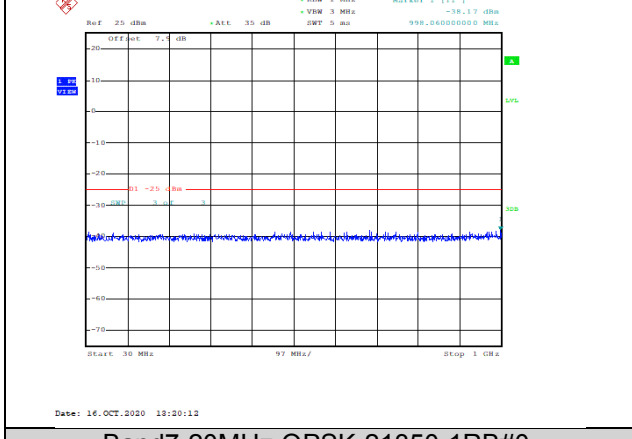

Band7-20MHz-QPSK-21100-1RB#0-Range3:3000~26000MHz--36.77-PASS