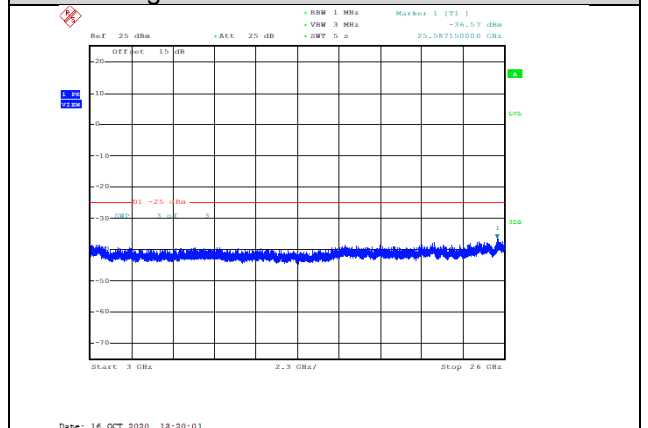

Band7-20MHz-16QAM-21100-1RB#0-Range2:1000~3000MHz--32.05-PASS

Date: 16.OCT.2020 18:20:01