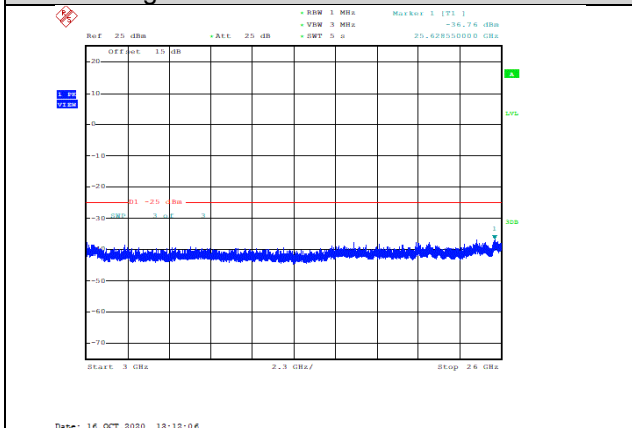

Band7-10MHz-16QAM-21100-1RB#0-Range1:30~1000MHz--38.43-PASS

Band7-10MHz-16QAM-21400-1RB#0-Range1:30~1000MHz--37.53-PASS

Band7-10MHz-16QAM-21400-1RB#0-Range2:1000~3000MHz--32.37-PASS

Band7-15MHz-QPSK-20825-1RB#0-Range2:1000~3000MHz--31.48-PASS