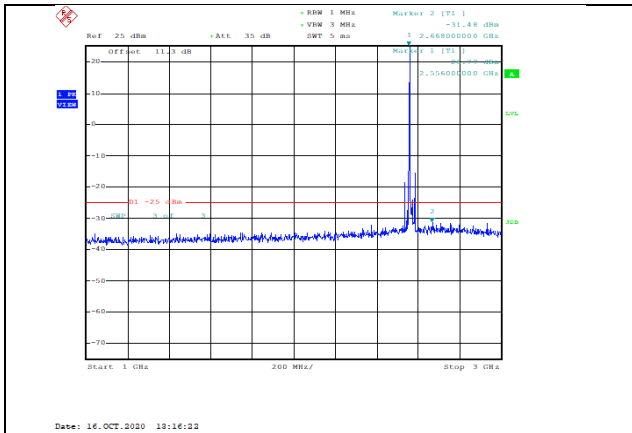

Band7-15MHz-16QAM-20825-1RB#0-Range3:3000~26000MHz--37.27-PASS

Band7-15MHz-16QAM-21100-1RB#0-Range3:3000~26000MHz--36.83-PASS

Band7-15MHz-16QAM-21100-1RB#0-Range1:30~1000MHz--37.74-PASS

Band7-15MHz-16QAM-21375-1RB#0-Range1:30~1000MHz--38.14-PASS