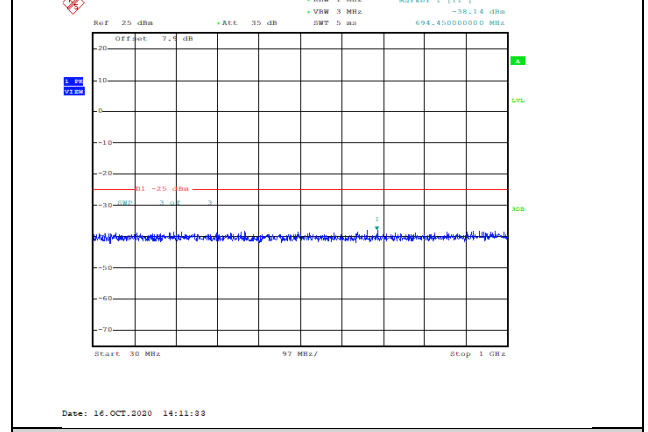

Band41-20MHz-16QAM-40590-1RB#0-Range3:3000~26000MHz--36.47-PASS