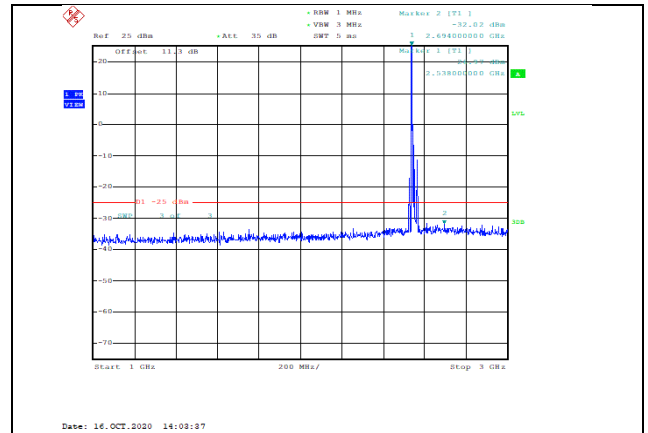

Band41-10MHz-16QAM-41190-1RB#0-Range1:30~1000MHz--37.68-PASS