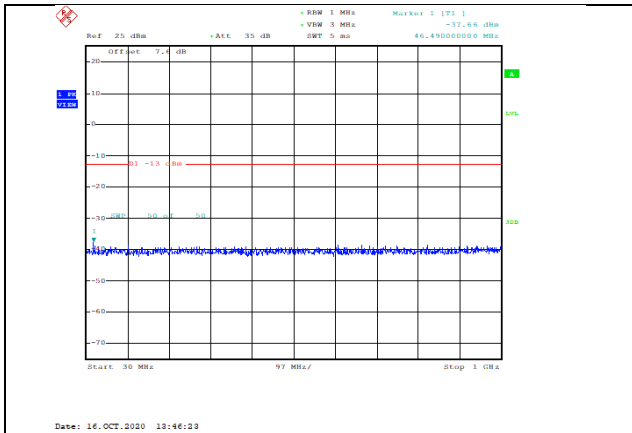

Band66-5MHz-QPSK-131997-1RB#0-Range1:30~1000MHz--38.27-PASS