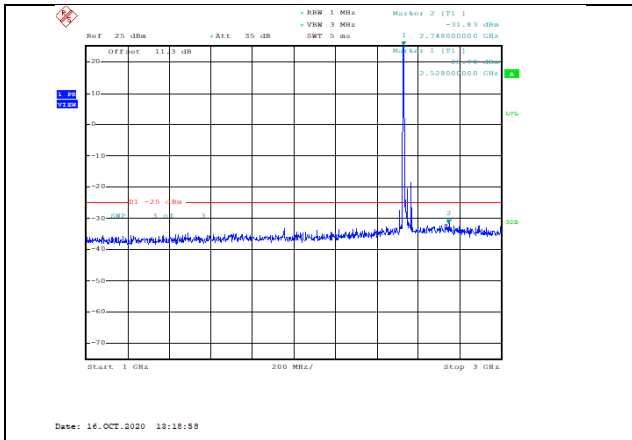

Band7-20MHz-QPSK-20850-1RB#0-Range1:30~1000MHz--37.78-PASS