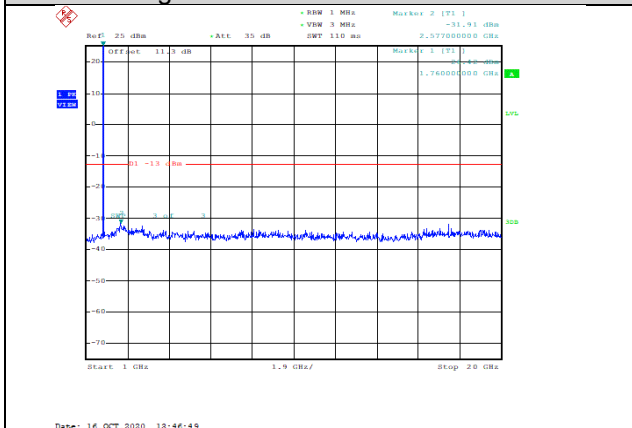

Band66-5MHz-16QAM-132647-1RB#0-Range1:30~1000MHz--38.49-PASS