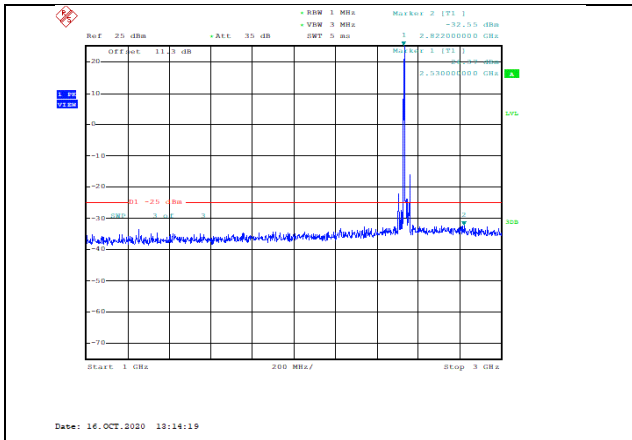

Band7-10MHz-16QAM-21400-1RB#0-Range3:3000~26000MHz--36.76-PASS

Band7-15MHz-QPSK-20825-1RB#0-Range3:3000~26000MHz--36.68-PASS

Band7-15MHz-QPSK-20825-1RB#0-Range1:30~1000MHz--38.16-PASS

Band7-15MHz-QPSK-21100-1RB#0-Range1:30~1000MHz--36.62-PASS