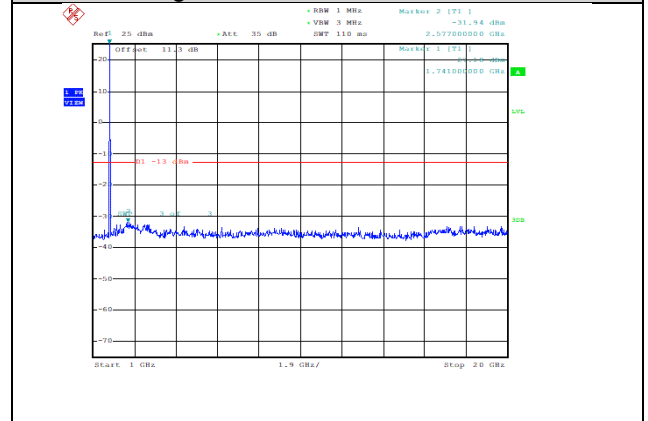

Band66-1.4MHz-QPSK-132322-1RB#0-Range1:30~1000MHz--38.2-PASS