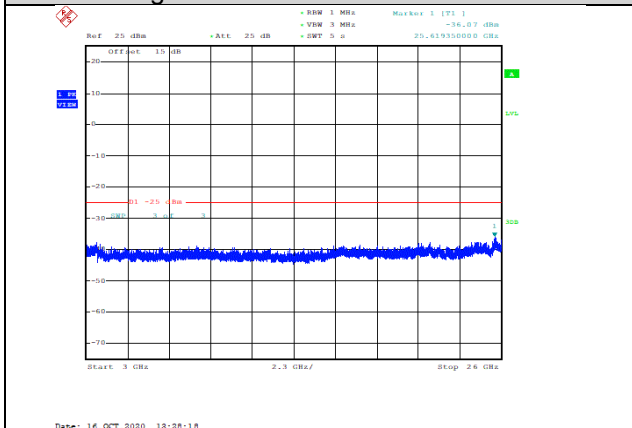

Date: 16.OCT.2020 18:27:47

Band38-10MHz-QPSK-38000-1RB#0-Range1:30~1000MHz--37.85-PASS

Date: 16.OCT.2020 18:27:56

Band38-10MHz-QPSK-38000-1RB#0-Range2:1000~3000MHz--32.2-PASS

Date: 16.OCT.2020 18:29:17

Band38-10MHz-QPSK-38200-1RB#0-Range2:1000~3000MHz--31.92-PASS