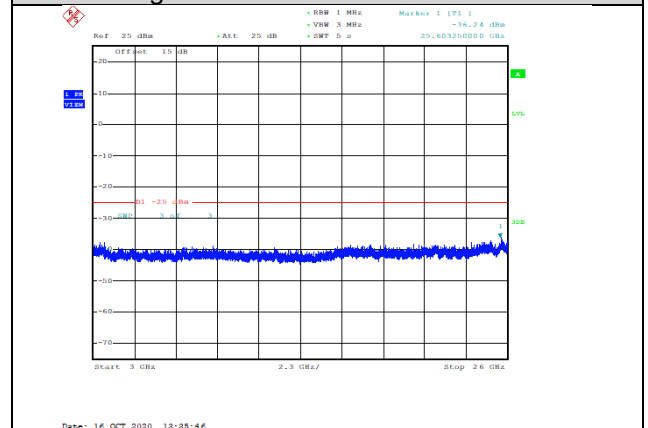

Band38-15MHz-16QAM-38175-1RB#0-Range1:30~1000MHz--37.89-PASS

Band38-15MHz-16QAM-38175-1RB#0-Range2:1000~3000MHz--31.92-PASS

Band38-20MHz-QPSK-37850-1RB#0-Range2:1000~3000MHz--32.32-PASS

Band38-15MHz-16QAM-38175-1RB#0-Range3:3000~26000MHz--36.88-PASS