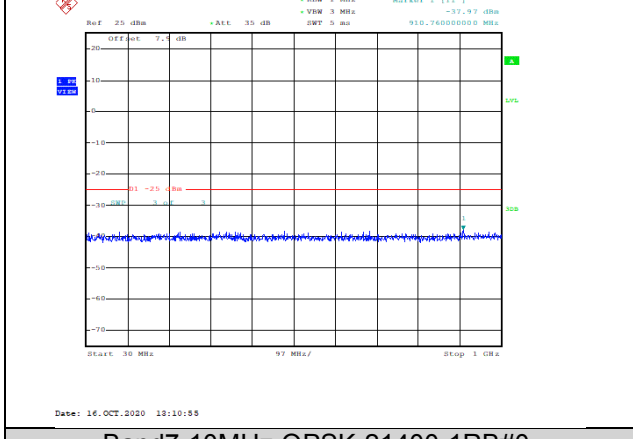

Band7-10MHz-QPSK-21100-1RB#0-Range3:3000~26000MHz--36.8-PASS