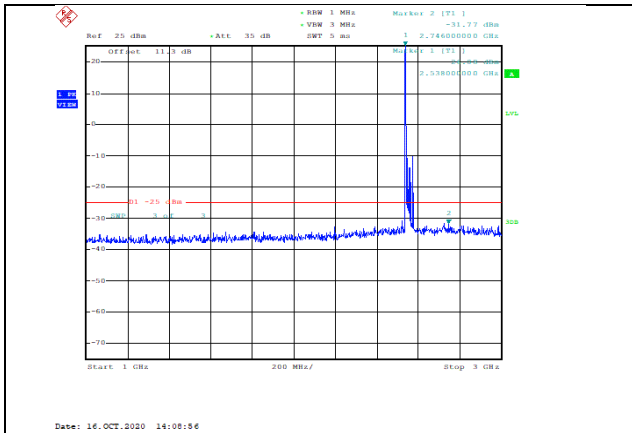

Band41-20MHz-QPSK-41140-1RB#0-Range1:30~1000MHz--37.85-PASS