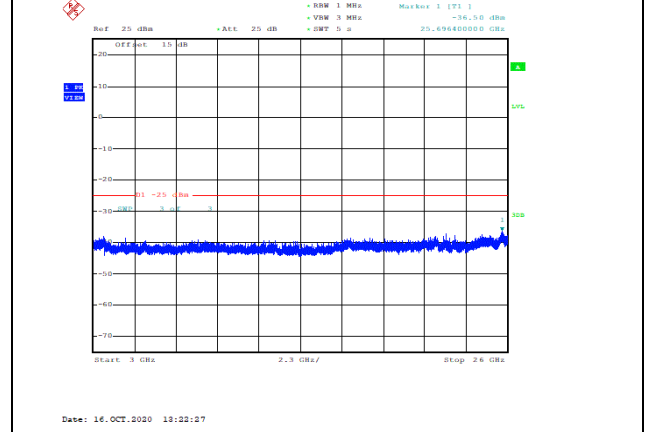

Band38-5MHz-QPSK-37775-1RB#0-Range2:1000~3000MHz--32.29-PASS