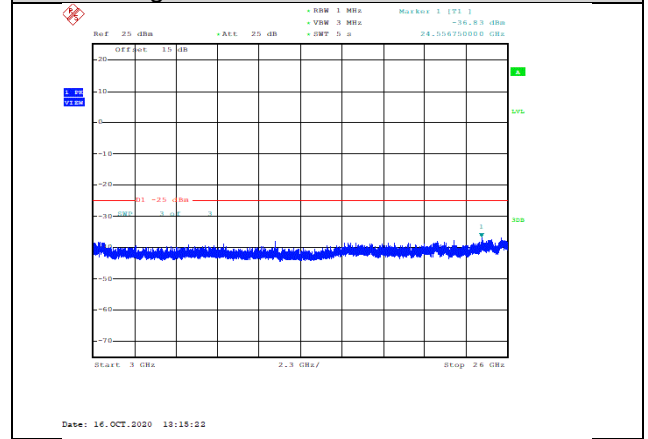

Band7-15MHz-16QAM-21100-1RB#0-Range2:1000~3000MHz--31.03-PASS