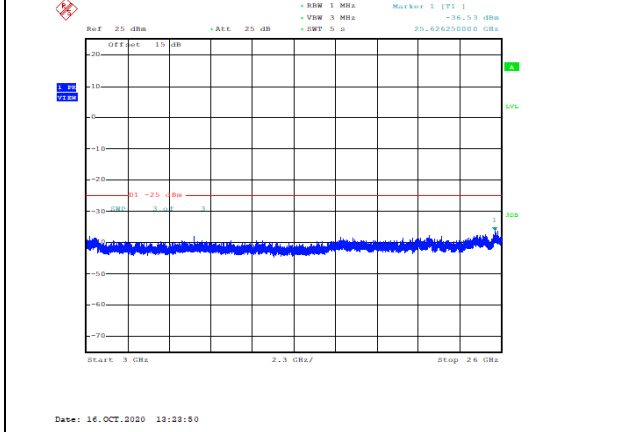

Band38-5MHz-QPSK-38000-1RB#0-Range2:1000~3000MHz--32.18-PASS