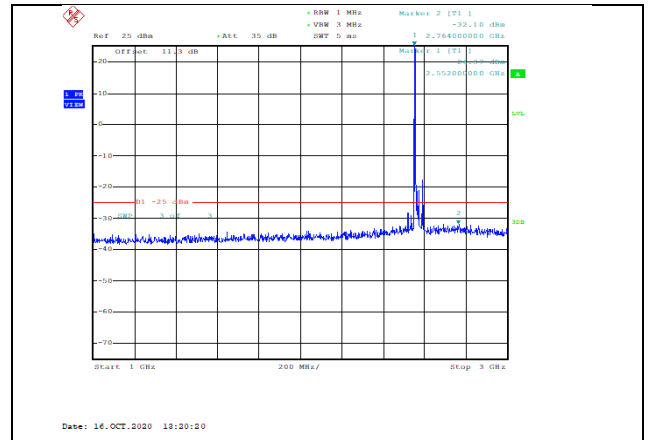

Band7-20MHz-QPSK-21100-1RB#0-Range1:30~1000MHz--37.47-PASS