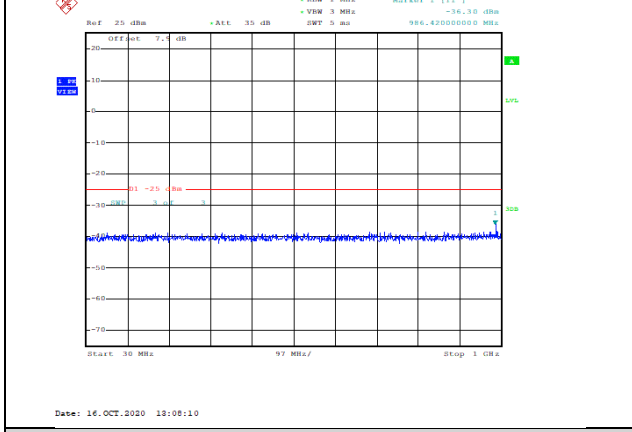

Band7-5MHz-16QAM-21425-1RB#0-Range2:1000~3000MHz--31.54-PASS

Band7-10MHz-QPSK-20800-1RB#0-Range2:1000~3000MHz--31.97-PASS

Band7-5MHz-16QAM-21425-1RB#0-Range3:3000~26000MHz--36.01-PASS

Band7-10MHz-QPSK-20800-1RB#0-Range3:3000~26000MHz--37-PASS