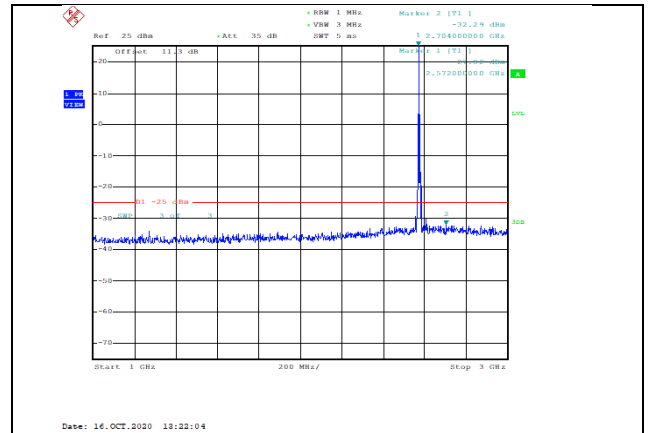

Band7-20MHz-16QAM-21350-1RB#0-Range1:30~1000MHz--37.98-PASS