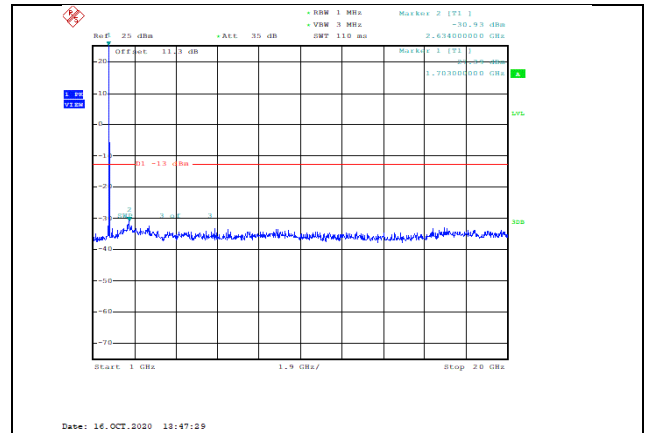

Band66-5MHz-16QAM-132322-1RB#0-Range2:1000~20000MHz--32.31-PASS