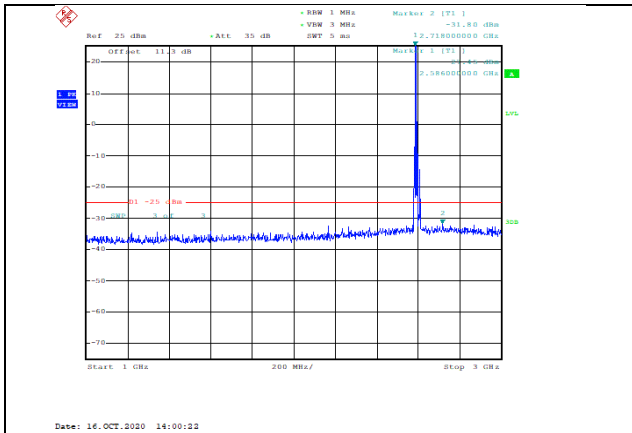

Band41-10MHz-QPSK-40090-1RB#0-Range1:30~1000MHz--36.91-PASS

Date: 16.OCT.2020 14:00:22