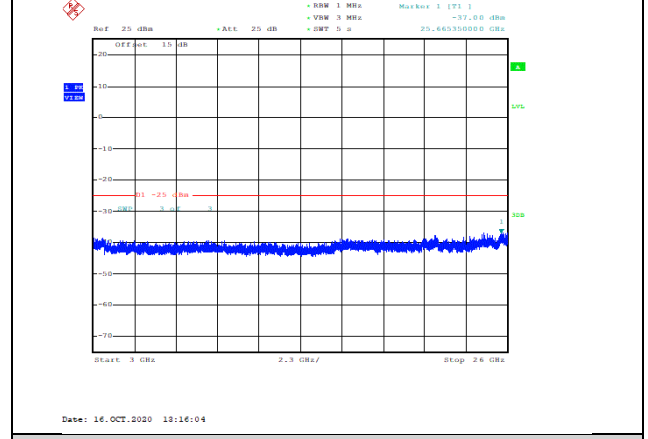

Band7-15MHz-QPSK-21375-1RB#0-Range2:1000~3000MHz--32.28-PASS