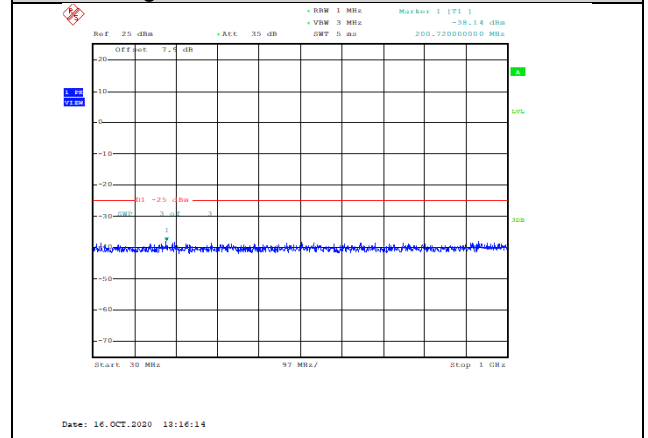

Band7-15MHz-16QAM-21100-1RB#0-Range3:3000~26000MHz--36.83-PASS