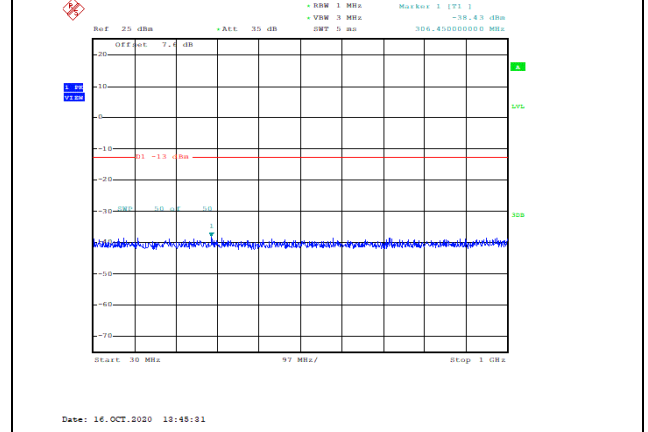

Band66-3MHz-16QAM-132657-1RB#0-Range1:30~1000MHz--38.52-PASS

Band66-3MHz-16QAM-132657-1RB#0-Range2:1000~2000MHz--31.36-PASS

Band66-5MHz-QPSK-131997-1RB#0-Range1:30~1000MHz--38.27-PASS

Band66-5MHz-QPSK-131997-1RB#0-Range2:1000~2000MHz--32.07-PASS