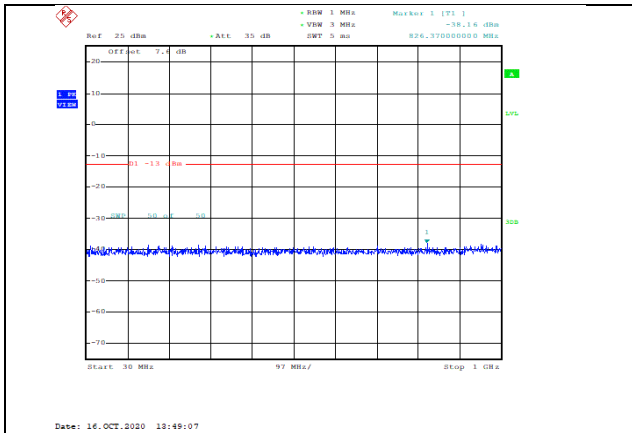

Band66-10MHz-16QAM-132022-1RB#0-Range1:30~1000MHz--38.23-PASS

Band66-10MHz-16QAM-132022-1RB#0-Range2:1000~2000MHz--32.23-PASS

Band66-10MHz-16QAM-132322-1RB#0-Range1:30~1000MHz--38.34-PASS

Band66-10MHz-16QAM-132322-1RB#0-Range2:1000~2000MHz--32.44-PASS