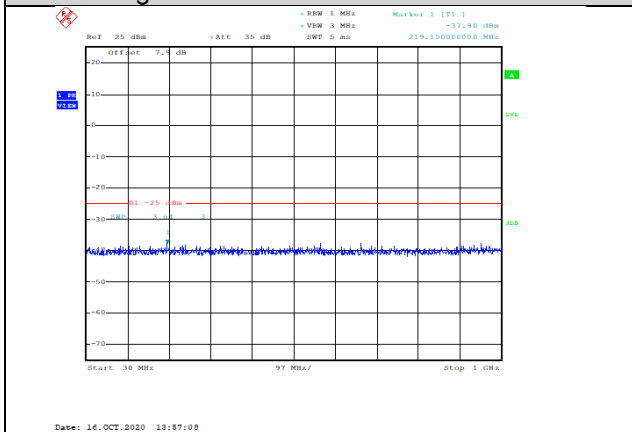

Band41-5MHz-QPSK-40590-1RB#0-Range3:3000~26000MHz--37.26-PASS