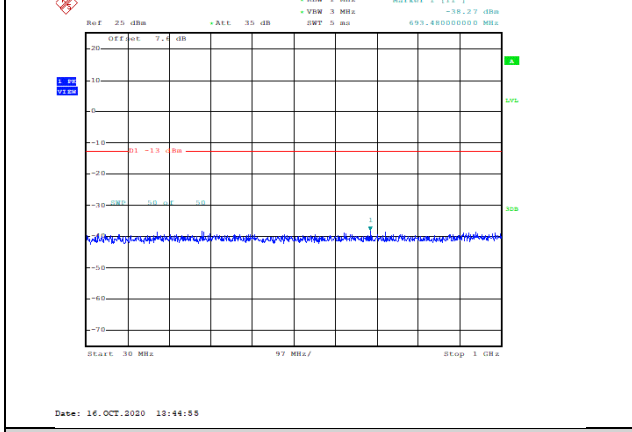

Band66-3MHz-16QAM-132657-1RB#0-Range2:1000~2000MHz--31.36-PASS