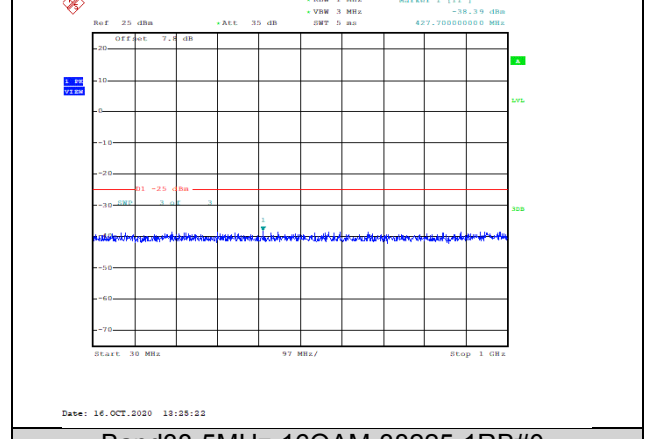

Band38-5MHz-16QAM-38000-1RB#0-Range3:3000~26000MHz--37.23-PASS