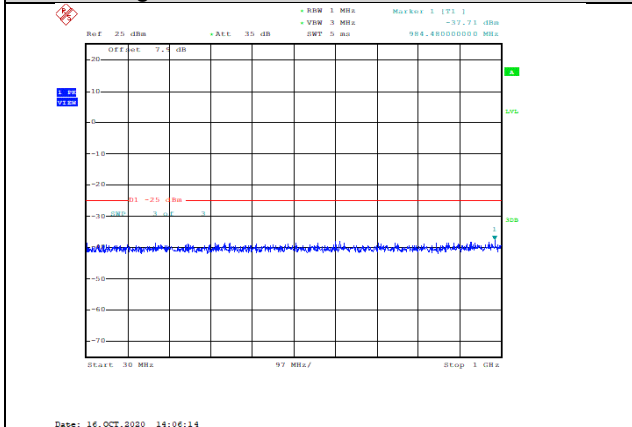

Band41-15MHz-QPSK-40590-1RB#0-Range3:3000~26000MHz--36.63-PASS

Date: 16.OCT.2020 14:06:14

Band41-15MHz-QPSK-41165-1RB#0-Range1:30~1000MHz--37.71-PASS