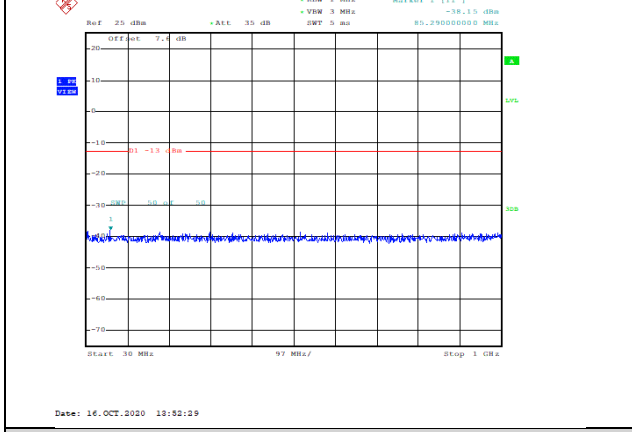

Band66-20MHz-QPSK-132322-1RB#0-Range1:30~1000MHz--38.48-PASS

Band66-20MHz-QPSK-132322-1RB#0-Range2:1000~20000MHz--32.37-PASS

Band66-20MHz-QPSK-132572-1RB#0-Range1:30~1000MHz--38.59-PASS

Band66-20MHz-QPSK-132572-1RB#0-Range2:1000~20000MHz--32.08-PASS