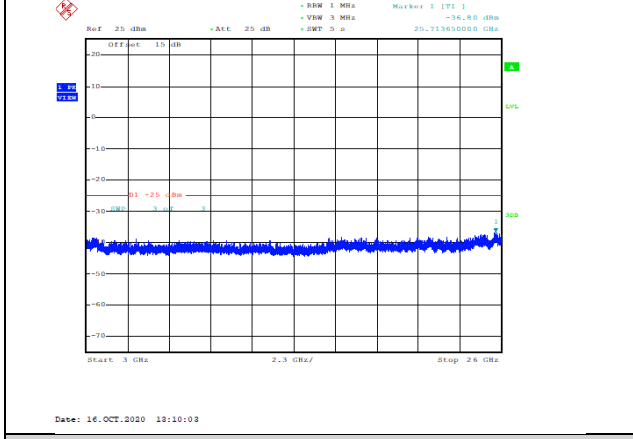

Band7-10MHz-QPSK-20800-1RB#0-Range1:30~1000MHz--36.3-PASS

Band7-10MHz-QPSK-21100-1RB#0-Range1:30~1000MHz--37.95-PASS

Band7-10MHz-QPSK-21100-1RB#0-Range2:1000~3000MHz--31.7-PASS

Band7-10MHz-QPSK-21400-1RB#0-Range2:1000~3000MHz--32.05-PASS