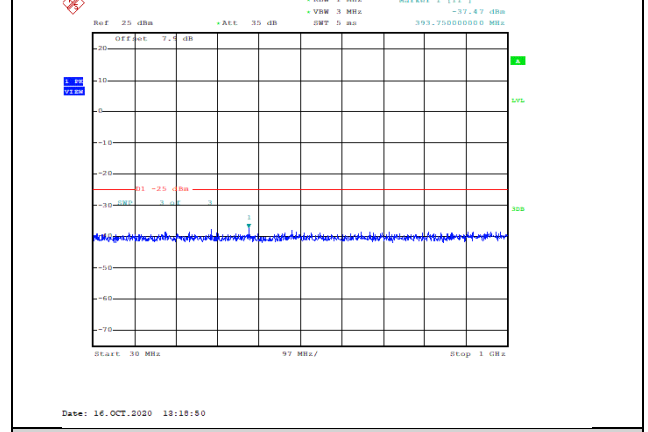

Band7-20MHz-QPSK-20850-1RB#0-Range3:3000~26000MHz--37.37-PASS