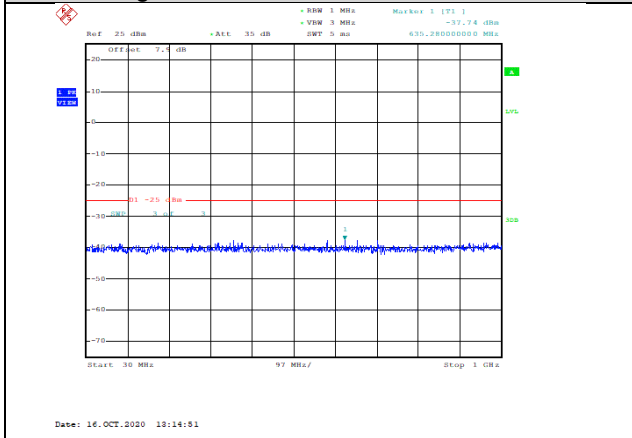

Band7-15MHz-16QAM-20825-1RB#0-Range3:3000~26000MHz--37.27-PASS