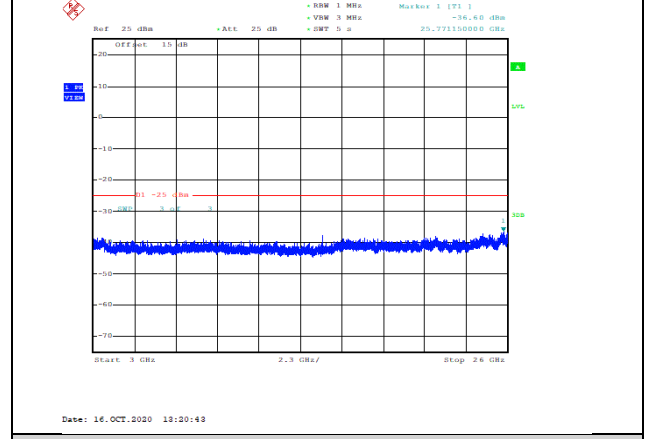

Band7-20MHz-QPSK-21350-1RB#0-Range2:1000~3000MHz--32.1-PASS