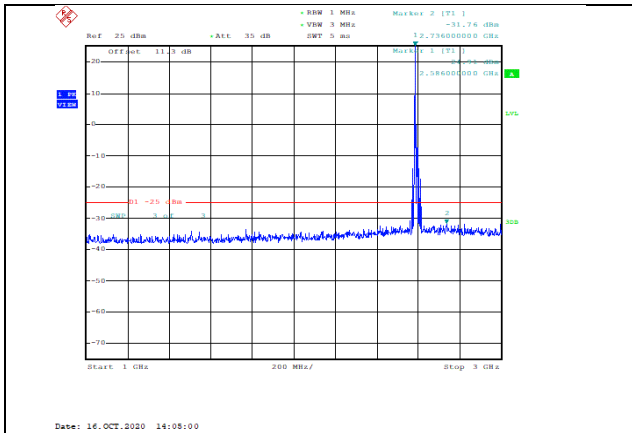

Band41-10MHz-16QAM-41190-1RB#0-Range3:3000~26000MHz--36.63-PASS

Band41-15MHz-QPSK-40115-1RB#0-Range3:3000~26000MHz--37.11-PASS

Band41-15MHz-QPSK-40115-1RB#0-Range1:30~1000MHz--38.13-PASS

Band41-15MHz-QPSK-40590-1RB#0-Range1:30~1000MHz--37.69-PASS