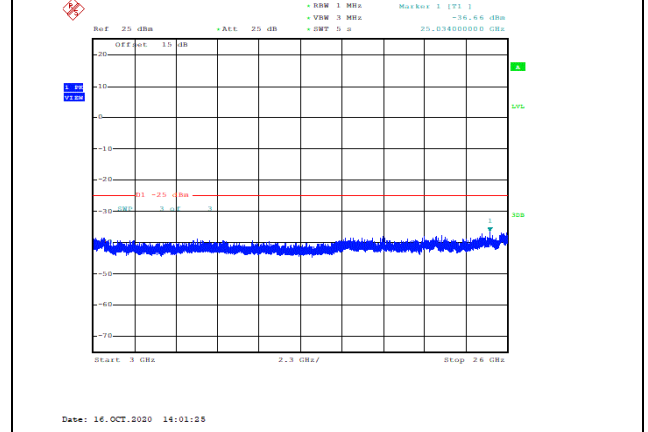

Band41-10MHz-16QAM-40590-1RB#0-Range2:1000~3000MHz--31.74-PASS