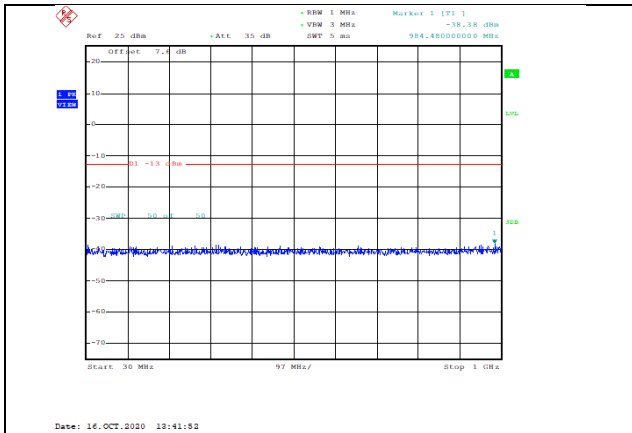

Band66-1.4MHz-16QAM-131979-1RB#0-Range1:30~1000MHz--38.4-PASS

Band66-1.4MHz-16QAM-131979-1RB#0-Range2:1000~2000MHz--32.06-PASS

Band66-1.4MHz-16QAM-132322-1RB#0-Range1:30~1000MHz--38.12-PASS

Band66-1.4MHz-16QAM-132322-1RB#0-Range2:1000~2000MHz--32.37-PASS