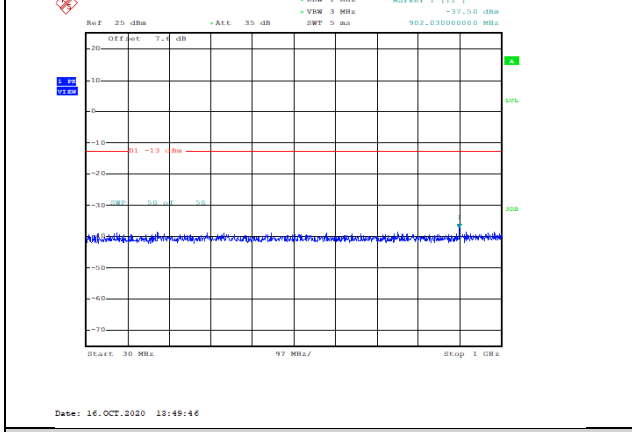

Band66-10MHz-16QAM-132622-1RB#0-Range2:1000~2000MHz--30.71-PASS