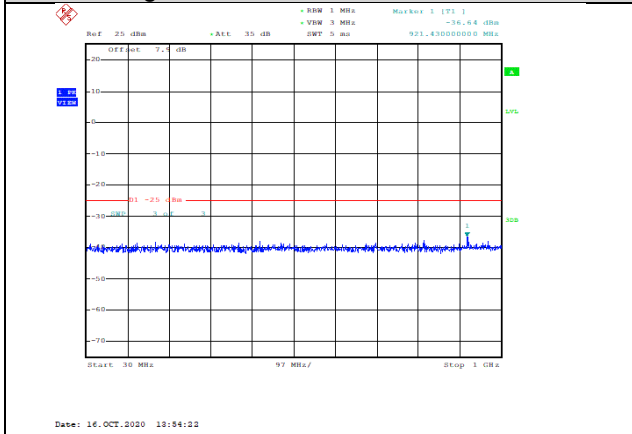

Band38-20MHz-16QAM-38150-1RB#0-Range3:3000~26000MHz--36.1-PASS