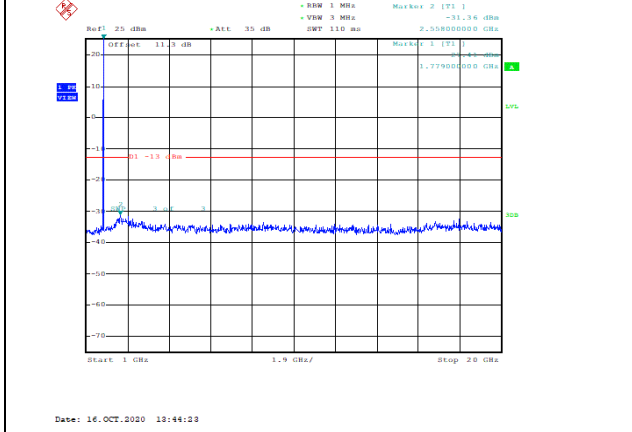

Band66-3MHz-16QAM-132657-1RB#0-Range1:30~1000MHz--38.52-PASS