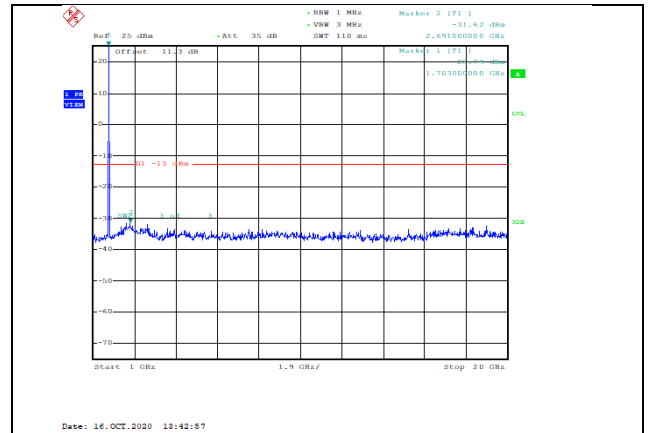

Band66-3MHz-QPSK-132322-1RB#0-Range2:1000~2000MHz--31.41-PASS