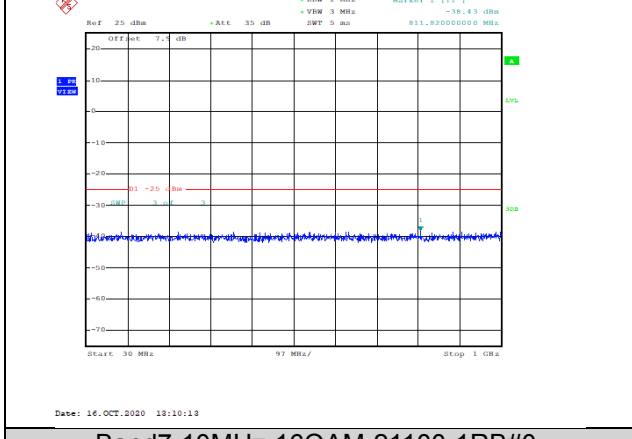

Band7-10MHz-16QAM-20800-1RB#0-Range2:1000~3000MHz--31.76-PASS

Band7-10MHz-16QAM-21100-1RB#0-Range2:1000~3000MHz--32.52-PASS

Band7-10MHz-16QAM-20800-1RB#0-Range3:3000~26000MHz--36.68-PASS

Band7-10MHz-16QAM-21100-1RB#0-Range3:3000~26000MHz--36.04-PASS