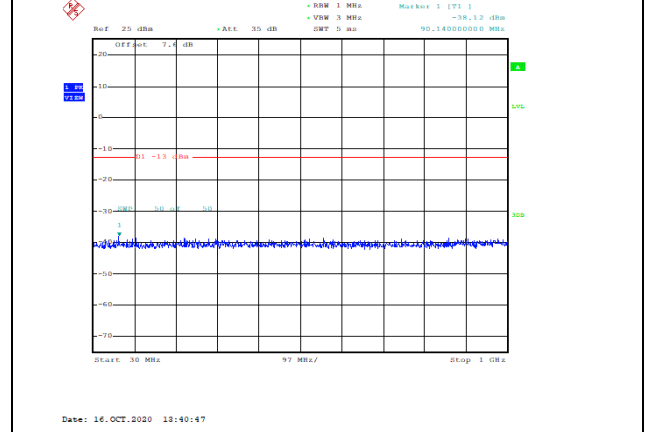

Band66-1.4MHz-16QAM-131979-1RB#0-Range2:1000~2000MHz--32.06-PASS