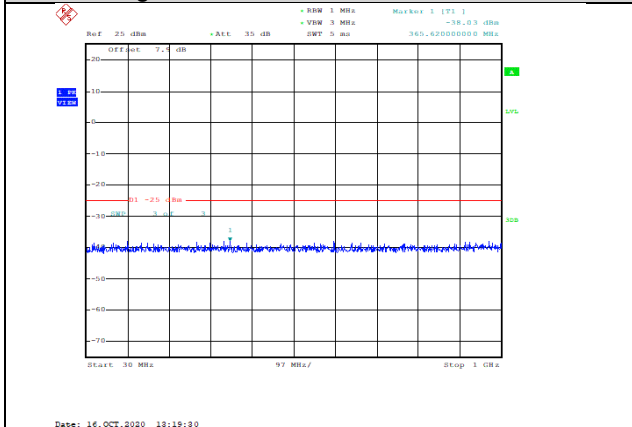

Band7-20MHz-16QAM-20850-1RB#0-Range3:3000~26000MHz--37.14-PASS

Date: 16.OCT.2020 18:19:00

Band7-20MHz-16QAM-21100-1RB#0-Range1:30~1000MHz--38.03-PASS