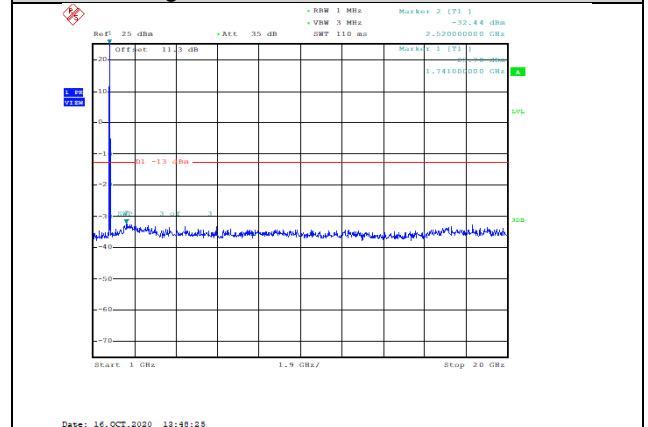

Band66-10MHz-16QAM-132322-1RB#0-Range1:30~1000MHz--38.34-PASS