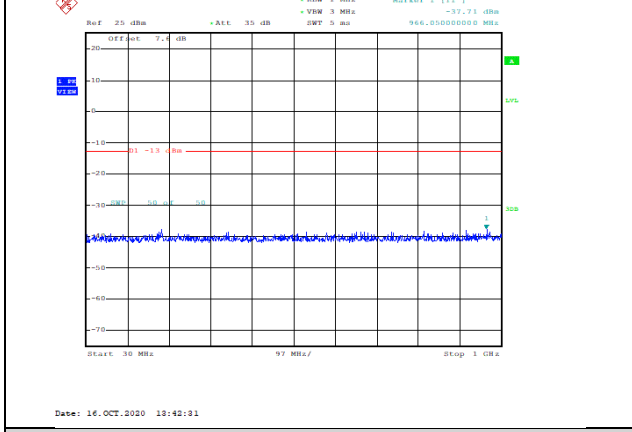

Band66-1.4MHz-16QAM-132665-1RB#0-Range2:1000~2000MHz--31.74-PASS