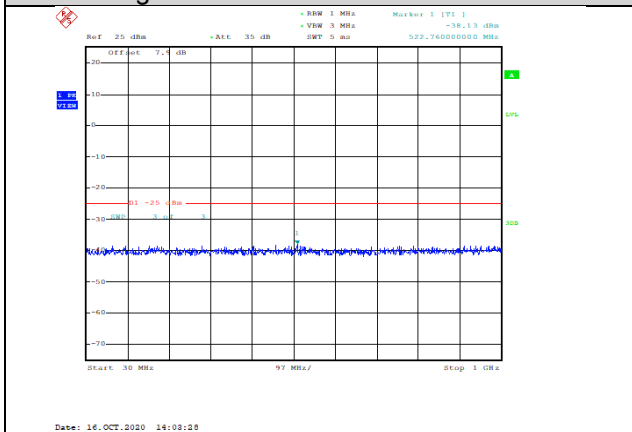

Band41-10MHz-16QAM-41190-1RB#0-Range3:3000~26000MHz--36.63-PASS