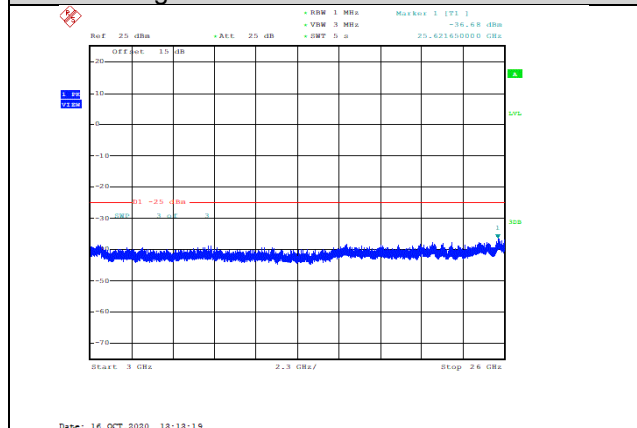

Band7-15MHz-QPSK-20825-1RB#0-Range2:1000~3000MHz--31.48-PASS