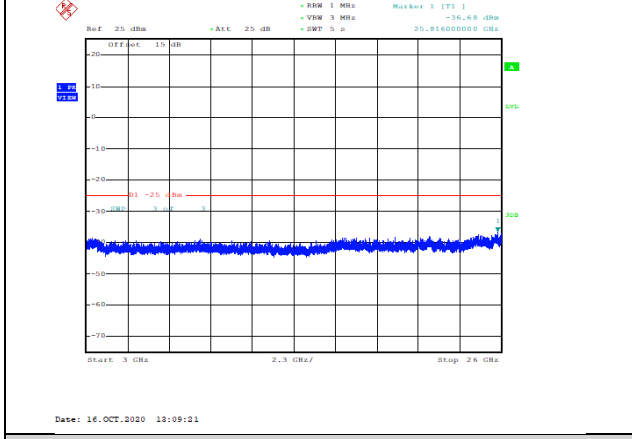

Band7-10MHz-16QAM-20800-1RB#0-Range2:1000~3000MHz--31.76-PASS