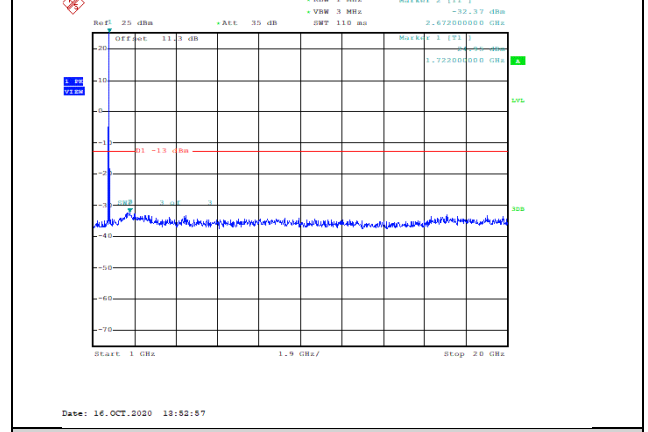

Band66-20MHz-QPSK-132322-1RB#0-Range1:30~1000MHz--38.48-PASS