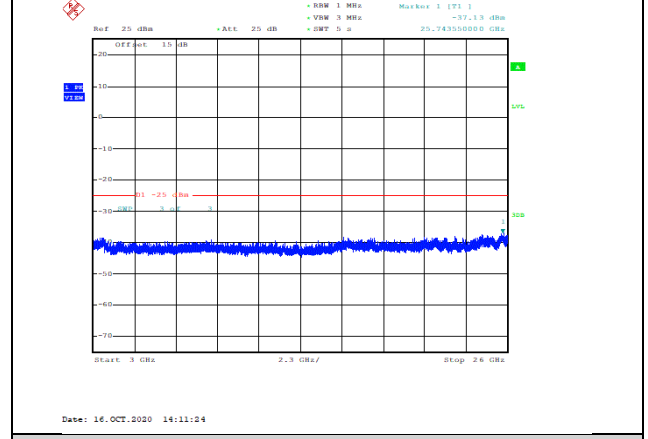

Band41-20MHz-QPSK-41140-1RB#0-Range2:1000~3000MHz--32.37-PASS