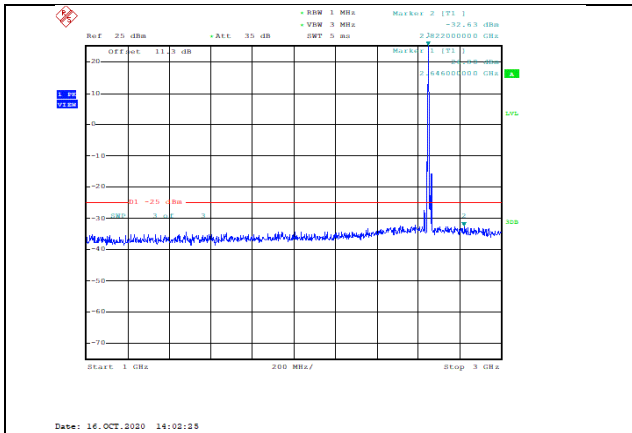

Band41-10MHz-16QAM-40590-1RB#0-Range1:30~1000MHz--38.06-PASS