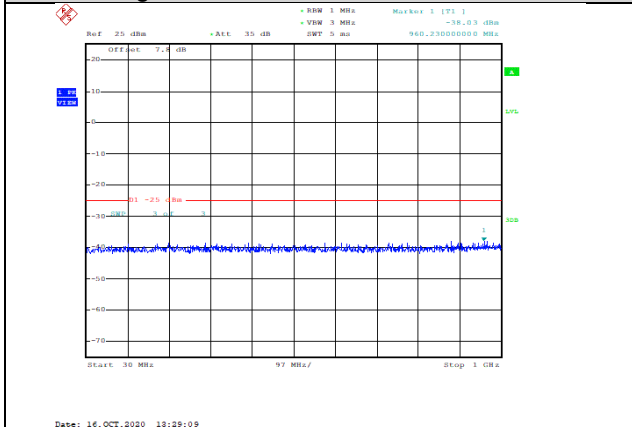

Band38-10MHz-QPSK-38000-1RB#0-Range3:3000~26000MHz--36.07-PASS

Date: 16.OCT.2020 18:29:09

Band38-10MHz-QPSK-38200-1RB#0-Range1:30~1000MHz--38.03-PASS