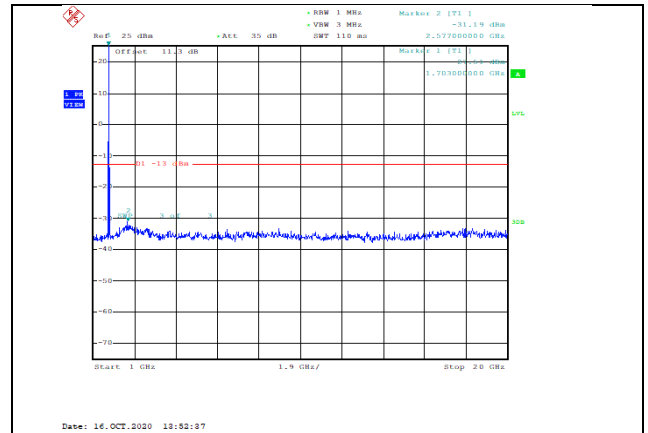

Band66-20MHz-QPSK-132322-1RB#0-Range2:1000~20000MHz--32.37-PASS