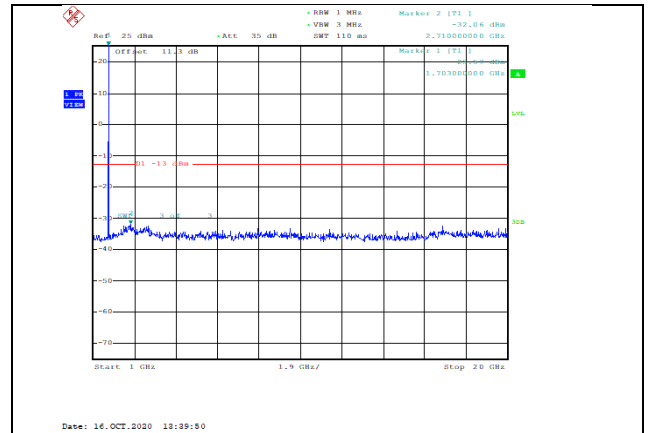

Band66-1.4MHz-QPSK-132322-1RB#0-Range2:1000~20000MHz--31.94-PASS