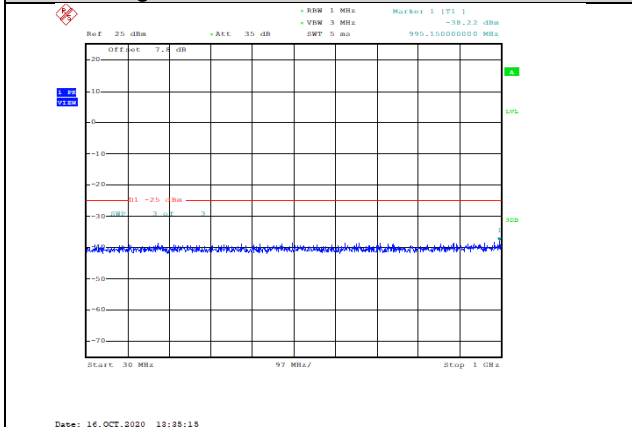

Band38-15MHz-16QAM-38175-1RB#0-Range3:3000~26000MHz--36.88-PASS