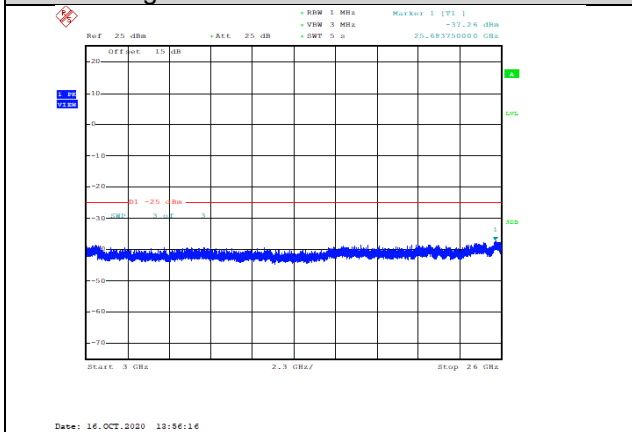

Band41-5MHz-QPSK-40590-1RB#0-Range2:1000~3000MHz--31.89-PASS