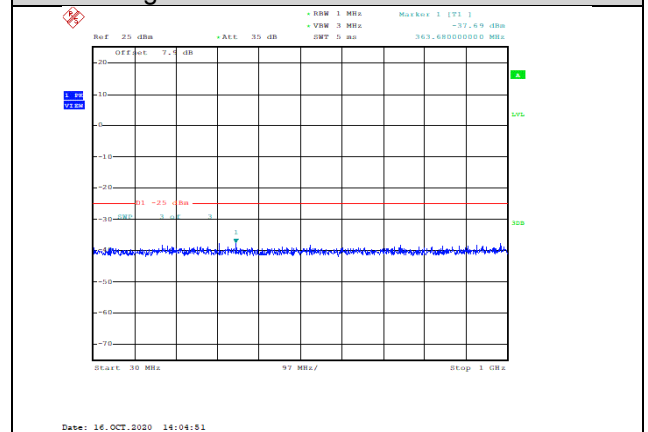

Band41-15MHz-QPSK-40115-1RB#0-Range3:3000~26000MHz--37.11-PASS