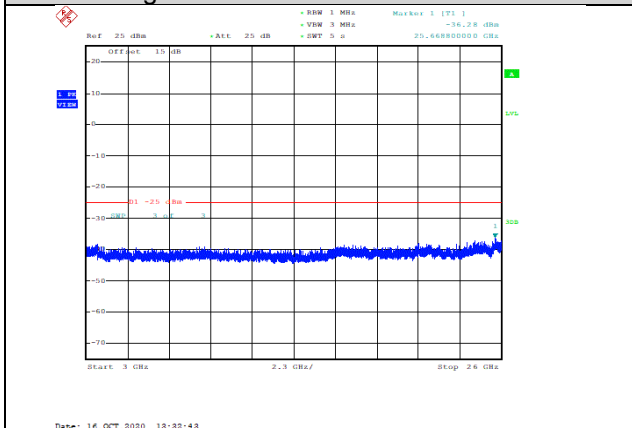

Band38-15MHz-QPSK-38000-1RB#0-Range2:1000~3000MHz--31.54-PASS