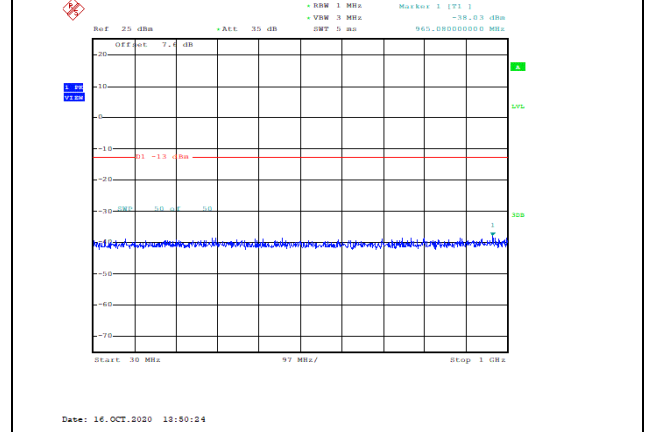

Band66-10MHz-16QAM-132622-1RB#0-Range1:30~1000MHz--38.16-PASS

Band66-10MHz-16QAM-132622-1RB#0-Range2:1000~2000MHz--30.71-PASS

Band66-15MHz-QPSK-132047-1RB#0-Range1:30~1000MHz--37.5-PASS

Band66-15MHz-QPSK-132047-1RB#0-Range2:1000~2000MHz--32.47-PASS