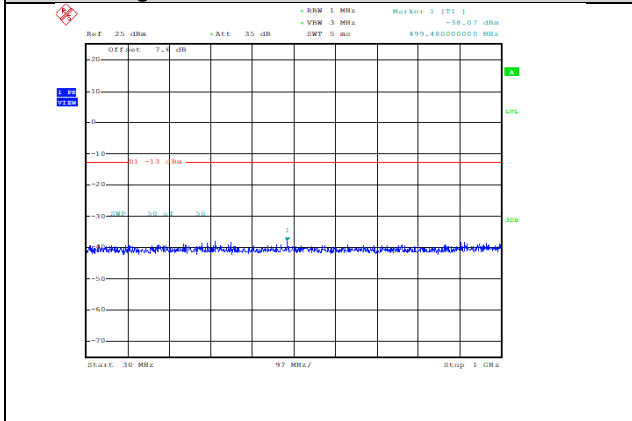

Band41-20MHz-16QAM-41140-1RB#0-Range3:3000~26000MHz--36.01-PASS