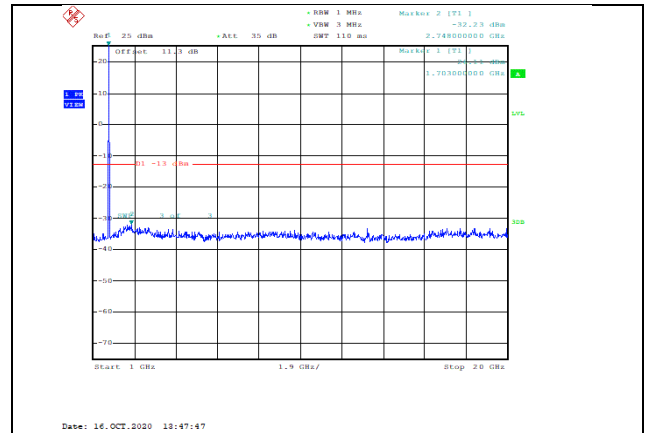

Band66-10MHz-QPSK-132322-1RB#0-Range2:1000~2000MHz--32-PASS