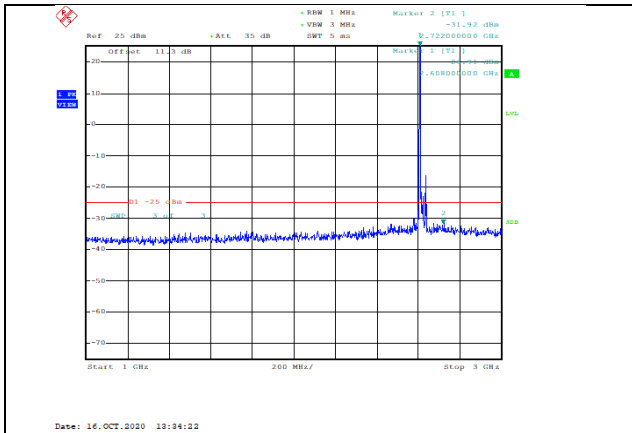

Band38-15MHz-16QAM-38000-1RB#0-Range1:30~1000MHz--37.91-PASS