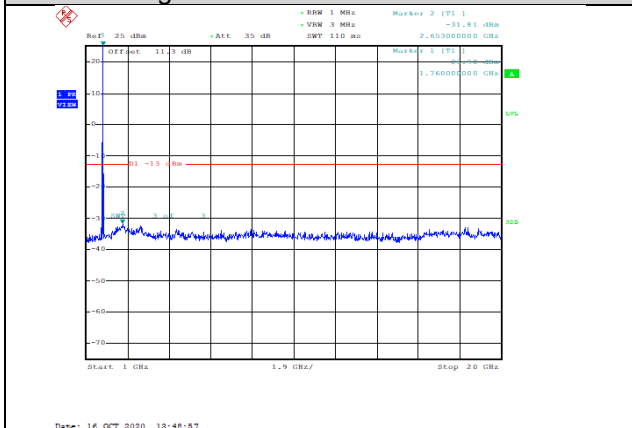

Band66-10MHz-QPSK-132622-1RB#0-Range1:30~1000MHz--37.62-PASS