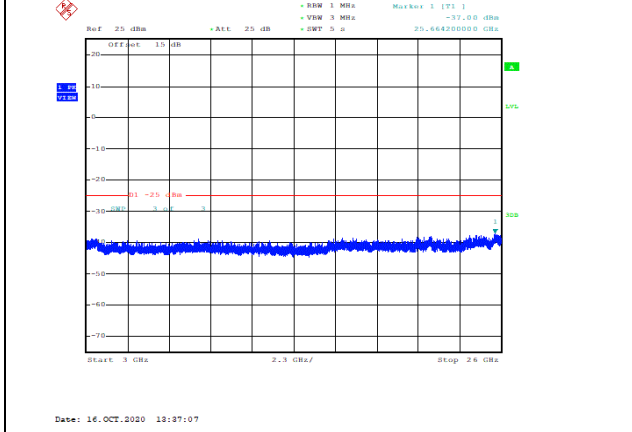

Band38-20MHz-QPSK-38000-1RB#0-Range2:1000~3000MHz--32.01-PASS