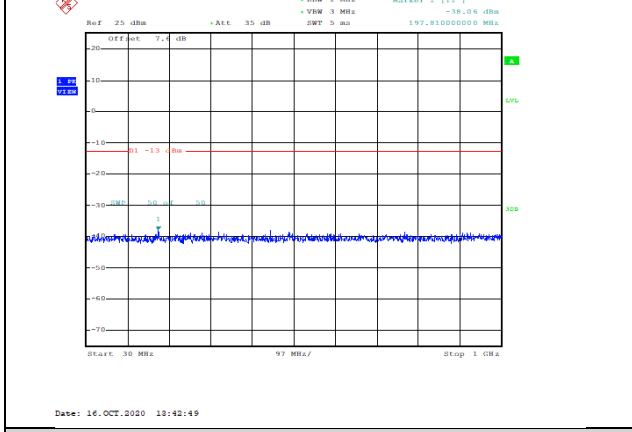

Band66-3MHz-QPSK-132322-1RB#0-Range1:30~1000MHz--37.91-PASS

Band66-3MHz-QPSK-132322-1RB#0-Range2:1000~2000MHz--31.41-PASS

Band66-3MHz-QPSK-132657-1RB#0-Range1:30~1000MHz--38.05-PASS

Band66-3MHz-QPSK-132657-1RB#0-Range2:1000~20000MHz--32.57-PASS