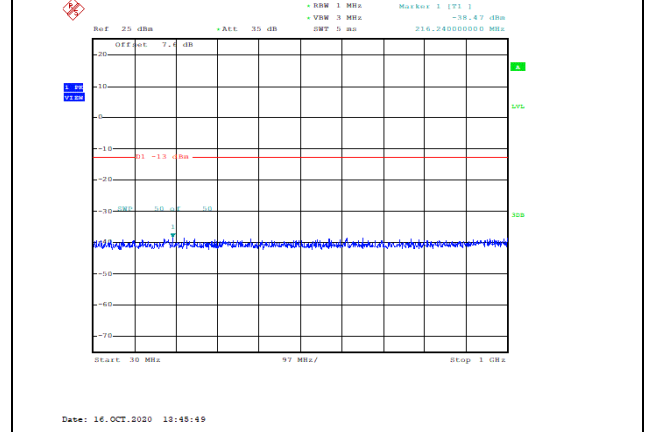

Band66-5MHz-16QAM-131997-1RB#0-Range2:1000~20000MHz--32.09-PASS