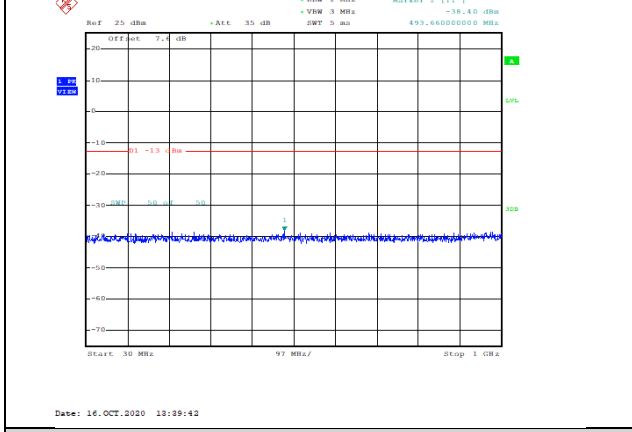

Band66-1.4MHz-QPSK-132322-1RB#0-Range1:30~1000MHz--38.2-PASS

Band66-1.4MHz-QPSK-132322-1RB#0-Range2:1000~20000MHz--31.94-PASS

Band66-1.4MHz-QPSK-132665-1RB#0-Range1:30~1000MHz--37.62-PASS

Band66-1.4MHz-QPSK-132665-1RB#0-Range2:1000~2000MHz--32.43-PASS