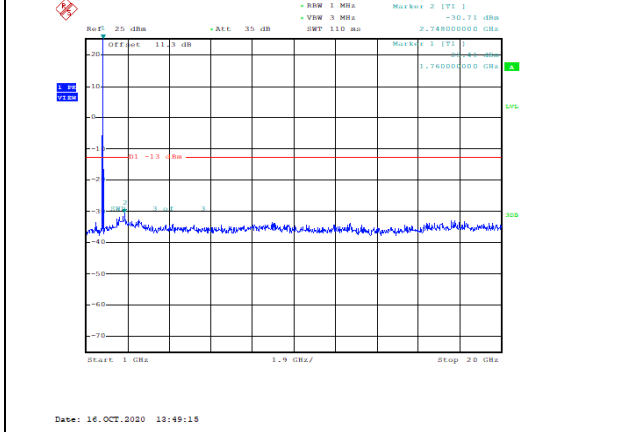

Band66-10MHz-16QAM-132622-1RB#0-Range1:30~1000MHz--38.16-PASS