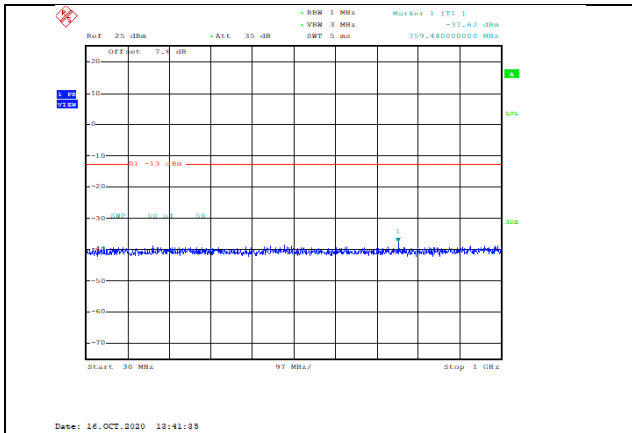

Band66-1.4MHz-QPSK-131979-1RB#0-Range1:30~1000MHz--38.07-PASS