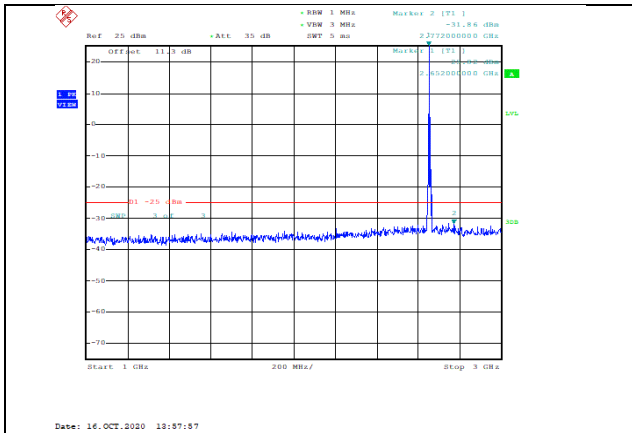

Band41-5MHz-16QAM-40590-1RB#0-Range1:30~1000MHz--37.9-PASS