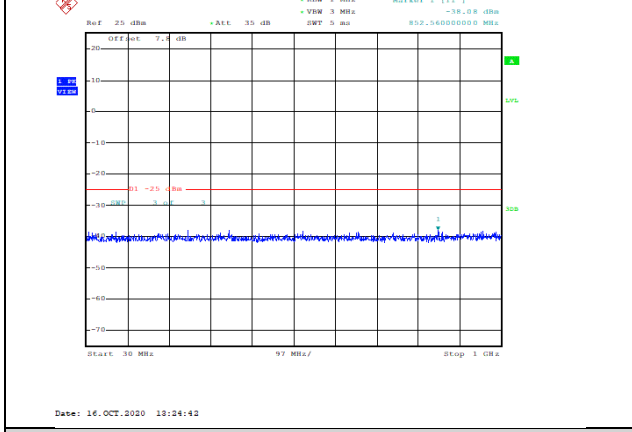

Band38-5MHz-QPSK-38000-1RB#0-Range2:1000~3000MHz--32.18-PASS

Band38-5MHz-QPSK-38225-1RB#0-Range2:1000~3000MHz--32.18-PASS

Band38-5MHz-QPSK-38000-1RB#0-Range3:3000~26000MHz--36.53-PASS

Band38-5MHz-QPSK-38225-1RB#0-Range3:3000~26000MHz--37.12-PASS