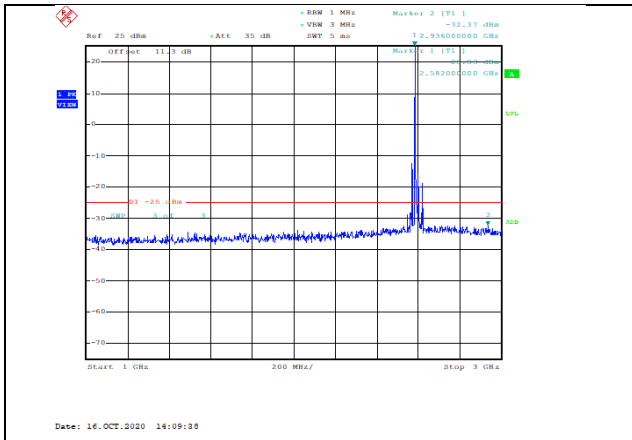

Band41-20MHz-QPSK-40140-1RB#0-Range3:3000~26000MHz--36.87-PASS

Date: 16.OCT.2020 14:08:07

Band41-20MHz-QPSK-40140-1RB#0-Range1:30~1000MHz--38.09-PASS

Date: 16.OCT.2020 14:09:30

Band41-20MHz-QPSK-40590-1RB#0-Range1:30~1000MHz--37.69-PASS