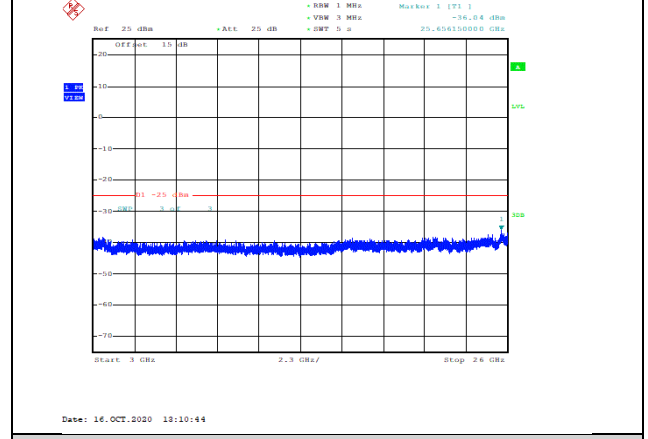

Band7-10MHz-16QAM-21100-1RB#0-Range2:1000~3000MHz--32.52-PASS