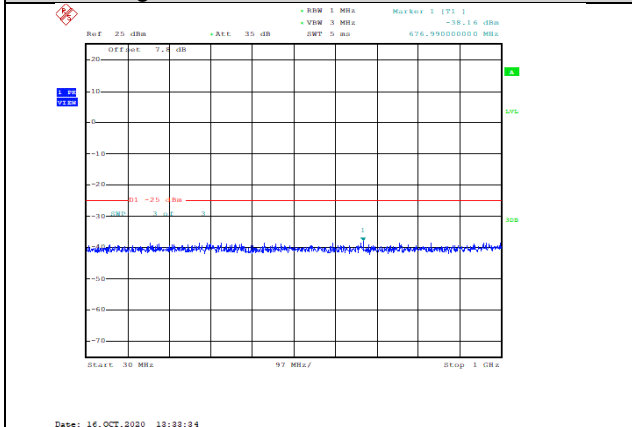

Band38-15MHz-QPSK-38000-1RB#0-Range3:3000~26000MHz--36.28-PASS