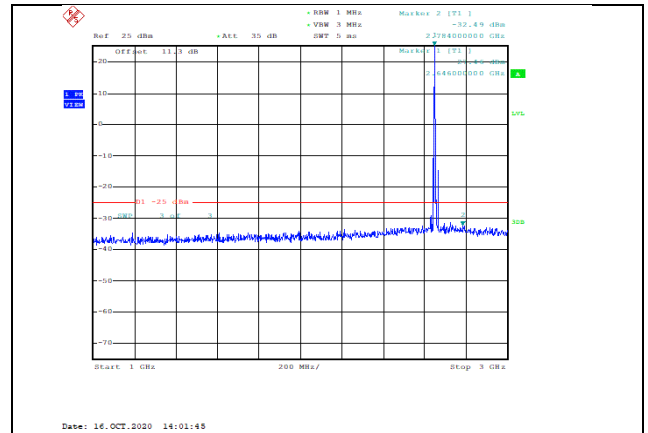

Band41-10MHz-QPSK-40590-1RB#0-Range1:30~1000MHz--37.33-PASS

Date: 16.OCT.2020 14:01:45