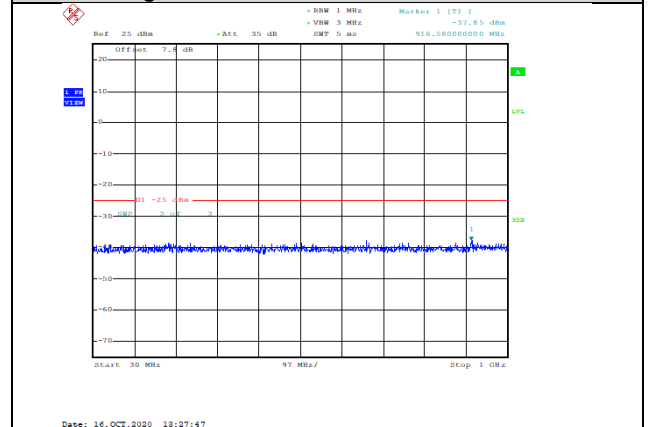

Band38-5MHz-16QAM-38225-1RB#0-Range3:3000~26000MHz--36.88-PASS

Date: 16.OCT.2020 18:26:56

Band38-10MHz-QPSK-37800-1RB#0-Range3:3000~26000MHz--35.94-PASS

Date: 16.OCT.2020 18:26:25

Band38-10MHz-QPSK-37800-1RB#0-Range1:30~1000MHz--37.93-PASS