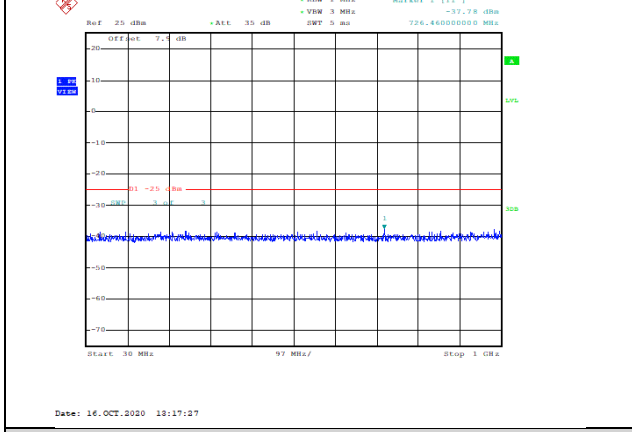

Band7-15MHz-16QAM-21375-1RB#0-Range2:1000~3000MHz--31.48-PASS

Band7-20MHz-QPSK-20850-1RB#0-Range2:1000~3000MHz--32.06-PASS

Band7-15MHz-16QAM-21375-1RB#0-Range3:3000~26000MHz--37.48-PASS

Band7-20MHz-QPSK-20850-1RB#0-Range3:3000~26000MHz--37.37-PASS