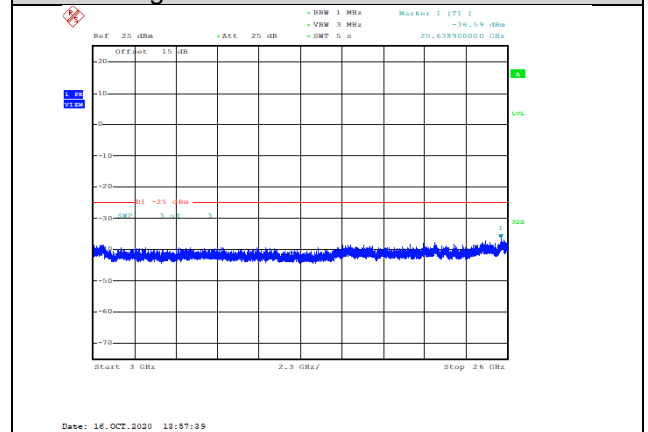

Band41-5MHz-QPSK-40590-1RB#0-Range1:30~1000MHz--38.24-PASS

Band41-5MHz-QPSK-40590-1RB#0-Range2:1000~3000MHz--31.89-PASS

Band41-5MHz-QPSK-41215-1RB#0-Range2:1000~3000MHz--32.48-PASS

Band41-5MHz-QPSK-40590-1RB#0-Range3:3000~26000MHz--37.26-PASS