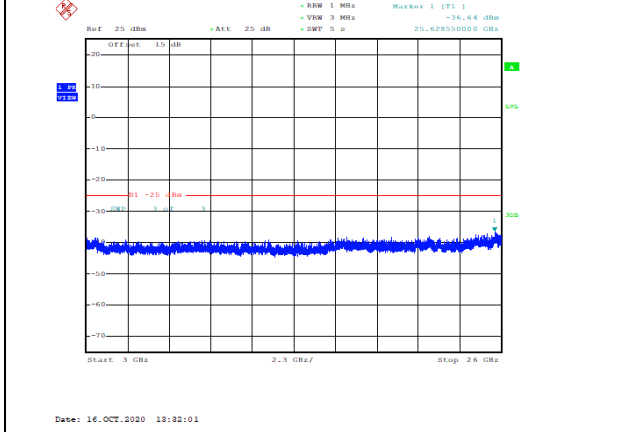

Band38-15MHz-QPSK-38175-1RB#0-Range3:3000~26000MHz--36.95-PASS

Band38-15MHz-QPSK-38175-1RB#0-Range1:30~1000MHz--38.16-PASS

Band38-15MHz-16QAM-37825-1RB#0-Range1:30~1000MHz--38.16-PASS

Band38-15MHz-16QAM-37825-1RB#0-Range2:1000~3000MHz--32.39-PASS