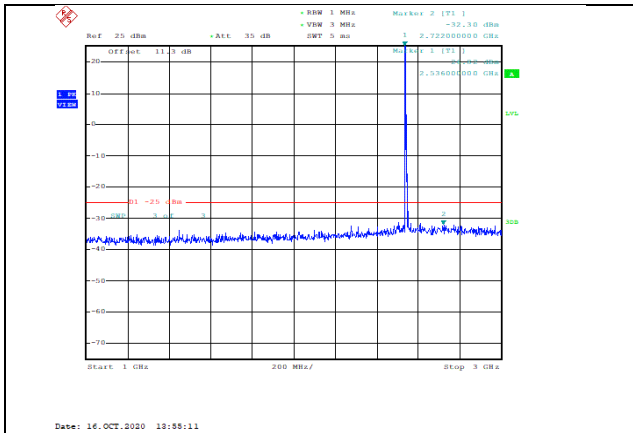

Band41-5MHz-QPSK-41215-1RB#0-Range1:30~1000MHz--37.9-PASS