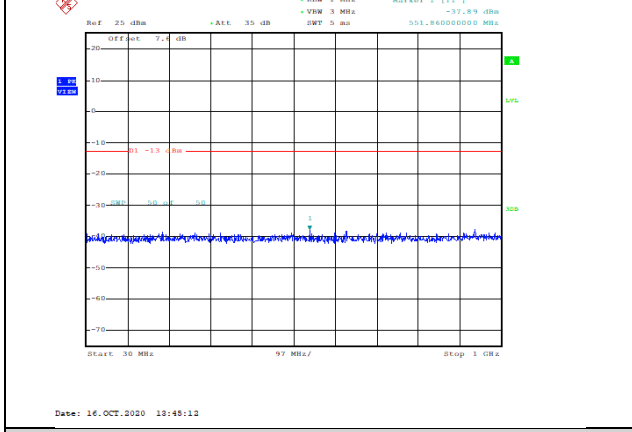

Band66-5MHz-QPSK-132322-1RB#0-Range1:30~1000MHz--38.43-PASS

Band66-5MHz-QPSK-132322-1RB#0-Range2:1000~2000MHz--31.64-PASS

Band66-5MHz-QPSK-132647-1RB#0-Range1:30~1000MHz--37.66-PASS

Band66-5MHz-QPSK-132647-1RB#0-Range2:1000~20000MHz--30.73-PASS