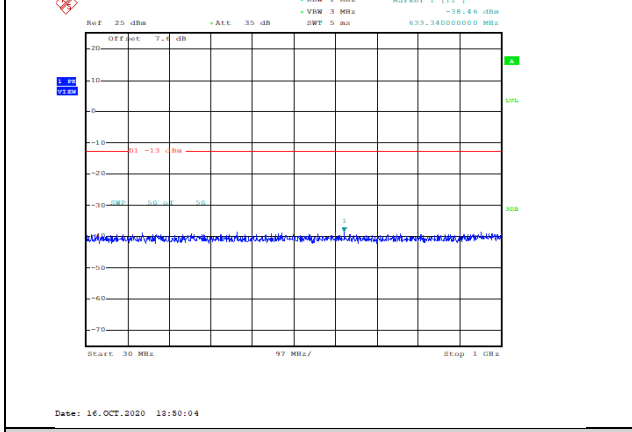

Band66-15MHz-QPSK-132322-1RB#0-Range1:30~1000MHz--38.03-PASS

Band66-15MHz-QPSK-132322-1RB#0-Range2:1000~2000MHz--32.32-PASS

Band66-15MHz-QPSK-132597-1RB#0-Range1:30~1000MHz--38.2-PASS

Band66-15MHz-QPSK-132597-1RB#0-Range2:1000~2000MHz--32.28-PASS