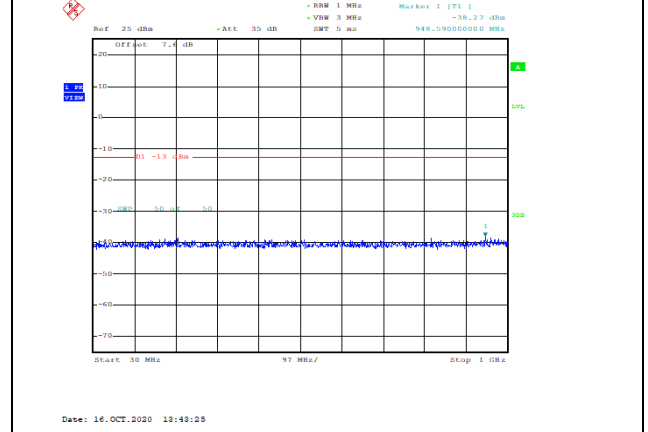

Band66-3MHz-16QAM-131987-1RB#0-Range2:1000~20000MHz--31.62-PASS