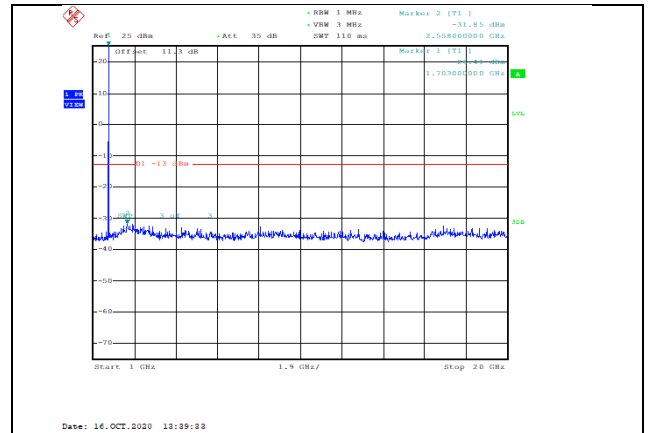

Band41-20MHz-16QAM-41140-1RB#0-Range1:30~1000MHz--38.14-PASS