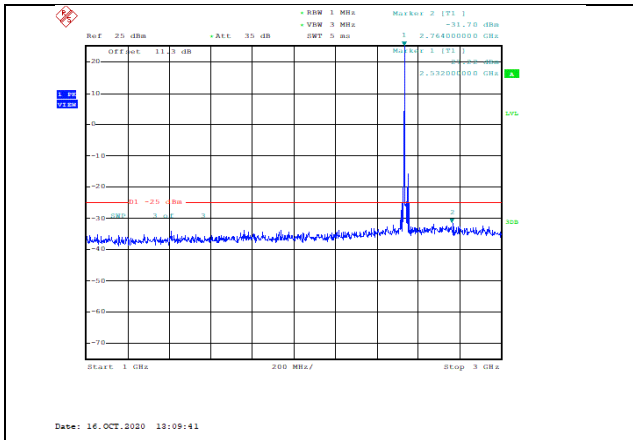

Band7-10MHz-QPSK-20800-1RB#0-Range1:30~1000MHz--36.3-PASS