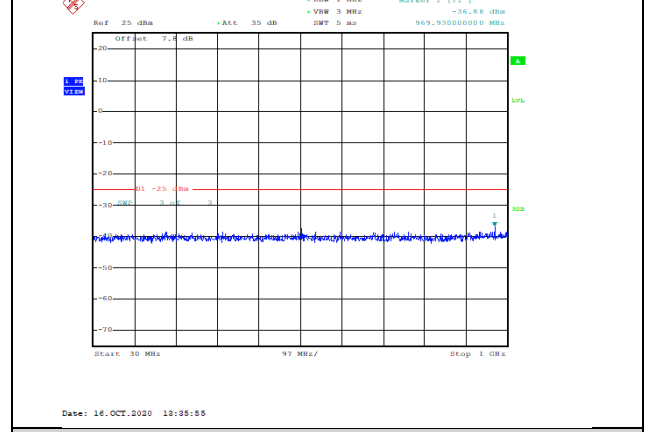

Band38-20MHz-QPSK-38150-1RB#0-Range2:1000~3000MHz--32.24-PASS

Band38-20MHz-QPSK-38000-1RB#0-Range3:3000~26000MHz--37-PASS

Band38-20MHz-QPSK-38150-1RB#0-Range3:3000~26000MHz--37.02-PASS

Band38-20MHz-QPSK-38150-1RB#0-Range1:30~1000MHz--36.99-PASS