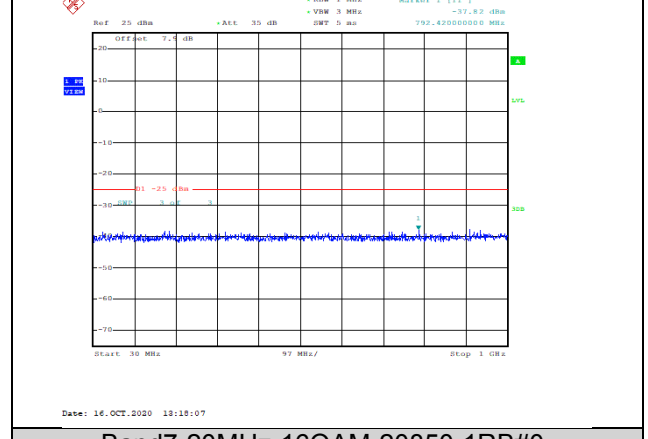

Band7-20MHz-QPSK-21350-1RB#0-Range3:3000~26000MHz--36.6-PASS