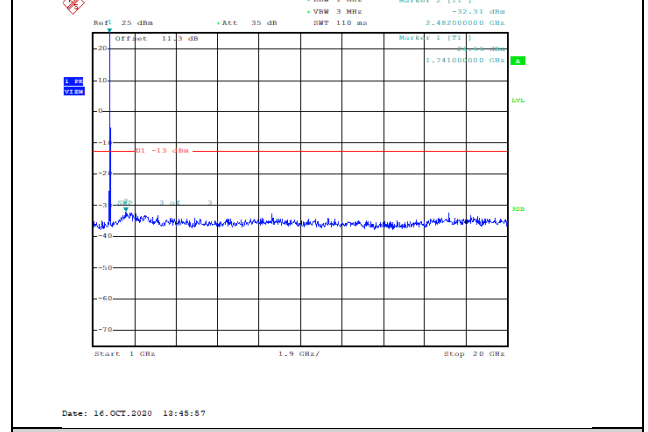

Band66-5MHz-16QAM-132322-1RB#0-Range1:30~1000MHz--38.47-PASS