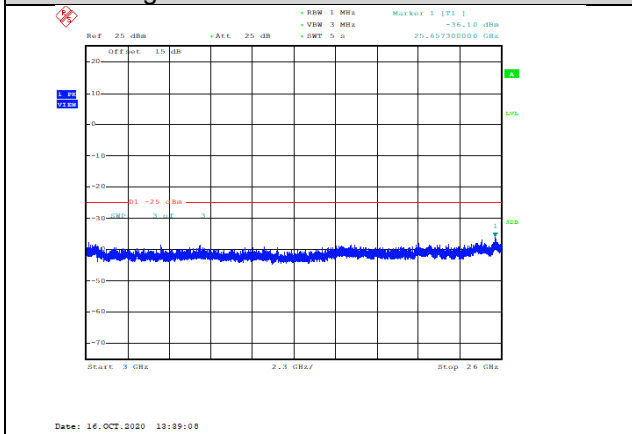

Band38-20MHz-16QAM-38150-1RB#0-Range2:1000~3000MHz--31.55-PASS