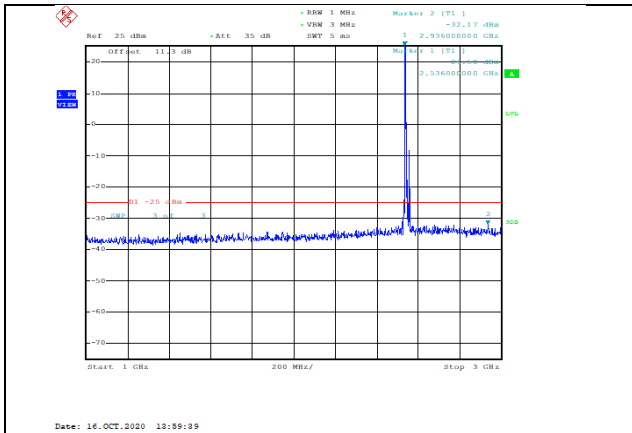

Date: 16.OCT.2020 14:02:07

Band41-10MHz-QPSK-41190-1RB#0-Range3:3000~26000MHz--36.62-PASS

Date: 16.OCT.2020 14:01:26

Band41-10MHz-QPSK-41190-1RB#0-Range1:30~1000MHz--38.19-PASS

Date: 16.OCT.2020 18:59:31

Band41-10MHz-16QAM-40090-1RB#0-Range1:30~1000MHz--38.02-PASS