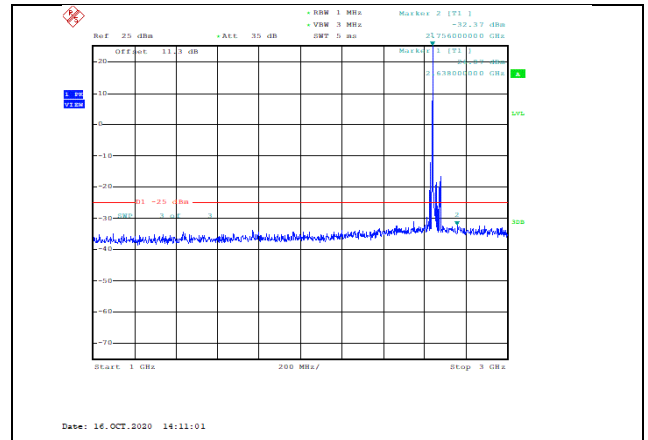

Band41-20MHz-QPSK-40590-1RB#0-Range1:30~1000MHz--37.69-PASS