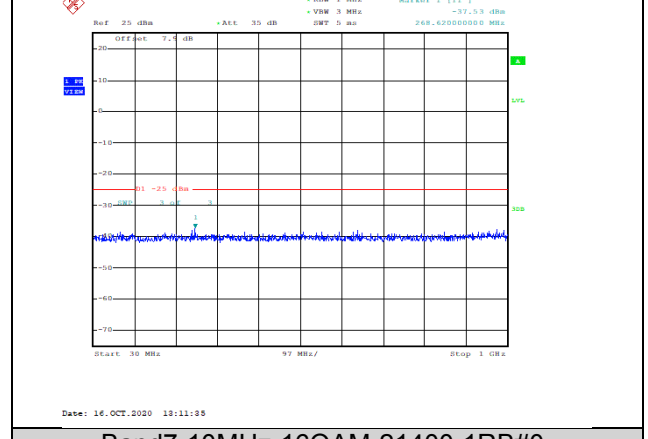

Band7-10MHz-16QAM-21100-1RB#0-Range3:3000~26000MHz--36.04-PASS