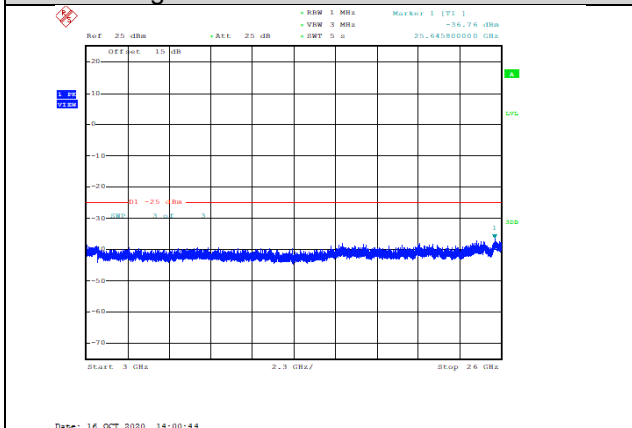

Band41-10MHz-QPSK-40590-1RB#0-Range2:1000~3000MHz--31.8-PASS

Date: 16.OCT.2020 14:00:44