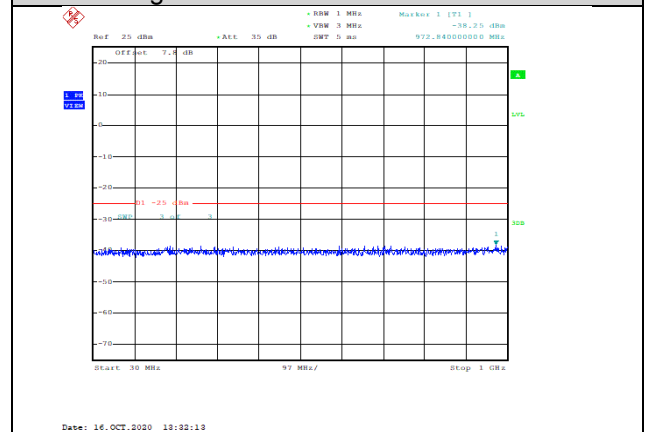

Band38-15MHz-QPSK-37825-1RB#0-Range2:1000~3000MHz--32.19-PASS

Band38-10MHz-16QAM-38200-1RB#0-Range3:3000~26000MHz--36.29-PASS

Band38-15MHz-QPSK-37825-1RB#0-Range3:3000~26000MHz--36.8-PASS

Band38-15MHz-QPSK-37825-1RB#0-Range1:30~1000MHz--37.9-PASS