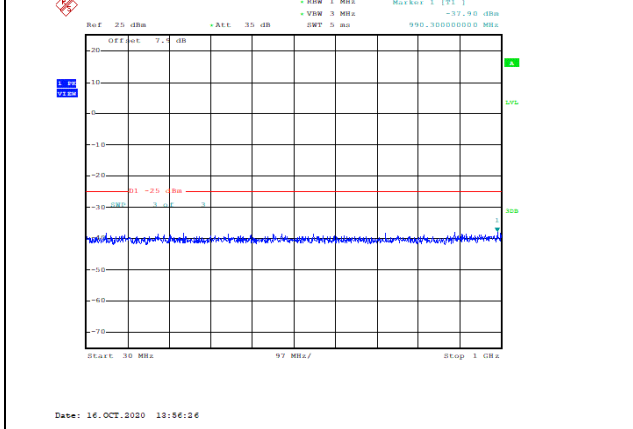

Band41-5MHz-16QAM-40065-1RB#0-Range3:3000~26000MHz--37.16-PASS