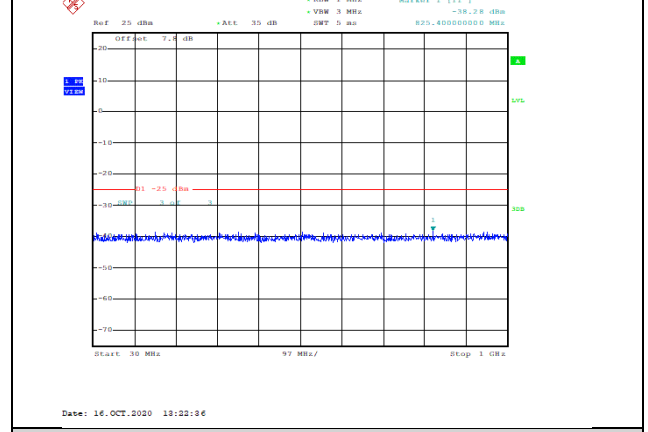

Band38-5MHz-QPSK-38225-1RB#0-Range3:3000~26000MHz--37.12-PASS