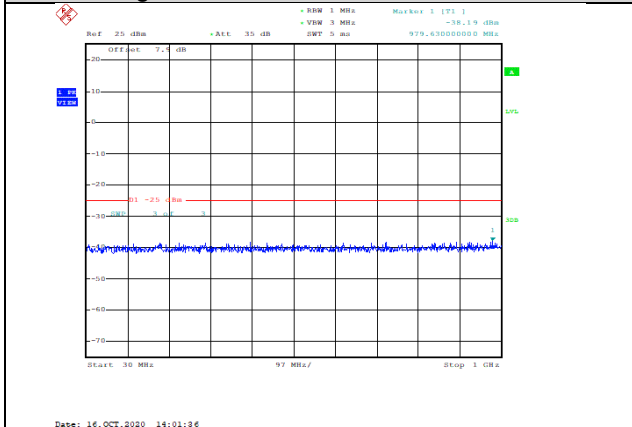

Band41-10MHz-QPSK-40590-1RB#0-Range3:3000~26000MHz--36.76-PASS

Date: 16.OCT.2020 14:01:26

Band41-10MHz-QPSK-41190-1RB#0-Range1:30~1000MHz--38.19-PASS