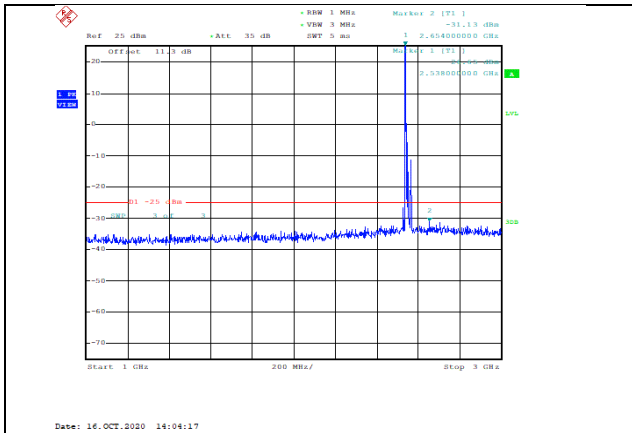

Date: 16.OCT.2020 14:04:17