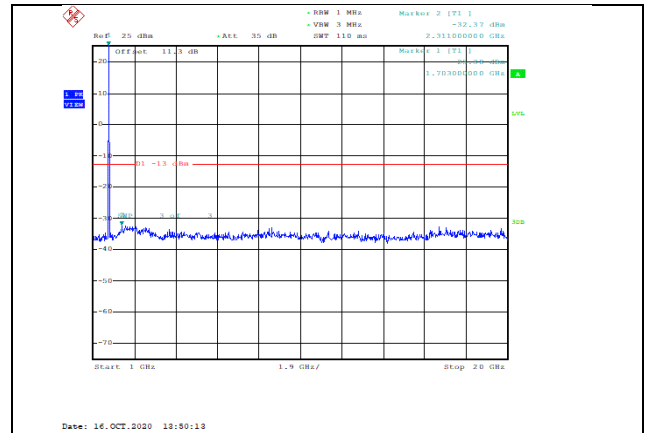

Band66-15MHz-QPSK-132322-1RB#0-Range2:1000~2000MHz--32.32-PASS