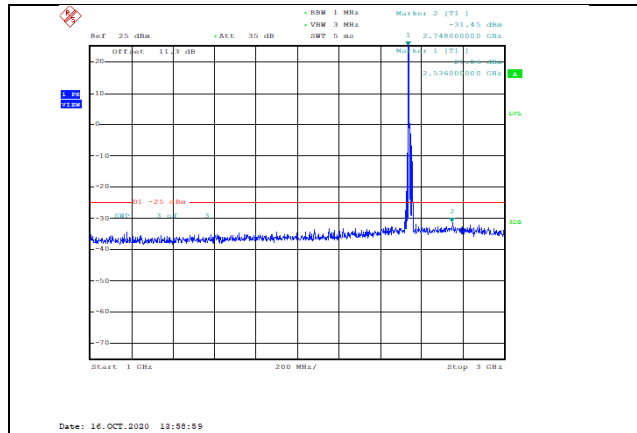

Band41-5MHz-16QAM-41215-1RB#0-Range1:30~1000MHz--37.99-PASS