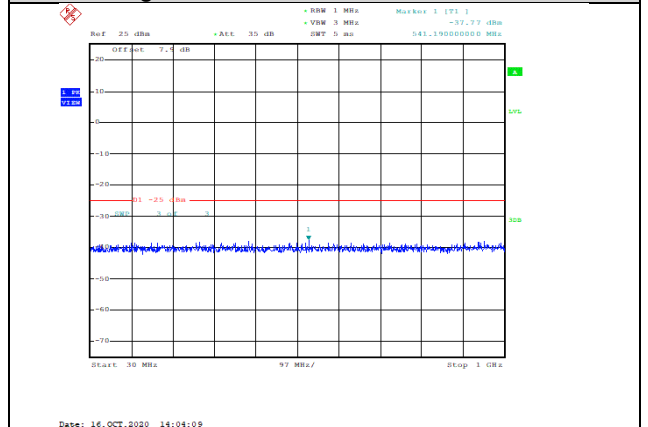

Band41-15MHz-QPSK-40590-1RB#0-Range3:3000~26000MHz--36.63-PASS

Date: 16.OCT.2020 14:06:45

Band41-15MHz-QPSK-41165-1RB#0-Range3:3000~26000MHz--36.64-PASS

Date: 16.OCT.2020 14:06:14

Band41-15MHz-QPSK-41165-1RB#0-Range1:30~1000MHz--37.71-PASS