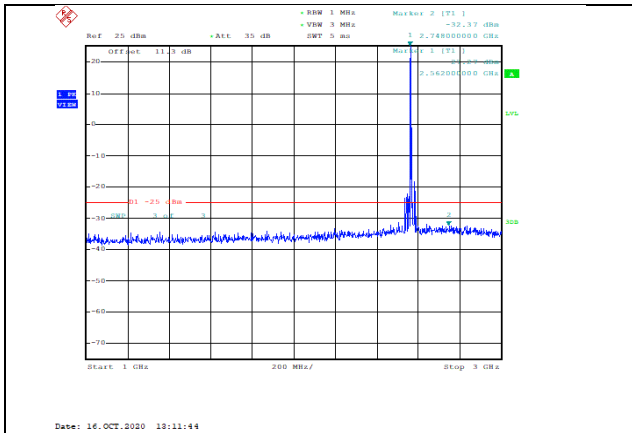

Band7-10MHz-16QAM-21100-1RB#0-Range1:30~1000MHz--38.43-PASS