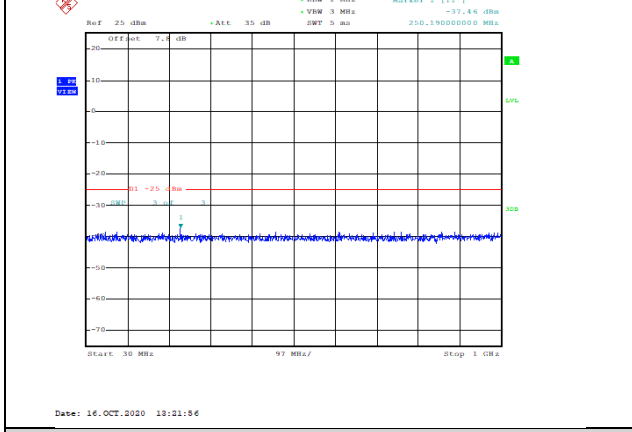

Band7-20MHz-16QAM-21350-1RB#0-Range3:3000~26000MHz--36.31-PASS