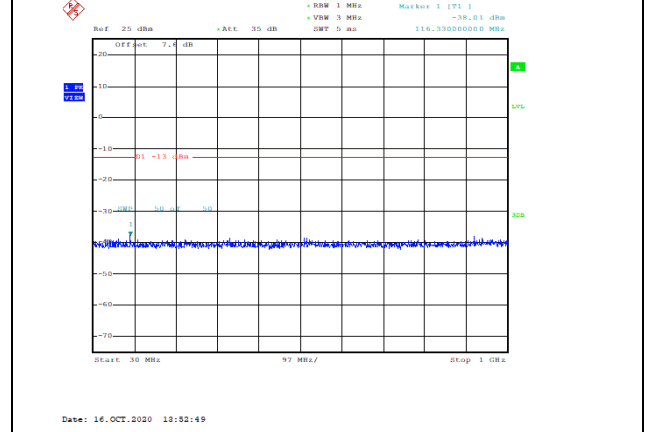

Band66-15MHz-16QAM-132597-1RB#0-Range1:30~1000MHz--38.24-PASS

Band66-15MHz-16QAM-132597-1RB#0-Range2:1000~20000MHz--31.7-PASS

Band66-20MHz-QPSK-132322-1RB#0-Range1:30~1000MHz--38.01-PASS

Band66-20MHz-QPSK-132072-1RB#0-Range2:1000~20000MHz--32.29-PASS