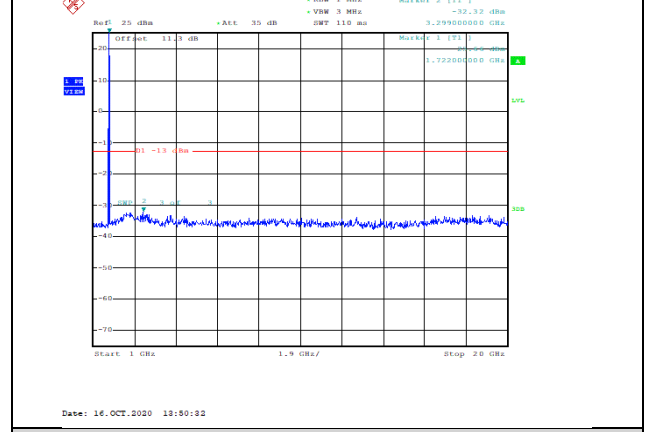

Band66-15MHz-QPSK-132322-1RB#0-Range1:30~1000MHz--38.03-PASS