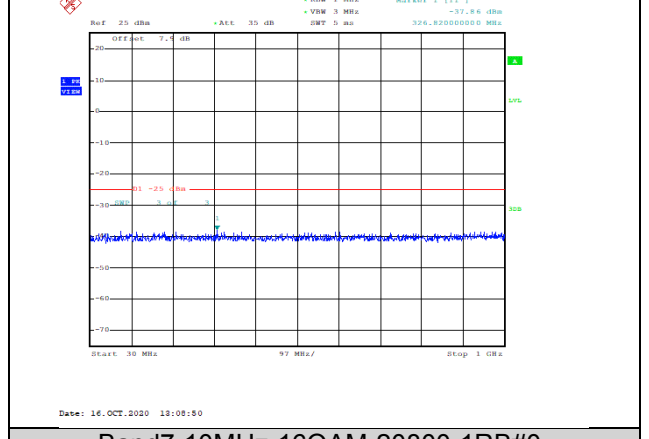

Band7-10MHz-QPSK-21400-1RB#0-Range3:3000~26000MHz--36.11-PASS