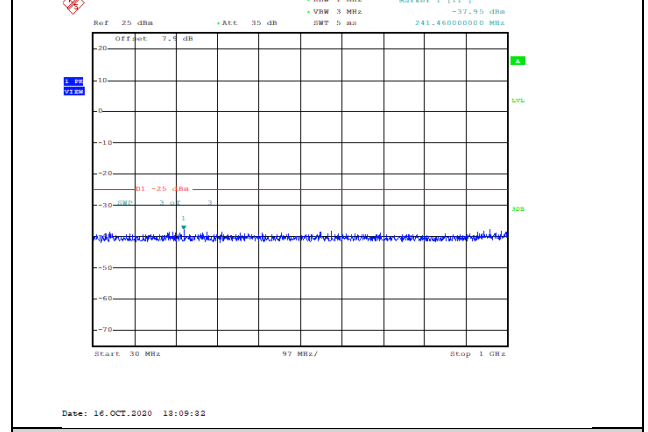

Band7-10MHz-QPSK-20800-1RB#0-Range3:3000~26000MHz--37-PASS