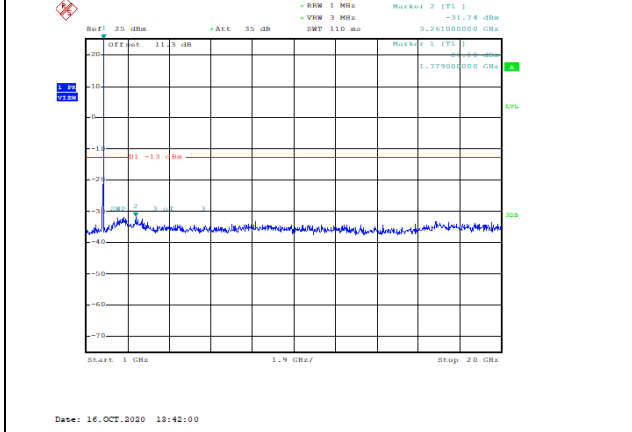

Band66-1.4MHz-16QAM-132665-1RB#0-Range1:30~1000MHz--38.38-PASS