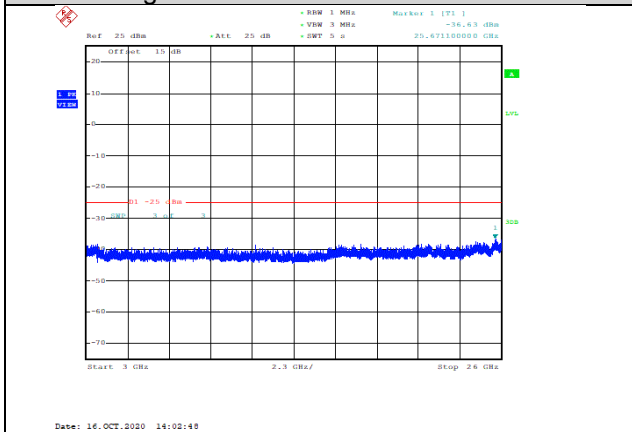

Band41-10MHz-16QAM-40590-1RB#0-Range1:30~1000MHz--38.06-PASS

Band41-10MHz-16QAM-41190-1RB#0-Range1:30~1000MHz--37.68-PASS

Band41-10MHz-16QAM-41190-1RB#0-Range2:1000~3000MHz--32.63-PASS

Band41-15MHz-QPSK-40115-1RB#0-Range2:1000~3000MHz--32.02-PASS