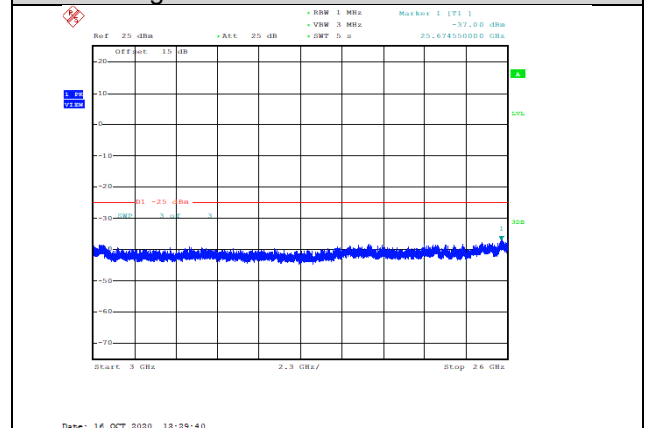

Band38-10MHz-QPSK-38200-1RB#0-Range2:1000~3000MHz--31.92-PASS

Date: 16.OCT.2020 18:29:40