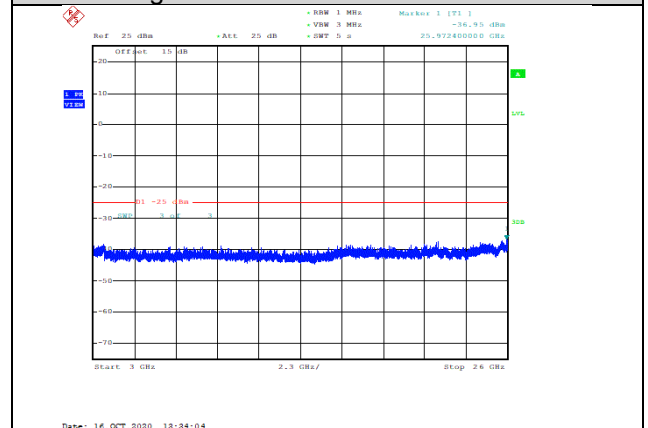

Band38-15MHz-QPSK-38000-1RB#0-Range1:30~1000MHz--38.25-PASS

Band38-15MHz-QPSK-38000-1RB#0-Range2:1000~3000MHz--31.54-PASS

Band38-15MHz-QPSK-38175-1RB#0-Range2:1000~3000MHz--32.48-PASS

Band38-15MHz-QPSK-38000-1RB#0-Range3:3000~26000MHz--36.28-PASS