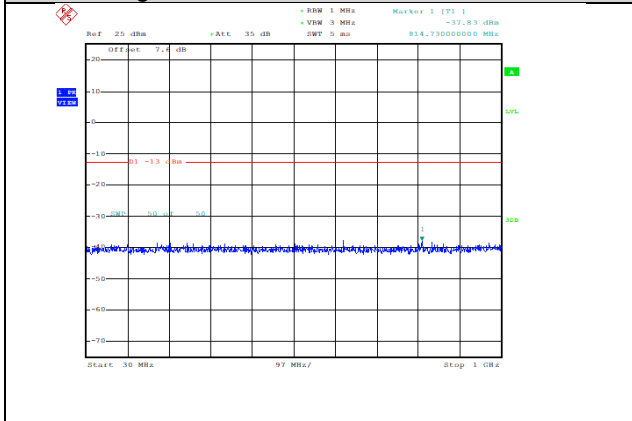

Band4-5MHz-QPSK-20375-1RB#0-Range2:1000~2000MHz--31.13-PASS