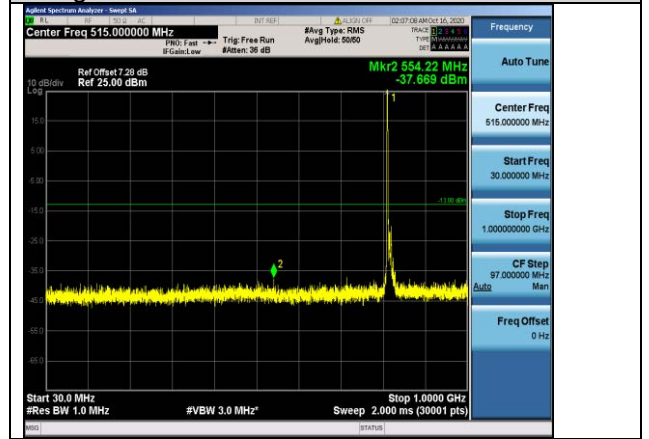

Band26-5MHz-16QAM-26740-1RB#0-Range1:30~1000MHz

Band26-5MHz-16QAM-26740-1RB#0-Range2:1000~10000MHz

Band26-5MHz-16QAM-26765-1RB#0-Range1:30~1000MHz

Band26-5MHz-16QAM-26765-1RB#0-Range2:1000~10000MHz

Band26-10MHz-QPSK-26740-1RB#0-Range1:30~1000MHz