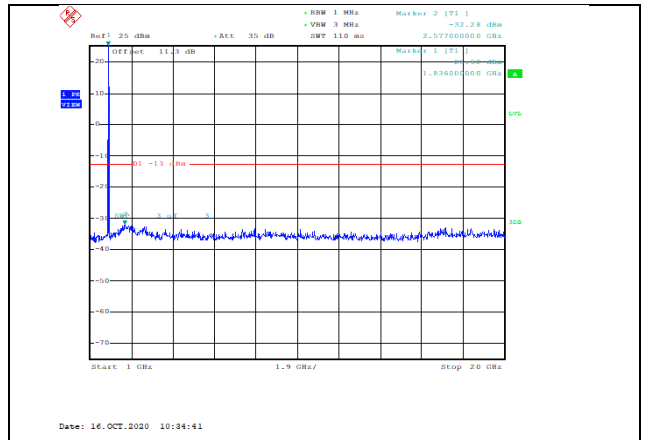

Band2-15MHz-QPSK-18900-1RB#0-Range2:1000~2000MHz--31.6-PASS