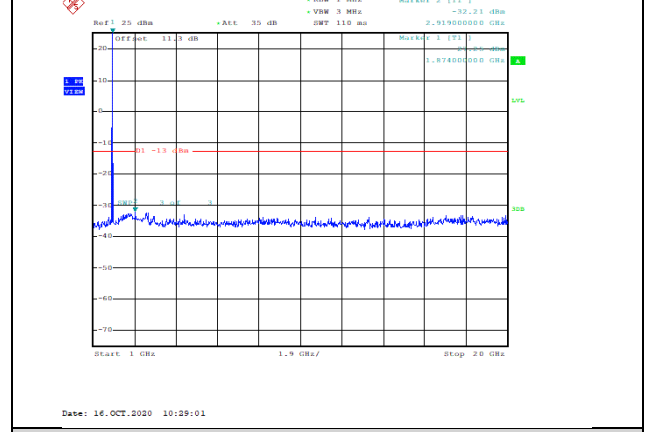

Band2-10MHz-QPSK-18900-1RB#0-Range1:30~1000MHz--37.9-PASS