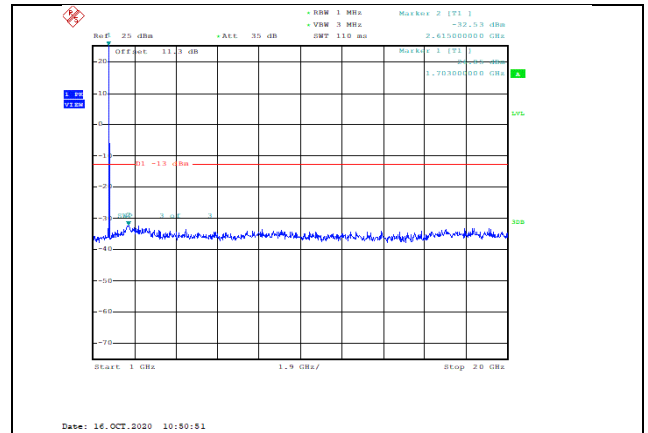

Band4-5MHz-16QAM-20175-1RB#0-Range2:1000~2000MHz--32.28-PASS