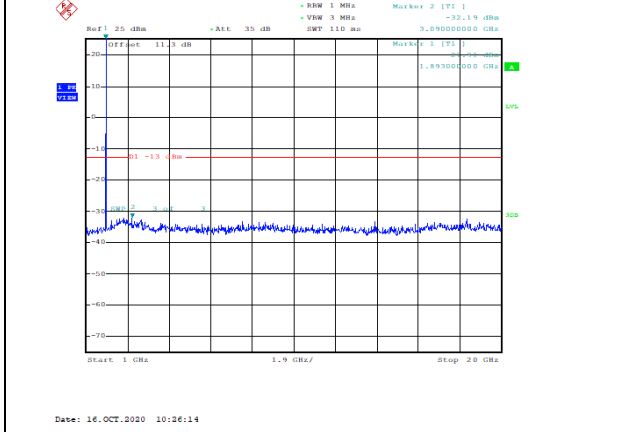

Band2-5MHz-16QAM-19175-1RB#0-Range1:30~1000MHz--38.57-PASS