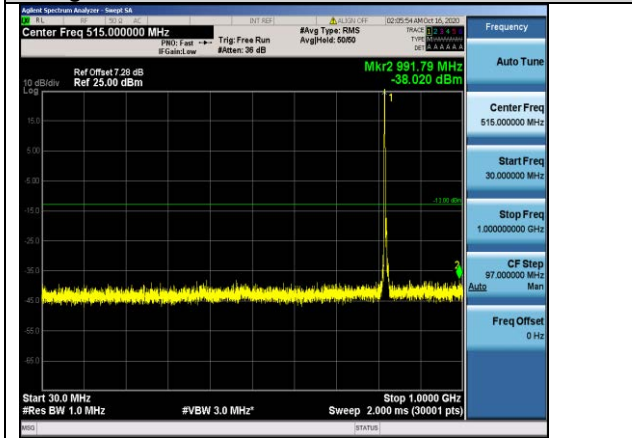

Band26-5MHz-QPSK-26740-1RB#0-Range2:1000~10000MHz