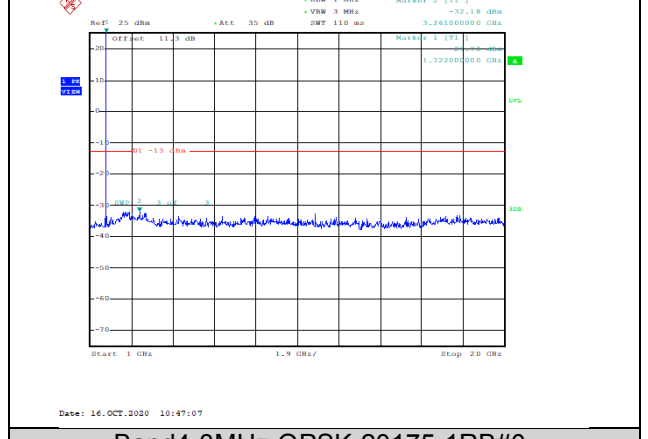

Band4-3MHz-QPSK-20175-1RB#0-Range1:30~1000MHz--38.24-PASS