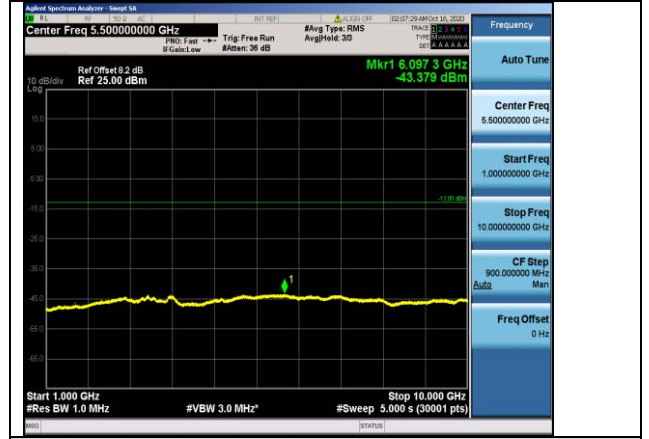

Band26-5MHz-16QAM-26740-1RB#0-Range1:30~1000MHz

Band26-5MHz-16QAM-26740-1RB#0-Range2:1000~10000MHz

Band26-5MHz-16QAM-26765-1RB#0-Range1:30~1000MHz

Band26-5MHz-16QAM-26765-1RB#0-Range2:1000~10000MHz

Band26-10MHz-QPSK-26740-1RB#0-Range1:30~1000MHz