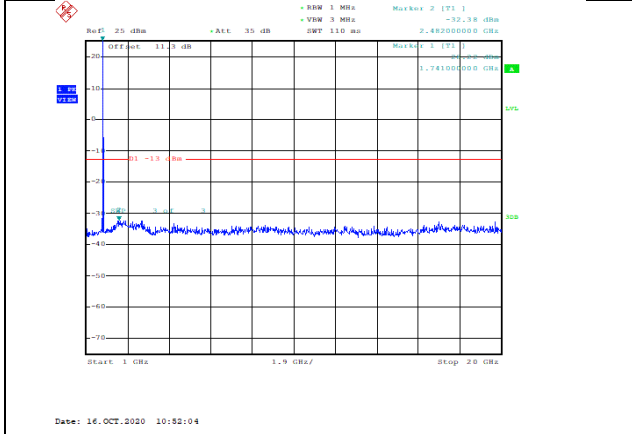

Band4-10MHz-QPSK-20350-1RB#0-Range1:30~1000MHz--37.7-PASS