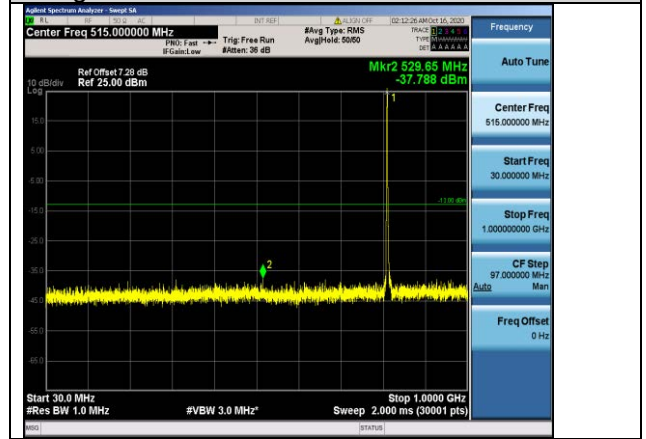

Band26-3MHz-QPSK-26775-1RB#0-Range2:1000~10000MHz