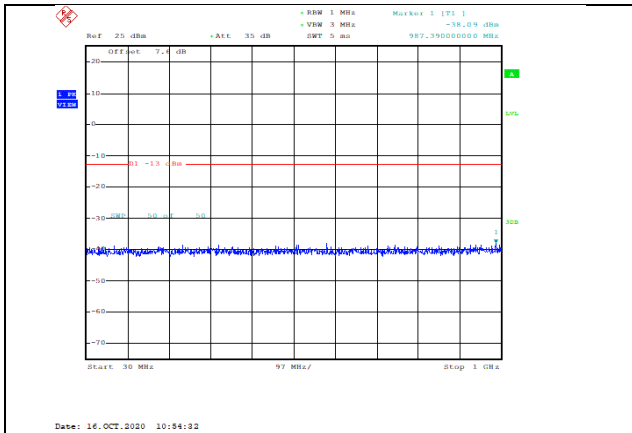

Band4-15MHz-16QAM-20025-1RB#0-Range1:30~1000MHz--37.89-PASS