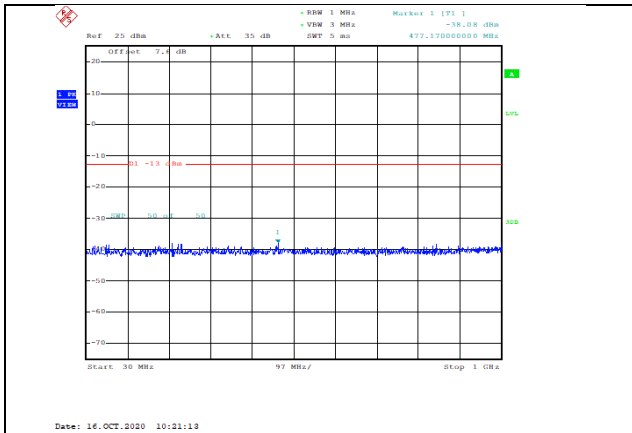

Band2-1.4MHz-QPSK-18607-1RB#0-
Range1:30~1000MHz--37.8-PASS