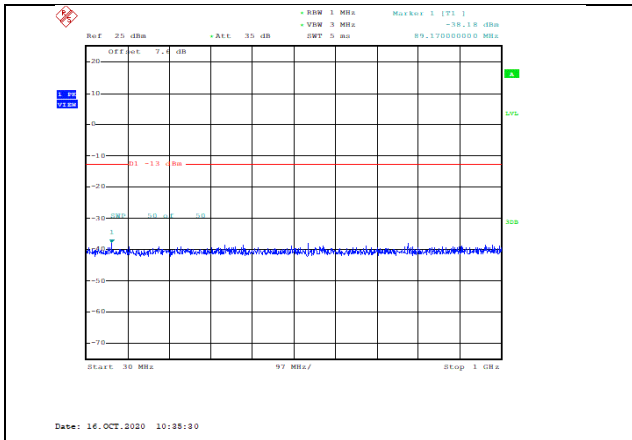

Band2-15MHz-QPSK-18675-1RB#0-Range1:30~1000MHz--37.68-PASS