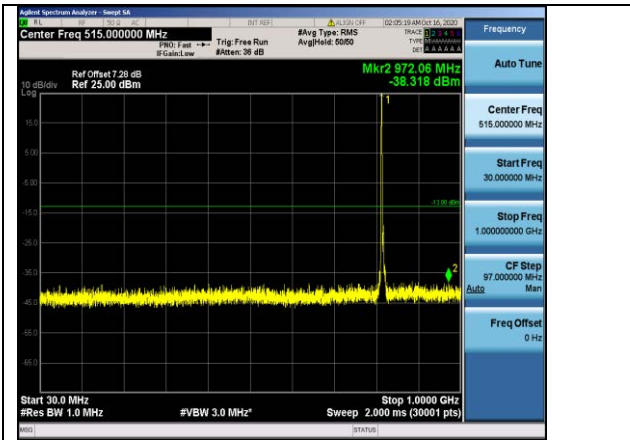

Band26-5MHz-QPSK-26765-1RB#0-Range2:1000~10000MHz

Band26-5MHz-QPSK-26740-1RB#0-Range2:1000~10000MHz

Band26-5MHz-16QAM-26715-1RB#0-Range1:30~1000MHz

Band26-5MHz-QPSK-26765-1RB#0-Range1:30~1000MHz

Band26-5MHz-16QAM-26715-1RB#0-Range2:1000~10000MHz