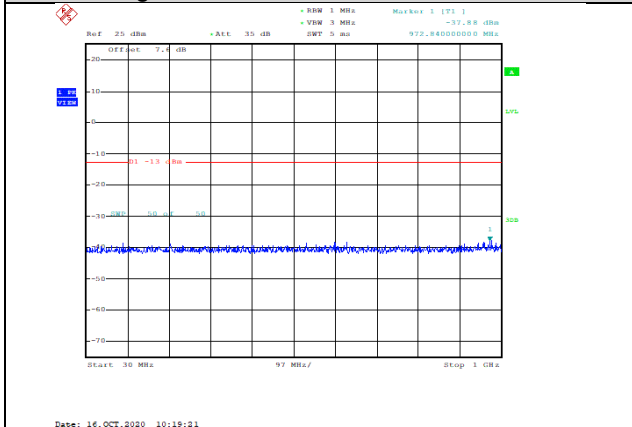

Band2-1.4MHz-QPSK-19193-1RB#0-Range2:1000~2000MHz--32.22-PASS