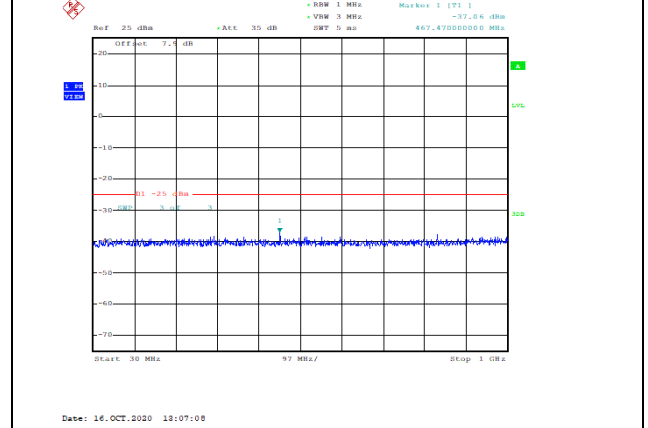

Band7-5MHz-16QAM-21100-1RB#0-Range3:3000~26000MHz--36.26-PASS

Band7-5MHz-16QAM-21425-1RB#0-Range1:30~1000MHz--37.06-PASS