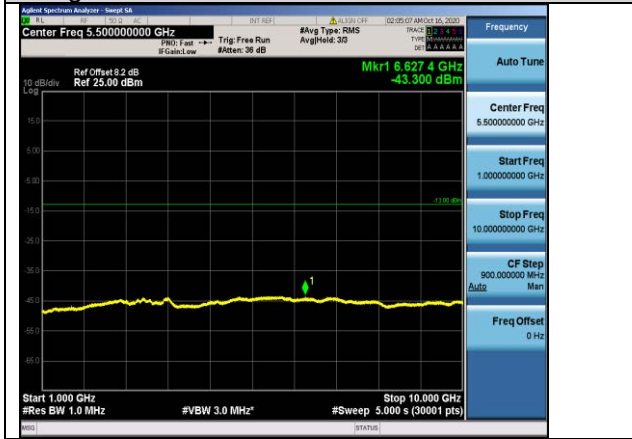

Band26-5MHz-QPSK-26740-1RB#0-Range1:30~1000MHz