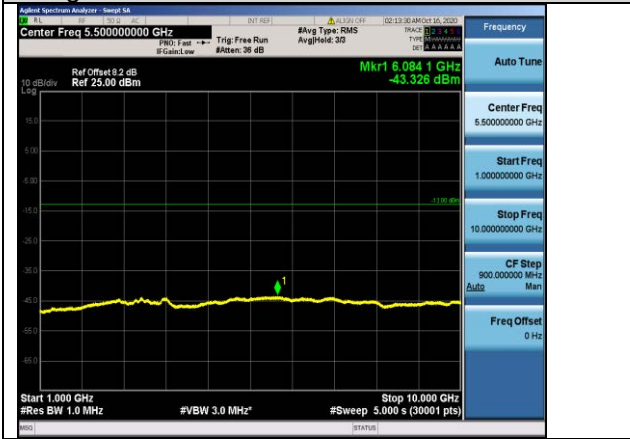

Band26-3MHz-QPSK-26705-1RB#0-Range1:30~1000MHz

Band26-3MHz-QPSK-26705-1RB#0-Range2:1000~10000MHz

Band26-3MHz-QPSK-26740-1RB#0-Range1:30~1000MHz

Band26-3MHz-QPSK-26740-1RB#0-Range2:1000~10000MHz

Band26-3MHz-QPSK-26775-1RB#0-Range1:30~1000MHz