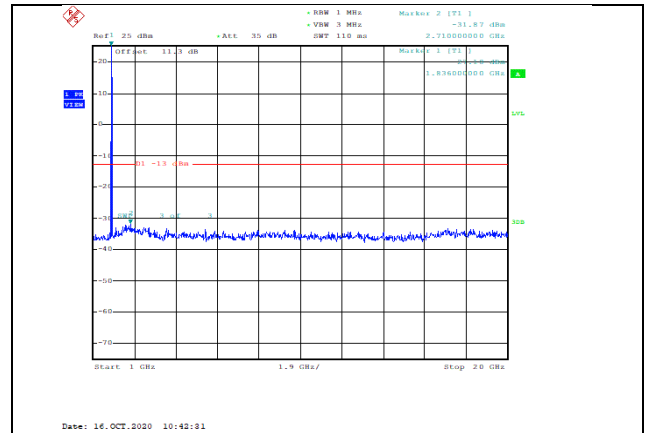

Band2-20MHz-QPSK-18900-1RB#0-Range2:1000~20000MHz--31.99-PASS