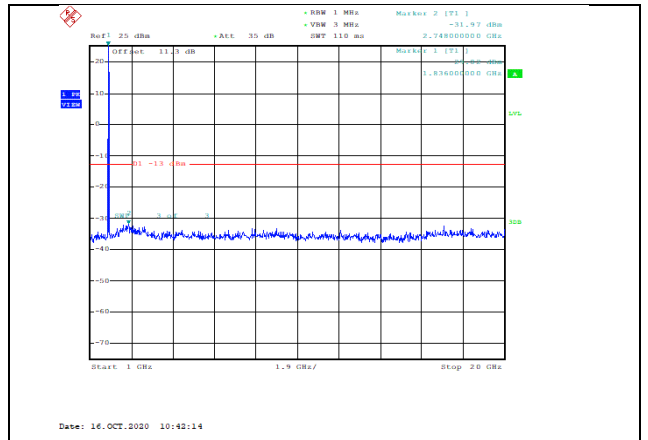

**Band2-15MHz-16QAM-18900-1RB#0-Range2:1000~2000MHz--31.25-PASS**

**Band2-15MHz-16QAM-19125-1RB#0-Range1:30~1000MHz--38.28-PASS**

**Band2-15MHz-16QAM-19125-1RB#0-Range2:1000~20000MHz--32.13-PASS**

**Band2-20MHz-QPSK-18700-1RB#0-Range1:30~1000MHz--38.45-PASS**