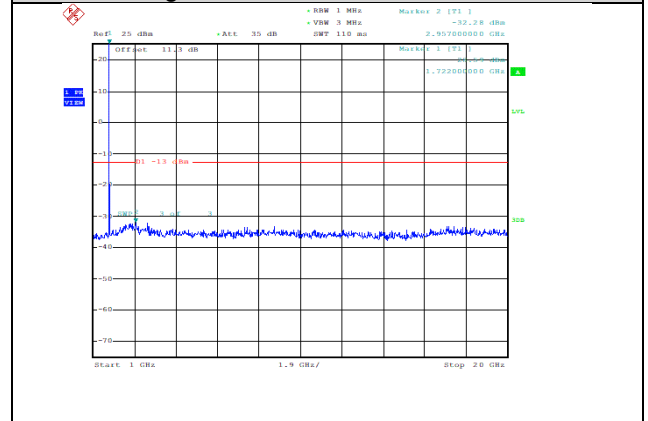

**Band4-5MHz-16QAM-19975-1RB#0-Range2:1000~2000MHz--32.29-PASS**

**Band4-5MHz-QPSK-20375-1RB#0-Range2:1000~2000MHz--31.13-PASS**

**Band4-5MHz-16QAM-20175-1RB#0-Range1:30~1000MHz--38.19-PASS**

**Band4-5MHz-16QAM-19975-1RB#0-Range1:30~1000MHz--37.83-PASS**