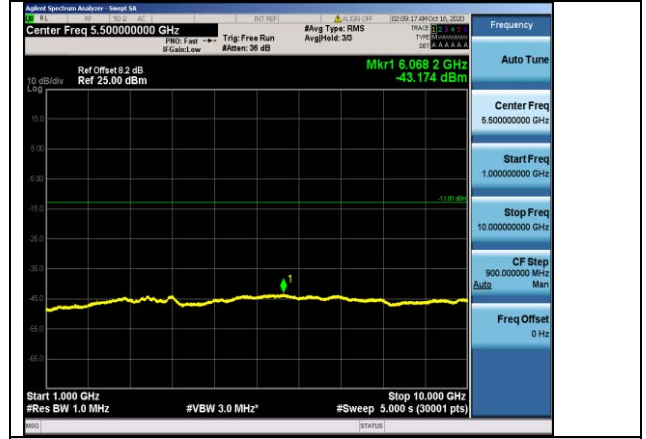

Band26-1.4MHz-QPSK-26740-1RB#0-Range2:1000~10000MHz

Band26-1.4MHz-QPSK-26783-1RB#0-Range1:30~1000MHz

Band26-1.4MHz-QPSK-26783-1RB#0-Range2:1000~10000MHz

Band26-1.4MHz-16QAM-26697-1RB#0-Range1:30~1000MHz

Band26-1.4MHz-16QAM-26697-1RB#0-Range2:1000~10000MHz