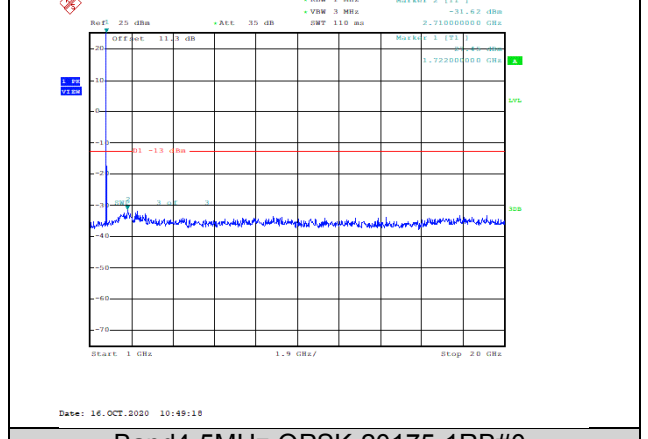

Band4-5MHz-QPSK-20175-1RB#0-Range1:30~1000MHz--38.08-PASS