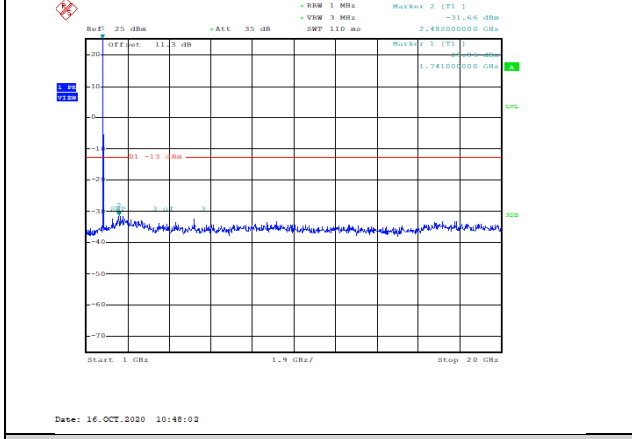

Band4-3MHz-16QAM-20385-1RB#0-Range1:30~1000MHz--38.25-PASS