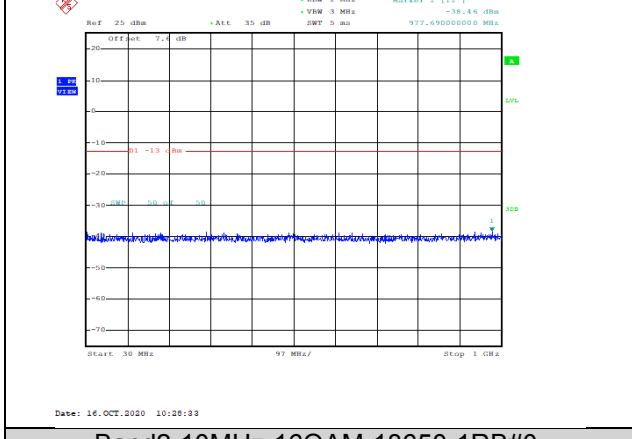

Band2-10MHz-QPSK-19150-1RB#0-Range2:1000~20000MHz--31.99-PASS