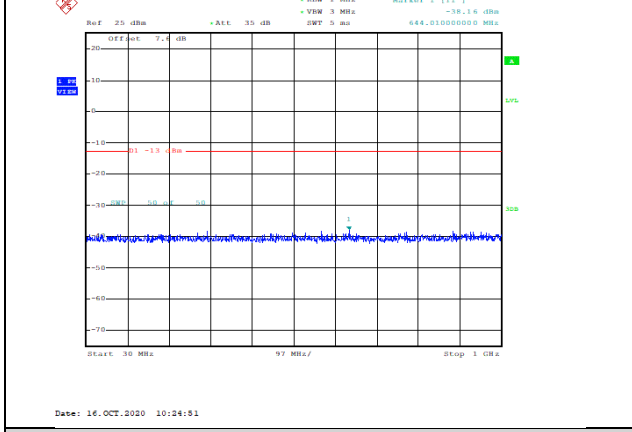

Band2-5MHz-QPSK-19175-1RB#0-Range2:1000~20000MHz--32.56-PASS