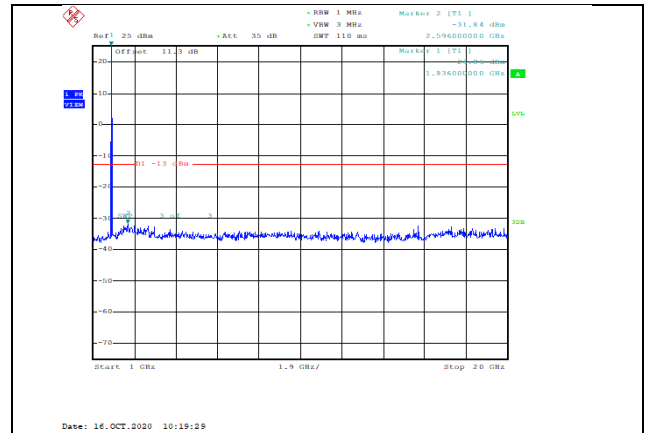

Band2-1.4MHz-QPSK-18900-1RB#0-  
Range1:30~1000MHz--37.85-PASS

Band2-1.4MHz-QPSK-18607-1RB#0-  
Range1:30~1000MHz--37.8-PASS

Band2-1.4MHz-QPSK-18900-1RB#0-  
Range2:1000~20000MHz--31.46-PASS

**Band2-1.4MHz-QPSK-19193-1RB#0-Range1:30~1000MHz--38.08-PASS**