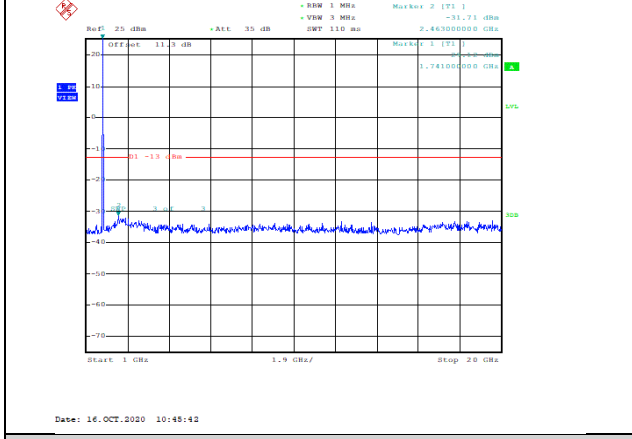

Band4-1.4MHz-16QAM-20393-1RB#0-Range1:30~1000MHz--38.56-PASS