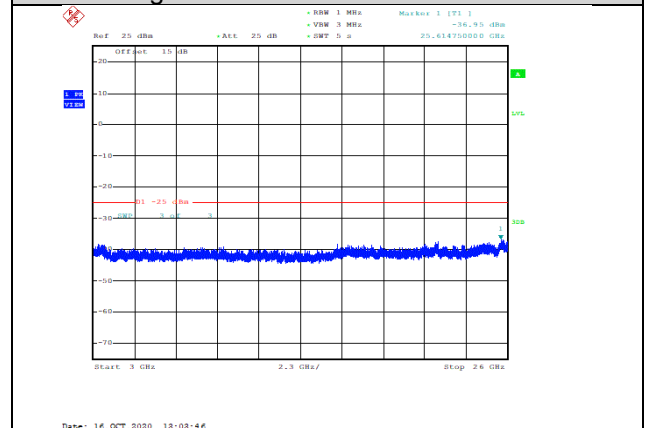

Band7-5MHz-QPSK-20775-1RB#0-Range2:1000~3000MHz--32.45-PASS

Date: 16.OCT.2020 18:09:46