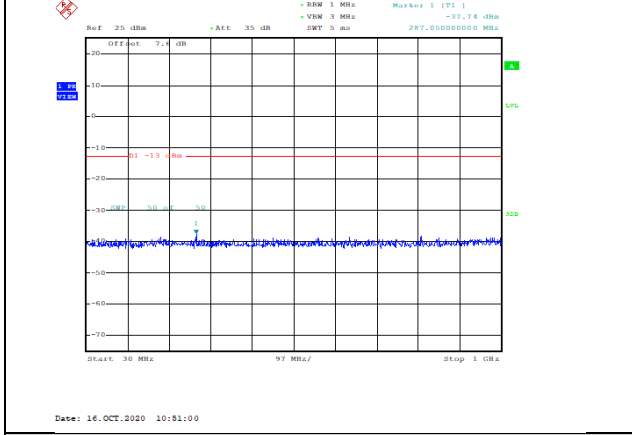

Band4-10MHz-QPSK-20350-1RB#0-Range2:1000~20000MHz--32.38-PASS