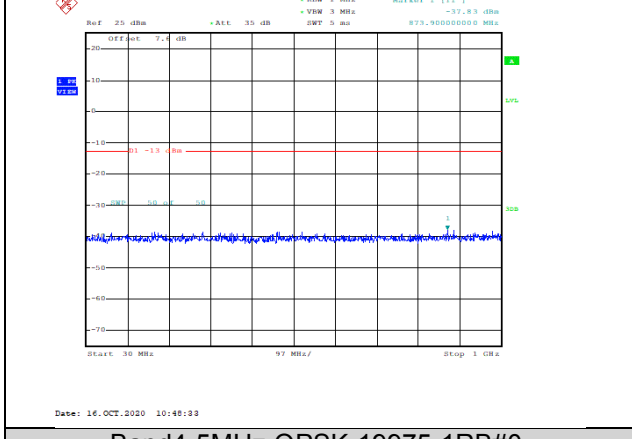

**Band4-3MHz-16QAM-20175-1RB#0-Range2:1000~2000MHz--32.31-PASS**

**Band4-3MHz-16QAM-20385-1RB#0-Range1:30~1000MHz--38.25-PASS**

**Band4-3MHz-16QAM-20385-1RB#0-Range2:1000~2000MHz--31.66-PASS**

**Band4-5MHz-QPSK-19975-1RB#0-Range1:30~1000MHz--37.83-PASS**