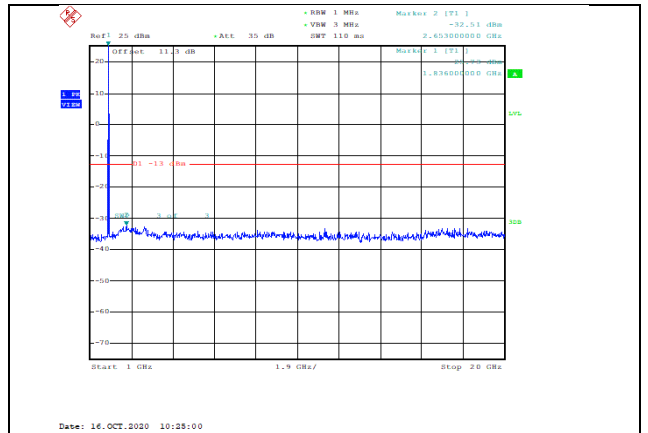

Band2-5MHz-QPSK-18900-1RB#0-Range2:1000~2000MHz--32.05-PASS