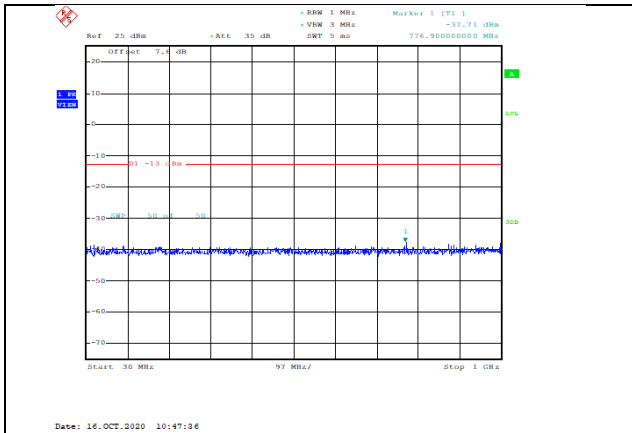

Band4-3MHz-QPSK-19965-1RB#0-Range1:30~1000MHz--36.65-PASS