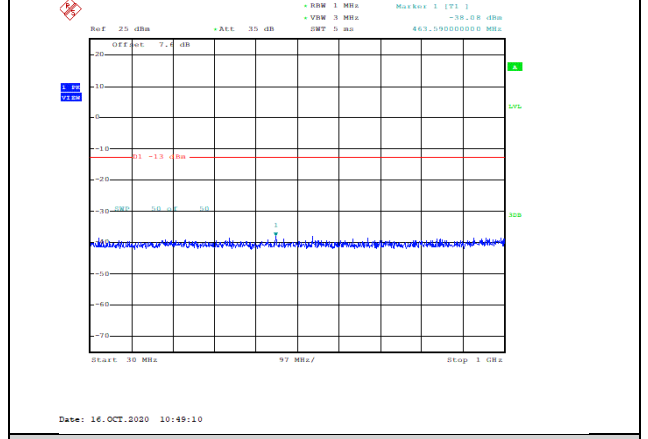

**Band4-3MHz-16QAM-20175-1RB#0-Range2:1000~2000MHz--32.31-PASS**

**Band4-3MHz-16QAM-20385-1RB#0-Range1:30~1000MHz--38.25-PASS**

**Band4-3MHz-16QAM-20385-1RB#0-Range2:1000~2000MHz--31.66-PASS**

**Band4-5MHz-QPSK-19975-1RB#0-Range1:30~1000MHz--37.83-PASS**

**Band4-5MHz-QPSK-19975-1RB#0-Range2:1000~2000MHz--32.31-PASS**

**Band4-5MHz-QPSK-20175-1RB#0-Range1:30~1000MHz--38.08-PASS**

**Band4-5MHz-QPSK-20175-1RB#0-Range2:1000~2000MHz--31.62-PASS**

**Band4-5MHz-QPSK-20375-1RB#0-Range1:30~1000MHz--37.87-PASS**