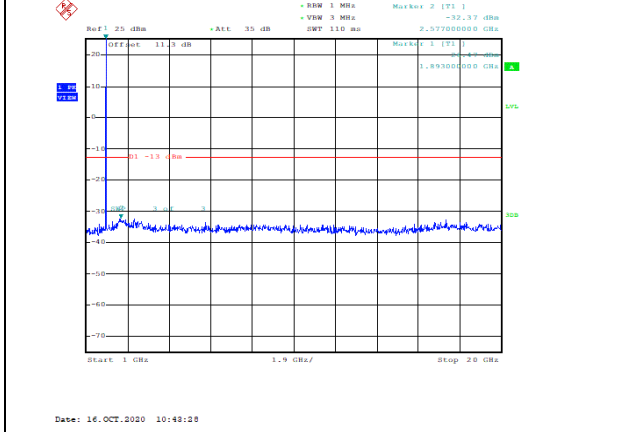

**Band2-20MHz-QPSK-18700-1RB#0-Range2:1000~20000MHz--31.97-PASS**

**Band2-20MHz-QPSK-18900-1RB#0-Range1:30~1000MHz--38.29-PASS**

**Band2-20MHz-QPSK-18900-1RB#0-Range2:1000~20000MHz--31.99-PASS**

**Band2-20MHz-QPSK-19100-1RB#0-Range1:30~1000MHz--38.16-PASS**