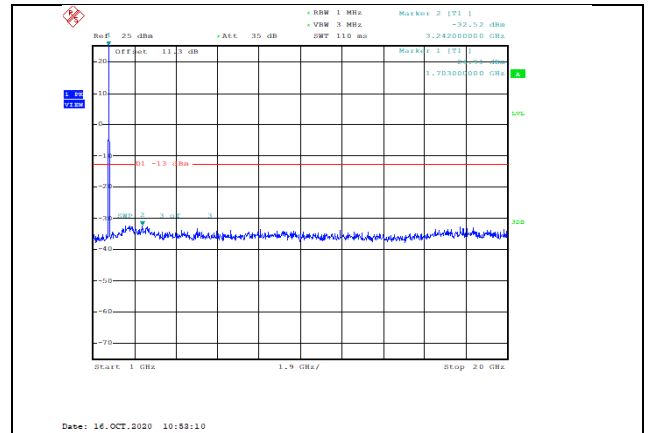

Band4-10MHz-16QAM-20175-1RB#0-Range2:1000~20000MHz--32.02-PASS