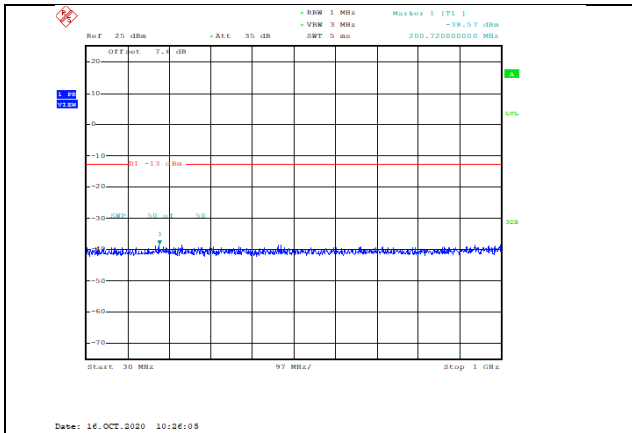

Band2-5MHz-16QAM-18625-1RB#0-Range1:30~1000MHz--38.16-PASS