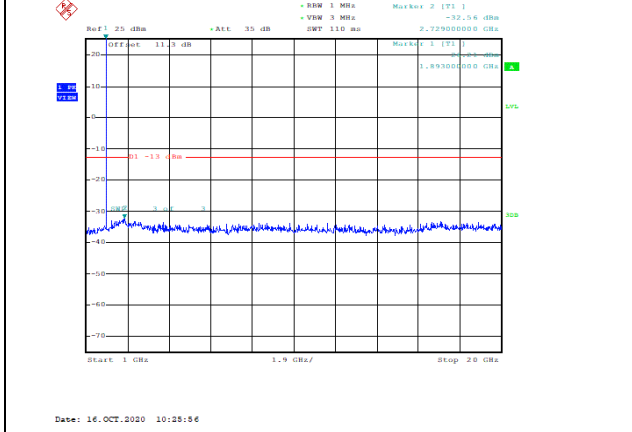

**Band2-5MHz-QPSK-18625-1RB#0-Range2:1000~2000MHz--32.13-PASS**

**Band2-5MHz-QPSK-18900-1RB#0-Range1:30~1000MHz--37.45-PASS**

**Band2-5MHz-QPSK-18900-1RB#0-Range2:1000~2000MHz--32.05-PASS**

**Band2-5MHz-QPSK-19175-1RB#0-Range1:30~1000MHz--37.96-PASS**