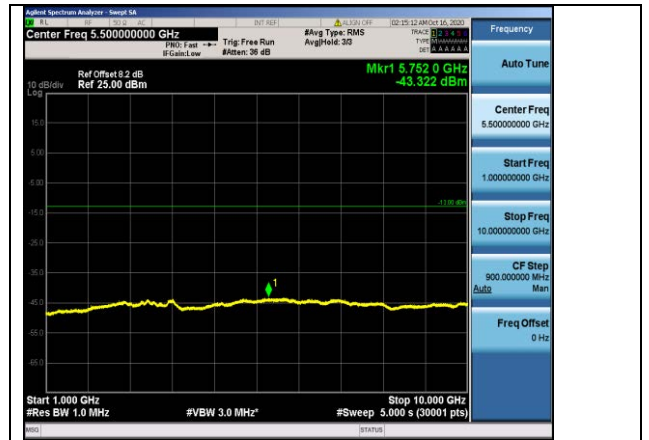

Band26-3MHz-16QAM-26705-1RB#0-Range2:1000~10000MHz