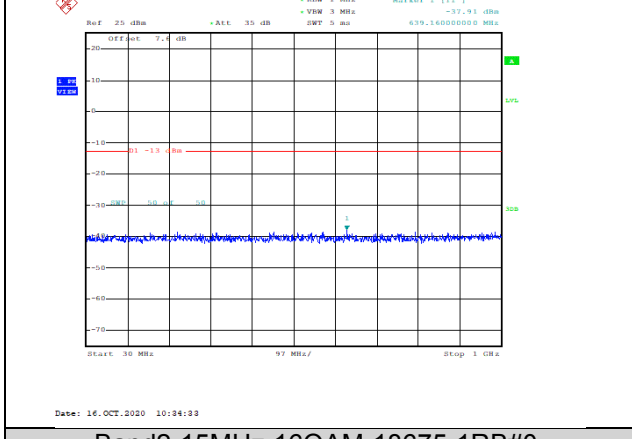

Band2-15MHz-QPSK-19125-1RB#0-Range2:1000~2000MHz--31.23-PASS