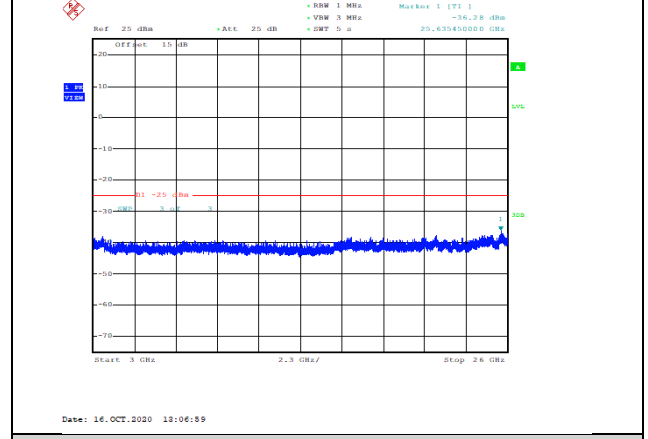

Band7-5MHz-QPSK-21425-1RB#0-Range2:1000~3000MHz--31.85-PASS