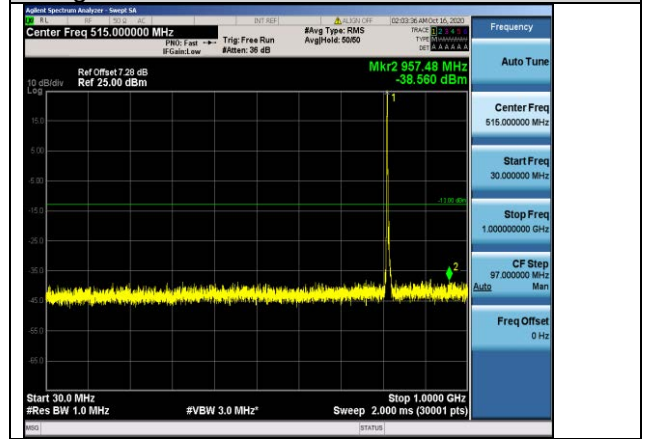

Band26-3MHz-16QAM-26775-1RB#0-Range2:1000~10000MHz