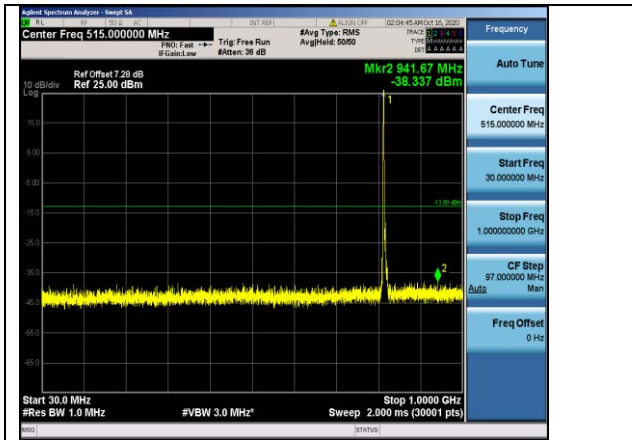

Band26-3MHz-16QAM-26775-1RB#0-Range1:30~1000MHz

Band26-3MHz-16QAM-26775-1RB#0-Range2:1000~10000MHz

Band26-5MHz-QPSK-26715-1RB#0-Range1:30~1000MHz

Band26-5MHz-QPSK-26715-1RB#0-Range2:1000~10000MHz

Band26-5MHz-QPSK-26740-1RB#0-Range1:30~1000MHz