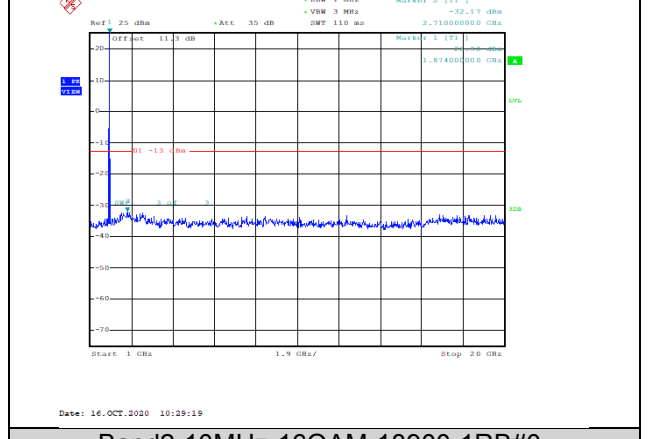

**Band2-10MHz-QPSK-19150-1RB#0-Range2:1000~20000MHz--31.99-PASS**

**Band2-10MHz-16QAM-18650-1RB#0-Range1:30~1000MHz--38.46-PASS**

**Band2-10MHz-16QAM-18650-1RB#0-Range2:1000~20000MHz--31.59-PASS**

**Band2-10MHz-16QAM-18900-1RB#0-Range1:30~1000MHz--38.51-PASS**