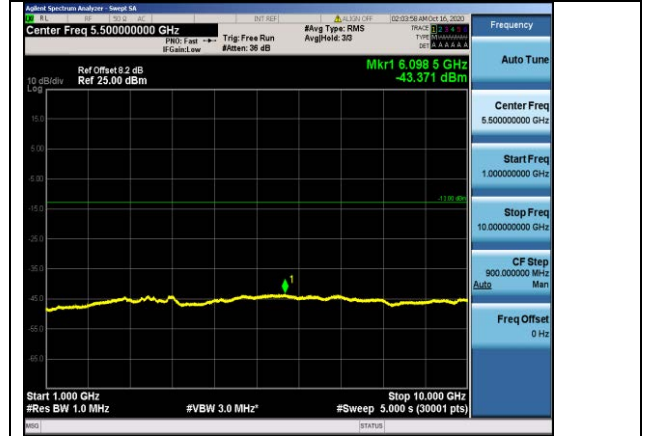

Band26-5MHz-QPSK-26715-1RB#0-Range1:30~1000MHz