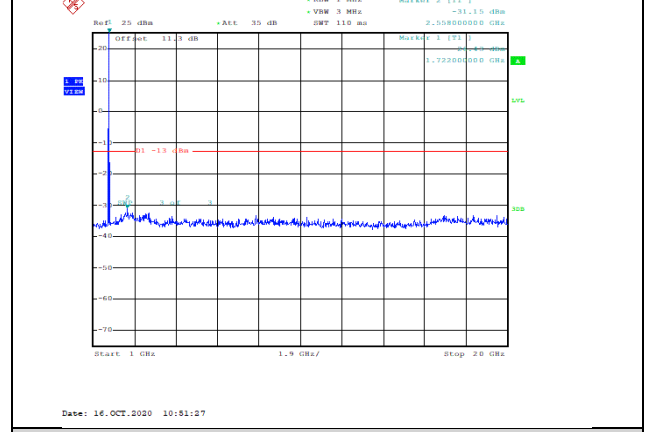

Band4-10MHz-QPSK-20175-1RB#0-Range1:30~1000MHz--37.97-PASS