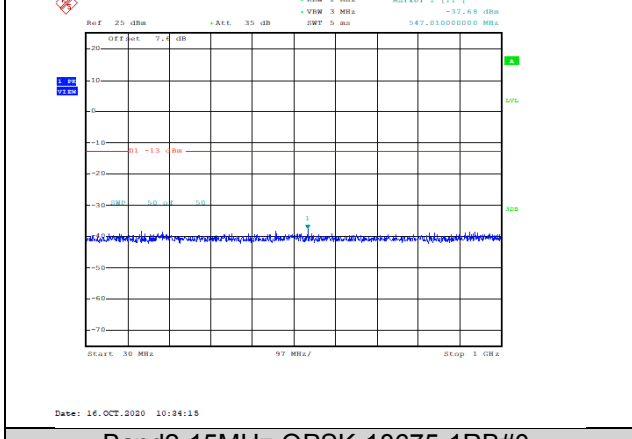

**Band2-10MHz-16QAM-18900-1RB#0-Range2:1000~20000MHz--32.17-PASS**

**Band2-10MHz-16QAM-19150-1RB#0-Range1:30~1000MHz--38.15-PASS**

**Band2-10MHz-16QAM-19150-1RB#0-Range2:1000~2000MHz--31.68-PASS**

**Band2-15MHz-QPSK-18675-1RB#0-Range1:30~1000MHz--37.68-PASS**