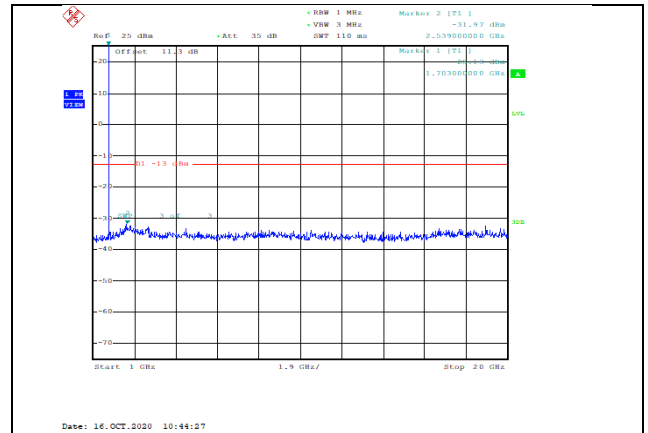

**Band4-1.4MHz-QPSK-20175-1RB#0-Range1:30~1000MHz--38.24-PASS**

**Band4-1.4MHz-QPSK-19957-1RB#0-Range1:30~1000MHz--38.37-PASS**

**Band4-1.4MHz-QPSK-20175-1RB#0-Range2:1000~2000MHz--32.25-PASS**

**Band4-1.4MHz-QPSK-20393-1RB#0-Range1:30~1000MHz--38.36-PASS**