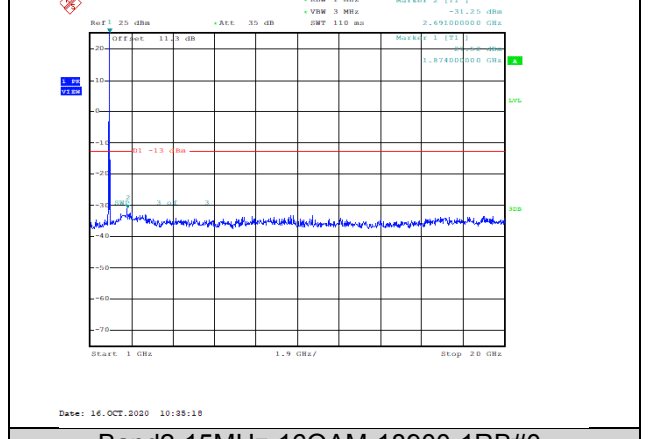

**Band2-15MHz-QPSK-19125-1RB#0-Range2:1000~2000MHz--31.23-PASS**

**Band2-15MHz-16QAM-18675-1RB#0-Range1:30~1000MHz--37.91-PASS**

**Band2-15MHz-16QAM-18675-1RB#0-Range2:1000~2000MHz--32.28-PASS**

**Band2-15MHz-16QAM-18900-1RB#0-Range1:30~1000MHz--37.88-PASS**