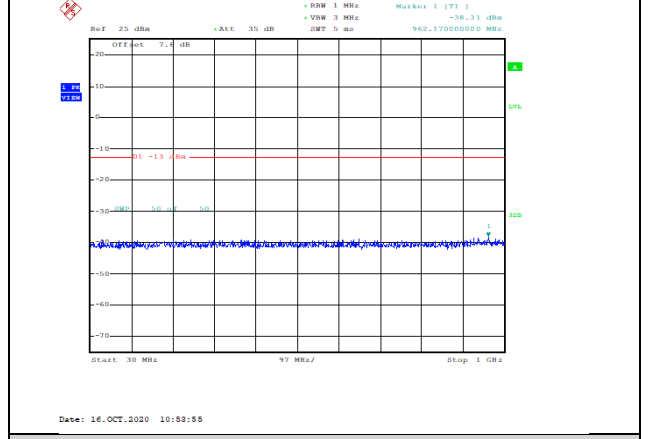

Band4-15MHz-16QAM-20025-1RB#0-Range2:1000~20000MHz--31.89-PASS