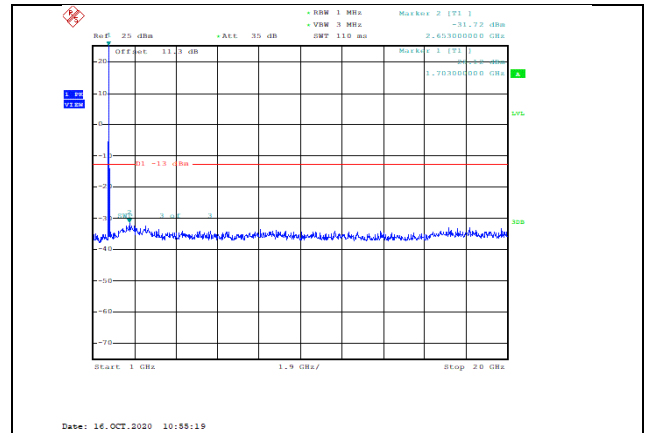

Band4-15MHz-16QAM-20175-1RB#0-Range2:1000~20000MHz--32.01-PASS