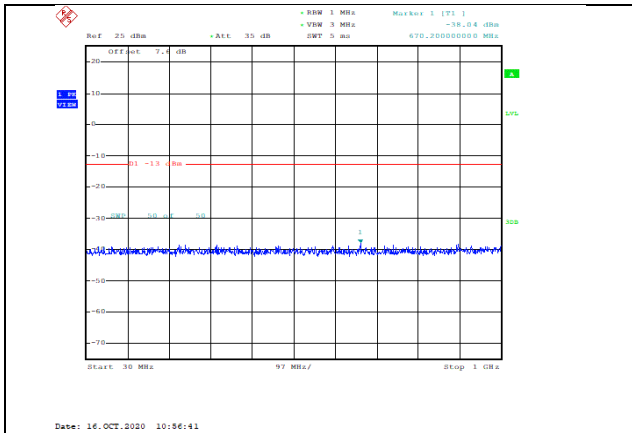

Band4-20MHz-16QAM-20050-1RB#0-Range1:30~1000MHz--38.31-PASS

Date: 16.OCT.2020 10:56:41