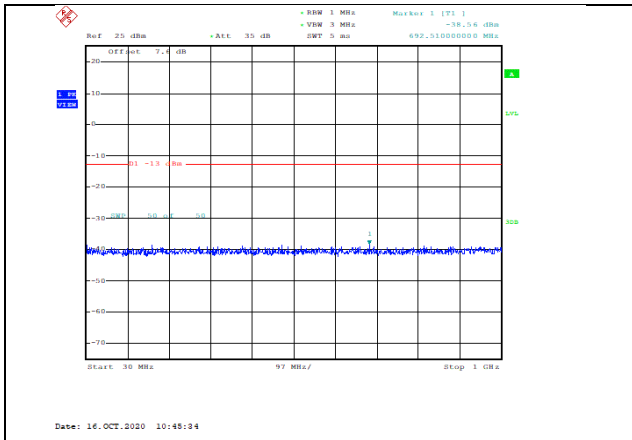

Band4-1.4MHz-16QAM-19957-1RB#0-Range1:30~1000MHz--38.52-PASS