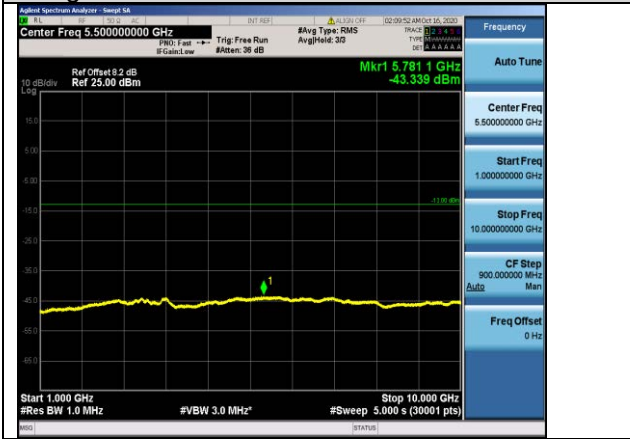

Band17-10MHz-16QAM-23800-1RB#0-  
Range2:1000~10000MHz

Band26-1.4MHz-QPSK-26697-1RB#0-  
Range1:30~1000MHz

Band26-1.4MHz-QPSK-26697-1RB#0-  
Range2:1000~10000MHz

Band26-1.4MHz-QPSK-26740-1RB#0-Range1:30~1000MHz