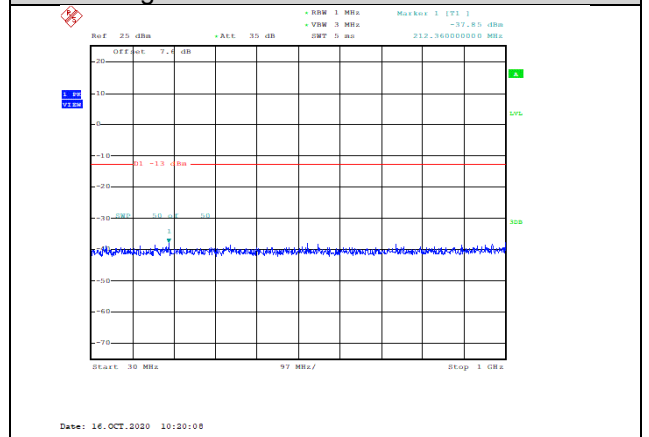

Band26-10MHz-QPSK-26740-1RB#0-Range2:1000~10000MHz

Band26-10MHz-16QAM-26740-1RB#0-  
Range1:30~1000MHz

Band26-10MHz-16QAM-26740-1RB#0-  
Range2:1000~10000MHz

Band2-1.4MHz-QPSK-18607-1RB#0-  
Range2:1000~20000MHz--32.02-PASS