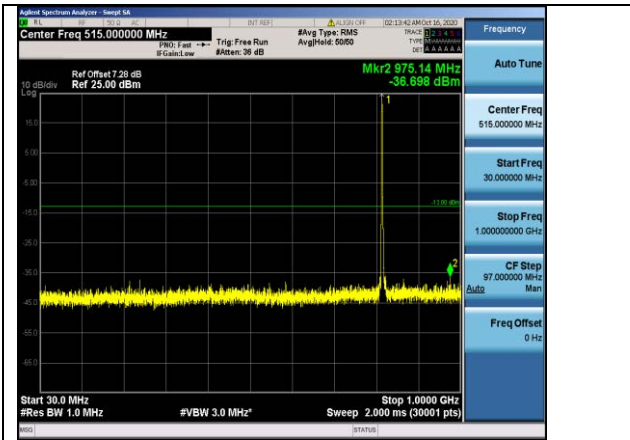

Band26-3MHz-QPSK-26775-1RB#0-Range1:30~1000MHz