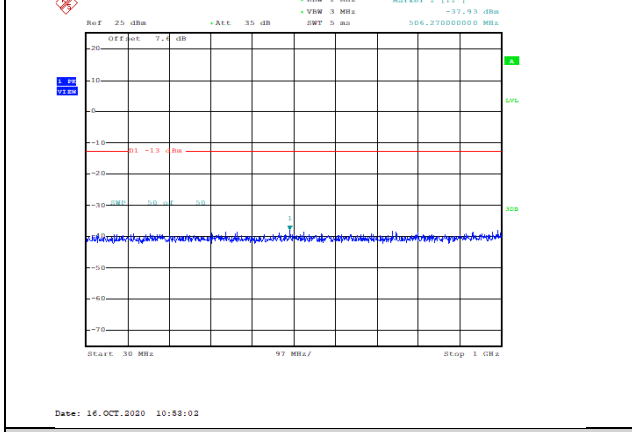

Band4-10MHz-16QAM-20350-1RB#0-Range2:1000~20000MHz--32.01-PASS