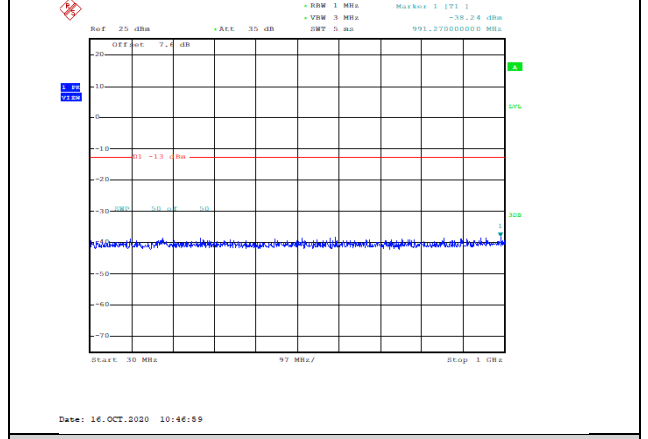

Band4-3MHz-QPSK-19965-1RB#0-Range2:1000~2000MHz--32.32-PASS