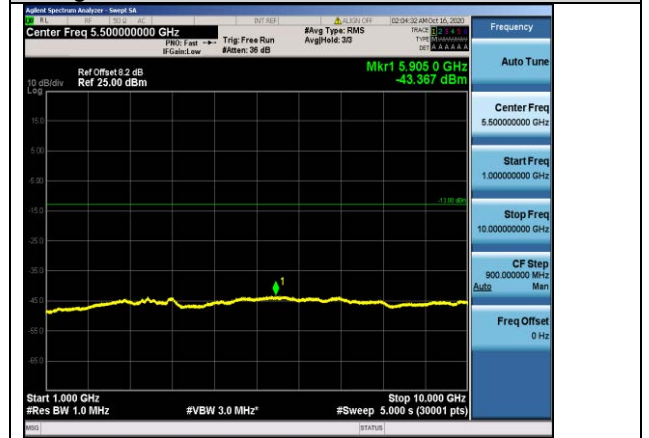

Band26-5MHz-QPSK-26765-1RB#0-Range2:1000~10000MHz

Band26-5MHz-QPSK-26740-1RB#0-Range2:1000~10000MHz

Band26-5MHz-16QAM-26715-1RB#0-Range1:30~1000MHz

Band26-5MHz-QPSK-26765-1RB#0-Range1:30~1000MHz

Band26-5MHz-16QAM-26715-1RB#0-Range2:1000~10000MHz