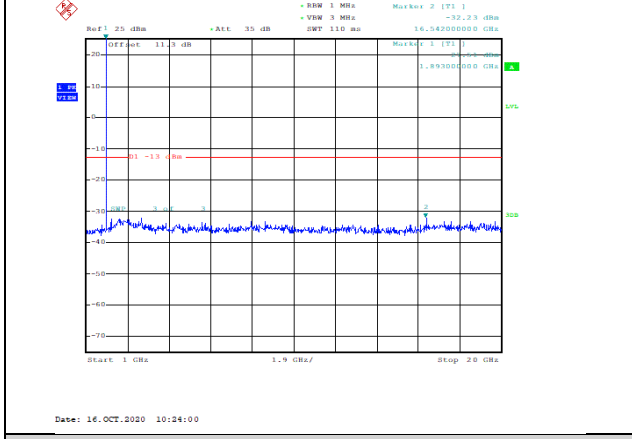

Band2-3MHz-16QAM-19185-1RB#0-Range1:30~1000MHz--37.81-PASS