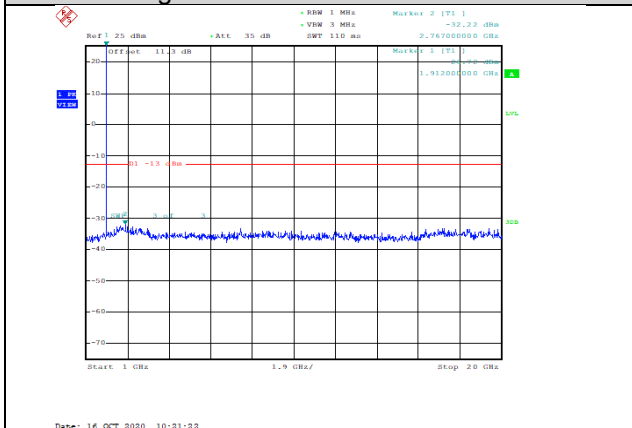

Band2-1.4MHz-QPSK-19193-1RB#0-Range1:30~1000MHz--38.08-PASS