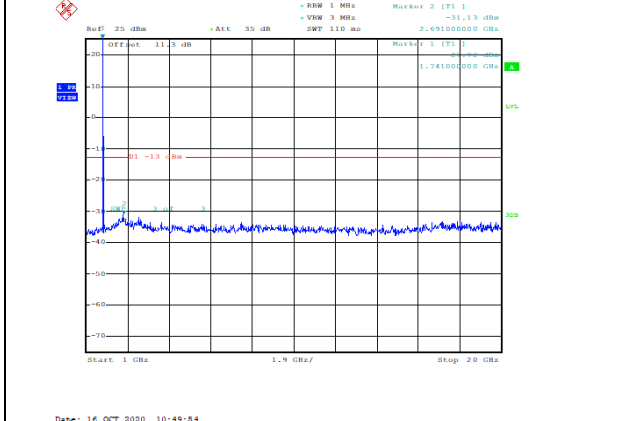

Band4-5MHz-QPSK-20375-1RB#0-Range1:30~1000MHz--37.87-PASS