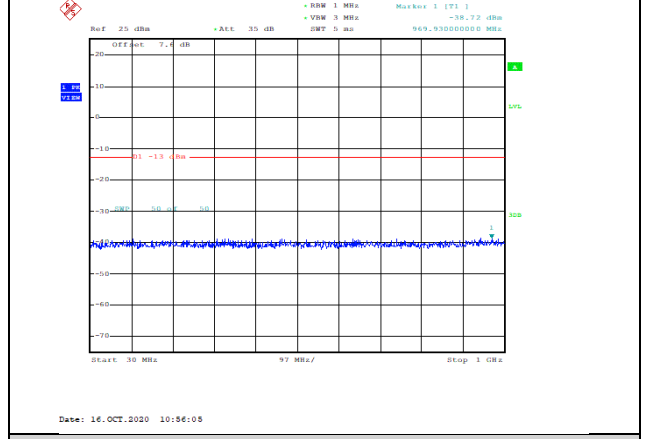

Band4-20MHz-16QAM-20050-1RB#0-Range2:1000~20000MHz--31.93-PASS