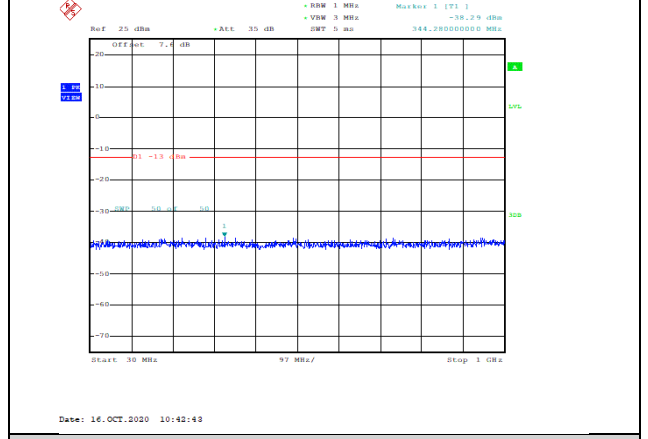

Band2-20MHz-QPSK-18700-1RB#0-Range2:1000~20000MHz--31.97-PASS