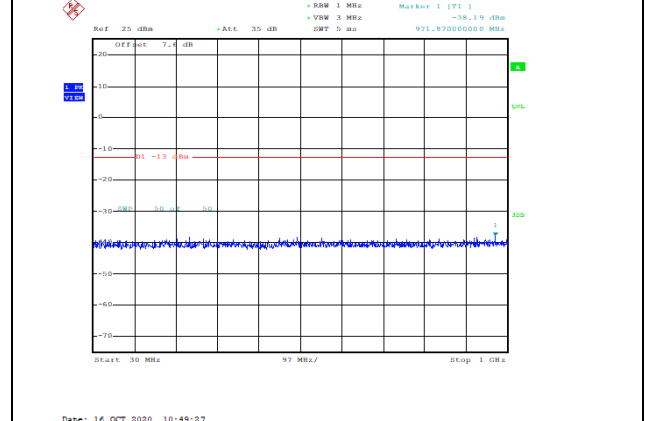

Band4-5MHz-16QAM-19975-1RB#0-Range2:1000~2000MHz--32.29-PASS