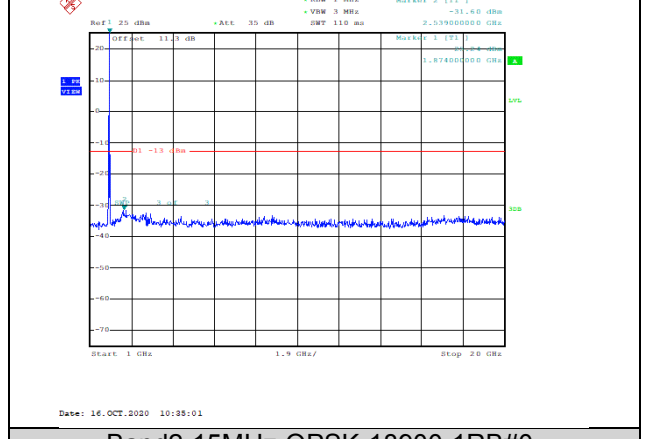

Band2-15MHz-QPSK-18900-1RB#0-Range1:30~1000MHz--37.97-PASS