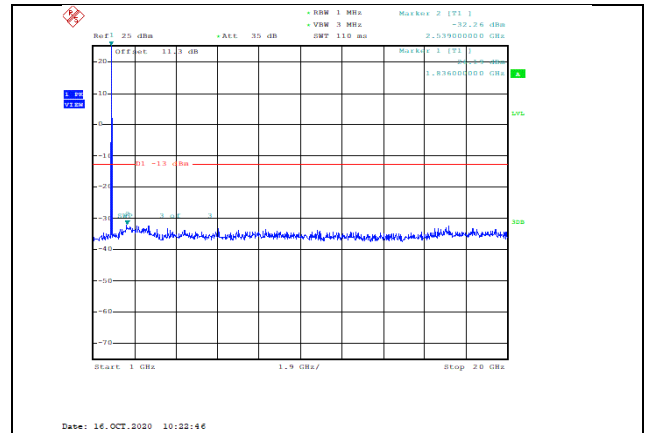

**Band2-3MHz-QPSK-18615-1RB#0-Range2:1000~20000MHz--32.4-PASS**

**Band2-3MHz-QPSK-18900-1RB#0-Range1:30~1000MHz--38.49-PASS**

**Band2-3MHz-QPSK-18900-1RB#0-Range2:1000~20000MHz--31.29-PASS**

**Band2-3MHz-QPSK-19185-1RB#0-Range1:30~1000MHz--38.38-PASS**