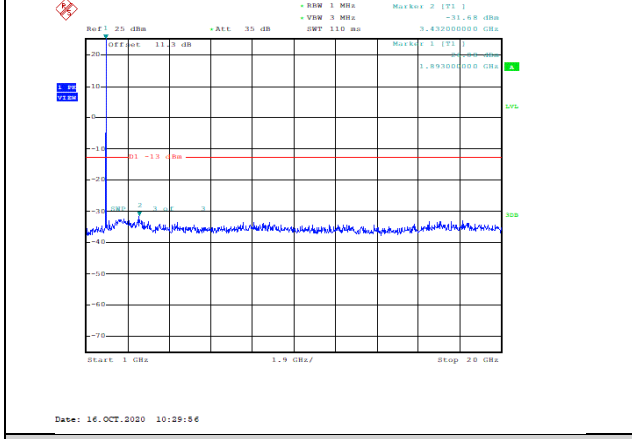

Band2-10MHz-16QAM-19150-1RB#0-Range1:30~1000MHz--38.15-PASS