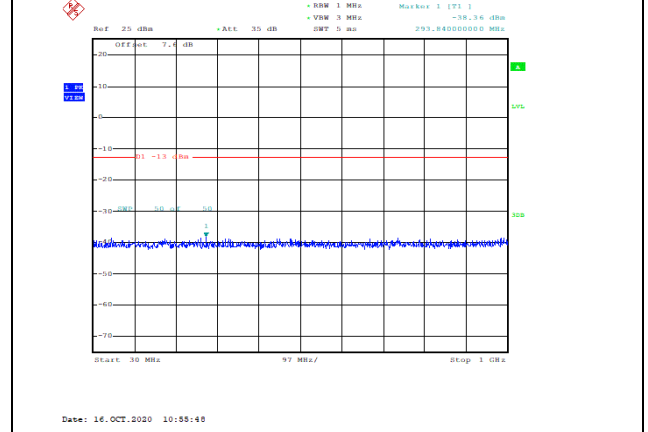

**Band4-15MHz-16QAM-20175-1RB#0-Range2:1000~20000MHz--32.01-PASS**

**Band4-15MHz-16QAM-20325-1RB#0-Range1:30~1000MHz--38.09-PASS**

**Band4-20MHz-QPSK-20050-1RB#0-Range2:1000~20000MHz--31.72-PASS**

**Band4-15MHz-16QAM-20325-1RB#0-Range2:1000~20000MHz--31.85-PASS**