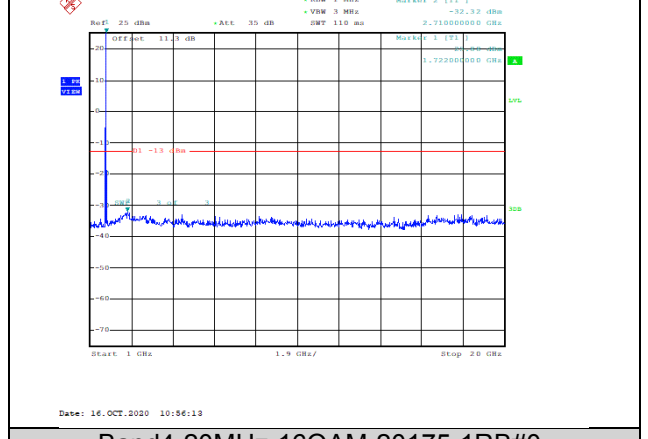

**Band4-20MHz-QPSK-20300-1RB#0-Range2:1000~20000MHz--32.37-PASS**

**Band4-20MHz-16QAM-20050-1RB#0-Range1:30~1000MHz--38.31-PASS**

**Band4-20MHz-16QAM-20050-1RB#0-Range2:1000~20000MHz--31.93-PASS**

**Band4-20MHz-16QAM-20175-1RB#0-Range1:30~1000MHz--38.72-PASS**