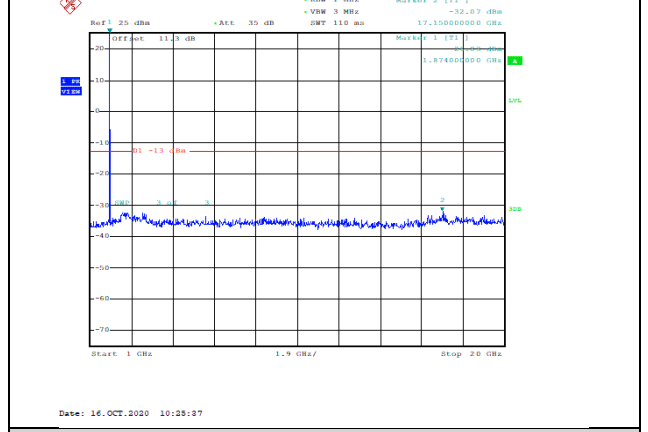

**Band2-5MHz-QPSK-19175-1RB#0-Range2:1000~20000MHz--32.56-PASS**

**Band2-5MHz-16QAM-18625-1RB#0-Range1:30~1000MHz--38.16-PASS**

**Band2-5MHz-16QAM-18625-1RB#0-Range2:1000~20000MHz--32.51-PASS**

**Band2-5MHz-16QAM-18900-1RB#0-Range1:30~1000MHz--37.97-PASS**