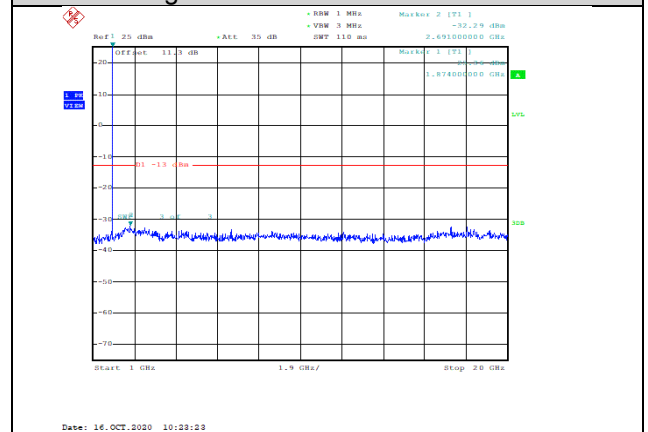

**Band2-3MHz-16QAM-18615-1RB#0-Range2:1000~2000MHz--32.26-PASS**

**Band2-3MHz-QPSK-19185-1RB#0-Range2:1000~2000MHz--31.91-PASS**

**Band2-3MHz-16QAM-18900-1RB#0-Range1:30~1000MHz--38.13-PASS**

**Band2-3MHz-16QAM-18615-1RB#0-Range1:30~1000MHz--37.61-PASS**