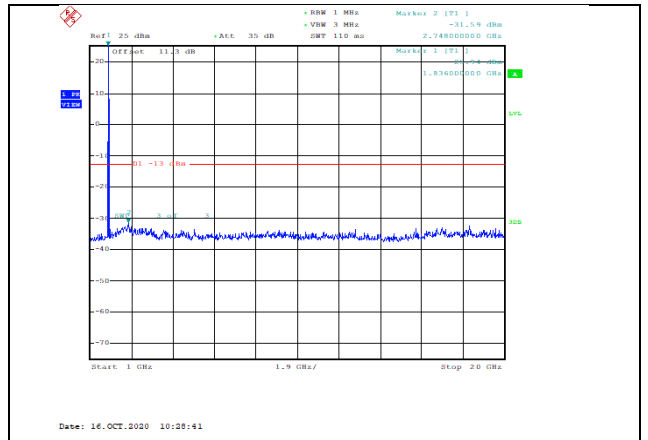

Band2-10MHz-QPSK-18900-1RB#0-Range2:1000~2000MHz--32.21-PASS