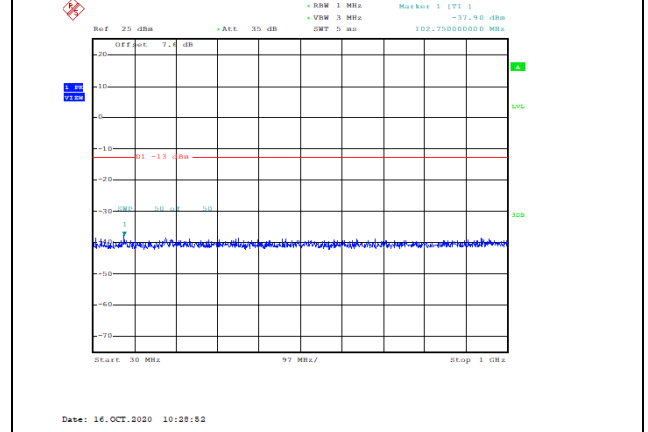

**Band2-5MHz-16QAM-18900-1RB#0-Range2:1000~20000MHz--32.07-PASS**

**Band2-5MHz-16QAM-19175-1RB#0-Range1:30~1000MHz--38.57-PASS**

**Band2-10MHz-QPSK-18650-1RB#0-Range2:1000~2000MHz--31.77-PASS**

**Band2-5MHz-16QAM-19175-1RB#0-Range2:1000~2000MHz--32.19-PASS**