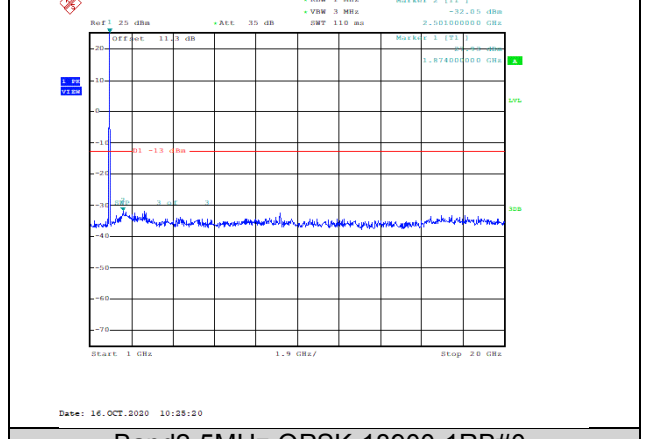

Band2-5MHz-QPSK-18900-1RB#0-Range1:30~1000MHz--37.45-PASS