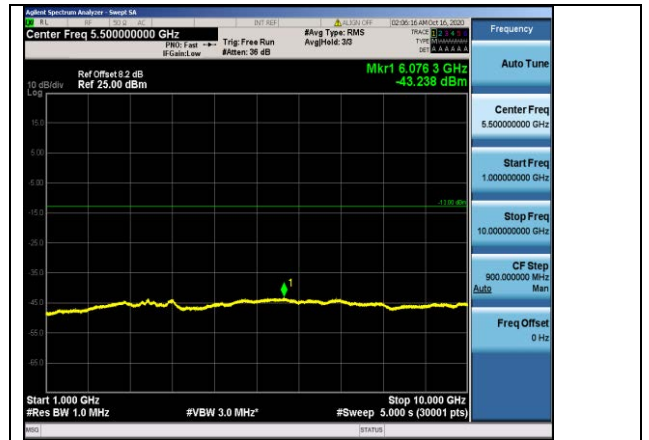

Band26-3MHz-16QAM-26775-1RB#0-Range1:30~1000MHz

Band26-3MHz-16QAM-26775-1RB#0-Range2:1000~10000MHz

Band26-5MHz-QPSK-26715-1RB#0-Range1:30~1000MHz

Band26-5MHz-QPSK-26715-1RB#0-Range2:1000~10000MHz

Band26-5MHz-QPSK-26740-1RB#0-Range1:30~1000MHz