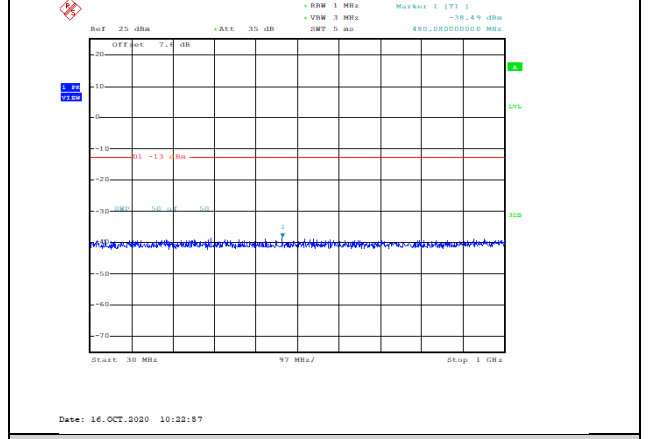

Band2-3MHz-QPSK-18615-1RB#0-Range2:1000~20000MHz--32.4-PASS