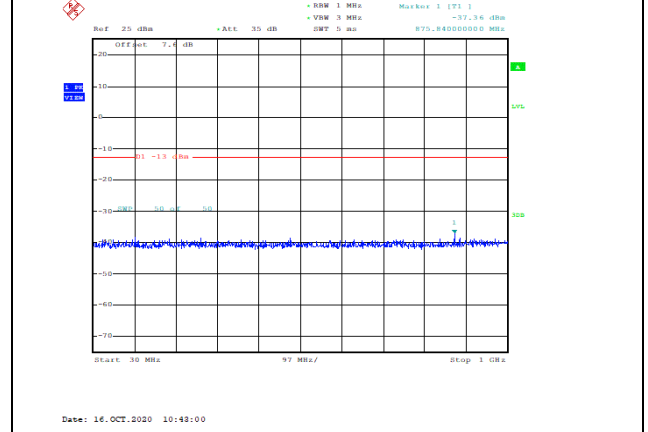

Band2-20MHz-16QAM-18700-1RB#0-Range2:1000~20000MHz--31.87-PASS