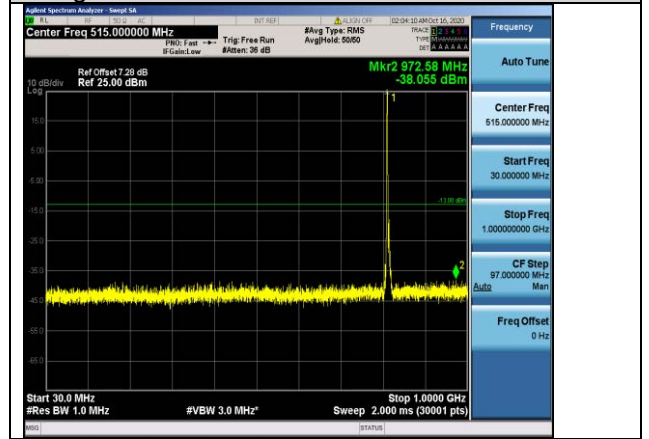

Band26-5MHz-QPSK-26765-1RB#0-Range2:1000~10000MHz