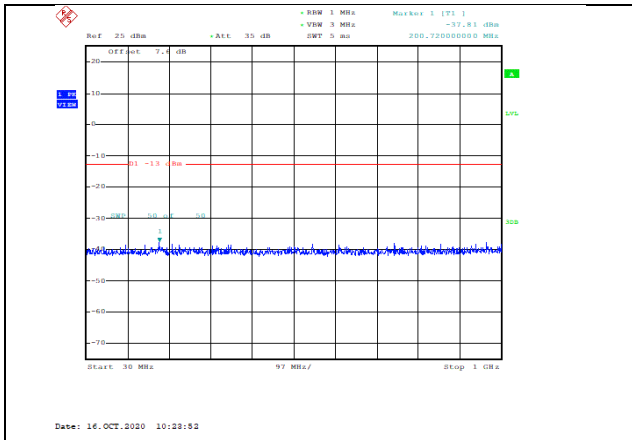

Band2-3MHz-16QAM-18615-1RB#0-Range1:30~1000MHz--37.61-PASS