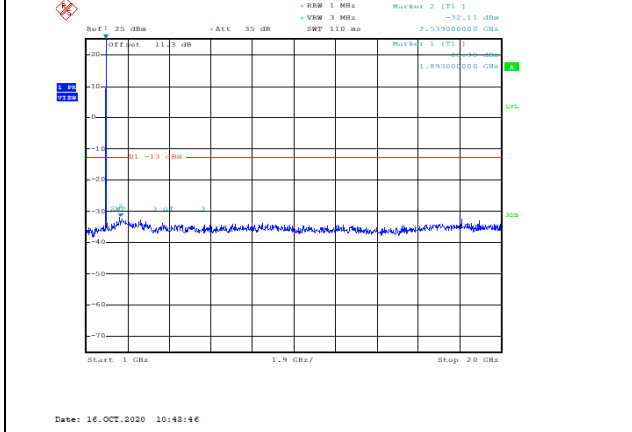

**Band2-20MHz-16QAM-18900-1RB#0-Range2:1000~20000MHz--32.09-PASS**

**Band2-20MHz-16QAM-19100-1RB#0-Range1:30~1000MHz--38.04-PASS**

**Band4-1.4MHz-QPSK-19957-1RB#0-Range2:1000~2000MHz--32.17-PASS**

**Band2-20MHz-16QAM-19100-1RB#0-Range2:1000~2000MHz--32.11-PASS**