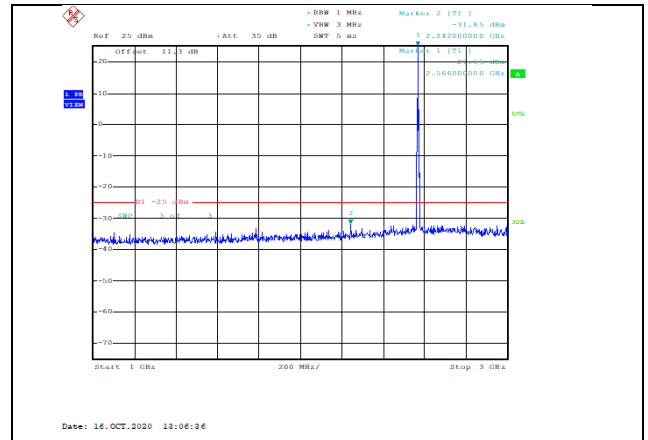

**Band7-5MHz-QPSK-20775-1RB#0-Range1:30~1000MHz--37.75-PASS**

Date: 16.OCT.2020 18:09:05

**Band7-5MHz-QPSK-21100-1RB#0-Range1:30~1000MHz--37.06-PASS**

**Band7-5MHz-QPSK-21100-1RB#0-Range2:1000~3000MHz--31.7-PASS**