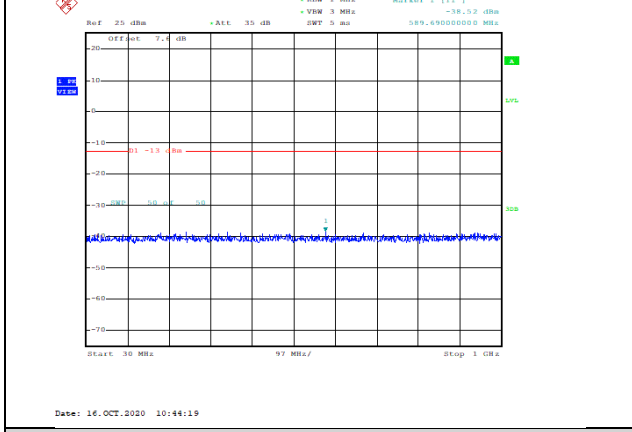

Band4-1.4MHz-QPSK-20393-1RB#0-Range2:1000~2000MHz--31.81-PASS