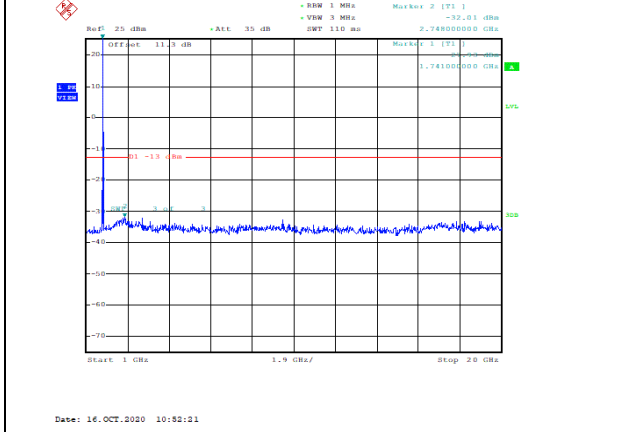

Band4-10MHz-16QAM-20350-1RB#0-Range1:30~1000MHz--38.26-PASS