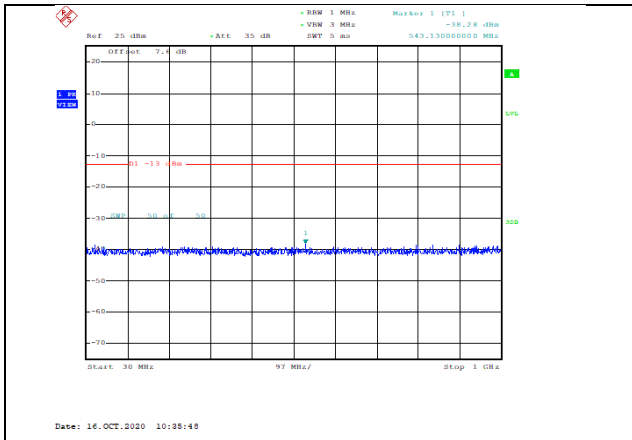

Band2-15MHz-16QAM-18675-1RB#0-Range1:30~1000MHz--37.91-PASS