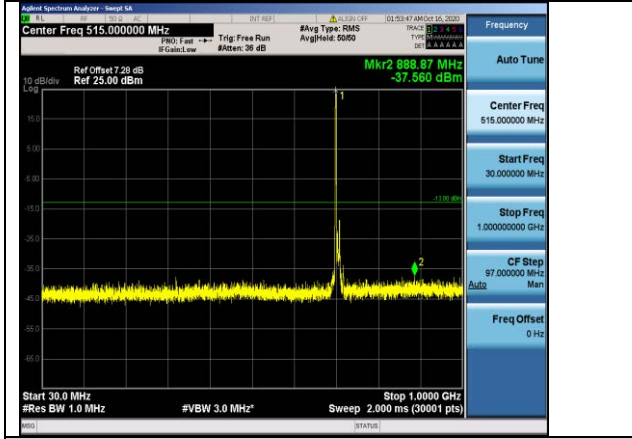

Band17-10MHz-16QAM-23790-1RB#0-
Range2:1000~10000MHz