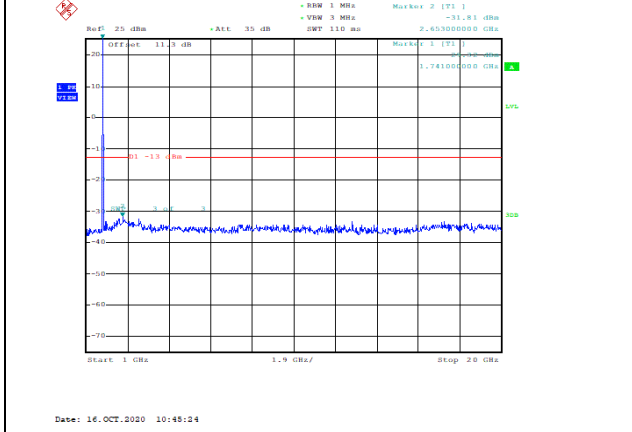

Band4-1.4MHz-QPSK-20393-1RB#0-Range1:30~1000MHz--38.36-PASS