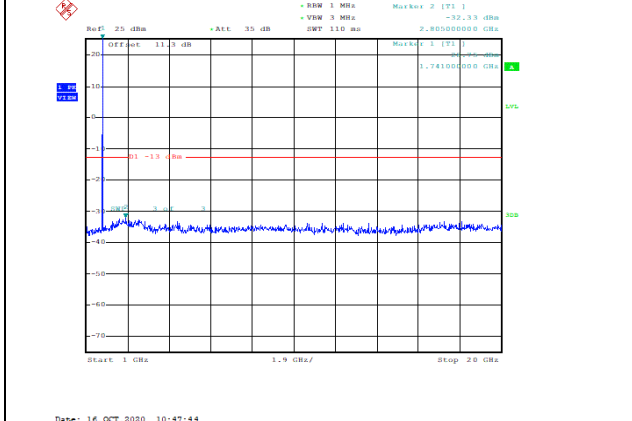

Band4-3MHz-QPSK-20385-1RB#0-Range1:30~1000MHz--37.71-PASS