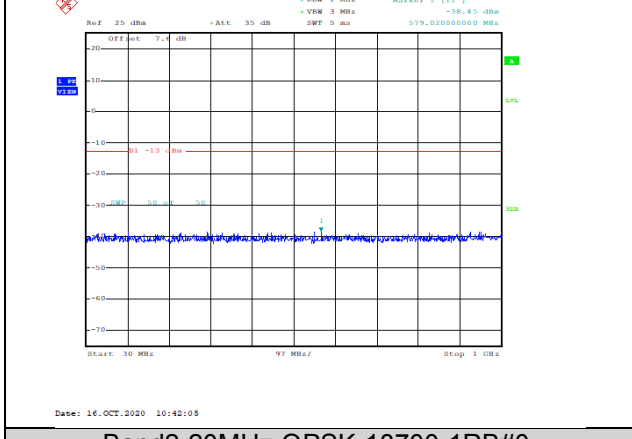

Band2-15MHz-16QAM-19125-1RB#0-Range2:1000~20000MHz--32.13-PASS