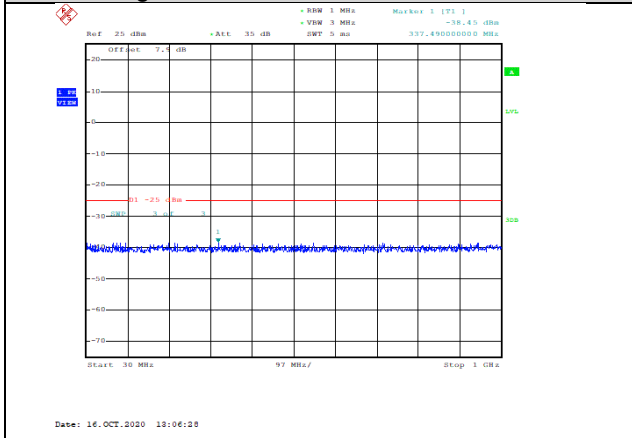

Band7-5MHz-QPSK-21100-1RB#0-Range3:3000~26000MHz--36.93-PASS