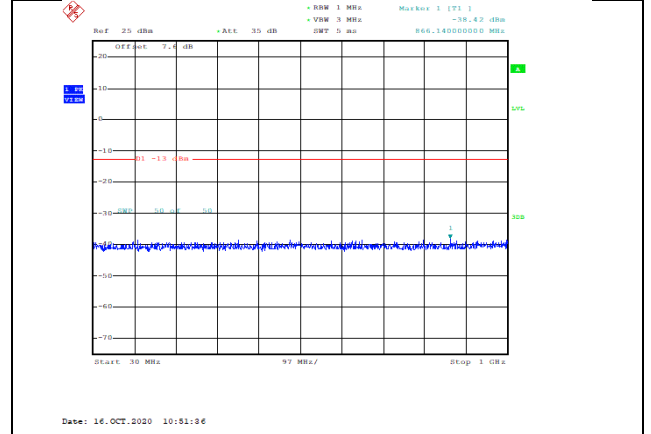

Band4-10MHz-16QAM-20000-1RB#0-Range2:1000~20000MHz--31.65-PASS