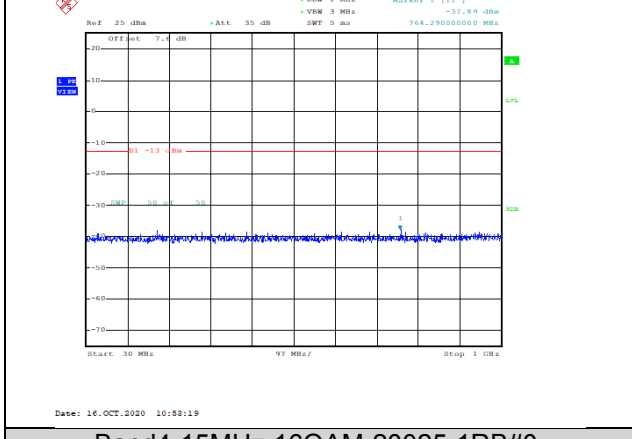

Band4-15MHz-QPSK-20325-1RB#0-Range2:1000~20000MHz--32.3-PASS