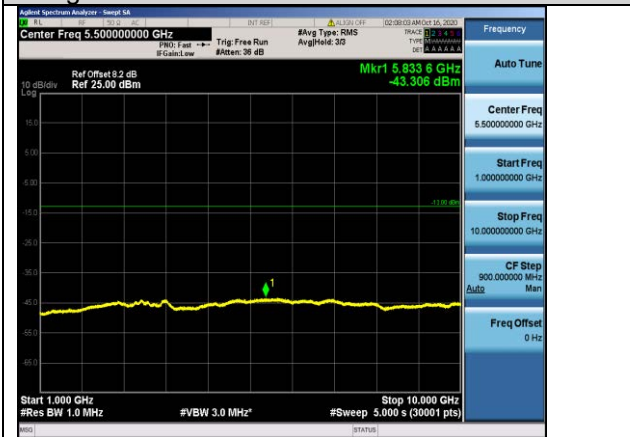

Band26-10MHz-16QAM-26740-1RB#0-
Range1:30~1000MHz

Band26-10MHz-16QAM-26740-1RB#0-
Range2:1000~10000MHz