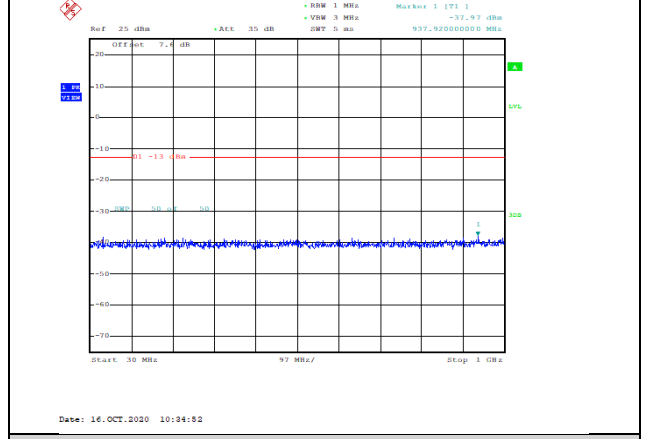

Band2-15MHz-QPSK-18675-1RB#0-Range2:1000~2000MHz--32.3-PASS