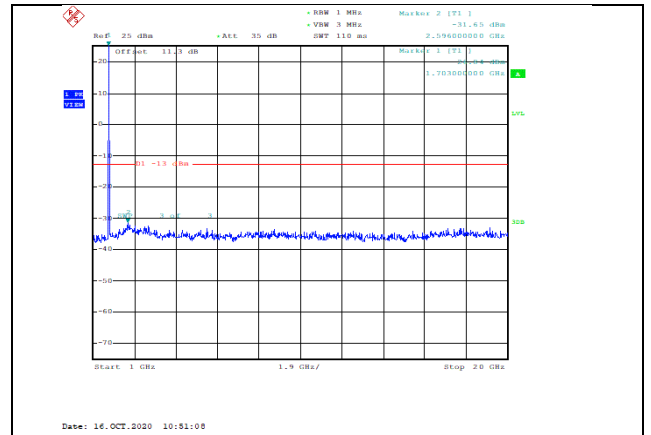

**Band4-10MHz-QPSK-20175-1RB#0-Range1:30~1000MHz--37.97-PASS**

**Band4-10MHz-QPSK-20000-1RB#0-Range1:30~1000MHz--37.4-PASS**

**Band4-10MHz-QPSK-20175-1RB#0-Range2:1000~20000MHz--31.15-PASS**

**Band4-10MHz-QPSK-20350-1RB#0-Range1:30~1000MHz--37.7-PASS**