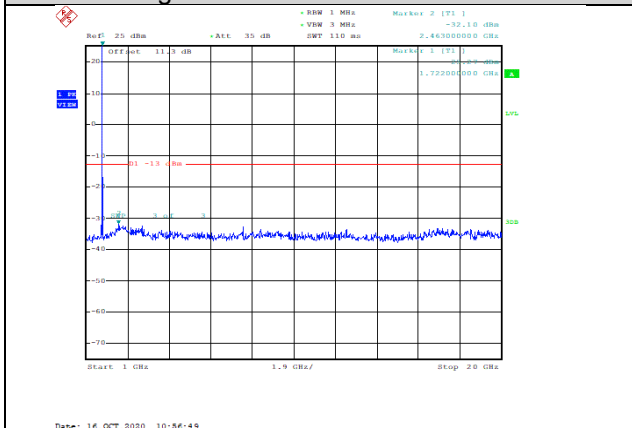

**Band4-20MHz-16QAM-20175-1RB#0-Range2:1000~20000MHz--32.32-PASS**

Date: 16.OCT.2020 10:56:41

**Band4-20MHz-16QAM-20300-1RB#0-Range1:30~1000MHz--38.04-PASS**

Date: 16.OCT.2020 18:09:28

**Band7-5MHz-QPSK-20775-1RB#0-Range2:1000~3000MHz--32.45-PASS**