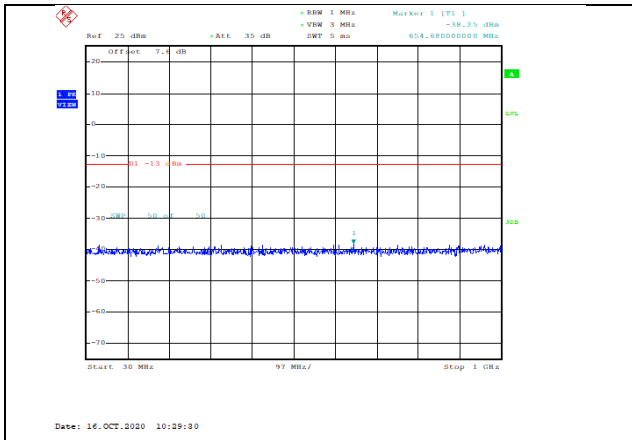

Band2-10MHz-QPSK-18650-1RB#0-Range1:30~1000MHz--37.86-PASS