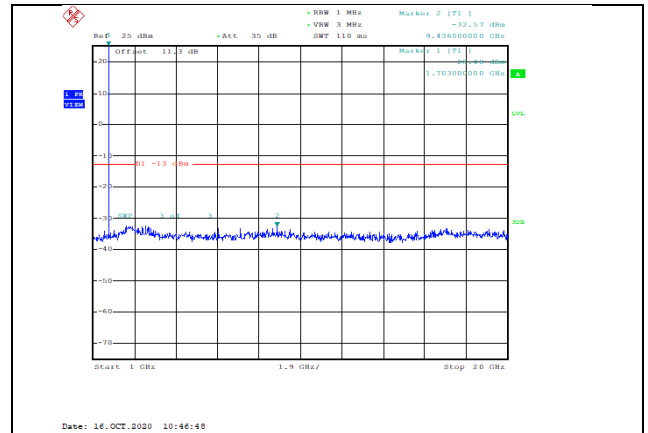

**Band4-3MHz-QPSK-19965-1RB#0-Range2:1000~2000MHz--32.32-PASS**

**Band4-3MHz-QPSK-20175-1RB#0-Range1:30~1000MHz--38.24-PASS**

**Band4-3MHz-QPSK-20175-1RB#0-Range2:1000~2000MHz--32.18-PASS**

**Band4-3MHz-QPSK-20385-1RB#0-Range1:30~1000MHz--37.71-PASS**