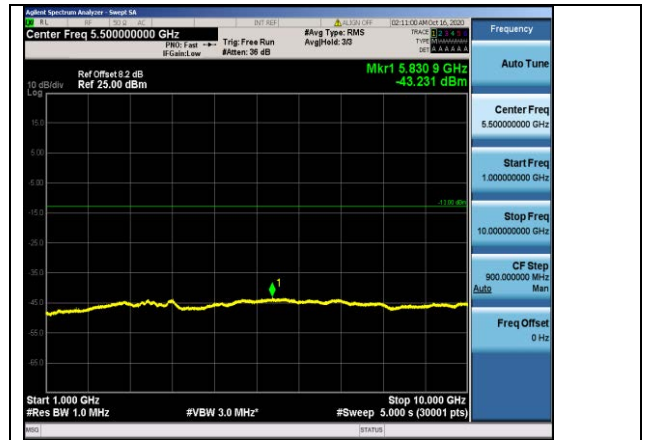

Band26-1.4MHz-QPSK-26697-1RB#0-
Range2:1000~10000MHz