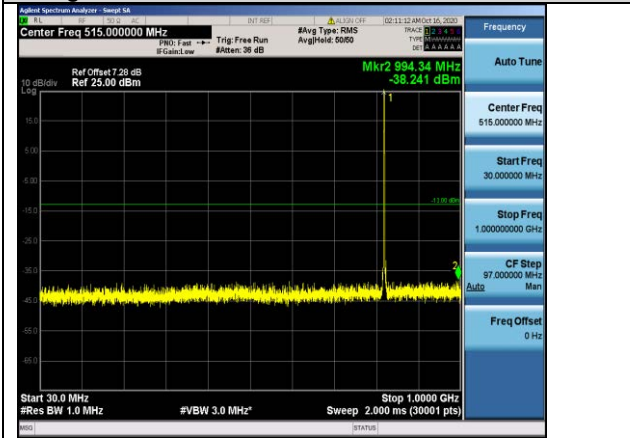

Band26-1.4MHz-16QAM-26740-1RB#0-Range2:1000~10000MHz