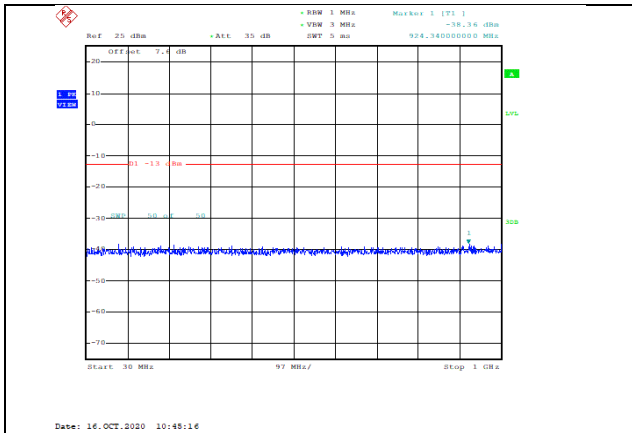

Band4-1.4MHz-QPSK-19957-1RB#0-Range1:30~1000MHz--38.37-PASS