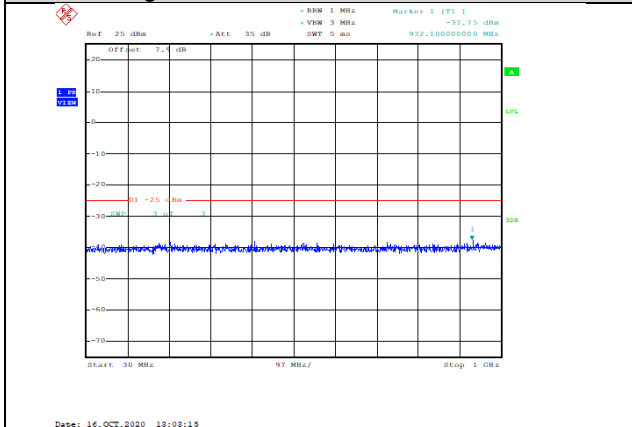

Band4-20MHz-16QAM-20300-1RB#0-Range2:1000~20000MHz--32.1-PASS

Date: 16.OCT.2020 18:09:19

Band7-5MHz-QPSK-20775-1RB#0-Range1:30~1000MHz--37.75-PASS