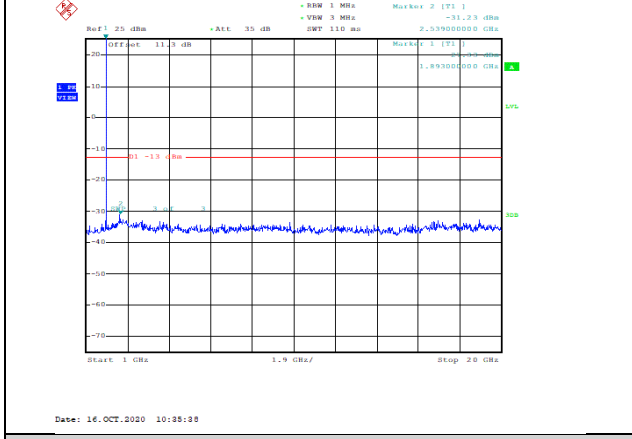

**Band2-15MHz-QPSK-18675-1RB#0-Range2:1000~2000MHz--32.3-PASS**

**Band2-15MHz-QPSK-18900-1RB#0-Range1:30~1000MHz--37.97-PASS**

**Band2-15MHz-QPSK-18900-1RB#0-Range2:1000~2000MHz--31.6-PASS**

**Band2-15MHz-QPSK-19125-1RB#0-Range1:30~1000MHz--38.18-PASS**