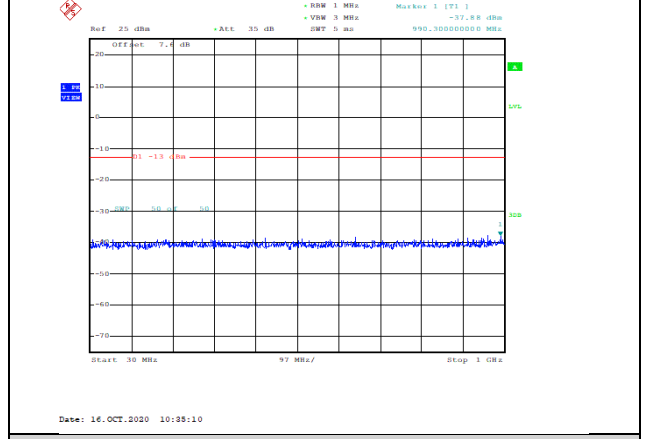

Band2-15MHz-16QAM-18675-1RB#0-Range2:1000~2000MHz--32.28-PASS