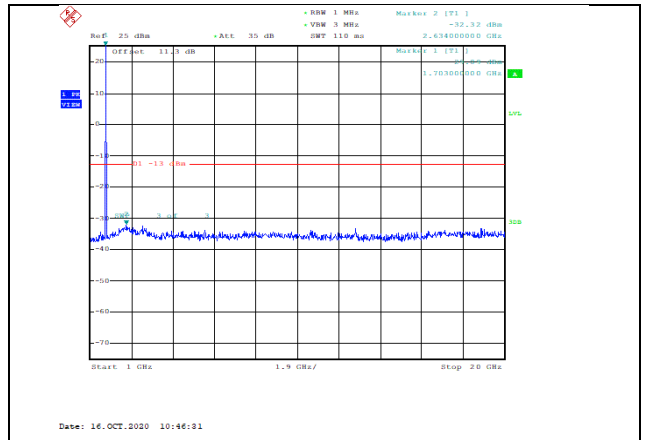

**Band4-1.4MHz-16QAM-20175-1RB#0-Range2:1000~2000MHz--31.77-PASS**

**Band4-1.4MHz-16QAM-20393-1RB#0-Range1:30~1000MHz--38.56-PASS**

**Band4-1.4MHz-16QAM-20393-1RB#0-Range2:1000~2000MHz--31.71-PASS**

**Band4-3MHz-QPSK-19965-1RB#0-Range1:30~1000MHz--36.65-PASS**