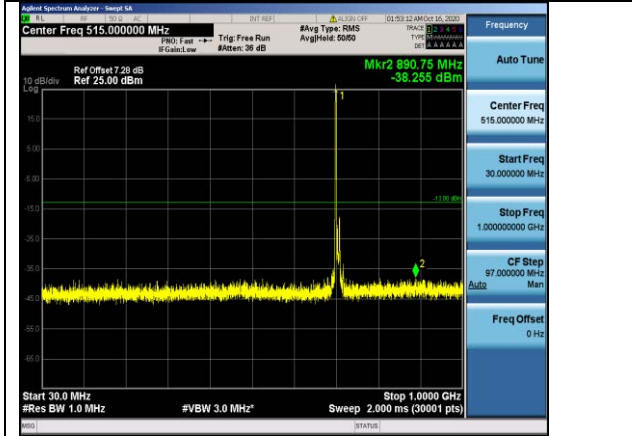

Band17-10MHz-QPSK-23790-1RB#0-Range1:30~1000MHz

Band17-10MHz-QPSK-23790-1RB#0-Range2:1000~10000MHz

Band17-10MHz-QPSK-23800-1RB#0-Range1:30~1000MHz

Band17-10MHz-QPSK-23800-1RB#0-Range2:1000~10000MHz

Band17-10MHz-16QAM-23780-1RB#0-Range1:30~1000MHz