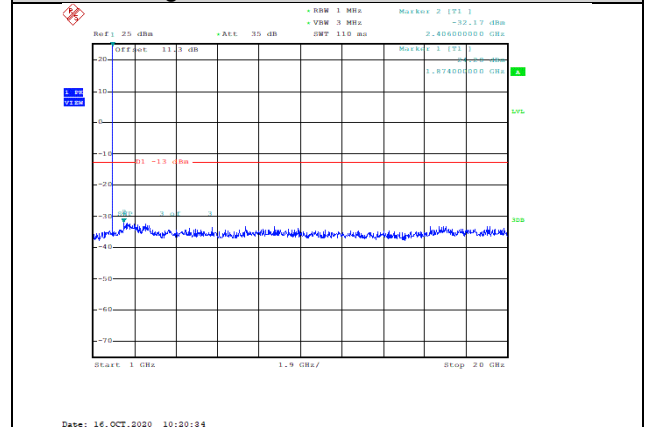

**Band2-1.4MHz-16QAM-18607-1RB#0-Range2:1000~2000MHz--31.84-PASS**

**Band2-1.4MHz-QPSK-19193-1RB#0-Range2:1000~2000MHz--32.22-PASS**

**Band2-1.4MHz-16QAM-18900-1RB#0-Range1:30~1000MHz--37.87-PASS**

**Band2-1.4MHz-16QAM-18607-1RB#0-Range1:30~1000MHz--37.88-PASS**