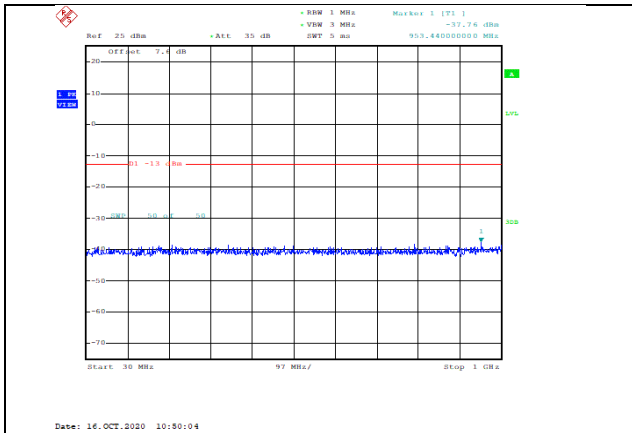

Band4-5MHz-16QAM-19975-1RB#0-Range1:30~1000MHz--37.83-PASS