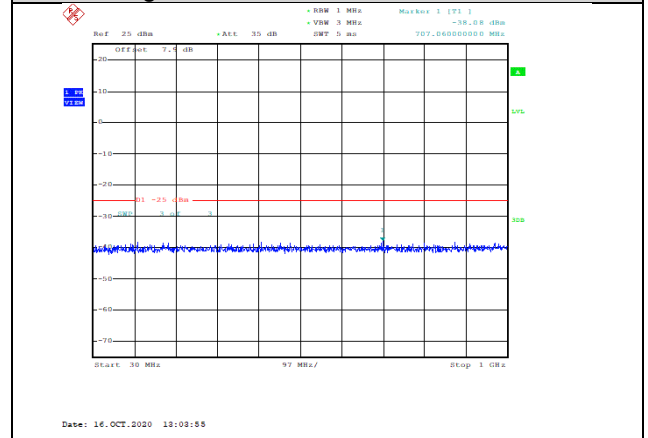

**Band7-5MHz-QPSK-21425-1RB#0-Range2:1000~3000MHz--31.85-PASS**

**Band7-5MHz-QPSK-21100-1RB#0-Range3:3000~26000MHz--36.93-PASS**

**Band7-5MHz-QPSK-21425-1RB#0-Range3:3000~26000MHz--36.28-PASS**

**Band7-5MHz-QPSK-21425-1RB#0-Range1:30~1000MHz--38.45-PASS**