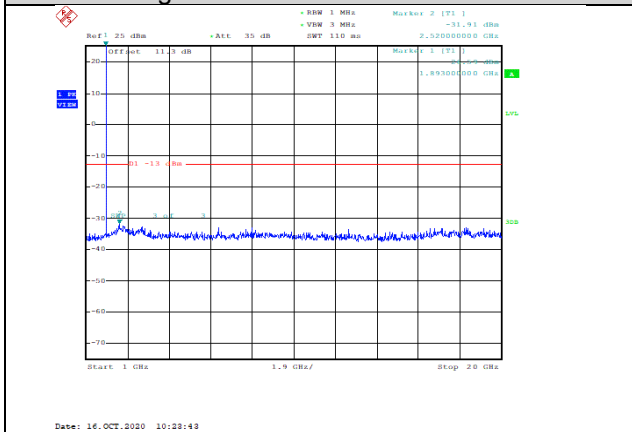

Band2-3MHz-QPSK-19185-1RB#0-Range1:30~1000MHz--38.38-PASS