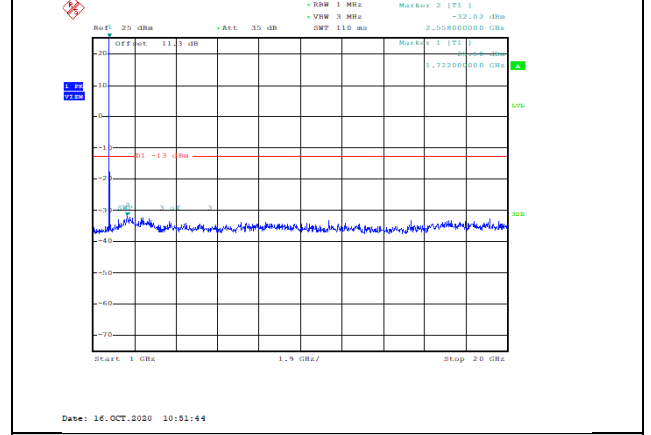

**Band4-10MHz-16QAM-20000-1RB#0-Range2:1000~20000MHz--31.65-PASS**

**Band4-10MHz-QPSK-20350-1RB#0-Range2:1000~20000MHz--32.38-PASS**

**Band4-10MHz-16QAM-20175-1RB#0-Range1:30~1000MHz--38.42-PASS**

**Band4-10MHz-16QAM-20000-1RB#0-Range1:30~1000MHz--37.74-PASS**