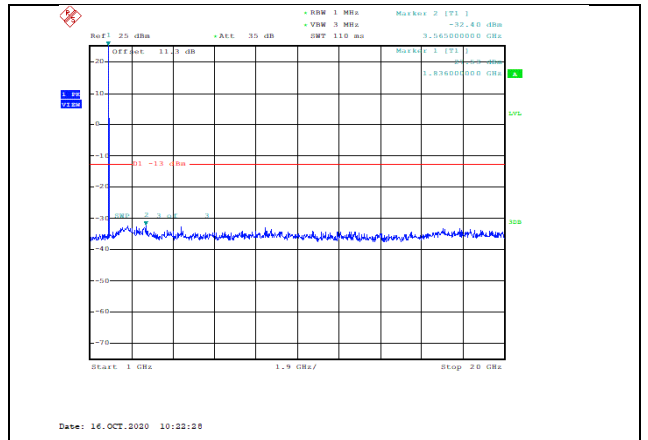

**Band2-1.4MHz-16QAM-18900-1RB#0-Range2:1000~2000MHz--32.17-PASS**

**Band2-1.4MHz-16QAM-19193-1RB#0-Range1:30~1000MHz--37.8-PASS**

**Band2-1.4MHz-16QAM-19193-1RB#0-Range2:1000~20000MHz--32.05-PASS**

**Band2-3MHz-QPSK-18615-1RB#0-Range1:30~1000MHz--38.39-PASS**