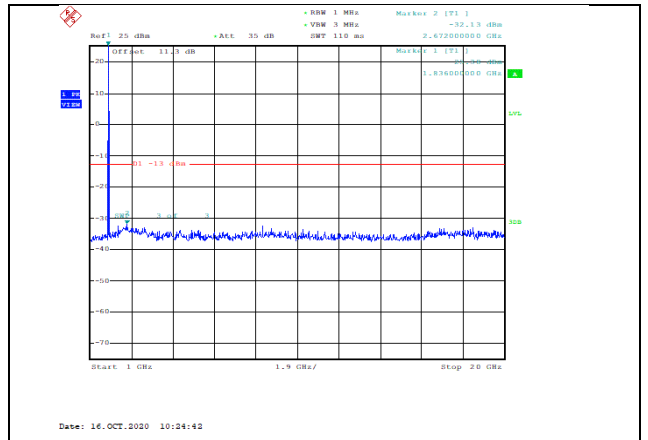

**Band2-3MHz-16QAM-18900-1RB#0-Range2:1000~2000MHz--32.29-PASS**

**Band2-3MHz-16QAM-19185-1RB#0-Range1:30~1000MHz--37.81-PASS**

**Band2-3MHz-16QAM-19185-1RB#0-Range2:1000~2000MHz--32.23-PASS**

**Band2-3MHz-16QAM-19185-1RB#0-Range1:30~1000MHz--38.1-PASS**