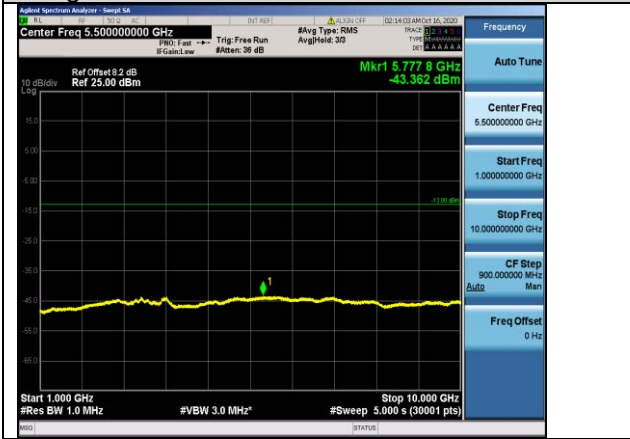

Band26-3MHz-QPSK-26775-1RB#0-Range2:1000~10000MHz

Band26-3MHz-16QAM-26705-1RB#0-Range1:30~1000MHz

Band26-3MHz-16QAM-26705-1RB#0-Range2:1000~10000MHz

Band26-3MHz-16QAM-26740-1RB#0-Range1:30~1000MHz

Band26-3MHz-16QAM-26740-1RB#0-Range2:1000~10000MHz