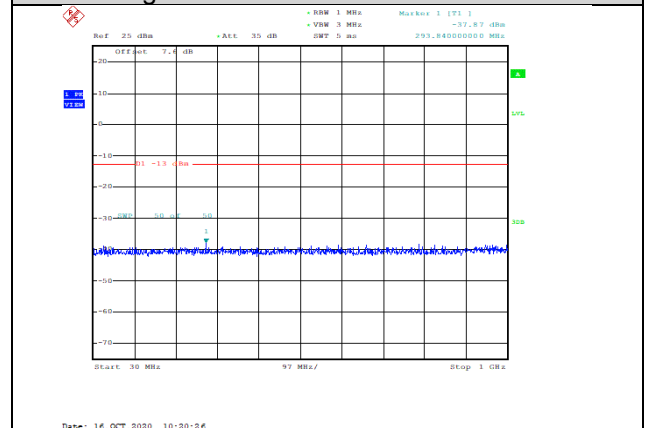

Band2-1.4MHz-16QAM-18607-1RB#0-Range2:1000~2000MHz--31.84-PASS