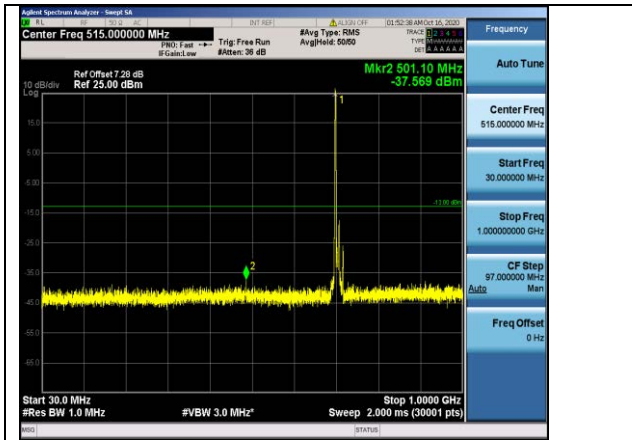

Band17-10MHz-QPSK-23800-1RB#0-Range1:30~1000MHz