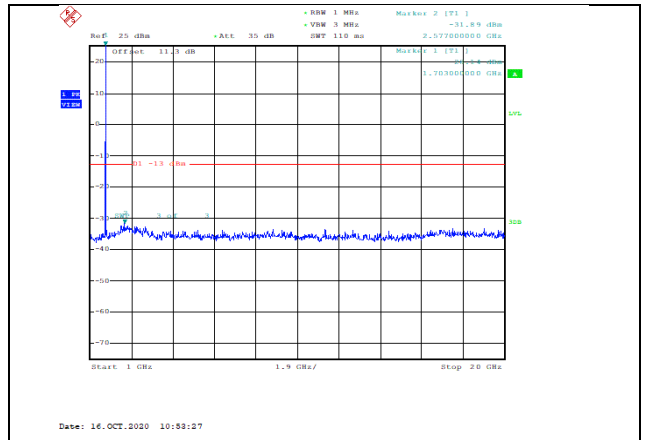

Band4-15MHz-QPSK-20175-1RB#0-Range2:1000~20000MHz--32.28-PASS