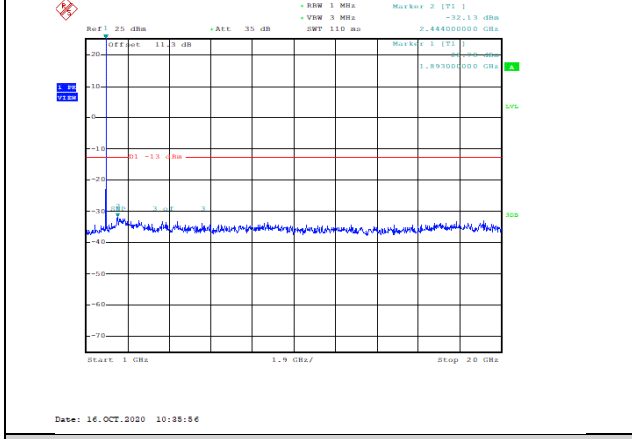

Band2-15MHz-16QAM-19125-1RB#0-Range1:30~1000MHz--38.28-PASS