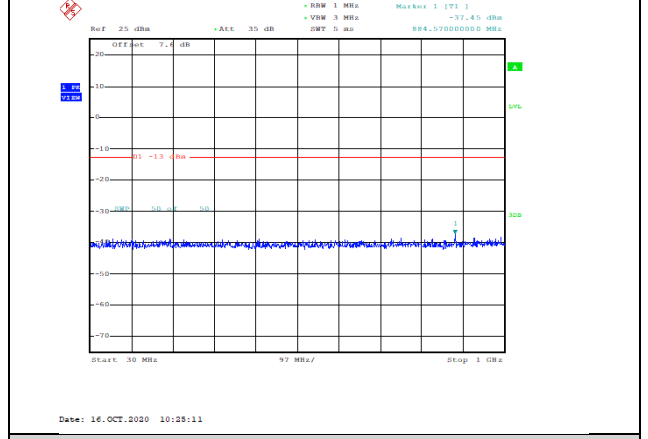

Band2-5MHz-QPSK-18625-1RB#0-Range2:1000~2000MHz--32.13-PASS