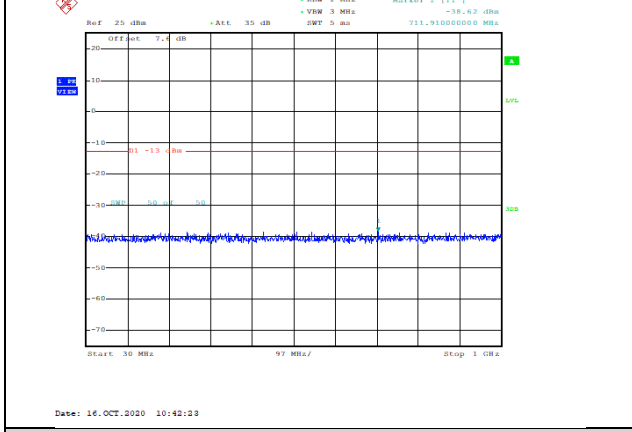

Band2-20MHz-QPSK-19100-1RB#0-Range2:1000~20000MHz--32.37-PASS