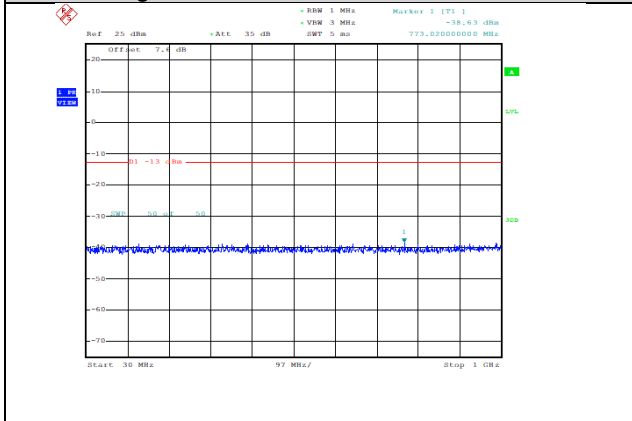

Band4-3MHz-QPSK-20385-1RB#0-Range2:1000~2000MHz--32.33-PASS