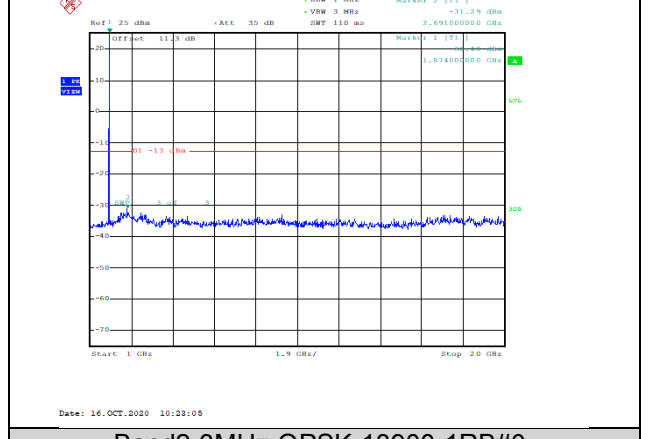

Band2-3MHz-QPSK-18900-1RB#0-Range1:30~1000MHz--38.49-PASS