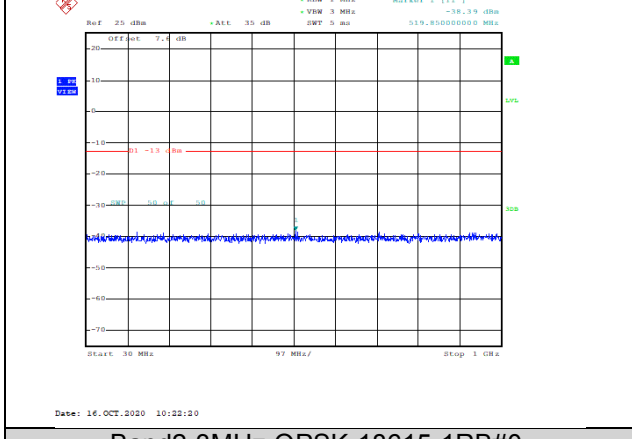

Band2-1.4MHz-16QAM-19193-1RB#0-Range2:1000~20000MHz--32.05-PASS