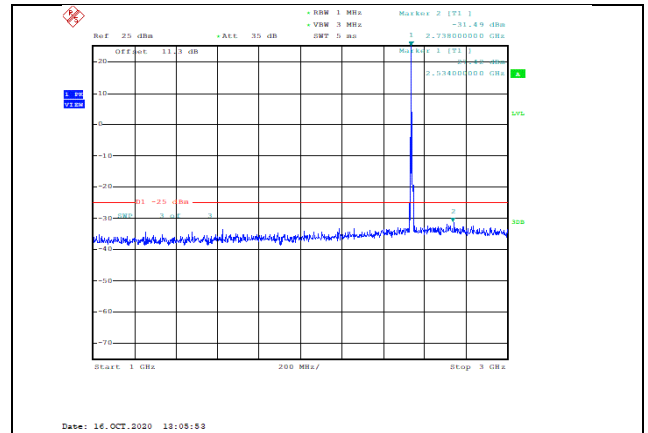

Band7-5MHz-16QAM-20775-1RB#0-Range1:30~1000MHz--38.08-PASS