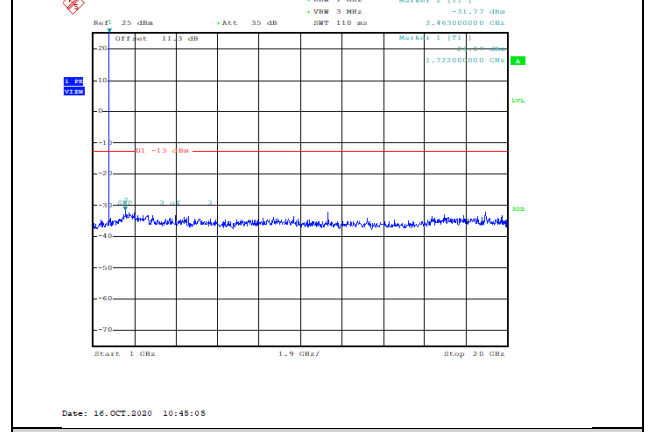

**Band4-1.4MHz-16QAM-19957-1RB#0-Range2:1000~2000MHz--31.97-PASS**

**Band4-1.4MHz-QPSK-20393-1RB#0-Range2:1000~2000MHz--31.81-PASS**

**Band4-1.4MHz-16QAM-20175-1RB#0-Range1:30~1000MHz--38.76-PASS**

**Band4-1.4MHz-16QAM-19957-1RB#0-Range1:30~1000MHz--38.52-PASS**