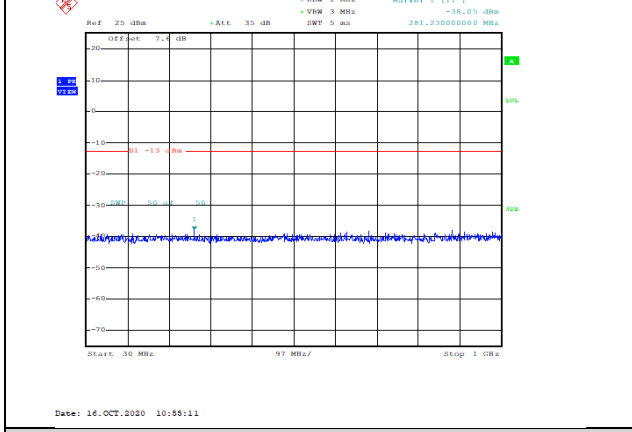

Band4-15MHz-16QAM-20325-1RB#0-Range2:1000~20000MHz--31.85-PASS