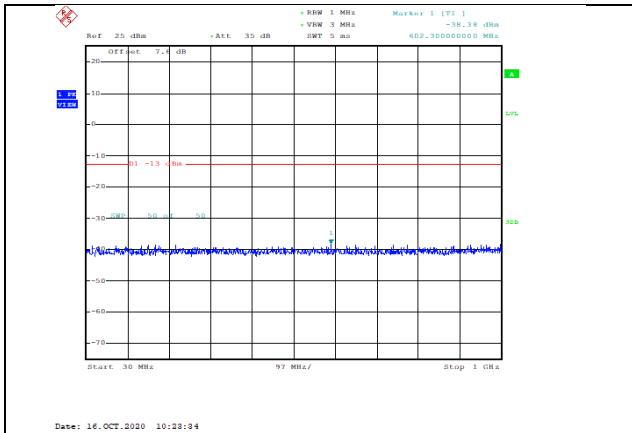

Band2-3MHz-QPSK-18615-1RB#0-Range1:30~1000MHz--38.39-PASS