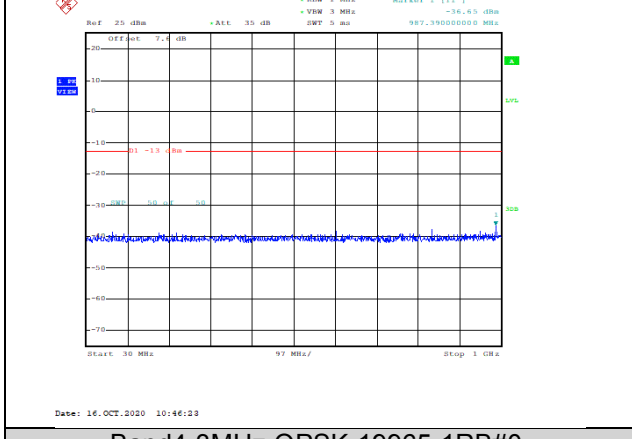

Band4-1.4MHz-16QAM-20393-1RB#0-Range2:1000~2000MHz--31.71-PASS