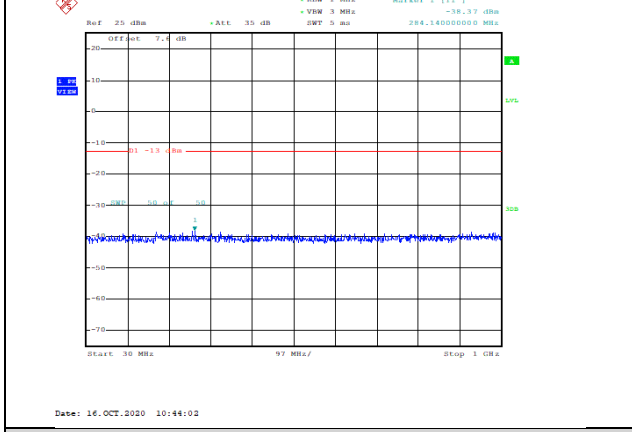

Band2-20MHz-16QAM-19100-1RB#0-Range2:1000~2000MHz--32.11-PASS