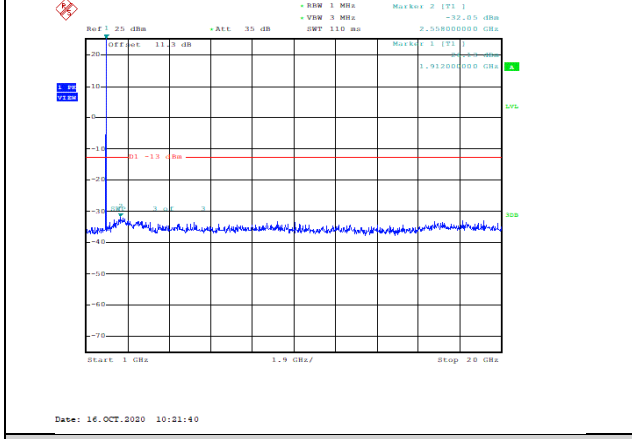

Band2-1.4MHz-16QAM-19193-1RB#0-Range1:30~1000MHz--37.8-PASS