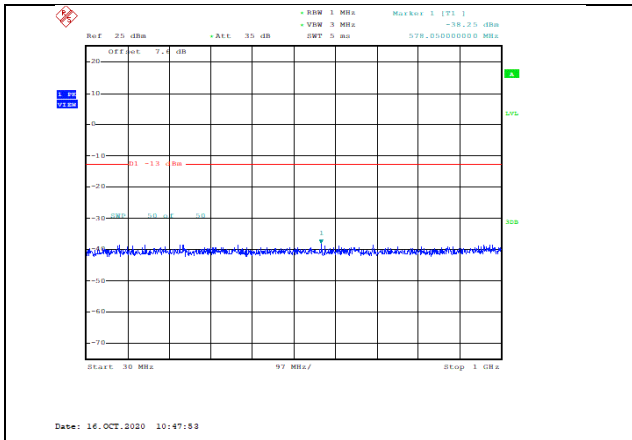

Band4-3MHz-16QAM-19965-1RB#0-Range1:30~1000MHz--38.63-PASS