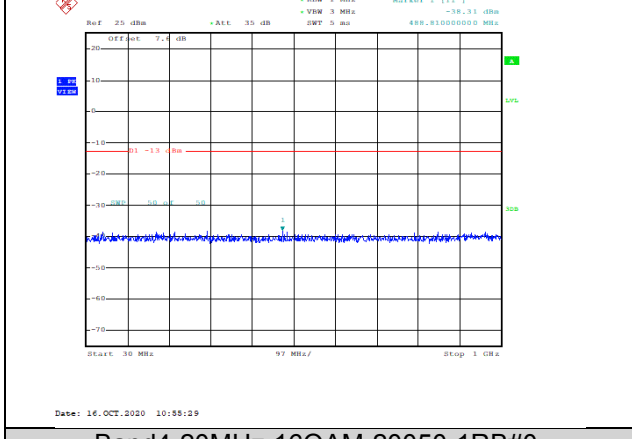

Band4-20MHz-QPSK-20300-1RB#0-Range2:1000~20000MHz--32.37-PASS