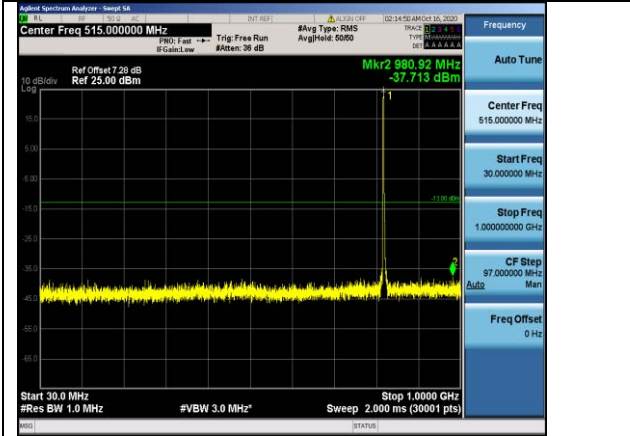

Band26-3MHz-QPSK-26775-1RB#0-Range2:1000~10000MHz

Band26-3MHz-16QAM-26705-1RB#0-Range1:30~1000MHz

Band26-3MHz-16QAM-26705-1RB#0-Range2:1000~10000MHz

Band26-3MHz-16QAM-26740-1RB#0-Range1:30~1000MHz

Band26-3MHz-16QAM-26740-1RB#0-Range2:1000~10000MHz