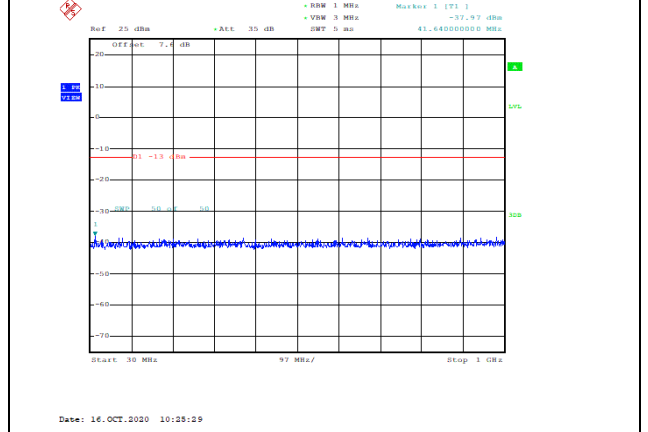

Band2-5MHz-16QAM-18625-1RB#0-Range2:1000~20000MHz--32.51-PASS