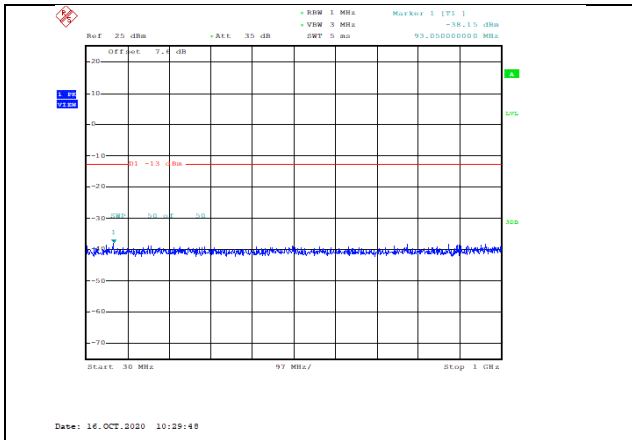

Band2-10MHz-16QAM-18650-1RB#0-Range1:30~1000MHz--38.46-PASS