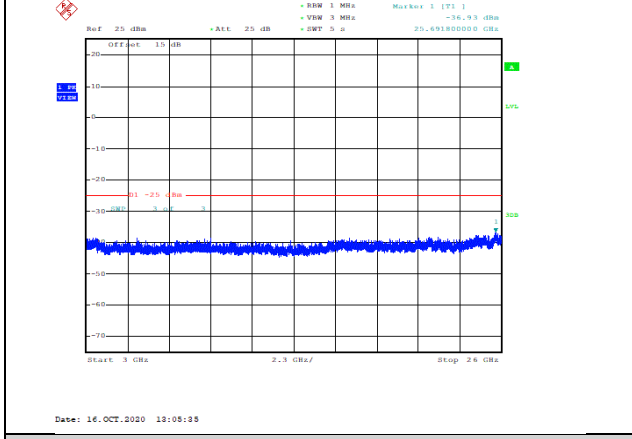

Band7-5MHz-QPSK-21100-1RB#0-Range2:1000~3000MHz--31.7-PASS