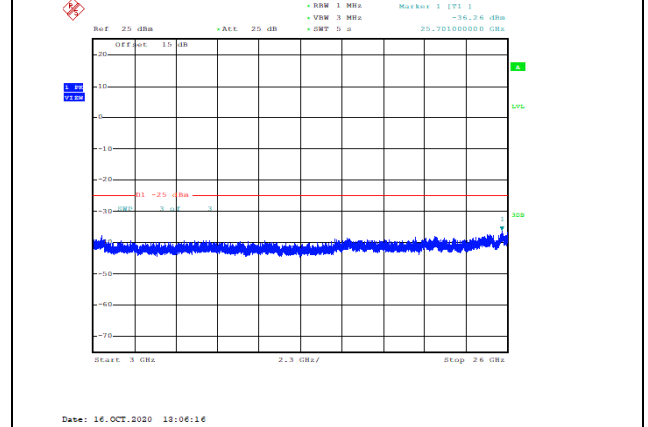

**Band7-5MHz-16QAM-20775-1RB#0-Range1:30~1000MHz--38.08-PASS**

**Band7-5MHz-16QAM-20775-1RB#0-Range2:1000~3000MHz--31.86-PASS**

**Band7-5MHz-16QAM-21100-1RB#0-Range2:1000~3000MHz--31.49-PASS**

**Band7-5MHz-16QAM-20775-1RB#0-Range3:3000~26000MHz--36.06-PASS**