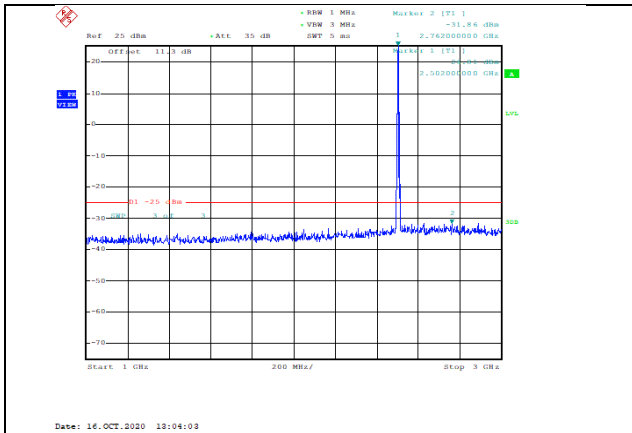

Band7-5MHz-QPSK-21425-1RB#0-Range1:30~1000MHz--38.45-PASS