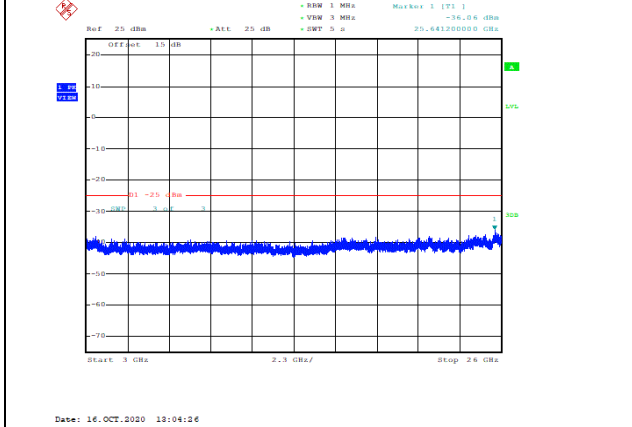

Band7-5MHz-16QAM-20775-1RB#0-Range2:1000~3000MHz--31.86-PASS