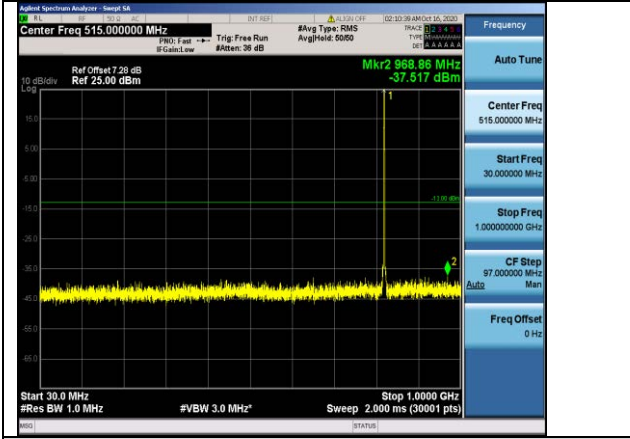

Band26-1.4MHz-QPSK-26740-1RB#0-Range2:1000~10000MHz