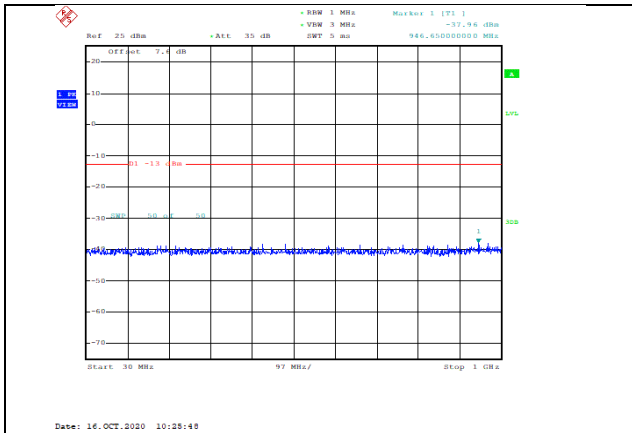

Band2-3MHz-16QAM-19185-1RB#0-Range1:30~1000MHz--38.1-PASS