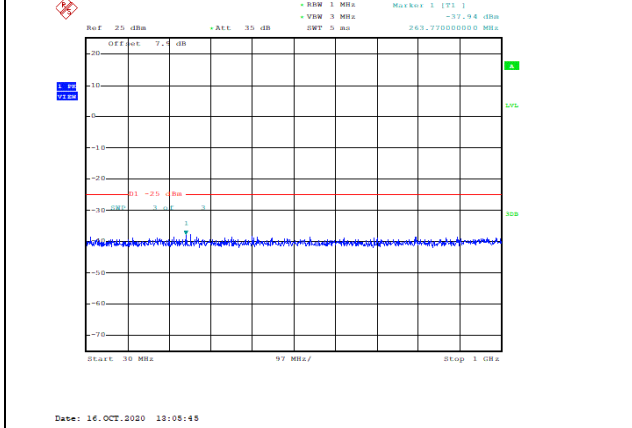

Band7-5MHz-16QAM-20775-1RB#0-Range3:3000~26000MHz--36.06-PASS

Band7-5MHz-16QAM-21100-1RB#0-Range1:30~1000MHz--37.94-PASS