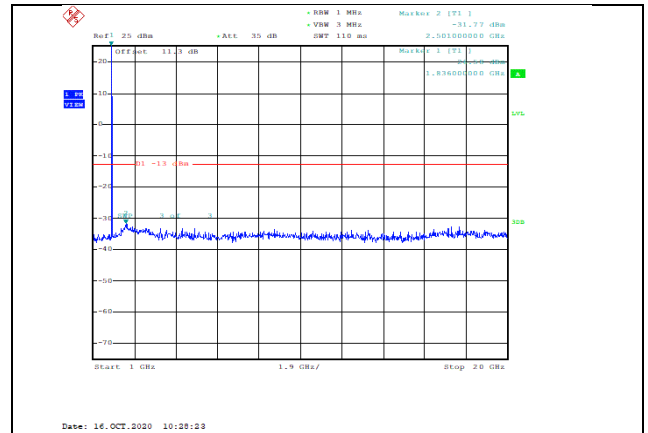

Band2-5MHz-16QAM-18900-1RB#0-Range2:1000~20000MHz--32.07-PASS