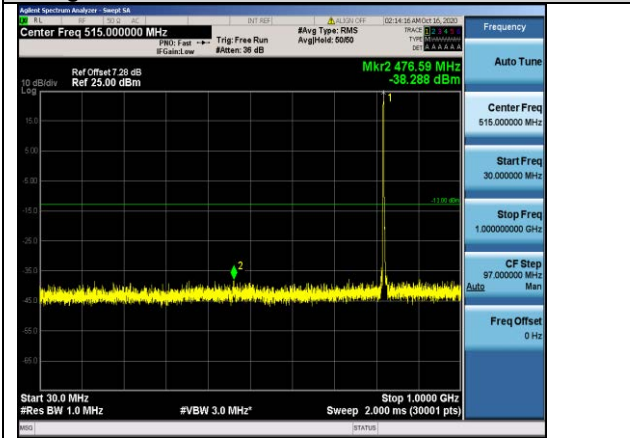

Band26-3MHz-QPSK-26705-1RB#0-Range1:30~1000MHz

Band26-3MHz-QPSK-26705-1RB#0-Range2:1000~10000MHz

Band26-3MHz-QPSK-26740-1RB#0-Range1:30~1000MHz

Band26-3MHz-QPSK-26740-1RB#0-Range2:1000~10000MHz

Band26-3MHz-QPSK-26775-1RB#0-Range1:30~1000MHz