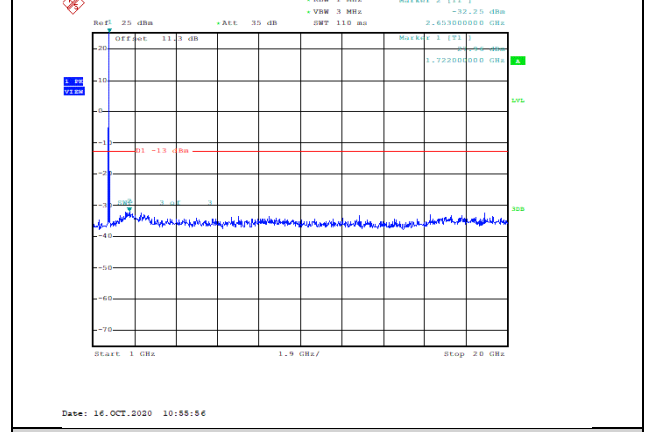

Band4-20MHz-QPSK-20175-1RB#0-Range1:30~1000MHz--38.36-PASS