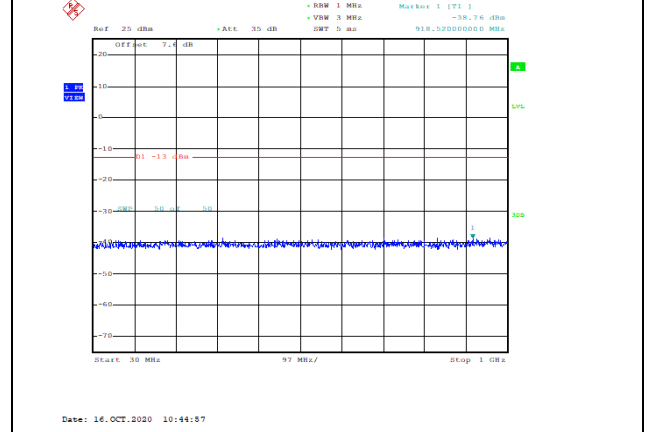

Band4-1.4MHz-16QAM-19957-1RB#0-Range2:1000~2000MHz--31.97-PASS