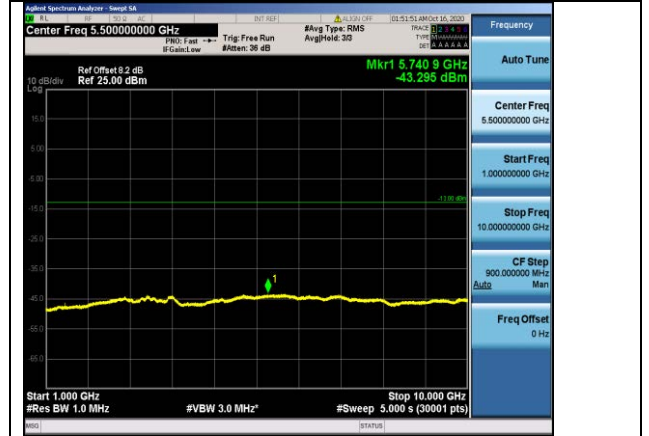

Band17-10MHz-QPSK-23790-1RB#0-Range1:30~1000MHz

Band17-10MHz-QPSK-23790-1RB#0-Range2:1000~10000MHz

Band17-10MHz-QPSK-23800-1RB#0-Range1:30~1000MHz

Band17-10MHz-QPSK-23800-1RB#0-Range2:1000~10000MHz

Band17-10MHz-16QAM-23780-1RB#0-Range1:30~1000MHz