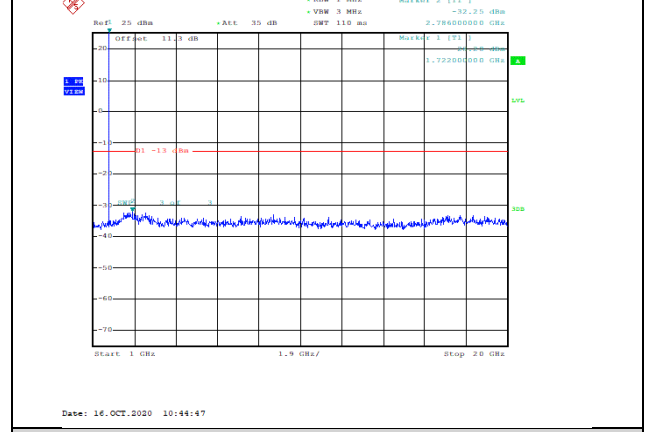

Band4-1.4MHz-QPSK-20175-1RB#0-Range1:30~1000MHz--38.24-PASS