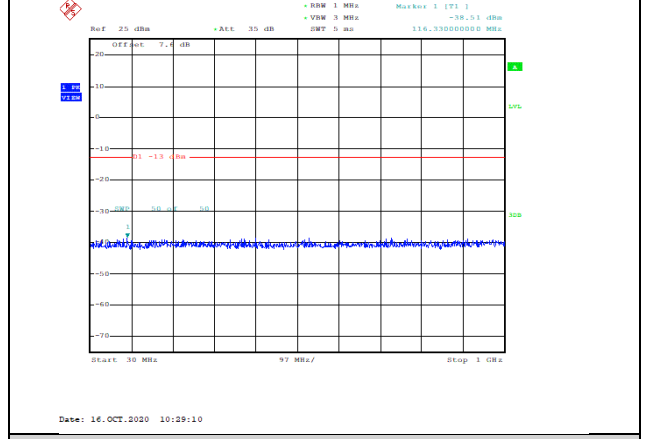

Band2-10MHz-16QAM-18650-1RB#0-Range2:1000~20000MHz--31.59-PASS