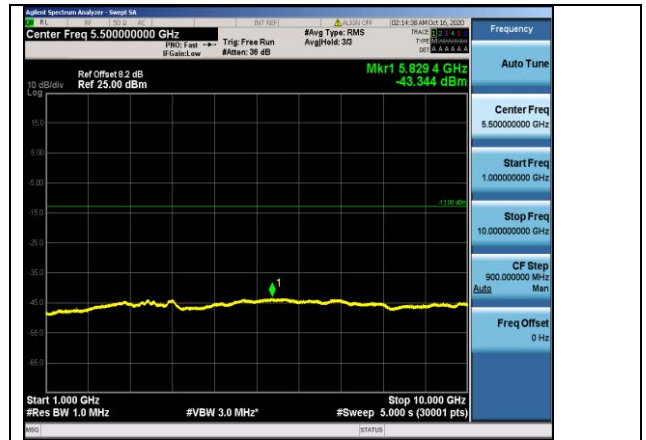

Band26-3MHz-QPSK-26705-1RB#0-Range1:30~1000MHz

Band26-3MHz-QPSK-26705-1RB#0-Range2:1000~10000MHz

Band26-3MHz-QPSK-26740-1RB#0-Range1:30~1000MHz

Band26-3MHz-QPSK-26740-1RB#0-Range2:1000~10000MHz

Band26-3MHz-QPSK-26775-1RB#0-Range1:30~1000MHz