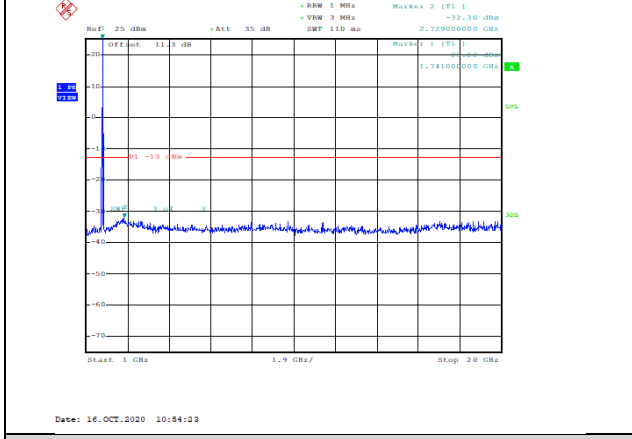

**Band4-15MHz-QPSK-20175-1RB#0-Range1:30~1000MHz--37.68-PASS**

**Band4-15MHz-QPSK-20025-1RB#0-Range1:30~1000MHz--37.93-PASS**

**Band4-15MHz-QPSK-20175-1RB#0-Range2:1000~20000MHz--32.28-PASS**

**Band4-15MHz-QPSK-20325-1RB#0-Range1:30~1000MHz--37.78-PASS**