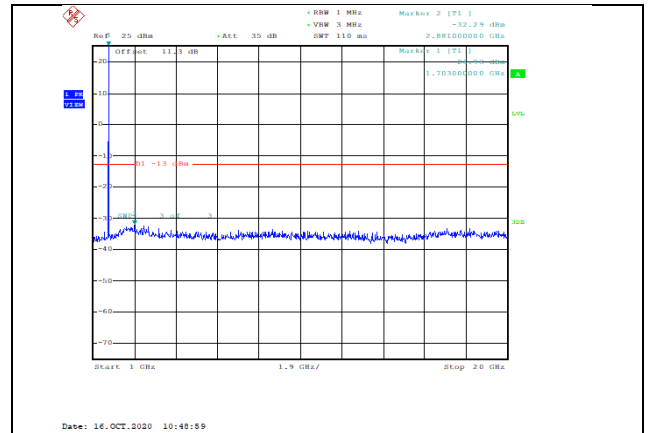

**Band4-5MHz-QPSK-19975-1RB#0-Range2:1000~2000MHz--32.31-PASS**

**Band4-5MHz-QPSK-20175-1RB#0-Range1:30~1000MHz--38.08-PASS**

**Band4-5MHz-QPSK-20175-1RB#0-Range2:1000~2000MHz--31.62-PASS**

**Band4-5MHz-QPSK-20375-1RB#0-Range1:30~1000MHz--37.87-PASS**