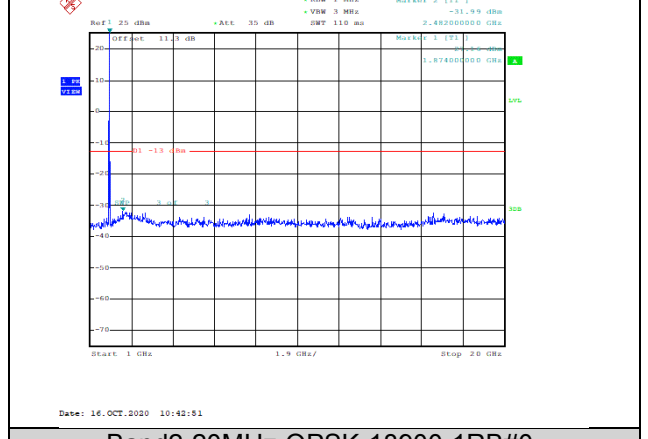

Band2-20MHz-QPSK-18900-1RB#0-Range1:30~1000MHz--38.29-PASS