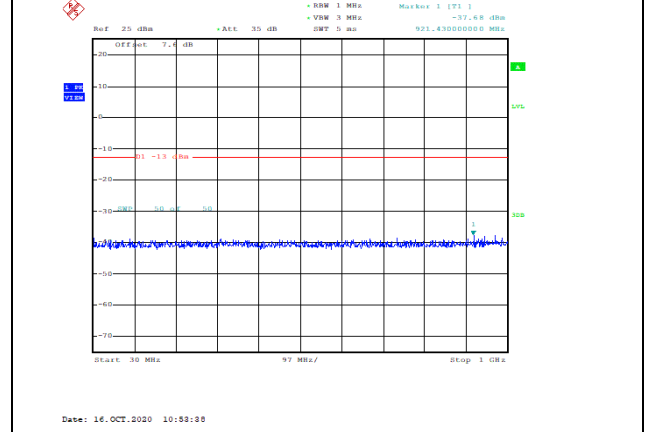

**Band4-10MHz-16QAM-20175-1RB#0-Range2:1000~20000MHz--32.02-PASS**

**Band4-10MHz-16QAM-20350-1RB#0-Range1:30~1000MHz--38.26-PASS**

**Band4-15MHz-QPSK-20025-1RB#0-Range2:1000~20000MHz--32.52-PASS**

**Band4-10MHz-16QAM-20350-1RB#0-Range2:1000~20000MHz--32.01-PASS**