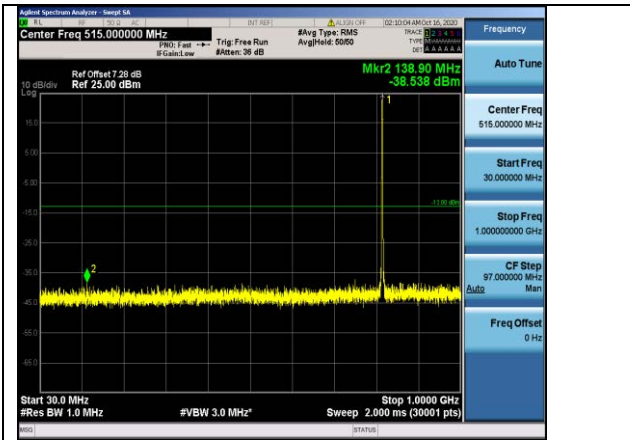

Band26-1.4MHz-QPSK-26740-1RB#0-Range2:1000~10000MHz

Band26-1.4MHz-QPSK-26783-1RB#0-Range1:30~1000MHz

Band26-1.4MHz-QPSK-26783-1RB#0-Range2:1000~10000MHz

Band26-1.4MHz-16QAM-26697-1RB#0-Range1:30~1000MHz

Band26-1.4MHz-16QAM-26697-1RB#0-Range2:1000~10000MHz