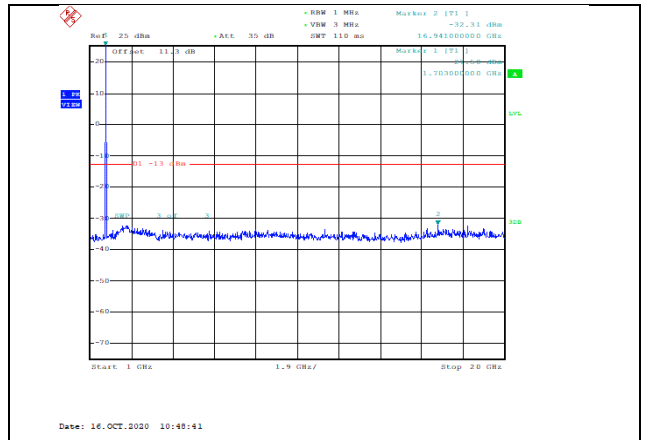

**Band4-3MHz-16QAM-20175-1RB#0-Range2:1000~2000MHz--32.31-PASS**

**Band4-3MHz-16QAM-20385-1RB#0-Range1:30~1000MHz--38.25-PASS**

**Band4-3MHz-16QAM-20385-1RB#0-Range2:1000~2000MHz--31.66-PASS**

**Band4-5MHz-QPSK-19975-1RB#0-Range1:30~1000MHz--37.83-PASS**

**Band4-5MHz-QPSK-19975-1RB#0-Range2:1000~2000MHz--32.31-PASS**

**Band4-5MHz-QPSK-20175-1RB#0-Range1:30~1000MHz--38.08-PASS**

**Band4-5MHz-QPSK-20175-1RB#0-Range2:1000~2000MHz--31.62-PASS**

**Band4-5MHz-QPSK-20375-1RB#0-Range1:30~1000MHz--37.87-PASS**