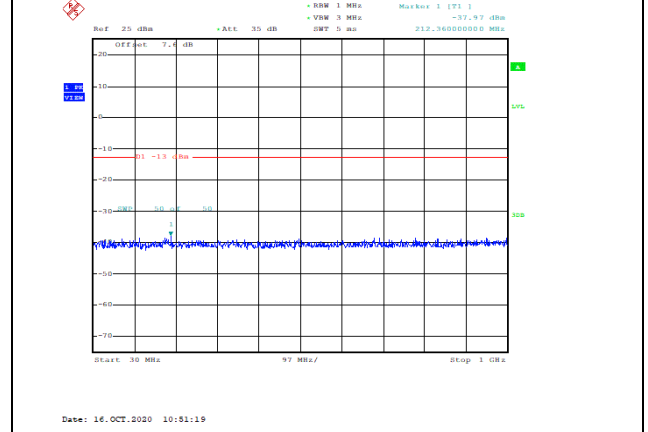

**Band4-5MHz-16QAM-20175-1RB#0-Range2:1000~2000MHz--32.28-PASS**

**Band4-5MHz-16QAM-20375-1RB#0-Range1:30~1000MHz--37.76-PASS**

**Band4-10MHz-QPSK-20000-1RB#0-Range2:1000~20000MHz--32.53-PASS**

**Band4-5MHz-16QAM-20375-1RB#0-Range2:1000~20000MHz--31.25-PASS**