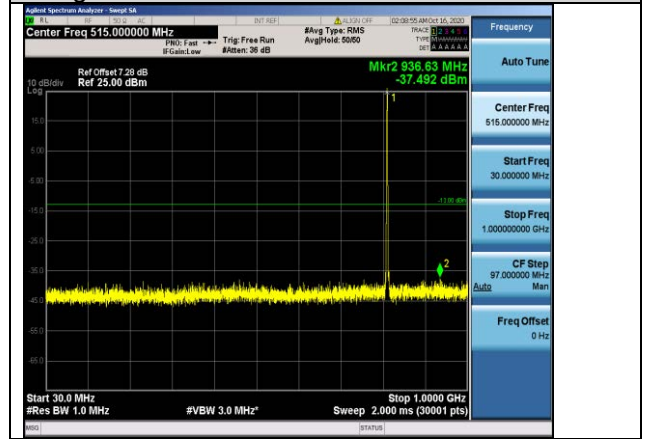

Band26-1.4MHz-QPSK-26783-1RB#0-Range2:1000~10000MHz