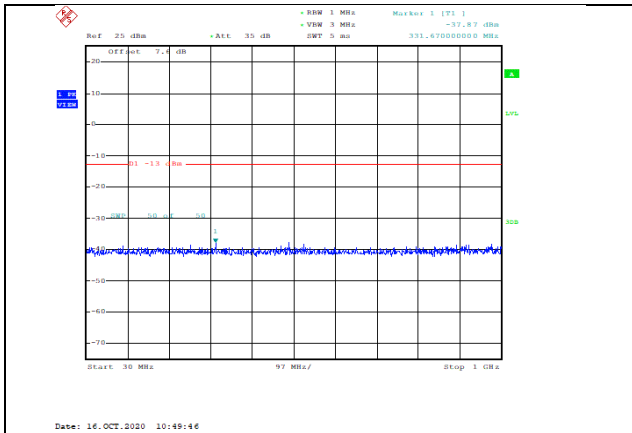

Band4-5MHz-QPSK-19975-1RB#0-Range1:30~1000MHz--37.83-PASS