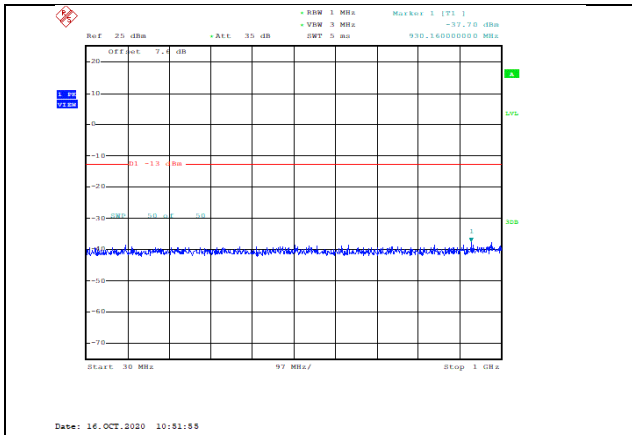

Band4-10MHz-QPSK-20000-1RB#0-Range1:30~1000MHz--37.4-PASS