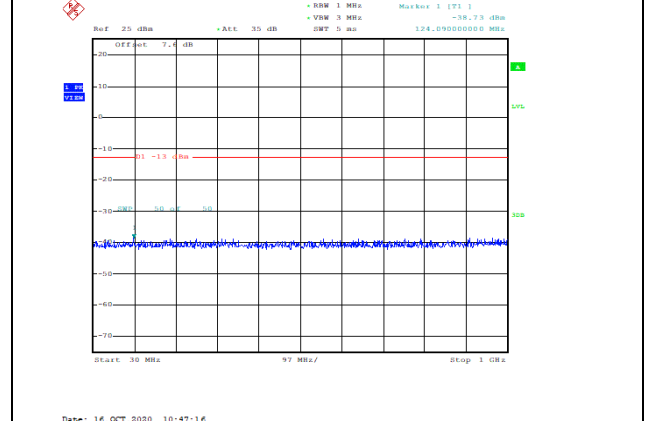

Band4-3MHz-16QAM-19965-1RB#0-Range2:1000~2000MHz--32.57-PASS