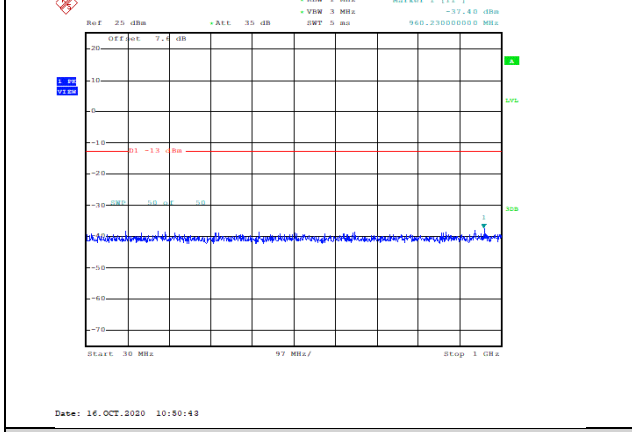

Band4-5MHz-16QAM-20375-1RB#0-Range2:1000~20000MHz--31.25-PASS