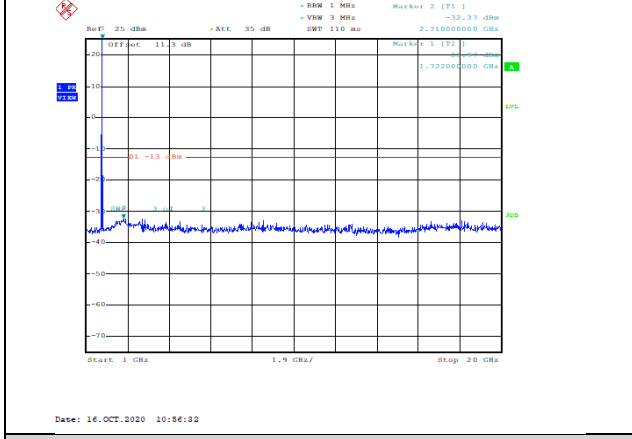

**Band4-20MHz-QPSK-20175-1RB#0-Range1:30~1000MHz--38.36-PASS**

**Band4-20MHz-QPSK-20050-1RB#0-Range1:30~1000MHz--38.05-PASS**

**Band4-20MHz-QPSK-20175-1RB#0-Range2:1000~20000MHz--32.25-PASS**

**Band4-20MHz-QPSK-20300-1RB#0-Range1:30~1000MHz--38.31-PASS**