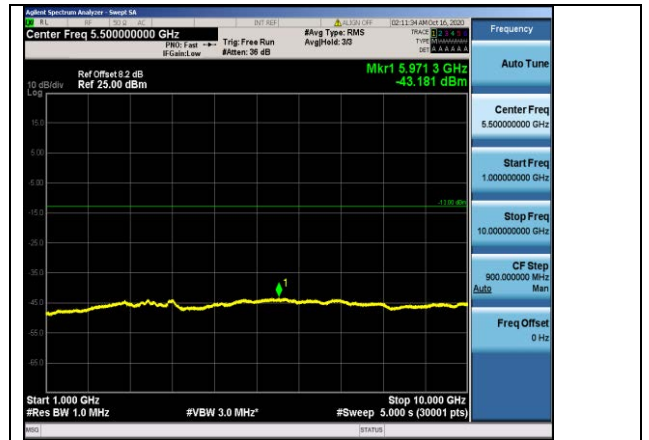

Band26-1.4MHz-16QAM-26697-1RB#0-Range2:1000~10000MHz