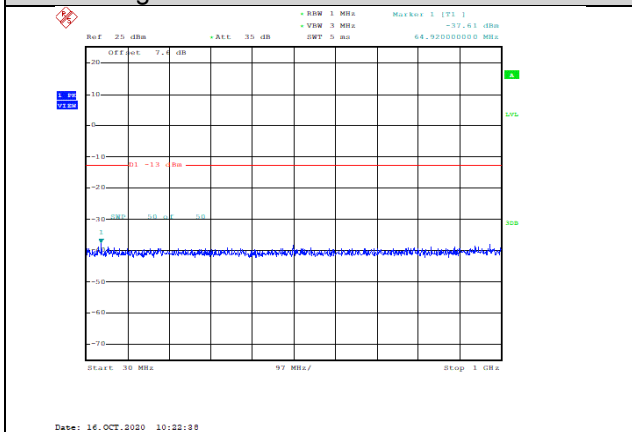

Band2-3MHz-QPSK-19185-1RB#0-Range2:1000~2000MHz--31.91-PASS