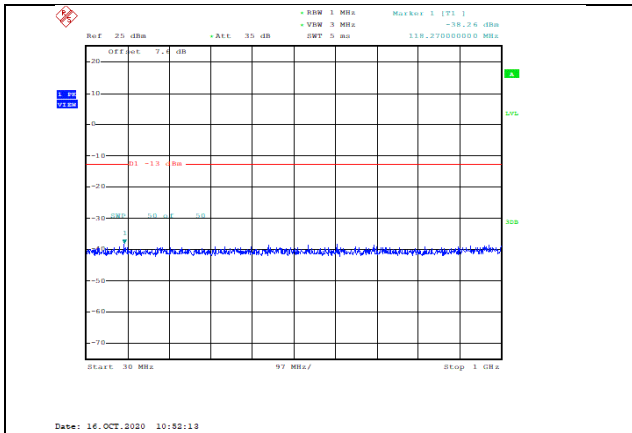

Band4-10MHz-16QAM-20000-1RB#0-Range1:30~1000MHz--37.74-PASS