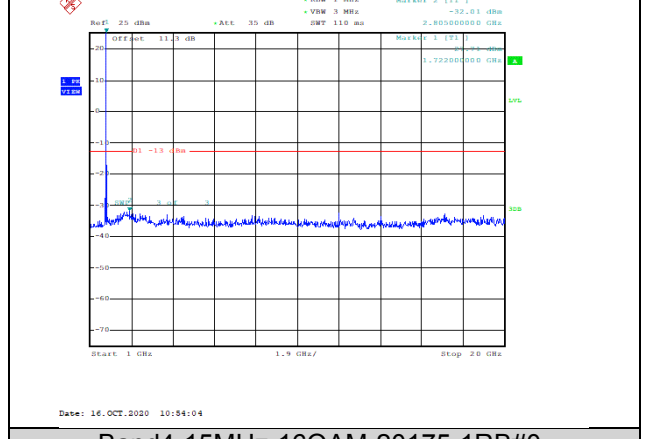

**Band4-15MHz-QPSK-20325-1RB#0-Range2:1000~20000MHz--32.3-PASS**

**Band4-15MHz-16QAM-20025-1RB#0-Range1:30~1000MHz--37.89-PASS**

**Band4-15MHz-16QAM-20025-1RB#0-Range2:1000~20000MHz--31.89-PASS**

**Band4-15MHz-16QAM-20175-1RB#0-Range1:30~1000MHz--38.31-PASS**