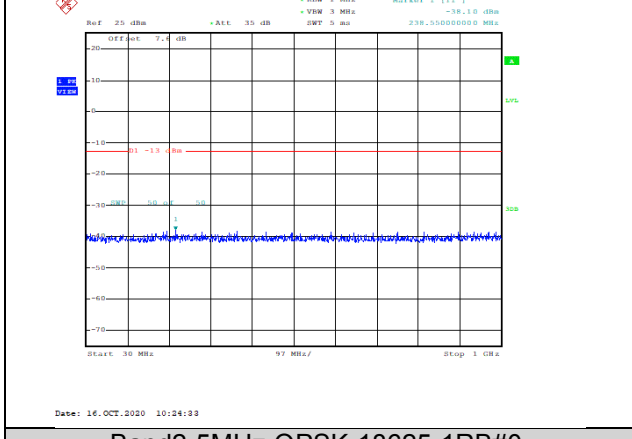

**Band2-3MHz-16QAM-18900-1RB#0-Range2:1000~2000MHz--32.29-PASS**

**Band2-3MHz-16QAM-19185-1RB#0-Range1:30~1000MHz--37.81-PASS**

**Band2-3MHz-16QAM-19185-1RB#0-Range2:1000~2000MHz--32.23-PASS**

**Band2-3MHz-16QAM-19185-1RB#0-Range1:30~1000MHz--38.1-PASS**