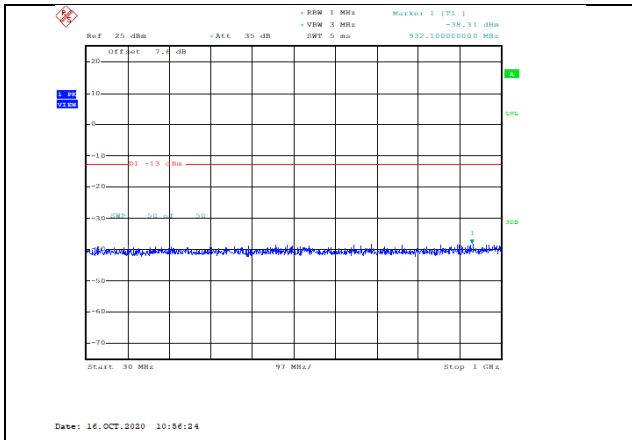

**Band4-20MHz-QPSK-20175-1RB#0-Range1:30~1000MHz--38.36-PASS**

**Band4-20MHz-QPSK-20050-1RB#0-Range1:30~1000MHz--38.05-PASS**

**Band4-20MHz-QPSK-20175-1RB#0-Range2:1000~20000MHz--32.25-PASS**

**Band4-20MHz-QPSK-20300-1RB#0-Range1:30~1000MHz--38.31-PASS**