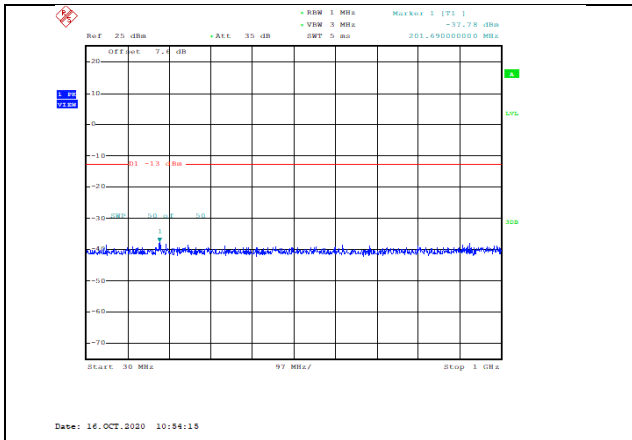

Band4-15MHz-QPSK-20025-1RB#0-Range1:30~1000MHz--37.93-PASS