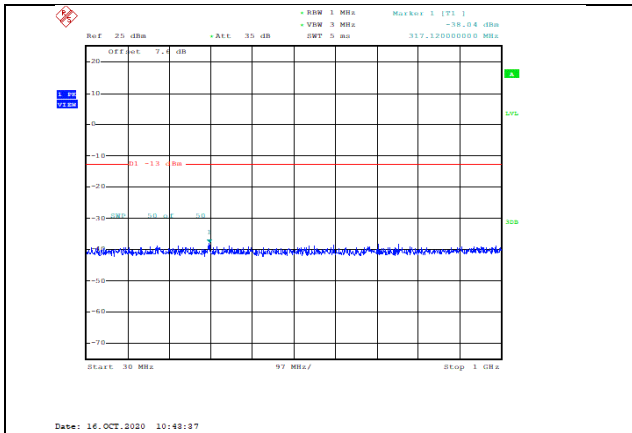

Band2-20MHz-16QAM-18700-1RB#0-Range1:30~1000MHz--38.62-PASS