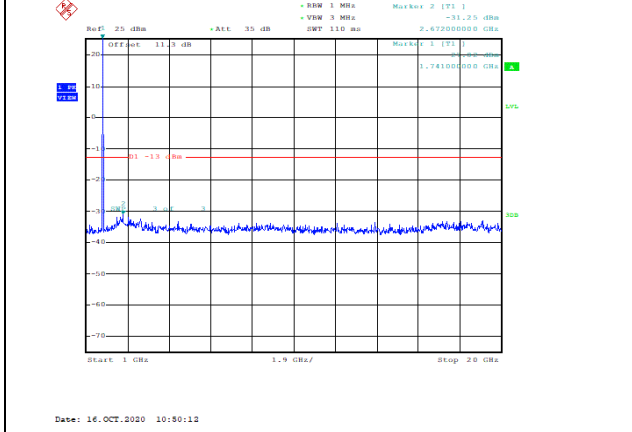

Band4-5MHz-16QAM-20375-1RB#0-Range1:30~1000MHz--37.76-PASS