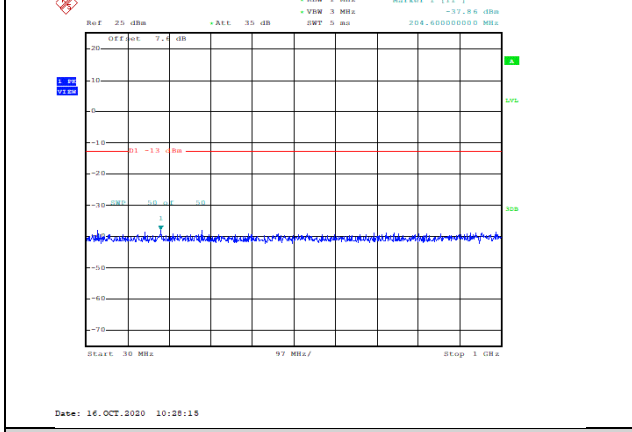

Band2-5MHz-16QAM-19175-1RB#0-Range2:1000~2000MHz--32.19-PASS