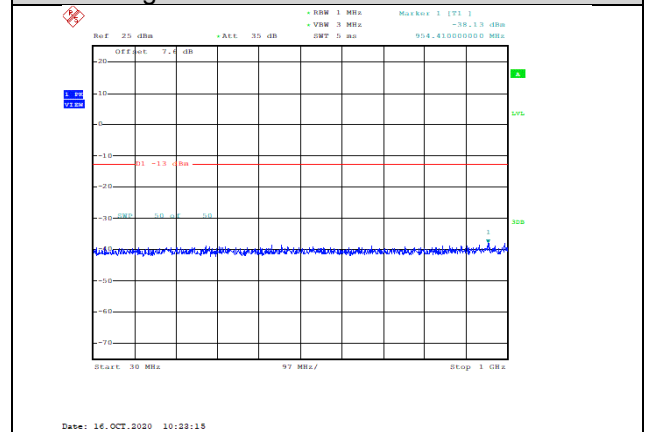

Band2-3MHz-16QAM-18615-1RB#0-Range2:1000~2000MHz--32.26-PASS