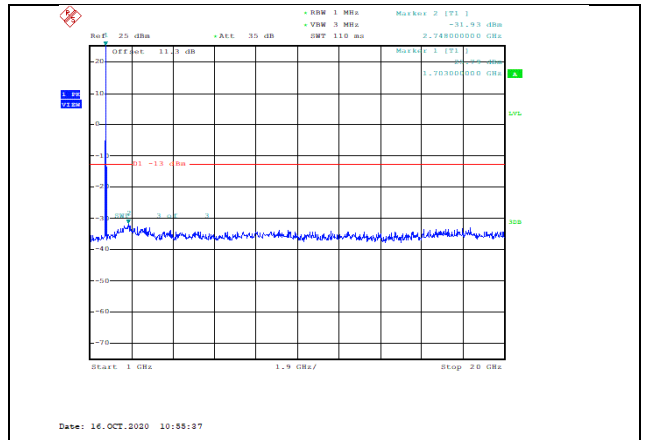

Band4-20MHz-QPSK-20175-1RB#0-Range2:1000~20000MHz--32.25-PASS