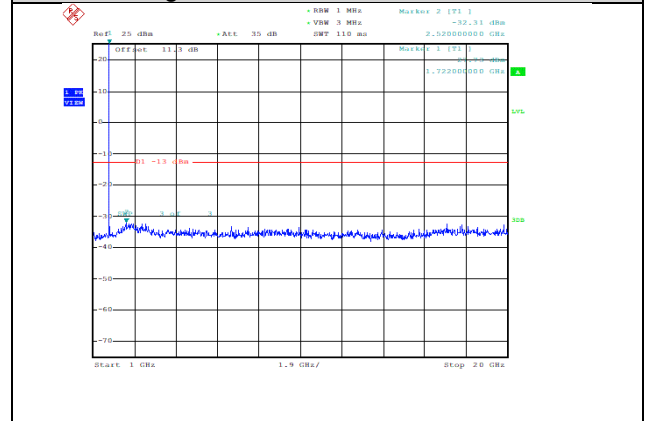

**Band4-3MHz-16QAM-19965-1RB#0-Range2:1000~2000MHz--32.57-PASS**

**Band4-3MHz-QPSK-20385-1RB#0-Range2:1000~2000MHz--32.33-PASS**

**Band4-3MHz-16QAM-20175-1RB#0-Range1:30~1000MHz--38.73-PASS**

**Band4-3MHz-16QAM-19965-1RB#0-Range1:30~1000MHz--38.63-PASS**