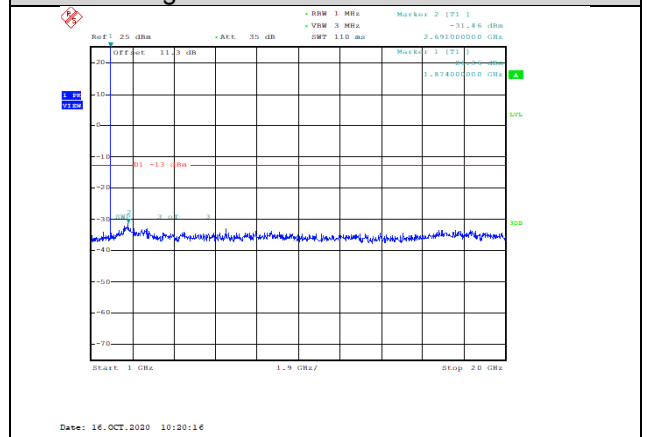

Band2-1.4MHz-QPSK-18900-1RB#0-
Range1:30~1000MHz--37.85-PASS