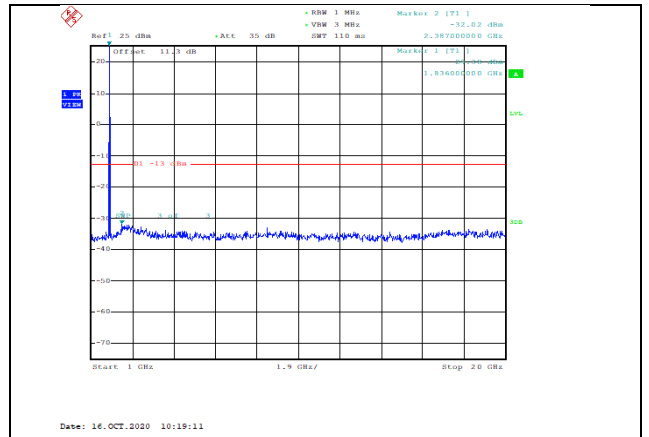

Band26-10MHz-QPSK-26740-1RB#0-Range2:1000~10000MHz

Band26-10MHz-16QAM-26740-1RB#0-  
Range1:30~1000MHz

Band26-10MHz-16QAM-26740-1RB#0-  
Range2:1000~10000MHz

Band2-1.4MHz-QPSK-18607-1RB#0-  
Range2:1000~20000MHz--32.02-PASS