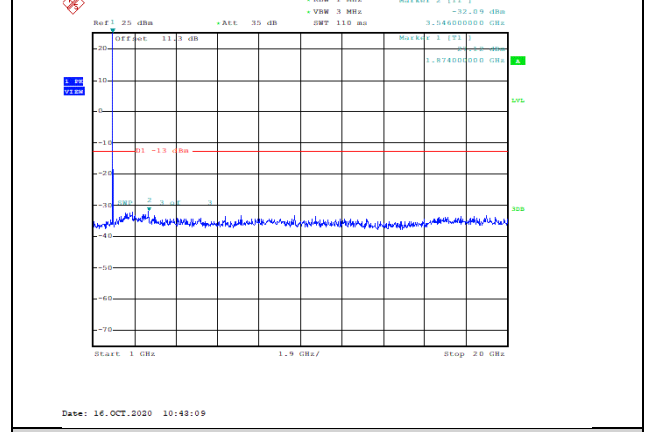

**Band2-20MHz-QPSK-19100-1RB#0-Range2:1000~20000MHz--32.37-PASS**

**Band2-20MHz-16QAM-18700-1RB#0-Range1:30~1000MHz--38.62-PASS**

**Band2-20MHz-16QAM-18700-1RB#0-Range2:1000~20000MHz--31.87-PASS**

**Band2-20MHz-16QAM-18900-1RB#0-Range1:30~1000MHz--37.36-PASS**