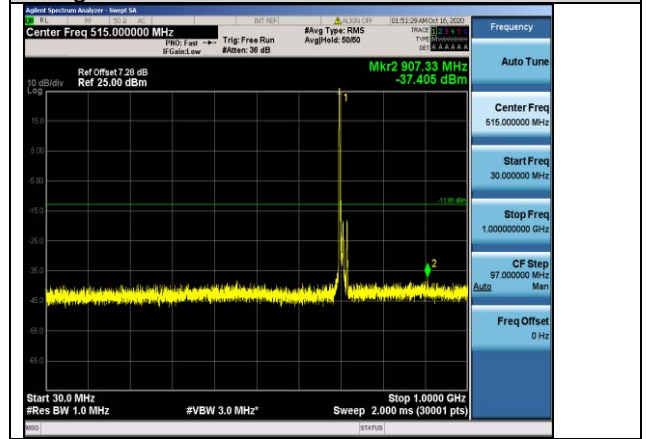

Band17-10MHz-QPSK-23790-1RB#0-Range1:30~1000MHz

Band17-10MHz-QPSK-23790-1RB#0-Range2:1000~10000MHz

Band17-10MHz-QPSK-23800-1RB#0-Range1:30~1000MHz

Band17-10MHz-QPSK-23800-1RB#0-Range2:1000~10000MHz

Band17-10MHz-16QAM-23780-1RB#0-Range1:30~1000MHz