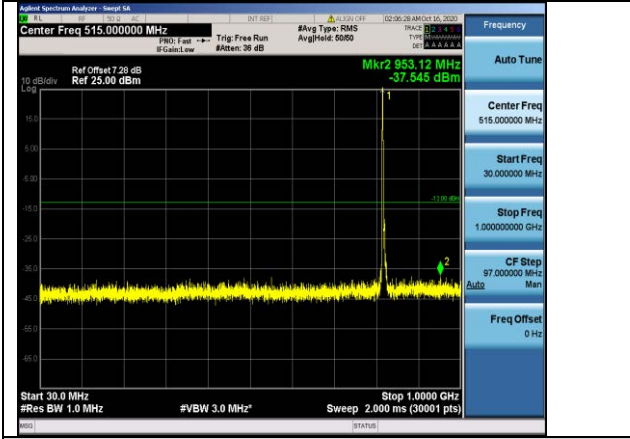

Band26-5MHz-16QAM-26740-1RB#0-Range2:1000~10000MHz