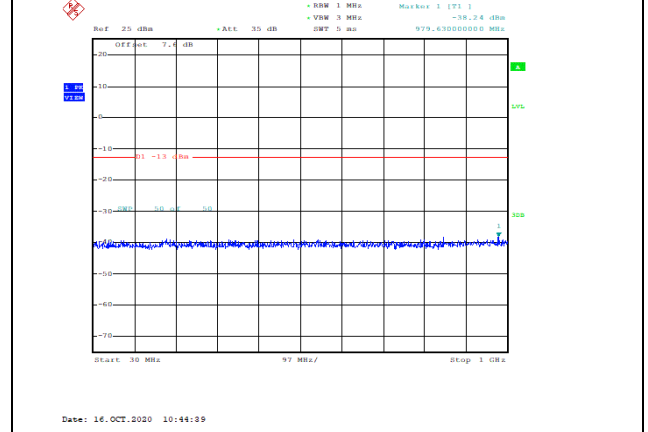

**Band2-20MHz-16QAM-18900-1RB#0-Range2:1000~20000MHz--32.09-PASS**

**Band2-20MHz-16QAM-19100-1RB#0-Range1:30~1000MHz--38.04-PASS**

**Band4-1.4MHz-QPSK-19957-1RB#0-Range2:1000~2000MHz--32.17-PASS**

**Band2-20MHz-16QAM-19100-1RB#0-Range2:1000~2000MHz--32.11-PASS**