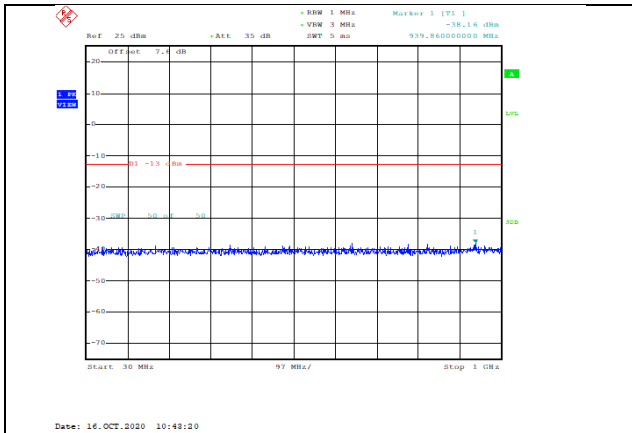

Band2-20MHz-QPSK-18700-1RB#0-Range1:30~1000MHz--38.45-PASS