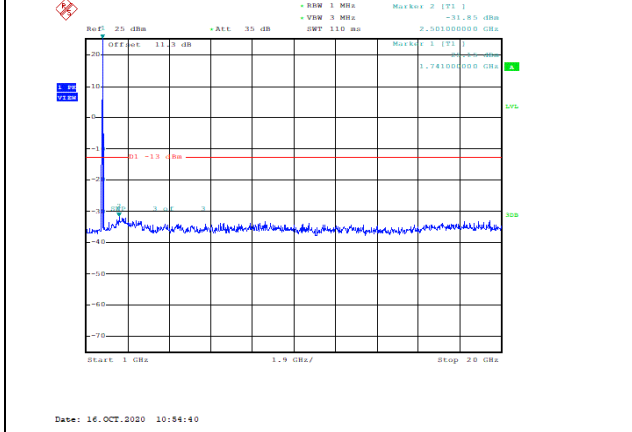

Band4-15MHz-16QAM-20325-1RB#0-Range1:30~1000MHz--38.09-PASS