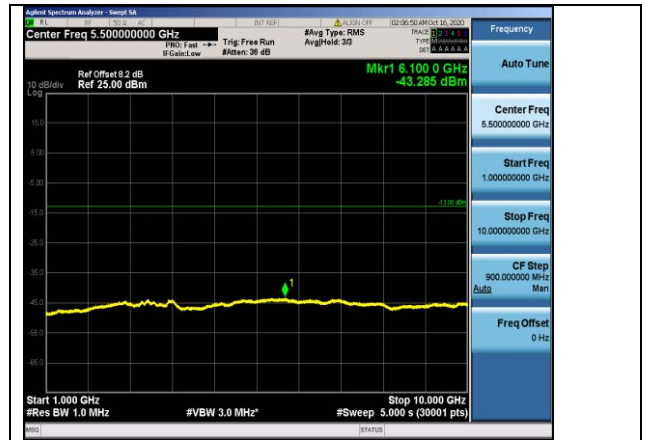

Band26-5MHz-16QAM-26715-1RB#0-Range2:1000~10000MHz