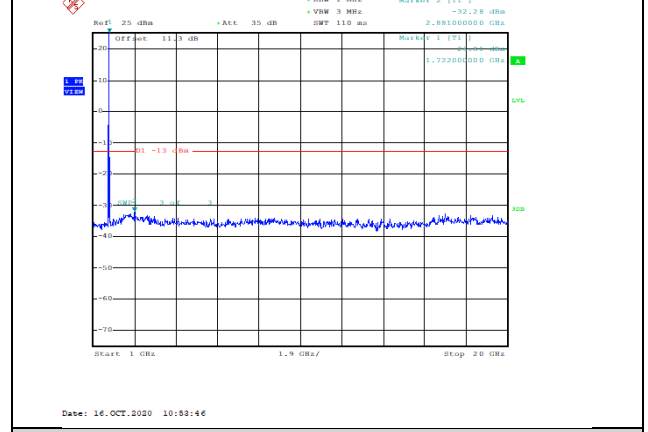

Band4-15MHz-QPSK-20175-1RB#0-Range1:30~1000MHz--37.68-PASS