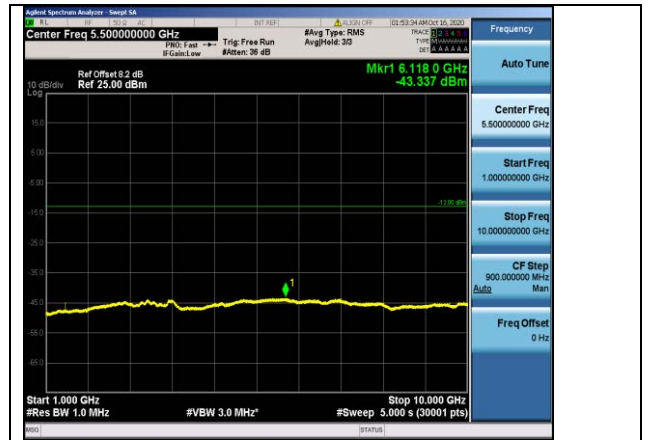

Band17-10MHz-QPSK-23790-1RB#0-Range1:30~1000MHz

Band17-10MHz-QPSK-23790-1RB#0-Range2:1000~10000MHz

Band17-10MHz-QPSK-23800-1RB#0-Range1:30~1000MHz

Band17-10MHz-QPSK-23800-1RB#0-Range2:1000~10000MHz

Band17-10MHz-16QAM-23780-1RB#0-Range1:30~1000MHz