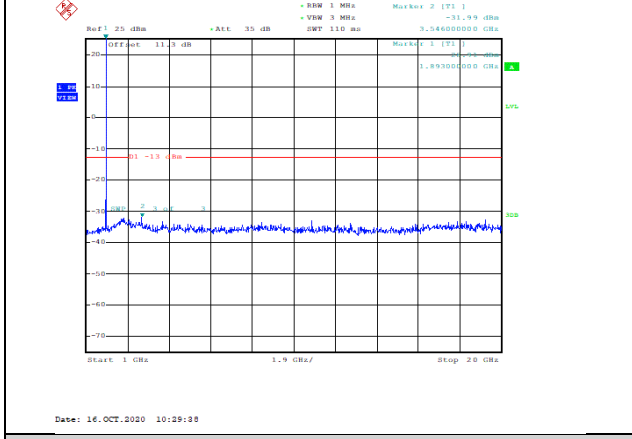

**Band2-10MHz-QPSK-18900-1RB#0-Range1:30~1000MHz--37.9-PASS**

**Band2-10MHz-QPSK-18650-1RB#0-Range1:30~1000MHz--37.86-PASS**

**Band2-10MHz-QPSK-18900-1RB#0-Range2:1000~2000MHz--32.21-PASS**

**Band2-10MHz-QPSK-19150-1RB#0-Range1:30~1000MHz--38.25-PASS**