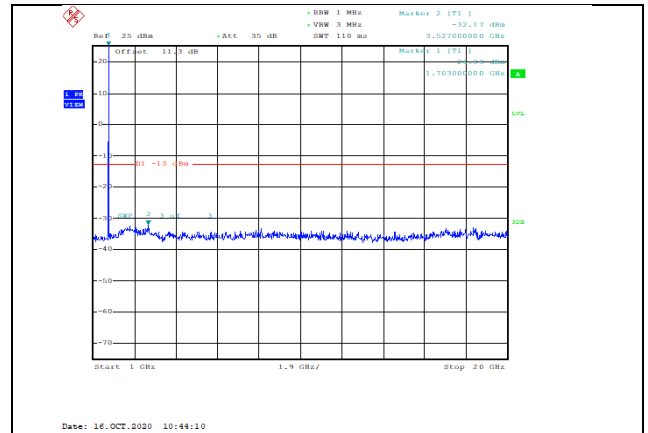

Band2-20MHz-16QAM-18900-1RB#0-Range2:1000~20000MHz--32.09-PASS