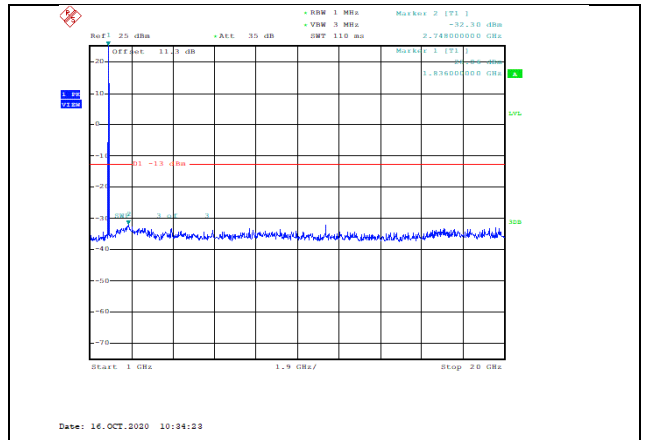

**Band2-10MHz-16QAM-18900-1RB#0-Range2:1000~20000MHz--32.17-PASS**

**Band2-10MHz-16QAM-19150-1RB#0-Range1:30~1000MHz--38.15-PASS**

**Band2-10MHz-16QAM-19150-1RB#0-Range2:1000~2000MHz--31.68-PASS**

**Band2-15MHz-QPSK-18675-1RB#0-Range1:30~1000MHz--37.68-PASS**