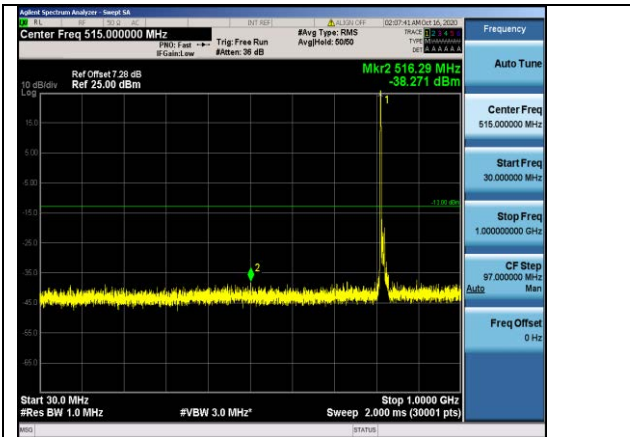

Band26-5MHz-16QAM-26765-1RB#0-Range1:30~1000MHz