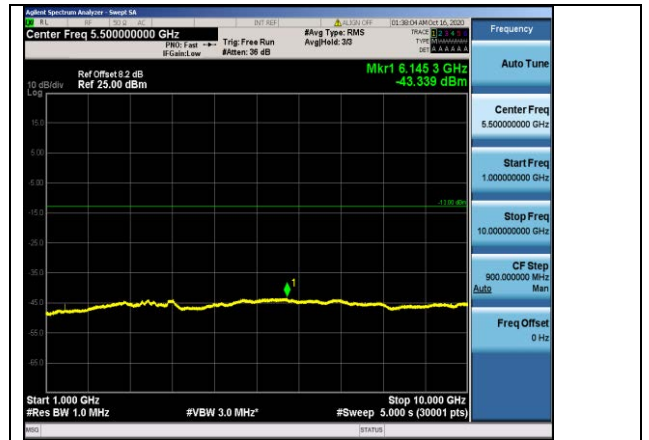

Band12-3MHz-16QAM-23095-1RB#0-Range1:30~1000MHz

Band12-3MHz-16QAM-23165-1RB#0-Range2:1000~10000MHz

Band12-5MHz-QPSK-23035-1RB#0-Range1:30~1000MHz

Band12-5MHz-QPSK-23035-1RB#0-Range2:1000~10000MHz

Band12-5MHz-QPSK-23035-1RB#0-Range1:30~1000MHz