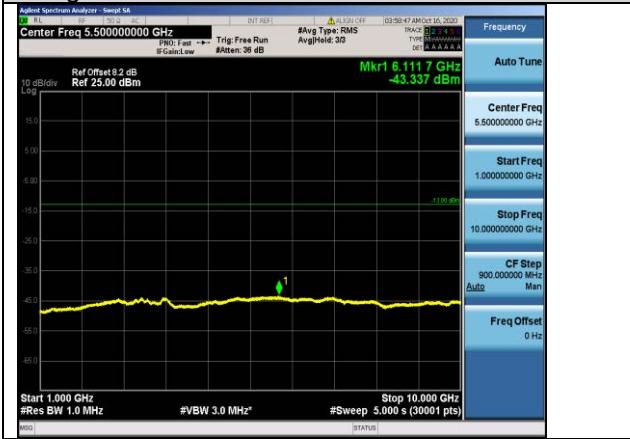

Band5-10MHz-16QAM-20450-1RB#0-Range2:1000~10000MHz