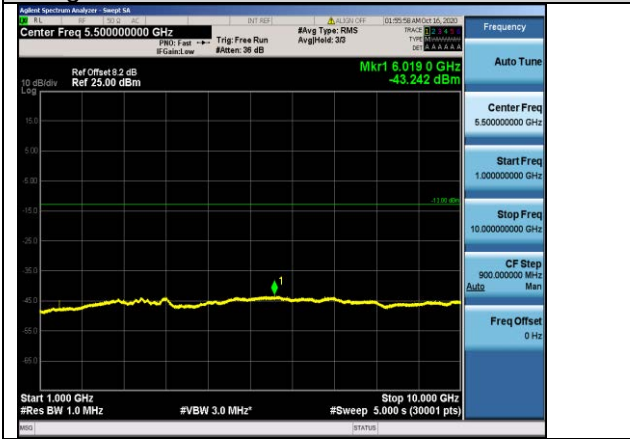

Band17-5MHz-QPSK-23790-1RB#0-Range2:1000~10000MHz