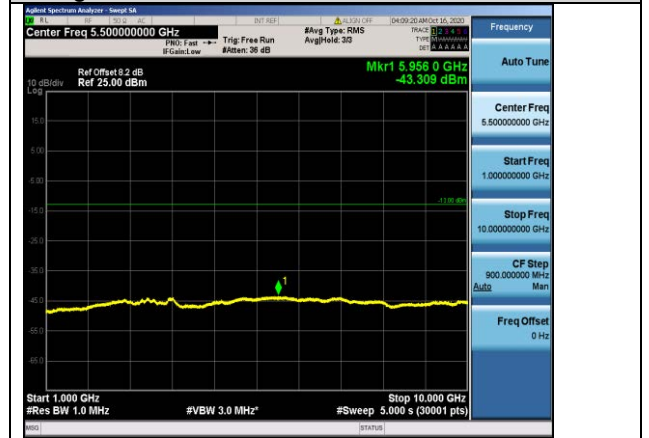

Band5-3MHz-QPSK-20415-1RB#0-
Range1:30~1000MHz

Band5-3MHz-QPSK-20415-1RB#0-
Range2:1000~10000MHz

Band5-3MHz-QPSK-20525-1RB#0-
Range1:30~1000MHz

Band5-3MHz-QPSK-20525-1RB#0-
Range2:1000~10000MHz

Band5-3MHz-QPSK-20635-1RB#0-
Range1:30~1000MHz