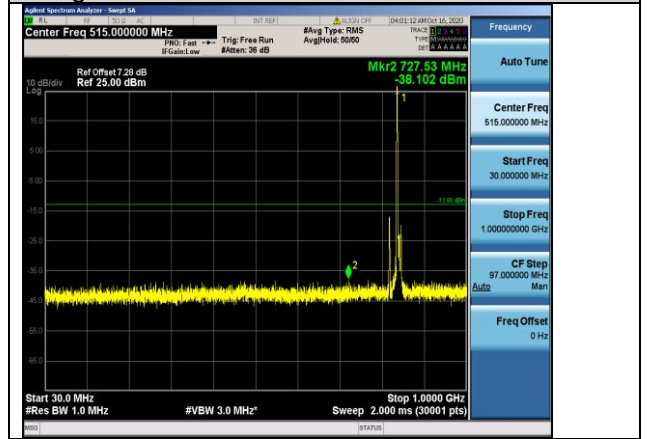

Band5-10MHz-16QAM-20450-1RB#0-Range1:30~1000MHz

Band5-10MHz-16QAM-20450-1RB#0-Range2:1000~10000MHz

Band5-10MHz-16QAM-20525-1RB#0-Range1:30~1000MHz

Band5-10MHz-16QAM-20525-1RB#0-Range2:1000~10000MHz

Band5-10MHz-16QAM-20600-1RB#0-Range1:30~1000MHz