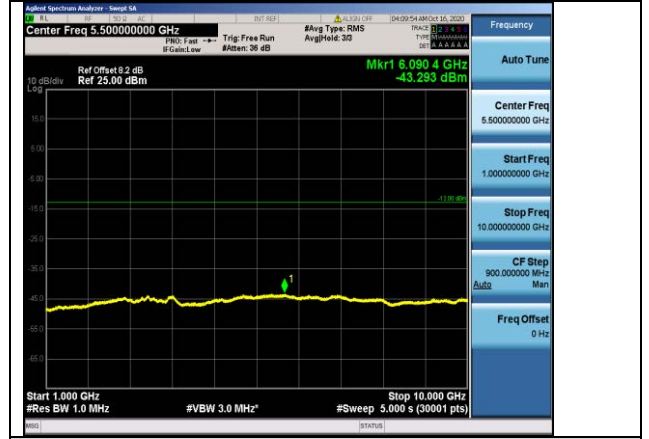

Band5-3MHz-16QAM-20635-1RB#0-Range2:1000~10000MHz