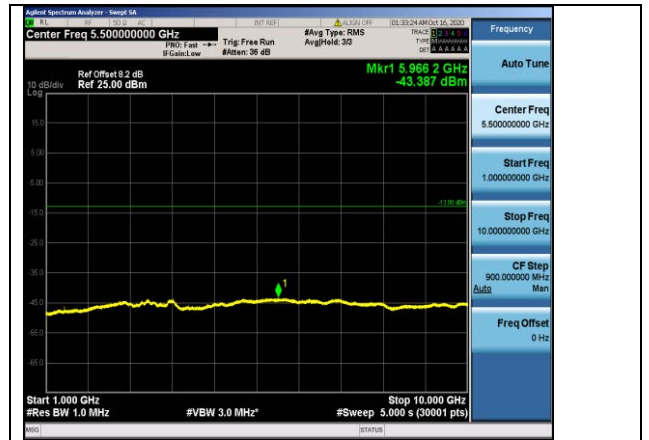

Band12-10MHz-QPSK-23060-1RB#0-Range2:1000~10000MHz