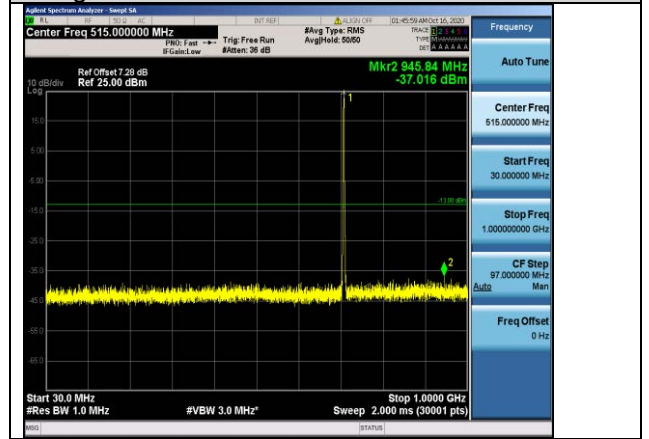

Band5-10MHz-16QAM-20600-1RB#0-Range2:1000~10000MHz

Band12-1.4MHz-QPSK-23017-1RB#0-Range1:30~1000MHz

Band12-1.4MHz-QPSK-23017-1RB#0-Range2:1000~10000MHz

Band12-1.4MHz-QPSK-23095-1RB#0-Range1:30~1000MHz

Band12-1.4MHz-QPSK-23095-1RB#0-Range2:1000~10000MHz