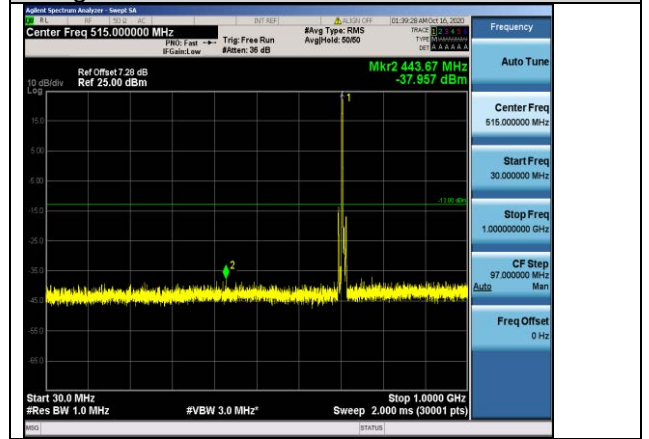

Band12-5MHz-16QAM-23155-1RB#0-Range1:30~1000MHz