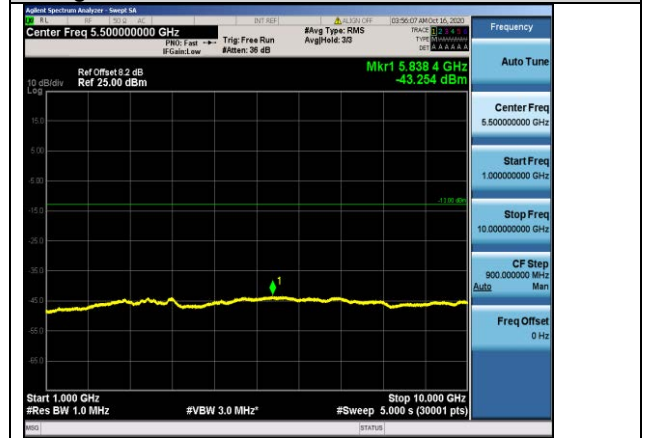

Band5-1.4MHz-16QAM-20407-1RB#0-Range2:1000~10000MHz

Band5-1.4MHz-16QAM-20643-1RB#0-Range1:30~1000MHz

Band5-1.4MHz-16QAM-20525-1RB#0-Range2:1000~10000MHz

Band5-1.4MHz-16QAM-20643-1RB#0-Range1:30~1000MHz

Band5-1.4MHz-16QAM-20643-1RB#0-Range2:1000~10000MHz

Band5-3MHz-QPSK-20415-1RB#0-
Range1:30~1000MHz

Band5-3MHz-QPSK-20415-1RB#0-
Range2:1000~10000MHz

Band5-3MHz-QPSK-20525-1RB#0-
Range1:30~1000MHz

Band5-3MHz-QPSK-20525-1RB#0-
Range2:1000~10000MHz

Band5-3MHz-QPSK-20635-1RB#0-
Range1:30~1000MHz