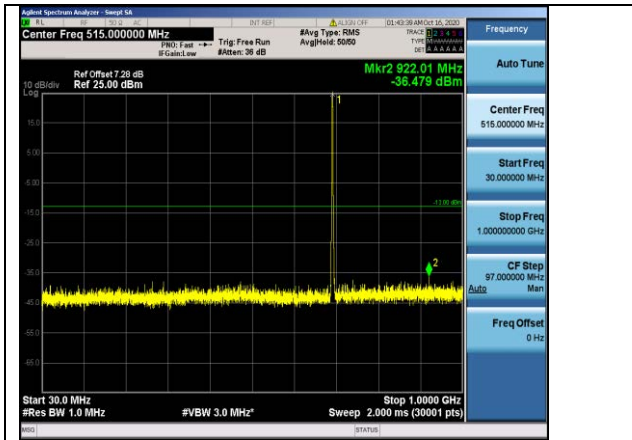

Band12-1.4MHz-QPSK-23017-1RB#0-Range1:30~1000MHz