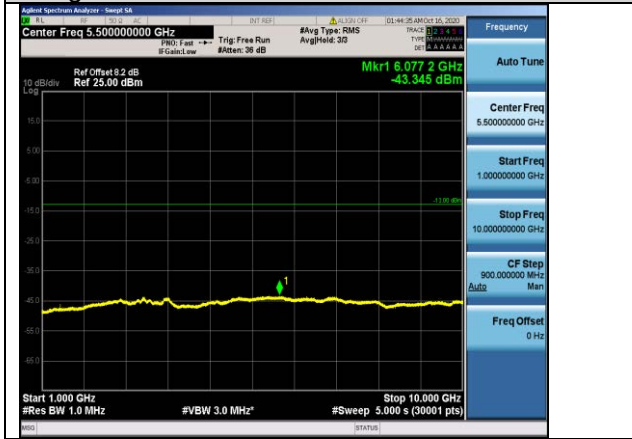

Band12-1.4MHz-16QAM-23017-1RB#0-Range2:1000~10000MHz