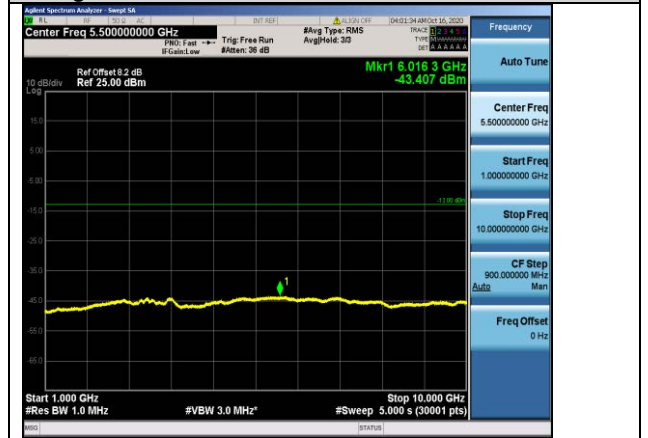

Band5-10MHz-16QAM-20450-1RB#0-Range1:30~1000MHz

Band5-10MHz-16QAM-20450-1RB#0-Range2:1000~10000MHz

Band5-10MHz-16QAM-20525-1RB#0-Range1:30~1000MHz

Band5-10MHz-16QAM-20525-1RB#0-Range2:1000~10000MHz

Band5-10MHz-16QAM-20600-1RB#0-Range1:30~1000MHz