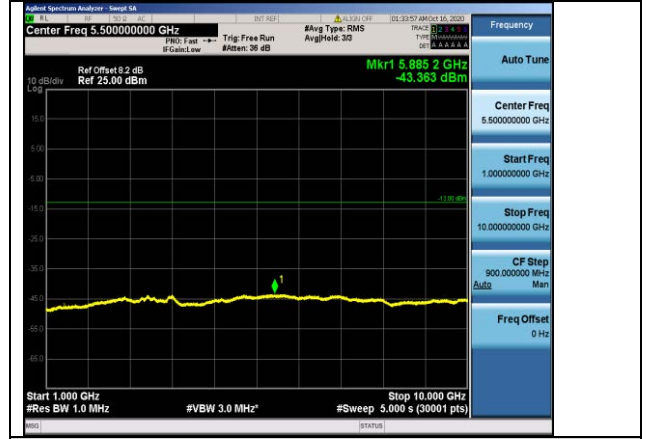

Band12-10MHz-QPSK-23130-1RB#0-Range1:30~1000MHz

Band12-10MHz-QPSK-23130-1RB#0-Range2:1000~10000MHz

Band12-10MHz-16QAM-23060-1RB#0-Range1:30~1000MHz

Band12-10MHz-16QAM-23060-1RB#0-Range2:30~1000MHz

Band12-10MHz-16QAM-23060-1RB#0-Range3:1000~10000MHz