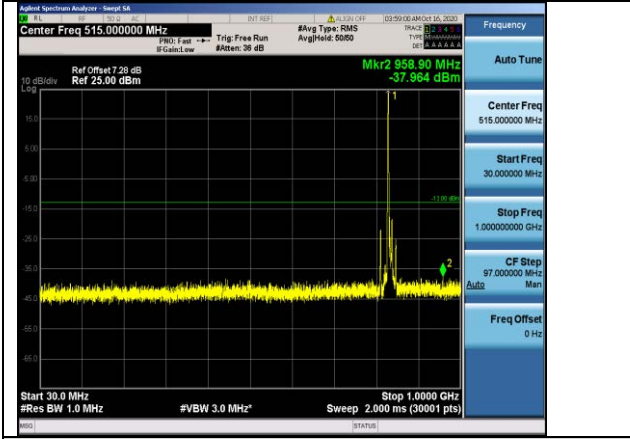

Band5-10MHz-QPSK-20525-1RB#0-Range1:30~1000MHz