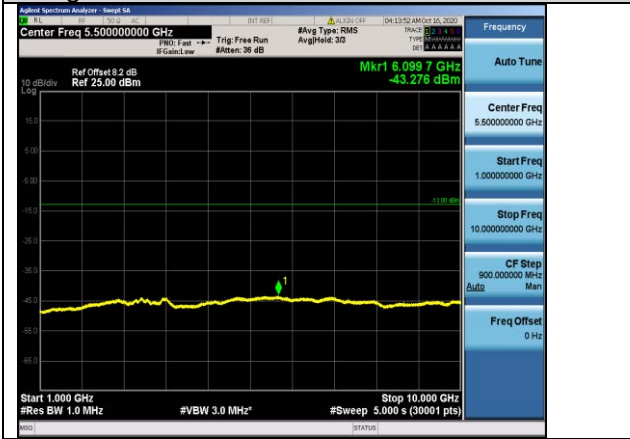

Band5-5MHz-QPSK-20525-1RB#0-Range2:1000~10000MHz

Band5-5MHz-QPSK-20625-1RB#0-Range1:30~1000MHz

Band5-5MHz-QPSK-20625-1RB#0-Range2:1000~10000MHz

Band5-5MHz-16QAM-20425-1RB#0-Range1:30~1000MHz

Band5-5MHz-16QAM-20425-1RB#0-Range2:1000~10000MHz