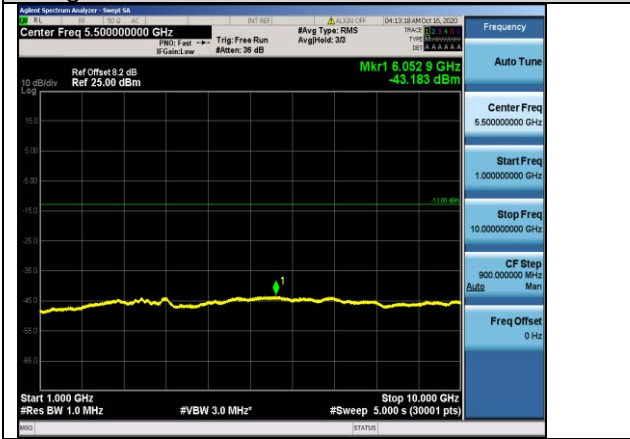

Band5-5MHz-QPSK-20425-1RB#0-Range2:1000~10000MHz