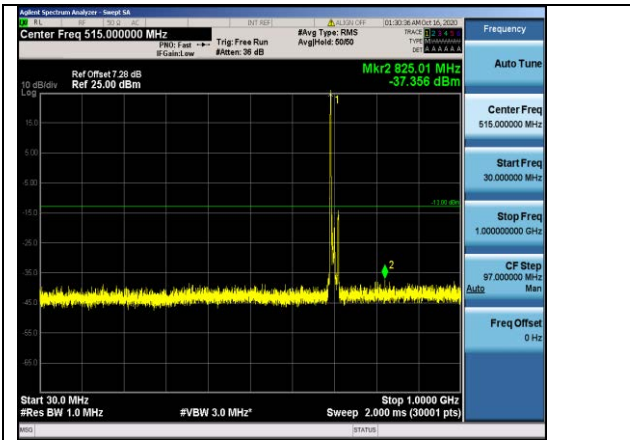

Band12-5MHz-16QAM-23095-1RB#0-Range1:30~1000MHz

Band12-5MHz-16QAM-23095-1RB#0-Range2:1000~10000MHz

Band12-5MHz-16QAM-23155-1RB#0-Range1:30~1000MHz

Band12-5MHz-16QAM-23155-1RB#0-Range2:1000~10000MHz

Band12-10MHz-QPSK-23060-1RB#0-Range2:30~1000MHz