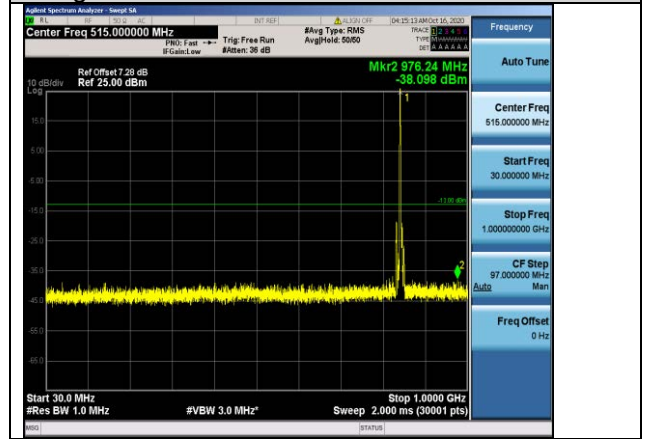

Band5-5MHz-QPSK-20625-1RB#0-Range1:30~1000MHz