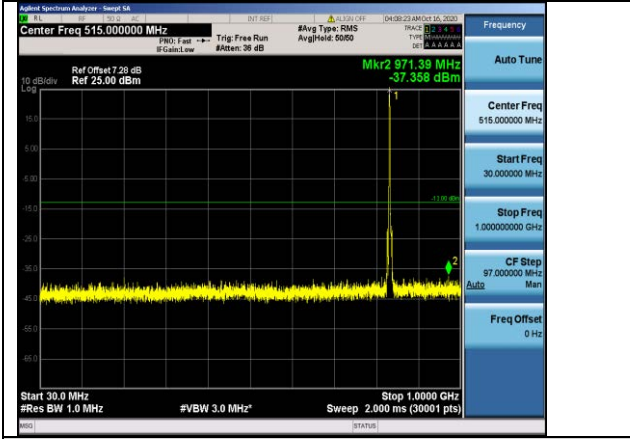

Band5-3MHz-16QAM-20525-1RB#0-Range1:30~1000MHz