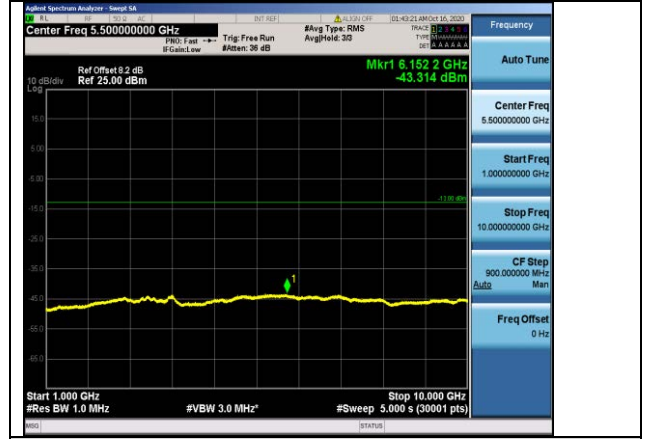

Band12-3MHz-16QAM-23165-1RB#0-Range2:1000~10000MHz