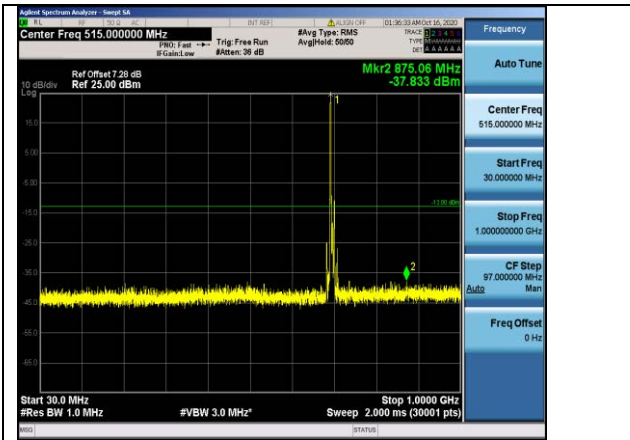

Band12-5MHz-QPSK-23035-1RB#0-Range1:30~1000MHz