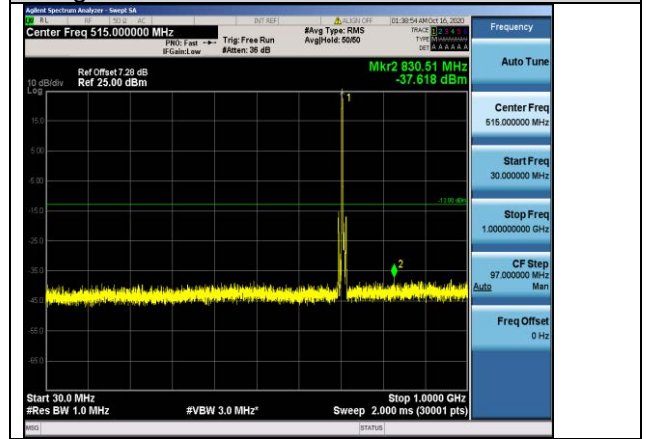

Band12-5MHz-QPSK-23095-1RB#0-Range1:30~1000MHz