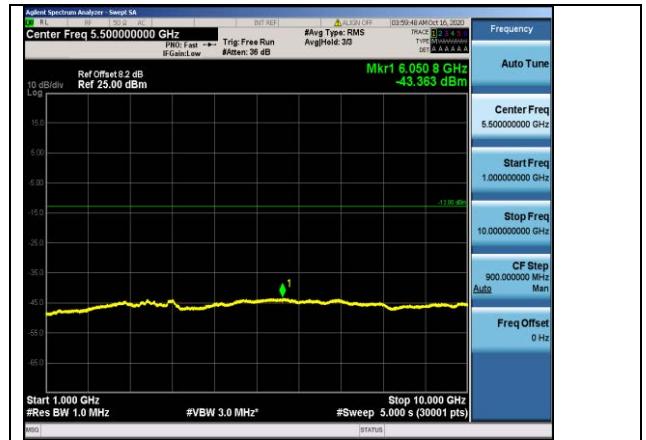

Band5-10MHz-QPSK-20525-1RB#0-Range2:1000~10000MHz