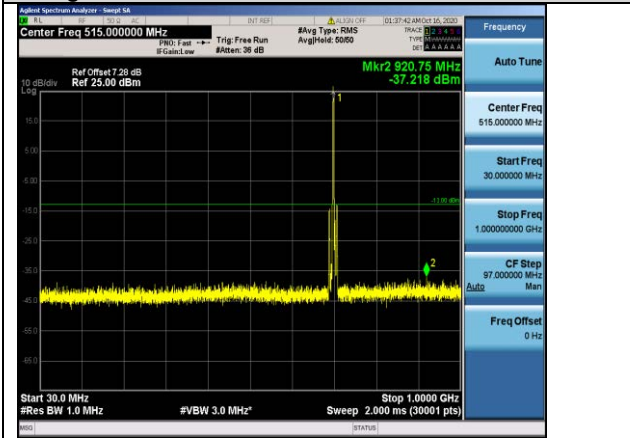

Band12-3MHz-16QAM-23095-1RB#0-Range1:30~1000MHz

Band12-3MHz-16QAM-23165-1RB#0-Range2:1000~10000MHz

Band12-5MHz-QPSK-23035-1RB#0-Range1:30~1000MHz

Band12-5MHz-QPSK-23035-1RB#0-Range2:1000~10000MHz

Band12-5MHz-QPSK-23035-1RB#0-Range1:30~1000MHz