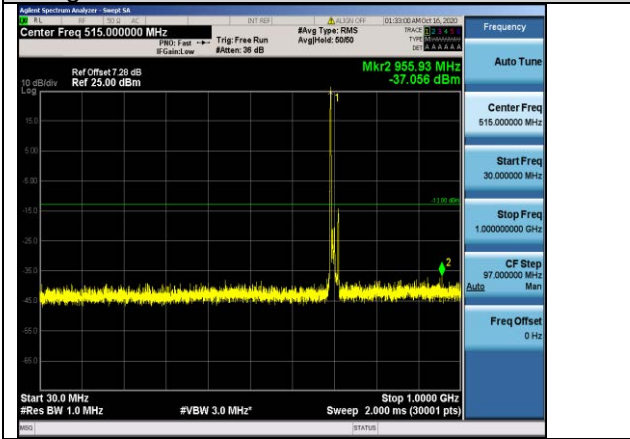

Band12-5MHz-16QAM-23095-1RB#0-Range1:30~1000MHz

Band12-5MHz-16QAM-23095-1RB#0-Range2:1000~10000MHz

Band12-5MHz-16QAM-23155-1RB#0-Range1:30~1000MHz

Band12-5MHz-16QAM-23155-1RB#0-Range2:1000~10000MHz

Band12-10MHz-QPSK-23060-1RB#0-Range2:30~1000MHz