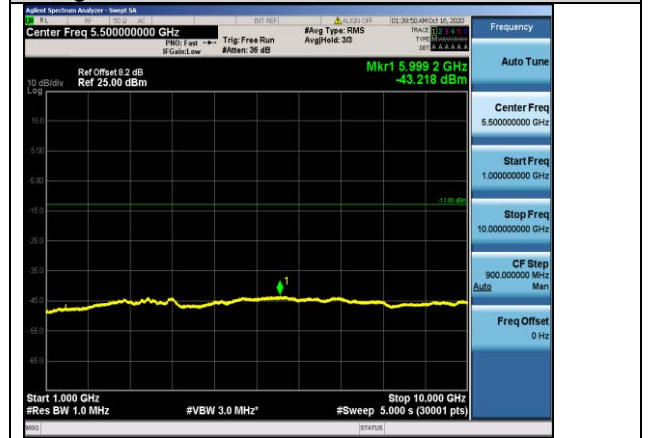

Band12-5MHz-16QAM-23155-1RB#0-Range2:1000~10000MHz