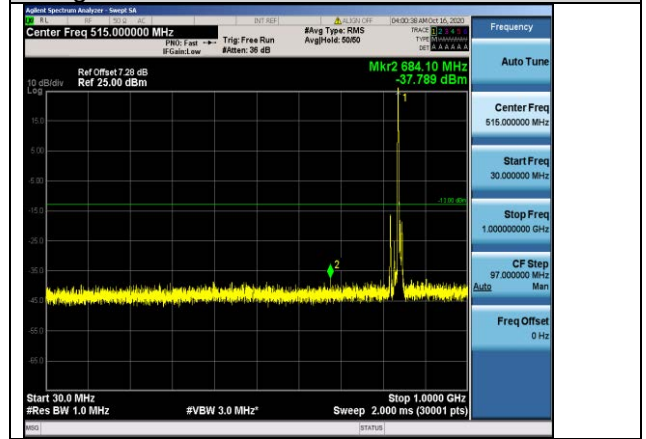

Band5-10MHz-QPSK-20600-1RB#0-Range1:30~1000MHz