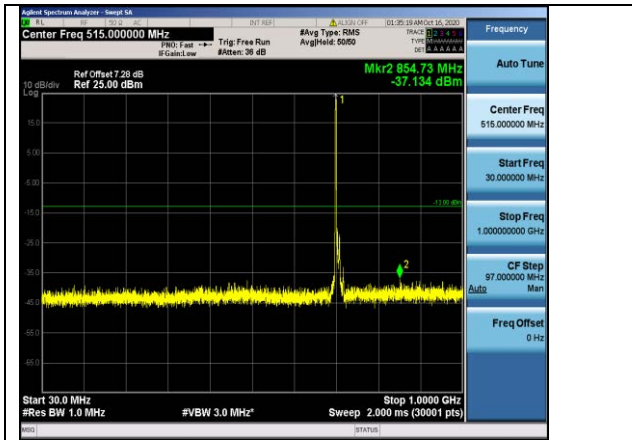

Band12-10MHz-QPSK-23060-1RB#0-Range1:30~1000MHz

Band12-10MHz-QPSK-23060-1RB#0-Range3:1000~10000MHz

Band12-10MHz-QPSK-23060-1RB#0-Range2:1000~10000MHz

Band12-10MHz-QPSK-23095-1RB#0-Range1:30~1000MHz

Band12-10MHz-QPSK-23095-1RB#0-Range2:1000~10000MHz