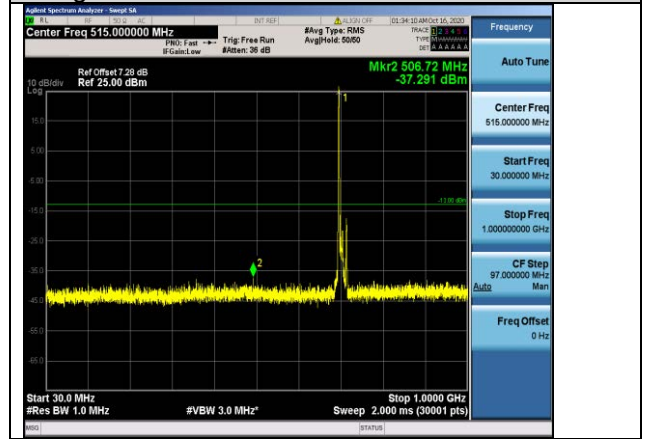

Band12-10MHz-QPSK-23095-1RB#0-Range1:30~1000MHz