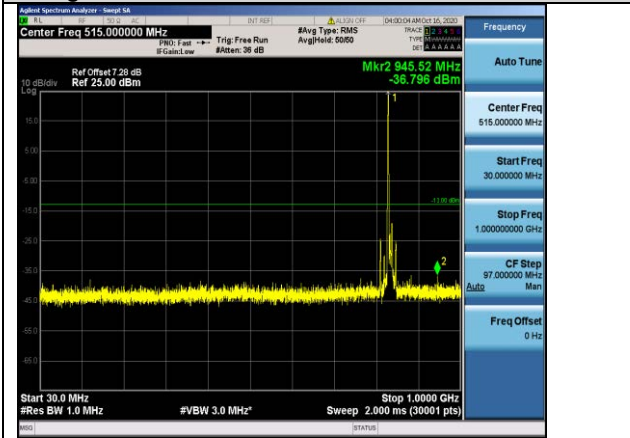

Band5-10MHz-16QAM-20525-1RB#0-Range1:30~1000MHz