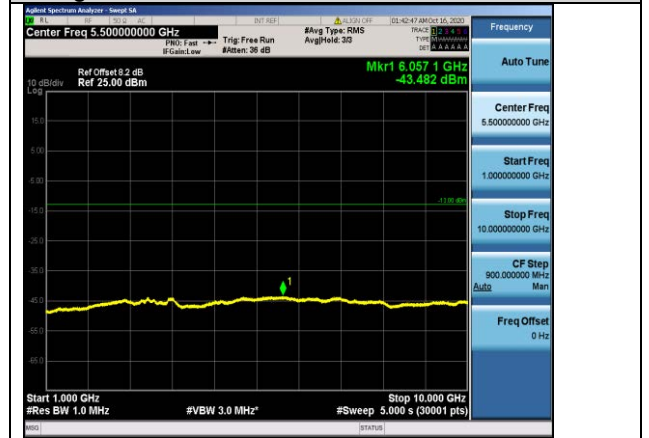

Band12-3MHz-QPSK-23025-1RB#0-Range1:30~1000MHz

Band12-3MHz-QPSK-23025-1RB#0-Range2:1000~10000MHz

Band12-3MHz-QPSK-23025-1RB#0-Range1:30~1000MHz

Band12-3MHz-QPSK-23095-1RB#0-Range2:1000~10000MHz

Band12-3MHz-QPSK-23095-1RB#0-Range1:30~1000MHz