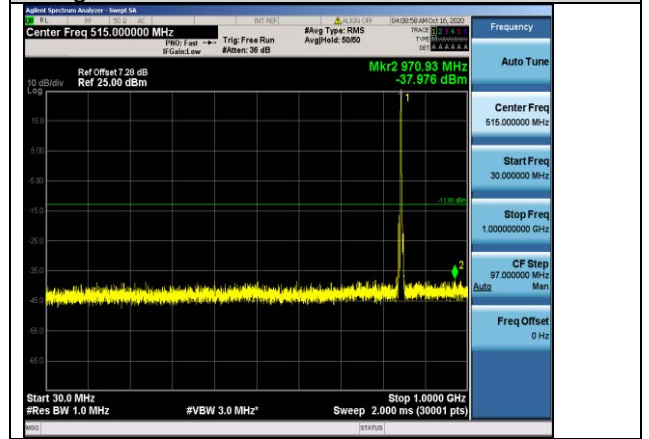

Band5-3MHz-QPSK-20415-1RB#0-
Range1:30~1000MHz

Band5-3MHz-QPSK-20415-1RB#0-
Range2:1000~10000MHz

Band5-3MHz-QPSK-20525-1RB#0-
Range1:30~1000MHz

Band5-3MHz-QPSK-20525-1RB#0-
Range2:1000~10000MHz

Band5-3MHz-QPSK-20635-1RB#0-
Range1:30~1000MHz