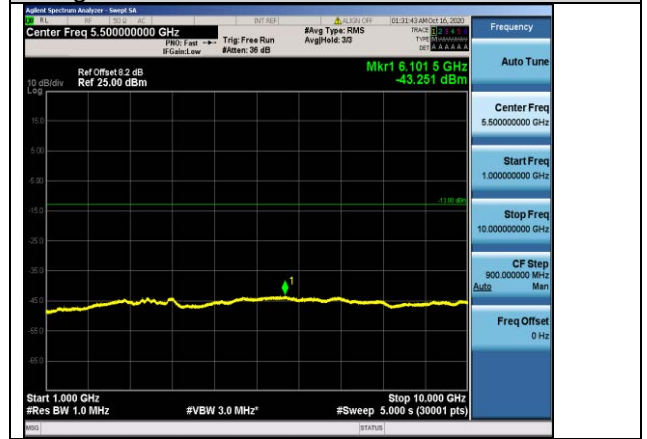

Band12-10MHz-QPSK-23130-1RB#0-Range1:30~1000MHz

Band12-10MHz-QPSK-23130-1RB#0-Range2:1000~10000MHz

Band12-10MHz-16QAM-23060-1RB#0-Range1:30~1000MHz

Band12-10MHz-16QAM-23060-1RB#0-Range2:30~1000MHz

Band12-10MHz-16QAM-23060-1RB#0-Range3:1000~10000MHz