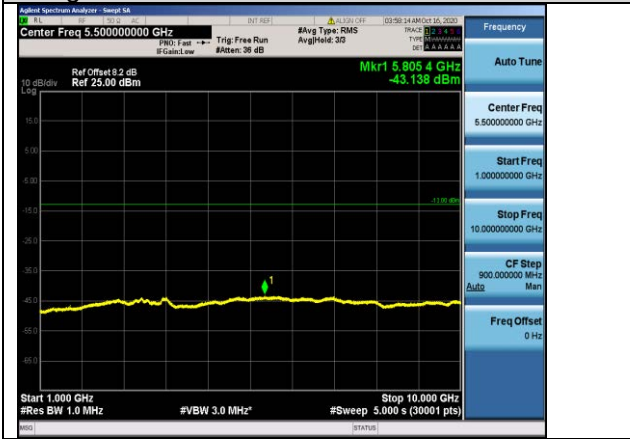

Band5-5MHz-16QAM-20525-1RB#0-Range1:30~1000MHz

Band5-5MHz-16QAM-20525-1RB#0-Range2:1000~10000MHz

Band5-5MHz-16QAM-20625-1RB#0-Range1:30~1000MHz

Band5-5MHz-16QAM-20625-1RB#0-Range2:1000~10000MHz

Band5-10MHz-QPSK-20450-1RB#0-Range1:30~1000MHz