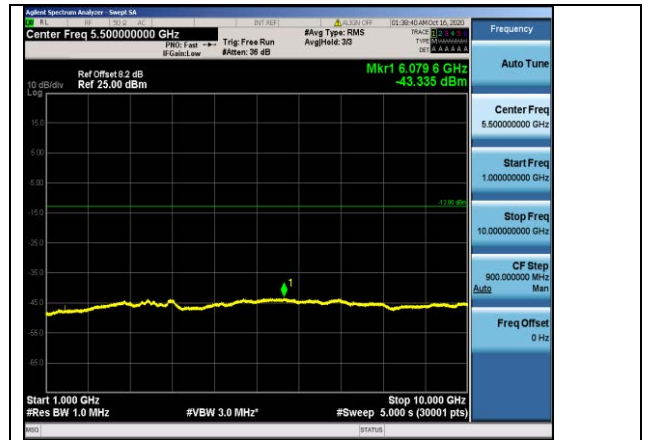

Band12-5MHz-16QAM-23095-1RB#0-Range2:1000~10000MHz