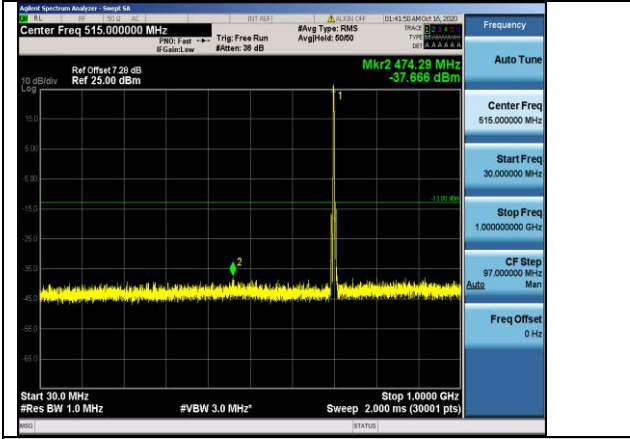

Band12-3MHz-QPSK-23165-1RB#0-Range2:1000~10000MHz

Band12-3MHz-16QAM-23025-1RB#0-Range1:30~1000MHz

Band12-3MHz-16QAM-23025-1RB#0-Range2:1000~10000MHz

Band12-3MHz-16QAM-23095-1RB#0-Range2:1000~10000MHz

Band12-3MHz-16QAM-23165-1RB#0-Range1:30~1000MHz