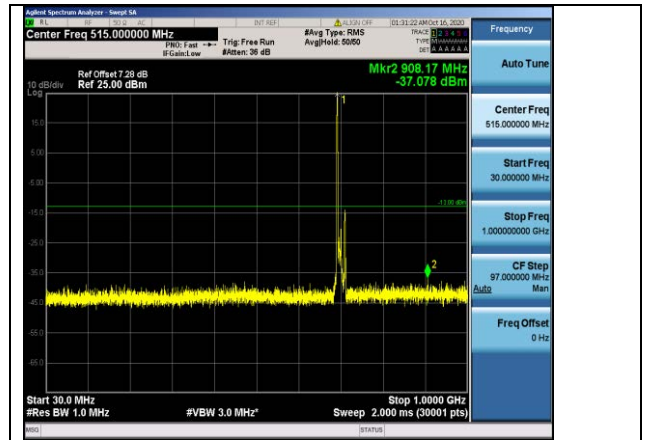

Band12-10MHz-16QAM-23060-1RB#0-Range2:30~1000MHz