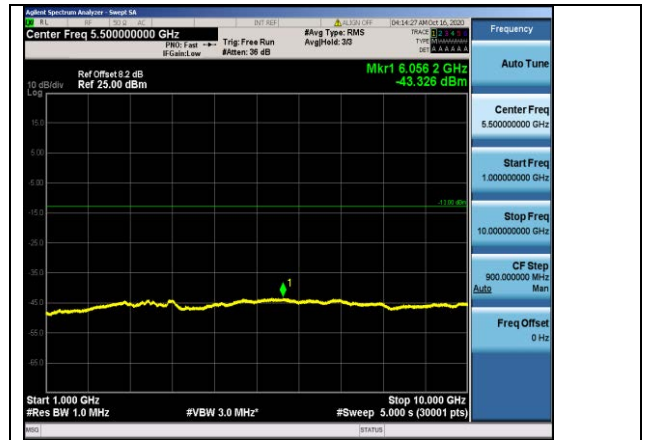

Band5-3MHz-16QAM-20635-1RB#0-Range1:30~1000MHz

Band5-3MHz-16QAM-20635-1RB#0-Range2:1000~10000MHz

Band5-5MHz-QPSK-20425-1RB#0-Range1:30~1000MHz

Band5-5MHz-QPSK-20425-1RB#0-Range2:1000~10000MHz

Band5-5MHz-QPSK-20525-1RB#0-Range1:30~1000MHz