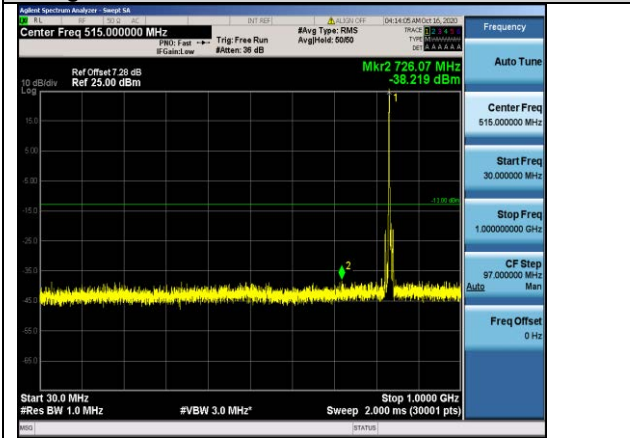

Band5-3MHz-16QAM-20635-1RB#0-Range1:30~1000MHz

Band5-3MHz-16QAM-20635-1RB#0-Range2:1000~10000MHz

Band5-5MHz-QPSK-20425-1RB#0-Range1:30~1000MHz

Band5-5MHz-QPSK-20425-1RB#0-Range2:1000~10000MHz

Band5-5MHz-QPSK-20525-1RB#0-Range1:30~1000MHz