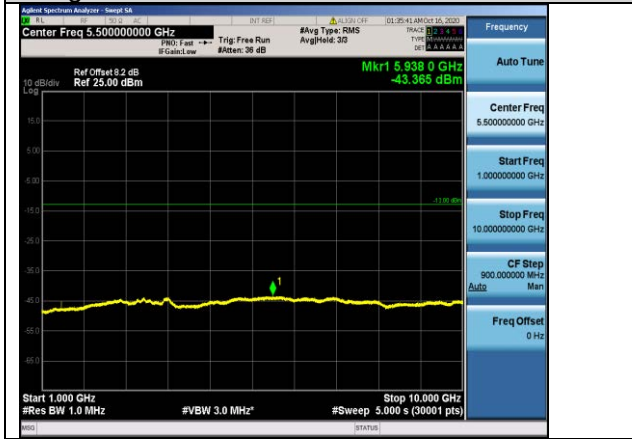

Band12-10MHz-QPSK-23130-1RB#0-Range2:1000~10000MHz