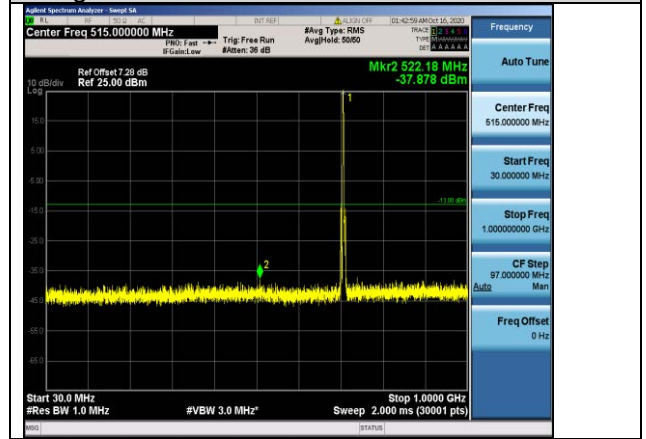

Band12-3MHz-QPSK-23165-1RB#0-Range2:1000~10000MHz

Band12-3MHz-16QAM-23025-1RB#0-Range1:30~1000MHz

Band12-3MHz-16QAM-23025-1RB#0-Range2:1000~10000MHz

Band12-3MHz-16QAM-23095-1RB#0-Range2:1000~10000MHz

Band12-3MHz-16QAM-23165-1RB#0-Range1:30~1000MHz