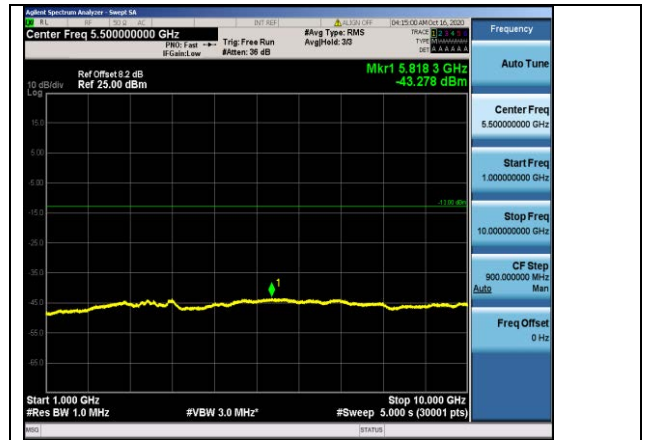

Band5-5MHz-16QAM-20525-1RB#0-Range2:1000~10000MHz