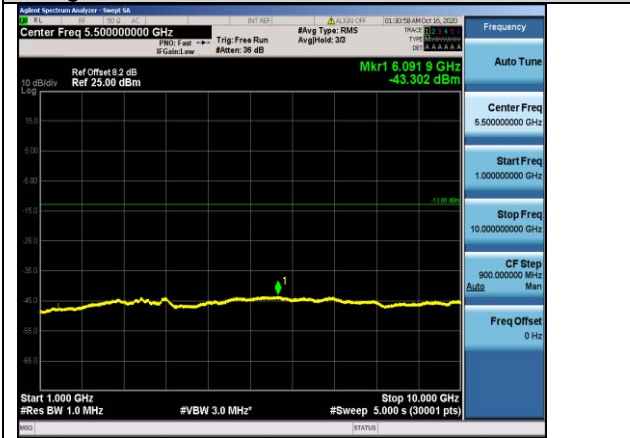

Band12-10MHz-QPSK-23060-1RB#0-Range3:1000~10000MHz