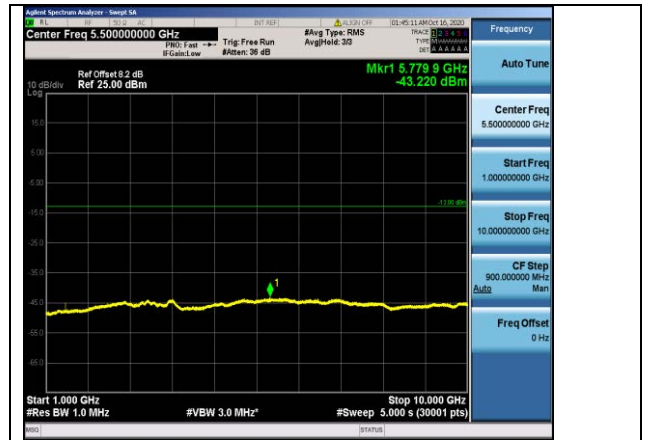

Band5-10MHz-16QAM-20600-1RB#0-Range2:1000~10000MHz

Band12-1.4MHz-QPSK-23017-1RB#0-Range1:30~1000MHz

Band12-1.4MHz-QPSK-23017-1RB#0-Range2:1000~10000MHz

Band12-1.4MHz-QPSK-23095-1RB#0-Range1:30~1000MHz

Band12-1.4MHz-QPSK-23095-1RB#0-Range2:1000~10000MHz