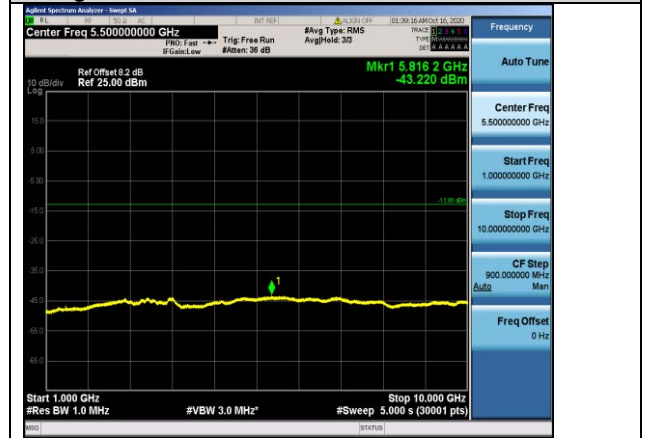

Band12-5MHz-QPSK-23155-1RB#0-Range2:1000~10000MHz