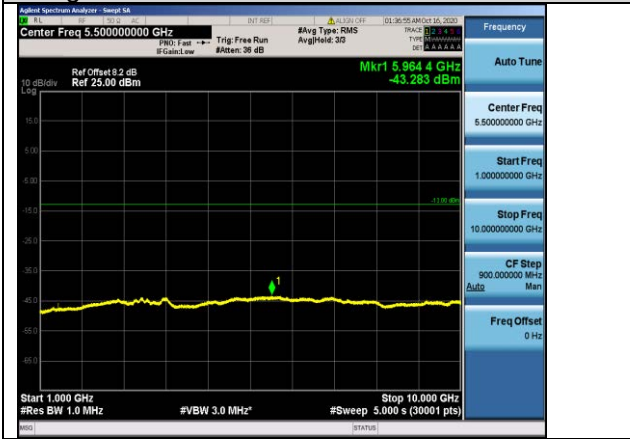

Band12-5MHz-QPSK-23035-1RB#0-Range2:1000~10000MHz