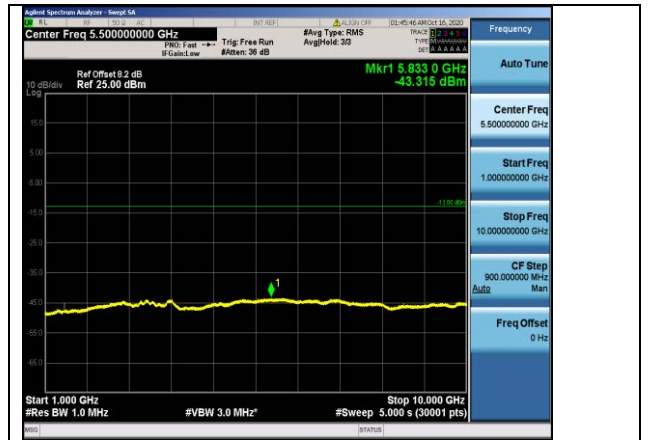

Band12-1.4MHz-QPSK-23173-1RB#0-Range1:30~1000MHz

Band12-1.4MHz-QPSK-23173-1RB#0-Range2:1000~10000MHz

Band12-1.4MHz-16QAM-23017-1RB#0-Range1:30~1000MHz

Band12-1.4MHz-16QAM-23017-1RB#0-Range2:1000~10000MHz