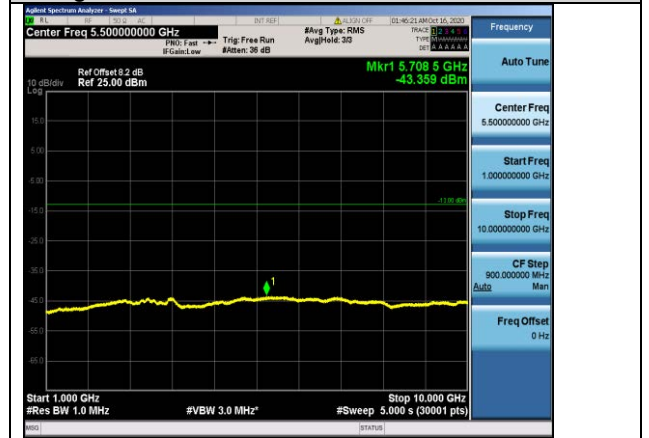

Band12-1.4MHz-QPSK-23173-1RB#0-Range2:1000~10000MHz