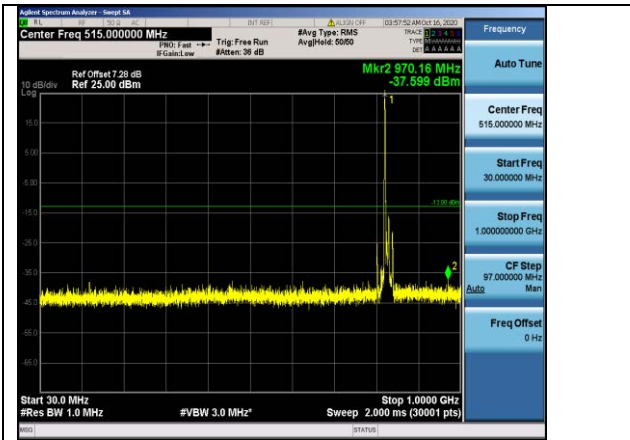

Band5-5MHz-16QAM-20525-1RB#0-Range1:30~1000MHz

Band5-5MHz-16QAM-20525-1RB#0-Range2:1000~10000MHz

Band5-5MHz-16QAM-20625-1RB#0-Range1:30~1000MHz

Band5-5MHz-16QAM-20625-1RB#0-Range2:1000~10000MHz

Band5-10MHz-QPSK-20450-1RB#0-Range1:30~1000MHz