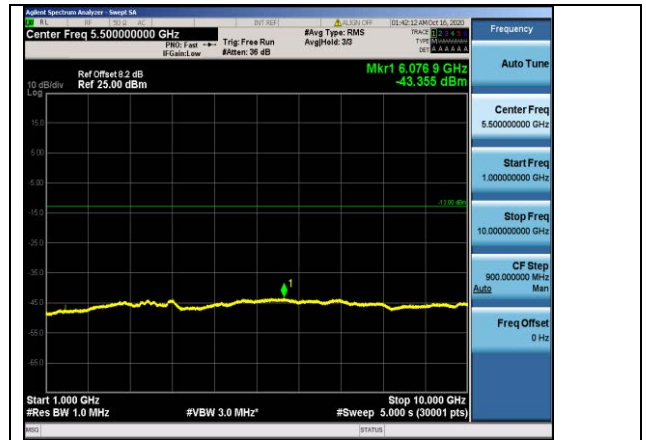

Band12-3MHz-16QAM-23095-1RB#0-Range2:1000~10000MHz