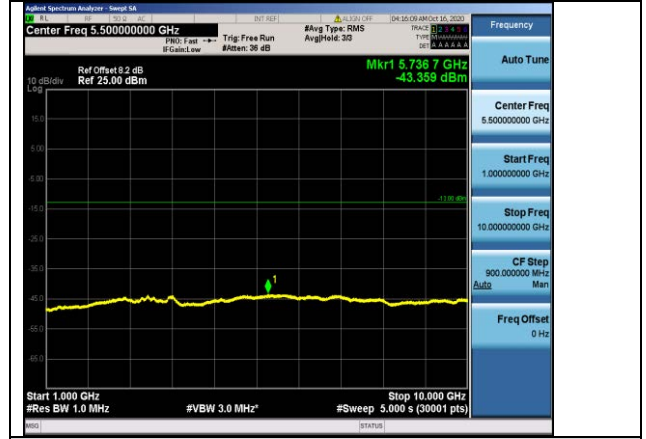

Band5-5MHz-16QAM-20625-1RB#0-Range2:1000~10000MHz