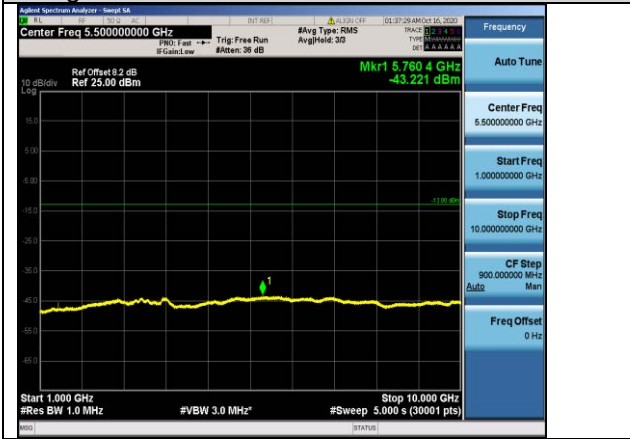

Band12-5MHz-QPSK-23095-1RB#0-Range2:1000~10000MHz

Band12-5MHz-QPSK-23095-1RB#0-Range1:30~1000MHz

Band12-5MHz-QPSK-23155-1RB#0-Range2:1000~10000MHz

Band12-5MHz-16QAM-23035-1RB#0-Range1:30~1000MHz

Band12-5MHz-16QAM-23035-1RB#0-Range2:1000~10000MHz