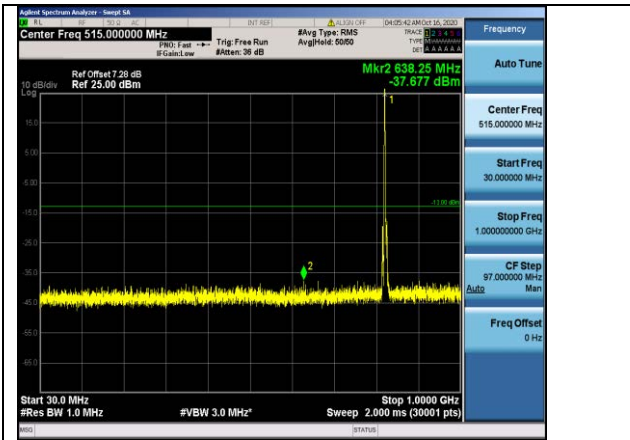

Band5-3MHz-16QAM-20415-1RB#0-Range1:30~1000MHz