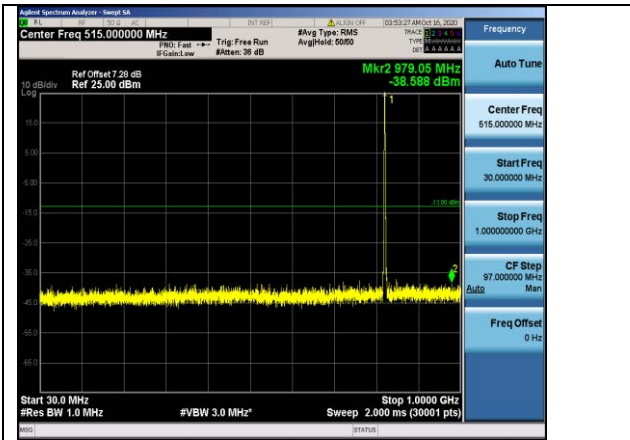

Band5-1.4MHz-QPSK-20525-1RB#0-Range1:30~1000MHz

Band5-1.4MHz-QPSK-20525-1RB#0-Range2:1000~10000MHz

Band5-1.4MHz-QPSK-20643-1RB#0-Range1:30~1000MHz

Band5-1.4MHz-QPSK-20643-1RB#0-Range2:1000~10000MHz

Band5-1.4MHz-16QAM-20407-1RB#0-Range1:30~1000MHz