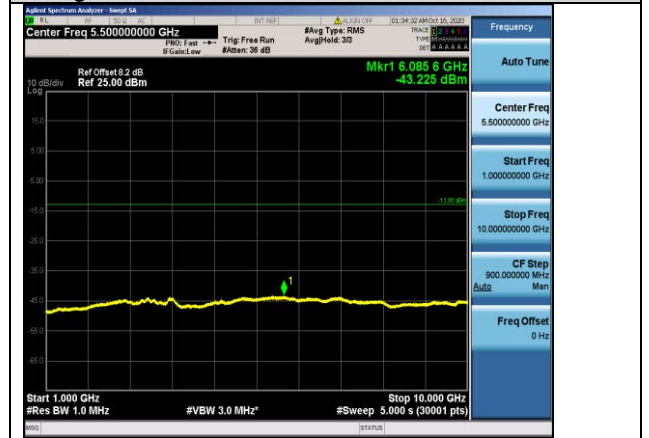

Band12-10MHz-QPSK-23060-1RB#0-Range1:30~1000MHz

Band12-10MHz-QPSK-23060-1RB#0-Range3:1000~10000MHz

Band12-10MHz-QPSK-23060-1RB#0-Range2:1000~10000MHz

Band12-10MHz-QPSK-23095-1RB#0-Range1:30~1000MHz

Band12-10MHz-QPSK-23095-1RB#0-Range2:1000~10000MHz