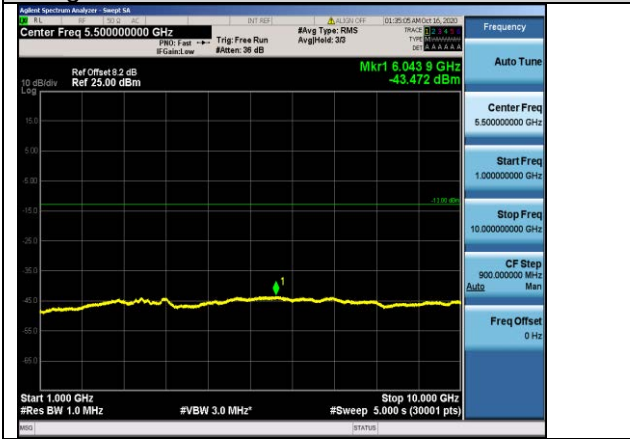

Band12-10MHz-16QAM-23095-1RB#0-Range2:1000~10000MHz