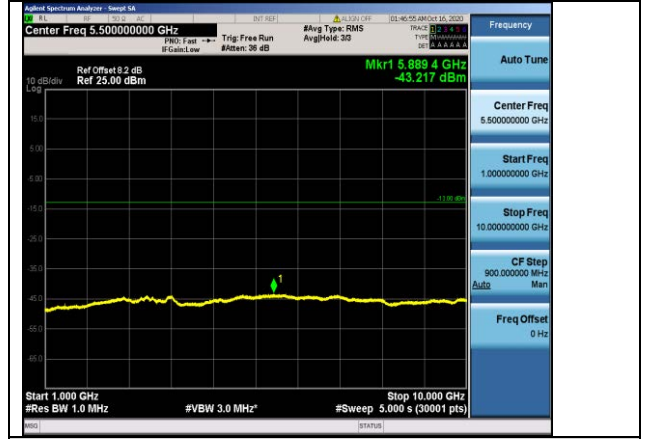

Band12-1.4MHz-16QAM-23173-1RB#0-Range2:1000~10000MHz