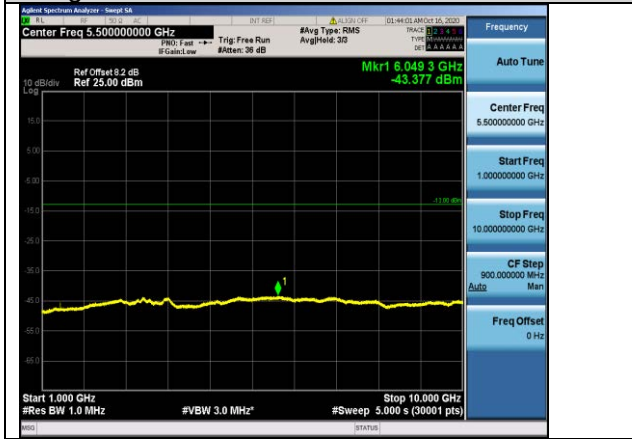

Band12-1.4MHz-QPSK-23017-1RB#0-Range2:1000~10000MHz