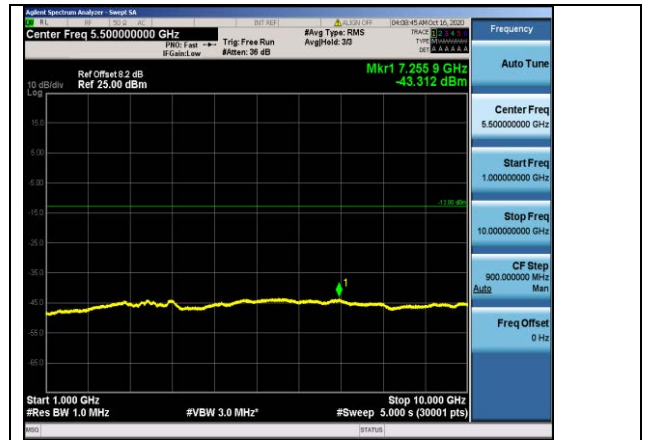

Band5-3MHz-QPSK-20635-1RB#0-
Range2:1000~10000MHz

Band5-3MHz-16QAM-20415-1RB#0-Range1:30~1000MHz

Band5-3MHz-16QAM-20525-1RB#0-Range2:1000~10000MHz

Band5-3MHz-16QAM-20525-1RB#0-Range1:30~1000MHz

Band5-3MHz-16QAM-20525-1RB#0-Range2:1000~10000MHz