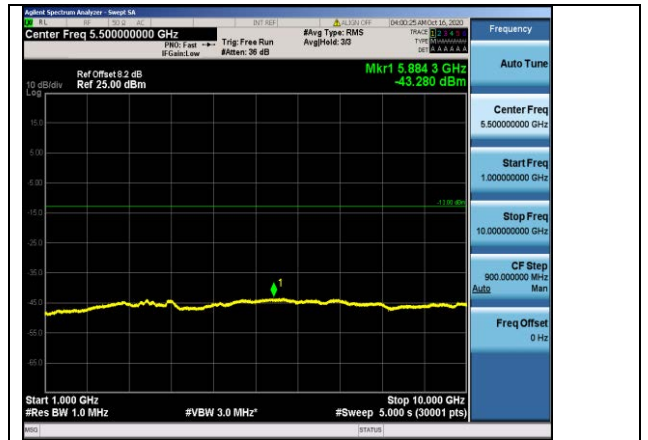

Band5-10MHz-16QAM-20525-1RB#0-Range2:1000~10000MHz