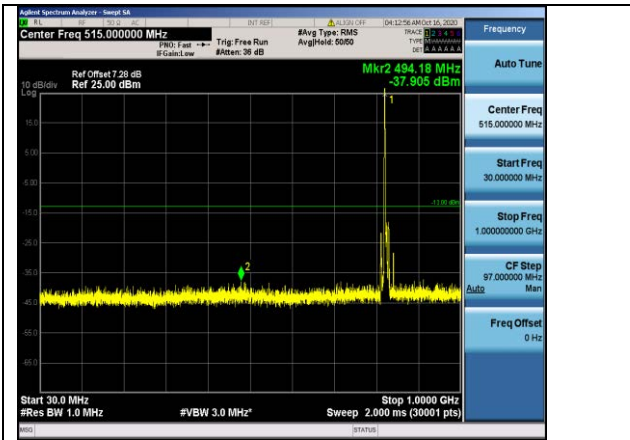

Band5-5MHz-QPSK-20425-1RB#0-Range1:30~1000MHz