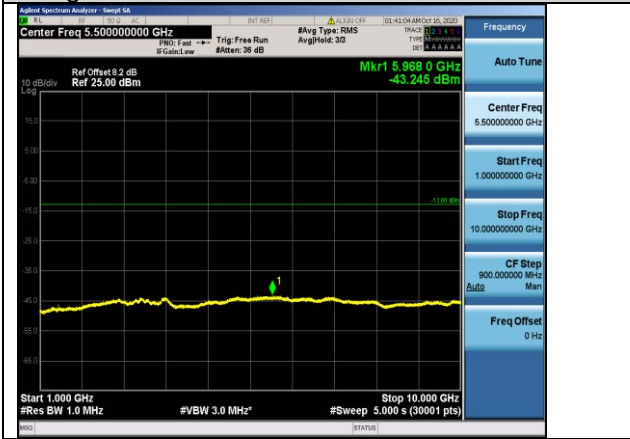

Band12-3MHz-16QAM-23025-1RB#0-Range2:1000~10000MHz