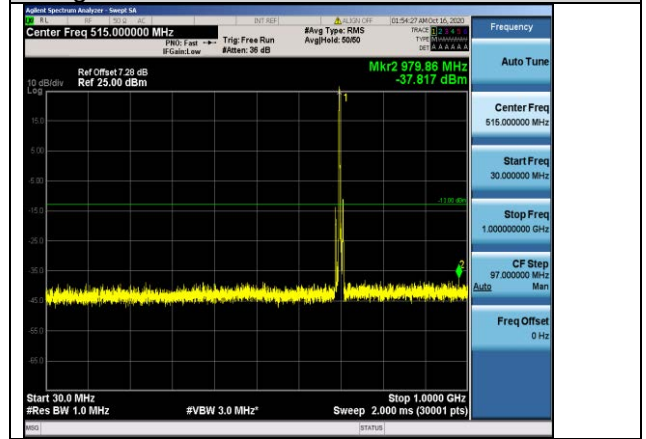

Band12-10MHz-16QAM-23060-1RB#0-Range2:1000~10000MHz

Band12-10MHz-16QAM-23095-1RB#0-Range1:30~1000MHz

Band12-10MHz-16QAM-23095-1RB#0-Range2:1000~10000MHz

Band12-10MHz-16QAM-23130-1RB#0-Range1:30~1000MHz

Band12-10MHz-16QAM-23130-1RB#0-Range2:1000~10000MHz