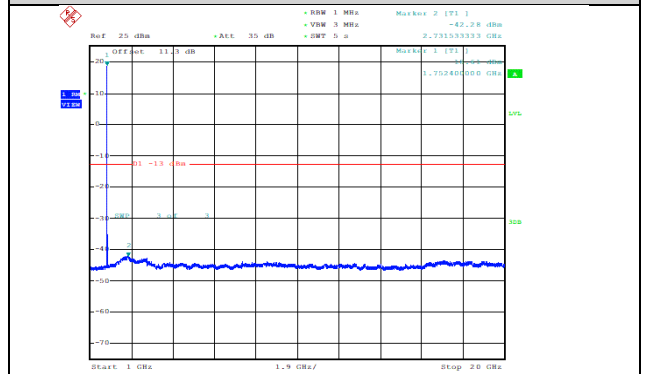

Test Band=WCDMA1700
Test Mode=UMTS/TM3

Date: 19.OCT.2020 09:57:18

WCDMA1700-1312-1000~20000MHz-2699.87--42.32--13-PASS

Date: 19.OCT.2020 09:56:52

WCDMA1700-1312-30~1000MHz-356.76--38.93--13-PASS

Date: 19.OCT.2020 09:57:55

WCDMA1700-1413-1000~20000MHz-2715.7--42.21--13-PASS

Date: 19.OCT.2020 09:57:52

WCDMA1700-1413-30~1000MHz-867.4--38.29--13-PASS

Date: 19.OCT.2020 09:56:52

WCDMA1700-1513-1000~20000MHz-2731.53--42.28--13-PASS