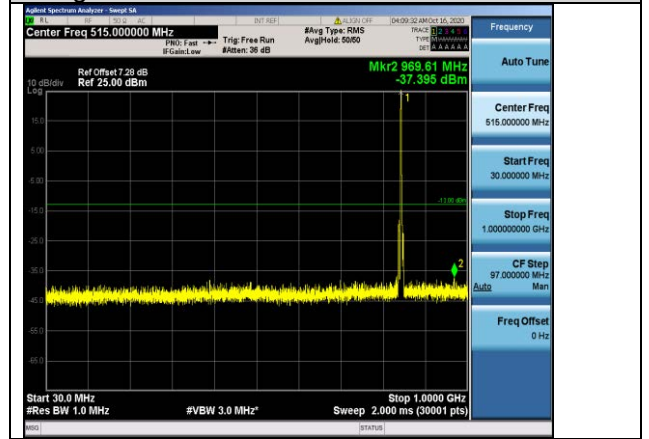

Band5-3MHz-QPSK-20635-1RB#0-
Range2:1000~10000MHz

Band5-3MHz-16QAM-20415-1RB#0-Range1:30~1000MHz

Band5-3MHz-16QAM-20525-1RB#0-Range2:1000~10000MHz

Band5-3MHz-16QAM-20525-1RB#0-Range1:30~1000MHz

Band5-3MHz-16QAM-20525-1RB#0-Range2:1000~10000MHz