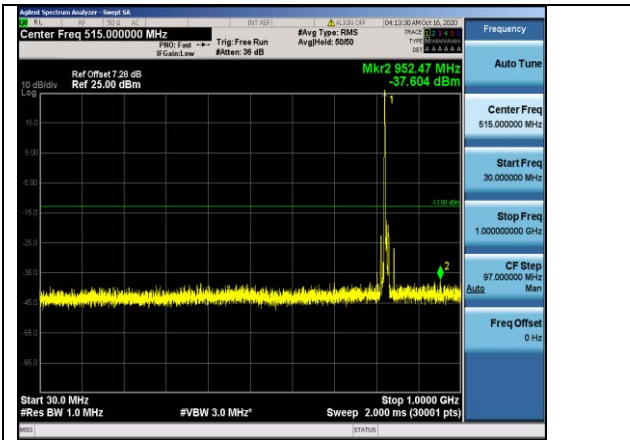

Band5-5MHz-16QAM-20425-1RB#0-Range1:30~1000MHz