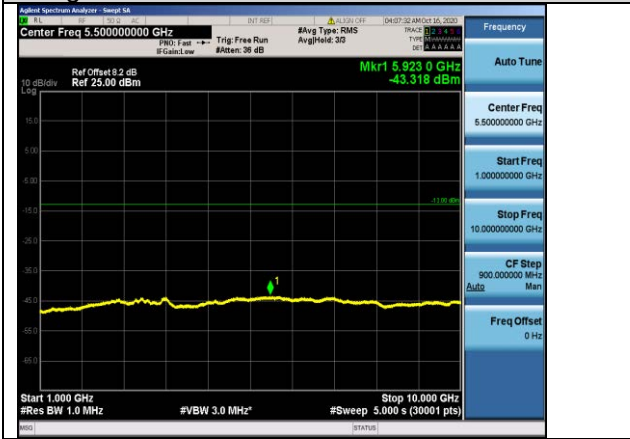

Band5-3MHz-16QAM-20525-1RB#0-Range2:1000~10000MHz