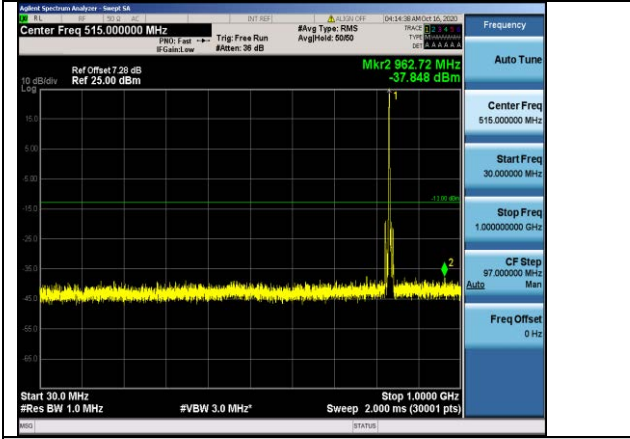

Band5-5MHz-QPSK-20525-1RB#0-Range2:1000~10000MHz

Band5-5MHz-QPSK-20625-1RB#0-Range1:30~1000MHz

Band5-5MHz-QPSK-20625-1RB#0-Range2:1000~10000MHz

Band5-5MHz-16QAM-20425-1RB#0-Range1:30~1000MHz

Band5-5MHz-16QAM-20425-1RB#0-Range2:1000~10000MHz