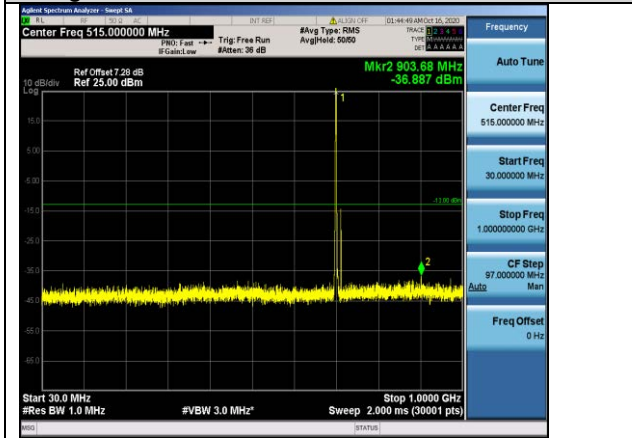

Band12-1.4MHz-QPSK-23095-1RB#0-Range1:30~1000MHz