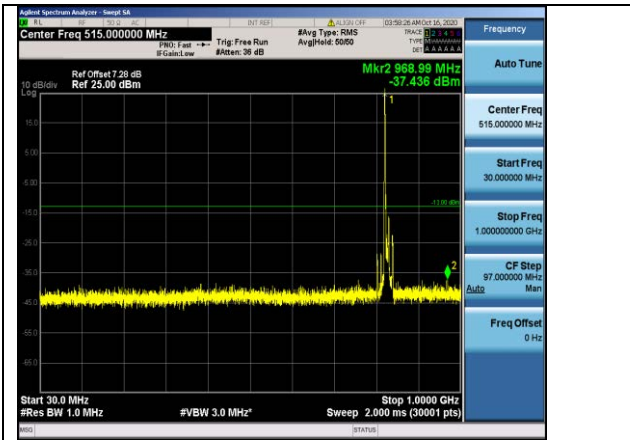

Band5-10MHz-QPSK-20450-1RB#0-Range2:1000~10000MHz

Band5-10MHz-QPSK-20525-1RB#0-Range1:30~1000MHz

Band5-10MHz-QPSK-20525-1RB#0-Range2:1000~10000MHz

Band5-10MHz-QPSK-20600-1RB#0-Range1:30~1000MHz

Band5-10MHz-QPSK-20600-1RB#0-Range2:1000~10000MHz