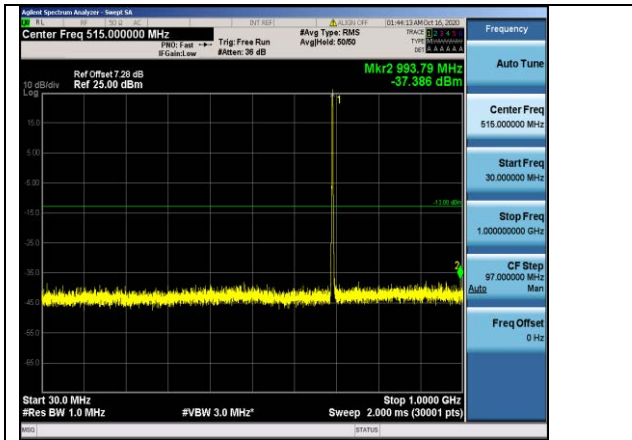

Band12-1.4MHz-16QAM-23017-1RB#0-Range1:30~1000MHz