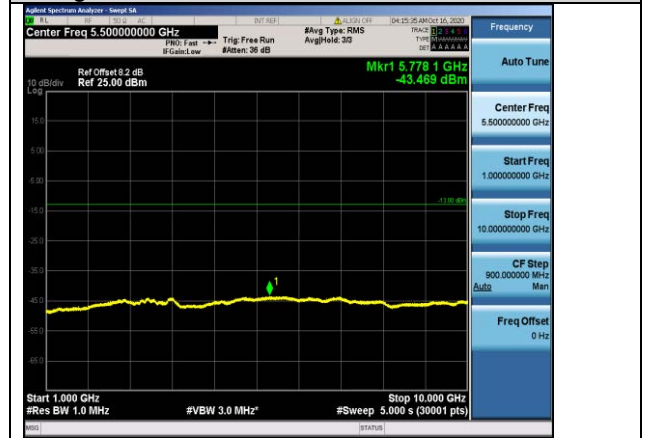

Band5-5MHz-QPSK-20625-1RB#0-Range2:1000~10000MHz