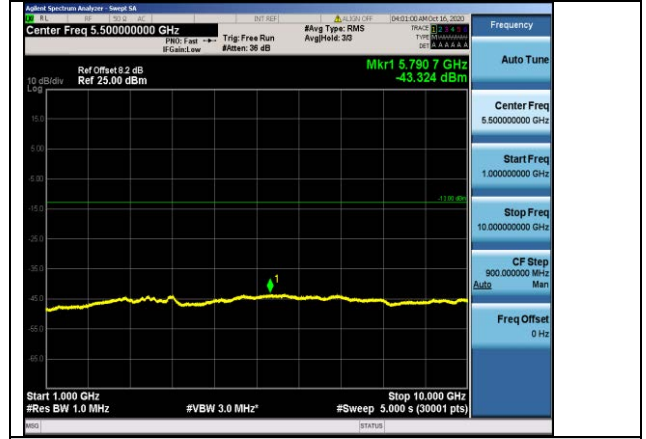

Band5-10MHz-QPSK-20450-1RB#0-Range2:1000~10000MHz

Band5-10MHz-QPSK-20525-1RB#0-Range1:30~1000MHz

Band5-10MHz-QPSK-20525-1RB#0-Range2:1000~10000MHz

Band5-10MHz-QPSK-20600-1RB#0-Range1:30~1000MHz

Band5-10MHz-QPSK-20600-1RB#0-Range2:1000~10000MHz