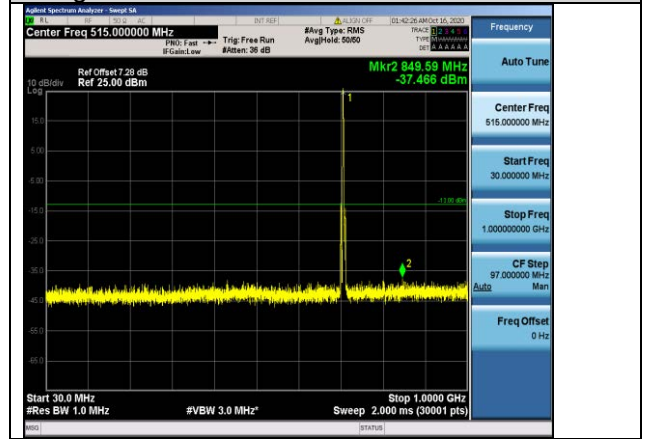

Band12-3MHz-QPSK-23025-1RB#0-Range1:30~1000MHz

Band12-3MHz-QPSK-23025-1RB#0-Range2:1000~10000MHz

Band12-3MHz-QPSK-23025-1RB#0-Range1:30~1000MHz

Band12-3MHz-QPSK-23095-1RB#0-Range2:1000~10000MHz

Band12-3MHz-QPSK-23095-1RB#0-Range1:30~1000MHz