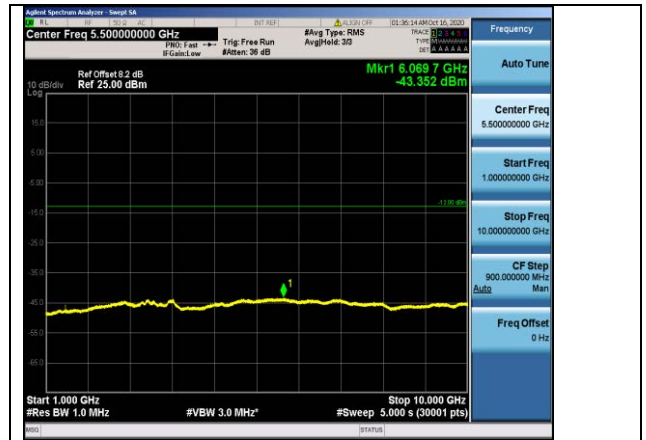

Band12-10MHz-16QAM-23060-1RB#0-Range2:1000~10000MHz

Band12-10MHz-16QAM-23095-1RB#0-Range1:30~1000MHz

Band12-10MHz-16QAM-23095-1RB#0-Range2:1000~10000MHz

Band12-10MHz-16QAM-23130-1RB#0-Range1:30~1000MHz

Band12-10MHz-16QAM-23130-1RB#0-Range2:1000~10000MHz