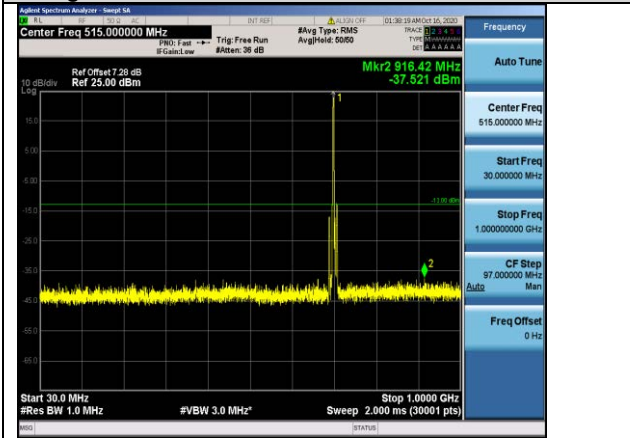

Band12-5MHz-QPSK-23095-1RB#0-Range2:1000~10000MHz

Band12-5MHz-QPSK-23095-1RB#0-Range1:30~1000MHz

Band12-5MHz-QPSK-23155-1RB#0-Range2:1000~10000MHz

Band12-5MHz-16QAM-23035-1RB#0-Range1:30~1000MHz

Band12-5MHz-16QAM-23035-1RB#0-Range2:1000~10000MHz