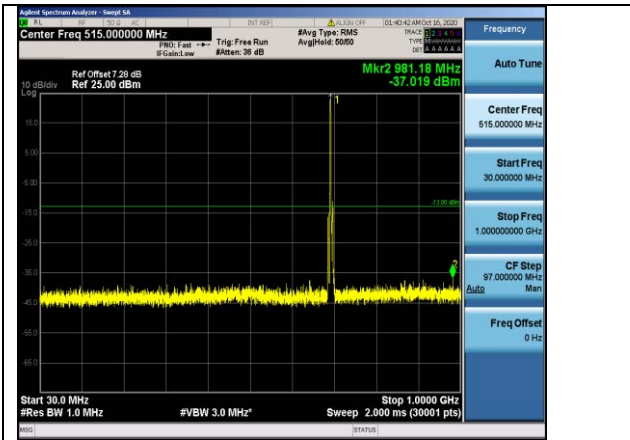

Band12-3MHz-16QAM-23025-1RB#0-Range1:30~1000MHz