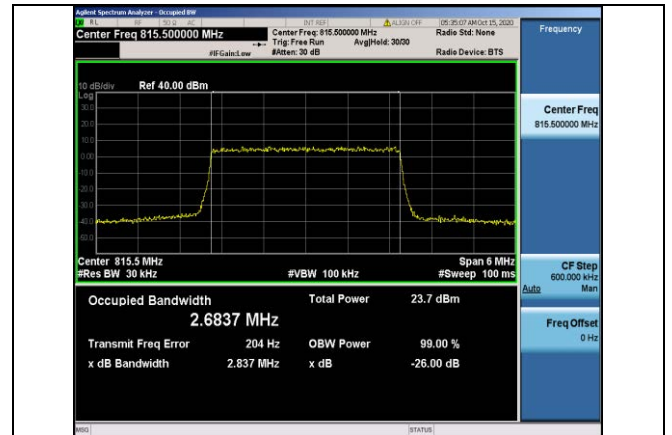

Band26-1.4MHz-QPSK-26783-6RB#0-1.0764

Band26-3MHz-QPSK-26705-15RB#0-2.6837