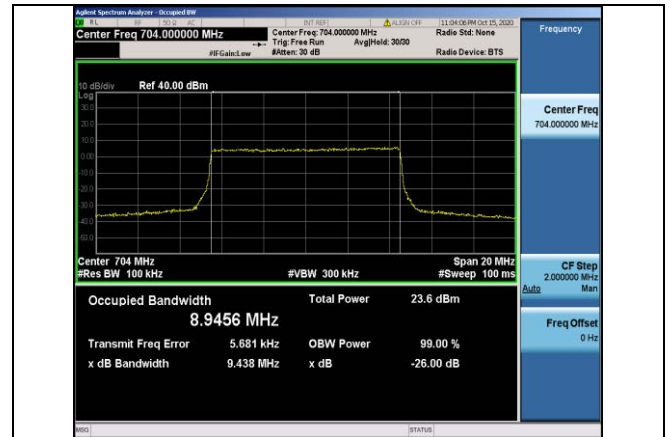

Band12-5MHz-QPSK-23155-25RB#0-4.4827

Band12-10MHz-QPSK-23060-50RB#0-8.9456