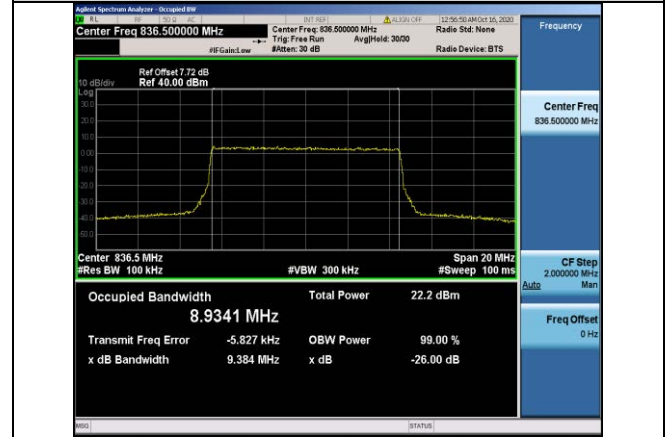

Band5-10MHz-QPSK-20450-50RB#0-8.9387

Band5-10MHz-QPSK-20525-50RB#0-8.9341