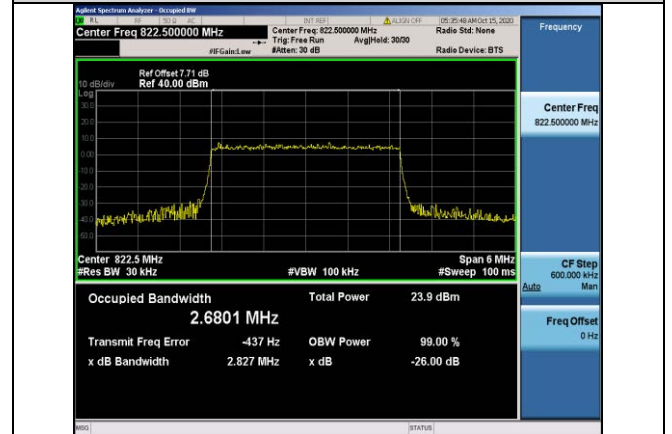

Band26-1.4MHz-16QAM-26697-6RB#0-1.0776

Band26-3MHz-QPSK-26705-15RB#0-2.6837

Band26-1.4MHz-16QAM-26740-6RB#0-1.0769

Band26-3MHz-QPSK-26740-15RB#0-2.6802

Band26-1.4MHz-16QAM-26783-6RB#0-1.0780

Band26-3MHz-QPSK-26775-15RB#0-2.6801