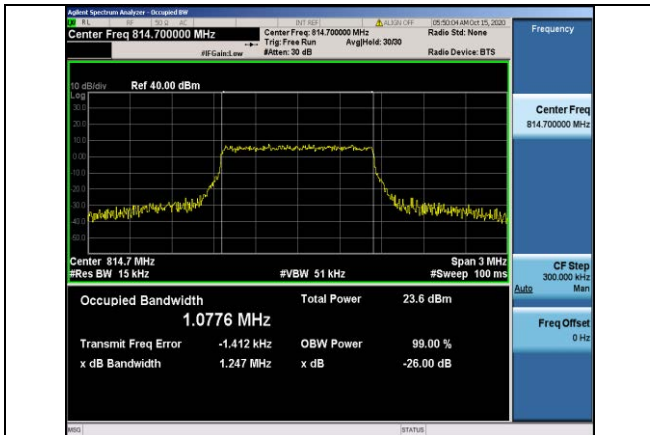

Band17-10MHz-16QAM-23780-50RB#0-8.9285

Band26-1.4MHz-QPSK-26697-6RB#0-1.0796

Band17-10MHz-16QAM-23790-50RB#0-8.9256

Band26-1.4MHz-QPSK-26740-6RB#0-1.0783

Band17-10MHz-16QAM-23800-50RB#0-8.9282

Band26-1.4MHz-QPSK-26783-6RB#0-1.0764