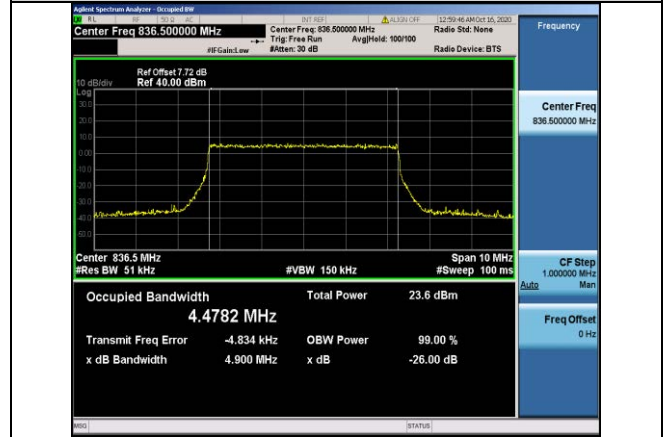

Band5-5MHz-QPSK-20425-25RB#0-4.4769

Band5-5MHz-QPSK-20525-25RB#0-4.4782