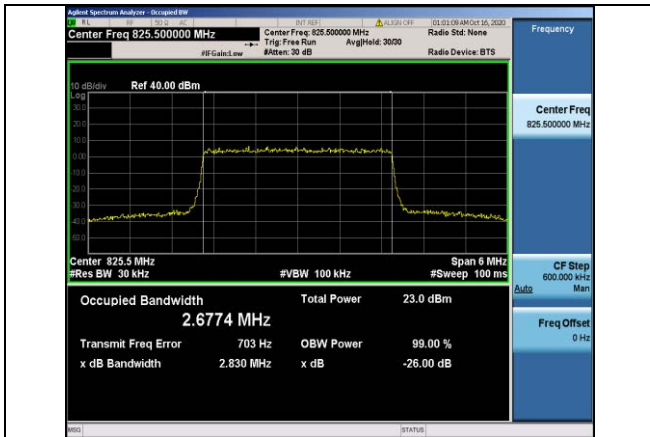

Band5-1.4MHz-16QAM-20407-6RB#0-1.0760

Band5-3MHz-QPSK-20415-15RB#0-2.6839

Band5-1.4MHz-16QAM-20525-6RB#0-1.0776

Band5-3MHz-QPSK-20525-15RB#0-2.6765

Band5-1.4MHz-16QAM-20643-6RB#0-1.0782

Band5-3MHz-QPSK-20635-15RB#0-2.6795