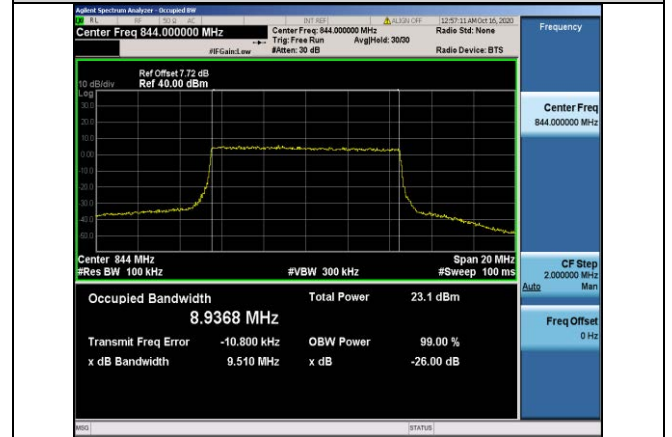

Band5-5MHz-16QAM-20425-25RB#0-4.4757

Band5-10MHz-QPSK-20450-50RB#0-8.9387

Band5-5MHz-16QAM-20525-25RB#0-4.4761

Band5-10MHz-QPSK-20525-50RB#0-8.9341

Band5-5MHz-16QAM-20625-25RB#0-4.4764

Band5-10MHz-QPSK-20600-50RB#0-8.9368