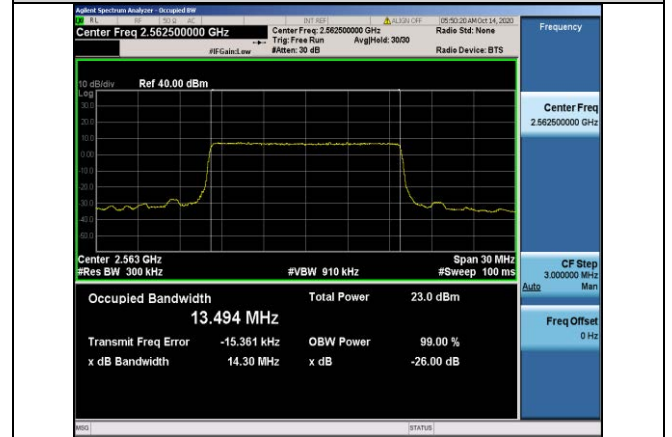

Band7-10MHz-16QAM-20800-50RB#0-8.9774

Band7-15MHz-QPSK-20825-75RB#0-13.464

Band7-10MHz-16QAM-21100-50RB#0-8.9938

Band7-15MHz-QPSK-21100-75RB#0-13.486

Band7-10MHz-16QAM-21400-50RB#0-8.9868

Band7-15MHz-QPSK-21375-75RB#0-13.494