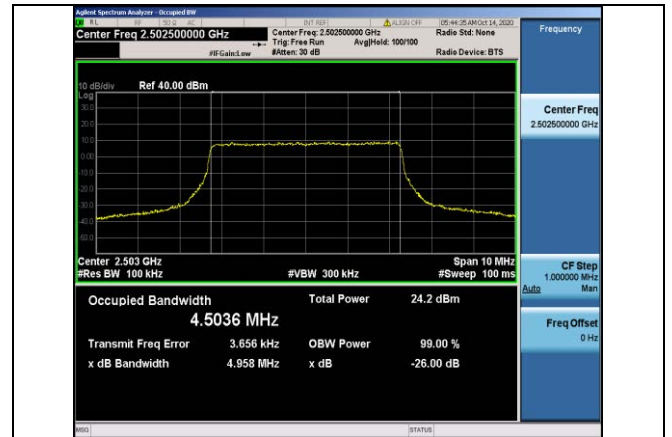

Band5-10MHz-QPSK-20600-50RB#0-8.9368

Band7-5MHz-QPSK-20775-25RB#0-4.5036