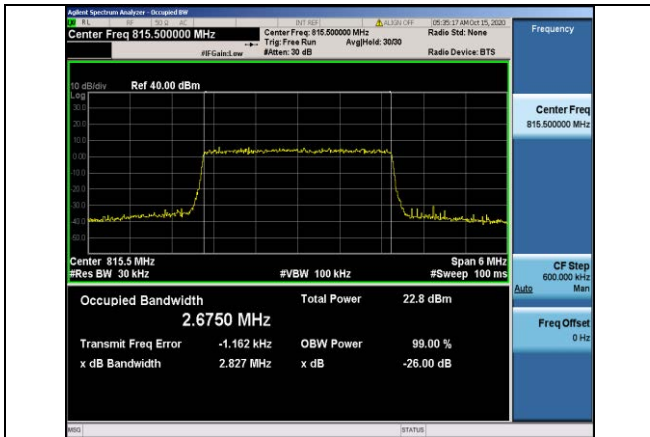

Band26-1.4MHz-16QAM-26697-6RB#0-1.0776

Band26-3MHz-QPSK-26705-15RB#0-2.6837

Band26-1.4MHz-16QAM-26740-6RB#0-1.0769

Band26-3MHz-QPSK-26740-15RB#0-2.6802

Band26-1.4MHz-16QAM-26783-6RB#0-1.0780

Band26-3MHz-QPSK-26775-15RB#0-2.6801