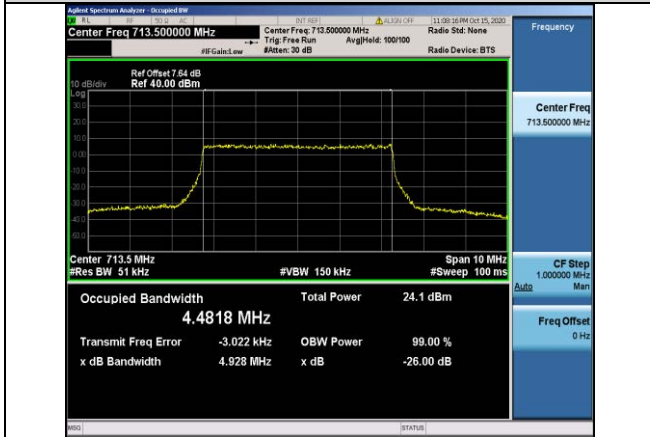

Band12-5MHz-16QAM-23035-25RB#0-4.4800

Band12-10MHz-QPSK-23060-50RB#0-8.9456

Band12-5MHz-16QAM-23095-25RB#0-4.4791

Band12-10MHz-QPSK-23095-50RB#0-8.9276

Band12-5MHz-16QAM-23155-25RB#0-4.4818

Band12-10MHz-QPSK-23130-50RB#0-8.9349