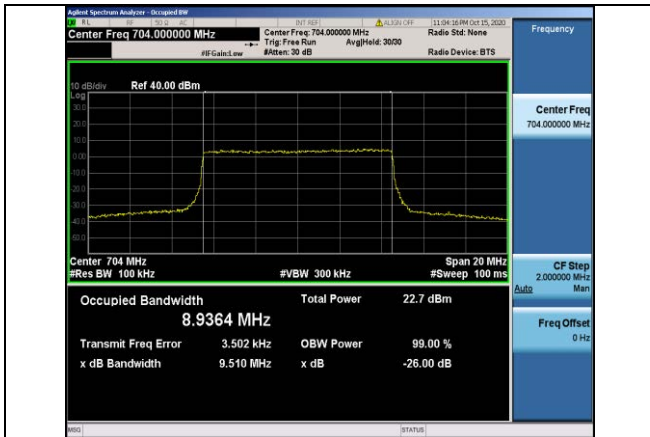

Band12-5MHz-16QAM-23035-25RB#0-4.4800

Band12-10MHz-QPSK-23060-50RB#0-8.9456

Band12-5MHz-16QAM-23095-25RB#0-4.4791

Band12-10MHz-QPSK-23095-50RB#0-8.9276

Band12-5MHz-16QAM-23155-25RB#0-4.4818

Band12-10MHz-QPSK-23130-50RB#0-8.9349