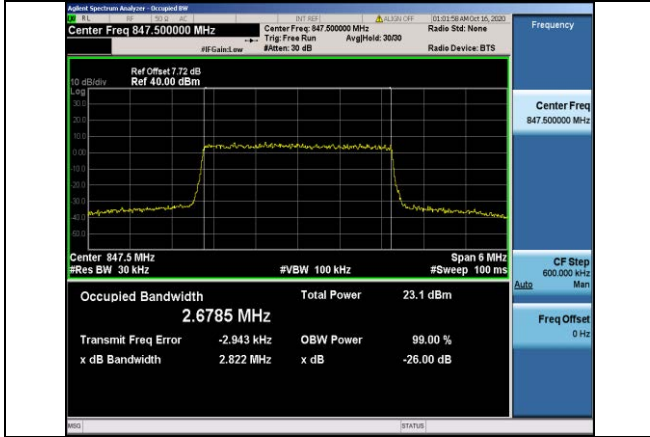

Band5-3MHz-16QAM-20415-15RB#0-2.6774

Band5-5MHz-QPSK-20425-25RB#0-4.4769

Band5-3MHz-16QAM-20525-15RB#0-2.6798

Band5-5MHz-QPSK-20525-25RB#0-4.4782

Band5-3MHz-16QAM-20635-15RB#0-2.6785

Band5-5MHz-QPSK-20625-25RB#0-4.4788