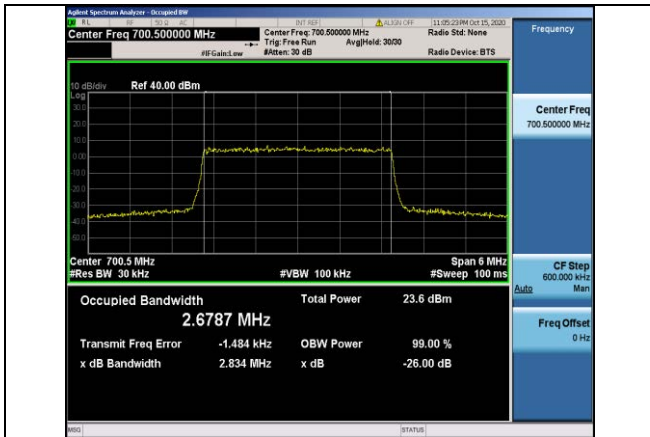

Band12-1.4MHz-16QAM-23017-6RB#0-1.0773

Band12-3MHz-QPSK-23025-15RB#0-2.6829

Band12-1.4MHz-16QAM-23095-6RB#0-1.0774

Band12-3MHz-QPSK-23095-15RB#0-2.6828

Band12-1.4MHz-16QAM-23173-6RB#0-1.0783

Band12-3MHz-QPSK-23165-15RB#0-2.6748