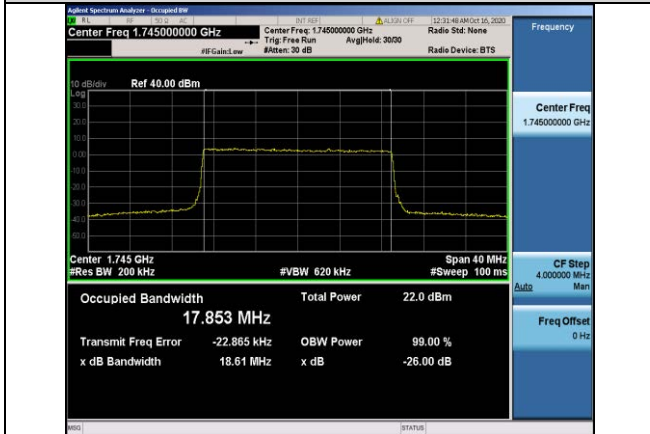

Band4-20MHz-16QAM-20050-100RB#0-17.879

Band5-1.4MHz-QPSK-20407-6RB#0-1.0778

Band4-20MHz-16QAM-20175-100RB#0-17.871

Band5-1.4MHz-QPSK-20525-6RB#0-1.0763

Band4-20MHz-16QAM-20300-100RB#0-17.853

Band5-1.4MHz-QPSK-20643-6RB#0-1.0766