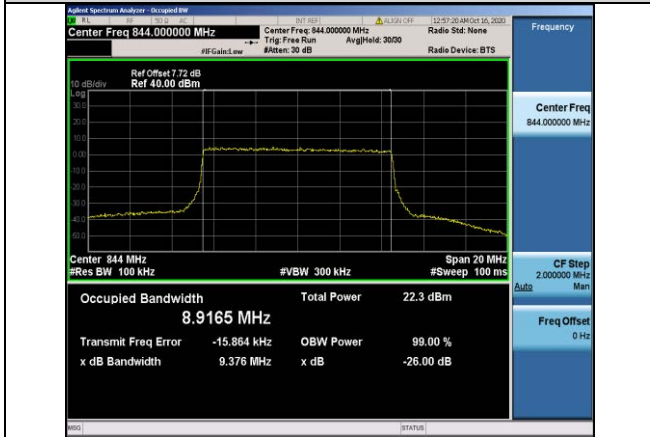

Band5-10MHz-16QAM-20450-50RB#0-8.9374

Band7-5MHz-QPSK-20775-25RB#0-4.5036

Band5-10MHz-16QAM-20525-50RB#0-8.9299

Band7-5MHz-QPSK-21100-25RB#0-4.5077

Band5-10MHz-16QAM-20600-50RB#0-8.9165

Band7-5MHz-QPSK-21425-25RB#0-4.5069