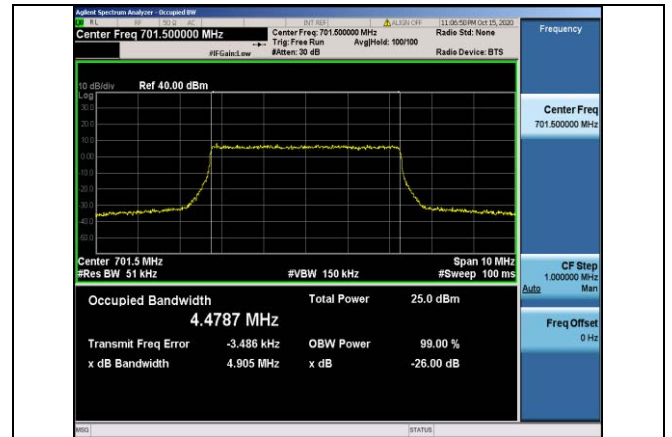

Band12-3MHz-QPSK-23165-15RB#0-2.6748

Band12-5MHz-QPSK-23035-25RB#0-4.4787