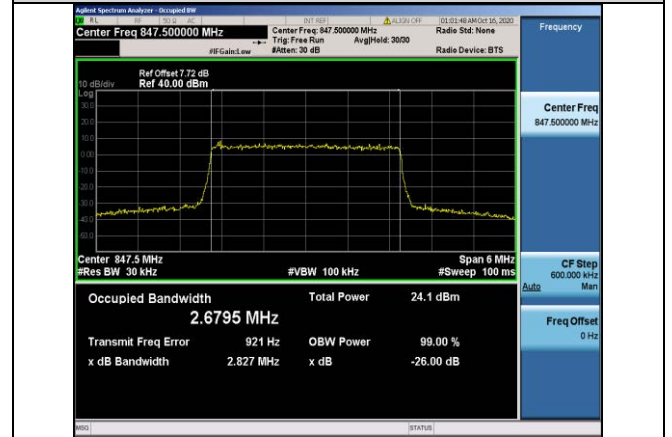

Band5-1.4MHz-16QAM-20407-6RB#0-1.0760

Band5-3MHz-QPSK-20415-15RB#0-2.6839

Band5-1.4MHz-16QAM-20525-6RB#0-1.0776

Band5-3MHz-QPSK-20525-15RB#0-2.6765

Band5-1.4MHz-16QAM-20643-6RB#0-1.0782

Band5-3MHz-QPSK-20635-15RB#0-2.6795