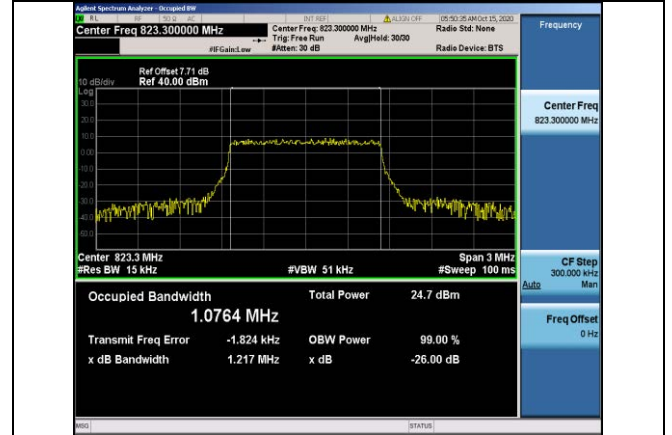

Band17-10MHz-16QAM-23780-50RB#0-8.9285

Band26-1.4MHz-QPSK-26697-6RB#0-1.0796

Band17-10MHz-16QAM-23790-50RB#0-8.9256

Band26-1.4MHz-QPSK-26740-6RB#0-1.0783

Band17-10MHz-16QAM-23800-50RB#0-8.9282

Band26-1.4MHz-QPSK-26783-6RB#0-1.0764