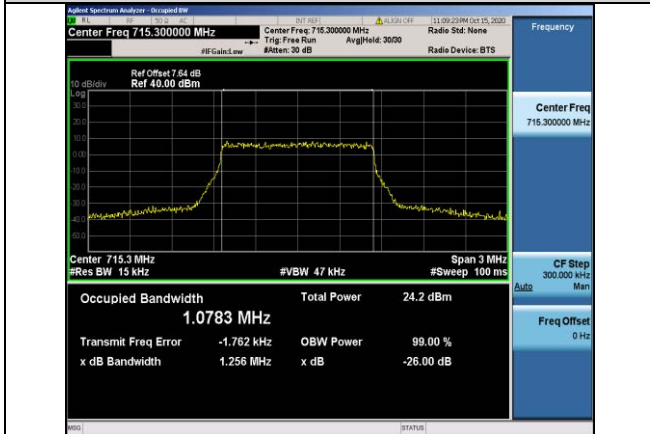

Band12-1.4MHz-16QAM-23017-6RB#0-1.0773

Band12-3MHz-QPSK-23025-15RB#0-2.6829

Band12-1.4MHz-16QAM-23095-6RB#0-1.0774

Band12-3MHz-QPSK-23095-15RB#0-2.6828

Band12-1.4MHz-16QAM-23173-6RB#0-1.0783

Band12-3MHz-QPSK-23165-15RB#0-2.6748