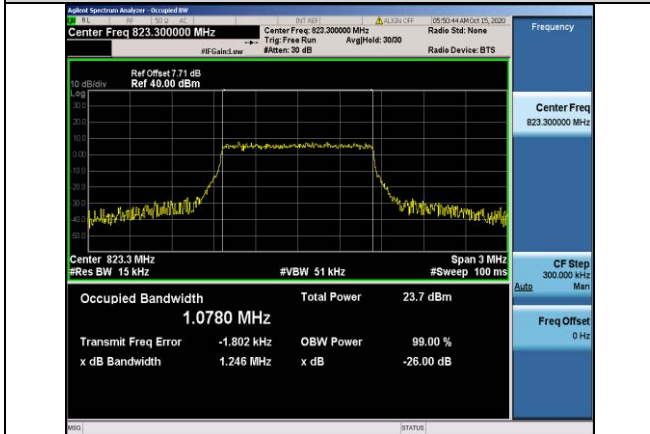

Band26-1.4MHz-16QAM-26697-6RB#0-1.0776

Band26-3MHz-QPSK-26705-15RB#0-2.6837

Band26-1.4MHz-16QAM-26740-6RB#0-1.0769

Band26-3MHz-QPSK-26740-15RB#0-2.6802

Band26-1.4MHz-16QAM-26783-6RB#0-1.0780

Band26-3MHz-QPSK-26775-15RB#0-2.6801