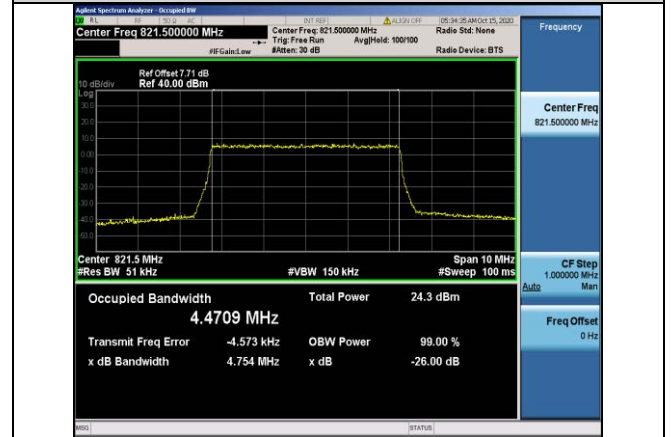

Band26-3MHz-16QAM-26705-15RB#0-2.6750

Band26-5MHz-QPSK-26715-25RB#0-4.4690

Band26-3MHz-16QAM-26740-15RB#0-2.6807

Band26-5MHz-QPSK-26740-25RB#0-4.4774

Band26-3MHz-16QAM-26775-15RB#0-2.6781

Band26-5MHz-QPSK-26765-25RB#0-4.4709