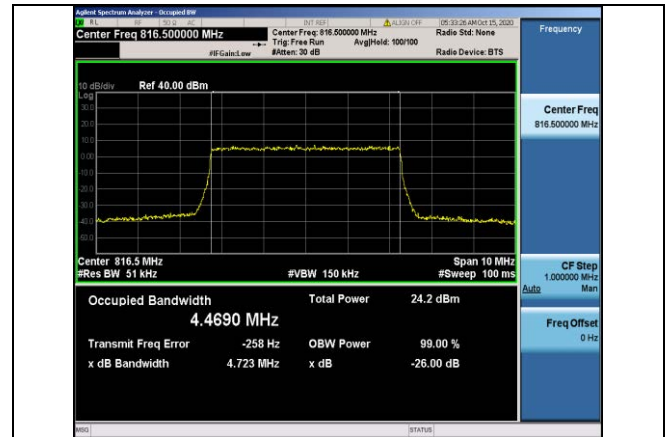

Band26-3MHz-QPSK-26775-15RB#0-2.6801

Band26-5MHz-QPSK-26715-25RB#0-4.4690