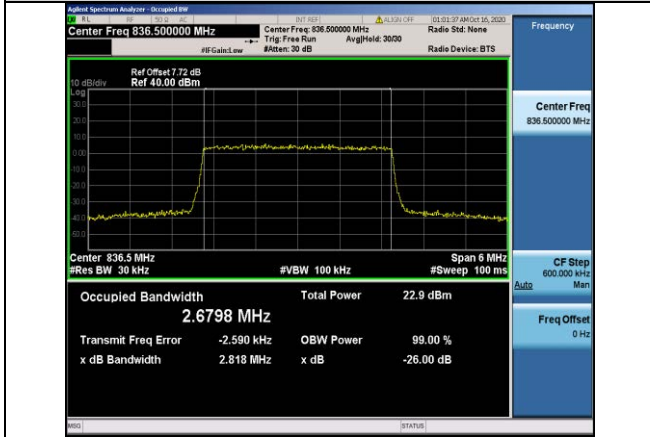

Band5-3MHz-16QAM-20415-15RB#0-2.6774

Band5-3MHz-16QAM-20525-15RB#0-2.6798