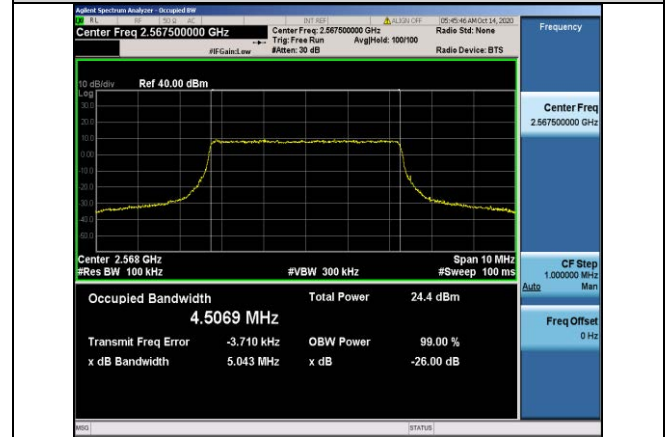

Band5-10MHz-16QAM-20450-50RB#0-8.9374

Band7-5MHz-QPSK-20775-25RB#0-4.5036

Band5-10MHz-16QAM-20525-50RB#0-8.9299

Band7-5MHz-QPSK-21100-25RB#0-4.5077

Band5-10MHz-16QAM-20600-50RB#0-8.9165

Band7-5MHz-QPSK-21425-25RB#0-4.5069