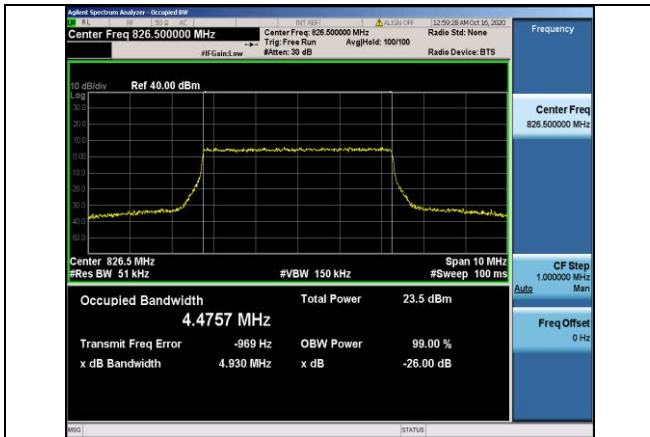

Band5-3MHz-16QAM-20415-15RB#0-2.6774

Band5-5MHz-QPSK-20425-25RB#0-4.4769

Band5-3MHz-16QAM-20525-15RB#0-2.6798

Band5-5MHz-QPSK-20525-25RB#0-4.4782

Band5-3MHz-16QAM-20635-15RB#0-2.6785

Band5-5MHz-QPSK-20625-25RB#0-4.4788