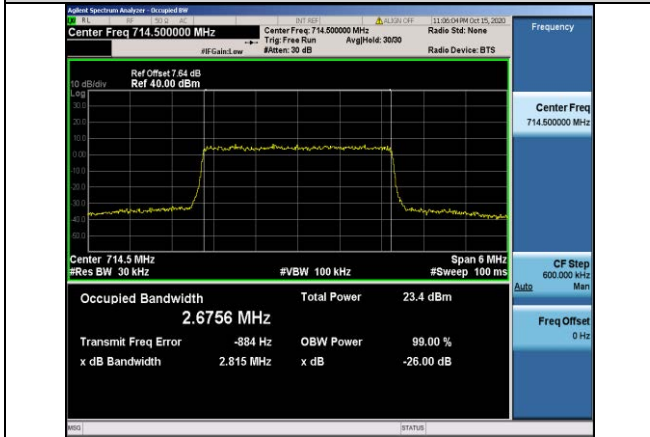

Band12-3MHz-16QAM-23025-15RB#0-2.6787

Band12-5MHz-QPSK-23035-25RB#0-4.4787

Band12-3MHz-16QAM-23095-15RB#0-2.6789

Band12-5MHz-QPSK-23095-25RB#0-4.4759

Band12-3MHz-16QAM-23165-15RB#0-2.6756

Band12-5MHz-QPSK-23155-25RB#0-4.4827