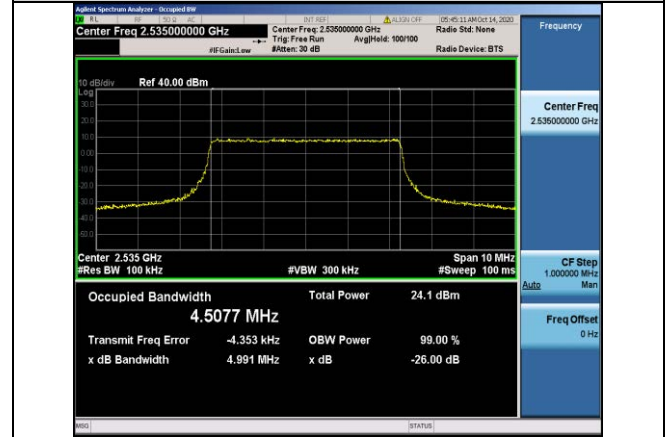

Band7-5MHz-QPSK-20775-25RB#0-4.5036

Band7-5MHz-QPSK-21100-25RB#0-4.5077