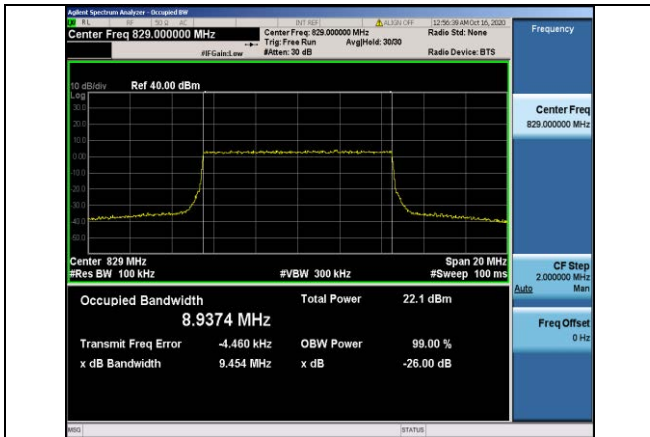

Band5-5MHz-16QAM-20425-25RB#0-4.4757

Band5-10MHz-QPSK-20450-50RB#0-8.9387

Band5-5MHz-16QAM-20525-25RB#0-4.4761

Band5-10MHz-QPSK-20525-50RB#0-8.9341

Band5-5MHz-16QAM-20625-25RB#0-4.4764

Band5-10MHz-QPSK-20600-50RB#0-8.9368