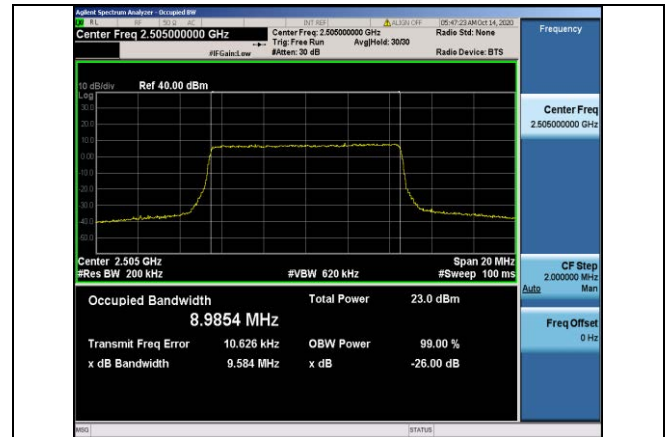

Band7-5MHz-QPSK-21425-25RB#0-4.5069

Band7-10MHz-QPSK-20800-50RB#0-8.9854