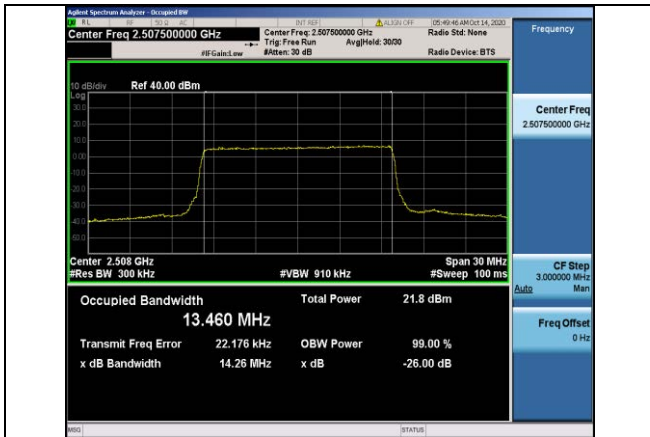

Band7-10MHz-16QAM-20800-50RB#0-8.9774

Band7-15MHz-QPSK-20825-75RB#0-13.464

Band7-10MHz-16QAM-21100-50RB#0-8.9938

Band7-15MHz-QPSK-21100-75RB#0-13.486

Band7-10MHz-16QAM-21400-50RB#0-8.9868

Band7-15MHz-QPSK-21375-75RB#0-13.494