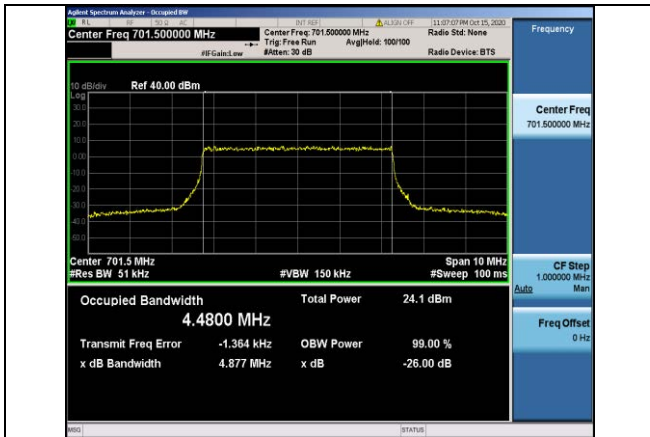

Band12-3MHz-16QAM-23025-15RB#0-2.6787

Band12-5MHz-QPSK-23035-25RB#0-4.4787

Band12-3MHz-16QAM-23095-15RB#0-2.6789

Band12-5MHz-QPSK-23095-25RB#0-4.4759

Band12-3MHz-16QAM-23165-15RB#0-2.6756

Band12-5MHz-QPSK-23155-25RB#0-4.4827