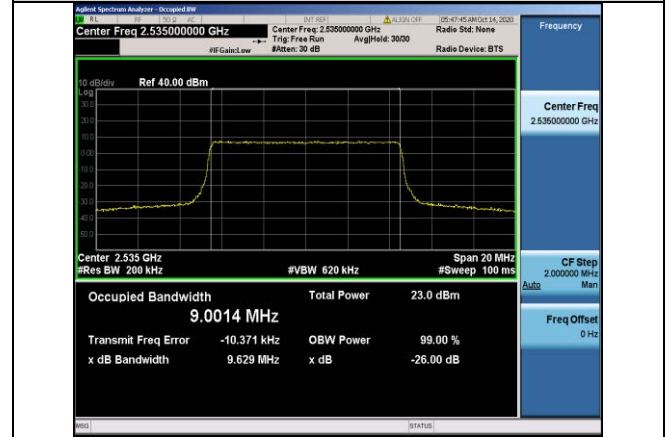

Band7-10MHz-QPSK-20800-50RB#0-8.9854

Band7-10MHz-QPSK-21100-50RB#0-9.0014