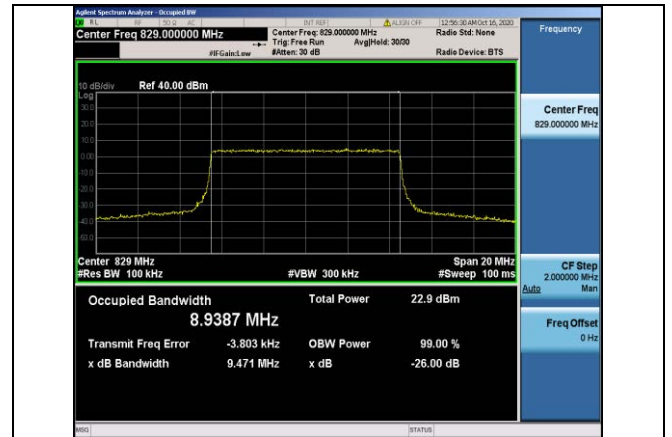

Band5-5MHz-QPSK-20625-25RB#0-4.4788

Band5-10MHz-QPSK-20450-50RB#0-8.9387