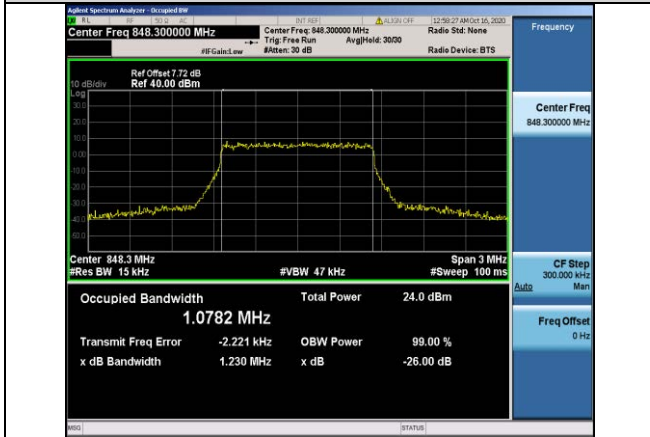

Band5-1.4MHz-16QAM-20407-6RB#0-1.0760

Band5-3MHz-QPSK-20415-15RB#0-2.6839

Band5-1.4MHz-16QAM-20525-6RB#0-1.0776

Band5-3MHz-QPSK-20525-15RB#0-2.6765

Band5-1.4MHz-16QAM-20643-6RB#0-1.0782

Band5-3MHz-QPSK-20635-15RB#0-2.6795