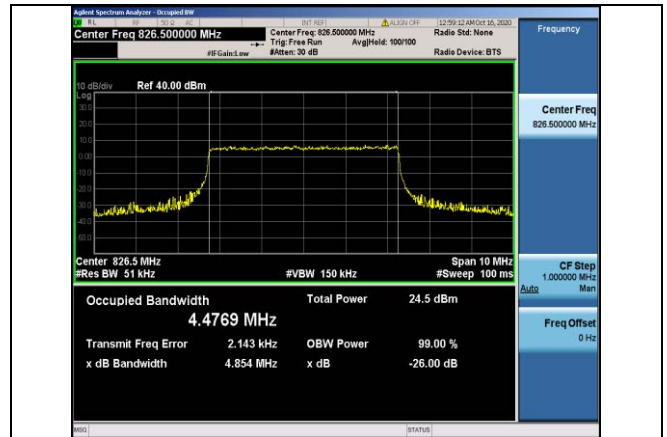

Band5-3MHz-QPSK-20635-15RB#0-2.6795

Band5-5MHz-QPSK-20425-25RB#0-4.4769