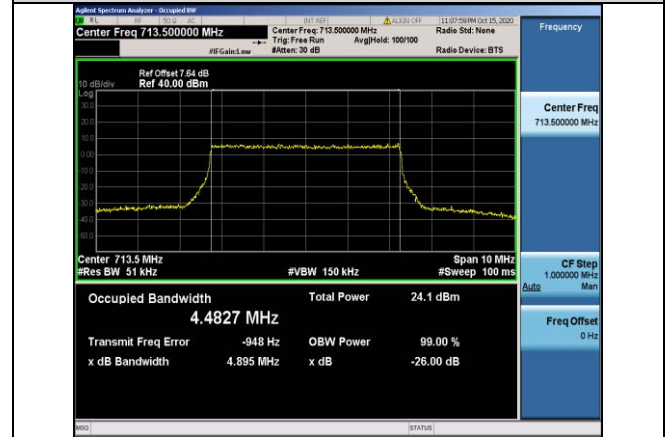

Band12-3MHz-16QAM-23025-15RB#0-2.6787

Band12-5MHz-QPSK-23035-25RB#0-4.4787

Band12-3MHz-16QAM-23095-15RB#0-2.6789

Band12-5MHz-QPSK-23095-25RB#0-4.4759

Band12-3MHz-16QAM-23165-15RB#0-2.6756

Band12-5MHz-QPSK-23155-25RB#0-4.4827