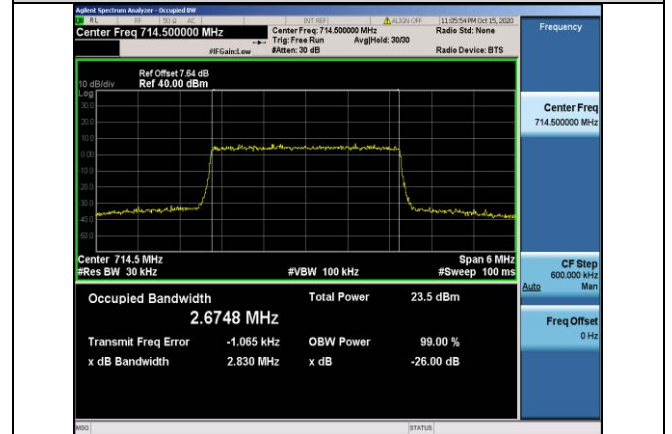

Band12-1.4MHz-16QAM-23017-6RB#0-1.0773

Band12-3MHz-QPSK-23025-15RB#0-2.6829

Band12-1.4MHz-16QAM-23095-6RB#0-1.0774

Band12-3MHz-QPSK-23095-15RB#0-2.6828

Band12-1.4MHz-16QAM-23173-6RB#0-1.0783

Band12-3MHz-QPSK-23165-15RB#0-2.6748