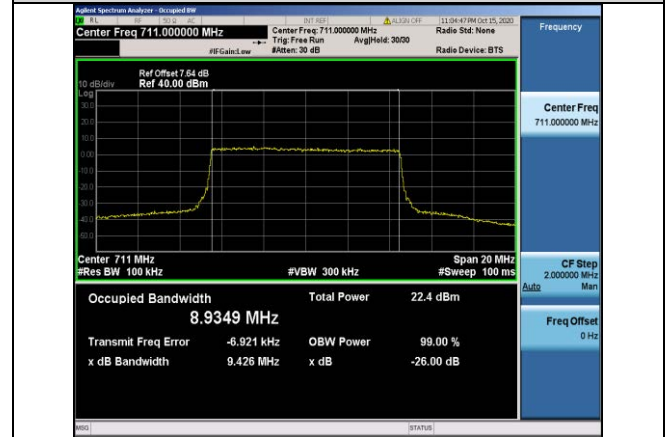

Band12-5MHz-16QAM-23035-25RB#0-4.4800

Band12-10MHz-QPSK-23060-50RB#0-8.9456

Band12-5MHz-16QAM-23095-25RB#0-4.4791

Band12-10MHz-QPSK-23095-50RB#0-8.9276

Band12-5MHz-16QAM-23155-25RB#0-4.4818

Band12-10MHz-QPSK-23130-50RB#0-8.9349