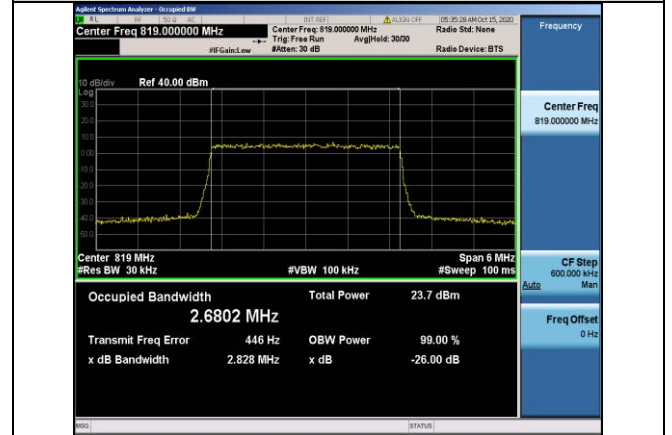

Band26-3MHz-QPSK-26705-15RB#0-2.6837

Band26-3MHz-QPSK-26740-15RB#0-2.6802