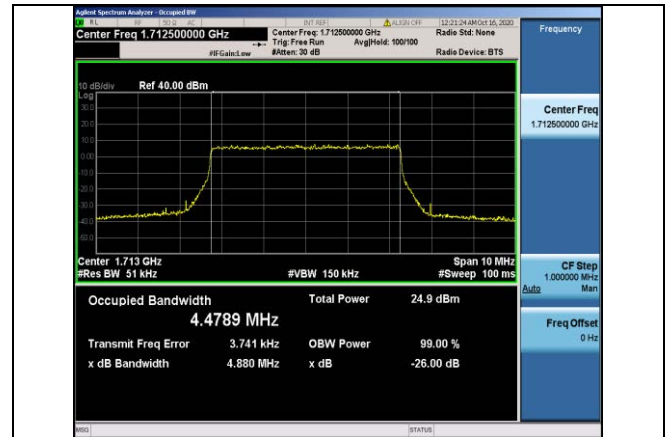

Band4-3MHz-QPSK-19965-15RB#0-2.6834

Band4-1.4MHz-16QAM-20175-6RB#0-1.1074

Band4-3MHz-QPSK-20175-15RB#0-2.6783

Band4-1.4MHz-16QAM-20393-6RB#0-1.1065

Band4-3MHz-QPSK-20385-15RB#0-2.6755

Band4-3MHz-16QAM-19965-15RB#0-2.6784