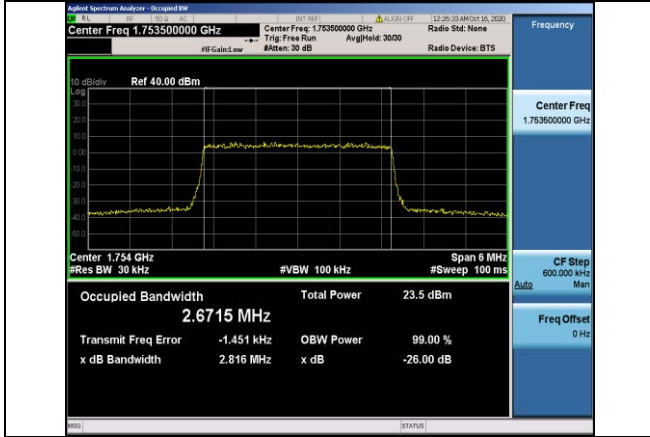

Band4-3MHz-16QAM-20385-15RB#0-2.6715