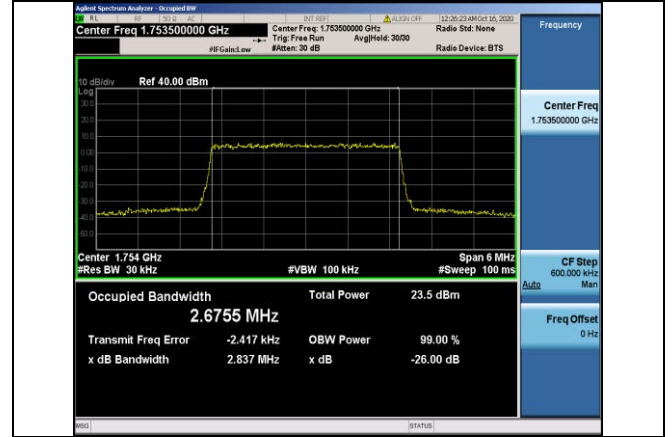

Band4-3MHz-QPSK-19965-15RB#0-2.6834

Band4-1.4MHz-16QAM-20175-6RB#0-1.1074

Band4-3MHz-QPSK-20175-15RB#0-2.6783

Band4-1.4MHz-16QAM-20393-6RB#0-1.1065

Band4-3MHz-QPSK-20385-15RB#0-2.6755

Band4-3MHz-16QAM-19965-15RB#0-2.6784