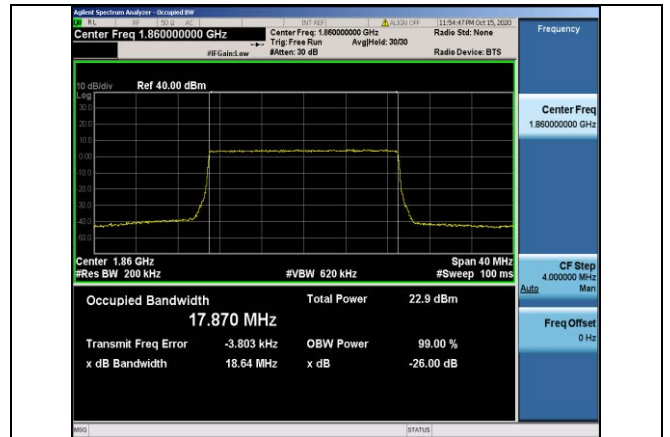

Band2-15MHz-QPSK-18675-75RB#0-13.403

Band2-10MHz-16QAM-18900-50RB#0-8.9377

Band2-15MHz-QPSK-18900-75RB#0-13.403

Band2-10MHz-16QAM-19150-50RB#0-8.9337

Band2-15MHz-QPSK-19125-75RB#0-13.400

Band2-15MHz-16QAM-18675-75RB#0-13.398