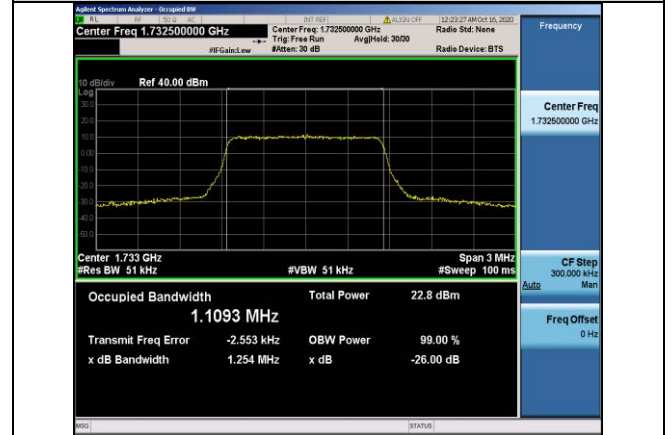

Band4-1.4MHz-QPSK-20175-6RB#0-1.1093