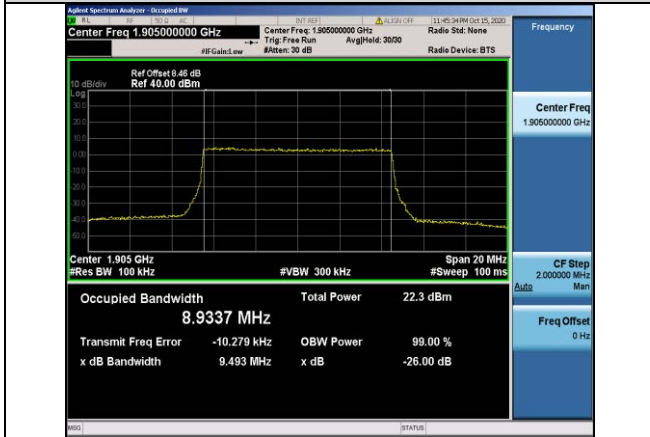

Band2-10MHz-16QAM-19150-50RB#0-8.9337