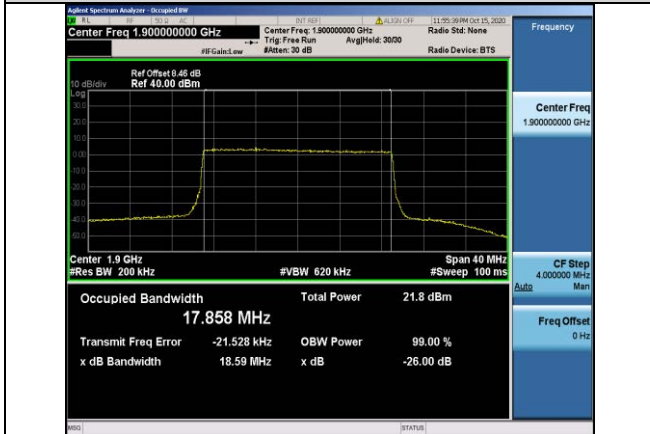

Band2-20MHz-16QAM-19100-100RB#0-17.858