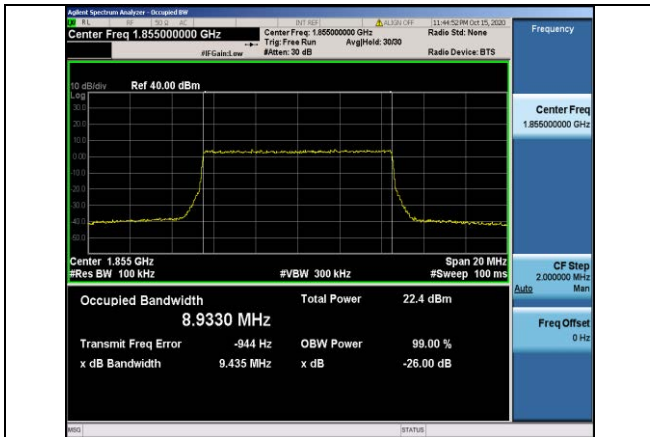

Band2-10MHz-QPSK-18650-50RB#0-8.9491

Band2-5MHz-16QAM-18900-25RB#0-4.4776

Band2-10MHz-QPSK-18900-50RB#0-8.9325

Band2-5MHz-16QAM-19175-25RB#0-4.4771

Band2-10MHz-QPSK-19150-50RB#0-8.9344

Band2-10MHz-16QAM-18650-50RB#0-8.9330