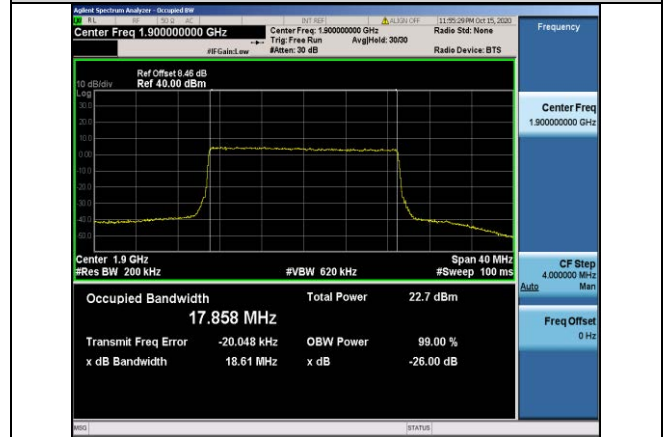

Band2-20MHz-QPSK-18700-100RB#0-17.870

Band2-15MHz-16QAM-18900-75RB#0-13.404

Band2-20MHz-QPSK-18900-100RB#0-17.871

Band2-15MHz-16QAM-19125-75RB#0-13.397

Band2-20MHz-QPSK-19100-100RB#0-17.858

Band2-20MHz-16QAM-18700-100RB#0-17.855