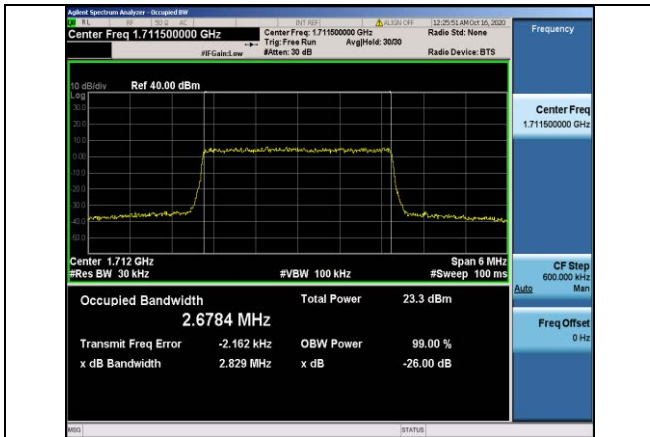

Band4-3MHz-QPSK-19965-15RB#0-2.6834

Band4-1.4MHz-16QAM-20175-6RB#0-1.1074

Band4-3MHz-QPSK-20175-15RB#0-2.6783

Band4-1.4MHz-16QAM-20393-6RB#0-1.1065

Band4-3MHz-QPSK-20385-15RB#0-2.6755

Band4-3MHz-16QAM-19965-15RB#0-2.6784