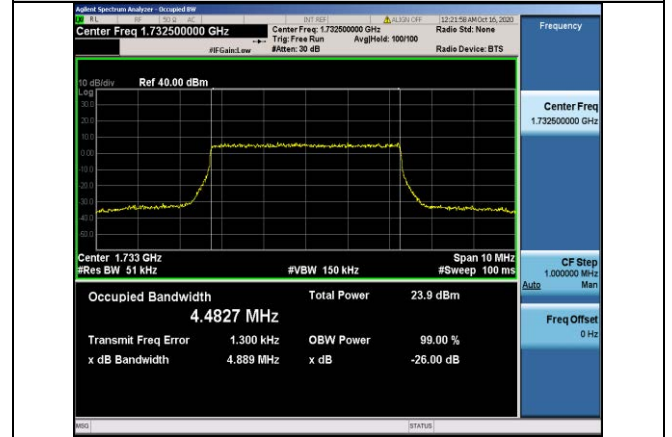

Band4-5MHz-QPSK-20175-25RB#0-4.4827