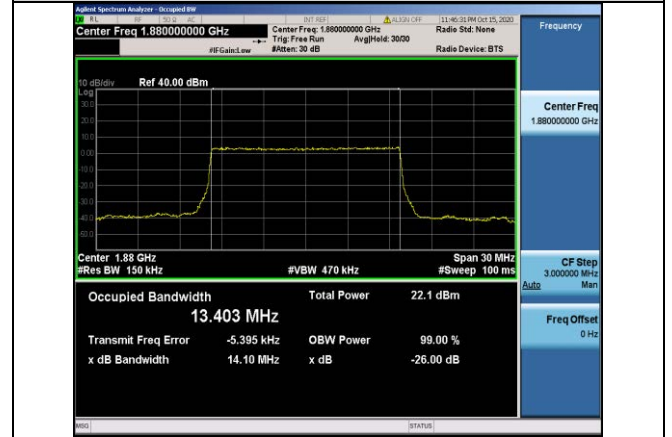

Band2-15MHz-QPSK-18900-75RB#0-13.403