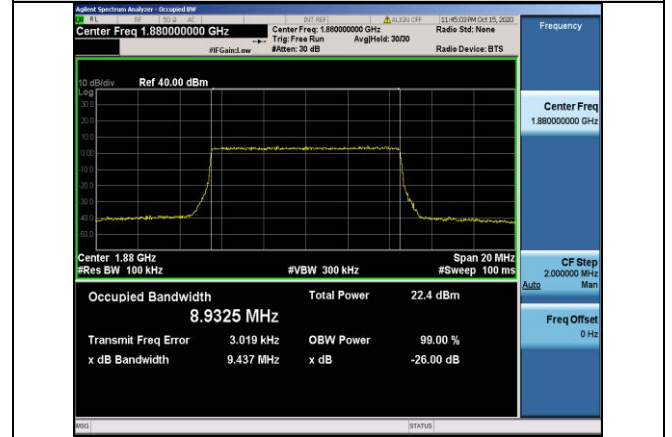

Band2-10MHz-QPSK-18900-50RB#0-8.9325