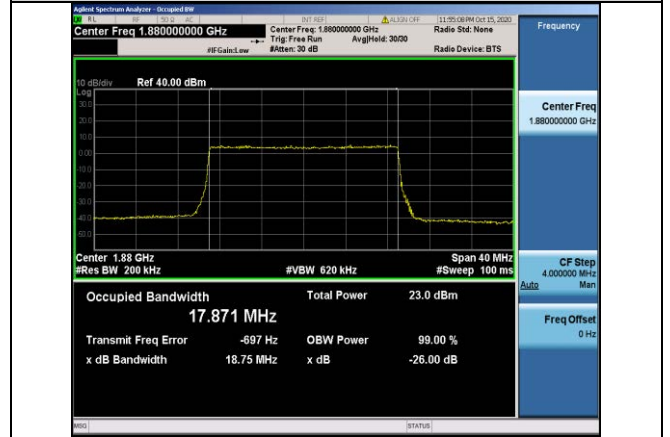

Band2-20MHz-QPSK-18900-100RB#0-17.871