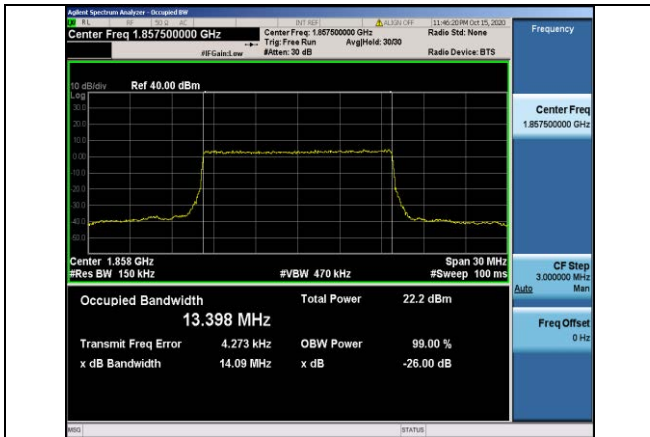

Band2-15MHz-QPSK-18675-75RB#0-13.403

Band2-10MHz-16QAM-18900-50RB#0-8.9377

Band2-15MHz-QPSK-18900-75RB#0-13.403

Band2-10MHz-16QAM-19150-50RB#0-8.9337

Band2-15MHz-QPSK-19125-75RB#0-13.400

Band2-15MHz-16QAM-18675-75RB#0-13.398