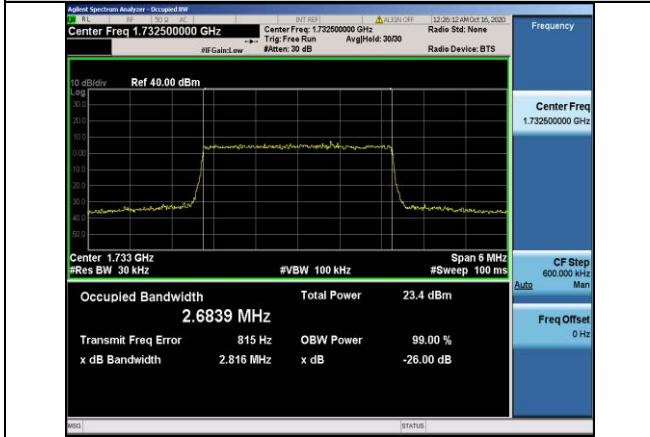

Band4-3MHz-16QAM-20175-15RB#0-2.6839