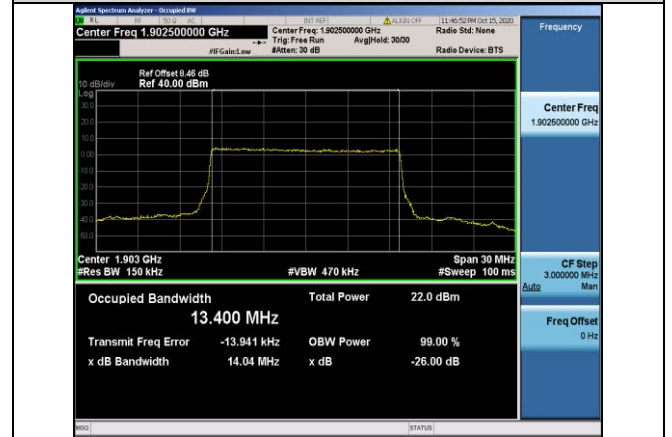

Band2-15MHz-QPSK-18675-75RB#0-13.403

Band2-10MHz-16QAM-18900-50RB#0-8.9377

Band2-15MHz-QPSK-18900-75RB#0-13.403

Band2-10MHz-16QAM-19150-50RB#0-8.9337

Band2-15MHz-QPSK-19125-75RB#0-13.400

Band2-15MHz-16QAM-18675-75RB#0-13.398