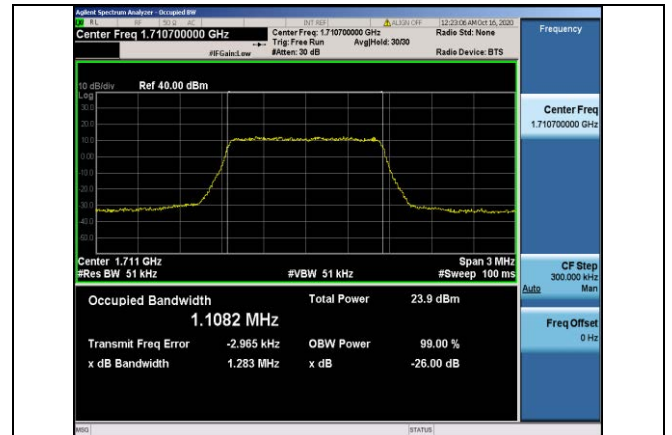

Band2-20MHz-QPSK-18700-100RB#0-17.870

Band2-15MHz-16QAM-18900-75RB#0-13.404

Band2-20MHz-QPSK-18900-100RB#0-17.871

Band2-15MHz-16QAM-19125-75RB#0-13.397

Band2-20MHz-QPSK-19100-100RB#0-17.858

Band2-20MHz-16QAM-18700-100RB#0-17.855