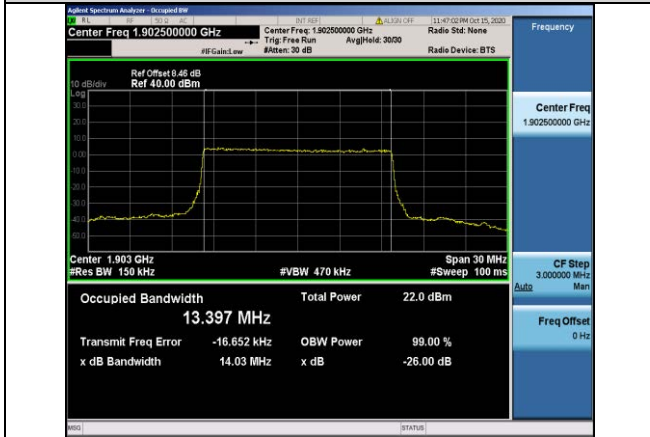

Band2-15MHz-16QAM-19125-75RB#0-13.397