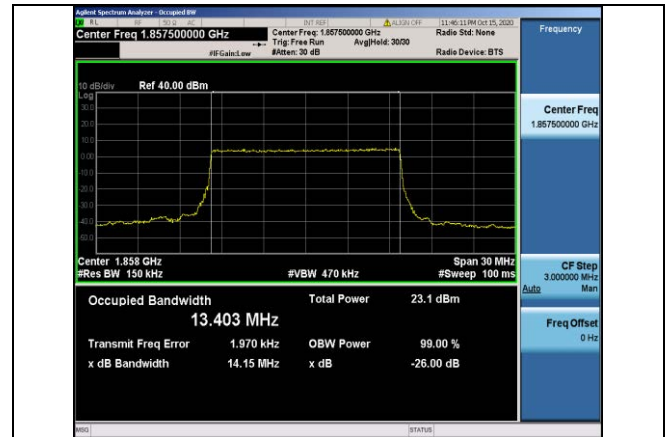

Band2-10MHz-QPSK-18650-50RB#0-8.9491

Band2-5MHz-16QAM-18900-25RB#0-4.4776

Band2-10MHz-QPSK-18900-50RB#0-8.9325

Band2-5MHz-16QAM-19175-25RB#0-4.4771

Band2-10MHz-QPSK-19150-50RB#0-8.9344

Band2-10MHz-16QAM-18650-50RB#0-8.9330