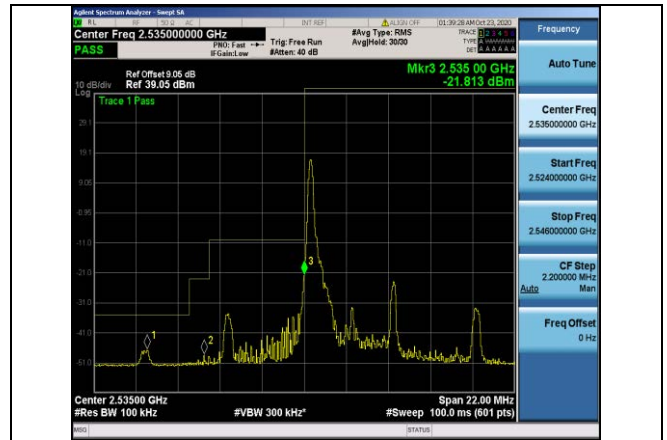

Band38-20MHz-16QAM-37850-1RB#0

Band38-20MHz-16QAM-37850-100RB#0

Band38-20MHz-16QAM-38150-1RB#99

Band38-20MHz-16QAM-38150-100RB#0

Band41-5MHz-QPSK-40065-1RB#0

Band41-5MHz-QPSK-40065-25RB#0

Band41-5MHz-16QAM-40065-1RB#0