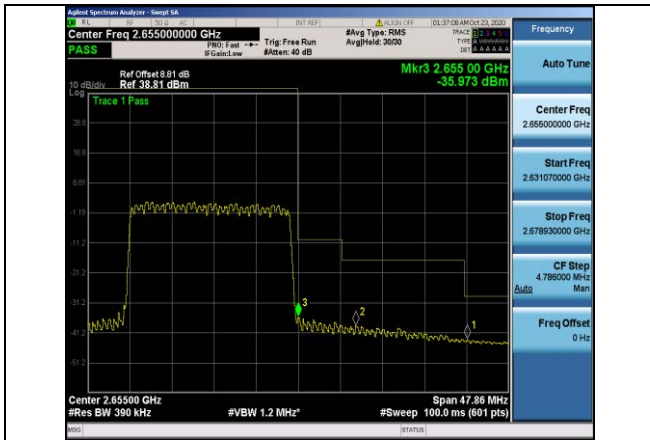

Band41-20MHz-QPSK-40140-1RB#0

Band41-20MHz-QPSK-40140-100RB#0

Band41-20MHz-16QAM-40140-1RB#0

Band41-20MHz-QPSK-41140-1RB#99

Band41-20MHz-16QAM-40140-100RB#0

Band41-20MHz-QPSK-41140-100RB#0

Band41-20MHz-16QAM-41140-1RB#99