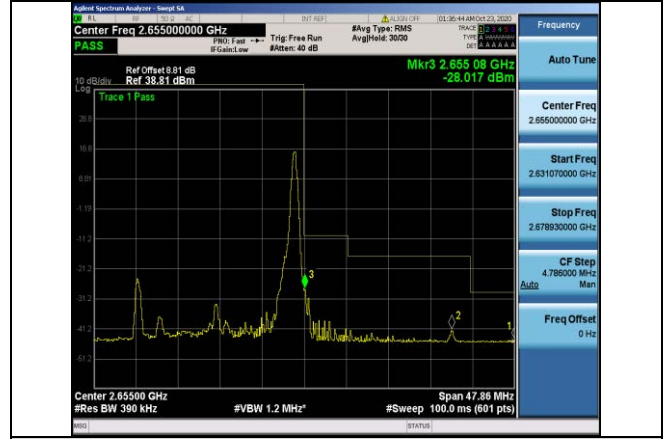

Band41-20MHz-QPSK-40140-1RB#0

Band41-20MHz-QPSK-40140-100RB#0

Band41-20MHz-16QAM-40140-1RB#0

Band41-20MHz-QPSK-41140-1RB#99

Band41-20MHz-16QAM-40140-100RB#0

Band41-20MHz-QPSK-41140-100RB#0

Band41-20MHz-16QAM-41140-1RB#99