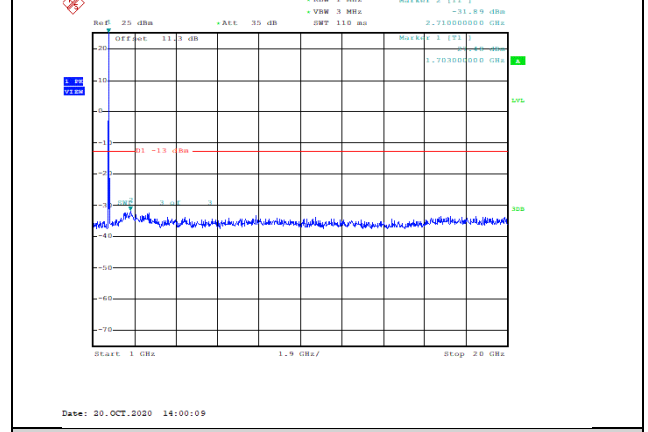

Band66-20MHz-QPSK-132072-1RB#0-Range2:1000~20000MHz--31.89-PASS