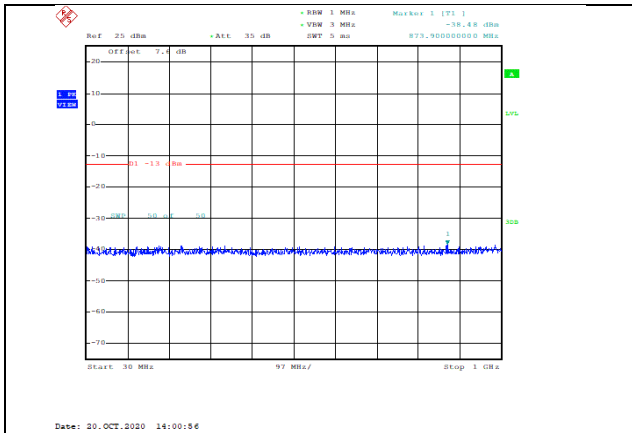

Band66-20MHz-16QAM-132322-1RB#0-Range1:30~1000MHz--38.48-PASS