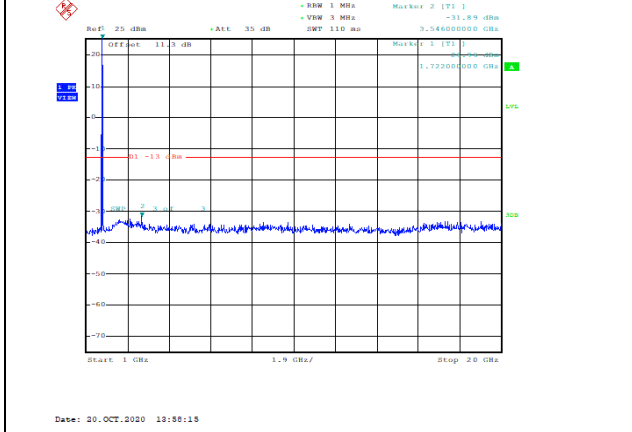

Band66-15MHz-QPSK-132322-1RB#0-Range1:30~1000MHz--38.03-PASS

Band66-15MHz-QPSK-132322-1RB#0-Range2:1000~2000MHz--31.89-PASS

Band66-15MHz-QPSK-132597-1RB#0-Range1:30~1000MHz--38.89-PASS

Band66-15MHz-QPSK-132597-1RB#0-Range2:1000~2000MHz--31.16-PASS