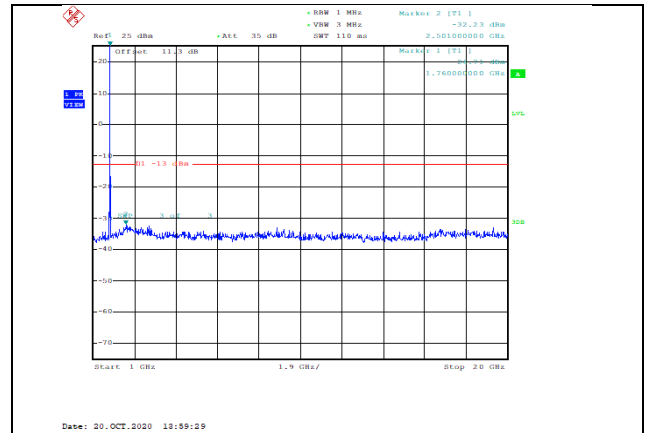

Band66-15MHz-16QAM-132597-1RB#0-Range2:1000~20000MHz--32.23-PASS