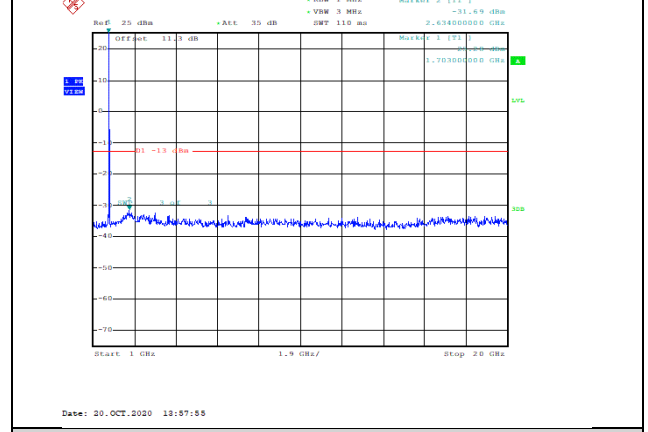

Band66-15MHz-16QAM-132047-1RB#0-Range2:1000~2000MHz--31.69-PASS