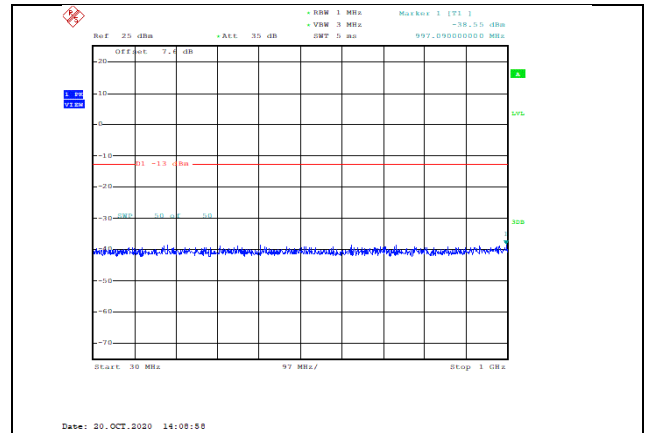

Band66-20MHz-16QAM-132072-1RB#0-Range1:30~1000MHz--38.4-PASS

Band66-20MHz-16QAM-132072-1RB#0-Range2:1000~2000MHz--32.32-PASS

Band66-20MHz-16QAM-132322-1RB#0-Range1:30~1000MHz--38.48-PASS

Band66-20MHz-16QAM-132322-1RB#0-Range2:1000~20000MHz--32.01-PASS

Band66-20MHz-16QAM-132572-1RB#0-Range1:30~1000MHz--38.55-PASS

Band66-20MHz-16QAM-132572-1RB#0-Range2:1000~20000MHz--31.25-PASS

Band Edges

For GSM

Test Band=GSM850

Test Mode=GSM/TM1

Test Channel=LCH

Test Channel=HCH

Test Mode=GSM/TM2

Test Channel=LCH

Test Channel=HCH

Test Band=GSM1900

Test Mode=GSM/TM1

Test Channel=LCH

Test Channel=HCH

Test Mode=GSM/TM2