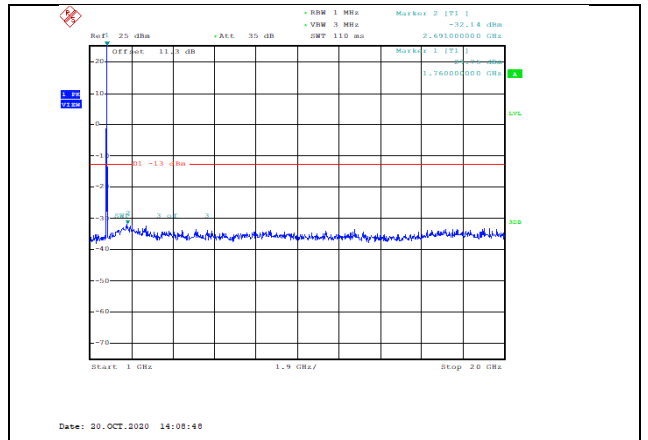

Band66-15MHz-16QAM-132597-1RB#0-Range1:30~1000MHz--38.35-PASS

Band66-15MHz-16QAM-132597-1RB#0-Range2:1000~20000MHz--32.23-PASS

Band66-20MHz-QPSK-132072-1RB#0-Range1:30~1000MHz--38.49-PASS

Band66-20MHz-QPSK-132072-1RB#0-Range2:1000~20000MHz--31.89-PASS

Band66-20MHz-QPSK-132322-1RB#0-Range1:30~1000MHz--38.37-PASS

Band66-20MHz-QPSK-132322-1RB#0-Range2:1000~2000MHz--31.87-PASS

Band66-20MHz-QPSK-132572-1RB#0-Range1:30~1000MHz--38.12-PASS

Band66-20MHz-QPSK-132572-1RB#0-Range2:1000~2000MHz--32.14-PASS