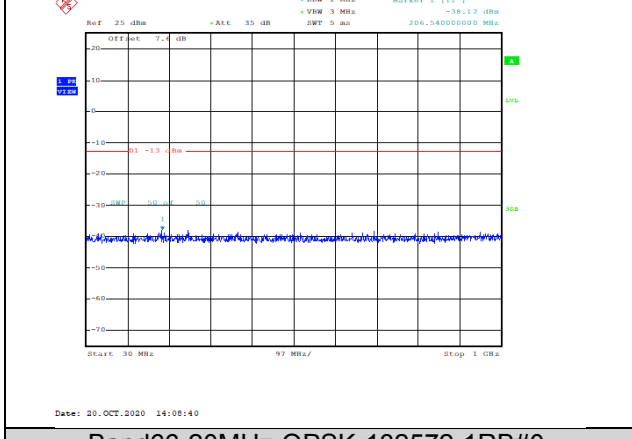

Band66-20MHz-QPSK-132572-1RB#0-Range1:30~1000MHz--38.12-PASS