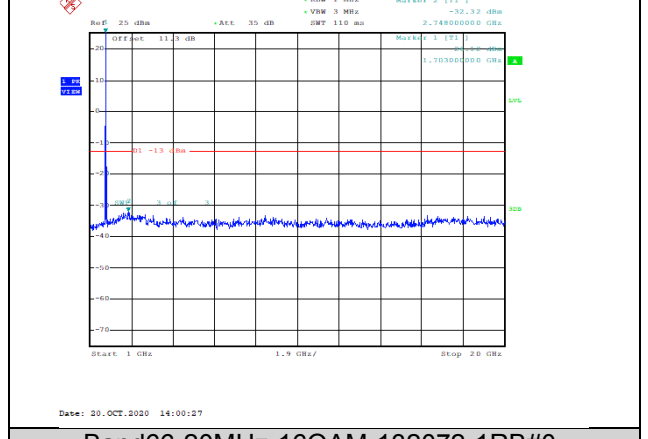

Band66-20MHz-16QAM-132072-1RB#0-Range2:1000~2000MHz--32.32-PASS