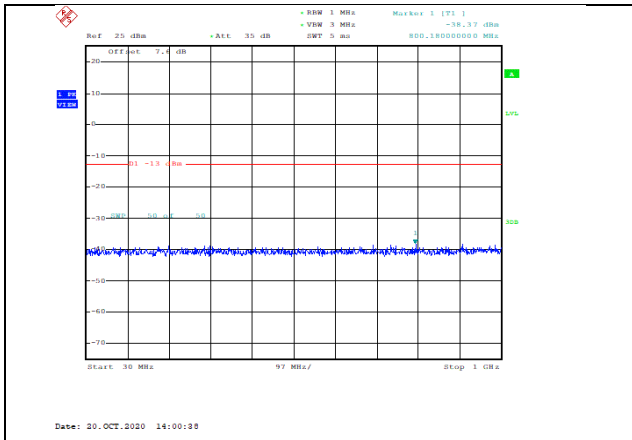

Band66-15MHz-16QAM-132597-1RB#0-Range1:30~1000MHz--38.35-PASS

Band66-15MHz-16QAM-132597-1RB#0-Range2:1000~20000MHz--32.23-PASS

Band66-20MHz-QPSK-132072-1RB#0-Range1:30~1000MHz--38.49-PASS

Band66-20MHz-QPSK-132072-1RB#0-Range2:1000~20000MHz--31.89-PASS

Band66-20MHz-QPSK-132322-1RB#0-Range1:30~1000MHz--38.37-PASS

Band66-20MHz-QPSK-132322-1RB#0-Range2:1000~2000MHz--31.87-PASS

Band66-20MHz-QPSK-132572-1RB#0-Range1:30~1000MHz--38.12-PASS

Band66-20MHz-QPSK-132572-1RB#0-Range2:1000~2000MHz--32.14-PASS