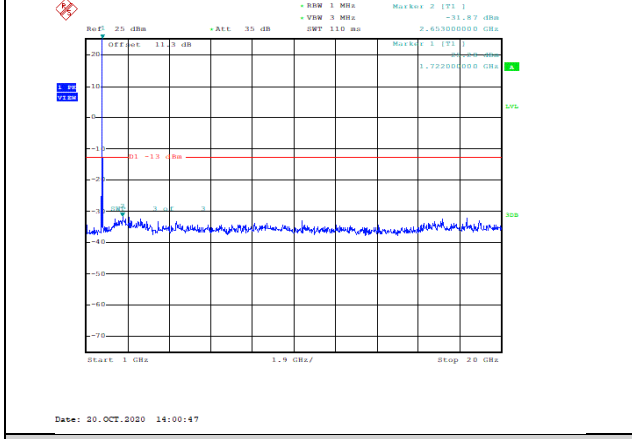

Band66-20MHz-QPSK-132322-1RB#0-Range2:1000~2000MHz--31.87-PASS