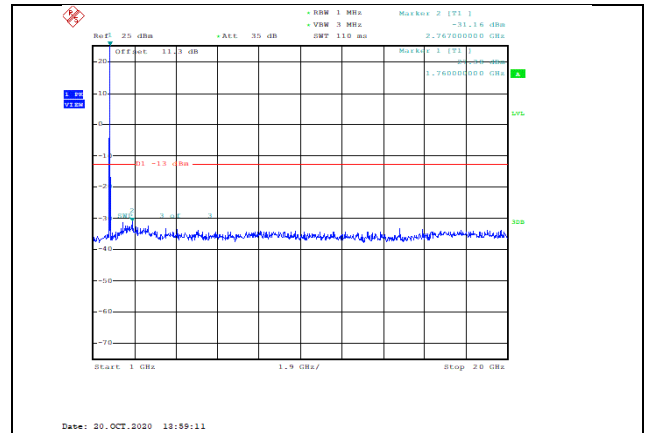

Band66-15MHz-QPSK-132322-1RB#0-Range1:30~1000MHz--38.03-PASS

Band66-15MHz-QPSK-132322-1RB#0-Range2:1000~2000MHz--31.89-PASS

Band66-15MHz-QPSK-132597-1RB#0-Range1:30~1000MHz--38.89-PASS

Band66-15MHz-QPSK-132597-1RB#0-Range2:1000~2000MHz--31.16-PASS