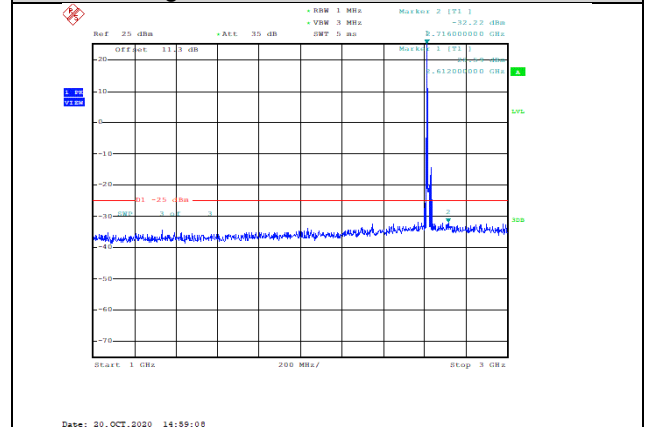

Band38-10MHz-QPSK-38200-1RB#0-Range1:30~1000MHz--37.93-PASS

Band38-10MHz-QPSK-38200-1RB#0-Range2:1000~3000MHz--32.22-PASS