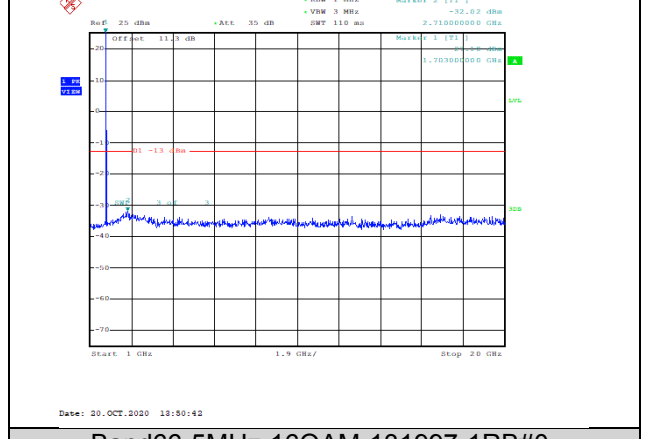

Band66-5MHz-16QAM-131997-1RB#0-Range1:30~1000MHz--38.21-PASS

Band66-5MHz-16QAM-131997-1RB#0-Range2:1000~2000MHz--32.02-PASS