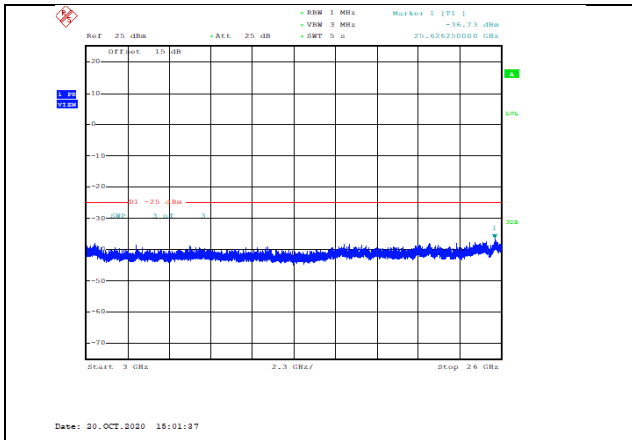

**Band38-10MHz-16QAM-38200-1RB#0-Range1:30~1000MHz--38-PASS**

**Band38-15MHz-QPSK-37825-1RB#0-Range1:30~1000MHz--37.44-PASS**

**Band38-10MHz-16QAM-38200-1RB#0-Range2:1000~3000MHz--31.83-PASS**

**Band38-15MHz-QPSK-37825-1RB#0-Range2:1000~3000MHz--30.78-PASS**