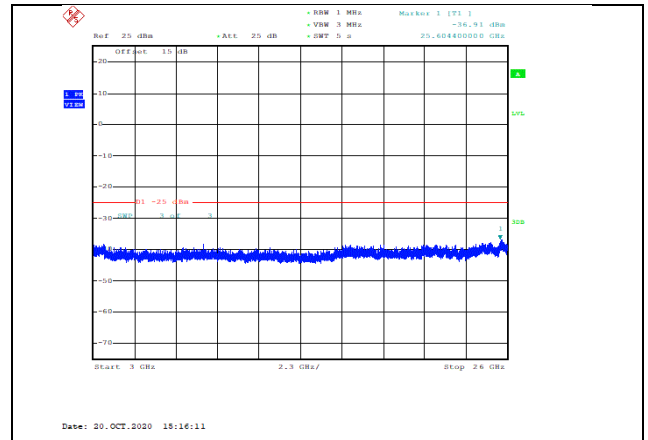

Band41-10MHz-QPSK-40090-1RB#0-Range2:1000~3000MHz--31.52-PASS

Band41-10MHz-QPSK-40590-1RB#0-Range3:3000~2600MHz--36.91-PASS