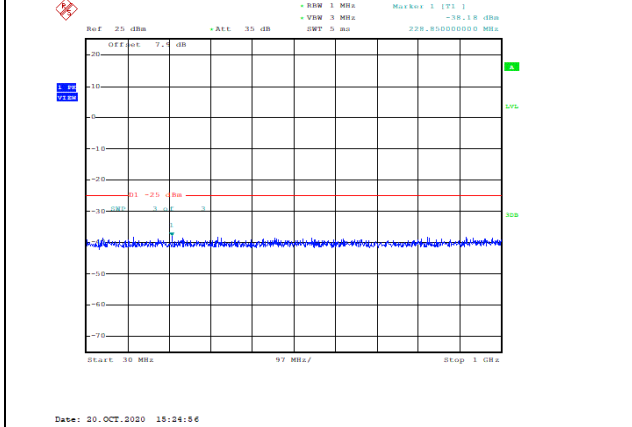

Band41-20MHz-QPSK-40140-1RB#0-Range3:3000~2600MHz--36.89-PASS

Band41-20MHz-QPSK-40590-1RB#0-Range1:30~1000MHz--38.18-PASS