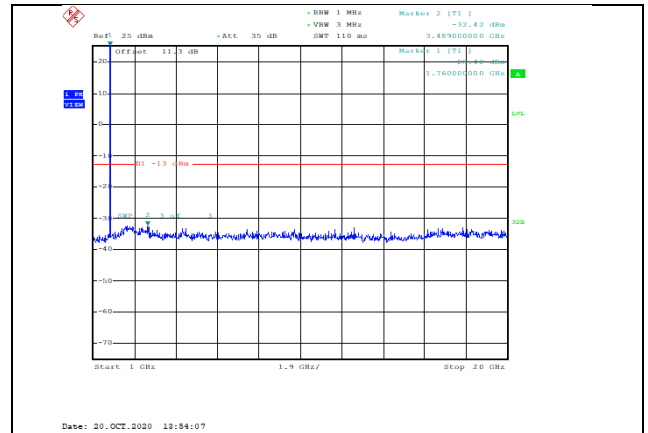

Band66-5MHz-16QAM-131997-1RB#0-Range2:1000~2000MHz--32.02-PASS

Band66-5MHz-16QAM-132647-1RB#0-Range2:1000~20000MHz--32.42-PASS