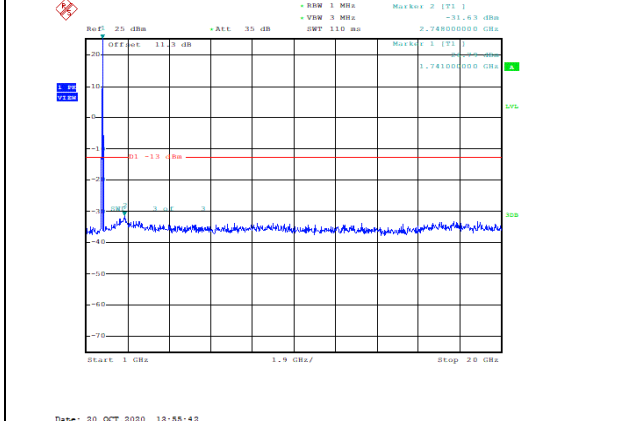

Band66-10MHz-16QAM-132322-1RB#0-Range1:30~1000MHz--38.45-PASS

Band66-10MHz-16QAM-132322-1RB#0-Range2:1000~20000MHz--31.63-PASS