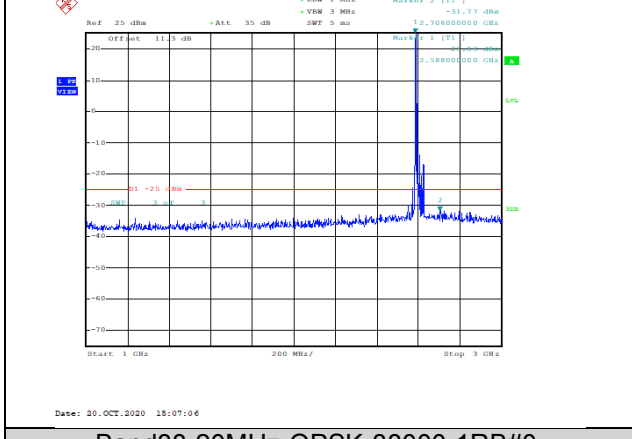

**Band38-20MHz-QPSK-37850-1RB#0-Range1:30~1000MHz--38.33-PASS**

**Band38-20MHz-QPSK-37850-1RB#0-Range2:1000~3000MHz--31.62-PASS**

**Band38-20MHz-QPSK-37850-1RB#0-Range3:3000~2600MHz--35.97-PASS**

**Band38-20MHz-QPSK-38000-1RB#0-Range1:30~1000MHz--37.89-PASS**