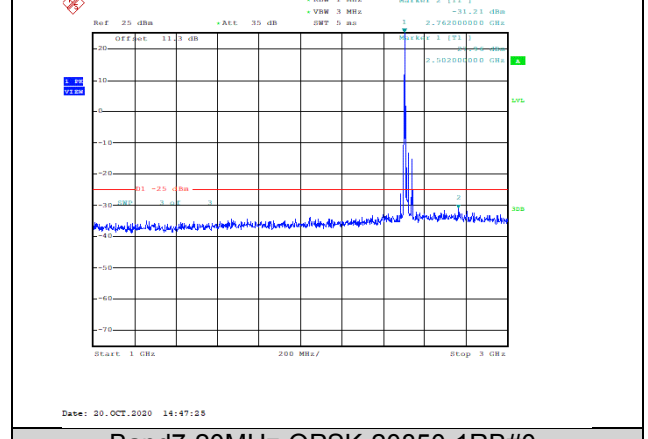

Band7-20MHz-QPSK-20850-1RB#0-Range1:30~1000MHz--37.85-PASS

Band7-20MHz-QPSK-20850-1RB#0-Range2:1000~3000MHz--31.21-PASS