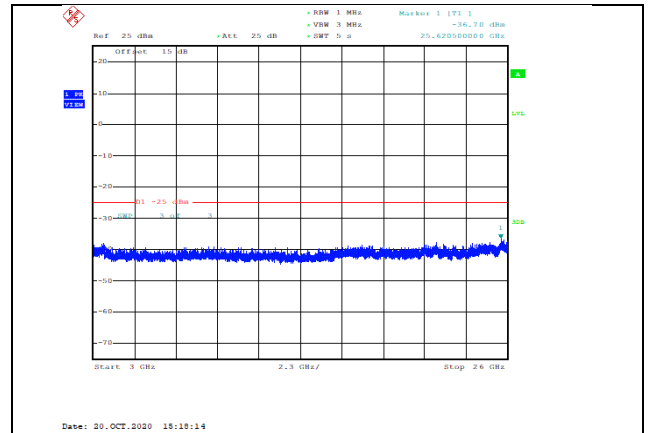

Band41-10MHz-16QAM-40590-1RB#0-Range2:1000~3000MHz--32.09-PASS

Band41-10MHz-16QAM-41190-1RB#0-Range3:3000~2600MHz--36.7-PASS