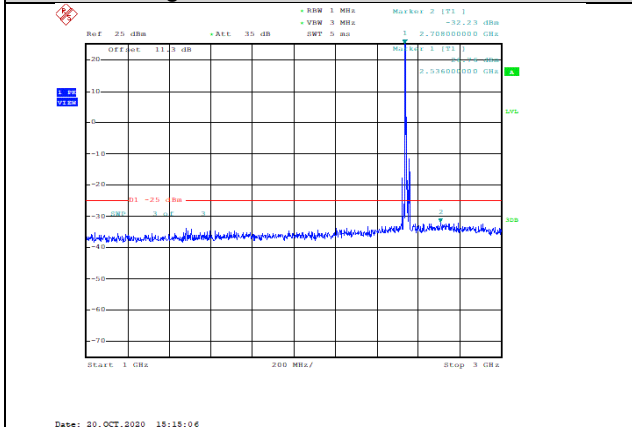

Band41-10MHz-16QAM-40090-1RB#0-Range1:30~1000MHz--37.8-PASS

Band41-10MHz-16QAM-40090-1RB#0-Range2:1000~3000MHz--32.23-PASS