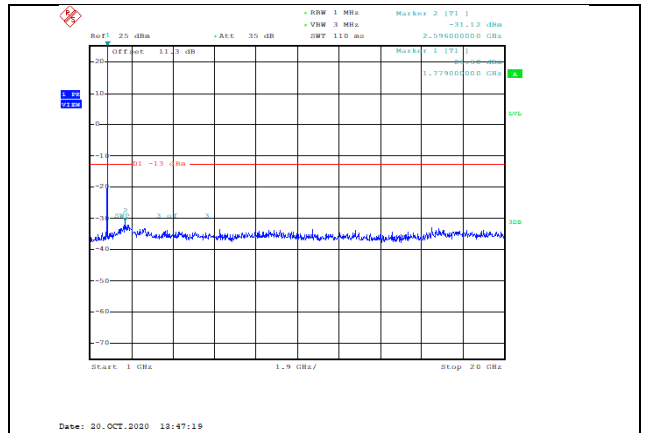

Band66-1.4MHz-16QAM-131979-1RB#0-Range2:1000~2000MHz--32.22-PASS

Band66-1.4MHz-16QAM-132665-1RB#0-Range2:1000~20000MHz--31.12-PASS