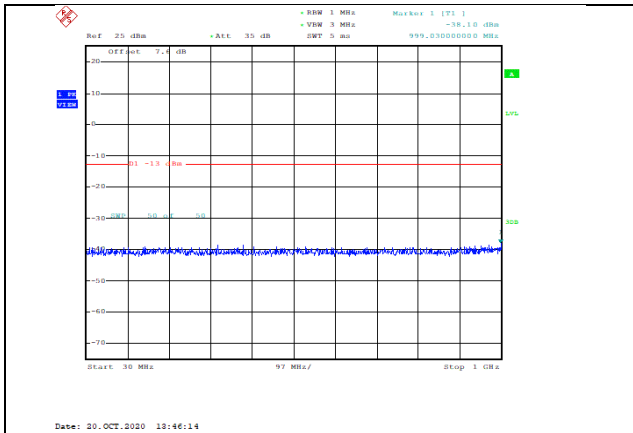

Band66-1.4MHz-QPSK-132665-1RB#0-Range1:30~1000MHz--38.54-PASS

Band66-1.4MHz-16QAM-132322-1RB#0-Range1:30~1000MHz--38.1-PASS