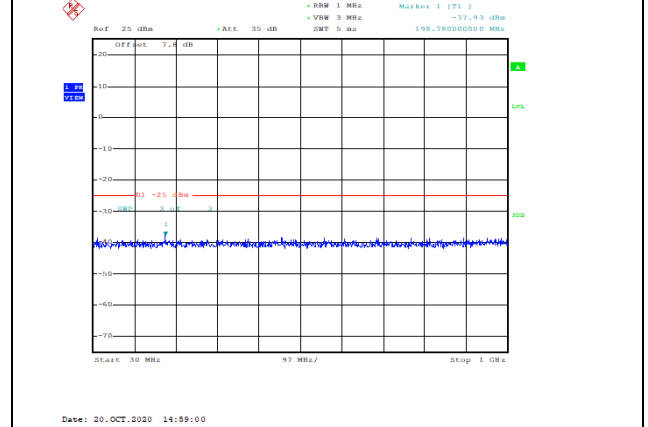

Band38-10MHz-QPSK-38000-1RB#0-Range3:3000~2600MHz--36.45-PASS

Band38-10MHz-QPSK-38200-1RB#0-Range1:30~1000MHz--37.93-PASS