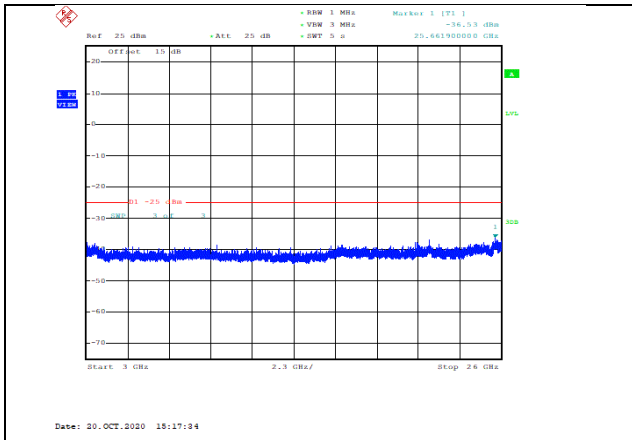

**Band41-10MHz-QPSK-40590-1RB#0-Range1:30~1000MHz--37.71-PASS**

**Band41-10MHz-QPSK-41190-1RB#0-Range1:30~1000MHz--37.69-PASS**

**Band41-10MHz-QPSK-40590-1RB#0-Range2:1000~3000MHz--31.92-PASS**

**Band41-10MHz-QPSK-41190-1RB#0-Range2:1000~3000MHz--32.02-PASS**