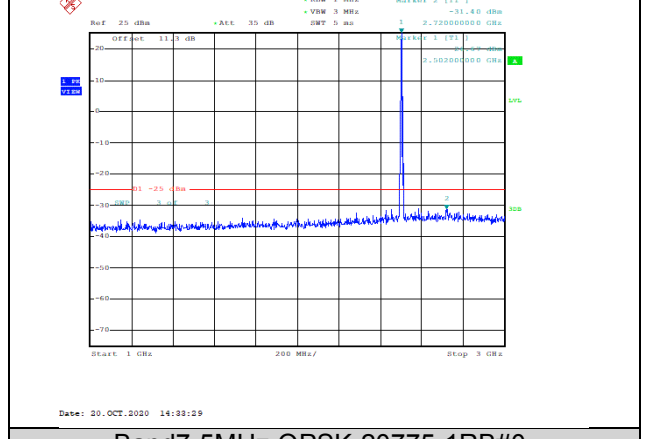

Band7-5MHz-QPSK-20775-1RB#0-Range1:30~1000MHz--37.88-PASS

Band7-5MHz-QPSK-20775-1RB#0-Range2:1000~3000MHz--31.4-PASS