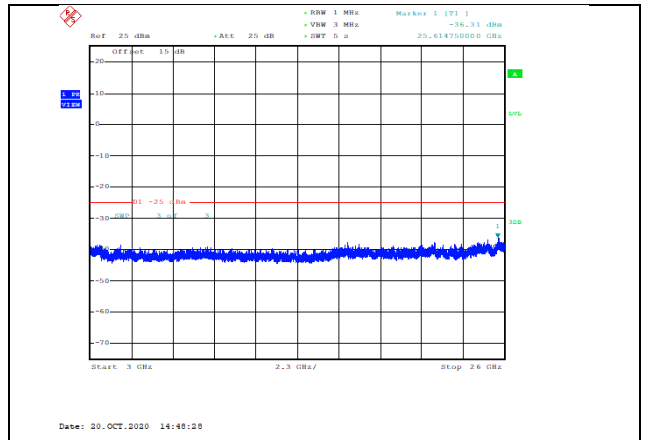

Band7-20MHz-QPSK-21350-1RB#0-Range2:1000~3000MHz--32.22-PASS

Band7-20MHz-16QAM-20850-1RB#0-Range3:3000~26000MHz--36.31-PASS