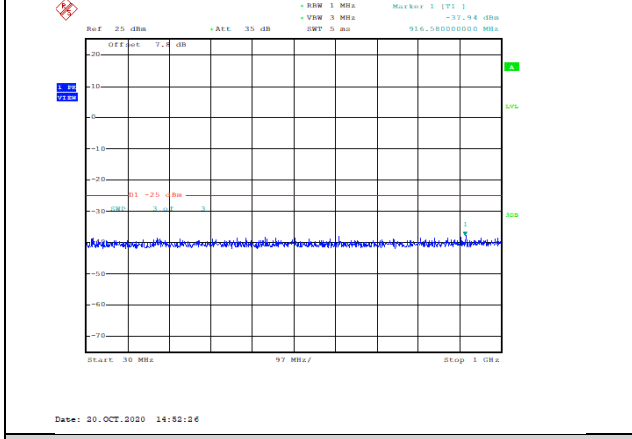

**Band38-5MHz-QPSK-38000-1RB#0-Range2:1000~3000MHz--31.86-PASS**

**Band38-5MHz-QPSK-38225-1RB#0-Range2:1000~3000MHz--31.41-PASS**

**Band38-5MHz-QPSK-38225-1RB#0-Range3:3000~2600MHz--36.82-PASS**

**Band38-5MHz-16QAM-37775-1RB#0-Range3:3000~2600MHz--36.84-PASS**