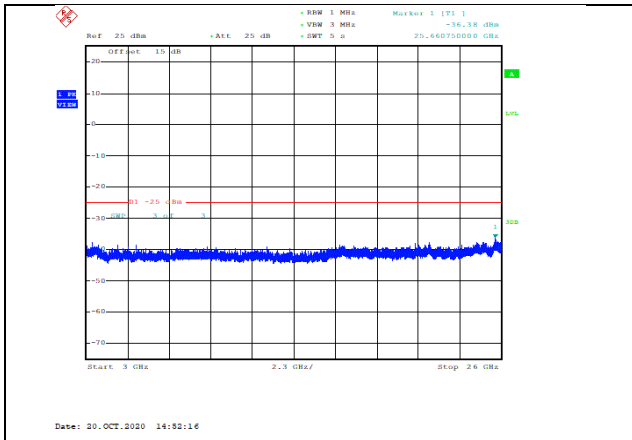

**Band7-20MHz-16QAM-21350-1RB#0-Range1:30~1000MHz--38.24-PASS**

**Band7-20MHz-16QAM-21350-1RB#0-Range1:30~1000MHz--38.04-PASS**

**Band7-20MHz-16QAM-21350-1RB#0-Range2:1000~3000MHz--31.37-PASS**

**Band7-20MHz-16QAM-21350-1RB#0-Range2:1000~3000MHz--32.31-PASS**