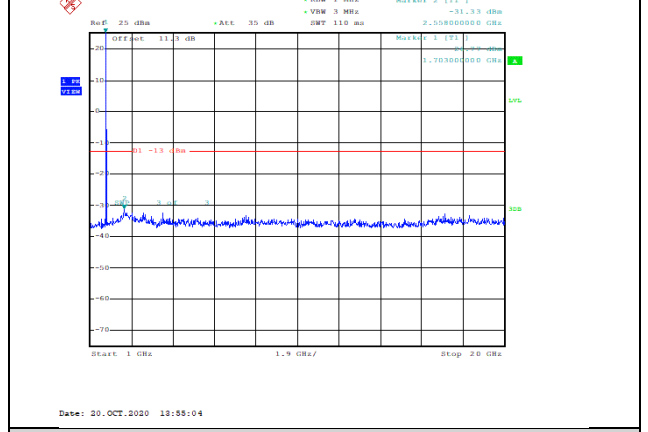

Band66-10MHz-QPSK-132622-1RB#0-Range2:1000~20000MHz--32.06-PASS

Band66-10MHz-16QAM-132022-1RB#0-Range2:1000~20000MHz--31.33-PASS