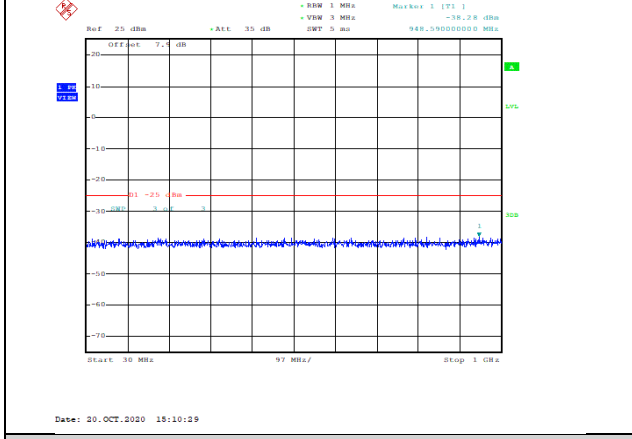

Band41-5MHz-QPSK-41215-1RB#0-Range3:3000~26000MHz--36.86-PASS

Band41-5MHz-16QAM-40065-1RB#0-Range1:30~1000MHz--38.28-PASS