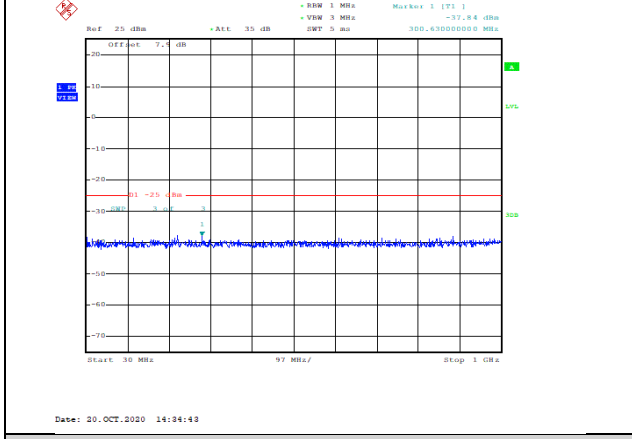

Band7-5MHz-QPSK-20775-1RB#0-Range3:3000~2600MHz--36.45-PASS

Band7-5MHz-QPSK-21100-1RB#0-Range1:30~1000MHz--37.84-PASS