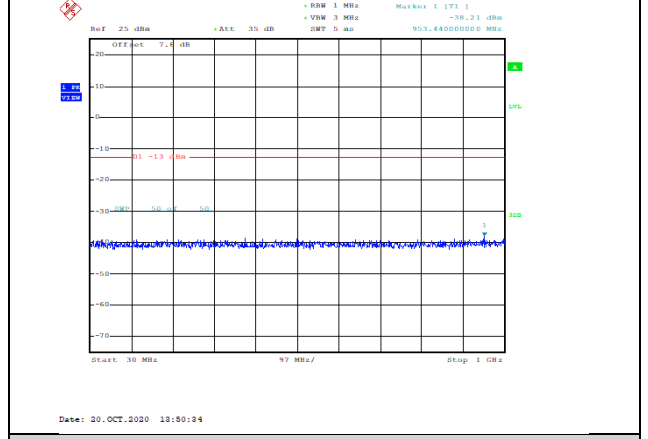

**Band66-5MHz-QPSK-132322-1RB#0-Range1:30~1000MHz--37.28-PASS**

**Band66-5MHz-QPSK-132322-1RB#0-Range2:1000~2000MHz--32.26-PASS**

**Band66-5MHz-QPSK-132647-1RB#0-Range1:30~1000MHz--38.33-PASS**

**Band66-5MHz-QPSK-132647-1RB#0-Range2:1000~2000MHz--32.52-PASS**