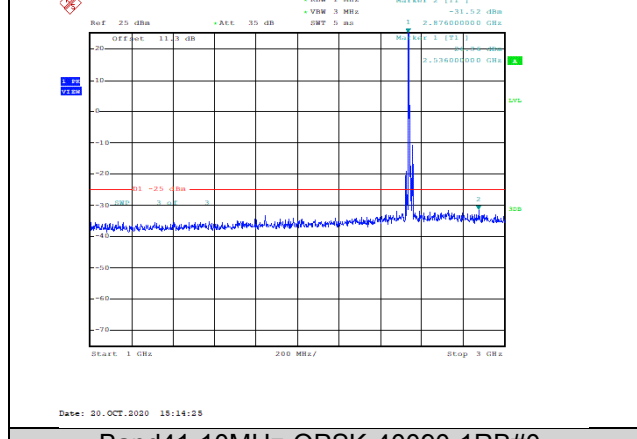

Band41-10MHz-QPSK-40090-1RB#0-Range1:30~1000MHz--37.66-PASS

Band41-10MHz-QPSK-40090-1RB#0-Range2:1000~3000MHz--31.52-PASS