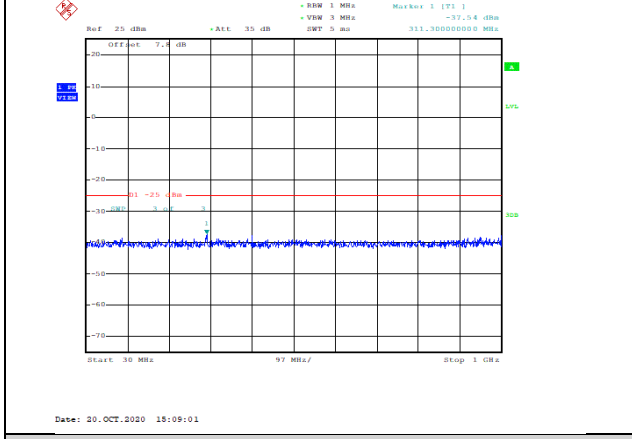

Band38-20MHz-16QAM-38000-1RB#0-Range3:3000~26000MHz--36.9-PASS

Band38-20MHz-16QAM-38150-1RB#0-Range1:30~1000MHz--37.54-PASS