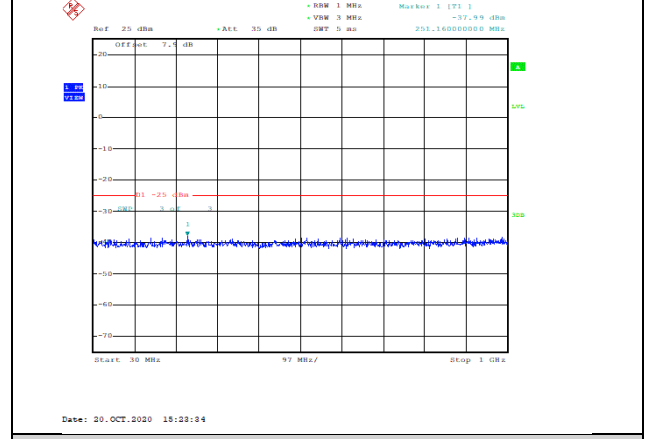

Band41-15MHz-16QAM-41165-1RB#0-Range3:3000~2600MHz--37.26-PASS

Band41-20MHz-QPSK-40140-1RB#0-Range1:30~1000MHz--37.99-PASS