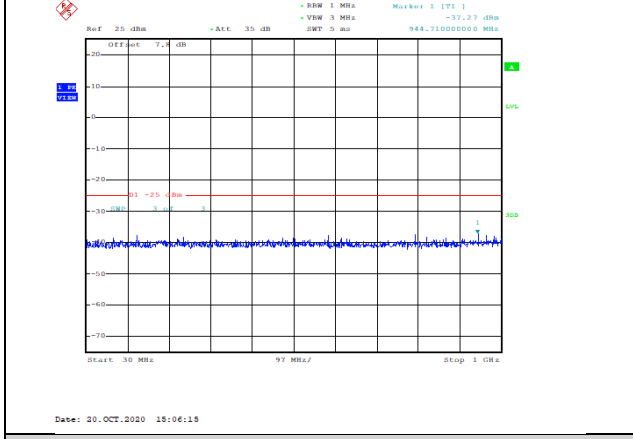

Band38-20MHz-QPSK-38150-1RB#0-Range3:3000~2600MHz--37.09-PASS

Band38-20MHz-16QAM-37850-1RB#0-Range1:30~1000MHz--37.27-PASS