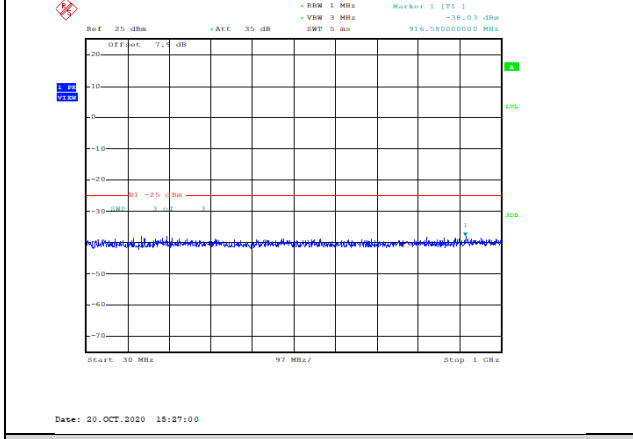

**Band41-20MHz-16QAM-40140-1RB#0-Range2:1000~3000MHz--31.69-PASS**

**Band41-20MHz-16QAM-40590-1RB#0-Range2:1000~3000MHz--32.09-PASS**

**Band41-20MHz-16QAM-40590-1RB#0-Range3:3000~2600MHz--36.19-PASS**

**Band41-20MHz-16QAM-41140-1RB#0-Range3:3000~2600MHz--37.19-PASS**