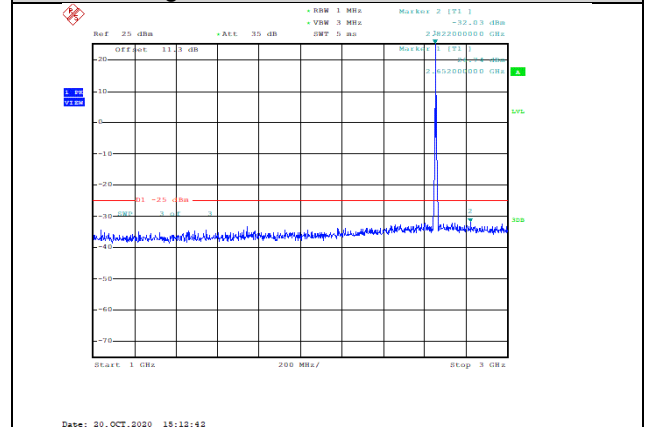

Band41-5MHz-QPSK-41215-1RB#0-Range1:30~1000MHz--38.46-PASS

Band41-5MHz-QPSK-41215-1RB#0-Range2:1000~3000MHz--32.03-PASS