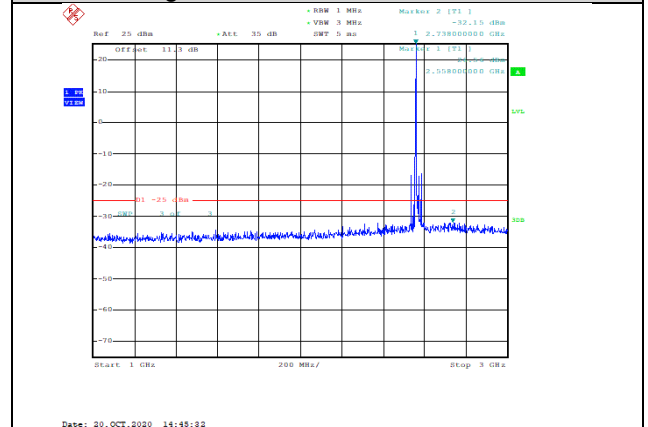

Band7-15MHz-QPSK-21375-1RB#0-Range1:30~1000MHz--38.04-PASS

Band7-15MHz-QPSK-21375-1RB#0-Range2:1000~3000MHz--32.15-PASS