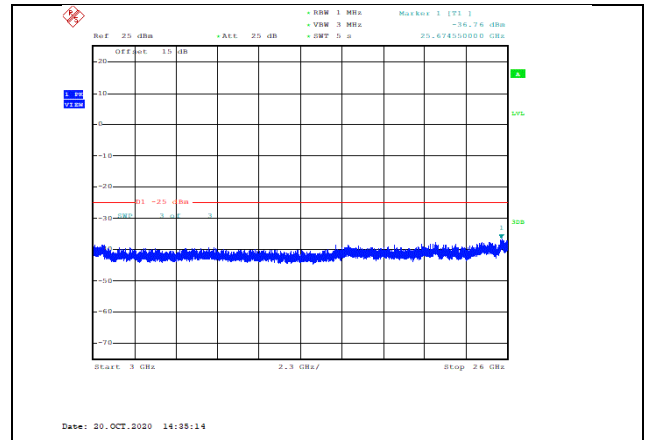

Band7-5MHz-QPSK-20775-1RB#0-Range2:1000~3000MHz--31.4-PASS

Band7-5MHz-QPSK-21100-1RB#0-Range3:3000~2600MHz--36.76-PASS