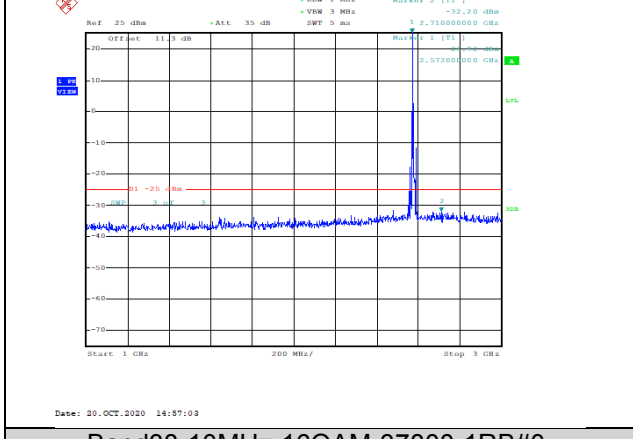

Band38-10MHz-16QAM-37800-1RB#0-Range1:30~1000MHz--38.02-PASS

Band38-10MHz-16QAM-37800-1RB#0-Range2:1000~3000MHz--32.2-PASS