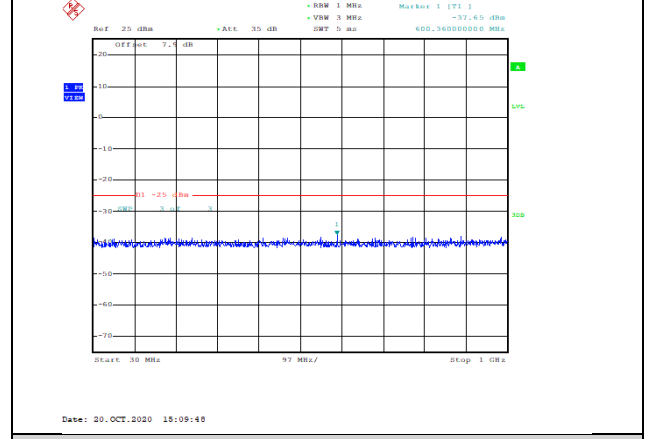

Band38-20MHz-16QAM-38150-1RB#0-Range3:3000~26000MHz--36.67-PASS

Band41-5MHz-QPSK-40065-1RB#0-Range1:30~1000MHz--37.65-PASS