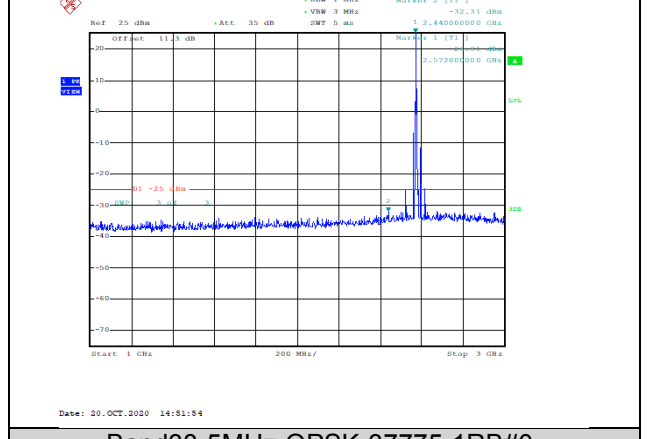

Band7-20MHz-16QAM-21350-1RB#0-Range1:30~1000MHz--38.04-PASS

Band7-20MHz-16QAM-21350-1RB#0-Range2:1000~3000MHz--32.31-PASS