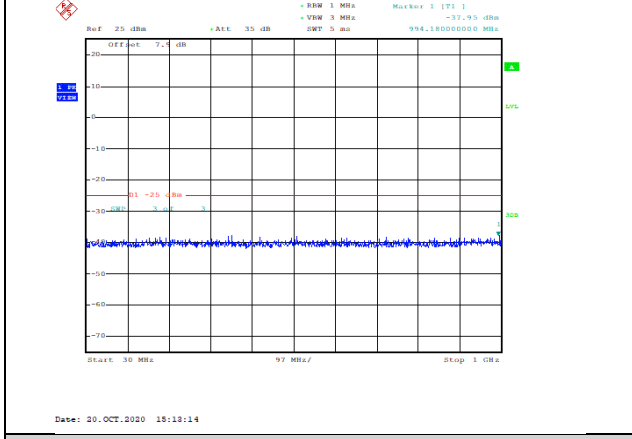

Band41-5MHz-16QAM-40590-1RB#0-Range3:3000~26000MHz--36.5-PASS

Band41-5MHz-16QAM-41215-1RB#0-Range1:30~1000MHz--37.95-PASS