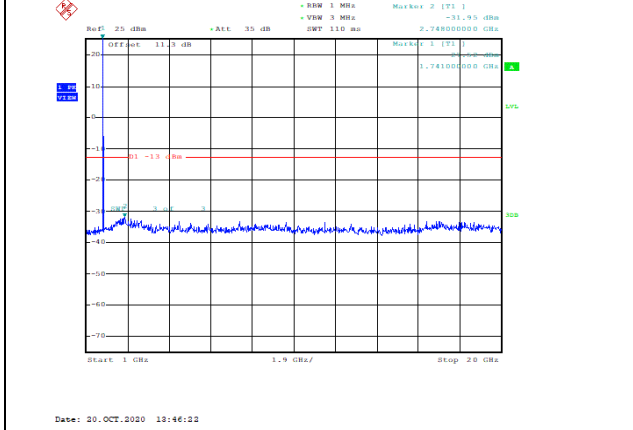

Band66-1.4MHz-16QAM-132322-1RB#0-Range1:30~1000MHz--38.1-PASS

Band66-1.4MHz-16QAM-132322-1RB#0-Range2:1000~20000MHz--31.95-PASS