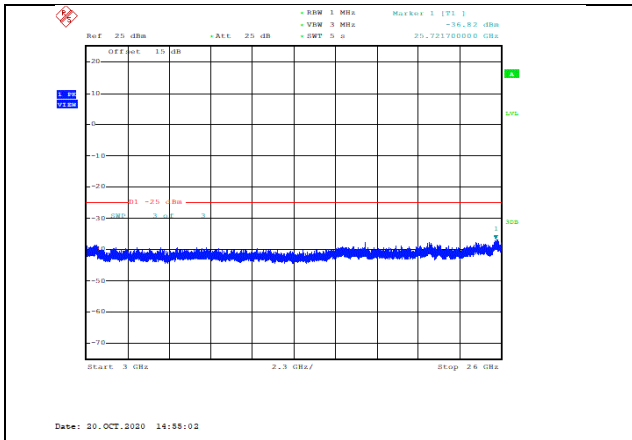

Band38-5MHz-QPSK-38000-1RB#0-Range2:1000~3000MHz--31.86-PASS

Band38-5MHz-QPSK-38225-1RB#0-Range3:3000~2600MHz--36.82-PASS