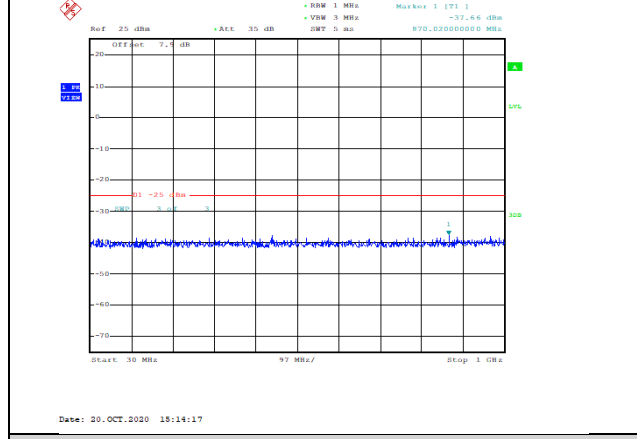

Band41-5MHz-16QAM-41215-1RB#0-Range3:3000~26000MHz--36.53-PASS

Band41-10MHz-QPSK-40090-1RB#0-Range1:30~1000MHz--37.66-PASS