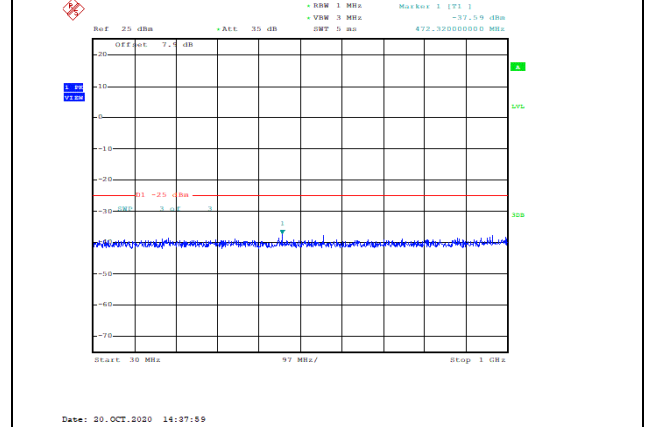

**Band7-5MHz-16QAM-21100-1RB#0-Range3:3000~2600MHz--36.77-PASS**

**Band7-5MHz-16QAM-21425-1RB#0-Range1:30~1000MHz--38.22-PASS**

**Band7-5MHz-16QAM-21425-1RB#0-Range2:1000~3000MHz--31.77-PASS**

**Band7-5MHz-16QAM-21425-1RB#0-Range3:3000~2600MHz--37.21-PASS**

**Band7-10MHz-QPSK-20800-1RB#0-Range1:30~1000MHz--37.59-PASS**

**Band7-10MHz-QPSK-20800-1RB#0-Range2:1000~3000MHz--31.76-PASS**

**Band7-10MHz-QPSK-20800-1RB#0-Range3:3000~26000MHz--36.46-PASS**

**Band7-10MHz-QPSK-21100-1RB#0-Range3:3000~26000MHz--36.84-PASS**