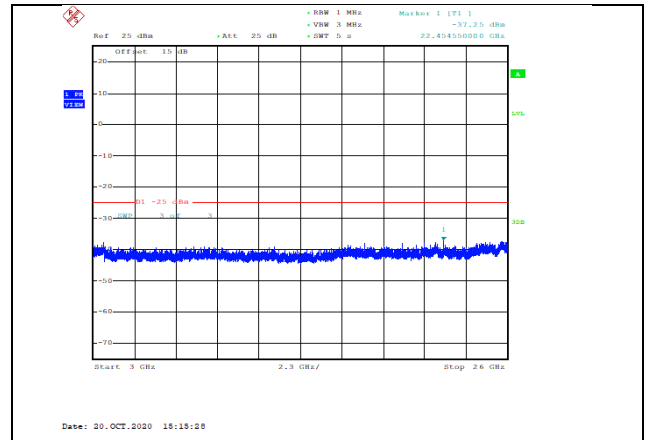

Band41-10MHz-QPSK-41190-1RB#0-Range2:1000~3000MHz--32.02-PASS

Band41-10MHz-16QAM-40090-1RB#0-Range3:3000~2600MHz--37.25-PASS