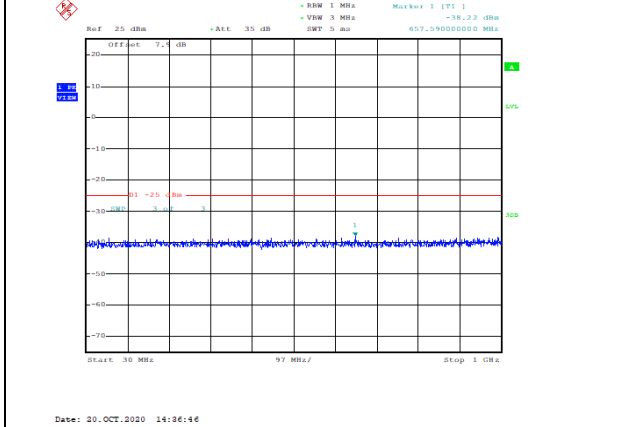

Band7-5MHz-16QAM-21100-1RB#0-Range3:3000~2600MHz--36.77-PASS

Band7-5MHz-16QAM-21425-1RB#0-Range1:30~1000MHz--38.22-PASS