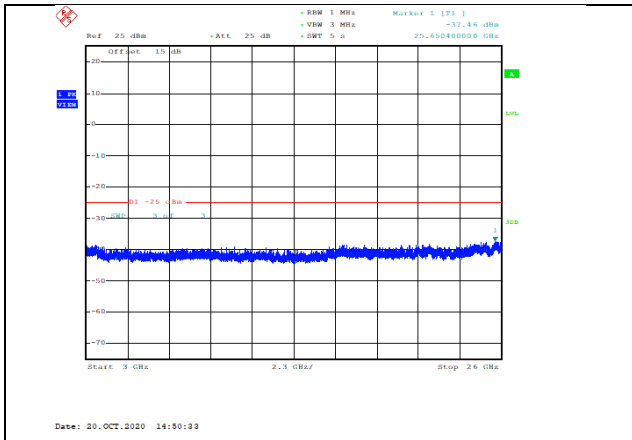

**Band7-20MHz-QPSK-21100-1RB#0-Range2:1000~3000MHz--32.31-PASS**

**Band7-20MHz-QPSK-21100-1RB#0-Range3:3000~2600MHz--37.1-PASS**

**Band7-20MHz-QPSK-21350-1RB#0-Range1:30~1000MHz--38.09-PASS**

**Band7-20MHz-QPSK-21350-1RB#0-Range2:1000~3000MHz--32.22-PASS**