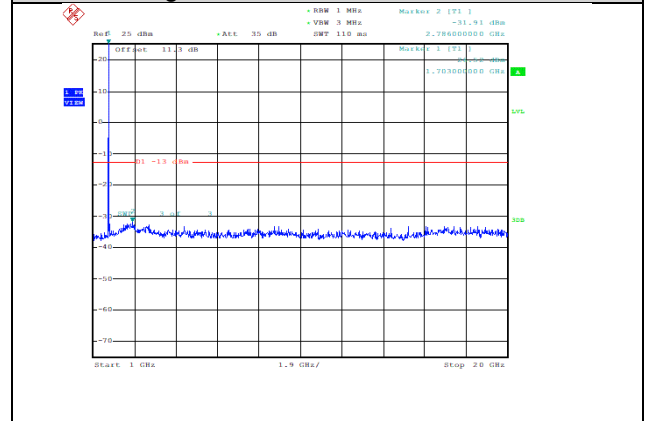

Band66-15MHz-QPSK-132047-1RB#0-Range1:30~1000MHz--37.46-PASS

Band66-15MHz-QPSK-132047-1RB#0-Range2:1000~20000MHz--31.91-PASS