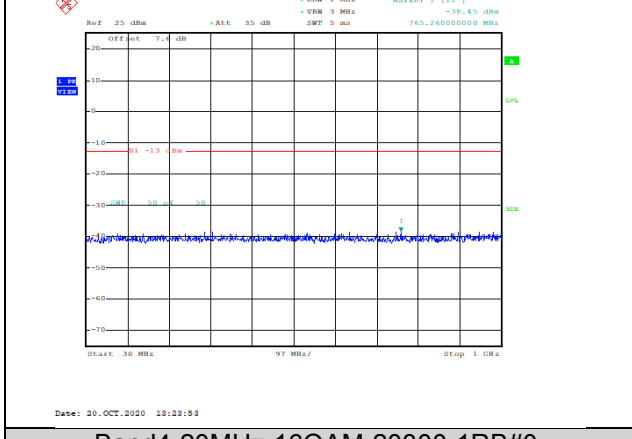

**Band4-20MHz-QPSK-20300-1RB#0-Range1:30~1000MHz--37.39-PASS**

**Band4-20MHz-16QAM-20050-1RB#0-Range2:1000~20000MHz--31.92-PASS**

**Band4-20MHz-16QAM-20175-1RB#0-Range1:30~1000MHz--38.35-PASS**

**Band4-20MHz-16QAM-20175-1RB#0-Range2:1000~20000MHz--32.33-PASS**