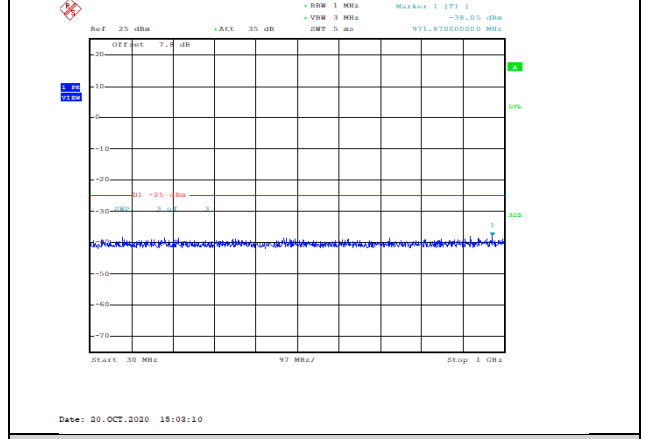

Band38-15MHz-16QAM-37825-1RB#0-Range3:3000~2600MHz--37.01-PASS

Band38-15MHz-16QAM-38000-1RB#0-Range1:30~1000MHz--38.05-PASS