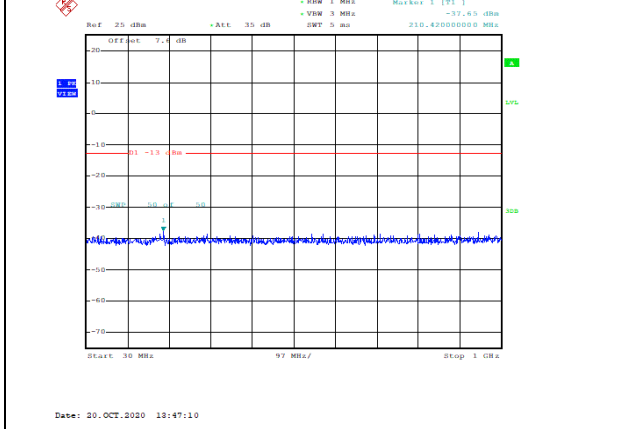

**Band66-1.4MHz-16QAM-131979-1RB#0-Range1:30~1000MHz--38.06-PASS**

**Band66-1.4MHz-16QAM-131979-1RB#0-Range2:1000~2000MHz--32.22-PASS**

**Band66-1.4MHz-16QAM-132322-1RB#0-Range1:30~1000MHz--38.1-PASS**

**Band66-1.4MHz-16QAM-132322-1RB#0-Range2:1000~20000MHz--31.95-PASS**