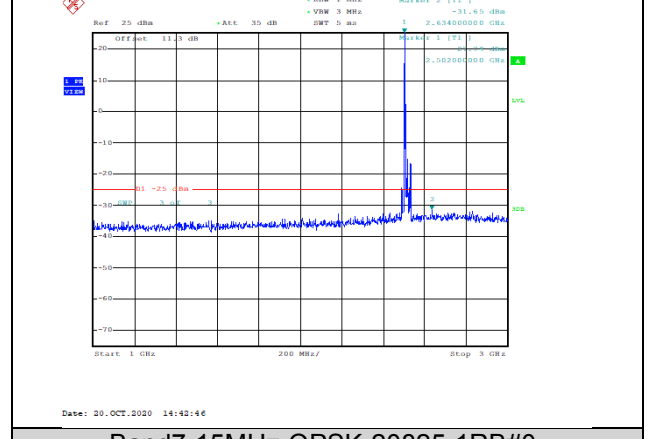

Band7-15MHz-QPSK-20825-1RB#0-Range1:30~1000MHz--37.93-PASS

Band7-15MHz-QPSK-20825-1RB#0-Range2:1000~3000MHz--31.65-PASS