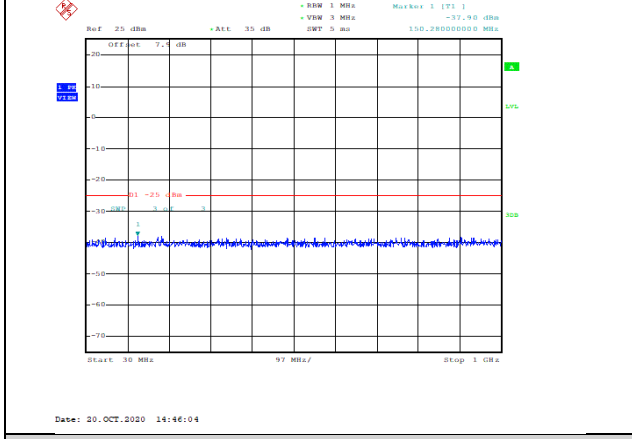

Band7-15MHz-16QAM-21100-1RB#0-Range3:3000~26000MHz--37.02-PASS

Band7-15MHz-16QAM-21375-1RB#0-Range1:30~1000MHz--37.9-PASS