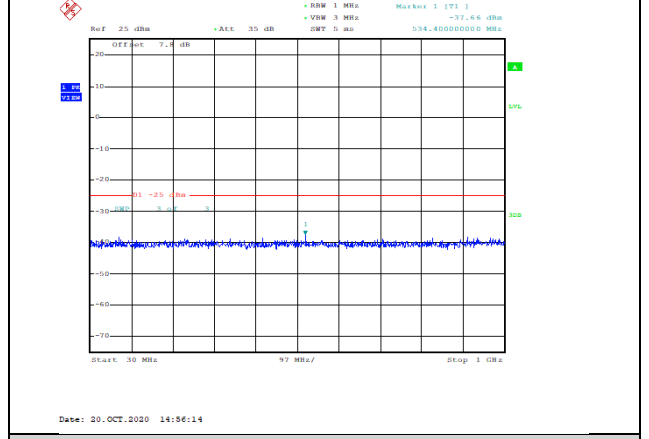

Band38-5MHz-16QAM-38225-1RB#0-Range3:3000~2600MHz--36.56-PASS

Band38-10MHz-QPSK-37800-1RB#0-Range1:30~1000MHz--37.66-PASS