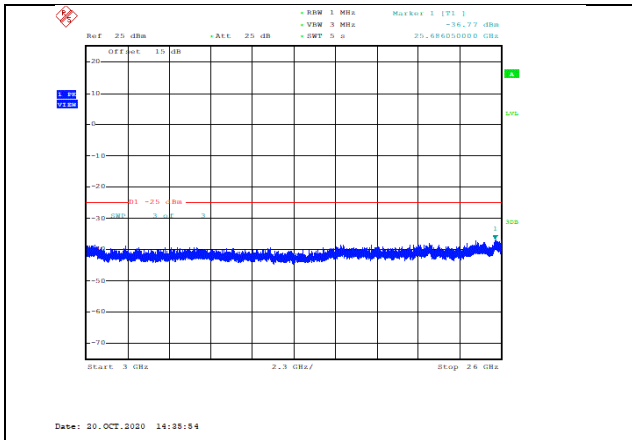

**Band7-5MHz-16QAM-20775-1RB#0-Range2:1000~3000MHz--31.44-PASS**

**Band7-5MHz-16QAM-20775-1RB#0-Range3:3000~2600MHz--37.21-PASS**

**Band7-5MHz-16QAM-21100-1RB#0-Range1:30~1000MHz--38.47-PASS**

**Band7-5MHz-16QAM-21100-1RB#0-Range2:1000~3000MHz--31.17-PASS**