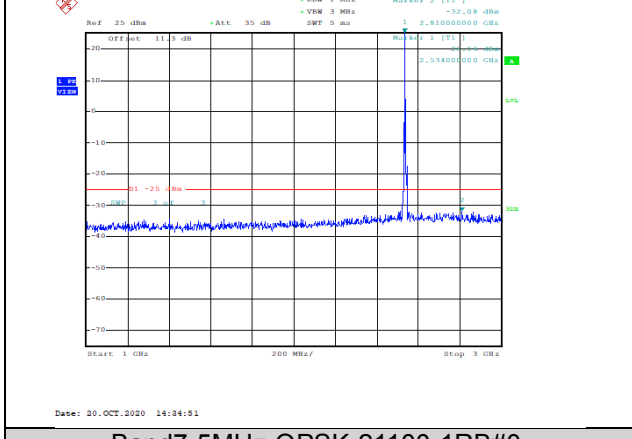

**Band7-5MHz-QPSK-20775-1RB#0-Range3:3000~2600MHz--36.45-PASS**

**Band7-5MHz-QPSK-21100-1RB#0-Range3:3000~2600MHz--36.76-PASS**

**Band7-5MHz-QPSK-21100-1RB#0-Range1:30~1000MHz--37.84-PASS**

**Band7-5MHz-QPSK-21425-1RB#0-Range1:30~1000MHz--37.97-PASS**