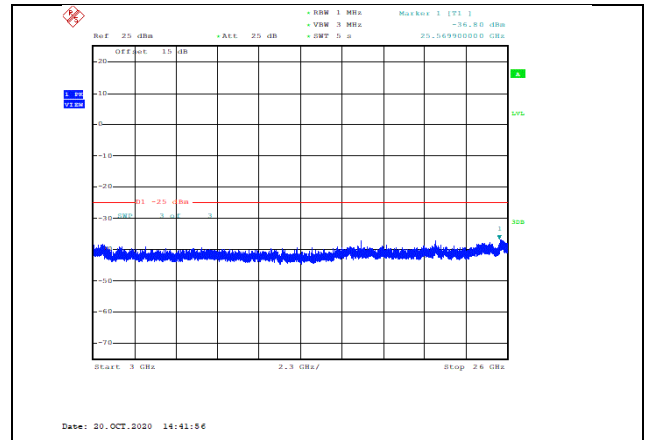

Band7-10MHz-16QAM-21100-1RB#0-Range2:1000~3000MHz--31.51-PASS

Band7-10MHz-16QAM-21400-1RB#0-Range3:3000~2600MHz--36.8-PASS