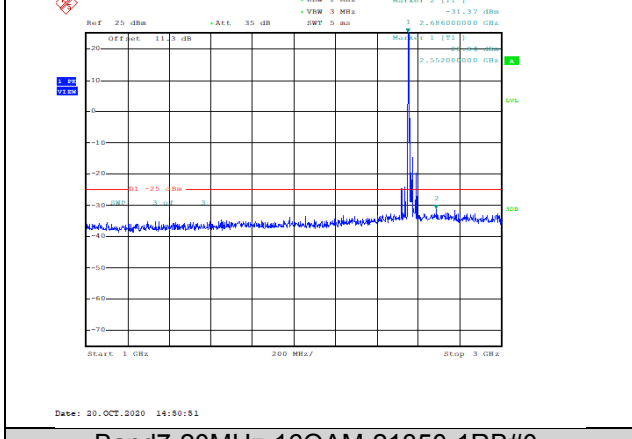

Band7-20MHz-16QAM-21350-1RB#0-Range1:30~1000MHz--38.24-PASS

Band7-20MHz-16QAM-21350-1RB#0-Range2:1000~3000MHz--31.37-PASS