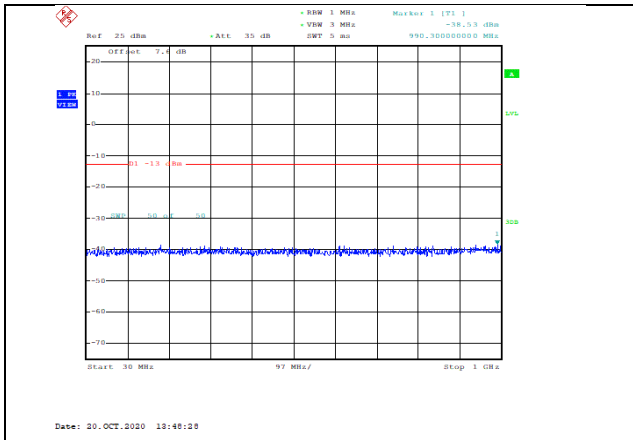

**Band66-1.4MHz-16QAM-132665-1RB#0-Range1:30~1000MHz--37.65-PASS**

**Band66-1.4MHz-16QAM-132665-1RB#0-Range2:1000~20000MHz--31.12-PASS**

**Band66-3MHz-QPSK-131987-1RB#0-Range1:30~1000MHz--38.05-PASS**

**Band66-3MHz-QPSK-131987-1RB#0-Range2:1000~20000MHz--31.93-PASS**