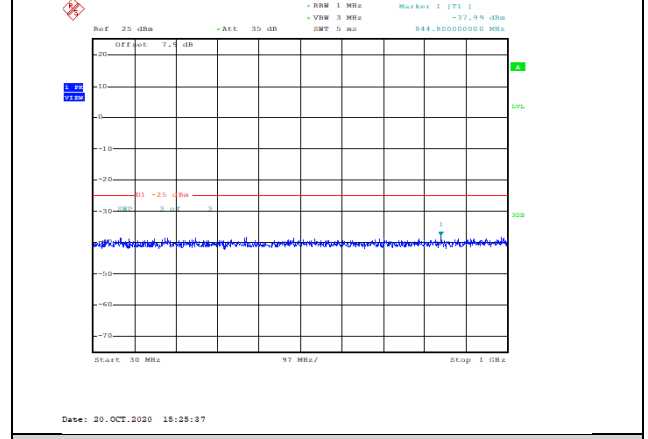

Band41-20MHz-16QAM-40140-1RB#0-Range3:3000~2600MHz--36.78-PASS

Band41-20MHz-16QAM-40590-1RB#0-Range1:30~1000MHz--37.99-PASS