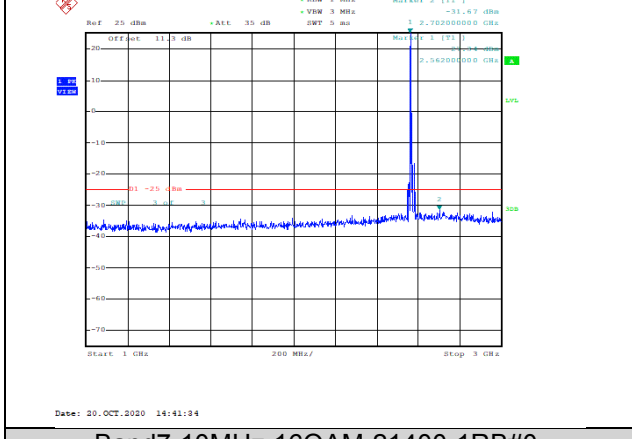

Band7-10MHz-16QAM-21400-1RB#0-Range1:30~1000MHz--38.04-PASS

Band7-10MHz-16QAM-21400-1RB#0-Range2:1000~3000MHz--31.67-PASS