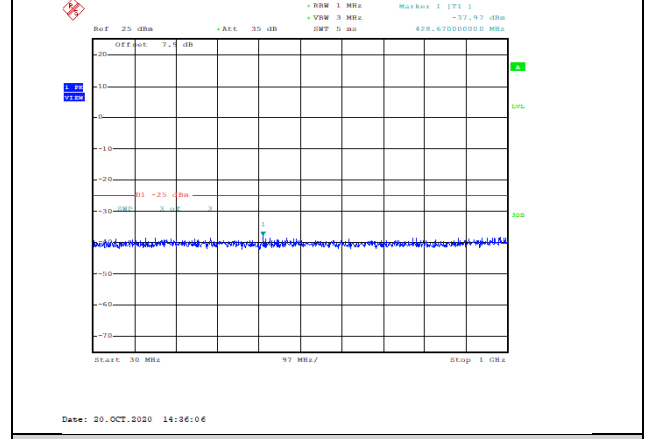

Band7-5MHz-QPSK-21100-1RB#0-Range3:3000~2600MHz--36.76-PASS

Band7-5MHz-QPSK-21425-1RB#0-Range1:30~1000MHz--37.97-PASS