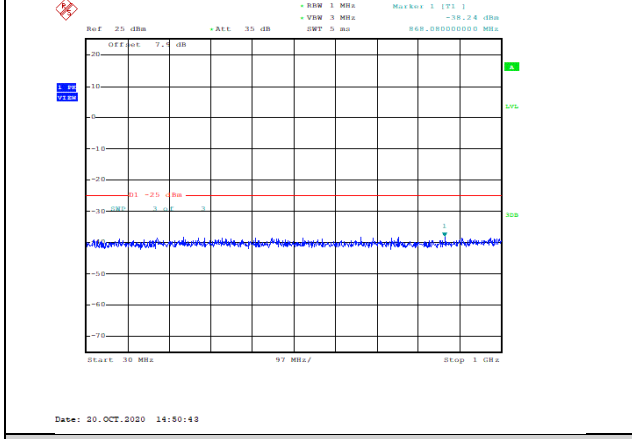

**Band7-20MHz-16QAM-21100-1RB#0-Range1:30~1000MHz--38.08-PASS**

**Band7-20MHz-16QAM-21100-1RB#0-Range2:1000~3000MHz--31.6-PASS**

**Band7-20MHz-16QAM-21100-1RB#0-Range3:3000~2600MHz--36.84-PASS**

**Band7-20MHz-16QAM-21350-1RB#0-Range3:3000~2600MHz--36.61-PASS**