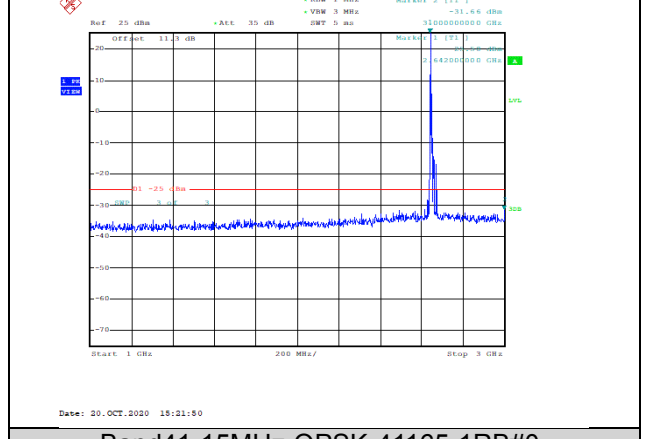

Band41-15MHz-QPSK-41165-1RB#0-Range1:30~1000MHz--37.7-PASS

Band41-15MHz-QPSK-41165-1RB#0-Range2:1000~3000MHz--31.66-PASS