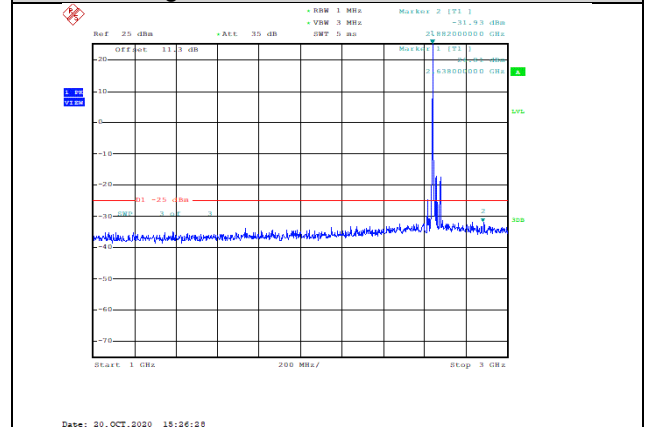

Band41-20MHz-QPSK-41140-1RB#0-Range1:30~1000MHz--38.29-PASS

Band41-20MHz-QPSK-41140-1RB#0-Range2:1000~3000MHz--31.93-PASS