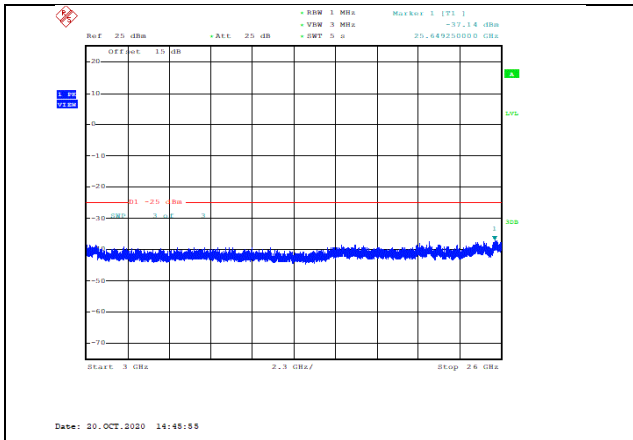

Band7-15MHz-QPSK-21100-1RB#0-Range2:1000~3000MHz--31.63-PASS

Band7-15MHz-QPSK-21375-1RB#0-Range3:3000~26000MHz--37.14-PASS