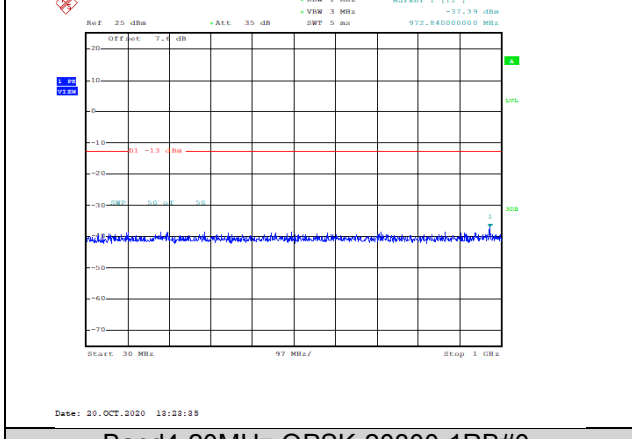

**Band4-20MHz-QPSK-20175-1RB#0-Range1:30~1000MHz--38.23-PASS**

**Band4-20MHz-QPSK-20300-1RB#0-Range2:1000~20000MHz--32.2-PASS**

**Band4-20MHz-QPSK-20175-1RB#0-Range2:1000~20000MHz--32.59-PASS**

**Band4-20MHz-16QAM-20050-1RB#0-Range1:30~1000MHz--38.56-PASS**