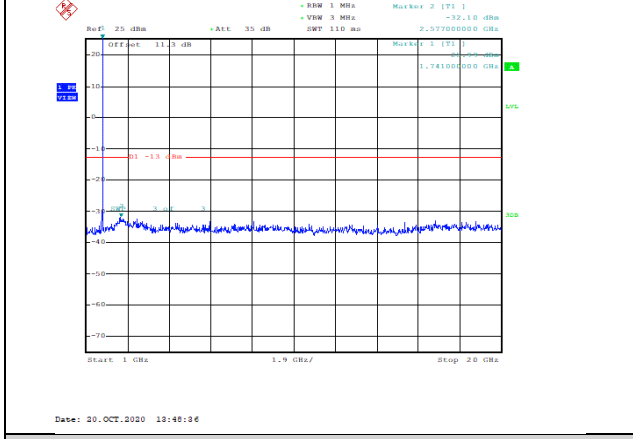

Band66-3MHz-QPSK-132322-1RB#0-Range1:30~1000MHz--38.53-PASS

Band66-3MHz-QPSK-132322-1RB#0-Range2:1000~2000MHz--32.18-PASS