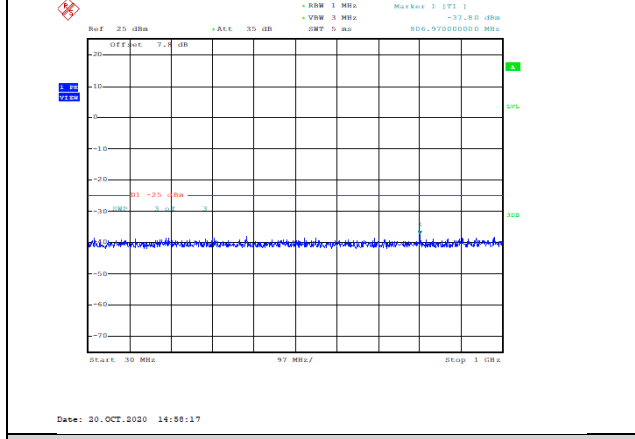

**Band38-10MHz-QPSK-38200-1RB#0-Range3:3000~2600MHz--36.84-PASS**

**Band38-10MHz-16QAM-37800-1RB#0-Range1:30~1000MHz--38.02-PASS**

**Band38-10MHz-16QAM-37800-1RB#0-Range2:1000~3000MHz--32.2-PASS**

**Band38-10MHz-16QAM-37800-1RB#0-Range3:3000~2600MHz--35.98-PASS**