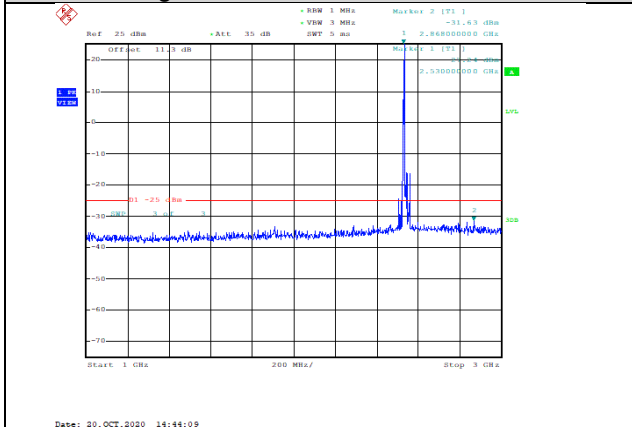

Band7-15MHz-QPSK-21100-1RB#0-Range1:30~1000MHz--37.75-PASS

Band7-15MHz-QPSK-21100-1RB#0-Range2:1000~3000MHz--31.63-PASS