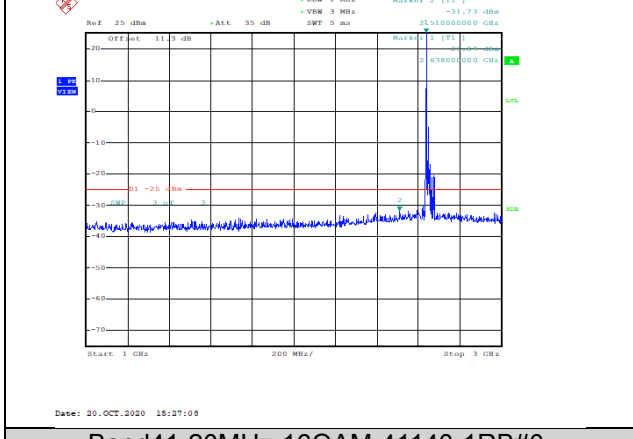

Band41-20MHz-16QAM-41140-1RB#0-Range1:30~1000MHz--38.03-PASS

Band41-20MHz-16QAM-41140-1RB#0-Range2:1000~3000MHz--31.73-PASS