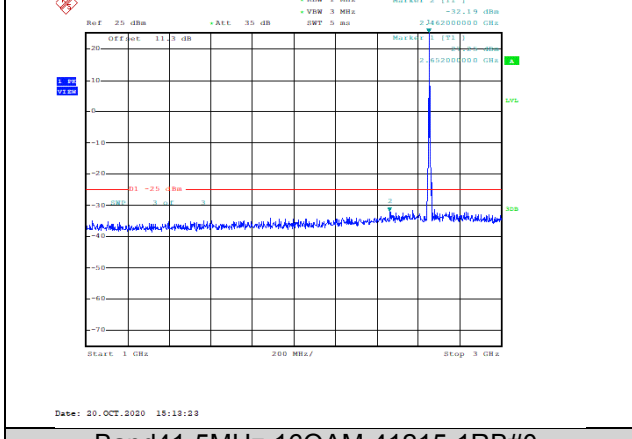

**Band41-5MHz-16QAM-40590-1RB#0-Range3:3000~26000MHz--36.5-PASS**

**Band41-5MHz-16QAM-41215-1RB#0-Range3:3000~26000MHz--36.53-PASS**

**Band41-5MHz-16QAM-41215-1RB#0-Range1:30~1000MHz--37.95-PASS**

**Band41-10MHz-QPSK-40090-1RB#0-Range1:30~1000MHz--37.66-PASS**