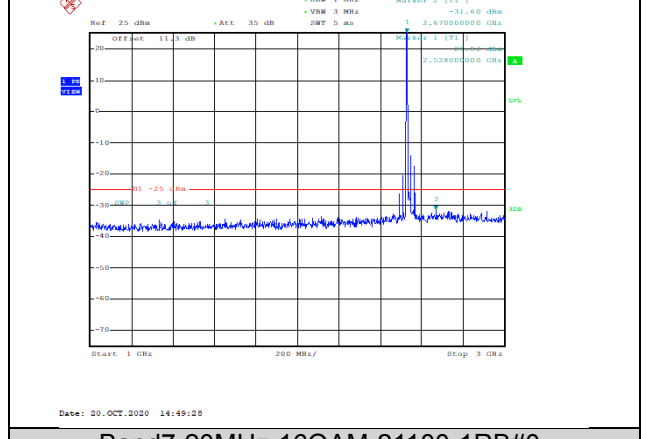

Band7-20MHz-16QAM-21100-1RB#0-Range1:30~1000MHz--38.08-PASS

Band7-20MHz-16QAM-21100-1RB#0-Range2:1000~3000MHz--31.6-PASS