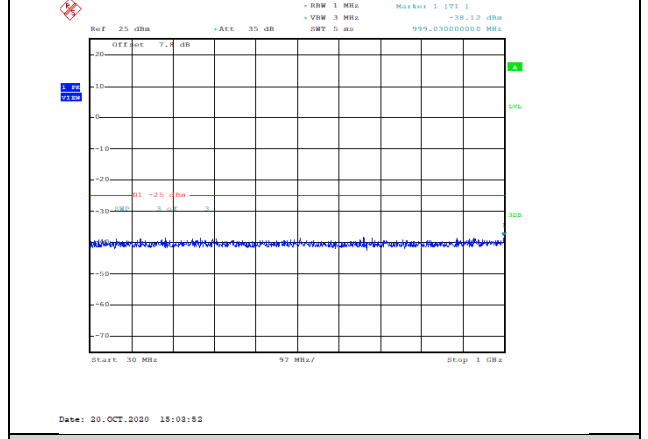

Band38-15MHz-QPSK-38000-1RB#0-Range3:3000~2600MHz--36.97-PASS

Band38-15MHz-QPSK-38175-1RB#0-Range1:30~1000MHz--38.12-PASS