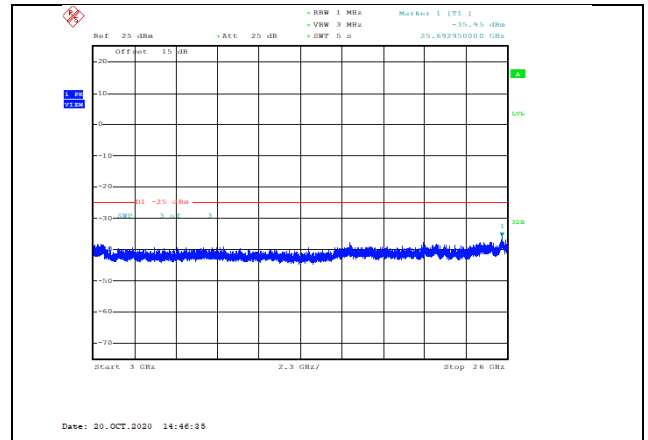

Band7-15MHz-16QAM-21100-1RB#0-Range2:1000~3000MHz--31.99-PASS

Band7-15MHz-16QAM-21375-1RB#0-Range3:3000~26000MHz--35.95-PASS