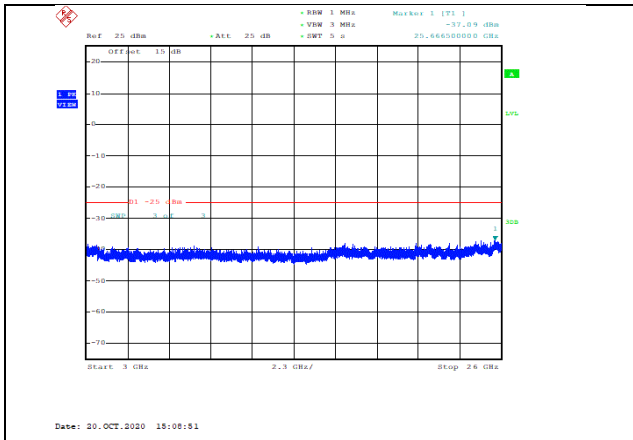

**Band38-20MHz-QPSK-38000-1RB#0-Range2:1000~3000MHz--31.77-PASS**

**Band38-20MHz-QPSK-38000-1RB#0-Range3:3000~2600MHz--37.26-PASS**

**Band38-20MHz-QPSK-38150-1RB#0-Range1:30~1000MHz--37.39-PASS**

**Band38-20MHz-QPSK-38150-1RB#0-Range2:1000~3000MHz--32.15-PASS**