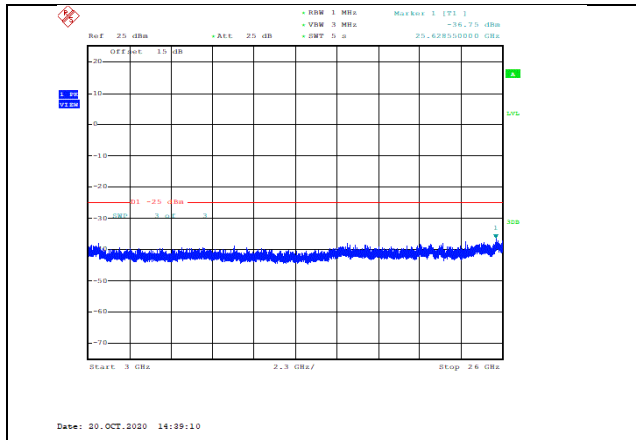

Band7-10MHz-QPSK-21400-1RB#0-Range2:1000~3000MHz--32.01-PASS

Band7-10MHz-16QAM-20800-1RB#0-Range3:3000~26000MHz--36.75-PASS