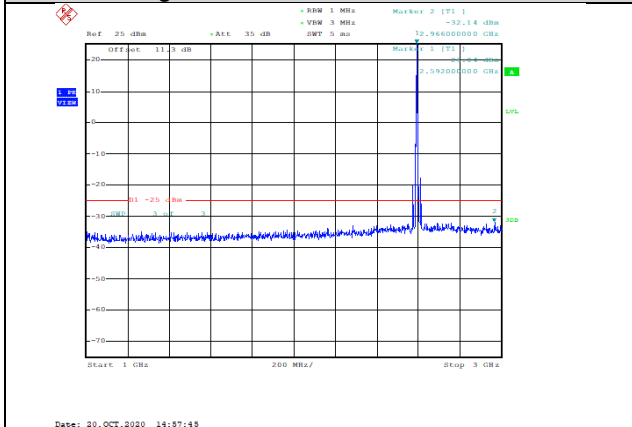

**Band38-5MHz-16QAM-38225-1RB#0-Range2:1000~3000MHz--30.63-PASS**

**Band38-10MHz-QPSK-37800-1RB#0-Range2:1000~3000MHz--31.57-PASS**

**Band38-10MHz-QPSK-37800-1RB#0-Range3:3000~2600MHz--36.44-PASS**

**Band38-10MHz-QPSK-38000-1RB#0-Range1:30~1000MHz--38.44-PASS**