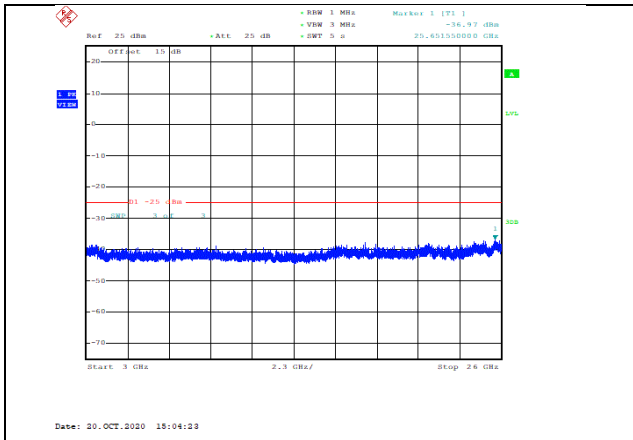

Band38-15MHz-QPSK-38000-1RB#0-Range2:1000~3000MHz--31.98-PASS

Band38-15MHz-QPSK-38175-1RB#0-Range3:3000~2600MHz--36.97-PASS