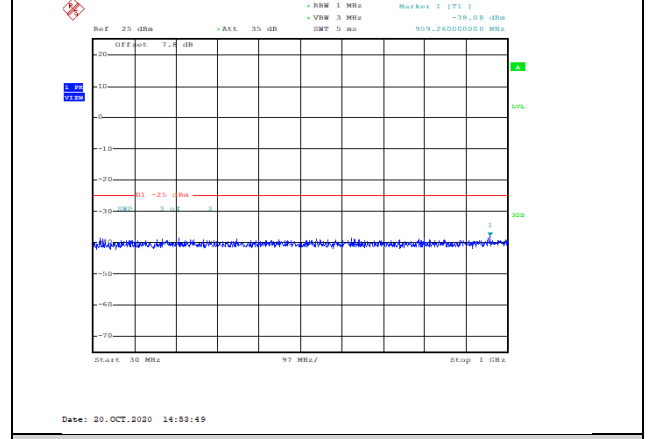

Band38-5MHz-16QAM-37775-1RB#0-Range3:3000~2600MHz--36.84-PASS

Band38-5MHz-16QAM-38000-1RB#0-Range1:30~1000MHz--38.08-PASS