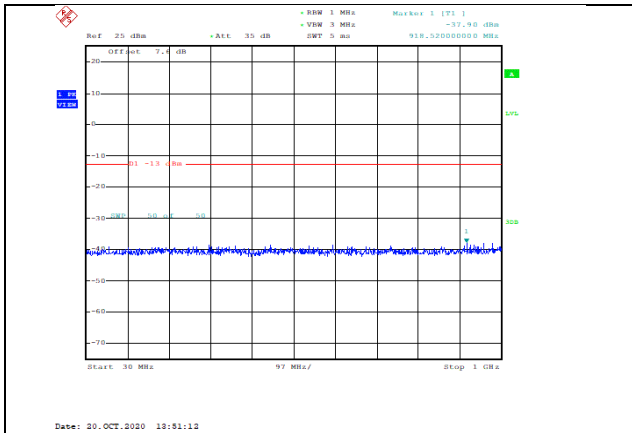

Band66-5MHz-QPSK-132647-1RB#0-Range1:30~1000MHz--38.33-PASS

Band66-5MHz-16QAM-132322-1RB#0-Range1:30~1000MHz--37.9-PASS