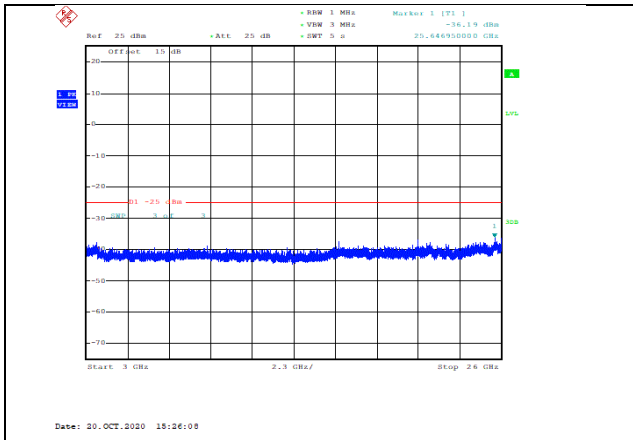

Band41-20MHz-16QAM-40140-1RB#0-Range2:1000~3000MHz--31.69-PASS

Band41-20MHz-16QAM-40590-1RB#0-Range3:3000~2600MHz--36.19-PASS