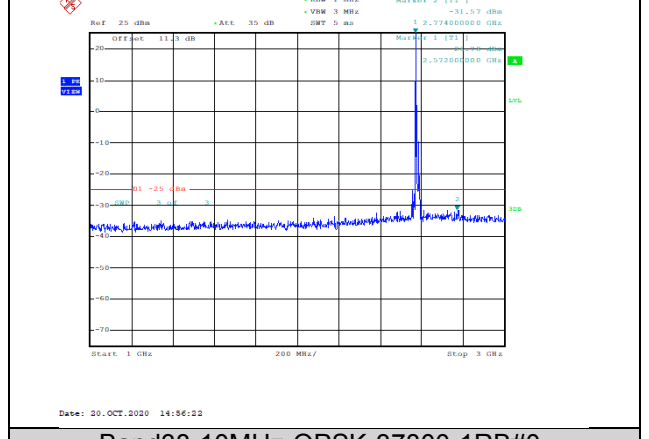

Band38-10MHz-QPSK-37800-1RB#0-Range1:30~1000MHz--37.66-PASS

Band38-10MHz-QPSK-37800-1RB#0-Range2:1000~3000MHz--31.57-PASS