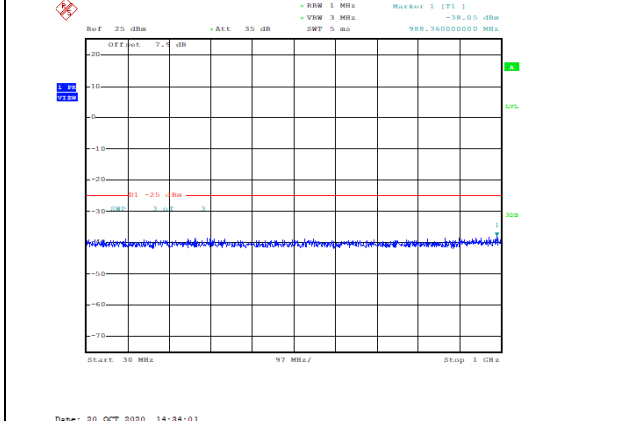

Band7-5MHz-QPSK-21425-1RB#0-Range3:3000~2600MHz--37.05-PASS

Band7-5MHz-16QAM-20775-1RB#0-Range1:30~1000MHz--38.05-PASS