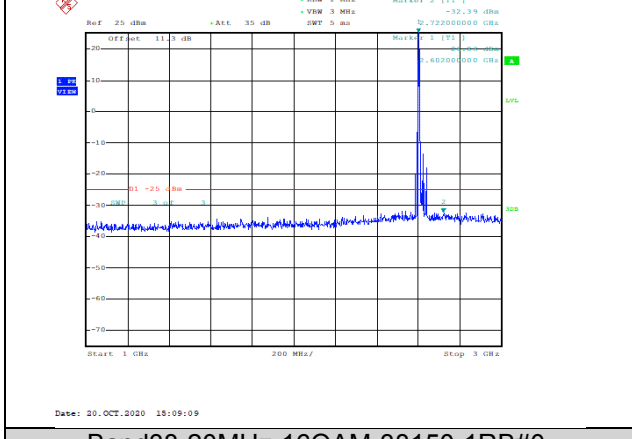

**Band38-20MHz-16QAM-37850-1RB#0-Range2:1000~3000MHz--31.43-PASS**

**Band38-20MHz-16QAM-38000-1RB#0-Range2:1000~3000MHz--31.75-PASS**

**Band38-20MHz-16QAM-38000-1RB#0-Range3:3000~26000MHz--36.9-PASS**

**Band38-20MHz-16QAM-38150-1RB#0-Range1:30~1000MHz--37.54-PASS**