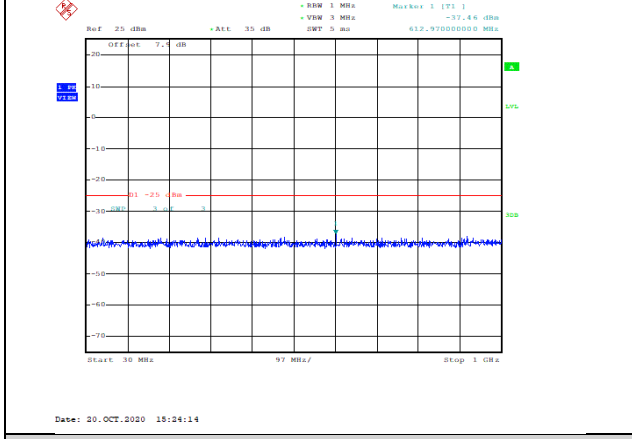

Band41-20MHz-QPSK-41140-1RB#0-Range3:3000~2600MHz--36.71-PASS

Band41-20MHz-16QAM-40140-1RB#0-Range1:30~1000MHz--37.46-PASS