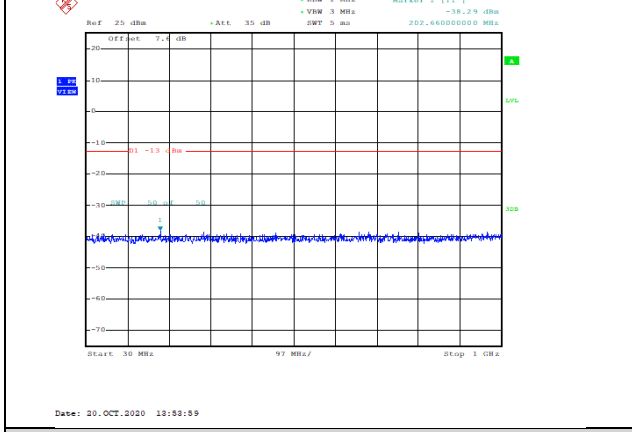

**Band66-5MHz-16QAM-131997-1RB#0-Range1:30~1000MHz--38.21-PASS**

**Band66-5MHz-16QAM-131997-1RB#0-Range2:1000~2000MHz--32.02-PASS**

**Band66-5MHz-16QAM-132322-1RB#0-Range1:30~1000MHz--37.9-PASS**

**Band66-5MHz-16QAM-132322-1RB#0-Range2:1000~20000MHz--32.12-PASS**