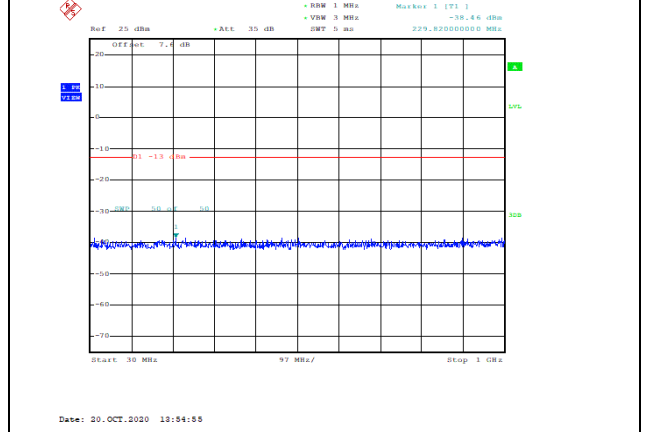

Band66-10MHz-QPSK-132622-1RB#0-Range1:30~1000MHz--38.3-PASS

Band66-10MHz-QPSK-132622-1RB#0-Range2:1000~20000MHz--32.06-PASS