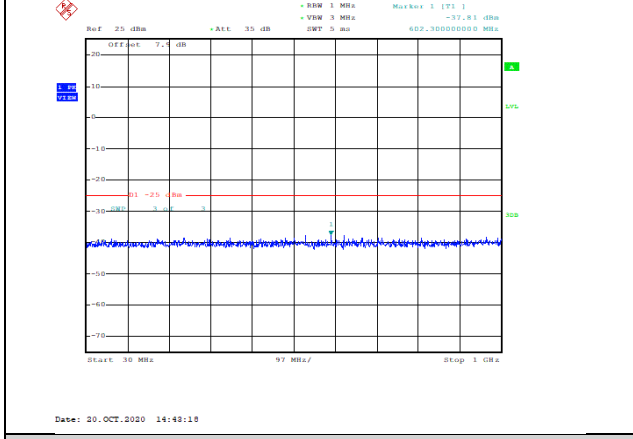

**Band7-15MHz-QPSK-21375-1RB#0-Range1:30~1000MHz--38.04-PASS**

**Band7-15MHz-QPSK-21375-1RB#0-Range2:1000~3000MHz--32.15-PASS**

**Band7-15MHz-QPSK-21375-1RB#0-Range3:3000~26000MHz--37.14-PASS**

**Band7-15MHz-16QAM-20825-1RB#0-Range3:3000~26000MHz--36.38-PASS**