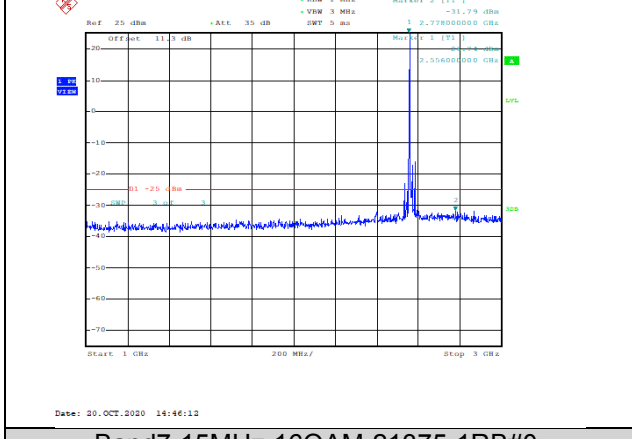

**Band7-15MHz-16QAM-21100-1RB#0-Range3:3000~26000MHz--37.02-PASS**

**Band7-15MHz-16QAM-21375-1RB#0-Range3:3000~26000MHz--35.95-PASS**

**Band7-15MHz-16QAM-21375-1RB#0-Range1:30~1000MHz--37.9-PASS**

**Band7-20MHz-QPSK-20850-1RB#0-Range1:30~1000MHz--37.85-PASS**