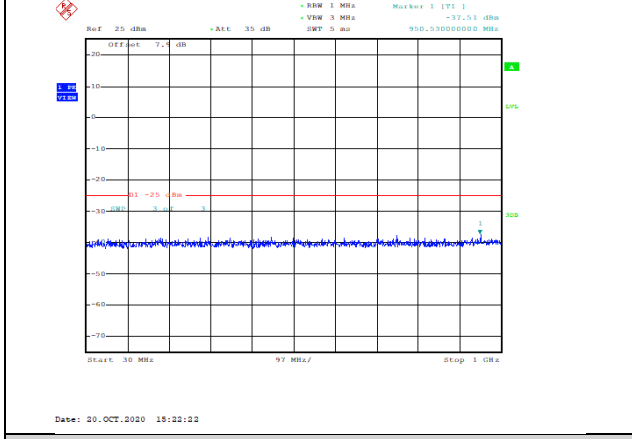

Band41-15MHz-16QAM-40590-1RB#0-Range3:3000~2600MHz--36.75-PASS

Band41-15MHz-16QAM-41165-1RB#0-Range1:30~1000MHz--37.51-PASS