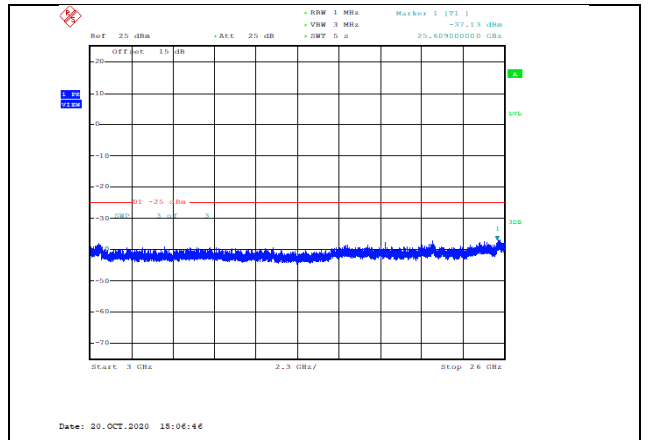

Band38-20MHz-QPSK-38150-1RB#0-Range2:1000~3000MHz--32.15-PASS

Band38-20MHz-16QAM-37850-1RB#0-Range3:3000~2600MHz--37.13-PASS