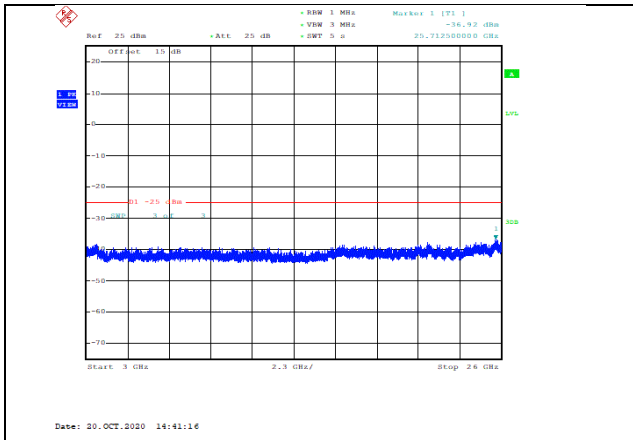

**Band7-10MHz-QPSK-21100-1RB#0-Range1:30~1000MHz--37.89-PASS**

**Band7-10MHz-QPSK-21400-1RB#0-Range1:30~1000MHz--38.15-PASS**

**Band7-10MHz-QPSK-21100-1RB#0-Range2:1000~3000MHz--31.74-PASS**

**Band7-10MHz-QPSK-21400-1RB#0-Range2:1000~3000MHz--32.01-PASS**