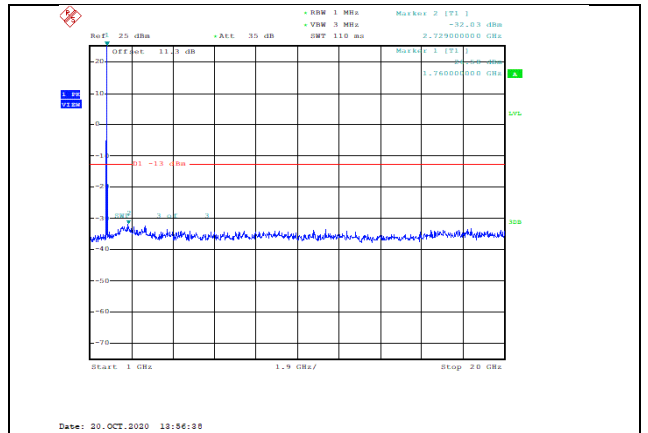

Band66-10MHz-QPSK-132022-1RB#0-Range2:1000~20000MHz--31.48-PASS

Band66-10MHz-QPSK-132622-1RB#0-Range1:30~1000MHz--38.3-PASS