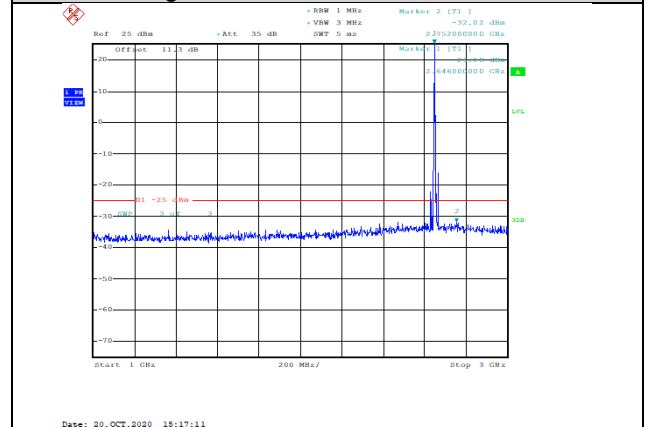

Band41-10MHz-QPSK-41190-1RB#0-Range1:30~1000MHz--37.69-PASS

Band41-10MHz-QPSK-41190-1RB#0-Range2:1000~3000MHz--32.02-PASS