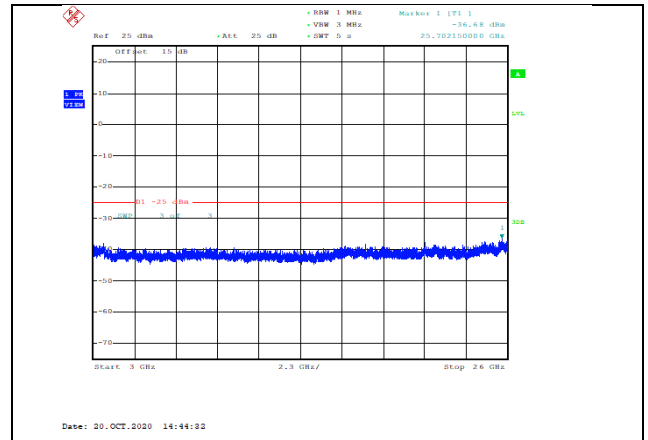

Band7-15MHz-QPSK-20825-1RB#0-Range2:1000~3000MHz--31.65-PASS

Band7-15MHz-QPSK-21100-1RB#0-Range3:3000~2600MHz--36.68-PASS