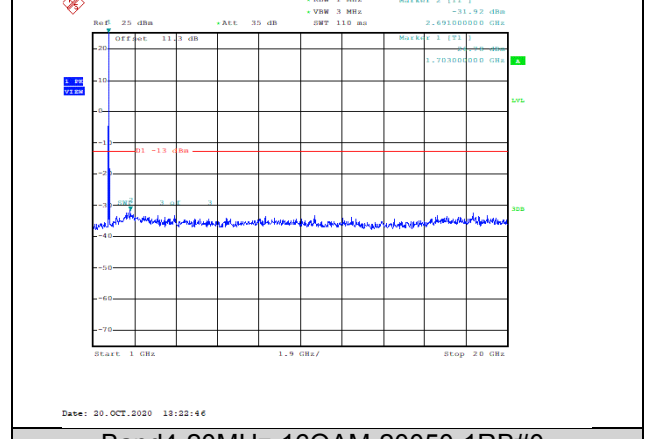

**Band4-20MHz-QPSK-20175-1RB#0-Range1:30~1000MHz--38.23-PASS**

**Band4-20MHz-QPSK-20300-1RB#0-Range2:1000~20000MHz--32.2-PASS**

**Band4-20MHz-QPSK-20175-1RB#0-Range2:1000~20000MHz--32.59-PASS**

**Band4-20MHz-16QAM-20050-1RB#0-Range1:30~1000MHz--38.56-PASS**

**Band4-20MHz-QPSK-20300-1RB#0-Range1:30~1000MHz--37.39-PASS**

**Band4-20MHz-16QAM-20050-1RB#0-Range2:1000~20000MHz--31.92-PASS**

**Band4-20MHz-16QAM-20175-1RB#0-Range1:30~1000MHz--38.35-PASS**

**Band4-20MHz-16QAM-20175-1RB#0-Range2:1000~20000MHz--32.33-PASS**