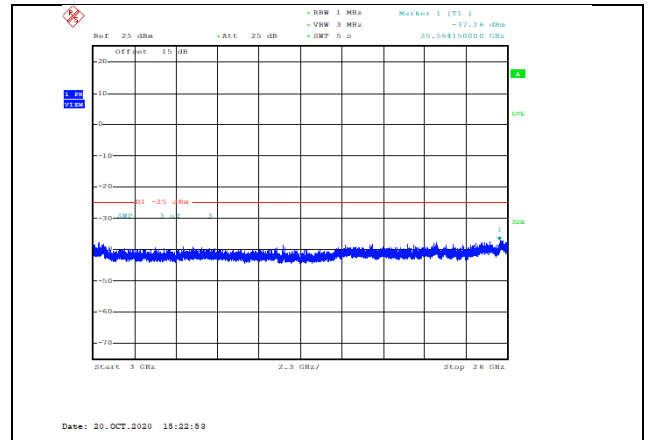

Band41-15MHz-16QAM-40590-1RB#0-Range2:1000~3000MHz--32.3-PASS

Band41-15MHz-16QAM-41165-1RB#0-Range3:3000~2600MHz--37.26-PASS