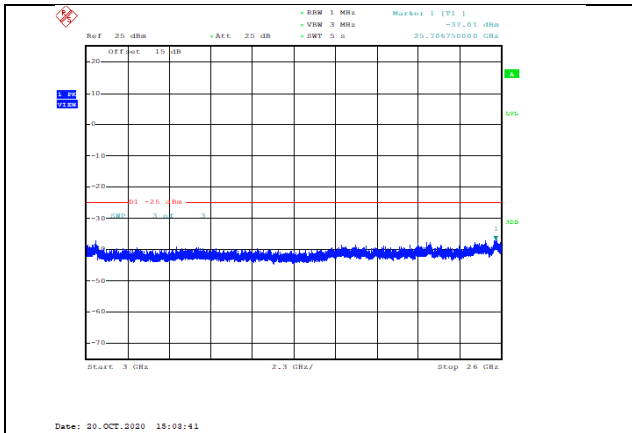

**Band38-15MHz-16QAM-37825-1RB#0-Range1:30~1000MHz--37.47-PASS**

**Band38-15MHz-16QAM-38000-1RB#0-Range1:30~1000MHz--38.05-PASS**

**Band38-15MHz-16QAM-37825-1RB#0-Range2:1000~3000MHz--32.22-PASS**

**Band38-15MHz-16QAM-38000-1RB#0-Range2:1000~3000MHz--31.51-PASS**