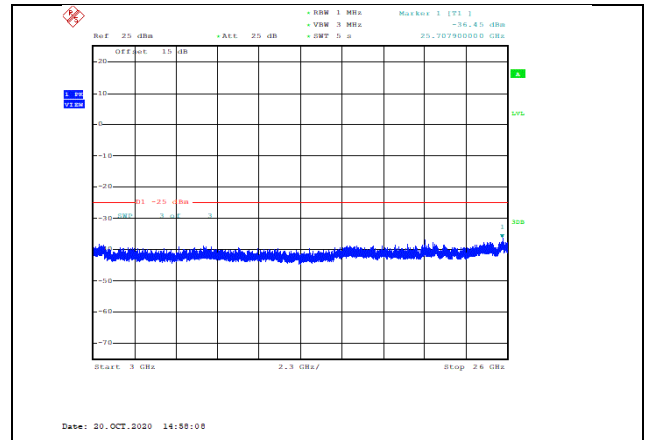

Band38-10MHz-QPSK-37800-1RB#0-Range2:1000~3000MHz--31.57-PASS

Band38-10MHz-QPSK-38000-1RB#0-Range3:3000~2600MHz--36.45-PASS