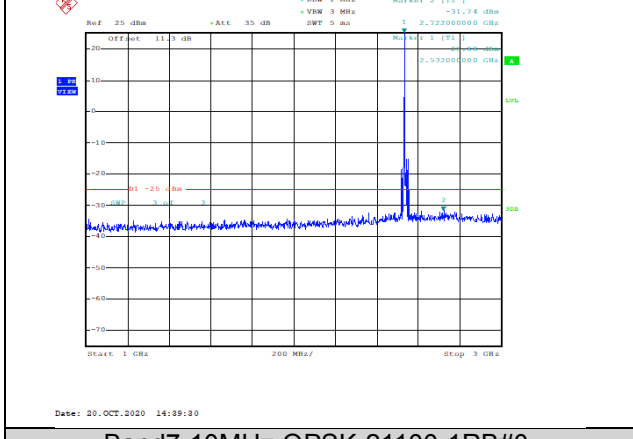

Band7-10MHz-QPSK-21100-1RB#0-Range1:30~1000MHz--37.89-PASS

Band7-10MHz-QPSK-21100-1RB#0-Range2:1000~3000MHz--31.74-PASS