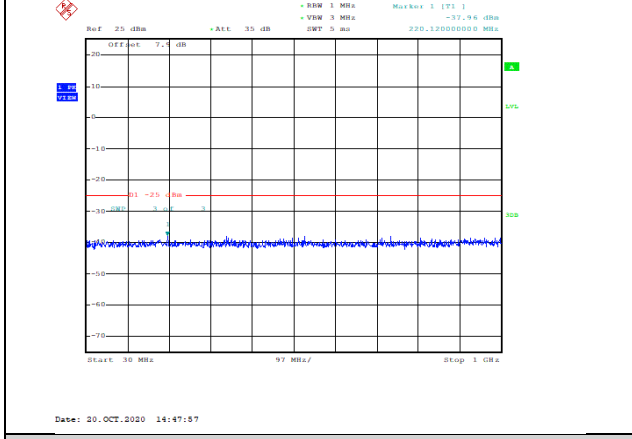

Band7-20MHz-QPSK-21350-1RB#0-Range3:3000~26000MHz--37.46-PASS

Band7-20MHz-16QAM-20850-1RB#0-Range1:30~1000MHz--37.96-PASS