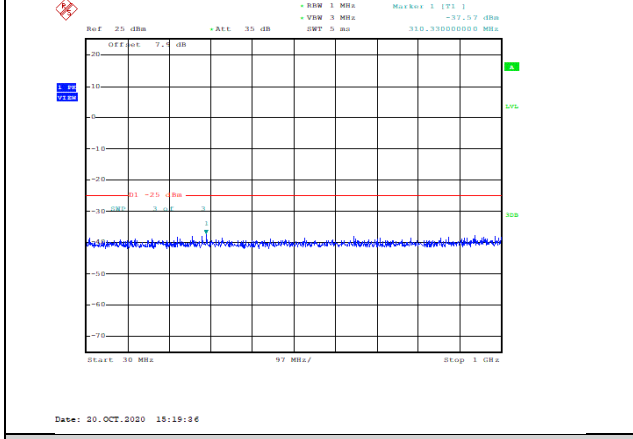

**Band41-15MHz-QPSK-41165-1RB#0-Range1:30~1000MHz--37.7-PASS**

**Band41-15MHz-QPSK-41165-1RB#0-Range2:1000~3000MHz--31.66-PASS**

**Band41-15MHz-QPSK-41165-1RB#0-Range3:3000~2600MHz--37.11-PASS**

**Band41-15MHz-16QAM-40115-1RB#0-Range3:3000~2600MHz--36.93-PASS**