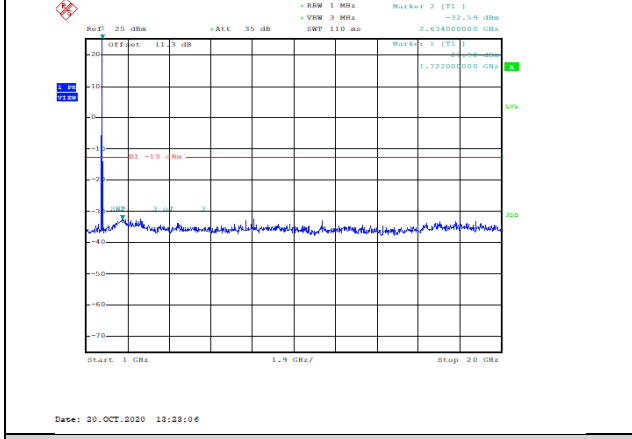

**Band4-20MHz-QPSK-20175-1RB#0-Range1:30~1000MHz--38.23-PASS**

**Band4-20MHz-QPSK-20300-1RB#0-Range2:1000~20000MHz--32.2-PASS**

**Band4-20MHz-QPSK-20175-1RB#0-Range2:1000~20000MHz--32.59-PASS**

**Band4-20MHz-16QAM-20050-1RB#0-Range1:30~1000MHz--38.56-PASS**