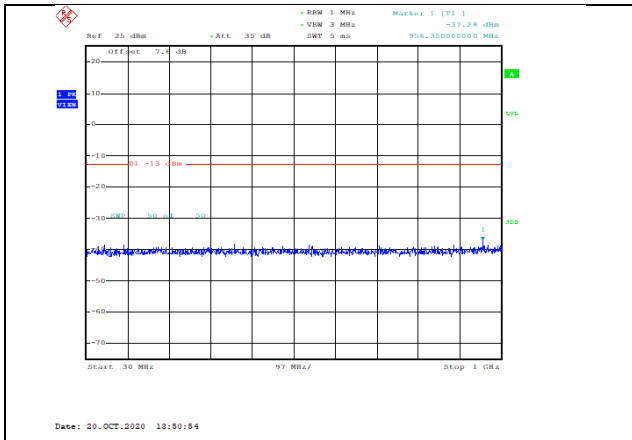

**Band66-3MHz-16QAM-132322-1RB#0-Range2:1000~2000MHz--32.19-PASS**

**Band66-5MHz-QPSK-131997-1RB#0-Range1:30~1000MHz--38.37-PASS**

**Band66-3MHz-16QAM-132657-1RB#0-Range1:30~1000MHz--38.13-PASS**

**Band66-5MHz-QPSK-131997-1RB#0-Range2:1000~2000MHz--31.54-PASS**