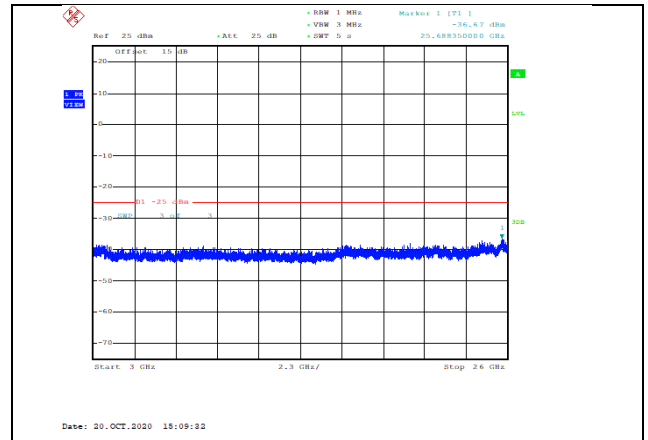

Band38-20MHz-16QAM-38000-1RB#0-Range2:1000~3000MHz--31.75-PASS

Band38-20MHz-16QAM-38150-1RB#0-Range3:3000~26000MHz--36.67-PASS