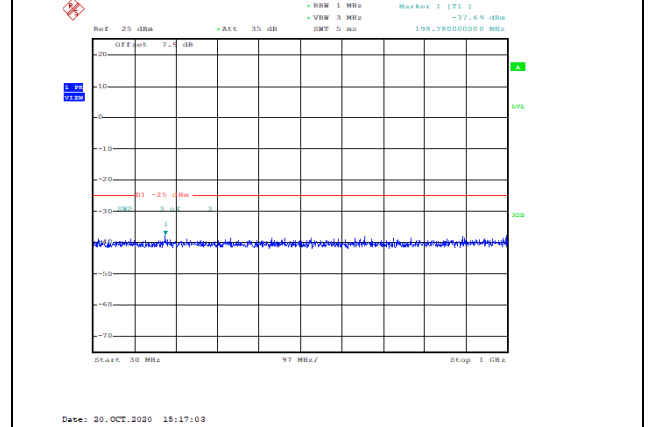

Band41-10MHz-QPSK-40590-1RB#0-Range3:3000~2600MHz--36.91-PASS

Band41-10MHz-QPSK-41190-1RB#0-Range1:30~1000MHz--37.69-PASS