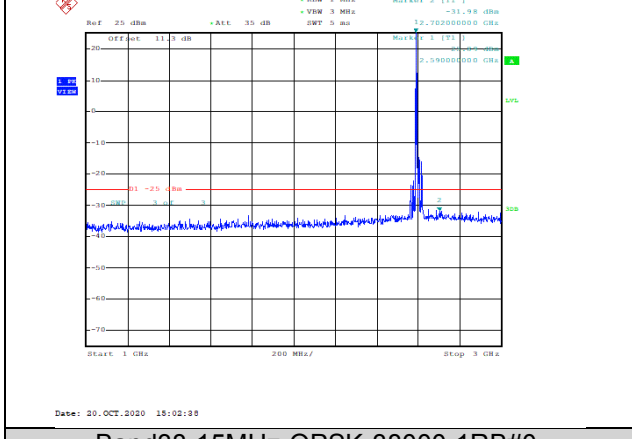

**Band38-15MHz-QPSK-37825-1RB#0-Range3:3000~2600MHz--36.73-PASS**

**Band38-15MHz-QPSK-38000-1RB#0-Range3:3000~2600MHz--36.97-PASS**

**Band38-15MHz-QPSK-38000-1RB#0-Range1:30~1000MHz--38.61-PASS**

**Band38-15MHz-QPSK-38175-1RB#0-Range1:30~1000MHz--38.12-PASS**