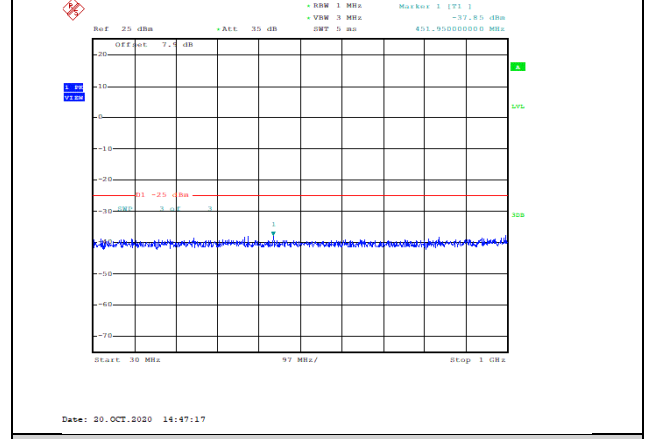

Band7-15MHz-16QAM-21375-1RB#0-Range3:3000~26000MHz--35.95-PASS

Band7-20MHz-QPSK-20850-1RB#0-Range1:30~1000MHz--37.85-PASS