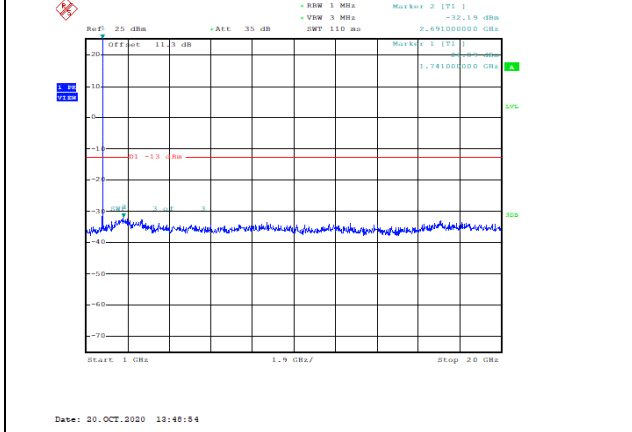

**Band66-3MHz-16QAM-131987-1RB#0-Range1:30~1000MHz--38.31-PASS**

**Band66-3MHz-16QAM-131987-1RB#0-Range2:1000~2000MHz--32.57-PASS**

**Band66-3MHz-16QAM-132322-1RB#0-Range1:30~1000MHz--38.74-PASS**

**Band66-3MHz-16QAM-132657-1RB#0-Range2:1000~2000MHz--32.64-PASS**