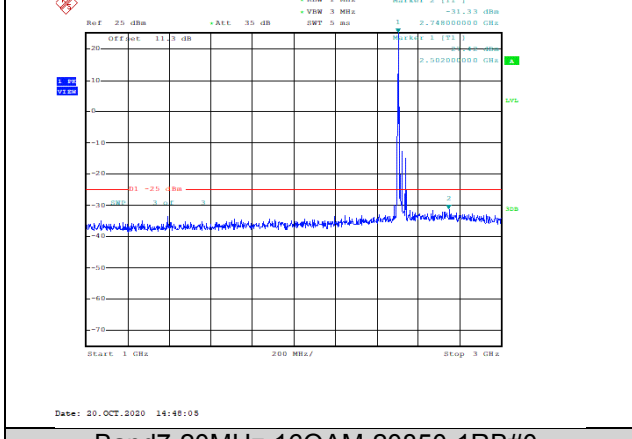

Band7-20MHz-16QAM-20850-1RB#0-Range1:30~1000MHz--37.96-PASS

Band7-20MHz-16QAM-20850-1RB#0-Range2:1000~3000MHz--31.33-PASS