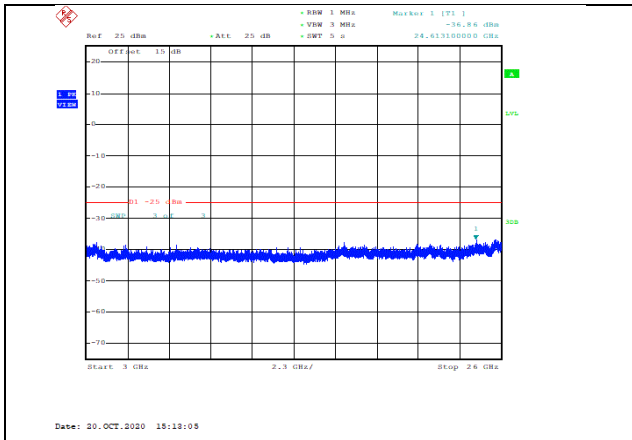

Band41-5MHz-QPSK-40590-1RB#0-Range2:1000~3000MHz--32.13-PASS

Band41-5MHz-QPSK-41215-1RB#0-Range3:3000~26000MHz--36.86-PASS