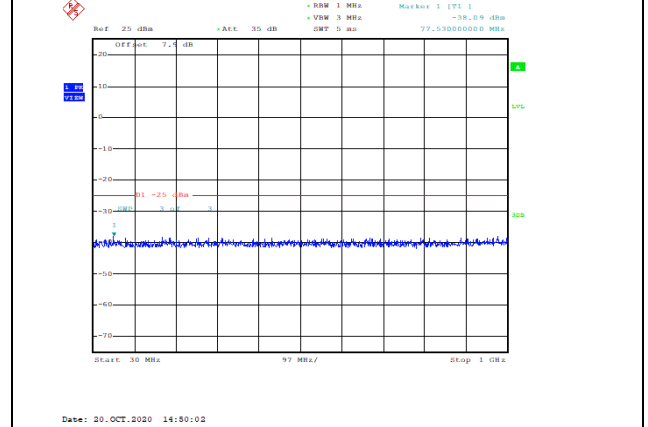

Band7-20MHz-QPSK-21100-1RB#0-Range3:3000~2600MHz--37.1-PASS

Band7-20MHz-QPSK-21350-1RB#0-Range1:30~1000MHz--38.09-PASS