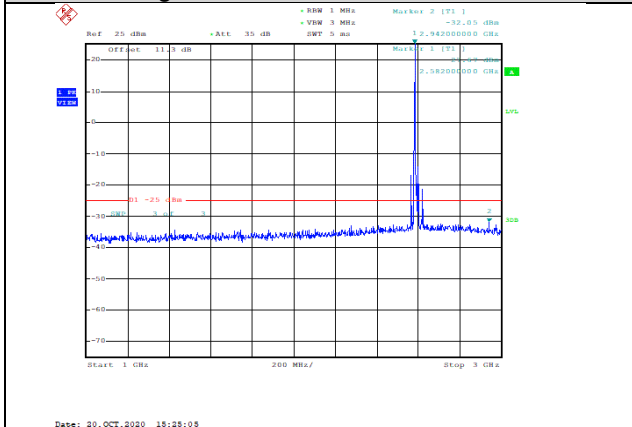

**Band41-15MHz-16QAM-41165-1RB#0-Range2:1000~3000MHz--30.92-PASS**

**Band41-20MHz-QPSK-40140-1RB#0-Range2:1000~3000MHz--31.68-PASS**

**Band41-20MHz-QPSK-40140-1RB#0-Range3:3000~2600MHz--36.89-PASS**

**Band41-20MHz-QPSK-40590-1RB#0-Range1:30~1000MHz--38.18-PASS**