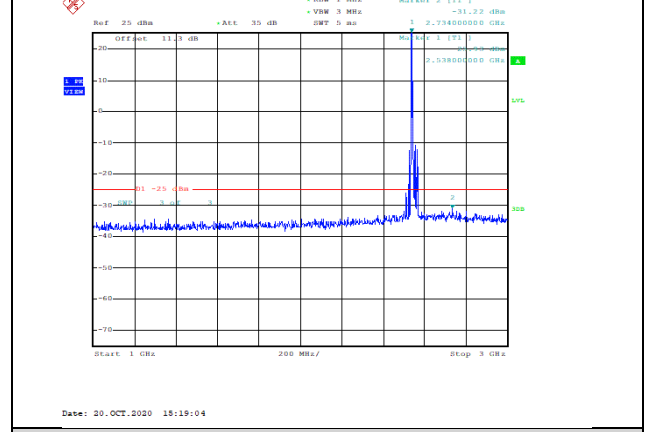

Band41-15MHz-QPSK-40115-1RB#0-Range1:30~1000MHz--37.8-PASS

Band41-15MHz-QPSK-40115-1RB#0-Range2:1000~3000MHz--31.22-PASS