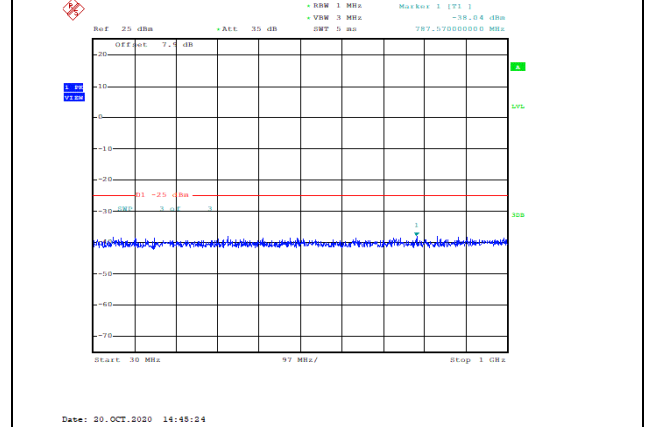

**Band7-15MHz-QPSK-20825-1RB#0-Range3:3000~2600MHz--37.01-PASS**

**Band7-15MHz-QPSK-21100-1RB#0-Range1:30~1000MHz--37.75-PASS**

**Band7-15MHz-QPSK-21100-1RB#0-Range2:1000~3000MHz--31.63-PASS**

**Band7-15MHz-QPSK-21100-1RB#0-Range3:3000~2600MHz--36.68-PASS**