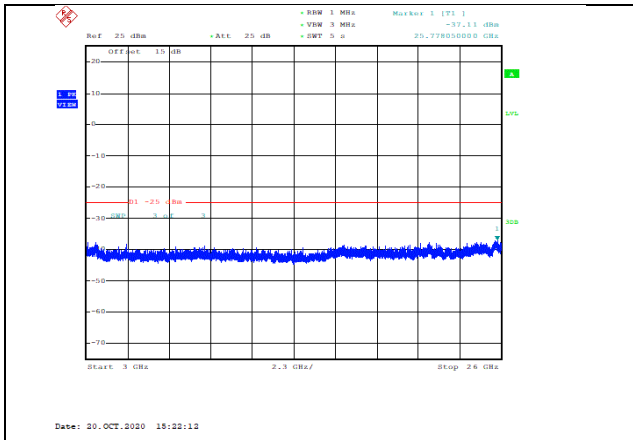

Band41-15MHz-QPSK-40590-1RB#0-Range2:1000~3000MHz--31.82-PASS

Band41-15MHz-QPSK-41165-1RB#0-Range3:3000~2600MHz--37.11-PASS