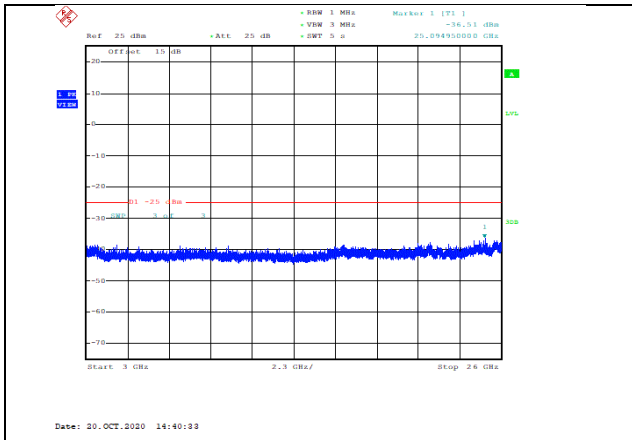

Band7-10MHz-16QAM-20800-1RB#0-Range2:1000~3000MHz--32.02-PASS

Band7-10MHz-16QAM-21100-1RB#0-Range3:3000~2600MHz--36.51-PASS