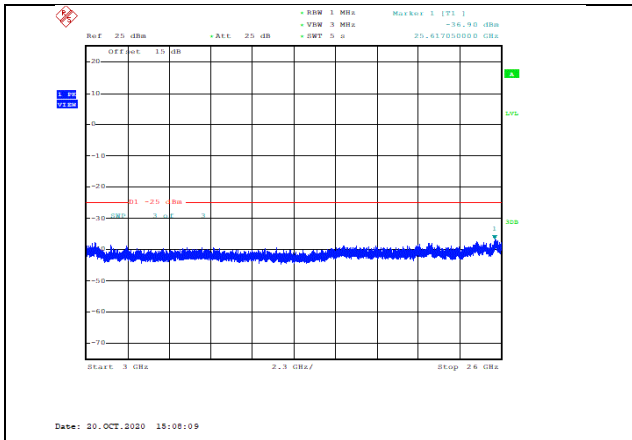

Band38-20MHz-16QAM-37850-1RB#0-Range2:1000~3000MHz--31.43-PASS

Band38-20MHz-16QAM-38000-1RB#0-Range3:3000~26000MHz--36.9-PASS