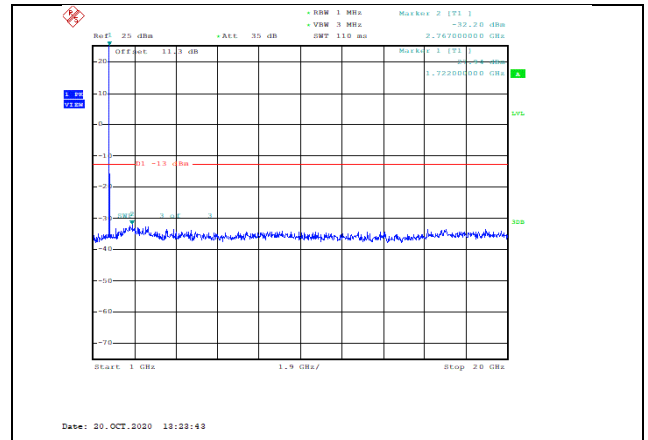

**Band4-20MHz-QPSK-20175-1RB#0-Range1:30~1000MHz--38.23-PASS**

**Band4-20MHz-QPSK-20300-1RB#0-Range2:1000~20000MHz--32.2-PASS**

**Band4-20MHz-QPSK-20175-1RB#0-Range2:1000~20000MHz--32.59-PASS**

**Band4-20MHz-16QAM-20050-1RB#0-Range1:30~1000MHz--38.56-PASS**