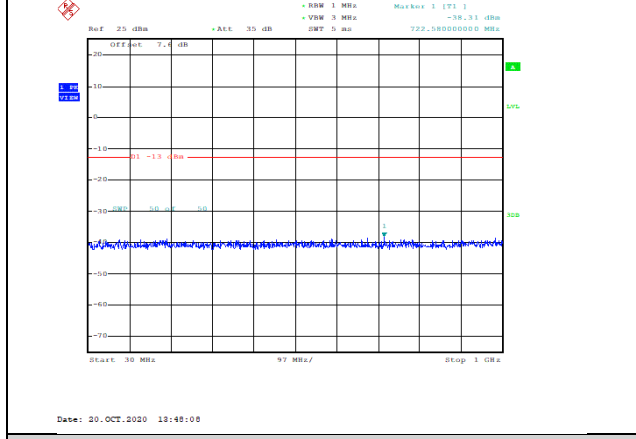

**Band66-3MHz-QPSK-132322-1RB#0-Range1:30~1000MHz--38.53-PASS**

**Band66-3MHz-QPSK-132322-1RB#0-Range2:1000~2000MHz--32.18-PASS**

**Band66-3MHz-QPSK-132657-1RB#0-Range1:30~1000MHz--37.58-PASS**

**Band66-3MHz-QPSK-132657-1RB#0-Range2:1000~2000MHz--32.12-PASS**