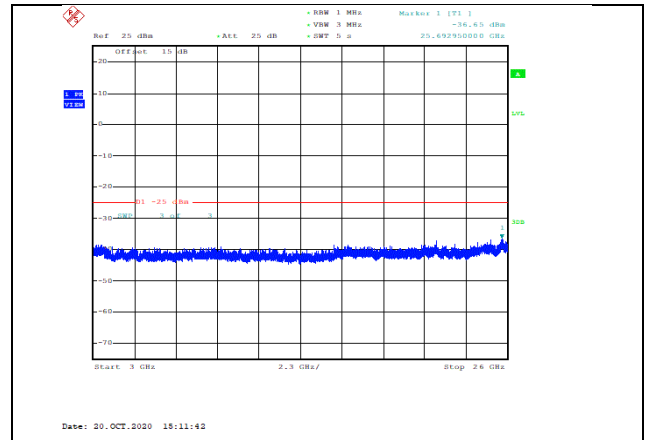

Band41-5MHz-QPSK-40065-1RB#0-Range2:1000~3000MHz--31.84-PASS

Band41-5MHz-QPSK-40590-1RB#0-Range3:3000~2600MHz--36.65-PASS