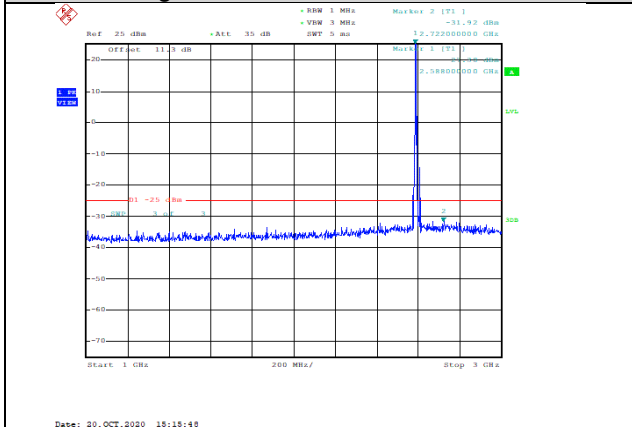

Band41-10MHz-QPSK-40590-1RB#0-Range1:30~1000MHz--37.71-PASS

Band41-10MHz-QPSK-40590-1RB#0-Range2:1000~3000MHz--31.92-PASS