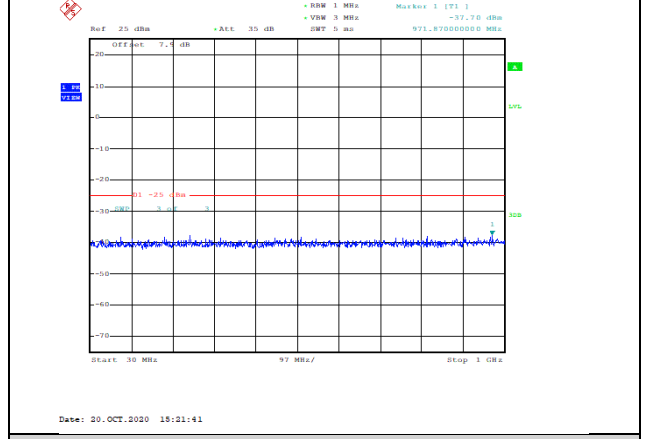

**Band41-15MHz-QPSK-40115-1RB#0-Range3:3000~26000MHz--36.51-PASS**

**Band41-15MHz-QPSK-40590-1RB#0-Range1:30~1000MHz--38.06-PASS**

**Band41-15MHz-QPSK-40590-1RB#0-Range2:1000~3000MHz--31.82-PASS**

**Band41-15MHz-QPSK-40590-1RB#0-Range3:3000~26000MHz--36.92-PASS**