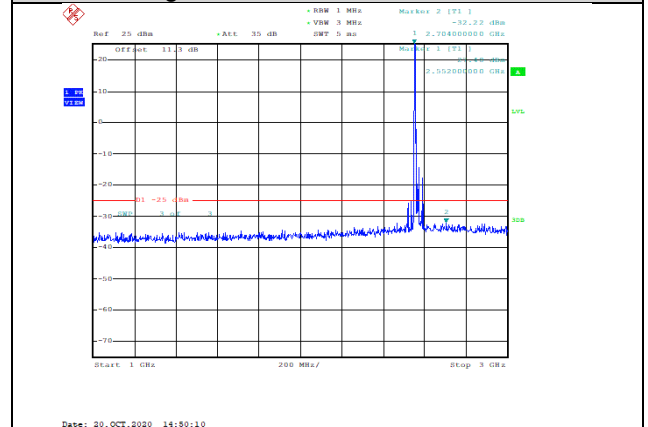

Band7-20MHz-QPSK-21350-1RB#0-Range1:30~1000MHz--38.09-PASS

Band7-20MHz-QPSK-21350-1RB#0-Range2:1000~3000MHz--32.22-PASS