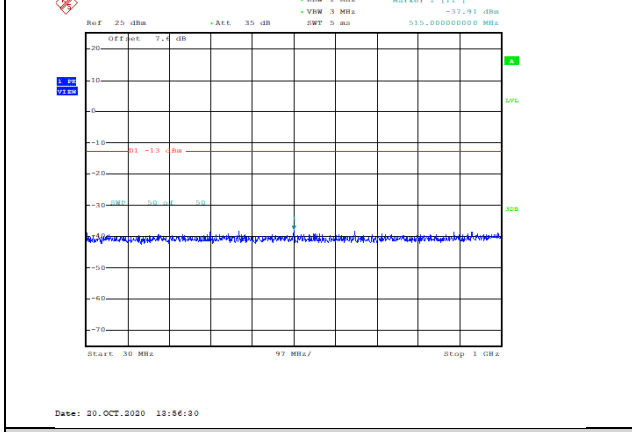

**Band66-10MHz-QPSK-132322-1RB#0-Range1:30~1000MHz--38.3-PASS**

**Band66-10MHz-QPSK-132322-1RB#0-Range2:1000~20000MHz--32.03-PASS**

**Band66-10MHz-QPSK-132622-1RB#0-Range1:30~1000MHz--38.3-PASS**

**Band66-10MHz-QPSK-132622-1RB#0-Range2:1000~20000MHz--32.06-PASS**