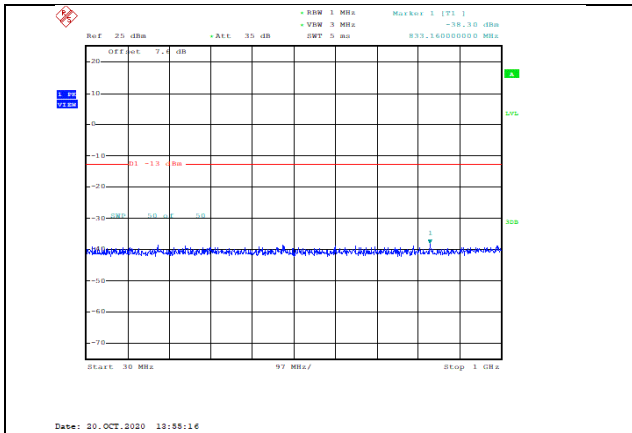

**Band66-5MHz-16QAM-132647-1RB#0-Range1:30~1000MHz--38.29-PASS**

**Band66-5MHz-16QAM-132647-1RB#0-Range2:1000~20000MHz--32.42-PASS**

**Band66-10MHz-QPSK-132022-1RB#0-Range1:30~1000MHz--38.37-PASS**

**Band66-10MHz-QPSK-132022-1RB#0-Range2:1000~20000MHz--31.48-PASS**