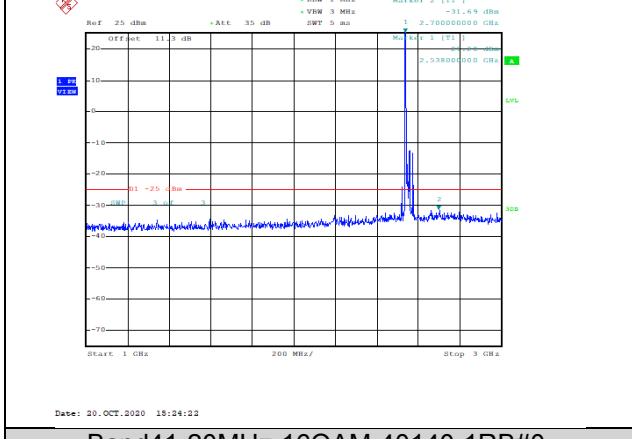

**Band41-20MHz-QPSK-41140-1RB#0-Range3:3000~2600MHz--36.71-PASS**

**Band41-20MHz-16QAM-40140-1RB#0-Range3:3000~2600MHz--36.78-PASS**

**Band41-20MHz-16QAM-40140-1RB#0-Range1:30~1000MHz--37.46-PASS**

**Band41-20MHz-16QAM-40590-1RB#0-Range1:30~1000MHz--37.99-PASS**