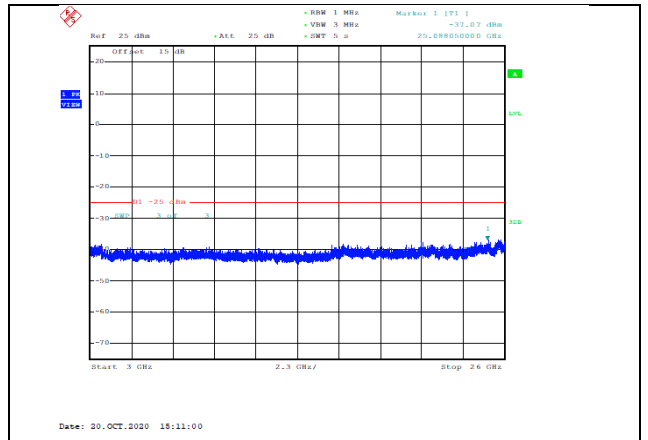

Band41-5MHz-QPSK-41215-1RB#0-Range2:1000~3000MHz--32.03-PASS

Band41-5MHz-16QAM-40065-1RB#0-Range3:3000~26000MHz--37.07-PASS