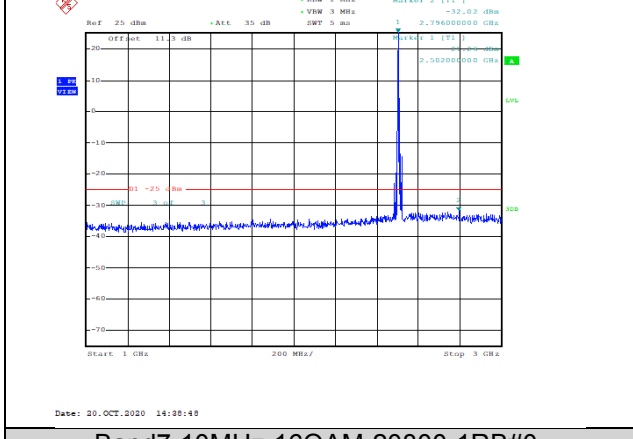

Band7-10MHz-16QAM-20800-1RB#0-Range1:30~1000MHz--37.21-PASS

Band7-10MHz-16QAM-20800-1RB#0-Range2:1000~3000MHz--32.02-PASS