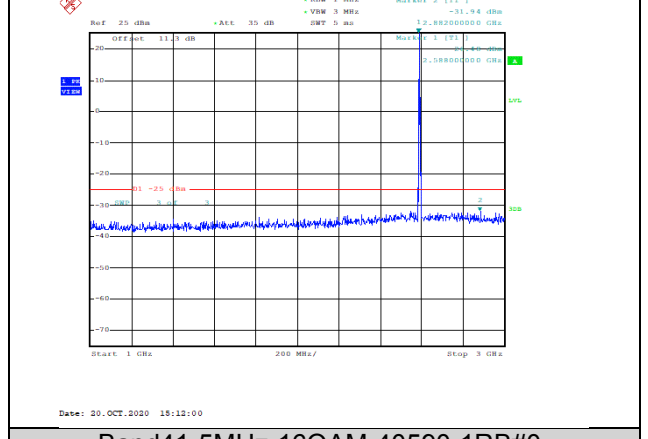

Band41-5MHz-16QAM-40590-1RB#0-Range1:30~1000MHz--37.13-PASS

Band41-5MHz-16QAM-40590-1RB#0-Range2:1000~3000MHz--31.94-PASS