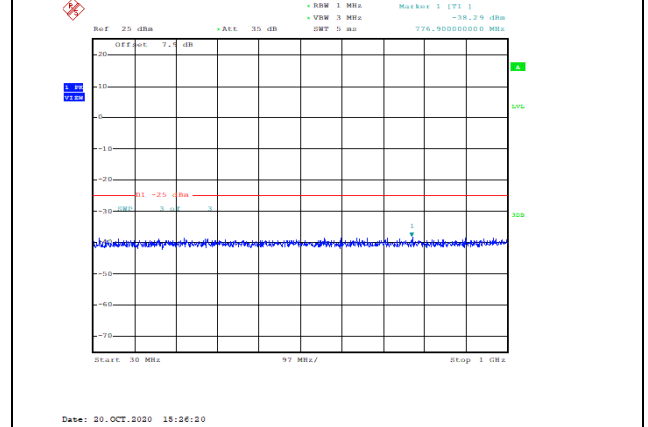

Band41-20MHz-QPSK-40590-1RB#0-Range3:3000~2600MHz--36.67-PASS

Band41-20MHz-QPSK-41140-1RB#0-Range1:30~1000MHz--38.29-PASS