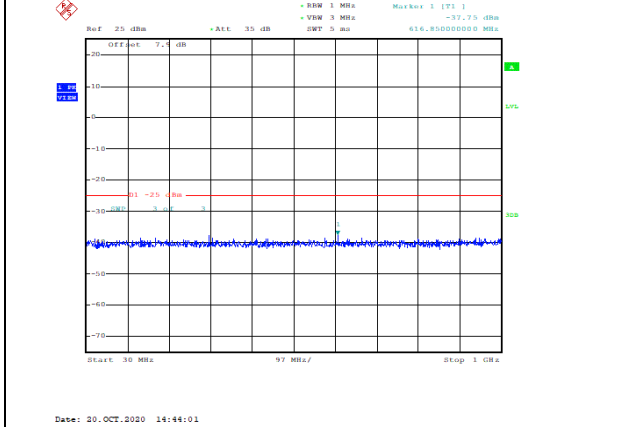

Band7-15MHz-QPSK-20825-1RB#0-Range3:3000~2600MHz--37.01-PASS

Band7-15MHz-QPSK-21100-1RB#0-Range1:30~1000MHz--37.75-PASS