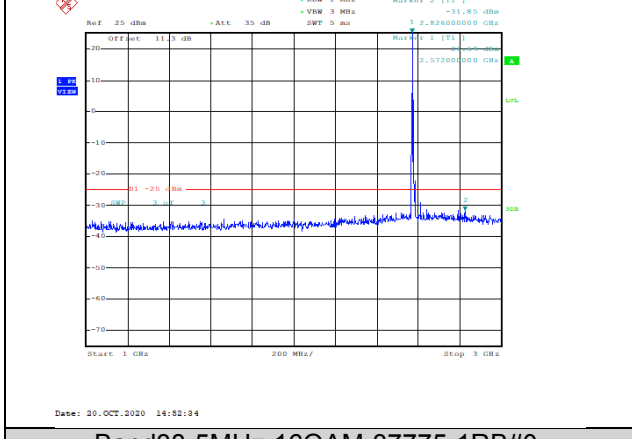

Band38-5MHz-16QAM-37775-1RB#0-Range1:30~1000MHz--37.94-PASS

Band38-5MHz-16QAM-37775-1RB#0-Range2:1000~3000MHz--31.85-PASS