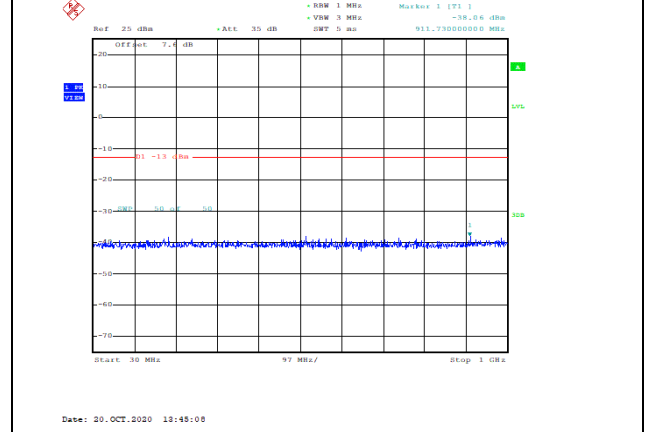

**Band66-1.4MHz-QPSK-132322-1RB#0-Range1:30~1000MHz--38.92-PASS**

**Band66-1.4MHz-QPSK-132322-1RB#0-Range2:1000~2000MHz--32.06-PASS**

**Band66-1.4MHz-QPSK-132665-1RB#0-Range1:30~1000MHz--38.54-PASS**

**Band66-1.4MHz-QPSK-132665-1RB#0-Range2:1000~2000MHz--32.08-PASS**