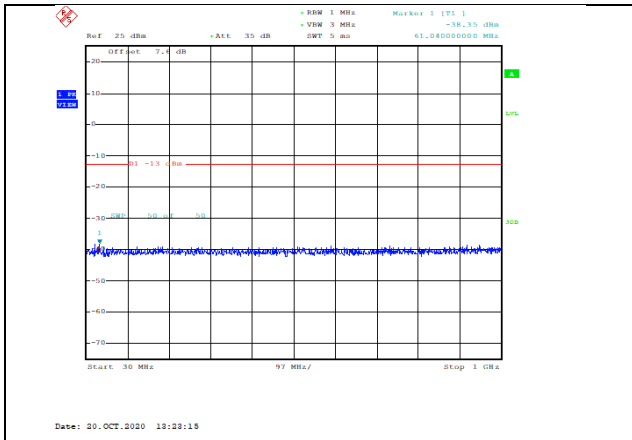

**Band4-20MHz-QPSK-20175-1RB#0-Range1:30~1000MHz--38.23-PASS**

**Band4-20MHz-QPSK-20300-1RB#0-Range2:1000~20000MHz--32.2-PASS**

**Band4-20MHz-QPSK-20175-1RB#0-Range2:1000~20000MHz--32.59-PASS**

**Band4-20MHz-16QAM-20050-1RB#0-Range1:30~1000MHz--38.56-PASS**

**Band4-20MHz-QPSK-20300-1RB#0-Range1:30~1000MHz--37.39-PASS**

**Band4-20MHz-16QAM-20050-1RB#0-Range2:1000~20000MHz--31.92-PASS**

**Band4-20MHz-16QAM-20175-1RB#0-Range1:30~1000MHz--38.35-PASS**

**Band4-20MHz-16QAM-20175-1RB#0-Range2:1000~20000MHz--32.33-PASS**