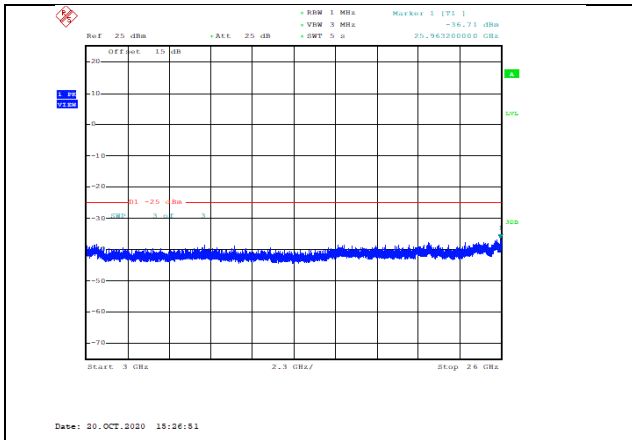

**Band41-20MHz-QPSK-40590-1RB#0-Range2:1000~3000MHz--32.05-PASS**

**Band41-20MHz-QPSK-40590-1RB#0-Range3:3000~2600MHz--36.67-PASS**

**Band41-20MHz-QPSK-41140-1RB#0-Range1:30~1000MHz--38.29-PASS**

**Band41-20MHz-QPSK-41140-1RB#0-Range2:1000~3000MHz--31.93-PASS**