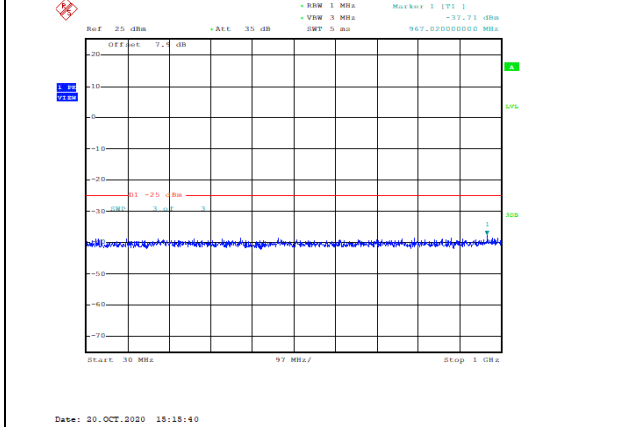

**Band41-5MHz-16QAM-41215-1RB#0-Range2:1000~3000MHz--32.19-PASS**

**Band41-10MHz-QPSK-40090-1RB#0-Range2:1000~3000MHz--31.52-PASS**

**Band41-10MHz-QPSK-40090-1RB#0-Range3:3000~2600MHz--37.02-PASS**

**Band41-10MHz-QPSK-40590-1RB#0-Range3:3000~2600MHz--36.91-PASS**