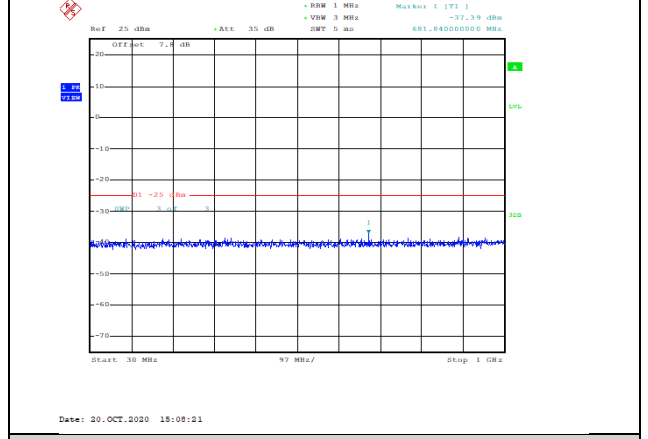

Band38-20MHz-QPSK-38000-1RB#0-Range3:3000~2600MHz--37.26-PASS

Band38-20MHz-QPSK-38150-1RB#0-Range1:30~1000MHz--37.39-PASS