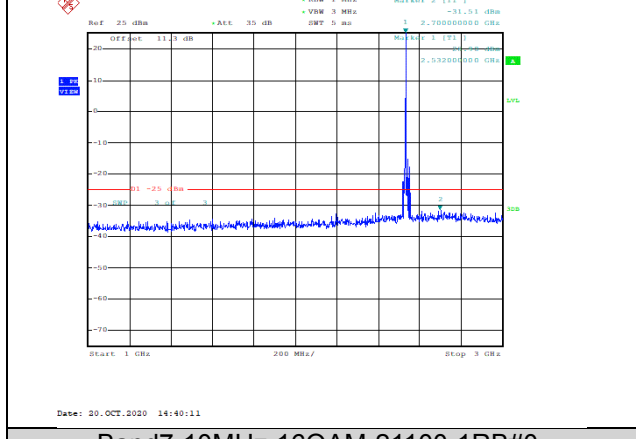

Band7-10MHz-16QAM-21100-1RB#0-Range1:30~1000MHz--37.87-PASS

Band7-10MHz-16QAM-21100-1RB#0-Range2:1000~3000MHz--31.51-PASS