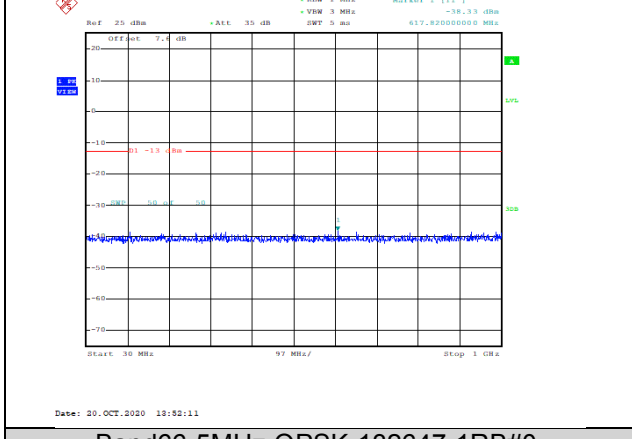

Band66-5MHz-QPSK-132322-1RB#0-Range2:1000~2000MHz--32.26-PASS

Band66-5MHz-QPSK-132647-1RB#0-Range1:30~1000MHz--38.33-PASS