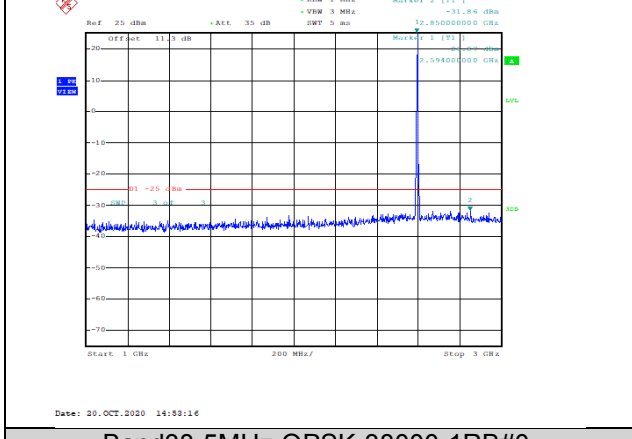

**Band38-5MHz-QPSK-37775-1RB#0-Range3:3000~2600MHz--36.38-PASS**

**Band38-5MHz-QPSK-38000-1RB#0-Range3:3000~2600MHz--36.52-PASS**

**Band38-5MHz-QPSK-38000-1RB#0-Range1:30~1000MHz--38.18-PASS**

**Band38-5MHz-QPSK-38225-1RB#0-Range1:30~1000MHz--37.88-PASS**