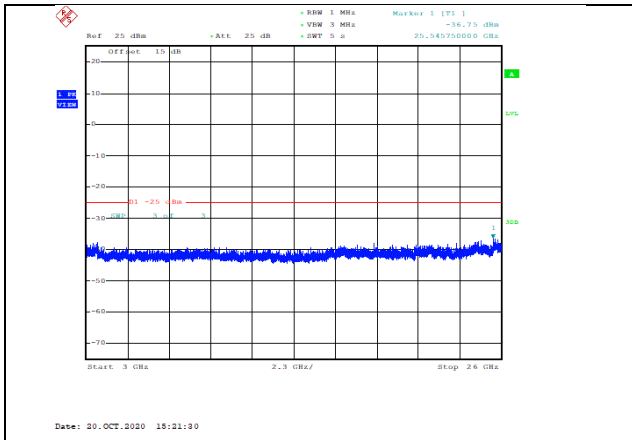

**Band41-15MHz-16QAM-40115-1RB#0-Range1:30~1000MHz--37.57-PASS**

**Band41-15MHz-16QAM-40590-1RB#0-Range1:30~1000MHz--38.11-PASS**

**Band41-15MHz-16QAM-40115-1RB#0-Range2:1000~3000MHz--31.9-PASS**

**Band41-15MHz-16QAM-40590-1RB#0-Range2:1000~3000MHz--32.3-PASS**