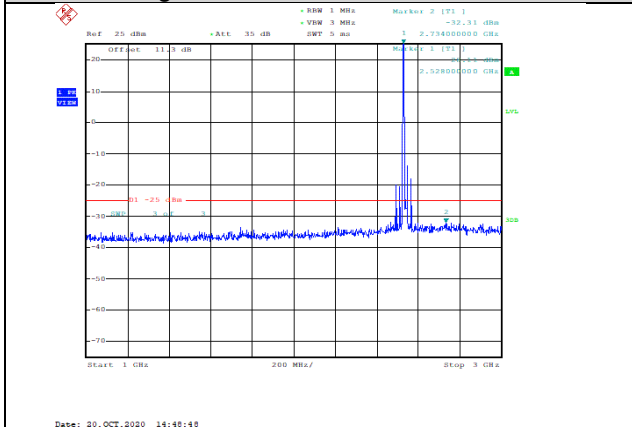

**Band7-15MHz-16QAM-21375-1RB#0-Range2:1000~3000MHz--31.79-PASS**

**Band7-20MHz-QPSK-20850-1RB#0-Range2:1000~3000MHz--31.21-PASS**

**Band7-20MHz-QPSK-20850-1RB#0-Range3:3000~2600MHz--37.01-PASS**

**Band7-20MHz-QPSK-21100-1RB#0-Range1:30~1000MHz--37.67-PASS**