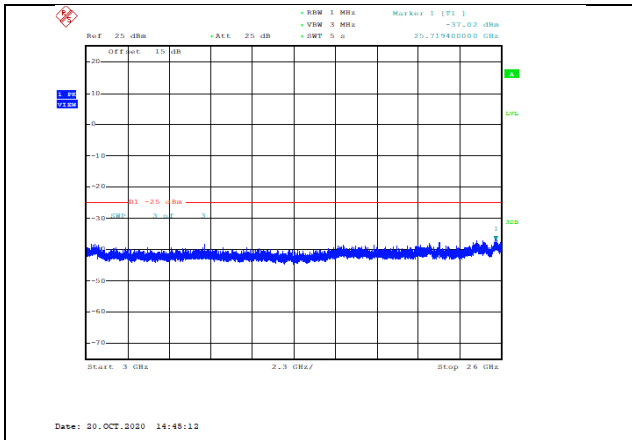

**Band7-15MHz-16QAM-20825-1RB#0-Range1:30~1000MHz--37.81-PASS**

**Band7-15MHz-16QAM-21100-1RB#0-Range1:30~1000MHz--38.15-PASS**

**Band7-15MHz-16QAM-20825-1RB#0-Range2:1000~3000MHz--31.66-PASS**

**Band7-15MHz-16QAM-21100-1RB#0-Range2:1000~3000MHz--31.99-PASS**