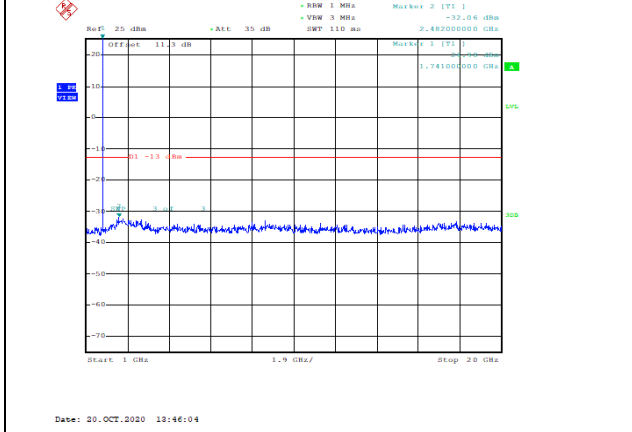

Band66-1.4MHz-QPSK-132322-1RB#0-Range1:30~1000MHz--38.92-PASS

Band66-1.4MHz-QPSK-132322-1RB#0-Range2:1000~2000MHz--32.06-PASS