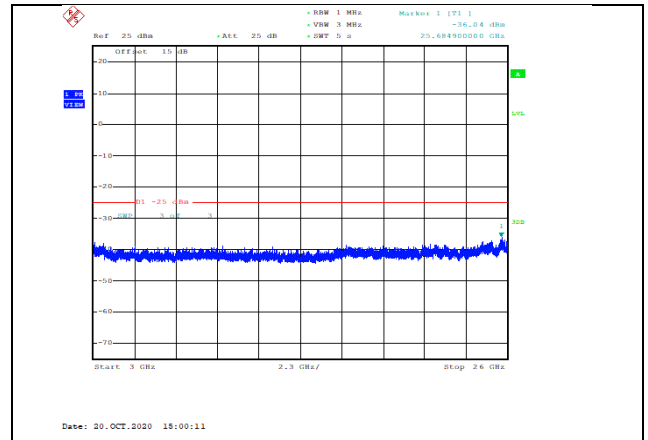

Band38-10MHz-16QAM-38000-1RB#0-Range2:1000~3000MHz--32.04-PASS

Band38-10MHz-16QAM-38200-1RB#0-Range3:3000~2600MHz--36.04-PASS