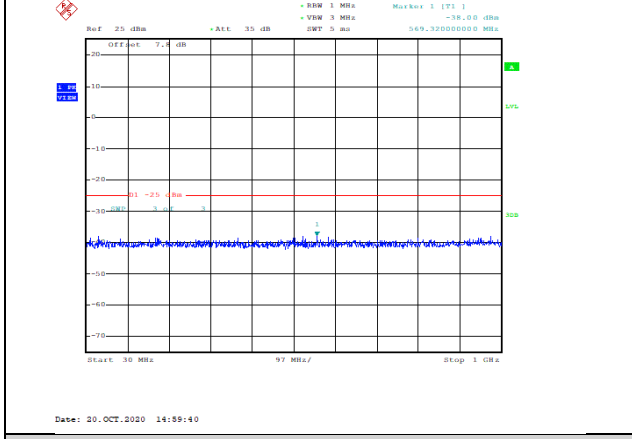

**Band38-10MHz-16QAM-38000-1RB#0-Range1:30~1000MHz--37.8-PASS**

**Band38-10MHz-16QAM-38000-1RB#0-Range2:1000~3000MHz--32.04-PASS**

**Band38-10MHz-16QAM-38000-1RB#0-Range3:3000~2600MHz--36.49-PASS**

**Band38-10MHz-16QAM-38200-1RB#0-Range3:3000~2600MHz--36.04-PASS**