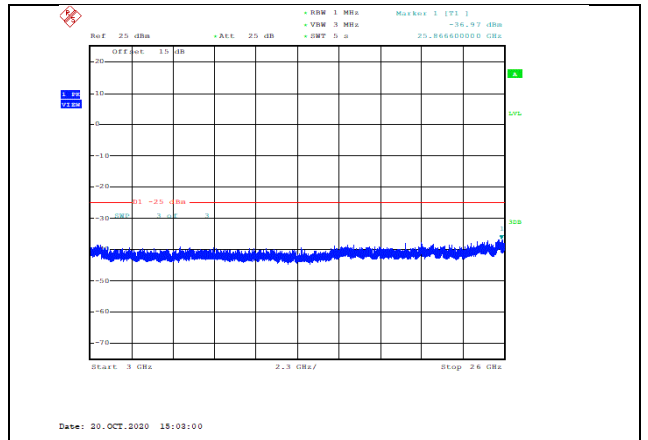

Band38-15MHz-QPSK-37825-1RB#0-Range2:1000~3000MHz--30.78-PASS

Band38-15MHz-QPSK-38000-1RB#0-Range3:3000~2600MHz--36.97-PASS