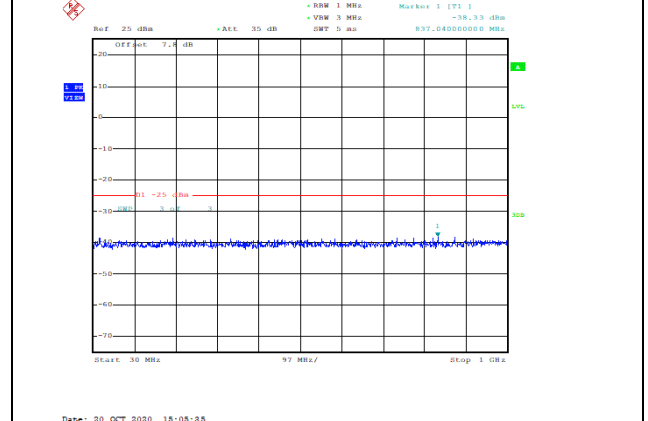

**Band38-15MHz-16QAM-38000-1RB#0-Range3:3000~2600MHz--37.01-PASS**

**Band38-15MHz-16QAM-38175-1RB#0-Range1:30~1000MHz--38.39-PASS**

**Band38-15MHz-16QAM-38175-1RB#0-Range2:1000~3000MHz--32.3-PASS**

**Band38-15MHz-16QAM-38175-1RB#0-Range3:3000~2600MHz--36.86-PASS**