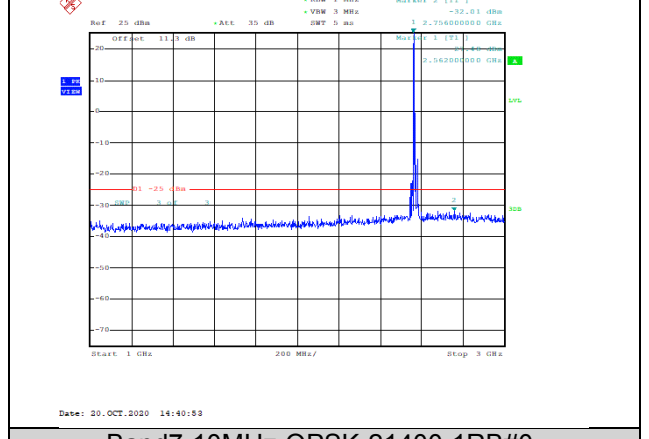

Band7-10MHz-QPSK-21400-1RB#0-Range1:30~1000MHz--38.15-PASS

Band7-10MHz-QPSK-21400-1RB#0-Range2:1000~3000MHz--32.01-PASS