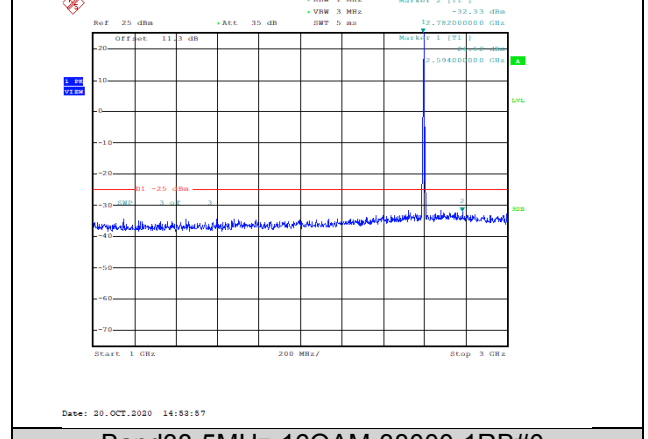

Band38-5MHz-16QAM-38000-1RB#0-Range1:30~1000MHz--38.08-PASS

Band38-5MHz-16QAM-38000-1RB#0-Range2:1000~3000MHz--32.33-PASS