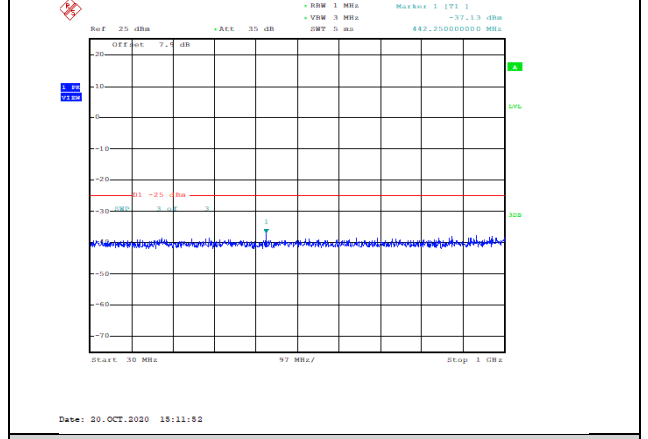

Band41-5MHz-16QAM-40065-1RB#0-Range3:3000~26000MHz--37.07-PASS

Band41-5MHz-16QAM-40590-1RB#0-Range1:30~1000MHz--37.13-PASS