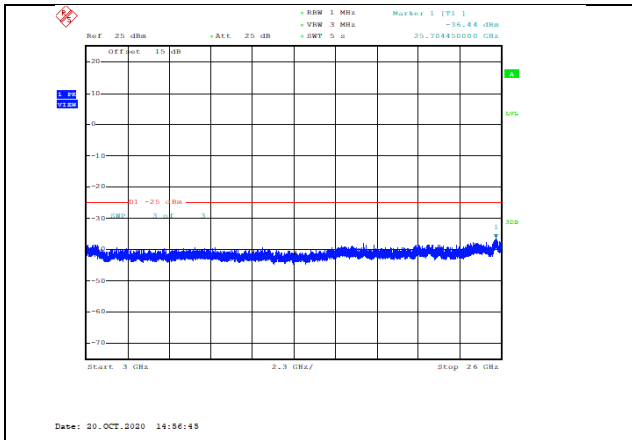

Band38-5MHz-16QAM-38225-1RB#0-Range2:1000~3000MHz--30.63-PASS

Band38-10MHz-QPSK-37800-1RB#0-Range3:3000~2600MHz--36.44-PASS