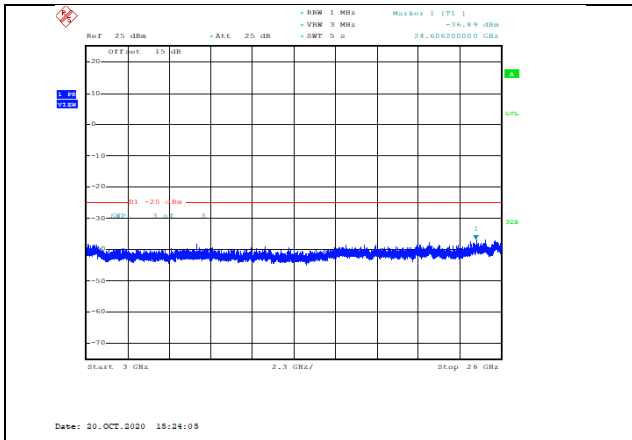

Band41-15MHz-16QAM-41165-1RB#0-Range2:1000~3000MHz--30.92-PASS

Band41-20MHz-QPSK-40140-1RB#0-Range3:3000~2600MHz--36.89-PASS