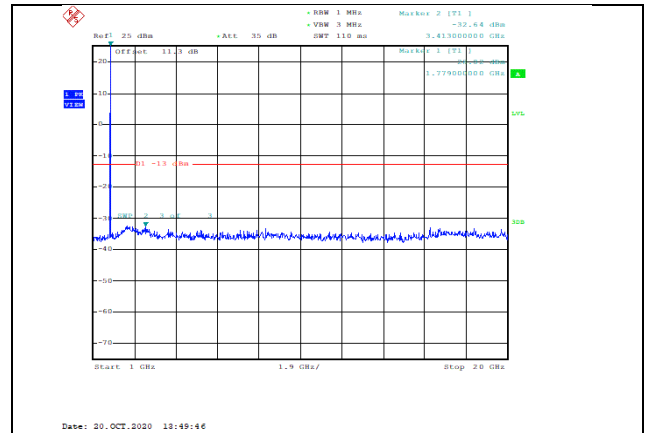

Band66-3MHz-16QAM-131987-1RB#0-Range2:1000~2000MHz--32.57-PASS

Band66-3MHz-16QAM-132657-1RB#0-Range2:1000~2000MHz--32.64-PASS