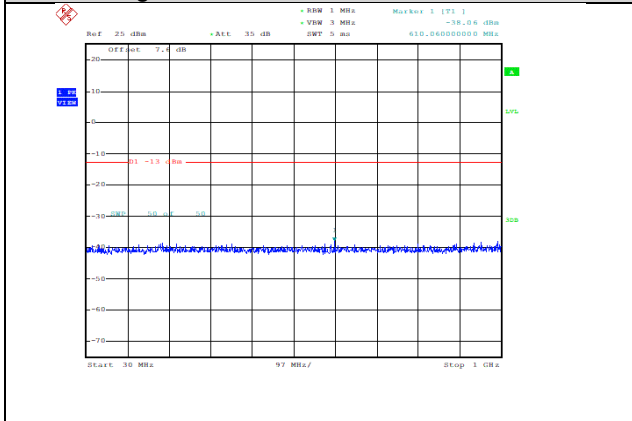

**Band66-10MHz-16QAM-132022-1RB#0-Range1:30~1000MHz--38.46-PASS**

**Band66-10MHz-16QAM-132022-1RB#0-Range2:1000~20000MHz--31.33-PASS**

**Band66-10MHz-16QAM-132322-1RB#0-Range1:30~1000MHz--38.45-PASS**

**Band66-10MHz-16QAM-132322-1RB#0-Range2:1000~20000MHz--31.63-PASS**