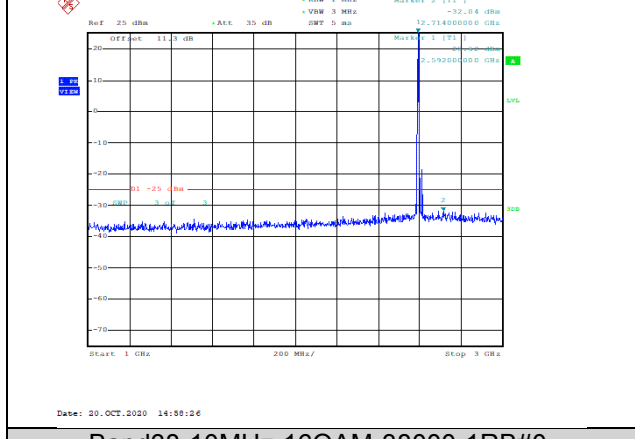

Band38-10MHz-16QAM-38000-1RB#0-Range1:30~1000MHz--37.8-PASS

Band38-10MHz-16QAM-38000-1RB#0-Range2:1000~3000MHz--32.04-PASS