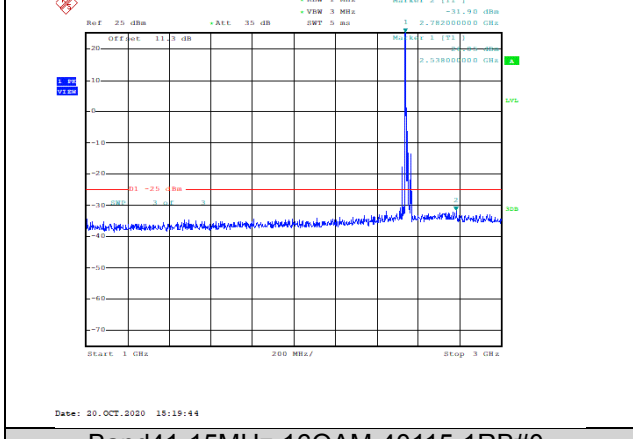

Band41-15MHz-16QAM-40115-1RB#0-Range1:30~1000MHz--37.57-PASS

Band41-15MHz-16QAM-40115-1RB#0-Range2:1000~3000MHz--31.9-PASS