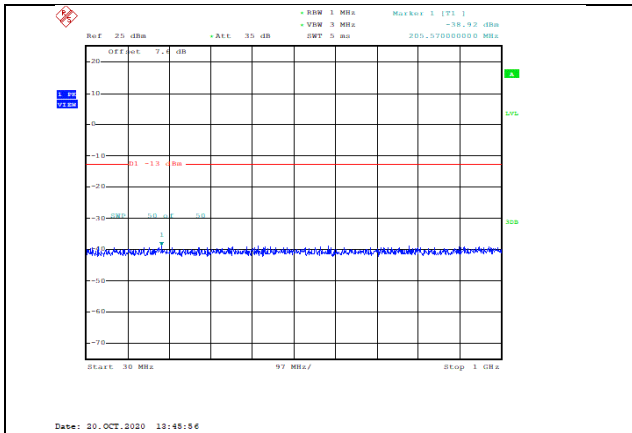

**Band41-20MHz-16QAM-41140-1RB#0-Range1:30~1000MHz--38.03-PASS**

**Band66-1.4MHz-QPSK-131979-1RB#0-Range1:30~1000MHz--37.96-PASS**

**Band41-20MHz-16QAM-41140-1RB#0-Range2:1000~3000MHz--31.73-PASS**

**Band66-1.4MHz-QPSK-131979-1RB#0-Range2:1000~2000MHz--31.57-PASS**