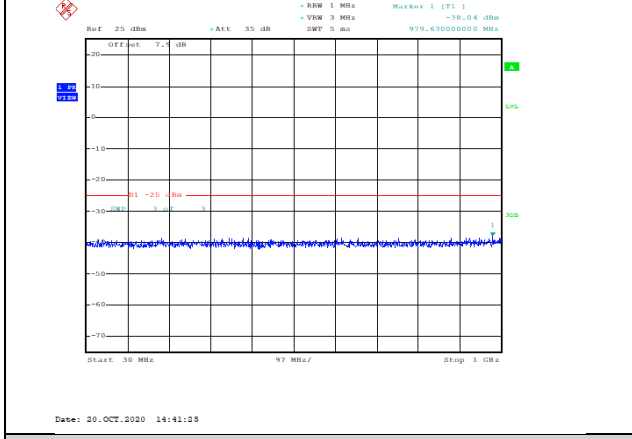

**Band7-10MHz-16QAM-21100-1RB#0-Range1:30~1000MHz--37.87-PASS**

**Band7-10MHz-16QAM-21100-1RB#0-Range2:1000~3000MHz--31.51-PASS**

**Band7-10MHz-16QAM-21100-1RB#0-Range3:3000~2600MHz--36.51-PASS**

**Band7-10MHz-16QAM-21400-1RB#0-Range3:3000~2600MHz--36.8-PASS**