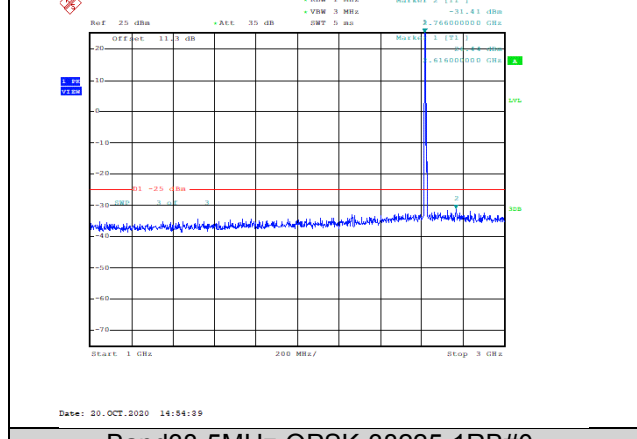

Band38-5MHz-QPSK-38225-1RB#0-Range1:30~1000MHz--37.88-PASS

Band38-5MHz-QPSK-38225-1RB#0-Range2:1000~3000MHz--31.41-PASS