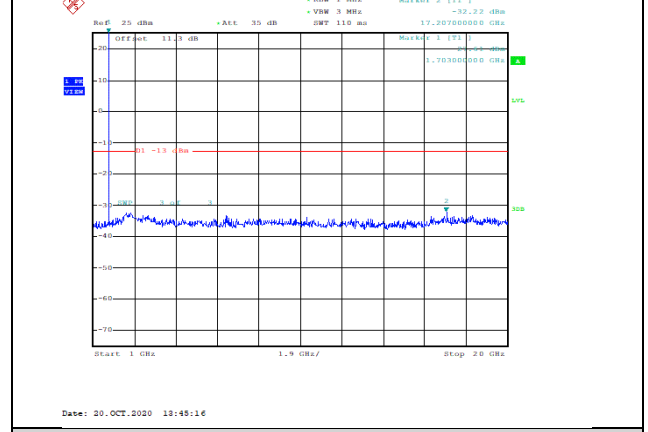

Band66-1.4MHz-16QAM-131979-1RB#0-Range1:30~1000MHz--38.06-PASS

Band66-1.4MHz-16QAM-131979-1RB#0-Range2:1000~2000MHz--32.22-PASS