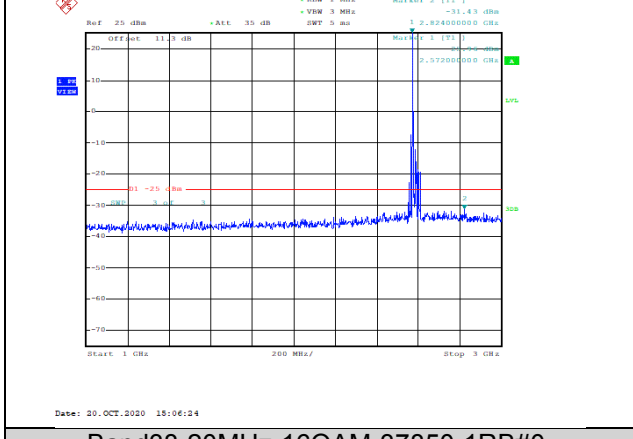

**Band38-20MHz-QPSK-38150-1RB#0-Range3:3000~2600MHz--37.09-PASS**

**Band38-20MHz-16QAM-37850-1RB#0-Range3:3000~2600MHz--37.13-PASS**

**Band38-20MHz-16QAM-37850-1RB#0-Range1:30~1000MHz--37.27-PASS**

**Band38-20MHz-16QAM-38000-1RB#0-Range1:30~1000MHz--37.99-PASS**