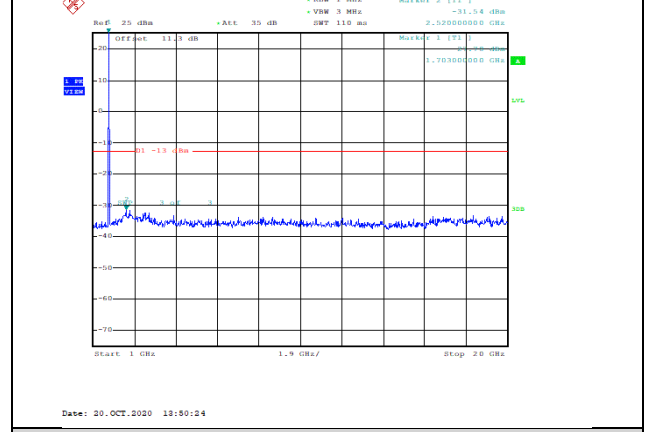

Band66-5MHz-QPSK-131997-1RB#0-Range1:30~1000MHz--38.37-PASS

Band66-5MHz-QPSK-131997-1RB#0-Range2:1000~2000MHz--31.54-PASS