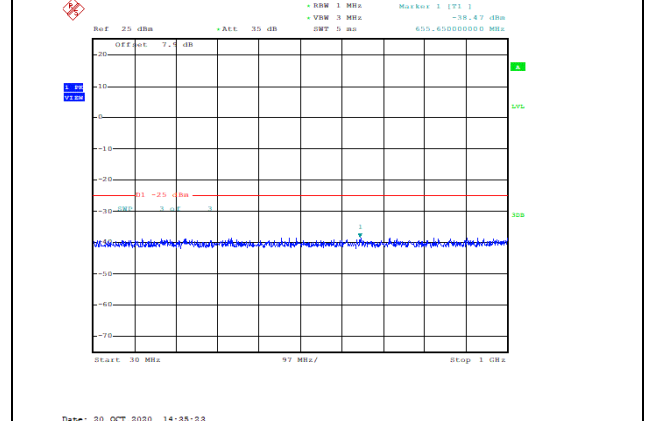

Band7-5MHz-16QAM-20775-1RB#0-Range3:3000~2600MHz--37.21-PASS

Band7-5MHz-16QAM-21100-1RB#0-Range1:30~1000MHz--38.47-PASS