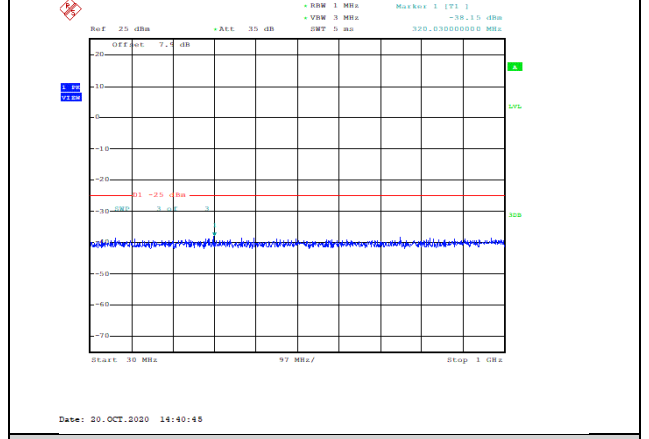

Band7-10MHz-QPSK-21100-1RB#0-Range3:3000~26000MHz--36.84-PASS

Band7-10MHz-QPSK-21400-1RB#0-Range1:30~1000MHz--38.15-PASS