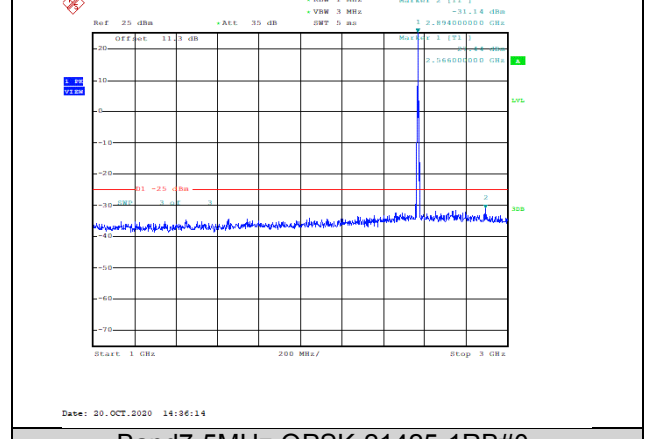

Band7-5MHz-QPSK-21425-1RB#0-Range1:30~1000MHz--37.97-PASS

Band7-5MHz-QPSK-21425-1RB#0-Range2:1000~3000MHz--31.14-PASS