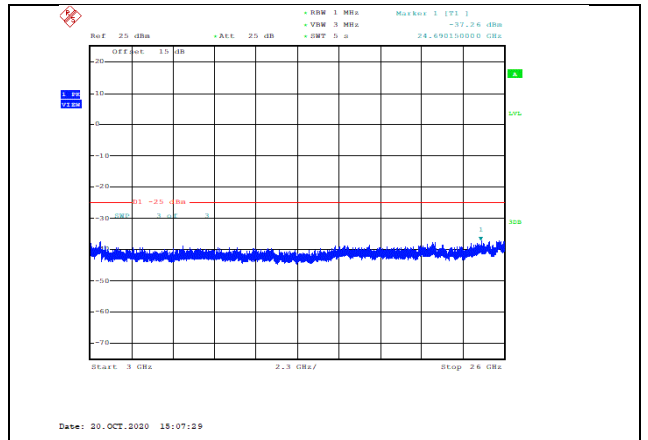

Band38-20MHz-QPSK-37850-1RB#0-Range2:1000~3000MHz--31.62-PASS

Band38-20MHz-QPSK-38000-1RB#0-Range3:3000~2600MHz--37.26-PASS