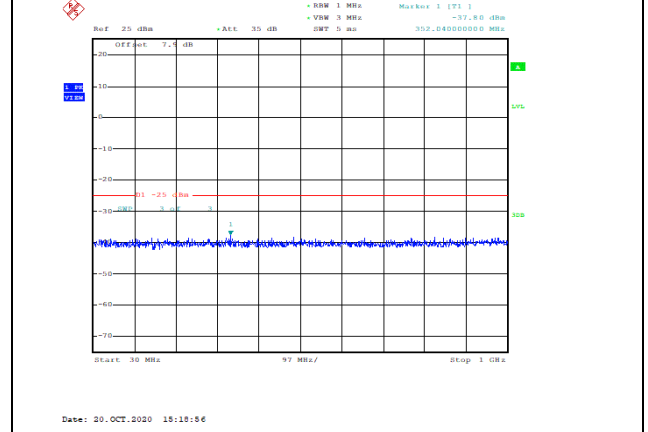

Band41-10MHz-16QAM-41190-1RB#0-Range3:3000~2600MHz--36.7-PASS

Band41-15MHz-QPSK-40115-1RB#0-Range1:30~1000MHz--37.8-PASS