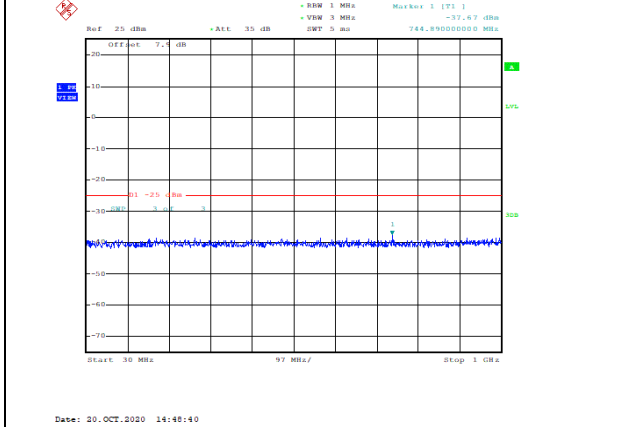

Band7-20MHz-QPSK-20850-1RB#0-Range3:3000~2600MHz--37.01-PASS

Band7-20MHz-QPSK-21100-1RB#0-Range1:30~1000MHz--37.67-PASS