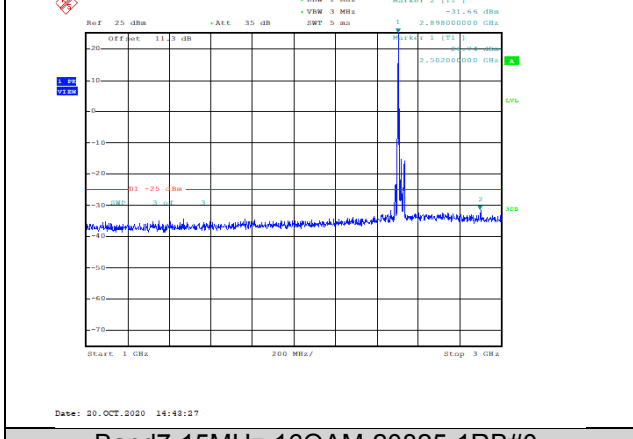

Band7-15MHz-16QAM-20825-1RB#0-Range1:30~1000MHz--37.81-PASS

Band7-15MHz-16QAM-20825-1RB#0-Range2:1000~3000MHz--31.66-PASS