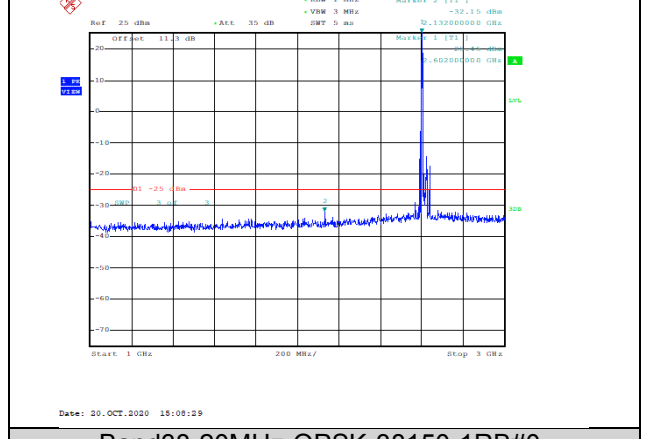

Band38-20MHz-QPSK-38150-1RB#0-Range1:30~1000MHz--37.39-PASS

Band38-20MHz-QPSK-38150-1RB#0-Range2:1000~3000MHz--32.15-PASS