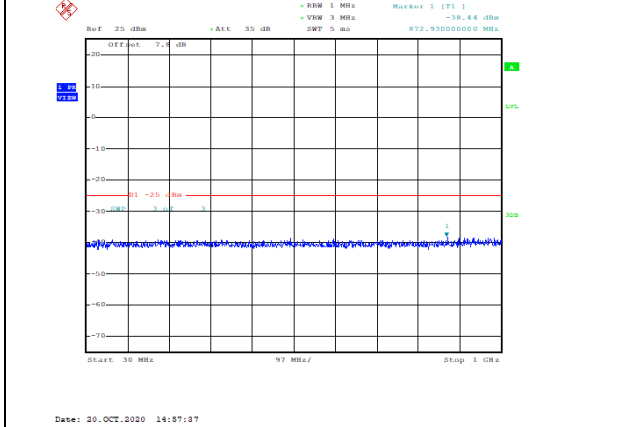

Band38-10MHz-QPSK-37800-1RB#0-Range3:3000~2600MHz--36.44-PASS

Band38-10MHz-QPSK-38000-1RB#0-Range1:30~1000MHz--38.44-PASS