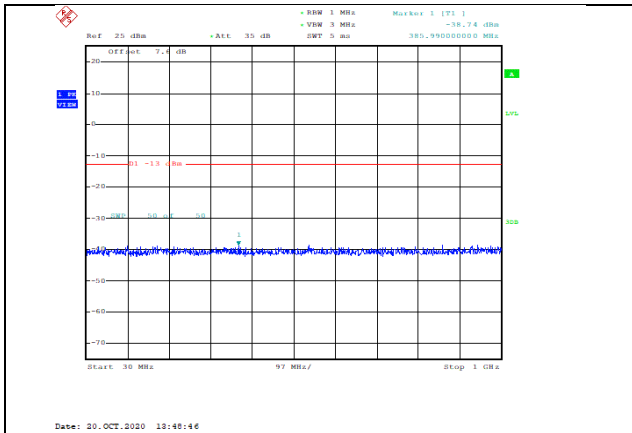

Band66-3MHz-QPSK-132657-1RB#0-Range1:30~1000MHz--37.58-PASS

Band66-3MHz-16QAM-132322-1RB#0-Range1:30~1000MHz--38.74-PASS