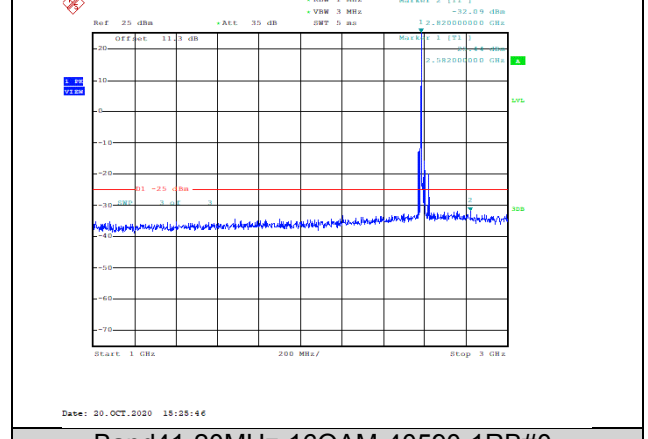

Band41-20MHz-16QAM-40590-1RB#0-Range1:30~1000MHz--37.99-PASS

Band41-20MHz-16QAM-40590-1RB#0-Range2:1000~3000MHz--32.09-PASS