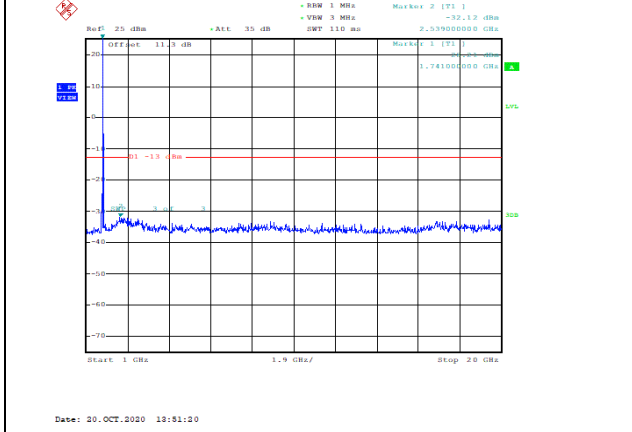

Band66-5MHz-16QAM-132322-1RB#0-Range1:30~1000MHz--37.9-PASS

Band66-5MHz-16QAM-132322-1RB#0-Range2:1000~20000MHz--32.12-PASS