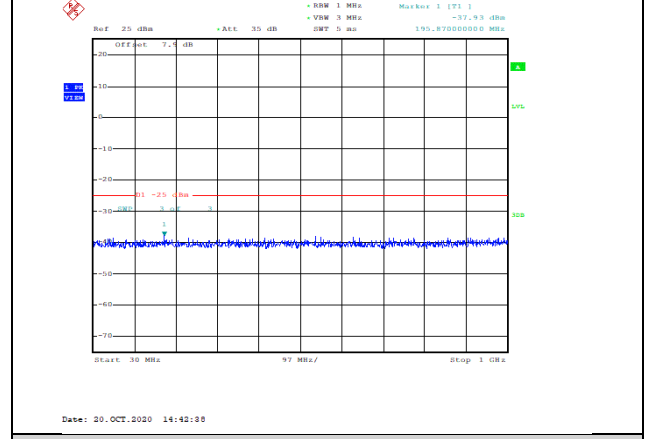

Band7-10MHz-16QAM-21400-1RB#0-Range3:3000~2600MHz--36.8-PASS

Band7-15MHz-QPSK-20825-1RB#0-Range1:30~1000MHz--37.93-PASS