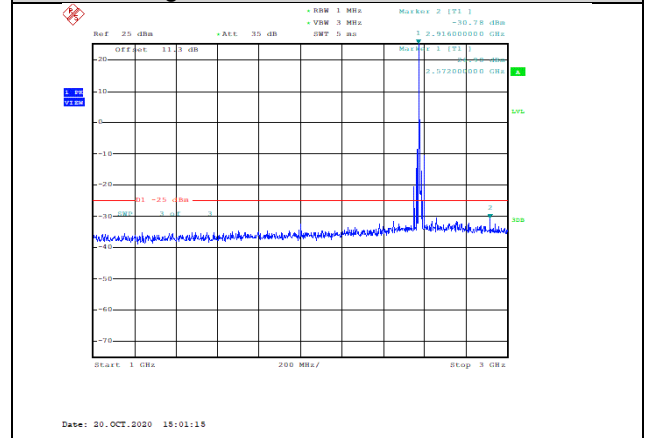

Band38-15MHz-QPSK-37825-1RB#0-Range1:30~1000MHz--37.44-PASS

Band38-15MHz-QPSK-37825-1RB#0-Range2:1000~3000MHz--30.78-PASS