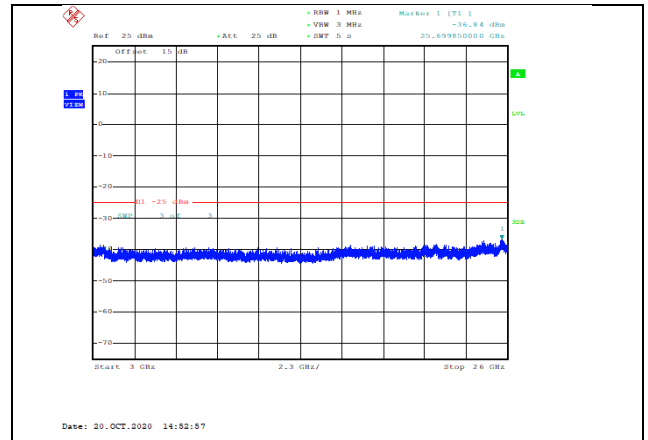

Band38-5MHz-QPSK-38225-1RB#0-Range2:1000~3000MHz--31.41-PASS

Band38-5MHz-16QAM-37775-1RB#0-Range3:3000~2600MHz--36.84-PASS