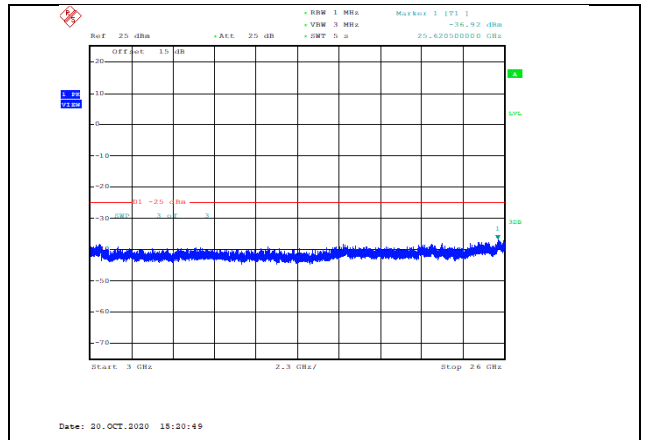

Band41-15MHz-QPSK-40115-1RB#0-Range2:1000~3000MHz--31.22-PASS

Band41-15MHz-QPSK-40590-1RB#0-Range3:3000~26000MHz--36.92-PASS