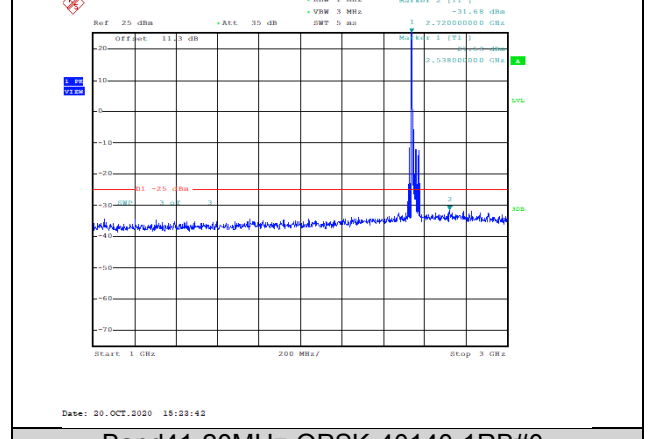

Band41-20MHz-QPSK-40140-1RB#0-Range1:30~1000MHz--37.99-PASS

Band41-20MHz-QPSK-40140-1RB#0-Range2:1000~3000MHz--31.68-PASS