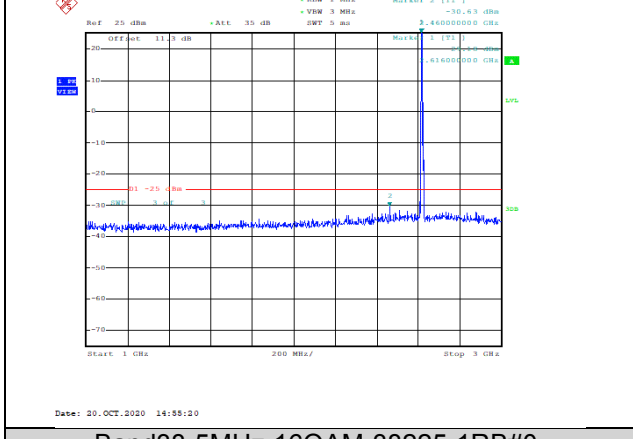

**Band38-5MHz-16QAM-38000-1RB#0-Range3:3000~2600MHz--36.72-PASS**

**Band38-5MHz-16QAM-38225-1RB#0-Range3:3000~2600MHz--36.56-PASS**

**Band38-5MHz-16QAM-38225-1RB#0-Range1:30~1000MHz--38.2-PASS**

**Band38-10MHz-QPSK-37800-1RB#0-Range1:30~1000MHz--37.66-PASS**