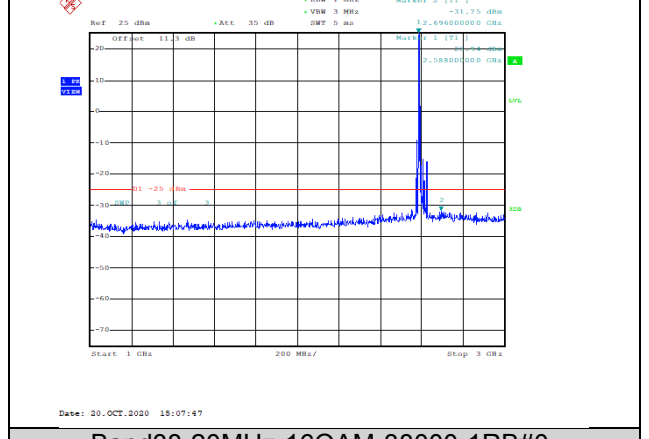

Band38-20MHz-16QAM-38000-1RB#0-Range1:30~1000MHz--37.99-PASS

Band38-20MHz-16QAM-38000-1RB#0-Range2:1000~3000MHz--31.75-PASS