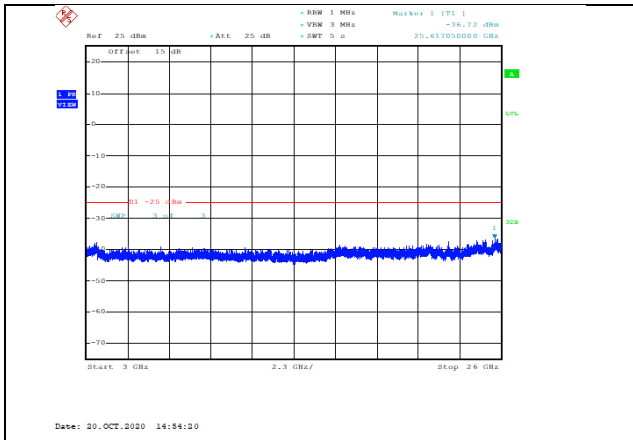

**Band38-5MHz-16QAM-37775-1RB#0-Range1:30~1000MHz--37.94-PASS**

**Band38-5MHz-16QAM-38000-1RB#0-Range1:30~1000MHz--38.08-PASS**

**Band38-5MHz-16QAM-37775-1RB#0-Range2:1000~3000MHz--31.85-PASS**

**Band38-5MHz-16QAM-38000-1RB#0-Range2:1000~3000MHz--32.33-PASS**