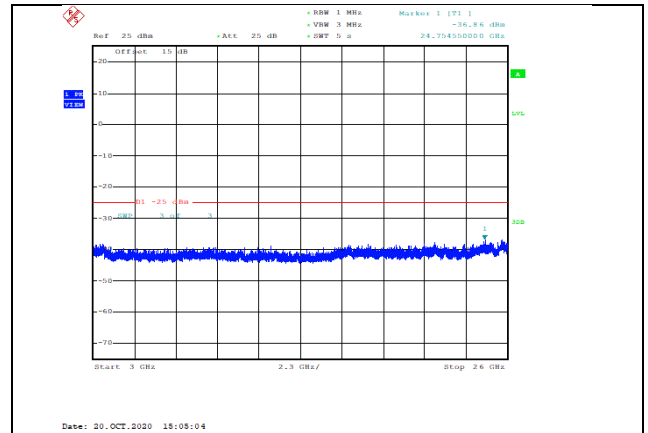

Band38-15MHz-16QAM-38000-1RB#0-Range2:1000~3000MHz--31.51-PASS

Band38-15MHz-16QAM-38175-1RB#0-Range3:3000~2600MHz--36.86-PASS