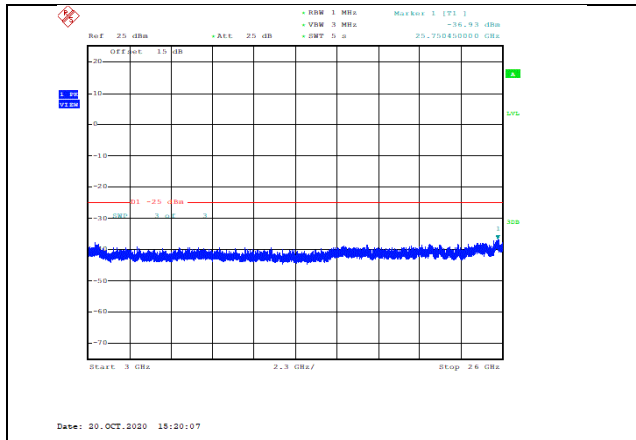

Band41-15MHz-QPSK-41165-1RB#0-Range2:1000~3000MHz--31.66-PASS

Band41-15MHz-16QAM-40115-1RB#0-Range3:3000~2600MHz--36.93-PASS