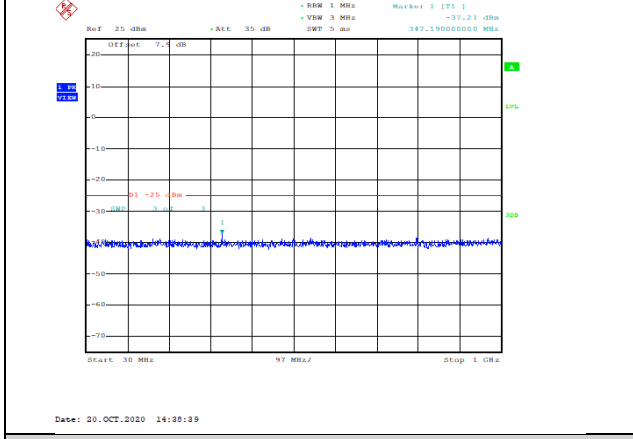

Band7-10MHz-QPSK-21400-1RB#0-Range3:3000~26000MHz--36.92-PASS

Band7-10MHz-16QAM-20800-1RB#0-Range1:30~1000MHz--37.21-PASS