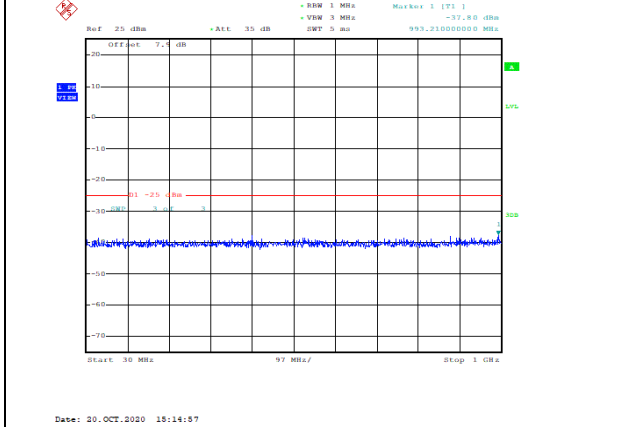

Band41-10MHz-QPSK-41190-1RB#0-Range3:3000~2600MHz--36.53-PASS

Band41-10MHz-16QAM-40090-1RB#0-Range1:30~1000MHz--37.8-PASS