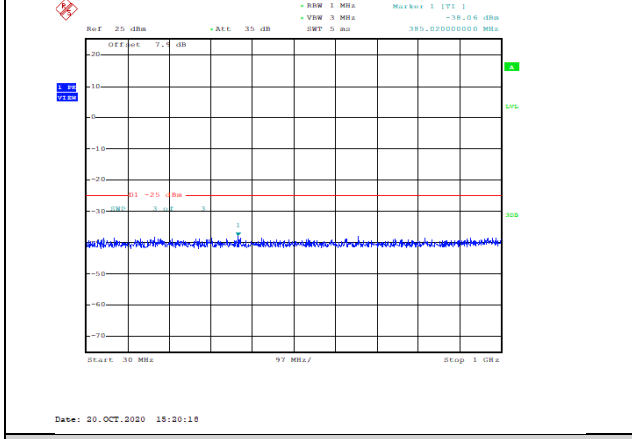

Band41-15MHz-QPSK-40115-1RB#0-Range3:3000~26000MHz--36.51-PASS

Band41-15MHz-QPSK-40590-1RB#0-Range1:30~1000MHz--38.06-PASS