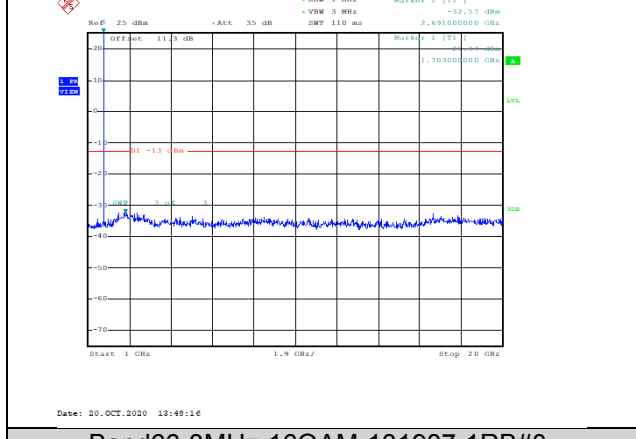

Band66-3MHz-16QAM-131987-1RB#0-Range1:30~1000MHz--38.31-PASS

Band66-3MHz-16QAM-131987-1RB#0-Range2:1000~2000MHz--32.57-PASS