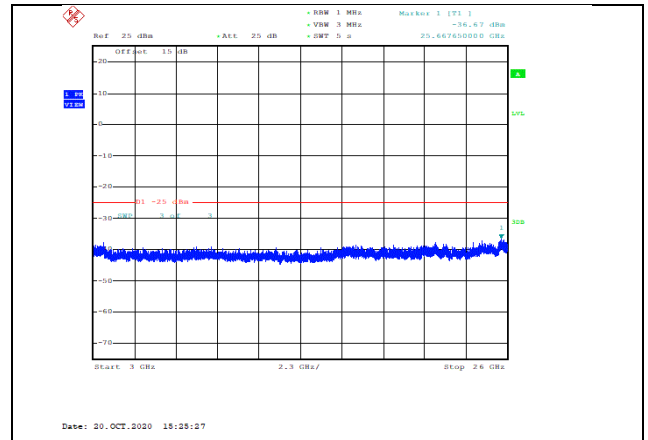

Band41-20MHz-QPSK-40140-1RB#0-Range2:1000~3000MHz--31.68-PASS

Band41-20MHz-QPSK-40590-1RB#0-Range3:3000~2600MHz--36.67-PASS