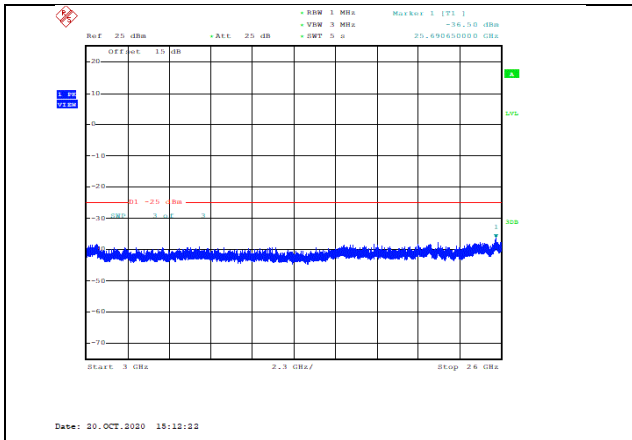

**Band41-5MHz-16QAM-40065-1RB#0-Range2:1000~3000MHz--32.18-PASS**

**Band41-5MHz-16QAM-40065-1RB#0-Range3:3000~26000MHz--37.07-PASS**

**Band41-5MHz-16QAM-40590-1RB#0-Range1:30~1000MHz--37.13-PASS**

**Band41-5MHz-16QAM-40590-1RB#0-Range2:1000~3000MHz--31.94-PASS**