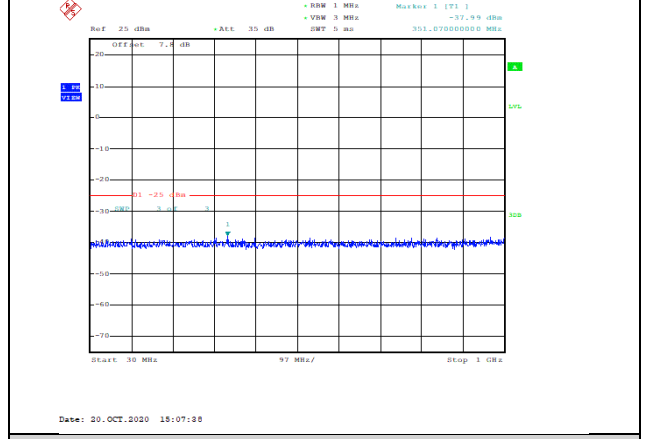

Band38-20MHz-16QAM-37850-1RB#0-Range3:3000~2600MHz--37.13-PASS

Band38-20MHz-16QAM-38000-1RB#0-Range1:30~1000MHz--37.99-PASS