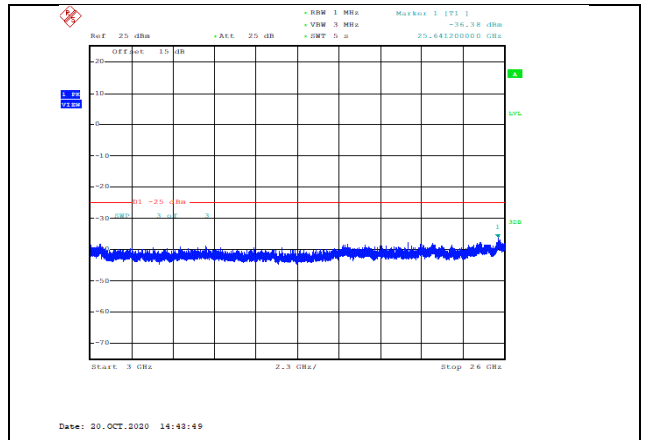

Band7-15MHz-QPSK-21375-1RB#0-Range2:1000~3000MHz--32.15-PASS

Band7-15MHz-16QAM-20825-1RB#0-Range3:3000~26000MHz--36.38-PASS