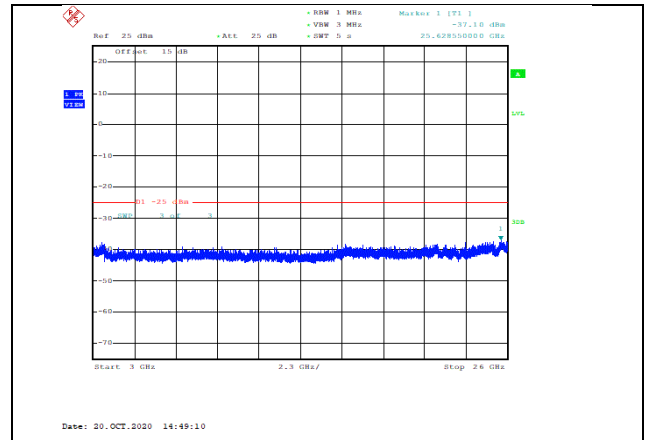

Band7-20MHz-QPSK-20850-1RB#0-Range2:1000~3000MHz--31.21-PASS

Band7-20MHz-QPSK-21100-1RB#0-Range3:3000~2600MHz--37.1-PASS