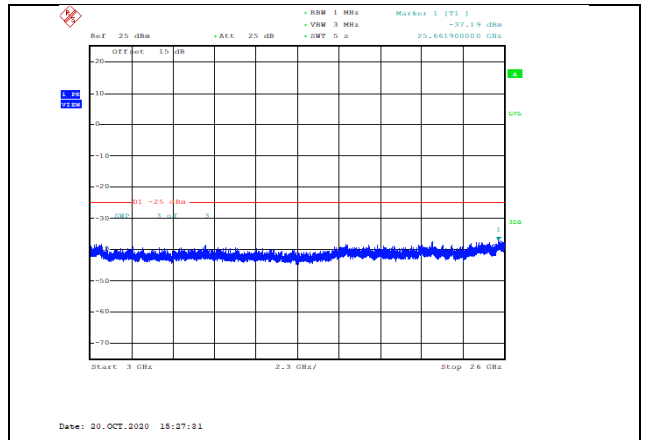

Band41-20MHz-16QAM-40590-1RB#0-Range2:1000~3000MHz--32.09-PASS

Band41-20MHz-16QAM-41140-1RB#0-Range3:3000~2600MHz--37.19-PASS