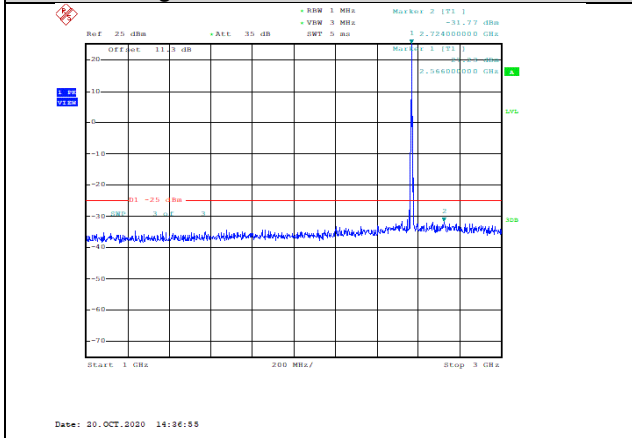

Band7-5MHz-16QAM-21425-1RB#0-Range1:30~1000MHz--38.22-PASS

Band7-5MHz-16QAM-21425-1RB#0-Range2:1000~3000MHz--31.77-PASS