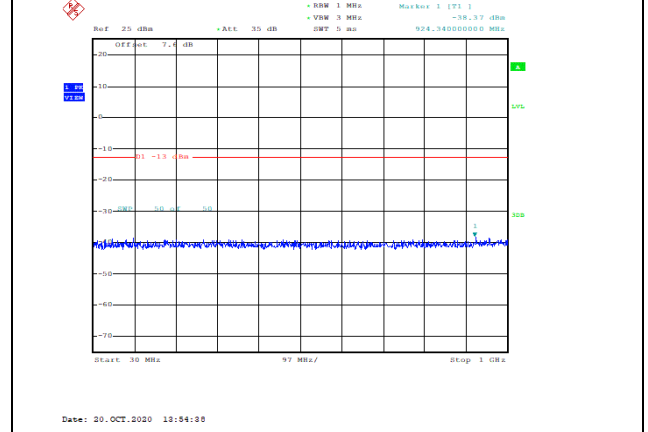

Band66-5MHz-16QAM-132647-1RB#0-Range2:1000~20000MHz--32.42-PASS

Band66-10MHz-QPSK-132022-1RB#0-Range1:30~1000MHz--38.37-PASS