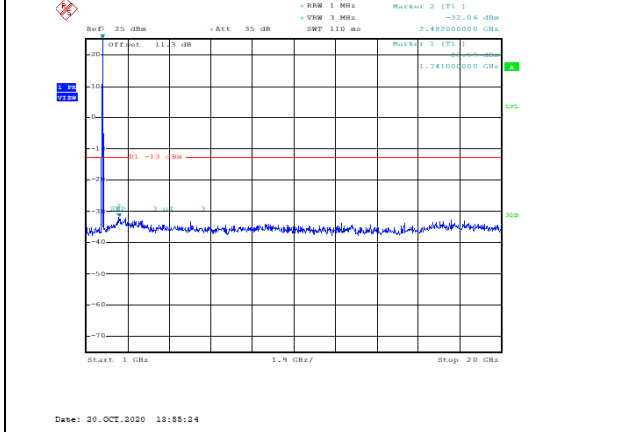

Band66-10MHz-QPSK-132322-1RB#0-Range1:30~1000MHz--38.3-PASS

Band66-10MHz-QPSK-132322-1RB#0-Range2:1000~20000MHz--32.03-PASS