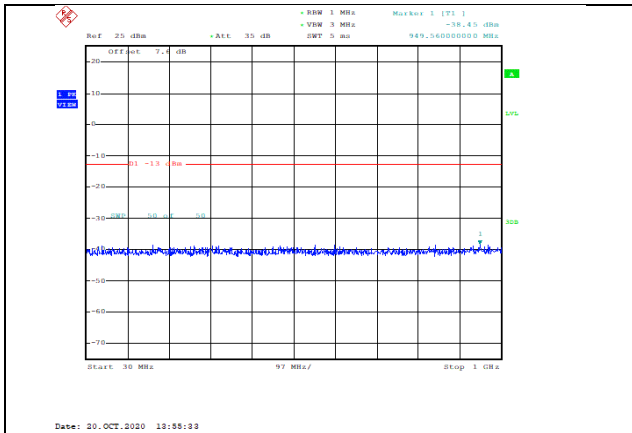

Band66-10MHz-16QAM-132022-1RB#0-Range1:30~1000MHz--38.46-PASS

Band66-10MHz-16QAM-132322-1RB#0-Range1:30~1000MHz--38.45-PASS