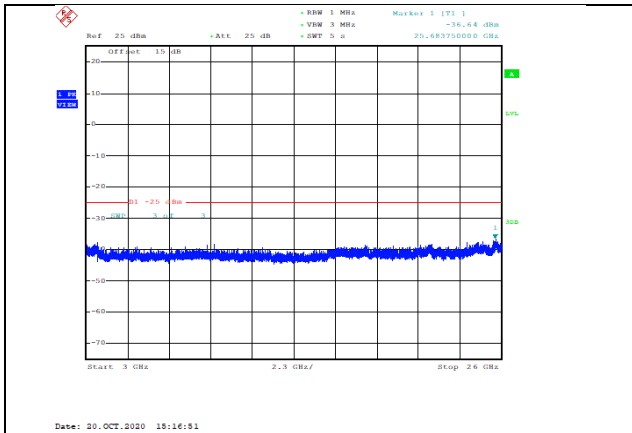

Band41-10MHz-16QAM-40090-1RB#0-Range2:1000~3000MHz--32.23-PASS

Band41-10MHz-16QAM-40590-1RB#0-Range3:3000~2600MHz--36.64-PASS