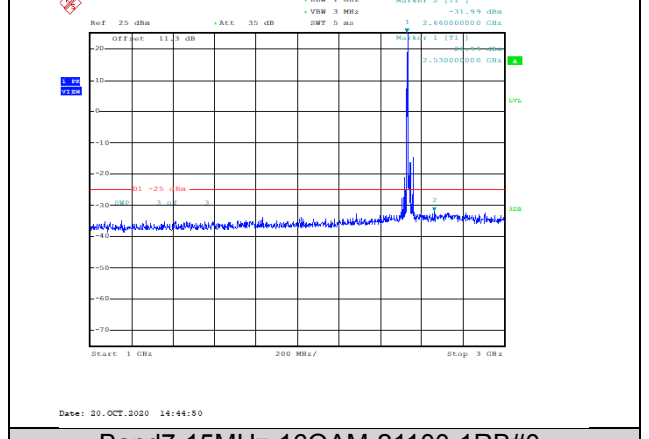

Band7-15MHz-16QAM-21100-1RB#0-Range1:30~1000MHz--38.15-PASS

Band7-15MHz-16QAM-21100-1RB#0-Range2:1000~3000MHz--31.99-PASS