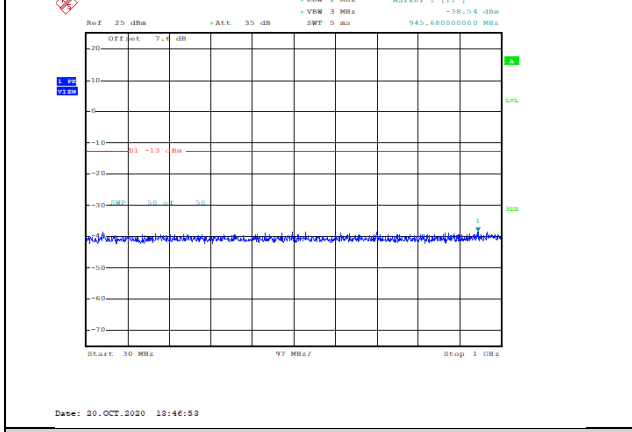

Band66-1.4MHz-QPSK-132322-1RB#0-Range2:1000~2000MHz--32.06-PASS

Band66-1.4MHz-QPSK-132665-1RB#0-Range1:30~1000MHz--38.54-PASS