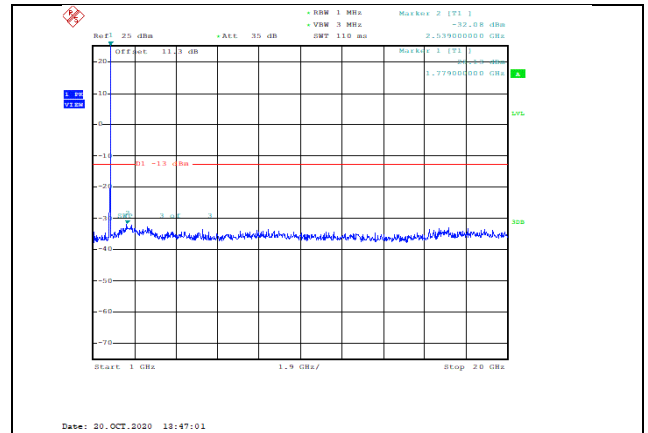

Band66-1.4MHz-QPSK-131979-1RB#0-Range2:1000~2000MHz--31.57-PASS

Band66-1.4MHz-QPSK-132665-1RB#0-Range2:1000~2000MHz--32.08-PASS