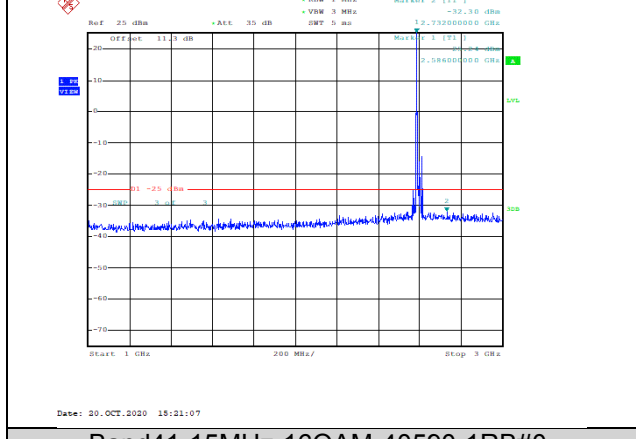

Band41-15MHz-16QAM-40590-1RB#0-Range1:30~1000MHz--38.11-PASS

Band41-15MHz-16QAM-40590-1RB#0-Range2:1000~3000MHz--32.3-PASS