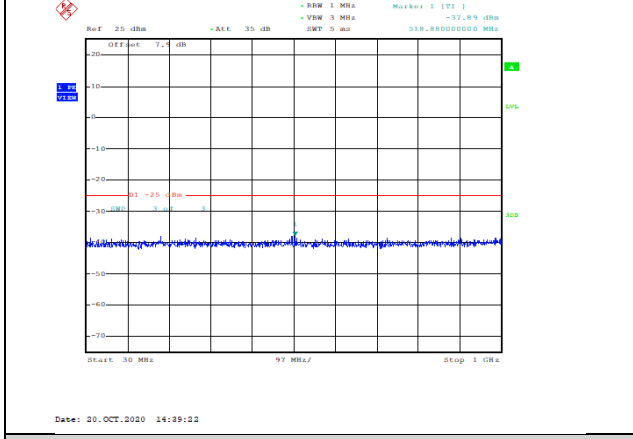

**Band7-10MHz-QPSK-20800-1RB#0-Range1:30~1000MHz--37.59-PASS**

**Band7-10MHz-QPSK-20800-1RB#0-Range2:1000~3000MHz--31.76-PASS**

**Band7-10MHz-QPSK-20800-1RB#0-Range3:3000~26000MHz--36.46-PASS**

**Band7-10MHz-QPSK-21100-1RB#0-Range3:3000~26000MHz--36.84-PASS**