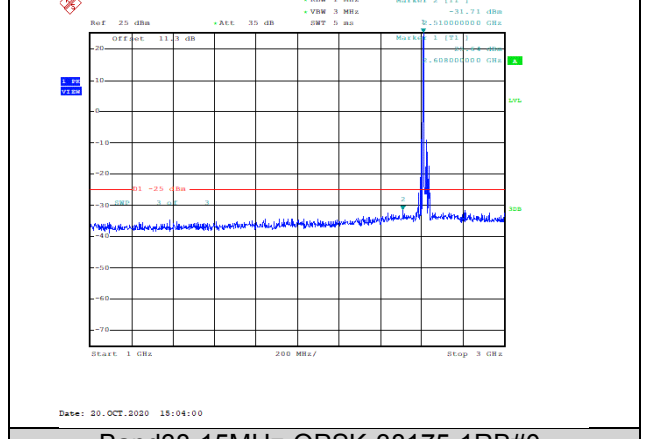

Band38-15MHz-QPSK-38175-1RB#0-Range1:30~1000MHz--38.12-PASS

Band38-15MHz-QPSK-38175-1RB#0-Range2:1000~3000MHz--31.71-PASS