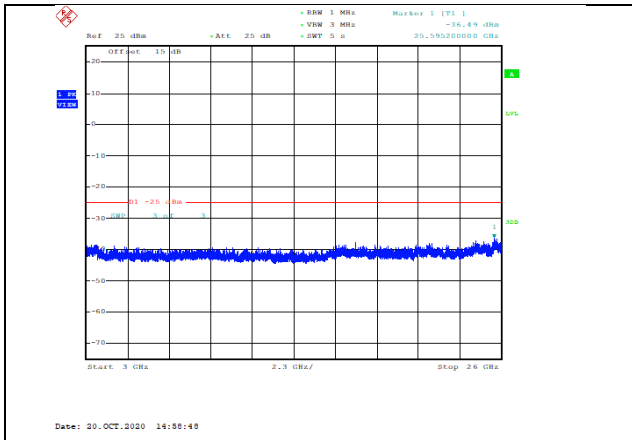

Band38-10MHz-16QAM-37800-1RB#0-Range2:1000~3000MHz--32.2-PASS

Band38-10MHz-16QAM-38000-1RB#0-Range3:3000~2600MHz--36.49-PASS