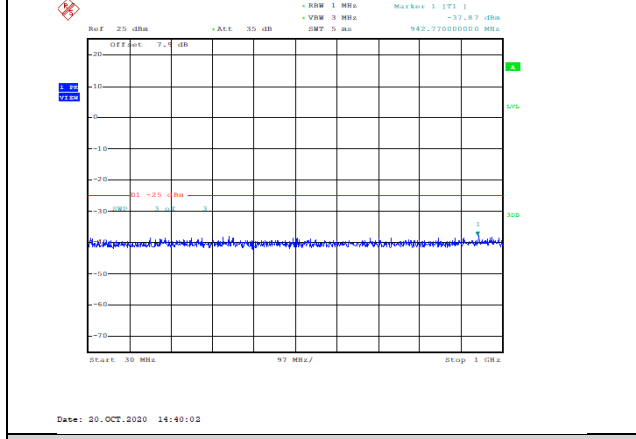

**Band7-10MHz-QPSK-21400-1RB#0-Range3:3000~26000MHz--36.92-PASS**

**Band7-10MHz-16QAM-20800-1RB#0-Range1:30~1000MHz--37.21-PASS**

**Band7-10MHz-16QAM-20800-1RB#0-Range2:1000~3000MHz--32.02-PASS**

**Band7-10MHz-16QAM-20800-1RB#0-Range3:3000~26000MHz--36.75-PASS**