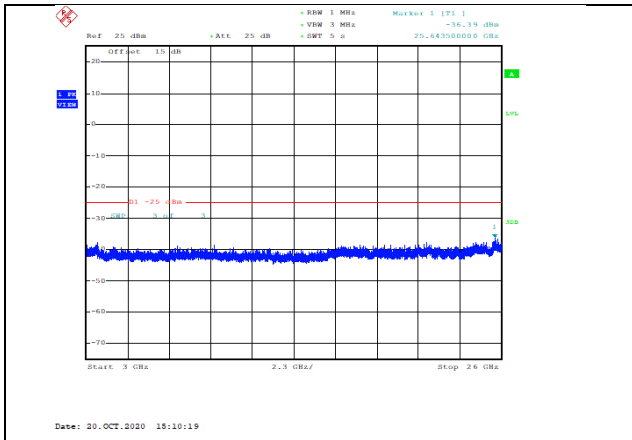

**Band38-20MHz-16QAM-38150-1RB#0-Range2:1000~3000MHz--32.39-PASS**

**Band38-20MHz-16QAM-38150-1RB#0-Range3:3000~26000MHz--36.67-PASS**

**Band41-5MHz-QPSK-40065-1RB#0-Range1:30~1000MHz--37.65-PASS**

**Band41-5MHz-QPSK-40065-1RB#0-Range2:1000~3000MHz--31.84-PASS**