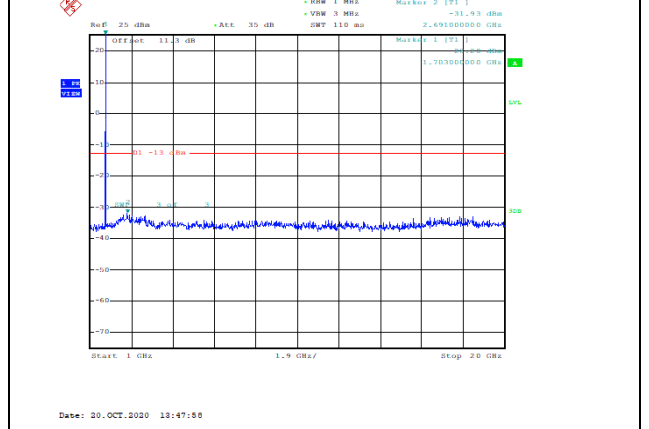

Band66-3MHz-QPSK-131987-1RB#0-Range1:30~1000MHz--38.05-PASS

Band66-3MHz-QPSK-131987-1RB#0-Range2:1000~20000MHz--31.93-PASS