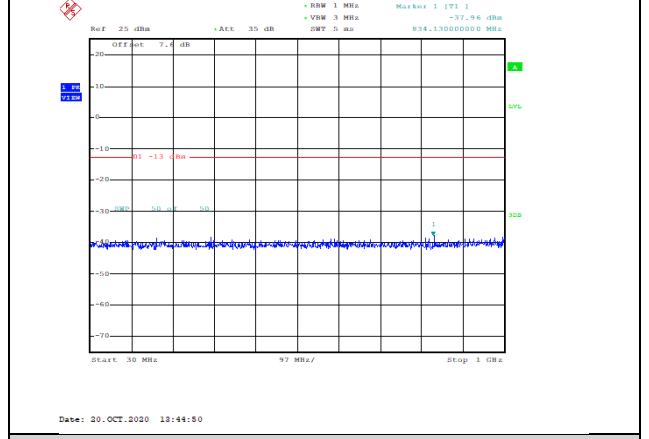

Band41-20MHz-16QAM-41140-1RB#0-Range3:3000~2600MHz--37.19-PASS

Band66-1.4MHz-QPSK-131979-1RB#0-Range1:30~1000MHz--37.96-PASS