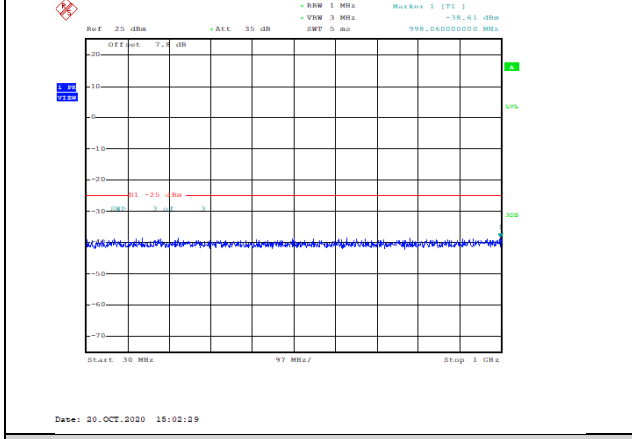

Band38-15MHz-QPSK-37825-1RB#0-Range3:3000~2600MHz--36.73-PASS

Band38-15MHz-QPSK-38000-1RB#0-Range1:30~1000MHz--38.61-PASS