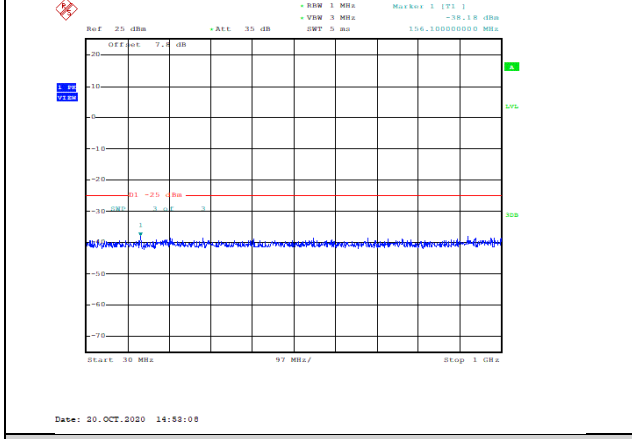

Band38-5MHz-QPSK-37775-1RB#0-Range3:3000~2600MHz--36.38-PASS

Band38-5MHz-QPSK-38000-1RB#0-Range1:30~1000MHz--38.18-PASS