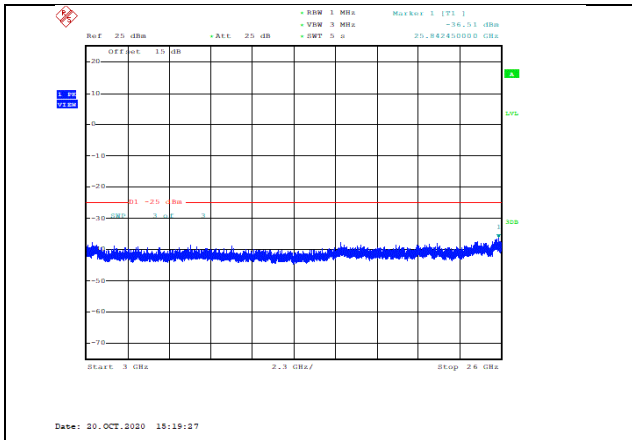

**Band41-10MHz-16QAM-41190-1RB#0-Range2:1000~3000MHz--32.49-PASS**

**Band41-10MHz-16QAM-41190-1RB#0-Range3:3000~2600MHz--36.7-PASS**

**Band41-15MHz-QPSK-40115-1RB#0-Range1:30~1000MHz--37.8-PASS**

**Band41-15MHz-QPSK-40115-1RB#0-Range2:1000~3000MHz--31.22-PASS**