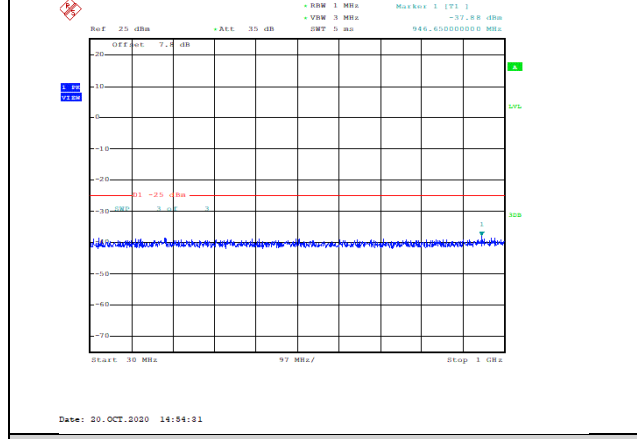

Band38-5MHz-QPSK-38000-1RB#0-Range3:3000~2600MHz--36.52-PASS

Band38-5MHz-QPSK-38225-1RB#0-Range1:30~1000MHz--37.88-PASS