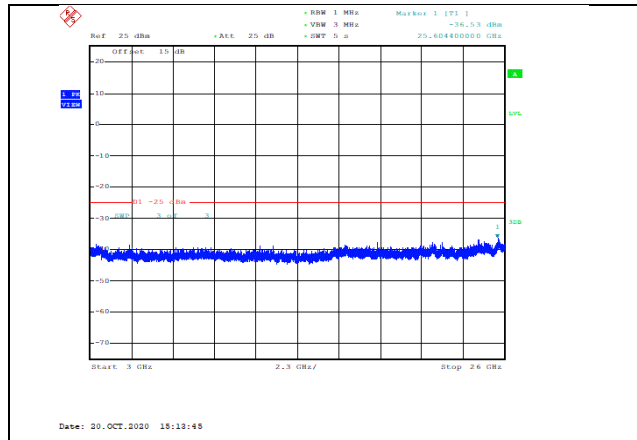

Band41-5MHz-16QAM-40590-1RB#0-Range2:1000~3000MHz--31.94-PASS

Band41-5MHz-16QAM-41215-1RB#0-Range3:3000~26000MHz--36.53-PASS