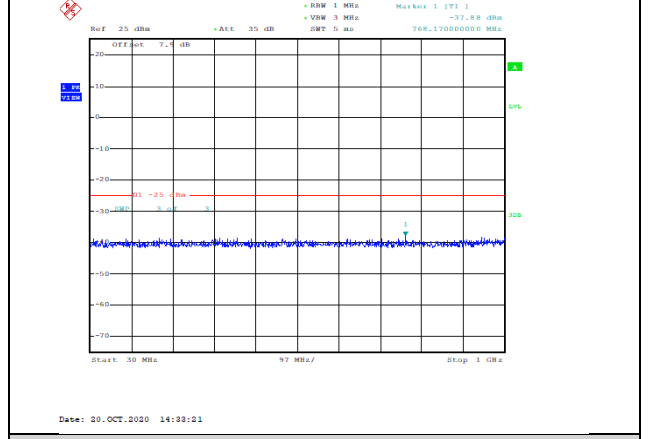

Band4-20MHz-16QAM-20300-1RB#0-Range2:1000~20000MHz--32.11-PASS

Band7-5MHz-QPSK-20775-1RB#0-Range1:30~1000MHz--37.88-PASS