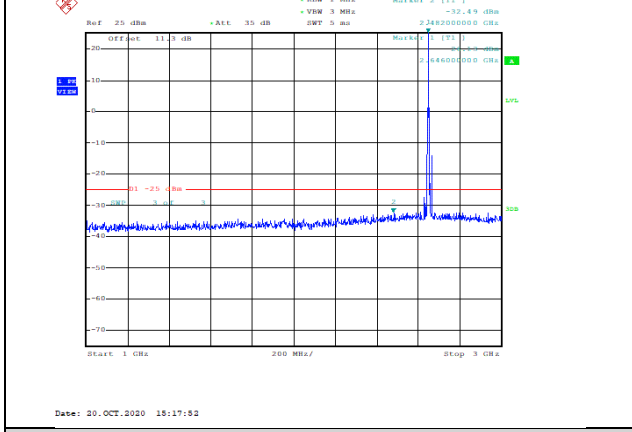

**Band41-10MHz-16QAM-40590-1RB#0-Range1:30~1000MHz--37.42-PASS**

**Band41-10MHz-16QAM-40590-1RB#0-Range2:1000~3000MHz--32.09-PASS**

**Band41-10MHz-16QAM-40590-1RB#0-Range3:3000~2600MHz--36.64-PASS**

**Band41-10MHz-16QAM-41190-1RB#0-Range1:30~1000MHz--38.3-PASS**