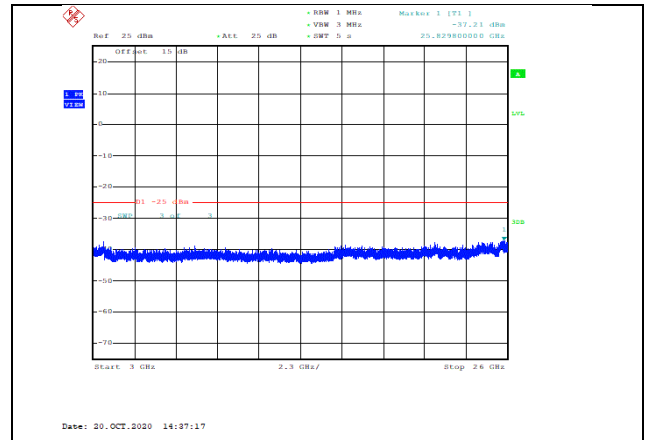

Band7-5MHz-16QAM-21100-1RB#0-Range2:1000~3000MHz--31.17-PASS

Band7-5MHz-16QAM-21425-1RB#0-Range3:3000~2600MHz--37.21-PASS