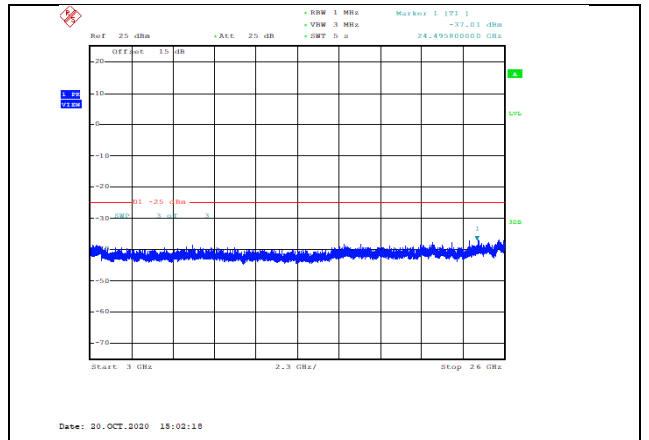

Band38-15MHz-QPSK-38175-1RB#0-Range2:1000~3000MHz--31.71-PASS

Band38-15MHz-16QAM-37825-1RB#0-Range3:3000~2600MHz--37.01-PASS