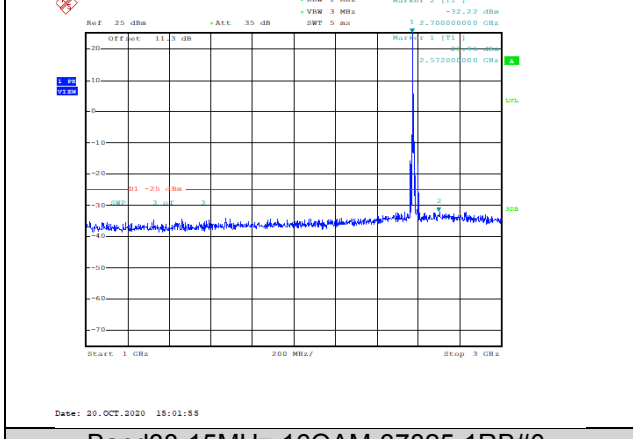

Band38-15MHz-16QAM-37825-1RB#0-Range1:30~1000MHz--37.47-PASS

Band38-15MHz-16QAM-37825-1RB#0-Range2:1000~3000MHz--32.22-PASS