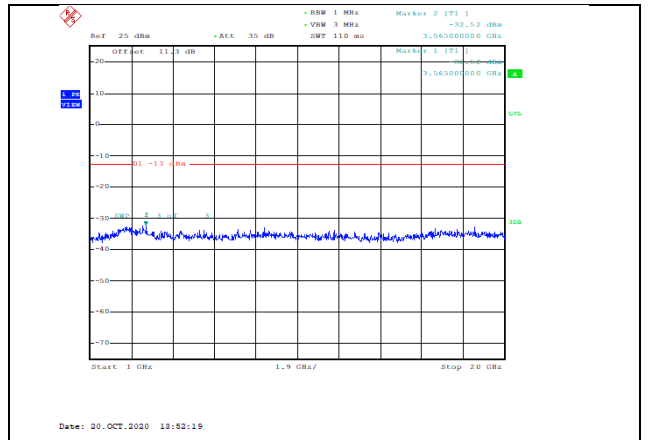

Band66-5MHz-QPSK-131997-1RB#0-Range2:1000~2000MHz--31.54-PASS

Band66-5MHz-QPSK-132647-1RB#0-Range2:1000~2000MHz--32.52-PASS