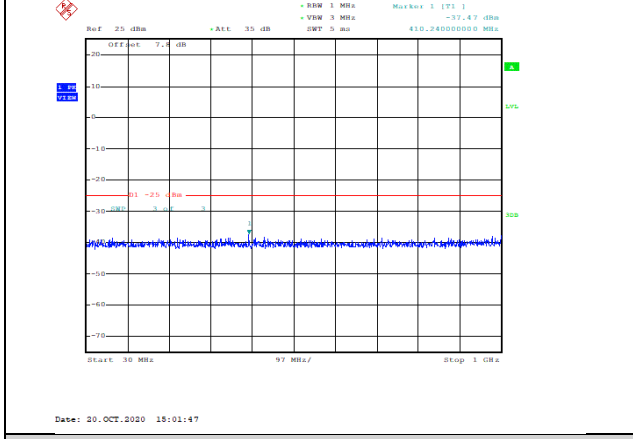

**Band38-15MHz-QPSK-38000-1RB#0-Range2:1000~3000MHz--31.98-PASS**

**Band38-15MHz-QPSK-38175-1RB#0-Range2:1000~3000MHz--31.71-PASS**

**Band38-15MHz-QPSK-38175-1RB#0-Range3:3000~2600MHz--36.97-PASS**

**Band38-15MHz-16QAM-37825-1RB#0-Range3:3000~2600MHz--37.01-PASS**