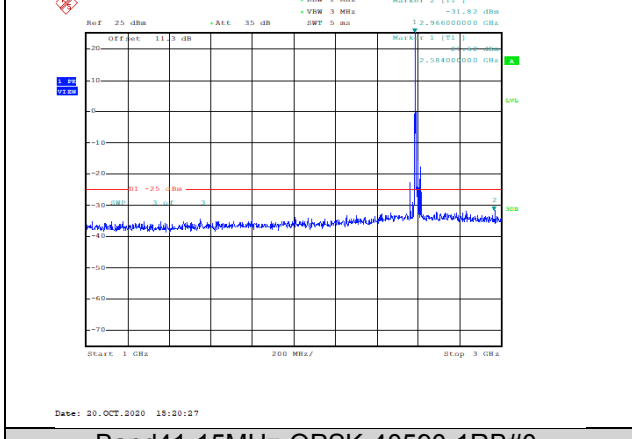

Band41-15MHz-QPSK-40590-1RB#0-Range1:30~1000MHz--38.06-PASS

Band41-15MHz-QPSK-40590-1RB#0-Range2:1000~3000MHz--31.82-PASS