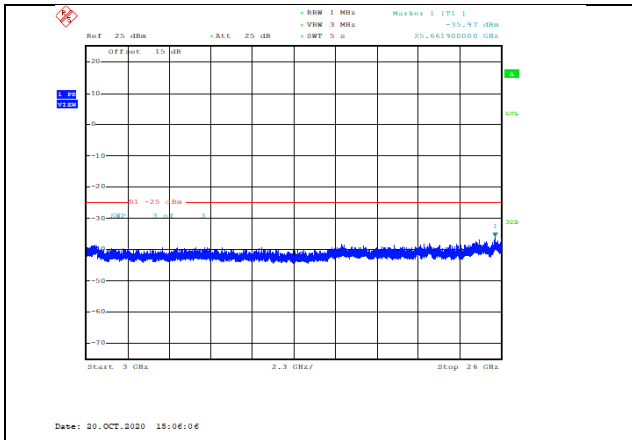

Band38-15MHz-16QAM-38175-1RB#0-Range2:1000~3000MHz--32.3-PASS

Band38-20MHz-QPSK-37850-1RB#0-Range3:3000~2600MHz--35.97-PASS