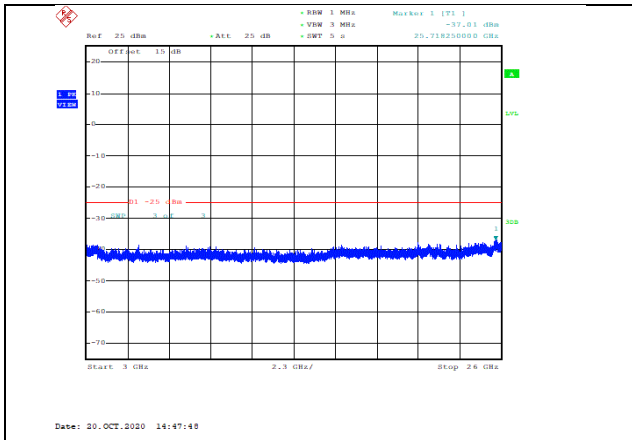

Band7-15MHz-16QAM-21375-1RB#0-Range2:1000~3000MHz--31.79-PASS

Band7-20MHz-QPSK-20850-1RB#0-Range3:3000~2600MHz--37.01-PASS