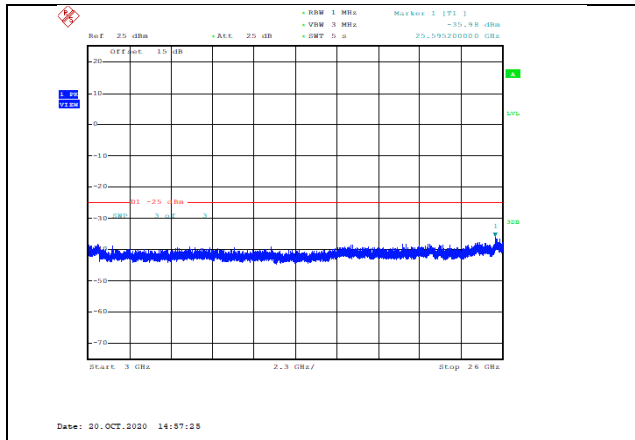

Band38-10MHz-QPSK-38200-1RB#0-Range2:1000~3000MHz--32.22-PASS

Band38-10MHz-16QAM-37800-1RB#0-Range3:3000~2600MHz--35.98-PASS