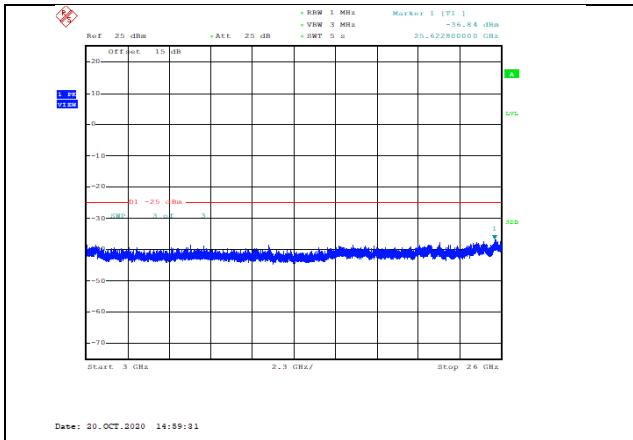

**Band38-10MHz-QPSK-38000-1RB#0-Range2:1000~3000MHz--32.14-PASS**

**Band38-10MHz-QPSK-38000-1RB#0-Range3:3000~2600MHz--36.45-PASS**

**Band38-10MHz-QPSK-38200-1RB#0-Range1:30~1000MHz--37.93-PASS**

**Band38-10MHz-QPSK-38200-1RB#0-Range2:1000~3000MHz--32.22-PASS**