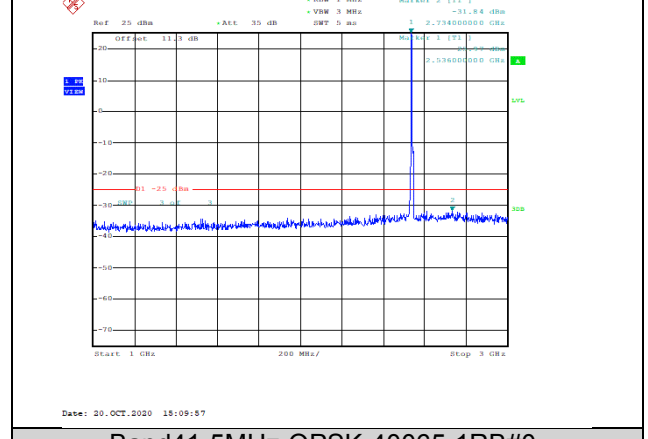

Band41-5MHz-QPSK-40065-1RB#0-Range1:30~1000MHz--37.65-PASS

Band41-5MHz-QPSK-40065-1RB#0-Range2:1000~3000MHz--31.84-PASS