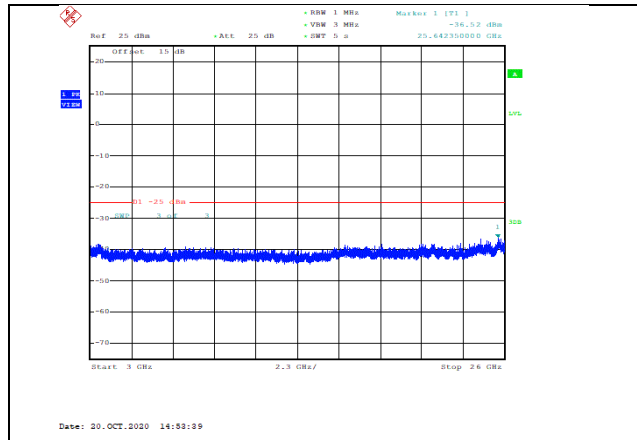

Band7-20MHz-16QAM-21350-1RB#0-Range2:1000~3000MHz--32.31-PASS

Band38-5MHz-QPSK-38000-1RB#0-Range3:3000~2600MHz--36.52-PASS