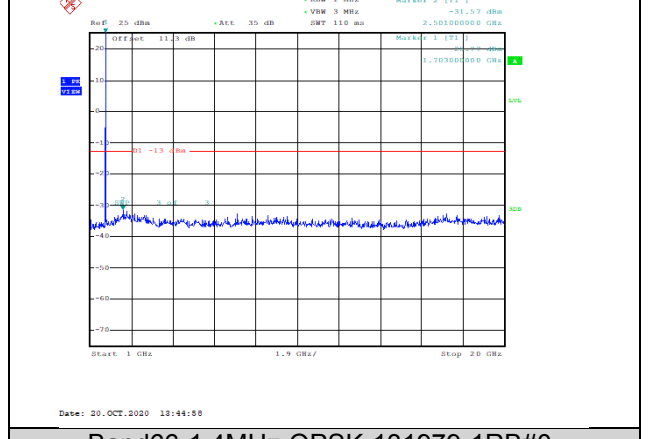

Band66-1.4MHz-QPSK-131979-1RB#0-Range1:30~1000MHz--37.96-PASS

Band66-1.4MHz-QPSK-131979-1RB#0-Range2:1000~2000MHz--31.57-PASS