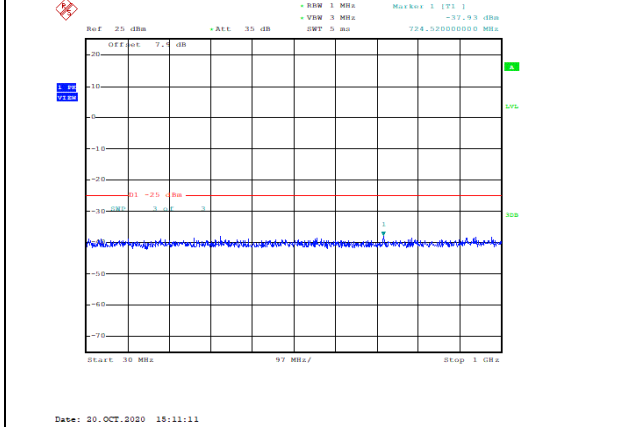

Band41-5MHz-QPSK-40065-1RB#0-Range3:3000~2600MHz--36.39-PASS

Band41-5MHz-QPSK-40590-1RB#0-Range1:30~1000MHz--37.93-PASS