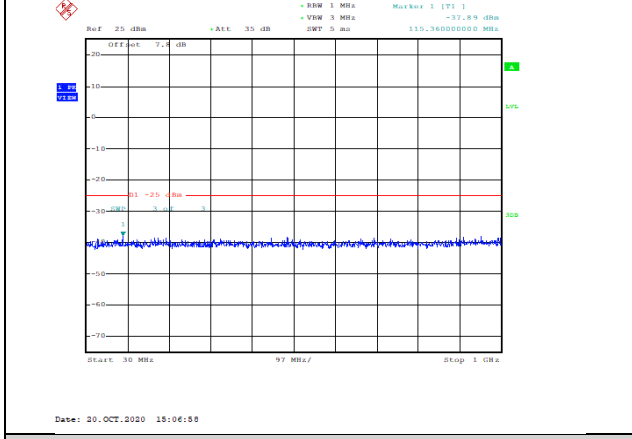

Band38-20MHz-QPSK-37850-1RB#0-Range3:3000~2600MHz--35.97-PASS

Band38-20MHz-QPSK-38000-1RB#0-Range1:30~1000MHz--37.89-PASS