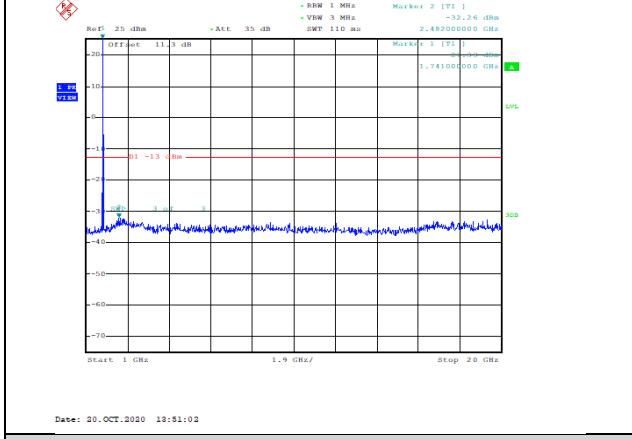

Band66-5MHz-QPSK-132322-1RB#0-Range1:30~1000MHz--37.28-PASS

Band66-5MHz-QPSK-132322-1RB#0-Range2:1000~2000MHz--32.26-PASS