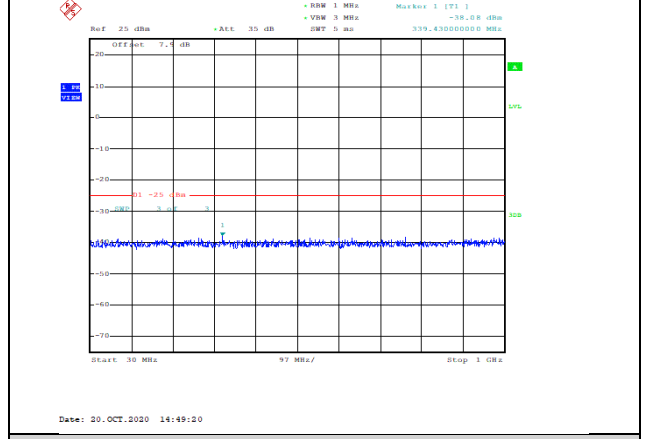

**Band7-20MHz-QPSK-21350-1RB#0-Range3:3000~26000MHz--37.46-PASS**

**Band7-20MHz-16QAM-20850-1RB#0-Range1:30~1000MHz--37.96-PASS**

**Band7-20MHz-16QAM-20850-1RB#0-Range2:1000~3000MHz--31.33-PASS**

**Band7-20MHz-16QAM-20850-1RB#0-Range3:3000~26000MHz--36.31-PASS**