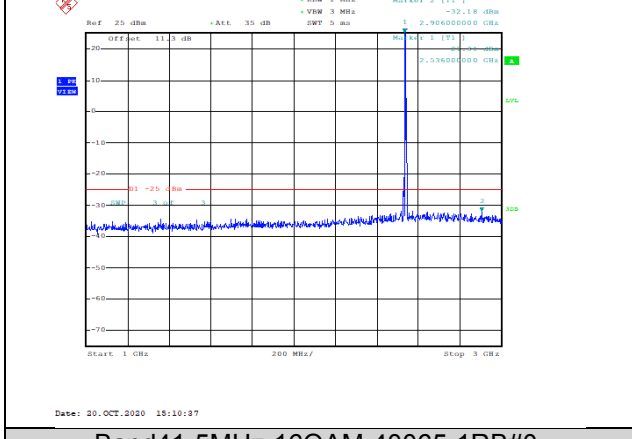

**Band41-5MHz-QPSK-41215-1RB#0-Range1:30~1000MHz--38.46-PASS**

**Band41-5MHz-QPSK-41215-1RB#0-Range2:1000~3000MHz--32.03-PASS**

**Band41-5MHz-QPSK-41215-1RB#0-Range3:3000~26000MHz--36.86-PASS**

**Band41-5MHz-16QAM-40065-1RB#0-Range1:30~1000MHz--38.28-PASS**