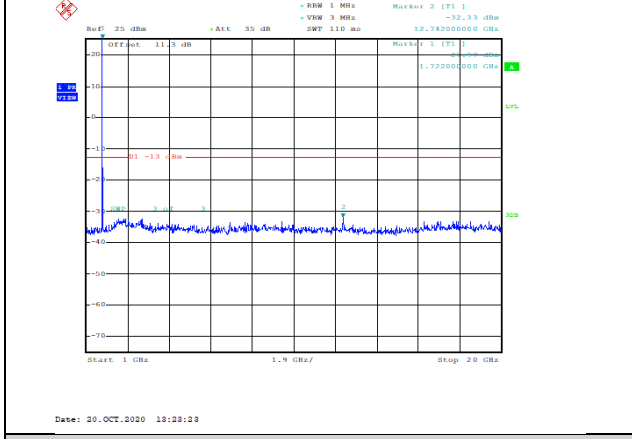

Band4-20MHz-16QAM-20175-1RB#0-Range1:30~1000MHz--38.35-PASS

Band4-20MHz-16QAM-20175-1RB#0-Range2:1000~20000MHz--32.33-PASS