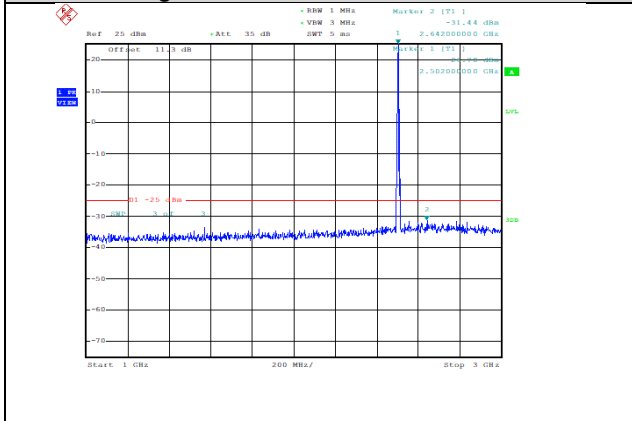

**Band7-5MHz-QPSK-21100-1RB#0-Range2:1000~3000MHz--32.08-PASS**

**Band7-5MHz-QPSK-21425-1RB#0-Range2:1000~3000MHz--31.14-PASS**

**Band7-5MHz-QPSK-21425-1RB#0-Range3:3000~2600MHz--37.05-PASS**

**Band7-5MHz-16QAM-20775-1RB#0-Range1:30~1000MHz--38.05-PASS**