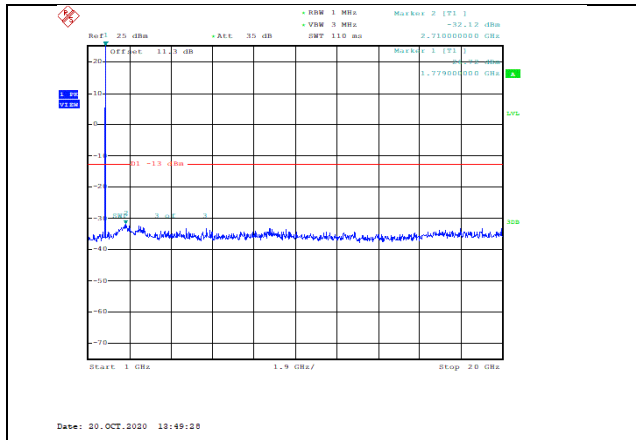

Band66-3MHz-QPSK-131987-1RB#0-Range2:1000~20000MHz--31.93-PASS

Band66-3MHz-QPSK-132657-1RB#0-Range2:1000~2000MHz--32.12-PASS