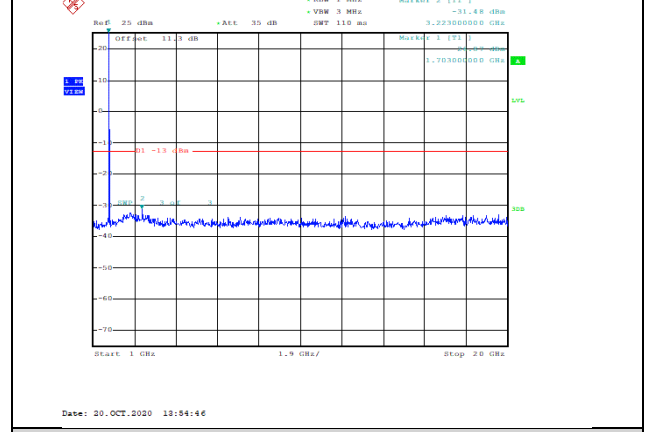

Band66-10MHz-QPSK-132022-1RB#0-Range1:30~1000MHz--38.37-PASS

Band66-10MHz-QPSK-132022-1RB#0-Range2:1000~20000MHz--31.48-PASS