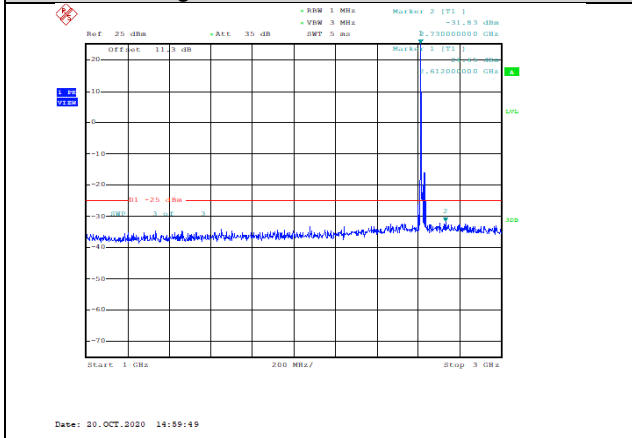

Band38-10MHz-16QAM-38200-1RB#0-Range1:30~1000MHz--38-PASS

Band38-10MHz-16QAM-38200-1RB#0-Range2:1000~3000MHz--31.83-PASS