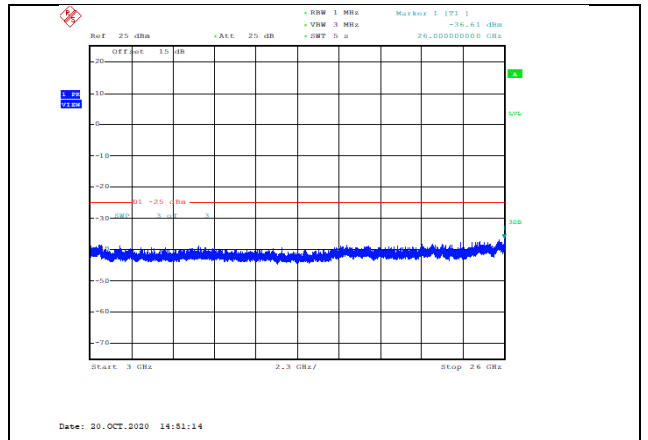

Band7-20MHz-16QAM-21100-1RB#0-Range2:1000~3000MHz--31.6-PASS

Band7-20MHz-16QAM-21350-1RB#0-Range3:3000~2600MHz--36.61-PASS