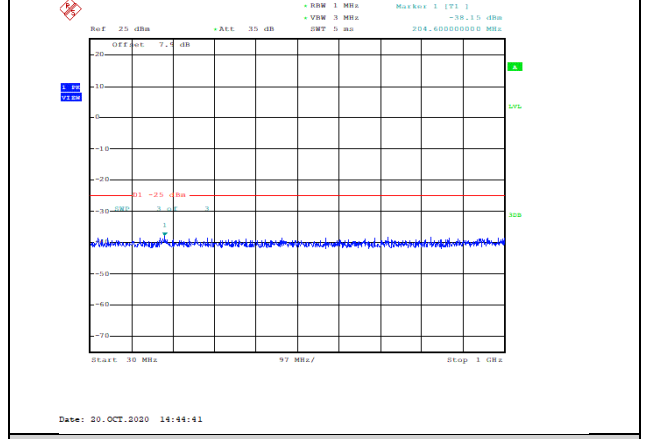

Band7-15MHz-16QAM-20825-1RB#0-Range3:3000~26000MHz--36.38-PASS

Band7-15MHz-16QAM-21100-1RB#0-Range1:30~1000MHz--38.15-PASS