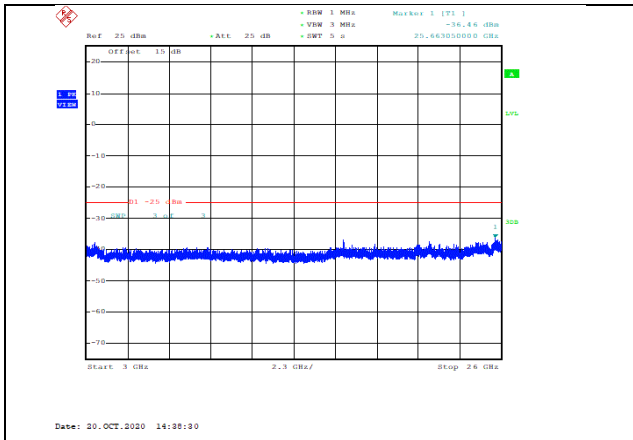

Band7-5MHz-16QAM-21425-1RB#0-Range2:1000~3000MHz--31.77-PASS

Band7-10MHz-QPSK-20800-1RB#0-Range3:3000~26000MHz--36.46-PASS