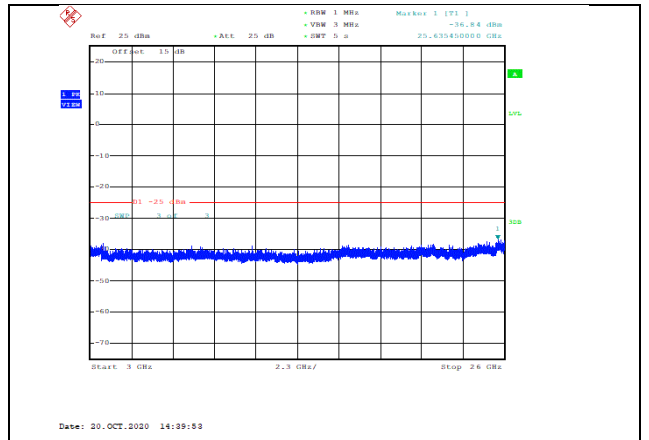

Band7-10MHz-QPSK-20800-1RB#0-Range2:1000~3000MHz--31.76-PASS

Band7-10MHz-QPSK-21100-1RB#0-Range3:3000~26000MHz--36.84-PASS