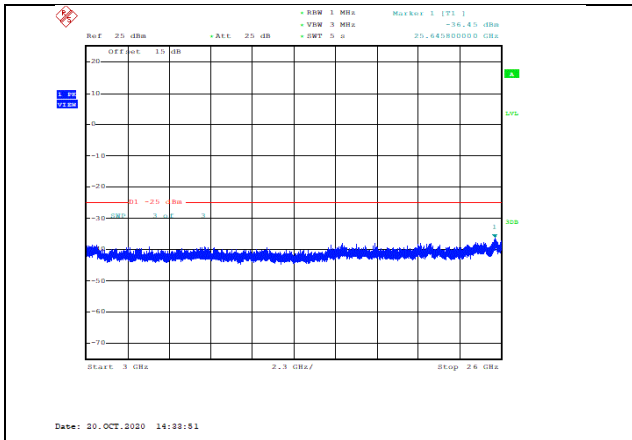

**Band4-20MHz-16QAM-20300-1RB#0-Range1:30~1000MHz--38.45-PASS**

**Band4-20MHz-16QAM-20300-1RB#0-Range2:1000~20000MHz--32.11-PASS**

**Band7-5MHz-QPSK-20775-1RB#0-Range1:30~1000MHz--37.88-PASS**

**Band7-5MHz-QPSK-20775-1RB#0-Range2:1000~3000MHz--31.4-PASS**