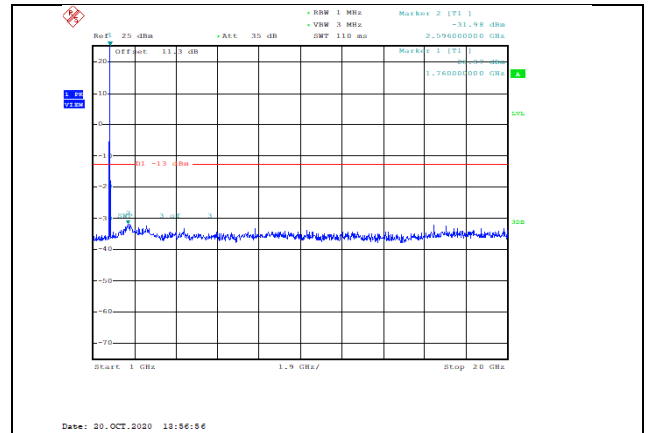

Band66-10MHz-16QAM-132022-1RB#0-Range2:1000~20000MHz--31.33-PASS

Band66-10MHz-16QAM-132622-1RB#0-Range2:1000~20000MHz--31.98-PASS