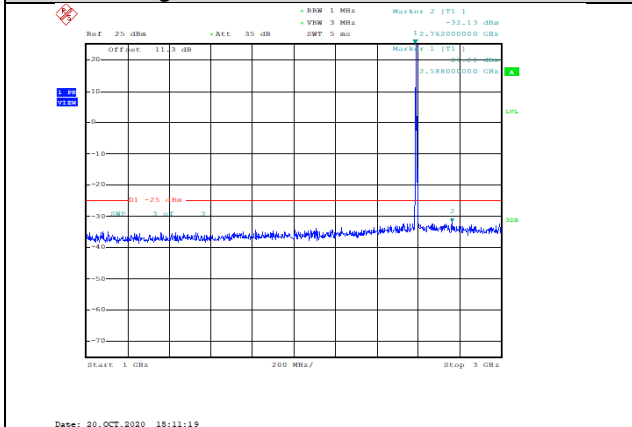

Band41-5MHz-QPSK-40590-1RB#0-Range1:30~1000MHz--37.93-PASS

Band41-5MHz-QPSK-40590-1RB#0-Range2:1000~3000MHz--32.13-PASS