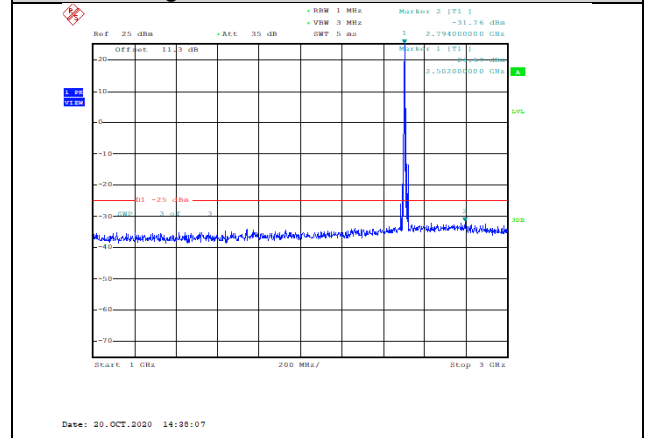

Band7-10MHz-QPSK-20800-1RB#0-Range1:30~1000MHz--37.59-PASS

Band7-10MHz-QPSK-20800-1RB#0-Range2:1000~3000MHz--31.76-PASS