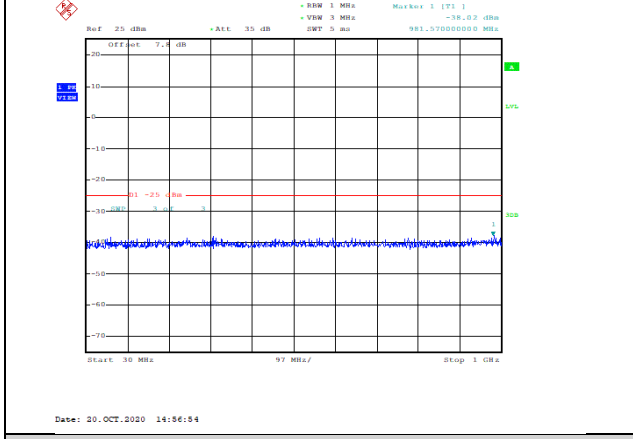

Band38-10MHz-QPSK-38200-1RB#0-Range3:3000~2600MHz--36.84-PASS

Band38-10MHz-16QAM-37800-1RB#0-Range1:30~1000MHz--38.02-PASS