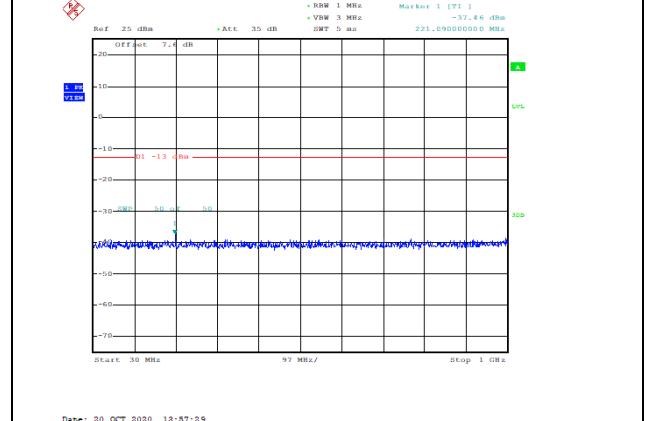

Band66-10MHz-16QAM-132622-1RB#0-Range2:1000~20000MHz--31.98-PASS

Band66-15MHz-QPSK-132047-1RB#0-Range1:30~1000MHz--37.46-PASS