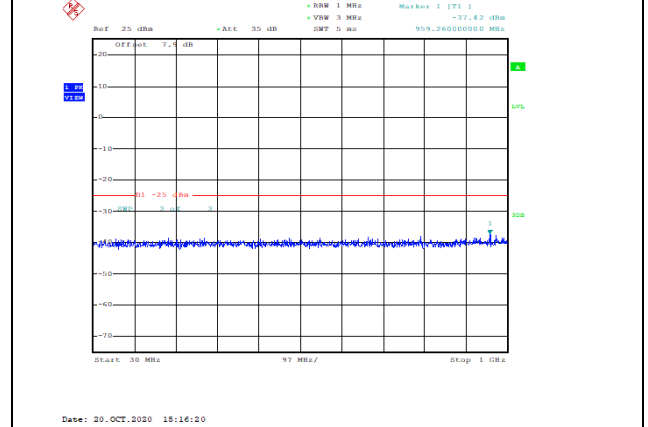

**Band41-10MHz-QPSK-41190-1RB#0-Range3:3000~2600MHz--36.53-PASS**

**Band41-10MHz-16QAM-40090-1RB#0-Range1:30~1000MHz--37.8-PASS**

**Band41-10MHz-16QAM-40090-1RB#0-Range2:1000~3000MHz--32.23-PASS**

**Band41-10MHz-16QAM-40090-1RB#0-Range3:3000~2600MHz--37.25-PASS**