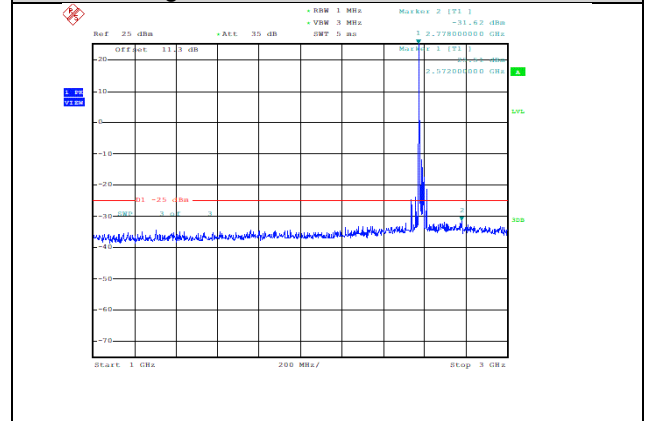

Band38-20MHz-QPSK-37850-1RB#0-Range1:30~1000MHz--38.33-PASS

Band38-20MHz-QPSK-37850-1RB#0-Range2:1000~3000MHz--31.62-PASS