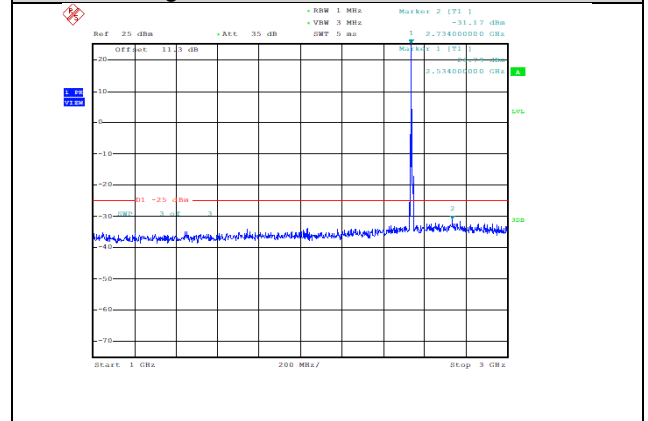

Band7-5MHz-16QAM-21100-1RB#0-Range1:30~1000MHz--38.47-PASS

Band7-5MHz-16QAM-21100-1RB#0-Range2:1000~3000MHz--31.17-PASS