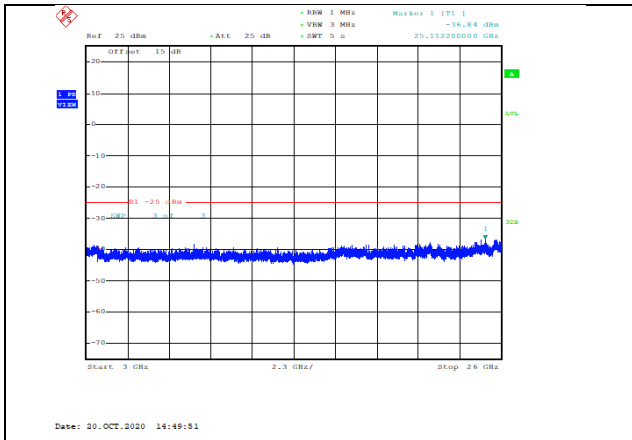

Band7-20MHz-16QAM-20850-1RB#0-Range2:1000~3000MHz--31.33-PASS

Band7-20MHz-16QAM-21100-1RB#0-Range3:3000~2600MHz--36.84-PASS