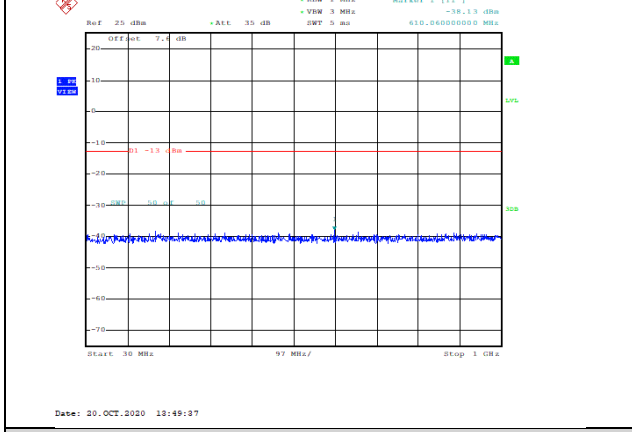

Band66-3MHz-16QAM-132322-1RB#0-Range2:1000~2000MHz--32.19-PASS

Band66-3MHz-16QAM-132657-1RB#0-Range1:30~1000MHz--38.13-PASS