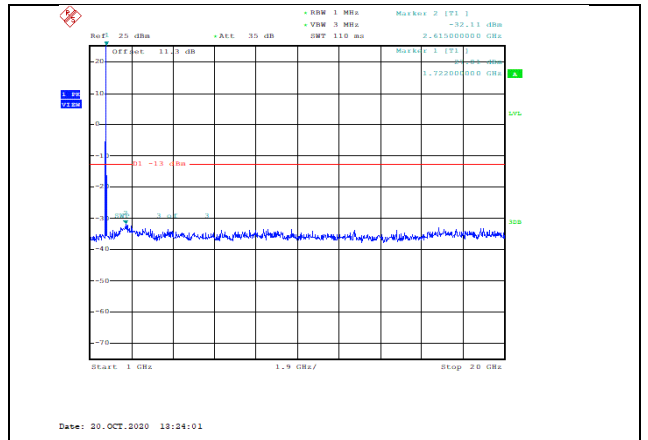

Band4-20MHz-16QAM-20050-1RB#0-Range2:1000~20000MHz--31.92-PASS

Band4-20MHz-16QAM-20300-1RB#0-Range2:1000~20000MHz--32.11-PASS