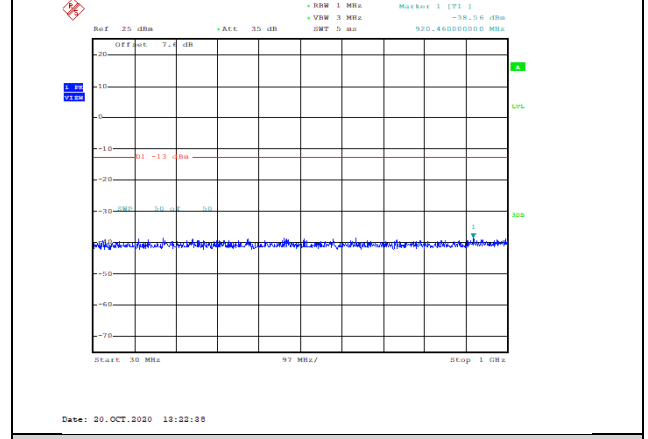

**Band4-20MHz-QPSK-20175-1RB#0-Range1:30~1000MHz--38.23-PASS**

**Band4-20MHz-QPSK-20300-1RB#0-Range2:1000~20000MHz--32.2-PASS**

**Band4-20MHz-QPSK-20175-1RB#0-Range2:1000~20000MHz--32.59-PASS**

**Band4-20MHz-16QAM-20050-1RB#0-Range1:30~1000MHz--38.56-PASS**

**Band4-20MHz-QPSK-20300-1RB#0-Range1:30~1000MHz--37.39-PASS**

**Band4-20MHz-16QAM-20050-1RB#0-Range2:1000~20000MHz--31.92-PASS**

**Band4-20MHz-16QAM-20175-1RB#0-Range1:30~1000MHz--38.35-PASS**

**Band4-20MHz-16QAM-20175-1RB#0-Range2:1000~20000MHz--32.33-PASS**