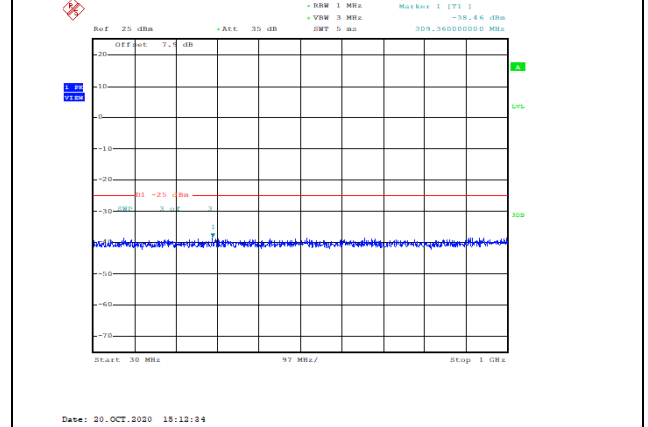

**Band41-5MHz-QPSK-40065-1RB#0-Range3:3000~2600MHz--36.39-PASS**

**Band41-5MHz-QPSK-40590-1RB#0-Range1:30~1000MHz--37.93-PASS**

**Band41-5MHz-QPSK-40590-1RB#0-Range2:1000~3000MHz--32.13-PASS**

**Band41-5MHz-QPSK-40590-1RB#0-Range3:3000~2600MHz--36.65-PASS**