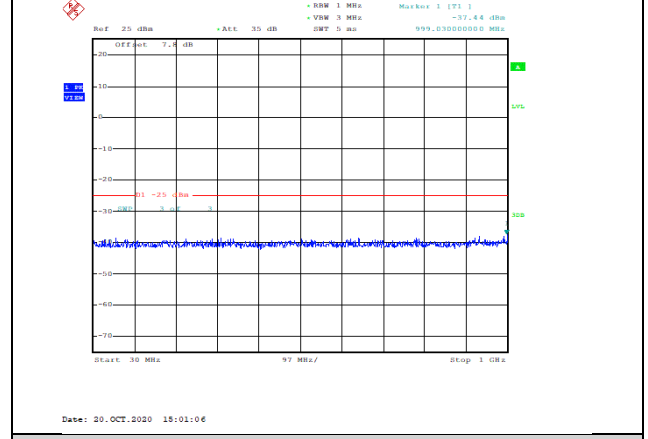

Band38-10MHz-16QAM-38200-1RB#0-Range3:3000~2600MHz--36.04-PASS

Band38-15MHz-QPSK-37825-1RB#0-Range1:30~1000MHz--37.44-PASS