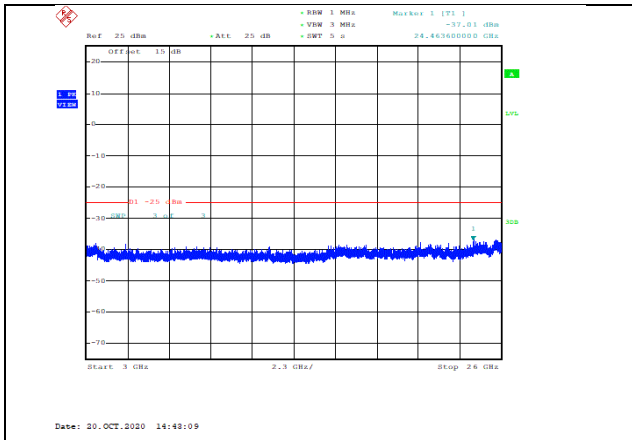

**Band7-10MHz-16QAM-21400-1RB#0-Range1:30~1000MHz--38.04-PASS**

**Band7-15MHz-QPSK-20825-1RB#0-Range1:30~1000MHz--37.93-PASS**

**Band7-10MHz-16QAM-21400-1RB#0-Range2:1000~3000MHz--31.67-PASS**

**Band7-15MHz-QPSK-20825-1RB#0-Range2:1000~3000MHz--31.65-PASS**