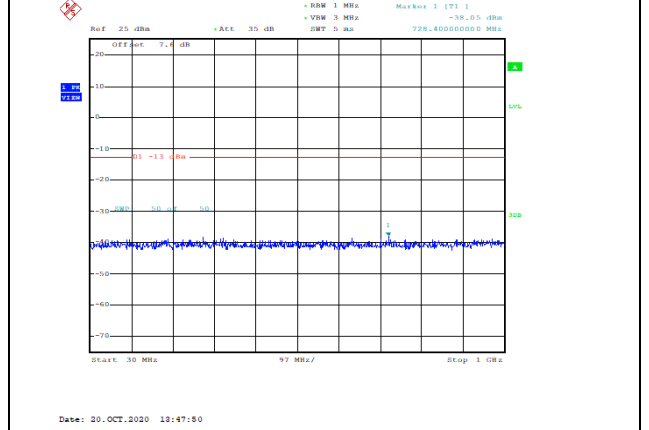

Band66-1.4MHz-16QAM-132665-1RB#0-Range2:1000~20000MHz--31.12-PASS

Band66-3MHz-QPSK-131987-1RB#0-Range1:30~1000MHz--38.05-PASS