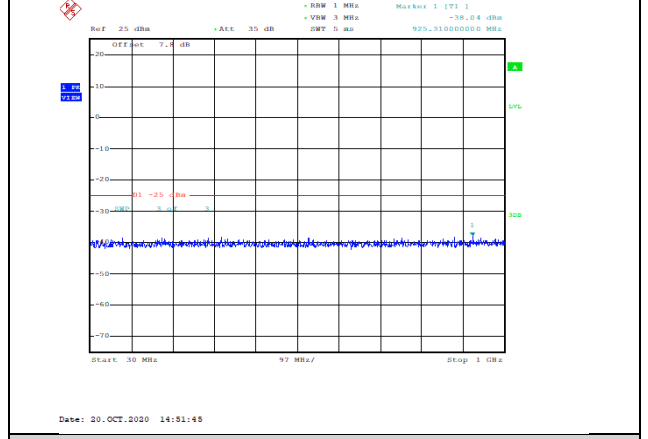

Band7-20MHz-16QAM-21350-1RB#0-Range3:3000~2600MHz--36.61-PASS

Band7-20MHz-16QAM-21350-1RB#0-Range1:30~1000MHz--38.04-PASS