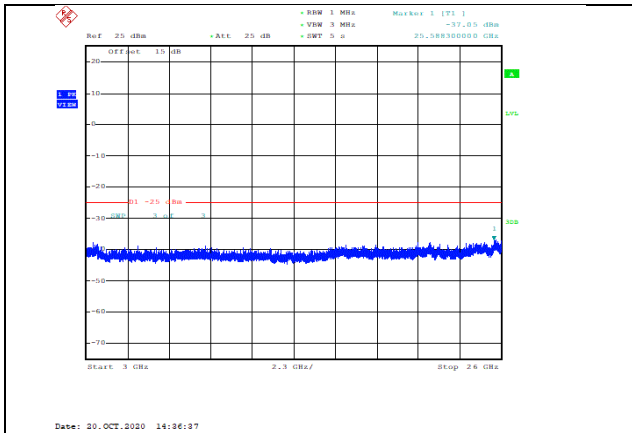

Band7-5MHz-QPSK-21100-1RB#0-Range2:1000~3000MHz--32.08-PASS

Band7-5MHz-QPSK-21425-1RB#0-Range3:3000~2600MHz--37.05-PASS