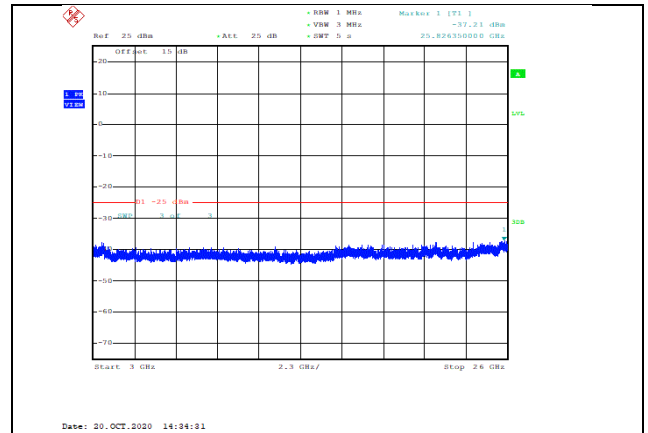

Band7-5MHz-QPSK-21425-1RB#0-Range2:1000~3000MHz--31.14-PASS

Band7-5MHz-16QAM-20775-1RB#0-Range3:3000~2600MHz--37.21-PASS