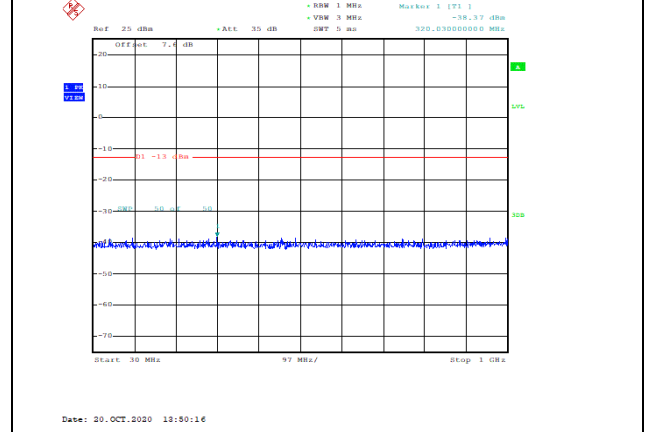

Band66-3MHz-16QAM-132657-1RB#0-Range2:1000~2000MHz--32.64-PASS

Band66-5MHz-QPSK-131997-1RB#0-Range1:30~1000MHz--38.37-PASS