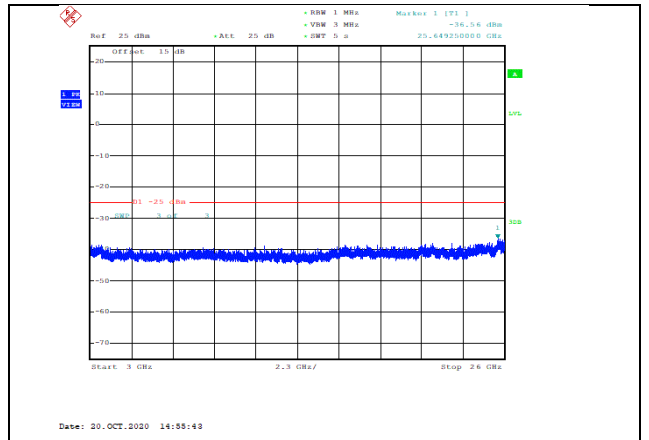

Band38-5MHz-16QAM-38000-1RB#0-Range2:1000~3000MHz--32.33-PASS

Band38-5MHz-16QAM-38225-1RB#0-Range3:3000~2600MHz--36.56-PASS