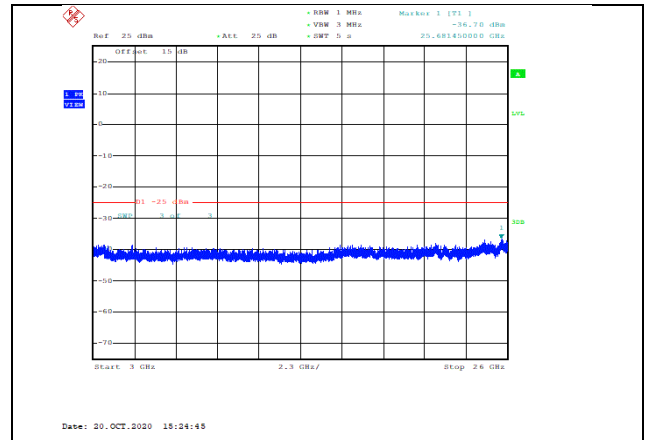

Band41-20MHz-QPSK-41140-1RB#0-Range2:1000~3000MHz--31.93-PASS

Band41-20MHz-16QAM-40140-1RB#0-Range3:3000~2600MHz--36.78-PASS