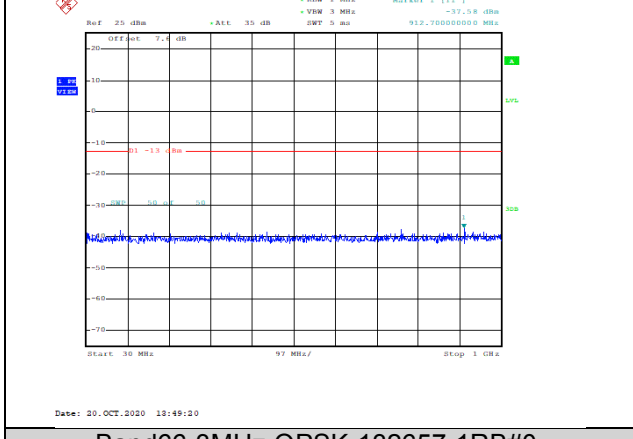

Band66-3MHz-QPSK-132322-1RB#0-Range2:1000~2000MHz--32.18-PASS

Band66-3MHz-QPSK-132657-1RB#0-Range1:30~1000MHz--37.58-PASS