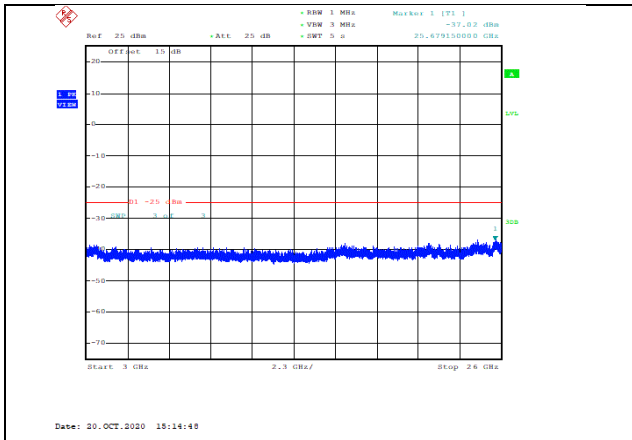

Band41-5MHz-16QAM-41215-1RB#0-Range2:1000~3000MHz--32.19-PASS

Band41-10MHz-QPSK-40090-1RB#0-Range3:3000~2600MHz--37.02-PASS