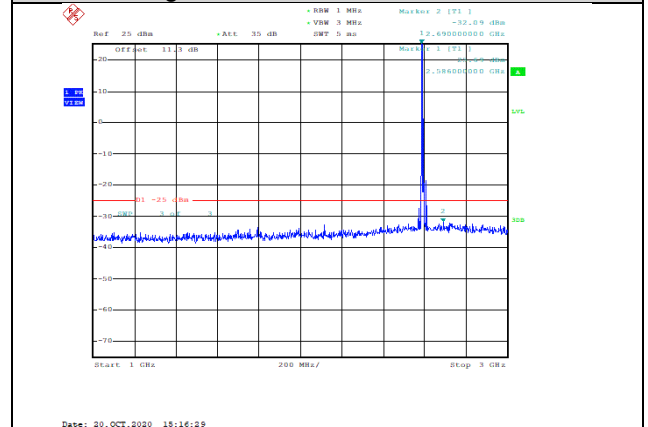

Band41-10MHz-16QAM-40590-1RB#0-Range1:30~1000MHz--37.42-PASS

Band41-10MHz-16QAM-40590-1RB#0-Range2:1000~3000MHz--32.09-PASS