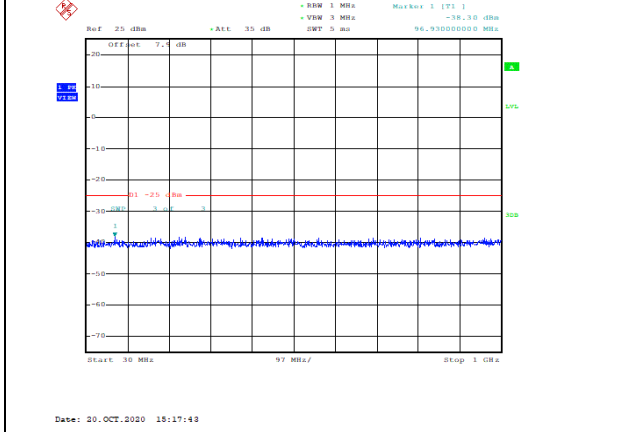

Band41-10MHz-16QAM-40590-1RB#0-Range3:3000~2600MHz--36.64-PASS

Band41-10MHz-16QAM-41190-1RB#0-Range1:30~1000MHz--38.3-PASS