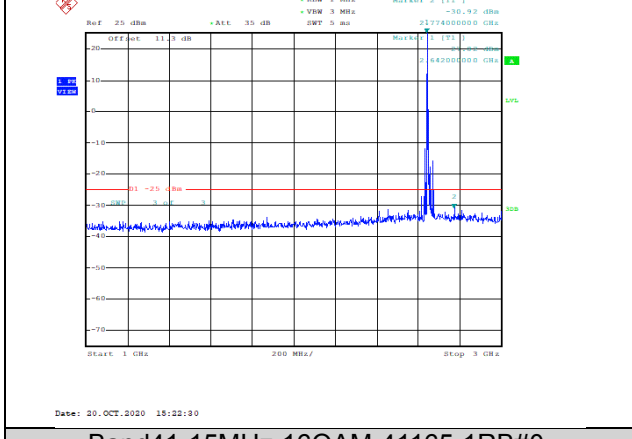

**Band41-15MHz-16QAM-40590-1RB#0-Range3:3000~2600MHz--36.75-PASS**

**Band41-15MHz-16QAM-41165-1RB#0-Range3:3000~2600MHz--37.26-PASS**

**Band41-15MHz-16QAM-41165-1RB#0-Range1:30~1000MHz--37.51-PASS**

**Band41-20MHz-QPSK-40140-1RB#0-Range1:30~1000MHz--37.99-PASS**