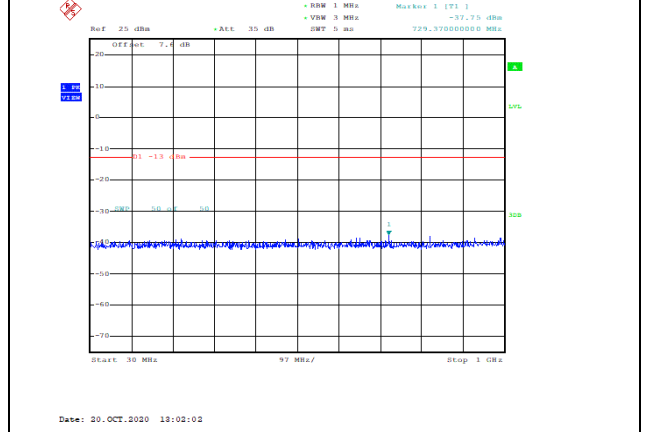

Band2-10MHz-16QAM-19150-1RB#0-Range2:1000~20000MHz--31.72-PASS

Band2-15MHz-QPSK-18675-1RB#0-Range1:30~1000MHz--37.75-PASS