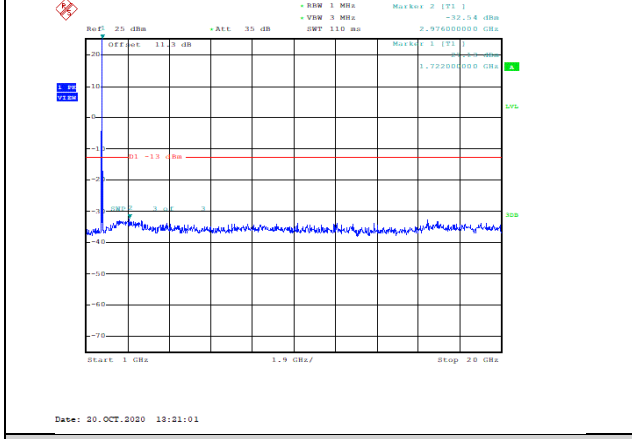

**Band4-15MHz-16QAM-20025-1RB#0-Range1:30~1000MHz--38.23-PASS**

**Band4-15MHz-QPSK-20325-1RB#0-Range1:30~1000MHz--38.37-PASS**

**Band4-15MHz-16QAM-20025-1RB#0-Range2:1000~20000MHz--32.53-PASS**

**Band4-15MHz-16QAM-20175-1RB#0-Range1:30~1000MHz--38.37-PASS**