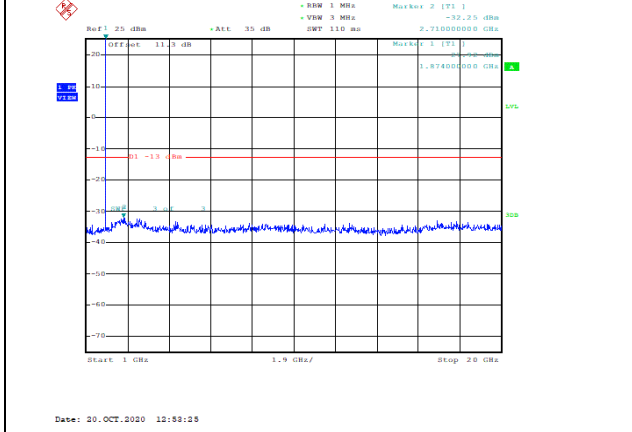

Band2-3MHz-QPSK-18900-1RB#0-Range1:30~1000MHz--38.57-PASS

Band2-3MHz-QPSK-18900-1RB#0-Range2:1000~2000MHz--32.25-PASS