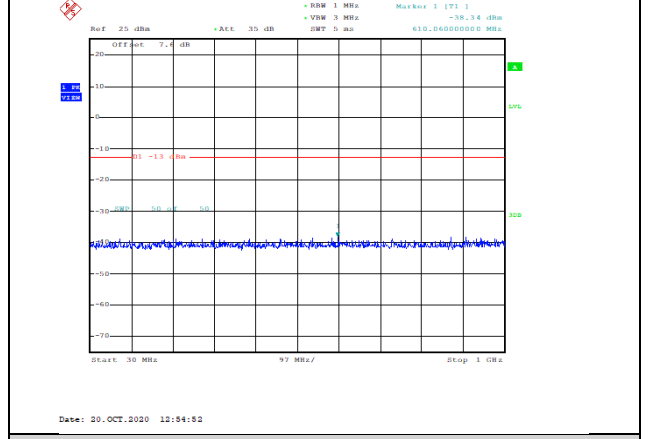

Band2-3MHz-16QAM-19185-1RB#0-Range2:1000~20000MHz--32.41-PASS

Band2-5MHz-QPSK-18625-1RB#0-Range1:30~1000MHz--38.34-PASS