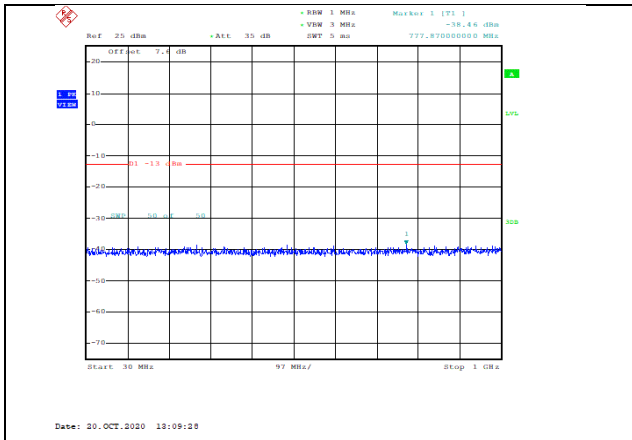

Band2-15MHz-16QAM-19125-1RB#0-Range1:30~1000MHz--38.22-PASS

Band2-20MHz-QPSK-18900-1RB#0-Range1:30~1000MHz--38.46-PASS