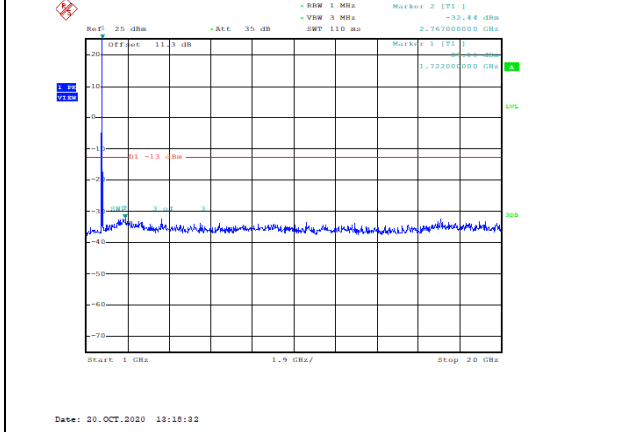

Band4-10MHz-QPSK-20175-1RB#0-Range1:30~1000MHz--38.74-PASS

Band4-10MHz-QPSK-20175-1RB#0-Range2:1000~20000MHz--32.44-PASS