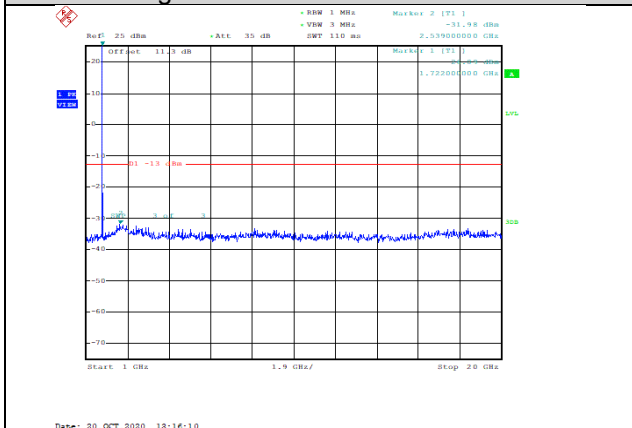

Band4-5MHz-QPSK-20175-1RB#0-Range1:30~1000MHz--38.33-PASS

Band4-5MHz-QPSK-20175-1RB#0-Range2:1000~20000MHz--31.98-PASS