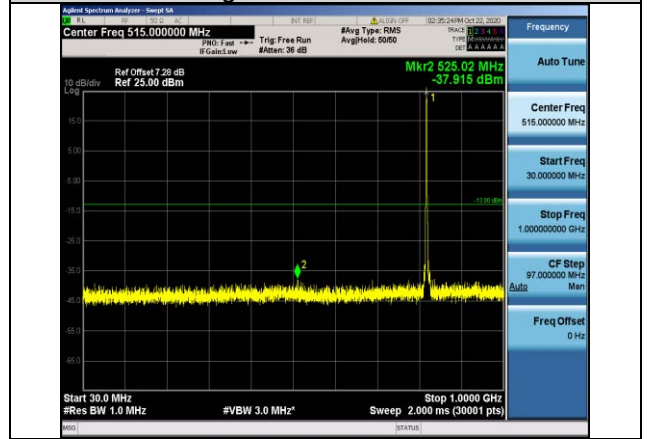

Band26-1.4MHz-16QAM-26783-1RB#0-  
Range2:1000~10000MHz

Band26-3MHz-QPSK-26705-1RB#0-Range1:30~1000MHz

Band26-3MHz-QPSK-26740-1RB#0-Range2:1000~10000MHz

Band26-3MHz-QPSK-26705-1RB#0-Range2:1000~10000MHz

Band26-3MHz-QPSK-26775-1RB#0-Range1:30~1000MHz