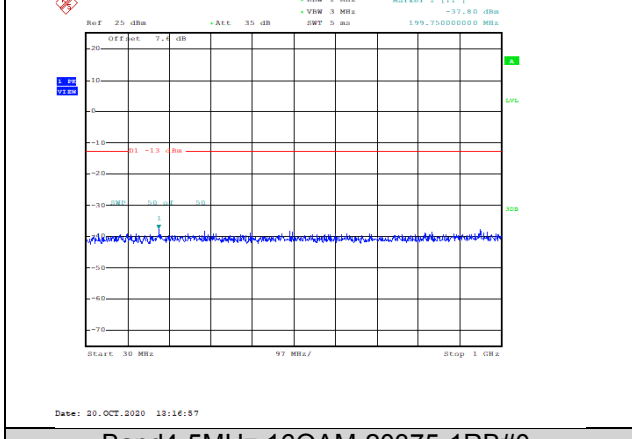

Band4-5MHz-16QAM-20175-1RB#0-Range2:1000~20000MHz--32.13-PASS

Band4-5MHz-16QAM-20375-1RB#0-Range1:30~1000MHz--37.8-PASS