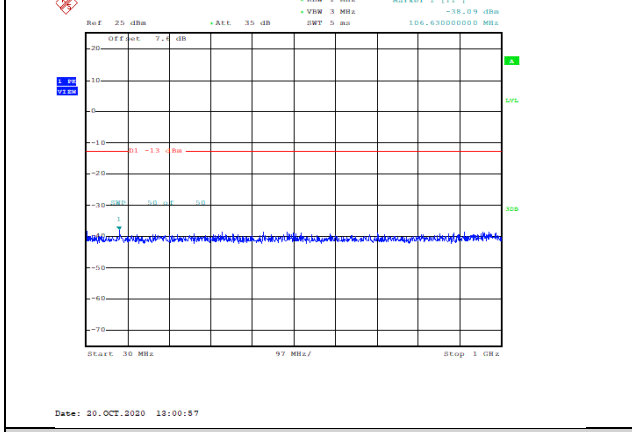

**Band2-10MHz-QPSK-18650-1RB#0-Range2:1000~2000MHz--32.46-PASS**

**Band2-10MHz-QPSK-18900-1RB#0-Range1:30~1000MHz--37.89-PASS**

**Band2-10MHz-QPSK-18900-1RB#0-Range2:1000~2000MHz--32.48-PASS**

**Band2-10MHz-QPSK-19150-1RB#0-Range1:30~1000MHz--38.09-PASS**