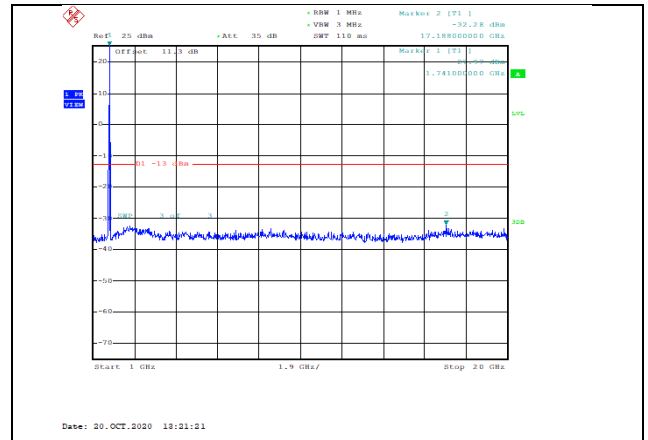

Band4-15MHz-QPSK-20025-1RB#0-Range2:1000~20000MHz--32.12-PASS

Band4-15MHz-QPSK-20325-1RB#0-Range2:1000~20000MHz--32.28-PASS