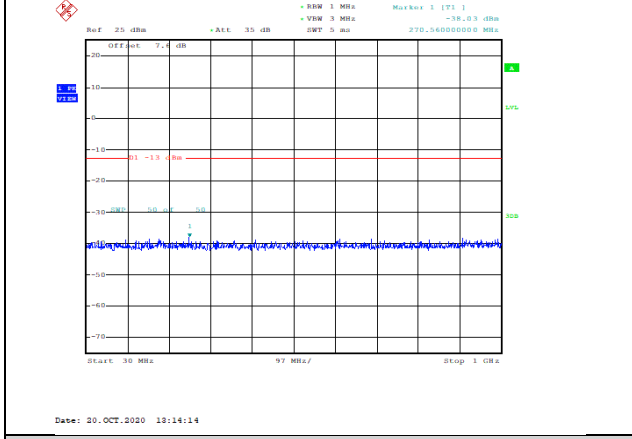

**Band4-3MHz-QPSK-19965-1RB#0-Range2:1000~20000MHz--32.34-PASS**

**Band4-3MHz-QPSK-20175-1RB#0-Range1:30~1000MHz--38.45-PASS**

**Band4-3MHz-QPSK-20175-1RB#0-Range2:1000~20000MHz--32.6-PASS**

**Band4-3MHz-QPSK-20385-1RB#0-Range1:30~1000MHz--38.03-PASS**