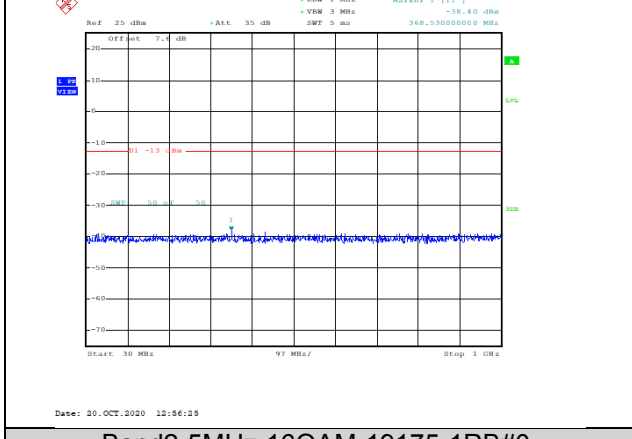

Band2-5MHz-16QAM-18900-1RB#0-Range2:1000~2000MHz--31.34-PASS

Band2-5MHz-16QAM-19175-1RB#0-Range1:30~1000MHz--38.4-PASS