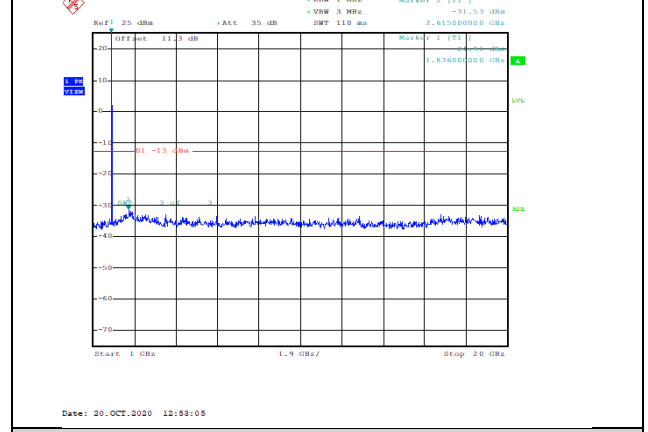

Band2-3MHz-16QAM-18615-1RB#0-Range1:30~1000MHz--37.98-PASS

Band2-3MHz-16QAM-18615-1RB#0-Range2:1000~2000MHz--31.53-PASS