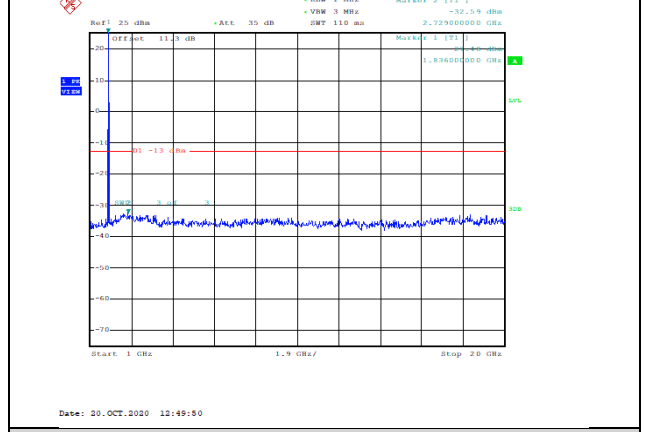

Band2-1.4MHz-16QAM-18607-1RB#0-Range1:30~1000MHz--38.18-PASS

Band2-1.4MHz-16QAM-18607-1RB#0-Range2:1000~2000MHz--32.59-PASS