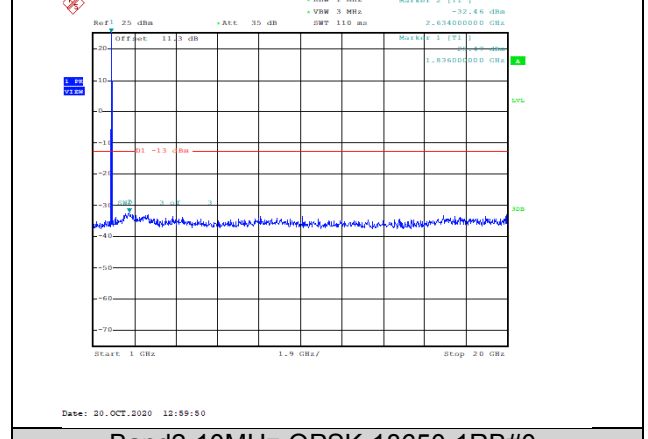

**Band2-5MHz-16QAM-19175-1RB#0-Range2:1000~2000MHz--31.72-PASS**

**Band2-5MHz-16QAM-18900-1RB#0-Range2:1000~2000MHz--31.34-PASS**

**Band2-10MHz-QPSK-18650-1RB#0-Range1:30~1000MHz--38.8-PASS**

**Band2-5MHz-16QAM-19175-1RB#0-Range1:30~1000MHz--38.4-PASS**