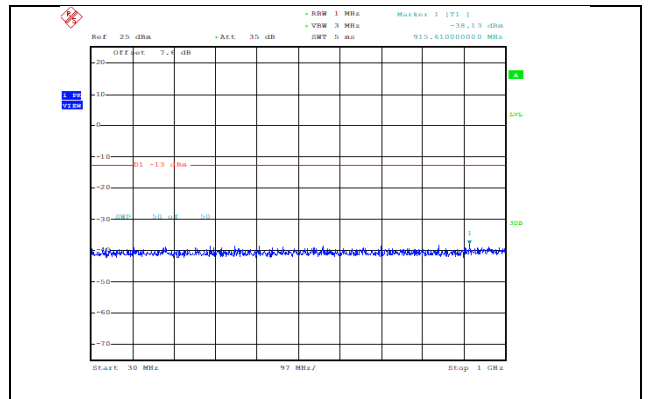

Band26-10MHz-16QAM-26740-1RB#0-
Range2:1000~10000MHz

Band2-1.4MHz-QPSK-18607-1RB#0-
Range1:30~1000MHz--38.13-PASS