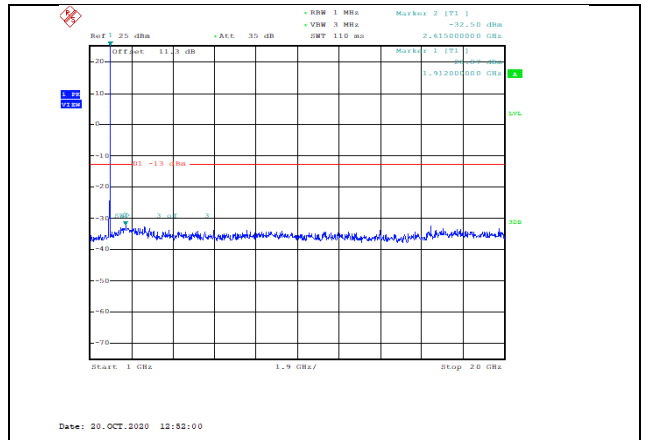

Band2-1.4MHz-16QAM-18607-1RB#0-Range2:1000~2000MHz--32.59-PASS

Band2-1.4MHz-16QAM-19193-1RB#0-Range2:1000~20000MHz--32.5-PASS