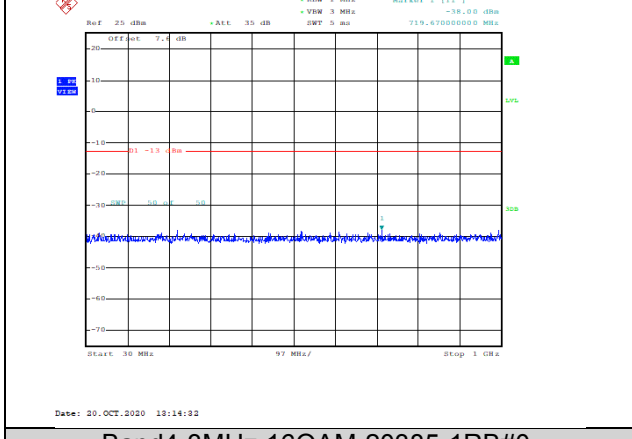

Band4-3MHz-16QAM-20175-1RB#0-Range2:1000~20000MHz--32.33-PASS

Band4-3MHz-16QAM-20385-1RB#0-Range1:30~1000MHz--38-PASS