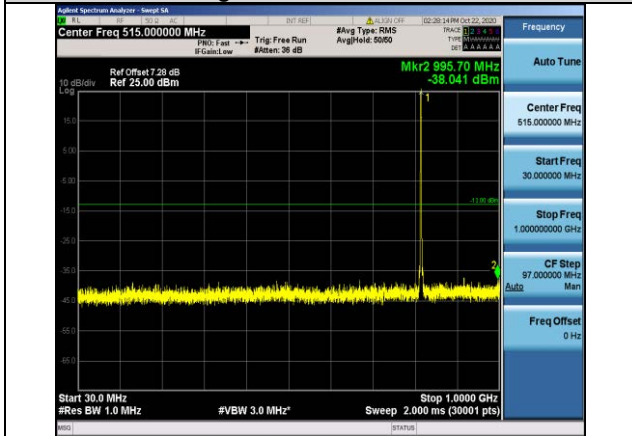

Band26-1.4MHz-16QAM-26697-1RB#0-
Range2:1000~10000MHz

Band26-1.4MHz-16QAM-26740-1RB#0-
Range1:30~1000MHz