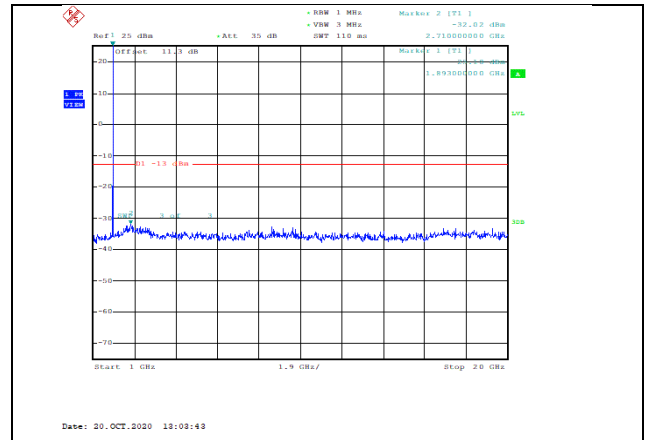

**Band2-15MHz-16QAM-18675-1RB#0-Range1:30~1000MHz--38.49-PASS**

**Band2-15MHz-QPSK-19125-1RB#0-Range1:30~1000MHz--38.32-PASS**

**Band2-15MHz-16QAM-18675-1RB#0-Range2:1000~20000MHz--31.81-PASS**

**Band2-15MHz-16QAM-18900-1RB#0-Range1:30~1000MHz--38.27-PASS**