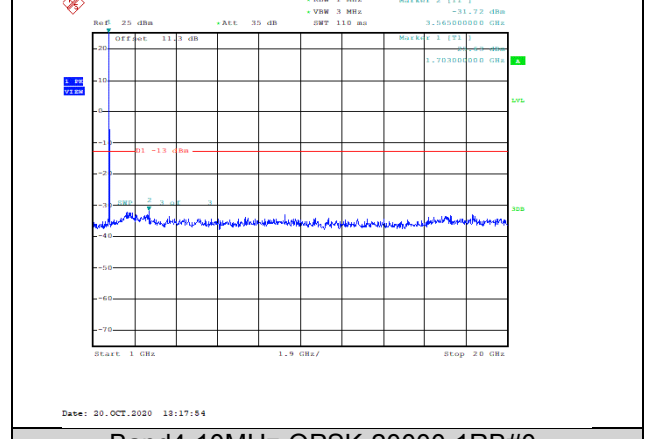

**Band4-5MHz-16QAM-20375-1RB#0-Range2:1000~20000MHz--32.67-PASS**

**Band4-5MHz-16QAM-20175-1RB#0-Range2:1000~20000MHz--32.13-PASS**

**Band4-10MHz-QPSK-20000-1RB#0-Range1:30~1000MHz--37.42-PASS**

**Band4-5MHz-16QAM-20375-1RB#0-Range1:30~1000MHz--37.8-PASS**