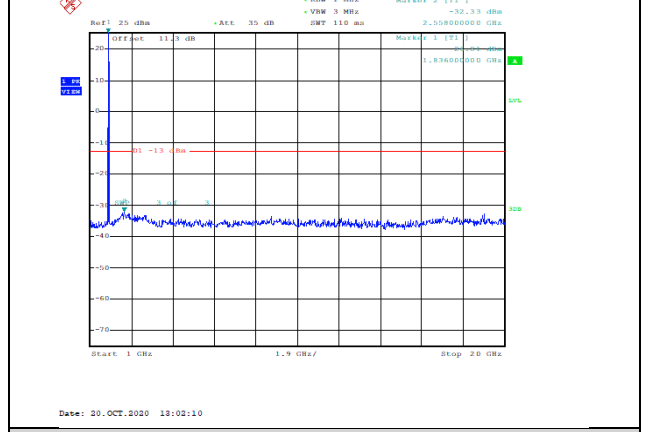

**Band2-10MHz-16QAM-18900-1RB#0-Range2:1000~20000MHz--31.9-PASS**

**Band2-10MHz-16QAM-19150-1RB#0-Range1:30~1000MHz--38.42-PASS**

**Band2-10MHz-16QAM-19150-1RB#0-Range2:1000~20000MHz--31.72-PASS**

**Band2-15MHz-QPSK-18675-1RB#0-Range1:30~1000MHz--37.75-PASS**