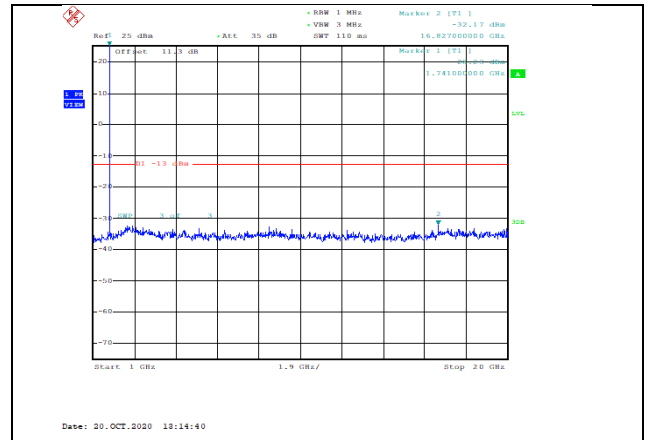

**Band4-3MHz-QPSK-20385-1RB#0-Range2:1000~20000MHz--32.55-PASS**

**Band4-3MHz-16QAM-19965-1RB#0-Range1:30~1000MHz--38.26-PASS**

**Band4-3MHz-16QAM-19965-1RB#0-Range2:1000~20000MHz--32.73-PASS**

**Band4-3MHz-16QAM-20175-1RB#0-Range1:30~1000MHz--38.33-PASS**