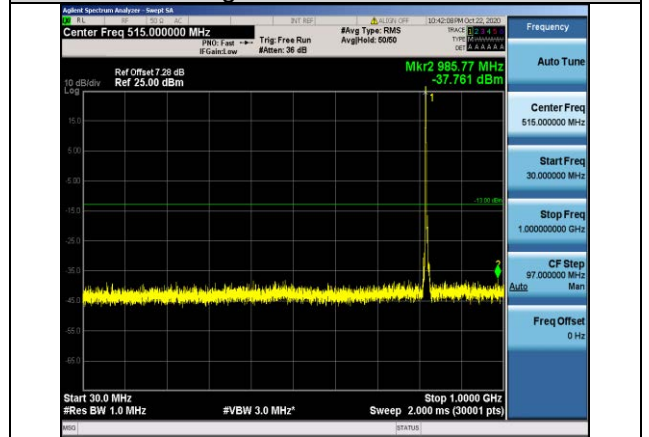

Band26-5MHz-QPSK-26740-1RB#0-
Range2:1000~10000MHz

Band26-5MHz-QPSK-26765-1RB#0-
Range1:30~1000MHz