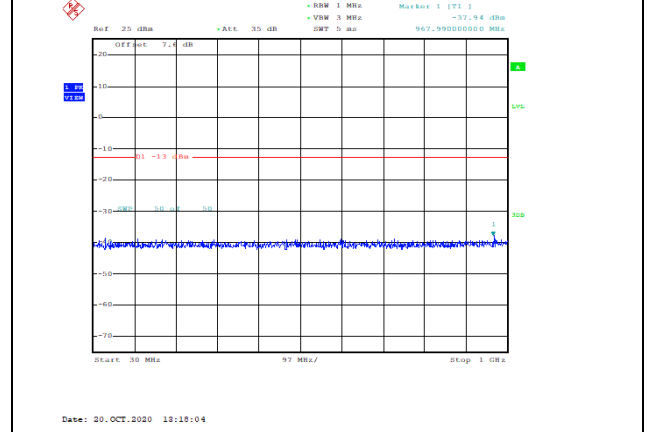

**Band4-10MHz-QPSK-20000-1RB#0-Range2:1000~20000MHz--31.72-PASS**

**Band4-10MHz-QPSK-20175-1RB#0-Range1:30~1000MHz--38.74-PASS**

**Band4-10MHz-QPSK-20350-1RB#0-Range2:1000~20000MHz--32.38-PASS**

**Band4-10MHz-QPSK-20175-1RB#0-Range2:1000~20000MHz--32.44-PASS**