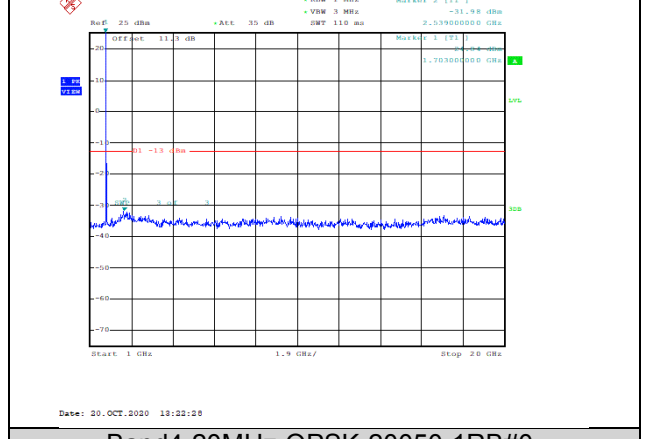

**Band4-15MHz-16QAM-20175-1RB#0-Range2:1000~20000MHz--32.54-PASS**

**Band4-15MHz-16QAM-20325-1RB#0-Range1:30~1000MHz--38.34-PASS**

**Band4-15MHz-16QAM-20325-1RB#0-Range2:1000~20000MHz--32.79-PASS**

**Band4-20MHz-QPSK-20050-1RB#0-Range1:30~1000MHz--38.09-PASS**