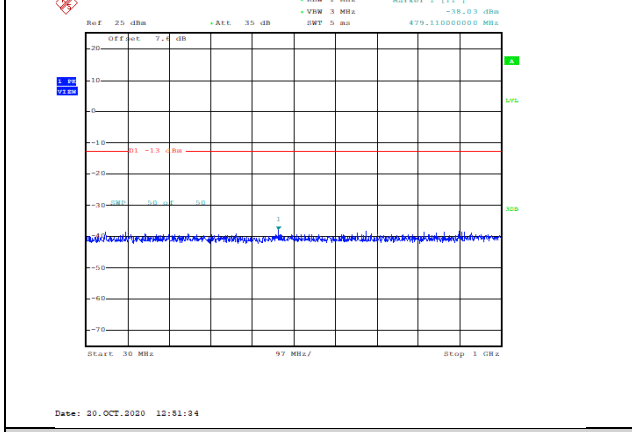

Band2-1.4MHz-QPSK-18900-1RB#0-Range2:1000~2000MHz--32.68-PASS

Band2-1.4MHz-QPSK-19193-1RB#0-Range1:30~1000MHz--38.03-PASS