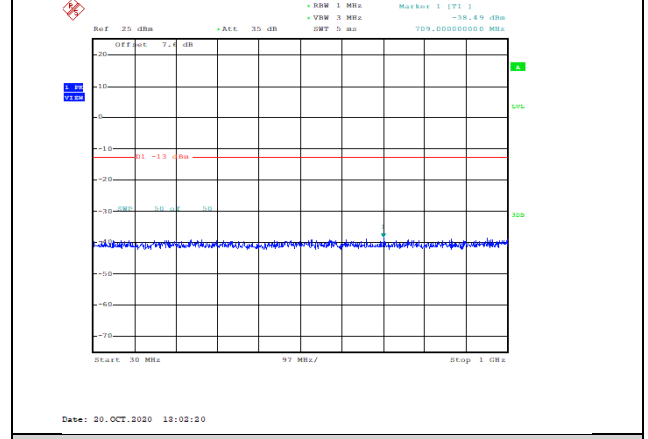

**Band2-15MHz-QPSK-18675-1RB#0-Range2:1000~20000MHz--32.33-PASS**

**Band2-15MHz-QPSK-18900-1RB#0-Range1:30~1000MHz--38.17-PASS**

**Band2-15MHz-QPSK-19125-1RB#0-Range2:1000~20000MHz--32.54-PASS**

**Band2-15MHz-QPSK-18900-1RB#0-Range2:1000~20000MHz--30.65-PASS**