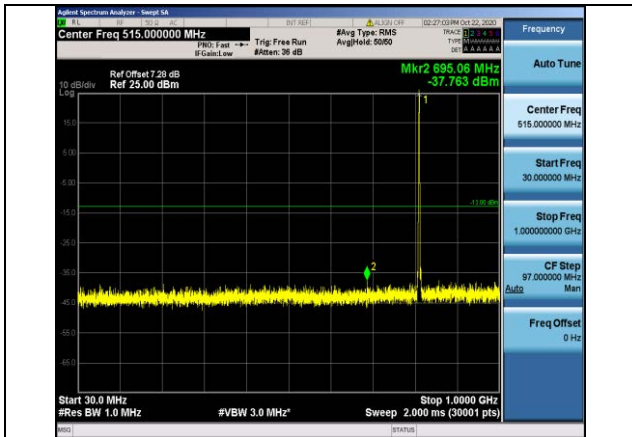

Band26-1.4MHz-QPSK-26740-1RB#0-
Range1:30~1000MHz

Band26-1.4MHz-16QAM-26697-1RB#0-
Range1:30~1000MHz