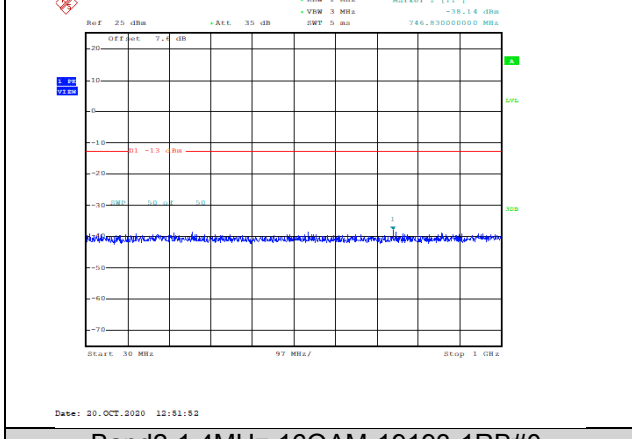

Band2-1.4MHz-16QAM-18900-1RB#0-Range2:1000~20000MHz--31.43-PASS

Band2-1.4MHz-16QAM-19193-1RB#0-Range1:30~1000MHz--38.14-PASS