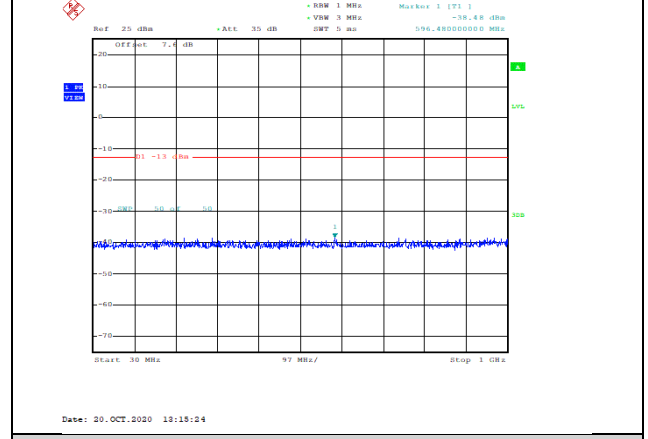

Band4-3MHz-16QAM-20385-1RB#0-Range2:1000~20000MHz--32.17-PASS

Band4-5MHz-QPSK-19975-1RB#0-Range1:30~1000MHz--38.48-PASS