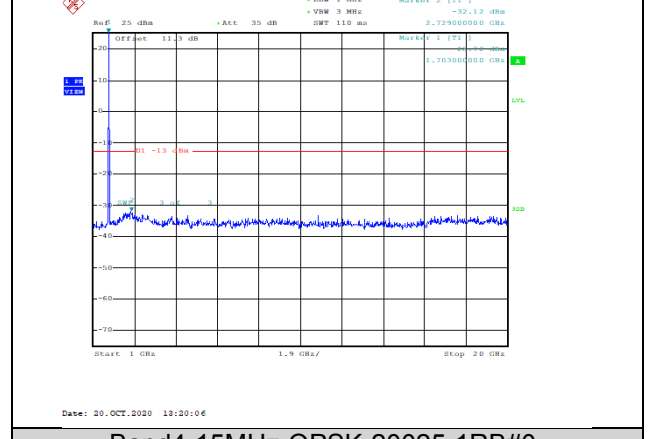

**Band4-10MHz-16QAM-20350-1RB#0-Range2:1000~20000MHz--32.16-PASS**

**Band4-10MHz-16QAM-20175-1RB#0-Range2:1000~20000MHz--31.12-PASS**

**Band4-15MHz-QPSK-20025-1RB#0-Range1:30~1000MHz--38.24-PASS**

**Band4-10MHz-16QAM-20350-1RB#0-Range1:30~1000MHz--37.72-PASS**