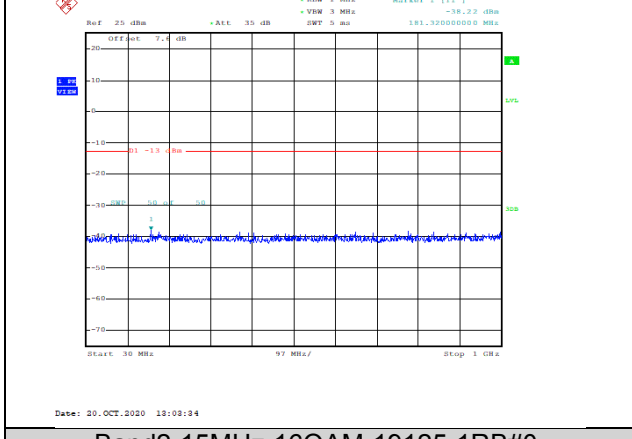

Band2-15MHz-16QAM-18900-1RB#0-Range2:1000~20000MHz--32.15-PASS

Band2-15MHz-16QAM-19125-1RB#0-Range1:30~1000MHz--38.22-PASS