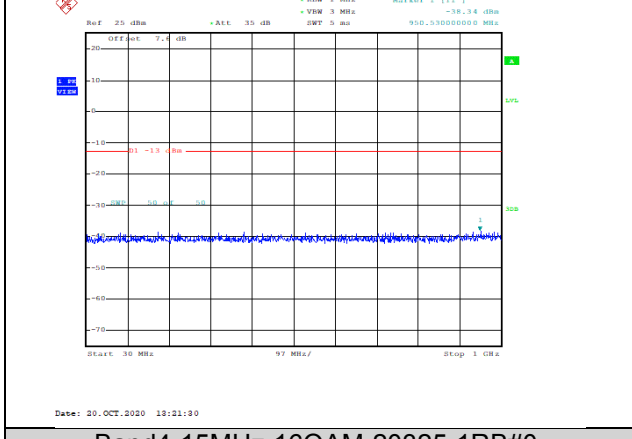

Band4-15MHz-16QAM-20175-1RB#0-Range2:1000~20000MHz--32.54-PASS

Band4-15MHz-16QAM-20325-1RB#0-Range1:30~1000MHz--38.34-PASS