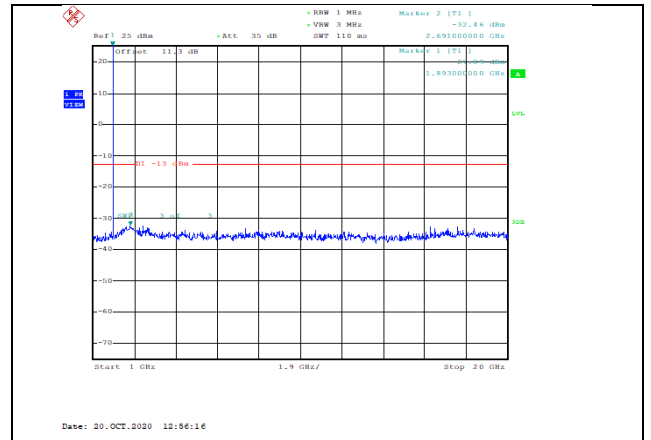

**Band2-5MHz-QPSK-18625-1RB#0-Range2:1000~20000MHz--32.4-PASS**

**Band2-5MHz-QPSK-18900-1RB#0-Range1:30~1000MHz--38.43-PASS**

**Band2-5MHz-QPSK-18900-1RB#0-Range2:1000~2000MHz--31.65-PASS**

**Band2-5MHz-QPSK-19175-1RB#0-Range1:30~1000MHz--38.52-PASS**