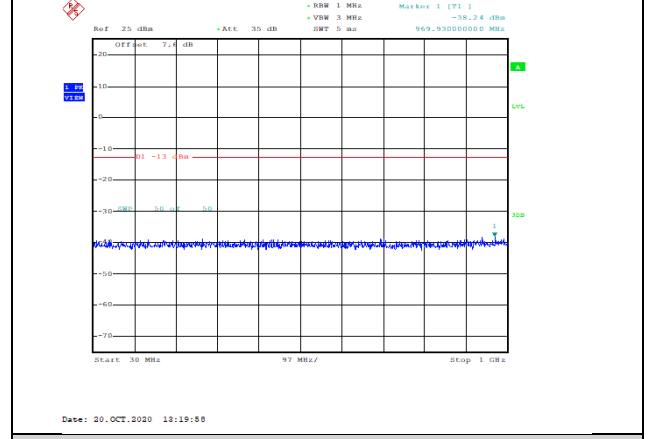

Band4-10MHz-16QAM-20350-1RB#0-Range2:1000~20000MHz--32.16-PASS

Band4-15MHz-QPSK-20025-1RB#0-Range1:30~1000MHz--38.24-PASS