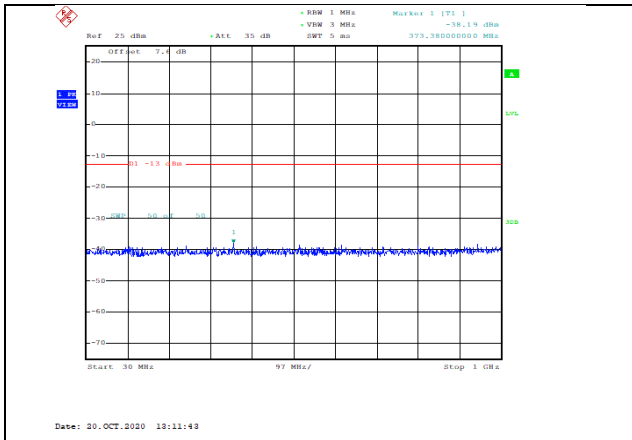

Band4-1.4MHz-QPSK-20393-1RB#0-Range1:30~1000MHz--38.25-PASS

Band4-1.4MHz-16QAM-20175-1RB#0-Range1:30~1000MHz--38.19-PASS