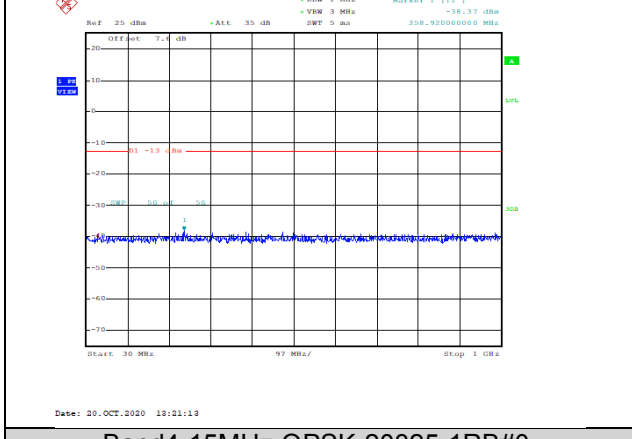

Band4-15MHz-QPSK-20175-1RB#0-Range2:1000~20000MHz--32.28-PASS

Band4-15MHz-QPSK-20325-1RB#0-Range1:30~1000MHz--38.37-PASS