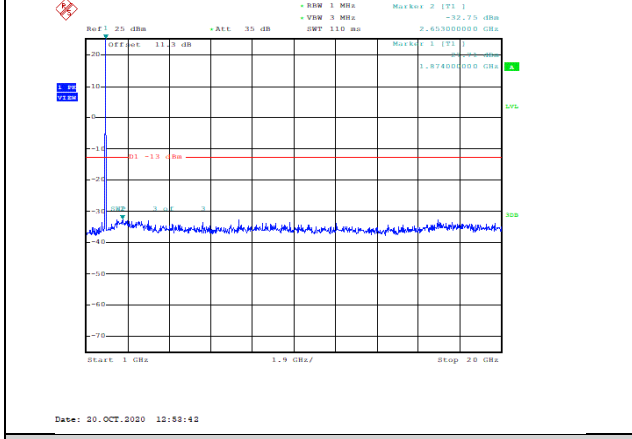

**Band2-3MHz-16QAM-18615-1RB#0-Range1:30~1000MHz--37.98-PASS**

**Band2-3MHz-QPSK-19185-1RB#0-Range1:30~1000MHz--38-PASS**

**Band2-3MHz-16QAM-18615-1RB#0-Range2:1000~2000MHz--31.53-PASS**

**Band2-3MHz-16QAM-18900-1RB#0-Range1:30~1000MHz--38.18-PASS**