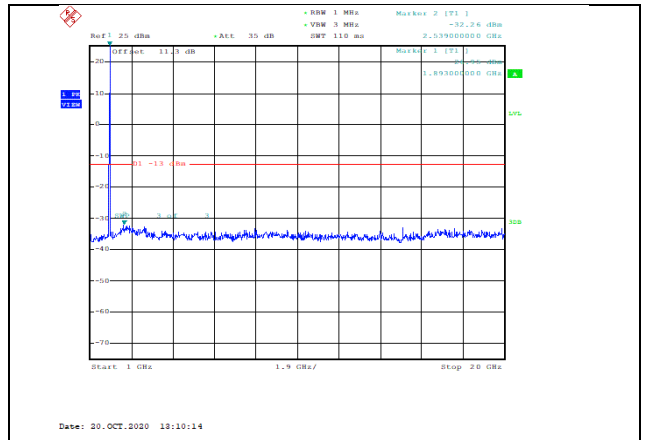

**Band2-20MHz-QPSK-18700-1RB#0-Range2:1000~20000MHz--31.92-PASS**

**Band2-20MHz-QPSK-18900-1RB#0-Range1:30~1000MHz--38.46-PASS**

**Band2-20MHz-QPSK-18900-1RB#0-Range2:1000~20000MHz--31.2-PASS**

**Band2-20MHz-QPSK-19100-1RB#0-Range1:30~1000MHz--38.64-PASS**