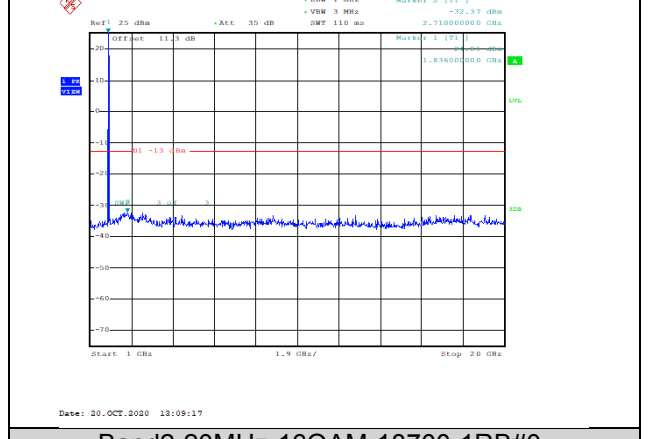

Band2-20MHz-16QAM-18700-1RB#0-Range1:30~1000MHz--38.36-PASS

Band2-20MHz-16QAM-18700-1RB#0-Range2:1000~20000MHz--32.37-PASS