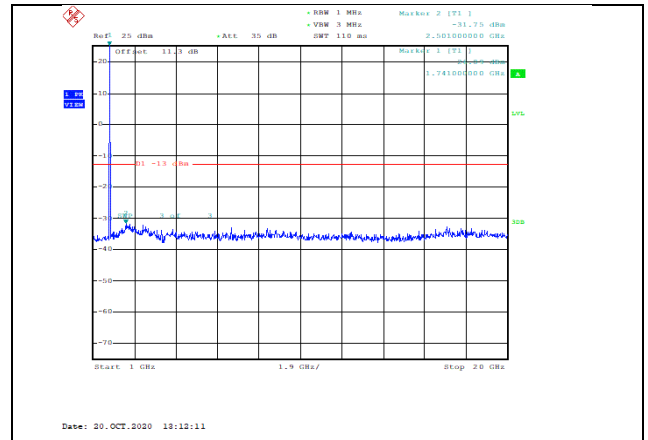

Band4-1.4MHz-QPSK-19957-1RB#0-Range2:1000~20000MHz--32.67-PASS

Band4-1.4MHz-QPSK-20393-1RB#0-Range2:1000~2000MHz--31.75-PASS