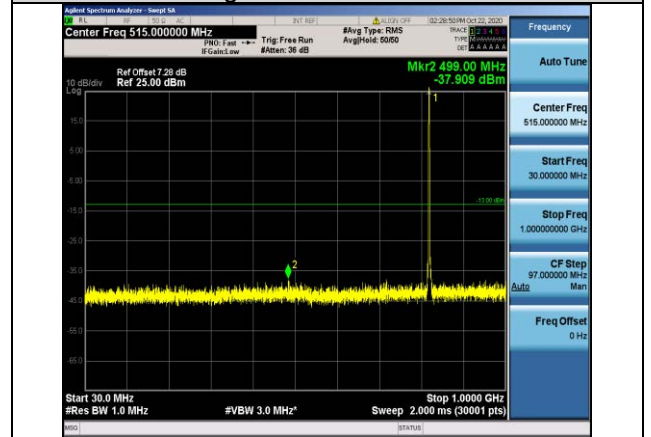

Band17-10MHz-16QAM-23800-1RB#0-  
 Range2:1000~10000MHz

Band26-1.4MHz-QPSK-26697-1RB#0-  
Range1:30~1000MHz

Band26-1.4MHz-QPSK-26740-1RB#0-  
Range2:1000~10000MHz

Band26-1.4MHz-QPSK-26697-1RB#0-  
Range2:1000~10000MHz