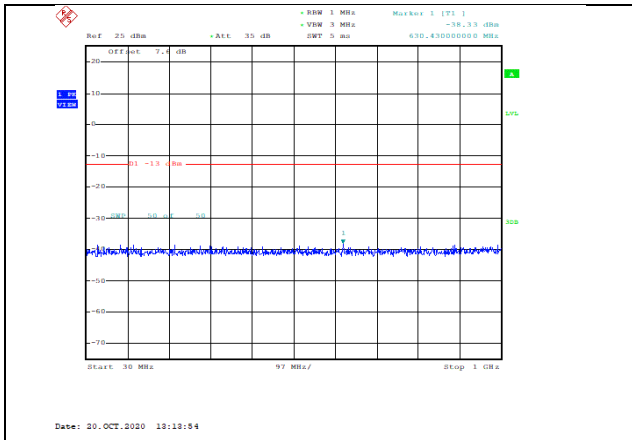

Band4-3MHz-QPSK-20385-1RB#0-Range1:30~1000MHz--38.03-PASS

Band4-3MHz-16QAM-20175-1RB#0-Range1:30~1000MHz--38.33-PASS