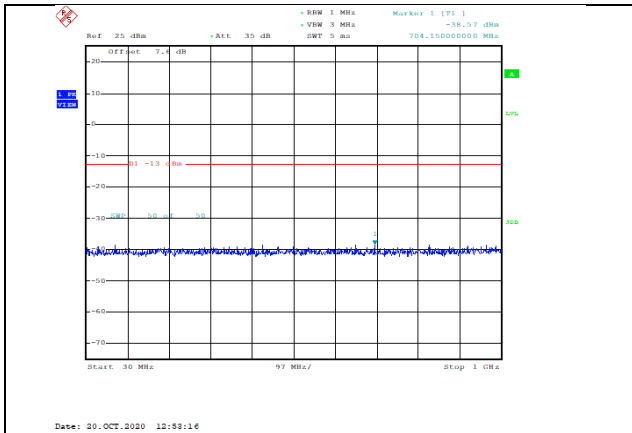

Band2-1.4MHz-16QAM-19193-1RB#0-Range1:30~1000MHz--38.14-PASS

Band2-3MHz-QPSK-18900-1RB#0-Range1:30~1000MHz--38.57-PASS