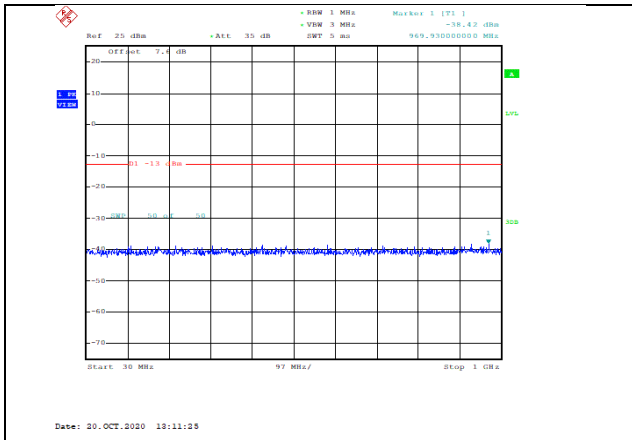

Band2-20MHz-16QAM-19100-1RB#0-Range1:30~1000MHz--38.36-PASS

Band4-1.4MHz-QPSK-20175-1RB#0-Range1:30~1000MHz--38.42-PASS