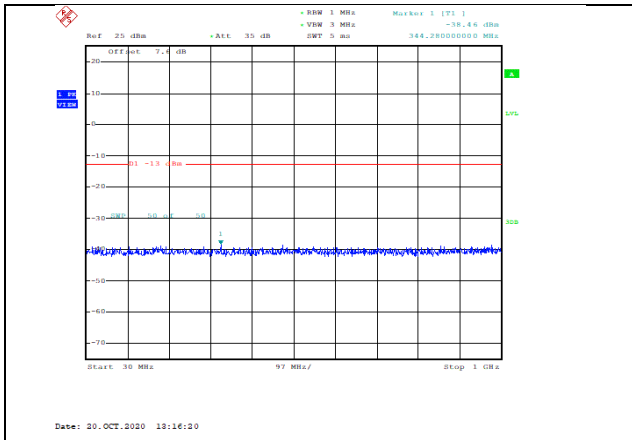

Band4-5MHz-QPSK-20375-1RB#0-Range1:30~1000MHz--38.54-PASS

Band4-5MHz-16QAM-20175-1RB#0-Range1:30~1000MHz--38.46-PASS