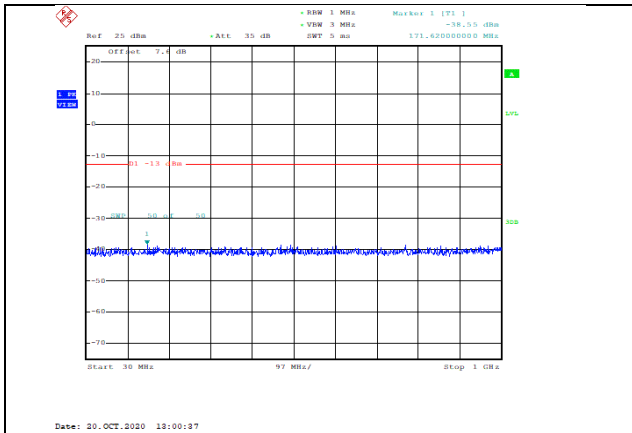

Band2-10MHz-QPSK-19150-1RB#0-Range1:30~1000MHz--38.09-PASS

Band2-10MHz-16QAM-18900-1RB#0-Range1:30~1000MHz--38.55-PASS