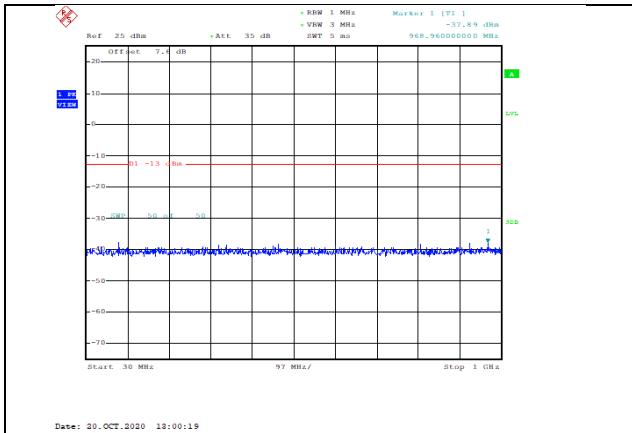

Band2-5MHz-16QAM-19175-1RB#0-Range1:30~1000MHz--38.4-PASS

Band2-10MHz-QPSK-18900-1RB#0-Range1:30~1000MHz--37.89-PASS