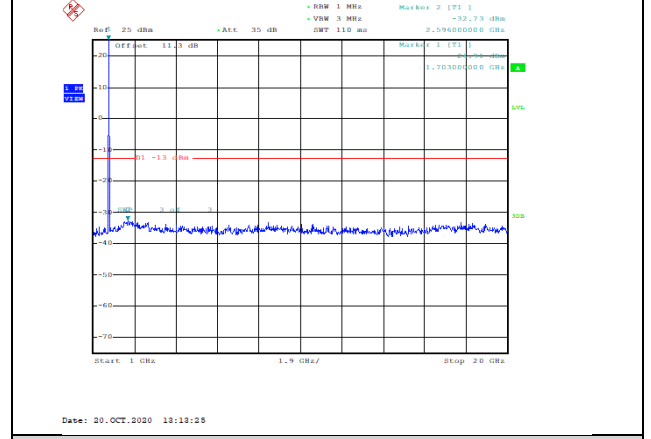

Band4-3MHz-16QAM-19965-1RB#0-Range1:30~1000MHz--38.26-PASS

Band4-3MHz-16QAM-19965-1RB#0-Range2:1000~20000MHz--32.73-PASS