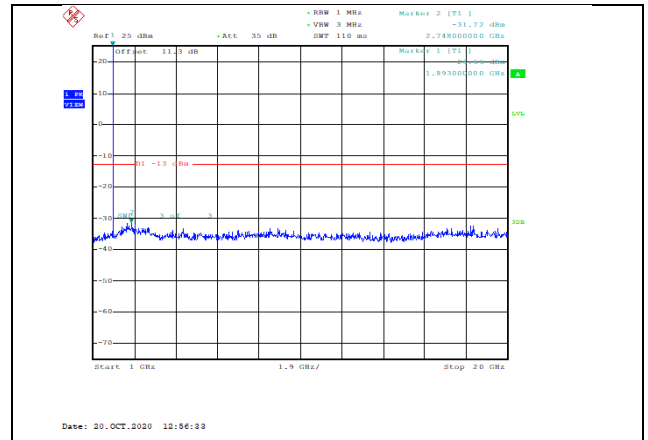

**Band2-5MHz-QPSK-19175-1RB#0-Range2:1000~2000MHz--32.46-PASS**

**Band2-5MHz-16QAM-18625-1RB#0-Range1:30~1000MHz--38.72-PASS**

**Band2-5MHz-16QAM-18625-1RB#0-Range2:1000~2000MHz--32.74-PASS**

**Band2-5MHz-16QAM-18900-1RB#0-Range1:30~1000MHz--38.66-PASS**