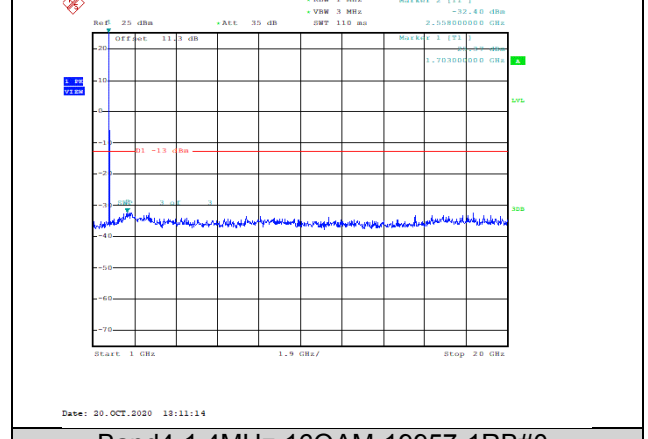

Band4-1.4MHz-16QAM-19957-1RB#0-Range1:30~1000MHz--38.24-PASS

Band4-1.4MHz-16QAM-19957-1RB#0-Range2:1000~2000MHz--32.4-PASS