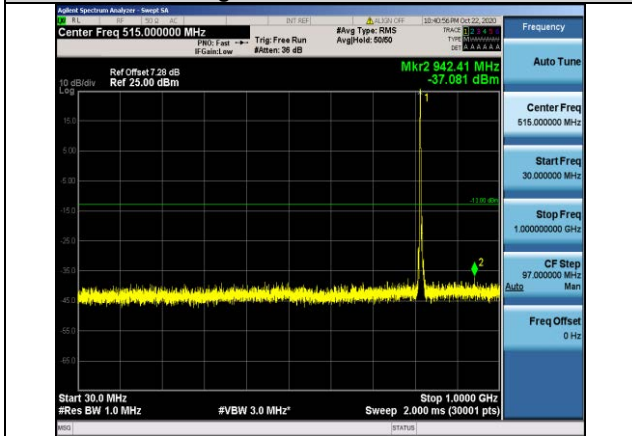

Band26-5MHz-QPSK-26715-1RB#0-
Range2:1000~10000MHz

Band26-5MHz-QPSK-26740-1RB#0-
Range1:30~1000MHz