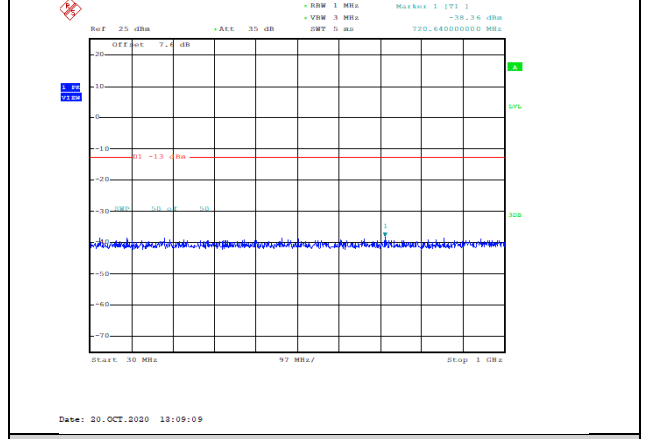

Band2-20MHz-QPSK-19100-1RB#0-Range2:1000~20000MHz--32.26-PASS

Band2-20MHz-16QAM-18700-1RB#0-Range1:30~1000MHz--38.36-PASS