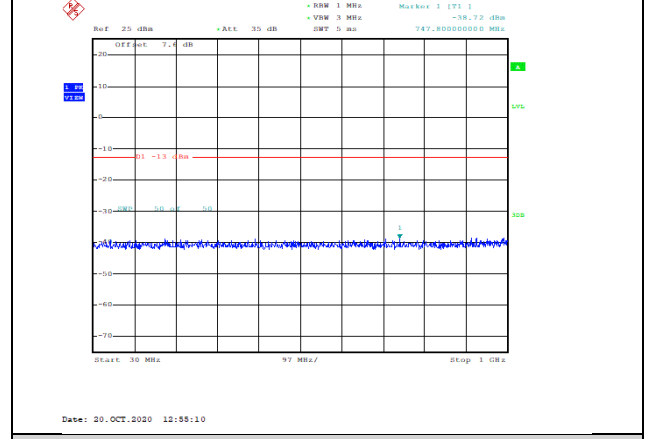

Band2-5MHz-QPSK-19175-1RB#0-Range2:1000~2000MHz--32.46-PASS

Band2-5MHz-16QAM-18625-1RB#0-Range1:30~1000MHz--38.72-PASS