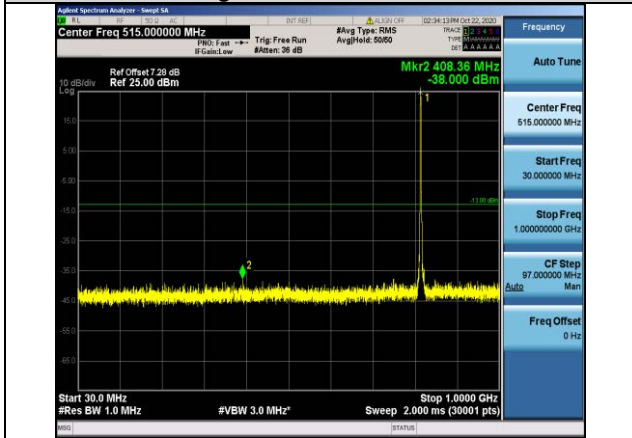

Band26-1.4MHz-16QAM-26783-1RB#0-  
Range2:1000~10000MHz

Band26-3MHz-QPSK-26705-1RB#0-Range1:30~1000MHz

Band26-3MHz-QPSK-26740-1RB#0-Range2:1000~10000MHz

Band26-3MHz-QPSK-26705-1RB#0-Range2:1000~10000MHz

Band26-3MHz-QPSK-26775-1RB#0-Range1:30~1000MHz