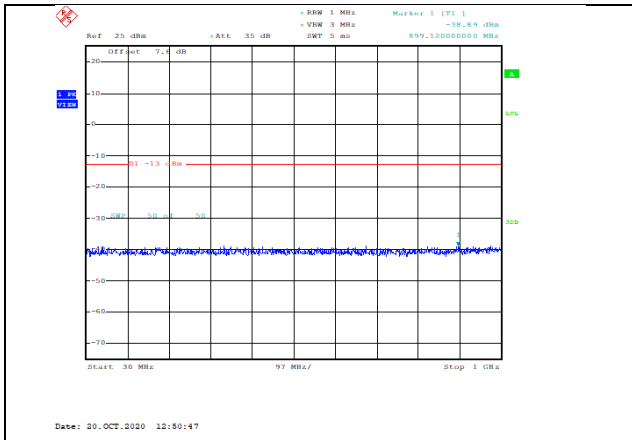

Band2-1.4MHz-QPSK-19193-1RB#0-Range1:30~1000MHz--38.03-PASS

Band2-1.4MHz-16QAM-18900-1RB#0-Range1:30~1000MHz--38.89-PASS