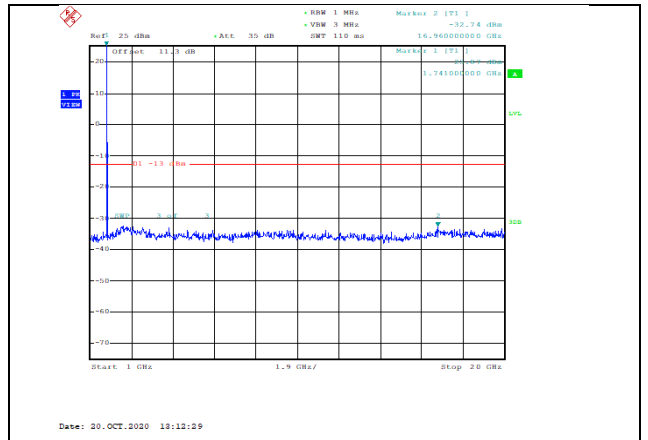

Band4-1.4MHz-16QAM-19957-1RB#0-Range2:1000~2000MHz--32.4-PASS

Band4-1.4MHz-16QAM-20393-1RB#0-Range2:1000~20000MHz--32.74-PASS