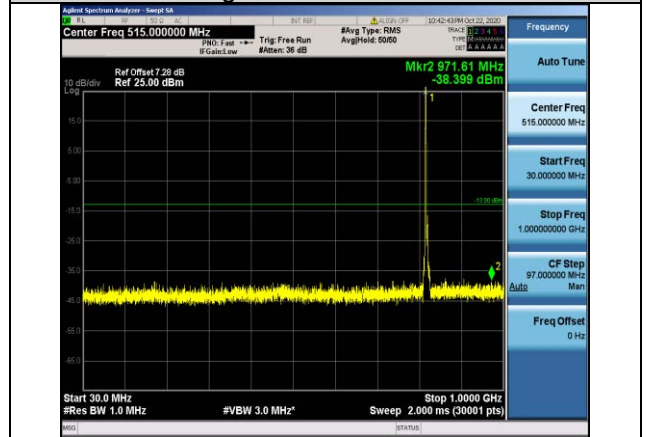

Band26-5MHz-QPSK-26765-1RB#0-  
Range2:1000~10000MHz

Band26-5MHz-16QAM-26715-1RB#0-  
Range1:30~1000MHz

Band26-5MHz-16QAM-26740-1RB#0-  
Range2:1000~10000MHz

Band26-5MHz-16QAM-26715-1RB#0-  
Range2:1000~10000MHz