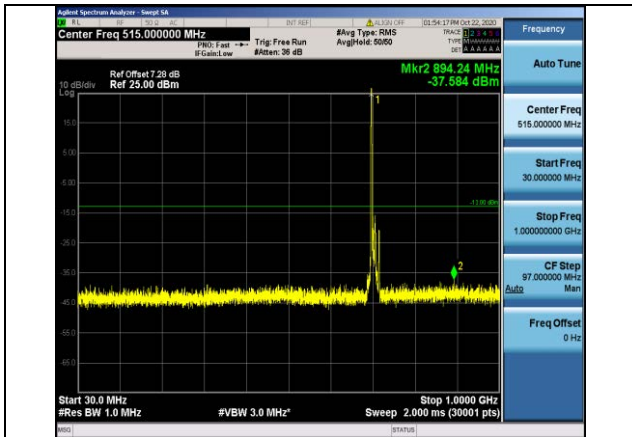

Band17-10MHz-QPSK-23780-1RB#0-Range2:1000~10000MHz

Band17-10MHz-QPSK-23800-1RB#0-Range1:30~1000MHz

Band17-10MHz-QPSK-23790-1RB#0-Range1:30~1000MHz

Band17-10MHz-QPSK-23800-1RB#0-Range2:1000~10000MHz

Band17-10MHz-16QAM-23780-1RB#0-  
 Range1:30~1000MHz