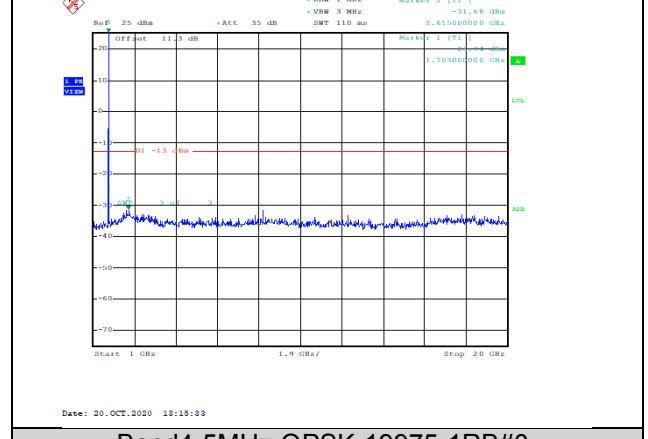

**Band4-3MHz-16QAM-20385-1RB#0-Range2:1000~20000MHz--32.17-PASS**

**Band4-3MHz-16QAM-20175-1RB#0-Range2:1000~20000MHz--32.33-PASS**

**Band4-5MHz-QPSK-19975-1RB#0-Range1:30~1000MHz--38.48-PASS**

**Band4-3MHz-16QAM-20385-1RB#0-Range1:30~1000MHz--38-PASS**