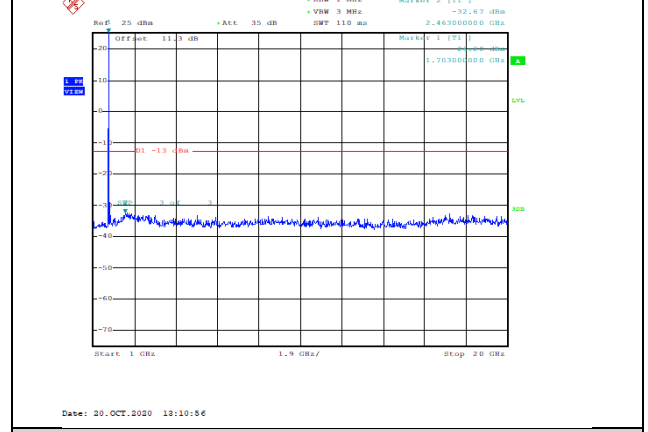

**Band2-20MHz-16QAM-18900-1RB#0-Range2:1000~20000MHz--32.45-PASS**

**Band2-20MHz-16QAM-19100-1RB#0-Range1:30~1000MHz--38.36-PASS**

**Band2-20MHz-16QAM-19100-1RB#0-Range2:1000~20000MHz--32.81-PASS**

**Band4-1.4MHz-QPSK-19957-1RB#0-Range1:30~1000MHz--37.72-PASS**