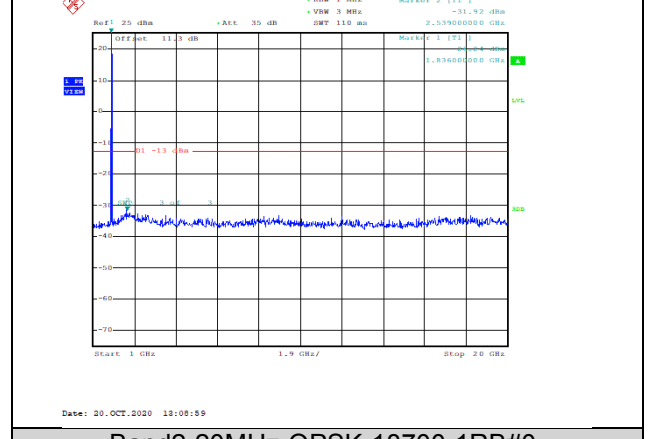

**Band2-15MHz-16QAM-19125-1RB#0-Range2:1000~20000MHz--32.02-PASS**

**Band2-15MHz-16QAM-18900-1RB#0-Range2:1000~20000MHz--32.15-PASS**

**Band2-20MHz-QPSK-18700-1RB#0-Range1:30~1000MHz--38.56-PASS**

**Band2-15MHz-16QAM-19125-1RB#0-Range1:30~1000MHz--38.22-PASS**