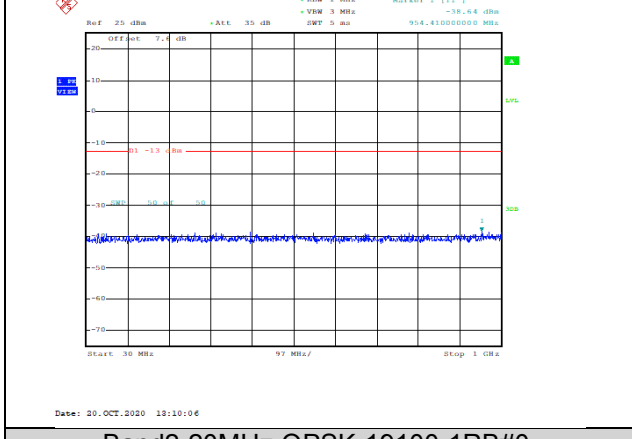

Band2-20MHz-QPSK-18900-1RB#0-Range2:1000~20000MHz--31.2-PASS

Band2-20MHz-QPSK-19100-1RB#0-Range1:30~1000MHz--38.64-PASS