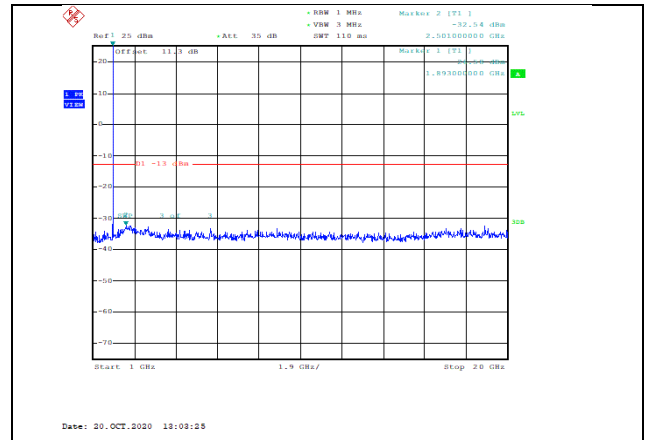

Band2-15MHz-QPSK-18675-1RB#0-Range2:1000~20000MHz--32.33-PASS

Band2-15MHz-QPSK-19125-1RB#0-Range2:1000~20000MHz--32.54-PASS