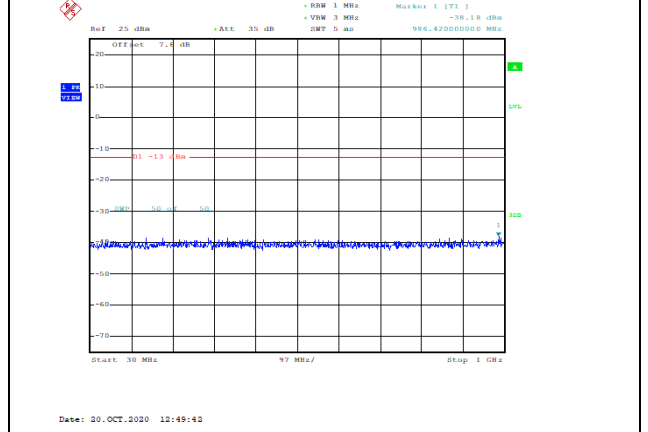

Band2-1.4MHz-QPSK-19193-1RB#0-Range2:1000~2000MHz--32.29-PASS

Band2-1.4MHz-16QAM-18607-1RB#0-Range1:30~1000MHz--38.18-PASS