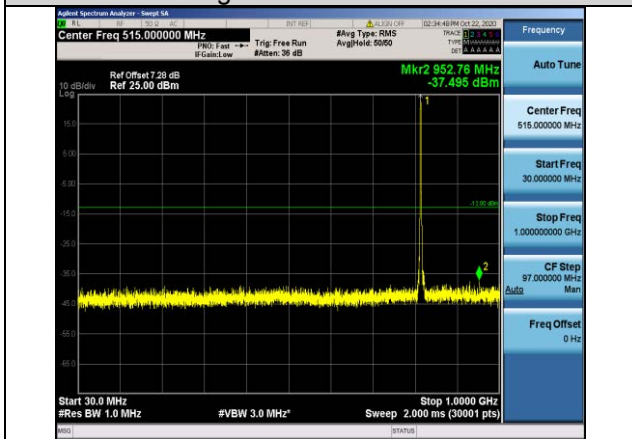

Band26-3MHz-16QAM-26705-1RB#0-
Range2:1000~10000MHz

Band26-3MHz-16QAM-26740-1RB#0-
Range1:30~1000MHz