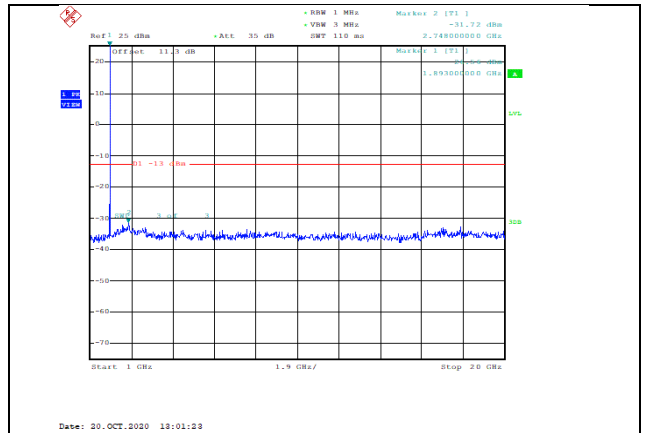

Band2-10MHz-16QAM-18650-1RB#0-Range2:1000~2000MHz--32.65-PASS

Band2-10MHz-16QAM-19150-1RB#0-Range2:1000~20000MHz--31.72-PASS