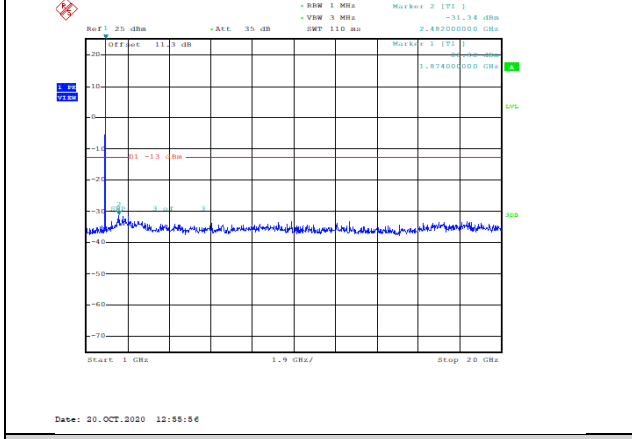

Band2-5MHz-16QAM-18900-1RB#0-Range1:30~1000MHz--38.66-PASS

Band2-5MHz-16QAM-18900-1RB#0-Range2:1000~2000MHz--31.34-PASS