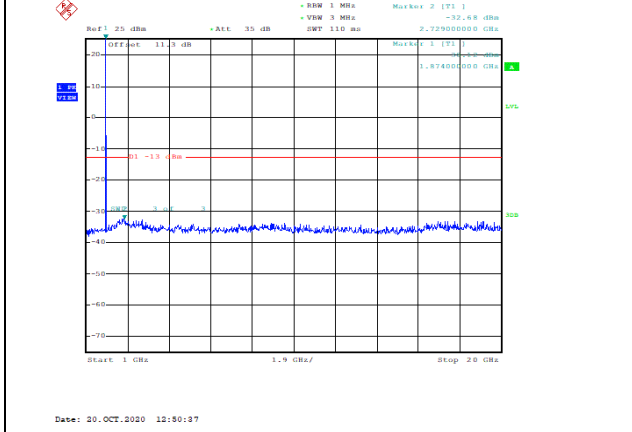

Band2-1.4MHz-QPSK-18900-1RB#0-Range1:30~1000MHz--37.61-PASS

Band2-1.4MHz-QPSK-18900-1RB#0-Range2:1000~2000MHz--32.68-PASS