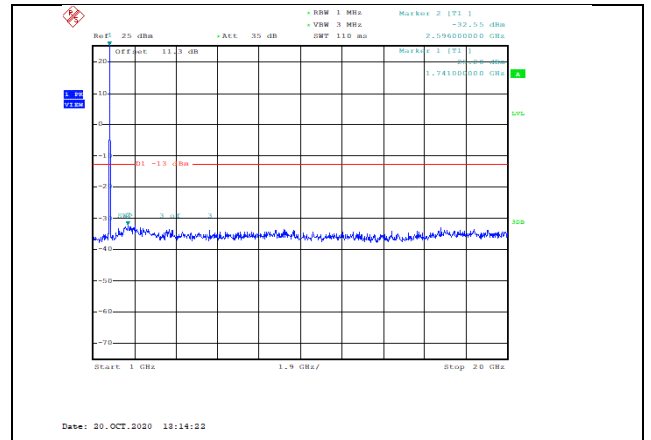

**Band4-3MHz-QPSK-19965-1RB#0-Range2:1000~20000MHz--32.34-PASS**

**Band4-3MHz-QPSK-20175-1RB#0-Range1:30~1000MHz--38.45-PASS**

**Band4-3MHz-QPSK-20175-1RB#0-Range2:1000~20000MHz--32.6-PASS**

**Band4-3MHz-QPSK-20385-1RB#0-Range1:30~1000MHz--38.03-PASS**