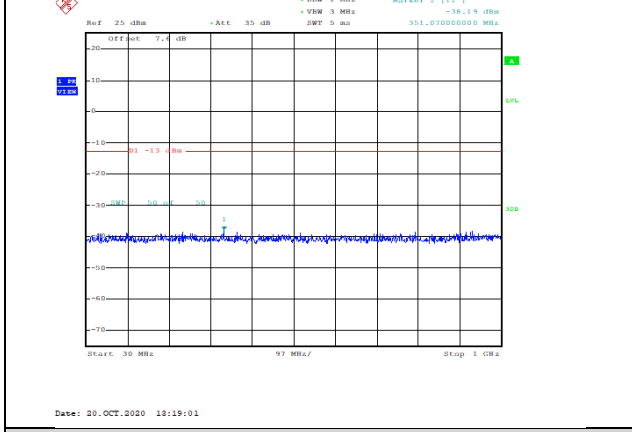

Band4-10MHz-QPSK-20175-1RB#0-Range2:1000~20000MHz--32.44-PASS

Band4-10MHz-QPSK-20350-1RB#0-Range1:30~1000MHz--38.19-PASS