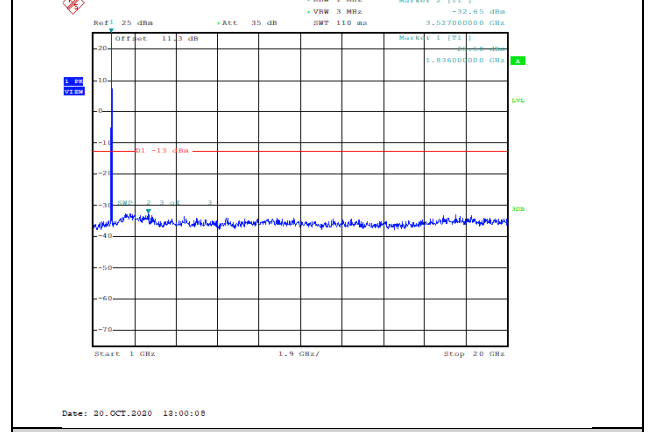

Band2-10MHz-16QAM-18650-1RB#0-Range1:30~1000MHz--38.07-PASS

Band2-10MHz-16QAM-18650-1RB#0-Range2:1000~2000MHz--32.65-PASS