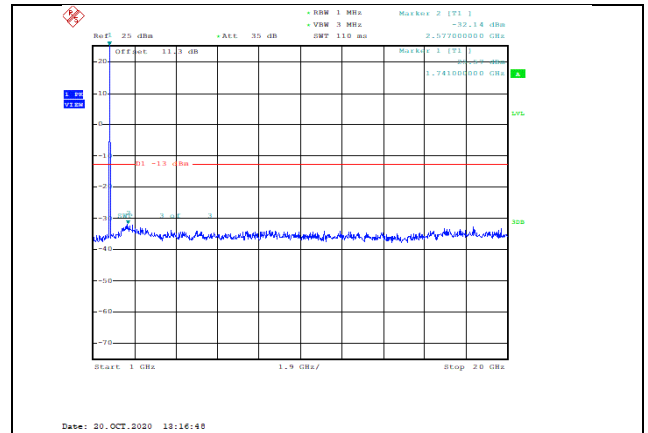

Band4-5MHz-QPSK-19975-1RB#0-Range2:1000~20000MHz--31.68-PASS

Band4-5MHz-QPSK-20375-1RB#0-Range2:1000~20000MHz--32.14-PASS