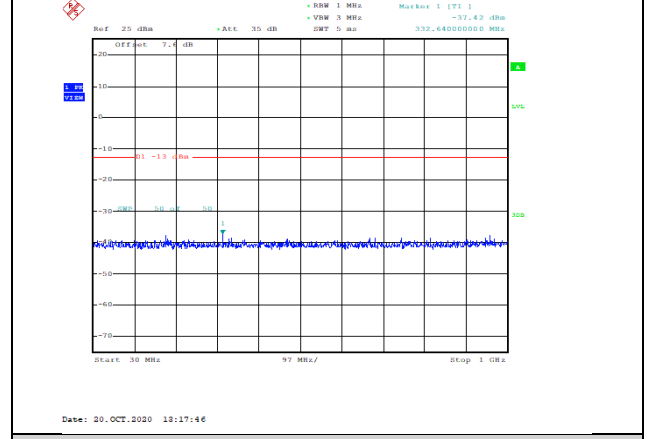

Band4-5MHz-16QAM-20375-1RB#0-Range2:1000~20000MHz--32.67-PASS

Band4-10MHz-QPSK-20000-1RB#0-Range1:30~1000MHz--37.42-PASS