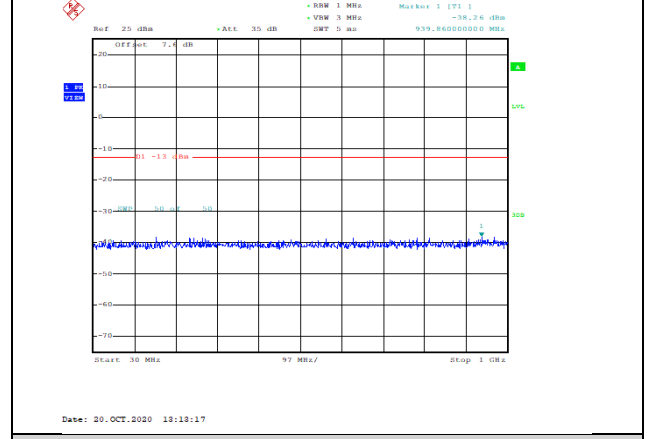

Band4-3MHz-QPSK-20385-1RB#0-Range2:1000~20000MHz--32.55-PASS

Band4-3MHz-16QAM-19965-1RB#0-Range1:30~1000MHz--38.26-PASS