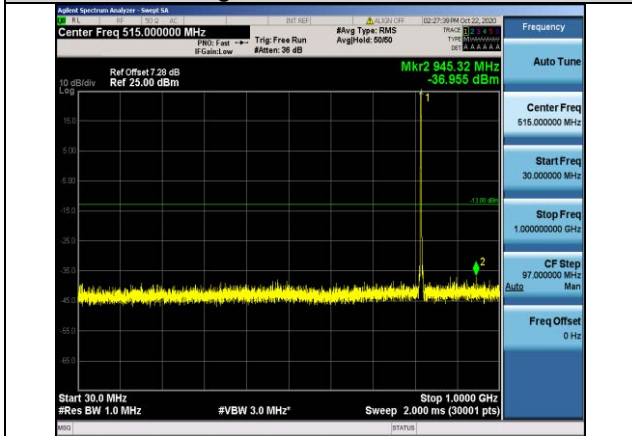

Band26-1.4MHz-QPSK-26697-1RB#0-
Range2:1000~10000MHz

Band26-1.4MHz-QPSK-26740-1RB#0-
Range1:30~1000MHz