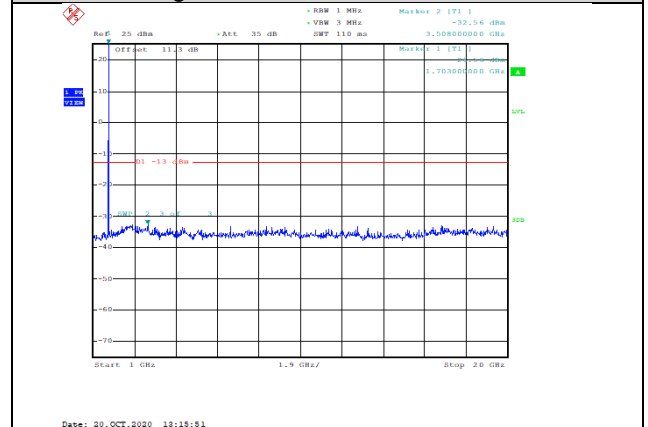

Band4-5MHz-16QAM-19975-1RB#0-Range1:30~1000MHz--38.1-PASS

Band4-5MHz-16QAM-19975-1RB#0-Range2:1000~20000MHz--32.56-PASS