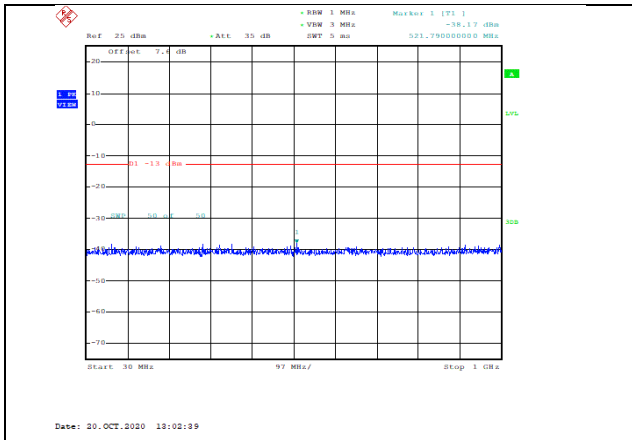

Band2-10MHz-16QAM-19150-1RB#0-Range1:30~1000MHz--38.42-PASS

Band2-15MHz-QPSK-18900-1RB#0-Range1:30~1000MHz--38.17-PASS