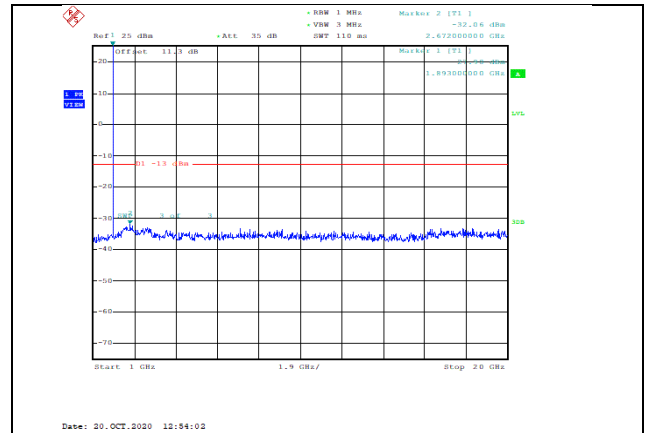

Band2-3MHz-QPSK-18615-1RB#0-Range2:1000~20000MHz--31.75-PASS

Band2-3MHz-QPSK-19185-1RB#0-Range2:1000~2000MHz--32.06-PASS