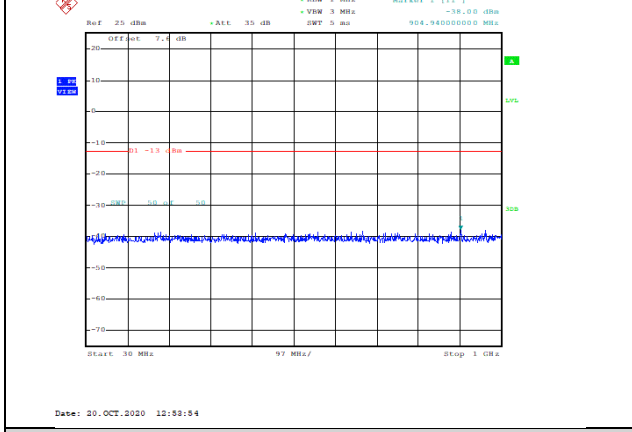

Band2-3MHz-QPSK-18900-1RB#0-Range2:1000~2000MHz--32.25-PASS

Band2-3MHz-QPSK-19185-1RB#0-Range1:30~1000MHz--38-PASS