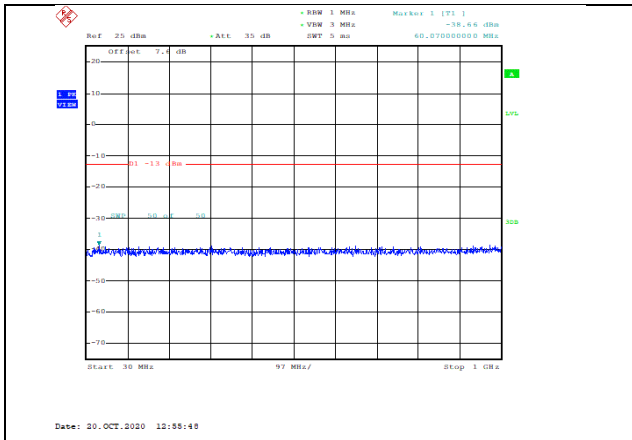

Band2-5MHz-QPSK-19175-1RB#0-Range1:30~1000MHz--38.52-PASS

Band2-5MHz-16QAM-18900-1RB#0-Range1:30~1000MHz--38.66-PASS