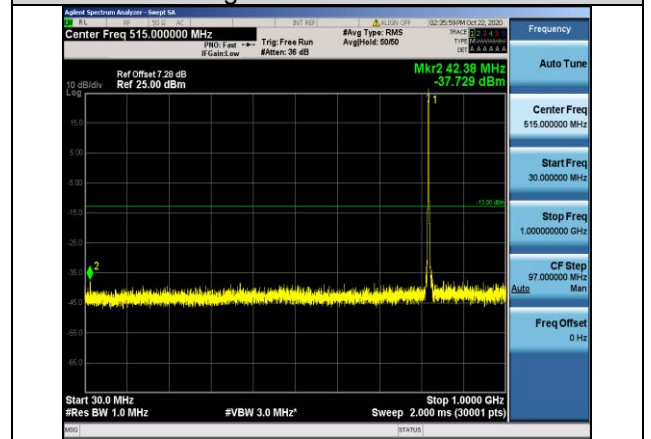

Band26-3MHz-QPSK-26740-1RB#0-Range1:30~1000MHz

Band26-3MHz-QPSK-26775-1RB#0-Range2:1000~10000MHz

Band26-3MHz-16QAM-26705-1RB#0-  
Range1:30~1000MHz

Band26-3MHz-16QAM-26740-1RB#0-  
Range2:1000~10000MHz

Band26-3MHz-16QAM-26705-1RB#0-  
Range2:1000~10000MHz