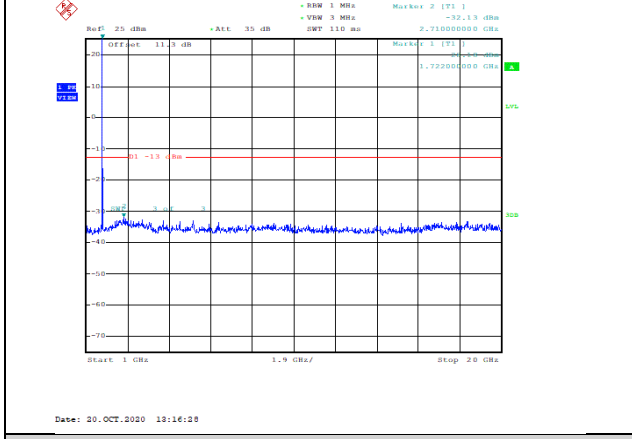

Band4-5MHz-16QAM-20175-1RB#0-Range1:30~1000MHz--38.46-PASS

Band4-5MHz-16QAM-20175-1RB#0-Range2:1000~20000MHz--32.13-PASS