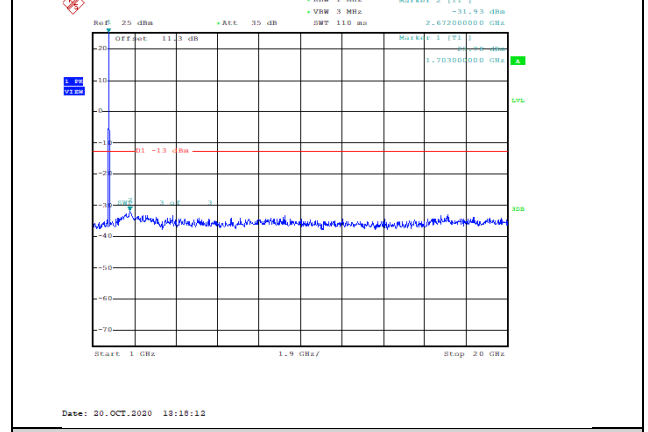

Band4-10MHz-16QAM-20000-1RB#0-Range1:30~1000MHz--37.94-PASS

Band4-10MHz-16QAM-20000-1RB#0-Range2:1000~20000MHz--31.93-PASS