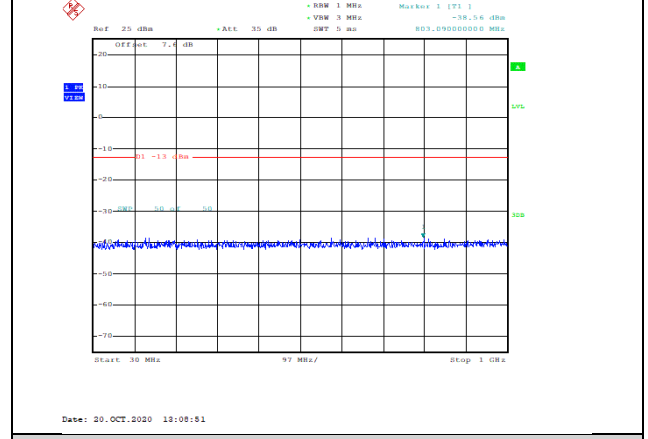

Band2-15MHz-16QAM-19125-1RB#0-Range2:1000~20000MHz--32.02-PASS

Band2-20MHz-QPSK-18700-1RB#0-Range1:30~1000MHz--38.56-PASS