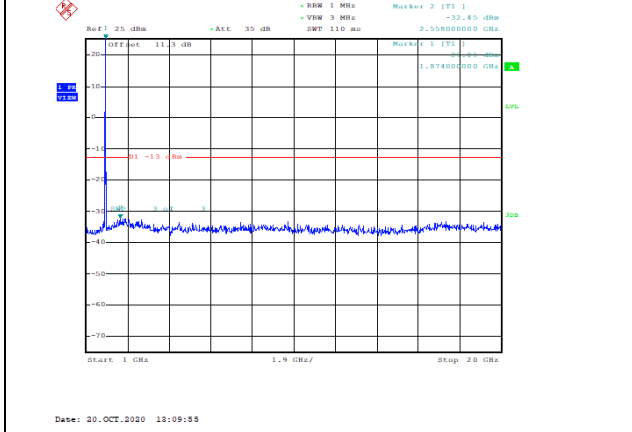

**Band2-20MHz-QPSK-19100-1RB#0-Range2:1000~20000MHz--32.26-PASS**

**Band2-20MHz-16QAM-18700-1RB#0-Range1:30~1000MHz--38.36-PASS**

**Band2-20MHz-16QAM-18700-1RB#0-Range2:1000~20000MHz--32.37-PASS**

**Band2-20MHz-16QAM-18900-1RB#0-Range1:30~1000MHz--38.06-PASS**