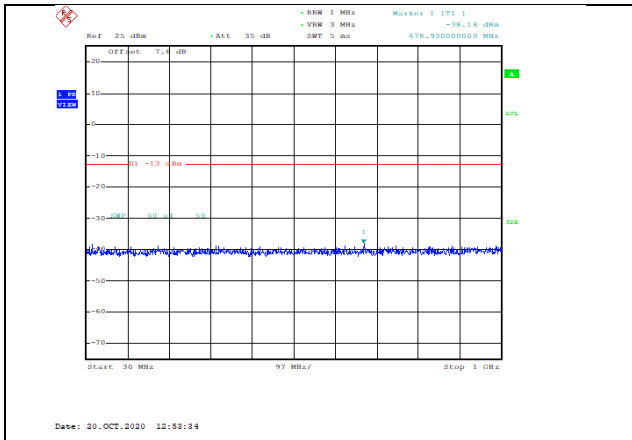

Band2-3MHz-QPSK-19185-1RB#0-Range1:30~1000MHz--38-PASS

Band2-3MHz-16QAM-18900-1RB#0-Range1:30~1000MHz--38.18-PASS