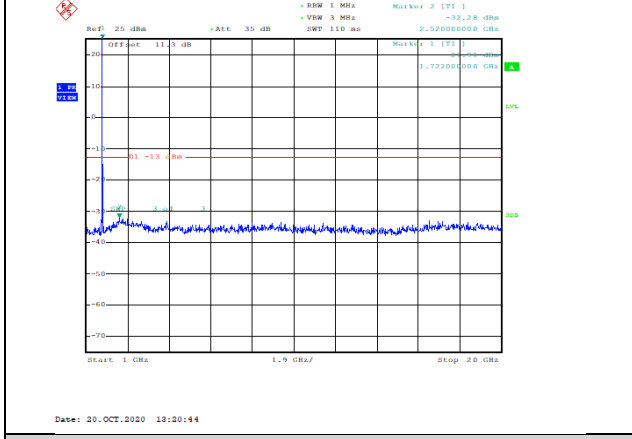

Band4-15MHz-QPSK-20175-1RB#0-Range1:30~1000MHz--38.52-PASS

Band4-15MHz-QPSK-20175-1RB#0-Range2:1000~20000MHz--32.28-PASS