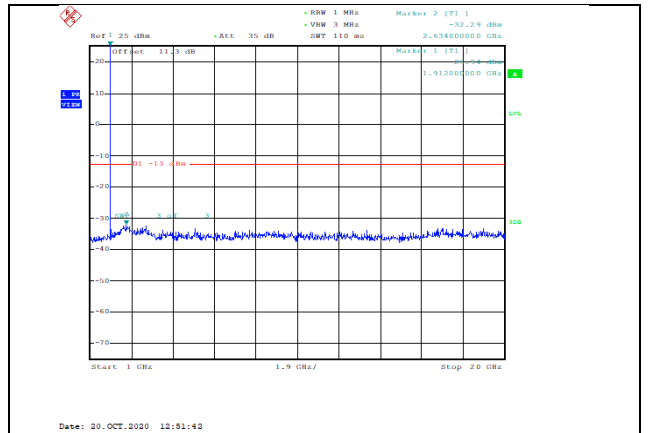

Band2-1.4MHz-QPSK-18607-1RB#0-  
 Range2:1000~20000MHz--31.68-PASS

**Band2-1.4MHz-QPSK-18900-1RB#0-Range1:30~1000MHz--37.61-PASS**

**Band2-1.4MHz-QPSK-18900-1RB#0-Range2:1000~2000MHz--32.68-PASS**

**Band2-1.4MHz-QPSK-19193-1RB#0-Range1:30~1000MHz--38.03-PASS**