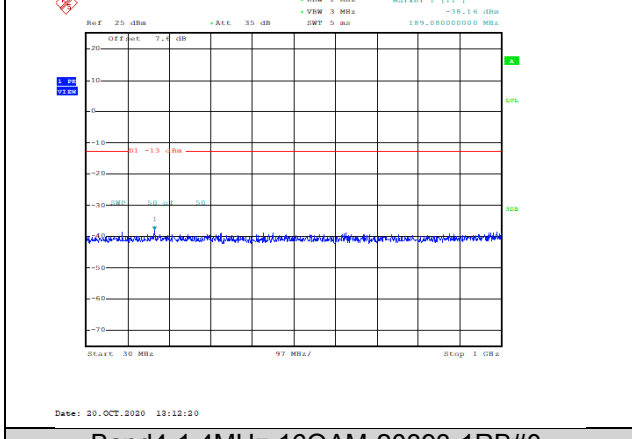

Band4-1.4MHz-16QAM-20175-1RB#0-Range2:1000~20000MHz--32.76-PASS

Band4-1.4MHz-16QAM-20393-1RB#0-Range1:30~1000MHz--38.16-PASS