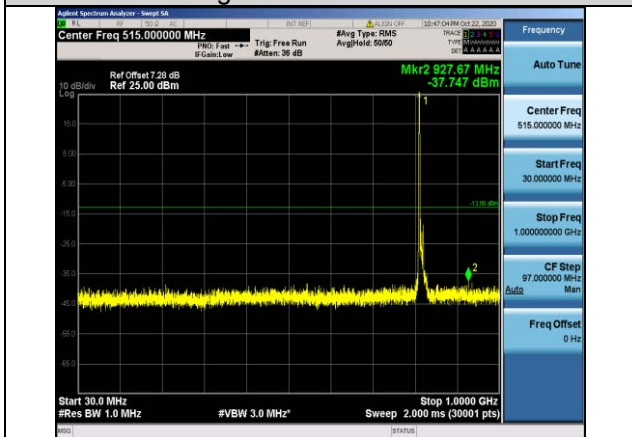

Band26-10MHz-QPSK-26740-1RB#0-
Range2:1000~10000MHz

Band26-10MHz-16QAM-26740-1RB#0-
Range1:30~1000MHz