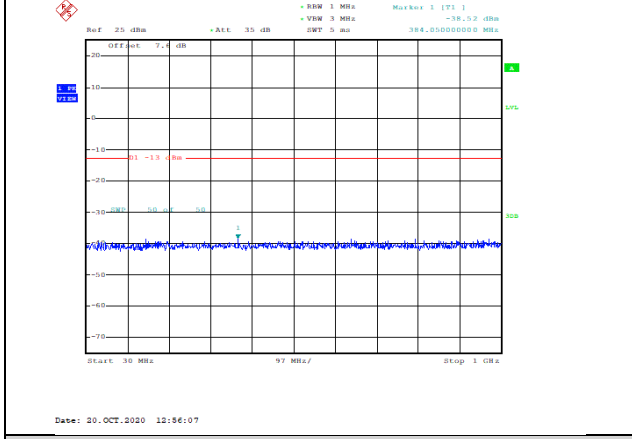

Band2-5MHz-QPSK-18900-1RB#0-Range2:1000~2000MHz--31.65-PASS

Band2-5MHz-QPSK-19175-1RB#0-Range1:30~1000MHz--38.52-PASS