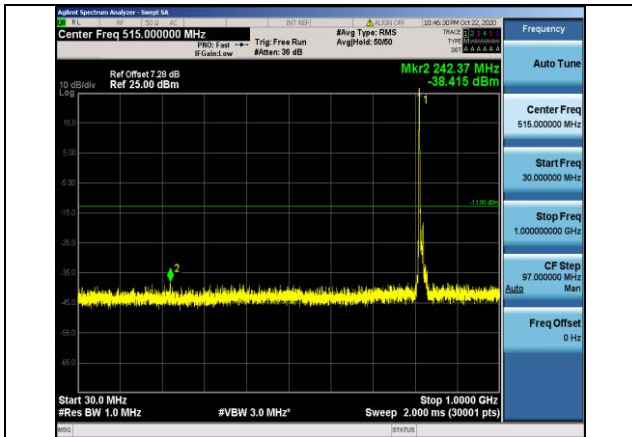

Band26-5MHz-16QAM-26740-1RB#0-
Range1:30~1000MHz

Band26-10MHz-QPSK-26740-1RB#0-
Range1:30~1000MHz