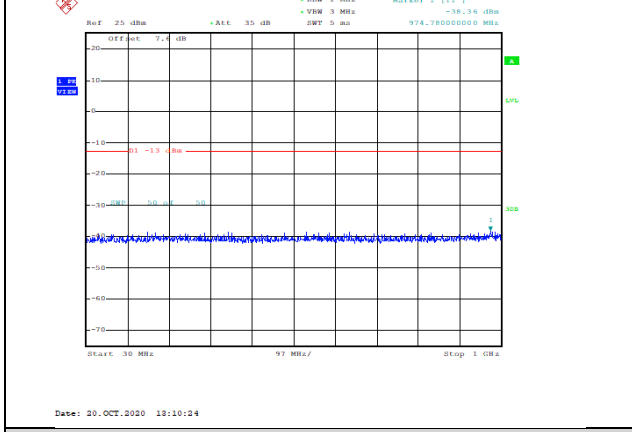

Band2-20MHz-16QAM-18900-1RB#0-Range2:1000~20000MHz--32.45-PASS

Band2-20MHz-16QAM-19100-1RB#0-Range1:30~1000MHz--38.36-PASS