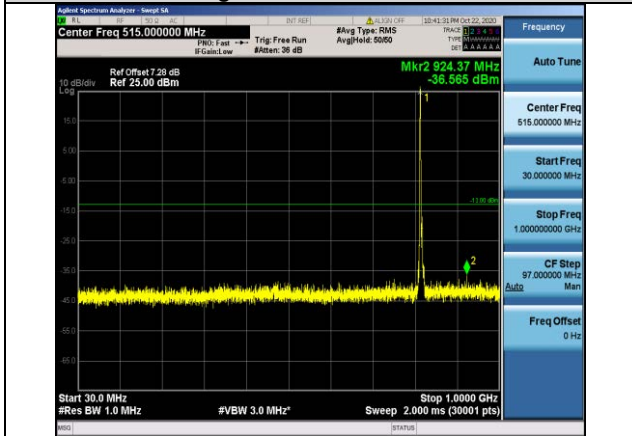

Band26-5MHz-16QAM-26715-1RB#0-
Range2:1000~10000MHz

Band26-5MHz-16QAM-26740-1RB#0-
Range1:30~1000MHz