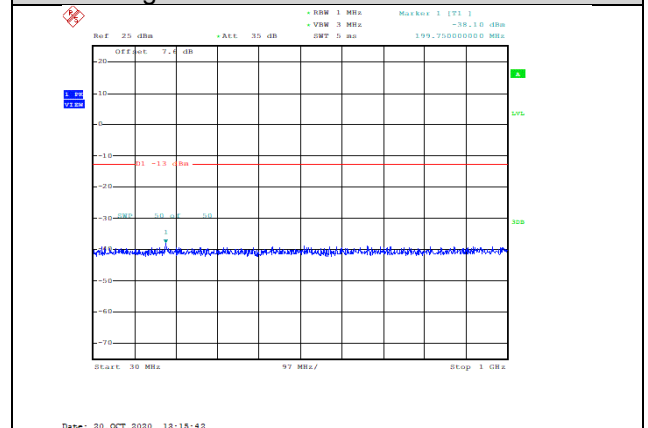

**Band4-5MHz-QPSK-19975-1RB#0-Range2:1000~20000MHz--31.68-PASS**

**Band4-5MHz-QPSK-20175-1RB#0-Range1:30~1000MHz--38.33-PASS**

**Band4-5MHz-QPSK-20375-1RB#0-Range2:1000~20000MHz--32.14-PASS**

**Band4-5MHz-QPSK-20175-1RB#0-Range2:1000~20000MHz--31.98-PASS**