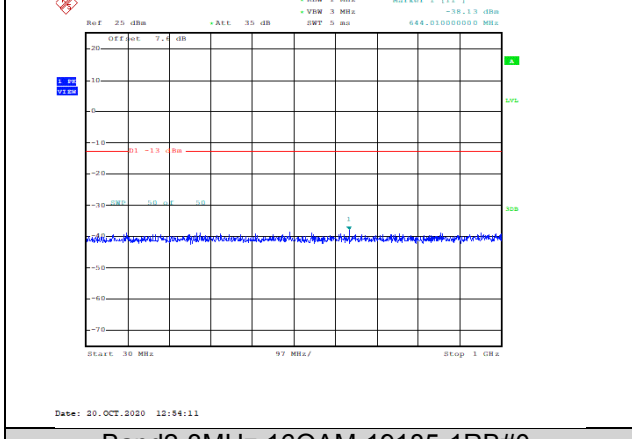

Band2-3MHz-16QAM-18900-1RB#0-Range2:1000~20000MHz--32.75-PASS

Band2-3MHz-16QAM-19185-1RB#0-Range1:30~1000MHz--38.13-PASS