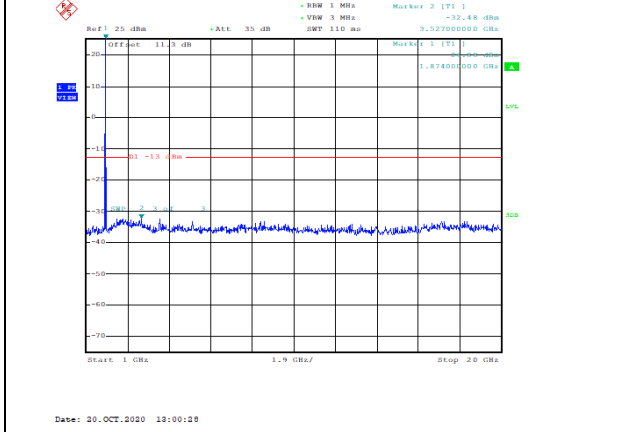

Band2-10MHz-QPSK-18900-1RB#0-Range1:30~1000MHz--37.89-PASS

Band2-10MHz-QPSK-18900-1RB#0-Range2:1000~2000MHz--32.48-PASS