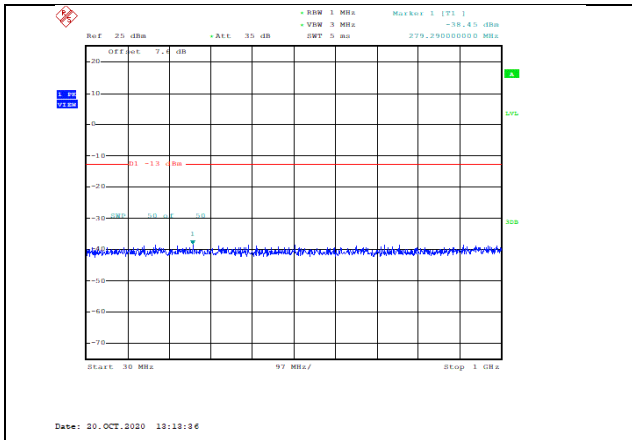

Band4-1.4MHz-16QAM-20393-1RB#0-Range1:30~1000MHz--38.16-PASS

Band4-3MHz-QPSK-20175-1RB#0-Range1:30~1000MHz--38.45-PASS