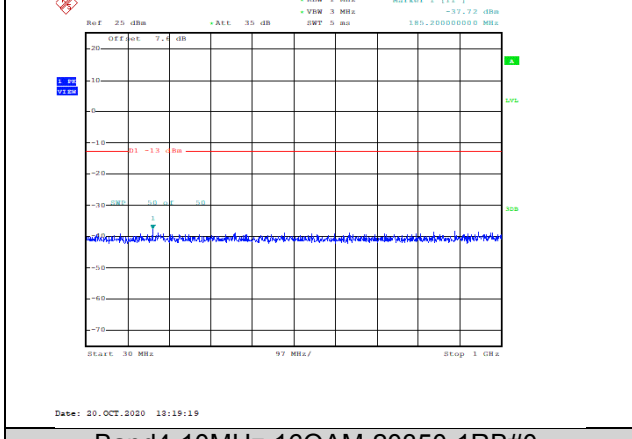

Band4-10MHz-16QAM-20175-1RB#0-Range2:1000~20000MHz--31.12-PASS

Band4-10MHz-16QAM-20350-1RB#0-Range1:30~1000MHz--37.72-PASS