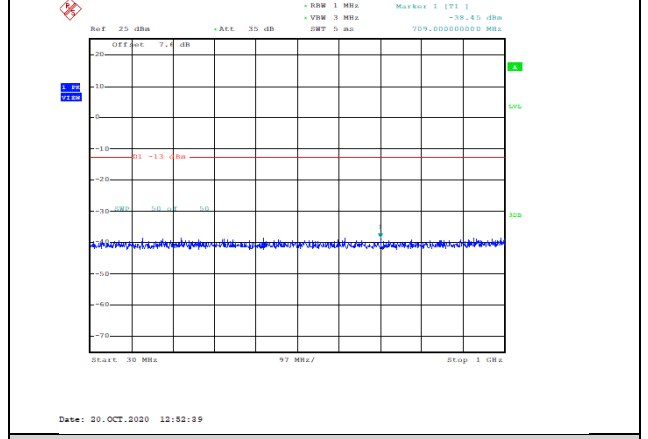

Band2-1.4MHz-16QAM-19193-1RB#0-Range2:1000~20000MHz--32.5-PASS

Band2-3MHz-QPSK-18615-1RB#0-Range1:30~1000MHz--38.45-PASS