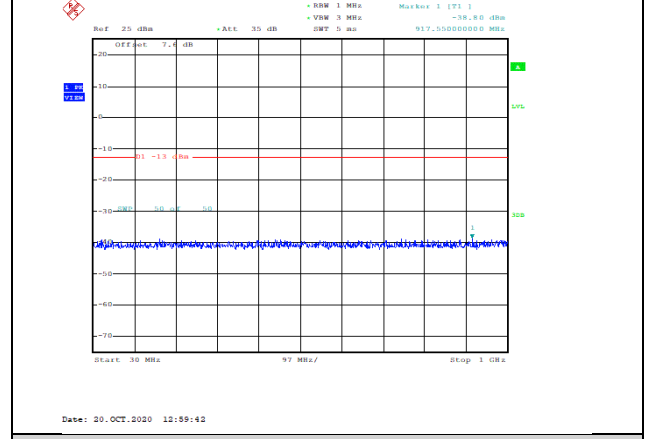

Band2-5MHz-16QAM-19175-1RB#0-Range2:1000~2000MHz--31.72-PASS

Band2-10MHz-QPSK-18650-1RB#0-Range1:30~1000MHz--38.8-PASS