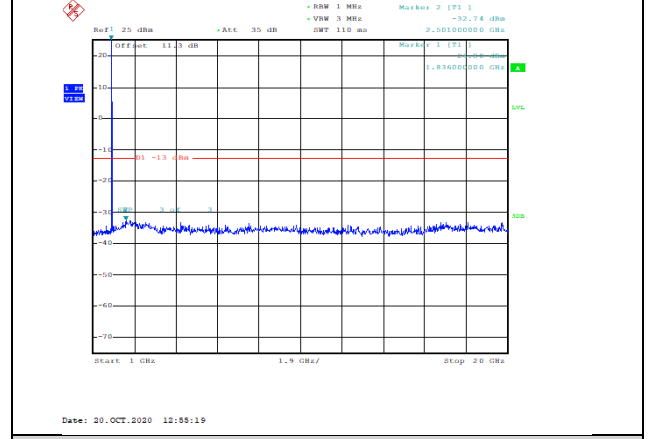

Band2-5MHz-16QAM-18625-1RB#0-Range1:30~1000MHz--38.72-PASS

Band2-5MHz-16QAM-18625-1RB#0-Range2:1000~2000MHz--32.74-PASS