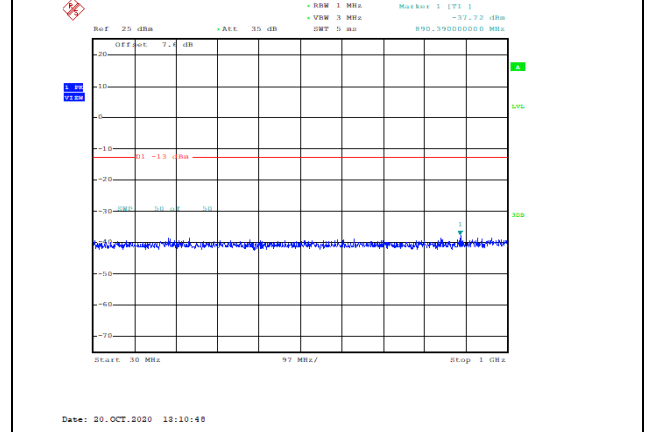

Band2-20MHz-16QAM-19100-1RB#0-Range2:1000~20000MHz--32.81-PASS

Band4-1.4MHz-QPSK-19957-1RB#0-Range1:30~1000MHz--37.72-PASS