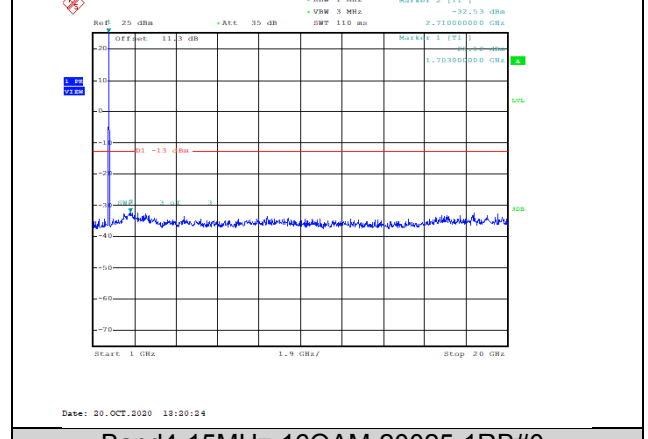

Band4-15MHz-16QAM-20025-1RB#0-Range1:30~1000MHz--38.23-PASS

Band4-15MHz-16QAM-20025-1RB#0-Range2:1000~20000MHz--32.53-PASS