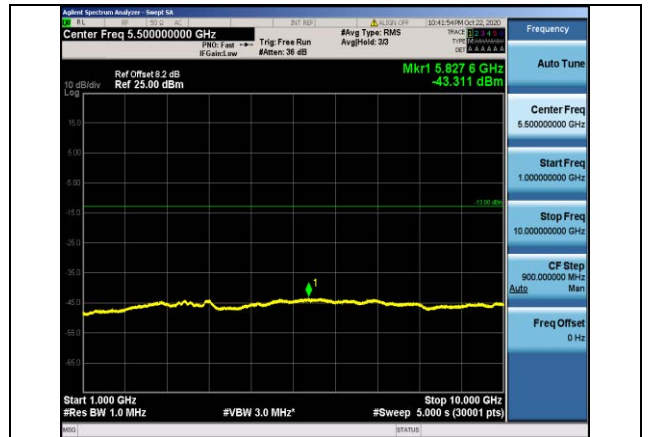

Band26-5MHz-QPSK-26765-1RB#0-
Range2:1000~10000MHz

Band26-5MHz-16QAM-26740-1RB#0-
Range2:1000~10000MHz