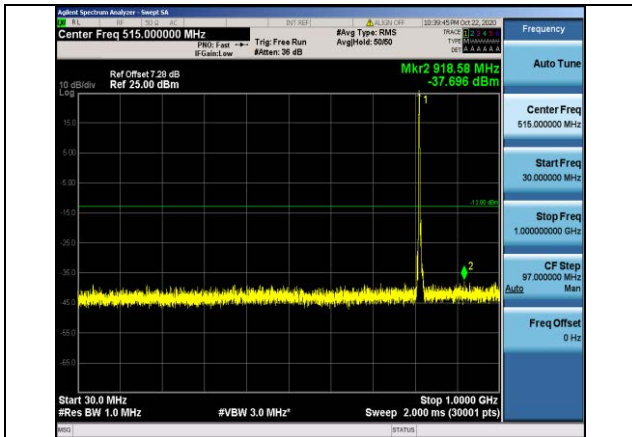

Band26-3MHz-16QAM-26740-1RB#0-
Range1:30~1000MHz

Band26-5MHz-QPSK-26715-1RB#0-
Range1:30~1000MHz