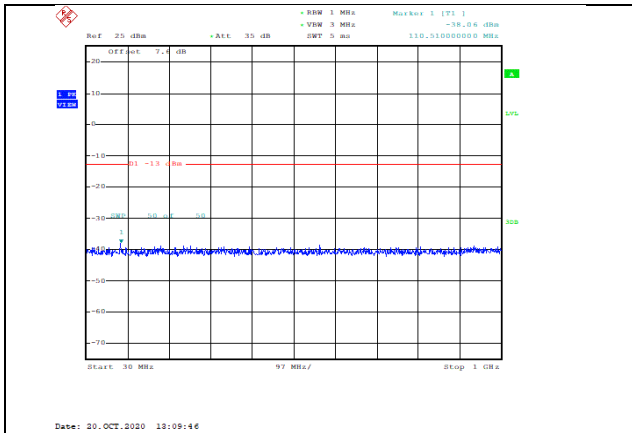

Band2-20MHz-QPSK-19100-1RB#0-Range1:30~1000MHz--38.64-PASS

Band2-20MHz-16QAM-18900-1RB#0-Range1:30~1000MHz--38.06-PASS