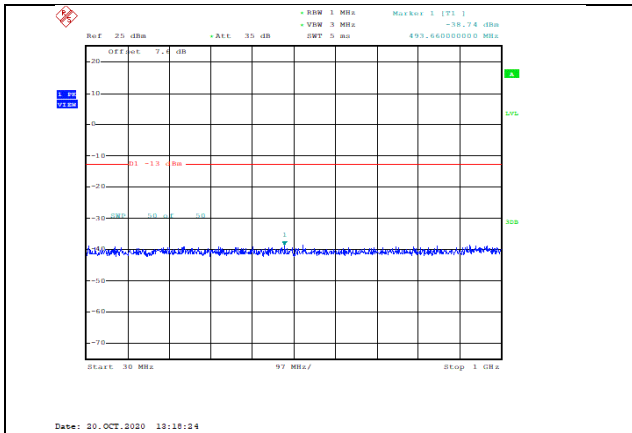

Band4-5MHz-16QAM-20375-1RB#0-Range1:30~1000MHz--37.8-PASS

Band4-10MHz-QPSK-20175-1RB#0-Range1:30~1000MHz--38.74-PASS