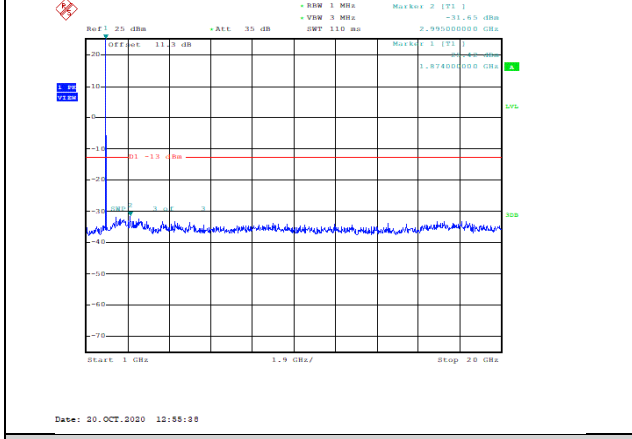

Band2-5MHz-QPSK-18900-1RB#0-Range1:30~1000MHz--38.43-PASS

Band2-5MHz-QPSK-18900-1RB#0-Range2:1000~2000MHz--31.65-PASS