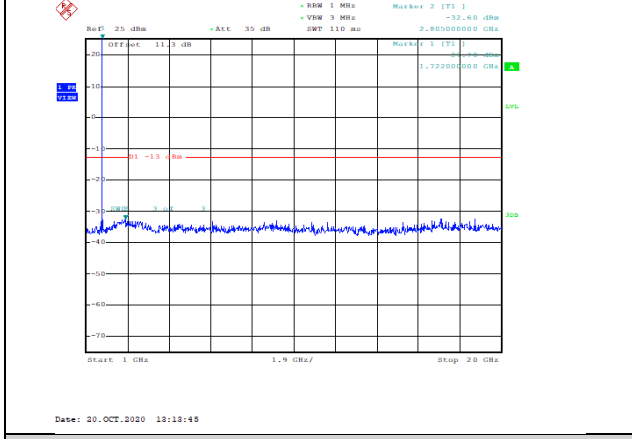

Band4-3MHz-QPSK-20175-1RB#0-Range1:30~1000MHz--38.45-PASS

Band4-3MHz-QPSK-20175-1RB#0-Range2:1000~20000MHz--32.6-PASS