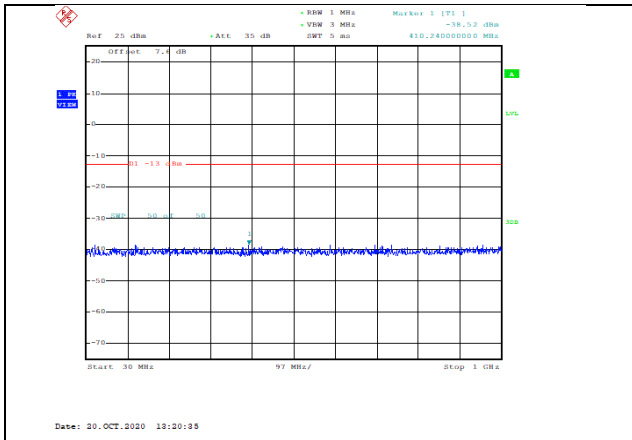

Band4-10MHz-16QAM-20350-1RB#0-Range1:30~1000MHz--37.72-PASS

Band4-15MHz-QPSK-20175-1RB#0-Range1:30~1000MHz--38.52-PASS