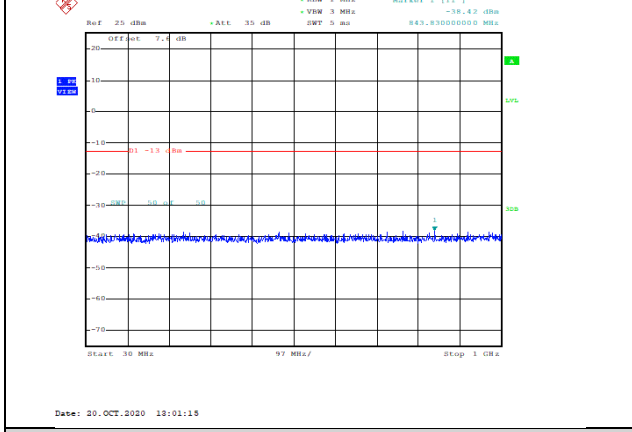

Band2-10MHz-16QAM-18900-1RB#0-Range2:1000~20000MHz--31.9-PASS

Band2-10MHz-16QAM-19150-1RB#0-Range1:30~1000MHz--38.42-PASS