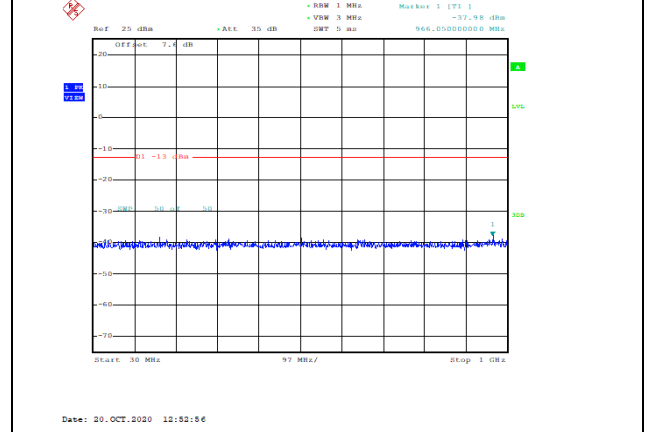

**Band2-3MHz-QPSK-18615-1RB#0-Range2:1000~20000MHz--31.75-PASS**

**Band2-3MHz-QPSK-18900-1RB#0-Range1:30~1000MHz--38.57-PASS**

**Band2-3MHz-QPSK-19185-1RB#0-Range2:1000~2000MHz--32.06-PASS**

**Band2-3MHz-QPSK-18900-1RB#0-Range2:1000~2000MHz--32.25-PASS**