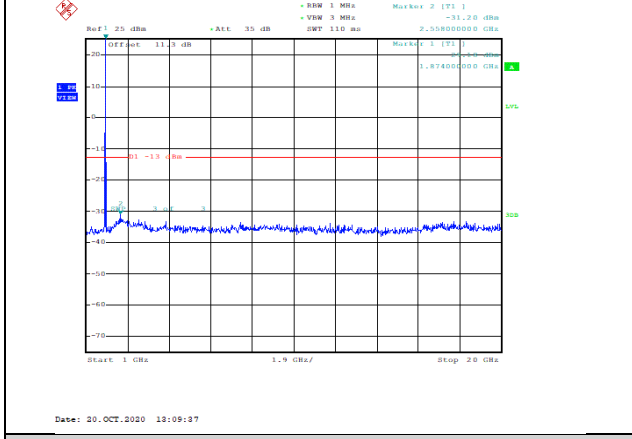

Band2-20MHz-QPSK-18900-1RB#0-Range1:30~1000MHz--38.46-PASS

Band2-20MHz-QPSK-18900-1RB#0-Range2:1000~20000MHz--31.2-PASS