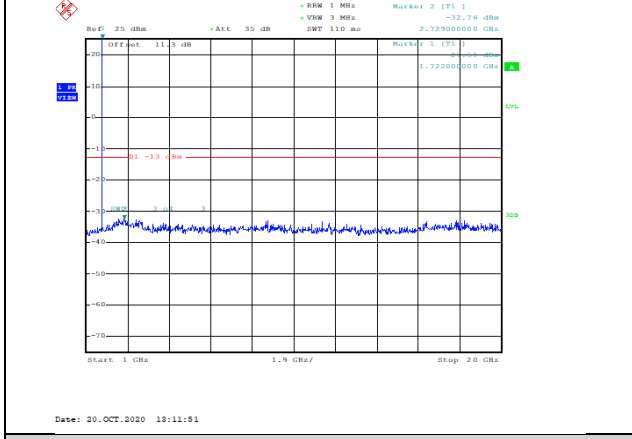

**Band4-1.4MHz-16QAM-19957-1RB#0-Range1:30~1000MHz--38.24-PASS**

**Band4-1.4MHz-QPSK-20393-1RB#0-Range1:30~1000MHz--38.25-PASS**

**Band4-1.4MHz-16QAM-19957-1RB#0-Range2:1000~2000MHz--32.4-PASS**

**Band4-1.4MHz-16QAM-20175-1RB#0-Range1:30~1000MHz--38.19-PASS**