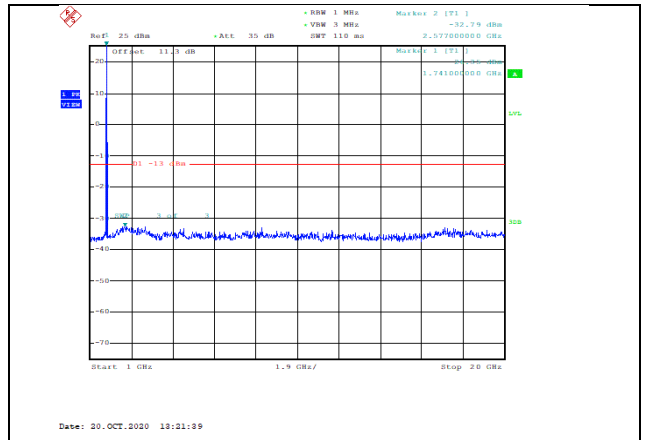

Band4-15MHz-16QAM-20025-1RB#0-Range2:1000~20000MHz--32.53-PASS

Band4-15MHz-16QAM-20325-1RB#0-Range2:1000~20000MHz--32.79-PASS