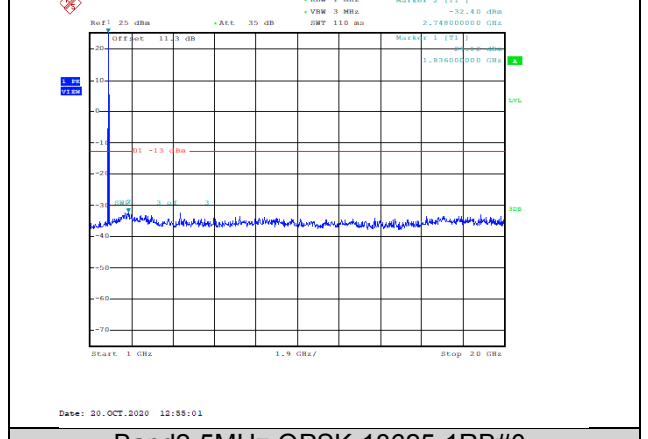

**Band2-3MHz-16QAM-18900-1RB#0-Range2:1000~20000MHz--32.75-PASS**

**Band2-3MHz-16QAM-19185-1RB#0-Range1:30~1000MHz--38.13-PASS**

**Band2-3MHz-16QAM-19185-1RB#0-Range2:1000~20000MHz--32.41-PASS**

**Band2-5MHz-QPSK-18625-1RB#0-Range1:30~1000MHz--38.34-PASS**