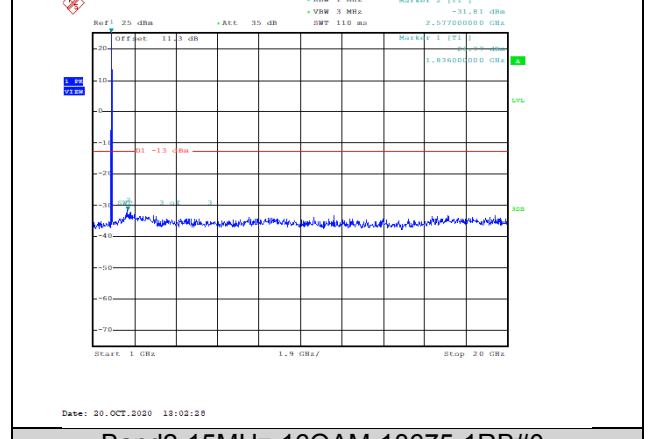

Band2-15MHz-16QAM-18675-1RB#0-Range1:30~1000MHz--38.49-PASS

Band2-15MHz-16QAM-18675-1RB#0-Range2:1000~20000MHz--31.81-PASS