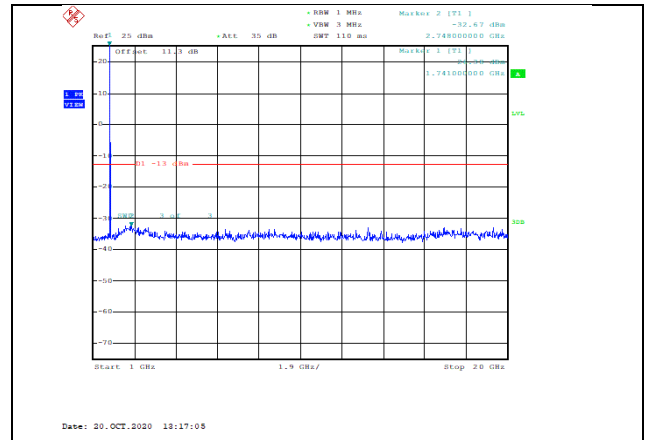

**Band4-5MHz-16QAM-19975-1RB#0-Range1:30~1000MHz--38.1-PASS**

**Band4-5MHz-QPSK-20375-1RB#0-Range1:30~1000MHz--38.54-PASS**

**Band4-5MHz-16QAM-19975-1RB#0-Range2:1000~20000MHz--32.56-PASS**

**Band4-5MHz-16QAM-20175-1RB#0-Range1:30~1000MHz--38.46-PASS**