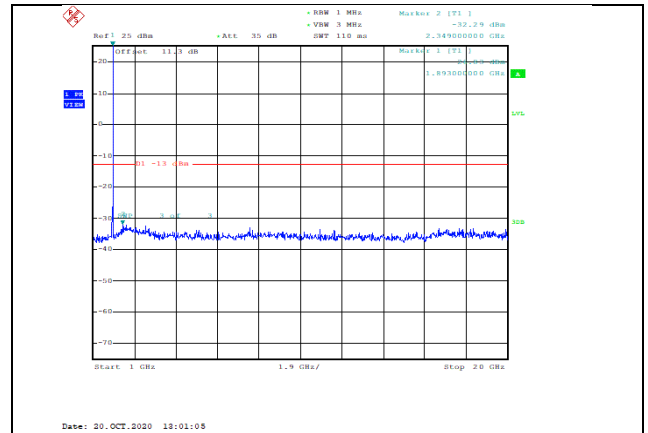

**Band2-10MHz-QPSK-18650-1RB#0-Range2:1000~2000MHz--32.46-PASS**

**Band2-10MHz-QPSK-18900-1RB#0-Range1:30~1000MHz--37.89-PASS**

**Band2-10MHz-QPSK-18900-1RB#0-Range2:1000~2000MHz--32.48-PASS**

**Band2-10MHz-QPSK-19150-1RB#0-Range1:30~1000MHz--38.09-PASS**