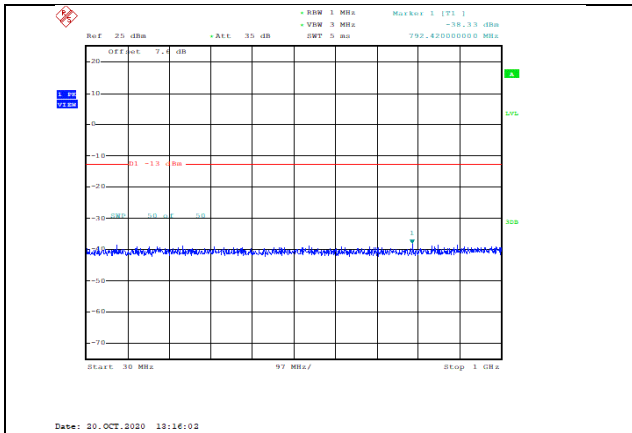

**Band4-3MHz-16QAM-20385-1RB#0-Range2:1000~20000MHz--32.17-PASS**

**Band4-3MHz-16QAM-20175-1RB#0-Range2:1000~20000MHz--32.33-PASS**

**Band4-5MHz-QPSK-19975-1RB#0-Range1:30~1000MHz--38.48-PASS**

**Band4-3MHz-16QAM-20385-1RB#0-Range1:30~1000MHz--38-PASS**

**Band4-5MHz-QPSK-19975-1RB#0-Range2:1000~20000MHz--31.68-PASS**

**Band4-5MHz-QPSK-20175-1RB#0-Range1:30~1000MHz--38.33-PASS**

**Band4-5MHz-QPSK-20375-1RB#0-Range2:1000~20000MHz--32.14-PASS**

**Band4-5MHz-QPSK-20175-1RB#0-Range2:1000~20000MHz--31.98-PASS**