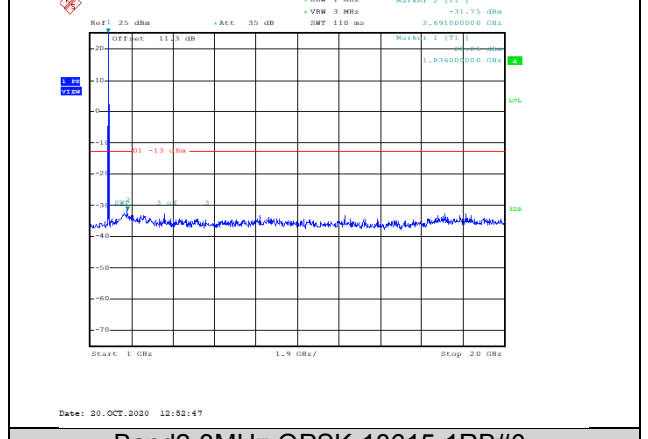

**Band2-1.4MHz-16QAM-18900-1RB#0-Range2:1000~20000MHz--31.43-PASS**

**Band2-1.4MHz-16QAM-19193-1RB#0-Range1:30~1000MHz--38.14-PASS**

**Band2-1.4MHz-16QAM-19193-1RB#0-Range2:1000~20000MHz--32.5-PASS**

**Band2-3MHz-QPSK-18615-1RB#0-Range1:30~1000MHz--38.45-PASS**