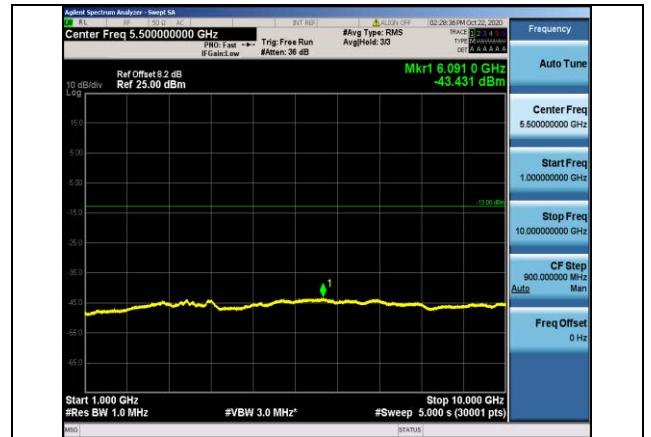

Band26-1.4MHz-QPSK-26783-1RB#0-  
Range1:30~1000MHz

Band26-1.4MHz-QPSK-26740-1RB#0-  
Range1:30~1000MHz

Band26-1.4MHz-QPSK-26783-1RB#0-  
Range2:1000~10000MHz

Band26-1.4MHz-16QAM-26697-1RB#0-  
Range1:30~1000MHz