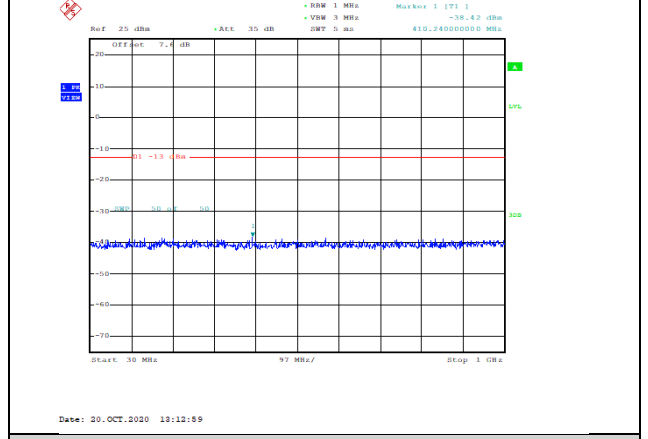

Band4-1.4MHz-16QAM-20393-1RB#0-Range2:1000~20000MHz--32.74-PASS

Band4-3MHz-QPSK-19965-1RB#0-Range1:30~1000MHz--38.42-PASS