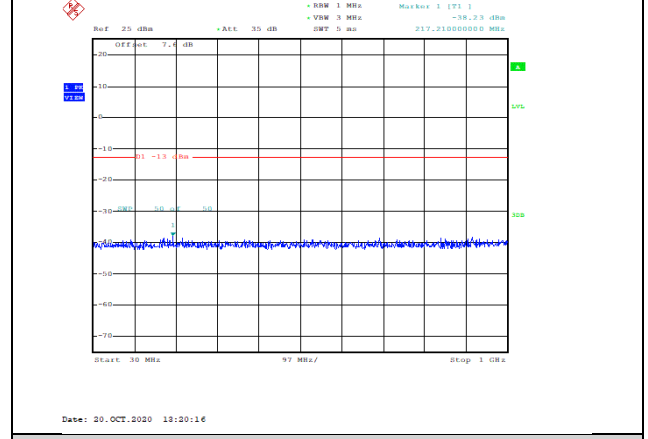

**Band4-15MHz-QPSK-20025-1RB#0-Range2:1000~20000MHz--32.12-PASS**

**Band4-15MHz-QPSK-20175-1RB#0-Range1:30~1000MHz--38.52-PASS**

**Band4-15MHz-QPSK-20325-1RB#0-Range2:1000~20000MHz--32.28-PASS**

**Band4-15MHz-QPSK-20175-1RB#0-Range2:1000~20000MHz--32.28-PASS**