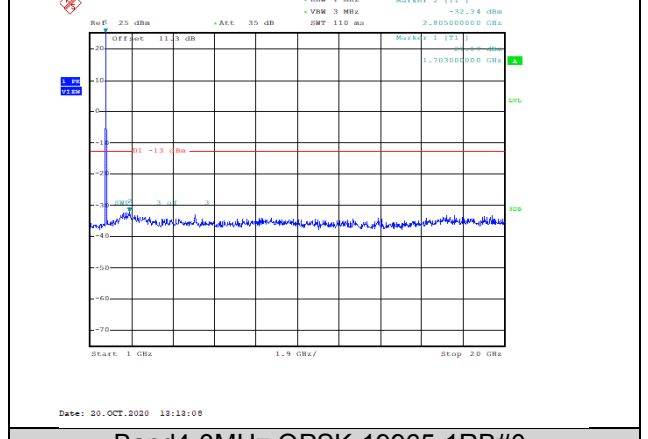

**Band4-1.4MHz-16QAM-20175-1RB#0-Range2:1000~20000MHz--32.76-PASS**

**Band4-1.4MHz-16QAM-20393-1RB#0-Range1:30~1000MHz--38.16-PASS**

**Band4-1.4MHz-16QAM-20393-1RB#0-Range2:1000~20000MHz--32.74-PASS**

**Band4-3MHz-QPSK-19965-1RB#0-Range1:30~1000MHz--38.42-PASS**