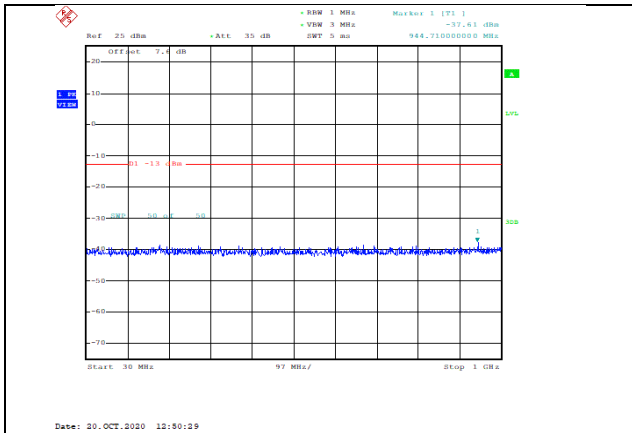

Band26-10MHz-16QAM-26740-1RB#0-
Range1:30~1000MHz

Band2-1.4MHz-QPSK-18900-1RB#0-Range1:30~1000MHz--37.61-PASS