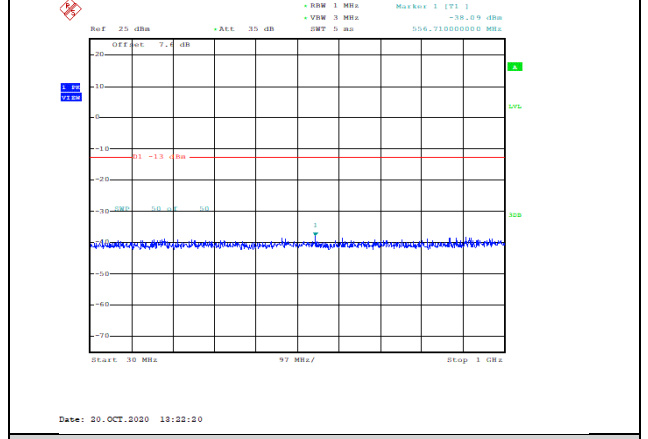

Band4-15MHz-16QAM-20325-1RB#0-Range2:1000~20000MHz--32.79-PASS

Band4-20MHz-QPSK-20050-1RB#0-Range1:30~1000MHz--38.09-PASS