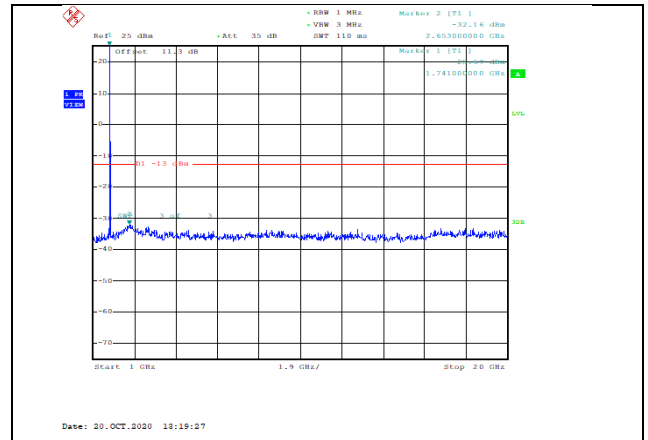

**Band4-10MHz-16QAM-20000-1RB#0-Range1:30~1000MHz--37.94-PASS**

**Band4-10MHz-QPSK-20350-1RB#0-Range1:30~1000MHz--38.19-PASS**

**Band4-10MHz-16QAM-20000-1RB#0-Range2:1000~20000MHz--31.93-PASS**

**Band4-10MHz-16QAM-20175-1RB#0-Range1:30~1000MHz--38.48-PASS**