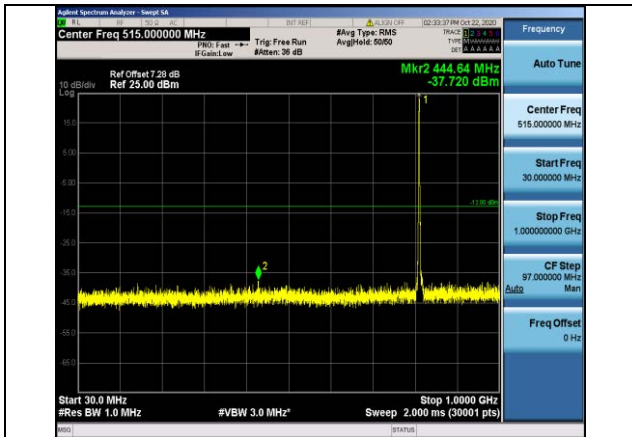

Band26-3MHz-QPSK-26740-1RB#0-Range1:30~1000MHz

Band26-3MHz-16QAM-26705-1RB#0-
Range1:30~1000MHz