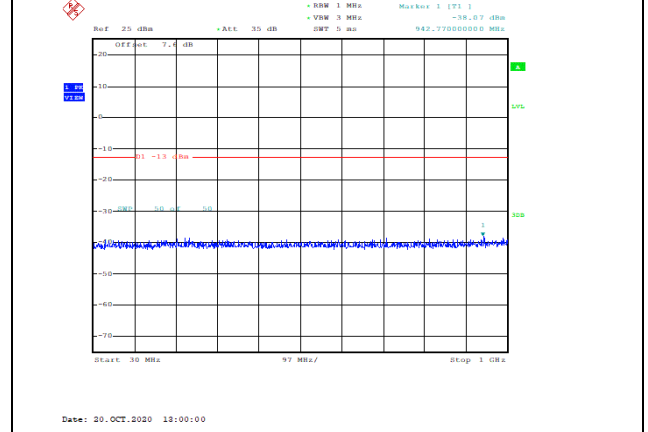

Band2-10MHz-QPSK-19150-1RB#0-Range2:1000~2000MHz--32.29-PASS

Band2-10MHz-16QAM-18650-1RB#0-Range1:30~1000MHz--38.07-PASS