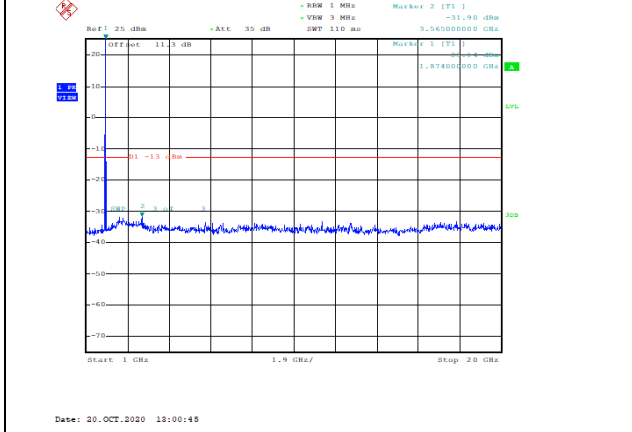

**Band2-10MHz-QPSK-19150-1RB#0-Range2:1000~2000MHz--32.29-PASS**

**Band2-10MHz-16QAM-18650-1RB#0-Range1:30~1000MHz--38.07-PASS**

**Band2-10MHz-16QAM-18650-1RB#0-Range2:1000~2000MHz--32.65-PASS**

**Band2-10MHz-16QAM-18900-1RB#0-Range1:30~1000MHz--38.55-PASS**