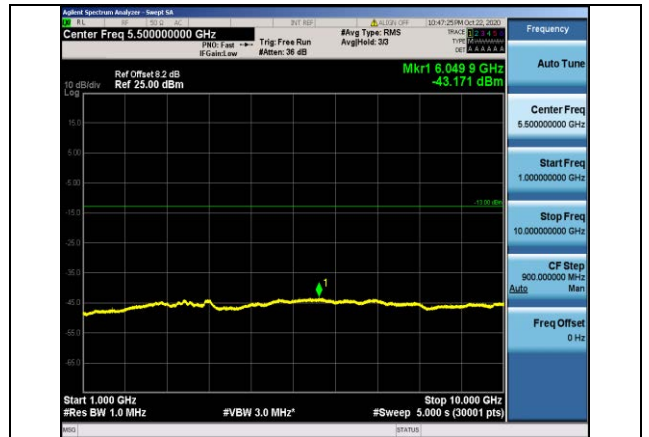

Band26-5MHz-16QAM-26765-1RB#0-
Range2:1000~10000MHz

Band26-10MHz-16QAM-26740-1RB#0-
Range2:1000~10000MHz