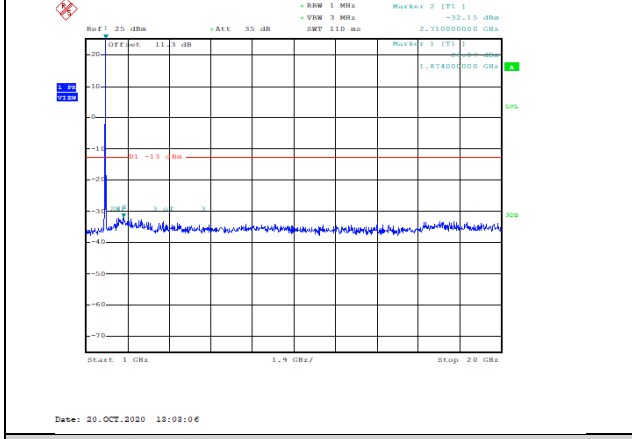

Band2-15MHz-16QAM-18900-1RB#0-Range1:30~1000MHz--38.27-PASS

Band2-15MHz-16QAM-18900-1RB#0-Range2:1000~20000MHz--32.15-PASS