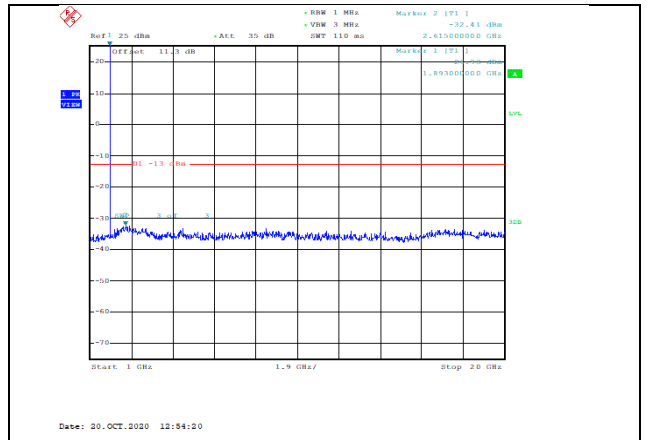

Band2-3MHz-16QAM-18615-1RB#0-Range2:1000~2000MHz--31.53-PASS

Band2-3MHz-16QAM-19185-1RB#0-Range2:1000~20000MHz--32.41-PASS