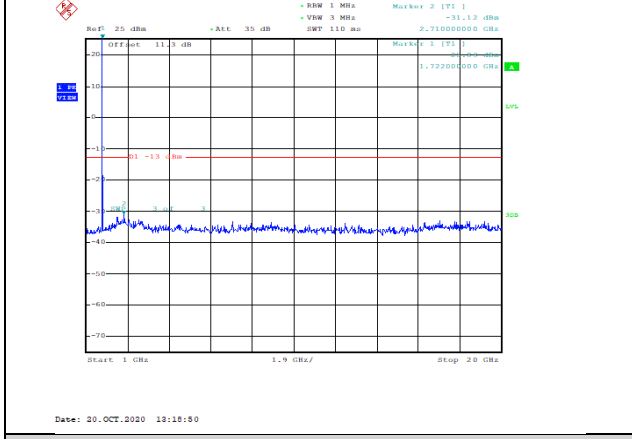

Band4-10MHz-16QAM-20175-1RB#0-Range1:30~1000MHz--38.48-PASS

Band4-10MHz-16QAM-20175-1RB#0-Range2:1000~20000MHz--31.12-PASS