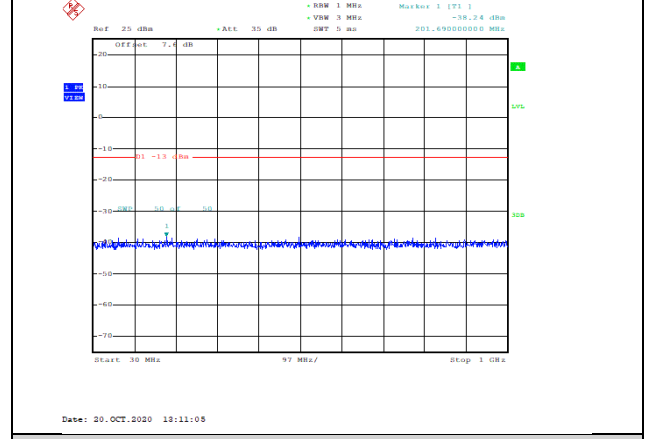

**Band4-1.4MHz-QPSK-19957-1RB#0-Range2:1000~20000MHz--32.67-PASS**

**Band4-1.4MHz-QPSK-20175-1RB#0-Range1:30~1000MHz--38.42-PASS**

**Band4-1.4MHz-QPSK-20393-1RB#0-Range2:1000~2000MHz--31.75-PASS**

**Band4-1.4MHz-QPSK-20175-1RB#0-Range2:1000~2000MHz--32.45-PASS**