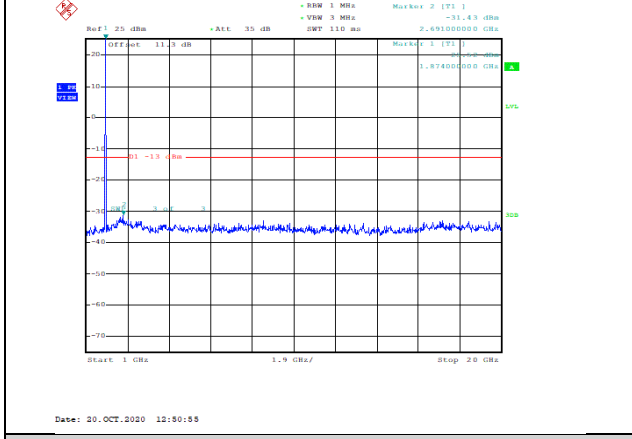

**Band2-1.4MHz-QPSK-19193-1RB#0-Range2:1000~2000MHz--32.29-PASS**

**Band2-1.4MHz-16QAM-18607-1RB#0-Range1:30~1000MHz--38.18-PASS**

**Band2-1.4MHz-16QAM-18607-1RB#0-Range2:1000~2000MHz--32.59-PASS**

**Band2-1.4MHz-16QAM-18900-1RB#0-Range1:30~1000MHz--38.89-PASS**