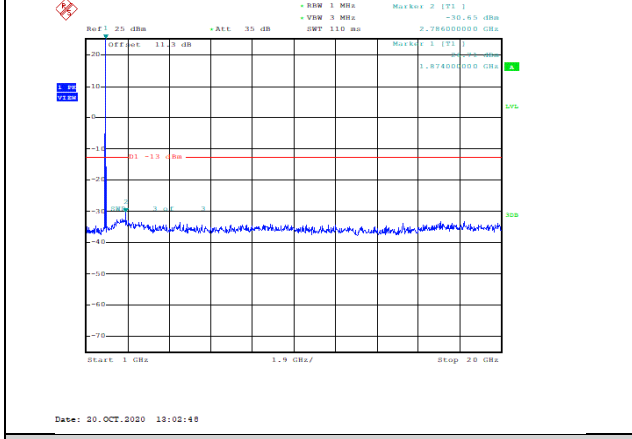

Band2-15MHz-QPSK-18900-1RB#0-Range1:30~1000MHz--38.17-PASS

Band2-15MHz-QPSK-18900-1RB#0-Range2:1000~20000MHz--30.65-PASS