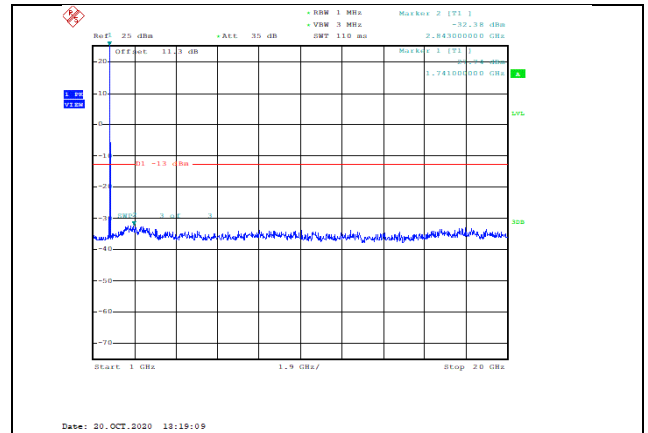

Band4-10MHz-QPSK-20000-1RB#0-Range2:1000~20000MHz--31.72-PASS

Band4-10MHz-QPSK-20350-1RB#0-Range2:1000~20000MHz--32.38-PASS