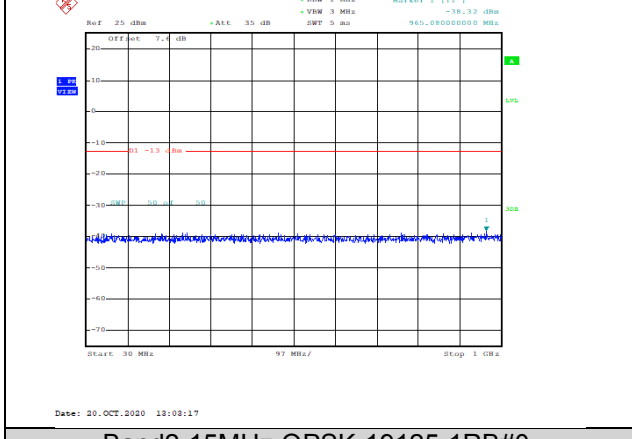

Band2-15MHz-QPSK-18900-1RB#0-Range2:1000~20000MHz--30.65-PASS

Band2-15MHz-QPSK-19125-1RB#0-Range1:30~1000MHz--38.32-PASS