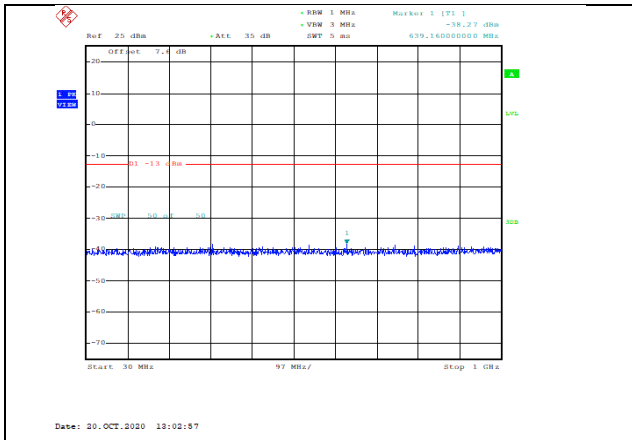

Band2-15MHz-QPSK-19125-1RB#0-Range1:30~1000MHz--38.32-PASS

Band2-15MHz-16QAM-18900-1RB#0-Range1:30~1000MHz--38.27-PASS