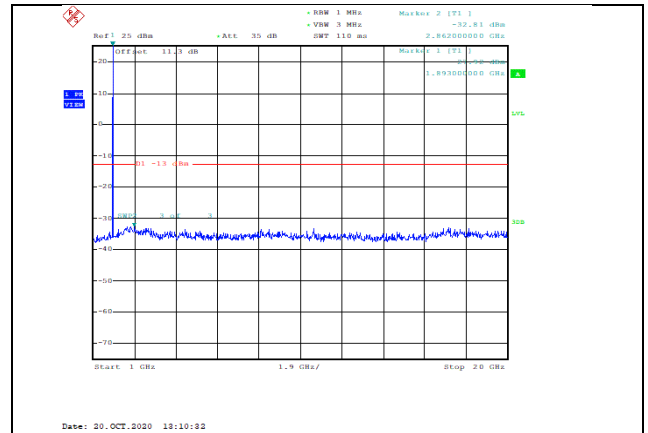

Band2-20MHz-16QAM-18700-1RB#0-Range2:1000~20000MHz--32.37-PASS

Band2-20MHz-16QAM-19100-1RB#0-Range2:1000~20000MHz--32.81-PASS