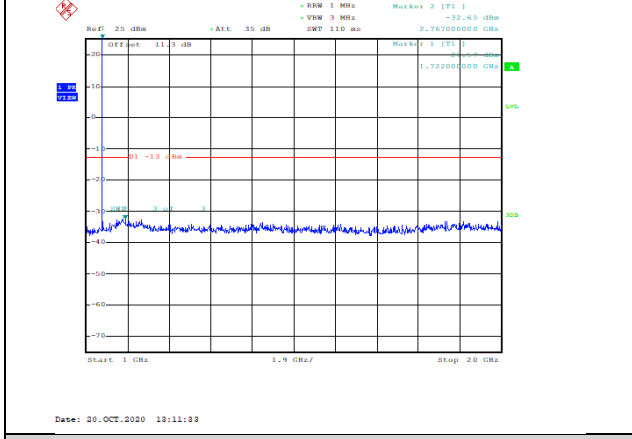

Band4-1.4MHz-QPSK-20175-1RB#0-Range1:30~1000MHz--38.42-PASS

Band4-1.4MHz-QPSK-20175-1RB#0-Range2:1000~2000MHz--32.45-PASS