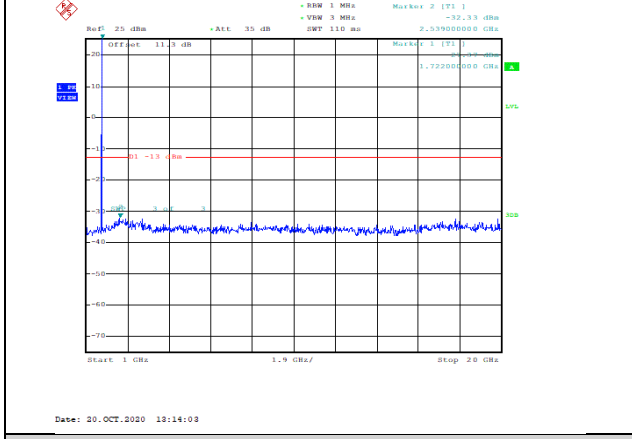

Band4-3MHz-16QAM-20175-1RB#0-Range1:30~1000MHz--38.33-PASS

Band4-3MHz-16QAM-20175-1RB#0-Range2:1000~20000MHz--32.33-PASS