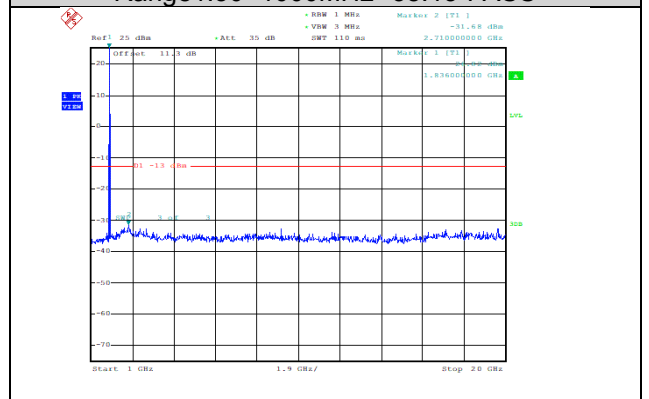

Band26-10MHz-QPSK-26740-1RB#0-  
 Range2:1000~10000MHz

Band26-10MHz-16QAM-26740-1RB#0-  
 Range1:30~1000MHz

Band26-10MHz-16QAM-26740-1RB#0-  
 Range2:1000~10000MHz

Band2-1.4MHz-QPSK-18607-1RB#0-  
 Range1:30~1000MHz--38.13-PASS