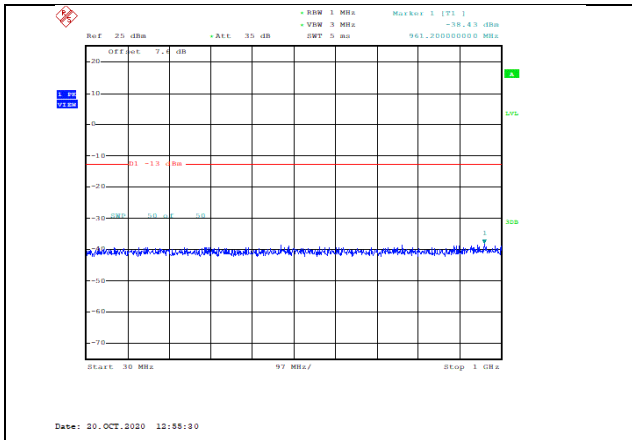

Band2-3MHz-16QAM-19185-1RB#0-Range1:30~1000MHz--38.13-PASS

Band2-5MHz-QPSK-18900-1RB#0-Range1:30~1000MHz--38.43-PASS