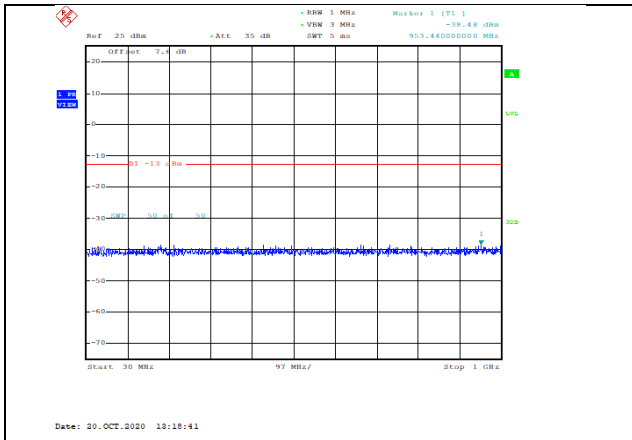

Band4-10MHz-QPSK-20350-1RB#0-Range1:30~1000MHz--38.19-PASS

Band4-10MHz-16QAM-20175-1RB#0-Range1:30~1000MHz--38.48-PASS