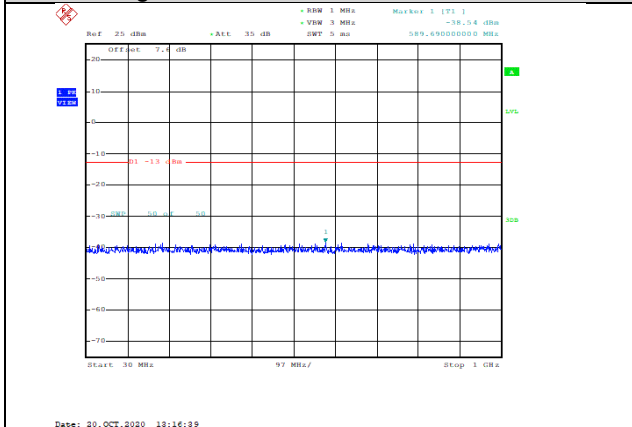

Band4-5MHz-QPSK-20175-1RB#0-Range2:1000~20000MHz--31.98-PASS

Band4-5MHz-QPSK-20375-1RB#0-Range1:30~1000MHz--38.54-PASS