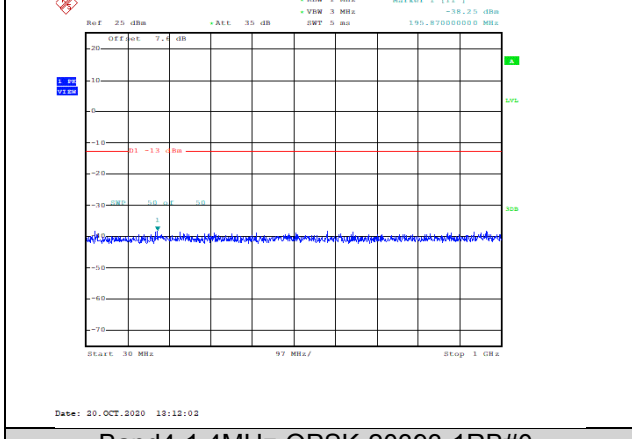

Band4-1.4MHz-QPSK-20175-1RB#0-Range2:1000~2000MHz--32.45-PASS

Band4-1.4MHz-QPSK-20393-1RB#0-Range1:30~1000MHz--38.25-PASS