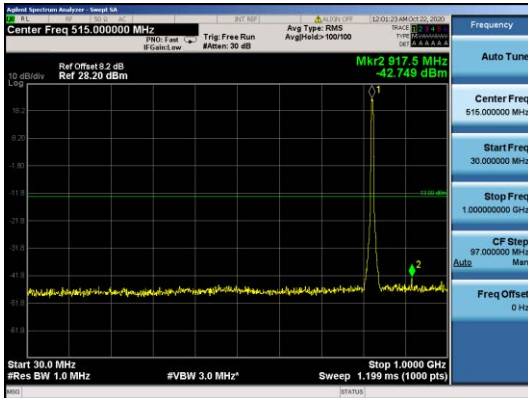

For WCDMA
 Test Band=WCDMA850
 Test Mode=UMTS/TM3

Test Channel=LCH

Test Channel=MCH

Test Channel=HCH

Test Band=WCDMA1900
Test Mode=UMTS/TM3

WCDMA1900-9262-30~1000MHz-765.62--38.17--13-PASS

WCDMA1900-9262-1000~20000MHz-2730.27--42.2--13-PASS

WCDMA1900-9400-30~1000MHz-905.36--38.88--13-PASS

WCDMA1900-9400-1000~20000MHz-2710.63--42.06--13-PASS

WCDMA1900-9538-30~1000MHz-264.58--38.37--13-PASS

WCDMA1900-9538-1000~20000MHz-2705.57--42.16--13-PASS