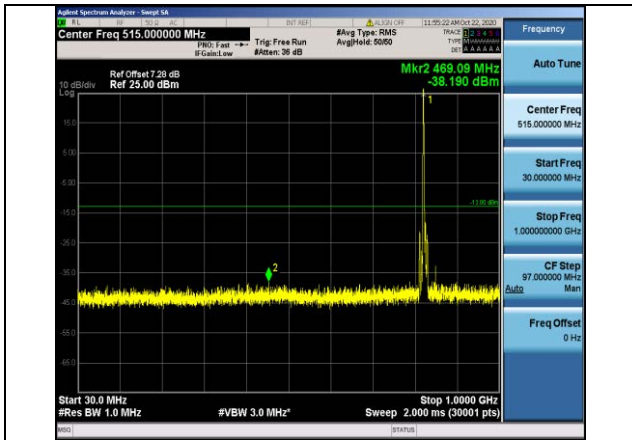

Band5-5MHz-QPSK-20425-1RB#0-Range1:30~1000MHz