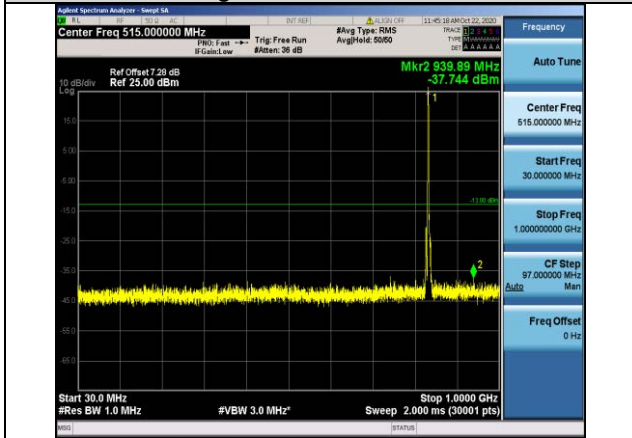

Band5-3MHz-QPSK-20415-1RB#0-
Range1:30~1000MHz

Band5-3MHz-QPSK-20525-1RB#0-
Range2:1000~10000MHz

Band5-3MHz-QPSK-20415-1RB#0-
Range2:1000~10000MHz

Band5-3MHz-QPSK-20635-1RB#0-
Range1:30~1000MHz

Band5-3MHz-QPSK-20525-1RB#0-
Range1:30~1000MHz