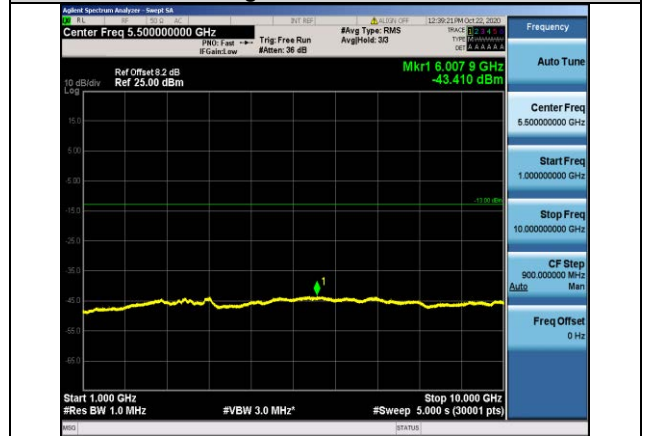

Band12-3MHz-16QAM-23165-1RB#0-Range2:1000~10000MHz