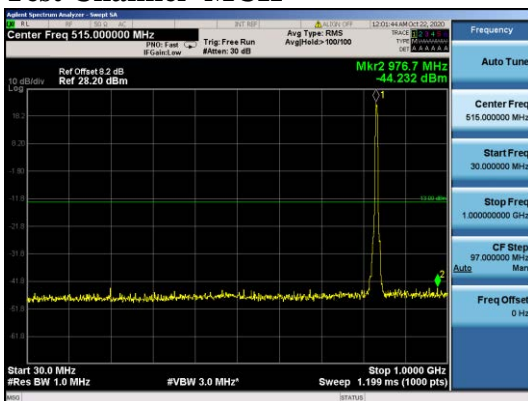

For WCDMA
 Test Band=WCDMA850
 Test Mode=UMTS/TM3

Test Channel=LCH

Test Channel=MCH

Test Channel=HCH

Test Band=WCDMA1900
Test Mode=UMTS/TM3

WCDMA1900-9262-30~1000MHz-765.62--38.17--13-PASS

WCDMA1900-9262-1000~20000MHz-2730.27--42.2--13-PASS

WCDMA1900-9400-30~1000MHz-905.36--38.88--13-PASS

WCDMA1900-9400-1000~20000MHz-2710.63--42.06--13-PASS

WCDMA1900-9538-30~1000MHz-264.58--38.37--13-PASS

WCDMA1900-9538-1000~20000MHz-2705.57--42.16--13-PASS