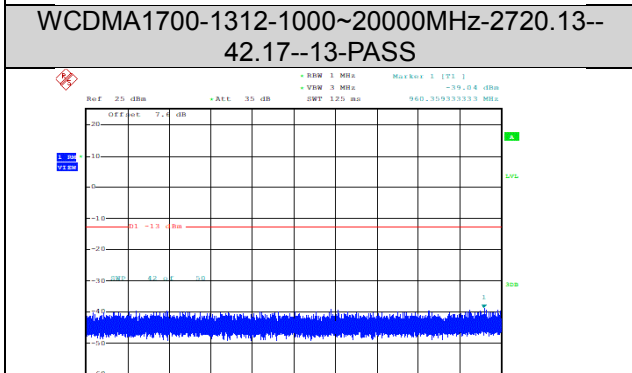

Date: 20.OCT.2020 11:07:02

WCDMA1700-1312-1000~20000MHz-2720.13--42.17--13-PASS