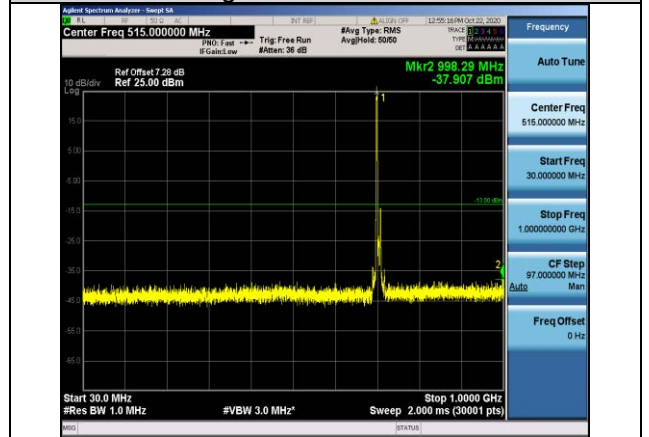

Band12-10MHz-QPSK-23130-1RB#0-
Range1:30~1000MHz