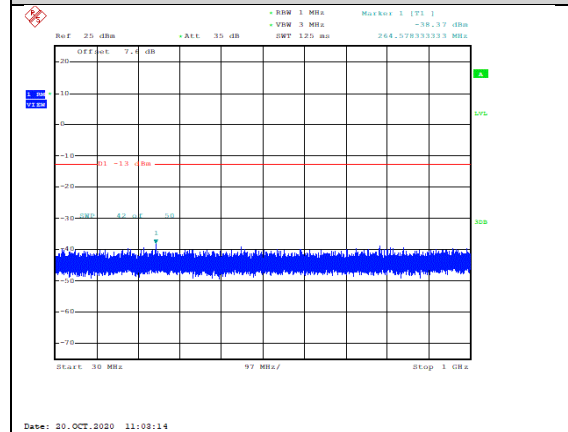

For WCDMA
 Test Band=WCDMA850
 Test Mode=UMTS/TM3

Test Channel=LCH

Test Channel=MCH

Test Channel=HCH

Test Band=WCDMA1900
Test Mode=UMTS/TM3

WCDMA1900-9262-30~1000MHz-765.62--38.17--13-PASS

WCDMA1900-9262-1000~20000MHz-2730.27--42.2--13-PASS

WCDMA1900-9400-30~1000MHz-905.36--38.88--13-PASS

WCDMA1900-9400-1000~20000MHz-2710.63--42.06--13-PASS

WCDMA1900-9538-30~1000MHz-264.58--38.37--13-PASS

WCDMA1900-9538-1000~20000MHz-2705.57--42.16--13-PASS