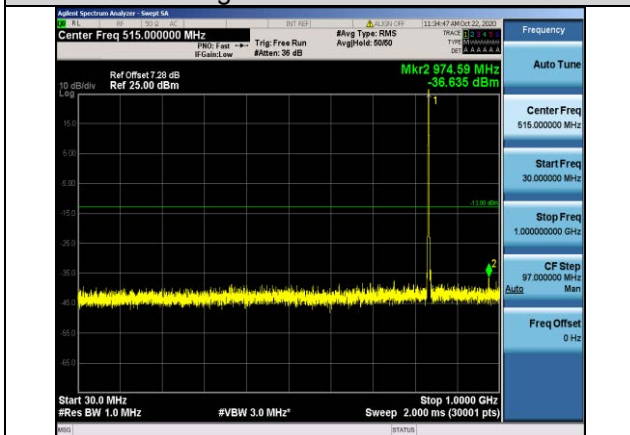

WCDMA1700-1513-30~1000MHz-888.94--38.72--13-PASS

Date: 20.OCT.2020 11:07:02

WCDMA1700-1312-1000~20000MHz-2720.13--42.17--13-PASS

Date: 20.OCT.2020 11:08:05

WCDMA1700-1513-1000~20000MHz-2720.13--42.22--13-PASS

LTE Mode with QPSK Modulation(TM4) & LTE Mode with 16QAM Modulation(TM5)

Band5-1.4MHz-QPSK-20407-1RB#0-Range1:30~1000MHz

Band5-1.4MHz-QPSK-20643-1RB#0-Range1:30~1000MHz

Band5-1.4MHz-QPSK-20525-1RB#0-Range1:30~1000MHz