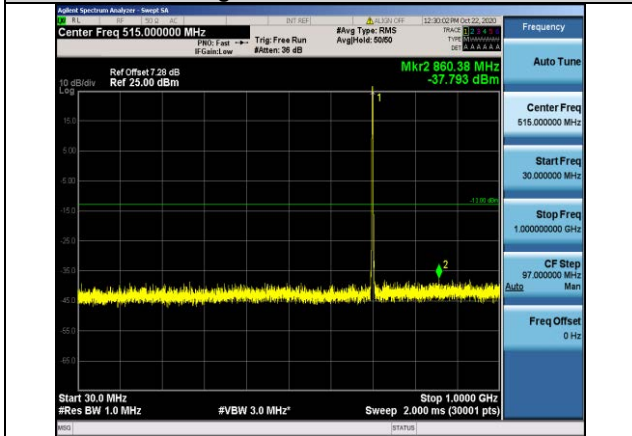

Band12-1.4MHz-QPSK-23095-1RB#0-
Range1:30~1000MHz