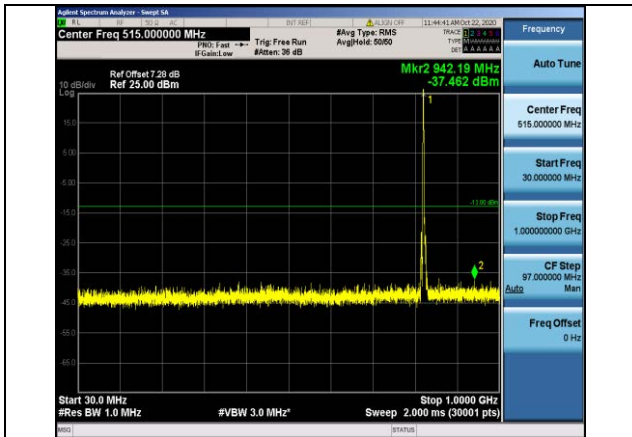

Band5-3MHz-16QAM-20415-1RB#0-
Range1:30~1000MHz