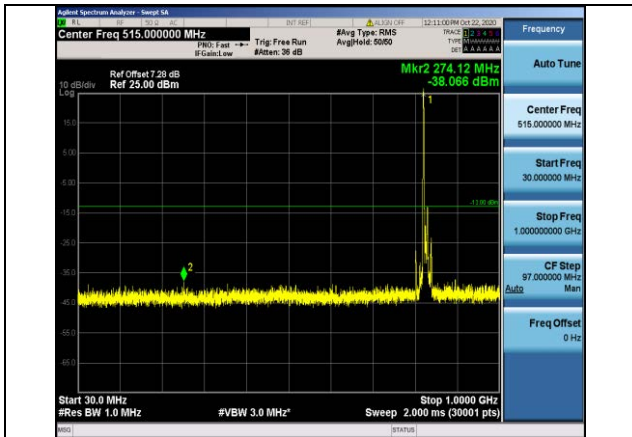

Band5-10MHz-QPSK-20525-1RB#0-Range2:1000~10000MHz

Band5-10MHz-QPSK-20450-1RB#0-Range2:1000~10000MHz

Band5-10MHz-QPSK-20600-1RB#0-Range1:30~1000MHz

Band5-10MHz-QPSK-20525-1RB#0-Range1:30~1000MHz

Band5-10MHz-QPSK-20600-1RB#0-Range2:1000~10000MHz