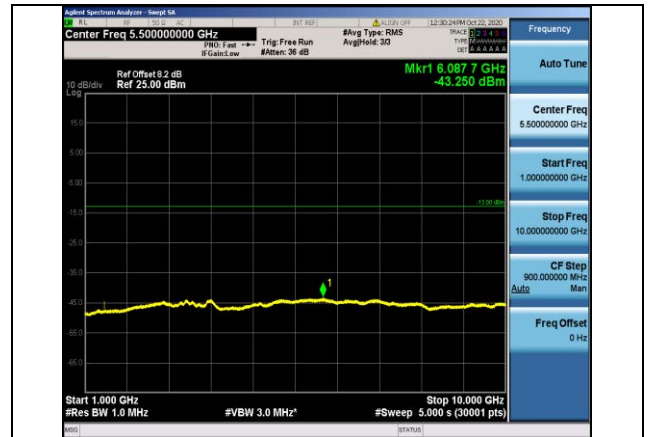

Band12-1.4MHz-QPSK-23095-1RB#0-
Range2:1000~1000MHz