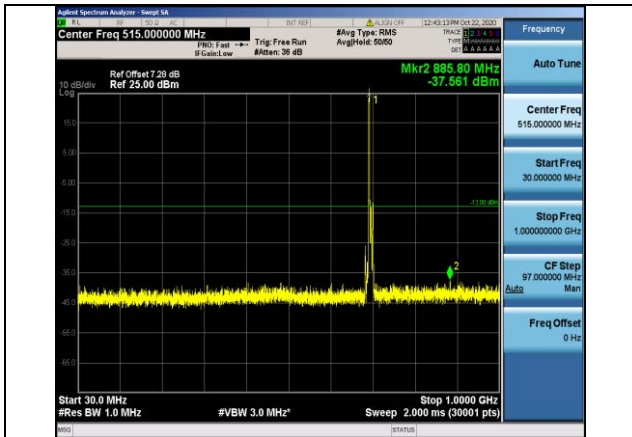

Band12-5MHz-QPSK-23035-1RB#0-
Range1:30~1000MHz