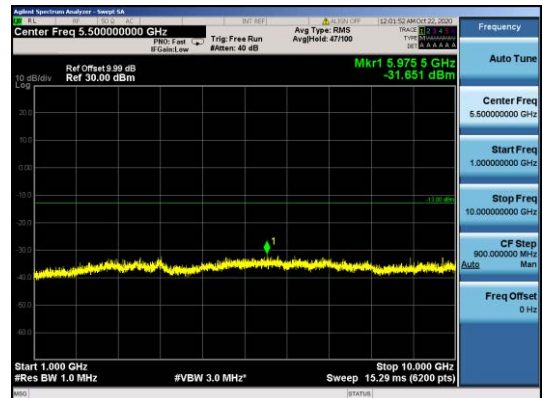

For WCDMA
 Test Band=WCDMA850
 Test Mode=UMTS/TM3

Test Channel=LCH

Test Channel=MCH

Test Channel=HCH

Test Band=WCDMA1900
Test Mode=UMTS/TM3

WCDMA1900-9262-30~1000MHz-765.62--38.17--13-PASS

WCDMA1900-9262-1000~20000MHz-2730.27--42.2--13-PASS

WCDMA1900-9400-30~1000MHz-905.36--38.88--13-PASS

WCDMA1900-9400-1000~20000MHz-2710.63--42.06--13-PASS

WCDMA1900-9538-30~1000MHz-264.58--38.37--13-PASS

WCDMA1900-9538-1000~20000MHz-2705.57--42.16--13-PASS