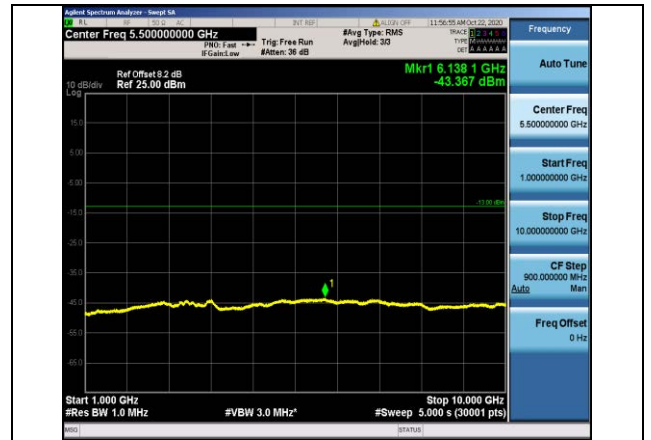

Band5-5MHz-QPSK-20525-1RB#0-Range2:1000~10000MHz