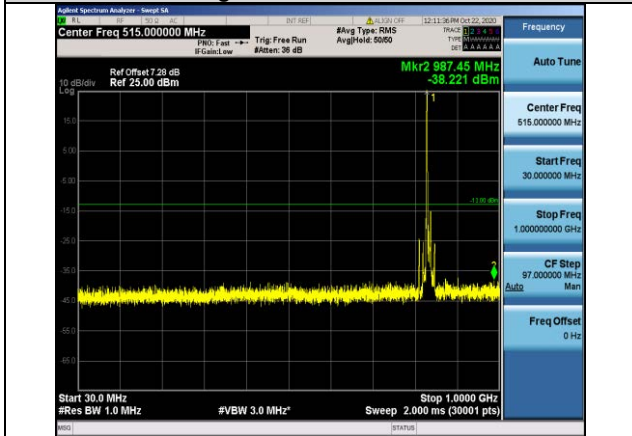

Band5-10MHz-QPSK-20525-1RB#0-Range1:30~1000MHz