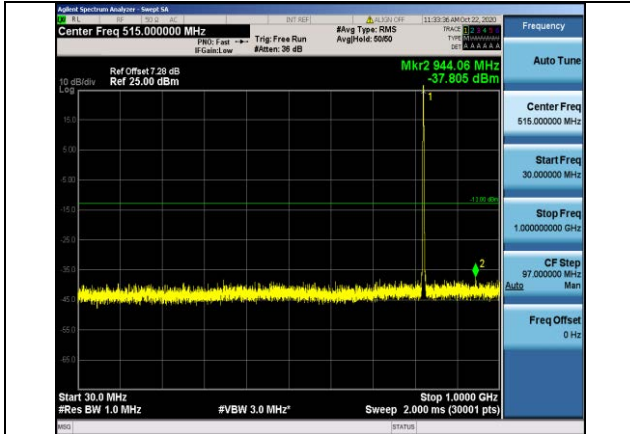

WCDMA1700-1513-30~1000MHz-888.94--38.72--13-PASS

Date: 20.OCT.2020 11:07:02

WCDMA1700-1312-1000~20000MHz-2720.13--42.17--13-PASS

Date: 20.OCT.2020 11:08:05

WCDMA1700-1513-1000~20000MHz-2720.13--42.22--13-PASS

LTE Mode with QPSK Modulation(TM4) & LTE Mode with 16QAM Modulation(TM5)

Band5-1.4MHz-QPSK-20407-1RB#0-Range1:30~1000MHz

Band5-1.4MHz-QPSK-20643-1RB#0-Range1:30~1000MHz

Band5-1.4MHz-QPSK-20525-1RB#0-Range1:30~1000MHz