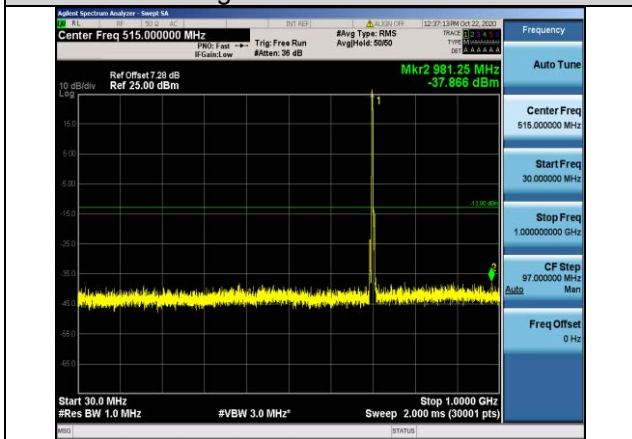

Band12-3MHz-QPSK-23025-1RB#0-
Range1:30~1000MHz

Band12-3MHz-QPSK-23095-1RB#0-
Range2:1000~10000MHz

Band12-3MHz-QPSK-23025-1RB#0-
Range2:1000~10000MHz

Band12-3MHz-QPSK-23165-1RB#0-
Range1:30~1000MHz

Band12-3MHz-QPSK-23095-1RB#0-
Range1:30~1000MHz