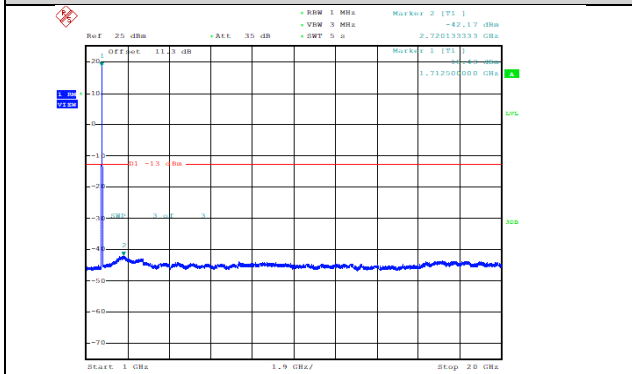

WCDMA1700-1312-30~1000MHz-826.11--38.92--13-PASS

Date: 20.OCT.2020 11:07:25