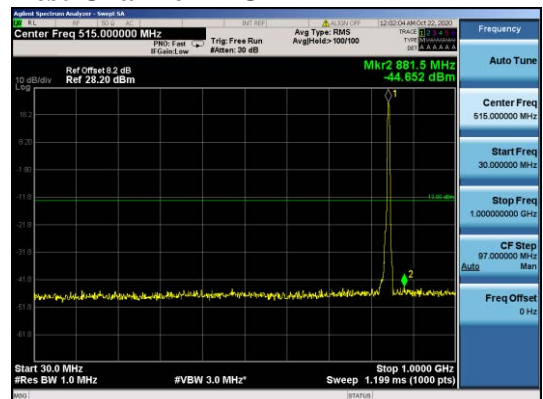

For WCDMA
 Test Band=WCDMA850
 Test Mode=UMTS/TM3

Test Channel=LCH

Test Channel=MCH

Test Channel=HCH

Test Band=WCDMA1900
Test Mode=UMTS/TM3

WCDMA1900-9262-30~1000MHz-765.62--38.17--13-PASS

WCDMA1900-9262-1000~20000MHz-2730.27--42.2--13-PASS

WCDMA1900-9400-30~1000MHz-905.36--38.88--13-PASS

WCDMA1900-9400-1000~20000MHz-2710.63--42.06--13-PASS

WCDMA1900-9538-30~1000MHz-264.58--38.37--13-PASS

WCDMA1900-9538-1000~20000MHz-2705.57--42.16--13-PASS