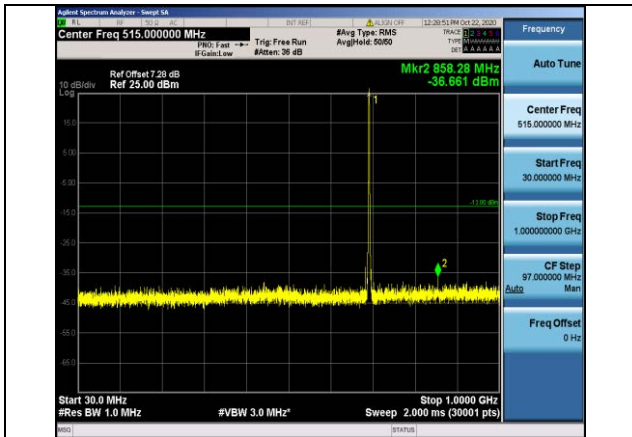

Band12-1.4MHz-QPSK-23017-1RB#0-
Range1:30~1000MHz