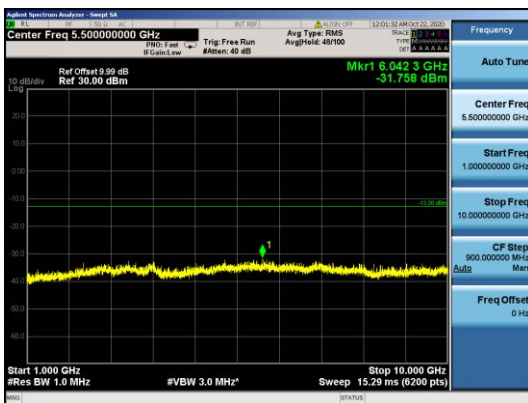

For WCDMA
 Test Band=WCDMA850
 Test Mode=UMTS/TM3

Test Channel=LCH

Test Channel=MCH

Test Channel=HCH

Test Band=WCDMA1900
Test Mode=UMTS/TM3

WCDMA1900-9262-30~1000MHz-765.62--38.17--13-PASS

WCDMA1900-9262-1000~20000MHz-2730.27--42.2--13-PASS

WCDMA1900-9400-30~1000MHz-905.36--38.88--13-PASS

WCDMA1900-9400-1000~20000MHz-2710.63--42.06--13-PASS

WCDMA1900-9538-30~1000MHz-264.58--38.37--13-PASS

WCDMA1900-9538-1000~20000MHz-2705.57--42.16--13-PASS