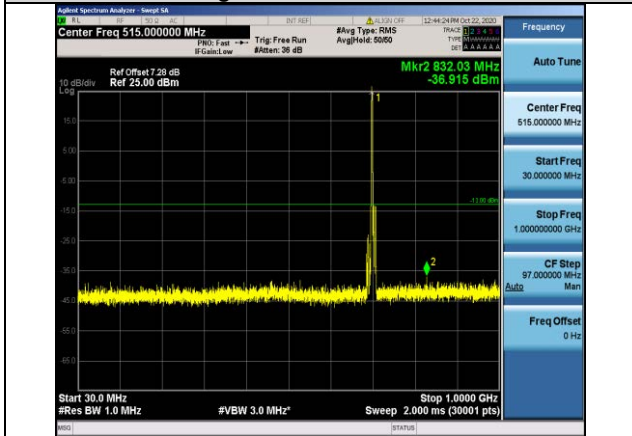

Band12-5MHz-QPSK-23095-1RB#0-
Range1:30~1000MHz