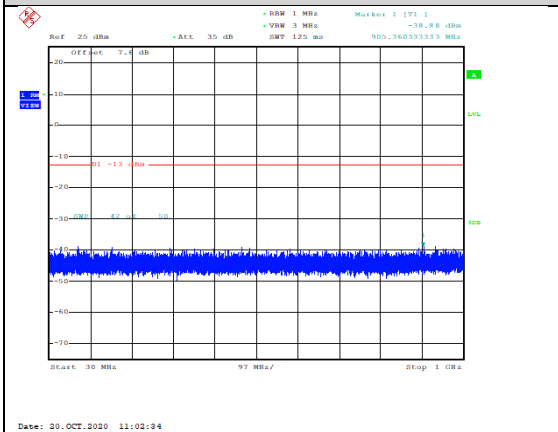

For WCDMA
 Test Band=WCDMA850
 Test Mode=UMTS/TM3

Test Channel=LCH

Test Channel=MCH

Test Channel=HCH

Test Band=WCDMA1900
Test Mode=UMTS/TM3

WCDMA1900-9262-30~1000MHz-765.62--38.17--13-PASS

WCDMA1900-9262-1000~20000MHz-2730.27--42.2--13-PASS

WCDMA1900-9400-30~1000MHz-905.36--38.88--13-PASS

WCDMA1900-9400-1000~20000MHz-2710.63--42.06--13-PASS

WCDMA1900-9538-30~1000MHz-264.58--38.37--13-PASS

WCDMA1900-9538-1000~20000MHz-2705.57--42.16--13-PASS