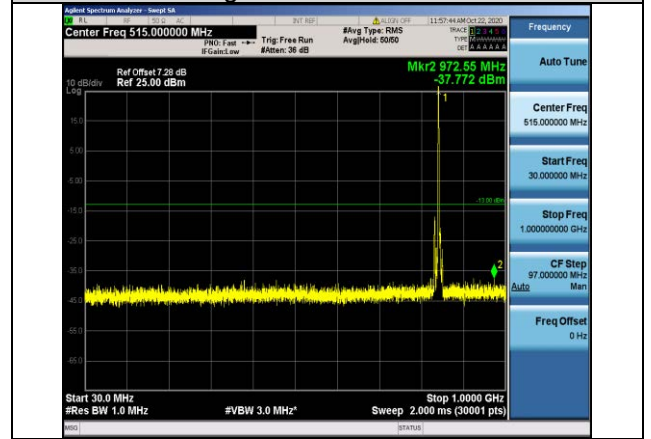

Band5-3MHz-16QAM-20525-1RB#0-
Range1:30~1000MHz

Band5-3MHz-16QAM-20635-1RB#0-
Range2:1000~10000MHz

Band5-5MHz-QPSK-20425-1RB#0-Range1:30~1000MHz

Band5-5MHz-QPSK-20525-1RB#0-Range2:1000~10000MHz

Band5-5MHz-QPSK-20425-1RB#0-Range2:1000~10000MHz