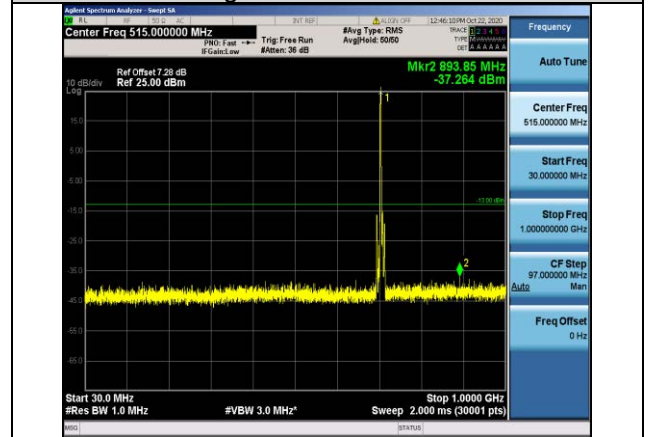

Band12-5MHz-16QAM-23155-1RB#0-
Range1:30~1000MHz