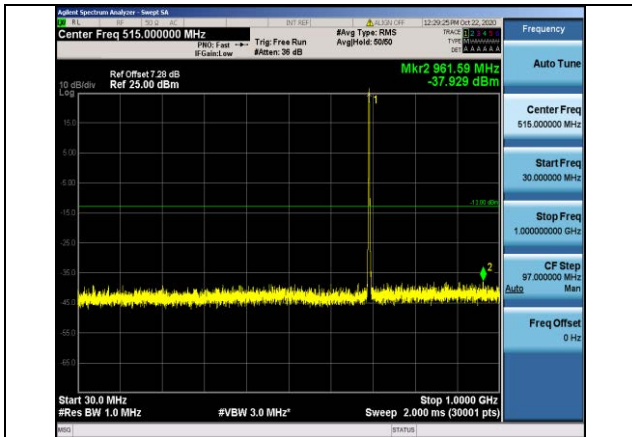

Band12-1.4MHz-16QAM-23017-1RB#0-
Range1:30~1000MHz