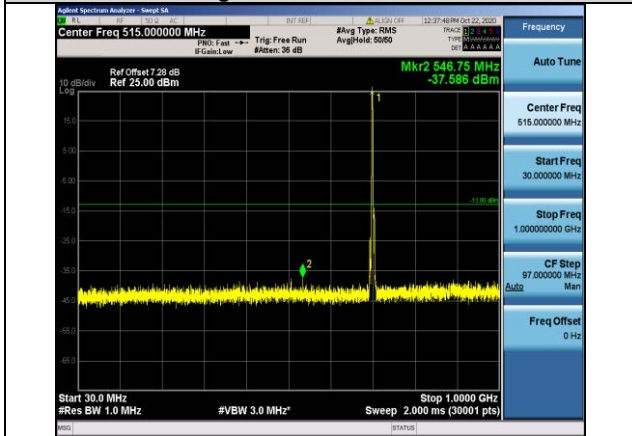

Band12-3MHz-QPSK-23165-1RB#0-
Range2:1000~10000MHz

Band12-3MHz-16QAM-23025-1RB#0-Range1:30~1000MHz

Band12-3MHz-16QAM-23095-1RB#0-Range2:1000~10000MHz

Band12-3MHz-16QAM-23025-1RB#0-Range2:1000~10000MHz

Band12-3MHz-16QAM-23165-1RB#0-Range1:30~1000MHz