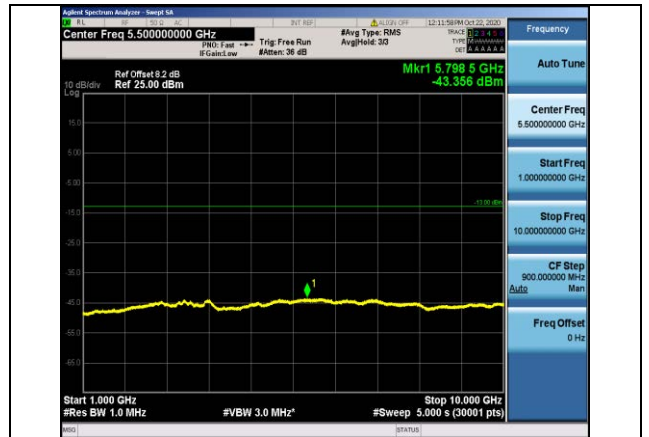

Band5-5MHz-16QAM-20425-1RB#0-
Range2:1000~10000MHz

Band5-5MHz-16QAM-20625-1RB#0-
Range1:30~1000MHz

Band5-5MHz-16QAM-20525-1RB#0-
Range1:30~1000MHz

Band5-5MHz-16QAM-20625-1RB#0-
Range2:1000~10000MHz

Band5-10MHz-QPSK-20450-1RB#0-Range1:30~1000MHz

Band5-10MHz-QPSK-20525-1RB#0-Range2:1000~10000MHz

Band5-10MHz-QPSK-20450-1RB#0-Range2:1000~10000MHz

Band5-10MHz-QPSK-20600-1RB#0-Range1:30~1000MHz

Band5-10MHz-QPSK-20525-1RB#0-Range1:30~1000MHz

Band5-10MHz-QPSK-20600-1RB#0-Range2:1000~10000MHz