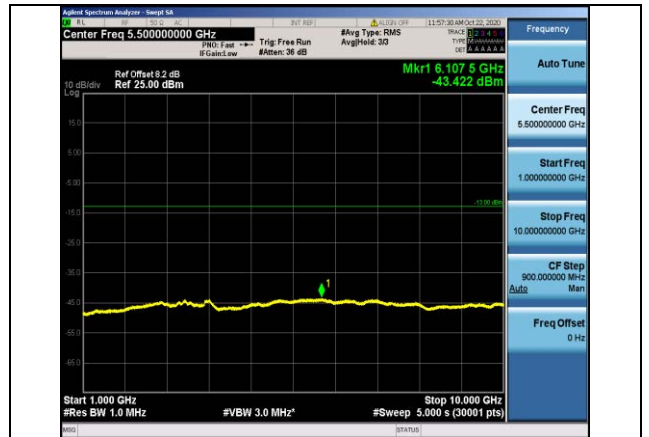

Band5-5MHz-QPSK-20625-1RB#0-Range1:30~1000MHz

Band5-5MHz-QPSK-20525-1RB#0-Range1:30~1000MHz

Band5-5MHz-QPSK-20625-1RB#0-Range2:1000~10000MHz

Band5-5MHz-16QAM-20425-1RB#0-
Range1:30~1000MHz

Band5-5MHz-16QAM-20525-1RB#0-
Range2:1000~10000MHz