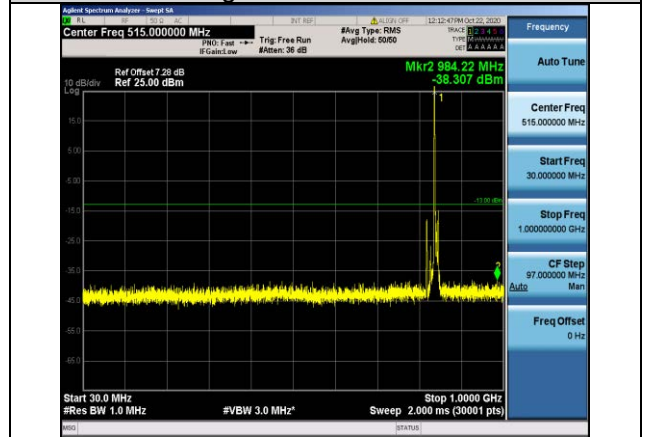

Band5-10MHz-QPSK-20600-1RB#0-Range1:30~1000MHz