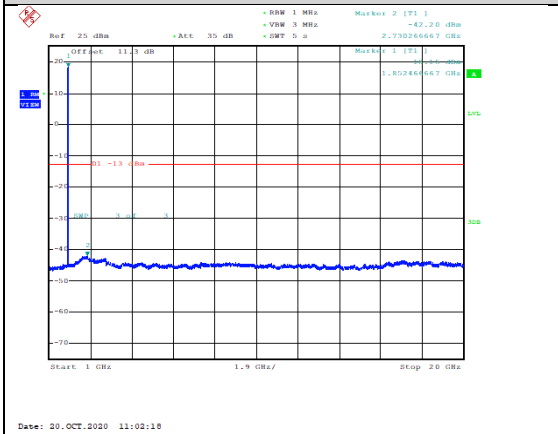

For WCDMA
 Test Band=WCDMA850
 Test Mode=UMTS/TM3

Test Channel=LCH

Test Channel=MCH

Test Channel=HCH

Test Band=WCDMA1900
Test Mode=UMTS/TM3

WCDMA1900-9262-30~1000MHz-765.62--38.17--13-PASS

WCDMA1900-9262-1000~20000MHz-2730.27--42.2--13-PASS

WCDMA1900-9400-30~1000MHz-905.36--38.88--13-PASS

WCDMA1900-9400-1000~20000MHz-2710.63--42.06--13-PASS

WCDMA1900-9538-30~1000MHz-264.58--38.37--13-PASS

WCDMA1900-9538-1000~20000MHz-2705.57--42.16--13-PASS