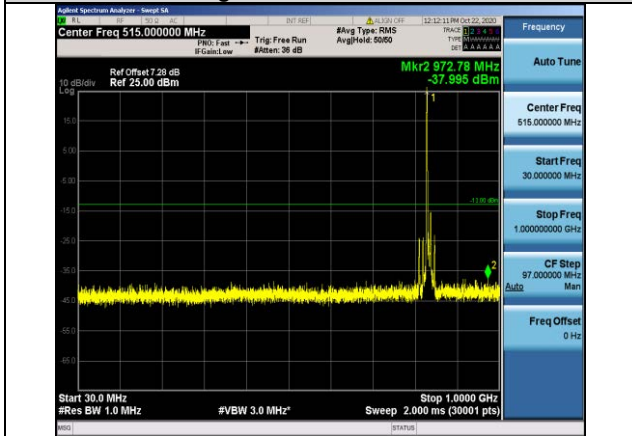

Band5-10MHz-16QAM-20450-1RB#0-
Range1:30~1000MHz

Band5-10MHz-16QAM-20525-1RB#0-
Range2:1000~10000MHz

Band5-10MHz-16QAM-20450-1RB#0-
Range2:1000~10000MHz

Band5-10MHz-16QAM-20600-1RB#0-
Range1:30~1000MHz

Band5-10MHz-16QAM-20525-1RB#0-
Range1:30~1000MHz