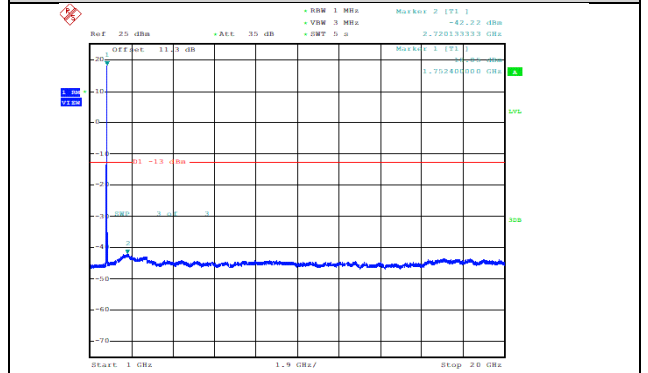

WCDMA1900-9400-30~1000MHz-905.36--38.88--13-PASS

WCDMA1900-9400-1000~20000MHz-2710.63--42.06--13-PASS

WCDMA1900-9538-30~1000MHz-264.58--38.37--13-PASS

WCDMA1900-9538-1000~20000MHz-2705.57--42.16--13-PASS

Test Band=WCDMA1700
Test Mode=UMTS/TM3

Date: 20.OCT.2020 11:06:21

WCDMA1700-1312-30~1000MHz-826.11--38.92--13-PASS

Date: 20.OCT.2020 11:07:25

WCDMA1700-1413-1000~20000MHz-2727.73--42.26--13-PASS

Date: 20.OCT.2020 11:07:42

WCDMA1700-1513-30~1000MHz-888.94--38.72--13-PASS

Date: 20.OCT.2020 11:07:02

WCDMA1700-1312-1000~20000MHz-2720.13--42.17--13-PASS

Date: 20.OCT.2020 11:08:05

WCDMA1700-1513-1000~20000MHz-2720.13--42.22--13-PASS

LTE Mode with QPSK Modulation(TM4) & LTE Mode with 16QAM Modulation(TM5)

Band5-1.4MHz-QPSK-20407-1RB#0-Range1:30~1000MHz

Band5-1.4MHz-QPSK-20643-1RB#0-Range1:30~1000MHz

Band5-1.4MHz-QPSK-20525-1RB#0-Range1:30~1000MHz