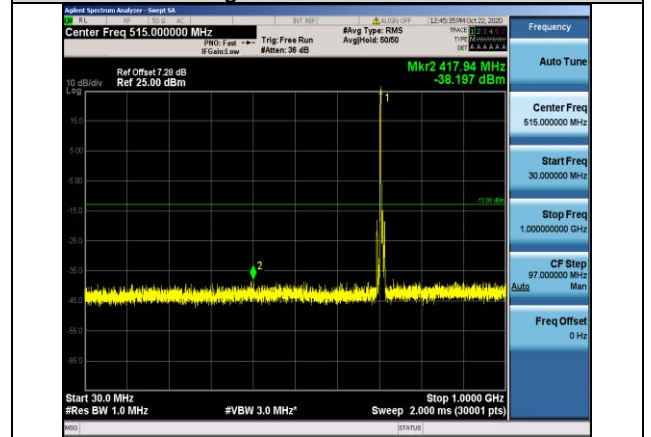

Band12-3MHz-16QAM-23095-1RB#0-Range1:30~1000MHz

Band12-3MHz-16QAM-23165-1RB#0-Range2:1000~10000MHz

Band12-5MHz-QPSK-23035-1RB#0-
Range1:30~1000MHz

Band12-5MHz-QPSK-23095-1RB#0-
Range2:1000~10000MHz

Band12-5MHz-QPSK-23035-1RB#0-
Range2:1000~10000MHz