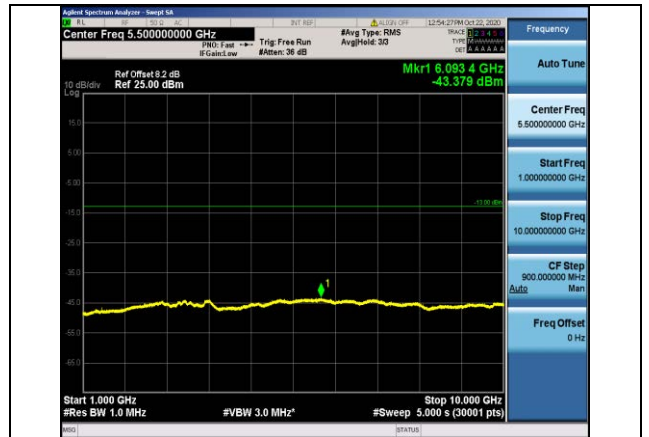

Band12-5MHz-16QAM-23035-1RB#0-
Range2:1000~10000MHz

Band12-5MHz-16QAM-23155-1RB#0-
Range1:30~1000MHz

Band12-5MHz-16QAM-23095-1RB#0-
Range1:30~1000MHz

Band12-5MHz-16QAM-23155-1RB#0-
Range2:1000~10000MHz

Band12-10MHz-QPSK-23060-1RB#0-
Range1:30~1000MHz