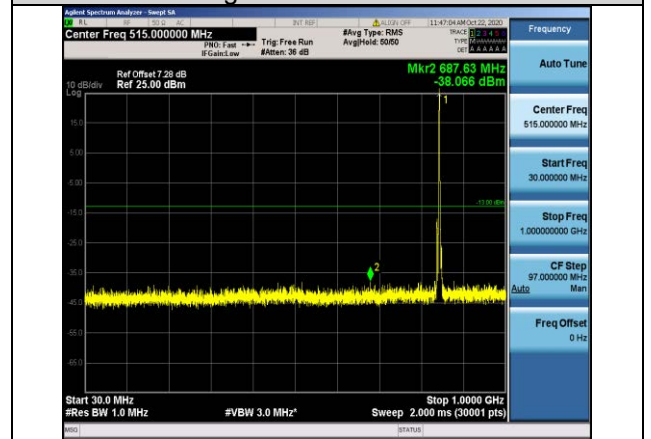

Band5-3MHz-QPSK-20635-1RB#0-
Range2:1000~10000MHz

Band5-3MHz-16QAM-20415-1RB#0-
Range1:30~1000MHz

Band5-3MHz-16QAM-20525-1RB#0-
Range2:1000~10000MHz

Band5-3MHz-16QAM-20415-1RB#0-
Range2:1000~10000MHz

Band5-3MHz-16QAM-20635-1RB#0-
Range1:30~1000MHz