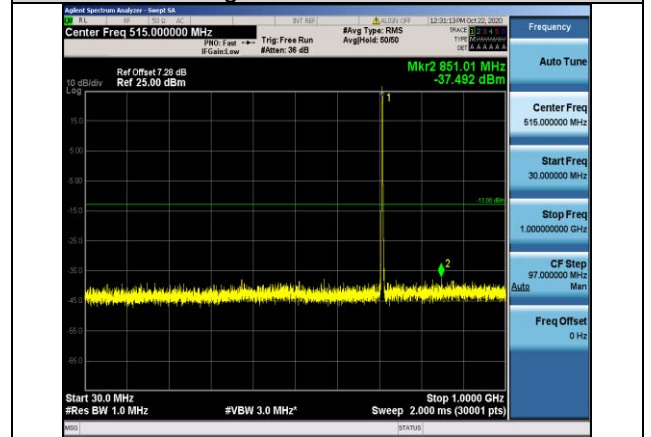

Band5-10MHz-16QAM-20600-1RB#0-
Range2:1000~10000MHz

Band12-1.4MHz-QPSK-23017-1RB#0-
Range1:30~1000MHz

Band12-1.4MHz-QPSK-23095-1RB#0-
Range2:1000~1000MHz

Band12-1.4MHz-QPSK-23017-1RB#0-
Range2:1000~1000MHz