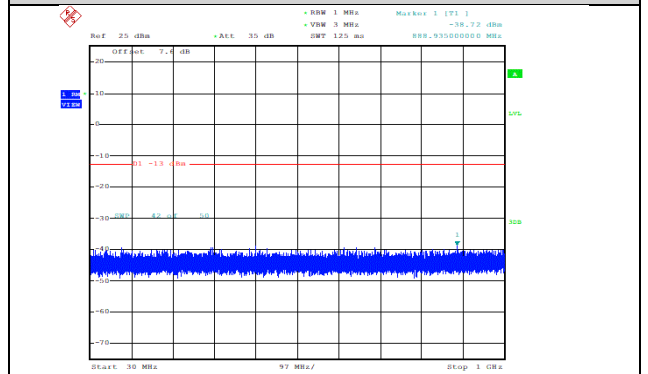

WCDMA1900-9400-30~1000MHz-905.36--38.88--13-PASS

WCDMA1900-9400-1000~20000MHz-2710.63--42.06--13-PASS

WCDMA1900-9538-30~1000MHz-264.58--38.37--13-PASS

WCDMA1900-9538-1000~20000MHz-2705.57--42.16--13-PASS

Test Band=WCDMA1700
Test Mode=UMTS/TM3

Date: 20.OCT.2020 11:06:21

WCDMA1700-1312-30~1000MHz-826.11--38.92--13-PASS

Date: 20.OCT.2020 11:07:25

WCDMA1700-1413-1000~20000MHz-2727.73--42.26--13-PASS

Date: 20.OCT.2020 11:07:42