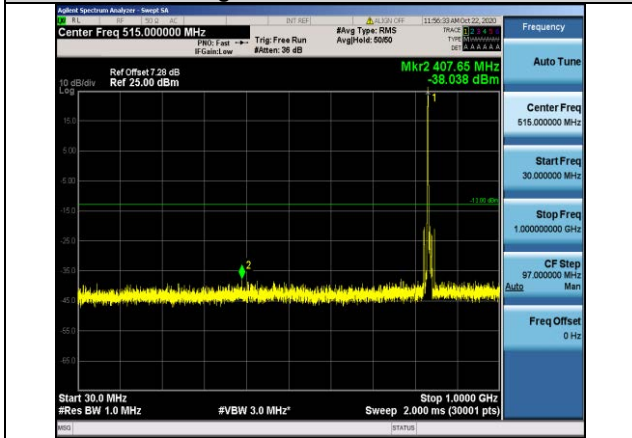

Band5-5MHz-QPSK-20525-1RB#0-Range1:30~1000MHz