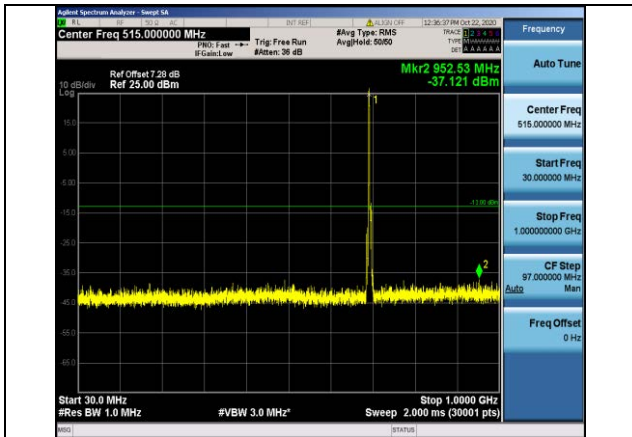

Band12-3MHz-16QAM-23025-1RB#0-Range1:30~1000MHz