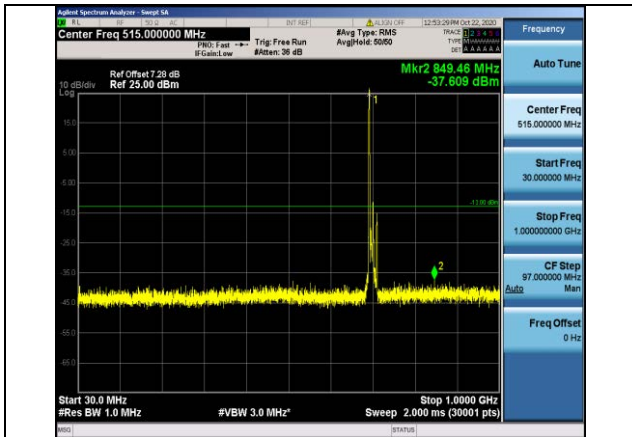

Band12-10MHz-QPSK-23095-1RB#0-
Range2:1000~10000MHz

Band12-10MHz-QPSK-23060-1RB#0-
Range2:1000~10000MHz

Band12-10MHz-QPSK-23130-1RB#0-
Range1:30~1000MHz

Band12-10MHz-QPSK-23095-1RB#0-
Range1:30~1000MHz

Band12-10MHz-QPSK-23130-1RB#0-
Range2:1000~10000MHz