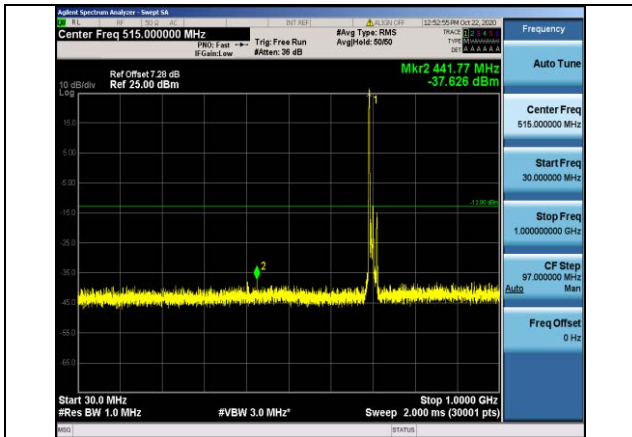

Band12-5MHz-16QAM-23035-1RB#0-
Range2:1000~10000MHz

Band12-5MHz-16QAM-23155-1RB#0-
Range1:30~1000MHz

Band12-5MHz-16QAM-23095-1RB#0-
Range1:30~1000MHz

Band12-5MHz-16QAM-23155-1RB#0-
Range2:1000~10000MHz

Band12-10MHz-QPSK-23060-1RB#0-
Range1:30~1000MHz