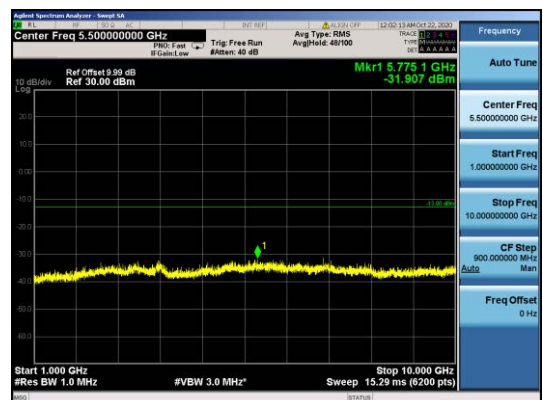

For WCDMA
 Test Band=WCDMA850
 Test Mode=UMTS/TM3

Test Channel=LCH

Test Channel=MCH

Test Channel=HCH

Test Band=WCDMA1900
Test Mode=UMTS/TM3

WCDMA1900-9262-30~1000MHz-765.62--38.17--13-PASS

WCDMA1900-9262-1000~20000MHz-2730.27--42.2--13-PASS

WCDMA1900-9400-30~1000MHz-905.36--38.88--13-PASS

WCDMA1900-9400-1000~20000MHz-2710.63--42.06--13-PASS

WCDMA1900-9538-30~1000MHz-264.58--38.37--13-PASS

WCDMA1900-9538-1000~20000MHz-2705.57--42.16--13-PASS