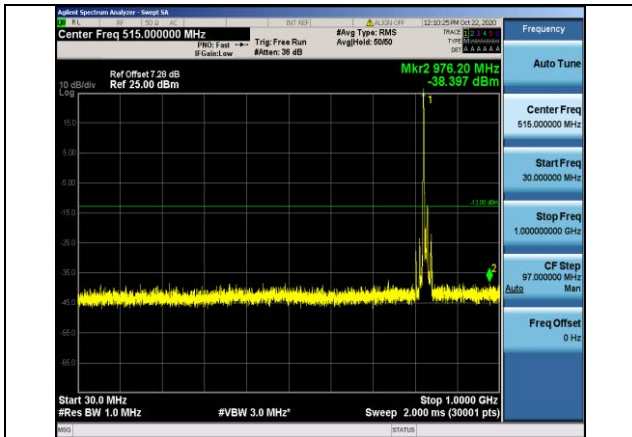

Band5-5MHz-16QAM-20425-1RB#0-
Range2:1000~10000MHz

Band5-5MHz-16QAM-20625-1RB#0-
Range1:30~1000MHz

Band5-5MHz-16QAM-20525-1RB#0-
Range1:30~1000MHz

Band5-5MHz-16QAM-20625-1RB#0-
Range2:1000~10000MHz

Band5-10MHz-QPSK-20450-1RB#0-Range1:30~1000MHz