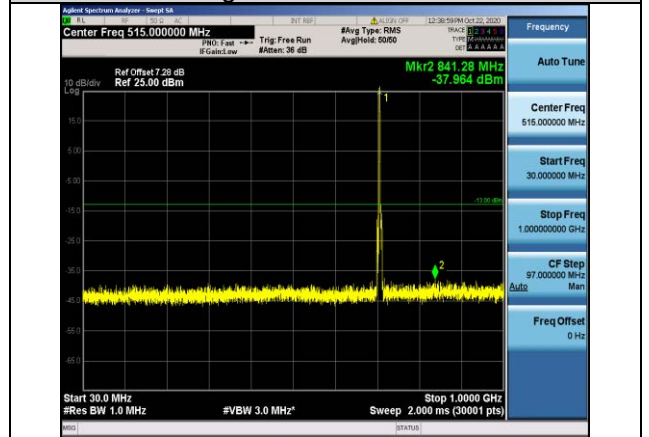

Band12-3MHz-QPSK-23165-1RB#0-
Range2:1000~10000MHz

Band12-3MHz-16QAM-23025-1RB#0-Range1:30~1000MHz

Band12-3MHz-16QAM-23095-1RB#0-Range2:1000~10000MHz

Band12-3MHz-16QAM-23025-1RB#0-Range2:1000~10000MHz

Band12-3MHz-16QAM-23165-1RB#0-Range1:30~1000MHz