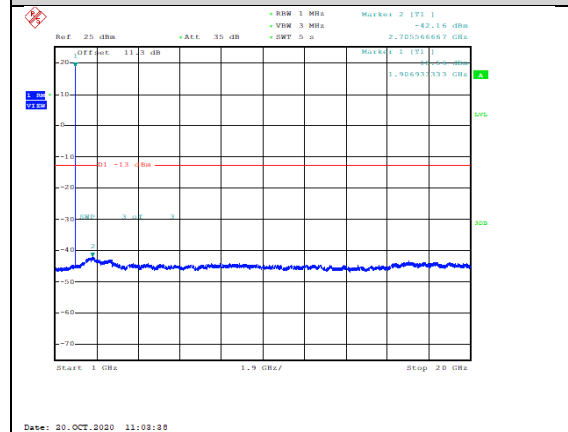

For WCDMA
 Test Band=WCDMA850
 Test Mode=UMTS/TM3

Test Channel=LCH

Test Channel=MCH

Test Channel=HCH

Test Band=WCDMA1900
Test Mode=UMTS/TM3

WCDMA1900-9262-30~1000MHz-765.62--38.17--13-PASS

WCDMA1900-9262-1000~20000MHz-2730.27--42.2--13-PASS

WCDMA1900-9400-30~1000MHz-905.36--38.88--13-PASS

WCDMA1900-9400-1000~20000MHz-2710.63--42.06--13-PASS

WCDMA1900-9538-30~1000MHz-264.58--38.37--13-PASS

WCDMA1900-9538-1000~20000MHz-2705.57--42.16--13-PASS