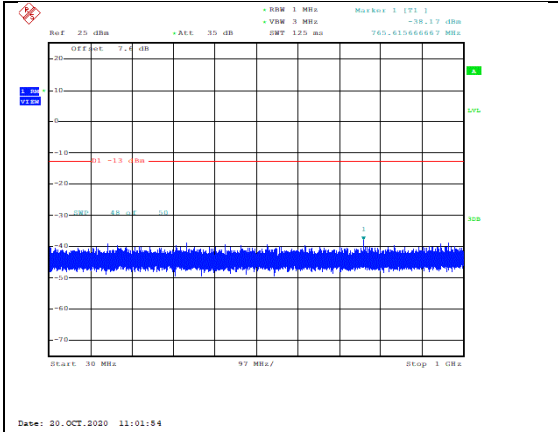

For WCDMA
 Test Band=WCDMA850
 Test Mode=UMTS/TM3

Test Channel=LCH

Test Channel=MCH

Test Channel=HCH

Test Band=WCDMA1900
Test Mode=UMTS/TM3

WCDMA1900-9262-30~1000MHz-765.62--38.17--13-PASS

WCDMA1900-9262-1000~20000MHz-2730.27--42.2--13-PASS

WCDMA1900-9400-30~1000MHz-905.36--38.88--13-PASS

WCDMA1900-9400-1000~20000MHz-2710.63--42.06--13-PASS

WCDMA1900-9538-30~1000MHz-264.58--38.37--13-PASS

WCDMA1900-9538-1000~20000MHz-2705.57--42.16--13-PASS