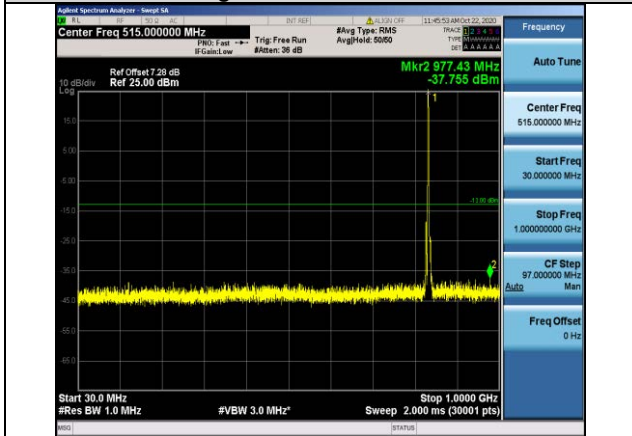

Band5-3MHz-QPSK-20635-1RB#0-
Range2:1000~10000MHz

Band5-3MHz-16QAM-20415-1RB#0-
Range1:30~1000MHz

Band5-3MHz-16QAM-20525-1RB#0-
Range2:1000~10000MHz

Band5-3MHz-16QAM-20415-1RB#0-
Range2:1000~10000MHz

Band5-3MHz-16QAM-20635-1RB#0-
Range1:30~1000MHz