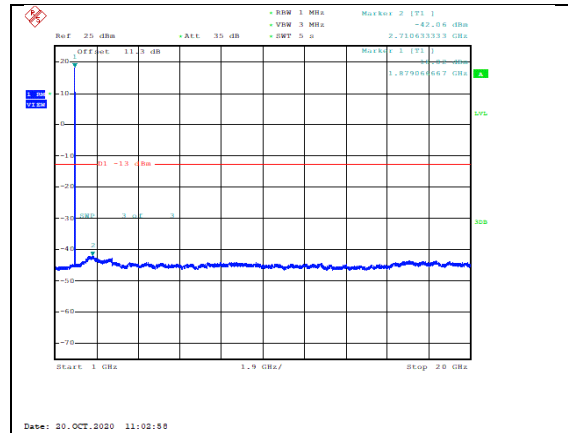

For WCDMA
 Test Band=WCDMA850
 Test Mode=UMTS/TM3

Test Channel=LCH

Test Channel=MCH

Test Channel=HCH

Test Band=WCDMA1900
Test Mode=UMTS/TM3

WCDMA1900-9262-30~1000MHz-765.62--38.17--13-PASS

WCDMA1900-9262-1000~20000MHz-2730.27--42.2--13-PASS

WCDMA1900-9400-30~1000MHz-905.36--38.88--13-PASS

WCDMA1900-9400-1000~20000MHz-2710.63--42.06--13-PASS

WCDMA1900-9538-30~1000MHz-264.58--38.37--13-PASS

WCDMA1900-9538-1000~20000MHz-2705.57--42.16--13-PASS