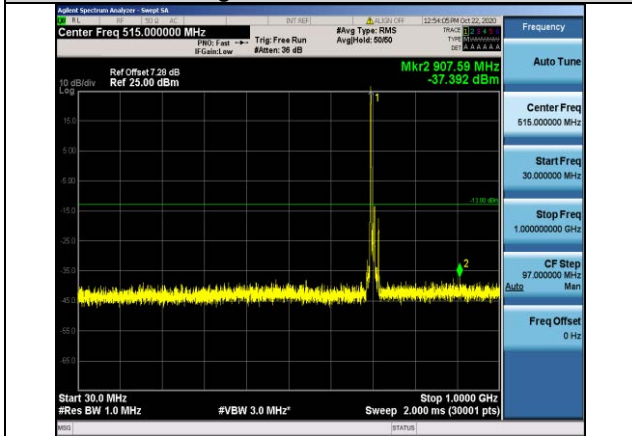

Band12-10MHz-QPSK-23095-1RB#0-
Range1:30~1000MHz