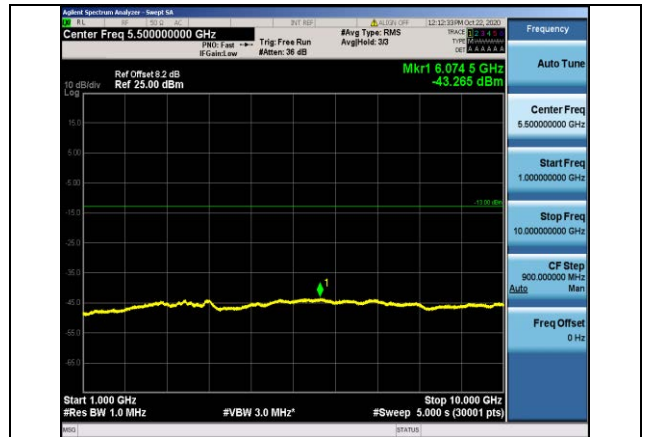

Band5-10MHz-16QAM-20525-1RB#0-
Range2:1000~10000MHz