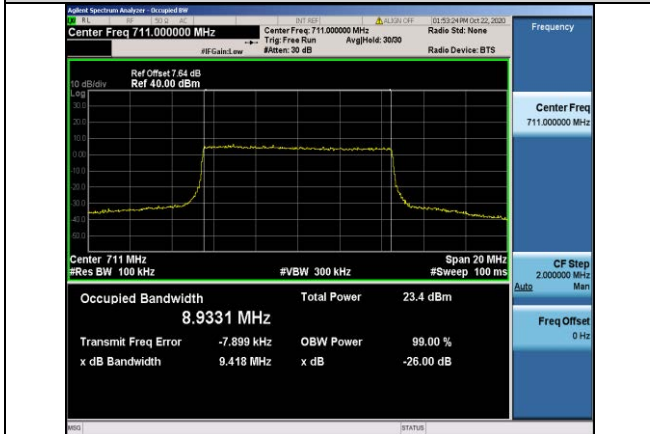

Band17-10MHz-16QAM-23780-50RB#0-8.9191

Band26-1.4MHz-QPSK-26697-6RB#0-1.0800

Band17-10MHz-16QAM-23790-50RB#0-8.9248

Band26-1.4MHz-QPSK-26740-6RB#0-1.0795

Band17-10MHz-16QAM-23800-50RB#0-8.9331

Band26-1.4MHz-QPSK-26783-6RB#0-1.0799