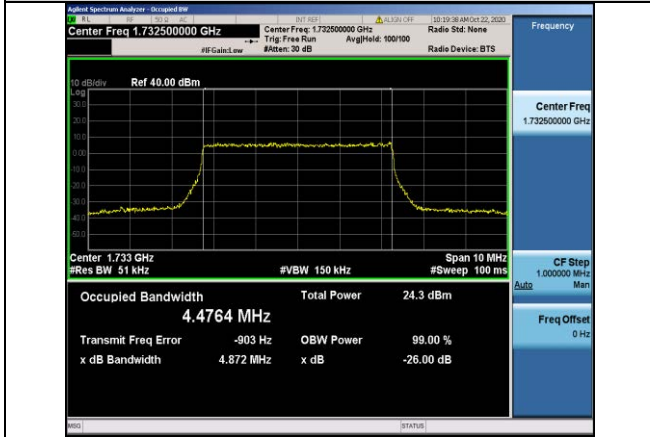

Band4-5MHz-16QAM-19975-25RB#0-4.4821

Band4-10MHz-QPSK-20000-50RB#0-8.9397

Band4-5MHz-16QAM-20175-25RB#0-4.4764

Band4-10MHz-QPSK-20175-50RB#0-8.9352

Band4-5MHz-16QAM-20375-25RB#0-4.4811

Band4-10MHz-QPSK-20350-50RB#0-8.9325