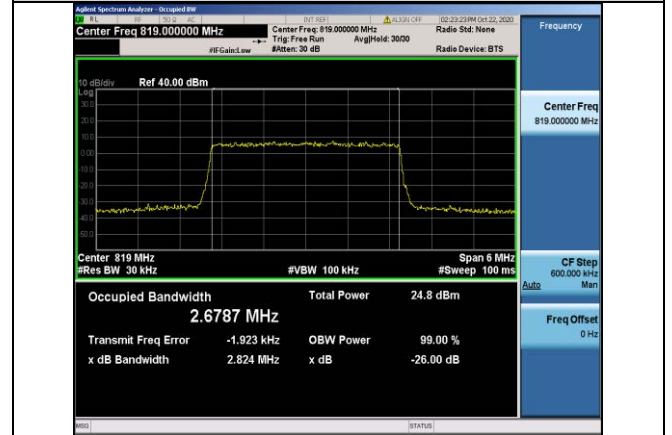

Band26-3MHz-QPSK-26705-15RB#0-2.6825

Band26-3MHz-QPSK-26740-15RB#0-2.6787