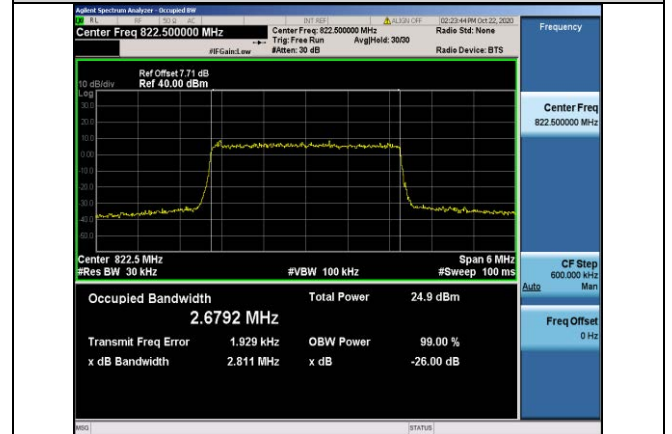

Band26-1.4MHz-16QAM-26697-6RB#0-1.0792

Band26-3MHz-QPSK-26705-15RB#0-2.6825

Band26-1.4MHz-16QAM-26740-6RB#0-1.0764

Band26-3MHz-QPSK-26740-15RB#0-2.6787

Band26-1.4MHz-16QAM-26783-6RB#0-1.0788

Band26-3MHz-QPSK-26775-15RB#0-2.6792