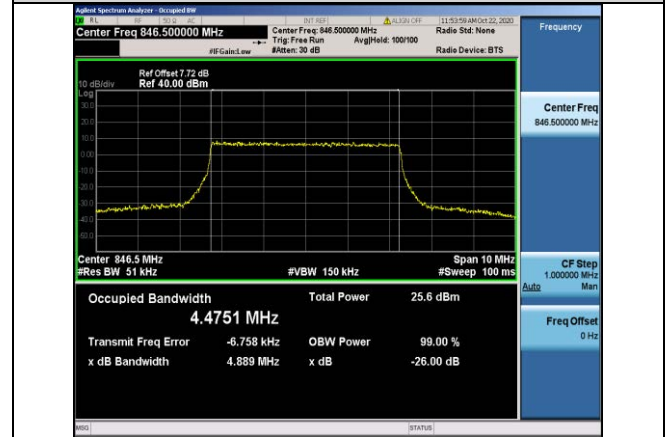

Band5-3MHz-16QAM-20415-15RB#0-2.6800

Band5-5MHz-QPSK-20425-25RB#0-4.4805

Band5-3MHz-16QAM-20525-15RB#0-2.6772

Band5-5MHz-QPSK-20525-25RB#0-4.4825

Band5-3MHz-16QAM-20635-15RB#0-2.6743

Band5-5MHz-QPSK-20625-25RB#0-4.4751