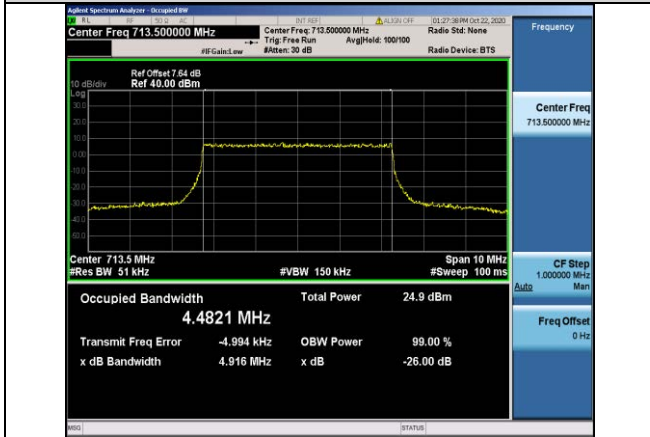

Band12-5MHz-16QAM-23035-25RB#0-4.4781

Band12-10MHz-QPSK-23060-50RB#0-8.9447

Band12-5MHz-16QAM-23095-25RB#0-4.4768

Band12-10MHz-QPSK-23095-50RB#0-8.9224

Band12-5MHz-16QAM-23155-25RB#0-4.4821

Band12-10MHz-QPSK-23130-50RB#0-8.9279