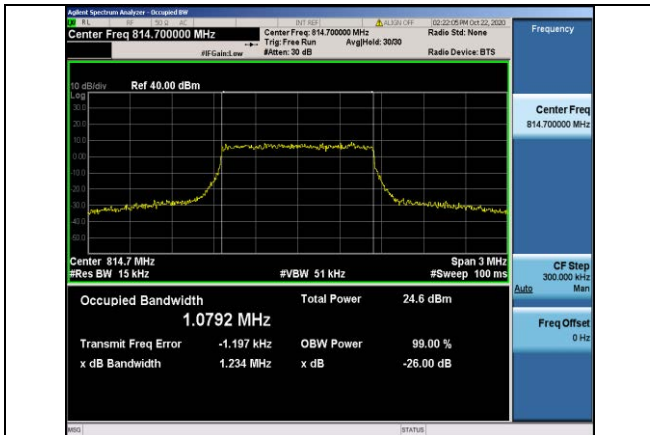

Band17-10MHz-16QAM-23780-50RB#0-8.9191

Band26-1.4MHz-QPSK-26697-6RB#0-1.0800

Band17-10MHz-16QAM-23790-50RB#0-8.9248

Band26-1.4MHz-QPSK-26740-6RB#0-1.0795

Band17-10MHz-16QAM-23800-50RB#0-8.9331

Band26-1.4MHz-QPSK-26783-6RB#0-1.0799