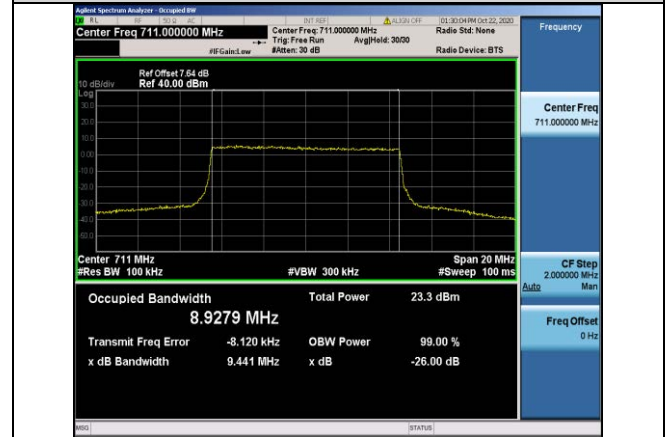

Band12-5MHz-16QAM-23035-25RB#0-4.4781

Band12-10MHz-QPSK-23060-50RB#0-8.9447

Band12-5MHz-16QAM-23095-25RB#0-4.4768

Band12-10MHz-QPSK-23095-50RB#0-8.9224

Band12-5MHz-16QAM-23155-25RB#0-4.4821

Band12-10MHz-QPSK-23130-50RB#0-8.9279