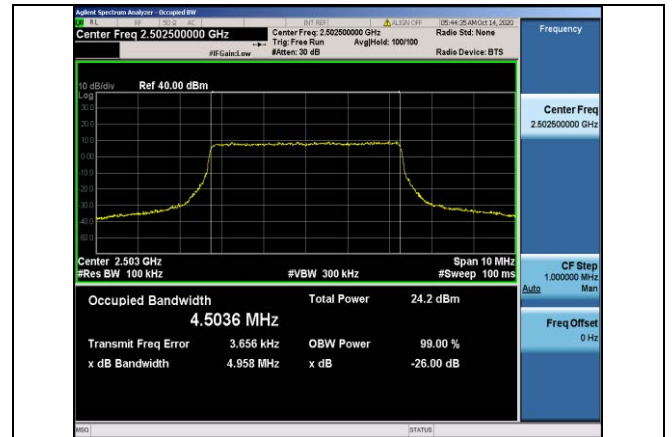

Band5-10MHz-QPSK-20600-50RB#0-8.9334

Band7-5MHz-QPSK-20775-25RB#0-4.5036