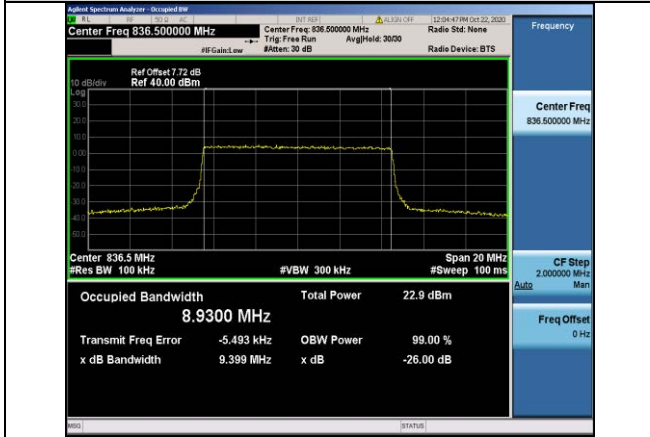

Band5-10MHz-16QAM-20450-50RB#0-8.9397

Band5-10MHz-16QAM-20525-50RB#0-8.9300