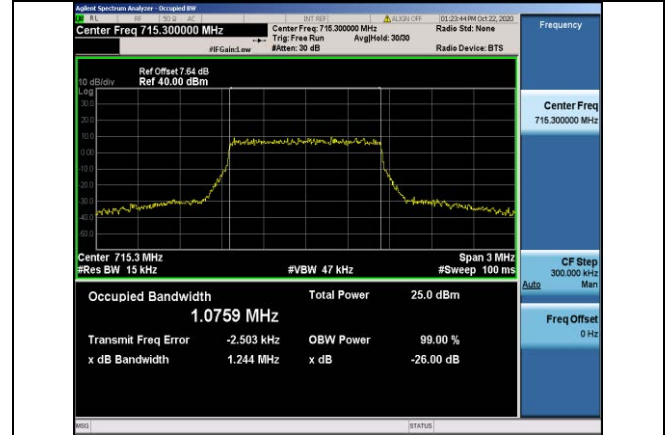

Band7-20MHz-16QAM-20850-100RB#0-17.935

Band12-1.4MHz-QPSK-23017-6RB#0-1.0785

Band7-20MHz-16QAM-21100-100RB#0-17.969

Band12-1.4MHz-QPSK-23095-6RB#0-1.0761

Band7-20MHz-16QAM-21350-100RB#0-17.951

Band12-1.4MHz-QPSK-23173-6RB#0-1.0759