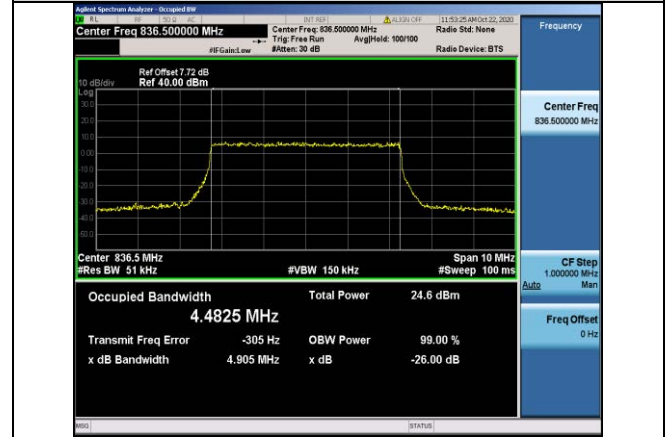

Band5-5MHz-QPSK-20425-25RB#0-4.4805

Band5-5MHz-QPSK-20525-25RB#0-4.4825