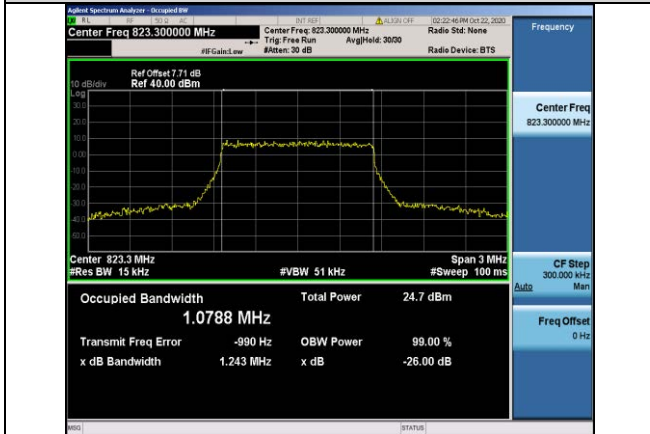

Band26-1.4MHz-16QAM-26697-6RB#0-1.0792

Band26-3MHz-QPSK-26705-15RB#0-2.6825

Band26-1.4MHz-16QAM-26740-6RB#0-1.0764

Band26-3MHz-QPSK-26740-15RB#0-2.6787

Band26-1.4MHz-16QAM-26783-6RB#0-1.0788

Band26-3MHz-QPSK-26775-15RB#0-2.6792