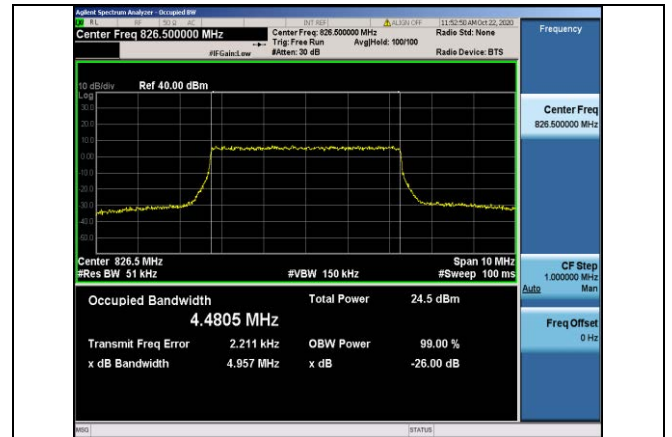

Band5-3MHz-QPSK-20635-15RB#0-2.6810

Band5-5MHz-QPSK-20425-25RB#0-4.4805