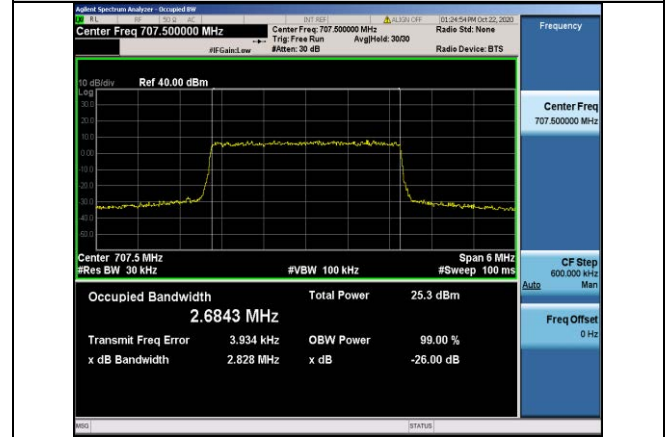

Band12-3MHz-QPSK-23025-15RB#0-2.6844

Band12-3MHz-QPSK-23095-15RB#0-2.6843