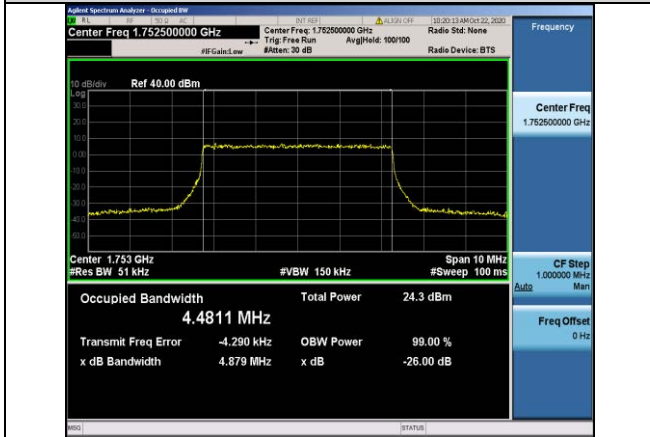

Band4-5MHz-16QAM-19975-25RB#0-4.4821

Band4-10MHz-QPSK-20000-50RB#0-8.9397

Band4-5MHz-16QAM-20175-25RB#0-4.4764

Band4-10MHz-QPSK-20175-50RB#0-8.9352

Band4-5MHz-16QAM-20375-25RB#0-4.4811

Band4-10MHz-QPSK-20350-50RB#0-8.9325