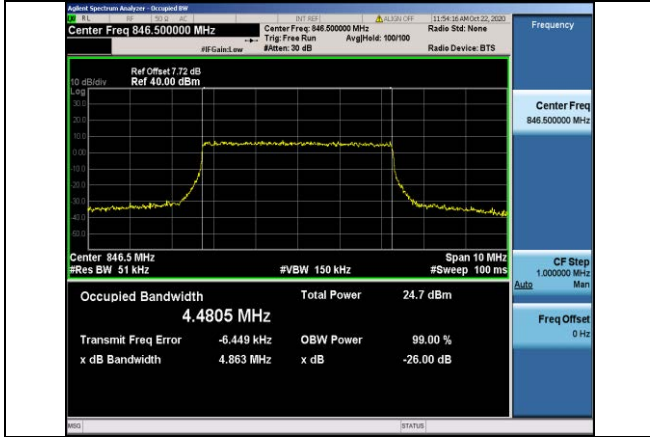

Band5-5MHz-16QAM-20425-25RB#0-4.4765

Band5-10MHz-QPSK-20450-50RB#0-8.9401

Band5-5MHz-16QAM-20525-25RB#0-4.4815

Band5-10MHz-QPSK-20525-50RB#0-8.9340

Band5-5MHz-16QAM-20625-25RB#0-4.4805

Band5-10MHz-QPSK-20600-50RB#0-8.9334