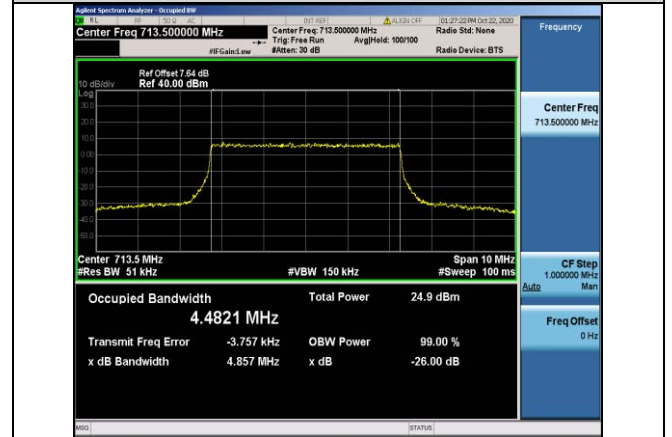

Band12-3MHz-16QAM-23025-15RB#0-2.6810

Band12-5MHz-QPSK-23035-25RB#0-4.4777

Band12-3MHz-16QAM-23095-15RB#0-2.6804

Band12-5MHz-QPSK-23095-25RB#0-4.4844

Band12-3MHz-16QAM-23165-15RB#0-2.6781

Band12-5MHz-QPSK-23155-25RB#0-4.4821