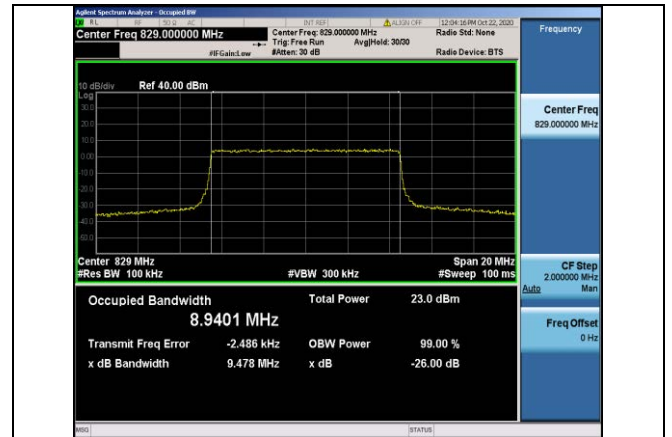

Band5-5MHz-QPSK-20625-25RB#0-4.4751

Band5-10MHz-QPSK-20450-50RB#0-8.9401