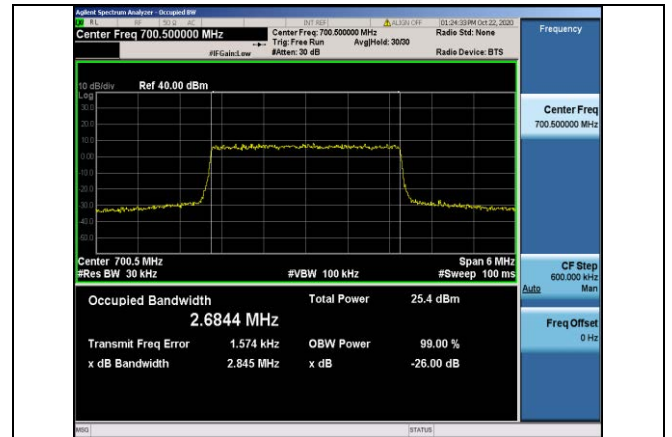

Band12-1.4MHz-QPSK-23173-6RB#0-1.0759

Band12-3MHz-QPSK-23025-15RB#0-2.6844