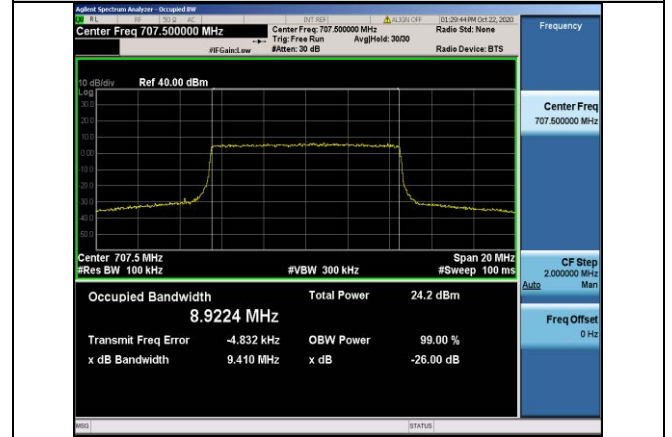

Band12-10MHz-QPSK-23060-50RB#0-8.9447

Band12-10MHz-QPSK-23095-50RB#0-8.9224