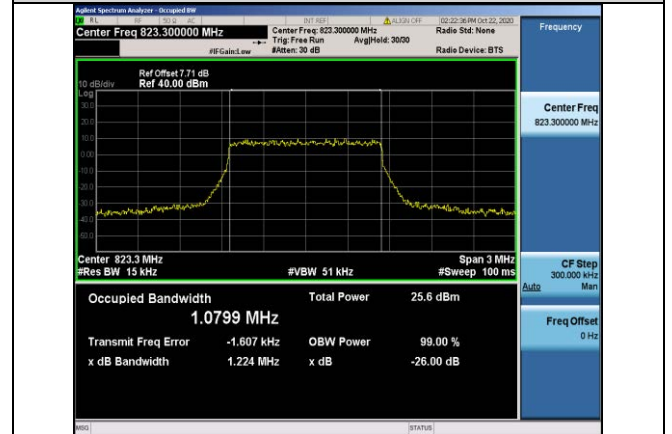

Band17-10MHz-16QAM-23780-50RB#0-8.9191

Band26-1.4MHz-QPSK-26697-6RB#0-1.0800

Band17-10MHz-16QAM-23790-50RB#0-8.9248

Band26-1.4MHz-QPSK-26740-6RB#0-1.0795

Band17-10MHz-16QAM-23800-50RB#0-8.9331

Band26-1.4MHz-QPSK-26783-6RB#0-1.0799