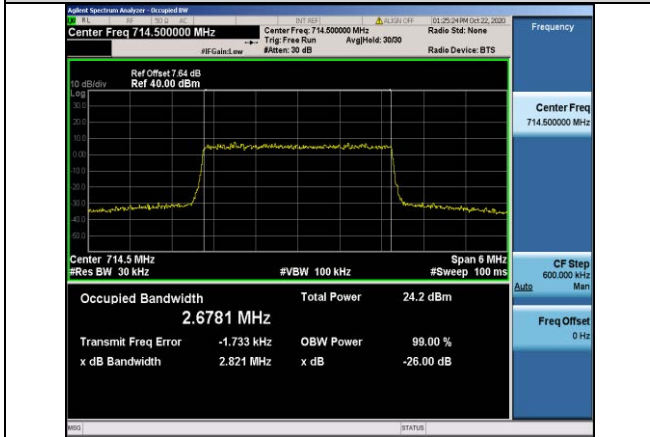

Band12-3MHz-16QAM-23025-15RB#0-2.6810

Band12-5MHz-QPSK-23035-25RB#0-4.4777

Band12-3MHz-16QAM-23095-15RB#0-2.6804

Band12-5MHz-QPSK-23095-25RB#0-4.4844

Band12-3MHz-16QAM-23165-15RB#0-2.6781

Band12-5MHz-QPSK-23155-25RB#0-4.4821