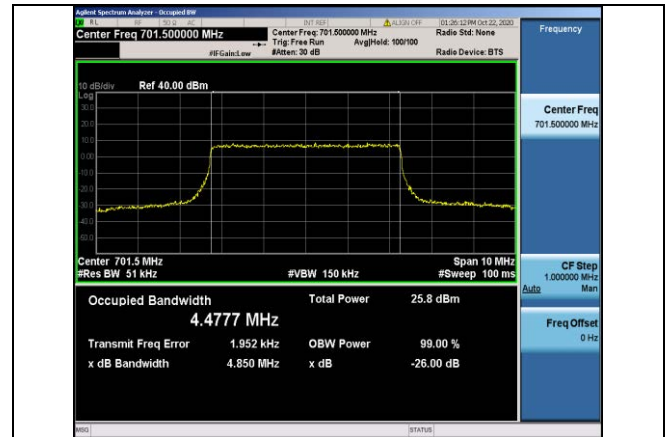

Band12-3MHz-QPSK-23165-15RB#0-2.6765

Band12-5MHz-QPSK-23035-25RB#0-4.4777