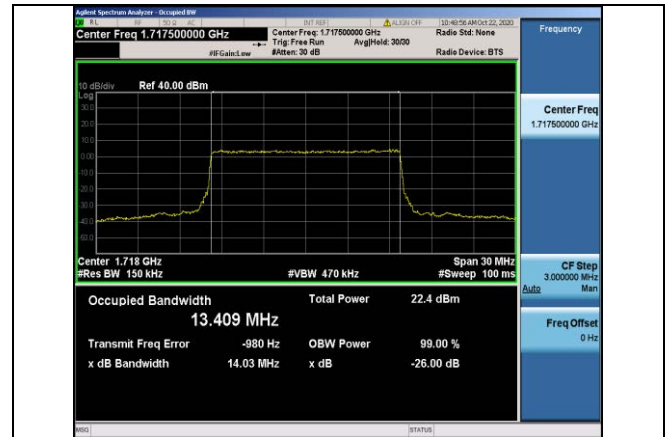

Band4-10MHz-QPSK-20350-50RB#0-8.9325

Band4-15MHz-QPSK-20025-75RB#0-13.409