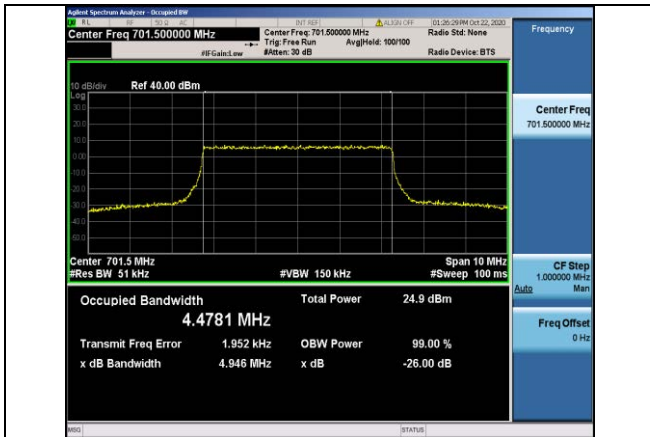

Band12-3MHz-16QAM-23025-15RB#0-2.6810

Band12-5MHz-QPSK-23035-25RB#0-4.4777

Band12-3MHz-16QAM-23095-15RB#0-2.6804

Band12-5MHz-QPSK-23095-25RB#0-4.4844

Band12-3MHz-16QAM-23165-15RB#0-2.6781

Band12-5MHz-QPSK-23155-25RB#0-4.4821