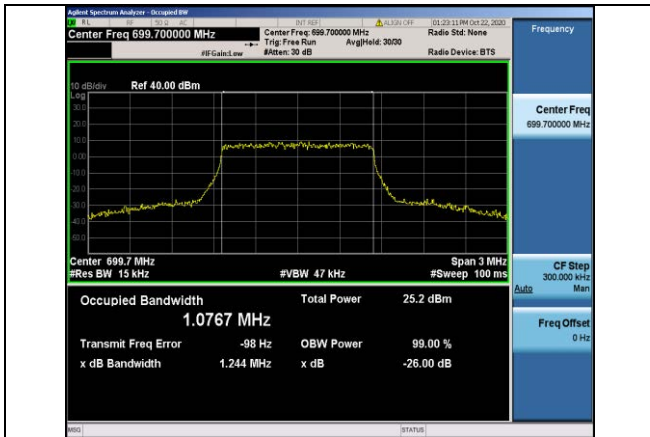

Band7-20MHz-16QAM-20850-100RB#0-17.935

Band12-1.4MHz-QPSK-23017-6RB#0-1.0785

Band7-20MHz-16QAM-21100-100RB#0-17.969

Band12-1.4MHz-QPSK-23095-6RB#0-1.0761

Band7-20MHz-16QAM-21350-100RB#0-17.951

Band12-1.4MHz-QPSK-23173-6RB#0-1.0759