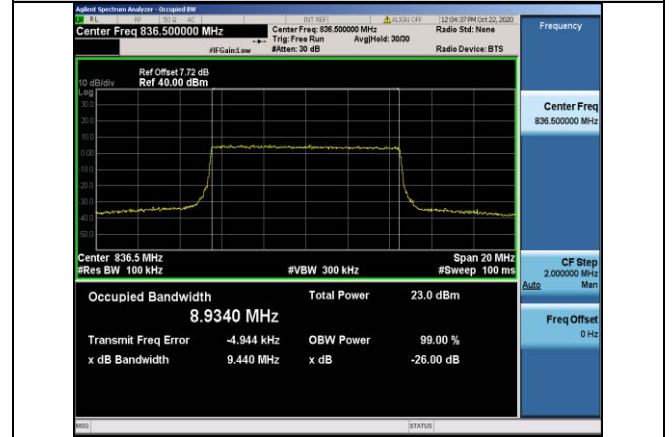

Band5-10MHz-QPSK-20450-50RB#0-8.9401

Band5-10MHz-QPSK-20525-50RB#0-8.9340