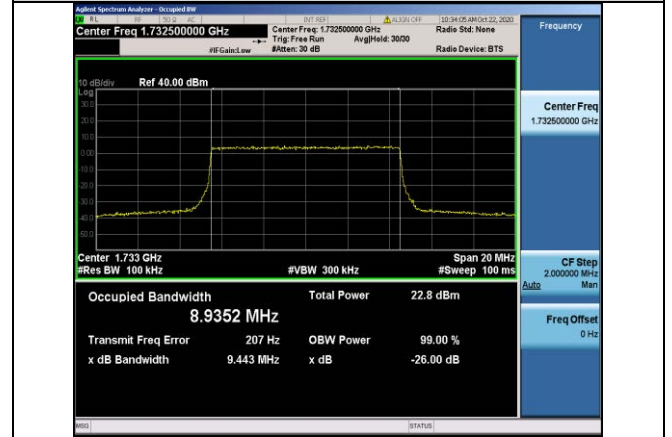

Band4-5MHz-16QAM-19975-25RB#0-4.4821

Band4-10MHz-QPSK-20000-50RB#0-8.9397

Band4-5MHz-16QAM-20175-25RB#0-4.4764

Band4-10MHz-QPSK-20175-50RB#0-8.9352

Band4-5MHz-16QAM-20375-25RB#0-4.4811

Band4-10MHz-QPSK-20350-50RB#0-8.9325