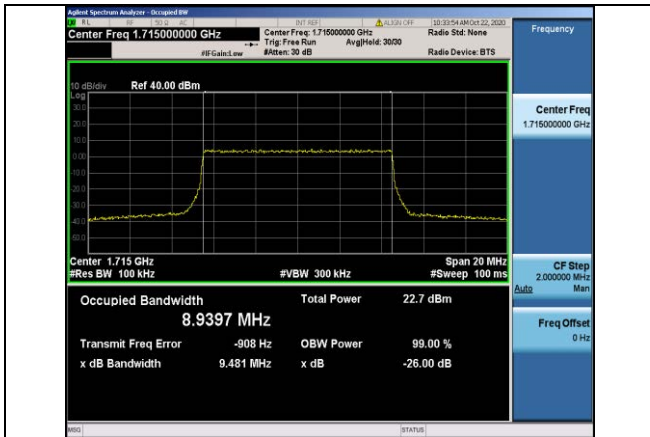

Band4-5MHz-16QAM-19975-25RB#0-4.4821

Band4-10MHz-QPSK-20000-50RB#0-8.9397

Band4-5MHz-16QAM-20175-25RB#0-4.4764

Band4-10MHz-QPSK-20175-50RB#0-8.9352

Band4-5MHz-16QAM-20375-25RB#0-4.4811

Band4-10MHz-QPSK-20350-50RB#0-8.9325