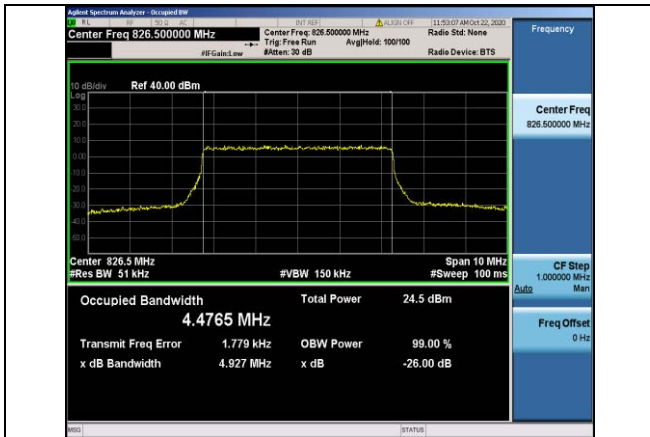

Band5-3MHz-16QAM-20415-15RB#0-2.6800

Band5-5MHz-QPSK-20425-25RB#0-4.4805

Band5-3MHz-16QAM-20525-15RB#0-2.6772

Band5-5MHz-QPSK-20525-25RB#0-4.4825

Band5-3MHz-16QAM-20635-15RB#0-2.6743

Band5-5MHz-QPSK-20625-25RB#0-4.4751