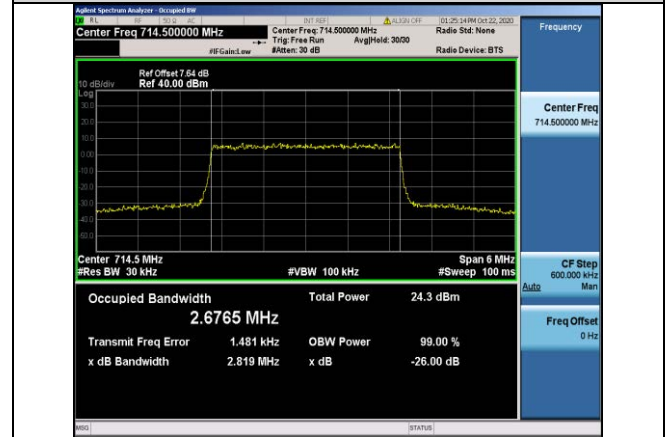

Band12-1.4MHz-16QAM-23017-6RB#0-1.0767

Band12-3MHz-QPSK-23025-15RB#0-2.6844

Band12-1.4MHz-16QAM-23095-6RB#0-1.0775

Band12-3MHz-QPSK-23095-15RB#0-2.6843

Band12-1.4MHz-16QAM-23173-6RB#0-1.0762

Band12-3MHz-QPSK-23165-15RB#0-2.6765