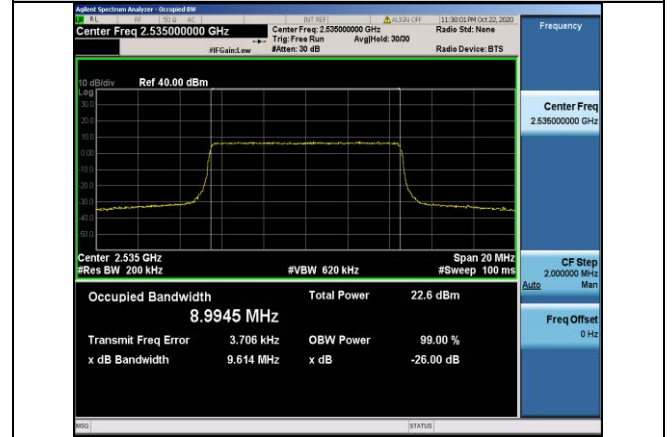

Band7-10MHz-QPSK-20800-50RB#0-8.9878

Band7-10MHz-QPSK-21100-50RB#0-8.9945