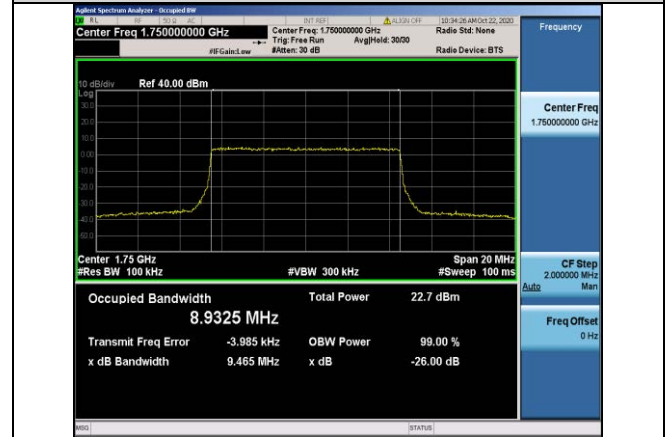

Band4-5MHz-16QAM-19975-25RB#0-4.4821

Band4-10MHz-QPSK-20000-50RB#0-8.9397

Band4-5MHz-16QAM-20175-25RB#0-4.4764

Band4-10MHz-QPSK-20175-50RB#0-8.9352

Band4-5MHz-16QAM-20375-25RB#0-4.4811

Band4-10MHz-QPSK-20350-50RB#0-8.9325