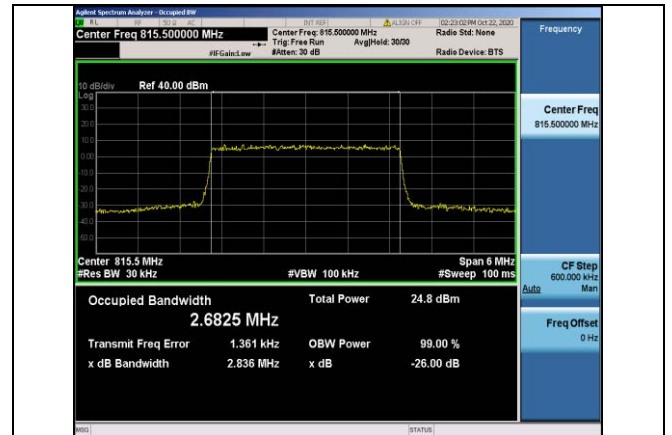

Band26-1.4MHz-QPSK-26783-6RB#0-1.0799

Band26-3MHz-QPSK-26705-15RB#0-2.6825