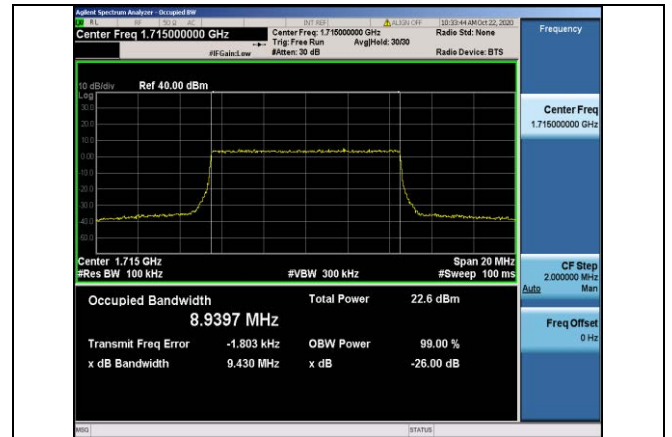

Band4-5MHz-16QAM-19975-25RB#0-4.4821

Band4-10MHz-QPSK-20000-50RB#0-8.9397

Band4-5MHz-16QAM-20175-25RB#0-4.4764

Band4-10MHz-QPSK-20175-50RB#0-8.9352

Band4-5MHz-16QAM-20375-25RB#0-4.4811

Band4-10MHz-QPSK-20350-50RB#0-8.9325