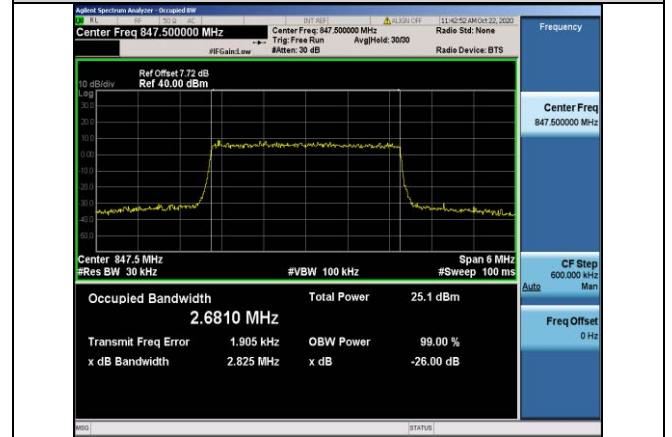

Band5-1.4MHz-16QAM-20407-6RB#0-1.0775

Band5-3MHz-QPSK-20415-15RB#0-2.6802

Band5-1.4MHz-16QAM-20525-6RB#0-1.0795

Band5-3MHz-QPSK-20525-15RB#0-2.6783

Band5-1.4MHz-16QAM-20643-6RB#0-1.0755

Band5-3MHz-QPSK-20635-15RB#0-2.6810