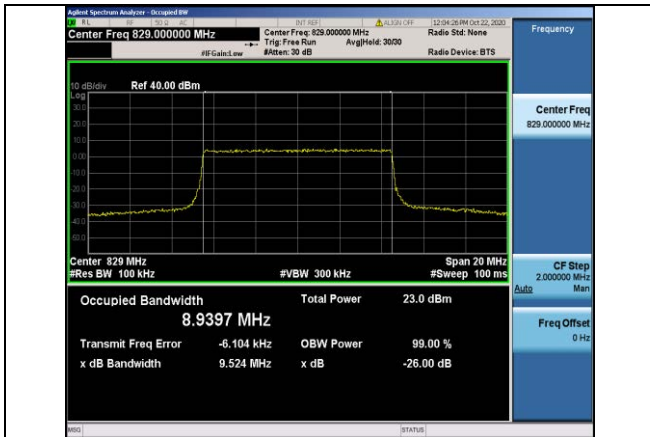

Band5-5MHz-16QAM-20425-25RB#0-4.4765

Band5-10MHz-QPSK-20450-50RB#0-8.9401

Band5-5MHz-16QAM-20525-25RB#0-4.4815

Band5-10MHz-QPSK-20525-50RB#0-8.9340

Band5-5MHz-16QAM-20625-25RB#0-4.4805

Band5-10MHz-QPSK-20600-50RB#0-8.9334