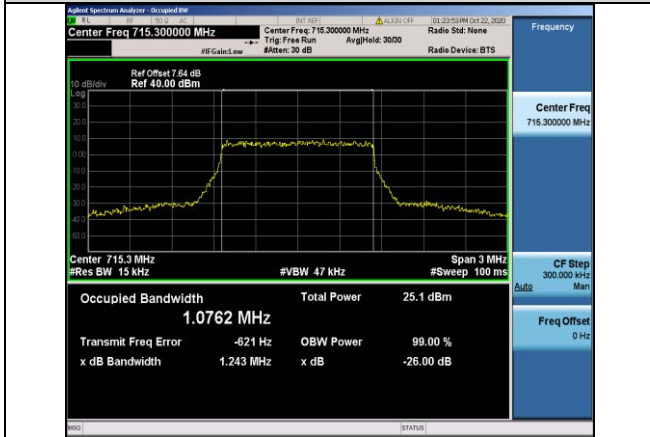

Band12-1.4MHz-16QAM-23017-6RB#0-1.0767

Band12-3MHz-QPSK-23025-15RB#0-2.6844

Band12-1.4MHz-16QAM-23095-6RB#0-1.0775

Band12-3MHz-QPSK-23095-15RB#0-2.6843

Band12-1.4MHz-16QAM-23173-6RB#0-1.0762

Band12-3MHz-QPSK-23165-15RB#0-2.6765