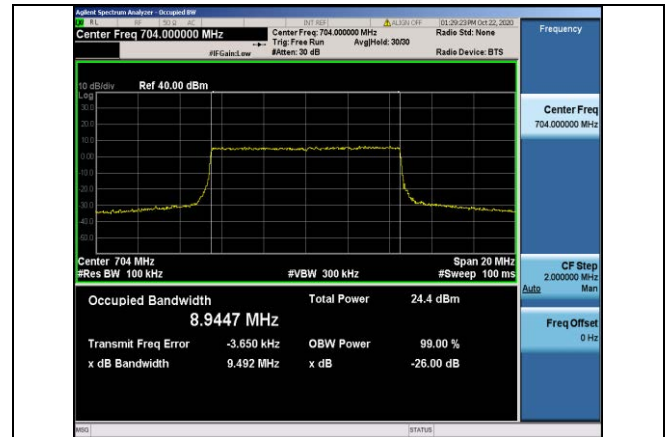

Band12-5MHz-QPSK-23155-25RB#0-4.4821

Band12-10MHz-QPSK-23060-50RB#0-8.9447