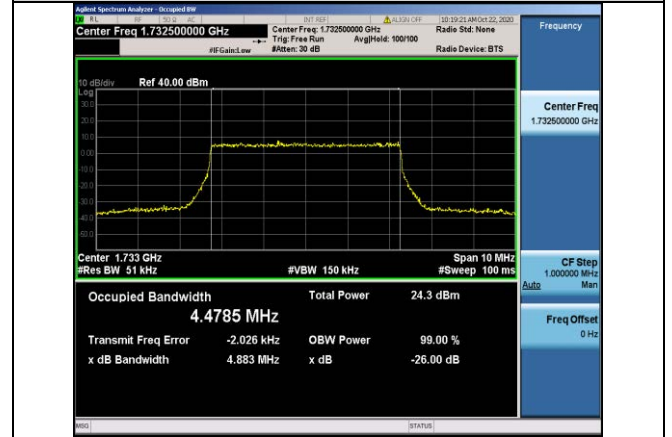

Band4-5MHz-QPSK-20175-25RB#0-4.4785