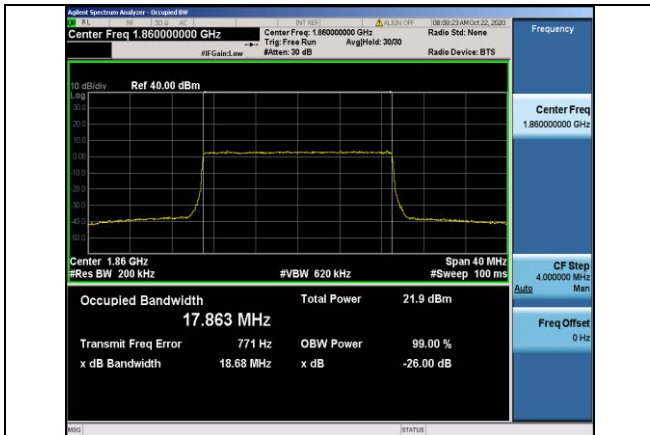

Band2-20MHz-QPSK-18700-100RB#0-17.848

Band2-15MHz-16QAM-18900-75RB#0-13.407

Band2-20MHz-QPSK-18900-100RB#0-17.888

Band2-15MHz-16QAM-19125-75RB#0-13.396

Band2-20MHz-QPSK-19100-100RB#0-17.865

Band2-20MHz-16QAM-18700-100RB#0-17.863