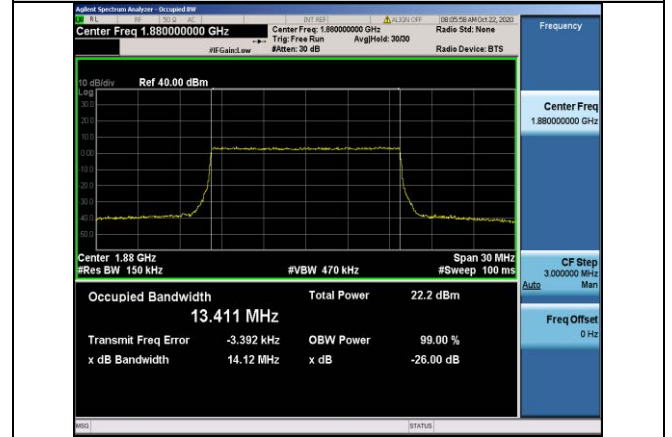

Band2-15MHz-QPSK-18900-75RB#0-13.411