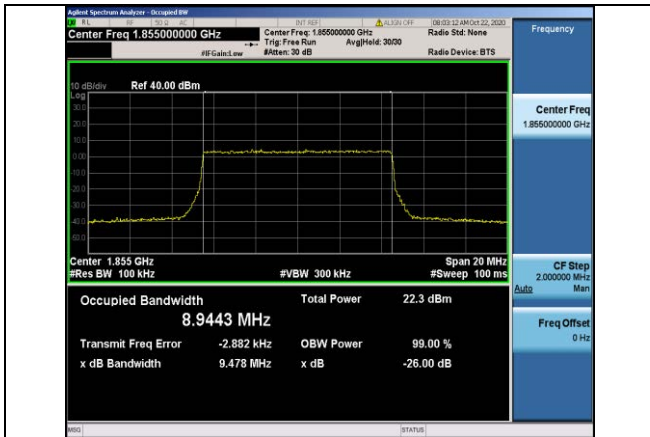

Band2-10MHz-QPSK-18650-50RB#0-8.9503

Band2-5MHz-16QAM-18900-25RB#0-4.4789

Band2-10MHz-QPSK-18900-50RB#0-8.9345

Band2-5MHz-16QAM-19175-25RB#0-4.4787

Band2-10MHz-QPSK-19150-50RB#0-8.9384

Band2-10MHz-16QAM-18650-50RB#0-8.9443