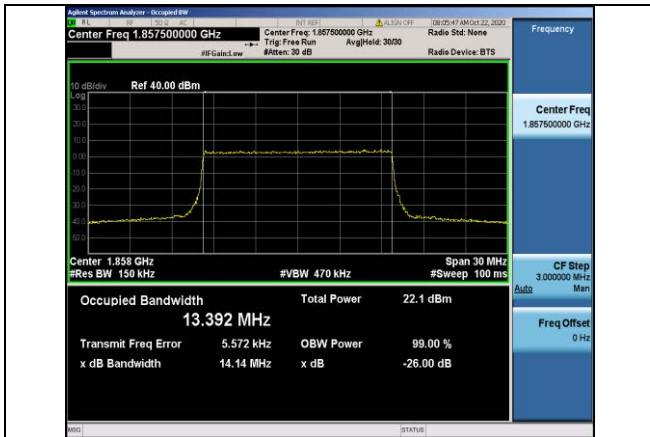

Band2-15MHz-QPSK-18675-75RB#0-13.411

Band2-10MHz-16QAM-18900-50RB#0-8.9436

Band2-15MHz-QPSK-18900-75RB#0-13.411

Band2-10MHz-16QAM-19150-50RB#0-8.9357

Band2-15MHz-QPSK-19125-75RB#0-13.395

Band2-15MHz-16QAM-18675-75RB#0-13.392