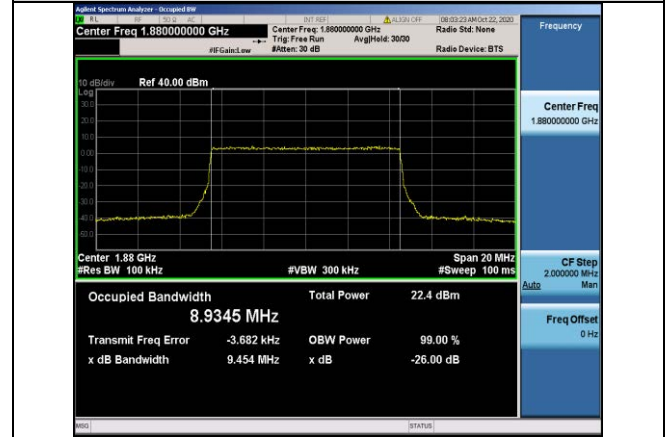

Band2-10MHz-QPSK-18900-50RB#0-8.9345