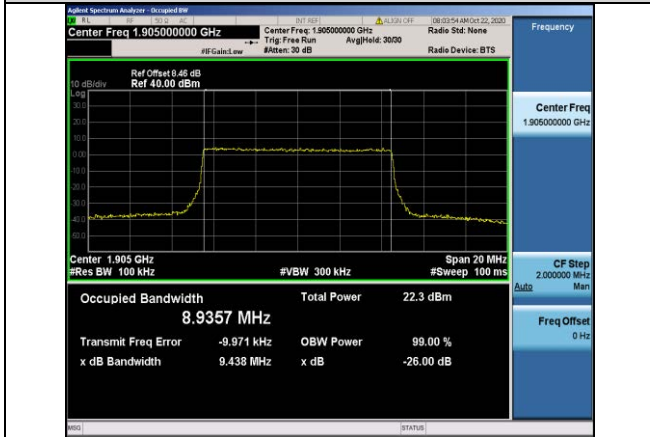

Band2-10MHz-16QAM-19150-50RB#0-8.9357