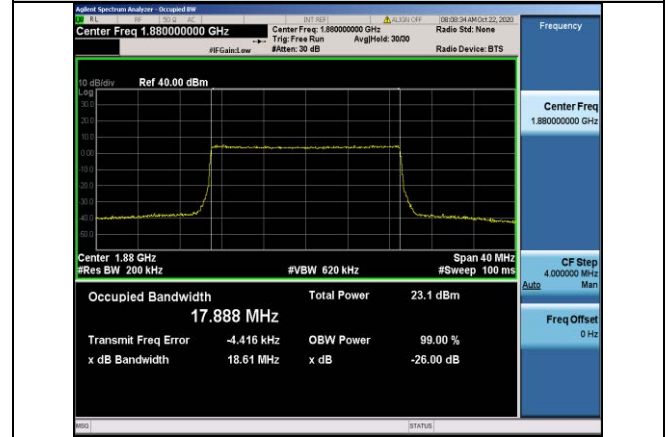

Band2-20MHz-QPSK-18900-100RB#0-17.888