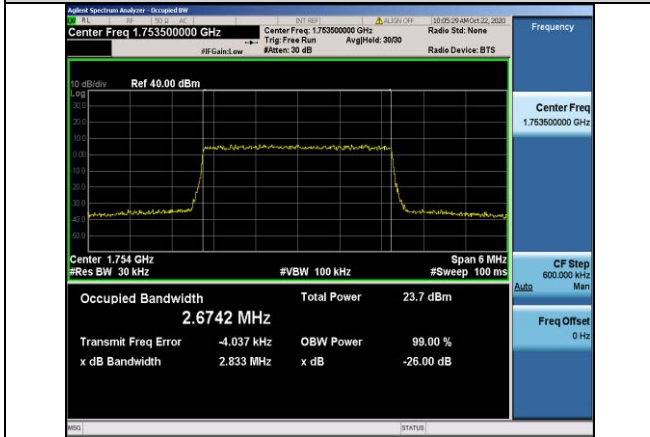

Band4-3MHz-16QAM-20385-15RB#0-2.6742