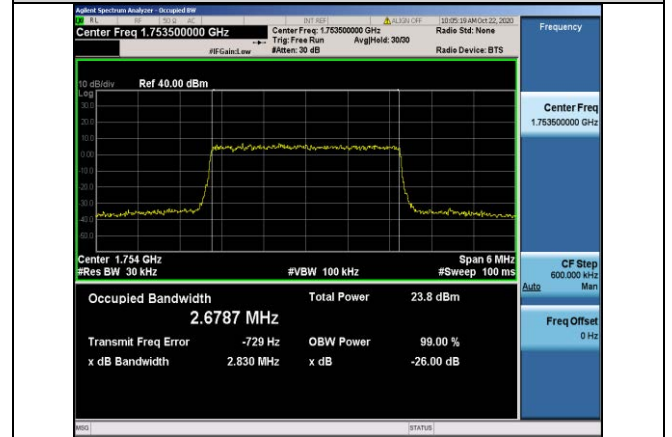

Band4-3MHz-QPSK-19965-15RB#0-2.6782

Band4-1.4MHz-16QAM-20175-6RB#0-1.1079

Band4-3MHz-QPSK-20175-15RB#0-2.6820

Band4-1.4MHz-16QAM-20393-6RB#0-1.1071

Band4-3MHz-QPSK-20385-15RB#0-2.6787

Band4-3MHz-16QAM-19965-15RB#0-2.6772