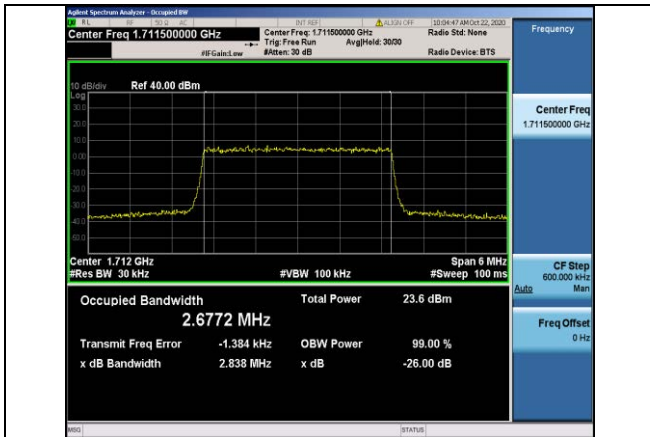

Band4-3MHz-QPSK-19965-15RB#0-2.6782

Band4-1.4MHz-16QAM-20175-6RB#0-1.1079

Band4-3MHz-QPSK-20175-15RB#0-2.6820

Band4-1.4MHz-16QAM-20393-6RB#0-1.1071

Band4-3MHz-QPSK-20385-15RB#0-2.6787

Band4-3MHz-16QAM-19965-15RB#0-2.6772