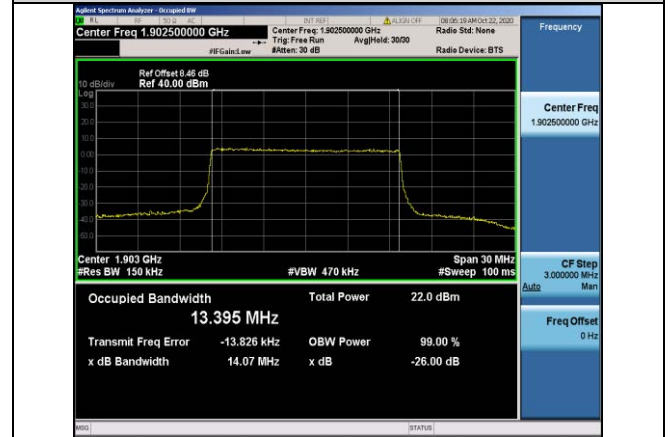

Band2-15MHz-QPSK-18675-75RB#0-13.411

Band2-10MHz-16QAM-18900-50RB#0-8.9436

Band2-15MHz-QPSK-18900-75RB#0-13.411

Band2-10MHz-16QAM-19150-50RB#0-8.9357

Band2-15MHz-QPSK-19125-75RB#0-13.395

Band2-15MHz-16QAM-18675-75RB#0-13.392