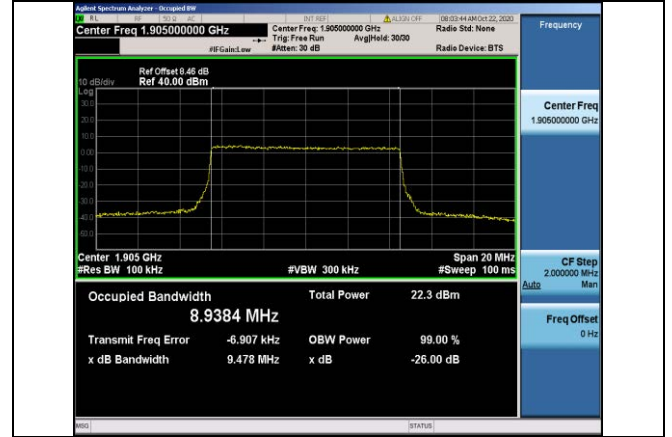

Band2-10MHz-QPSK-18650-50RB#0-8.9503

Band2-5MHz-16QAM-18900-25RB#0-4.4789

Band2-10MHz-QPSK-18900-50RB#0-8.9345

Band2-5MHz-16QAM-19175-25RB#0-4.4787

Band2-10MHz-QPSK-19150-50RB#0-8.9384

Band2-10MHz-16QAM-18650-50RB#0-8.9443