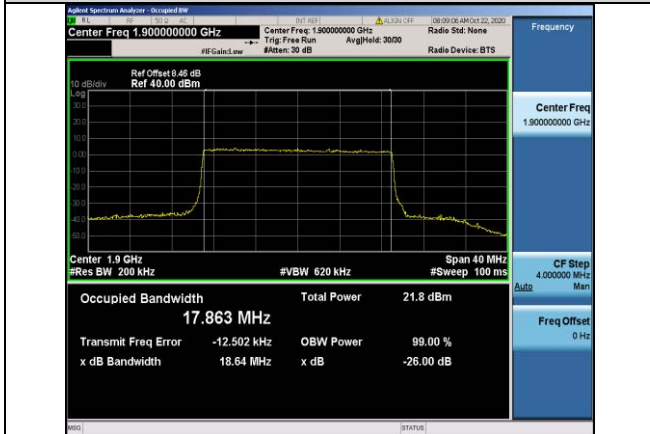

Band2-20MHz-16QAM-19100-100RB#0-17.863