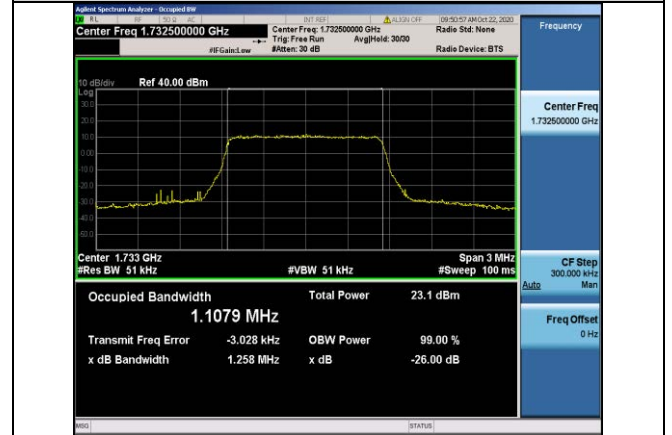

Band4-1.4MHz-QPSK-20175-6RB#0-1.1079