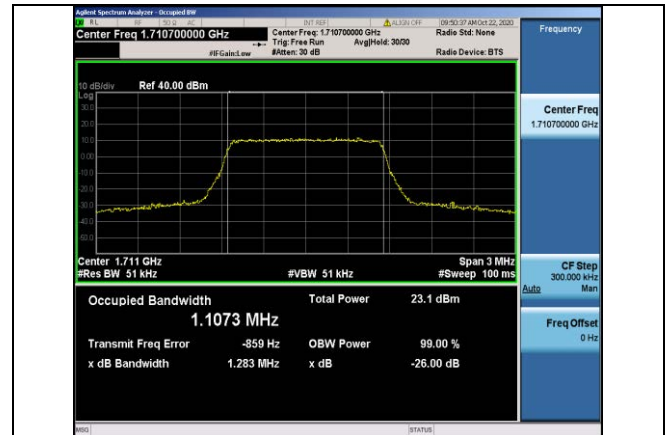

Band2-20MHz-QPSK-18700-100RB#0-17.848

Band2-15MHz-16QAM-18900-75RB#0-13.407

Band2-20MHz-QPSK-18900-100RB#0-17.888

Band2-15MHz-16QAM-19125-75RB#0-13.396

Band2-20MHz-QPSK-19100-100RB#0-17.865

Band2-20MHz-16QAM-18700-100RB#0-17.863