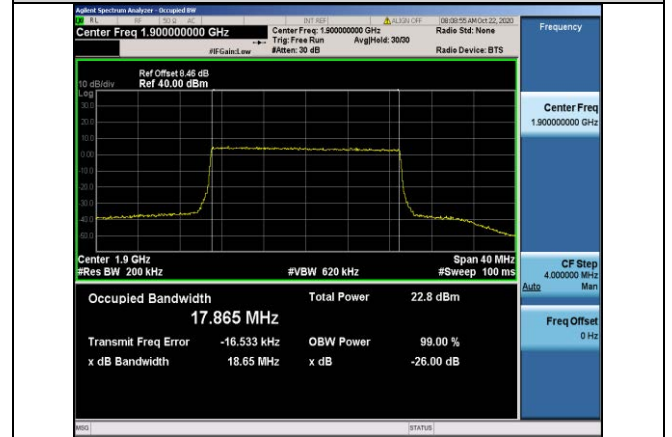

Band2-20MHz-QPSK-18700-100RB#0-17.848

Band2-15MHz-16QAM-18900-75RB#0-13.407

Band2-20MHz-QPSK-18900-100RB#0-17.888

Band2-15MHz-16QAM-19125-75RB#0-13.396

Band2-20MHz-QPSK-19100-100RB#0-17.865

Band2-20MHz-16QAM-18700-100RB#0-17.863