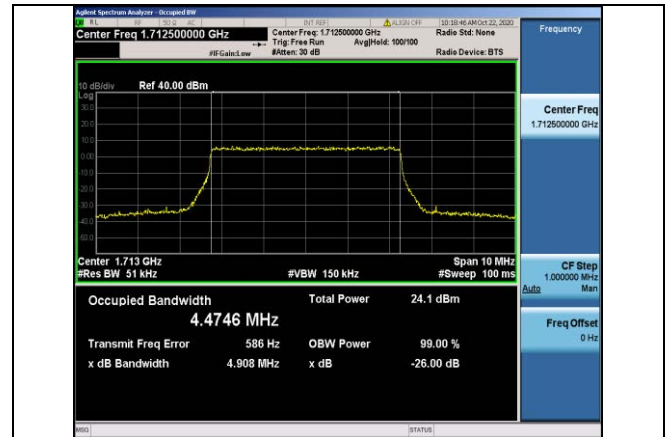

Band4-3MHz-QPSK-19965-15RB#0-2.6782

Band4-1.4MHz-16QAM-20175-6RB#0-1.1079

Band4-3MHz-QPSK-20175-15RB#0-2.6820

Band4-1.4MHz-16QAM-20393-6RB#0-1.1071

Band4-3MHz-QPSK-20385-15RB#0-2.6787

Band4-3MHz-16QAM-19965-15RB#0-2.6772