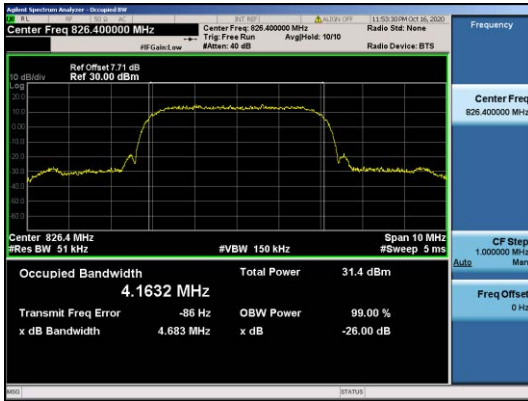

**Test Mode=GSM/TM2**  
**Test Channel=LCH**

**Test Channel=MCH**

**Test Channel=MCH**

**Test Channel=HCH**

**Test Channel=HCH**

For WCDMA  
 Test Band=WCDMA850  
 Test Mode=UMTS/TM3  
 Test Channel=LCH

Test Channel=MCH