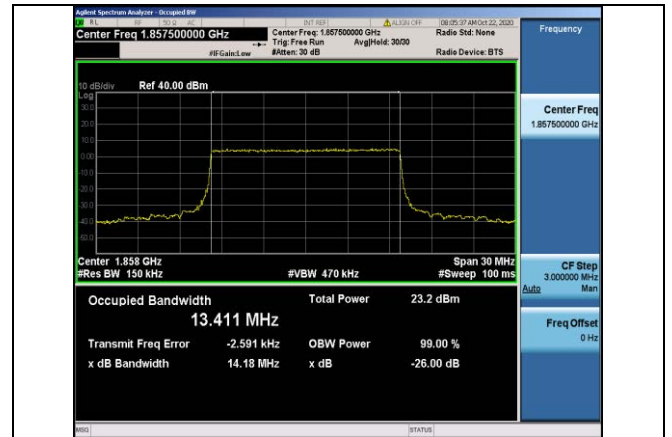

Band2-10MHz-QPSK-18650-50RB#0-8.9503

Band2-5MHz-16QAM-18900-25RB#0-4.4789

Band2-10MHz-QPSK-18900-50RB#0-8.9345

Band2-5MHz-16QAM-19175-25RB#0-4.4787

Band2-10MHz-QPSK-19150-50RB#0-8.9384

Band2-10MHz-16QAM-18650-50RB#0-8.9443