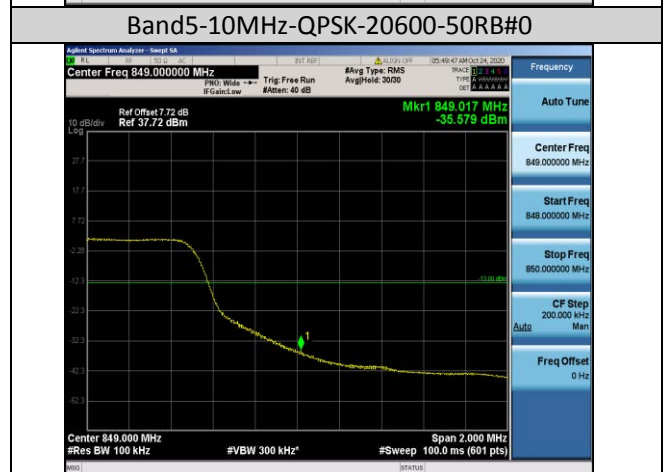

Band5-5MHz-QPSK-20625-25RB#0