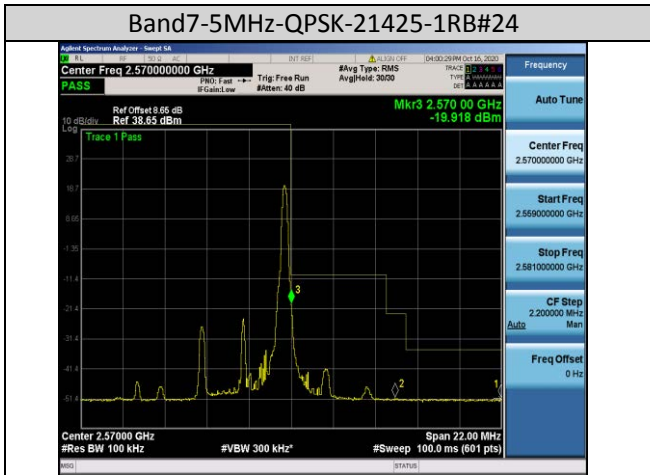

Band7-5MHz-16QAM-20775-25RB#0