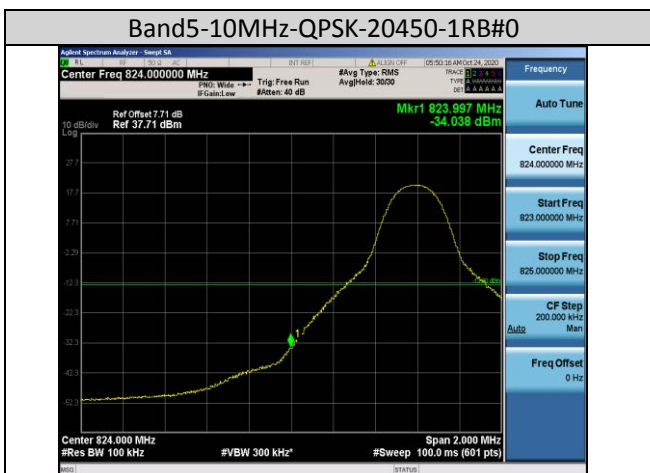

Band5-5MHz-QPSK-20625-25RB#0