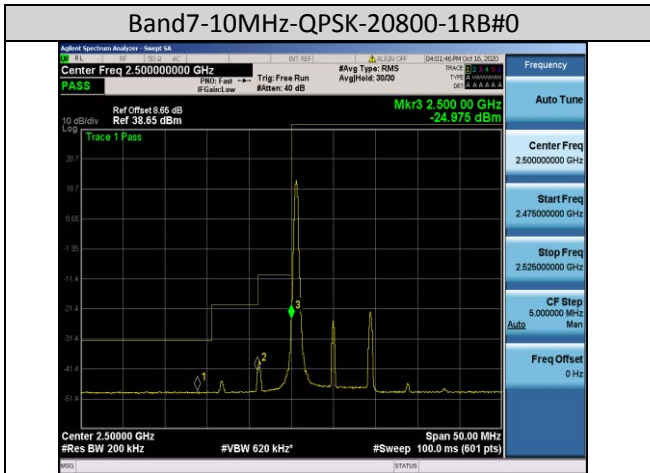

Band7-5MHz-16QAM-20775-25RB#0