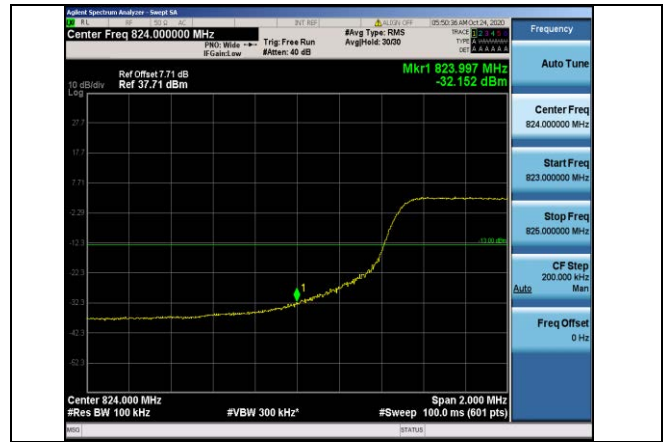

Band5-5MHz-QPSK-20625-25RB#0