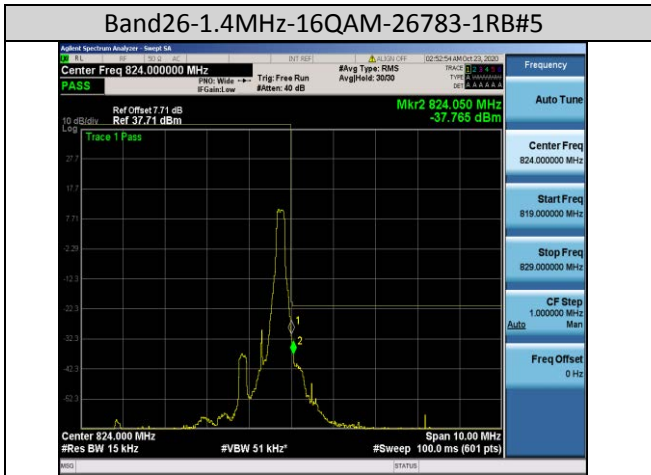

Band26-3MHz-QPSK-26705-15RB#0