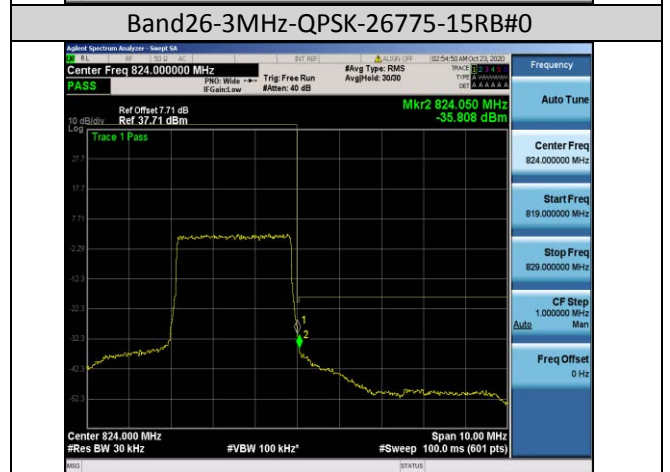

Band26-3MHz-QPSK-26705-15RB#0