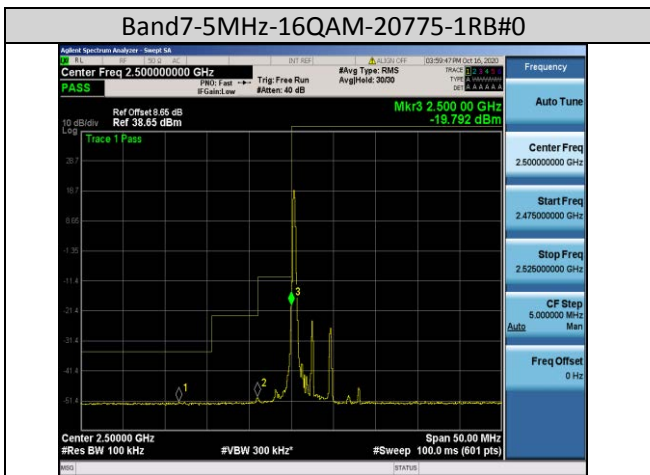

Band7-5MHz-16QAM-20775-25RB#0