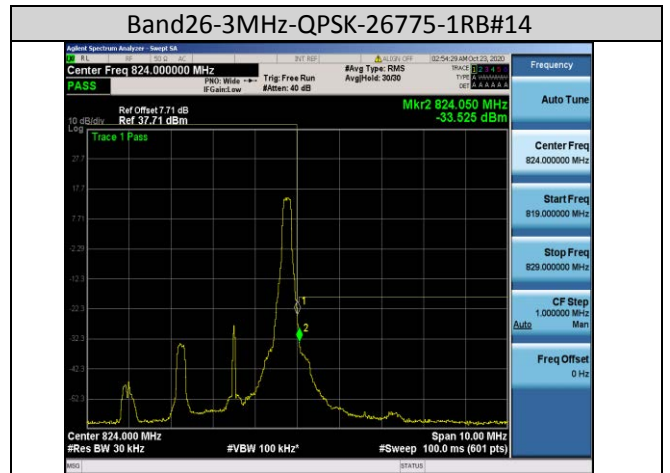

Band26-3MHz-QPSK-26705-15RB#0