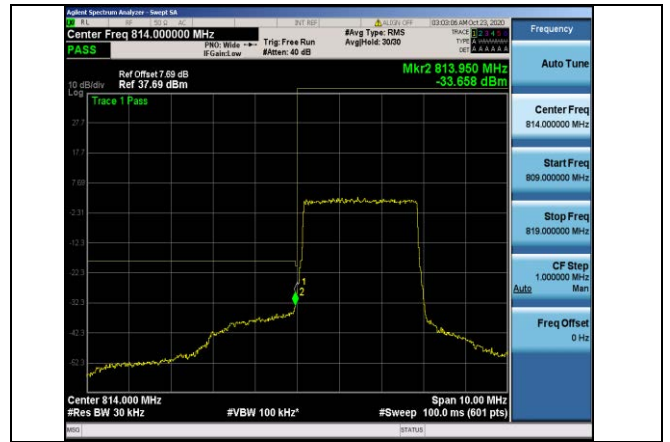

Band26-3MHz-QPSK-26705-15RB#0