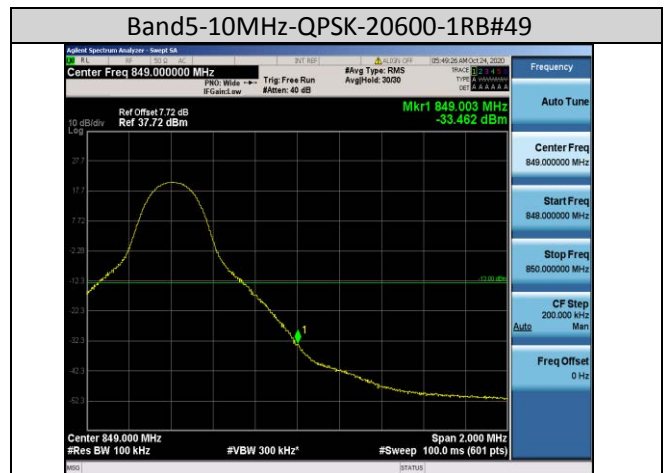

Band5-5MHz-QPSK-20625-25RB#0