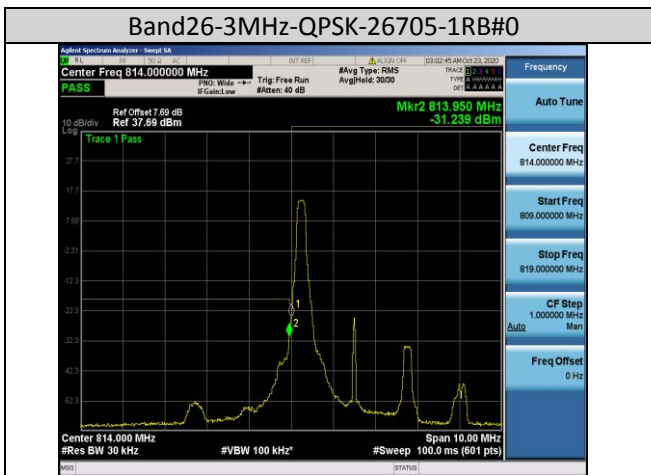

Band26-3MHz-QPSK-26705-15RB#0