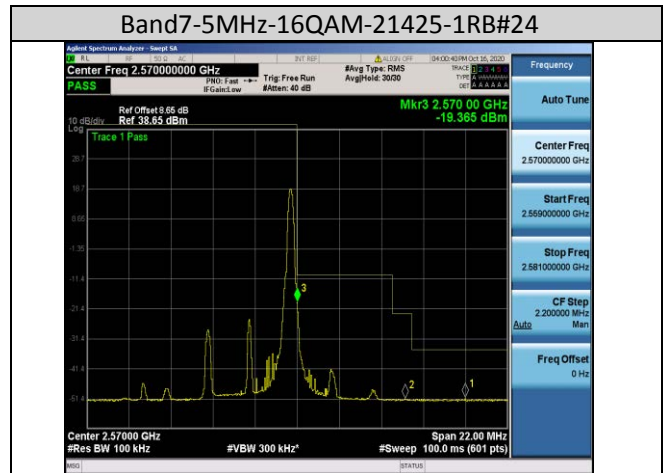

Band7-5MHz-16QAM-20775-25RB#0