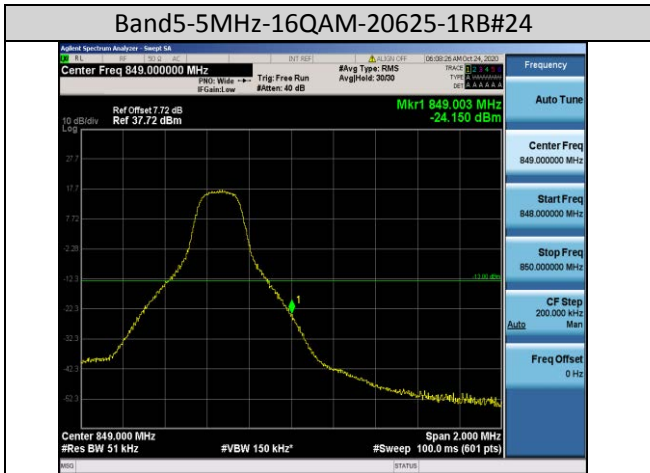

Band5-5MHz-QPSK-20625-25RB#0