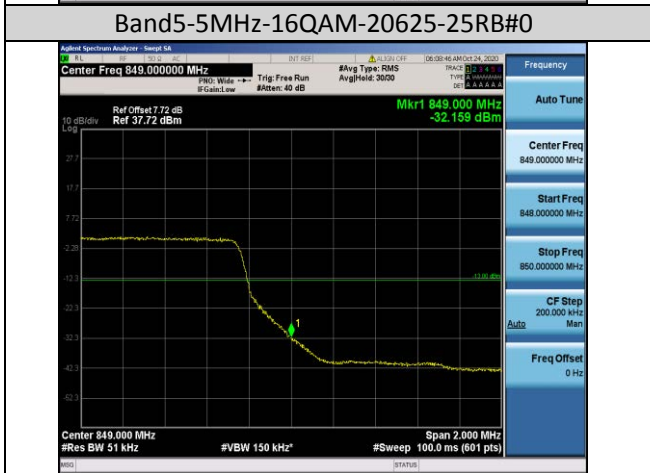

Band5-5MHz-QPSK-20625-25RB#0