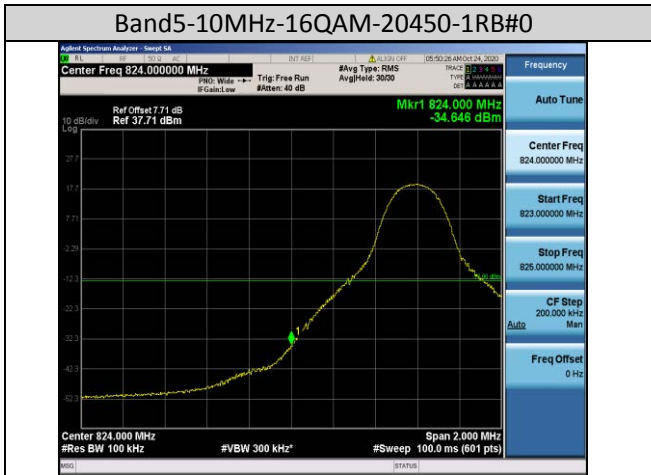

Band5-10MHz-QPSK-20450-50RB#0