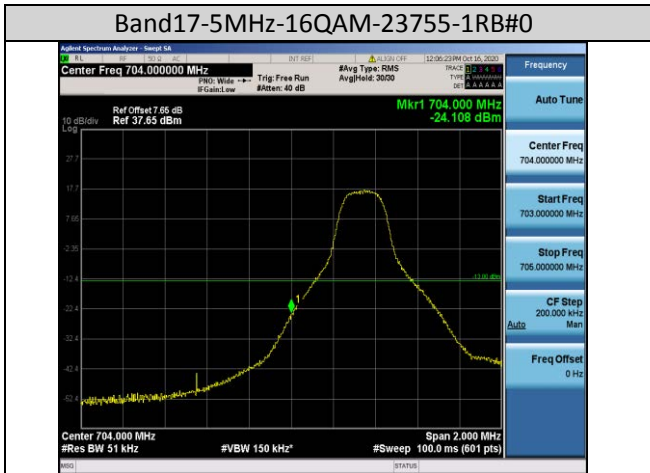

Band17-5MHz-QPSK-23755-25RB#0