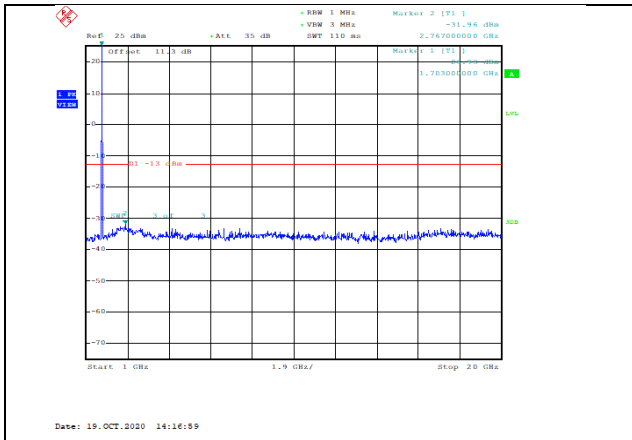

Band66-3MHz-16QAM-132322-1RB#0-Range2:1000~2000MHz--31.86-PASS