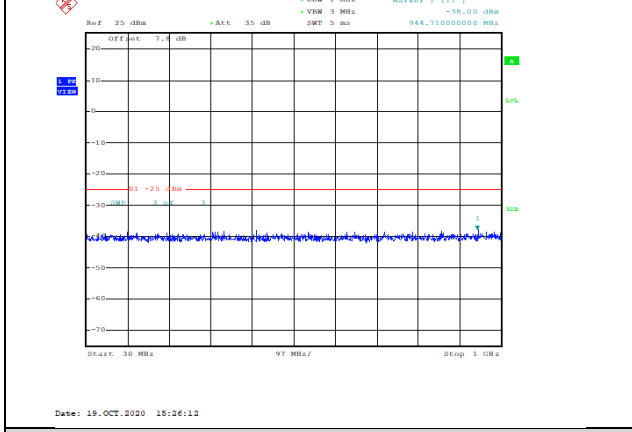

**Band38-10MHz-QPSK-37800-1RB#0-Range2:1000~3000MHz--31.22-PASS**

**Band38-10MHz-QPSK-38000-1RB#0-Range2:1000~3000MHz--31.53-PASS**

**Band38-10MHz-QPSK-37800-1RB#0-Range3:3000~26000MHz--37.2-PASS**

**Band38-10MHz-QPSK-38000-1RB#0-Range3:3000~26000MHz--36.79-PASS**