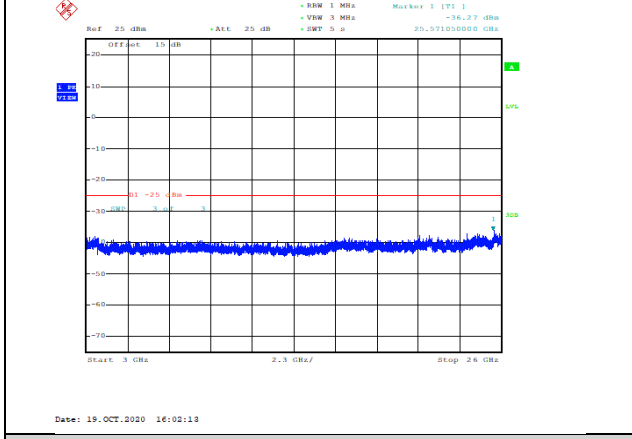

Band41-15MHz-16QAM-40590-1RB#0-Range2:1000~3000MHz--32.07-PASS