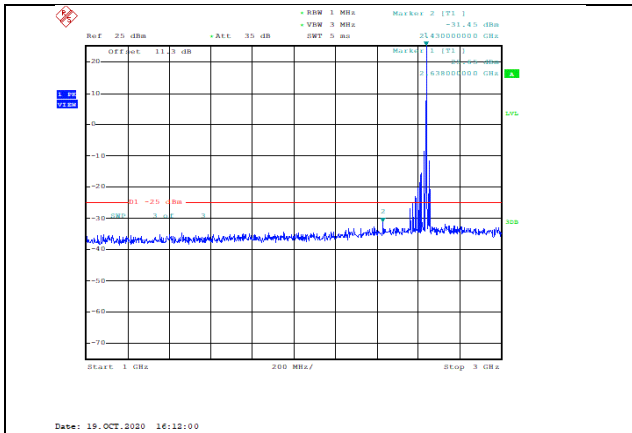

Band41-20MHz-QPSK-40590-1RB#0-Range1:30~1000MHz--38.05-PASS