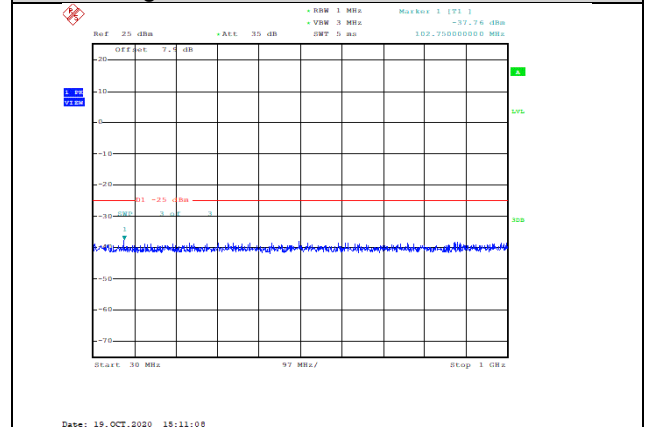

Band7-10MHz-16QAM-21400-1RB#0-Range3:3000~26000MHz--36.96-PASS