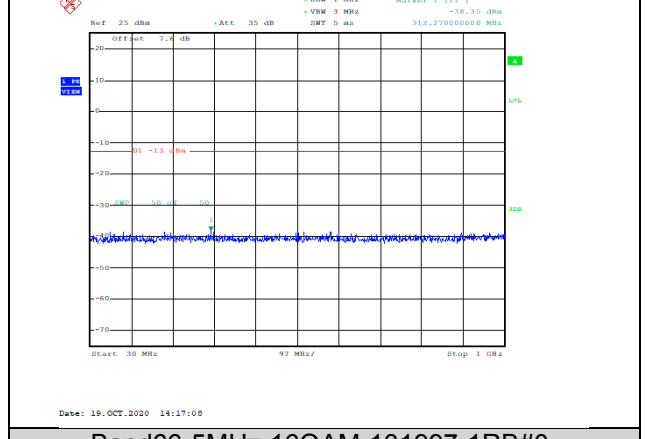

Band66-5MHz-QPSK-132647-1RB#0-Range1:30~1000MHz--38.35-PASS