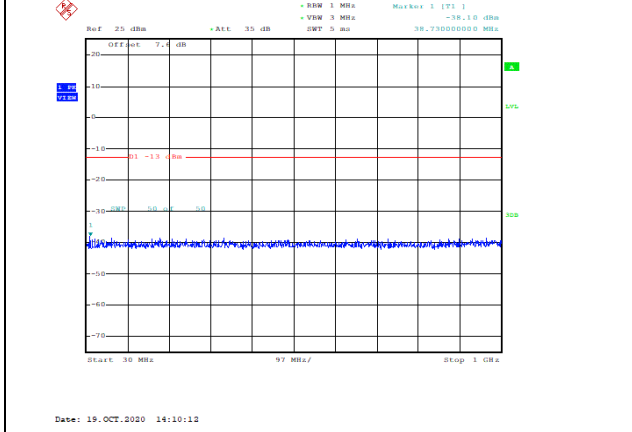

Band66-1.4MHz-16QAM-131979-1RB#0-Range2:1000~2000MHz--32.41-PASS