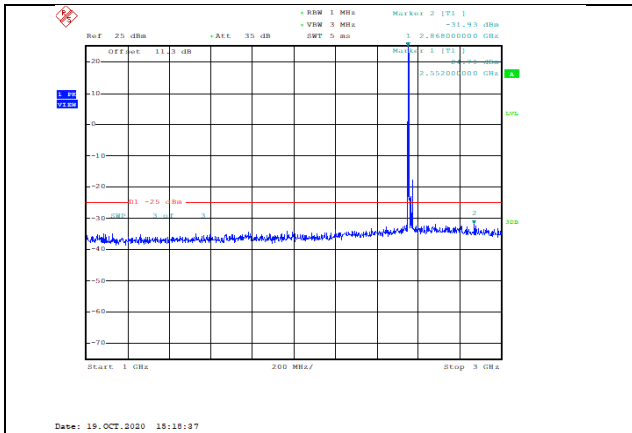

Band7-20MHz-QPSK-21100-1RB#0-Range1:30~1000MHz--37.99-PASS