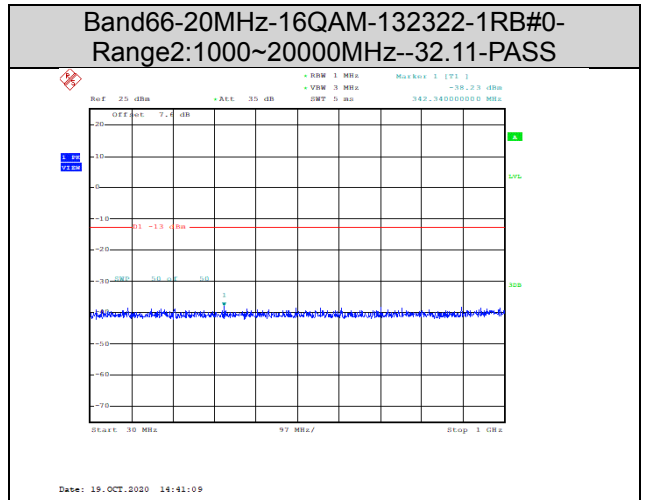

Band66-20MHz-16QAM-132072-1RB#0-Range1:30~1000MHz--38.25-PASS