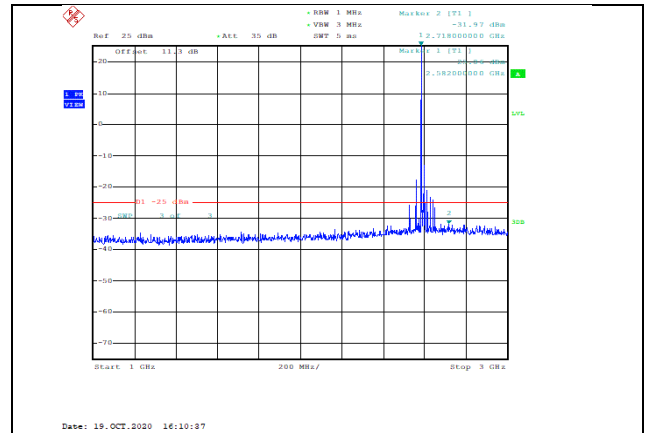

Band41-20MHz-QPSK-40140-1RB#0-Range1:30~1000MHz--37.98-PASS