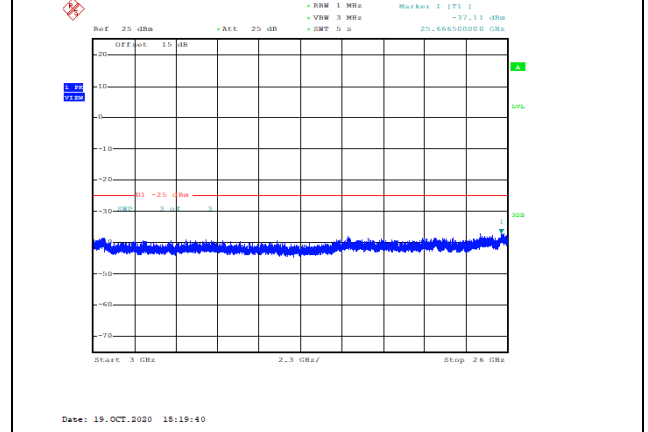

Band7-20MHz-16QAM-21350-1RB#0-Range2:1000~3000MHz--32.07-PASS