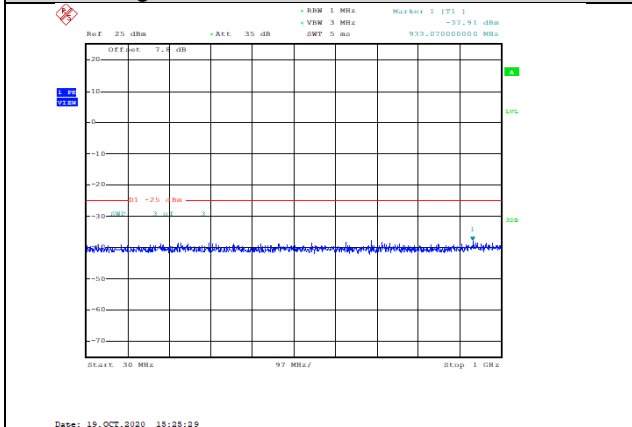

Band38-10MHz-QPSK-38200-1RB#0-Range3:3000~26000MHz--36.71-PASS