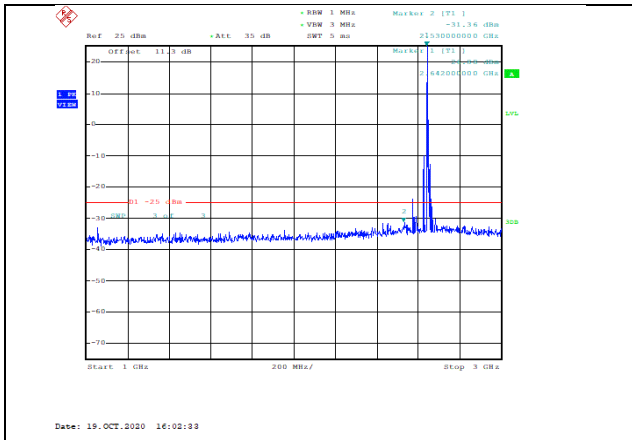

**Band41-15MHz-QPSK-40115-1RB#0-Range3:3000~26000MHz--36.8-PASS**

**Band41-15MHz-QPSK-40590-1RB#0-Range3:3000~26000MHz--35.51-PASS**

**Band41-15MHz-QPSK-40590-1RB#0-Range1:30~1000MHz--37.48-PASS**

**Band41-15MHz-QPSK-41165-1RB#0-Range1:30~1000MHz--37.7-PASS**