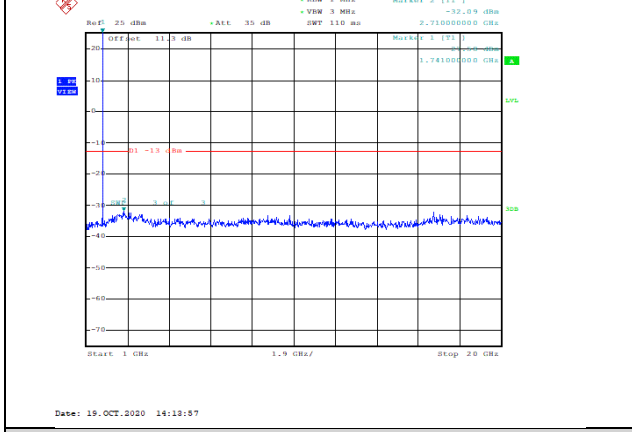

Band66-3MHz-QPSK-132322-1RB#0-Range1:30~1000MHz--38.02-PASS