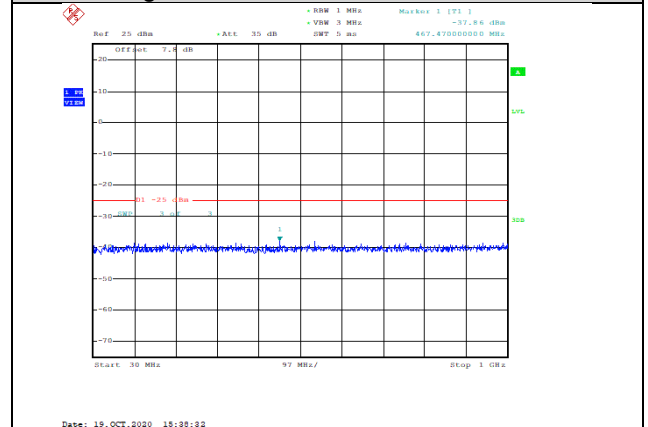

Band38-20MHz-16QAM-37850-1RB#0-Range3:3000~26000MHz--36.66-PASS