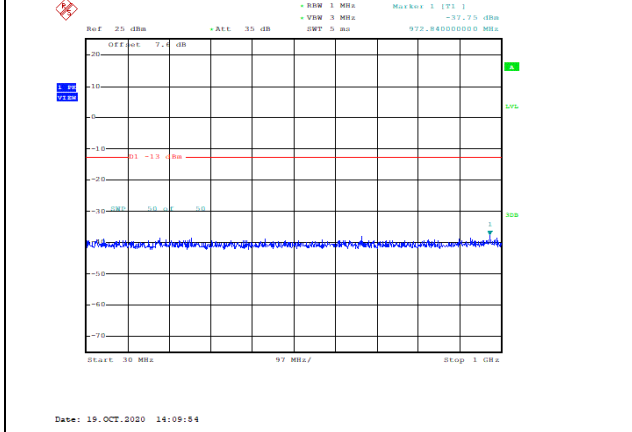

Band66-1.4MHz-QPSK-131979-1RB#0-Range2:1000~2000MHz--31.68-PASS