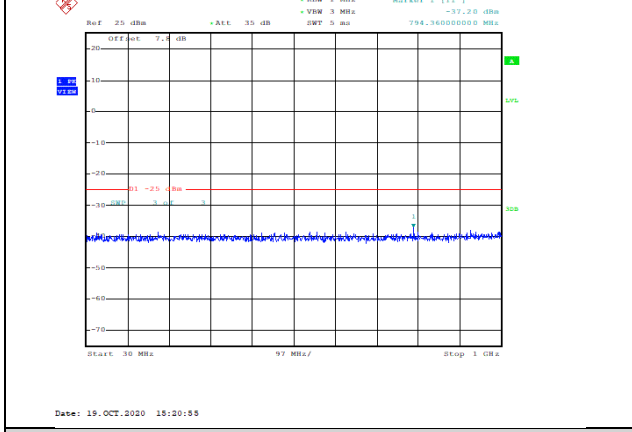

**Band38-5MHz-QPSK-38225-1RB#0-Range2:1000~3000MHz--32.08-PASS**

**Band38-5MHz-16QAM-37775-1RB#0-Range2:1000~3000MHz--32.12-PASS**

**Band38-5MHz-QPSK-38225-1RB#0-Range3:3000~26000MHz--36.92-PASS**

**Band38-5MHz-16QAM-37775-1RB#0-Range3:3000~26000MHz--36.68-PASS**