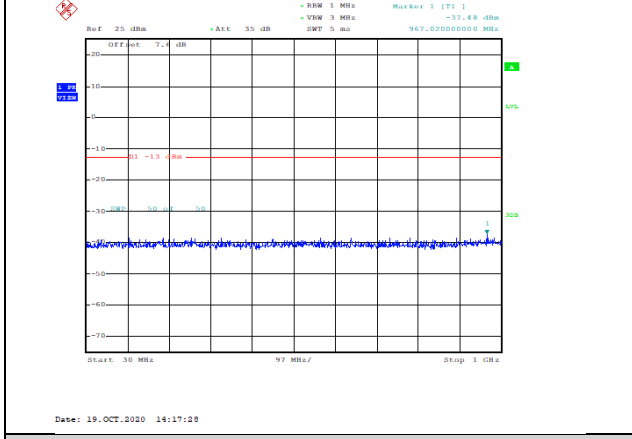

Band66-5MHz-QPSK-131997-1RB#0-Range2:1000~2000MHz--31.96-PASS