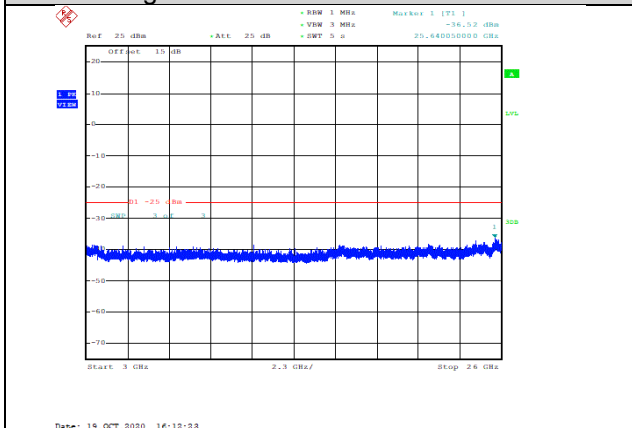

**Band41-20MHz-QPSK-40590-1RB#0-Range3:3000~26000MHz--36.96-PASS**

**Band41-20MHz-QPSK-41140-1RB#0-Range1:30~1000MHz--38.45-PASS**

**Band41-20MHz-QPSK-41140-1RB#0-Range2:1000~3000MHz--31.45-PASS**

**Band41-20MHz-16QAM-40140-1RB#0-Range2:1000~3000MHz--31.59-PASS**