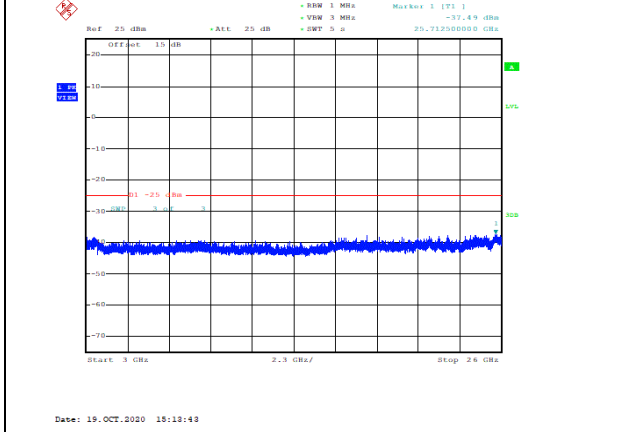

**Band7-15MHz-16QAM-20825-1RB#0-Range1:30~1000MHz--37.48-PASS**

**Band7-15MHz-16QAM-21100-1RB#0-Range1:30~1000MHz--37.54-PASS**

**Band7-15MHz-16QAM-21100-1RB#0-Range2:1000~3000MHz--31.9-PASS**

**Band7-15MHz-16QAM-21375-1RB#0-Range2:1000~3000MHz--31.23-PASS**