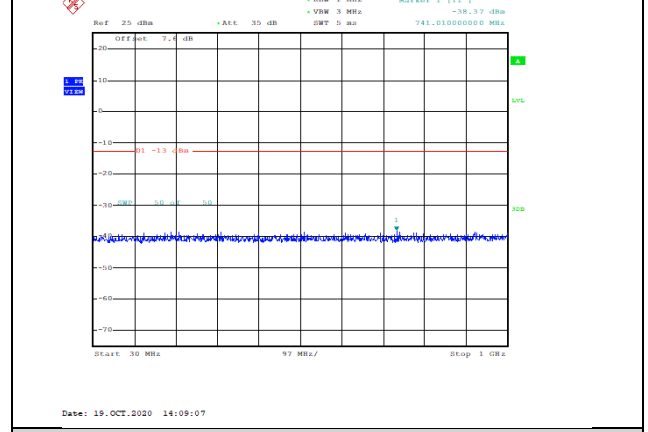

Band66-1.4MHz-QPSK-132665-1RB#0-Range2:1000~2000MHz--32.39-PASS