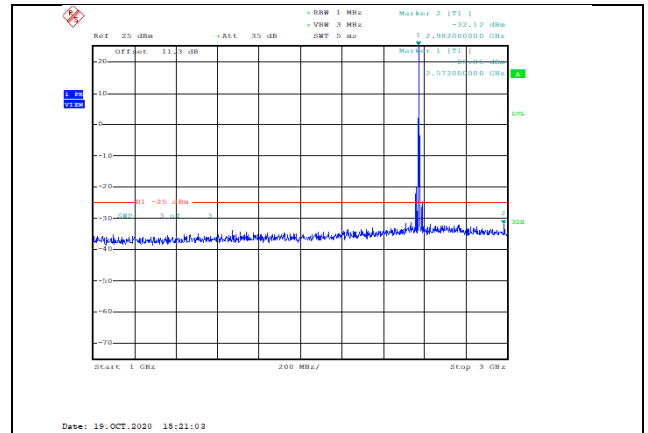

Band38-5MHz-QPSK-38225-1RB#0-Range1:30~1000MHz--37.93-PASS