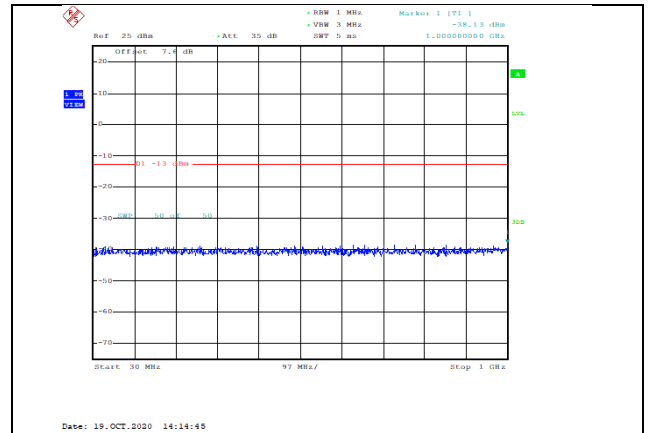

Band66-3MHz-16QAM-131987-1RB#0-Range1:30~1000MHz--37.39-PASS