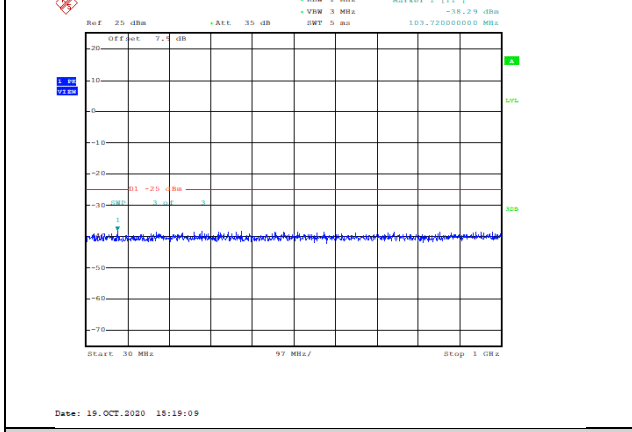

**Band7-20MHz-16QAM-21100-1RB#0-Range2:1000~3000MHz--31.8-PASS**

**Band7-20MHz-16QAM-21350-1RB#0-Range2:1000~3000MHz--32.07-PASS**

**Band7-20MHz-16QAM-21100-1RB#0-Range3:3000~26000MHz--36.89-PASS**

**Band7-20MHz-16QAM-21350-1RB#0-Range3:3000~26000MHz--37.11-PASS**