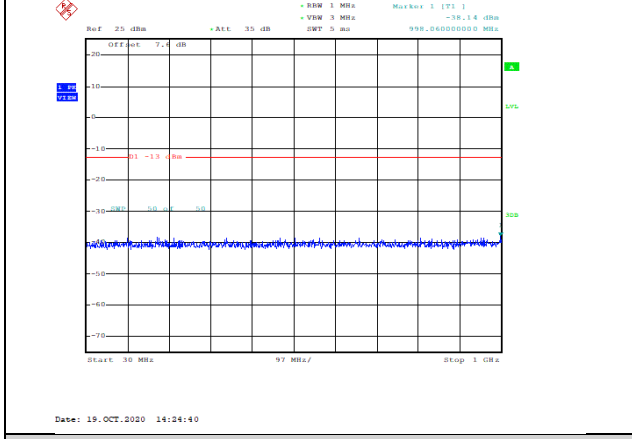

**Band66-5MHz-16QAM-132647-1RB#0-Range2:1000~2000MHz--32.82-PASS**

**Band66-10MHz-QPSK-132022-1RB#0-Range1:30~1000MHz--38.44-PASS**

**Band66-10MHz-QPSK-132022-1RB#0-Range2:1000~2000MHz--32.83-PASS**

**Band66-10MHz-QPSK-132622-1RB#0-Range1:30~1000MHz--38.55-PASS**