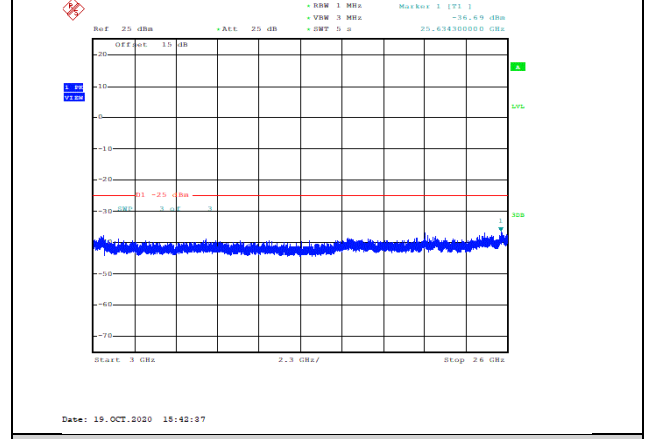

Band41-5MHz-QPSK-40590-1RB#0-Range2:1000~3000MHz--31.64-PASS