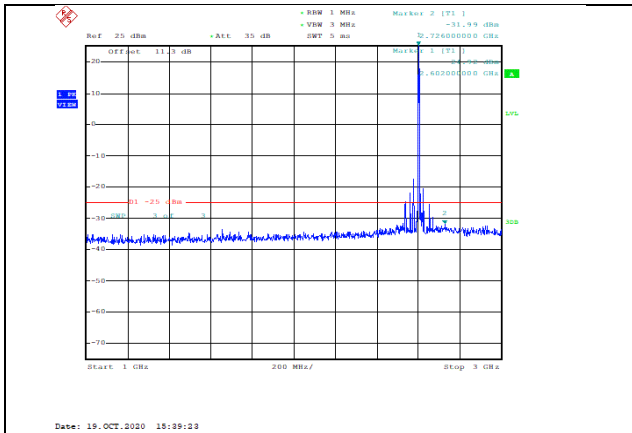

Band38-20MHz-QPSK-38000-1RB#0-Range1:30~1000MHz--37.81-PASS