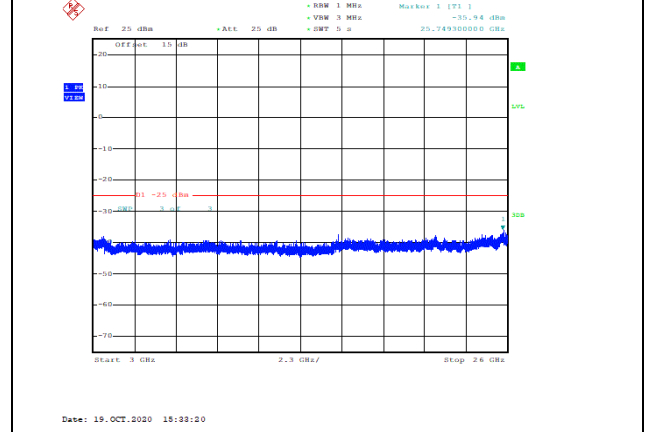

Band38-15MHz-16QAM-38175-1RB#0-Range2:1000~3000MHz--32.32-PASS