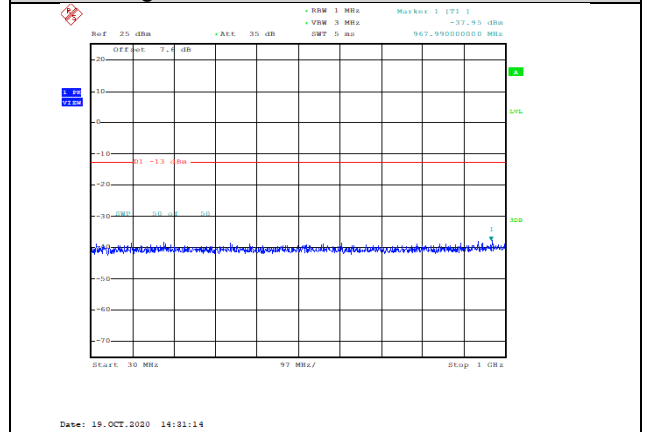

Band66-10MHz-16QAM-132622-1RB#0-Range2:1000~2000MHz--31.82-PASS