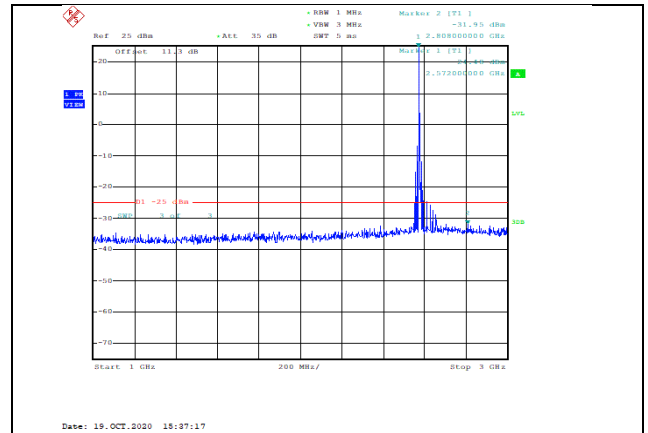

Band38-20MHz-QPSK-38150-1RB#0-Range1:30~1000MHz--38.39-PASS