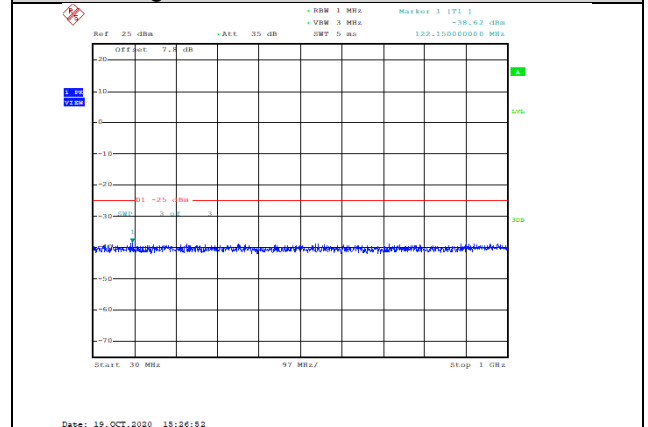

Band38-10MHz-16QAM-37800-1RB#0-Range3:3000~26000MHz--36.9-PASS