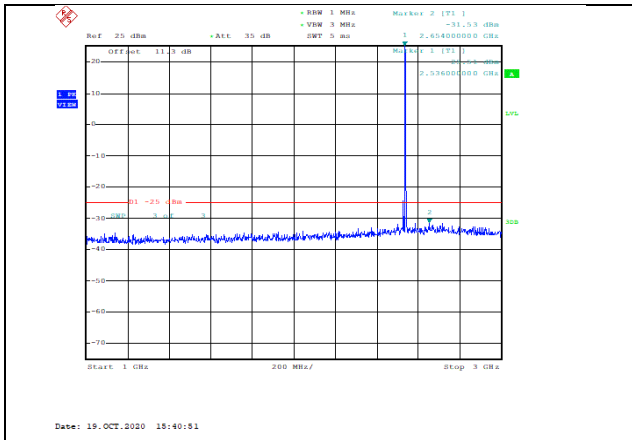

Band38-20MHz-16QAM-38150-1RB#0-Range1:30~1000MHz--37.75-PASS