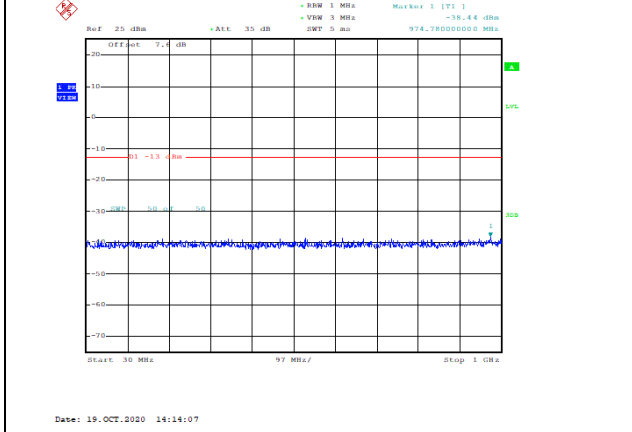

Band66-3MHz-16QAM-131987-1RB#0-Range2:1000~2000MHz--31.76-PASS