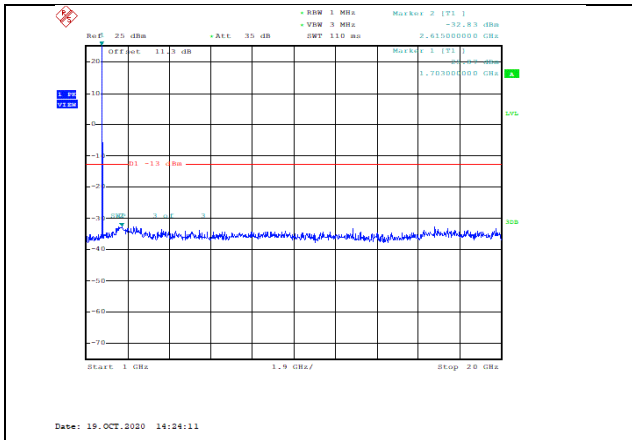

Band66-5MHz-16QAM-132322-1RB#0-Range2:1000~2000MHz--31.63-PASS