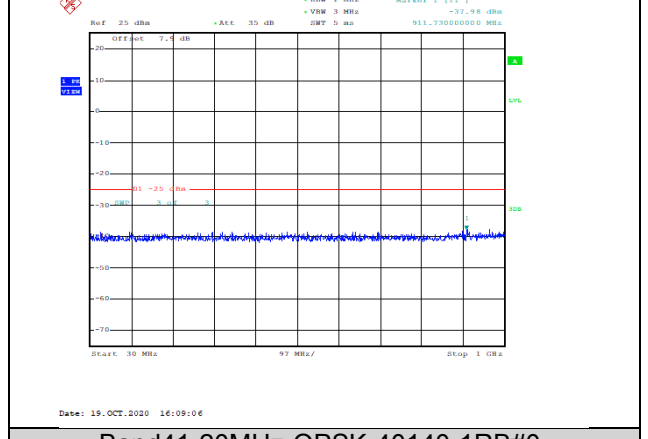

Band41-15MHz-16QAM-41165-1RB#0-Range3:3000~26000MHz--36.15-PASS