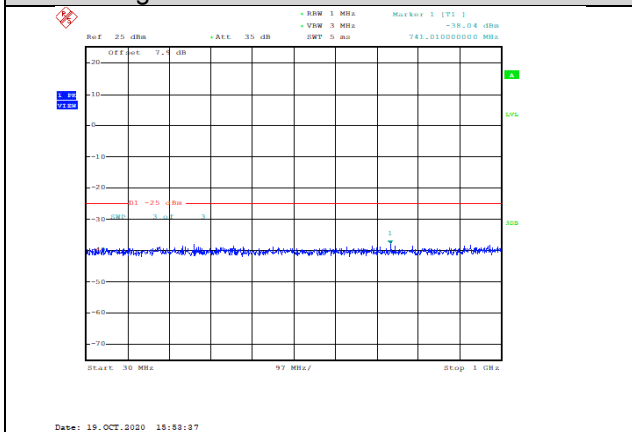

**Band41-10MHz-16QAM-40590-1RB#0-Range2:1000~3000MHz--32.04-PASS**

**Band41-10MHz-16QAM-41190-1RB#0-Range2:1000~3000MHz--31.49-PASS**

**Band41-10MHz-16QAM-40590-1RB#0-Range3:3000~26000MHz--36.87-PASS**

**Band41-10MHz-16QAM-41190-1RB#0-Range3:3000~26000MHz--36.6-PASS**