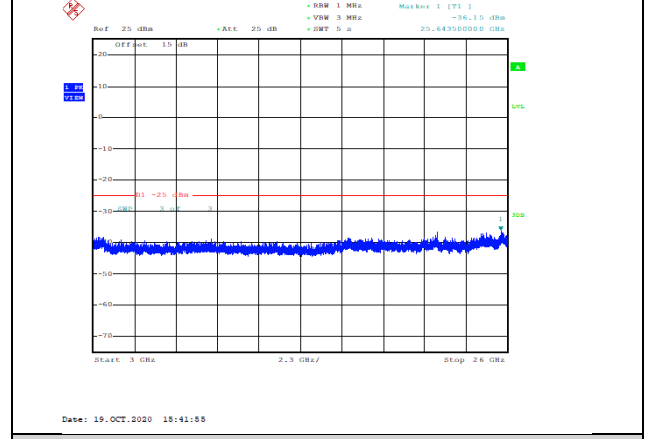

Band41-5MHz-16QAM-40065-1RB#0-Range2:1000~3000MHz--30.88-PASS