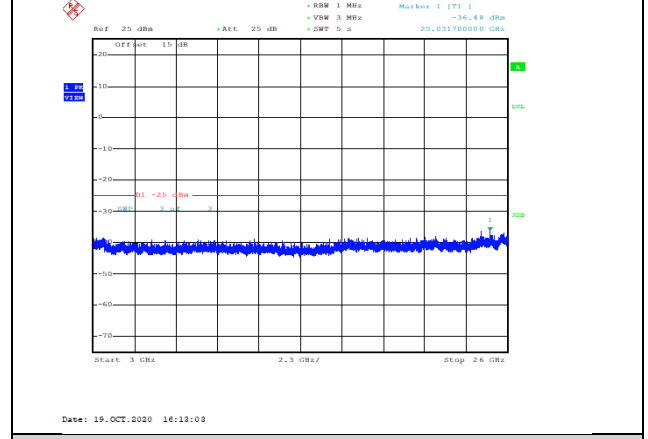

Band41-20MHz-16QAM-41140-1RB#0-Range2:1000~3000MHz--32.12-PASS