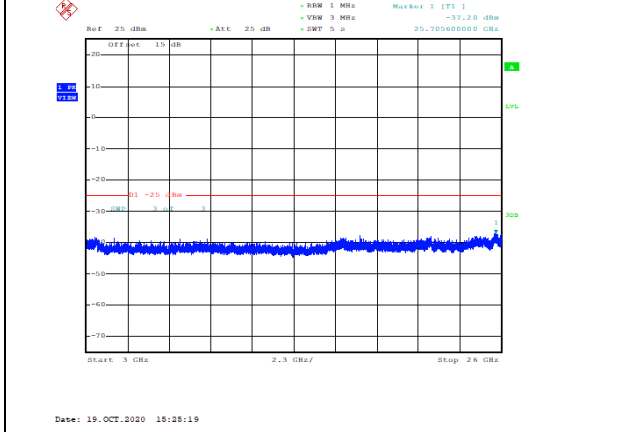

Band38-10MHz-QPSK-37800-1RB#0-Range2:1000~3000MHz--31.22-PASS