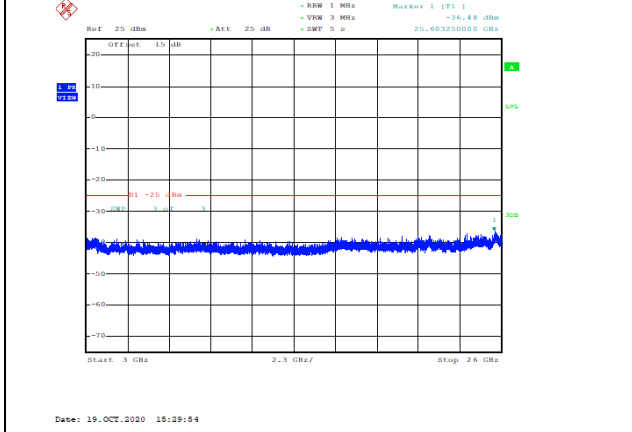

Date: 19.OCT.2020 15:29:28

**Band38-15MHz-QPSK-37825-1RB#0-Range1:30~1000MHz--38.08-PASS**

**Band38-15MHz-QPSK-37825-1RB#0-Range2:1000~3000MHz--31.93-PASS**

**Band38-15MHz-QPSK-38000-1RB#0-Range2:1000~3000MHz--31.71-PASS**