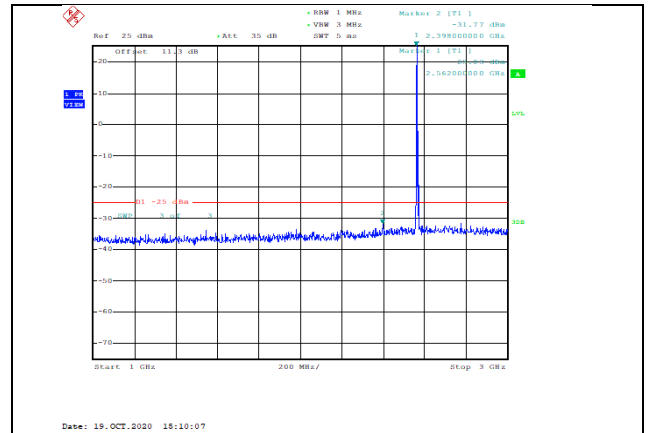

**Band7-10MHz-16QAM-21100-1RB#0-Range2:1000~3000MHz--31.92-PASS**

**Band7-10MHz-16QAM-21400-1RB#0-Range2:1000~3000MHz--31.77-PASS**

**Band7-10MHz-16QAM-21100-1RB#0-Range3:3000~26000MHz--36.54-PASS**

**Band7-10MHz-16QAM-21400-1RB#0-Range3:3000~26000MHz--36.96-PASS**