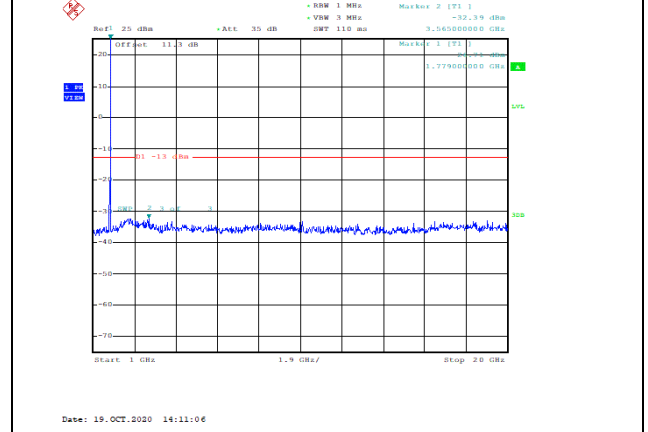

Band66-1.4MHz-QPSK-132665-1RB#0-Range1:30~1000MHz--38.6-PASS