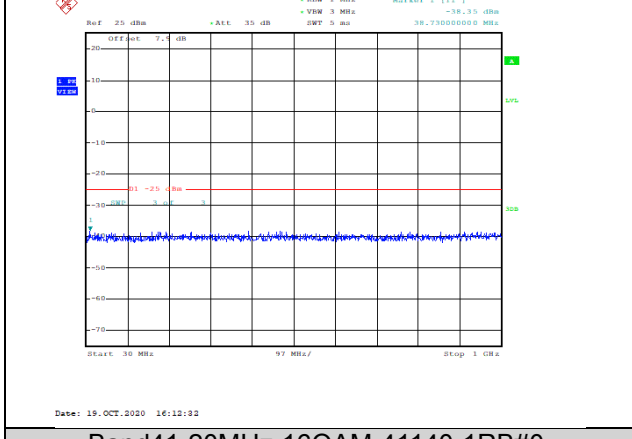

**Band41-20MHz-16QAM-40590-1RB#0-Range2:1000~3000MHz--31.52-PASS**

**Band41-20MHz-16QAM-41140-1RB#0-Range2:1000~3000MHz--32.12-PASS**

**Band41-20MHz-16QAM-40590-1RB#0-Range3:3000~26000MHz--36.45-PASS**

**Band41-20MHz-16QAM-41140-1RB#0-Range3:3000~26000MHz--36.48-PASS**