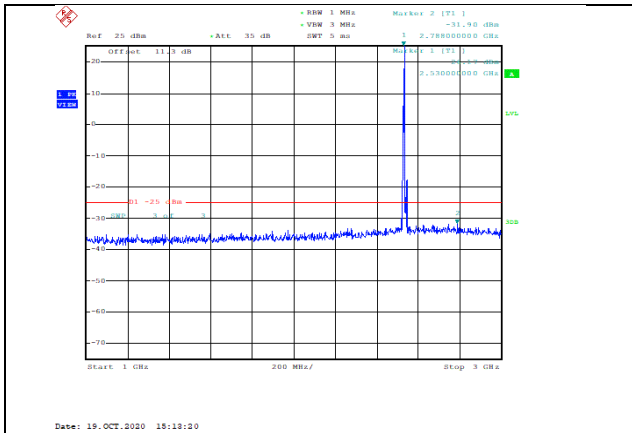

Band7-15MHz-16QAM-20825-1RB#0-Range1:30~1000MHz--37.48-PASS