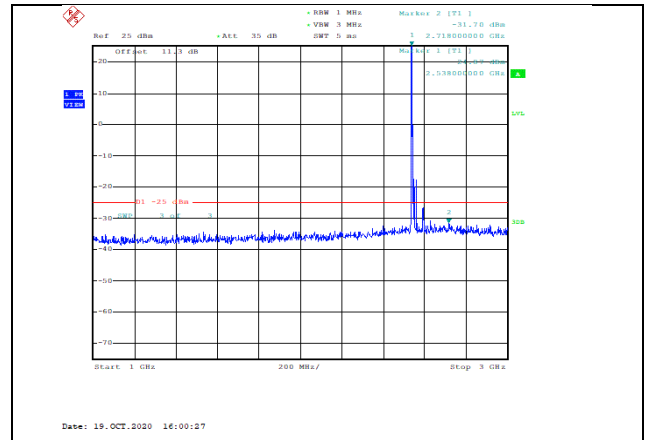

Band41-15MHz-QPSK-41165-1RB#0-Range1:30~1000MHz--37.7-PASS