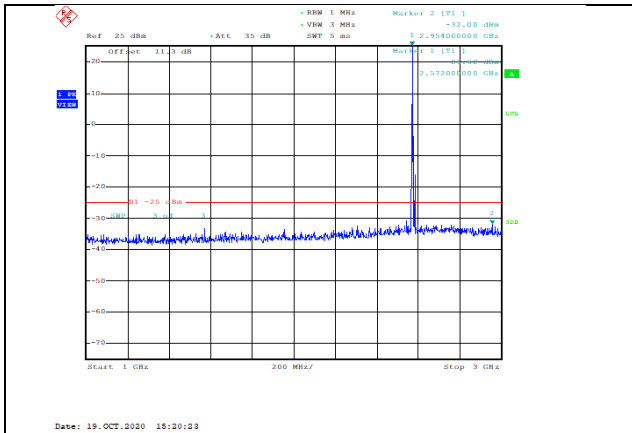

Band7-20MHz-16QAM-21350-1RB#0-Range1:30~1000MHz--38.29-PASS