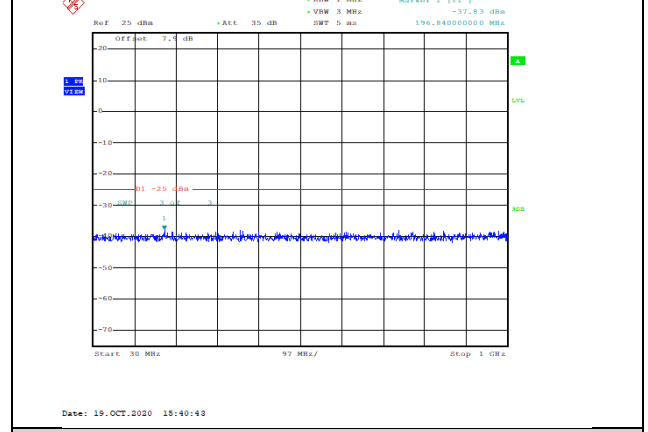

Band38-20MHz-16QAM-38150-1RB#0-Range3:3000~26000MHz--36.53-PASS