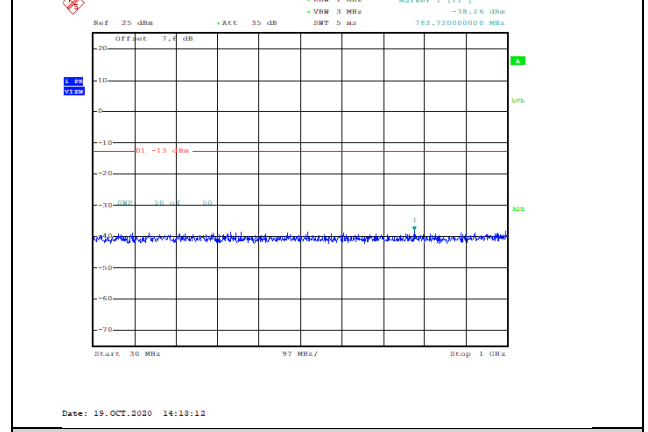

Band66-1.4MHz-16QAM-132665-1RB#0-Range2:1000~2000MHz--32.24-PASS