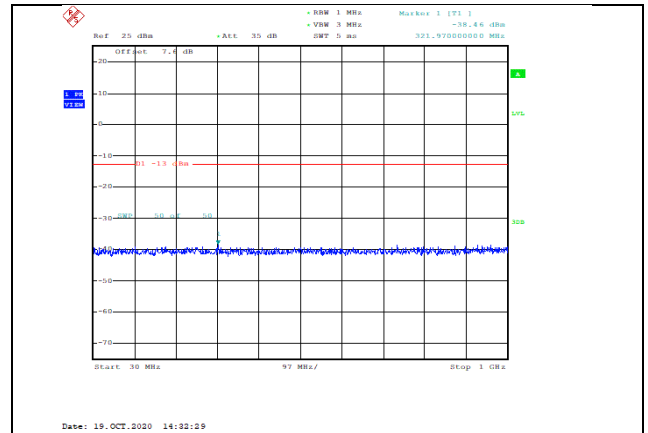

Band66-15MHz-QPSK-132047-1RB#0-Range1:30~1000MHz--37.95-PASS