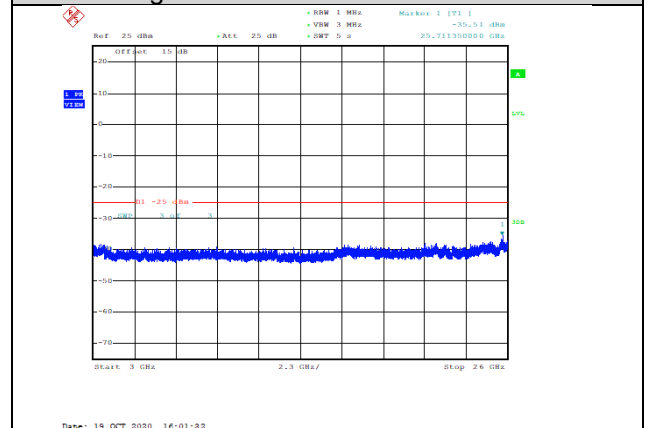

Band41-15MHz-QPSK-40590-1RB#0-Range2:1000~3000MHz--31.79-PASS