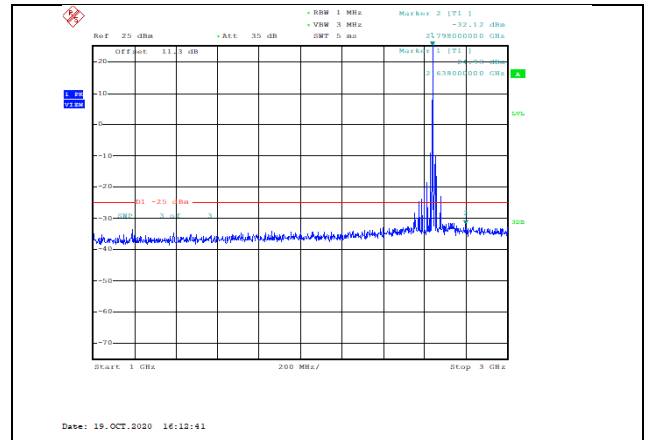

Band41-20MHz-16QAM-40590-1RB#0-Range1:30~1000MHz--37.34-PASS