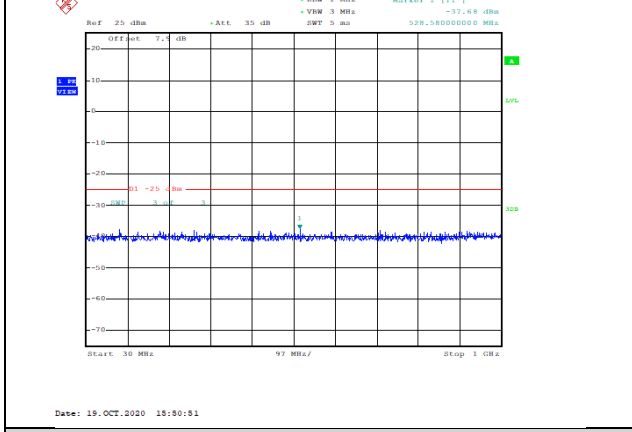

Band41-10MHz-QPSK-41190-1RB#0-Range3:3000~26000MHz--37.08-PASS