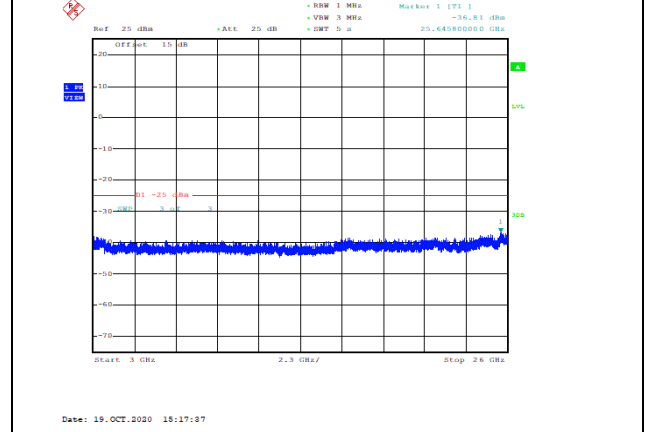

Band7-20MHz-QPSK-21100-1RB#0-Range2:1000~3000MHz--31.99-PASS