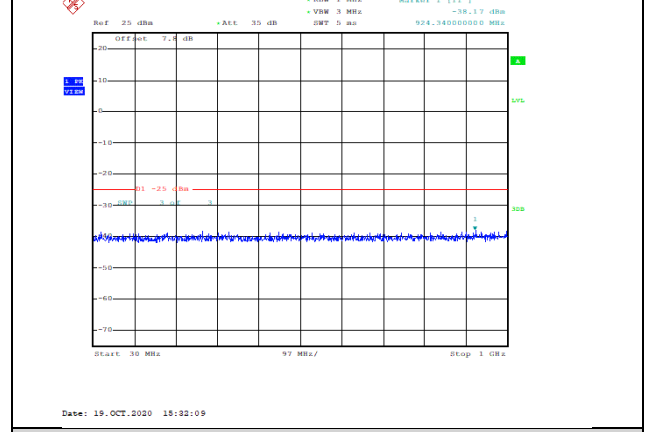

Band38-15MHz-QPSK-38000-1RB#0-Range3:3000~26000MHz--36.92-PASS