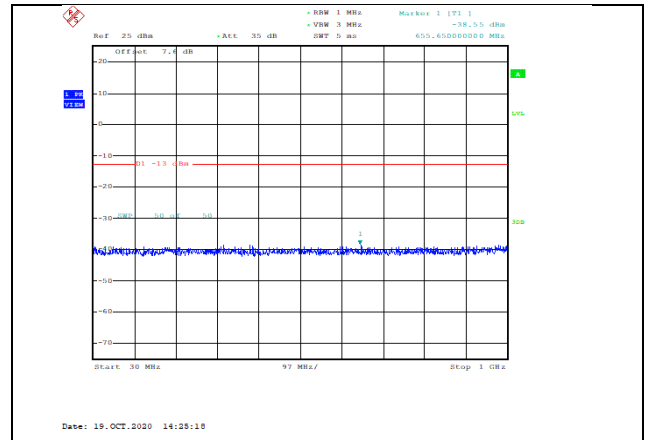

Band66-10MHz-QPSK-132022-1RB#0-Range1:30~1000MHz--38.44-PASS