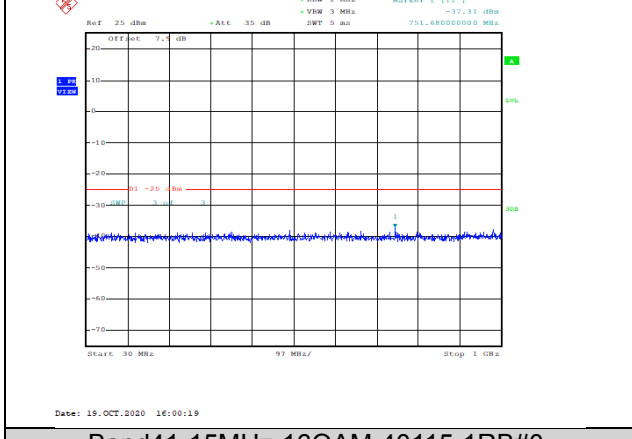

**Band41-15MHz-QPSK-41165-1RB#0-Range2:1000~3000MHz--31.36-PASS**

**Band41-15MHz-16QAM-40115-1RB#0-Range2:1000~3000MHz--31.70-PASS**

**Band41-15MHz-QPSK-41165-1RB#0-Range3:3000~26000MHz--36.3-PASS**

**Band41-15MHz-16QAM-40115-1RB#0-Range3:3000~26000MHz--36.6-PASS**