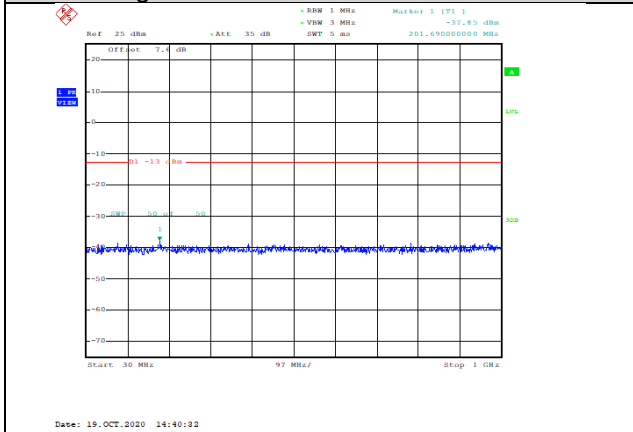

**Band66-20MHz-16QAM-132072-1RB#0-
Range2:1000~20000MHz--31.84-PASS**