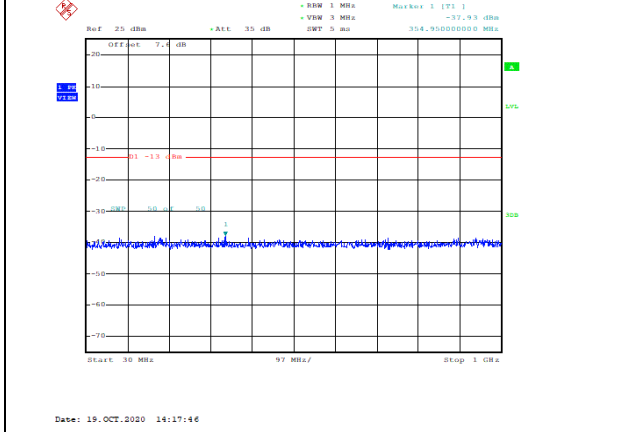

Band66-5MHz-16QAM-131997-1RB#0-Range2:1000~2000MHz--31.88-PASS