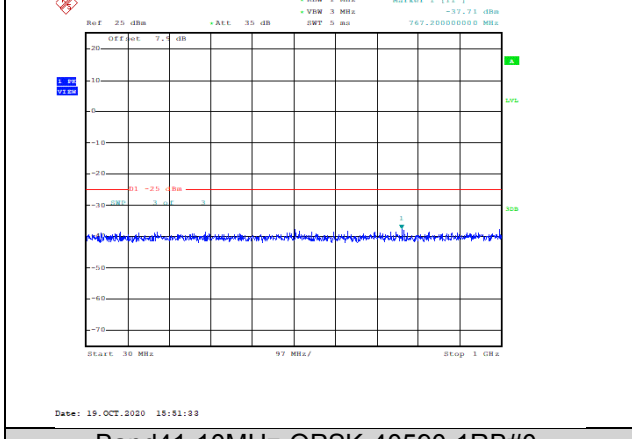

**Band41-10MHz-QPSK-40090-1RB#0-Range2:1000~3000MHz--31.56-PASS**

**Band41-10MHz-QPSK-40590-1RB#0-Range2:1000~3000MHz--32.41-PASS**

**Band41-10MHz-QPSK-40090-1RB#0-Range3:3000~26000MHz--37.02-PASS**

**Band41-10MHz-QPSK-40590-1RB#0-Range3:3000~26000MHz--36.55-PASS**