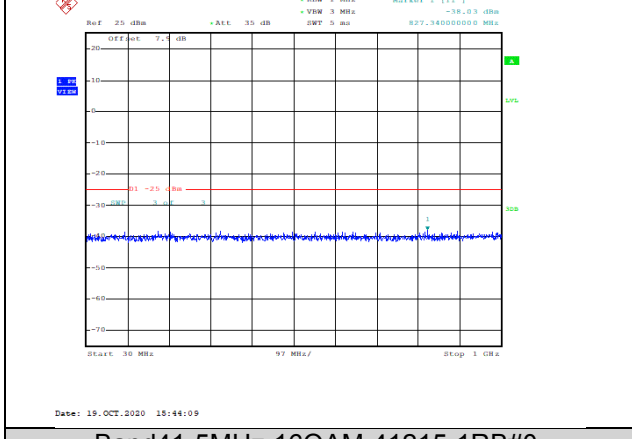

Band41-5MHz-16QAM-40590-1RB#0-Range3:3000~26000MHz--36.69-PASS