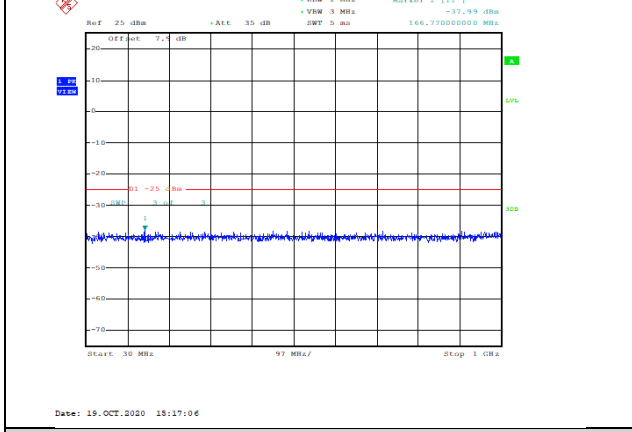

**Band7-20MHz-QPSK-20850-1RB#0-Range2:1000~3000MHz--32.37-PASS**

**Band7-20MHz-QPSK-21100-1RB#0-Range2:1000~3000MHz--31.99-PASS**

**Band7-20MHz-QPSK-20850-1RB#0-Range3:3000~26000MHz--36.14-PASS**

**Band7-20MHz-QPSK-21100-1RB#0-Range3:3000~26000MHz--36.81-PASS**