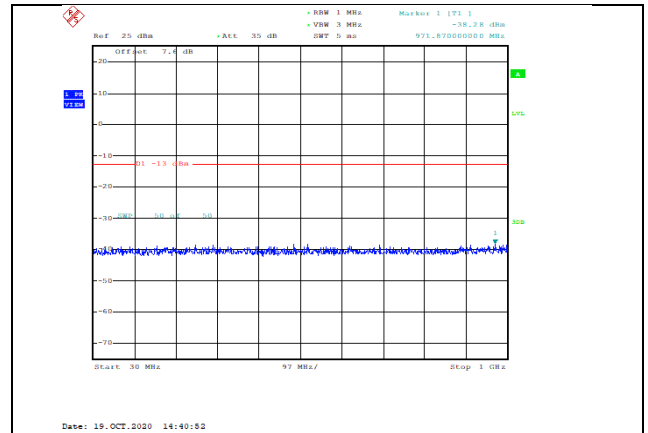

**Band66-20MHz-QPSK-132072-1RB#0-
Range1:30~1000MHz--37.7-PASS**