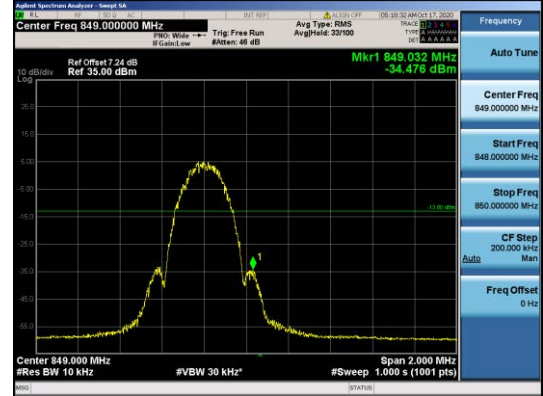

**Band Edges  
For GSM  
Test Band=GSM850  
Test Mode=GSM/TM1  
Test Channel=LCH**

**Test Channel=HCH**

**Test Mode=GSM/TM2  
Test Channel=LCH**

**Test Channel=HCH**

**Test Band=GSM1900  
Test Mode=GSM/TM1  
Test Channel=LCH**

**Test Channel=HCH**