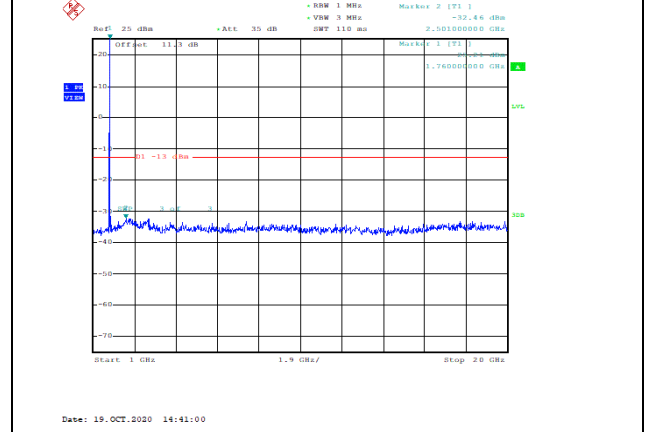

Band66-20MHz-QPSK-132572-1RB#0-Range1:30~1000MHz--38.28-PASS