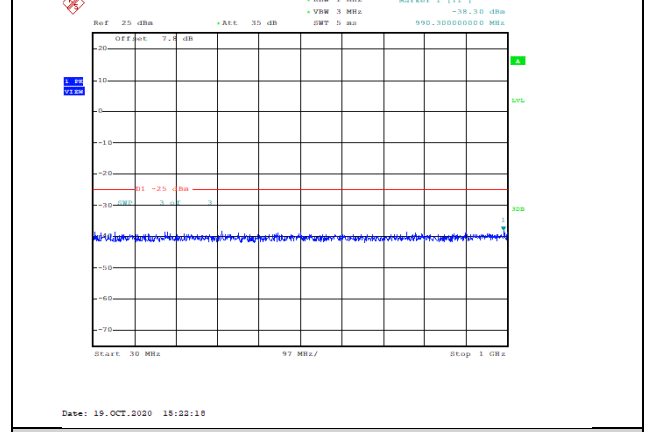

Band38-5MHz-16QAM-37775-1RB#0-Range3:3000~26000MHz--36.68-PASS