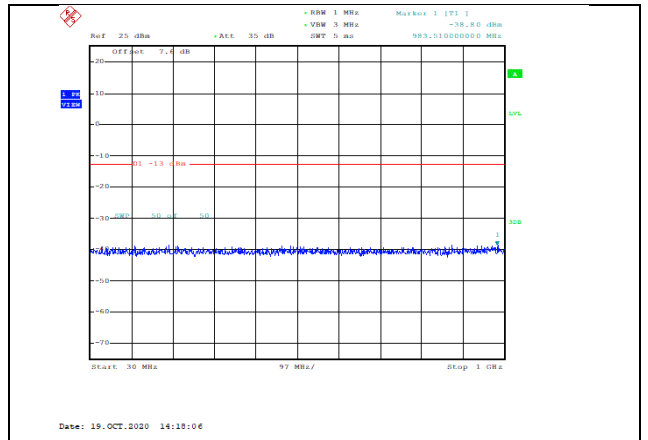

Band66-5MHz-QPSK-131997-1RB#0-Range1:30~1000MHz--38.42-PASS