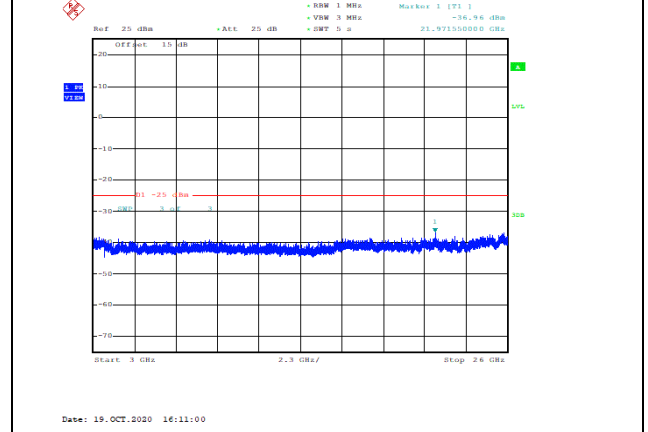

**Band41-20MHz-QPSK-40140-1RB#0-Range2:1000~3000MHz--30.9-PASS**

**Band41-20MHz-QPSK-40140-1RB#0-Range3:3000~26000MHz--36.34-PASS**

**Band41-20MHz-QPSK-40590-1RB#0-Range1:30~1000MHz--38.05-PASS**

**Band41-20MHz-QPSK-40590-1RB#0-Range2:1000~3000MHz--31.97-PASS**