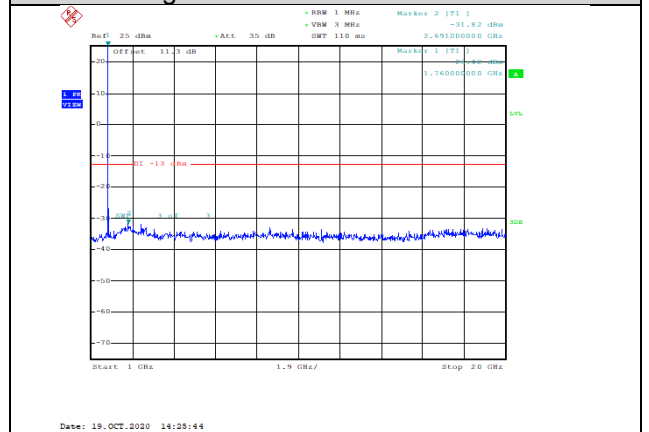

Band66-10MHz-16QAM-132622-1RB#0-Range1:30~1000MHz--38.08-PASS