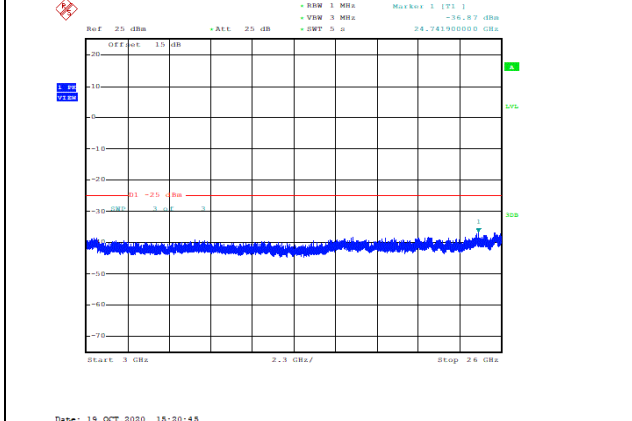

Band38-5MHz-QPSK-37775-1RB#0-Range2:1000~3000MHz--32-PASS