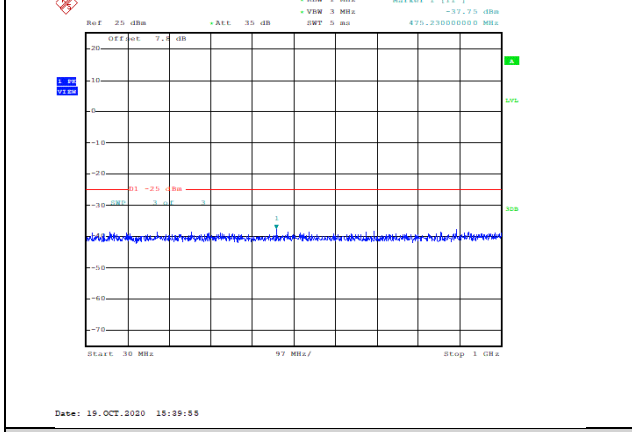

**Band38-20MHz-16QAM-38000-1RB#0-Range2:1000~3000MHz--31.58-PASS**

**Band38-20MHz-16QAM-38150-1RB#0-Range2:1000~3000MHz--32.44-PASS**

**Band38-20MHz-16QAM-38000-1RB#0-Range3:3000~26000MHz--36.77-PASS**

**Band38-20MHz-16QAM-38150-1RB#0-Range3:3000~26000MHz--36.53-PASS**