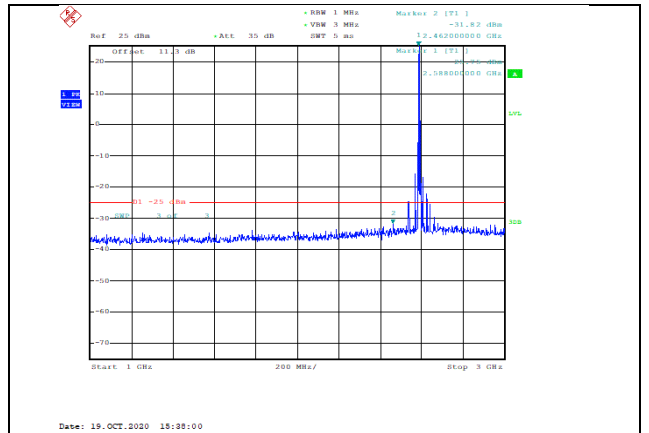

Band38-20MHz-QPSK-37850-1RB#0-Range1:30~1000MHz--37.78-PASS