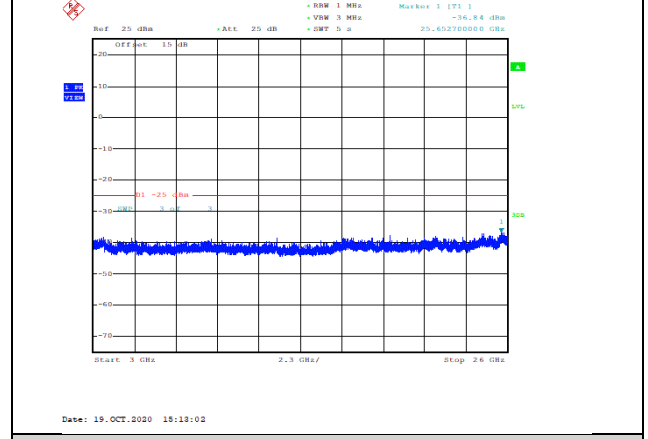

Band7-15MHz-QPSK-21100-1RB#0-Range2:1000~3000MHz--31.69-PASS