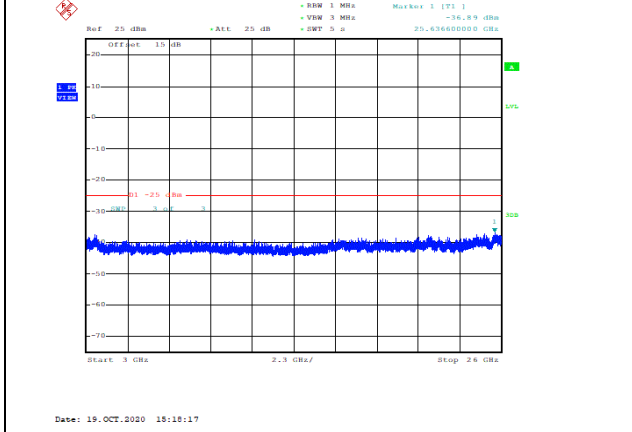

Band7-20MHz-16QAM-21100-1RB#0-Range2:1000~3000MHz--31.8-PASS