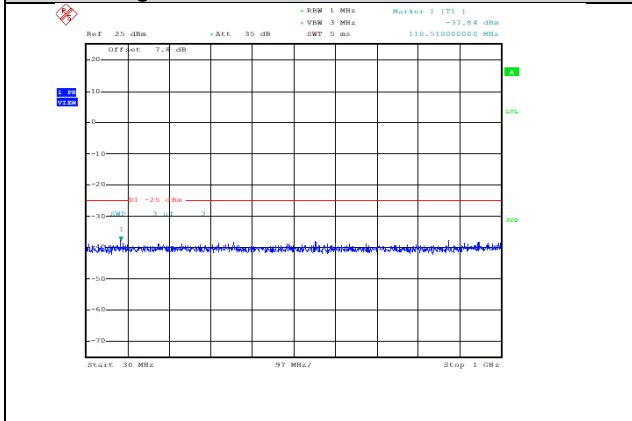

**Band7-20MHz-16QAM-21350-1RB#0-Range1:30~1000MHz--38.29-PASS**

**Band38-5MHz-QPSK-37775-1RB#0-Range1:30~1000MHz--37.96-PASS**

**Band38-5MHz-QPSK-37775-1RB#0-Range2:1000~3000MHz--32-PASS**

**Band38-5MHz-QPSK-37775-1RB#0-Range3:3000~26000MHz--36.87-PASS**