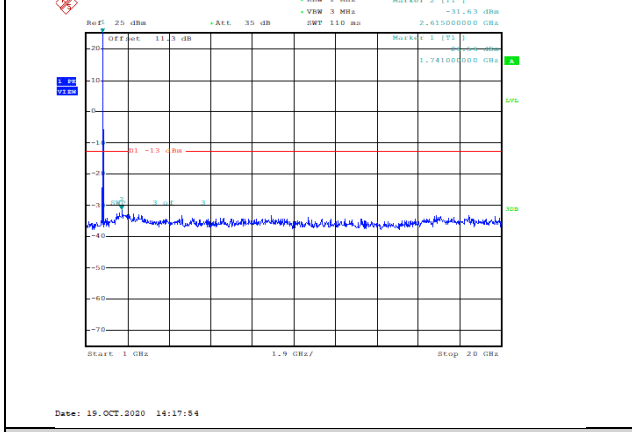

Band66-5MHz-16QAM-132322-1RB#0-Range1:30~1000MHz--37.93-PASS