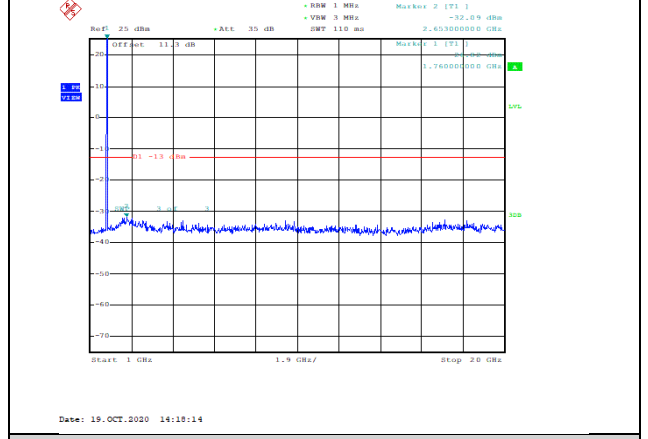

Band66-5MHz-QPSK-132647-1RB#0-Range2:1000~2000MHz--32.09-PASS