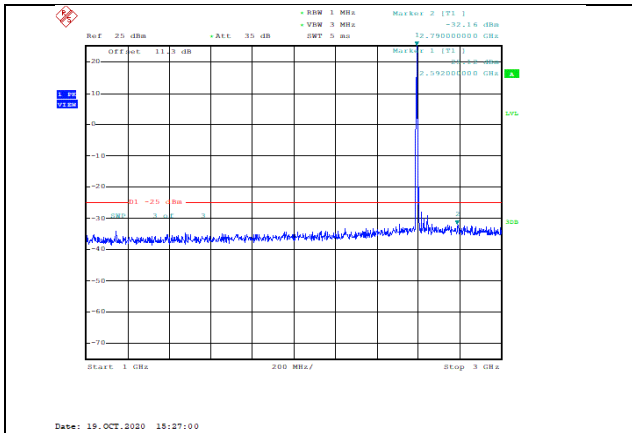

**Band38-10MHz-QPSK-38200-1RB#0-Range3:3000~26000MHz--36.71-PASS**

**Band38-10MHz-16QAM-37800-1RB#0-Range3:3000~26000MHz--36.9-PASS**

**Band38-10MHz-16QAM-37800-1RB#0-Range1:30~1000MHz--37.91-PASS**

**Band38-10MHz-16QAM-38000-1RB#0-Range1:30~1000MHz--38.62-PASS**