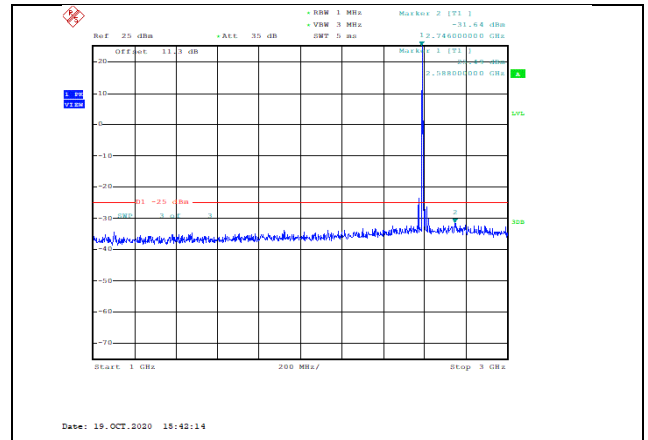

Band41-5MHz-QPSK-40065-1RB#0-Range1:30~1000MHz--37.83-PASS