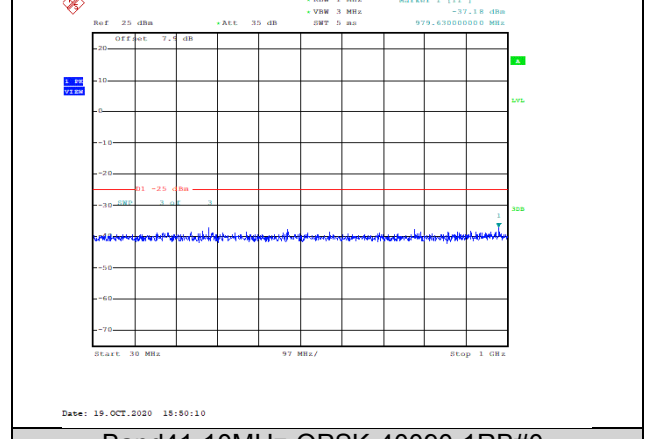

Band41-5MHz-16QAM-41215-1RB#0-Range3:3000~26000MHz--36.71-PASS