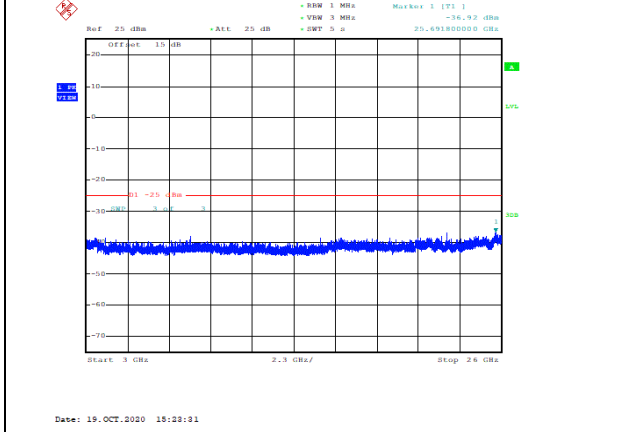

Band38-5MHz-QPSK-38225-1RB#0-Range2:1000~3000MHz--32.08-PASS