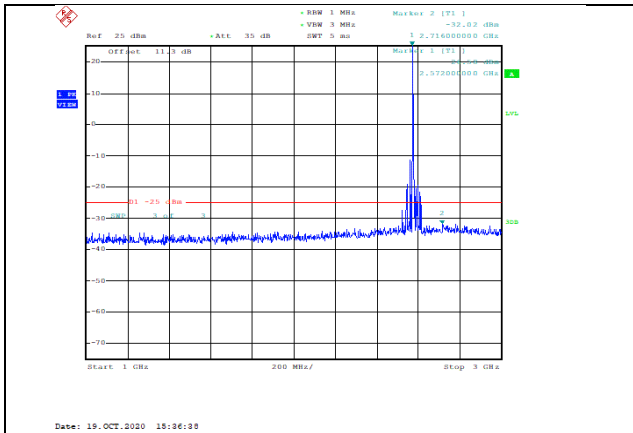

**Band38-15MHz-16QAM-38000-1RB#0-Range3:3000~26000MHz--36.47-PASS**

**Band38-15MHz-16QAM-38175-1RB#0-Range3:3000~26000MHz--35.94-PASS**

**Band38-15MHz-16QAM-38175-1RB#0-Range1:30~1000MHz--37.96-PASS**

**Band38-20MHz-QPSK-37850-1RB#0-Range1:30~1000MHz--37.78-PASS**