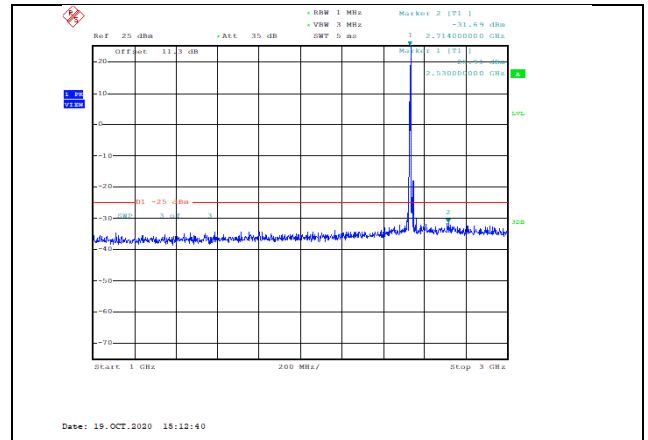

Band7-15MHz-QPSK-20825-1RB#0-Range1:30~1000MHz--37.76-PASS