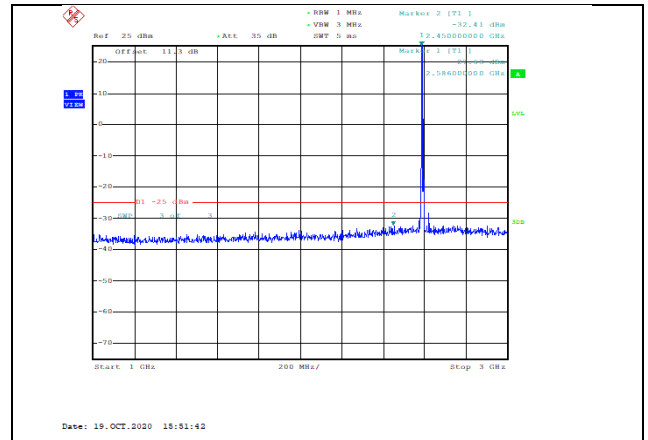

Band41-10MHz-QPSK-40090-1RB#0-Range1:30~1000MHz--37.18-PASS