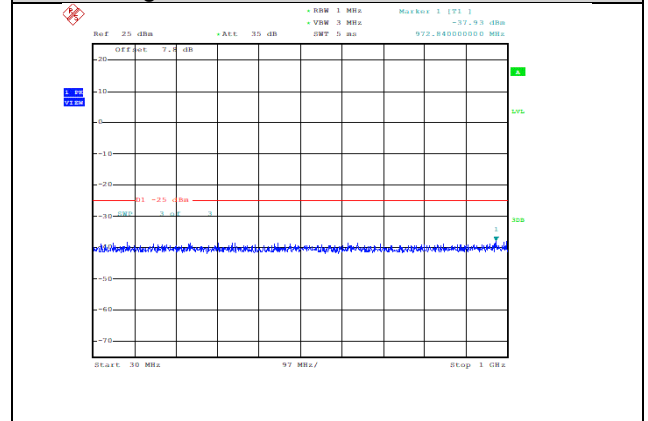

Band38-5MHz-QPSK-38000-1RB#0-Range3:3000~26000MHz--36.45-PASS