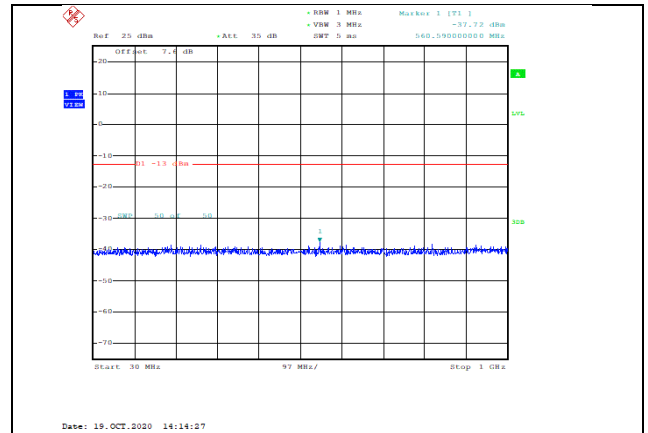

Band66-3MHz-QPSK-131987-1RB#0-Range1:30~1000MHz--38.26-PASS