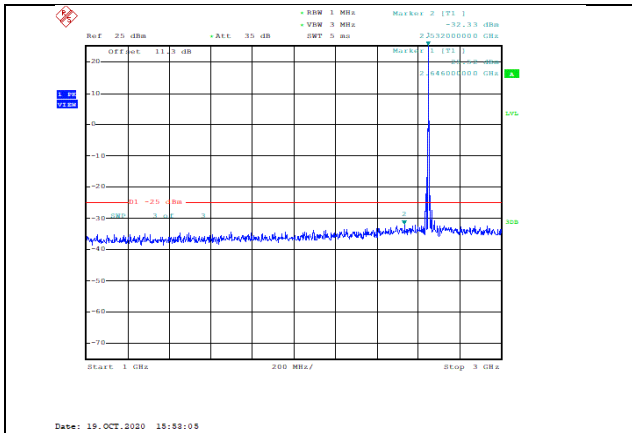

Band41-10MHz-QPSK-40590-1RB#0-Range1:30~1000MHz--37.71-PASS