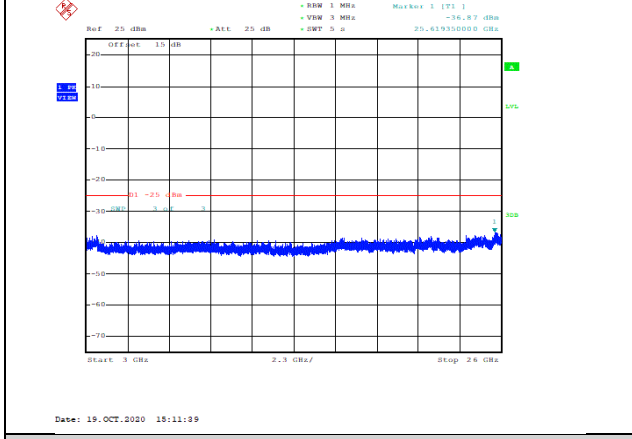

**Band7-10MHz-16QAM-21400-1RB#0-Range1:30~1000MHz--38.13-PASS**

**Band7-15MHz-QPSK-20825-1RB#0-Range1:30~1000MHz--37.76-PASS**

**Band7-15MHz-QPSK-20825-1RB#0-Range2:1000~3000MHz--31.72-PASS**

**Band7-15MHz-QPSK-21100-1RB#0-Range2:1000~3000MHz--31.69-PASS**