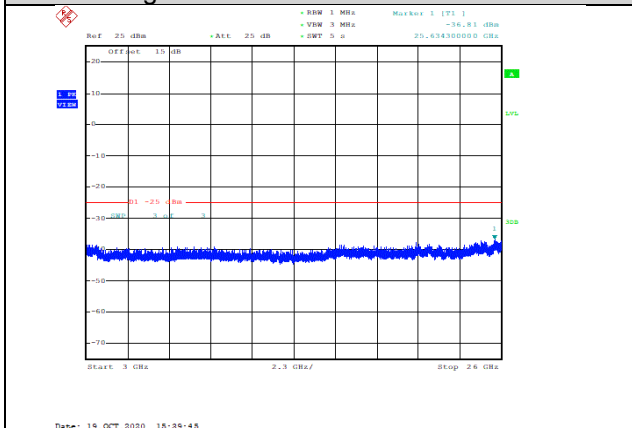

**Band38-20MHz-QPSK-38000-1RB#0-Range1:30~1000MHz--37.81-PASS**

**Band38-20MHz-QPSK-38150-1RB#0-Range1:30~1000MHz--38.39-PASS**

**Band38-20MHz-QPSK-38150-1RB#0-Range2:1000~3000MHz--31.99-PASS**

**Band38-20MHz-16QAM-37850-1RB#0-Range2:1000~3000MHz--31.95-PASS**