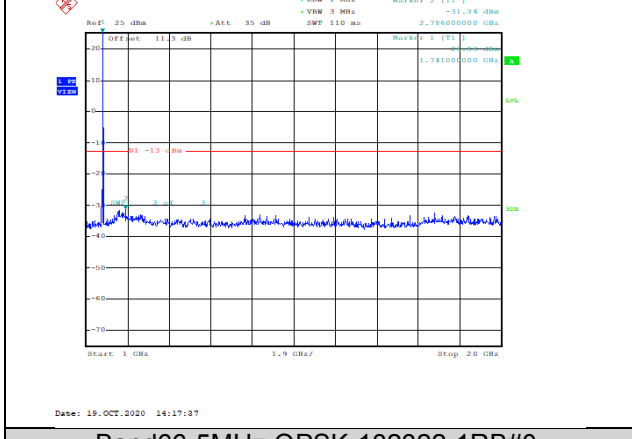

**Band66-3MHz-16QAM-132322-1RB#0-Range2:1000~2000MHz--31.86-PASS**

**Band66-5MHz-QPSK-131997-1RB#0-Range1:30~1000MHz--38.42-PASS**

**Band66-5MHz-QPSK-131997-1RB#0-Range2:1000~2000MHz--31.96-PASS**

**Band66-5MHz-QPSK-132647-1RB#0-Range1:30~1000MHz--38.8-PASS**