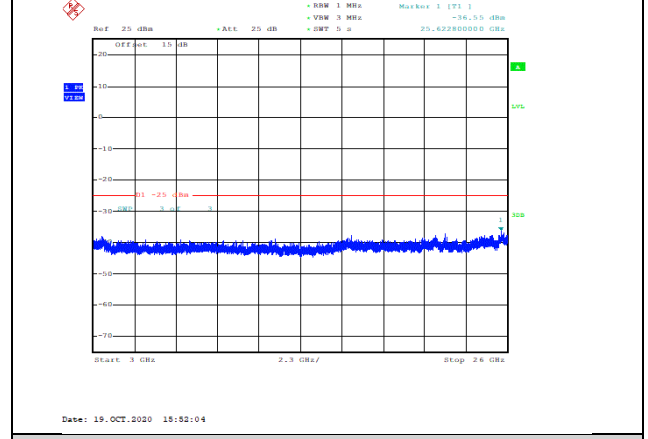

Band41-10MHz-QPSK-40590-1RB#0-Range2:1000~3000MHz--32.41-PASS