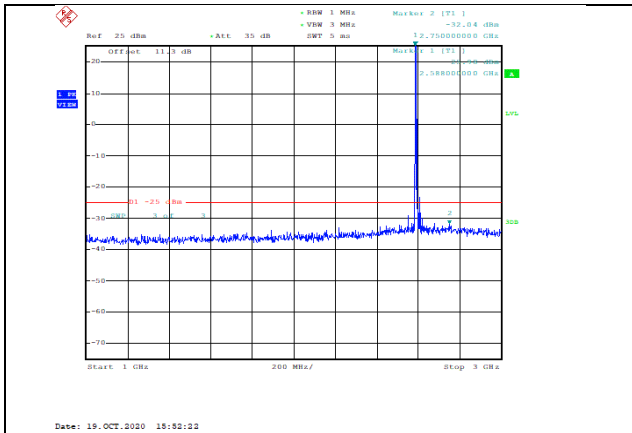

**Band41-10MHz-QPSK-41190-1RB#0-Range3:3000~26000MHz--37.08-PASS**

**Band41-10MHz-16QAM-40090-1RB#0-Range3:3000~26000MHz--36.45-PASS**

**Band41-10MHz-16QAM-40090-1RB#0-Range1:30~1000MHz--37.68-PASS**

**Band41-10MHz-16QAM-40590-1RB#0-Range1:30~1000MHz--38.2-PASS**