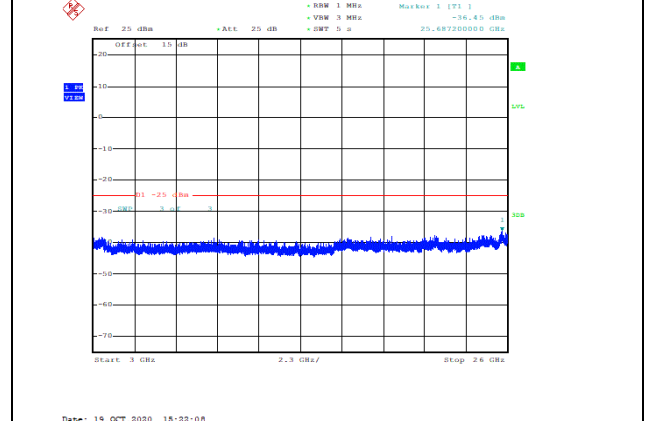

Band38-5MHz-QPSK-38000-1RB#0-Range2:1000~3000MHz--32.01-PASS