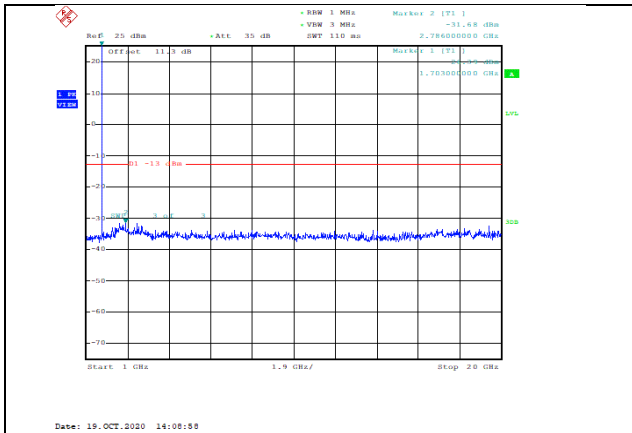

Band41-20MHz-16QAM-41140-1RB#0-Range1:30~1000MHz--38.35-PASS