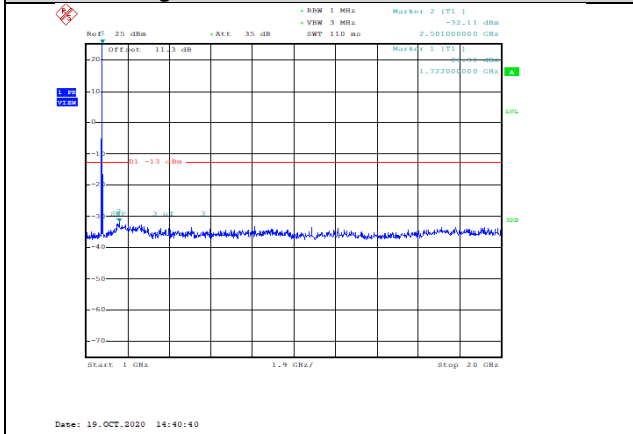

**Band66-20MHz-16QAM-132322-1RB#0-
Range1:30~1000MHz--37.85-PASS**