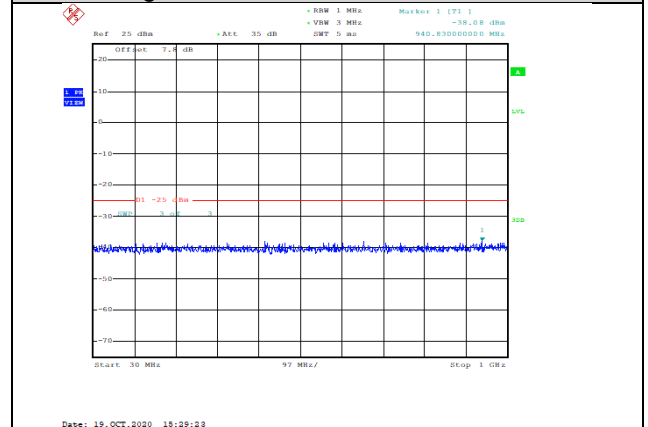

**Band38-10MHz-16QAM-38000-1RB#0-Range3:3000~26000MHz--36.62-PASS**

Date: 19.OCT.2020 15:28:46

**Band38-10MHz-16QAM-38200-1RB#0-Range3:3000~26000MHz--36.45-PASS**

Date: 19.OCT.2020 15:28:15

**Band38-10MHz-16QAM-38200-1RB#0-Range1:30~1000MHz--37.25-PASS**