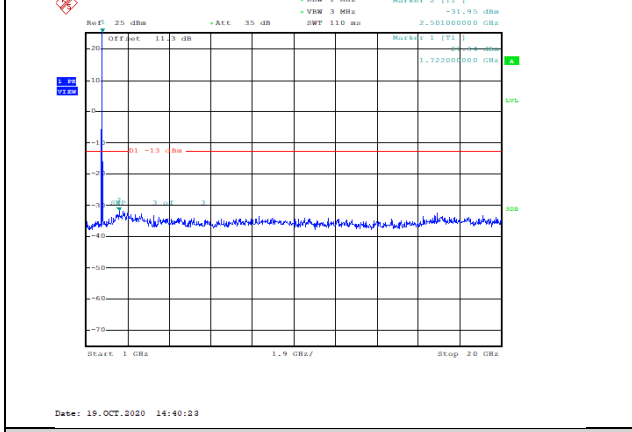

Date: 19.OCT.2020 14:39:37

**Band66-20MHz-QPSK-132072-1RB#0-  
Range1:30~1000MHz--37.7-PASS**

**Band66-20MHz-QPSK-132072-1RB#0-Range2:1000~2000MHz--32.6-PASS**

**Band66-20MHz-QPSK-132322-1RB#0-Range1:30~1000MHz--38.21-PASS**