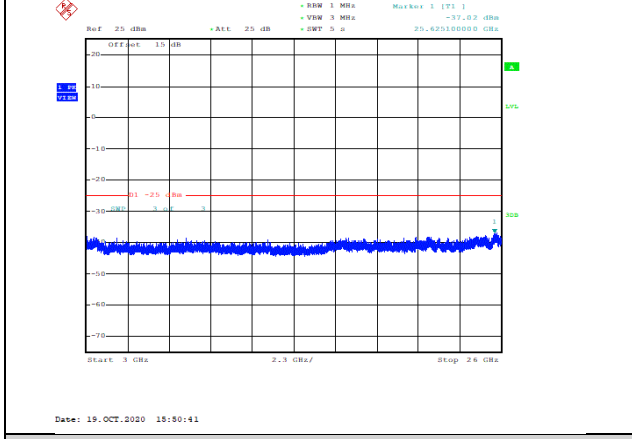

Band41-10MHz-QPSK-40090-1RB#0-Range2:1000~3000MHz--31.56-PASS