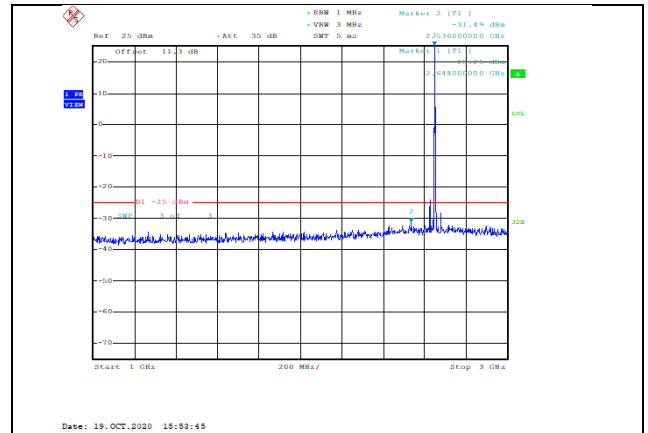

Band41-10MHz-16QAM-40590-1RB#0-Range1:30~1000MHz--38.2-PASS