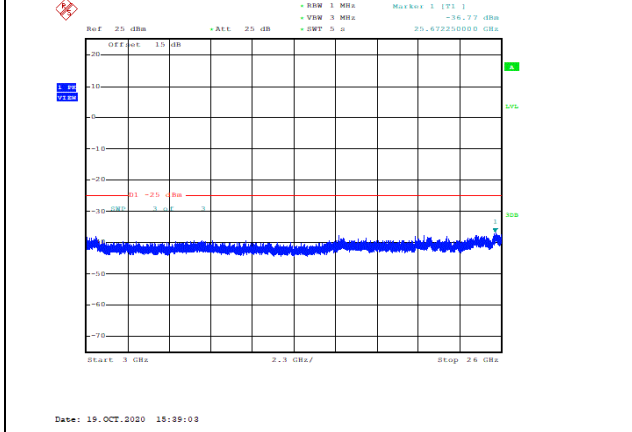

Band38-20MHz-16QAM-38000-1RB#0-Range2:1000~3000MHz--31.58-PASS