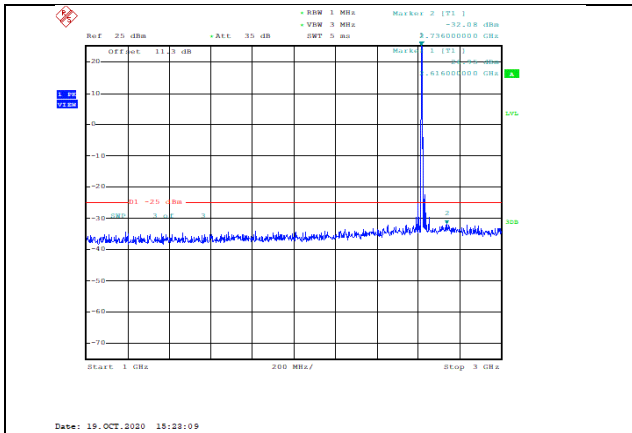

**Band38-5MHz-QPSK-38000-1RB#0-Range1:30~1000MHz--37.84-PASS**

**Band38-5MHz-QPSK-38000-1RB#0-Range2:1000~3000MHz--32.01-PASS**

**Band38-5MHz-QPSK-38000-1RB#0-Range3:3000~26000MHz--36.45-PASS**

**Band38-5MHz-QPSK-38225-1RB#0-Range1:30~1000MHz--37.93-PASS**