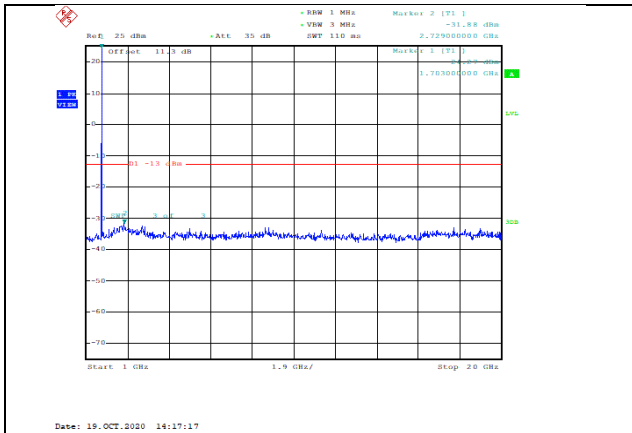

**Band66-5MHz-QPSK-132322-1RB#0-Range1:30~1000MHz--37.48-PASS**

**Band66-5MHz-QPSK-132647-1RB#0-Range2:1000~2000MHz--32.09-PASS**

**Band66-5MHz-QPSK-132647-1RB#0-Range1:30~1000MHz--38.35-PASS**

**Band66-5MHz-16QAM-131997-1RB#0-Range2:1000~2000MHz--31.34-PASS**