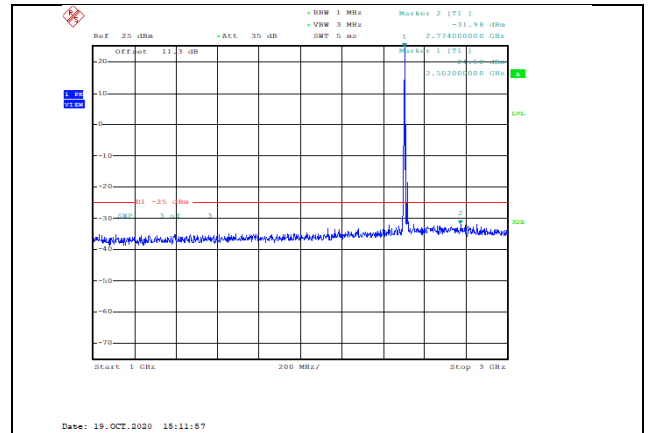

Band7-15MHz-QPSK-21375-1RB#0-Range1:30~1000MHz--37.56-PASS