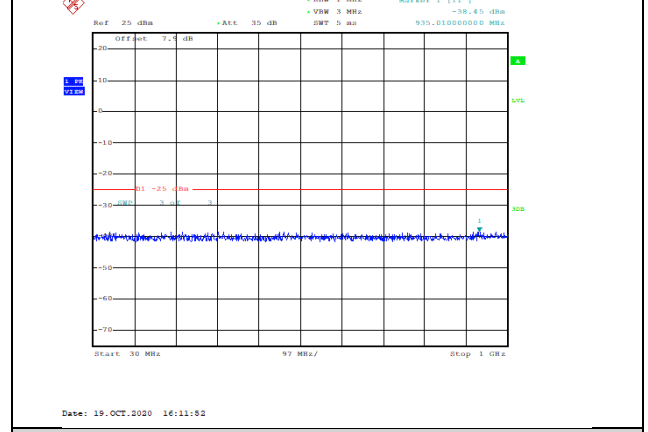

Band41-20MHz-QPSK-40590-1RB#0-Range3:3000~26000MHz--36.96-PASS