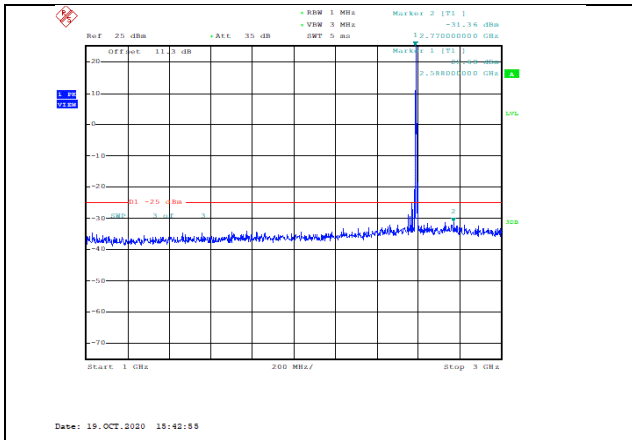

Band41-5MHz-16QAM-40065-1RB#0-Range1:30~1000MHz--37.34-PASS