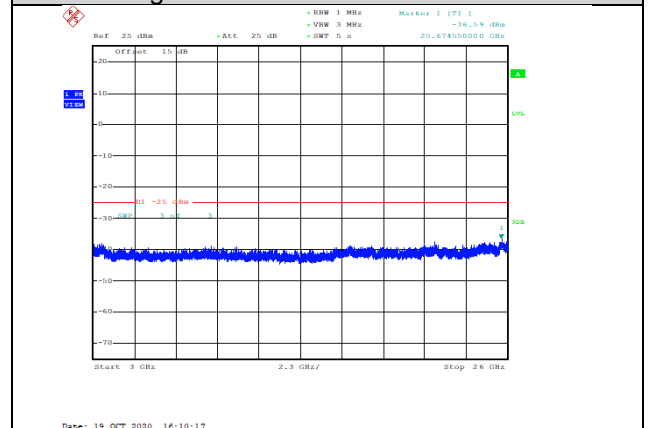

Band41-20MHz-16QAM-40140-1RB#0-Range2:1000~3000MHz--31.59-PASS