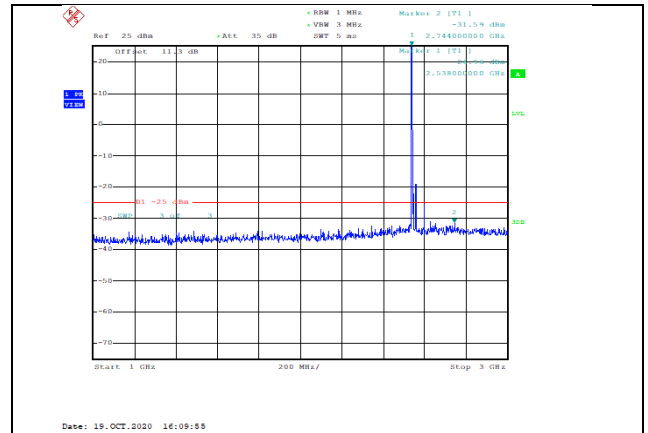

Band41-20MHz-QPSK-41140-1RB#0-Range1:30~1000MHz--38.45-PASS