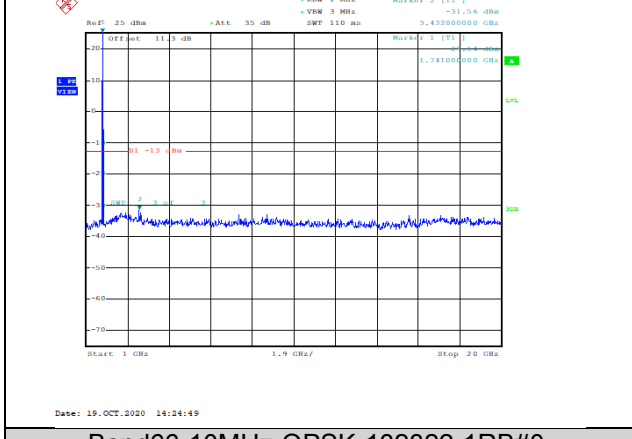

Band66-10MHz-QPSK-132322-1RB#0-Range1:30~1000MHz--38.14-PASS