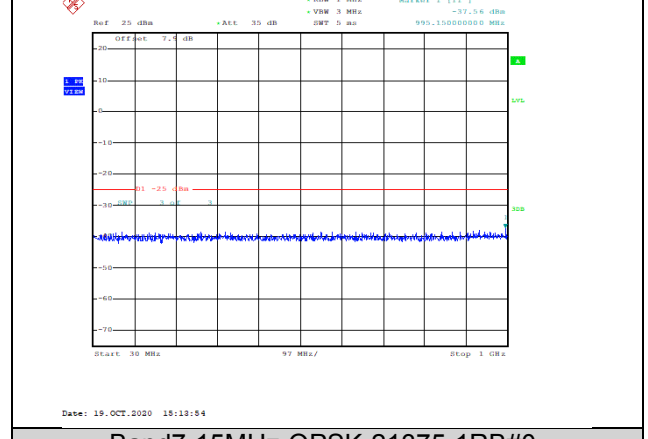

Band7-15MHz-QPSK-21100-1RB#0-Range3:3000~26000MHz--36.84-PASS