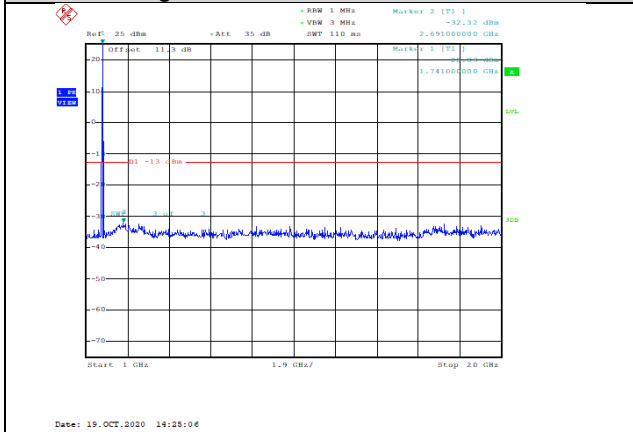

**Band66-10MHz-16QAM-132022-1RB#0-Range2:1000~2000MHz--32.39-PASS**

**Band66-10MHz-16QAM-132622-1RB#0-Range1:30~1000MHz--38.08-PASS**

**Band66-10MHz-16QAM-132322-1RB#0-Range1:30~1000MHz--38.48-PASS**

**Band66-10MHz-16QAM-132622-1RB#0-Range2:1000~2000MHz--31.82-PASS**