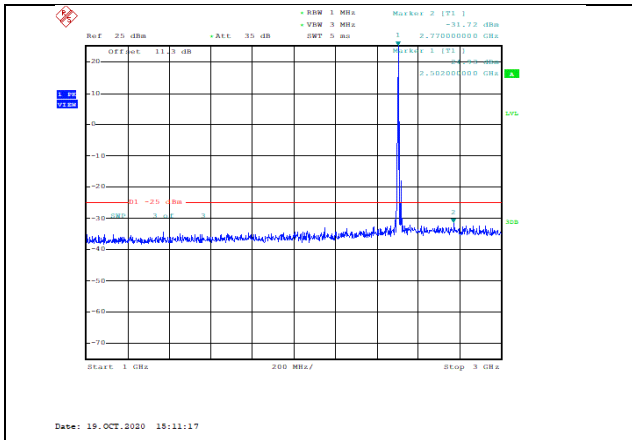

Band7-10MHz-16QAM-21400-1RB#0-Range1:30~1000MHz--38.13-PASS