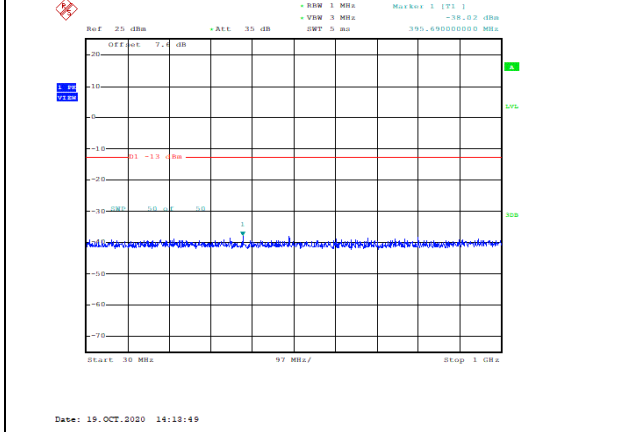

**Band66-1.4MHz-16QAM-132322-1RB#0-Range2:1000~2000MHz--31.8-PASS**

**Band66-3MHz-QPSK-131987-1RB#0-Range1:30~1000MHz--38.26-PASS**

**Band66-3MHz-QPSK-131987-1RB#0-Range2:1000~2000MHz--31.69-PASS**

**Band66-3MHz-QPSK-132657-1RB#0-Range1:30~1000MHz--37.72-PASS**