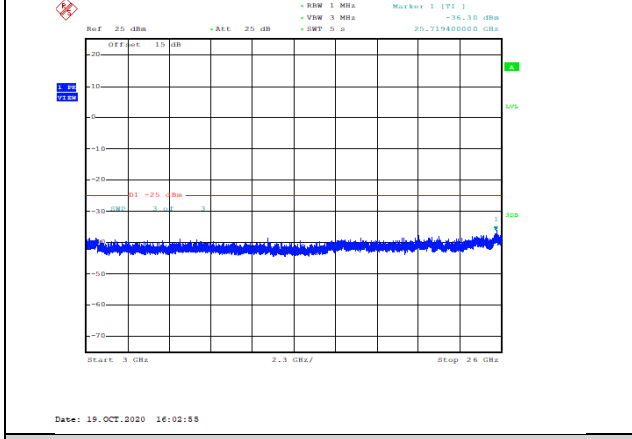

Band41-15MHz-QPSK-41165-1RB#0-Range2:1000~3000MHz--31.36-PASS