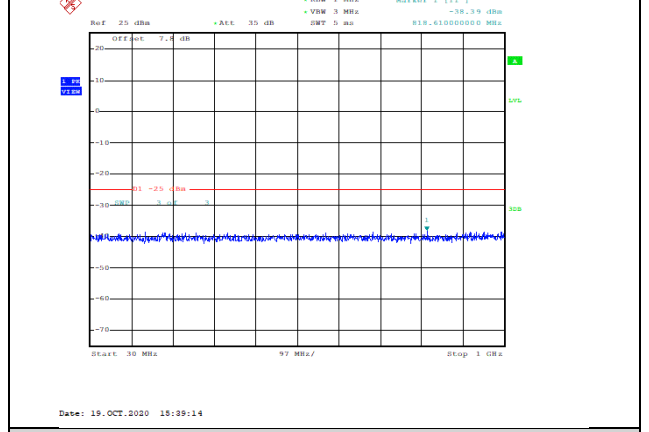

Band38-20MHz-QPSK-38000-1RB#0-Range3:3000~26000MHz--36.94-PASS