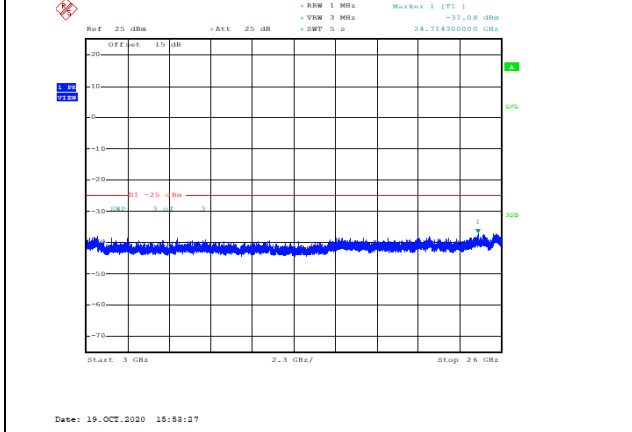

**Band41-10MHz-QPSK-40590-1RB#0-Range1:30~1000MHz--37.71-PASS**

**Band41-10MHz-QPSK-41190-1RB#0-Range1:30~1000MHz--38.21-PASS**

**Band41-10MHz-QPSK-41190-1RB#0-Range2:1000~3000MHz--32.33-PASS**

**Band41-10MHz-16QAM-40090-1RB#0-Range2:1000~3000MHz--31.68-PASS**