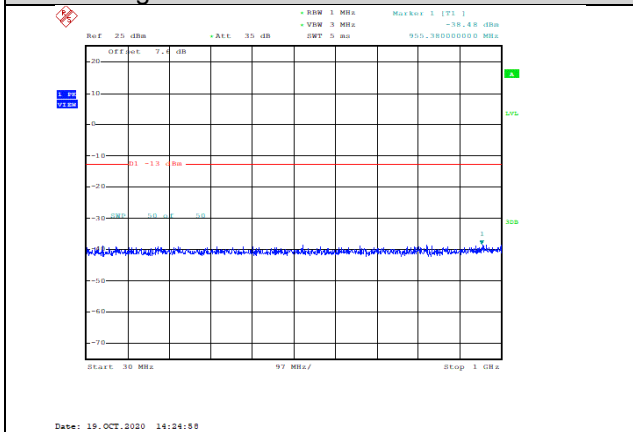

Band66-10MHz-16QAM-132022-1RB#0-Range2:1000~2000MHz--32.39-PASS