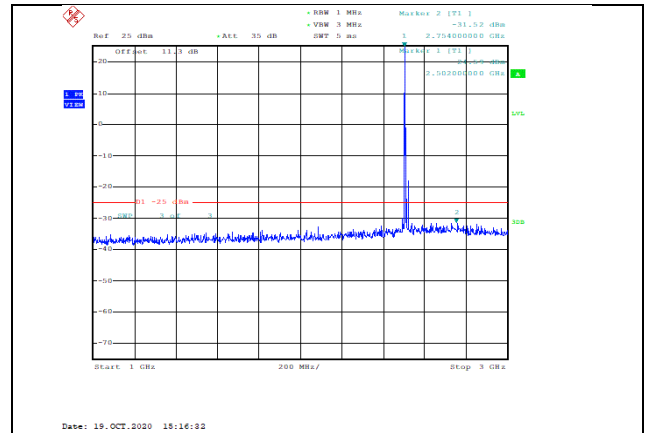

Band7-20MHz-QPSK-21350-1RB#0-Range1:30~1000MHz--37.65-PASS