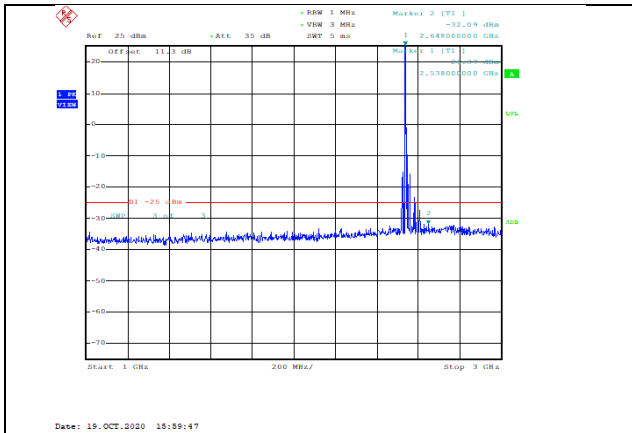

Band41-10MHz-16QAM-41190-1RB#0-Range1:30~1000MHz--38.04-PASS