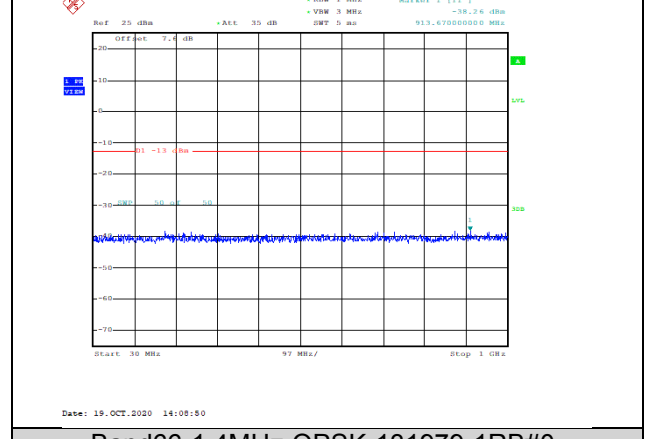

Band41-20MHz-16QAM-41140-1RB#0-Range3:3000~26000MHz--36.48-PASS