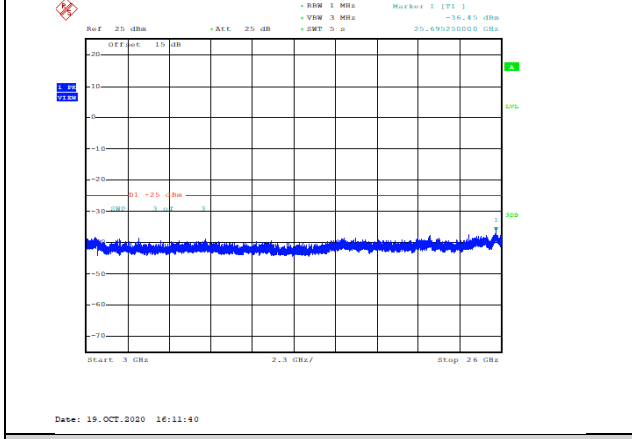

Band41-20MHz-16QAM-40590-1RB#0-Range2:1000~3000MHz--31.52-PASS