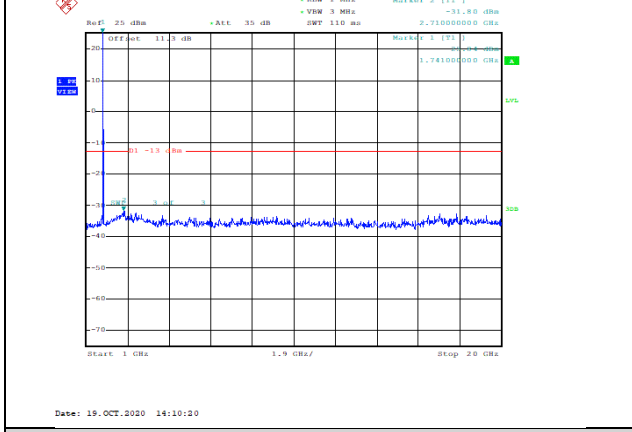

**Band66-1.4MHz-16QAM-131979-1RB#0-Range2:1000~2000MHz--32.41-PASS**

**Band66-1.4MHz-16QAM-132665-1RB#0-Range1:30~1000MHz--38.53-PASS**

**Band66-1.4MHz-16QAM-132322-1RB#0-Range1:30~1000MHz--38.1-PASS**

**Band66-1.4MHz-16QAM-132665-1RB#0-Range2:1000~2000MHz--32.24-PASS**