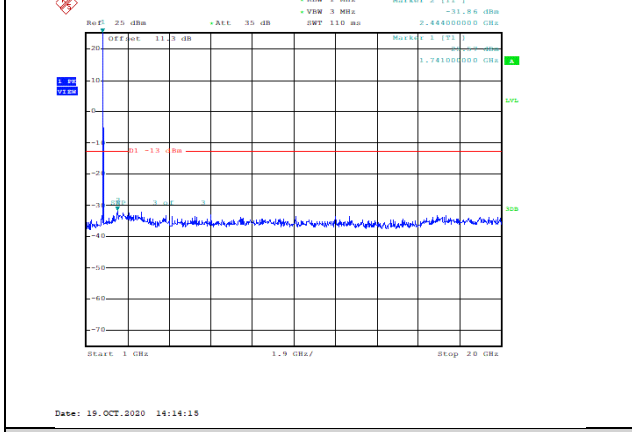

**Band66-3MHz-16QAM-131987-1RB#0-Range2:1000~2000MHz--31.76-PASS**

**Band66-3MHz-16QAM-132657-1RB#0-Range1:30~1000MHz--38.13-PASS**

**Band66-3MHz-16QAM-132322-1RB#0-Range1:30~1000MHz--38.44-PASS**

**Band66-3MHz-16QAM-132657-1RB#0-Range2:1000~2000MHz--32.49-PASS**