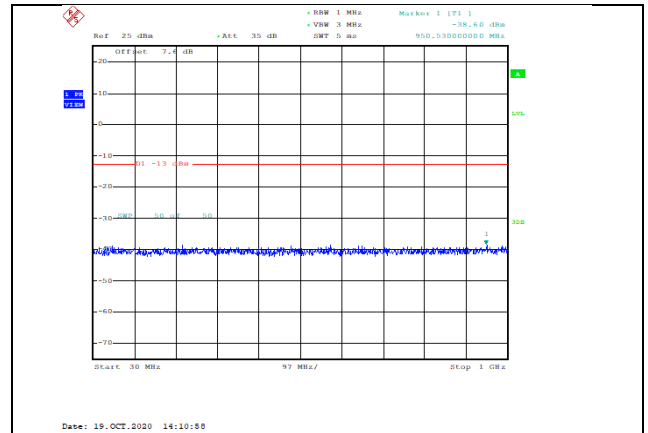

Band66-1.4MHz-QPSK-131979-1RB#0-Range1:30~1000MHz--38.26-PASS