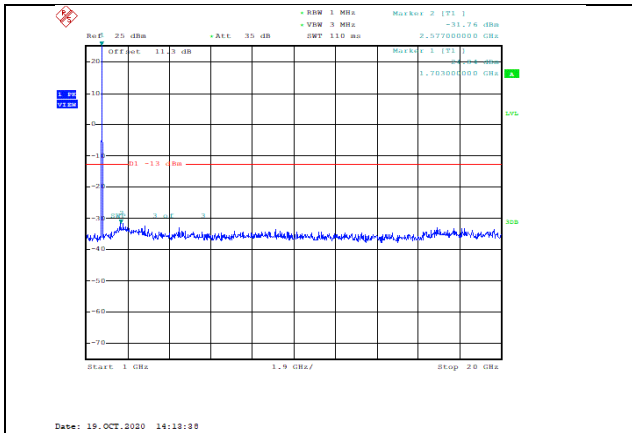

**Band66-3MHz-QPSK-132322-1RB#0-Range1:30~1000MHz--38.02-PASS**

**Band66-3MHz-QPSK-132657-1RB#0-Range2:1000~2000MHz--32.17-PASS**

**Band66-3MHz-QPSK-132322-1RB#0-Range2:1000~2000MHz--32.09-PASS**

**Band66-3MHz-16QAM-131987-1RB#0-Range1:30~1000MHz--37.39-PASS**