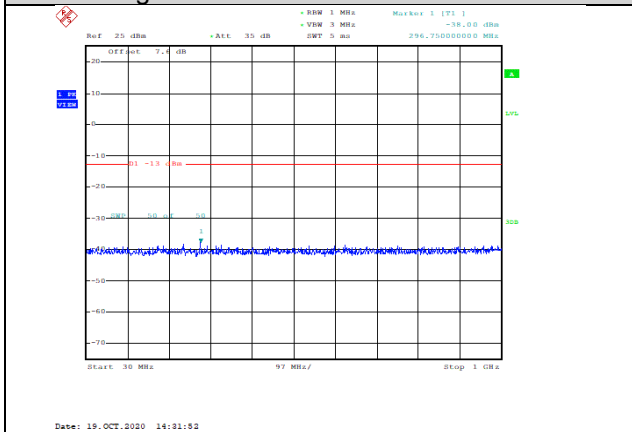

**Band66-10MHz-16QAM-132322-1RB#0-Range2:1000~2000MHz--32.32-PASS**

**Band66-15MHz-QPSK-132047-1RB#0-Range1:30~1000MHz--37.95-PASS**

**Band66-15MHz-QPSK-132047-1RB#0-Range2:1000~2000MHz--31.48-PASS**

**Band66-15MHz-QPSK-132597-1RB#0-Range1:30~1000MHz--38.46-PASS**