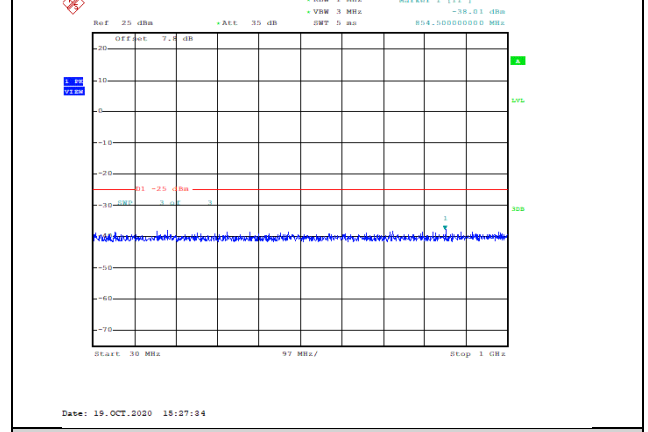

Band38-10MHz-QPSK-38000-1RB#0-Range3:3000~26000MHz--36.79-PASS