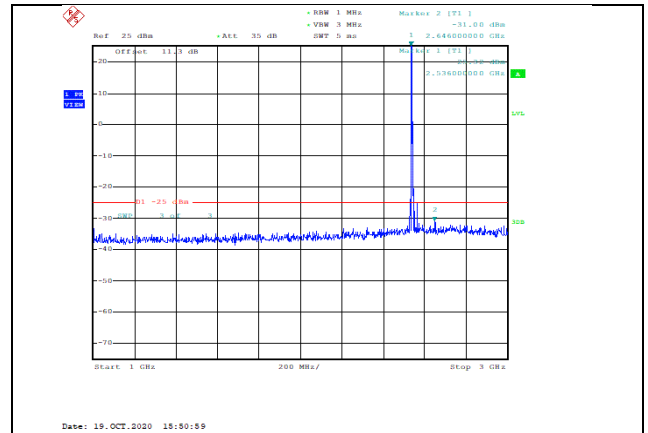

Band41-10MHz-QPSK-41190-1RB#0-Range1:30~1000MHz--38.21-PASS