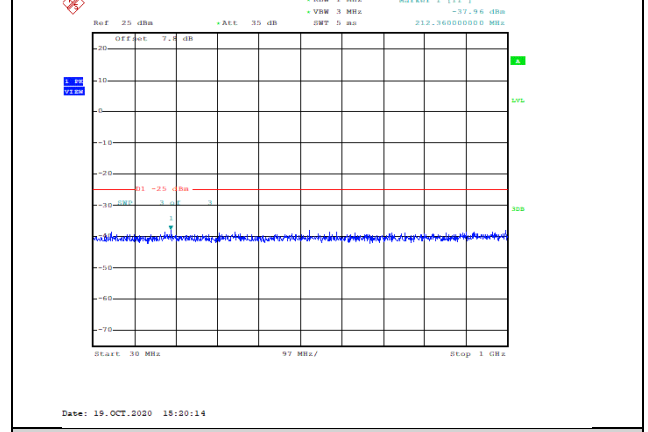

Band7-20MHz-16QAM-21350-1RB#0-Range3:3000~26000MHz--37.11-PASS