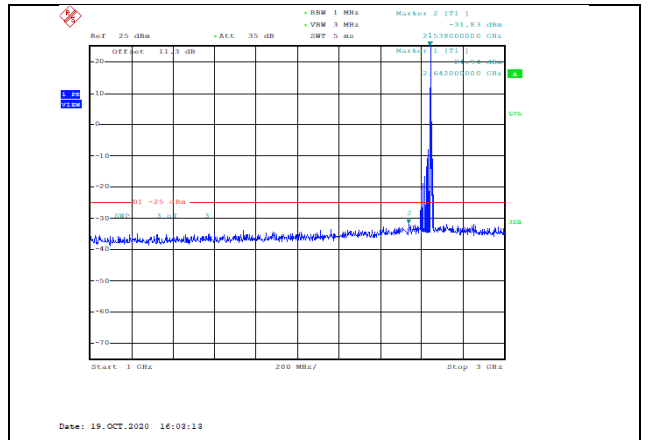

Band41-15MHz-16QAM-40590-1RB#0-Range1:30~1000MHz--38-PASS