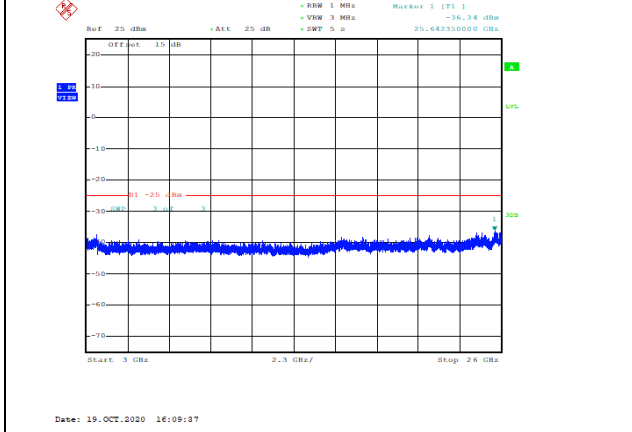

Band41-20MHz-QPSK-40140-1RB#0-Range2:1000~3000MHz--30.9-PASS