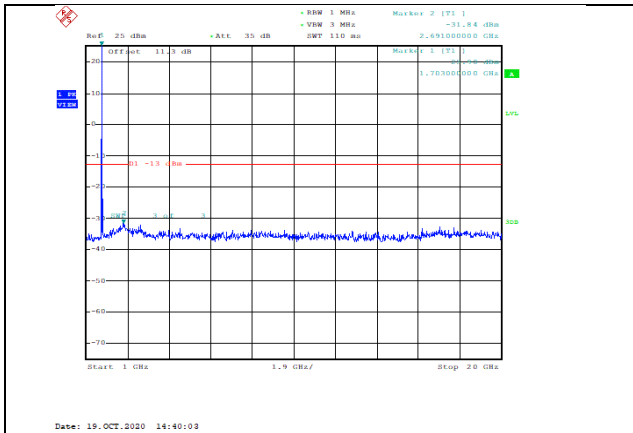

**Band66-20MHz-QPSK-132322-1RB#0-Range2:1000~2000MHz--31.95-PASS**

**Band66-20MHz-QPSK-132572-1RB#0-Range1:30~1000MHz--38.28-PASS**

**Band66-20MHz-QPSK-132572-1RB#0-Range2:1000~2000MHz--32.46-PASS**

**Band66-20MHz-16QAM-132072-1RB#0-Range1:30~1000MHz--38.25-PASS**