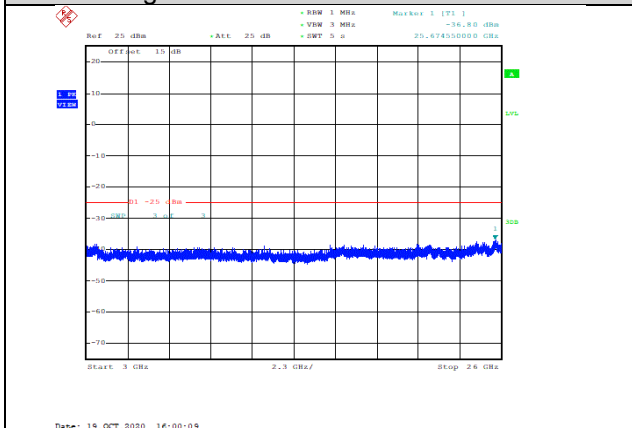

**Band41-10MHz-16QAM-41190-1RB#0-Range1:30~1000MHz--38.04-PASS**

**Band41-15MHz-QPSK-40115-1RB#0-Range1:30~1000MHz--37.77-PASS**

**Band41-15MHz-QPSK-40115-1RB#0-Range2:1000~3000MHz--32.09-PASS**

**Band41-15MHz-QPSK-40590-1RB#0-Range2:1000~3000MHz--31.79-PASS**