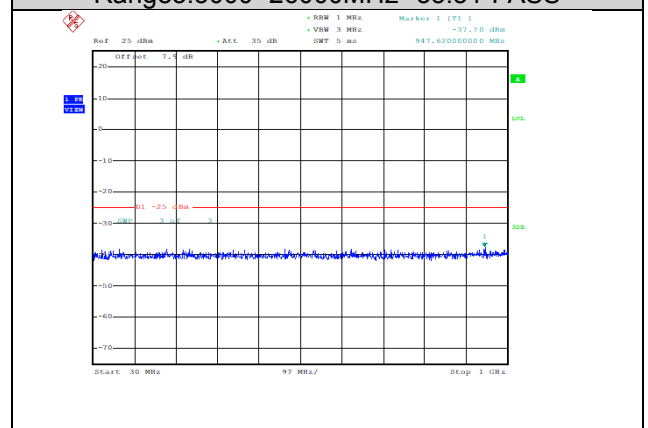

Band41-15MHz-QPSK-40590-1RB#0-Range3:3000~26000MHz--35.51-PASS