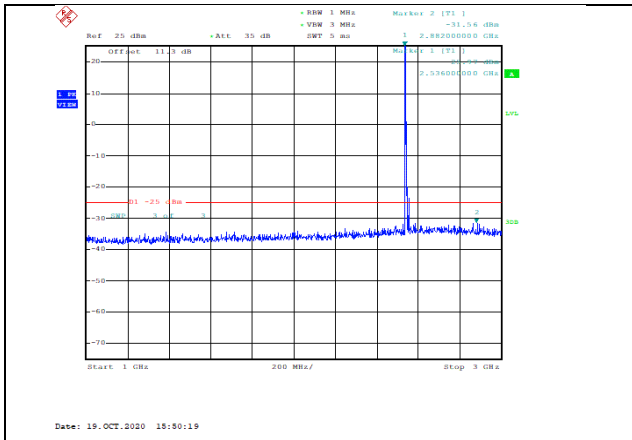

**Band41-5MHz-16QAM-40590-1RB#0-Range3:3000~26000MHz--36.69-PASS**

**Band41-5MHz-16QAM-41215-1RB#0-Range3:3000~26000MHz--36.71-PASS**

**Band41-5MHz-16QAM-41215-1RB#0-Range1:30~1000MHz--38.03-PASS**

**Band41-10MHz-QPSK-40090-1RB#0-Range1:30~1000MHz--37.18-PASS**