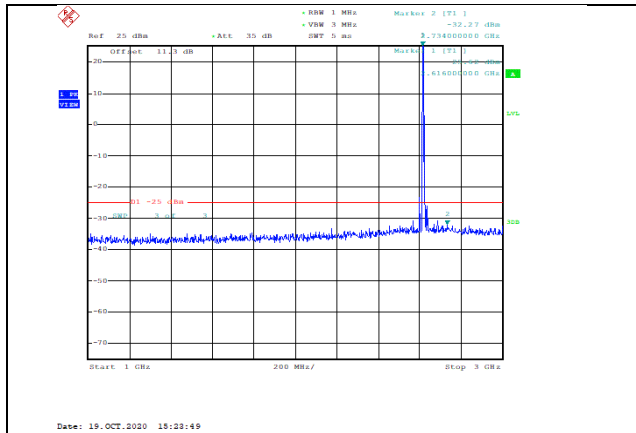

**Band38-5MHz-16QAM-37775-1RB#0-Range1:30~1000MHz--37.2-PASS**

**Band38-5MHz-16QAM-38000-1RB#0-Range1:30~1000MHz--38.3-PASS**

Date: 19.OCT.2020 15:22:26

**Band38-5MHz-16QAM-38000-1RB#0-Range2:1000~3000MHz--32.18-PASS**