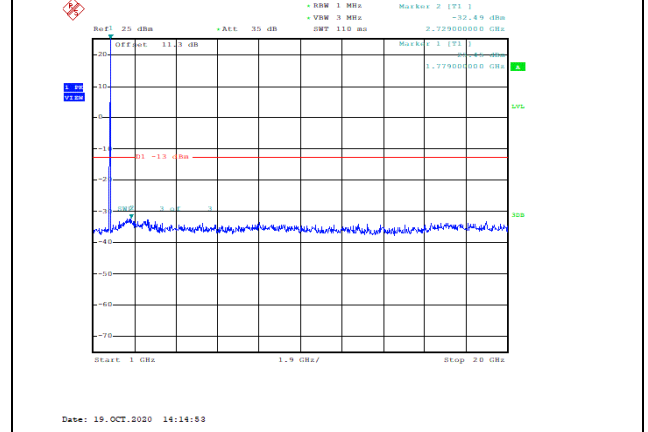

Band66-3MHz-16QAM-132657-1RB#0-Range1:30~1000MHz--38.13-PASS