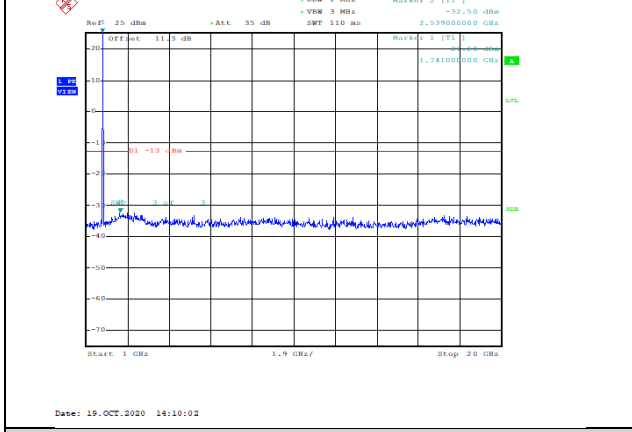

**Band41-20MHz-16QAM-41140-1RB#0-Range1:30~1000MHz--38.35-PASS**

**Band66-1.4MHz-QPSK-131979-1RB#0-Range1:30~1000MHz--38.26-PASS**

**Band66-1.4MHz-QPSK-131979-1RB#0-Range2:1000~2000MHz--31.68-PASS**

**Band66-1.4MHz-QPSK-132322-1RB#0-Range1:30~1000MHz--37.75-PASS**