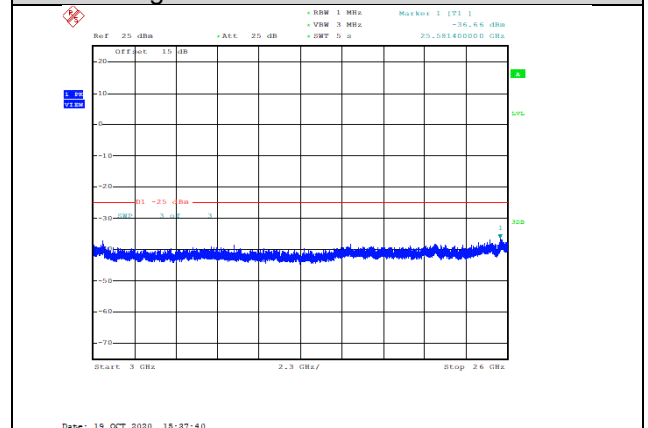

Band38-20MHz-16QAM-37850-1RB#0-Range2:1000~3000MHz--31.95-PASS