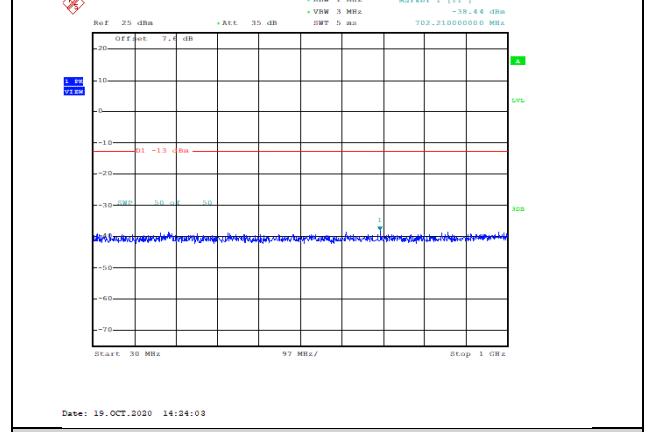

Band66-5MHz-16QAM-132647-1RB#0-Range2:1000~2000MHz--32.82-PASS