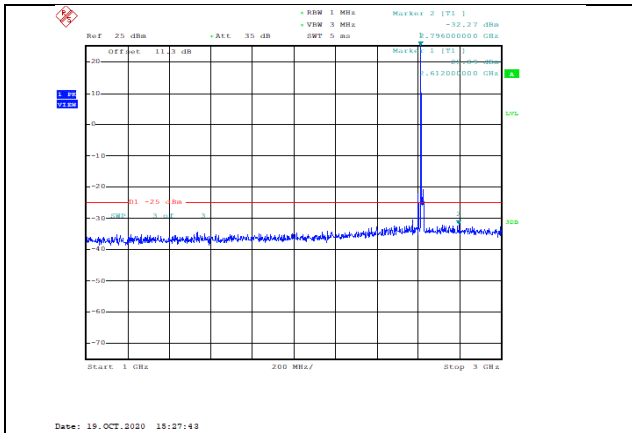

Band38-10MHz-QPSK-38000-1RB#0-Range1:30~1000MHz--38-PASS