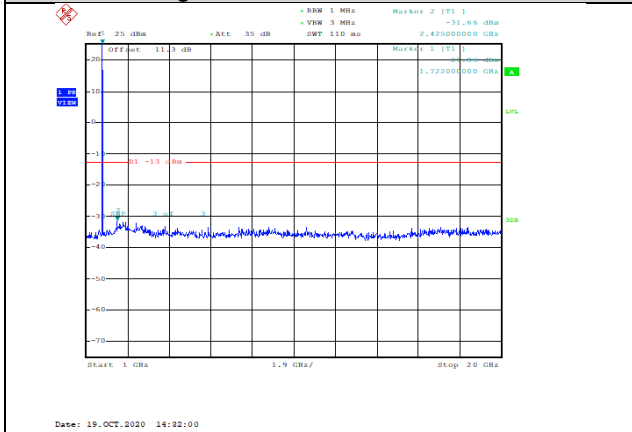

Band66-15MHz-QPSK-132322-1RB#0-Range1:30~1000MHz--38-PASS