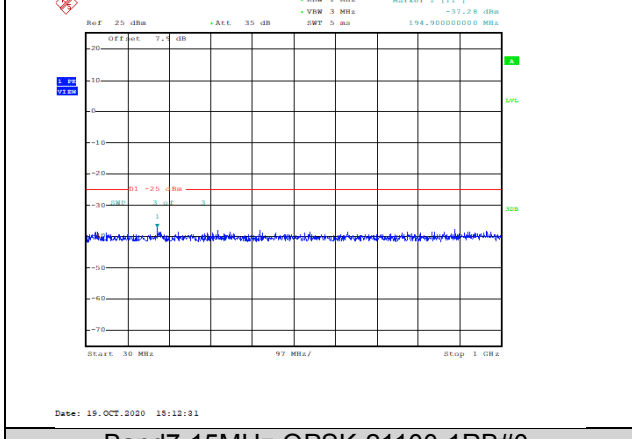

Band7-15MHz-QPSK-20825-1RB#0-Range3:3000~26000MHz--36.87-PASS