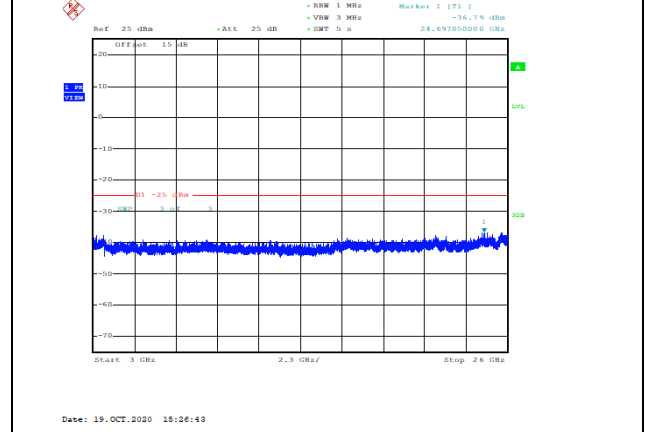

Band38-10MHz-QPSK-38000-1RB#0-Range2:1000~3000MHz--31.53-PASS