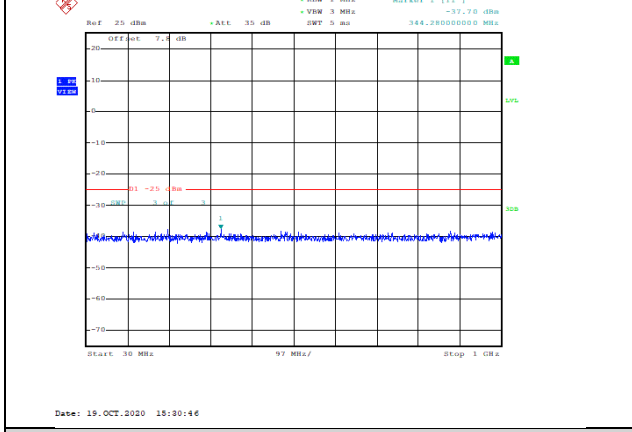

Band38-15MHz-QPSK-37825-1RB#0-Range3:3000~26000MHz--36.48-PASS