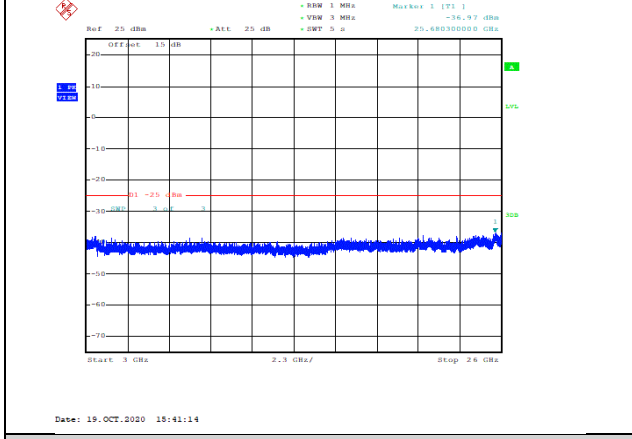

**Band38-20MHz-16QAM-38150-1RB#0-Range1:30~1000MHz--37.75-PASS**

**Band41-5MHz-QPSK-40065-1RB#0-Range1:30~1000MHz--37.83-PASS**

**Band41-5MHz-QPSK-40065-1RB#0-Range2:1000~3000MHz--31.53-PASS**

**Band41-5MHz-QPSK-40590-1RB#0-Range2:1000~3000MHz--31.64-PASS**