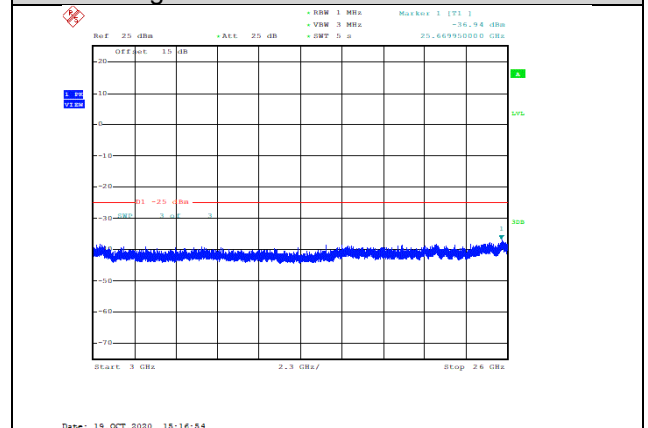

Band7-20MHz-16QAM-20850-1RB#0-Range2:1000~3000MHz--31.52-PASS