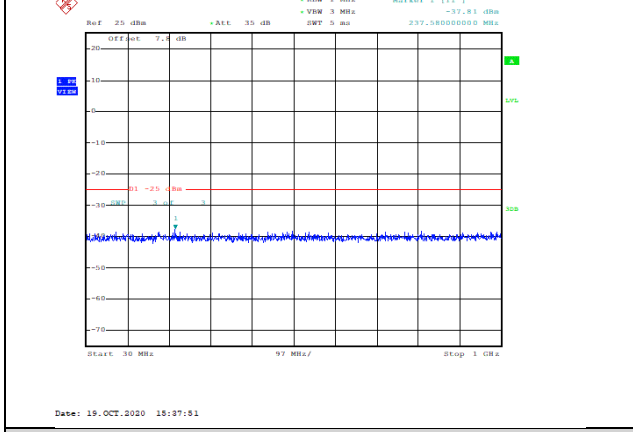

**Band38-20MHz-QPSK-37850-1RB#0-Range2:1000~3000MHz--32.02-PASS**

**Band38-20MHz-QPSK-38000-1RB#0-Range2:1000~3000MHz--31.82-PASS**

**Band38-20MHz-QPSK-37850-1RB#0-Range3:3000~26000MHz--36.82-PASS**

**Band38-20MHz-QPSK-38000-1RB#0-Range3:3000~26000MHz--36.94-PASS**