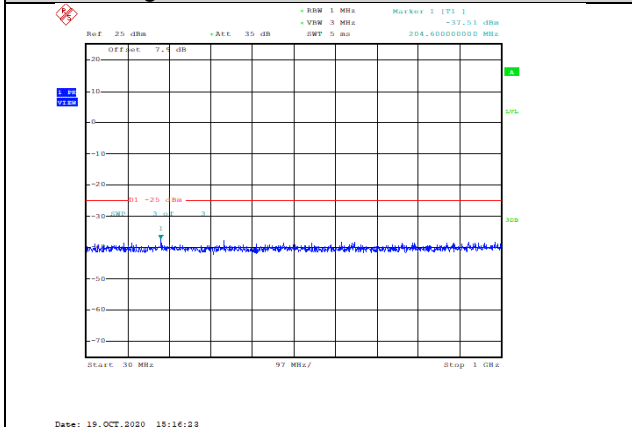

Band7-20MHz-QPSK-21350-1RB#0-Range3:3000~26000MHz--37.4-PASS