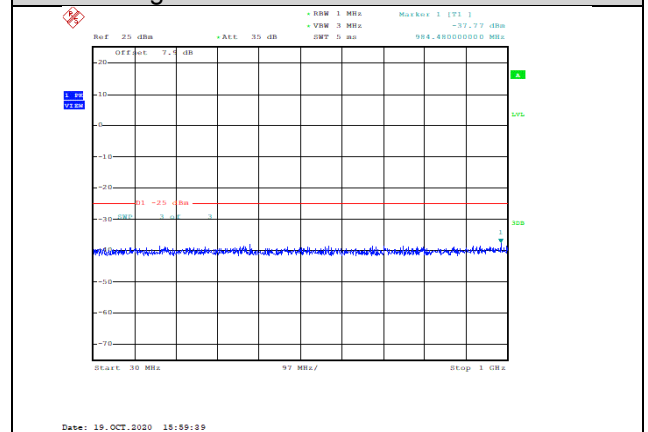

Band41-10MHz-16QAM-41190-1RB#0-Range3:3000~26000MHz--36.6-PASS