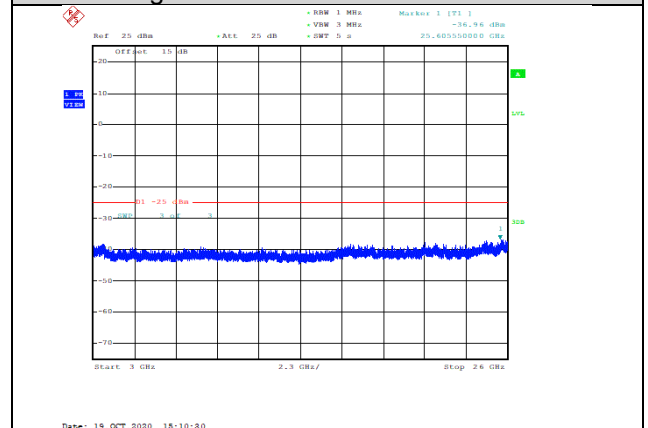

**Band7-10MHz-16QAM-21100-1RB#0-Range2:1000~3000MHz--31.92-PASS**

**Band7-10MHz-16QAM-21400-1RB#0-Range2:1000~3000MHz--31.77-PASS**

**Band7-10MHz-16QAM-21100-1RB#0-Range3:3000~26000MHz--36.54-PASS**

**Band7-10MHz-16QAM-21400-1RB#0-Range3:3000~26000MHz--36.96-PASS**