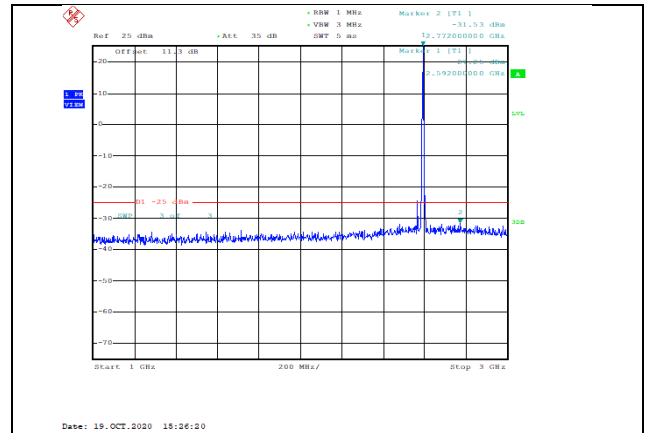

Band38-10MHz-QPSK-37800-1RB#0-Range1:30~1000MHz--37.47-PASS