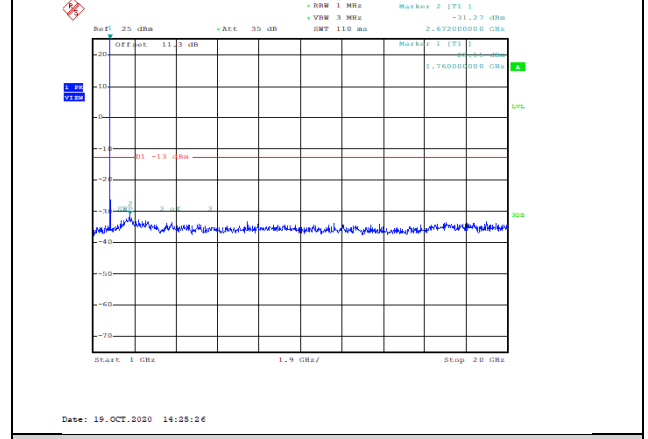

Band66-10MHz-QPSK-132622-1RB#0-Range1:30~1000MHz--38.55-PASS