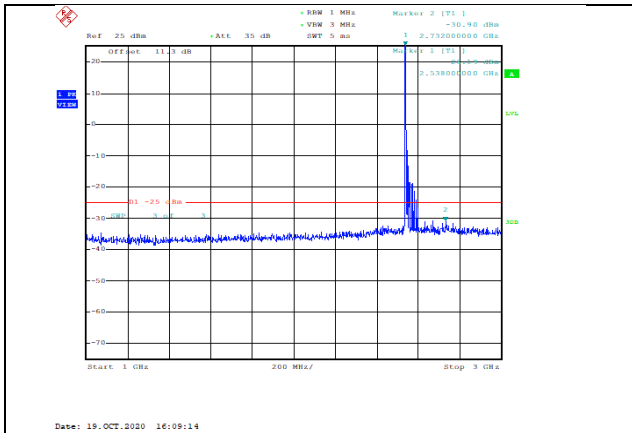

**Band41-15MHz-16QAM-41165-1RB#0-Range1:30~1000MHz--37.89-PASS**

**Band41-15MHz-16QAM-41165-1RB#0-Range2:1000~3000MHz--31.83-PASS**

**Band41-15MHz-16QAM-41165-1RB#0-Range3:3000~26000MHz--36.15-PASS**

**Band41-20MHz-QPSK-40140-1RB#0-Range1:30~1000MHz--37.98-PASS**