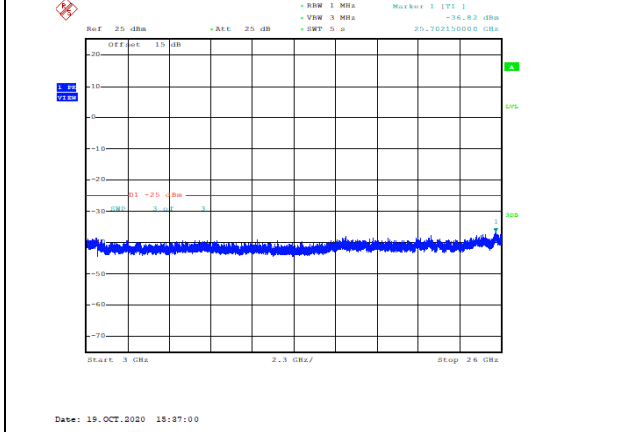

Band38-20MHz-QPSK-37850-1RB#0-Range2:1000~3000MHz--32.02-PASS