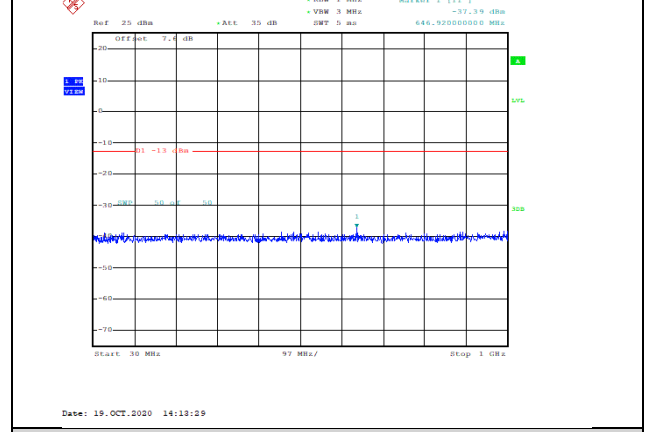

Band66-3MHz-QPSK-132657-1RB#0-Range2:1000~2000MHz--32.17-PASS