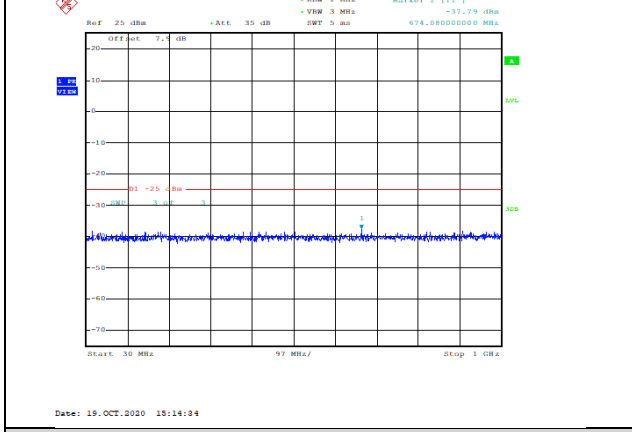

Band7-15MHz-16QAM-21100-1RB#0-Range3:3000~26000MHz--37.49-PASS