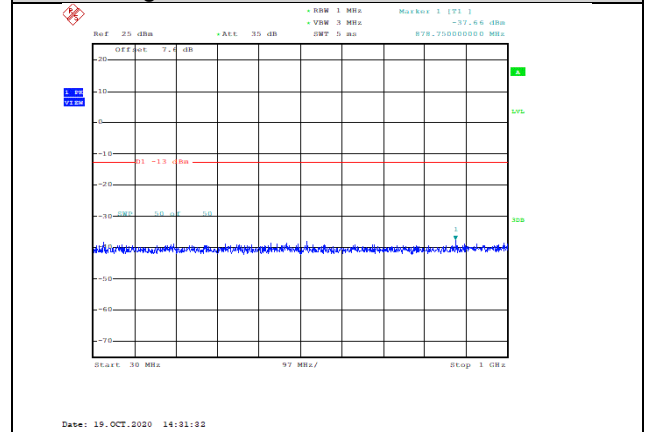

Band66-15MHz-QPSK-132597-1RB#0-Range2:1000~2000MHz--32.16-PASS