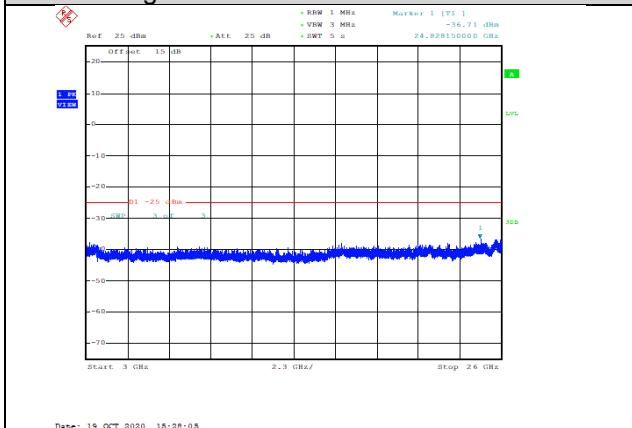

**Band38-10MHz-QPSK-38000-1RB#0-Range1:30~1000MHz--38-PASS**

**Band38-10MHz-QPSK-38200-1RB#0-Range1:30~1000MHz--38.01-PASS**

**Band38-10MHz-QPSK-38200-1RB#0-Range2:1000~3000MHz--32.27-PASS**

**Band38-10MHz-16QAM-37800-1RB#0-Range2:1000~3000MHz--32.21-PASS**