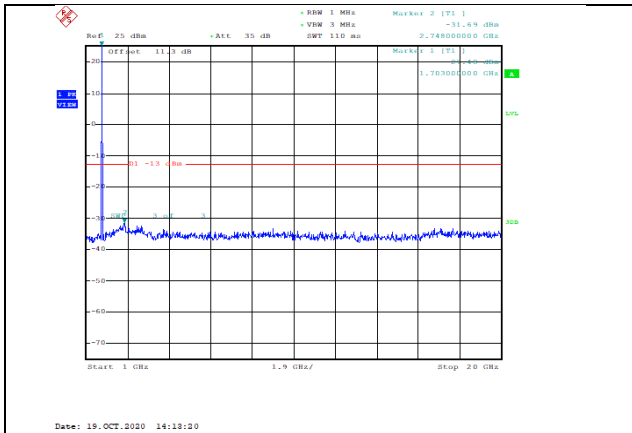

Band66-1.4MHz-16QAM-132322-1RB#0-Range2:1000~2000MHz--31.8-PASS