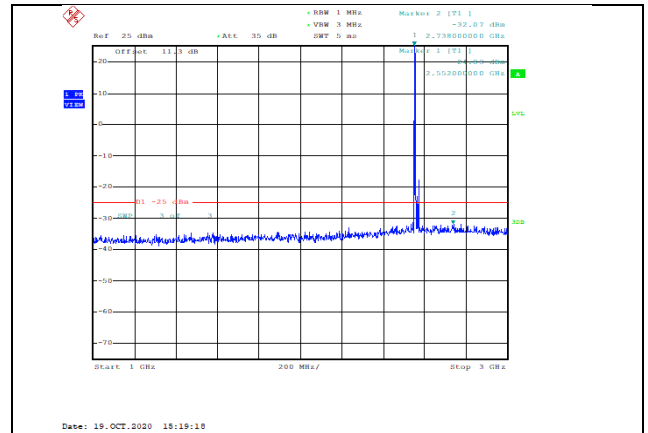

Band7-20MHz-16QAM-21100-1RB#0-Range1:30~1000MHz--38.04-PASS