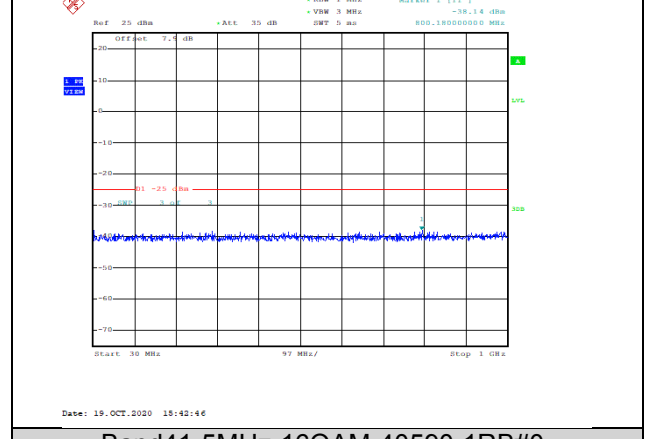

Band41-5MHz-16QAM-40065-1RB#0-Range3:3000~26000MHz--36.15-PASS