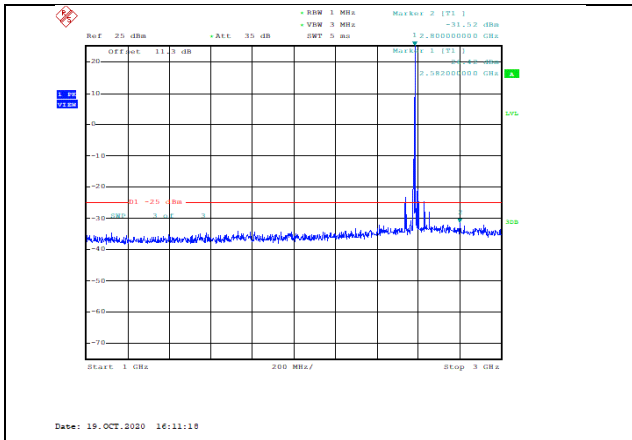

**Band41-20MHz-QPSK-41140-1RB#0-Range3:3000~26000MHz--36.52-PASS**

**Band41-20MHz-16QAM-40140-1RB#0-Range3:3000~26000MHz--36.59-PASS**

**Band41-20MHz-16QAM-40140-1RB#0-Range1:30~1000MHz--37.41-PASS**

**Band41-20MHz-16QAM-40590-1RB#0-Range1:30~1000MHz--37.34-PASS**