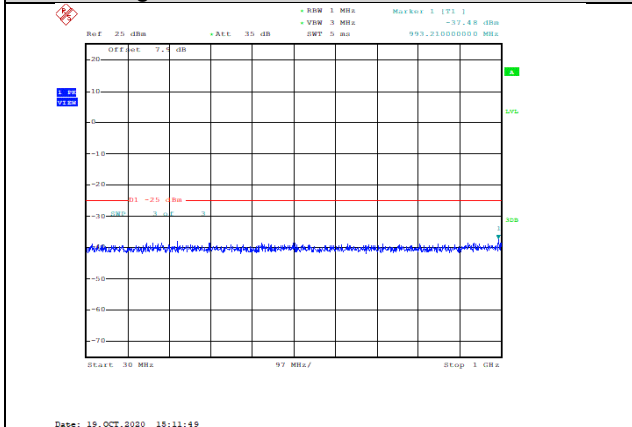

**Band7-15MHz-QPSK-21375-1RB#0-Range2:1000~3000MHz--31.87-PASS**

**Band7-15MHz-16QAM-20825-1RB#0-Range2:1000~3000MHz--31.98-PASS**

**Band7-15MHz-QPSK-21375-1RB#0-Range3:3000~26000MHz--36.86-PASS**

**Band7-15MHz-16QAM-20825-1RB#0-Range3:3000~26000MHz--37.29-PASS**