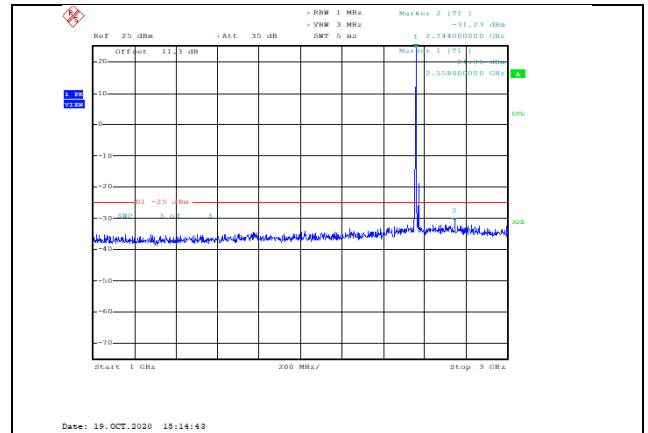

Band7-15MHz-16QAM-21100-1RB#0-Range1:30~1000MHz--37.54-PASS