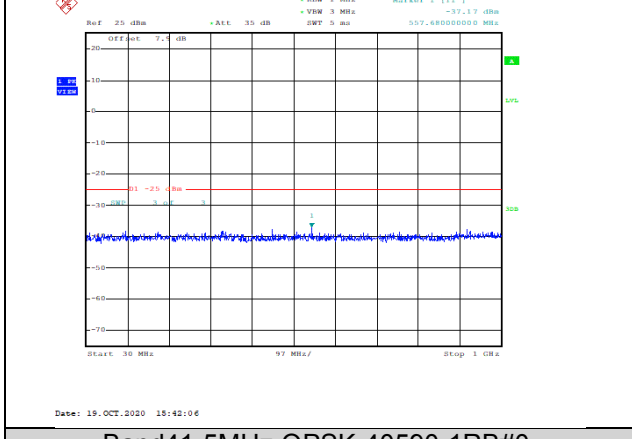

Band41-5MHz-QPSK-40065-1RB#0-Range3:3000~26000MHz--36.97-PASS