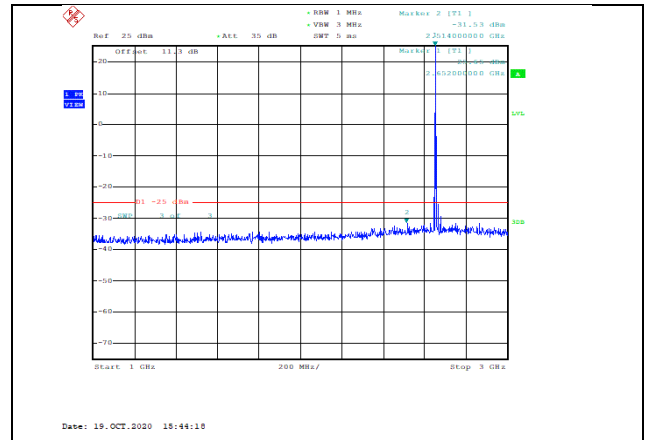

Band41-5MHz-16QAM-40590-1RB#0-Range1:30~1000MHz--38.14-PASS