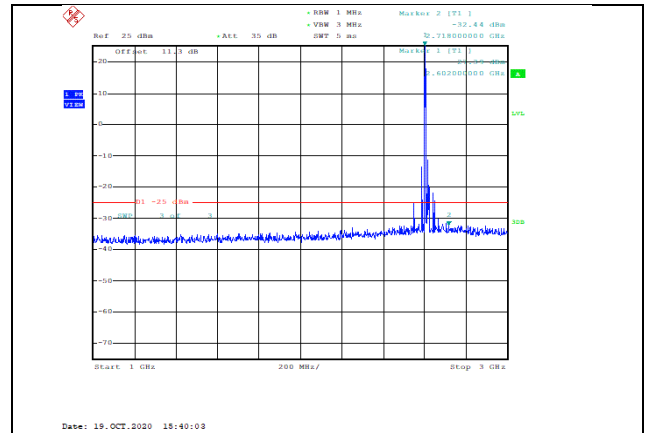

Band38-20MHz-16QAM-38000-1RB#0-Range1:30~1000MHz--37.86-PASS