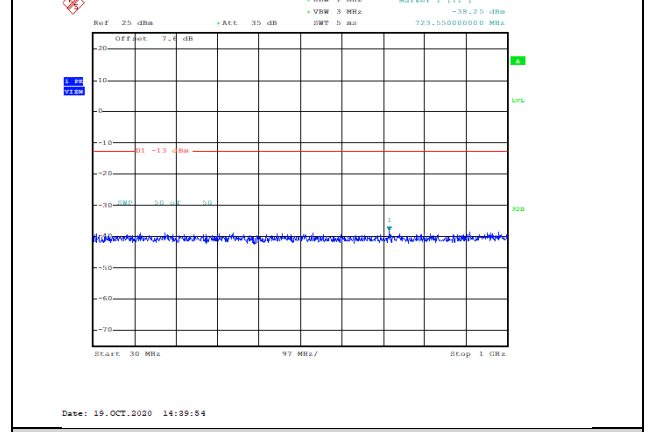

Band66-20MHz-QPSK-132572-1RB#0-Range2:1000~2000MHz--32.46-PASS