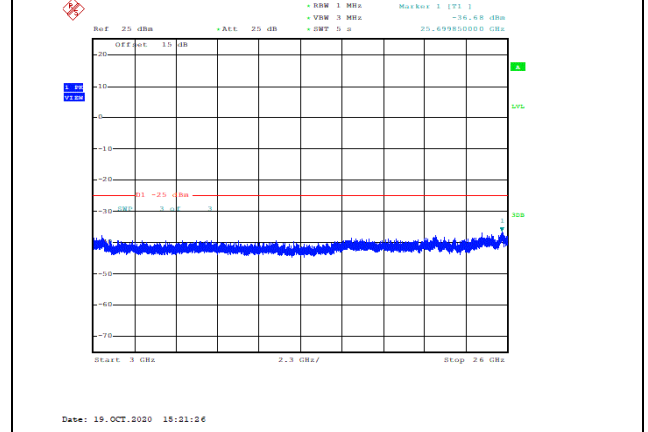

Band38-5MHz-16QAM-37775-1RB#0-Range2:1000~3000MHz--32.12-PASS