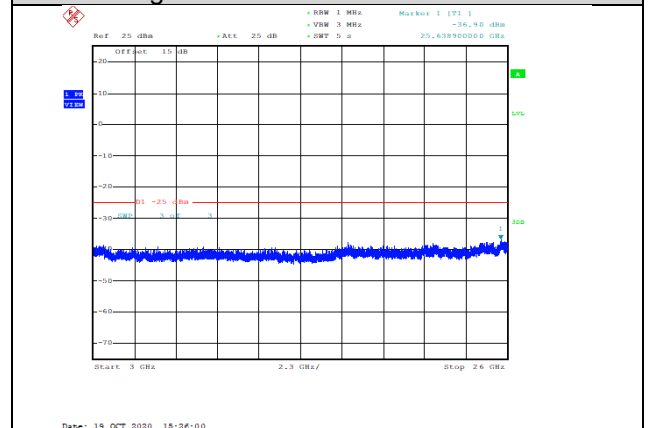

Band38-10MHz-16QAM-37800-1RB#0-Range2:1000~3000MHz--32.21-PASS