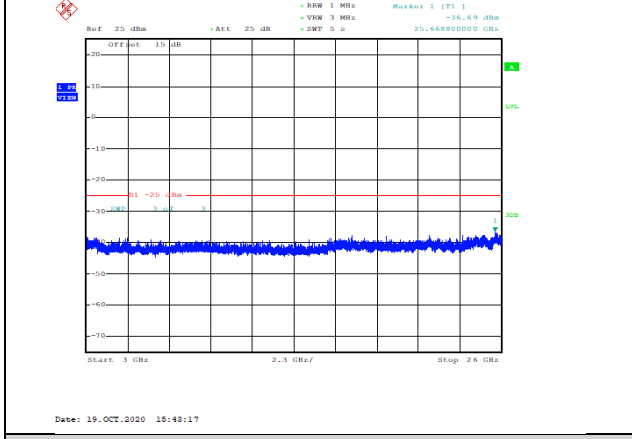

**Band41-5MHz-16QAM-40065-1RB#0-Range1:30~1000MHz--37.34-PASS**

**Band41-5MHz-16QAM-40590-1RB#0-Range1:30~1000MHz--38.14-PASS**

**Band41-5MHz-16QAM-40590-1RB#0-Range2:1000~3000MHz--31.36-PASS**

**Band41-5MHz-16QAM-41215-1RB#0-Range2:1000~3000MHz--31.53-PASS**