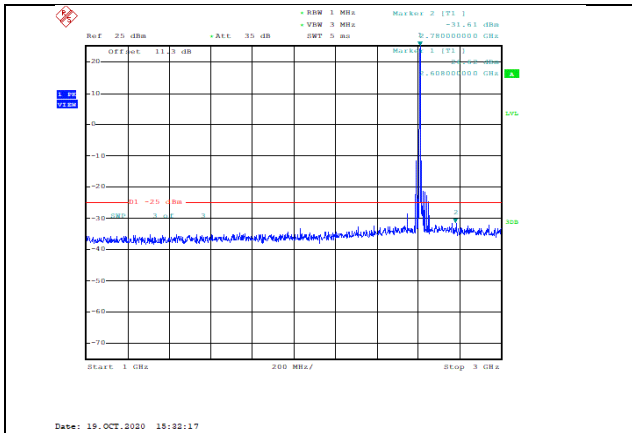

**Band38-15MHz-QPSK-37825-1RB#0-Range3:3000~26000MHz--36.48-PASS**

**Band38-15MHz-QPSK-38000-1RB#0-Range3:3000~26000MHz--36.92-PASS**

**Band38-15MHz-QPSK-38000-1RB#0-Range1:30~1000MHz--37.7-PASS**

**Band38-15MHz-QPSK-38175-1RB#0-Range1:30~1000MHz--38.17-PASS**