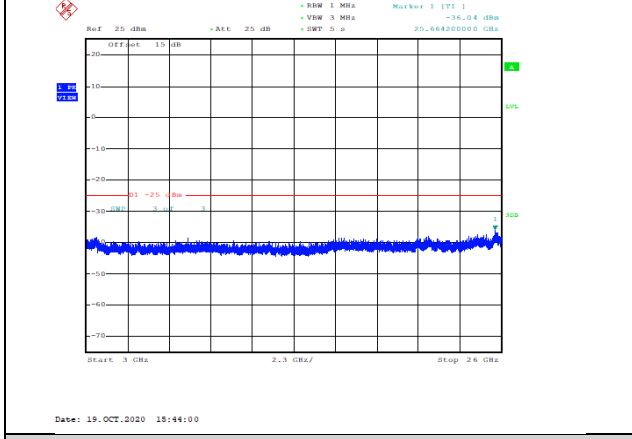

Band41-5MHz-QPSK-41215-1RB#0-Range2:1000~3000MHz--31.46-PASS