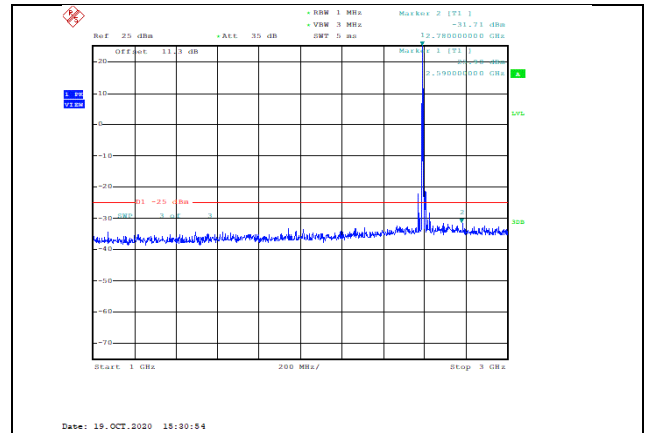

Band38-15MHz-QPSK-37825-1RB#0-Range1:30~1000MHz--38.08-PASS