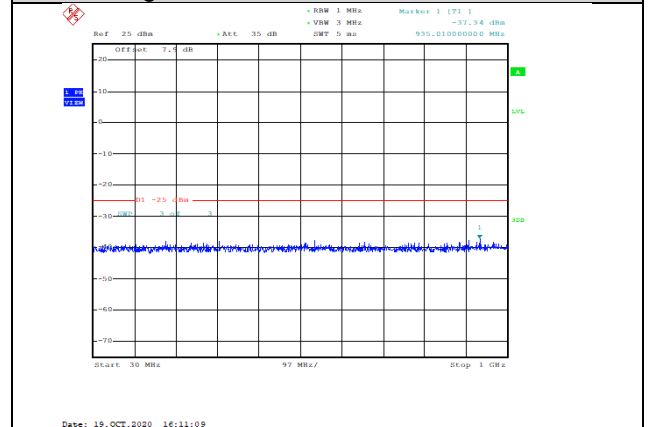

Band41-20MHz-16QAM-40140-1RB#0-Range3:3000~26000MHz--36.59-PASS