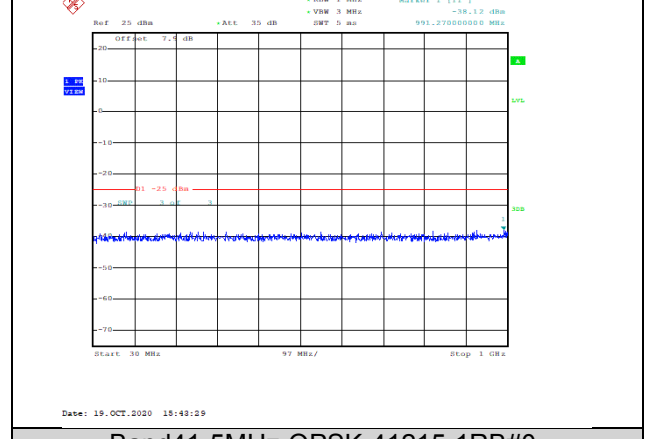

Band41-5MHz-QPSK-40590-1RB#0-Range3:3000~26000MHz--36.69-PASS