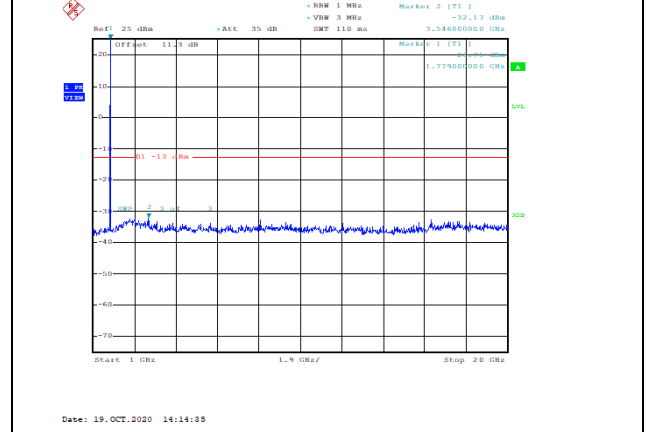

Band66-3MHz-QPSK-132657-1RB#0-Range1:30~1000MHz--37.72-PASS