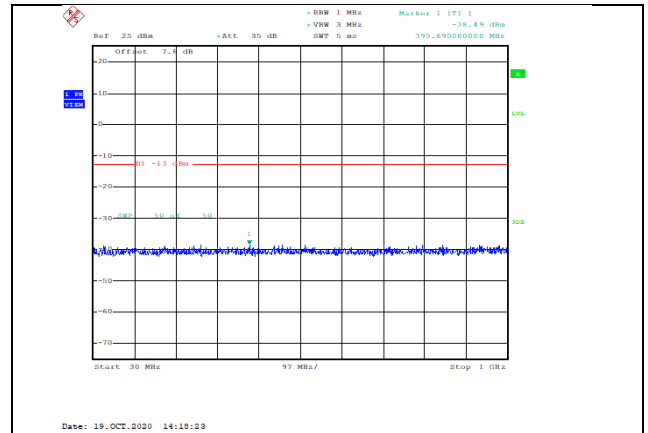

Band66-5MHz-16QAM-131997-1RB#0-Range2:1000~2000MHz--31.34-PASS