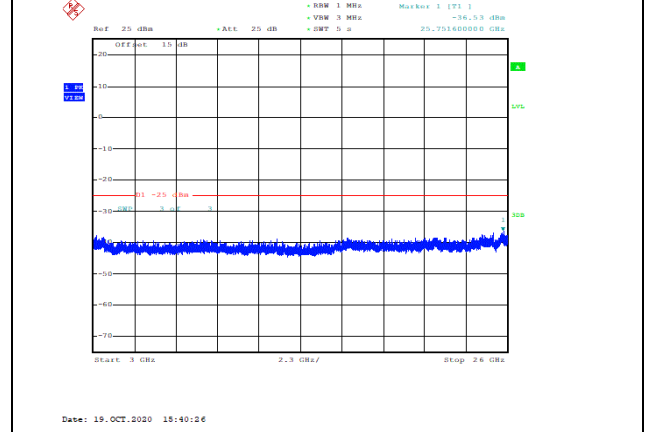

Band38-20MHz-16QAM-38150-1RB#0-Range2:1000~3000MHz--32.44-PASS