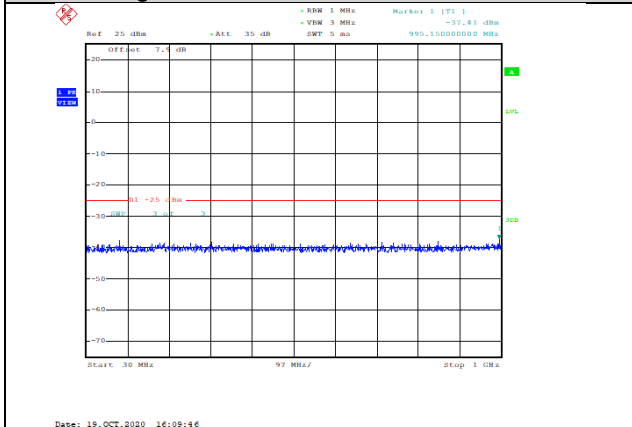

Band41-20MHz-QPSK-41140-1RB#0-Range3:3000~26000MHz--36.52-PASS