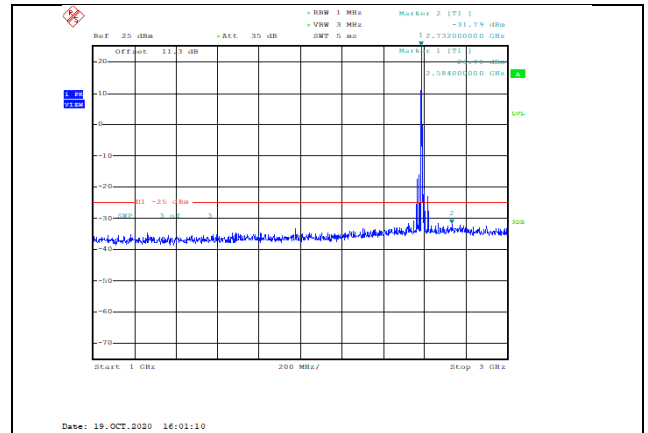

Band41-15MHz-QPSK-40115-1RB#0-Range1:30~1000MHz--37.77-PASS