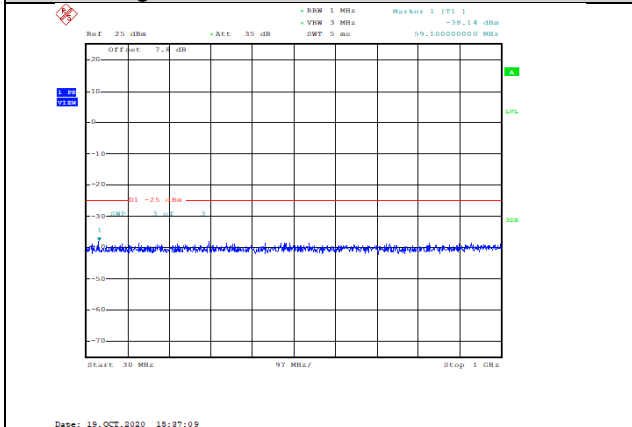

Band38-20MHz-QPSK-38150-1RB#0-Range3:3000~26000MHz--36.81-PASS