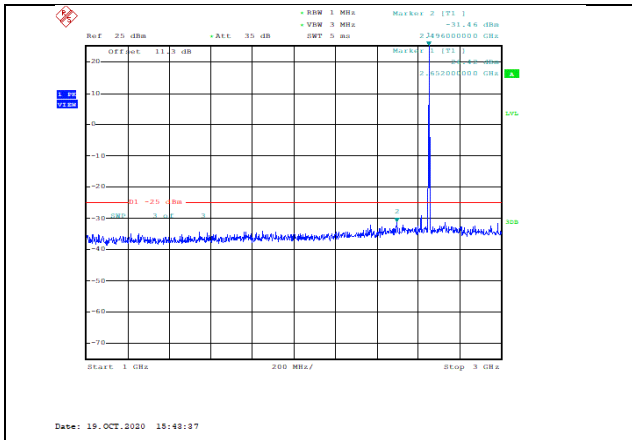

**Band41-5MHz-QPSK-40065-1RB#0-Range3:3000~26000MHz--36.97-PASS**

**Band41-5MHz-QPSK-40590-1RB#0-Range3:3000~26000MHz--36.69-PASS**

**Band41-5MHz-QPSK-40590-1RB#0-Range1:30~1000MHz--37.17-PASS**

**Band41-5MHz-QPSK-41215-1RB#0-Range1:30~1000MHz--38.12-PASS**