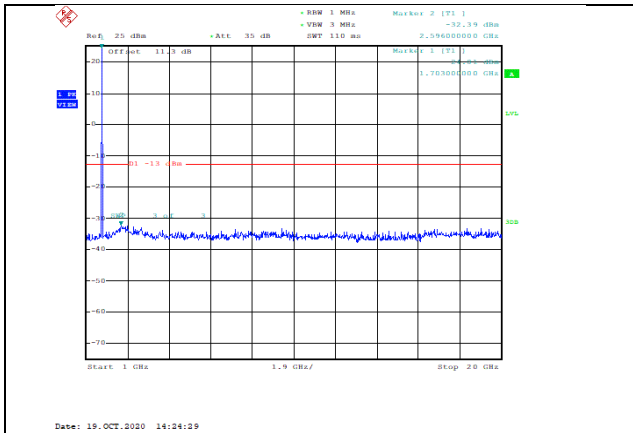

**Band66-10MHz-QPSK-132322-1RB#0-Range1:30~1000MHz--38.14-PASS**

**Band66-10MHz-QPSK-132622-1RB#0-Range2:1000~2000MHz--31.27-PASS**

**Band66-10MHz-QPSK-132322-1RB#0-Range2:1000~2000MHz--31.56-PASS**

**Band66-10MHz-16QAM-132022-1RB#0-Range1:30~1000MHz--38.31-PASS**