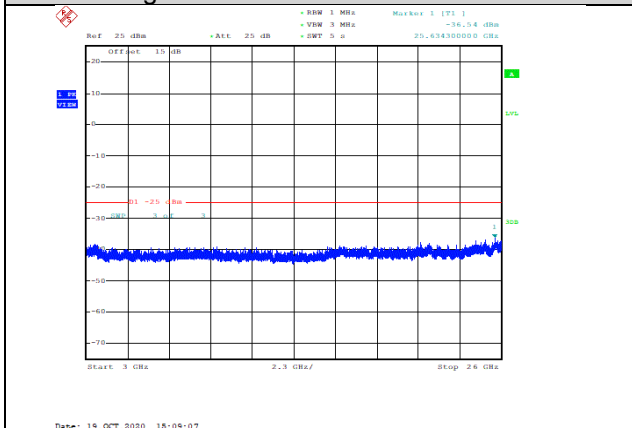

**Band7-10MHz-16QAM-21100-1RB#0-Range2:1000~3000MHz--31.92-PASS**

**Band7-10MHz-16QAM-21400-1RB#0-Range2:1000~3000MHz--31.77-PASS**

**Band7-10MHz-16QAM-21100-1RB#0-Range3:3000~26000MHz--36.54-PASS**

**Band7-10MHz-16QAM-21400-1RB#0-Range3:3000~26000MHz--36.96-PASS**