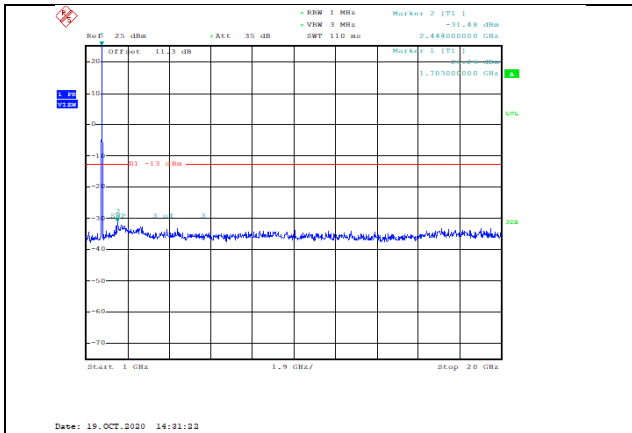

Band66-10MHz-16QAM-132322-1RB#0-Range2:1000~2000MHz--32.32-PASS