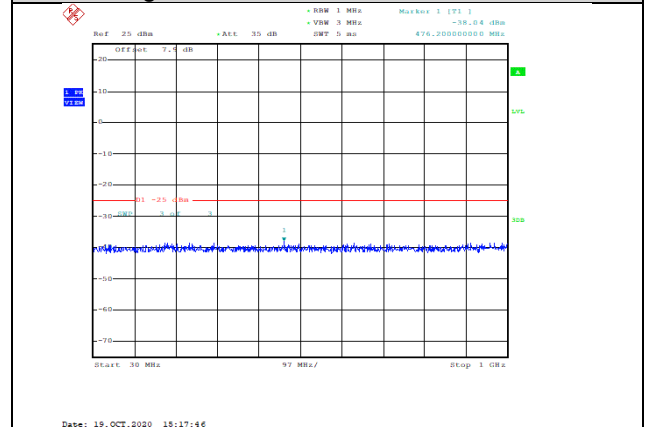

Band7-20MHz-16QAM-20850-1RB#0-Range3:3000~26000MHz--36.94-PASS