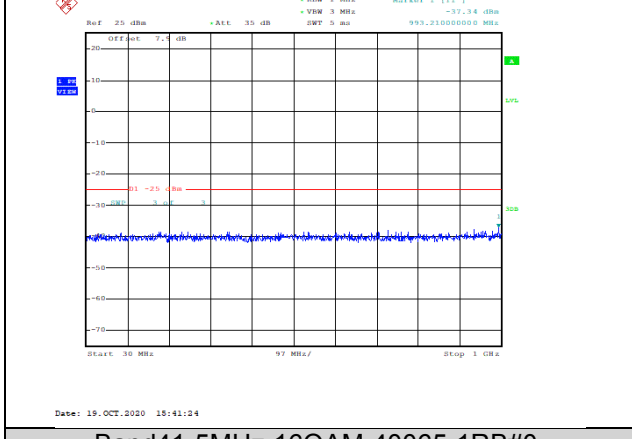

**Band41-5MHz-QPSK-41215-1RB#0-Range2:1000~3000MHz--31.46-PASS**

**Band41-5MHz-16QAM-40065-1RB#0-Range2:1000~3000MHz--30.88-PASS**

**Band41-5MHz-QPSK-41215-1RB#0-Range3:3000~26000MHz--36.04-PASS**

**Band41-5MHz-16QAM-40065-1RB#0-Range3:3000~26000MHz--36.15-PASS**