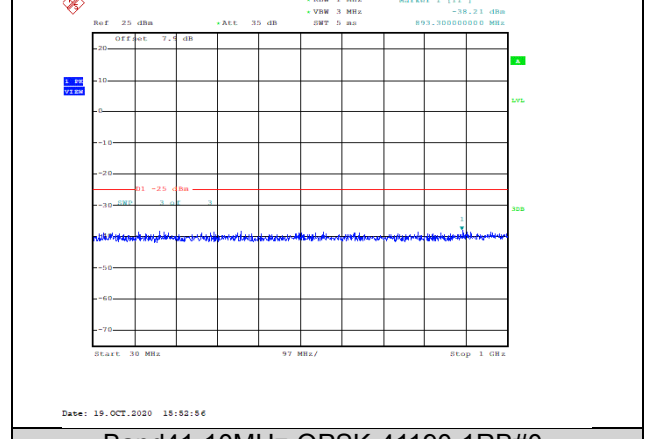

Band41-10MHz-QPSK-40590-1RB#0-Range3:3000~26000MHz--36.55-PASS