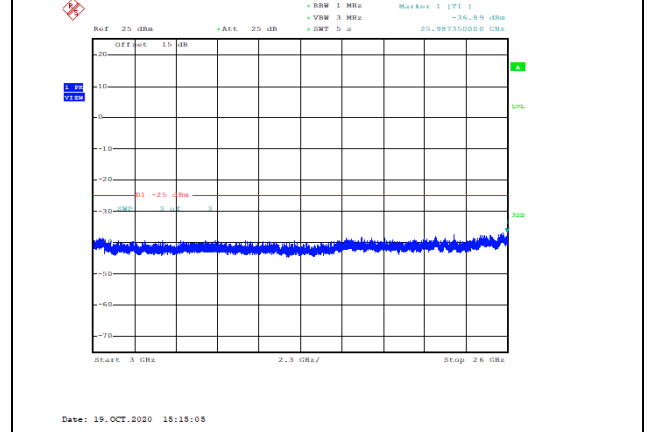

Band7-15MHz-16QAM-21375-1RB#0-Range2:1000~3000MHz--31.23-PASS