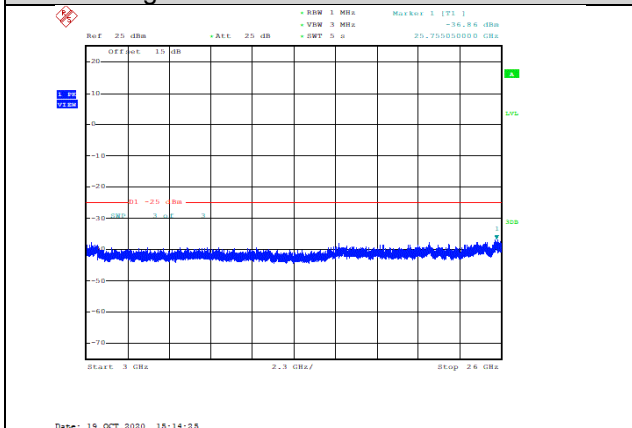

Band7-15MHz-QPSK-21375-1RB#0-Range2:1000~3000MHz--31.87-PASS