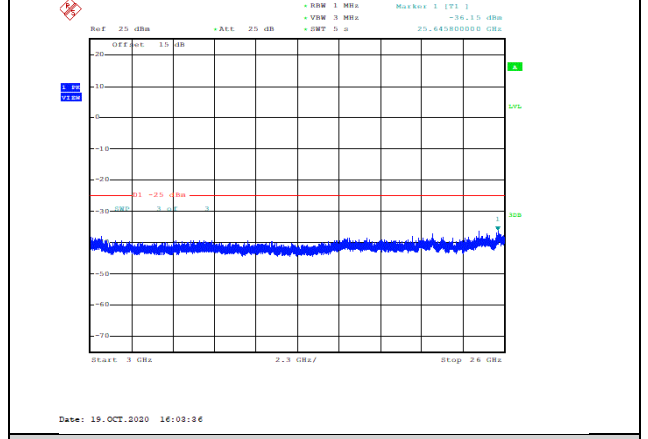

Band41-15MHz-16QAM-41165-1RB#0-Range2:1000~3000MHz--31.83-PASS