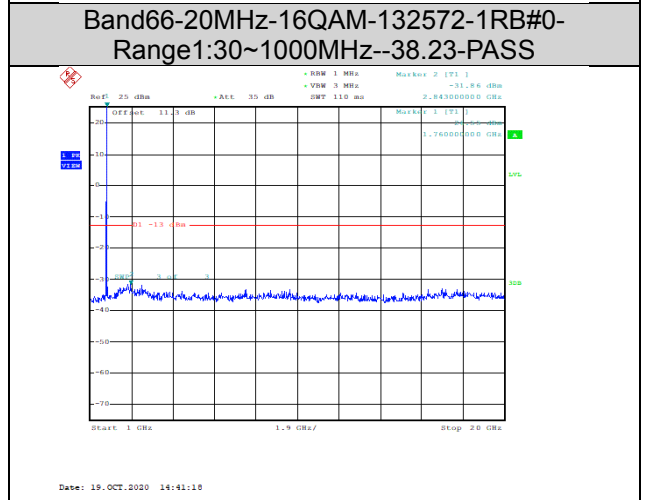

**Band66-20MHz-16QAM-132572-1RB#0-
Range2:1000~20000MHz--31.86-PASS**