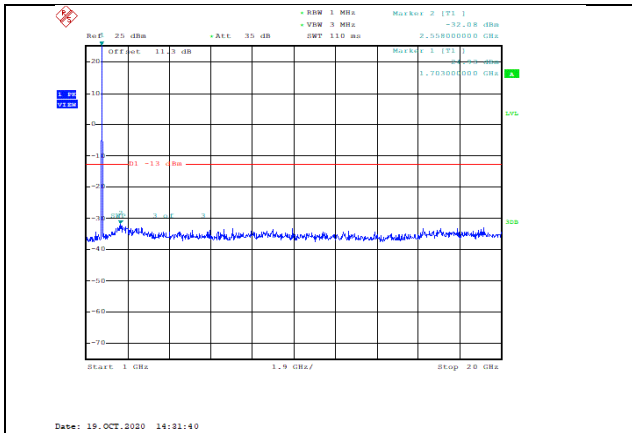

**Band66-15MHz-QPSK-132322-1RB#0-Range1:30~1000MHz--38-PASS**

**Band66-15MHz-QPSK-132597-1RB#0-Range2:1000~2000MHz--32.16-PASS**

**Band66-15MHz-QPSK-132322-1RB#0-Range2:1000~2000MHz--31.66-PASS**

**Band66-15MHz-16QAM-132047-1RB#0-Range1:30~1000MHz--37.66-PASS**