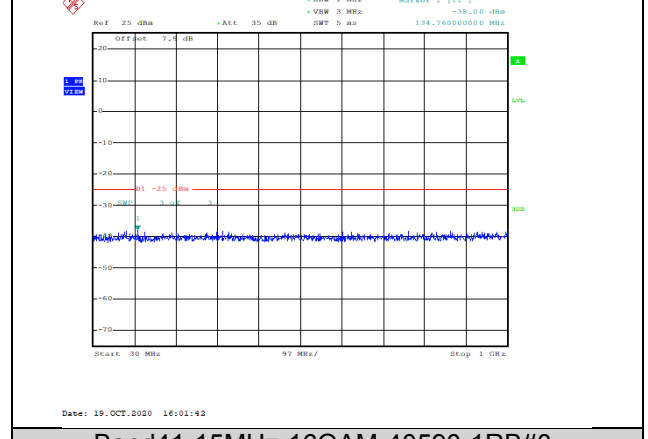

Band41-15MHz-16QAM-40115-1RB#0-Range3:3000~26000MHz--36.6-PASS