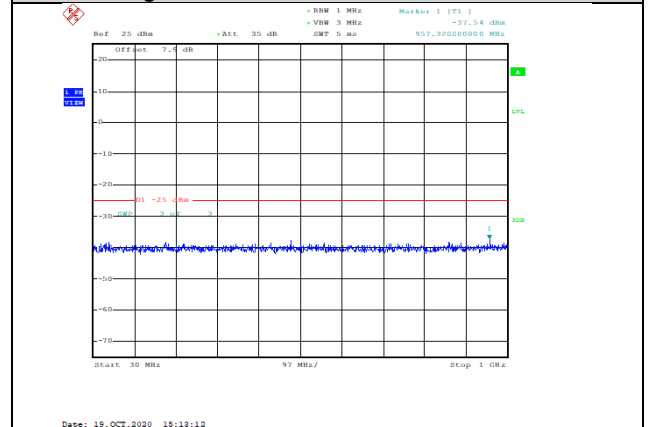

Band7-15MHz-16QAM-20825-1RB#0-Range3:3000~26000MHz--37.29-PASS