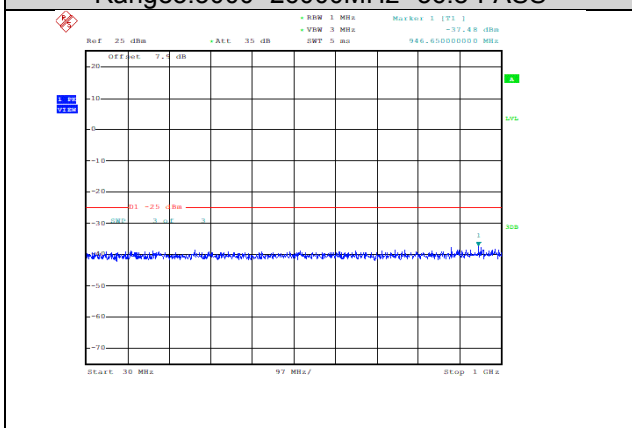

Band41-15MHz-QPSK-40115-1RB#0-Range3:3000~26000MHz--36.8-PASS