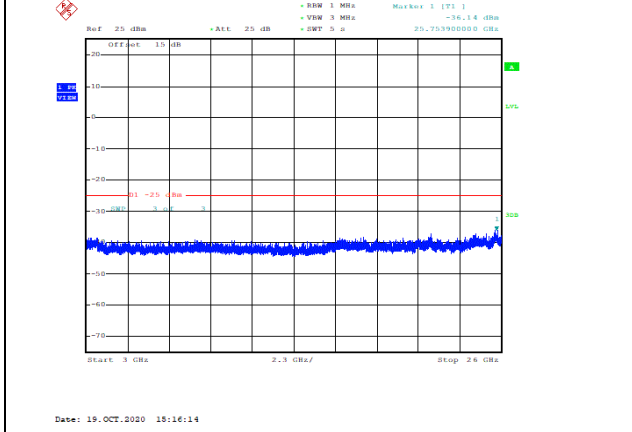

Band7-20MHz-QPSK-20850-1RB#0-Range2:1000~3000MHz--32.37-PASS