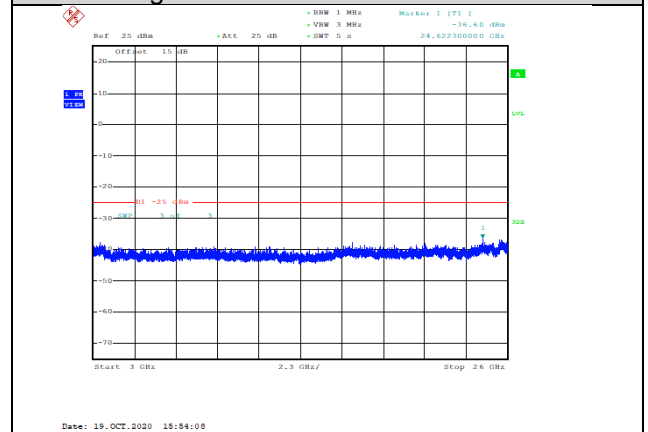

Band41-10MHz-16QAM-41190-1RB#0-Range2:1000~3000MHz--31.49-PASS