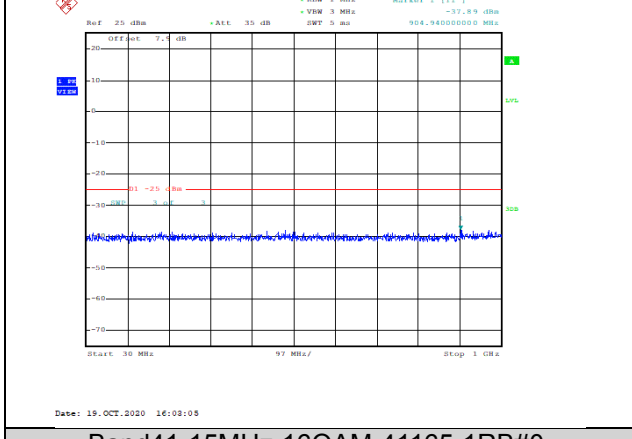

**Band41-15MHz-16QAM-40115-1RB#0-Range1:30~1000MHz--37.31-PASS**

**Band41-15MHz-16QAM-40590-1RB#0-Range1:30~1000MHz--38-PASS**

**Band41-15MHz-16QAM-40590-1RB#0-Range2:1000~3000MHz--32.07-PASS**

**Band41-15MHz-16QAM-40590-1RB#0-Range3:3000~26000MHz--36.27-PASS**