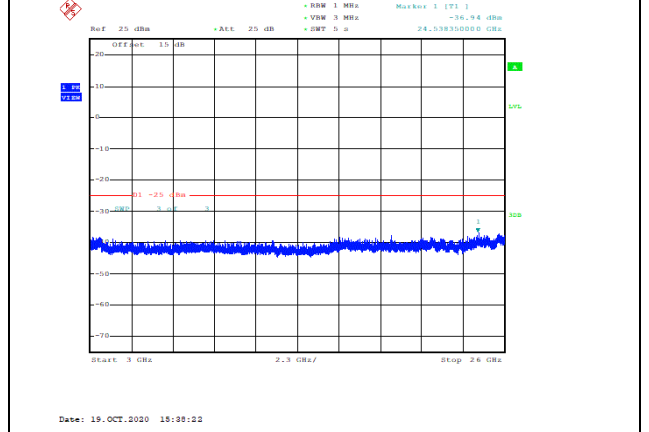

Band38-20MHz-QPSK-38000-1RB#0-Range2:1000~3000MHz--31.82-PASS