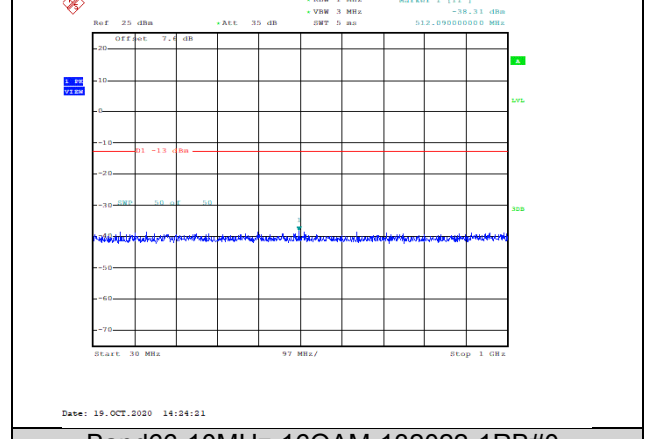

Band66-10MHz-QPSK-132622-1RB#0-Range2:1000~2000MHz--31.27-PASS