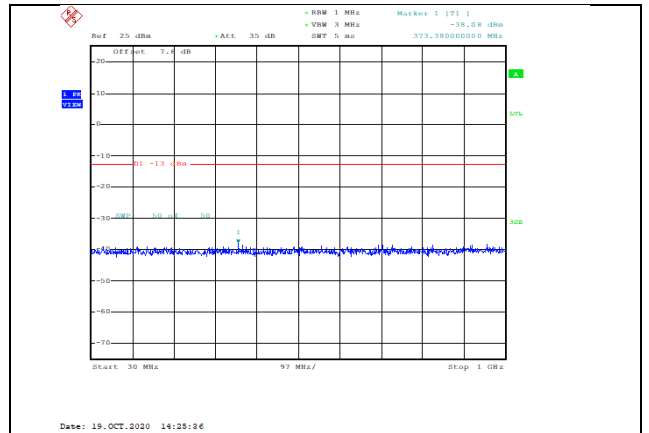

Band66-10MHz-16QAM-132022-1RB#0-Range1:30~1000MHz--38.31-PASS