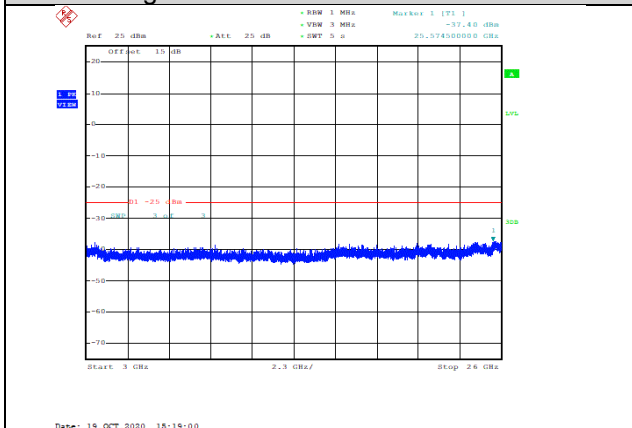

**Band7-20MHz-QPSK-21100-1RB#0-Range1:30~1000MHz--37.99-PASS**

**Band7-20MHz-QPSK-21350-1RB#0-Range1:30~1000MHz--37.65-PASS**

**Band7-20MHz-QPSK-21350-1RB#0-Range2:1000~3000MHz--31.93-PASS**

**Band7-20MHz-16QAM-20850-1RB#0-Range2:1000~3000MHz--31.52-PASS**