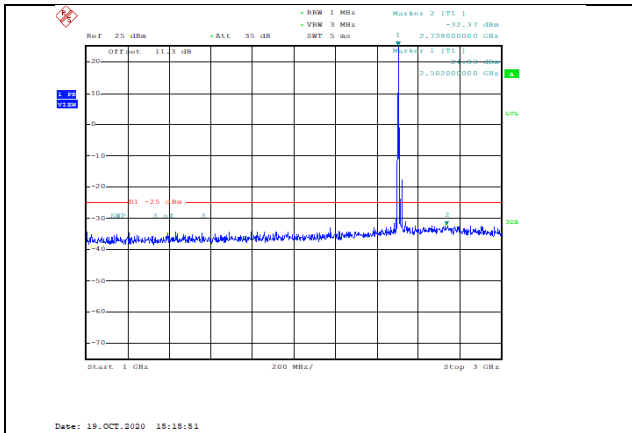

**Band7-15MHz-16QAM-21100-1RB#0-Range3:3000~26000MHz--37.49-PASS**

**Band7-15MHz-16QAM-21375-1RB#0-Range3:3000~26000MHz--36.89-PASS**

**Band7-15MHz-16QAM-21375-1RB#0-Range1:30~1000MHz--37.79-PASS**

**Band7-20MHz-QPSK-20850-1RB#0-Range1:30~1000MHz--38.07-PASS**