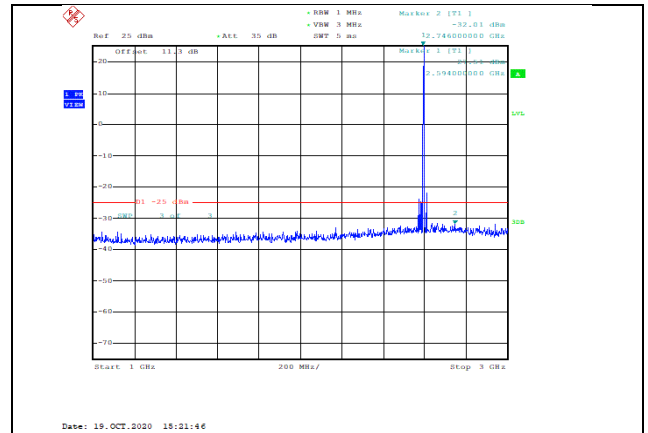

Band38-5MHz-QPSK-37775-1RB#0-Range1:30~1000MHz--37.96-PASS