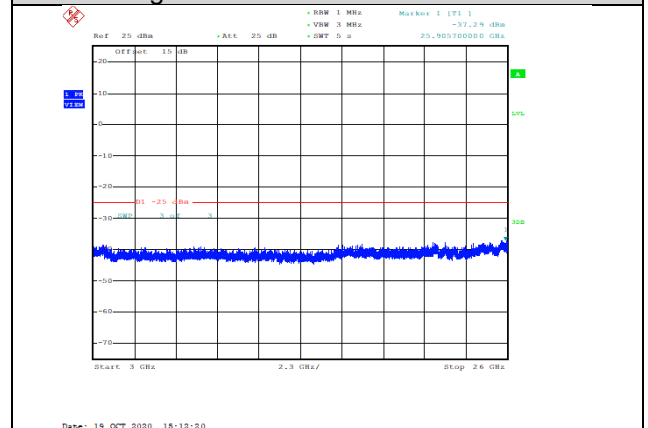

Band7-15MHz-16QAM-20825-1RB#0-Range2:1000~3000MHz--31.98-PASS