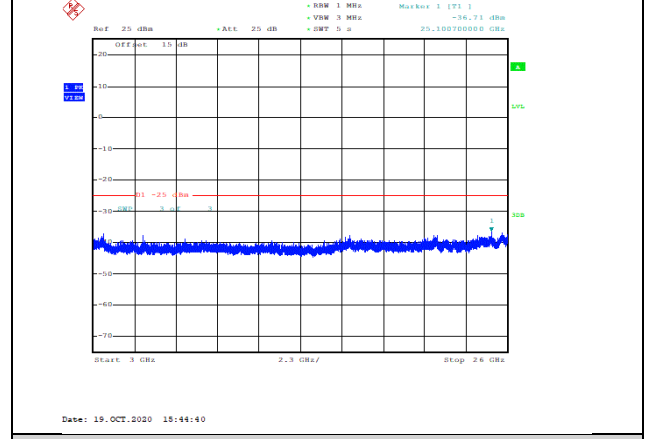

Band41-5MHz-16QAM-41215-1RB#0-Range2:1000~3000MHz--31.53-PASS