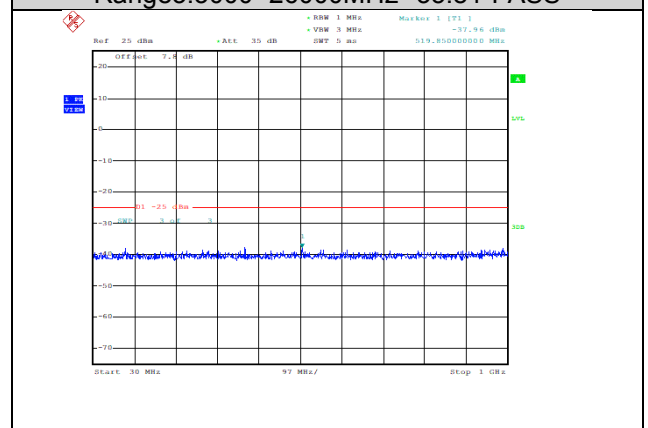

**Band38-15MHz-QPSK-38175-1RB#0-Range3:3000~26000MHz--37-PASS**

Date: 19.OCT.2020 15:30:25

**Band38-15MHz-16QAM-37825-1RB#0-Range3:3000~26000MHz--35.81-PASS**

Date: 19.OCT.2020 15:30:04

**Band38-15MHz-16QAM-37825-1RB#0-Range1:30~1000MHz--38.24-PASS**