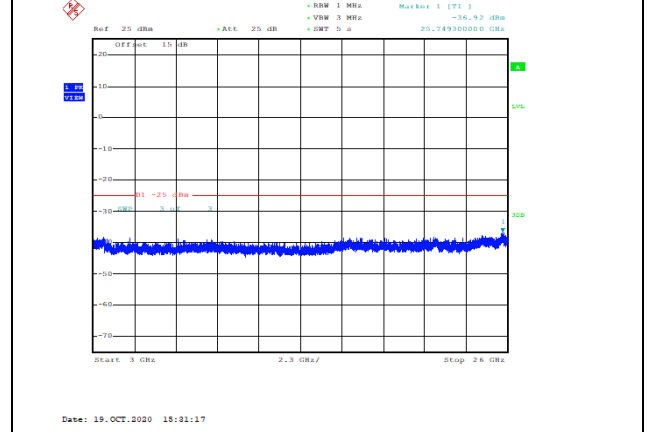

Band38-15MHz-QPSK-38000-1RB#0-Range2:1000~3000MHz--31.71-PASS