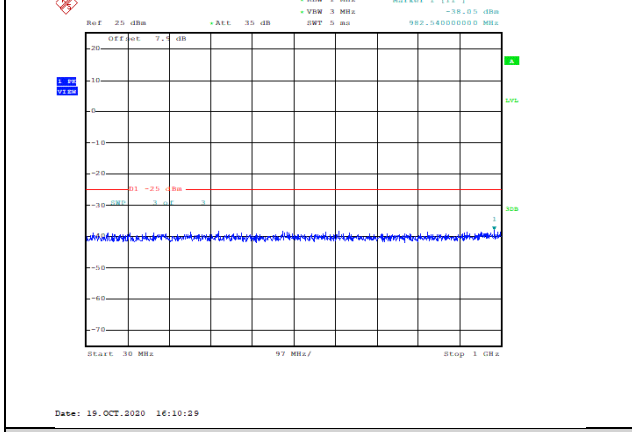

Band41-20MHz-QPSK-40140-1RB#0-Range3:3000~26000MHz--36.34-PASS