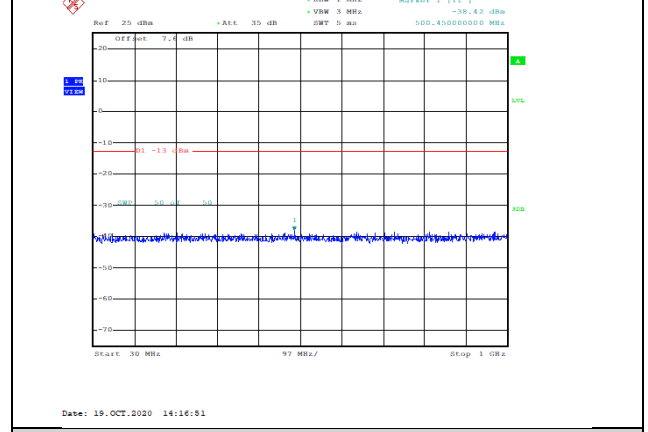

Band66-3MHz-16QAM-132657-1RB#0-Range2:1000~2000MHz--32.49-PASS