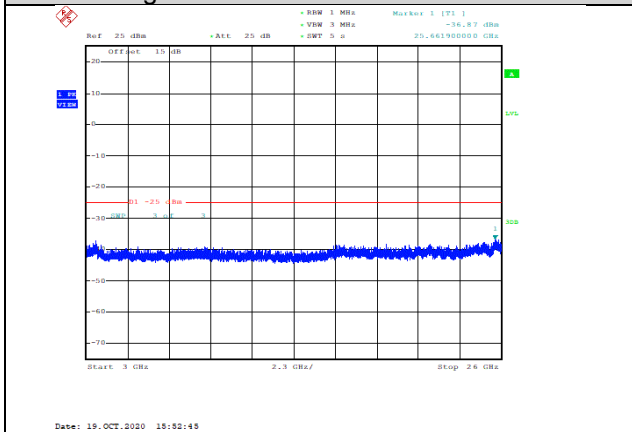

Band41-10MHz-16QAM-40590-1RB#0-Range2:1000~3000MHz--32.04-PASS