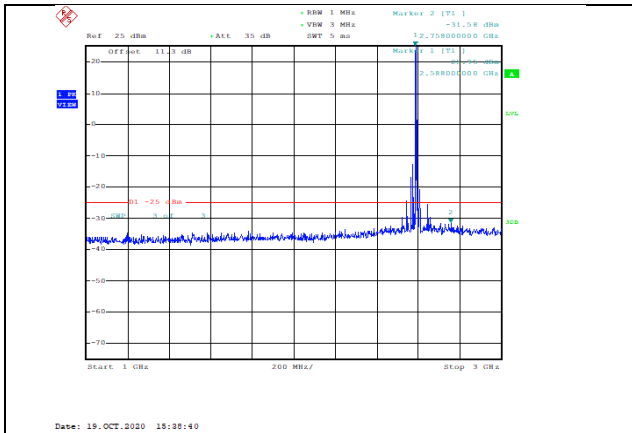

**Band38-20MHz-QPSK-38150-1RB#0-Range3:3000~26000MHz--36.81-PASS**

**Band38-20MHz-16QAM-37850-1RB#0-Range3:3000~26000MHz--36.66-PASS**

**Band38-20MHz-16QAM-37850-1RB#0-Range1:30~1000MHz--38.14-PASS**

**Band38-20MHz-16QAM-38000-1RB#0-Range1:30~1000MHz--37.86-PASS**