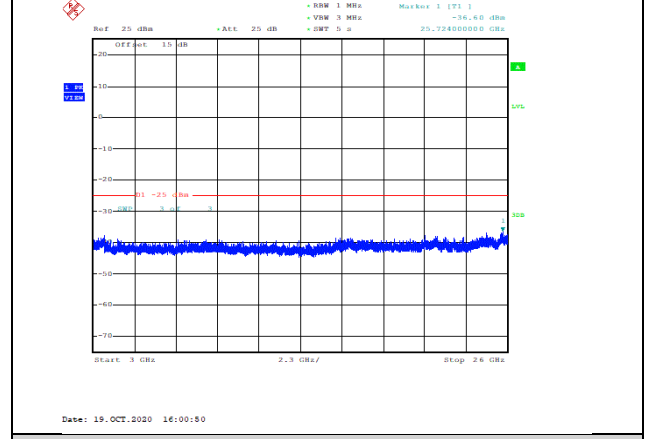

Band41-15MHz-16QAM-40115-1RB#0-Range2:1000~3000MHz--31.70-PASS