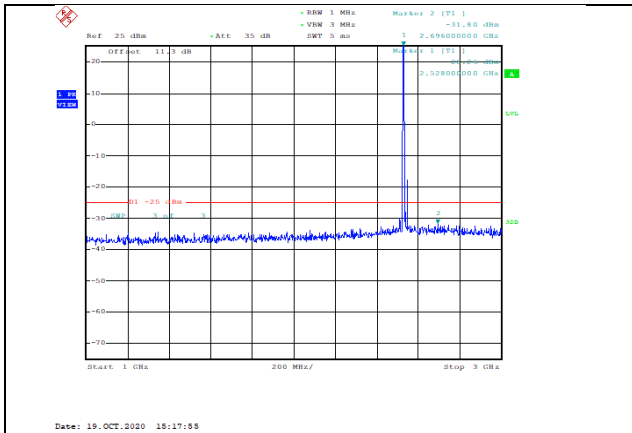

**Band7-20MHz-QPSK-21350-1RB#0-Range3:3000~26000MHz--37.4-PASS**

**Band7-20MHz-16QAM-20850-1RB#0-Range3:3000~26000MHz--36.94-PASS**

**Band7-20MHz-16QAM-20850-1RB#0-Range1:30~1000MHz--37.51-PASS**

**Band7-20MHz-16QAM-21100-1RB#0-Range1:30~1000MHz--38.04-PASS**