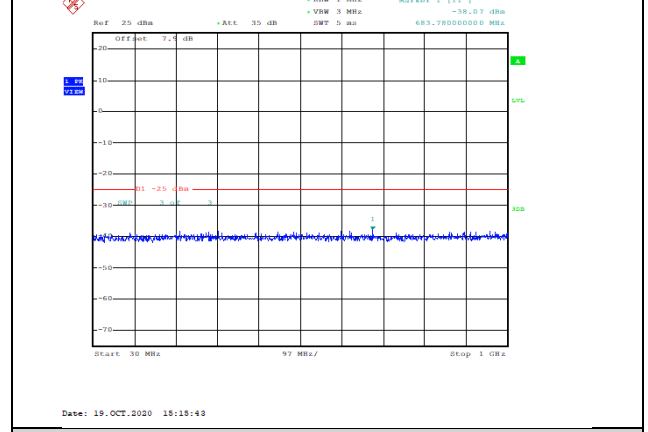

Band7-15MHz-16QAM-21375-1RB#0-Range3:3000~26000MHz--36.89-PASS