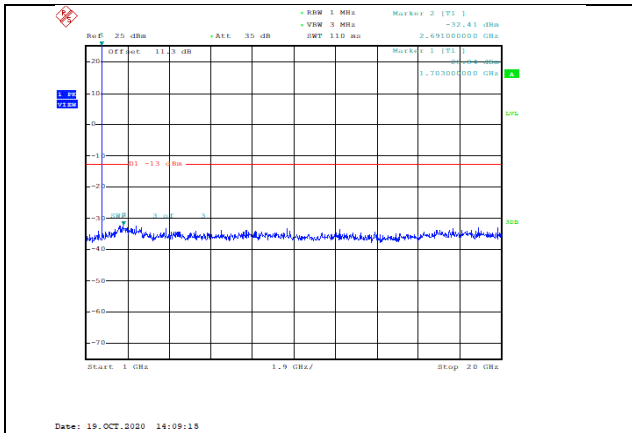

**Band66-1.4MHz-QPSK-132322-1RB#0-Range2:1000~2000MHz--32.5-PASS**

**Band66-1.4MHz-QPSK-132665-1RB#0-Range1:30~1000MHz--38.6-PASS**

**Band66-1.4MHz-QPSK-132665-1RB#0-Range2:1000~2000MHz--32.39-PASS**

**Band66-1.4MHz-16QAM-131979-1RB#0-Range1:30~1000MHz--38.37-PASS**