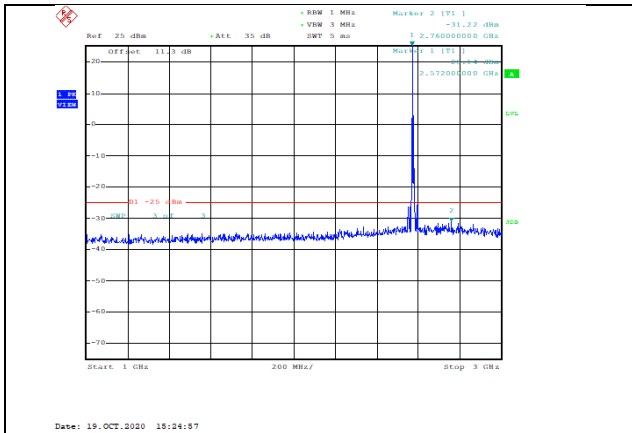

**Band38-5MHz-16QAM-38225-1RB#0-Range3:3000~26000MHz--36.22-PASS**

Date: 19.OCT.2020 15:22:41

**Band38-5MHz-16QAM-38225-1RB#0-Range1:30~1000MHz--38.35-PASS**

Date: 19.OCT.2020 15:24:48

**Band38-10MHz-QPSK-37800-1RB#0-Range1:30~1000MHz--37.47-PASS**