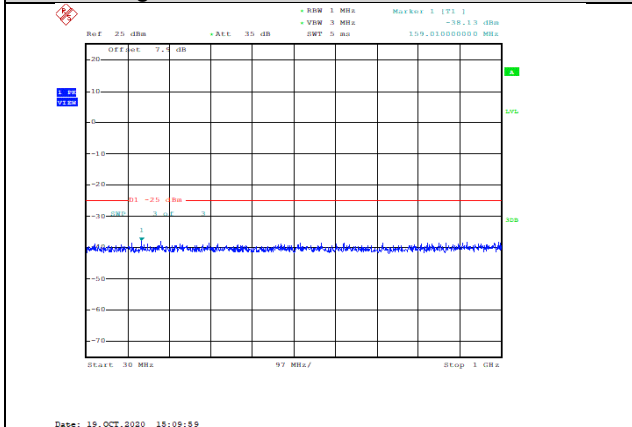

**Band7-10MHz-16QAM-21100-1RB#0-Range2:1000~3000MHz--31.92-PASS**

**Band7-10MHz-16QAM-21400-1RB#0-Range2:1000~3000MHz--31.77-PASS**

**Band7-10MHz-16QAM-21100-1RB#0-Range3:3000~26000MHz--36.54-PASS**

**Band7-10MHz-16QAM-21400-1RB#0-Range3:3000~26000MHz--36.96-PASS**