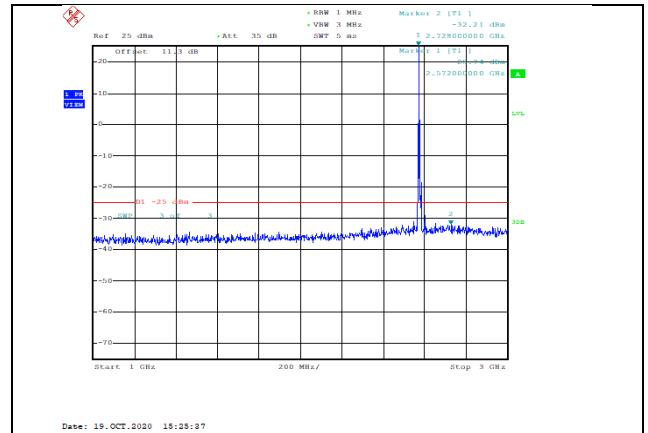

Band38-10MHz-QPSK-38200-1RB#0-Range1:30~1000MHz--38.01-PASS