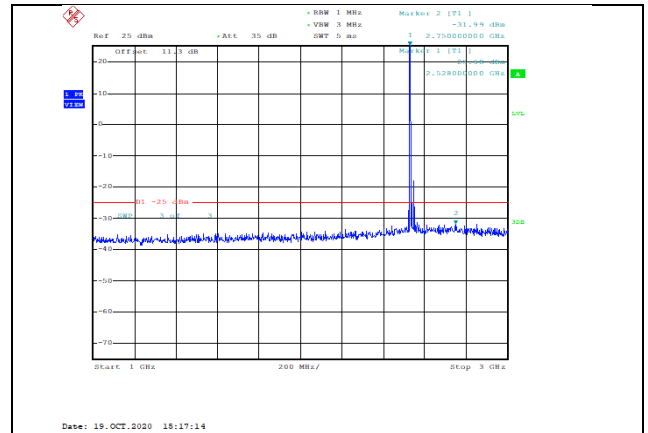

Band7-20MHz-QPSK-20850-1RB#0-Range1:30~1000MHz--38.07-PASS