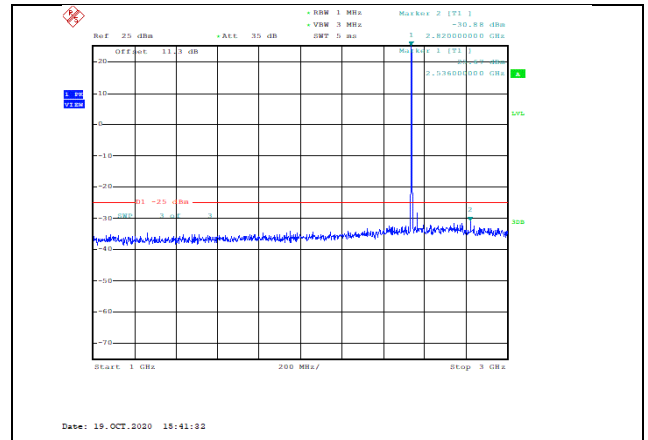

Band41-5MHz-QPSK-41215-1RB#0-Range1:30~1000MHz--38.12-PASS