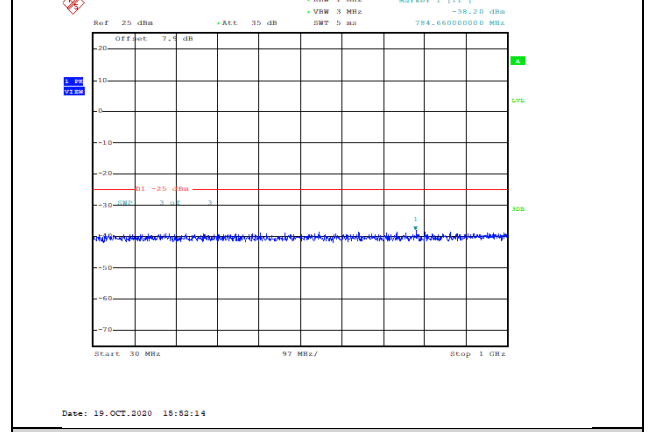

Band41-10MHz-16QAM-40090-1RB#0-Range3:3000~26000MHz--36.45-PASS