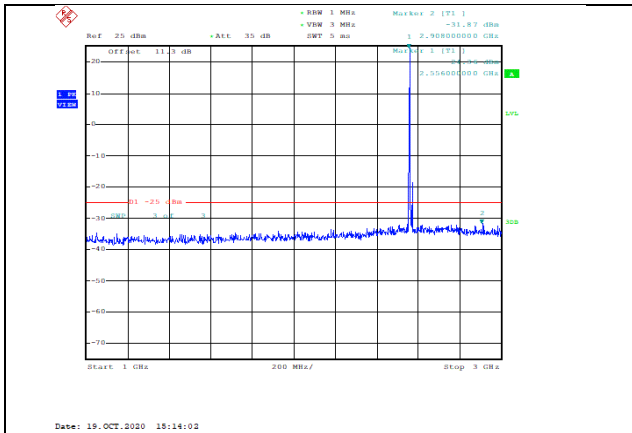

**Band7-15MHz-QPSK-20825-1RB#0-Range3:3000~26000MHz--36.87-PASS**

**Band7-15MHz-QPSK-21100-1RB#0-Range3:3000~26000MHz--36.84-PASS**

**Band7-15MHz-QPSK-21100-1RB#0-Range1:30~1000MHz--37.28-PASS**

**Band7-15MHz-QPSK-21375-1RB#0-Range1:30~1000MHz--37.56-PASS**