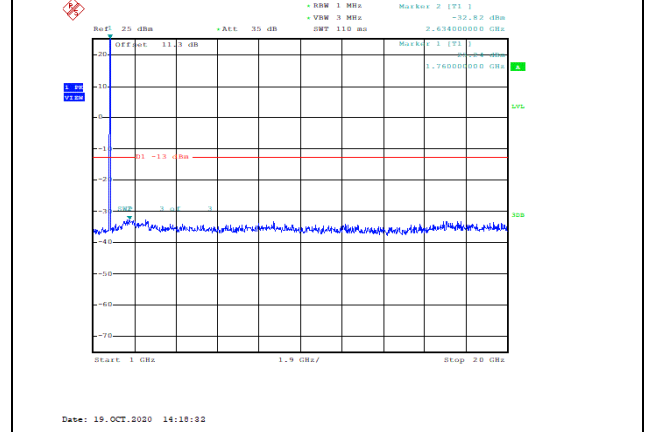

**Band66-5MHz-16QAM-131997-1RB#0-Range2:1000~2000MHz--31.88-PASS**

**Band66-5MHz-16QAM-132322-1RB#0-Range1:30~1000MHz--37.93-PASS**

**Band66-5MHz-16QAM-132322-1RB#0-Range2:1000~2000MHz--31.63-PASS**

**Band66-5MHz-16QAM-132647-1RB#0-Range1:30~1000MHz--38.49-PASS**