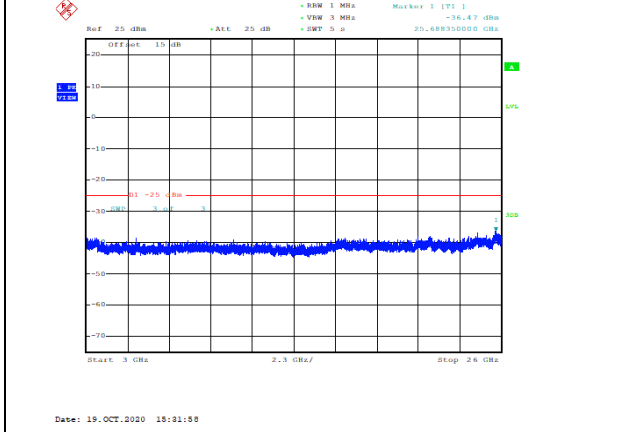

Date: 19.OCT.2020 15:31:27

**Band38-15MHz-16QAM-38000-1RB#0-Range1:30~1000MHz--37.96-PASS**

**Band38-15MHz-16QAM-38000-1RB#0-Range2:1000~3000MHz--31.78-PASS**

**Band38-15MHz-16QAM-38175-1RB#0-Range2:1000~3000MHz--32.32-PASS**