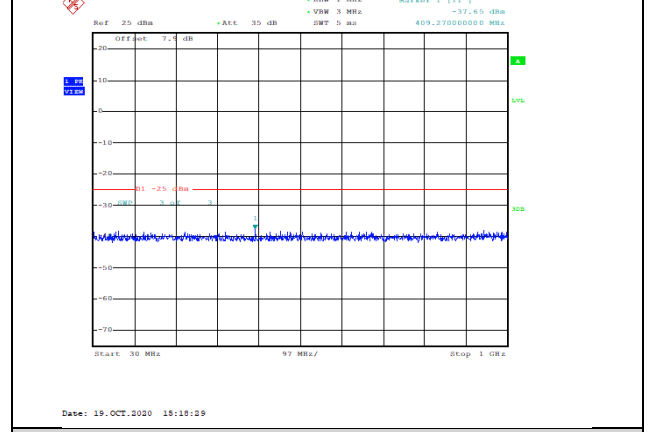

Band7-20MHz-QPSK-21100-1RB#0-Range3:3000~26000MHz--36.81-PASS