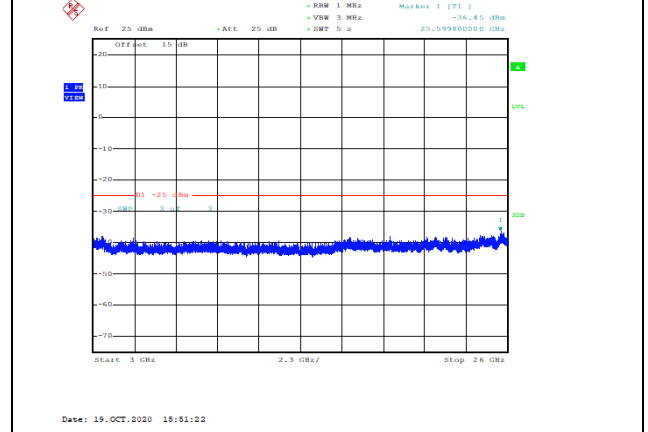

Band41-10MHz-16QAM-40090-1RB#0-Range2:1000~3000MHz--31.68-PASS