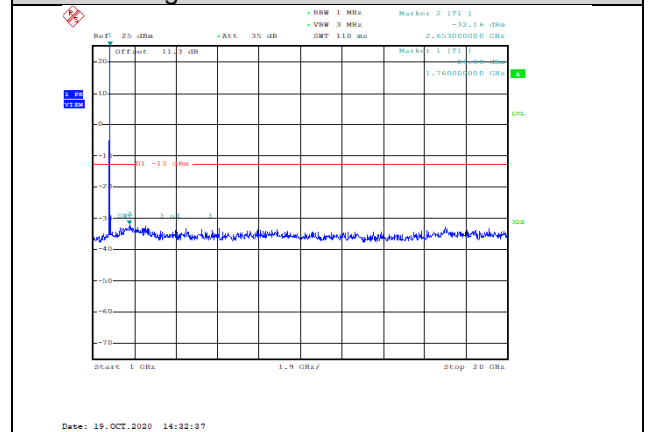

Band66-15MHz-QPSK-132597-1RB#0-Range1:30~1000MHz--38.46-PASS