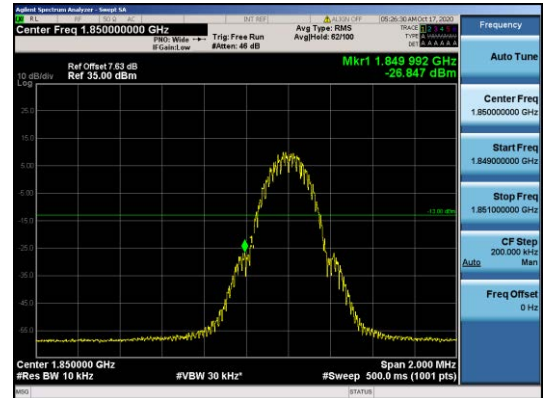

**Band Edges  
For GSM  
Test Band=GSM850  
Test Mode=GSM/TM1  
Test Channel=LCH**

**Test Channel=HCH**

**Test Mode=GSM/TM2  
Test Channel=LCH**

**Test Channel=HCH**

**Test Band=GSM1900  
Test Mode=GSM/TM1  
Test Channel=LCH**

**Test Channel=HCH**