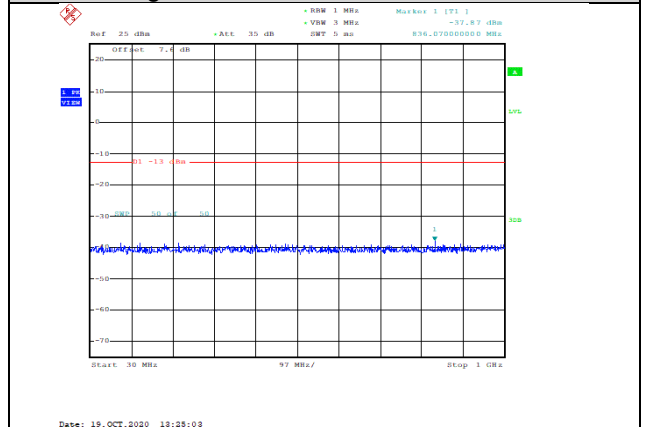

Band2-5MHz-16QAM-19175-1RB#0-Range2:1000~2000MHz--31.5-PASS