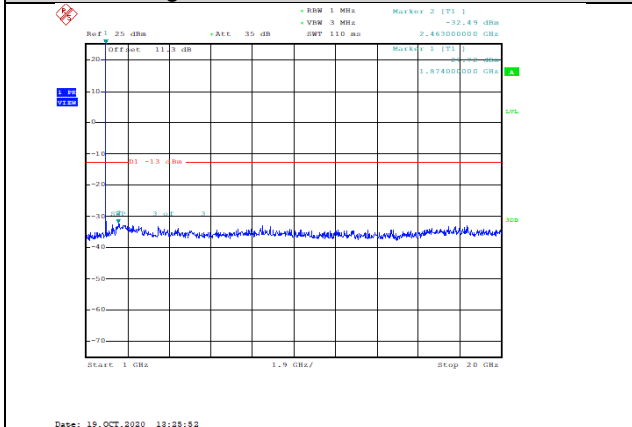

Band2-10MHz-QPSK-18900-1RB#0-Range1:30~1000MHz--38.2-PASS

Date: 19.OCT.2020 18:25:52

Band2-10MHz-QPSK-18900-1RB#0-Range2:1000~2000MHz--32.49-PASS