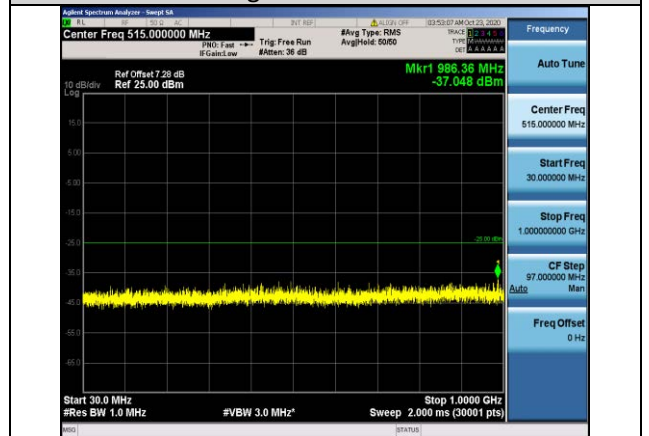

**Band38-5MHz-QPSK-3775-1RB#0-
Range1:30~1000MHz**

**Band2-1.4MHz-QPSK-18607-1RB#0-
Range1:30~1000MHz--37.92-PASS**