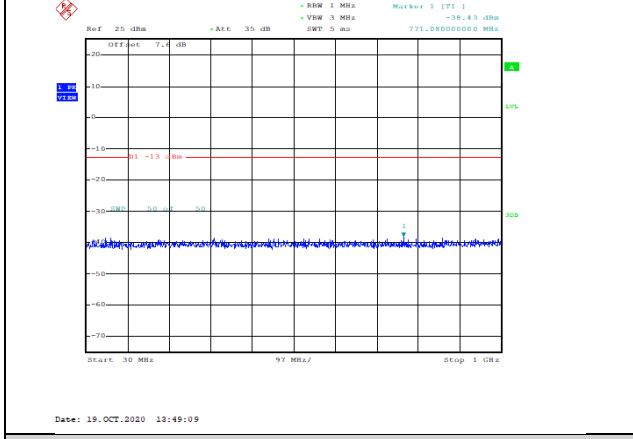

Band4-10MHz-16QAM-20000-1RB#0-Range2:1000~20000MHz--32.46-PASS