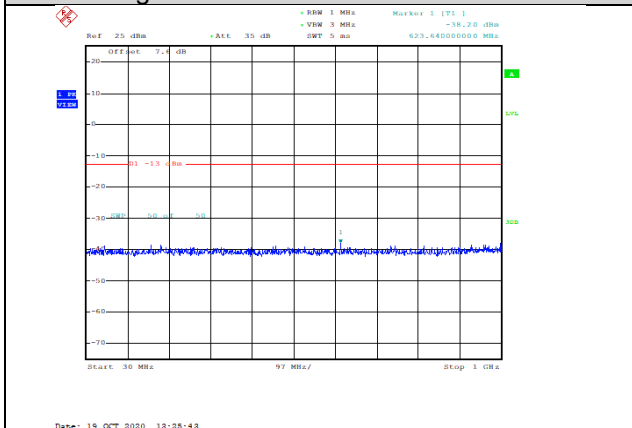

Band2-10MHz-QPSK-18650-1RB#0-Range2:1000~2000MHz--30.55-PASS

Date: 19.OCT.2020 18:25:49