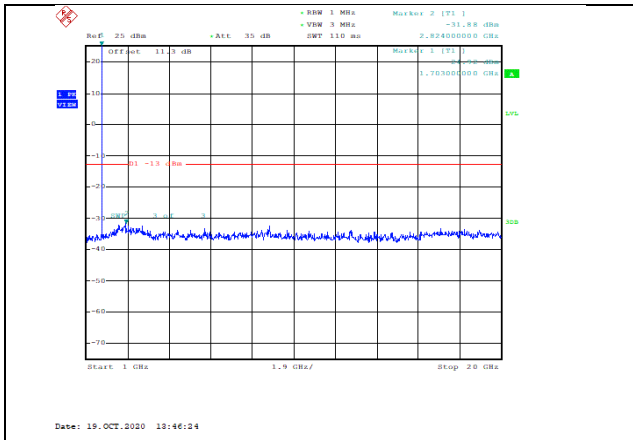

**Band4-5MHz-QPSK-20175-1RB#0-Range1:30~1000MHz--38.41-PASS**

**Band4-5MHz-QPSK-20375-1RB#0-Range2:1000~2000MHz--32.37-PASS**

**Band4-5MHz-QPSK-20175-1RB#0-Range2:1000~2000MHz--32.42-PASS**

**Band4-5MHz-16QAM-19975-1RB#0-Range1:30~1000MHz--38.37-PASS**