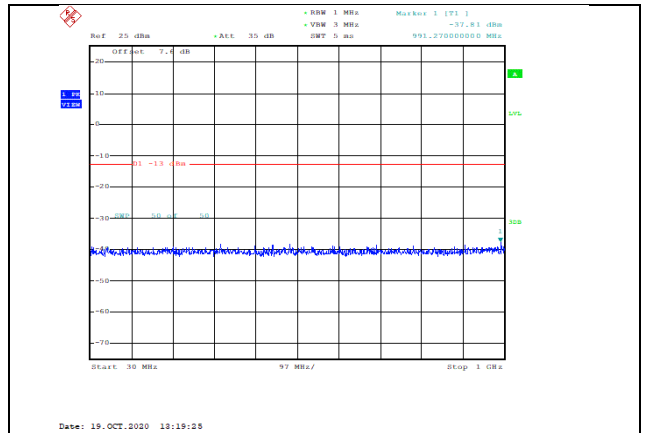

Band2-5MHz-16QAM-18625-1RB#0-Range1:30~1000MHz--38.35-PASS