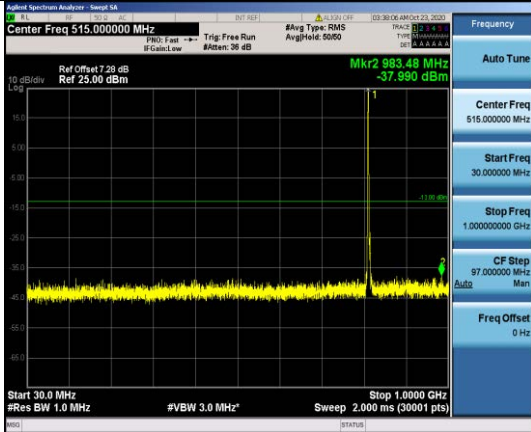

**Band26-5MHz-16QAM-26715-1RB#0-
Range1:30~1000MHz**