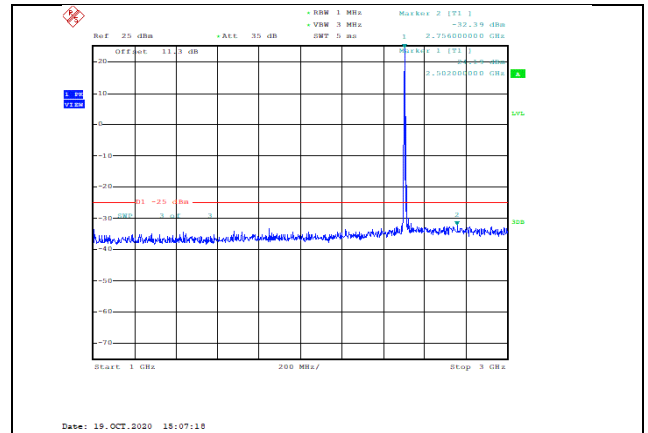

Band7-10MHz-QPSK-21400-1RB#0-Range1:30~1000MHz--38.27-PASS