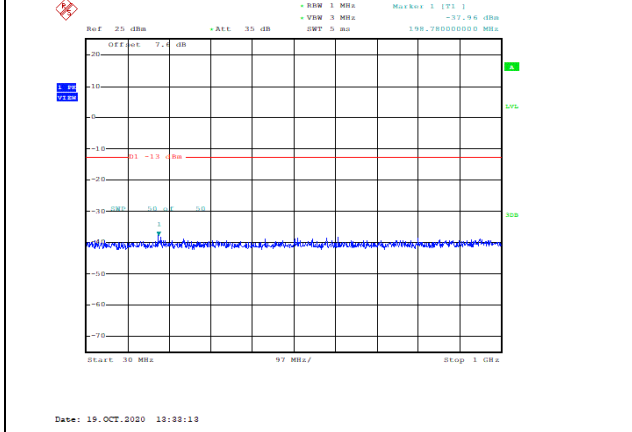

Band2-15MHz-16QAM-18675-1RB#0-Range2:1000~2000MHz--30.88-PASS