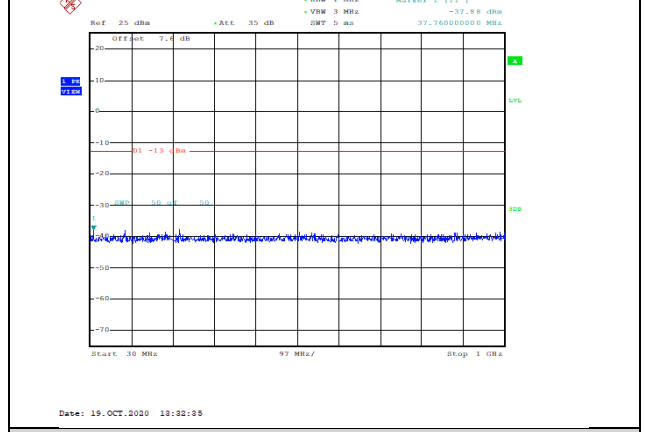

Band2-15MHz-QPSK-19125-1RB#0-Range2:1000~2000MHz--31.95-PASS