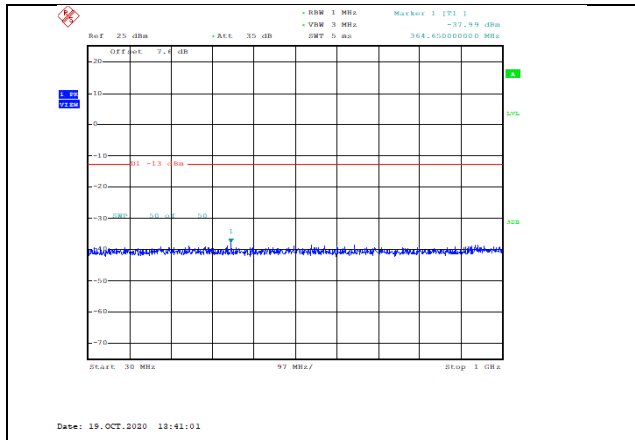

Band2-20MHz-16QAM-18700-1RB#0-Range1:30~1000MHz--38.13-PASS