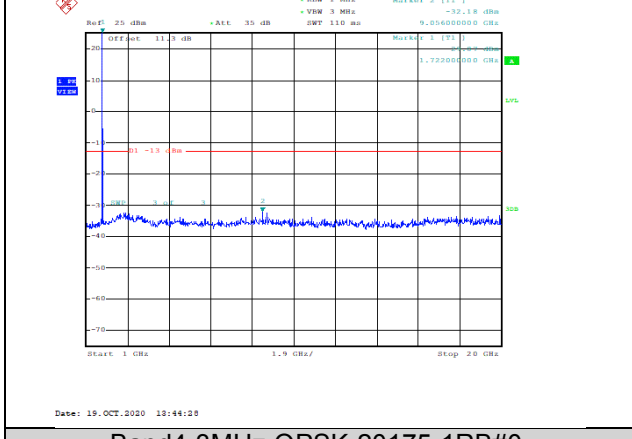

Band4-3MHz-QPSK-20175-1RB#0-Range1:30~1000MHz--37.54-PASS