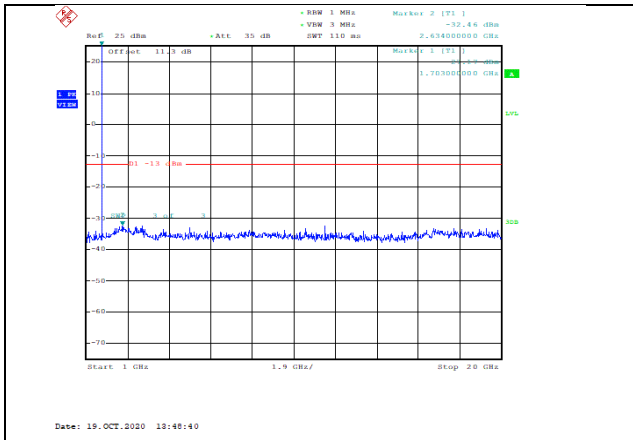

**Band4-10MHz-QPSK-20175-1RB#0-Range1:30~1000MHz--38.72-PASS**

**Band4-10MHz-QPSK-20350-1RB#0-Range2:1000~2000MHz--32.4-PASS**

**Band4-10MHz-QPSK-20175-1RB#0-Range2:1000~2000MHz--32-PASS**

**Band4-10MHz-16QAM-20000-1RB#0-Range1:30~1000MHz--38.79-PASS**