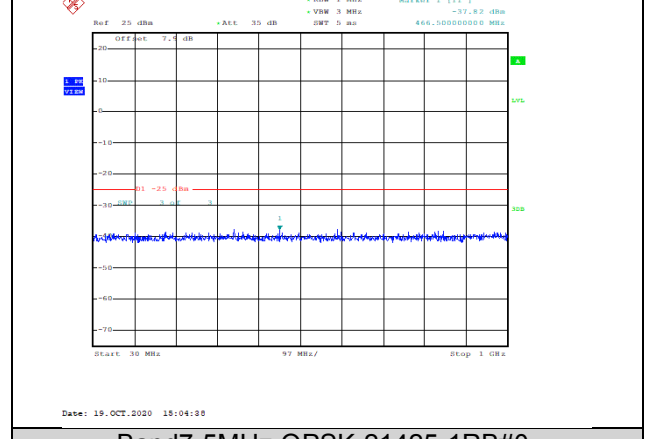

Band7-5MHz-QPSK-21100-1RB#0-Range3:3000~26000MHz--36.65-PASS