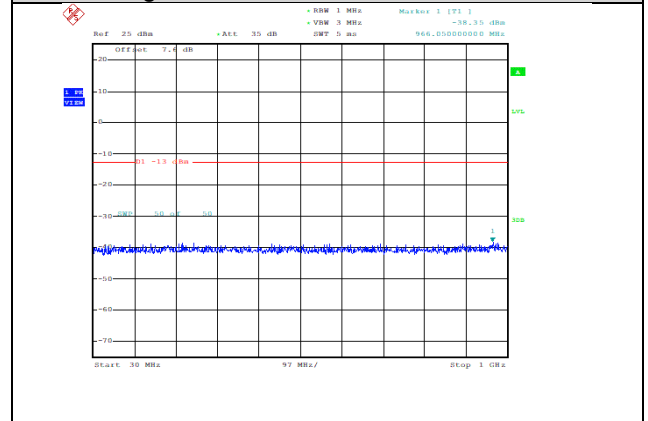

Band2-5MHz-QPSK-19175-1RB#0-Range2:1000~2000MHz--31.95-PASS