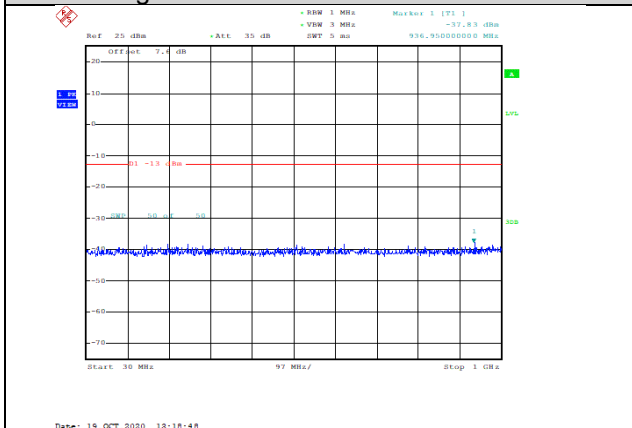

Band2-5MHz-16QAM-18625-1RB#0-Range2:1000~2000MHz--31.89-PASS