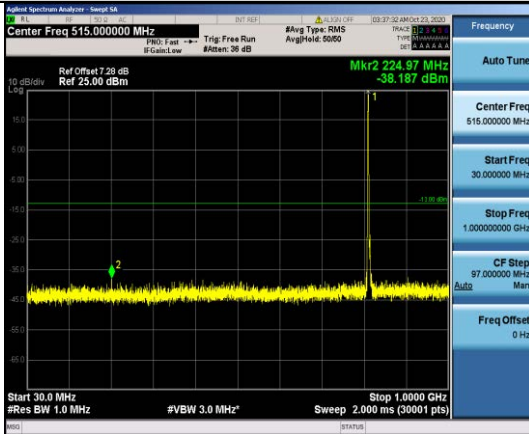

**Band26-5MHz-QPSK-26715-1RB#0-
Range1:30~1000MHz**