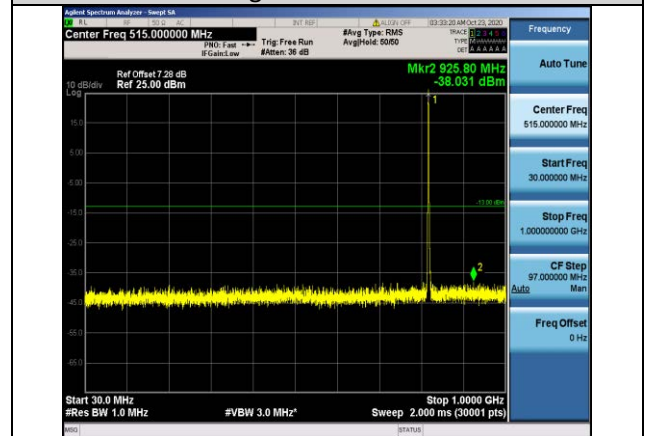

**Band26-3MHz-QPSK-26775-1RB#0-
Range1:30~1000MHz**