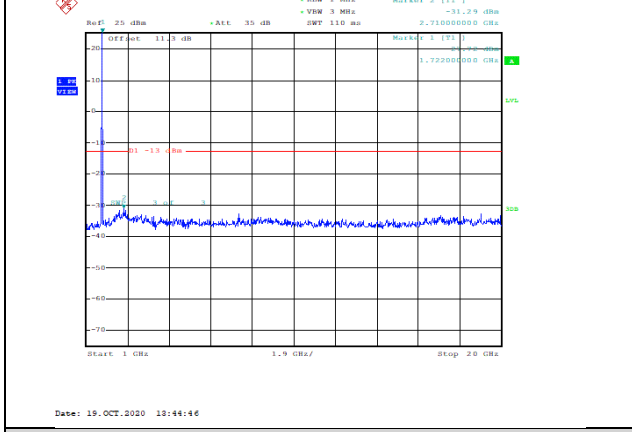

**Band4-3MHz-16QAM-19965-1RB#0-Range2:1000~2000MHz--32.41-PASS**

**Band4-3MHz-16QAM-20385-1RB#0-Range1:30~1000MHz--38.28-PASS**

**Band4-3MHz-16QAM-20175-1RB#0-Range1:30~1000MHz--38.01-PASS**

**Band4-3MHz-16QAM-20385-1RB#0-Range2:1000~2000MHz--32.13-PASS**