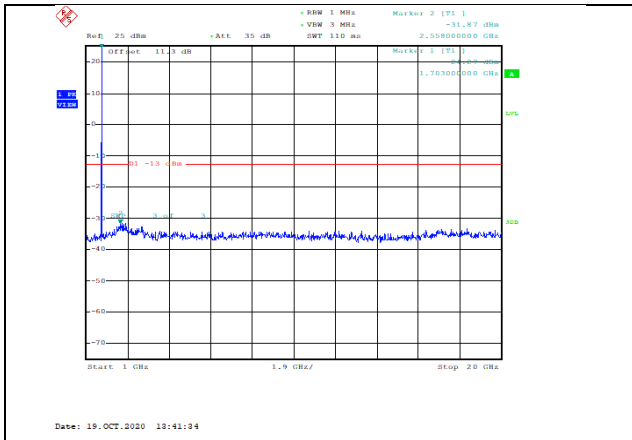

Band2-20MHz-16QAM-18900-1RB#0-Range2:1000~2000MHz--32.42-PASS