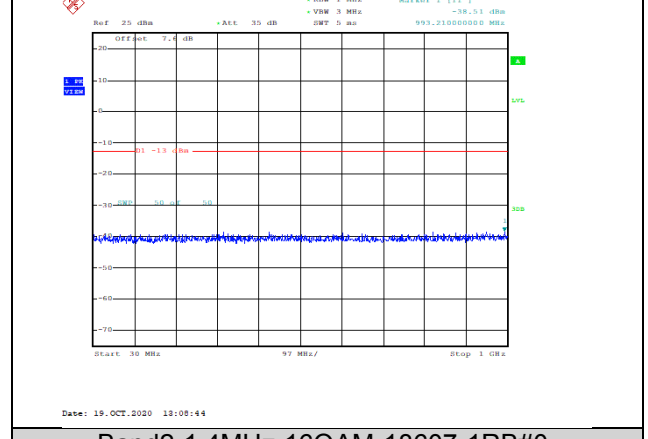

Band2-1.4MHz-QPSK-19193-1RB#0-Range2:1000~2000MHz--32.12-PASS