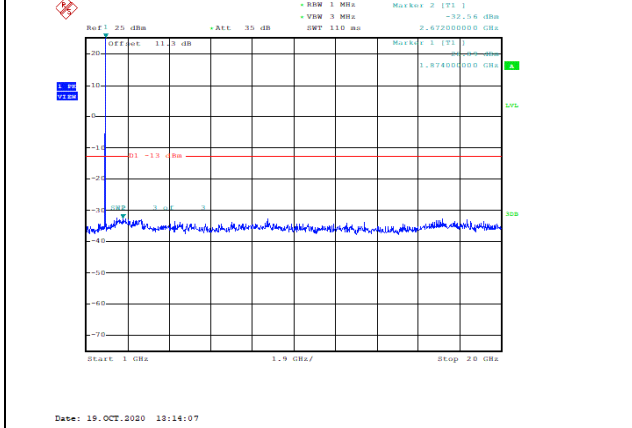

**Band2-3MHz-16QAM-18615-1RB#0-Range2:1000~2000MHz--32.14-PASS**

**Band2-3MHz-16QAM-19185-1RB#0-Range1:30~1000MHz--37.59-PASS**

**Band2-3MHz-16QAM-18900-1RB#0-Range1:30~1000MHz--38.08-PASS**

**Band2-3MHz-16QAM-19185-1RB#0-Range2:1000~2000MHz--32.29-PASS**