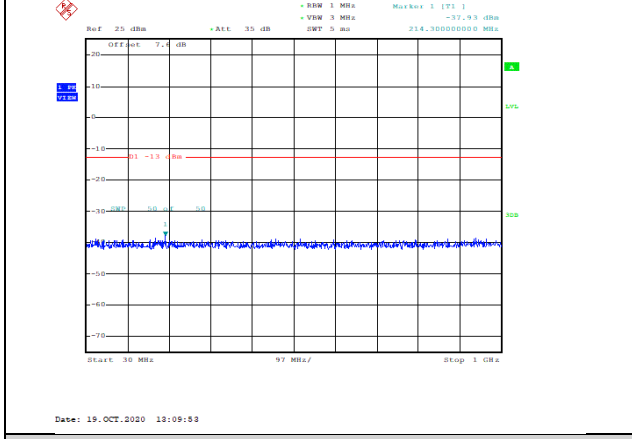

Band2-1.4MHz-16QAM-18607-1RB#0-Range2:1000~2000MHz--32.65-PASS