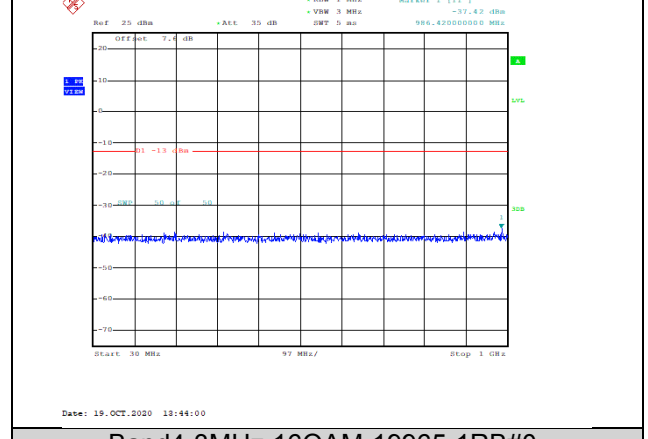

Band4-3MHz-QPSK-20385-1RB#0-Range2:1000~2000MHz--31.91-PASS