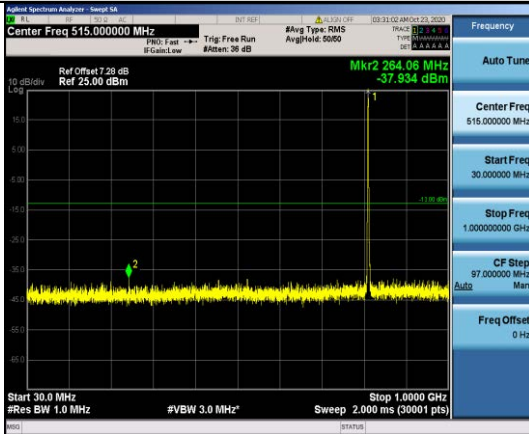

**Band26-3MHz-QPSK-26705-1RB#0-
Range1:30~1000MHz**