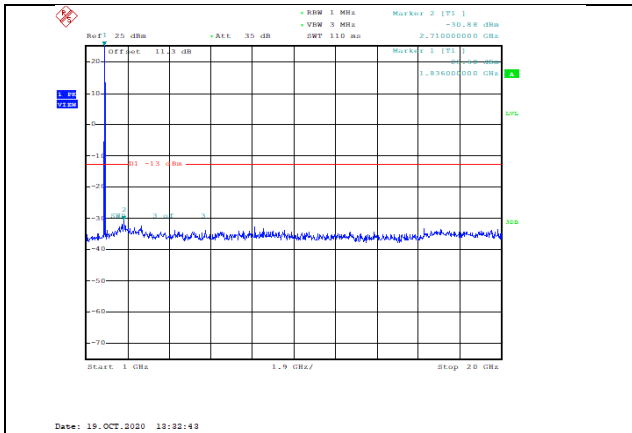

**Band2-15MHz-QPSK-18900-1RB#0-Range1:30~1000MHz--38.29-PASS**

**Band2-15MHz-QPSK-19125-1RB#0-Range2:1000~2000MHz--31.95-PASS**

**Band2-15MHz-QPSK-18900-1RB#0-Range2:1000~2000MHz--32.47-PASS**

**Band2-15MHz-16QAM-18675-1RB#0-Range1:30~1000MHz--37.88-PASS**