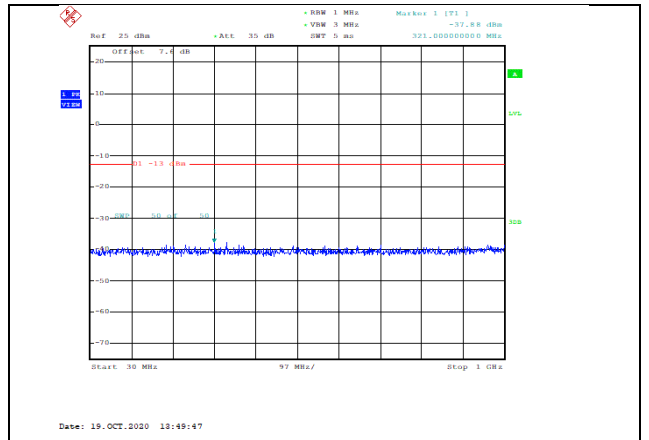

Band4-10MHz-16QAM-20000-1RB#0-Range1:30~1000MHz--38.79-PASS