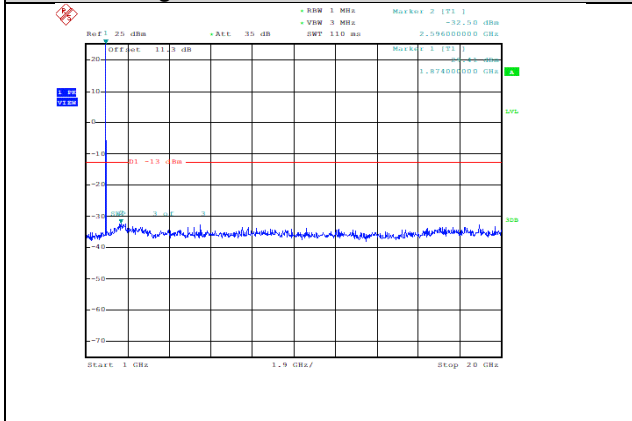

**Band2-3MHz-16QAM-18900-1RB#0-Range2:1000~2000MHz--32.56-PASS**

**Band2-5MHz-QPSK-18625-1RB#0-Range1:30~1000MHz--38.34-PASS**

**Band2-5MHz-QPSK-18625-1RB#0-Range2:1000~2000MHz--32.53-PASS**

**Band2-5MHz-QPSK-18900-1RB#0-Range1:30~1000MHz--38.54-PASS**