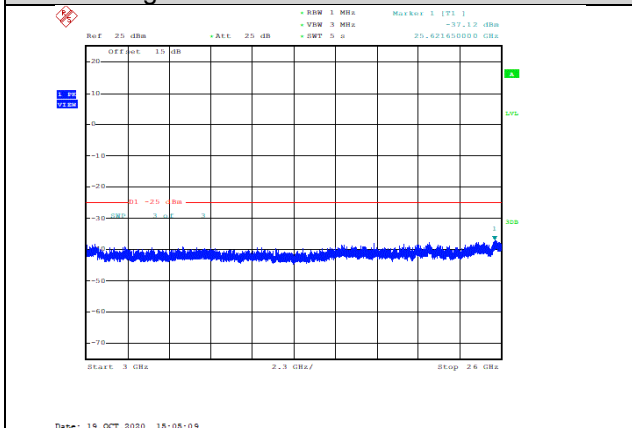

Band7-5MHz-QPSK-21425-1RB#0-Range2:1000~3000MHz--31.97-PASS