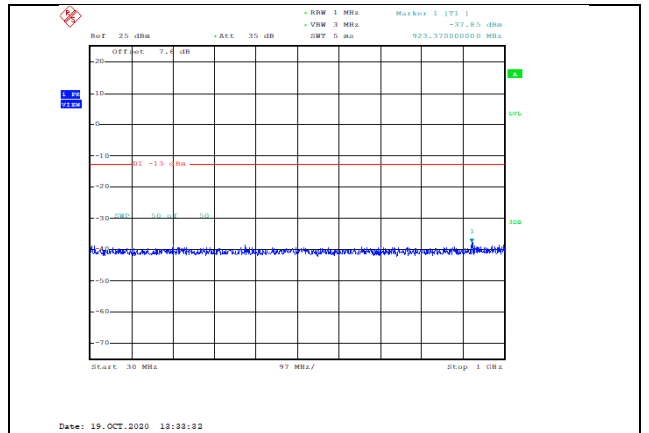

Band2-15MHz-QPSK-18675-1RB#0-Range1:30~1000MHz--38.56-PASS