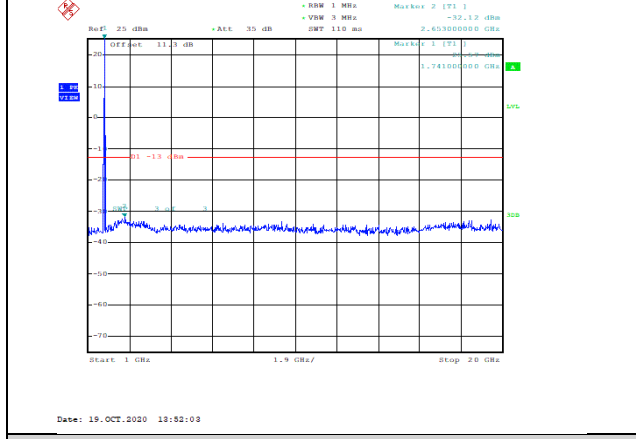

Band4-15MHz-QPSK-20325-1RB#0-Range1:30~1000MHz--38.22-PASS