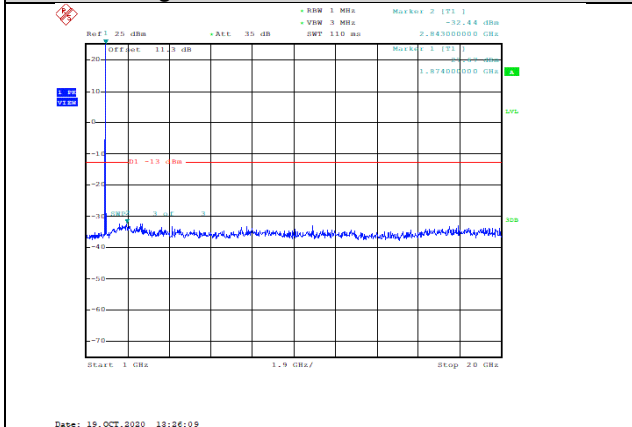

**Band2-10MHz-16QAM-18650-1RB#0-Range2:1000~2000MHz--31.29-PASS**

**Band2-10MHz-16QAM-19150-1RB#0-Range1:30~1000MHz--38.16-PASS**

**Band2-10MHz-16QAM-18900-1RB#0-Range1:30~1000MHz--38.24-PASS**

**Band2-10MHz-16QAM-19150-1RB#0-Range2:1000~2000MHz--31.77-PASS**