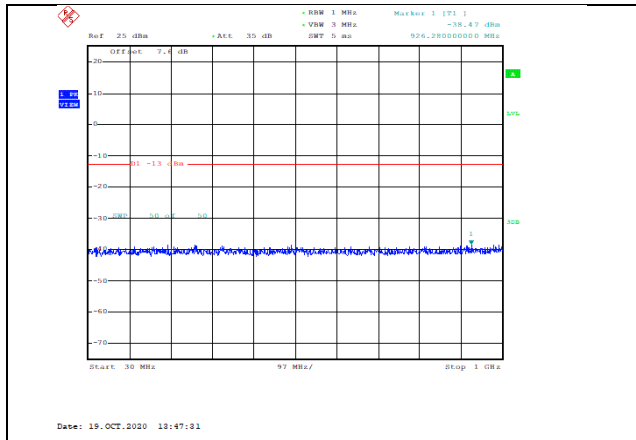

Band4-5MHz-16QAM-19975-1RB#0-Range1:30~1000MHz--38.37-PASS