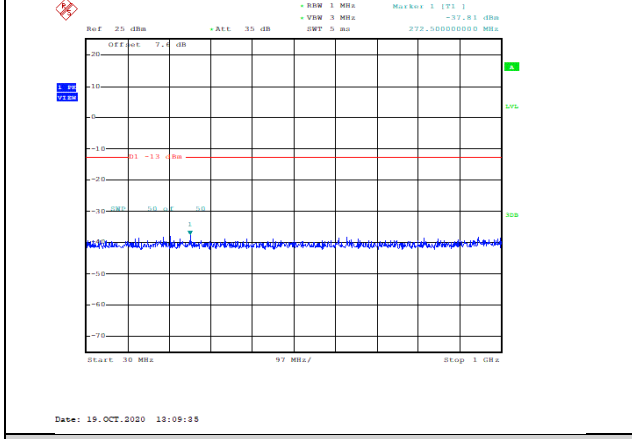

**Band38-5MHz-QPSK-3775-1RB#0-  
Range1:30~1000MHz**

**Band2-1.4MHz-QPSK-18607-1RB#0-  
Range1:30~1000MHz--37.92-PASS**

**Band2-1.4MHz-QPSK-18607-1RB#0-Range2:1000~2000MHz--31.57-PASS**

**Band2-1.4MHz-QPSK-19193-1RB#0-Range1:30~1000MHz--38.51-PASS**