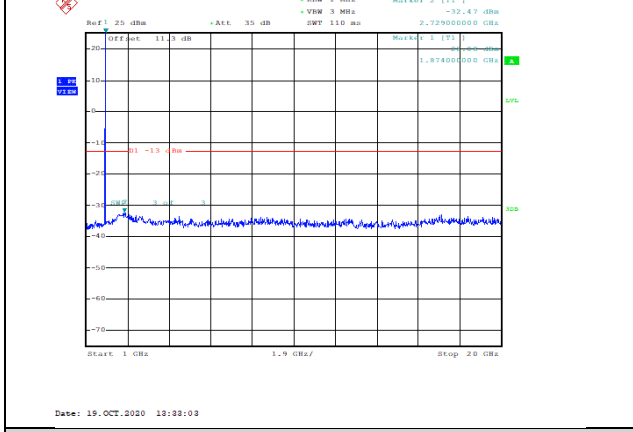

Band2-15MHz-QPSK-18900-1RB#0-Range1:30~1000MHz--38.29-PASS