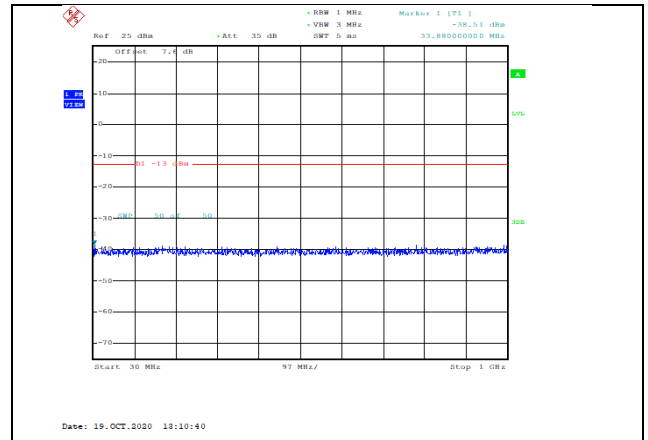

**Band38-5MHz-QPSK-3775-1RB#0-  
Range1:30~1000MHz**

**Band2-1.4MHz-QPSK-18607-1RB#0-  
Range1:30~1000MHz--37.92-PASS**

**Band2-1.4MHz-QPSK-18607-1RB#0-Range2:1000~2000MHz--31.57-PASS**

**Band2-1.4MHz-QPSK-19193-1RB#0-Range1:30~1000MHz--38.51-PASS**