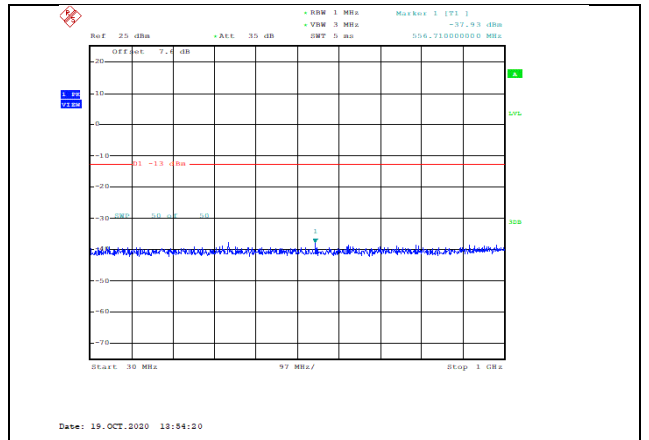

Band4-20MHz-QPSK-20050-1RB#0-Range1:30~1000MHz--38.52-PASS