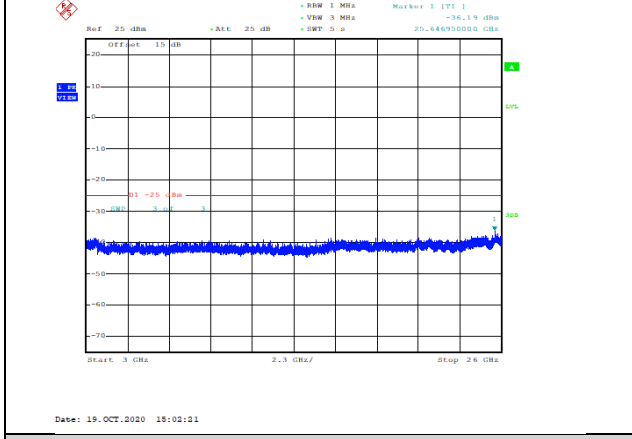

**Band4-20MHz-16QAM-20175-1RB#0-Range2:1000~2000MHz--32.45-PASS**

**Band7-5MHz-QPSK-20775-1RB#0-Range1:30~1000MHz--38.15-PASS**

**Band7-5MHz-QPSK-20775-1RB#0-Range2:1000~3000MHz--31.73-PASS**

**Band7-5MHz-QPSK-21100-1RB#0-Range2:1000~3000MHz--31.89-PASS**