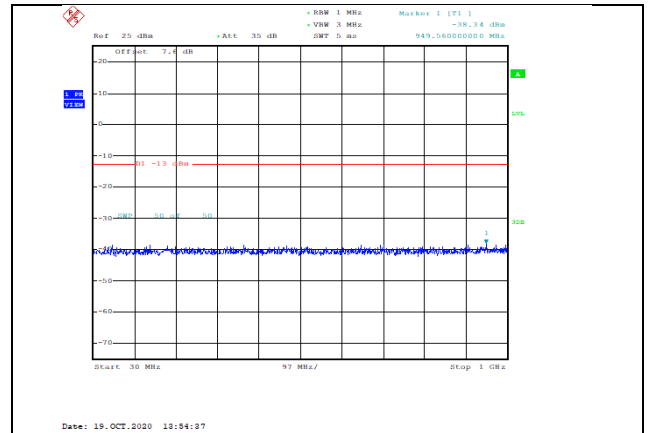

Band4-20MHz-16QAM-20050-1RB#0-Range1:30~1000MHz--38.54-PASS