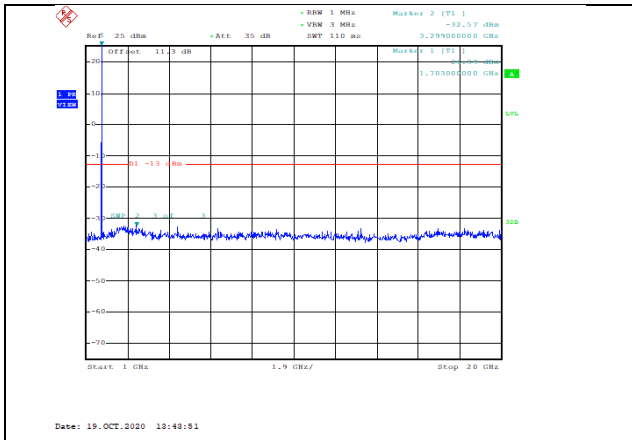

Band4-1.4MHz-16QAM-20175-1RB#0-Range2:1000~2000MHz--31.87-PASS