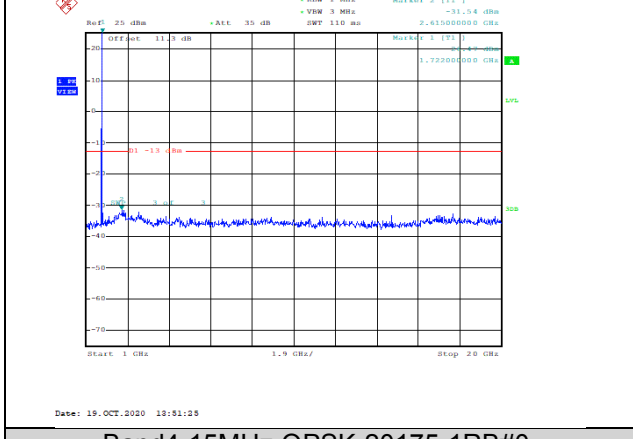

Band4-15MHz-QPSK-20175-1RB#0-Range1:30~1000MHz--38.48-PASS