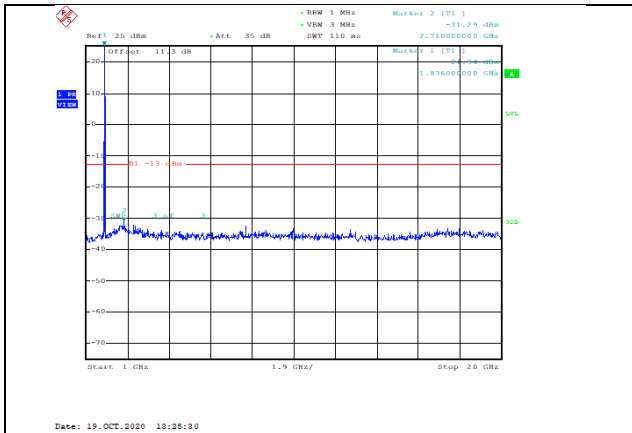

**Band2-10MHz-QPSK-19150-1RB#0-Range2:1000~2000MHz--31.69-PASS**

Date: 19.OCT.2020 18:25:52

**Band2-10MHz-QPSK-18900-1RB#0-Range2:1000~2000MHz--32.49-PASS**

Date: 19.OCT.2020 18:25:21

**Band2-10MHz-16QAM-18650-1RB#0-Range1:30~1000MHz--38.15-PASS**