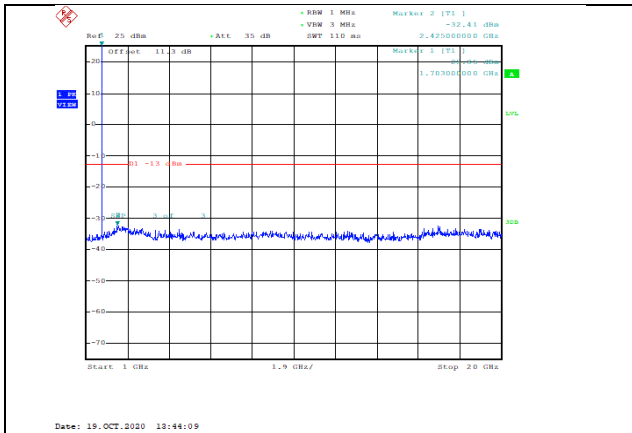

**Band4-3MHz-QPSK-20175-1RB#0-Range1:30~1000MHz--37.54-PASS**

**Band4-3MHz-QPSK-20385-1RB#0-Range2:1000~2000MHz--31.91-PASS**

**Band4-3MHz-QPSK-20175-1RB#0-Range2:1000~2000MHz--32.18-PASS**

**Band4-3MHz-16QAM-19965-1RB#0-Range1:30~1000MHz--37.42-PASS**