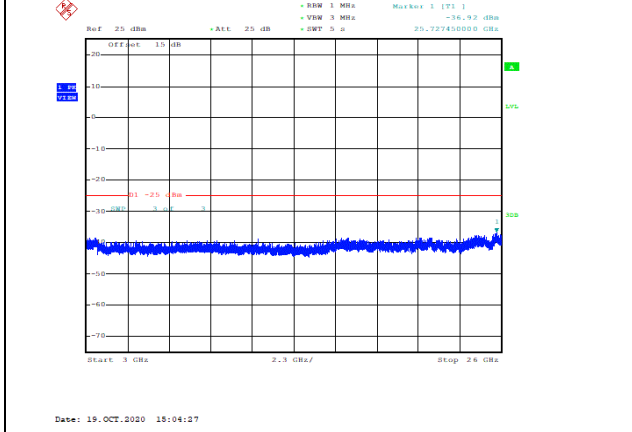

**Band7-5MHz-16QAM-20775-1RB#0-Range1:30~1000MHz--38.03-PASS**

**Band7-5MHz-16QAM-21100-1RB#0-Range1:30~1000MHz--37.95-PASS**

**Band7-5MHz-16QAM-21100-1RB#0-Range2:1000~3000MHz--32.1-PASS**

**Band7-5MHz-16QAM-21425-1RB#0-Range2:1000~3000MHz--31.23-PASS**