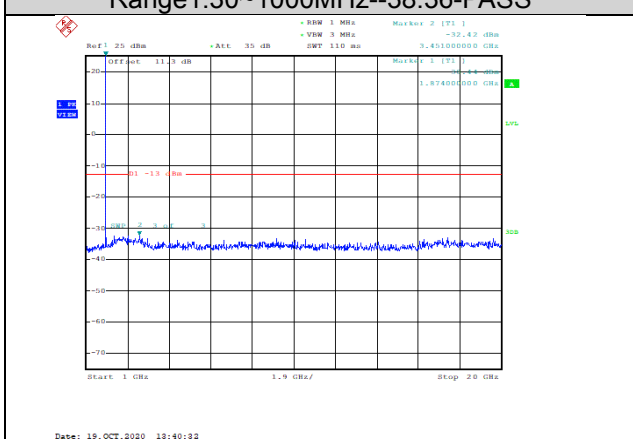

Band2-20MHz-16QAM-18900-1RB#0-Range1:30~1000MHz--38.36-PASS