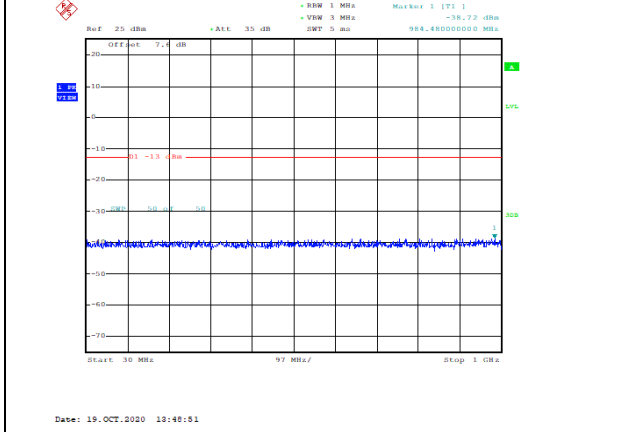

**Band4-5MHz-16QAM-20175-1RB#0-Range2:1000~2000MHz--32.46-PASS**

**Band4-10MHz-QPSK-20000-1RB#0-Range1:30~1000MHz--38.5-PASS**

**Band4-10MHz-QPSK-20000-1RB#0-Range2:1000~2000MHz--32.37-PASS**

**Band4-10MHz-QPSK-20350-1RB#0-Range1:30~1000MHz--38.28-PASS**