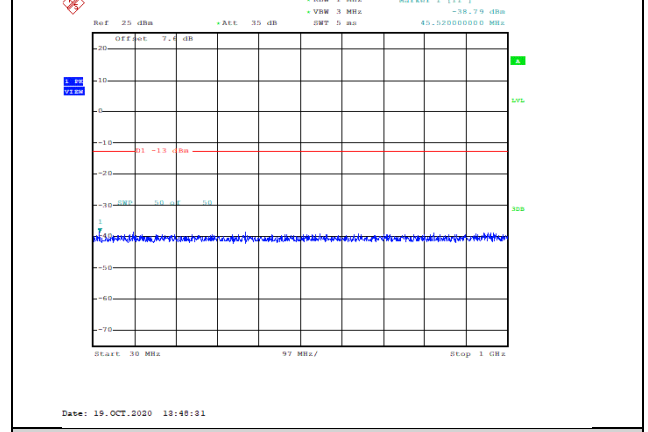

Band4-10MHz-QPSK-20350-1RB#0-Range2:1000~2000MHz--32.4-PASS