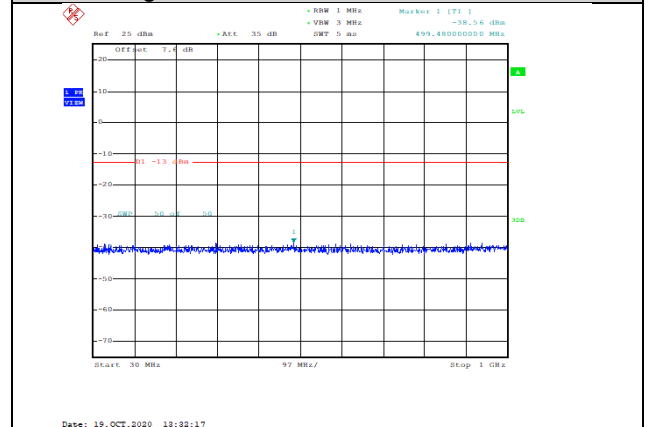

Band2-10MHz-16QAM-19150-1RB#0-Range2:1000~2000MHz--31.77-PASS