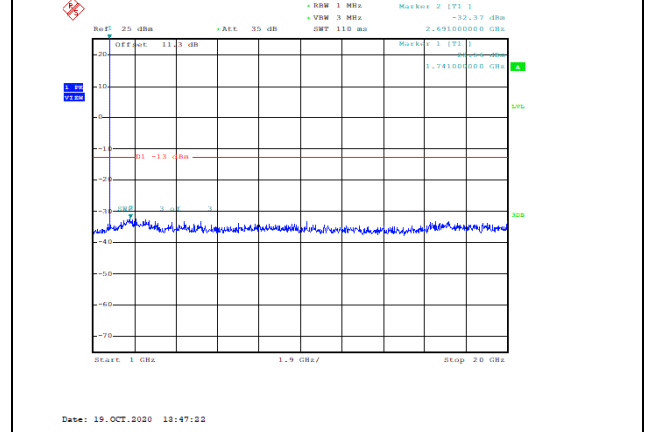

Band4-5MHz-QPSK-20375-1RB#0-Range1:30~1000MHz--37.73-PASS