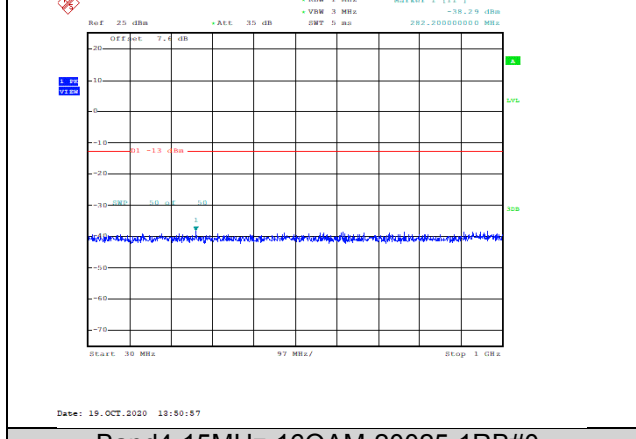

Band4-15MHz-QPSK-20325-1RB#0-Range2:1000~2000MHz--32.12-PASS