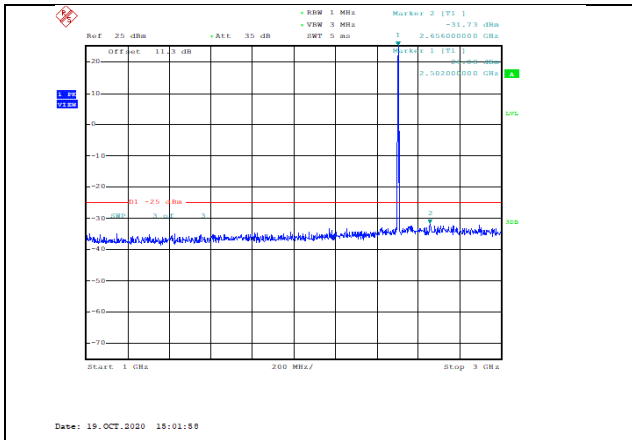

Band4-20MHz-16QAM-20175-1RB#0-Range2:1000~2000MHz--32.45-PASS