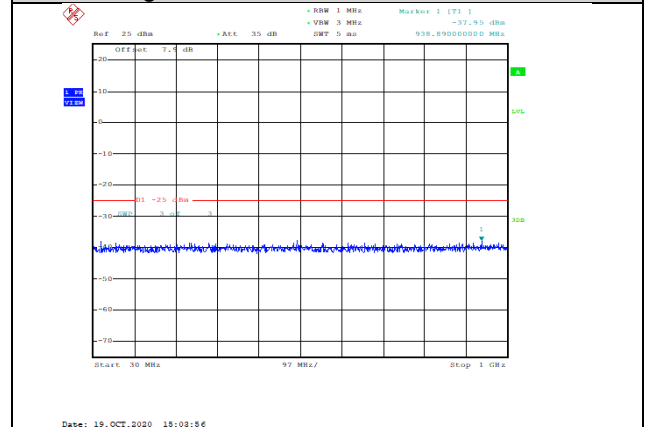

Band7-5MHz-16QAM-20775-1RB#0-Range3:3000~26000MHz--37.31-PASS