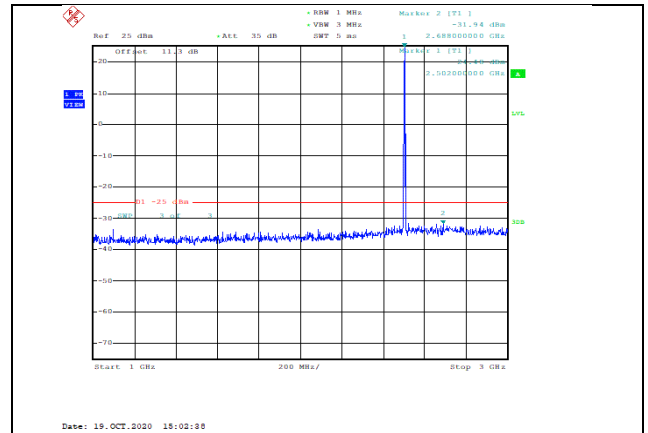

Band7-5MHz-QPSK-21425-1RB#0-Range1:30~1000MHz--37.82-PASS