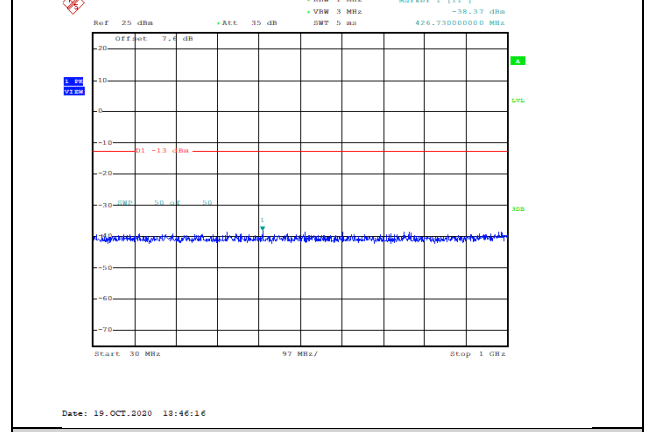

Band4-5MHz-QPSK-20375-1RB#0-Range2:1000~2000MHz--32.37-PASS