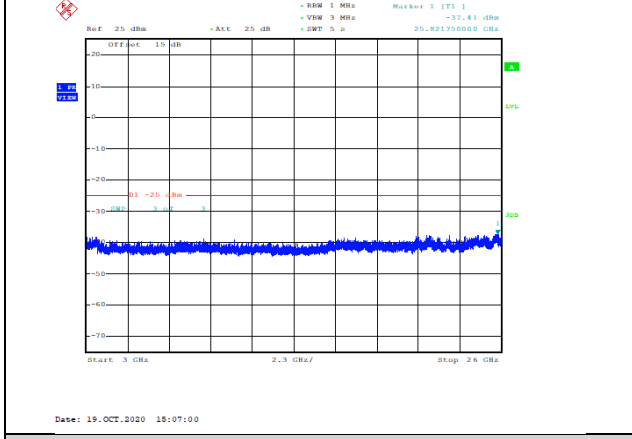

Band7-10MHz-QPSK-20800-1RB#0-Range2:1000~3000MHz--31.39-PASS