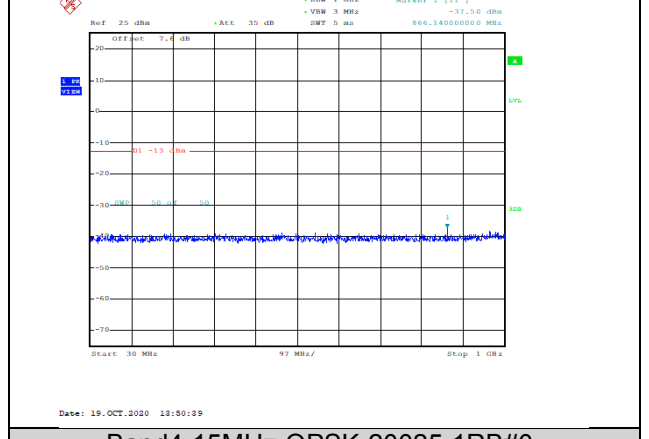

Band4-10MHz-16QAM-20350-1RB#0-Range2:1000~20000MHz--30.91-PASS