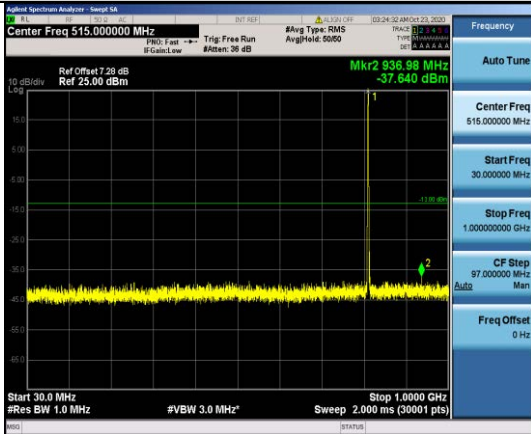

**Band26-1.4MHz-QPSK-26697-1RB#0-  
Range1:30~1000MHz**

**Band26-1.4MHz-QPSK-26697-1RB#0-  
Range2:1000~10000MHz**

**Band26-1.4MHz-QPSK-26740-1RB#0-  
Range1:30~1000MHz**

**Band26-1.4MHz-QPSK-26740-1RB#0-  
Range2:1000~10000MHz**