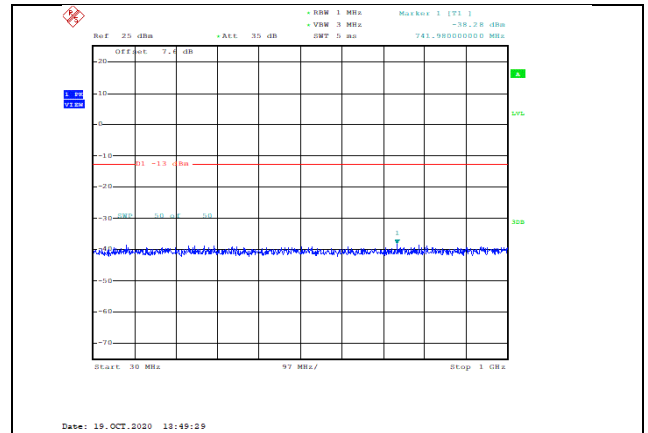

Band4-10MHz-QPSK-20000-1RB#0-Range1:30~1000MHz--38.5-PASS