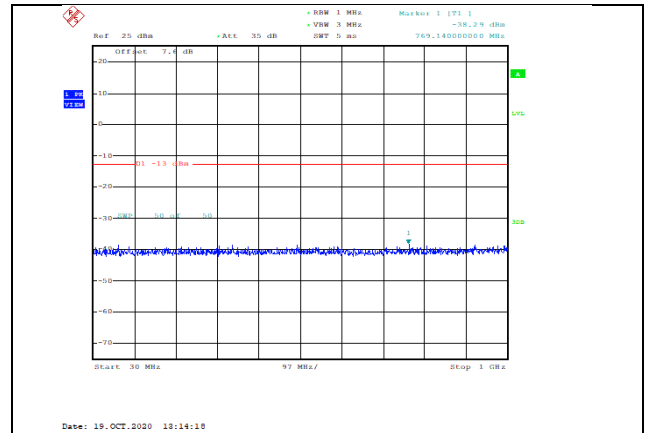

**Band2-1.4MHz-16QAM-18900-1RB#0-Range2:1000~2000MHz--32.38-PASS**

**Band2-3MHz-QPSK-18615-1RB#0-Range1:30~1000MHz--37.47-PASS**

Date: 19.OCT.2020 18:18:12

**Band2-3MHz-QPSK-18615-1RB#0-Range2:1000~2000MHz--31.93-PASS**