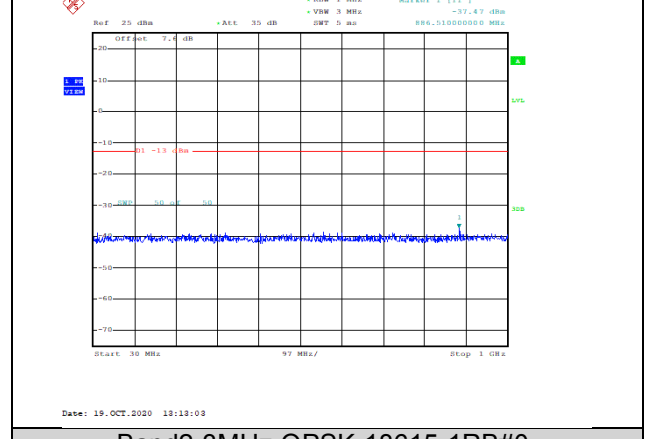

Band2-1.4MHz-16QAM-19193-1RB#0-Range2:1000~2000MHz--32-PASS