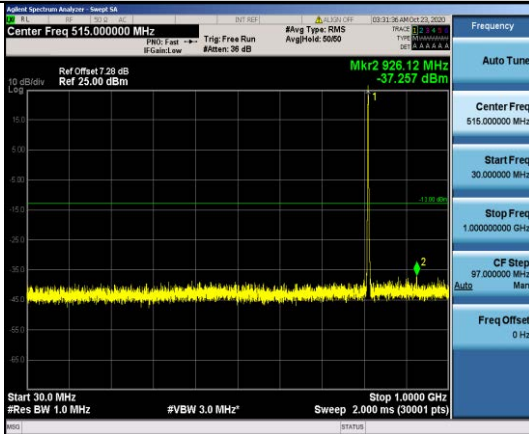

**Band26-3MHz-QPSK-26775-1RB#0-  
Range1:30~1000MHz**

**Band26-3MHz-QPSK-26775-1RB#0-  
Range2:1000~10000MHz**

**Band26-3MHz-16QAM-26705-1RB#0-  
Range1:30~1000MHz**

**Band26-3MHz-16QAM-26705-1RB#0-  
Range2:1000~10000MHz**