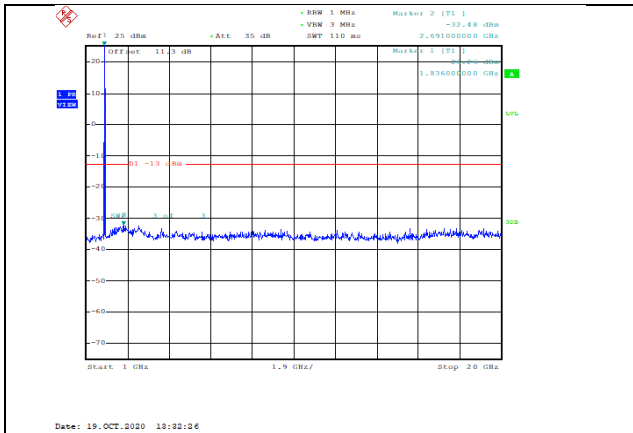

Band2-10MHz-16QAM-18900-1RB#0-Range2:1000~2000MHz--32.44-PASS