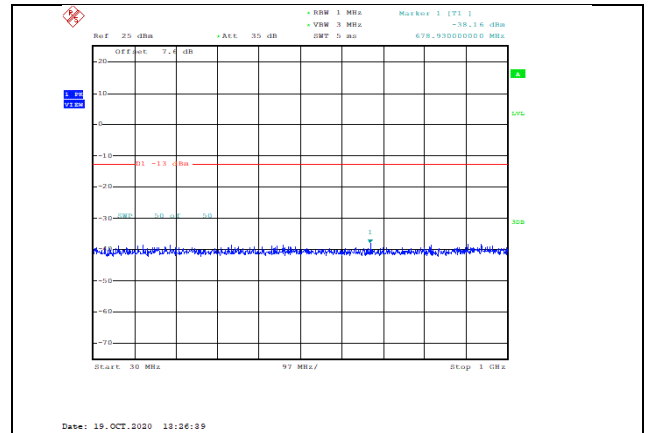

Band2-10MHz-16QAM-18650-1RB#0-Range1:30~1000MHz--38.15-PASS