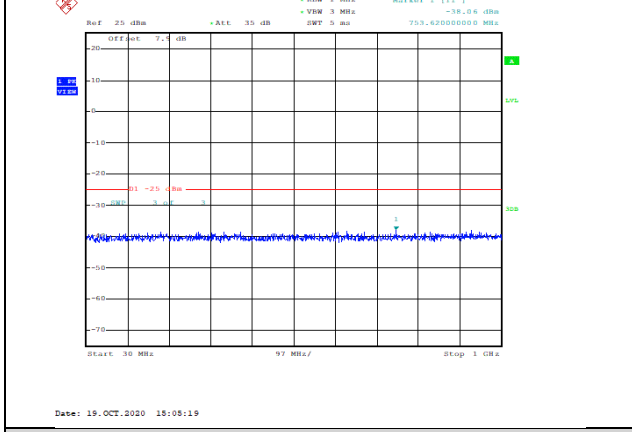

Band7-5MHz-16QAM-21100-1RB#0-Range3:3000~26000MHz--36.92-PASS