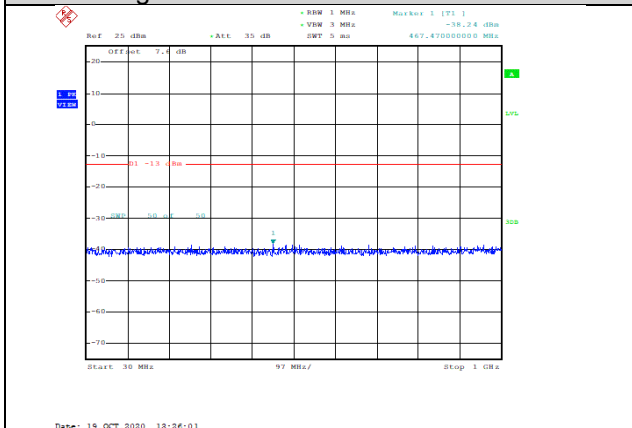

Band2-10MHz-16QAM-18650-1RB#0-Range2:1000~2000MHz--31.29-PASS