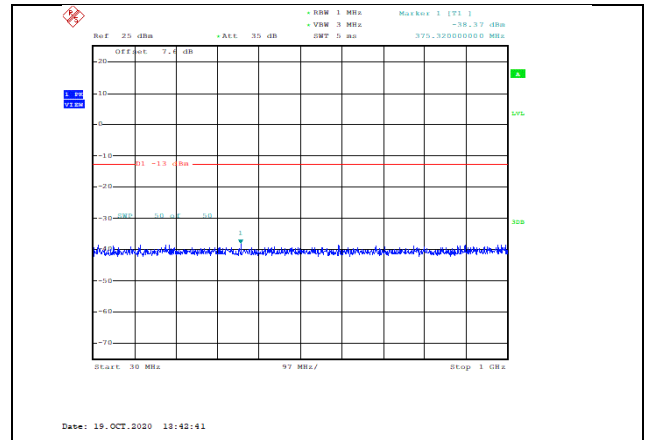

Band4-1.4MHz-QPSK-19957-1RB#0-Range1:30~1000MHz--38.35-PASS