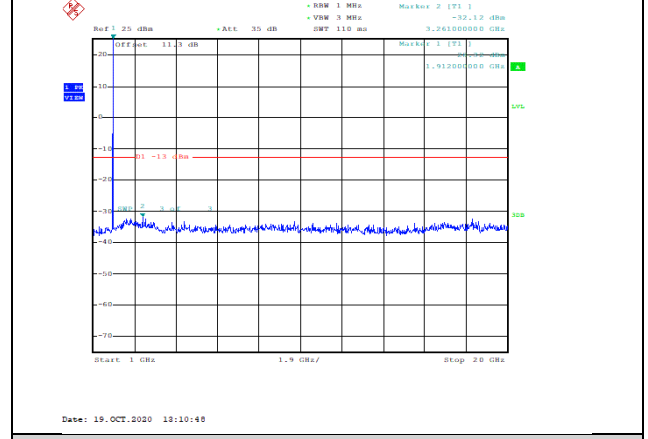

Band2-1.4MHz-QPSK-19193-1RB#0-Range1:30~1000MHz--38.51-PASS