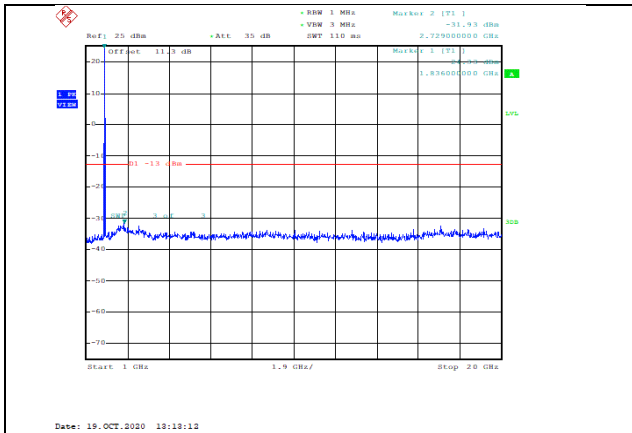

Band2-1.4MHz-16QAM-18900-1RB#0-Range2:1000~2000MHz--32.38-PASS

Date: 19.OCT.2020 18:18:12