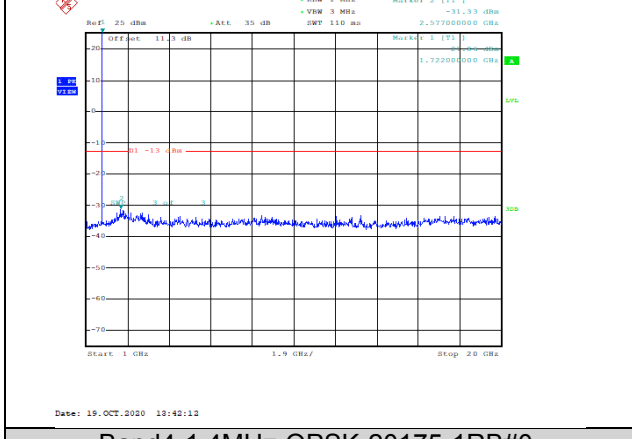

Band4-1.4MHz-QPSK-20175-1RB#0-Range1:30~1000MHz--37.96-PASS