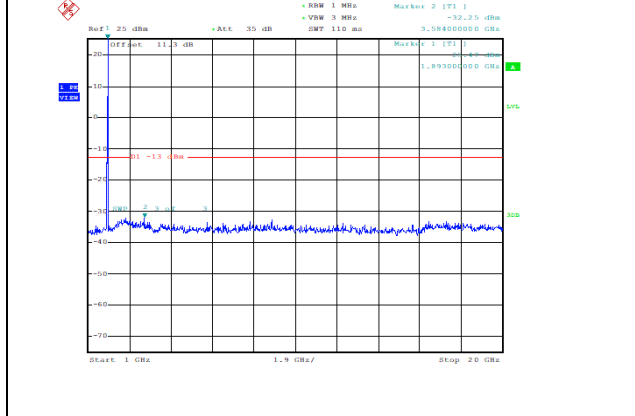

**Band2-20MHz-16QAM-18700-1RB#0-Range2:1000~2000MHz--32.05-PASS**

**Band2-20MHz-16QAM-18900-1RB#0-Range1:30~1000MHz--38.36-PASS**

**Band2-20MHz-16QAM-18900-1RB#0-Range2:1000~2000MHz--32.42-PASS**

**Band2-20MHz-16QAM-19100-1RB#0-Range1:30~1000MHz--37.99-PASS**