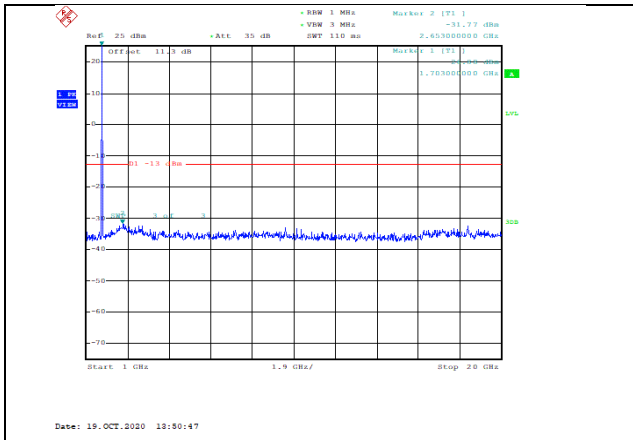

Band4-10MHz-16QAM-20175-1RB#0-Range2:1000~20000MHz--31.3-PASS