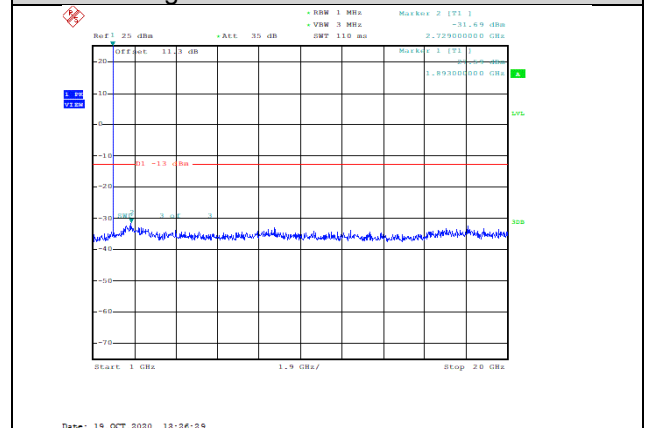

Band2-10MHz-QPSK-19150-1RB#0-Range1:30~1000MHz--37.45-PASS

Date: 19.OCT.2020 18:26:29