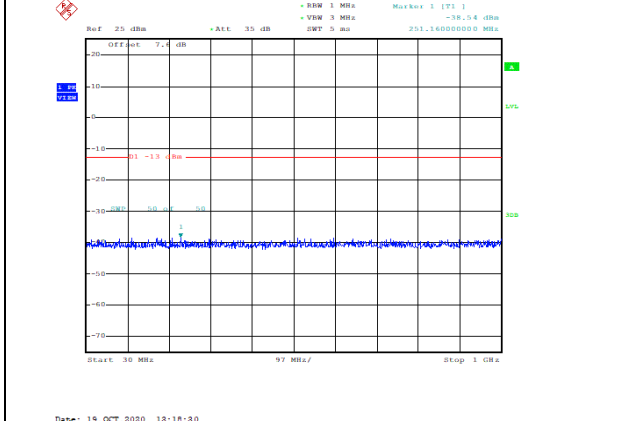

Band2-5MHz-QPSK-18625-1RB#0-Range2:1000~2000MHz--32.53-PASS