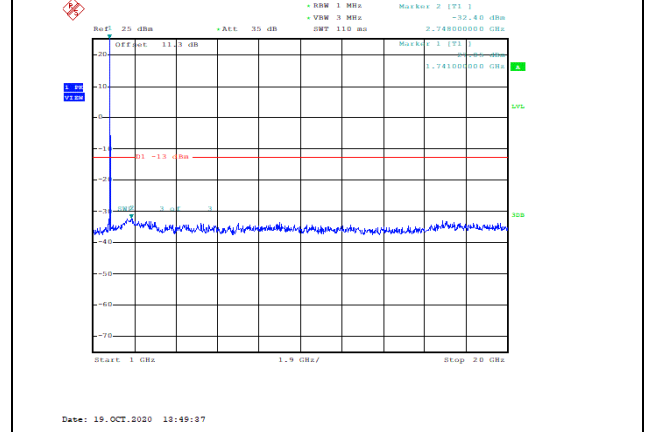

Band4-10MHz-QPSK-20350-1RB#0-Range1:30~1000MHz--38.28-PASS