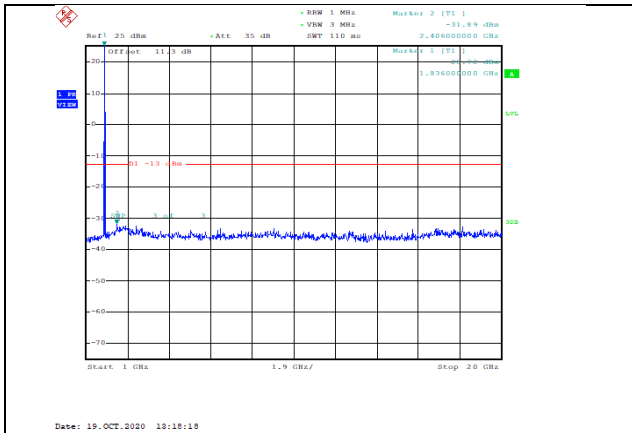

**Band2-5MHz-QPSK-18900-1RB#0-Range2:1000~2000MHz--32.5-PASS**

**Band2-5MHz-QPSK-19175-1RB#0-Range1:30~1000MHz--38.02-PASS**

**Band2-5MHz-QPSK-19175-1RB#0-Range2:1000~2000MHz--31.95-PASS**

**Band2-5MHz-16QAM-18625-1RB#0-Range1:30~1000MHz--38.35-PASS**