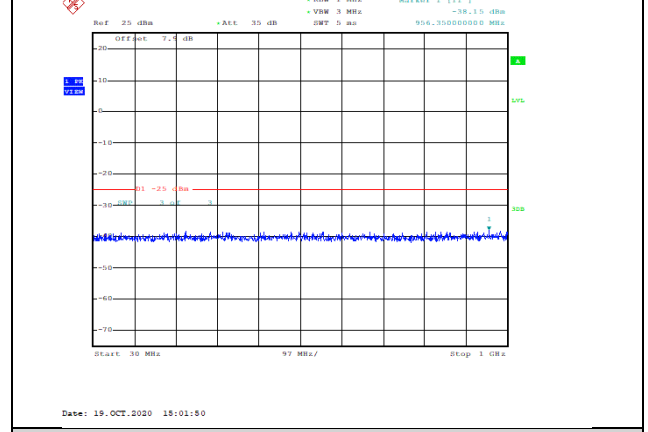

Band4-20MHz-16QAM-20300-1RB#0-Range2:1000~2000MHz--32.04-PASS