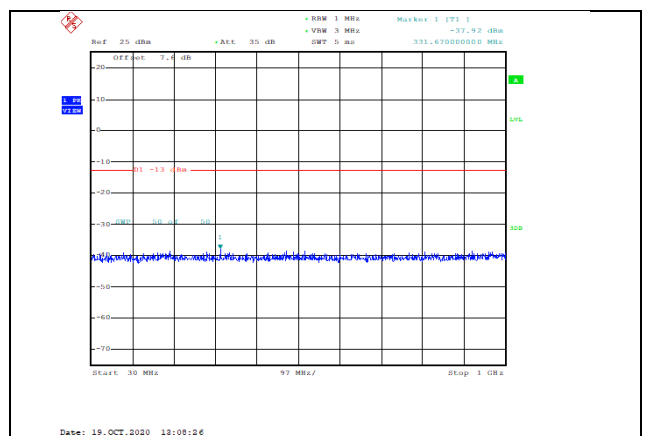

**Band38-5MHz-QPSK-3775-1RB#0-
Range1:30~1000MHz**

**Band2-1.4MHz-QPSK-18607-1RB#0-
Range1:30~1000MHz--37.92-PASS**