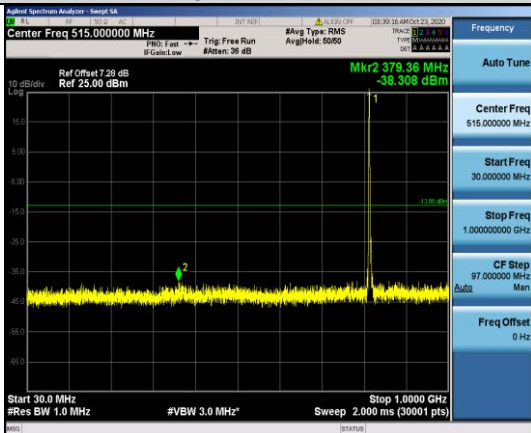

**Band26-5MHz-16QAM-26740-1RB#0-
Range1:30~1000MHz**

**Band26-5MHz-16QAM-26740-1RB#0-
Range2:1000~10000MHz**