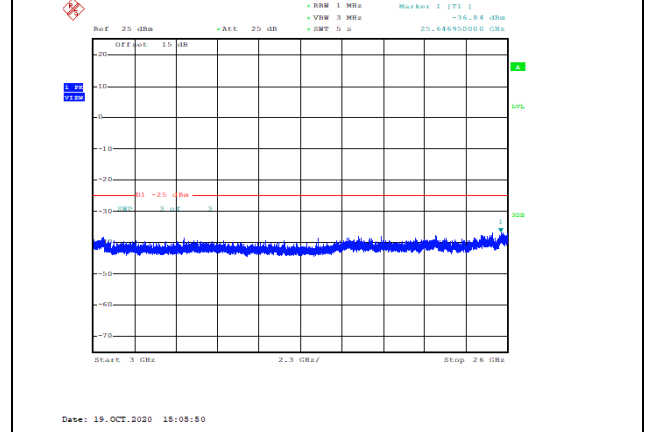

Band7-5MHz-16QAM-21425-1RB#0-Range2:1000~3000MHz--31.23-PASS