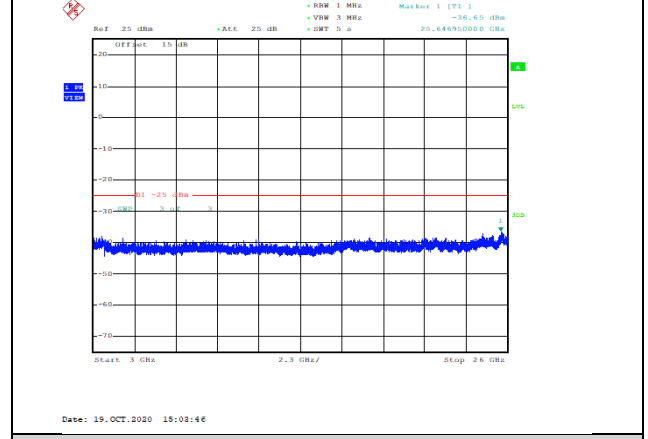

Band7-5MHz-QPSK-21100-1RB#0-Range2:1000~3000MHz--31.89-PASS