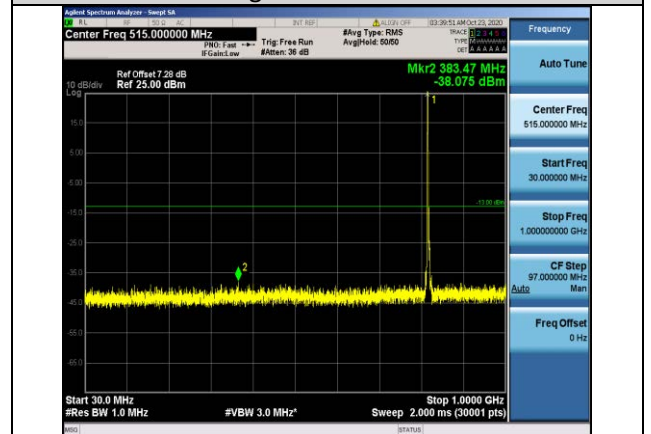

**Band26-5MHz-QPSK-26765-1RB#0-
Range1:30~1000MHz**