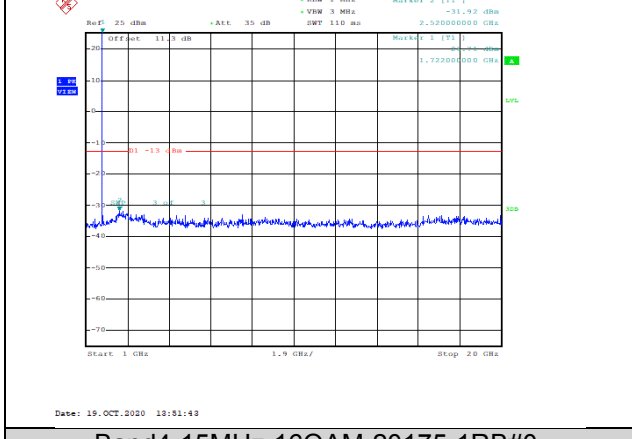

**Band4-15MHz-16QAM-20025-1RB#0-Range2:1000~2000MHz--31.83-PASS**

**Band4-15MHz-16QAM-20325-1RB#0-Range1:30~1000MHz--38.72-PASS**

**Band4-15MHz-16QAM-20175-1RB#0-Range1:30~1000MHz--38.19-PASS**

**Band4-15MHz-16QAM-20325-1RB#0-Range2:1000~2000MHz--32.2-PASS**