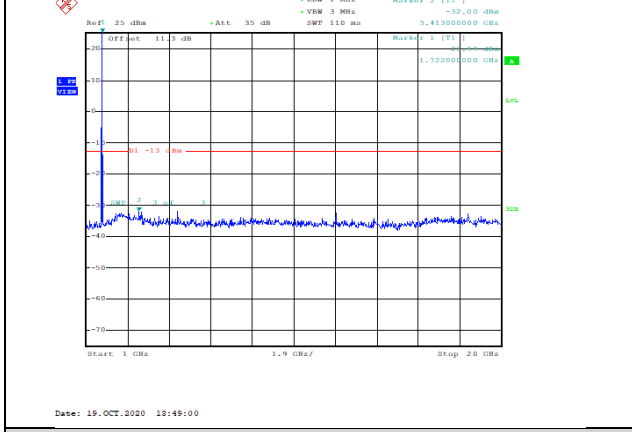

Band4-10MHz-QPSK-20175-1RB#0-Range1:30~1000MHz--38.72-PASS