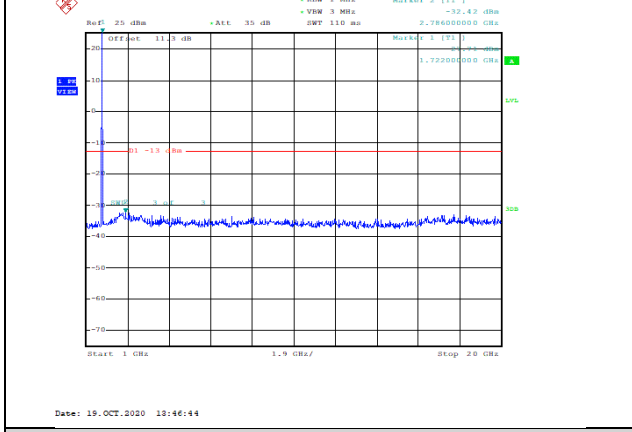

Band4-5MHz-QPSK-20175-1RB#0-Range1:30~1000MHz--38.41-PASS