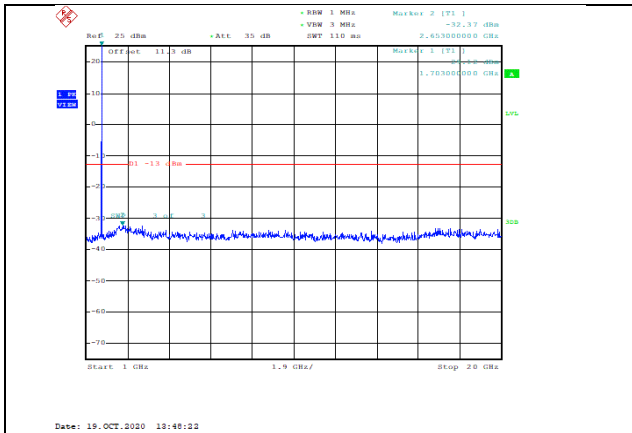

Band4-5MHz-16QAM-20175-1RB#0-Range1:30~1000MHz--38.45-PASS