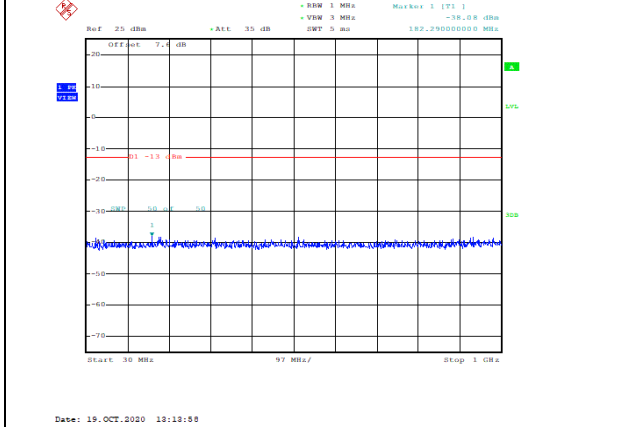

Band2-3MHz-16QAM-18615-1RB#0-Range2:1000~2000MHz--32.14-PASS