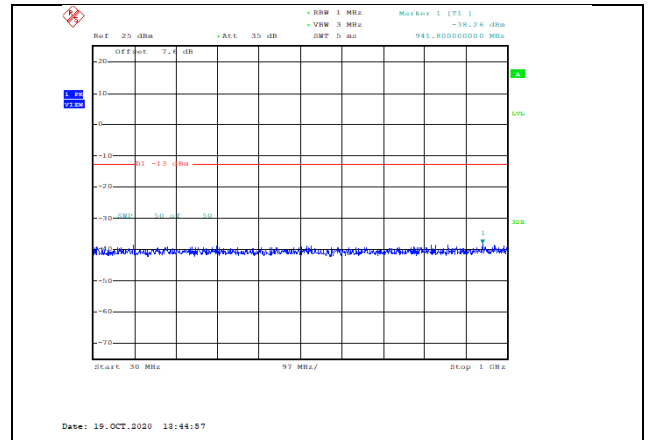

Band4-3MHz-QPSK-19965-1RB#0-Range1:30~1000MHz--38.27-PASS