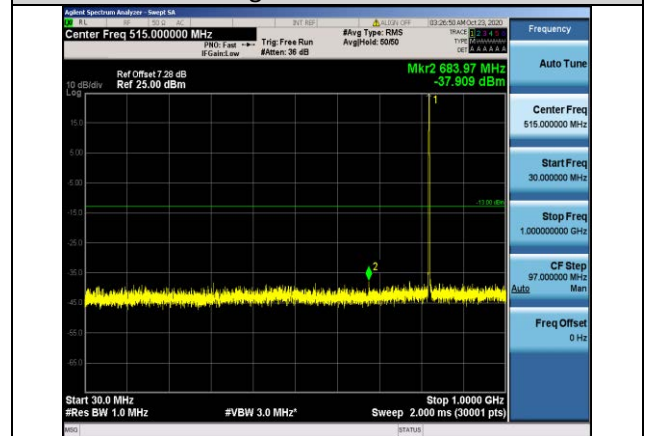

**Band26-1.4MHz-QPSK-26783-1RB#0-
Range1:30~1000MHz**