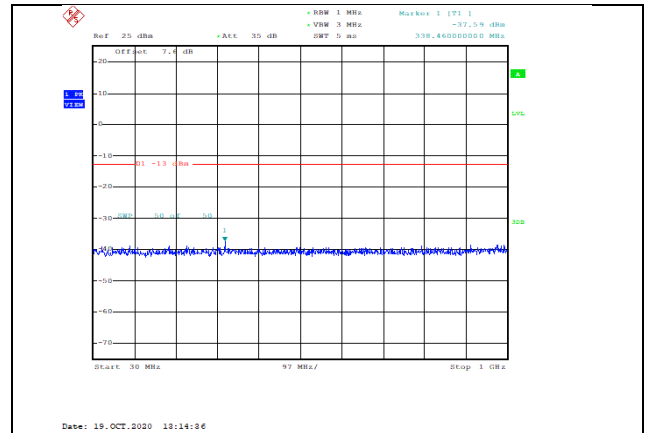

Band2-3MHz-16QAM-18615-1RB#0-Range1:30~1000MHz--38.18-PASS