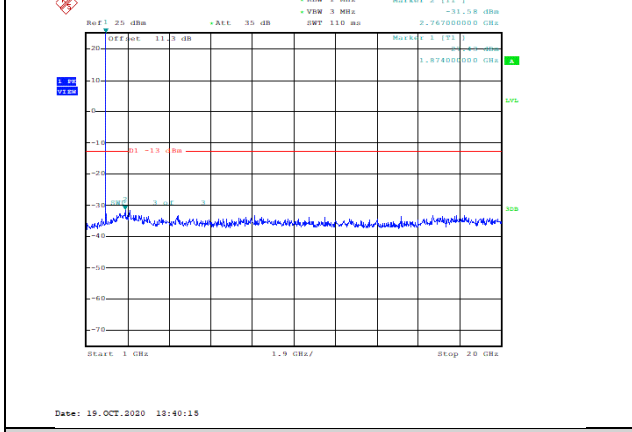

Band2-20MHz-QPSK-18900-1RB#0-Range1:30~1000MHz--37.8-PASS