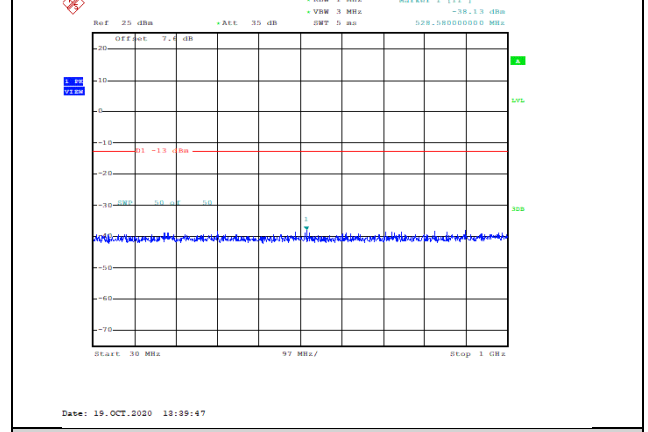

Band2-20MHz-QPSK-19100-1RB#0-Range2:1000~2000MHz--31.54-PASS