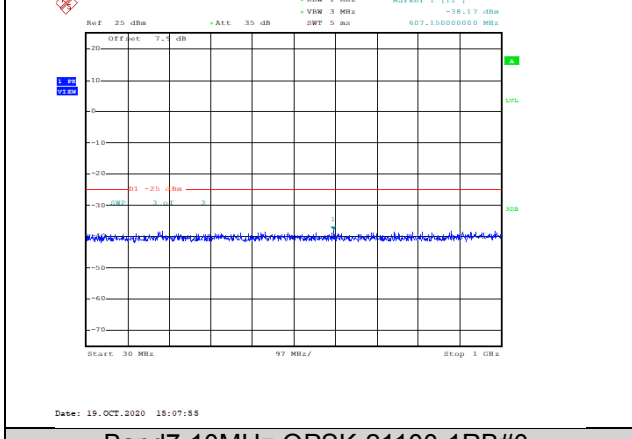

**Band7-10MHz-QPSK-20800-1RB#0-Range2:1000~3000MHz--31.39-PASS**

**Band7-10MHz-QPSK-21100-1RB#0-Range2:1000~3000MHz--31.65-PASS**

**Band7-10MHz-QPSK-20800-1RB#0-Range3:3000~26000MHz--37.41-PASS**

**Band7-10MHz-QPSK-21100-1RB#0-Range3:3000~26000MHz--36.82-PASS**