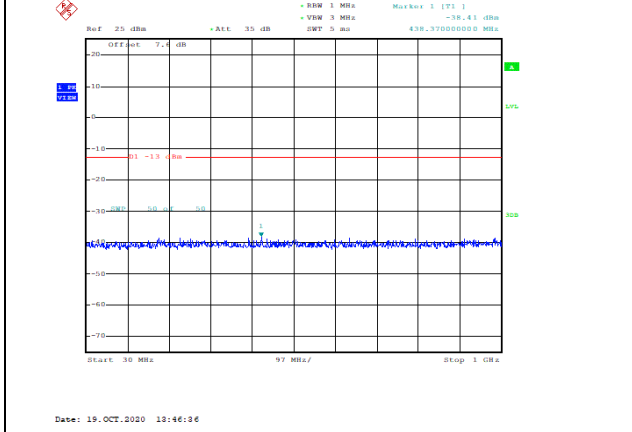

**Band4-3MHz-16QAM-20175-1RB#0-Range2:1000~2000MHz--31.29-PASS**

**Band4-5MHz-QPSK-19975-1RB#0-Range1:30~1000MHz--38.24-PASS**

**Band4-5MHz-QPSK-19975-1RB#0-Range2:1000~2000MHz--32.22-PASS**

**Band4-5MHz-QPSK-20375-1RB#0-Range1:30~1000MHz--37.73-PASS**