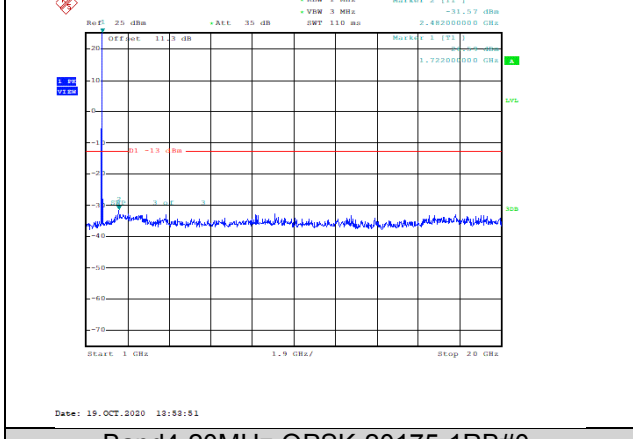

Band4-20MHz-QPSK-20175-1RB#0-Range1:30~1000MHz--38.38-PASS