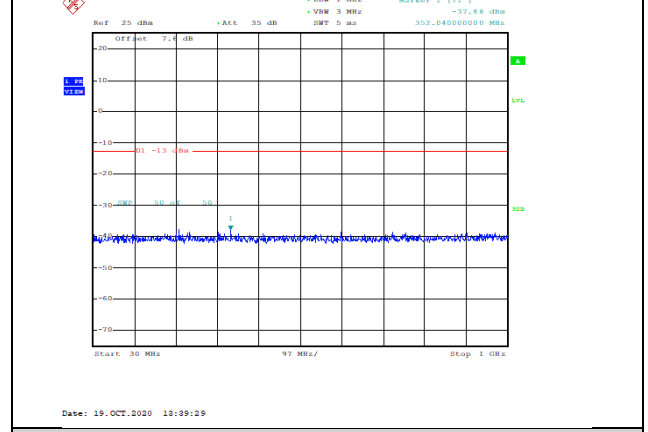

Band2-15MHz-16QAM-19125-1RB#0-Range2:1000~2000MHz--32.32-PASS