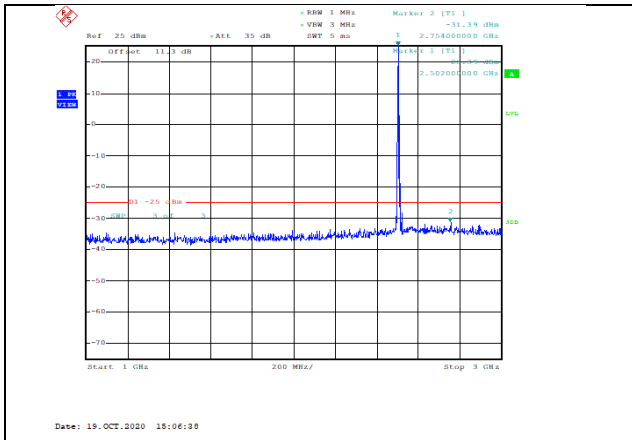

**Band7-5MHz-16QAM-21100-1RB#0-Range3:3000~26000MHz--36.92-PASS**

**Band7-5MHz-16QAM-21425-1RB#0-Range3:3000~26000MHz--36.84-PASS**

**Band7-5MHz-16QAM-21425-1RB#0-Range1:30~1000MHz--38.06-PASS**

**Band7-10MHz-QPSK-20800-1RB#0-Range1:30~1000MHz--38.44-PASS**