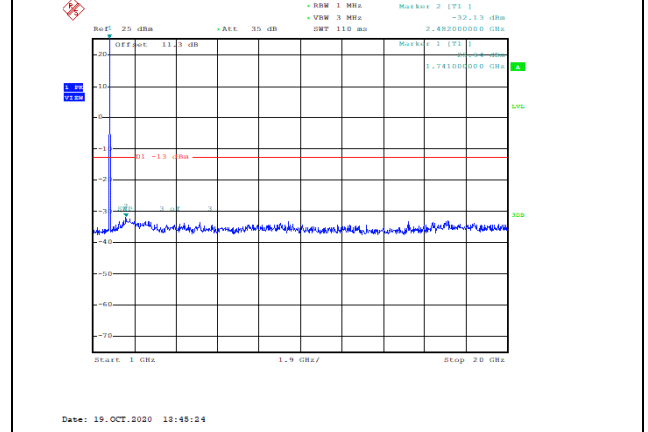

Band4-3MHz-16QAM-20385-1RB#0-Range1:30~1000MHz--38.28-PASS