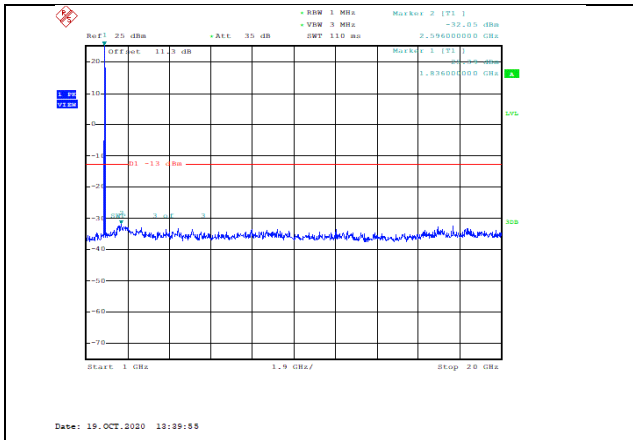

**Band2-20MHz-QPSK-18900-1RB#0-Range1:30~1000MHz--37.8-PASS**

**Band2-20MHz-QPSK-19100-1RB#0-Range2:1000~2000MHz--31.54-PASS**

**Band2-20MHz-QPSK-18900-1RB#0-Range2:1000~2000MHz--31.58-PASS**

**Band2-20MHz-16QAM-18700-1RB#0-Range1:30~1000MHz--38.13-PASS**