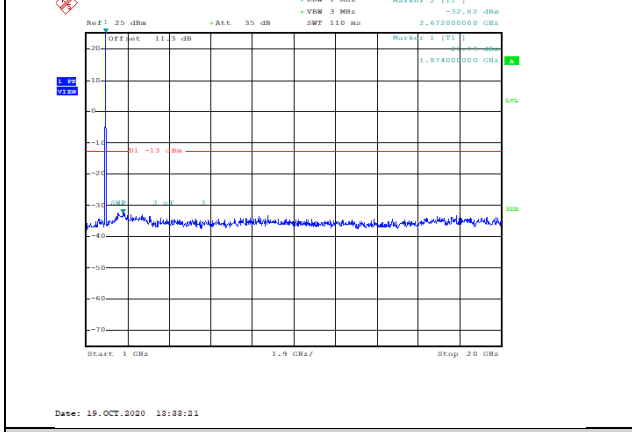

**Band2-15MHz-16QAM-18675-1RB#0-Range2:1000~2000MHz--30.88-PASS**

**Band2-15MHz-16QAM-19125-1RB#0-Range1:30~1000MHz--37.62-PASS**

**Band2-15MHz-16QAM-18900-1RB#0-Range1:30~1000MHz--37.96-PASS**

**Band2-15MHz-16QAM-19125-1RB#0-Range2:1000~2000MHz--32.32-PASS**