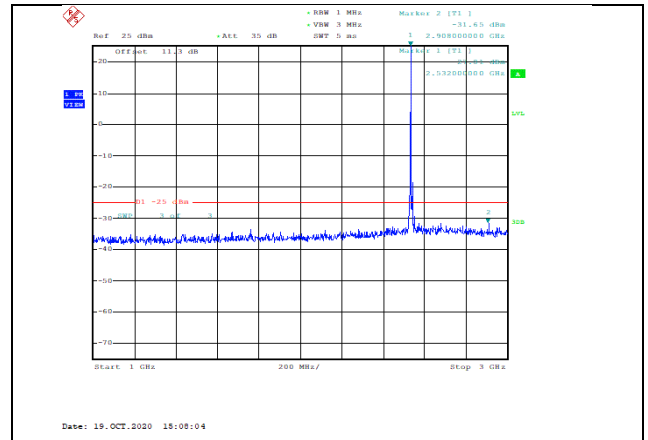

Band7-10MHz-QPSK-20800-1RB#0-Range1:30~1000MHz--38.44-PASS