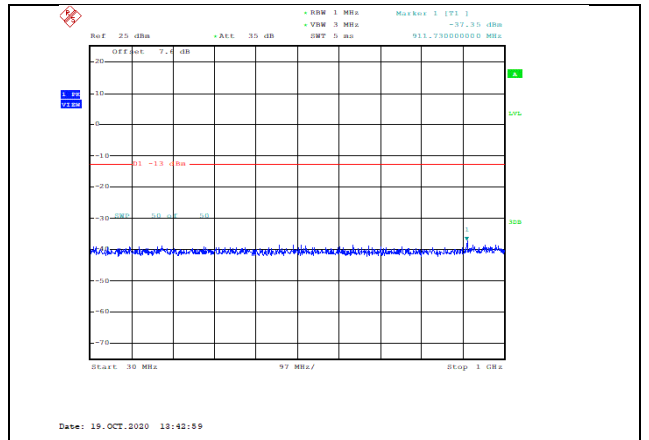

Band4-1.4MHz-16QAM-19957-1RB#0-Range1:30~1000MHz--38.38-PASS