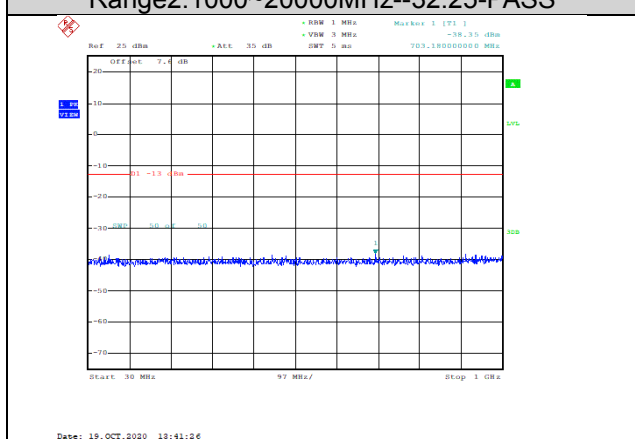

Band2-20MHz-16QAM-19100-1RB#0-Range2:1000~2000MHz--32.25-PASS