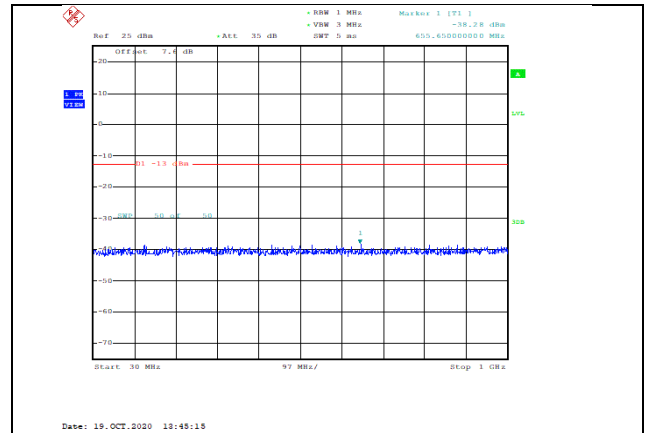

Band4-3MHz-16QAM-19965-1RB#0-Range1:30~1000MHz--37.42-PASS