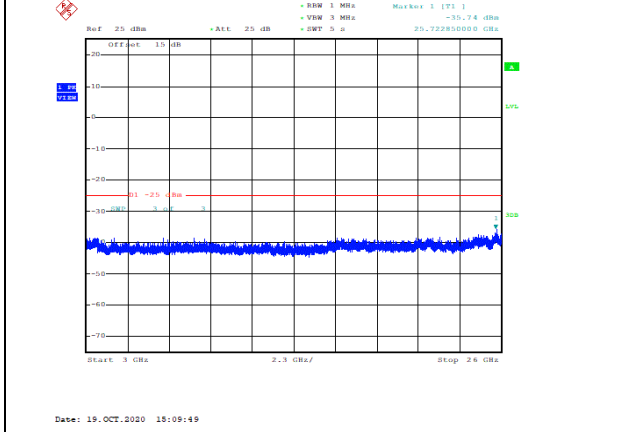

**Band7-10MHz-QPSK-21100-1RB#0-Range1:30~1000MHz--38.17-PASS**

**Band7-10MHz-QPSK-21400-1RB#0-Range1:30~1000MHz--38.27-PASS**

**Band7-10MHz-QPSK-21400-1RB#0-Range2:1000~3000MHz--32.49-PASS**

**Band7-10MHz-16QAM-20800-1RB#0-Range2:1000~3000MHz--32.39-PASS**