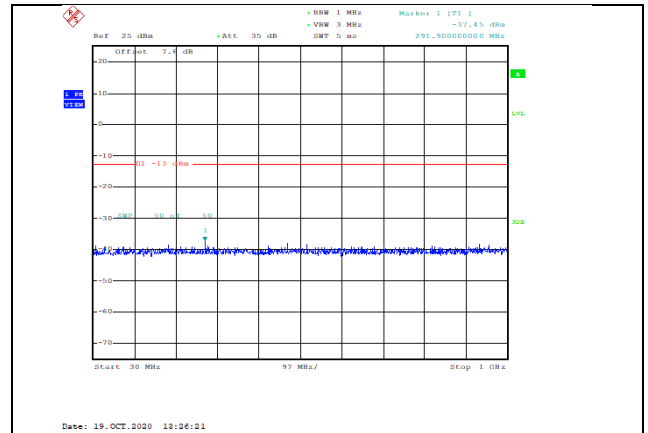

**Band2-5MHz-16QAM-18900-1RB#0-Range2:1000~2000MHz--32.26-PASS**

**Band2-10MHz-QPSK-18650-1RB#0-Range1:30~1000MHz--37.87-PASS**

Date: 19.OCT.2020 18:25:12

**Band2-10MHz-QPSK-18650-1RB#0-Range2:1000~2000MHz--30.55-PASS**