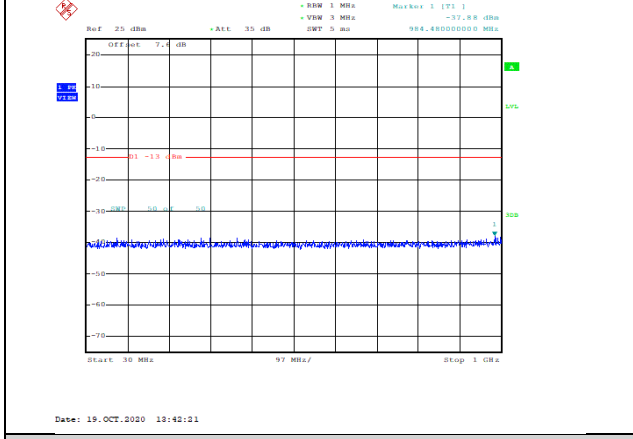

Band4-1.4MHz-16QAM-19957-1RB#0-Range2:1000~2000MHz--32.29-PASS