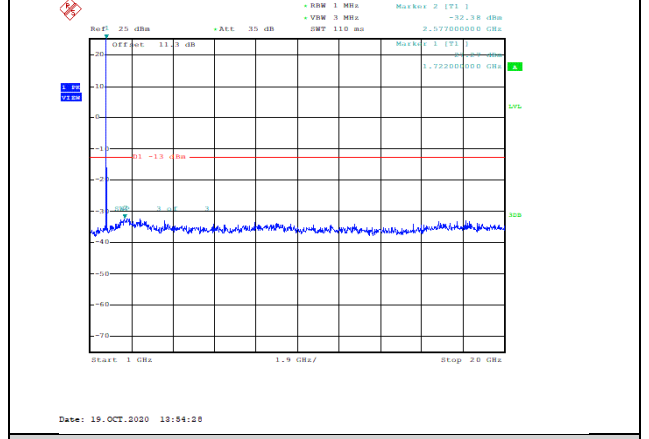

Band4-20MHz-QPSK-20300-1RB#0-Range1:30~1000MHz--37.93-PASS