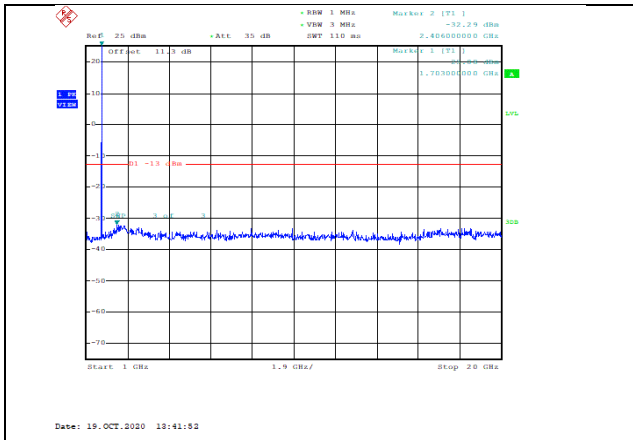

**Band4-1.4MHz-QPSK-20175-1RB#0-Range1:30~1000MHz--37.96-PASS**

**Band4-1.4MHz-QPSK-20393-1RB#0-Range2:1000~2000MHz--31.86-PASS**

**Band4-1.4MHz-QPSK-20175-1RB#0-Range2:1000~2000MHz--31.33-PASS**

**Band4-1.4MHz-16QAM-19957-1RB#0-Range1:30~1000MHz--38.38-PASS**