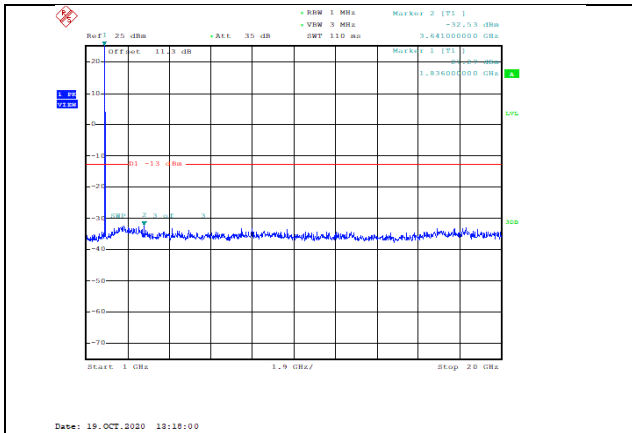

Band2-3MHz-16QAM-18900-1RB#0-Range2:1000~2000MHz--32.56-PASS