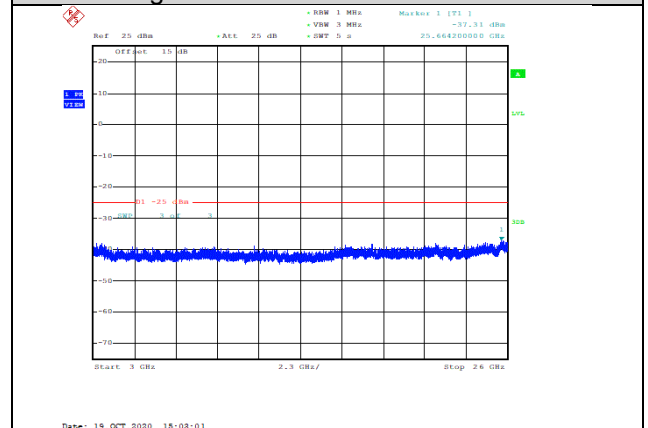

Band7-5MHz-16QAM-20775-1RB#0-Range2:1000~3000MHz--31.94-PASS