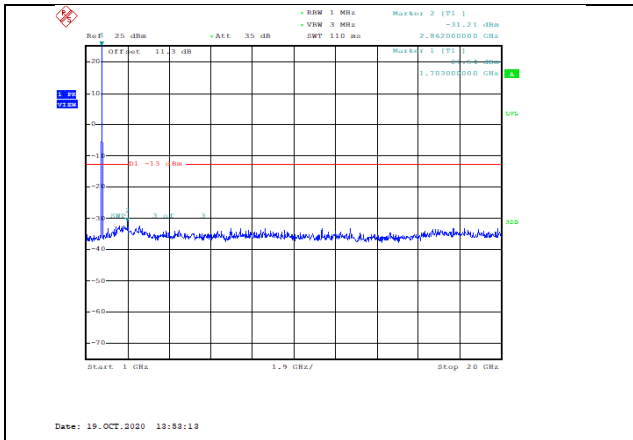

Band4-15MHz-16QAM-20175-1RB#0-Range2:1000~2000MHz--31.92-PASS