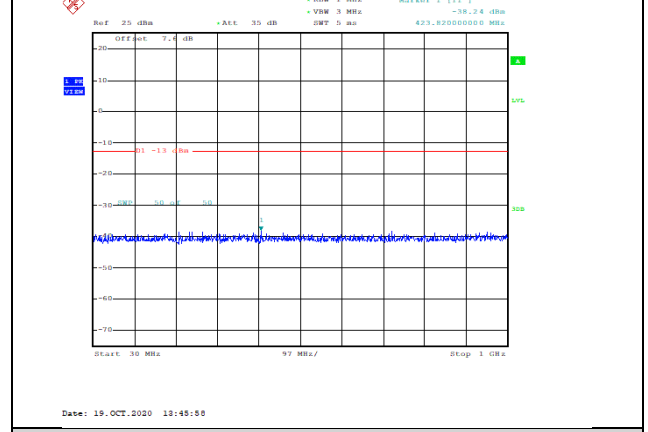

Band4-3MHz-16QAM-20385-1RB#0-Range2:1000~2000MHz--32.13-PASS