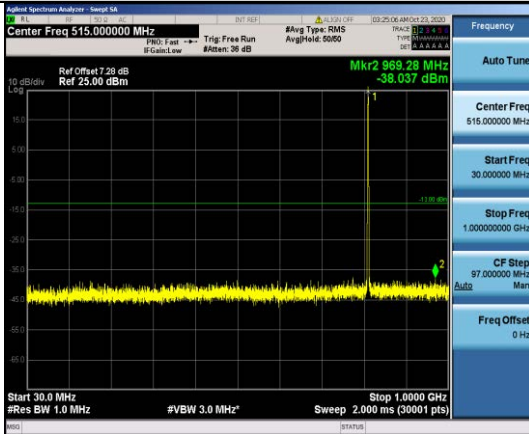

**Band26-1.4MHz-16QAM-26697-1RB#0-
Range1:30~1000MHz**