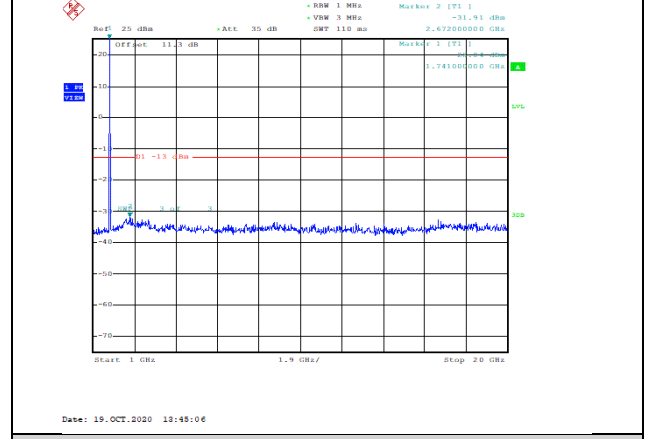

Band4-3MHz-QPSK-20385-1RB#0-Range1:30~1000MHz--38.26-PASS