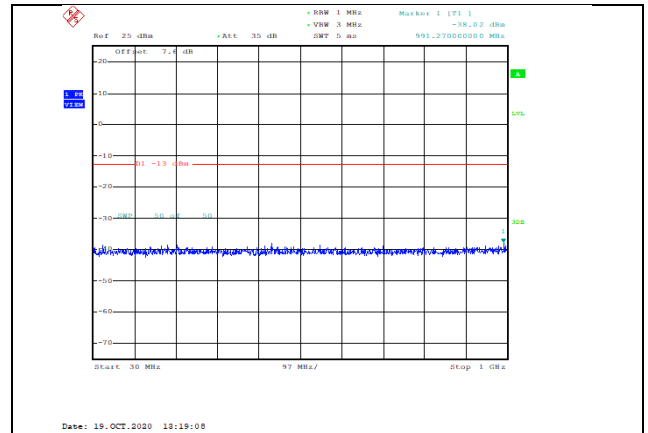

Band2-5MHz-QPSK-18625-1RB#0-Range1:30~1000MHz--38.34-PASS