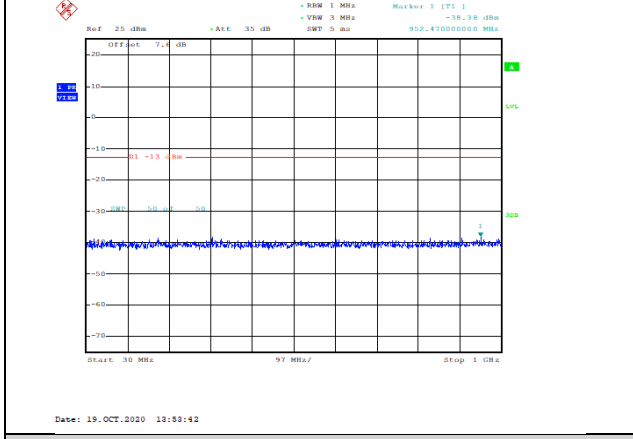

**Band4-15MHz-16QAM-20175-1RB#0-Range2:1000~2000MHz--31.92-PASS**

**Band4-20MHz-QPSK-20050-1RB#0-Range1:30~1000MHz--38.52-PASS**

**Band4-20MHz-QPSK-20050-1RB#0-Range2:1000~2000MHz--31.21-PASS**

**Band4-20MHz-QPSK-20300-1RB#0-Range1:30~1000MHz--37.93-PASS**