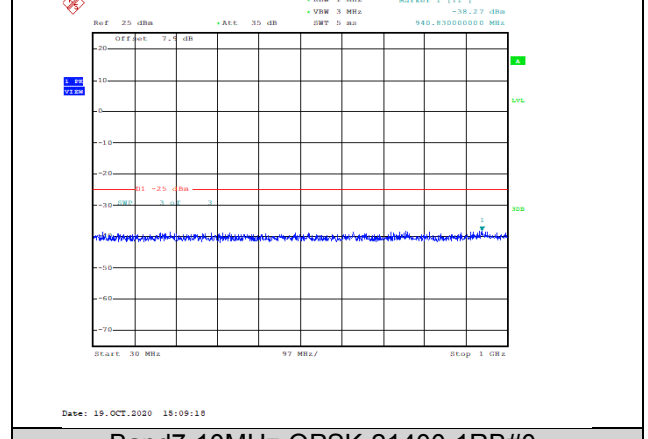

Band7-10MHz-QPSK-21100-1RB#0-Range3:3000~26000MHz--36.82-PASS