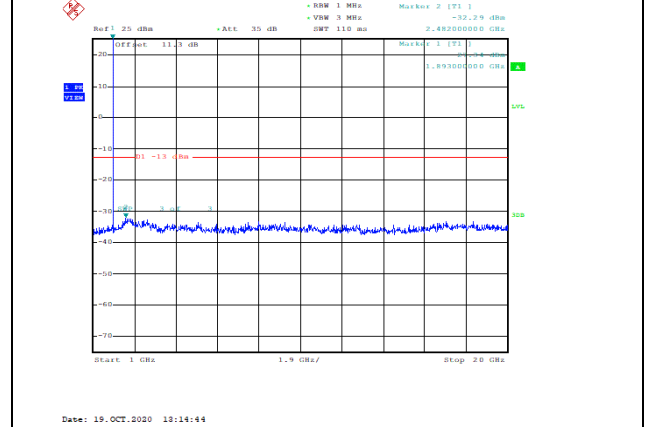

Band2-3MHz-16QAM-19185-1RB#0-Range1:30~1000MHz--37.59-PASS