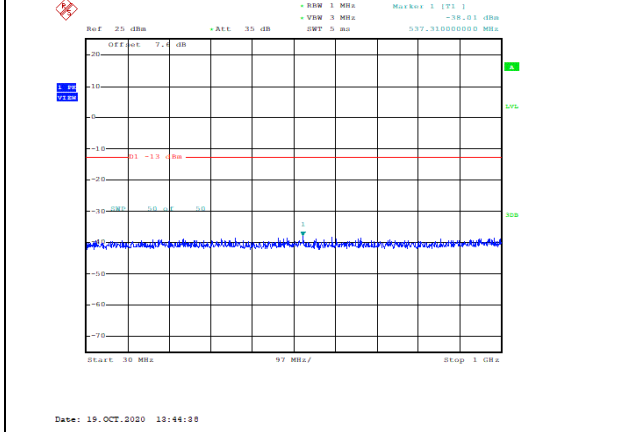

Band4-3MHz-16QAM-19965-1RB#0-Range2:1000~2000MHz--32.41-PASS