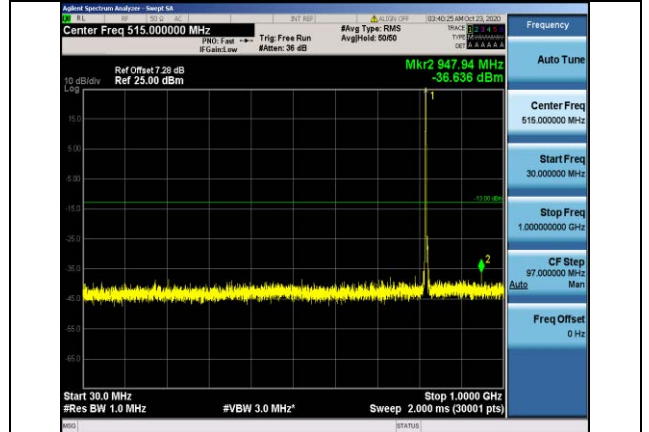

**Band26-5MHz-16QAM-26765-1RB#0-
Range1:30~1000MHz**