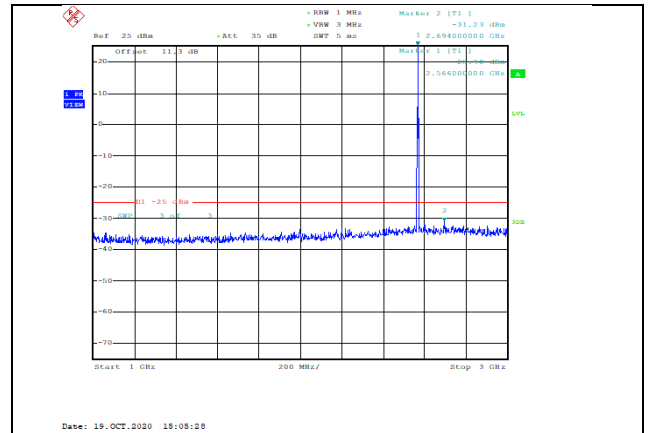

Band7-5MHz-16QAM-21100-1RB#0-Range1:30~1000MHz--37.95-PASS