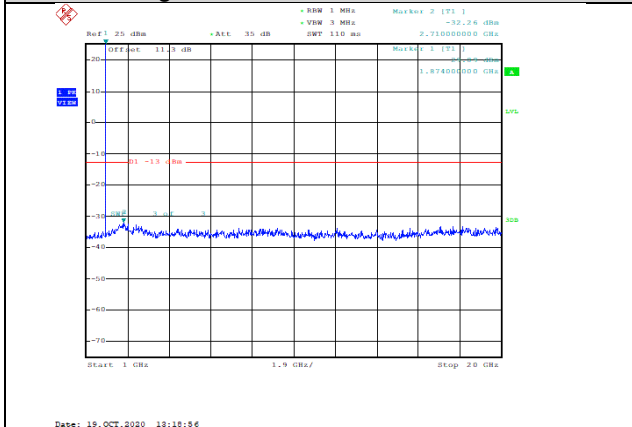

**Band2-5MHz-16QAM-18625-1RB#0-Range2:1000~2000MHz--31.89-PASS**

**Band2-5MHz-16QAM-19175-1RB#0-Range1:30~1000MHz--37.81-PASS**

**Band2-5MHz-16QAM-18900-1RB#0-Range1:30~1000MHz--37.83-PASS**

**Band2-5MHz-16QAM-19175-1RB#0-Range2:1000~2000MHz--31.5-PASS**