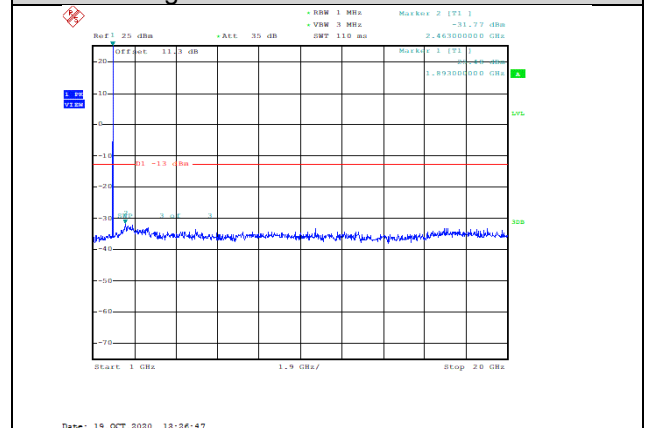

Band2-10MHz-16QAM-19150-1RB#0-Range1:30~1000MHz--38.16-PASS