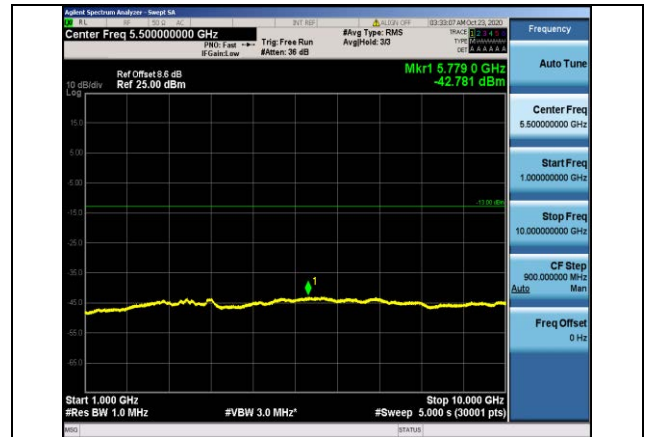

**Band26-3MHz-16QAM-26705-1RB#0-
Range1:30~1000MHz**

**Band26-3MHz-16QAM-26705-1RB#0-
Range2:1000~10000MHz**

**Band26-3MHz-16QAM-26740-1RB#0-
Range1:30~1000MHz**

**Band26-3MHz-16QAM-26740-1RB#0-
Range2:1000~10000MHz**

**Band26-3MHz-16QAM-26775-1RB#0-
Range1:30~1000MHz**

**Band26-3MHz-16QAM-26775-1RB#0-
Range2:1000~10000MHz**