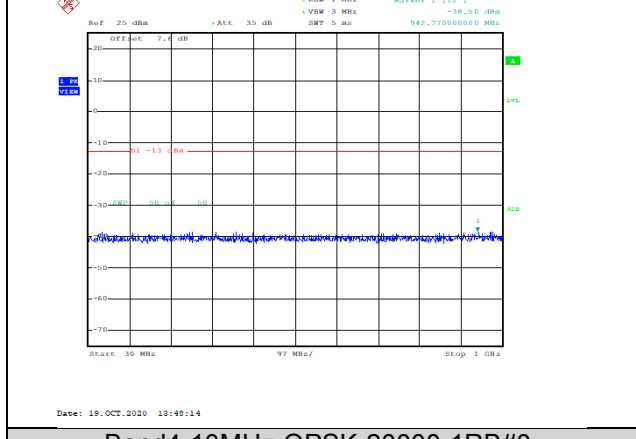

Band4-5MHz-16QAM-20175-1RB#0-Range2:1000~2000MHz--32.46-PASS