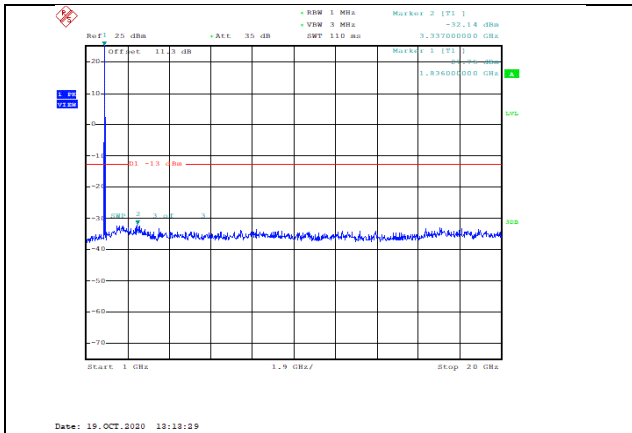

**Band2-3MHz-QPSK-19185-1RB#0-Range2:1000~2000MHz--31.65-PASS**

Date: 19.OCT.2020 18:18:49

**Band2-3MHz-QPSK-18900-1RB#0-Range2:1000~2000MHz--30.92-PASS**

Date: 19.OCT.2020 18:18:21

**Band2-3MHz-16QAM-18615-1RB#0-Range1:30~1000MHz--38.18-PASS**