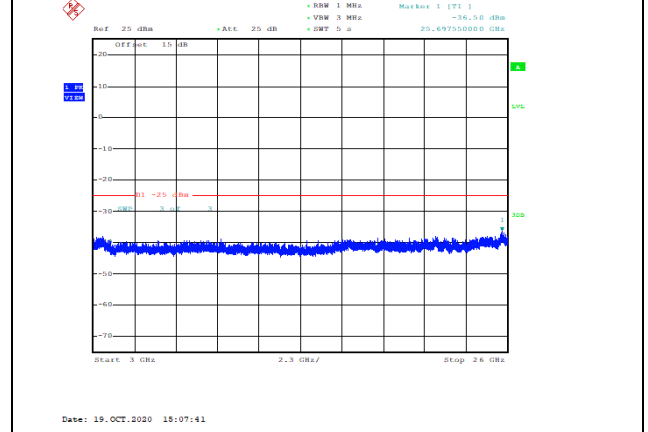

Band7-10MHz-16QAM-20800-1RB#0-Range2:1000~3000MHz--32.39-PASS