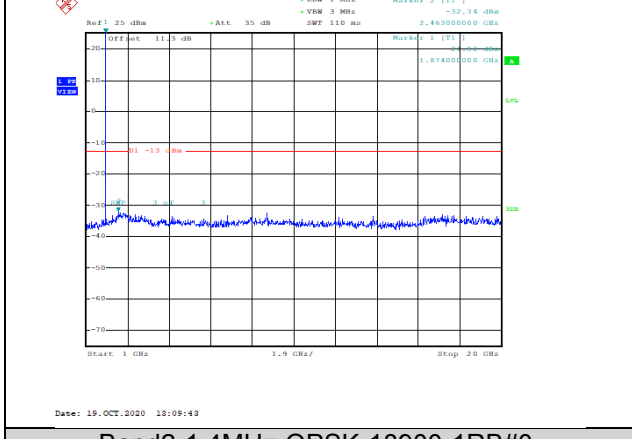

Band2-1.4MHz-QPSK-18900-1RB#0-Range1:30~1000MHz--37.81-PASS