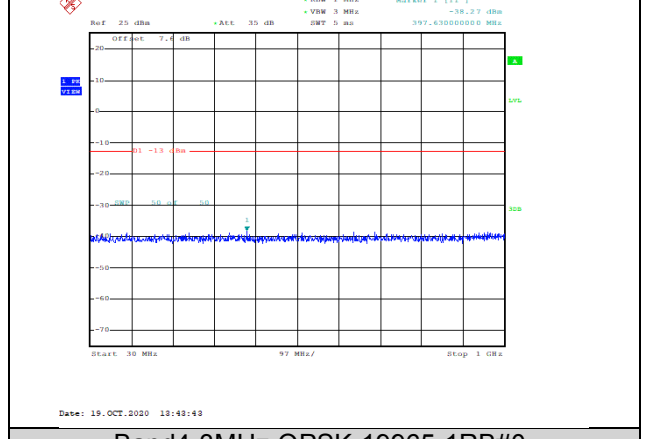

Band4-1.4MHz-16QAM-20393-1RB#0-Range2:1000~2000MHz--30.78-PASS