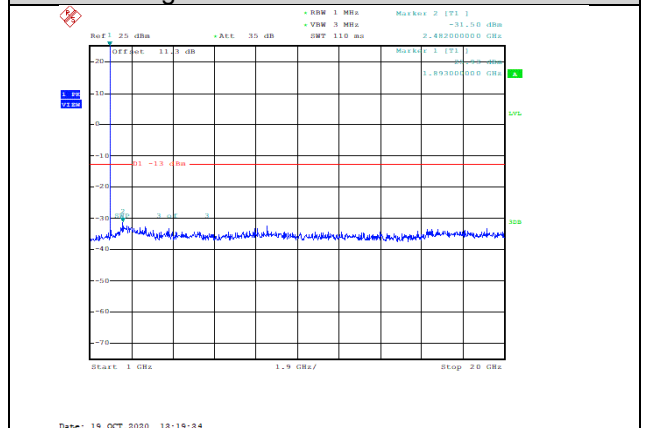

Band2-5MHz-16QAM-19175-1RB#0-Range1:30~1000MHz--37.81-PASS