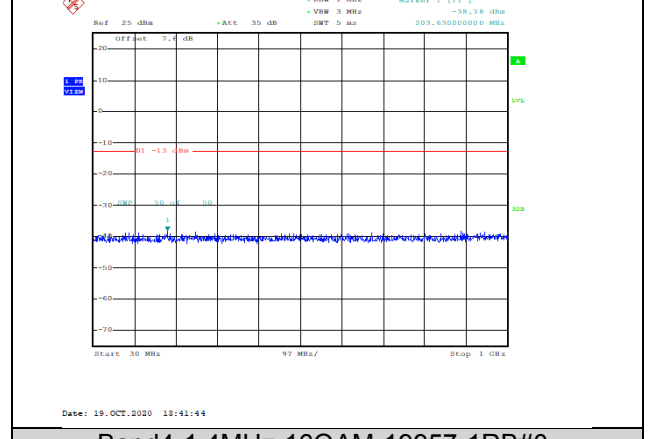

Band4-1.4MHz-QPSK-20393-1RB#0-Range2:1000~2000MHz--31.86-PASS