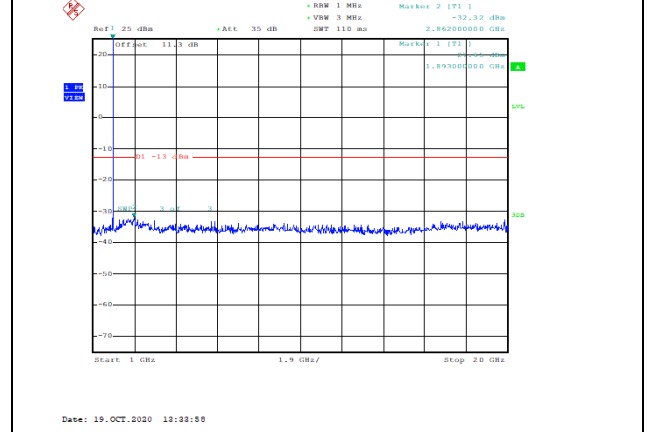

Band2-15MHz-16QAM-19125-1RB#0-Range1:30~1000MHz--37.62-PASS