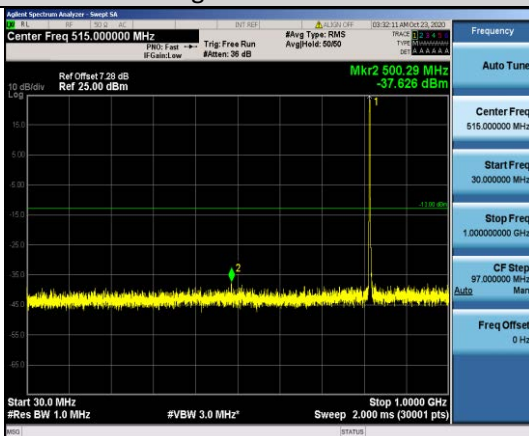

**Band26-3MHz-QPSK-26740-1RB#0-
Range1:30~1000MHz**

**Band26-3MHz-QPSK-26740-1RB#0-
Range2:1000~10000MHz**