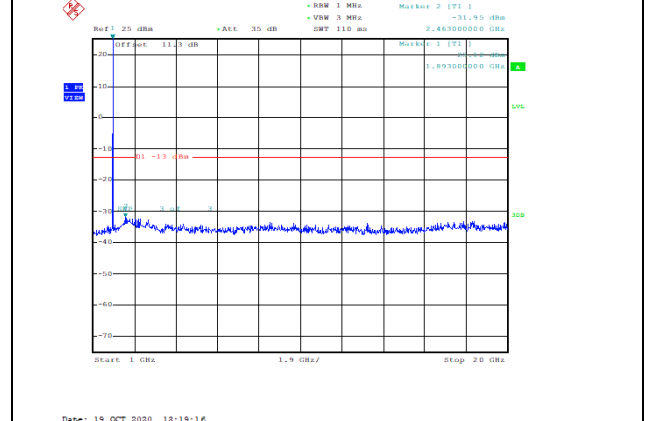

Band2-5MHz-QPSK-19175-1RB#0-Range1:30~1000MHz--38.02-PASS