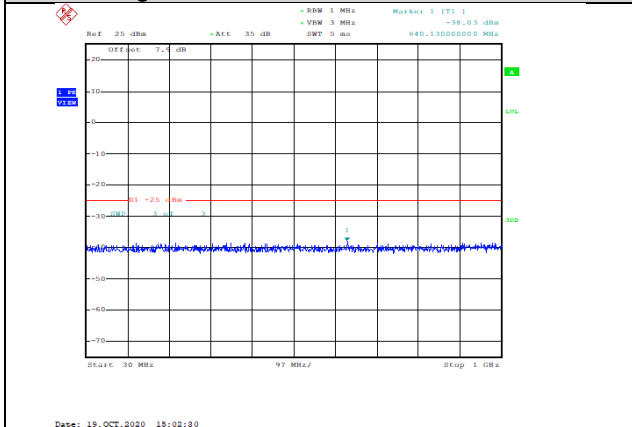

**Band7-5MHz-QPSK-21425-1RB#0-Range2:1000~3000MHz--31.97-PASS**

**Band7-5MHz-16QAM-20775-1RB#0-Range2:1000~3000MHz--31.94-PASS**

**Band7-5MHz-QPSK-21425-1RB#0-Range3:3000~26000MHz--37.12-PASS**

**Band7-5MHz-16QAM-20775-1RB#0-Range3:3000~26000MHz--37.31-PASS**