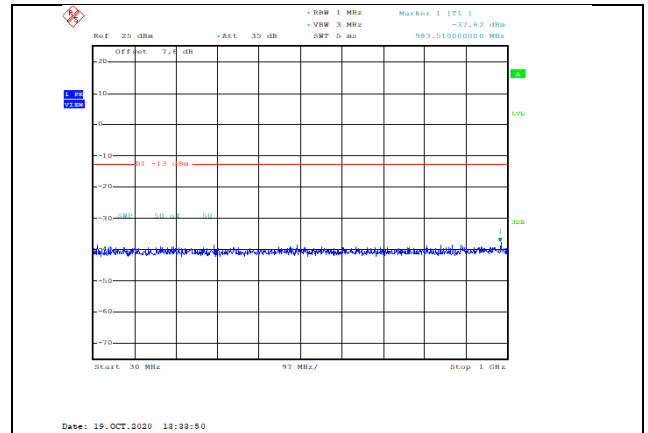

Band2-15MHz-16QAM-18675-1RB#0-Range1:30~1000MHz--37.88-PASS