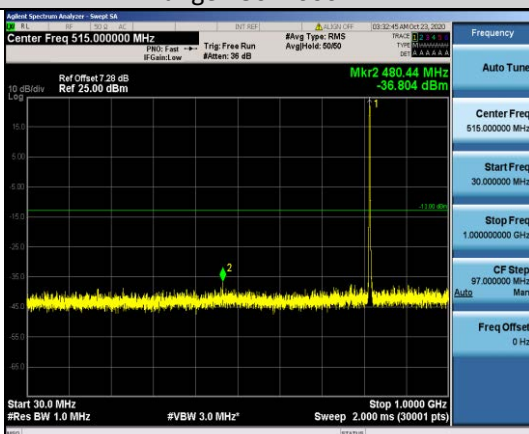

**Band26-3MHz-16QAM-26740-1RB#0-
Range1:30~1000MHz**

**Band26-3MHz-16QAM-26740-1RB#0-
Range2:1000~10000MHz**