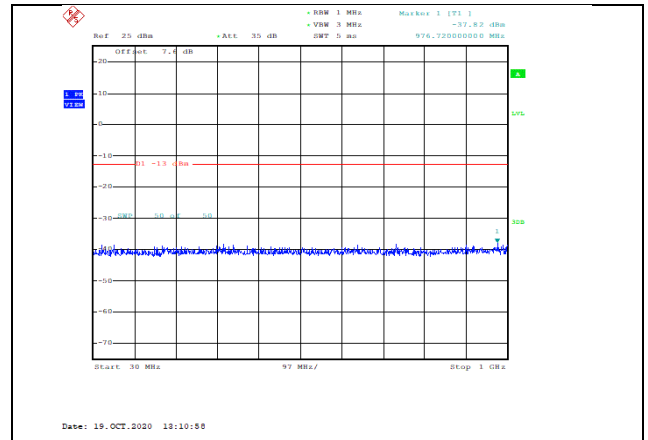

Band2-1.4MHz-16QAM-18607-1RB#0-Range1:30~1000MHz--38.51-PASS