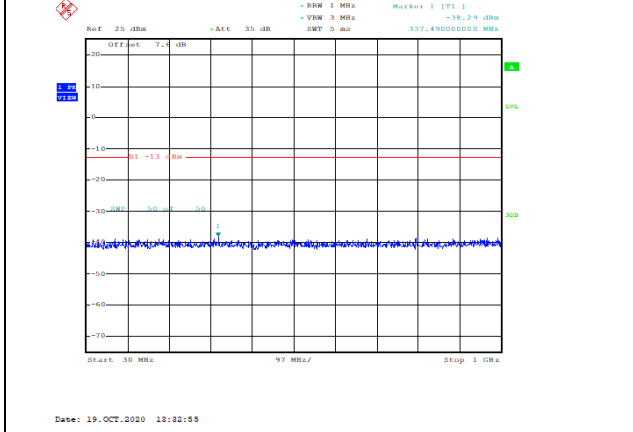

**Band2-10MHz-16QAM-18900-1RB#0-Range2:1000~2000MHz--32.44-PASS**

**Band2-15MHz-QPSK-18675-1RB#0-Range1:30~1000MHz--38.56-PASS**

**Band2-15MHz-QPSK-18675-1RB#0-Range2:1000~2000MHz--32.48-PASS**

**Band2-15MHz-QPSK-19125-1RB#0-Range1:30~1000MHz--37.85-PASS**