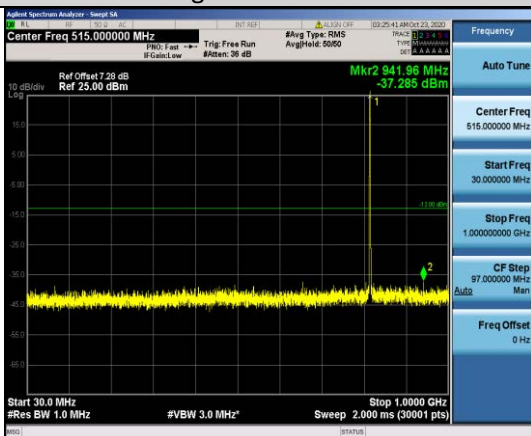

**Band26-1.4MHz-QPSK-26697-1RB#0-  
Range1:30~1000MHz**

**Band26-1.4MHz-QPSK-26697-1RB#0-  
Range2:1000~10000MHz**

**Band26-1.4MHz-QPSK-26740-1RB#0-  
Range1:30~1000MHz**

**Band26-1.4MHz-QPSK-26740-1RB#0-  
Range2:1000~10000MHz**