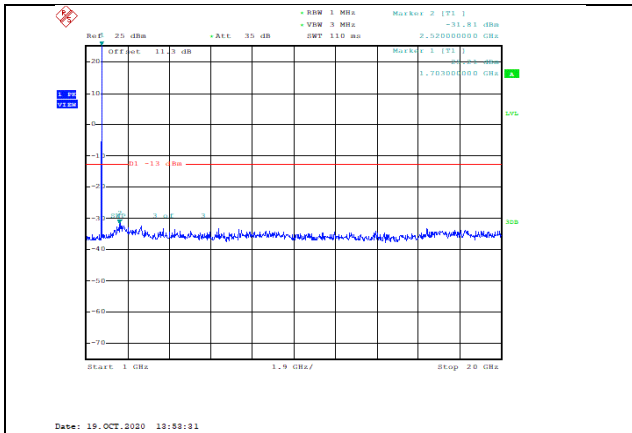

**Band4-20MHz-QPSK-20175-1RB#0-Range1:30~1000MHz--38.38-PASS**

**Band4-20MHz-QPSK-20300-1RB#0-Range2:1000~2000MHz--32.38-PASS**

**Band4-20MHz-QPSK-20175-1RB#0-Range2:1000~2000MHz--31.57-PASS**

**Band4-20MHz-16QAM-20050-1RB#0-Range1:30~1000MHz--38.54-PASS**