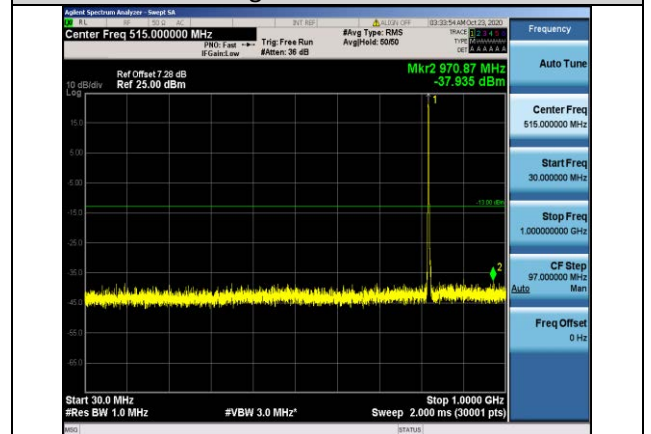

**Band26-3MHz-16QAM-26775-1RB#0-
Range1:30~1000MHz**