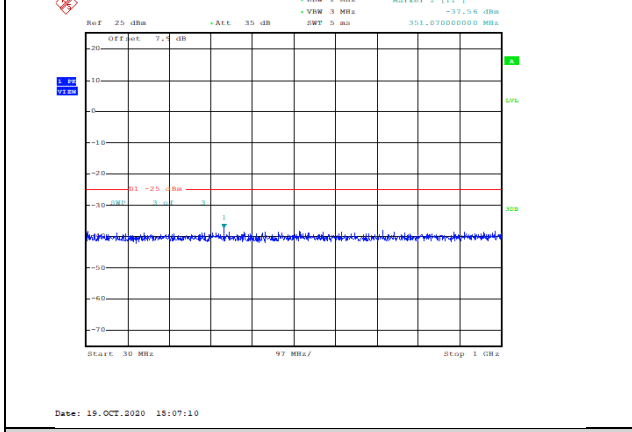

Band7-10MHz-QPSK-21400-1RB#0-Range3:3000~26000MHz--35.74-PASS

Band7-10MHz-16QAM-20800-1RB#0-Range1:30~1000MHz--37.56-PASS