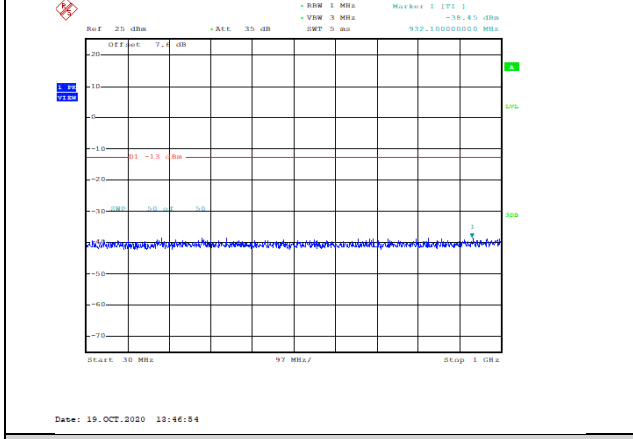

Band4-5MHz-16QAM-19975-1RB#0-Range2:1000~2000MHz--31.88-PASS