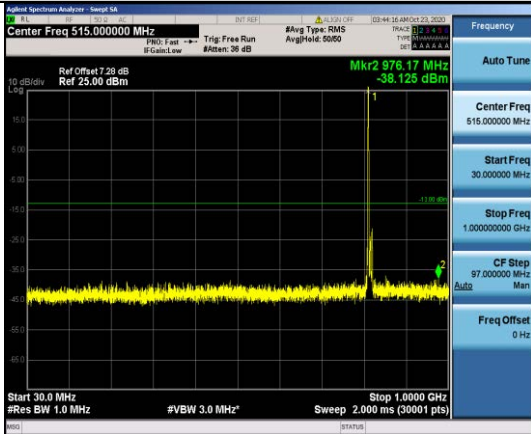

**Band26-10MHz-QPSK-26740-1RB#0-
Range1:30~1000MHz**