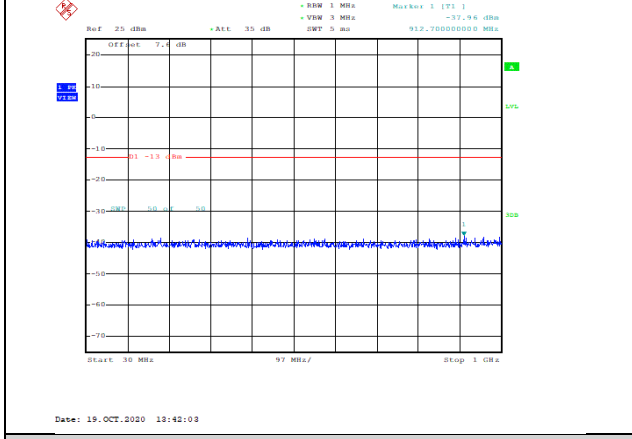

**Band2-20MHz-16QAM-19100-1RB#0-Range2:1000~2000MHz--32.25-PASS**

**Band4-1.4MHz-QPSK-19957-1RB#0-Range1:30~1000MHz--38.35-PASS**

**Band4-1.4MHz-QPSK-19957-1RB#0-Range2:1000~2000MHz--31.87-PASS**

**Band4-1.4MHz-QPSK-20393-1RB#0-Range1:30~1000MHz--38.37-PASS**