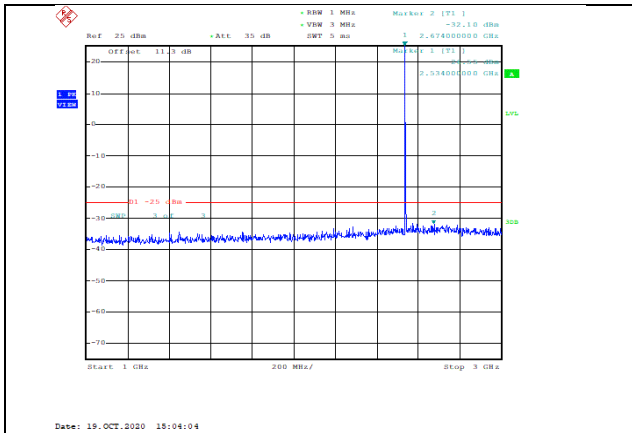

Band7-5MHz-16QAM-20775-1RB#0-Range1:30~1000MHz--38.03-PASS