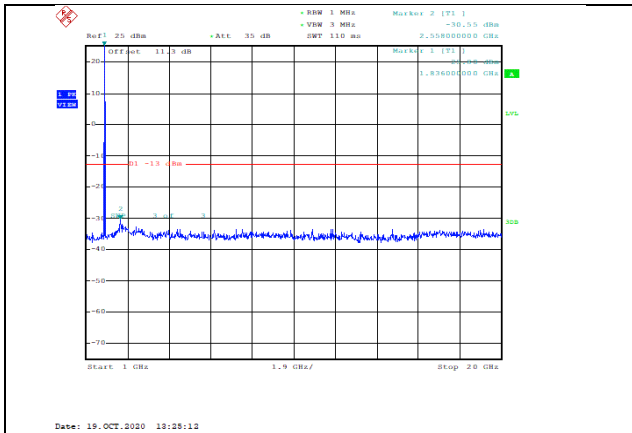

Band2-5MHz-16QAM-18900-1RB#0-Range2:1000~2000MHz--32.26-PASS

Date: 19.OCT.2020 18:25:12