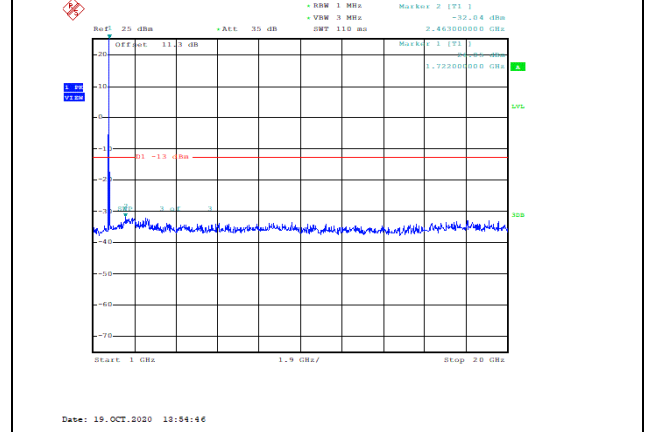

Band4-20MHz-16QAM-20300-1RB#0-Range1:30~1000MHz--38.34-PASS