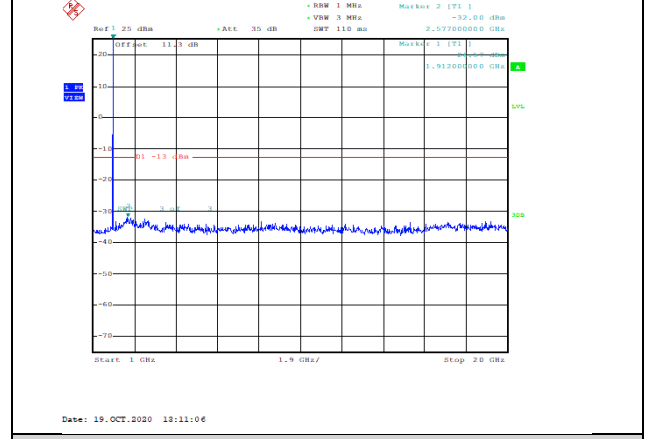

Band2-1.4MHz-16QAM-19193-1RB#0-Range1:30~1000MHz--37.82-PASS