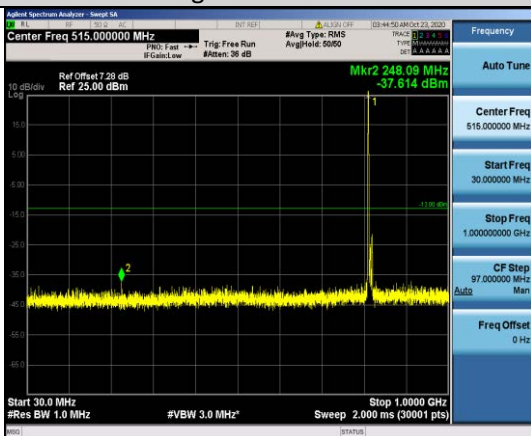

**Band26-10MHz-16QAM-26740-1RB#0-
Range1:30~1000MHz**

**Band26-10MHz-16QAM-26740-1RB#0-
Range2:1000~10000MHz**