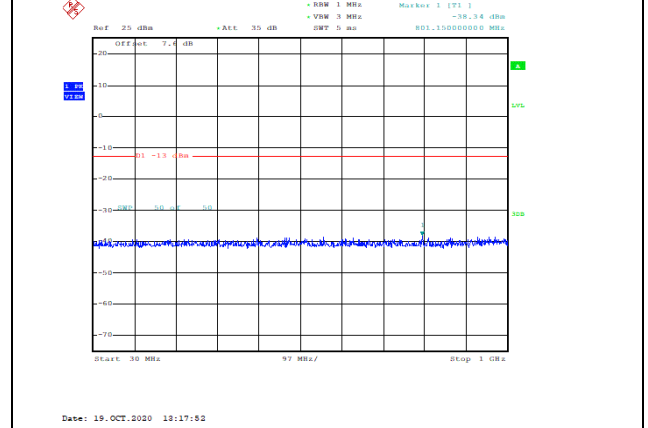

Band2-3MHz-16QAM-19185-1RB#0-Range2:1000~2000MHz--32.29-PASS