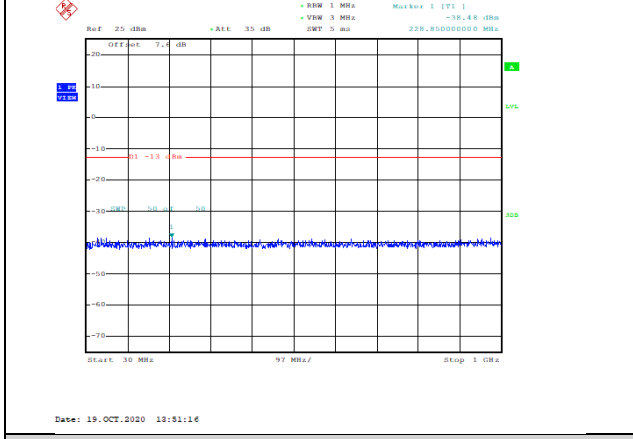

**Band4-10MHz-16QAM-20175-1RB#0-Range2:1000~20000MHz--31.3-PASS**

**Band4-15MHz-QPSK-20025-1RB#0-Range1:30~1000MHz--37.5-PASS**

**Band4-15MHz-QPSK-2025-1RB#0-Range2:1000~2000MHz--31.77-PASS**

**Band4-15MHz-QPSK-20325-1RB#0-Range1:30~1000MHz--38.22-PASS**