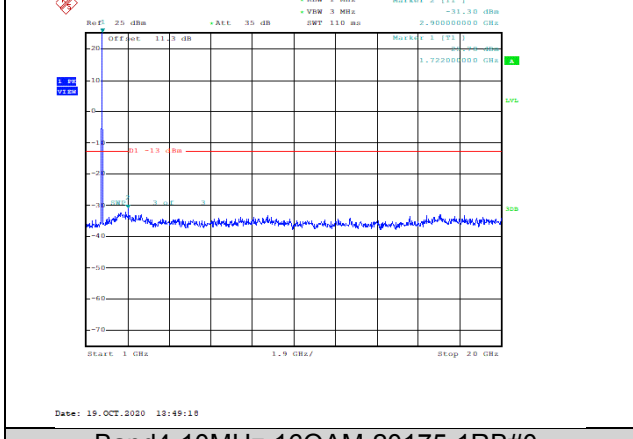

**Band4-10MHz-16QAM-20000-1RB#0-Range2:1000~20000MHz--32.46-PASS**

**Band4-10MHz-16QAM-20350-1RB#0-Range1:30~1000MHz--37.88-PASS**

**Band4-10MHz-16QAM-20175-1RB#0-Range1:30~1000MHz--38.43-PASS**

**Band4-10MHz-16QAM-20350-1RB#0-Range2:1000~20000MHz--30.91-PASS**