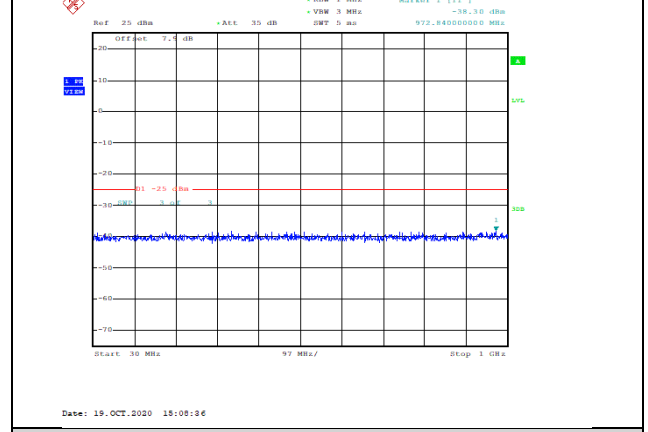

Band7-10MHz-16QAM-20800-1RB#0-Range3:3000~26000MHz--36.5-PASS

Band7-10MHz-16QAM-21100-1RB#0-Range1:30~1000MHz--38.3-PASS