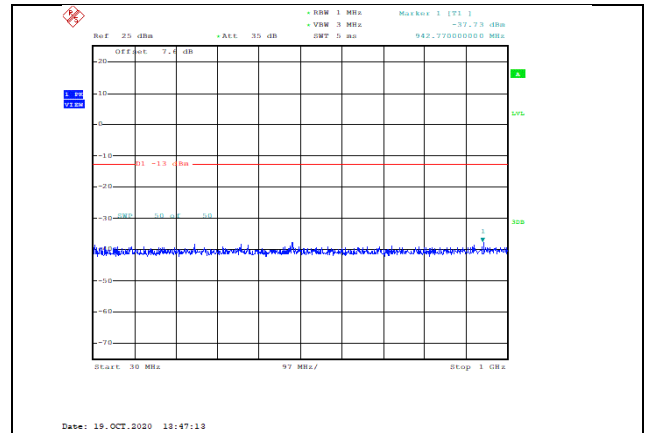

Band4-5MHz-QPSK-19975-1RB#0-Range1:30~1000MHz--38.24-PASS