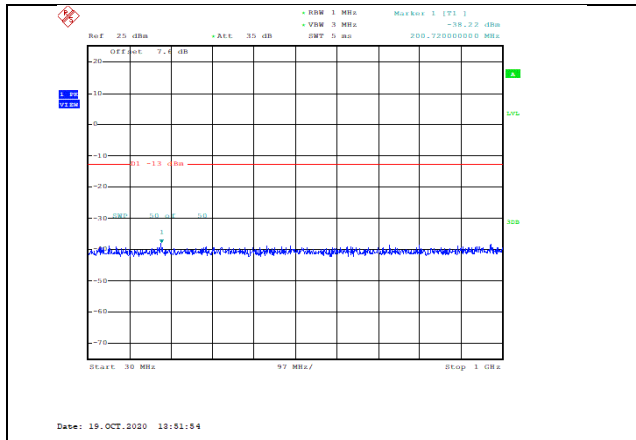

**Band4-10MHz-16QAM-20175-1RB#0-Range2:1000~20000MHz--31.3-PASS**

**Band4-15MHz-QPSK-20025-1RB#0-Range1:30~1000MHz--37.5-PASS**

**Band4-15MHz-QPSK-2025-1RB#0-Range2:1000~2000MHz--31.77-PASS**

**Band4-15MHz-QPSK-20325-1RB#0-Range1:30~1000MHz--38.22-PASS**