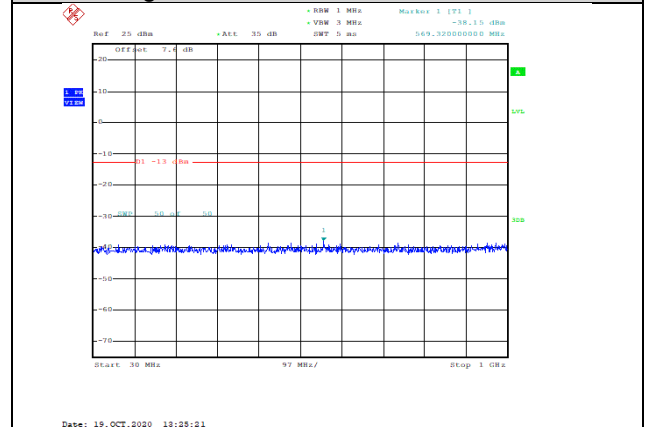

Band2-10MHz-QPSK-19150-1RB#0-Range2:1000~2000MHz--31.69-PASS

Date: 19.OCT.2020 18:25:21