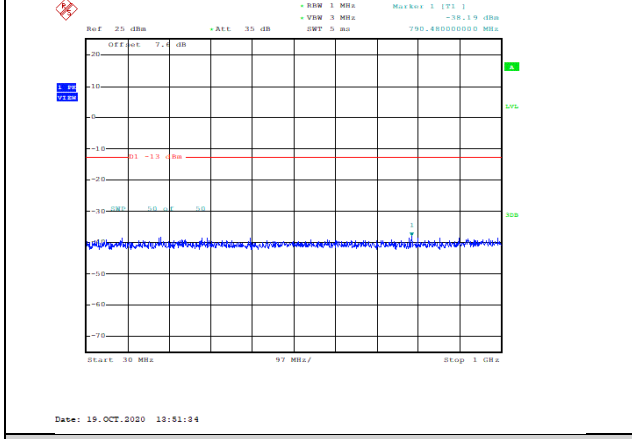

Band4-15MHz-16QAM-20025-1RB#0-Range2:1000~2000MHz--31.83-PASS