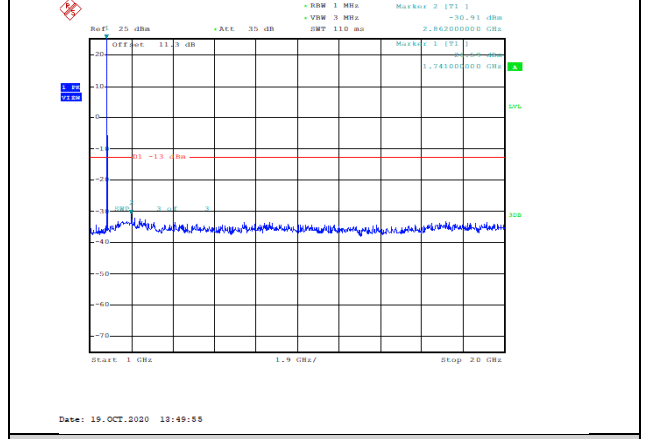

Band4-10MHz-16QAM-20350-1RB#0-Range1:30~1000MHz--37.88-PASS