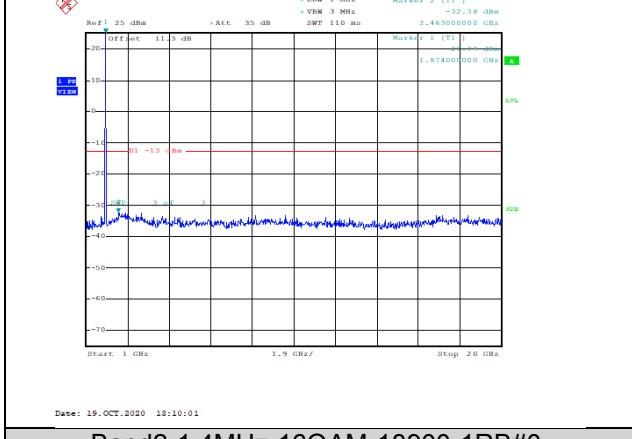

**Band2-1.4MHz-16QAM-18607-1RB#0-Range2:1000~2000MHz--32.65-PASS**

**Band2-1.4MHz-16QAM-19193-1RB#0-Range1:30~1000MHz--37.82-PASS**

**Band2-1.4MHz-16QAM-18900-1RB#0-Range1:30~1000MHz--37.93-PASS**

**Band2-1.4MHz-16QAM-19193-1RB#0-Range2:1000~2000MHz--32-PASS**