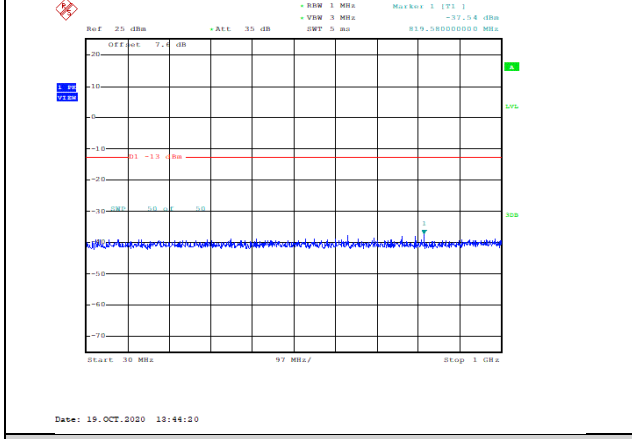

**Band4-1.4MHz-16QAM-20175-1RB#0-Range2:1000~2000MHz--31.87-PASS**

**Band4-3MHz-QPSK-19965-1RB#0-Range1:30~1000MHz--38.27-PASS**

**Band4-3MHz-QPSK-19965-1RB#0-Range2:1000~2000MHz--32.57-PASS**

**Band4-3MHz-QPSK-20385-1RB#0-Range1:30~1000MHz--38.26-PASS**