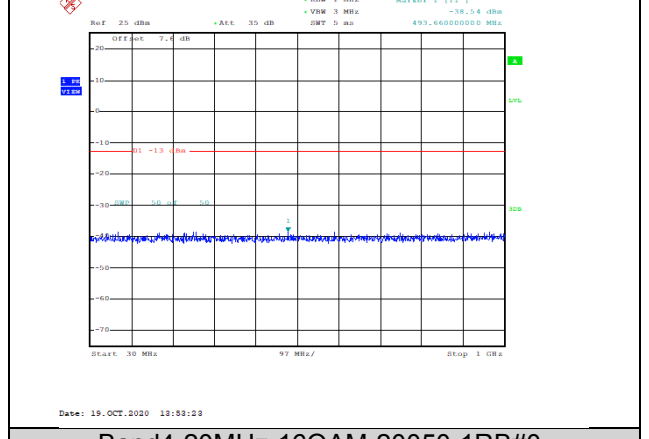

Band4-20MHz-QPSK-20300-1RB#0-Range2:1000~2000MHz--32.38-PASS