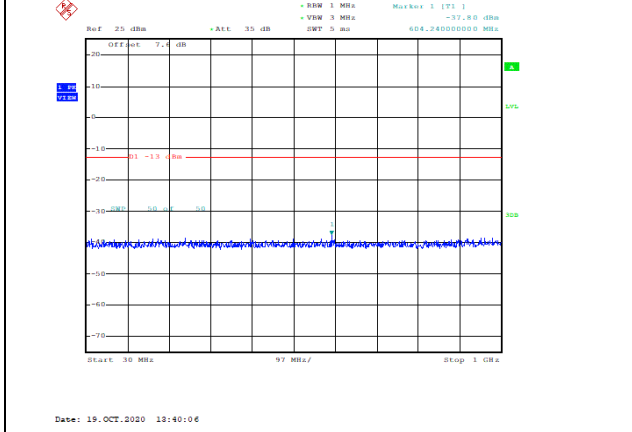

**Band2-15MHz-16QAM-18900-1RB#0-Range2:1000~2000MHz--32.62-PASS**

**Band2-20MHz-QPSK-18700-1RB#0-Range1:30~1000MHz--37.88-PASS**

**Band2-20MHz-QPSK-18700-1RB#0-Range2:1000~2000MHz--31.71-PASS**

**Band2-20MHz-QPSK-19100-1RB#0-Range1:30~1000MHz--38.37-PASS**