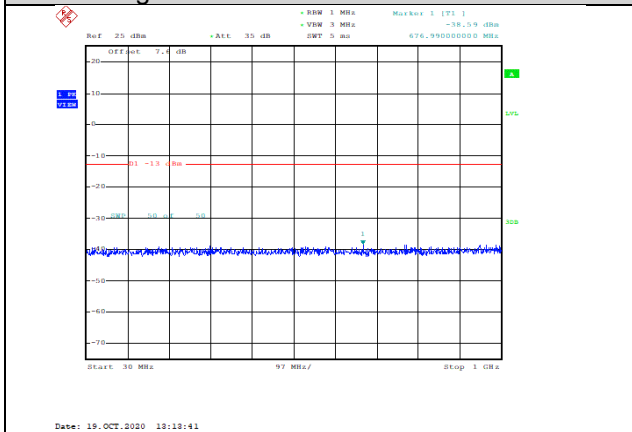

Band2-3MHz-QPSK-18615-1RB#0-Range2:1000~2000MHz--31.93-PASS

Date: 19.OCT.2020 18:18:41