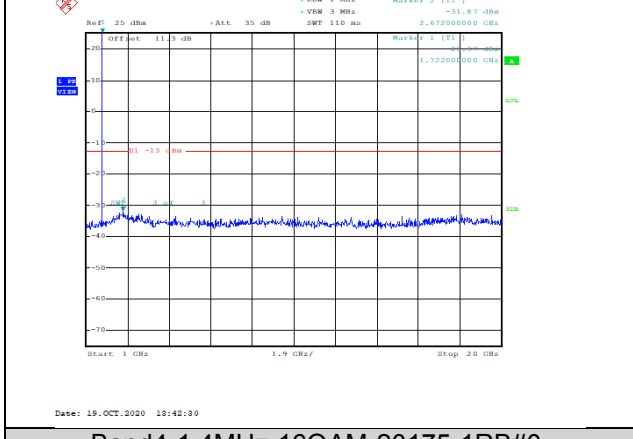

**Band4-1.4MHz-16QAM-19957-1RB#0-Range2:1000~2000MHz--32.29-PASS**

**Band4-1.4MHz-16QAM-20393-1RB#0-Range1:30~1000MHz--37.35-PASS**

**Band4-1.4MHz-16QAM-20175-1RB#0-Range1:30~1000MHz--37.88-PASS**

**Band4-1.4MHz-16QAM-20393-1RB#0-Range2:1000~2000MHz--30.78-PASS**