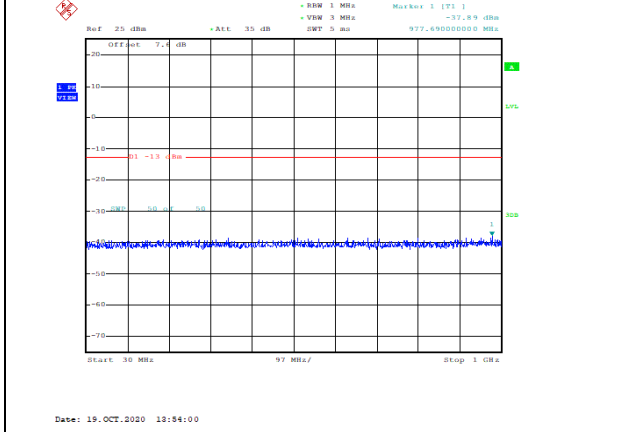

Band4-20MHz-16QAM-20050-1RB#0-Range2:1000~2000MHz--31.81-PASS