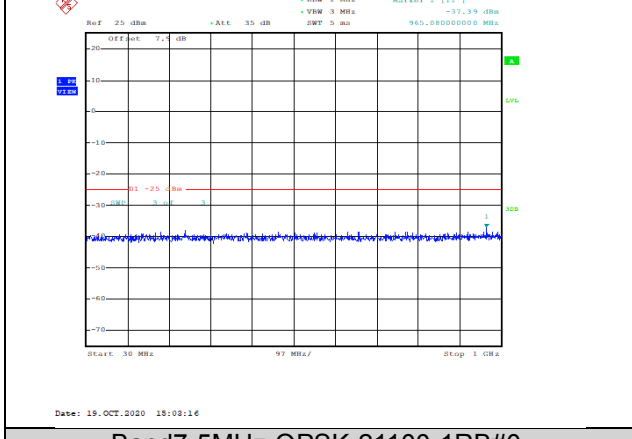

Band7-5MHz-QPSK-20775-1RB#0-Range3:3000~26000MHz--36.19-PASS