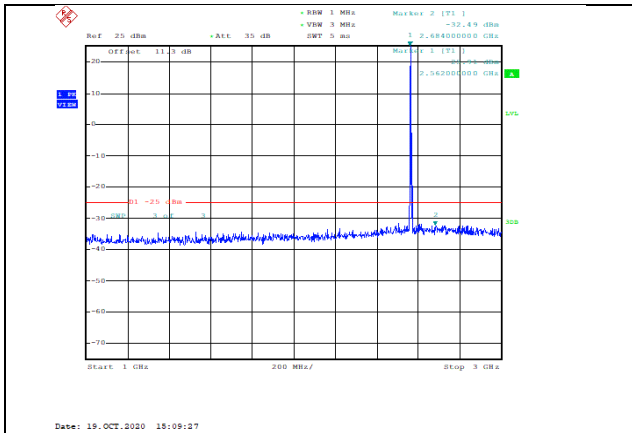

Band7-10MHz-QPSK-21100-1RB#0-Range1:30~1000MHz--38.17-PASS