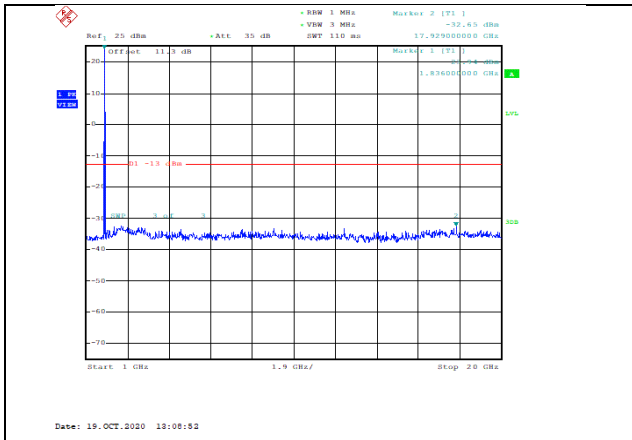

**Band2-1.4MHz-QPSK-18900-1RB#0-Range1:30~1000MHz--37.81-PASS**

**Band2-1.4MHz-QPSK-19193-1RB#0-Range2:1000~2000MHz--32.12-PASS**

**Band2-1.4MHz-QPSK-18900-1RB#0-Range2:1000~2000MHz--32.34-PASS**

**Band2-1.4MHz-16QAM-18607-1RB#0-Range1:30~1000MHz--38.51-PASS**