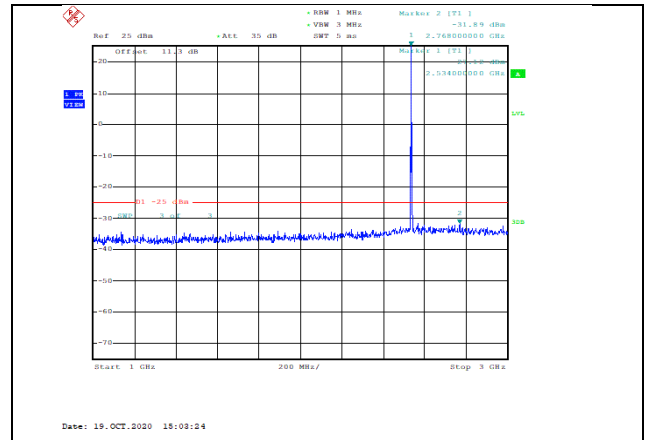

Band7-5MHz-QPSK-20775-1RB#0-Range1:30~1000MHz--38.15-PASS