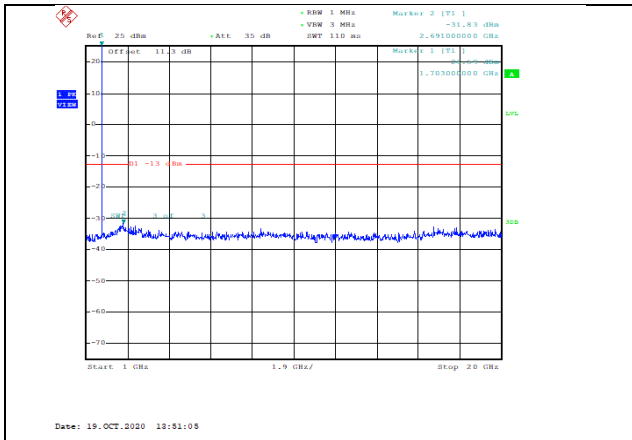

**Band4-15MHz-QPSK-20175-1RB#0-Range1:30~1000MHz--38.48-PASS**

**Band4-15MHz-QPSK-20325-1RB#0-Range2:1000~2000MHz--32.12-PASS**

**Band4-15MHz-QPSK-20175-1RB#0-Range2:1000~2000MHz--31.54-PASS**

**Band4-15MHz-16QAM-20025-1RB#0-Range1:30~1000MHz--38.29-PASS**