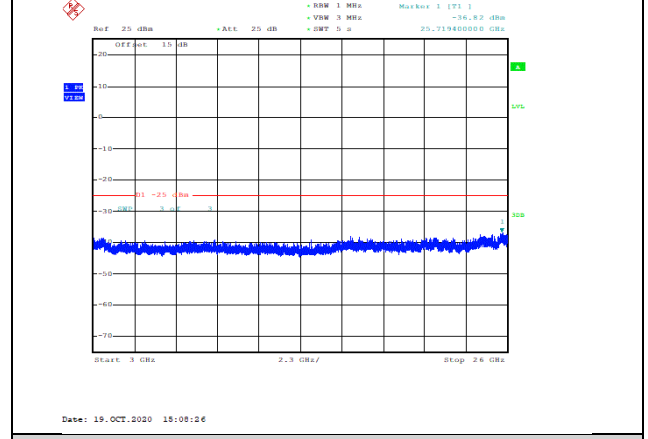

Band7-10MHz-QPSK-21100-1RB#0-Range2:1000~3000MHz--31.65-PASS