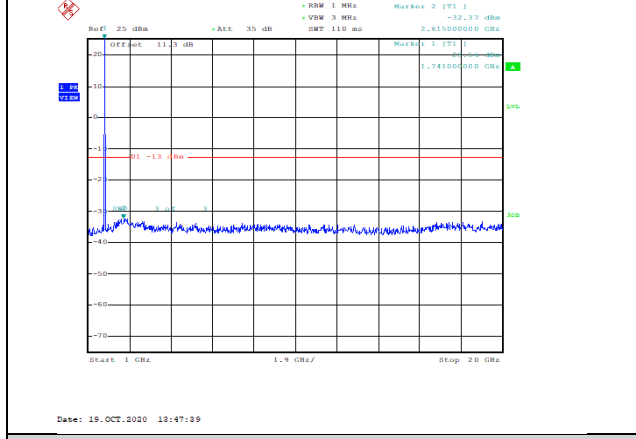

**Band4-5MHz-16QAM-19975-1RB#0-Range2:1000~2000MHz--31.88-PASS**

**Band4-5MHz-16QAM-20375-1RB#0-Range1:30~1000MHz--38.47-PASS**

**Band4-5MHz-16QAM-20175-1RB#0-Range1:30~1000MHz--38.45-PASS**

**Band4-5MHz-16QAM-20375-1RB#0-Range2:1000~2000MHz--32.37-PASS**