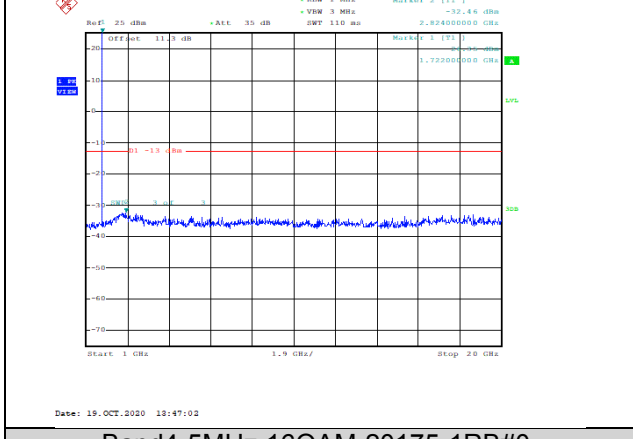

Band4-5MHz-16QAM-20375-1RB#0-Range1:30~1000MHz--38.47-PASS