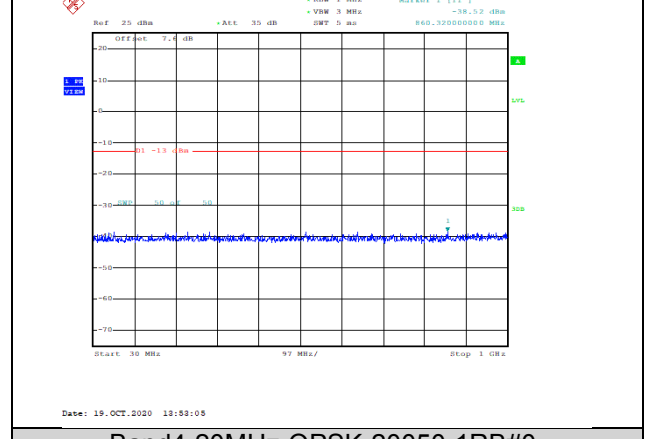

Band4-15MHz-16QAM-20325-1RB#0-Range2:1000~2000MHz--32.2-PASS