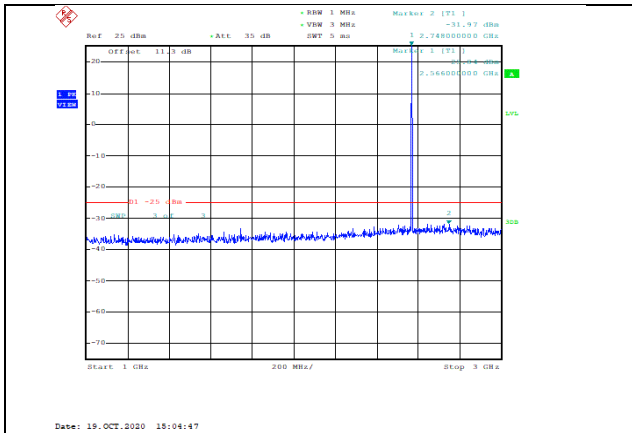

**Band7-5MHz-QPSK-20775-1RB#0-Range3:3000~26000MHz--36.19-PASS**

**Band7-5MHz-QPSK-21100-1RB#0-Range3:3000~26000MHz--36.65-PASS**

**Band7-5MHz-QPSK-21100-1RB#0-Range1:30~1000MHz--37.39-PASS**

**Band7-5MHz-QPSK-21425-1RB#0-Range1:30~1000MHz--37.82-PASS**