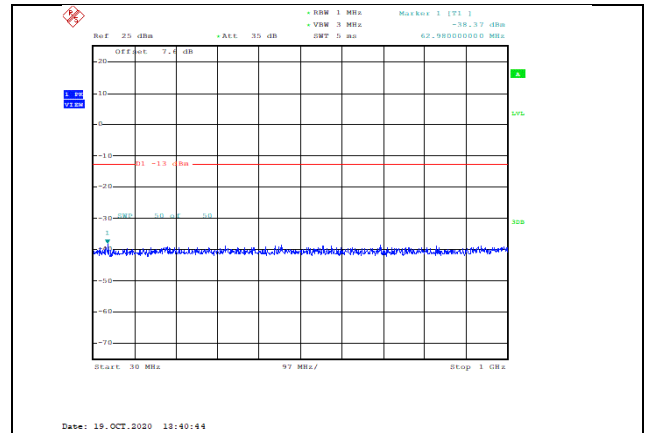

Band2-20MHz-QPSK-18700-1RB#0-Range1:30~1000MHz--37.88-PASS