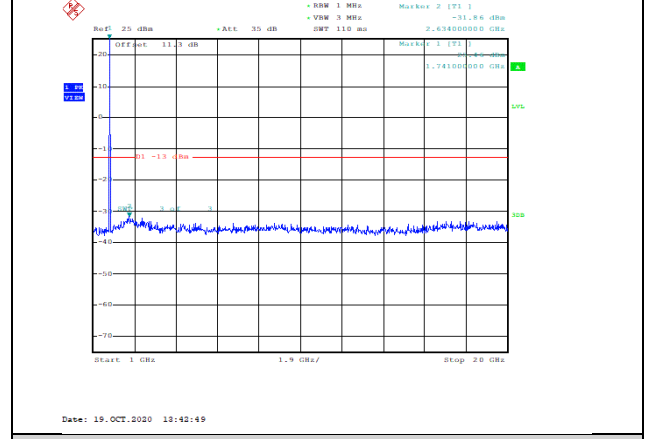

Band4-1.4MHz-QPSK-20393-1RB#0-Range1:30~1000MHz--38.37-PASS