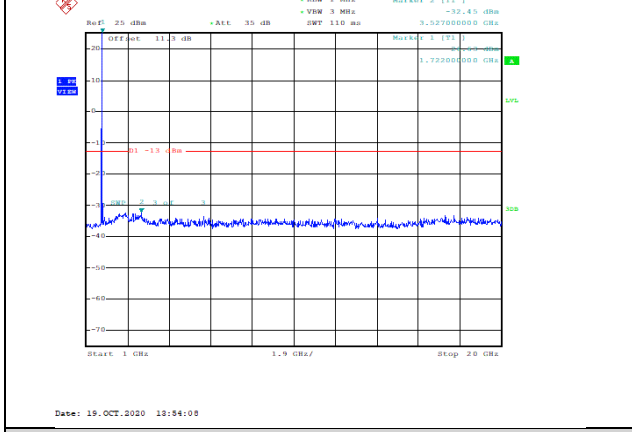

**Band4-20MHz-16QAM-20050-1RB#0-Range2:1000~2000MHz--31.81-PASS**

**Band4-20MHz-16QAM-20300-1RB#0-Range1:30~1000MHz--38.34-PASS**

**Band4-20MHz-16QAM-20175-1RB#0-Range1:30~1000MHz--37.89-PASS**

**Band4-20MHz-16QAM-20300-1RB#0-Range2:1000~2000MHz--32.04-PASS**