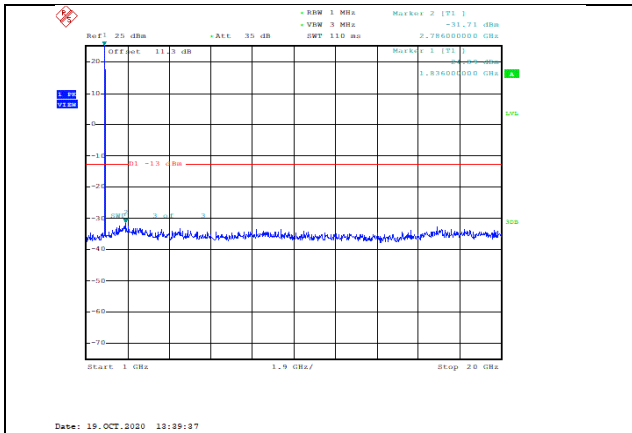

Band2-15MHz-16QAM-18900-1RB#0-Range2:1000~2000MHz--32.62-PASS