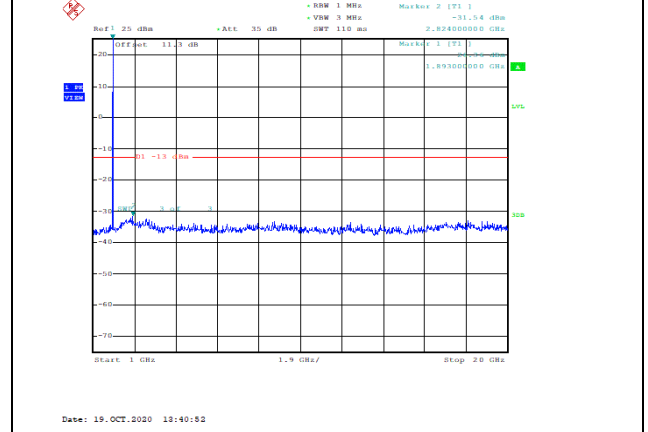

Band2-20MHz-QPSK-19100-1RB#0-Range1:30~1000MHz--38.37-PASS