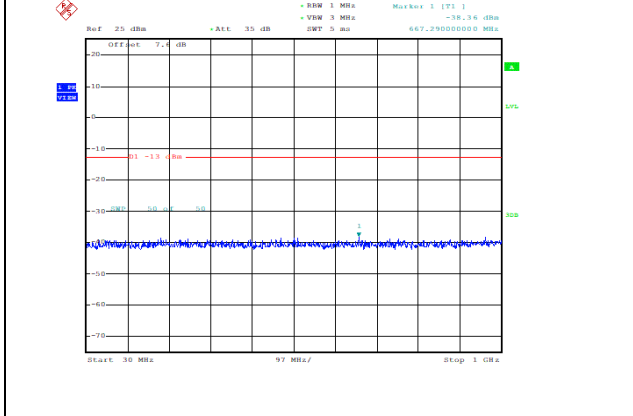

Band2-20MHz-16QAM-18700-1RB#0-Range2:1000~2000MHz--32.05-PASS