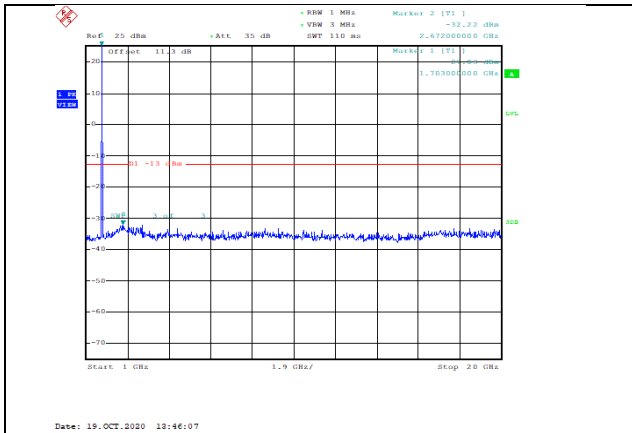

Band4-3MHz-16QAM-20175-1RB#0-Range2:1000~2000MHz--31.29-PASS