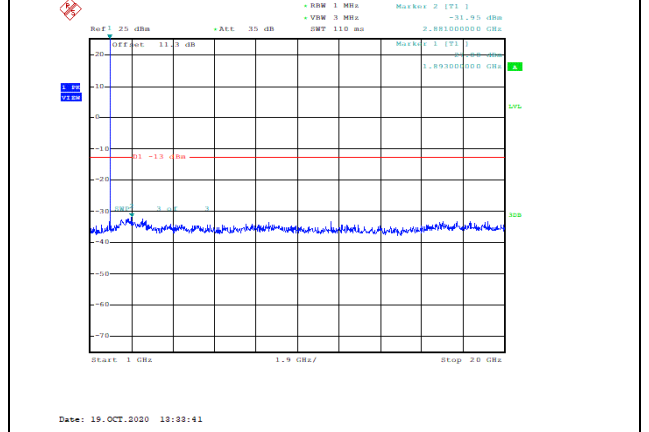

Band2-15MHz-QPSK-19125-1RB#0-Range1:30~1000MHz--37.85-PASS