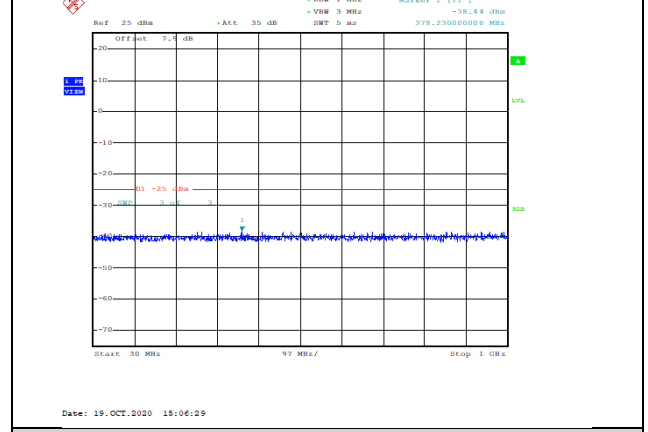

Band7-5MHz-16QAM-21425-1RB#0-Range3:3000~26000MHz--36.84-PASS