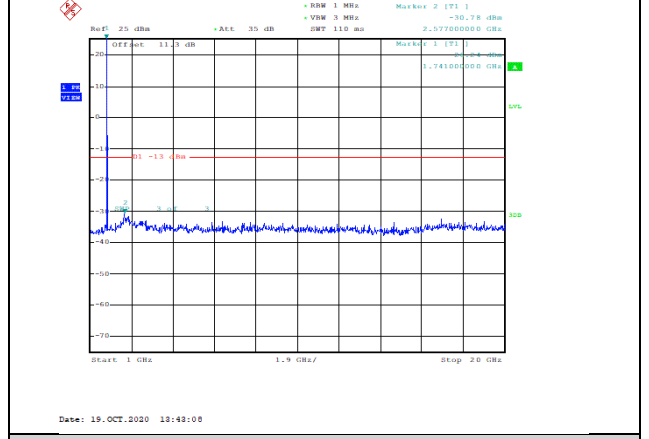

Band4-1.4MHz-16QAM-20393-1RB#0-Range1:30~1000MHz--37.35-PASS