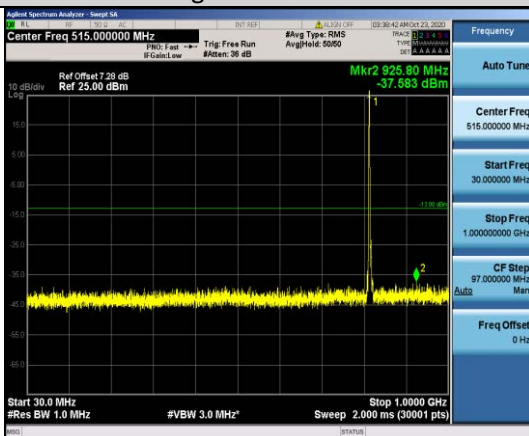

**Band26-5MHz-QPSK-26740-1RB#0-
Range1:30~1000MHz**

**Band26-5MHz-QPSK-26740-1RB#0-
Range2:1000~10000MHz**