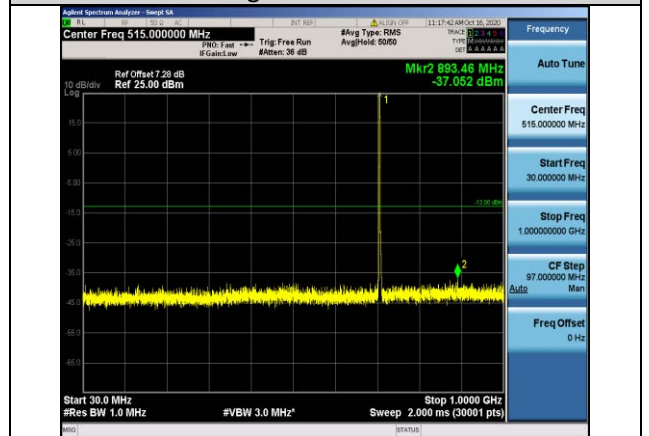

**Band12-3MHz-QPSK-23165-1RB#0-
Range1:30~1000MHz**