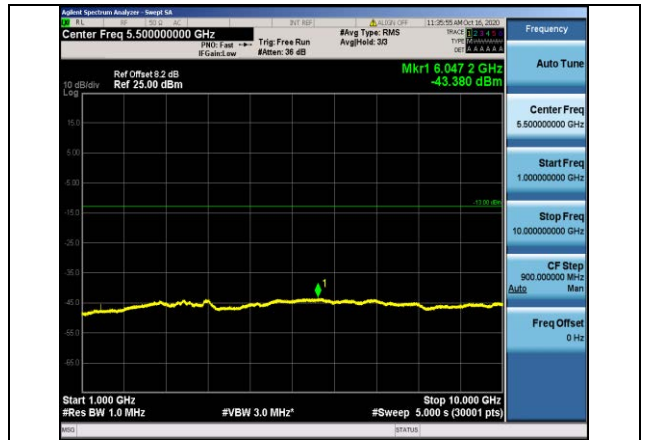

**Band12-10MHz-16QAM-23060-1RB#0-
Range1:30~1000MHz**

**Band12-10MHz-16QAM-23060-1RB#0-
Range2:1000~10000MHz**

**Band12-10MHz-16QAM-23095-1RB#0-
Range1:30~1000MHz**

**Band12-10MHz-16QAM-23095-1RB#0-
Range2:1000~10000MHz**