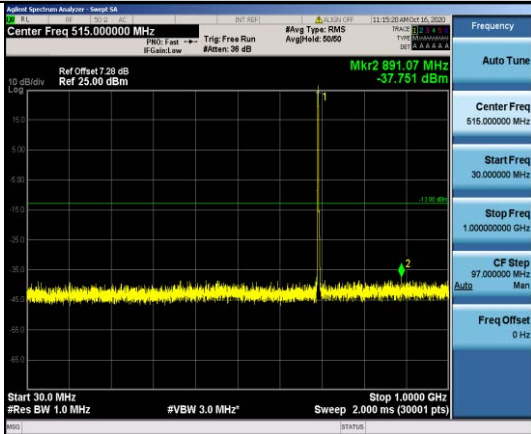

**Band12-3MHz-QPSK-23025-1RB#0-
Range1:30~1000MHz**