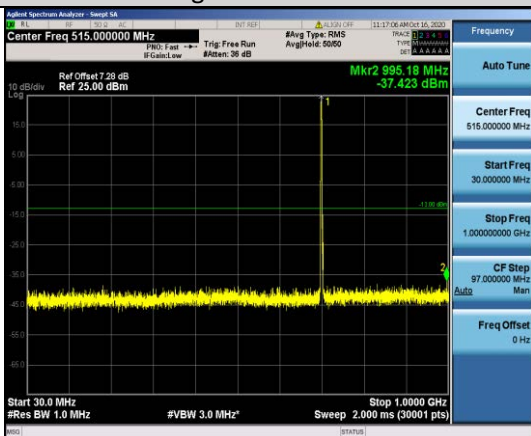

**Band12-3MHz-16QAM-23095-1RB#0-
Range1:30~1000MHz**

**Band12-3MHz-16QAM-23095-1RB#0-
Range2:1000~10000MHz**