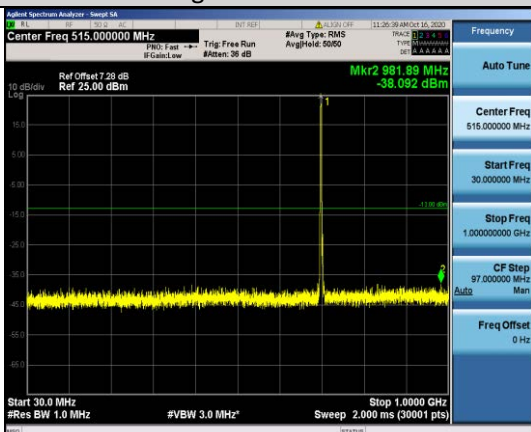

**Band12-5MHz-16QAM-23095-1RB#0-
Range1:30~1000MHz**

**Band12-5MHz-16QAM-23095-1RB#0-
Range2:1000~10000MHz**