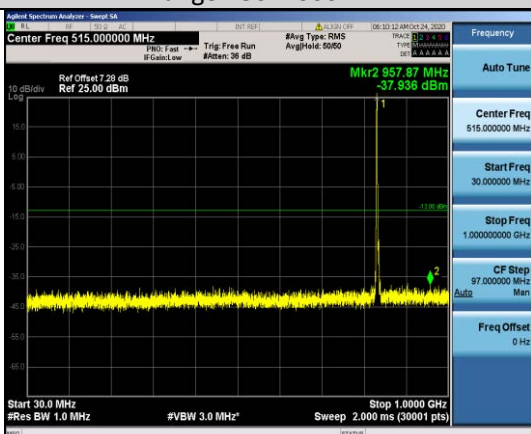

**Band5-5MHz-QPSK-20525-1RB#0-
Range1:30~1000MHz**

**Band5-5MHz-QPSK-20525-1RB#0-
Range2:1000~10000MHz**