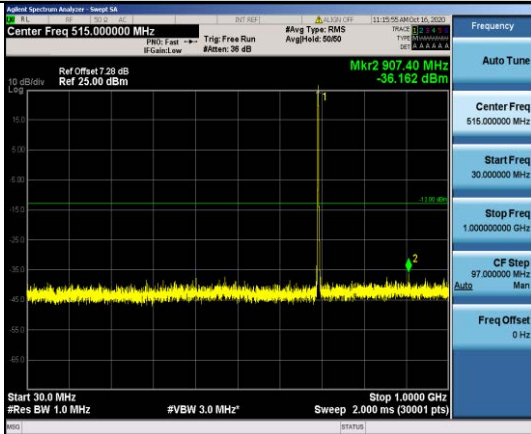

**Band12-3MHz-16QAM-23025-1RB#0-
Range1:30~1000MHz**