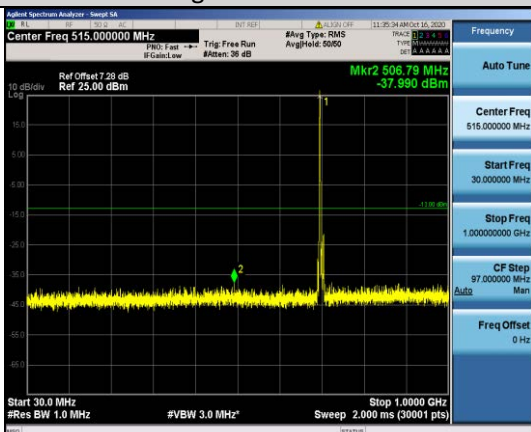

**Band12-10MHz-16QAM-23095-1RB#0-
Range1:30~1000MHz**

**Band12-10MHz-16QAM-23095-1RB#0-
Range2:1000~10000MHz**