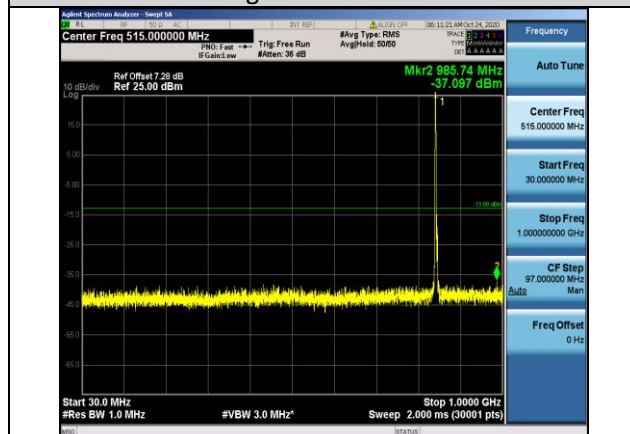

**Band5-5MHz-QPSK-20625-1RB#0-
Range1:30~1000MHz**