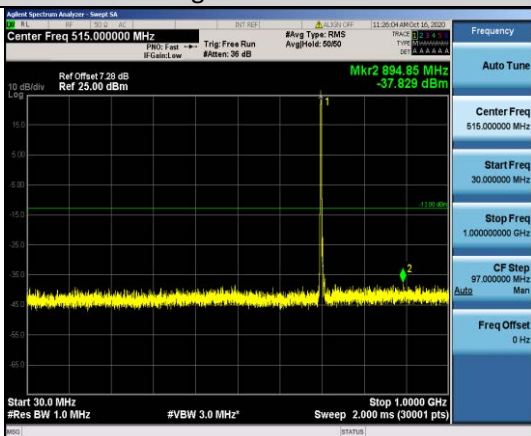

**Band12-5MHz-QPSK-23095-1RB#0-
Range1:30~1000MHz**

**Band12-5MHz-QPSK-23095-1RB#0-
Range2:1000~10000MHz**