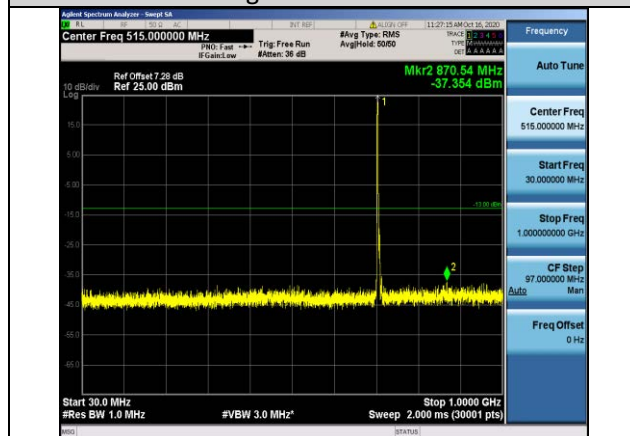

**Band12-5MHz-QPSK-23155-1RB#0-
Range1:30~1000MHz**