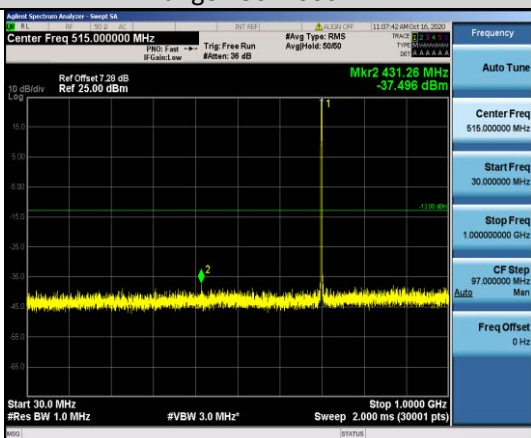

**Band12-1.4MHz-QPSK-23095-1RB#0-
Range1:30~1000MHz**

**Band12-1.4MHz-QPSK-23095-1RB#0-
Range2:1000~10000MHz**