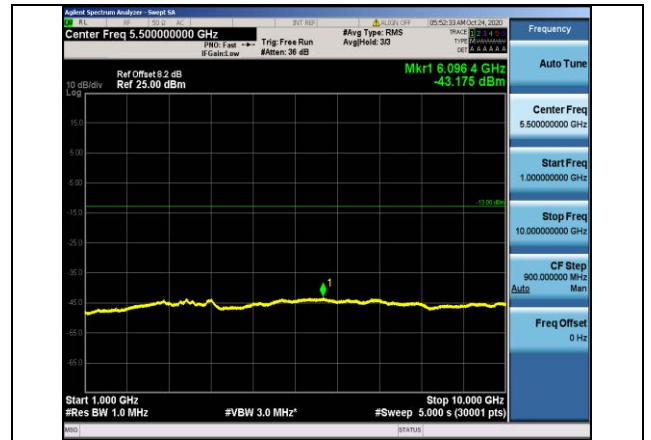

**Band5-10MHz-QPSK-20450-1RB#0-
Range1:30~1000MHz**

**Band5-10MHz-QPSK-20450-1RB#0-
Range2:1000~10000MHz**

**Band5-10MHz-QPSK-20525-1RB#0-
Range1:30~1000MHz**

**Band5-10MHz-QPSK-20525-1RB#0-
Range2:1000~10000MHz**

**Band5-10MHz-QPSK-20600-1RB#0-
Range1:30~1000MHz**

**Band5-10MHz-QPSK-20600-1RB#0-
Range2:1000~10000MHz**