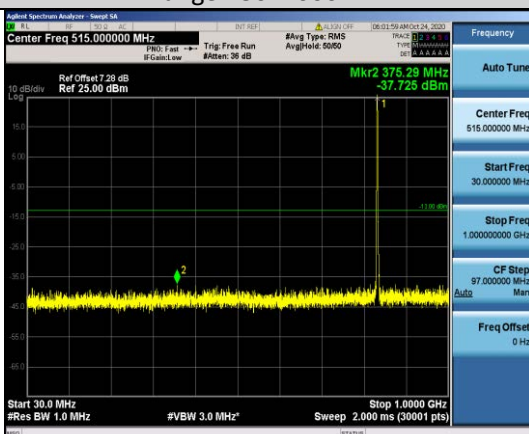

**Band5-3MHz-16QAM-20525-1RB#0-
Range1:30~1000MHz**

**Band5-3MHz-16QAM-20525-1RB#0-
Range2:1000~10000MHz**