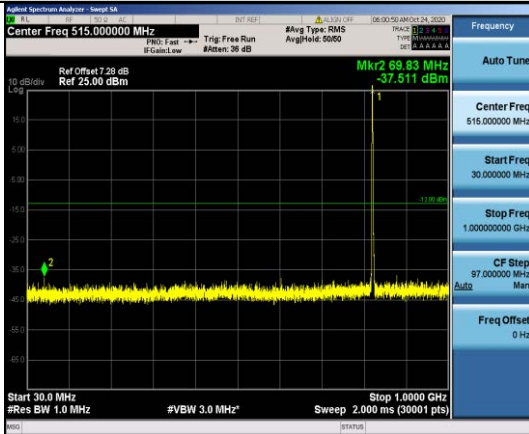

**Band5-3MHz-16QAM-20415-1RB#0-
Range1:30~1000MHz**