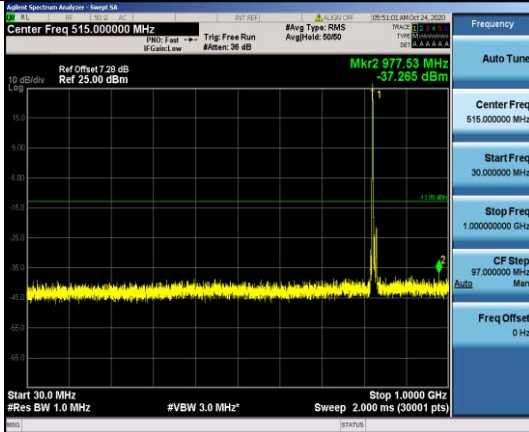

**Band5-10MHz-QPSK-20450-1RB#0-
Range1:30~1000MHz**