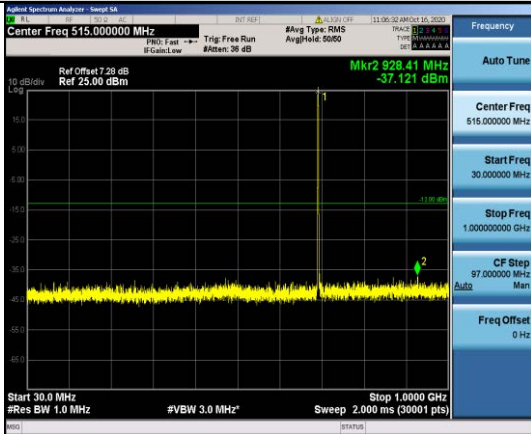

**Band12-1.4MHz-QPSK-23017-1RB#0-
Range1:30~1000MHz**