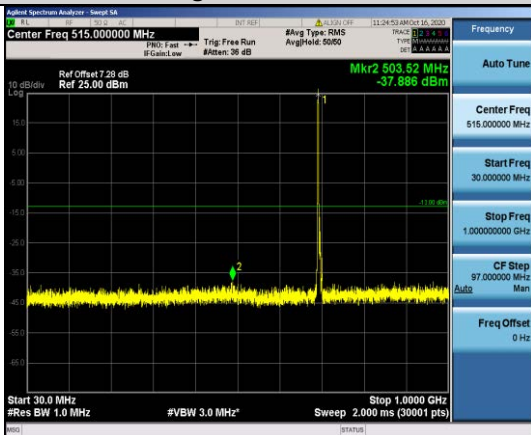

**Band12-5MHz-QPSK-23035-1RB#0-
Range1:30~1000MHz**