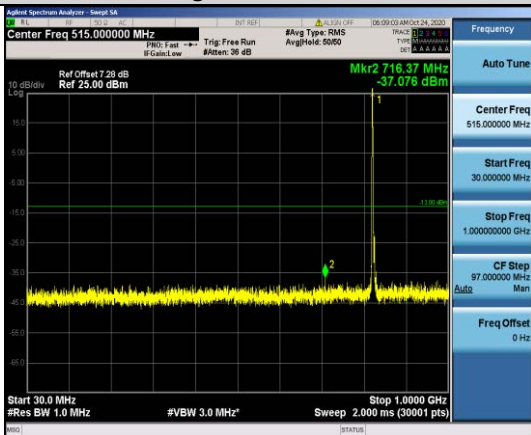

**Band5-5MHz-QPSK-20425-1RB#0-
Range1:30~1000MHz**