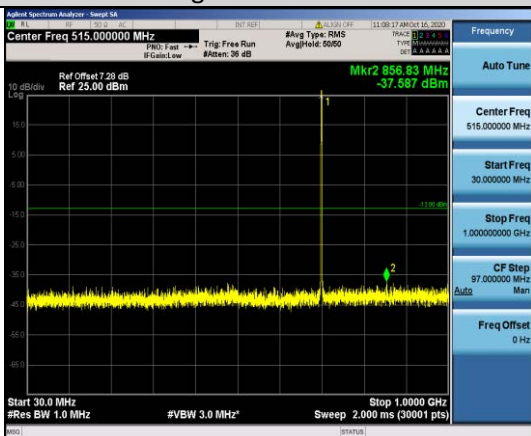

**Band12-1.4MHz-16QAM-23095-1RB#0-
Range1:30~1000MHz**

**Band12-1.4MHz-16QAM-23095-1RB#0-
Range2:1000~10000MHz**