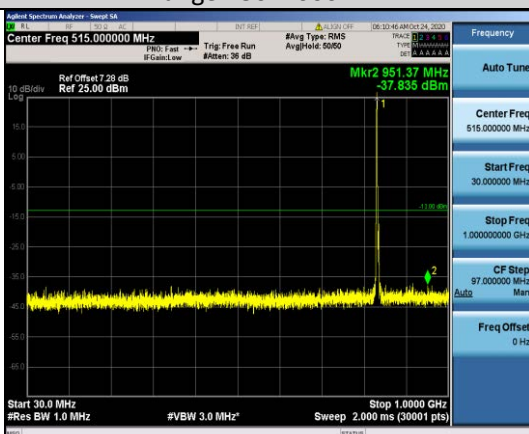

**Band5-5MHz-16QAM-20525-1RB#0-
Range1:30~1000MHz**

**Band5-5MHz-16QAM-20525-1RB#0-
Range2:1000~10000MHz**