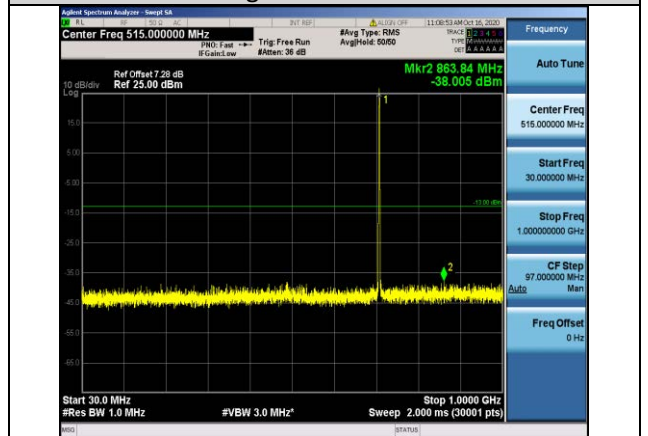

**Band12-1.4MHz-QPSK-23173-1RB#0-
Range1:30~1000MHz**