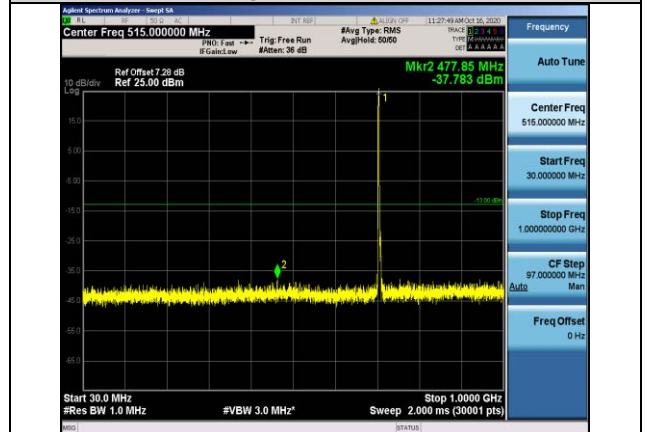

**Band12-5MHz-16QAM-23155-1RB#0-
Range1:30~1000MHz**