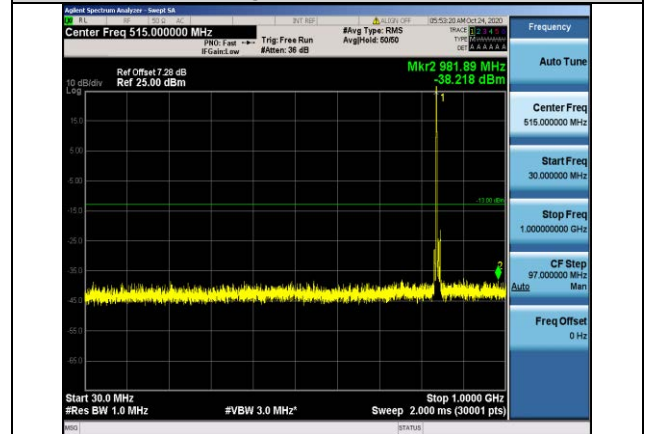

**Band5-10MHz-QPSK-20600-1RB#0-
Range1:30~1000MHz**