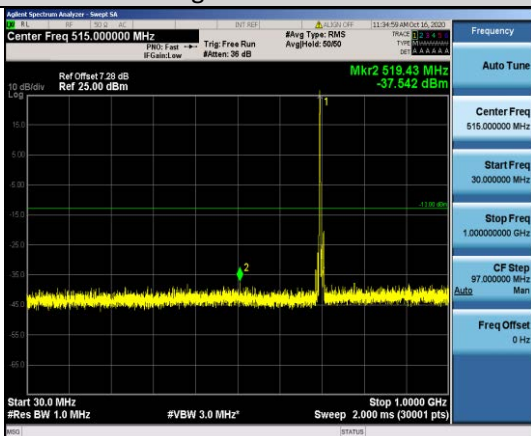

**Band12-10MHz-QPSK-23095-1RB#0-
Range1:30~1000MHz**

**Band12-10MHz-QPSK-23095-1RB#0-
Range2:1000~10000MHz**