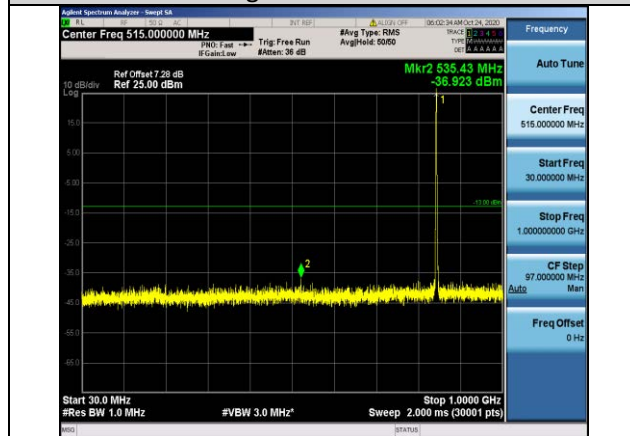

**Band5-1.4MHz-16QAM-20643-1RB#0-
Range1:30~1000MHz**

**Band5-1.4MHz-16QAM-20643-1RB#0-
Range2:1000~10000MHz**

**Band5-3MHz-QPSK-20415-1RB#0-
Range1:30~1000MHz**

**Band5-3MHz-QPSK-20415-1RB#0-
Range2:1000~10000MHz**

**Band5-3MHz-QPSK-20525-1RB#0-
Range1:30~1000MHz**

**Band5-3MHz-QPSK-20525-1RB#0-
Range2:1000~10000MHz**

**Band5-3MHz-QPSK-20635-1RB#0-
Range1:30~1000MHz**

**Band5-3MHz-QPSK-20635-1RB#0-
Range2:1000~10000MHz**