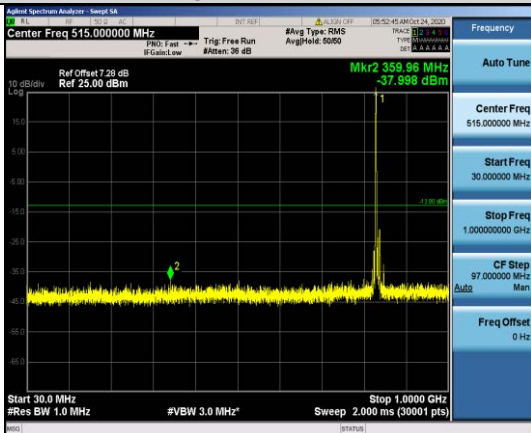

**Band5-10MHz-16QAM-20525-1RB#0-
Range1:30~1000MHz**

**Band5-10MHz-16QAM-20525-1RB#0-
Range2:1000~10000MHz**