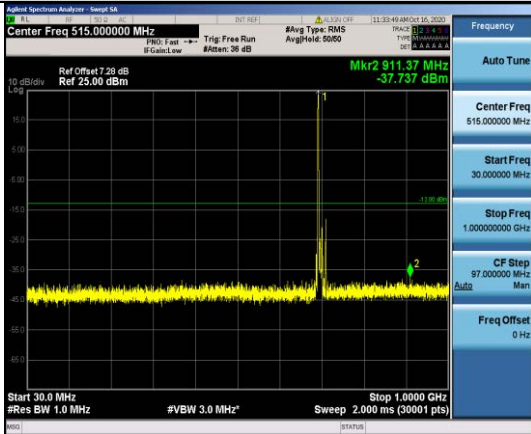

**Band12-10MHz-QPSK-23060-1RB#0-
Range1:30~1000MHz**