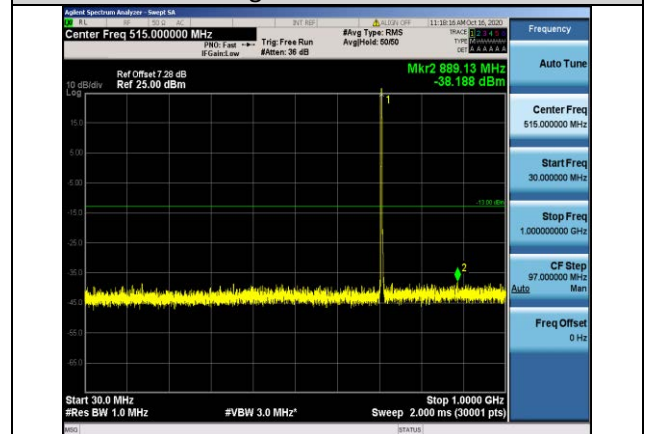

**Band12-3MHz-16QAM-23165-1RB#0-
Range1:30~1000MHz**