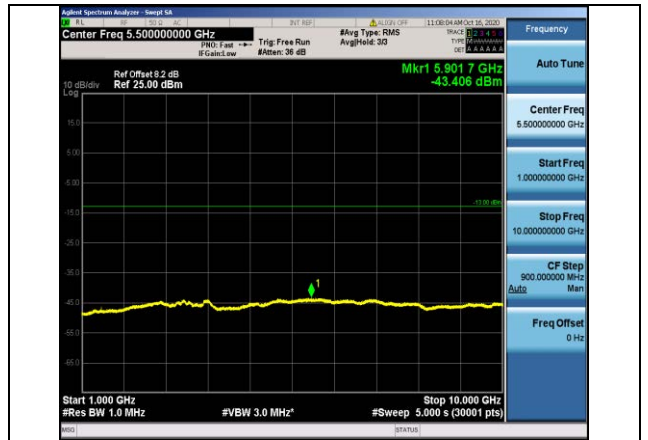

**Band12-1.4MHz-QPSK-23017-1RB#0-
Range1:30~1000MHz**

**Band12-1.4MHz-QPSK-23017-1RB#0-
Range2:1000~10000MHz**

**Band12-1.4MHz-QPSK-23095-1RB#0-
Range1:30~1000MHz**

**Band12-1.4MHz-QPSK-23095-1RB#0-
Range2:1000~10000MHz**

**Band12-1.4MHz-QPSK-23173-1RB#0-
Range1:30~1000MHz**

**Band12-1.4MHz-QPSK-23173-1RB#0-
Range2:1000~10000MHz**