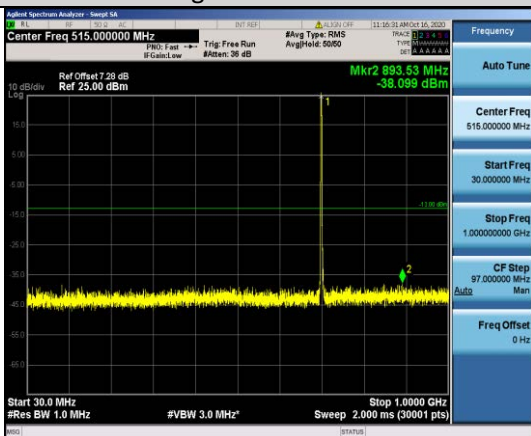

**Band12-3MHz-QPSK-23095-1RB#0-
Range1:30~1000MHz**

**Band12-3MHz-QPSK-23095-1RB#0-
Range2:1000~10000MHz**