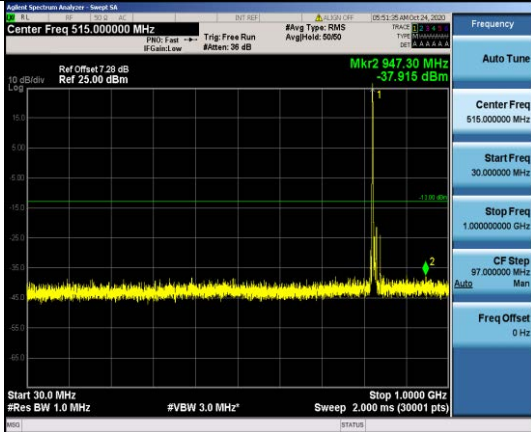

**Band5-10MHz-16QAM-20450-1RB#0-
Range1:30~1000MHz**