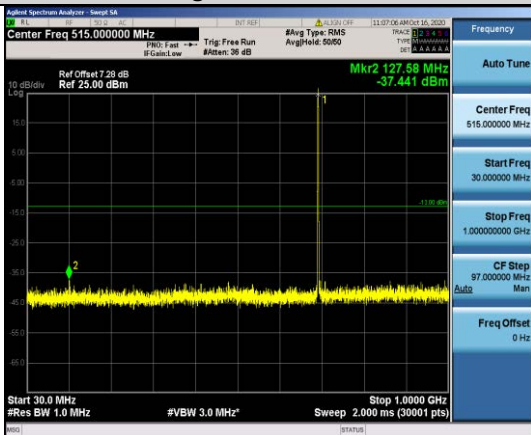

**Band12-1.4MHz-16QAM-23017-1RB#0-
Range1:30~1000MHz**