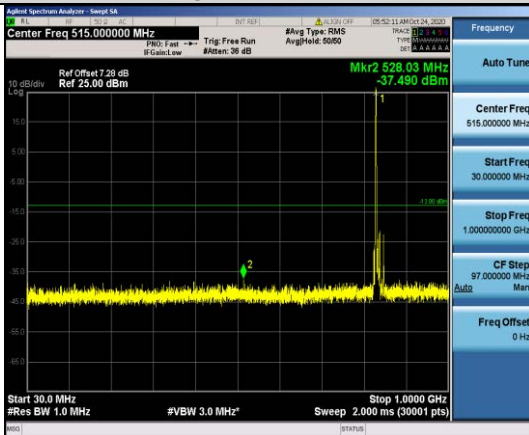

**Band5-10MHz-QPSK-20525-1RB#0-
Range1:30~1000MHz**

**Band5-10MHz-QPSK-20525-1RB#0-
Range2:1000~10000MHz**