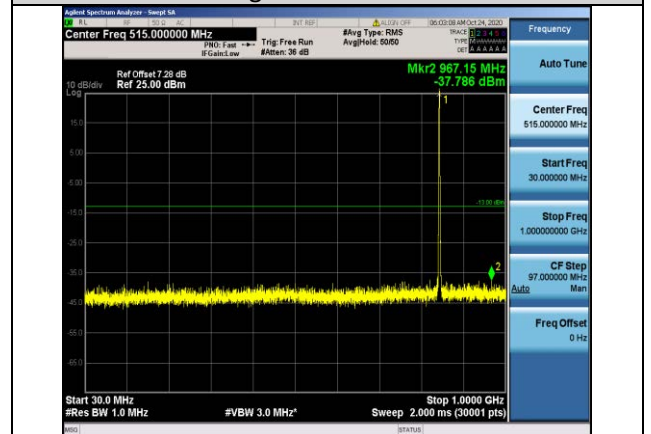

**Band5-3MHz-16QAM-20635-1RB#0-
Range1:30~1000MHz**