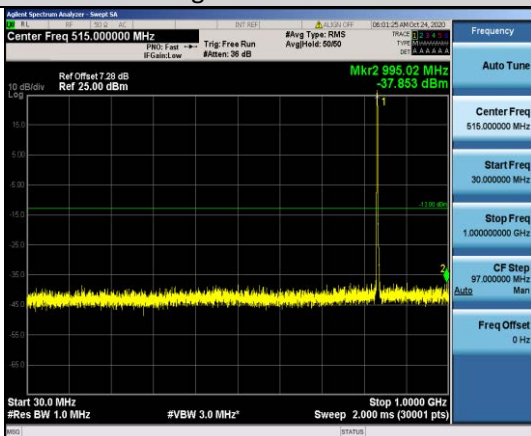

**Band5-3MHz-QPSK-20525-1RB#0-
Range1:30~1000MHz**

**Band5-3MHz-QPSK-20525-1RB#0-
Range2:1000~10000MHz**