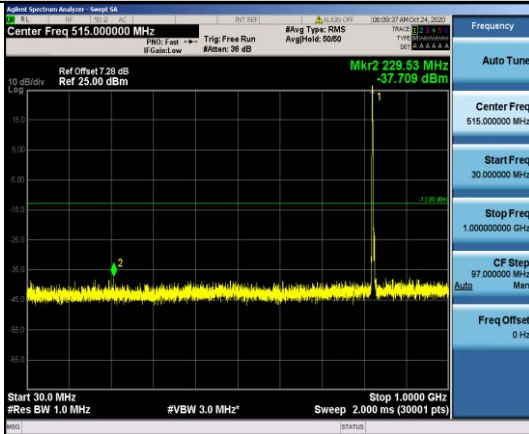

**Band5-5MHz-16QAM-20425-1RB#0-
Range1:30~1000MHz**