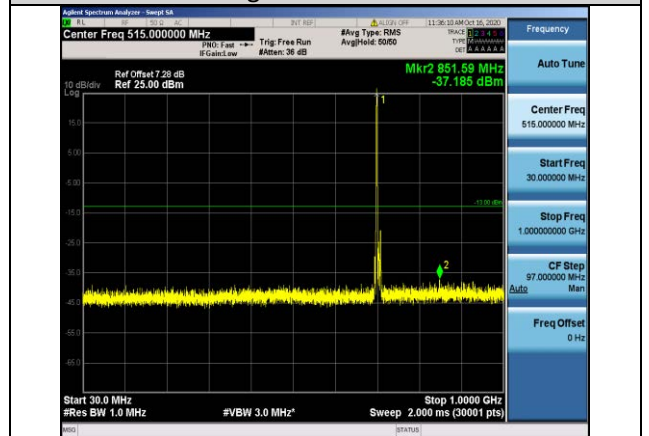

**Band12-10MHz-QPSK-23130-1RB#0-
Range1:30~1000MHz**