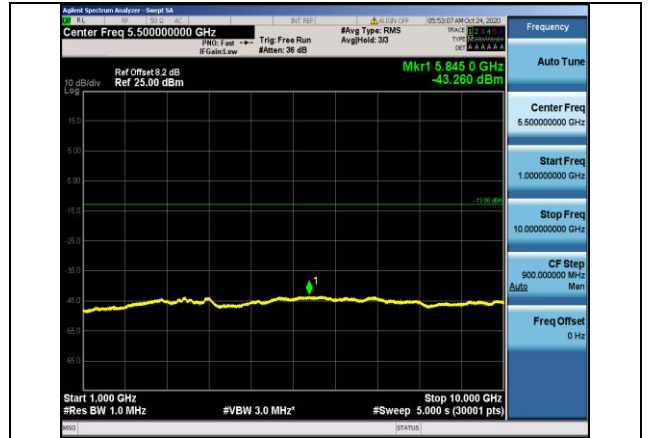

**Band5-10MHz-16QAM-20450-1RB#0-
Range1:30~1000MHz**

**Band5-10MHz-16QAM-20450-1RB#0-
Range2:1000~10000MHz**

**Band5-10MHz-16QAM-20525-1RB#0-
Range1:30~1000MHz**

**Band5-10MHz-16QAM-20525-1RB#0-
Range2:1000~10000MHz**