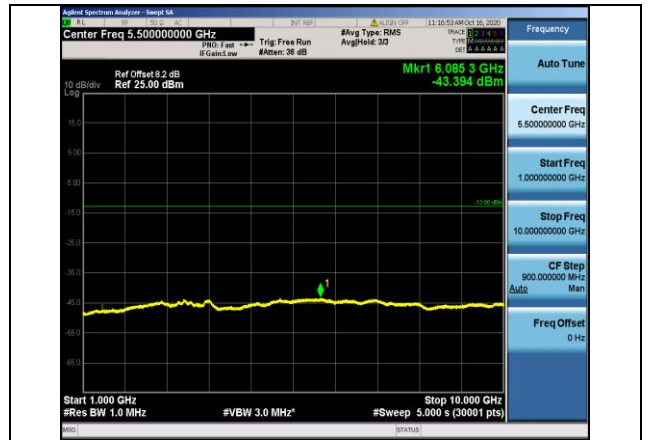

**Band12-3MHz-QPSK-23025-1RB#0-
Range1:30~1000MHz**

**Band12-3MHz-QPSK-23025-1RB#0-
Range2:1000~10000MHz**

**Band12-3MHz-QPSK-23095-1RB#0-
Range1:30~1000MHz**

**Band12-3MHz-QPSK-23095-1RB#0-
Range2:1000~10000MHz**

**Band12-3MHz-QPSK-23165-1RB#0-
Range1:30~1000MHz**

**Band12-3MHz-QPSK-23165-1RB#0-
Range2:1000~10000MHz**