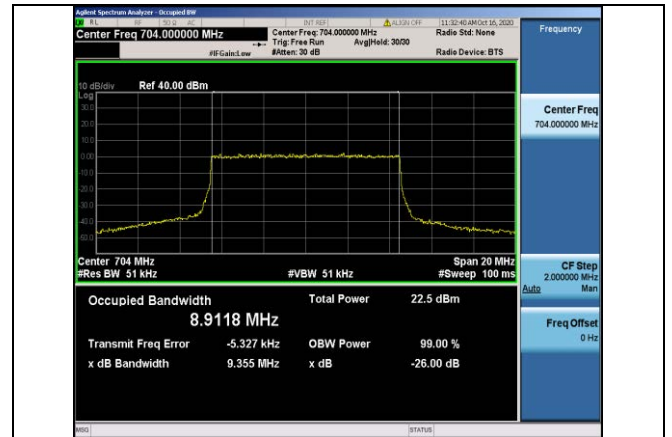

Band12-5MHz-16QAM-23035-25RB#0-4.4740

Band12-10MHz-QPSK-23095-50RB#0-8.9057