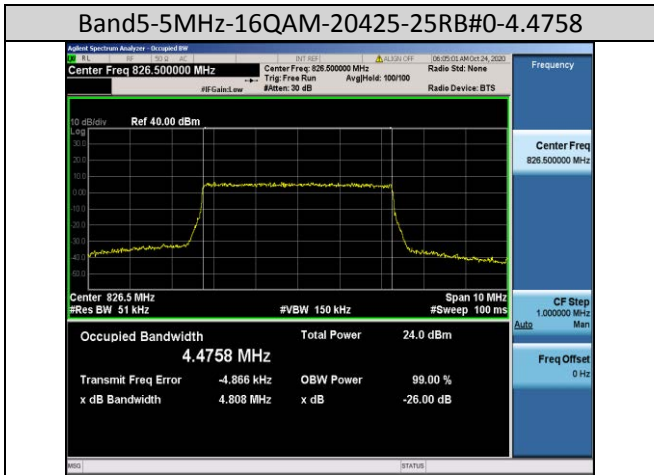

Band5-5MHz-QPSK-20525-25RB#0-4.4769

Band5-3MHz-16QAM-20525-15RB#0-2.6842

Band5-3MHz-16QAM-20635-15RB#0-2.6777

Band5-5MHz-QPSK-20425-25RB#0-4.4747

Band5-5MHz-16QAM-20425-25RB#0-4.4758

Band5-10MHz-QPSK-20525-50RB#0-8.9245