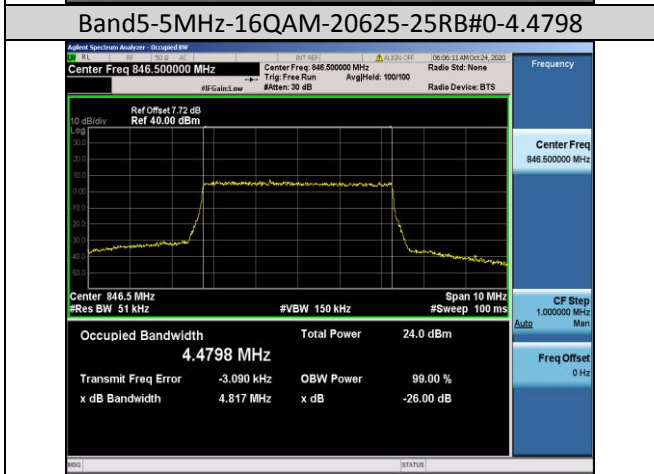

Band5-10MHz-QPSK-20450-50RB#0-8.9269