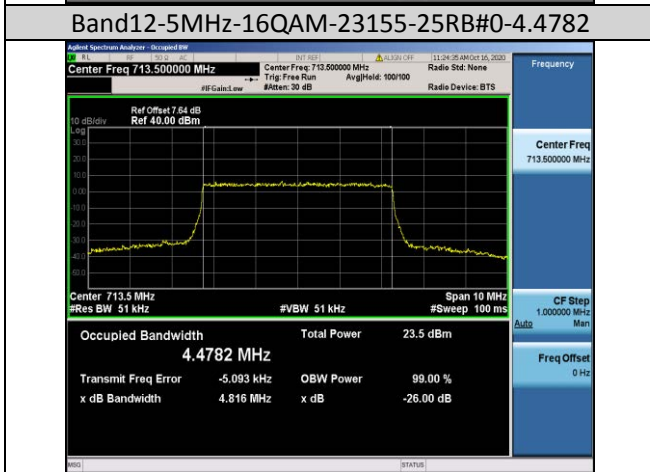

Band12-3MHz-QPSK-23025-15RB#0-2.6955

Band12-5MHz-16QAM-23035-25RB#0-4.4740

Band12-10MHz-QPSK-23095-50RB#0-8.9057

Band12-5MHz-16QAM-23155-25RB#0-4.4782

Band12-10MHz-QPSK-23060-50RB#0-8.9118

Band12-10MHz-16QAM-23060-50RB#0-8.9160