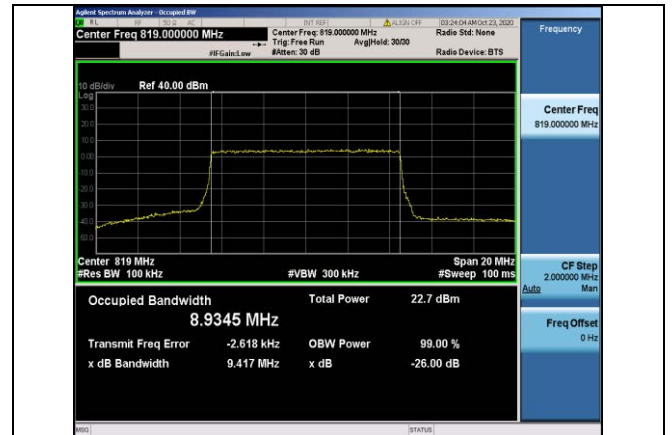

Band26-5MHz-16QAM-26715-25RB#0-4.4732