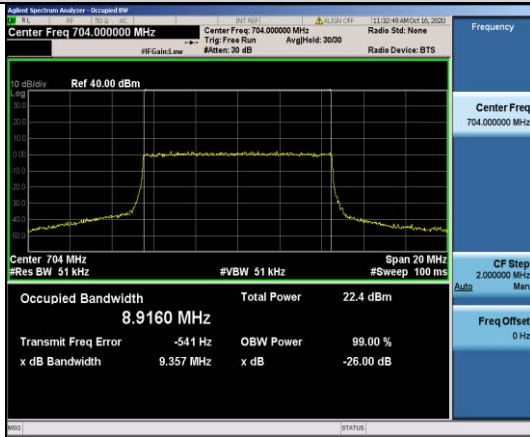

Band12-3MHz-QPSK-23025-15RB#0-2.6955

Band12-5MHz-16QAM-23035-25RB#0-4.4740

Band12-10MHz-QPSK-23095-50RB#0-8.9057

Band12-5MHz-16QAM-23155-25RB#0-4.4782

Band12-10MHz-QPSK-23060-50RB#0-8.9118

Band12-10MHz-16QAM-23060-50RB#0-8.9160