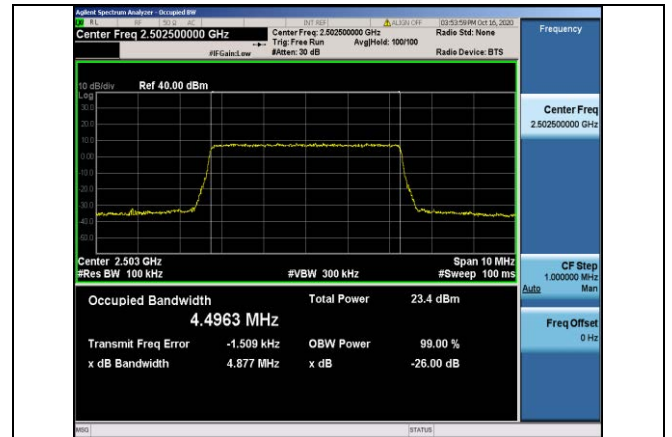

Band5-10MHz-16QAM-20450-50RB#0-8.9228

Band7-5MHz-QPSK-21100-25RB#0-4.5074

Band5-10MHz-16QAM-20525-50RB#0-8.9273