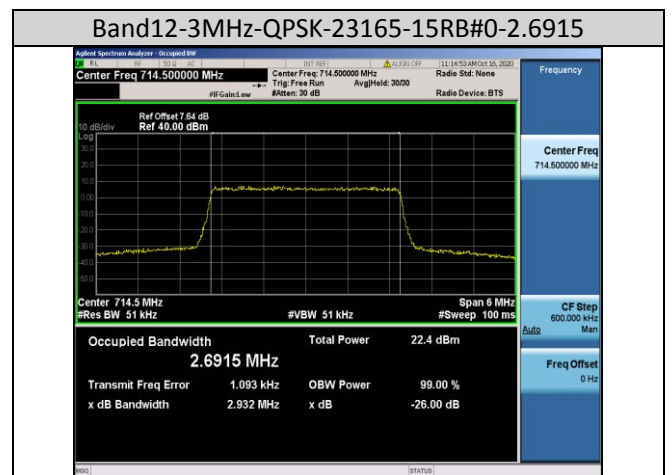

Band7-20MHz-16QAM-21350-100RB#0-17.941

Band12-1.4MHz-QPSK-23017-6RB#0-1.1060

Band12-1.4MHz-16QAM-23017-6RB#0-1.1069

Band12-3MHz-QPSK-23095-15RB#0-2.7012

Band12-1.4MHz-16QAM-23095-6RB#0-1.1087

Band12-1.4MHz-16QAM-23173-6RB#0-1.1085