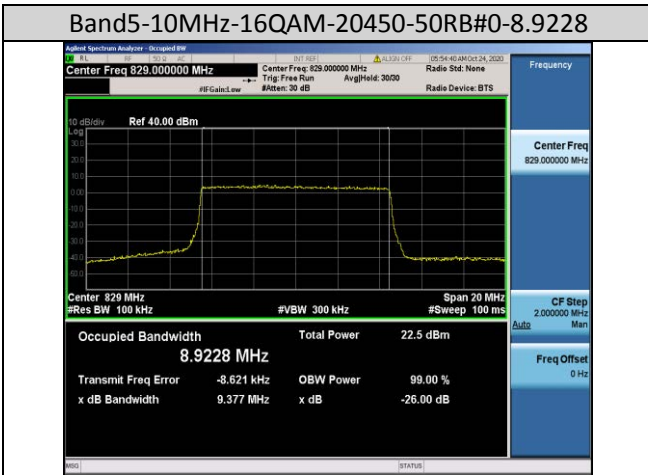

Band5-10MHz-16QAM-20450-50RB#0-8.9228

Band7-5MHz-QPSK-21100-25RB#0-4.5074

Band5-10MHz-16QAM-20525-50RB#0-8.9273