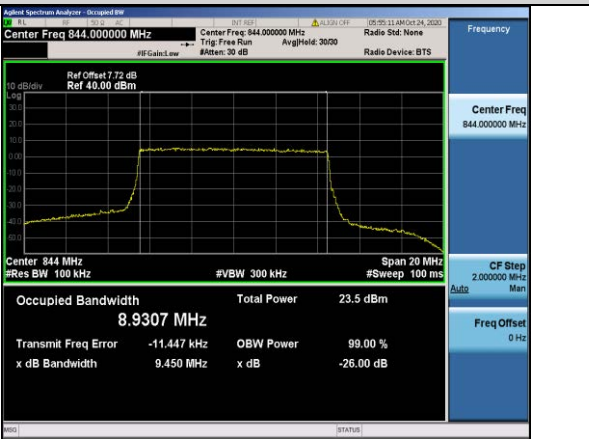

Band5-10MHz-QPSK-20450-50RB#0-8.9269