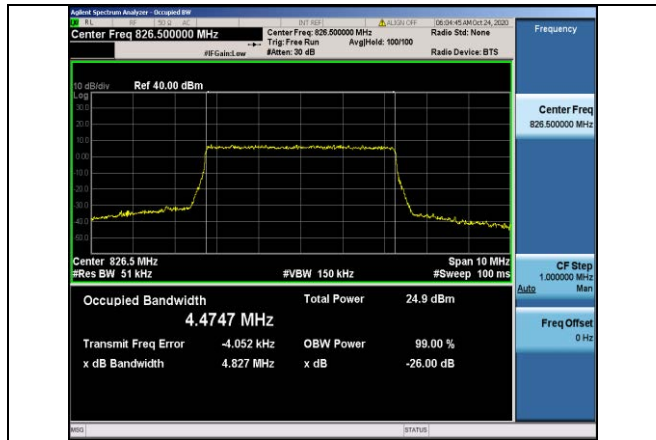

Band5-1.4MHz-16QAM-20407-6RB#0-1.0788

Band5-3MHz-QPSK-20525-15RB#0-2.6859

Band5-1.4MHz-16QAM-20525-6RB#0-1.0777

Band5-1.4MHz-16QAM-20643-6RB#0-1.0776

Band5-3MHz-QPSK-20415-15RB#0-2.6883

Band5-3MHz-16QAM-20415-15RB#0-2.6832