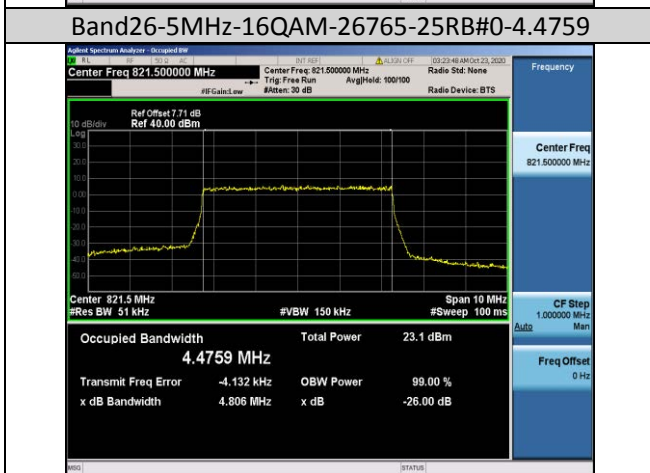

Band26-5MHz-QPSK-26715-25RB#0-4.4717

Band26-5MHz-16QAM-26715-25RB#0-4.4732

Band26-10MHz-16QAM-26740-50RB#0-8.9298

Band26-5MHz-16QAM-26740-25RB#0-4.4797

Band38-5MHz-QPSK-37775-25RB#0-4.4975

Band26-5MHz-16QAM-26765-25RB#0-4.4759