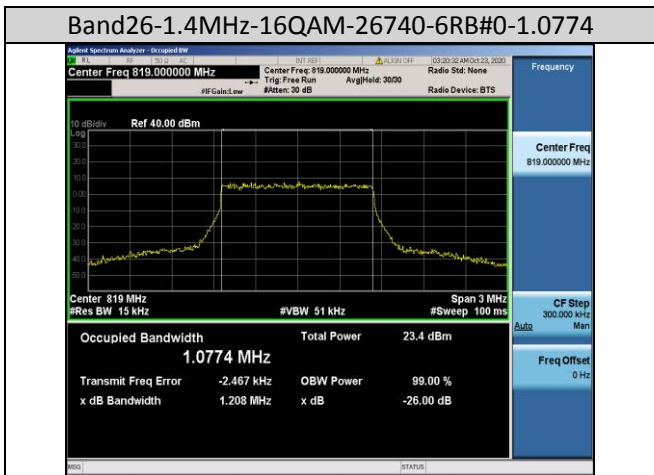

Band17-10MHz-16QAM-23800-50RB#0-8.9208

Band26-1.4MHz-QPSK-26697-6RB#0-1.0802

Band26-1.4MHz-16QAM-26697-6RB#0-1.0795

Band26-3MHz-QPSK-26740-15RB#0-2.6852

Band26-1.4MHz-16QAM-26740-6RB#0-1.0774

Band26-1.4MHz-16QAM-26783-6RB#0-1.0802