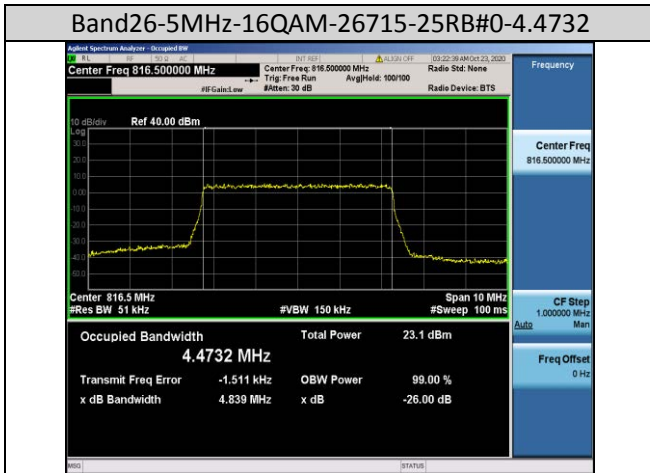

Band26-5MHz-16QAM-26715-25RB#0-4.4732