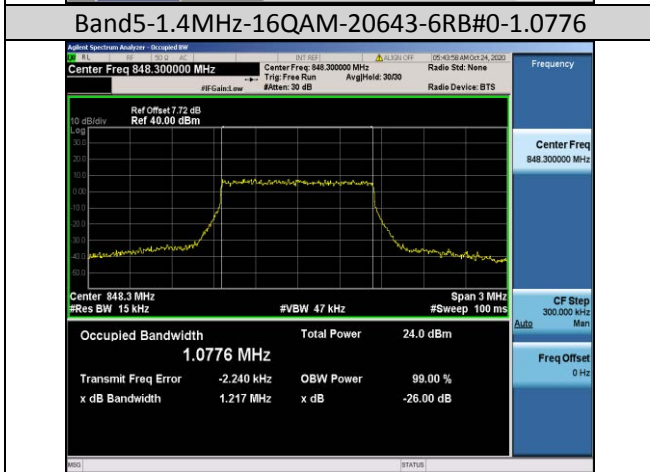

Band5-1.4MHz-16QAM-20407-6RB#0-1.0788

Band5-3MHz-QPSK-20525-15RB#0-2.6859

Band5-1.4MHz-16QAM-20525-6RB#0-1.0777

Band5-1.4MHz-16QAM-20643-6RB#0-1.0776

Band5-3MHz-QPSK-20415-15RB#0-2.6883

Band5-3MHz-16QAM-20415-15RB#0-2.6832