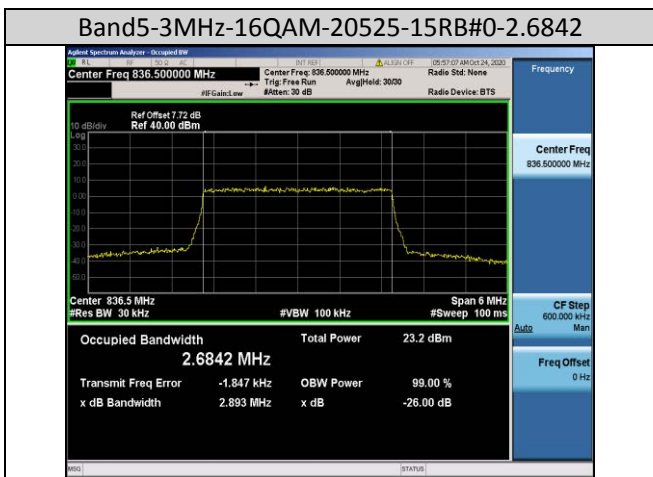

Band5-3MHz-16QAM-20415-15RB#0-2.6832

Band5-5MHz-QPSK-20525-25RB#0-4.4769

Band5-3MHz-16QAM-20525-15RB#0-2.6842

Band5-3MHz-16QAM-20635-15RB#0-2.6777

Band5-5MHz-QPSK-20425-25RB#0-4.4747