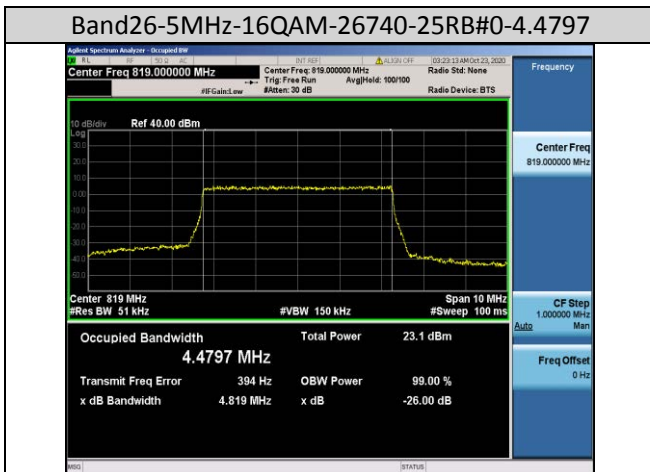

Band26-5MHz-QPSK-26715-25RB#0-4.4717

Band26-5MHz-16QAM-26715-25RB#0-4.4732

Band26-10MHz-16QAM-26740-50RB#0-8.9298

Band26-5MHz-16QAM-26740-25RB#0-4.4797

Band38-5MHz-QPSK-37775-25RB#0-4.4975

Band26-5MHz-16QAM-26765-25RB#0-4.4759