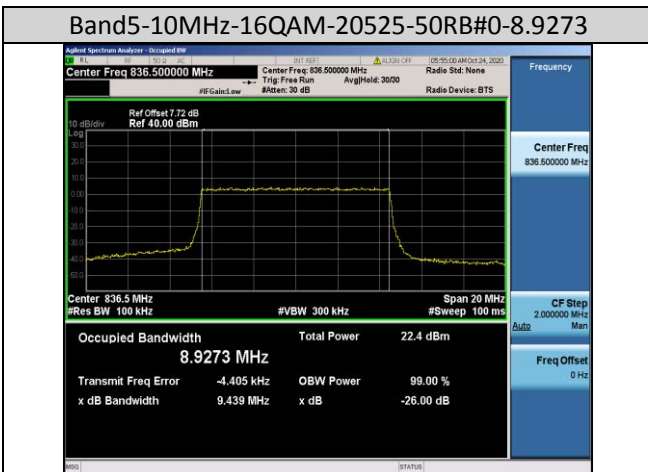

Band5-10MHz-QPSK-20600-50RB#0-8.9307

Band5-10MHz-QPSK-20450-50RB#0-8.9269

Band5-10MHz-16QAM-20450-50RB#0-8.9228

Band7-5MHz-QPSK-21100-25RB#0-4.5074

Band5-10MHz-16QAM-20525-50RB#0-8.9273

Band5-10MHz-16QAM-20600-50RB#0-8.9240