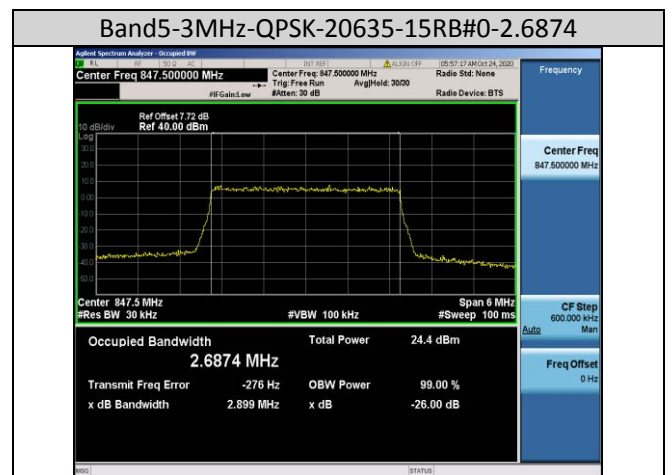

Band5-1.4MHz-16QAM-20407-6RB#0-1.0788

Band5-3MHz-QPSK-20525-15RB#0-2.6859

Band5-1.4MHz-16QAM-20525-6RB#0-1.0777

Band5-1.4MHz-16QAM-20643-6RB#0-1.0776

Band5-3MHz-QPSK-20415-15RB#0-2.6883

Band5-3MHz-16QAM-20415-15RB#0-2.6832