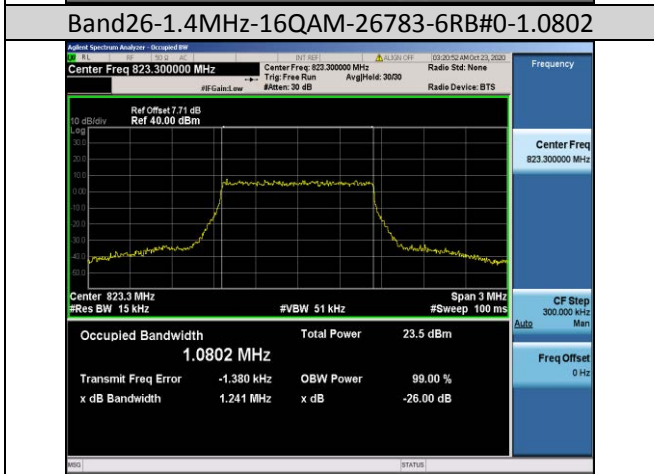

Band17-10MHz-16QAM-23800-50RB#0-8.9208

Band26-1.4MHz-QPSK-26697-6RB#0-1.0802

Band26-1.4MHz-16QAM-26697-6RB#0-1.0795

Band26-3MHz-QPSK-26740-15RB#0-2.6852

Band26-1.4MHz-16QAM-26740-6RB#0-1.0774

Band26-1.4MHz-16QAM-26783-6RB#0-1.0802