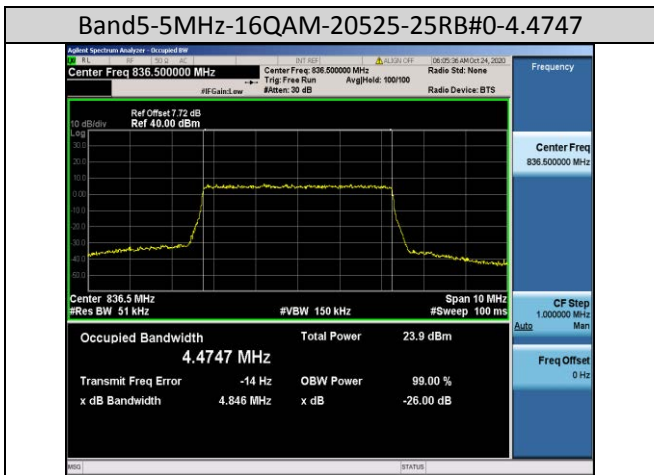

Band5-5MHz-QPSK-20525-25RB#0-4.4769

Band5-3MHz-16QAM-20525-15RB#0-2.6842

Band5-3MHz-16QAM-20635-15RB#0-2.6777

Band5-5MHz-QPSK-20425-25RB#0-4.4747

Band5-5MHz-16QAM-20425-25RB#0-4.4758

Band5-10MHz-QPSK-20525-50RB#0-8.9245