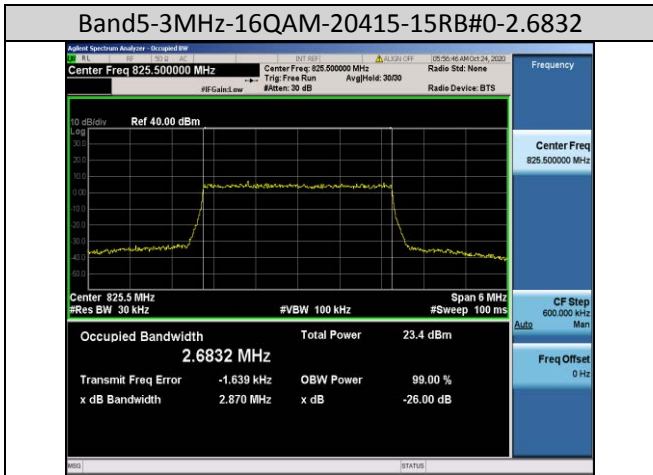

Band5-1.4MHz-16QAM-20407-6RB#0-1.0788

Band5-3MHz-QPSK-20525-15RB#0-2.6859

Band5-1.4MHz-16QAM-20525-6RB#0-1.0777

Band5-1.4MHz-16QAM-20643-6RB#0-1.0776

Band5-3MHz-QPSK-20415-15RB#0-2.6883

Band5-3MHz-16QAM-20415-15RB#0-2.6832