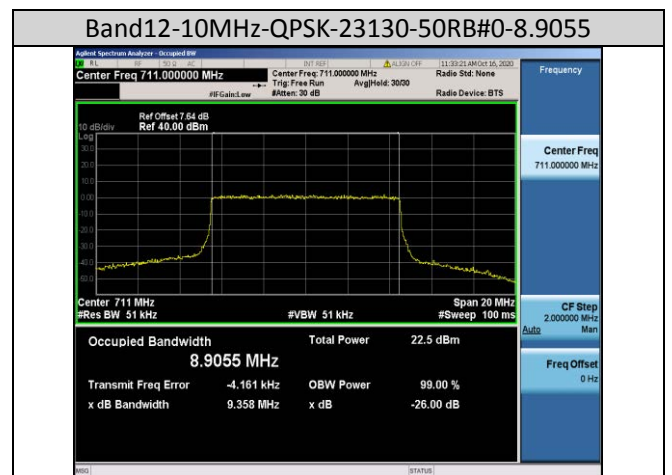

Band12-3MHz-QPSK-23025-15RB#0-2.6955

Band12-5MHz-16QAM-23035-25RB#0-4.4740

Band12-10MHz-QPSK-23095-50RB#0-8.9057

Band12-5MHz-16QAM-23155-25RB#0-4.4782

Band12-10MHz-QPSK-23060-50RB#0-8.9118

Band12-10MHz-16QAM-23060-50RB#0-8.9160