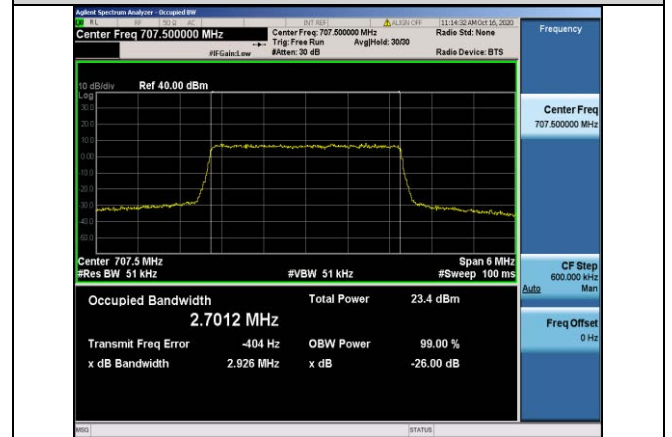

Band7-20MHz-16QAM-21350-100RB#0-17.941

Band12-1.4MHz-QPSK-23017-6RB#0-1.1060

Band12-1.4MHz-16QAM-23017-6RB#0-1.1069

Band12-3MHz-QPSK-23095-15RB#0-2.7012

Band12-1.4MHz-16QAM-23095-6RB#0-1.1087

Band12-1.4MHz-16QAM-23173-6RB#0-1.1085