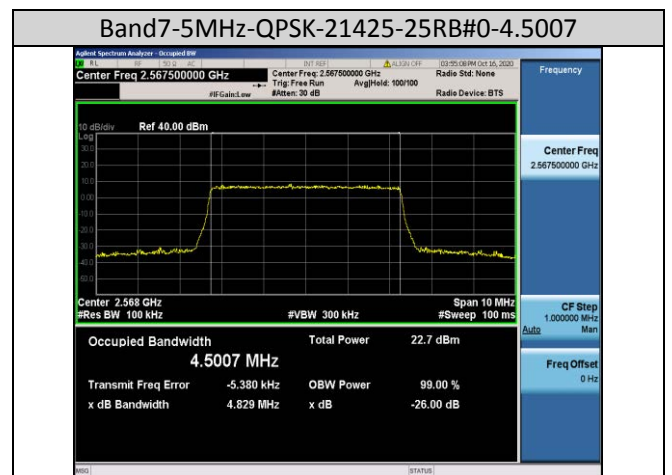

Band5-10MHz-QPSK-20600-50RB#0-8.9307

Band5-10MHz-QPSK-20450-50RB#0-8.9269

Band5-10MHz-16QAM-20450-50RB#0-8.9228

Band7-5MHz-QPSK-21100-25RB#0-4.5074

Band5-10MHz-16QAM-20525-50RB#0-8.9273

Band5-10MHz-16QAM-20600-50RB#0-8.9240