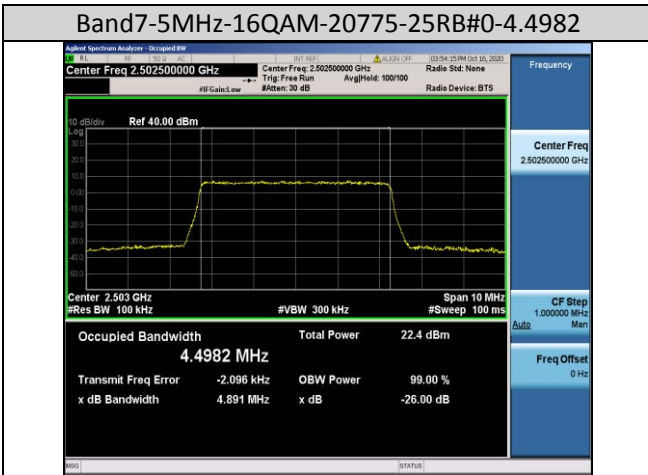

Band7-5MHz-16QAM-20775-25RB#0-4.4982