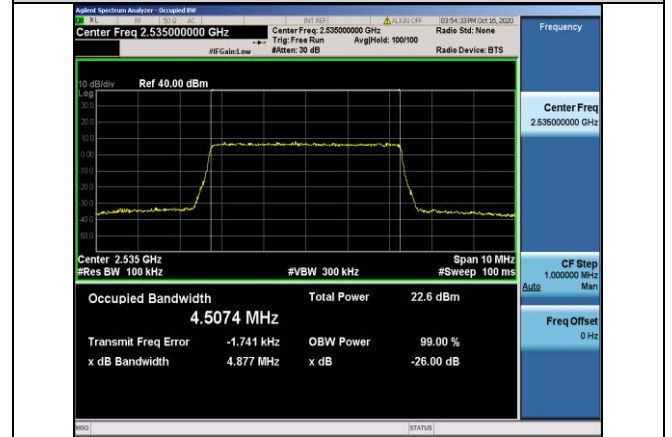

Band5-10MHz-QPSK-20600-50RB#0-8.9307

Band5-10MHz-QPSK-20450-50RB#0-8.9269

Band5-10MHz-16QAM-20450-50RB#0-8.9228

Band7-5MHz-QPSK-21100-25RB#0-4.5074

Band5-10MHz-16QAM-20525-50RB#0-8.9273

Band5-10MHz-16QAM-20600-50RB#0-8.9240