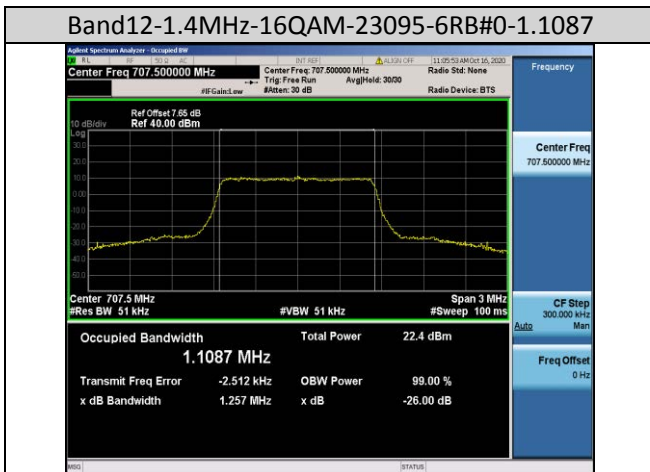

Band7-20MHz-16QAM-21350-100RB#0-17.941

Band12-1.4MHz-QPSK-23017-6RB#0-1.1060

Band12-1.4MHz-16QAM-23017-6RB#0-1.1069

Band12-3MHz-QPSK-23095-15RB#0-2.7012

Band12-1.4MHz-16QAM-23095-6RB#0-1.1087

Band12-1.4MHz-16QAM-23173-6RB#0-1.1085