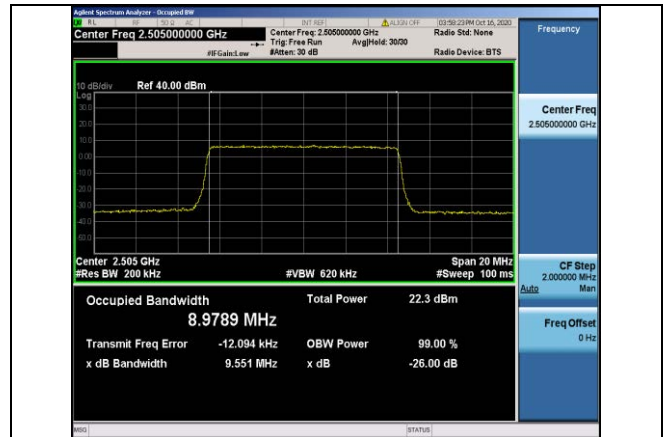

Band7-5MHz-16QAM-20775-25RB#0-4.4982