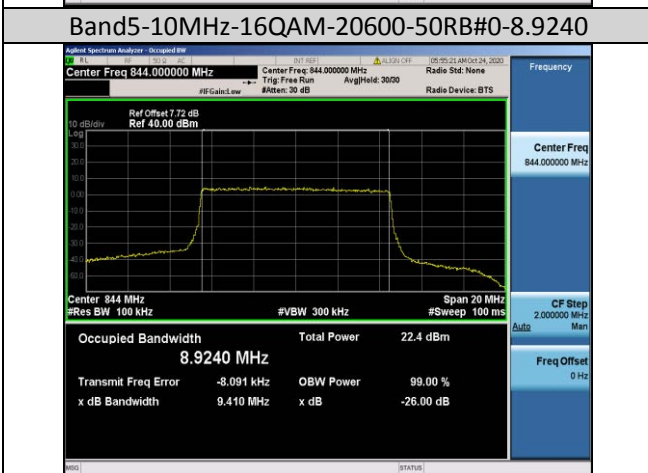

Band5-10MHz-QPSK-20600-50RB#0-8.9307

Band5-10MHz-QPSK-20450-50RB#0-8.9269

Band5-10MHz-16QAM-20450-50RB#0-8.9228

Band7-5MHz-QPSK-21100-25RB#0-4.5074

Band5-10MHz-16QAM-20525-50RB#0-8.9273

Band5-10MHz-16QAM-20600-50RB#0-8.9240