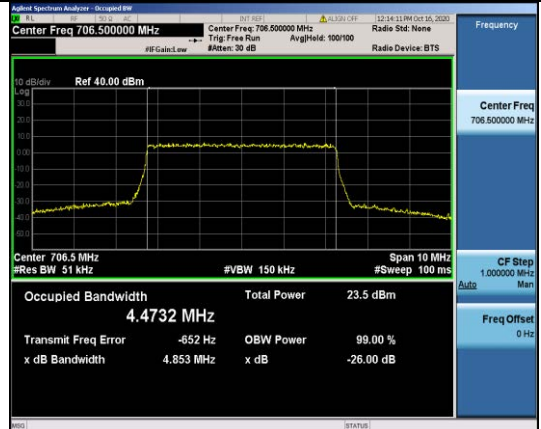

Band12-3MHz-QPSK-23025-15RB#0-2.6955

Band12-5MHz-16QAM-23035-25RB#0-4.4740

Band12-10MHz-QPSK-23095-50RB#0-8.9057

Band12-5MHz-16QAM-23155-25RB#0-4.4782

Band12-10MHz-QPSK-23060-50RB#0-8.9118

Band12-10MHz-16QAM-23060-50RB#0-8.9160