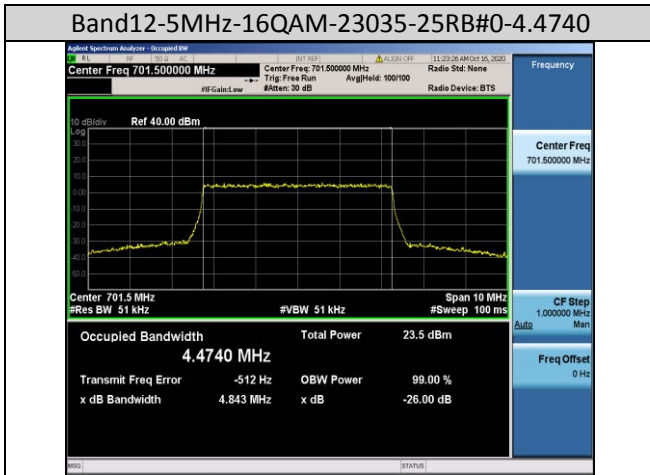

Band12-5MHz-16QAM-23035-25RB#0-4.4740

Band12-10MHz-QPSK-23095-50RB#0-8.9057