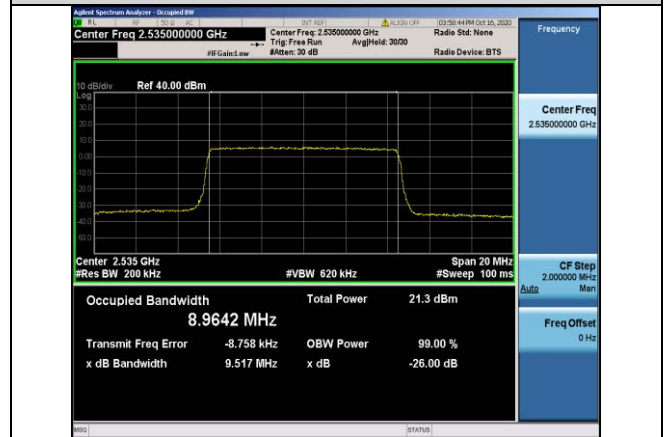

Band7-10MHz-QPSK-21100-50RB#0-8.9642