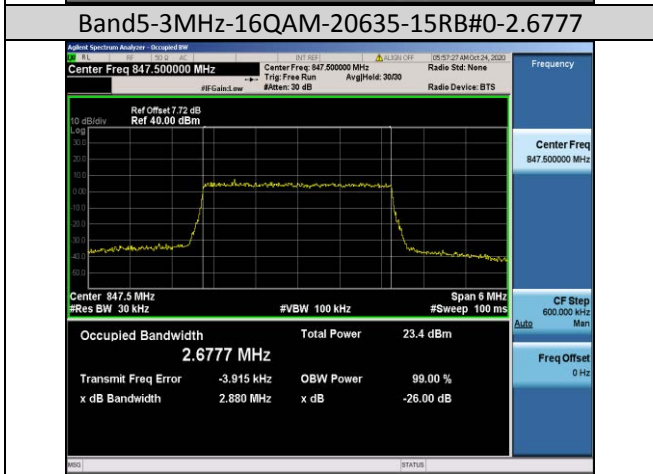

Band5-3MHz-16QAM-20635-15RB#0-2.6777

Band5-5MHz-QPSK-20425-25RB#0-4.4747