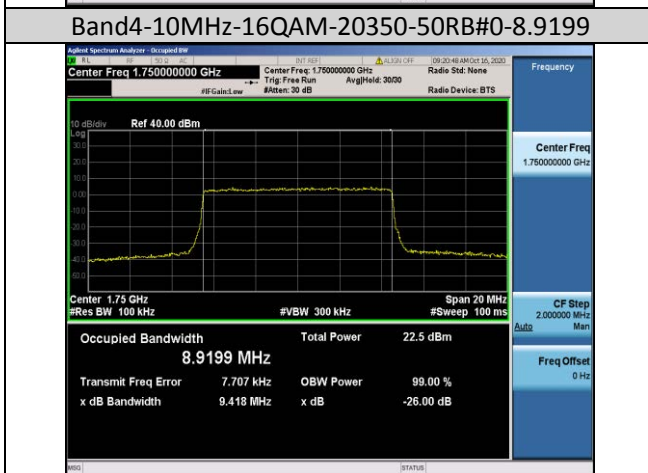

Band4-10MHz-16QAM-20350-50RB#0-8.9199

Band4-15MHz-QPSK-20025-75RB#0-13.393