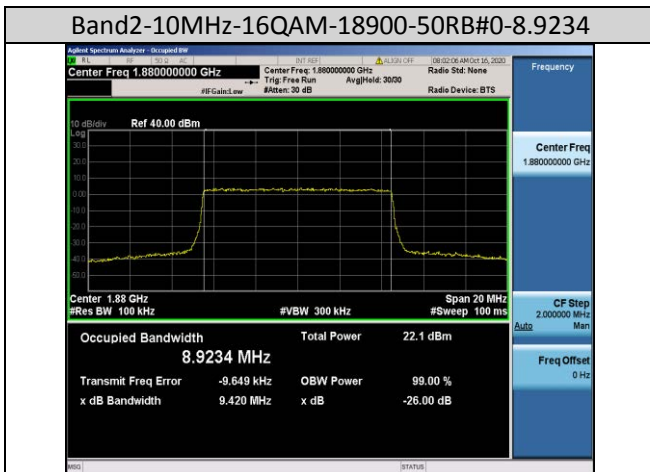

Band2-10MHz-QPSK-19150-50RB#0-8.9213

Band2-5MHz-16QAM-19175-25RB#0-4.4805

Band2-10MHz-QPSK-18650-50RB#0-8.9187

Band2-10MHz-16QAM-18650-50RB#0-8.9347

Band2-15MHz-QPSK-18900-75RB#0-13.387

Band2-10MHz-16QAM-18900-50RB#0-8.9234