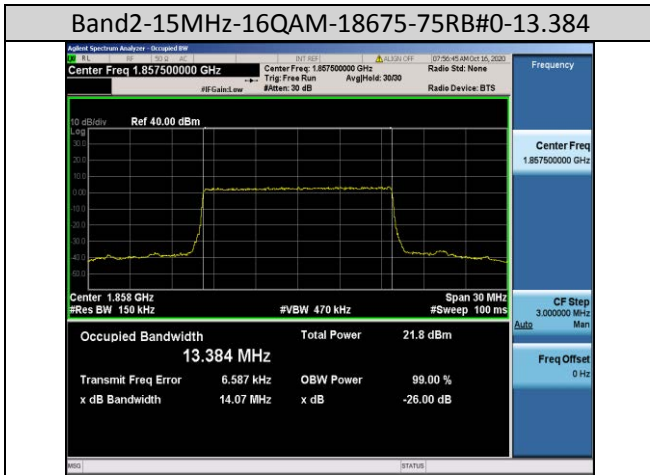

Band2-10MHz-16QAM-19150-50RB#0-8.9246

Band2-15MHz-QPSK-19125-75RB#0-13.367

Band2-15MHz-QPSK-18675-75RB#0-13.388

Band2-15MHz-16QAM-18675-75RB#0-13.384

Band2-20MHz-QPSK-18900-100RB#0-17.865

Band2-15MHz-16QAM-18900-75RB#0-13.384