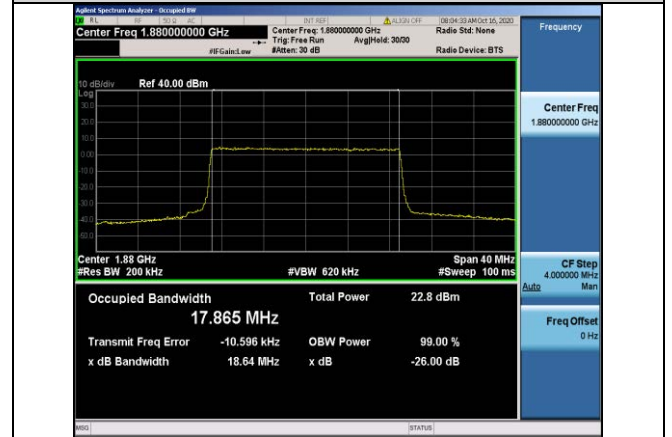

Band2-10MHz-16QAM-19150-50RB#0-8.9246

Band2-15MHz-QPSK-19125-75RB#0-13.367

Band2-15MHz-QPSK-18675-75RB#0-13.388

Band2-15MHz-16QAM-18675-75RB#0-13.384

Band2-20MHz-QPSK-18900-100RB#0-17.865

Band2-15MHz-16QAM-18900-75RB#0-13.384