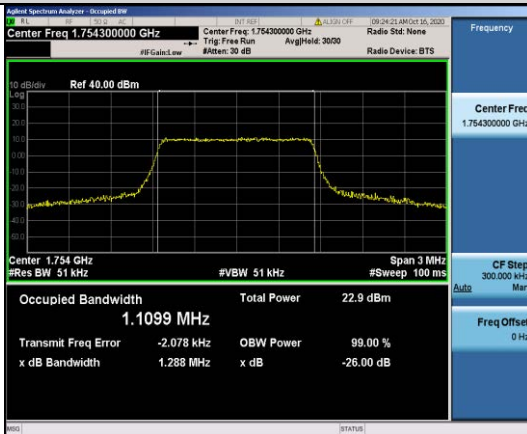

Band2-20MHz-16QAM-19100-100RB#0-17.809

Band4-1.4MHz-QPSK-19957-6RB#0-1.1111

Band4-1.4MHz-16QAM-19957-6RB#0-1.1067

Band4-3MHz-QPSK-20175-15RB#0-2.6883

Band4-1.4MHz-16QAM-20175-6RB#0-1.1094

Band4-1.4MHz-16QAM-20393-6RB#0-1.1099