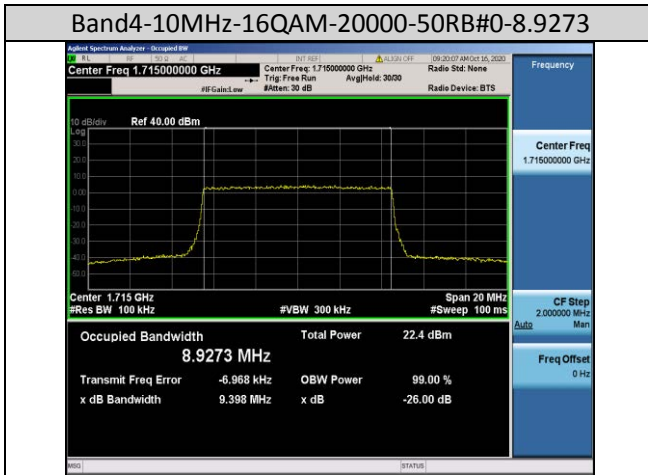

Band4-10MHz-16QAM-20000-50RB#0-8.9273