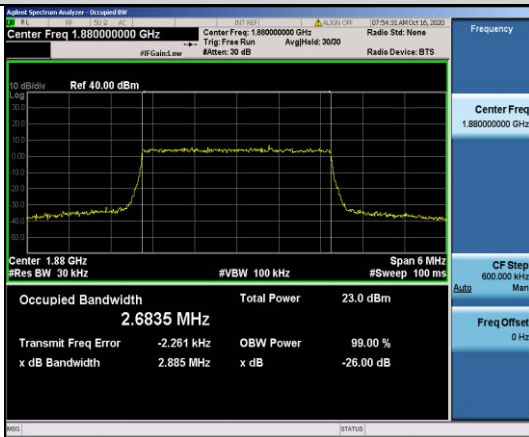

Band2-3MHz-QPSK-19185-15RB#0-2.6830

Band2-1.4MHz-16QAM-19193-6RB#0-1.0778

Band2-3MHz-QPSK-18615-15RB#0-2.6874

Band2-3MHz-16QAM-18615-15RB#0-2.6831

Band2-5MHz-QPSK-18900-25RB#0-4.4791

Band2-3MHz-16QAM-18900-15RB#0-2.6835