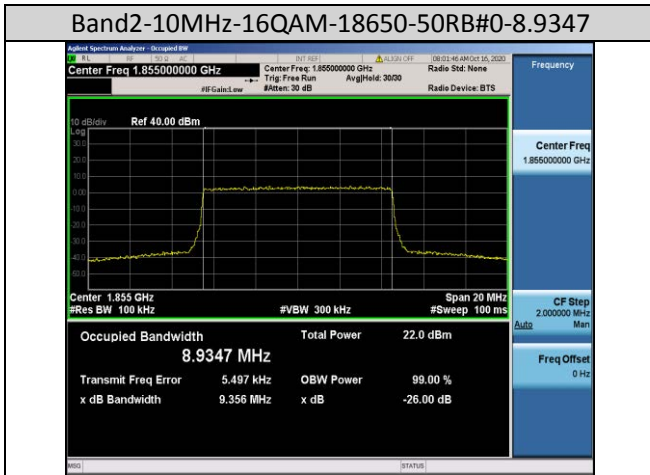

Band2-10MHz-QPSK-19150-50RB#0-8.9213

Band2-5MHz-16QAM-19175-25RB#0-4.4805

Band2-10MHz-QPSK-18650-50RB#0-8.9187

Band2-10MHz-16QAM-18650-50RB#0-8.9347

Band2-15MHz-QPSK-18900-75RB#0-13.387

Band2-10MHz-16QAM-18900-50RB#0-8.9234