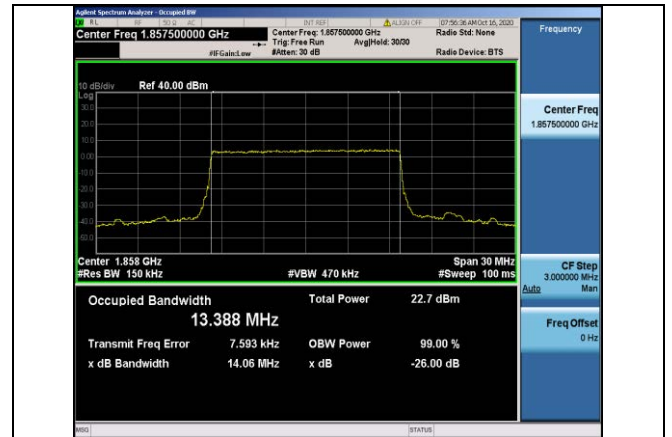

Band2-10MHz-QPSK-19150-50RB#0-8.9213

Band2-5MHz-16QAM-19175-25RB#0-4.4805

Band2-10MHz-QPSK-18650-50RB#0-8.9187

Band2-10MHz-16QAM-18650-50RB#0-8.9347

Band2-15MHz-QPSK-18900-75RB#0-13.387

Band2-10MHz-16QAM-18900-50RB#0-8.9234