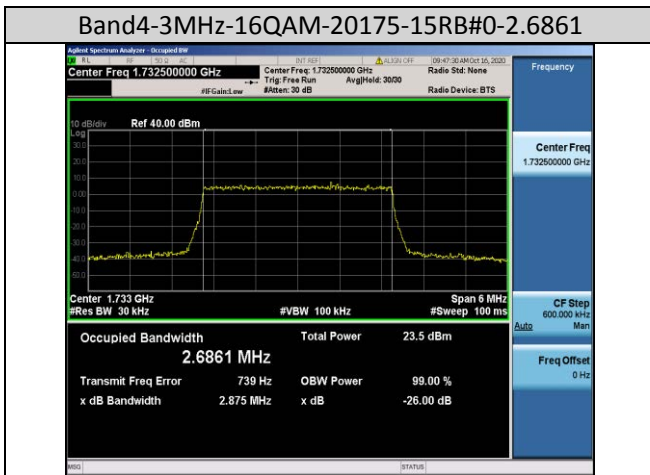

Band4-5MHz-QPSK-19975-25RB#0-4.4760