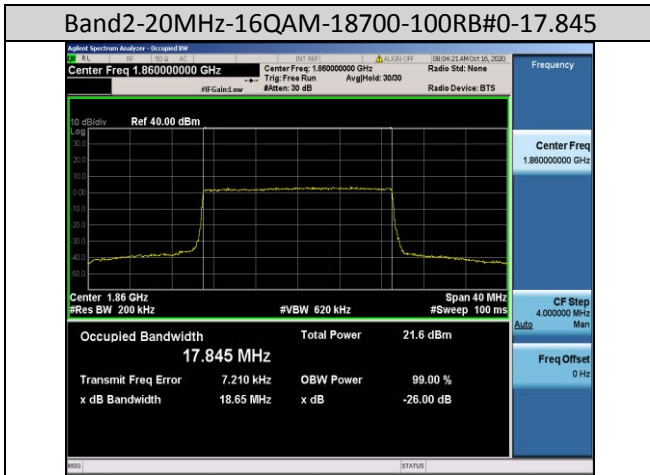

Band2-20MHz-16QAM-18700-100RB#0-17.845

Band4-1.4MHz-QPSK-20175-6RB#0-1.1099

Band2-20MHz-16QAM-18900-100RB#0-17.882