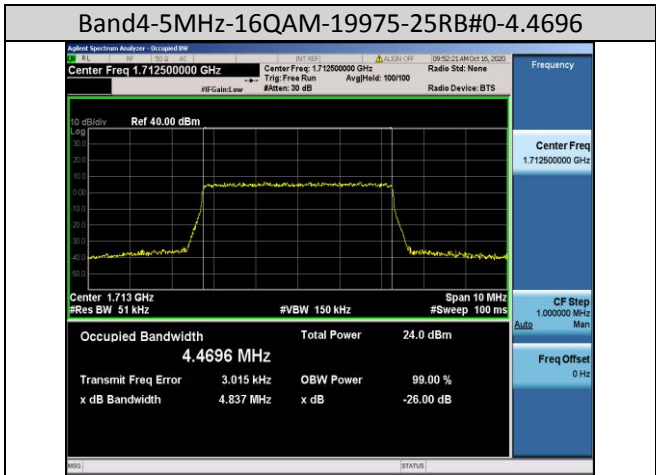

Band4-3MHz-QPSK-20385-15RB#0-2.6800

Band4-3MHz-QPSK-19965-15RB#0-2.6844

Band4-5MHz-QPSK-19975-25RB#0-4.4760

Band4-5MHz-16QAM-19975-25RB#0-4.4696

Band4-10MHz-QPSK-20175-50RB#0-8.9311

Band4-5MHz-16QAM-20375-25RB#0-4.4748