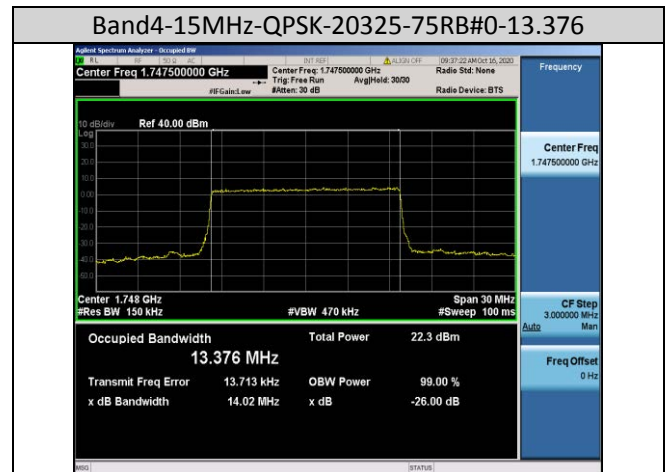

Band4-10MHz-QPSK-20350-50RB#0-8.9197

Band4-10MHz-QPSK-20000-50RB#0-8.9258

Band4-10MHz-16QAM-20000-50RB#0-8.9273

Band4-15MHz-QPSK-20175-75RB#0-13.393

Band4-10MHz-16QAM-20175-50RB#0-8.9279

Band4-15MHz-QPSK-20325-75RB#0-13.376