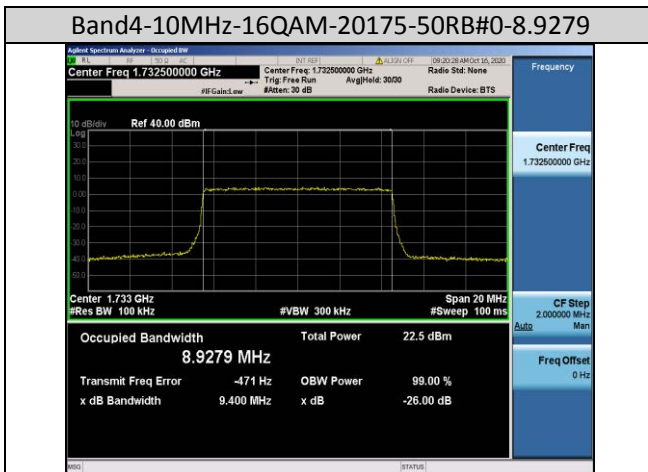

Band4-10MHz-QPSK-20350-50RB#0-8.9197

Band4-10MHz-QPSK-20000-50RB#0-8.9258

Band4-10MHz-16QAM-20000-50RB#0-8.9273

Band4-15MHz-QPSK-20175-75RB#0-13.393

Band4-10MHz-16QAM-20175-50RB#0-8.9279

Band4-15MHz-QPSK-20325-75RB#0-13.376