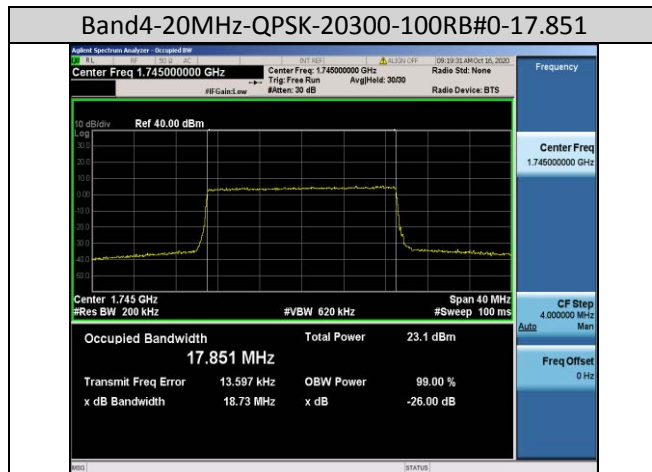

Band4-10MHz-16QAM-20350-50RB#0-8.9199

Band4-15MHz-QPSK-20025-75RB#0-13.393

Band4-15MHz-16QAM-20025-75RB#0-13.373

Band4-20MHz-QPSK-20175-100RB#0-17.882

Band4-20MHz-QPSK-20300-100RB#0-17.851

Band4-20MHz-QPSK-20050-100RB#0-17.844