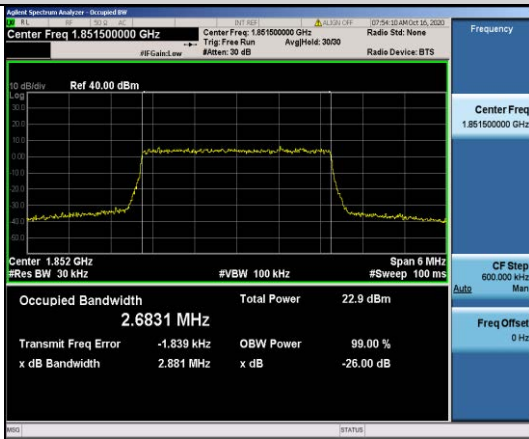

Band2-3MHz-QPSK-19185-15RB#0-2.6830

Band2-1.4MHz-16QAM-19193-6RB#0-1.0778

Band2-3MHz-QPSK-18615-15RB#0-2.6874

Band2-3MHz-16QAM-18615-15RB#0-2.6831

Band2-5MHz-QPSK-18900-25RB#0-4.4791

Band2-3MHz-16QAM-18900-15RB#0-2.6835