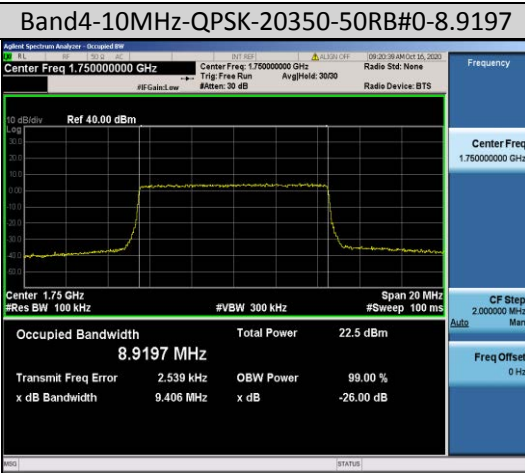

Band4-3MHz-QPSK-20385-15RB#0-2.6800

Band4-3MHz-QPSK-19965-15RB#0-2.6844

Band4-5MHz-QPSK-19975-25RB#0-4.4760

Band4-5MHz-16QAM-19975-25RB#0-4.4696

Band4-10MHz-QPSK-20175-50RB#0-8.9311

Band4-5MHz-16QAM-20375-25RB#0-4.4748