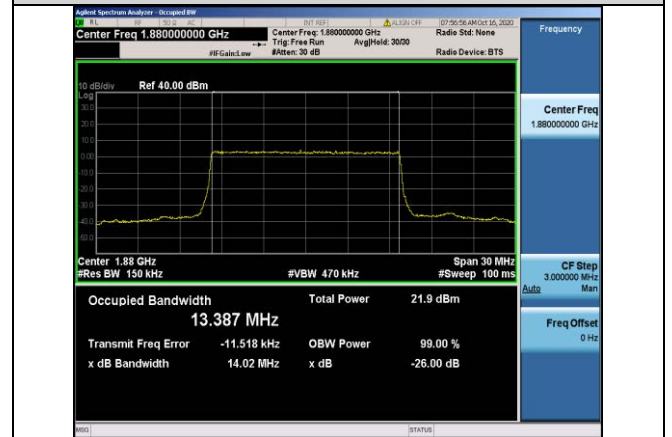

Band2-10MHz-QPSK-19150-50RB#0-8.9213

Band2-5MHz-16QAM-19175-25RB#0-4.4805

Band2-10MHz-QPSK-18650-50RB#0-8.9187

Band2-10MHz-16QAM-18650-50RB#0-8.9347

Band2-15MHz-QPSK-18900-75RB#0-13.387

Band2-10MHz-16QAM-18900-50RB#0-8.9234