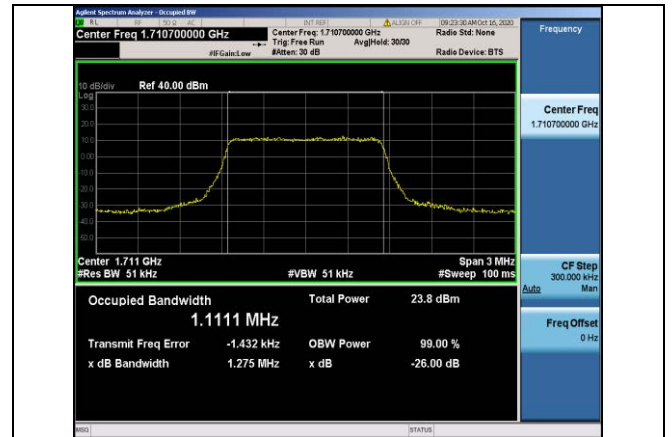

Band2-20MHz-16QAM-18700-100RB#0-17.845

Band4-1.4MHz-QPSK-20175-6RB#0-1.1099

Band2-20MHz-16QAM-18900-100RB#0-17.882