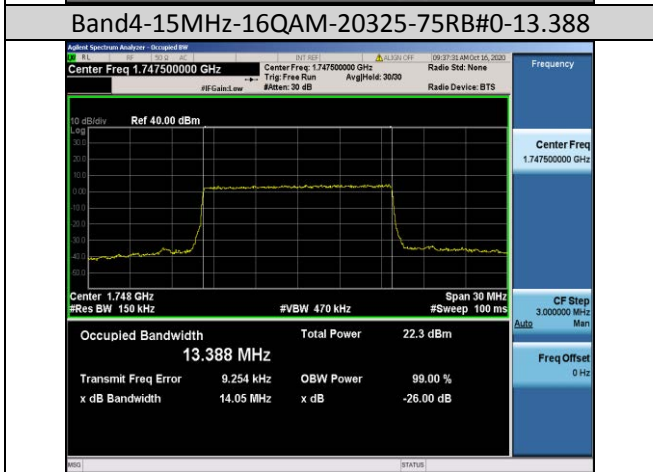

Band4-10MHz-16QAM-20350-50RB#0-8.9199

Band4-15MHz-QPSK-20025-75RB#0-13.393

Band4-15MHz-16QAM-20025-75RB#0-13.373

Band4-20MHz-QPSK-20175-100RB#0-17.882

Band4-20MHz-QPSK-20300-100RB#0-17.851

Band4-20MHz-QPSK-20050-100RB#0-17.844