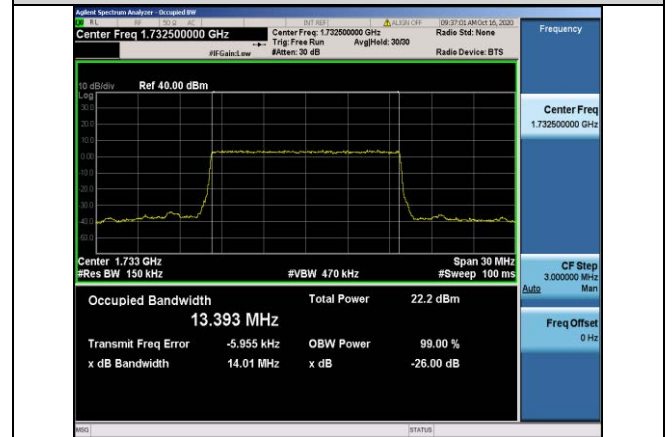

Band4-15MHz-QPSK-20175-75RB#0-13.393