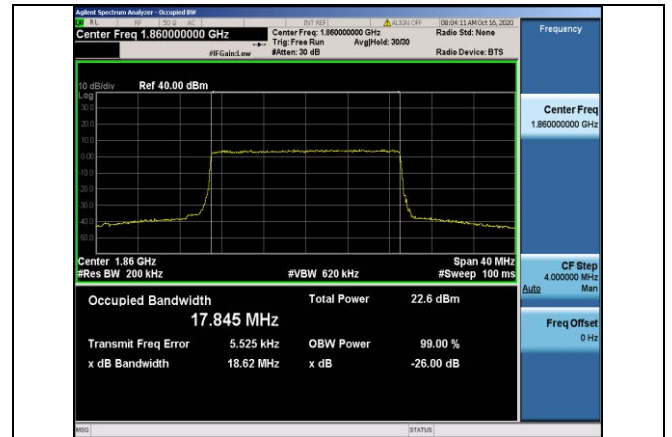

Band2-10MHz-16QAM-19150-50RB#0-8.9246

Band2-15MHz-QPSK-19125-75RB#0-13.367

Band2-15MHz-QPSK-18675-75RB#0-13.388

Band2-15MHz-16QAM-18675-75RB#0-13.384

Band2-20MHz-QPSK-18900-100RB#0-17.865

Band2-15MHz-16QAM-18900-75RB#0-13.384