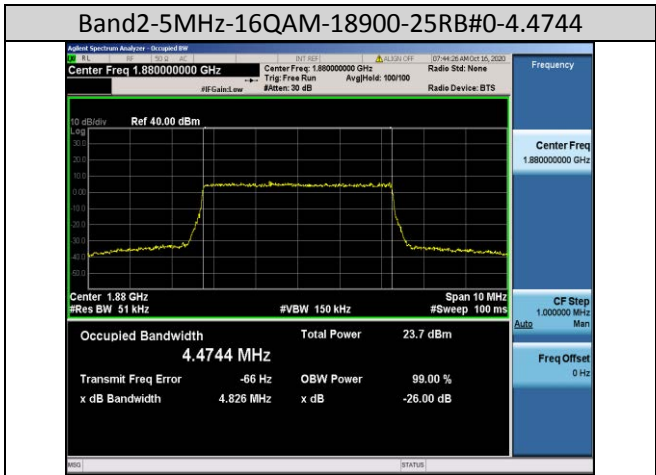

Band2-3MHz-16QAM-19185-15RB#0-2.6852

Band2-5MHz-QPSK-19175-25RB#0-4.4812

Band2-5MHz-QPSK-18625-25RB#0-4.4776

Band2-5MHz-16QAM-18625-25RB#0-4.4726

Band2-10MHz-QPSK-18900-50RB#0-8.9236

Band2-5MHz-16QAM-18900-25RB#0-4.4744