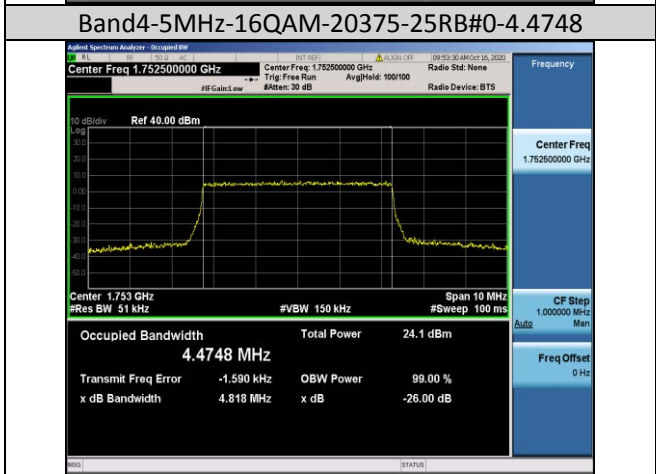

Band4-3MHz-QPSK-20385-15RB#0-2.6800

Band4-3MHz-QPSK-19965-15RB#0-2.6844

Band4-5MHz-QPSK-19975-25RB#0-4.4760

Band4-5MHz-16QAM-19975-25RB#0-4.4696

Band4-10MHz-QPSK-20175-50RB#0-8.9311

Band4-5MHz-16QAM-20375-25RB#0-4.4748