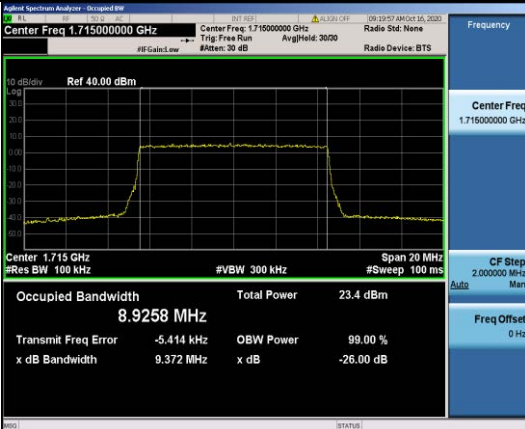

Band4-3MHz-QPSK-20385-15RB#0-2.6800

Band4-3MHz-QPSK-19965-15RB#0-2.6844

Band4-5MHz-QPSK-19975-25RB#0-4.4760

Band4-5MHz-16QAM-19975-25RB#0-4.4696

Band4-10MHz-QPSK-20175-50RB#0-8.9311

Band4-5MHz-16QAM-20375-25RB#0-4.4748