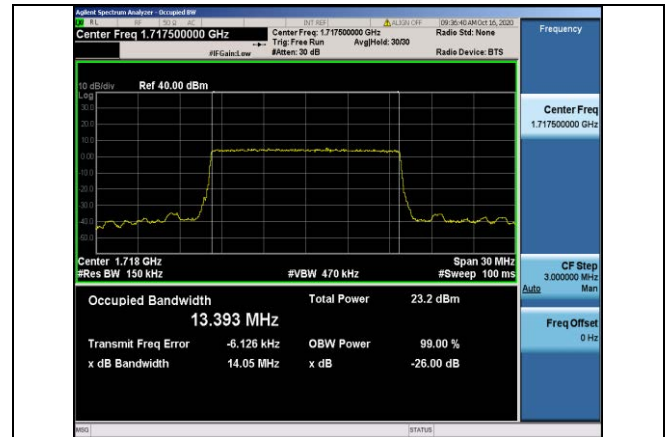

Band4-10MHz-16QAM-20000-50RB#0-8.9273