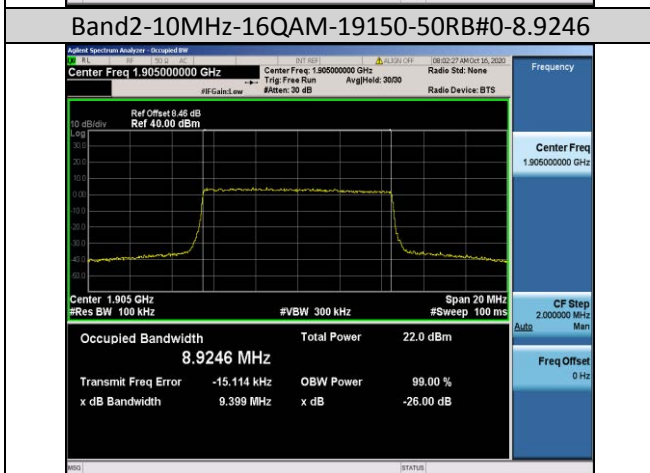

Band2-10MHz-16QAM-19150-50RB#0-8.9246