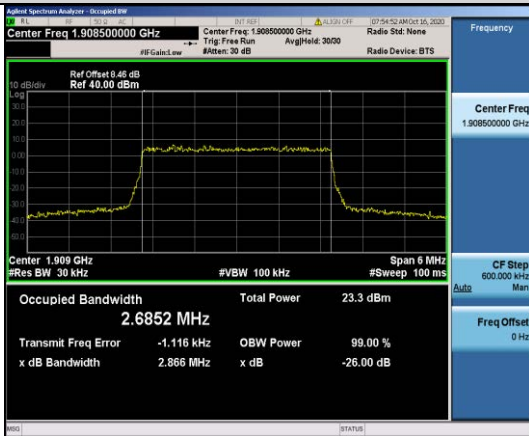

Band2-3MHz-16QAM-19185-15RB#0-2.6852