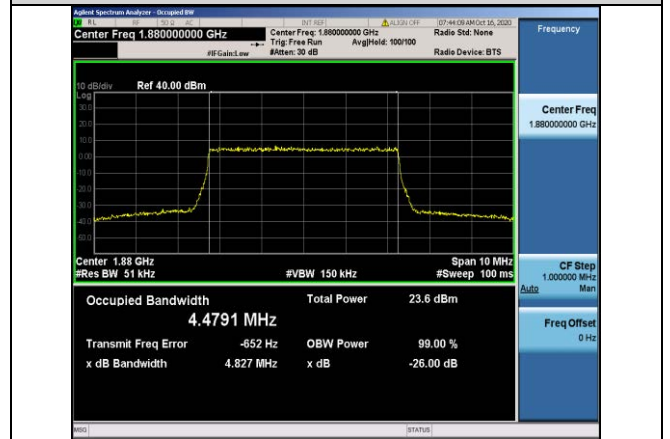

Band2-3MHz-QPSK-19185-15RB#0-2.6830

Band2-1.4MHz-16QAM-19193-6RB#0-1.0778

Band2-3MHz-QPSK-18615-15RB#0-2.6874

Band2-3MHz-16QAM-18615-15RB#0-2.6831

Band2-5MHz-QPSK-18900-25RB#0-4.4791

Band2-3MHz-16QAM-18900-15RB#0-2.6835