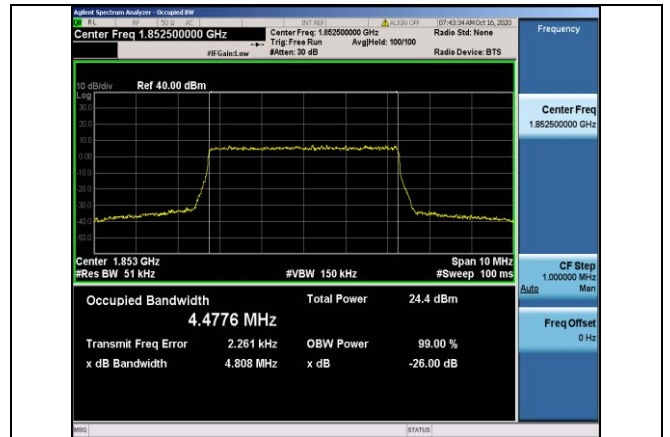

Band2-3MHz-QPSK-19185-15RB#0-2.6830

Band2-1.4MHz-16QAM-19193-6RB#0-1.0778

Band2-3MHz-QPSK-18615-15RB#0-2.6874

Band2-3MHz-16QAM-18615-15RB#0-2.6831

Band2-5MHz-QPSK-18900-25RB#0-4.4791

Band2-3MHz-16QAM-18900-15RB#0-2.6835