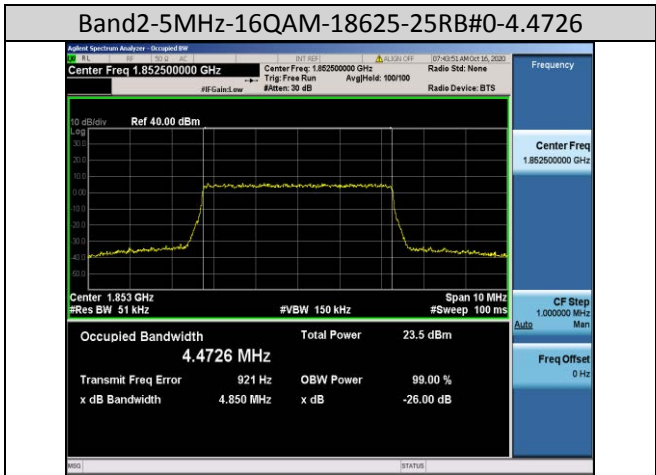

Band2-3MHz-16QAM-19185-15RB#0-2.6852

Band2-5MHz-QPSK-19175-25RB#0-4.4812

Band2-5MHz-QPSK-18625-25RB#0-4.4776

Band2-5MHz-16QAM-18625-25RB#0-4.4726

Band2-10MHz-QPSK-18900-50RB#0-8.9236

Band2-5MHz-16QAM-18900-25RB#0-4.4744