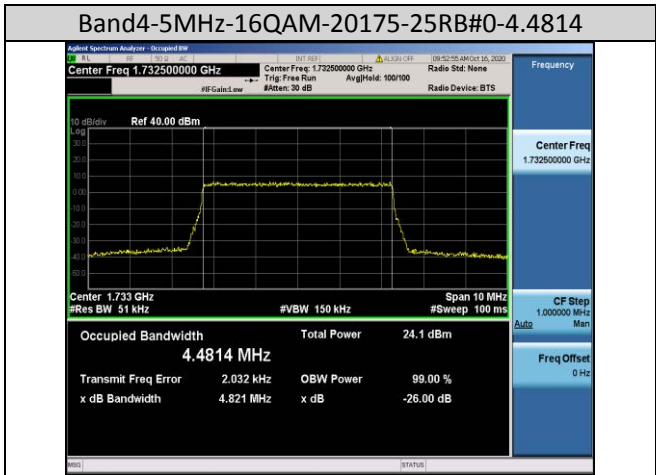

Band4-3MHz-QPSK-20385-15RB#0-2.6800

Band4-3MHz-QPSK-19965-15RB#0-2.6844

Band4-5MHz-QPSK-19975-25RB#0-4.4760

Band4-5MHz-16QAM-19975-25RB#0-4.4696

Band4-10MHz-QPSK-20175-50RB#0-8.9311

Band4-5MHz-16QAM-20375-25RB#0-4.4748