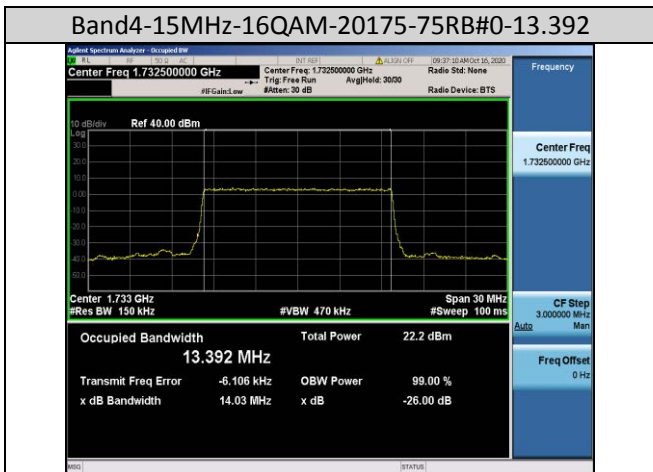

Band4-10MHz-16QAM-20350-50RB#0-8.9199

Band4-15MHz-QPSK-20025-75RB#0-13.393

Band4-15MHz-16QAM-20025-75RB#0-13.373

Band4-20MHz-QPSK-20175-100RB#0-17.882

Band4-20MHz-QPSK-20300-100RB#0-17.851

Band4-20MHz-QPSK-20050-100RB#0-17.844