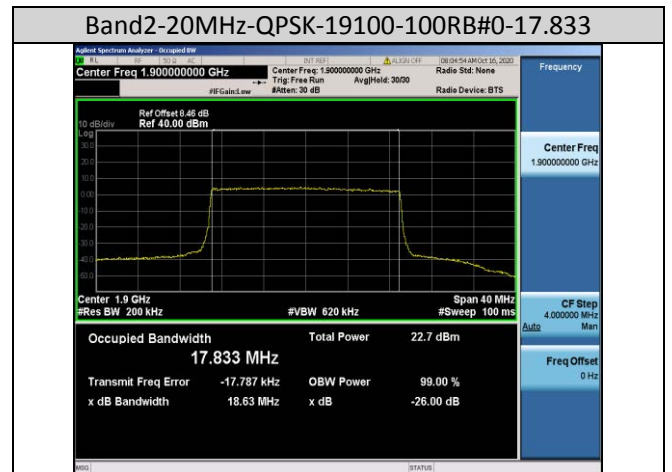

Band2-15MHz-16QAM-19125-75RB#0-13.369

Band2-20MHz-QPSK-18700-100RB#0-17.845