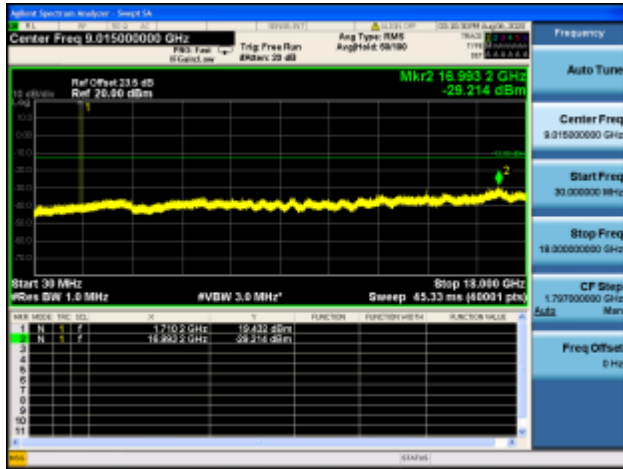

Band2 / 20MHz / Mid CH / QPSK

Band2 / 20MHz / Mid CH / 16QAM

Band2 / 20MHz / Mid CH / 64QAM

Band2 / 20MHz / High CH / QPSK

Band2 / 20MHz / High CH / 16QAM

Band2 / 20MHz / High CH / 64QAM

Band4 / 1.4MHz / Low CH / QPSK