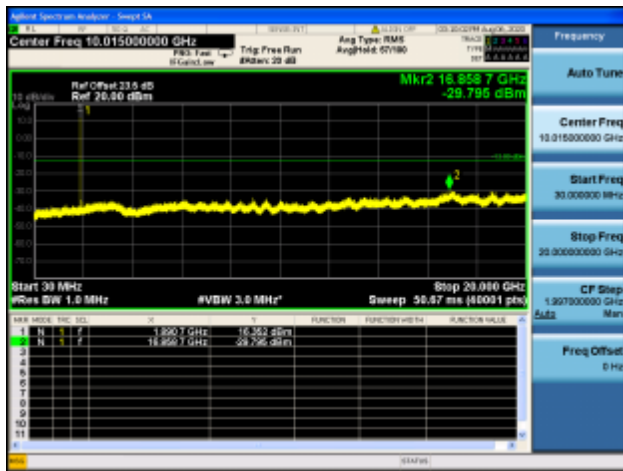

Band2 / 20MHz / Mid CH / QPSK

Band2 / 20MHz / Mid CH / 16QAM

Band2 / 20MHz / Mid CH / 64QAM

Band2 / 20MHz / High CH / QPSK

Band2 / 20MHz / High CH / 16QAM

Band2 / 20MHz / High CH / 64QAM

Band4 / 1.4MHz / Low CH / QPSK