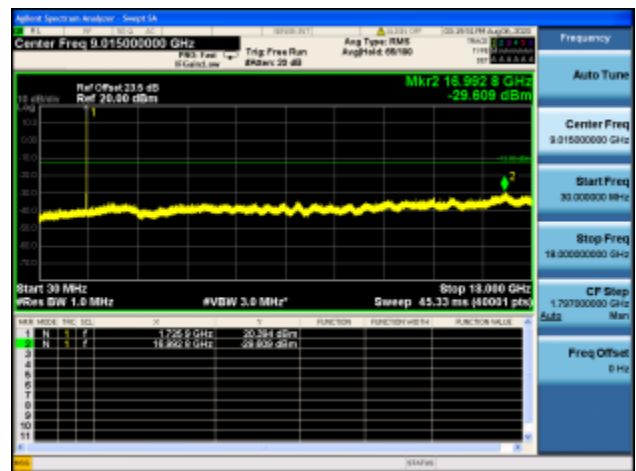

Band4 / 15MHz / Low CH / QPSK

Band4 / 15MHz / Low CH / 16QAM

Band4 / 15MHz / Low CH / 64QAM

Band4 / 15MHz / Mid CH / QPSK

Band4 / 15MHz / Mid CH / 16QAM

Band4 / 15MHz / Mid CH / 64QAM

Band4 / 15MHz / High CH / QPSK