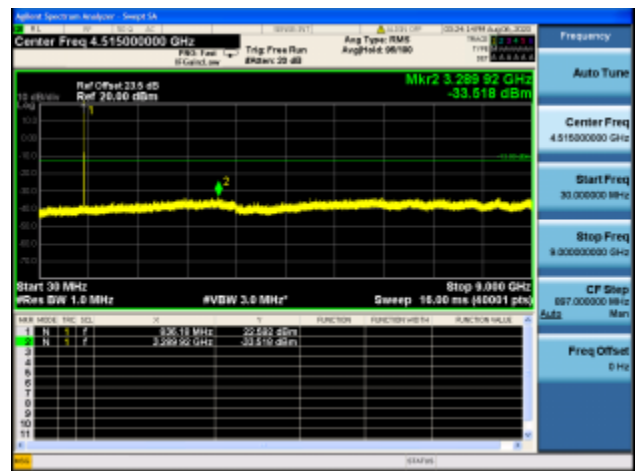

Band5 / 1.4MHz / High CH / 16QAM

Band5 / 1.4MHz / Mid CH / 64QAM