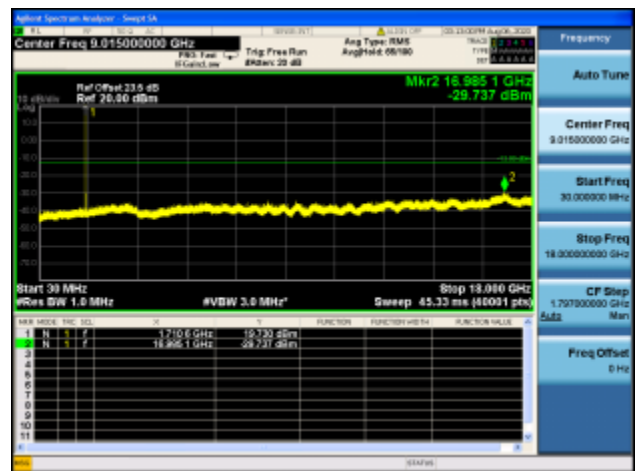

Band4 / 1.4MHz / High CH / 64QAM

Band4 / 3MHz / Low CH / QPSK

Band4 / 3MHz / Low CH / 16QAM

Band4 / 3MHz / Low CH / 64QAM

Band4 / 3MHz / Mid CH / QPSK

Band4 / 3MHz / Mid CH / 16QAM

Band4 / 3MHz / Mid CH / 64QAM