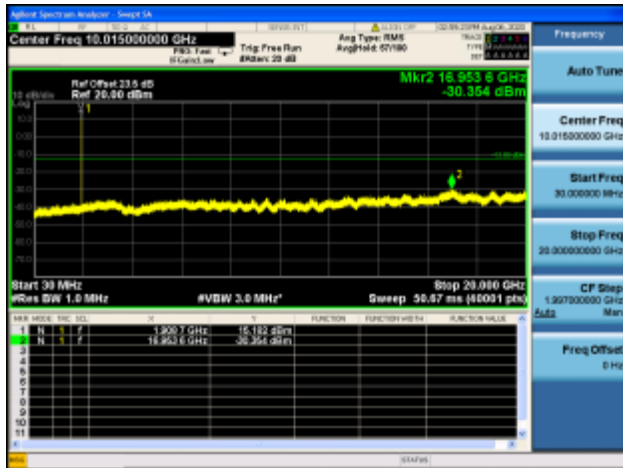

Band2 / 1.4MHz / High CH / QPSK

Band2 / 1.4MHz / High CH / 16QAM

Band2 / 1.4MHz / High CH / 64QAM

Band2 / 3MHz / Low CH / QPSK

Band2 / 3MHz / Low CH / 16QAM

Band2 / 3MHz / Low CH / 64QAM

Band2 / 3MHz / Mid CH /  
QPSK