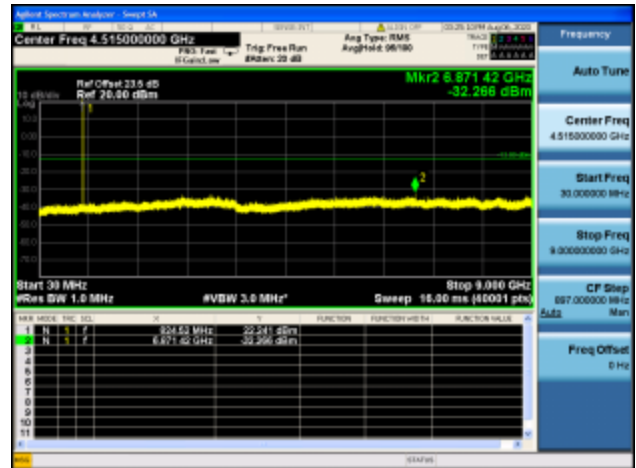

Band5 / 1.4MHz / Mid CH / QPSK

Band5 / 1.4MHz / Mid CH / 16QAM

Band5 / 1.4MHz / Mid CH / 64QAM

Band5 / 1.4MHz / High CH / QPSK

Band5 / 1.4MHz / High CH / 16QAM

Band5 / 1.4MHz / High CH / 64QAM

Band5 / 3MHz / Low CH / QPSK