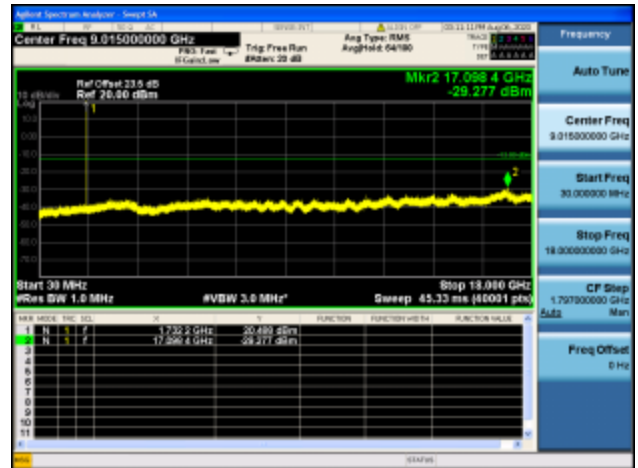

Band4 / 1.4MHz / Mid CH / 64QAM

Band4 / 1.4MHz / Mid CH / QPSK