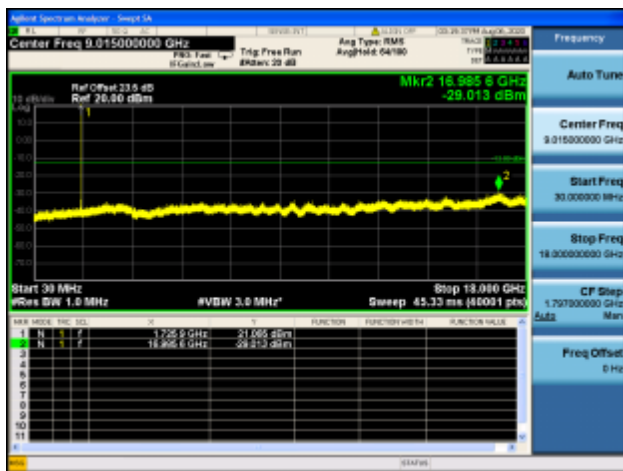

Band4 / 15MHz / Low CH / QPSK

Band4 / 15MHz / Low CH / 16QAM

Band4 / 15MHz / Low CH / 64QAM

Band4 / 15MHz / Mid CH / QPSK

Band4 / 15MHz / Mid CH / 16QAM

Band4 / 15MHz / Mid CH / 64QAM

Band4 / 15MHz / High CH / QPSK