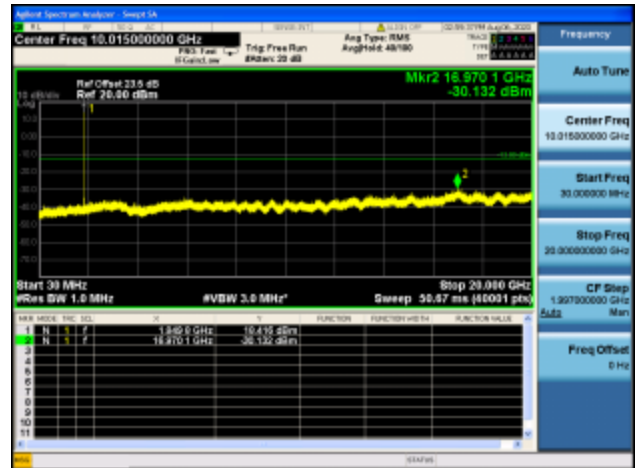

Band2 / 1.4MHz / High CH / QPSK

Band2 / 1.4MHz / High CH / 16QAM

Band2 / 1.4MHz / High CH / 64QAM

Band2 / 3MHz / Low CH / QPSK

Band2 / 3MHz / Low CH / 16QAM

Band2 / 3MHz / Low CH / 64QAM

Band2 / 3MHz / Mid CH /  
QPSK