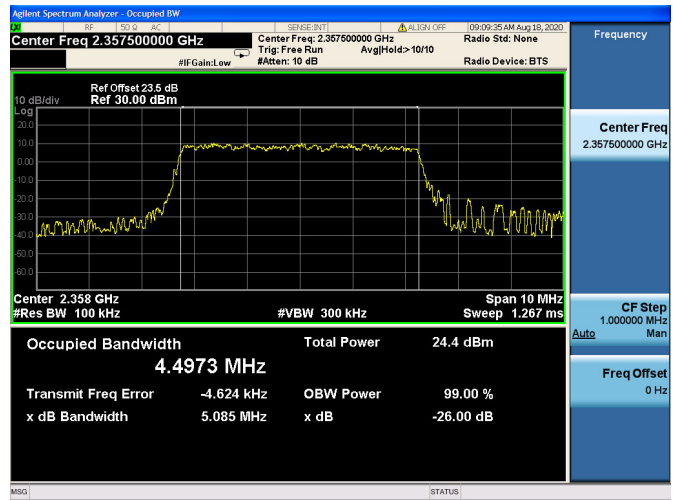

LTE Band 40 (2350 — 2360MHz)

5MHz/QPSK / LCH

5MHz/16QAM / LCH

5MHz/ 64QAM / LCH

5MHz/QPSK / MCH

5MHz/ 16QAM / MCH

5MHz/ 64QAM / MCH

5MHz/ QPSK / HCH

5MHz/ 16QAM / HCH

5MHz/ 64QAM / HCH

10MHz/QPSK / MCH

10MHz/ 16QAM / MCH

10MHz/ 64QAM / MCH

LTE Band 41

5MHz/QPSK / LCH

5MHz/16QAM / LCH