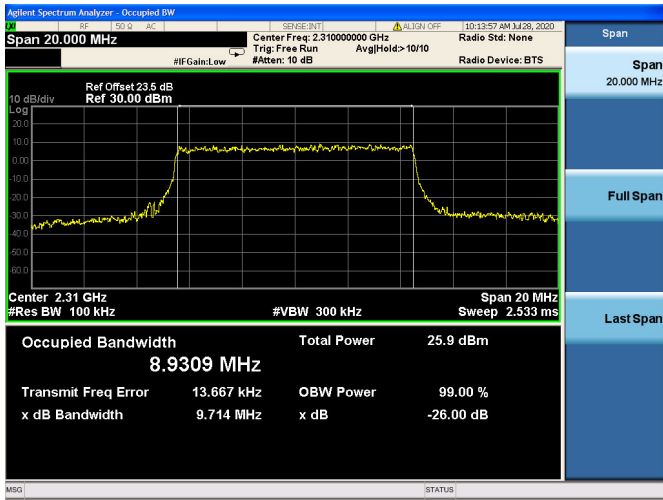

5MHz/ 16QAM / MCH

5MHz/ 64QAM / MCH

5MHz/ QPSK / HCH

5MHz/ 16QAM / HCH

5MHz/ 64QAM / HCH

10MHz/QPSK / MCH

10MHz/ 16QAM / MCH

10MHz/ 64QAM / MCH

LTE Band 40 (2350 — 2360MHz)

5MHz/QPSK / LCH

5MHz/16QAM / LCH

5MHz/ 64QAM / LCH

5MHz/QPSK / MCH

5MHz/ 16QAM / MCH

5MHz/ 64QAM / MCH

5MHz/ QPSK / HCH