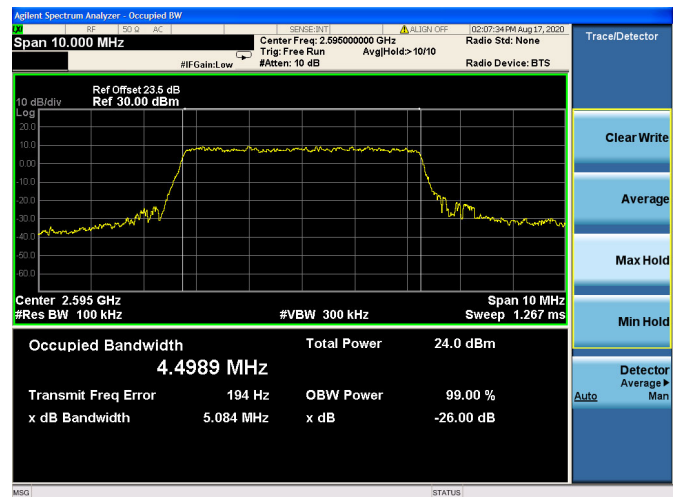

5MHz/QPSK / MCH