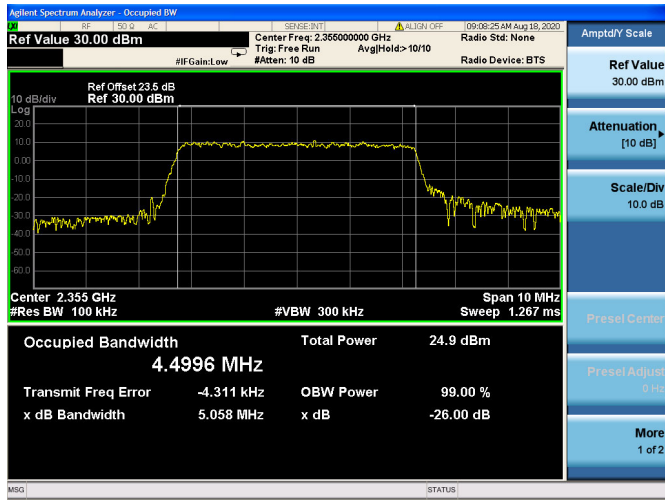

LTE Band 40 (2350 — 2360MHz)

5MHz/QPSK / LCH

5MHz/16QAM / LCH

5MHz/ 64QAM / LCH

5MHz/QPSK / MCH

5MHz/ 16QAM / MCH

5MHz/ 64QAM / MCH

5MHz/ QPSK / HCH