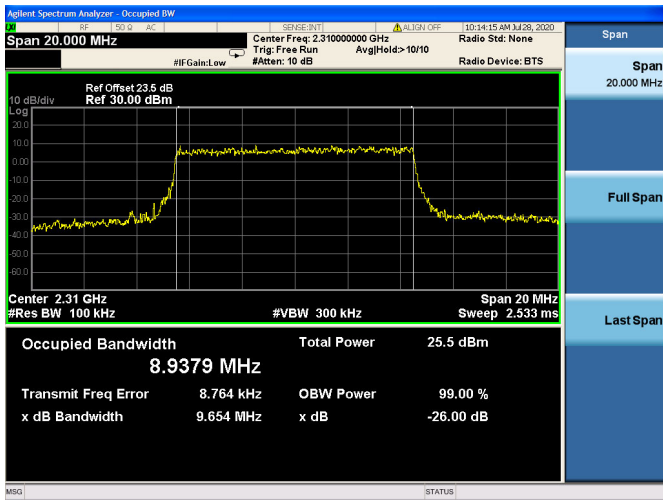

5MHz/ 16QAM / MCH

5MHz/ 64QAM / MCH

5MHz/ QPSK / HCH

5MHz/ 16QAM / HCH

5MHz/ 64QAM / HCH

10MHz/QPSK / MCH

10MHz/ 16QAM / MCH

10MHz/ 64QAM / MCH

LTE Band 40 (2350 — 2360MHz)

5MHz/QPSK / LCH

5MHz/16QAM / LCH

5MHz/ 64QAM / LCH

5MHz/QPSK / MCH

5MHz/ 16QAM / MCH

5MHz/ 64QAM / MCH

5MHz/ QPSK / HCH