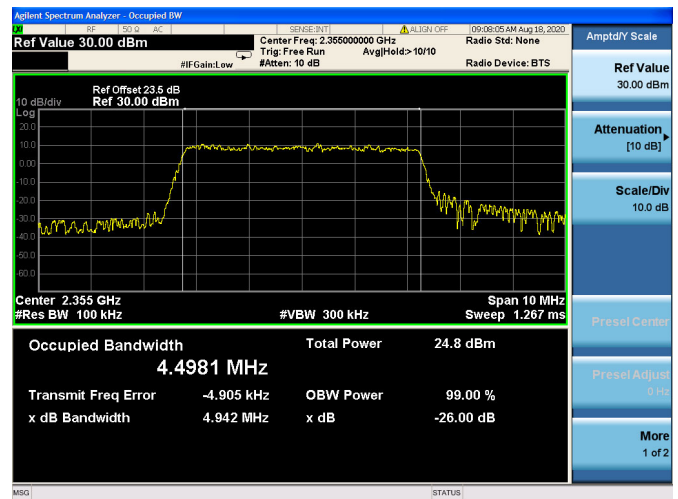

LTE Band 40 (2350 — 2360MHz)

5MHz/QPSK / LCH

5MHz/16QAM / LCH

5MHz/ 64QAM / LCH

5MHz/QPSK / MCH

5MHz/ 16QAM / MCH

5MHz/ 64QAM / MCH

5MHz/ QPSK / HCH