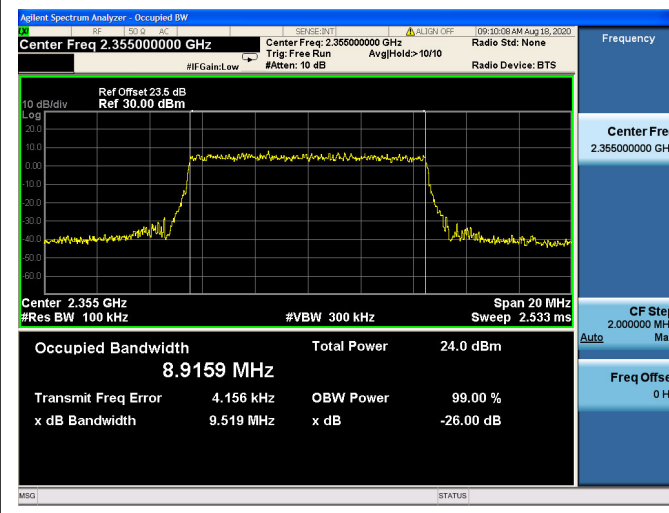

5MHz/ 16QAM / HCH

5MHz/ 64QAM / HCH

10MHz/QPSK / MCH

10MHz/ 16QAM / MCH

10MHz/ 64QAM / MCH

LTE Band 41

5MHz/QPSK / LCH

5MHz/16QAM / LCH