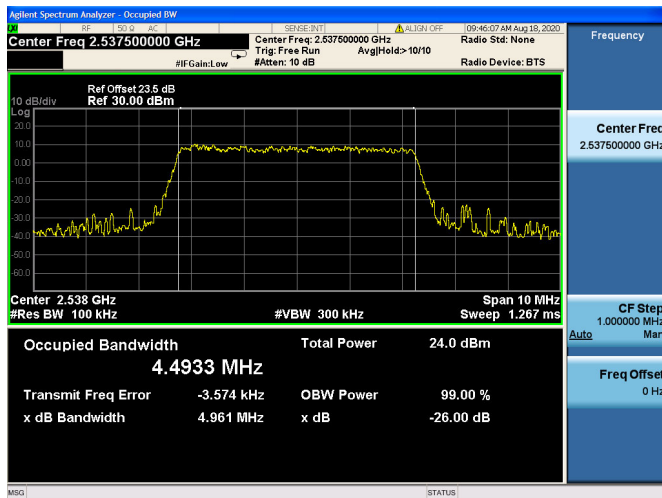

5MHz/ 16QAM / HCH

5MHz/ 64QAM / HCH

10MHz/QPSK / MCH

10MHz/ 16QAM / MCH

10MHz/ 64QAM / MCH

LTE Band 41

5MHz/QPSK / LCH

5MHz/16QAM / LCH