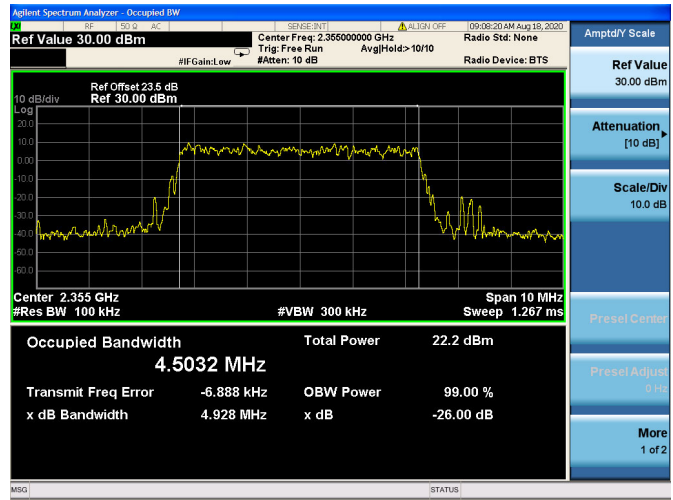

LTE Band 40 (2350 — 2360MHz)

5MHz/QPSK / LCH

5MHz/16QAM / LCH

5MHz/ 64QAM / LCH

5MHz/QPSK / MCH

5MHz/ 16QAM / MCH

5MHz/ 64QAM / MCH

5MHz/ QPSK / HCH