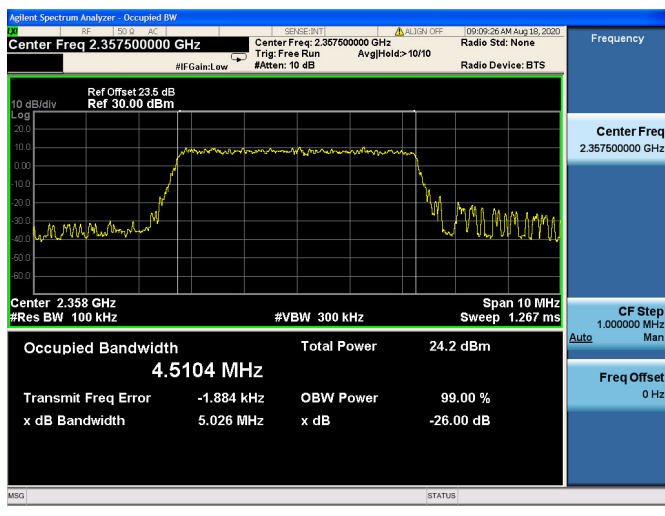

5MHz/ 64QAM / HCH