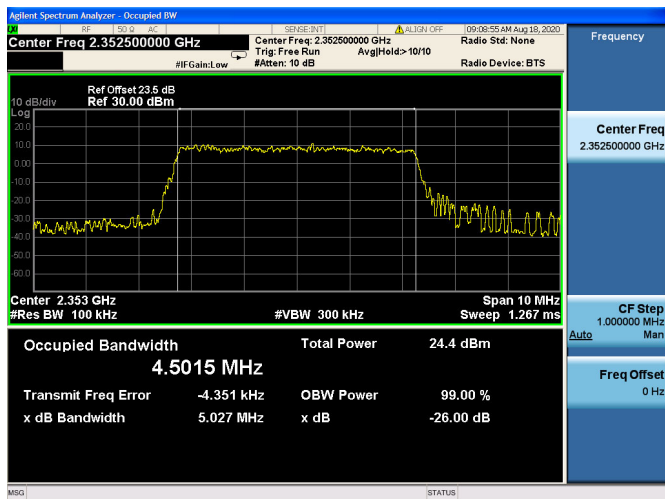

LTE Band 40 (2350 — 2360MHz)

5MHz/QPSK / LCH

5MHz/16QAM / LCH

5MHz/ 64QAM / LCH

5MHz/QPSK / MCH

5MHz/ 16QAM / MCH

5MHz/ 64QAM / MCH

5MHz/ QPSK / HCH