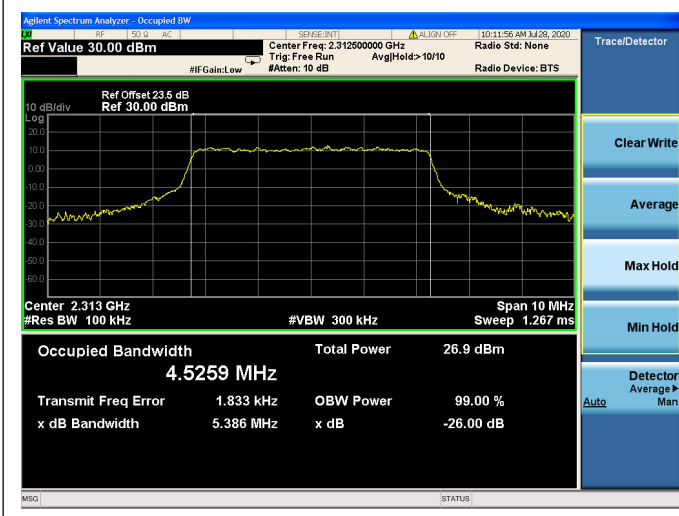

5MHz/ 16QAM / MCH

5MHz/ 64QAM / MCH

5MHz/ QPSK / HCH

5MHz/ 16QAM / HCH

5MHz/ 64QAM / HCH

10MHz/QPSK / MCH

10MHz/ 16QAM / MCH

10MHz/ 64QAM / MCH

LTE Band 40 (2350 — 2360MHz)

5MHz/QPSK / LCH

5MHz/16QAM / LCH

5MHz/ 64QAM / LCH

5MHz/QPSK / MCH

5MHz/ 16QAM / MCH

5MHz/ 64QAM / MCH

5MHz/ QPSK / HCH