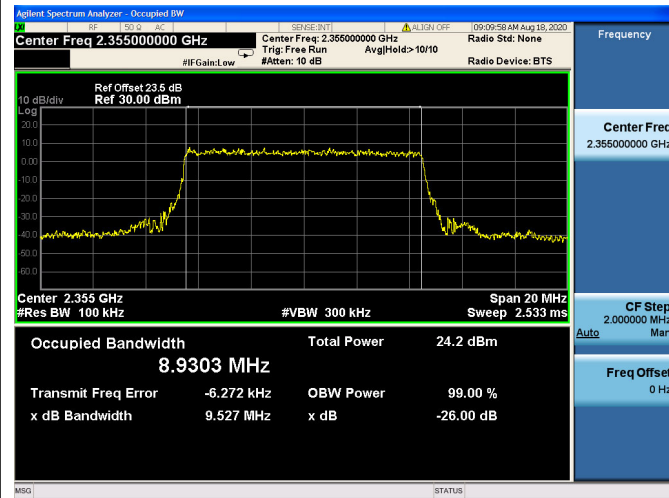

5MHz/ 16QAM / HCH

5MHz/ 64QAM / HCH

10MHz/QPSK / MCH

10MHz/ 16QAM / MCH

10MHz/ 64QAM / MCH

LTE Band 41

5MHz/QPSK / LCH

5MHz/16QAM / LCH