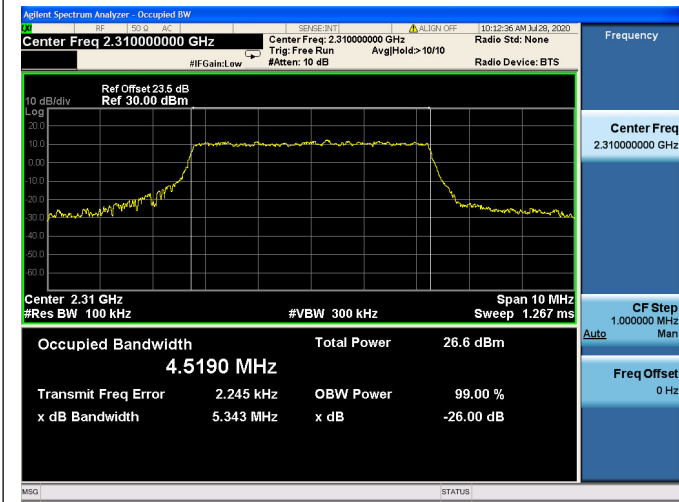

5MHz/ 16QAM / MCH

5MHz/ 64QAM / MCH

5MHz/ QPSK / HCH

5MHz/ 16QAM / HCH

5MHz/ 64QAM / HCH

10MHz/QPSK / MCH

10MHz/ 16QAM / MCH

10MHz/ 64QAM / MCH

LTE Band 40 (2350 — 2360MHz)

5MHz/QPSK / LCH

5MHz/16QAM / LCH

5MHz/ 64QAM / LCH

5MHz/QPSK / MCH

5MHz/ 16QAM / MCH

5MHz/ 64QAM / MCH

5MHz/ QPSK / HCH