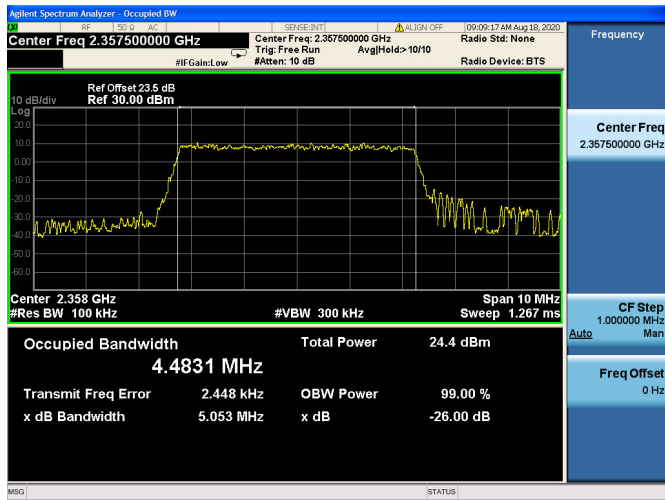

LTE Band 40 (2350 — 2360MHz)

5MHz/QPSK / LCH

5MHz/16QAM / LCH

5MHz/ 64QAM / LCH

5MHz/QPSK / MCH

5MHz/ 16QAM / MCH

5MHz/ 64QAM / MCH

5MHz/ QPSK / HCH