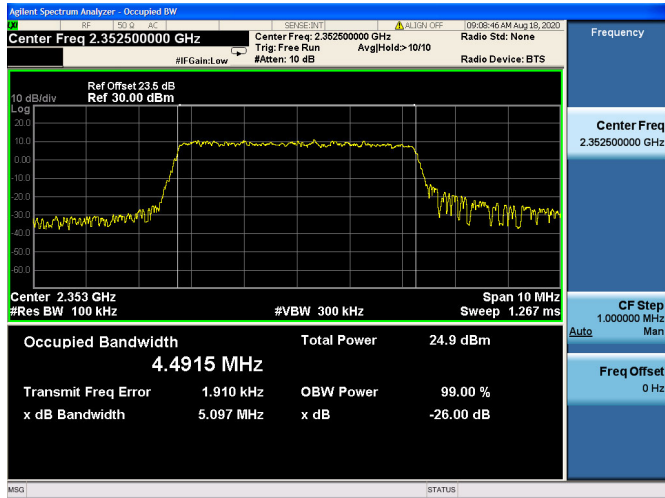

5MHz/ 16QAM / MCH

5MHz/ 64QAM / MCH

5MHz/ QPSK / HCH

5MHz/ 16QAM / HCH

5MHz/ 64QAM / HCH

10MHz/QPSK / MCH

10MHz/ 16QAM / MCH

10MHz/ 64QAM / MCH

LTE Band 40 (2350 — 2360MHz)

5MHz/QPSK / LCH

5MHz/16QAM / LCH

5MHz/ 64QAM / LCH

5MHz/QPSK / MCH

5MHz/ 16QAM / MCH

5MHz/ 64QAM / MCH

5MHz/ QPSK / HCH