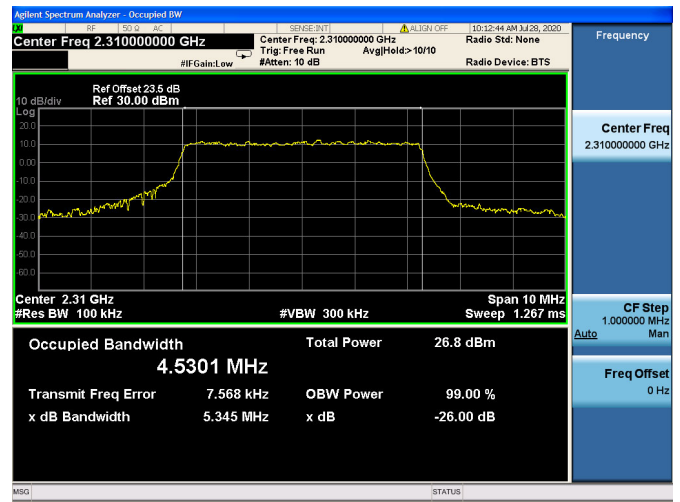

5MHz/ 16QAM / MCH

5MHz/ 64QAM / MCH

5MHz/ QPSK / HCH

5MHz/ 16QAM / HCH

5MHz/ 64QAM / HCH

10MHz/QPSK / MCH

10MHz/ 16QAM / MCH

10MHz/ 64QAM / MCH

LTE Band 40 (2350 — 2360MHz)

5MHz/QPSK / LCH

5MHz/16QAM / LCH

5MHz/ 64QAM / LCH

5MHz/QPSK / MCH

5MHz/ 16QAM / MCH

5MHz/ 64QAM / MCH

5MHz/ QPSK / HCH