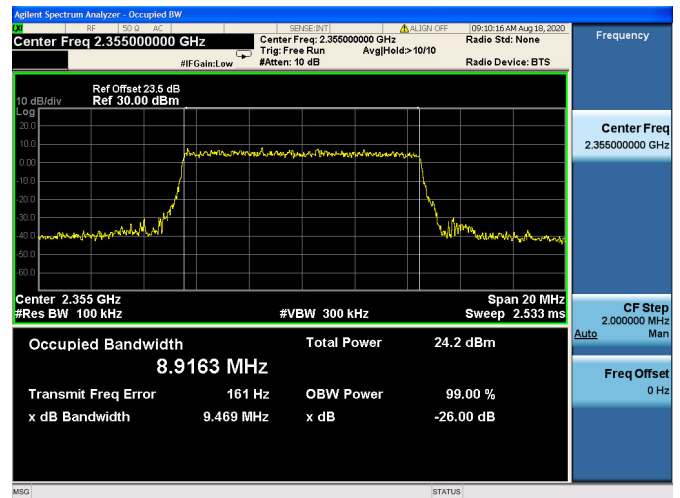

5MHz/ 16QAM / HCH

5MHz/ 64QAM / HCH

10MHz/QPSK / MCH

10MHz/ 16QAM / MCH

10MHz/ 64QAM / MCH

LTE Band 41

5MHz/QPSK / LCH

5MHz/16QAM / LCH