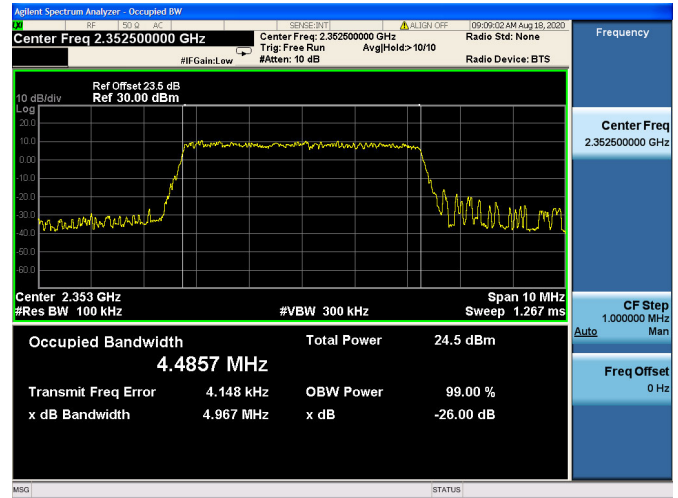

5MHz/ 16QAM / MCH

5MHz/ 64QAM / MCH

5MHz/ QPSK / HCH

5MHz/ 16QAM / HCH

5MHz/ 64QAM / HCH

10MHz/QPSK / MCH

10MHz/ 16QAM / MCH

10MHz/ 64QAM / MCH

LTE Band 40 (2350 — 2360MHz)

5MHz/QPSK / LCH

5MHz/16QAM / LCH

5MHz/ 64QAM / LCH

5MHz/QPSK / MCH

5MHz/ 16QAM / MCH

5MHz/ 64QAM / MCH

5MHz/ QPSK / HCH