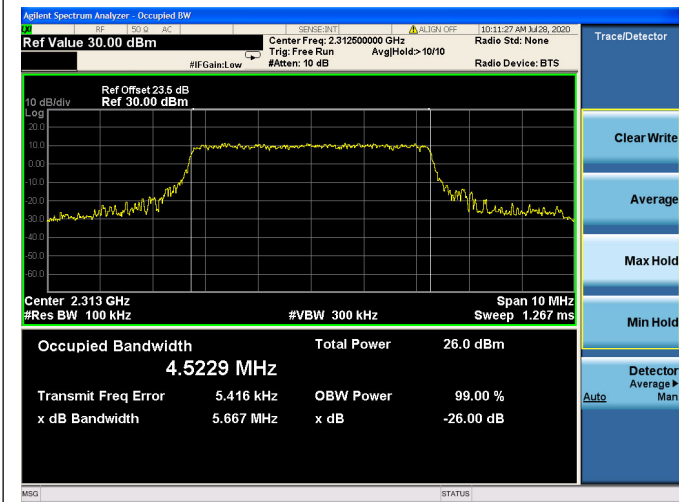

5MHz/ 16QAM / MCH

5MHz/ 64QAM / MCH

5MHz/ QPSK / HCH

5MHz/ 16QAM / HCH

5MHz/ 64QAM / HCH

10MHz/QPSK / MCH

10MHz/ 16QAM / MCH

10MHz/ 64QAM / MCH

LTE Band 40 (2350 — 2360MHz)

5MHz/QPSK / LCH

5MHz/16QAM / LCH

5MHz/ 64QAM / LCH

5MHz/QPSK / MCH

5MHz/ 16QAM / MCH

5MHz/ 64QAM / MCH

5MHz/ QPSK / HCH