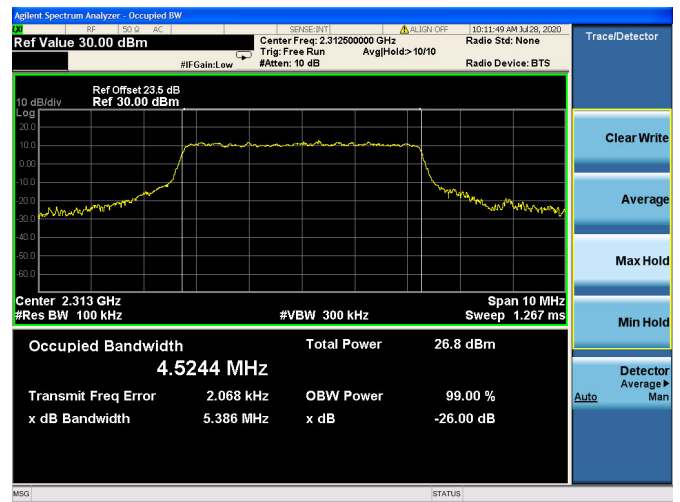

5MHz/ 16QAM / MCH

5MHz/ 64QAM / MCH

5MHz/ QPSK / HCH

5MHz/ 16QAM / HCH

5MHz/ 64QAM / HCH

10MHz/QPSK / MCH

10MHz/ 16QAM / MCH

10MHz/ 64QAM / MCH

LTE Band 40 (2350 — 2360MHz)

5MHz/QPSK / LCH

5MHz/16QAM / LCH

5MHz/ 64QAM / LCH

5MHz/QPSK / MCH

5MHz/ 16QAM / MCH

5MHz/ 64QAM / MCH

5MHz/ QPSK / HCH