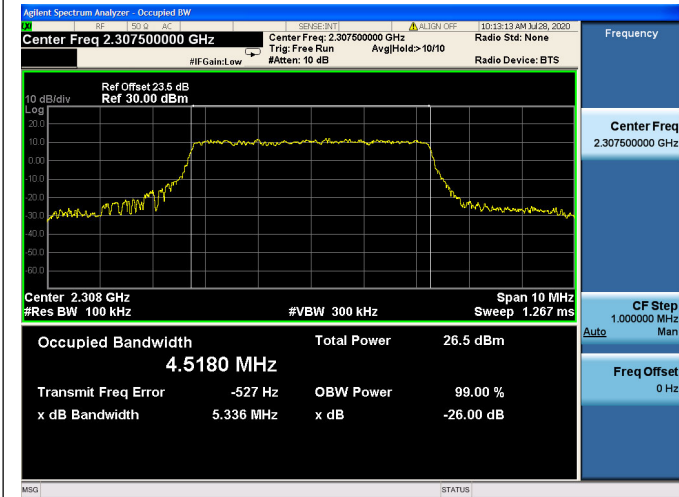

Band38 / 15MHz / Low CH / 16QAM

Band38 / 15MHz / Low CH / 64QAM

Band38 / 15MHz / Mid CH / QPSK

Band38 / 15MHz / Mid CH / 16QAM

Band38 / 15MHz / Mid CH / 64QAM

LTE Band 40 (2305 — 2315MHz)

5MHz/QPSK / LCH

5MHz/16QAM / LCH

5MHz/ 64QAM / LCH

5MHz/QPSK / MCH