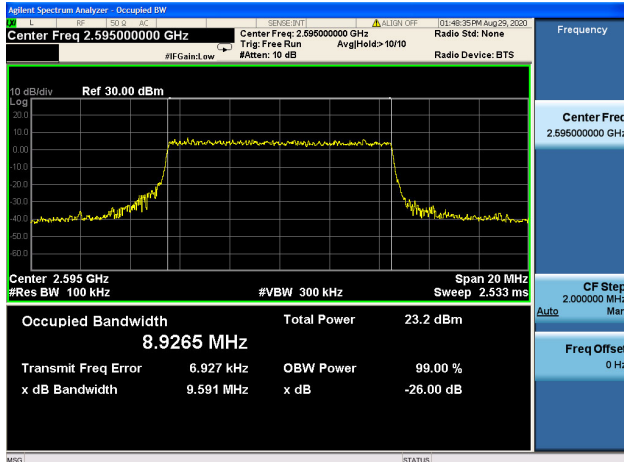

Band38 / 10MHz / Mid CH / QPSK

Band38 / 10MHz / Mid CH / 16QAM

Band38 / 10MHz / Mid CH / 64QAM

Band38 / 10MHz / High CH / QPSK

Band38 / 10MHz / High CH / 16QAM

Band38 / 10MHz / High CH / 64QAM

Band38 / 15MHz / Low CH / QPSK

Band38 / 15MHz / Low CH / 16QAM

Band38 / 15MHz / Low CH / 64QAM

Band38 / 15MHz / Mid CH / QPSK

Band38 / 15MHz / Mid CH / 16QAM

Band38 / 15MHz / Mid CH / 64QAM

LTE Band 40 (2305 — 2315MHz)

5MHz/QPSK / LCH

5MHz/16QAM / LCH