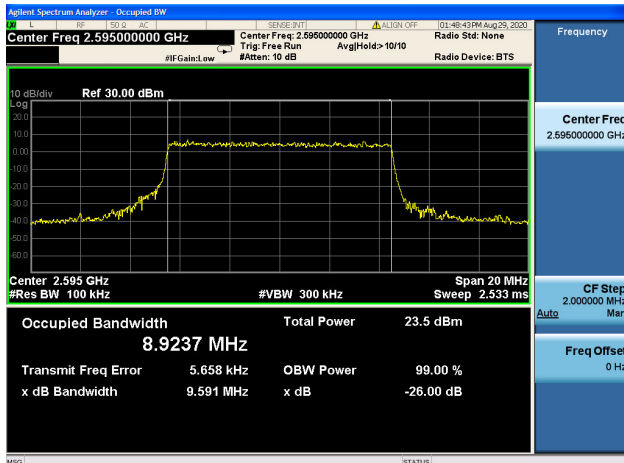

Band38 / 10MHz / Mid CH / QPSK

Band38 / 10MHz / Mid CH / 16QAM

Band38 / 10MHz / Mid CH / 64QAM

Band38 / 10MHz / High CH / QPSK

Band38 / 10MHz / High CH / 16QAM

Band38 / 10MHz / High CH / 64QAM

Band38 / 15MHz / Low CH / QPSK

Band38 / 15MHz / Low CH / 16QAM

Band38 / 15MHz / Low CH / 64QAM

Band38 / 15MHz / Mid CH / QPSK

Band38 / 15MHz / Mid CH / 16QAM

Band38 / 15MHz / Mid CH / 64QAM

LTE Band 40 (2305 — 2315MHz)

5MHz/QPSK / LCH

5MHz/16QAM / LCH

5MHz/ 64QAM / LCH

5MHz/QPSK / MCH