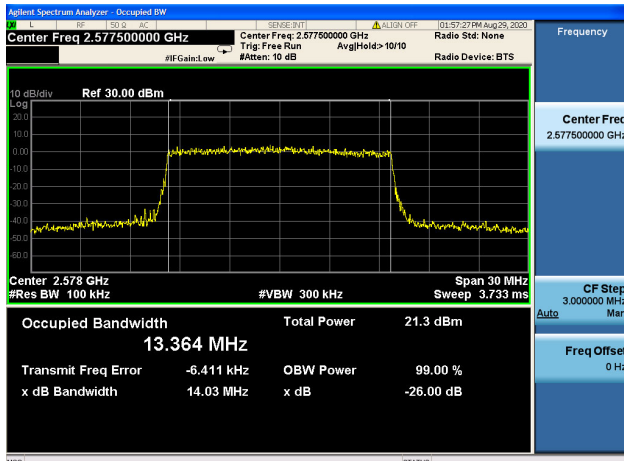

Band38 / 10MHz / Mid CH / QPSK

Band38 / 10MHz / Mid CH / 16QAM

Band38 / 10MHz / Mid CH / 64QAM

Band38 / 10MHz / High CH / QPSK

Band38 / 10MHz / High CH / 16QAM

Band38 / 10MHz / High CH / 64QAM

Band38 / 15MHz / Low CH / QPSK

Band38 / 15MHz / Low CH / 16QAM

Band38 / 15MHz / Low CH / 64QAM

Band38 / 15MHz / Mid CH / QPSK

Band38 / 15MHz / Mid CH / 16QAM

Band38 / 15MHz / Mid CH / 64QAM

LTE Band 40 (2305 — 2315MHz)

5MHz/QPSK / LCH

5MHz/16QAM / LCH