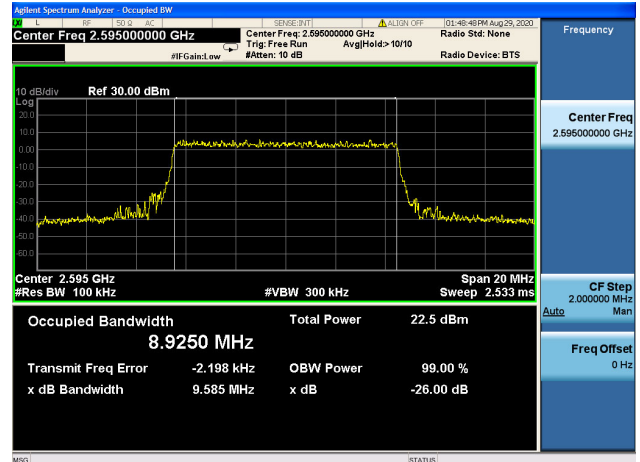

Band38 / 10MHz / Mid CH / QPSK

Band38 / 10MHz / Mid CH / 16QAM

Band38 / 10MHz / Mid CH / 64QAM

Band38 / 10MHz / High CH / QPSK

Band38 / 10MHz / High CH / 16QAM

Band38 / 10MHz / High CH / 64QAM

Band38 / 15MHz / Low CH / QPSK

Band38 / 15MHz / Low CH / 16QAM

Band38 / 15MHz / Low CH / 64QAM

Band38 / 15MHz / Mid CH / QPSK

Band38 / 15MHz / Mid CH / 16QAM

Band38 / 15MHz / Mid CH / 64QAM

LTE Band 40 (2305 — 2315MHz)

5MHz/QPSK / LCH

5MHz/16QAM / LCH