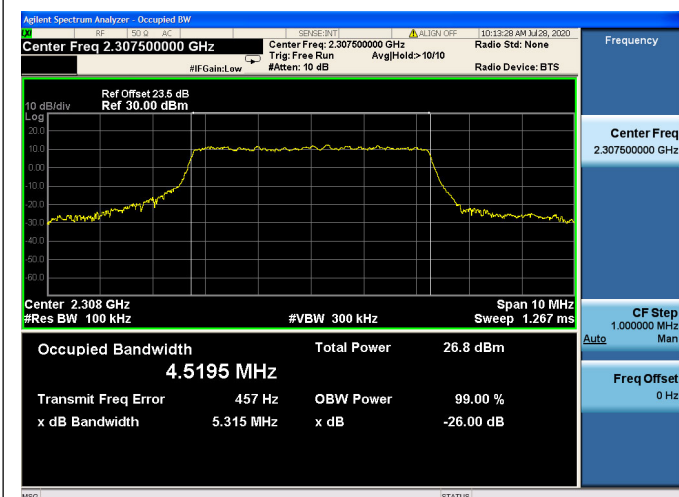

Band38 / 15MHz / Low CH / 16QAM

Band38 / 15MHz / Low CH / 64QAM

Band38 / 15MHz / Mid CH / QPSK

Band38 / 15MHz / Mid CH / 16QAM

Band38 / 15MHz / Mid CH / 64QAM

LTE Band 40 (2305 — 2315MHz)

5MHz/QPSK / LCH

5MHz/16QAM / LCH

5MHz/ 64QAM / LCH

5MHz/QPSK / MCH