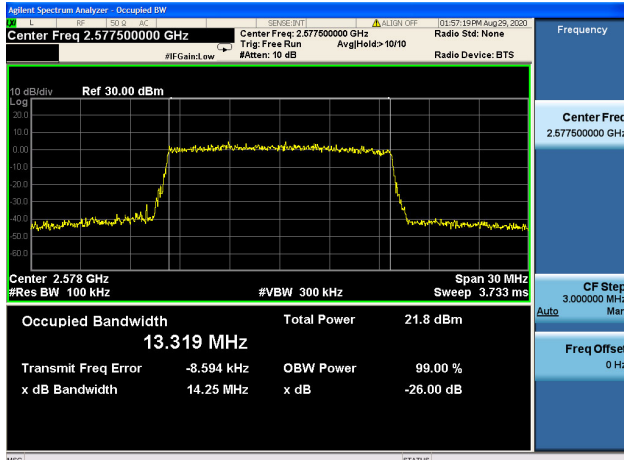

Band38 / 10MHz / Mid CH / QPSK

Band38 / 10MHz / Mid CH / 16QAM

Band38 / 10MHz / Mid CH / 64QAM

Band38 / 10MHz / High CH / QPSK

Band38 / 10MHz / High CH / 16QAM

Band38 / 10MHz / High CH / 64QAM

Band38 / 15MHz / Low CH / QPSK

Band38 / 15MHz / Low CH / 16QAM

Band38 / 15MHz / Low CH / 64QAM

Band38 / 15MHz / Mid CH / QPSK

Band38 / 15MHz / Mid CH / 16QAM

Band38 / 15MHz / Mid CH / 64QAM

LTE Band 40 (2305 — 2315MHz)

5MHz/QPSK / LCH

5MHz/16QAM / LCH