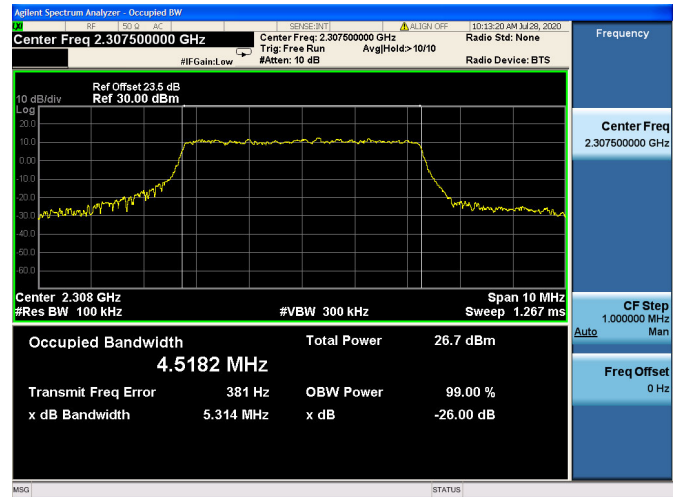

Band38 / 15MHz / Low CH / 16QAM

Band38 / 15MHz / Low CH / 64QAM

Band38 / 15MHz / Mid CH / QPSK

Band38 / 15MHz / Mid CH / 16QAM

Band38 / 15MHz / Mid CH / 64QAM

LTE Band 40 (2305 — 2315MHz)

5MHz/QPSK / LCH

5MHz/16QAM / LCH

5MHz/ 64QAM / LCH

5MHz/QPSK / MCH