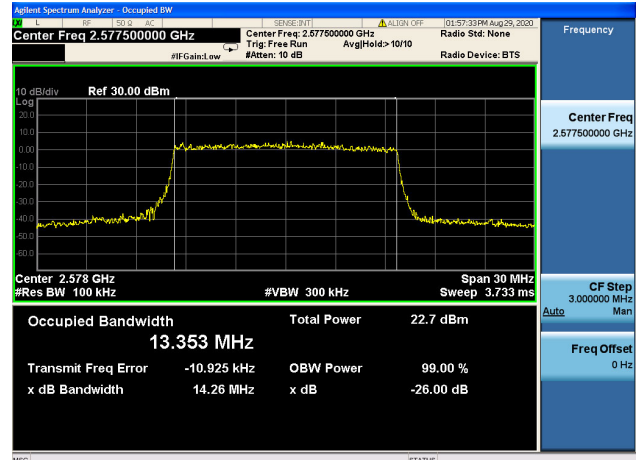

Band38 / 10MHz / Mid CH / QPSK

Band38 / 10MHz / Mid CH / 16QAM

Band38 / 10MHz / Mid CH / 64QAM

Band38 / 10MHz / High CH / QPSK

Band38 / 10MHz / High CH / 16QAM

Band38 / 10MHz / High CH / 64QAM

Band38 / 15MHz / Low CH / QPSK

Band38 / 15MHz / Low CH / 16QAM

Band38 / 15MHz / Low CH / 64QAM

Band38 / 15MHz / Mid CH / QPSK

Band38 / 15MHz / Mid CH / 16QAM

Band38 / 15MHz / Mid CH / 64QAM

LTE Band 40 (2305 — 2315MHz)

5MHz/QPSK / LCH

5MHz/16QAM / LCH