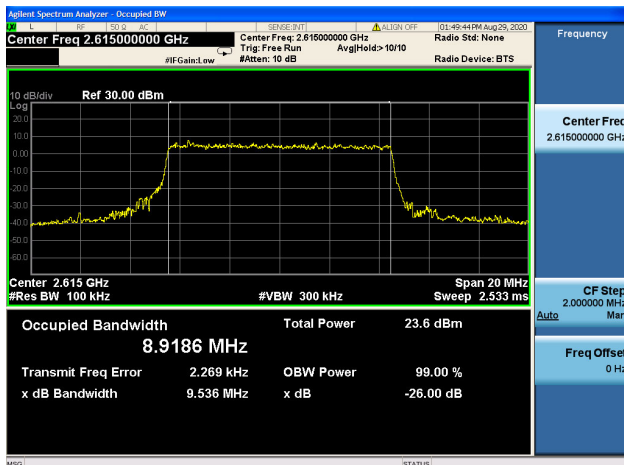

Band38 / 10MHz / Mid CH / QPSK

Band38 / 10MHz / Mid CH / 16QAM

Band38 / 10MHz / Mid CH / 64QAM

Band38 / 10MHz / High CH / QPSK

Band38 / 10MHz / High CH / 16QAM

Band38 / 10MHz / High CH / 64QAM

Band38 / 15MHz / Low CH / QPSK

Band38 / 15MHz / Low CH / 16QAM

Band38 / 15MHz / Low CH / 64QAM

Band38 / 15MHz / Mid CH / QPSK

Band38 / 15MHz / Mid CH / 16QAM

Band38 / 15MHz / Mid CH / 64QAM

LTE Band 40 (2305 — 2315MHz)

5MHz/QPSK / LCH

5MHz/16QAM / LCH