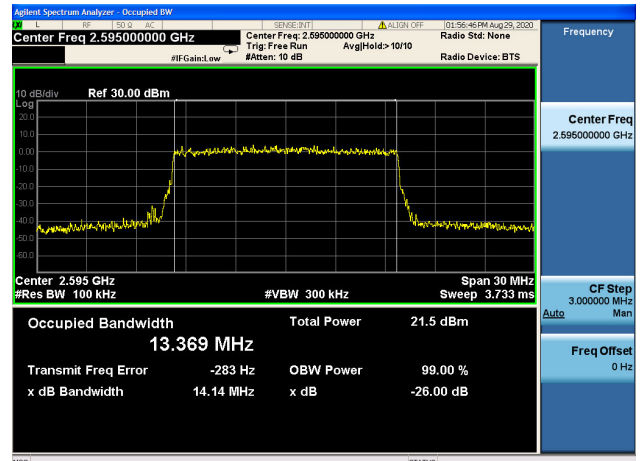

Band38 / 10MHz / Mid CH / QPSK

Band38 / 10MHz / Mid CH / 16QAM

Band38 / 10MHz / Mid CH / 64QAM

Band38 / 10MHz / High CH / QPSK

Band38 / 10MHz / High CH / 16QAM

Band38 / 10MHz / High CH / 64QAM

Band38 / 15MHz / Low CH / QPSK

Band38 / 15MHz / Low CH / 16QAM

Band38 / 15MHz / Low CH / 64QAM

Band38 / 15MHz / Mid CH / QPSK

Band38 / 15MHz / Mid CH / 16QAM

Band38 / 15MHz / Mid CH / 64QAM

LTE Band 40 (2305 — 2315MHz)

5MHz/QPSK / LCH

5MHz/16QAM / LCH