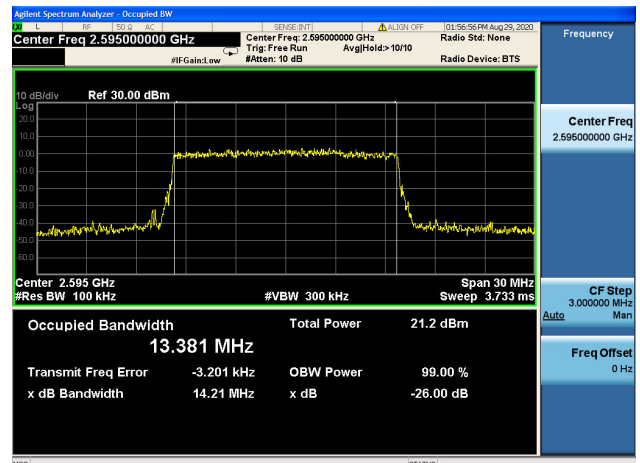

Band38 / 15MHz / Low CH / 16QAM

Band38 / 15MHz / Low CH / 64QAM

Band38 / 15MHz / Mid CH / QPSK

Band38 / 15MHz / Mid CH / 16QAM

Band38 / 15MHz / Mid CH / 64QAM

LTE Band 40 (2305 — 2315MHz)

5MHz/QPSK / LCH

5MHz/16QAM / LCH

5MHz/ 64QAM / LCH

5MHz/QPSK / MCH