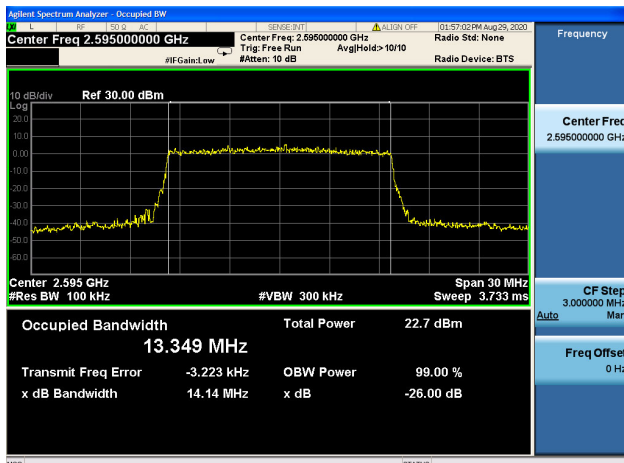

Band38 / 15MHz / Low CH / 16QAM

Band38 / 15MHz / Low CH / 64QAM

Band38 / 15MHz / Mid CH / QPSK

Band38 / 15MHz / Mid CH / 16QAM

Band38 / 15MHz / Mid CH / 64QAM

LTE Band 40 (2305 — 2315MHz)

5MHz/QPSK / LCH

5MHz/16QAM / LCH

5MHz/ 64QAM / LCH

5MHz/QPSK / MCH