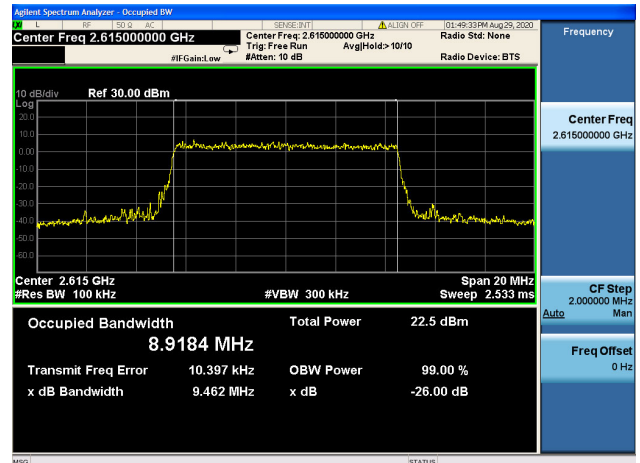

Band38 / 10MHz / Mid CH / QPSK

Band38 / 10MHz / Mid CH / 16QAM

Band38 / 10MHz / Mid CH / 64QAM

Band38 / 10MHz / High CH / QPSK

Band38 / 10MHz / High CH / 16QAM

Band38 / 10MHz / High CH / 64QAM

Band38 / 15MHz / Low CH / QPSK

Band38 / 15MHz / Low CH / 16QAM

Band38 / 15MHz / Low CH / 64QAM

Band38 / 15MHz / Mid CH / QPSK

Band38 / 15MHz / Mid CH / 16QAM

Band38 / 15MHz / Mid CH / 64QAM

LTE Band 40 (2305 — 2315MHz)

5MHz/QPSK / LCH

5MHz/16QAM / LCH