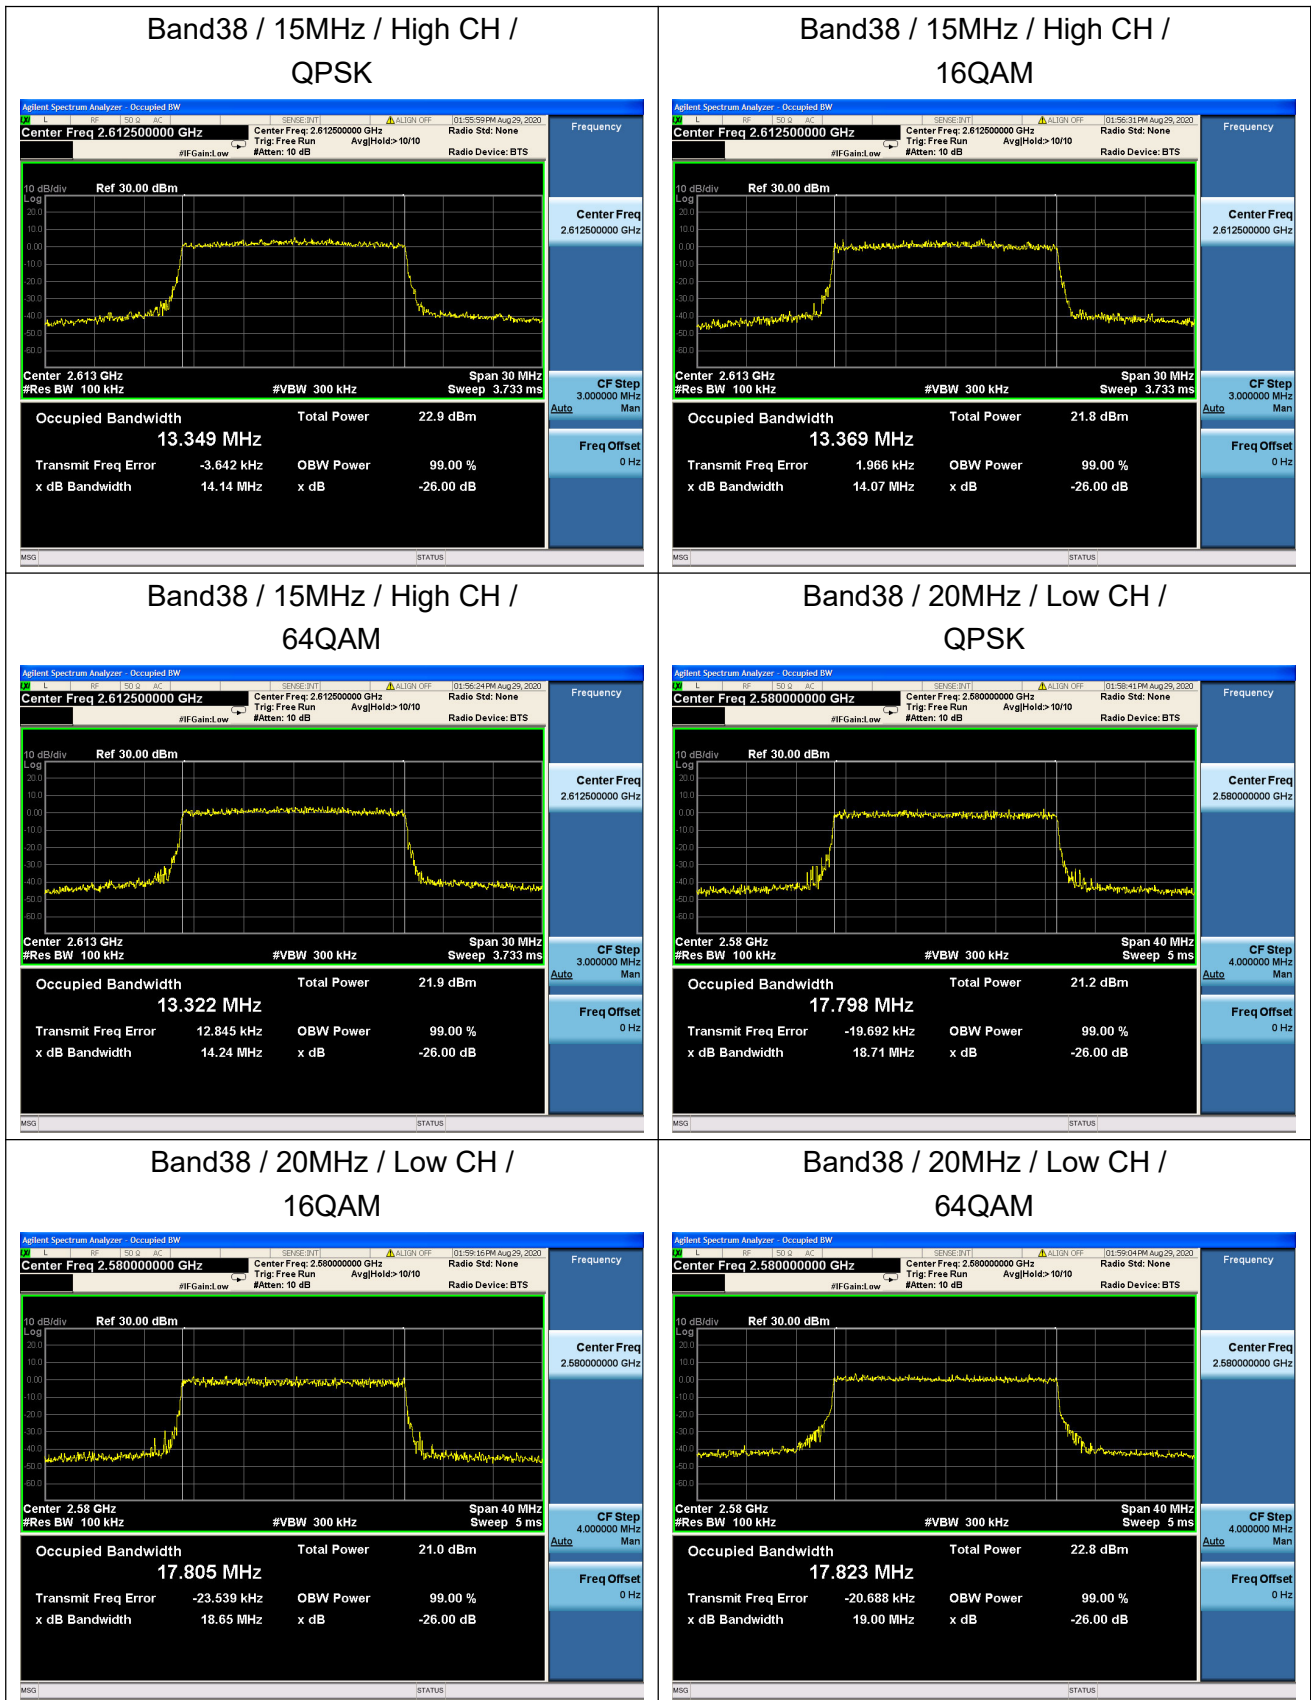

Band38 / 10MHz / Mid CH / QPSK

Band38 / 10MHz / Mid CH / 16QAM

Band38 / 10MHz / Mid CH / 64QAM

Band38 / 10MHz / High CH / QPSK

Band38 / 10MHz / High CH / 16QAM

Band38 / 10MHz / High CH / 64QAM

Band38 / 15MHz / Low CH / QPSK

Band38 / 15MHz / Low CH / 16QAM

Band38 / 15MHz / Low CH / 64QAM

Band38 / 15MHz / Mid CH / QPSK

Band38 / 15MHz / Mid CH / 16QAM

Band38 / 15MHz / Mid CH / 64QAM

LTE Band 40 (2305 — 2315MHz)

5MHz/QPSK / LCH

5MHz/16QAM / LCH

5MHz/ 64QAM / LCH

5MHz/QPSK / MCH