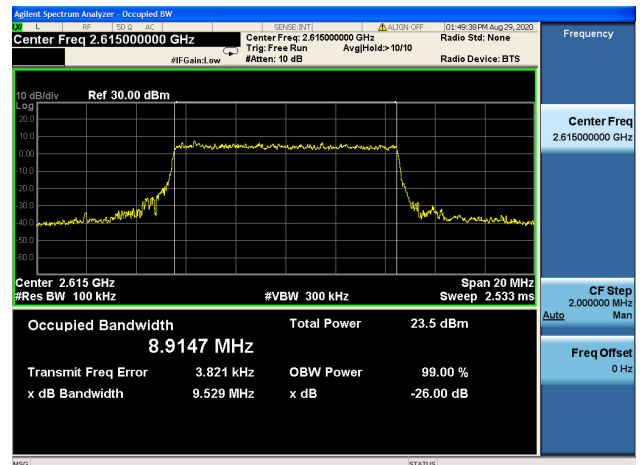

Band38 / 10MHz / Mid CH / QPSK

Band38 / 10MHz / Mid CH / 16QAM

Band38 / 10MHz / Mid CH / 64QAM

Band38 / 10MHz / High CH / QPSK

Band38 / 10MHz / High CH / 16QAM

Band38 / 10MHz / High CH / 64QAM

Band38 / 15MHz / Low CH / QPSK

Band38 / 15MHz / Low CH / 16QAM

Band38 / 15MHz / Low CH / 64QAM

Band38 / 15MHz / Mid CH / QPSK

Band38 / 15MHz / Mid CH / 16QAM

Band38 / 15MHz / Mid CH / 64QAM

LTE Band 40 (2305 — 2315MHz)

5MHz/QPSK / LCH

5MHz/16QAM / LCH