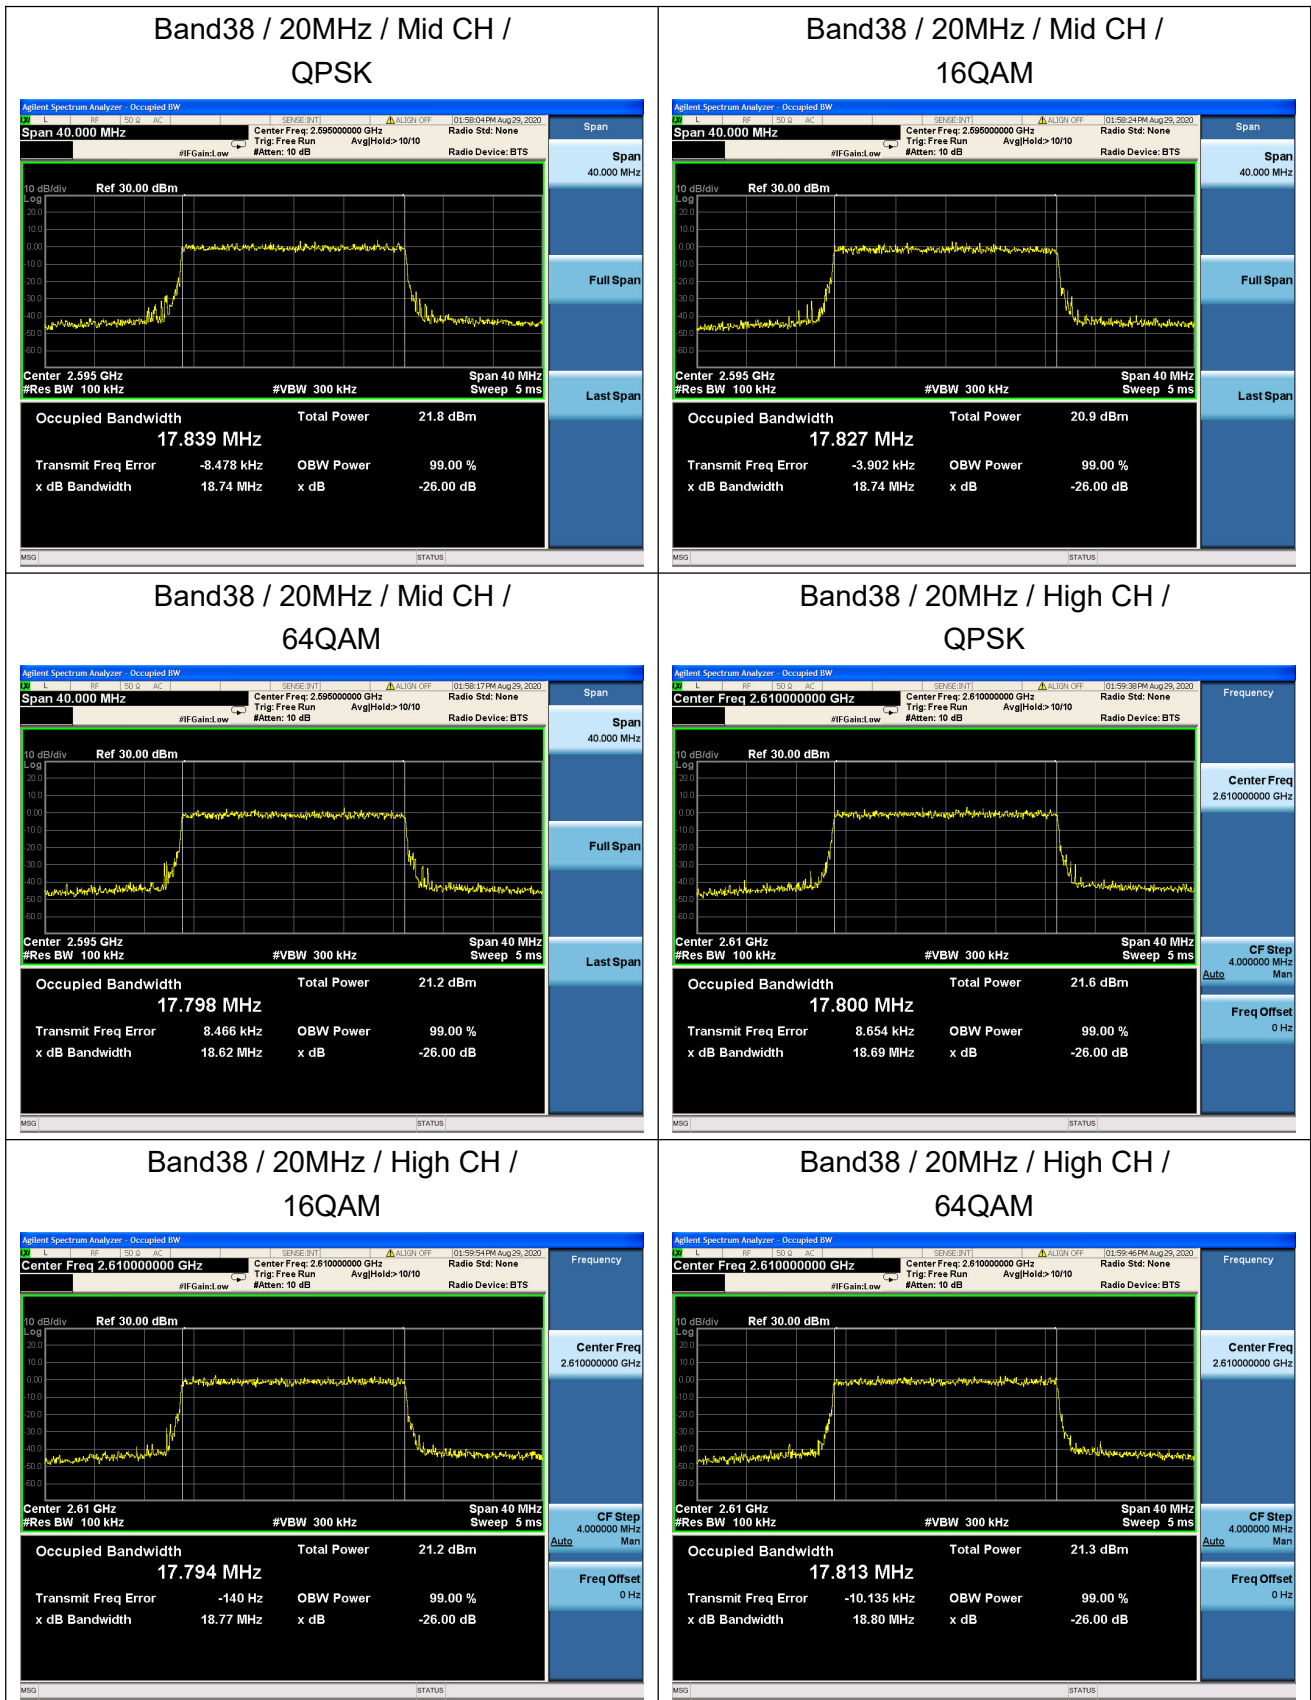

Band38 / 10MHz / Mid CH / QPSK

Band38 / 10MHz / Mid CH / 16QAM

Band38 / 10MHz / Mid CH / 64QAM

Band38 / 10MHz / High CH / QPSK

Band38 / 10MHz / High CH / 16QAM

Band38 / 10MHz / High CH / 64QAM

Band38 / 15MHz / Low CH / QPSK

Band38 / 15MHz / Low CH / 16QAM

Band38 / 15MHz / Low CH / 64QAM

Band38 / 15MHz / Mid CH / QPSK

Band38 / 15MHz / Mid CH / 16QAM

Band38 / 15MHz / Mid CH / 64QAM

LTE Band 40 (2305 — 2315MHz)

5MHz/QPSK / LCH

5MHz/16QAM / LCH

5MHz/ 64QAM / LCH

5MHz/QPSK / MCH