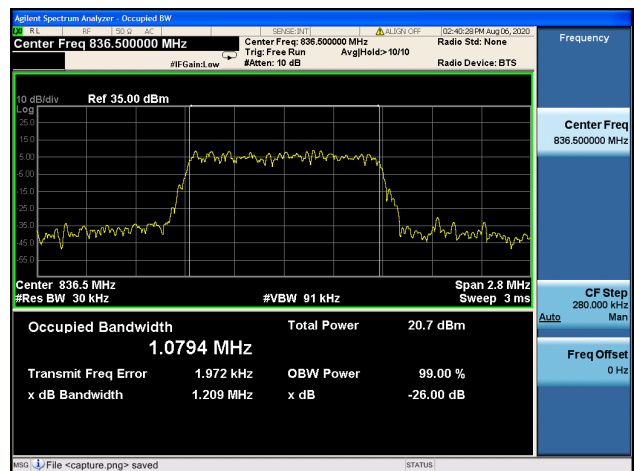

Band5 / 1.4MHz / Low CH / QPSK

Band5 / 1.4MHz / Low CH / 16QAM

Band5 / 1.4MHz / Low CH / 64QAM

Band5 / 1.4MHz / Mid CH / QPSK

Band5 / 1.4MHz / Mid CH / 16QAM

Band5 / 1.4MHz / Mid CH / 64QAM

Band5 / 1.4MHz / High CH / QPSK