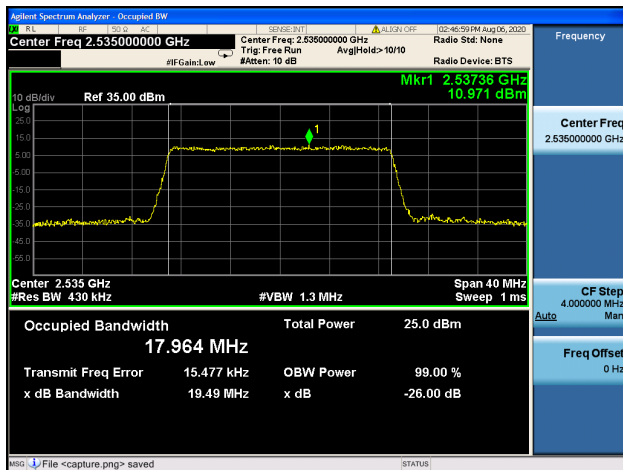

Band7 / 20MHz / Low CH / QPSK

Band7 / 20MHz / Low CH / 16QAM

Band7 / 20MHz / Low CH / 64QAM

Band7 / 20MHz / Mid CH / QPSK

Band7 / 20MHz / Mid CH / 16QAM

Band7 / 20MHz / Mid CH / 64QAM

Band7 / 20MHz / High CH / QPSK