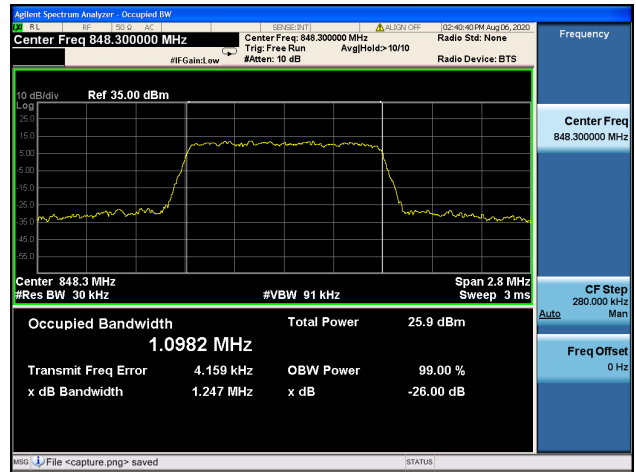

Band5 / 1.4MHz / High CH / 16QAM