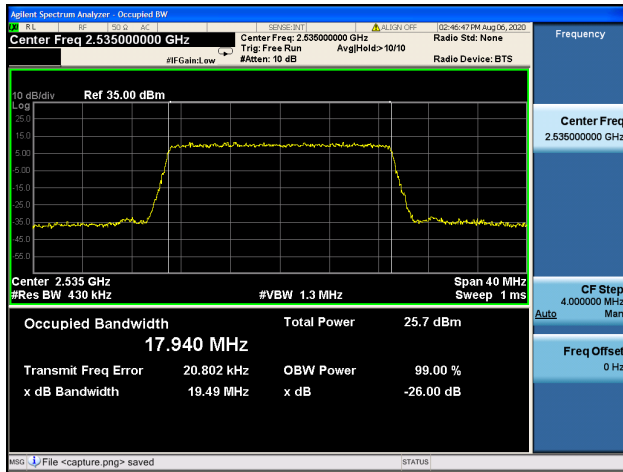

Band7 / 20MHz / Low CH / QPSK

Band7 / 20MHz / Low CH / 16QAM

Band7 / 20MHz / Low CH / 64QAM

Band7 / 20MHz / Mid CH / QPSK

Band7 / 20MHz / Mid CH / 16QAM

Band7 / 20MHz / Mid CH / 64QAM

Band7 / 20MHz / High CH / QPSK