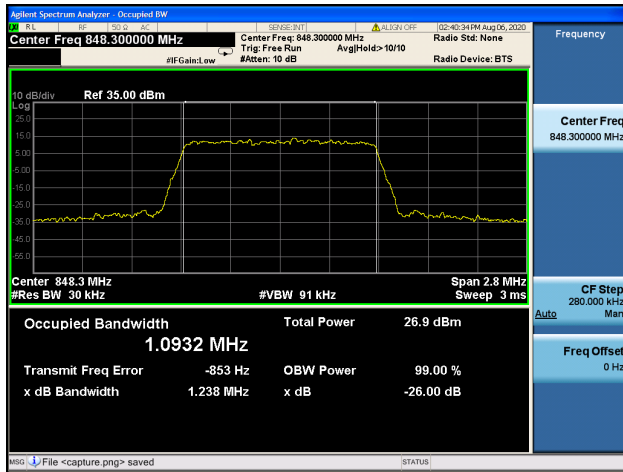

Band5 / 1.4MHz / Low CH / QPSK

Band5 / 1.4MHz / Low CH / 16QAM

Band5 / 1.4MHz / Low CH / 64QAM

Band5 / 1.4MHz / Mid CH / QPSK

Band5 / 1.4MHz / Mid CH / 16QAM

Band5 / 1.4MHz / Mid CH / 64QAM

Band5 / 1.4MHz / High CH / QPSK