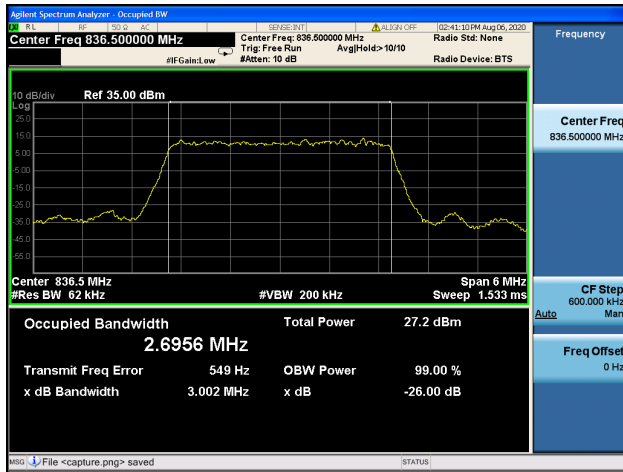

Band5 / 1.4MHz / High CH / 16QAM

Band5 / 1.4MHz / High CH / 64QAM

Band5 / 3MHz / Low CH / QPSK

Band5 / 3MHz / Low CH / 16QAM

Band5 / 3MHz / Low CH / 64QAM

Band5 / 3MHz / Mid CH /  
QPSK

Band5 / 3MHz / Mid CH /  
16QAM