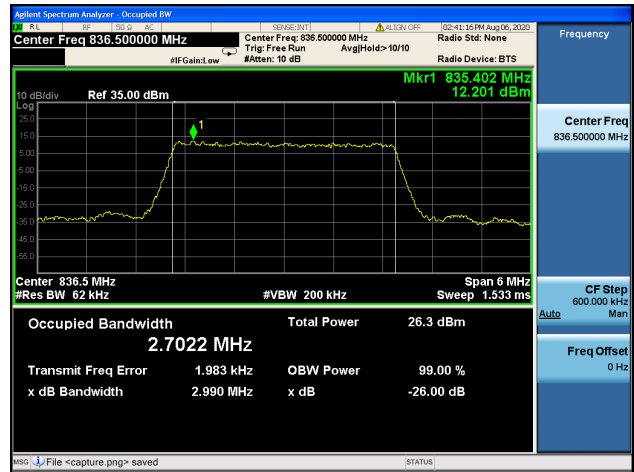

Band5 / 1.4MHz / High CH / 16QAM

Band5 / 1.4MHz / High CH / 64QAM

Band5 / 3MHz / Low CH / QPSK

Band5 / 3MHz / Low CH / 16QAM

Band5 / 3MHz / Low CH / 64QAM

Band5 / 3MHz / Mid CH /  
QPSK

Band5 / 3MHz / Mid CH /  
16QAM