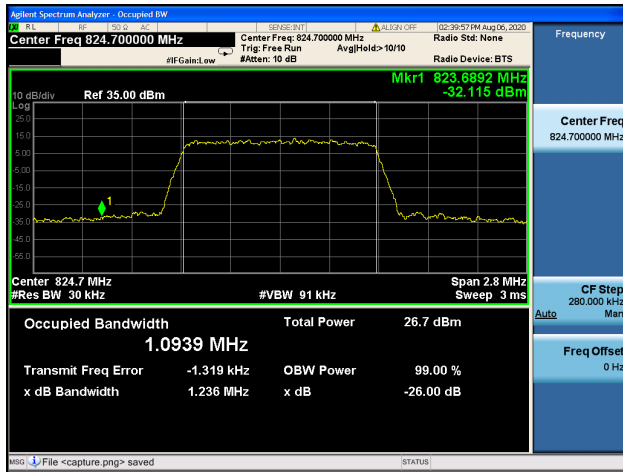

Band5 / 1.4MHz / Low CH / QPSK

Band5 / 1.4MHz / Low CH / 16QAM

Band5 / 1.4MHz / Low CH / 64QAM

Band5 / 1.4MHz / Mid CH / QPSK

Band5 / 1.4MHz / Mid CH / 16QAM

Band5 / 1.4MHz / Mid CH / 64QAM

Band5 / 1.4MHz / High CH / QPSK