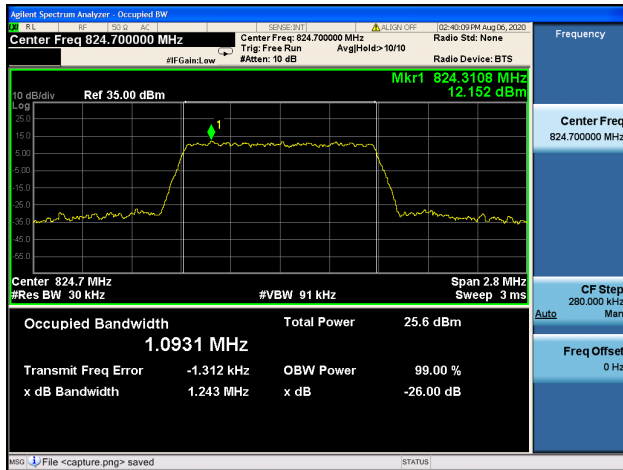

Band5 / 1.4MHz / Low CH / QPSK

Band5 / 1.4MHz / Low CH / 16QAM

Band5 / 1.4MHz / Low CH / 64QAM

Band5 / 1.4MHz / Mid CH / QPSK

Band5 / 1.4MHz / Mid CH / 16QAM

Band5 / 1.4MHz / Mid CH / 64QAM

Band5 / 1.4MHz / High CH / QPSK