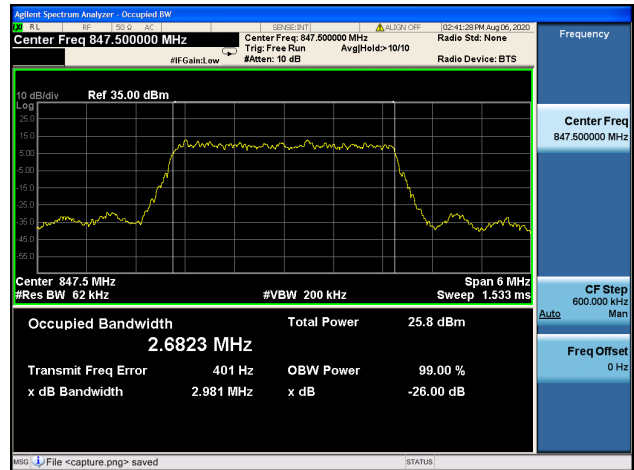

Band5 / 3MHz / High CH /
QPSK