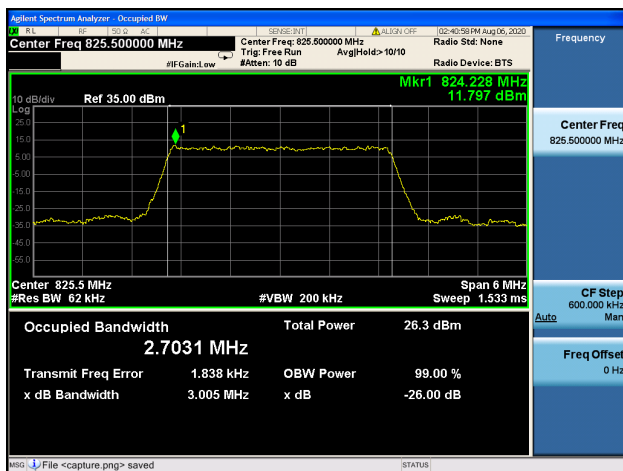

Band5 / 1.4MHz / High CH / 16QAM

Band5 / 1.4MHz / High CH / 64QAM

Band5 / 3MHz / Low CH / QPSK

Band5 / 3MHz / Low CH / 16QAM

Band5 / 3MHz / Low CH / 64QAM

Band5 / 3MHz / Mid CH /  
QPSK

Band5 / 3MHz / Mid CH /  
16QAM