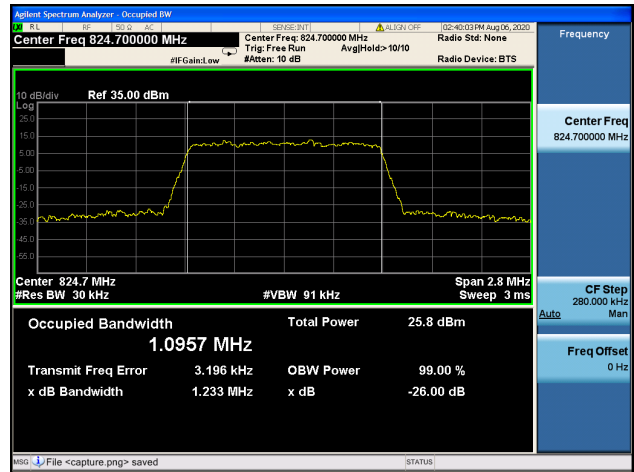

Band5 / 1.4MHz / Low CH / QPSK

Band5 / 1.4MHz / Low CH / 16QAM

Band5 / 1.4MHz / Low CH / 64QAM

Band5 / 1.4MHz / Mid CH / QPSK

Band5 / 1.4MHz / Mid CH / 16QAM

Band5 / 1.4MHz / Mid CH / 64QAM

Band5 / 1.4MHz / High CH / QPSK