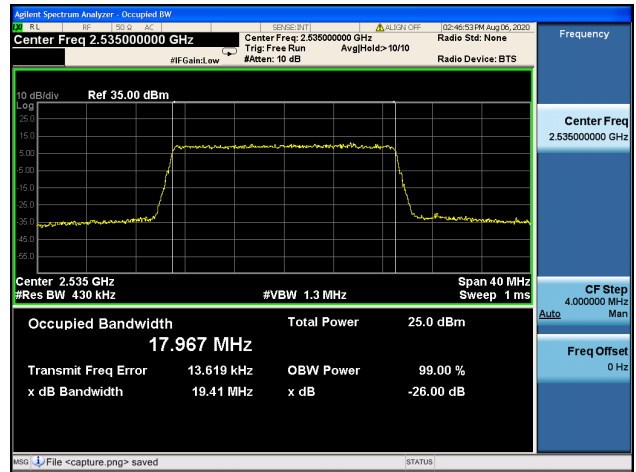

Band7 / 20MHz / Low CH / QPSK

Band7 / 20MHz / Low CH / 16QAM

Band7 / 20MHz / Low CH / 64QAM

Band7 / 20MHz / Mid CH / QPSK

Band7 / 20MHz / Mid CH / 16QAM

Band7 / 20MHz / Mid CH / 64QAM

Band7 / 20MHz / High CH / QPSK