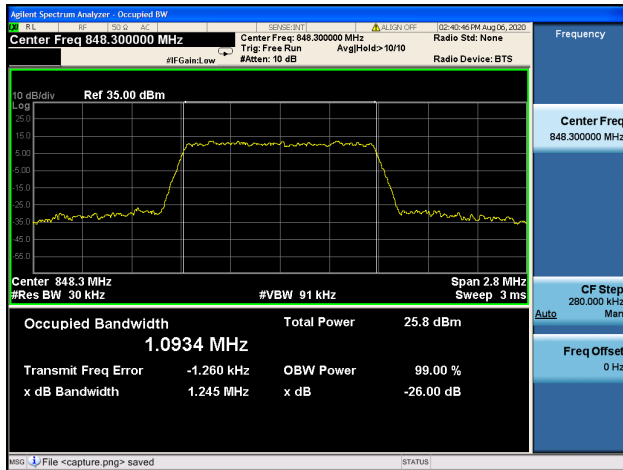

Band5 / 1.4MHz / High CH / 64QAM