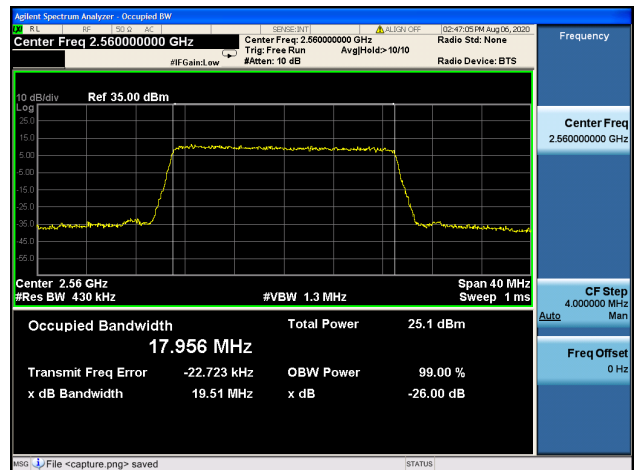

Band7 / 20MHz / Low CH / QPSK

Band7 / 20MHz / Low CH / 16QAM

Band7 / 20MHz / Low CH / 64QAM

Band7 / 20MHz / Mid CH / QPSK

Band7 / 20MHz / Mid CH / 16QAM

Band7 / 20MHz / Mid CH / 64QAM

Band7 / 20MHz / High CH / QPSK