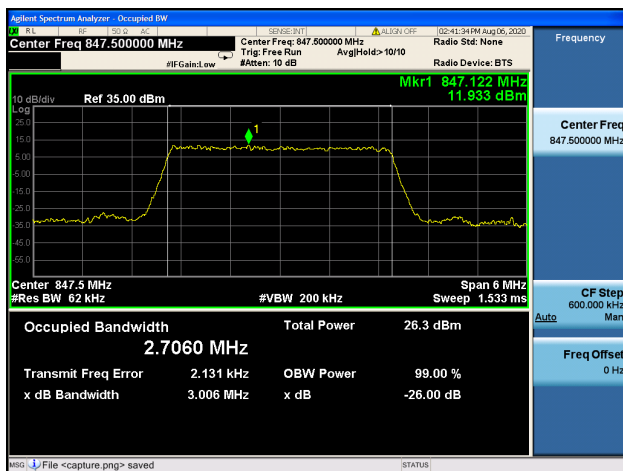

Band5 / 3MHz / High CH /
16QAM