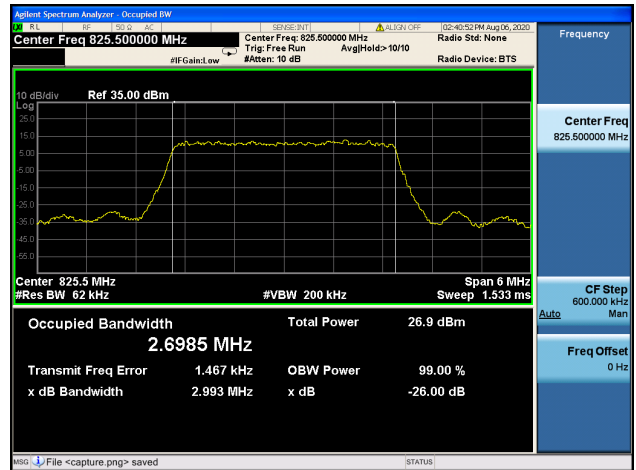

Band5 / 3MHz / Low CH / QPSK