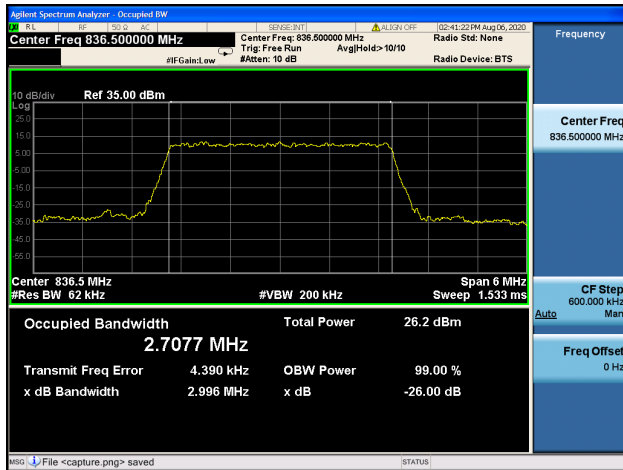

Band5 / 3MHz / Mid CH /
64QAM