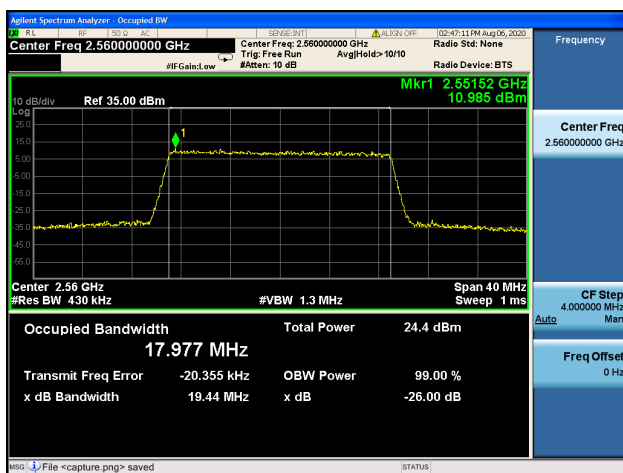

Band7 / 20MHz / High CH / 16QAM