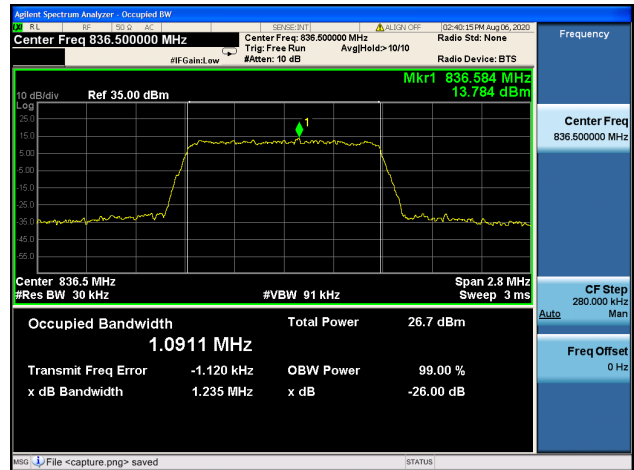

Band5 / 1.4MHz / Low CH / QPSK

Band5 / 1.4MHz / Low CH / 16QAM

Band5 / 1.4MHz / Low CH / 64QAM

Band5 / 1.4MHz / Mid CH / QPSK

Band5 / 1.4MHz / Mid CH / 16QAM

Band5 / 1.4MHz / Mid CH / 64QAM

Band5 / 1.4MHz / High CH / QPSK