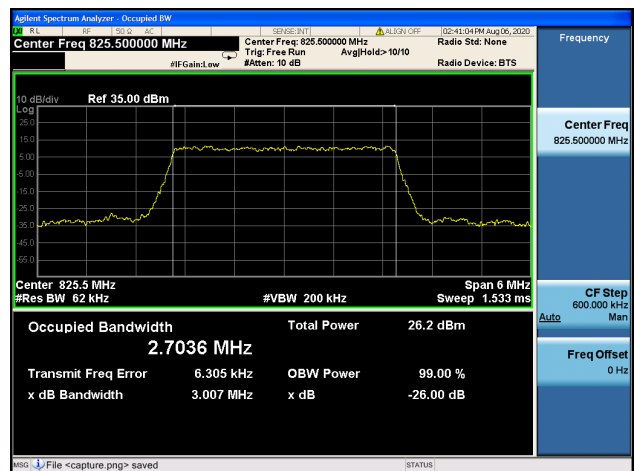

Band5 / 1.4MHz / High CH / 16QAM

Band5 / 1.4MHz / High CH / 64QAM

Band5 / 3MHz / Low CH / QPSK

Band5 / 3MHz / Low CH / 16QAM

Band5 / 3MHz / Low CH / 64QAM

Band5 / 3MHz / Mid CH /  
QPSK

Band5 / 3MHz / Mid CH /  
16QAM