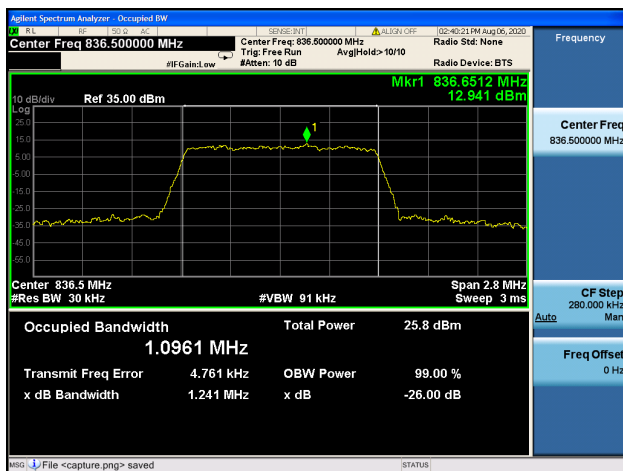

Band5 / 1.4MHz / Low CH / QPSK

Band5 / 1.4MHz / Low CH / 16QAM

Band5 / 1.4MHz / Low CH / 64QAM

Band5 / 1.4MHz / Mid CH / QPSK

Band5 / 1.4MHz / Mid CH / 16QAM

Band5 / 1.4MHz / Mid CH / 64QAM

Band5 / 1.4MHz / High CH / QPSK