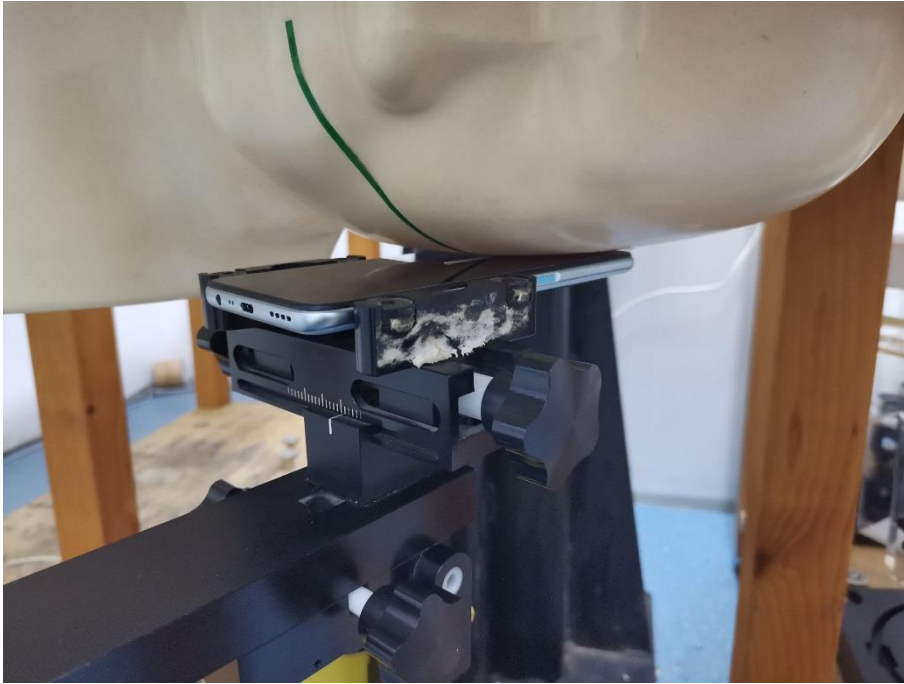

TEST SETUP PHOTOS

Right Head Cheek

Right Head Tilt (15°)

Left Head Cheek

Left Head Tilt (15°)

Front Side (0mm)

Back Side (0mm)

Right Edge (0mm)

Left Edge (0mm)

Bottom Edge (0mm)

Front Side (10mm)

Back Side (10mm)

Right Edge (10mm)

Left Edge (10mm)

Top Edge (10mm)

Bottom Edge (10mm)

Front Side (15mm)

Back Side (15mm)