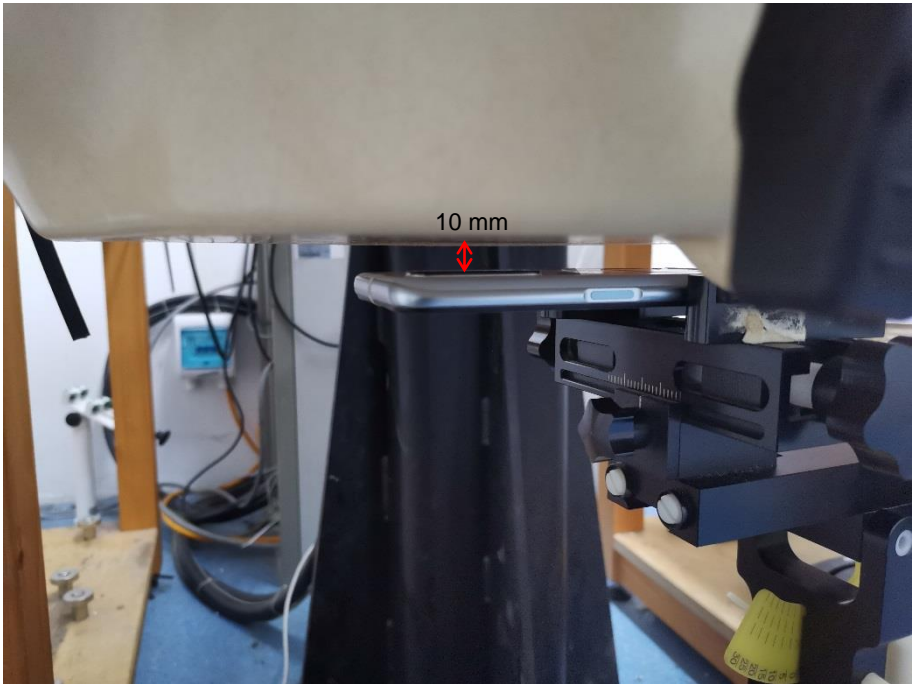

TEST SETUP PHOTOS

Right Head Cheek

Right Head Tilt (15°)

Left Head Cheek

Left Head Tilt (15°)

Front Side (0mm)

Back Side (0mm)

Right Edge (0mm)

Left Edge (0mm)

Bottom Edge (0mm)

Front Side (10mm)

Back Side (10mm)

Right Edge (10mm)

Left Edge (10mm)

Top Edge (10mm)

Bottom Edge (10mm)

Front Side (15mm)

Back Side (15mm)