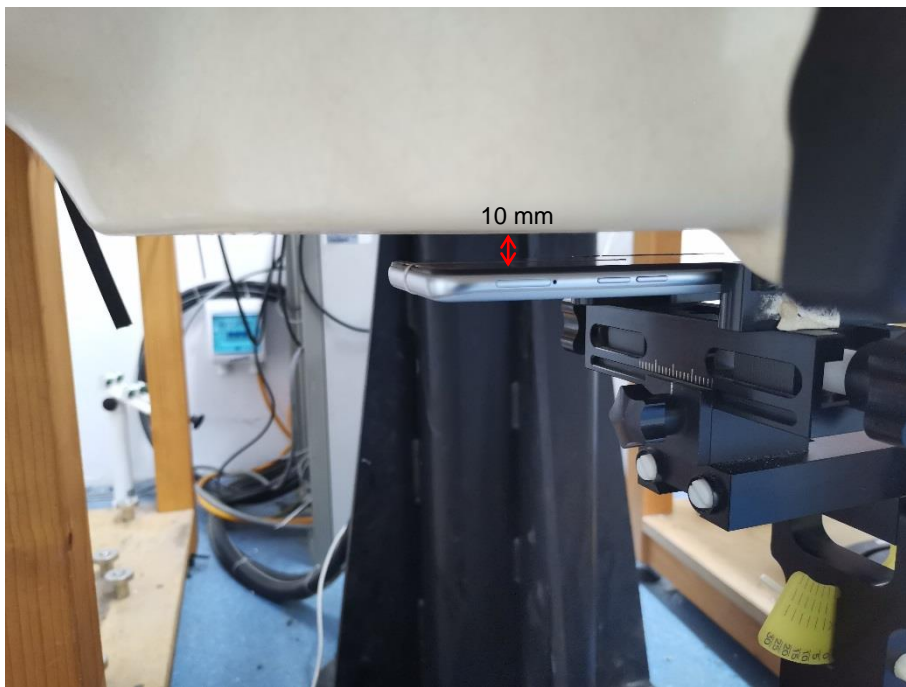

TEST SETUP PHOTOS

Right Head Cheek

Right Head Tilt (15°)

Left Head Cheek

Left Head Tilt (15°)

Front Side (0mm)

Back Side (0mm)

Right Edge (0mm)

Left Edge (0mm)

Bottom Edge (0mm)

Front Side (10mm)

Back Side (10mm)

Right Edge (10mm)

Left Edge (10mm)

Top Edge (10mm)

Bottom Edge (10mm)

Front Side (15mm)

Back Side (15mm)