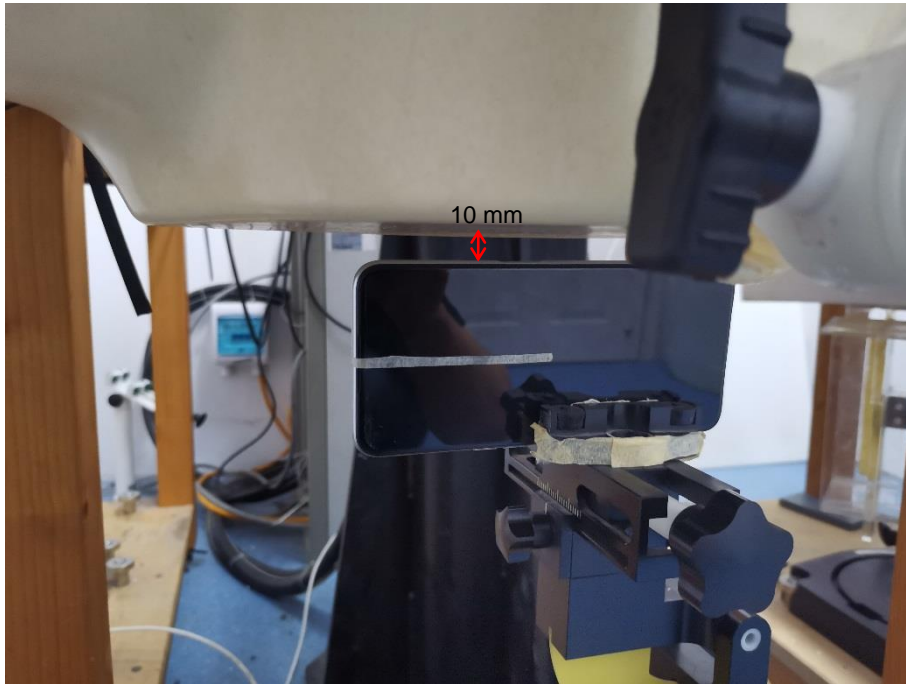

TEST SETUP PHOTOS

Right Head Cheek

Right Head Tilt (15°)

Left Head Cheek

Left Head Tilt (15°)

Front Side (0mm)

Back Side (0mm)

Right Edge (0mm)

Left Edge (0mm)

Bottom Edge (0mm)

Front Side (10mm)

Back Side (10mm)

Right Edge (10mm)

Left Edge (10mm)

Top Edge (10mm)

Bottom Edge (10mm)

Front Side (15mm)

Back Side (15mm)