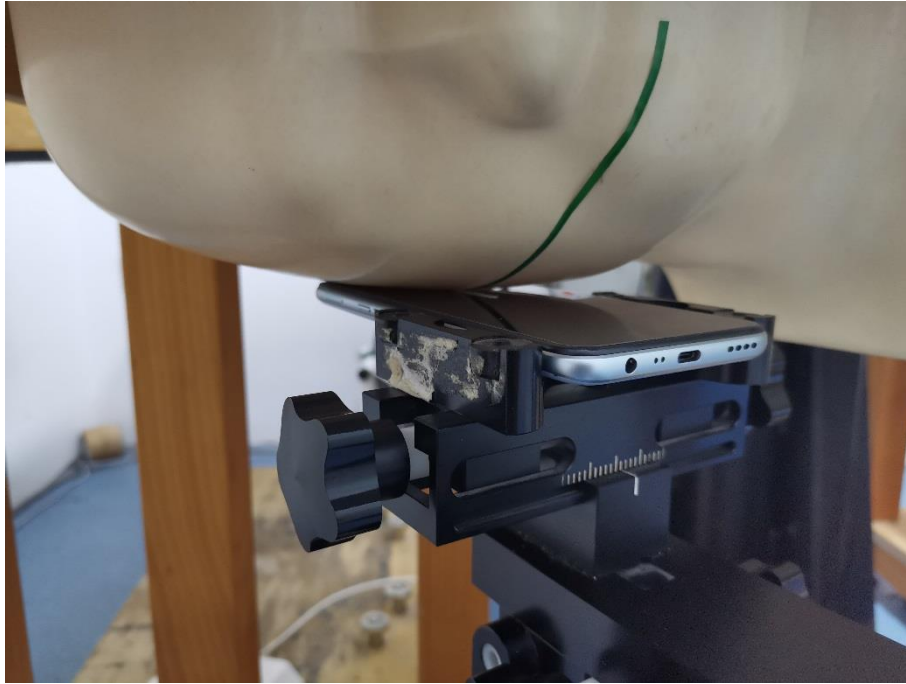

TEST SETUP PHOTOS

Right Head Cheek

Right Head Tilt (15°)

Left Head Cheek

Left Head Tilt (15°)

Front Side (0mm)

Back Side (0mm)

Right Edge (0mm)

Left Edge (0mm)

Bottom Edge (0mm)

Front Side (10mm)

Back Side (10mm)

Right Edge (10mm)

Left Edge (10mm)

Top Edge (10mm)

Bottom Edge (10mm)

Front Side (15mm)

Back Side (15mm)