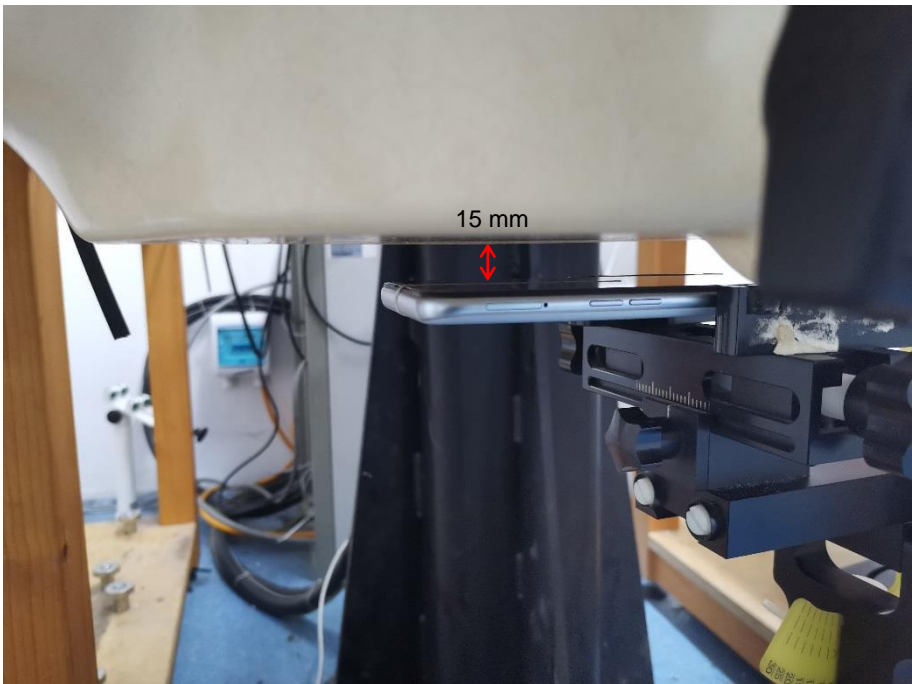

TEST SETUP PHOTOS

Right Head Cheek

Right Head Tilt (15°)

Left Head Cheek

Left Head Tilt (15°)

Front Side (0mm)

Back Side (0mm)

Right Edge (0mm)

Left Edge (0mm)

Bottom Edge (0mm)

Front Side (10mm)

Back Side (10mm)

Right Edge (10mm)

Left Edge (10mm)

Top Edge (10mm)

Bottom Edge (10mm)

Front Side (15mm)

Back Side (15mm)