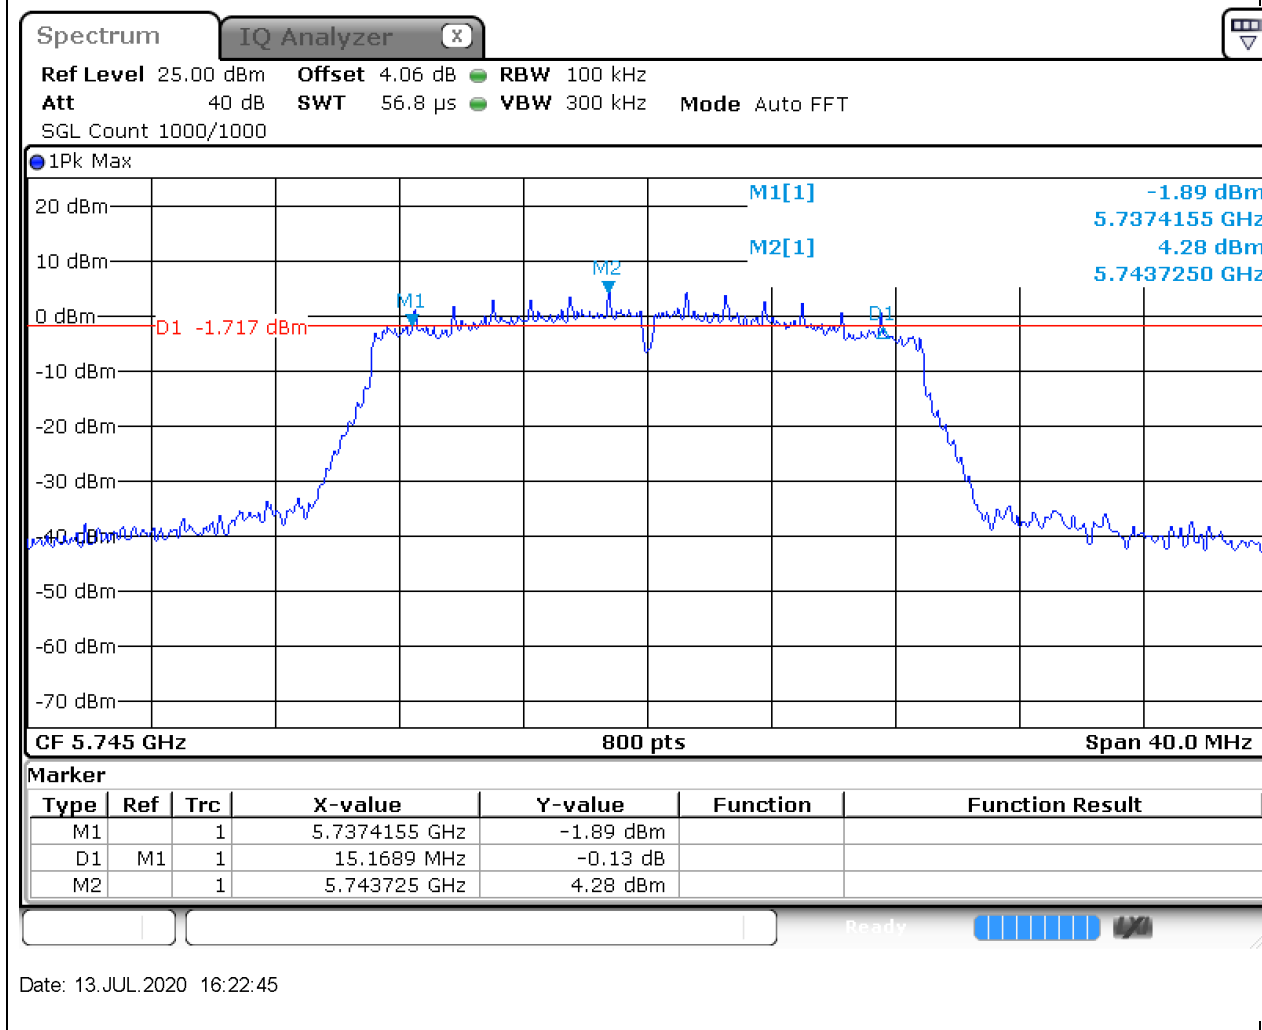

7. 802.11n_40M_Band4_L

7.1. A.2.1-6dB BandWidth(NTNV)

8. 802.11n_40M_Band4_H

8.1. A.2.1-6dB BandWidth(NTNV)

9. 802.11ac_20M_Band4_L

9.1. A.2.1-6dB BandWidth(NTNV)

Center Frequency (MHz)	XdB Down	RBW (MHz)	Detector	Limit (MHz)	XdB BandWidth (MHz)	Verdict
5745	6	0.1	Peak	0.5	15.168945	Pass

10. 802.11ac_20M_Band4_M

10.1. A.2.1-6dB BandWidth(NTNV)

Center Frequency (MHz)	XdB Down	RBW (MHz)	Detector	Limit (MHz)	XdB BandWidth (MHz)	Verdict
5785	6	0.1	Peak	0.5	15.219238	Pass

11. 802.11ac_20M_Band4_H

11.1. A.2.1-6dB BandWidth(NTNV)

Center Frequency (MHz)	XdB Down	RBW (MHz)	Detector	Limit (MHz)	XdB BandWidth (MHz)	Verdict
5825	6	0.1	Peak	0.5	15.168945	Pass

12. 802.11ac_40M_Band4_L

12.1. A.2.1-6dB BandWidth(NTNV)