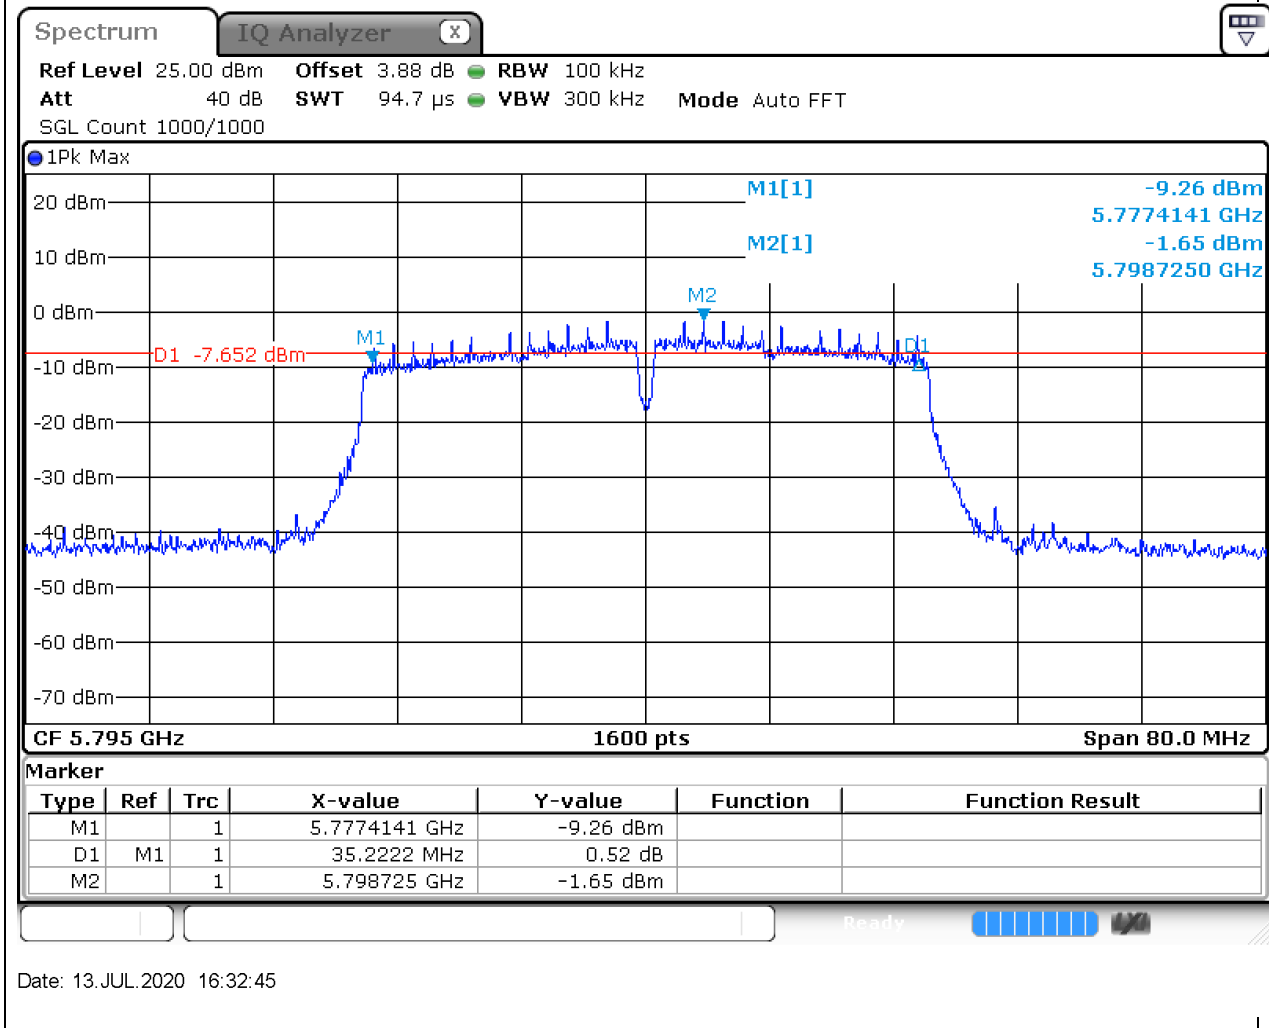

10. 802.11ac_20M_Band4_M

10.1. A.2.1-6dB BandWidth(NTNV)

Center Frequency (MHz)	XdB Down	RBW (MHz)	Detector	Limit (MHz)	XdB BandWidth (MHz)	Verdict
5785	6	0.1	Peak	0.5	15.219238	Pass

11. 802.11ac_20M_Band4_H

11.1. A.2.1-6dB BandWidth(NTNV)

Center Frequency (MHz)	XdB Down	RBW (MHz)	Detector	Limit (MHz)	XdB BandWidth (MHz)	Verdict
5825	6	0.1	Peak	0.5	15.168945	Pass

12. 802.11ac_40M_Band4_L

12.1. A.2.1-6dB BandWidth(NTNV)

13. 802.11ac_40M_Band4_H

13.1. A.2.1-6dB BandWidth(NTNV)

Center Frequency (MHz)	XdB Down	RBW (MHz)	Detector	Limit (MHz)	XdB BandWidth (MHz)	Verdict
5795	6	0.1	Peak	0.5	35.222168	Pass

14. 802.11ac_80M_Band4_M