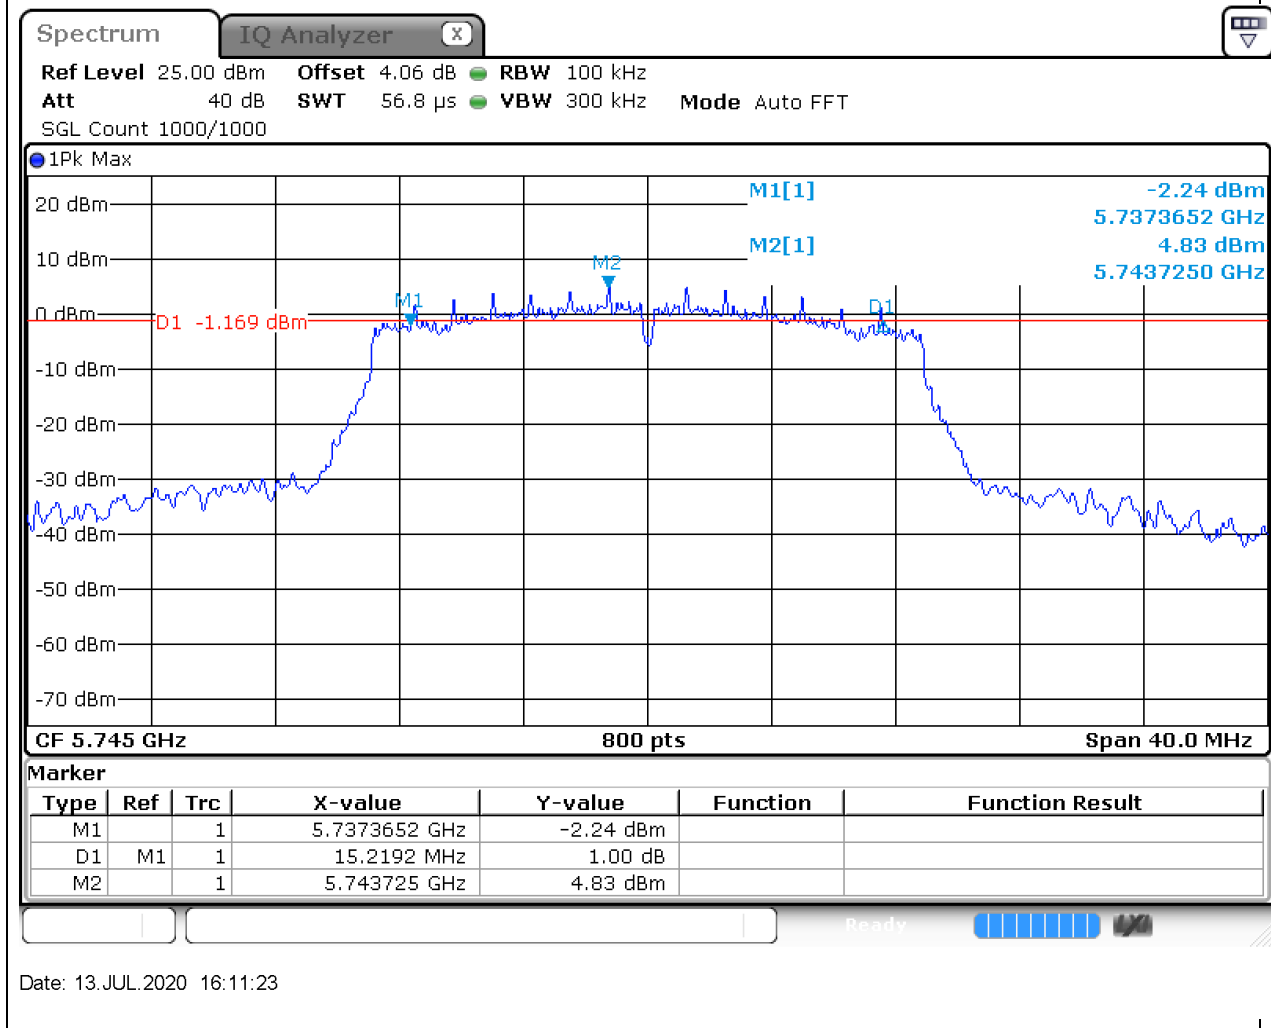

3. 802.11a_20M_Band4_H

3.1. A.2.1-6dB BandWidth(NTNV)

Center Frequency (MHz)	XdB Down	RBW (MHz)	Detector	Limit (MHz)	XdB BandWidth (MHz)	Verdict
5825	6	0.1	Peak	0.5	15.269531	Pass

4. 802.11n_20M_Band4_L

4.1. A.2.1-6dB BandWidth(NTNV)

Center Frequency (MHz)	XdB Down	RBW (MHz)	Detector	Limit (MHz)	XdB BandWidth (MHz)	Verdict
5745	6	0.1	Peak	0.5	15.219238	Pass

5. 802.11n_20M_Band4_M

5.1. A.2.1-6dB BandWidth(NTNV)

6. 802.11n_20M_Band4_H

6.1. A.2.1-6dB BandWidth(NTNV)