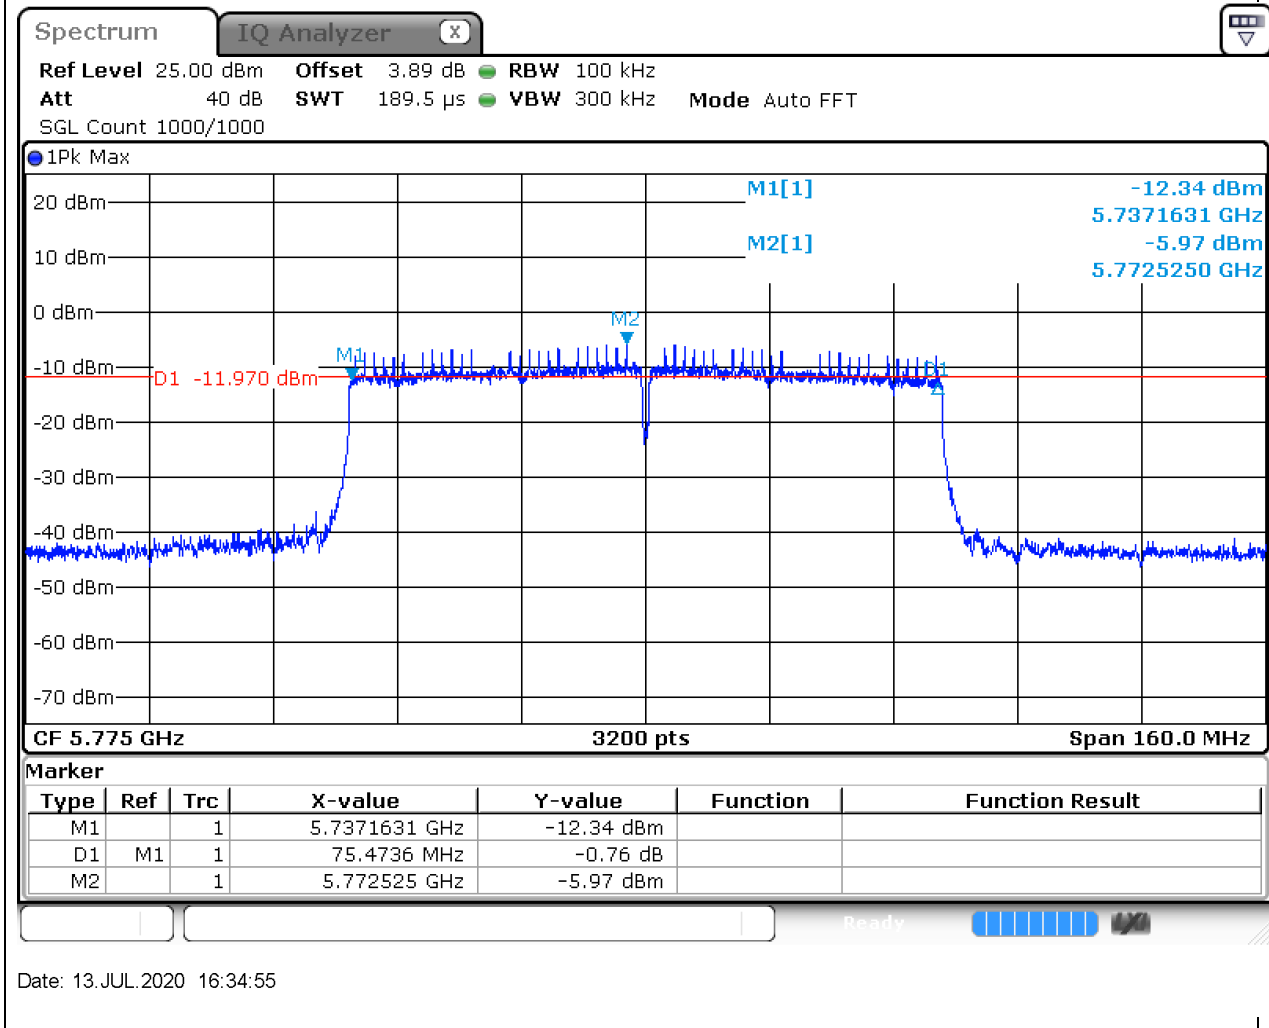

11.1. A.2.1-6dB BandWidth(NTNV)

Center Frequency (MHz)	XdB Down	RBW (MHz)	Detector	Limit (MHz)	XdB BandWidth (MHz)	Verdict
5825	6	0.1	Peak	0.5	15.168945	Pass

12. 802.11ac_40M_Band4_L

12.1. A.2.1-6dB BandWidth(NTNV)

13. 802.11ac_40M_Band4_H

13.1. A.2.1-6dB BandWidth(NTNV)

Center Frequency (MHz)	XdB Down	RBW (MHz)	Detector	Limit (MHz)	XdB BandWidth (MHz)	Verdict
5795	6	0.1	Peak	0.5	35.222168	Pass

14. 802.11ac_80M_Band4_M

14.1. A.2.1-6dB BandWidth(NTNV)

Center Frequency (MHz)	XdB Down	RBW (MHz)	Detector	Limit (MHz)	XdB BandWidth (MHz)	Verdict
5775	6	0.1	Peak	0.5	75.473633	Pass

END