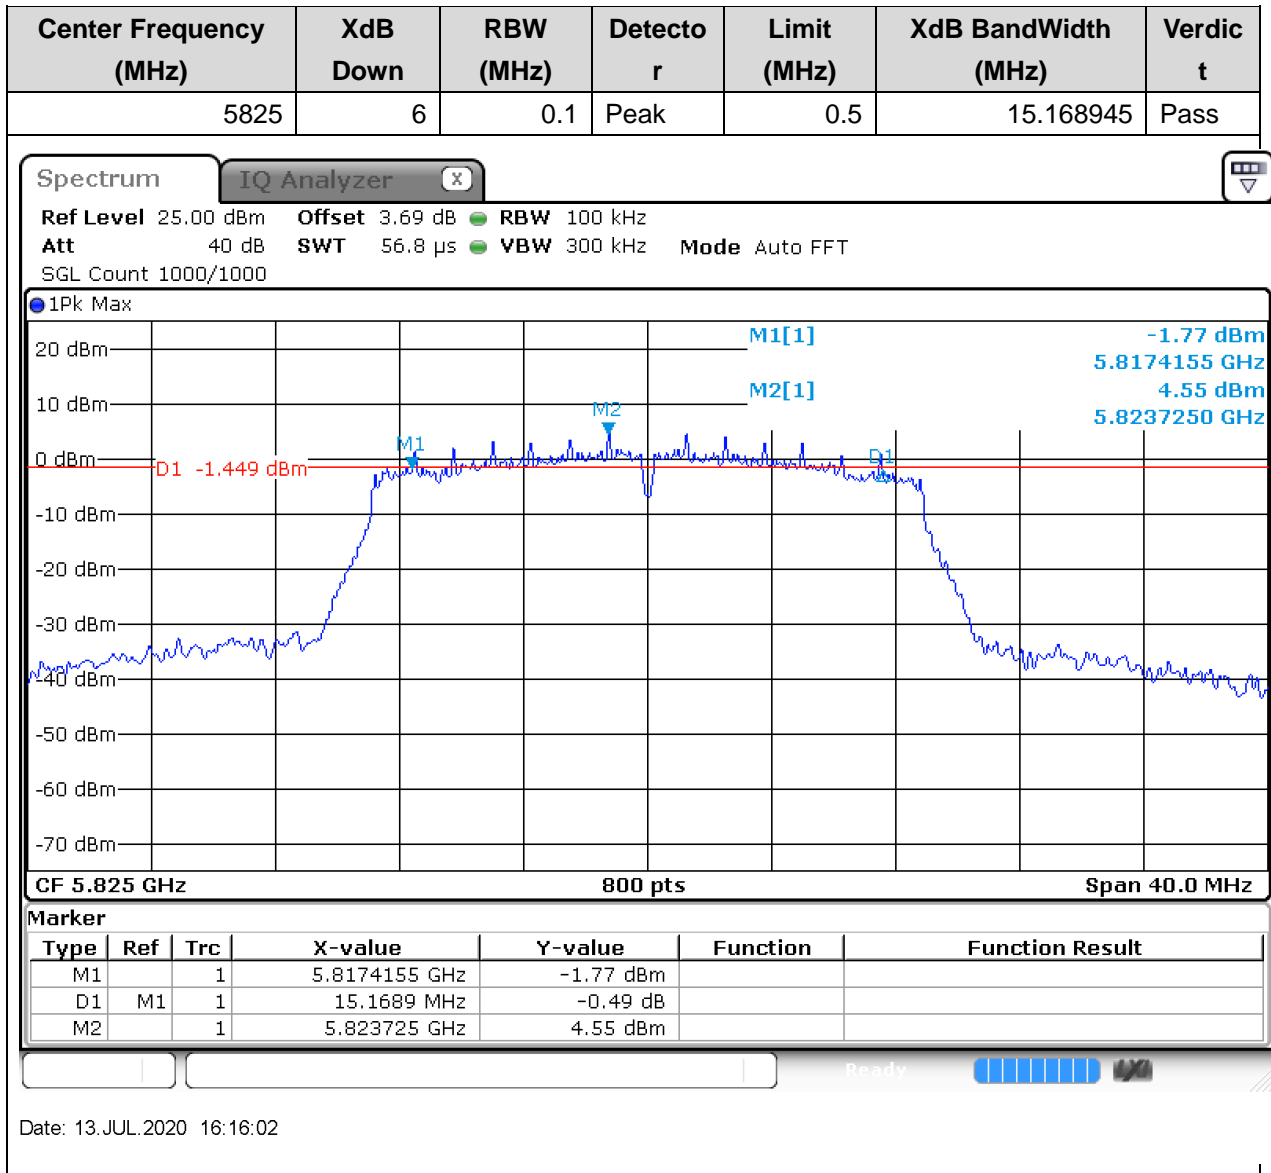

3. 802.11a_20M_Band4_H

3.1. A.2.1-6dB BandWidth(NTNV)

Center Frequency (MHz)	XdB Down	RBW (MHz)	Detector	Limit (MHz)	XdB BandWidth (MHz)	Verdict
5825	6	0.1	Peak	0.5	15.269531	Pass

4. 802.11n_20M_Band4_L

4.1. A.2.1-6dB BandWidth(NTNV)

Center Frequency (MHz)	XdB Down	RBW (MHz)	Detector	Limit (MHz)	XdB BandWidth (MHz)	Verdict
5745	6	0.1	Peak	0.5	15.219238	Pass

5. 802.11n_20M_Band4_M

5.1. A.2.1-6dB BandWidth(NTNV)

6. 802.11n_20M_Band4_H

6.1. A.2.1-6dB BandWidth(NTNV)

7. 802.11n_40M_Band4_L

7.1. A.2.1-6dB BandWidth(NTNV)

8. 802.11n_40M_Band4_H

8.1. A.2.1-6dB BandWidth(NTNV)

9. 802.11ac_20M_Band4_L

9.1. A.2.1-6dB BandWidth(NTNV)

Center Frequency (MHz)	XdB Down	RBW (MHz)	Detector	Limit (MHz)	XdB BandWidth (MHz)	Verdict
5745	6	0.1	Peak	0.5	15.168945	Pass

10. 802.11ac_20M_Band4_M

10.1. A.2.1-6dB BandWidth(NTNV)

Center Frequency (MHz)	XdB Down	RBW (MHz)	Detector	Limit (MHz)	XdB BandWidth (MHz)	Verdict
5785	6	0.1	Peak	0.5	15.219238	Pass

11. 802.11ac_20M_Band4_H