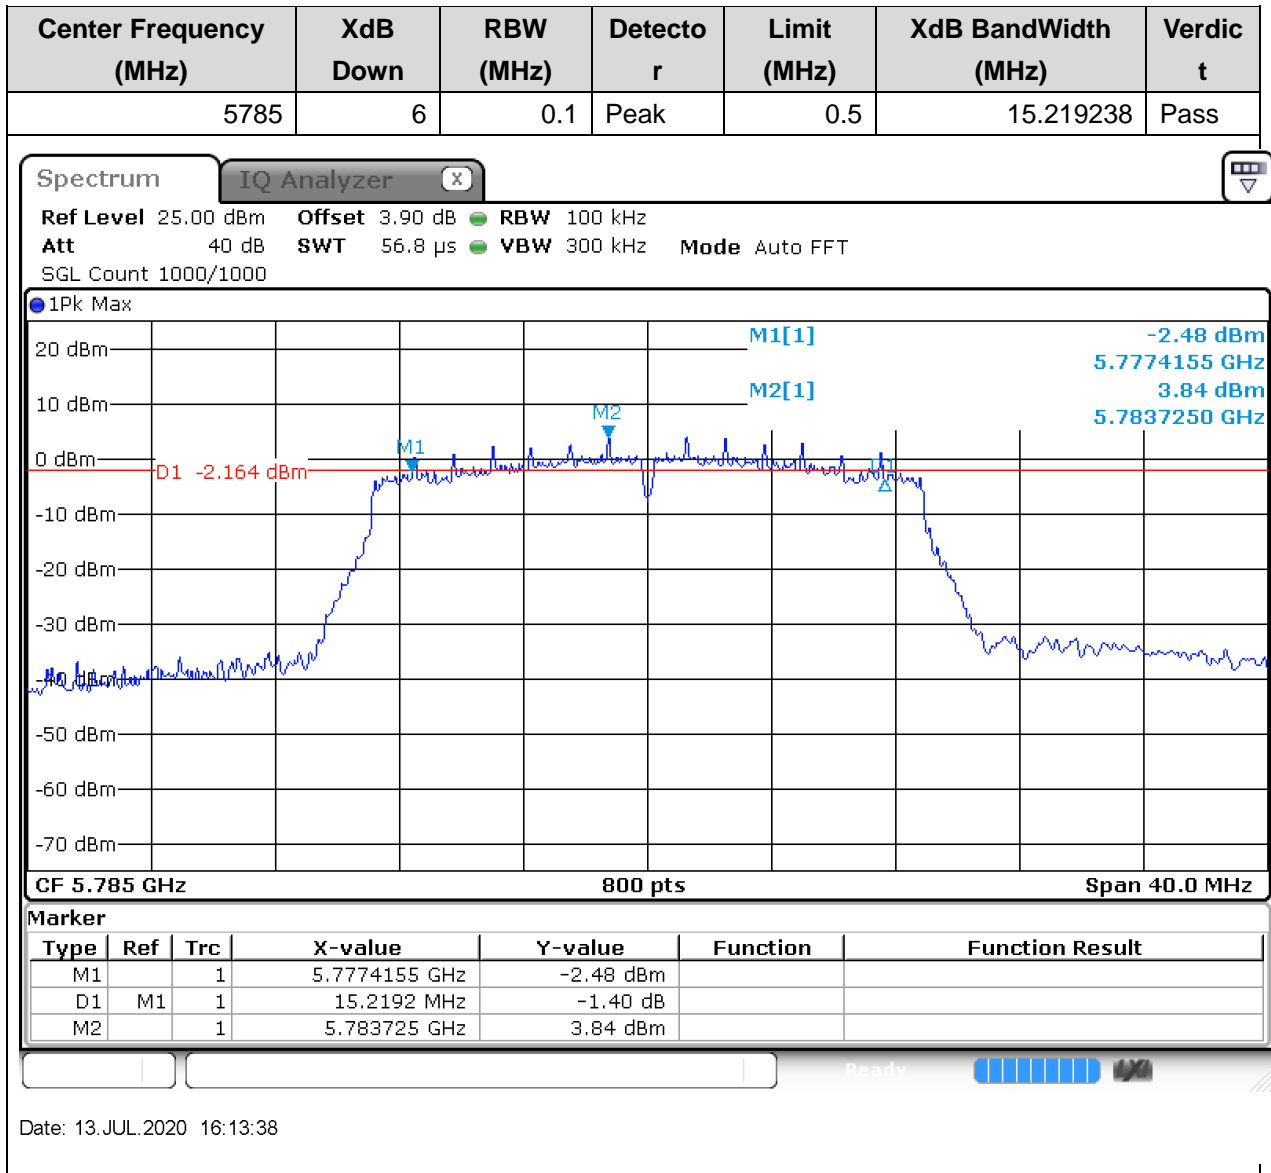

Annex A.3 6dB BandWidth

1. 802.11a_20M_Band4_L

1.1. A.2.1-6dB BandWidth(NTNV)

Center Frequency (MHz)	XdB Down	RBW (MHz)	Detector	Limit (MHz)	XdB BandWidth (MHz)	Verdict
5745	6	0.1	Peak	0.5	15.219238	Pass

3. 802.11a_20M_Band4_H

3.1. A.2.1-6dB BandWidth(NTNV)

Center Frequency (MHz)	XdB Down	RBW (MHz)	Detector	Limit (MHz)	XdB BandWidth (MHz)	Verdict
5825	6	0.1	Peak	0.5	15.269531	Pass

4. 802.11n_20M_Band4_L

4.1. A.2.1-6dB BandWidth(NTNV)

Center Frequency (MHz)	XdB Down	RBW (MHz)	Detector	Limit (MHz)	XdB BandWidth (MHz)	Verdict
5745	6	0.1	Peak	0.5	15.219238	Pass

5. 802.11n_20M_Band4_M

5.1. A.2.1-6dB BandWidth(NTNV)

6. 802.11n_20M_Band4_H

6.1. A.2.1-6dB BandWidth(NTNV)

7. 802.11n_40M_Band4_L

7.1. A.2.1-6dB BandWidth(NTNV)

8. 802.11n_40M_Band4_H

8.1. A.2.1-6dB BandWidth(NTNV)

9. 802.11ac_20M_Band4_L

9.1. A.2.1-6dB BandWidth(NTNV)

Center Frequency (MHz)	XdB Down	RBW (MHz)	Detector	Limit (MHz)	XdB BandWidth (MHz)	Verdict
5745	6	0.1	Peak	0.5	15.168945	Pass