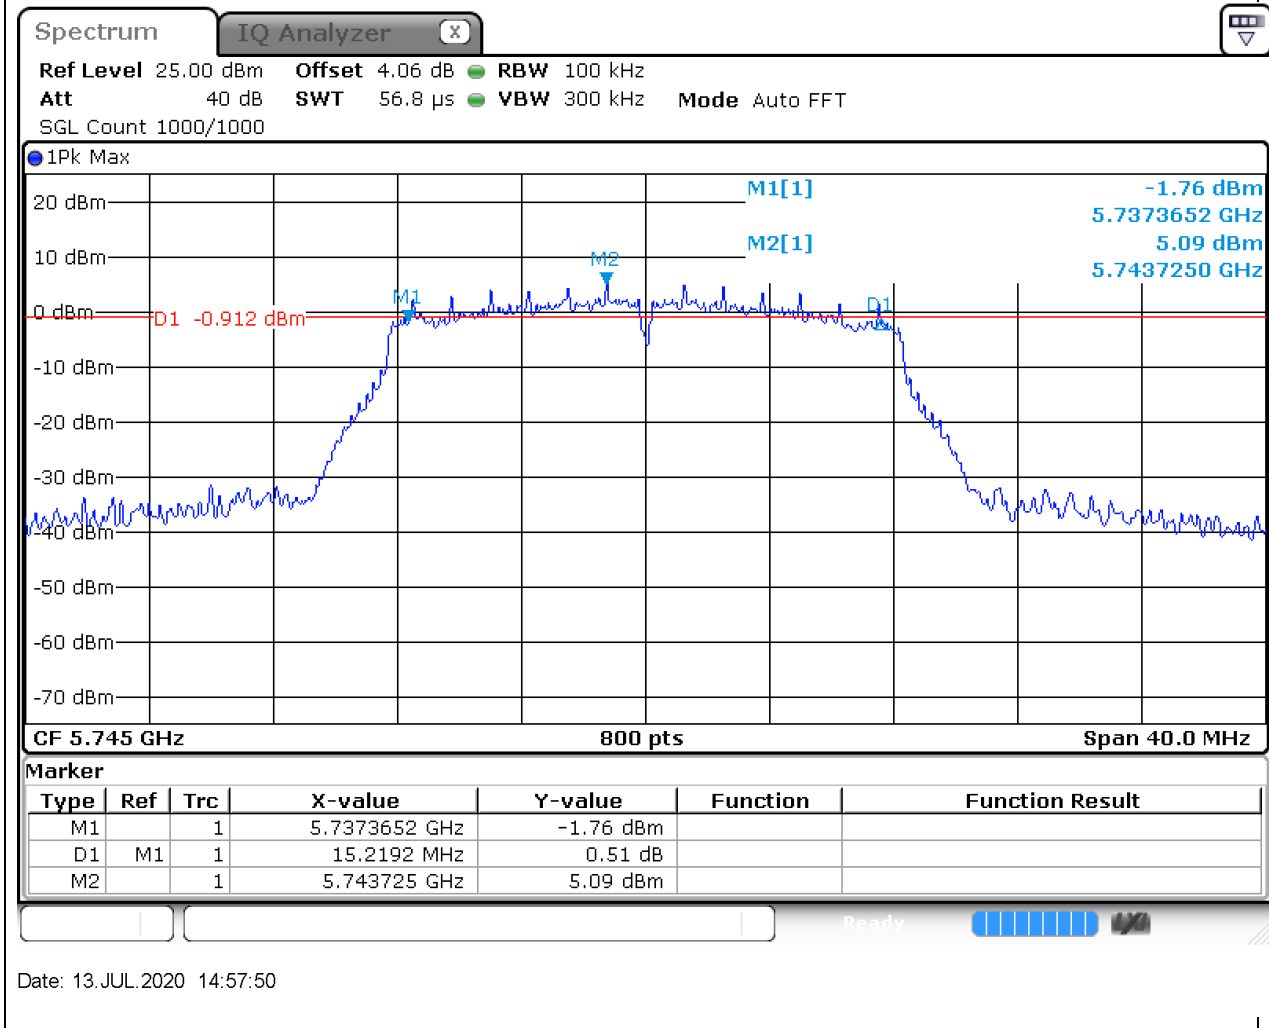

Annex A.3 6dB BandWidth

1. 802.11a_20M_Band4_L

1.1. A.2.1-6dB BandWidth(NTNV)

Center Frequency (MHz)	XdB Down	RBW (MHz)	Detector	Limit (MHz)	XdB BandWidth (MHz)	Verdict
5745	6	0.1	Peak	0.5	15.219238	Pass

3. 802.11a_20M_Band4_H

3.1. A.2.1-6dB BandWidth(NTNV)

Center Frequency (MHz)	XdB Down	RBW (MHz)	Detector	Limit (MHz)	XdB BandWidth (MHz)	Verdict
5825	6	0.1	Peak	0.5	15.269531	Pass

4. 802.11n_20M_Band4_L

4.1. A.2.1-6dB BandWidth(NTNV)