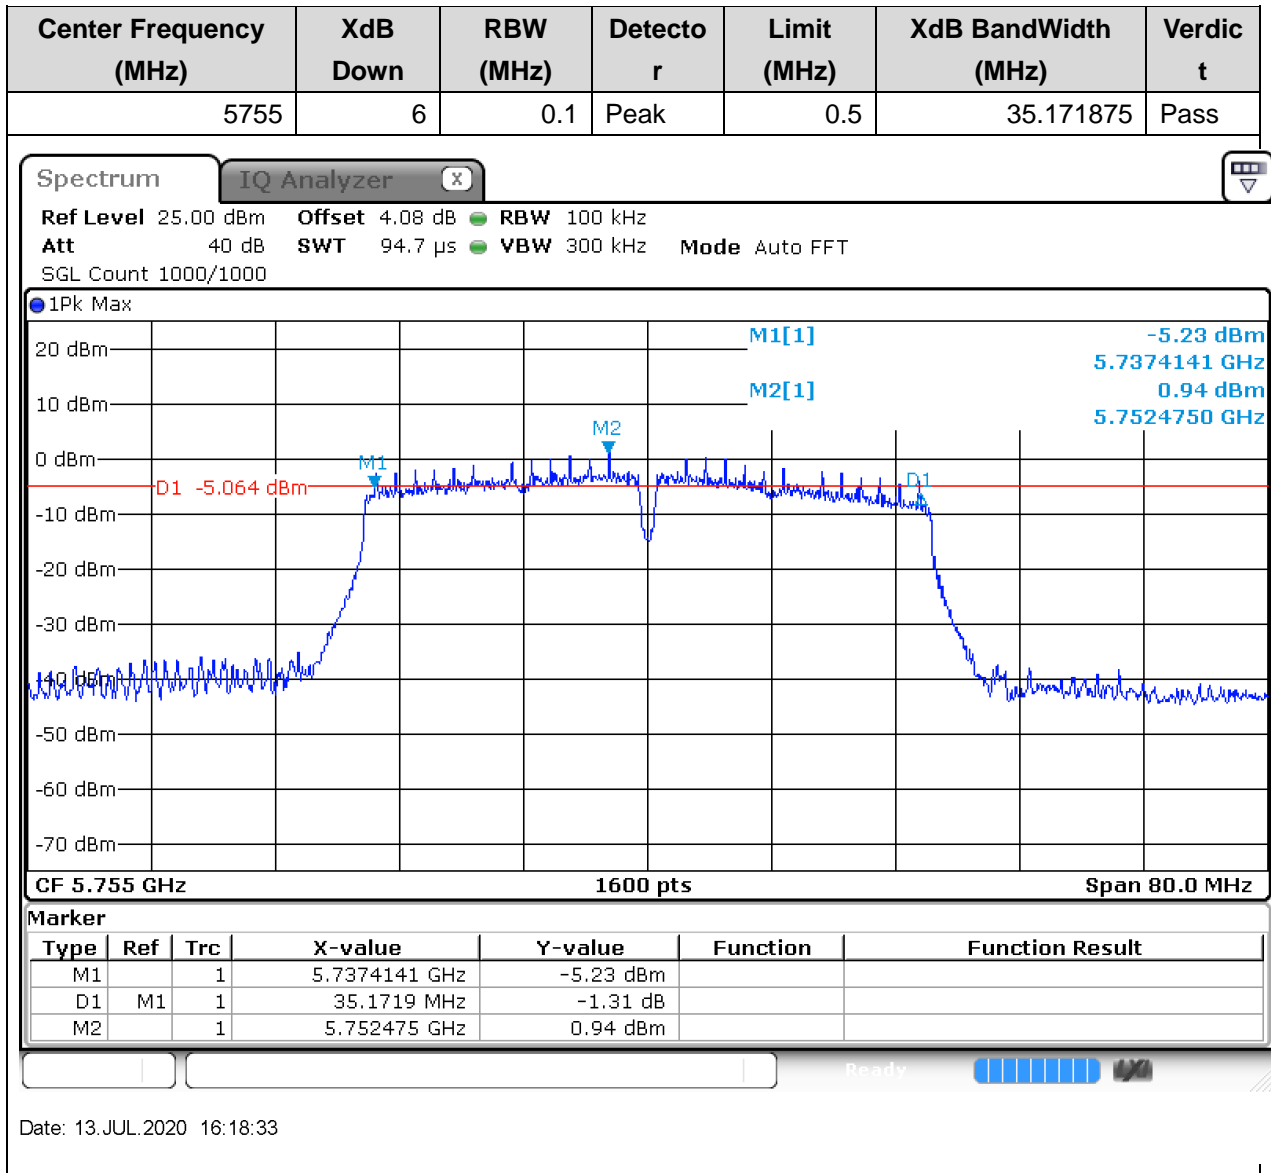

3. 802.11a_20M_Band4_H

3.1. A.2.1-6dB BandWidth(NTNV)

Center Frequency (MHz)	XdB Down	RBW (MHz)	Detector	Limit (MHz)	XdB BandWidth (MHz)	Verdict
5825	6	0.1	Peak	0.5	15.269531	Pass

4. 802.11n_20M_Band4_L

4.1. A.2.1-6dB BandWidth(NTNV)

Center Frequency (MHz)	XdB Down	RBW (MHz)	Detector	Limit (MHz)	XdB BandWidth (MHz)	Verdict
5745	6	0.1	Peak	0.5	15.219238	Pass

5. 802.11n_20M_Band4_M

5.1. A.2.1-6dB BandWidth(NTNV)

6. 802.11n_20M_Band4_H

6.1. A.2.1-6dB BandWidth(NTNV)

7. 802.11n_40M_Band4_L

7.1. A.2.1-6dB BandWidth(NTNV)

8. 802.11n_40M_Band4_H

8.1. A.2.1-6dB BandWidth(NTNV)

9. 802.11ac_20M_Band4_L

9.1. A.2.1-6dB BandWidth(NTNV)

Center Frequency (MHz)	XdB Down	RBW (MHz)	Detector	Limit (MHz)	XdB BandWidth (MHz)	Verdict
5745	6	0.1	Peak	0.5	15.168945	Pass

10. 802.11ac_20M_Band4_M

10.1. A.2.1-6dB BandWidth(NTNV)

Center Frequency (MHz)	XdB Down	RBW (MHz)	Detector	Limit (MHz)	XdB BandWidth (MHz)	Verdict
5785	6	0.1	Peak	0.5	15.219238	Pass

11. 802.11ac_20M_Band4_H