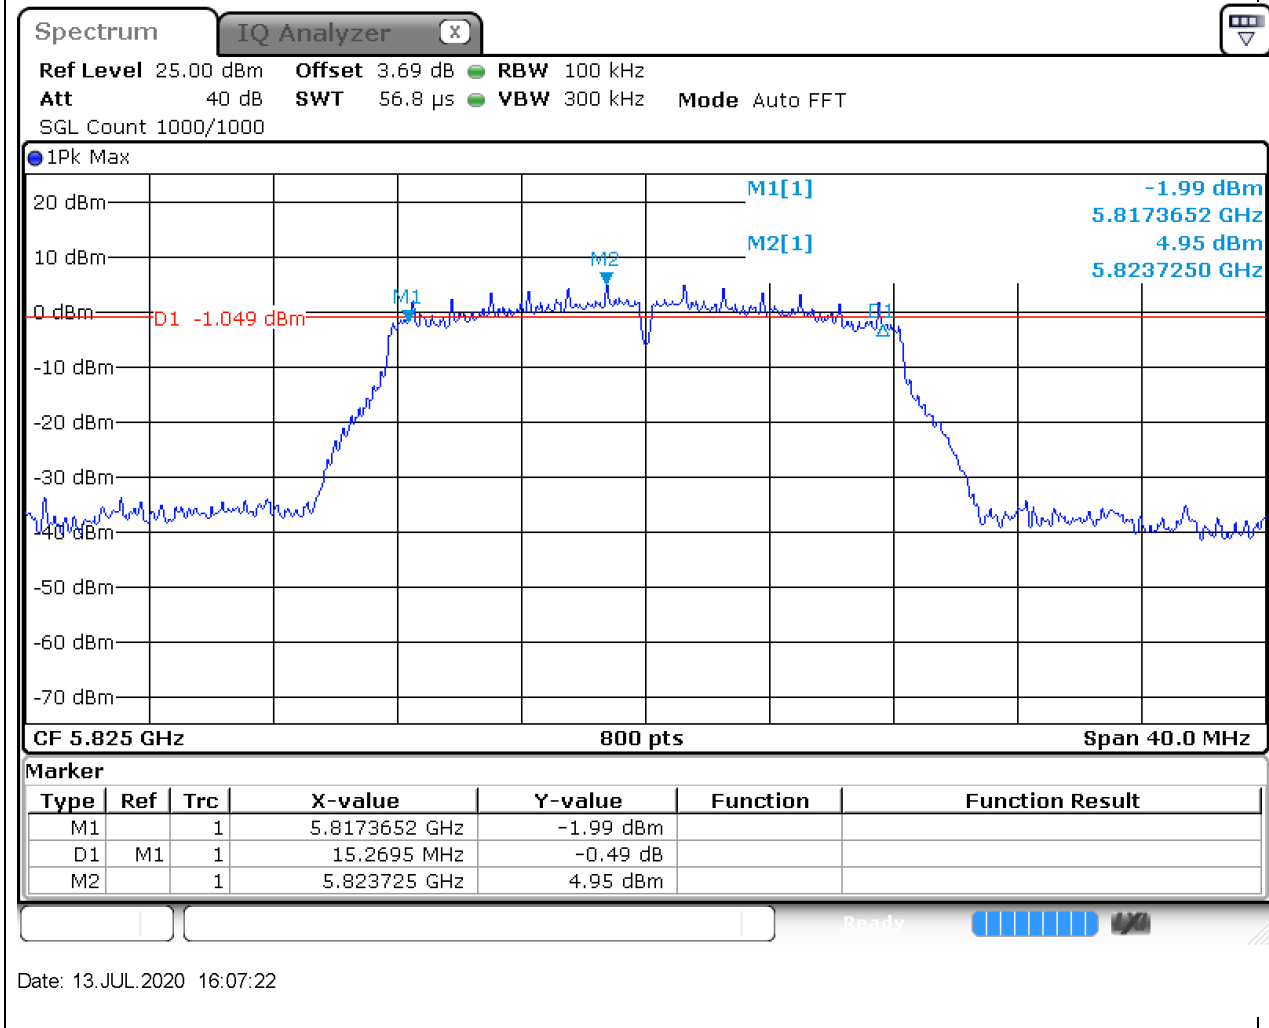

Annex A.3 6dB BandWidth

1. 802.11a_20M_Band4_L

1.1. A.2.1-6dB BandWidth(NTNV)

Center Frequency (MHz)	XdB Down	RBW (MHz)	Detector	Limit (MHz)	XdB BandWidth (MHz)	Verdict
5745	6	0.1	Peak	0.5	15.219238	Pass

3. 802.11a_20M_Band4_H

3.1. A.2.1-6dB BandWidth(NTNV)

Center Frequency (MHz)	XdB Down	RBW (MHz)	Detector	Limit (MHz)	XdB BandWidth (MHz)	Verdict
5825	6	0.1	Peak	0.5	15.269531	Pass

4. 802.11n_20M_Band4_L

4.1. A.2.1-6dB BandWidth(NTNV)