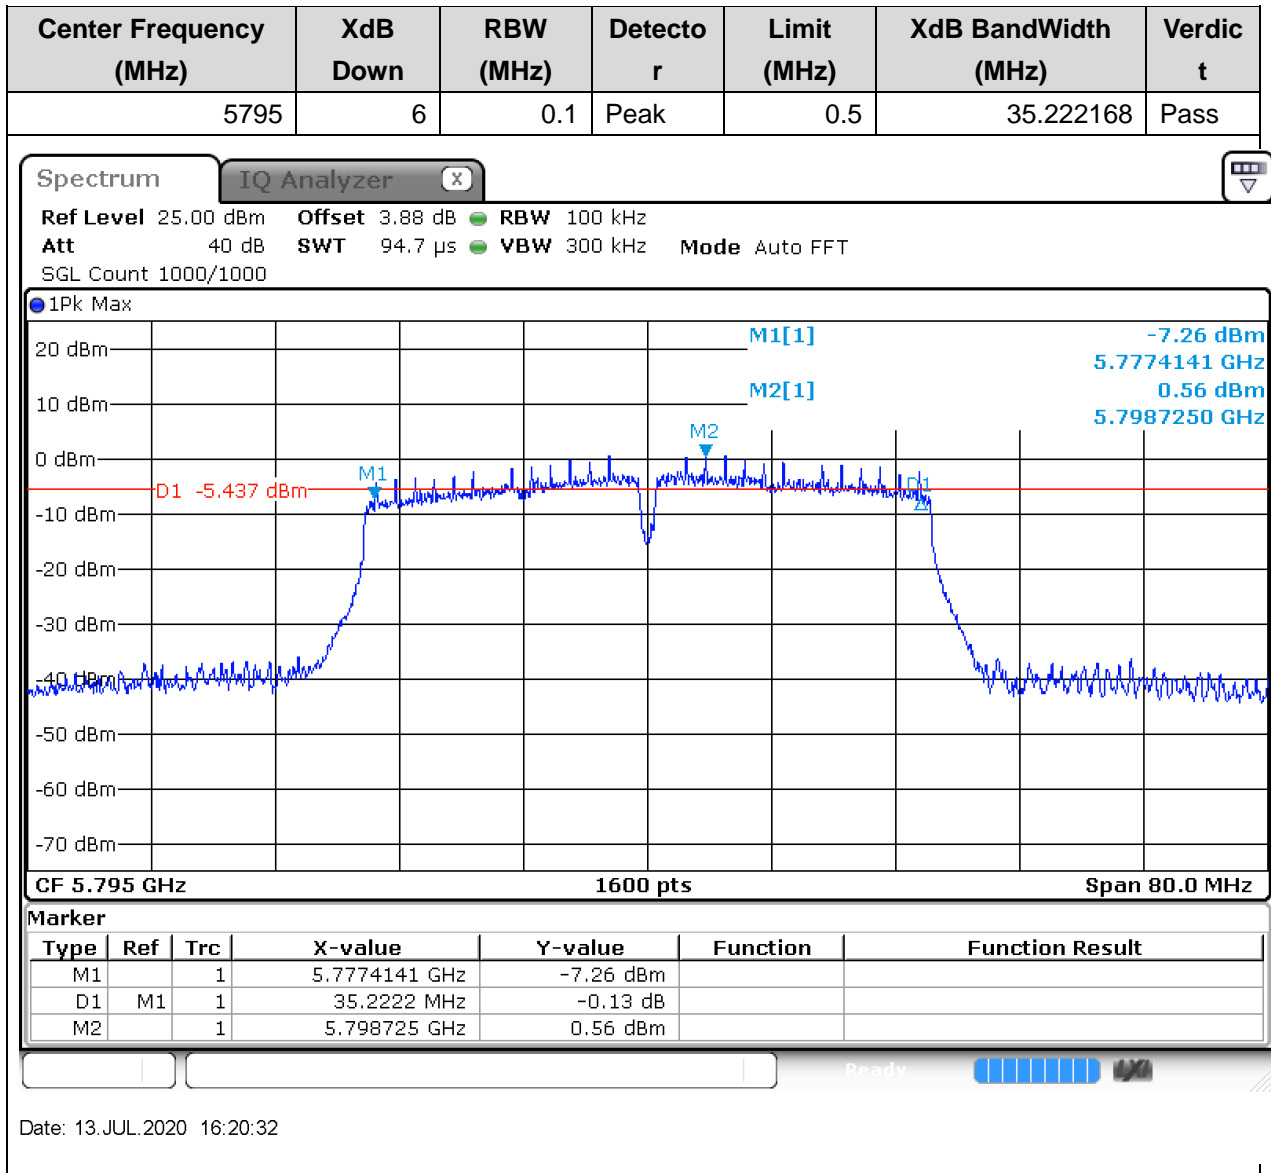

Center Frequency (MHz)	XdB Down	RBW (MHz)	Detector	Limit (MHz)	XdB BandWidth (MHz)	Verdict
5745	6	0.1	Peak	0.5	15.219238	Pass

5. 802.11n_20M_Band4_M

5.1. A.2.1-6dB BandWidth(NTNV)

6. 802.11n_20M_Band4_H

6.1. A.2.1-6dB BandWidth(NTNV)

7. 802.11n_40M_Band4_L

7.1. A.2.1-6dB BandWidth(NTNV)

8. 802.11n_40M_Band4_H

8.1. A.2.1-6dB BandWidth(NTNV)

9. 802.11ac_20M_Band4_L

9.1. A.2.1-6dB BandWidth(NTNV)

Center Frequency (MHz)	XdB Down	RBW (MHz)	Detector	Limit (MHz)	XdB BandWidth (MHz)	Verdict
5745	6	0.1	Peak	0.5	15.168945	Pass

10. 802.11ac_20M_Band4_M

10.1. A.2.1-6dB BandWidth(NTNV)

Center Frequency (MHz)	XdB Down	RBW (MHz)	Detector	Limit (MHz)	XdB BandWidth (MHz)	Verdict
5785	6	0.1	Peak	0.5	15.219238	Pass

11. 802.11ac_20M_Band4_H