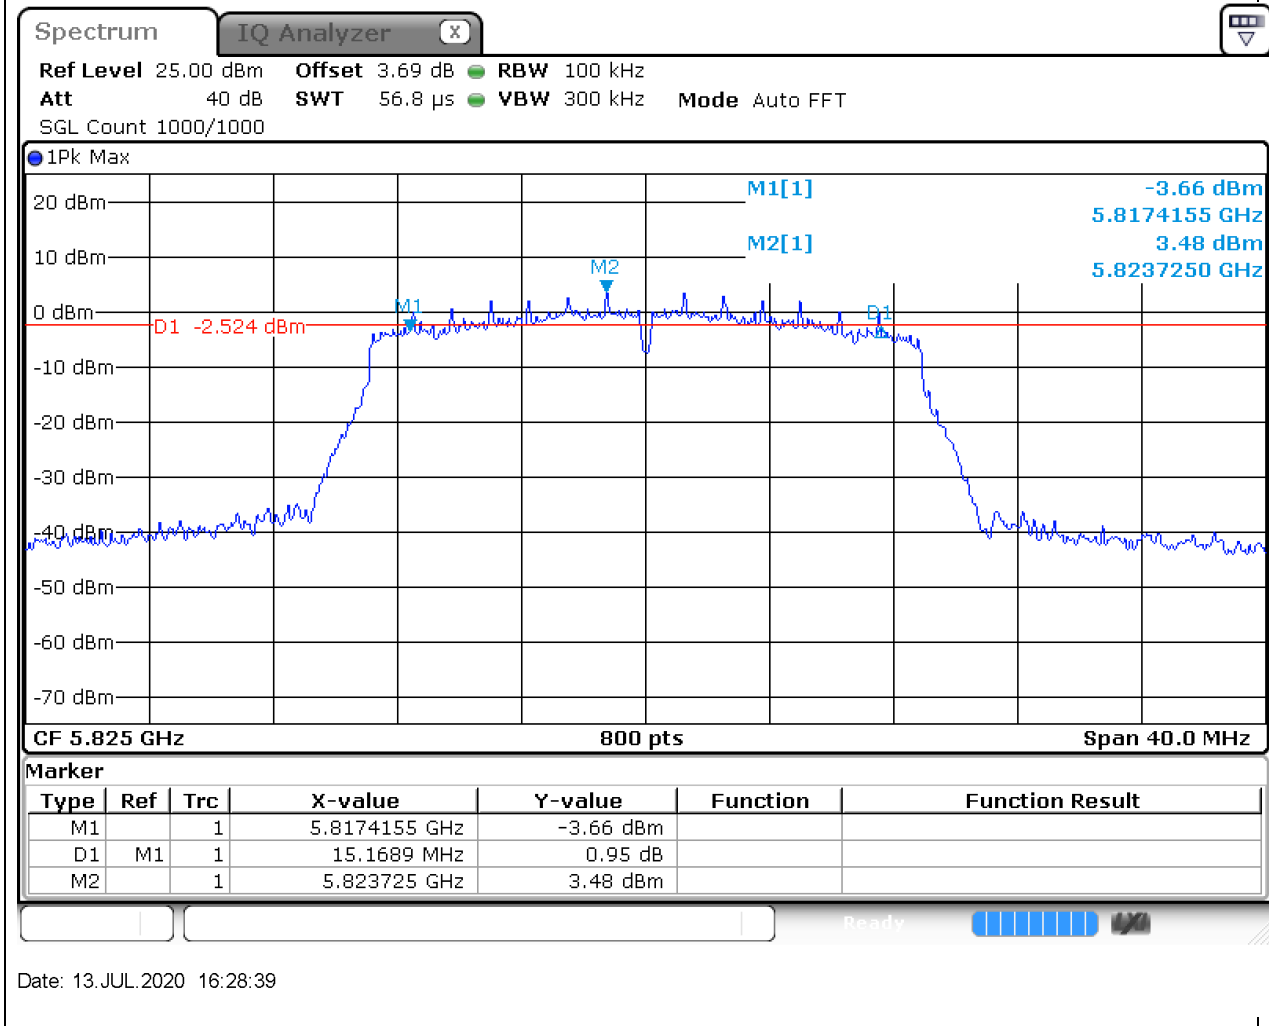

10. 802.11ac_20M_Band4_M

10.1. A.2.1-6dB BandWidth(NTNV)

Center Frequency (MHz)	XdB Down	RBW (MHz)	Detector	Limit (MHz)	XdB BandWidth (MHz)	Verdict
5785	6	0.1	Peak	0.5	15.219238	Pass

11. 802.11ac_20M_Band4_H

11.1. A.2.1-6dB BandWidth(NTNV)

Center Frequency (MHz)	XdB Down	RBW (MHz)	Detector	Limit (MHz)	XdB BandWidth (MHz)	Verdict
5825	6	0.1	Peak	0.5	15.168945	Pass

12. 802.11ac_40M_Band4_L

12.1. A.2.1-6dB BandWidth(NTNV)

13. 802.11ac_40M_Band4_H

13.1. A.2.1-6dB BandWidth(NTNV)

Center Frequency (MHz)	XdB Down	RBW (MHz)	Detector	Limit (MHz)	XdB BandWidth (MHz)	Verdict
5795	6	0.1	Peak	0.5	35.222168	Pass

14. 802.11ac_80M_Band4_M