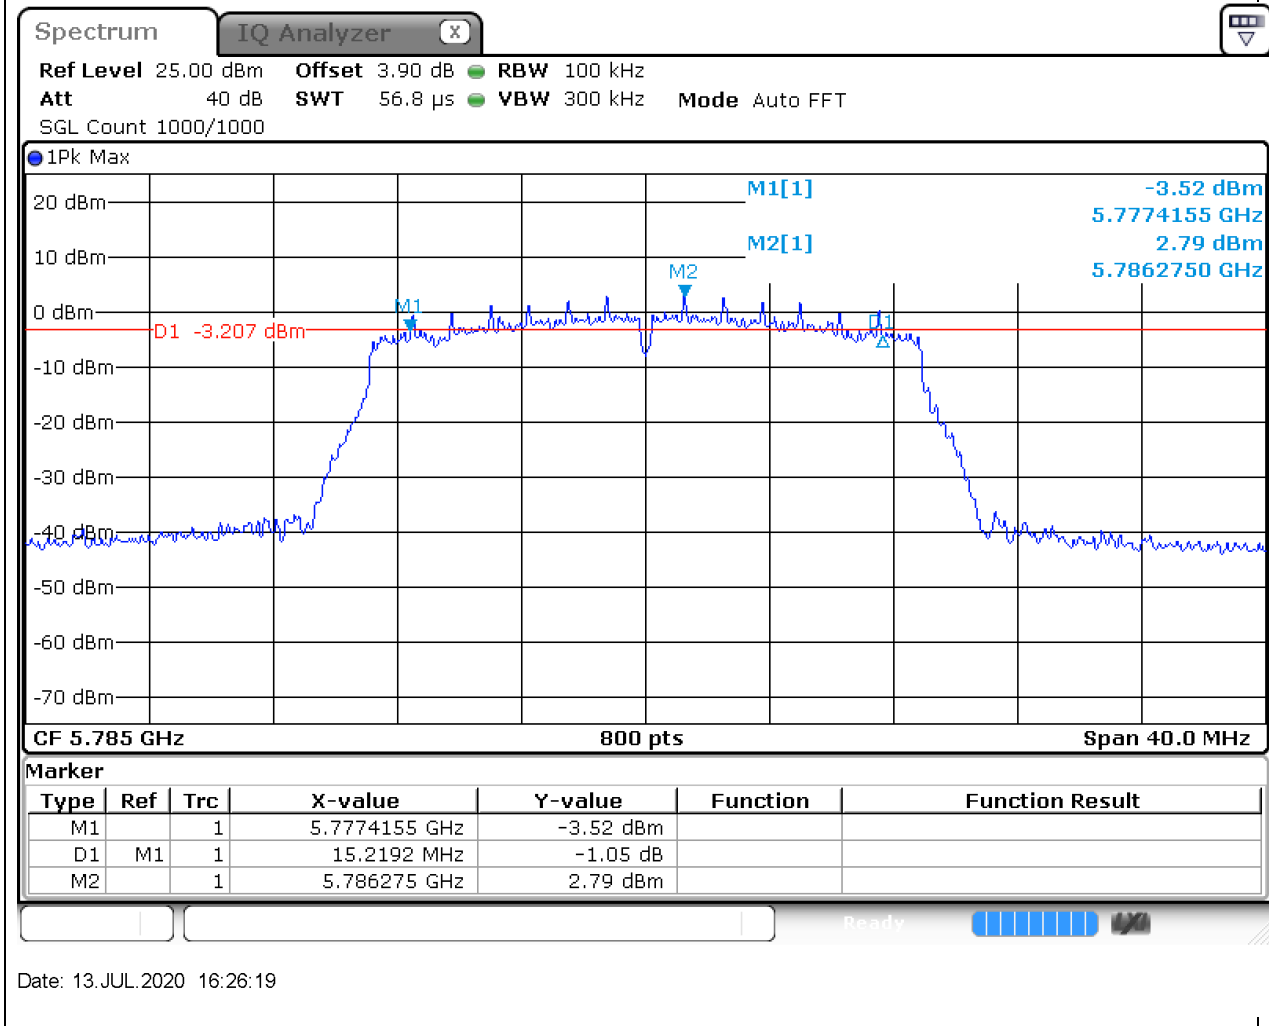

7. 802.11n_40M_Band4_L

7.1. A.2.1-6dB BandWidth(NTNV)

8. 802.11n_40M_Band4_H

8.1. A.2.1-6dB BandWidth(NTNV)

9. 802.11ac_20M_Band4_L

9.1. A.2.1-6dB BandWidth(NTNV)

Center Frequency (MHz)	XdB Down	RBW (MHz)	Detector	Limit (MHz)	XdB BandWidth (MHz)	Verdict
5745	6	0.1	Peak	0.5	15.168945	Pass

10. 802.11ac_20M_Band4_M

10.1. A.2.1-6dB BandWidth(NTNV)

Center Frequency (MHz)	XdB Down	RBW (MHz)	Detector	Limit (MHz)	XdB BandWidth (MHz)	Verdict
5785	6	0.1	Peak	0.5	15.219238	Pass

11. 802.11ac_20M_Band4_H

11.1. A.2.1-6dB BandWidth(NTNV)

Center Frequency (MHz)	XdB Down	RBW (MHz)	Detector	Limit (MHz)	XdB BandWidth (MHz)	Verdict
5825	6	0.1	Peak	0.5	15.168945	Pass

12. 802.11ac_40M_Band4_L

12.1. A.2.1-6dB BandWidth(NTNV)