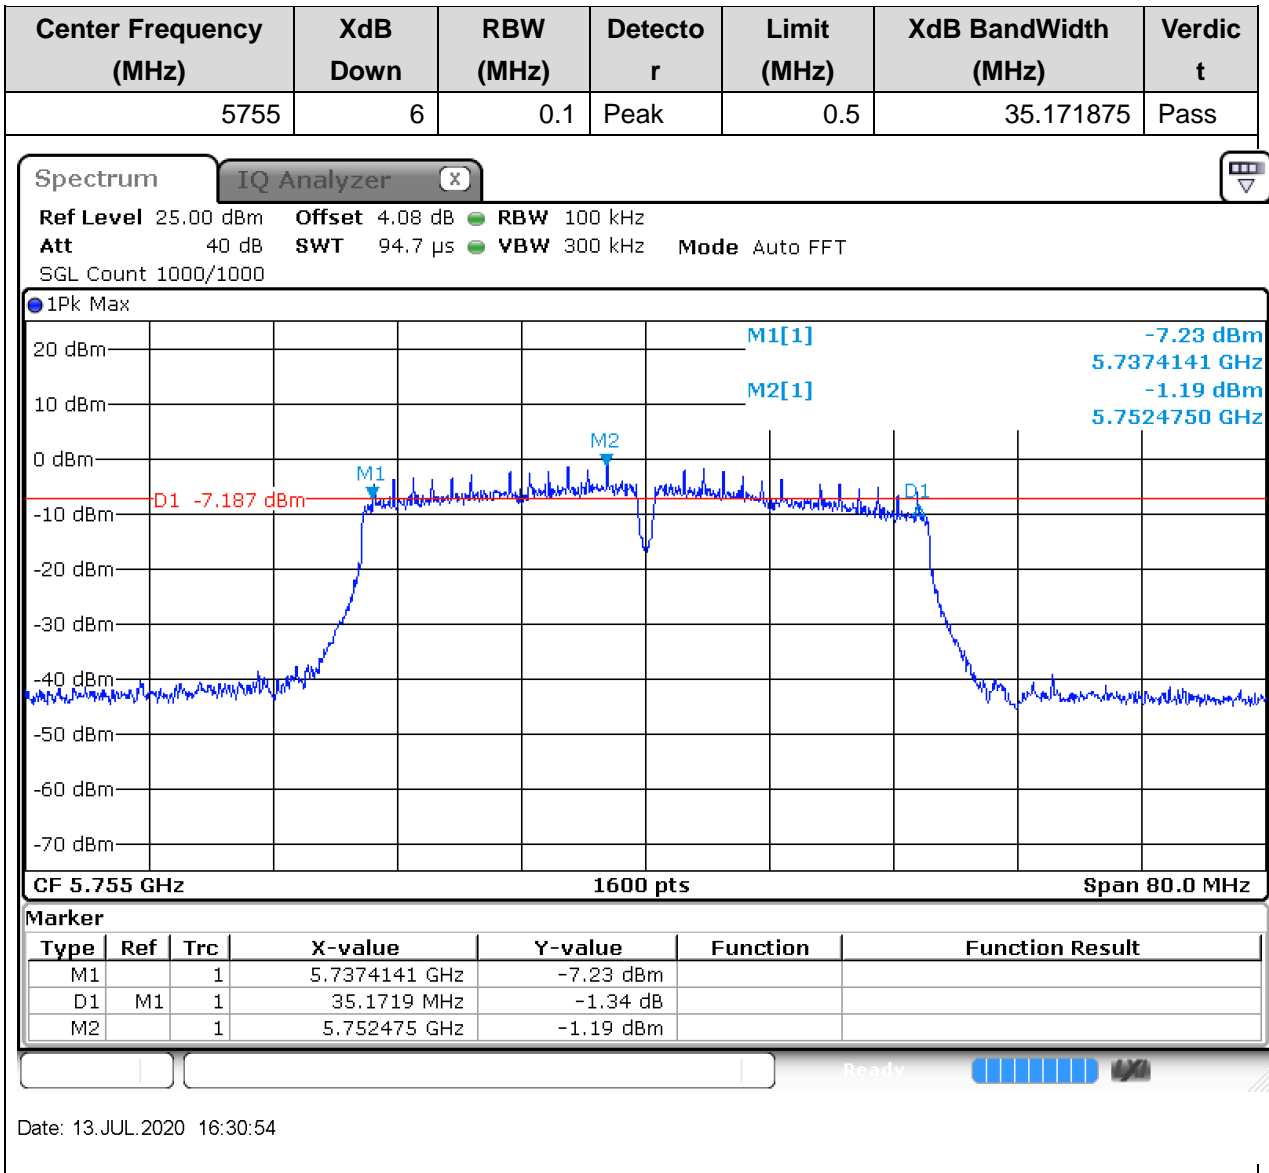

7. 802.11n_40M_Band4_L

7.1. A.2.1-6dB BandWidth(NTNV)

8. 802.11n_40M_Band4_H

8.1. A.2.1-6dB BandWidth(NTNV)

9. 802.11ac_20M_Band4_L

9.1. A.2.1-6dB BandWidth(NTNV)

Center Frequency (MHz)	XdB Down	RBW (MHz)	Detector	Limit (MHz)	XdB BandWidth (MHz)	Verdict
5745	6	0.1	Peak	0.5	15.168945	Pass

10. 802.11ac_20M_Band4_M

10.1. A.2.1-6dB BandWidth(NTNV)

Center Frequency (MHz)	XdB Down	RBW (MHz)	Detector	Limit (MHz)	XdB BandWidth (MHz)	Verdict
5785	6	0.1	Peak	0.5	15.219238	Pass

11. 802.11ac_20M_Band4_H

11.1. A.2.1-6dB BandWidth(NTNV)

Center Frequency (MHz)	XdB Down	RBW (MHz)	Detector	Limit (MHz)	XdB BandWidth (MHz)	Verdict
5825	6	0.1	Peak	0.5	15.168945	Pass

12. 802.11ac_40M_Band4_L

12.1. A.2.1-6dB BandWidth(NTNV)

13. 802.11ac_40M_Band4_H

13.1. A.2.1-6dB BandWidth(NTNV)

Center Frequency (MHz)	XdB Down	RBW (MHz)	Detector	Limit (MHz)	XdB BandWidth (MHz)	Verdict
5795	6	0.1	Peak	0.5	35.222168	Pass

14. 802.11ac_80M_Band4_M