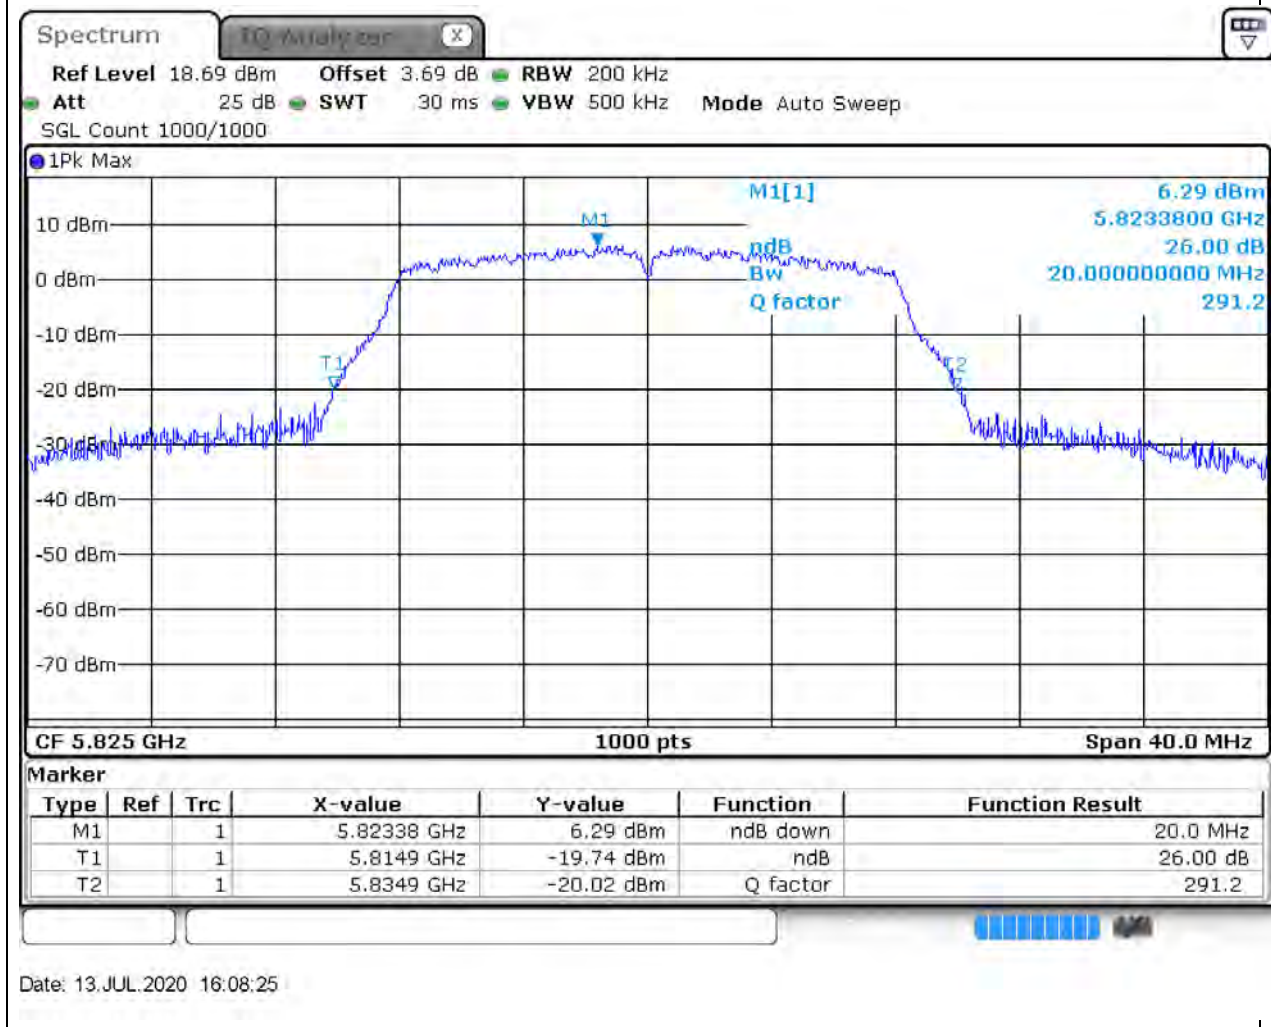

48. 802.11a_20M_Band4_H

48.1. A.2-26dB Bandwidth(NTNV)

Center Frequency (MHz)	XdB Down	RBW (MHz)	Detector	Limit (MHz)	XdB BandWidth (MHz)	Verdict
5825	26	0.2	Peak	0	20	Unknow