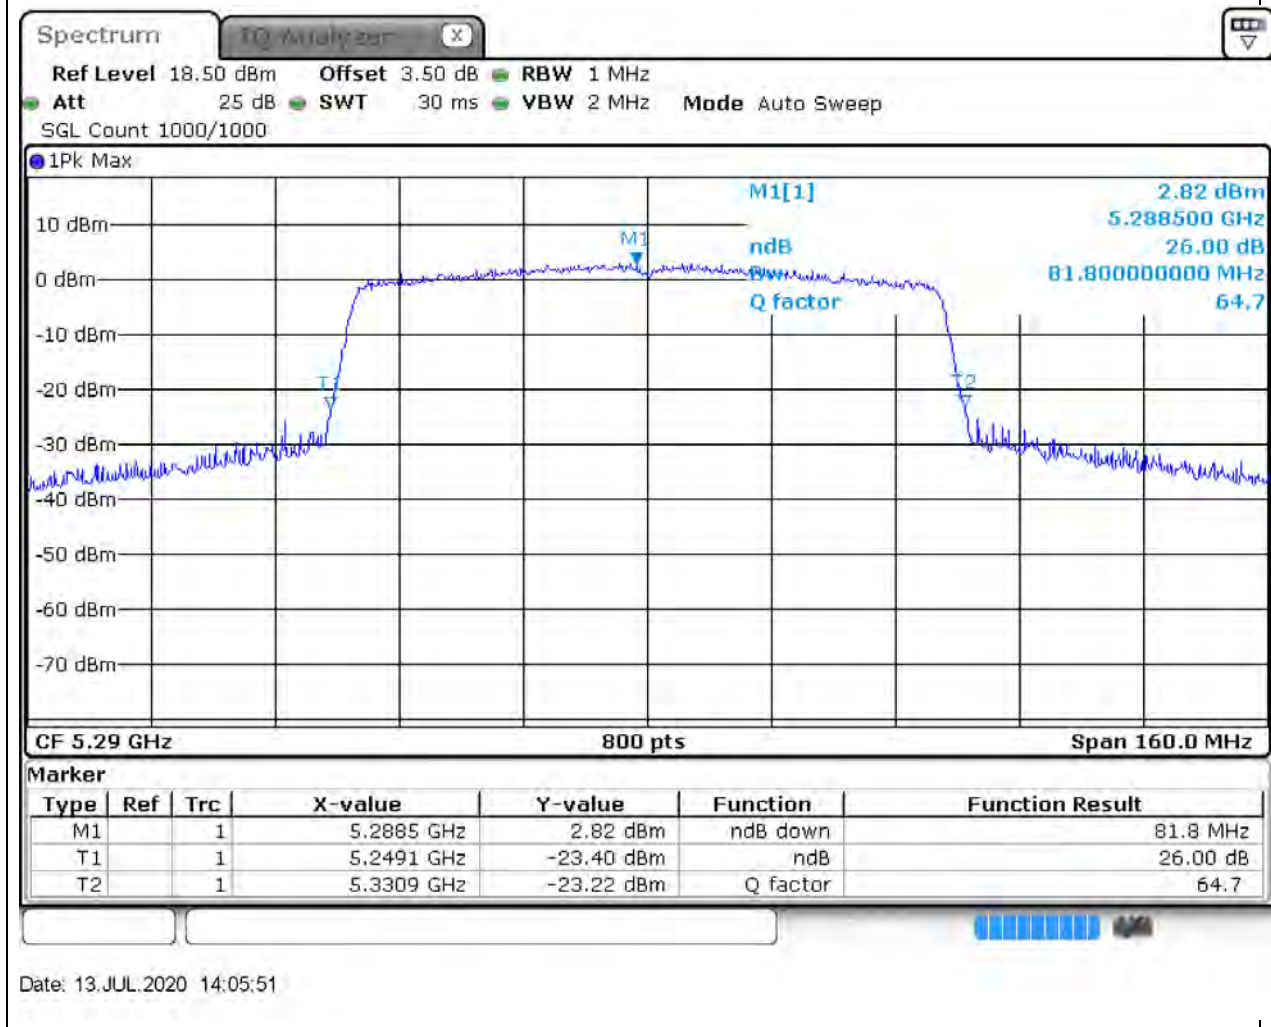

28. 802.11ac_80M_Band2_M

28.1. A.2-26dB Bandwidth(NTNV)

Center Frequency (MHz)	XdB Down	RBW (MHz)	Detector	Limit (MHz)	XdB BandWidth (MHz)	Verdict
5290	26	1	Peak	0	81.8	Unknow