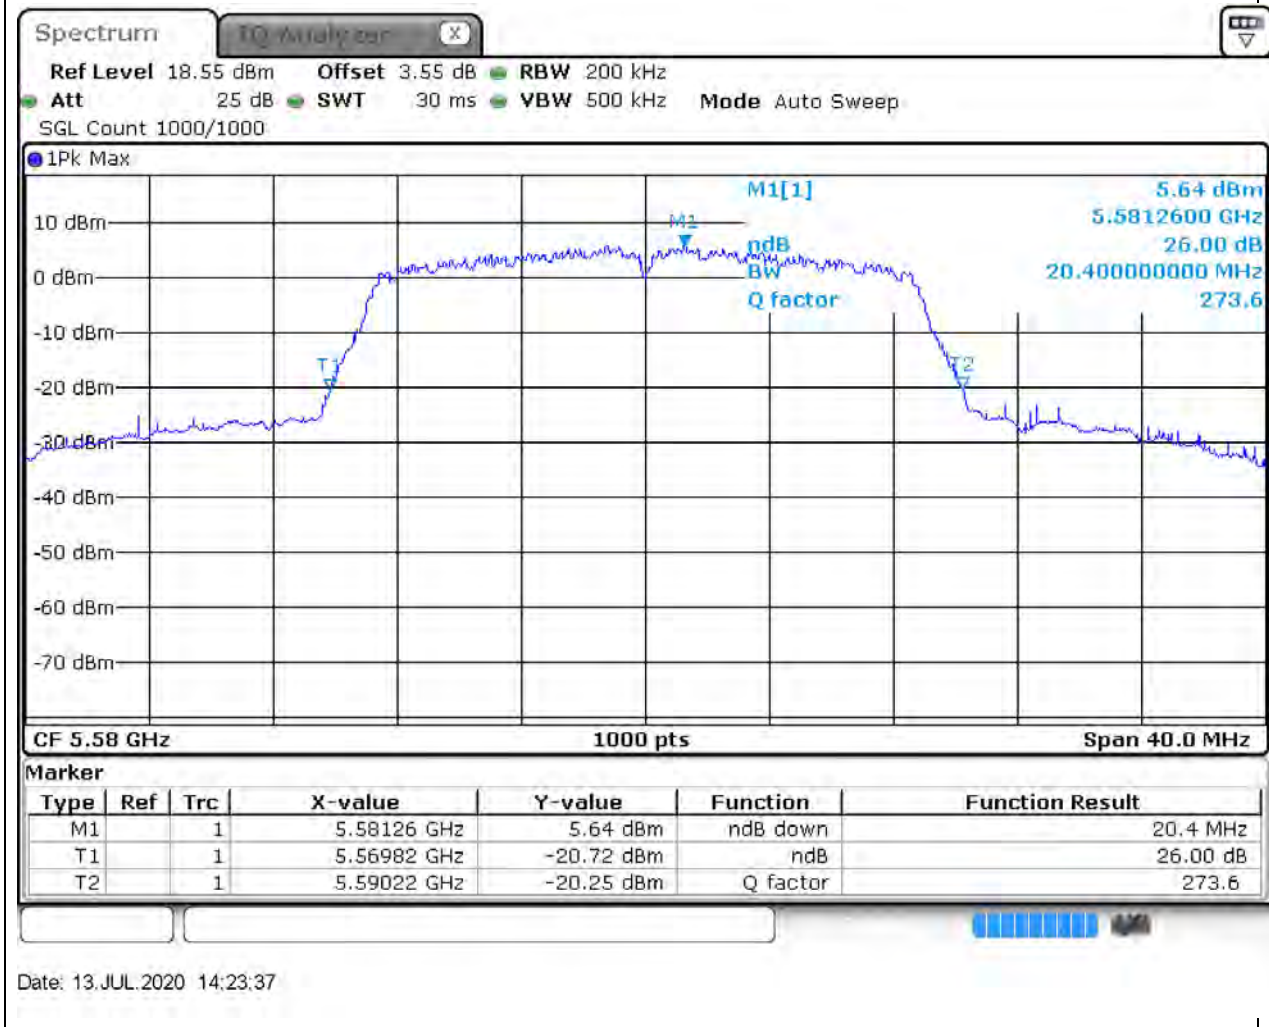

33. 802.11n_20M_Band3_M

33.1. A.2-26dB Bandwidth(NTNV)

Center Frequency (MHz)	XdB Down	RBW (MHz)	Detector	Limit (MHz)	XdB BandWidth (MHz)	Verdict
5580	26	0.2	Peak	0	20.4	Unknown