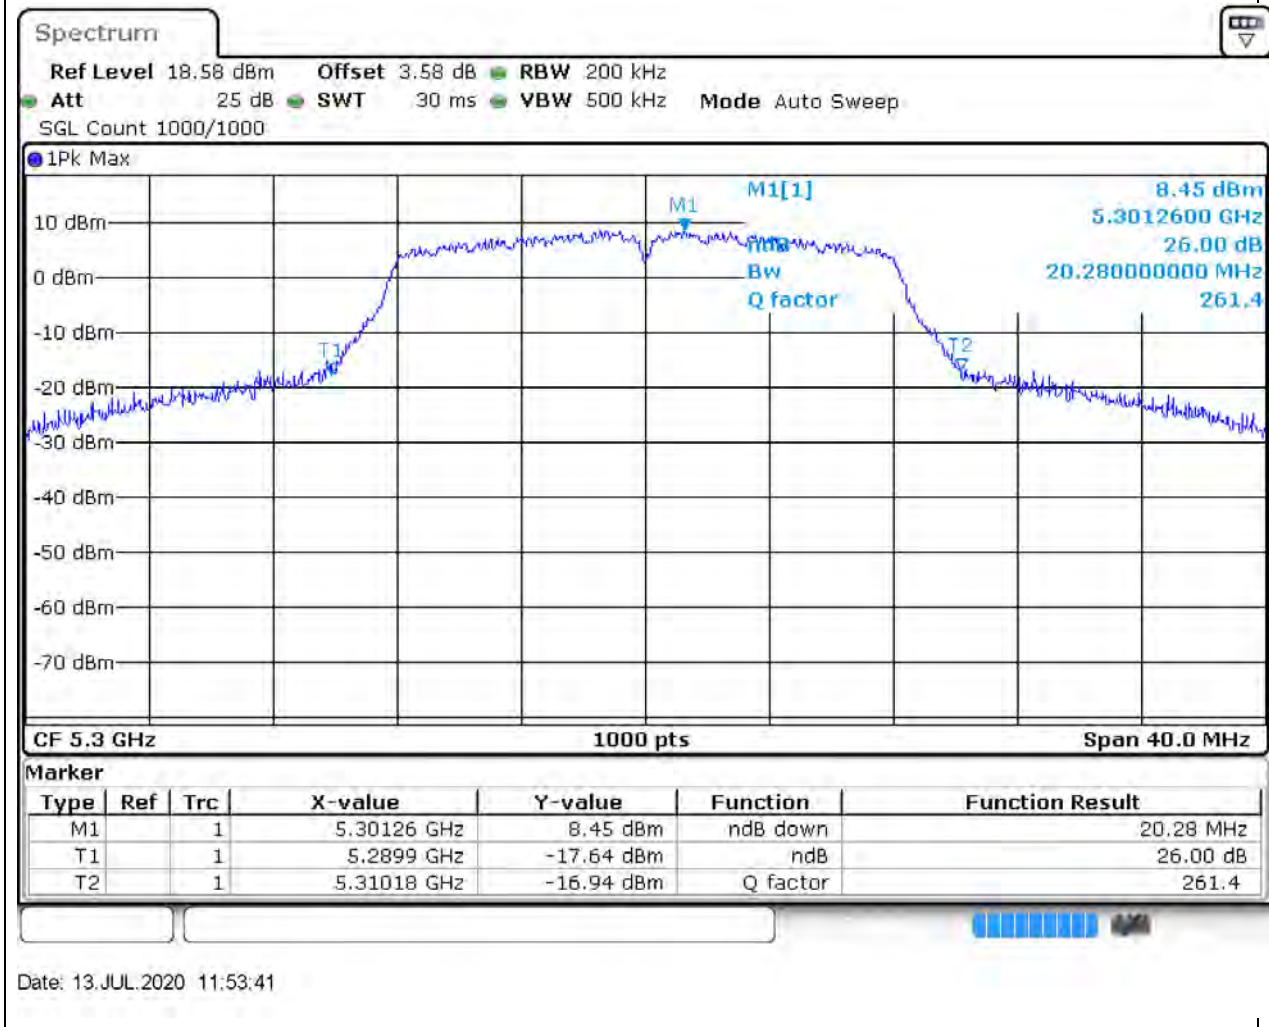

16. 802.11a_20M_Band2_M

16.1. A.2-26dB Bandwidth(NTNV)

Center Frequency (MHz)	XdB Down	RBW (MHz)	Detector	Limit (MHz)	XdB BandWidth (MHz)	Verdict
5300	26	0.2	Peak	0	20.28	Unknow