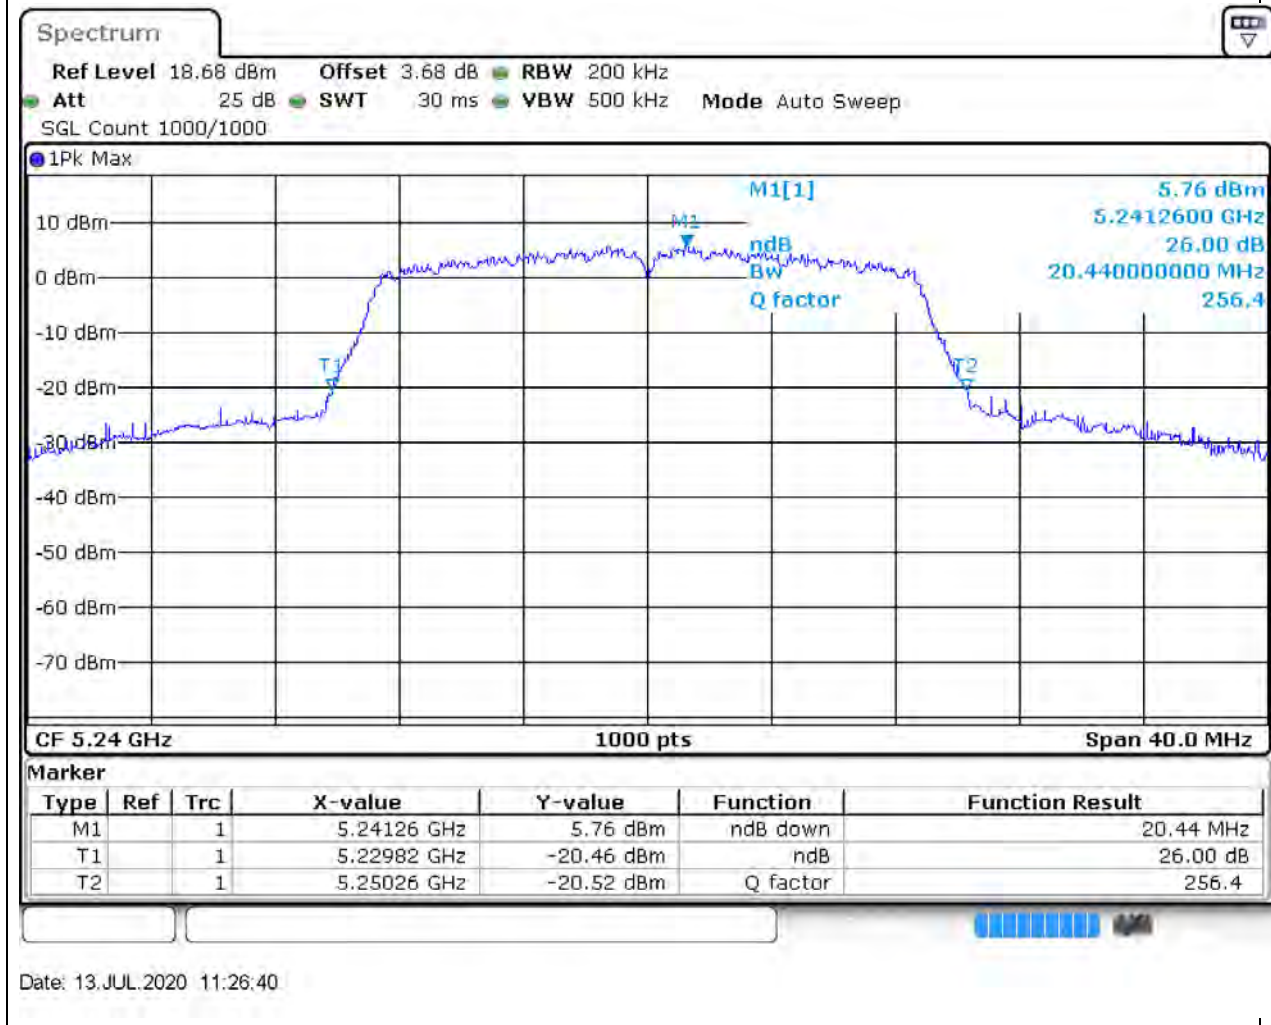

6. 802.11n_20M_Band1_H

6.1. A.2-26dB Bandwidth(NTNV)

Center Frequency (MHz)	XdB Down	RBW (MHz)	Detector	Limit (MHz)	XdB BandWidth (MHz)	Verdict
5240	26	0.2	Peak	0	20.44	Unknown