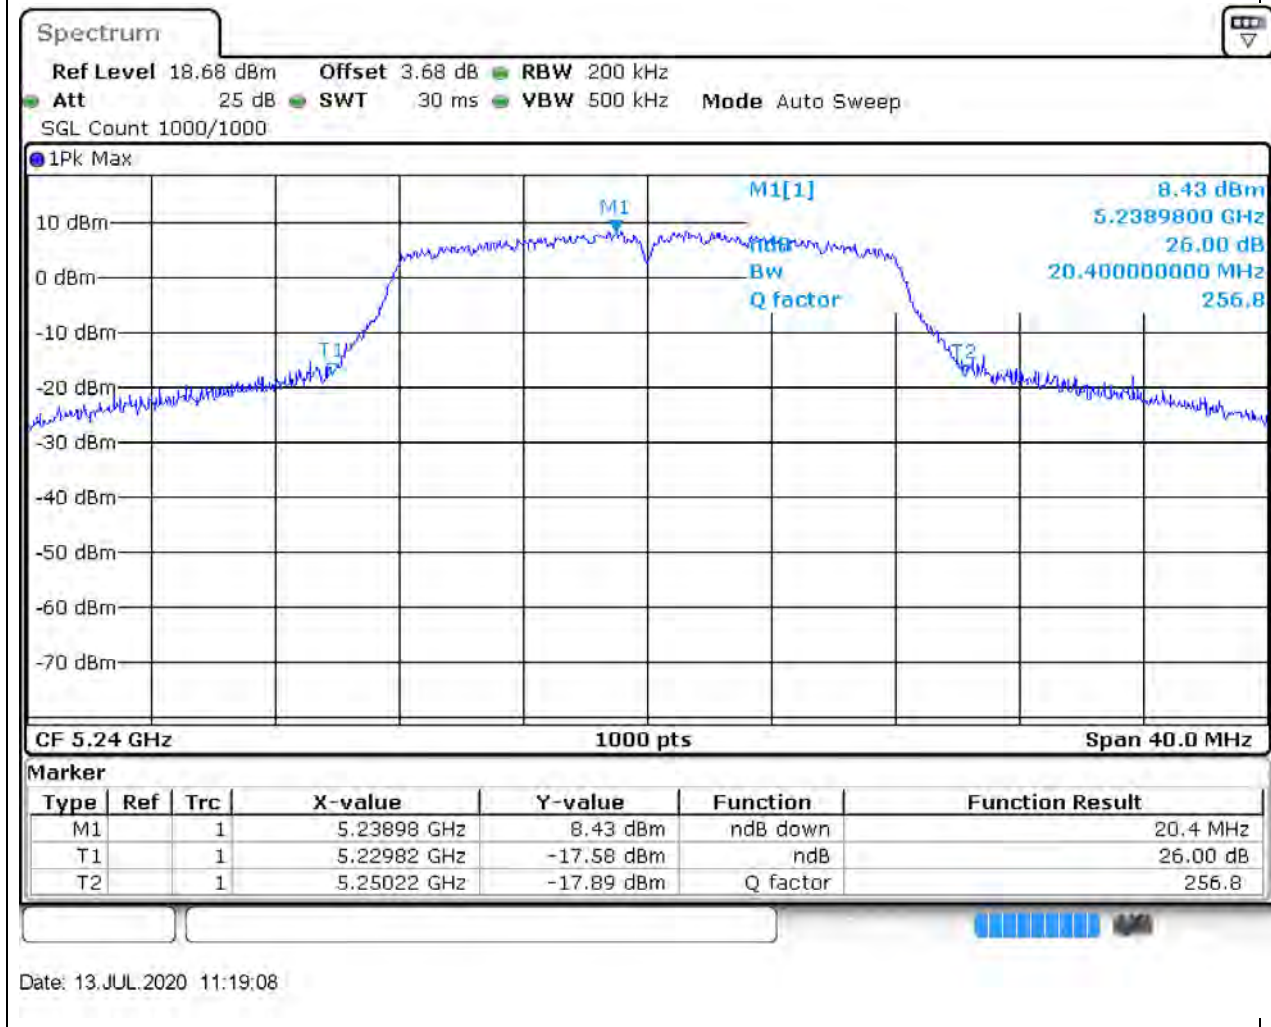

3. 802.11a_20M_Band1_H

3.1. A.2-26dB Bandwidth(NTNV)

Center Frequency (MHz)	XdB Down	RBW (MHz)	Detector	Limit (MHz)	XdB BandWidth (MHz)	Verdict
5240	26	0.2	Peak	0	20.4	Unknow