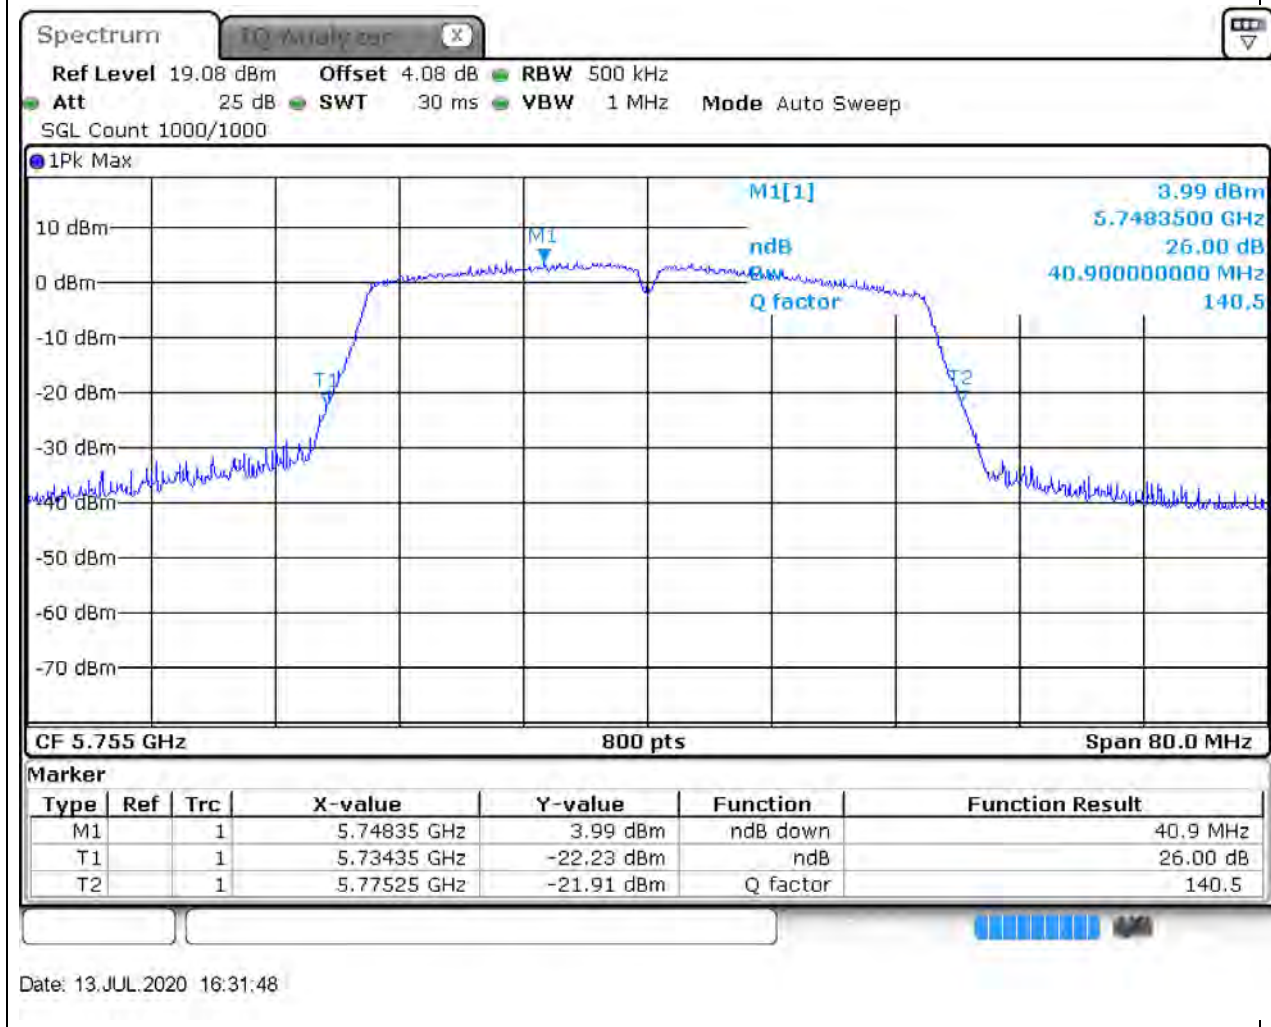

57. 802.11ac_40M_Band4_L

57.1. A.2-26dB Bandwidth(NTNV)

Center Frequency (MHz)	XdB Down	RBW (MHz)	Detector	Limit (MHz)	XdB BandWidth (MHz)	Verdict
5755	26	0.5	Peak	0	40.9	Unknown