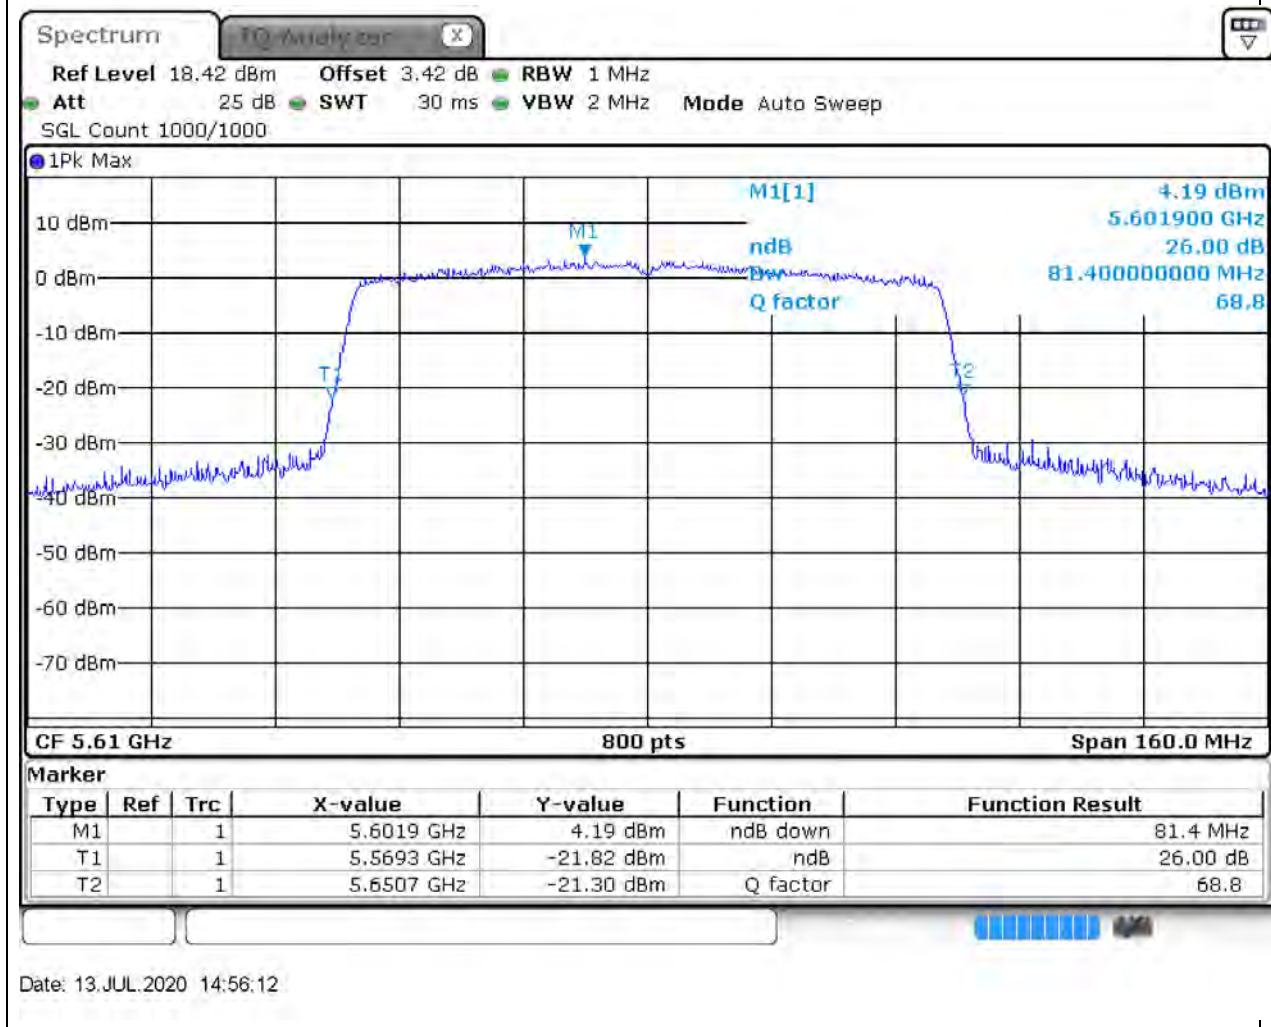

45. 802.11ac_80M_Band3_M

45.1. A.2-26dB Bandwidth(NTNV)

Center Frequency (MHz)	XdB Down	RBW (MHz)	Detector	Limit (MHz)	XdB BandWidth (MHz)	Verdict
5610	26	1	Peak	0	81.4	Unknow