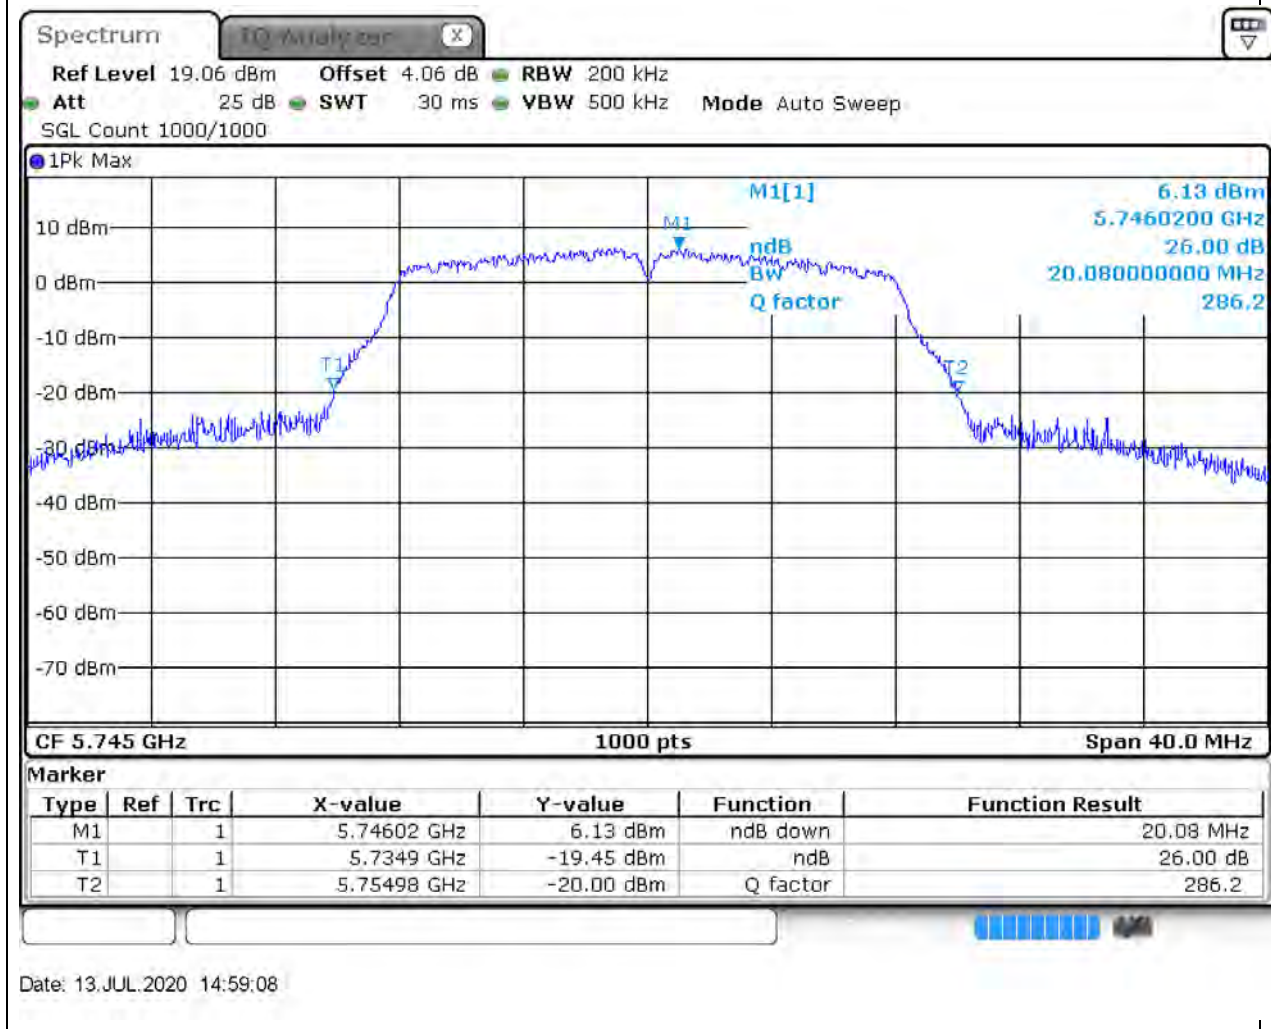

46. 802.11a_20M_Band4_L

46.1. A.2-26dB Bandwidth(NTNV)

Center Frequency (MHz)	XdB Down	RBW (MHz)	Detector	Limit (MHz)	XdB BandWidth (MHz)	Verdict
5745	26	0.2	Peak	0	20.08	Unknown