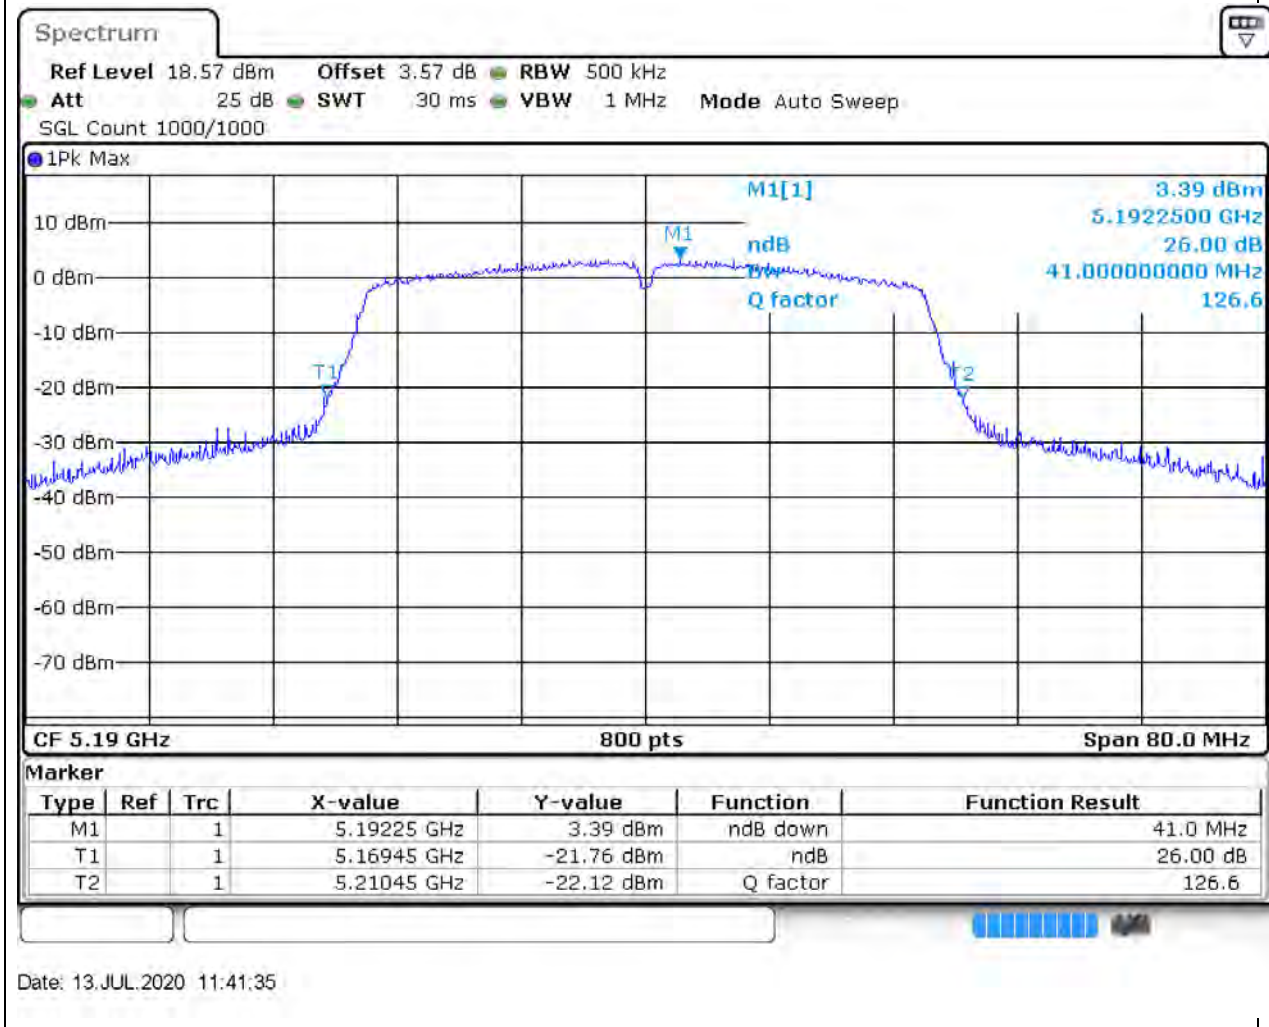

12. 802.11ac_40M_Band1_L

12.1. A.2-26dB Bandwidth(NTNV)

Center Frequency (MHz)	XdB Down	RBW (MHz)	Detector	Limit (MHz)	XdB BandWidth (MHz)	Verdict
5190	26	0.5	Peak	0	41	Unknow