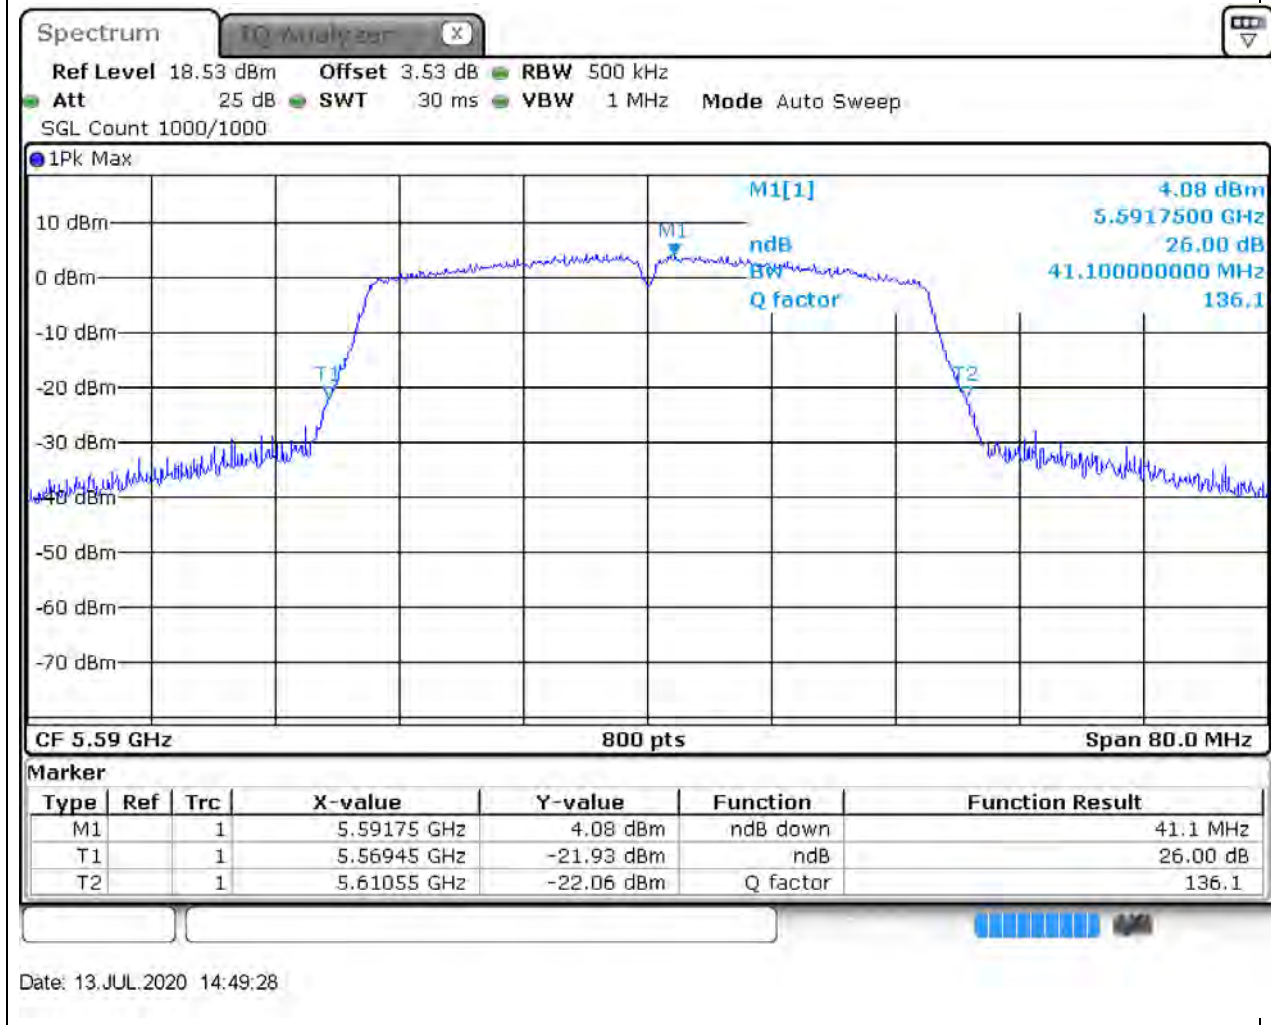

42. 802.11ac_40M_Band3_M

42.1. A.2-26dB Bandwidth(NTNV)

Center Frequency (MHz)	XdB Down	RBW (MHz)	Detector	Limit (MHz)	XdB BandWidth (MHz)	Verdict
5590	26	0.5	Peak	0	41.1	Unknow