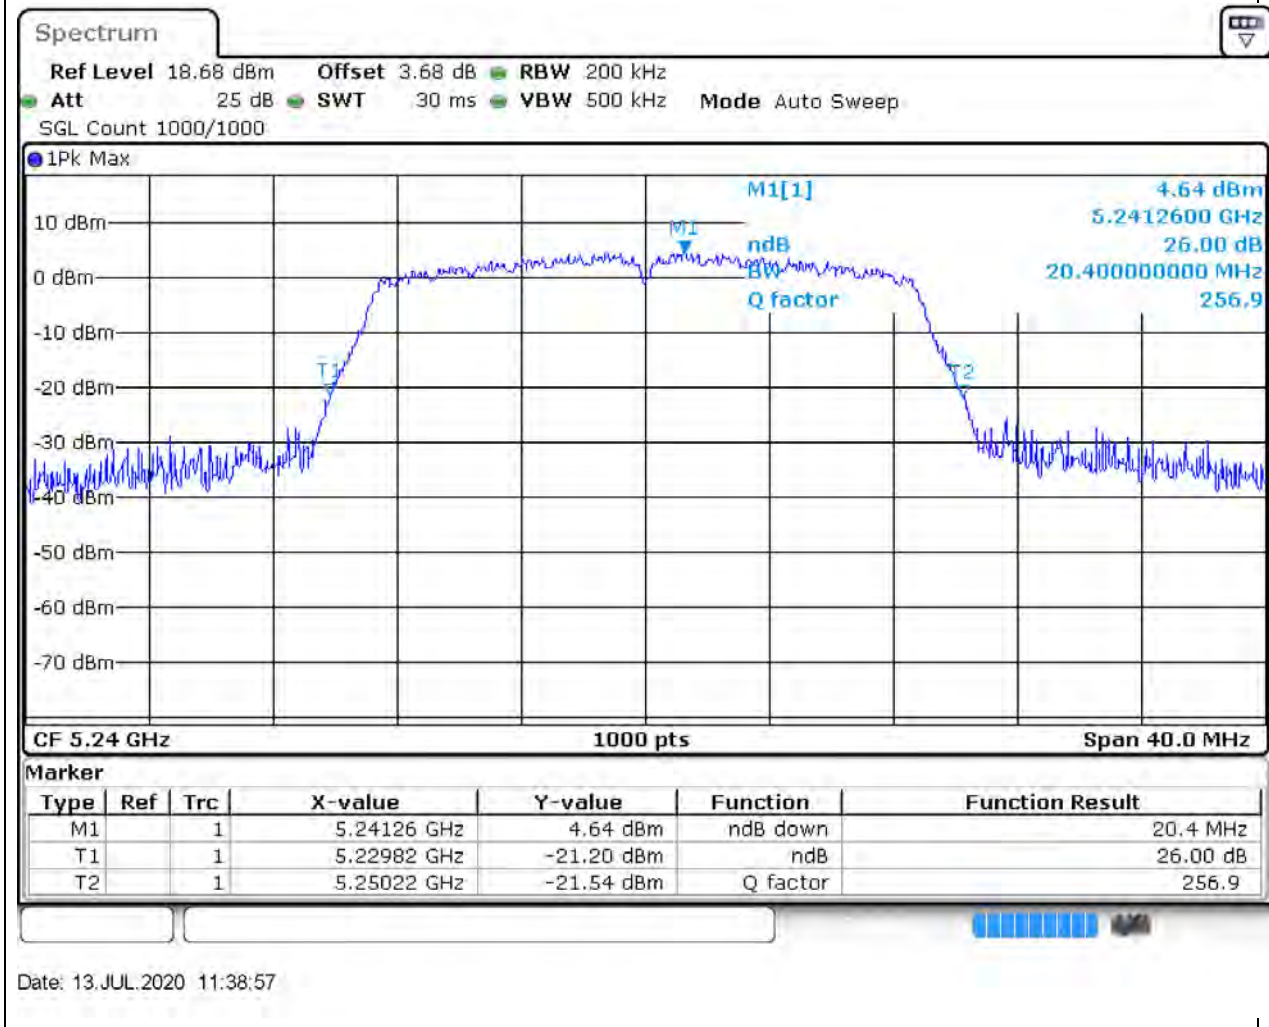

11. 802.11ac_20M_Band1_H

11.1. A.2-26dB Bandwidth(NTNV)

Center Frequency (MHz)	XdB Down	RBW (MHz)	Detector	Limit (MHz)	XdB BandWidth (MHz)	Verdict
5240	26	0.2	Peak	0	20.4	Unknow