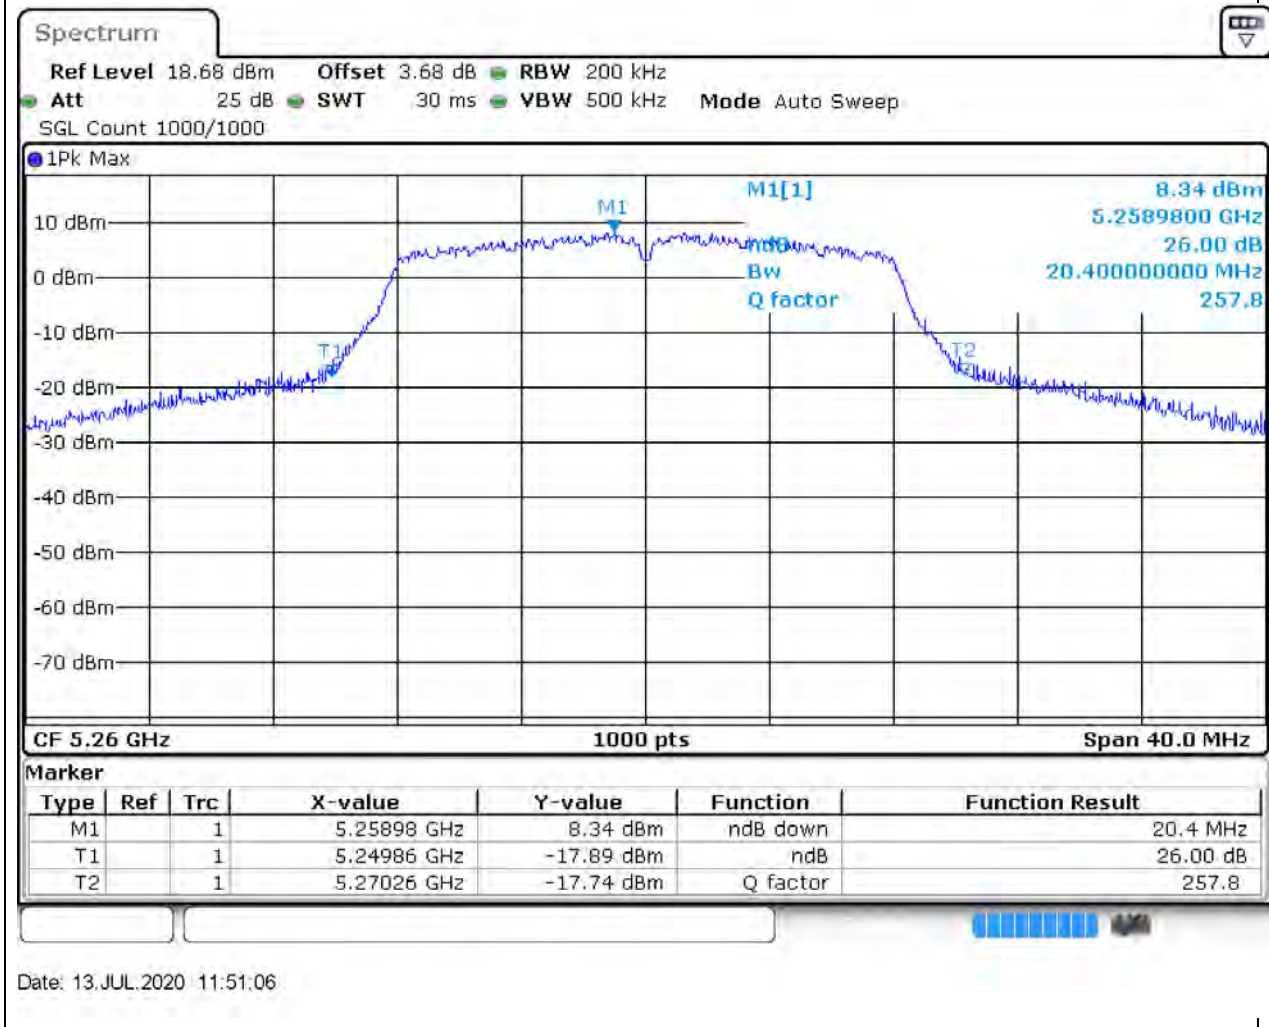

15. 802.11a_20M_Band2_L

15.1. A.2-26dB Bandwidth(NTNV)

Center Frequency (MHz)	XdB Down	RBW (MHz)	Detector	Limit (MHz)	XdB BandWidth (MHz)	Verdict
5260	26	0.2	Peak	0	20.4	Unknow