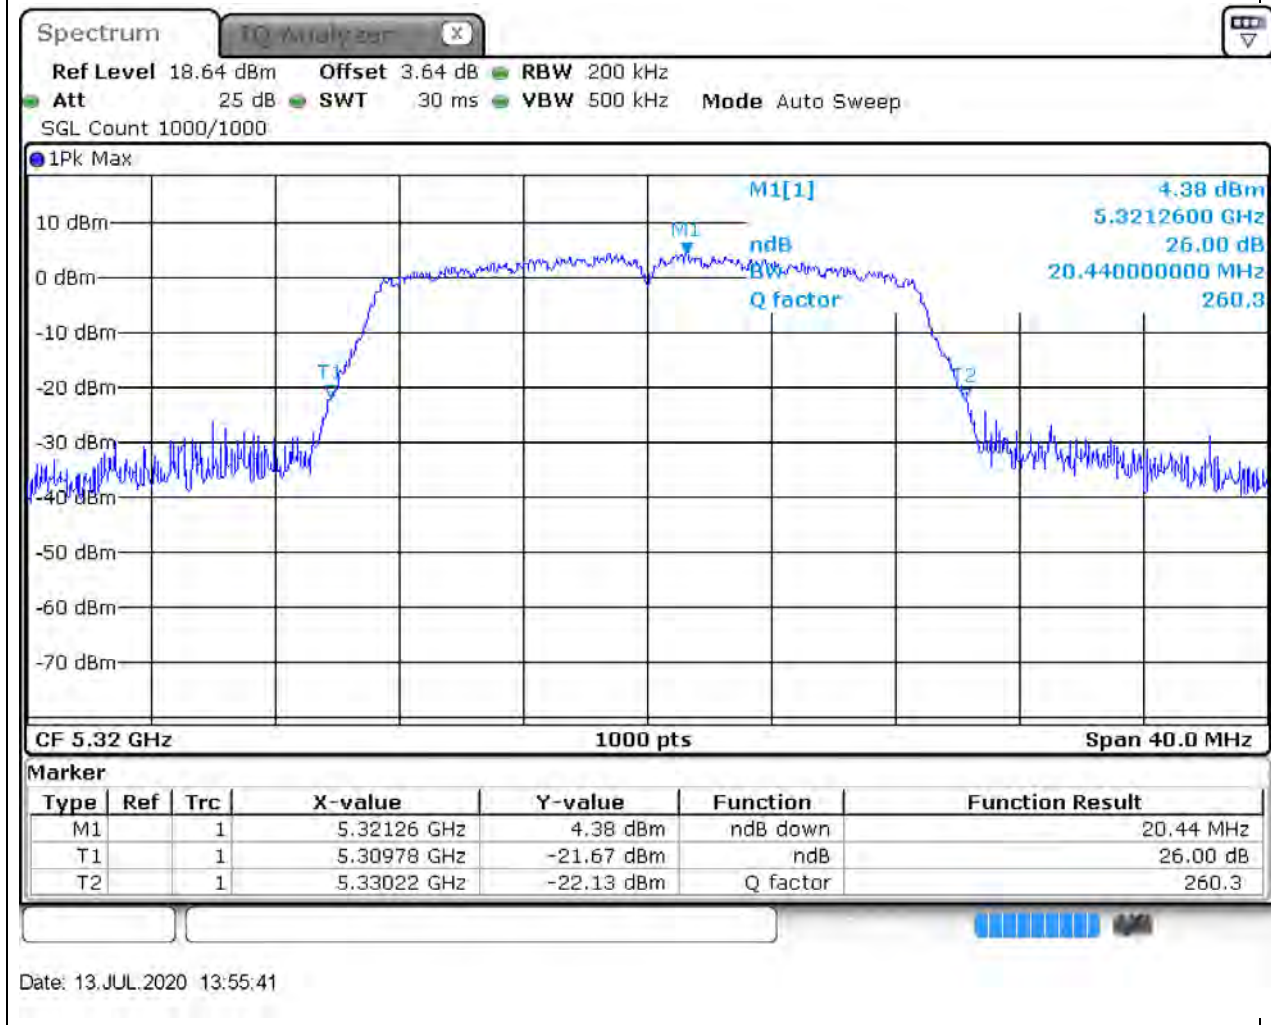

25. 802.11ac_20M_Band2_H

25.1. A.2-26dB Bandwidth(NTNV)

Center Frequency (MHz)	XdB Down	RBW (MHz)	Detector	Limit (MHz)	XdB BandWidth (MHz)	Verdict
5320	26	0.2	Peak	0	20.44	Unknown