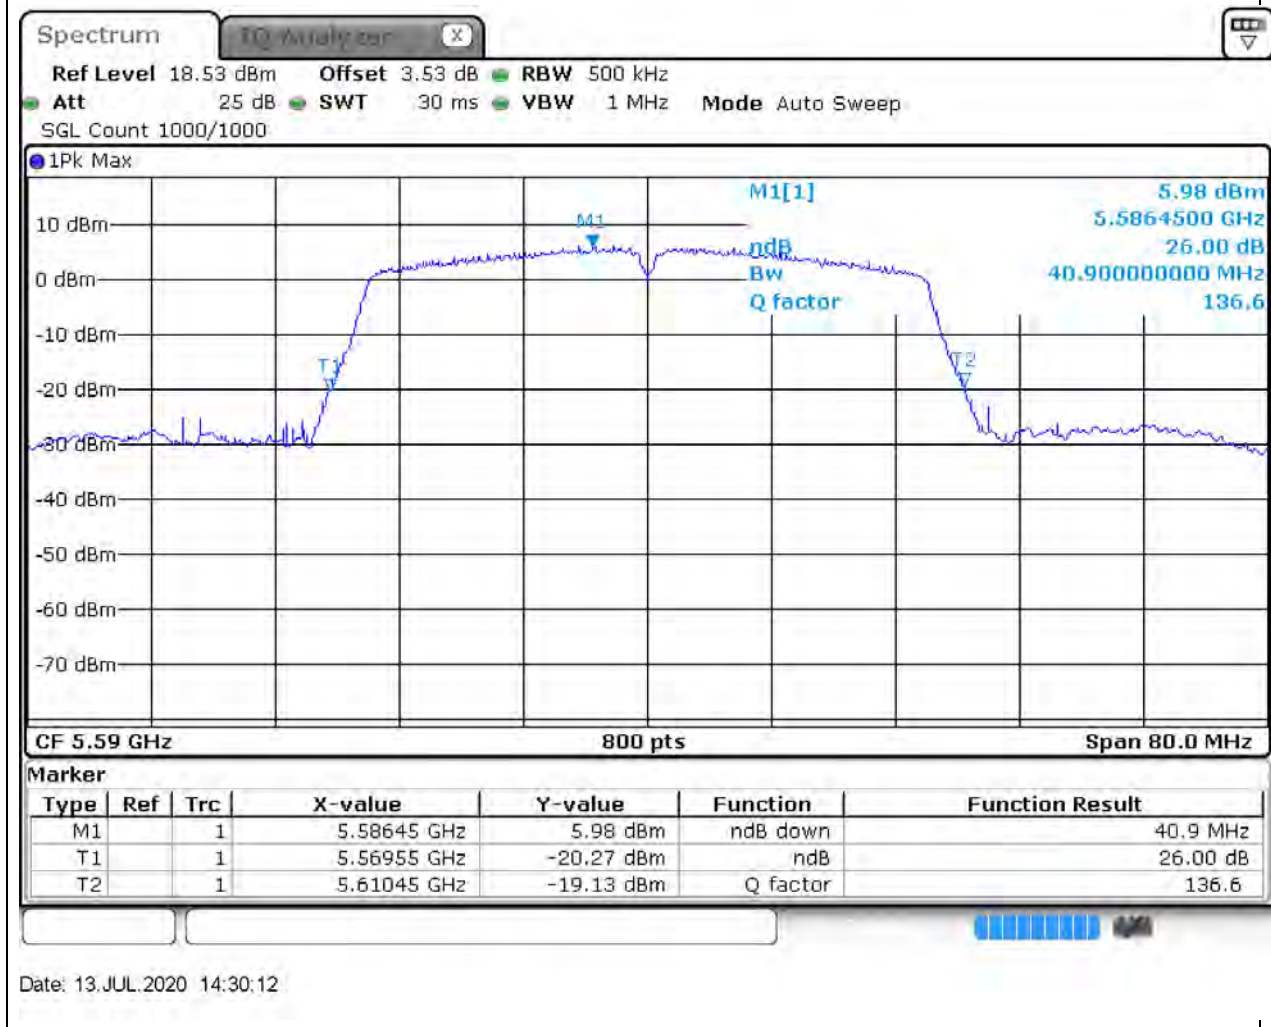

36. 802.11n_40M_Band3_M

36.1. A.2-26dB Bandwidth(NTNV)

Center Frequency (MHz)	XdB Down	RBW (MHz)	Detector	Limit (MHz)	XdB BandWidth (MHz)	Verdict
5590	26	0.5	Peak	0	40.9	Unknown