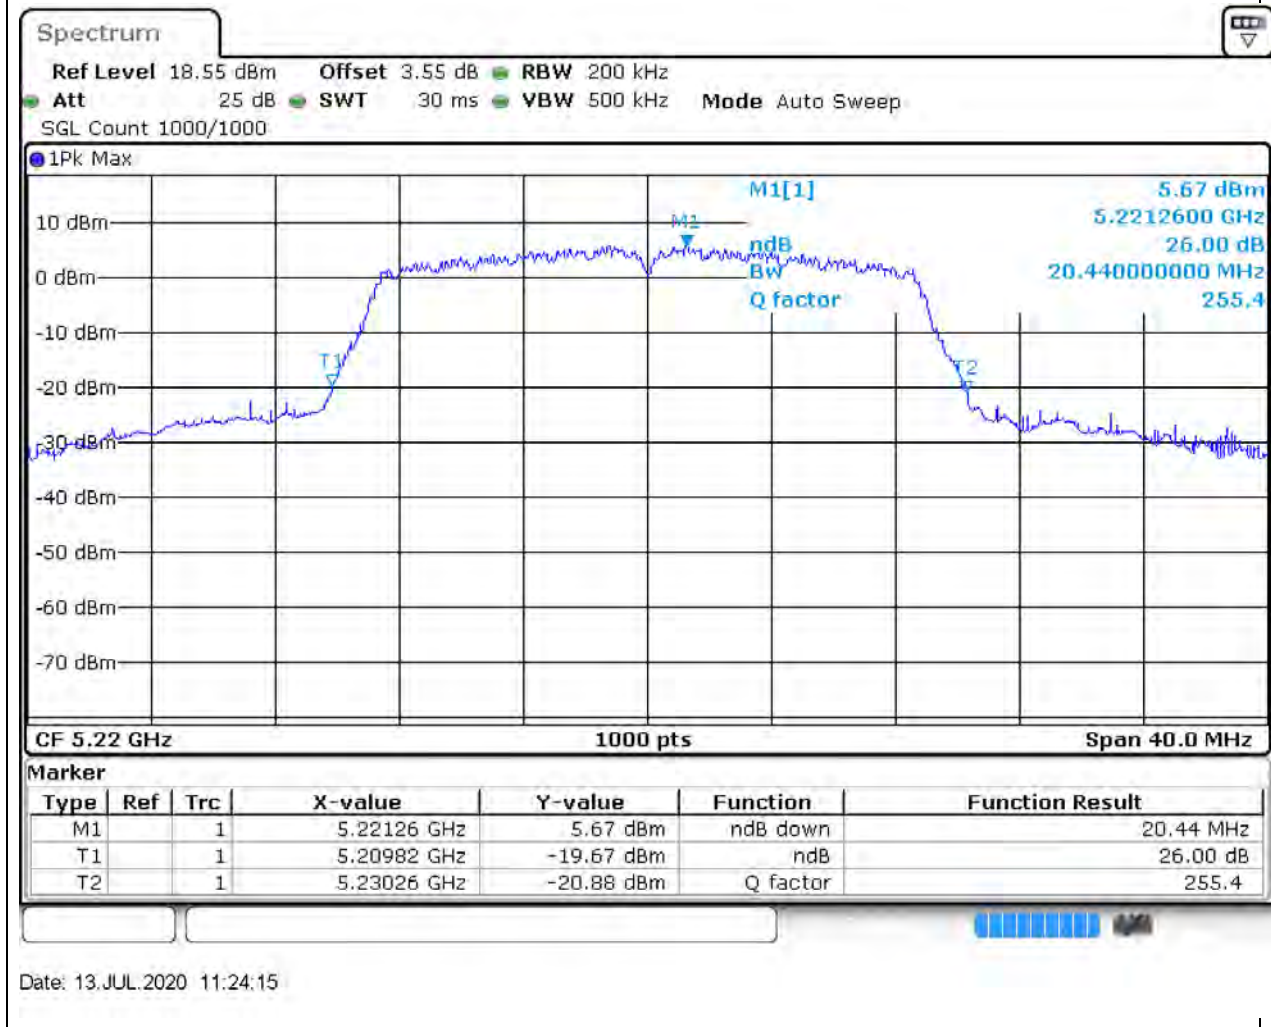

5. 802.11n_20M_Band1_M

5.1. A.2-26dB Bandwidth(NTNV)

Center Frequency (MHz)	XdB Down	RBW (MHz)	Detector	Limit (MHz)	XdB BandWidth (MHz)	Verdict
5220	26	0.2	Peak	0	20.44	Unknown