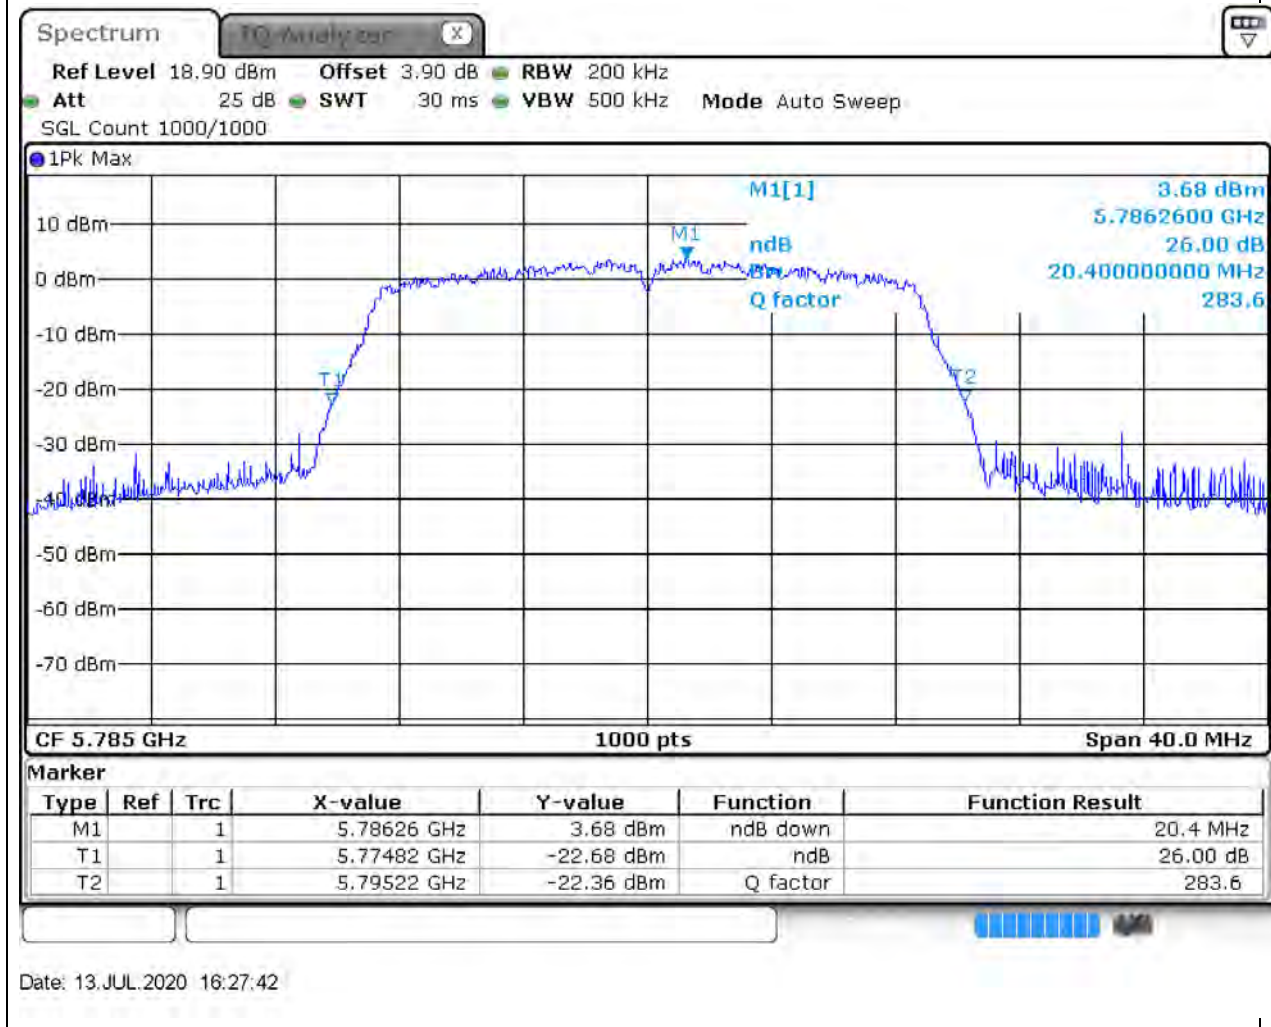

55. 802.11ac_20M_Band4_M

55.1. A.2-26dB Bandwidth(NTNV)

Center Frequency (MHz)	XdB Down	RBW (MHz)	Detector	Limit (MHz)	XdB BandWidth (MHz)	Verdict
5785	26	0.2	Peak	0	20.4	Unknown