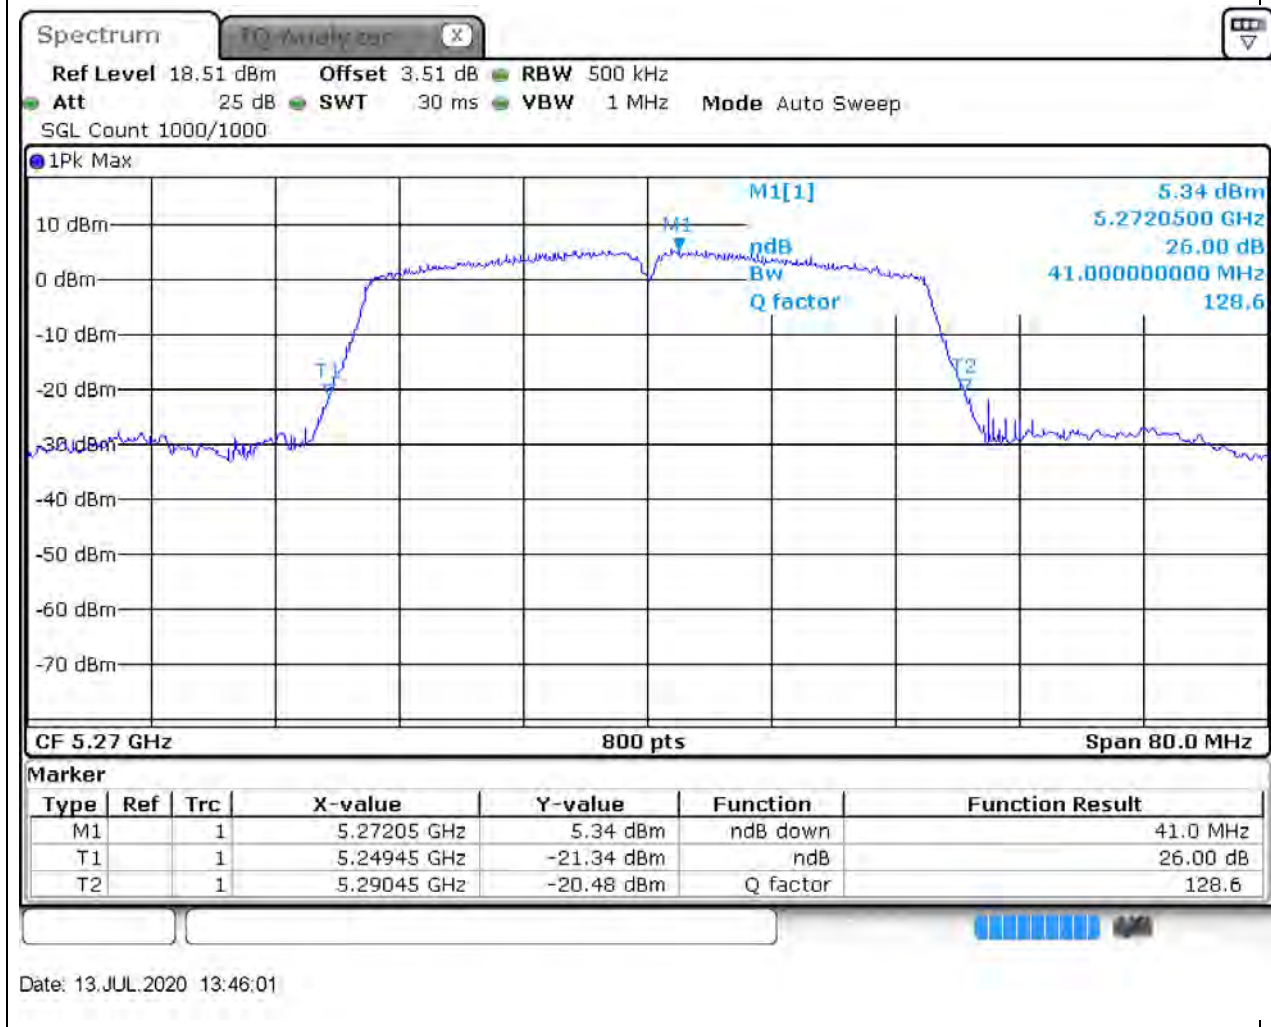

21. 802.11n_40M_Band2_L

21.1. A.2-26dB Bandwidth(NTNV)

Center Frequency (MHz)	XdB Down	RBW (MHz)	Detector	Limit (MHz)	XdB BandWidth (MHz)	Verdict
5270	26	0.5	Peak	0	41	Unknown