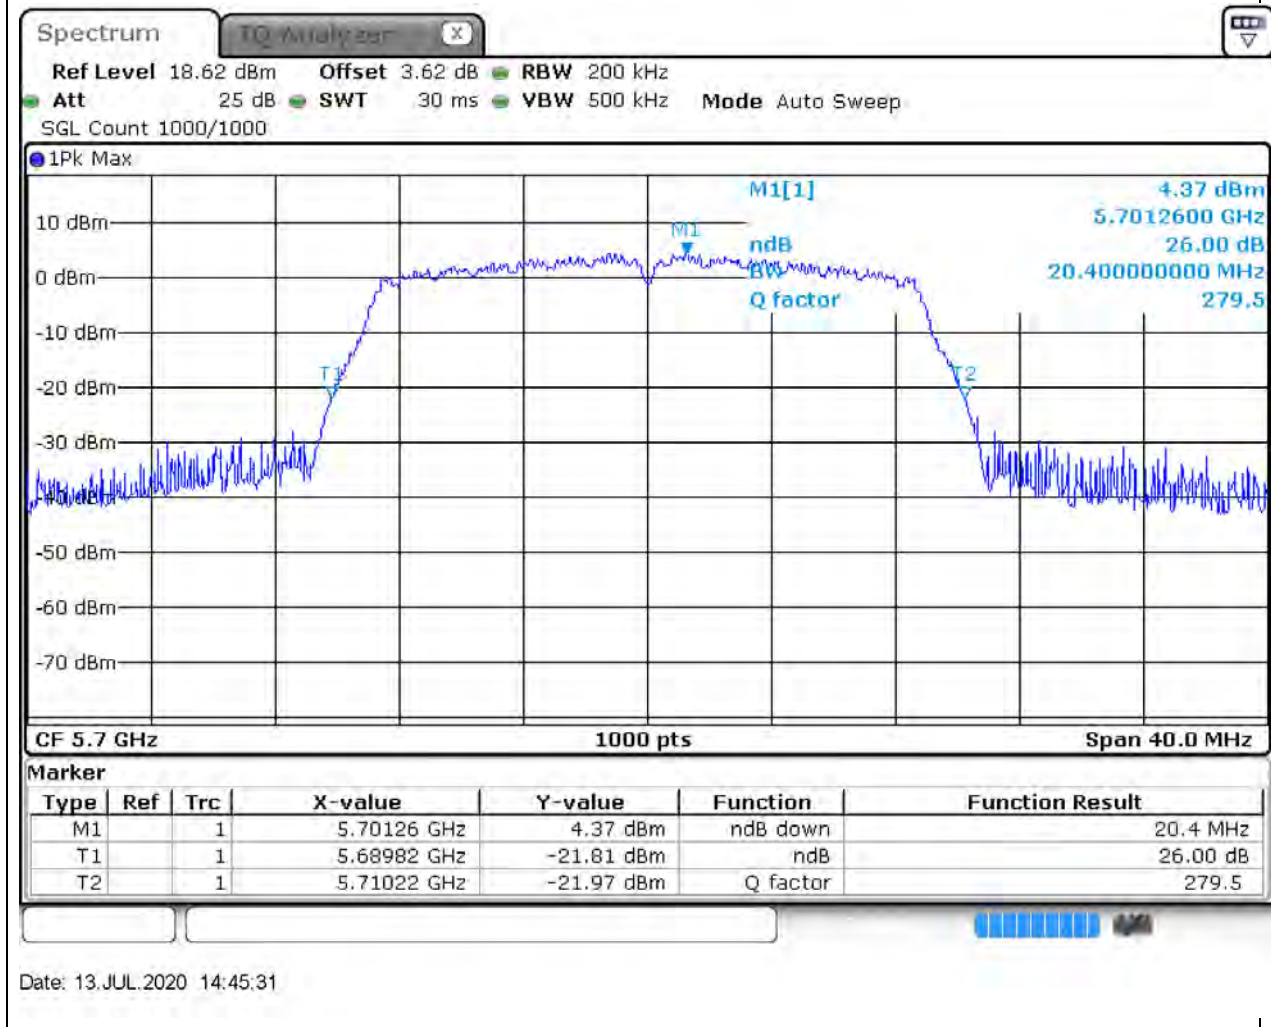

40. 802.11ac_20M_Band3_H

40.1. A.2-26dB Bandwidth(NTNV)

Center Frequency (MHz)	XdB Down	RBW (MHz)	Detector	Limit (MHz)	XdB BandWidth (MHz)	Verdict
5700	26	0.2	Peak	0	20.4	Unknow