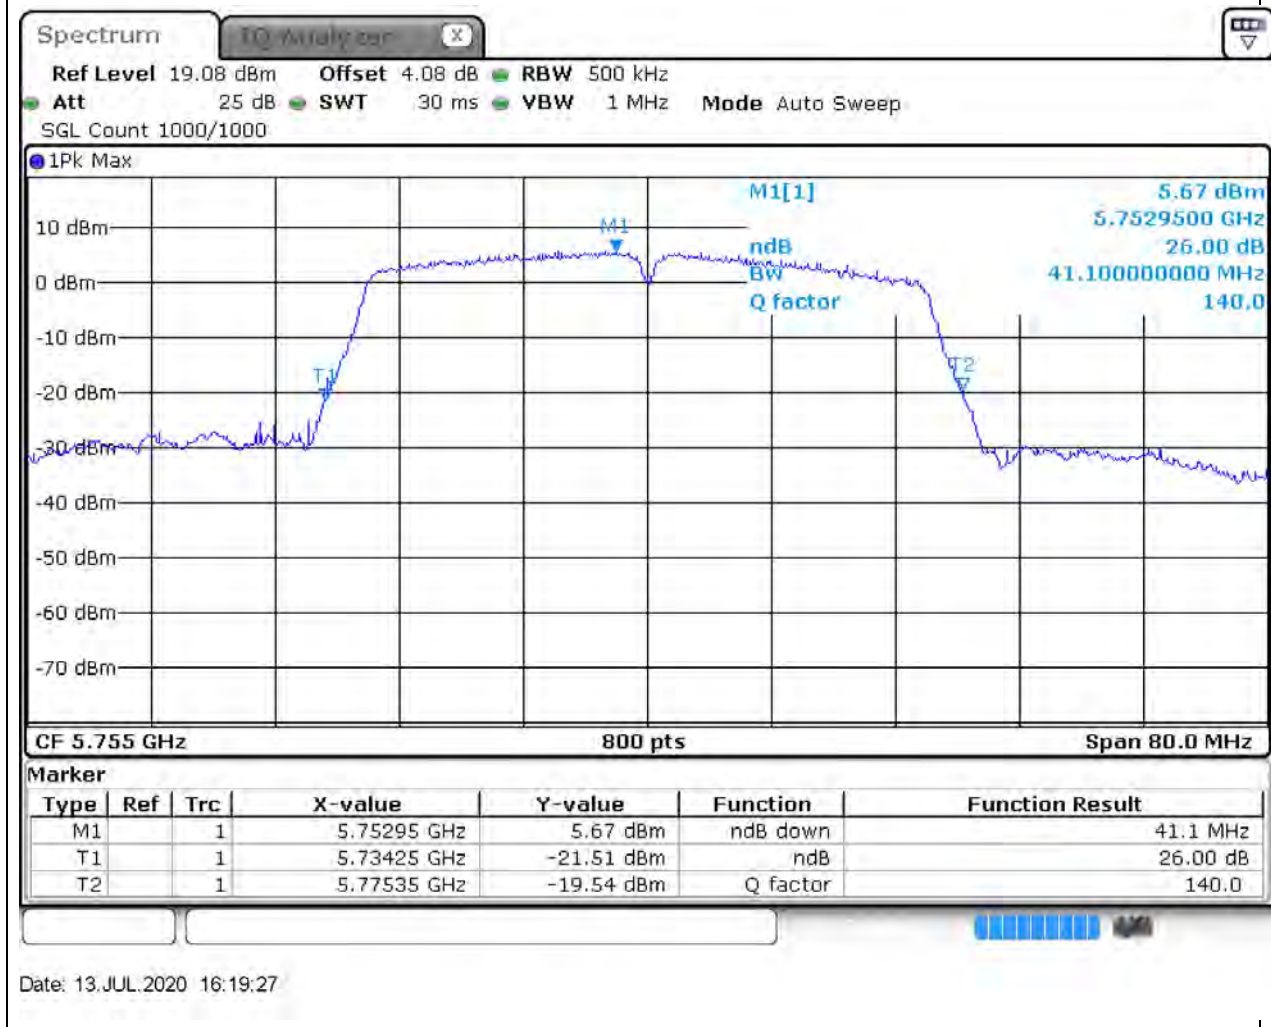

52. 802.11n_40M_Band4_L

52.1. A.2-26dB Bandwidth(NTNV)

Center Frequency (MHz)	XdB Down	RBW (MHz)	Detector	Limit (MHz)	XdB BandWidth (MHz)	Verdict
5755	26	0.5	Peak	0	41.1	Unknow