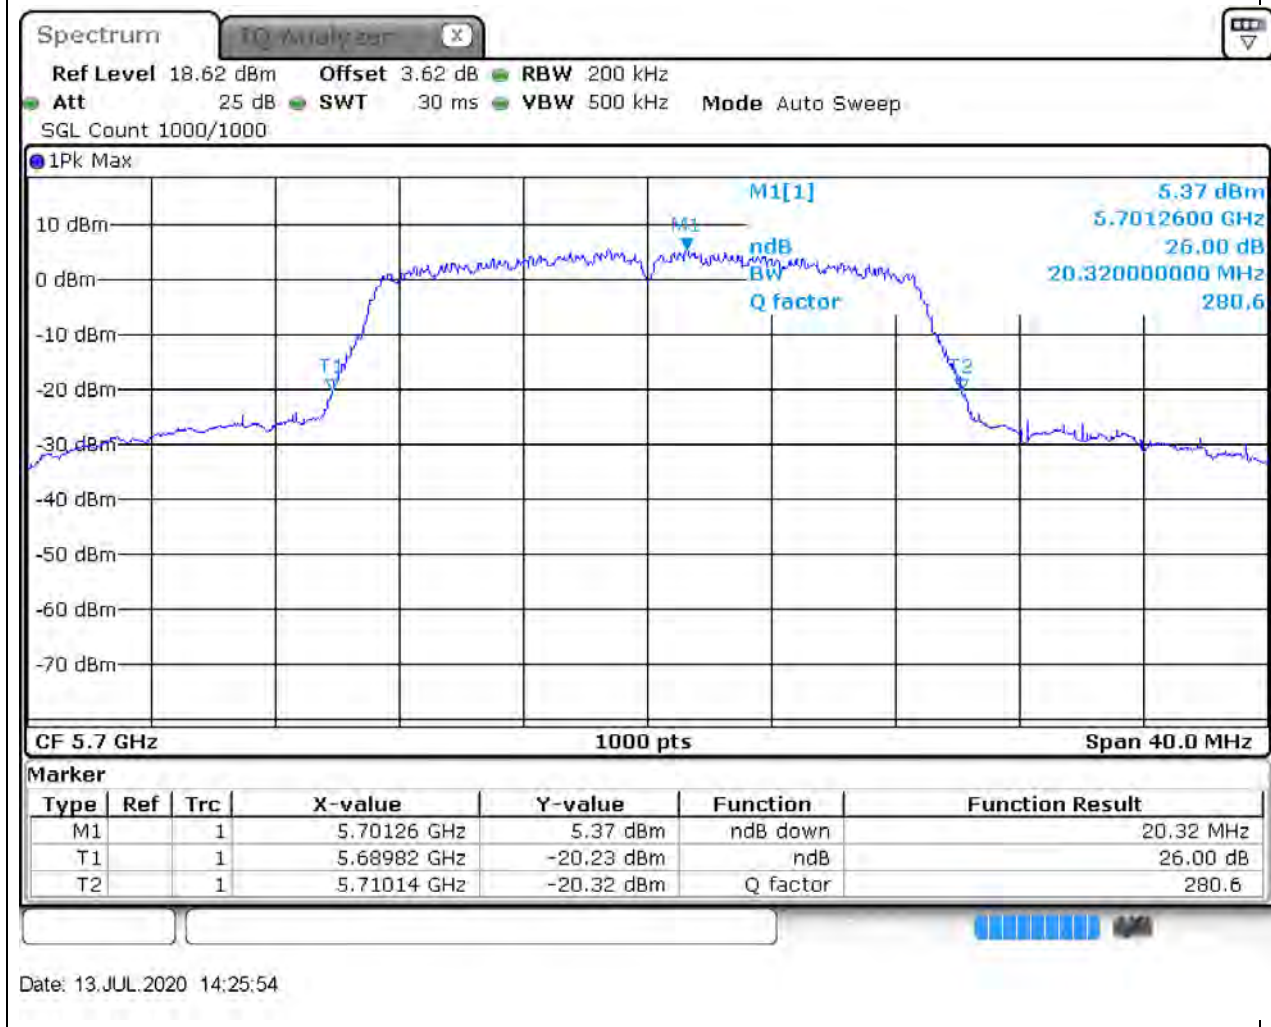

34. 802.11n_20M_Band3_H

34.1. A.2-26dB Bandwidth(NTNV)

Center Frequency (MHz)	XdB Down	RBW (MHz)	Detector	Limit (MHz)	XdB BandWidth (MHz)	Verdict
5700	26	0.2	Peak	0	20.32	Unknown