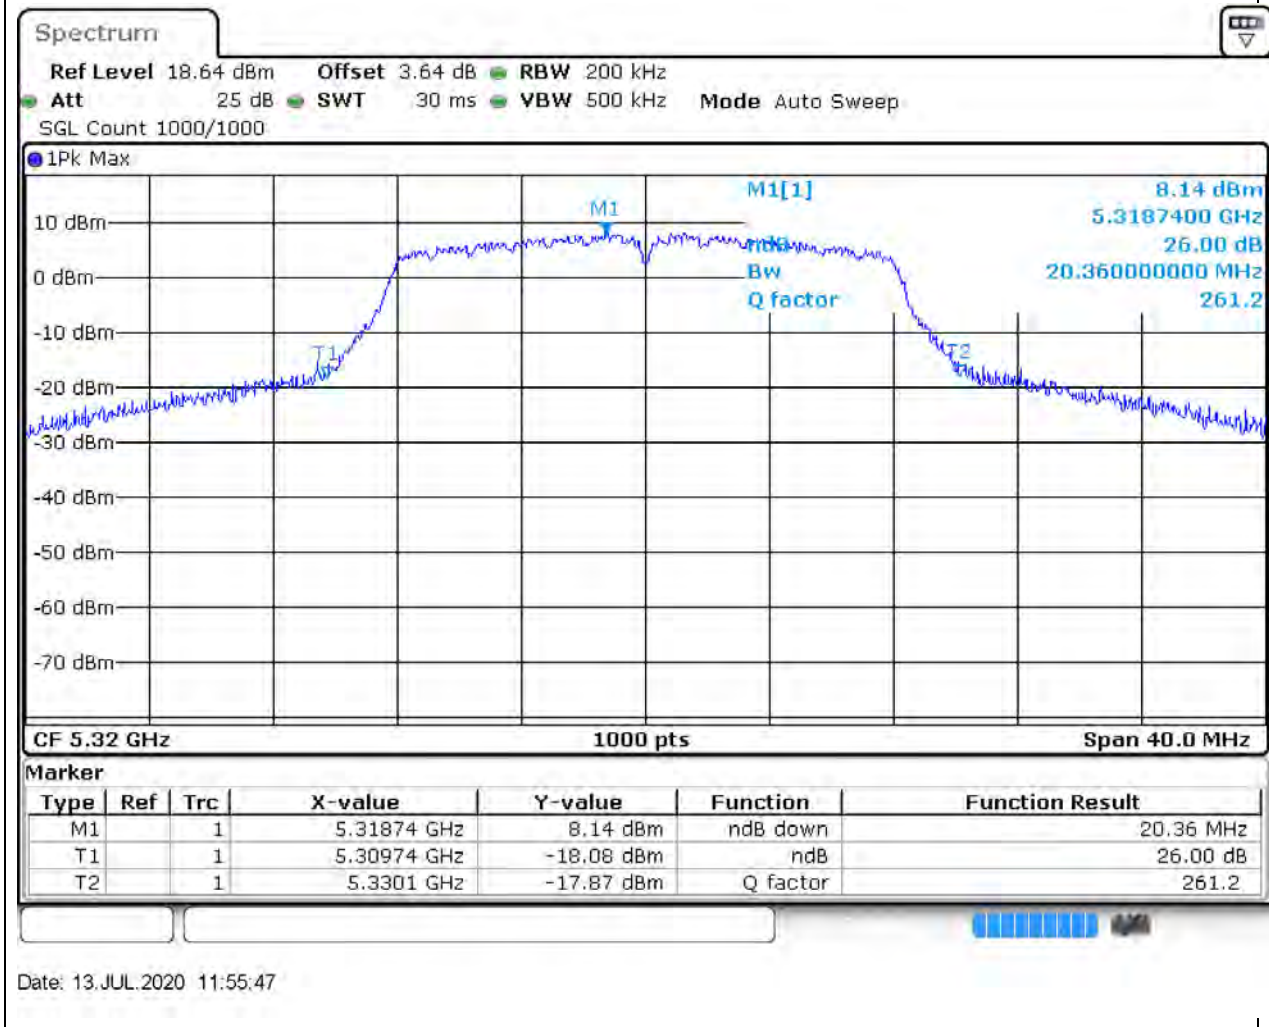

17. 802.11a_20M_Band2_H

17.1. A.2-26dB Bandwidth(NTNV)

Center Frequency (MHz)	XdB Down	RBW (MHz)	Detector	Limit (MHz)	XdB BandWidth (MHz)	Verdict
5320	26	0.2	Peak	0	20.36	Unknow