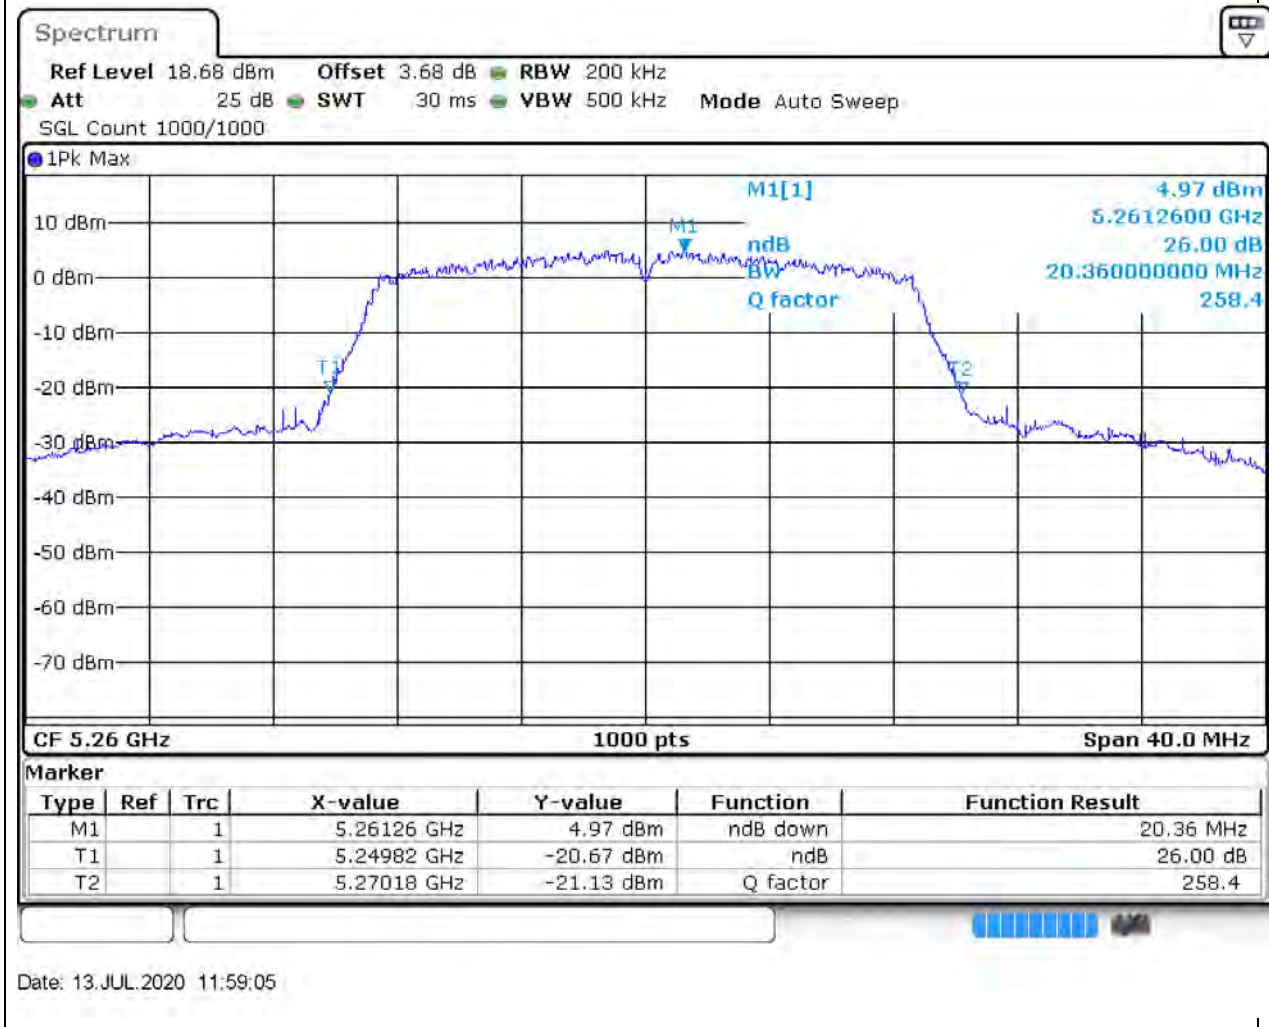

18. 802.11n_20M_Band2_L

18.1. A.2-26dB Bandwidth(NTNV)

Center Frequency (MHz)	XdB Down	RBW (MHz)	Detector	Limit (MHz)	XdB BandWidth (MHz)	Verdict
5260	26	0.2	Peak	0	20.36	Unknown