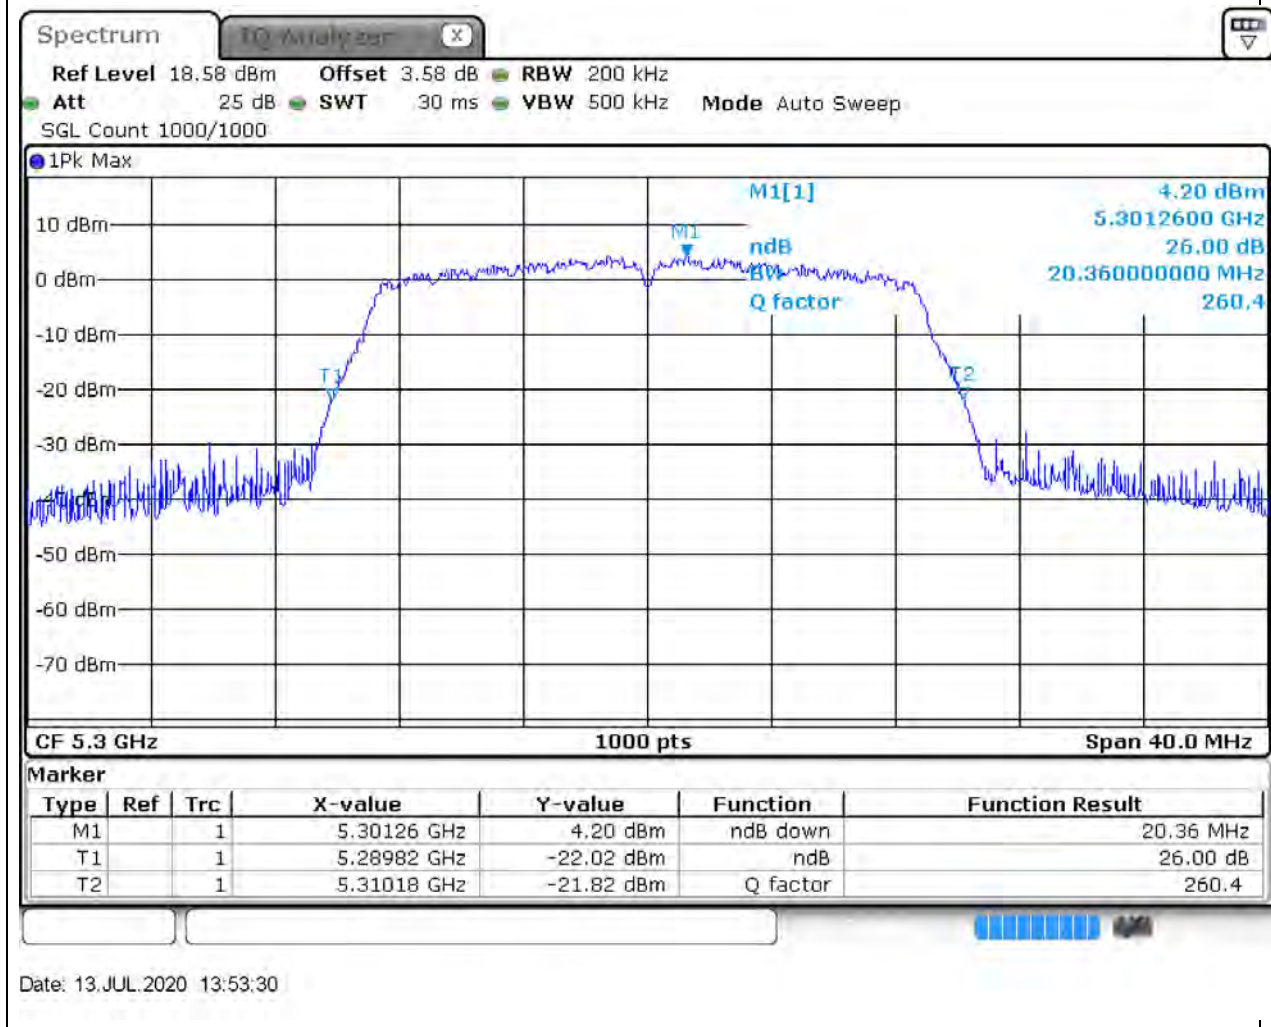

24. 802.11ac_20M_Band2_M

24.1. A.2-26dB Bandwidth(NTNV)

Center Frequency (MHz)	XdB Down	RBW (MHz)	Detector	Limit (MHz)	XdB BandWidth (MHz)	Verdict
5300	26	0.2	Peak	0	20.36	Unknow