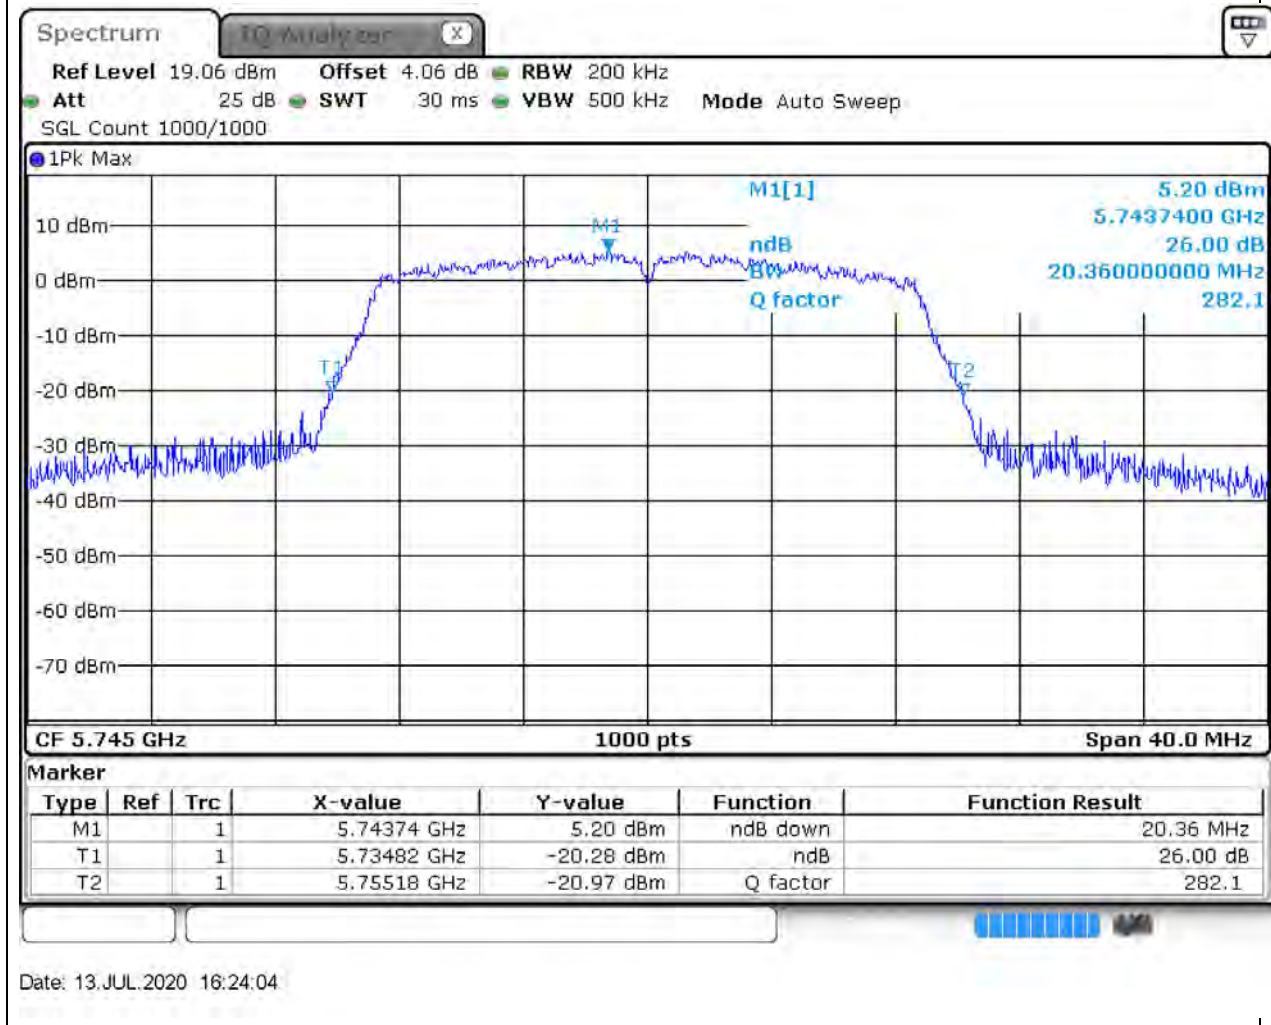

54. 802.11ac_20M_Band4_L

54.1. A.2-26dB Bandwidth(NTNV)

Center Frequency (MHz)	XdB Down	RBW (MHz)	Detector	Limit (MHz)	XdB BandWidth (MHz)	Verdict
5745	26	0.2	Peak	0	20.36	Unknow