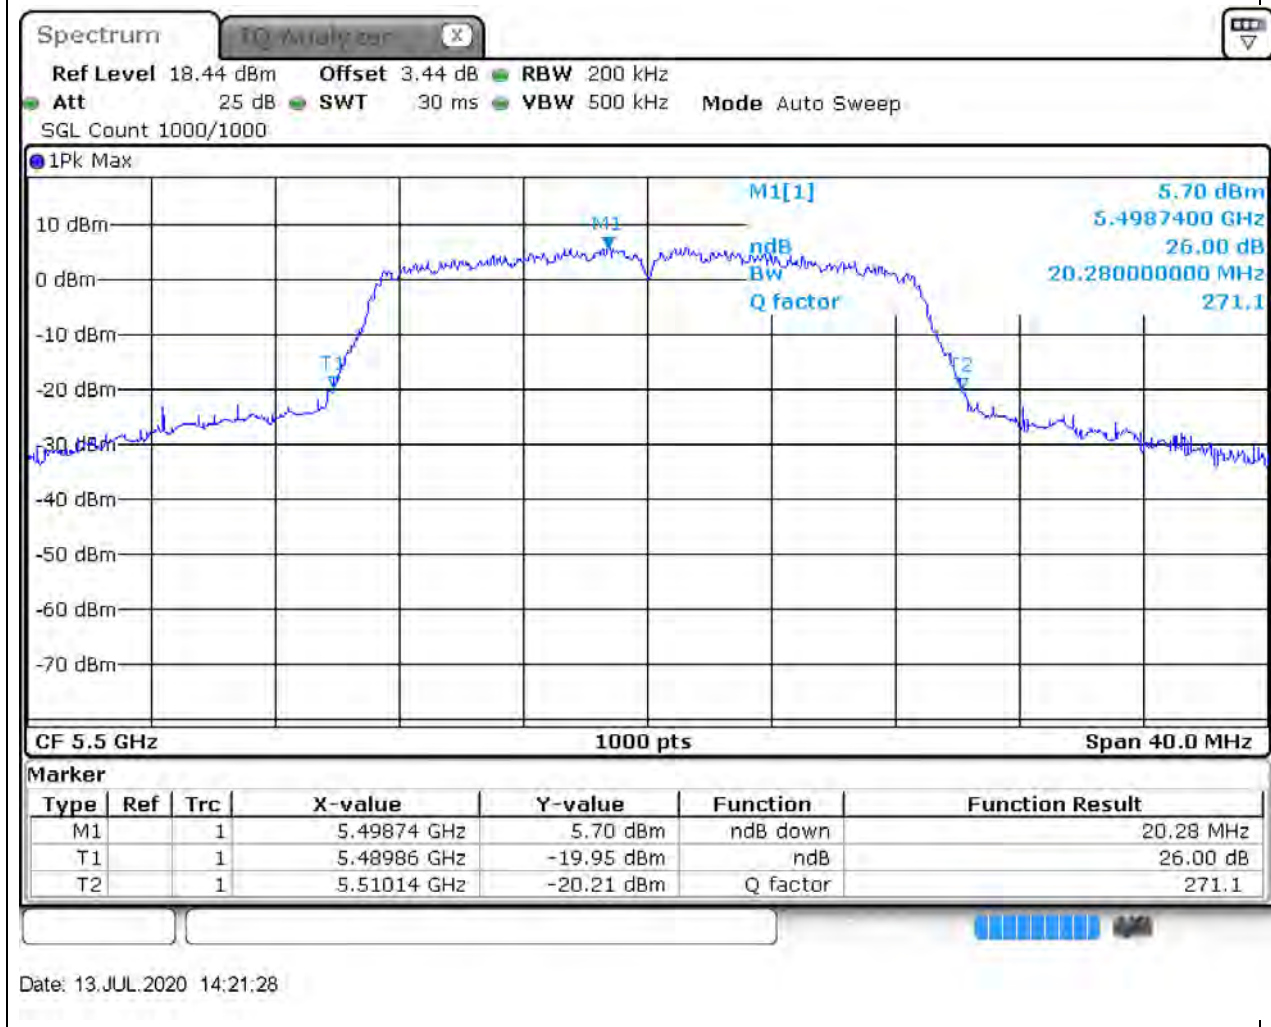

32. 802.11n_20M_Band3_L

32.1. A.2-26dB Bandwidth(NTNV)

Center Frequency (MHz)	XdB Down	RBW (MHz)	Detector	Limit (MHz)	XdB BandWidth (MHz)	Verdict
5500	26	0.2	Peak	0	20.28	Unknown