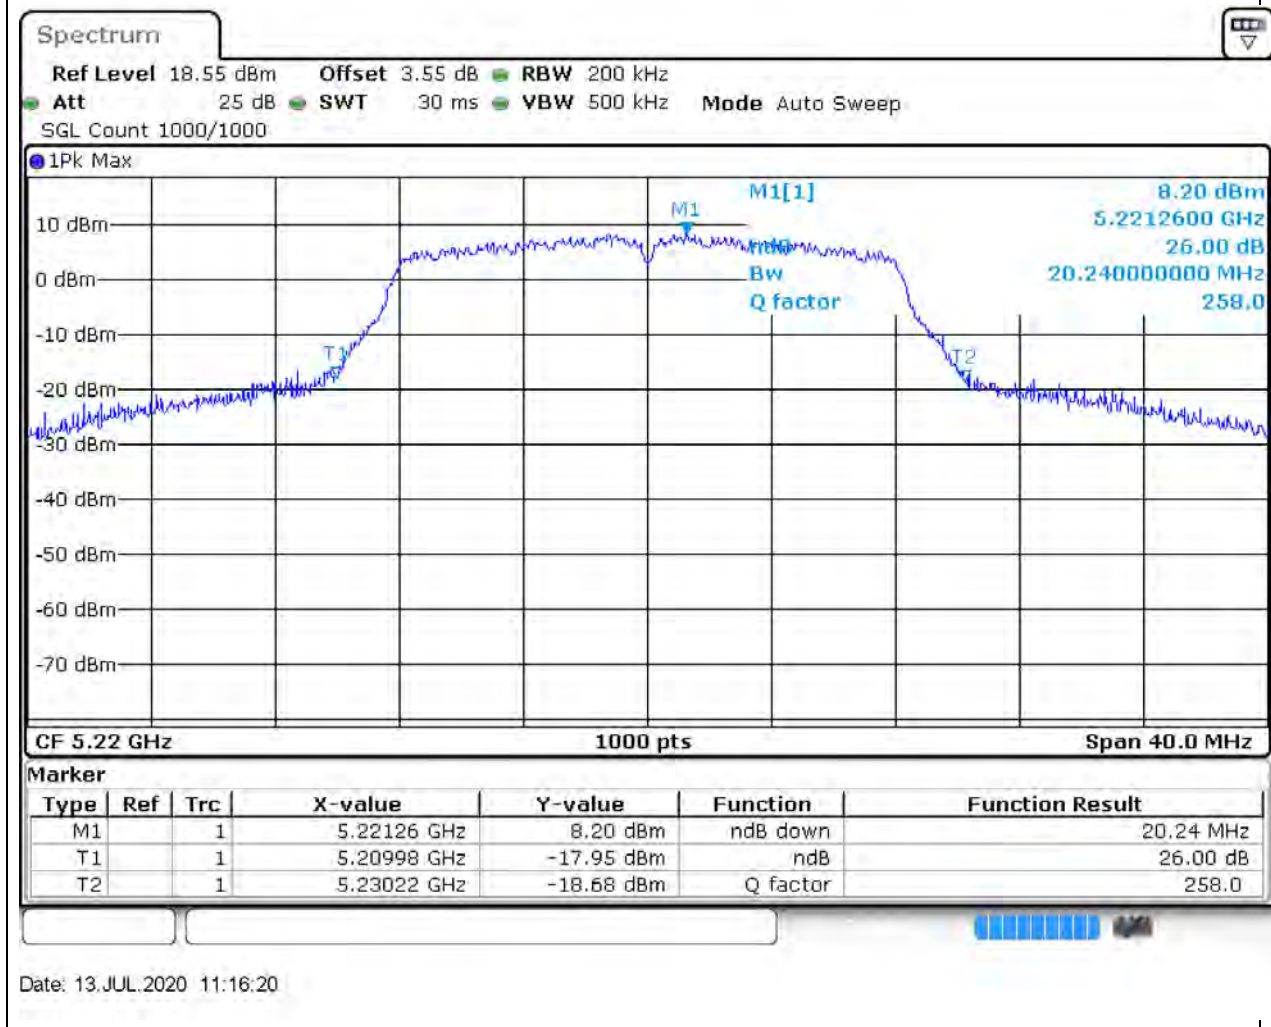

2. 802.11a_20M_Band1_M

2.1. A.2-26dB Bandwidth(NTNV)

Center Frequency (MHz)	XdB Down	RBW (MHz)	Detector	Limit (MHz)	XdB BandWidth (MHz)	Verdict
5220	26	0.2	Peak	0	20.24	Unknow