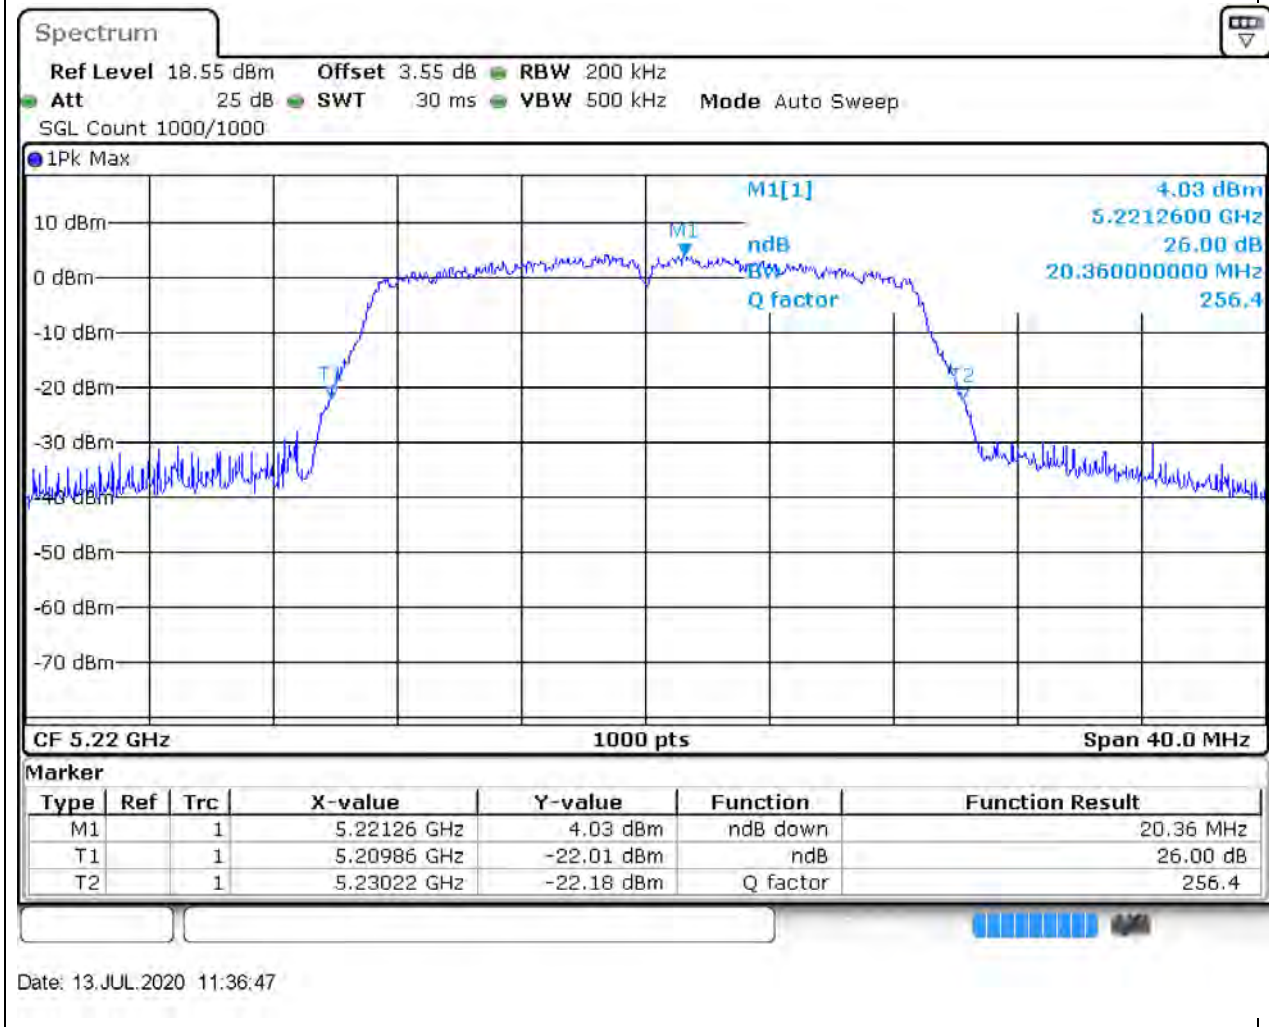

10. 802.11ac_20M_Band1_M

10.1. A.2-26dB Bandwidth(NTNV)

Center Frequency (MHz)	XdB Down	RBW (MHz)	Detector	Limit (MHz)	XdB BandWidth (MHz)	Verdict
5220	26	0.2	Peak	0	20.36	Unknow