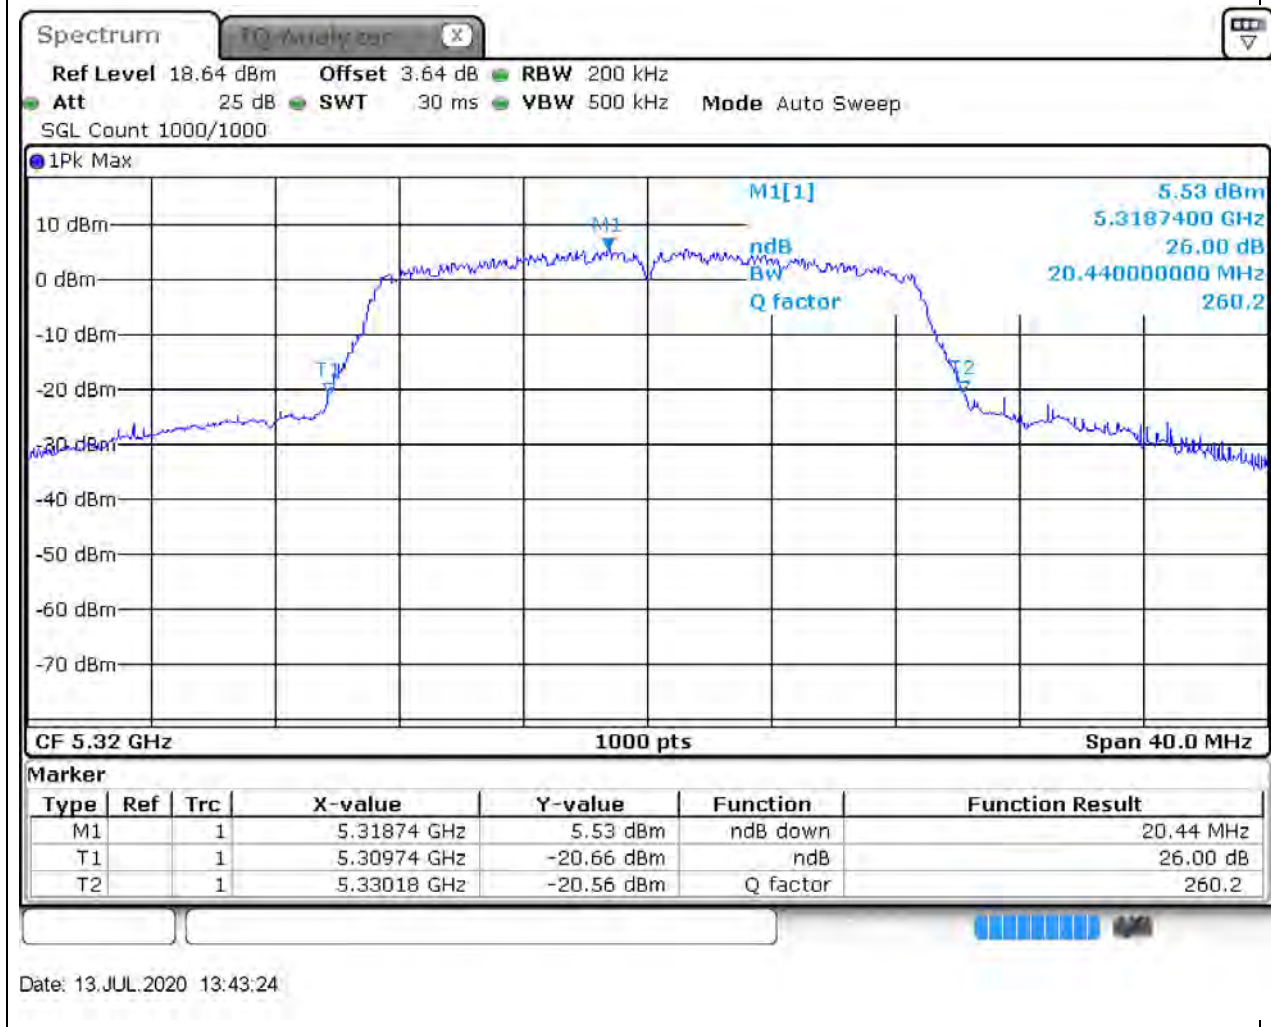

20. 802.11n_20M_Band2_H

20.1. A.2-26dB Bandwidth(NTNV)

Center Frequency (MHz)	XdB Down	RBW (MHz)	Detector	Limit (MHz)	XdB BandWidth (MHz)	Verdict
5320	26	0.2	Peak	0	20.44	Unknown