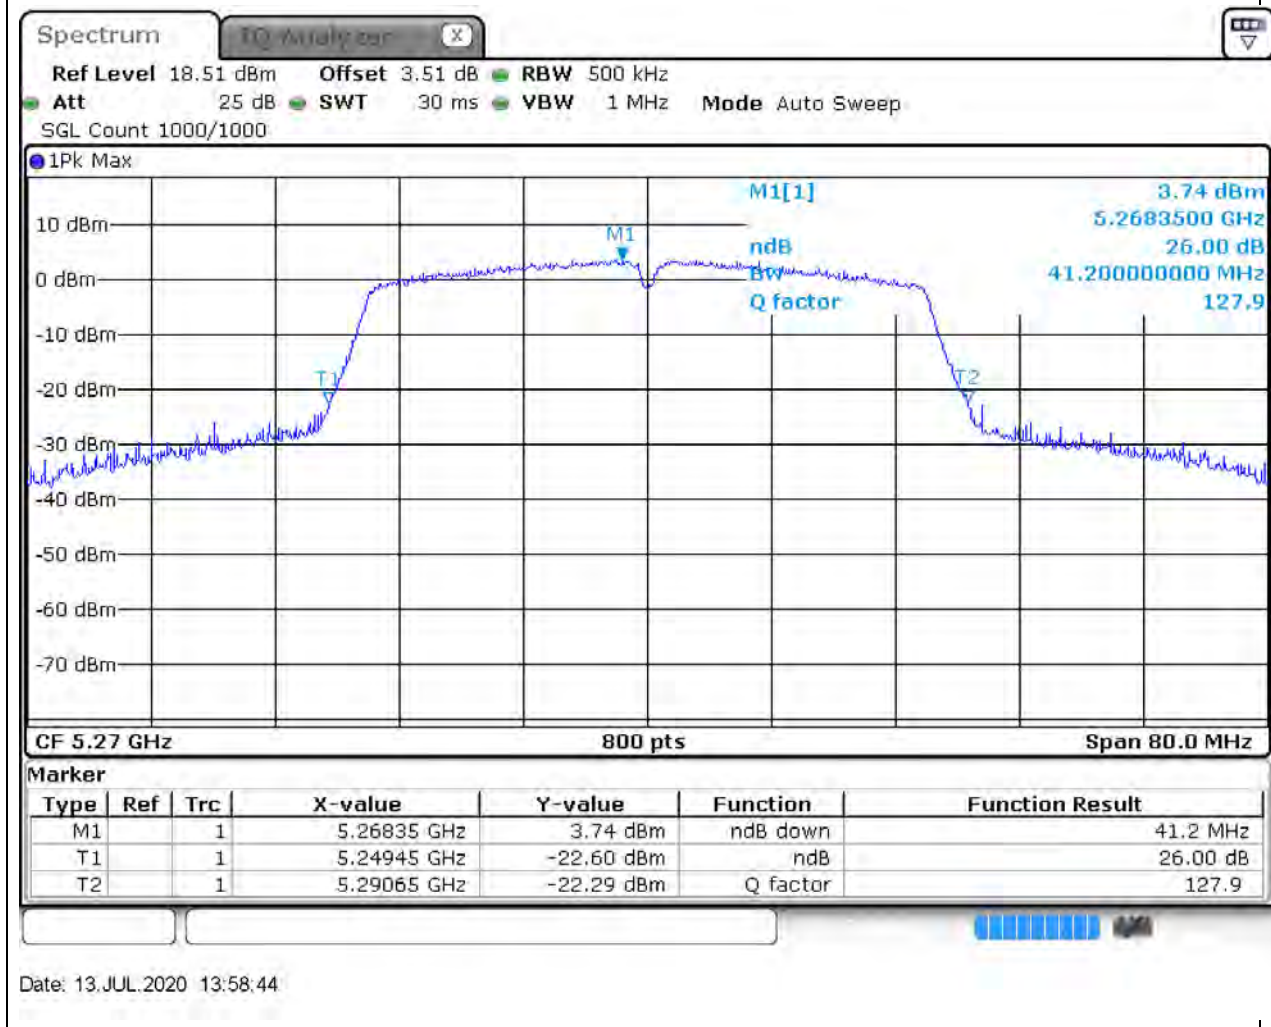

26. 802.11ac_40M_Band2_L

26.1. A.2-26dB Bandwidth(NTNV)

Center Frequency (MHz)	XdB Down	RBW (MHz)	Detector	Limit (MHz)	XdB BandWidth (MHz)	Verdict
5270	26	0.5	Peak	0	41.2	Unknown