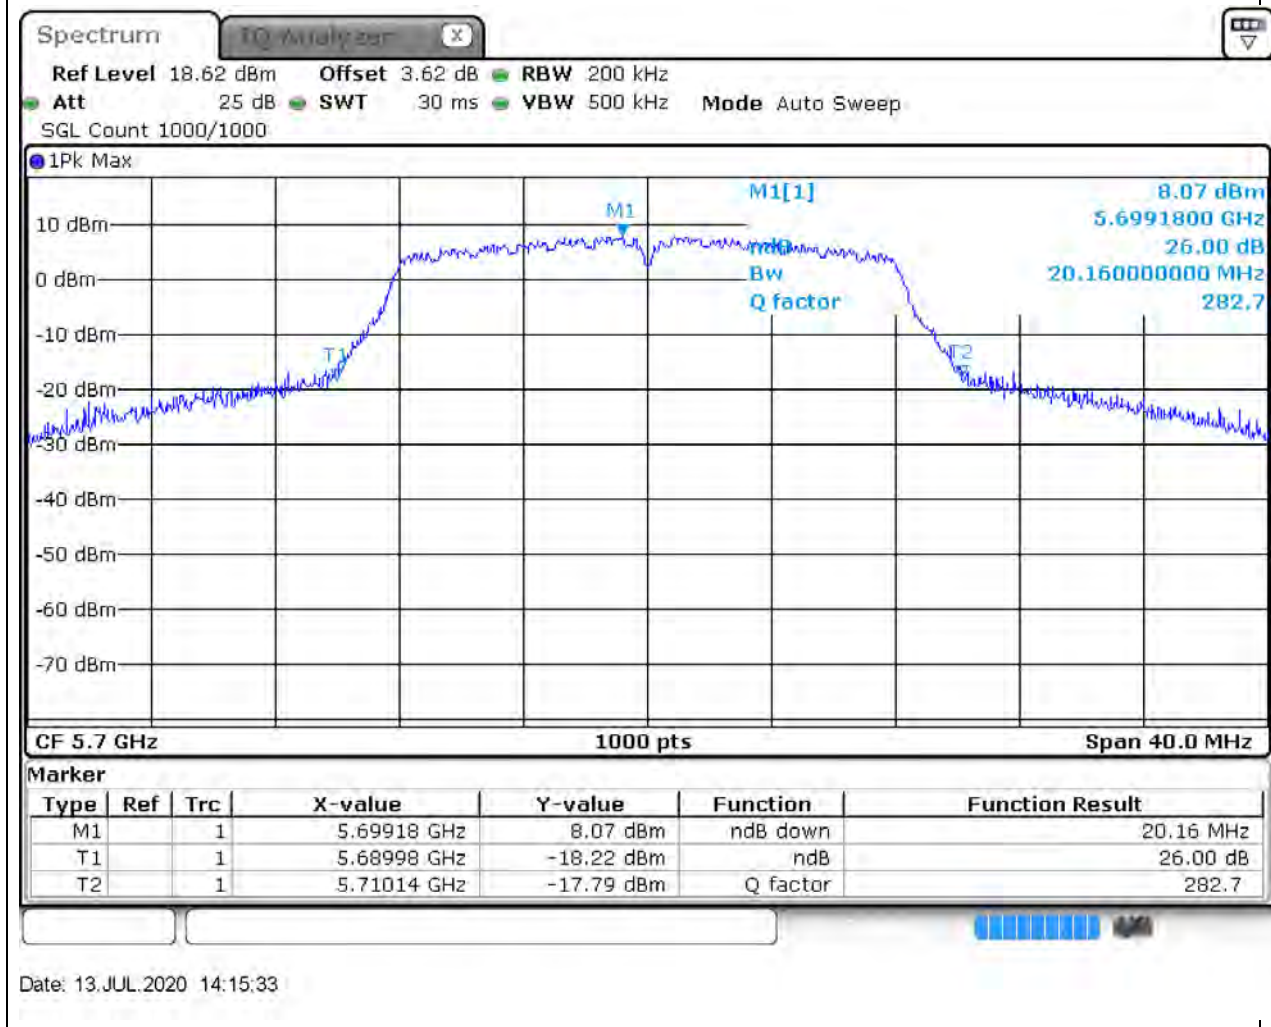

31. 802.11a_20M_Band3_H

31.1. A.2-26dB Bandwidth(NTNV)

Center Frequency (MHz)	XdB Down	RBW (MHz)	Detector	Limit (MHz)	XdB BandWidth (MHz)	Verdict
5700	26	0.2	Peak	0	20.16	Unknow