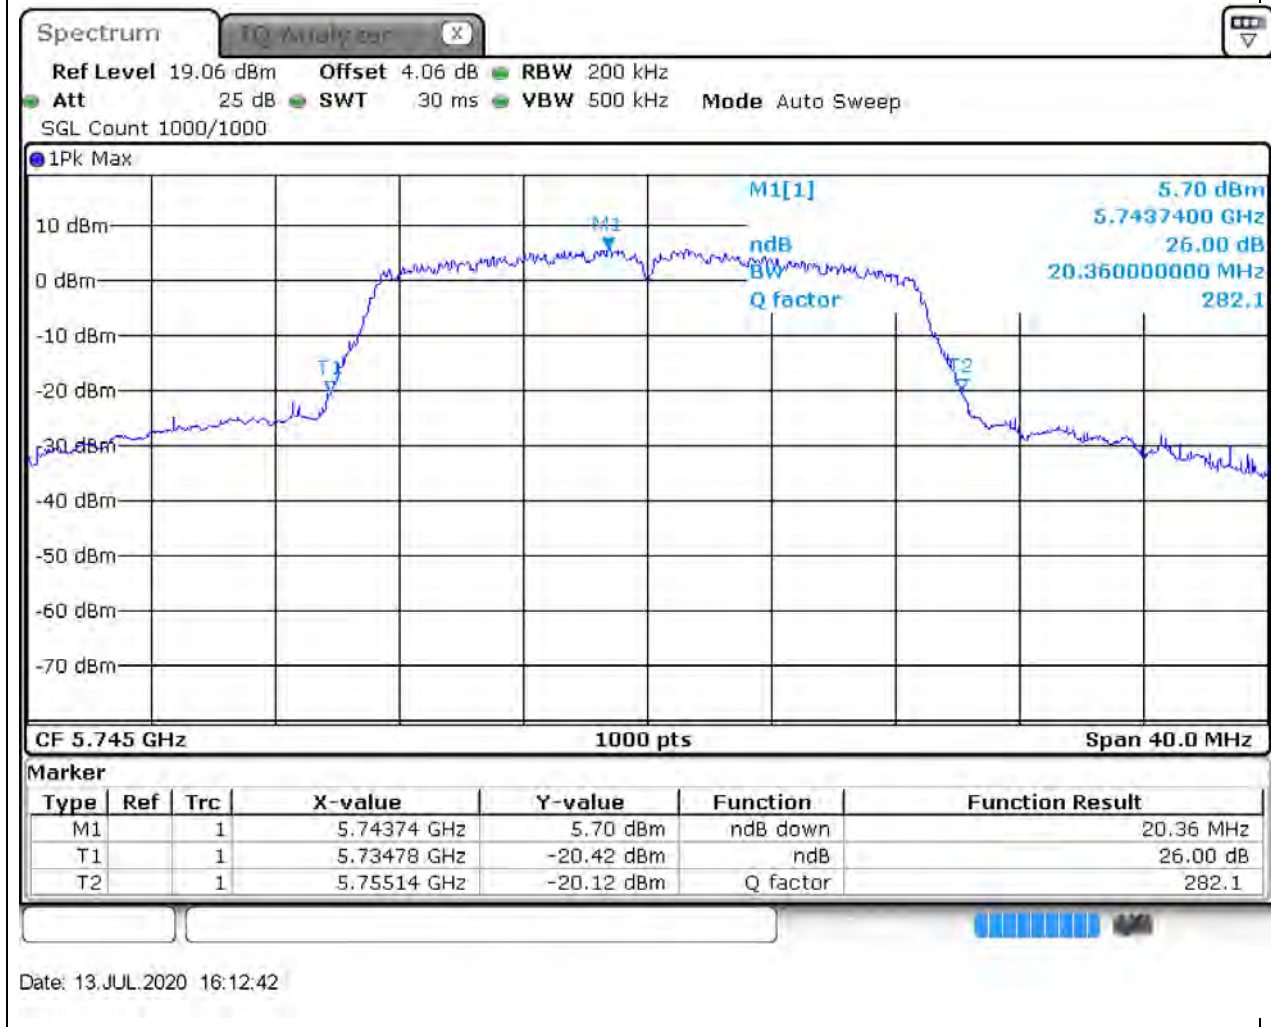

49. 802.11n_20M_Band4_L

49.1. A.2-26dB Bandwidth(NTNV)

Center Frequency (MHz)	XdB Down	RBW (MHz)	Detector	Limit (MHz)	XdB BandWidth (MHz)	Verdict
5745	26	0.2	Peak	0	20.36	Unknown