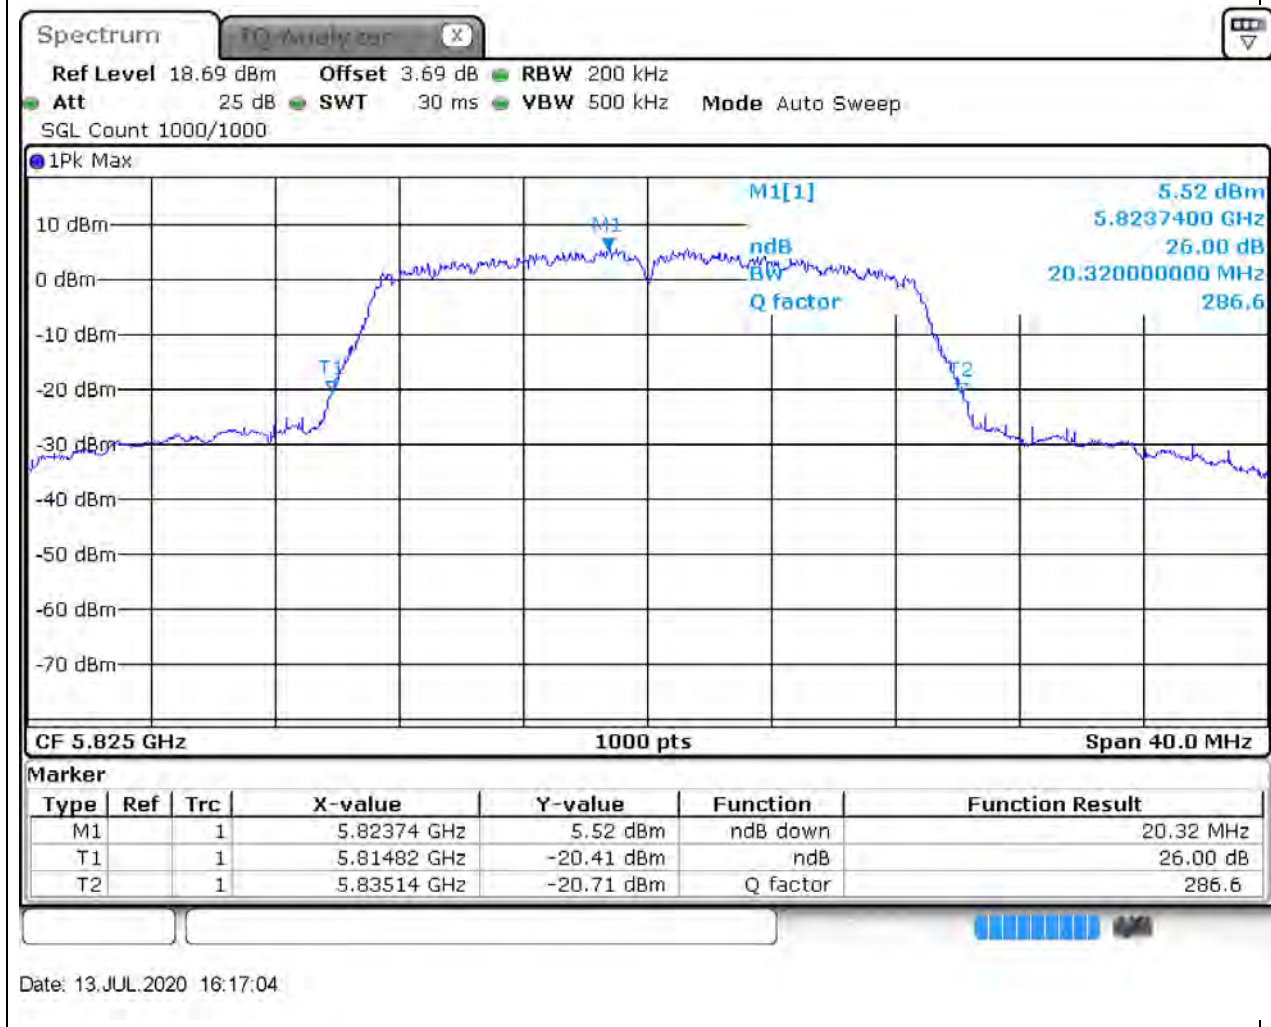

51. 802.11n_20M_Band4_H

51.1. A.2-26dB Bandwidth(NTNV)

Center Frequency (MHz)	XdB Down	RBW (MHz)	Detector	Limit (MHz)	XdB BandWidth (MHz)	Verdict
5825	26	0.2	Peak	0	20.32	Unknown