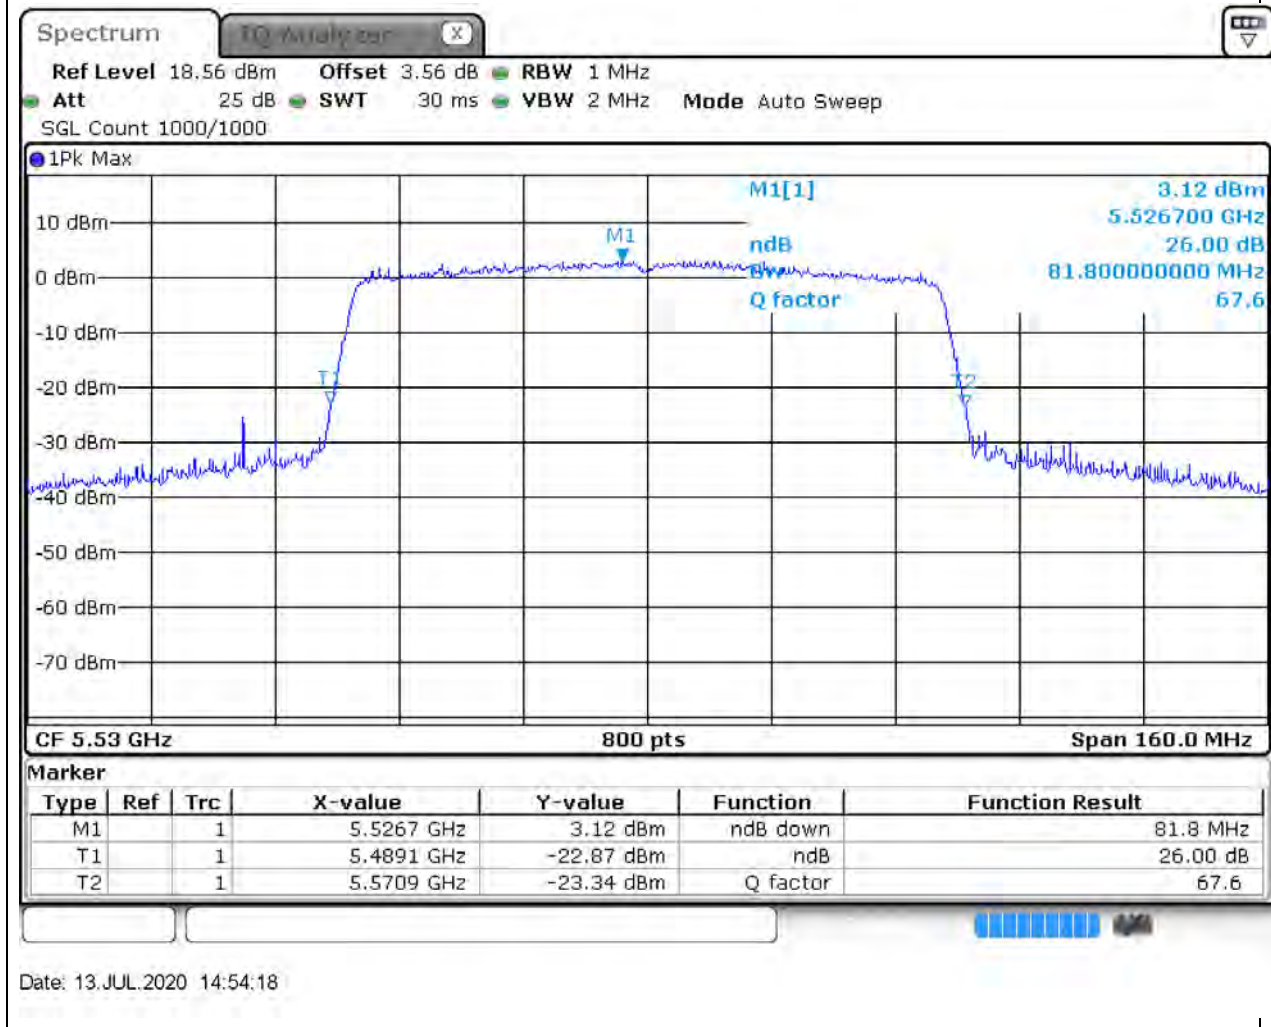

44. 802.11ac_80M_Band3_L

44.1. A.2-26dB Bandwidth(NTNV)

Center Frequency (MHz)	XdB Down	RBW (MHz)	Detector	Limit (MHz)	XdB BandWidth (MHz)	Verdict
5530	26	1	Peak	0	81.8	Unknow