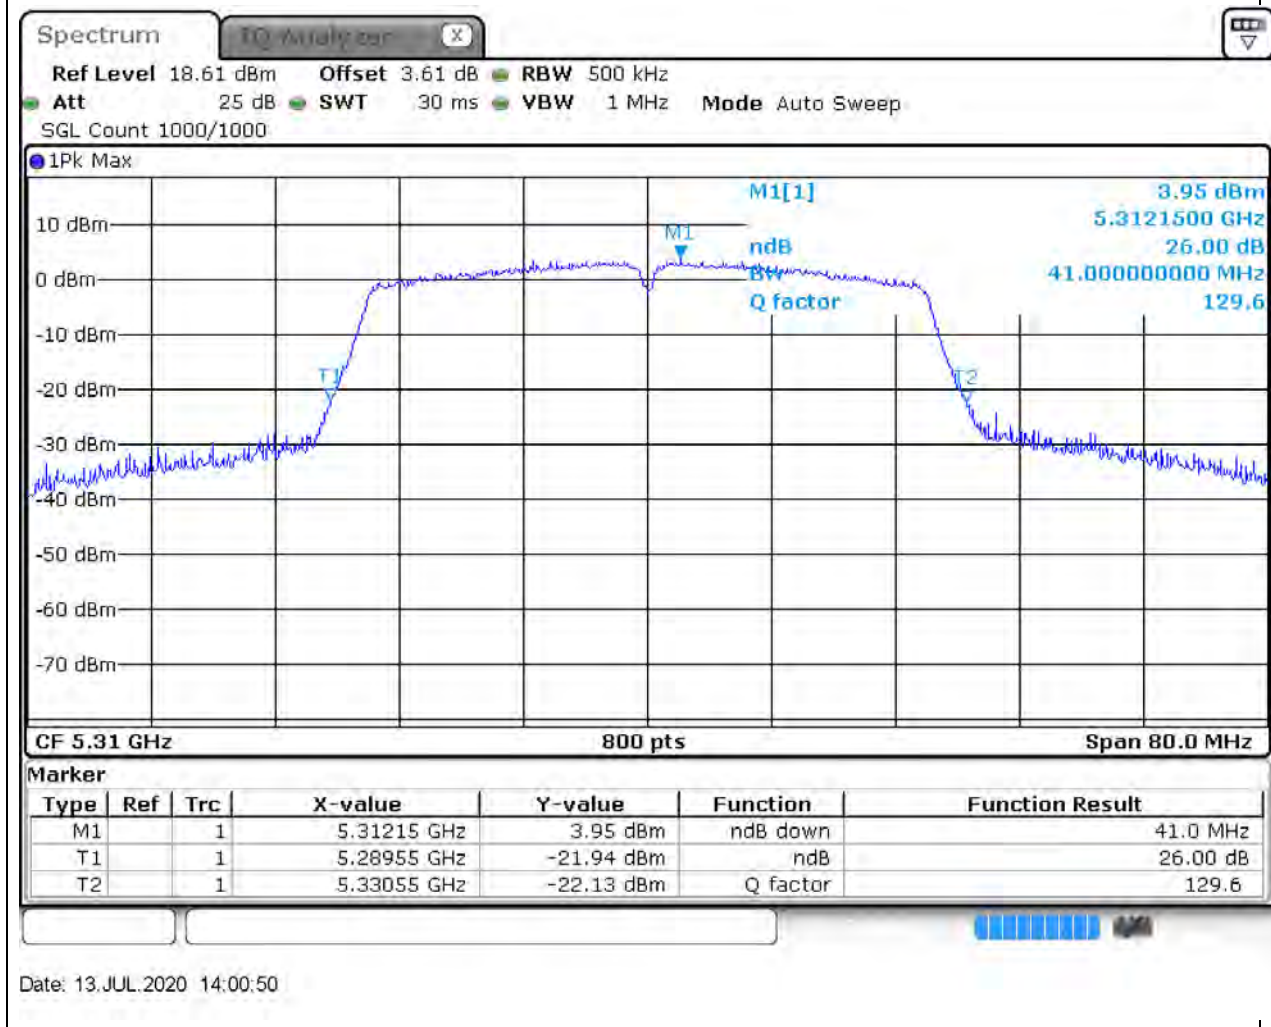

27. 802.11ac_40M_Band2_H

27.1. A.2-26dB Bandwidth(NTNV)

Center Frequency (MHz)	XdB Down	RBW (MHz)	Detector	Limit (MHz)	XdB BandWidth (MHz)	Verdict
5310	26	0.5	Peak	0	41	Unknow