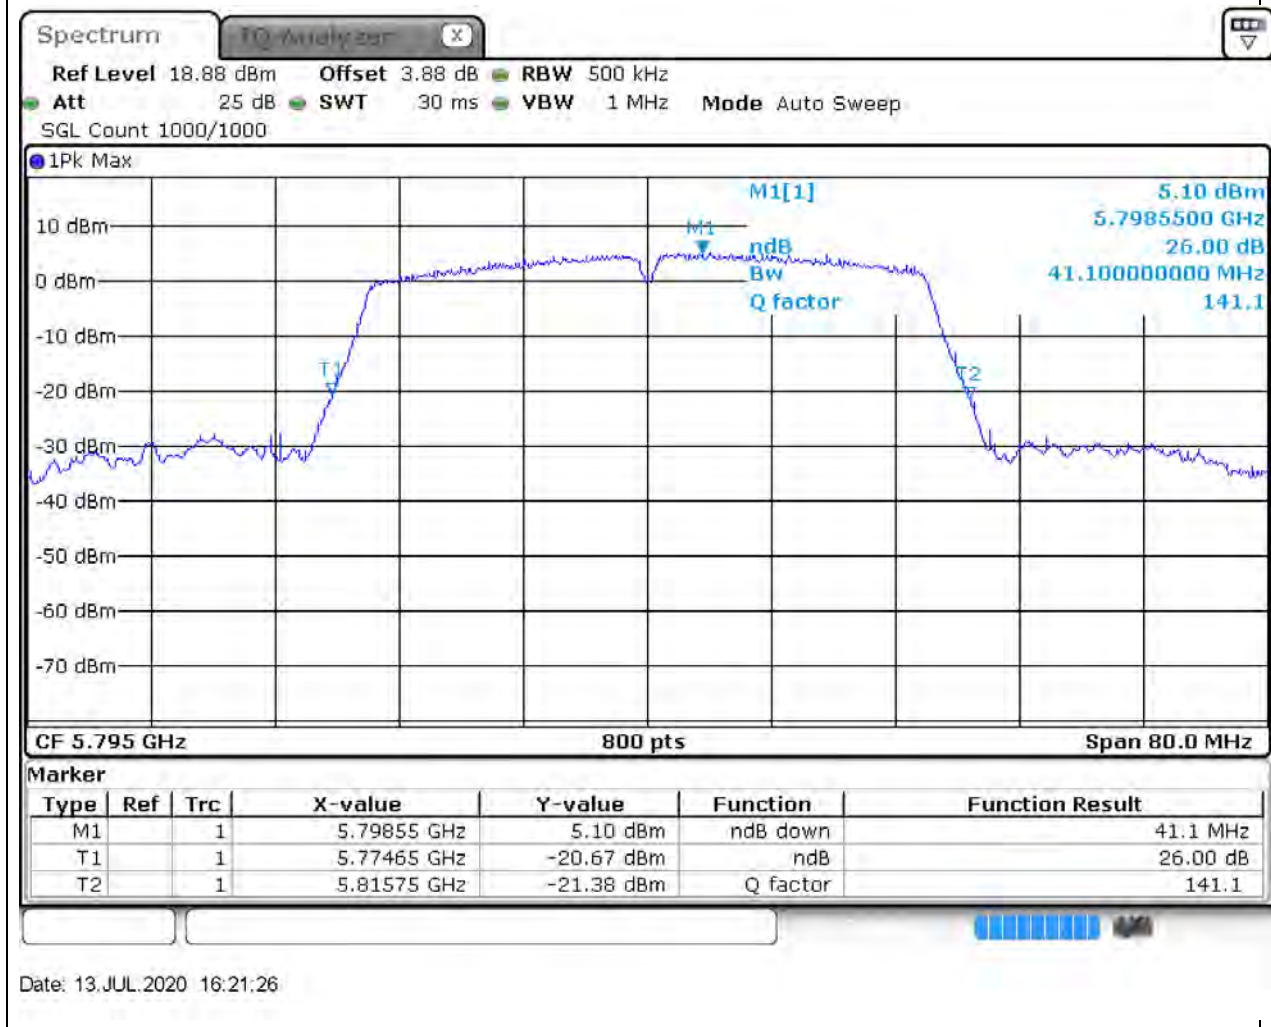

53. 802.11n_40M_Band4_H

53.1. A.2-26dB Bandwidth(NTNV)

Center Frequency (MHz)	XdB Down	RBW (MHz)	Detector	Limit (MHz)	XdB BandWidth (MHz)	Verdict
5795	26	0.5	Peak	0	41.1	Unknow