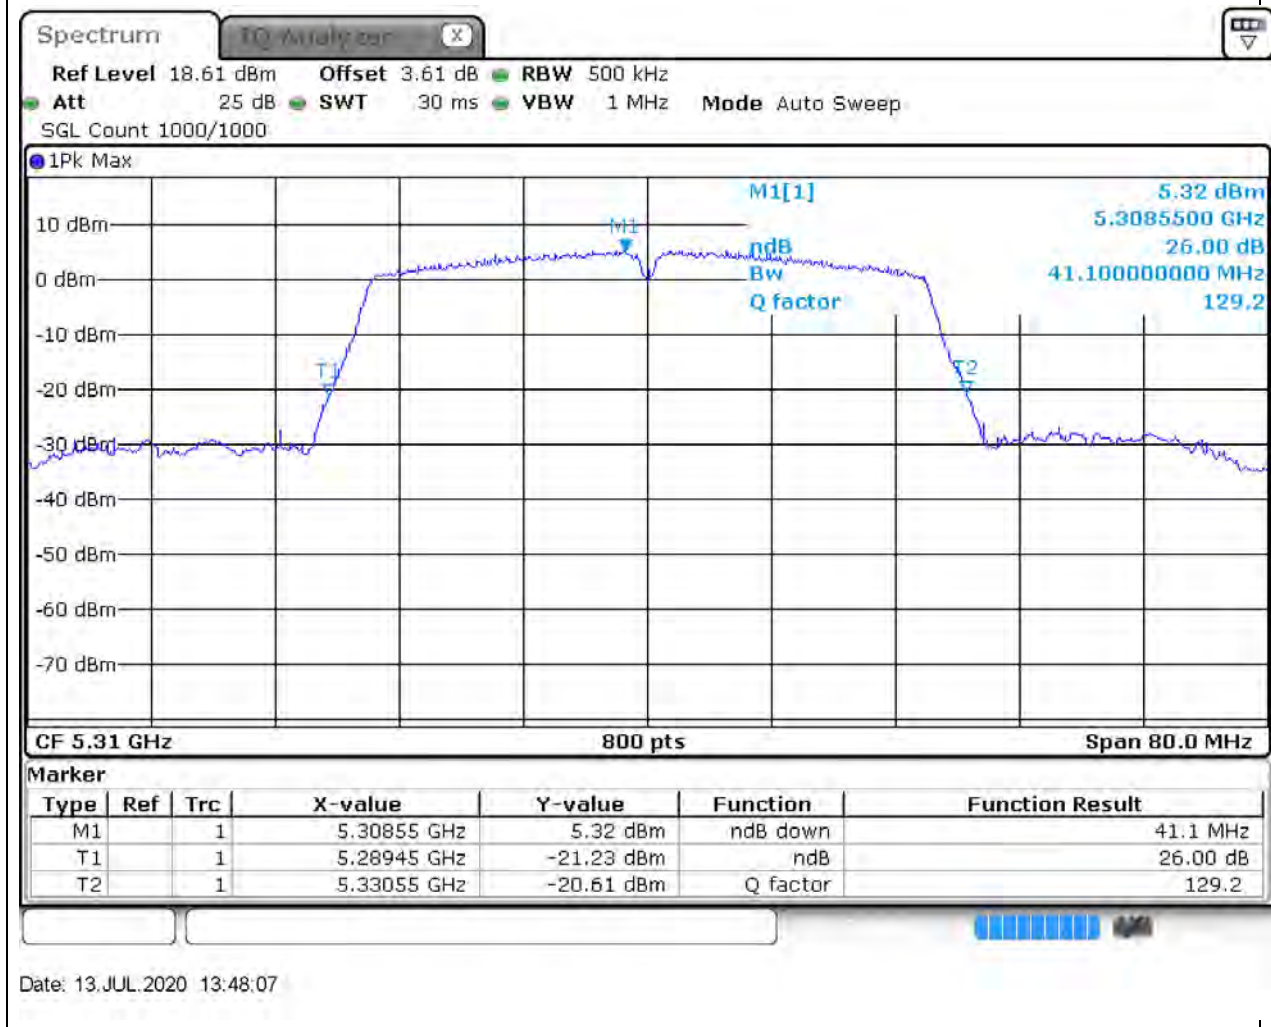

22. 802.11n_40M_Band2_H

22.1. A.2-26dB Bandwidth(NTNV)

Center Frequency (MHz)	XdB Down	RBW (MHz)	Detector	Limit (MHz)	XdB BandWidth (MHz)	Verdict
5310	26	0.5	Peak	0	41.1	Unknown