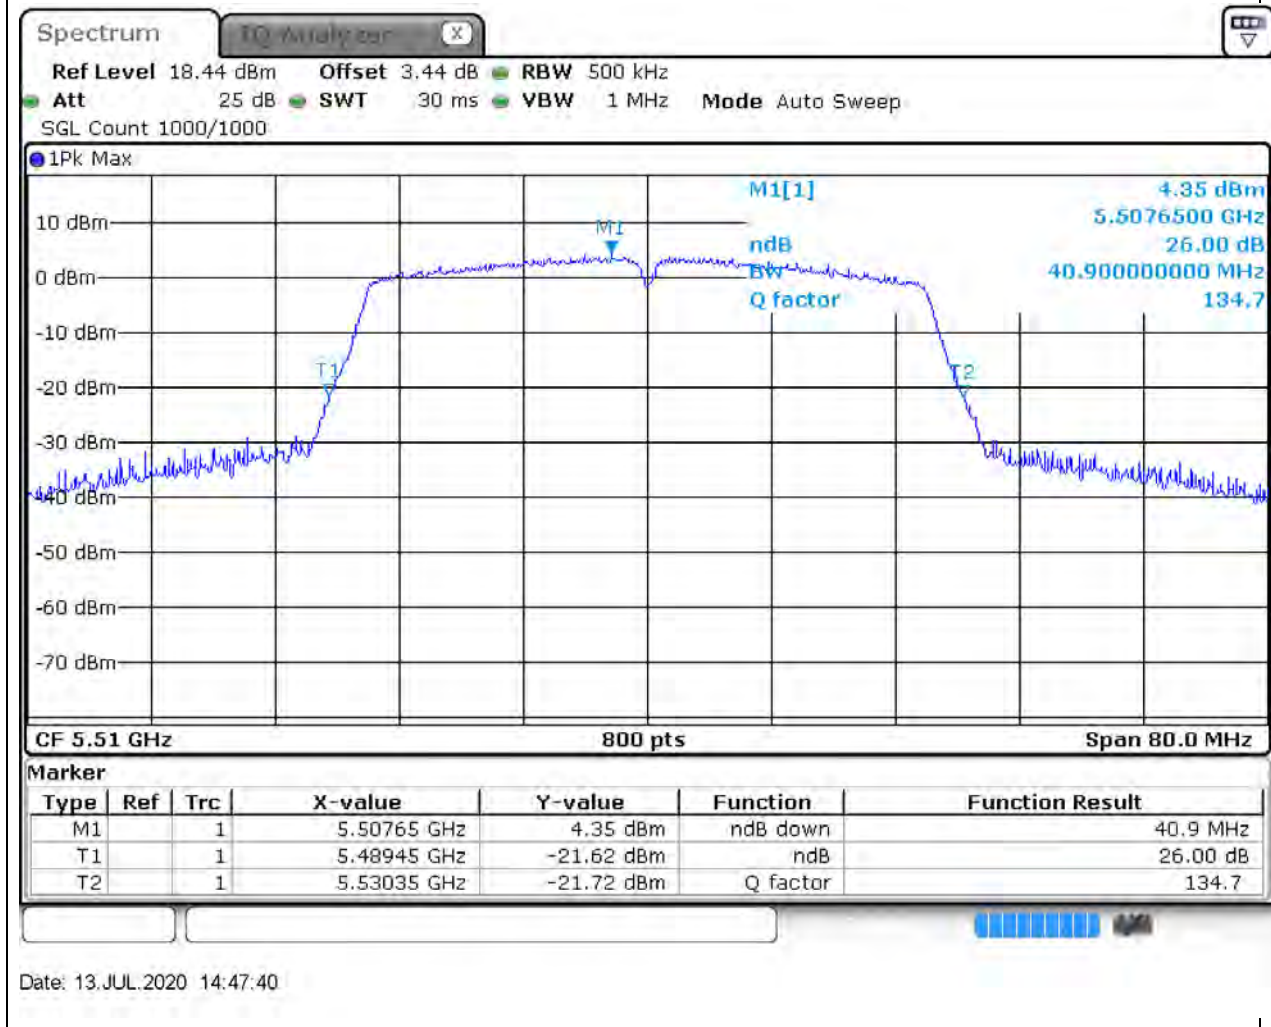

41. 802.11ac_40M_Band3_L

41.1. A.2-26dB Bandwidth(NTNV)

Center Frequency (MHz)	XdB Down	RBW (MHz)	Detector	Limit (MHz)	XdB BandWidth (MHz)	Verdict
5510	26	0.5	Peak	0	40.9	Unknow