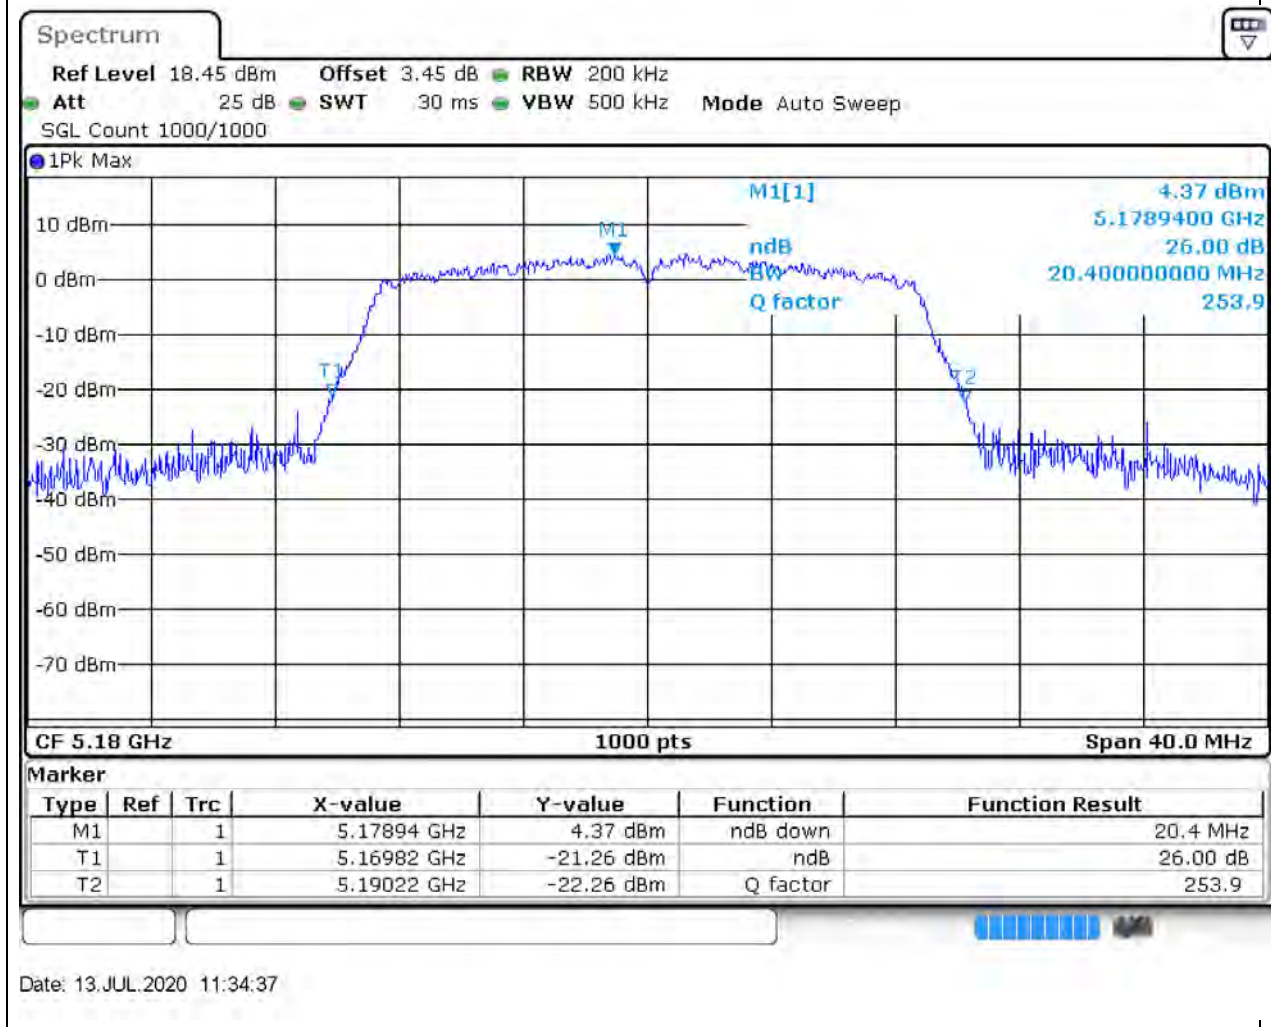

9. 802.11ac_20M_Band1_L

9.1. A.2-26dB Bandwidth(NTNV)

Center Frequency (MHz)	XdB Down	RBW (MHz)	Detector	Limit (MHz)	XdB BandWidth (MHz)	Verdict
5180	26	0.2	Peak	0	20.4	Unknown