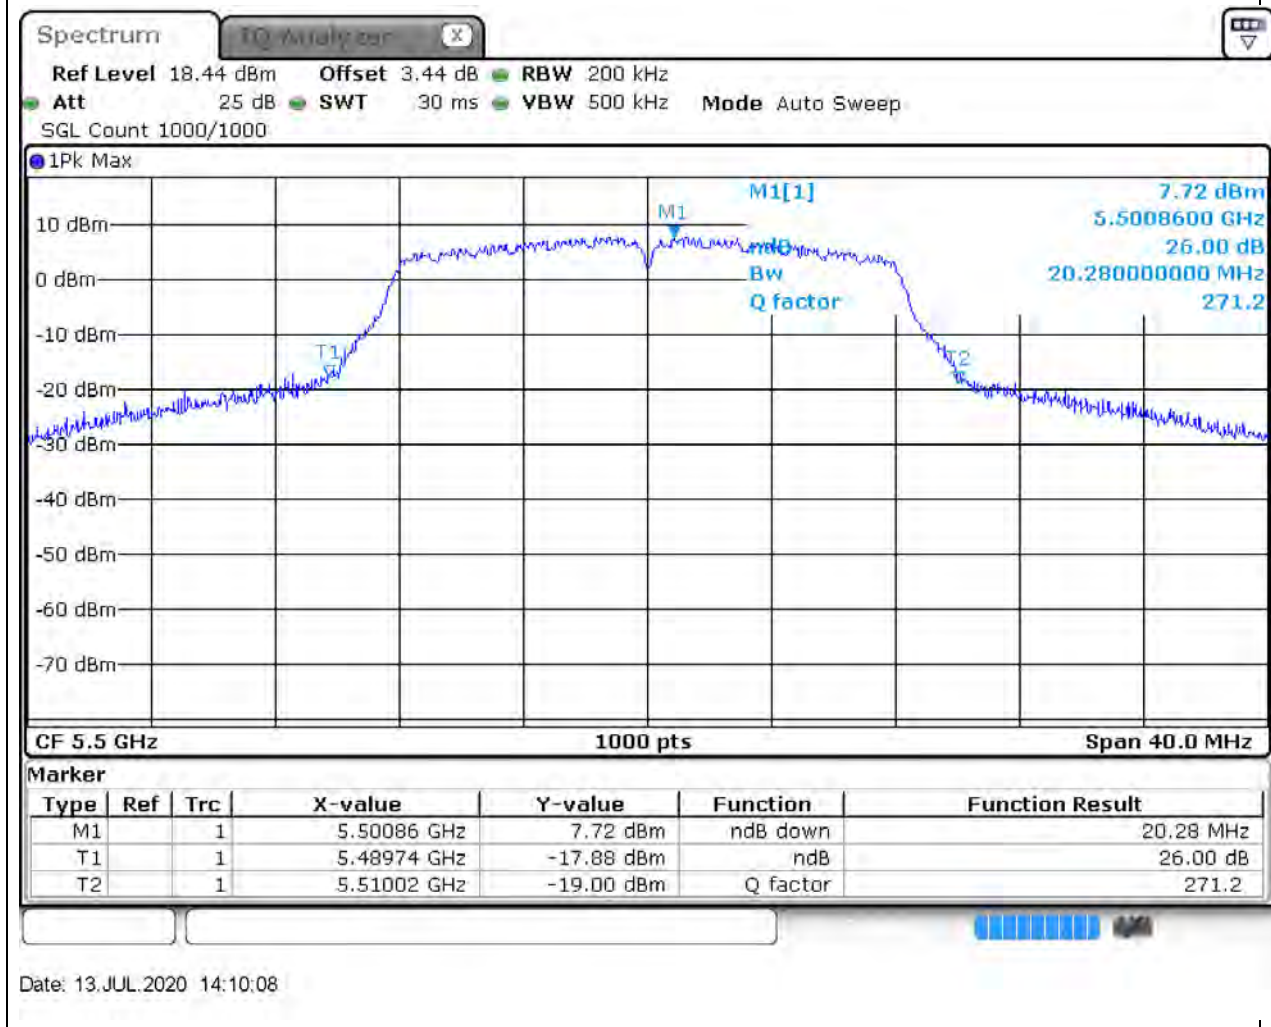

29. 802.11a_20M_Band3_L

29.1. A.2-26dB Bandwidth(NTNV)

Center Frequency (MHz)	XdB Down	RBW (MHz)	Detector	Limit (MHz)	XdB BandWidth (MHz)	Verdict
5500	26	0.2	Peak	0	20.28	Unknown