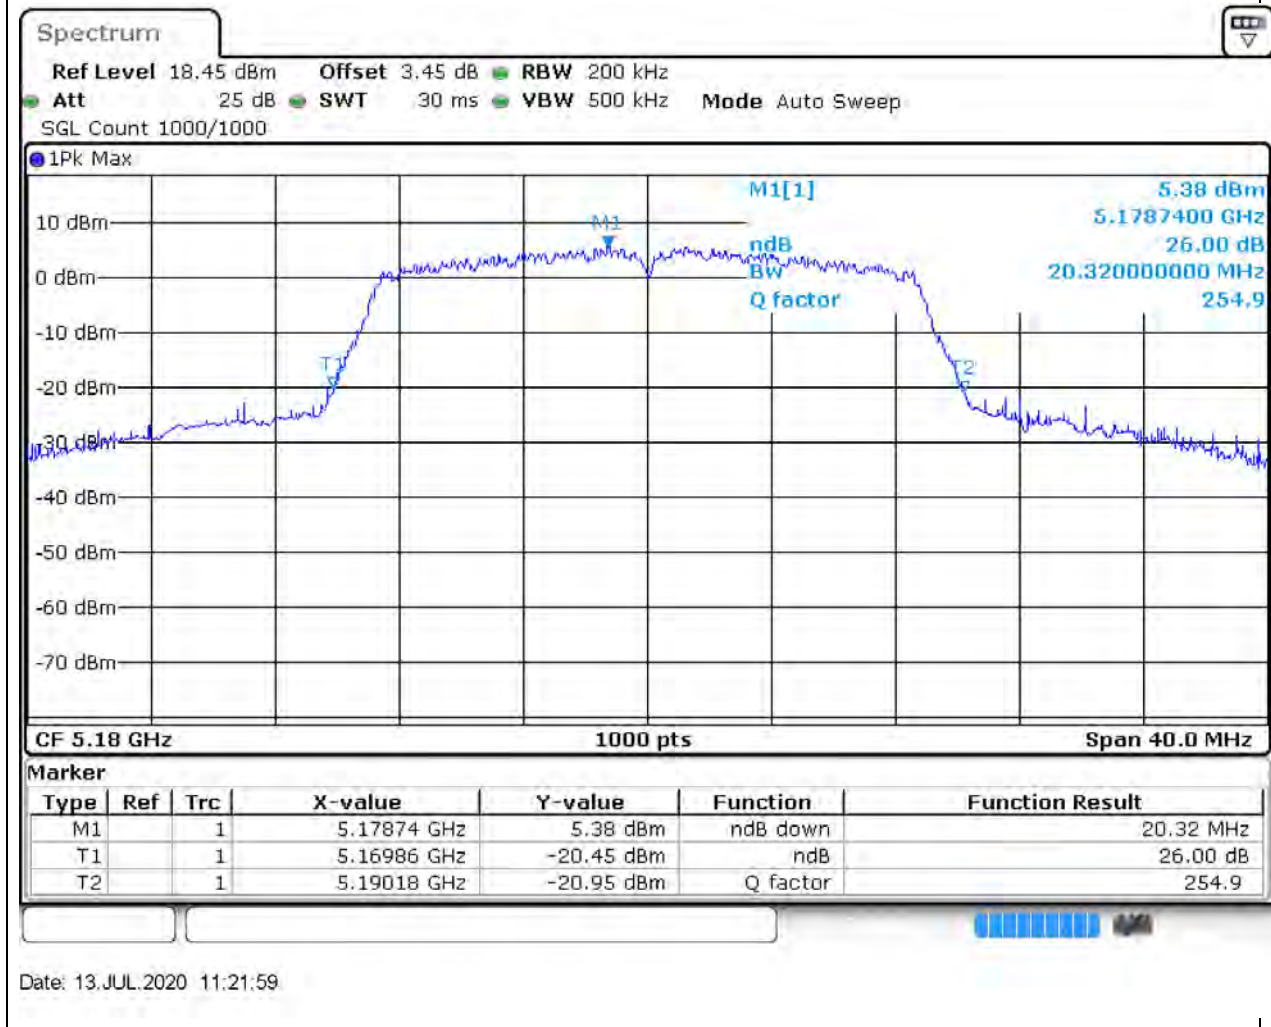

4. 802.11n_20M_Band1_L

4.1. A.2-26dB Bandwidth(NTNV)

Center Frequency (MHz)	XdB Down	RBW (MHz)	Detector	Limit (MHz)	XdB BandWidth (MHz)	Verdict
5180	26	0.2	Peak	0	20.32	Unknown