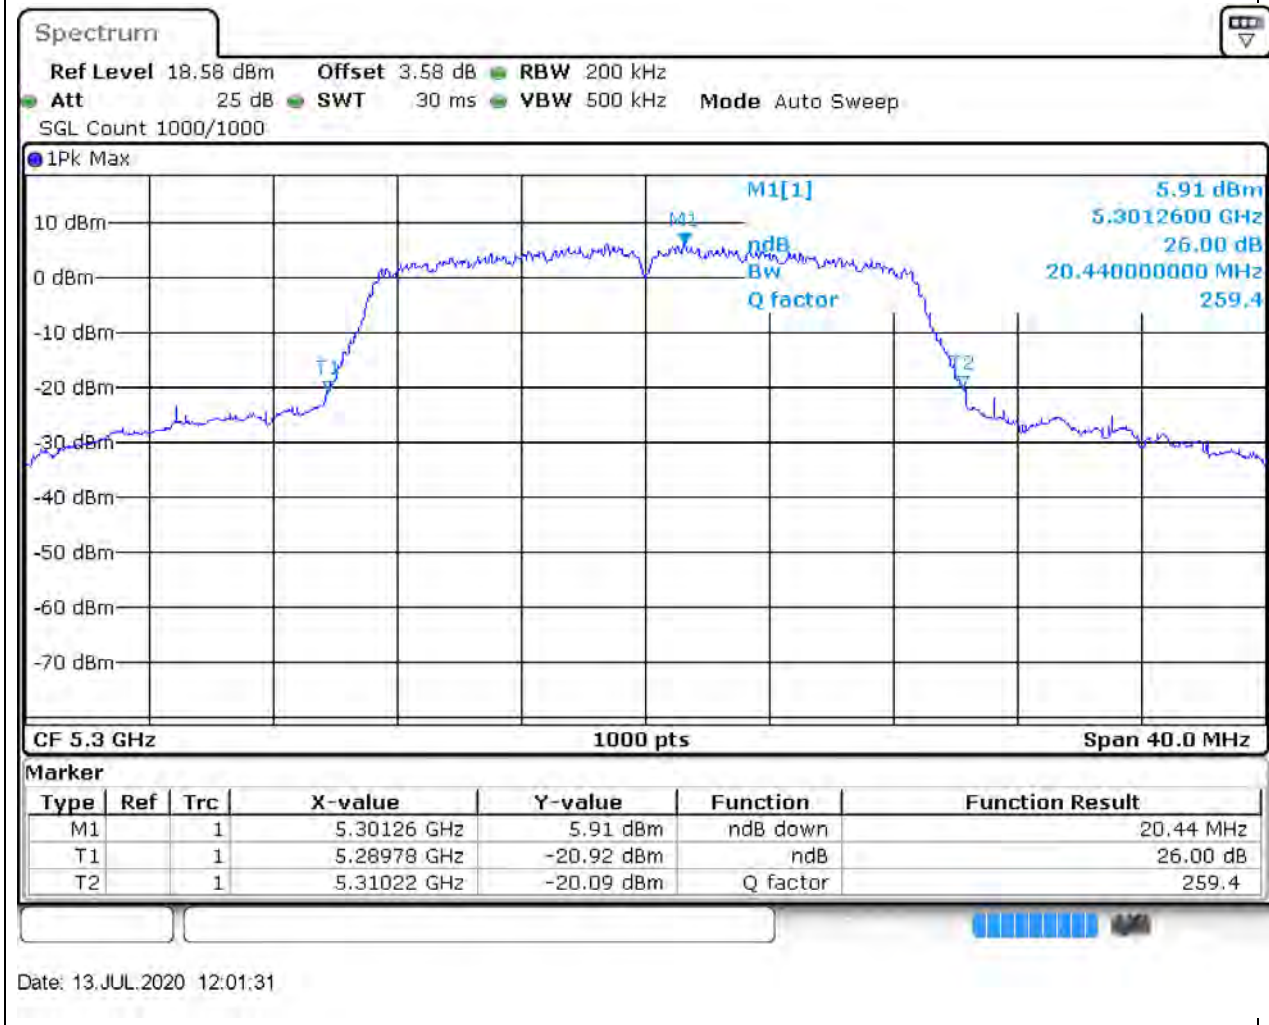

19. 802.11n_20M_Band2_M

19.1. A.2-26dB Bandwidth(NTNV)

Center Frequency (MHz)	XdB Down	RBW (MHz)	Detector	Limit (MHz)	XdB BandWidth (MHz)	Verdict
5300	26	0.2	Peak	0	20.44	Unknown