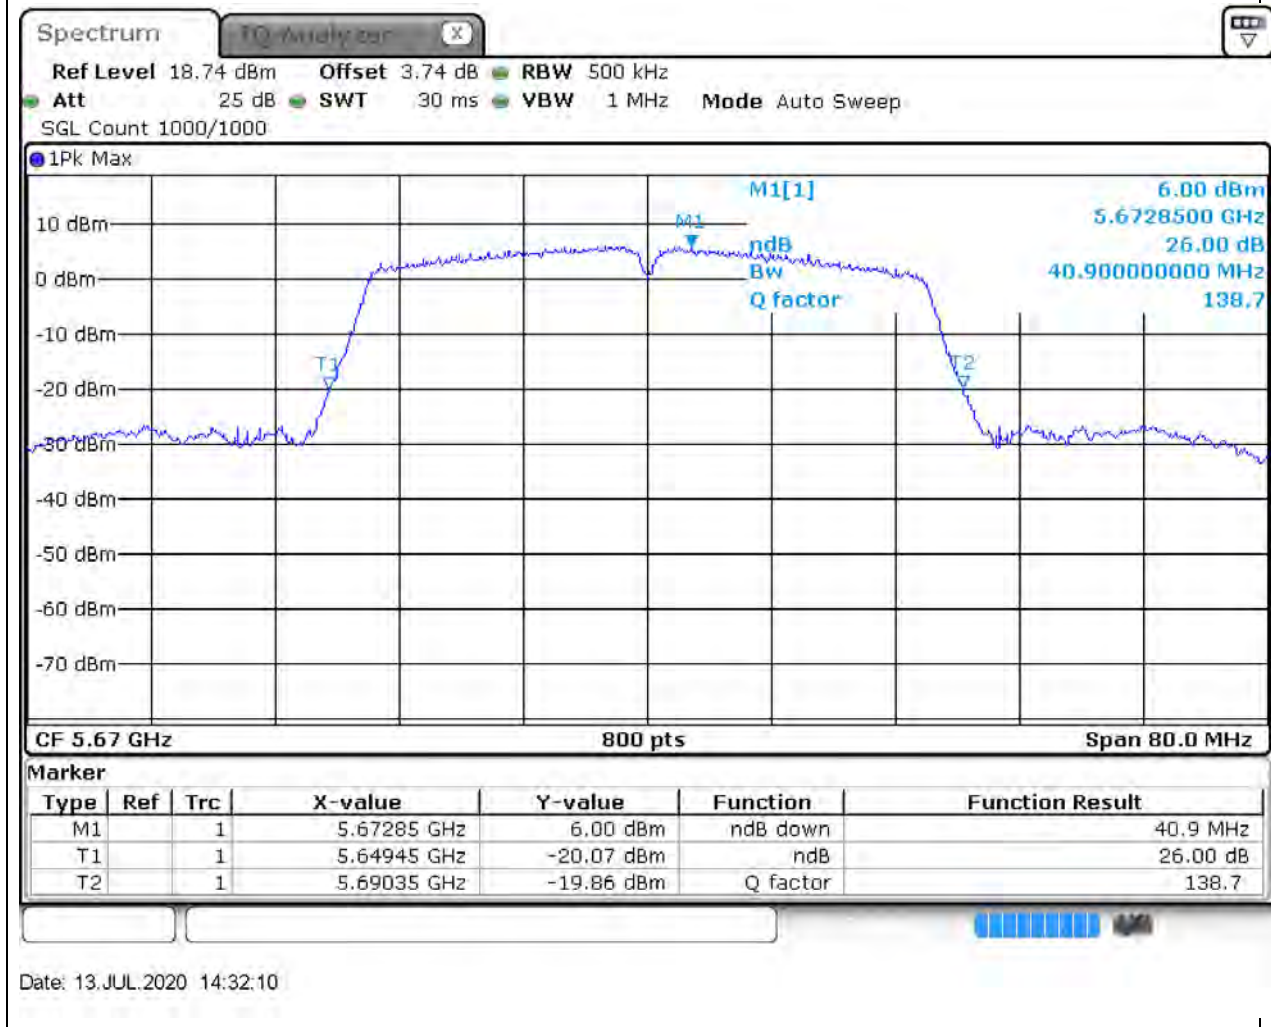

37. 802.11n_40M_Band3_H

37.1. A.2-26dB Bandwidth(NTNV)

Center Frequency (MHz)	XdB Down	RBW (MHz)	Detector	Limit (MHz)	XdB BandWidth (MHz)	Verdict
5670	26	0.5	Peak	0	40.9	Unknown