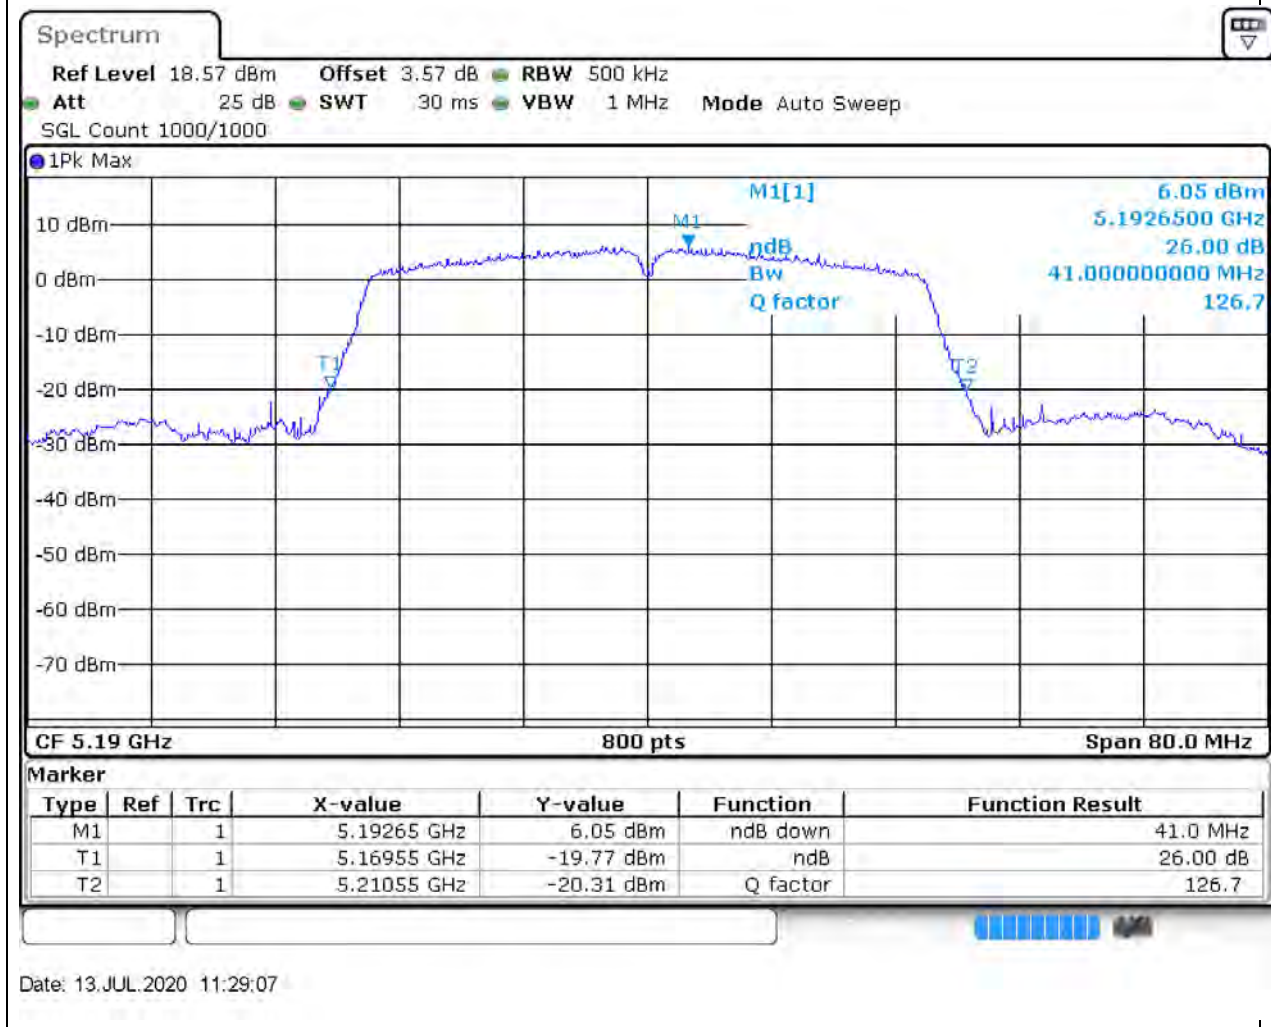

7. 802.11n_40M_Band1_L

7.1. A.2-26dB Bandwidth(NTNV)

Center Frequency (MHz)	XdB Down	RBW (MHz)	Detector	Limit (MHz)	XdB BandWidth (MHz)	Verdict
5190	26	0.5	Peak	0	41	Unknow