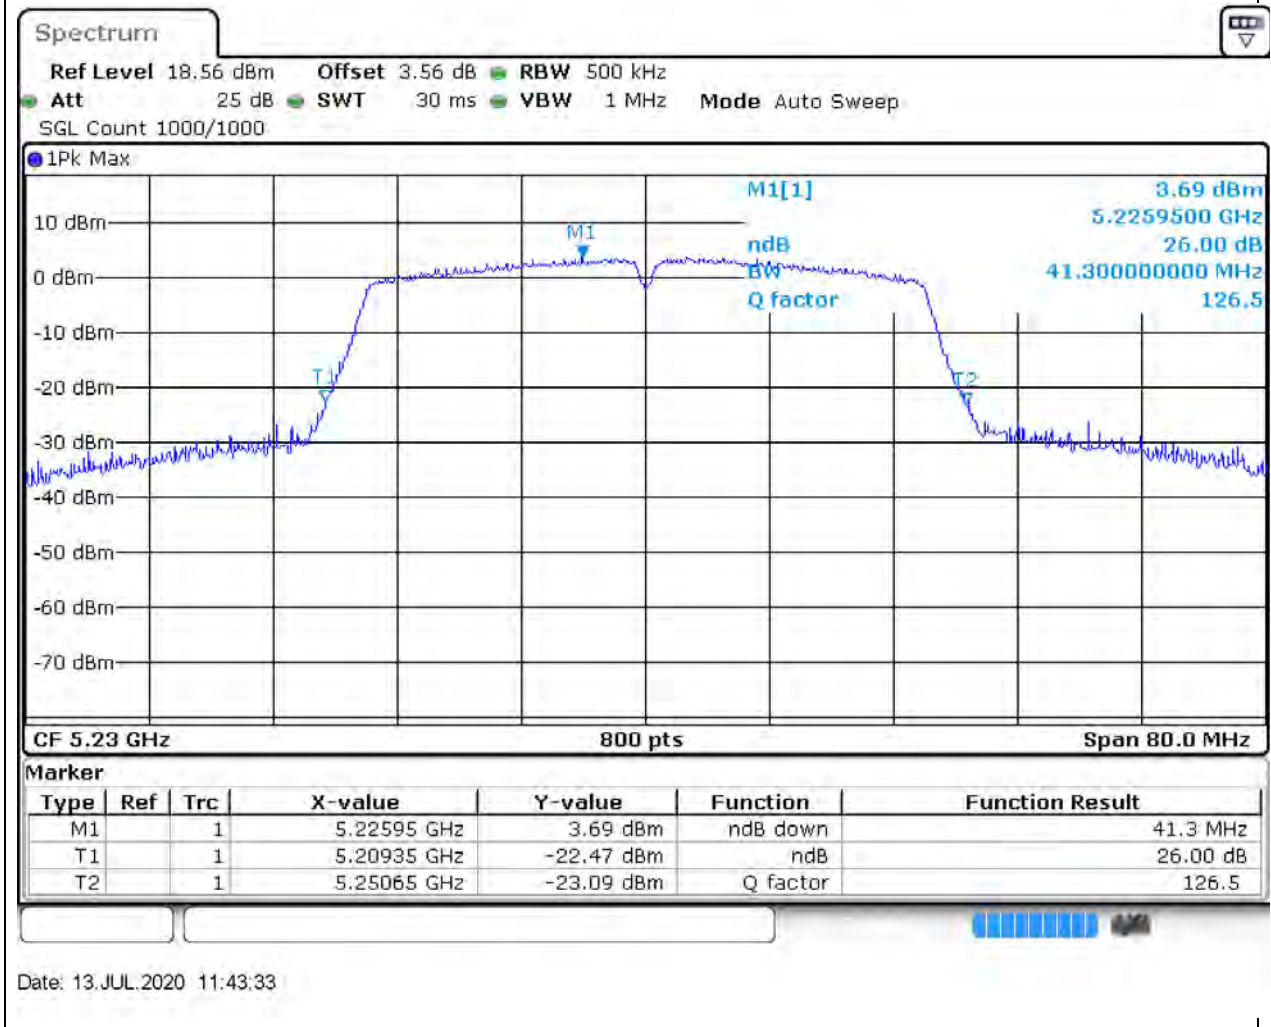

13. 802.11ac_40M_Band1_H

13.1. A.2-26dB Bandwidth(NTNV)

Center Frequency (MHz)	XdB Down	RBW (MHz)	Detector	Limit (MHz)	XdB BandWidth (MHz)	Verdict
5230	26	0.5	Peak	0	41.3	Unknow