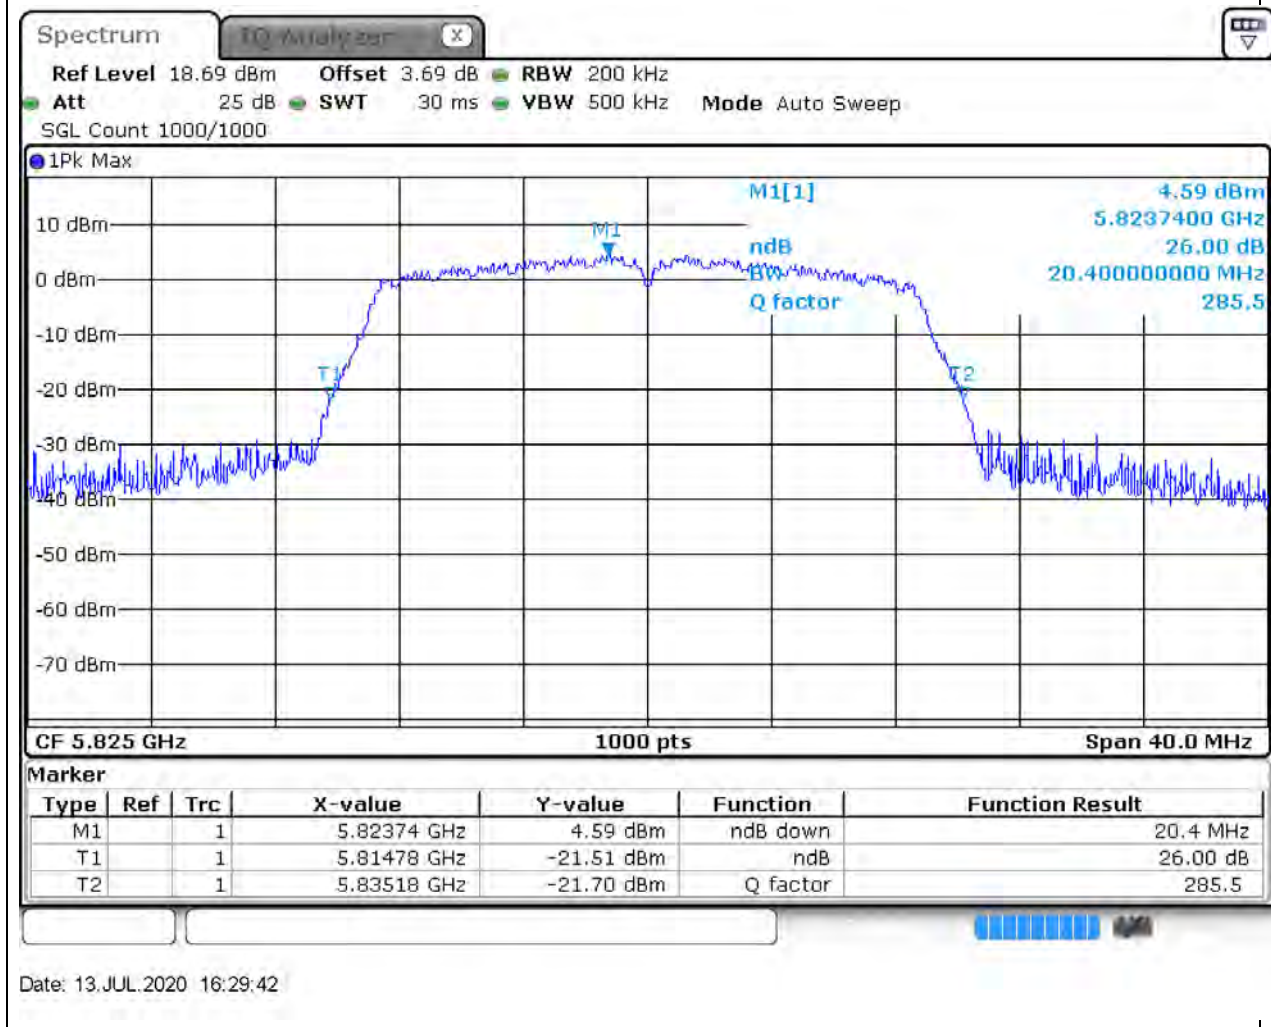

56. 802.11ac_20M_Band4_H

56.1. A.2-26dB Bandwidth(NTNV)

Center Frequency (MHz)	XdB Down	RBW (MHz)	Detector	Limit (MHz)	XdB BandWidth (MHz)	Verdict
5825	26	0.2	Peak	0	20.4	Unknow