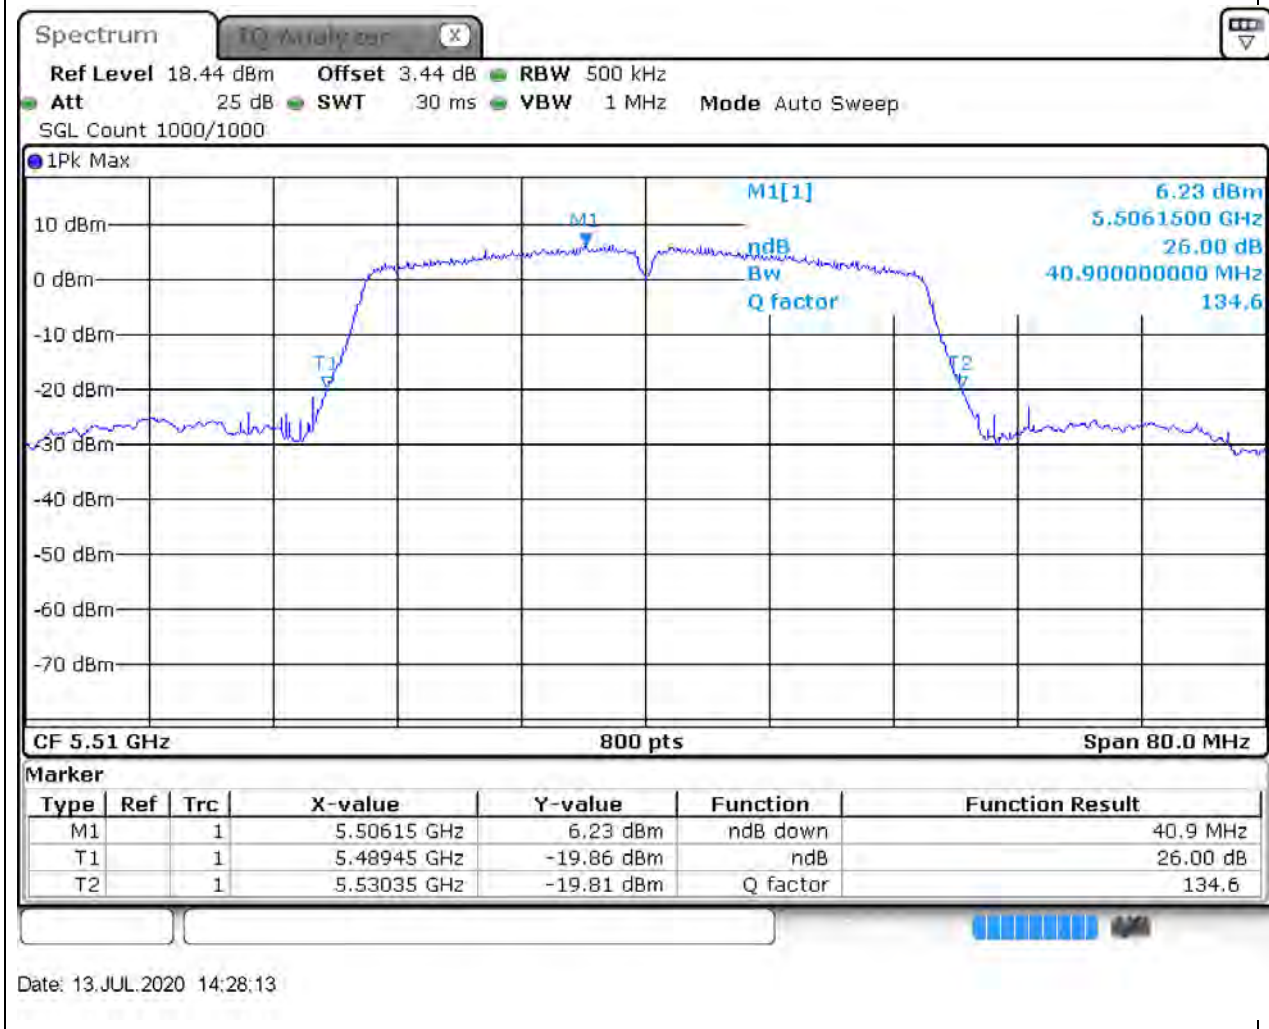

35. 802.11n_40M_Band3_L

35.1. A.2-26dB Bandwidth(NTNV)

Center Frequency (MHz)	XdB Down	RBW (MHz)	Detector	Limit (MHz)	XdB BandWidth (MHz)	Verdict
5510	26	0.5	Peak	0	40.9	Unknown