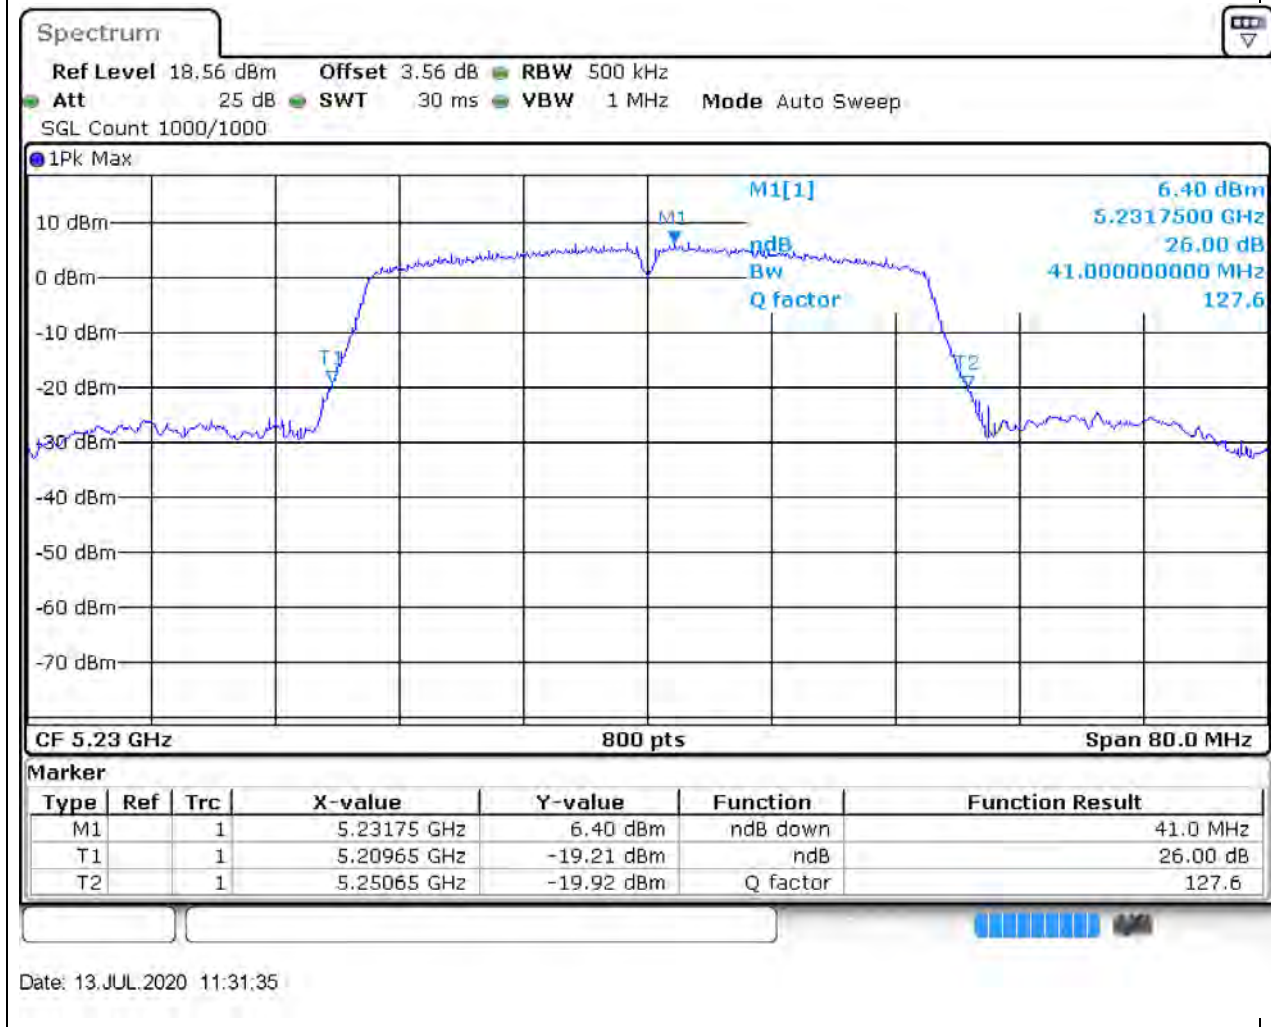

8. 802.11n_40M_Band1_H

8.1. A.2-26dB Bandwidth(NTNV)

Center Frequency (MHz)	XdB Down	RBW (MHz)	Detector	Limit (MHz)	XdB BandWidth (MHz)	Verdict
5230	26	0.5	Peak	0	41	Unknown