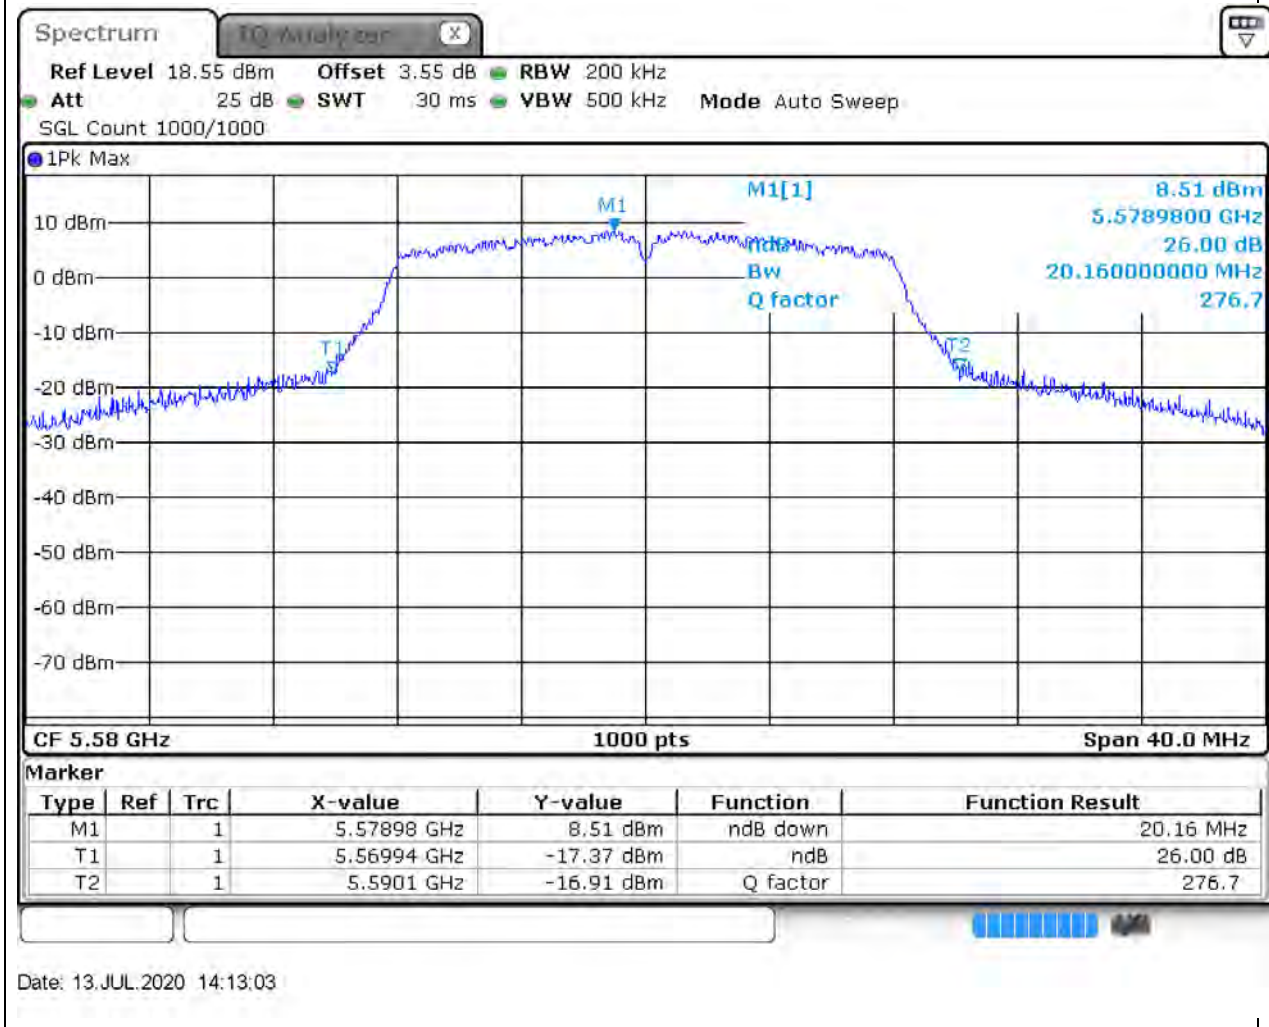

30. 802.11a_20M_Band3_M

30.1. A.2-26dB Bandwidth(NTNV)

Center Frequency (MHz)	XdB Down	RBW (MHz)	Detector	Limit (MHz)	XdB BandWidth (MHz)	Verdict
5580	26	0.2	Peak	0	20.16	Unknown