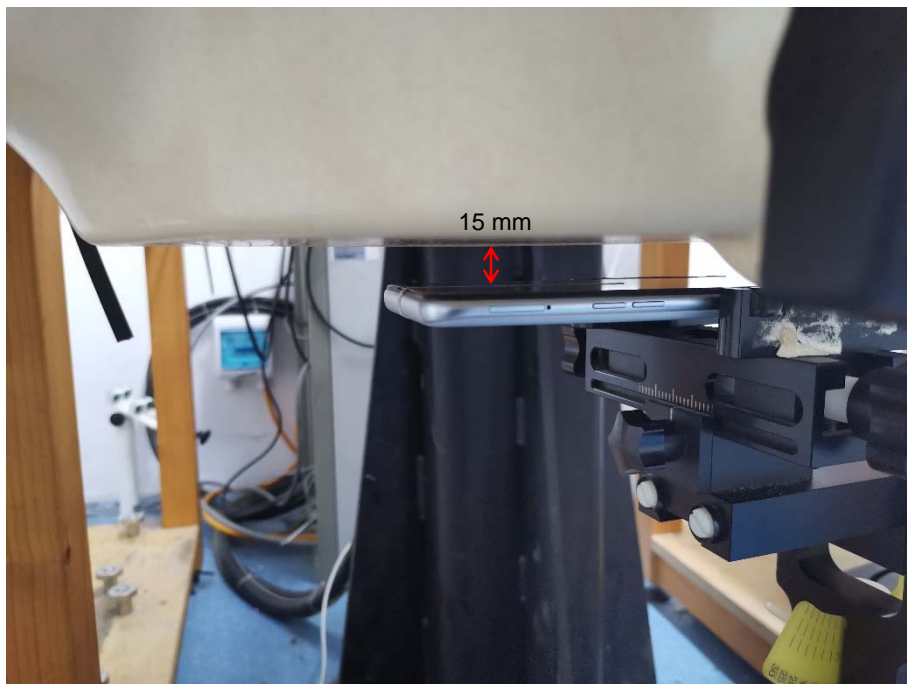

TEST SETUP PHOTOS

Right Head Cheek

Right Head Tilt (15°)

Left Head Cheek

Left Head Tilt (15°)

Front Side (0mm)

Back Side (0mm)

Right Edge (0mm)

Left Edge (0mm)

Bottom Edge (0mm)

Front Side (10mm)

Back Side (10mm)

Right Edge (10mm)

Left Edge (10mm)

Top Edge (10mm)

Bottom Edge (10mm)

Front Side (15mm)

Back Side (15mm)