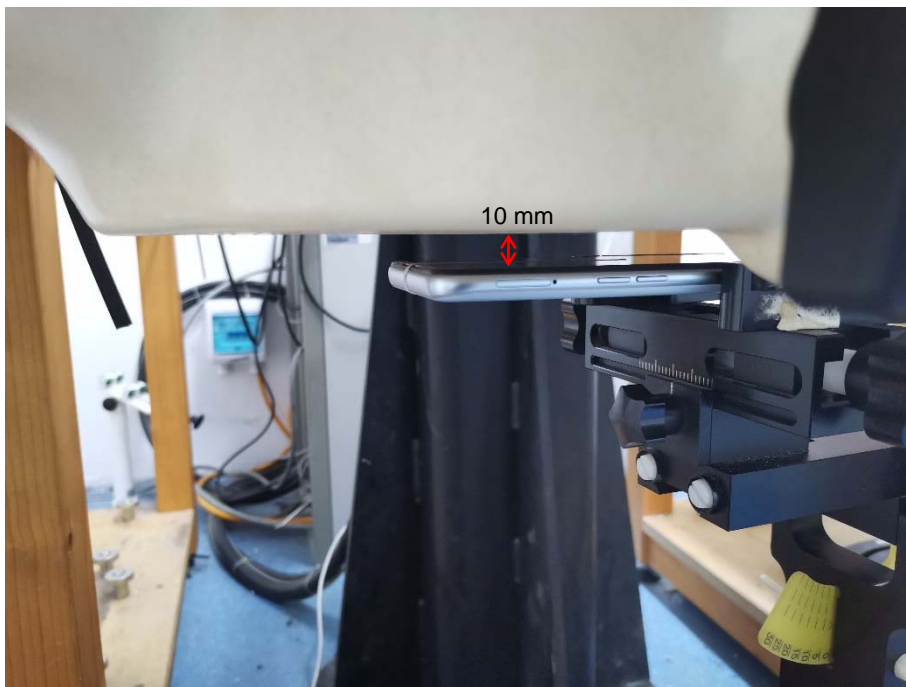

TEST SETUP PHOTOS

Right Head Cheek

Right Head Tilt (15°)

Left Head Cheek

Left Head Tilt (15°)

Front Side (0mm)

Back Side (0mm)

Right Edge (0mm)

Left Edge (0mm)

Bottom Edge (0mm)

Front Side (10mm)

Back Side (10mm)

Right Edge (10mm)

Left Edge (10mm)

Top Edge (10mm)

Bottom Edge (10mm)

Front Side (15mm)

Back Side (15mm)