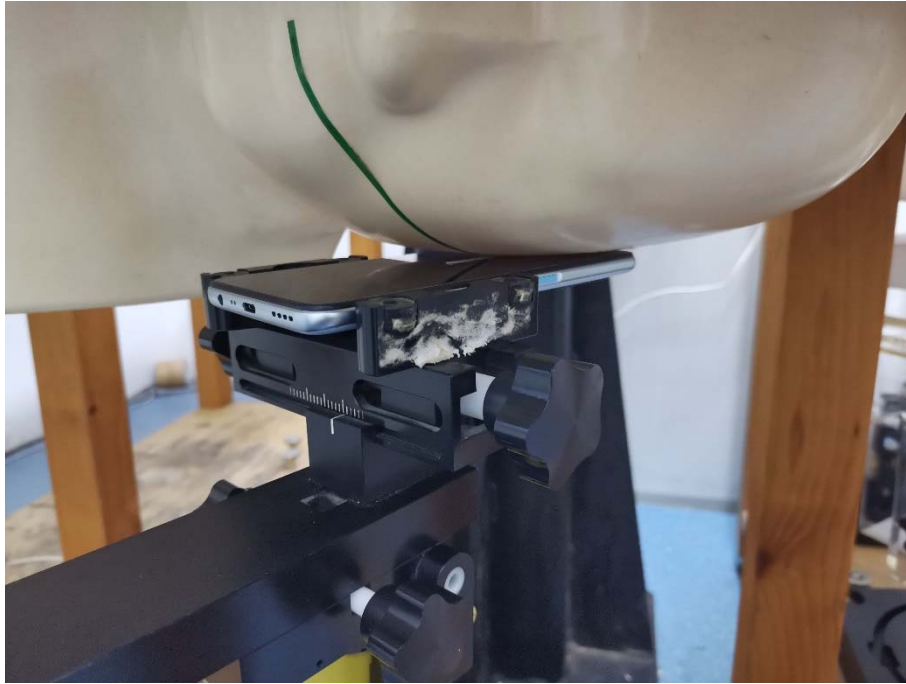

TEST SETUP PHOTOS

Right Head Cheek

Right Head Tilt (15°)

Left Head Cheek

Left Head Tilt (15°)

Front Side (0mm)

Back Side (0mm)

Right Edge (0mm)

Left Edge (0mm)

Bottom Edge (0mm)

Front Side (10mm)

Back Side (10mm)

Right Edge (10mm)

Left Edge (10mm)

Top Edge (10mm)

Bottom Edge (10mm)

Front Side (15mm)

Back Side (15mm)