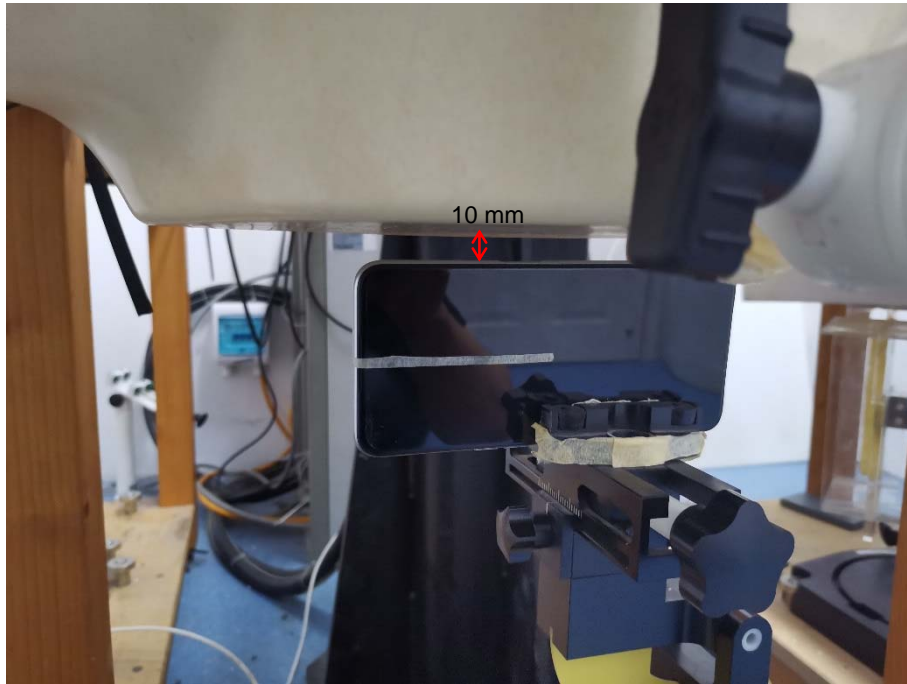

TEST SETUP PHOTOS

Right Head Cheek

Right Head Tilt (15°)

Left Head Cheek

Left Head Tilt (15°)

Front Side (0mm)

Back Side (0mm)

Right Edge (0mm)

Left Edge (0mm)

Bottom Edge (0mm)

Front Side (10mm)

Back Side (10mm)

Right Edge (10mm)

Left Edge (10mm)

Top Edge (10mm)

Bottom Edge (10mm)

Front Side (15mm)

Back Side (15mm)