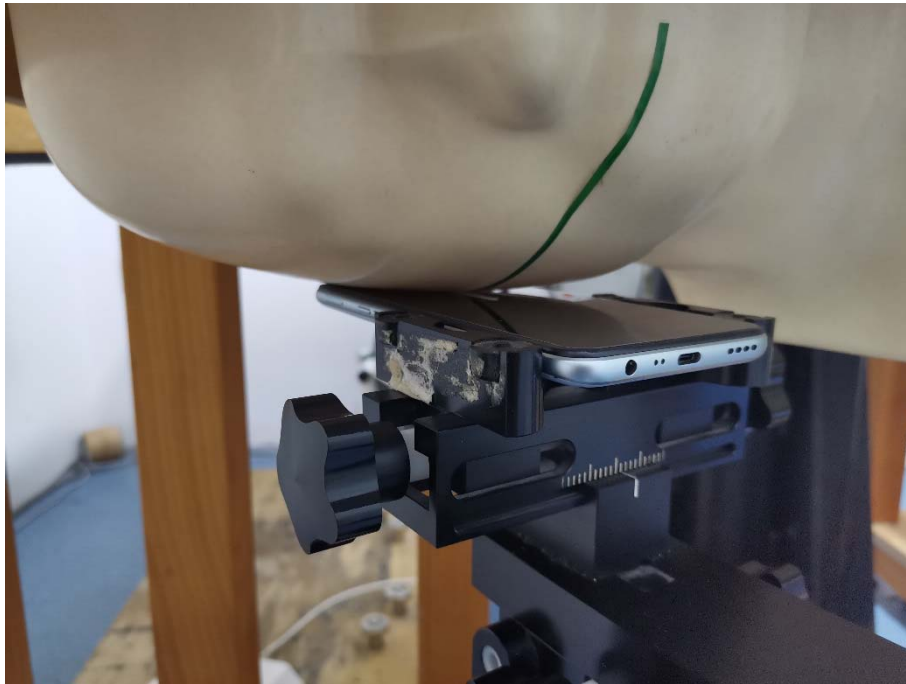

TEST SETUP PHOTOS

Right Head Cheek

Right Head Tilt (15°)

Left Head Cheek

Left Head Tilt (15°)

Front Side (0mm)

Back Side (0mm)

Right Edge (0mm)

Left Edge (0mm)

Bottom Edge (0mm)

Front Side (10mm)

Back Side (10mm)

Right Edge (10mm)

Left Edge (10mm)

Top Edge (10mm)

Bottom Edge (10mm)

Front Side (15mm)

Back Side (15mm)