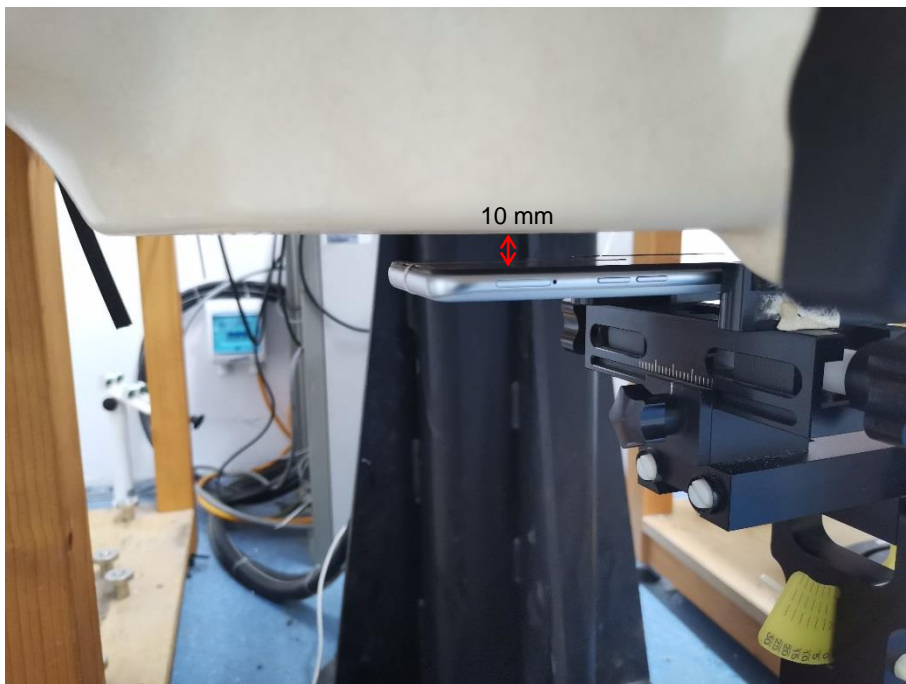

TEST SETUP PHOTOS

Right Head Cheek

Right Head Tilt (15°)

Left Head Cheek

Left Head Tilt (15°)

Front Side (0mm)

Back Side (0mm)

Right Edge (0mm)

Left Edge (0mm)

Bottom Edge (0mm)

Front Side (10mm)

Back Side (10mm)

Right Edge (10mm)

Left Edge (10mm)

Top Edge (10mm)

Bottom Edge (10mm)

Front Side (15mm)

Back Side (15mm)