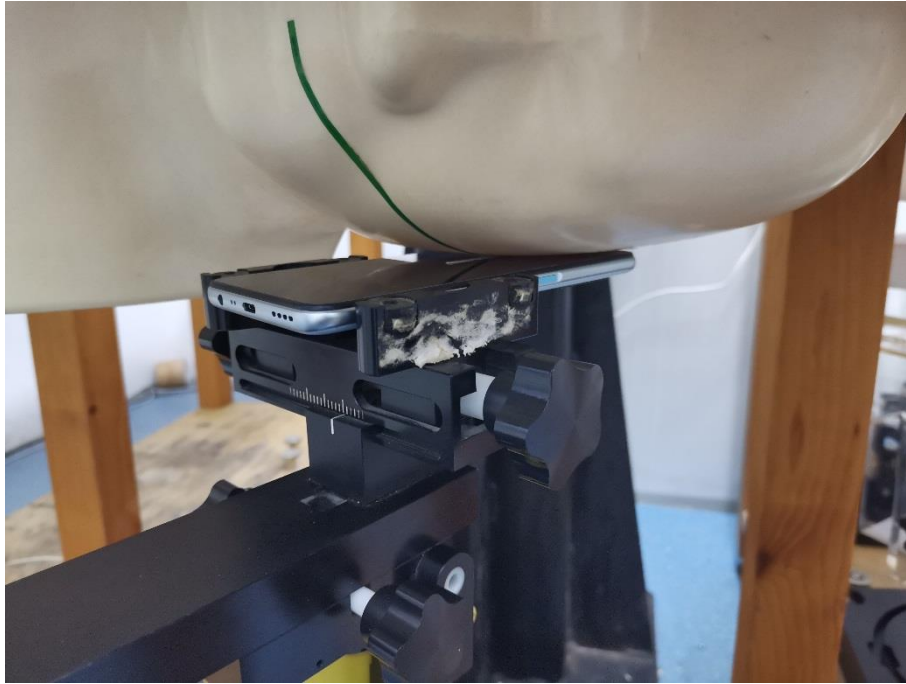

TEST SETUP PHOTOS

Right Head Cheek

Right Head Tilt (15°)

Left Head Cheek

Left Head Tilt (15°)

Front Side (0mm)

Back Side (0mm)

Right Edge (0mm)

Left Edge (0mm)

Bottom Edge (0mm)

Front Side (10mm)

Back Side (10mm)

Right Edge (10mm)

Left Edge (10mm)

Top Edge (10mm)

Bottom Edge (10mm)

Front Side (15mm)

Back Side (15mm)