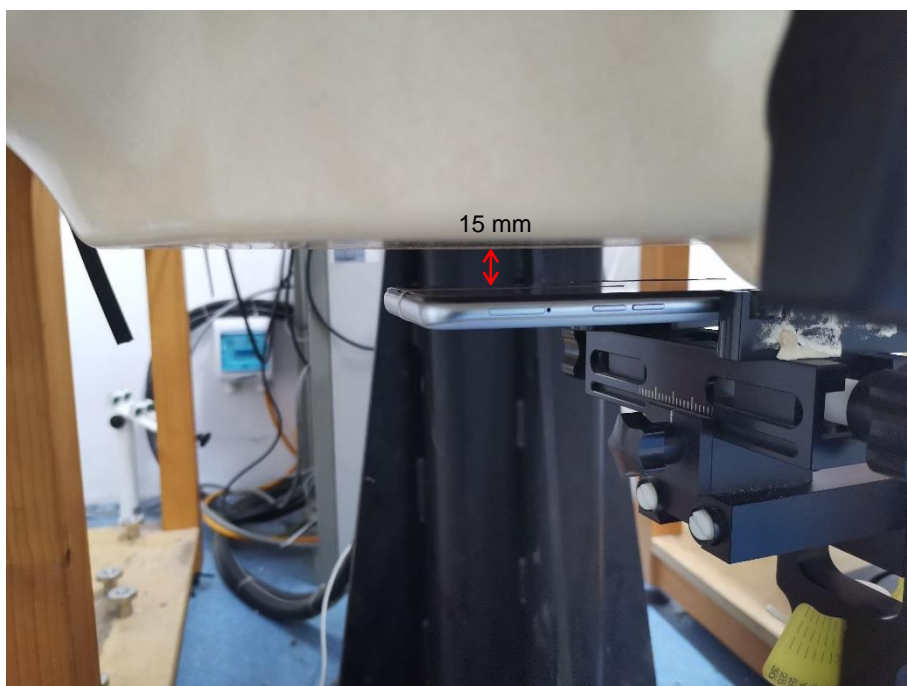

TEST SETUP PHOTOS

Right Head Cheek

Right Head Tilt (15°)

Left Head Cheek

Left Head Tilt (15°)

Front Side (0mm)

Back Side (0mm)

Right Edge (0mm)

Left Edge (0mm)

Bottom Edge (0mm)

Front Side (10mm)

Back Side (10mm)

Right Edge (10mm)

Left Edge (10mm)

Top Edge (10mm)

Bottom Edge (10mm)

Front Side (15mm)

Back Side (15mm)