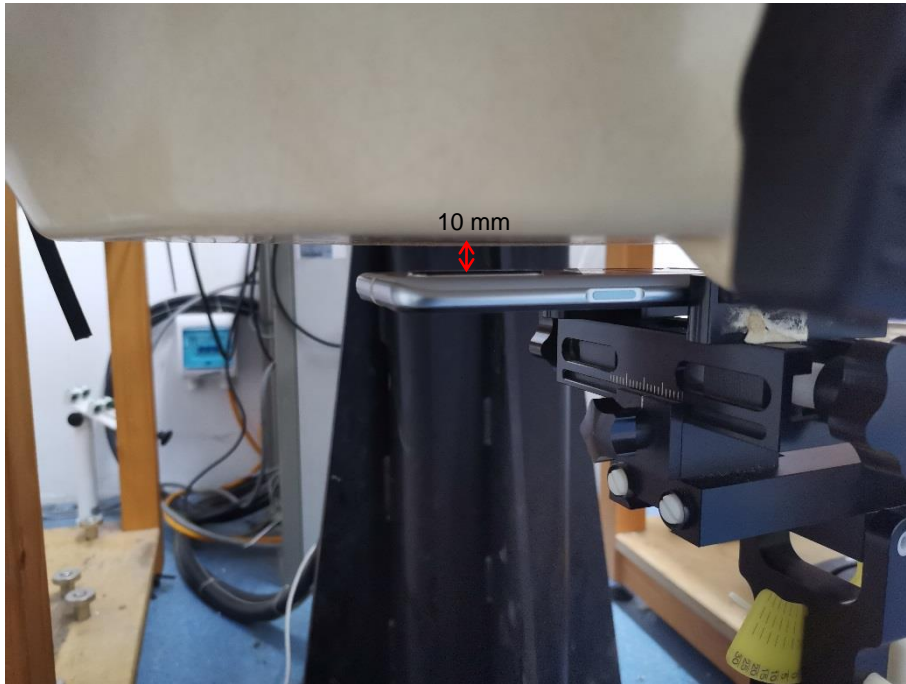

TEST SETUP PHOTOS

Right Head Cheek

Right Head Tilt (15°)

Left Head Cheek

Left Head Tilt (15°)

Front Side (0mm)

Back Side (0mm)

Right Edge (0mm)

Left Edge (0mm)

Bottom Edge (0mm)

Front Side (10mm)

Back Side (10mm)

Right Edge (10mm)

Left Edge (10mm)

Top Edge (10mm)

Bottom Edge (10mm)

Front Side (15mm)

Back Side (15mm)