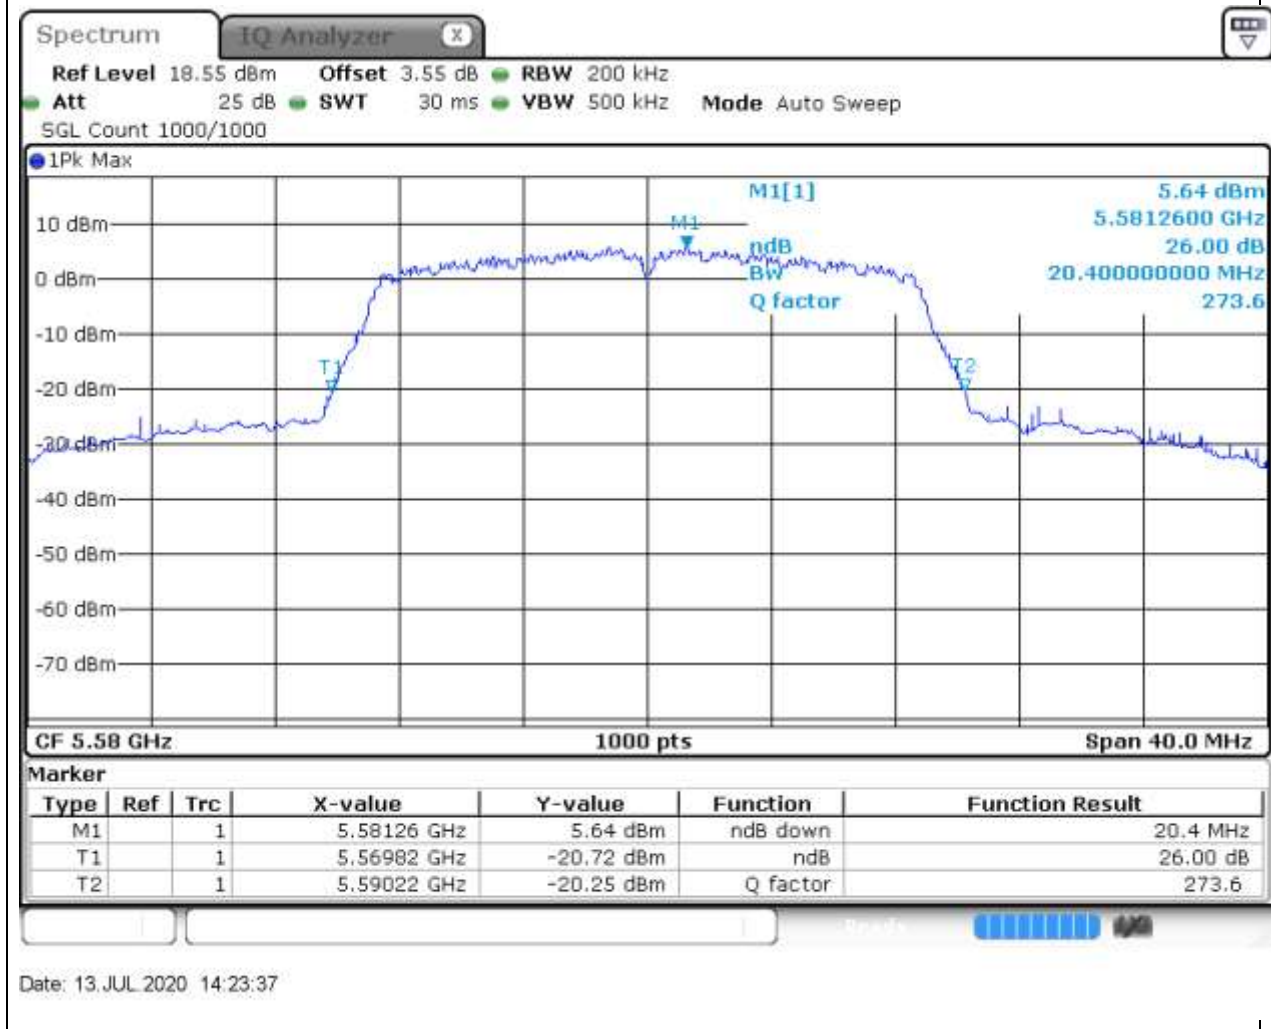

33. 802.11n_20M_Band3_M

33.1. A.2-26dB Bandwidth(NTNV)

Center Frequency (MHz)	XdB Down	RBW (MHz)	Detector	Limit (MHz)	XdB BandWidth (MHz)	Verdict
5580	26	0.2	Peak	0	20.4	Unknown