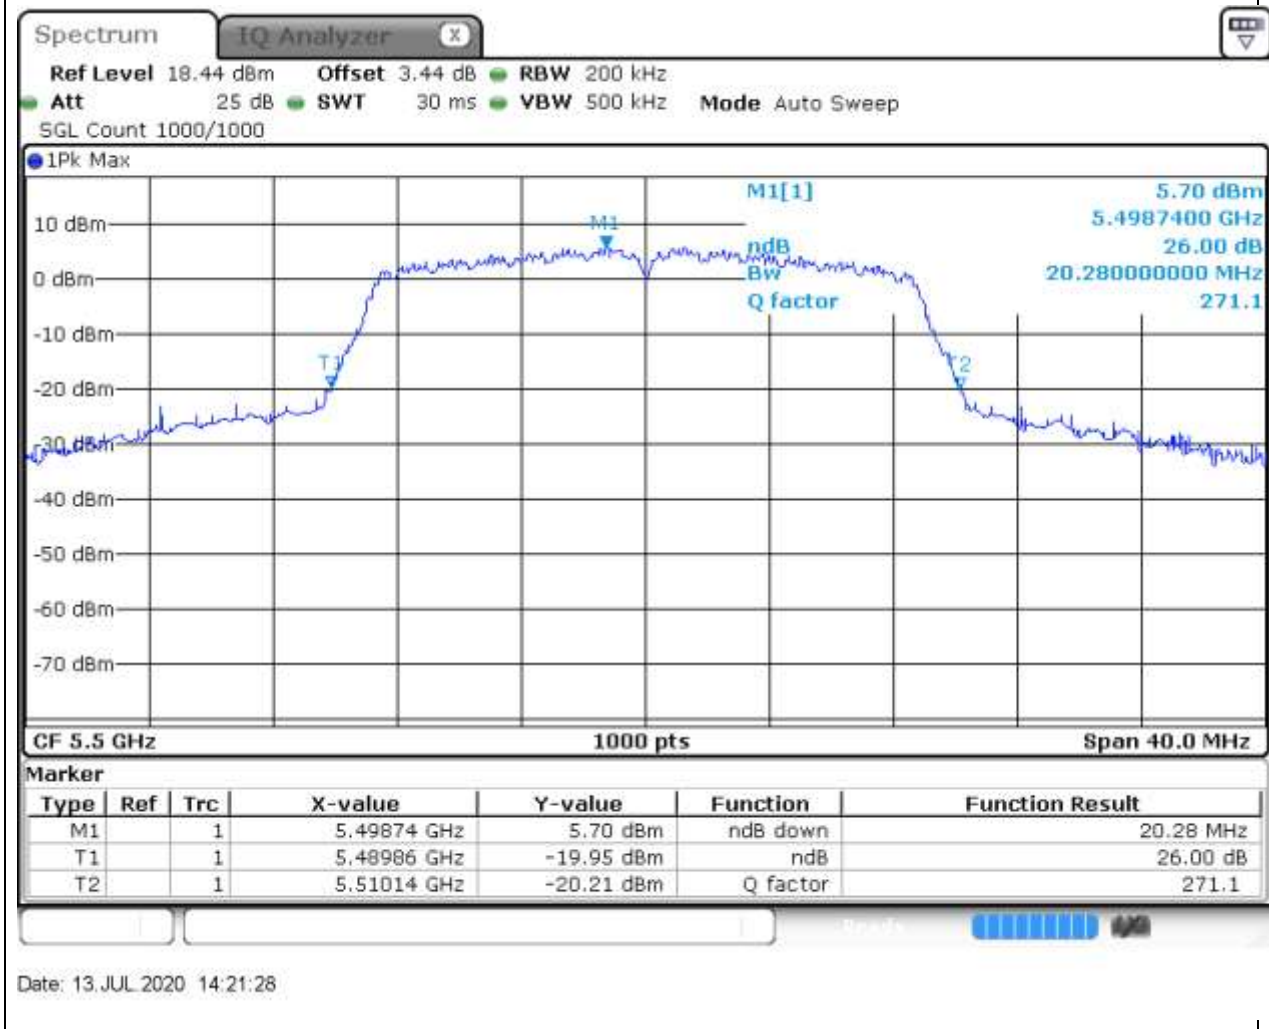

32. 802.11n_20M_Band3_L

32.1. A.2-26dB Bandwidth(NTNV)

Center Frequency (MHz)	XdB Down	RBW (MHz)	Detector	Limit (MHz)	XdB BandWidth (MHz)	Verdict
5500	26	0.2	Peak	0	20.28	Unknow