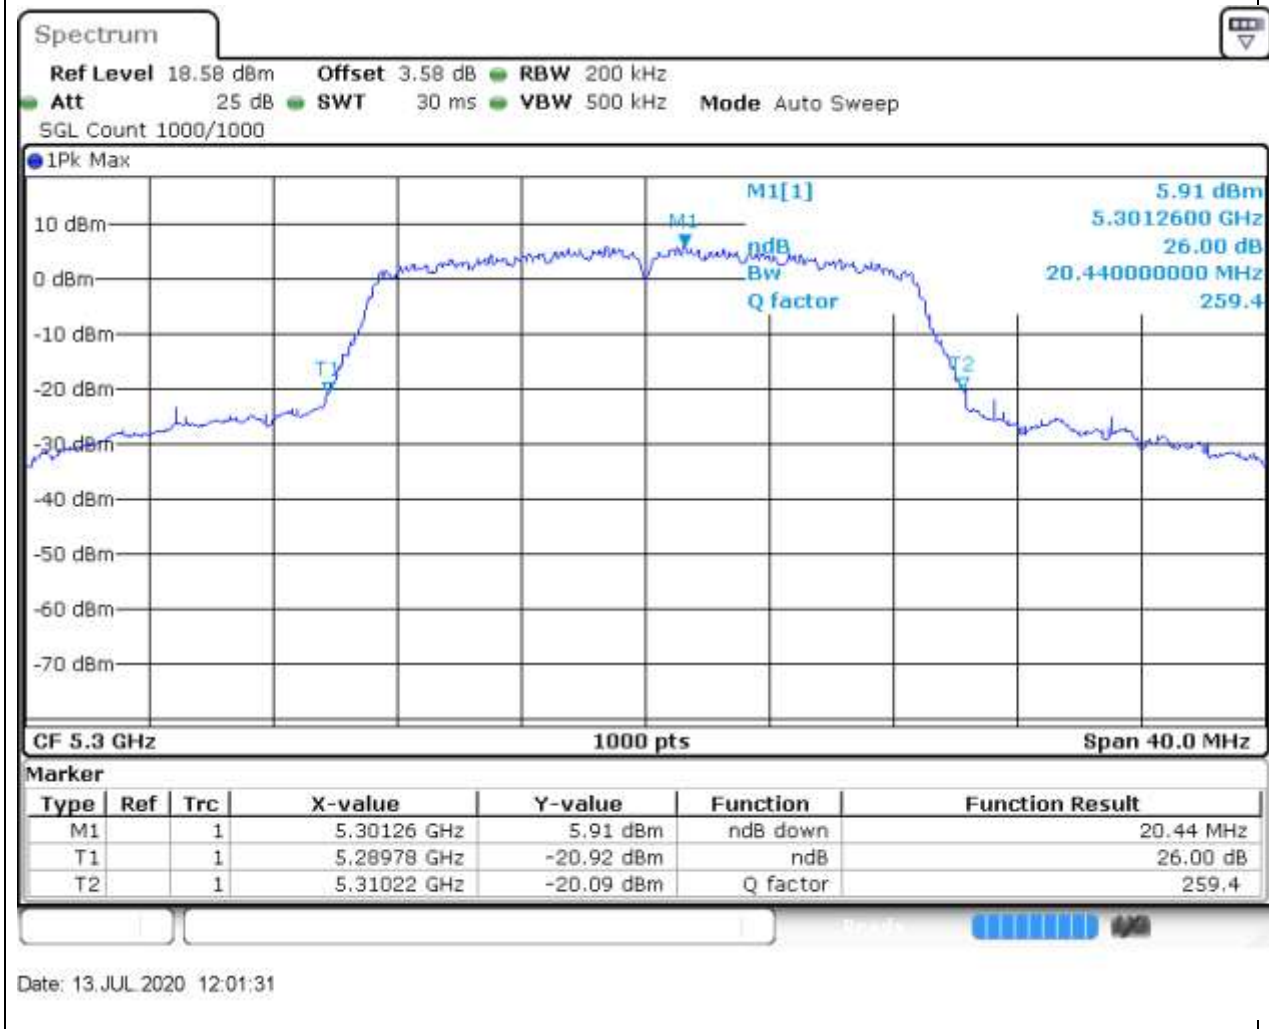

19. 802.11n_20M_Band2_M

19.1. A.2-26dB Bandwidth(NTNV)

Center Frequency (MHz)	XdB Down	RBW (MHz)	Detector	Limit (MHz)	XdB BandWidth (MHz)	Verdict
5300	26	0.2	Peak	0	20.44	Unknow