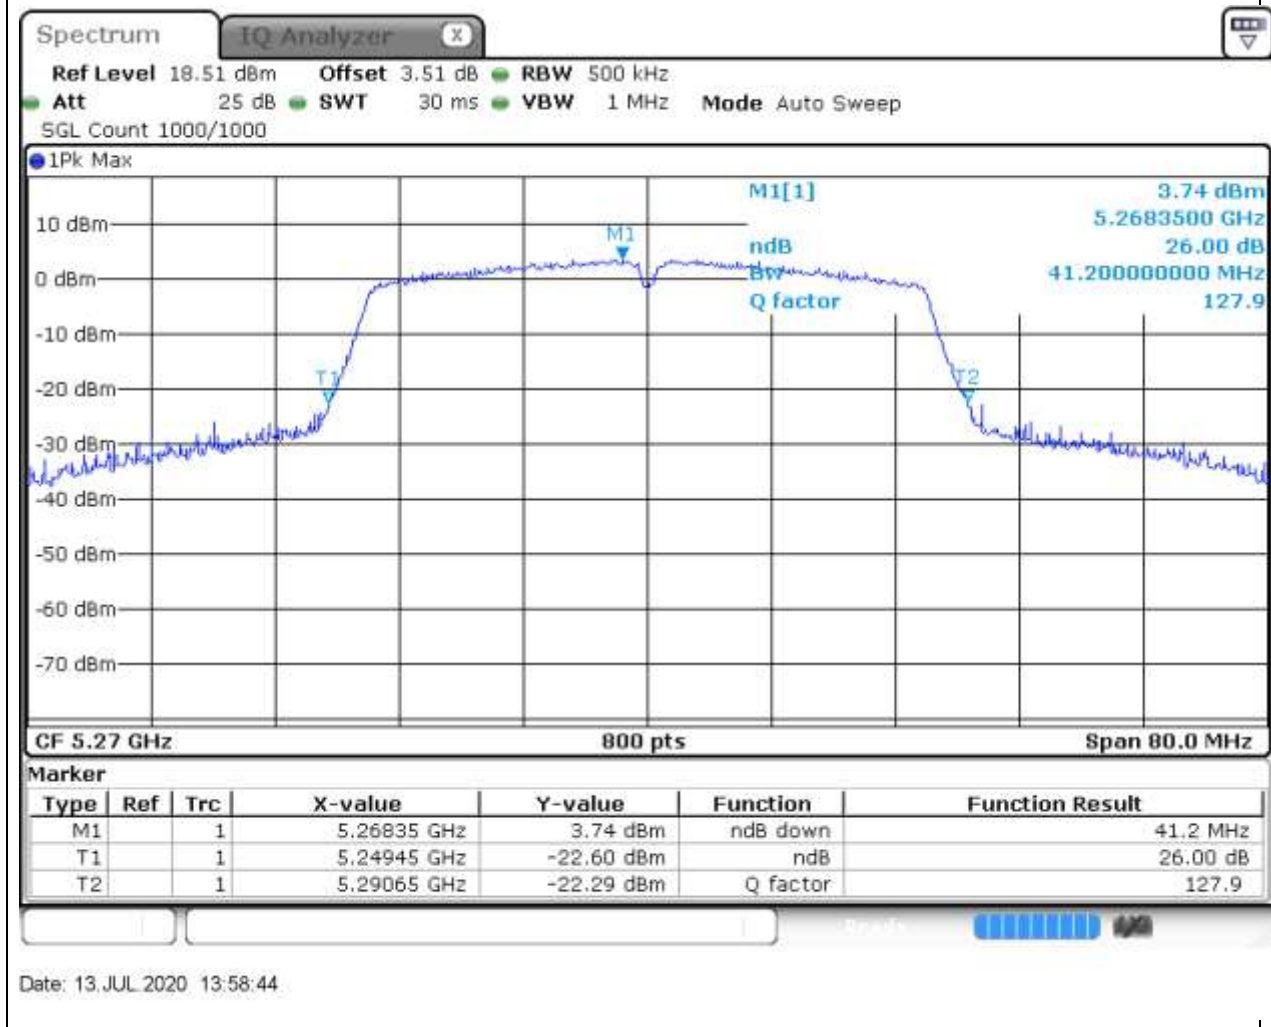

26. 802.11ac_40M_Band2_L

26.1. A.2-26dB Bandwidth(NTNV)

Center Frequency (MHz)	XdB Down	RBW (MHz)	Detector	Limit (MHz)	XdB BandWidth (MHz)	Verdict
5270	26	0.5	Peak	0	41.2	Unknow