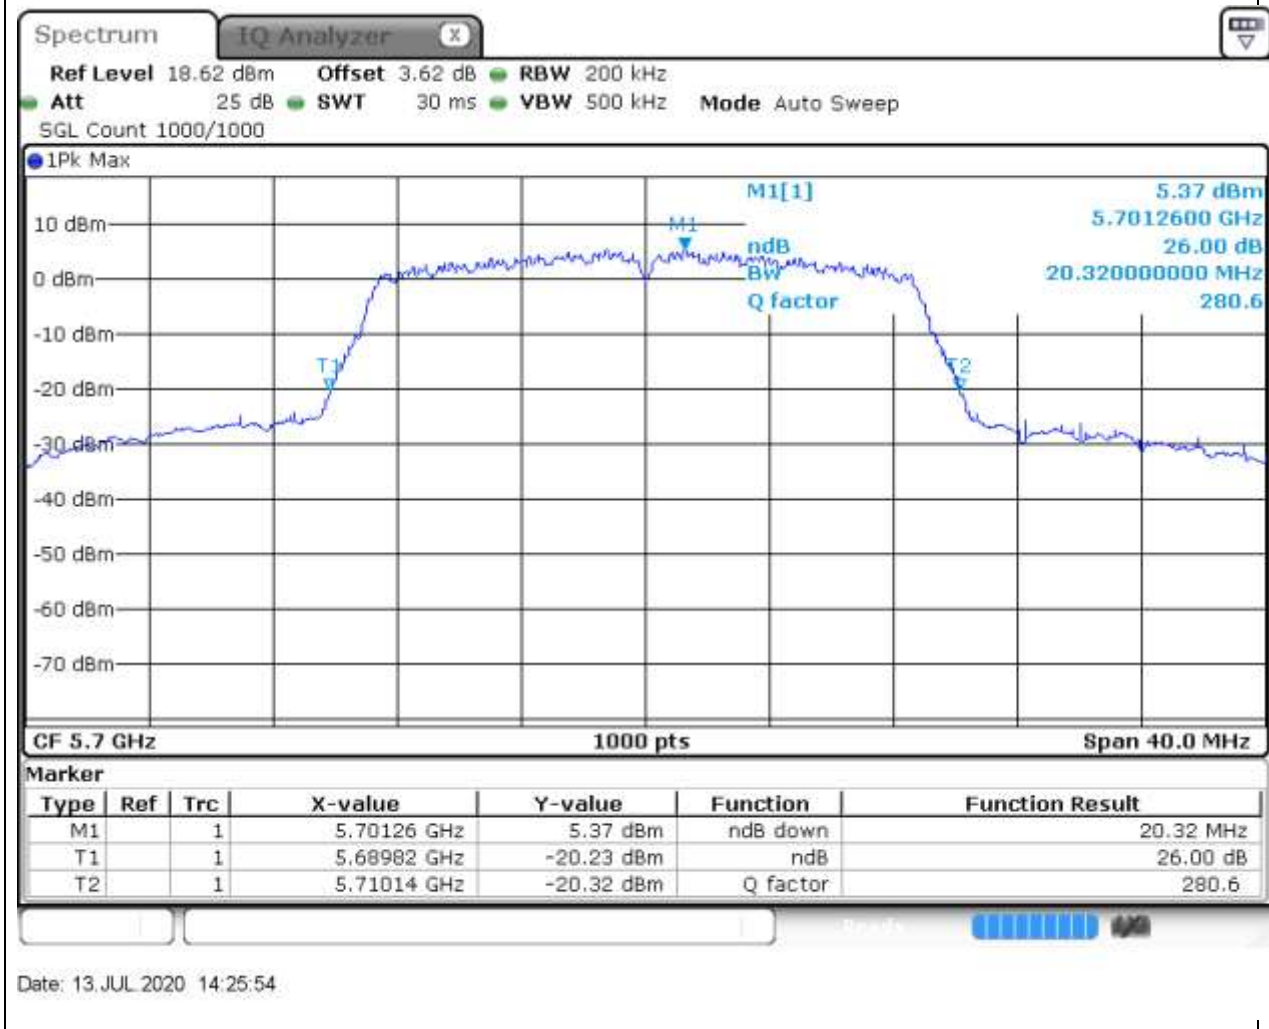

34. 802.11n_20M_Band3_H

34.1. A.2-26dB Bandwidth(NTNV)

Center Frequency (MHz)	XdB Down	RBW (MHz)	Detector	Limit (MHz)	XdB BandWidth (MHz)	Verdict
5700	26	0.2	Peak	0	20.32	Unknow