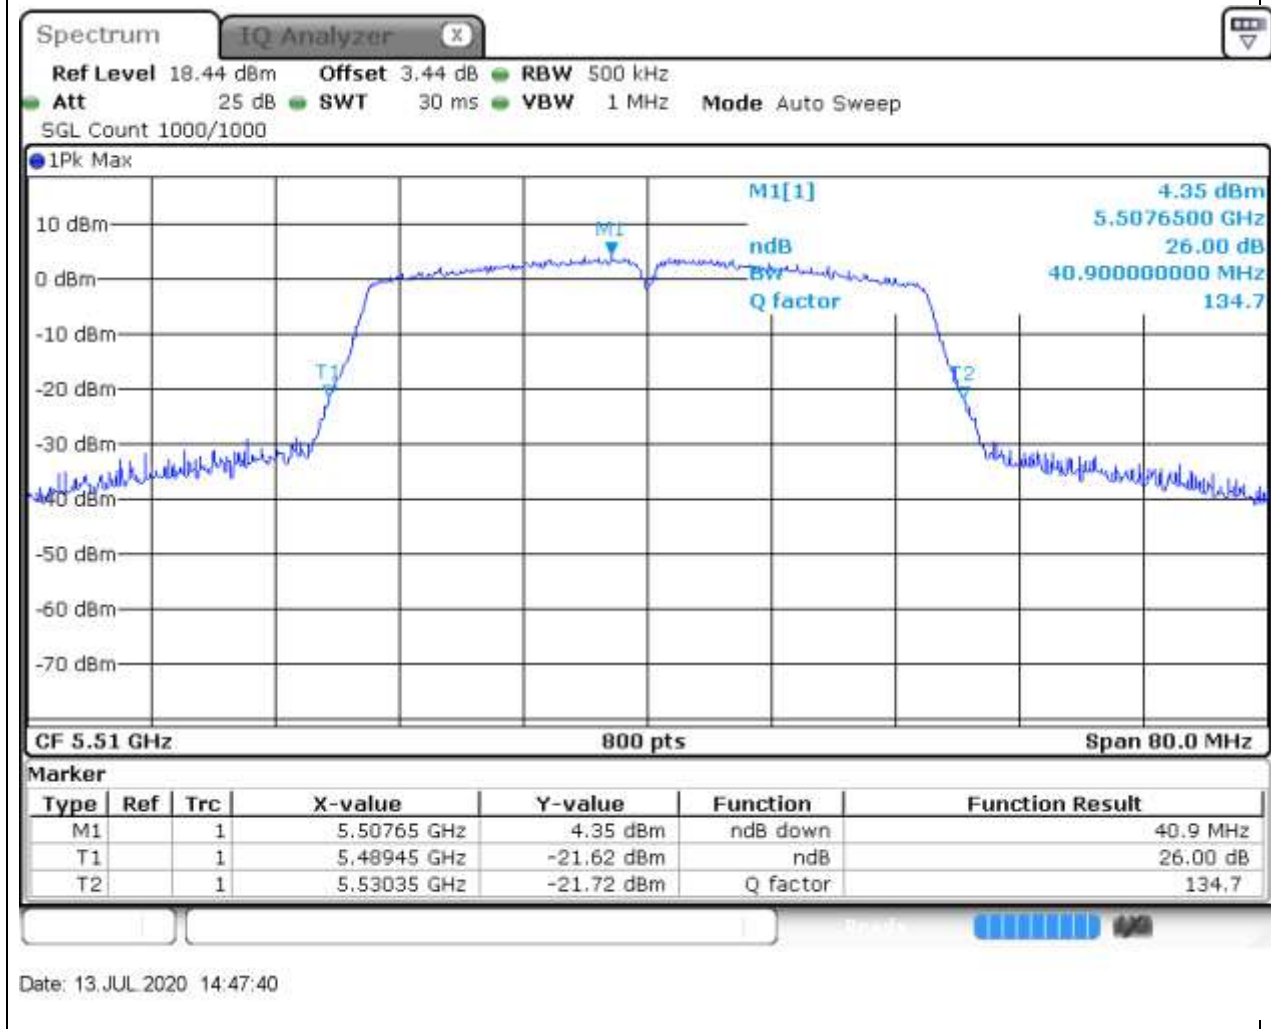

41. 802.11ac_40M_Band3_L

41.1. A.2-26dB Bandwidth(NTNV)

Center Frequency (MHz)	XdB Down	RBW (MHz)	Detector	Limit (MHz)	XdB BandWidth (MHz)	Verdict
5510	26	0.5	Peak	0	40.9	Unknow