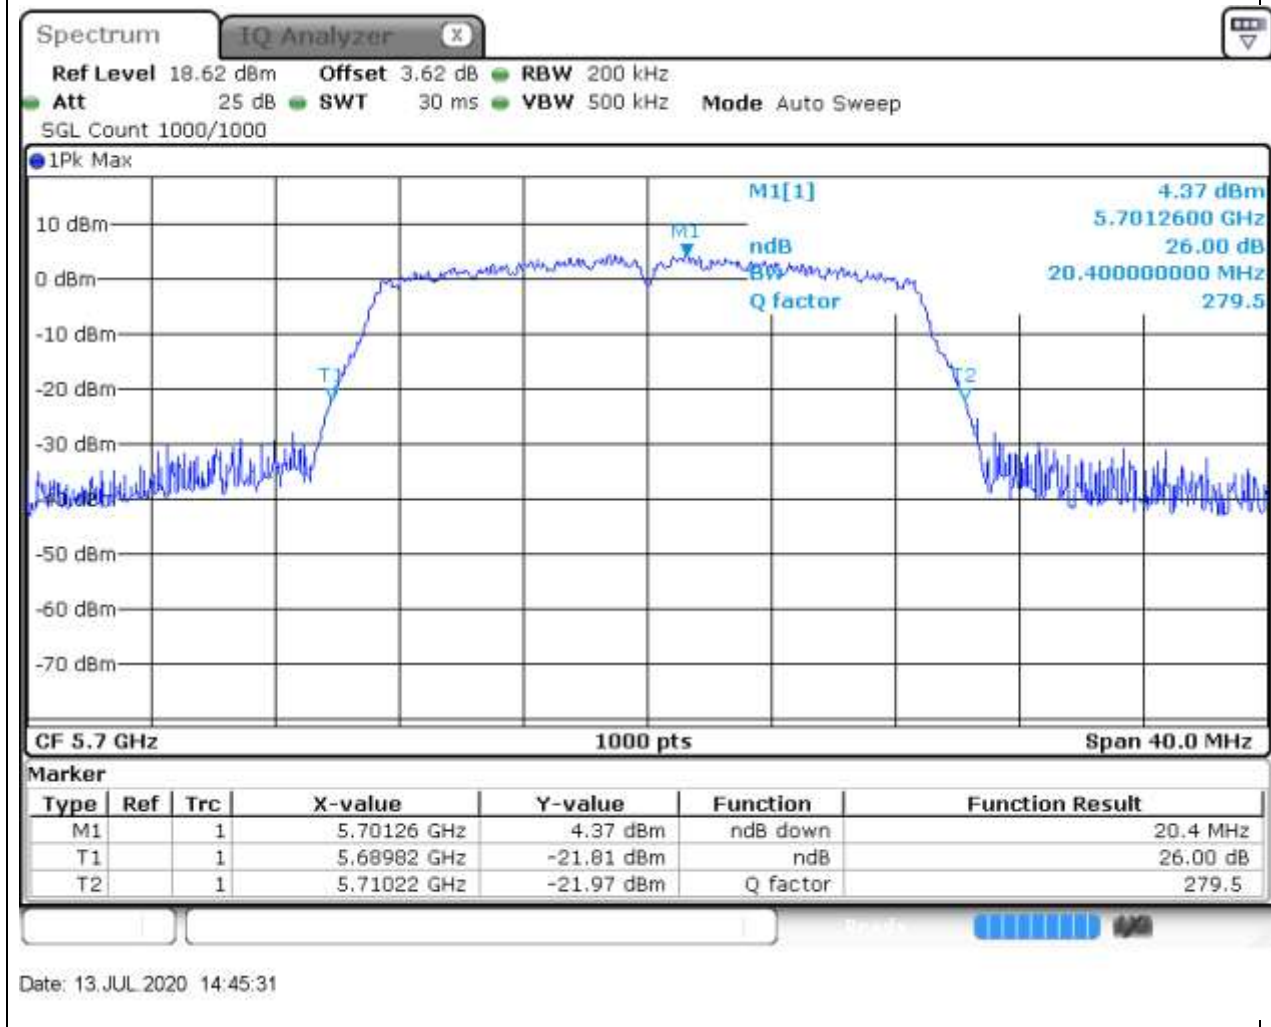

40. 802.11ac_20M_Band3_H

40.1. A.2-26dB Bandwidth(NTNV)

Center Frequency (MHz)	XdB Down	RBW (MHz)	Detector	Limit (MHz)	XdB BandWidth (MHz)	Verdict
5700	26	0.2	Peak	0	20.4	Unknow