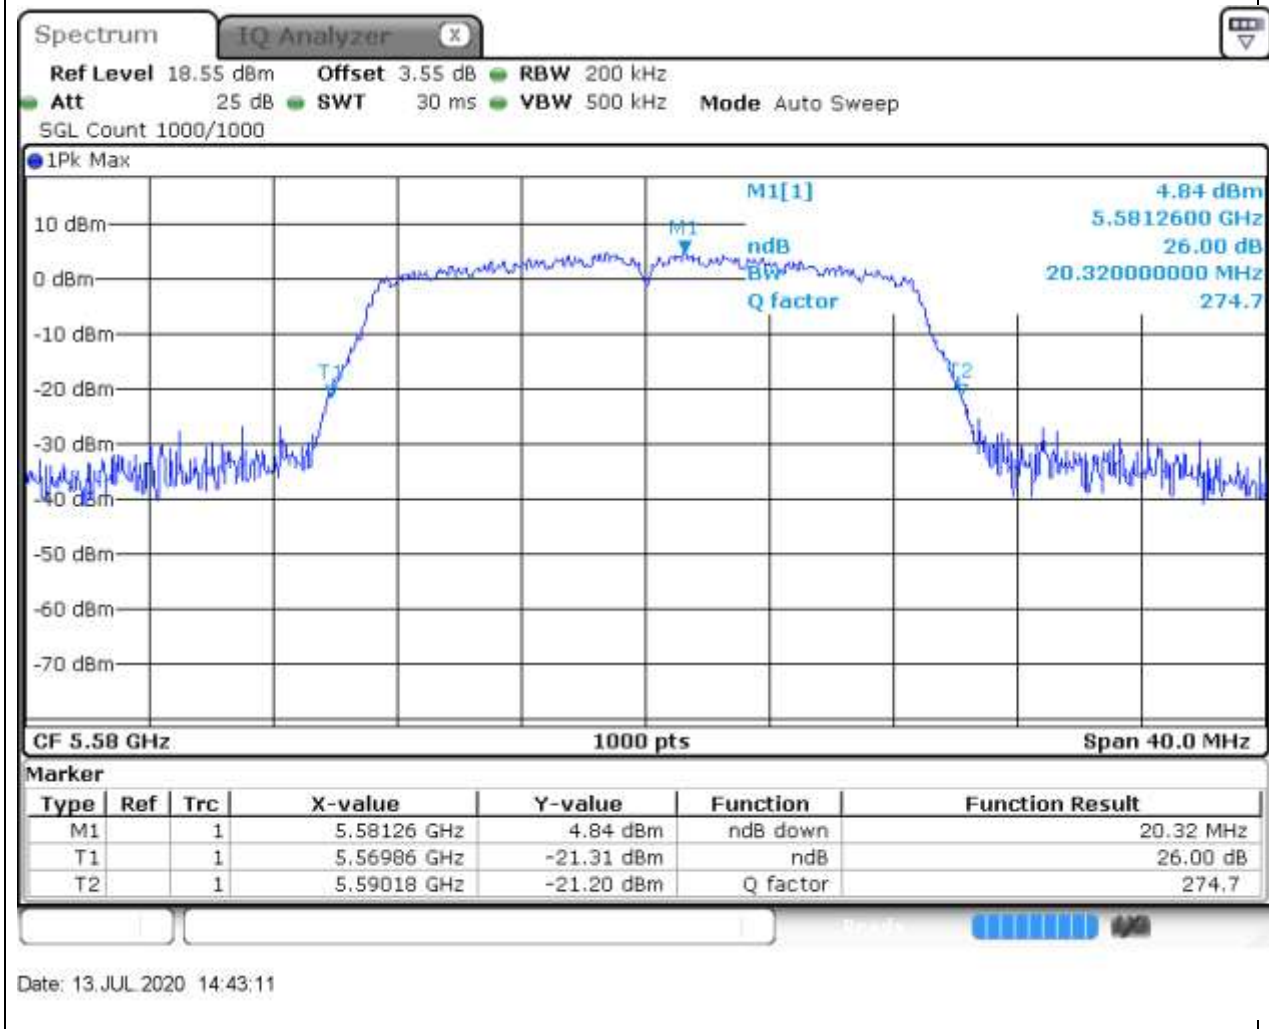

39. 802.11ac_20M_Band3_M

39.1. A.2-26dB Bandwidth(NTNV)

Center Frequency (MHz)	XdB Down	RBW (MHz)	Detector	Limit (MHz)	XdB BandWidth (MHz)	Verdict
5580	26	0.2	Peak	0	20.32	Unknow