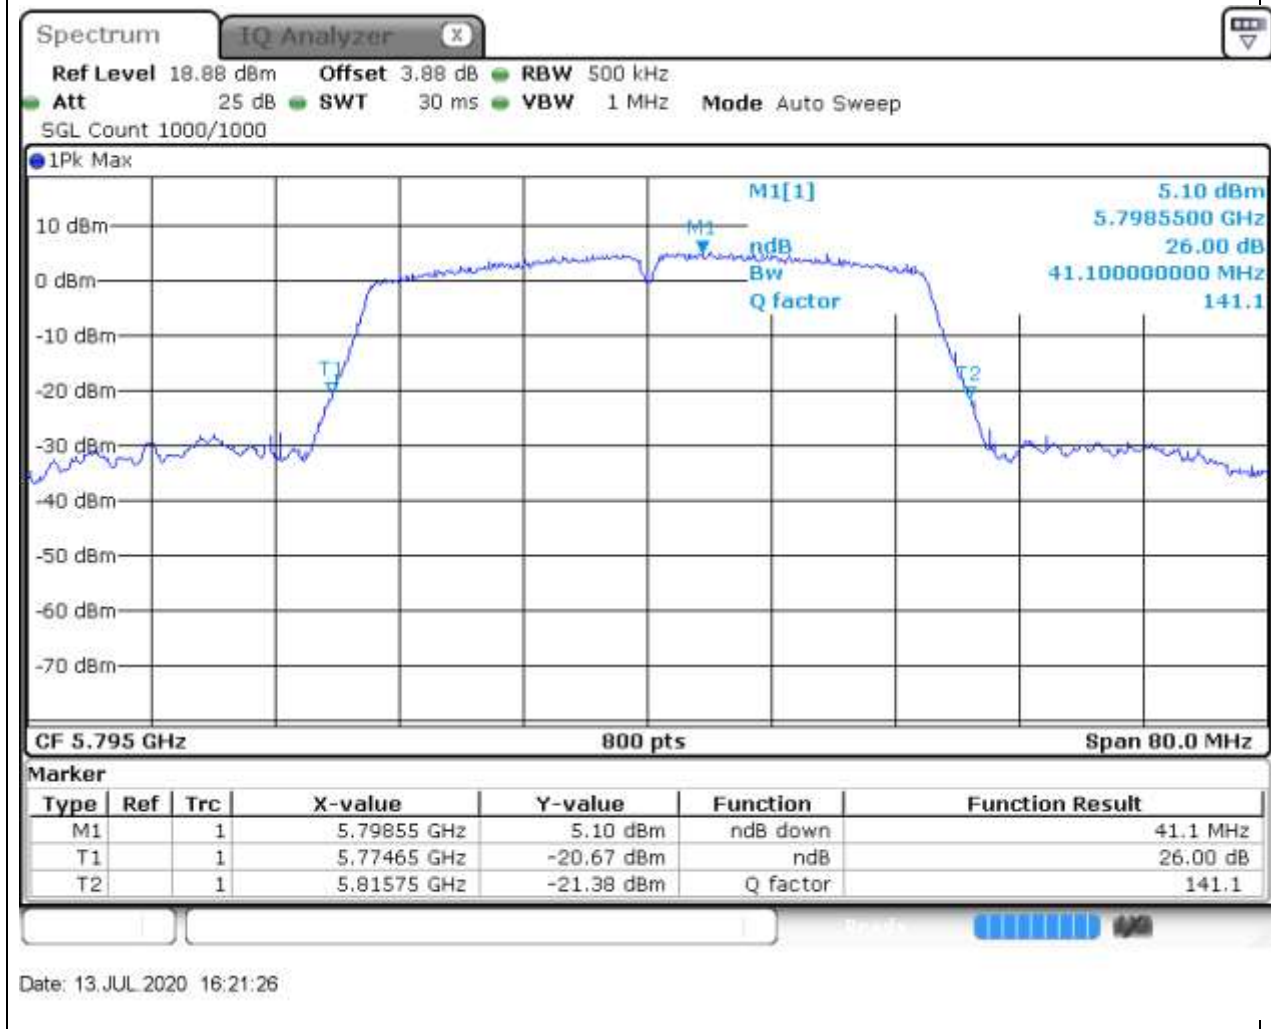

53. 802.11n_40M_Band4_H

53.1. A.2-26dB Bandwidth(NTNV)

Center Frequency (MHz)	XdB Down	RBW (MHz)	Detector	Limit (MHz)	XdB BandWidth (MHz)	Verdict
5795	26	0.5	Peak	0	41.1	Unknow