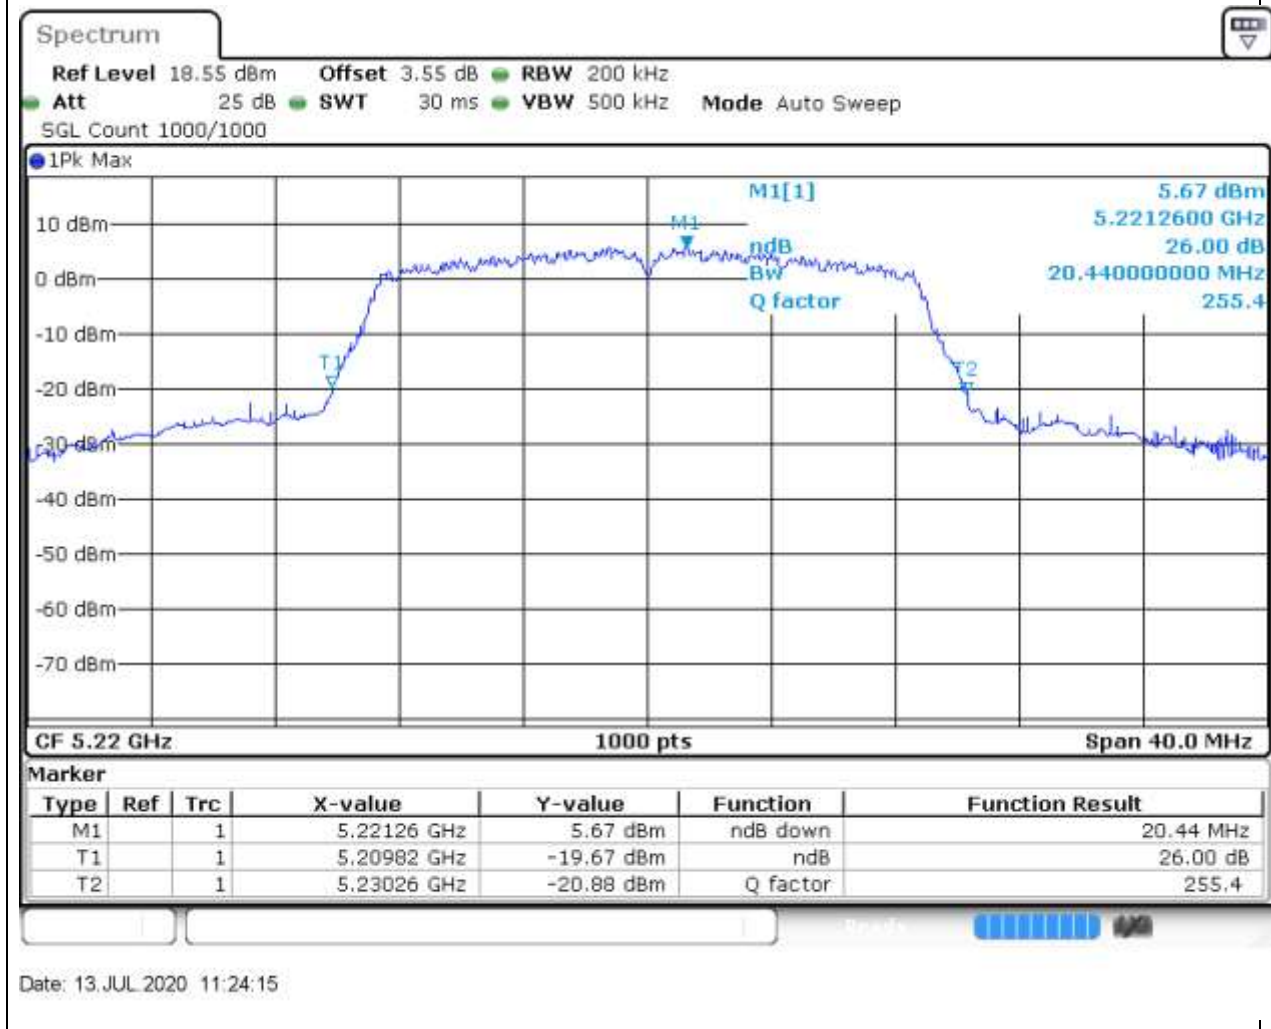

5. 802.11n_20M_Band1_M

5.1. A.2-26dB Bandwidth(NTNV)

Center Frequency (MHz)	XdB Down	RBW (MHz)	Detector	Limit (MHz)	XdB BandWidth (MHz)	Verdict
5220	26	0.2	Peak	0	20.44	Unknow