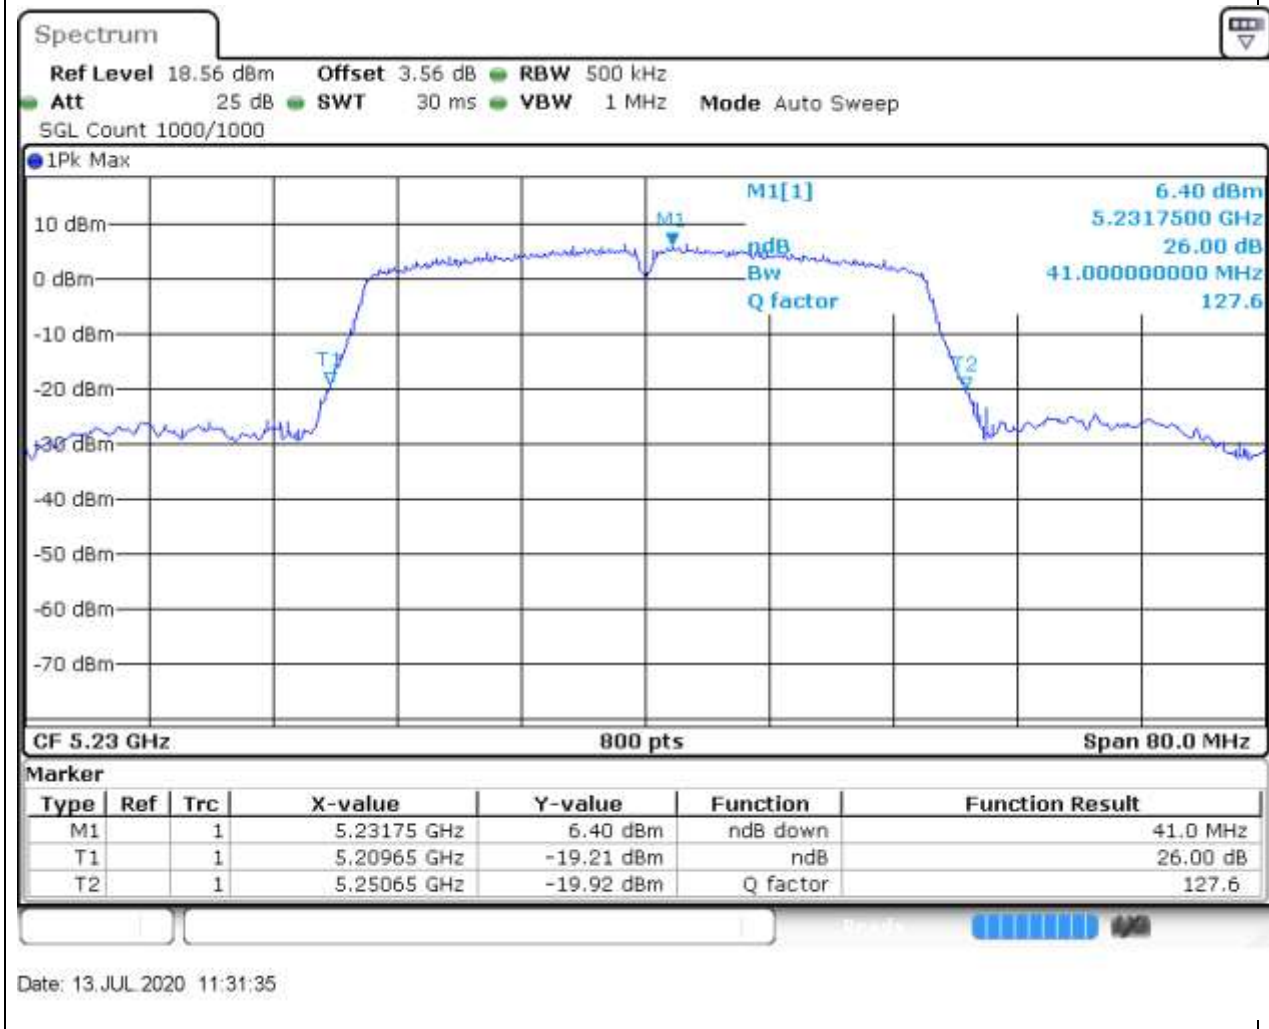

8. 802.11n_40M_Band1_H

8.1. A.2-26dB Bandwidth(NTNV)

Center Frequency (MHz)	XdB Down	RBW (MHz)	Detector	Limit (MHz)	XdB BandWidth (MHz)	Verdict
5230	26	0.5	Peak	0	41	Unknown