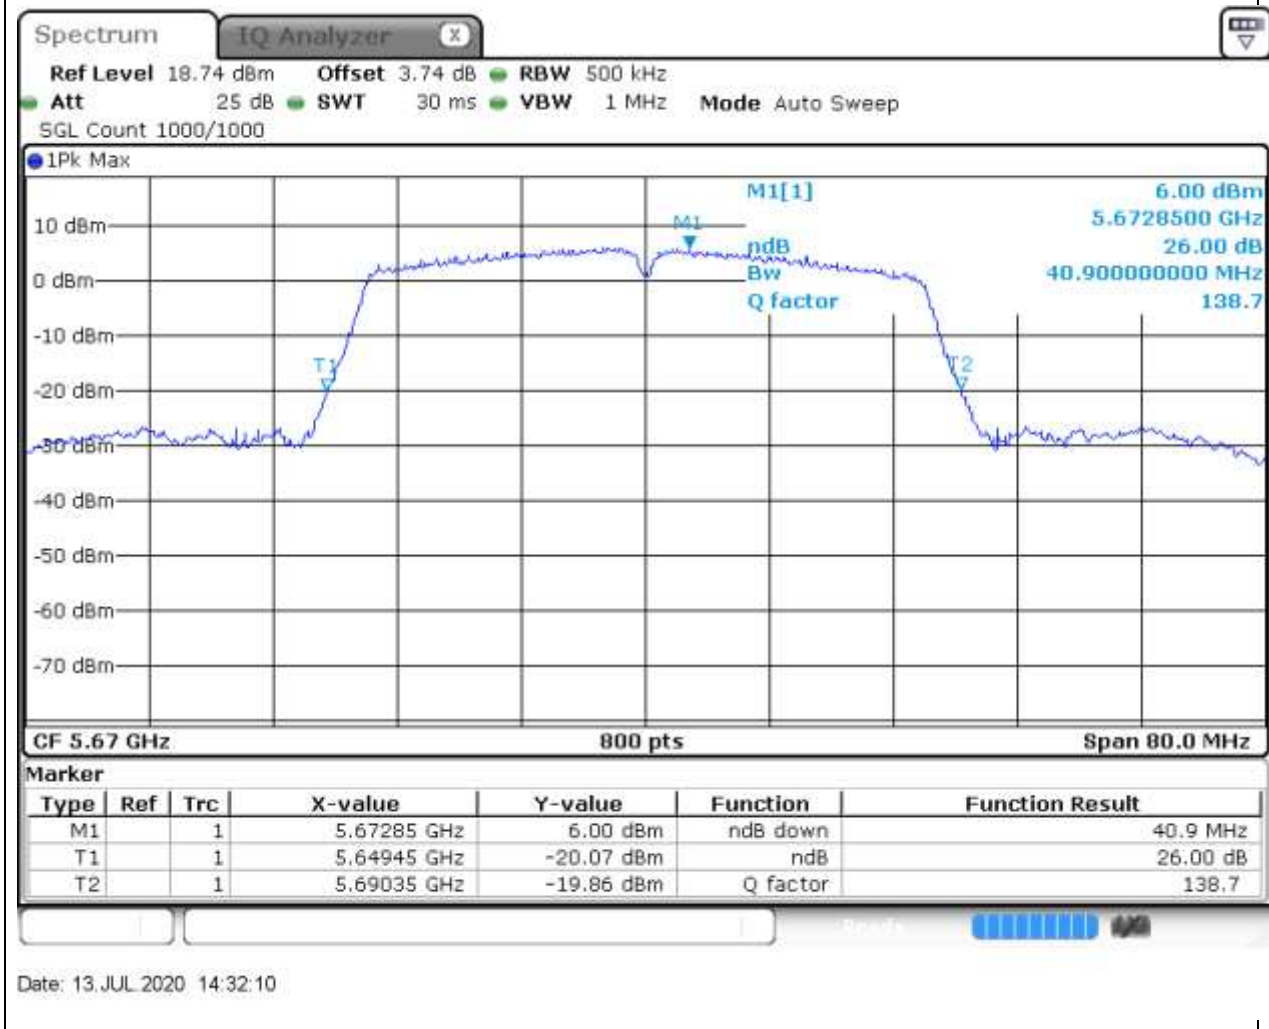

37. 802.11n_40M_Band3_H

37.1. A.2-26dB Bandwidth(NTNV)

Center Frequency (MHz)	XdB Down	RBW (MHz)	Detector	Limit (MHz)	XdB BandWidth (MHz)	Verdict
5670	26	0.5	Peak	0	40.9	Unknow