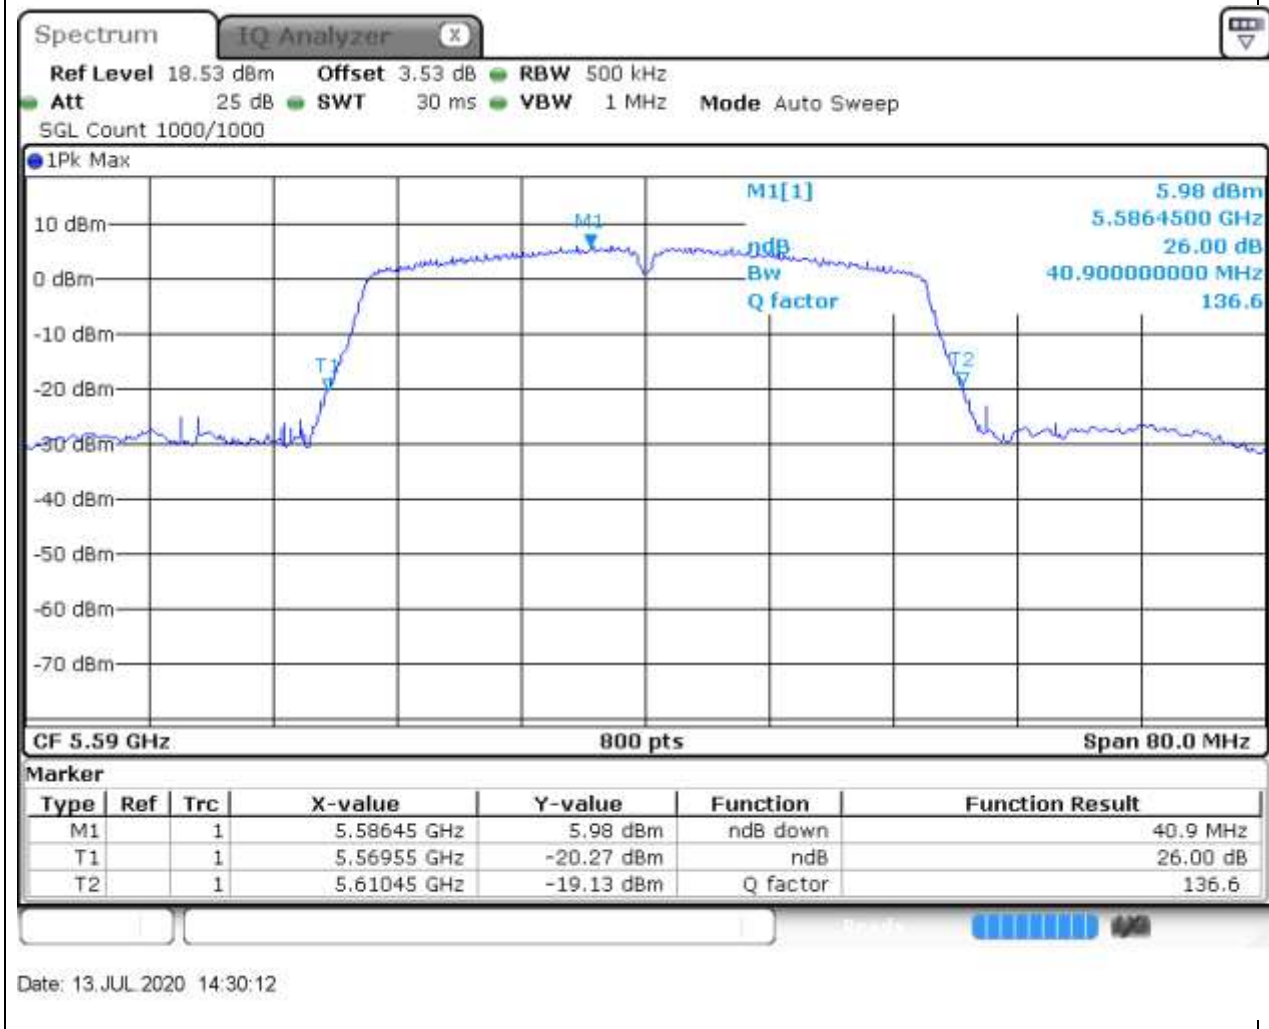

36. 802.11n_40M_Band3_M

36.1. A.2-26dB Bandwidth(NTNV)

Center Frequency (MHz)	XdB Down	RBW (MHz)	Detector	Limit (MHz)	XdB BandWidth (MHz)	Verdict
5590	26	0.5	Peak	0	40.9	Unknown