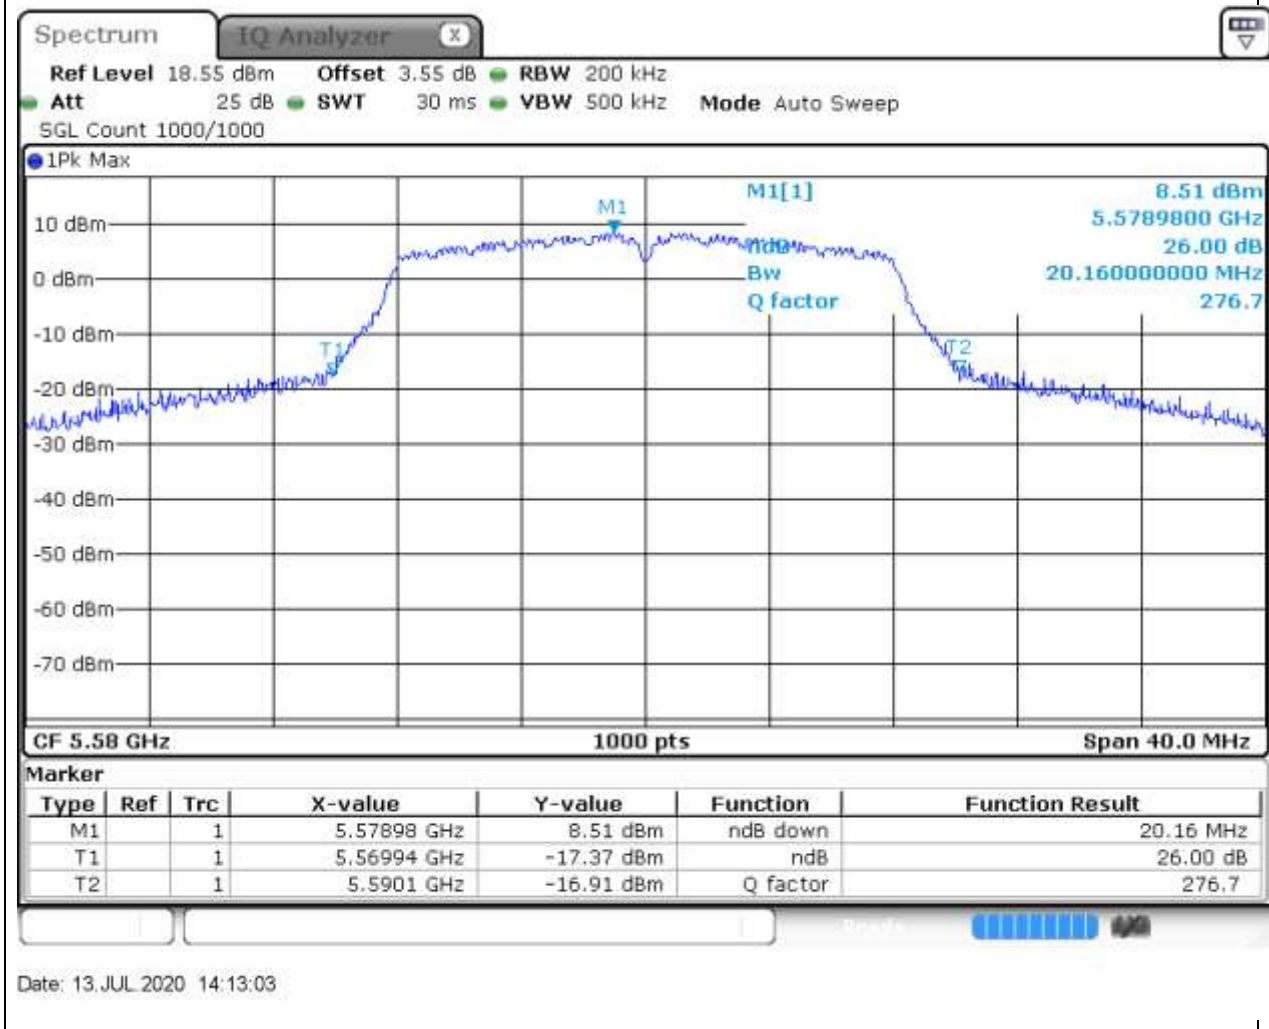

30. 802.11a_20M_Band3_M

30.1. A.2-26dB Bandwidth(NTNV)

Center Frequency (MHz)	XdB Down	RBW (MHz)	Detector	Limit (MHz)	XdB BandWidth (MHz)	Verdict
5580	26	0.2	Peak	0	20.16	Unknow