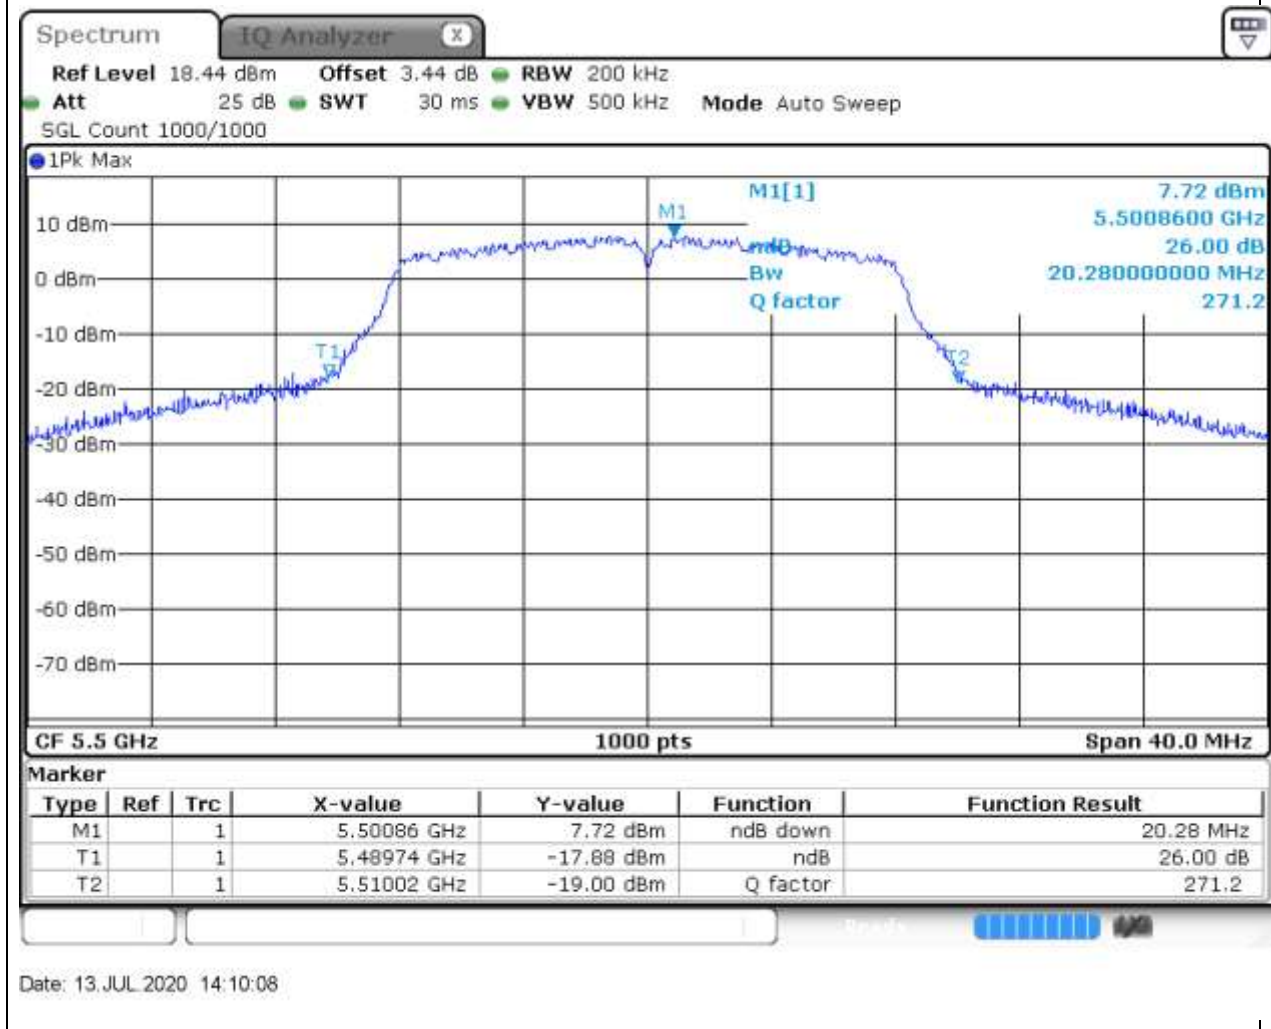

29. 802.11a_20M_Band3_L

29.1. A.2-26dB Bandwidth(NTNV)

Center Frequency (MHz)	XdB Down	RBW (MHz)	Detector	Limit (MHz)	XdB BandWidth (MHz)	Verdict
5500	26	0.2	Peak	0	20.28	Unknown