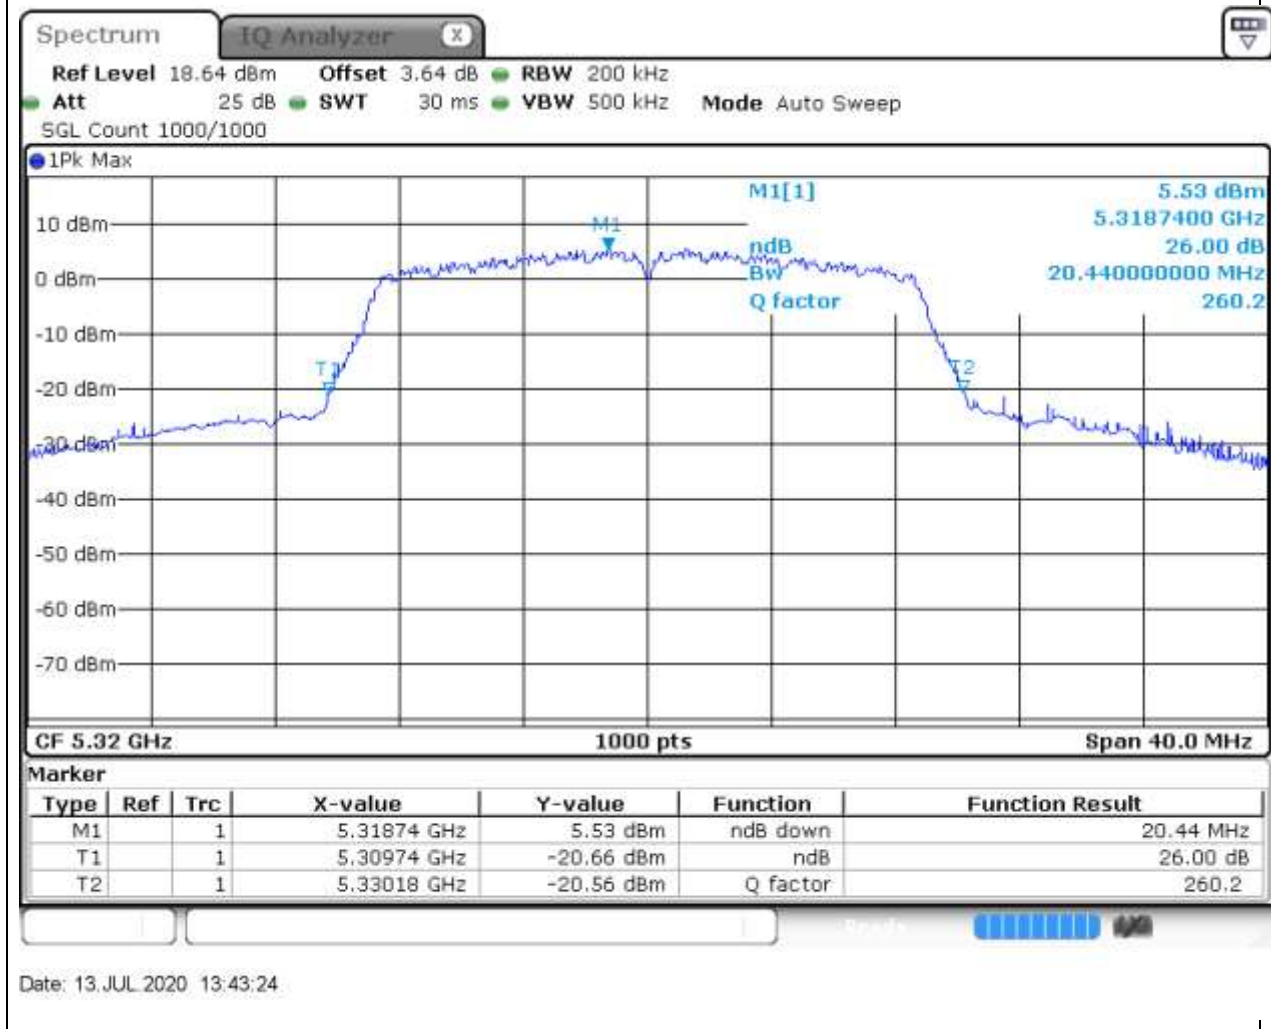

20. 802.11n_20M_Band2_H

20.1. A.2-26dB Bandwidth(NTNV)

Center Frequency (MHz)	XdB Down	RBW (MHz)	Detector	Limit (MHz)	XdB BandWidth (MHz)	Verdict
5320	26	0.2	Peak	0	20.44	Unknown