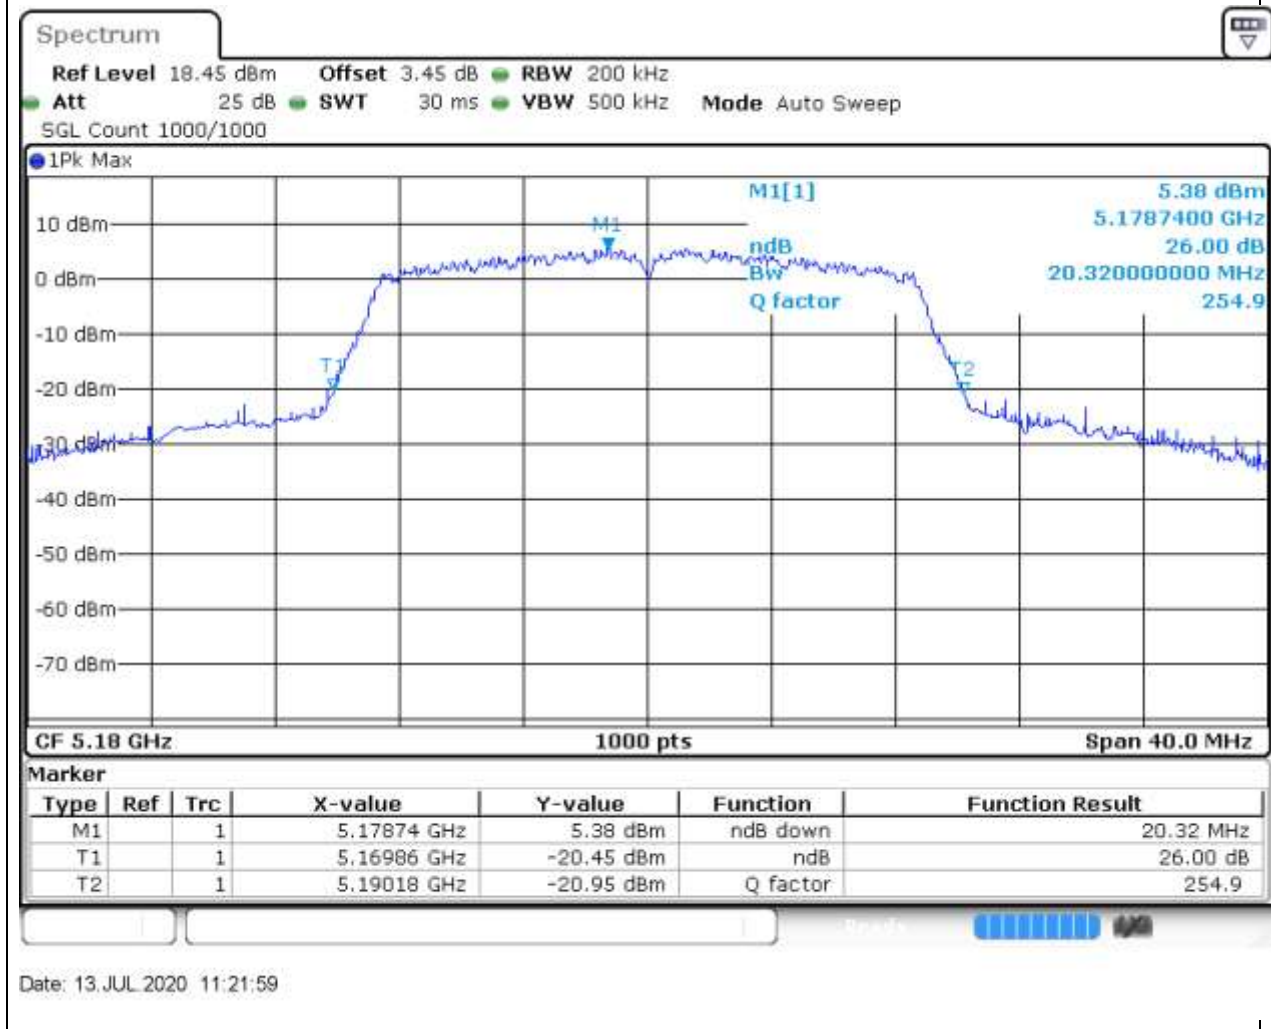

4. 802.11n_20M_Band1_L

4.1. A.2-26dB Bandwidth(NTNV)

Center Frequency (MHz)	XdB Down	RBW (MHz)	Detector	Limit (MHz)	XdB BandWidth (MHz)	Verdict
5180	26	0.2	Peak	0	20.32	Unknown