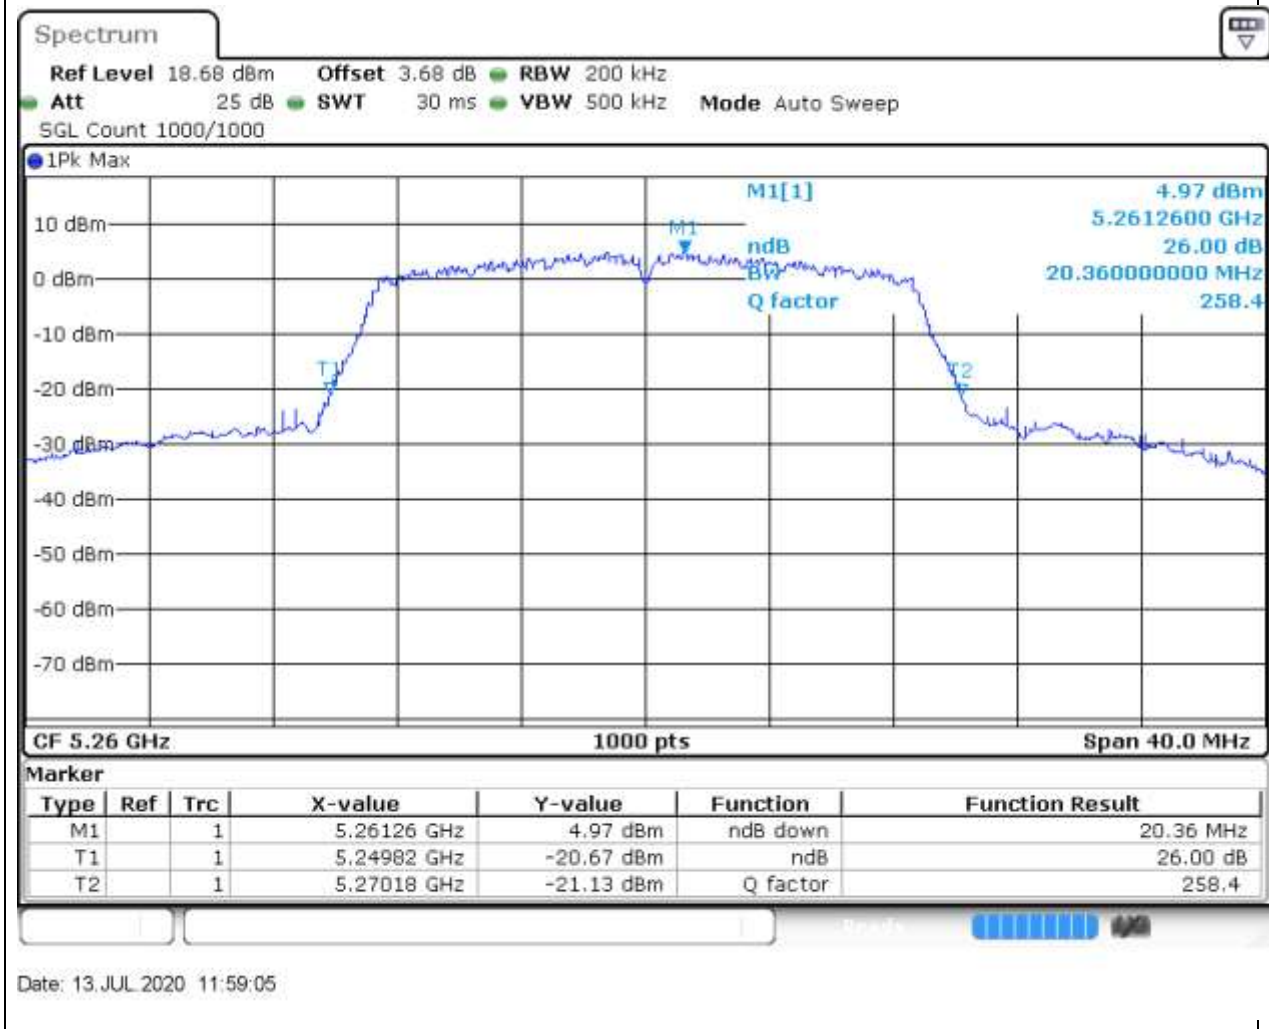

18. 802.11n_20M_Band2_L

18.1. A.2-26dB Bandwidth(NTNV)

Center Frequency (MHz)	XdB Down	RBW (MHz)	Detector	Limit (MHz)	XdB BandWidth (MHz)	Verdict
5260	26	0.2	Peak	0	20.36	Unknown