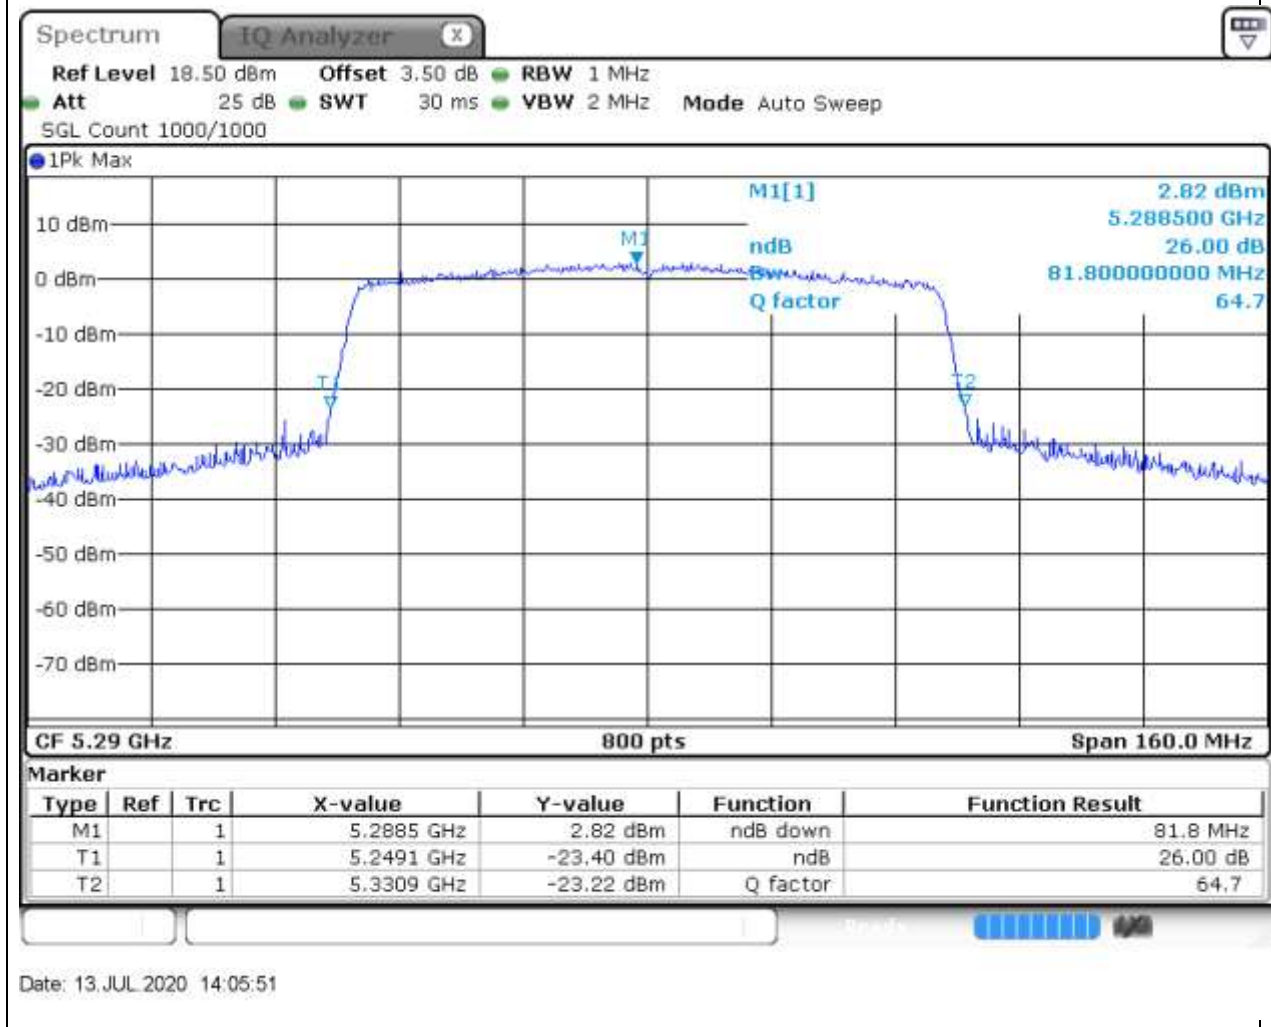

28. 802.11ac_80M_Band2_M

28.1. A.2-26dB Bandwidth(NTNV)

Center Frequency (MHz)	XdB Down	RBW (MHz)	Detector	Limit (MHz)	XdB BandWidth (MHz)	Verdict
5290	26	1	Peak	0	81.8	Unknow