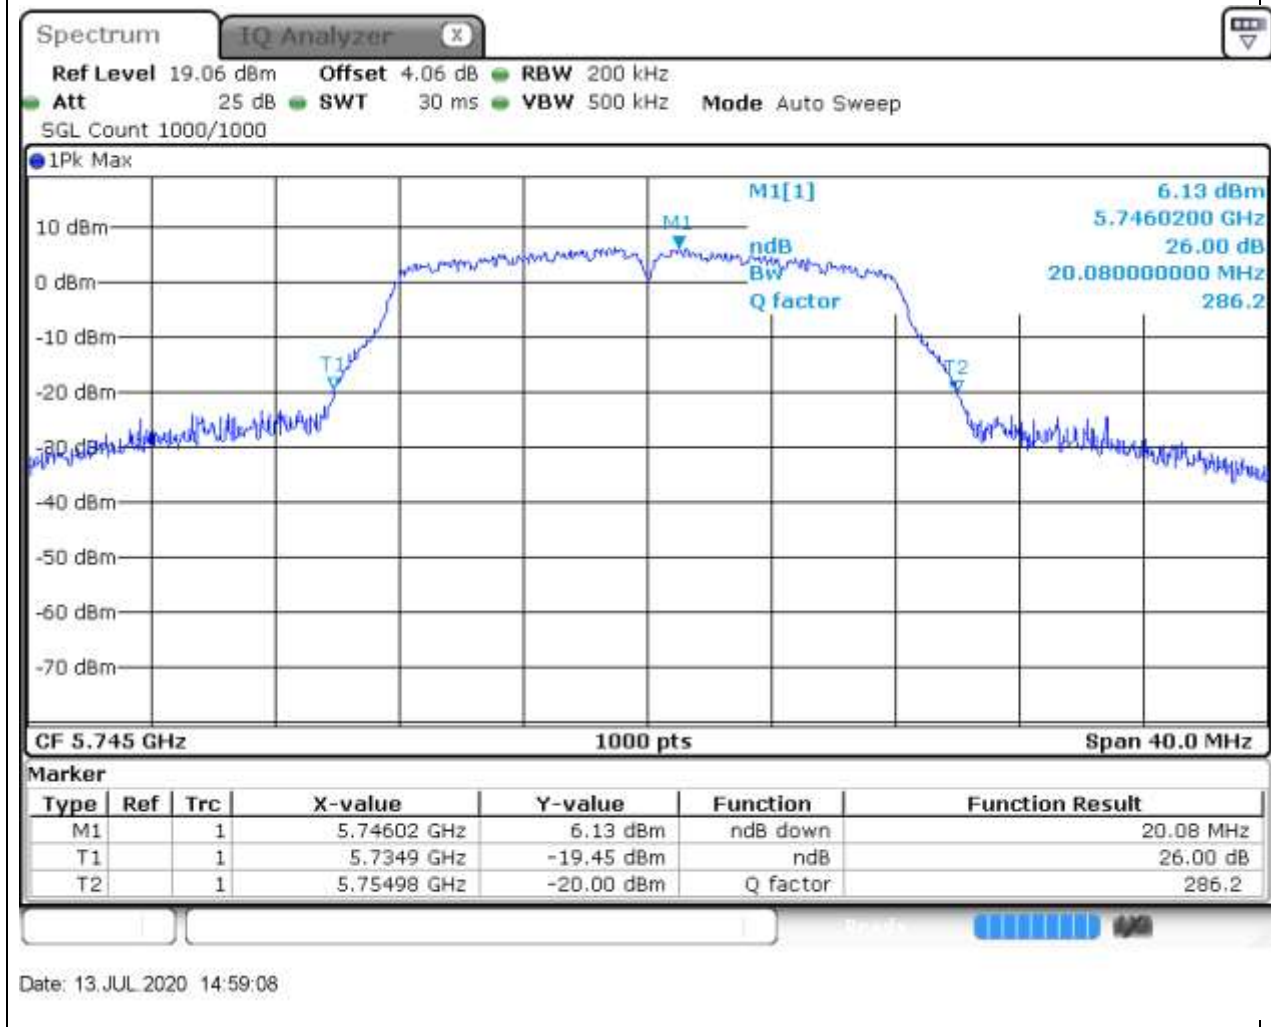

46. 802.11a_20M_Band4_L

46.1. A.2-26dB Bandwidth(NTNV)

Center Frequency (MHz)	XdB Down	RBW (MHz)	Detector	Limit (MHz)	XdB BandWidth (MHz)	Verdict
5745	26	0.2	Peak	0	20.08	Unknown