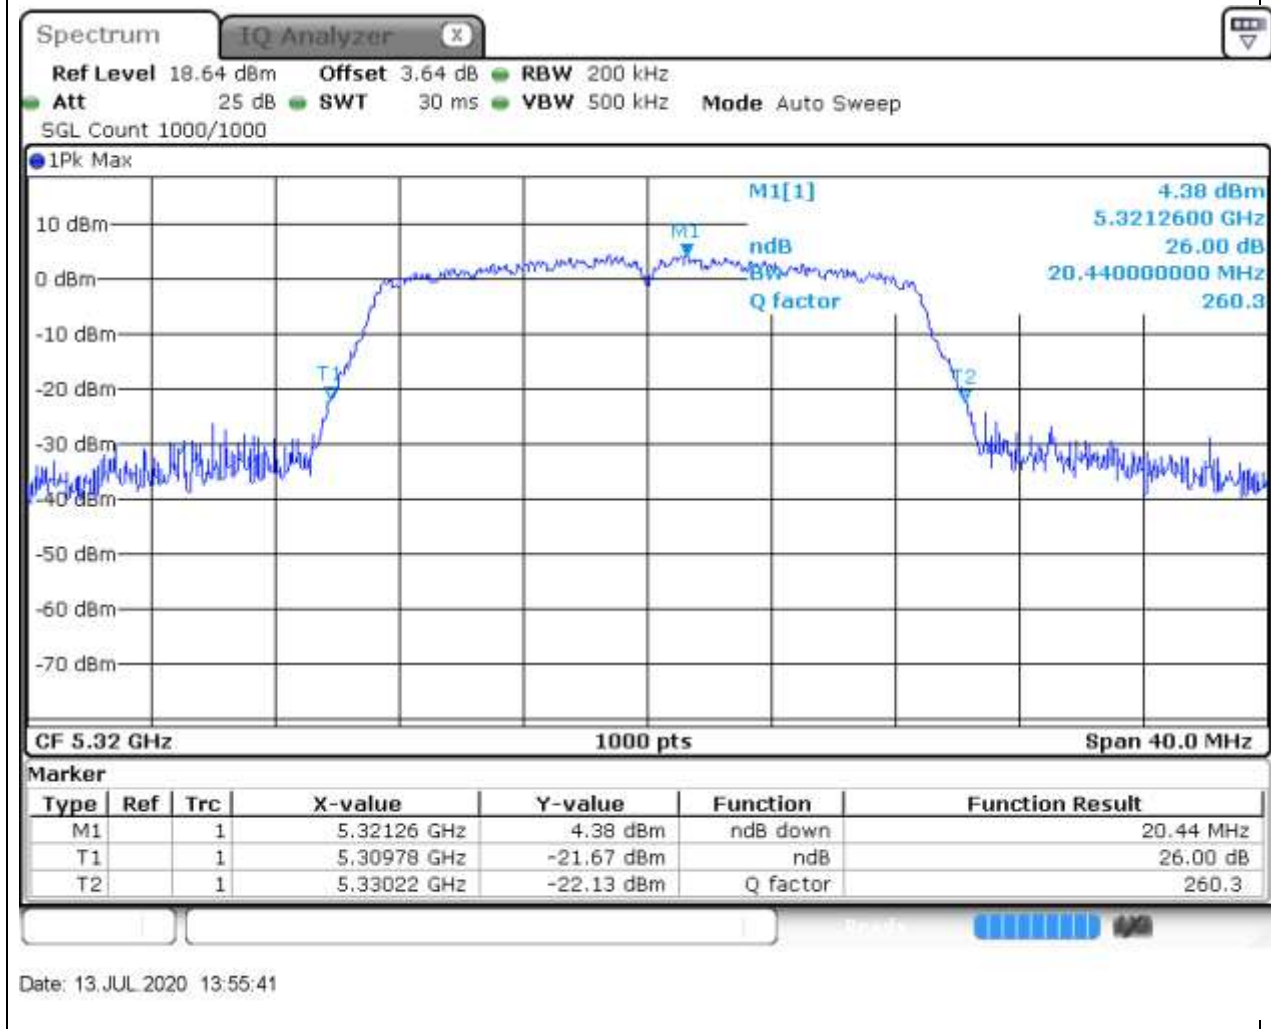

25. 802.11ac_20M_Band2_H

25.1. A.2-26dB Bandwidth(NTNV)

Center Frequency (MHz)	XdB Down	RBW (MHz)	Detector	Limit (MHz)	XdB BandWidth (MHz)	Verdict
5320	26	0.2	Peak	0	20.44	Unknow