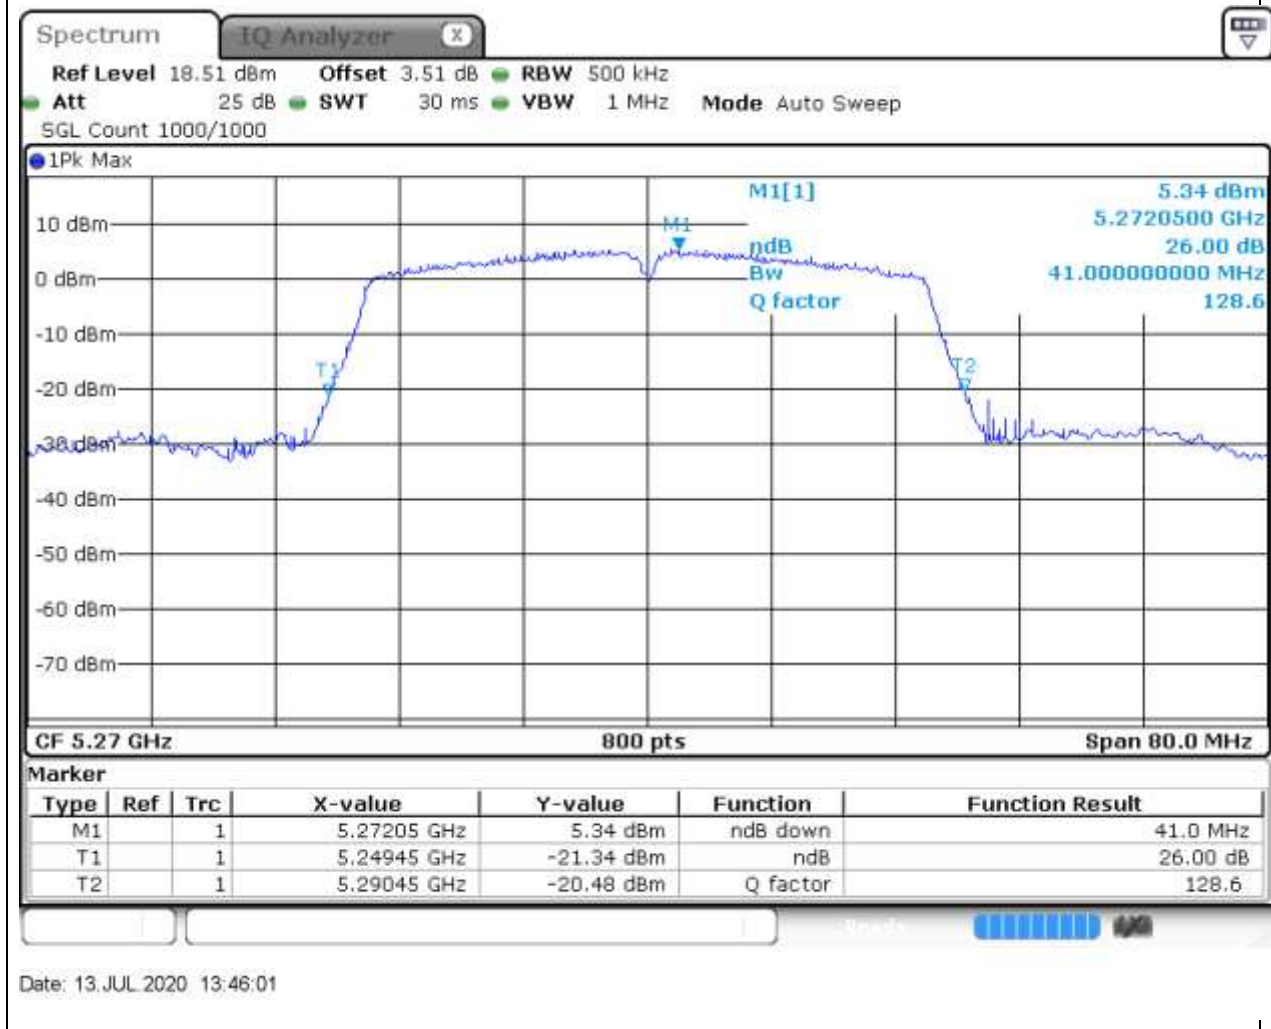

21. 802.11n_40M_Band2_L

21.1. A.2-26dB Bandwidth(NTNV)

Center Frequency (MHz)	XdB Down	RBW (MHz)	Detector	Limit (MHz)	XdB BandWidth (MHz)	Verdict
5270	26	0.5	Peak	0	41	Unknow