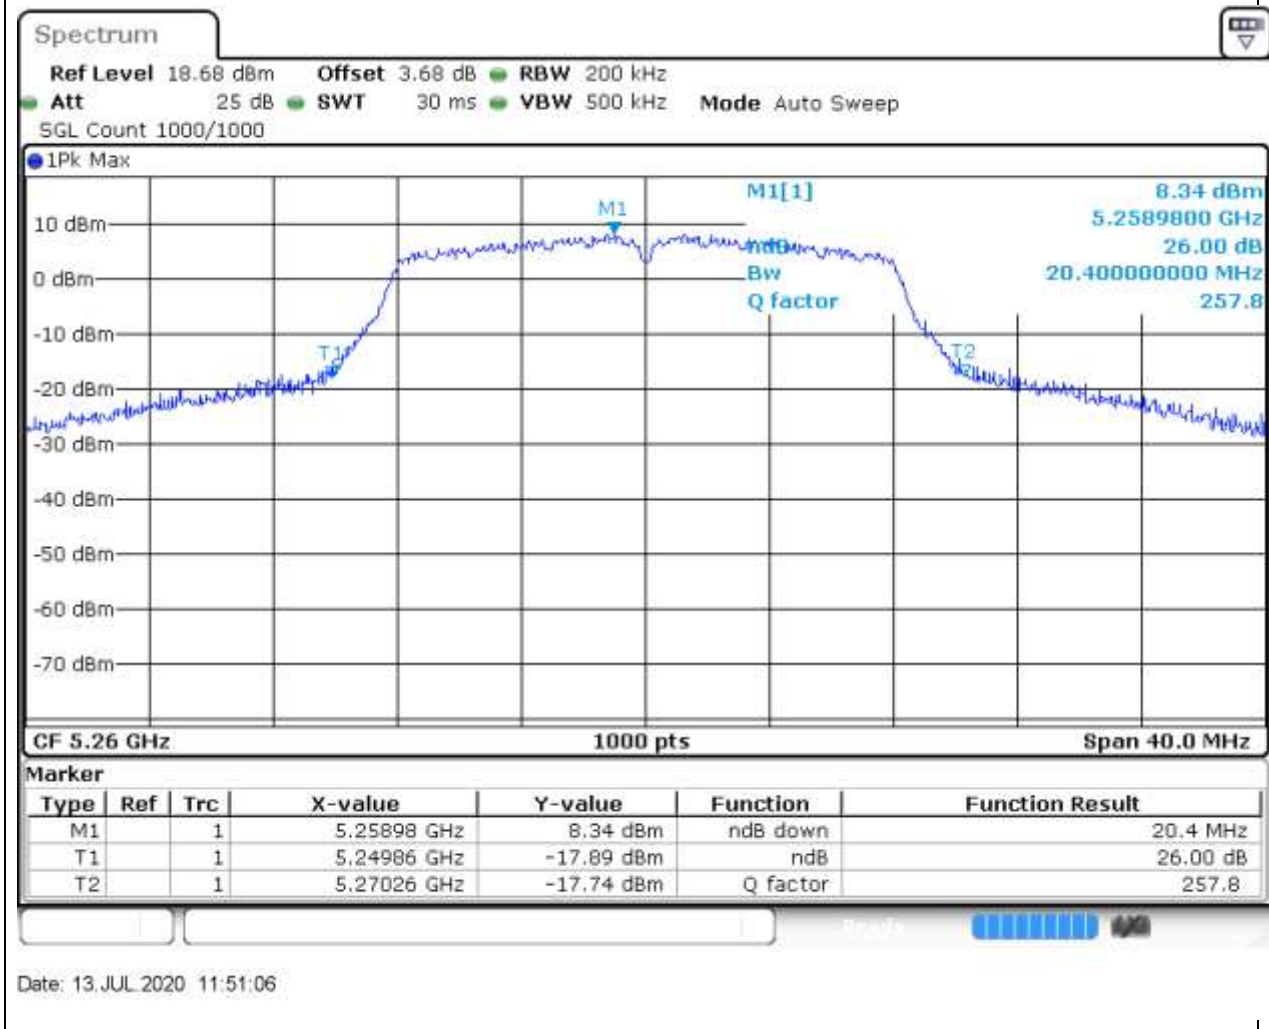

15. 802.11a_20M_Band2_L

15.1. A.2-26dB Bandwidth(NTNV)

Center Frequency (MHz)	XdB Down	RBW (MHz)	Detector	Limit (MHz)	XdB BandWidth (MHz)	Verdict
5260	26	0.2	Peak	0	20.4	Unknow