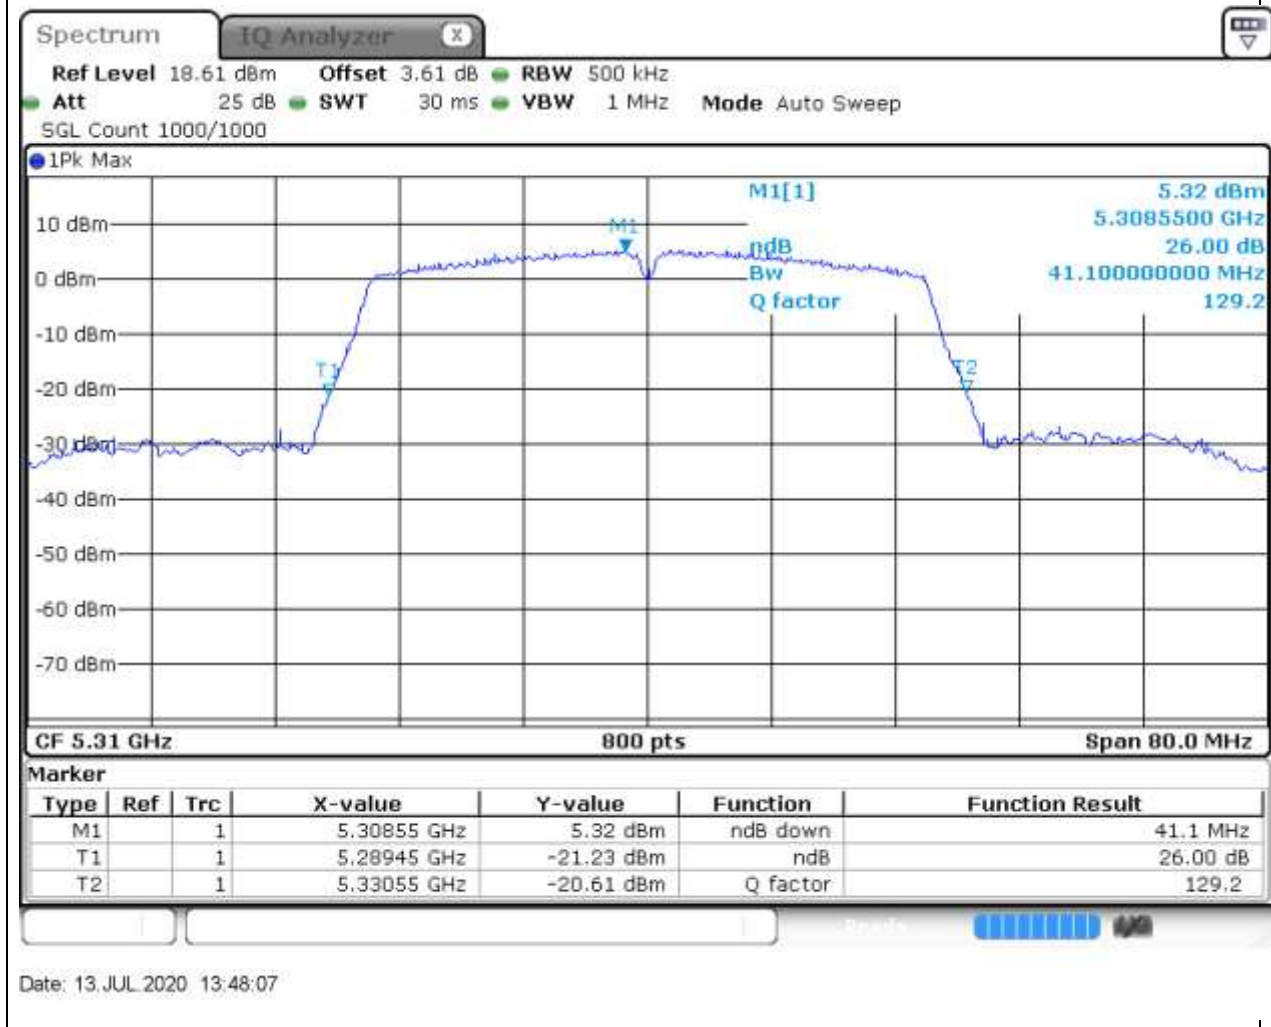

22. 802.11n_40M_Band2_H

22.1. A.2-26dB Bandwidth(NTNV)

Center Frequency (MHz)	XdB Down	RBW (MHz)	Detector	Limit (MHz)	XdB BandWidth (MHz)	Verdict
5310	26	0.5	Peak	0	41.1	Unknown