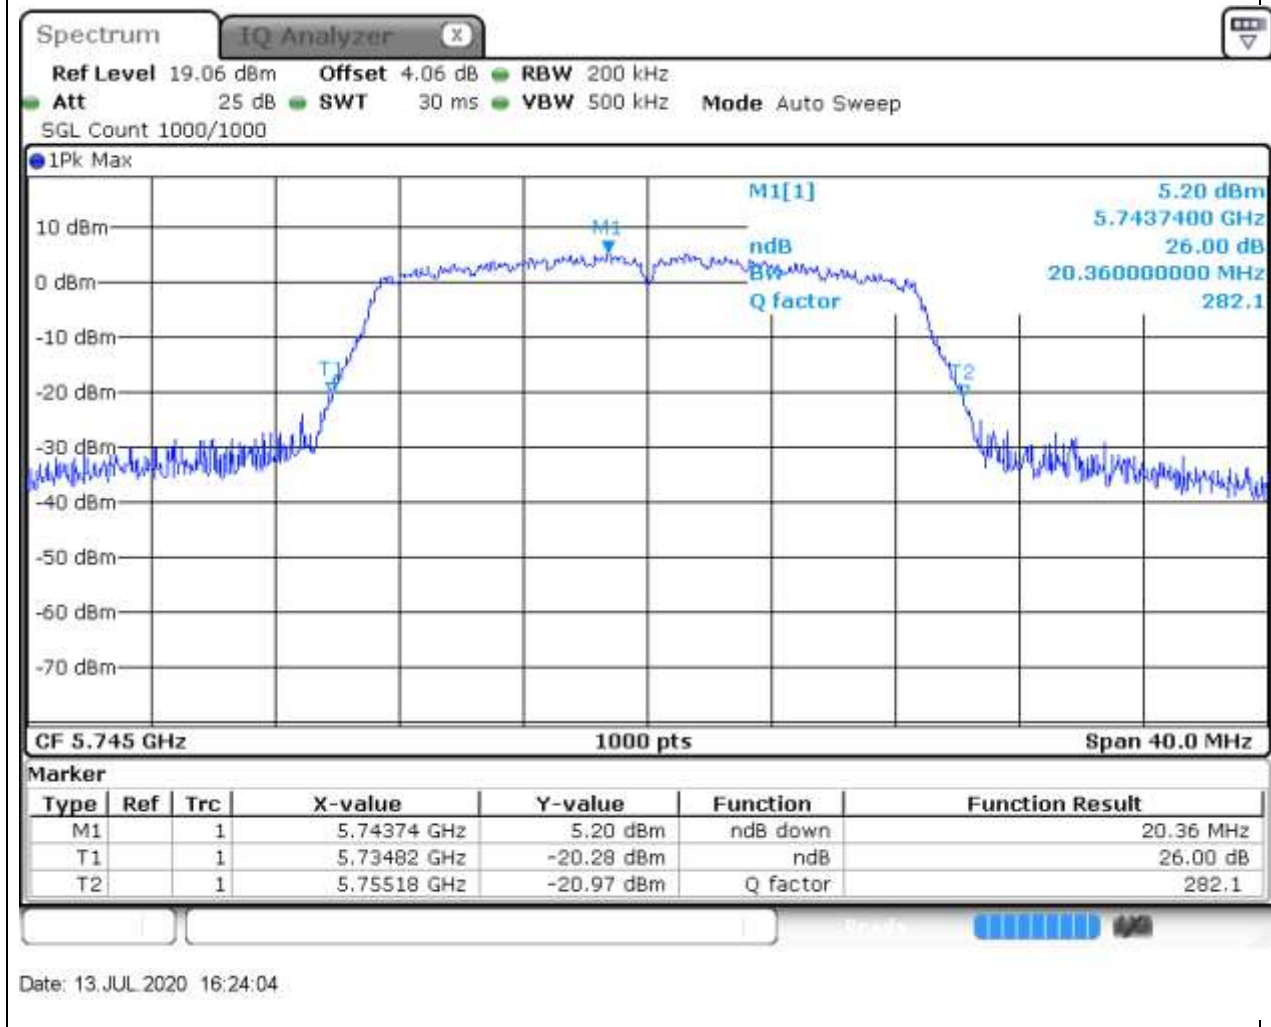

54. 802.11ac_20M_Band4_L

54.1. A.2-26dB Bandwidth(NTNV)

Center Frequency (MHz)	XdB Down	RBW (MHz)	Detector	Limit (MHz)	XdB BandWidth (MHz)	Verdict
5745	26	0.2	Peak	0	20.36	Unknow