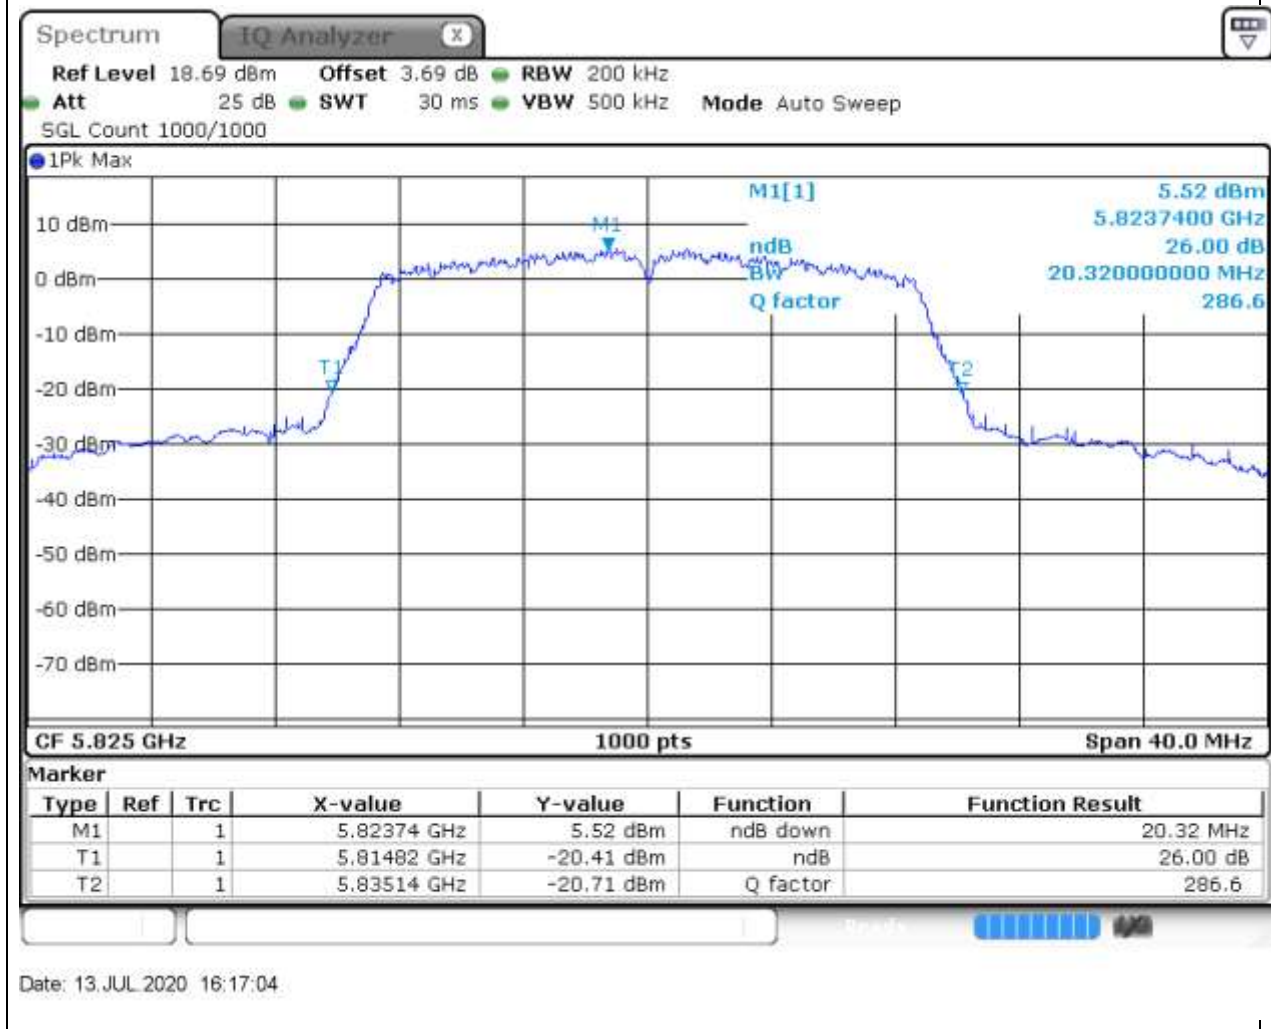

51. 802.11n_20M_Band4_H

51.1. A.2-26dB Bandwidth(NTNV)

Center Frequency (MHz)	XdB Down	RBW (MHz)	Detector	Limit (MHz)	XdB BandWidth (MHz)	Verdict
5825	26	0.2	Peak	0	20.32	Unknow