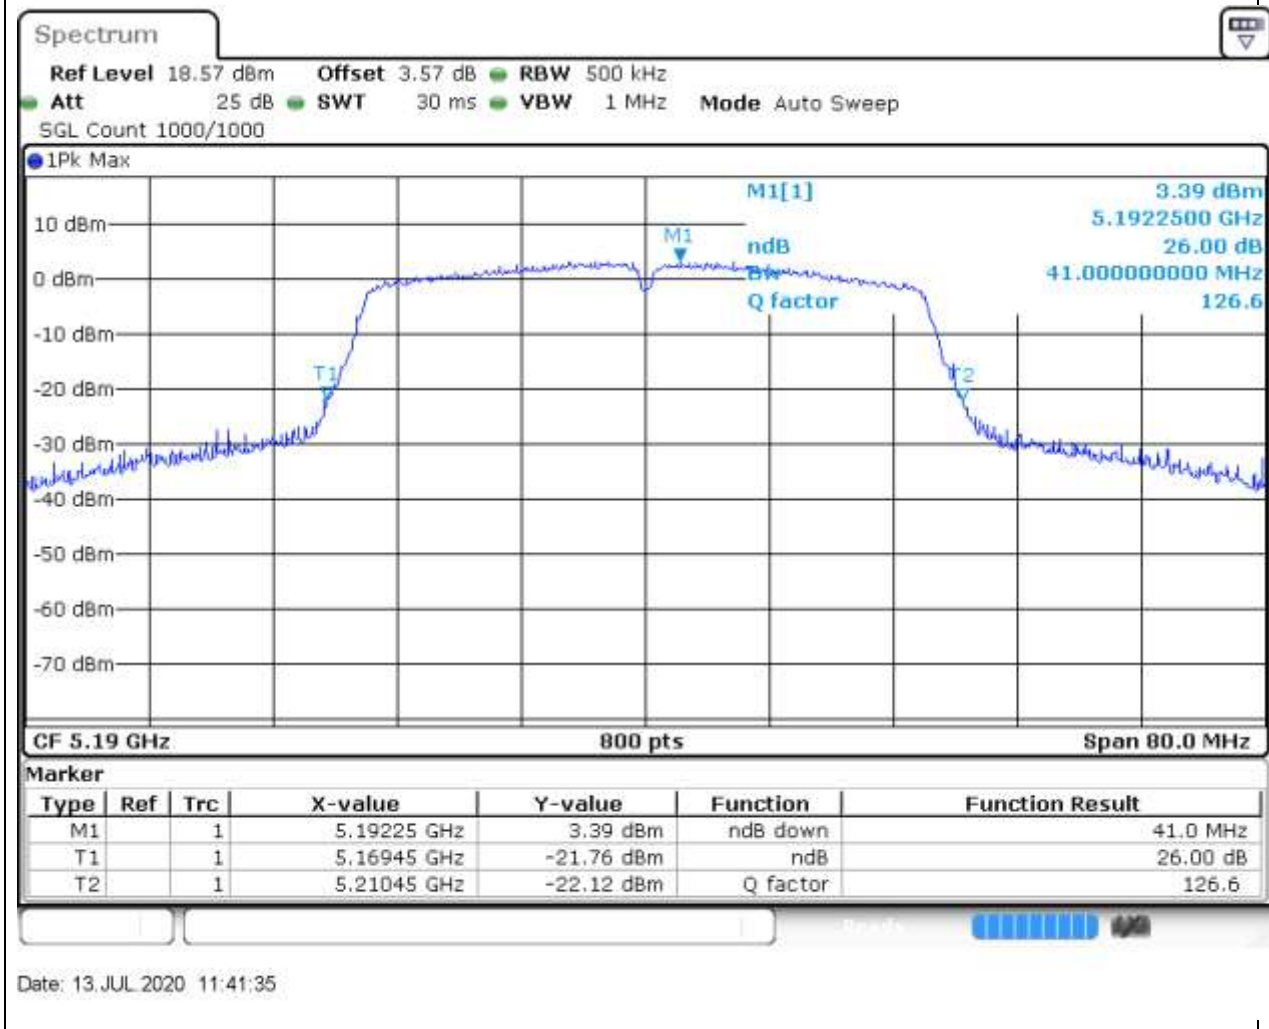

12. 802.11ac_40M_Band1_L

12.1. A.2-26dB Bandwidth(NTNV)

Center Frequency (MHz)	XdB Down	RBW (MHz)	Detector	Limit (MHz)	XdB BandWidth (MHz)	Verdict
5190	26	0.5	Peak	0	41	Unknow