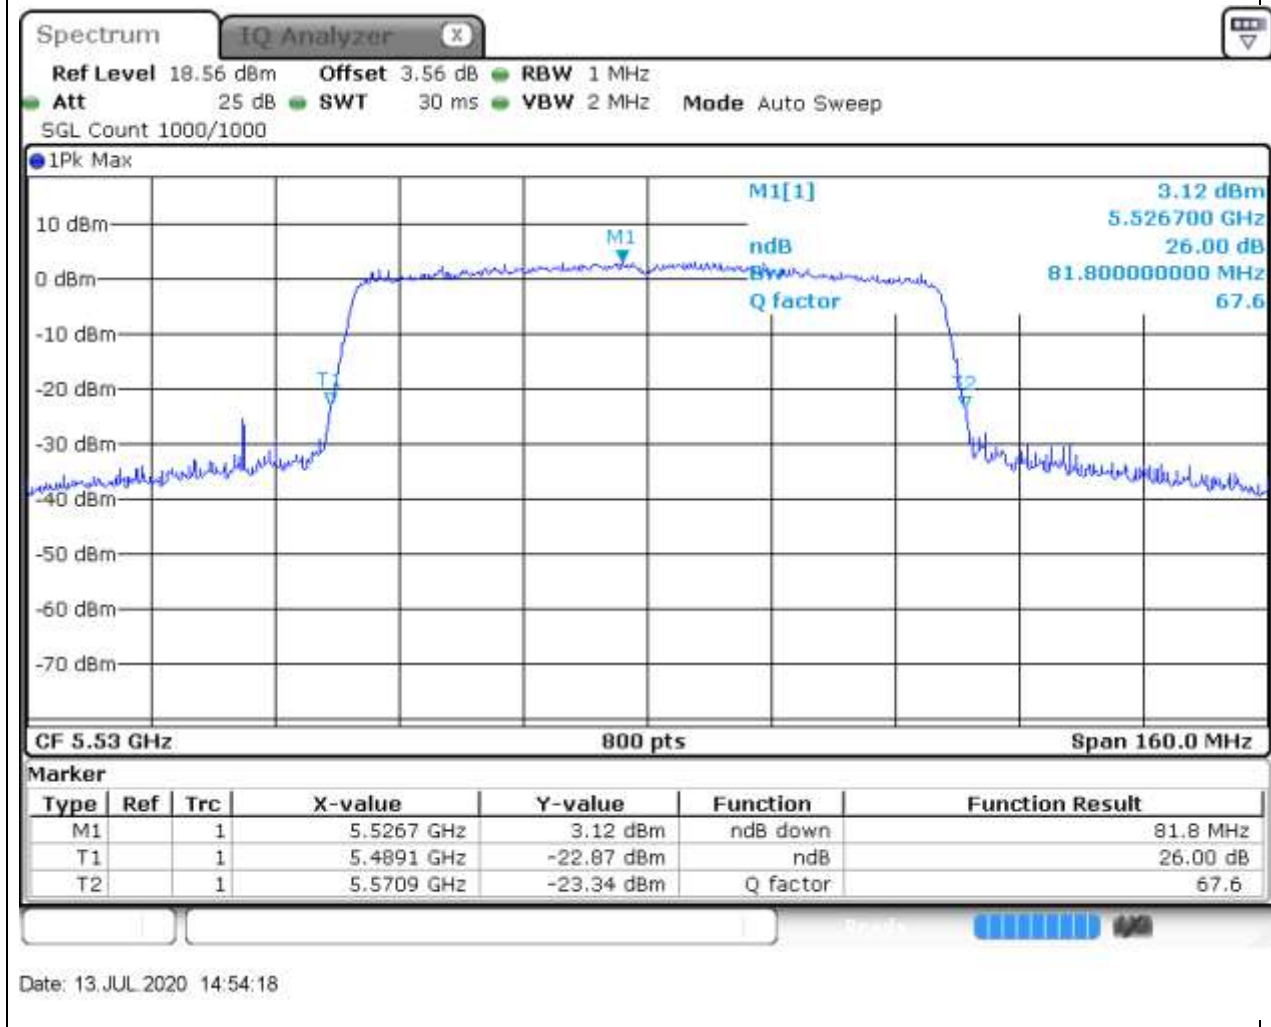

44. 802.11ac_80M_Band3_L

44.1. A.2-26dB Bandwidth(NTNV)

Center Frequency (MHz)	XdB Down	RBW (MHz)	Detector	Limit (MHz)	XdB BandWidth (MHz)	Verdict
5530	26	1	Peak	0	81.8	Unknow