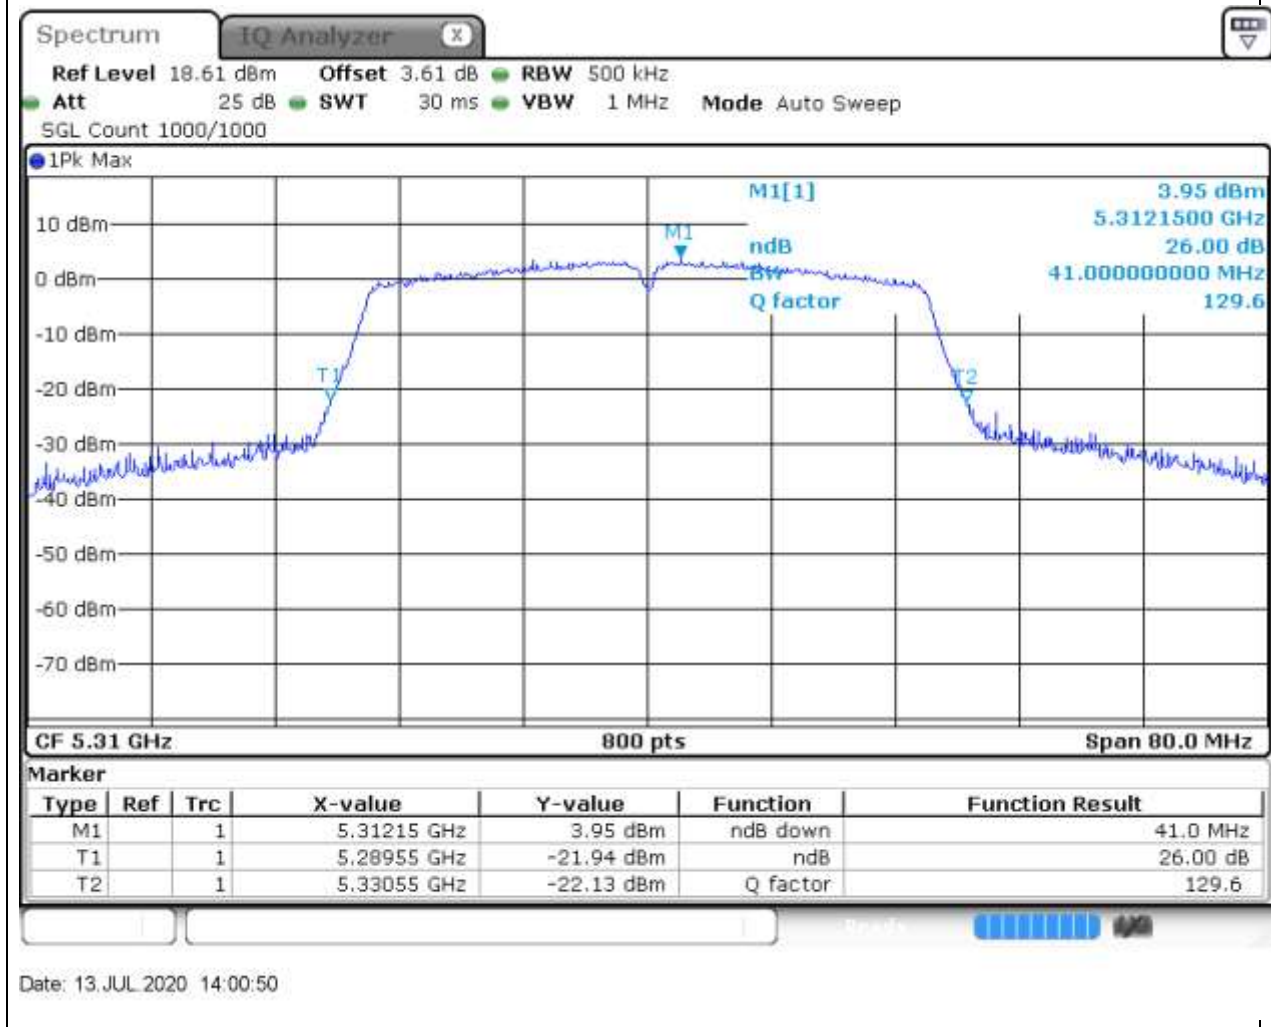

27. 802.11ac_40M_Band2_H

27.1. A.2-26dB Bandwidth(NTNV)

Center Frequency (MHz)	XdB Down	RBW (MHz)	Detector	Limit (MHz)	XdB BandWidth (MHz)	Verdict
5310	26	0.5	Peak	0	41	Unknow