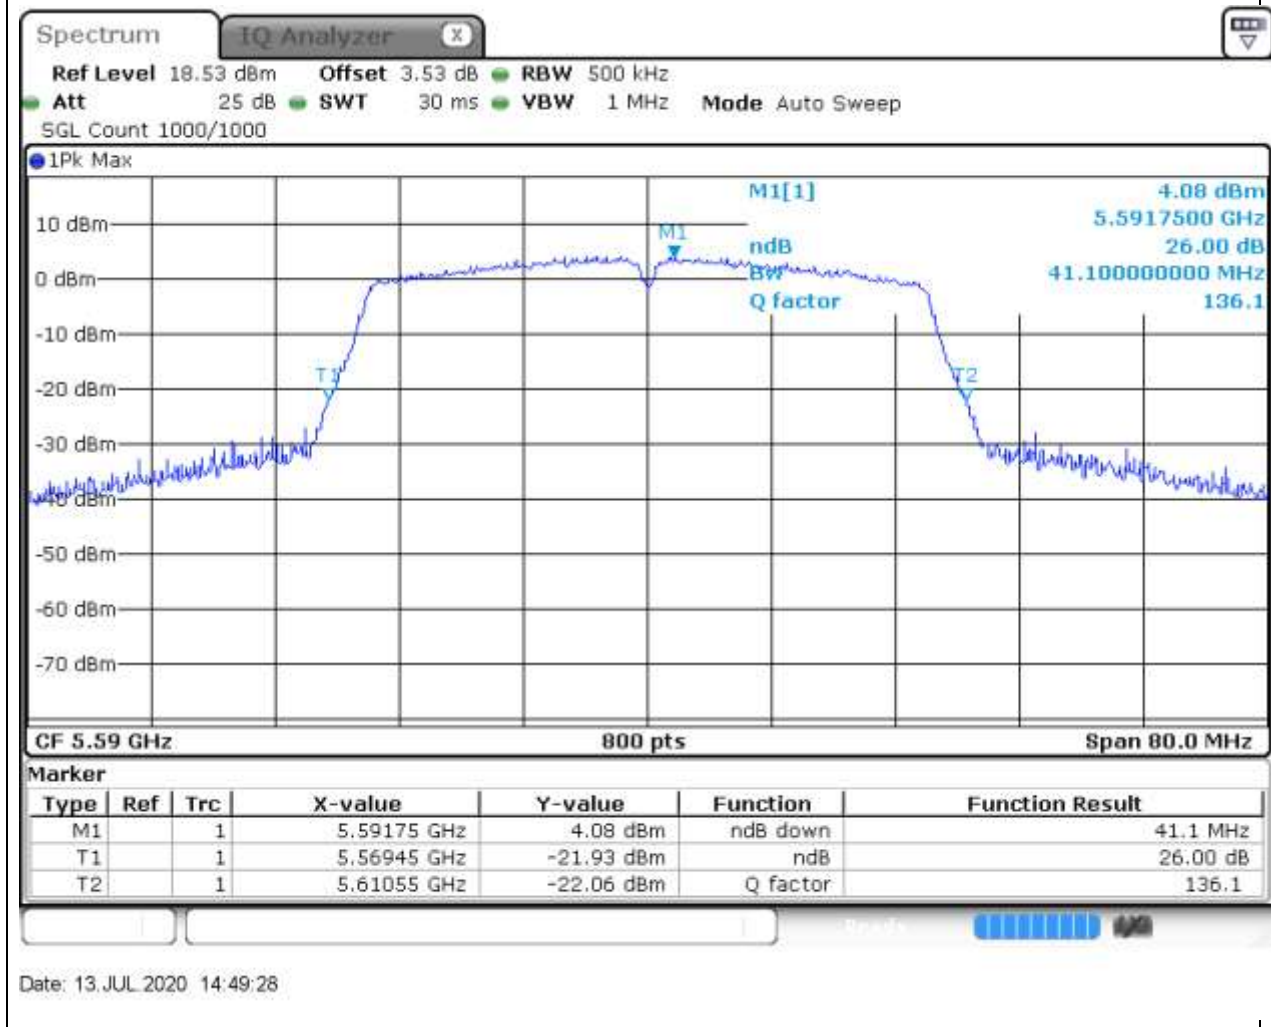

42. 802.11ac_40M_Band3_M

42.1. A.2-26dB Bandwidth(NTNV)

Center Frequency (MHz)	XdB Down	RBW (MHz)	Detector	Limit (MHz)	XdB BandWidth (MHz)	Verdict
5590	26	0.5	Peak	0	41.1	Unknow