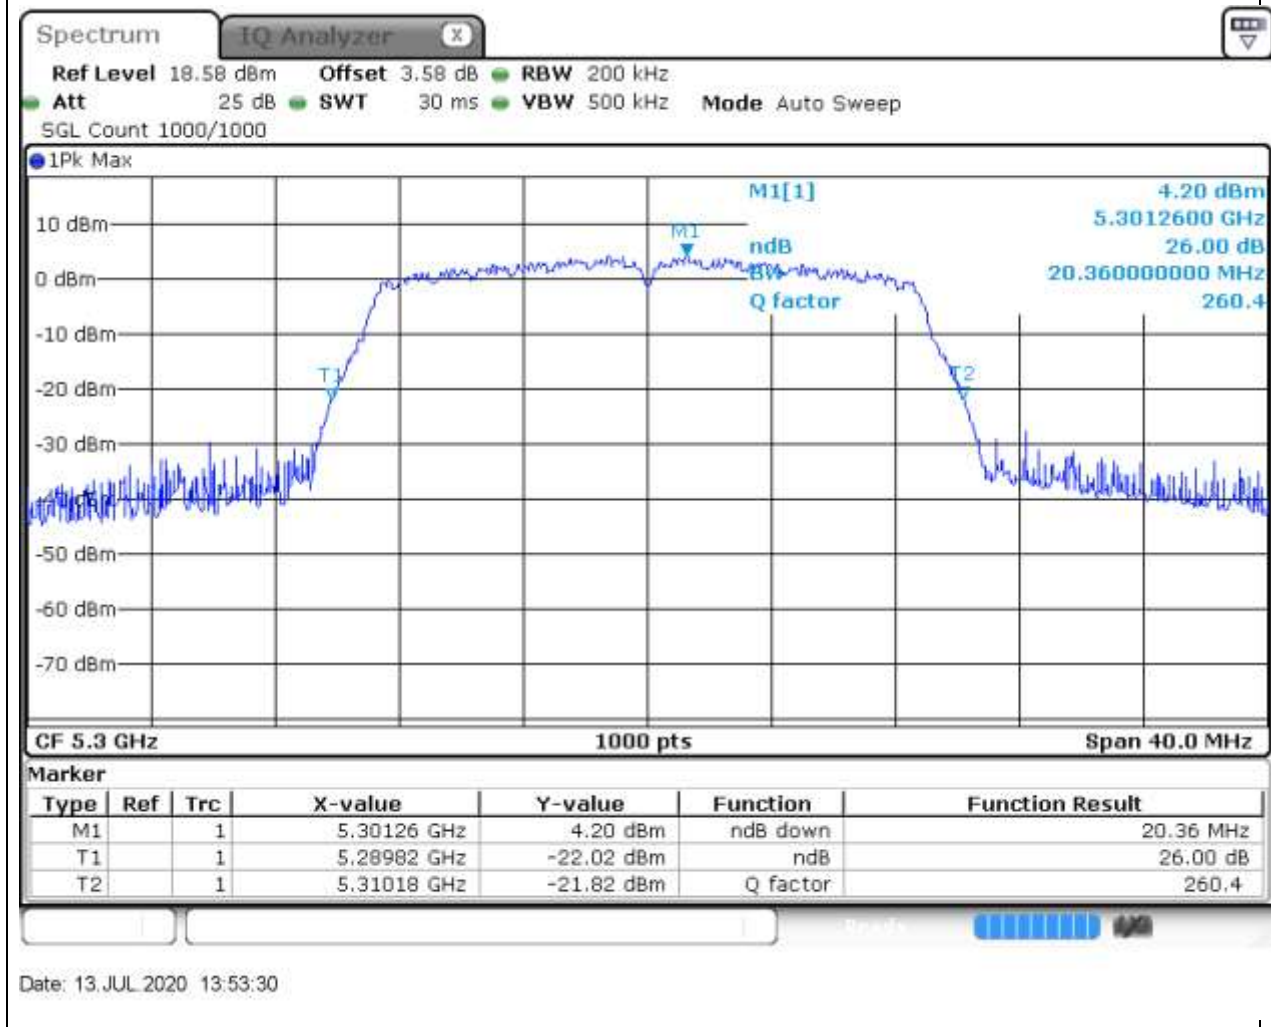

24. 802.11ac_20M_Band2_M

24.1. A.2-26dB Bandwidth(NTNV)

Center Frequency (MHz)	XdB Down	RBW (MHz)	Detector	Limit (MHz)	XdB BandWidth (MHz)	Verdict
5300	26	0.2	Peak	0	20.36	Unknow