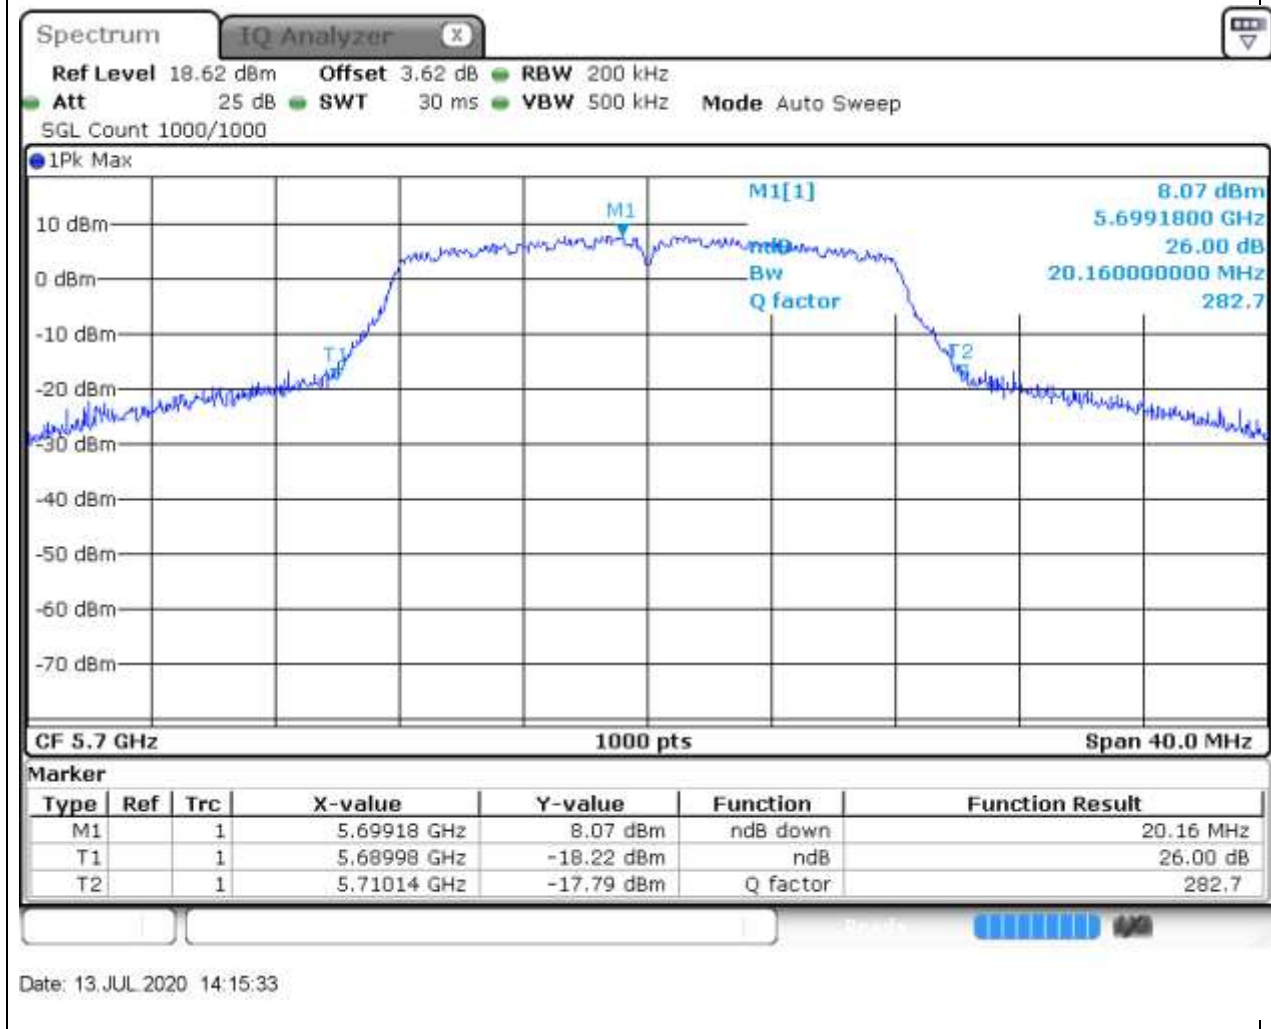

31. 802.11a_20M_Band3_H

31.1. A.2-26dB Bandwidth(NTNV)

Center Frequency (MHz)	XdB Down	RBW (MHz)	Detector	Limit (MHz)	XdB BandWidth (MHz)	Verdict
5700	26	0.2	Peak	0	20.16	Unknown