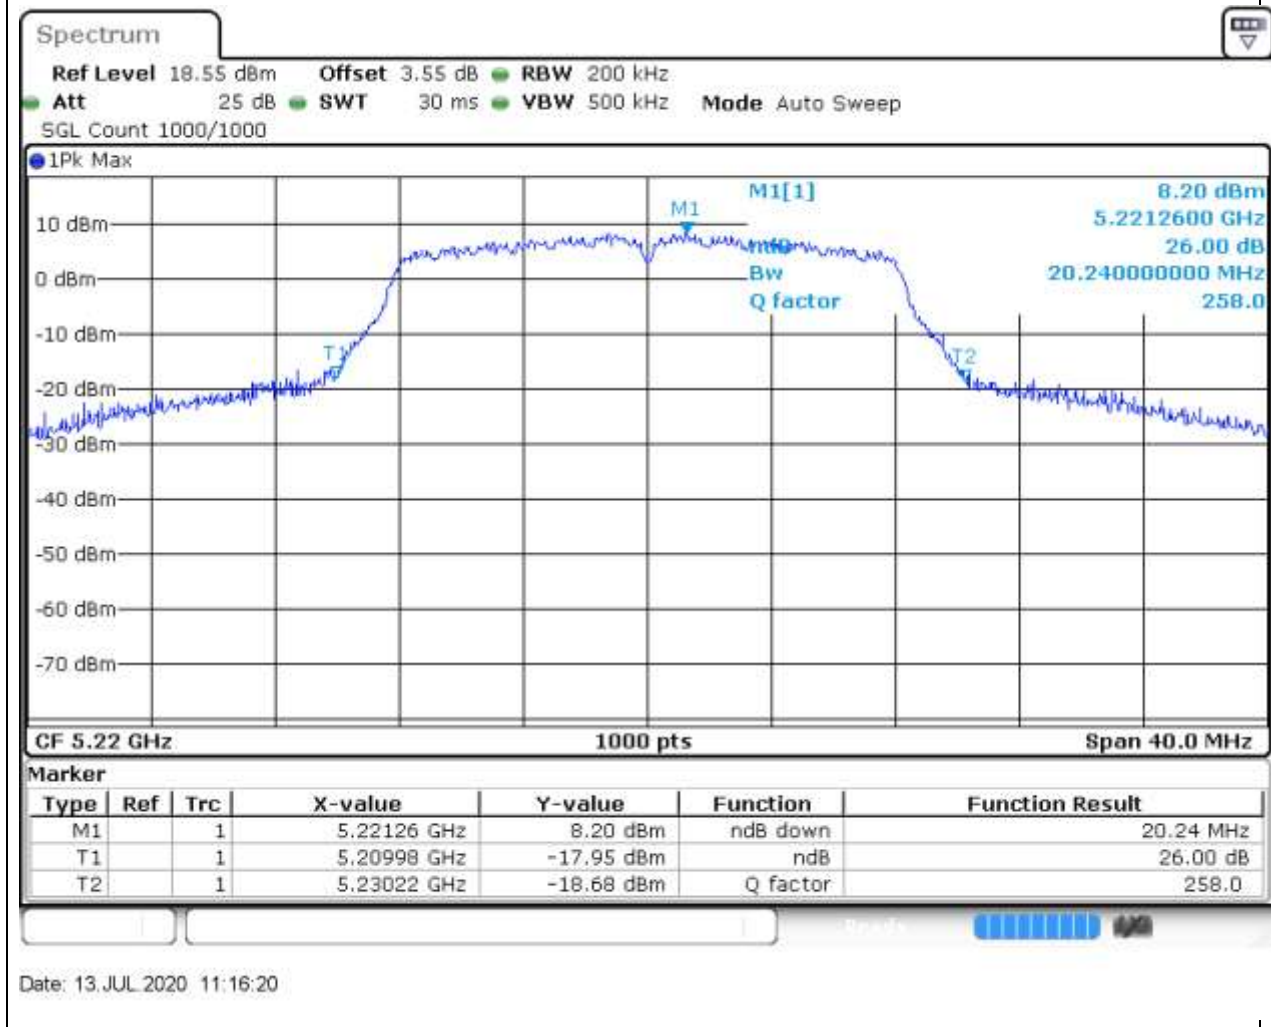

2. 802.11a_20M_Band1_M

2.1. A.2-26dB Bandwidth(NTNV)

Center Frequency (MHz)	XdB Down	RBW (MHz)	Detector	Limit (MHz)	XdB BandWidth (MHz)	Verdict
5220	26	0.2	Peak	0	20.24	Unknow