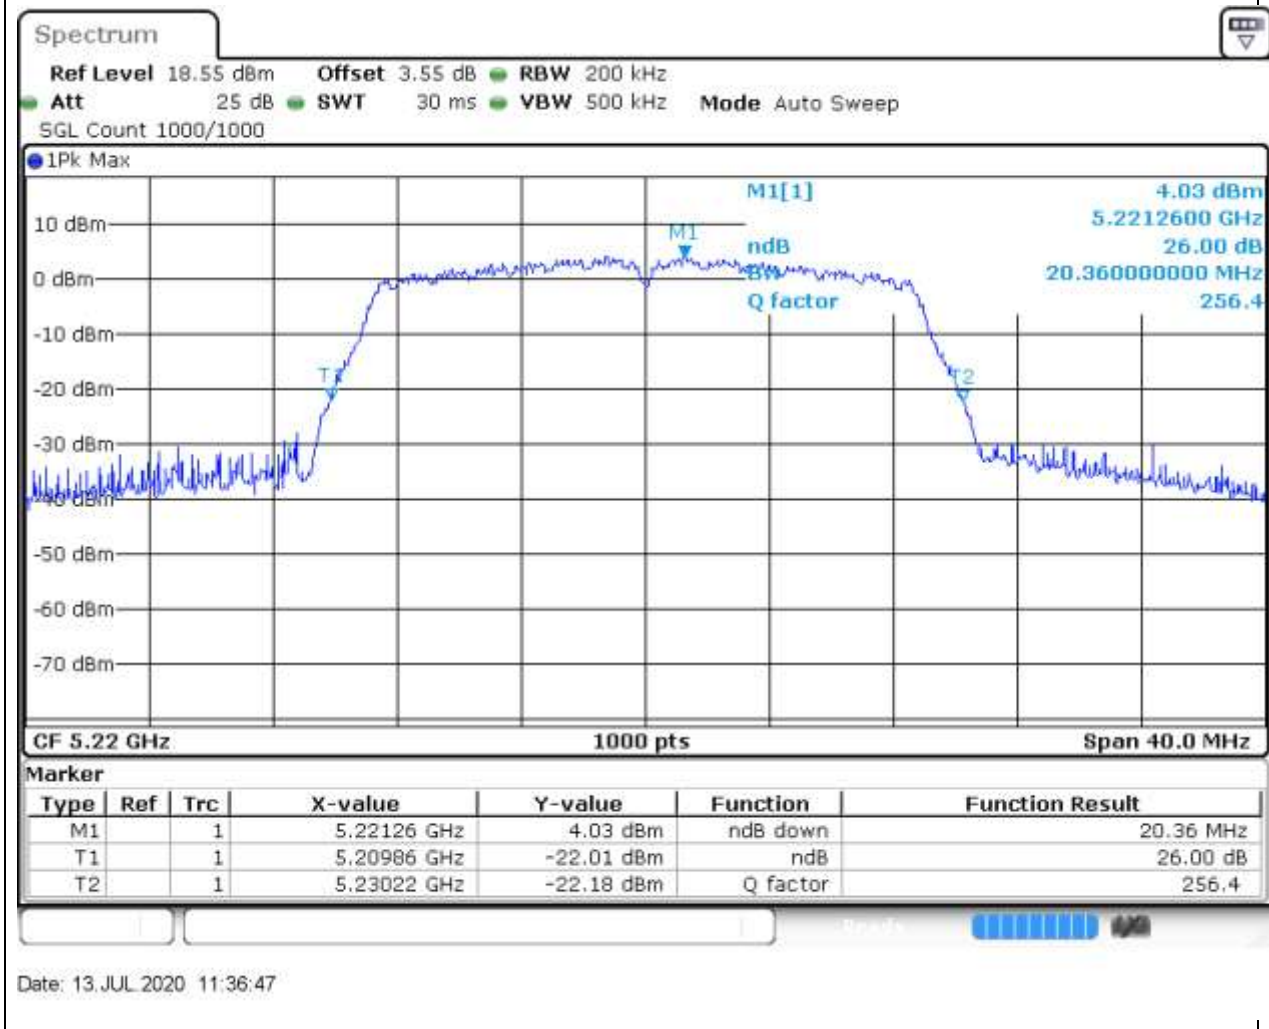

10. 802.11ac_20M_Band1_M

10.1. A.2-26dB Bandwidth(NTNV)

Center Frequency (MHz)	XdB Down	RBW (MHz)	Detector	Limit (MHz)	XdB BandWidth (MHz)	Verdict
5220	26	0.2	Peak	0	20.36	Unknow