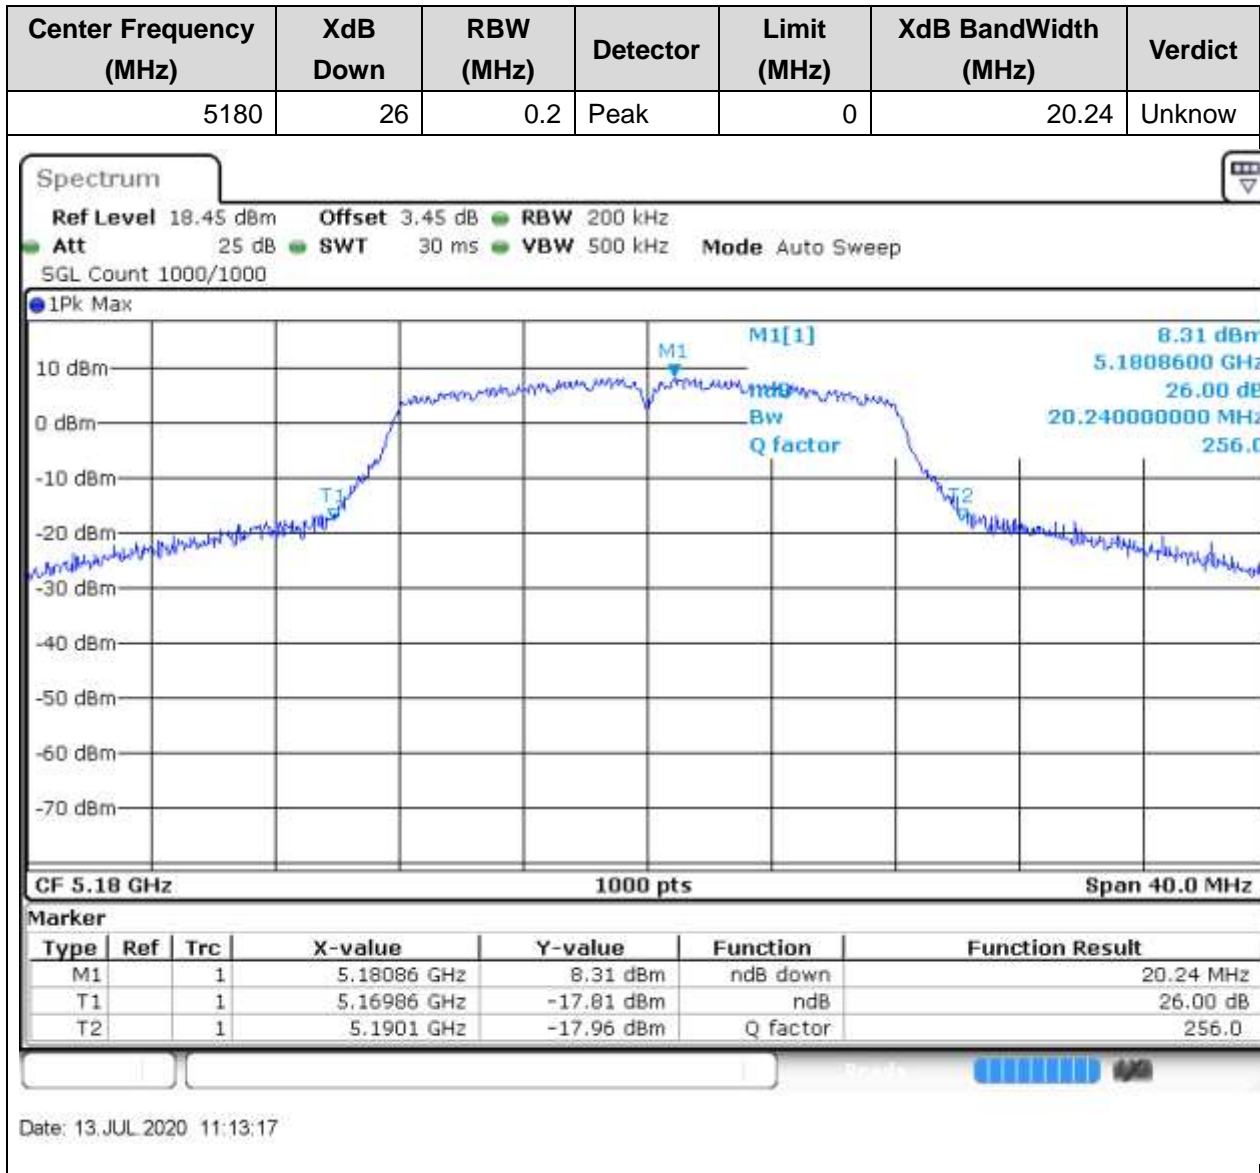

26 dB Bandwidth

1. 802.11a_20M_Band1_L

1.1. A.2-26dB Bandwidth(NTNV)