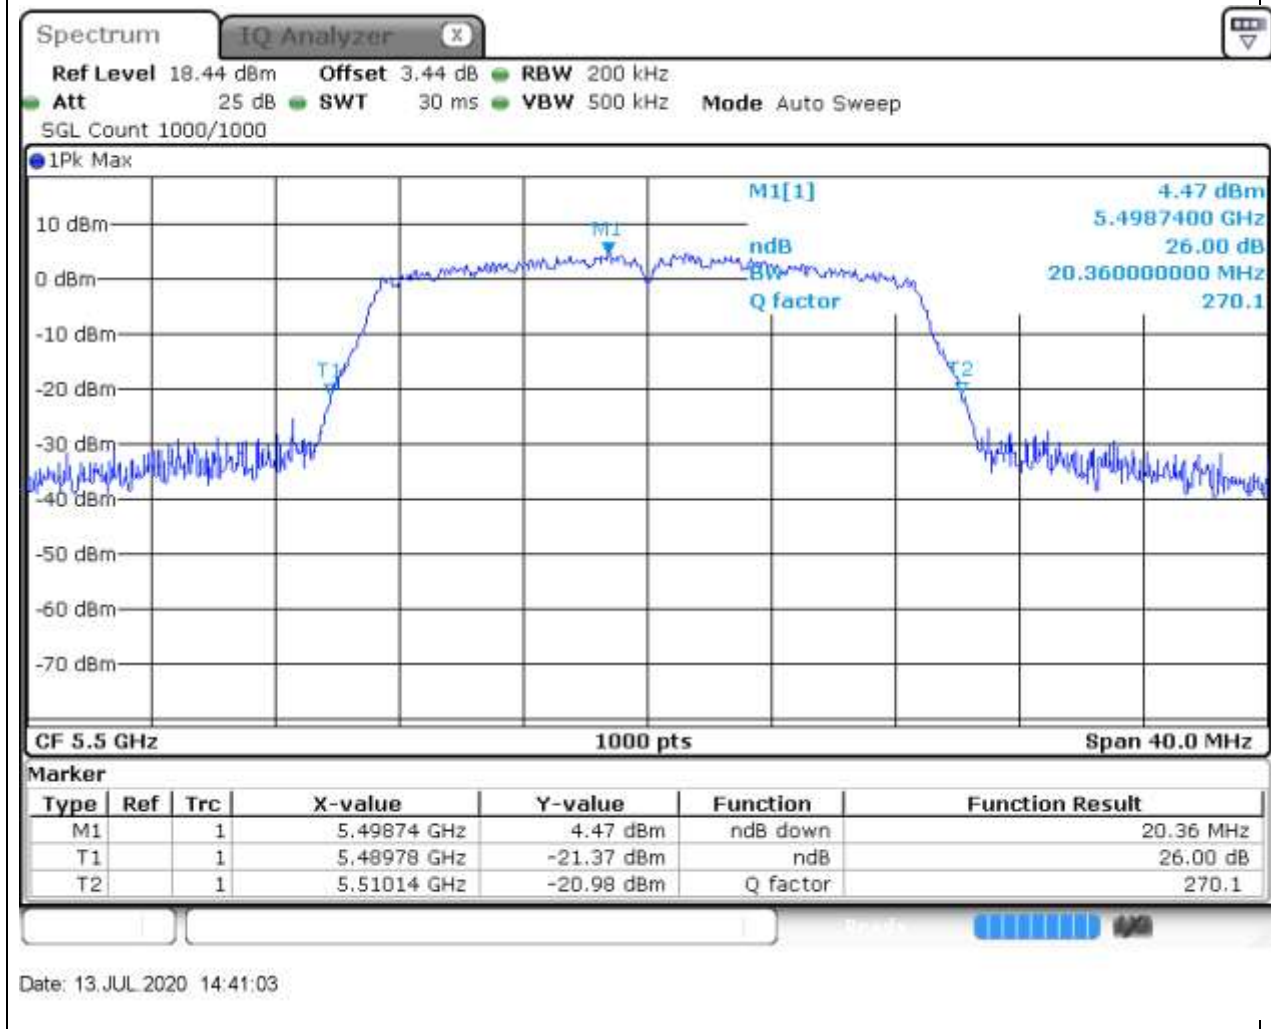

38. 802.11ac_20M_Band3_L

38.1. A.2-26dB Bandwidth(NTNV)

Center Frequency (MHz)	XdB Down	RBW (MHz)	Detector	Limit (MHz)	XdB BandWidth (MHz)	Verdict
5500	26	0.2	Peak	0	20.36	Unknow