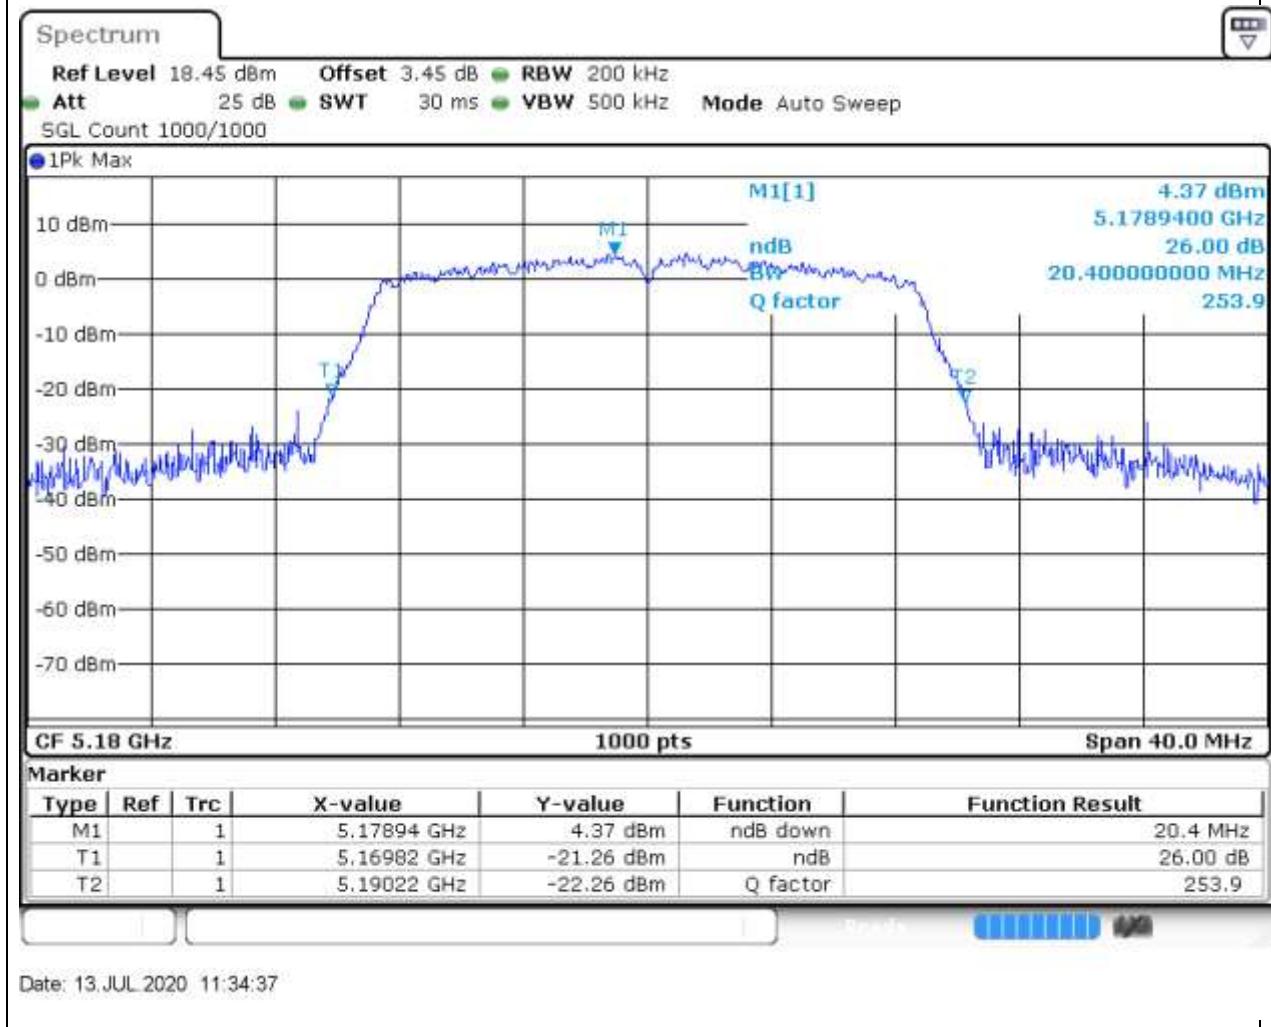

9. 802.11ac_20M_Band1_L

9.1. A.2-26dB Bandwidth(NTNV)

Center Frequency (MHz)	XdB Down	RBW (MHz)	Detector	Limit (MHz)	XdB BandWidth (MHz)	Verdict
5180	26	0.2	Peak	0	20.4	Unknow