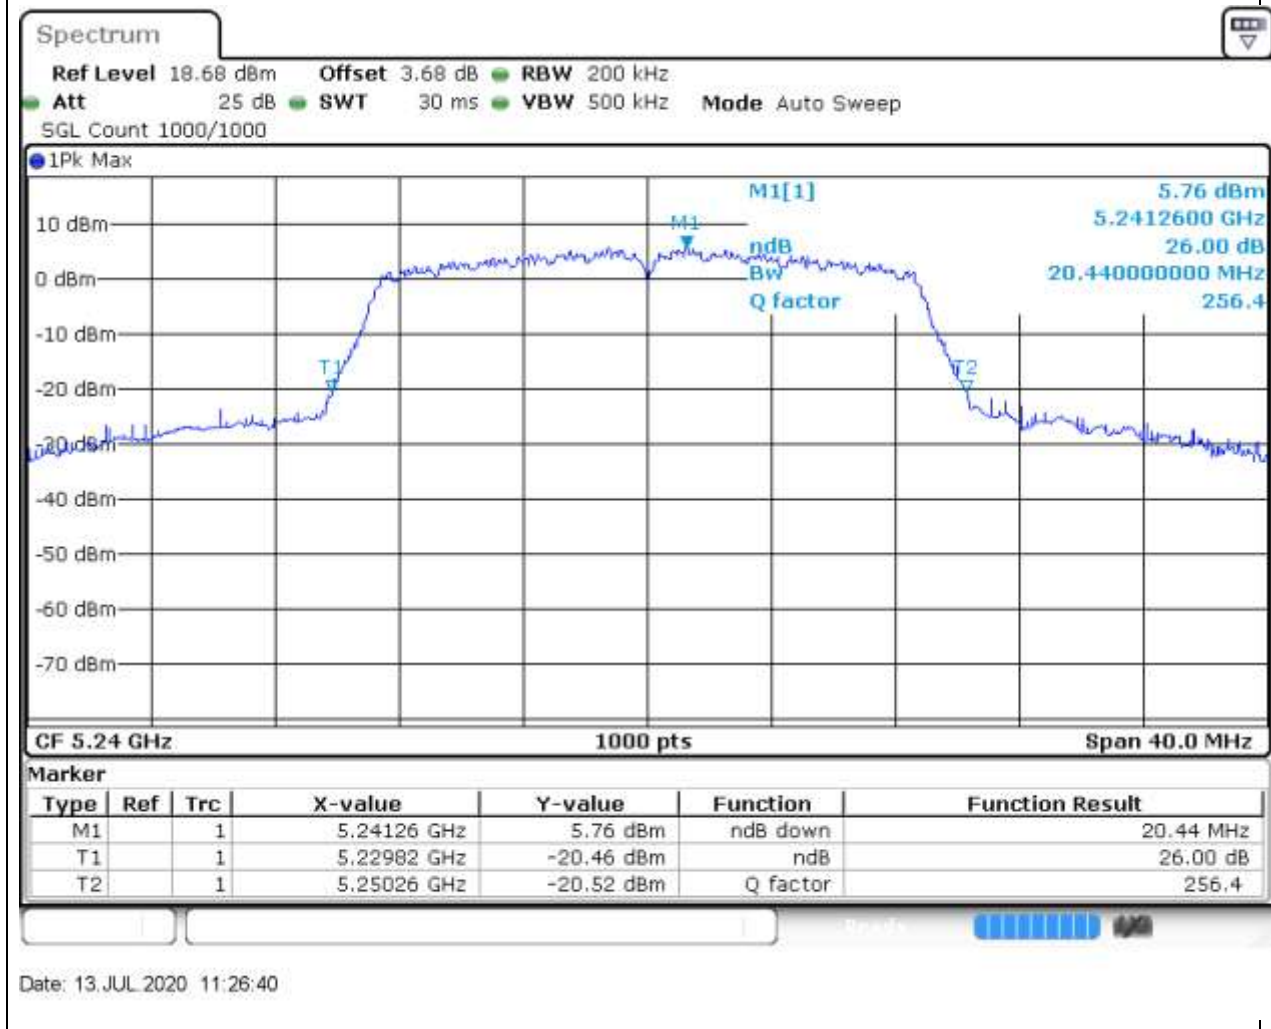

6. 802.11n_20M_Band1_H

6.1. A.2-26dB Bandwidth(NTNV)

Center Frequency (MHz)	XdB Down	RBW (MHz)	Detector	Limit (MHz)	XdB BandWidth (MHz)	Verdict
5240	26	0.2	Peak	0	20.44	Unknow