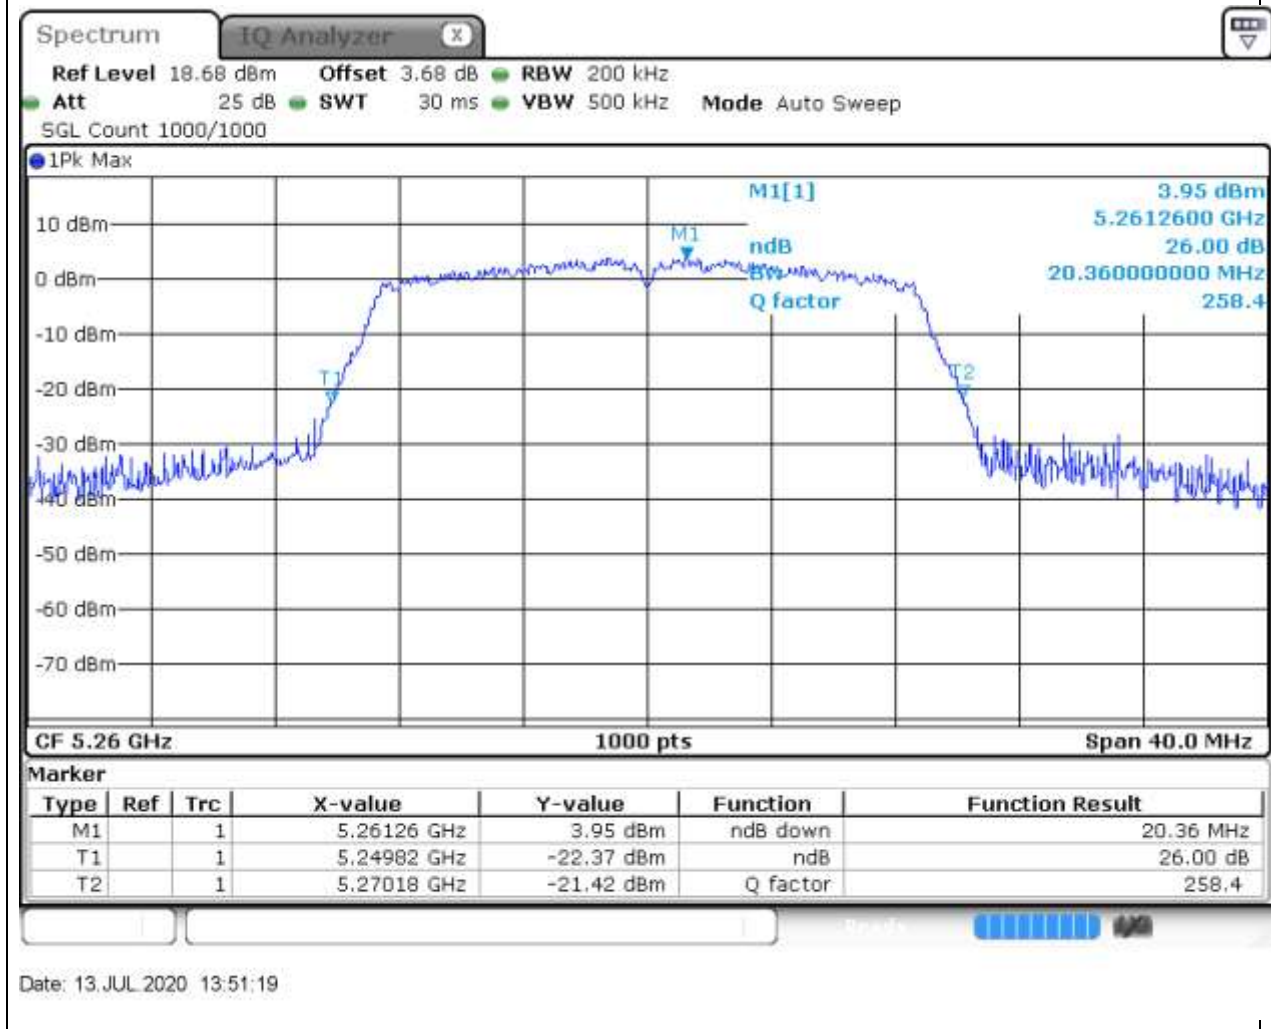

23. 802.11ac_20M_Band2_L

23.1. A.2-26dB Bandwidth(NTNV)

Center Frequency (MHz)	XdB Down	RBW (MHz)	Detector	Limit (MHz)	XdB BandWidth (MHz)	Verdict
5260	26	0.2	Peak	0	20.36	Unknow