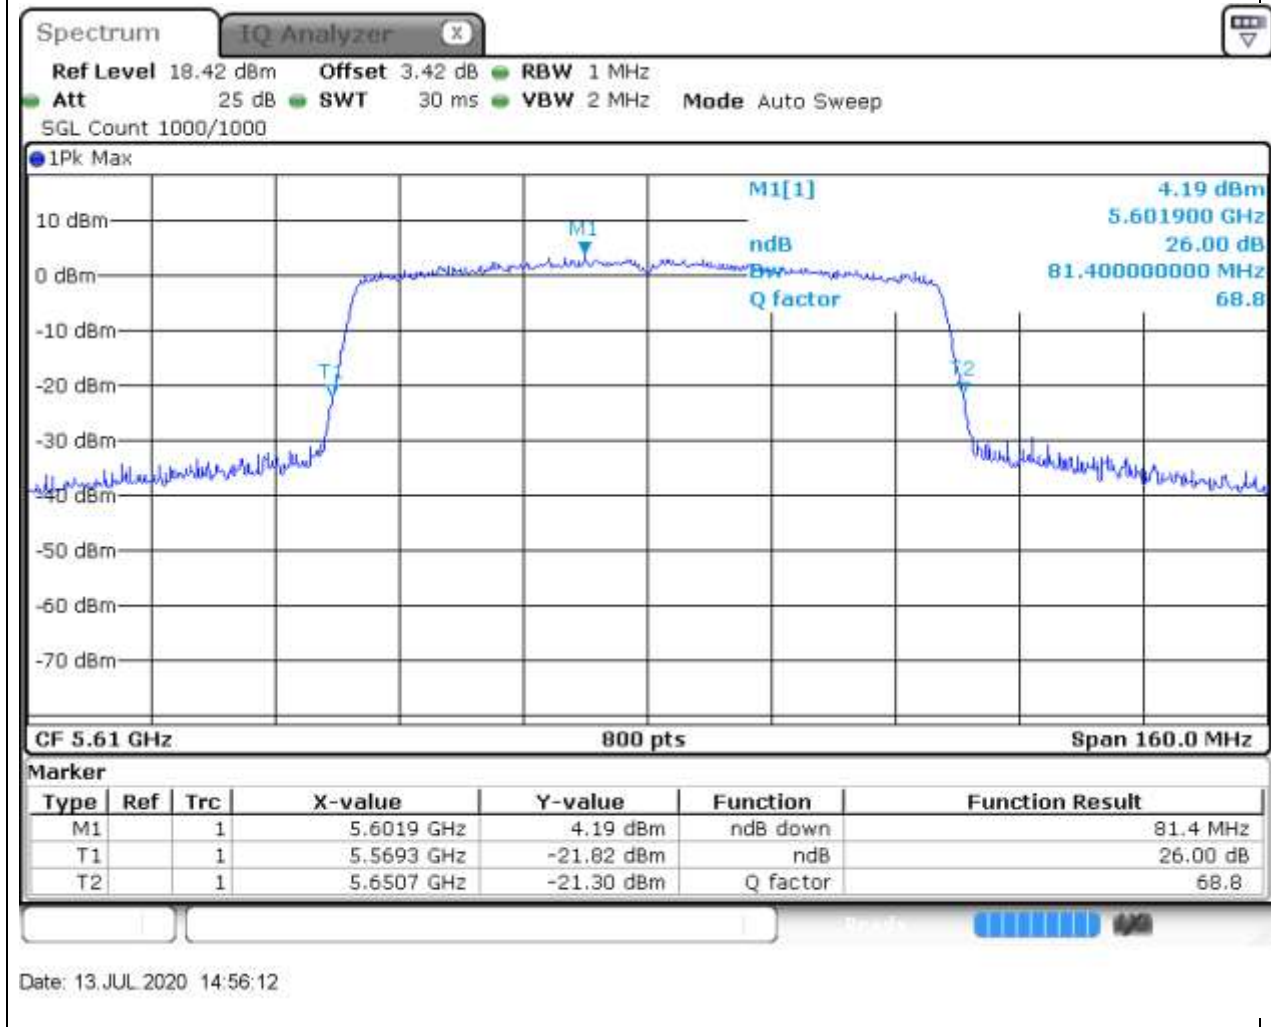

45. 802.11ac_80M_Band3_M

45.1. A.2-26dB Bandwidth(NTNV)

Center Frequency (MHz)	XdB Down	RBW (MHz)	Detector	Limit (MHz)	XdB BandWidth (MHz)	Verdict
5610	26	1	Peak	0	81.4	Unknow