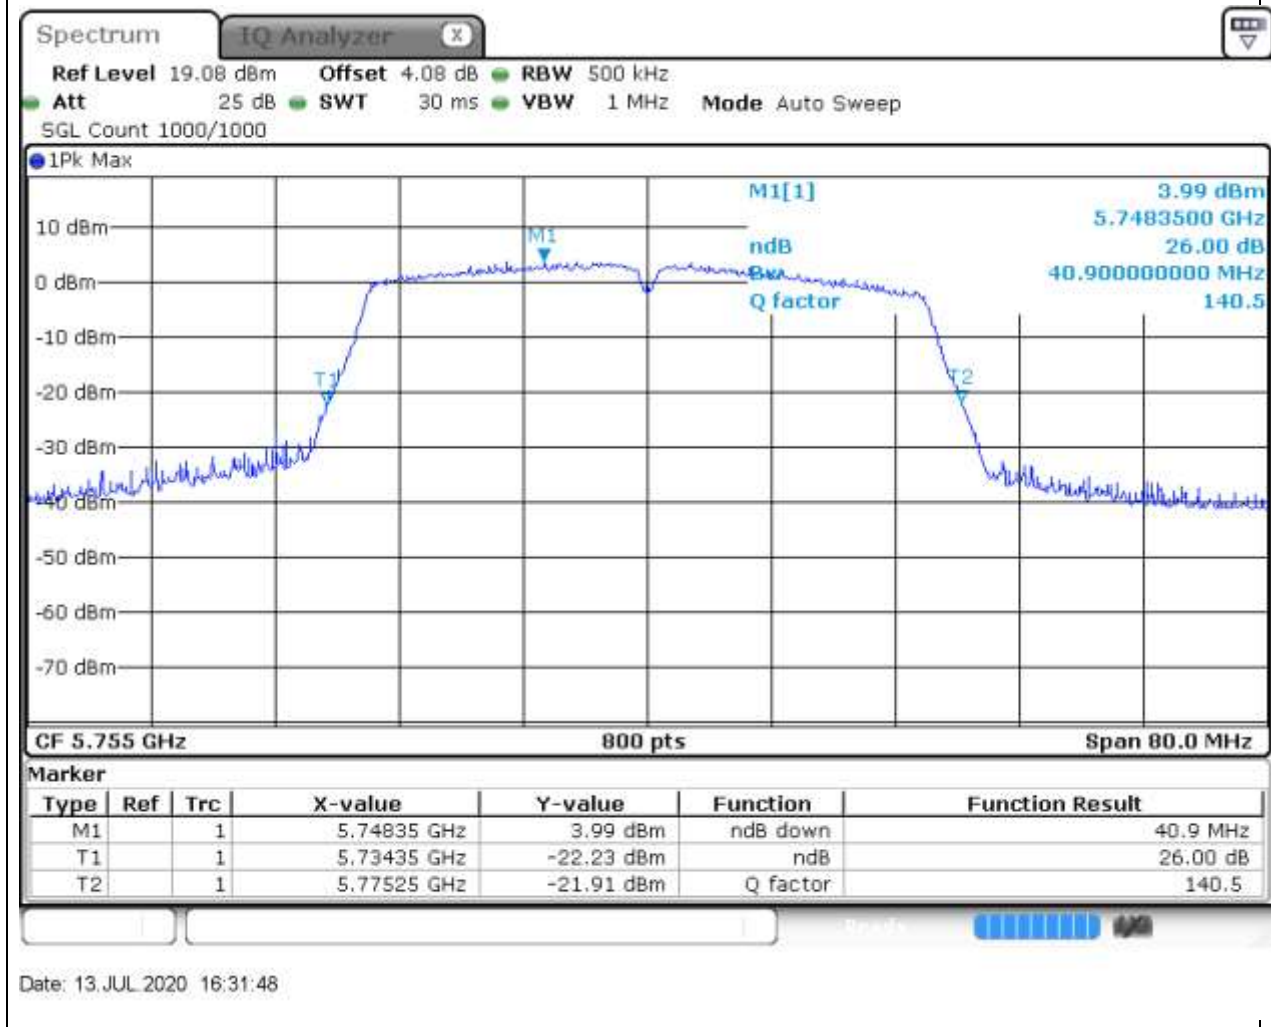

57. 802.11ac_40M_Band4_L

57.1. A.2-26dB Bandwidth(NTNV)

Center Frequency (MHz)	XdB Down	RBW (MHz)	Detector	Limit (MHz)	XdB BandWidth (MHz)	Verdict
5755	26	0.5	Peak	0	40.9	Unknow