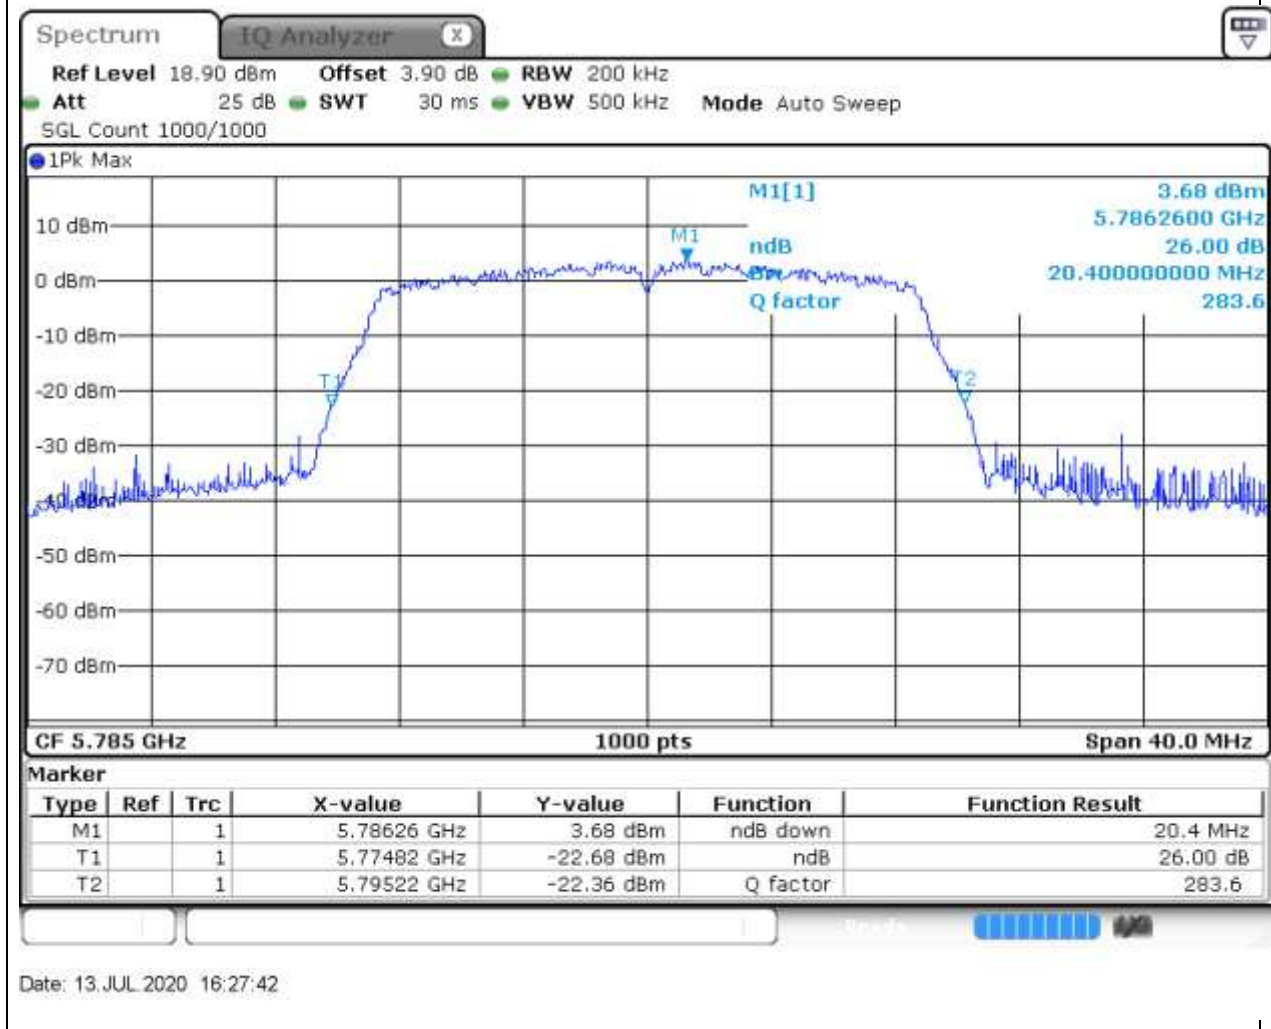

55. 802.11ac_20M_Band4_M

55.1. A.2-26dB Bandwidth(NTNV)

Center Frequency (MHz)	XdB Down	RBW (MHz)	Detector	Limit (MHz)	XdB BandWidth (MHz)	Verdict
5785	26	0.2	Peak	0	20.4	Unknow