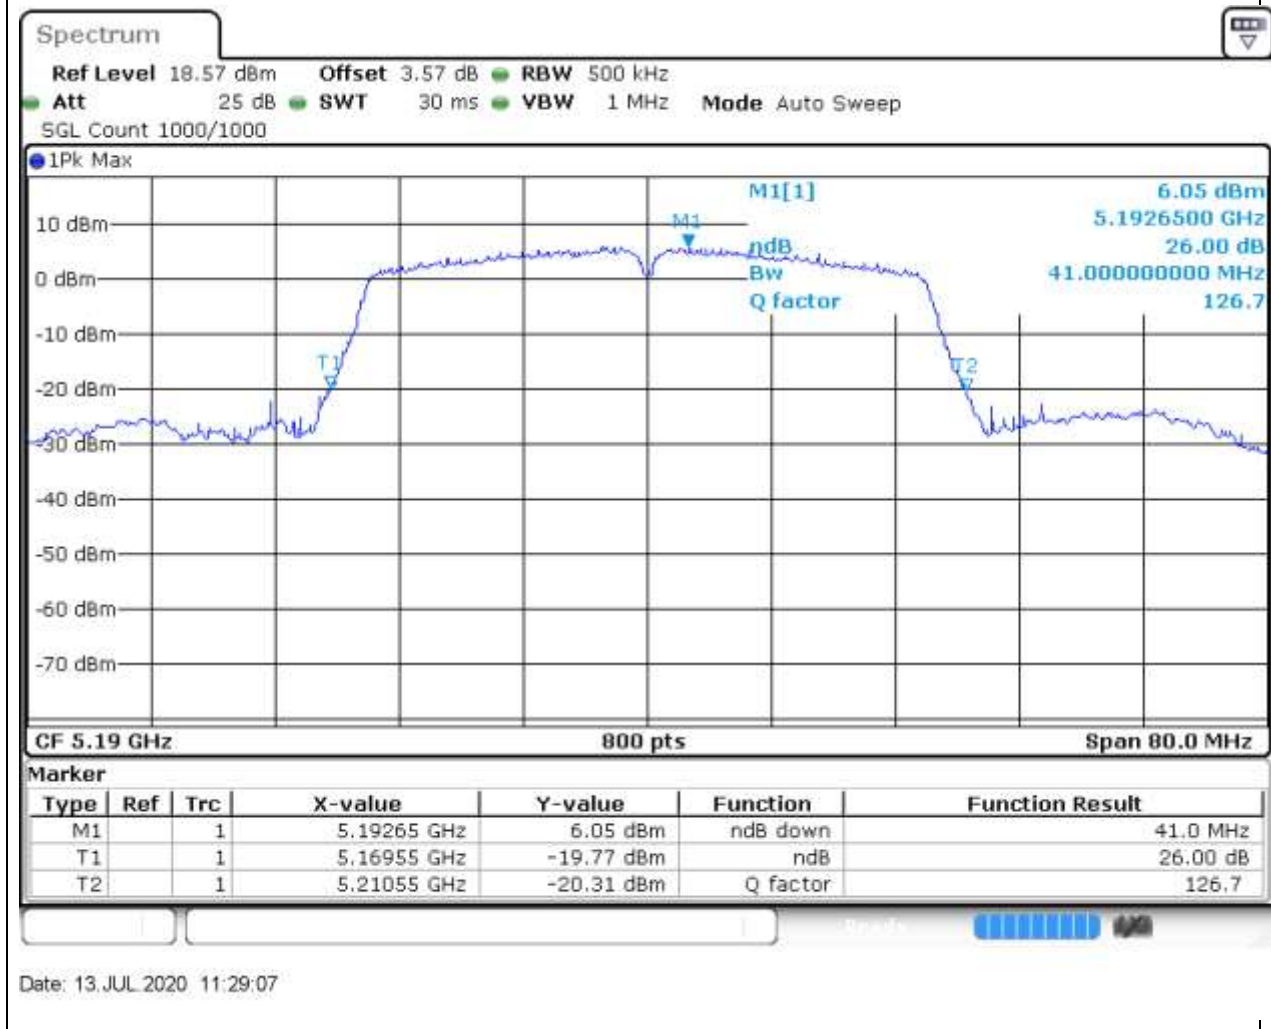

7. 802.11n_40M_Band1_L

7.1. A.2-26dB Bandwidth(NTNV)

Center Frequency (MHz)	XdB Down	RBW (MHz)	Detector	Limit (MHz)	XdB BandWidth (MHz)	Verdict
5190	26	0.5	Peak	0	41	Unknow