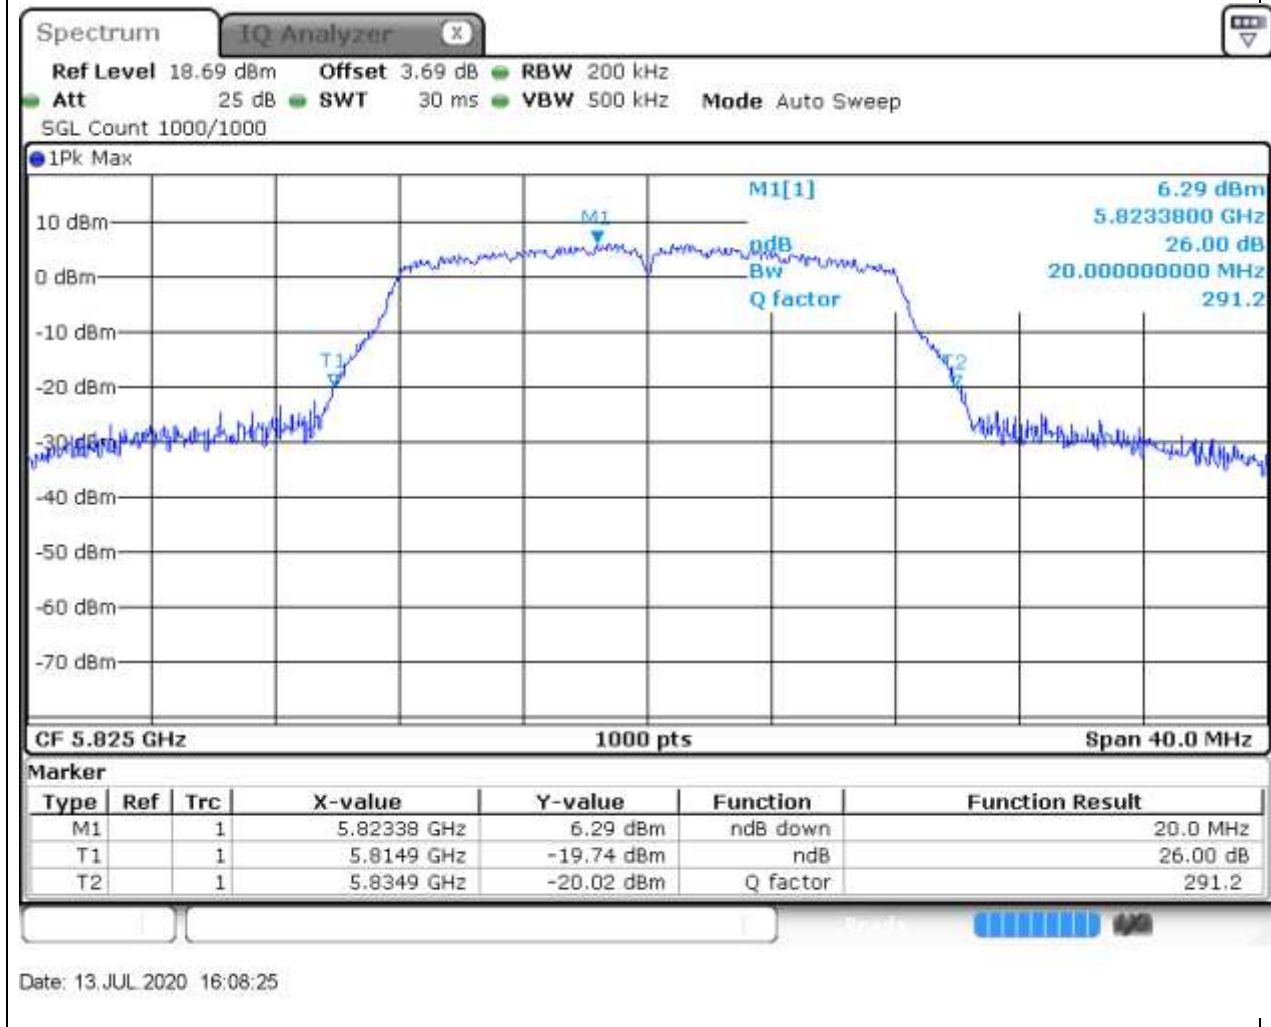

48. 802.11a_20M_Band4_H

48.1. A.2-26dB Bandwidth(NTNV)

Center Frequency (MHz)	XdB Down	RBW (MHz)	Detector	Limit (MHz)	XdB BandWidth (MHz)	Verdict
5825	26	0.2	Peak	0	20	Unknow