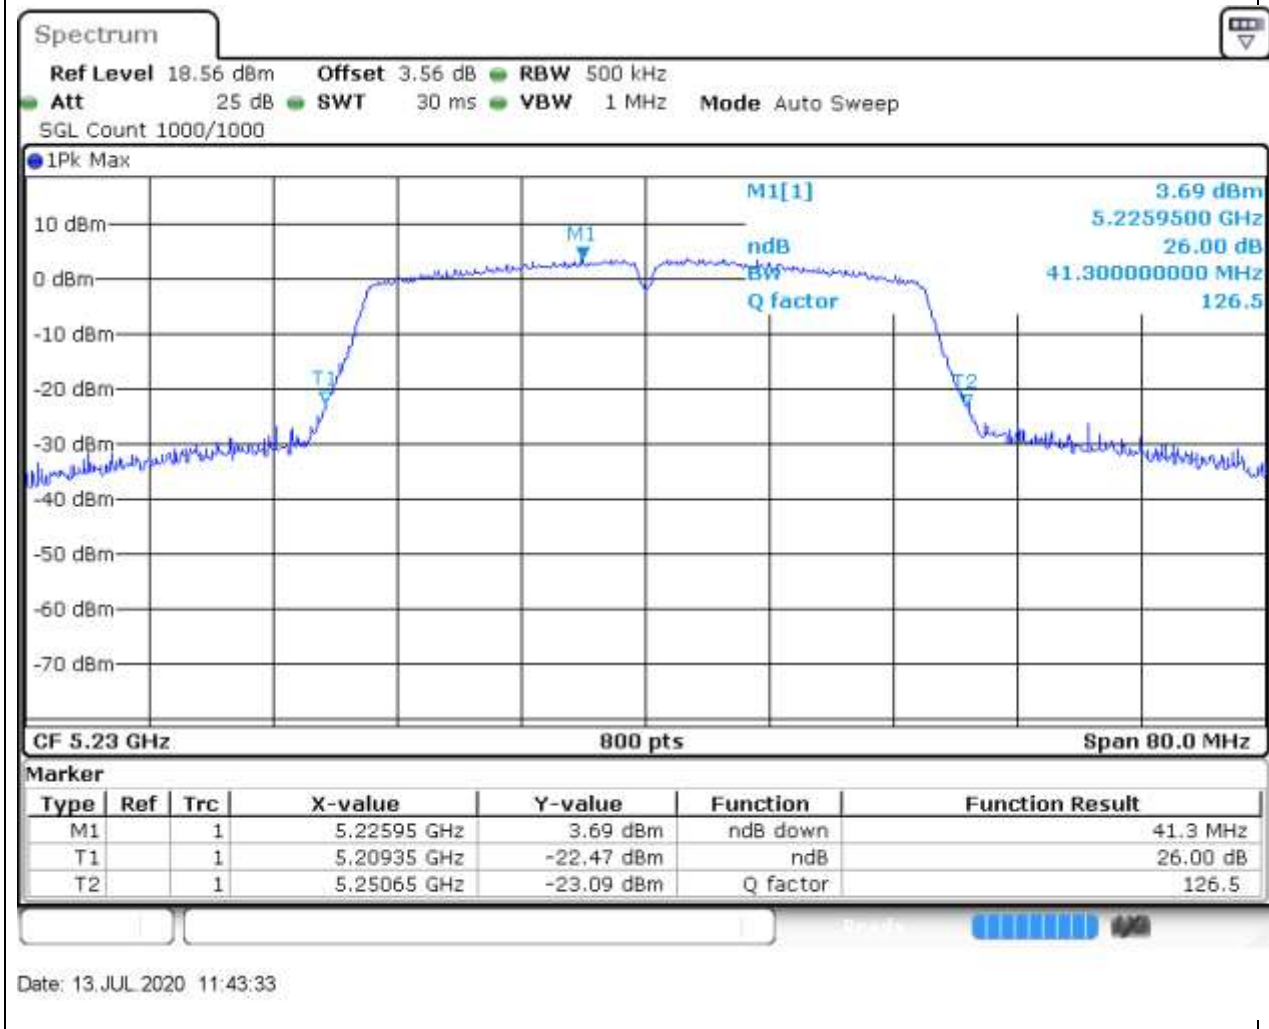

13. 802.11ac_40M_Band1_H

13.1. A.2-26dB Bandwidth(NTNV)

Center Frequency (MHz)	XdB Down	RBW (MHz)	Detector	Limit (MHz)	XdB BandWidth (MHz)	Verdict
5230	26	0.5	Peak	0	41.3	Unknow