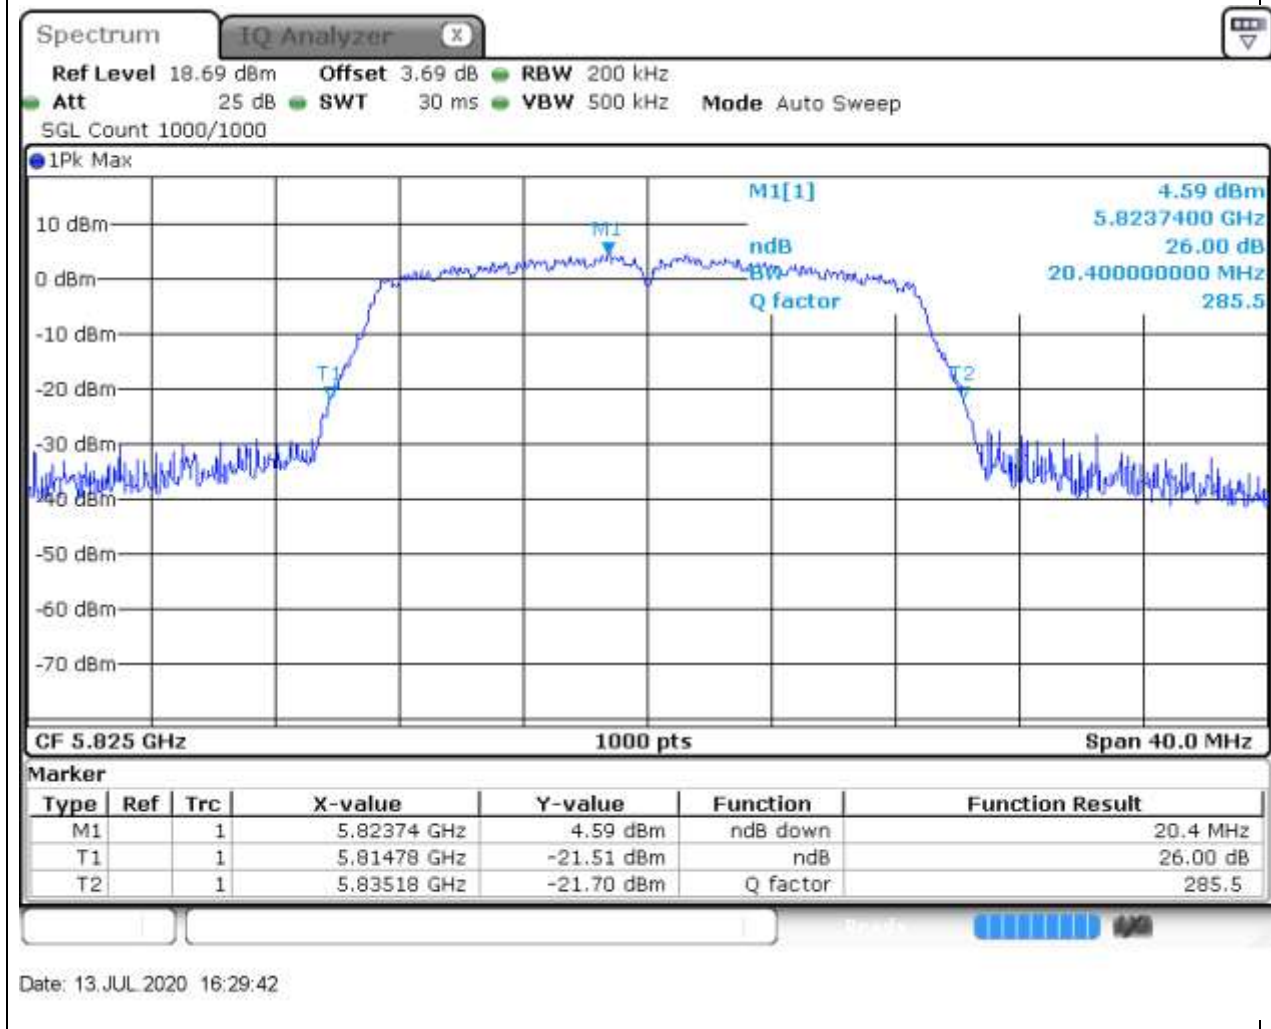

56. 802.11ac_20M_Band4_H

56.1. A.2-26dB Bandwidth(NTNV)

Center Frequency (MHz)	XdB Down	RBW (MHz)	Detector	Limit (MHz)	XdB BandWidth (MHz)	Verdict
5825	26	0.2	Peak	0	20.4	Unknow