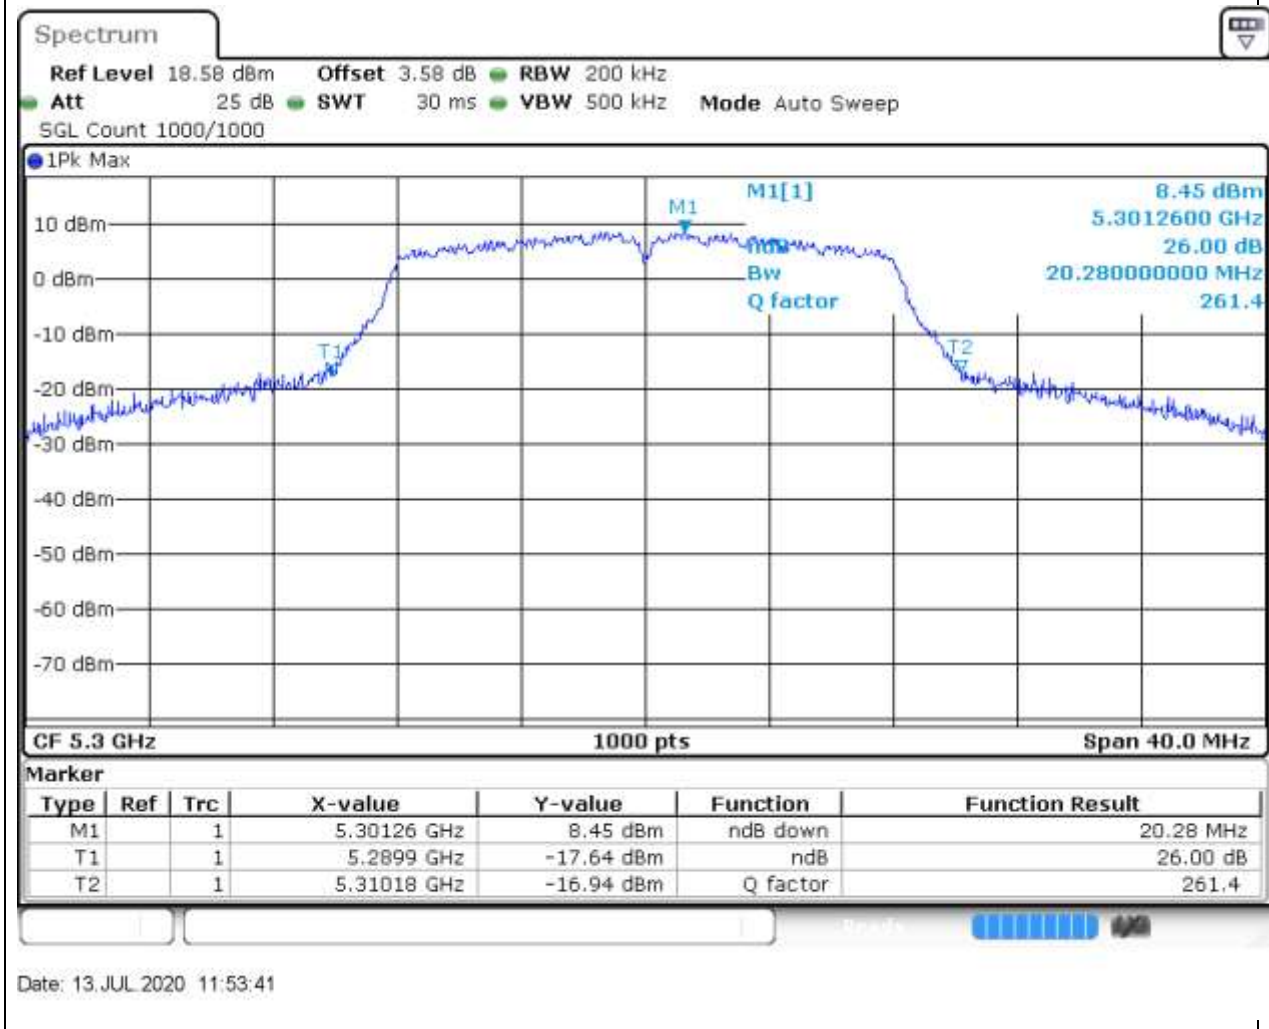

16. 802.11a_20M_Band2_M

16.1. A.2-26dB Bandwidth(NTNV)

Center Frequency (MHz)	XdB Down	RBW (MHz)	Detector	Limit (MHz)	XdB BandWidth (MHz)	Verdict
5300	26	0.2	Peak	0	20.28	Unknow