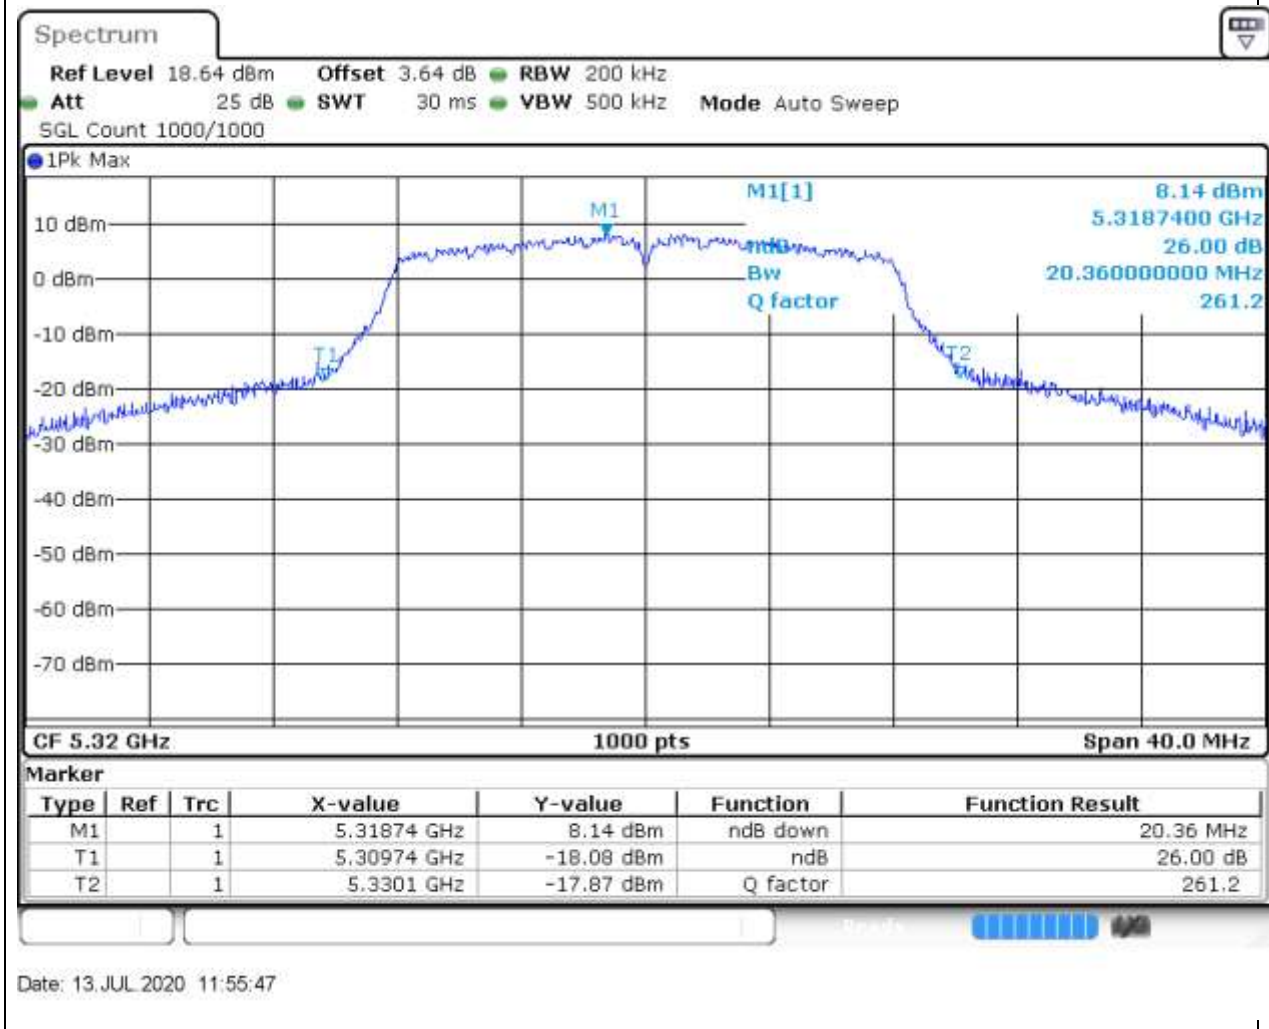

17. 802.11a_20M_Band2_H

17.1. A.2-26dB Bandwidth(NTNV)

Center Frequency (MHz)	XdB Down	RBW (MHz)	Detector	Limit (MHz)	XdB BandWidth (MHz)	Verdict
5320	26	0.2	Peak	0	20.36	Unknown