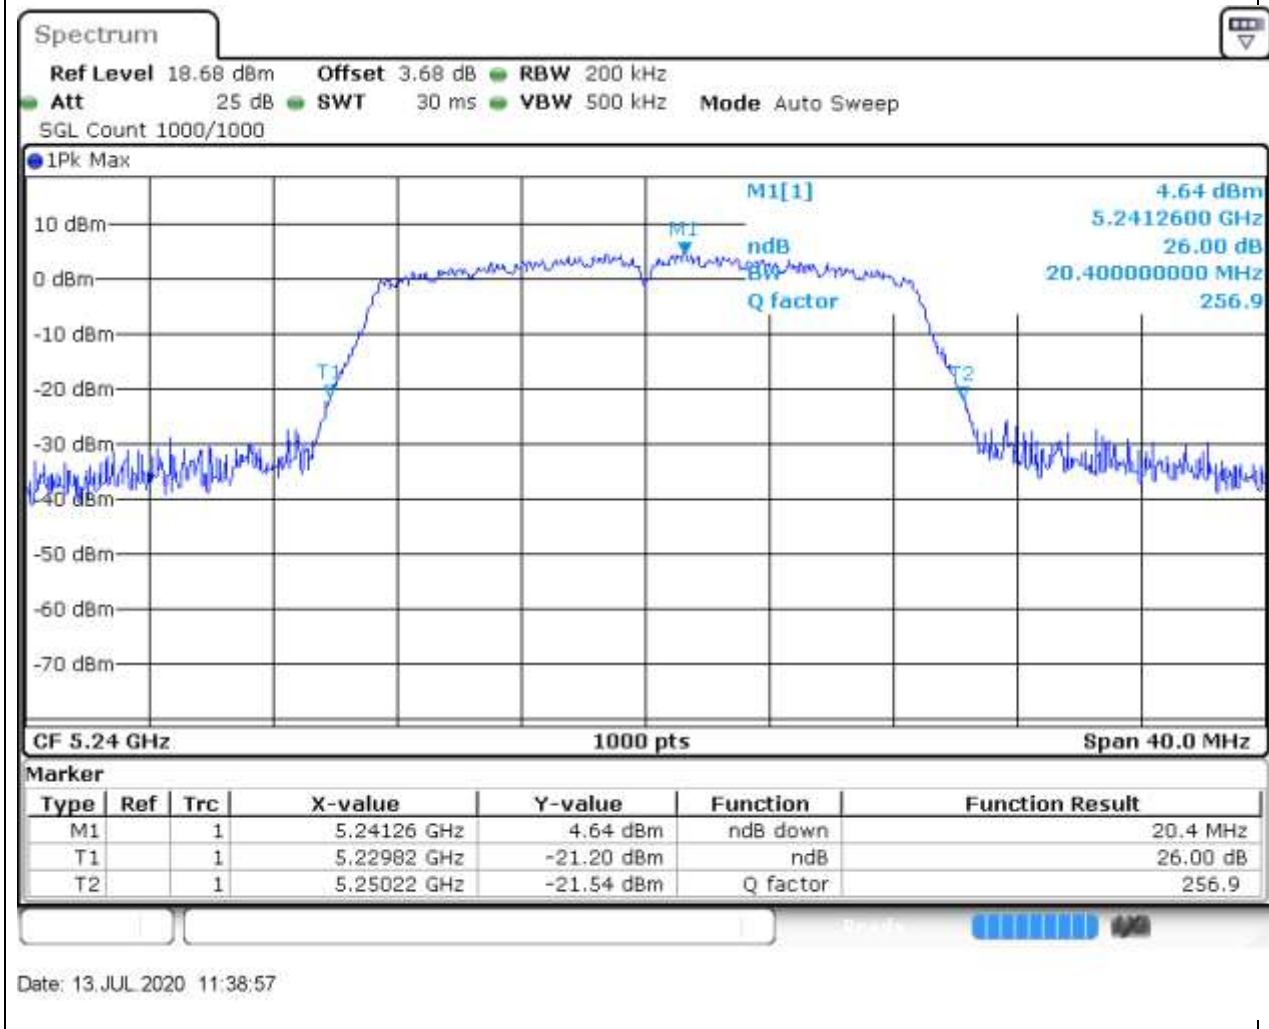

11. 802.11ac_20M_Band1_H

11.1. A.2-26dB Bandwidth(NTNV)

Center Frequency (MHz)	XdB Down	RBW (MHz)	Detector	Limit (MHz)	XdB BandWidth (MHz)	Verdict
5240	26	0.2	Peak	0	20.4	Unknow