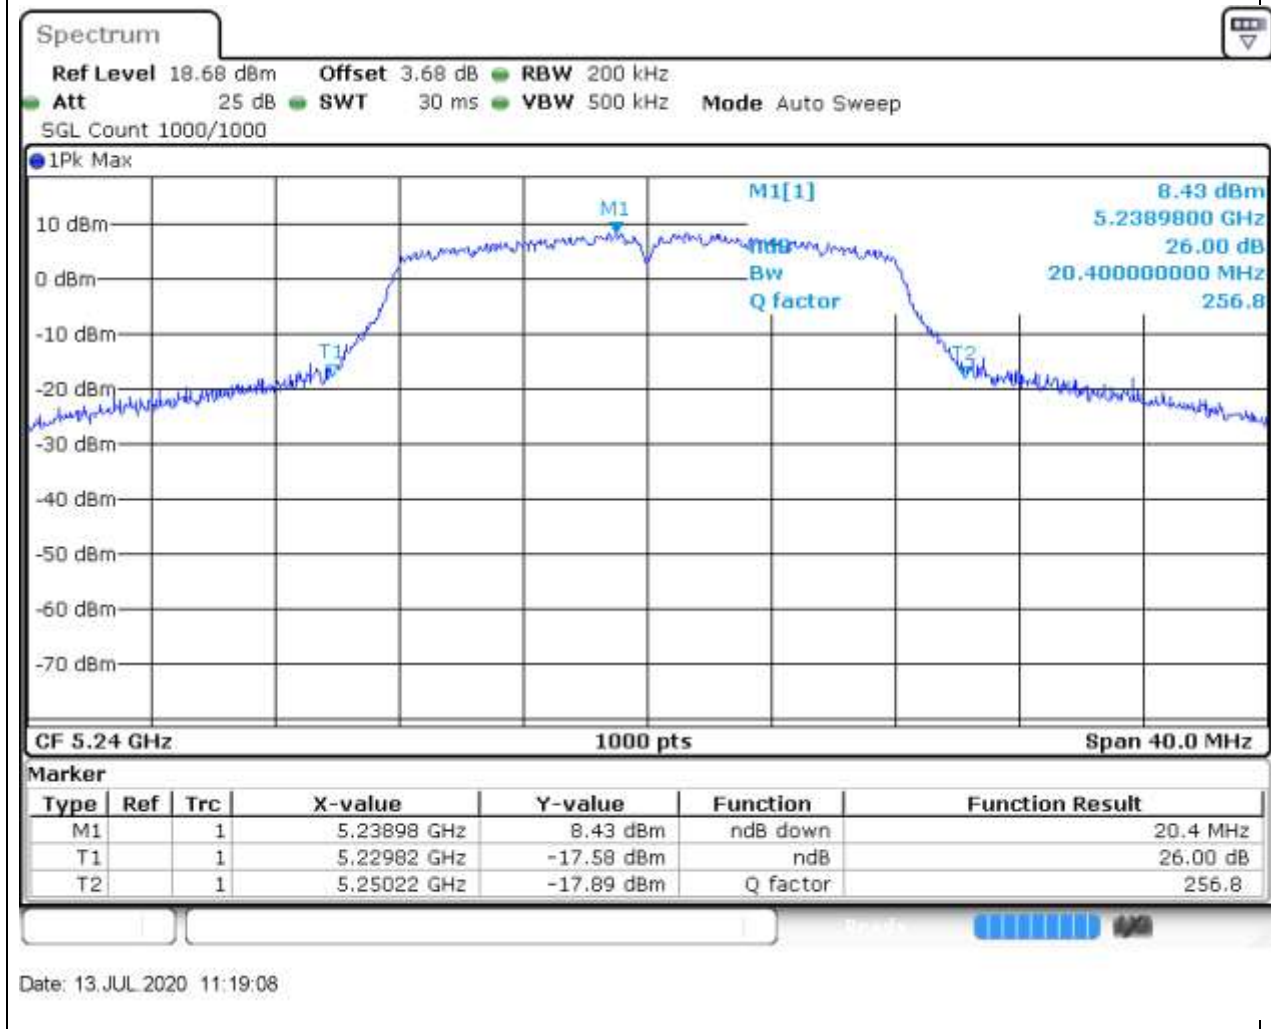

3. 802.11a_20M_Band1_H

3.1. A.2-26dB Bandwidth(NTNV)

Center Frequency (MHz)	XdB Down	RBW (MHz)	Detector	Limit (MHz)	XdB BandWidth (MHz)	Verdict
5240	26	0.2	Peak	0	20.4	Unknow