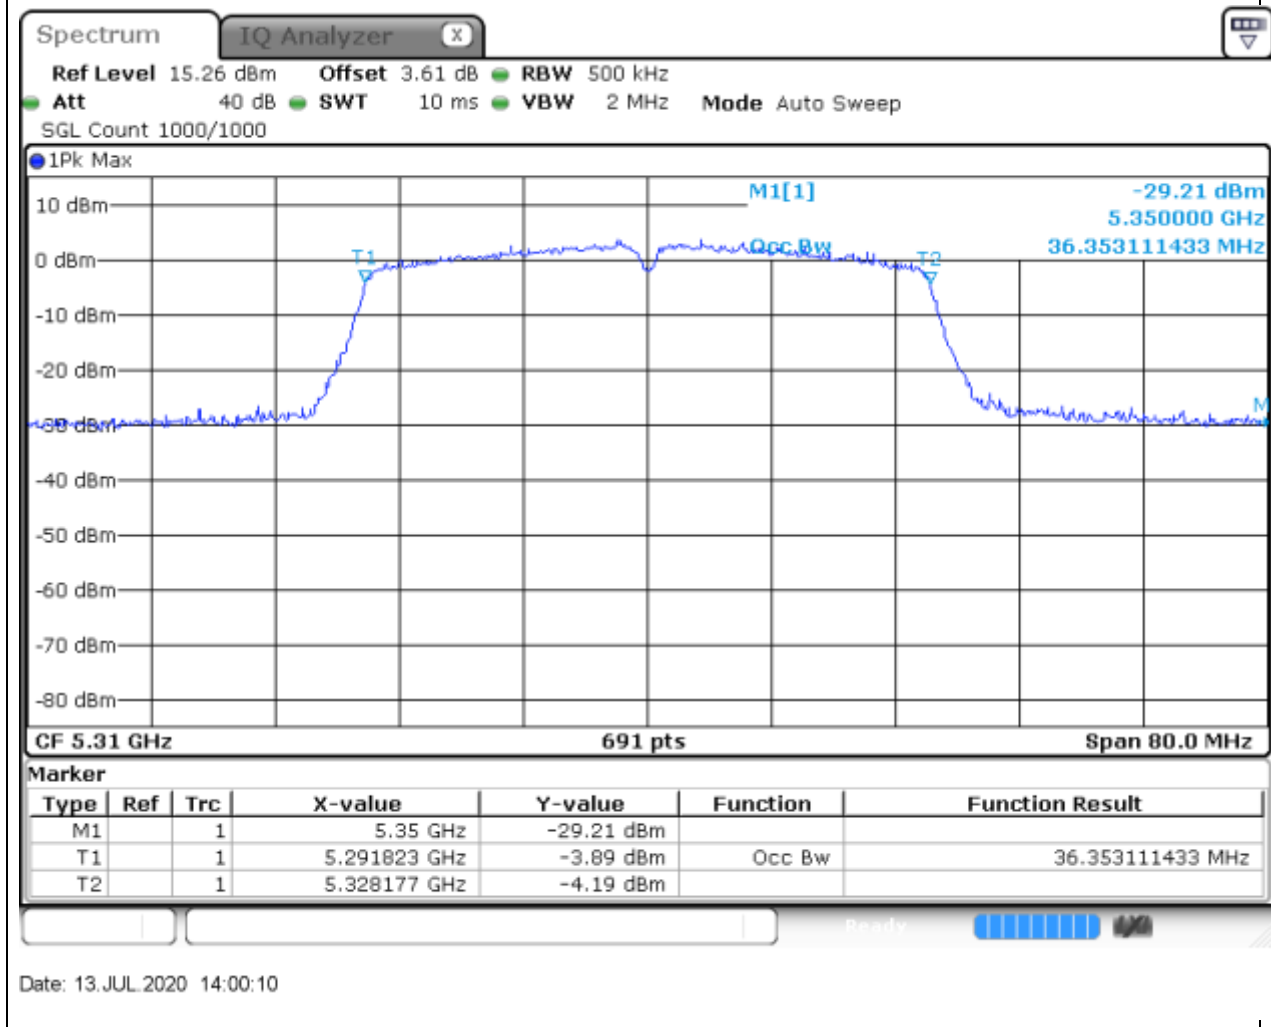

27. 802.11ac_40M_Band2_H

27.1. A.2.2-99% Bandwidth(NTNV)

Center Frequency (MHz)	OBW Power (%)	RBW (MHz)	Detector	Limit (MHz)	OBW (MHz)	Verdict
5310	99	0.5	Peak	0	36.353111	Unknown