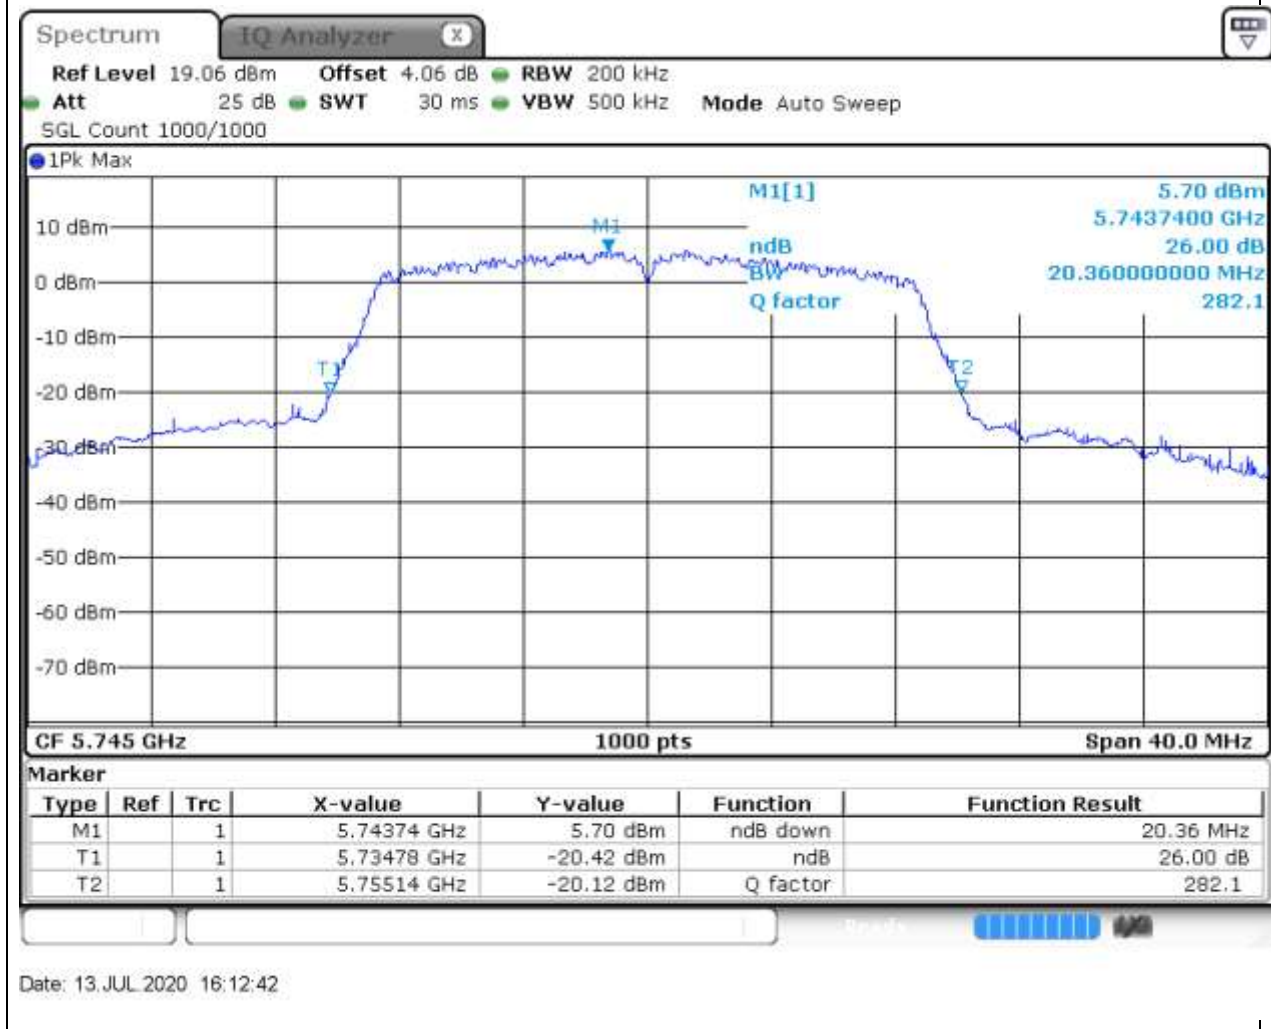

49. 802.11n_20M_Band4_L

49.1. A.2-26dB Bandwidth(NTNV)

Center Frequency (MHz)	XdB Down	RBW (MHz)	Detector	Limit (MHz)	XdB BandWidth (MHz)	Verdict
5745	26	0.2	Peak	0	20.36	Unknow