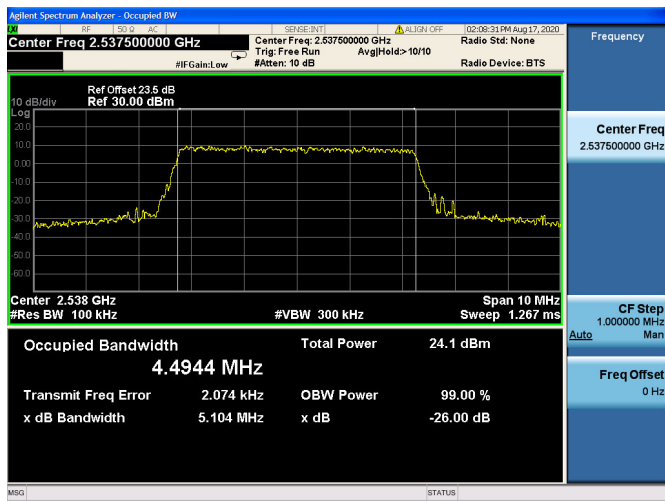

LTE Band 41

5MHz/QPSK / LCH

5MHz/16QAM / LCH

5MHz/ 64QAM / LCH

5MHz/QPSK / MCH

5MHz/ 16QAM / MCH

5MHz/ 64QAM / MCH

5MHz/ QPSK / HCH