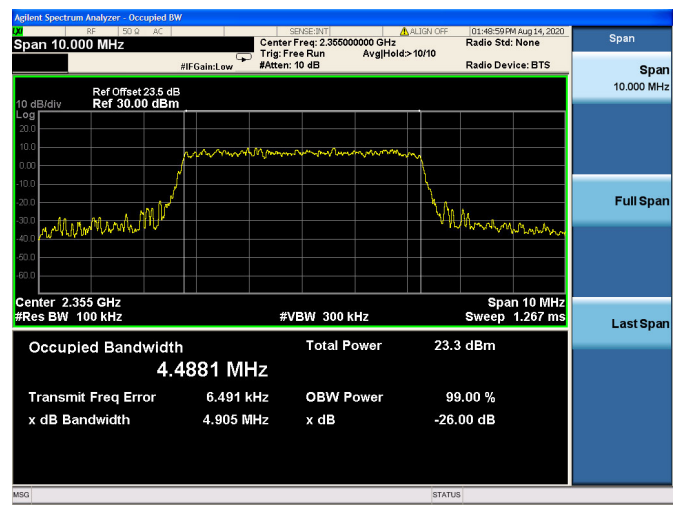

10MHz/QPSK / MCH

10MHz/ 16QAM / MCH

10MHz/ 64QAM / MCH

LTE Band 40 (2350 — 2360MHz)

5MHz/QPSK / LCH

5MHz/16QAM / LCH

5MHz/ 64QAM / LCH

5MHz/QPSK / MCH

5MHz/ 16QAM / MCH

5MHz/ 64QAM / MCH

5MHz/ QPSK / HCH

5MHz/ 16QAM / HCH

5MHz/ 64QAM / HCH

10MHz/QPSK / MCH

10MHz/ 16QAM / MCH

10MHz/ 64QAM / MCH