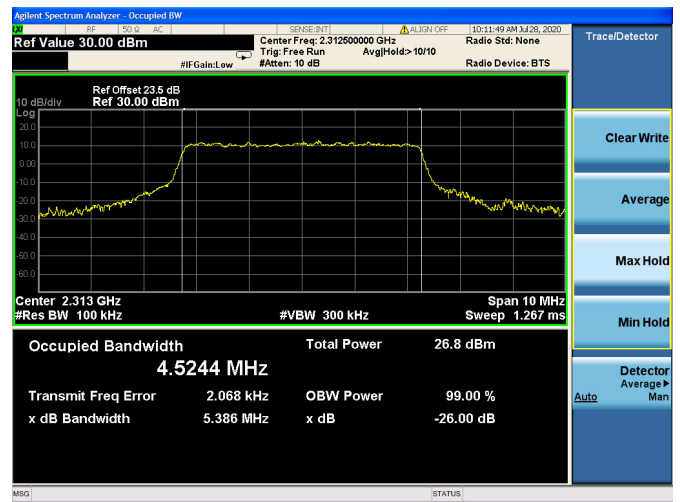

5MHz/ 16QAM / HCH