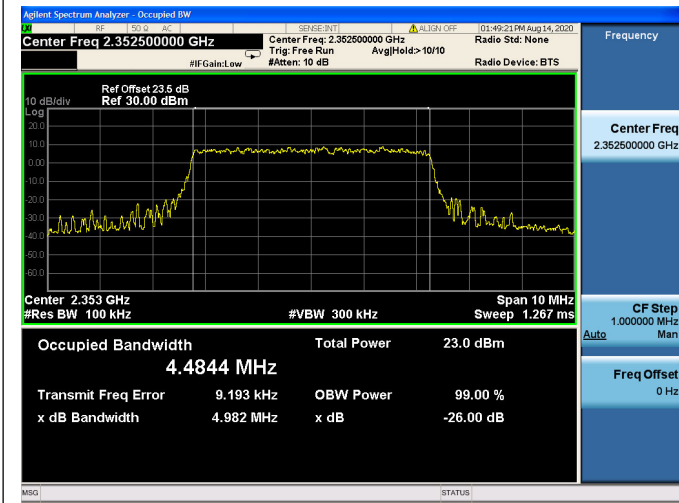

10MHz/QPSK / MCH

10MHz/ 16QAM / MCH

10MHz/ 64QAM / MCH

LTE Band 40 (2350 — 2360MHz)

5MHz/QPSK / LCH

5MHz/16QAM / LCH

5MHz/ 64QAM / LCH

5MHz/QPSK / MCH

5MHz/ 16QAM / MCH

5MHz/ 64QAM / MCH

5MHz/ QPSK / HCH

5MHz/ 16QAM / HCH

5MHz/ 64QAM / HCH

10MHz/QPSK / MCH

10MHz/ 16QAM / MCH

10MHz/ 64QAM / MCH