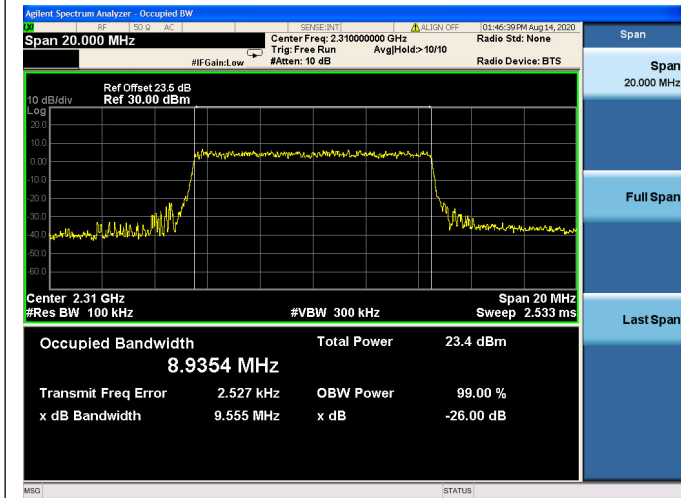

10MHz/QPSK / MCH

10MHz/ 16QAM / MCH

10MHz/ 64QAM / MCH

LTE Band 40 (2350 — 2360MHz)

5MHz/QPSK / LCH

5MHz/16QAM / LCH

5MHz/ 64QAM / LCH

5MHz/QPSK / MCH

5MHz/ 16QAM / MCH

5MHz/ 64QAM / MCH

5MHz/ QPSK / HCH

5MHz/ 16QAM / HCH

5MHz/ 64QAM / HCH

10MHz/QPSK / MCH

10MHz/ 16QAM / MCH

10MHz/ 64QAM / MCH