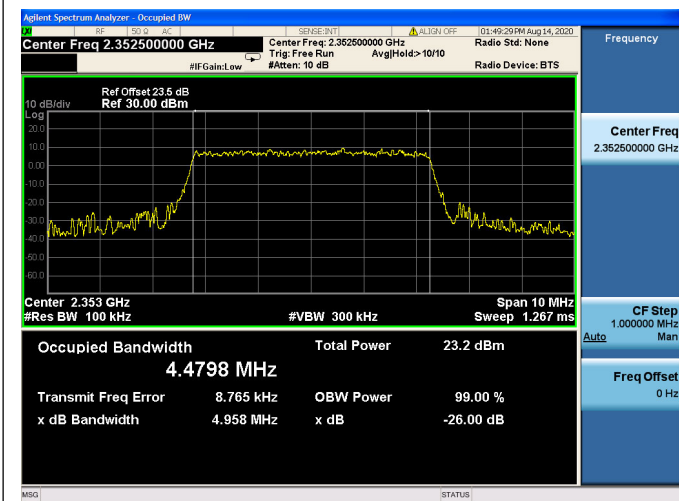

10MHz/QPSK / MCH

10MHz/ 16QAM / MCH

10MHz/ 64QAM / MCH

LTE Band 40 (2350 — 2360MHz)

5MHz/QPSK / LCH

5MHz/16QAM / LCH

5MHz/ 64QAM / LCH

5MHz/QPSK / MCH

5MHz/ 16QAM / MCH

5MHz/ 64QAM / MCH

5MHz/ QPSK / HCH

5MHz/ 16QAM / HCH

5MHz/ 64QAM / HCH

10MHz/QPSK / MCH

10MHz/ 16QAM / MCH

10MHz/ 64QAM / MCH