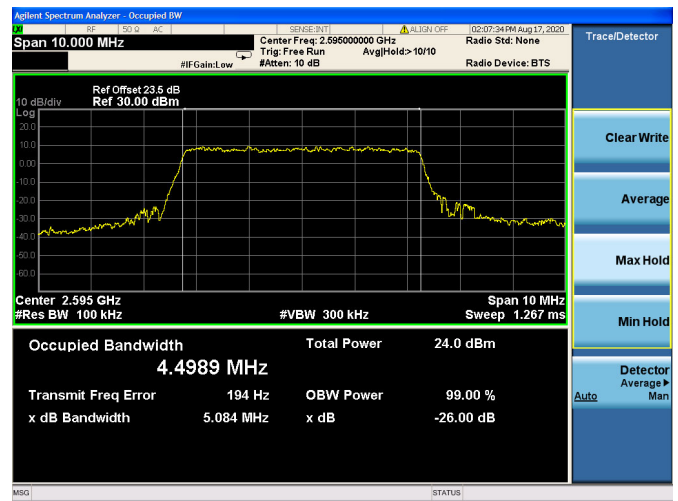

LTE Band 41

5MHz/QPSK / LCH

5MHz/16QAM / LCH

5MHz/ 64QAM / LCH

5MHz/QPSK / MCH

5MHz/ 16QAM / MCH

5MHz/ 64QAM / MCH

5MHz/ QPSK / HCH