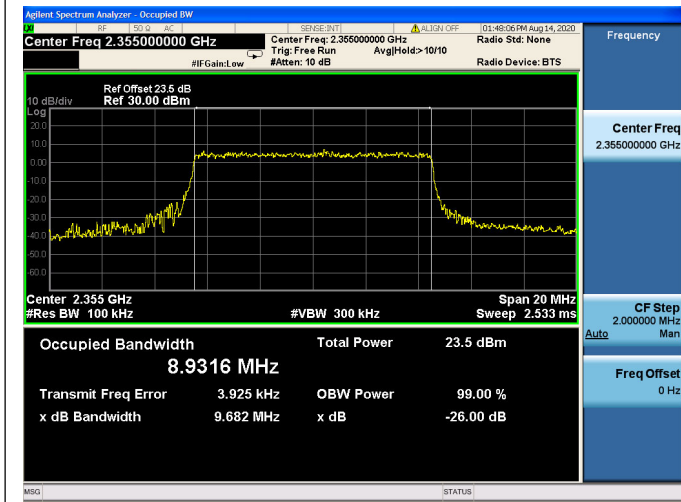

5MHz/ 16QAM / MCH

5MHz/ 64QAM / MCH

5MHz/ QPSK / HCH

5MHz/ 16QAM / HCH

5MHz/ 64QAM / HCH

10MHz/QPSK / MCH

10MHz/ 16QAM / MCH

10MHz/ 64QAM / MCH

LTE Band 41

5MHz/QPSK / LCH

5MHz/16QAM / LCH

5MHz/ 64QAM / LCH

5MHz/QPSK / MCH

5MHz/ 16QAM / MCH

5MHz/ 64QAM / MCH

5MHz/ QPSK / HCH