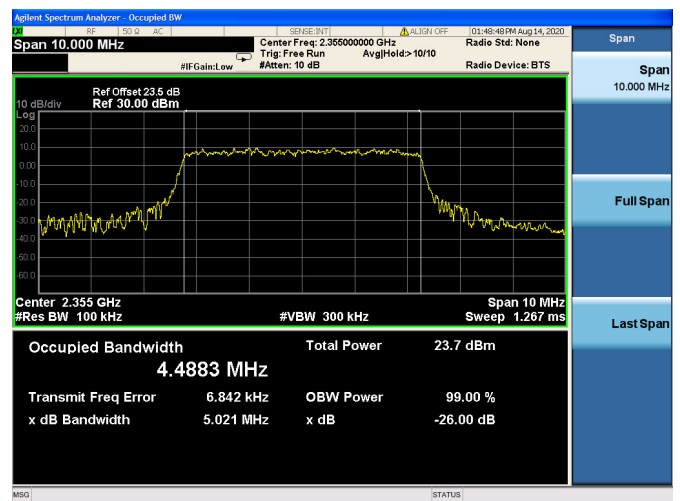

10MHz/QPSK / MCH

10MHz/ 16QAM / MCH

10MHz/ 64QAM / MCH

LTE Band 40 (2350 — 2360MHz)

5MHz/QPSK / LCH

5MHz/16QAM / LCH

5MHz/ 64QAM / LCH

5MHz/QPSK / MCH

5MHz/ 16QAM / MCH

5MHz/ 64QAM / MCH

5MHz/ QPSK / HCH

5MHz/ 16QAM / HCH

5MHz/ 64QAM / HCH

10MHz/QPSK / MCH

10MHz/ 16QAM / MCH

10MHz/ 64QAM / MCH