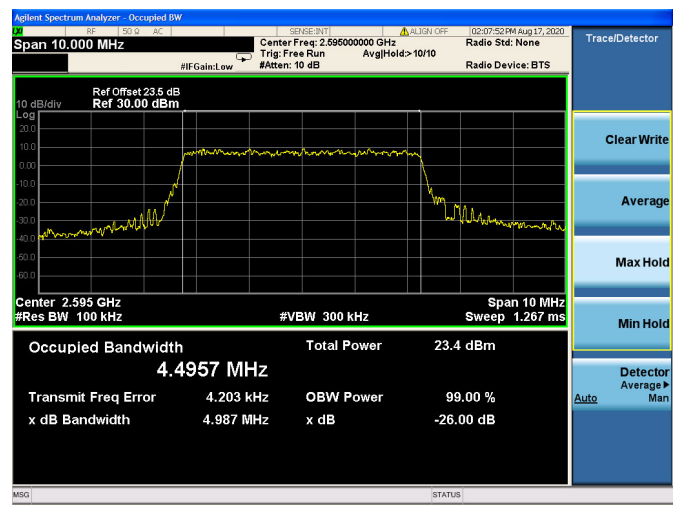

LTE Band 41

5MHz/QPSK / LCH

5MHz/16QAM / LCH

5MHz/ 64QAM / LCH

5MHz/QPSK / MCH

5MHz/ 16QAM / MCH

5MHz/ 64QAM / MCH

5MHz/ QPSK / HCH