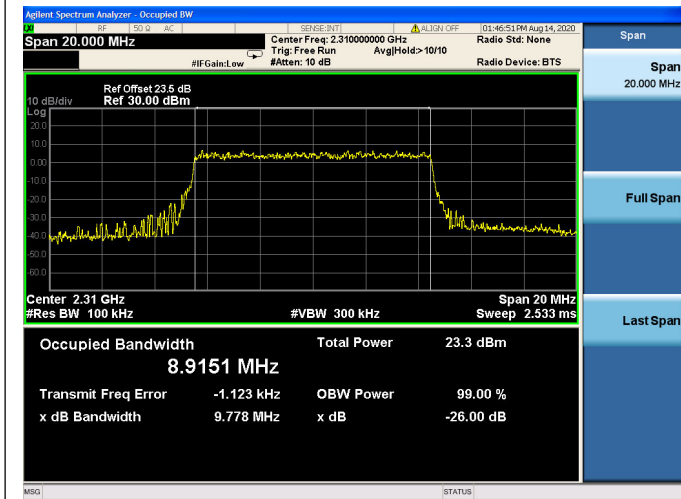

10MHz/QPSK / MCH

10MHz/ 16QAM / MCH

10MHz/ 64QAM / MCH

LTE Band 40 (2350 — 2360MHz)

5MHz/QPSK / LCH

5MHz/16QAM / LCH

5MHz/ 64QAM / LCH

5MHz/QPSK / MCH

5MHz/ 16QAM / MCH

5MHz/ 64QAM / MCH

5MHz/ QPSK / HCH

5MHz/ 16QAM / HCH

5MHz/ 64QAM / HCH

10MHz/QPSK / MCH

10MHz/ 16QAM / MCH

10MHz/ 64QAM / MCH