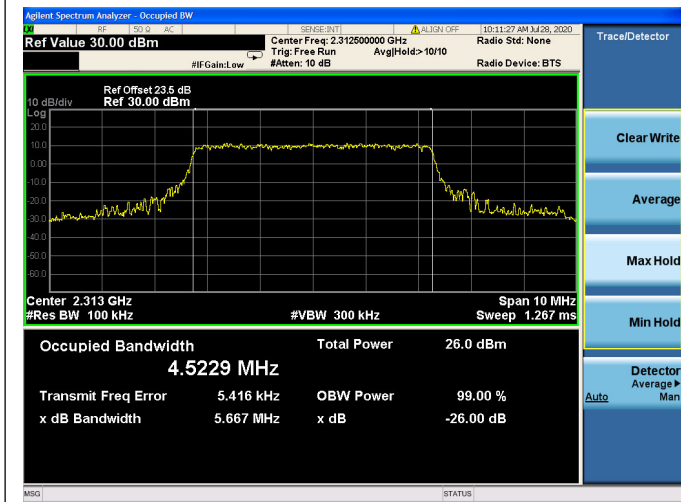

LTE Band 41

5MHz/QPSK / LCH

5MHz/16QAM / LCH

5MHz/ 64QAM / LCH

5MHz/QPSK / MCH

5MHz/ 16QAM / MCH

5MHz/ 64QAM / MCH

5MHz/ QPSK / HCH