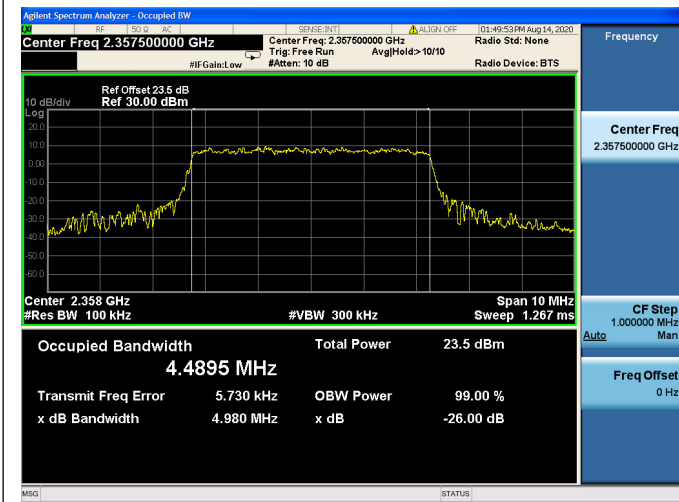

10MHz/QPSK / MCH

10MHz/ 16QAM / MCH

10MHz/ 64QAM / MCH

LTE Band 40 (2350 — 2360MHz)

5MHz/QPSK / LCH

5MHz/16QAM / LCH

5MHz/ 64QAM / LCH

5MHz/QPSK / MCH

5MHz/ 16QAM / MCH

5MHz/ 64QAM / MCH

5MHz/ QPSK / HCH

5MHz/ 16QAM / HCH

5MHz/ 64QAM / HCH

10MHz/QPSK / MCH

10MHz/ 16QAM / MCH

10MHz/ 64QAM / MCH