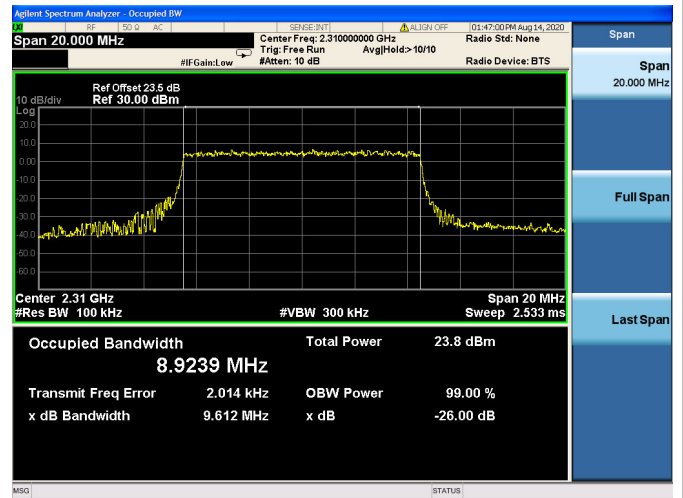

10MHz/QPSK / MCH

10MHz/ 16QAM / MCH

10MHz/ 64QAM / MCH

LTE Band 40 (2350 — 2360MHz)

5MHz/QPSK / LCH

5MHz/16QAM / LCH

5MHz/ 64QAM / LCH

5MHz/QPSK / MCH

5MHz/ 16QAM / MCH

5MHz/ 64QAM / MCH

5MHz/ QPSK / HCH

5MHz/ 16QAM / HCH

5MHz/ 64QAM / HCH

10MHz/QPSK / MCH

10MHz/ 16QAM / MCH

10MHz/ 64QAM / MCH