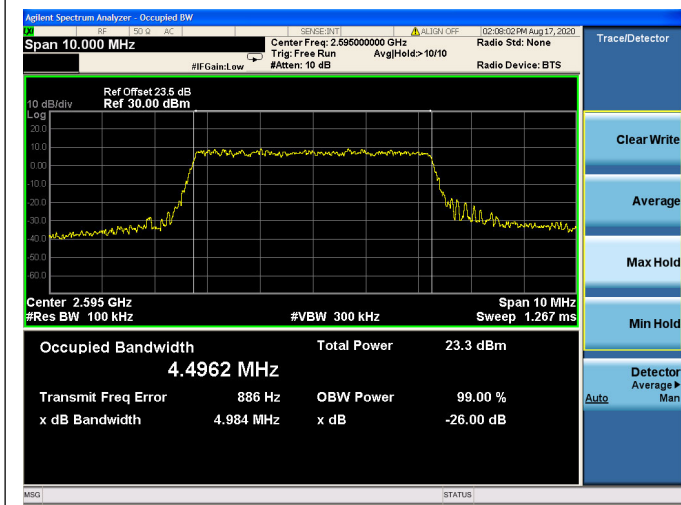

LTE Band 41

5MHz/QPSK / LCH

5MHz/16QAM / LCH

5MHz/ 64QAM / LCH

5MHz/QPSK / MCH

5MHz/ 16QAM / MCH

5MHz/ 64QAM / MCH

5MHz/ QPSK / HCH