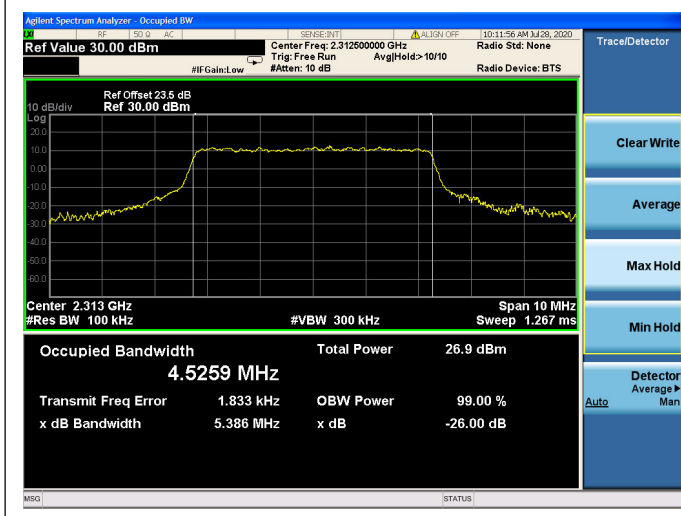

5MHz/ 64QAM / HCH