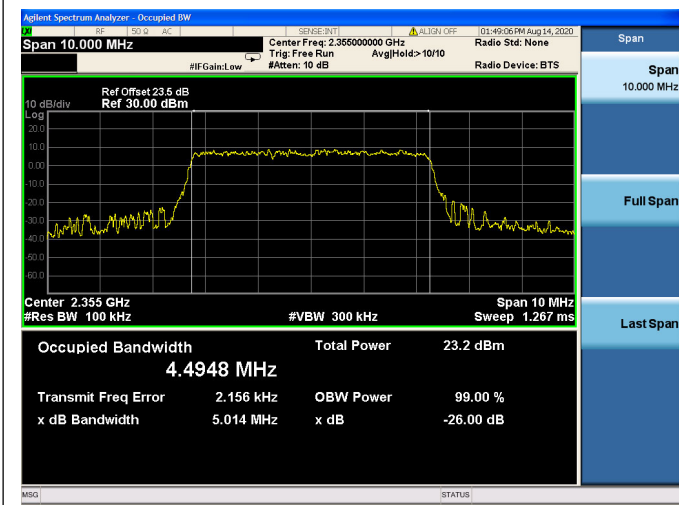

10MHz/QPSK / MCH

10MHz/ 16QAM / MCH

10MHz/ 64QAM / MCH

LTE Band 40 (2350 — 2360MHz)

5MHz/QPSK / LCH

5MHz/16QAM / LCH

5MHz/ 64QAM / LCH

5MHz/QPSK / MCH

5MHz/ 16QAM / MCH

5MHz/ 64QAM / MCH

5MHz/ QPSK / HCH

5MHz/ 16QAM / HCH

5MHz/ 64QAM / HCH

10MHz/QPSK / MCH

10MHz/ 16QAM / MCH

10MHz/ 64QAM / MCH