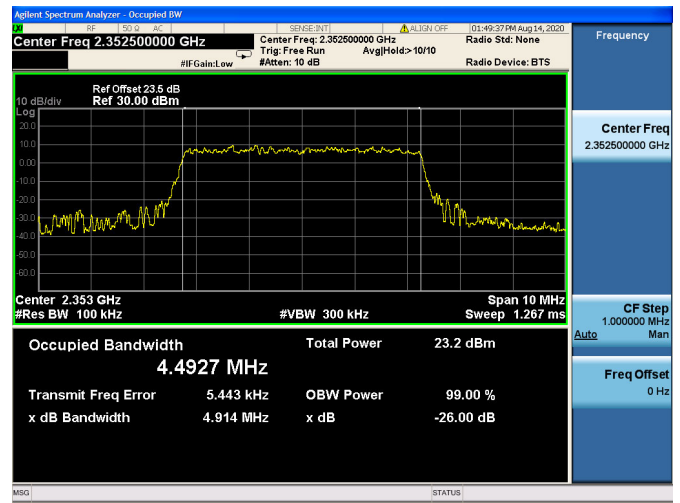

10MHz/QPSK / MCH

10MHz/ 16QAM / MCH

10MHz/ 64QAM / MCH

LTE Band 40 (2350 — 2360MHz)

5MHz/QPSK / LCH

5MHz/16QAM / LCH

5MHz/ 64QAM / LCH

5MHz/QPSK / MCH

5MHz/ 16QAM / MCH

5MHz/ 64QAM / MCH

5MHz/ QPSK / HCH

5MHz/ 16QAM / HCH

5MHz/ 64QAM / HCH

10MHz/QPSK / MCH

10MHz/ 16QAM / MCH

10MHz/ 64QAM / MCH