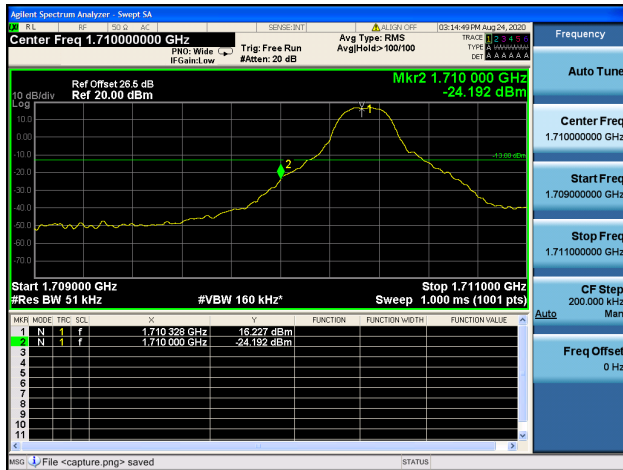

Band4 / 3MHz / Low CH / QPSK / FULL  
RB

Band4 / 3MHz / High CH / QPSK / 1  
RB

Band4 / 3MHz / High CH / QPSK / FULL  
RB

Band4 / 5MHz / Low CH / QPSK / 1  
RB

Band4 / 5MHz / Low CH / QPSK / FULL  
RB

Band4 / 5MHz / High CH / QPSK / 1  
RB

Band4 / 5MHz / High CH / QPSK / FULL  
RB

Band4 / 10MHz / Low CH / QPSK / 1  
RB

Band4 / 10MHz / Low CH / QPSK / FULL  
RB

Band4 / 10MHz / High CH / QPSK / 1  
RB

Band4 / 10MHz / High CH / QPSK / FULL  
RB