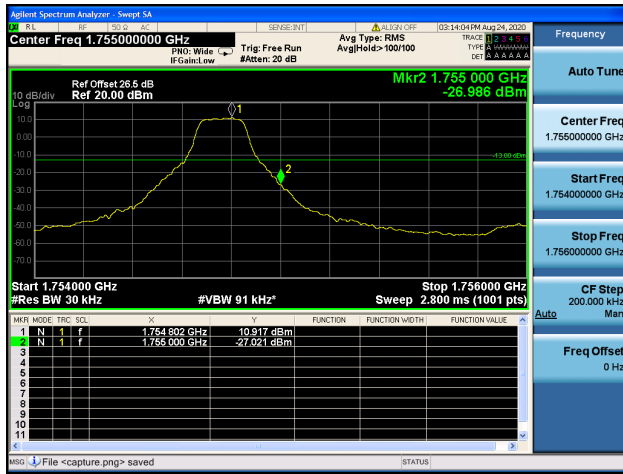

Band4 / 1.4MHz / Low CH / QPSK / 1  
RB

Band4 / 1.4MHz / Low CH / QPSK / FULL  
RB

Band4 / 1.4MHz / High CH / QPSK / 1  
RB

Band4 / 1.4MHz / High CH / QPSK / FULL  
RB

Band4 / 3MHz / Low CH / QPSK / 1  
RB

Band4 / 3MHz / Low CH / QPSK / FULL  
RB

Band4 / 3MHz / High CH / QPSK / 1  
RB

Band4 / 3MHz / High CH / QPSK / FULL  
RB

Band4 / 5MHz / Low CH / QPSK / 1  
RB

Band4 / 5MHz / Low CH / QPSK / FULL  
RB

Band4 / 5MHz / High CH / QPSK / 1  
RB