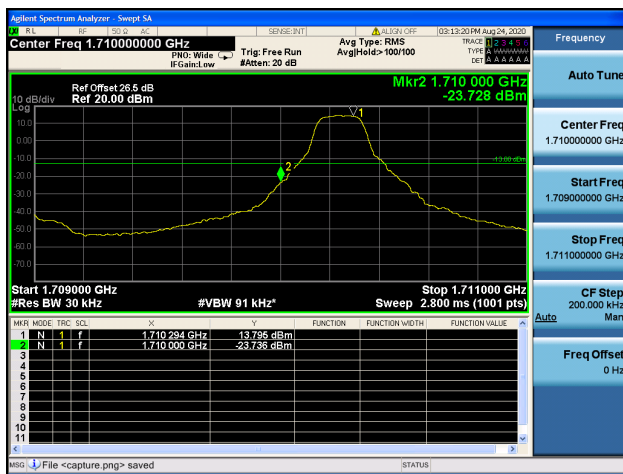

Band4 / 1.4MHz / Low CH / QPSK / 1  
RB

Band4 / 1.4MHz / Low CH / QPSK / FULL  
RB

Band4 / 1.4MHz / High CH / QPSK / 1  
RB

Band4 / 1.4MHz / High CH / QPSK / FULL  
RB

Band4 / 3MHz / Low CH / QPSK / 1  
RB

Band4 / 3MHz / Low CH / QPSK / FULL  
RB

Band4 / 3MHz / High CH / QPSK / 1  
RB

Band4 / 3MHz / High CH / QPSK / FULL  
RB

Band4 / 5MHz / Low CH / QPSK / 1  
RB

Band4 / 5MHz / Low CH / QPSK / FULL  
RB

Band4 / 5MHz / High CH / QPSK / 1  
RB