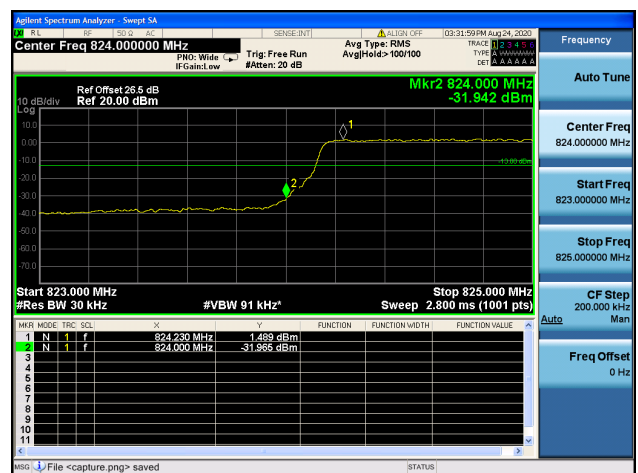

Band4 / 20MHz / High CH / QPSK / 1  
RB

Band4 / 20MHz / High CH / QPSK / FULL  
RB

Band5 / 1.4MHz / Low CH / QPSK / 1  
RB

Band5 / 1.4MHz / Low CH / QPSK / FULL  
RB

Band5 / 1.4MHz / High CH / QPSK / 1  
RB

Band5 / 1.4MHz / High CH / QPSK / FULL  
RB

Band5 / 3MHz / Low CH / QPSK / 1  
RB

Band5 / 3MHz / Low CH / QPSK / FULL  
RB

Band5 / 3MHz / High CH / QPSK / 1  
RB

Band5 / 3MHz / High CH / QPSK / FULL  
RB

Band5 / 5MHz / Low CH / QPSK / 1  
RB