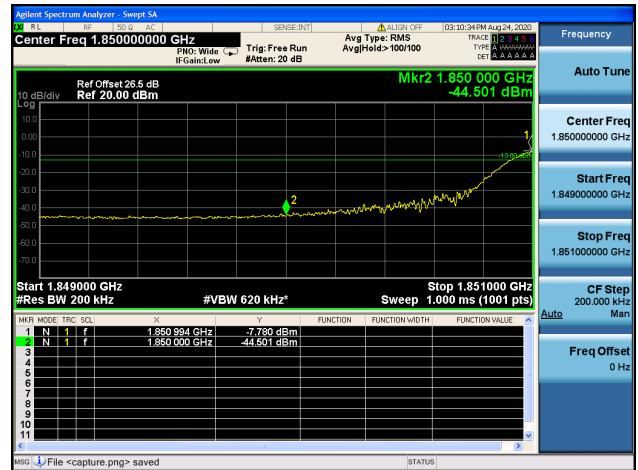

Band2 / 15MHz / High CH / QPSK / 1  
RB

Band2 / 15MHz / High CH / QPSK / FULL  
RB

Band2 / 20MHz / Low CH / QPSK / 1  
RB

Band2 / 20MHz / Low CH / QPSK / FULL  
RB

Band2 / 20MHz / High CH / QPSK / 1  
RB

Band2 / 20MHz / High CH / QPSK / FULL  
RB

Band4 / 1.4MHz / Low CH / QPSK / 1  
RB

Band4 / 1.4MHz / Low CH / QPSK / FULL  
RB

Band4 / 1.4MHz / High CH / QPSK / 1  
RB

Band4 / 1.4MHz / High CH / QPSK / FULL  
RB

Band4 / 3MHz / Low CH / QPSK / 1  
RB