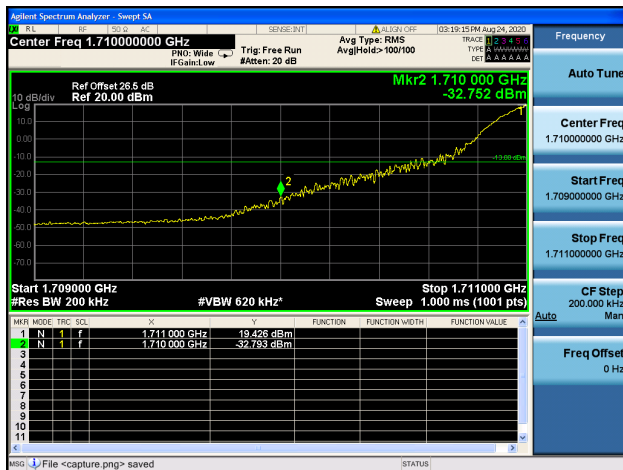

Band4 / 15MHz / Low CH / QPSK / 1  
RB

Band4 / 15MHz / Low CH / QPSK / FULL  
RB

Band4 / 15MHz / High CH / QPSK / 1  
RB

Band4 / 15MHz / High CH / QPSK / FULL  
RB

Band4 / 20MHz / Low CH / QPSK / 1  
RB

Band4 / 20MHz / Low CH / QPSK / FULL  
RB

Band4 / 20MHz / High CH / QPSK / 1  
RB

Band4 / 20MHz / High CH / QPSK / FULL  
RB

Band5 / 1.4MHz / Low CH / QPSK / 1  
RB

Band5 / 1.4MHz / Low CH / QPSK / FULL  
RB

Band5 / 1.4MHz / High CH / QPSK / 1  
RB