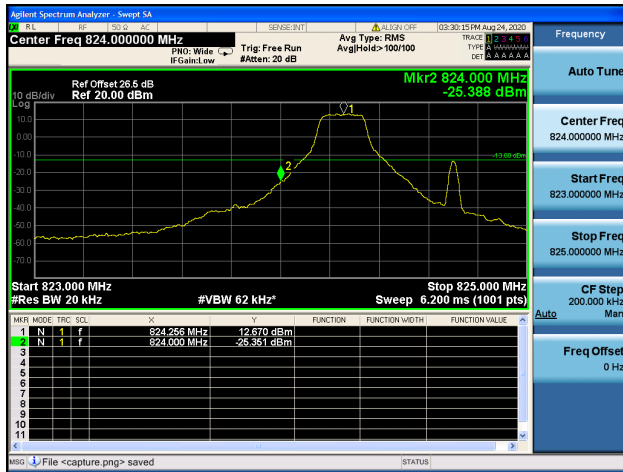

Band4 / 20MHz / High CH / QPSK / 1  
RB

Band4 / 20MHz / High CH / QPSK / FULL  
RB

Band5 / 1.4MHz / Low CH / QPSK / 1  
RB

Band5 / 1.4MHz / Low CH / QPSK / FULL  
RB

Band5 / 1.4MHz / High CH / QPSK / 1  
RB