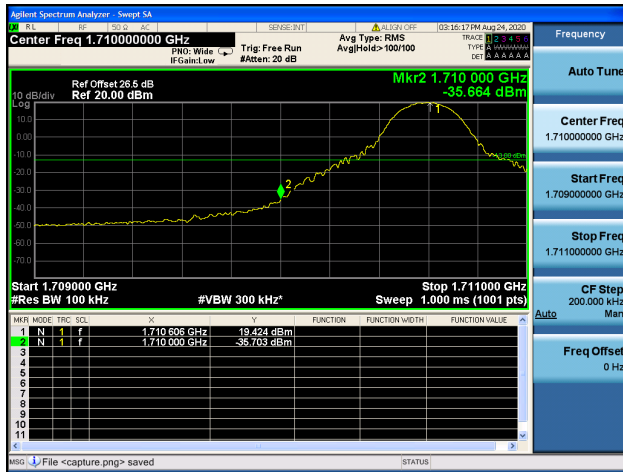

Band4 / 3MHz / Low CH / QPSK / FULL  
RB

Band4 / 3MHz / High CH / QPSK / 1  
RB

Band4 / 3MHz / High CH / QPSK / FULL  
RB

Band4 / 5MHz / Low CH / QPSK / 1  
RB

Band4 / 5MHz / Low CH / QPSK / FULL  
RB

Band4 / 5MHz / High CH / QPSK / 1  
RB

Band4 / 5MHz / High CH / QPSK / FULL  
RB

Band4 / 10MHz / Low CH / QPSK / 1  
RB

Band4 / 10MHz / Low CH / QPSK / FULL  
RB

Band4 / 10MHz / High CH / QPSK / 1  
RB

Band4 / 10MHz / High CH / QPSK / FULL  
RB