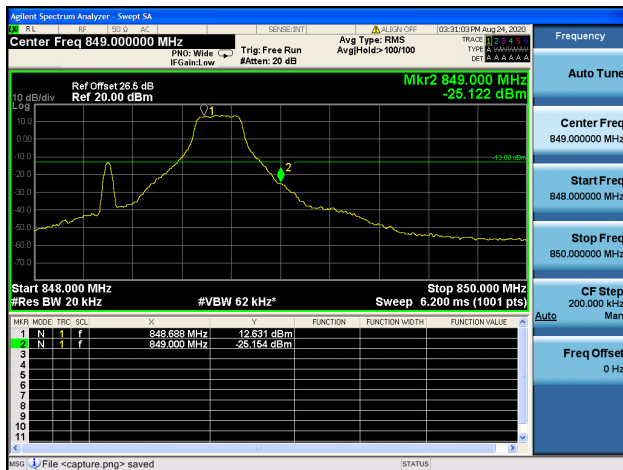

Band4 / 20MHz / High CH / QPSK / 1  
RB

Band4 / 20MHz / High CH / QPSK / FULL  
RB

Band5 / 1.4MHz / Low CH / QPSK / 1  
RB

Band5 / 1.4MHz / Low CH / QPSK / FULL  
RB

Band5 / 1.4MHz / High CH / QPSK / 1  
RB