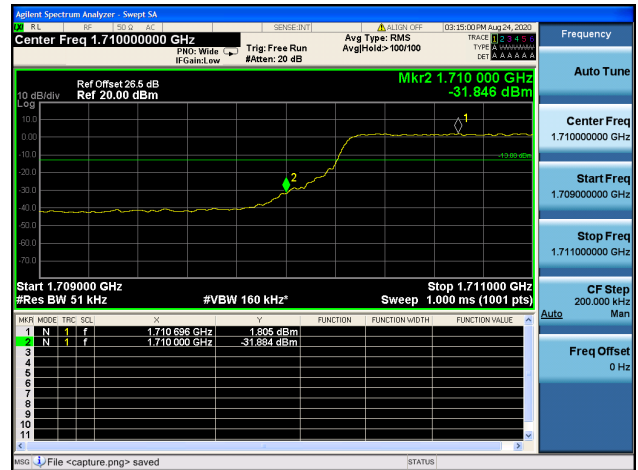

Band4 / 1.4MHz / Low CH / QPSK / 1  
RB

Band4 / 1.4MHz / Low CH / QPSK / FULL  
RB

Band4 / 1.4MHz / High CH / QPSK / 1  
RB

Band4 / 1.4MHz / High CH / QPSK / FULL  
RB

Band4 / 3MHz / Low CH / QPSK / 1  
RB

Band4 / 3MHz / Low CH / QPSK / FULL  
RB

Band4 / 3MHz / High CH / QPSK / 1  
RB

Band4 / 3MHz / High CH / QPSK / FULL  
RB

Band4 / 5MHz / Low CH / QPSK / 1  
RB

Band4 / 5MHz / Low CH / QPSK / FULL  
RB

Band4 / 5MHz / High CH / QPSK / 1  
RB

Band4 / 5MHz / High CH / QPSK / FULL  
RB

Band4 / 10MHz / Low CH / QPSK / 1  
RB

Band4 / 10MHz / Low CH / QPSK / FULL  
RB

Band4 / 10MHz / High CH / QPSK / 1  
RB

Band4 / 10MHz / High CH / QPSK / FULL  
RB