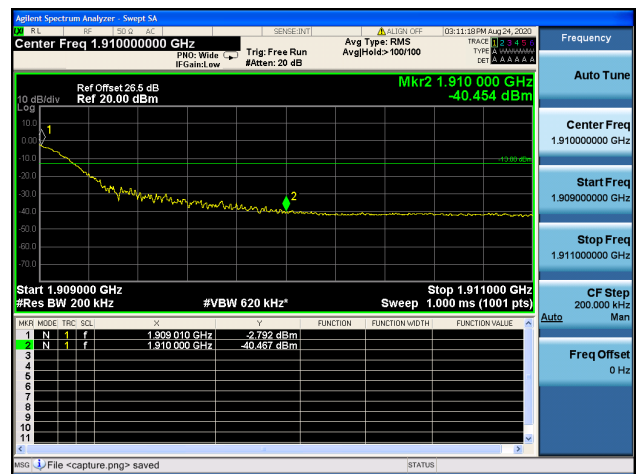

Band2 / 15MHz / High CH / QPSK / 1  
RB

Band2 / 15MHz / High CH / QPSK / FULL  
RB

Band2 / 20MHz / Low CH / QPSK / 1  
RB

Band2 / 20MHz / Low CH / QPSK / FULL  
RB

Band2 / 20MHz / High CH / QPSK / 1  
RB

Band2 / 20MHz / High CH / QPSK / FULL  
RB

Band4 / 1.4MHz / Low CH / QPSK / 1  
RB

Band4 / 1.4MHz / Low CH / QPSK / FULL  
RB

Band4 / 1.4MHz / High CH / QPSK / 1  
RB

Band4 / 1.4MHz / High CH / QPSK / FULL  
RB

Band4 / 3MHz / Low CH / QPSK / 1  
RB