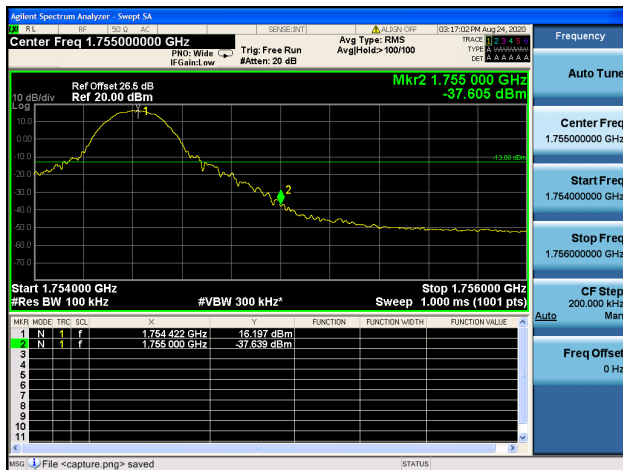

Band4 / 5MHz / High CH / QPSK / FULL  
RB

Band4 / 10MHz / Low CH / QPSK / 1  
RB

Band4 / 10MHz / Low CH / QPSK / FULL  
RB

Band4 / 10MHz / High CH / QPSK / 1  
RB

Band4 / 10MHz / High CH / QPSK / FULL  
RB

Band4 / 15MHz / Low CH / QPSK / 1  
RB

Band4 / 15MHz / Low CH / QPSK / FULL  
RB

Band4 / 15MHz / High CH / QPSK / 1  
RB

Band4 / 15MHz / High CH / QPSK / FULL  
RB

Band4 / 20MHz / Low CH / QPSK / 1  
RB

Band4 / 20MHz / Low CH / QPSK / FULL  
RB