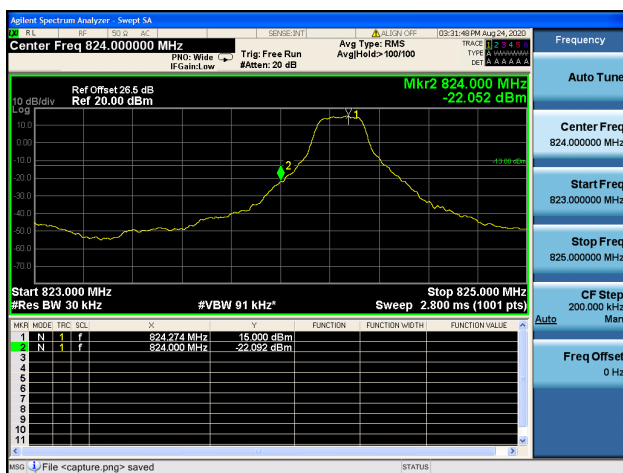

Band5 / 3MHz / Low CH / QPSK / 1
RB