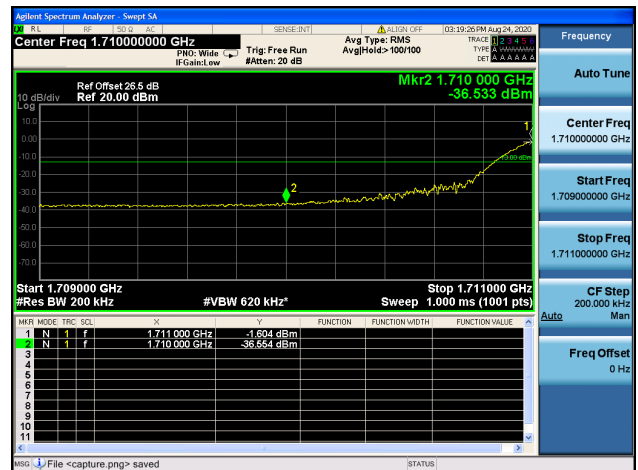

Band4 / 15MHz / Low CH / QPSK / 1  
RB

Band4 / 15MHz / Low CH / QPSK / FULL  
RB

Band4 / 15MHz / High CH / QPSK / 1  
RB

Band4 / 15MHz / High CH / QPSK / FULL  
RB

Band4 / 20MHz / Low CH / QPSK / 1  
RB

Band4 / 20MHz / Low CH / QPSK / FULL  
RB

Band4 / 20MHz / High CH / QPSK / 1  
RB

Band4 / 20MHz / High CH / QPSK / FULL  
RB

Band5 / 1.4MHz / Low CH / QPSK / 1  
RB

Band5 / 1.4MHz / Low CH / QPSK / FULL  
RB

Band5 / 1.4MHz / High CH / QPSK / 1  
RB