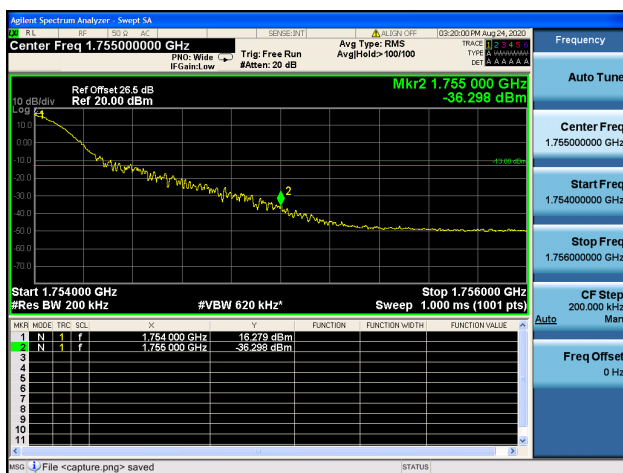

Band4 / 15MHz / Low CH / QPSK / 1  
RB

Band4 / 15MHz / Low CH / QPSK / FULL  
RB

Band4 / 15MHz / High CH / QPSK / 1  
RB

Band4 / 15MHz / High CH / QPSK / FULL  
RB

Band4 / 20MHz / Low CH / QPSK / 1  
RB

Band4 / 20MHz / Low CH / QPSK / FULL  
RB

Band4 / 20MHz / High CH / QPSK / 1  
RB

Band4 / 20MHz / High CH / QPSK / FULL  
RB

Band5 / 1.4MHz / Low CH / QPSK / 1  
RB

Band5 / 1.4MHz / Low CH / QPSK / FULL  
RB

Band5 / 1.4MHz / High CH / QPSK / 1  
RB