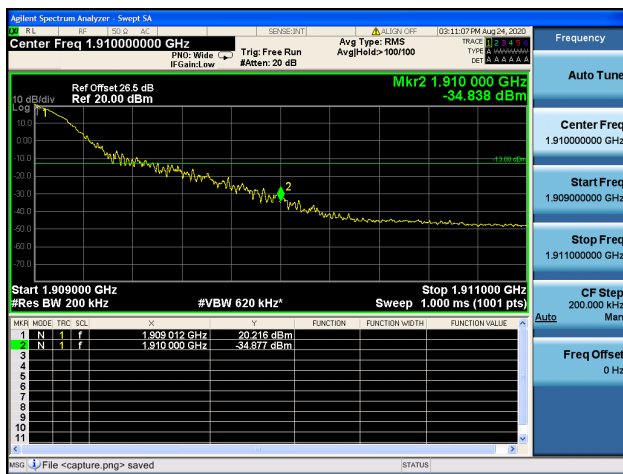

Band2 / 15MHz / High CH / QPSK / 1  
RB

Band2 / 15MHz / High CH / QPSK / FULL  
RB

Band2 / 20MHz / Low CH / QPSK / 1  
RB

Band2 / 20MHz / Low CH / QPSK / FULL  
RB

Band2 / 20MHz / High CH / QPSK / 1  
RB

Band2 / 20MHz / High CH / QPSK / FULL  
RB

Band4 / 1.4MHz / Low CH / QPSK / 1  
RB

Band4 / 1.4MHz / Low CH / QPSK / FULL  
RB

Band4 / 1.4MHz / High CH / QPSK / 1  
RB

Band4 / 1.4MHz / High CH / QPSK / FULL  
RB

Band4 / 3MHz / Low CH / QPSK / 1  
RB