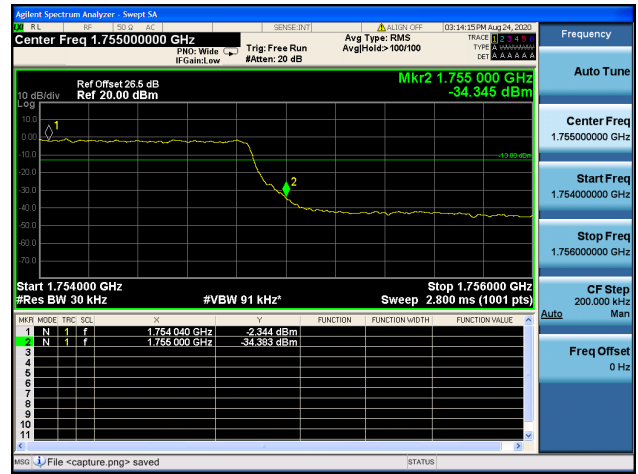

Band4 / 1.4MHz / Low CH / QPSK / 1  
RB

Band4 / 1.4MHz / Low CH / QPSK / FULL  
RB

Band4 / 1.4MHz / High CH / QPSK / 1  
RB

Band4 / 1.4MHz / High CH / QPSK / FULL  
RB

Band4 / 3MHz / Low CH / QPSK / 1  
RB

Band4 / 3MHz / Low CH / QPSK / FULL  
RB

Band4 / 3MHz / High CH / QPSK / 1  
RB

Band4 / 3MHz / High CH / QPSK / FULL  
RB

Band4 / 5MHz / Low CH / QPSK / 1  
RB

Band4 / 5MHz / Low CH / QPSK / FULL  
RB

Band4 / 5MHz / High CH / QPSK / 1  
RB

Band4 / 5MHz / High CH / QPSK / FULL  
RB

Band4 / 10MHz / Low CH / QPSK / 1  
RB

Band4 / 10MHz / Low CH / QPSK / FULL  
RB

Band4 / 10MHz / High CH / QPSK / 1  
RB

Band4 / 10MHz / High CH / QPSK / FULL  
RB