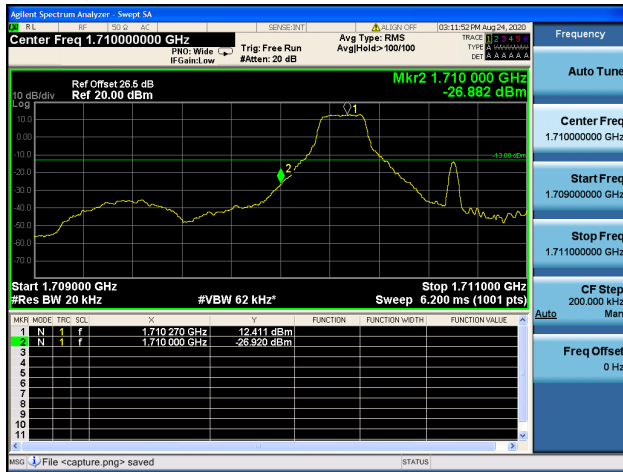

Band2 / 15MHz / High CH / QPSK / 1  
RB

Band2 / 15MHz / High CH / QPSK / FULL  
RB

Band2 / 20MHz / Low CH / QPSK / 1  
RB

Band2 / 20MHz / Low CH / QPSK / FULL  
RB

Band2 / 20MHz / High CH / QPSK / 1  
RB

Band2 / 20MHz / High CH / QPSK / FULL  
RB

Band4 / 1.4MHz / Low CH / QPSK / 1  
RB

Band4 / 1.4MHz / Low CH / QPSK / FULL  
RB

Band4 / 1.4MHz / High CH / QPSK / 1  
RB

Band4 / 1.4MHz / High CH / QPSK / FULL  
RB

Band4 / 3MHz / Low CH / QPSK / 1  
RB