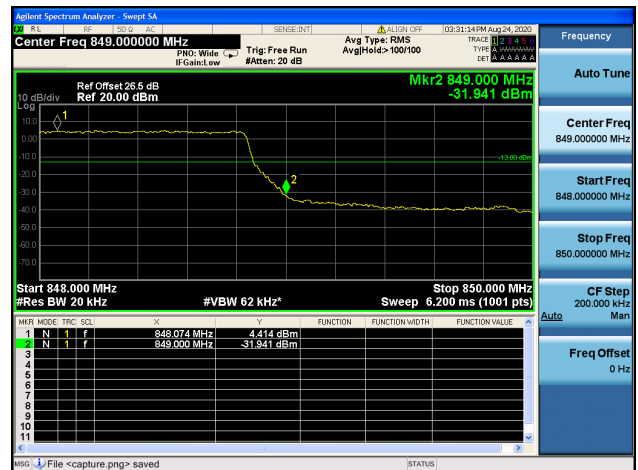

Band4 / 20MHz / High CH / QPSK / 1  
RB

Band4 / 20MHz / High CH / QPSK / FULL  
RB

Band5 / 1.4MHz / Low CH / QPSK / 1  
RB

Band5 / 1.4MHz / Low CH / QPSK / FULL  
RB

Band5 / 1.4MHz / High CH / QPSK / 1  
RB

Band5 / 1.4MHz / High CH / QPSK / FULL  
RB

Band5 / 3MHz / Low CH / QPSK / 1  
RB

Band5 / 3MHz / Low CH / QPSK / FULL  
RB

Band5 / 3MHz / High CH / QPSK / 1  
RB

Band5 / 3MHz / High CH / QPSK / FULL  
RB

Band5 / 5MHz / Low CH / QPSK / 1  
RB