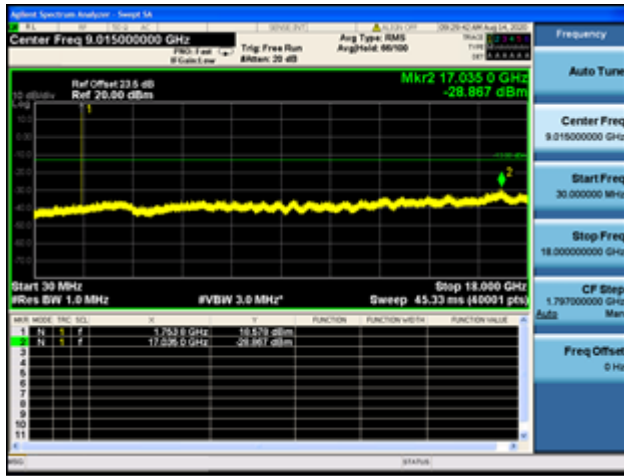

Band4 / 1.4MHz / High CH / 64QAM

Band4 / 1.4MHz / High CH / QPSK