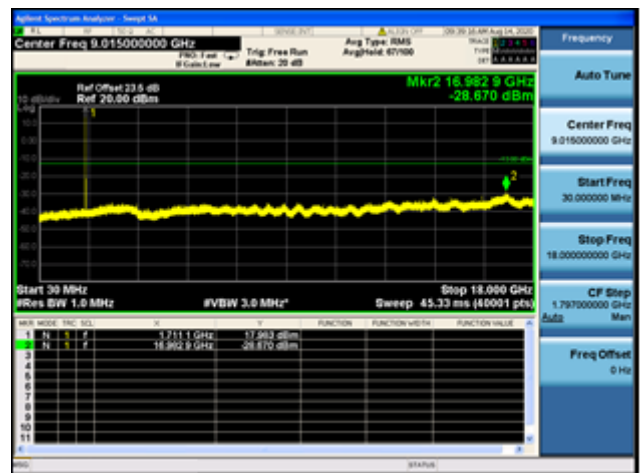

Band4 / 20MHz / Mid CH /
16QAM

Band4 / 20MHz / Low CH / 64QAM