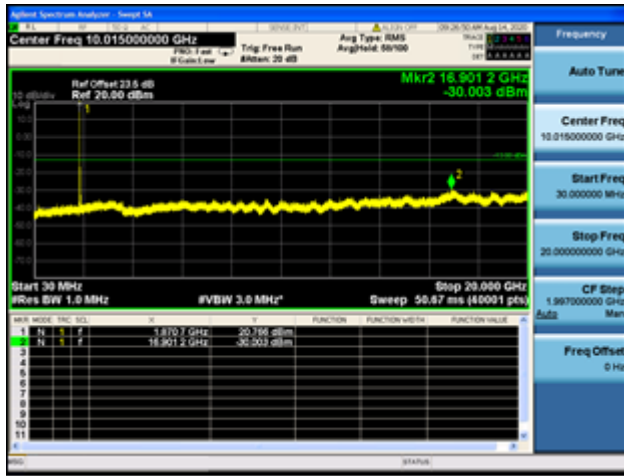

Band2 / 20MHz / Low CH / QPSK

Band2 / 20MHz / Low CH / 16QAM

Band2 / 20MHz / Low CH / 64QAM

Band2 / 20MHz / Mid CH / QPSK

Band2 / 20MHz / Mid CH / 16QAM

Band2 / 20MHz / Mid CH / 64QAM

Band2 / 20MHz / High CH / QPSK