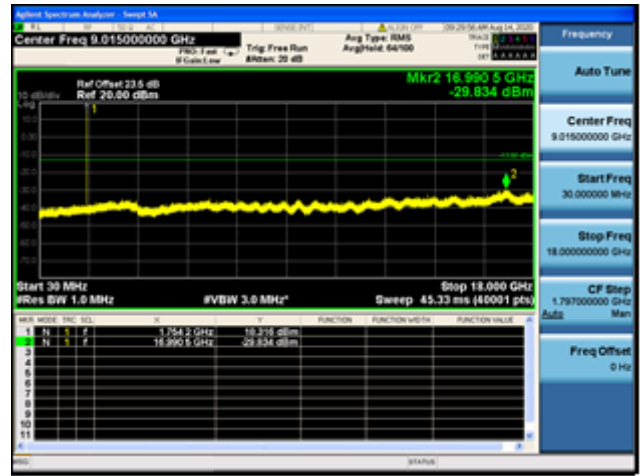

Band4 / 1.4MHz / Mid CH / 64QAM

Band4 / 1.4MHz / High CH / QPSK

Band4 / 1.4MHz / High CH / 16QAM

Band4 / 1.4MHz / High CH / 64QAM

Band4 / 3MHz / Low CH / QPSK

Band4 / 3MHz / Low CH / 16QAM

Band4 / 3MHz / Low CH / 64QAM