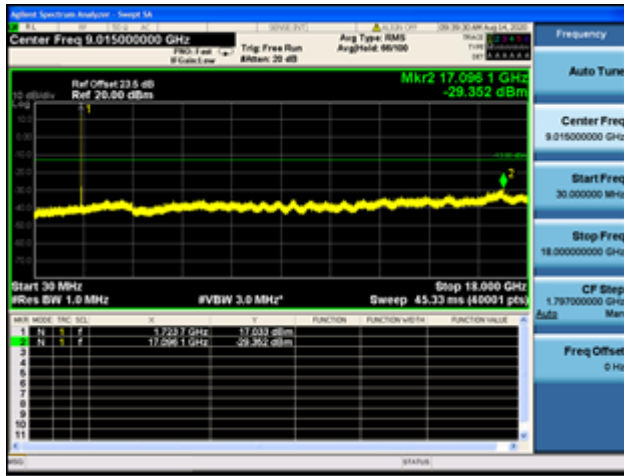

Band4 / 20MHz / Mid CH /
64QAM

Band4 / 20MHz / Mid CH /
QPSK