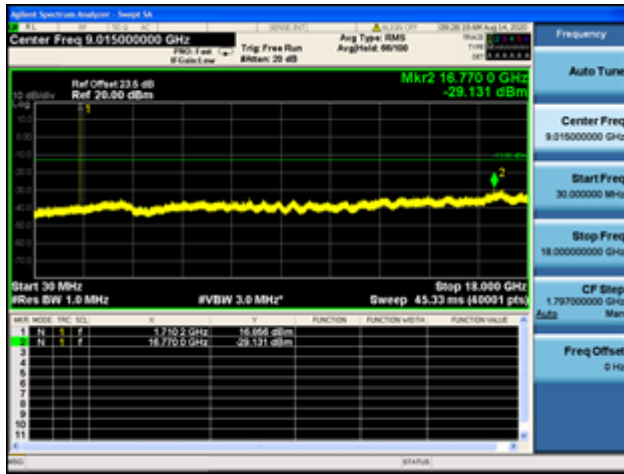

Band2 / 20MHz / High CH / 16QAM

Band2 / 20MHz / High CH / 64QAM

Band4 / 1.4MHz / Low CH / QPSK

Band4 / 1.4MHz / Low CH / 16QAM

Band4 / 1.4MHz / Low CH / 64QAM

Band4 / 1.4MHz / Mid CH / QPSK

Band4 / 1.4MHz / Mid CH / 16QAM