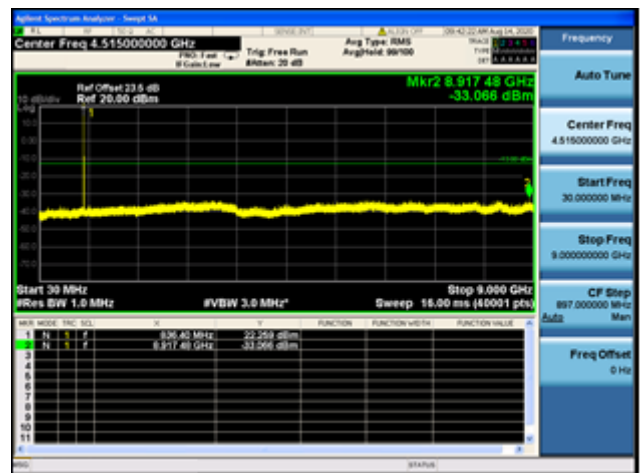

Band5 / 1.4MHz / Low CH / QPSK

Band5 / 1.4MHz / Low CH / 16QAM

Band5 / 1.4MHz / Low CH / 64QAM

Band5 / 1.4MHz / Mid CH / QPSK

Band5 / 1.4MHz / Mid CH / 16QAM

Band5 / 1.4MHz / Mid CH / 64QAM

Band5 / 1.4MHz / High CH / QPSK