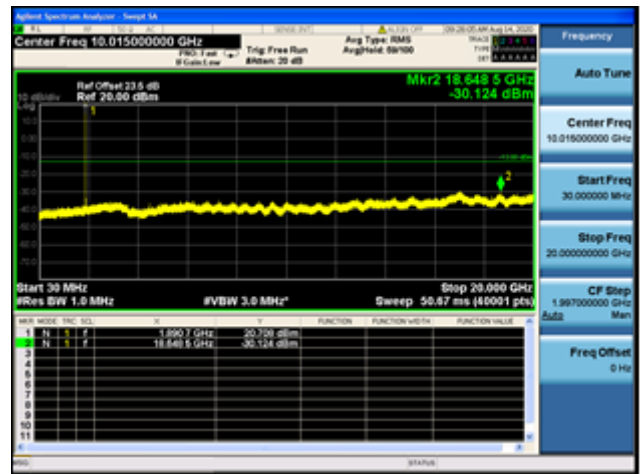

Band4 / 1.4MHz / Low CH / 16QAM

Band2 / 20MHz / High CH / 64QAM