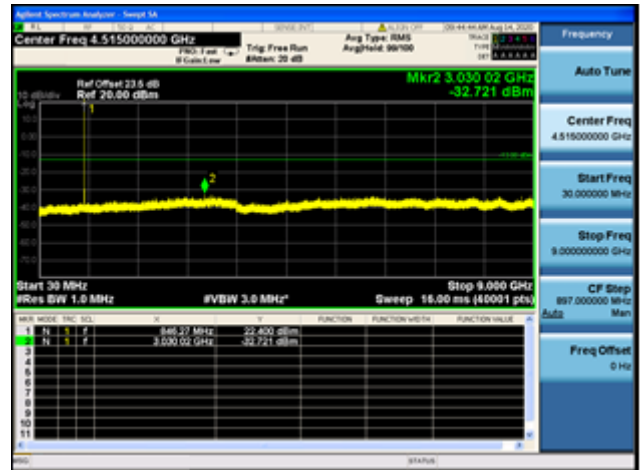

Band5 / 3MHz / High CH /
64QAM

Band5 / 3MHz / High CH /
QPSK