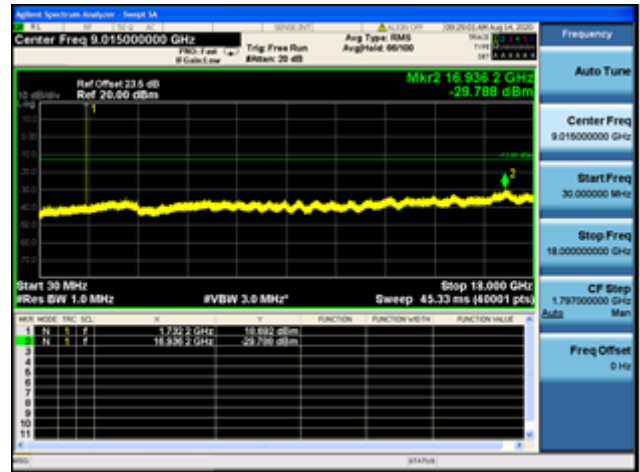

Band2 / 20MHz / High CH / 16QAM

Band2 / 20MHz / High CH / 64QAM

Band4 / 1.4MHz / Low CH / QPSK

Band4 / 1.4MHz / Low CH / 16QAM

Band4 / 1.4MHz / Low CH / 64QAM

Band4 / 1.4MHz / Mid CH / QPSK

Band4 / 1.4MHz / Mid CH / 16QAM