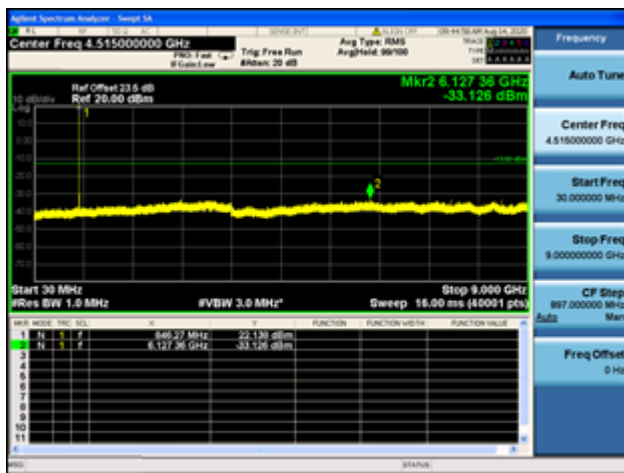

Band5 / 3MHz / High CH /
16QAM