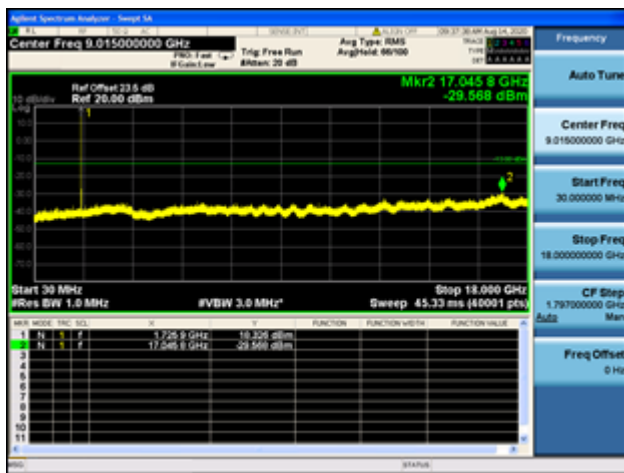

Band4 / 15MHz / Mid CH / 16QAM