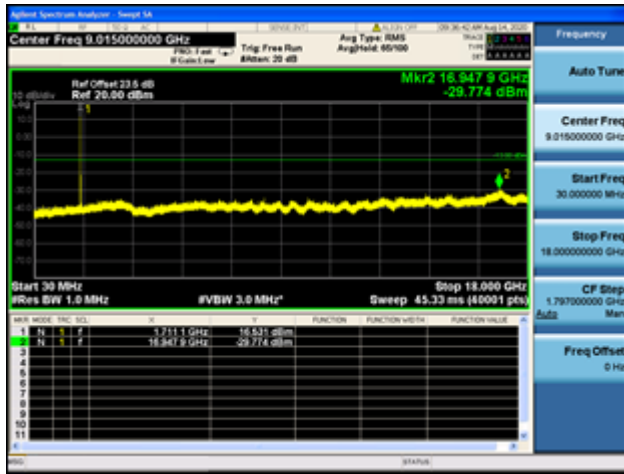

Band4 / 10MHz / High CH /
QPSK

Band4 / 10MHz / High CH /
16QAM

Band4 / 10MHz / High CH /
64QAM

Band4 / 15MHz / Low CH / QPSK

Band4 / 15MHz / Low CH / 16QAM

Band4 / 15MHz / Low CH / 64QAM

Band4 / 15MHz / Mid CH / QPSK