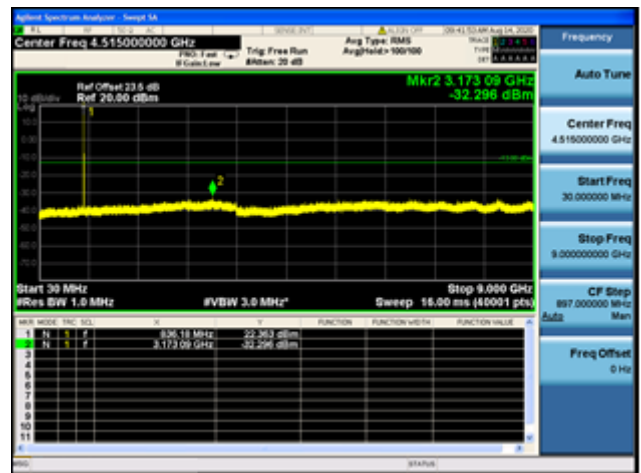

Band5 / 1.4MHz / Low CH / QPSK

Band5 / 1.4MHz / Low CH / 16QAM

Band5 / 1.4MHz / Low CH / 64QAM

Band5 / 1.4MHz / Mid CH / QPSK

Band5 / 1.4MHz / Mid CH / 16QAM

Band5 / 1.4MHz / Mid CH / 64QAM

Band5 / 1.4MHz / High CH / QPSK