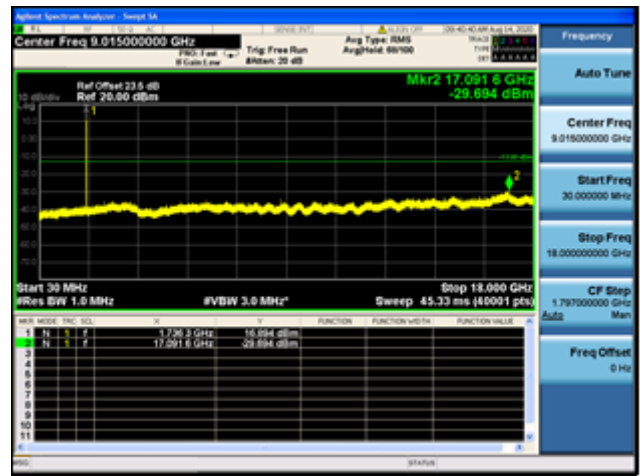

Band4 / 20MHz / Low CH / 64QAM

Band4 / 20MHz / Mid CH /
QPSK

Band4 / 20MHz / Mid CH /
16QAM

Band4 / 20MHz / Mid CH /
64QAM

Band4 / 20MHz / High CH /
QPSK

Band4 / 20MHz / High CH /
16QAM

Band4 / 20MHz / High CH /
64QAM