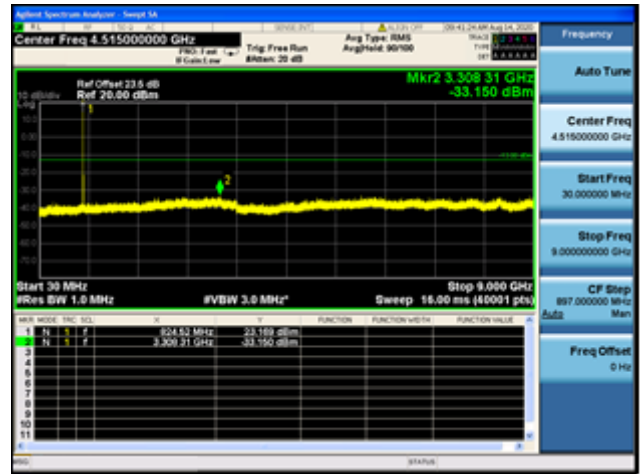

Band5 / 1.4MHz / Mid CH / QPSK

Band5 / 1.4MHz / Low CH / 16QAM