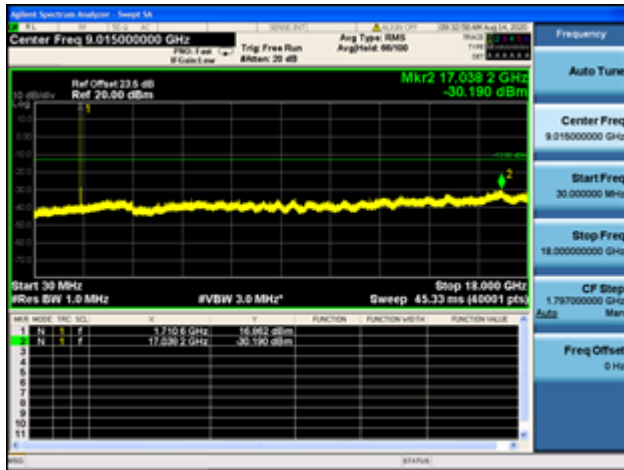

Band4 / 5MHz / Mid CH /
16QAM

Band4 / 5MHz / Low CH /
64QAM