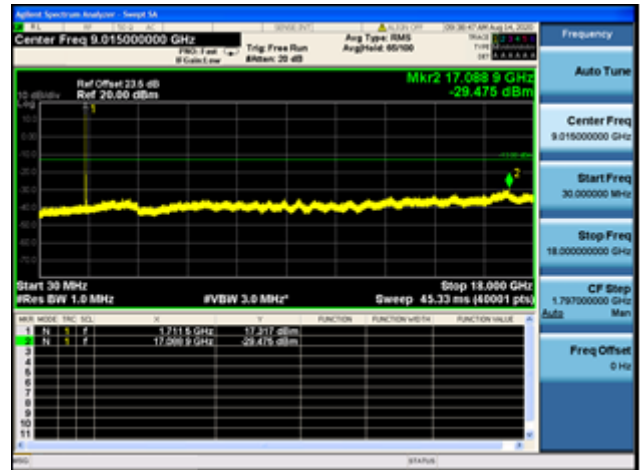

Band4 / 15MHz / Mid CH / 16QAM

Band4 / 15MHz / Mid CH / 64QAM

Band4 / 15MHz / High CH / QPSK

Band4 / 15MHz / High CH / 16QAM

Band4 / 15MHz / High CH / 64QAM

Band4 / 20MHz / Low CH / QPSK

Band4 / 20MHz / Low CH / 16QAM