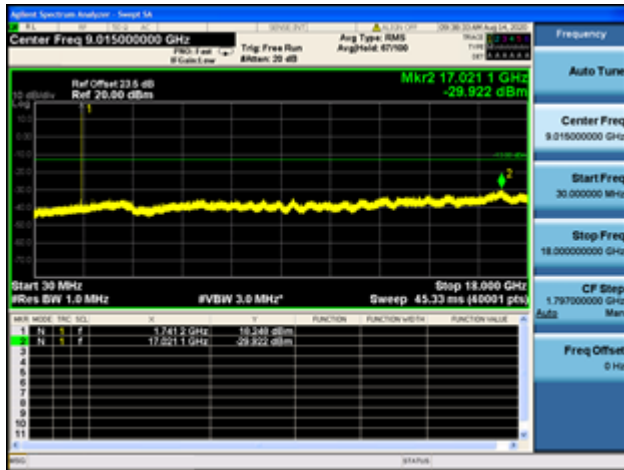

Band4 / 15MHz / Mid CH / 16QAM

Band4 / 15MHz / Mid CH / 64QAM

Band4 / 15MHz / High CH / QPSK

Band4 / 15MHz / High CH / 16QAM

Band4 / 15MHz / High CH / 64QAM

Band4 / 20MHz / Low CH / QPSK

Band4 / 20MHz / Low CH / 16QAM