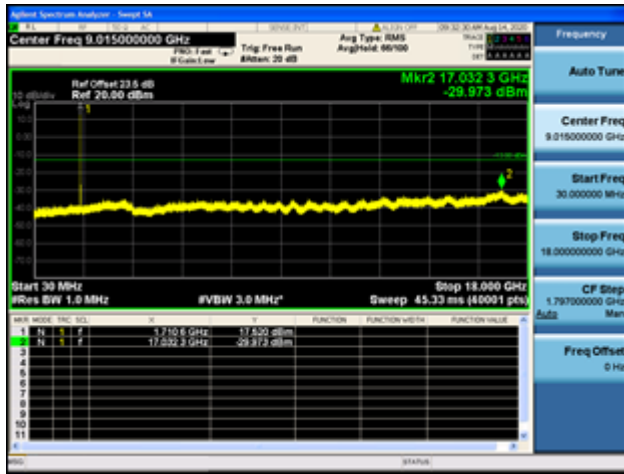

Band4 / 3MHz / Mid CH /
QPSK

Band4 / 3MHz / Mid CH /
16QAM

Band4 / 3MHz / Mid CH /
64QAM

Band4 / 3MHz / High CH /
QPSK

Band4 / 3MHz / High CH /
16QAM

Band4 / 3MHz / High CH /
64QAM

Band4 / 5MHz / Low CH /
QPSK