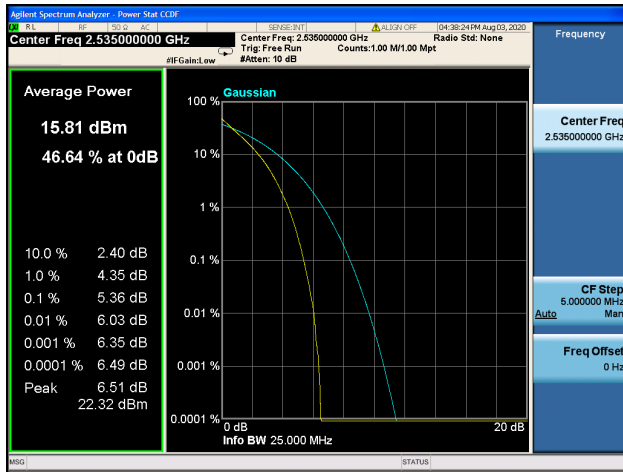

Band7 / 20MHz / Low CH /
16QAM

Band7 / 20MHz / Low CH /
64QAM

Band7 / 20MHz / Mid CH /
QPSK

Band7 / 20MHz / Mid CH /
16QAM

Band7 / 20MHz / Mid CH /
64QAM

Band7 / 20MHz / High CH /
QPSK

Band7 / 20MHz / High CH /
16QAM