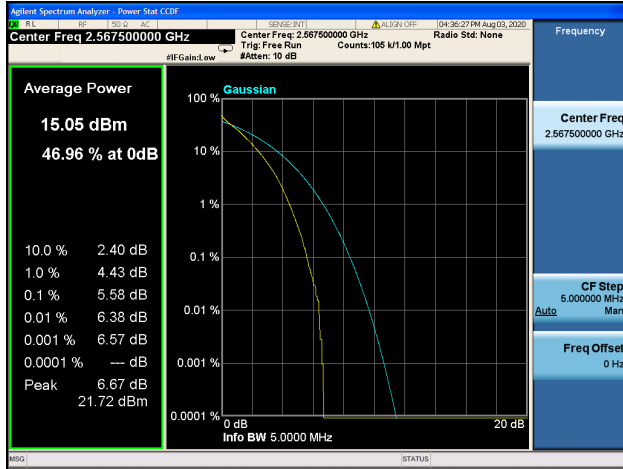

Band4 / 20MHz / Mid CH /
QPSK

Band4 / 20MHz / Mid CH /
16QAM

Band4 / 20MHz / Mid CH /
64QAM

Band4 / 20MHz / High CH /
QPSK

Band4 / 20MHz / High CH /
16QAM

Band4 / 20MHz / High CH /
64QAM

Band7 / 5MHz / High CH /
QPSK