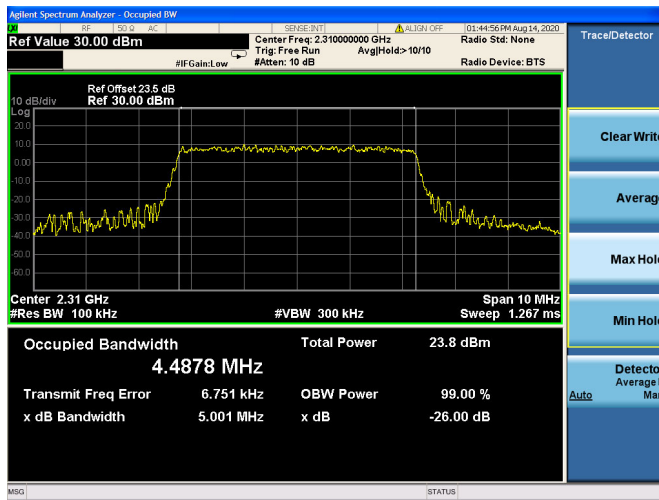

Band38 / 20MHz / High CH /
16QAM

Band38 / 20MHz / High CH /
64QAM

LTE Band 40 (2305 — 2315MHz)

5MHz/QPSK / LCH

5MHz/16QAM / LCH

5MHz/ 64QAM / LCH

5MHz/QPSK / MCH

5MHz/ 16QAM / MCH