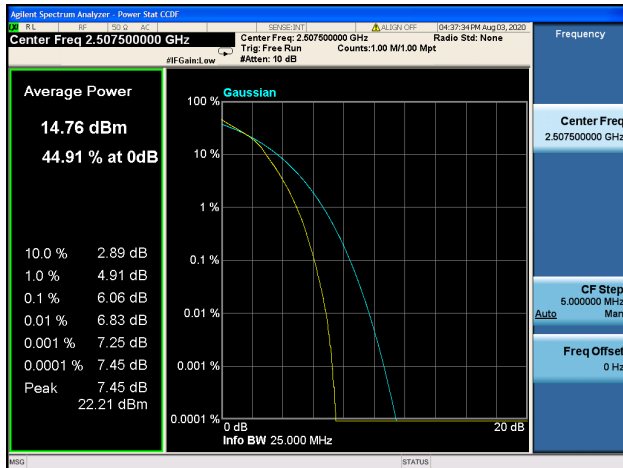

Band7 / 10MHz / Mid CH /
64QAM

Band7 / 10MHz / High CH /
QPSK

Band7 / 10MHz / High CH /
16QAM

Band7 / 10MHz / High CH /
64QAM

Band7 / 15MHz / Low CH /
QPSK

Band7 / 15MHz / Low CH /
16QAM

Band7 / 15MHz / Low CH /
64QAM