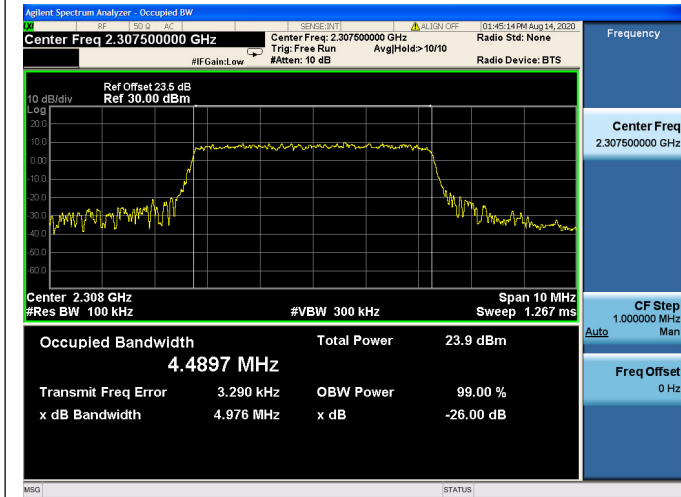

Band38 / 20MHz / High CH /
16QAM

Band38 / 20MHz / High CH /
64QAM

LTE Band 40 (2305 — 2315MHz)

5MHz/QPSK / LCH

5MHz/16QAM / LCH

5MHz/ 64QAM / LCH

5MHz/QPSK / MCH

5MHz/ 16QAM / MCH