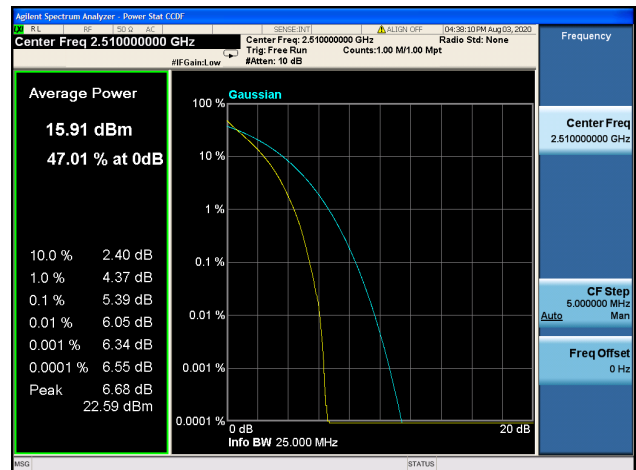

Band7 / 15MHz / Mid CH /
QPSK

Band7 / 15MHz / Mid CH /
16QAM

Band7 / 15MHz / Mid CH /
64QAM

Band7 / 15MHz / High CH /
QPSK

Band7 / 15MHz / High CH /
16QAM

Band7 / 15MHz / High CH /
64QAM

Band7 / 20MHz / Low CH /
QPSK