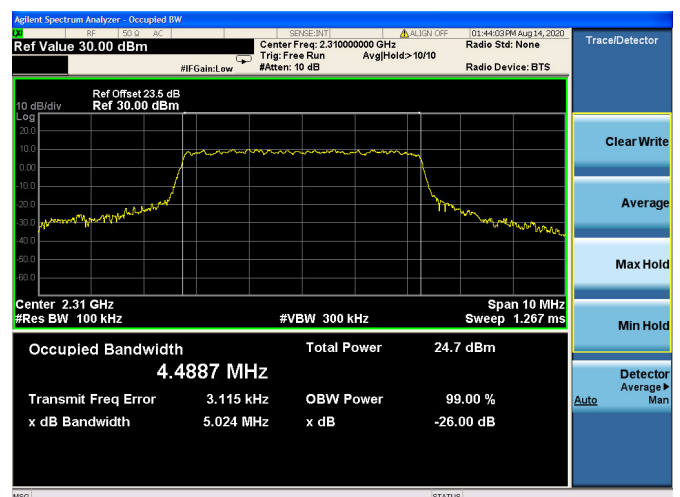

Band38 / 20MHz / High CH /
16QAM

Band38 / 20MHz / High CH /
64QAM

LTE Band 40 (2305 — 2315MHz)

5MHz/QPSK / LCH

5MHz/16QAM / LCH

5MHz/ 64QAM / LCH

5MHz/QPSK / MCH

5MHz/ 16QAM / MCH