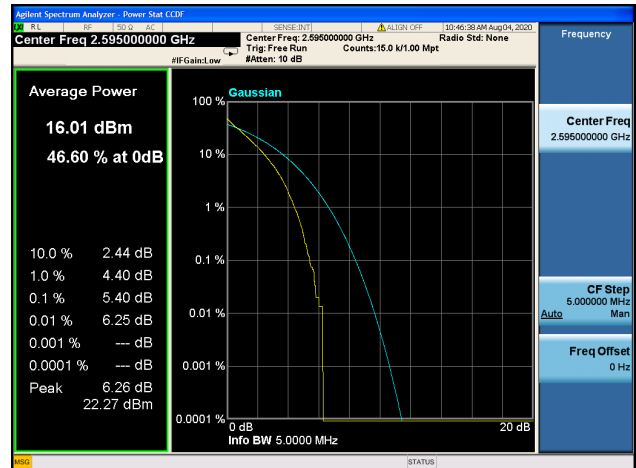

Band7 / 20MHz / High CH /
64QAM

Band38 / 5MHz / Low CH /
QPSK

Band38 / 5MHz / Low CH /
16QAM

Band38 / 5MHz / Low CH /
64QAM

Band38 / 5MHz / Mid CH /
QPSK

Band38 / 5MHz / Mid CH /
16QAM

Band38 / 5MHz / Mid CH /
64QAM