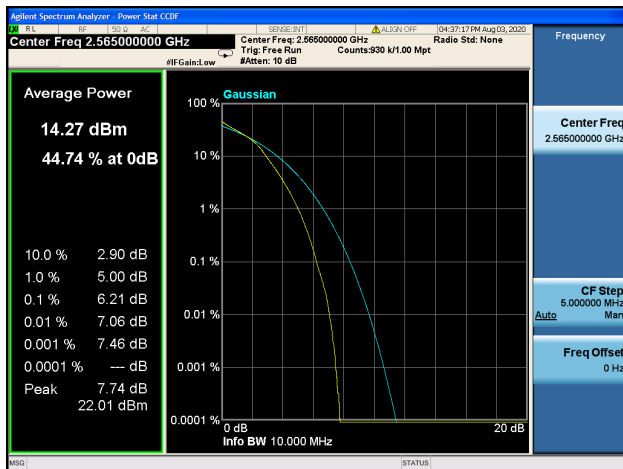

Band7 / 10MHz / High CH /
16QAM