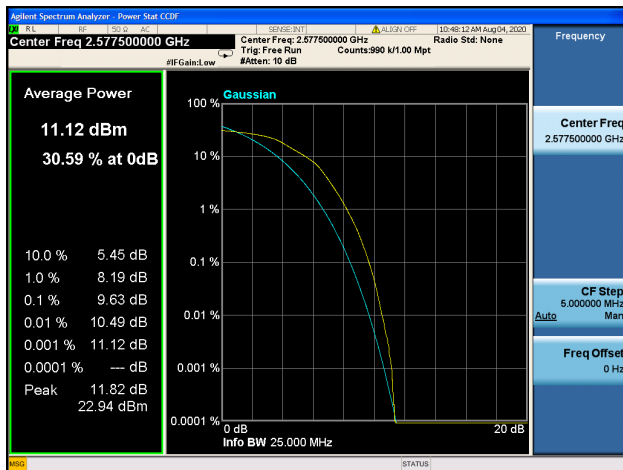

Band38 / 15MHz / Low CH /
64QAM