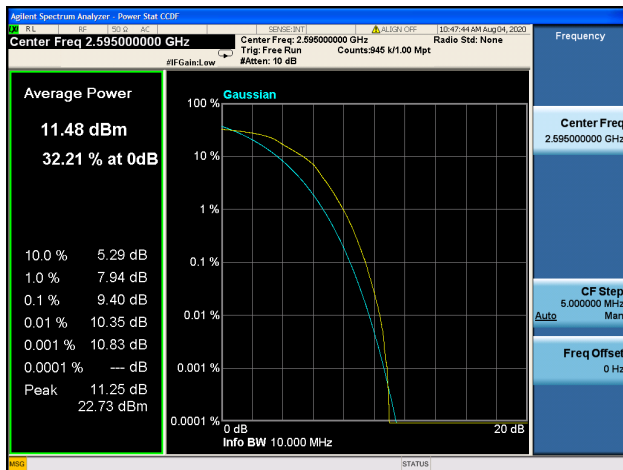

Band38 / 10MHz / Mid CH /
64QAM