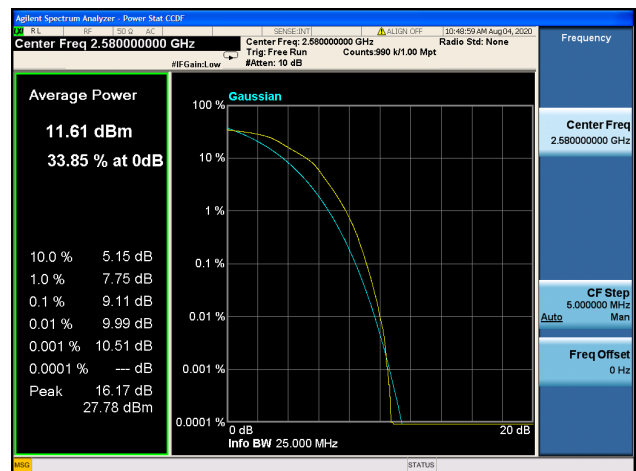

Band38 / 20MHz / Low CH /
64QAM