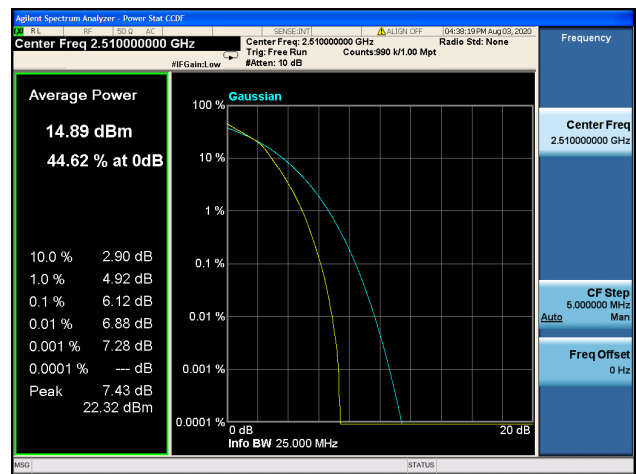

Band7 / 20MHz / Low CH /
64QAM