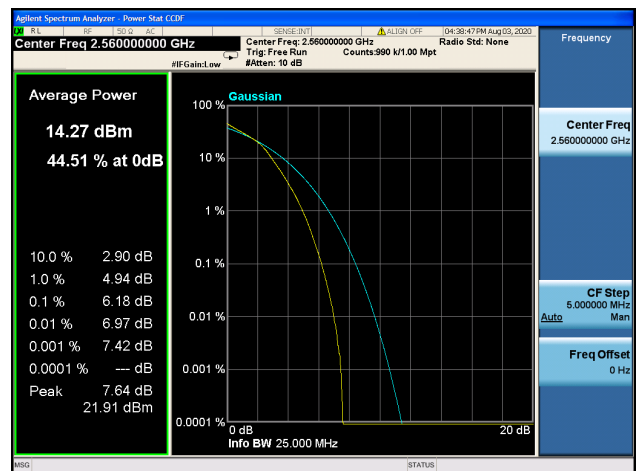

Band7 / 20MHz / High CH /
64QAM