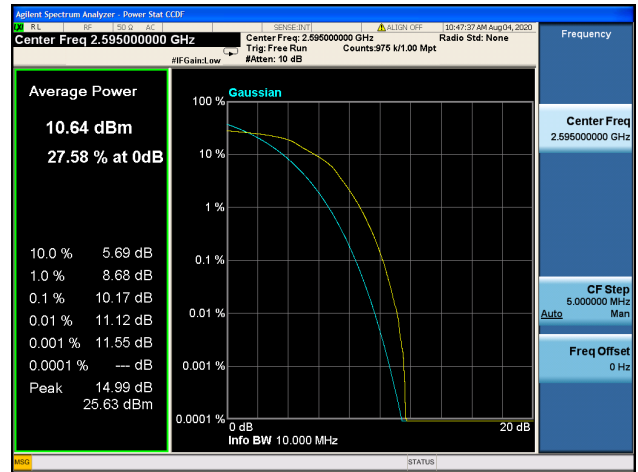

Band38 / 10MHz / Mid CH /
16QAM