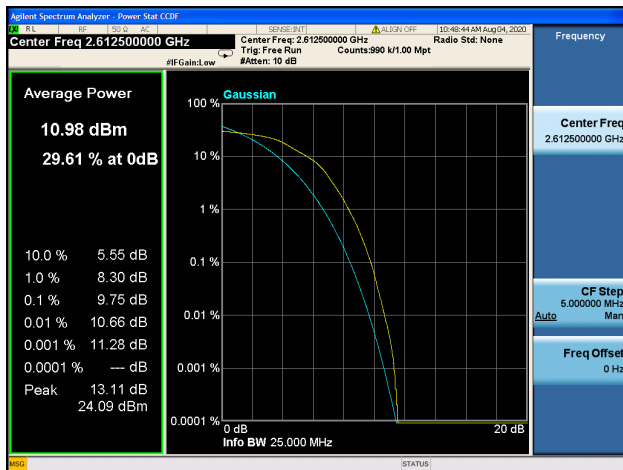

Band38 / 15MHz / Low CH /
64QAM

Band38 / 15MHz / Mid CH /
QPSK

Band38 / 15MHz / Mid CH /
16QAM

Band38 / 15MHz / Mid CH /
64QAM

Band38 / 15MHz / High CH /
QPSK

Band38 / 15MHz / High CH /
16QAM

Band38 / 15MHz / High CH /
64QAM