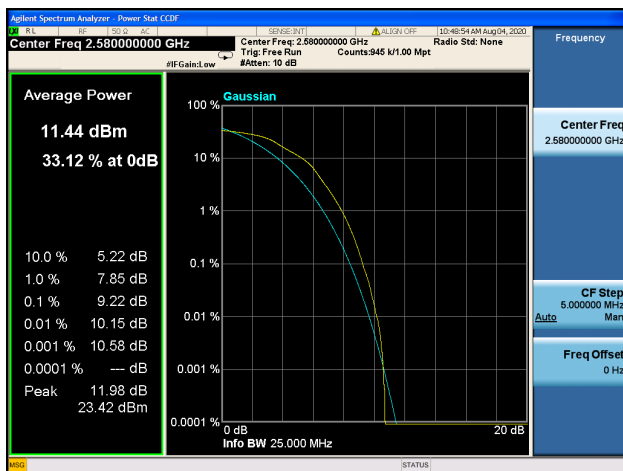

Band38 / 20MHz / Low CH /
16QAM