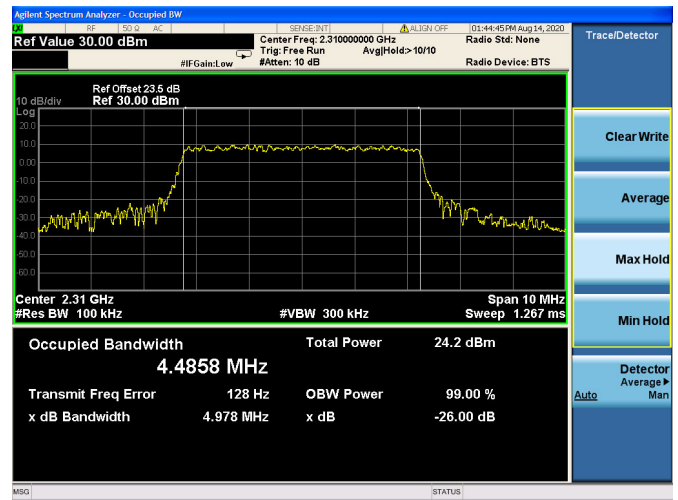

5MHz/ 64QAM / MCH