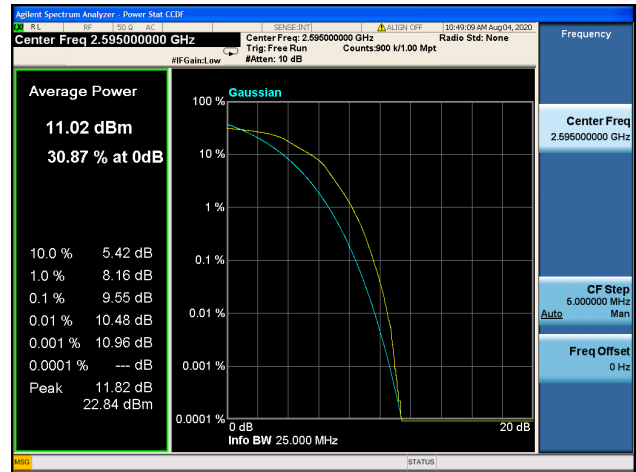

Band38 / 20MHz / Low CH /
QPSK

Band38 / 20MHz / Low CH /
16QAM

Band38 / 20MHz / Low CH /
64QAM

Band38 / 20MHz / Mid CH /
QPSK

Band38 / 20MHz / Mid CH /
16QAM

Band38 / 20MHz / Mid CH /
64QAM

Band38 / 20MHz / High CH /
QPSK

Band38 / 20MHz / High CH /
16QAM

Band38 / 20MHz / High CH /
64QAM

LTE Band 40 (2305 — 2315MHz)

5MHz/QPSK / LCH

5MHz/16QAM / LCH

5MHz/ 64QAM / LCH

5MHz/QPSK / MCH

5MHz/ 16QAM / MCH