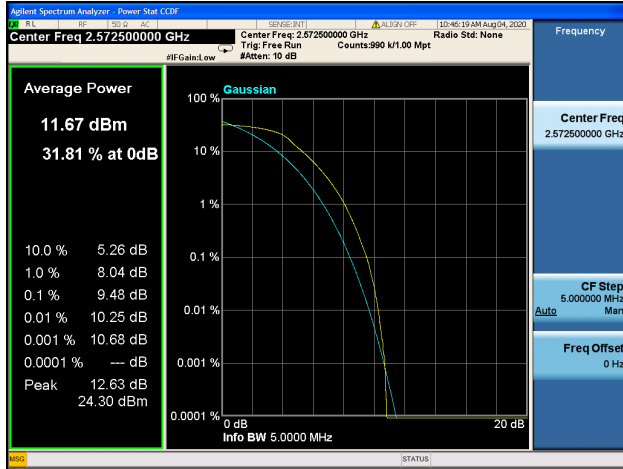

Band38 / 5MHz / Low CH /
QPSK