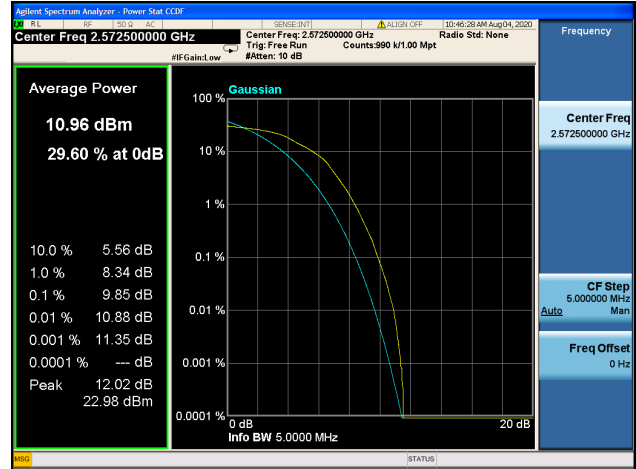

Band7 / 20MHz / High CH /
64QAM

Band38 / 5MHz / Low CH /
QPSK

Band38 / 5MHz / Low CH /
16QAM

Band38 / 5MHz / Low CH /
64QAM

Band38 / 5MHz / Mid CH /
QPSK

Band38 / 5MHz / Mid CH /
16QAM

Band38 / 5MHz / Mid CH /
64QAM