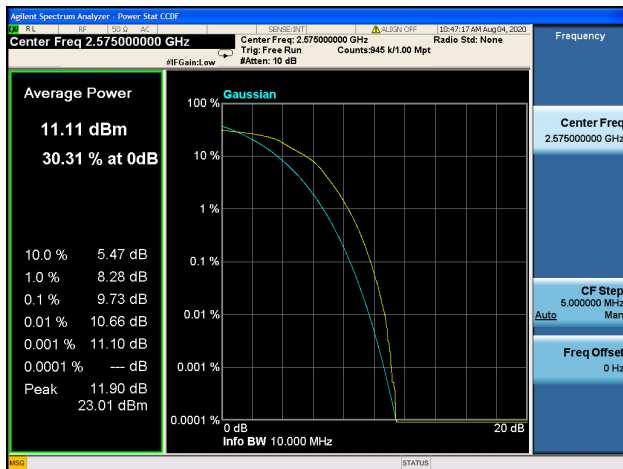

Band38 / 5MHz / High CH /
QPSK

Band38 / 5MHz / High CH /
16QAM

Band38 / 5MHz / High CH /
64QAM

Band38 / 10MHz / Low CH /
QPSK

Band38 / 10MHz / Low CH /
16QAM

Band38 / 10MHz / Low CH /
64QAM

Band38 / 10MHz / Mid CH /
QPSK