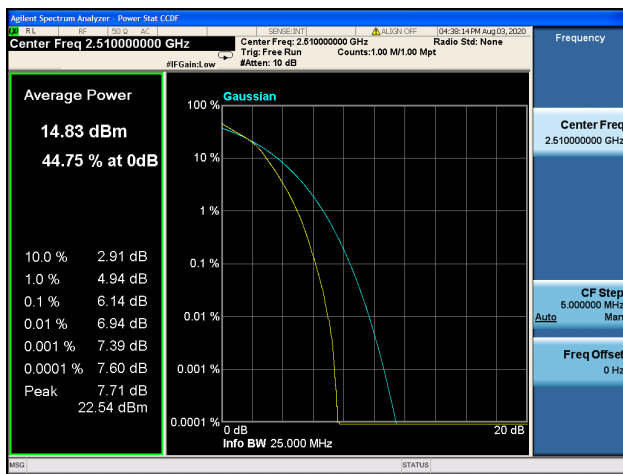

Band7 / 20MHz / Low CH /
16QAM