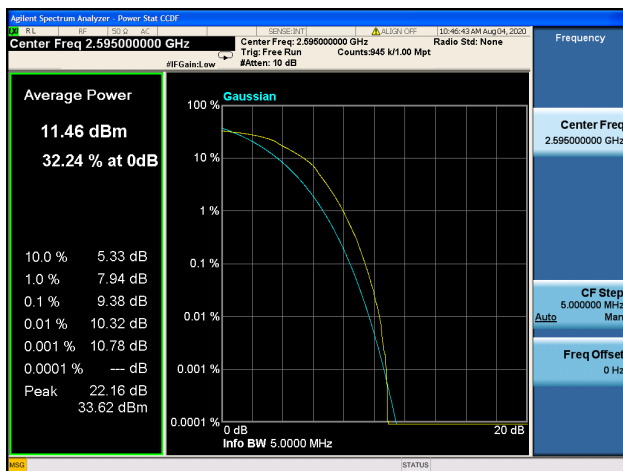

Band7 / 20MHz / High CH /
64QAM

Band38 / 5MHz / Low CH /
QPSK

Band38 / 5MHz / Low CH /
16QAM

Band38 / 5MHz / Low CH /
64QAM

Band38 / 5MHz / Mid CH /
QPSK

Band38 / 5MHz / Mid CH /
16QAM

Band38 / 5MHz / Mid CH /
64QAM