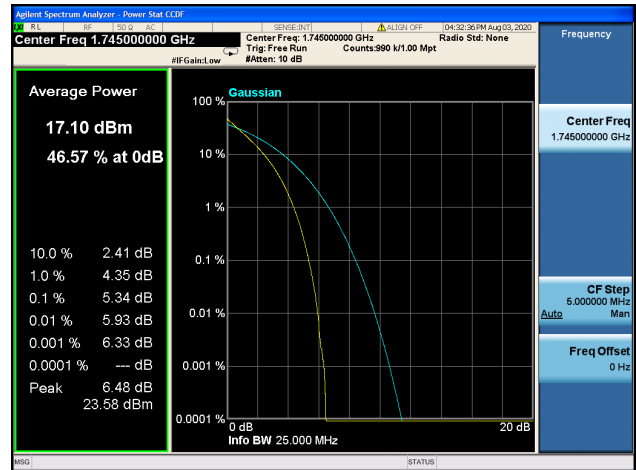

Band4 / 20MHz / Mid CH /
QPSK

Band4 / 20MHz / Mid CH /
16QAM

Band4 / 20MHz / Mid CH /
64QAM

Band4 / 20MHz / High CH /
QPSK

Band4 / 20MHz / High CH /
16QAM

Band4 / 20MHz / High CH /
64QAM

Band7 / 5MHz / High CH /
QPSK