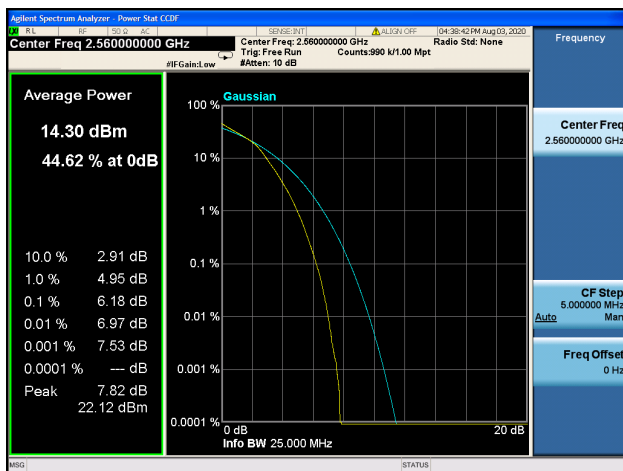

Band7 / 20MHz / Low CH /
16QAM

Band7 / 20MHz / Low CH /
64QAM

Band7 / 20MHz / Mid CH /
QPSK

Band7 / 20MHz / Mid CH /
16QAM

Band7 / 20MHz / Mid CH /
64QAM

Band7 / 20MHz / High CH /
QPSK

Band7 / 20MHz / High CH /
16QAM