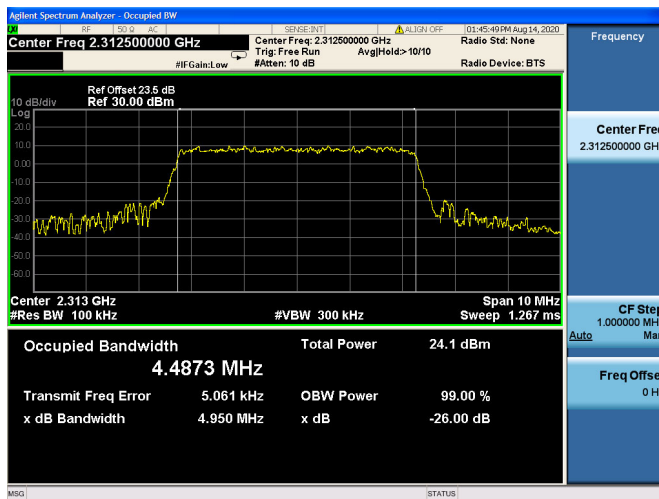

5MHz/ QPSK / HCH