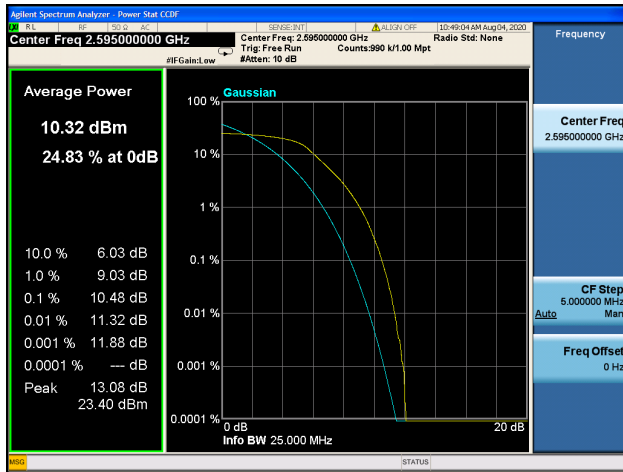

Band38 / 20MHz / Low CH /
QPSK

Band38 / 20MHz / Low CH /
16QAM

Band38 / 20MHz / Low CH /
64QAM

Band38 / 20MHz / Mid CH /
QPSK

Band38 / 20MHz / Mid CH /
16QAM

Band38 / 20MHz / Mid CH /
64QAM

Band38 / 20MHz / High CH /
QPSK

Band38 / 20MHz / High CH /
16QAM

Band38 / 20MHz / High CH /
64QAM

LTE Band 40 (2305 — 2315MHz)

5MHz/QPSK / LCH

5MHz/16QAM / LCH

5MHz/ 64QAM / LCH

5MHz/QPSK / MCH

5MHz/ 16QAM / MCH