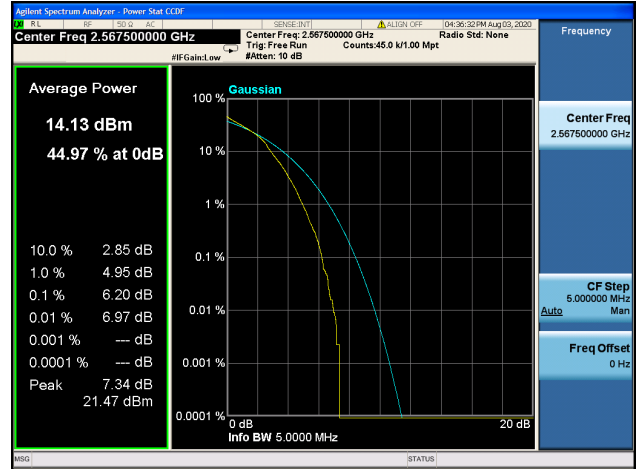

Band7 / 5MHz / High CH /
16QAM