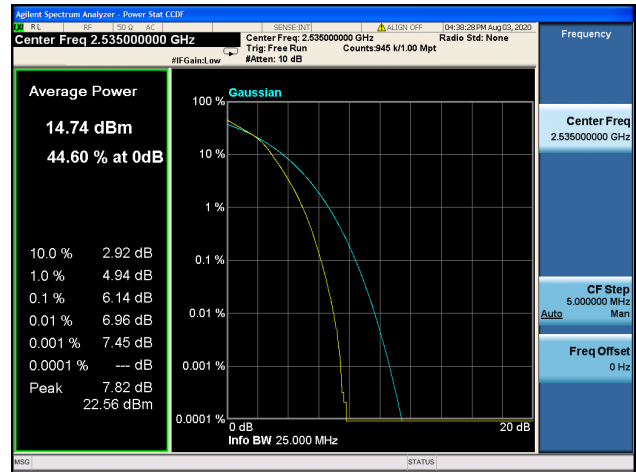

Band7 / 20MHz / Low CH /
16QAM

Band7 / 20MHz / Low CH /
64QAM

Band7 / 20MHz / Mid CH /
QPSK

Band7 / 20MHz / Mid CH /
16QAM

Band7 / 20MHz / Mid CH /
64QAM

Band7 / 20MHz / High CH /
QPSK

Band7 / 20MHz / High CH /
16QAM