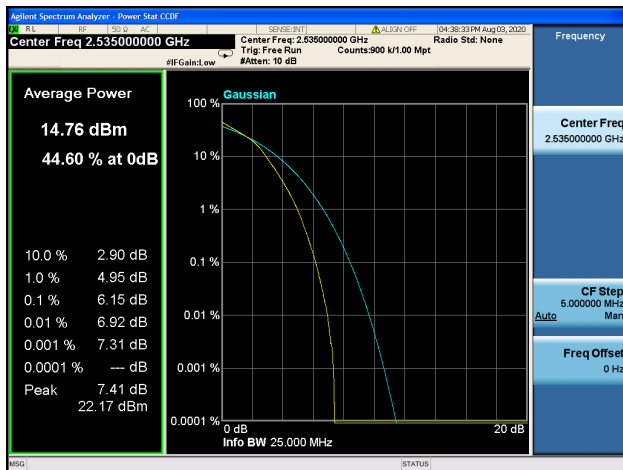

Band7 / 20MHz / Low CH /
16QAM

Band7 / 20MHz / Low CH /
64QAM

Band7 / 20MHz / Mid CH /
QPSK

Band7 / 20MHz / Mid CH /
16QAM

Band7 / 20MHz / Mid CH /
64QAM

Band7 / 20MHz / High CH /
QPSK

Band7 / 20MHz / High CH /
16QAM