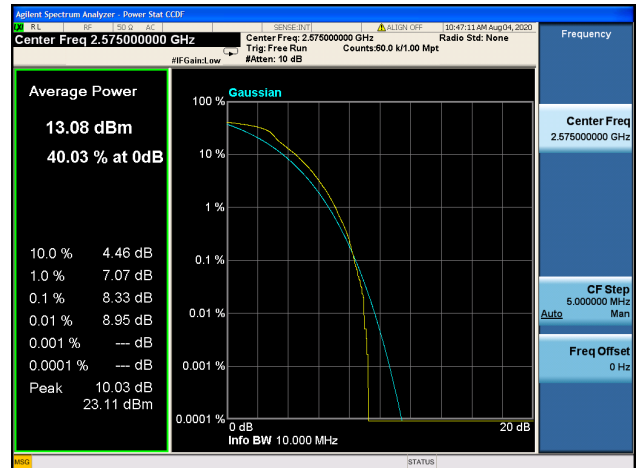

Band38 / 5MHz / High CH /
QPSK

Band38 / 5MHz / High CH /
16QAM

Band38 / 5MHz / High CH /
64QAM

Band38 / 10MHz / Low CH /
QPSK

Band38 / 10MHz / Low CH /
16QAM

Band38 / 10MHz / Low CH /
64QAM

Band38 / 10MHz / Mid CH /
QPSK