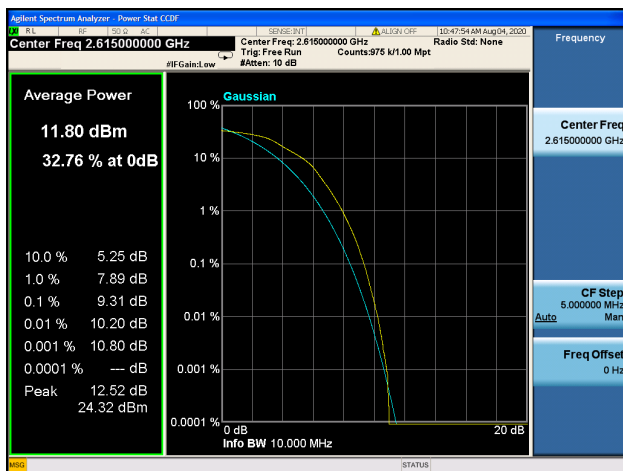

Band38 / 10MHz / Mid CH /
16QAM

Band38 / 10MHz / Mid CH /
64QAM

Band38 / 10MHz / High CH /
QPSK

Band38 / 10MHz / High CH /
16QAM

Band38 / 10MHz / High CH /
64QAM

Band38 / 15MHz / Low CH /
QPSK

Band38 / 15MHz / Low CH /
16QAM