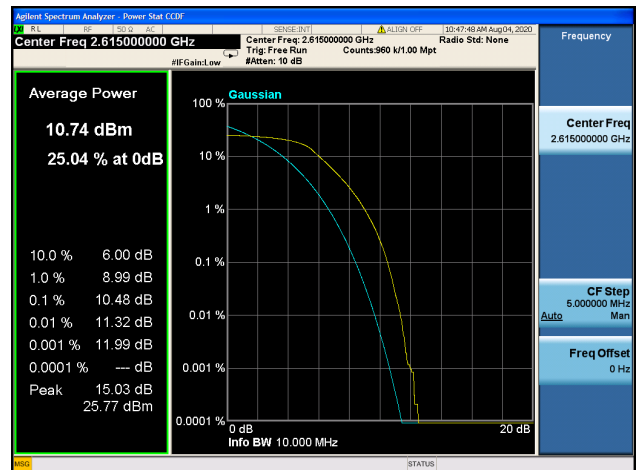

Band38 / 10MHz / High CH /
QPSK