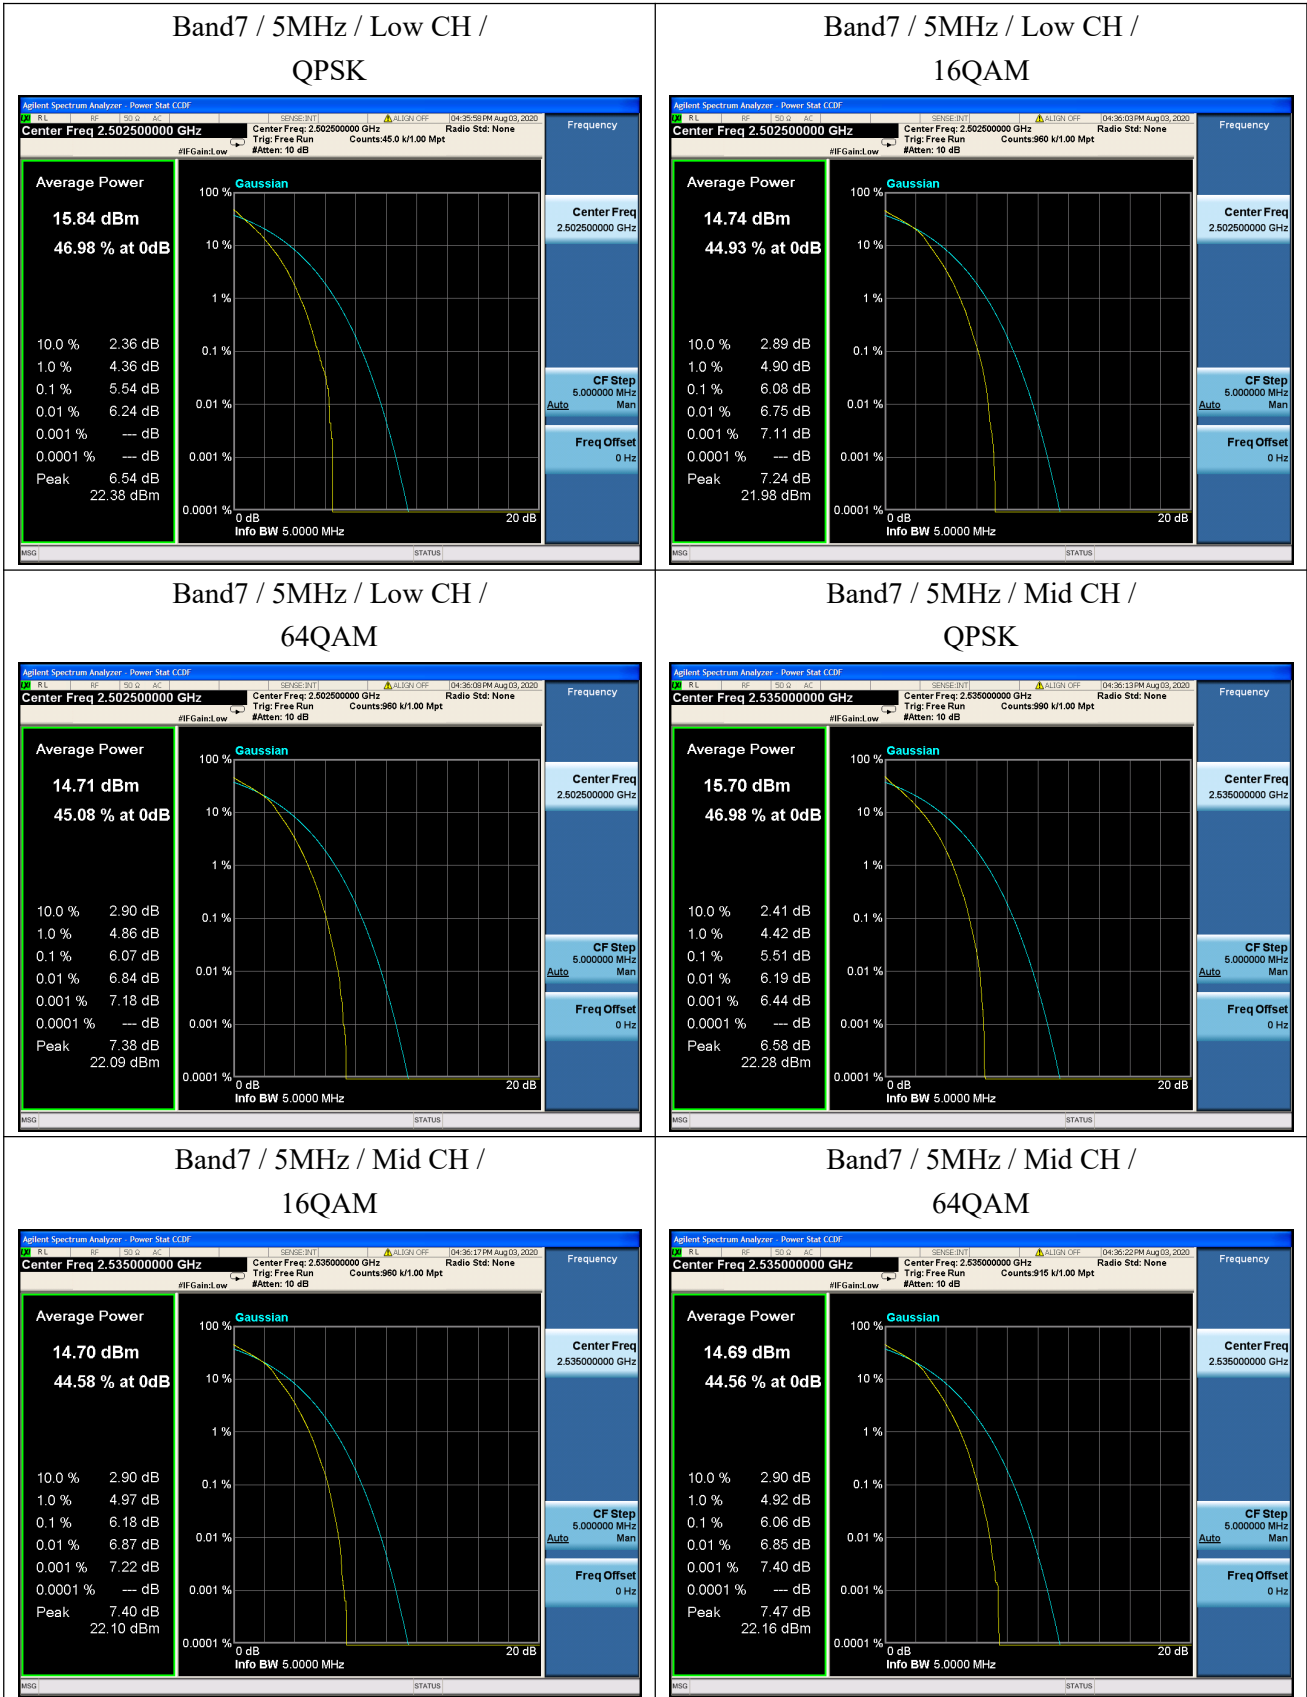

Band4 / 20MHz / Mid CH /
QPSK

Band4 / 20MHz / Mid CH /
16QAM

Band4 / 20MHz / Mid CH /
64QAM

Band4 / 20MHz / High CH /
QPSK

Band4 / 20MHz / High CH /
16QAM

Band4 / 20MHz / High CH /
64QAM

Band7 / 5MHz / High CH /
QPSK

Band7 / 5MHz / High CH /
16QAM

Band7 / 5MHz / High CH /
64QAM

Band7 / 10MHz / Low CH /
QPSK

Band7 / 10MHz / Low CH /
16QAM

Band7 / 10MHz / Low CH /
64QAM

Band7 / 10MHz / Mid CH /
QPSK

Band7 / 10MHz / Mid CH /
16QAM