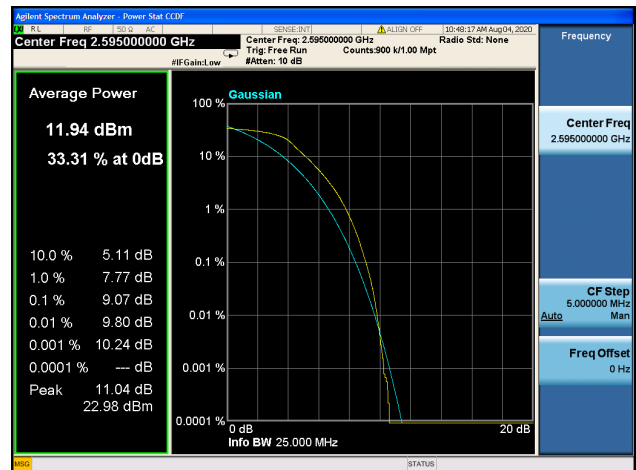

Band38 / 15MHz / Mid CH /
QPSK