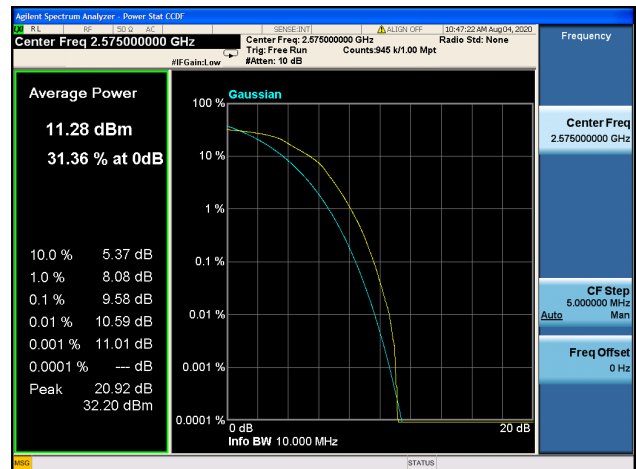

Band38 / 5MHz / High CH /
QPSK

Band38 / 5MHz / High CH /
16QAM

Band38 / 5MHz / High CH /
64QAM

Band38 / 10MHz / Low CH /
QPSK

Band38 / 10MHz / Low CH /
16QAM

Band38 / 10MHz / Low CH /
64QAM

Band38 / 10MHz / Mid CH /
QPSK