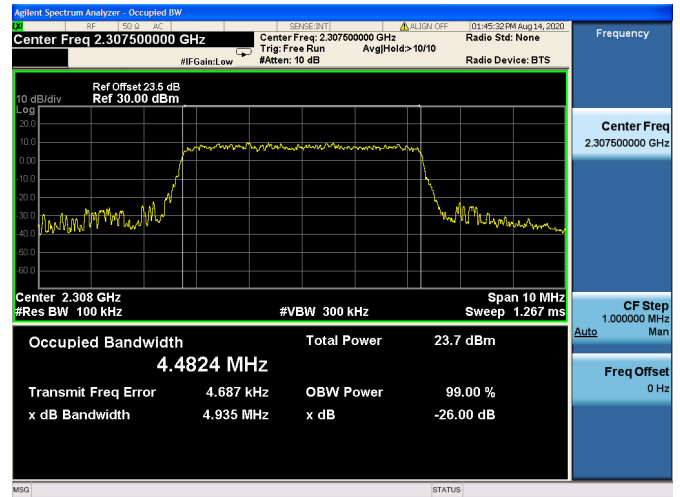

Band38 / 20MHz / High CH /
16QAM

Band38 / 20MHz / High CH /
64QAM

LTE Band 40 (2305 — 2315MHz)

5MHz/QPSK / LCH

5MHz/16QAM / LCH

5MHz/ 64QAM / LCH

5MHz/QPSK / MCH

5MHz/ 16QAM / MCH