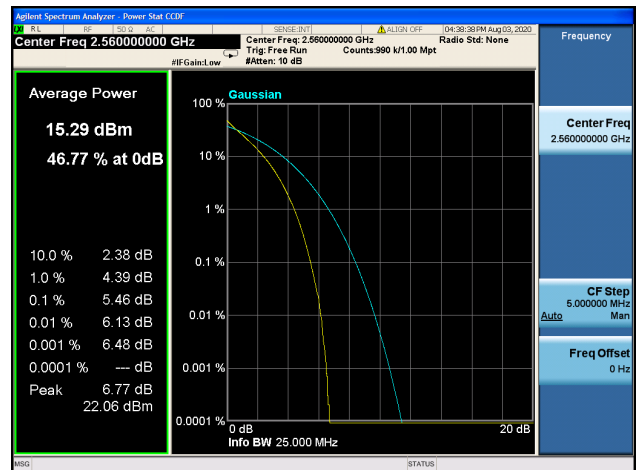

Band7 / 20MHz / Low CH /
16QAM

Band7 / 20MHz / Low CH /
64QAM

Band7 / 20MHz / Mid CH /
QPSK

Band7 / 20MHz / Mid CH /
16QAM

Band7 / 20MHz / Mid CH /
64QAM

Band7 / 20MHz / High CH /
QPSK

Band7 / 20MHz / High CH /
16QAM