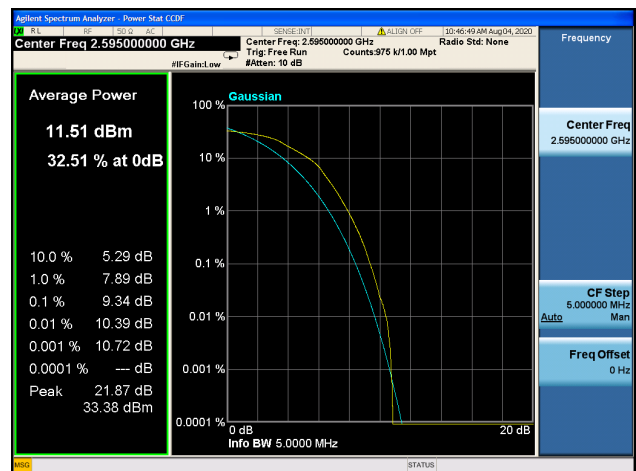

Band7 / 20MHz / High CH /
64QAM

Band38 / 5MHz / Low CH /
QPSK

Band38 / 5MHz / Low CH /
16QAM

Band38 / 5MHz / Low CH /
64QAM

Band38 / 5MHz / Mid CH /
QPSK

Band38 / 5MHz / Mid CH /
16QAM

Band38 / 5MHz / Mid CH /
64QAM