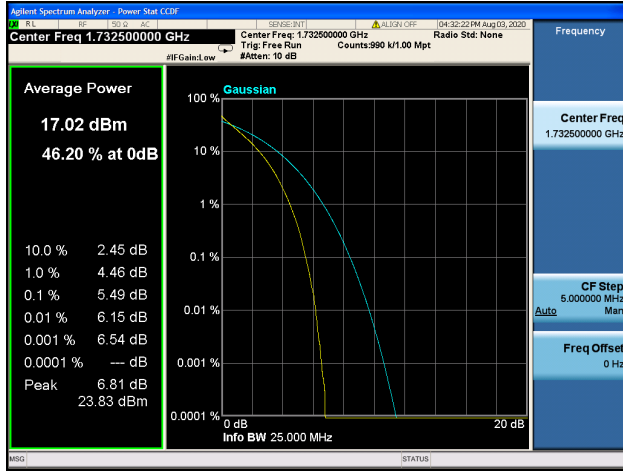

Band4 / 20MHz / Mid CH /
QPSK

Band4 / 20MHz / Mid CH /
16QAM

Band4 / 20MHz / Mid CH /
64QAM

Band4 / 20MHz / High CH /
QPSK

Band4 / 20MHz / High CH /
16QAM

Band4 / 20MHz / High CH /
64QAM

Band7 / 5MHz / High CH /
QPSK