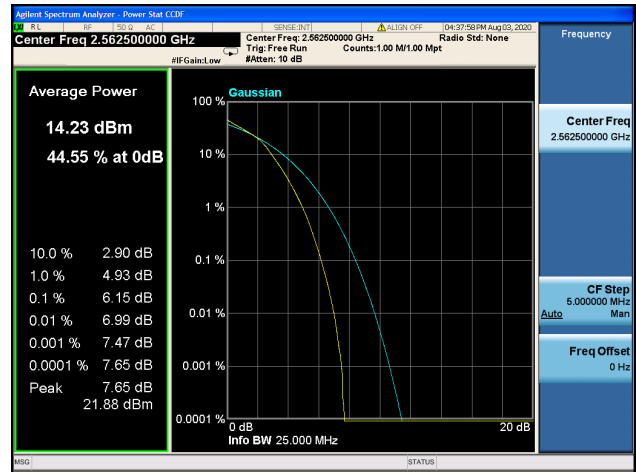

Band7 / 15MHz / Mid CH /
QPSK

Band7 / 15MHz / Mid CH /
16QAM

Band7 / 15MHz / Mid CH /
64QAM

Band7 / 15MHz / High CH /
QPSK

Band7 / 15MHz / High CH /
16QAM

Band7 / 15MHz / High CH /
64QAM

Band7 / 20MHz / Low CH /
QPSK