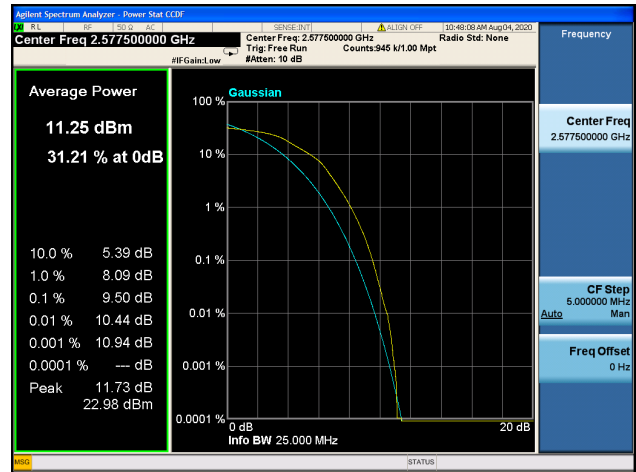

Band38 / 10MHz / Mid CH /
16QAM

Band38 / 10MHz / Mid CH /
64QAM

Band38 / 10MHz / High CH /
QPSK

Band38 / 10MHz / High CH /
16QAM

Band38 / 10MHz / High CH /
64QAM

Band38 / 15MHz / Low CH /
QPSK

Band38 / 15MHz / Low CH /
16QAM