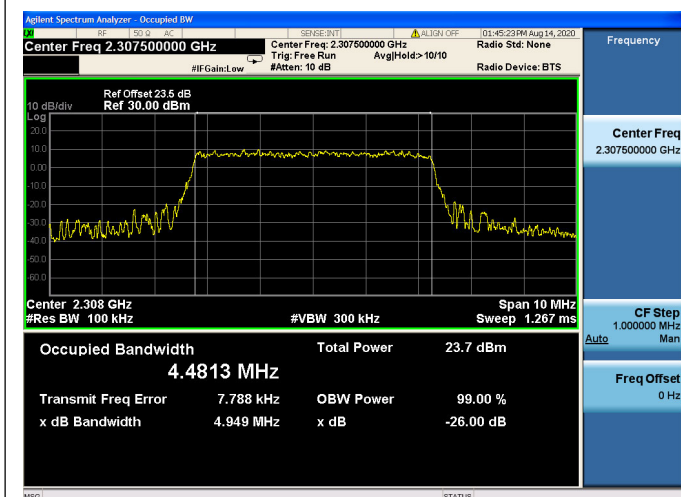

Band38 / 20MHz / High CH /
16QAM

Band38 / 20MHz / High CH /
64QAM

LTE Band 40 (2305 — 2315MHz)

5MHz/QPSK / LCH

5MHz/16QAM / LCH

5MHz/ 64QAM / LCH

5MHz/QPSK / MCH

5MHz/ 16QAM / MCH