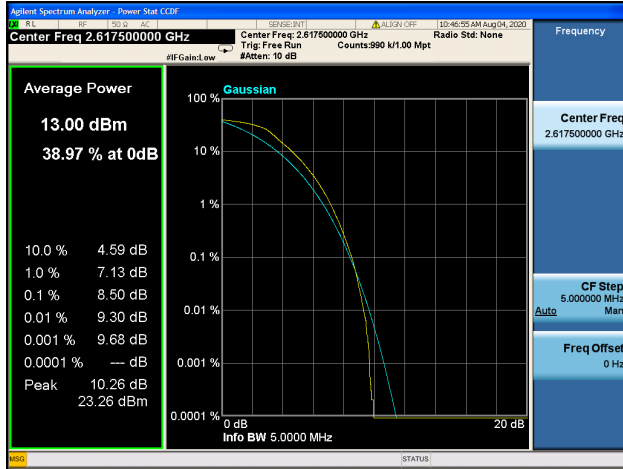

Band38 / 5MHz / High CH /
QPSK