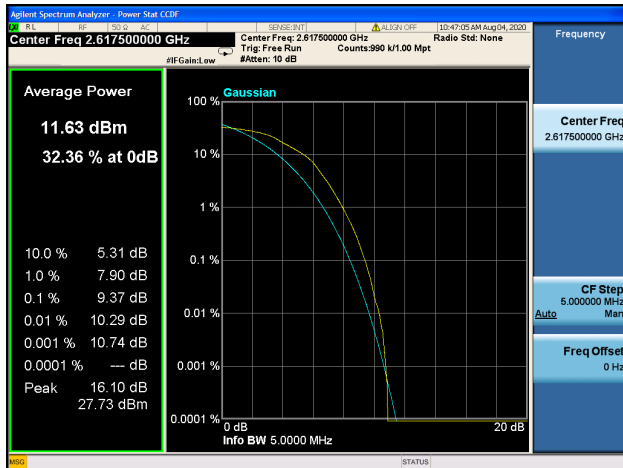

Band38 / 5MHz / High CH /
64QAM