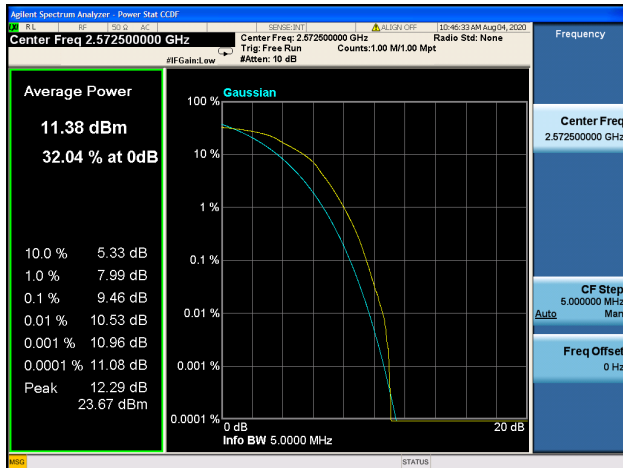

Band7 / 20MHz / High CH /
64QAM

Band38 / 5MHz / Low CH /
QPSK

Band38 / 5MHz / Low CH /
16QAM

Band38 / 5MHz / Low CH /
64QAM

Band38 / 5MHz / Mid CH /
QPSK

Band38 / 5MHz / Mid CH /
16QAM

Band38 / 5MHz / Mid CH /
64QAM