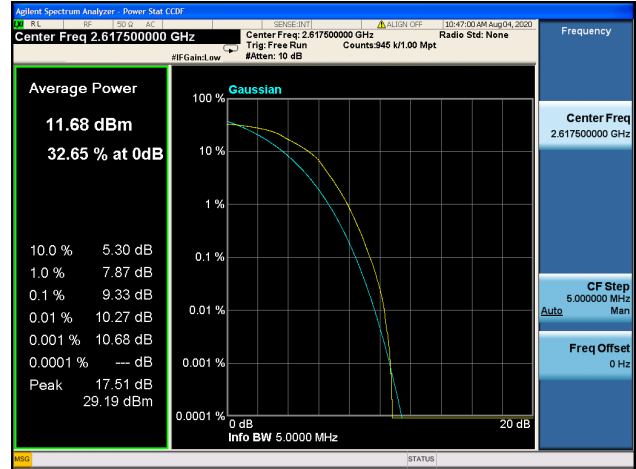

Band38 / 5MHz / High CH /
16QAM