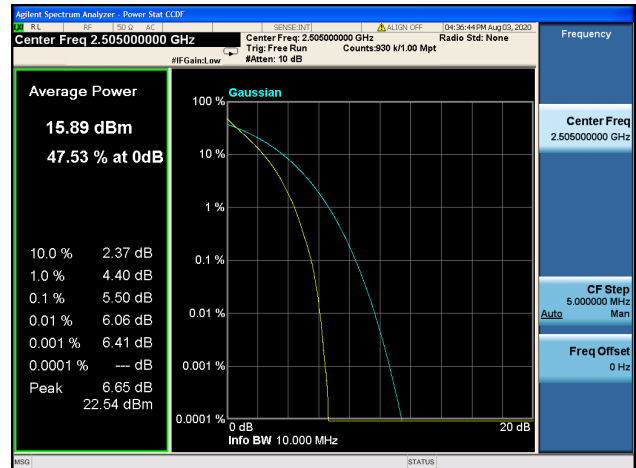

Band7 / 10MHz / Low CH /
QPSK