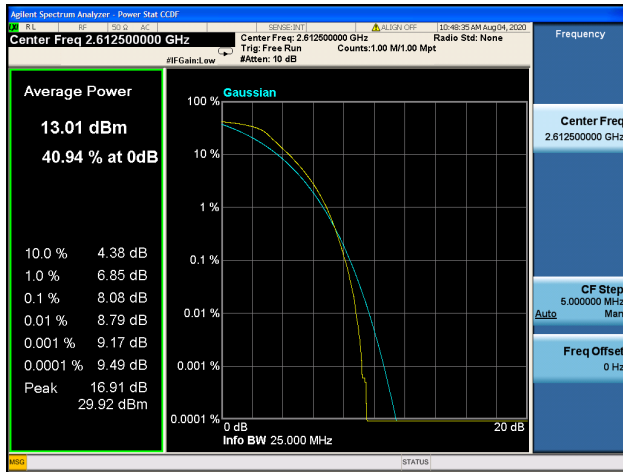

Band38 / 15MHz / Low CH /
64QAM

Band38 / 15MHz / Mid CH /
QPSK

Band38 / 15MHz / Mid CH /
16QAM

Band38 / 15MHz / Mid CH /
64QAM

Band38 / 15MHz / High CH /
QPSK

Band38 / 15MHz / High CH /
16QAM

Band38 / 15MHz / High CH /
64QAM