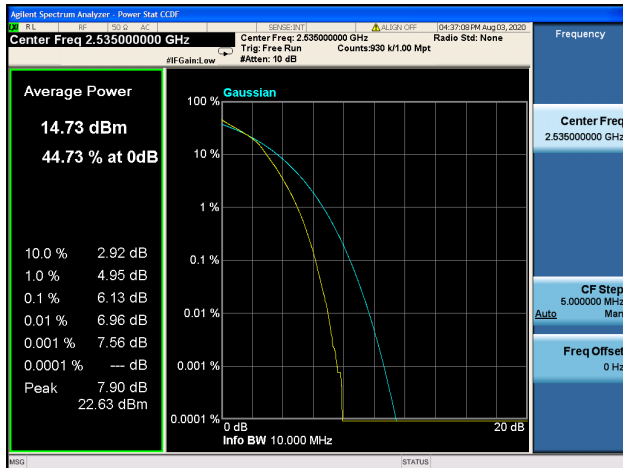

Band7 / 10MHz / Mid CH /
64QAM