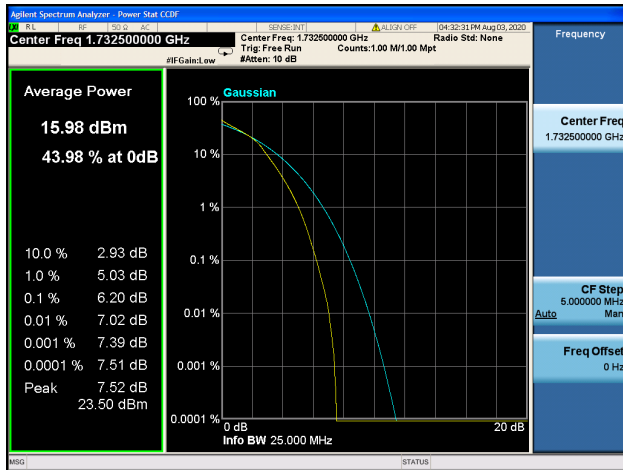

Band4 / 20MHz / Mid CH /
QPSK

Band4 / 20MHz / Mid CH /
16QAM

Band4 / 20MHz / Mid CH /
64QAM

Band4 / 20MHz / High CH /
QPSK

Band4 / 20MHz / High CH /
16QAM

Band4 / 20MHz / High CH /
64QAM

Band7 / 5MHz / High CH /
QPSK