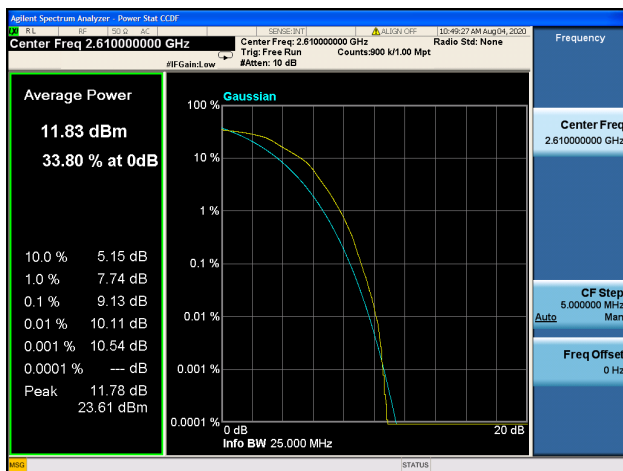

Band38 / 20MHz / Low CH /
QPSK

Band38 / 20MHz / Low CH /
16QAM

Band38 / 20MHz / Low CH /
64QAM

Band38 / 20MHz / Mid CH /
QPSK

Band38 / 20MHz / Mid CH /
16QAM

Band38 / 20MHz / Mid CH /
64QAM

Band38 / 20MHz / High CH /
QPSK

Band38 / 20MHz / High CH /
16QAM

Band38 / 20MHz / High CH /
64QAM

LTE Band 40 (2305 — 2315MHz)

5MHz/QPSK / LCH

5MHz/16QAM / LCH

5MHz/ 64QAM / LCH

5MHz/QPSK / MCH

5MHz/ 16QAM / MCH