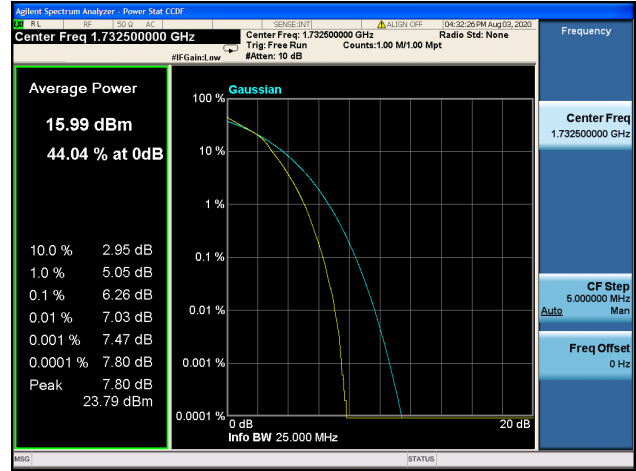

Band4 / 20MHz / Mid CH /
QPSK

Band4 / 20MHz / Mid CH /
16QAM

Band4 / 20MHz / Mid CH /
64QAM

Band4 / 20MHz / High CH /
QPSK

Band4 / 20MHz / High CH /
16QAM

Band4 / 20MHz / High CH /
64QAM

Band7 / 5MHz / High CH /
QPSK