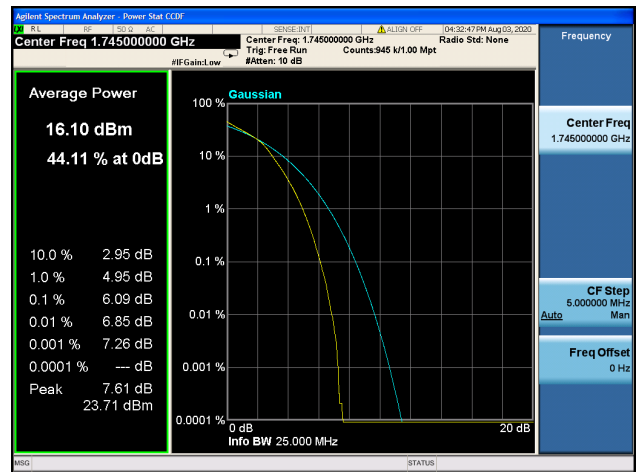

Band4 / 20MHz / Mid CH /
QPSK

Band4 / 20MHz / Mid CH /
16QAM

Band4 / 20MHz / Mid CH /
64QAM

Band4 / 20MHz / High CH /
QPSK

Band4 / 20MHz / High CH /
16QAM

Band4 / 20MHz / High CH /
64QAM

Band7 / 5MHz / High CH /
QPSK