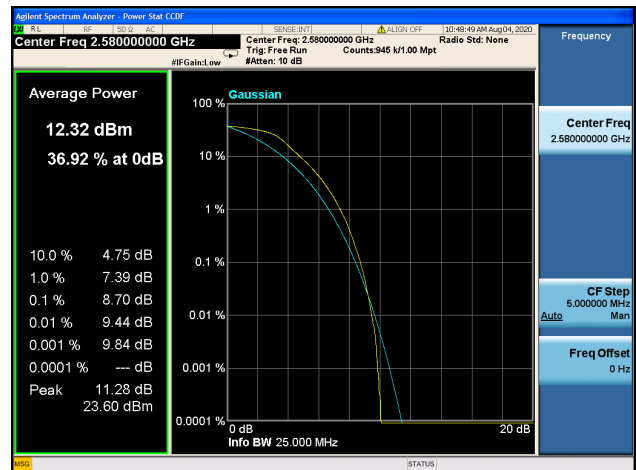

Band38 / 20MHz / Low CH /
QPSK