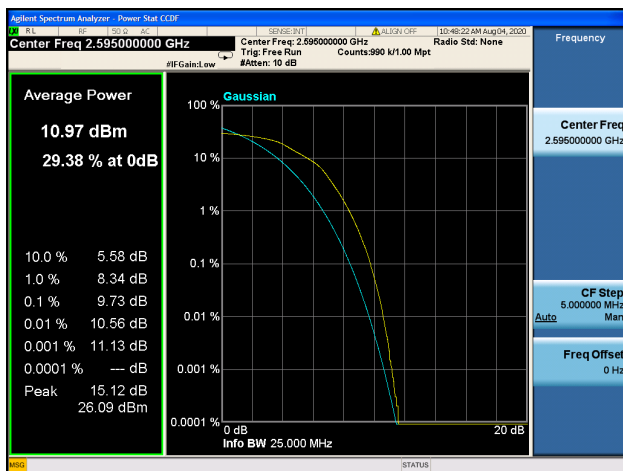

Band38 / 15MHz / Mid CH /
16QAM