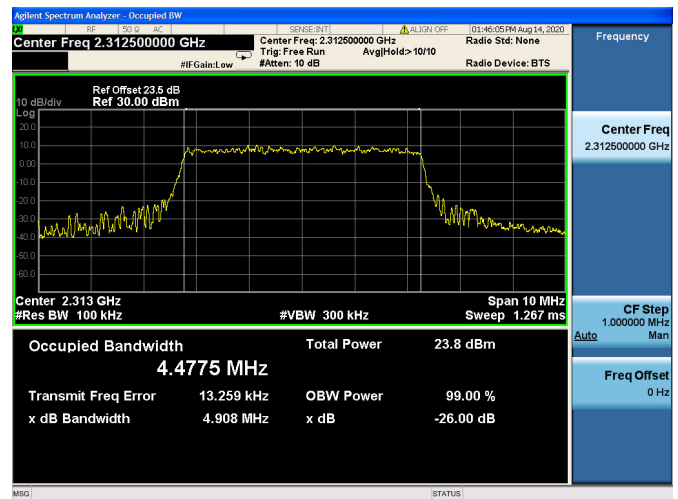

5MHz/ 16QAM / HCH