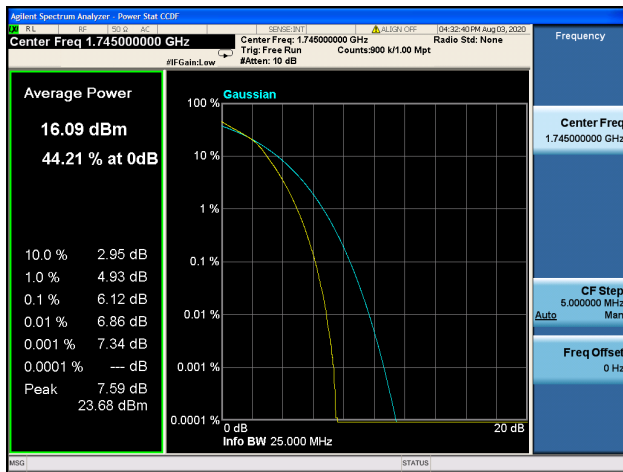

Band4 / 20MHz / Mid CH /
QPSK

Band4 / 20MHz / Mid CH /
16QAM

Band4 / 20MHz / Mid CH /
64QAM

Band4 / 20MHz / High CH /
QPSK

Band4 / 20MHz / High CH /
16QAM

Band4 / 20MHz / High CH /
64QAM

Band7 / 5MHz / High CH /
QPSK