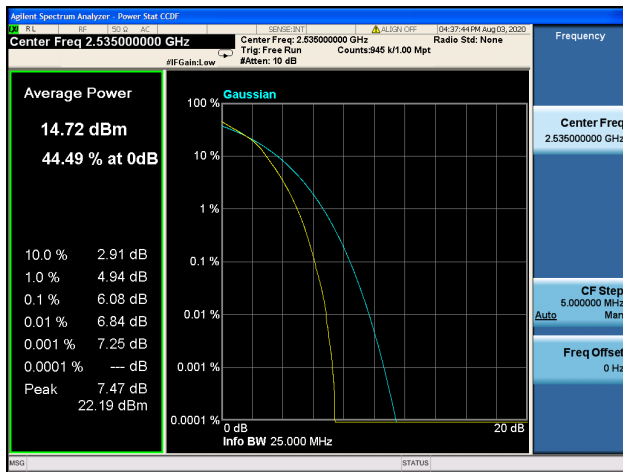

Band7 / 15MHz / Mid CH /
16QAM