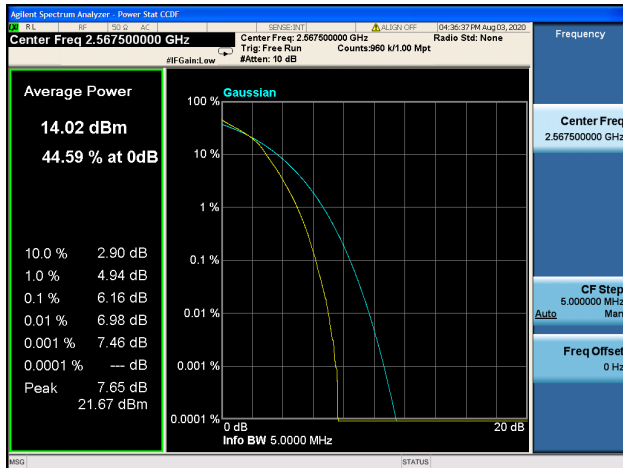

Band7 / 5MHz / High CH /
64QAM