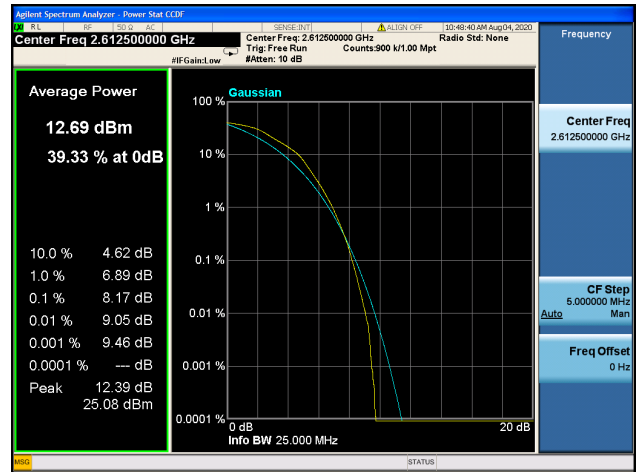

Band38 / 15MHz / Low CH /
64QAM

Band38 / 15MHz / Mid CH /
QPSK

Band38 / 15MHz / Mid CH /
16QAM

Band38 / 15MHz / Mid CH /
64QAM

Band38 / 15MHz / High CH /
QPSK

Band38 / 15MHz / High CH /
16QAM

Band38 / 15MHz / High CH /
64QAM