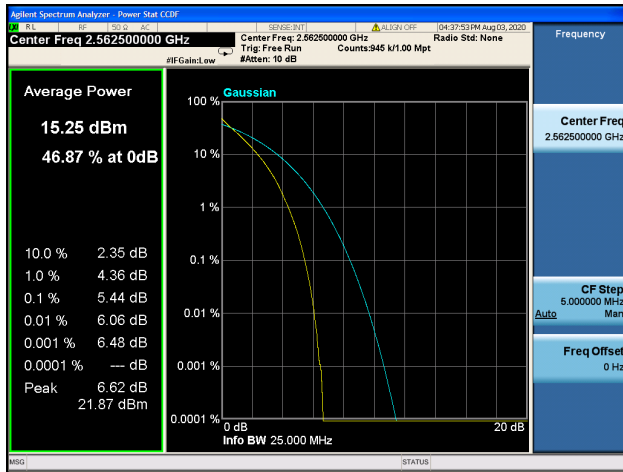

Band7 / 15MHz / Mid CH /
QPSK

Band7 / 15MHz / Mid CH /
16QAM

Band7 / 15MHz / Mid CH /
64QAM

Band7 / 15MHz / High CH /
QPSK

Band7 / 15MHz / High CH /
16QAM

Band7 / 15MHz / High CH /
64QAM

Band7 / 20MHz / Low CH /
QPSK