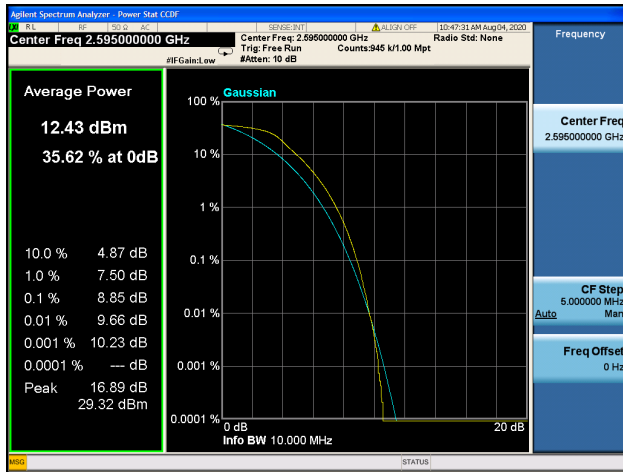

Band38 / 5MHz / High CH /
QPSK

Band38 / 5MHz / High CH /
16QAM

Band38 / 5MHz / High CH /
64QAM

Band38 / 10MHz / Low CH /
QPSK

Band38 / 10MHz / Low CH /
16QAM

Band38 / 10MHz / Low CH /
64QAM

Band38 / 10MHz / Mid CH /
QPSK