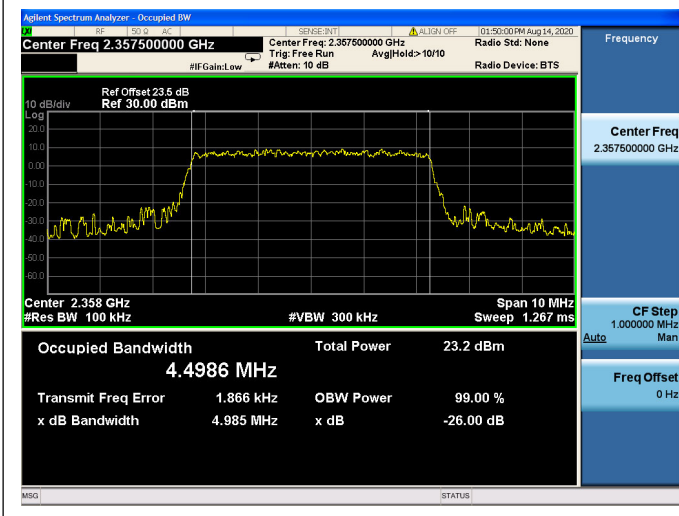

5MHz/ 64QAM / MCH

5MHz/ QPSK / HCH

5MHz/ 16QAM / HCH

5MHz/ 64QAM / HCH

10MHz/QPSK / MCH

10MHz/ 16QAM / MCH

10MHz/ 64QAM / MCH

LTE Band 41