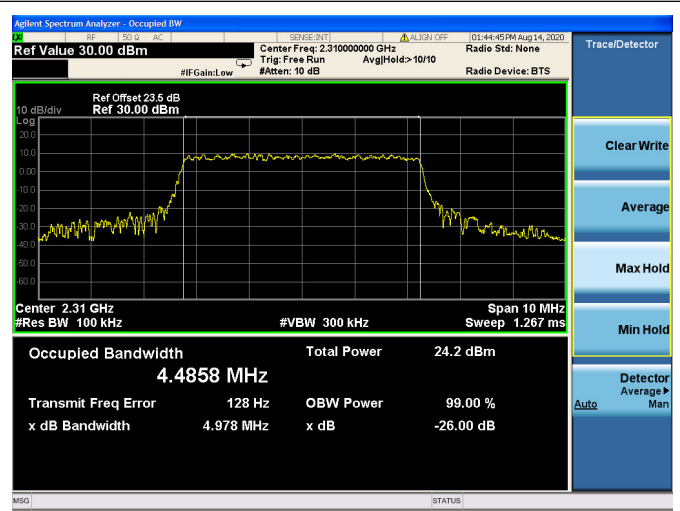

LTE Band 40 (2305 — 2315MHz)

5MHz/QPSK / LCH

5MHz/16QAM / LCH

5MHz/ 64QAM / LCH

5MHz/QPSK / MCH

5MHz/ 16QAM / MCH

5MHz/ 64QAM / MCH

5MHz/ QPSK / HCH

5MHz/ 16QAM / HCH

5MHz/ 64QAM / HCH

LTE Band 40 (2350 — 2360MHz)

5MHz/QPSK / LCH

5MHz/16QAM / LCH

5MHz/ 64QAM / LCH

5MHz/QPSK / MCH

5MHz/ 16QAM / MCH