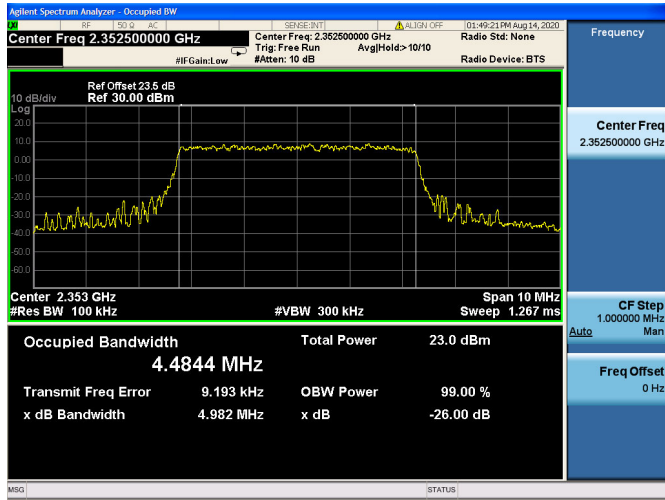

5MHz/ 16QAM / HCH

5MHz/ 64QAM / HCH

LTE Band 40 (2350 — 2360MHz)

5MHz/QPSK / LCH

5MHz/16QAM / LCH

5MHz/ 64QAM / LCH

5MHz/QPSK / MCH

5MHz/ 16QAM / MCH