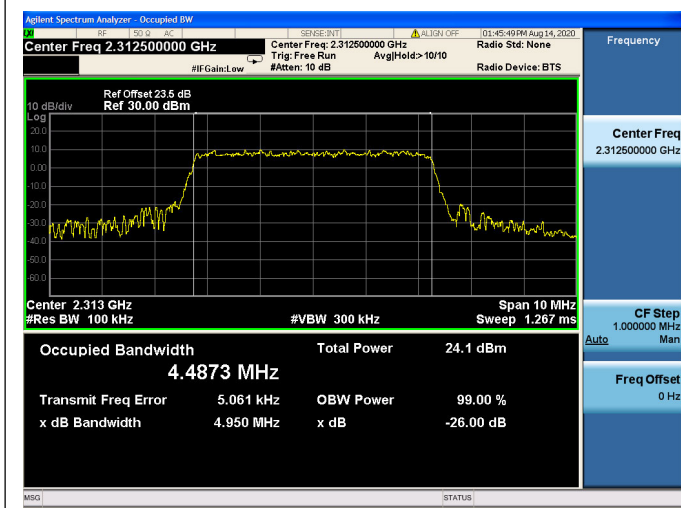

LTE Band 40 (2305 — 2315MHz)

5MHz/QPSK / LCH

5MHz/16QAM / LCH

5MHz/ 64QAM / LCH

5MHz/QPSK / MCH

5MHz/ 16QAM / MCH

5MHz/ 64QAM / MCH

5MHz/ QPSK / HCH

5MHz/ 16QAM / HCH

5MHz/ 64QAM / HCH

LTE Band 40 (2350 — 2360MHz)

5MHz/QPSK / LCH

5MHz/16QAM / LCH

5MHz/ 64QAM / LCH

5MHz/QPSK / MCH

5MHz/ 16QAM / MCH