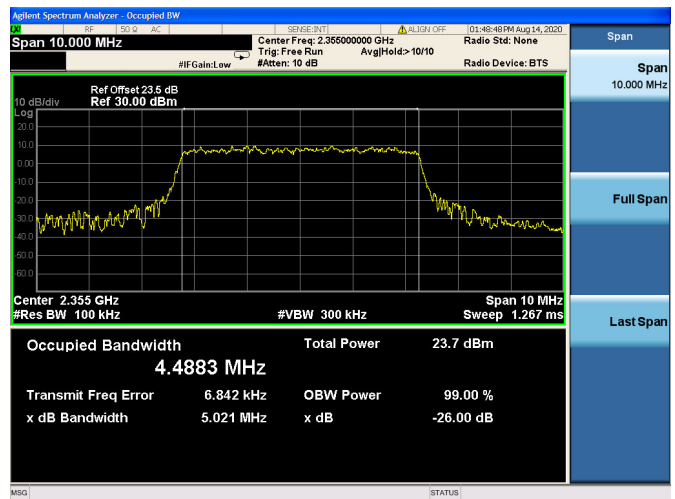

5MHz/ 16QAM / HCH

5MHz/ 64QAM / HCH

LTE Band 40 (2350 — 2360MHz)

5MHz/QPSK / LCH

5MHz/16QAM / LCH

5MHz/ 64QAM / LCH

5MHz/QPSK / MCH

5MHz/ 16QAM / MCH