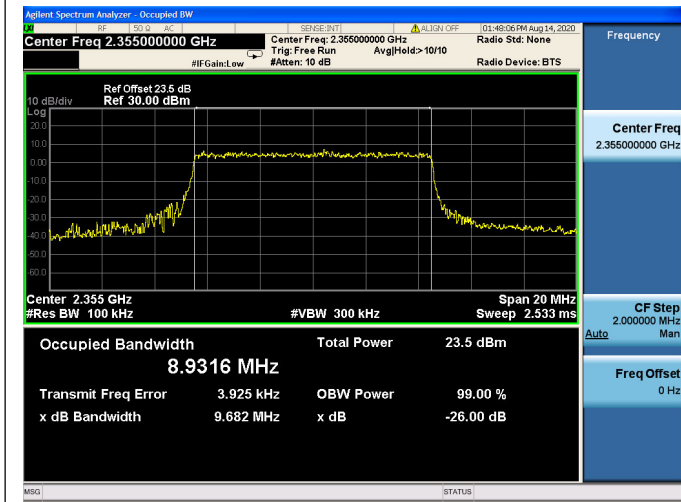

5MHz/ 64QAM / MCH

5MHz/ QPSK / HCH

5MHz/ 16QAM / HCH

5MHz/ 64QAM / HCH

10MHz/QPSK / MCH

10MHz/ 16QAM / MCH

10MHz/ 64QAM / MCH

LTE Band 41