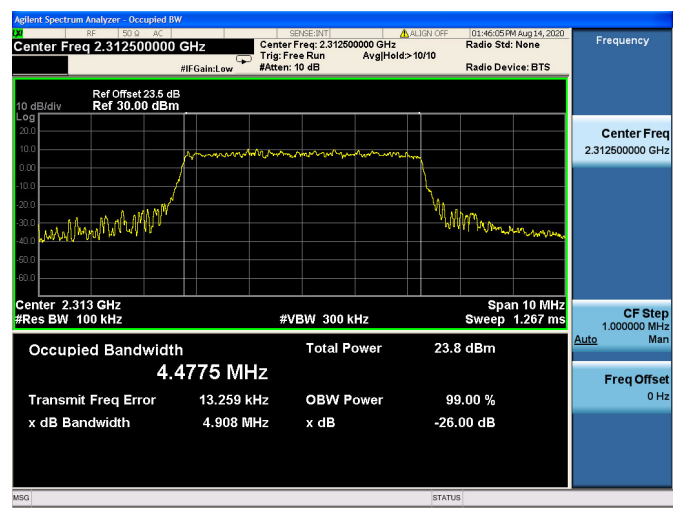

LTE Band 40 (2305 — 2315MHz)

5MHz/QPSK / LCH

5MHz/16QAM / LCH

5MHz/ 64QAM / LCH

5MHz/QPSK / MCH

5MHz/ 16QAM / MCH

5MHz/ 64QAM / MCH

5MHz/ QPSK / HCH

5MHz/ 16QAM / HCH

5MHz/ 64QAM / HCH

LTE Band 40 (2350 — 2360MHz)

5MHz/QPSK / LCH

5MHz/16QAM / LCH

5MHz/ 64QAM / LCH

5MHz/QPSK / MCH

5MHz/ 16QAM / MCH