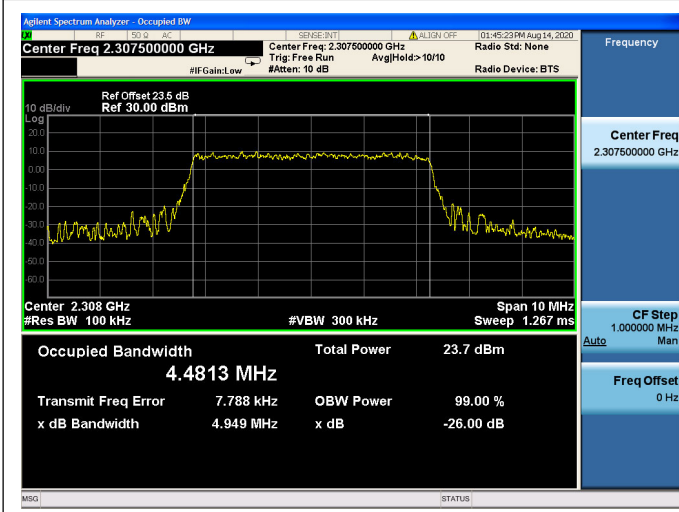

LTE Band 40 (2305 — 2315MHz)

5MHz/QPSK / LCH

5MHz/16QAM / LCH

5MHz/ 64QAM / LCH

5MHz/QPSK / MCH

5MHz/ 16QAM / MCH

5MHz/ 64QAM / MCH

5MHz/ QPSK / HCH

5MHz/ 16QAM / HCH

5MHz/ 64QAM / HCH

LTE Band 40 (2350 — 2360MHz)

5MHz/QPSK / LCH

5MHz/16QAM / LCH

5MHz/ 64QAM / LCH

5MHz/QPSK / MCH

5MHz/ 16QAM / MCH