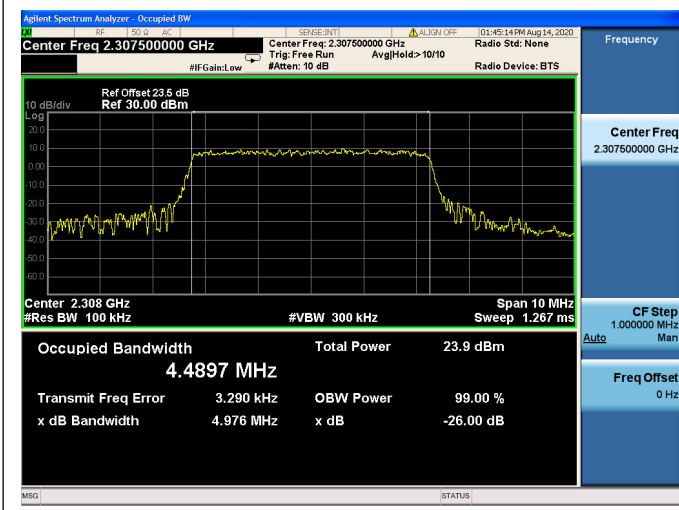

LTE Band 40 (2305 — 2315MHz)

5MHz/QPSK / LCH

5MHz/16QAM / LCH

5MHz/ 64QAM / LCH

5MHz/QPSK / MCH

5MHz/ 16QAM / MCH

5MHz/ 64QAM / MCH

5MHz/ QPSK / HCH

5MHz/ 16QAM / HCH

5MHz/ 64QAM / HCH

LTE Band 40 (2350 — 2360MHz)

5MHz/QPSK / LCH

5MHz/16QAM / LCH

5MHz/ 64QAM / LCH

5MHz/QPSK / MCH

5MHz/ 16QAM / MCH