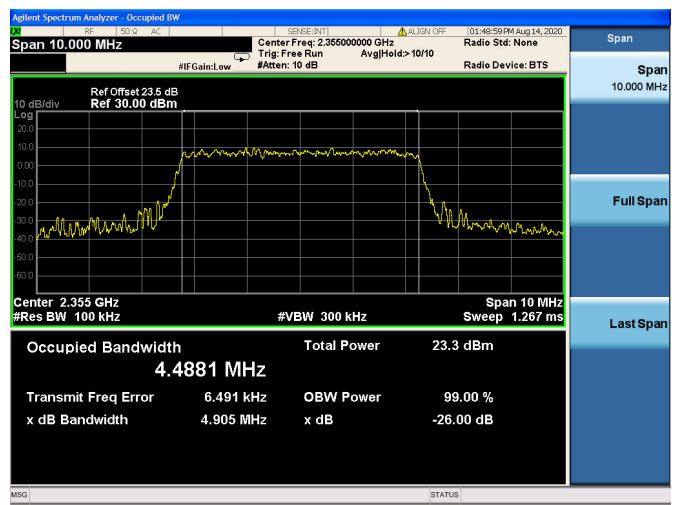

5MHz/ 64QAM / MCH