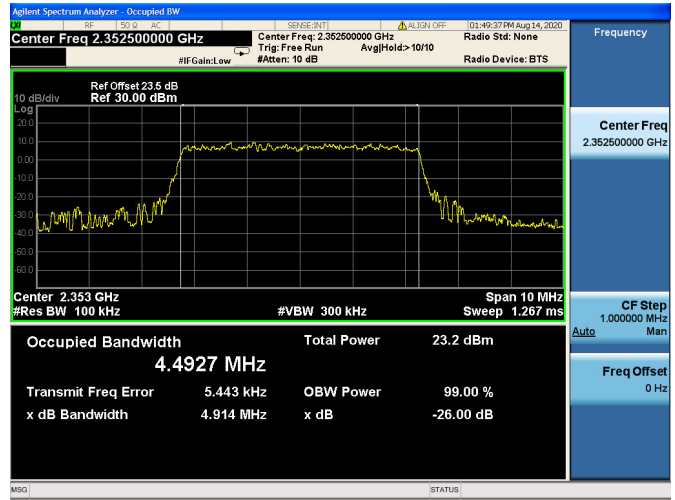

5MHz/ 16QAM / HCH

5MHz/ 64QAM / HCH

LTE Band 40 (2350 — 2360MHz)

5MHz/QPSK / LCH

5MHz/16QAM / LCH

5MHz/ 64QAM / LCH

5MHz/QPSK / MCH

5MHz/ 16QAM / MCH