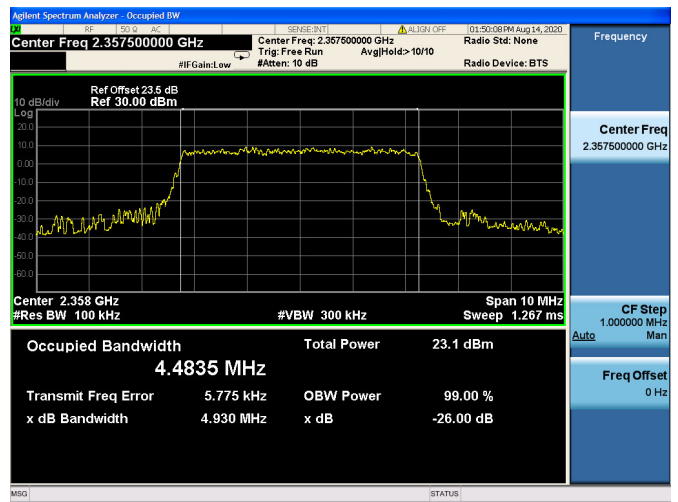

5MHz/ 16QAM / HCH