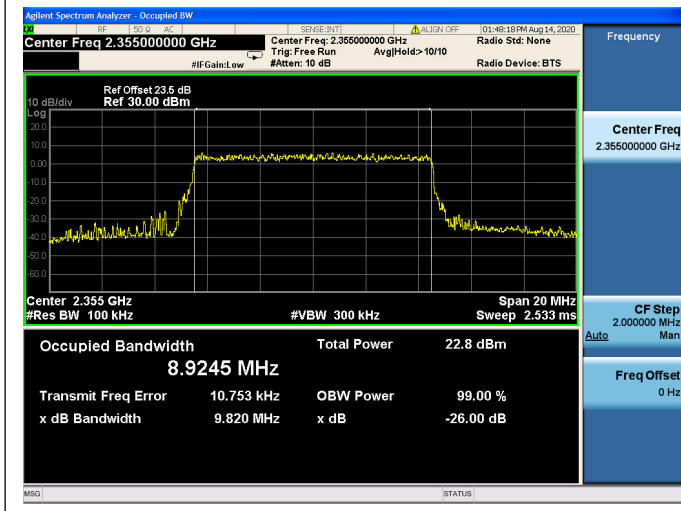

5MHz/ 64QAM / MCH

5MHz/ QPSK / HCH

5MHz/ 16QAM / HCH

5MHz/ 64QAM / HCH

10MHz/QPSK / MCH

10MHz/ 16QAM / MCH

10MHz/ 64QAM / MCH

LTE Band 41