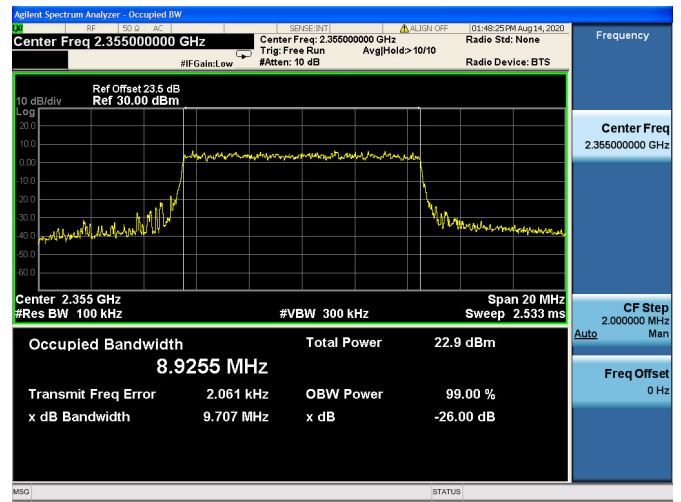

5MHz/ 64QAM / MCH

5MHz/ QPSK / HCH

5MHz/ 16QAM / HCH

5MHz/ 64QAM / HCH

10MHz/QPSK / MCH

10MHz/ 16QAM / MCH

10MHz/ 64QAM / MCH

LTE Band 41