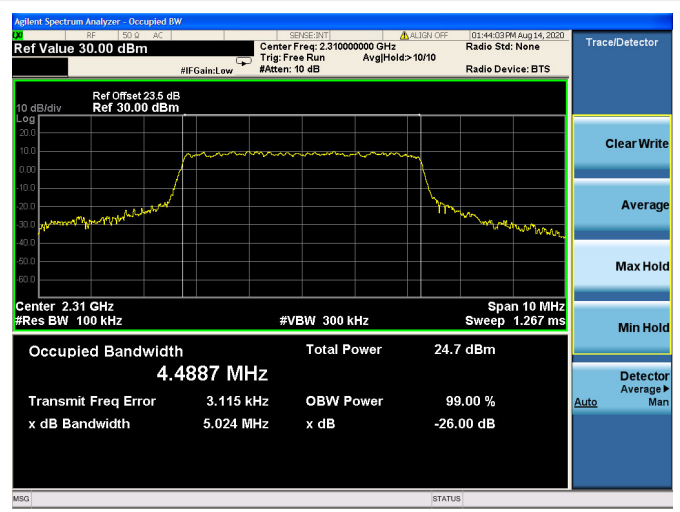

LTE Band 40 (2305 — 2315MHz)

5MHz/QPSK / LCH

5MHz/16QAM / LCH

5MHz/ 64QAM / LCH

5MHz/QPSK / MCH

5MHz/ 16QAM / MCH

5MHz/ 64QAM / MCH

5MHz/ QPSK / HCH

5MHz/ 16QAM / HCH

5MHz/ 64QAM / HCH

LTE Band 40 (2350 — 2360MHz)

5MHz/QPSK / LCH

5MHz/16QAM / LCH

5MHz/ 64QAM / LCH

5MHz/QPSK / MCH

5MHz/ 16QAM / MCH