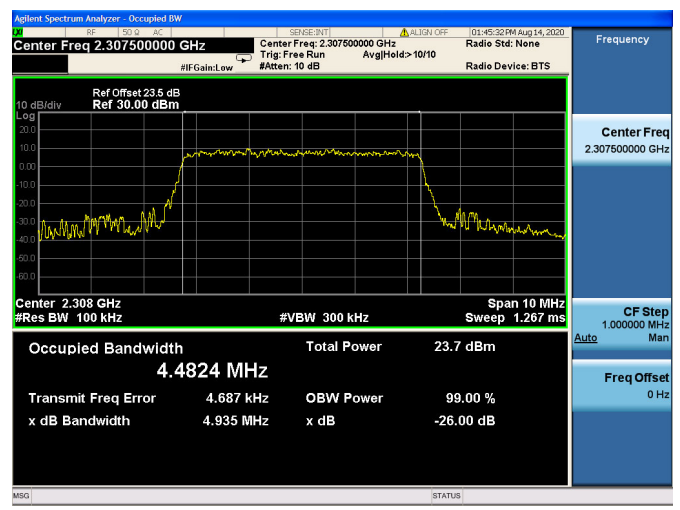

LTE Band 40 (2305 — 2315MHz)

5MHz/QPSK / LCH

5MHz/16QAM / LCH

5MHz/ 64QAM / LCH

5MHz/QPSK / MCH

5MHz/ 16QAM / MCH

5MHz/ 64QAM / MCH

5MHz/ QPSK / HCH

5MHz/ 16QAM / HCH

5MHz/ 64QAM / HCH

LTE Band 40 (2350 — 2360MHz)

5MHz/QPSK / LCH

5MHz/16QAM / LCH

5MHz/ 64QAM / LCH

5MHz/QPSK / MCH

5MHz/ 16QAM / MCH