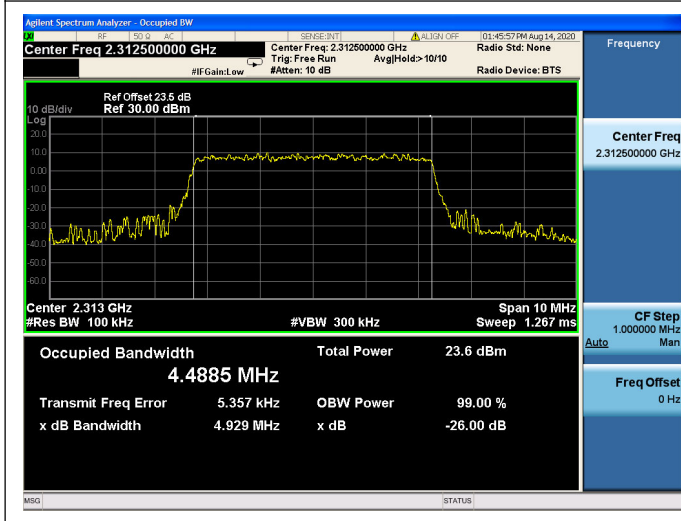

LTE Band 40 (2305 — 2315MHz)

5MHz/QPSK / LCH

5MHz/16QAM / LCH

5MHz/ 64QAM / LCH

5MHz/QPSK / MCH

5MHz/ 16QAM / MCH

5MHz/ 64QAM / MCH

5MHz/ QPSK / HCH

5MHz/ 16QAM / HCH

5MHz/ 64QAM / HCH

LTE Band 40 (2350 — 2360MHz)

5MHz/QPSK / LCH

5MHz/16QAM / LCH

5MHz/ 64QAM / LCH

5MHz/QPSK / MCH

5MHz/ 16QAM / MCH