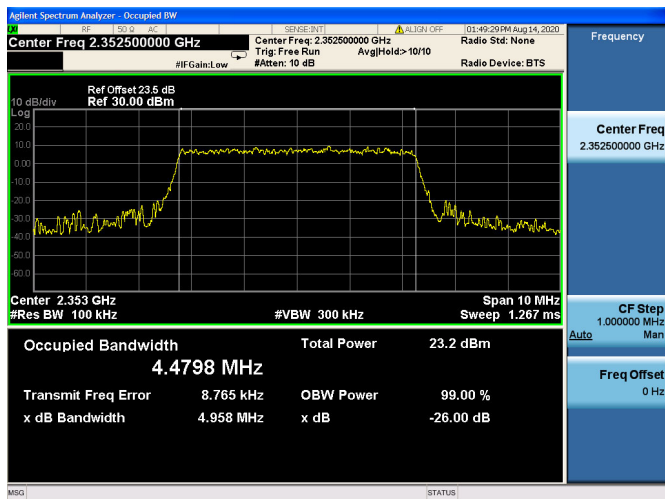

5MHz/ 16QAM / HCH

5MHz/ 64QAM / HCH

LTE Band 40 (2350 — 2360MHz)

5MHz/QPSK / LCH

5MHz/16QAM / LCH

5MHz/ 64QAM / LCH

5MHz/QPSK / MCH

5MHz/ 16QAM / MCH