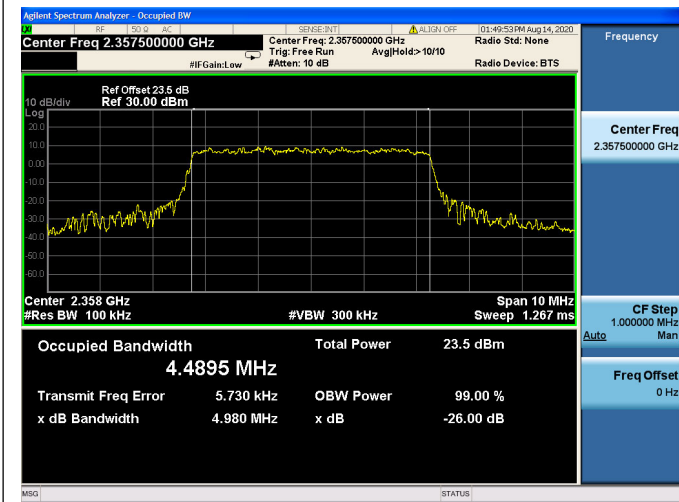

5MHz/ 16QAM / HCH

5MHz/ 64QAM / HCH

LTE Band 40 (2350 — 2360MHz)

5MHz/QPSK / LCH

5MHz/16QAM / LCH

5MHz/ 64QAM / LCH

5MHz/QPSK / MCH

5MHz/ 16QAM / MCH

5MHz/ 64QAM / MCH

5MHz/ QPSK / HCH

5MHz/ 16QAM / HCH

5MHz/ 64QAM / HCH

10MHz/QPSK / MCH

10MHz/ 16QAM / MCH

10MHz/ 64QAM / MCH

LTE Band 41