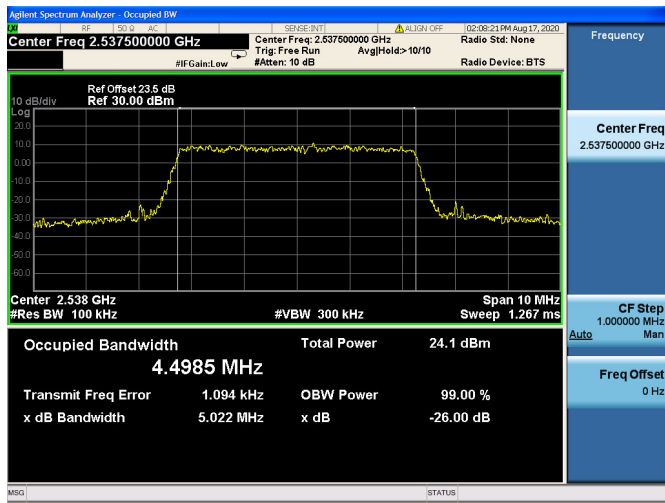

LTE Band 41

5MHz/QPSK / LCH