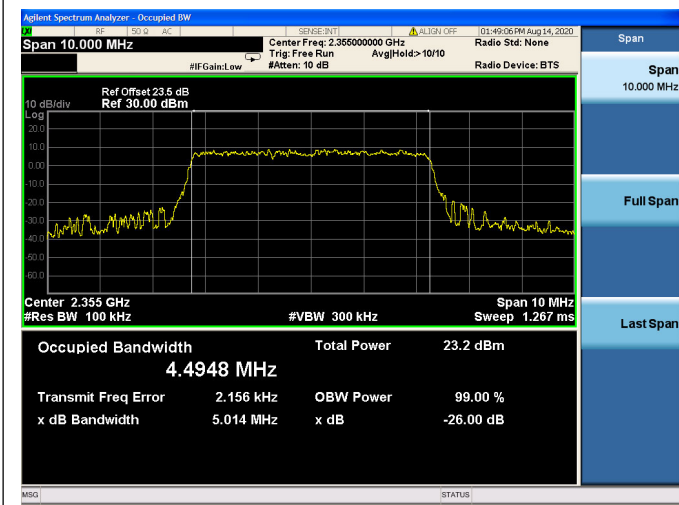

5MHz/ 16QAM / HCH

5MHz/ 64QAM / HCH

LTE Band 40 (2350 — 2360MHz)

5MHz/QPSK / LCH

5MHz/16QAM / LCH

5MHz/ 64QAM / LCH

5MHz/QPSK / MCH

5MHz/ 16QAM / MCH