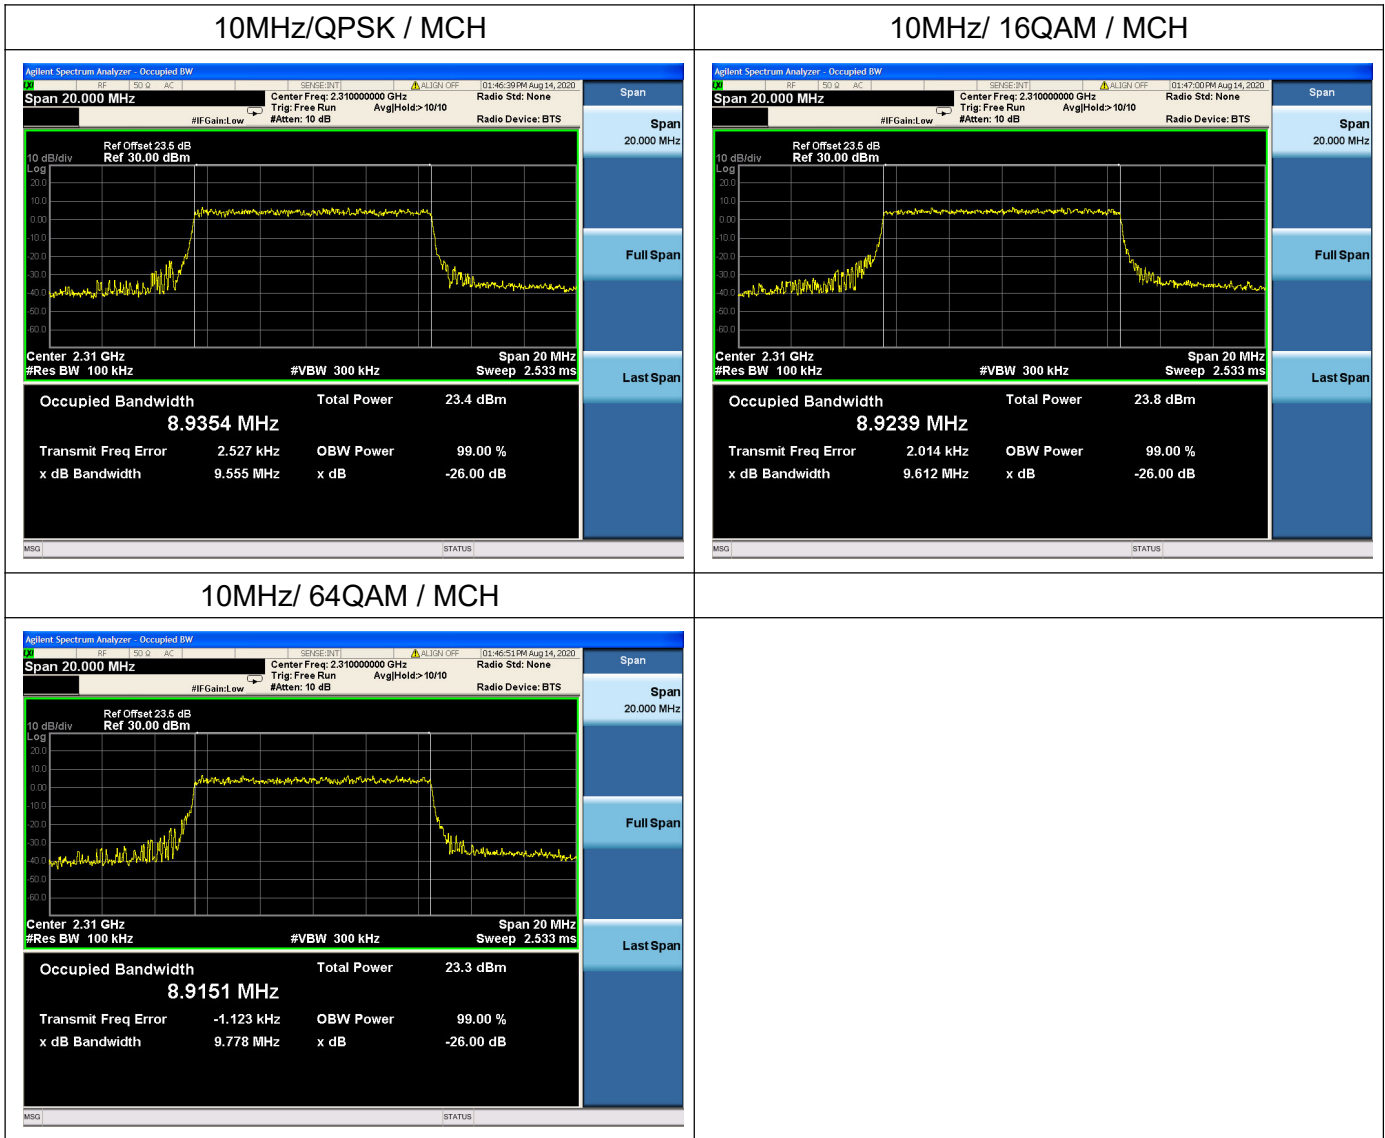

LTE Band 40 (2305 — 2315MHz)

5MHz/QPSK / LCH

5MHz/16QAM / LCH

5MHz/ 64QAM / LCH

5MHz/QPSK / MCH

5MHz/ 16QAM / MCH

5MHz/ 64QAM / MCH

5MHz/ QPSK / HCH

5MHz/ 16QAM / HCH

5MHz/ 64QAM / HCH

LTE Band 40 (2350 — 2360MHz)

5MHz/QPSK / LCH

5MHz/16QAM / LCH

5MHz/ 64QAM / LCH

5MHz/QPSK / MCH

5MHz/ 16QAM / MCH

5MHz/ 64QAM / MCH

5MHz/ QPSK / HCH

5MHz/ 16QAM / HCH

5MHz/ 64QAM / HCH

10MHz/QPSK / MCH

10MHz/ 16QAM / MCH

10MHz/ 64QAM / MCH

LTE Band 41