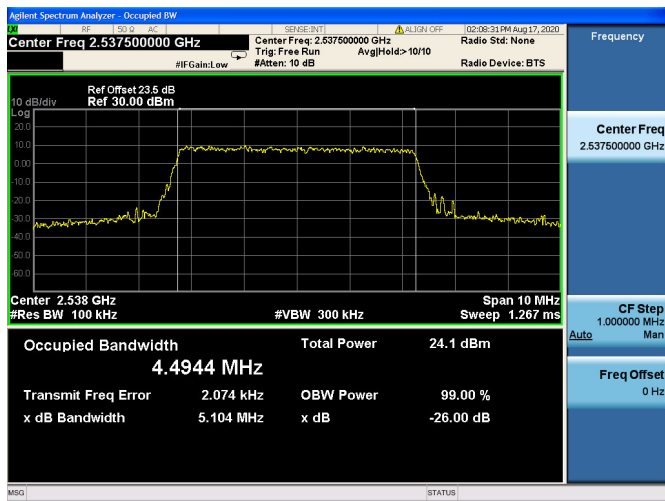

5MHz/ 64QAM / LCH