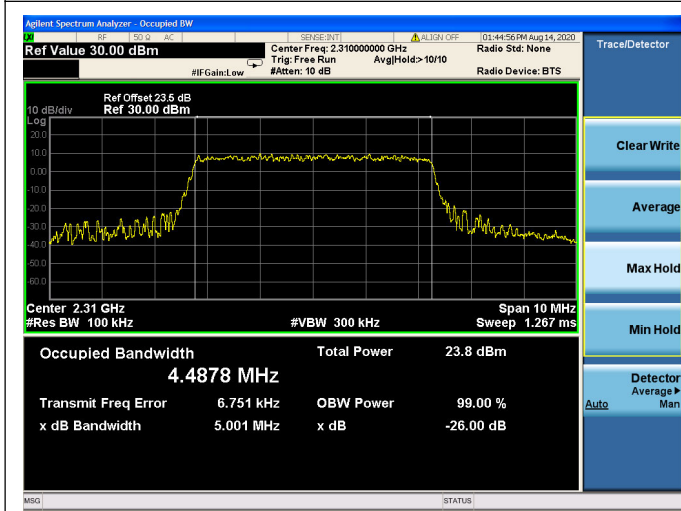

LTE Band 40 (2305 — 2315MHz)

5MHz/QPSK / LCH

5MHz/16QAM / LCH

5MHz/ 64QAM / LCH

5MHz/QPSK / MCH

5MHz/ 16QAM / MCH

5MHz/ 64QAM / MCH

5MHz/ QPSK / HCH

5MHz/ 16QAM / HCH

5MHz/ 64QAM / HCH

LTE Band 40 (2350 — 2360MHz)

5MHz/QPSK / LCH

5MHz/16QAM / LCH

5MHz/ 64QAM / LCH

5MHz/QPSK / MCH

5MHz/ 16QAM / MCH