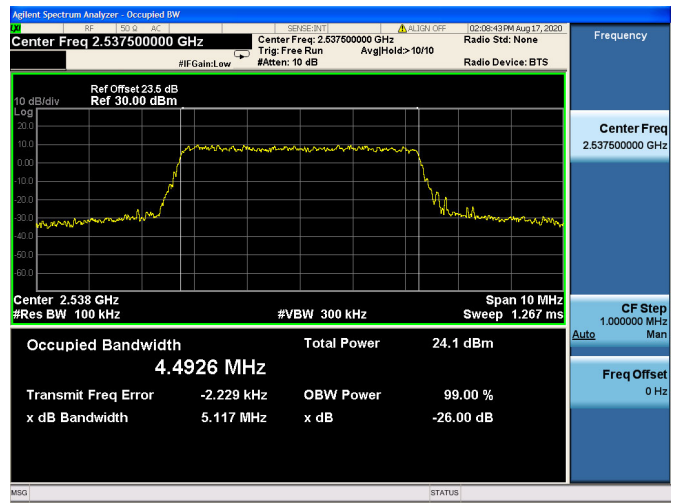

5MHz/16QAM / LCH