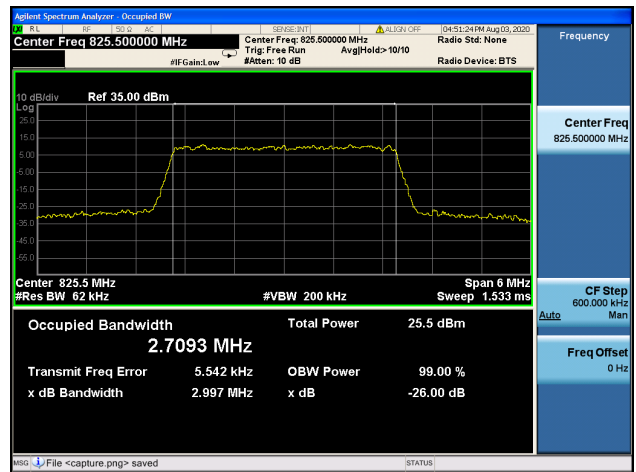

Band5 / 1.4MHz / High CH / 64QAM

Band5 / 3MHz / Low CH / QPSK

Band5 / 3MHz / Low CH / 16QAM

Band5 / 3MHz / Low CH / 64QAM

Band5 / 3MHz / Mid CH /
QPSK

Band5 / 3MHz / Mid CH /
16QAM

Band5 / 3MHz / Mid CH /
64QAM