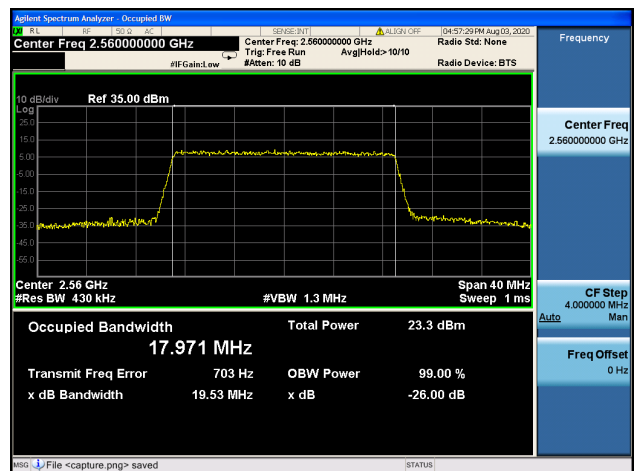

Band7 / 20MHz / High CH / 64QAM