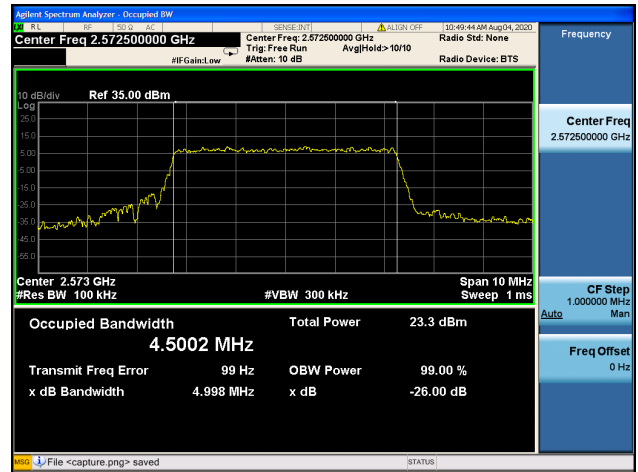

Band7 / 20MHz / High CH / 64QAM

Band38 / 5MHz / Low CH /
QPSK

Band38 / 5MHz / Low CH /
16QAM

Band38 / 5MHz / Low CH /
64QAM

Band38 / 5MHz / Mid CH /
QPSK

Band38 / 5MHz / Mid CH /
16QAM

Band38 / 5MHz / Mid CH /
64QAM