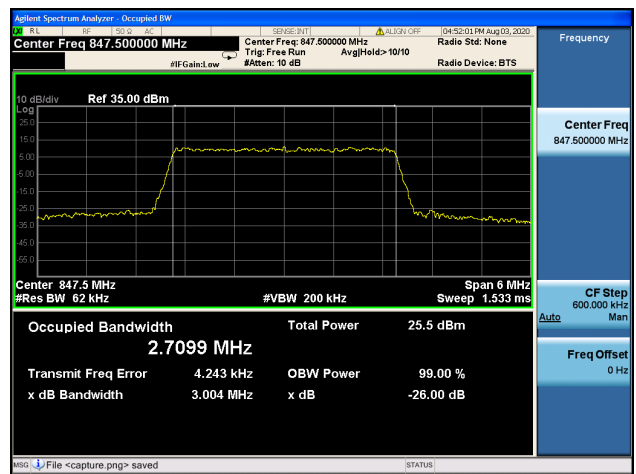

Band5 / 3MHz / High CH /
64QAM