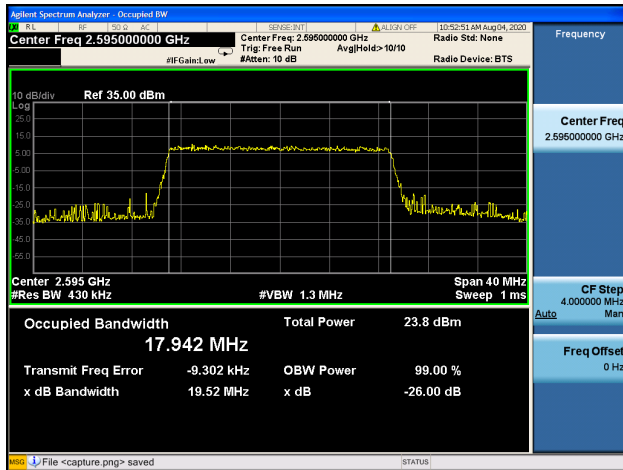

Band38 / 20MHz / Low CH / QPSK

Band38 / 20MHz / Low CH / 16QAM

Band38 / 20MHz / Low CH / 64QAM

Band38 / 20MHz / Mid CH / QPSK

Band38 / 20MHz / Mid CH / 16QAM

Band38 / 20MHz / Mid CH / 64QAM

Band38 / 20MHz / High CH / QPSK