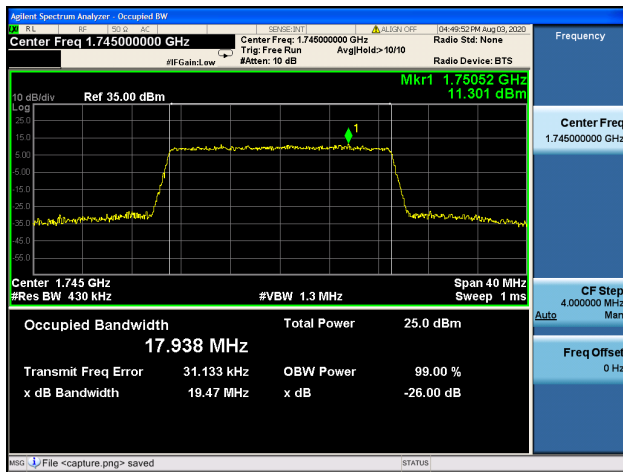

Band4 / 20MHz / Mid CH /
QPSK

Band4 / 20MHz / Mid CH /
16QAM

Band4 / 20MHz / Mid CH /
64QAM

Band4 / 20MHz / High CH /
QPSK

Band4 / 20MHz / High CH /
16QAM

Band4 / 20MHz / High CH /
64QAM

Band5 / 1.4MHz / Low CH / QPSK