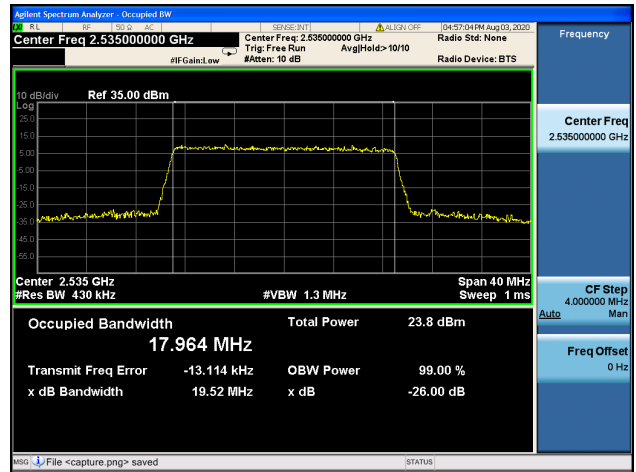

Band7 / 20MHz / Low CH / 16QAM

Band7 / 20MHz / Low CH / 64QAM

Band7 / 20MHz / Mid CH / QPSK

Band7 / 20MHz / Mid CH / 16QAM

Band7 / 20MHz / Mid CH / 64QAM

Band7 / 20MHz / High CH / QPSK

Band7 / 20MHz / High CH / 16QAM