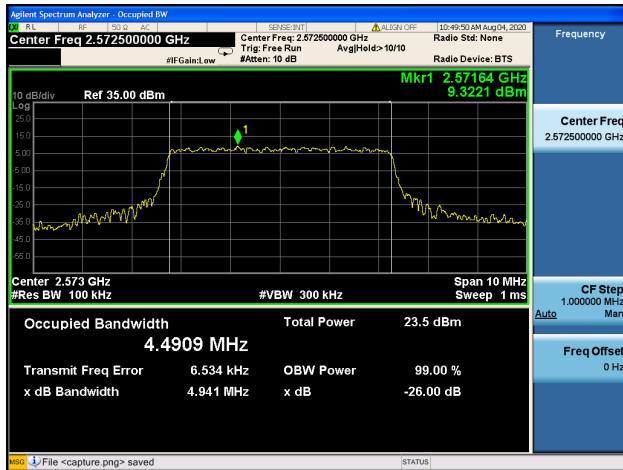

Band7 / 20MHz / High CH / 64QAM

Band38 / 5MHz / Low CH /
QPSK

Band38 / 5MHz / Low CH /
16QAM

Band38 / 5MHz / Low CH /
64QAM

Band38 / 5MHz / Mid CH /
QPSK

Band38 / 5MHz / Mid CH /
16QAM

Band38 / 5MHz / Mid CH /
64QAM