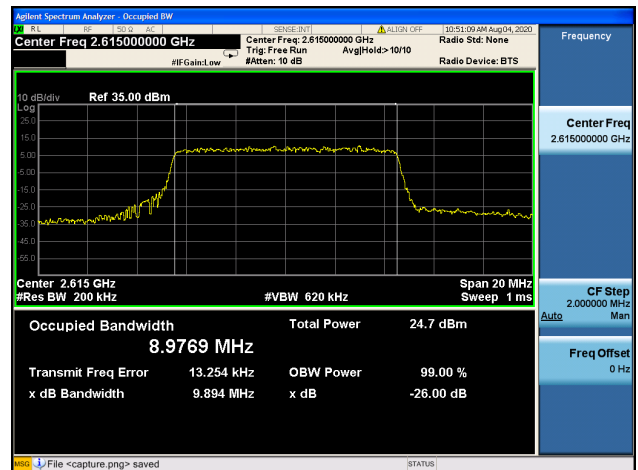

Band38 / 10MHz / High CH / QPSK