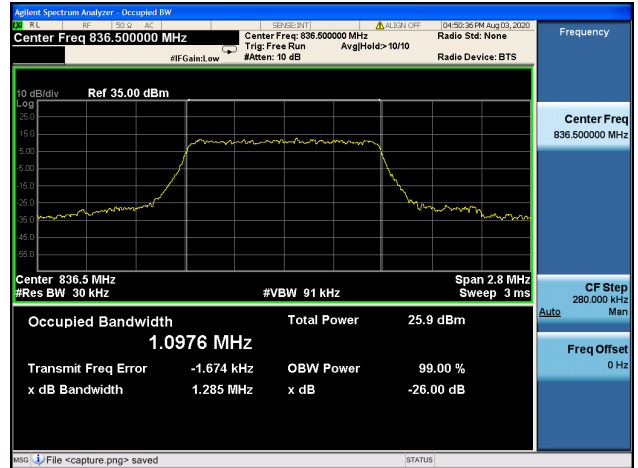

Band5 / 1.4MHz / Mid CH / QPSK