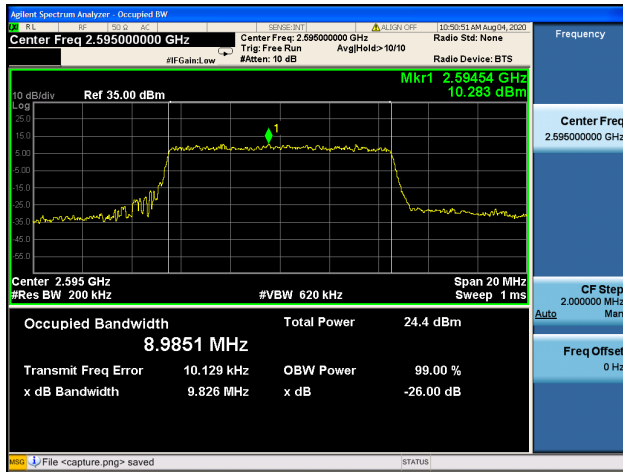

Band38 / 5MHz / High CH / QPSK

Band38 / 5MHz / High CH / 16QAM

Band38 / 5MHz / High CH / 64QAM

Band38 / 10MHz / Low CH / QPSK

Band38 / 10MHz / Low CH / 16QAM

Band38 / 10MHz / Low CH / 64QAM

Band38 / 10MHz / Mid CH / QPSK