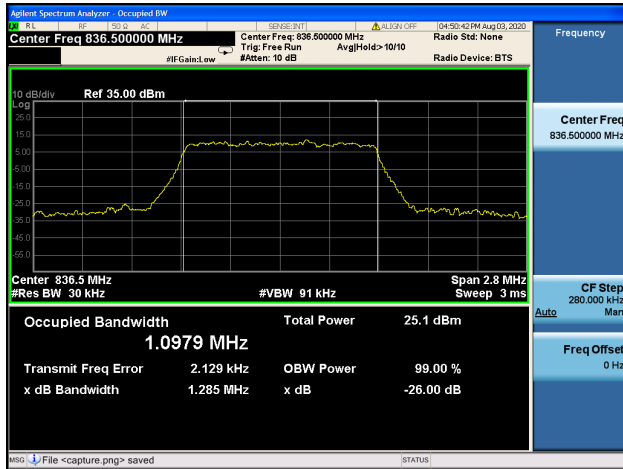

Band5 / 1.4MHz / Low CH / 16QAM

Band5 / 1.4MHz / Low CH / 64QAM

Band5 / 1.4MHz / Mid CH / QPSK

Band5 / 1.4MHz / Mid CH / 16QAM

Band5 / 1.4MHz / Mid CH / 64QAM

Band5 / 1.4MHz / High CH / QPSK

Band5 / 1.4MHz / High CH / 16QAM