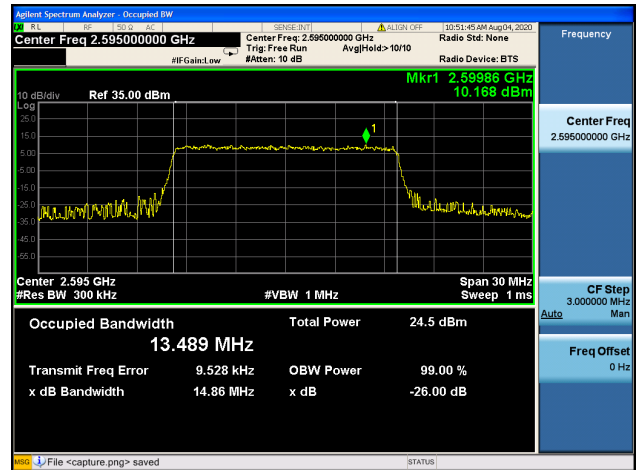

Band38 / 15MHz / Mid CH / QPSK