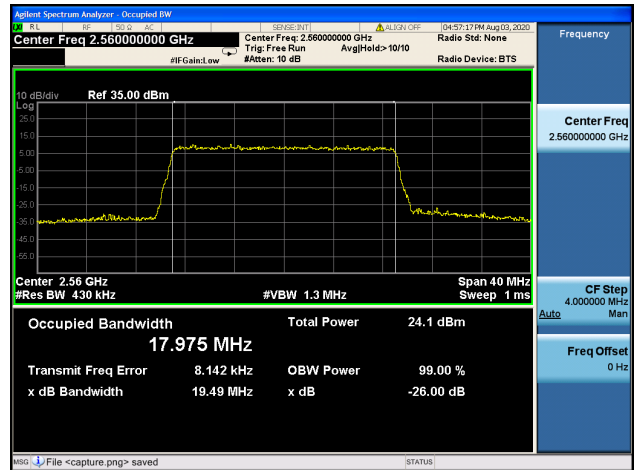

Band7 / 20MHz / Low CH / 16QAM

Band7 / 20MHz / Low CH / 64QAM

Band7 / 20MHz / Mid CH / QPSK

Band7 / 20MHz / Mid CH / 16QAM

Band7 / 20MHz / Mid CH / 64QAM

Band7 / 20MHz / High CH / QPSK

Band7 / 20MHz / High CH / 16QAM