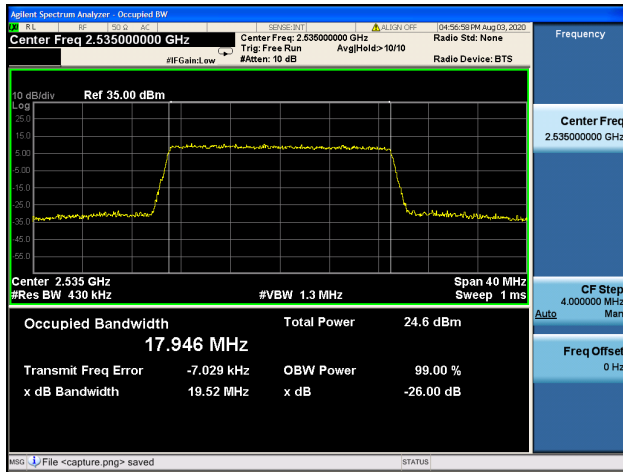

Band7 / 20MHz / Low CH / 16QAM

Band7 / 20MHz / Low CH / 64QAM

Band7 / 20MHz / Mid CH / QPSK

Band7 / 20MHz / Mid CH / 16QAM

Band7 / 20MHz / Mid CH / 64QAM

Band7 / 20MHz / High CH / QPSK

Band7 / 20MHz / High CH / 16QAM