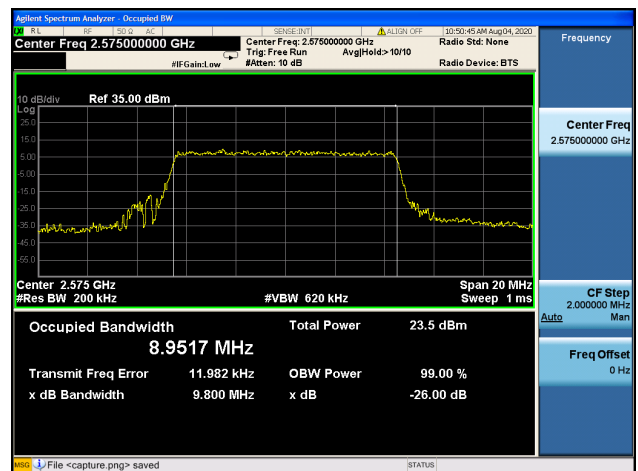

Band38 / 5MHz / High CH / QPSK

Band38 / 5MHz / High CH / 16QAM

Band38 / 5MHz / High CH / 64QAM

Band38 / 10MHz / Low CH / QPSK

Band38 / 10MHz / Low CH / 16QAM

Band38 / 10MHz / Low CH / 64QAM

Band38 / 10MHz / Mid CH / QPSK