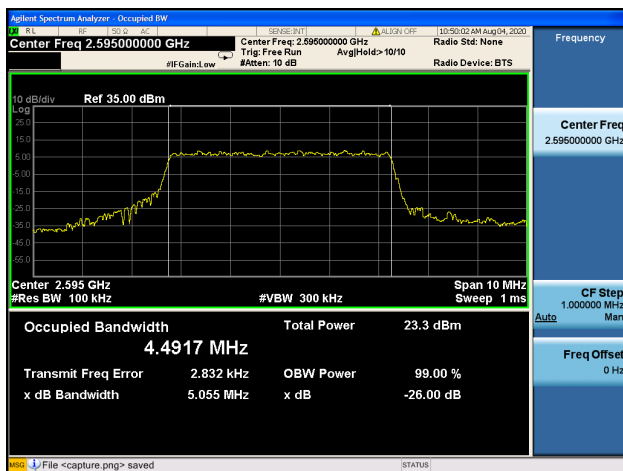

Band7 / 20MHz / High CH / 64QAM

Band38 / 5MHz / Low CH /
QPSK

Band38 / 5MHz / Low CH /
16QAM

Band38 / 5MHz / Low CH /
64QAM

Band38 / 5MHz / Mid CH /
QPSK

Band38 / 5MHz / Mid CH /
16QAM

Band38 / 5MHz / Mid CH /
64QAM