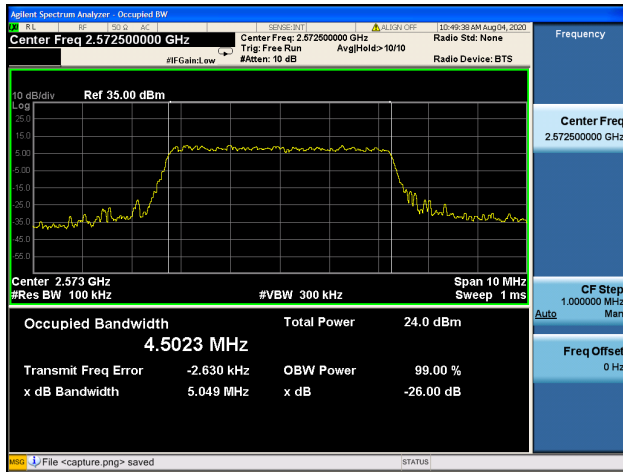

Band38 / 5MHz / Low CH /
QPSK