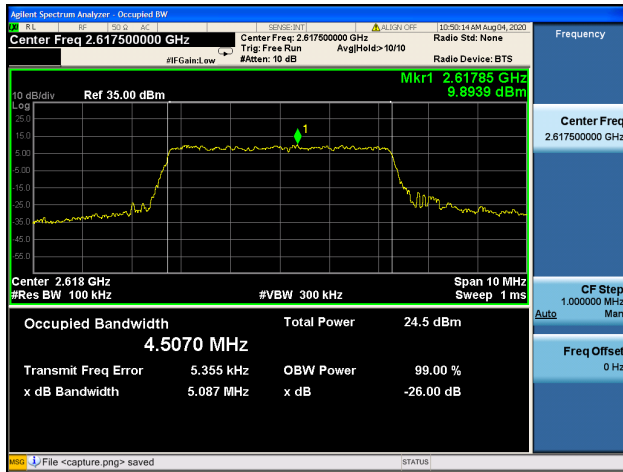

Band38 / 5MHz / High CH / QPSK