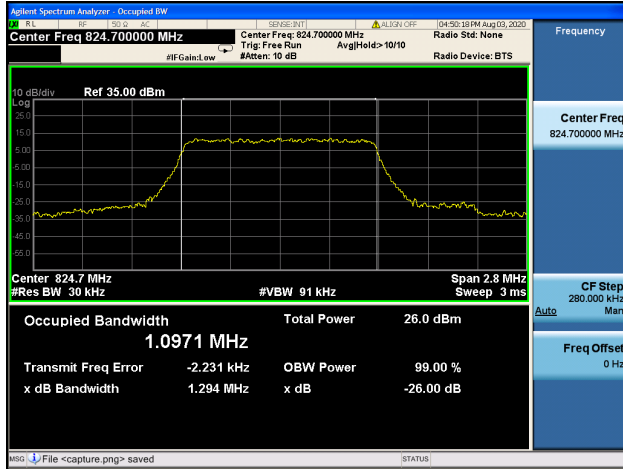

Band4 / 20MHz / Mid CH /
QPSK

Band4 / 20MHz / Mid CH /
16QAM

Band4 / 20MHz / Mid CH /
64QAM

Band4 / 20MHz / High CH /
QPSK

Band4 / 20MHz / High CH /
16QAM

Band4 / 20MHz / High CH /
64QAM

Band5 / 1.4MHz / Low CH / QPSK