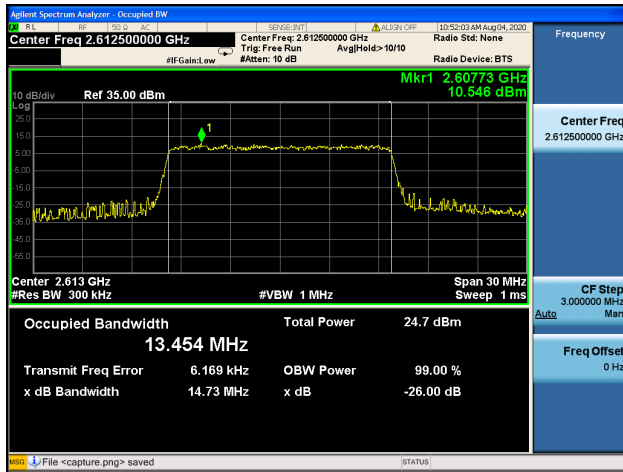

Band38 / 15MHz / Low CH / 64QAM

Band38 / 15MHz / Mid CH / QPSK

Band38 / 15MHz / Mid CH / 16QAM

Band38 / 15MHz / Mid CH / 64QAM

Band38 / 15MHz / High CH / QPSK

Band38 / 15MHz / High CH / 16QAM

Band38 / 15MHz / High CH / 64QAM