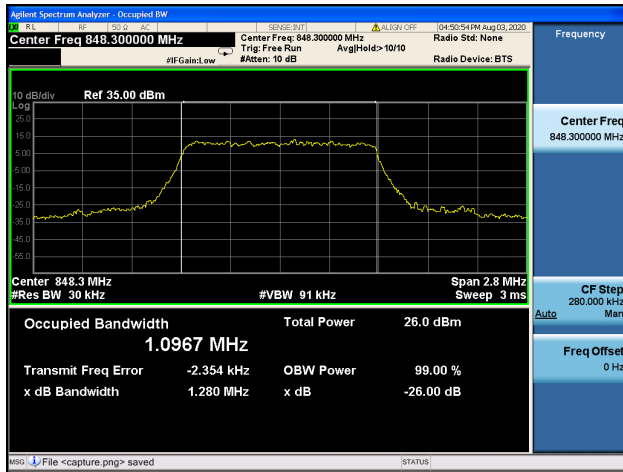

Band5 / 1.4MHz / Low CH / 16QAM

Band5 / 1.4MHz / Low CH / 64QAM

Band5 / 1.4MHz / Mid CH / QPSK

Band5 / 1.4MHz / Mid CH / 16QAM

Band5 / 1.4MHz / Mid CH / 64QAM

Band5 / 1.4MHz / High CH / QPSK

Band5 / 1.4MHz / High CH / 16QAM