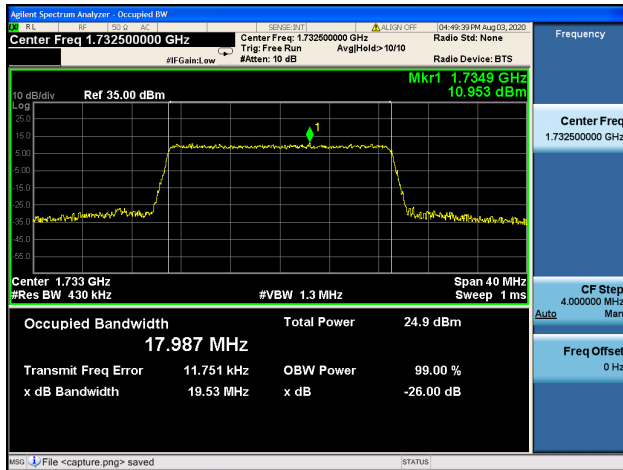

Band4 / 20MHz / Mid CH /
QPSK

Band4 / 20MHz / Mid CH /
16QAM

Band4 / 20MHz / Mid CH /
64QAM

Band4 / 20MHz / High CH /
QPSK

Band4 / 20MHz / High CH /
16QAM

Band4 / 20MHz / High CH /
64QAM

Band5 / 1.4MHz / Low CH / QPSK