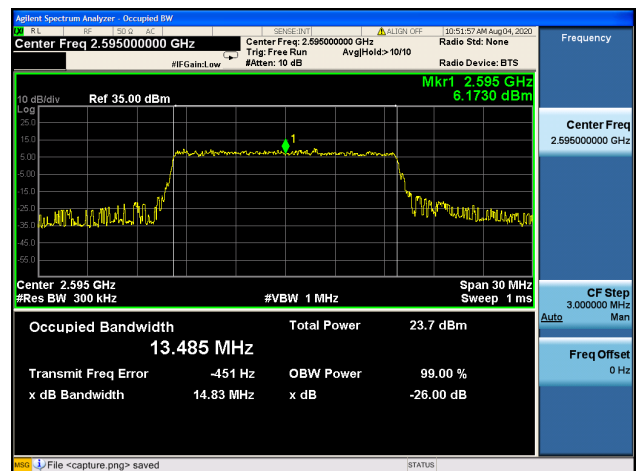

Band38 / 15MHz / Low CH / 64QAM

Band38 / 15MHz / Mid CH / QPSK

Band38 / 15MHz / Mid CH / 16QAM

Band38 / 15MHz / Mid CH / 64QAM

Band38 / 15MHz / High CH / QPSK

Band38 / 15MHz / High CH / 16QAM

Band38 / 15MHz / High CH / 64QAM