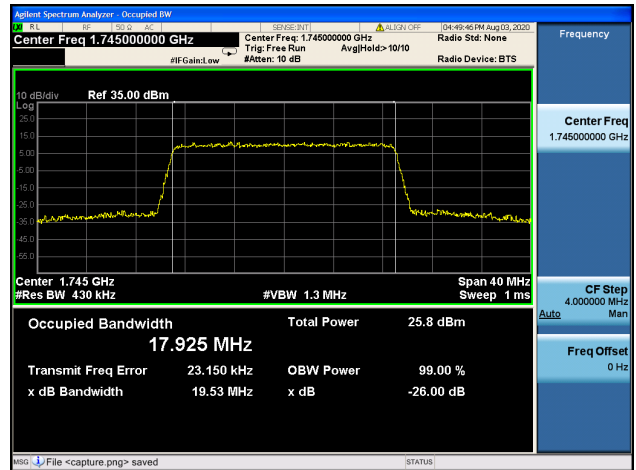

Band4 / 20MHz / Mid CH /
QPSK

Band4 / 20MHz / Mid CH /
16QAM

Band4 / 20MHz / Mid CH /
64QAM

Band4 / 20MHz / High CH /
QPSK

Band4 / 20MHz / High CH /
16QAM

Band4 / 20MHz / High CH /
64QAM

Band5 / 1.4MHz / Low CH / QPSK