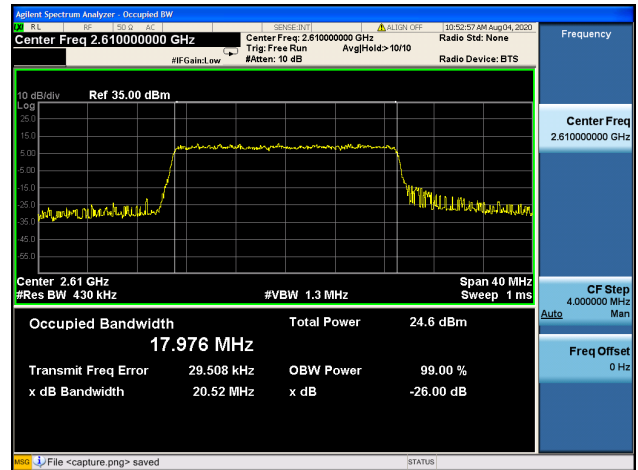

Band38 / 20MHz / Low CH / QPSK

Band38 / 20MHz / Low CH / 16QAM

Band38 / 20MHz / Low CH / 64QAM

Band38 / 20MHz / Mid CH / QPSK

Band38 / 20MHz / Mid CH / 16QAM

Band38 / 20MHz / Mid CH / 64QAM

Band38 / 20MHz / High CH / QPSK