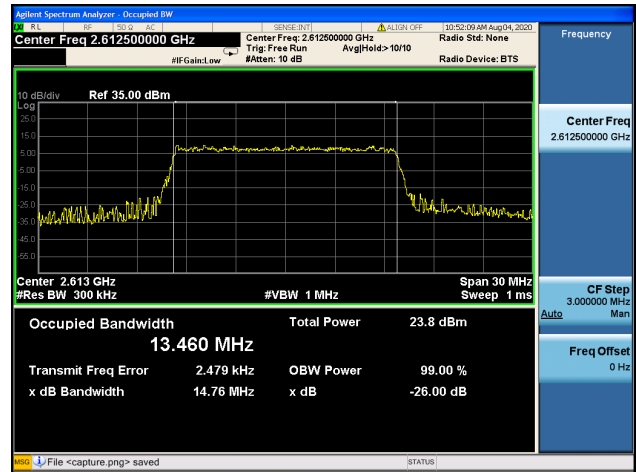

Band38 / 15MHz / Low CH / 64QAM

Band38 / 15MHz / Mid CH / QPSK

Band38 / 15MHz / Mid CH / 16QAM

Band38 / 15MHz / Mid CH / 64QAM

Band38 / 15MHz / High CH / QPSK

Band38 / 15MHz / High CH / 16QAM

Band38 / 15MHz / High CH / 64QAM