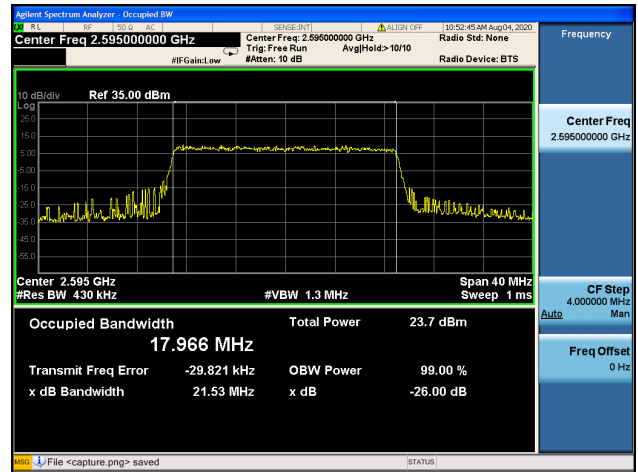

Band38 / 20MHz / Low CH / QPSK

Band38 / 20MHz / Low CH / 16QAM

Band38 / 20MHz / Low CH / 64QAM

Band38 / 20MHz / Mid CH / QPSK

Band38 / 20MHz / Mid CH / 16QAM

Band38 / 20MHz / Mid CH / 64QAM

Band38 / 20MHz / High CH / QPSK