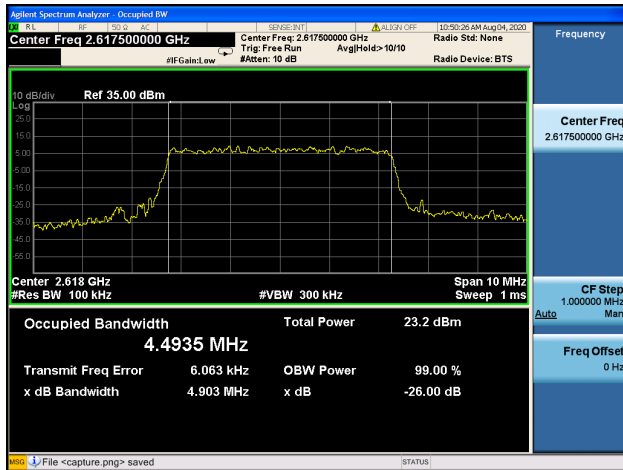

Band38 / 5MHz / High CH / 64QAM