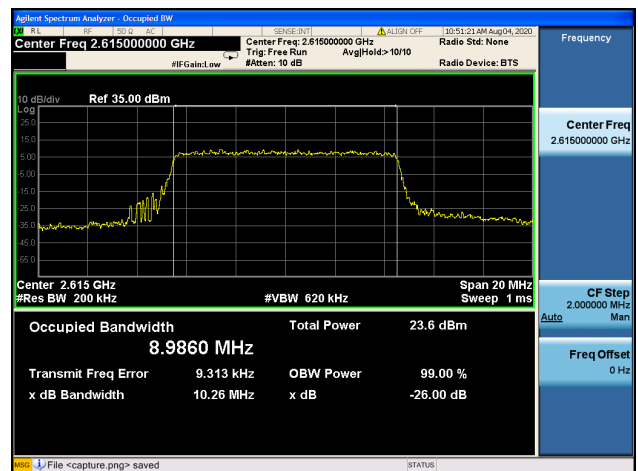

Band38 / 10MHz / Mid CH / 16QAM

Band38 / 10MHz / Mid CH / 64QAM

Band38 / 10MHz / High CH / QPSK

Band38 / 10MHz / High CH / 16QAM

Band38 / 10MHz / High CH / 64QAM

Band38 / 15MHz / Low CH / QPSK

Band38 / 15MHz / Low CH / 16QAM