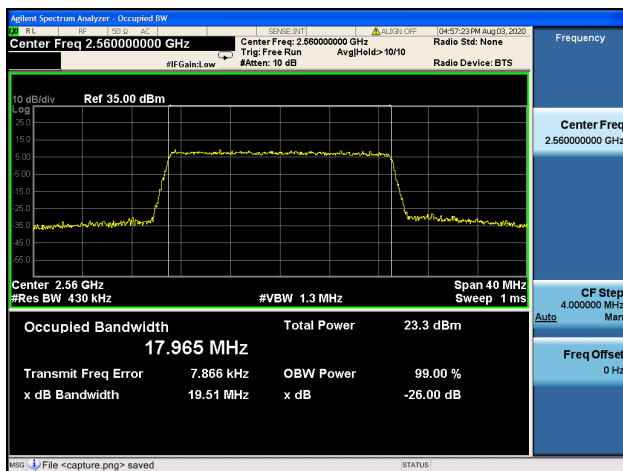

Band7 / 20MHz / Low CH / 16QAM

Band7 / 20MHz / Low CH / 64QAM

Band7 / 20MHz / Mid CH / QPSK

Band7 / 20MHz / Mid CH / 16QAM

Band7 / 20MHz / Mid CH / 64QAM

Band7 / 20MHz / High CH / QPSK

Band7 / 20MHz / High CH / 16QAM