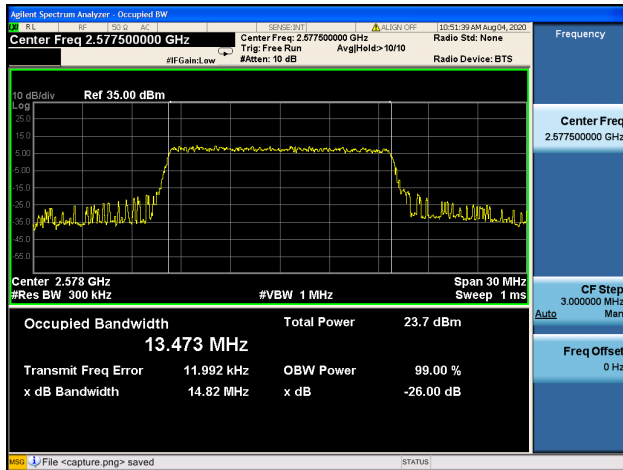

Band38 / 15MHz / Low CH / 64QAM