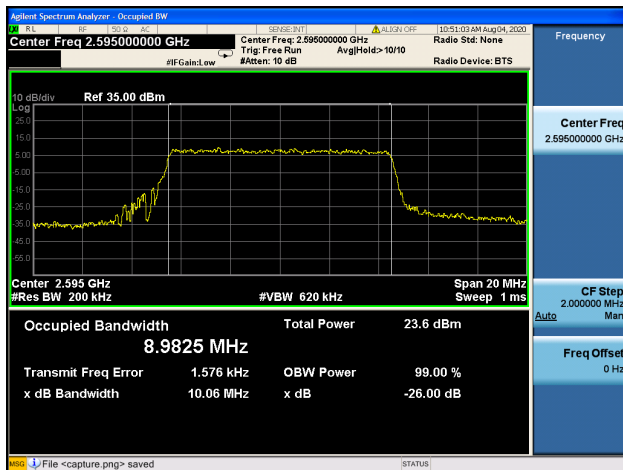

Band38 / 10MHz / Mid CH / 64QAM