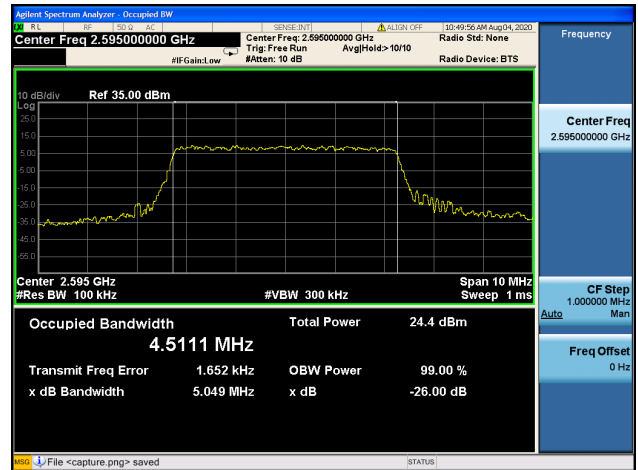

Band7 / 20MHz / High CH / 64QAM

Band38 / 5MHz / Low CH /
QPSK

Band38 / 5MHz / Low CH /
16QAM

Band38 / 5MHz / Low CH /
64QAM

Band38 / 5MHz / Mid CH /
QPSK

Band38 / 5MHz / Mid CH /
16QAM

Band38 / 5MHz / Mid CH /
64QAM