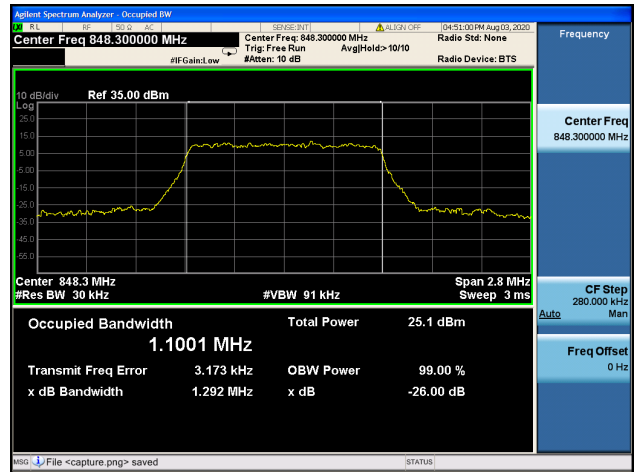

Band5 / 1.4MHz / Low CH / 16QAM

Band5 / 1.4MHz / Low CH / 64QAM

Band5 / 1.4MHz / Mid CH / QPSK

Band5 / 1.4MHz / Mid CH / 16QAM

Band5 / 1.4MHz / Mid CH / 64QAM

Band5 / 1.4MHz / High CH / QPSK

Band5 / 1.4MHz / High CH / 16QAM