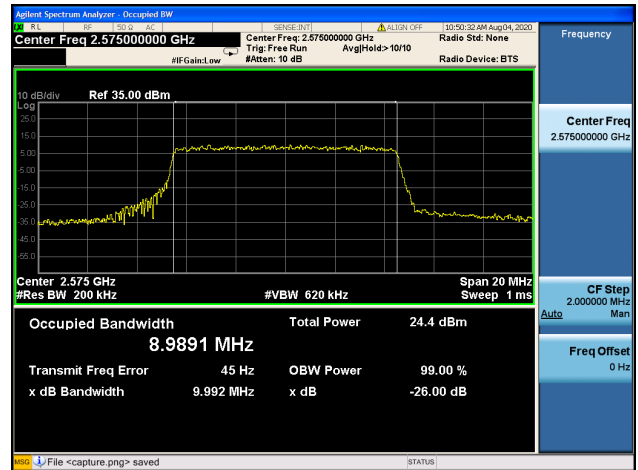

Band38 / 5MHz / High CH / QPSK

Band38 / 5MHz / High CH / 16QAM

Band38 / 5MHz / High CH / 64QAM

Band38 / 10MHz / Low CH / QPSK

Band38 / 10MHz / Low CH / 16QAM

Band38 / 10MHz / Low CH / 64QAM

Band38 / 10MHz / Mid CH / QPSK