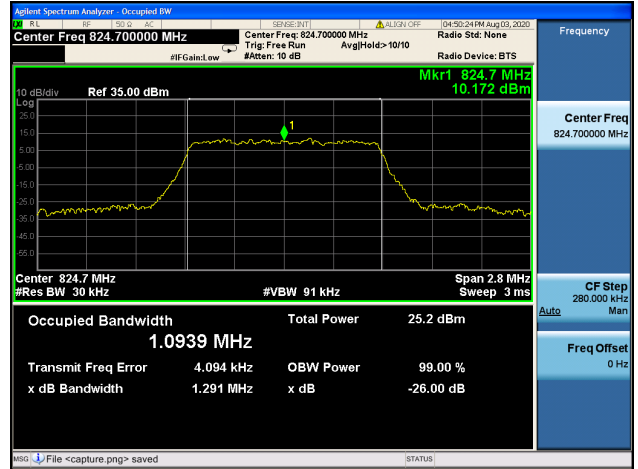

Band5 / 1.4MHz / Low CH / 16QAM