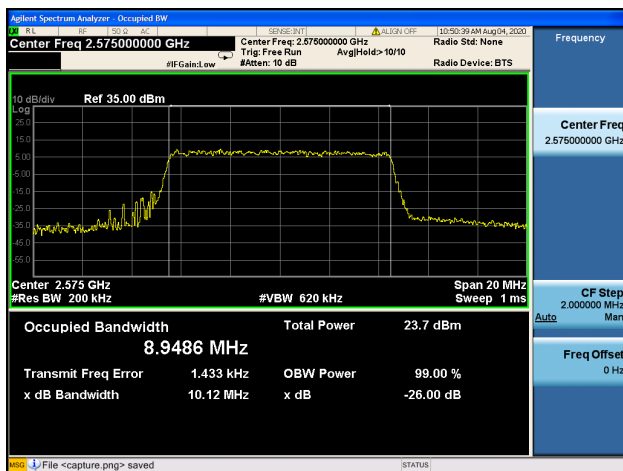

Band38 / 5MHz / High CH / QPSK

Band38 / 5MHz / High CH / 16QAM

Band38 / 5MHz / High CH / 64QAM

Band38 / 10MHz / Low CH / QPSK

Band38 / 10MHz / Low CH / 16QAM

Band38 / 10MHz / Low CH / 64QAM

Band38 / 10MHz / Mid CH / QPSK