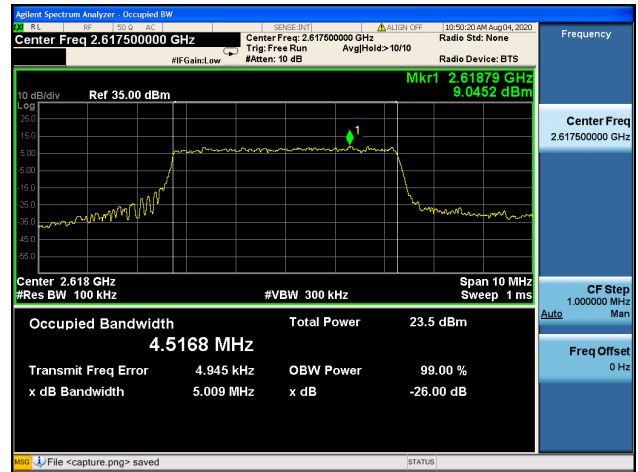

Band38 / 5MHz / High CH / 16QAM