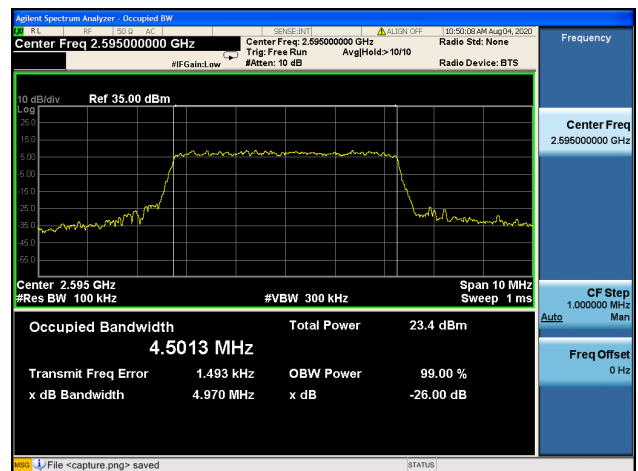

Band7 / 20MHz / High CH / 64QAM

Band38 / 5MHz / Low CH /
QPSK

Band38 / 5MHz / Low CH /
16QAM

Band38 / 5MHz / Low CH /
64QAM

Band38 / 5MHz / Mid CH /
QPSK

Band38 / 5MHz / Mid CH /
16QAM

Band38 / 5MHz / Mid CH /
64QAM