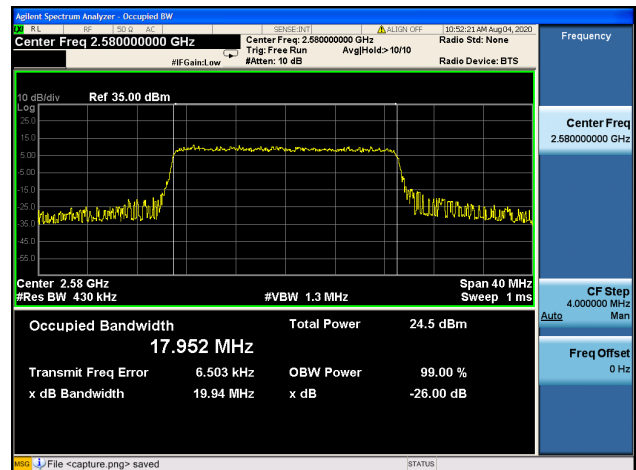

Band38 / 20MHz / Low CH / QPSK