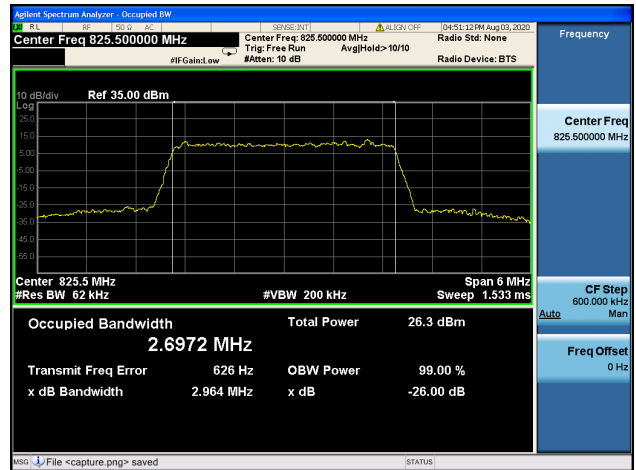

Band5 / 3MHz / Low CH / QPSK