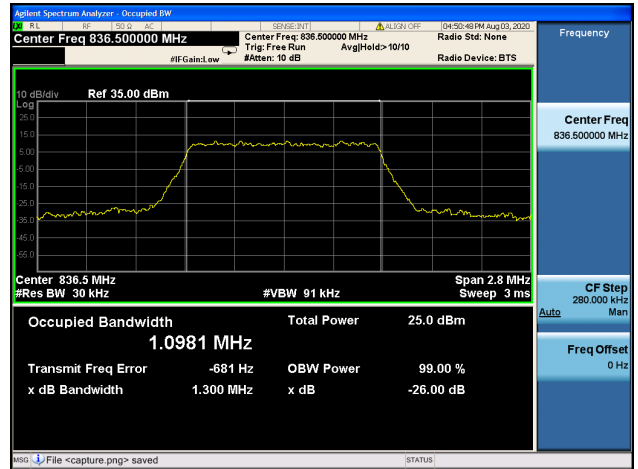

Band5 / 1.4MHz / Low CH / 16QAM

Band5 / 1.4MHz / Low CH / 64QAM

Band5 / 1.4MHz / Mid CH / QPSK

Band5 / 1.4MHz / Mid CH / 16QAM

Band5 / 1.4MHz / Mid CH / 64QAM

Band5 / 1.4MHz / High CH / QPSK

Band5 / 1.4MHz / High CH / 16QAM