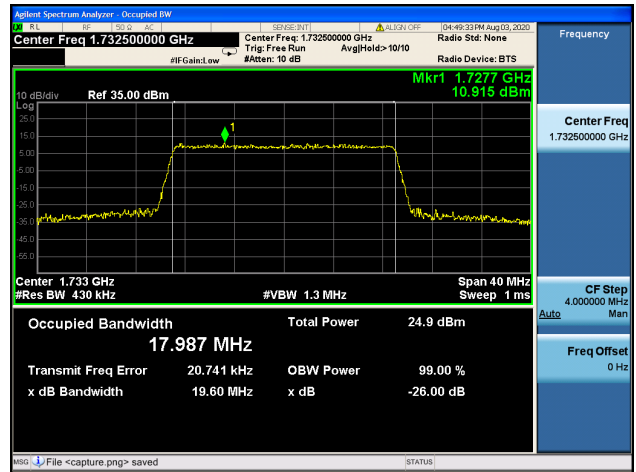

Band4 / 20MHz / Mid CH /
QPSK

Band4 / 20MHz / Mid CH /
16QAM

Band4 / 20MHz / Mid CH /
64QAM

Band4 / 20MHz / High CH /
QPSK

Band4 / 20MHz / High CH /
16QAM

Band4 / 20MHz / High CH /
64QAM

Band5 / 1.4MHz / Low CH / QPSK