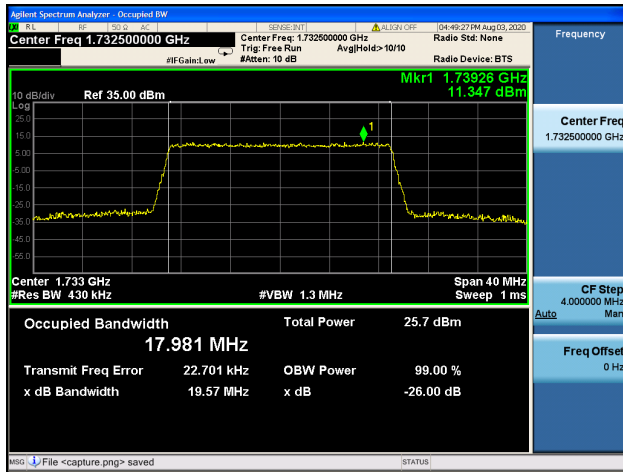

Band4 / 20MHz / Mid CH /
QPSK

Band4 / 20MHz / Mid CH /
16QAM

Band4 / 20MHz / Mid CH /
64QAM

Band4 / 20MHz / High CH /
QPSK

Band4 / 20MHz / High CH /
16QAM

Band4 / 20MHz / High CH /
64QAM

Band5 / 1.4MHz / Low CH / QPSK