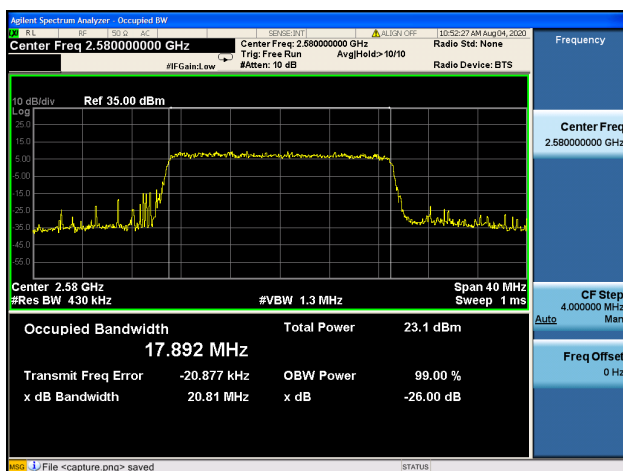

Band38 / 20MHz / Low CH / 16QAM