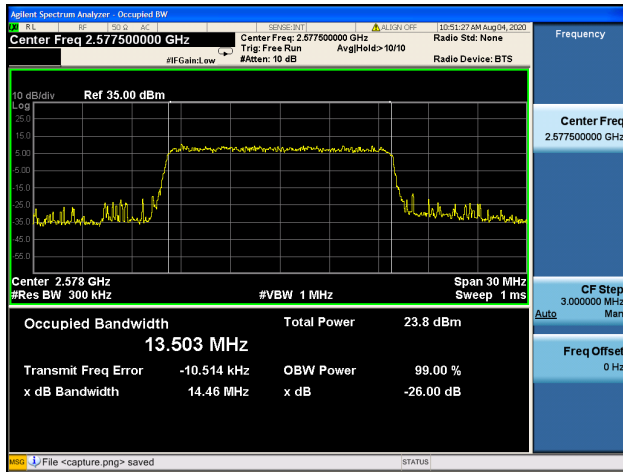

Band38 / 10MHz / Mid CH / 16QAM

Band38 / 10MHz / Mid CH / 64QAM

Band38 / 10MHz / High CH / QPSK

Band38 / 10MHz / High CH / 16QAM

Band38 / 10MHz / High CH / 64QAM

Band38 / 15MHz / Low CH / QPSK

Band38 / 15MHz / Low CH / 16QAM