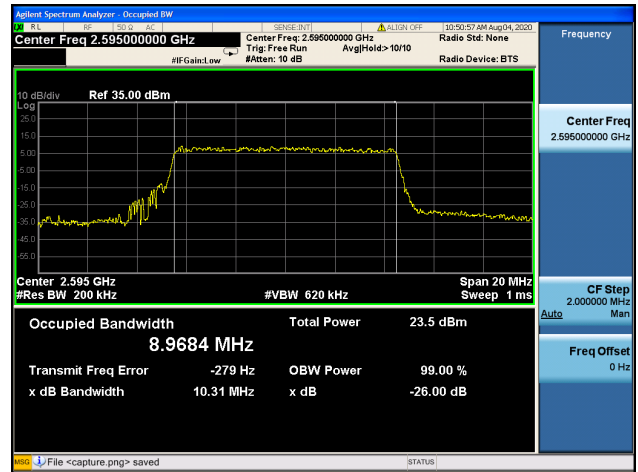

Band38 / 10MHz / Mid CH / 16QAM