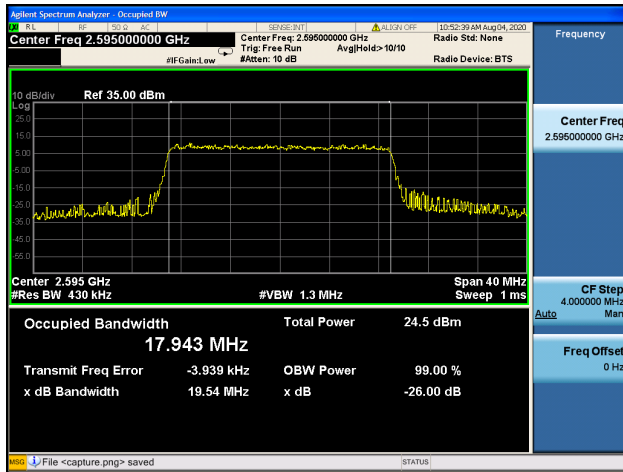

Band38 / 20MHz / Low CH / QPSK

Band38 / 20MHz / Low CH / 16QAM

Band38 / 20MHz / Low CH / 64QAM

Band38 / 20MHz / Mid CH / QPSK

Band38 / 20MHz / Mid CH / 16QAM

Band38 / 20MHz / Mid CH / 64QAM

Band38 / 20MHz / High CH / QPSK