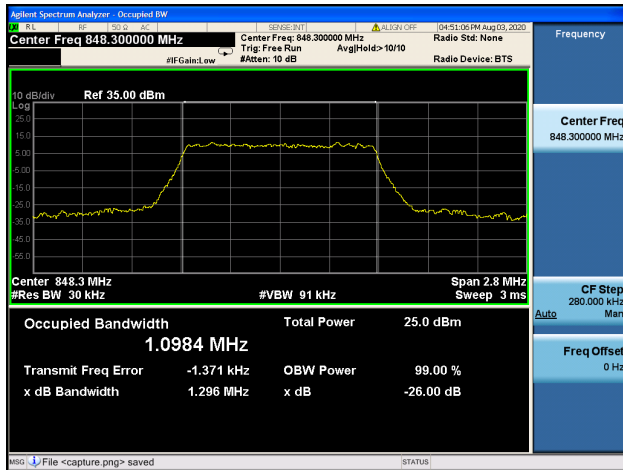

Band5 / 1.4MHz / High CH / 64QAM