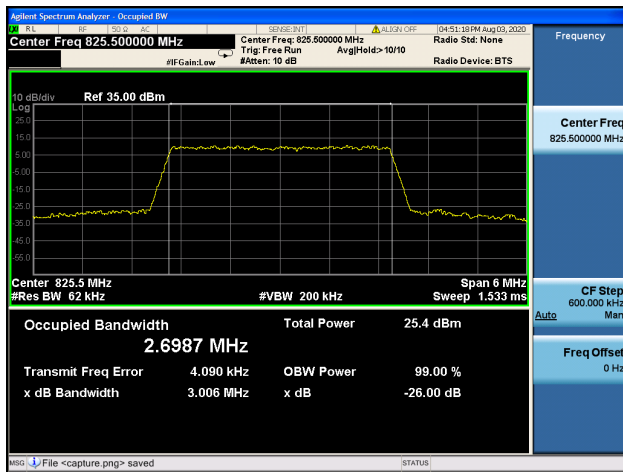

Band5 / 3MHz / Low CH / 16QAM