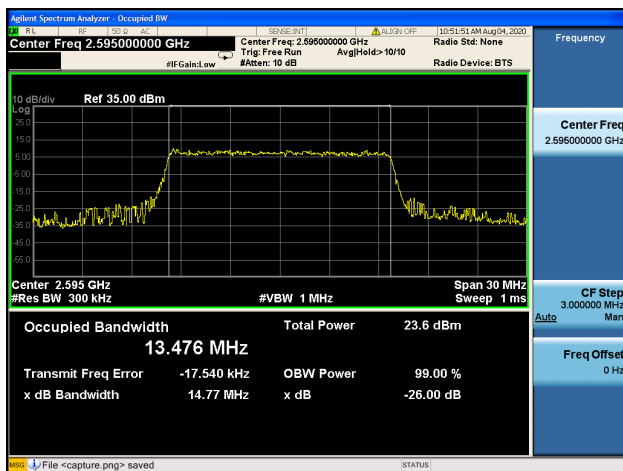

Band38 / 15MHz / Mid CH / 16QAM