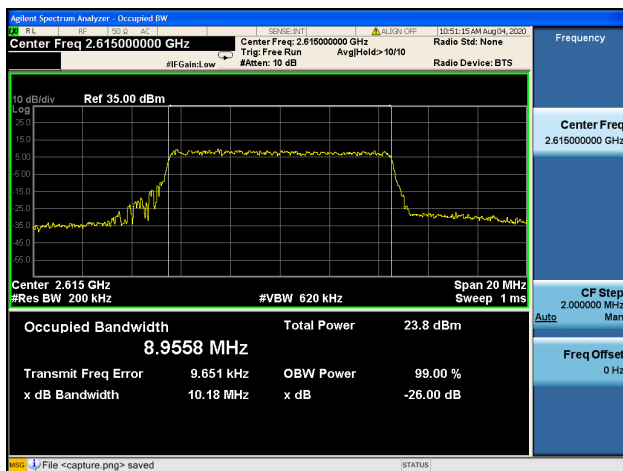

Band38 / 10MHz / Mid CH / 16QAM

Band38 / 10MHz / Mid CH / 64QAM

Band38 / 10MHz / High CH / QPSK

Band38 / 10MHz / High CH / 16QAM

Band38 / 10MHz / High CH / 64QAM

Band38 / 15MHz / Low CH / QPSK

Band38 / 15MHz / Low CH / 16QAM