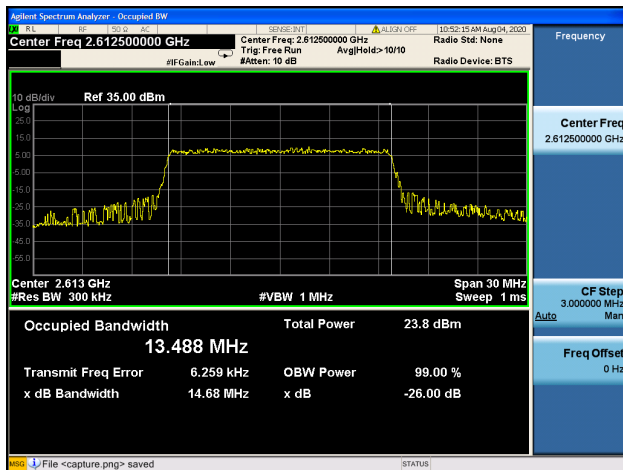

Band38 / 15MHz / Low CH / 64QAM

Band38 / 15MHz / Mid CH / QPSK

Band38 / 15MHz / Mid CH / 16QAM

Band38 / 15MHz / Mid CH / 64QAM

Band38 / 15MHz / High CH / QPSK

Band38 / 15MHz / High CH / 16QAM

Band38 / 15MHz / High CH / 64QAM