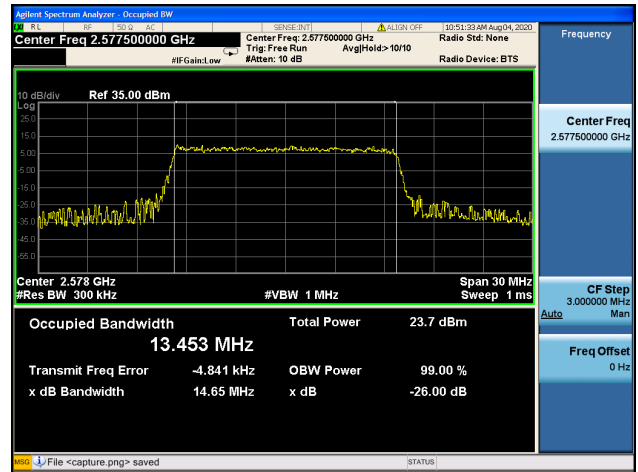

Band38 / 10MHz / Mid CH / 16QAM

Band38 / 10MHz / Mid CH / 64QAM

Band38 / 10MHz / High CH / QPSK

Band38 / 10MHz / High CH / 16QAM

Band38 / 10MHz / High CH / 64QAM

Band38 / 15MHz / Low CH / QPSK

Band38 / 15MHz / Low CH / 16QAM