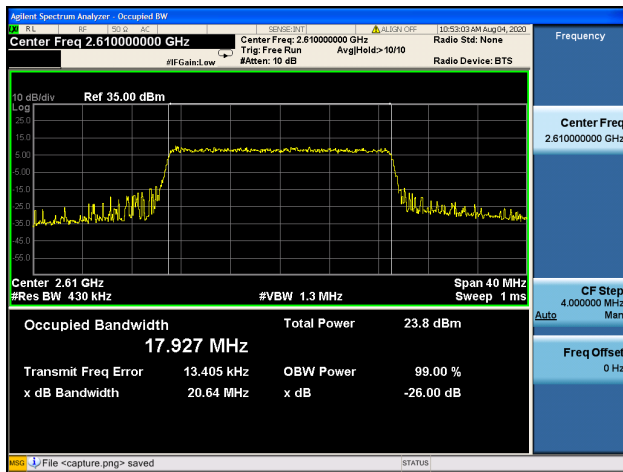

Band38 / 20MHz / High CH / 16QAM