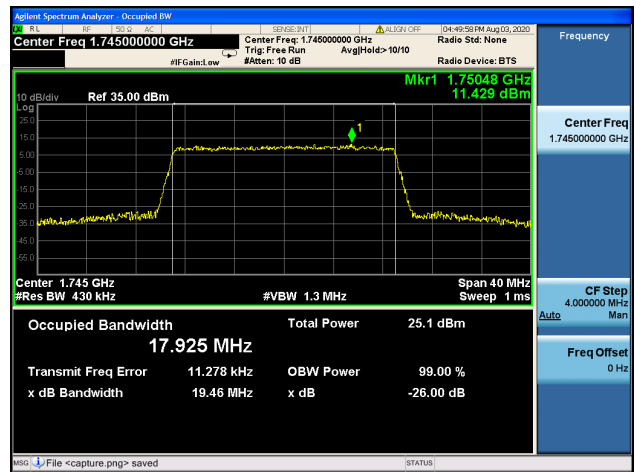

Band4 / 20MHz / Mid CH /
QPSK

Band4 / 20MHz / Mid CH /
16QAM

Band4 / 20MHz / Mid CH /
64QAM

Band4 / 20MHz / High CH /
QPSK

Band4 / 20MHz / High CH /
16QAM

Band4 / 20MHz / High CH /
64QAM

Band5 / 1.4MHz / Low CH / QPSK