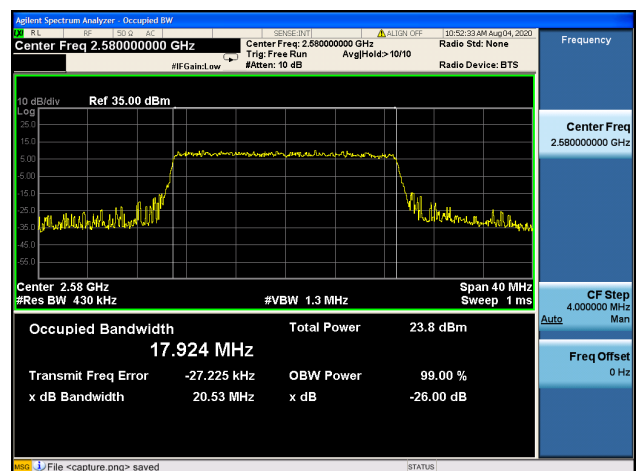

Band38 / 20MHz / Low CH / 64QAM