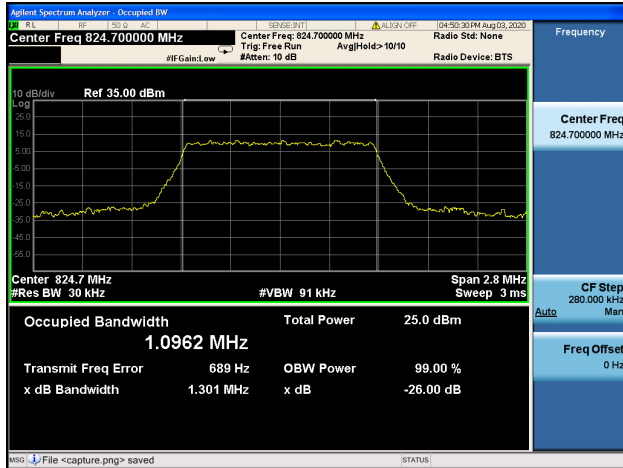

Band5 / 1.4MHz / Low CH / 64QAM