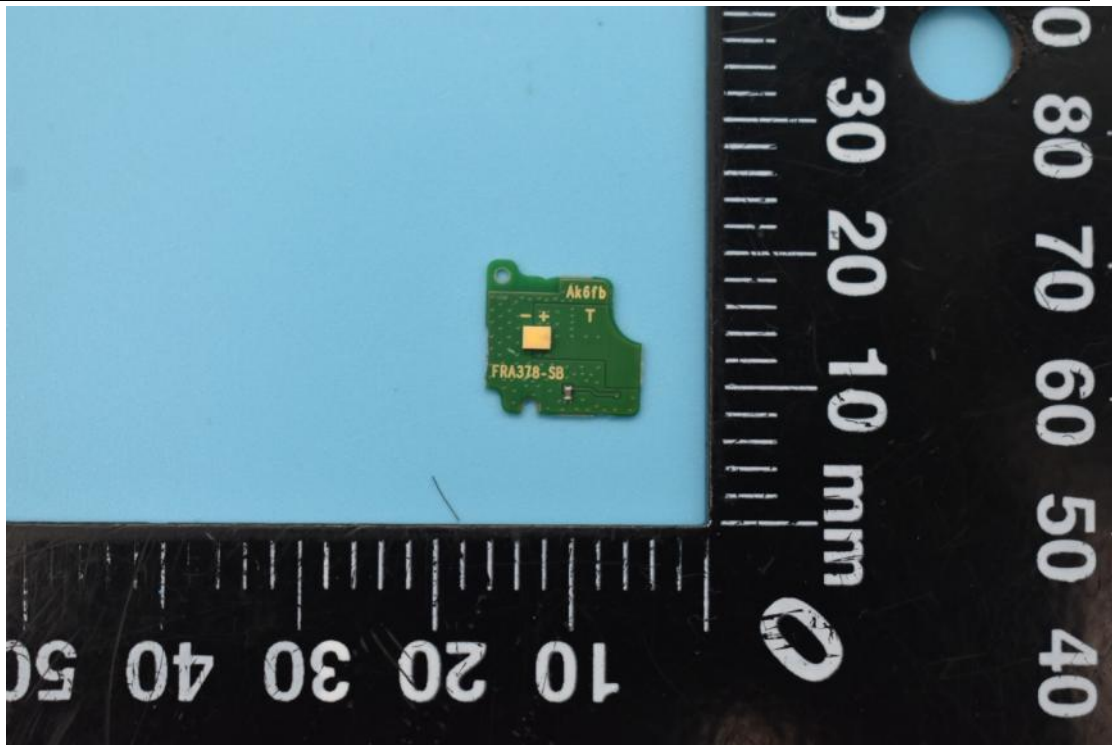

FCC ID:2AUYFRMX2103

## Internal Photos

### 1. EUT uncover view

## 2. Antenna view