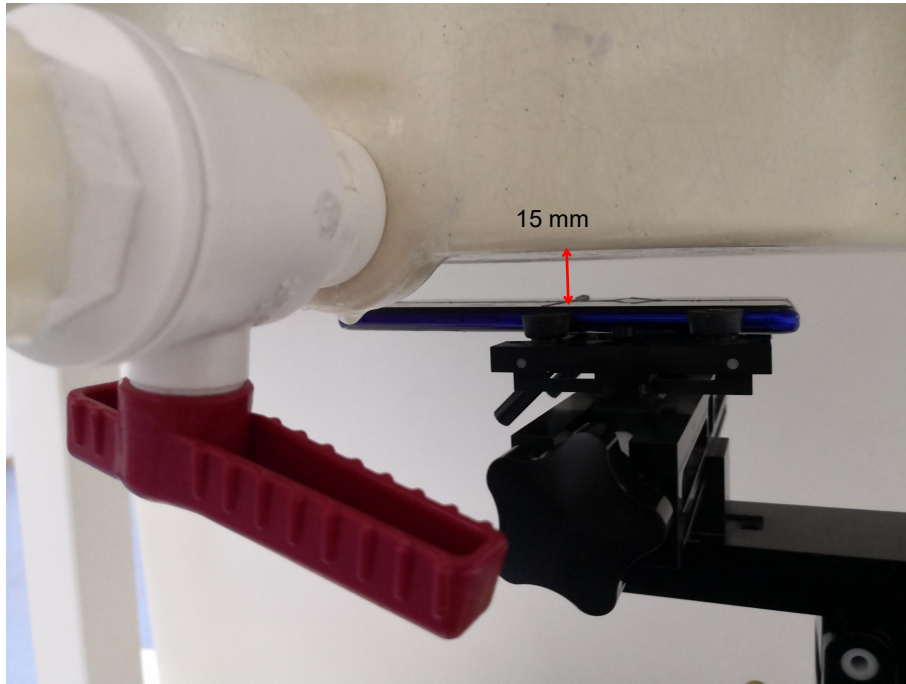

## SAR TEST SETUP PHOTOS

Right Head Cheek

Right Head Tilt (15° )

Left Head Cheek

Left Head Tilt (15° )

Front Side (15mm)

Back Side (15mm)

Front Side (10mm)

Back Side (10mm)

Left Edge (10mm)

Right Edge (10mm)

Top Edge (10mm)

Bottom Edge (10mm)

Front Side (0mm)

Back Side (0mm)

Left Edge (0mm)

Right Edge (0mm)

Top Edge (0mm)