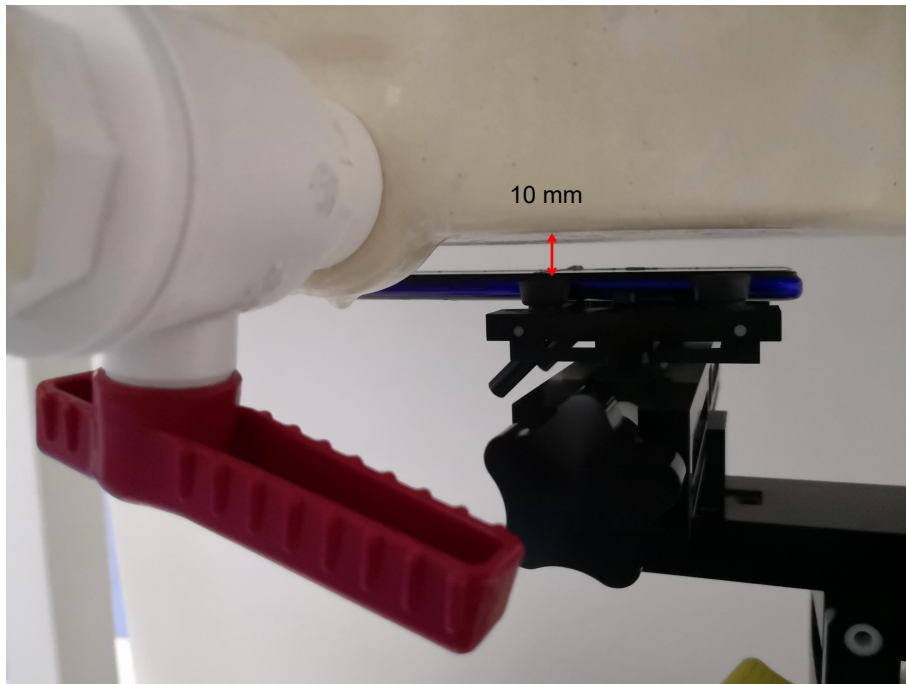

## SAR TEST SETUP PHOTOS

Right Head Cheek

Right Head Tilt (15° )

Left Head Cheek

Left Head Tilt (15° )

Front Side (15mm)

Back Side (15mm)

Front Side (10mm)

Back Side (10mm)

Left Edge (10mm)

Right Edge (10mm)

Top Edge (10mm)

Bottom Edge (10mm)

Front Side (0mm)

Back Side (0mm)

Left Edge (0mm)

Right Edge (0mm)

Top Edge (0mm)