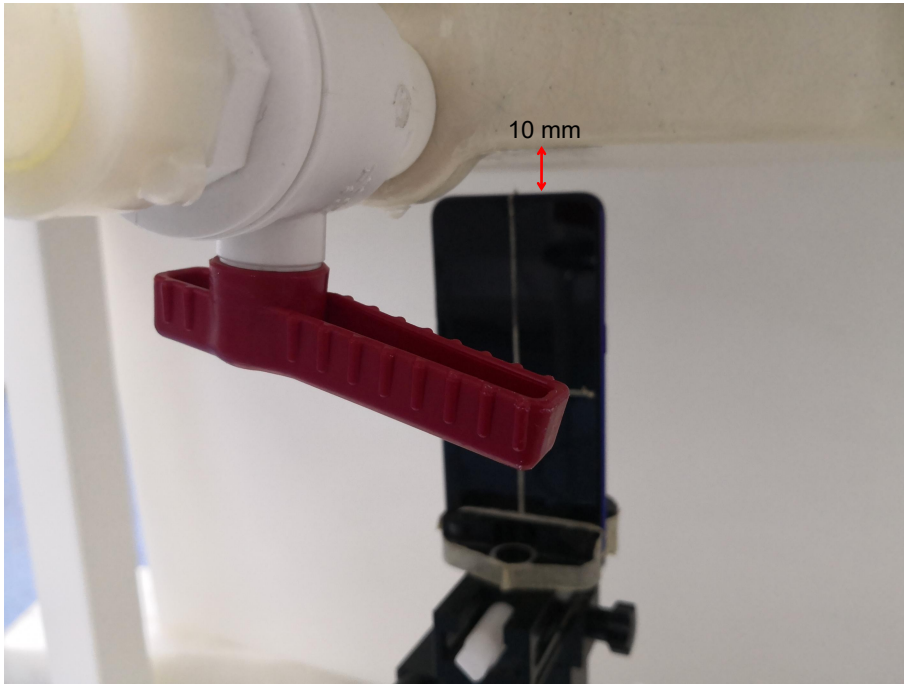

## SAR TEST SETUP PHOTOS

Right Head Cheek

Right Head Tilt (15° )

Left Head Cheek

Left Head Tilt (15° )

Front Side (15mm)

Back Side (15mm)

Front Side (10mm)

Back Side (10mm)

Left Edge (10mm)

Right Edge (10mm)

Top Edge (10mm)

Bottom Edge (10mm)

Front Side (0mm)

Back Side (0mm)

Left Edge (0mm)

Right Edge (0mm)

Top Edge (0mm)