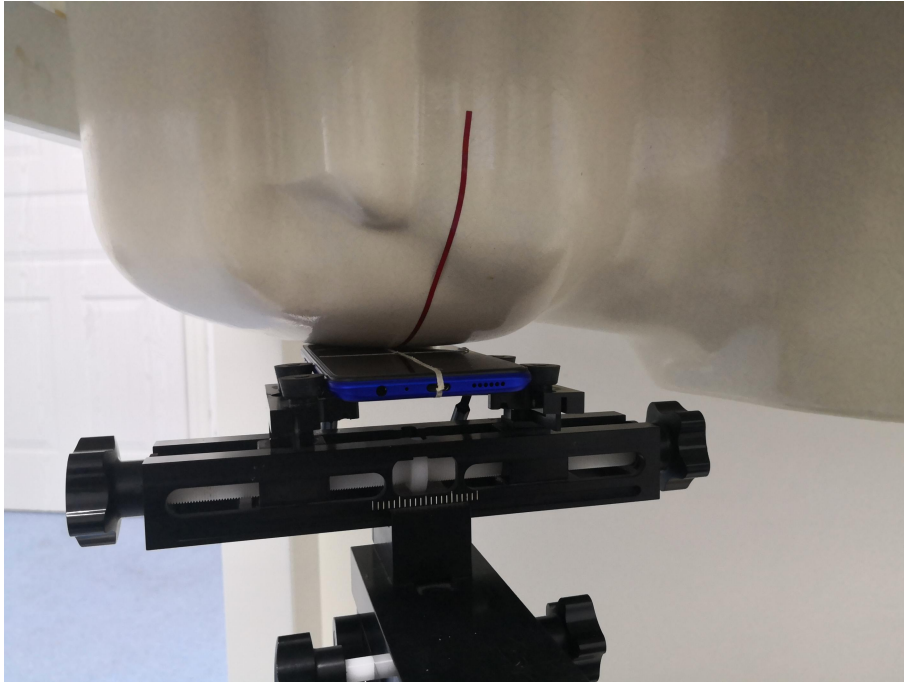

## SAR TEST SETUP PHOTOS

Right Head Cheek

Right Head Tilt (15° )

Left Head Cheek

Left Head Tilt (15° )

Front Side (15mm)

Back Side (15mm)

Front Side (10mm)

Back Side (10mm)

Left Edge (10mm)

Right Edge (10mm)

Top Edge (10mm)

Bottom Edge (10mm)

Front Side (0mm)

Back Side (0mm)

Left Edge (0mm)

Right Edge (0mm)

Top Edge (0mm)