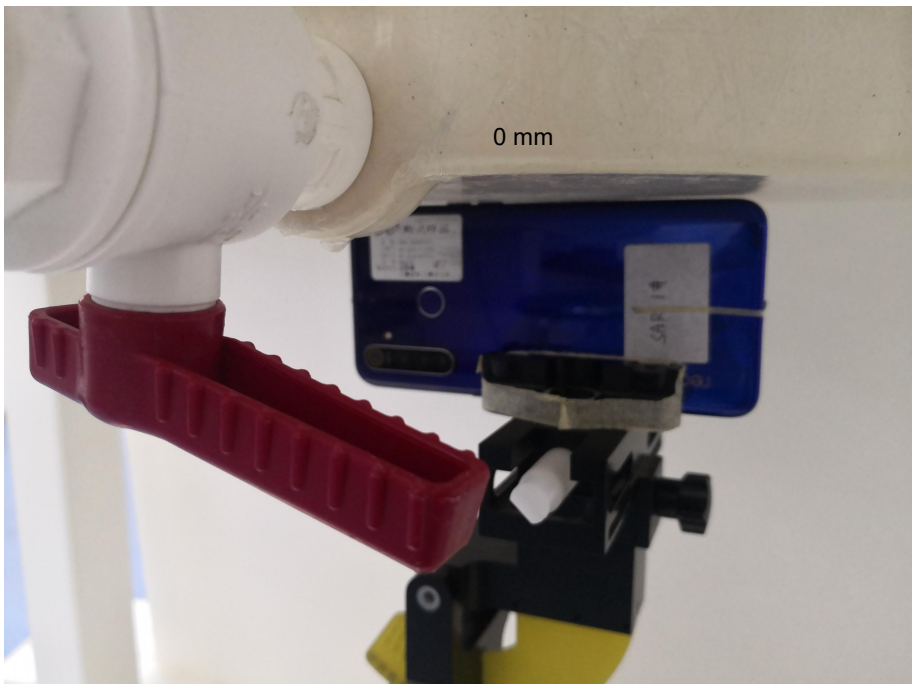

## SAR TEST SETUP PHOTOS

Right Head Cheek

Right Head Tilt (15° )

Left Head Cheek

Left Head Tilt (15° )

Front Side (15mm)

Back Side (15mm)

Front Side (10mm)

Back Side (10mm)

Left Edge (10mm)

Right Edge (10mm)

Top Edge (10mm)

Bottom Edge (10mm)

Front Side (0mm)

Back Side (0mm)

Left Edge (0mm)

Right Edge (0mm)

Top Edge (0mm)