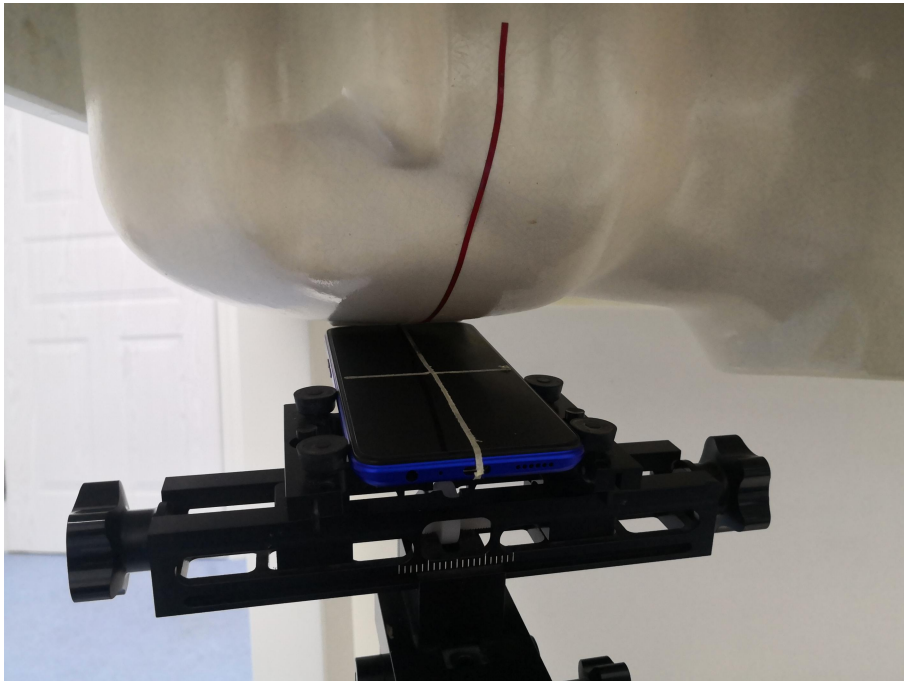

## SAR TEST SETUP PHOTOS

Right Head Cheek

Right Head Tilt (15° )

Left Head Cheek

Left Head Tilt (15° )

Front Side (15mm)

Back Side (15mm)

Front Side (10mm)

Back Side (10mm)

Left Edge (10mm)

Right Edge (10mm)

Top Edge (10mm)

Bottom Edge (10mm)

Front Side (0mm)

Back Side (0mm)

Left Edge (0mm)

Right Edge (0mm)

Top Edge (0mm)