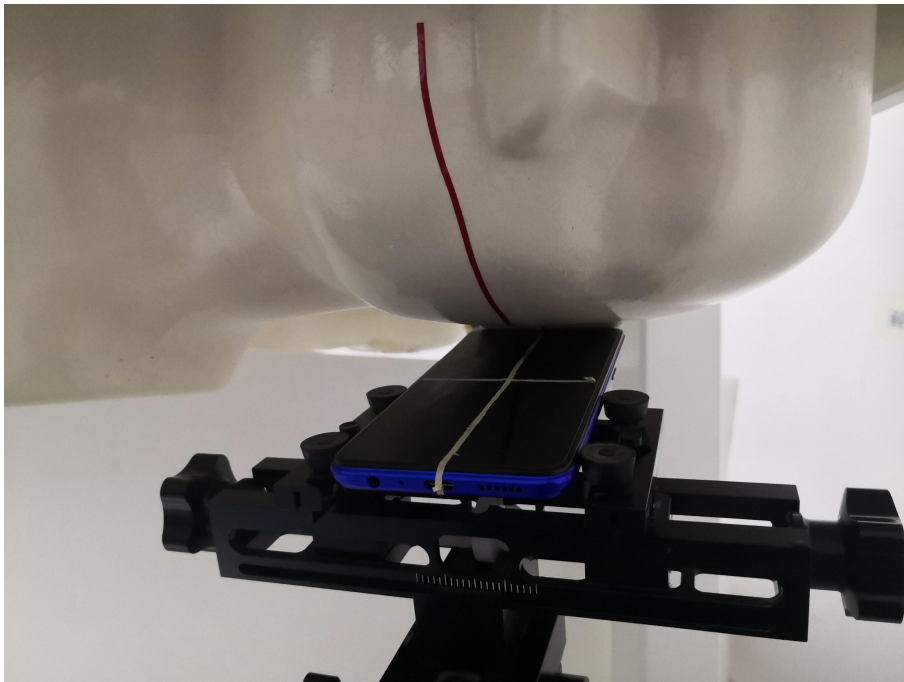

## SAR TEST SETUP PHOTOS

Right Head Cheek

Right Head Tilt (15° )

Left Head Cheek

Left Head Tilt (15° )

Front Side (15mm)

Back Side (15mm)

Front Side (10mm)

Back Side (10mm)

Left Edge (10mm)

Right Edge (10mm)

Top Edge (10mm)

Bottom Edge (10mm)

Front Side (0mm)

Back Side (0mm)

Left Edge (0mm)

Right Edge (0mm)

Top Edge (0mm)