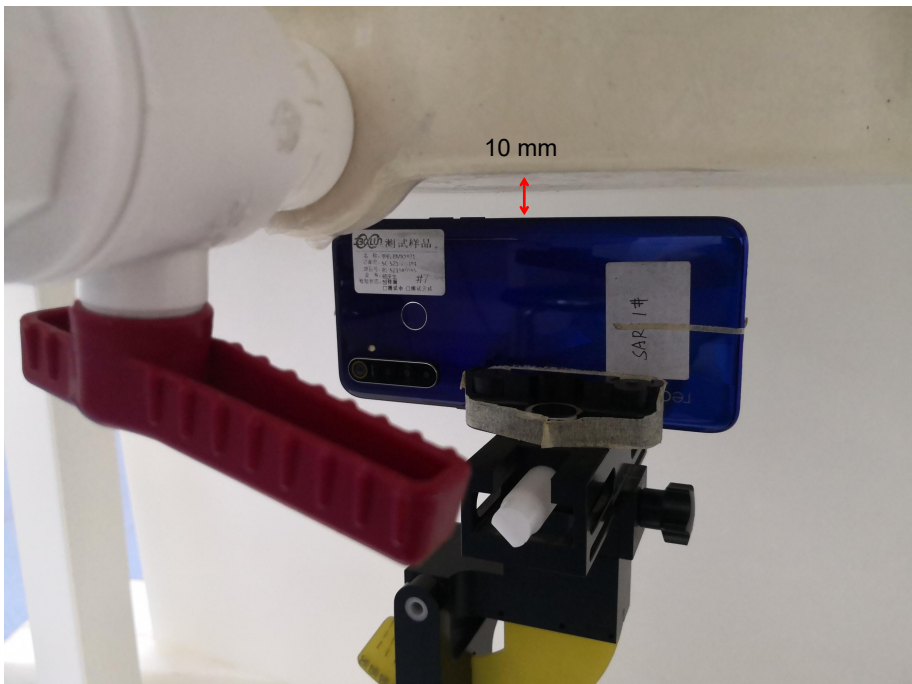

## SAR TEST SETUP PHOTOS

Right Head Cheek

Right Head Tilt (15° )

Left Head Cheek

Left Head Tilt (15° )

Front Side (15mm)

Back Side (15mm)

Front Side (10mm)

Back Side (10mm)

Left Edge (10mm)

Right Edge (10mm)

Top Edge (10mm)

Bottom Edge (10mm)

Front Side (0mm)

Back Side (0mm)

Left Edge (0mm)

Right Edge (0mm)

Top Edge (0mm)