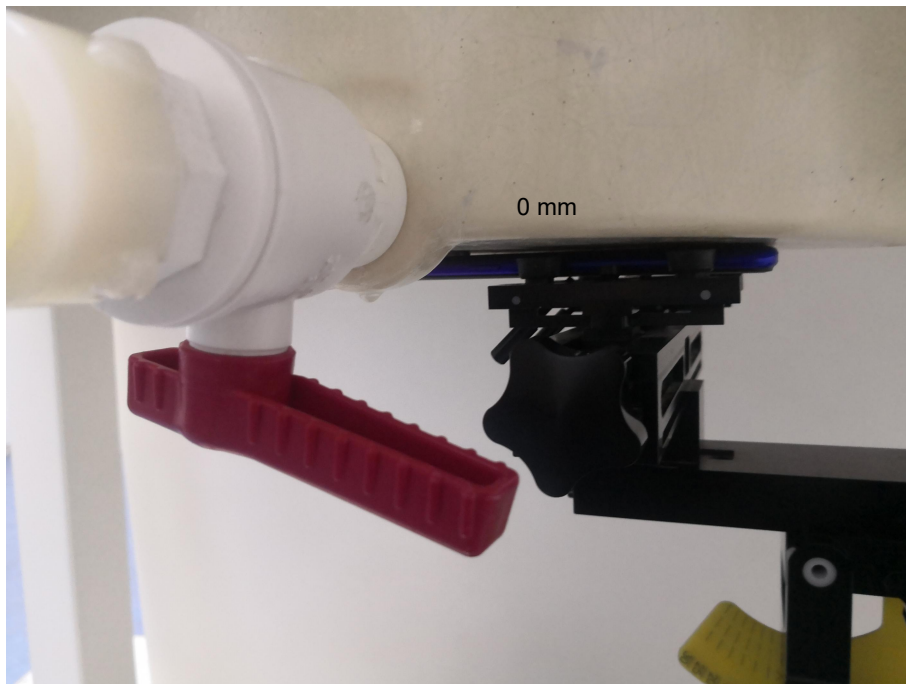

## SAR TEST SETUP PHOTOS

Right Head Cheek

Right Head Tilt (15° )

Left Head Cheek

Left Head Tilt (15° )

Front Side (15mm)

Back Side (15mm)

Front Side (10mm)

Back Side (10mm)

Left Edge (10mm)

Right Edge (10mm)

Top Edge (10mm)

Bottom Edge (10mm)

Front Side (0mm)

Back Side (0mm)

Left Edge (0mm)

Right Edge (0mm)

Top Edge (0mm)