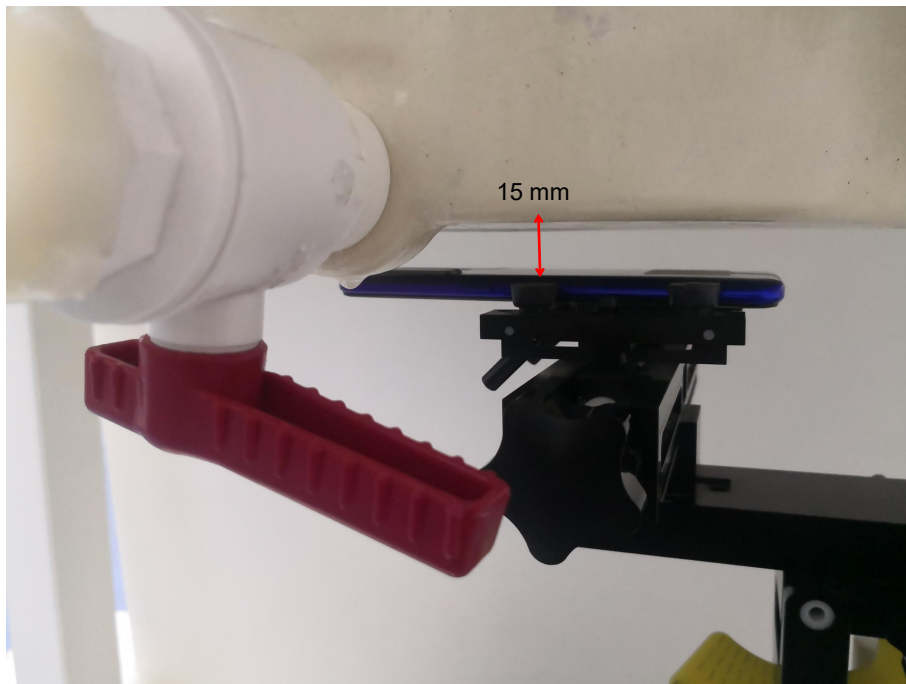

## SAR TEST SETUP PHOTOS

Right Head Cheek

Right Head Tilt (15° )

Left Head Cheek

Left Head Tilt (15° )

Front Side (15mm)

Back Side (15mm)

Front Side (10mm)

Back Side (10mm)

Left Edge (10mm)

Right Edge (10mm)

Top Edge (10mm)

Bottom Edge (10mm)

Front Side (0mm)

Back Side (0mm)

Left Edge (0mm)

Right Edge (0mm)

Top Edge (0mm)