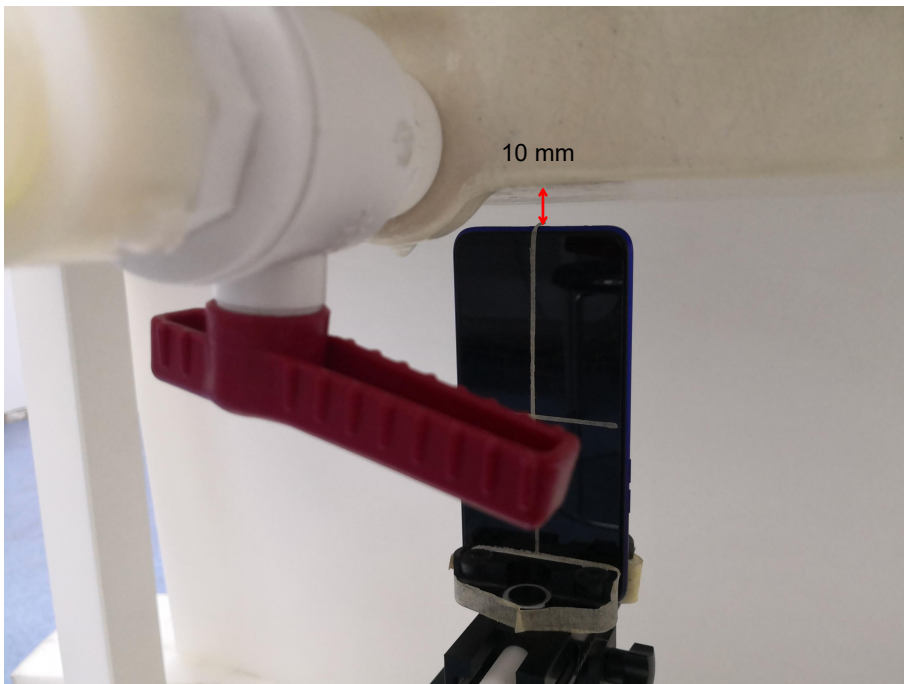

## SAR TEST SETUP PHOTOS

Right Head Cheek

Right Head Tilt (15° )

Left Head Cheek

Left Head Tilt (15° )

Front Side (15mm)

Back Side (15mm)

Front Side (10mm)

Back Side (10mm)

Left Edge (10mm)

Right Edge (10mm)

Top Edge (10mm)

Bottom Edge (10mm)

Front Side (0mm)

Back Side (0mm)

Left Edge (0mm)

Right Edge (0mm)

Top Edge (0mm)