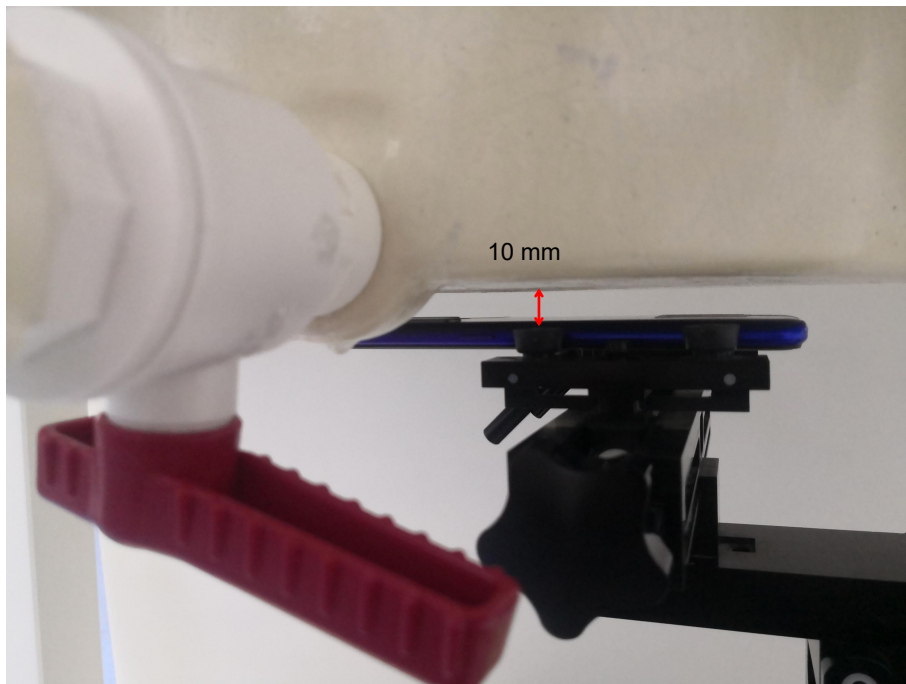

## SAR TEST SETUP PHOTOS

Right Head Cheek

Right Head Tilt (15° )

Left Head Cheek

Left Head Tilt (15° )

Front Side (15mm)

Back Side (15mm)

Front Side (10mm)

Back Side (10mm)

Left Edge (10mm)

Right Edge (10mm)

Top Edge (10mm)

Bottom Edge (10mm)

Front Side (0mm)

Back Side (0mm)

Left Edge (0mm)

Right Edge (0mm)

Top Edge (0mm)