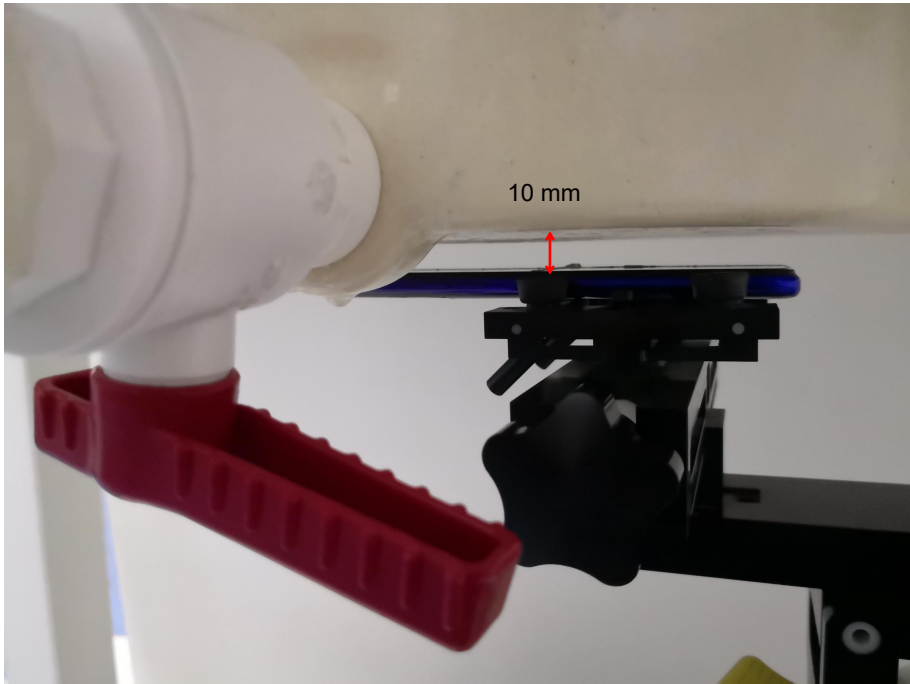

SAR TEST SETUP PHOTOS

Right Head Cheek

Right Head Tilt (15°)

Left Head Cheek

Left Head Tilt (15°)

Front Side (15mm)

Back Side (15mm)

Front Side (10mm)

Back Side (10mm)

Left Edge (10mm)

Right Edge (10mm)

Top Edge (10mm)

Bottom Edge (10mm)

Front Side (0mm)

Back Side (0mm)

Left Edge (0mm)

Right Edge (0mm)

Top Edge (0mm)