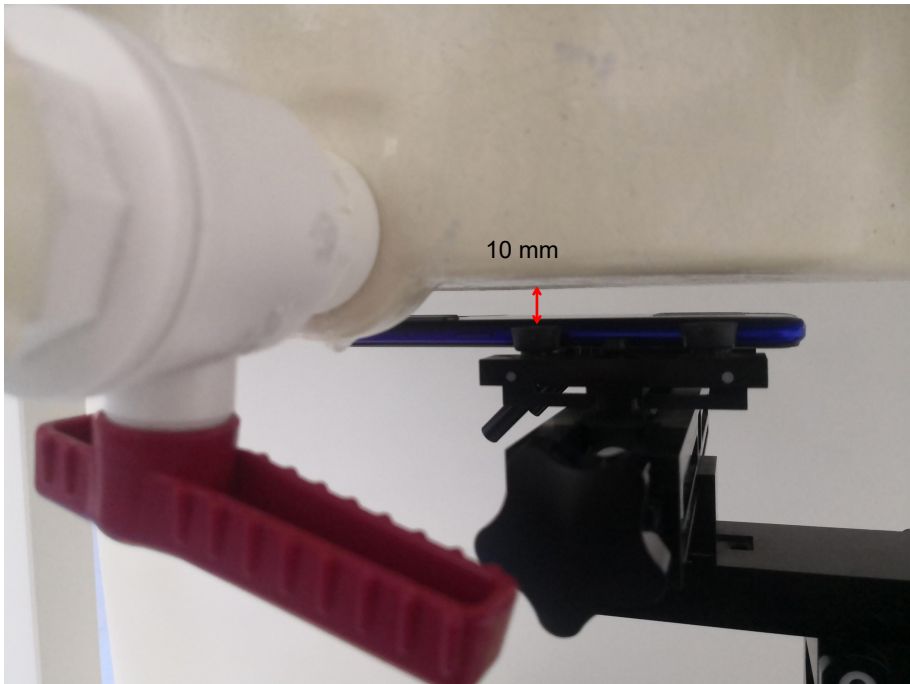

SAR TEST SETUP PHOTOS

Right Head Cheek

Right Head Tilt (15°)

Left Head Cheek

Left Head Tilt (15°)

Front Side (15mm)

Back Side (15mm)

Front Side (10mm)

Back Side (10mm)

Left Edge (10mm)

Right Edge (10mm)

Top Edge (10mm)

Bottom Edge (10mm)

Front Side (0mm)

Back Side (0mm)

Left Edge (0mm)

Right Edge (0mm)

Top Edge (0mm)