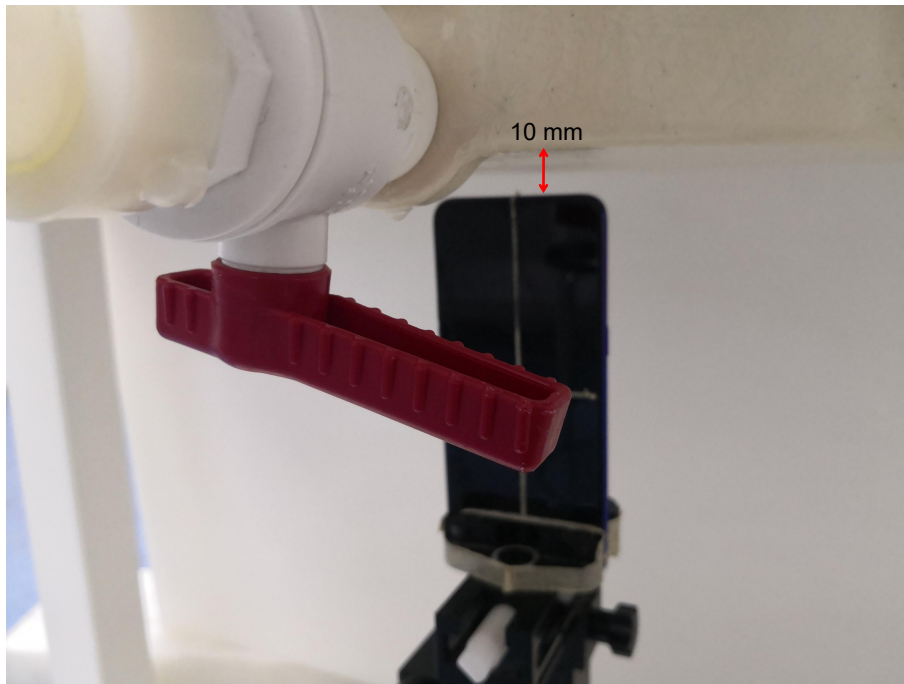

SAR TEST SETUP PHOTOS

Right Head Cheek

Right Head Tilt (15°)

Left Head Cheek

Left Head Tilt (15°)

Front Side (15mm)

Back Side (15mm)

Front Side (10mm)

Back Side (10mm)

Left Edge (10mm)

Right Edge (10mm)

Top Edge (10mm)

Bottom Edge (10mm)

Front Side (0mm)

Back Side (0mm)

Left Edge (0mm)

Right Edge (0mm)

Top Edge (0mm)