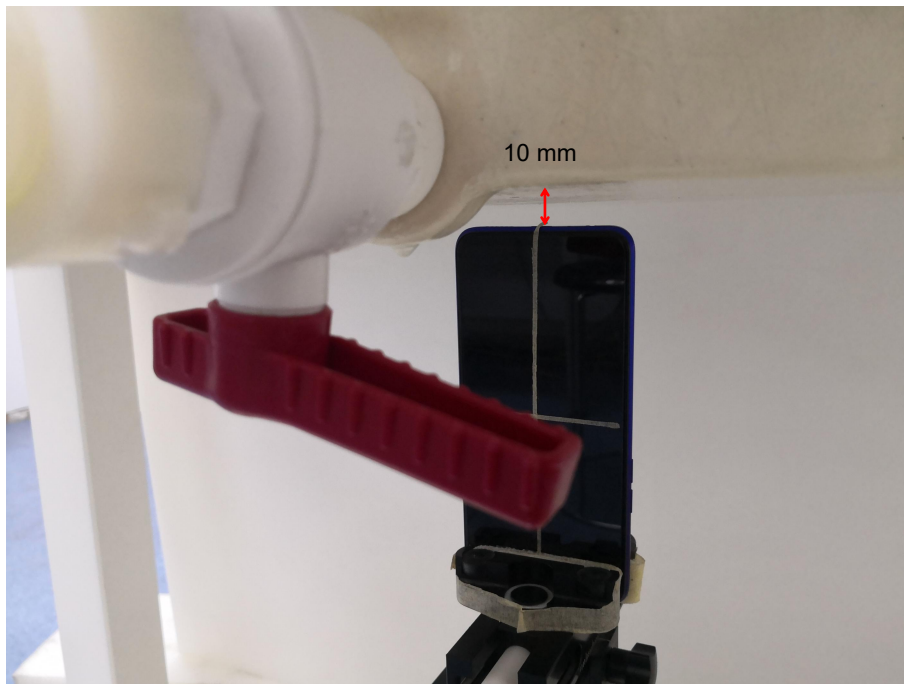

SAR TEST SETUP PHOTOS

Right Head Cheek

Right Head Tilt (15°)

Left Head Cheek

Left Head Tilt (15°)

Front Side (15mm)

Back Side (15mm)

Front Side (10mm)

Back Side (10mm)

Left Edge (10mm)

Right Edge (10mm)

Top Edge (10mm)

Bottom Edge (10mm)

Front Side (0mm)

Back Side (0mm)

Left Edge (0mm)

Right Edge (0mm)

Top Edge (0mm)