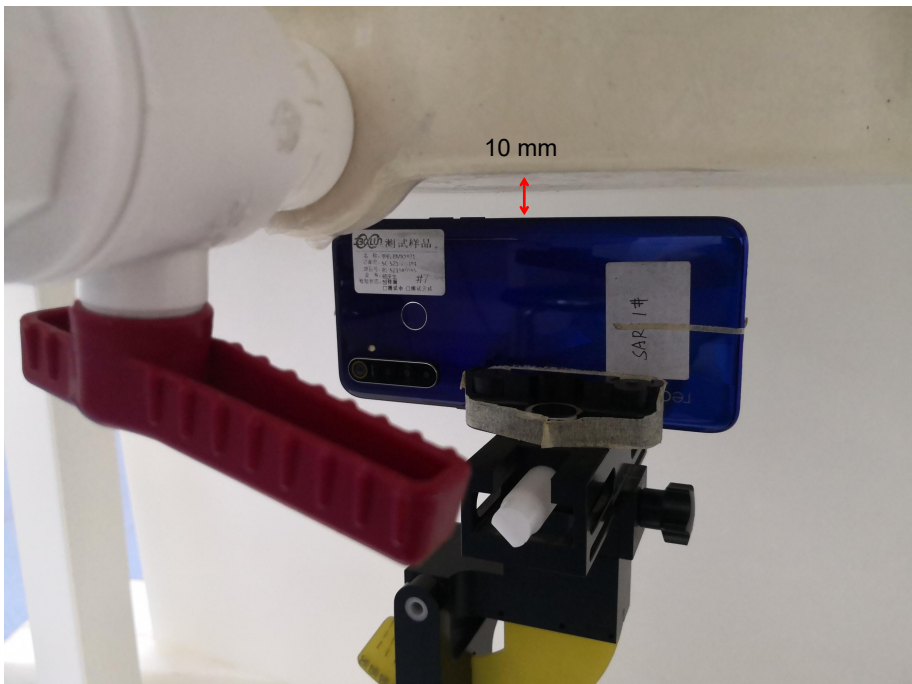

SAR TEST SETUP PHOTOS

Right Head Cheek

Right Head Tilt (15°)

Left Head Cheek

Left Head Tilt (15°)

Front Side (15mm)

Back Side (15mm)

Front Side (10mm)

Back Side (10mm)

Left Edge (10mm)

Right Edge (10mm)

Top Edge (10mm)

Bottom Edge (10mm)

Front Side (0mm)

Back Side (0mm)

Left Edge (0mm)

Right Edge (0mm)

Top Edge (0mm)