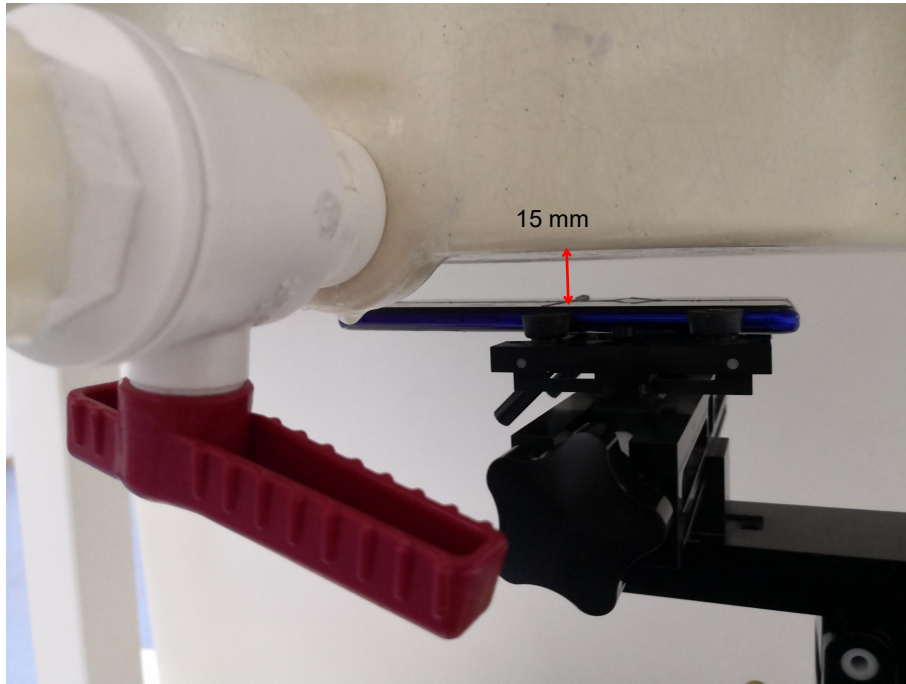

SAR TEST SETUP PHOTOS

Right Head Cheek

Right Head Tilt (15°)

Left Head Cheek

Left Head Tilt (15°)

Front Side (15mm)

Back Side (15mm)

Front Side (10mm)

Back Side (10mm)

Left Edge (10mm)

Right Edge (10mm)

Top Edge (10mm)

Bottom Edge (10mm)

Front Side (0mm)

Back Side (0mm)

Left Edge (0mm)

Right Edge (0mm)

Top Edge (0mm)