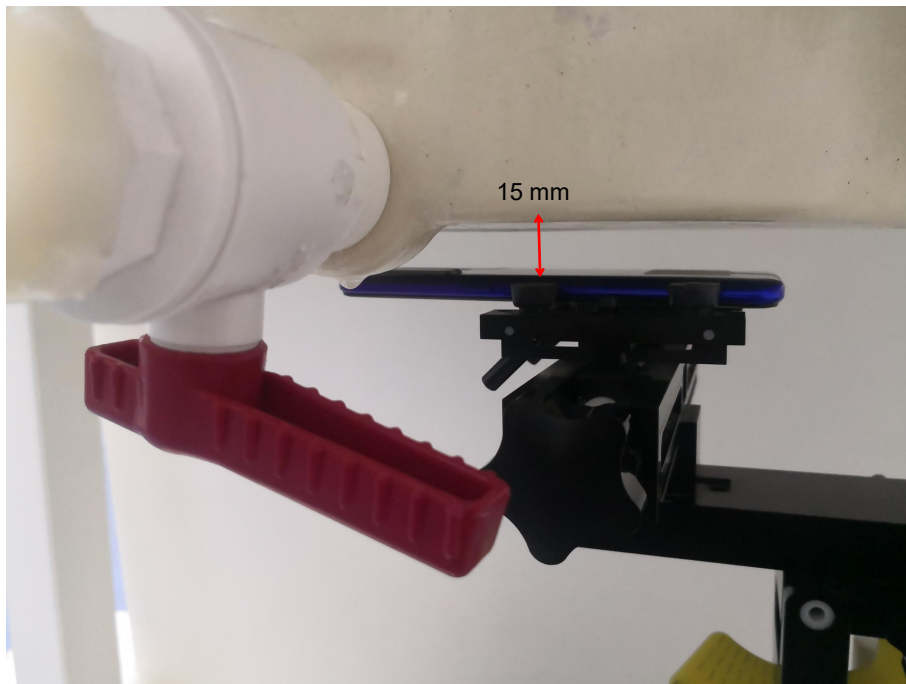

SAR TEST SETUP PHOTOS

Right Head Cheek

Right Head Tilt (15°)

Left Head Cheek

Left Head Tilt (15°)

Front Side (15mm)

Back Side (15mm)

Front Side (10mm)

Back Side (10mm)

Left Edge (10mm)

Right Edge (10mm)

Top Edge (10mm)

Bottom Edge (10mm)

Front Side (0mm)

Back Side (0mm)

Left Edge (0mm)

Right Edge (0mm)

Top Edge (0mm)