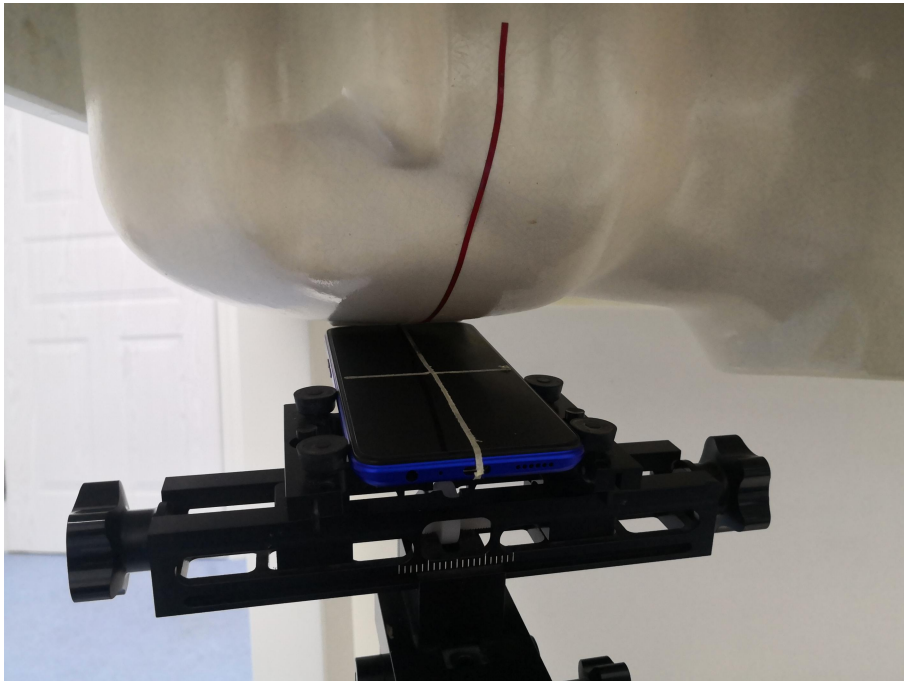

SAR TEST SETUP PHOTOS

Right Head Cheek

Right Head Tilt (15°)

Left Head Cheek

Left Head Tilt (15°)

Front Side (15mm)

Back Side (15mm)

Front Side (10mm)

Back Side (10mm)

Left Edge (10mm)

Right Edge (10mm)

Top Edge (10mm)

Bottom Edge (10mm)

Front Side (0mm)

Back Side (0mm)

Left Edge (0mm)

Right Edge (0mm)

Top Edge (0mm)