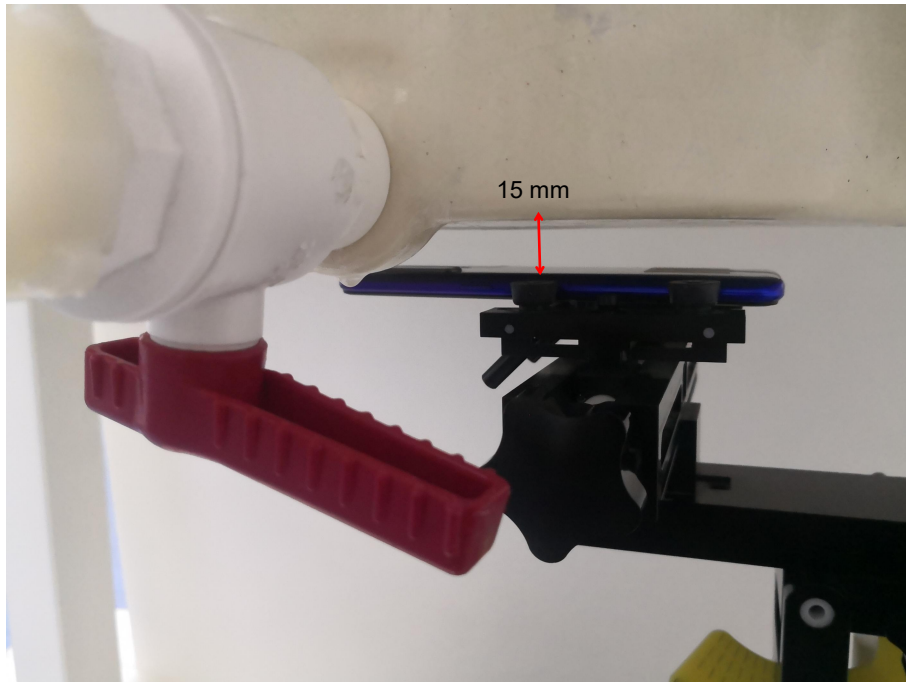

SAR TEST SETUP PHOTOS

Right Head Cheek

Right Head Tilt (15°)

Left Head Cheek

Left Head Tilt (15°)

Front Side (15mm)

Back Side (15mm)

Front Side (10mm)

Back Side (10mm)

Left Edge (10mm)

Right Edge (10mm)

Top Edge (10mm)

Bottom Edge (10mm)

Front Side (0mm)

Back Side (0mm)

Left Edge (0mm)

Right Edge (0mm)

Top Edge (0mm)