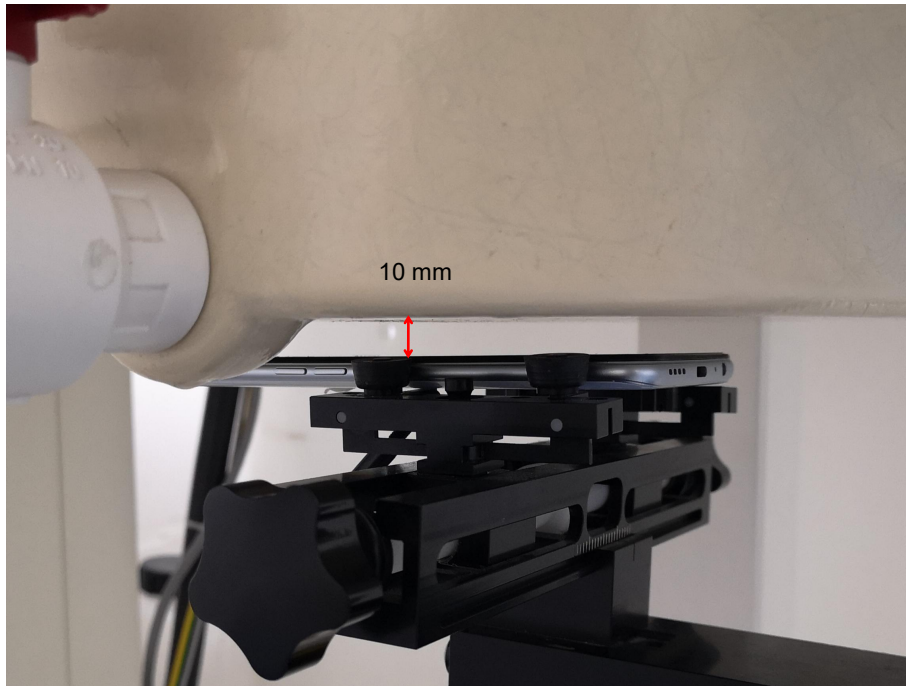

SAR TEST SETUP PHOTOS

Right Head Cheek

Right Head Tilt (15°)

Left Head Cheek

Left Head Tilt (15°)

Front Side (15mm)

Back Side (15mm)

Front Side (10mm)

Back Side (10mm)

Left Edge (10mm)

Right Edge (10mm)

Top Edge (10mm)

Bottom Edge (10mm)

Front Side (0mm)

Back Side (0mm)

Left Edge (0mm)

Right Edge (0mm)

Top Edge (0mm)