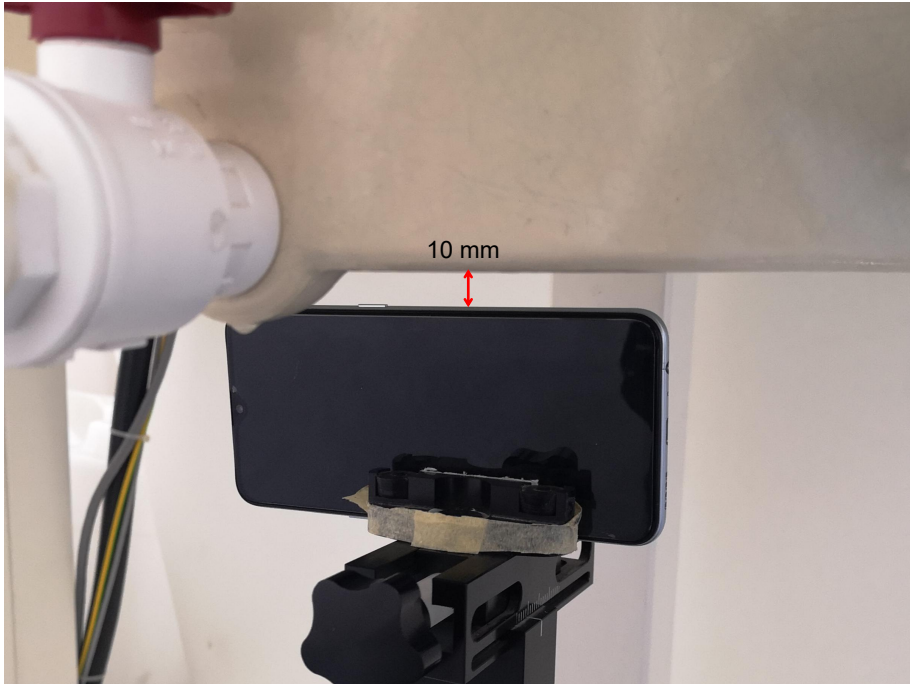

SAR TEST SETUP PHOTOS

Right Head Cheek

Right Head Tilt (15°)

Left Head Cheek

Left Head Tilt (15°)

Front Side (15mm)

Back Side (15mm)

Front Side (10mm)

Back Side (10mm)

Left Edge (10mm)

Right Edge (10mm)

Top Edge (10mm)

Bottom Edge (10mm)

Front Side (0mm)

Back Side (0mm)

Left Edge (0mm)

Right Edge (0mm)

Top Edge (0mm)