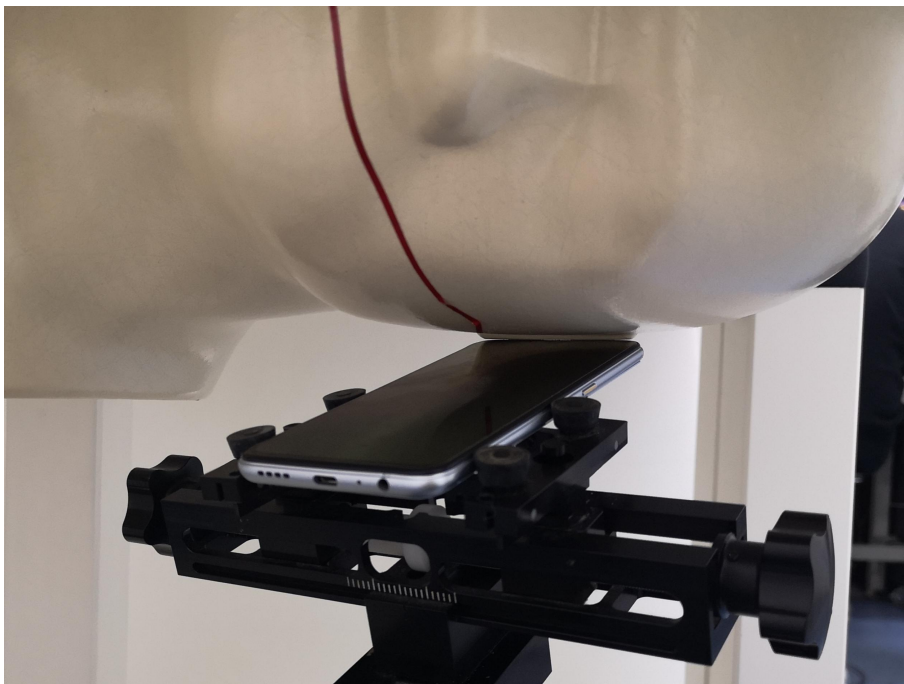

SAR TEST SETUP PHOTOS

Right Head Cheek

Right Head Tilt (15°)

Left Head Cheek

Left Head Tilt (15°)

Front Side (15mm)

Back Side (15mm)

Front Side (10mm)

Back Side (10mm)

Left Edge (10mm)

Right Edge (10mm)

Top Edge (10mm)

Bottom Edge (10mm)

Front Side (0mm)

Back Side (0mm)

Left Edge (0mm)