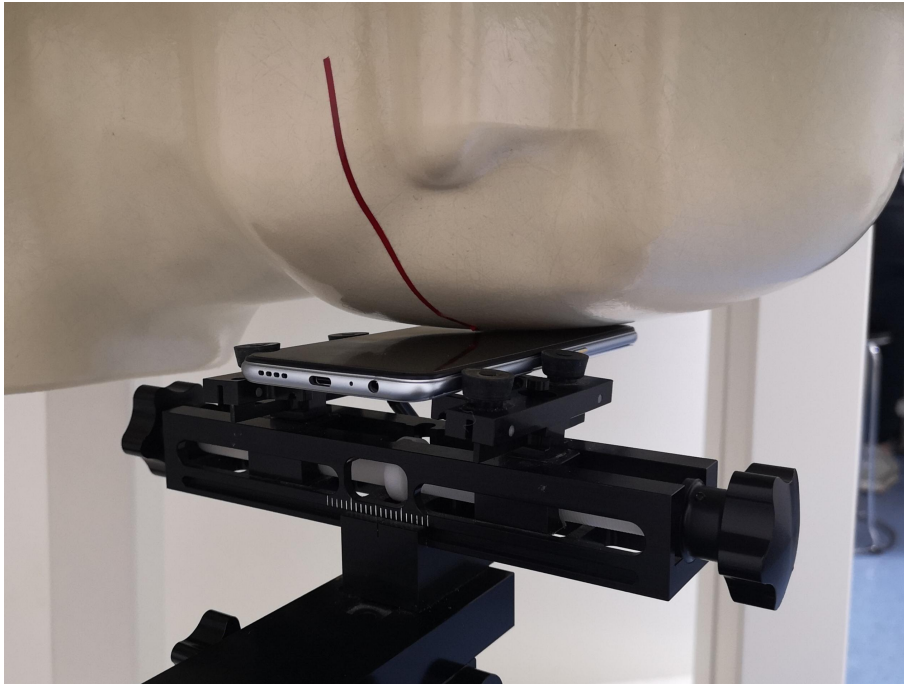

SAR TEST SETUP PHOTOS

Right Head Cheek

Right Head Tilt (15°)

Left Head Cheek

Left Head Tilt (15°)

Front Side (15mm)

Back Side (15mm)

Front Side (10mm)

Back Side (10mm)

Left Edge (10mm)

Right Edge (10mm)

Top Edge (10mm)

Bottom Edge (10mm)

Front Side (0mm)

Back Side (0mm)

Left Edge (0mm)

Right Edge (0mm)

Top Edge (0mm)