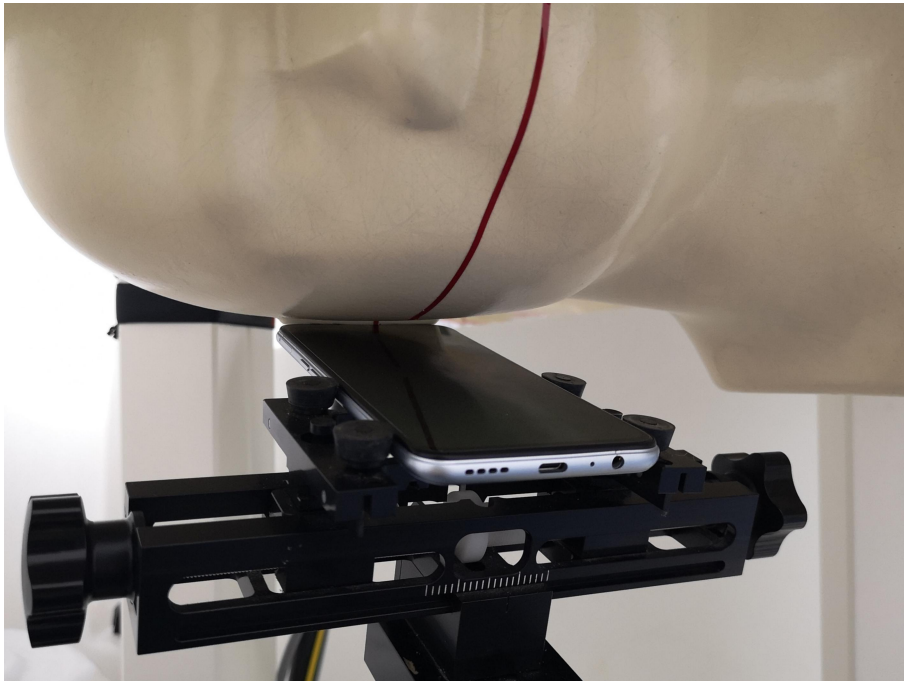

SAR TEST SETUP PHOTOS

Right Head Cheek

Right Head Tilt (15°)

Left Head Cheek

Left Head Tilt (15°)

Front Side (15mm)

Back Side (15mm)

Front Side (10mm)

Back Side (10mm)

Left Edge (10mm)

Right Edge (10mm)

Top Edge (10mm)

Bottom Edge (10mm)

Front Side (0mm)

Back Side (0mm)

Left Edge (0mm)

Right Edge (0mm)

Top Edge (0mm)