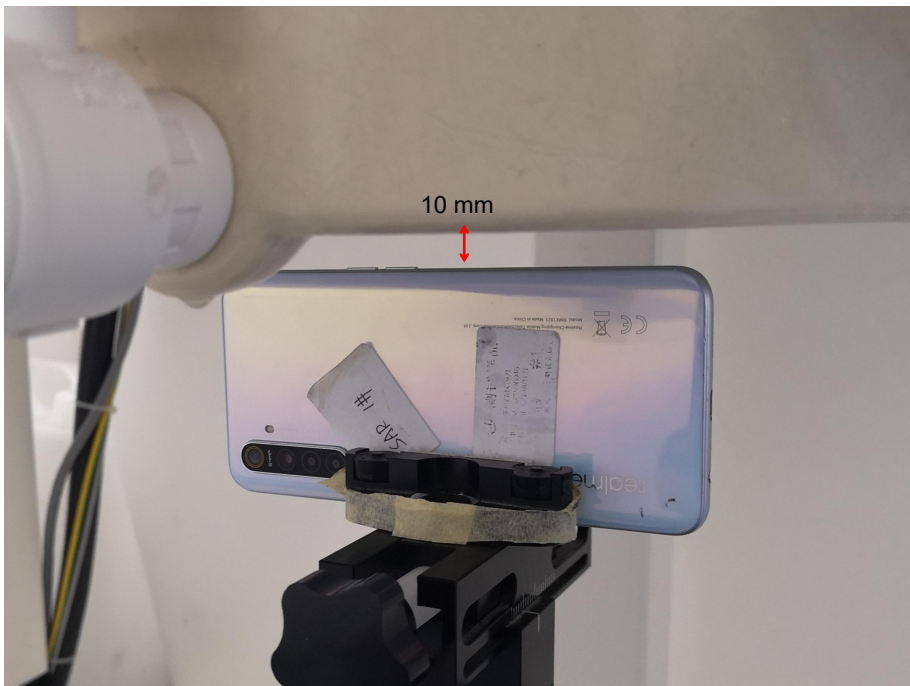

SAR TEST SETUP PHOTOS

Right Head Cheek

Right Head Tilt (15°)

Left Head Cheek

Left Head Tilt (15°)

Front Side (15mm)

Back Side (15mm)

Front Side (10mm)

Back Side (10mm)

Left Edge (10mm)

Right Edge (10mm)

Top Edge (10mm)

Bottom Edge (10mm)

Front Side (0mm)

Back Side (0mm)

Left Edge (0mm)

Right Edge (0mm)

Top Edge (0mm)