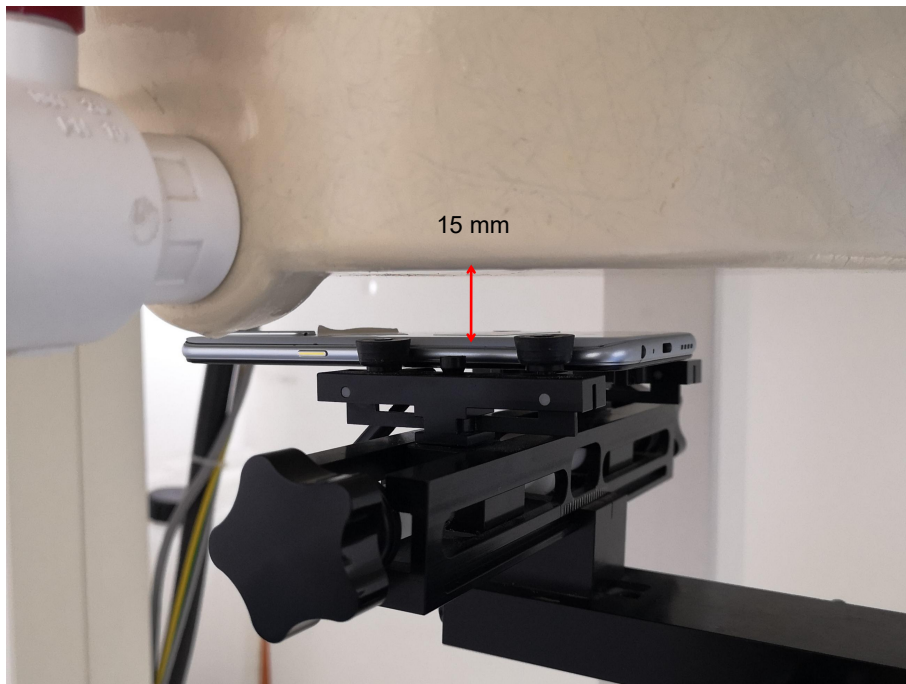

SAR TEST SETUP PHOTOS

Right Head Cheek

Right Head Tilt (15°)

Left Head Cheek

Left Head Tilt (15°)

Front Side (15mm)

Back Side (15mm)

Front Side (10mm)

Back Side (10mm)

Left Edge (10mm)

Right Edge (10mm)

Top Edge (10mm)

Bottom Edge (10mm)

Front Side (0mm)

Back Side (0mm)

Left Edge (0mm)

Right Edge (0mm)

Top Edge (0mm)