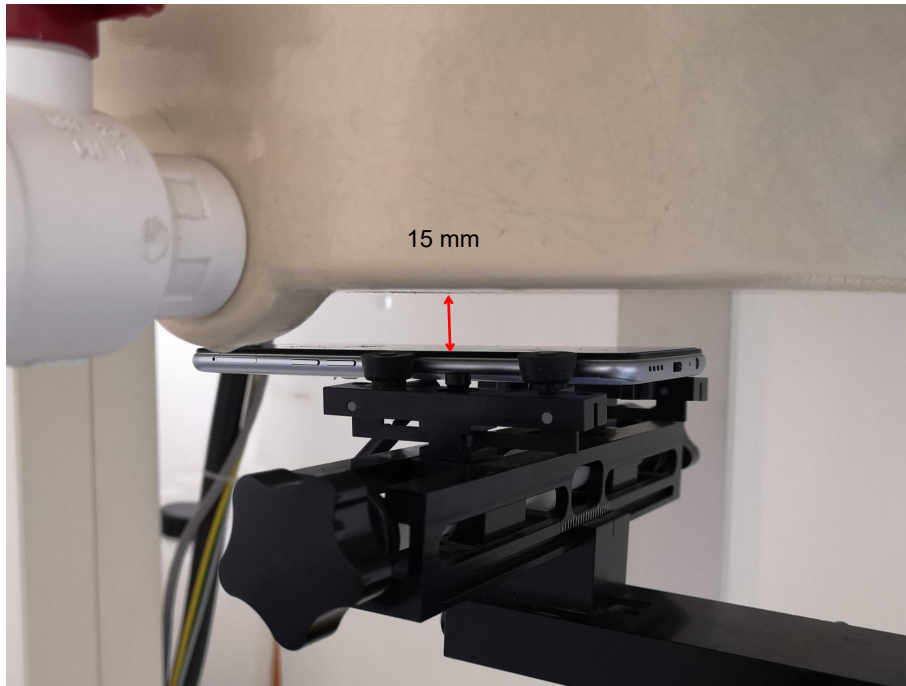

SAR TEST SETUP PHOTOS

Right Head Cheek

Right Head Tilt (15°)

Left Head Cheek

Left Head Tilt (15°)

Front Side (15mm)

Back Side (15mm)

Front Side (10mm)

Back Side (10mm)

Left Edge (10mm)

Right Edge (10mm)

Top Edge (10mm)

Bottom Edge (10mm)

Front Side (0mm)

Back Side (0mm)

Left Edge (0mm)

Right Edge (0mm)

Top Edge (0mm)