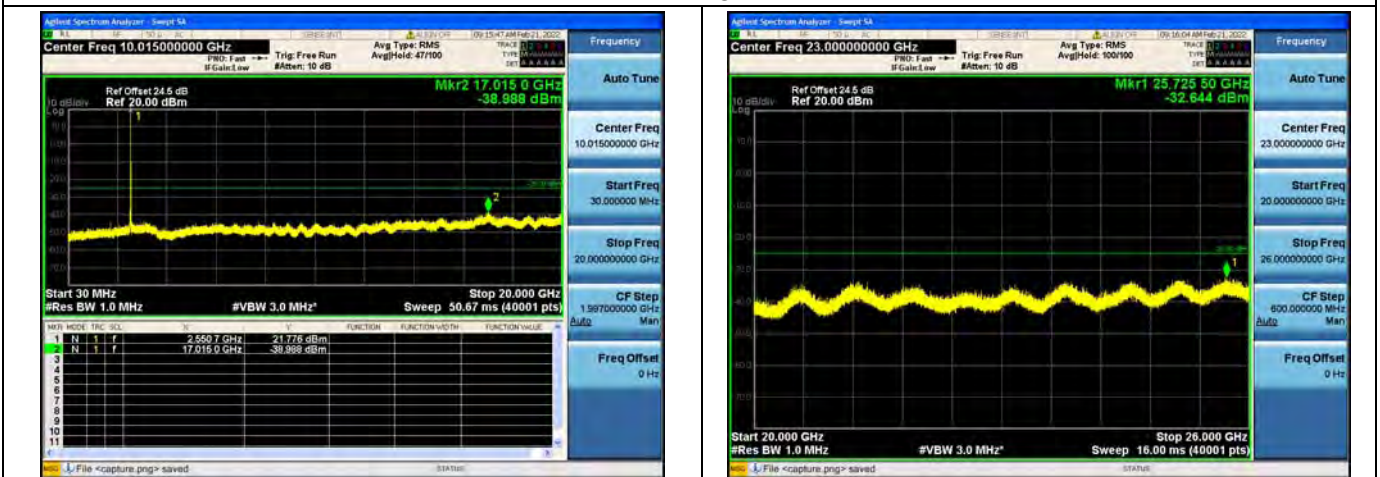

Band 7 / 20MHz / Mid CH / 64QAM

Band 7 / 20MHz / High CH / QPSK

Band 7 / 20MHz / High CH / 16QAM

Band 7 / 20MHz / High CH / 64QAM

Band12 / 1.4MHz / Low CH / QPSK

Band12 / 1.4MHz / Low CH / 16QAM

Band12 / 1.4MHz / Low CH / 64QAM