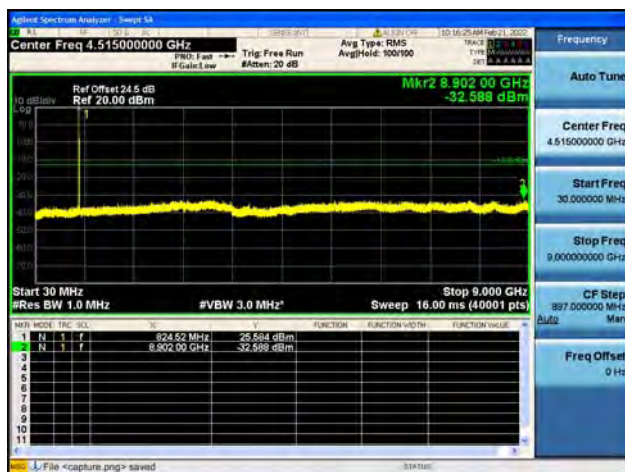

Band26 / 3MHz / Low CH / 16QAM