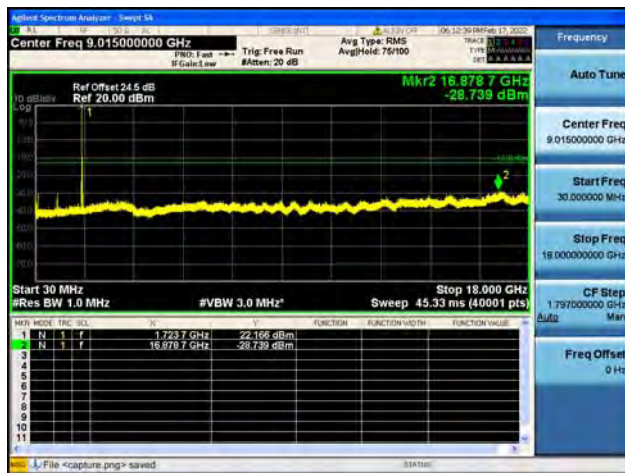

Band4 / 20MHz / Low CH / QPSK

Band4 / 20MHz / Low CH / 16QAM

Band4 / 20MHz / Low CH / 64QAM

Band4 / 20MHz / Mid CH / QPSK

Band4 / 20MHz / Mid CH / 16QAM

Band4 / 20MHz / Mid CH / 64QAM

Band4 / 20MHz / High CH / QPSK