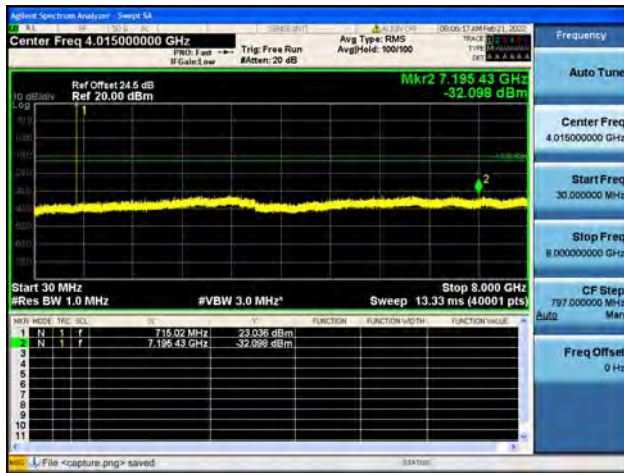

Band12 / 1.4MHz / Mid CH / QPSK

Band12 / 1.4MHz / Mid CH / 16QAM

Band12 / 1.4MHz / Mid CH / 64QAM

Band12 / 1.4MHz / High CH / QPSK

Band12 / 1.4MHz / High CH / 16QAM

Band12 / 1.4MHz / High CH / 64QAM

Band12 / 3MHz / Low CH / QPSK