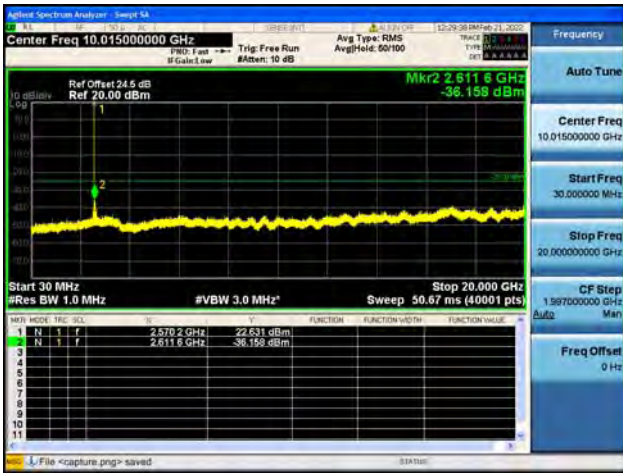

Band26 / 15MHz / High CH / 16QAM

Band26 / 15MHz / High CH / 64QAM

Band 38 / 5MHz / Low CH / QPSK

Band 38 / 5MHz / Low CH / 16QAM

Band 38 / 5MHz / Low CH / 64QAM