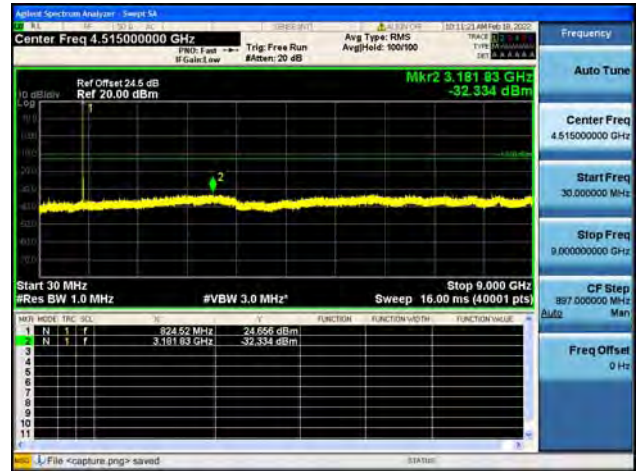

Band4 / 20MHz / High CH / 16QAM

Band4 / 20MHz / High CH / 64QAM

Band5 / 1.4MHz / Low CH / QPSK

Band5 / 1.4MHz / Low CH / 16QAM

Band5 / 1.4MHz / Low CH / 64QAM

Band5 / 1.4MHz / Mid CH / QPSK

Band5 / 1.4MHz / Mid CH / 16QAM