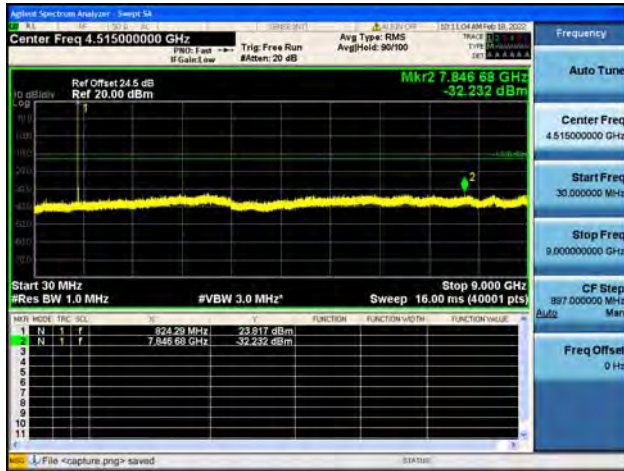

Band4 / 20MHz / High CH / 16QAM

Band4 / 20MHz / High CH / 64QAM

Band5 / 1.4MHz / Low CH / QPSK

Band5 / 1.4MHz / Low CH / 16QAM

Band5 / 1.4MHz / Low CH / 64QAM

Band5 / 1.4MHz / Mid CH / QPSK

Band5 / 1.4MHz / Mid CH / 16QAM