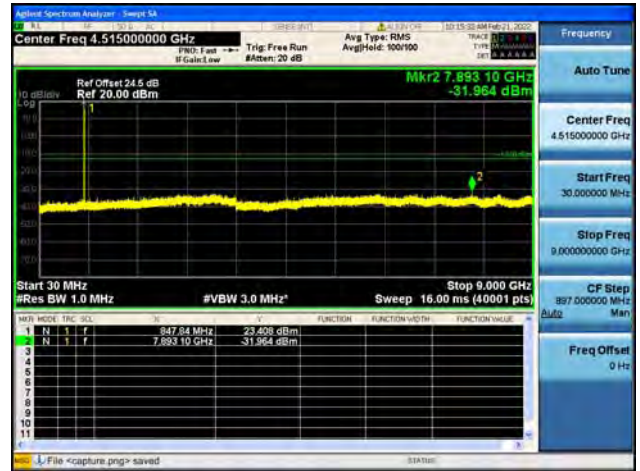

Band26 / 1.4MHz / Low CH / 16QAM

Band26 / 1.4MHz / Low CH / 64QAM

Band26 / 1.4MHz / Mid CH / QPSK

Band26 / 1.4MHz / Mid CH / 16QAM

Band26 / 1.4MHz / Mid CH / 64QAM

Band26 / 1.4MHz / High CH / QPSK

Band26 / 1.4MHz / High CH / 16QAM