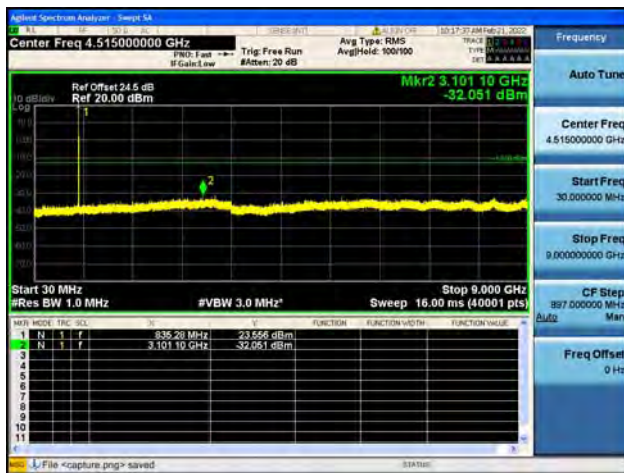

Band26 / 1.4MHz / High CH / 64QAM

Band26 / 3MHz / Low CH / QPSK

Band26 / 3MHz / Low CH / 16QAM

Band26 / 3MHz / Low CH / 64QAM

Band26 / 3MHz / Mid CH / QPSK

Band26 / 3MHz / Mid CH / 16QAM

Band26 / 3MHz / Mid CH / 64QAM