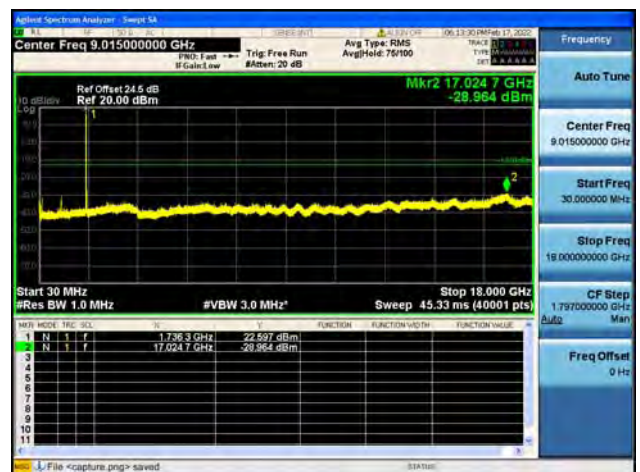

Band4 / 20MHz / High CH / 64QAM