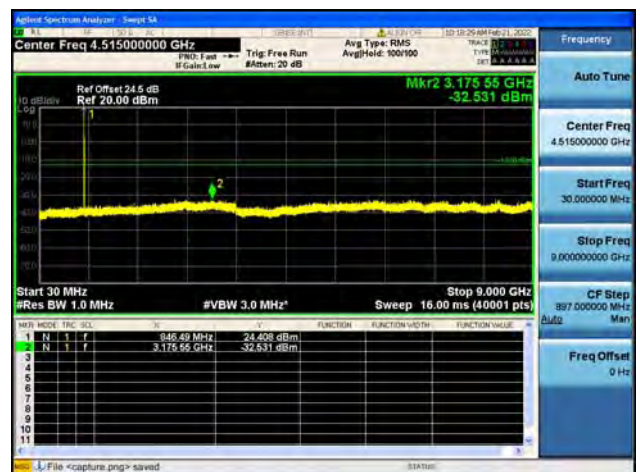

Band26 / 3MHz / High CH / 64QAM