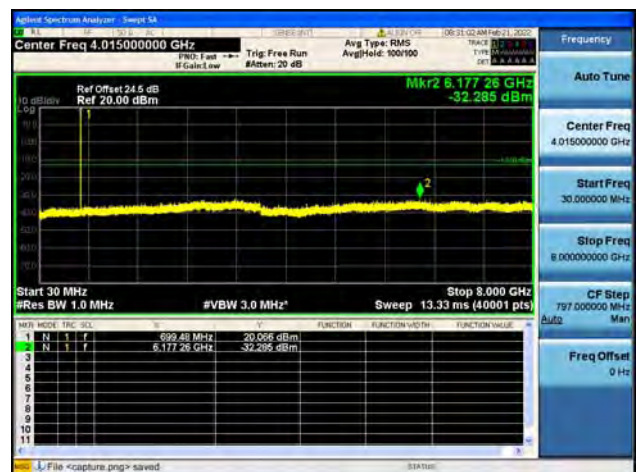

Band12 / 3MHz / Low CH / 64QAM