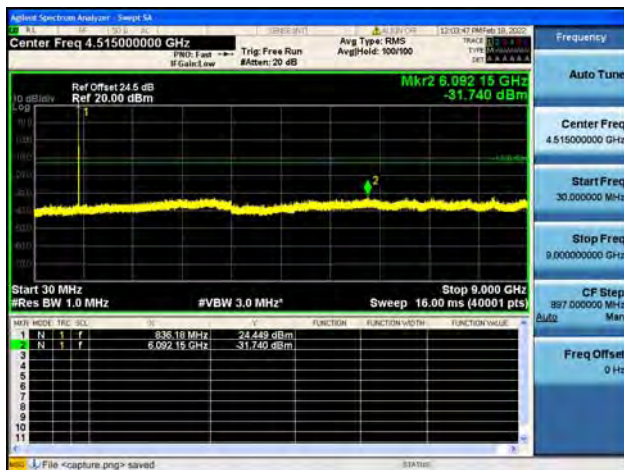

Band4 / 20MHz / High CH / 16QAM

Band4 / 20MHz / High CH / 64QAM

Band5 / 1.4MHz / Low CH / QPSK

Band5 / 1.4MHz / Low CH / 16QAM

Band5 / 1.4MHz / Low CH / 64QAM

Band5 / 1.4MHz / Mid CH / QPSK

Band5 / 1.4MHz / Mid CH / 16QAM