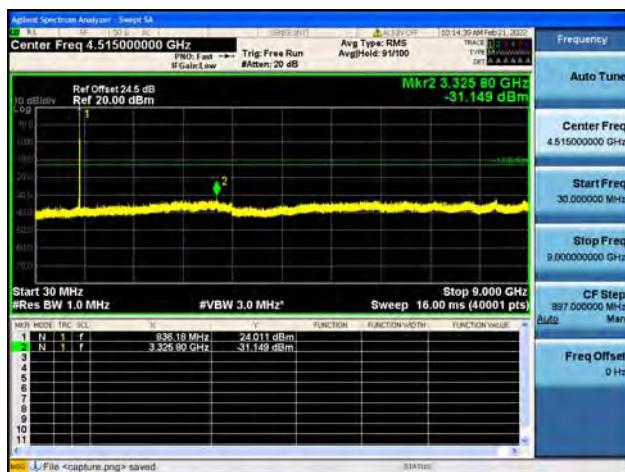

Band26 / 1.4MHz / Low CH / 16QAM

Band26 / 1.4MHz / Low CH / 64QAM

Band26 / 1.4MHz / Mid CH / QPSK

Band26 / 1.4MHz / Mid CH / 16QAM

Band26 / 1.4MHz / Mid CH / 64QAM

Band26 / 1.4MHz / High CH / QPSK

Band26 / 1.4MHz / High CH / 16QAM