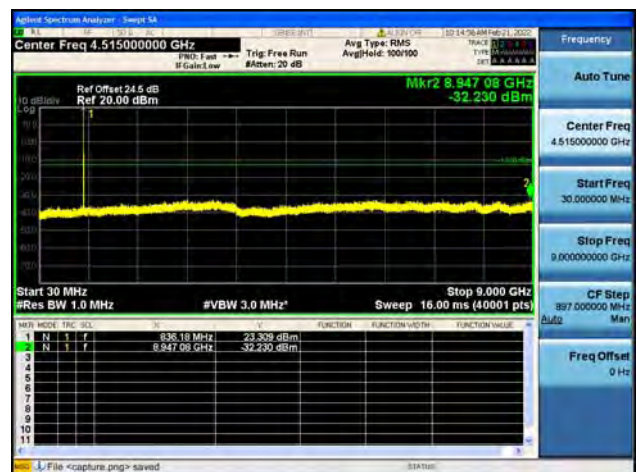

Band26 / 1.4MHz / Low CH / 16QAM

Band26 / 1.4MHz / Low CH / 64QAM

Band26 / 1.4MHz / Mid CH / QPSK

Band26 / 1.4MHz / Mid CH / 16QAM

Band26 / 1.4MHz / Mid CH / 64QAM

Band26 / 1.4MHz / High CH / QPSK

Band26 / 1.4MHz / High CH / 16QAM