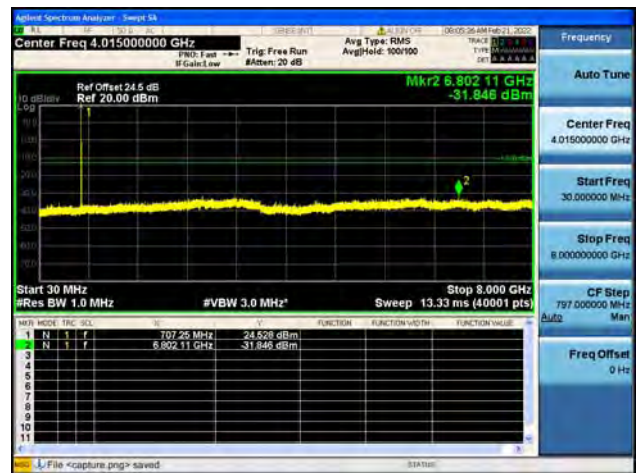

Band12 / 1.4MHz / Mid CH / QPSK