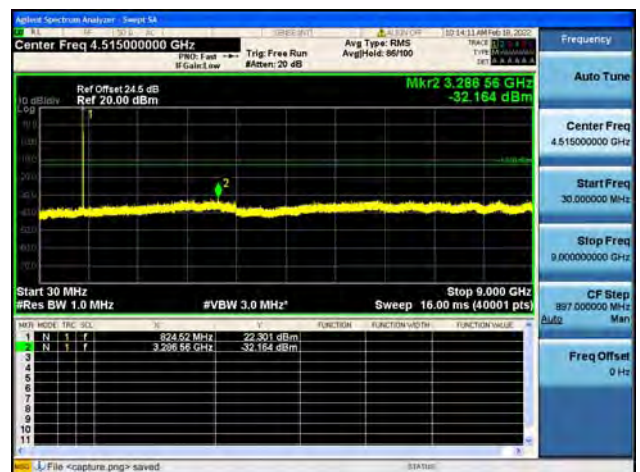

Band5 / 1.4MHz / Mid CH / 64QAM

Band5 / 1.4MHz / High CH / QPSK

Band5 / 1.4MHz / High CH / 16QAM

Band5 / 1.4MHz / High CH / 64QAM

Band5 / 3MHz / Low CH / QPSK

Band5 / 3MHz / Low CH / 16QAM

Band5 / 3MHz / Low CH / 64QAM