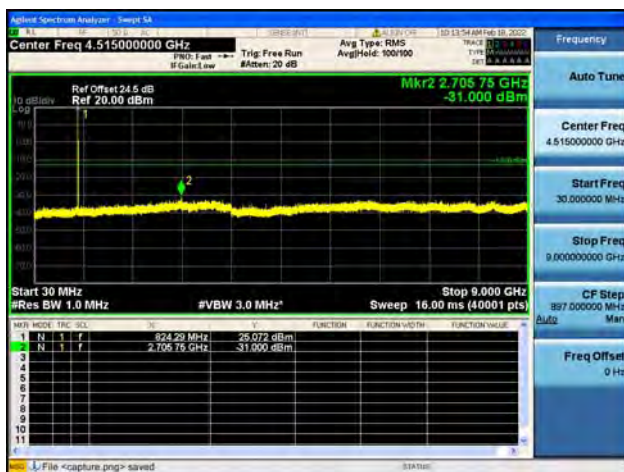

Band5 / 1.4MHz / Mid CH / 64QAM

Band5 / 1.4MHz / High CH / QPSK

Band5 / 1.4MHz / High CH / 16QAM

Band5 / 1.4MHz / High CH / 64QAM

Band5 / 3MHz / Low CH / QPSK

Band5 / 3MHz / Low CH / 16QAM

Band5 / 3MHz / Low CH / 64QAM