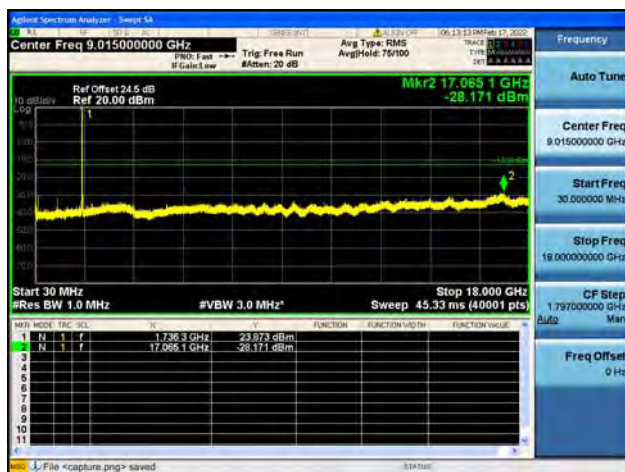

Band4 / 20MHz / High CH / 16QAM