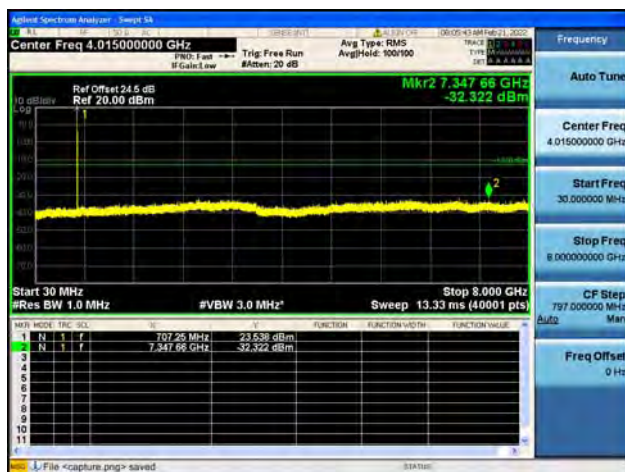

Band12 / 1.4MHz / Mid CH / 16QAM