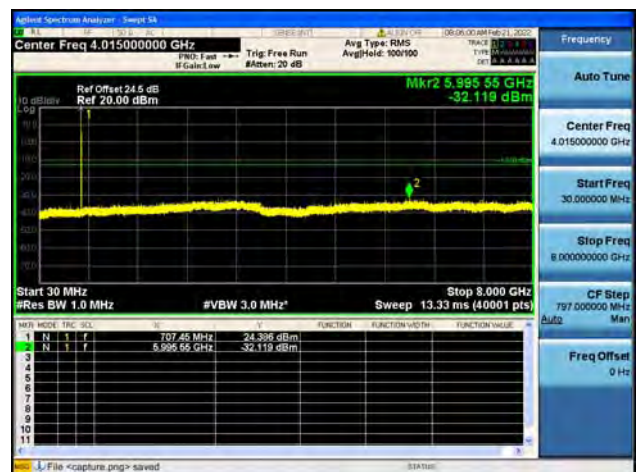

Band12 / 1.4MHz / Mid CH / 64QAM