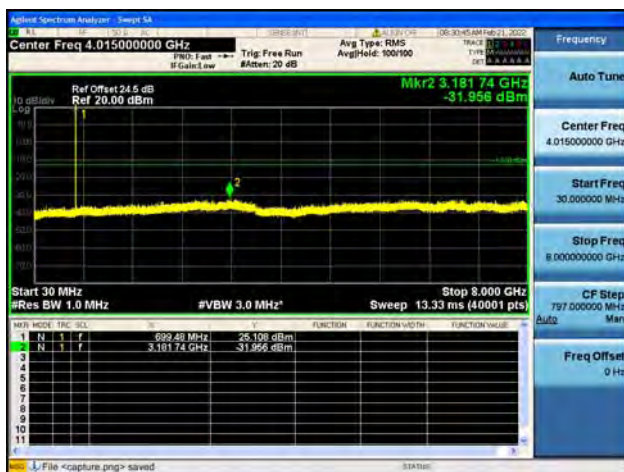

Band12 / 3MHz / Low CH / 16QAM