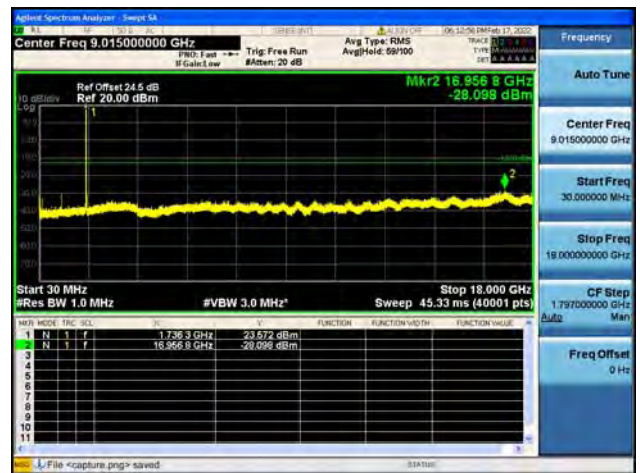

Band4 / 20MHz / Low CH / QPSK

Band4 / 20MHz / Low CH / 16QAM

Band4 / 20MHz / Low CH / 64QAM

Band4 / 20MHz / Mid CH / QPSK

Band4 / 20MHz / Mid CH / 16QAM

Band4 / 20MHz / Mid CH / 64QAM

Band4 / 20MHz / High CH / QPSK