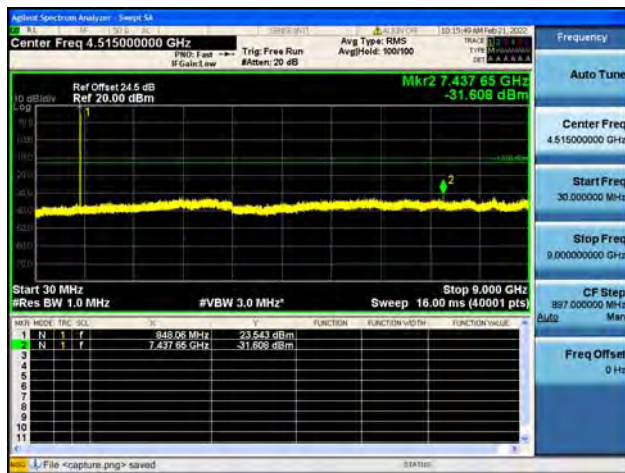

Band26 / 1.4MHz / High CH / 64QAM