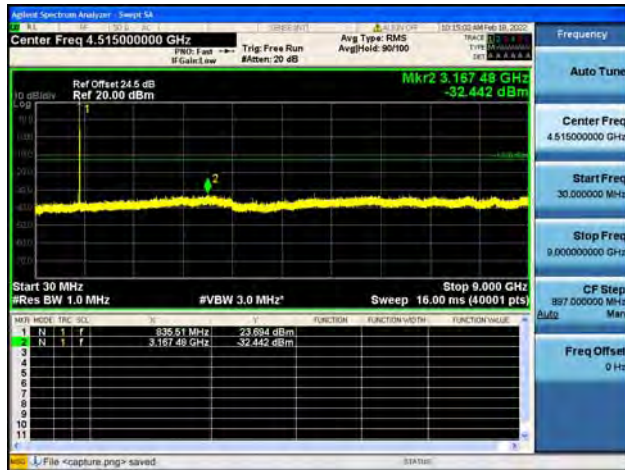

Band5 / 3MHz / Mid CH / 64QAM