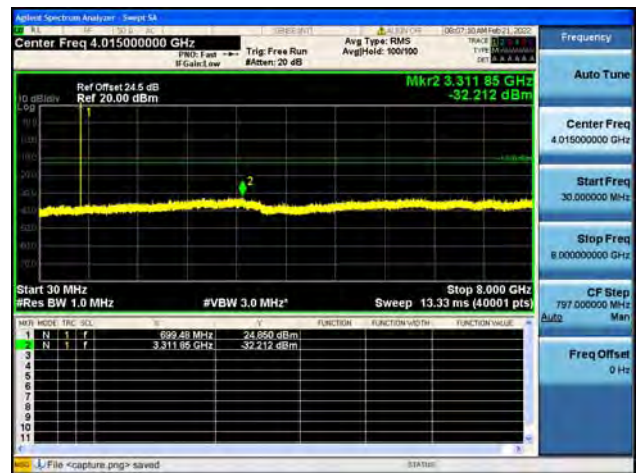

Band12 / 1.4MHz / Mid CH / QPSK

Band12 / 1.4MHz / Mid CH / 16QAM

Band12 / 1.4MHz / Mid CH / 64QAM

Band12 / 1.4MHz / High CH / QPSK

Band12 / 1.4MHz / High CH / 16QAM

Band12 / 1.4MHz / High CH / 64QAM

Band12 / 3MHz / Low CH / QPSK