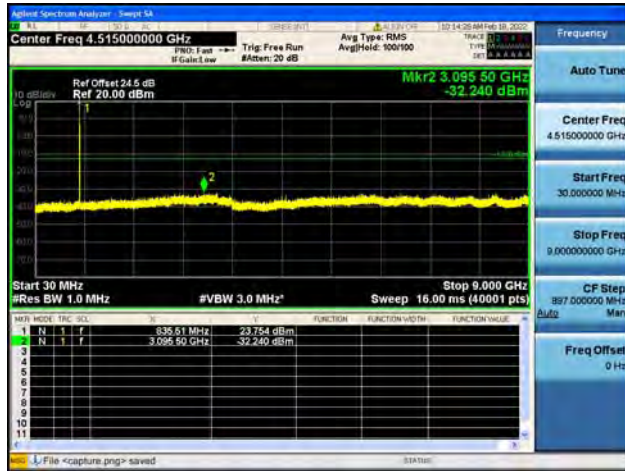

Band5 / 3MHz / Mid CH / QPSK