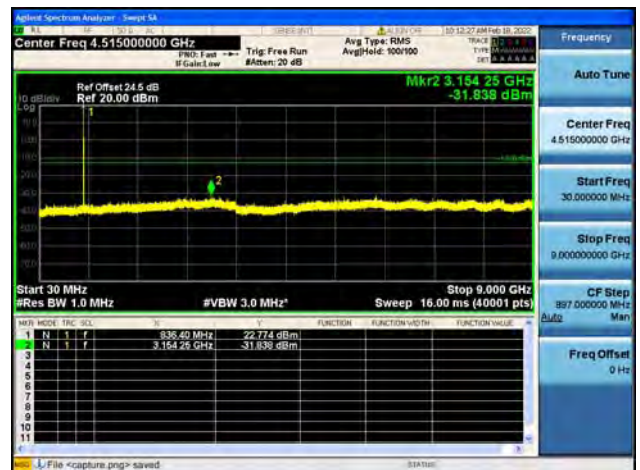

Band5 / 1.4MHz / Mid CH / 64QAM