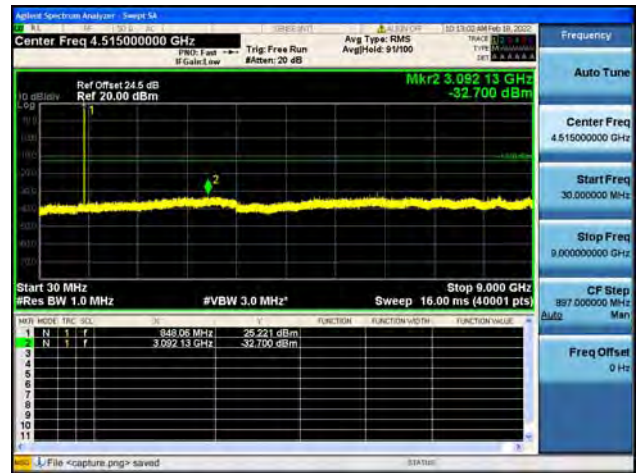

Band5 / 1.4MHz / Mid CH / 64QAM

Band5 / 1.4MHz / High CH / QPSK

Band5 / 1.4MHz / High CH / 16QAM

Band5 / 1.4MHz / High CH / 64QAM

Band5 / 3MHz / Low CH / QPSK

Band5 / 3MHz / Low CH / 16QAM

Band5 / 3MHz / Low CH / 64QAM