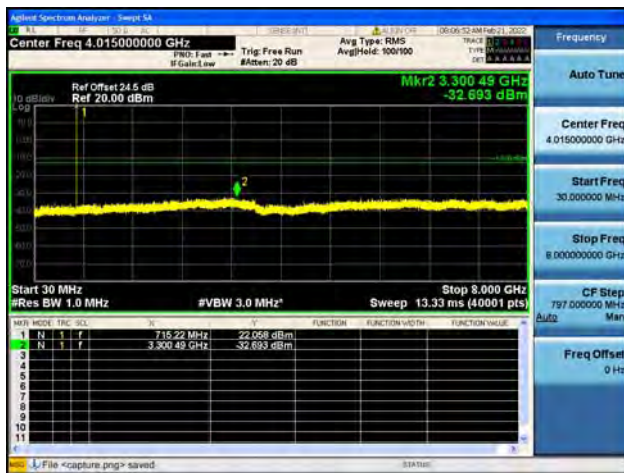

Band12 / 1.4MHz / Mid CH / QPSK

Band12 / 1.4MHz / Mid CH / 16QAM

Band12 / 1.4MHz / Mid CH / 64QAM

Band12 / 1.4MHz / High CH / QPSK

Band12 / 1.4MHz / High CH / 16QAM

Band12 / 1.4MHz / High CH / 64QAM

Band12 / 3MHz / Low CH / QPSK