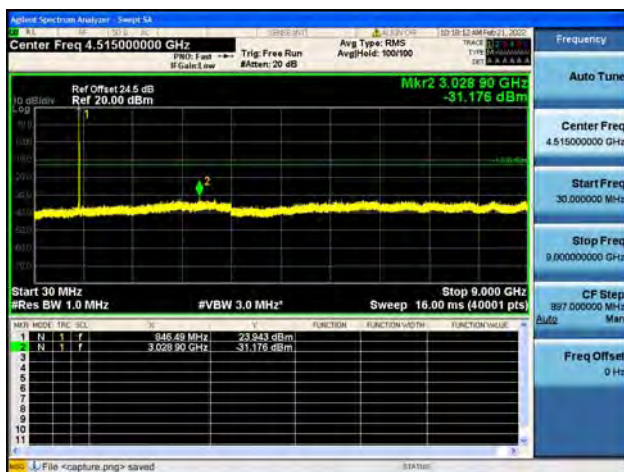

Band26 / 3MHz / High CH / 16QAM