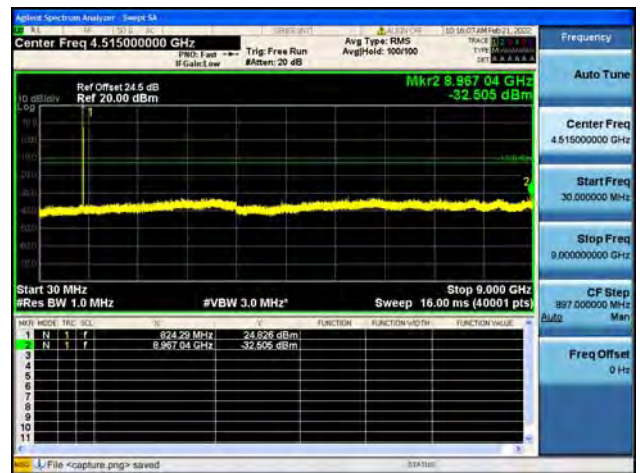

Band26 / 3MHz / Low CH / QPSK