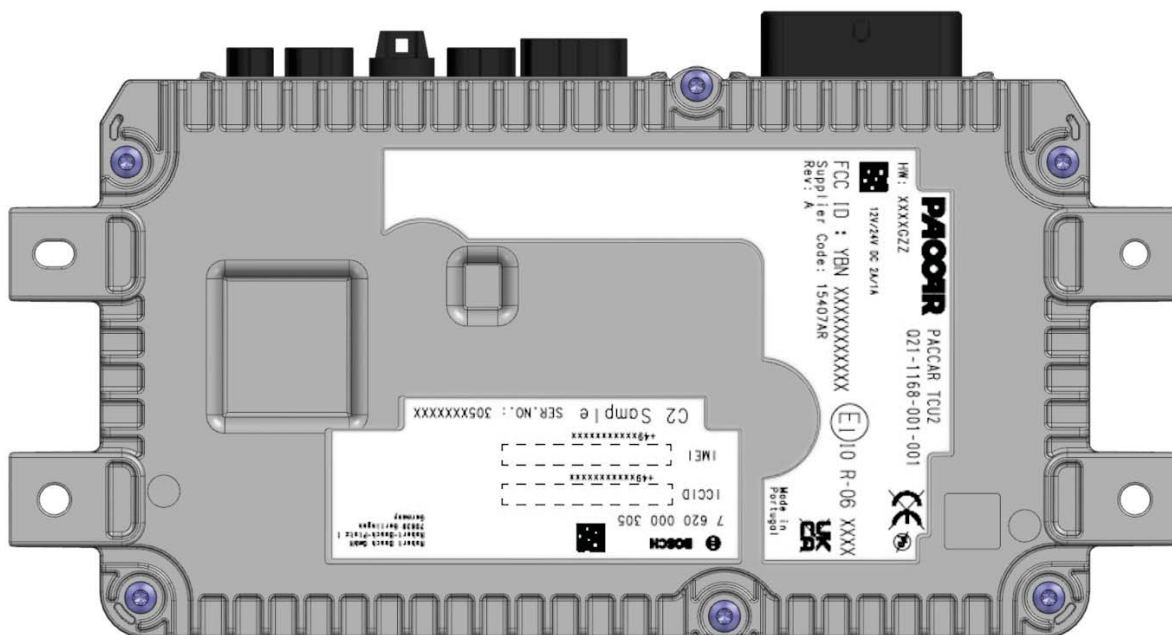

TCU2 NA IP67 - external photo passport

Docupedia Export

Date:15-Mar-2024 09:03

Table of Contents

1 TCU2 NA IP67 - Front Side view	5
2 TCU2 NA IP67 - Left Side view	6
3 TCU2 NA IP67 - right Side view	7
4 TCU2 NA IP67 - Back Side view	8
5 TCU2 NA IP67 - Top Side view	9
6 TCU2 NA IP67 - bottom Side view	10
7 TCU2 NA IP67 - each Label + Label position	11
8 TCU2 NA IP67 - Auxillary equipment if applicable	12

1 TCU2 NA IP67 - Front Side view

2 TCU2 NA IP67 - Left Side view

3 TCU2 NA IP67 - right Side view

4 TCU2 NA IP67 - Back Side view

5 TCU2 NA IP67 - Top Side view

7 TCU2 NA IP67 - each Label + Label position