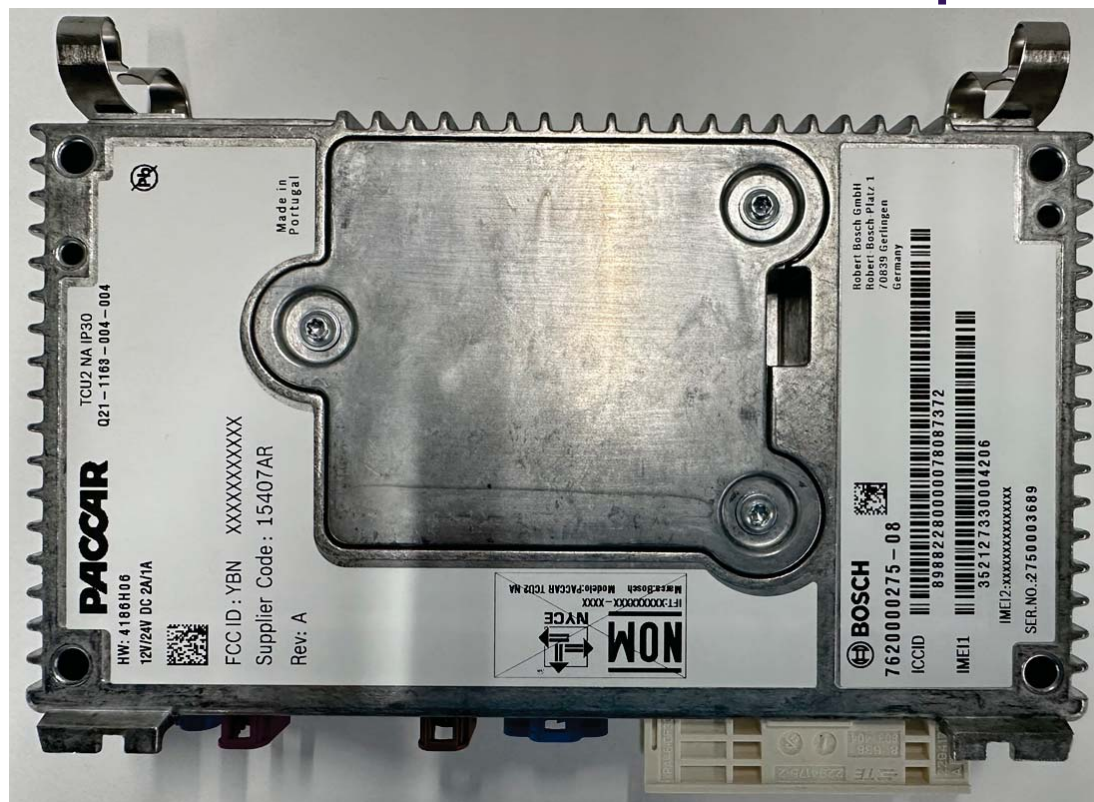

TCU2 NA IP30 - external photo passport

Docupedia Export

Date:30-Apr-2024 11:03

Table of Contents

1 TCU2 NA IP30 - Front Side view	4
2 TCU2 NA IP30 - Left Side view	5
3 TCU2 NA IP30 - Right Side view	6
4 TCU2 NA IP30 - Back Side view	7
5 TCU2 NA IP30 - Top Side view	8
6 TCU2 NA IP30 - Bottom Side view	9
7 TCU2 NA IP30 - each Label + Label position	10
8 TCU2 NA IP30 - Auxillary equipment if applicable	11

Issue	
Topic	Technical Passport for TCU2 NA IP30
Description	External photos for Telematic Control Unit

Product Type: Telematic Control Unit

Model Name: TCU2 NA IP30

Variants: 1: -

2: -

Brand: Bosch

1 TCU2 NA IP30 - Front Side view

2 TCU2 NA IP30 - Left Side view

3 TCU2 NA IP30 - Right Side view

4 TCU2 NA IP30 - Back Side view

5 TCU2 NA IP30 - Top Side view

6 TCU2 NA IP30 - Bottom Side view

7 TCU2 NA IP30 - each Label + Label position