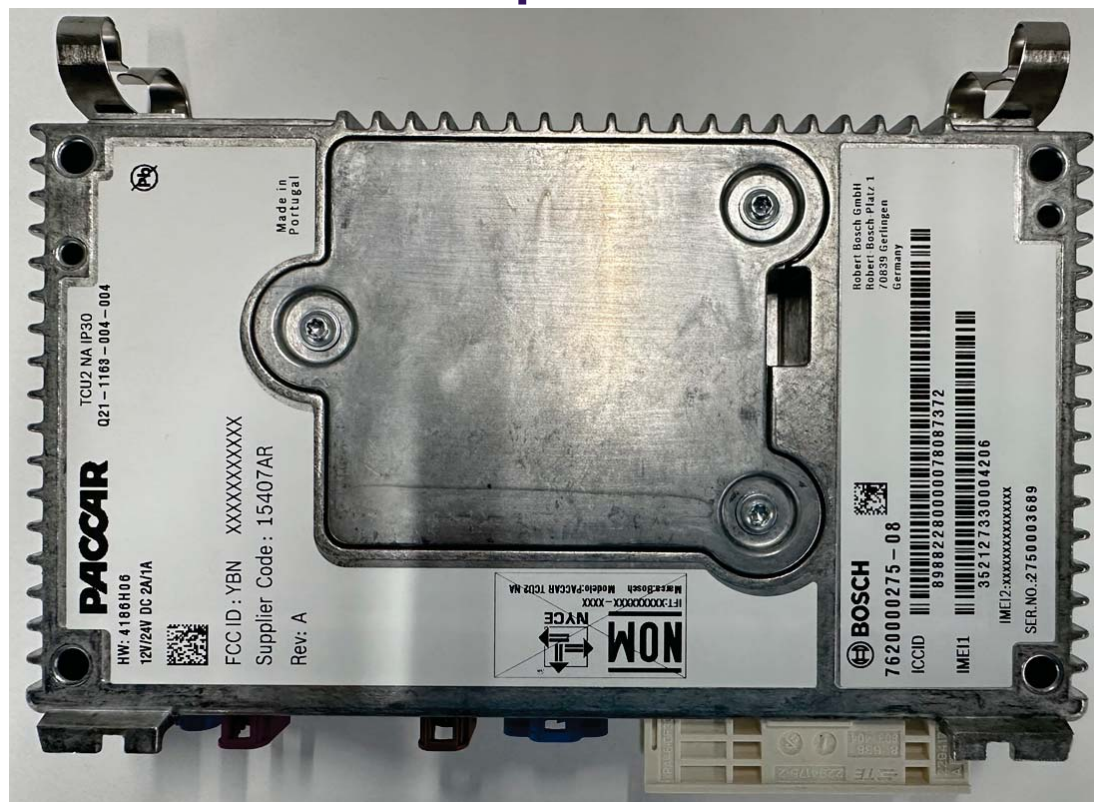

TCU2 NA IP30 - external photo passport

Docupedia Export

Date:30-Apr-2024 11:03

Table of Contents

1 TCU2 NA IP30 - Front Side view	4
2 TCU2 NA IP30 - Left Side view	5
3 TCU2 NA IP30 - Right Side view	6
4 TCU2 NA IP30 - Back Side view	7
5 TCU2 NA IP30 - Top Side view	8
6 TCU2 NA IP30 - Bottom Side view	9
7 TCU2 NA IP30 - each Label + Label position	10
8 TCU2 NA IP30 - Auxillary equipment if applicable	11

Issue	
Topic	Technical Passport for TCU2 NA IP30
Description	External photos for Telematic Control Unit

Product Type: Telematic Control Unit

Model Name: TCU2 NA IP30

Variants: 1: -

2: -

Brand: Bosch

1 TCU2 NA IP30 - Front Side view

2 TCU2 NA IP30 - Left Side view

3 TCU2 NA IP30 - Right Side view

4 TCU2 NA IP30 - Back Side view

5 TCU2 NA IP30 - Top Side view

6 TCU2 NA IP30 - Bottom Side view

7 TCU2 NA IP30 - each Label + Label position