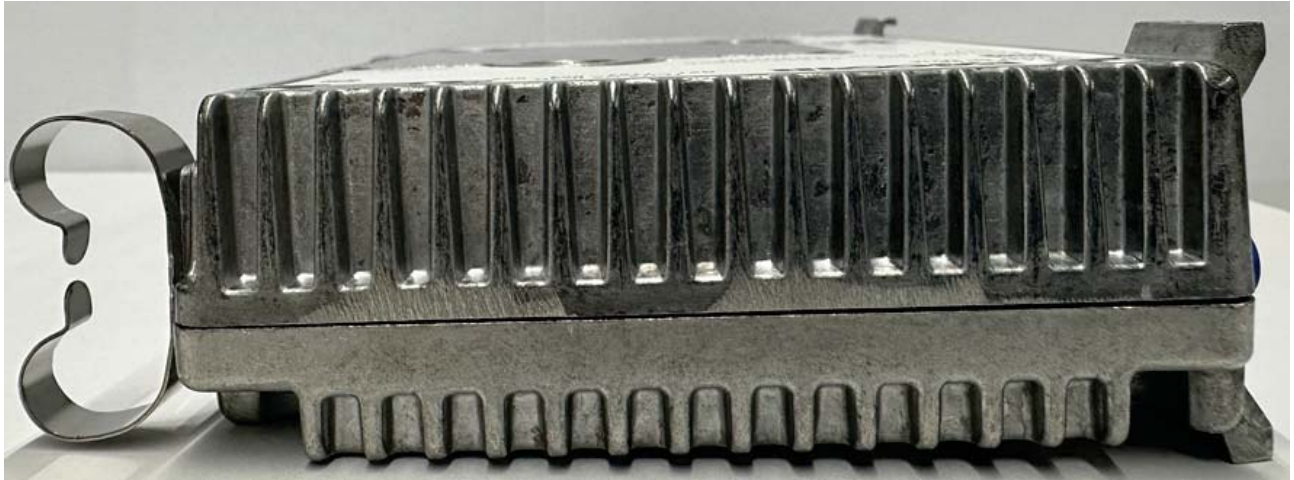

Issue	
Topic	Technical Passport for TCU2 NA IP30
Description	External photos for Telematic Control Unit

Product Type: Telematic Control Unit

Model Name: TCU2 NA IP30

Variants: 1: -

2: -

Brand: Bosch

1 TCU2 NA IP30 - Front Side view

2 TCU2 NA IP30 - Left Side view

3 TCU2 NA IP30 - Right Side view

4 TCU2 NA IP30 - Back Side view

5 TCU2 NA IP30 - Top Side view

6 TCU2 NA IP30 - Bottom Side view

7 TCU2 NA IP30 - each Label + Label position