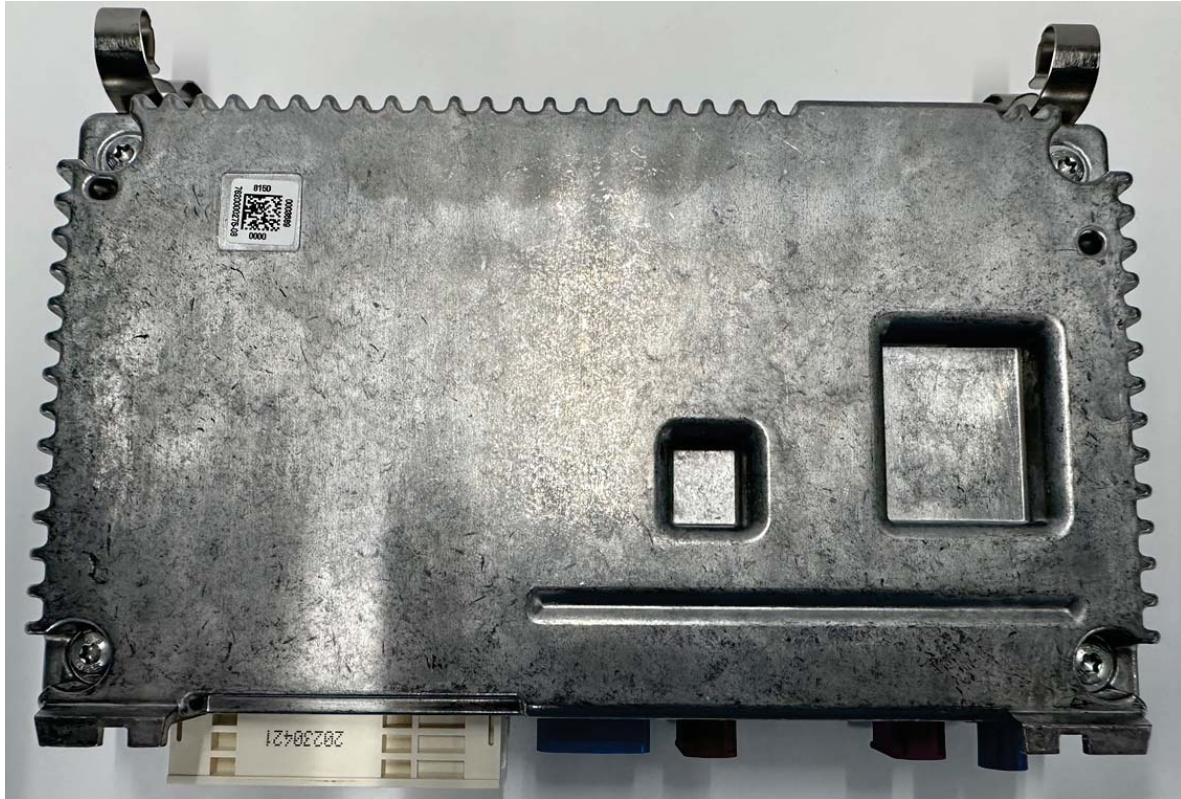

TCU2 NA IP30 - external photo passport

Docupedia Export

Date:30-Apr-2024 11:03

Table of Contents

1 TCU2 NA IP30 - Front Side view	4
2 TCU2 NA IP30 - Left Side view	5
3 TCU2 NA IP30 - Right Side view	6
4 TCU2 NA IP30 - Back Side view	7
5 TCU2 NA IP30 - Top Side view	8
6 TCU2 NA IP30 - Bottom Side view	9
7 TCU2 NA IP30 - each Label + Label position	10
8 TCU2 NA IP30 - Auxillary equipment if applicable	11

Issue	
Topic	Technical Passport for TCU2 NA IP30
Description	External photos for Telematic Control Unit

Product Type: Telematic Control Unit

Model Name: TCU2 NA IP30

Variants: 1: -

2: -

Brand: Bosch

1 TCU2 NA IP30 - Front Side view

2 TCU2 NA IP30 - Left Side view

3 TCU2 NA IP30 - Right Side view

4 TCU2 NA IP30 - Back Side view

5 TCU2 NA IP30 - Top Side view

6 TCU2 NA IP30 - Bottom Side view

7 TCU2 NA IP30 - each Label + Label position