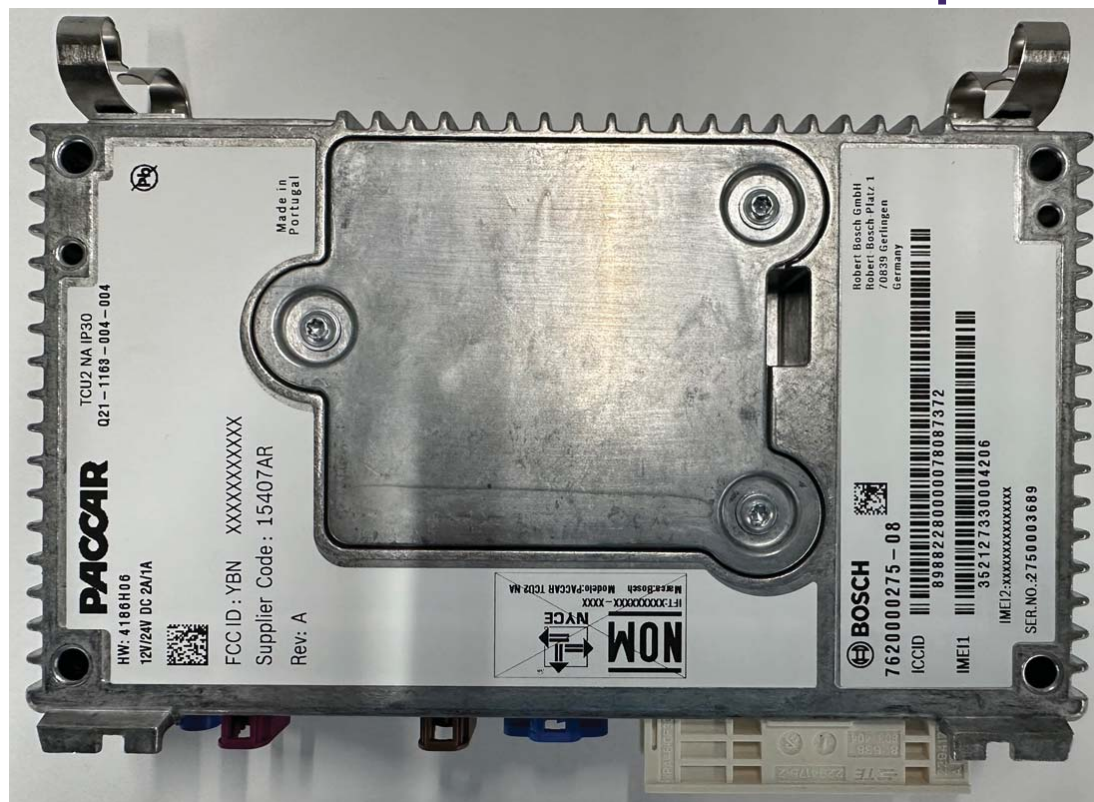

TCU2 NA IP30 - external photo passport

Docupedia Export

Date:15-Mar-2024 09:00

Table of Contents

1 TCU2 NA IP30 - Front Side view	4
2 TCU2 NA IP30 - Left Side view	5
3 TCU2 NA IP30 - Right Side view	6
4 TCU2 NA IP30 - Back Side view	7
5 TCU2 NA IP30 - Top Side view	8
6 TCU2 NA IP30 - Bottom Side view	9
7 TCU2 NA IP30 - each Label + Label position	10
8 TCU2 NA IP30 - Auxillary equipment if applicable	11

Issue	
Topic	Technical Passport for TCU2 NA IP30
Description	External photos for Telematic Control Unit

Product Type: Telematic Control Unit

Model Name: TCU2 NA IP30

Variants: 1: -

2: -

Brand: Bosch

1 TCU2 NA IP30 - Front Side view

2 TCU2 NA IP30 - Left Side view

3 TCU2 NA IP30 - Right Side view

4 TCU2 NA IP30 - Back Side view

5 TCU2 NA IP30 - Top Side view

6 TCU2 NA IP30 - Bottom Side view

7 TCU2 NA IP30 - each Label + Label position