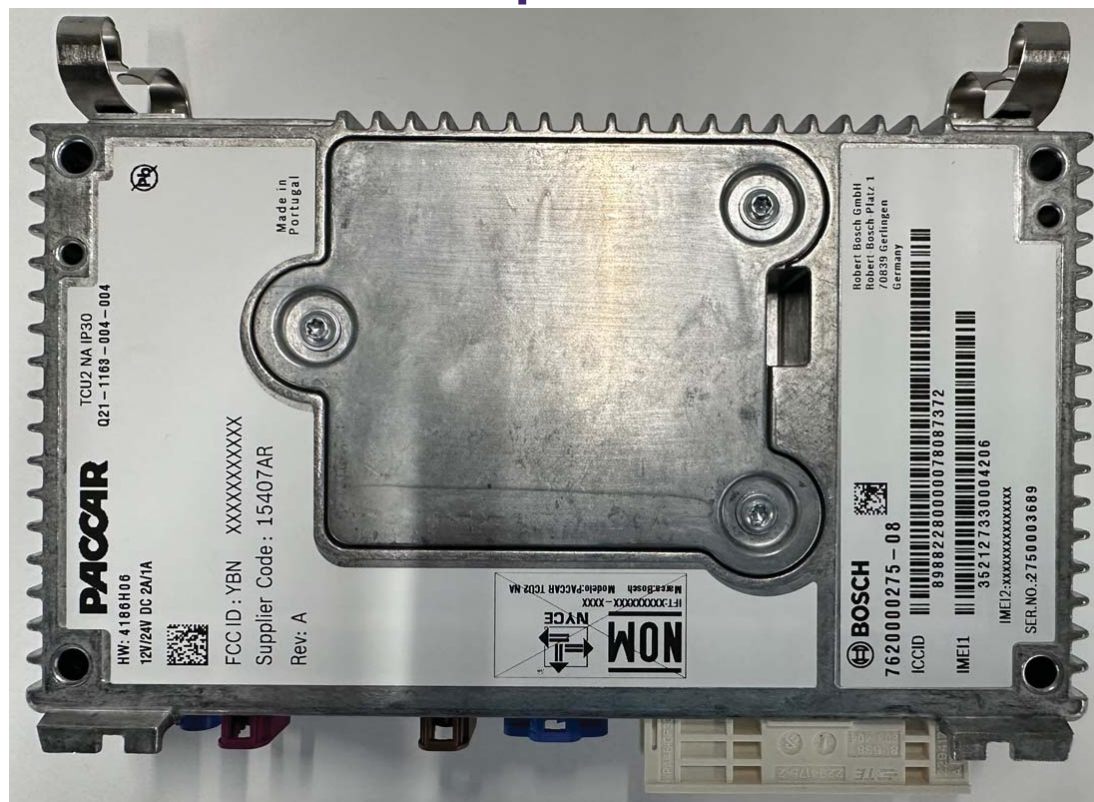

TCU2 NA IP30 - external photo passport

Docupedia Export

Date:15-Mar-2024 09:00

Table of Contents

1 TCU2 NA IP30 - Front Side view	4
2 TCU2 NA IP30 - Left Side view	5
3 TCU2 NA IP30 - Right Side view	6
4 TCU2 NA IP30 - Back Side view	7
5 TCU2 NA IP30 - Top Side view	8
6 TCU2 NA IP30 - Bottom Side view	9
7 TCU2 NA IP30 - each Label + Label position	10
8 TCU2 NA IP30 - Auxillary equipment if applicable	11

Issue	
Topic	Technical Passport for TCU2 NA IP30
Description	External photos for Telematic Control Unit

Product Type: Telematic Control Unit

Model Name: TCU2 NA IP30

Variants: 1: -

2: -

Brand: Bosch

1 TCU2 NA IP30 - Front Side view

2 TCU2 NA IP30 - Left Side view

3 TCU2 NA IP30 - Right Side view

4 TCU2 NA IP30 - Back Side view

5 TCU2 NA IP30 - Top Side view

6 TCU2 NA IP30 - Bottom Side view

7 TCU2 NA IP30 - each Label + Label position