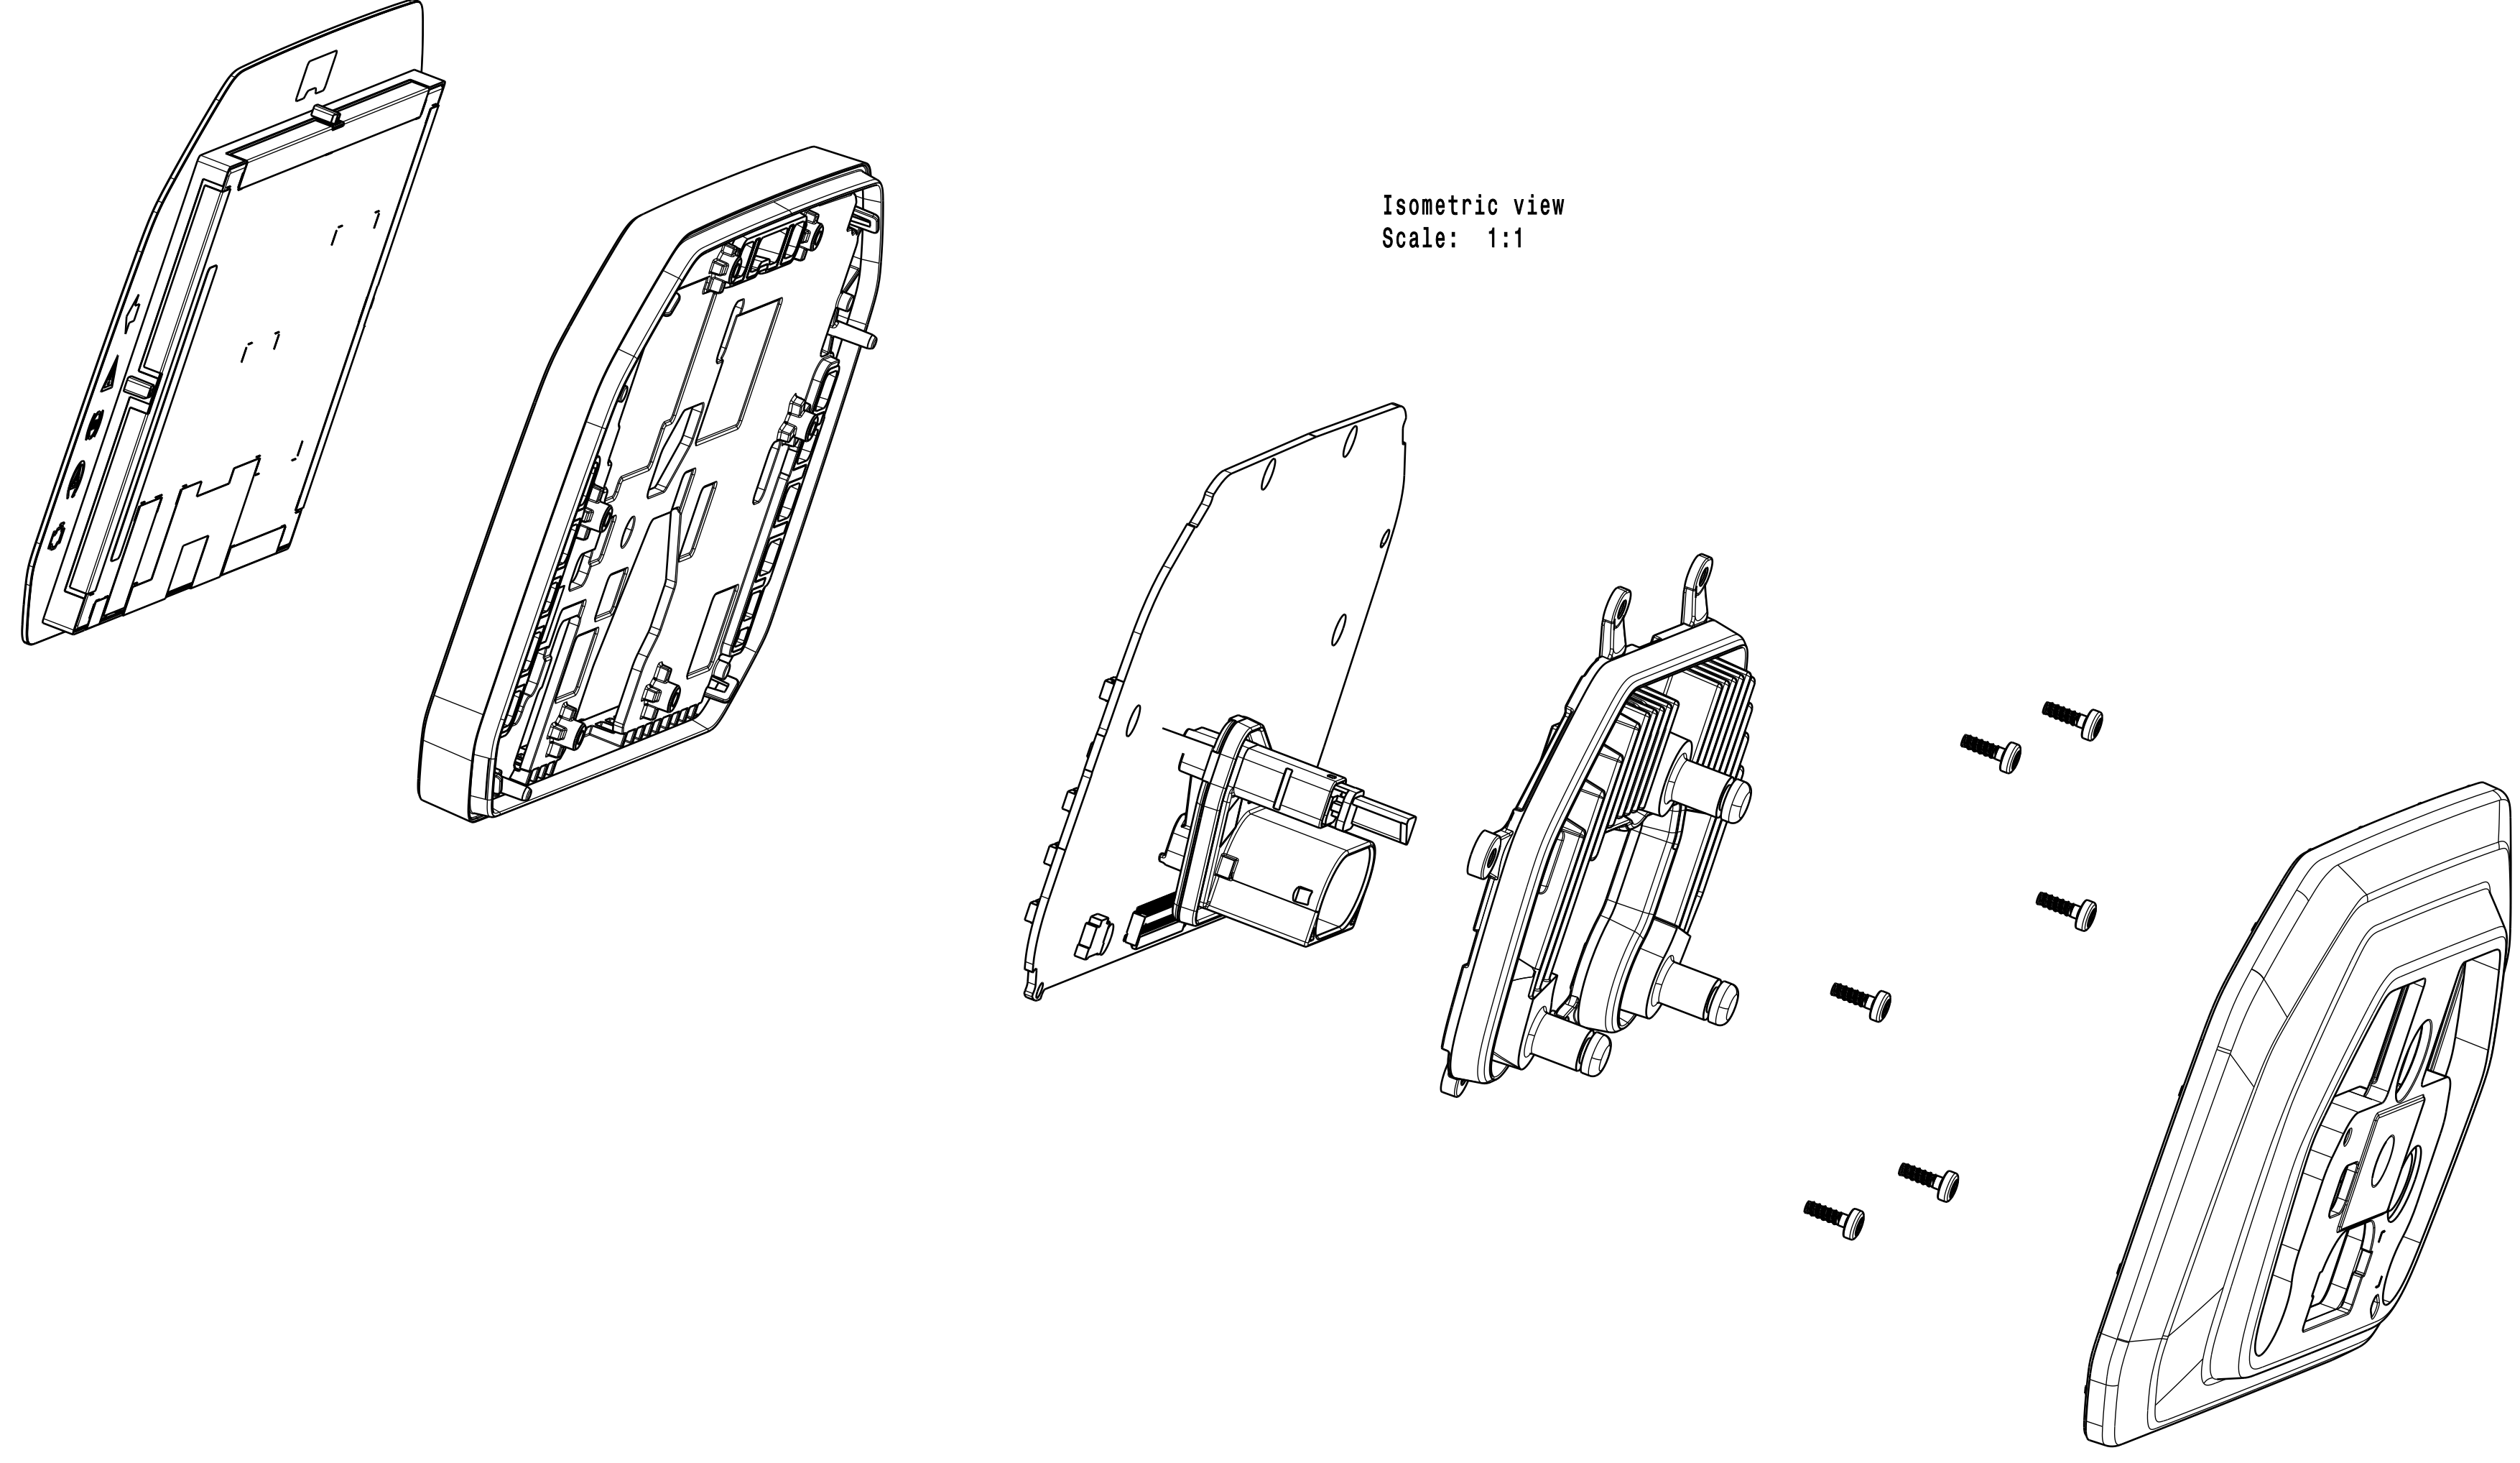

DRAFT VERSION