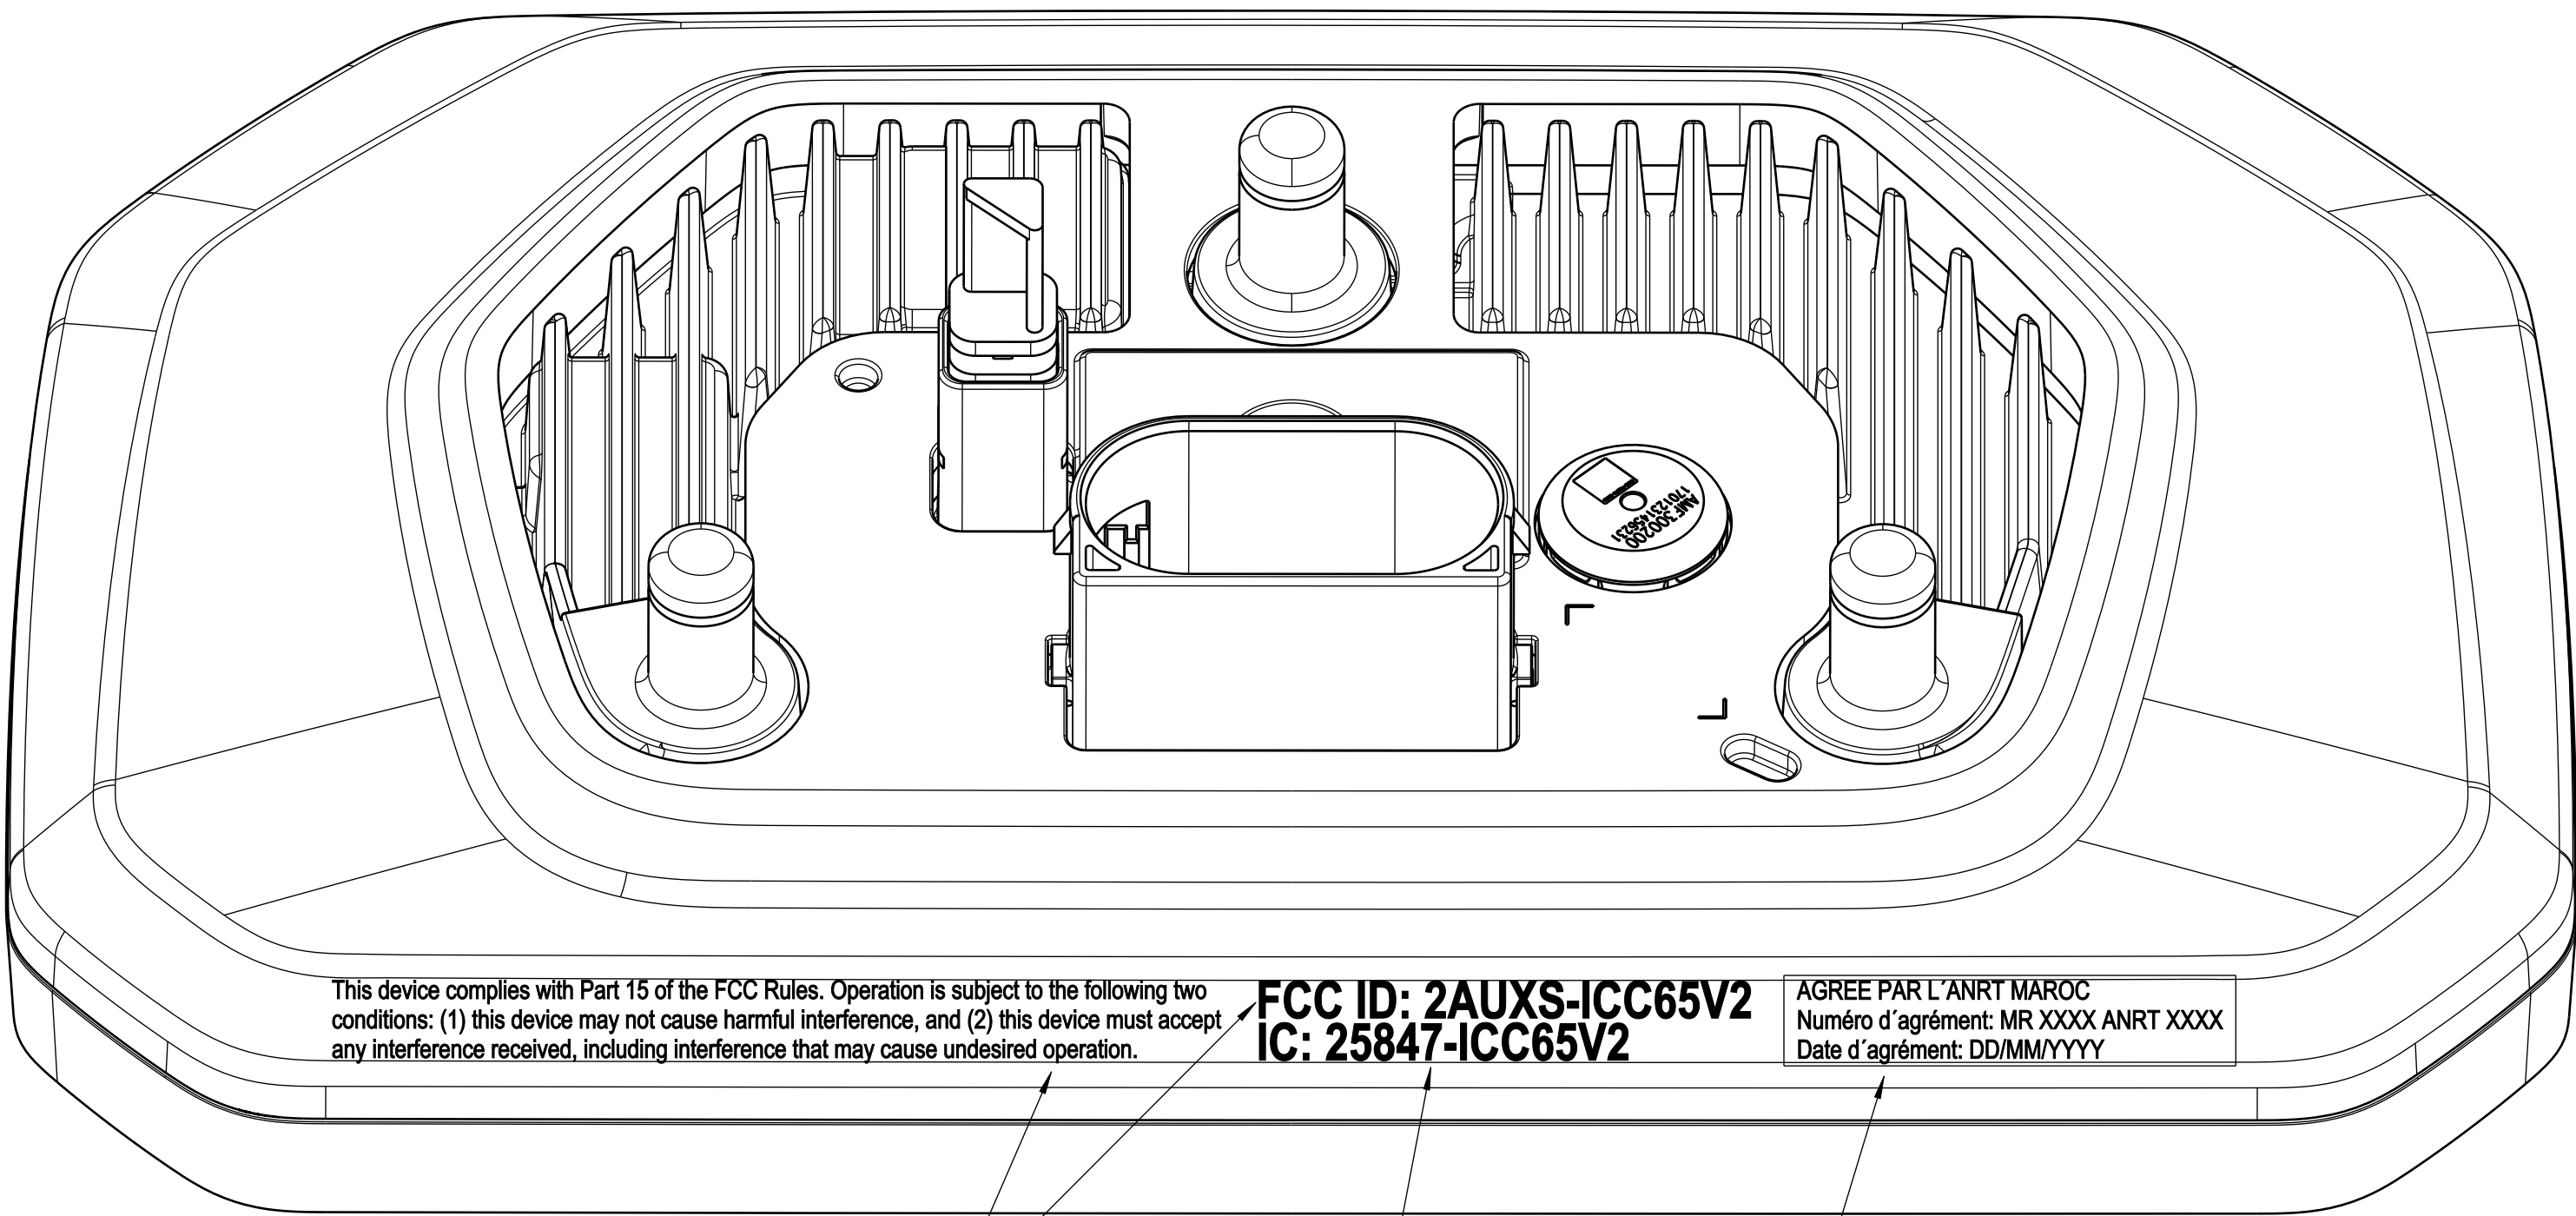

DRAFT VERSION