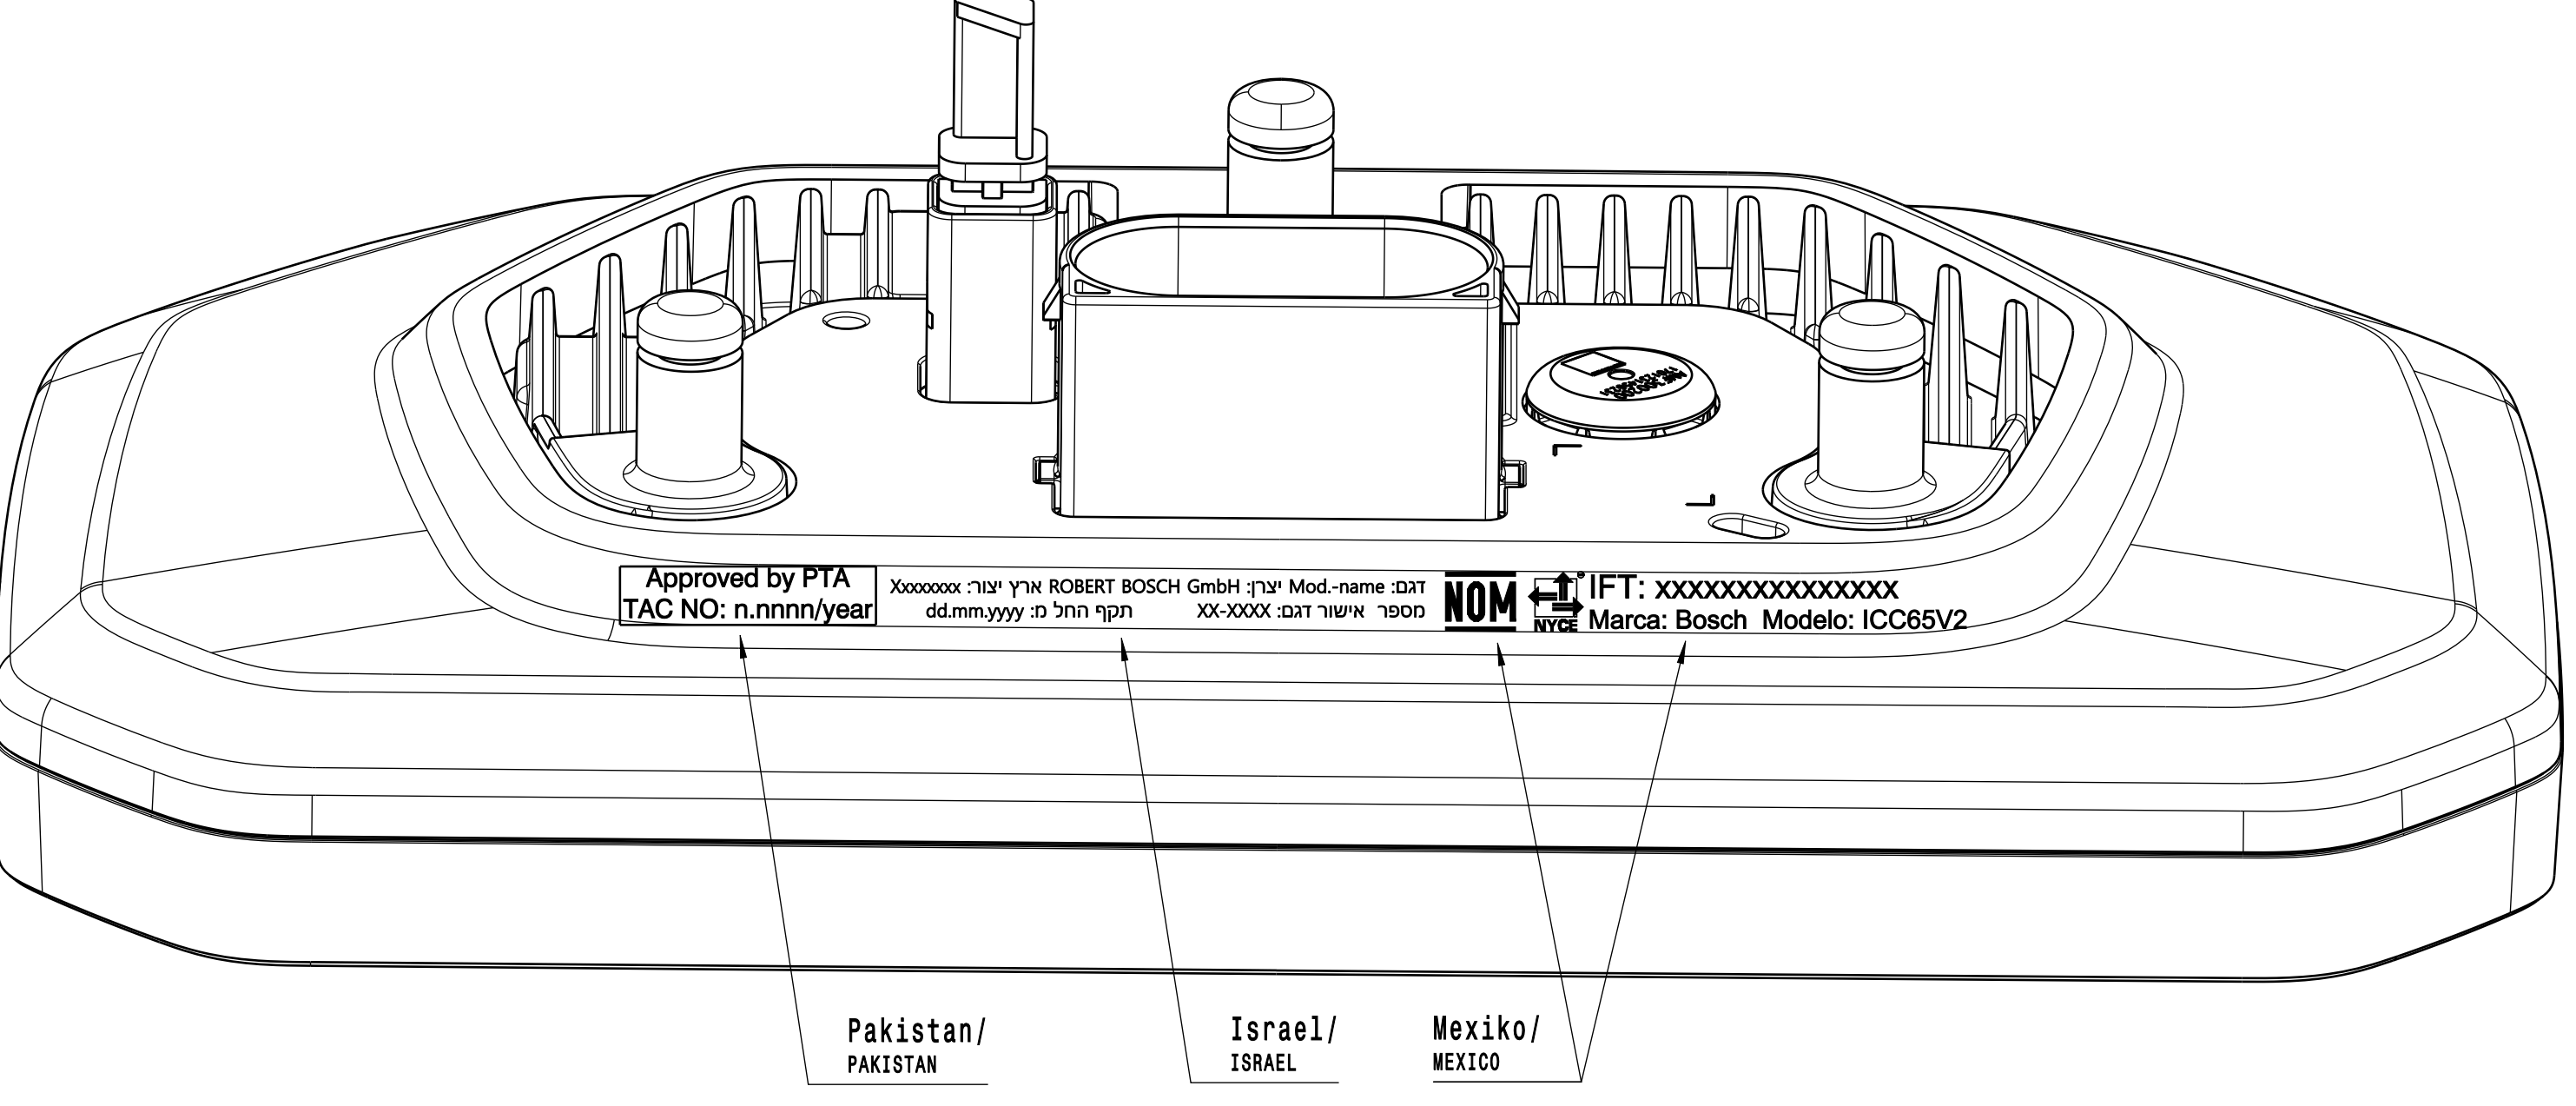

DRAFT VERSION