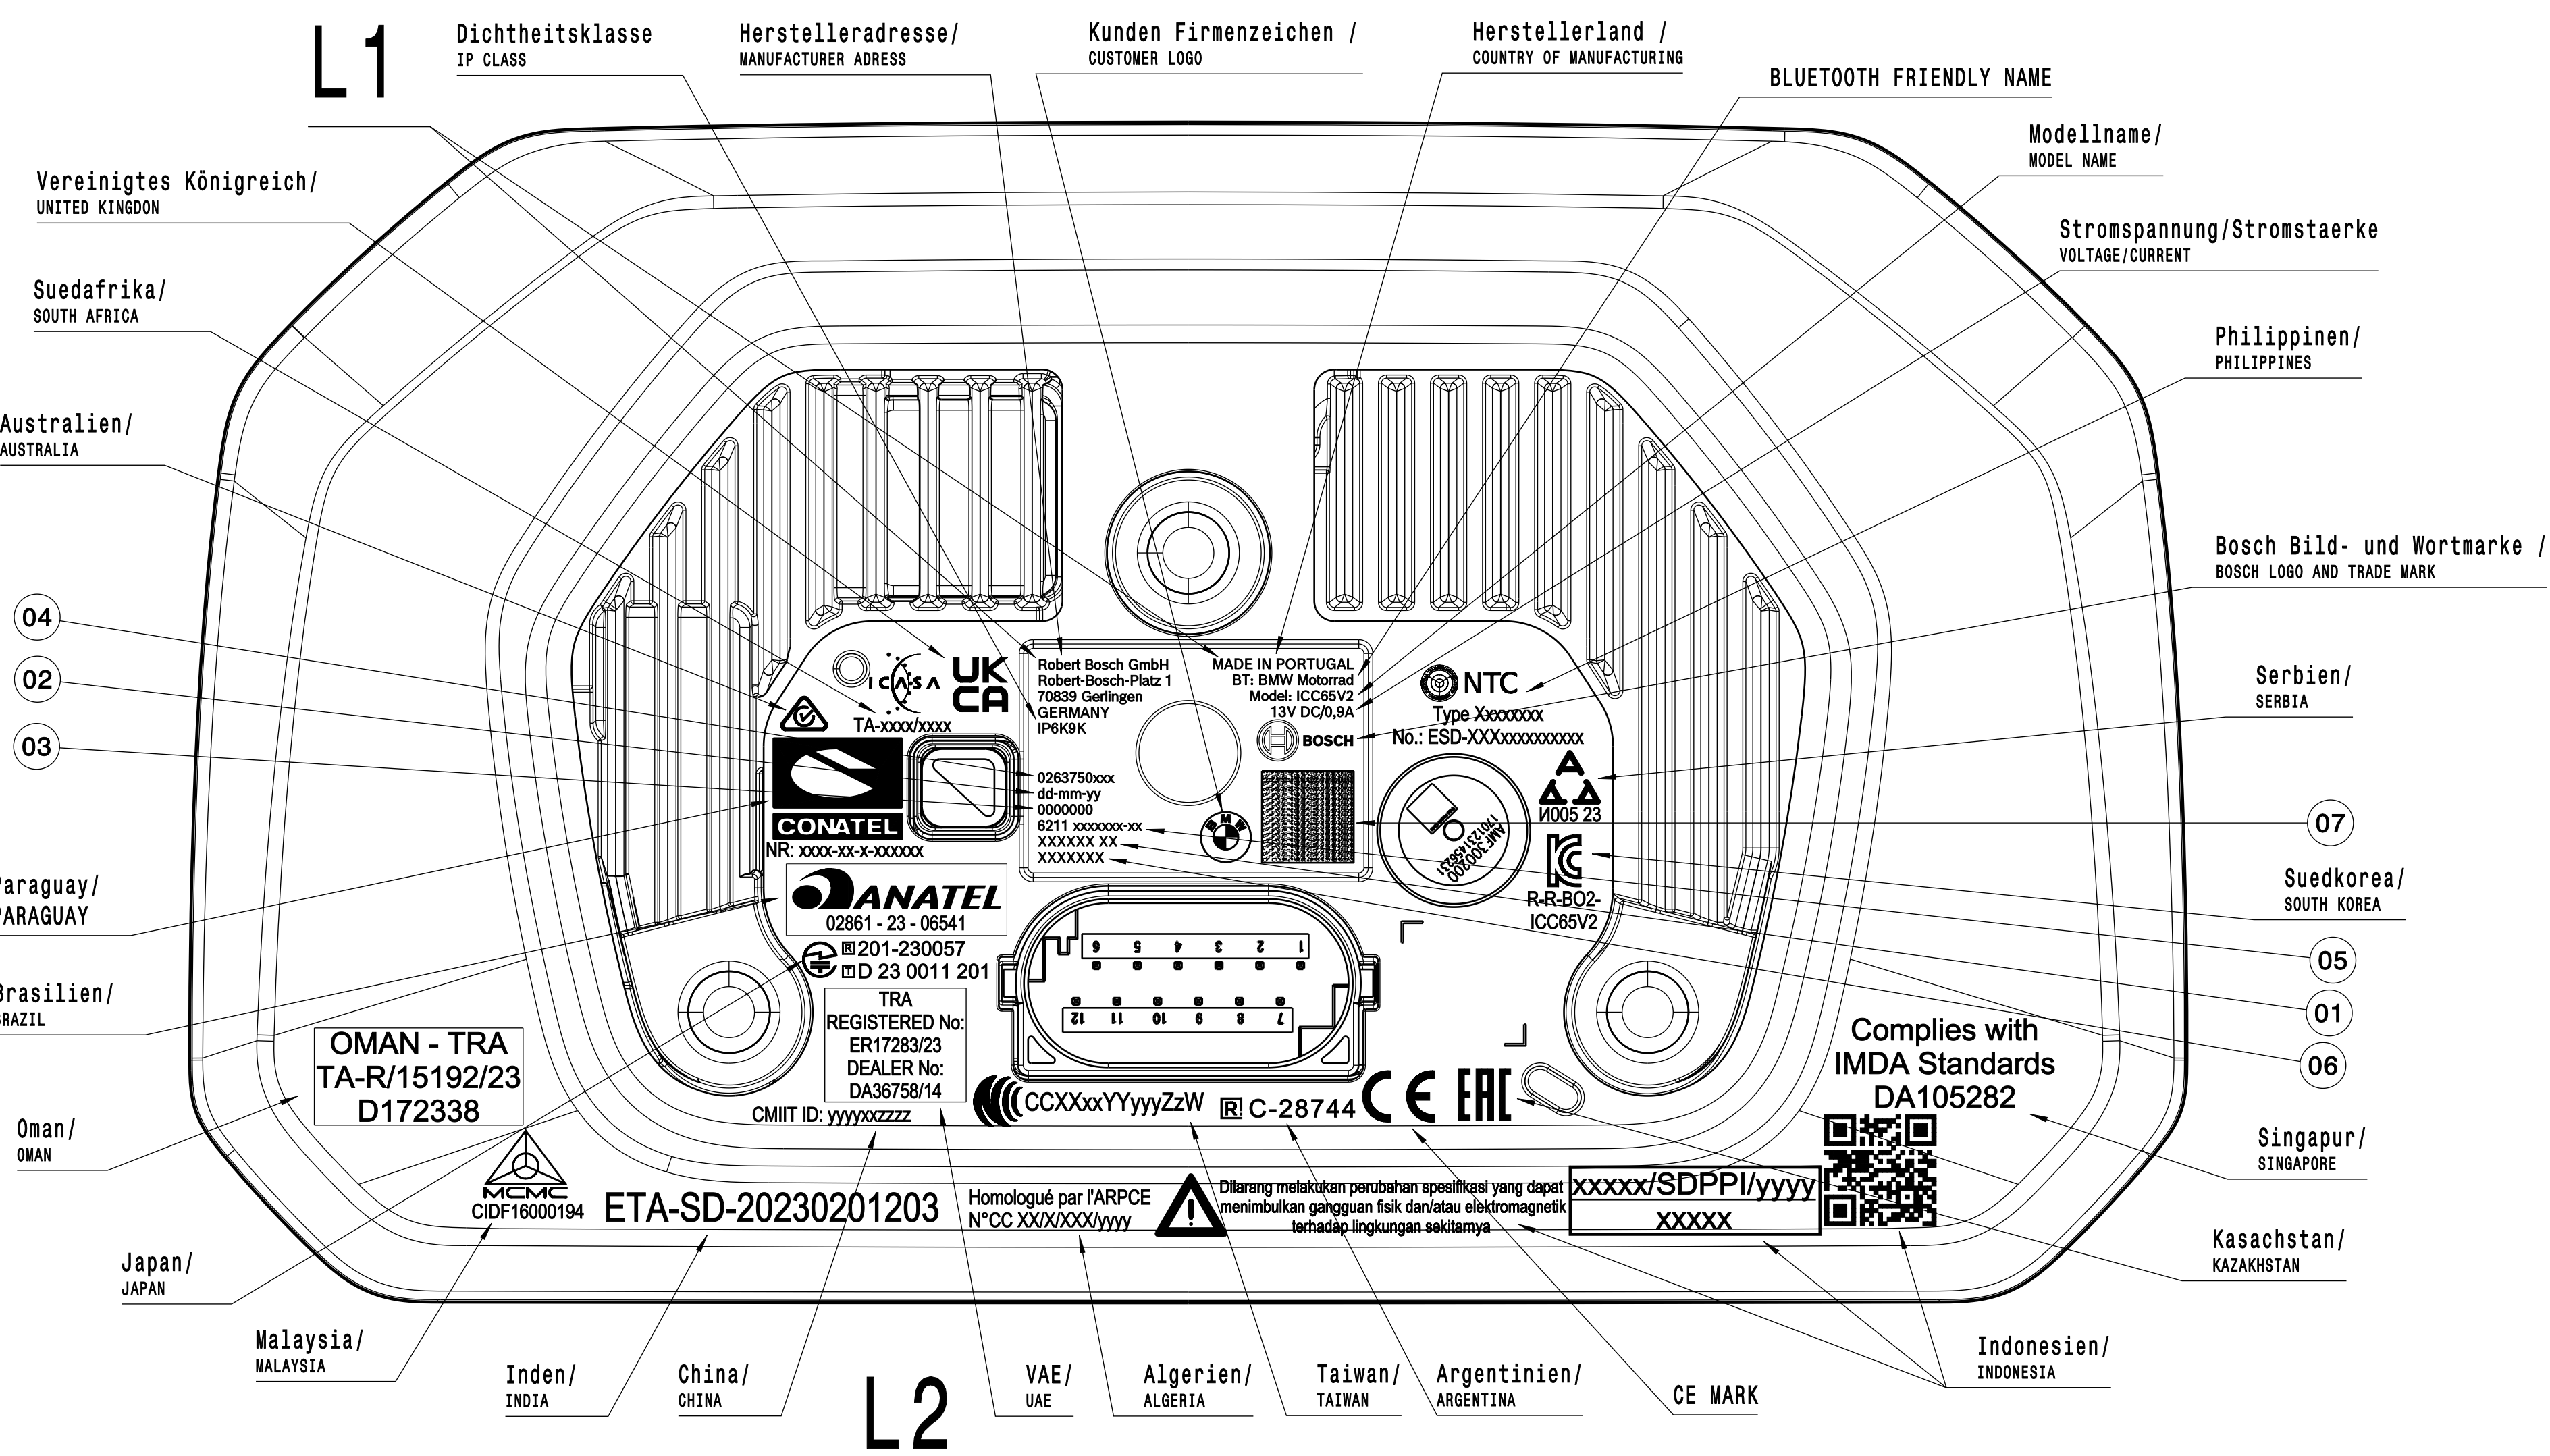

Laser Markierung/ LASER MARKING
Scale: 2:1

Frequenzband/FREQUENCY BAND:

Parameter/ PARAMETER	Werte/ VALUE
BT OPERATING FRQ. RANGE	2402-2480 MHz
BT VERSION	4.2 (NO BTLE)
BT OUTPUT POWER	<4 dBm
WLAN OPERATING FRQ. RANGE	2412-2462 MHz
WLAN STANDARDS	IEEE 802.11 b/g/n
WLAN OUTPUT POWER	<20 dBm

Feld / AREA	Beschreibung / DESCRIPTION	Anzahl Zeichen/ NUMBER OF CHARACTERS
01	Lieferantennummer / SUPPLIER No.	6+* *+2
02	Herstellungsdatum / DATE OF PRODUCTION	2+* *+2+* *+2
03	Bosch Seriennummer/BOSCH SERIAL NUMBER	7
04	Cluster BOSCH Teilenummer / CLUSTER BOSCH PART NUMBER	10
05	KoGr. Nr. '6211' / Teile Identnr. BMW / Aend. Index (INITIAL U.P.A.NO. '6211' / PART NO. / CHANGE INDEX)	4+7+2
06	Kunden Zeichnungsnummer / CUSTOMER DRAWING NUMBER	7
07	Data Matrix Code (DMC) nach/acc. to BMW GS 91010-2 Var. 7	
	Inhalt/content:	Stellenanzahl/NUMBER OF DIGITS:
	- Kennung Einbauart / Barcodekennung/ CODE OF INSTALLATION LOCATION/ BARCODE	2
	- Sachnummer nach GS 90019 (alphanumerisch)/ PART NUMBER ACC. TO GS 90019 (ALPHANUMERIC)	7
	- Änderungsindex nach GS 91005-3/ CHANGE INDEX ACC. TO GS 91005-3	2
	- Produktionsjahr/ PRODUCTION YEAR	2
	- Hersteller/ MANUFACTURER	1
	- Tag des Produktionsjahres/day OF PRODUCTION YEAR	3
	- Montagelinie/-ort/ ASSEMBLY LINE AND ASSEMBLY LOCATION	1
	- Produktionszähler des Tages/ DAY OF PRODUCTION COUNTER	5
	- Lieferantennummer nach GS 91001/ SUPPLIER NUMBER ACC. TO GS 91001	6
	- Zähladresse nach GS 91001/ SUPPLIER PLANT ACC. TO GS 91001	2
	- Cluster BOSCH Teilenummer / CLUSTER BOSCH PART NUMBER	10
	- BOSCH Seriennr. / BOSCH SERIAL NUMBER	7
	- Bosch Werkskennzeichnung/ BOSCH PLANT CODE	4
	- Softwarestand/ SOFTWARE LEVEL	4
	- Hardwarestand/ HARDWARE LEVEL	3
	- Füllzeichen (0)/ FILL CHARACTERS (0)	1