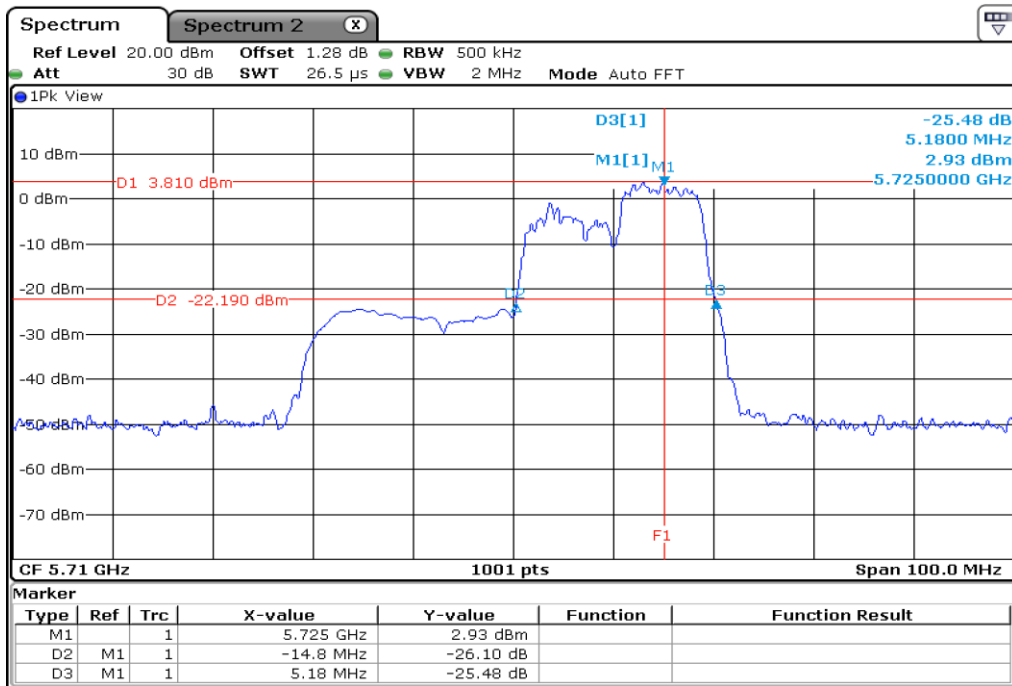

1 Starddle 26 dB Bandwidh

2 Starddle 26 dB Bandwidh

3	Starddle 26 dB Bandwidth
---	--------------------------

4 **Starddle 26 dB Bandwidh**

5 **Starddle 26 dB Bandwidh**

6	Starddle 26 dB Bandwidth
---	--------------------------

7 Starddle 26 dB Bandwidh

8 Starddle 26 dB Bandwidh

9	Starddle 26 dB Bandwidth
---	--------------------------

10	Starddle 26 dB Bandwidth
----	--------------------------

Test Band				WLAN_UNII2C / UNII3_AX			
Antenna				Ant 0			
Test Parameters for Channel Bandwidths							
Test Item	No.	Mode	Channel	Bandwidth	RU Tone	RB index	Verdict
Straddle 26 dB Bandwidth	1	802.11ax HE40	142	40 MHz	26	High	Pass
	2	802.11ax HE40	142	40 MHz	52	High	Pass
	3	802.11ax HE40	142	40 MHz	106	High	Pass
	4	802.11ax HE40	142	40 MHz	242	High	Pass
	5	802.11ax HE40	142	40 MHz	484	-	Pass
	6	802.11ax HE40	142	40 MHz	SU	-	Pass

1 Starddle 26 dB Bandwitdh

2 Starddle 26 dB Bandwitdh

3 **Starddle 26 dB Bandwitdh**

4 **Starddle 26 dB Bandwitdh**

5 Starddle 26 dB Bandwidh

6 Starddle 26 dB Bandwidh

Test Band				WLAN_UNII2C / UNII3_AX			
Antenna				Ant 1			
Test Parameters for Channel Bandwidths							
Test Item	No.	Mode	Channel	Bandwidth	RU Tone	RB index	Verdict
Straddle 26 dB Bandwidth	1	802.11ax HE40	142	40 MHz	26	High	Pass
	2	802.11ax HE40	142	40 MHz	52	High	Pass
	3	802.11ax HE40	142	40 MHz	106	High	Pass
	4	802.11ax HE40	142	40 MHz	242	High	Pass
	5	802.11ax HE40	142	40 MHz	484	-	Pass
	6	802.11ax HE40	142	40 MHz	SU	-	Pass