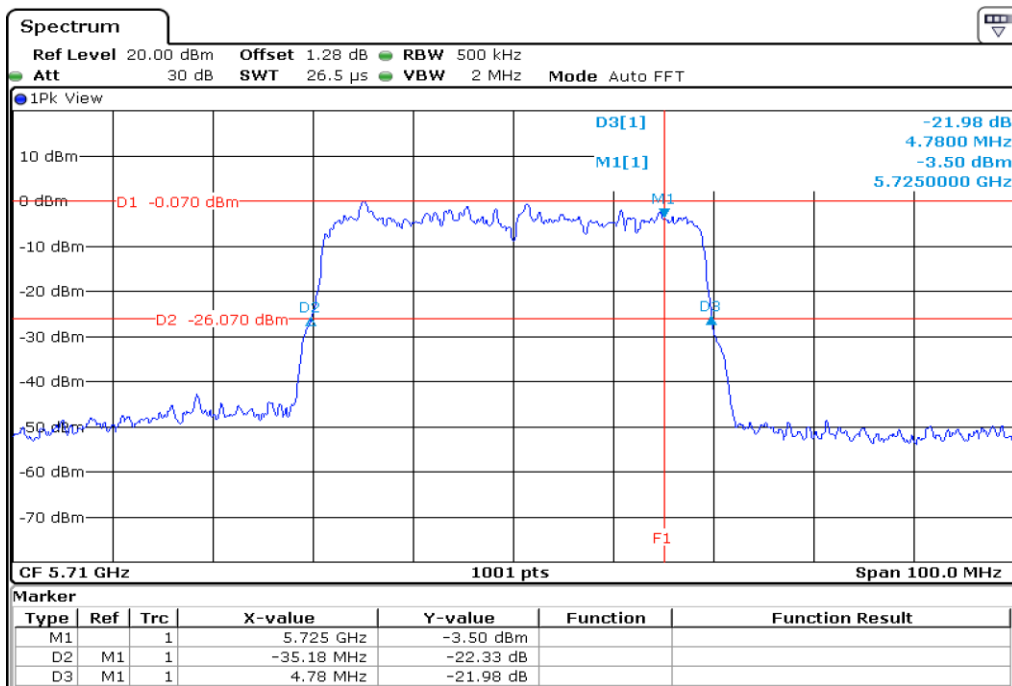

7 Starddle 26 dB Bandwidh

8 Starddle 26 dB Bandwidh

9	Starddle 26 dB Bandwidth
---	--------------------------

10	Starddle 26 dB Bandwidth
----	--------------------------

Test Band				WLAN_UNII2C / UNII3_AX			
Antenna				Ant 0			
Test Parameters for Channel Bandwidths							
Test Item	No.	Mode	Channel	Bandwidth	RU Tone	RB index	Verdict
Straddle 26 dB Bandwidth	1	802.11ax HE40	142	40 MHz	26	High	Pass
	2	802.11ax HE40	142	40 MHz	52	High	Pass
	3	802.11ax HE40	142	40 MHz	106	High	Pass
	4	802.11ax HE40	142	40 MHz	242	High	Pass
	5	802.11ax HE40	142	40 MHz	484	-	Pass
	6	802.11ax HE40	142	40 MHz	SU	-	Pass

1 Starddle 26 dB Bandwitdh

2 Starddle 26 dB Bandwitdh

3 **Starddle 26 dB Bandwitdh**

4 **Starddle 26 dB Bandwitdh**

5 Starddle 26 dB Bandwidh

6 Starddle 26 dB Bandwidh

Test Band				WLAN_UNII2C / UNII3_AX			
Antenna				Ant 1			
Test Parameters for Channel Bandwidths							
Test Item	No.	Mode	Channel	Bandwidth	RU Tone	RB index	Verdict
Straddle 26 dB Bandwidth	1	802.11ax HE40	142	40 MHz	26	High	Pass
	2	802.11ax HE40	142	40 MHz	52	High	Pass
	3	802.11ax HE40	142	40 MHz	106	High	Pass
	4	802.11ax HE40	142	40 MHz	242	High	Pass
	5	802.11ax HE40	142	40 MHz	484	-	Pass
	6	802.11ax HE40	142	40 MHz	SU	-	Pass

1 Starddle 26 dB Bandwitdh

2 Starddle 26 dB Bandwitdh

3 **Starddle 26 dB Bandwitdh**

4 **Starddle 26 dB Bandwitdh**