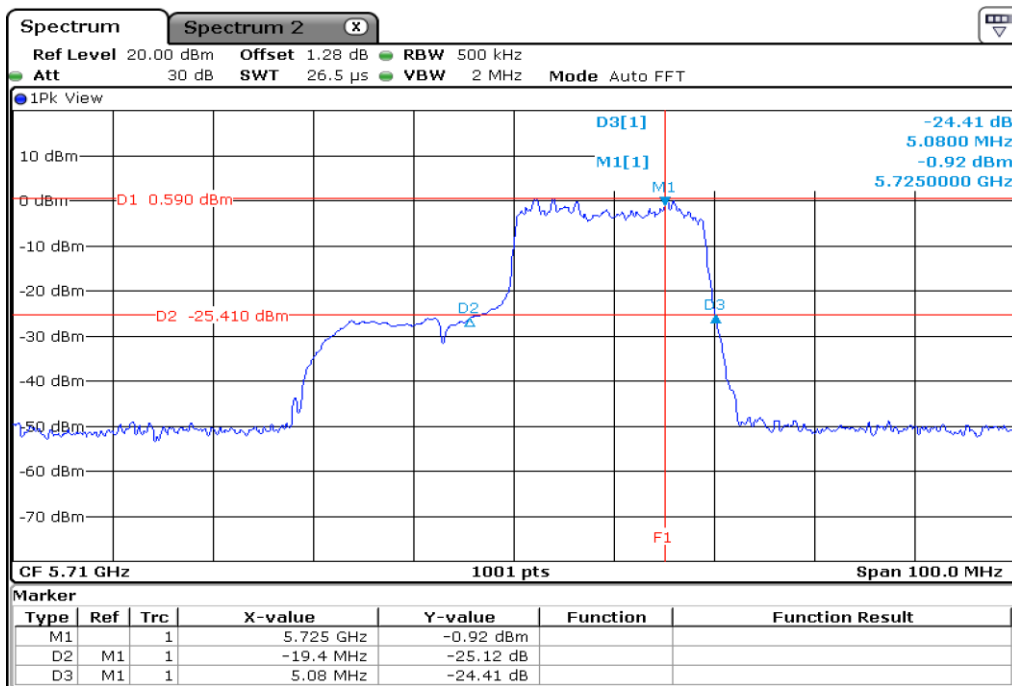

1 Starddle 26 dB Bandwidh

2 Starddle 26 dB Bandwidh

3	Starddle 26 dB Bandwidth
---	--------------------------

4 **Starddle 26 dB Bandwidh**

5 **Starddle 26 dB Bandwidh**

6	Starddle 26 dB Bandwidth
---	--------------------------

7 Starddle 26 dB Bandwidh

8 Starddle 26 dB Bandwidh

9	Starddle 26 dB Bandwidth
---	--------------------------

10	Starddle 26 dB Bandwidth
----	--------------------------

Test Band				WLAN_UNII2C / UNII3_AX			
Antenna				Ant 0			
Test Parameters for Channel Bandwidths							
Test Item	No.	Mode	Channel	Bandwidth	RU Tone	RB index	Verdict
Straddle 26 dB Bandwidth	1	802.11ax HE40	142	40 MHz	26	High	Pass
	2	802.11ax HE40	142	40 MHz	52	High	Pass
	3	802.11ax HE40	142	40 MHz	106	High	Pass
	4	802.11ax HE40	142	40 MHz	242	High	Pass
	5	802.11ax HE40	142	40 MHz	484	-	Pass
	6	802.11ax HE40	142	40 MHz	SU	-	Pass

1 Starddle 26 dB Bandwitdh

2 Starddle 26 dB Bandwitdh

3 **Starddle 26 dB Bandwitdh**

4 **Starddle 26 dB Bandwitdh**

5 Starddle 26 dB Bandwidh

6 Starddle 26 dB Bandwidh

Test Band				WLAN_UNII2C / UNII3_AX			
Antenna				Ant 1			
Test Parameters for Channel Bandwidths							
Test Item	No.	Mode	Channel	Bandwidth	RU Tone	RB index	Verdict
Straddle 26 dB Bandwidth	1	802.11ax HE40	142	40 MHz	26	High	Pass
	2	802.11ax HE40	142	40 MHz	52	High	Pass
	3	802.11ax HE40	142	40 MHz	106	High	Pass
	4	802.11ax HE40	142	40 MHz	242	High	Pass
	5	802.11ax HE40	142	40 MHz	484	-	Pass
	6	802.11ax HE40	142	40 MHz	SU	-	Pass