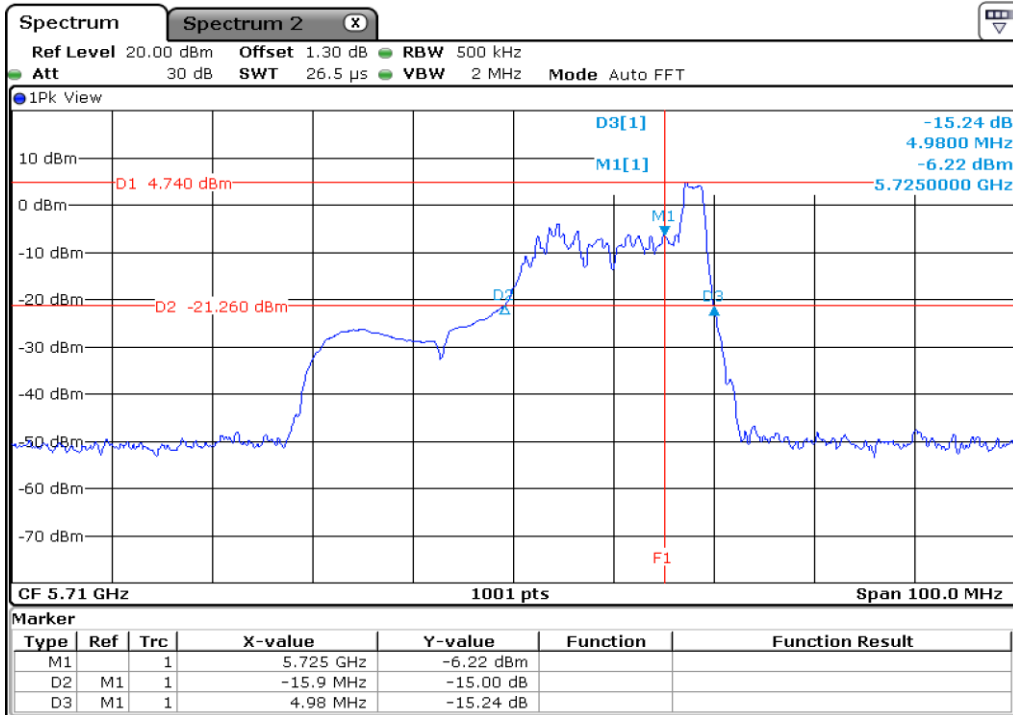

7 Starddle 26 dB Bandwidh

8 Starddle 26 dB Bandwidh

9	Starddle 26 dB Bandwidth
---	--------------------------

10	Starddle 26 dB Bandwidth
----	--------------------------

Test Band				WLAN_UNII2C / UNII3_AX			
Antenna				Ant 0			
Test Parameters for Channel Bandwidths							
Test Item	No.	Mode	Channel	Bandwidth	RU Tone	RB index	Verdict
Straddle 26 dB Bandwidth	1	802.11ax HE40	142	40 MHz	26	High	Pass
	2	802.11ax HE40	142	40 MHz	52	High	Pass
	3	802.11ax HE40	142	40 MHz	106	High	Pass
	4	802.11ax HE40	142	40 MHz	242	High	Pass
	5	802.11ax HE40	142	40 MHz	484	-	Pass
	6	802.11ax HE40	142	40 MHz	SU	-	Pass

1 Starddle 26 dB Bandwitdh

2 Starddle 26 dB Bandwitdh

3 **Starddle 26 dB Bandwitdh**

4 **Starddle 26 dB Bandwitdh**

5 Starddle 26 dB Bandwidh

6 Starddle 26 dB Bandwidh

Test Band				WLAN_UNII2C / UNII3_AX			
Antenna				Ant 1			
Test Parameters for Channel Bandwidths							
Test Item	No.	Mode	Channel	Bandwidth	RU Tone	RB index	Verdict
Straddle 26 dB Bandwidth	1	802.11ax HE40	142	40 MHz	26	High	Pass
	2	802.11ax HE40	142	40 MHz	52	High	Pass
	3	802.11ax HE40	142	40 MHz	106	High	Pass
	4	802.11ax HE40	142	40 MHz	242	High	Pass
	5	802.11ax HE40	142	40 MHz	484	-	Pass
	6	802.11ax HE40	142	40 MHz	SU	-	Pass

1 Starddle 26 dB Bandwitdh

2 Starddle 26 dB Bandwitdh

3 **Starddle 26 dB Bandwitdh**

4 **Starddle 26 dB Bandwitdh**