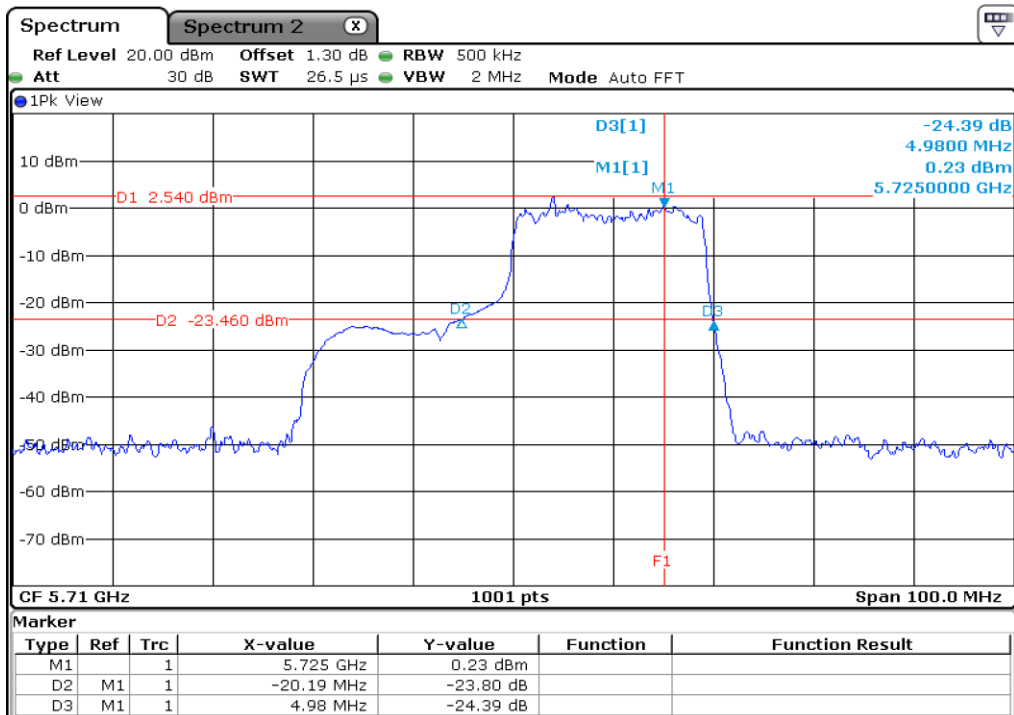

7 Starddle 26 dB Bandwidh

8 Starddle 26 dB Bandwidh

9	Starddle 26 dB Bandwidth
---	--------------------------

10	Starddle 26 dB Bandwidth
----	--------------------------

Test Band				WLAN_UNII2C / UNII3_AX			
Antenna				Ant 0			
Test Parameters for Channel Bandwidths							
Test Item	No.	Mode	Channel	Bandwidth	RU Tone	RB index	Verdict
Straddle 26 dB Bandwidth	1	802.11ax HE40	142	40 MHz	26	High	Pass
	2	802.11ax HE40	142	40 MHz	52	High	Pass
	3	802.11ax HE40	142	40 MHz	106	High	Pass
	4	802.11ax HE40	142	40 MHz	242	High	Pass
	5	802.11ax HE40	142	40 MHz	484	-	Pass
	6	802.11ax HE40	142	40 MHz	SU	-	Pass

1 Starddle 26 dB Bandwitdh

2 Starddle 26 dB Bandwitdh

3 **Starddle 26 dB Bandwitdh**

4 **Starddle 26 dB Bandwitdh**

5 Starddle 26 dB Bandwidh

6 Starddle 26 dB Bandwidh

Test Band				WLAN_UNII2C / UNII3_AX			
Antenna				Ant 1			
Test Parameters for Channel Bandwidths							
Test Item	No.	Mode	Channel	Bandwidth	RU Tone	RB index	Verdict
Straddle 26 dB Bandwidth	1	802.11ax HE40	142	40 MHz	26	High	Pass
	2	802.11ax HE40	142	40 MHz	52	High	Pass
	3	802.11ax HE40	142	40 MHz	106	High	Pass
	4	802.11ax HE40	142	40 MHz	242	High	Pass
	5	802.11ax HE40	142	40 MHz	484	-	Pass
	6	802.11ax HE40	142	40 MHz	SU	-	Pass

1 Starddle 26 dB Bandwitdh

2 Starddle 26 dB Bandwitdh

3 **Starddle 26 dB Bandwitdh**

4 **Starddle 26 dB Bandwitdh**