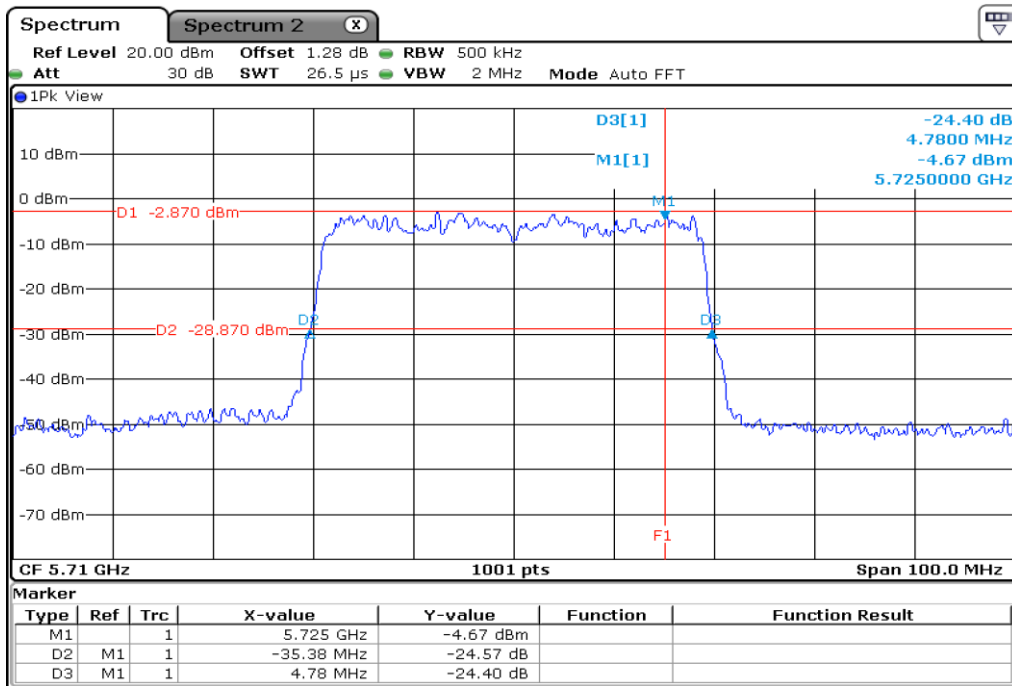

7 Starddle 26 dB Bandwidh

8 Starddle 26 dB Bandwidh

9	Starddle 26 dB Bandwidth
---	--------------------------

10	Starddle 26 dB Bandwidth
----	--------------------------

Test Band				WLAN_UNII2C / UNII3_AX			
Antenna				Ant 0			
Test Parameters for Channel Bandwidths							
Test Item	No.	Mode	Channel	Bandwidth	RU Tone	RB index	Verdict
Straddle 26 dB Bandwidth	1	802.11ax HE40	142	40 MHz	26	High	Pass
	2	802.11ax HE40	142	40 MHz	52	High	Pass
	3	802.11ax HE40	142	40 MHz	106	High	Pass
	4	802.11ax HE40	142	40 MHz	242	High	Pass
	5	802.11ax HE40	142	40 MHz	484	-	Pass
	6	802.11ax HE40	142	40 MHz	SU	-	Pass

1 Starddle 26 dB Bandwitdh

2 Starddle 26 dB Bandwitdh

3 **Starddle 26 dB Bandwitdh**

4 **Starddle 26 dB Bandwitdh**

5 Starddle 26 dB Bandwidh

6 Starddle 26 dB Bandwidh

Test Band				WLAN_UNII2C / UNII3_AX			
Antenna				Ant 1			
Test Parameters for Channel Bandwidths							
Test Item	No.	Mode	Channel	Bandwidth	RU Tone	RB index	Verdict
Straddle 26 dB Bandwidth	1	802.11ax HE40	142	40 MHz	26	High	Pass
	2	802.11ax HE40	142	40 MHz	52	High	Pass
	3	802.11ax HE40	142	40 MHz	106	High	Pass
	4	802.11ax HE40	142	40 MHz	242	High	Pass
	5	802.11ax HE40	142	40 MHz	484	-	Pass
	6	802.11ax HE40	142	40 MHz	SU	-	Pass

1 Starddle 26 dB Bandwitdh

2 Starddle 26 dB Bandwitdh

3 **Starddle 26 dB Bandwitdh**

4 **Starddle 26 dB Bandwitdh**