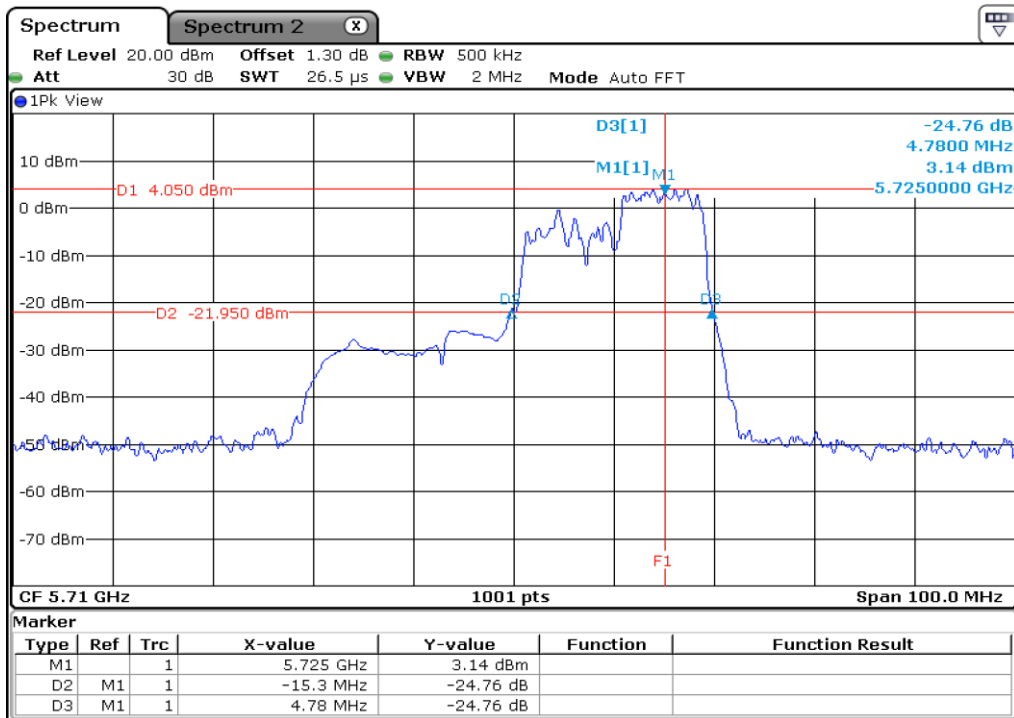

1 Starddle 26 dB Bandwidh

2 Starddle 26 dB Bandwidh

3	Starddle 26 dB Bandwidth
---	--------------------------

4 **Starddle 26 dB Bandwidh**

5 **Starddle 26 dB Bandwidh**

6	Starddle 26 dB Bandwidth
---	--------------------------

7 Starddle 26 dB Bandwidh

8 Starddle 26 dB Bandwidh

9	Starddle 26 dB Bandwidth
---	--------------------------

10	Starddle 26 dB Bandwidth
----	--------------------------

Test Band				WLAN_UNII2C / UNII3_AX			
Antenna				Ant 0			
Test Parameters for Channel Bandwidths							
Test Item	No.	Mode	Channel	Bandwidth	RU Tone	RB index	Verdict
Straddle 26 dB Bandwidth	1	802.11ax HE40	142	40 MHz	26	High	Pass
	2	802.11ax HE40	142	40 MHz	52	High	Pass
	3	802.11ax HE40	142	40 MHz	106	High	Pass
	4	802.11ax HE40	142	40 MHz	242	High	Pass
	5	802.11ax HE40	142	40 MHz	484	-	Pass
	6	802.11ax HE40	142	40 MHz	SU	-	Pass

1 Starddle 26 dB Bandwitdh

2 Starddle 26 dB Bandwitdh

3 **Starddle 26 dB Bandwitdh**

4 **Starddle 26 dB Bandwitdh**

5 Starddle 26 dB Bandwidh

6 Starddle 26 dB Bandwidh

Test Band				WLAN_UNII2C / UNII3_AX			
Antenna				Ant 1			
Test Parameters for Channel Bandwidths							
Test Item	No.	Mode	Channel	Bandwidth	RU Tone	RB index	Verdict
Straddle 26 dB Bandwidth	1	802.11ax HE40	142	40 MHz	26	High	Pass
	2	802.11ax HE40	142	40 MHz	52	High	Pass
	3	802.11ax HE40	142	40 MHz	106	High	Pass
	4	802.11ax HE40	142	40 MHz	242	High	Pass
	5	802.11ax HE40	142	40 MHz	484	-	Pass
	6	802.11ax HE40	142	40 MHz	SU	-	Pass

1 Starddle 26 dB Bandwitdh

2 Starddle 26 dB Bandwitdh

3 **Starddle 26 dB Bandwitdh**

4 **Starddle 26 dB Bandwitdh**