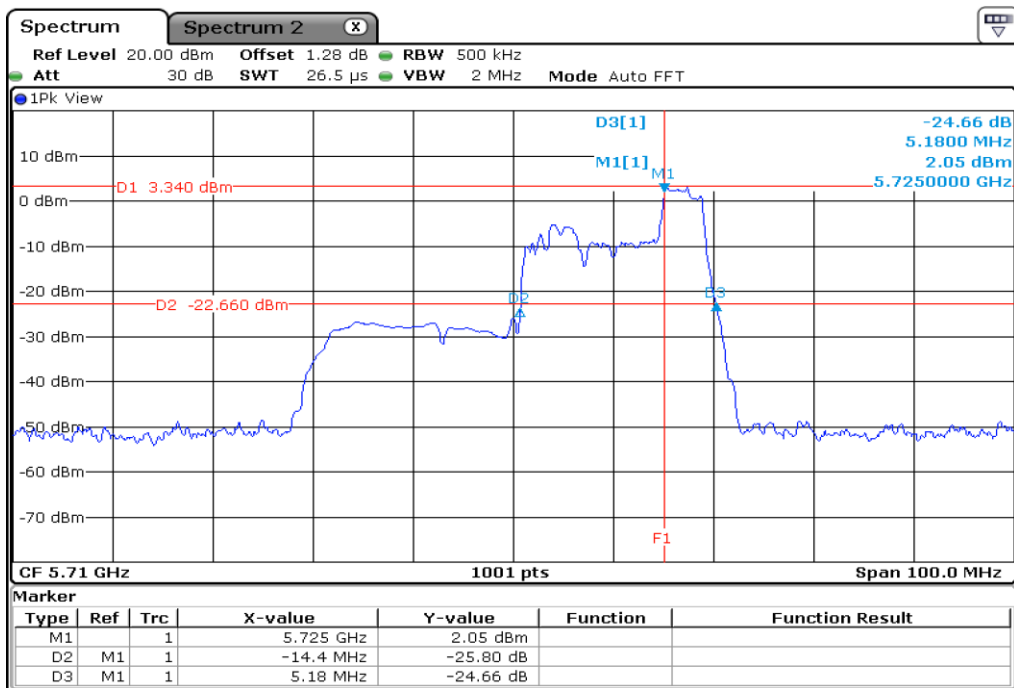

1 Starddle 26 dB Bandwidh

2 Starddle 26 dB Bandwidh

3	Starddle 26 dB Bandwidth
---	--------------------------

4 **Starddle 26 dB Bandwidh**

5 **Starddle 26 dB Bandwidh**

6	Starddle 26 dB Bandwidth
---	--------------------------

7 Starddle 26 dB Bandwidh

8 Starddle 26 dB Bandwidh

9	Starddle 26 dB Bandwidth
---	--------------------------

10	Starddle 26 dB Bandwidth
----	--------------------------

Test Band				WLAN_UNII2C / UNII3_AX			
Antenna				Ant 0			
Test Parameters for Channel Bandwidths							
Test Item	No.	Mode	Channel	Bandwidth	RU Tone	RB index	Verdict
Straddle 26 dB Bandwidth	1	802.11ax HE40	142	40 MHz	26	High	Pass
	2	802.11ax HE40	142	40 MHz	52	High	Pass
	3	802.11ax HE40	142	40 MHz	106	High	Pass
	4	802.11ax HE40	142	40 MHz	242	High	Pass
	5	802.11ax HE40	142	40 MHz	484	-	Pass
	6	802.11ax HE40	142	40 MHz	SU	-	Pass

1 Starddle 26 dB Bandwitdh

2 Starddle 26 dB Bandwitdh

3 **Starddle 26 dB Bandwitdh**

4 **Starddle 26 dB Bandwitdh**

5 Starddle 26 dB Bandwidh

6 Starddle 26 dB Bandwidh

Test Band				WLAN_UNII2C / UNII3_AX			
Antenna				Ant 1			
Test Parameters for Channel Bandwidths							
Test Item	No.	Mode	Channel	Bandwidth	RU Tone	RB index	Verdict
Straddle 26 dB Bandwidth	1	802.11ax HE40	142	40 MHz	26	High	Pass
	2	802.11ax HE40	142	40 MHz	52	High	Pass
	3	802.11ax HE40	142	40 MHz	106	High	Pass
	4	802.11ax HE40	142	40 MHz	242	High	Pass
	5	802.11ax HE40	142	40 MHz	484	-	Pass
	6	802.11ax HE40	142	40 MHz	SU	-	Pass