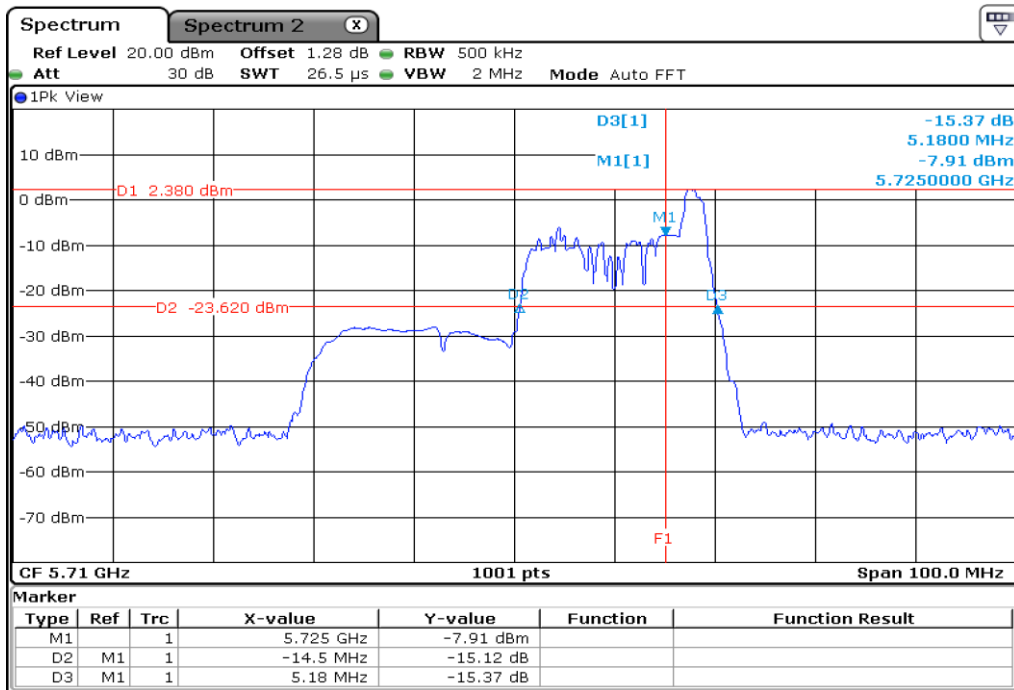

1 Starddle 26 dB Bandwidh

2 Starddle 26 dB Bandwidh

3	Starddle 26 dB Bandwidth
---	--------------------------

4 **Starddle 26 dB Bandwidh**

5 **Starddle 26 dB Bandwidh**

6	Starddle 26 dB Bandwidth
---	--------------------------

7 Starddle 26 dB Bandwidh

8 Starddle 26 dB Bandwidh

9	Starddle 26 dB Bandwidth
---	--------------------------

10	Starddle 26 dB Bandwidth
----	--------------------------

Test Band				WLAN_UNII2C / UNII3_AX			
Antenna				Ant 0			
Test Parameters for Channel Bandwidths							
Test Item	No.	Mode	Channel	Bandwidth	RU Tone	RB index	Verdict
Straddle 26 dB Bandwidth	1	802.11ax HE40	142	40 MHz	26	High	Pass
	2	802.11ax HE40	142	40 MHz	52	High	Pass
	3	802.11ax HE40	142	40 MHz	106	High	Pass
	4	802.11ax HE40	142	40 MHz	242	High	Pass
	5	802.11ax HE40	142	40 MHz	484	-	Pass
	6	802.11ax HE40	142	40 MHz	SU	-	Pass

1 Starddle 26 dB Bandwitdh

2 Starddle 26 dB Bandwitdh

3 **Starddle 26 dB Bandwitdh**

4 **Starddle 26 dB Bandwitdh**

5 Starddle 26 dB Bandwidh

6 Starddle 26 dB Bandwidh

Test Band				WLAN_UNII2C / UNII3_AX			
Antenna				Ant 1			
Test Parameters for Channel Bandwidths							
Test Item	No.	Mode	Channel	Bandwidth	RU Tone	RB index	Verdict
Straddle 26 dB Bandwidth	1	802.11ax HE40	142	40 MHz	26	High	Pass
	2	802.11ax HE40	142	40 MHz	52	High	Pass
	3	802.11ax HE40	142	40 MHz	106	High	Pass
	4	802.11ax HE40	142	40 MHz	242	High	Pass
	5	802.11ax HE40	142	40 MHz	484	-	Pass
	6	802.11ax HE40	142	40 MHz	SU	-	Pass