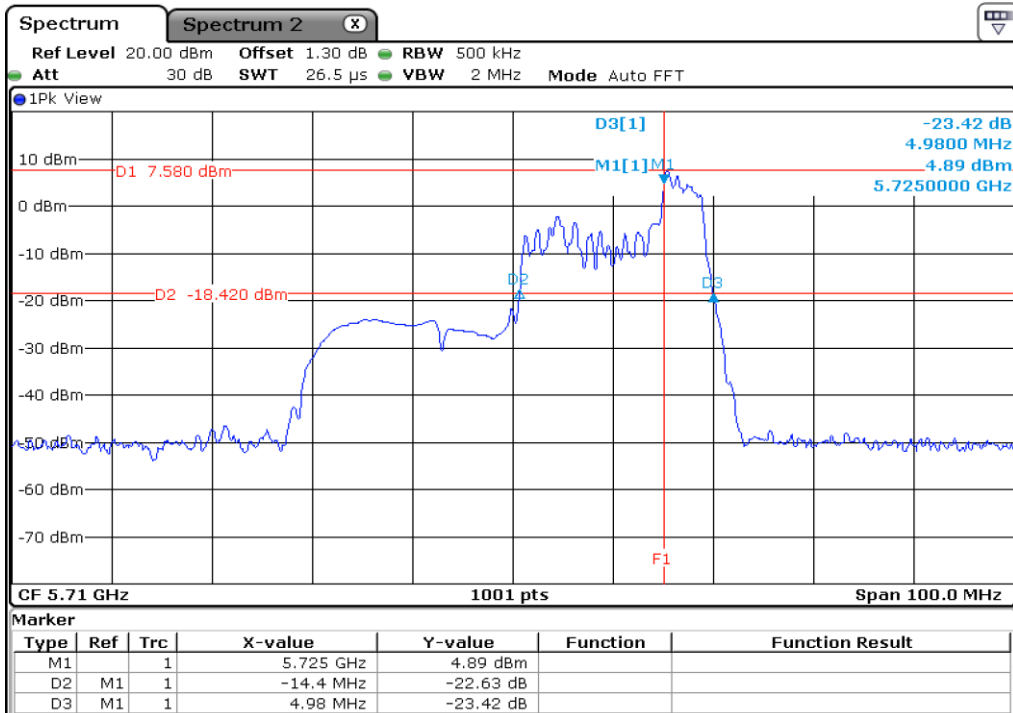

7 Starddle 26 dB Bandwidh

8 Starddle 26 dB Bandwidh

9	Starddle 26 dB Bandwidth
---	--------------------------

10	Starddle 26 dB Bandwidth
----	--------------------------

Test Band				WLAN_UNII2C / UNII3_AX			
Antenna				Ant 0			
Test Parameters for Channel Bandwidths							
Test Item	No.	Mode	Channel	Bandwidth	RU Tone	RB index	Verdict
Straddle 26 dB Bandwidth	1	802.11ax HE40	142	40 MHz	26	High	Pass
	2	802.11ax HE40	142	40 MHz	52	High	Pass
	3	802.11ax HE40	142	40 MHz	106	High	Pass
	4	802.11ax HE40	142	40 MHz	242	High	Pass
	5	802.11ax HE40	142	40 MHz	484	-	Pass
	6	802.11ax HE40	142	40 MHz	SU	-	Pass

1 Starddle 26 dB Bandwitdh

2 Starddle 26 dB Bandwitdh

3 **Starddle 26 dB Bandwitdh**

4 **Starddle 26 dB Bandwitdh**

5 Starddle 26 dB Bandwidh

6 Starddle 26 dB Bandwidh

Test Band				WLAN_UNII2C / UNII3_AX			
Antenna				Ant 1			
Test Parameters for Channel Bandwidths							
Test Item	No.	Mode	Channel	Bandwidth	RU Tone	RB index	Verdict
Straddle 26 dB Bandwidth	1	802.11ax HE40	142	40 MHz	26	High	Pass
	2	802.11ax HE40	142	40 MHz	52	High	Pass
	3	802.11ax HE40	142	40 MHz	106	High	Pass
	4	802.11ax HE40	142	40 MHz	242	High	Pass
	5	802.11ax HE40	142	40 MHz	484	-	Pass
	6	802.11ax HE40	142	40 MHz	SU	-	Pass

1 Starddle 26 dB Bandwitdh

2 Starddle 26 dB Bandwitdh

3 **Starddle 26 dB Bandwitdh**

4 **Starddle 26 dB Bandwitdh**