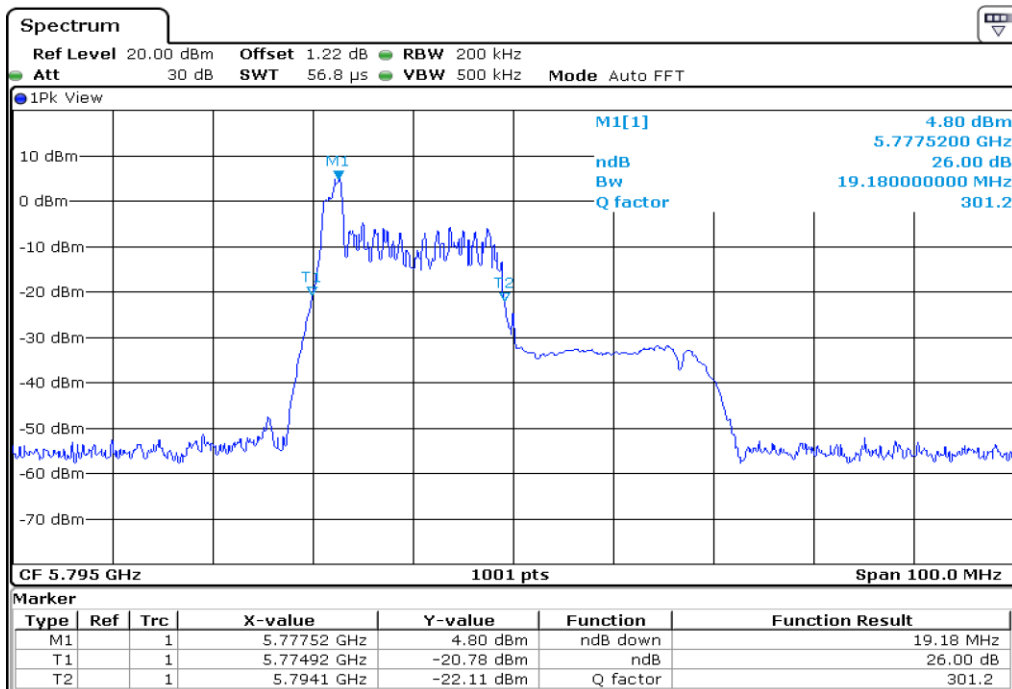

Test Band				WLAN_UNI3_AX			
Antenna				Ant 0			
Test Parameters for Channel Bandwidths							
Test Item	No.	Mode	Channel	Bandwidth	RU Tone	RB index	Verdict
26 dB Bandwidth	1	802.11ax HE40	151	40 MHz	26	Low	Pass
	2	802.11ax HE40	151	40 MHz	26	Middle	Pass
	3	802.11ax HE40	151	40 MHz	26	High	Pass
	4	802.11ax HE40	159	40 MHz	26	Low	Pass
	5	802.11ax HE40	159	40 MHz	26	Middle	Pass
	6	802.11ax HE40	159	40 MHz	26	High	Pass
	7	802.11ax HE40	151	40 MHz	52	Low	Pass
	8	802.11ax HE40	151	40 MHz	52	Middle	Pass
	9	802.11ax HE40	151	40 MHz	52	High	Pass
	10	802.11ax HE40	159	40 MHz	52	Low	Pass
	11	802.11ax HE40	159	40 MHz	52	Middle	Pass
	12	802.11ax HE40	159	40 MHz	52	High	Pass
	13	802.11ax HE40	151	40 MHz	106	Low	Pass
	14	802.11ax HE40	151	40 MHz	106	Middle	Pass
	15	802.11ax HE40	151	40 MHz	106	High	Pass
	16	802.11ax HE40	159	40 MHz	106	Low	Pass
	17	802.11ax HE40	159	40 MHz	106	Middle	Pass
	18	802.11ax HE40	159	40 MHz	106	High	Pass
	19	802.11ax HE40	151	40 MHz	242	Low	Pass
	20	802.11ax HE40	151	40 MHz	242	High	Pass
	21	802.11ax HE40	159	40 MHz	242	Low	Pass
	22	802.11ax HE40	159	40 MHz	242	High	Pass
	23	802.11ax HE40	151	40 MHz	484	-	Pass
	24	802.11ax HE40	159	40 MHz	484	-	Pass
	25	802.11ax HE40	151	40 MHz	SU	-	Pass
	26	802.11ax HE40	159	40 MHz	SU	-	Pass

1 26 dB Bandwidth

2 26 dB Bandwidth

3 26 dB Bandwidth

4 26 dB Bandwidth

5 **26 dB Bandwidth**

6 **26 dB Bandwidth**

7 26 dB Bandwidth

8 26 dB Bandwidth

9 **26 dB Bandwidth**

10 **26 dB Bandwidth**

11 26 dB Bandwidth

12 26 dB Bandwidth

13 **26 dB Bandwidth**

14 **26 dB Bandwidth**

15 26 dB Bandwidth

16 26 dB Bandwidth