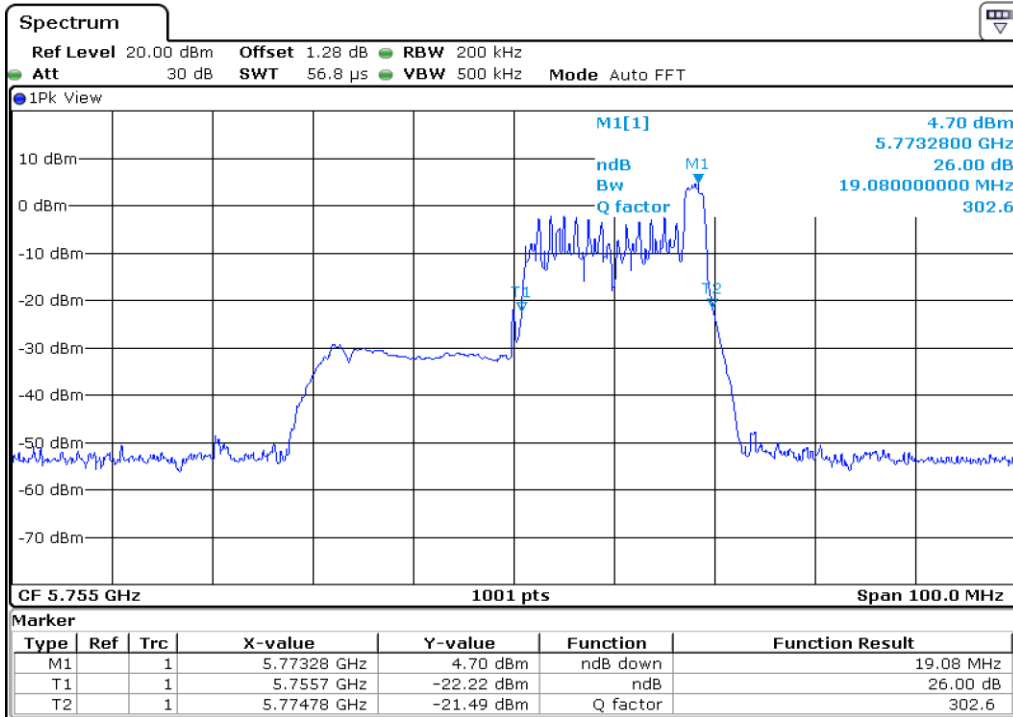

25 26 dB Bandwidth

26 26 dB Bandwidth

Test Band				WLAN_UNI3_AX			
Antenna				Ant 1			
Test Parameters for Channel Bandwidths							
Test Item	No.	Mode	Channel	Bandwidth	RU Tone	RB index	Verdict
26 dB Bandwidth	1	802.11ax HE40	151	40 MHz	26	Low	Pass
	2	802.11ax HE40	151	40 MHz	26	Middle	Pass
	3	802.11ax HE40	151	40 MHz	26	High	Pass
	4	802.11ax HE40	159	40 MHz	26	Low	Pass
	5	802.11ax HE40	159	40 MHz	26	Middle	Pass
	6	802.11ax HE40	159	40 MHz	26	High	Pass
	7	802.11ax HE40	151	40 MHz	52	Low	Pass
	8	802.11ax HE40	151	40 MHz	52	Middle	Pass
	9	802.11ax HE40	151	40 MHz	52	High	Pass
	10	802.11ax HE40	159	40 MHz	52	Low	Pass
	11	802.11ax HE40	159	40 MHz	52	Middle	Pass
	12	802.11ax HE40	159	40 MHz	52	High	Pass
	13	802.11ax HE40	151	40 MHz	106	Low	Pass
	14	802.11ax HE40	151	40 MHz	106	Middle	Pass
	15	802.11ax HE40	151	40 MHz	106	High	Pass
	16	802.11ax HE40	159	40 MHz	106	Low	Pass
	17	802.11ax HE40	159	40 MHz	106	Middle	Pass
	18	802.11ax HE40	159	40 MHz	106	High	Pass
	19	802.11ax HE40	151	40 MHz	242	Low	Pass
	20	802.11ax HE40	151	40 MHz	242	High	Pass
	21	802.11ax HE40	159	40 MHz	242	Low	Pass
	22	802.11ax HE40	159	40 MHz	242	High	Pass
	23	802.11ax HE40	151	40 MHz	484	-	Pass
	24	802.11ax HE40	159	40 MHz	484	-	Pass
	25	802.11ax HE40	151	40 MHz	SU	-	Pass
	26	802.11ax HE40	159	40 MHz	SU	-	Pass

1 **26 dB Bandwidth**

2 **26 dB Bandwidth**

3 **26 dB Bandwidth**

4 **26 dB Bandwidth**

5 **26 dB Bandwidth**

6 **26 dB Bandwidth**

7 **26 dB Bandwidth**

8 **26 dB Bandwidth**