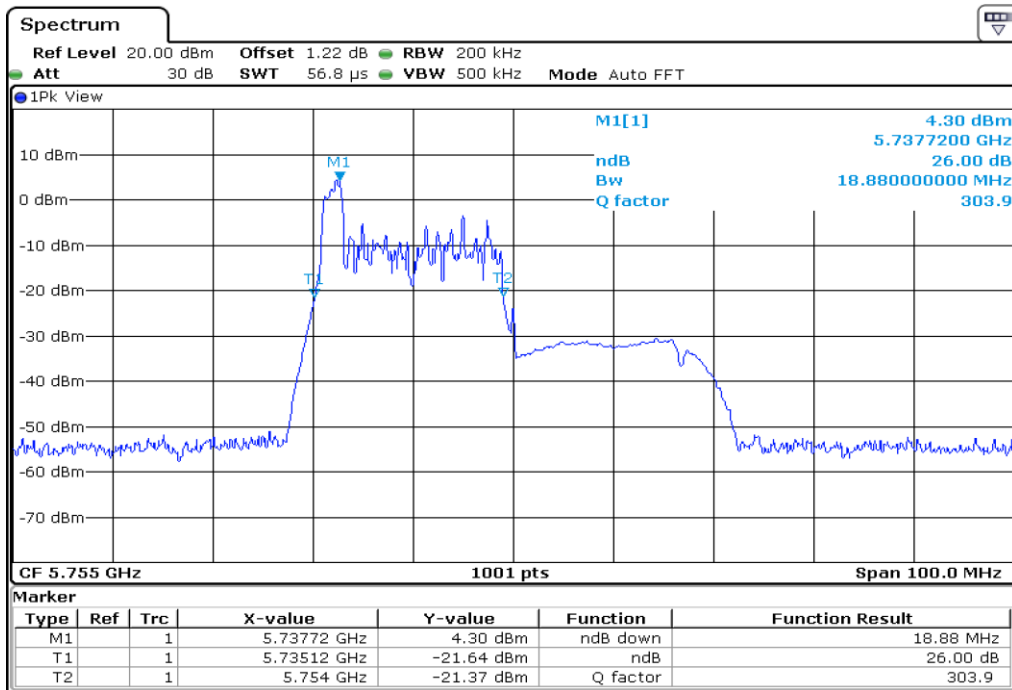

Test Band				WLAN_UNI3_AX			
Antenna				Ant 0			
Test Parameters for Channel Bandwidths							
Test Item	No.	Mode	Channel	Bandwidth	RU Tone	RB index	Verdict
26 dB Bandwidth	1	802.11ax HE40	151	40 MHz	26	Low	Pass
	2	802.11ax HE40	151	40 MHz	26	Middle	Pass
	3	802.11ax HE40	151	40 MHz	26	High	Pass
	4	802.11ax HE40	159	40 MHz	26	Low	Pass
	5	802.11ax HE40	159	40 MHz	26	Middle	Pass
	6	802.11ax HE40	159	40 MHz	26	High	Pass
	7	802.11ax HE40	151	40 MHz	52	Low	Pass
	8	802.11ax HE40	151	40 MHz	52	Middle	Pass
	9	802.11ax HE40	151	40 MHz	52	High	Pass
	10	802.11ax HE40	159	40 MHz	52	Low	Pass
	11	802.11ax HE40	159	40 MHz	52	Middle	Pass
	12	802.11ax HE40	159	40 MHz	52	High	Pass
	13	802.11ax HE40	151	40 MHz	106	Low	Pass
	14	802.11ax HE40	151	40 MHz	106	Middle	Pass
	15	802.11ax HE40	151	40 MHz	106	High	Pass
	16	802.11ax HE40	159	40 MHz	106	Low	Pass
	17	802.11ax HE40	159	40 MHz	106	Middle	Pass
	18	802.11ax HE40	159	40 MHz	106	High	Pass
	19	802.11ax HE40	151	40 MHz	242	Low	Pass
	20	802.11ax HE40	151	40 MHz	242	High	Pass
	21	802.11ax HE40	159	40 MHz	242	Low	Pass
	22	802.11ax HE40	159	40 MHz	242	High	Pass
	23	802.11ax HE40	151	40 MHz	484	-	Pass
	24	802.11ax HE40	159	40 MHz	484	-	Pass
	25	802.11ax HE40	151	40 MHz	SU	-	Pass
	26	802.11ax HE40	159	40 MHz	SU	-	Pass

1 26 dB Bandwidth

2 26 dB Bandwidth

3 26 dB Bandwidth

4 26 dB Bandwidth

5 **26 dB Bandwidth**

6 **26 dB Bandwidth**

7 26 dB Bandwidth

8 26 dB Bandwidth

9 **26 dB Bandwidth**

10 **26 dB Bandwidth**

11 26 dB Bandwidth

12 26 dB Bandwidth

13 **26 dB Bandwidth**

14 **26 dB Bandwidth**

15 26 dB Bandwidth

16 26 dB Bandwidth