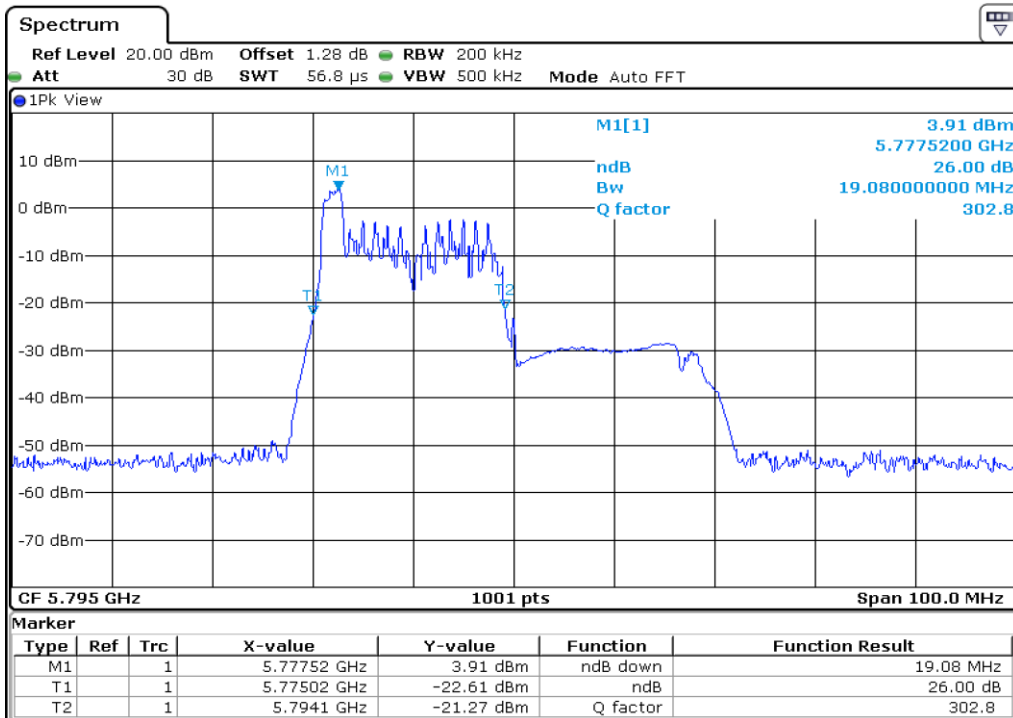

25 26 dB Bandwidth

26 26 dB Bandwidth

Test Band				WLAN_UNI3_AX			
Antenna				Ant 1			
Test Parameters for Channel Bandwidths							
Test Item	No.	Mode	Channel	Bandwidth	RU Tone	RB index	Verdict
26 dB Bandwidth	1	802.11ax HE40	151	40 MHz	26	Low	Pass
	2	802.11ax HE40	151	40 MHz	26	Middle	Pass
	3	802.11ax HE40	151	40 MHz	26	High	Pass
	4	802.11ax HE40	159	40 MHz	26	Low	Pass
	5	802.11ax HE40	159	40 MHz	26	Middle	Pass
	6	802.11ax HE40	159	40 MHz	26	High	Pass
	7	802.11ax HE40	151	40 MHz	52	Low	Pass
	8	802.11ax HE40	151	40 MHz	52	Middle	Pass
	9	802.11ax HE40	151	40 MHz	52	High	Pass
	10	802.11ax HE40	159	40 MHz	52	Low	Pass
	11	802.11ax HE40	159	40 MHz	52	Middle	Pass
	12	802.11ax HE40	159	40 MHz	52	High	Pass
	13	802.11ax HE40	151	40 MHz	106	Low	Pass
	14	802.11ax HE40	151	40 MHz	106	Middle	Pass
	15	802.11ax HE40	151	40 MHz	106	High	Pass
	16	802.11ax HE40	159	40 MHz	106	Low	Pass
	17	802.11ax HE40	159	40 MHz	106	Middle	Pass
	18	802.11ax HE40	159	40 MHz	106	High	Pass
	19	802.11ax HE40	151	40 MHz	242	Low	Pass
	20	802.11ax HE40	151	40 MHz	242	High	Pass
	21	802.11ax HE40	159	40 MHz	242	Low	Pass
	22	802.11ax HE40	159	40 MHz	242	High	Pass
	23	802.11ax HE40	151	40 MHz	484	-	Pass
	24	802.11ax HE40	159	40 MHz	484	-	Pass
	25	802.11ax HE40	151	40 MHz	SU	-	Pass
	26	802.11ax HE40	159	40 MHz	SU	-	Pass

1 **26 dB Bandwidth**

2 **26 dB Bandwidth**

3 **26 dB Bandwidth**

4 **26 dB Bandwidth**

5 **26 dB Bandwidth**

6 **26 dB Bandwidth**

7 **26 dB Bandwidth**

8 **26 dB Bandwidth**