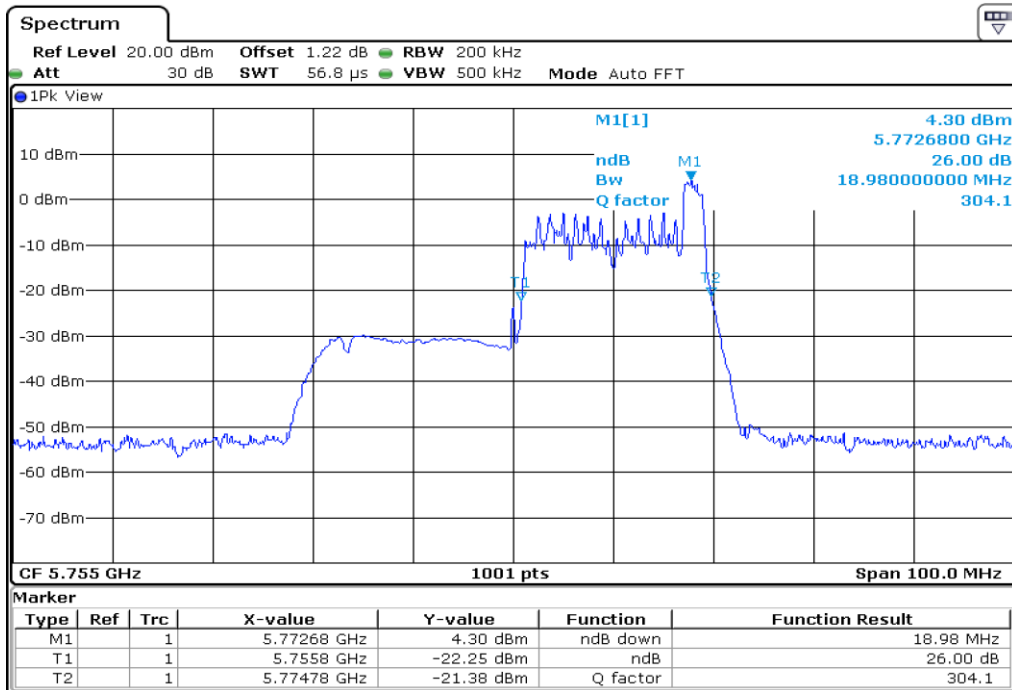

Test Band				WLAN_UNI3_AX			
Antenna				Ant 0			
Test Parameters for Channel Bandwidths							
Test Item	No.	Mode	Channel	Bandwidth	RU Tone	RB index	Verdict
26 dB Bandwidth	1	802.11ax HE40	151	40 MHz	26	Low	Pass
	2	802.11ax HE40	151	40 MHz	26	Middle	Pass
	3	802.11ax HE40	151	40 MHz	26	High	Pass
	4	802.11ax HE40	159	40 MHz	26	Low	Pass
	5	802.11ax HE40	159	40 MHz	26	Middle	Pass
	6	802.11ax HE40	159	40 MHz	26	High	Pass
	7	802.11ax HE40	151	40 MHz	52	Low	Pass
	8	802.11ax HE40	151	40 MHz	52	Middle	Pass
	9	802.11ax HE40	151	40 MHz	52	High	Pass
	10	802.11ax HE40	159	40 MHz	52	Low	Pass
	11	802.11ax HE40	159	40 MHz	52	Middle	Pass
	12	802.11ax HE40	159	40 MHz	52	High	Pass
	13	802.11ax HE40	151	40 MHz	106	Low	Pass
	14	802.11ax HE40	151	40 MHz	106	Middle	Pass
	15	802.11ax HE40	151	40 MHz	106	High	Pass
	16	802.11ax HE40	159	40 MHz	106	Low	Pass
	17	802.11ax HE40	159	40 MHz	106	Middle	Pass
	18	802.11ax HE40	159	40 MHz	106	High	Pass
	19	802.11ax HE40	151	40 MHz	242	Low	Pass
	20	802.11ax HE40	151	40 MHz	242	High	Pass
	21	802.11ax HE40	159	40 MHz	242	Low	Pass
	22	802.11ax HE40	159	40 MHz	242	High	Pass
	23	802.11ax HE40	151	40 MHz	484	-	Pass
	24	802.11ax HE40	159	40 MHz	484	-	Pass
	25	802.11ax HE40	151	40 MHz	SU	-	Pass
	26	802.11ax HE40	159	40 MHz	SU	-	Pass

1 26 dB Bandwidth

2 26 dB Bandwidth

3 26 dB Bandwidth

4 26 dB Bandwidth

5 **26 dB Bandwidth**

6 **26 dB Bandwidth**

7 26 dB Bandwidth

8 26 dB Bandwidth

9 **26 dB Bandwidth**

10 **26 dB Bandwidth**

11 26 dB Bandwidth

12 26 dB Bandwidth

13 **26 dB Bandwidth**

14 **26 dB Bandwidth**

15 26 dB Bandwidth

16 26 dB Bandwidth