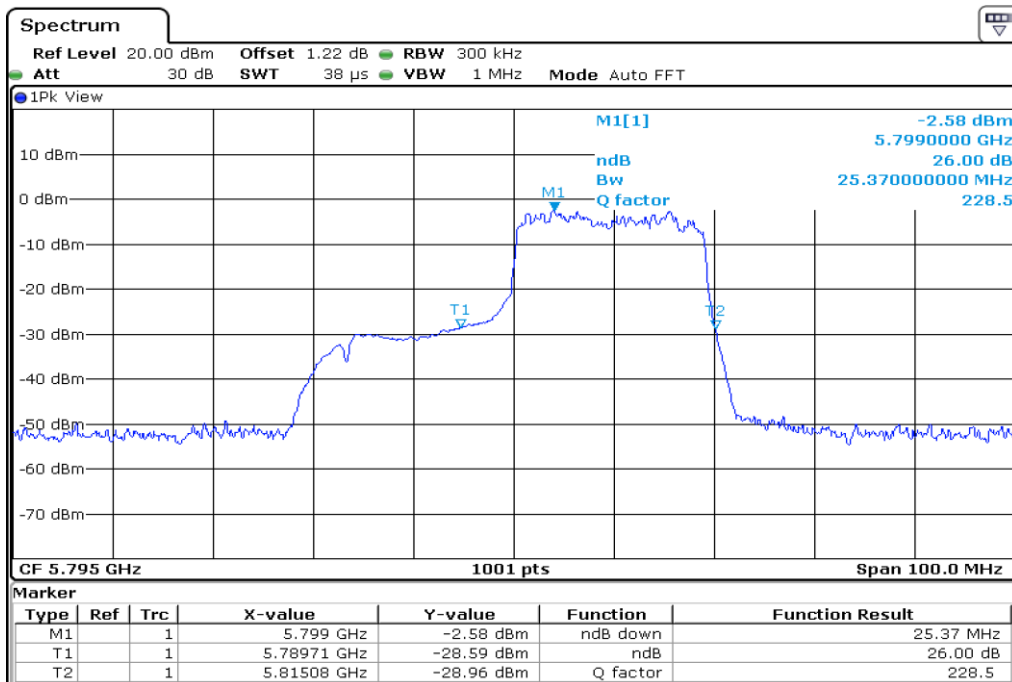

9 **26 dB Bandwidth**

10 **26 dB Bandwidth**

11 26 dB Bandwidth

12 26 dB Bandwidth

13 **26 dB Bandwidth**

14 **26 dB Bandwidth**

15 26 dB Bandwidth

16 26 dB Bandwidth

17 **26 dB Bandwidth**

18 **26 dB Bandwidth**

19 26 dB Bandwidth

20 26 dB Bandwidth

21 26 dB Bandwidth

22 26 dB Bandwidth

23 26 dB Bandwidth

24 26 dB Bandwidth

25 26 dB Bandwidth

26 26 dB Bandwidth

Test Band				WLAN_UNI3_AX			
Antenna				Ant 1			
Test Parameters for Channel Bandwidths							
Test Item	No.	Mode	Channel	Bandwidth	RU Tone	RB index	Verdict
26 dB Bandwidth	1	802.11ax HE40	151	40 MHz	26	Low	Pass
	2	802.11ax HE40	151	40 MHz	26	Middle	Pass
	3	802.11ax HE40	151	40 MHz	26	High	Pass
	4	802.11ax HE40	159	40 MHz	26	Low	Pass
	5	802.11ax HE40	159	40 MHz	26	Middle	Pass
	6	802.11ax HE40	159	40 MHz	26	High	Pass
	7	802.11ax HE40	151	40 MHz	52	Low	Pass
	8	802.11ax HE40	151	40 MHz	52	Middle	Pass
	9	802.11ax HE40	151	40 MHz	52	High	Pass
	10	802.11ax HE40	159	40 MHz	52	Low	Pass
	11	802.11ax HE40	159	40 MHz	52	Middle	Pass
	12	802.11ax HE40	159	40 MHz	52	High	Pass
	13	802.11ax HE40	151	40 MHz	106	Low	Pass
	14	802.11ax HE40	151	40 MHz	106	Middle	Pass
	15	802.11ax HE40	151	40 MHz	106	High	Pass
	16	802.11ax HE40	159	40 MHz	106	Low	Pass
	17	802.11ax HE40	159	40 MHz	106	Middle	Pass
	18	802.11ax HE40	159	40 MHz	106	High	Pass
	19	802.11ax HE40	151	40 MHz	242	Low	Pass
	20	802.11ax HE40	151	40 MHz	242	High	Pass
	21	802.11ax HE40	159	40 MHz	242	Low	Pass
	22	802.11ax HE40	159	40 MHz	242	High	Pass
	23	802.11ax HE40	151	40 MHz	484	-	Pass
	24	802.11ax HE40	159	40 MHz	484	-	Pass
	25	802.11ax HE40	151	40 MHz	SU	-	Pass
	26	802.11ax HE40	159	40 MHz	SU	-	Pass