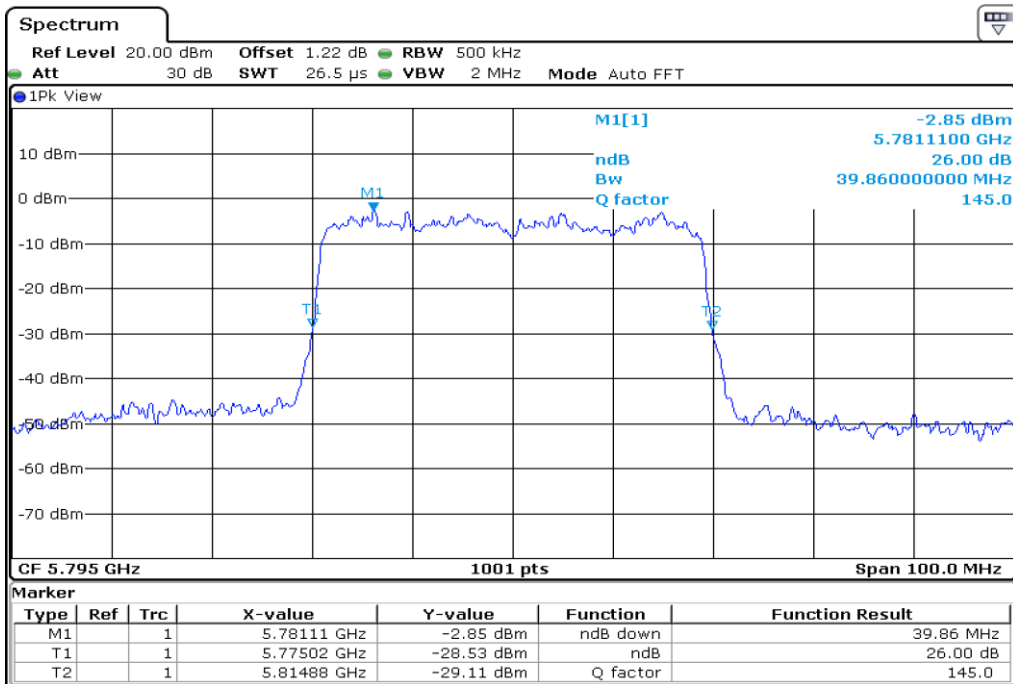

17 **26 dB Bandwidth**

18 **26 dB Bandwidth**

19 26 dB Bandwidth

20 26 dB Bandwidth

21 26 dB Bandwidth

22 26 dB Bandwidth

23 26 dB Bandwidth

24 26 dB Bandwidth

25 26 dB Bandwidth

26 26 dB Bandwidth

Test Band				WLAN_UNI3_AX			
Antenna				Ant 1			
Test Parameters for Channel Bandwidths							
Test Item	No.	Mode	Channel	Bandwidth	RU Tone	RB index	Verdict
26 dB Bandwidth	1	802.11ax HE40	151	40 MHz	26	Low	Pass
	2	802.11ax HE40	151	40 MHz	26	Middle	Pass
	3	802.11ax HE40	151	40 MHz	26	High	Pass
	4	802.11ax HE40	159	40 MHz	26	Low	Pass
	5	802.11ax HE40	159	40 MHz	26	Middle	Pass
	6	802.11ax HE40	159	40 MHz	26	High	Pass
	7	802.11ax HE40	151	40 MHz	52	Low	Pass
	8	802.11ax HE40	151	40 MHz	52	Middle	Pass
	9	802.11ax HE40	151	40 MHz	52	High	Pass
	10	802.11ax HE40	159	40 MHz	52	Low	Pass
	11	802.11ax HE40	159	40 MHz	52	Middle	Pass
	12	802.11ax HE40	159	40 MHz	52	High	Pass
	13	802.11ax HE40	151	40 MHz	106	Low	Pass
	14	802.11ax HE40	151	40 MHz	106	Middle	Pass
	15	802.11ax HE40	151	40 MHz	106	High	Pass
	16	802.11ax HE40	159	40 MHz	106	Low	Pass
	17	802.11ax HE40	159	40 MHz	106	Middle	Pass
	18	802.11ax HE40	159	40 MHz	106	High	Pass
	19	802.11ax HE40	151	40 MHz	242	Low	Pass
	20	802.11ax HE40	151	40 MHz	242	High	Pass
	21	802.11ax HE40	159	40 MHz	242	Low	Pass
	22	802.11ax HE40	159	40 MHz	242	High	Pass
	23	802.11ax HE40	151	40 MHz	484	-	Pass
	24	802.11ax HE40	159	40 MHz	484	-	Pass
	25	802.11ax HE40	151	40 MHz	SU	-	Pass
	26	802.11ax HE40	159	40 MHz	SU	-	Pass