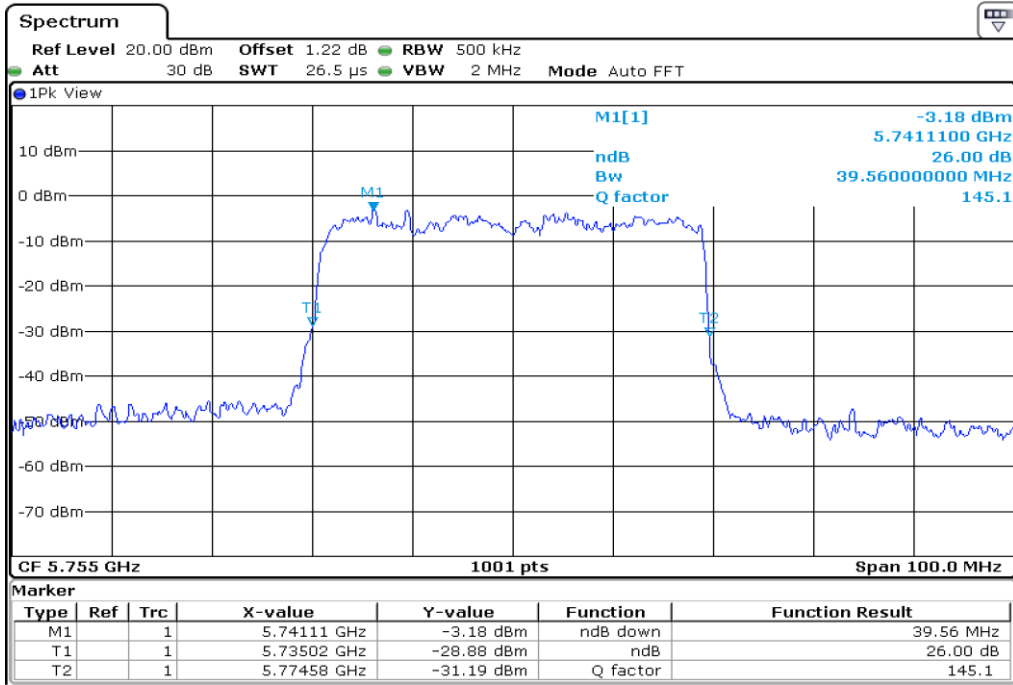

17 **26 dB Bandwidth**

18 **26 dB Bandwidth**

19 26 dB Bandwidth

20 26 dB Bandwidth

21 26 dB Bandwidth

22 26 dB Bandwidth

23 26 dB Bandwidth

24 26 dB Bandwidth

25 26 dB Bandwidth

26 26 dB Bandwidth

Test Band				WLAN_UNI3_AX			
Antenna				Ant 1			
Test Parameters for Channel Bandwidths							
Test Item	No.	Mode	Channel	Bandwidth	RU Tone	RB index	Verdict
26 dB Bandwidth	1	802.11ax HE40	151	40 MHz	26	Low	Pass
	2	802.11ax HE40	151	40 MHz	26	Middle	Pass
	3	802.11ax HE40	151	40 MHz	26	High	Pass
	4	802.11ax HE40	159	40 MHz	26	Low	Pass
	5	802.11ax HE40	159	40 MHz	26	Middle	Pass
	6	802.11ax HE40	159	40 MHz	26	High	Pass
	7	802.11ax HE40	151	40 MHz	52	Low	Pass
	8	802.11ax HE40	151	40 MHz	52	Middle	Pass
	9	802.11ax HE40	151	40 MHz	52	High	Pass
	10	802.11ax HE40	159	40 MHz	52	Low	Pass
	11	802.11ax HE40	159	40 MHz	52	Middle	Pass
	12	802.11ax HE40	159	40 MHz	52	High	Pass
	13	802.11ax HE40	151	40 MHz	106	Low	Pass
	14	802.11ax HE40	151	40 MHz	106	Middle	Pass
	15	802.11ax HE40	151	40 MHz	106	High	Pass
	16	802.11ax HE40	159	40 MHz	106	Low	Pass
	17	802.11ax HE40	159	40 MHz	106	Middle	Pass
	18	802.11ax HE40	159	40 MHz	106	High	Pass
	19	802.11ax HE40	151	40 MHz	242	Low	Pass
	20	802.11ax HE40	151	40 MHz	242	High	Pass
	21	802.11ax HE40	159	40 MHz	242	Low	Pass
	22	802.11ax HE40	159	40 MHz	242	High	Pass
	23	802.11ax HE40	151	40 MHz	484	-	Pass
	24	802.11ax HE40	159	40 MHz	484	-	Pass
	25	802.11ax HE40	151	40 MHz	SU	-	Pass
	26	802.11ax HE40	159	40 MHz	SU	-	Pass