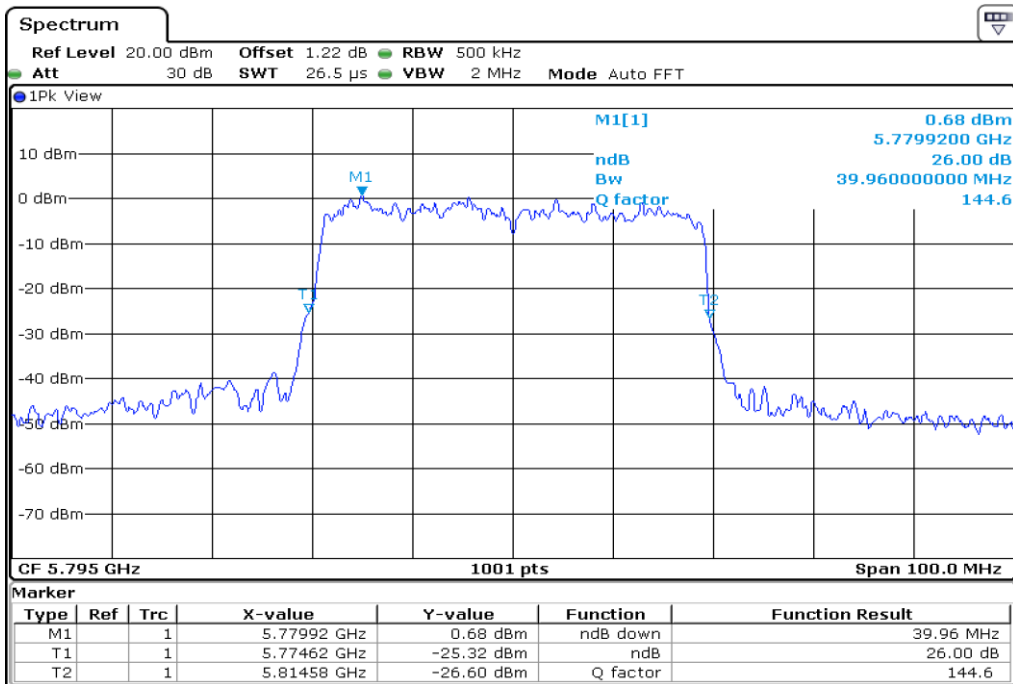

17 **26 dB Bandwidth**

18 **26 dB Bandwidth**

19 26 dB Bandwidth

20 26 dB Bandwidth

21 26 dB Bandwidth

22 26 dB Bandwidth

23 26 dB Bandwidth

24 26 dB Bandwidth

25 26 dB Bandwidth

26 26 dB Bandwidth

Test Band				WLAN_UNI3_AX			
Antenna				Ant 1			
Test Parameters for Channel Bandwidths							
Test Item	No.	Mode	Channel	Bandwidth	RU Tone	RB index	Verdict
26 dB Bandwidth	1	802.11ax HE40	151	40 MHz	26	Low	Pass
	2	802.11ax HE40	151	40 MHz	26	Middle	Pass
	3	802.11ax HE40	151	40 MHz	26	High	Pass
	4	802.11ax HE40	159	40 MHz	26	Low	Pass
	5	802.11ax HE40	159	40 MHz	26	Middle	Pass
	6	802.11ax HE40	159	40 MHz	26	High	Pass
	7	802.11ax HE40	151	40 MHz	52	Low	Pass
	8	802.11ax HE40	151	40 MHz	52	Middle	Pass
	9	802.11ax HE40	151	40 MHz	52	High	Pass
	10	802.11ax HE40	159	40 MHz	52	Low	Pass
	11	802.11ax HE40	159	40 MHz	52	Middle	Pass
	12	802.11ax HE40	159	40 MHz	52	High	Pass
	13	802.11ax HE40	151	40 MHz	106	Low	Pass
	14	802.11ax HE40	151	40 MHz	106	Middle	Pass
	15	802.11ax HE40	151	40 MHz	106	High	Pass
	16	802.11ax HE40	159	40 MHz	106	Low	Pass
	17	802.11ax HE40	159	40 MHz	106	Middle	Pass
	18	802.11ax HE40	159	40 MHz	106	High	Pass
	19	802.11ax HE40	151	40 MHz	242	Low	Pass
	20	802.11ax HE40	151	40 MHz	242	High	Pass
	21	802.11ax HE40	159	40 MHz	242	Low	Pass
	22	802.11ax HE40	159	40 MHz	242	High	Pass
	23	802.11ax HE40	151	40 MHz	484	-	Pass
	24	802.11ax HE40	159	40 MHz	484	-	Pass
	25	802.11ax HE40	151	40 MHz	SU	-	Pass
	26	802.11ax HE40	159	40 MHz	SU	-	Pass