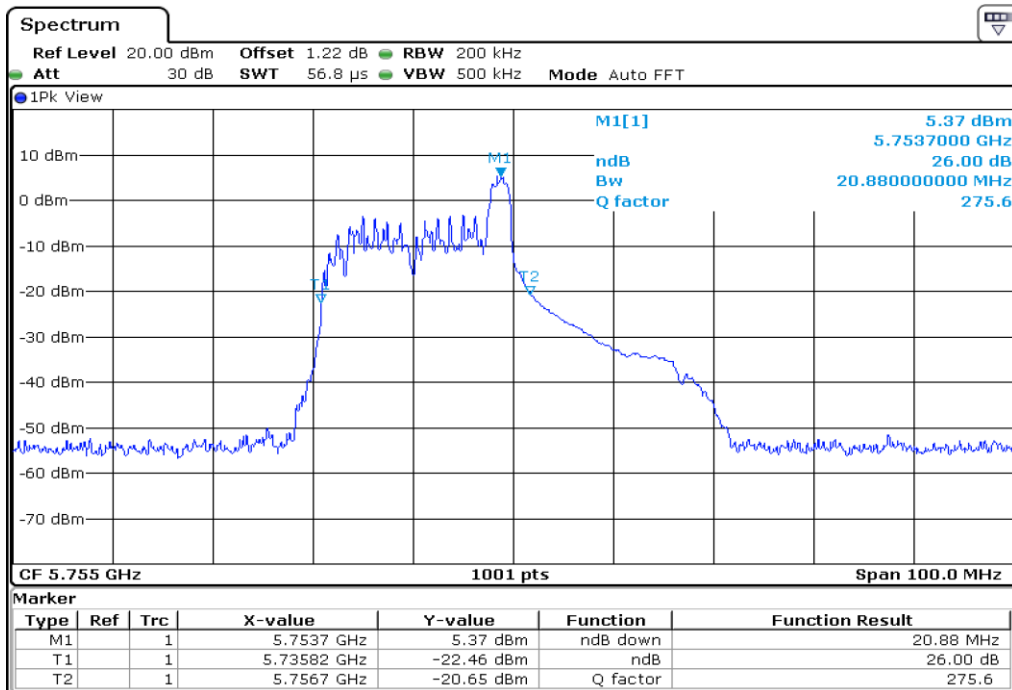

Test Band				WLAN_UNI3_AX			
Antenna				Ant 0			
Test Parameters for Channel Bandwidths							
Test Item	No.	Mode	Channel	Bandwidth	RU Tone	RB index	Verdict
26 dB Bandwidth	1	802.11ax HE40	151	40 MHz	26	Low	Pass
	2	802.11ax HE40	151	40 MHz	26	Middle	Pass
	3	802.11ax HE40	151	40 MHz	26	High	Pass
	4	802.11ax HE40	159	40 MHz	26	Low	Pass
	5	802.11ax HE40	159	40 MHz	26	Middle	Pass
	6	802.11ax HE40	159	40 MHz	26	High	Pass
	7	802.11ax HE40	151	40 MHz	52	Low	Pass
	8	802.11ax HE40	151	40 MHz	52	Middle	Pass
	9	802.11ax HE40	151	40 MHz	52	High	Pass
	10	802.11ax HE40	159	40 MHz	52	Low	Pass
	11	802.11ax HE40	159	40 MHz	52	Middle	Pass
	12	802.11ax HE40	159	40 MHz	52	High	Pass
	13	802.11ax HE40	151	40 MHz	106	Low	Pass
	14	802.11ax HE40	151	40 MHz	106	Middle	Pass
	15	802.11ax HE40	151	40 MHz	106	High	Pass
	16	802.11ax HE40	159	40 MHz	106	Low	Pass
	17	802.11ax HE40	159	40 MHz	106	Middle	Pass
	18	802.11ax HE40	159	40 MHz	106	High	Pass
	19	802.11ax HE40	151	40 MHz	242	Low	Pass
	20	802.11ax HE40	151	40 MHz	242	High	Pass
	21	802.11ax HE40	159	40 MHz	242	Low	Pass
	22	802.11ax HE40	159	40 MHz	242	High	Pass
	23	802.11ax HE40	151	40 MHz	484	-	Pass
	24	802.11ax HE40	159	40 MHz	484	-	Pass
	25	802.11ax HE40	151	40 MHz	SU	-	Pass
	26	802.11ax HE40	159	40 MHz	SU	-	Pass

1 26 dB Bandwidth

2 26 dB Bandwidth

3 26 dB Bandwidth

4 26 dB Bandwidth

5 **26 dB Bandwidth**

6 **26 dB Bandwidth**

7 26 dB Bandwidth

8 26 dB Bandwidth

9 **26 dB Bandwidth**

10 **26 dB Bandwidth**

11 26 dB Bandwidth

12 26 dB Bandwidth

13 **26 dB Bandwidth**

14 **26 dB Bandwidth**

15 26 dB Bandwidth

16 26 dB Bandwidth