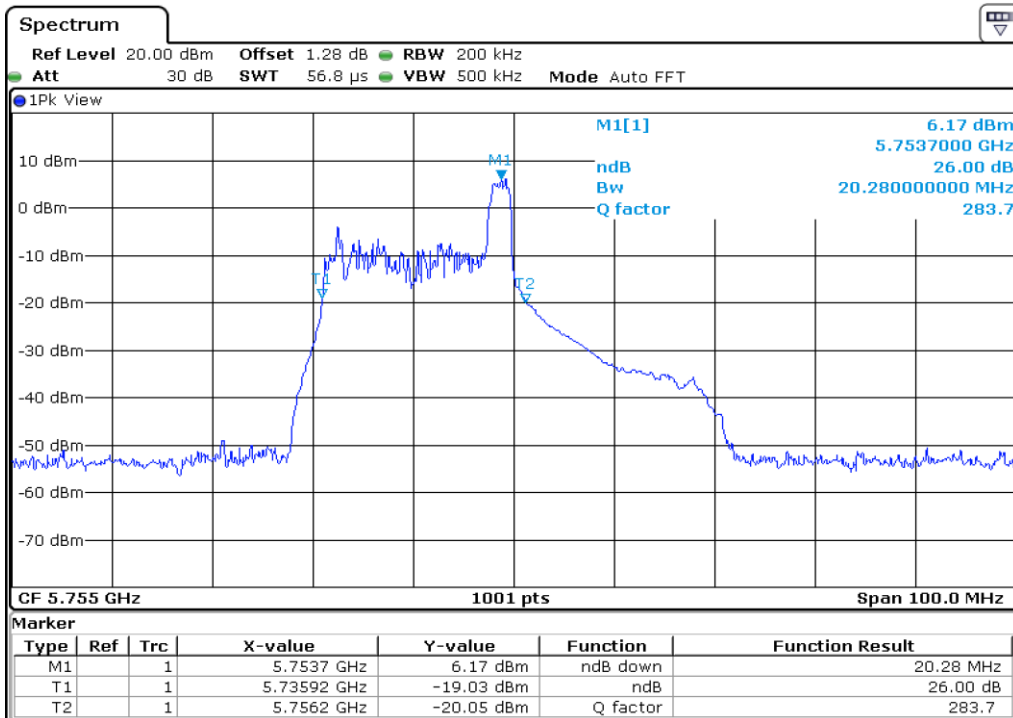

25 26 dB Bandwidth

26 26 dB Bandwidth

Test Band				WLAN_UNI3_AX			
Antenna				Ant 1			
Test Parameters for Channel Bandwidths							
Test Item	No.	Mode	Channel	Bandwidth	RU Tone	RB index	Verdict
26 dB Bandwidth	1	802.11ax HE40	151	40 MHz	26	Low	Pass
	2	802.11ax HE40	151	40 MHz	26	Middle	Pass
	3	802.11ax HE40	151	40 MHz	26	High	Pass
	4	802.11ax HE40	159	40 MHz	26	Low	Pass
	5	802.11ax HE40	159	40 MHz	26	Middle	Pass
	6	802.11ax HE40	159	40 MHz	26	High	Pass
	7	802.11ax HE40	151	40 MHz	52	Low	Pass
	8	802.11ax HE40	151	40 MHz	52	Middle	Pass
	9	802.11ax HE40	151	40 MHz	52	High	Pass
	10	802.11ax HE40	159	40 MHz	52	Low	Pass
	11	802.11ax HE40	159	40 MHz	52	Middle	Pass
	12	802.11ax HE40	159	40 MHz	52	High	Pass
	13	802.11ax HE40	151	40 MHz	106	Low	Pass
	14	802.11ax HE40	151	40 MHz	106	Middle	Pass
	15	802.11ax HE40	151	40 MHz	106	High	Pass
	16	802.11ax HE40	159	40 MHz	106	Low	Pass
	17	802.11ax HE40	159	40 MHz	106	Middle	Pass
	18	802.11ax HE40	159	40 MHz	106	High	Pass
	19	802.11ax HE40	151	40 MHz	242	Low	Pass
	20	802.11ax HE40	151	40 MHz	242	High	Pass
	21	802.11ax HE40	159	40 MHz	242	Low	Pass
	22	802.11ax HE40	159	40 MHz	242	High	Pass
	23	802.11ax HE40	151	40 MHz	484	-	Pass
	24	802.11ax HE40	159	40 MHz	484	-	Pass
	25	802.11ax HE40	151	40 MHz	SU	-	Pass
	26	802.11ax HE40	159	40 MHz	SU	-	Pass

1 **26 dB Bandwidth**

2 **26 dB Bandwidth**

3 **26 dB Bandwidth**

4 **26 dB Bandwidth**

5 **26 dB Bandwidth**

6 **26 dB Bandwidth**

7 **26 dB Bandwidth**

8 **26 dB Bandwidth**