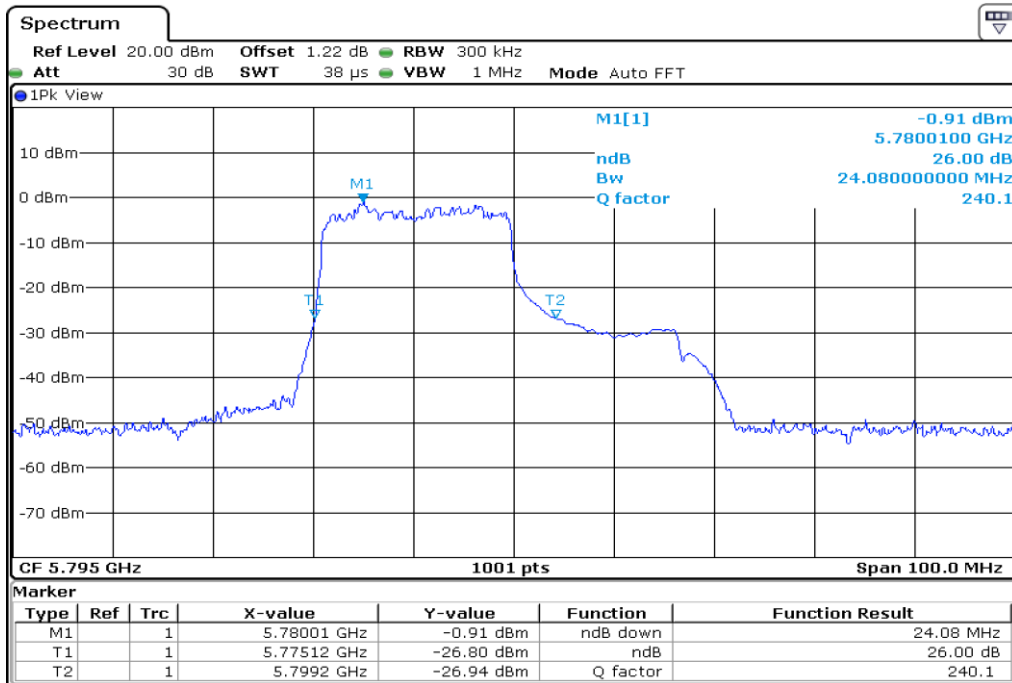

17 **26 dB Bandwidth**

18 **26 dB Bandwidth**

19 26 dB Bandwidth

20 26 dB Bandwidth

21 26 dB Bandwidth

22 26 dB Bandwidth

23 26 dB Bandwidth

24 26 dB Bandwidth

25 26 dB Bandwidth

26 26 dB Bandwidth

Test Band				WLAN_UNI3_AX			
Antenna				Ant 1			
Test Parameters for Channel Bandwidths							
Test Item	No.	Mode	Channel	Bandwidth	RU Tone	RB index	Verdict
26 dB Bandwidth	1	802.11ax HE40	151	40 MHz	26	Low	Pass
	2	802.11ax HE40	151	40 MHz	26	Middle	Pass
	3	802.11ax HE40	151	40 MHz	26	High	Pass
	4	802.11ax HE40	159	40 MHz	26	Low	Pass
	5	802.11ax HE40	159	40 MHz	26	Middle	Pass
	6	802.11ax HE40	159	40 MHz	26	High	Pass
	7	802.11ax HE40	151	40 MHz	52	Low	Pass
	8	802.11ax HE40	151	40 MHz	52	Middle	Pass
	9	802.11ax HE40	151	40 MHz	52	High	Pass
	10	802.11ax HE40	159	40 MHz	52	Low	Pass
	11	802.11ax HE40	159	40 MHz	52	Middle	Pass
	12	802.11ax HE40	159	40 MHz	52	High	Pass
	13	802.11ax HE40	151	40 MHz	106	Low	Pass
	14	802.11ax HE40	151	40 MHz	106	Middle	Pass
	15	802.11ax HE40	151	40 MHz	106	High	Pass
	16	802.11ax HE40	159	40 MHz	106	Low	Pass
	17	802.11ax HE40	159	40 MHz	106	Middle	Pass
	18	802.11ax HE40	159	40 MHz	106	High	Pass
	19	802.11ax HE40	151	40 MHz	242	Low	Pass
	20	802.11ax HE40	151	40 MHz	242	High	Pass
	21	802.11ax HE40	159	40 MHz	242	Low	Pass
	22	802.11ax HE40	159	40 MHz	242	High	Pass
	23	802.11ax HE40	151	40 MHz	484	-	Pass
	24	802.11ax HE40	159	40 MHz	484	-	Pass
	25	802.11ax HE40	151	40 MHz	SU	-	Pass
	26	802.11ax HE40	159	40 MHz	SU	-	Pass