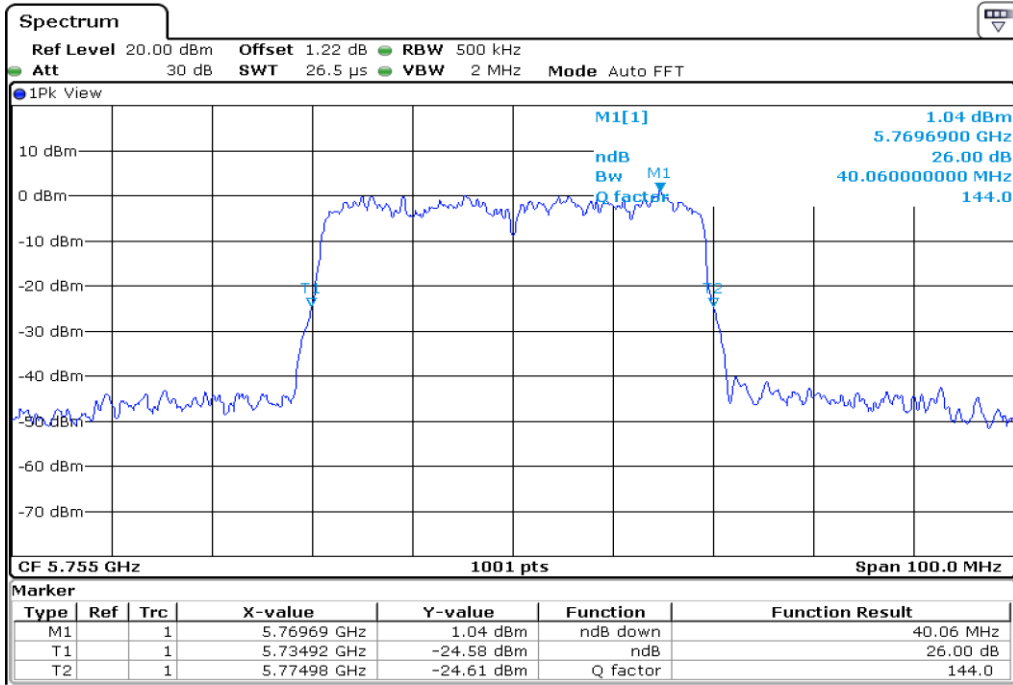

17 **26 dB Bandwidth**

18 **26 dB Bandwidth**

19 26 dB Bandwidth

20 26 dB Bandwidth

21 26 dB Bandwidth

22 26 dB Bandwidth

23 26 dB Bandwidth

24 26 dB Bandwidth

25 26 dB Bandwidth

26 26 dB Bandwidth

Test Band				WLAN_UNI3_AX			
Antenna				Ant 1			
Test Parameters for Channel Bandwidths							
Test Item	No.	Mode	Channel	Bandwidth	RU Tone	RB index	Verdict
26 dB Bandwidth	1	802.11ax HE40	151	40 MHz	26	Low	Pass
	2	802.11ax HE40	151	40 MHz	26	Middle	Pass
	3	802.11ax HE40	151	40 MHz	26	High	Pass
	4	802.11ax HE40	159	40 MHz	26	Low	Pass
	5	802.11ax HE40	159	40 MHz	26	Middle	Pass
	6	802.11ax HE40	159	40 MHz	26	High	Pass
	7	802.11ax HE40	151	40 MHz	52	Low	Pass
	8	802.11ax HE40	151	40 MHz	52	Middle	Pass
	9	802.11ax HE40	151	40 MHz	52	High	Pass
	10	802.11ax HE40	159	40 MHz	52	Low	Pass
	11	802.11ax HE40	159	40 MHz	52	Middle	Pass
	12	802.11ax HE40	159	40 MHz	52	High	Pass
	13	802.11ax HE40	151	40 MHz	106	Low	Pass
	14	802.11ax HE40	151	40 MHz	106	Middle	Pass
	15	802.11ax HE40	151	40 MHz	106	High	Pass
	16	802.11ax HE40	159	40 MHz	106	Low	Pass
	17	802.11ax HE40	159	40 MHz	106	Middle	Pass
	18	802.11ax HE40	159	40 MHz	106	High	Pass
	19	802.11ax HE40	151	40 MHz	242	Low	Pass
	20	802.11ax HE40	151	40 MHz	242	High	Pass
	21	802.11ax HE40	159	40 MHz	242	Low	Pass
	22	802.11ax HE40	159	40 MHz	242	High	Pass
	23	802.11ax HE40	151	40 MHz	484	-	Pass
	24	802.11ax HE40	159	40 MHz	484	-	Pass
	25	802.11ax HE40	151	40 MHz	SU	-	Pass
	26	802.11ax HE40	159	40 MHz	SU	-	Pass