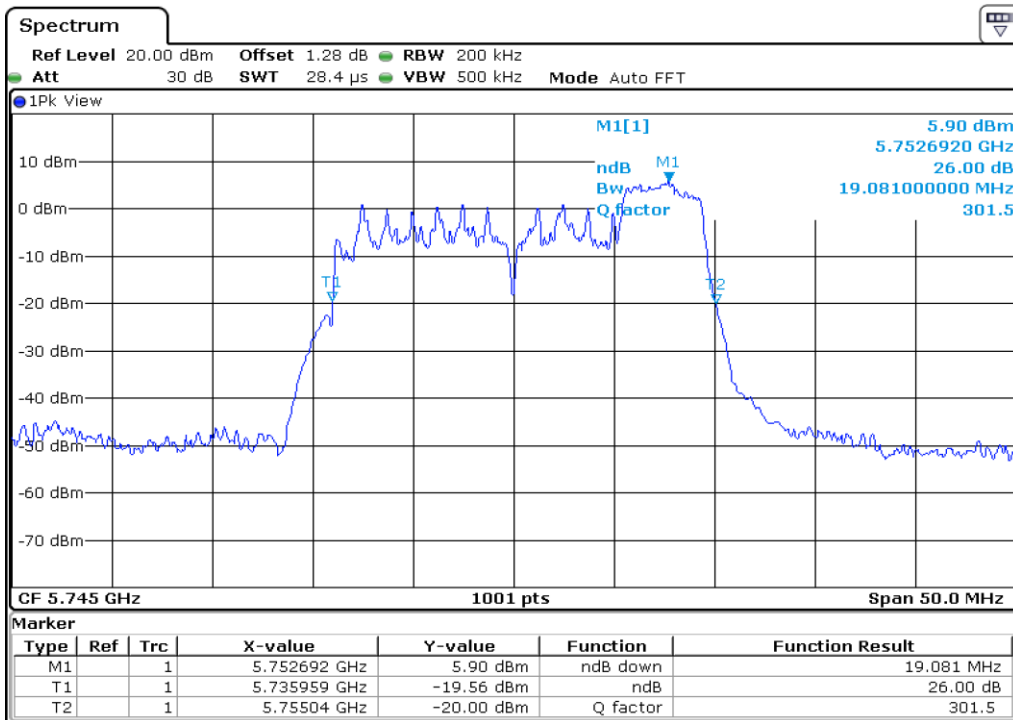

27	26 dB Bandwidth
----	-----------------

**28** **26 dB Bandwidth**

**29** **26 dB Bandwidth**

30	26 dB Bandwidth
----	-----------------

Test Band				WLAN_UNI3_AX			
Antenna				Ant 1			
Test Parameters for Channel Bandwidths							
Test Item	No.	Mode	Channel	Bandwidth	RU Tone	RB index	Verdict
26 dB Bandwidth	1	802.11ax HE20	149	20 MHz	26	Low	Pass
	2	802.11ax HE20	149	20 MHz	26	Middle	Pass
	3	802.11ax HE20	149	20 MHz	26	High	Pass
	4	802.11ax HE20	157	20 MHz	26	Low	Pass
	5	802.11ax HE20	157	20 MHz	26	Middle	Pass
	6	802.11ax HE20	157	20 MHz	26	High	Pass
	7	802.11ax HE20	165	20 MHz	26	Low	Pass
	8	802.11ax HE20	165	20 MHz	26	Middle	Pass
	9	802.11ax HE20	165	20 MHz	26	High	Pass
	10	802.11ax HE20	149	20 MHz	52	Low	Pass
	11	802.11ax HE20	149	20 MHz	52	Middle	Pass
	12	802.11ax HE20	149	20 MHz	52	High	Pass
	13	802.11ax HE20	157	20 MHz	52	Low	Pass
	14	802.11ax HE20	157	20 MHz	52	Middle	Pass
	15	802.11ax HE20	157	20 MHz	52	High	Pass
	16	802.11ax HE20	165	20 MHz	52	Low	Pass
	17	802.11ax HE20	165	20 MHz	52	Middle	Pass
	18	802.11ax HE20	165	20 MHz	52	High	Pass
	19	802.11ax HE20	149	20 MHz	106	Low	Pass
	20	802.11ax HE20	149	20 MHz	106	High	Pass
	21	802.11ax HE20	157	20 MHz	106	Low	Pass
	22	802.11ax HE20	157	20 MHz	106	High	Pass
	23	802.11ax HE20	165	20 MHz	106	Low	Pass
	24	802.11ax HE20	165	20 MHz	106	High	Pass
	25	802.11ax HE20	149	20 MHz	242	-	Pass
	26	802.11ax HE20	157	20 MHz	242	-	Pass
	27	802.11ax HE20	165	20 MHz	242	-	Pass
	28	802.11ax HE20	149	20 MHz	SU	-	Pass
	29	802.11ax HE20	157	20 MHz	SU	-	Pass
	30	802.11ax HE20	165	20 MHz	SU	-	Pass

**1** **26 dB Bandwidth**

**2** **26 dB Bandwidth**

**3** **26 dB Bandwidth**

**4** **26 dB Bandwidth**

**5**      **26 dB Bandwidth**

**6**      **26 dB Bandwidth**

**7** **26 dB Bandwidth**

**8** **26 dB Bandwidth**

9	26 dB Bandwidth
---	-----------------

**10**      **26 dB Bandwidth**

**11**      **26 dB Bandwidth**

**12** **26 dB Bandwidth**

**13** **26 dB Bandwidth**

**14** **26 dB Bandwidth**

**15** **26 dB Bandwidth**