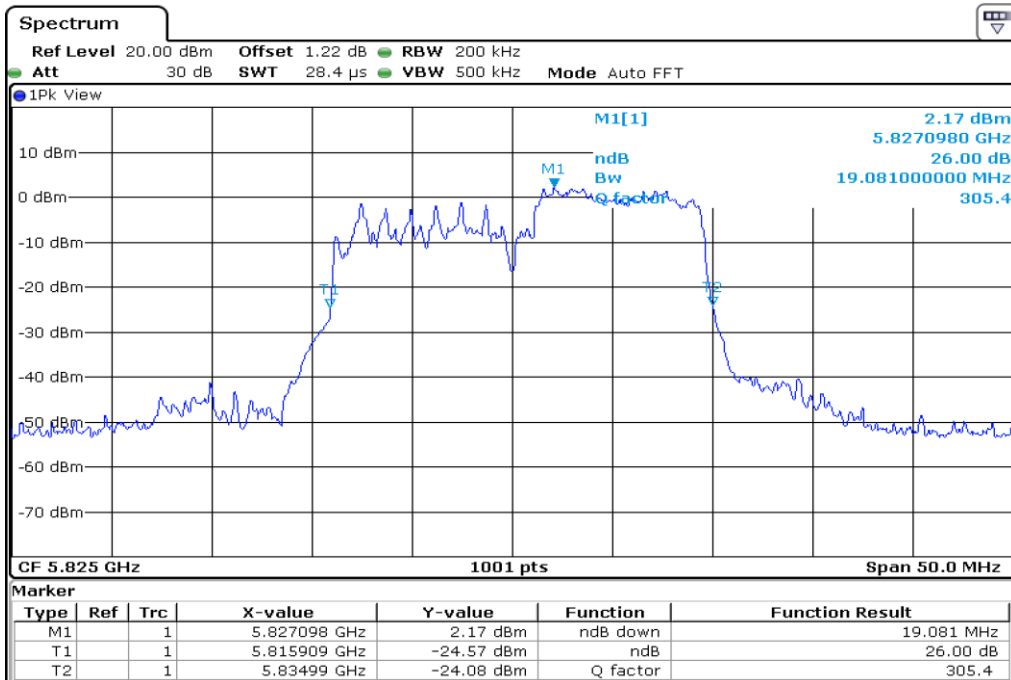

**19** **26 dB Bandwidth**

**20** **26 dB Bandwidth**

**21** **26 dB Bandwidth**

**22** **26 dB Bandwidth**

**23** **26 dB Bandwidth**

**24** **26 dB Bandwidth**

25 26 dB Bandwidth

26 26 dB Bandwidth

27	26 dB Bandwidth
----	-----------------

**28** **26 dB Bandwidth**

**29** **26 dB Bandwidth**

30	26 dB Bandwidth
----	-----------------

Test Band				WLAN_UNI3_AX			
Antenna				Ant 1			
Test Parameters for Channel Bandwidths							
Test Item	No.	Mode	Channel	Bandwidth	RU Tone	RB index	Verdict
26 dB Bandwidth	1	802.11ax HE20	149	20 MHz	26	Low	Pass
	2	802.11ax HE20	149	20 MHz	26	Middle	Pass
	3	802.11ax HE20	149	20 MHz	26	High	Pass
	4	802.11ax HE20	157	20 MHz	26	Low	Pass
	5	802.11ax HE20	157	20 MHz	26	Middle	Pass
	6	802.11ax HE20	157	20 MHz	26	High	Pass
	7	802.11ax HE20	165	20 MHz	26	Low	Pass
	8	802.11ax HE20	165	20 MHz	26	Middle	Pass
	9	802.11ax HE20	165	20 MHz	26	High	Pass
	10	802.11ax HE20	149	20 MHz	52	Low	Pass
	11	802.11ax HE20	149	20 MHz	52	Middle	Pass
	12	802.11ax HE20	149	20 MHz	52	High	Pass
	13	802.11ax HE20	157	20 MHz	52	Low	Pass
	14	802.11ax HE20	157	20 MHz	52	Middle	Pass
	15	802.11ax HE20	157	20 MHz	52	High	Pass
	16	802.11ax HE20	165	20 MHz	52	Low	Pass
	17	802.11ax HE20	165	20 MHz	52	Middle	Pass
	18	802.11ax HE20	165	20 MHz	52	High	Pass
	19	802.11ax HE20	149	20 MHz	106	Low	Pass
	20	802.11ax HE20	149	20 MHz	106	High	Pass
	21	802.11ax HE20	157	20 MHz	106	Low	Pass
	22	802.11ax HE20	157	20 MHz	106	High	Pass
	23	802.11ax HE20	165	20 MHz	106	Low	Pass
	24	802.11ax HE20	165	20 MHz	106	High	Pass
	25	802.11ax HE20	149	20 MHz	242	-	Pass
	26	802.11ax HE20	157	20 MHz	242	-	Pass
	27	802.11ax HE20	165	20 MHz	242	-	Pass
	28	802.11ax HE20	149	20 MHz	SU	-	Pass
	29	802.11ax HE20	157	20 MHz	SU	-	Pass
	30	802.11ax HE20	165	20 MHz	SU	-	Pass