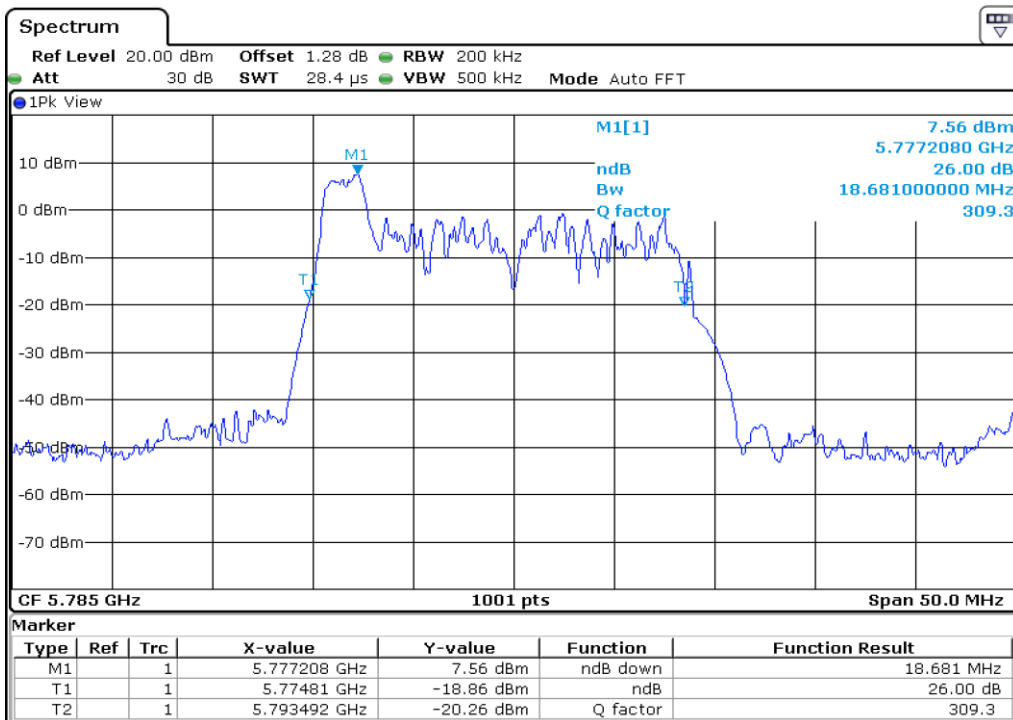

27	26 dB Bandwidth
----	-----------------

**28** **26 dB Bandwidth**

**29** **26 dB Bandwidth**

30	26 dB Bandwidth
----	-----------------

Test Band				WLAN_UNI3_AX			
Antenna				Ant 1			
Test Parameters for Channel Bandwidths							
Test Item	No.	Mode	Channel	Bandwidth	RU Tone	RB index	Verdict
26 dB Bandwidth	1	802.11ax HE20	149	20 MHz	26	Low	Pass
	2	802.11ax HE20	149	20 MHz	26	Middle	Pass
	3	802.11ax HE20	149	20 MHz	26	High	Pass
	4	802.11ax HE20	157	20 MHz	26	Low	Pass
	5	802.11ax HE20	157	20 MHz	26	Middle	Pass
	6	802.11ax HE20	157	20 MHz	26	High	Pass
	7	802.11ax HE20	165	20 MHz	26	Low	Pass
	8	802.11ax HE20	165	20 MHz	26	Middle	Pass
	9	802.11ax HE20	165	20 MHz	26	High	Pass
	10	802.11ax HE20	149	20 MHz	52	Low	Pass
	11	802.11ax HE20	149	20 MHz	52	Middle	Pass
	12	802.11ax HE20	149	20 MHz	52	High	Pass
	13	802.11ax HE20	157	20 MHz	52	Low	Pass
	14	802.11ax HE20	157	20 MHz	52	Middle	Pass
	15	802.11ax HE20	157	20 MHz	52	High	Pass
	16	802.11ax HE20	165	20 MHz	52	Low	Pass
	17	802.11ax HE20	165	20 MHz	52	Middle	Pass
	18	802.11ax HE20	165	20 MHz	52	High	Pass
	19	802.11ax HE20	149	20 MHz	106	Low	Pass
	20	802.11ax HE20	149	20 MHz	106	High	Pass
	21	802.11ax HE20	157	20 MHz	106	Low	Pass
	22	802.11ax HE20	157	20 MHz	106	High	Pass
	23	802.11ax HE20	165	20 MHz	106	Low	Pass
	24	802.11ax HE20	165	20 MHz	106	High	Pass
	25	802.11ax HE20	149	20 MHz	242	-	Pass
	26	802.11ax HE20	157	20 MHz	242	-	Pass
	27	802.11ax HE20	165	20 MHz	242	-	Pass
	28	802.11ax HE20	149	20 MHz	SU	-	Pass
	29	802.11ax HE20	157	20 MHz	SU	-	Pass
	30	802.11ax HE20	165	20 MHz	SU	-	Pass

**1** **26 dB Bandwidth**

**2** **26 dB Bandwidth**

**3** **26 dB Bandwidth**

**4** **26 dB Bandwidth**

**5**      **26 dB Bandwidth**

**6**      **26 dB Bandwidth**

**7** **26 dB Bandwidth**

**8** **26 dB Bandwidth**