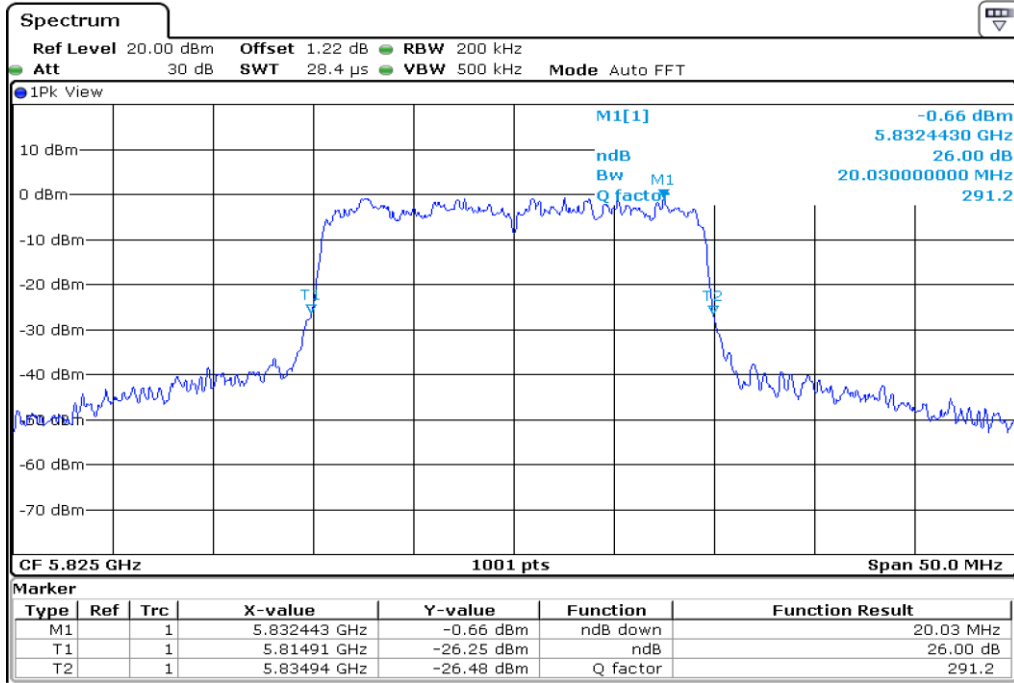

**19** **26 dB Bandwidth**

**20** **26 dB Bandwidth**

**21** **26 dB Bandwidth**

**22** **26 dB Bandwidth**

**23** **26 dB Bandwidth**

**24** **26 dB Bandwidth**

25 26 dB Bandwidth

26 26 dB Bandwidth

27	26 dB Bandwidth
----	-----------------

**28** **26 dB Bandwidth**

**29** **26 dB Bandwidth**

30	26 dB Bandwidth
----	-----------------

Test Band				WLAN_UNI3_AX			
Antenna				Ant 1			
Test Parameters for Channel Bandwidths							
Test Item	No.	Mode	Channel	Bandwidth	RU Tone	RB index	Verdict
26 dB Bandwidth	1	802.11ax HE20	149	20 MHz	26	Low	Pass
	2	802.11ax HE20	149	20 MHz	26	Middle	Pass
	3	802.11ax HE20	149	20 MHz	26	High	Pass
	4	802.11ax HE20	157	20 MHz	26	Low	Pass
	5	802.11ax HE20	157	20 MHz	26	Middle	Pass
	6	802.11ax HE20	157	20 MHz	26	High	Pass
	7	802.11ax HE20	165	20 MHz	26	Low	Pass
	8	802.11ax HE20	165	20 MHz	26	Middle	Pass
	9	802.11ax HE20	165	20 MHz	26	High	Pass
	10	802.11ax HE20	149	20 MHz	52	Low	Pass
	11	802.11ax HE20	149	20 MHz	52	Middle	Pass
	12	802.11ax HE20	149	20 MHz	52	High	Pass
	13	802.11ax HE20	157	20 MHz	52	Low	Pass
	14	802.11ax HE20	157	20 MHz	52	Middle	Pass
	15	802.11ax HE20	157	20 MHz	52	High	Pass
	16	802.11ax HE20	165	20 MHz	52	Low	Pass
	17	802.11ax HE20	165	20 MHz	52	Middle	Pass
	18	802.11ax HE20	165	20 MHz	52	High	Pass
	19	802.11ax HE20	149	20 MHz	106	Low	Pass
	20	802.11ax HE20	149	20 MHz	106	High	Pass
	21	802.11ax HE20	157	20 MHz	106	Low	Pass
	22	802.11ax HE20	157	20 MHz	106	High	Pass
	23	802.11ax HE20	165	20 MHz	106	Low	Pass
	24	802.11ax HE20	165	20 MHz	106	High	Pass
	25	802.11ax HE20	149	20 MHz	242	-	Pass
	26	802.11ax HE20	157	20 MHz	242	-	Pass
	27	802.11ax HE20	165	20 MHz	242	-	Pass
	28	802.11ax HE20	149	20 MHz	SU	-	Pass
	29	802.11ax HE20	157	20 MHz	SU	-	Pass
	30	802.11ax HE20	165	20 MHz	SU	-	Pass