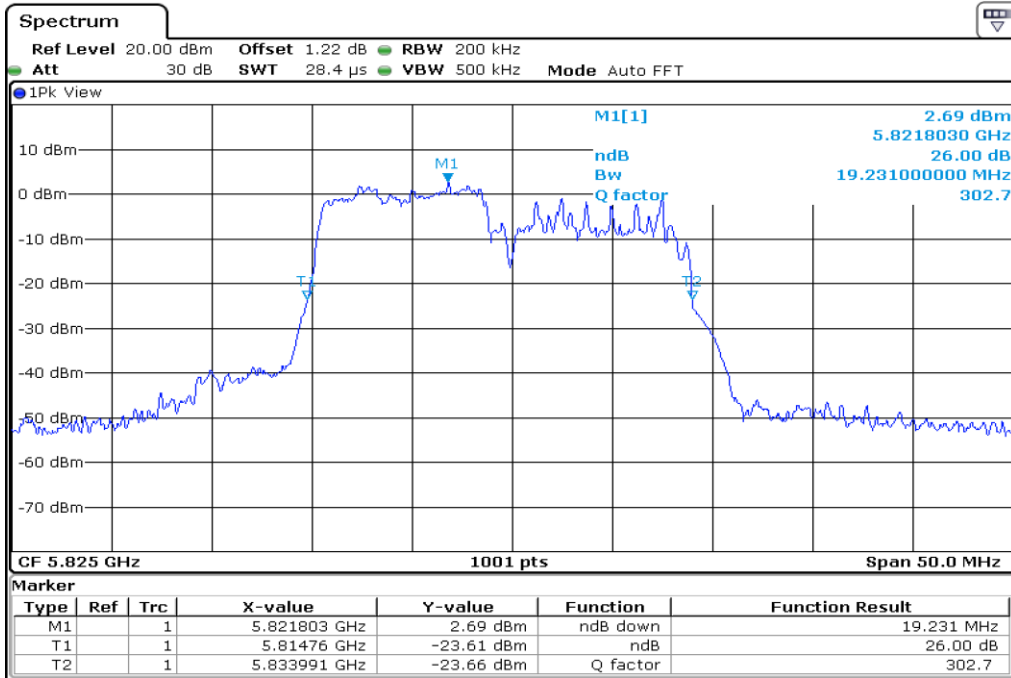

**19** **26 dB Bandwidth**

**20** **26 dB Bandwidth**

**21** **26 dB Bandwidth**

**22** **26 dB Bandwidth**

**23** **26 dB Bandwidth**

**24** **26 dB Bandwidth**

25 26 dB Bandwidth

26 26 dB Bandwidth

27	26 dB Bandwidth
----	-----------------

**28** **26 dB Bandwidth**

**29** **26 dB Bandwidth**

30	26 dB Bandwidth
----	-----------------

Test Band				WLAN_UNI3_AX			
Antenna				Ant 1			
Test Parameters for Channel Bandwidths							
Test Item	No.	Mode	Channel	Bandwidth	RU Tone	RB index	Verdict
26 dB Bandwidth	1	802.11ax HE20	149	20 MHz	26	Low	Pass
	2	802.11ax HE20	149	20 MHz	26	Middle	Pass
	3	802.11ax HE20	149	20 MHz	26	High	Pass
	4	802.11ax HE20	157	20 MHz	26	Low	Pass
	5	802.11ax HE20	157	20 MHz	26	Middle	Pass
	6	802.11ax HE20	157	20 MHz	26	High	Pass
	7	802.11ax HE20	165	20 MHz	26	Low	Pass
	8	802.11ax HE20	165	20 MHz	26	Middle	Pass
	9	802.11ax HE20	165	20 MHz	26	High	Pass
	10	802.11ax HE20	149	20 MHz	52	Low	Pass
	11	802.11ax HE20	149	20 MHz	52	Middle	Pass
	12	802.11ax HE20	149	20 MHz	52	High	Pass
	13	802.11ax HE20	157	20 MHz	52	Low	Pass
	14	802.11ax HE20	157	20 MHz	52	Middle	Pass
	15	802.11ax HE20	157	20 MHz	52	High	Pass
	16	802.11ax HE20	165	20 MHz	52	Low	Pass
	17	802.11ax HE20	165	20 MHz	52	Middle	Pass
	18	802.11ax HE20	165	20 MHz	52	High	Pass
	19	802.11ax HE20	149	20 MHz	106	Low	Pass
	20	802.11ax HE20	149	20 MHz	106	High	Pass
	21	802.11ax HE20	157	20 MHz	106	Low	Pass
	22	802.11ax HE20	157	20 MHz	106	High	Pass
	23	802.11ax HE20	165	20 MHz	106	Low	Pass
	24	802.11ax HE20	165	20 MHz	106	High	Pass
	25	802.11ax HE20	149	20 MHz	242	-	Pass
	26	802.11ax HE20	157	20 MHz	242	-	Pass
	27	802.11ax HE20	165	20 MHz	242	-	Pass
	28	802.11ax HE20	149	20 MHz	SU	-	Pass
	29	802.11ax HE20	157	20 MHz	SU	-	Pass
	30	802.11ax HE20	165	20 MHz	SU	-	Pass