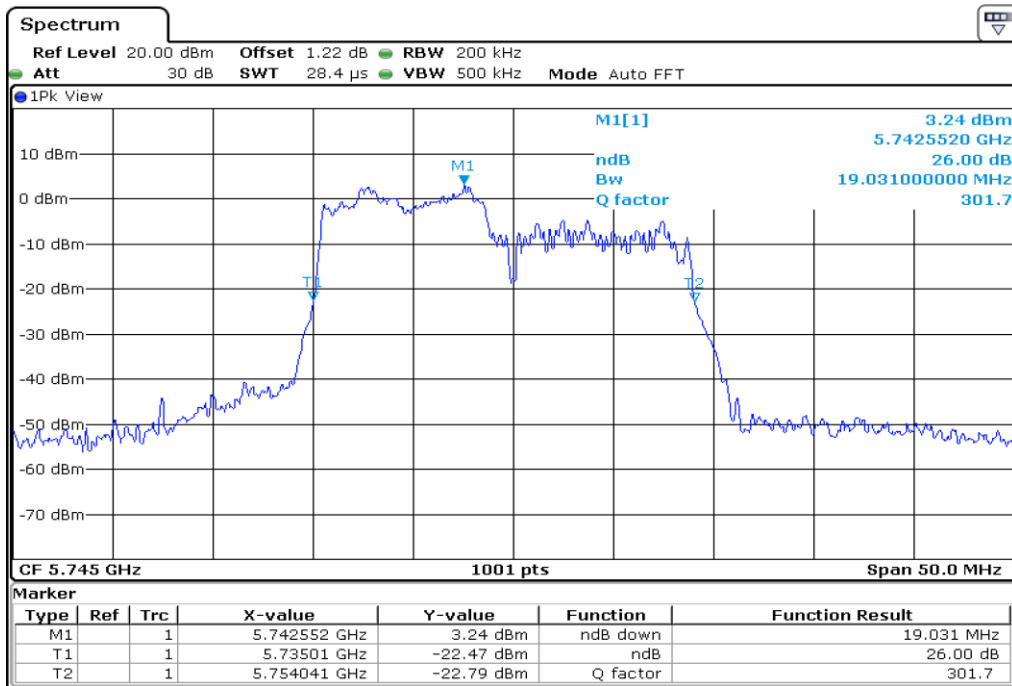

11 26 dB Bandwidth

**12** 26 dB Bandwidth

**13** 26 dB Bandwidth

**14** **26 dB Bandwidth**

**15** **26 dB Bandwidth**

**16** 26 dB Bandwidth

**17** 26 dB Bandwidth

18	26 dB Bandwidth
----	-----------------

**19** **26 dB Bandwidth**

**20** **26 dB Bandwidth**

**21** **26 dB Bandwidth**

**22** **26 dB Bandwidth**

**23** **26 dB Bandwidth**

**24** **26 dB Bandwidth**

25 26 dB Bandwidth

26 26 dB Bandwidth

27	26 dB Bandwidth
----	-----------------

**28** **26 dB Bandwidth**

**29** **26 dB Bandwidth**

30	26 dB Bandwidth
----	-----------------

Test Band				WLAN_UNI3_AX			
Antenna				Ant 1			
Test Parameters for Channel Bandwidths							
Test Item	No.	Mode	Channel	Bandwidth	RU Tone	RB index	Verdict
26 dB Bandwidth	1	802.11ax HE20	149	20 MHz	26	Low	Pass
	2	802.11ax HE20	149	20 MHz	26	Middle	Pass
	3	802.11ax HE20	149	20 MHz	26	High	Pass
	4	802.11ax HE20	157	20 MHz	26	Low	Pass
	5	802.11ax HE20	157	20 MHz	26	Middle	Pass
	6	802.11ax HE20	157	20 MHz	26	High	Pass
	7	802.11ax HE20	165	20 MHz	26	Low	Pass
	8	802.11ax HE20	165	20 MHz	26	Middle	Pass
	9	802.11ax HE20	165	20 MHz	26	High	Pass
	10	802.11ax HE20	149	20 MHz	52	Low	Pass
	11	802.11ax HE20	149	20 MHz	52	Middle	Pass
	12	802.11ax HE20	149	20 MHz	52	High	Pass
	13	802.11ax HE20	157	20 MHz	52	Low	Pass
	14	802.11ax HE20	157	20 MHz	52	Middle	Pass
	15	802.11ax HE20	157	20 MHz	52	High	Pass
	16	802.11ax HE20	165	20 MHz	52	Low	Pass
	17	802.11ax HE20	165	20 MHz	52	Middle	Pass
	18	802.11ax HE20	165	20 MHz	52	High	Pass
	19	802.11ax HE20	149	20 MHz	106	Low	Pass
	20	802.11ax HE20	149	20 MHz	106	High	Pass
	21	802.11ax HE20	157	20 MHz	106	Low	Pass
	22	802.11ax HE20	157	20 MHz	106	High	Pass
	23	802.11ax HE20	165	20 MHz	106	Low	Pass
	24	802.11ax HE20	165	20 MHz	106	High	Pass
	25	802.11ax HE20	149	20 MHz	242	-	Pass
	26	802.11ax HE20	157	20 MHz	242	-	Pass
	27	802.11ax HE20	165	20 MHz	242	-	Pass
	28	802.11ax HE20	149	20 MHz	SU	-	Pass
	29	802.11ax HE20	157	20 MHz	SU	-	Pass
	30	802.11ax HE20	165	20 MHz	SU	-	Pass