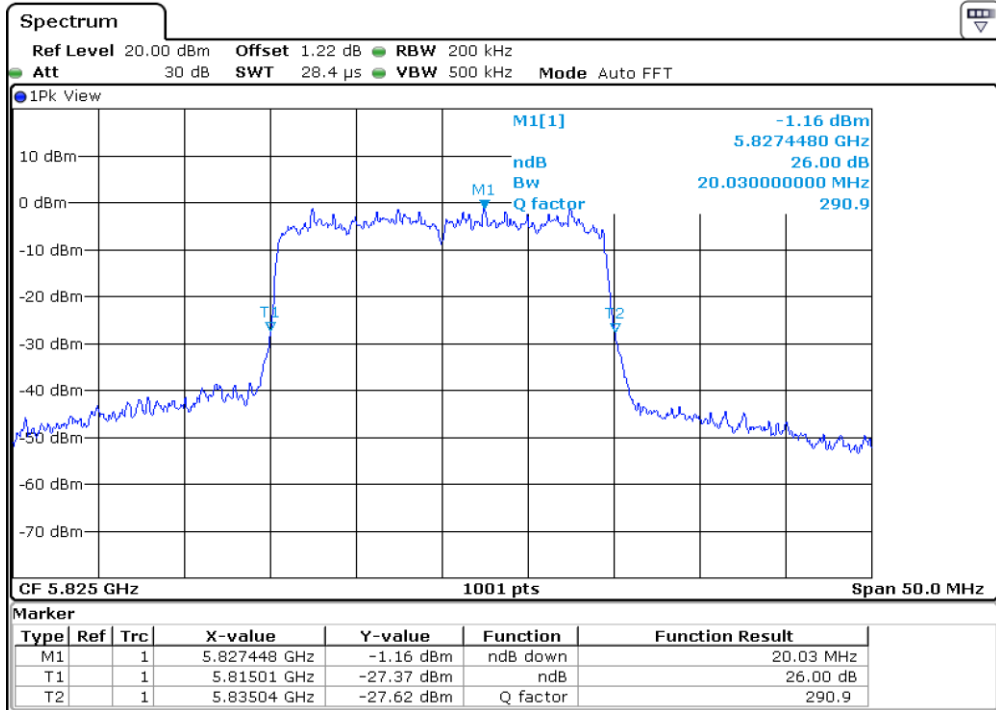

**19** **26 dB Bandwidth**

**20** **26 dB Bandwidth**

**21** **26 dB Bandwidth**

**22** **26 dB Bandwidth**

**23** **26 dB Bandwidth**

**24** **26 dB Bandwidth**

25 26 dB Bandwidth

26 26 dB Bandwidth

27	26 dB Bandwidth
----	-----------------

**28** **26 dB Bandwidth**

**29** **26 dB Bandwidth**

30	26 dB Bandwidth
----	-----------------

Test Band				WLAN_UNI3_AX			
Antenna				Ant 1			
Test Parameters for Channel Bandwidths							
Test Item	No.	Mode	Channel	Bandwidth	RU Tone	RB index	Verdict
26 dB Bandwidth	1	802.11ax HE20	149	20 MHz	26	Low	Pass
	2	802.11ax HE20	149	20 MHz	26	Middle	Pass
	3	802.11ax HE20	149	20 MHz	26	High	Pass
	4	802.11ax HE20	157	20 MHz	26	Low	Pass
	5	802.11ax HE20	157	20 MHz	26	Middle	Pass
	6	802.11ax HE20	157	20 MHz	26	High	Pass
	7	802.11ax HE20	165	20 MHz	26	Low	Pass
	8	802.11ax HE20	165	20 MHz	26	Middle	Pass
	9	802.11ax HE20	165	20 MHz	26	High	Pass
	10	802.11ax HE20	149	20 MHz	52	Low	Pass
	11	802.11ax HE20	149	20 MHz	52	Middle	Pass
	12	802.11ax HE20	149	20 MHz	52	High	Pass
	13	802.11ax HE20	157	20 MHz	52	Low	Pass
	14	802.11ax HE20	157	20 MHz	52	Middle	Pass
	15	802.11ax HE20	157	20 MHz	52	High	Pass
	16	802.11ax HE20	165	20 MHz	52	Low	Pass
	17	802.11ax HE20	165	20 MHz	52	Middle	Pass
	18	802.11ax HE20	165	20 MHz	52	High	Pass
	19	802.11ax HE20	149	20 MHz	106	Low	Pass
	20	802.11ax HE20	149	20 MHz	106	High	Pass
	21	802.11ax HE20	157	20 MHz	106	Low	Pass
	22	802.11ax HE20	157	20 MHz	106	High	Pass
	23	802.11ax HE20	165	20 MHz	106	Low	Pass
	24	802.11ax HE20	165	20 MHz	106	High	Pass
	25	802.11ax HE20	149	20 MHz	242	-	Pass
	26	802.11ax HE20	157	20 MHz	242	-	Pass
	27	802.11ax HE20	165	20 MHz	242	-	Pass
	28	802.11ax HE20	149	20 MHz	SU	-	Pass
	29	802.11ax HE20	157	20 MHz	SU	-	Pass
	30	802.11ax HE20	165	20 MHz	SU	-	Pass