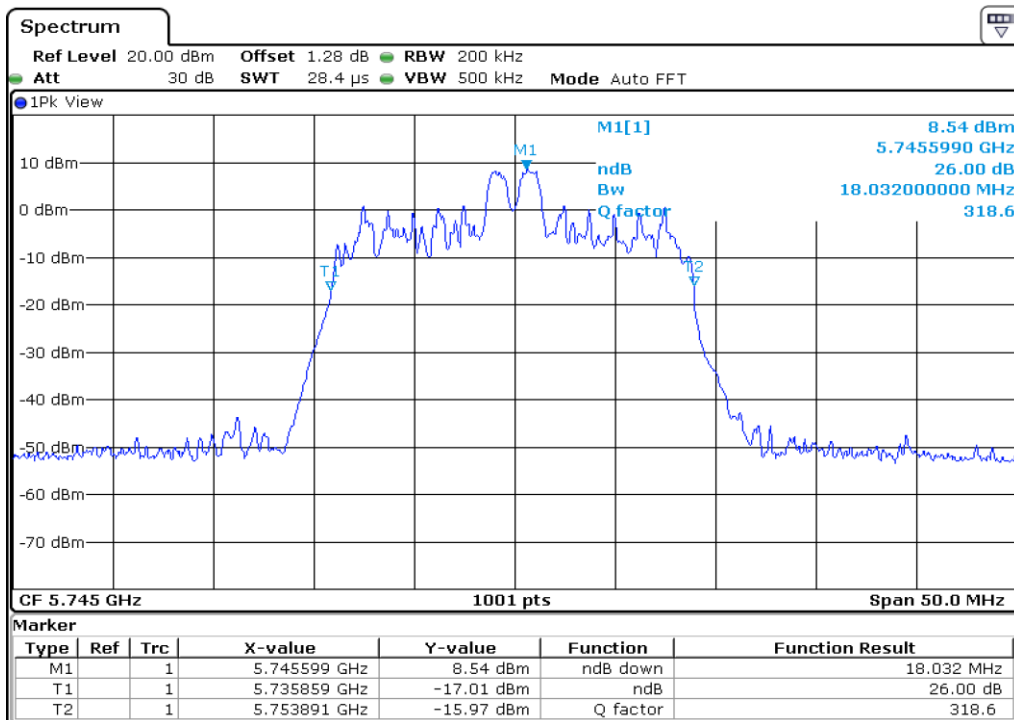

27	26 dB Bandwidth
----	-----------------

**28** **26 dB Bandwidth**

**29** **26 dB Bandwidth**

30	26 dB Bandwidth
----	-----------------

Test Band				WLAN_UNI3_AX			
Antenna				Ant 1			
Test Parameters for Channel Bandwidths							
Test Item	No.	Mode	Channel	Bandwidth	RU Tone	RB index	Verdict
26 dB Bandwidth	1	802.11ax HE20	149	20 MHz	26	Low	Pass
	2	802.11ax HE20	149	20 MHz	26	Middle	Pass
	3	802.11ax HE20	149	20 MHz	26	High	Pass
	4	802.11ax HE20	157	20 MHz	26	Low	Pass
	5	802.11ax HE20	157	20 MHz	26	Middle	Pass
	6	802.11ax HE20	157	20 MHz	26	High	Pass
	7	802.11ax HE20	165	20 MHz	26	Low	Pass
	8	802.11ax HE20	165	20 MHz	26	Middle	Pass
	9	802.11ax HE20	165	20 MHz	26	High	Pass
	10	802.11ax HE20	149	20 MHz	52	Low	Pass
	11	802.11ax HE20	149	20 MHz	52	Middle	Pass
	12	802.11ax HE20	149	20 MHz	52	High	Pass
	13	802.11ax HE20	157	20 MHz	52	Low	Pass
	14	802.11ax HE20	157	20 MHz	52	Middle	Pass
	15	802.11ax HE20	157	20 MHz	52	High	Pass
	16	802.11ax HE20	165	20 MHz	52	Low	Pass
	17	802.11ax HE20	165	20 MHz	52	Middle	Pass
	18	802.11ax HE20	165	20 MHz	52	High	Pass
	19	802.11ax HE20	149	20 MHz	106	Low	Pass
	20	802.11ax HE20	149	20 MHz	106	High	Pass
	21	802.11ax HE20	157	20 MHz	106	Low	Pass
	22	802.11ax HE20	157	20 MHz	106	High	Pass
	23	802.11ax HE20	165	20 MHz	106	Low	Pass
	24	802.11ax HE20	165	20 MHz	106	High	Pass
	25	802.11ax HE20	149	20 MHz	242	-	Pass
	26	802.11ax HE20	157	20 MHz	242	-	Pass
	27	802.11ax HE20	165	20 MHz	242	-	Pass
	28	802.11ax HE20	149	20 MHz	SU	-	Pass
	29	802.11ax HE20	157	20 MHz	SU	-	Pass
	30	802.11ax HE20	165	20 MHz	SU	-	Pass

**1** **26 dB Bandwidth**

**2** **26 dB Bandwidth**

**3** **26 dB Bandwidth**

**4** **26 dB Bandwidth**

**5**      **26 dB Bandwidth**

**6**      **26 dB Bandwidth**

**7** **26 dB Bandwidth**

**8** **26 dB Bandwidth**