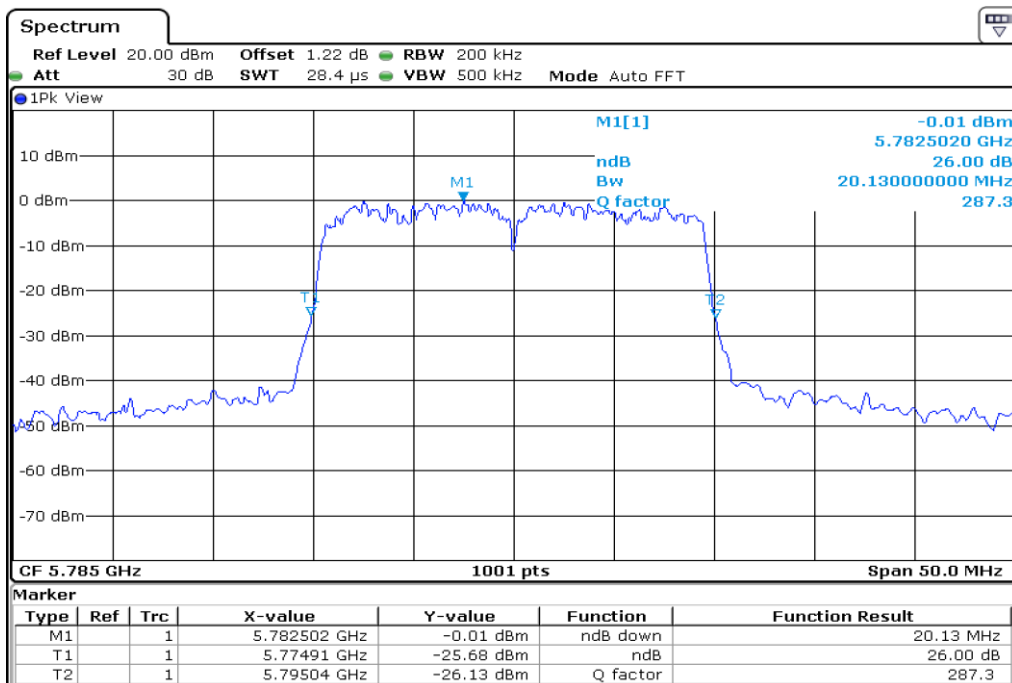

**19** **26 dB Bandwidth**

**20** **26 dB Bandwidth**

**21** **26 dB Bandwidth**

**22** **26 dB Bandwidth**

**23** **26 dB Bandwidth**

**24** **26 dB Bandwidth**

25 26 dB Bandwidth

26 26 dB Bandwidth

27	26 dB Bandwidth
----	-----------------

**28** **26 dB Bandwidth**

**29** **26 dB Bandwidth**

30	26 dB Bandwidth
----	-----------------

Test Band				WLAN_UNI3_AX			
Antenna				Ant 1			
Test Parameters for Channel Bandwidths							
Test Item	No.	Mode	Channel	Bandwidth	RU Tone	RB index	Verdict
26 dB Bandwidth	1	802.11ax HE20	149	20 MHz	26	Low	Pass
	2	802.11ax HE20	149	20 MHz	26	Middle	Pass
	3	802.11ax HE20	149	20 MHz	26	High	Pass
	4	802.11ax HE20	157	20 MHz	26	Low	Pass
	5	802.11ax HE20	157	20 MHz	26	Middle	Pass
	6	802.11ax HE20	157	20 MHz	26	High	Pass
	7	802.11ax HE20	165	20 MHz	26	Low	Pass
	8	802.11ax HE20	165	20 MHz	26	Middle	Pass
	9	802.11ax HE20	165	20 MHz	26	High	Pass
	10	802.11ax HE20	149	20 MHz	52	Low	Pass
	11	802.11ax HE20	149	20 MHz	52	Middle	Pass
	12	802.11ax HE20	149	20 MHz	52	High	Pass
	13	802.11ax HE20	157	20 MHz	52	Low	Pass
	14	802.11ax HE20	157	20 MHz	52	Middle	Pass
	15	802.11ax HE20	157	20 MHz	52	High	Pass
	16	802.11ax HE20	165	20 MHz	52	Low	Pass
	17	802.11ax HE20	165	20 MHz	52	Middle	Pass
	18	802.11ax HE20	165	20 MHz	52	High	Pass
	19	802.11ax HE20	149	20 MHz	106	Low	Pass
	20	802.11ax HE20	149	20 MHz	106	High	Pass
	21	802.11ax HE20	157	20 MHz	106	Low	Pass
	22	802.11ax HE20	157	20 MHz	106	High	Pass
	23	802.11ax HE20	165	20 MHz	106	Low	Pass
	24	802.11ax HE20	165	20 MHz	106	High	Pass
	25	802.11ax HE20	149	20 MHz	242	-	Pass
	26	802.11ax HE20	157	20 MHz	242	-	Pass
	27	802.11ax HE20	165	20 MHz	242	-	Pass
	28	802.11ax HE20	149	20 MHz	SU	-	Pass
	29	802.11ax HE20	157	20 MHz	SU	-	Pass
	30	802.11ax HE20	165	20 MHz	SU	-	Pass