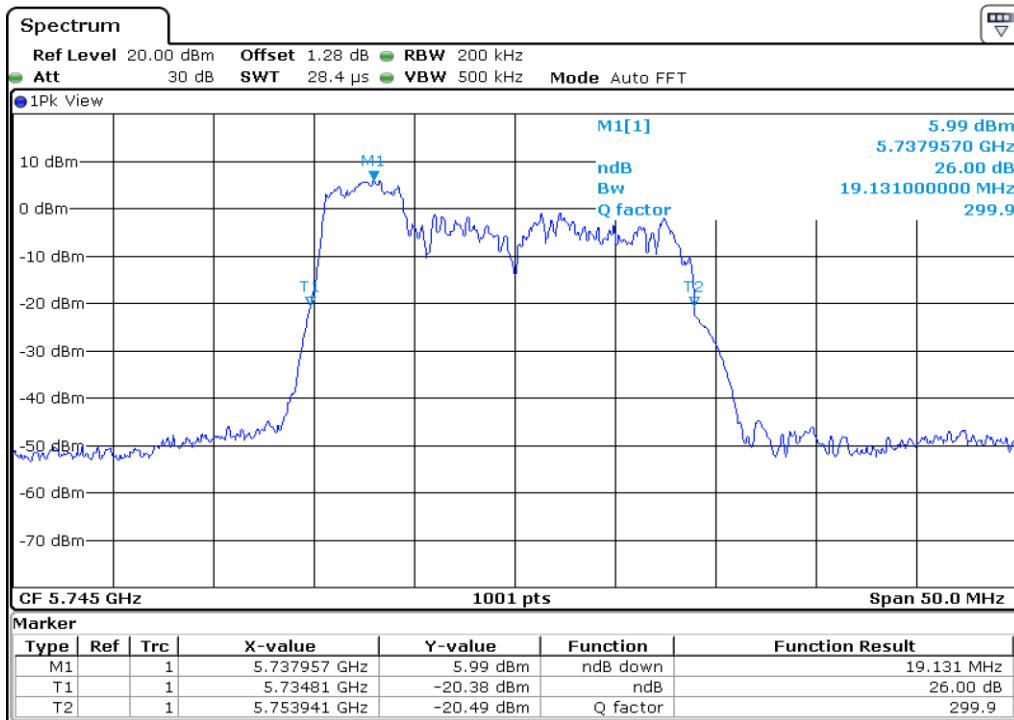

27	26 dB Bandwidth
----	-----------------

**28** **26 dB Bandwidth**

**29** **26 dB Bandwidth**

30	26 dB Bandwidth
----	-----------------

Test Band				WLAN_UNI3_AX			
Antenna				Ant 1			
Test Parameters for Channel Bandwidths							
Test Item	No.	Mode	Channel	Bandwidth	RU Tone	RB index	Verdict
26 dB Bandwidth	1	802.11ax HE20	149	20 MHz	26	Low	Pass
	2	802.11ax HE20	149	20 MHz	26	Middle	Pass
	3	802.11ax HE20	149	20 MHz	26	High	Pass
	4	802.11ax HE20	157	20 MHz	26	Low	Pass
	5	802.11ax HE20	157	20 MHz	26	Middle	Pass
	6	802.11ax HE20	157	20 MHz	26	High	Pass
	7	802.11ax HE20	165	20 MHz	26	Low	Pass
	8	802.11ax HE20	165	20 MHz	26	Middle	Pass
	9	802.11ax HE20	165	20 MHz	26	High	Pass
	10	802.11ax HE20	149	20 MHz	52	Low	Pass
	11	802.11ax HE20	149	20 MHz	52	Middle	Pass
	12	802.11ax HE20	149	20 MHz	52	High	Pass
	13	802.11ax HE20	157	20 MHz	52	Low	Pass
	14	802.11ax HE20	157	20 MHz	52	Middle	Pass
	15	802.11ax HE20	157	20 MHz	52	High	Pass
	16	802.11ax HE20	165	20 MHz	52	Low	Pass
	17	802.11ax HE20	165	20 MHz	52	Middle	Pass
	18	802.11ax HE20	165	20 MHz	52	High	Pass
	19	802.11ax HE20	149	20 MHz	106	Low	Pass
	20	802.11ax HE20	149	20 MHz	106	High	Pass
	21	802.11ax HE20	157	20 MHz	106	Low	Pass
	22	802.11ax HE20	157	20 MHz	106	High	Pass
	23	802.11ax HE20	165	20 MHz	106	Low	Pass
	24	802.11ax HE20	165	20 MHz	106	High	Pass
	25	802.11ax HE20	149	20 MHz	242	-	Pass
	26	802.11ax HE20	157	20 MHz	242	-	Pass
	27	802.11ax HE20	165	20 MHz	242	-	Pass
	28	802.11ax HE20	149	20 MHz	SU	-	Pass
	29	802.11ax HE20	157	20 MHz	SU	-	Pass
	30	802.11ax HE20	165	20 MHz	SU	-	Pass

**1** **26 dB Bandwidth**

**2** **26 dB Bandwidth**

**3** **26 dB Bandwidth**

**4** **26 dB Bandwidth**

**5**      **26 dB Bandwidth**

**6**      **26 dB Bandwidth**

**7** **26 dB Bandwidth**

**8** **26 dB Bandwidth**

9	26 dB Bandwidth
---	-----------------

**10**      **26 dB Bandwidth**

**11**      **26 dB Bandwidth**

**12** **26 dB Bandwidth**

**13** **26 dB Bandwidth**

**14** **26 dB Bandwidth**

**15** **26 dB Bandwidth**