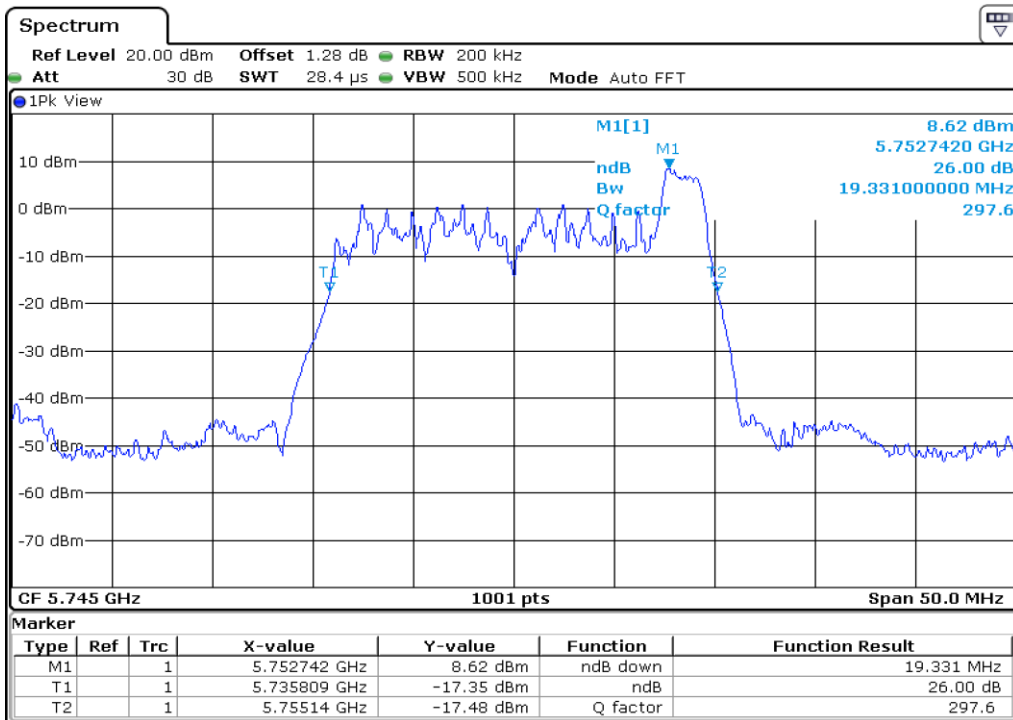

**19** **26 dB Bandwidth**

**20** **26 dB Bandwidth**

**21** **26 dB Bandwidth**

**22** **26 dB Bandwidth**

**23** **26 dB Bandwidth**

**24** **26 dB Bandwidth**

25 26 dB Bandwidth

26 26 dB Bandwidth

27	26 dB Bandwidth
----	-----------------

**28** **26 dB Bandwidth**

**29** **26 dB Bandwidth**

30	26 dB Bandwidth
----	-----------------

Test Band				WLAN_UNI3_AX			
Antenna				Ant 1			
Test Parameters for Channel Bandwidths							
Test Item	No.	Mode	Channel	Bandwidth	RU Tone	RB index	Verdict
26 dB Bandwidth	1	802.11ax HE20	149	20 MHz	26	Low	Pass
	2	802.11ax HE20	149	20 MHz	26	Middle	Pass
	3	802.11ax HE20	149	20 MHz	26	High	Pass
	4	802.11ax HE20	157	20 MHz	26	Low	Pass
	5	802.11ax HE20	157	20 MHz	26	Middle	Pass
	6	802.11ax HE20	157	20 MHz	26	High	Pass
	7	802.11ax HE20	165	20 MHz	26	Low	Pass
	8	802.11ax HE20	165	20 MHz	26	Middle	Pass
	9	802.11ax HE20	165	20 MHz	26	High	Pass
	10	802.11ax HE20	149	20 MHz	52	Low	Pass
	11	802.11ax HE20	149	20 MHz	52	Middle	Pass
	12	802.11ax HE20	149	20 MHz	52	High	Pass
	13	802.11ax HE20	157	20 MHz	52	Low	Pass
	14	802.11ax HE20	157	20 MHz	52	Middle	Pass
	15	802.11ax HE20	157	20 MHz	52	High	Pass
	16	802.11ax HE20	165	20 MHz	52	Low	Pass
	17	802.11ax HE20	165	20 MHz	52	Middle	Pass
	18	802.11ax HE20	165	20 MHz	52	High	Pass
	19	802.11ax HE20	149	20 MHz	106	Low	Pass
	20	802.11ax HE20	149	20 MHz	106	High	Pass
	21	802.11ax HE20	157	20 MHz	106	Low	Pass
	22	802.11ax HE20	157	20 MHz	106	High	Pass
	23	802.11ax HE20	165	20 MHz	106	Low	Pass
	24	802.11ax HE20	165	20 MHz	106	High	Pass
	25	802.11ax HE20	149	20 MHz	242	-	Pass
	26	802.11ax HE20	157	20 MHz	242	-	Pass
	27	802.11ax HE20	165	20 MHz	242	-	Pass
	28	802.11ax HE20	149	20 MHz	SU	-	Pass
	29	802.11ax HE20	157	20 MHz	SU	-	Pass
	30	802.11ax HE20	165	20 MHz	SU	-	Pass

**1** **26 dB Bandwidth**

**2** **26 dB Bandwidth**

**3** **26 dB Bandwidth**

**4** **26 dB Bandwidth**

**5**      **26 dB Bandwidth**

**6**      **26 dB Bandwidth**

**7** **26 dB Bandwidth**

**8** **26 dB Bandwidth**