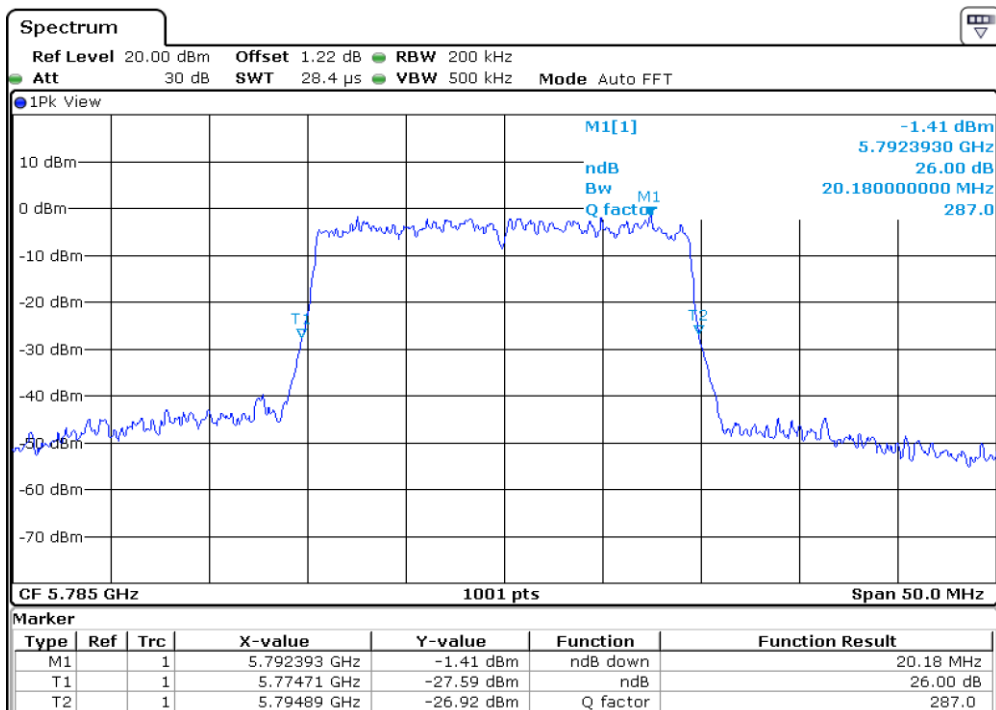

**19** **26 dB Bandwidth**

**20** **26 dB Bandwidth**

**21** **26 dB Bandwidth**

**22** **26 dB Bandwidth**

**23** **26 dB Bandwidth**

**24** **26 dB Bandwidth**

25 26 dB Bandwidth

26 26 dB Bandwidth

27	26 dB Bandwidth
----	-----------------

**28** **26 dB Bandwidth**

**29** **26 dB Bandwidth**

30	26 dB Bandwidth
----	-----------------

Test Band				WLAN_UNI3_AX			
Antenna				Ant 1			
Test Parameters for Channel Bandwidths							
Test Item	No.	Mode	Channel	Bandwidth	RU Tone	RB index	Verdict
26 dB Bandwidth	1	802.11ax HE20	149	20 MHz	26	Low	Pass
	2	802.11ax HE20	149	20 MHz	26	Middle	Pass
	3	802.11ax HE20	149	20 MHz	26	High	Pass
	4	802.11ax HE20	157	20 MHz	26	Low	Pass
	5	802.11ax HE20	157	20 MHz	26	Middle	Pass
	6	802.11ax HE20	157	20 MHz	26	High	Pass
	7	802.11ax HE20	165	20 MHz	26	Low	Pass
	8	802.11ax HE20	165	20 MHz	26	Middle	Pass
	9	802.11ax HE20	165	20 MHz	26	High	Pass
	10	802.11ax HE20	149	20 MHz	52	Low	Pass
	11	802.11ax HE20	149	20 MHz	52	Middle	Pass
	12	802.11ax HE20	149	20 MHz	52	High	Pass
	13	802.11ax HE20	157	20 MHz	52	Low	Pass
	14	802.11ax HE20	157	20 MHz	52	Middle	Pass
	15	802.11ax HE20	157	20 MHz	52	High	Pass
	16	802.11ax HE20	165	20 MHz	52	Low	Pass
	17	802.11ax HE20	165	20 MHz	52	Middle	Pass
	18	802.11ax HE20	165	20 MHz	52	High	Pass
	19	802.11ax HE20	149	20 MHz	106	Low	Pass
	20	802.11ax HE20	149	20 MHz	106	High	Pass
	21	802.11ax HE20	157	20 MHz	106	Low	Pass
	22	802.11ax HE20	157	20 MHz	106	High	Pass
	23	802.11ax HE20	165	20 MHz	106	Low	Pass
	24	802.11ax HE20	165	20 MHz	106	High	Pass
	25	802.11ax HE20	149	20 MHz	242	-	Pass
	26	802.11ax HE20	157	20 MHz	242	-	Pass
	27	802.11ax HE20	165	20 MHz	242	-	Pass
	28	802.11ax HE20	149	20 MHz	SU	-	Pass
	29	802.11ax HE20	157	20 MHz	SU	-	Pass
	30	802.11ax HE20	165	20 MHz	SU	-	Pass