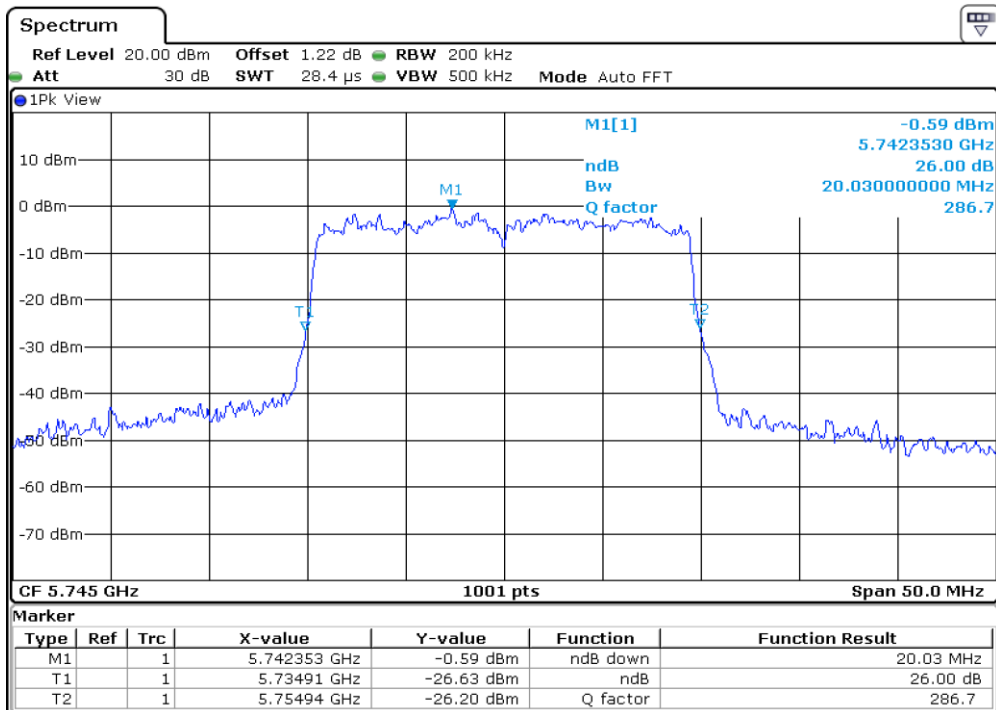

**19** **26 dB Bandwidth**

**20** **26 dB Bandwidth**

**21** **26 dB Bandwidth**

**22** **26 dB Bandwidth**

**23** **26 dB Bandwidth**

**24** **26 dB Bandwidth**

25 26 dB Bandwidth

26 26 dB Bandwidth

27	26 dB Bandwidth
----	-----------------

**28** **26 dB Bandwidth**

**29** **26 dB Bandwidth**

30	26 dB Bandwidth
----	-----------------

Test Band				WLAN_UNI3_AX			
Antenna				Ant 1			
Test Parameters for Channel Bandwidths							
Test Item	No.	Mode	Channel	Bandwidth	RU Tone	RB index	Verdict
26 dB Bandwidth	1	802.11ax HE20	149	20 MHz	26	Low	Pass
	2	802.11ax HE20	149	20 MHz	26	Middle	Pass
	3	802.11ax HE20	149	20 MHz	26	High	Pass
	4	802.11ax HE20	157	20 MHz	26	Low	Pass
	5	802.11ax HE20	157	20 MHz	26	Middle	Pass
	6	802.11ax HE20	157	20 MHz	26	High	Pass
	7	802.11ax HE20	165	20 MHz	26	Low	Pass
	8	802.11ax HE20	165	20 MHz	26	Middle	Pass
	9	802.11ax HE20	165	20 MHz	26	High	Pass
	10	802.11ax HE20	149	20 MHz	52	Low	Pass
	11	802.11ax HE20	149	20 MHz	52	Middle	Pass
	12	802.11ax HE20	149	20 MHz	52	High	Pass
	13	802.11ax HE20	157	20 MHz	52	Low	Pass
	14	802.11ax HE20	157	20 MHz	52	Middle	Pass
	15	802.11ax HE20	157	20 MHz	52	High	Pass
	16	802.11ax HE20	165	20 MHz	52	Low	Pass
	17	802.11ax HE20	165	20 MHz	52	Middle	Pass
	18	802.11ax HE20	165	20 MHz	52	High	Pass
	19	802.11ax HE20	149	20 MHz	106	Low	Pass
	20	802.11ax HE20	149	20 MHz	106	High	Pass
	21	802.11ax HE20	157	20 MHz	106	Low	Pass
	22	802.11ax HE20	157	20 MHz	106	High	Pass
	23	802.11ax HE20	165	20 MHz	106	Low	Pass
	24	802.11ax HE20	165	20 MHz	106	High	Pass
	25	802.11ax HE20	149	20 MHz	242	-	Pass
	26	802.11ax HE20	157	20 MHz	242	-	Pass
	27	802.11ax HE20	165	20 MHz	242	-	Pass
	28	802.11ax HE20	149	20 MHz	SU	-	Pass
	29	802.11ax HE20	157	20 MHz	SU	-	Pass
	30	802.11ax HE20	165	20 MHz	SU	-	Pass