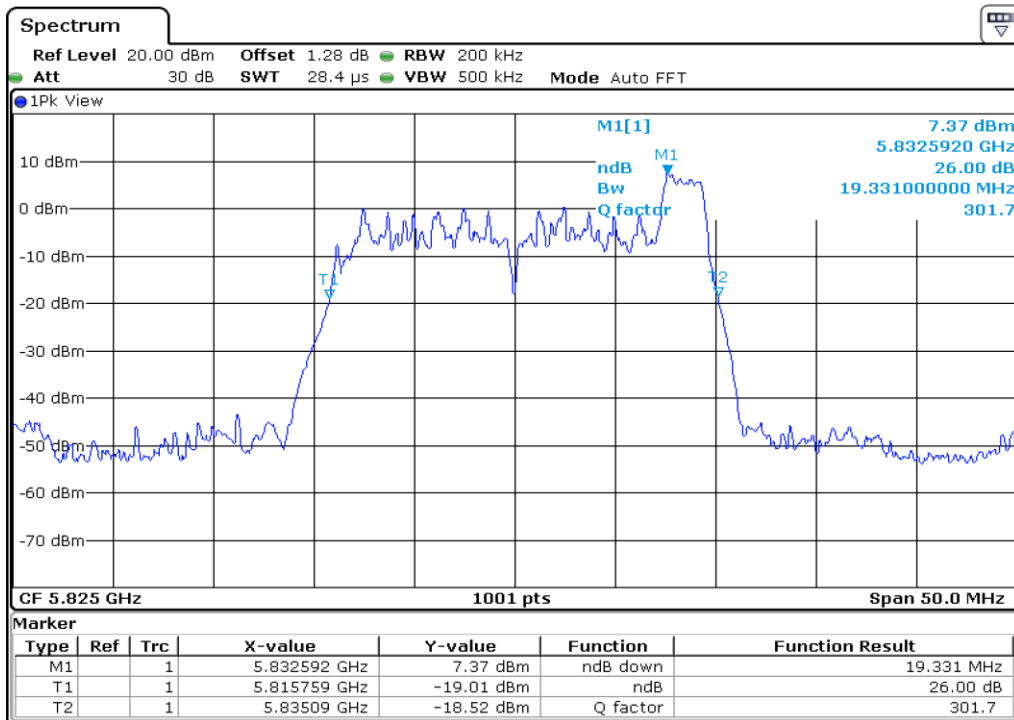

27	26 dB Bandwidth
----	-----------------

**28** **26 dB Bandwidth**

**29** **26 dB Bandwidth**

30	26 dB Bandwidth
----	-----------------

Test Band				WLAN_UNI3_AX			
Antenna				Ant 1			
Test Parameters for Channel Bandwidths							
Test Item	No.	Mode	Channel	Bandwidth	RU Tone	RB index	Verdict
26 dB Bandwidth	1	802.11ax HE20	149	20 MHz	26	Low	Pass
	2	802.11ax HE20	149	20 MHz	26	Middle	Pass
	3	802.11ax HE20	149	20 MHz	26	High	Pass
	4	802.11ax HE20	157	20 MHz	26	Low	Pass
	5	802.11ax HE20	157	20 MHz	26	Middle	Pass
	6	802.11ax HE20	157	20 MHz	26	High	Pass
	7	802.11ax HE20	165	20 MHz	26	Low	Pass
	8	802.11ax HE20	165	20 MHz	26	Middle	Pass
	9	802.11ax HE20	165	20 MHz	26	High	Pass
	10	802.11ax HE20	149	20 MHz	52	Low	Pass
	11	802.11ax HE20	149	20 MHz	52	Middle	Pass
	12	802.11ax HE20	149	20 MHz	52	High	Pass
	13	802.11ax HE20	157	20 MHz	52	Low	Pass
	14	802.11ax HE20	157	20 MHz	52	Middle	Pass
	15	802.11ax HE20	157	20 MHz	52	High	Pass
	16	802.11ax HE20	165	20 MHz	52	Low	Pass
	17	802.11ax HE20	165	20 MHz	52	Middle	Pass
	18	802.11ax HE20	165	20 MHz	52	High	Pass
	19	802.11ax HE20	149	20 MHz	106	Low	Pass
	20	802.11ax HE20	149	20 MHz	106	High	Pass
	21	802.11ax HE20	157	20 MHz	106	Low	Pass
	22	802.11ax HE20	157	20 MHz	106	High	Pass
	23	802.11ax HE20	165	20 MHz	106	Low	Pass
	24	802.11ax HE20	165	20 MHz	106	High	Pass
	25	802.11ax HE20	149	20 MHz	242	-	Pass
	26	802.11ax HE20	157	20 MHz	242	-	Pass
	27	802.11ax HE20	165	20 MHz	242	-	Pass
	28	802.11ax HE20	149	20 MHz	SU	-	Pass
	29	802.11ax HE20	157	20 MHz	SU	-	Pass
	30	802.11ax HE20	165	20 MHz	SU	-	Pass

**1** **26 dB Bandwidth**

**2** **26 dB Bandwidth**

**3** **26 dB Bandwidth**

**4** **26 dB Bandwidth**

**5**      **26 dB Bandwidth**

**6**      **26 dB Bandwidth**

**7** **26 dB Bandwidth**

**8** **26 dB Bandwidth**

9	26 dB Bandwidth
---	-----------------

**10**      **26 dB Bandwidth**

**11**      **26 dB Bandwidth**

**12** **26 dB Bandwidth**

**13** **26 dB Bandwidth**

**14** **26 dB Bandwidth**

**15** **26 dB Bandwidth**