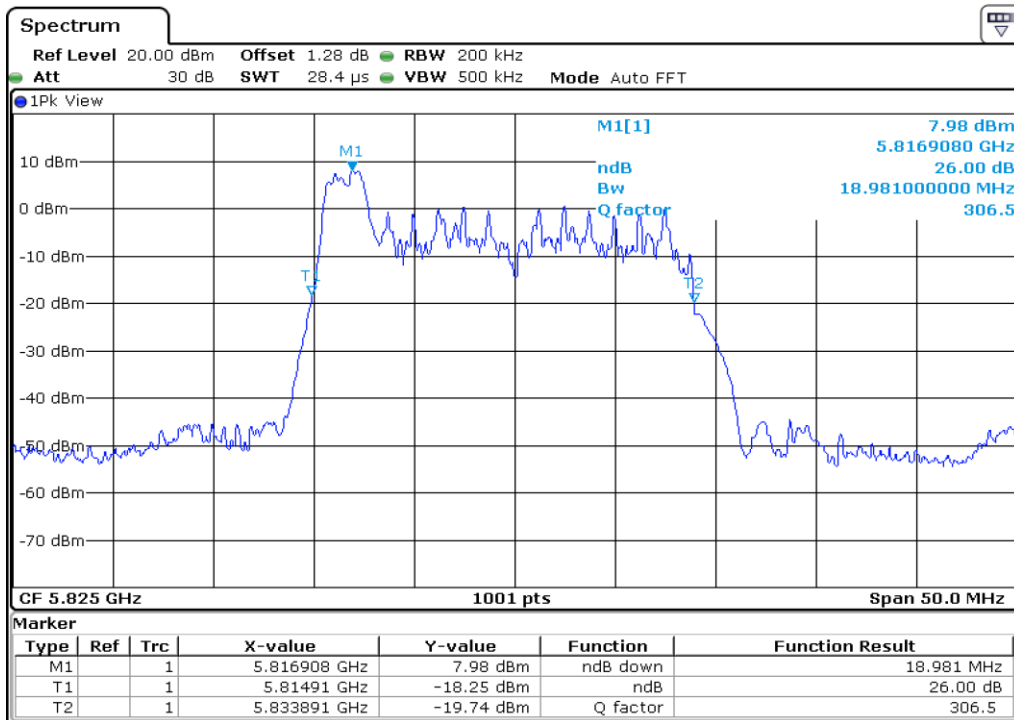

27	26 dB Bandwidth
----	-----------------

**28** **26 dB Bandwidth**

**29** **26 dB Bandwidth**

30	26 dB Bandwidth
----	-----------------

Test Band				WLAN_UNI3_AX			
Antenna				Ant 1			
Test Parameters for Channel Bandwidths							
Test Item	No.	Mode	Channel	Bandwidth	RU Tone	RB index	Verdict
26 dB Bandwidth	1	802.11ax HE20	149	20 MHz	26	Low	Pass
	2	802.11ax HE20	149	20 MHz	26	Middle	Pass
	3	802.11ax HE20	149	20 MHz	26	High	Pass
	4	802.11ax HE20	157	20 MHz	26	Low	Pass
	5	802.11ax HE20	157	20 MHz	26	Middle	Pass
	6	802.11ax HE20	157	20 MHz	26	High	Pass
	7	802.11ax HE20	165	20 MHz	26	Low	Pass
	8	802.11ax HE20	165	20 MHz	26	Middle	Pass
	9	802.11ax HE20	165	20 MHz	26	High	Pass
	10	802.11ax HE20	149	20 MHz	52	Low	Pass
	11	802.11ax HE20	149	20 MHz	52	Middle	Pass
	12	802.11ax HE20	149	20 MHz	52	High	Pass
	13	802.11ax HE20	157	20 MHz	52	Low	Pass
	14	802.11ax HE20	157	20 MHz	52	Middle	Pass
	15	802.11ax HE20	157	20 MHz	52	High	Pass
	16	802.11ax HE20	165	20 MHz	52	Low	Pass
	17	802.11ax HE20	165	20 MHz	52	Middle	Pass
	18	802.11ax HE20	165	20 MHz	52	High	Pass
	19	802.11ax HE20	149	20 MHz	106	Low	Pass
	20	802.11ax HE20	149	20 MHz	106	High	Pass
	21	802.11ax HE20	157	20 MHz	106	Low	Pass
	22	802.11ax HE20	157	20 MHz	106	High	Pass
	23	802.11ax HE20	165	20 MHz	106	Low	Pass
	24	802.11ax HE20	165	20 MHz	106	High	Pass
	25	802.11ax HE20	149	20 MHz	242	-	Pass
	26	802.11ax HE20	157	20 MHz	242	-	Pass
	27	802.11ax HE20	165	20 MHz	242	-	Pass
	28	802.11ax HE20	149	20 MHz	SU	-	Pass
	29	802.11ax HE20	157	20 MHz	SU	-	Pass
	30	802.11ax HE20	165	20 MHz	SU	-	Pass

**1** **26 dB Bandwidth**

**2** **26 dB Bandwidth**

**3** **26 dB Bandwidth**

**4** **26 dB Bandwidth**

**5**      **26 dB Bandwidth**

**6**      **26 dB Bandwidth**

**7** **26 dB Bandwidth**

**8** **26 dB Bandwidth**

9	26 dB Bandwidth
---	-----------------

**10**      **26 dB Bandwidth**

**11**      **26 dB Bandwidth**

**12** **26 dB Bandwidth**

**13** **26 dB Bandwidth**

**14** **26 dB Bandwidth**

**15** **26 dB Bandwidth**