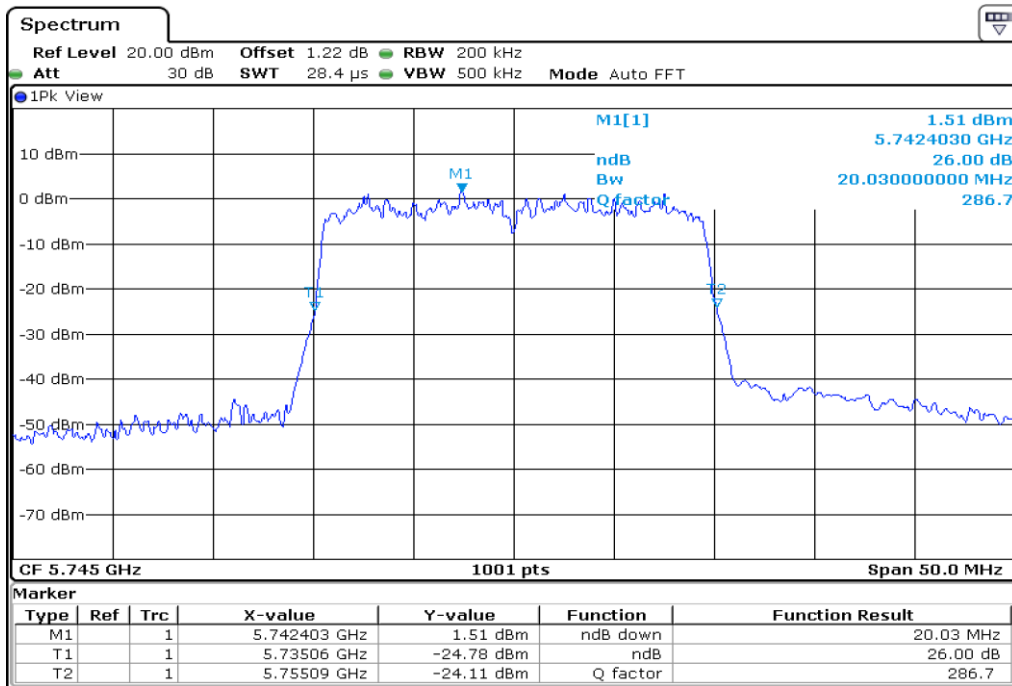

**19** **26 dB Bandwidth**

**20** **26 dB Bandwidth**

**21** **26 dB Bandwidth**

**22** **26 dB Bandwidth**

**23** **26 dB Bandwidth**

**24** **26 dB Bandwidth**

25 26 dB Bandwidth

26 26 dB Bandwidth

27	26 dB Bandwidth
----	-----------------

**28** **26 dB Bandwidth**

**29** **26 dB Bandwidth**

30	26 dB Bandwidth
----	-----------------

Test Band				WLAN_UNI3_AX			
Antenna				Ant 1			
Test Parameters for Channel Bandwidths							
Test Item	No.	Mode	Channel	Bandwidth	RU Tone	RB index	Verdict
26 dB Bandwidth	1	802.11ax HE20	149	20 MHz	26	Low	Pass
	2	802.11ax HE20	149	20 MHz	26	Middle	Pass
	3	802.11ax HE20	149	20 MHz	26	High	Pass
	4	802.11ax HE20	157	20 MHz	26	Low	Pass
	5	802.11ax HE20	157	20 MHz	26	Middle	Pass
	6	802.11ax HE20	157	20 MHz	26	High	Pass
	7	802.11ax HE20	165	20 MHz	26	Low	Pass
	8	802.11ax HE20	165	20 MHz	26	Middle	Pass
	9	802.11ax HE20	165	20 MHz	26	High	Pass
	10	802.11ax HE20	149	20 MHz	52	Low	Pass
	11	802.11ax HE20	149	20 MHz	52	Middle	Pass
	12	802.11ax HE20	149	20 MHz	52	High	Pass
	13	802.11ax HE20	157	20 MHz	52	Low	Pass
	14	802.11ax HE20	157	20 MHz	52	Middle	Pass
	15	802.11ax HE20	157	20 MHz	52	High	Pass
	16	802.11ax HE20	165	20 MHz	52	Low	Pass
	17	802.11ax HE20	165	20 MHz	52	Middle	Pass
	18	802.11ax HE20	165	20 MHz	52	High	Pass
	19	802.11ax HE20	149	20 MHz	106	Low	Pass
	20	802.11ax HE20	149	20 MHz	106	High	Pass
	21	802.11ax HE20	157	20 MHz	106	Low	Pass
	22	802.11ax HE20	157	20 MHz	106	High	Pass
	23	802.11ax HE20	165	20 MHz	106	Low	Pass
	24	802.11ax HE20	165	20 MHz	106	High	Pass
	25	802.11ax HE20	149	20 MHz	242	-	Pass
	26	802.11ax HE20	157	20 MHz	242	-	Pass
	27	802.11ax HE20	165	20 MHz	242	-	Pass
	28	802.11ax HE20	149	20 MHz	SU	-	Pass
	29	802.11ax HE20	157	20 MHz	SU	-	Pass
	30	802.11ax HE20	165	20 MHz	SU	-	Pass