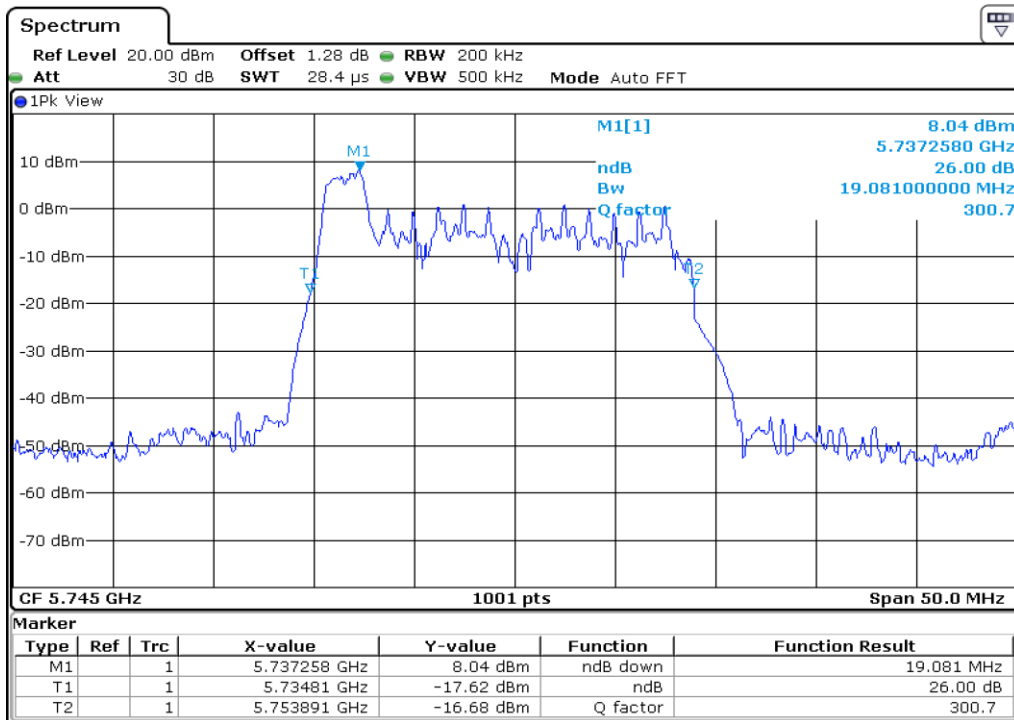

27	26 dB Bandwidth
----	-----------------

**28** **26 dB Bandwidth**

**29** **26 dB Bandwidth**

30	26 dB Bandwidth
----	-----------------

Test Band				WLAN_UNI3_AX			
Antenna				Ant 1			
Test Parameters for Channel Bandwidths							
Test Item	No.	Mode	Channel	Bandwidth	RU Tone	RB index	Verdict
26 dB Bandwidth	1	802.11ax HE20	149	20 MHz	26	Low	Pass
	2	802.11ax HE20	149	20 MHz	26	Middle	Pass
	3	802.11ax HE20	149	20 MHz	26	High	Pass
	4	802.11ax HE20	157	20 MHz	26	Low	Pass
	5	802.11ax HE20	157	20 MHz	26	Middle	Pass
	6	802.11ax HE20	157	20 MHz	26	High	Pass
	7	802.11ax HE20	165	20 MHz	26	Low	Pass
	8	802.11ax HE20	165	20 MHz	26	Middle	Pass
	9	802.11ax HE20	165	20 MHz	26	High	Pass
	10	802.11ax HE20	149	20 MHz	52	Low	Pass
	11	802.11ax HE20	149	20 MHz	52	Middle	Pass
	12	802.11ax HE20	149	20 MHz	52	High	Pass
	13	802.11ax HE20	157	20 MHz	52	Low	Pass
	14	802.11ax HE20	157	20 MHz	52	Middle	Pass
	15	802.11ax HE20	157	20 MHz	52	High	Pass
	16	802.11ax HE20	165	20 MHz	52	Low	Pass
	17	802.11ax HE20	165	20 MHz	52	Middle	Pass
	18	802.11ax HE20	165	20 MHz	52	High	Pass
	19	802.11ax HE20	149	20 MHz	106	Low	Pass
	20	802.11ax HE20	149	20 MHz	106	High	Pass
	21	802.11ax HE20	157	20 MHz	106	Low	Pass
	22	802.11ax HE20	157	20 MHz	106	High	Pass
	23	802.11ax HE20	165	20 MHz	106	Low	Pass
	24	802.11ax HE20	165	20 MHz	106	High	Pass
	25	802.11ax HE20	149	20 MHz	242	-	Pass
	26	802.11ax HE20	157	20 MHz	242	-	Pass
	27	802.11ax HE20	165	20 MHz	242	-	Pass
	28	802.11ax HE20	149	20 MHz	SU	-	Pass
	29	802.11ax HE20	157	20 MHz	SU	-	Pass
	30	802.11ax HE20	165	20 MHz	SU	-	Pass

**1** **26 dB Bandwidth**

**2** **26 dB Bandwidth**

**3** **26 dB Bandwidth**

**4** **26 dB Bandwidth**

**5**      **26 dB Bandwidth**

**6**      **26 dB Bandwidth**

**7** **26 dB Bandwidth**

**8** **26 dB Bandwidth**